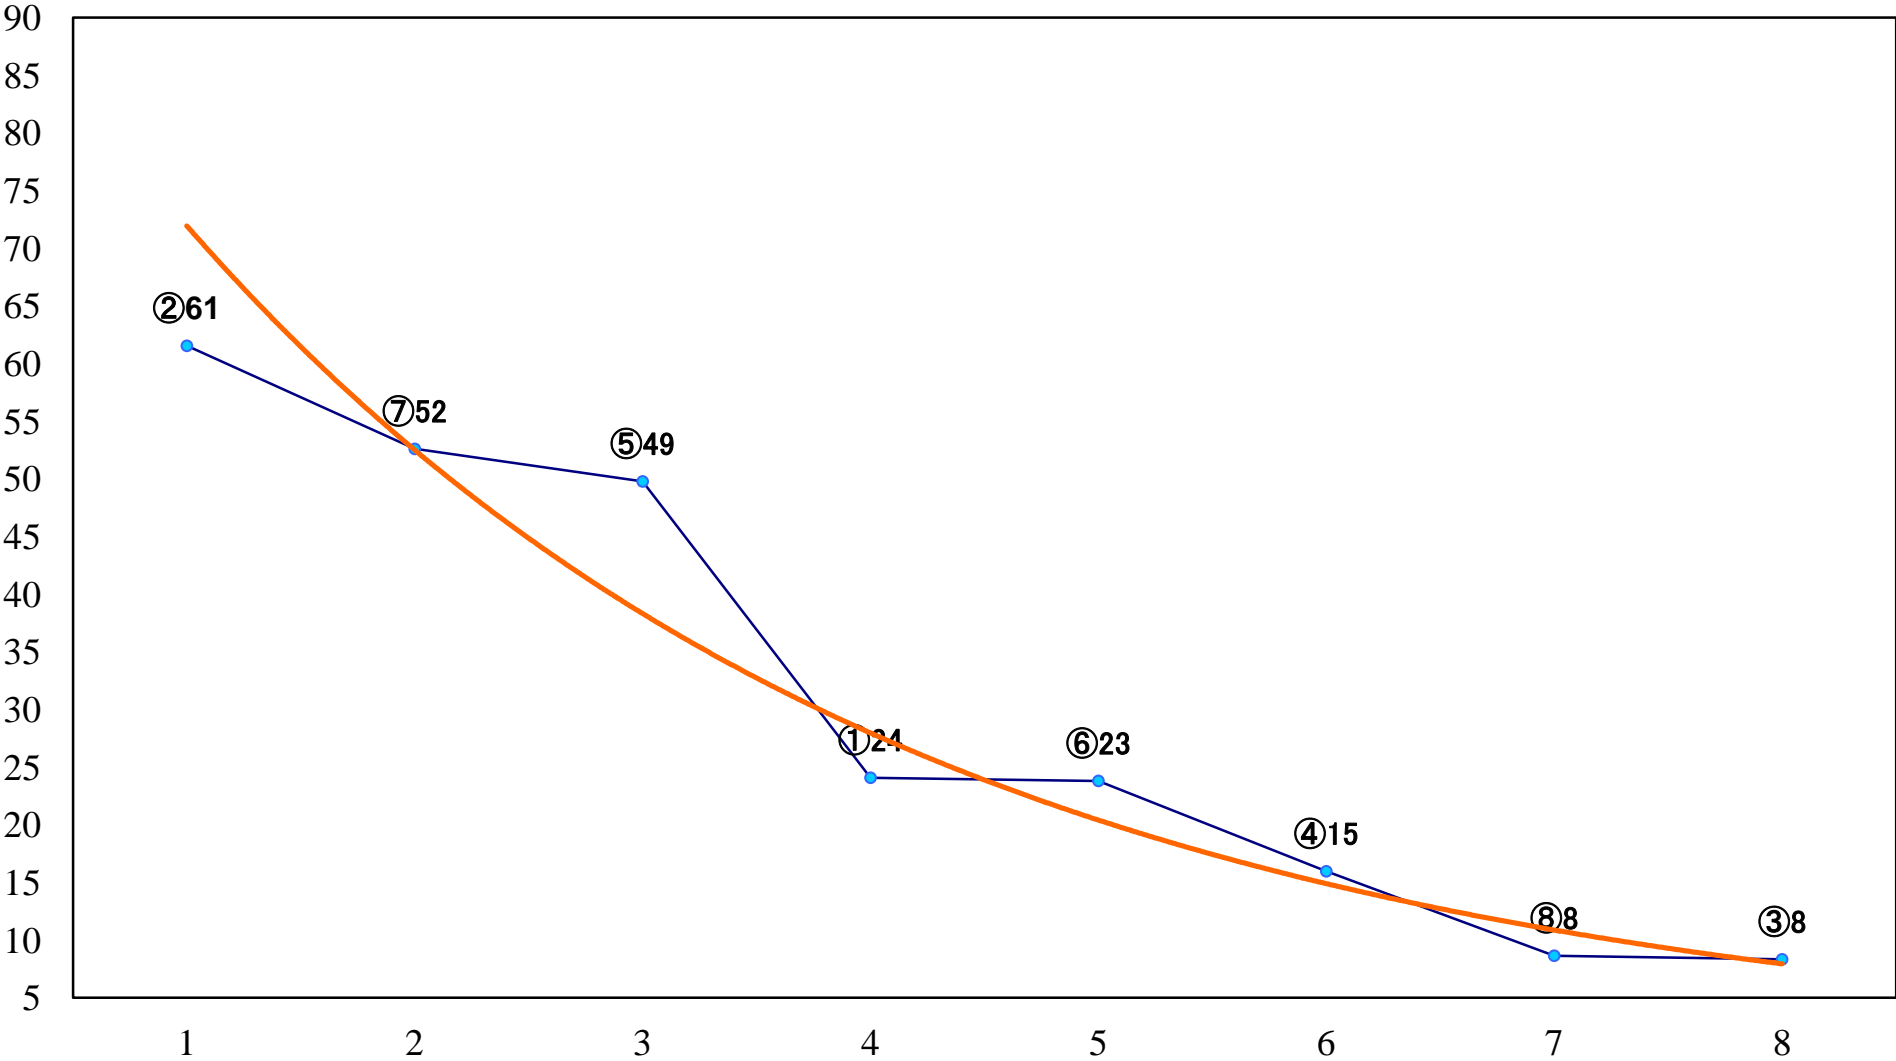

2018年06月08日(金) 大井競馬 1R 14:50  
C3-二 右1600mm

2018年06月08日(金) 大井競馬 2R 15:20  
C3-二 右1200mm

2018年06月08日(金) 大井競馬 3R 15:50  
2歳新馬 右1400mm

2018年06月08日(金) 大井競馬 4R 16:20  
2歳新馬 右1000mm

2018年06月08日(金) 大井競馬 5R 16:55  
3歳500万円未満 右1600mm