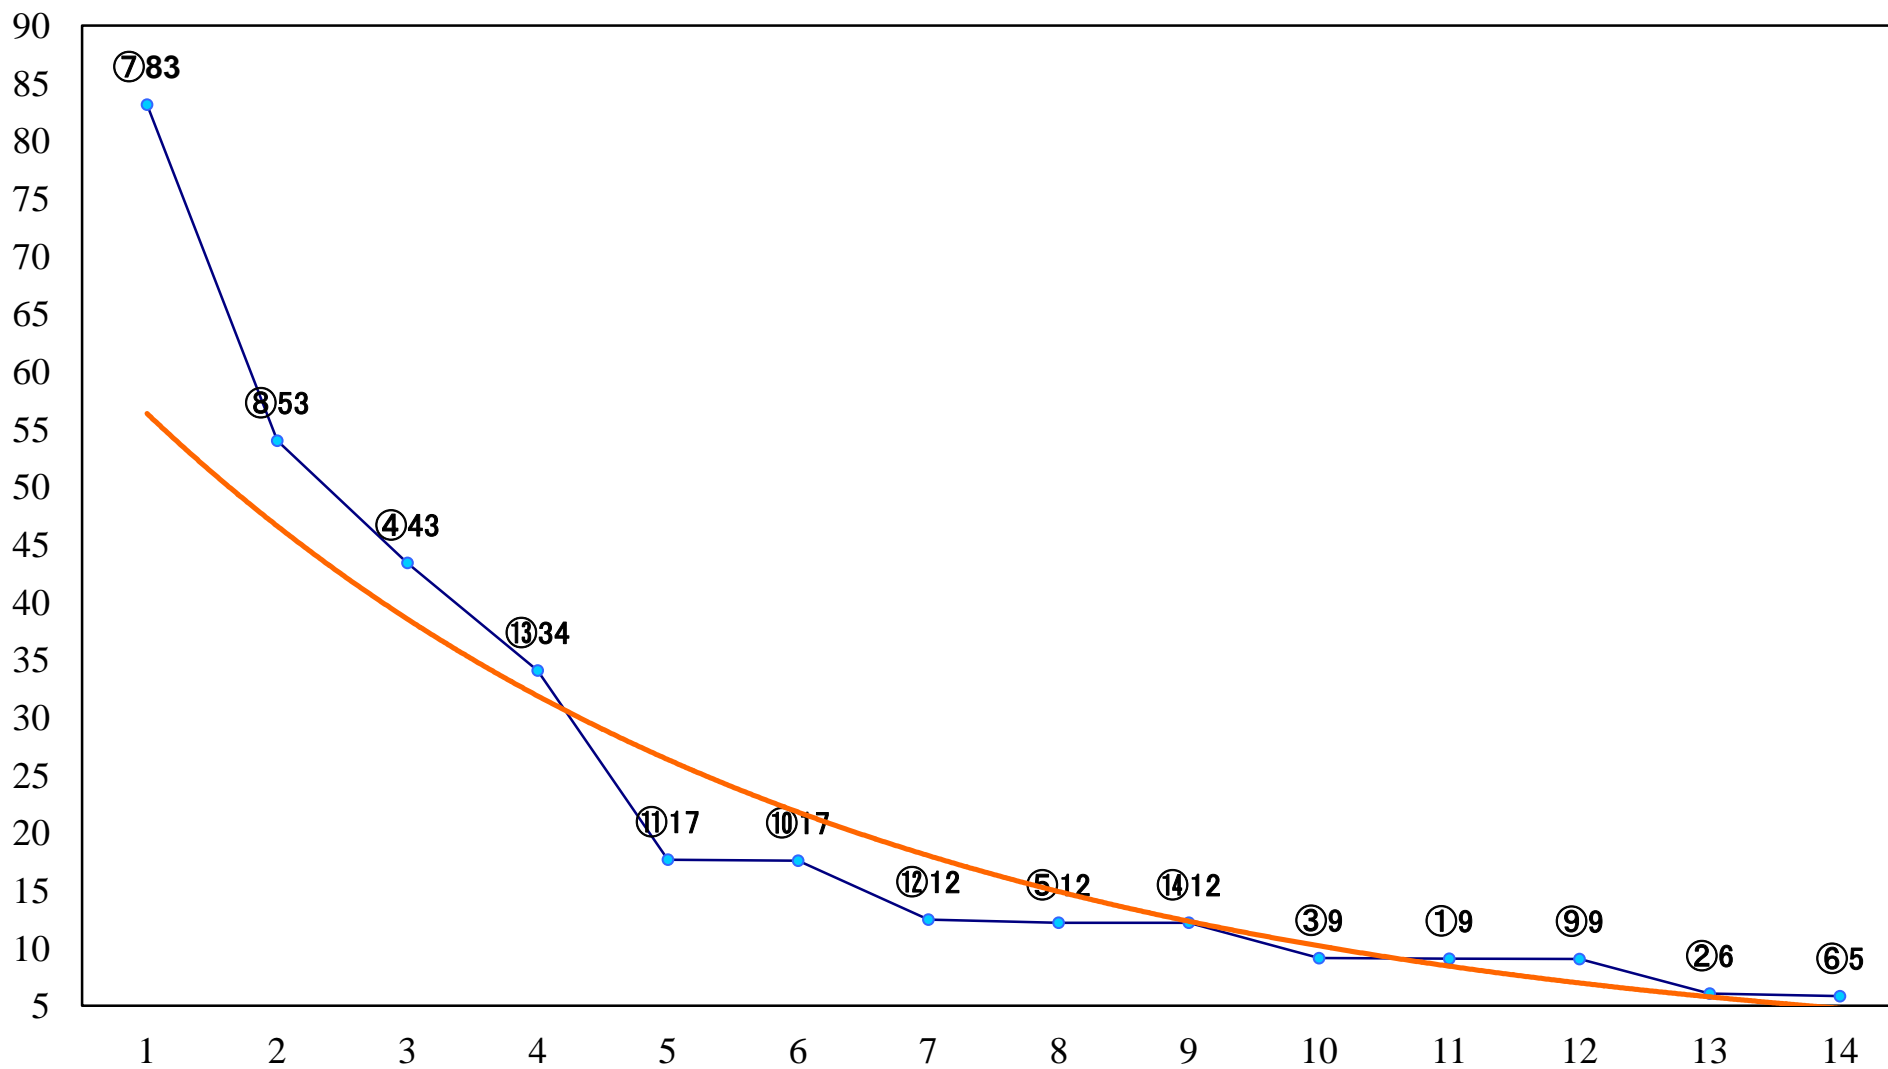

2018年06月08日(金) 大井競馬 11R 20:10
ジェミニ賞B2三選抜特別 右1200mm