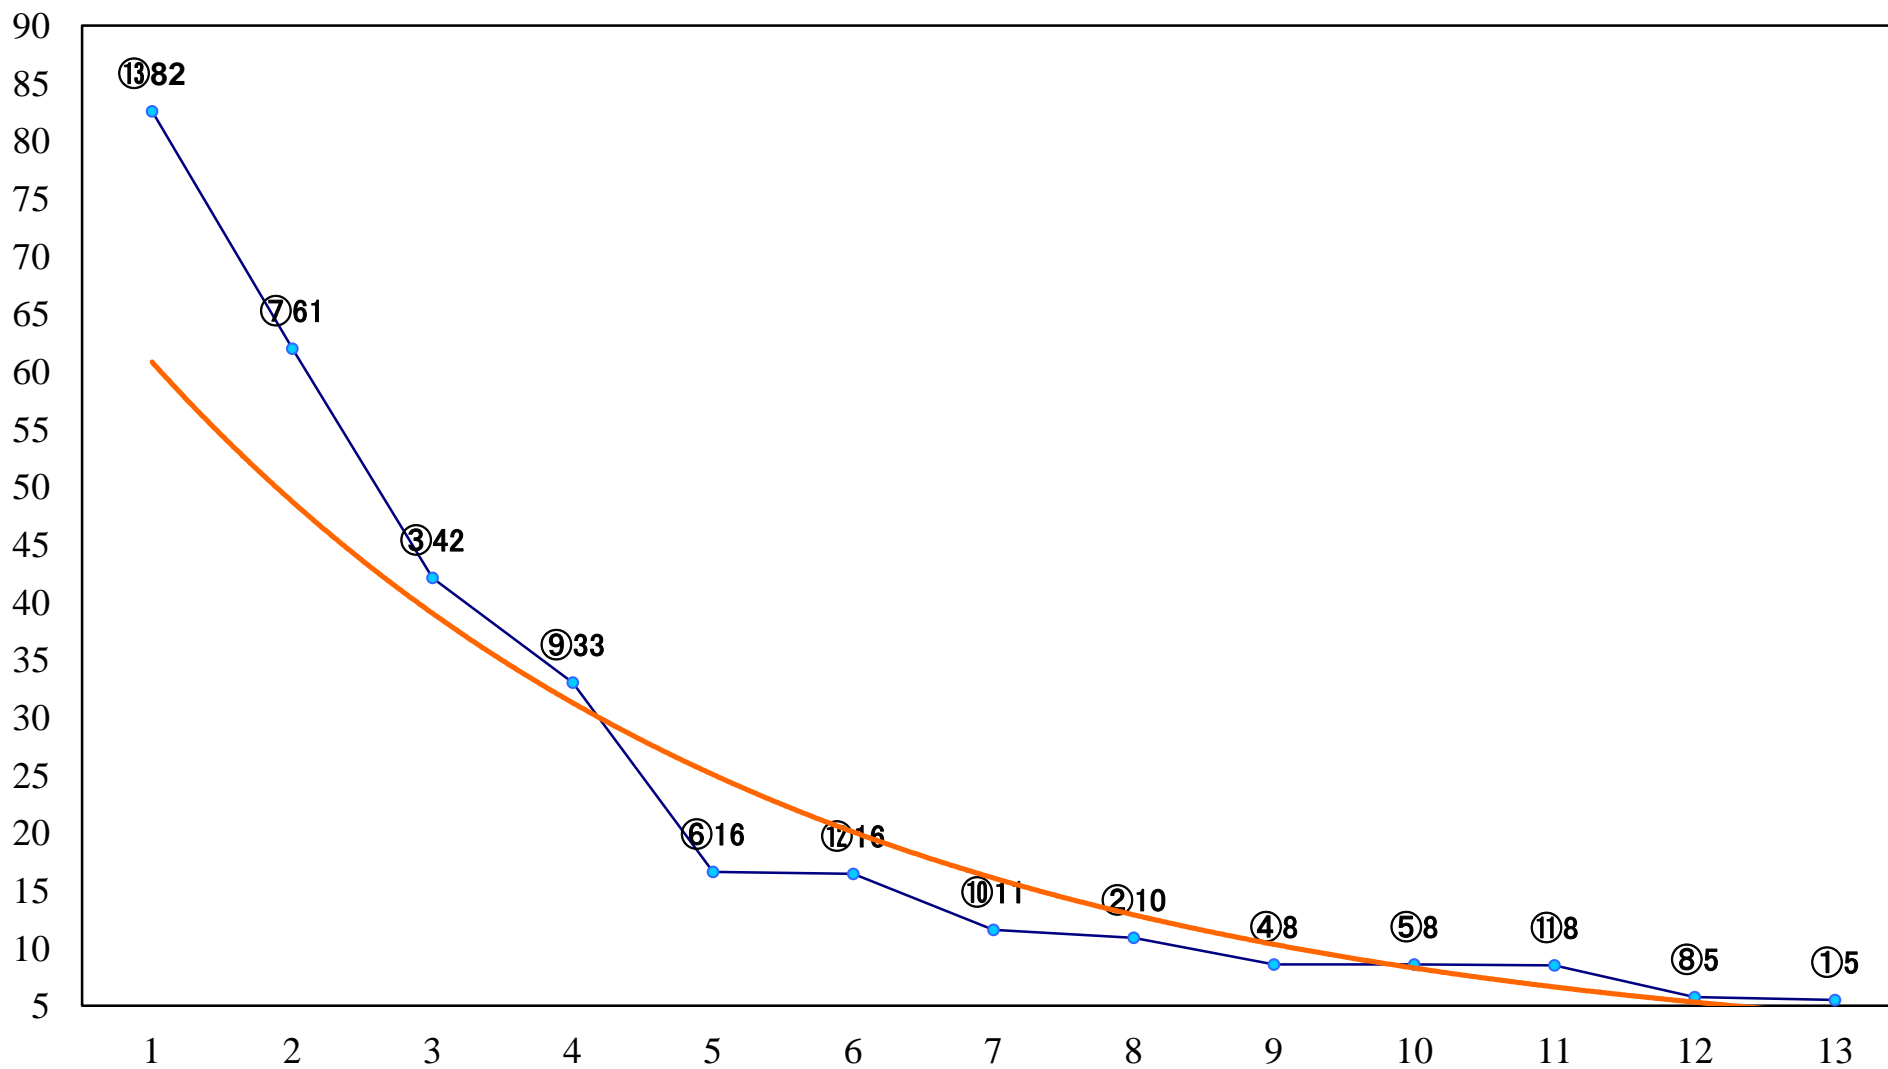

2018年06月08日(金) 大井競馬 8R 18:25
C2九十 右1200mm