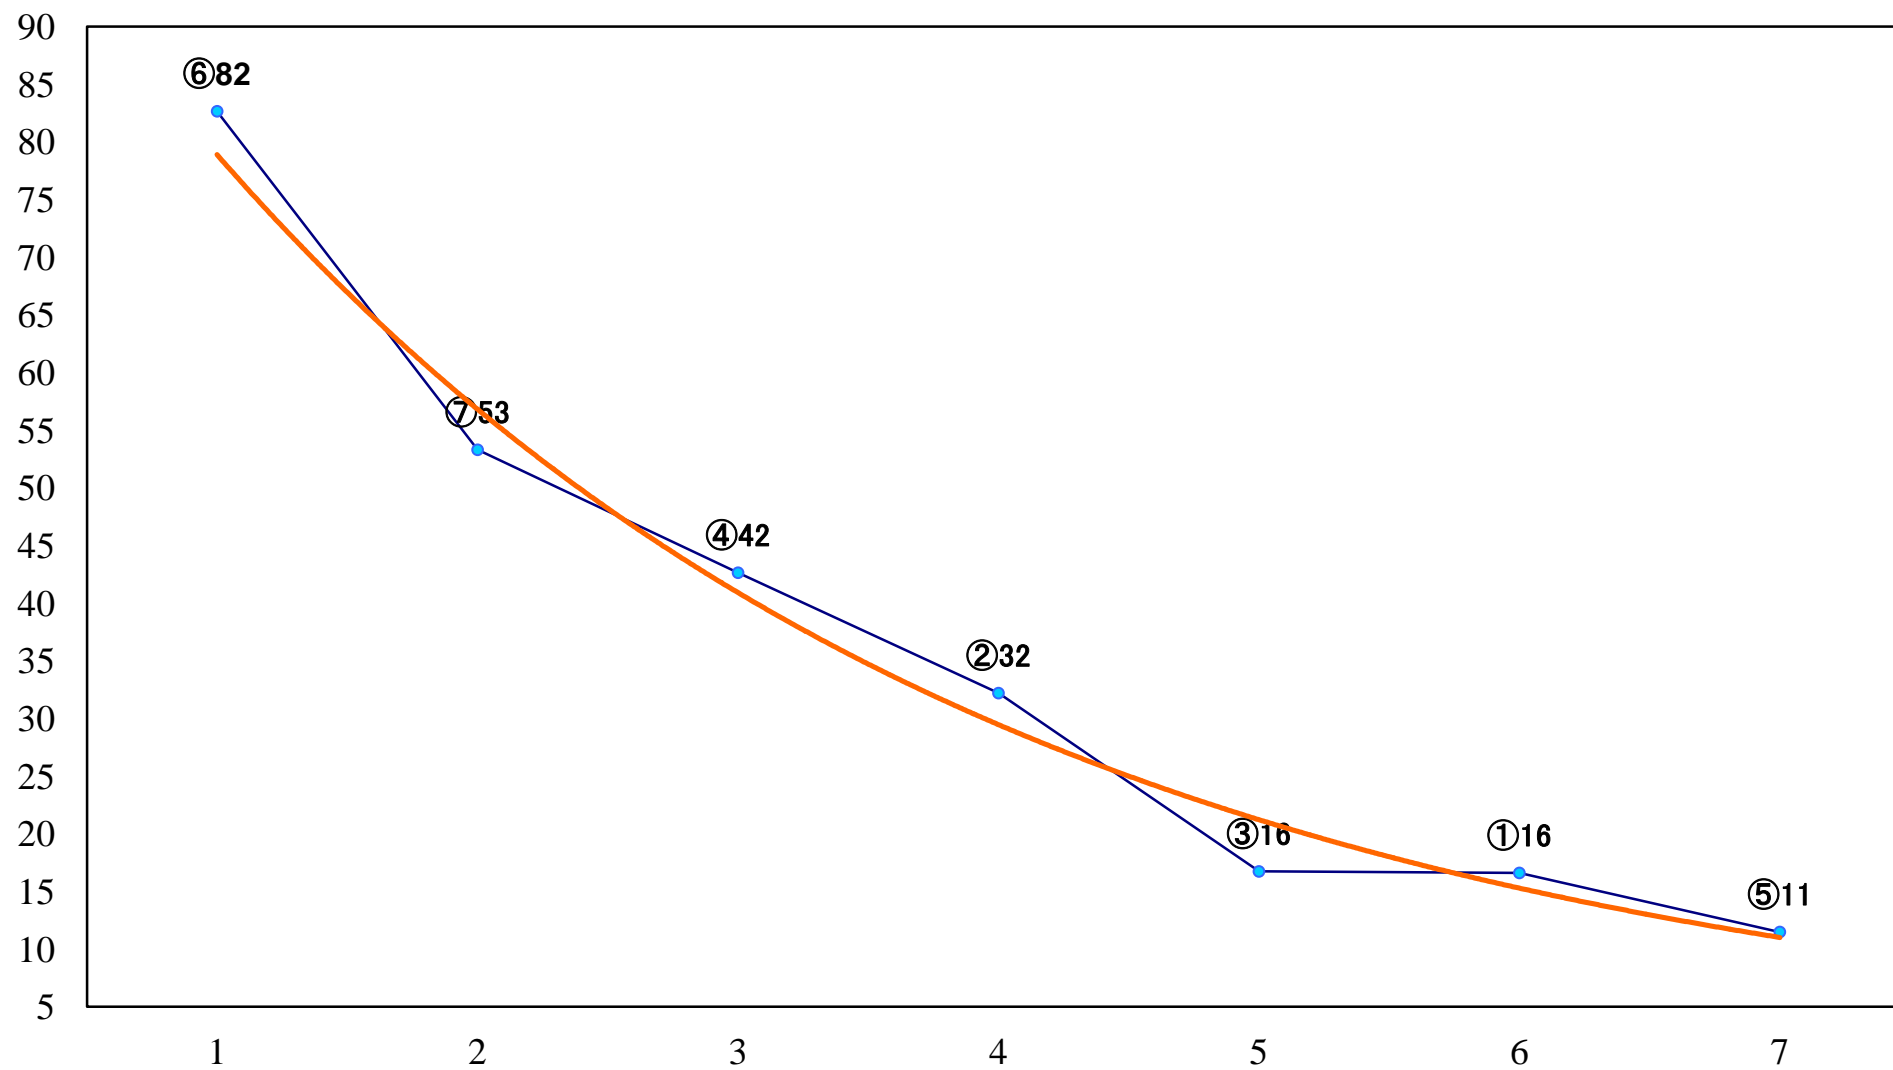

2018年06月08日(金) 大井競馬 6R 17:25
3歳500万円未満 右1200mm