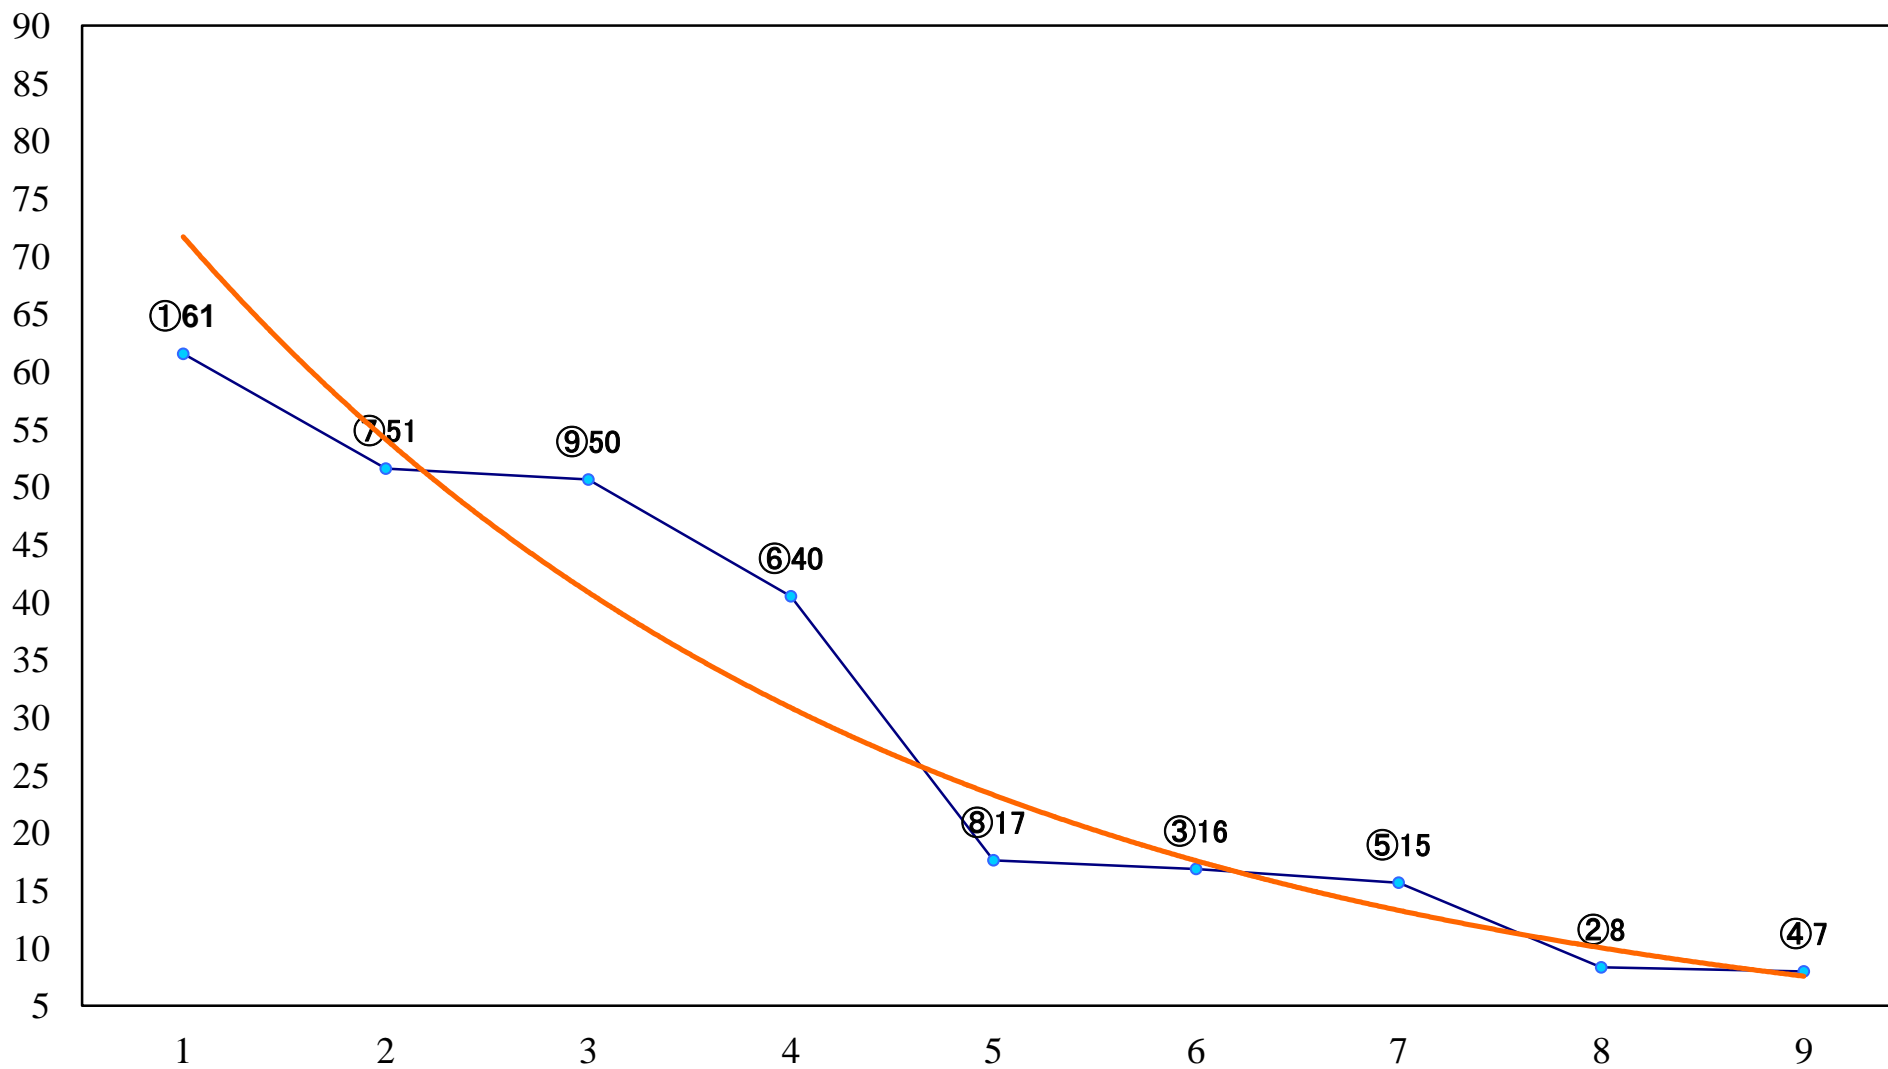

2018年06月08日(金) 大井競馬 1R 14:50  
C3-二 右1600mm

2018年06月08日(金) 大井競馬 2R 15:20  
C3-二 右1200mm

2018年06月08日(金) 大井競馬 3R 15:50  
2歳新馬 右1400mm

2018年06月08日(金) 大井競馬 4R 16:20  
2歳新馬 右1000mm

2018年06月08日(金) 大井競馬 5R 16:55  
3歳500万円未満 右1600mm