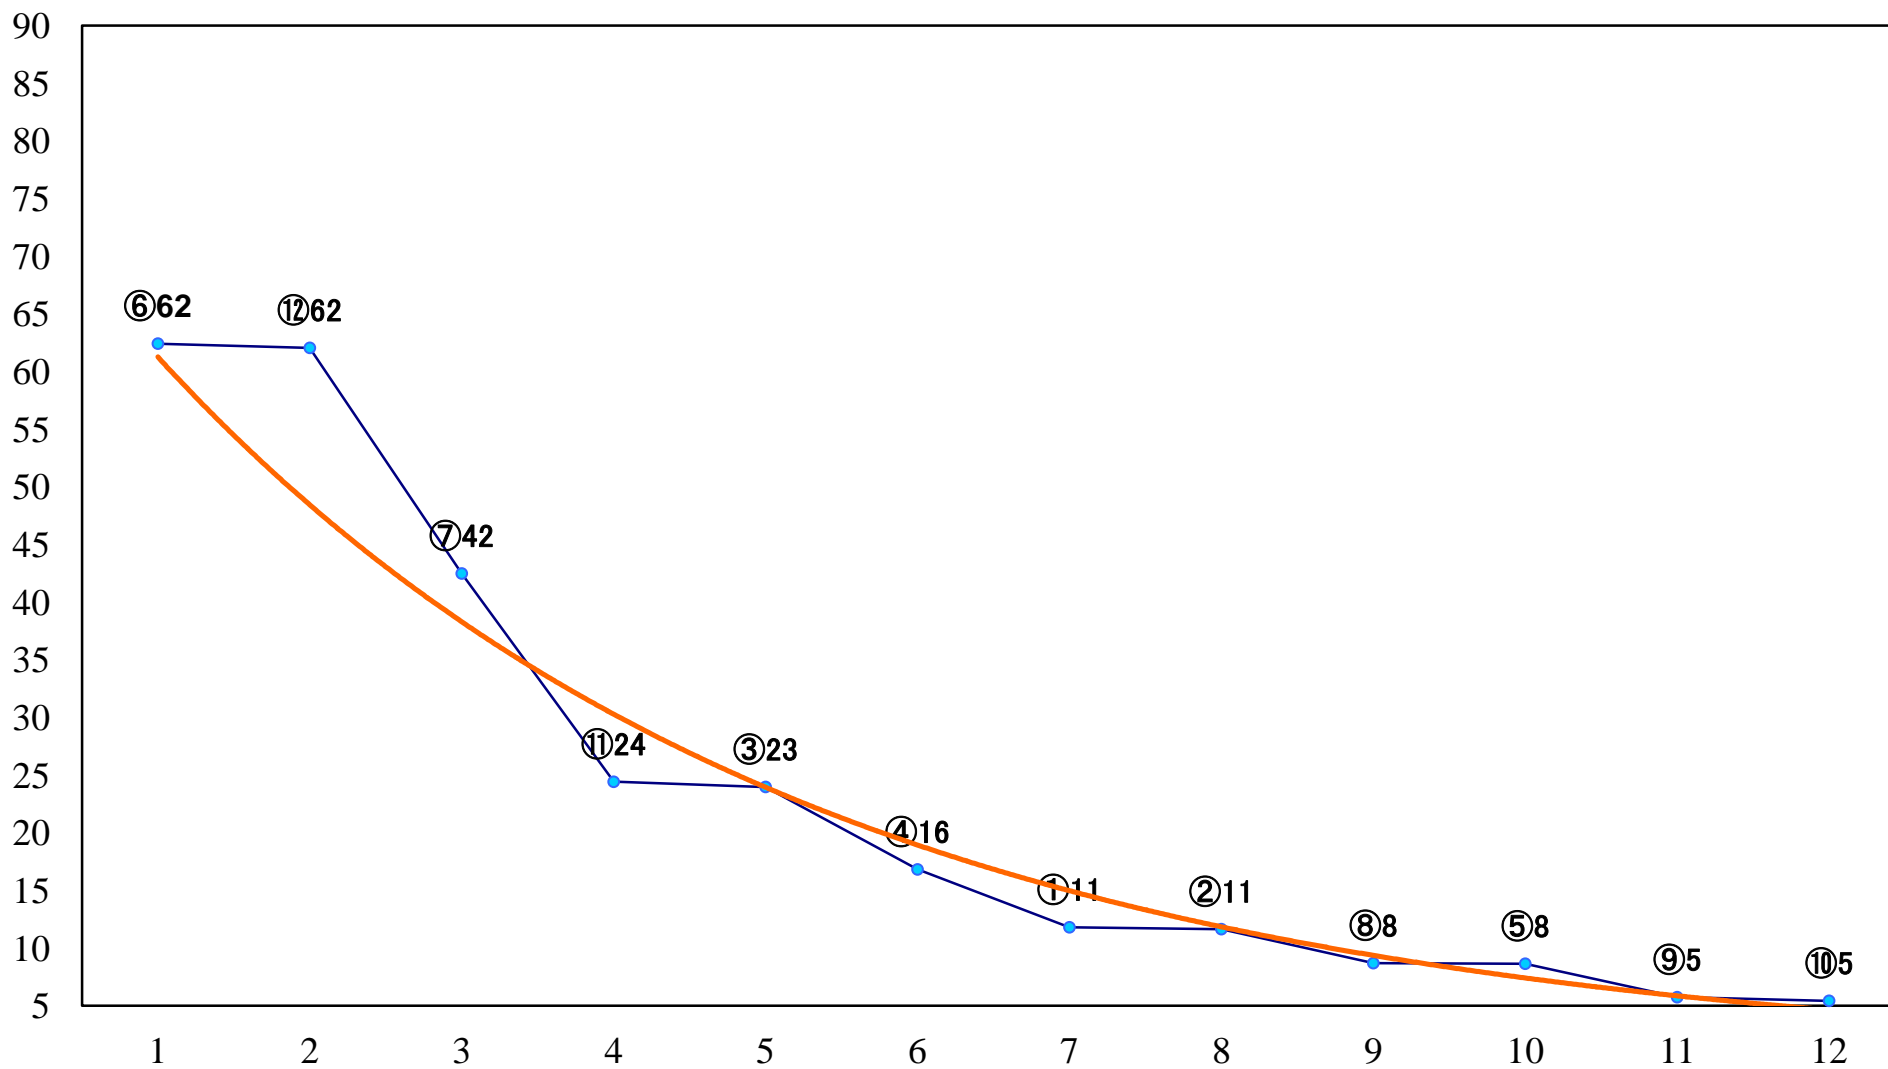

2018年06月08日(金) 大井競馬 1R 14:50  
C3-二 右1600mm

2018年06月08日(金) 大井競馬 2R 15:20  
C3-二 右1200mm

2018年06月08日(金) 大井競馬 3R 15:50  
2歳新馬 右1400mm

2018年06月08日(金) 大井競馬 4R 16:20  
2歳新馬 右1000mm

2018年06月08日(金) 大井競馬 5R 16:55  
3歳500万円未満 右1600mm