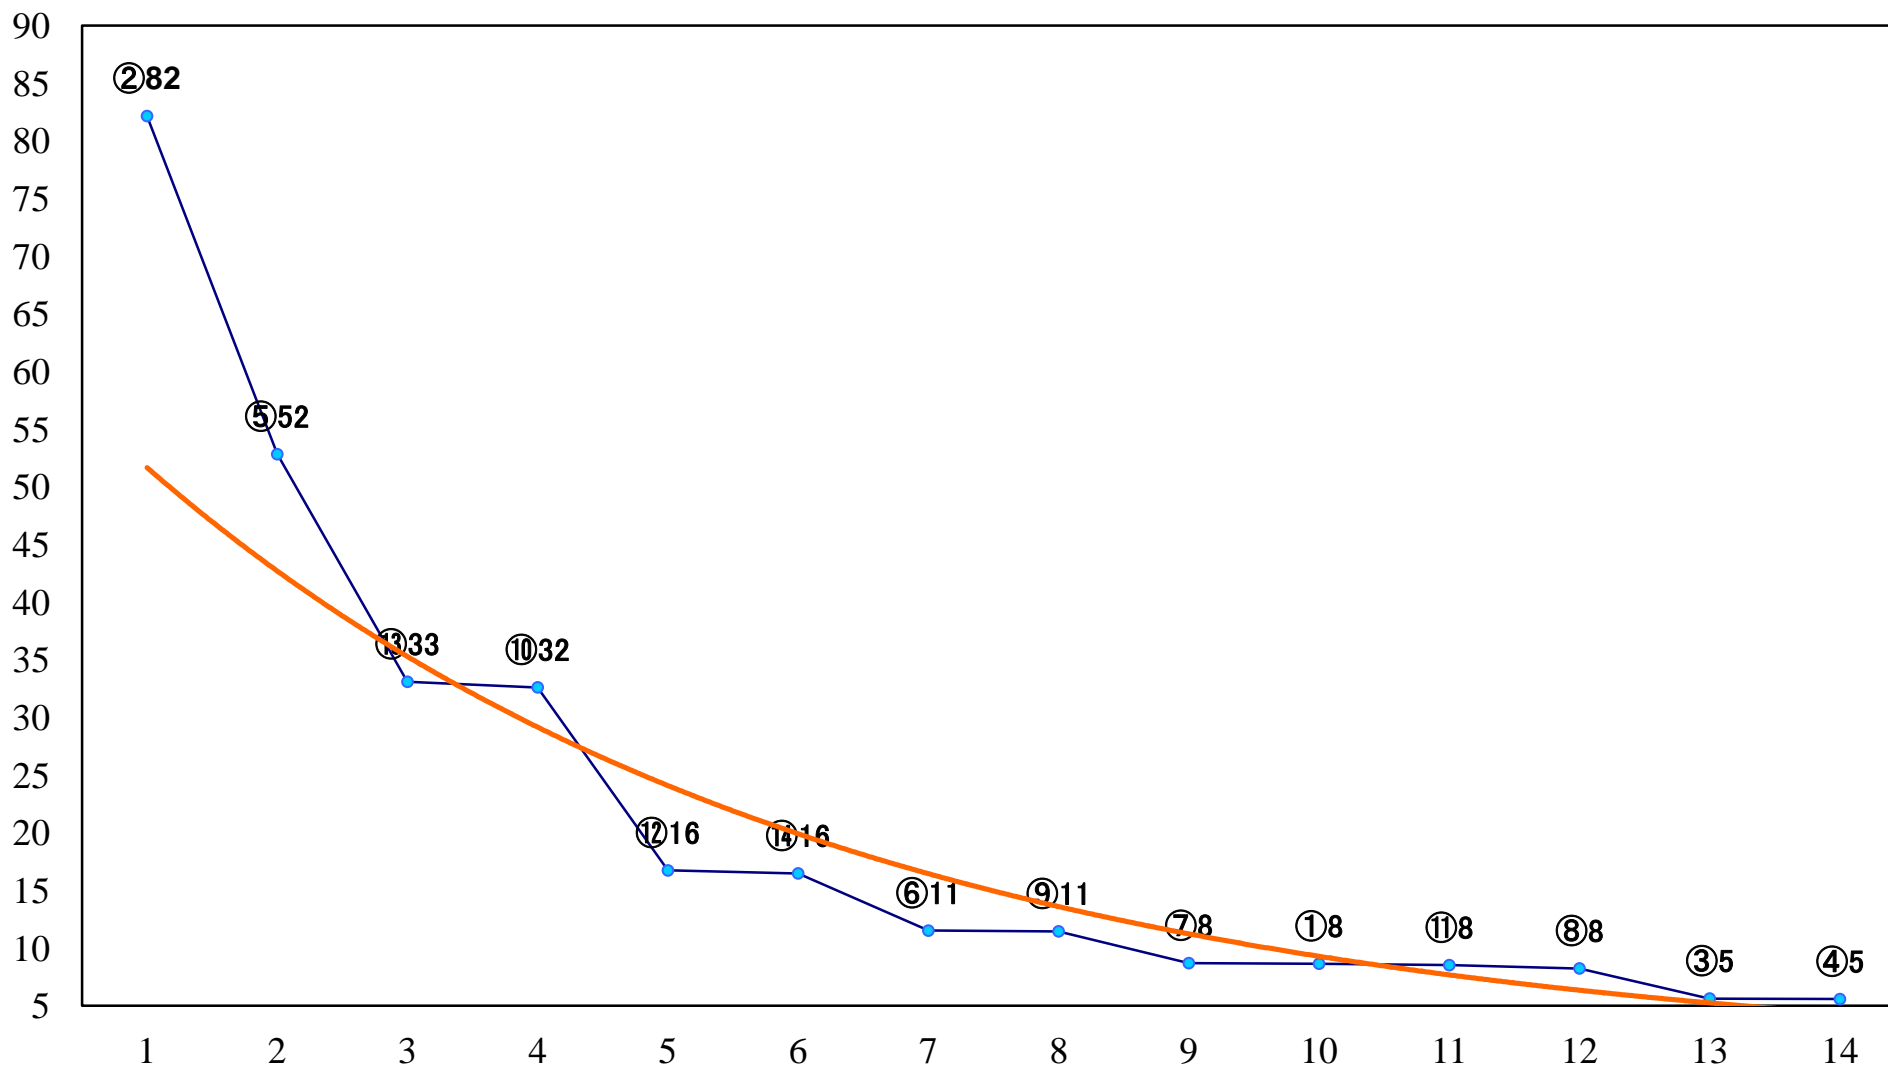

2018年06月08日(金) 大井競馬 1R 14:50  
C3-二 右1600mm

2018年06月08日(金) 大井競馬 2R 15:20  
C3-二 右1200mm

2018年06月08日(金) 大井競馬 3R 15:50  
2歳新馬 右1400mm

2018年06月08日(金) 大井競馬 4R 16:20  
2歳新馬 右1000mm

2018年06月08日(金) 大井競馬 5R 16:55  
3歳500万円未満 右1600mm