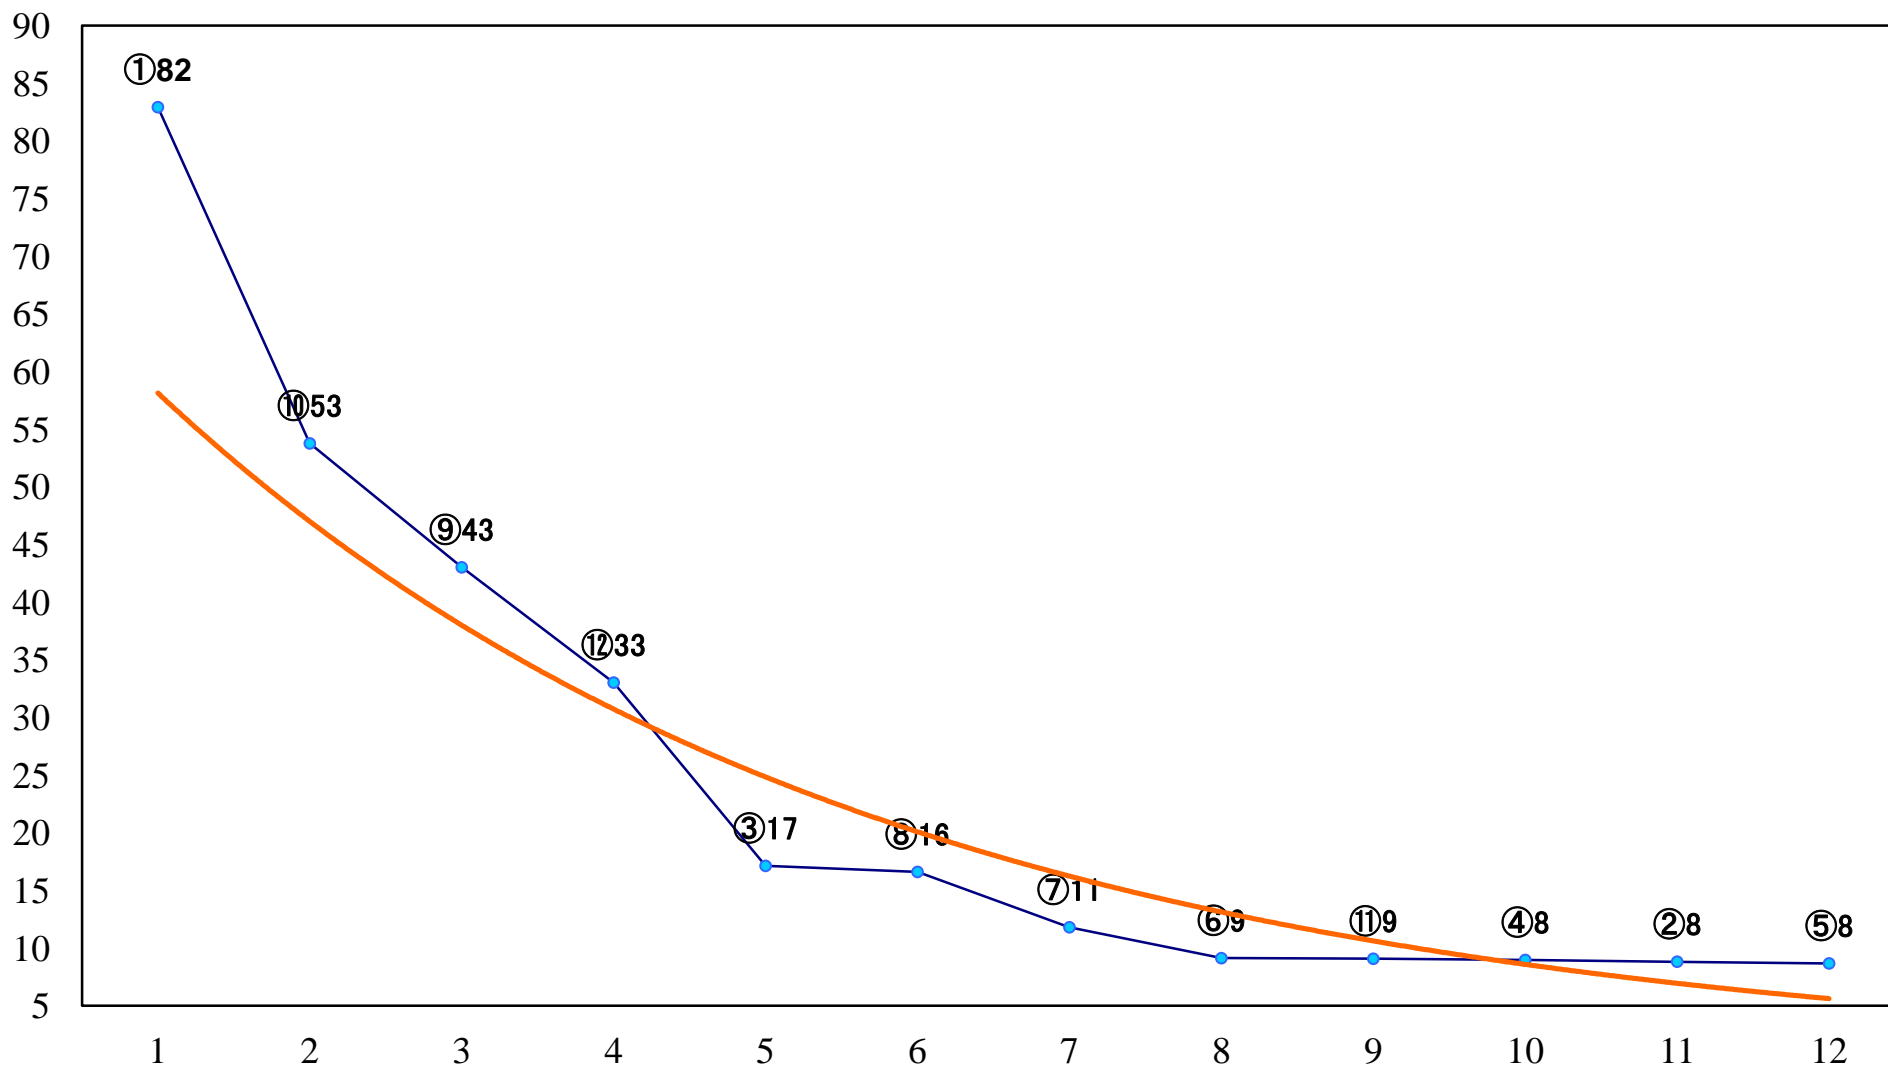

2018年06月08日(金) 大井競馬 6R 17:25  
3歳500万円未満 右1200mm

2018年06月08日(金) 大井競馬 7R 17:55  
C2九十 右1600mm

2018年06月08日(金) 大井競馬 8R 18:25  
C2九十 右1200mm

2018年06月08日(金) 大井競馬 9R 19:00  
風待月賞C2選抜 右1000mm

2018年06月08日(金) 大井競馬 10R 19:35  
仲夏賞C1選抜 右1800mm