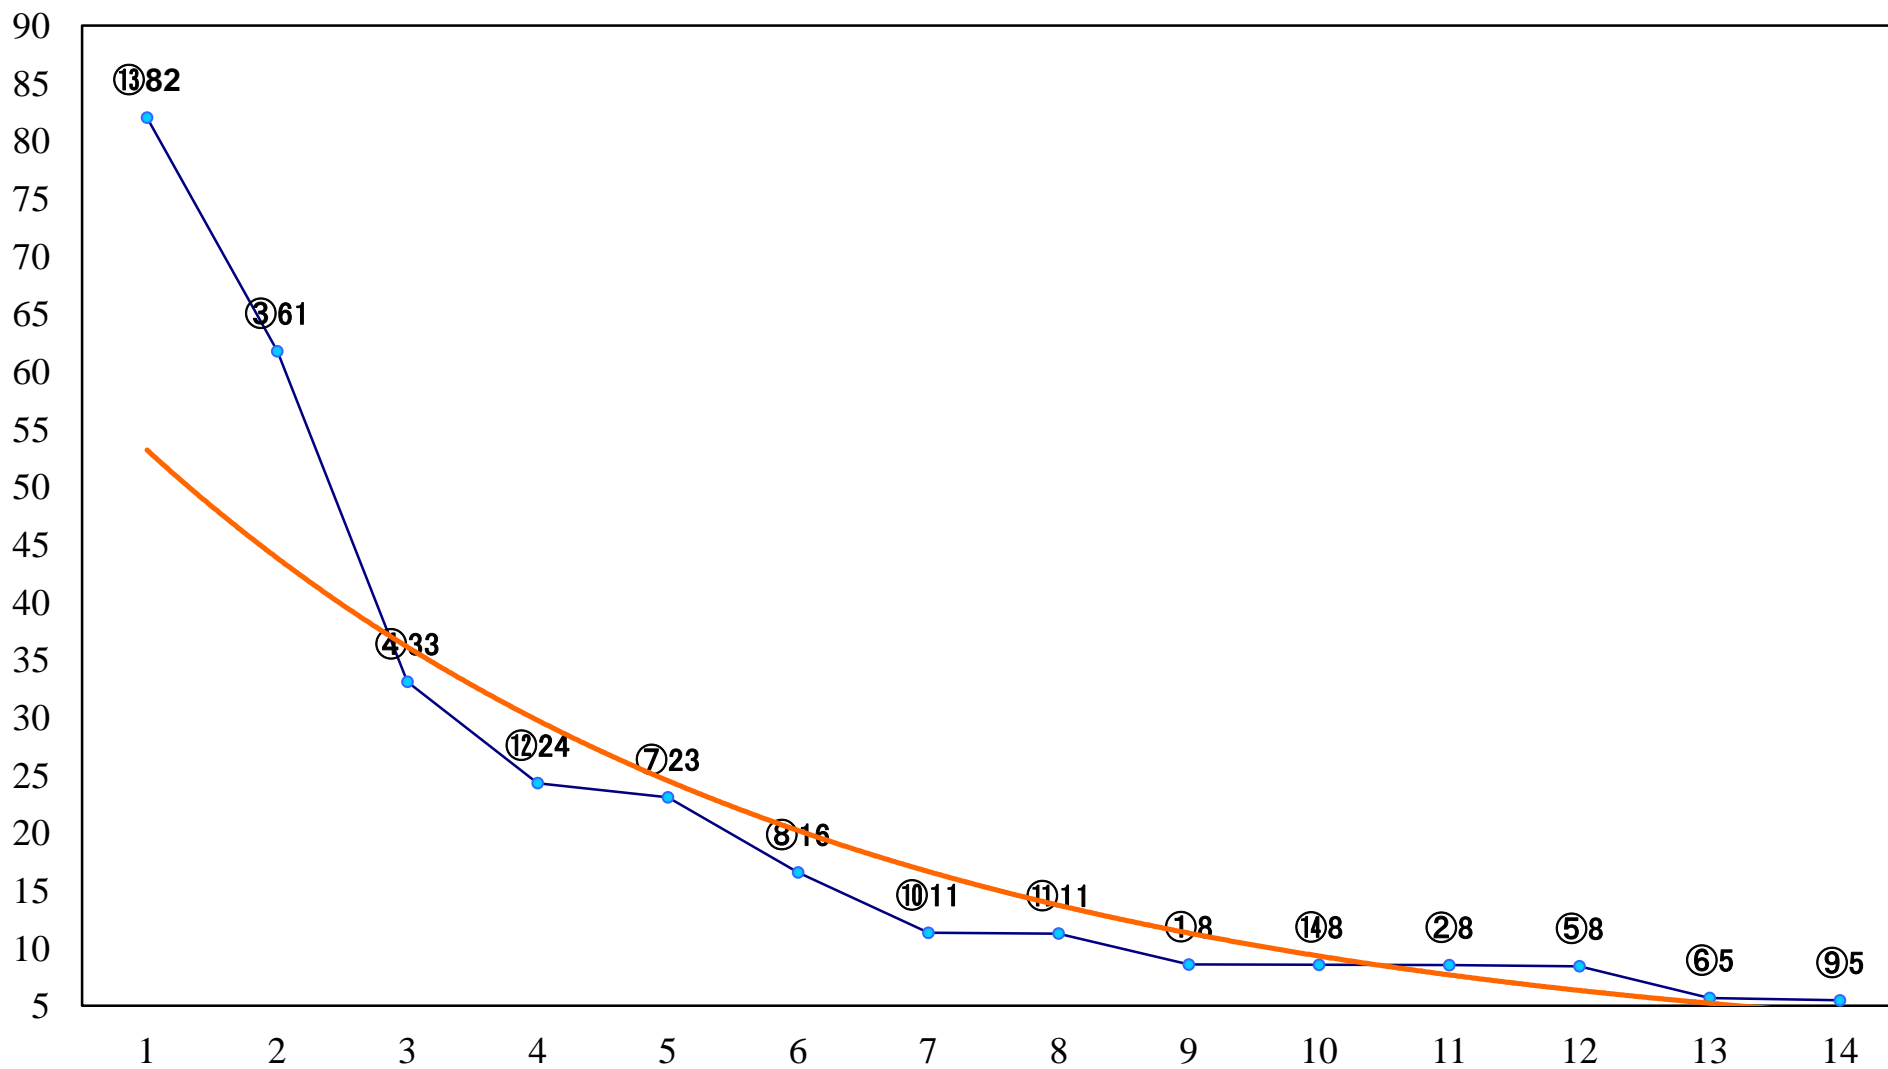

2018年06月08日(金) 大井競馬 7R 17:55
C2九十 右1600mm