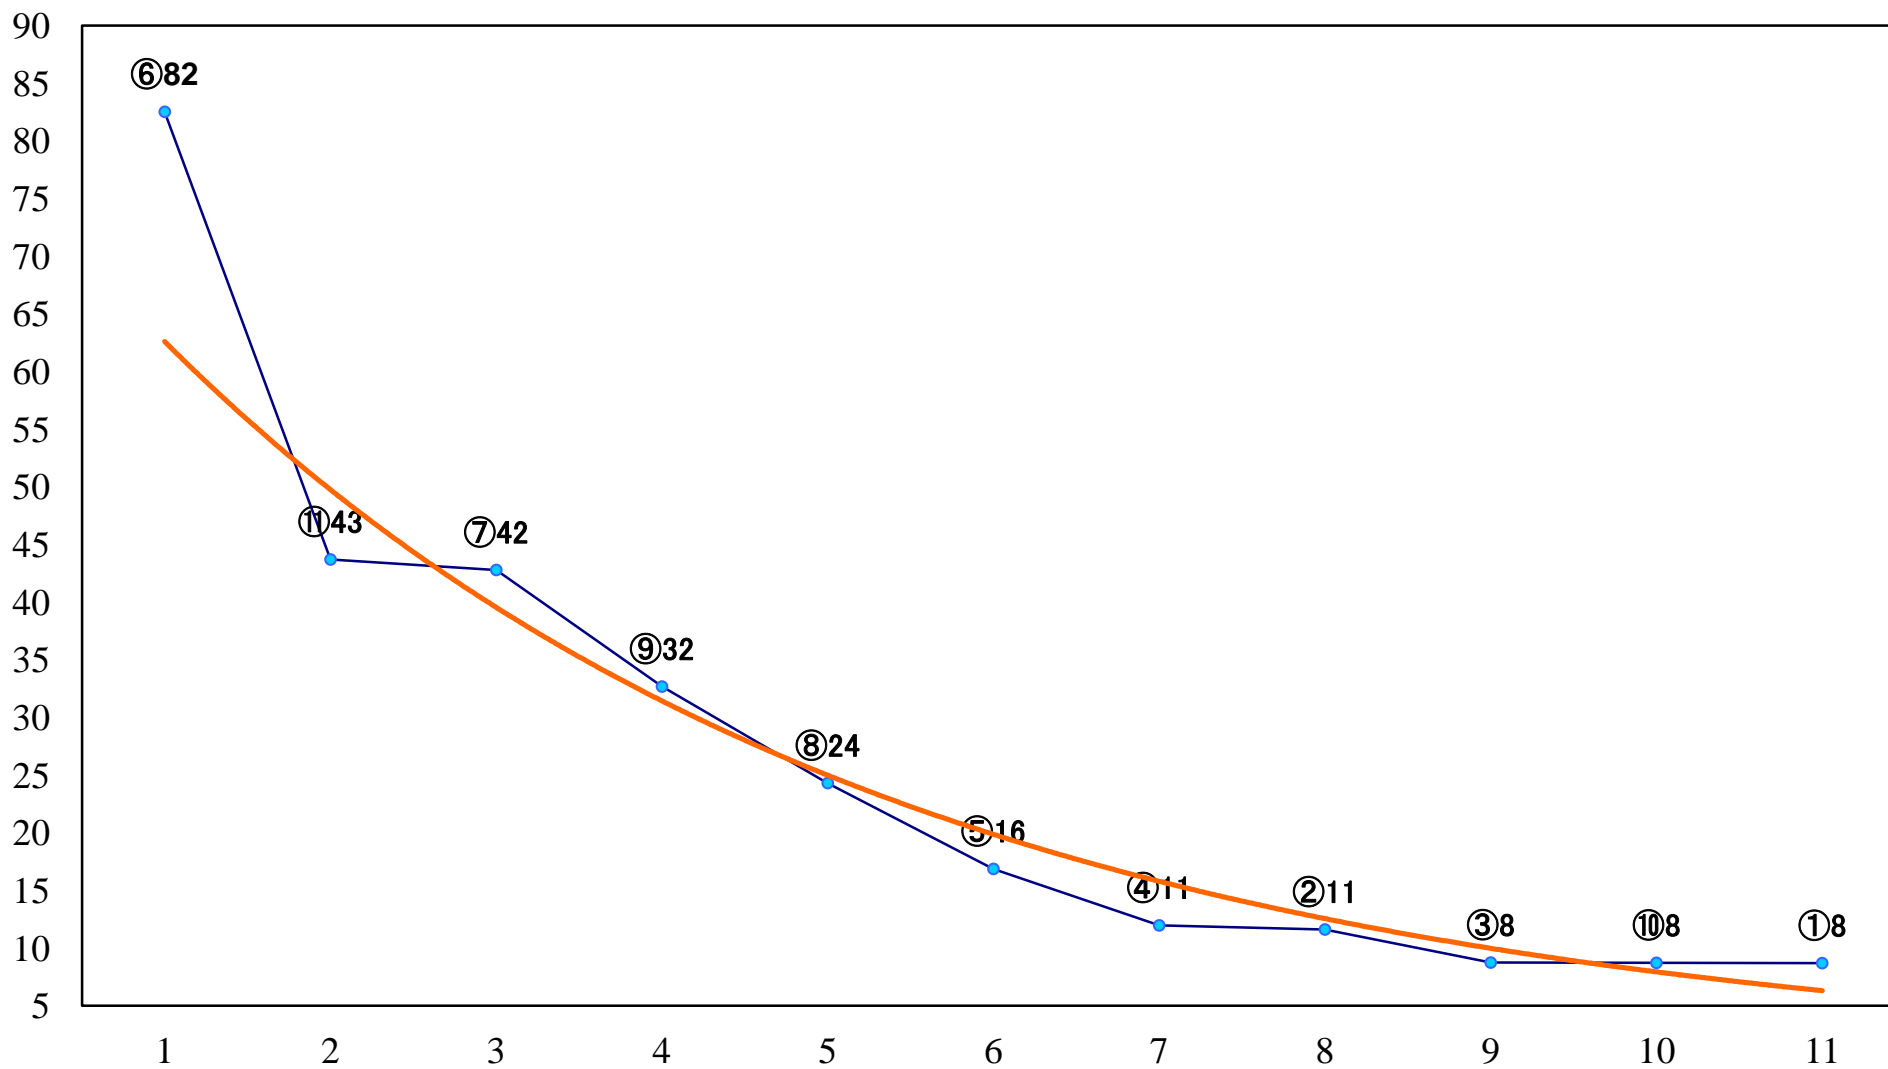

2018年06月08日(金) 大井競馬 1R 14:50  
C3-二 右1600mm

2018年06月08日(金) 大井競馬 2R 15:20  
C3-二 右1200mm

2018年06月08日(金) 大井競馬 3R 15:50  
2歳新馬 右1400mm

2018年06月08日(金) 大井競馬 4R 16:20  
2歳新馬 右1000mm

2018年06月08日(金) 大井競馬 5R 16:55  
3歳500万円未満 右1600mm