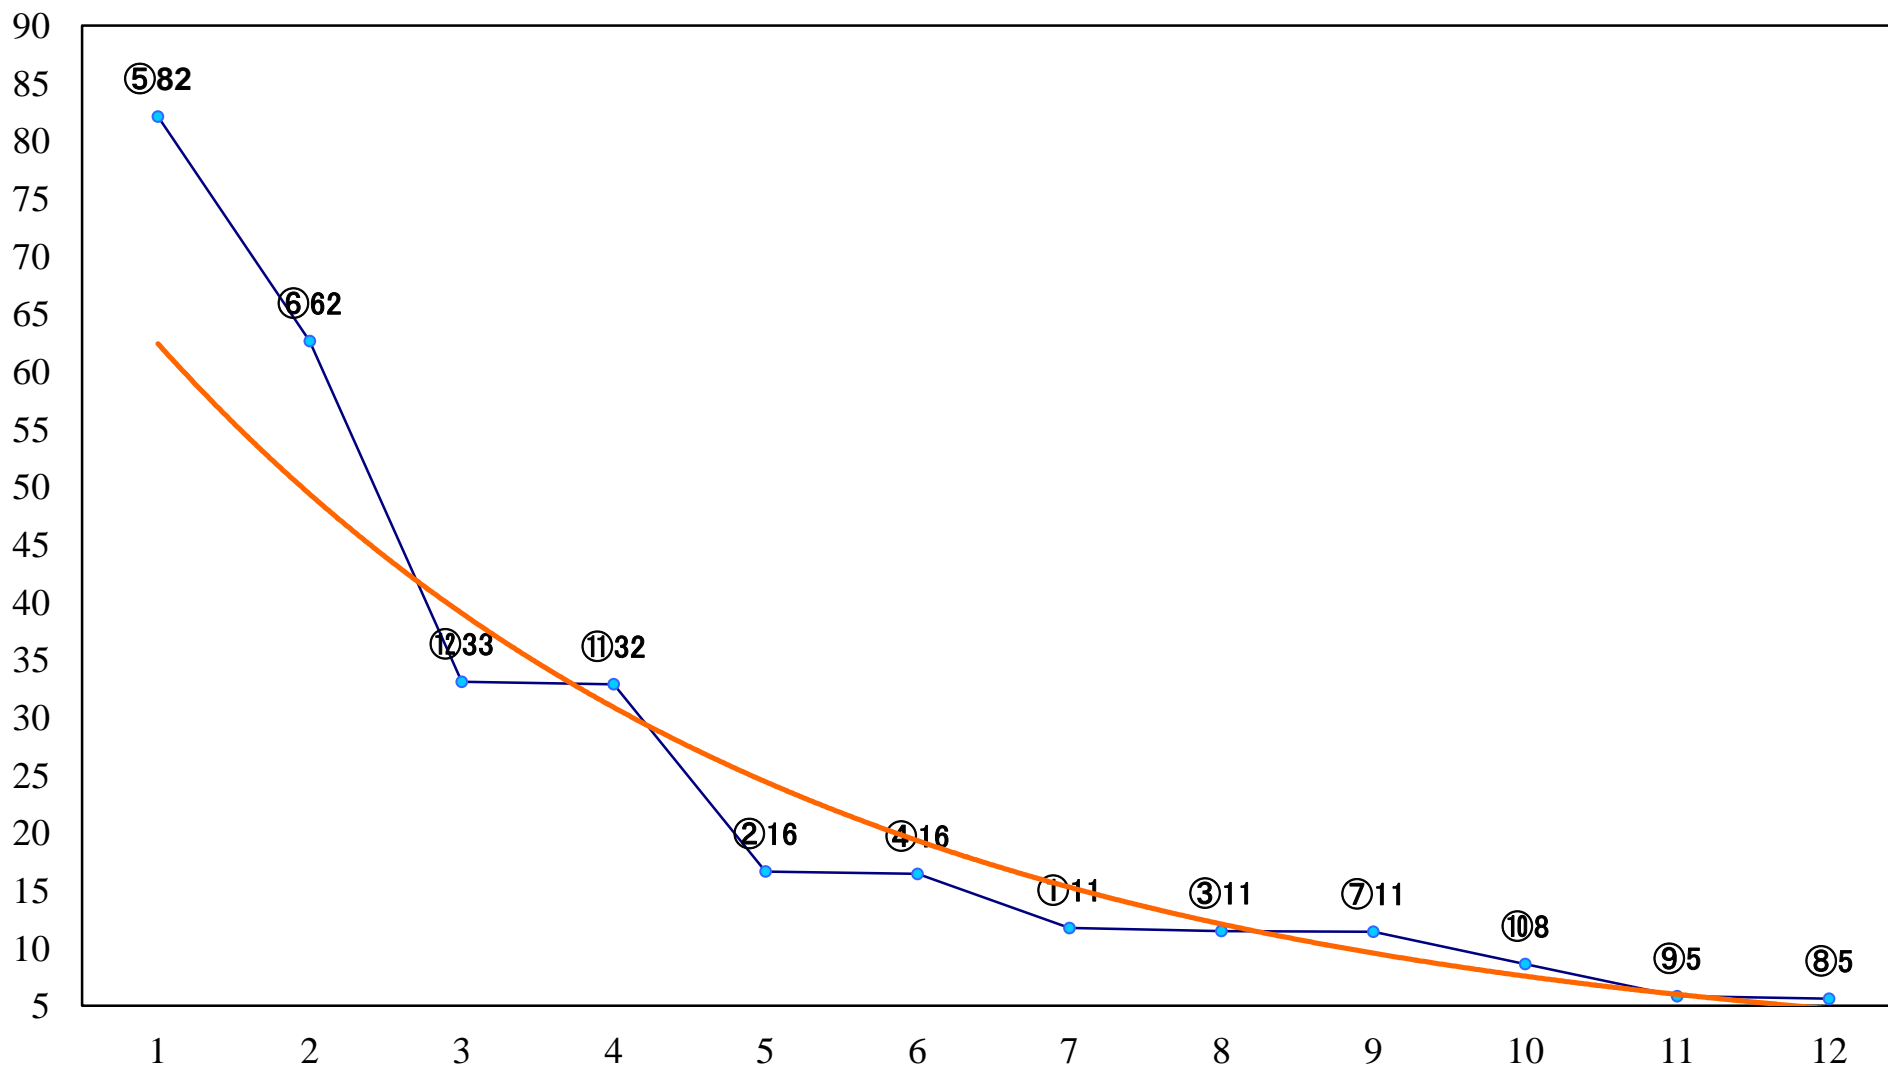

2018年06月08日(金) 大井競馬 6R 17:25  
3歳500万円未満 右1200mm

2018年06月08日(金) 大井競馬 7R 17:55  
C2九十 右1600mm

2018年06月08日(金) 大井競馬 8R 18:25  
C2九十 右1200mm

2018年06月08日(金) 大井競馬 9R 19:00  
風待月賞C2選抜 右1000mm

2018年06月08日(金) 大井競馬 10R 19:35  
仲夏賞C1選抜 右1800mm