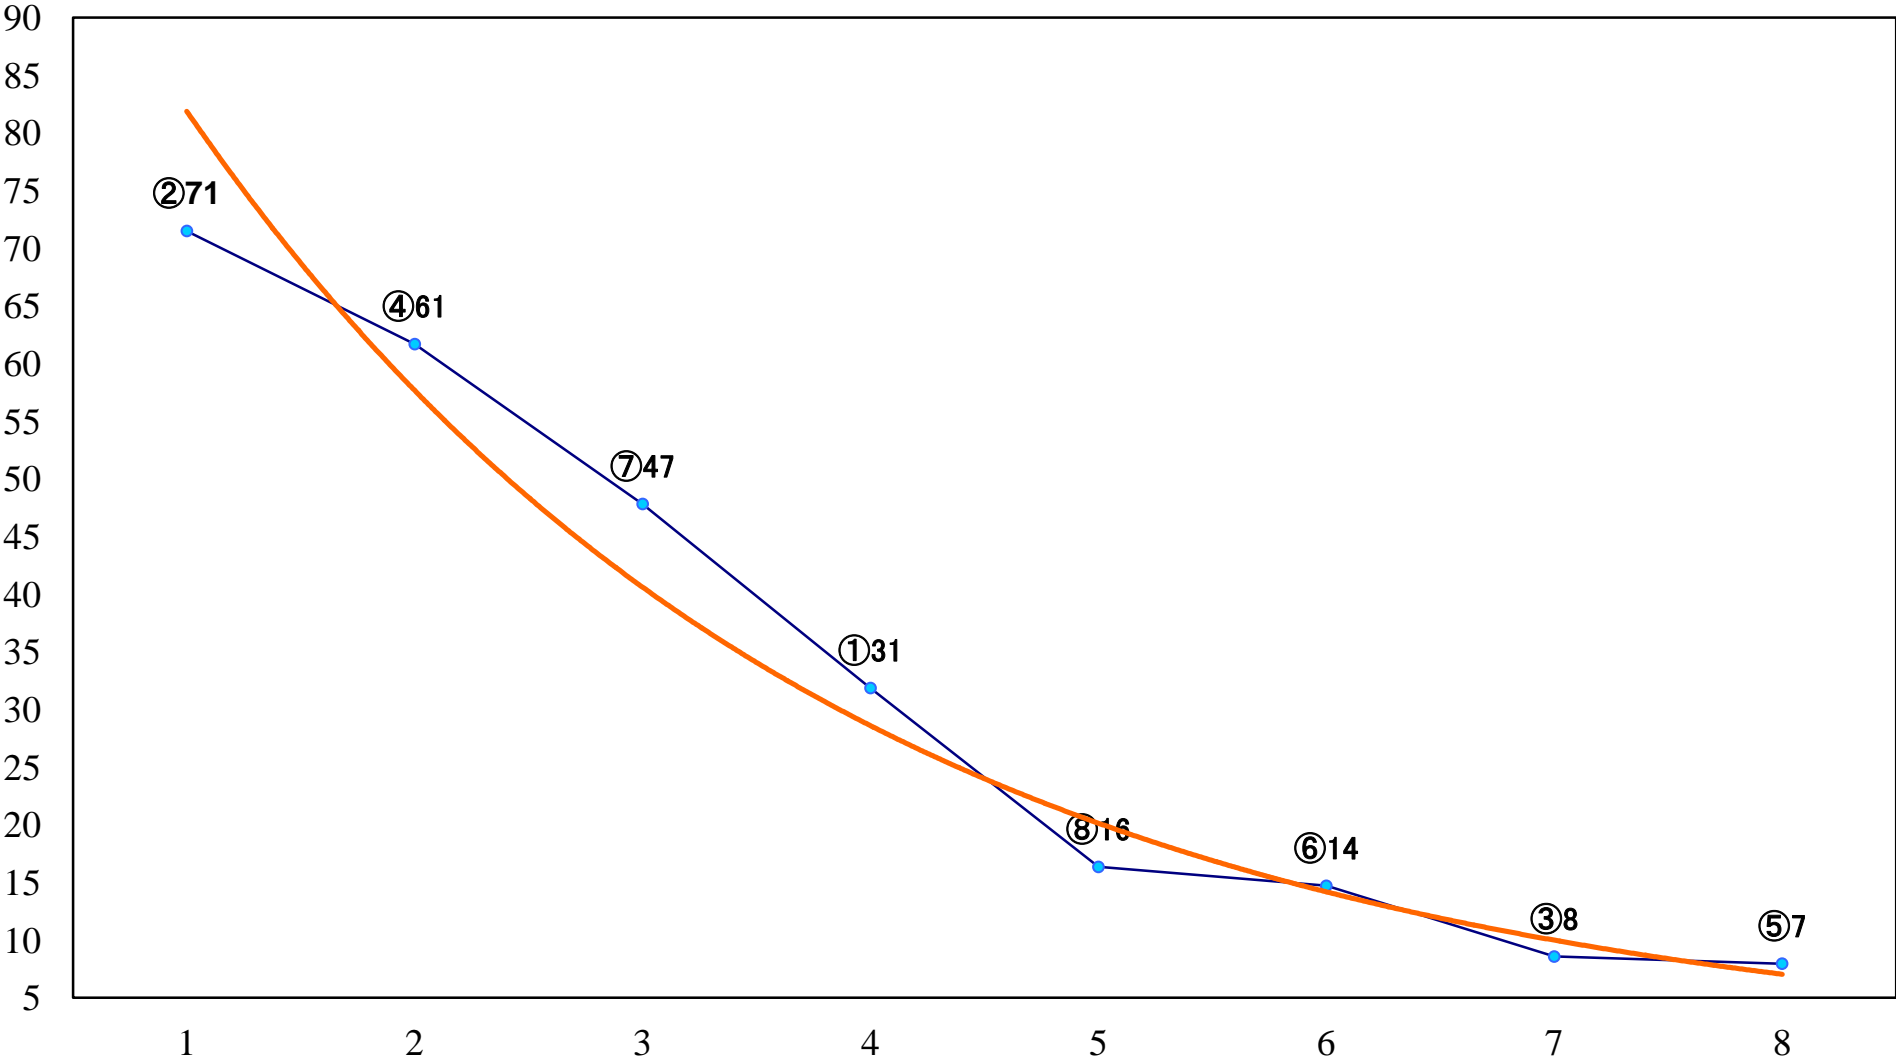

2018年06月11日(月) 川崎競馬 1R 15:30
C3七八 左1400mm

2018年06月11日(月) 川崎競馬 2R 16:00
C3七八 左1400mm

2018年06月11日(月) 川崎競馬 3R 16:30
3歳3 左1500mm

2018年06月11日(月) 川崎競馬 4R 17:00
青嵐賞3歳未格付選定馬 左900mm

2018年06月11日(月) 川崎競馬 5R 17:30
C2三四 左1500mm