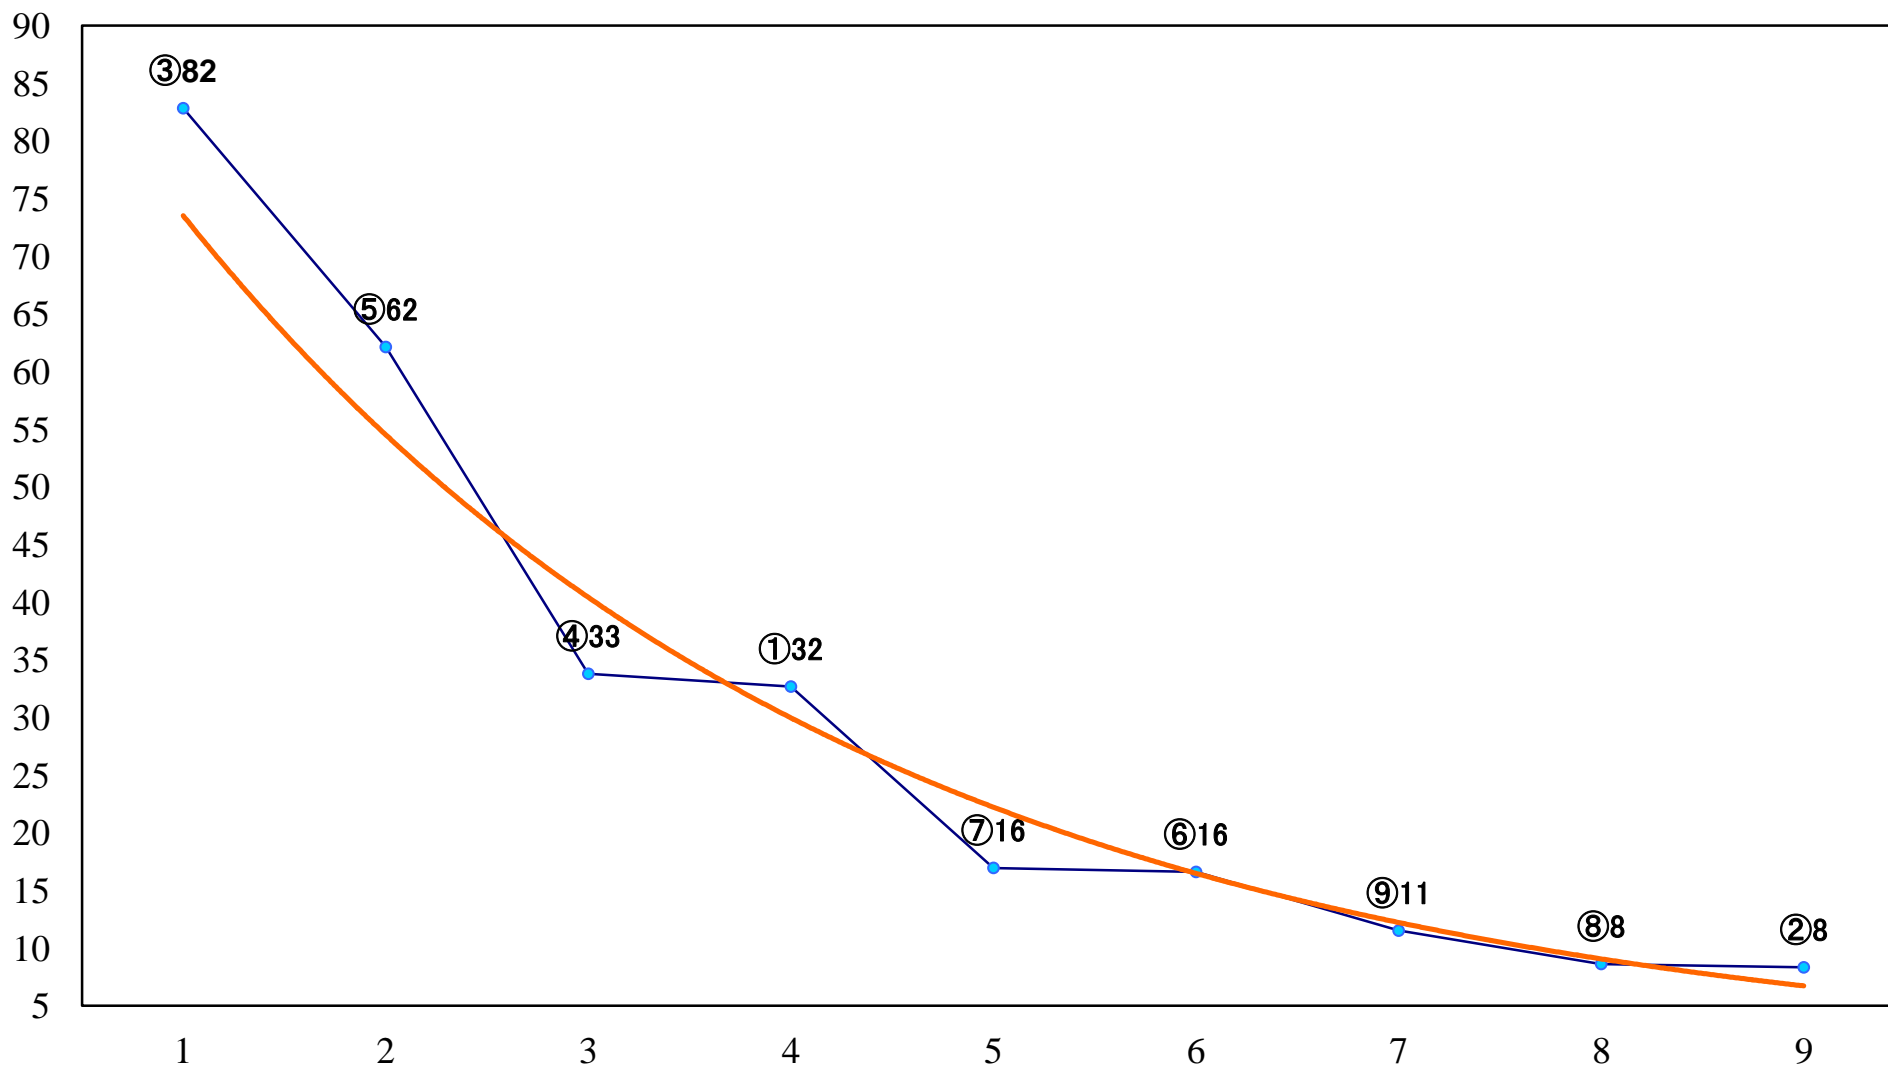

2018年06月11日(月) 川崎競馬 6R 18:00
今年も開催！華奈お誕生日おめでC2三 四 左1400mm

2018年06月11日(月) 川崎競馬 7R 18:30
まつのやま6周年おめでとう記念C1七八 左1400mm

2018年06月11日(月) 川崎競馬 8R 19:05
春駿カップC1七八 左1500mm

2018年06月11日(月) 川崎競馬 9R 19:40
南風特別C1選定馬 左2000mm