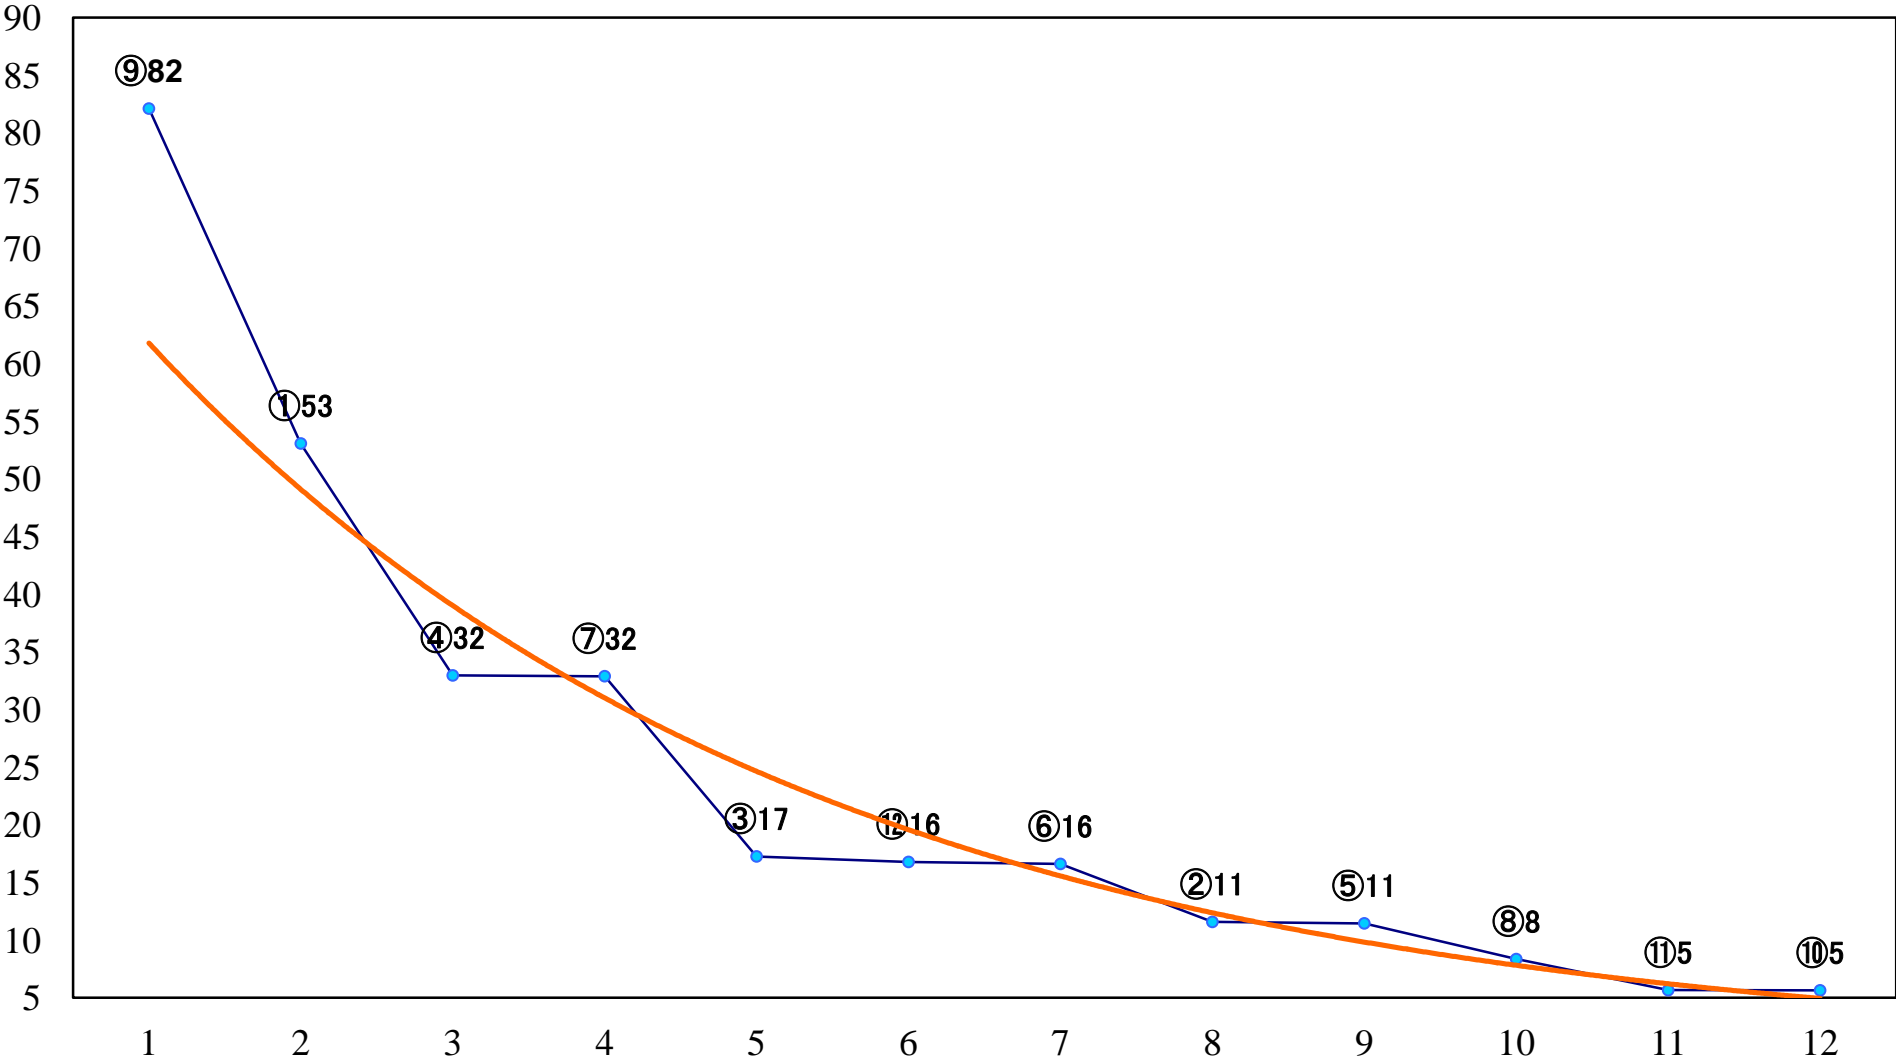

2018年06月11日(月) 川崎競馬 8R 19:05
春駿カップC1七八 左1500mm