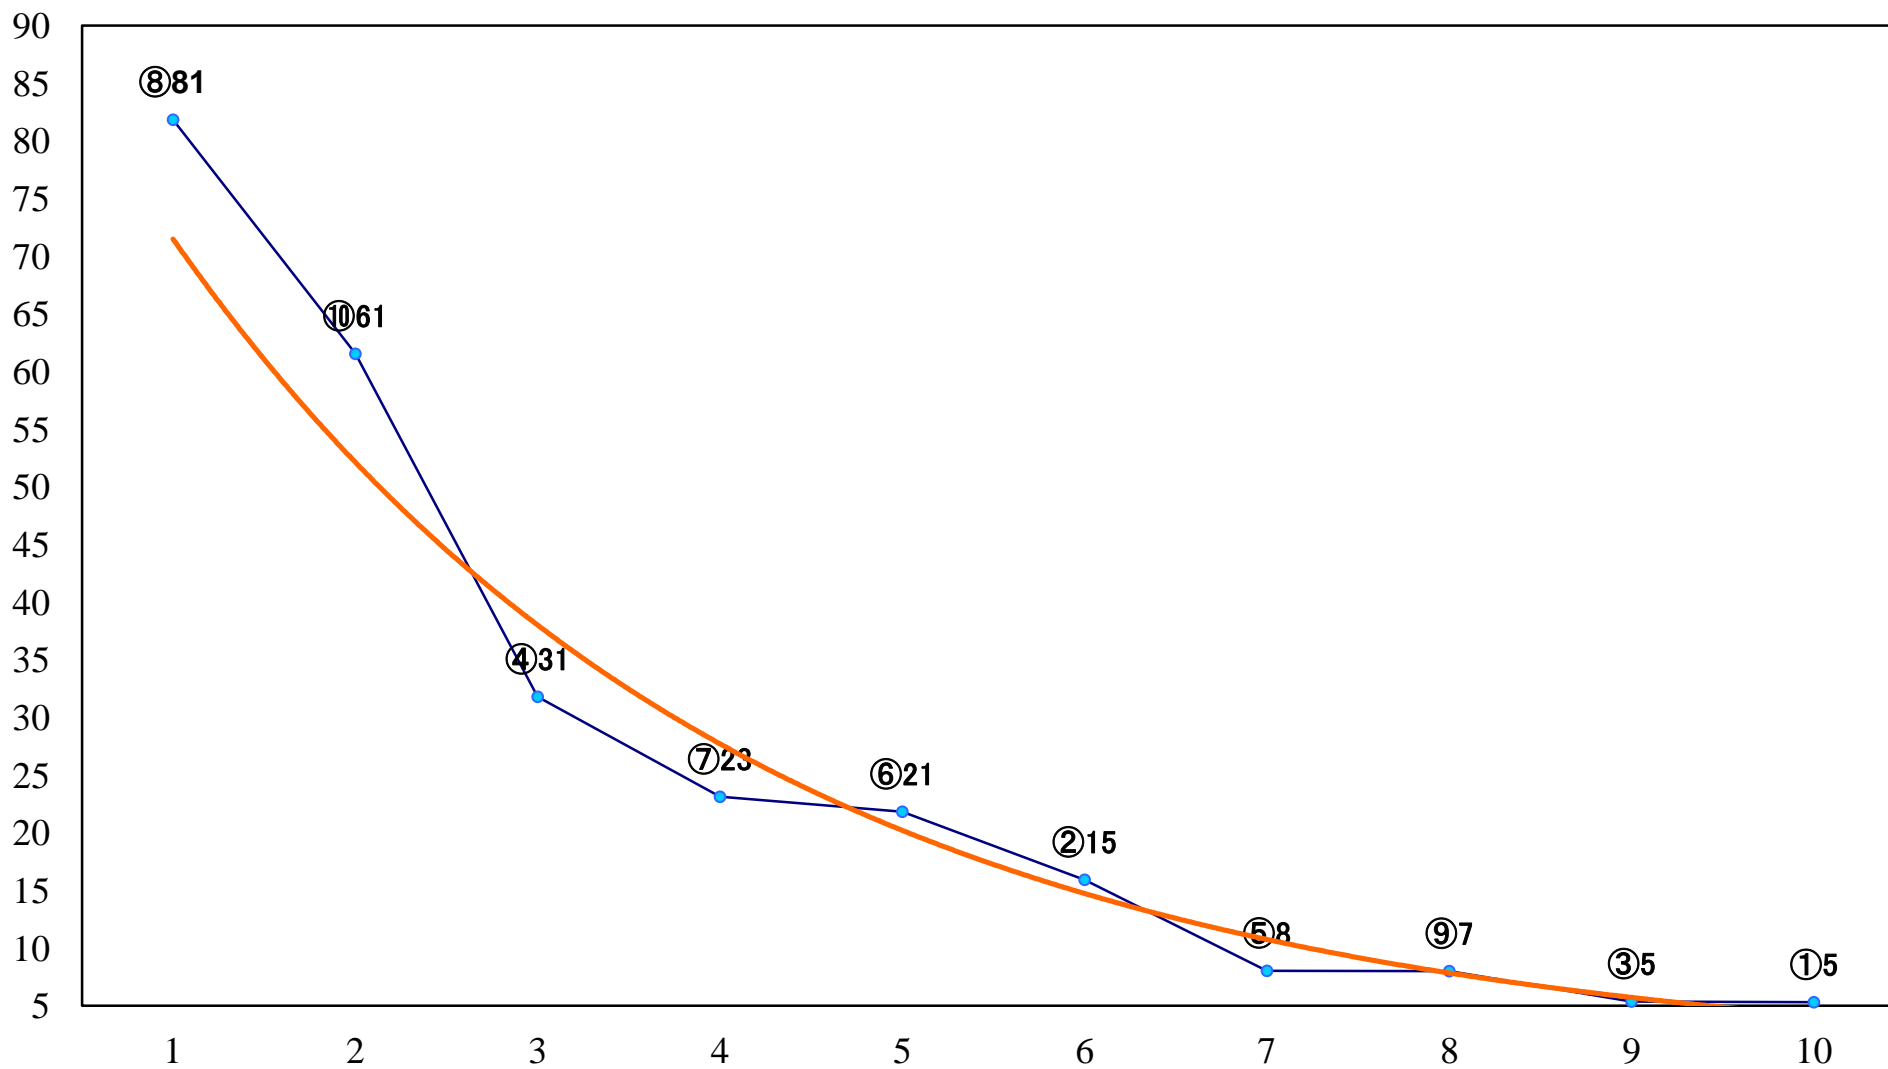

2018年06月11日(月) 川崎競馬 2R 16:00
C3七八 左1400mm