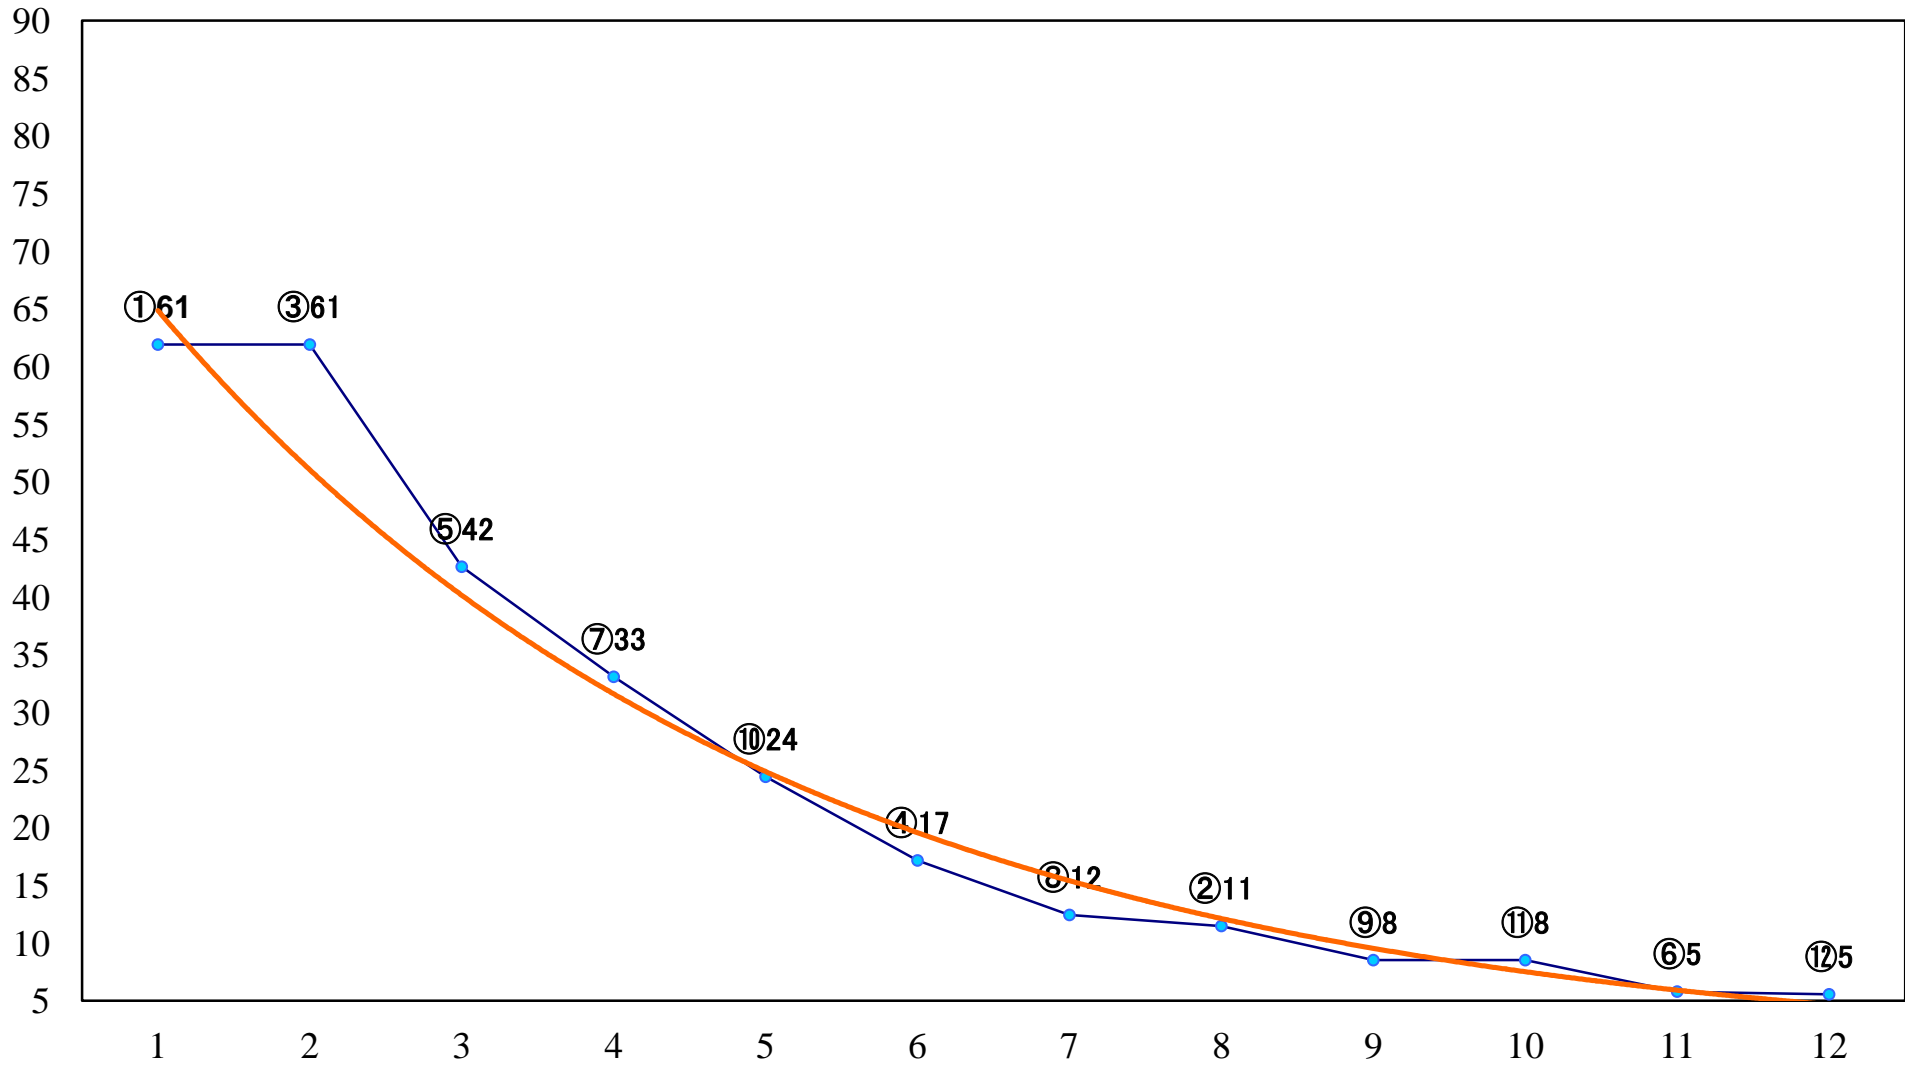

2018年06月11日(月) 川崎競馬 7R 18:30
まつのやま6周年おめでとう記念C1七八 左1400mm

2018年06月11日(月) 川崎競馬 6R 18:00
今年も開催！華奈お誕生日おめでC2三 四 左1400mm