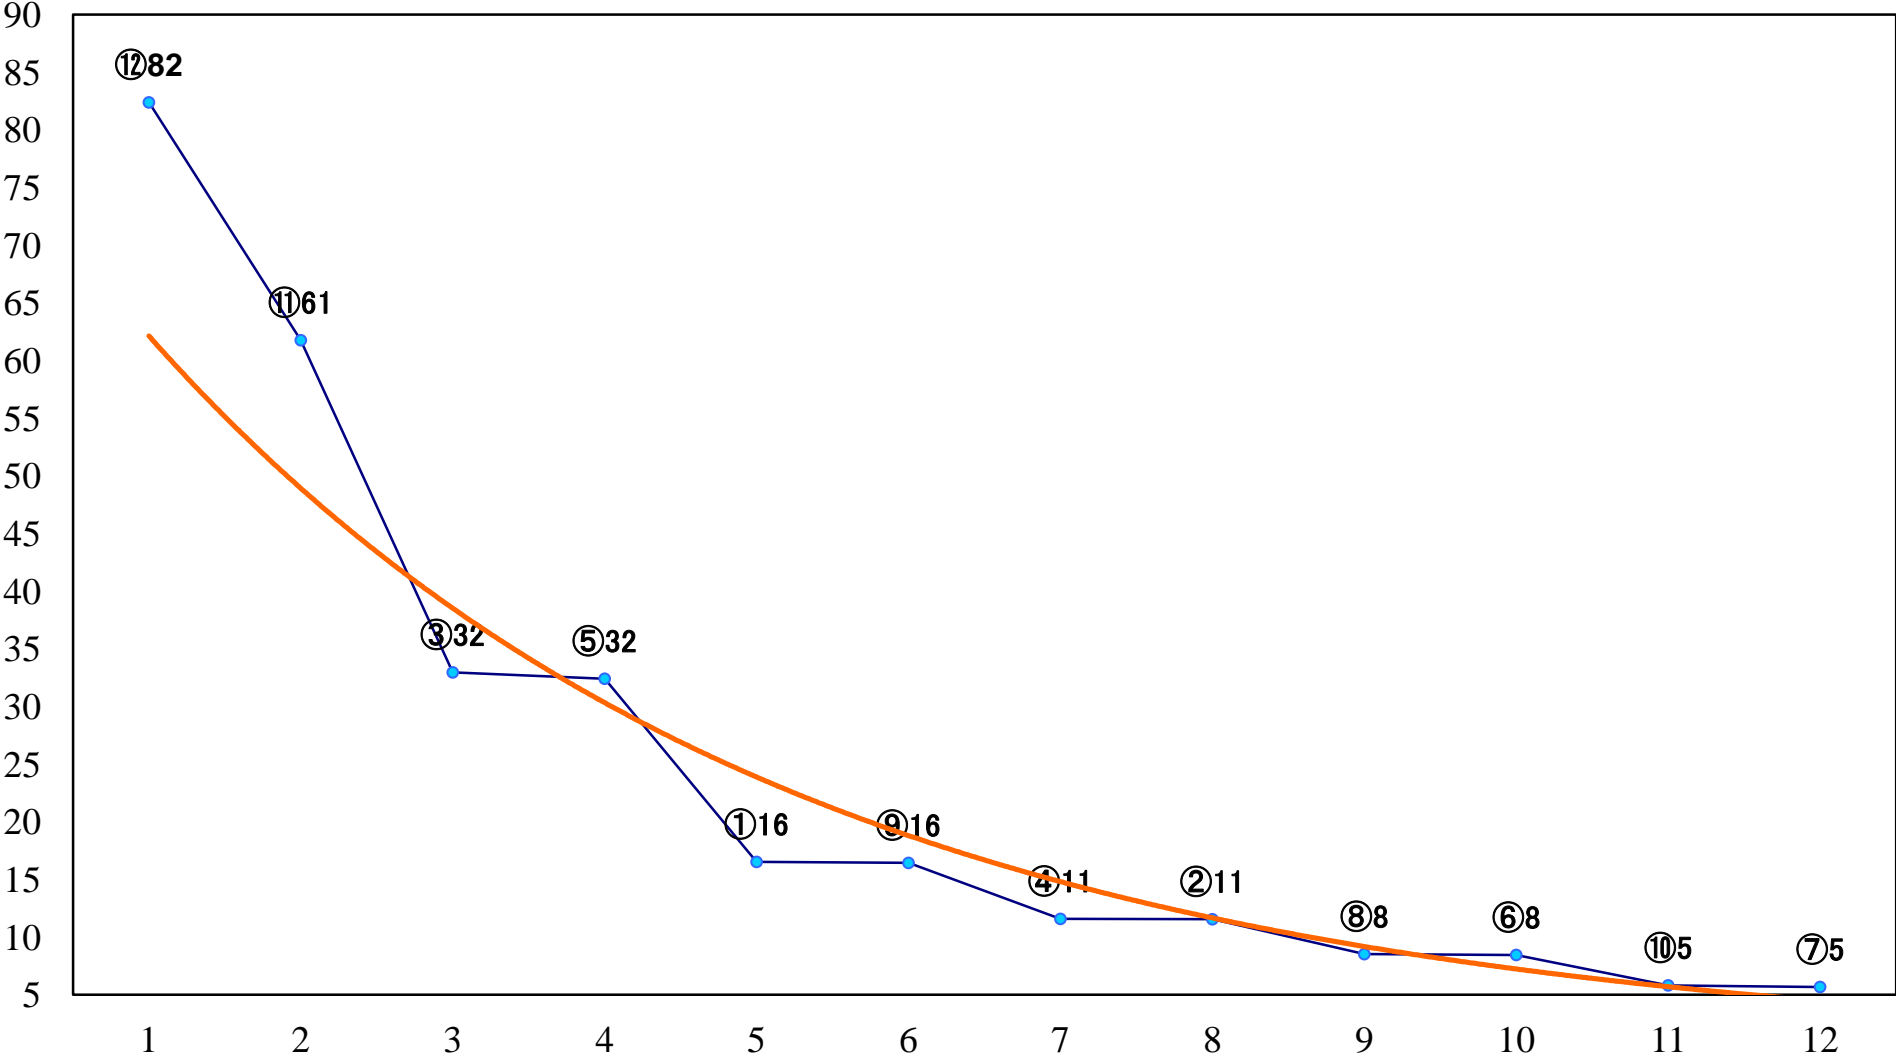

2018年06月11日(月) 川崎競馬 1R 15:30
C3七八 左1400mm

2018年06月11日(月) 川崎競馬 2R 16:00
C3七八 左1400mm

2018年06月11日(月) 川崎競馬 3R 16:30
3歳3 左1500mm

2018年06月11日(月) 川崎競馬 4R 17:00
青嵐賞3歳未格付選定馬 左900mm

2018年06月11日(月) 川崎競馬 5R 17:30
C2三四 左1500mm