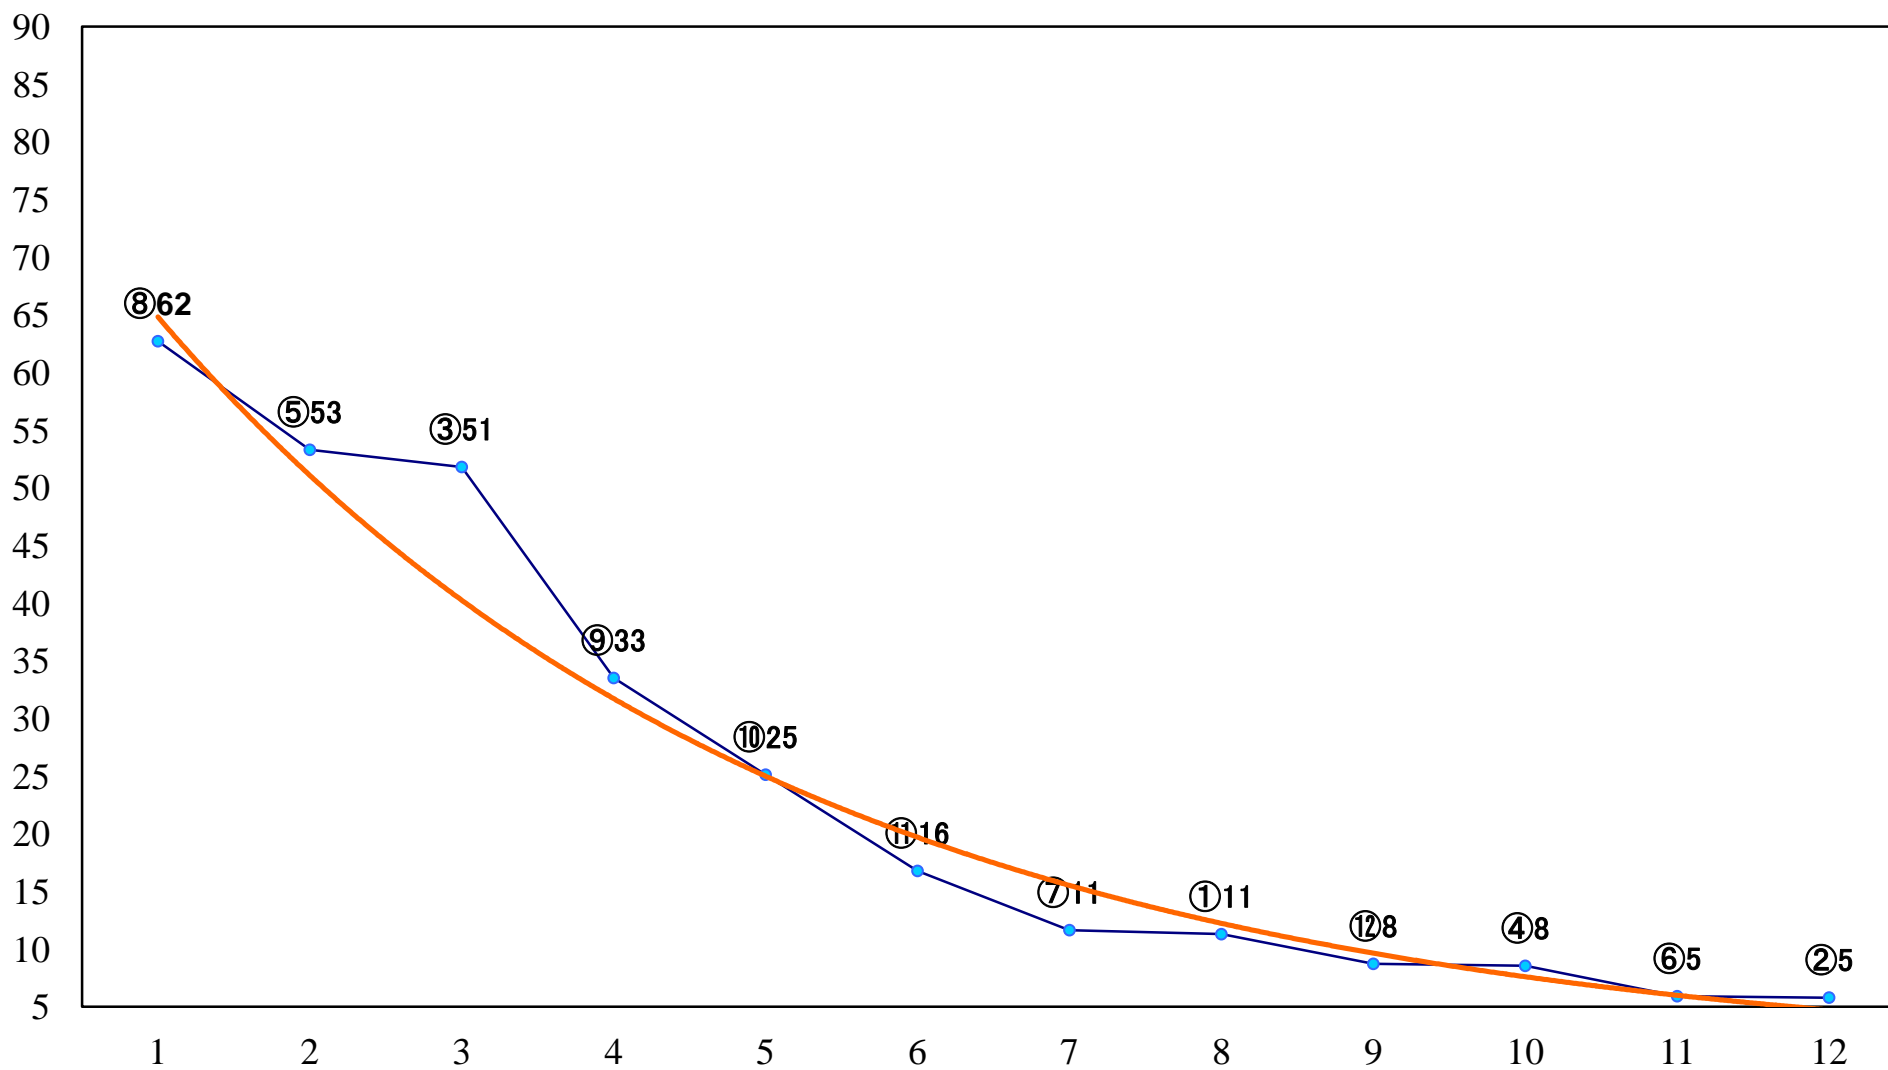

2018年06月11日(月) 川崎競馬 7R 18:30
まつのやま6周年おめでとう記念C1七八 左1400mm