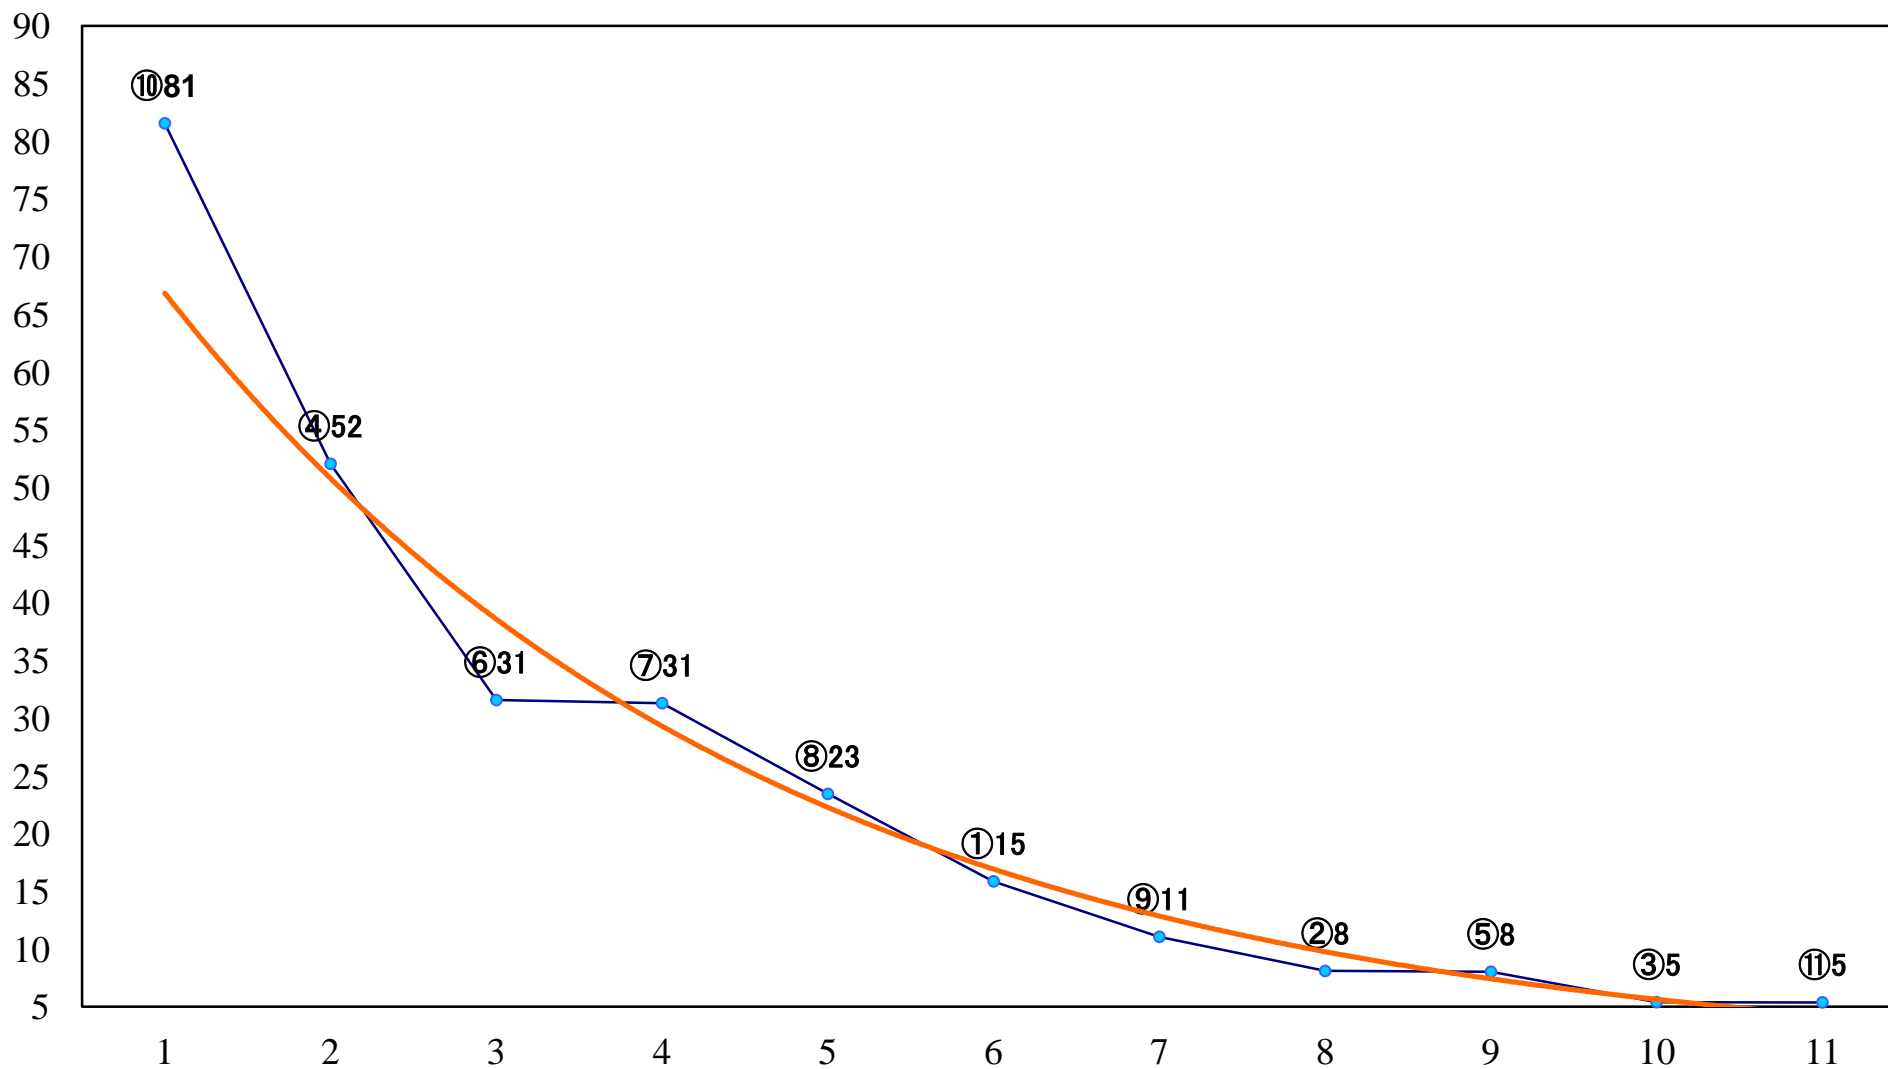

2018年06月11日(月) 川崎競馬 1R 15:30
C3七八 左1400mm