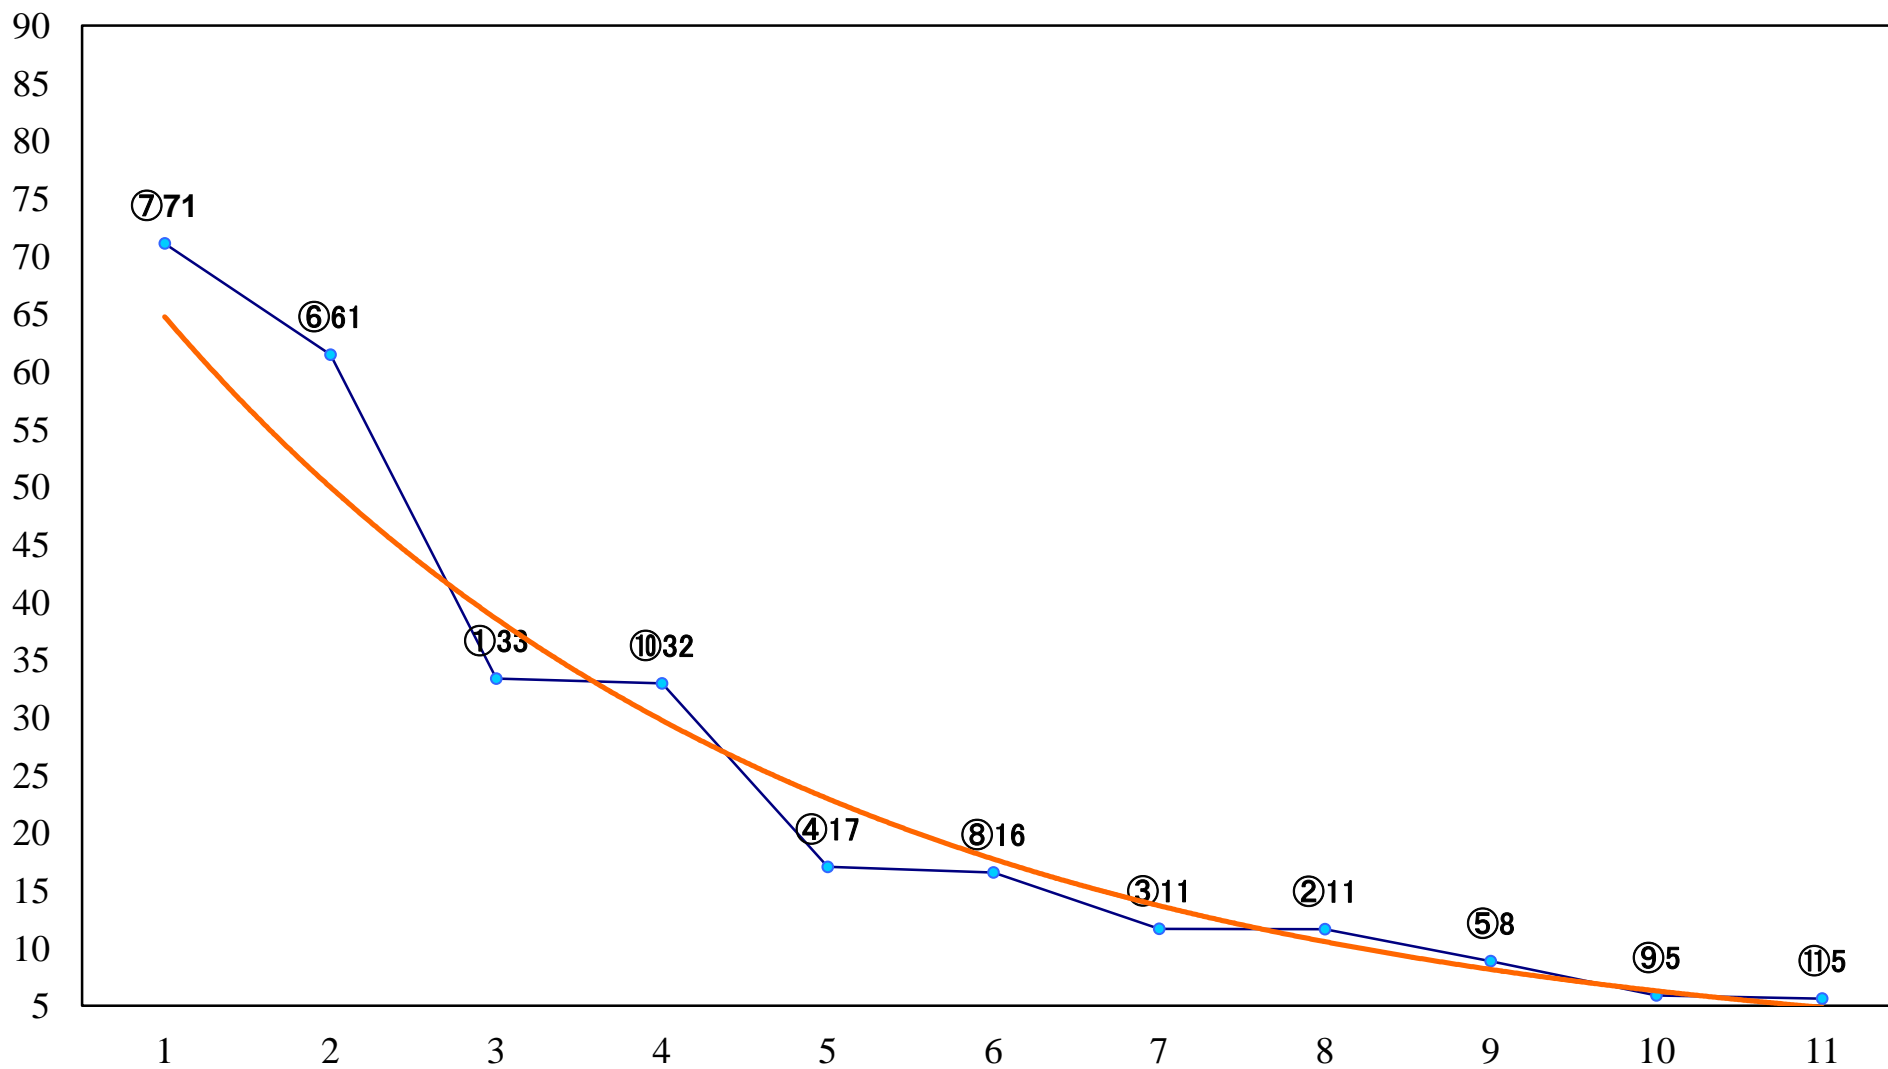

2018年06月11日(月) 川崎競馬 10R 20:15
神楽酒造盃くろうま賞B3C1青毛青鹿毛黒 左1600mm