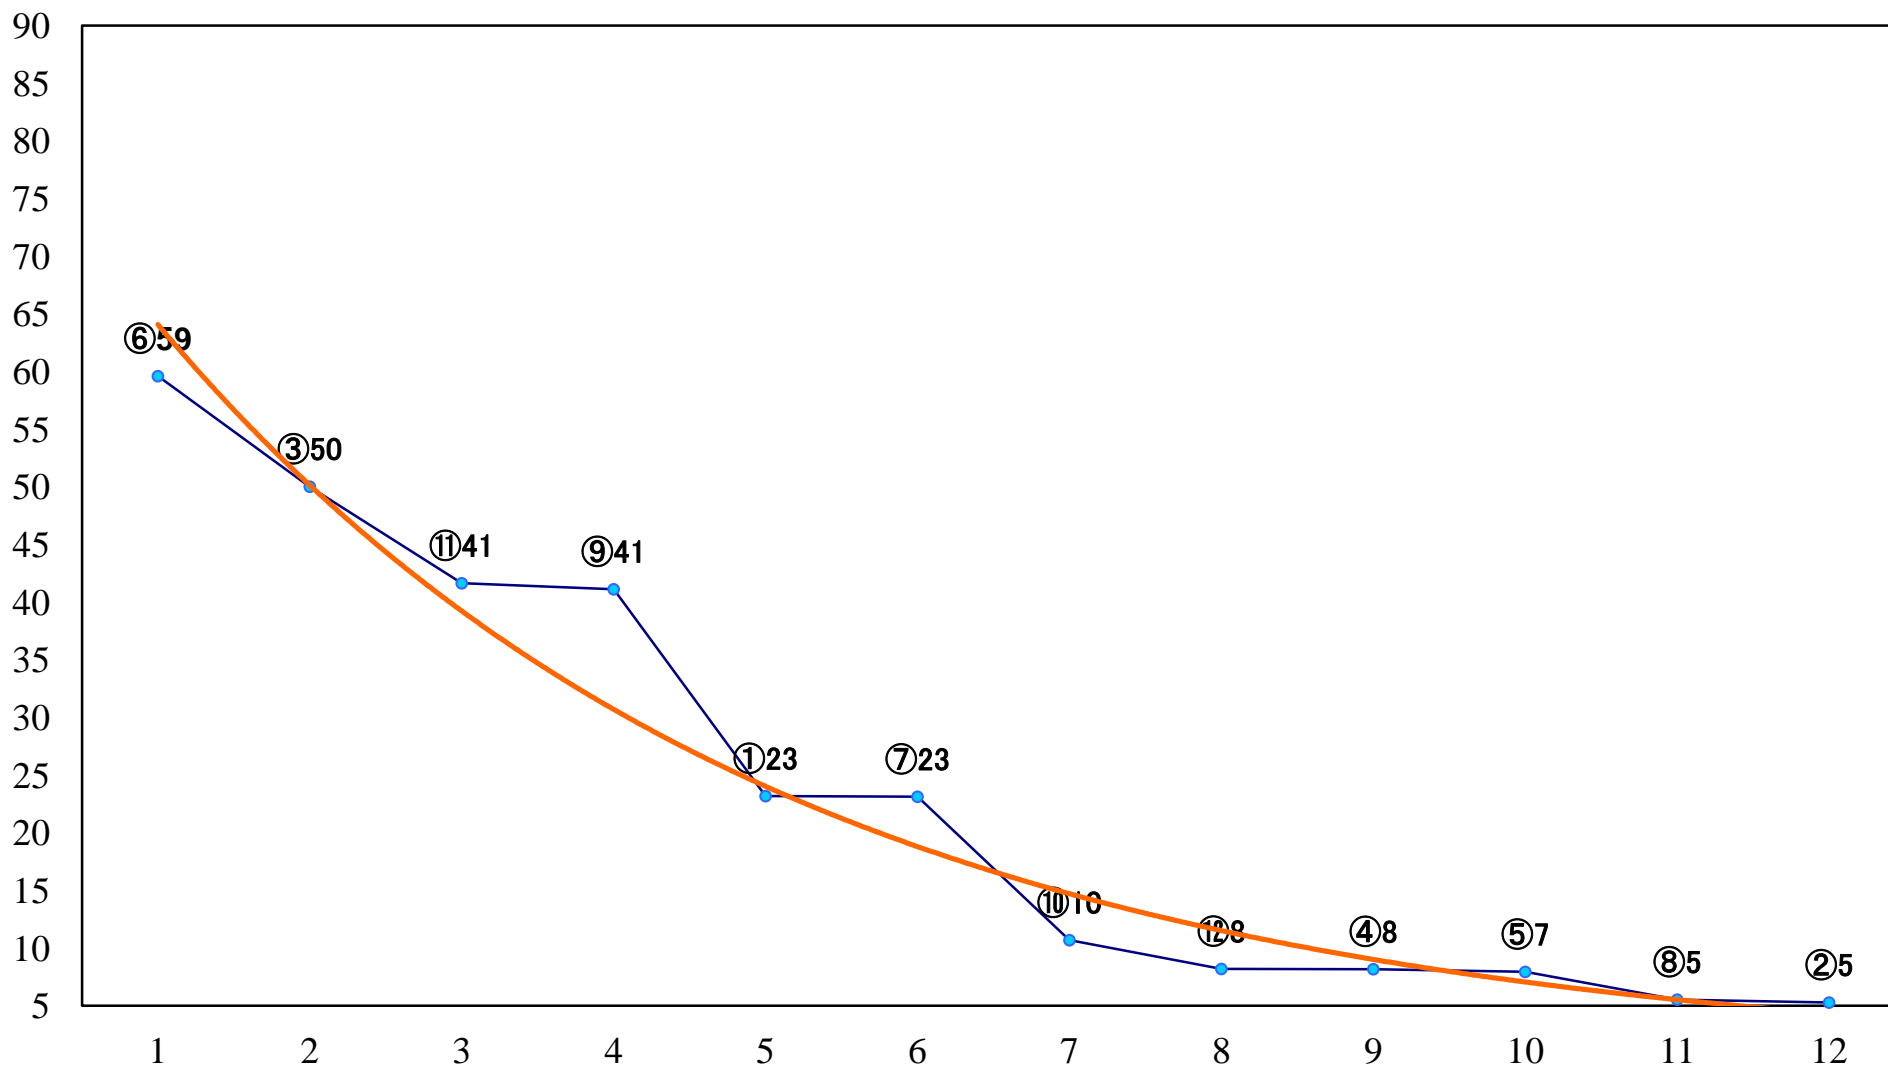

2018年06月11日(月) 川崎競馬 1R 15:30
C3七八 左1400mm

2018年06月11日(月) 川崎競馬 2R 16:00
C3七八 左1400mm

2018年06月11日(月) 川崎競馬 3R 16:30
3歳3 左1500mm

2018年06月11日(月) 川崎競馬 4R 17:00
青嵐賞3歳未格付選定馬 左900mm

2018年06月11日(月) 川崎競馬 5R 17:30
C2三四 左1500mm