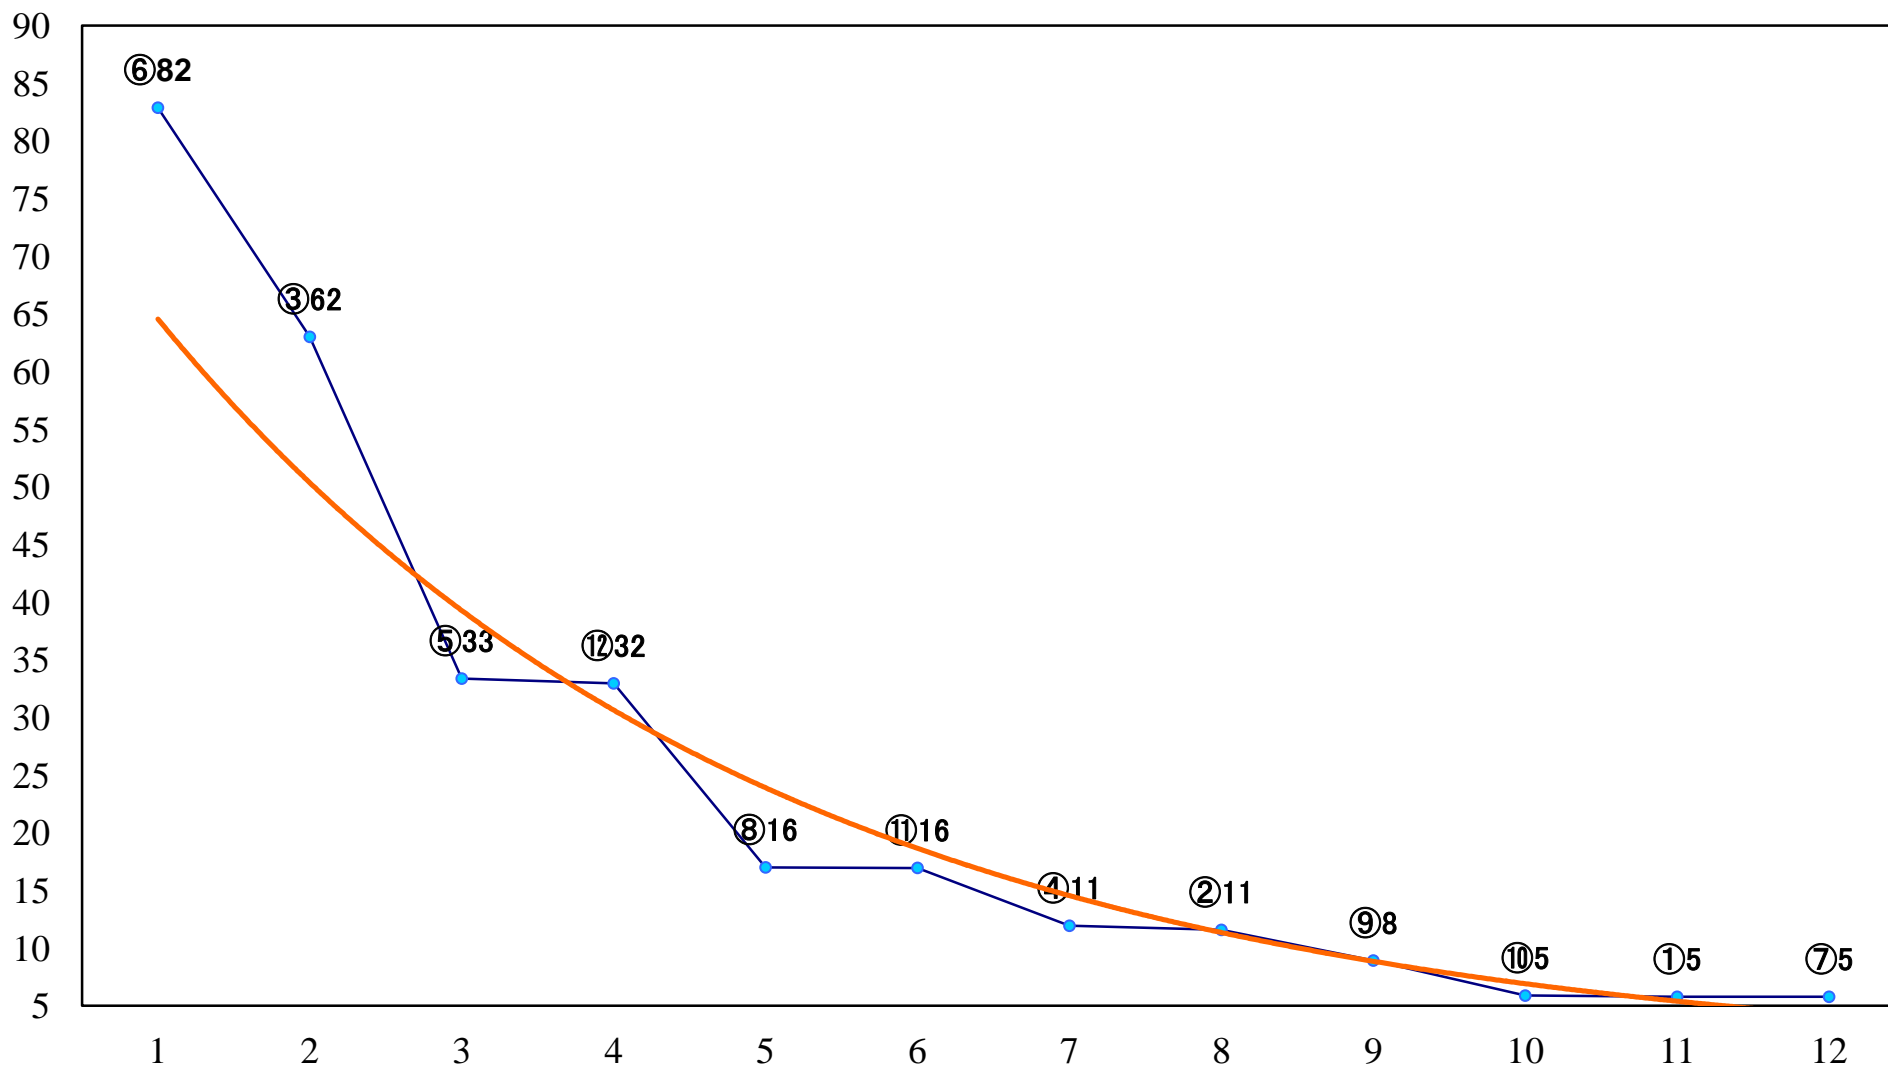

2018年06月12日(火) 川崎競馬 8R 18:30
C1五六 左1500mm