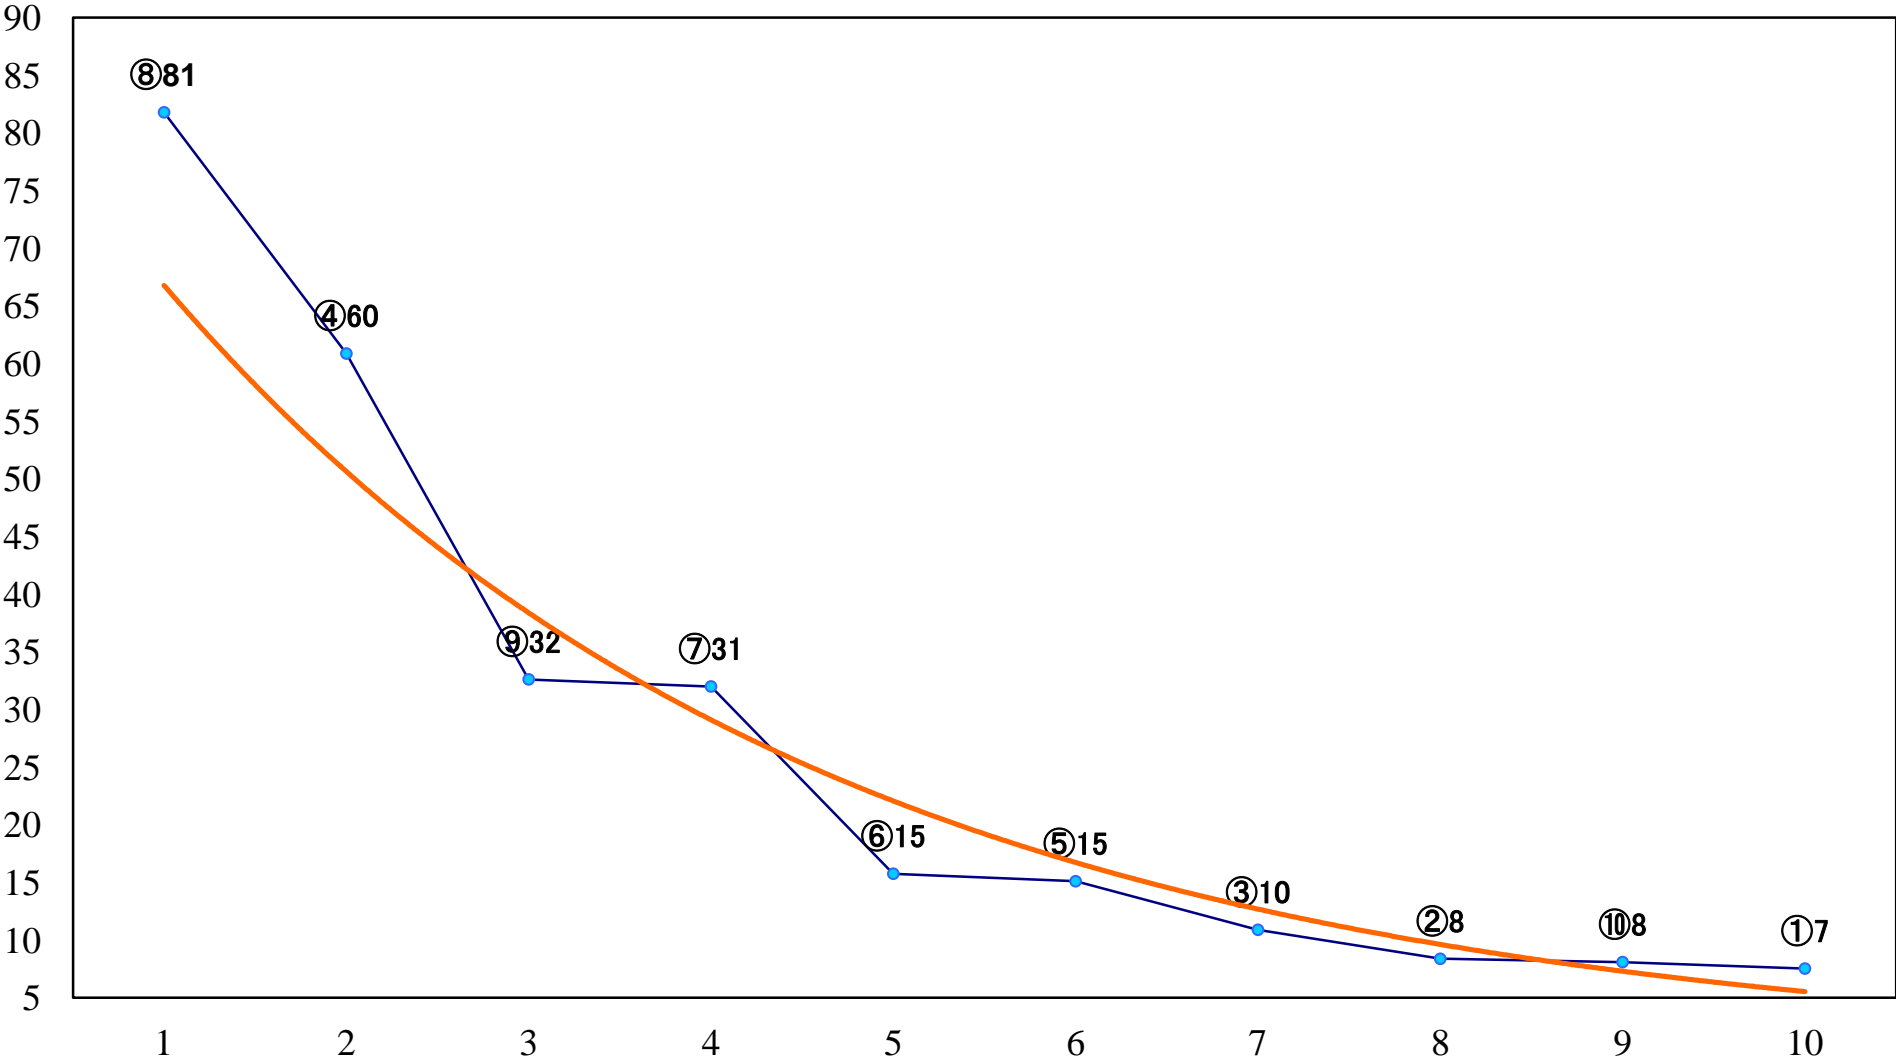

2018年06月12日(火) 川崎競馬 4R 16:30
才才夕力賞C3選定馬 左900mm