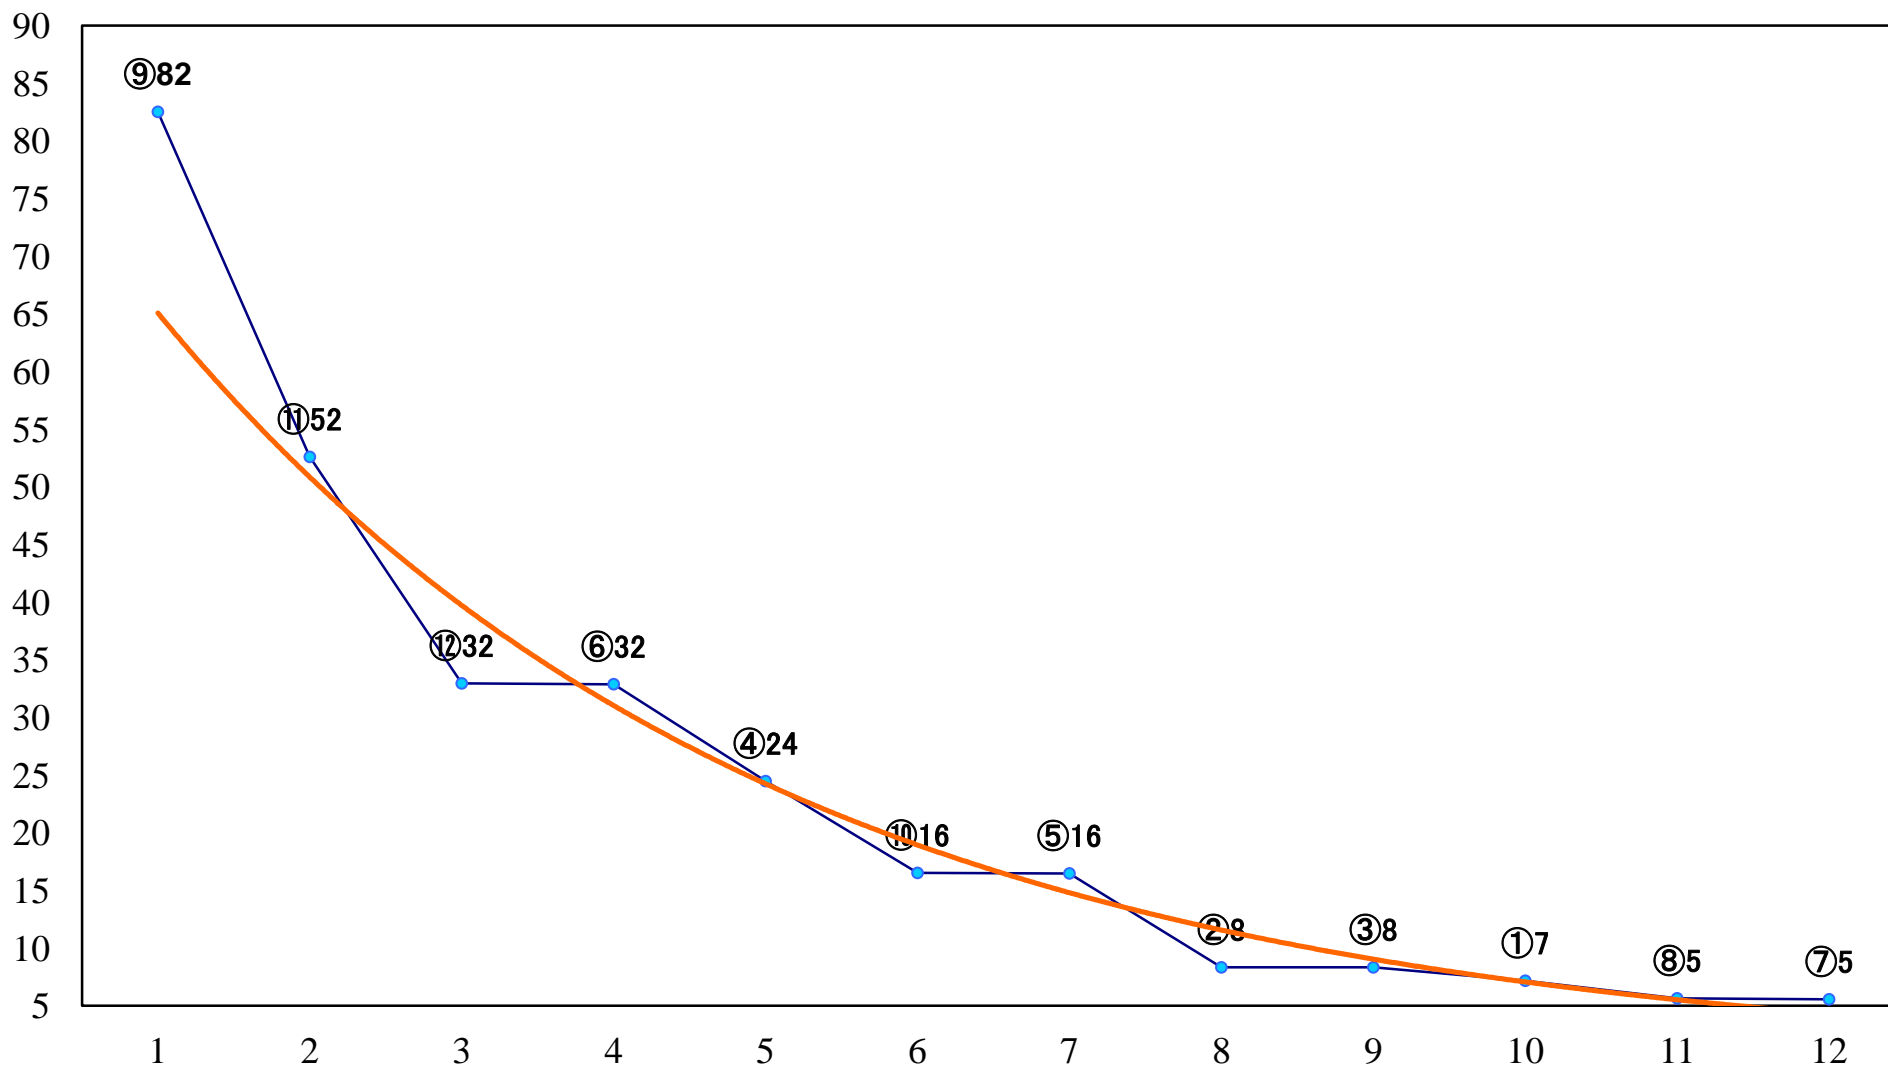

2018年06月12日(火) 川崎競馬 6R 17:30
C2五六 左1400mm