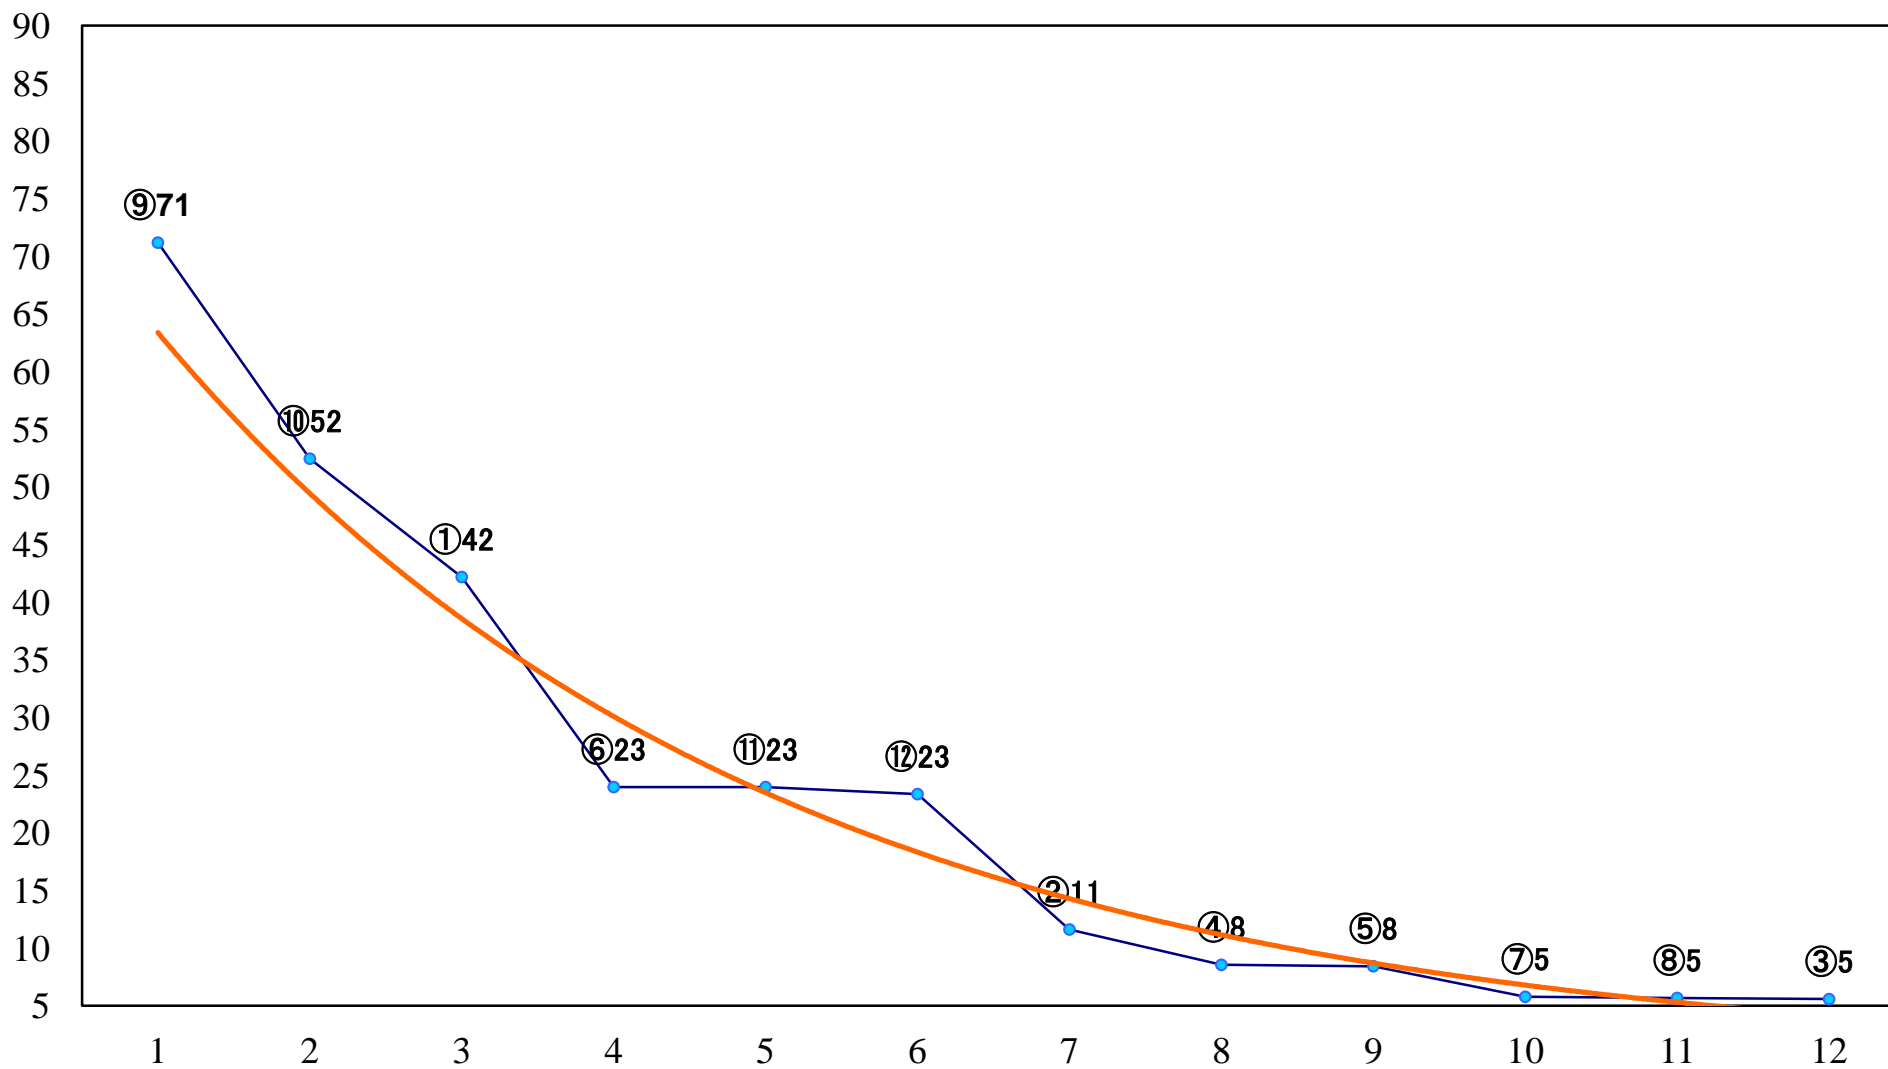

2018年06月12日(火) 川崎競馬 1R 15:00
3歳6口 左1400mm

2018年06月12日(火) 川崎競馬 2R 15:30
3歳5イ 左1400mm

2018年06月12日(火) 川崎競馬 3R 16:00
3歳4 左1400mm

2018年06月12日(火) 川崎競馬 4R 16:30
才才夕力賞C3選定馬 左900mm

2018年06月12日(火) 川崎競馬 5R 17:00
C2五六 左1500mm

2018年06月12日(火) 川崎競馬 11R 20:15
川崎スパーキングプリントA1下3歳上オ 左900mm

2018年06月12日(火) 川崎競馬 12R 20:50
夏椿特別C2二 左1500mm