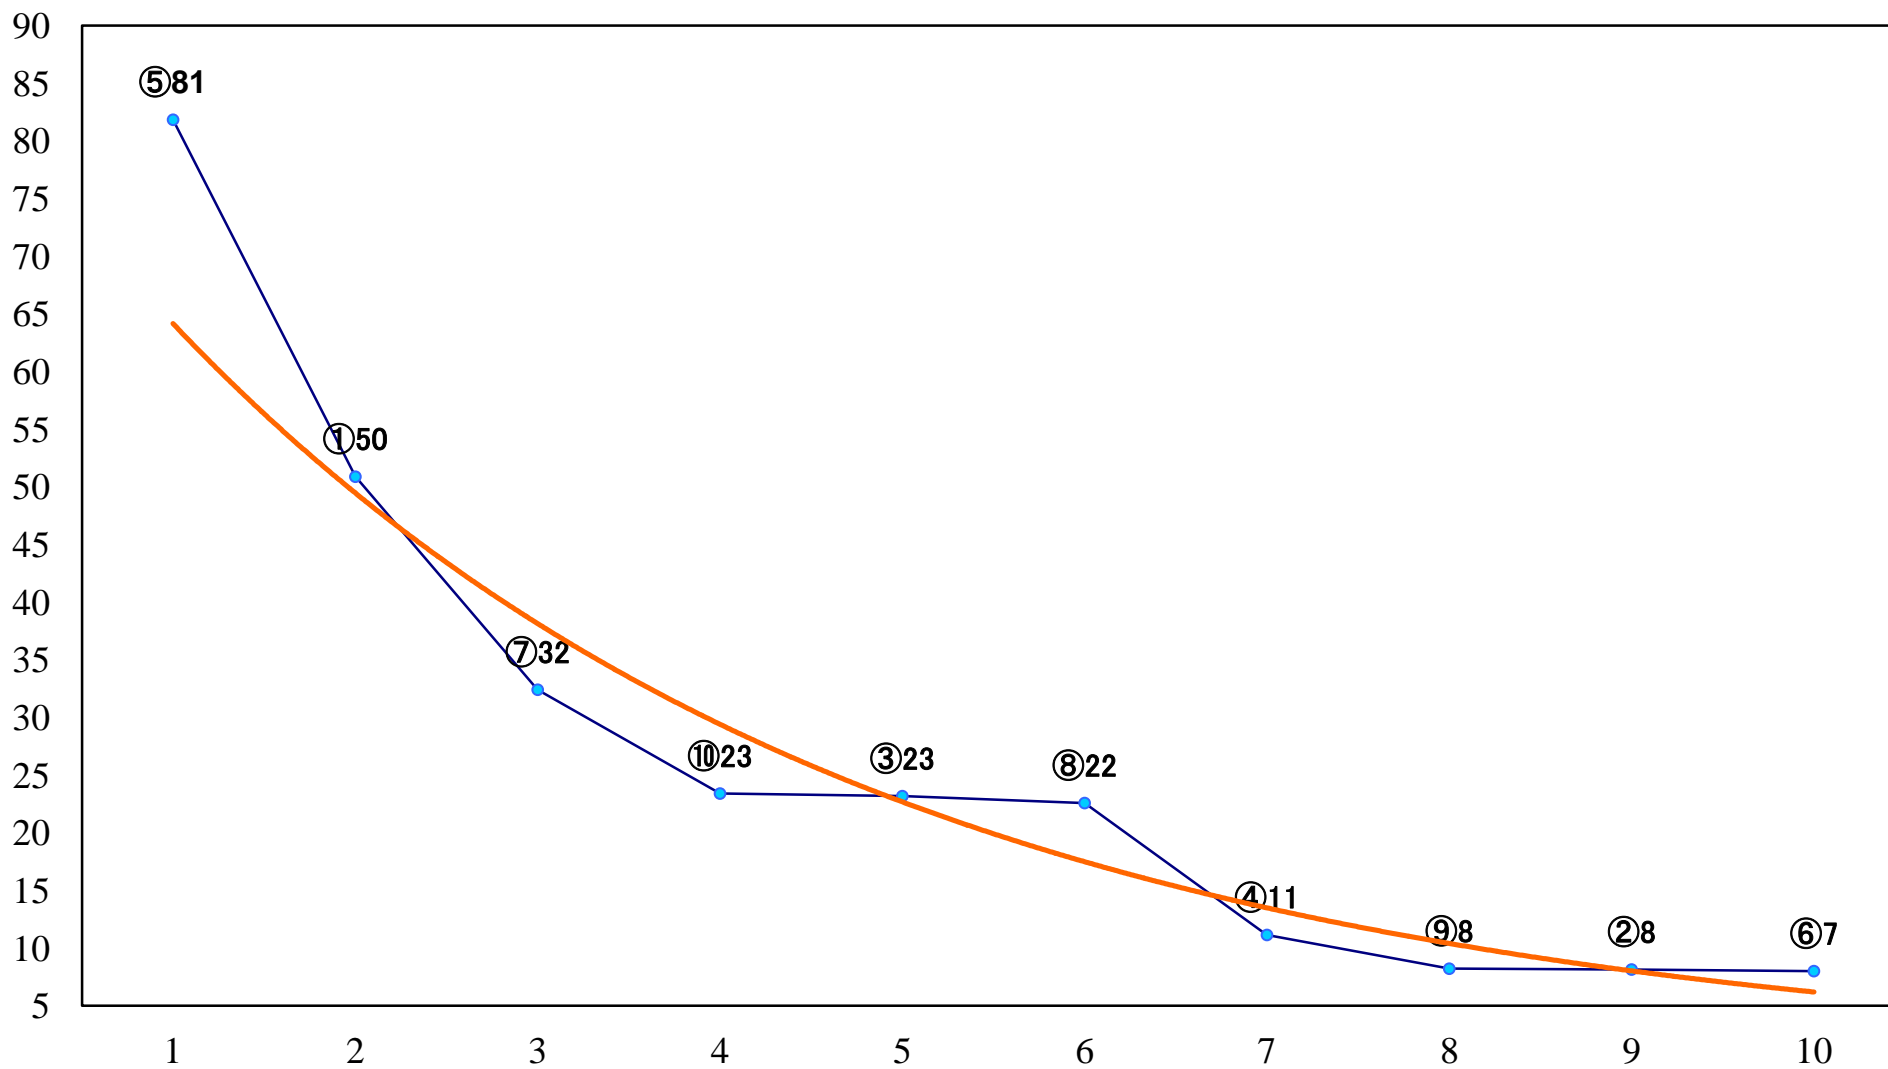

2018年06月12日(火) 川崎競馬 1R 15:00
3歳6口 左1400mm

2018年06月12日(火) 川崎競馬 2R 15:30
3歳5イ 左1400mm

2018年06月12日(火) 川崎競馬 3R 16:00
3歳4 左1400mm

2018年06月12日(火) 川崎競馬 4R 16:30
才才夕力賞C3選定馬 左900mm

2018年06月12日(火) 川崎競馬 5R 17:00
C2五六 左1500mm