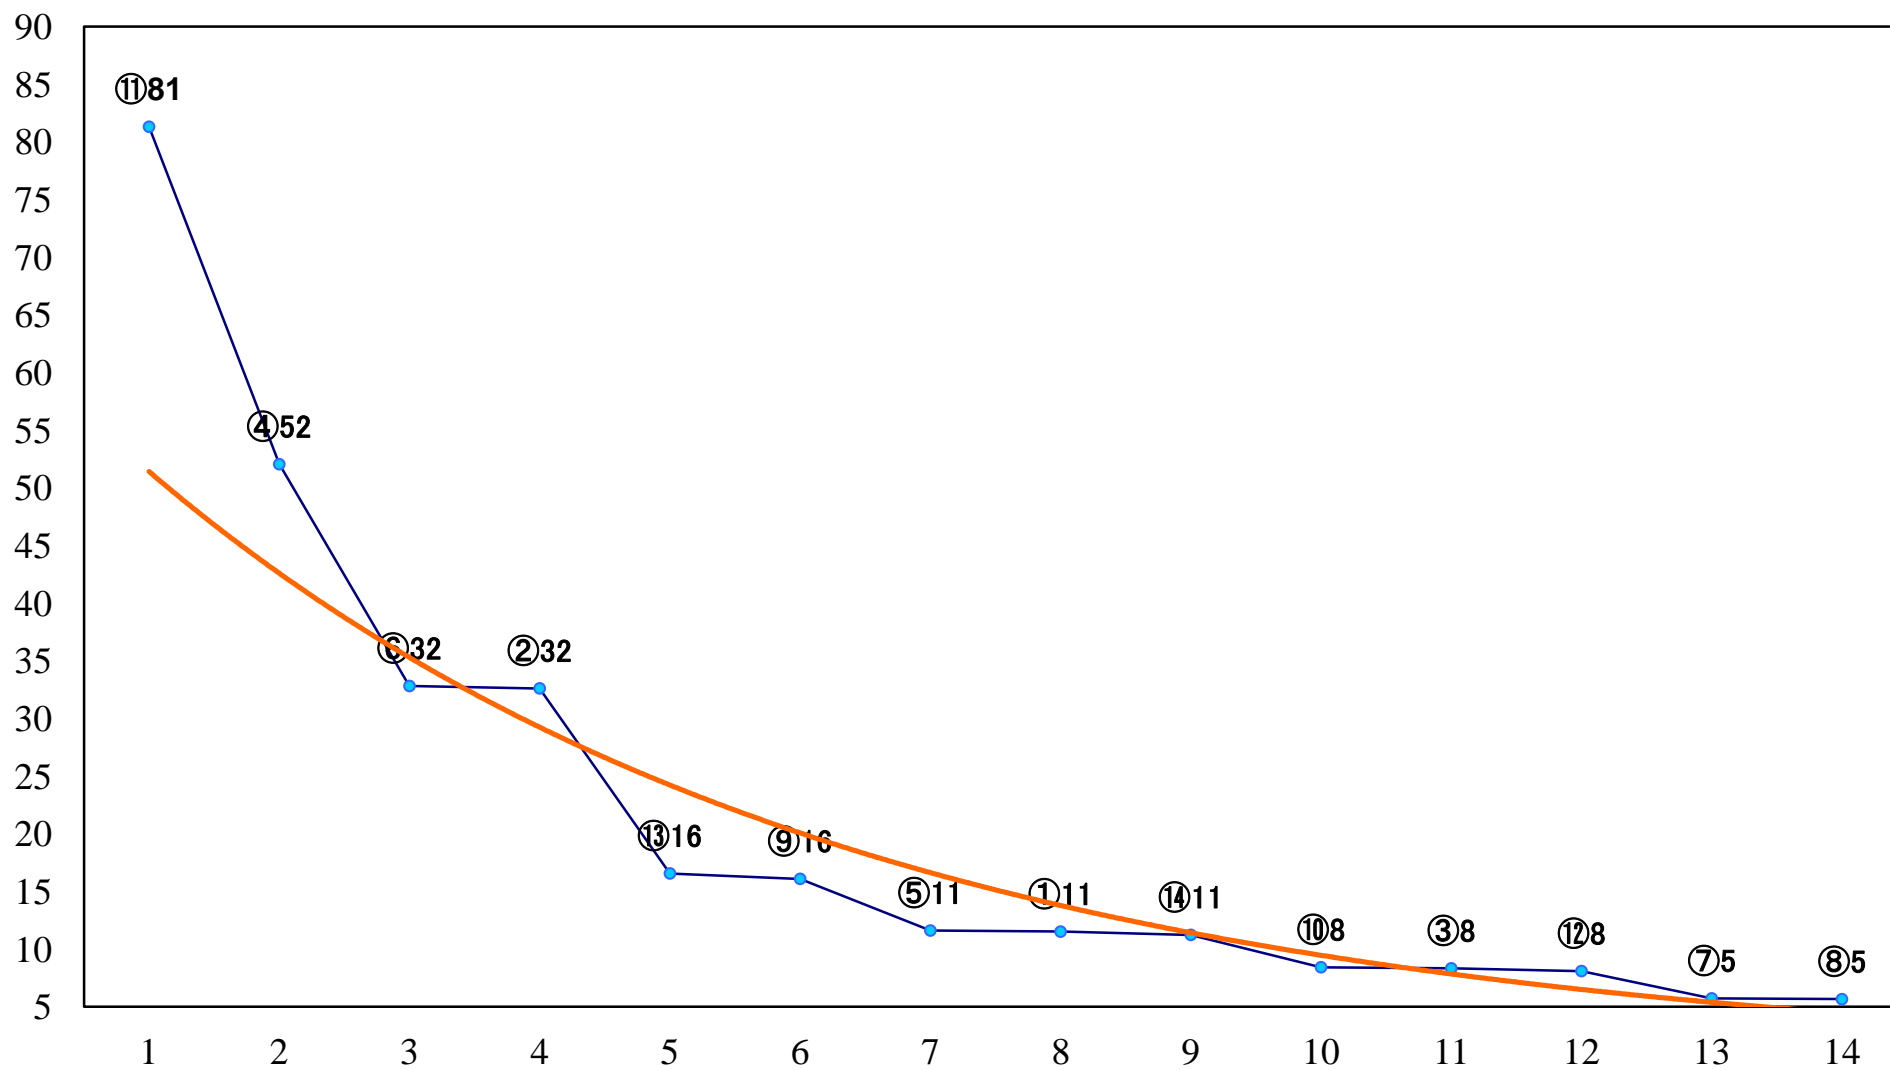

2018年06月12日(火) 川崎競馬 9R 19:05
J交 ジューンフラワー賞3歳未格付選定馬 左1500mm