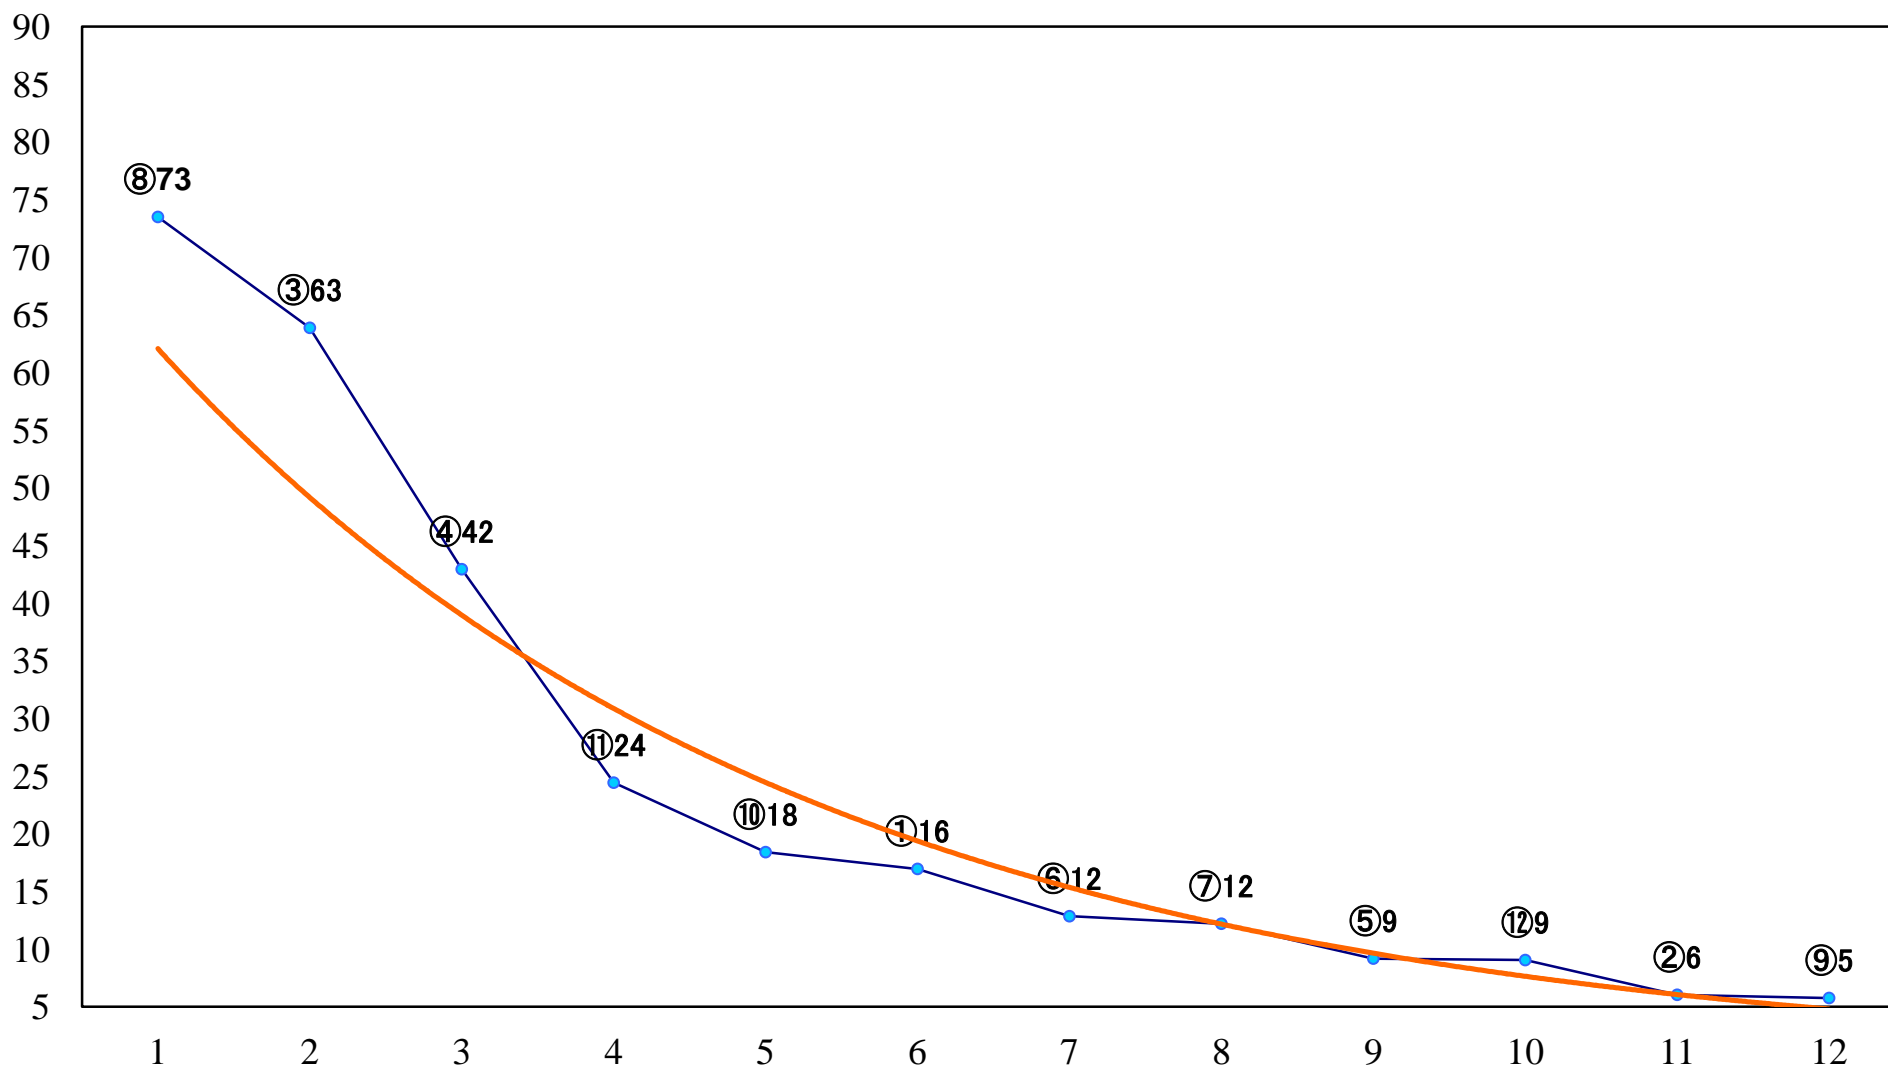

2018年06月12日(火) 川崎競馬 11R 20:15
川崎スパーキングプリントA1下3歳上オ 左900mm

2018年06月12日(火) 川崎競馬 12R 20:50
夏椿特別C2二 左1500mm