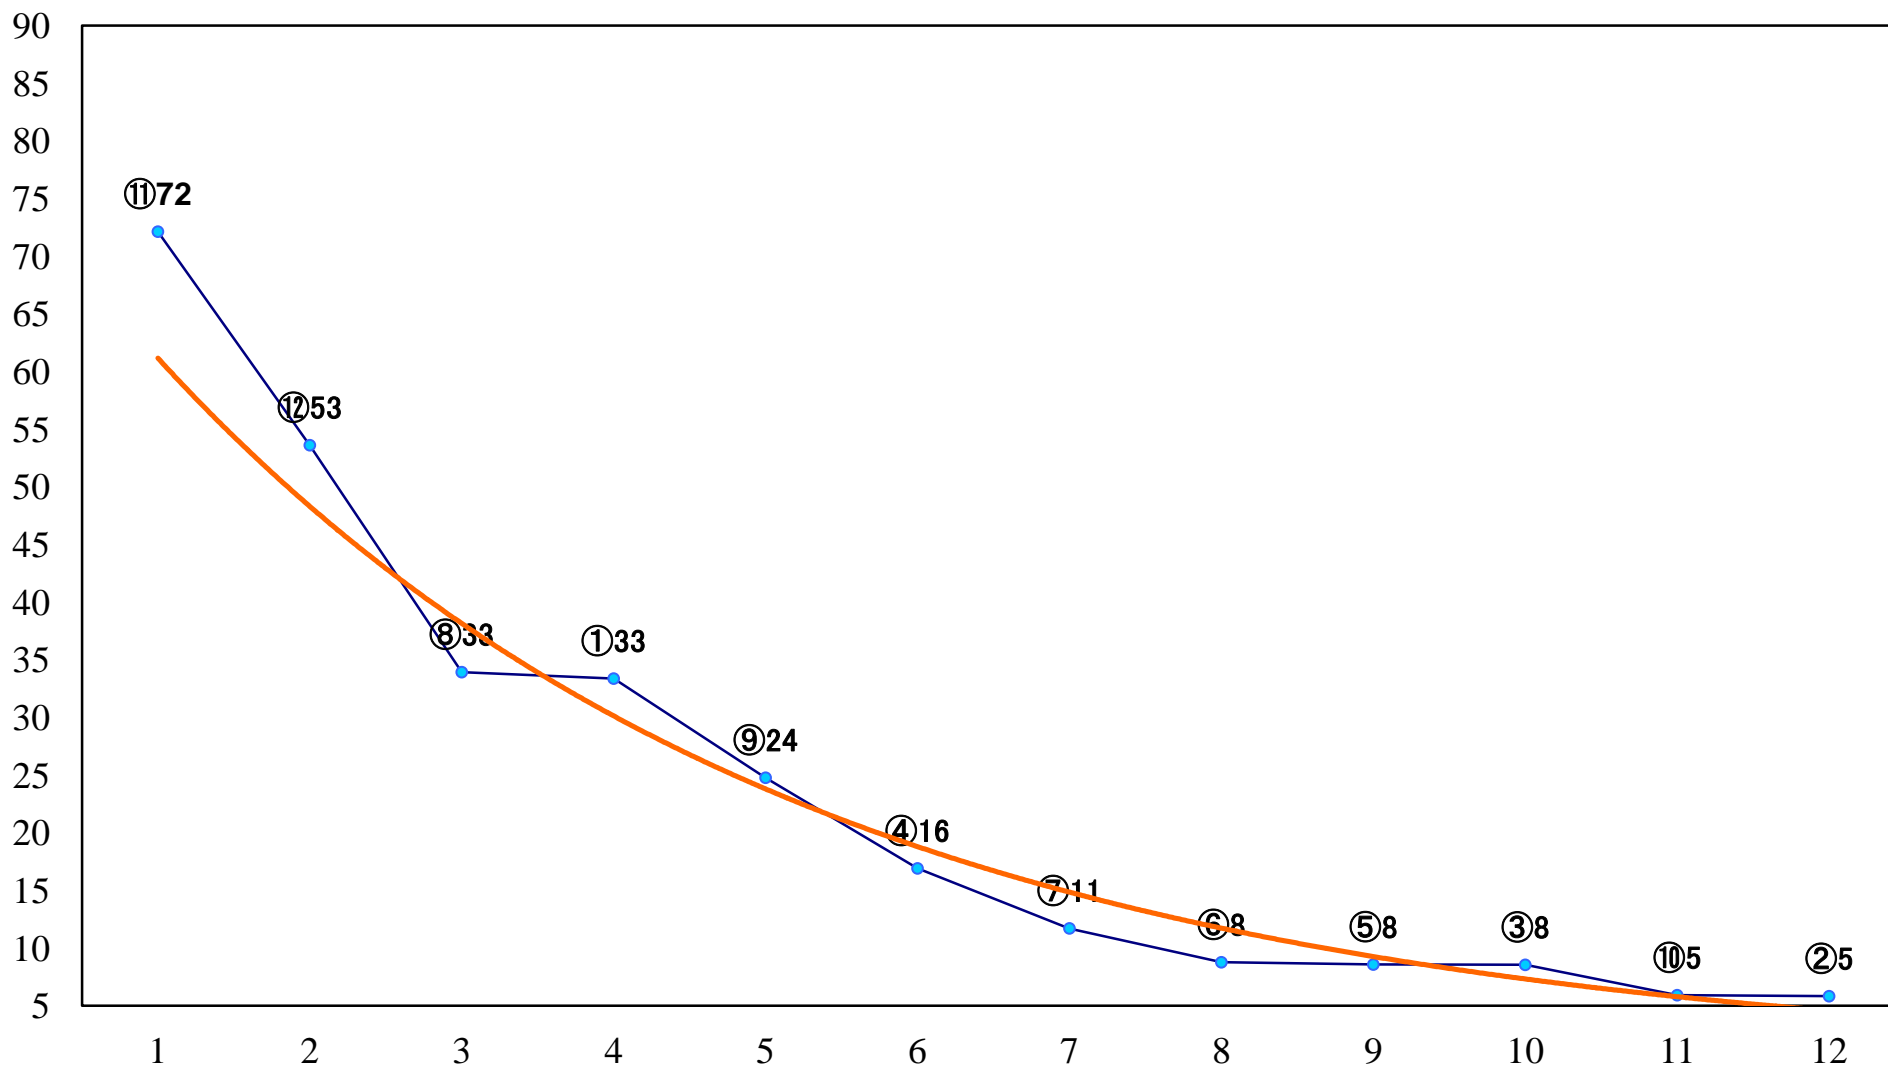

2018年06月12日(火) 川崎競馬 7R 18:00
C1五六左1400mm