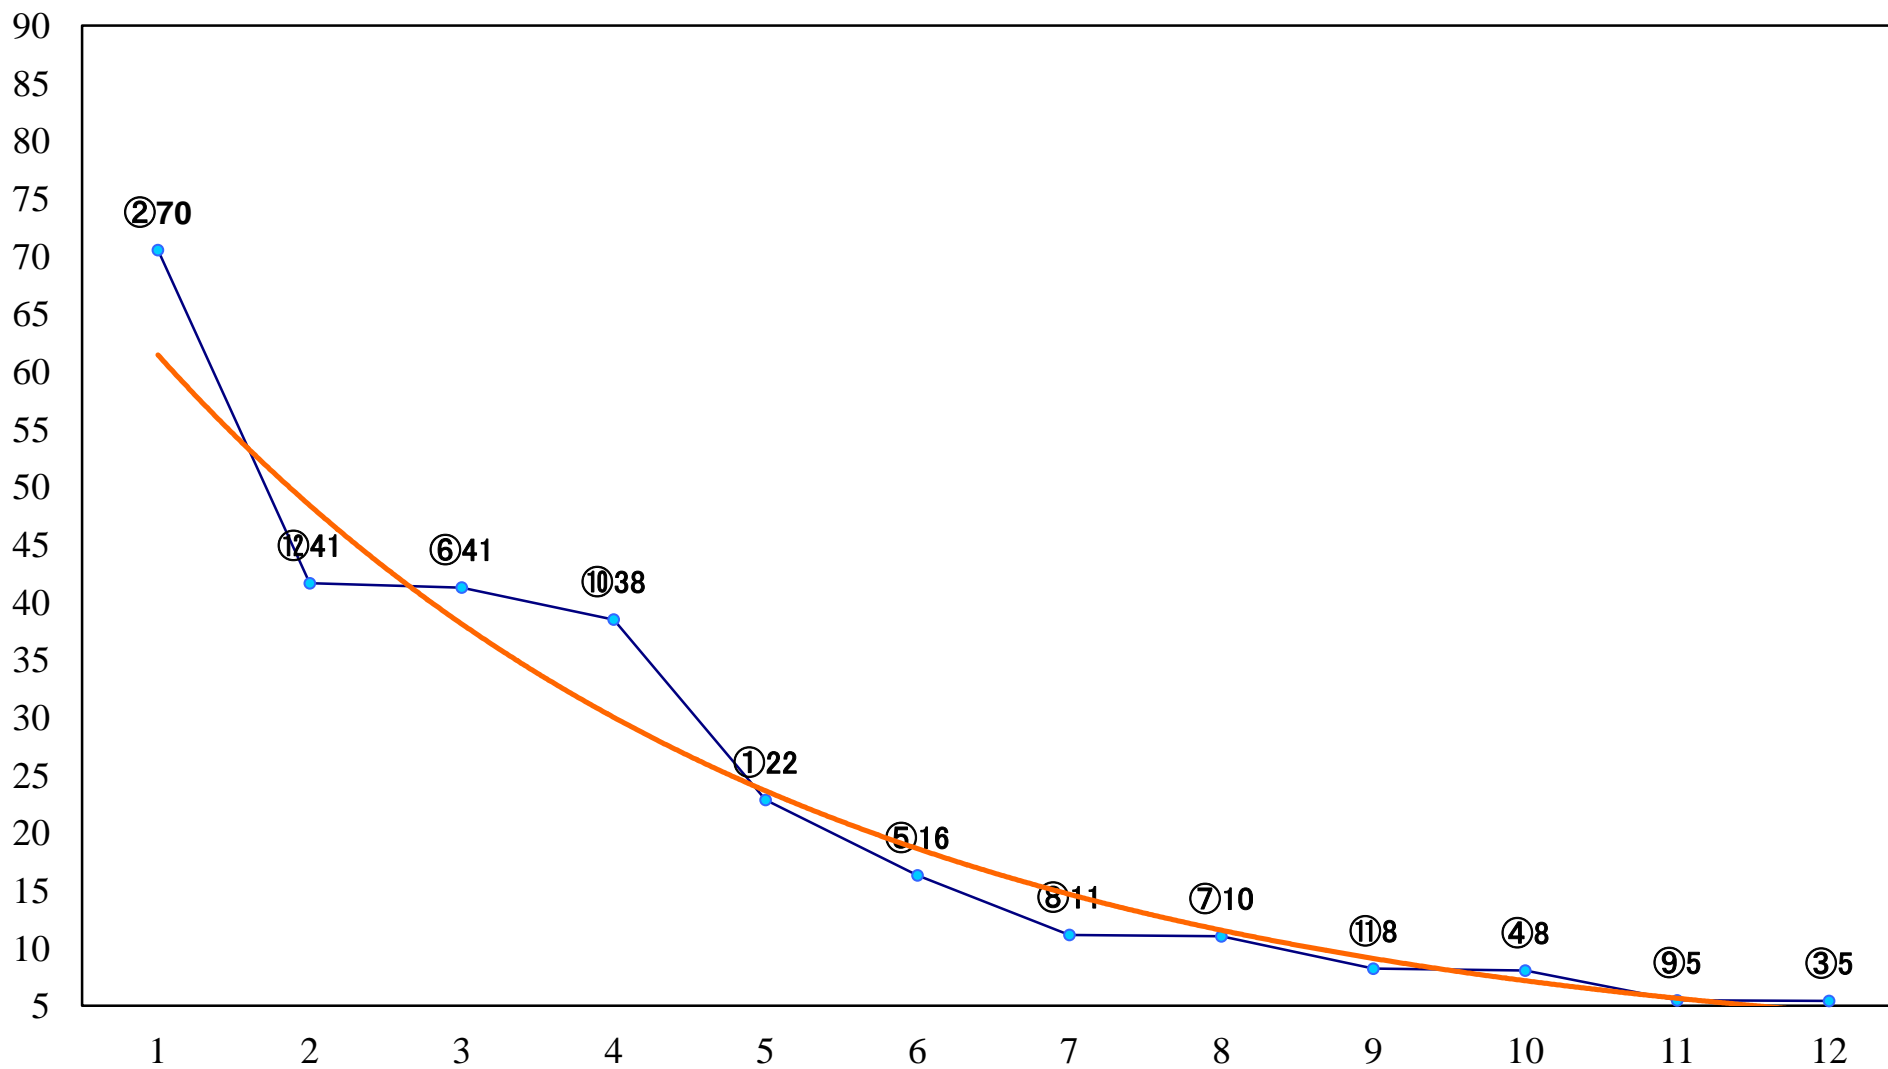

2018年06月12日(火) 川崎競馬 1R 15:00
3歳6口 左1400mm

2018年06月12日(火) 川崎競馬 2R 15:30
3歳5イ 左1400mm

2018年06月12日(火) 川崎競馬 3R 16:00
3歳4 左1400mm

2018年06月12日(火) 川崎競馬 4R 16:30
才才夕力賞C3選定馬 左900mm

2018年06月12日(火) 川崎競馬 5R 17:00
C2五六 左1500mm