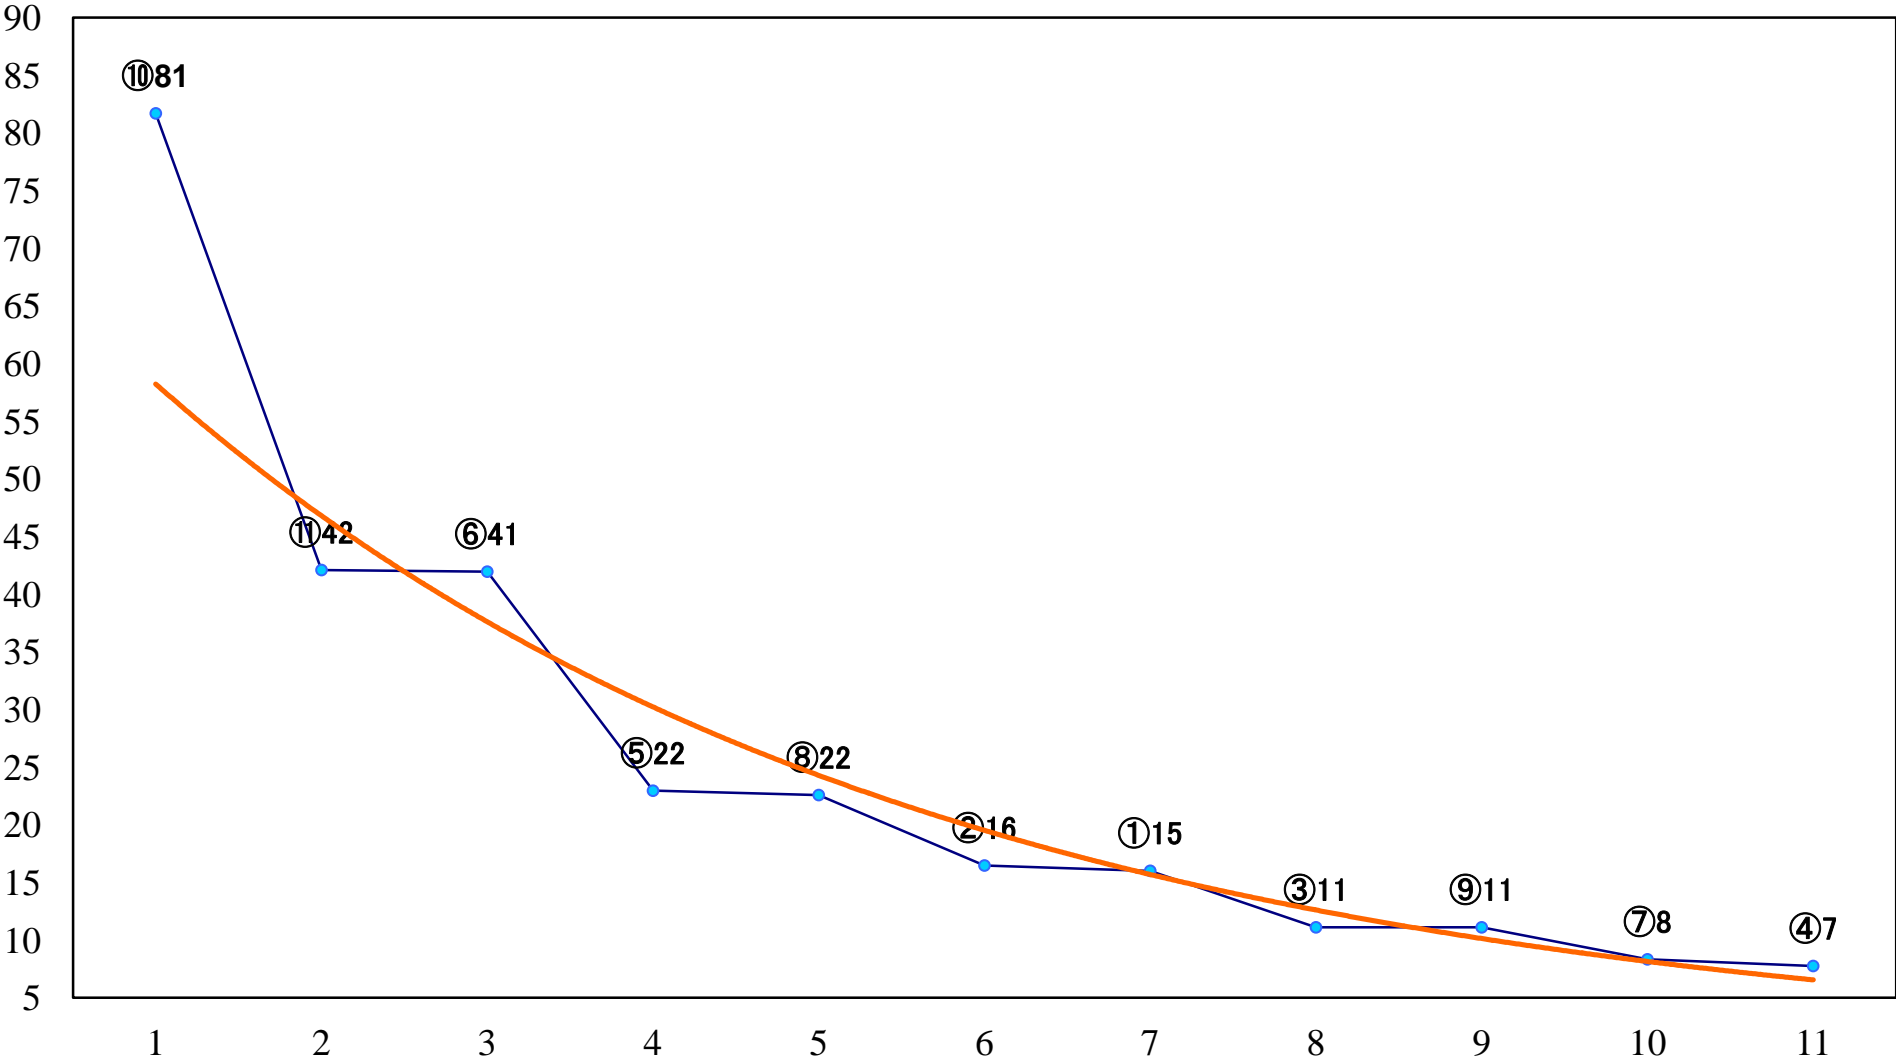

2018年06月12日(火) 川崎競馬 1R 15:00
3歳6口 左1400mm

2018年06月12日(火) 川崎競馬 2R 15:30
3歳5イ 左1400mm

2018年06月12日(火) 川崎競馬 3R 16:00
3歳4 左1400mm

2018年06月12日(火) 川崎競馬 4R 16:30
才才夕力賞C3選定馬 左900mm

2018年06月12日(火) 川崎競馬 5R 17:00
C2五六 左1500mm