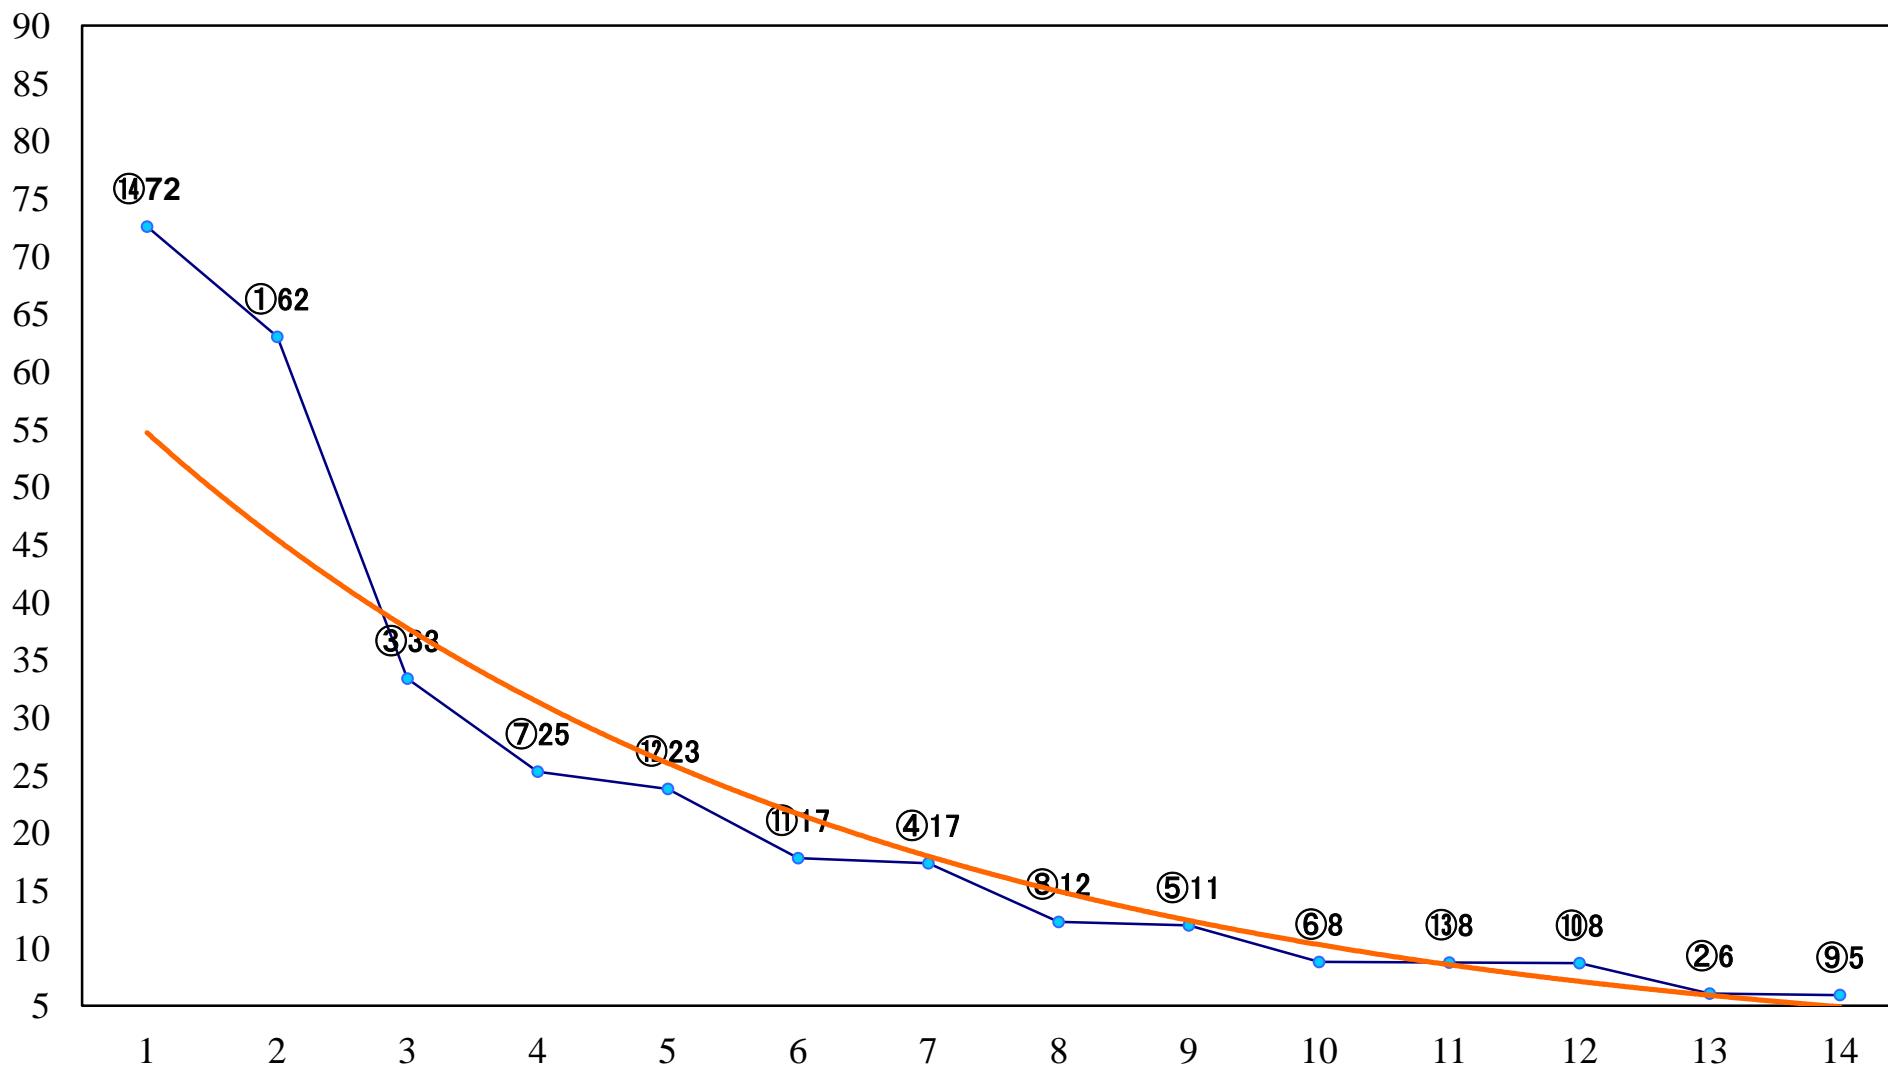

2018年06月12日(火) 川崎競馬 11R 20:15
川崎スパーキングプリントA1下3歳上オ 左900mm

2018年06月12日(火) 川崎競馬 12R 20:50
夏椿特別C2二 左1500mm