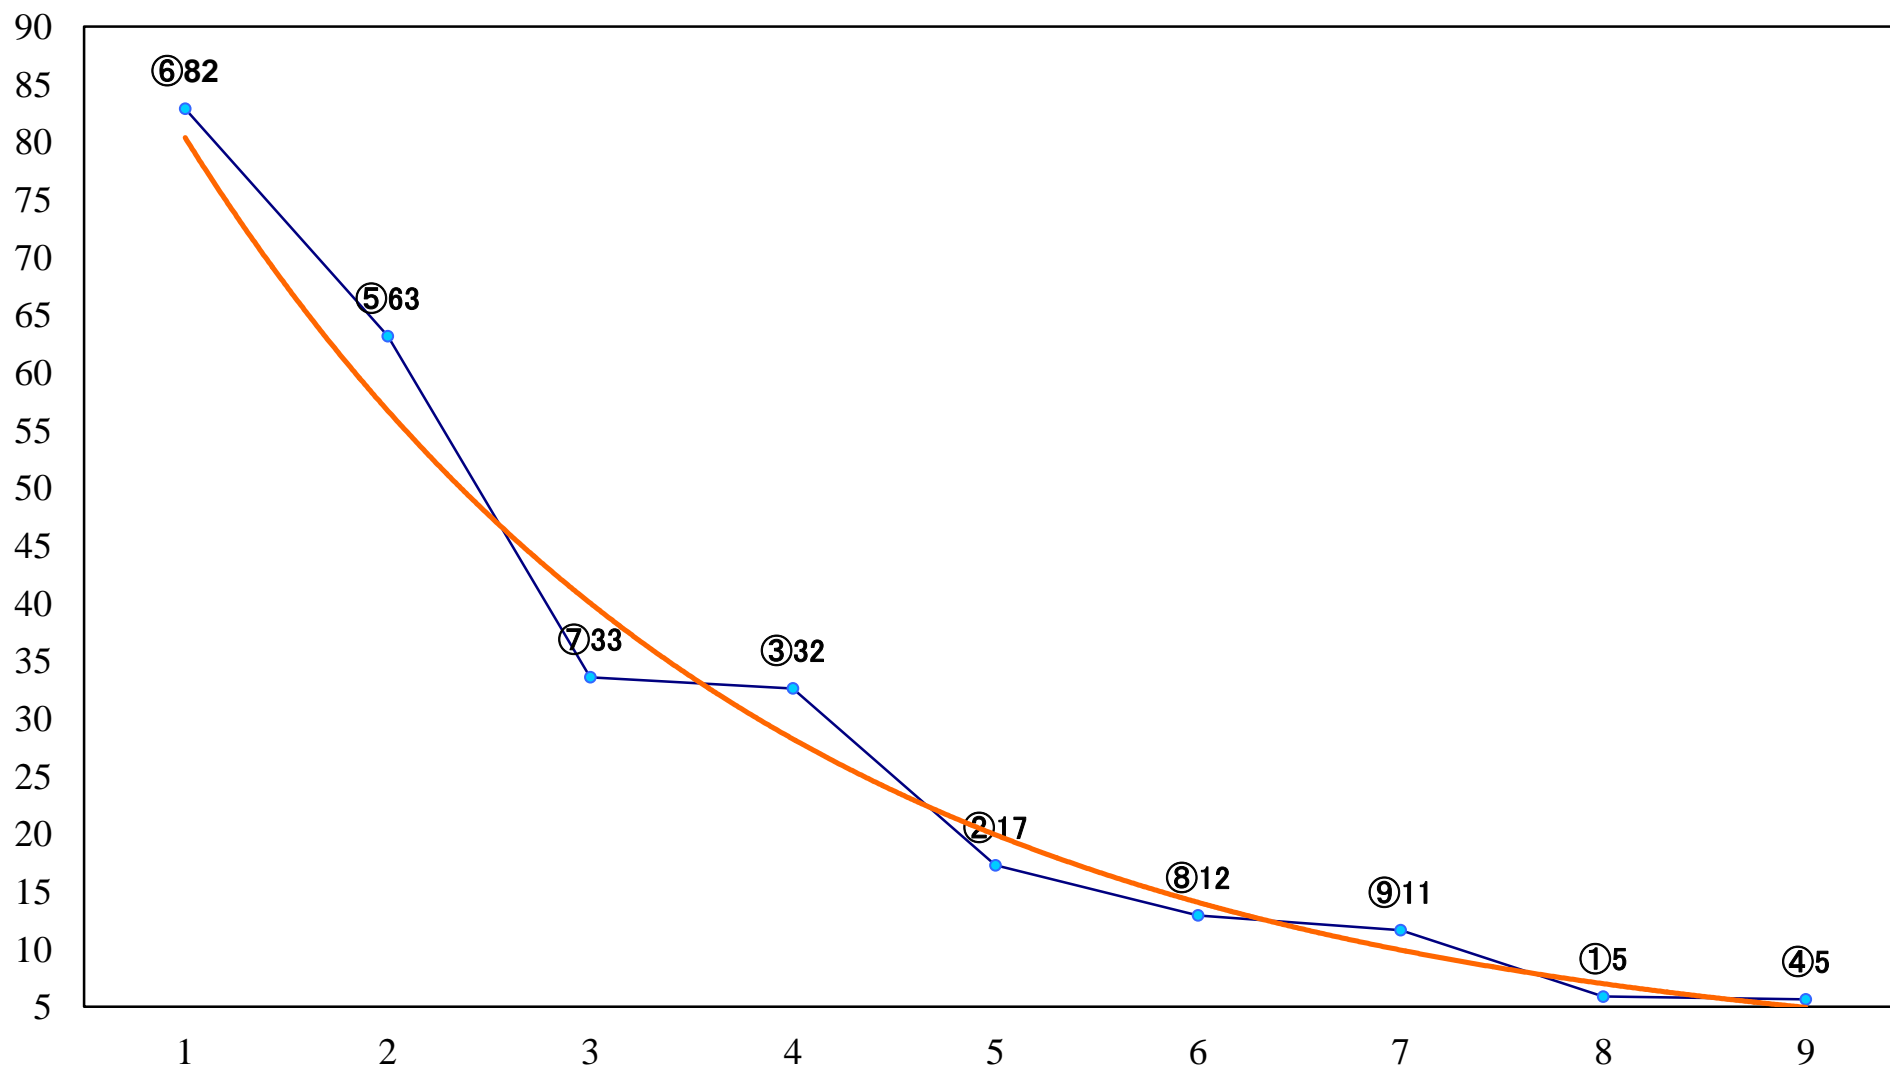

2018年06月13日(水)川崎競馬 6R 17:15
今年も全力投球！稲村亜美さん来C1三 四 左1400mm