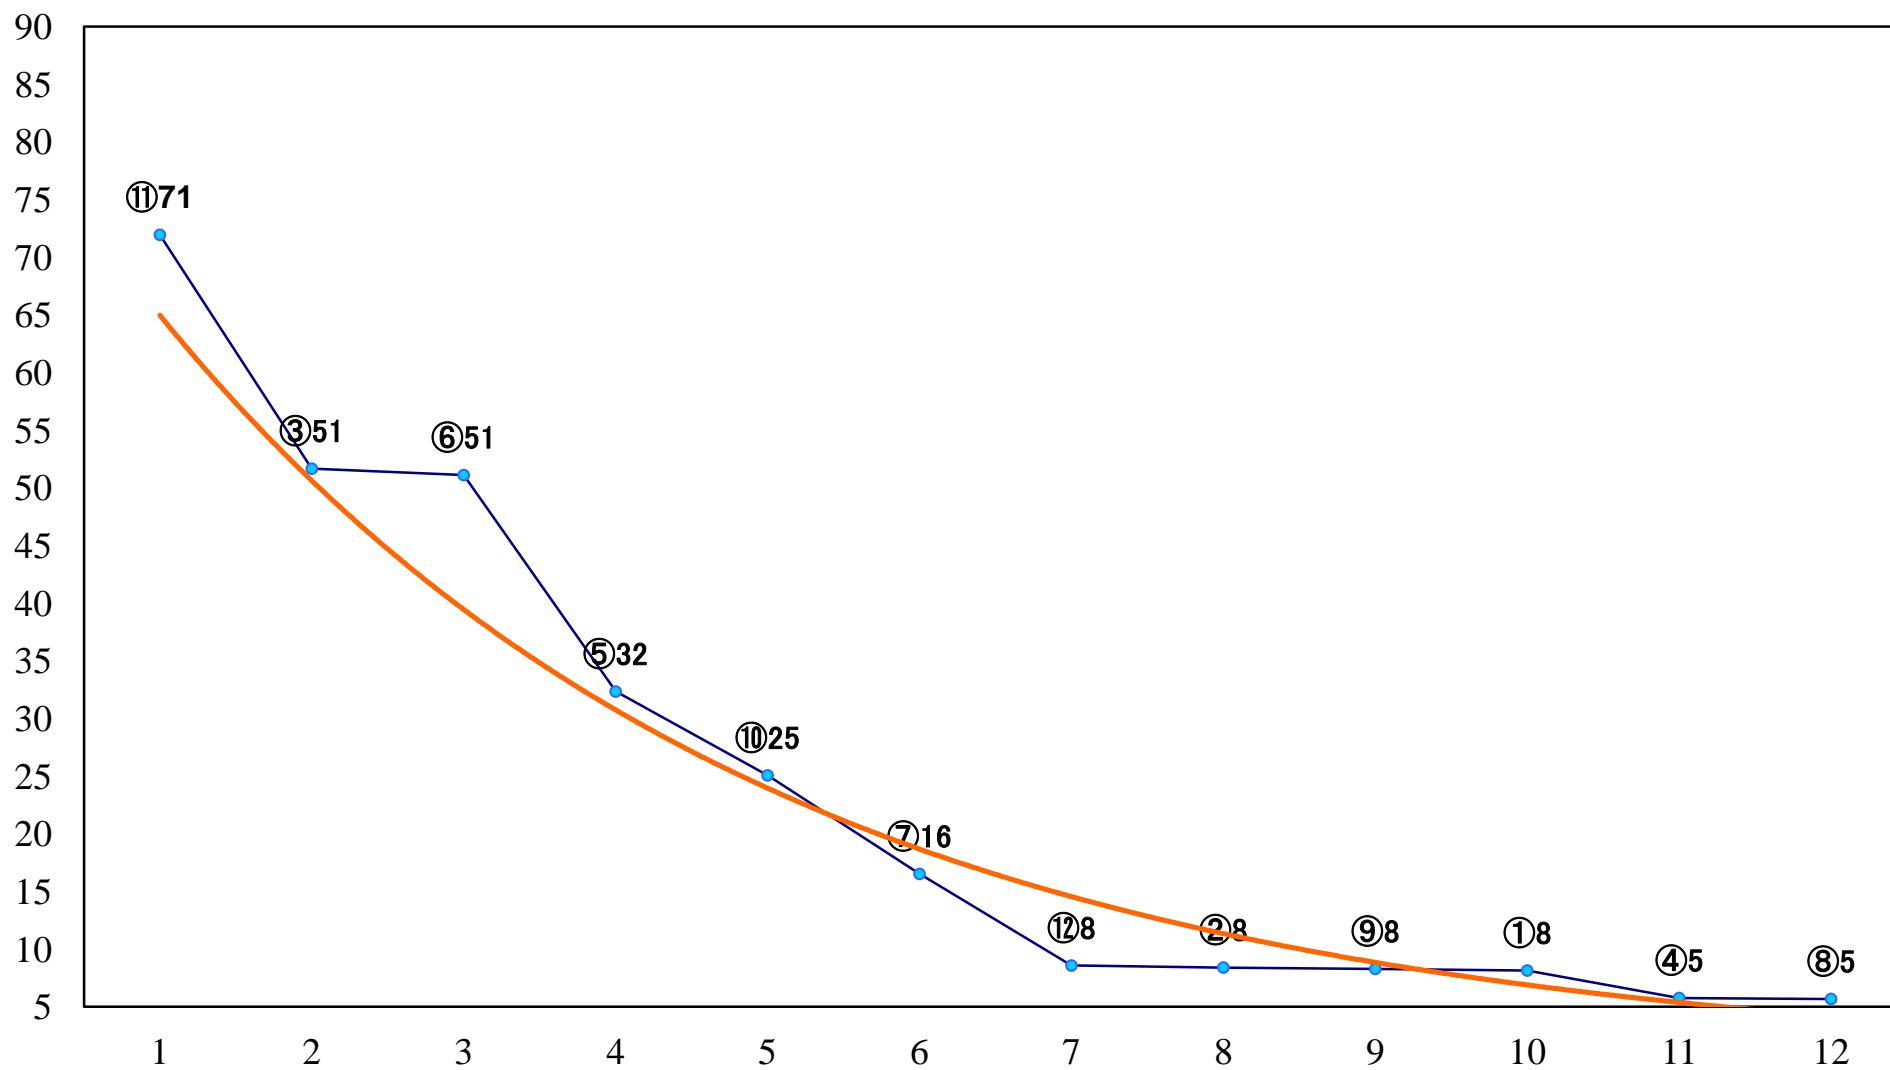

2018年06月13日(水)川崎競馬 6R 17:15  
今年も全力投球！稲村亜美さん来C1三 四 左1400mm

2018年06月13日(水) 川崎競馬 7R 17:45  
三ちゃん食堂杯C1三 四 左1500mm

2018年06月13日(水) 川崎競馬 8R 18:20  
ドラゴンポテト グランプリ獲得記念C1選 左1500mm

2018年06月13日(水) 川崎競馬 9R 18:55  
J交 ムーンストーンフラワー賞3歳未格付 左1400mm