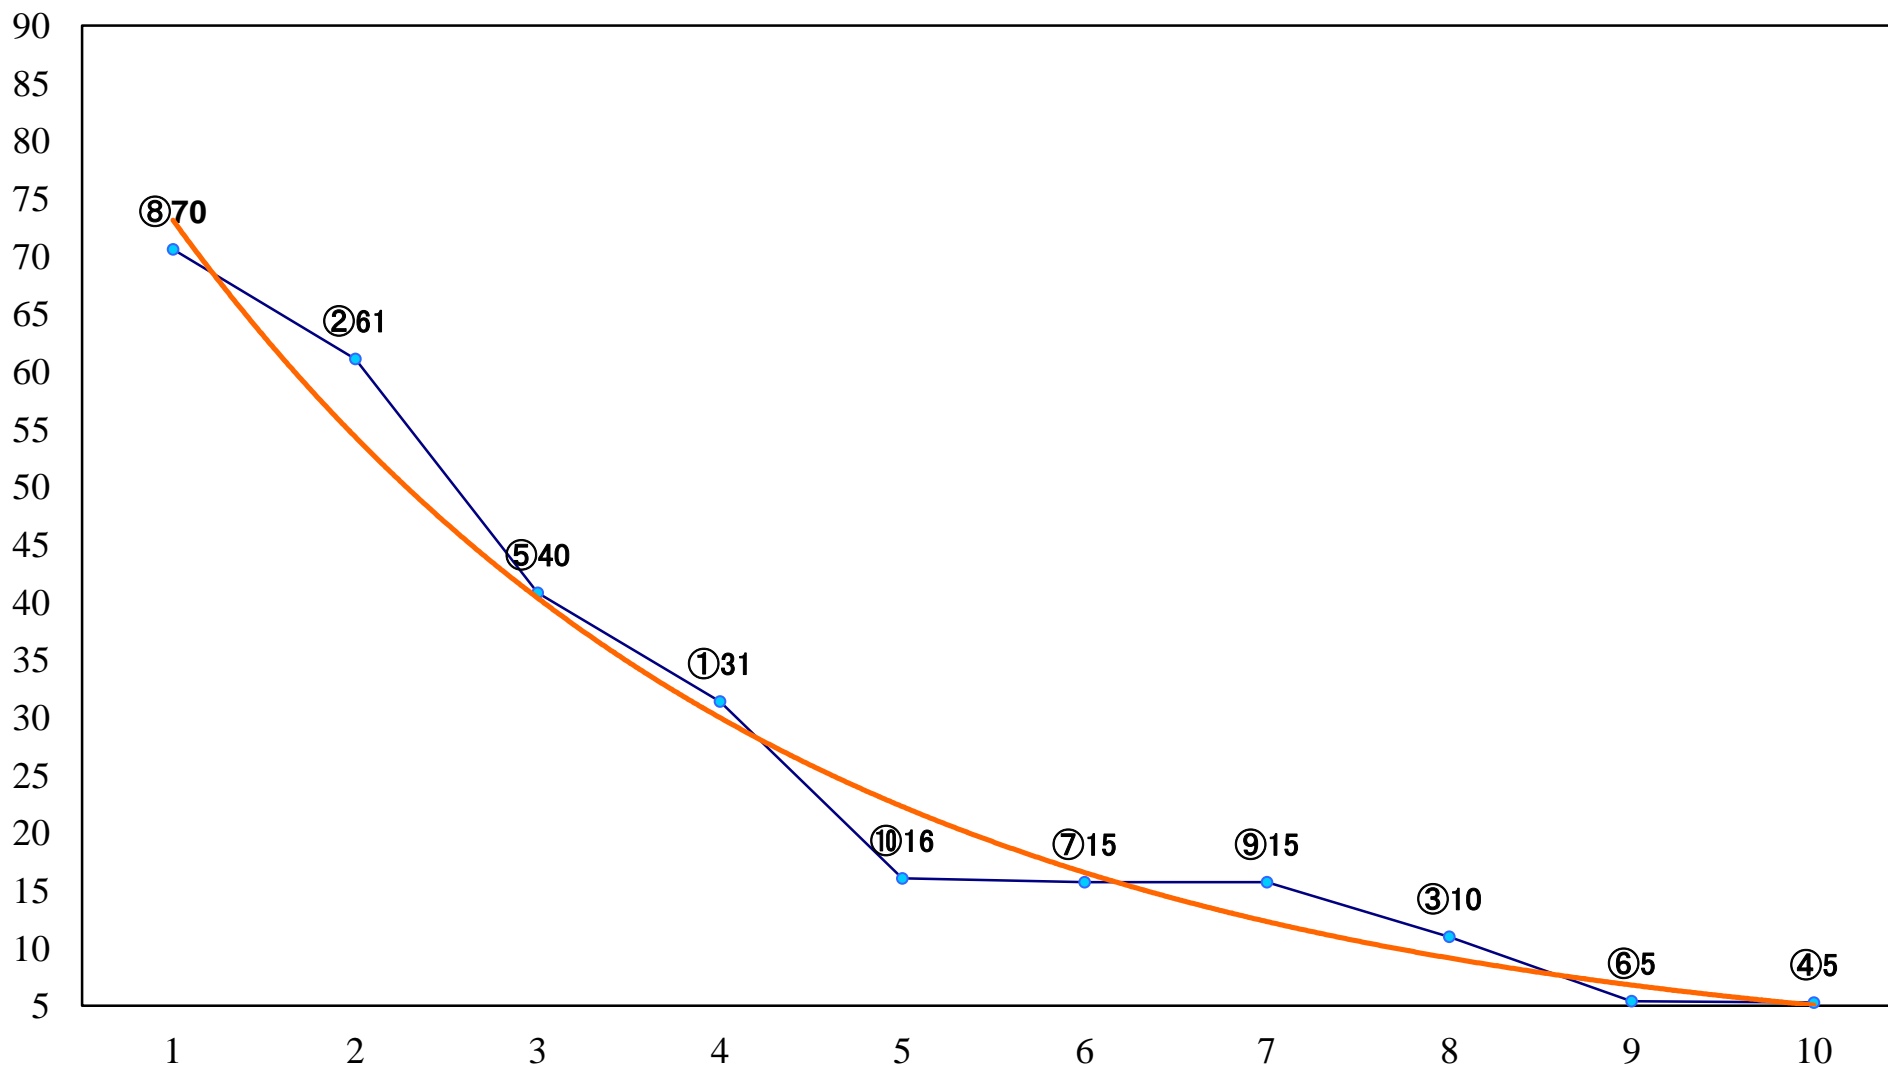

2018年06月13日(水) 川崎競馬 1R 14:45  
露草特別2歳1 左1400mm

2018年06月13日(水) 川崎競馬 2R 15:15  
C3四五六 左1500mm

2018年06月13日(水) 川崎競馬 3R 15:45  
C3四五六 左1400mm

2018年06月13日(水) 川崎競馬 4R 16:15  
ジオファーム馬い！ 八彩発売C3四五六左1400mm

2018年06月13日(水) 川崎競馬 5R 16:45  
引退馬協会設立20周年記念C2選定馬 左900mm