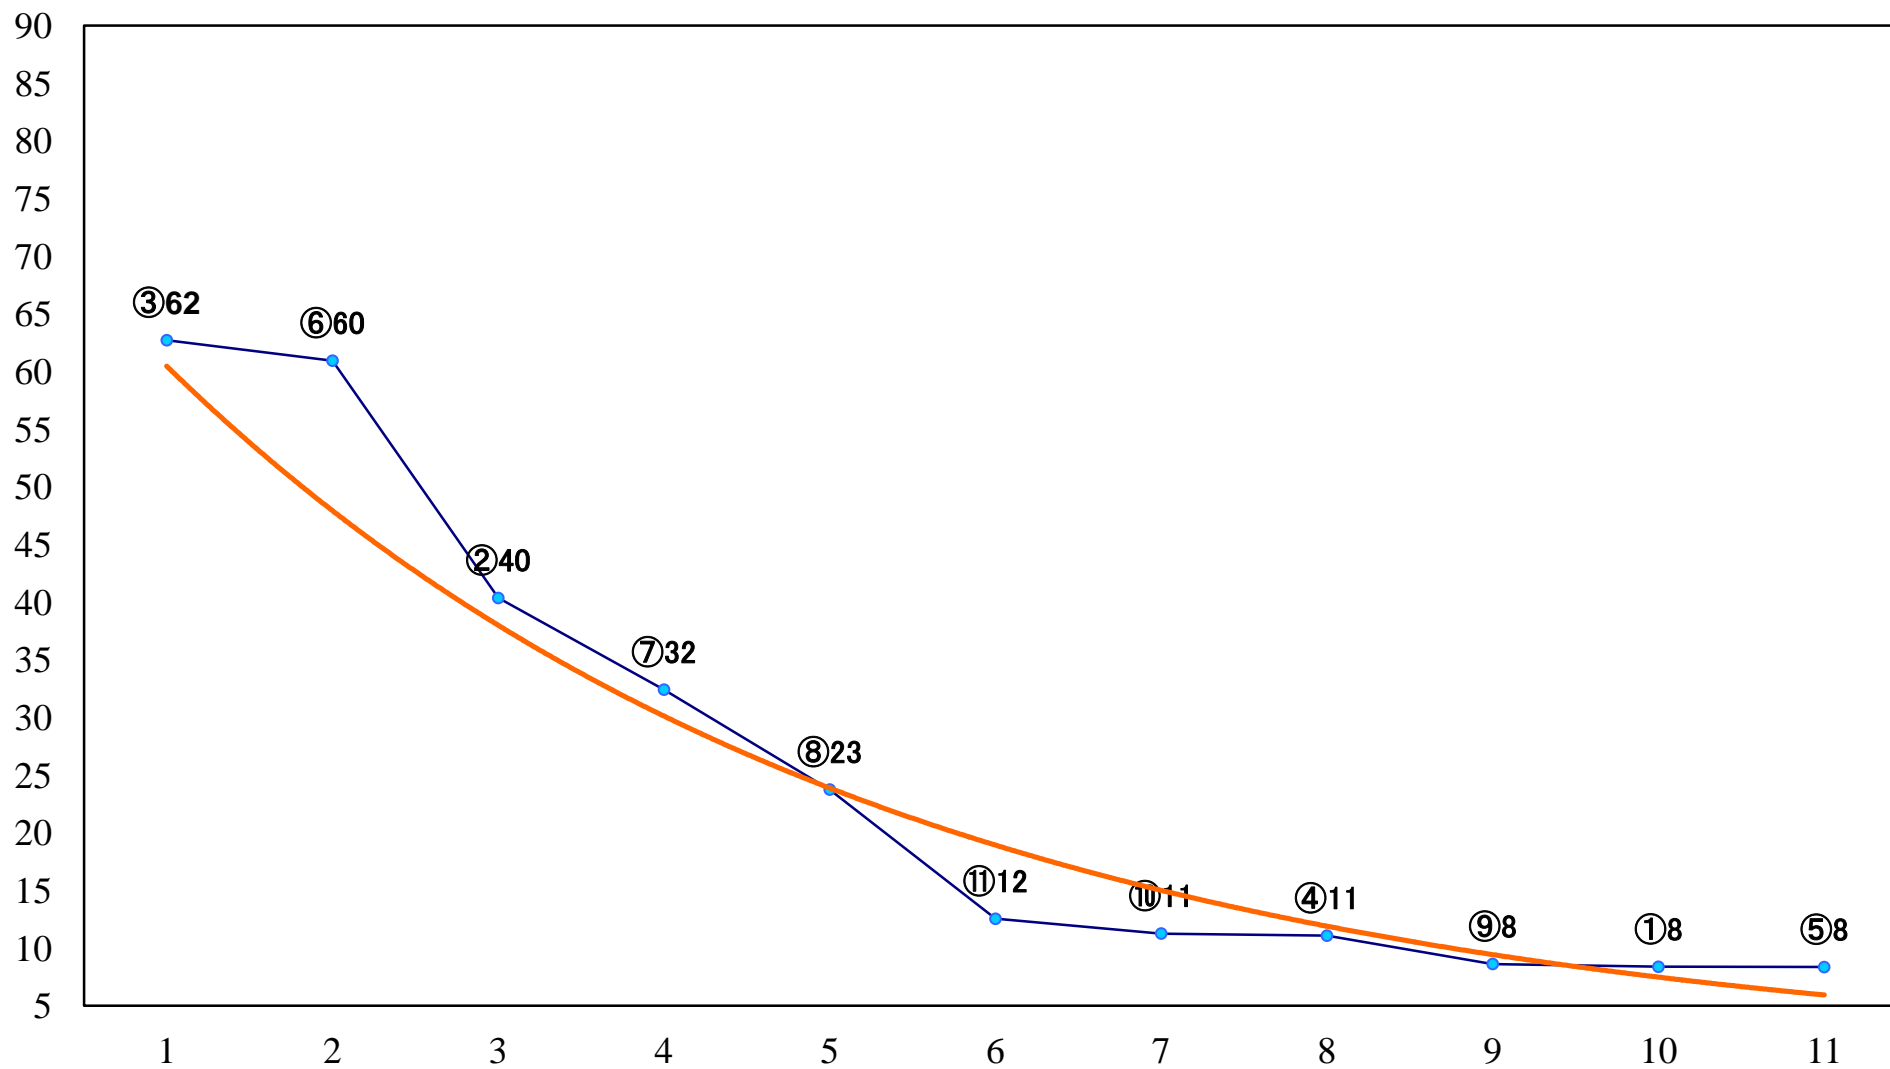

2018年06月13日(水) 川崎競馬 1R 14:45  
露草特別2歳1 左1400mm

2018年06月13日(水) 川崎競馬 2R 15:15  
C3四五六 左1500mm

2018年06月13日(水) 川崎競馬 3R 15:45  
C3四五六 左1400mm

2018年06月13日(水) 川崎競馬 4R 16:15  
ジオファーム馬い！ 八彩発売C3四五六左1400mm

2018年06月13日(水) 川崎競馬 5R 16:45  
引退馬協会設立20周年記念C2選定馬 左900mm