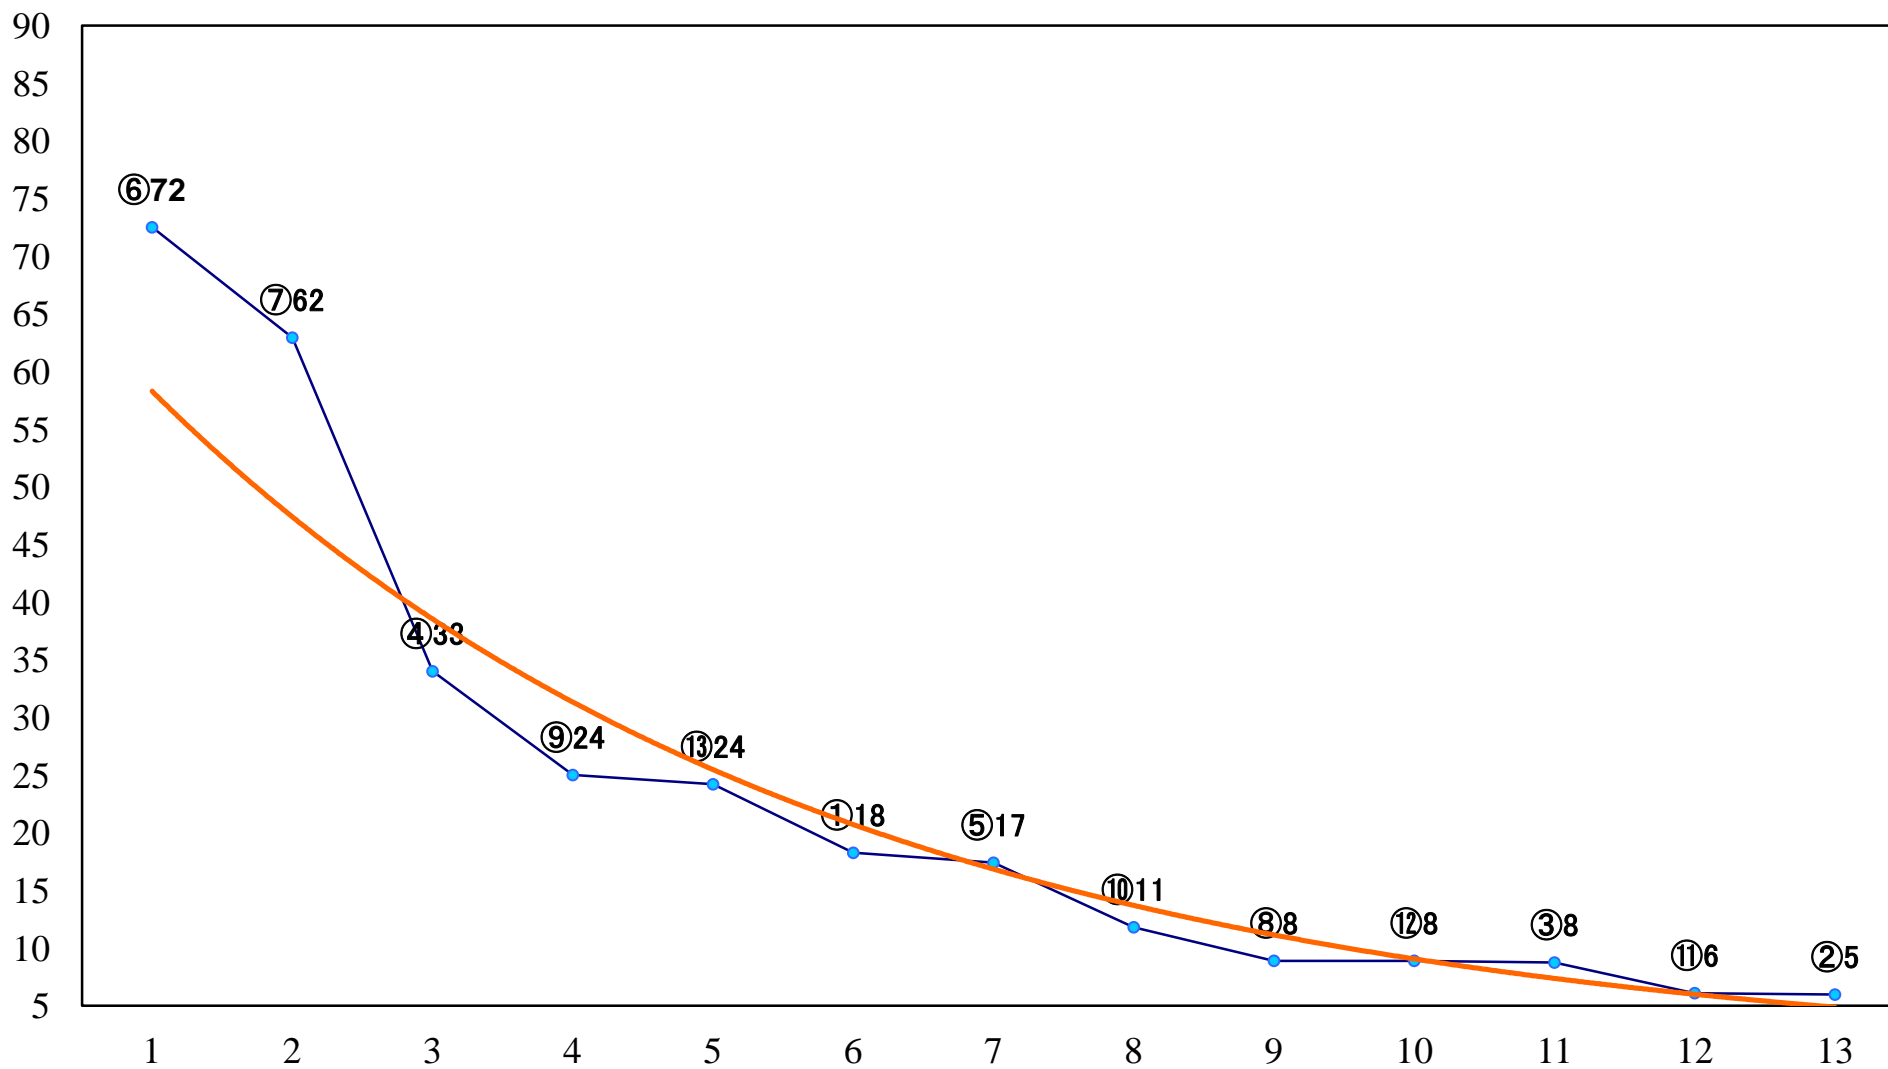

2018年06月13日(水) 川崎競馬 10R 19:30  
読売グループ神奈川会記念B1ニB2ー 左1600mm

2018年06月13日(水) 川崎競馬 11R 20:10  
関東オークス【指定交流】JpnII 左2100mm