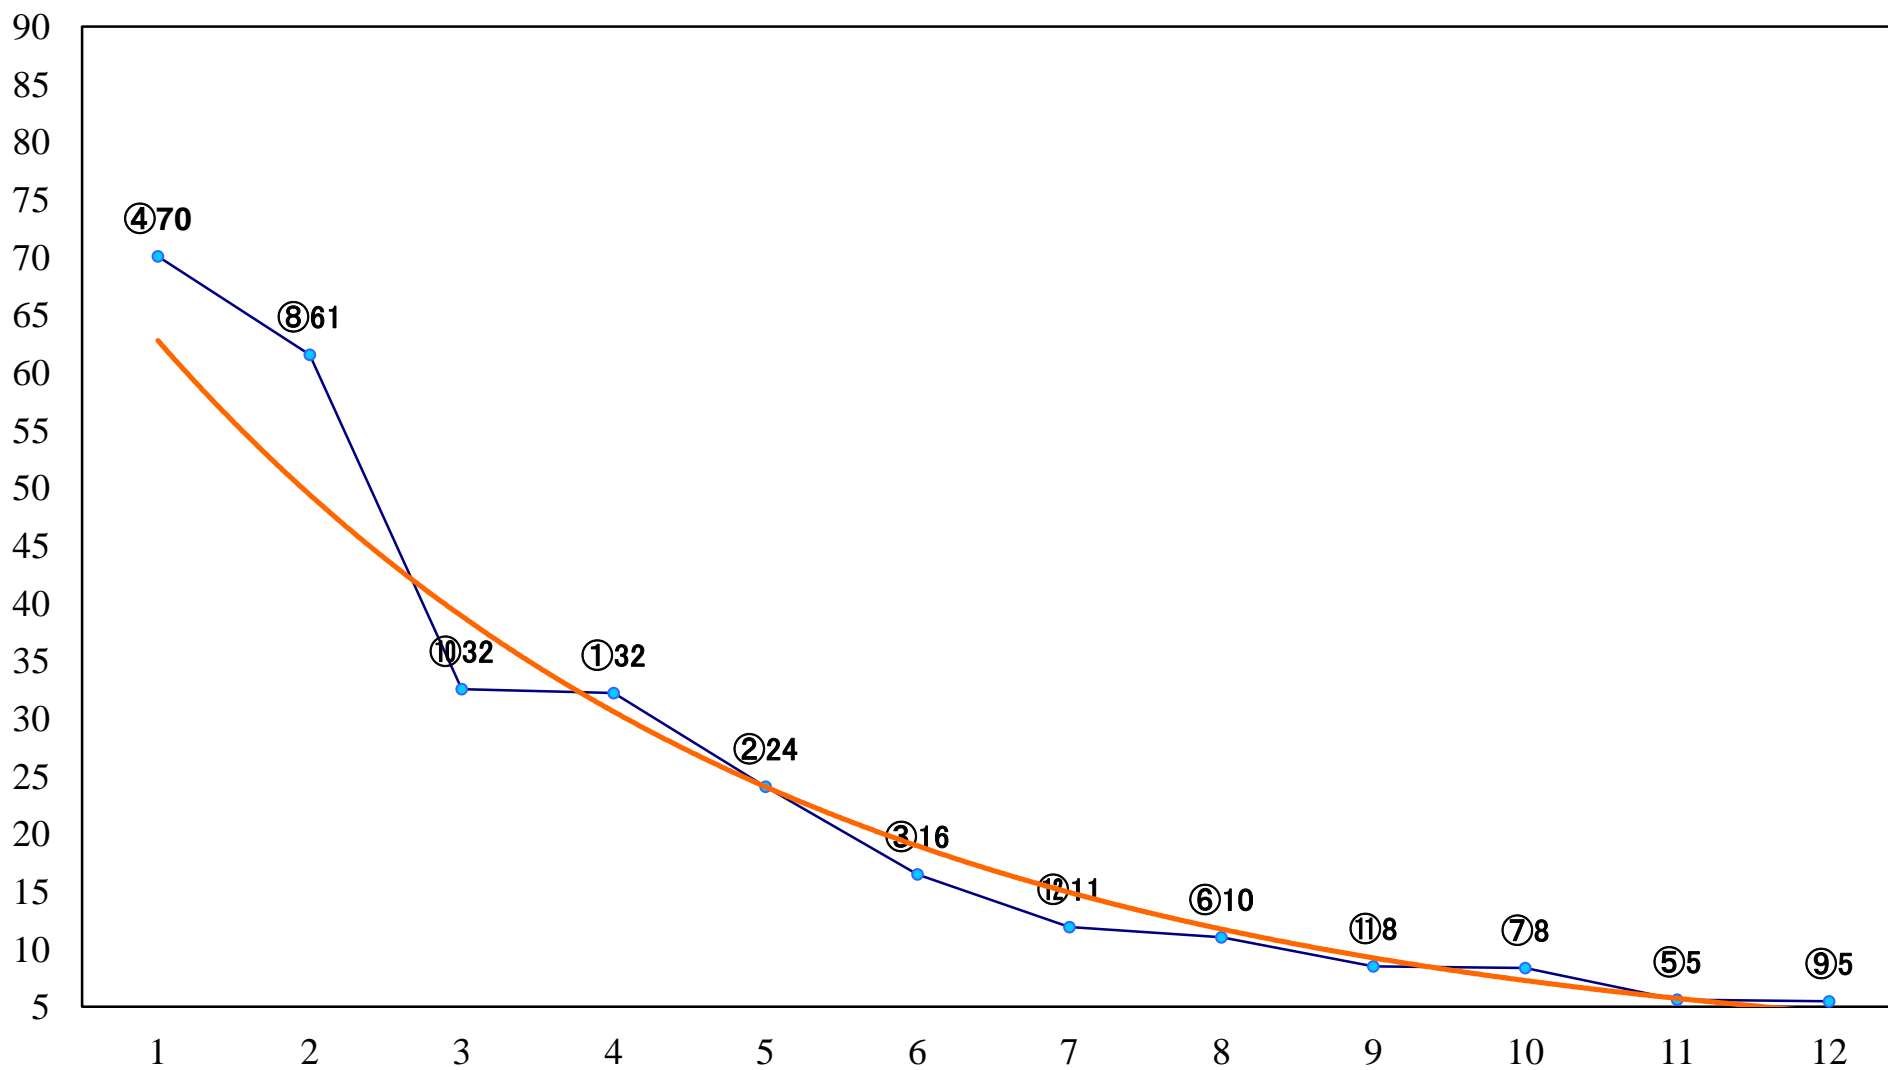

2018年06月13日(水) 川崎競馬 1R 14:45  
露草特別2歳1 左1400mm

2018年06月13日(水) 川崎競馬 2R 15:15  
C3四五六 左1500mm

2018年06月13日(水) 川崎競馬 3R 15:45  
C3四五六 左1400mm

2018年06月13日(水) 川崎競馬 4R 16:15  
ジオファーム馬い！ 八彩発売C3四五六左1400mm

2018年06月13日(水) 川崎競馬 5R 16:45  
引退馬協会設立20周年記念C2選定馬 左900mm