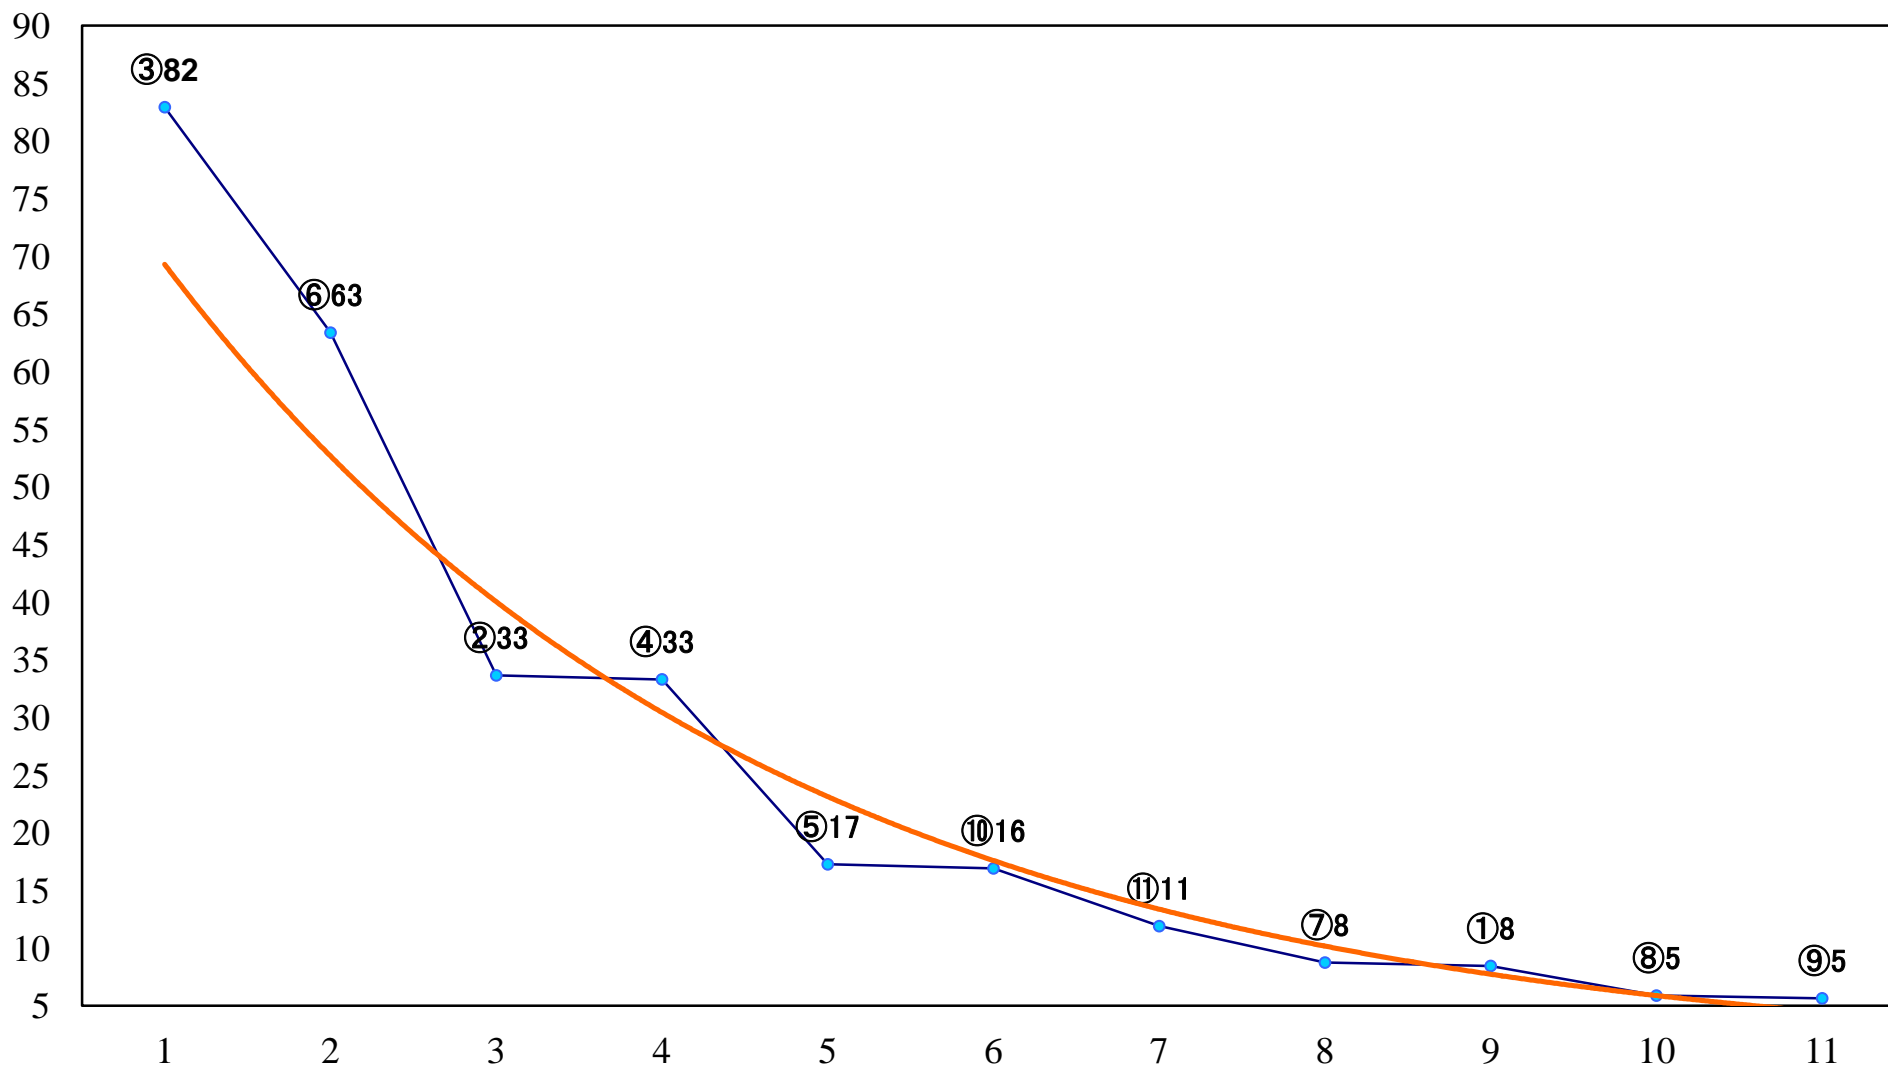

2018年06月13日(水) 川崎競馬 7R 17:45
三ちゃん食堂杯C1三 四 左1500mm