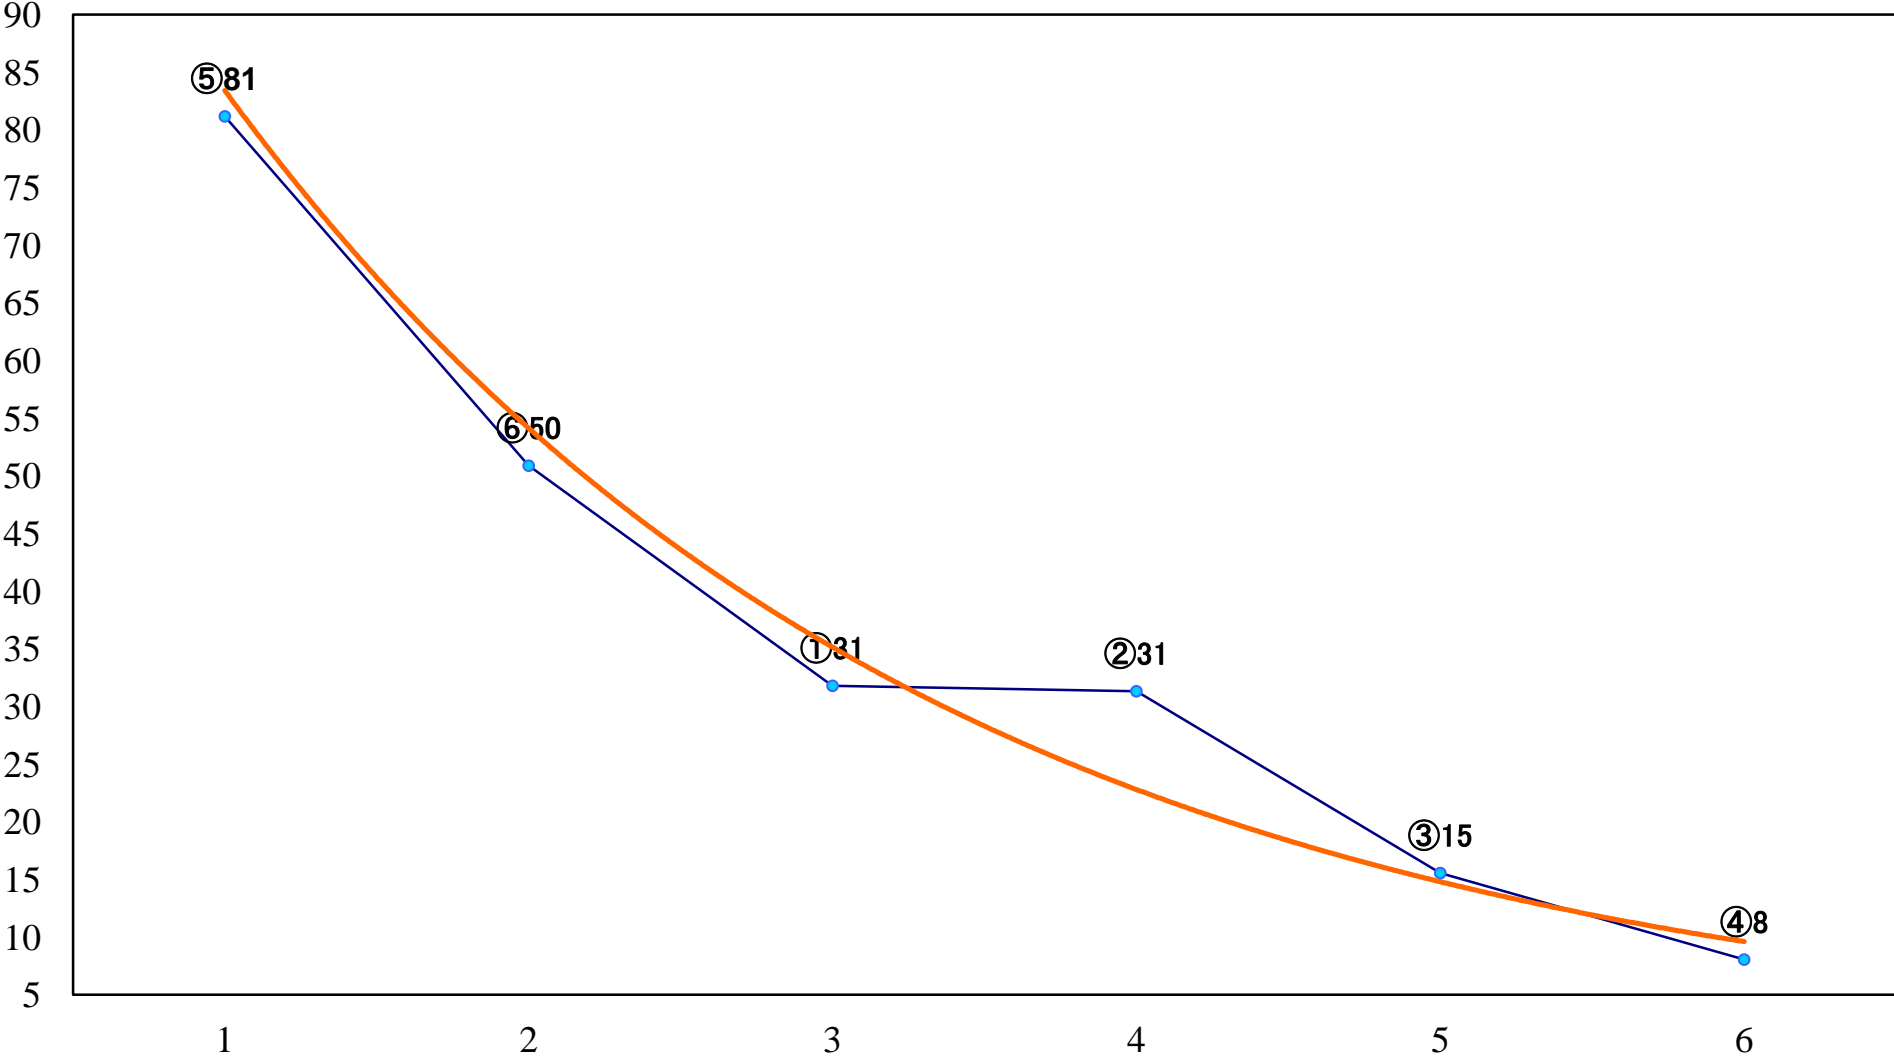

2018年06月13日(水) 川崎競馬 1R 14:45  
露草特別2歳1 左1400mm

2018年06月13日(水) 川崎競馬 2R 15:15  
C3四五六 左1500mm

2018年06月13日(水) 川崎競馬 3R 15:45  
C3四五六 左1400mm

2018年06月13日(水) 川崎競馬 4R 16:15  
ジオファーム馬い！ 八彩発売C3四五六左1400mm

2018年06月13日(水) 川崎競馬 5R 16:45  
引退馬協会設立20周年記念C2選定馬 左900mm