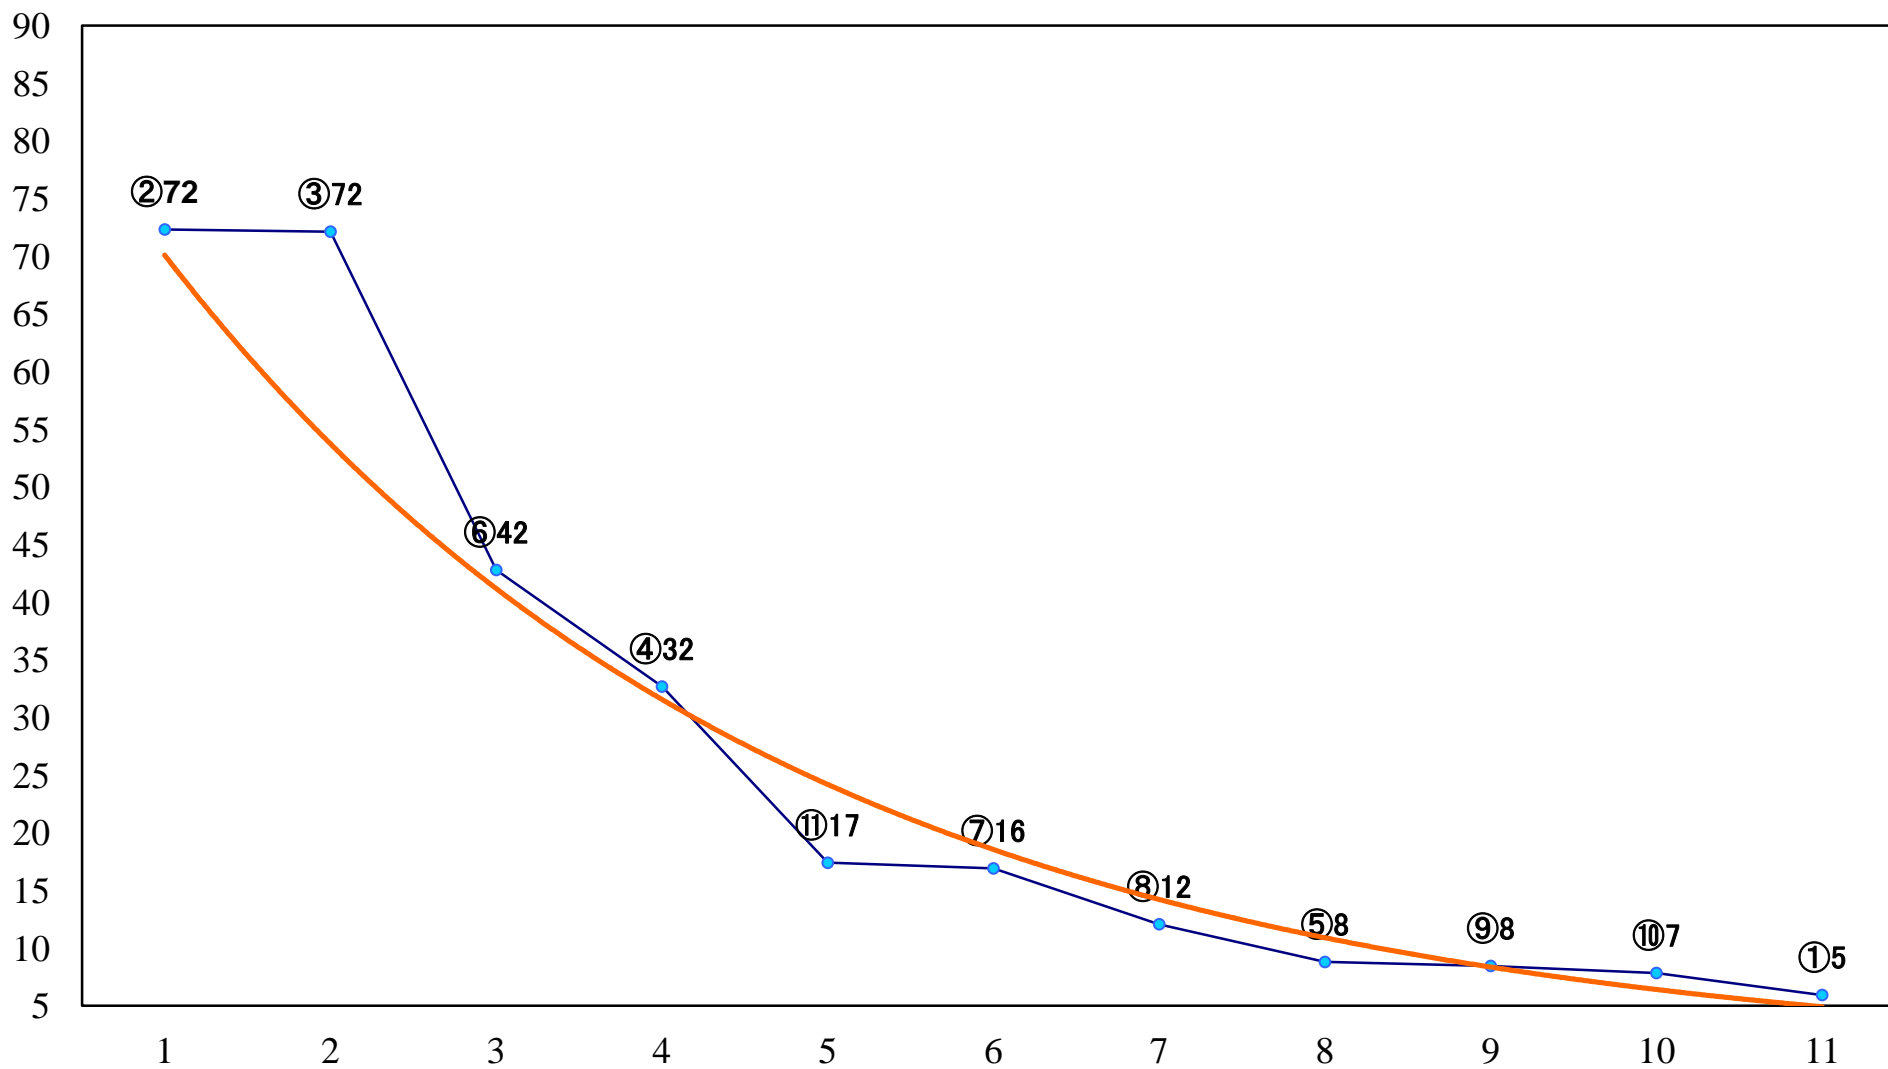

2018年06月13日(水) 川崎競馬 8R 18:20
ドラゴンポテト グランプリ獲得記念C1選 左1500mm