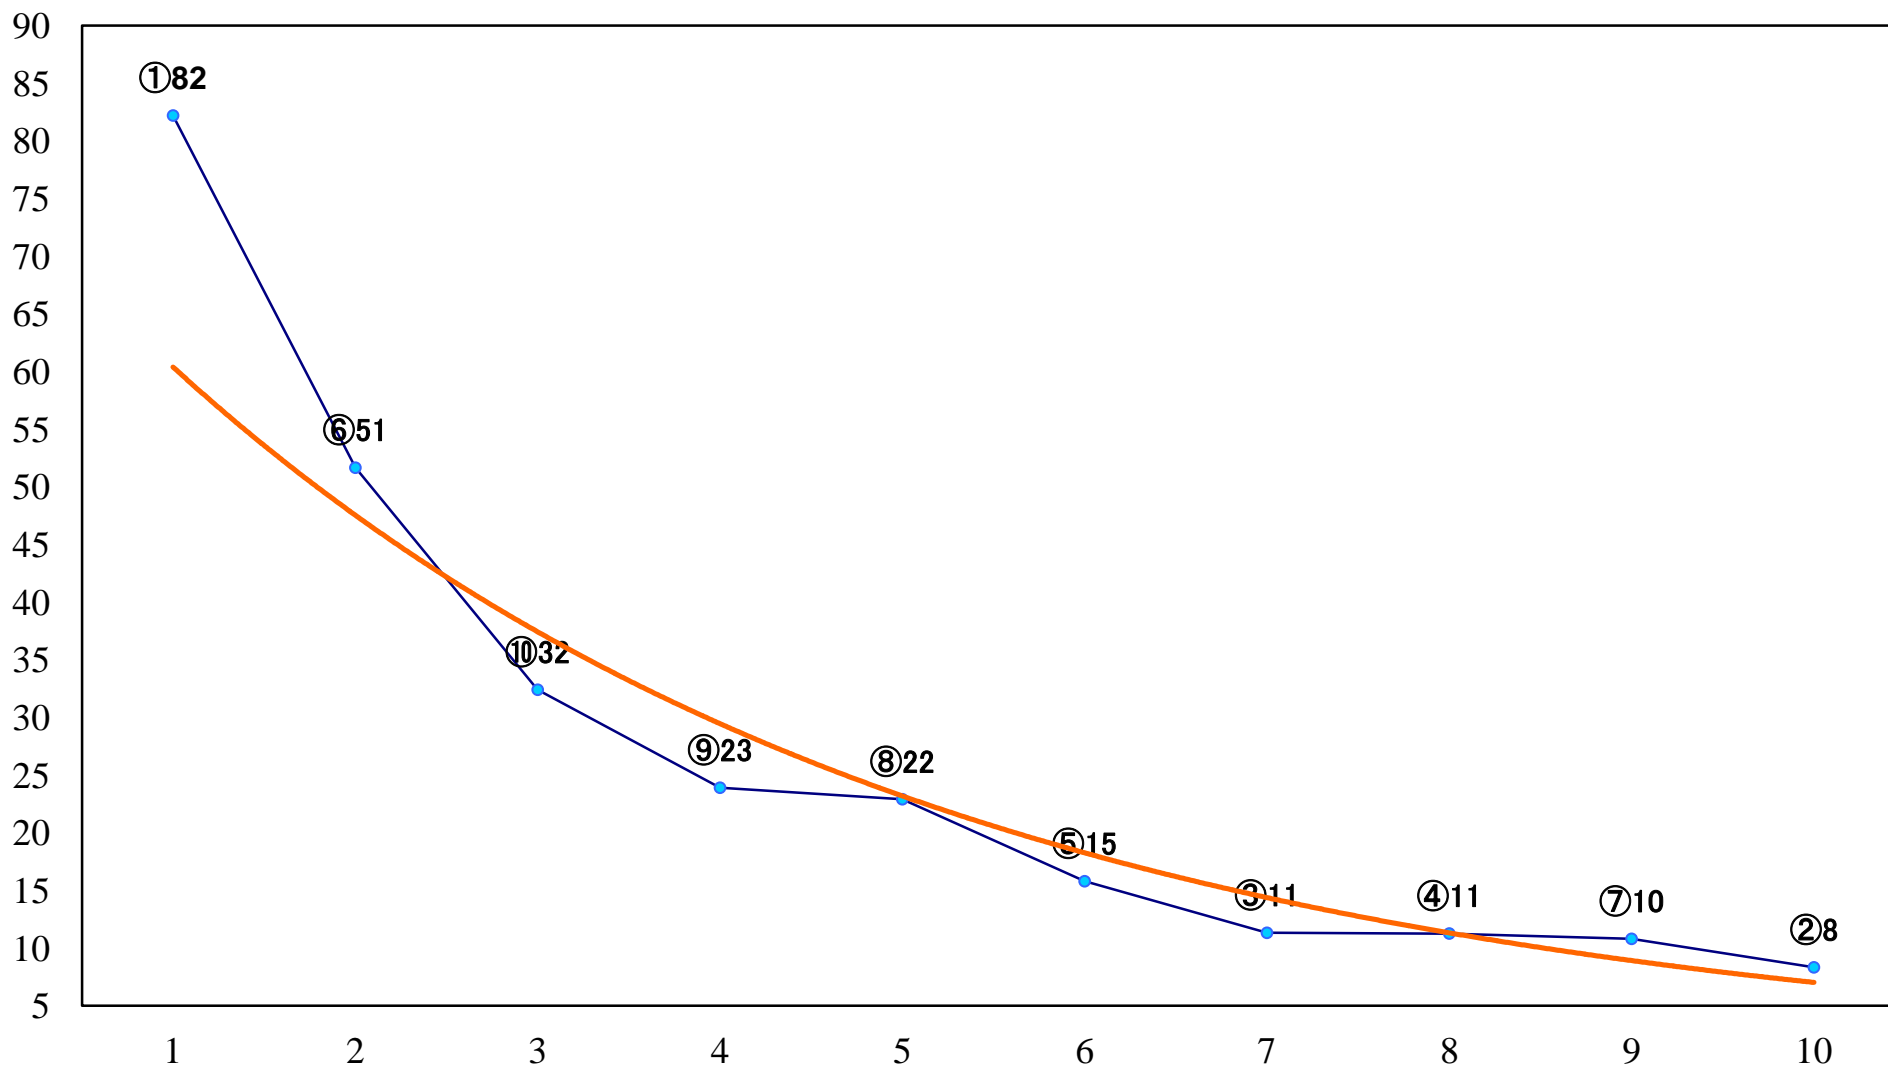

2018年06月13日(水) 川崎競馬 1R 14:45  
露草特別2歳1 左1400mm

2018年06月13日(水) 川崎競馬 2R 15:15  
C3四五六 左1500mm

2018年06月13日(水) 川崎競馬 3R 15:45  
C3四五六 左1400mm

2018年06月13日(水) 川崎競馬 4R 16:15  
ジオファーム馬い！ 八彩発売C3四五六左1400mm

2018年06月13日(水) 川崎競馬 5R 16:45  
引退馬協会設立20周年記念C2選定馬 左900mm