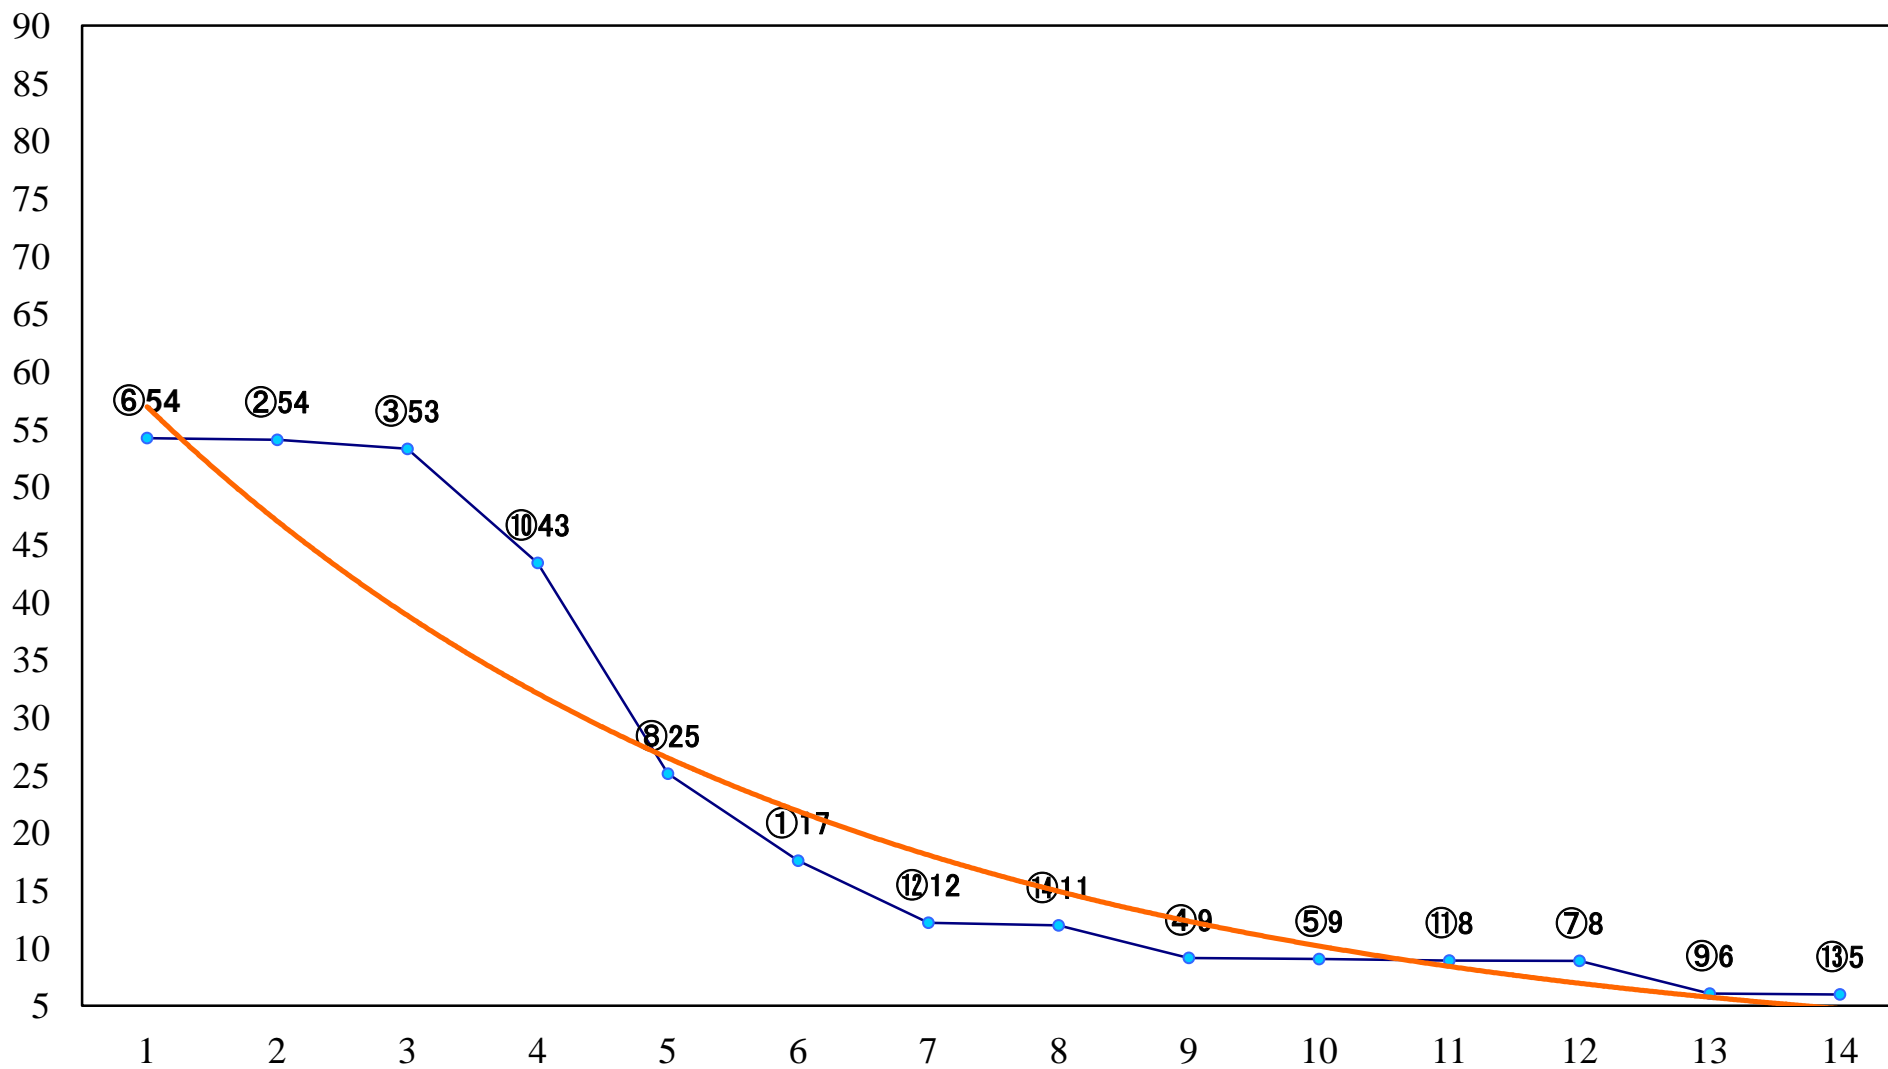

2018年06月14日(木) 川崎競馬 11R 20:15
水無月特別A2B1ー 左1600mm

2018年06月14日(木) 川崎競馬 12R 20:45
初夏特別B2二 左1500mm