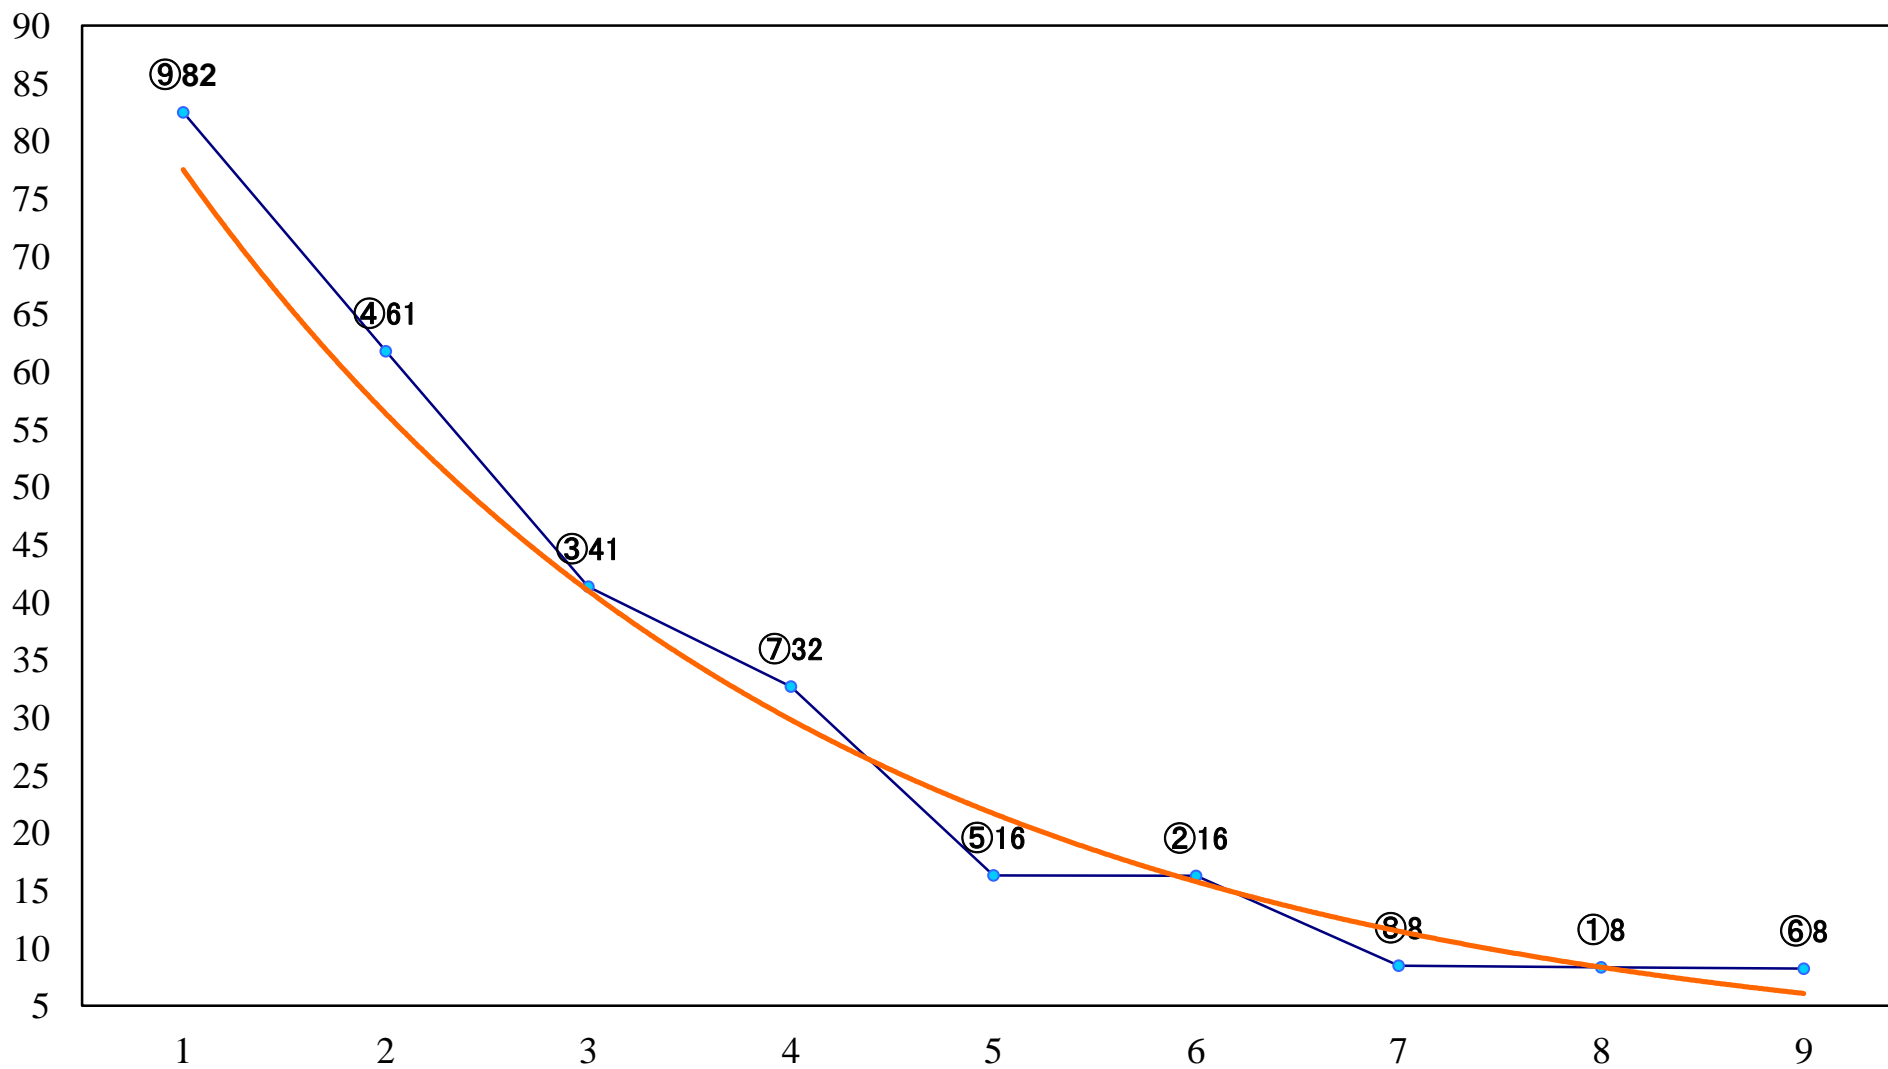

2018年06月14日(木) 川崎競馬 6R 17:30
C3一 二 三 左1400mm