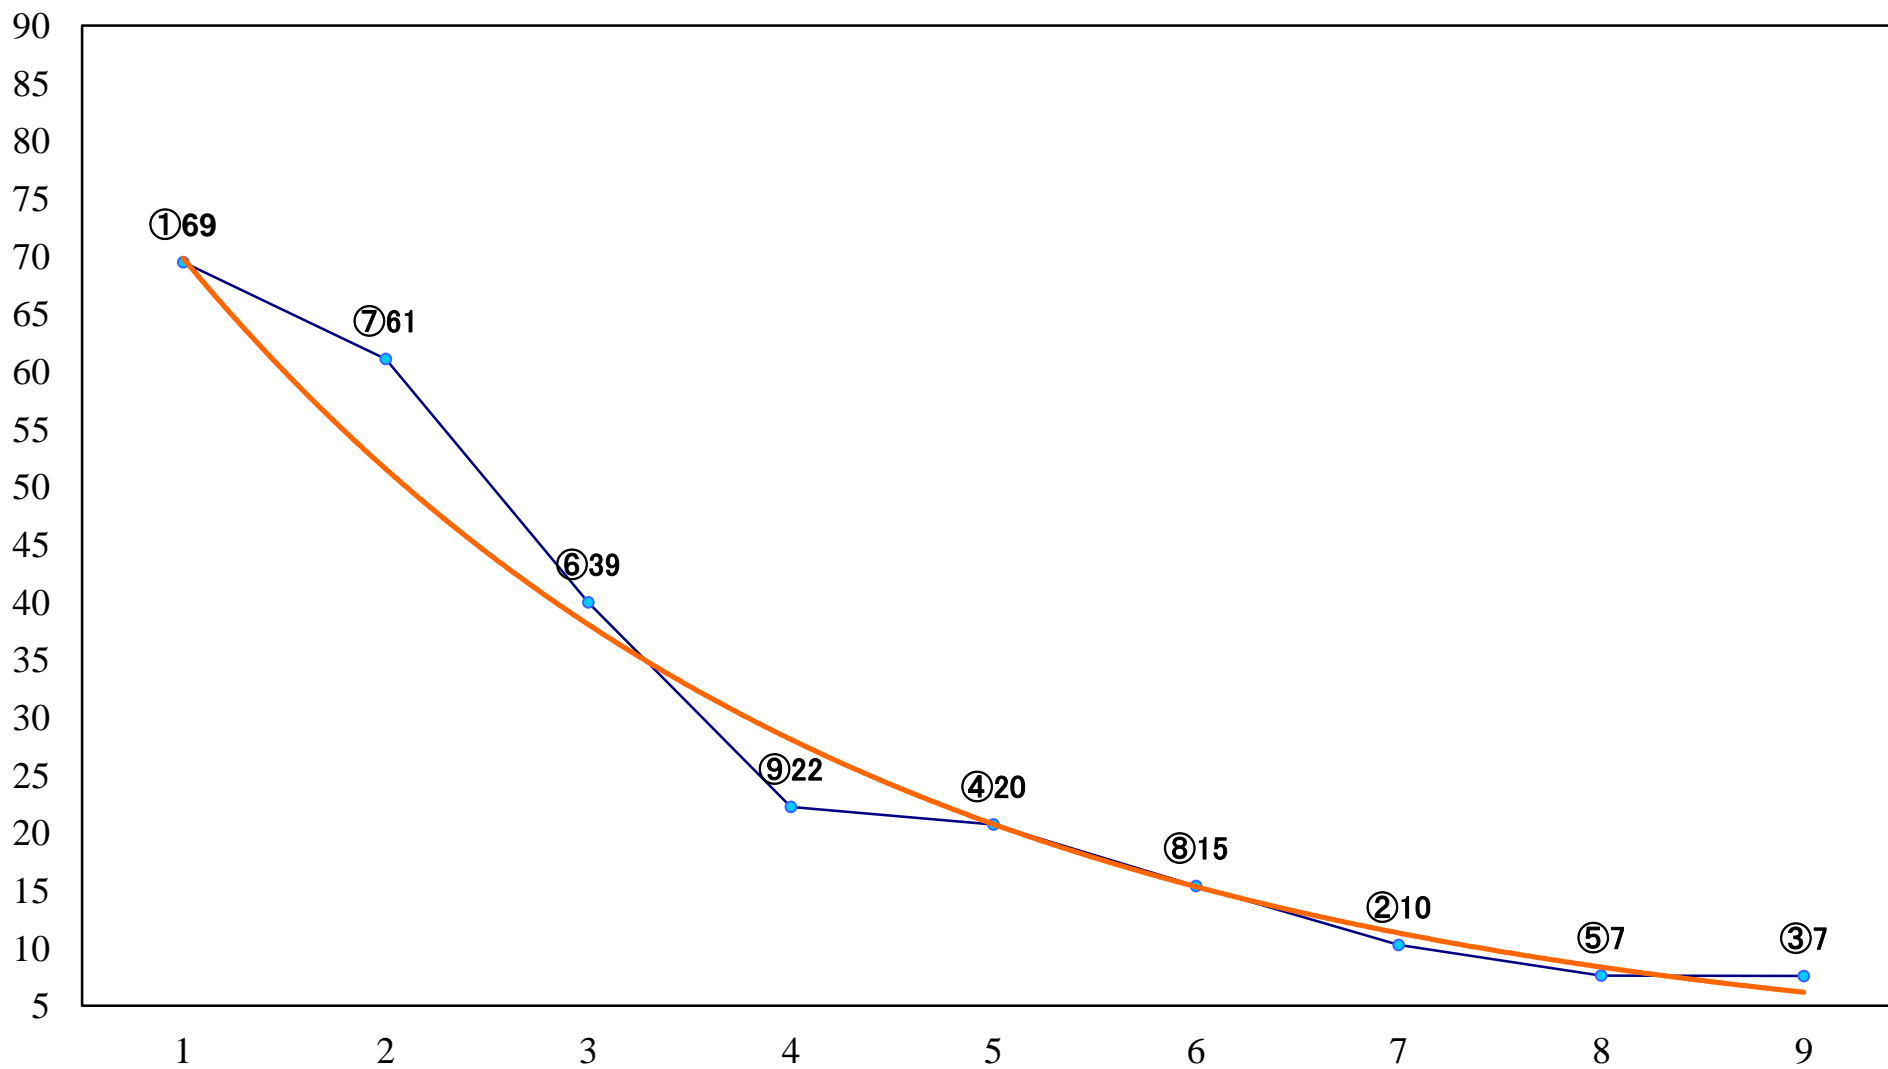

2018年06月14日(木) 川崎競馬 3R 16:00
はやて賞3歳200万未満選定馬 左900mm

2018年06月14日(木) 川崎競馬 2R 15:30
3歳7 左1400mm