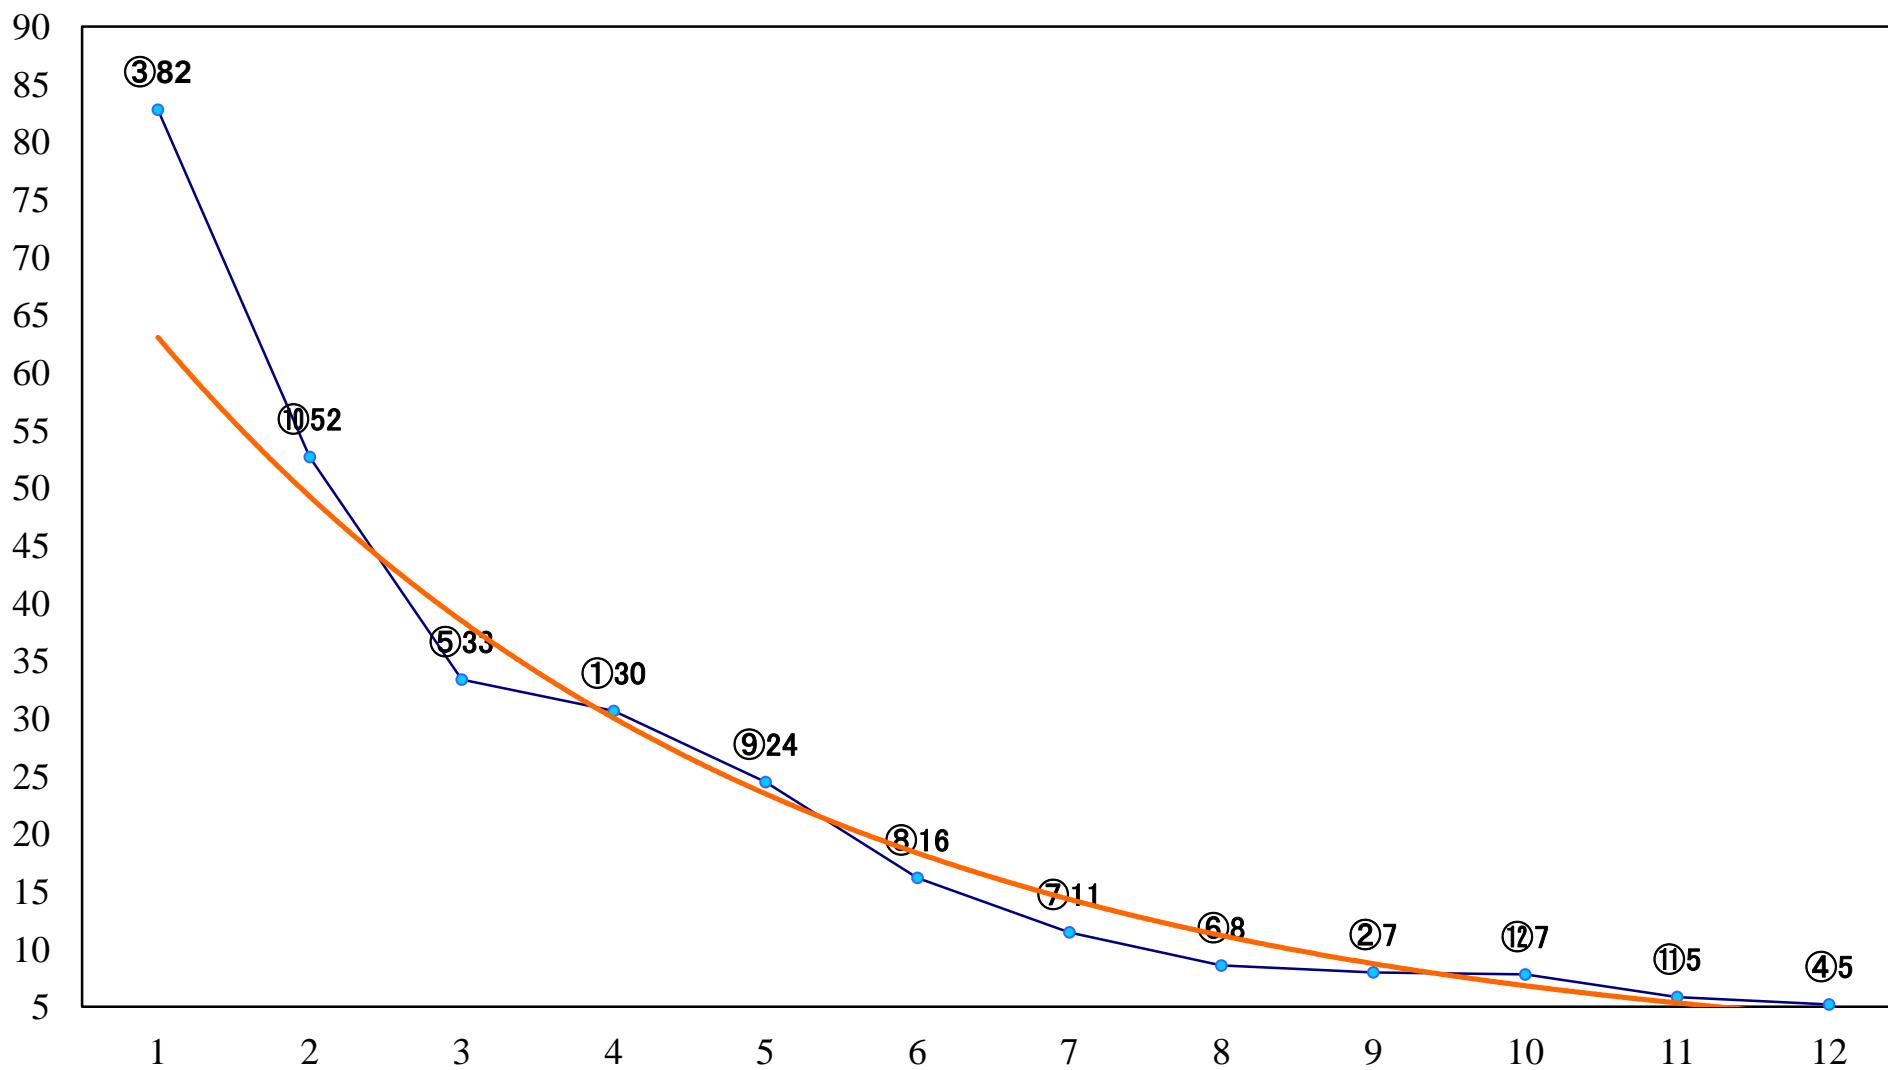

2018年06月14日(木) 川崎競馬 8R 18:30
迅速賞C1選定馬 左900mm