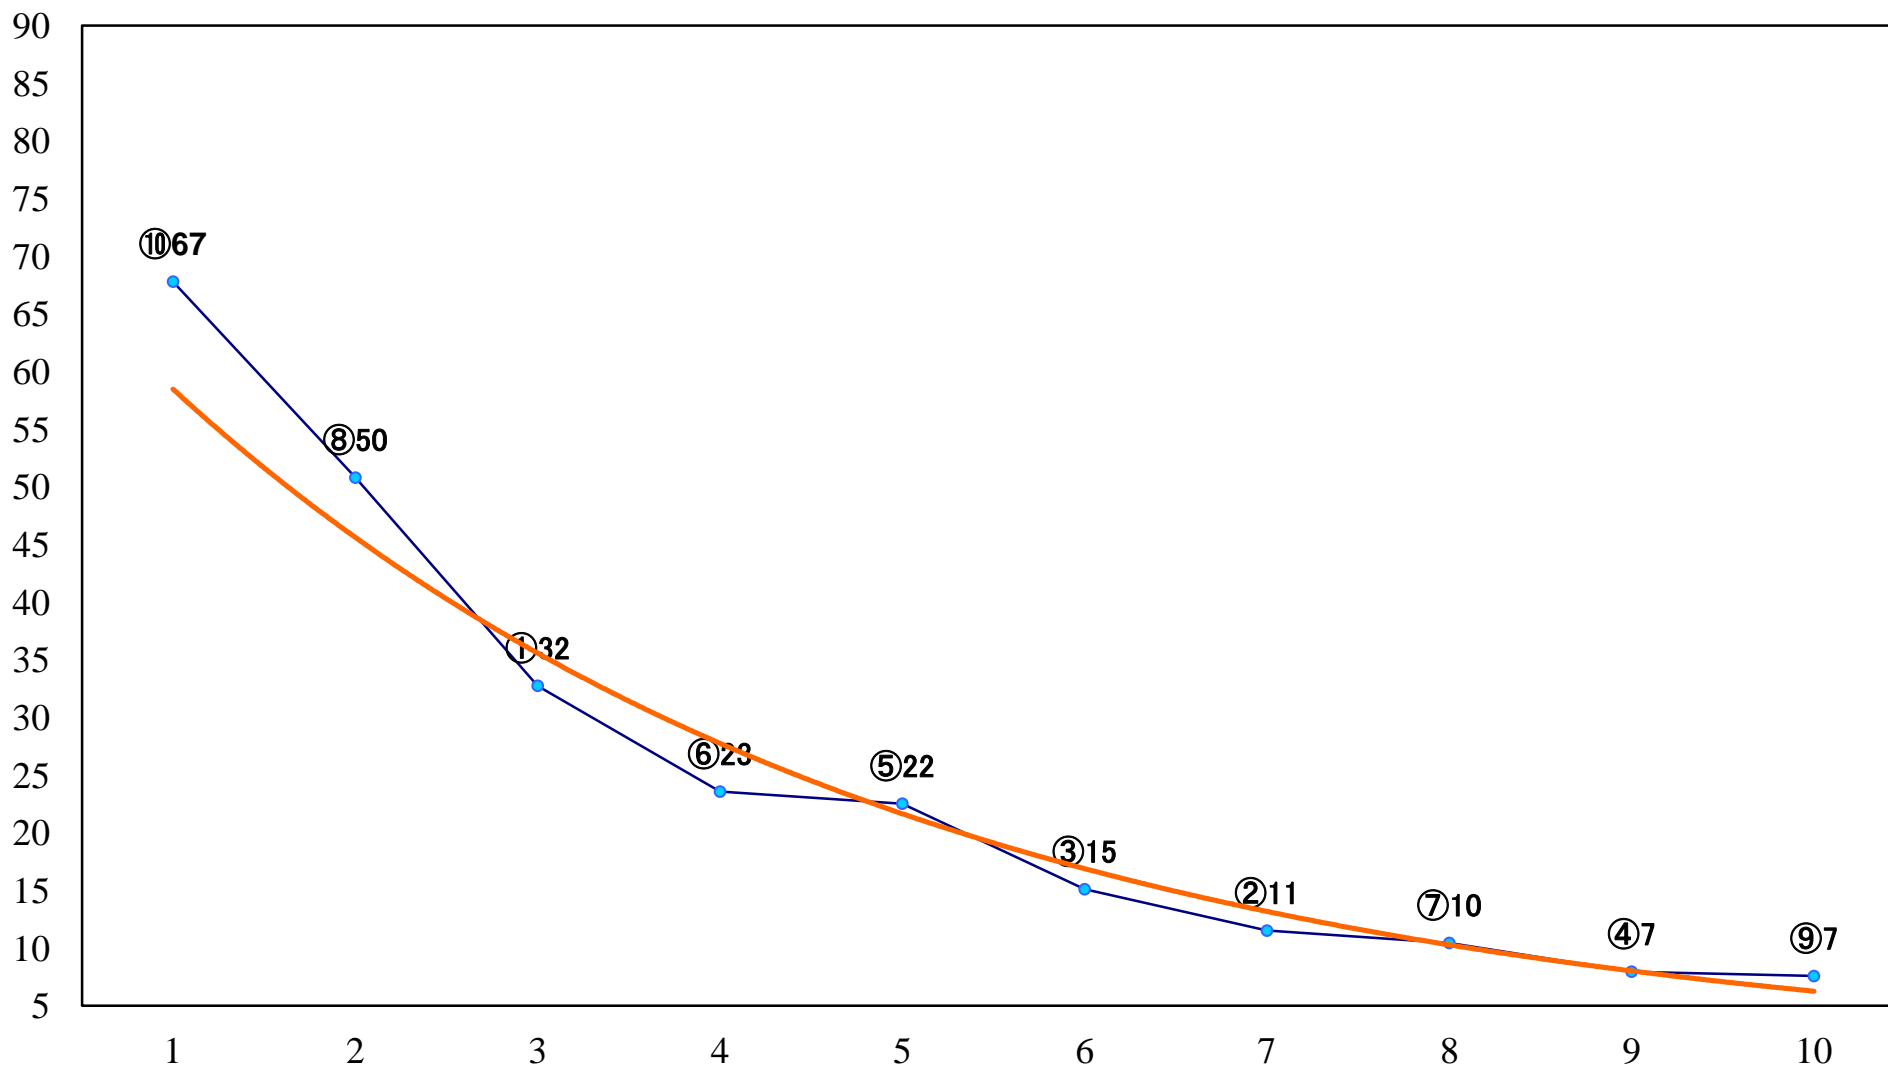

2018年06月14日(木) 川崎競馬 3R 16:00
はやて賞3歳200万未満選定馬 左900mm