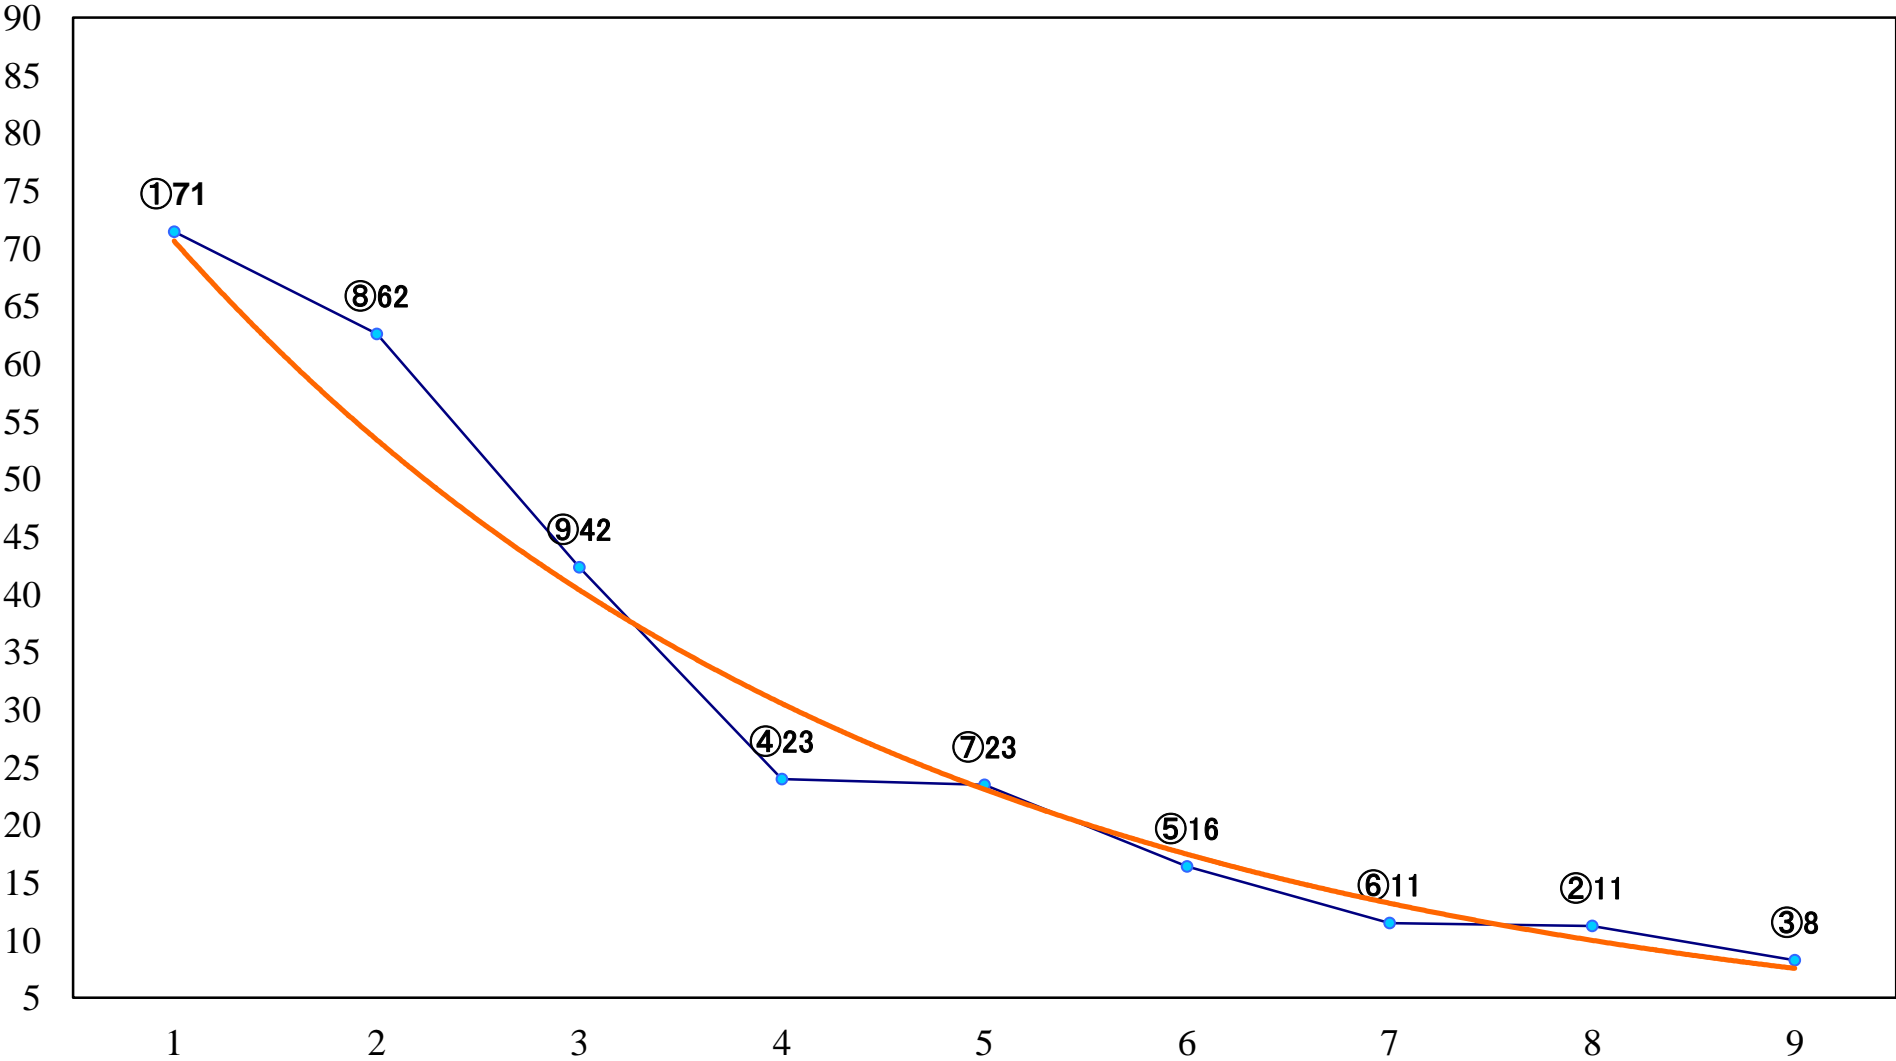

2018年06月14日(木) 川崎競馬 1R 15:00
3歳8 左1400mm

2018年06月14日(木) 川崎競馬 2R 15:30
3歳7 左1400mm

2018年06月14日(木) 川崎競馬 3R 16:00
はやて賞3歳200万未満選定馬 左900mm

2018年06月14日(木) 川崎競馬 4R 16:30
C3一 二 三 左1500mm

2018年06月14日(木) 川崎競馬 5R 17:00
C3一 二 三 左1400mm