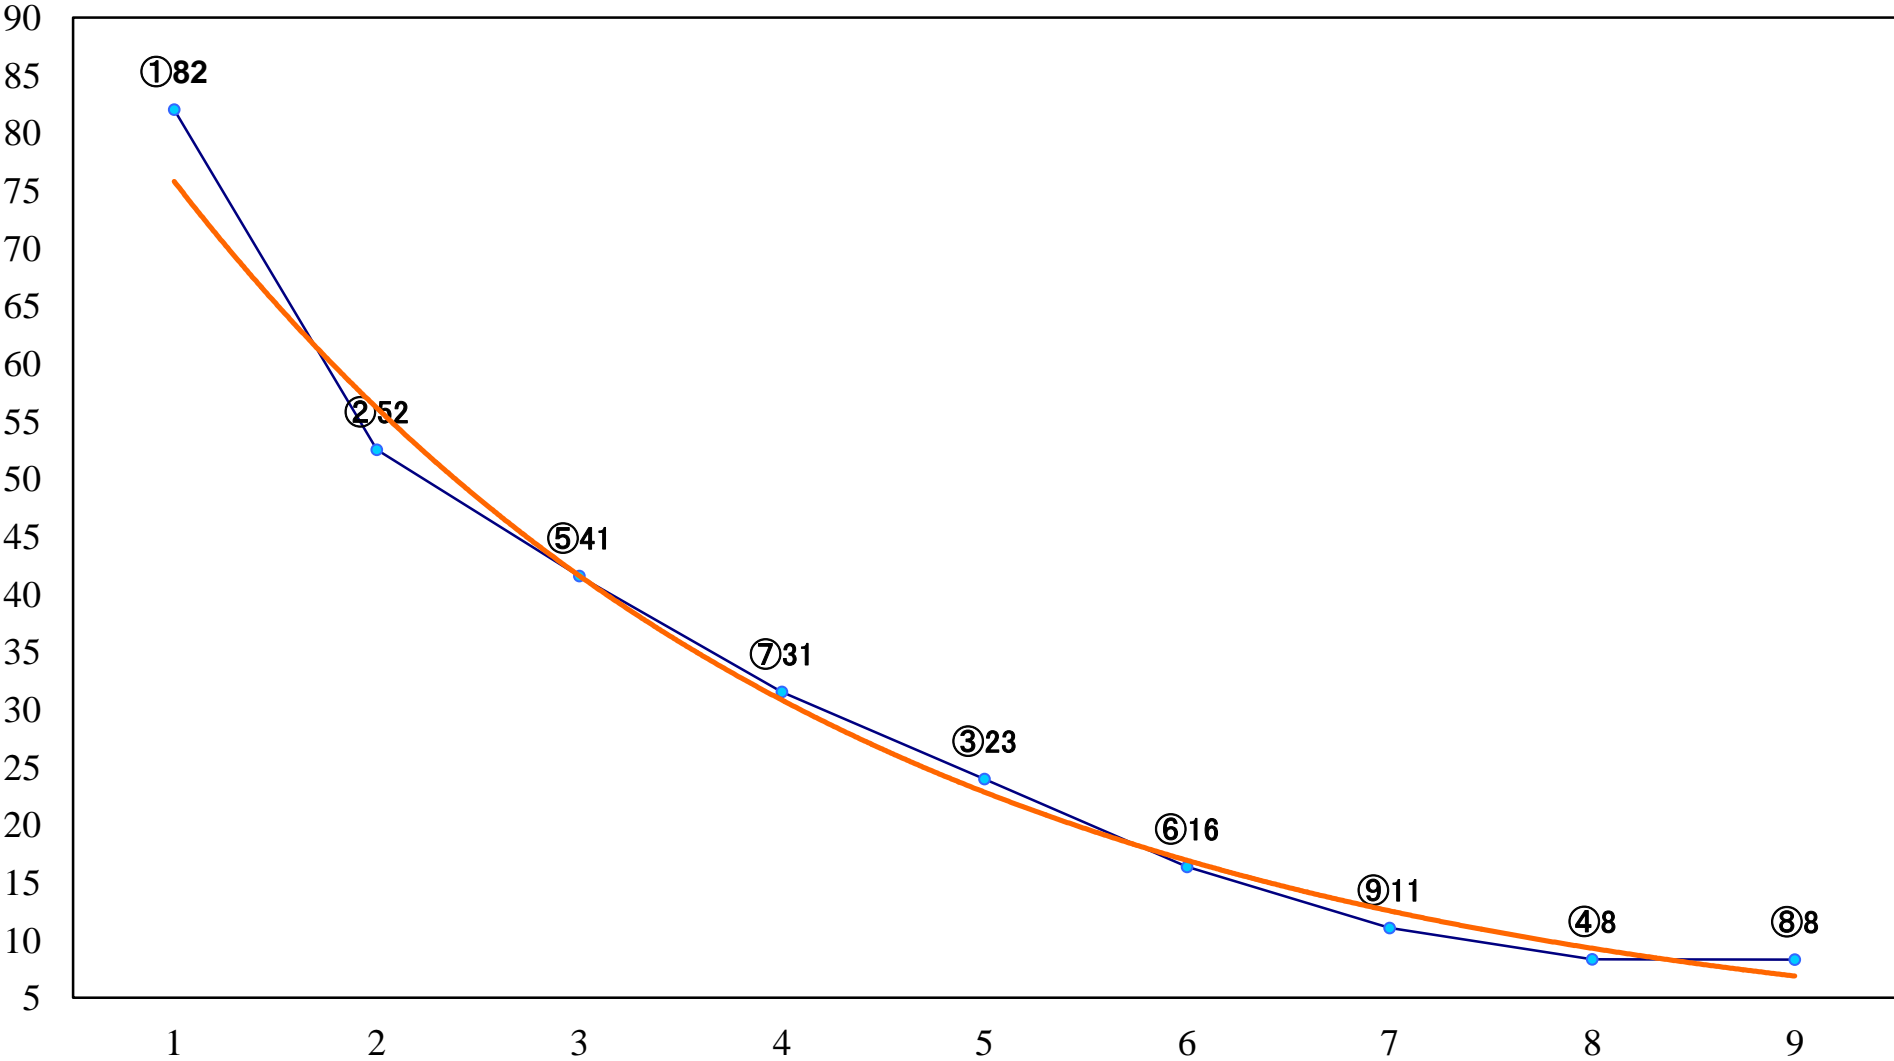

2018年06月14日(木) 川崎競馬 4R 16:30
C3一 二 三 左1500mm