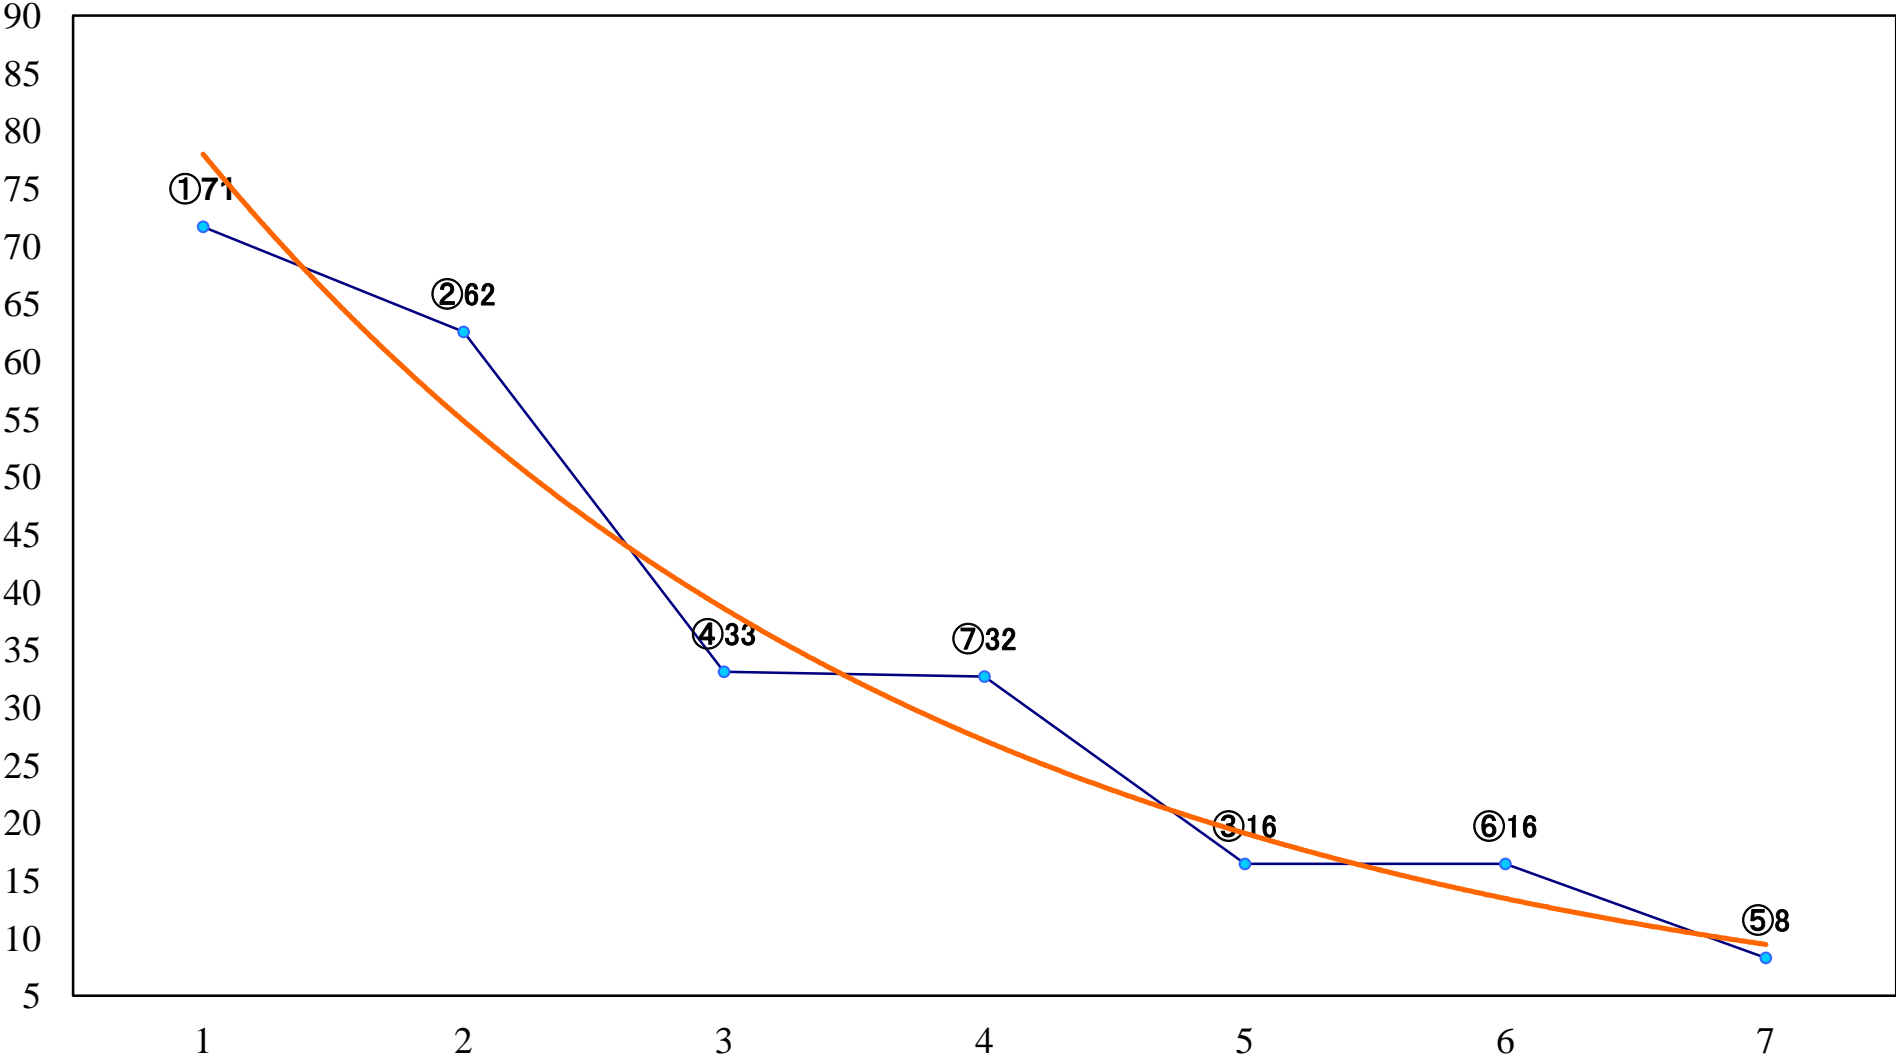

2018年06月14日(木) 川崎競馬 9R 19:05
白百合特別C1二 左1500mm