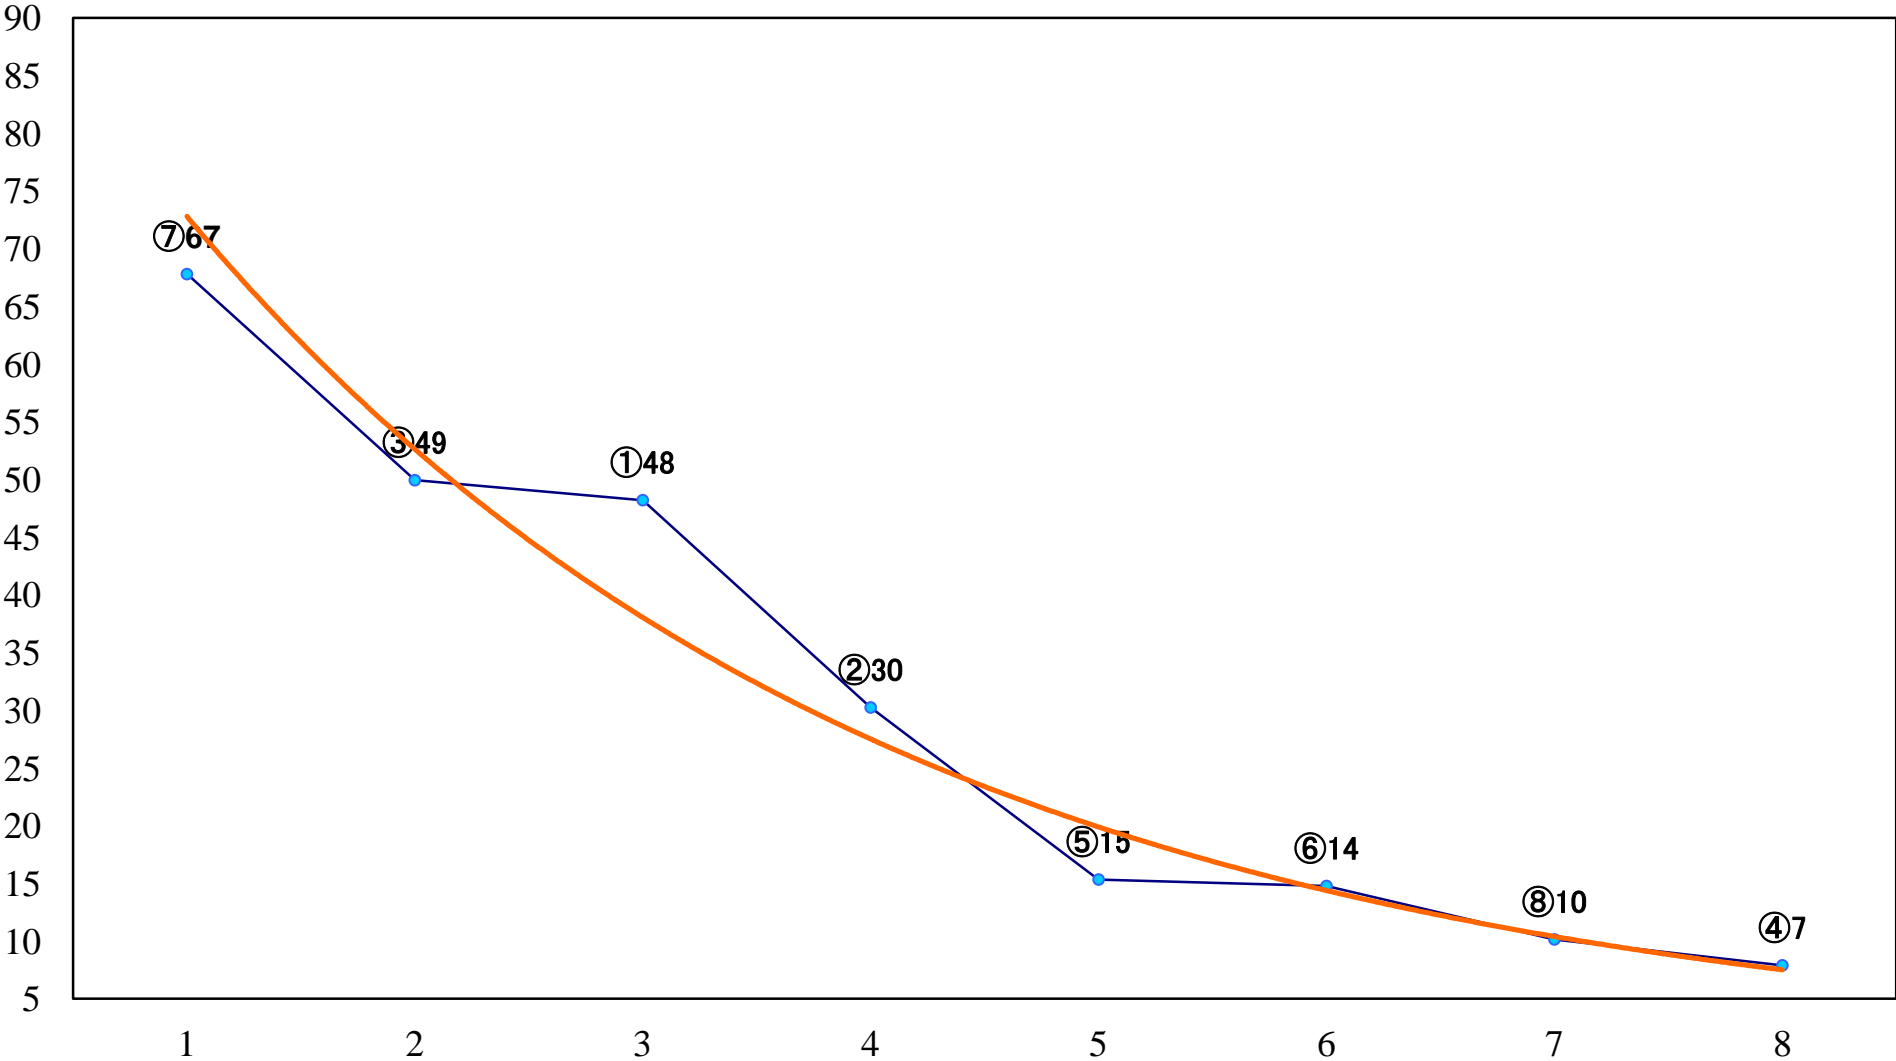

2018年06月14日(木) 川崎競馬 1R 15:00
3歳8 左1400mm