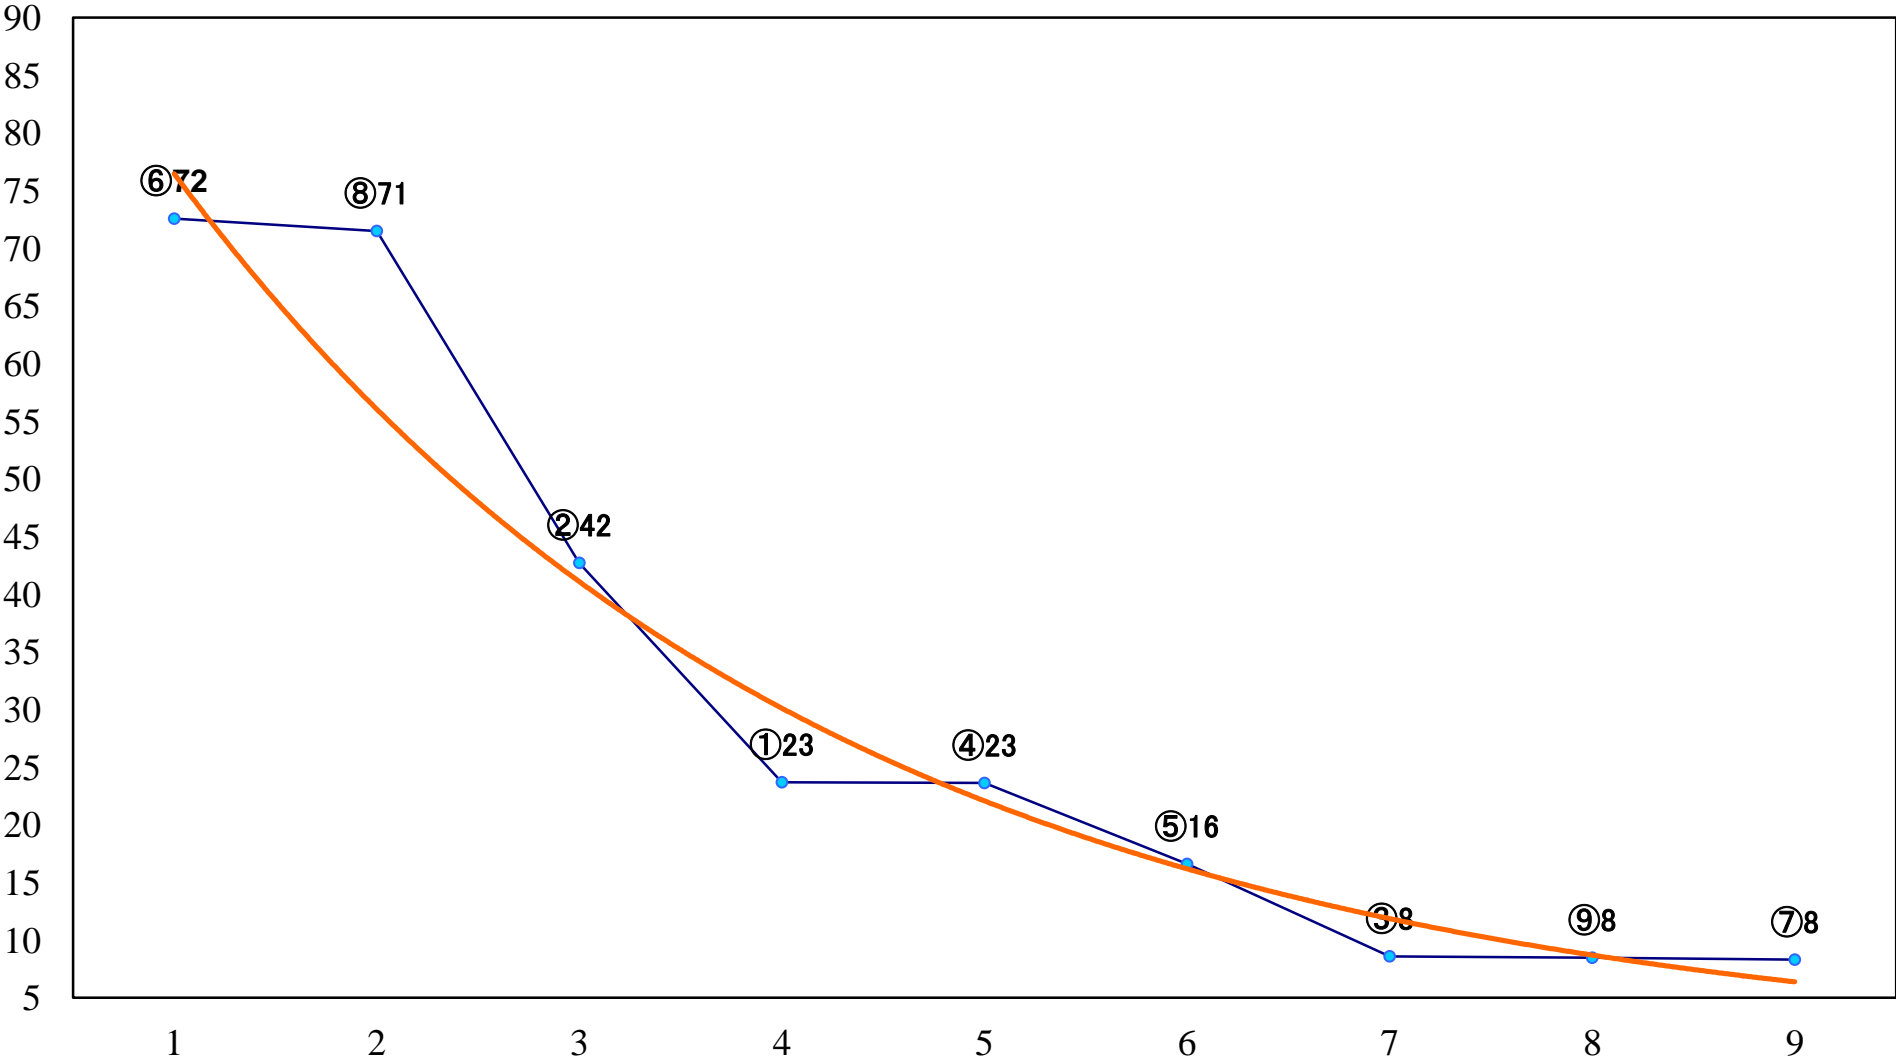

2018年06月14日(木) 川崎競馬 7R 18:00
紫陽花特別3歳1 左1600mm