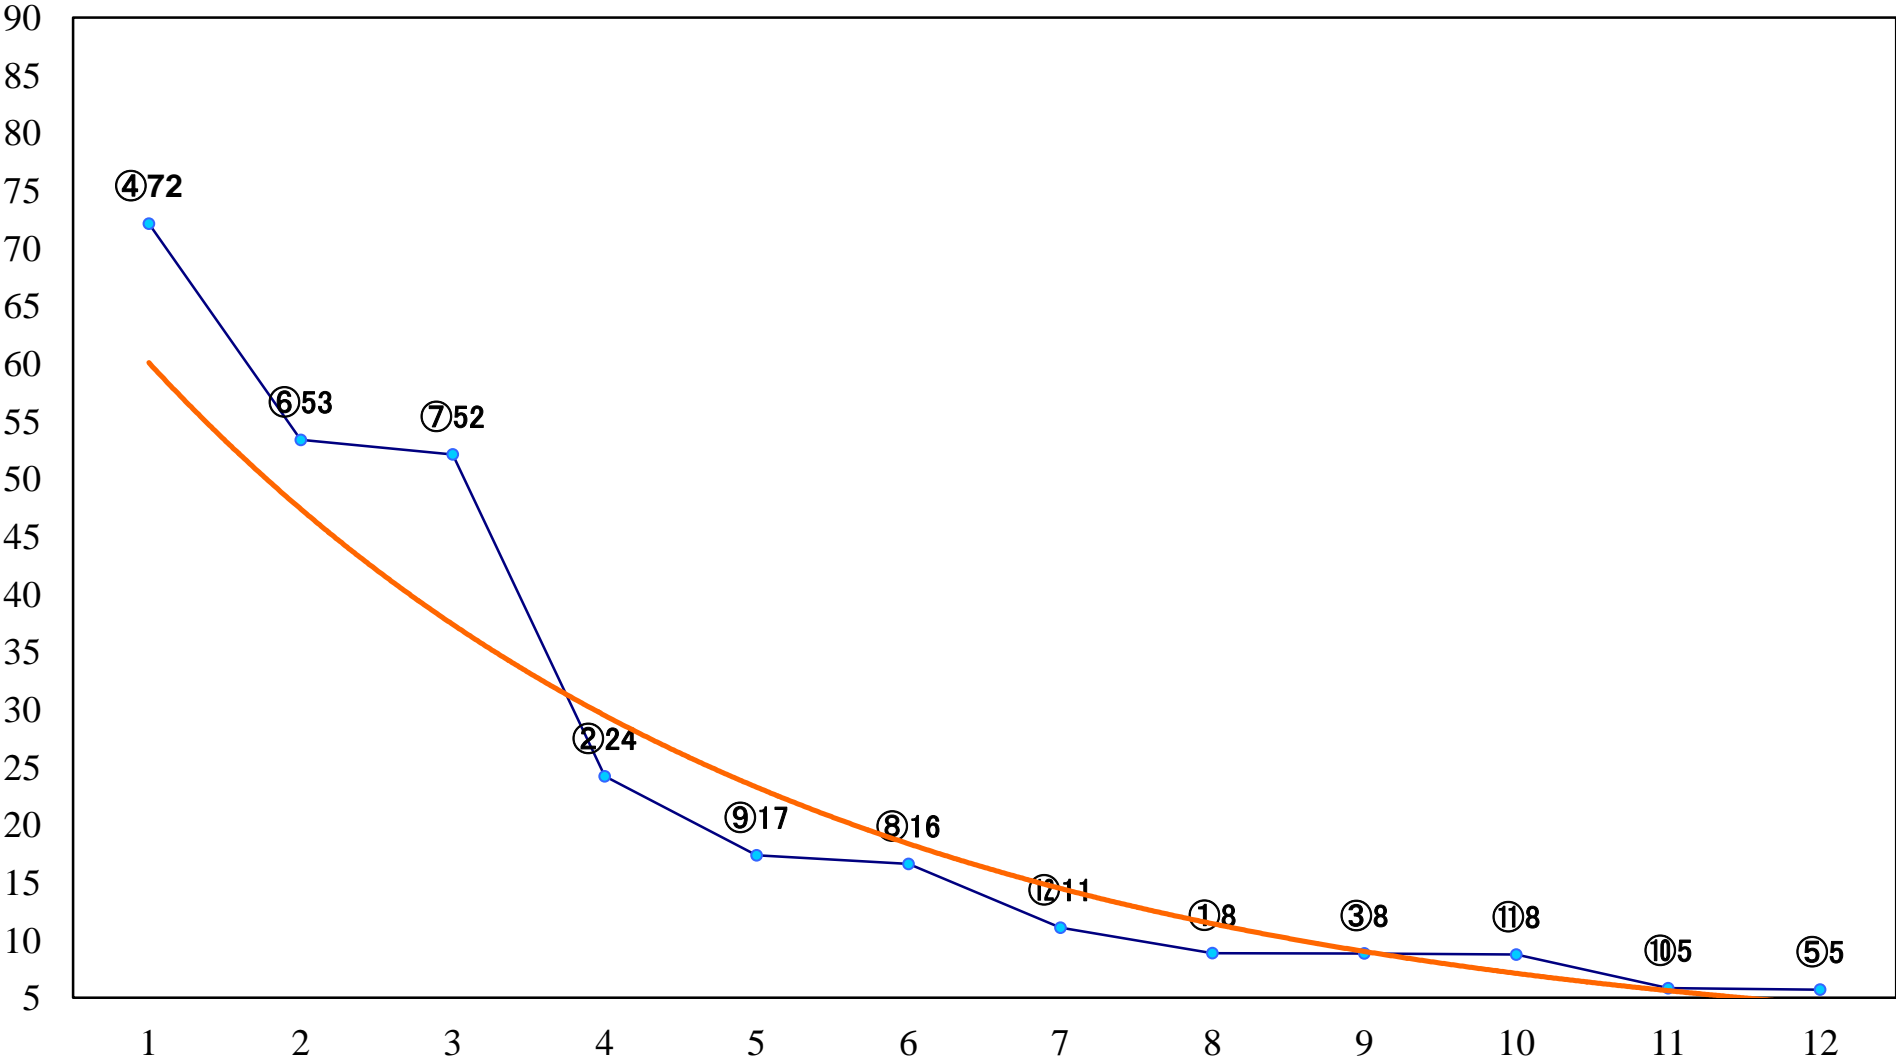

2018年06月14日(木) 川崎競馬 11R 20:15
水無月特別A2B1ー 左1600mm

2018年06月14日(木) 川崎競馬 12R 20:45
初夏特別B2二 左1500mm