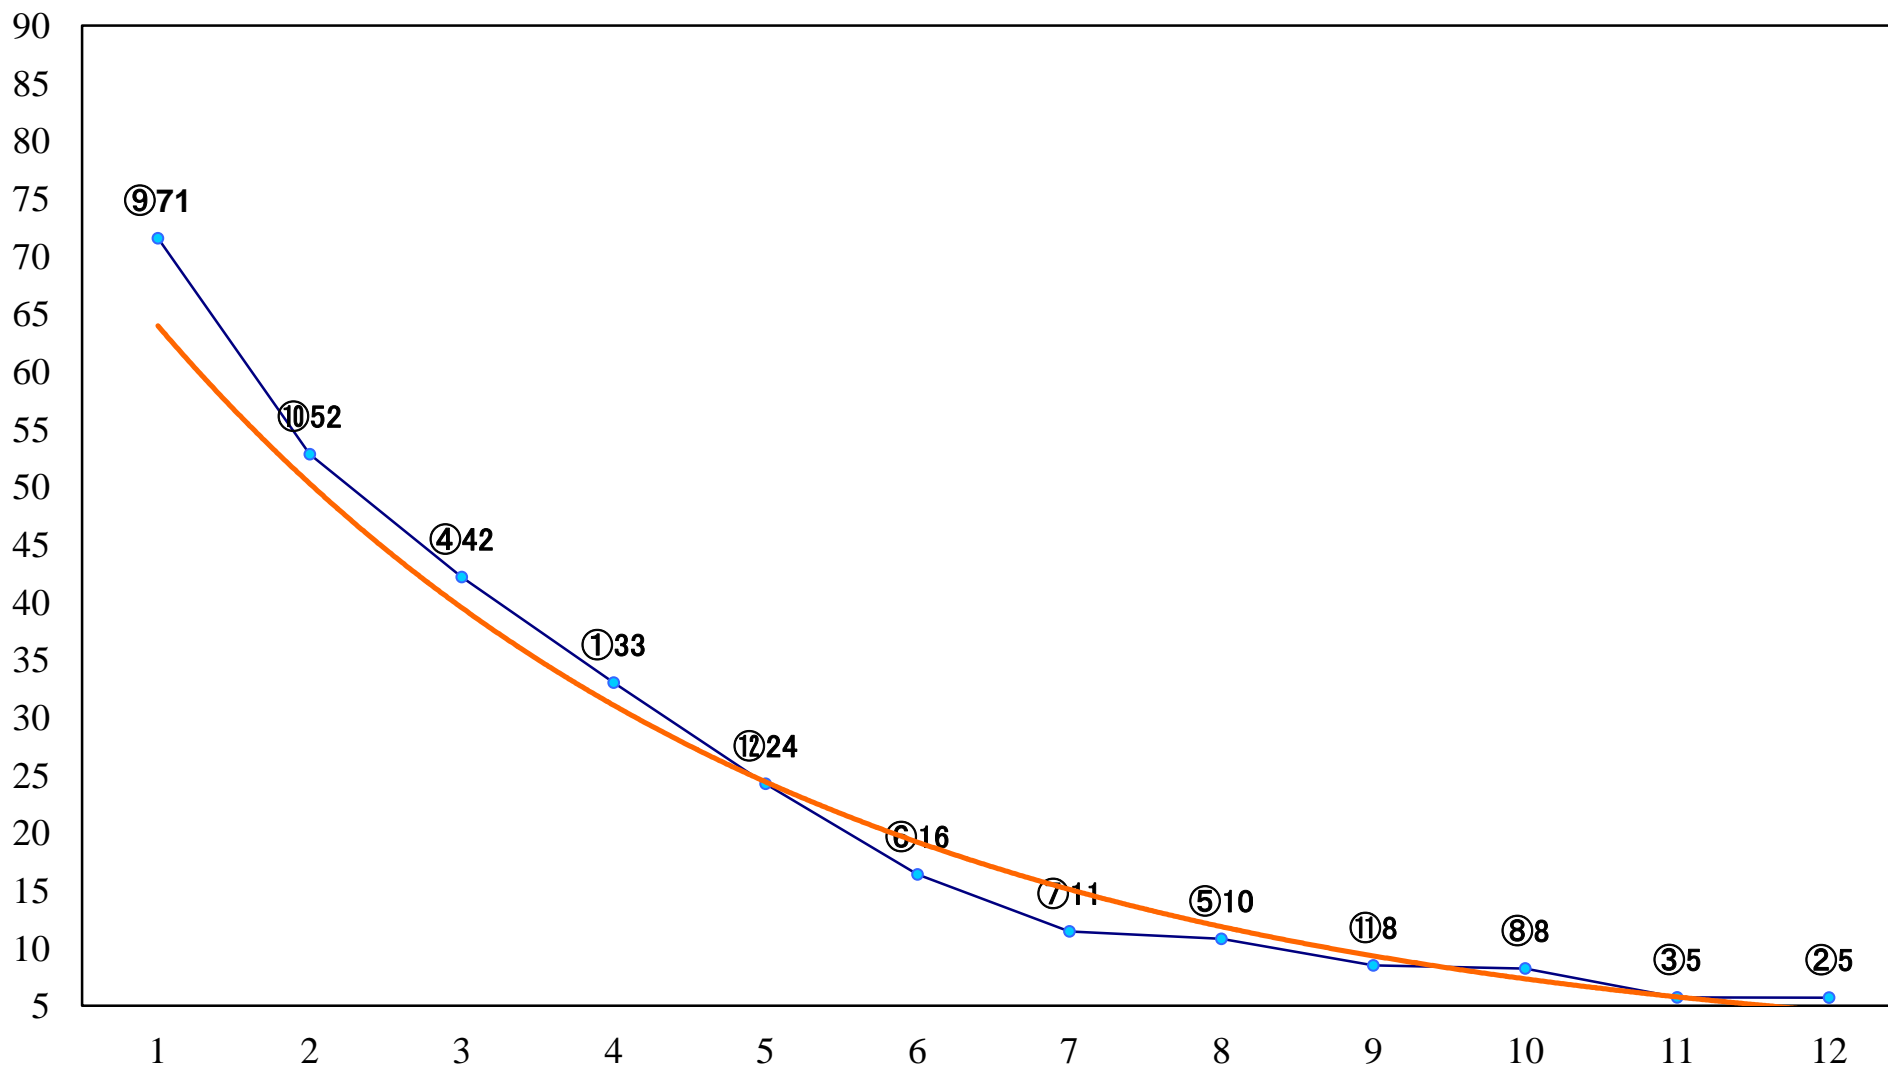

2018年06月20日(水) 船橋競馬 1R 15:00
3歳六 左1200mm

2018年06月20日(水) 船橋競馬 2R 15:30
C3二 三ア 左1500mm

2018年06月20日(水) 船橋競馬 3R 16:00
3歳五 左1200mm

2018年06月20日(水) 船橋競馬 4R 16:30
ジオファーム馬いぞ！夏は種子C3ニ ミイ 左1500mm

2018年06月20日(水) 船橋競馬 5R 17:00
サッポロビール千葉工場竣工30C2四 五 左1200mm