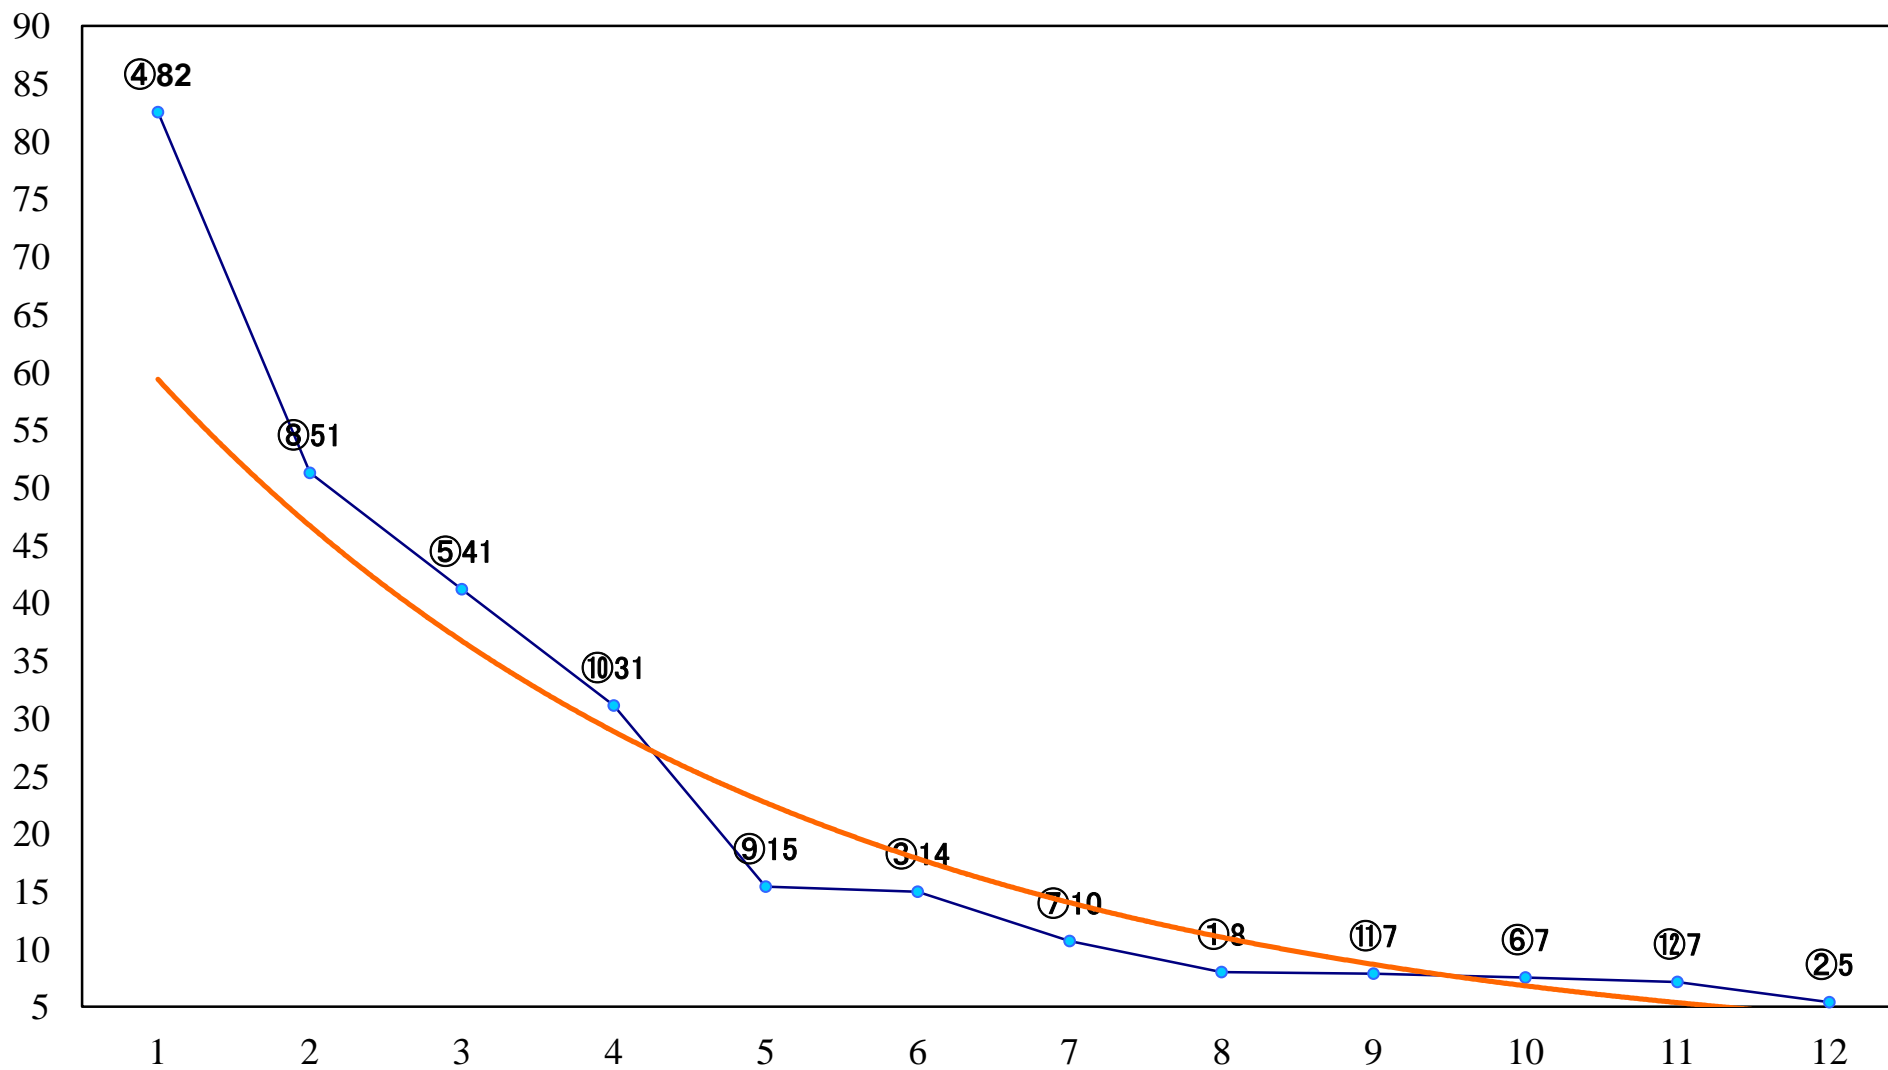

2018年06月20日(水) 船橋競馬 1R 15:00
3歳六 左1200mm

2018年06月20日(水) 船橋競馬 2R 15:30
C3二 三ア 左1500mm

2018年06月20日(水) 船橋競馬 3R 16:00
3歳五 左1200mm

2018年06月20日(水) 船橋競馬 4R 16:30
ジオファーム馬いぞ！夏は種子C3ニ ミイ 左1500mm

2018年06月20日(水) 船橋競馬 5R 17:00
サッポロビール千葉工場竣工30C2四 五 左1200mm