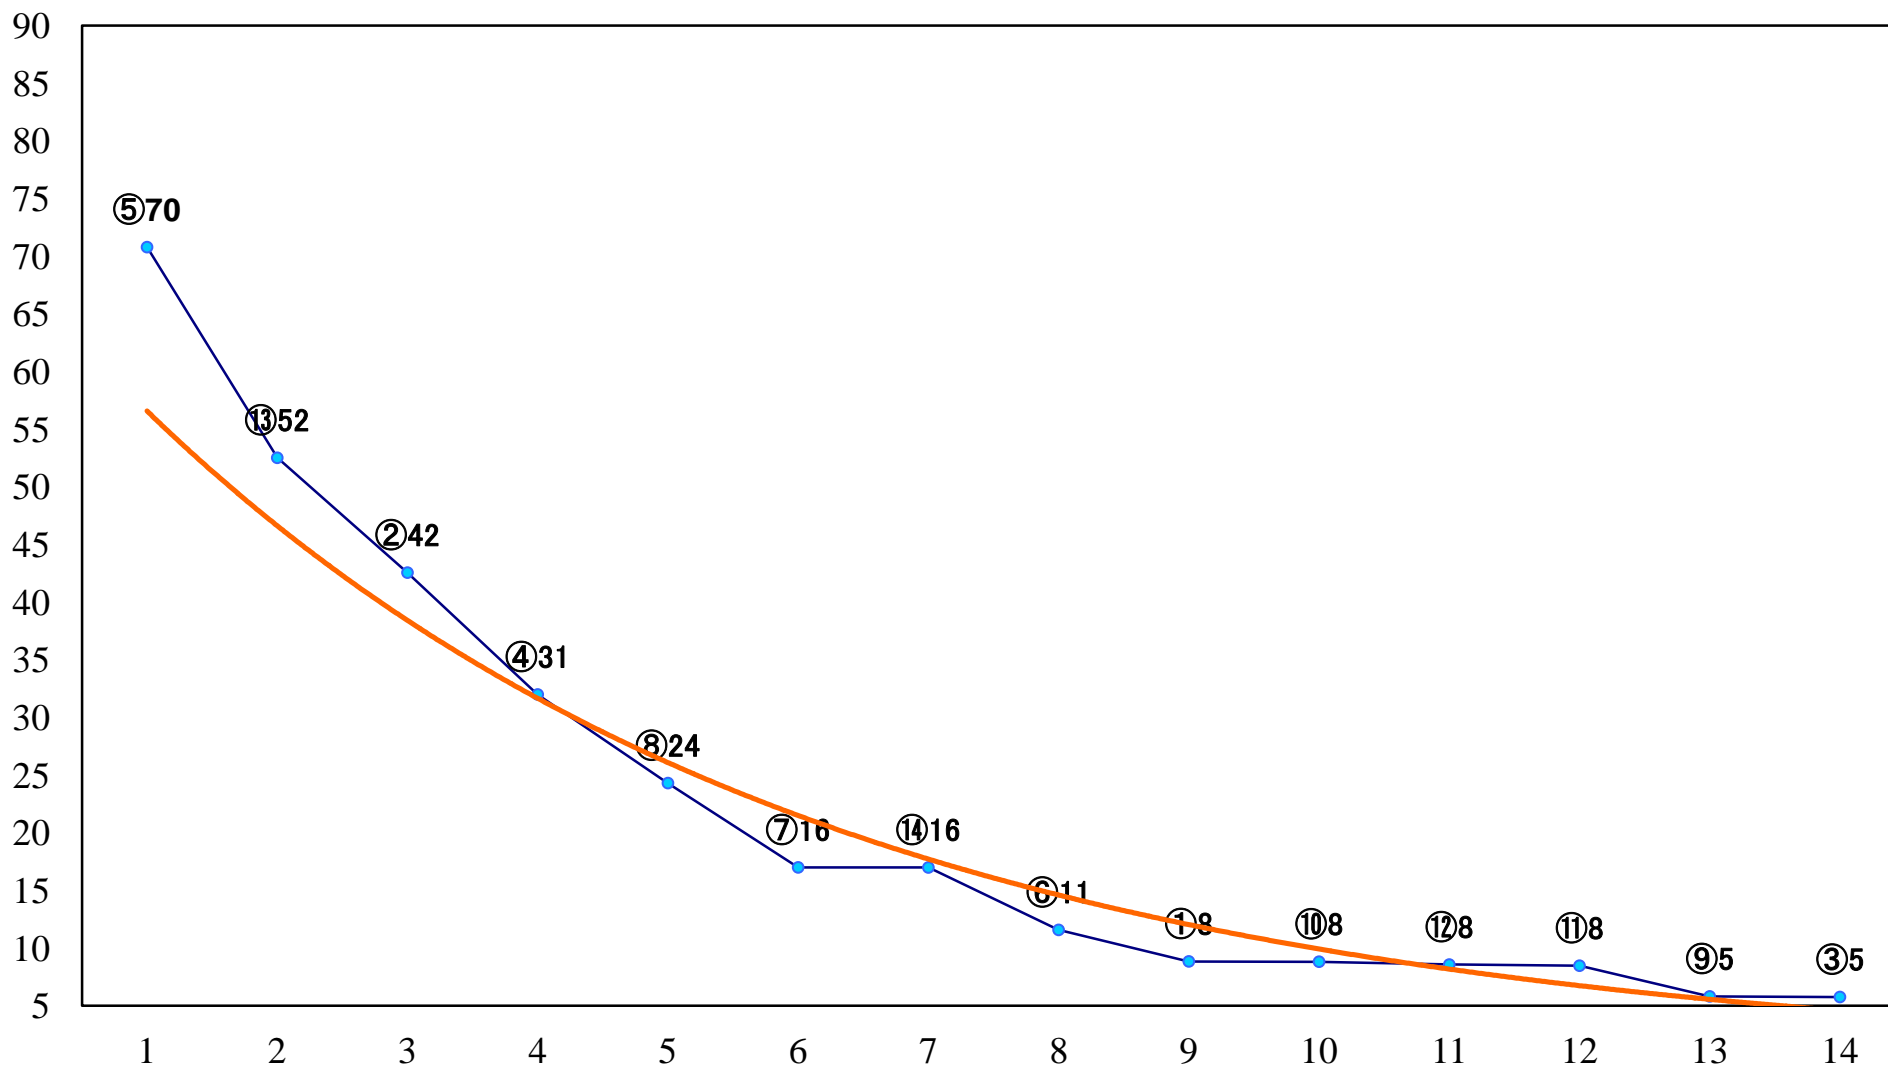

2018年06月20日(水) 船橋競馬 1R 15:00
3歳六 左1200mm

2018年06月20日(水) 船橋競馬 2R 15:30
C3二 三ア 左1500mm

2018年06月20日(水) 船橋競馬 3R 16:00
3歳五 左1200mm

2018年06月20日(水) 船橋競馬 4R 16:30
ジオファーム馬いぞ！夏は種子C3ニ ミイ 左1500mm

2018年06月20日(水) 船橋競馬 5R 17:00
サッポロビール千葉工場竣工30C2四 五 左1200mm

2018年06月20日(水) 船橋競馬 6R 17:30
スーパー銭湯 笑がおの湯賞C2四 五 左1500mm

2018年06月20日(水) 船橋競馬 7R 18:00
京成ローザ60周年記念盃B3二 左1600mm

2018年06月20日(水) 船橋競馬 8R 18:30
ローズ賞3歳選抜馬 左1200mm

2018年06月20日(水) 船橋競馬 9R 19:05
京成ホテルミラマーレ盃C2ー 左1600mm