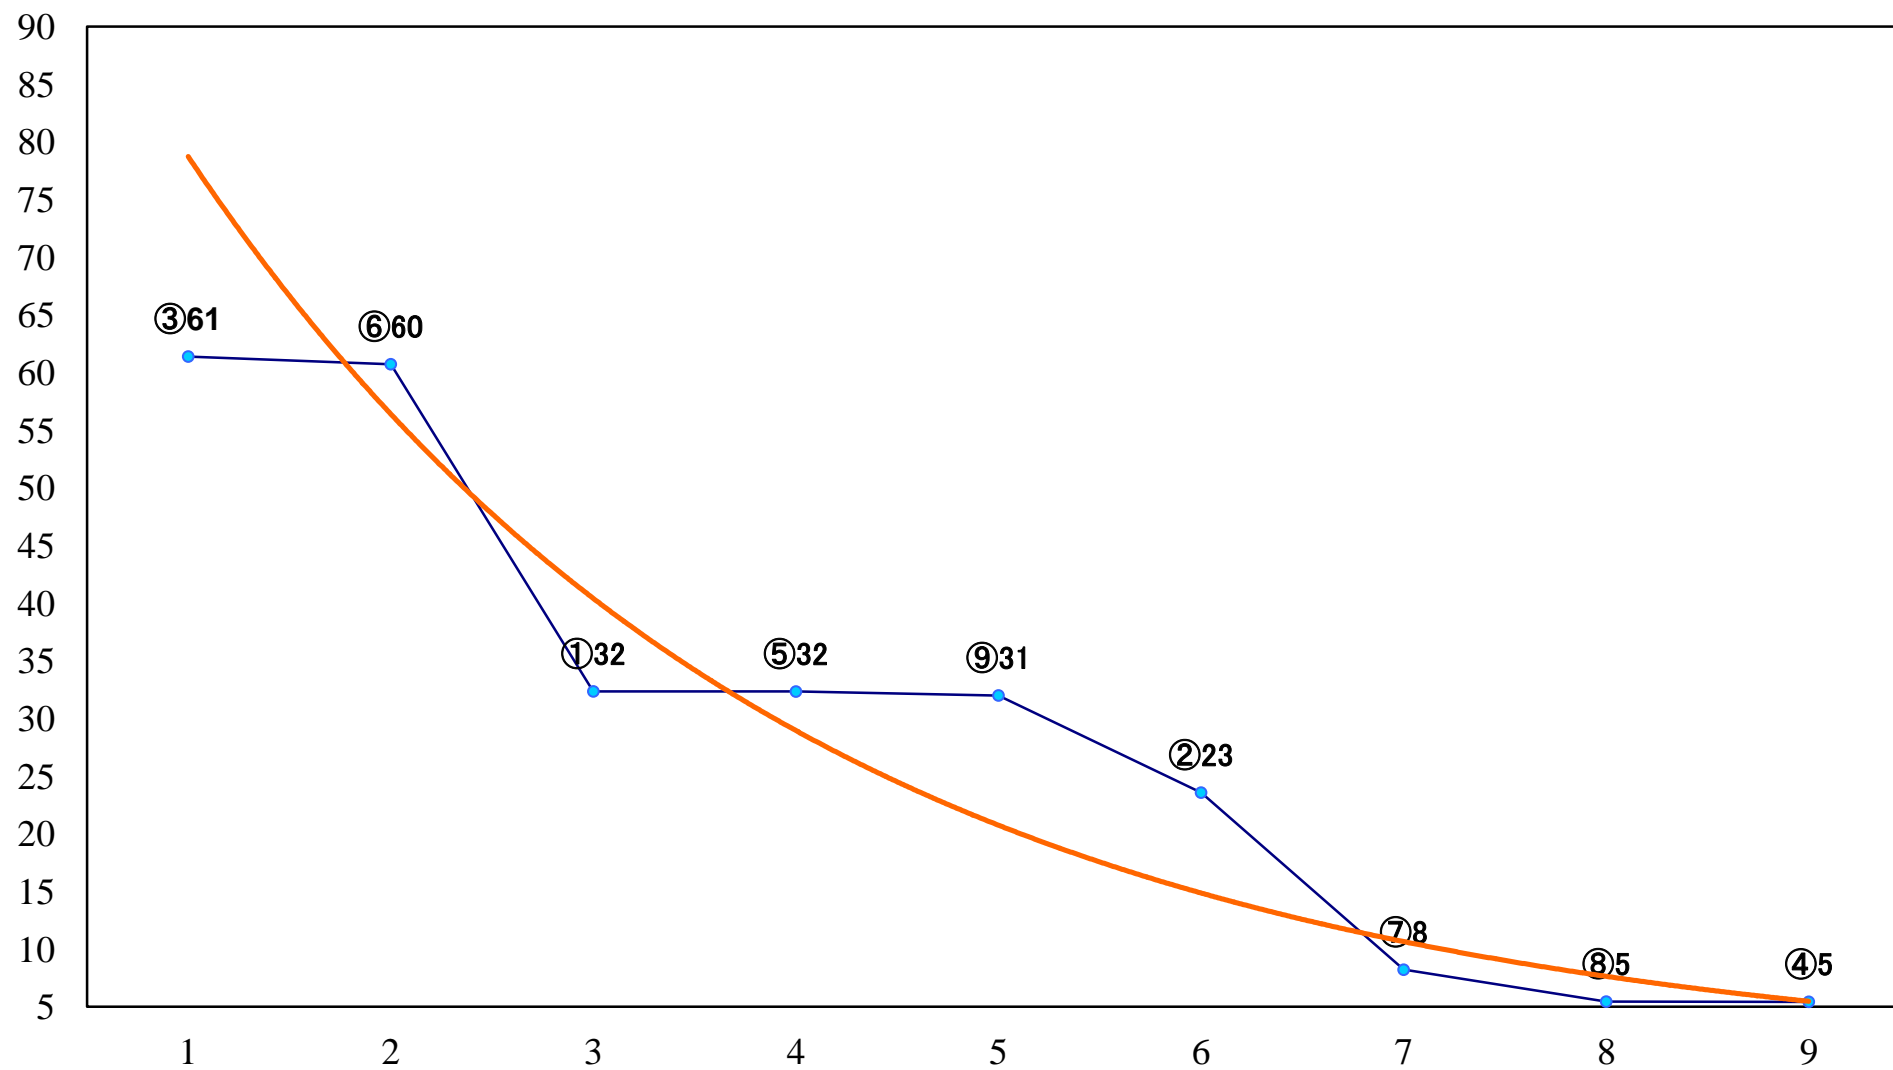

2018年06月20日(水) 船橋競馬 1R 15:00
3歳六 左1200mm

2018年06月20日(水) 船橋競馬 2R 15:30
C3二 三ア 左1500mm

2018年06月20日(水) 船橋競馬 3R 16:00
3歳五 左1200mm

2018年06月20日(水) 船橋競馬 4R 16:30
ジオファーム馬いぞ！夏は種子C3ニ ミイ 左1500mm

2018年06月20日(水) 船橋競馬 5R 17:00
サッポロビール千葉工場竣工30C2四 五 左1200mm