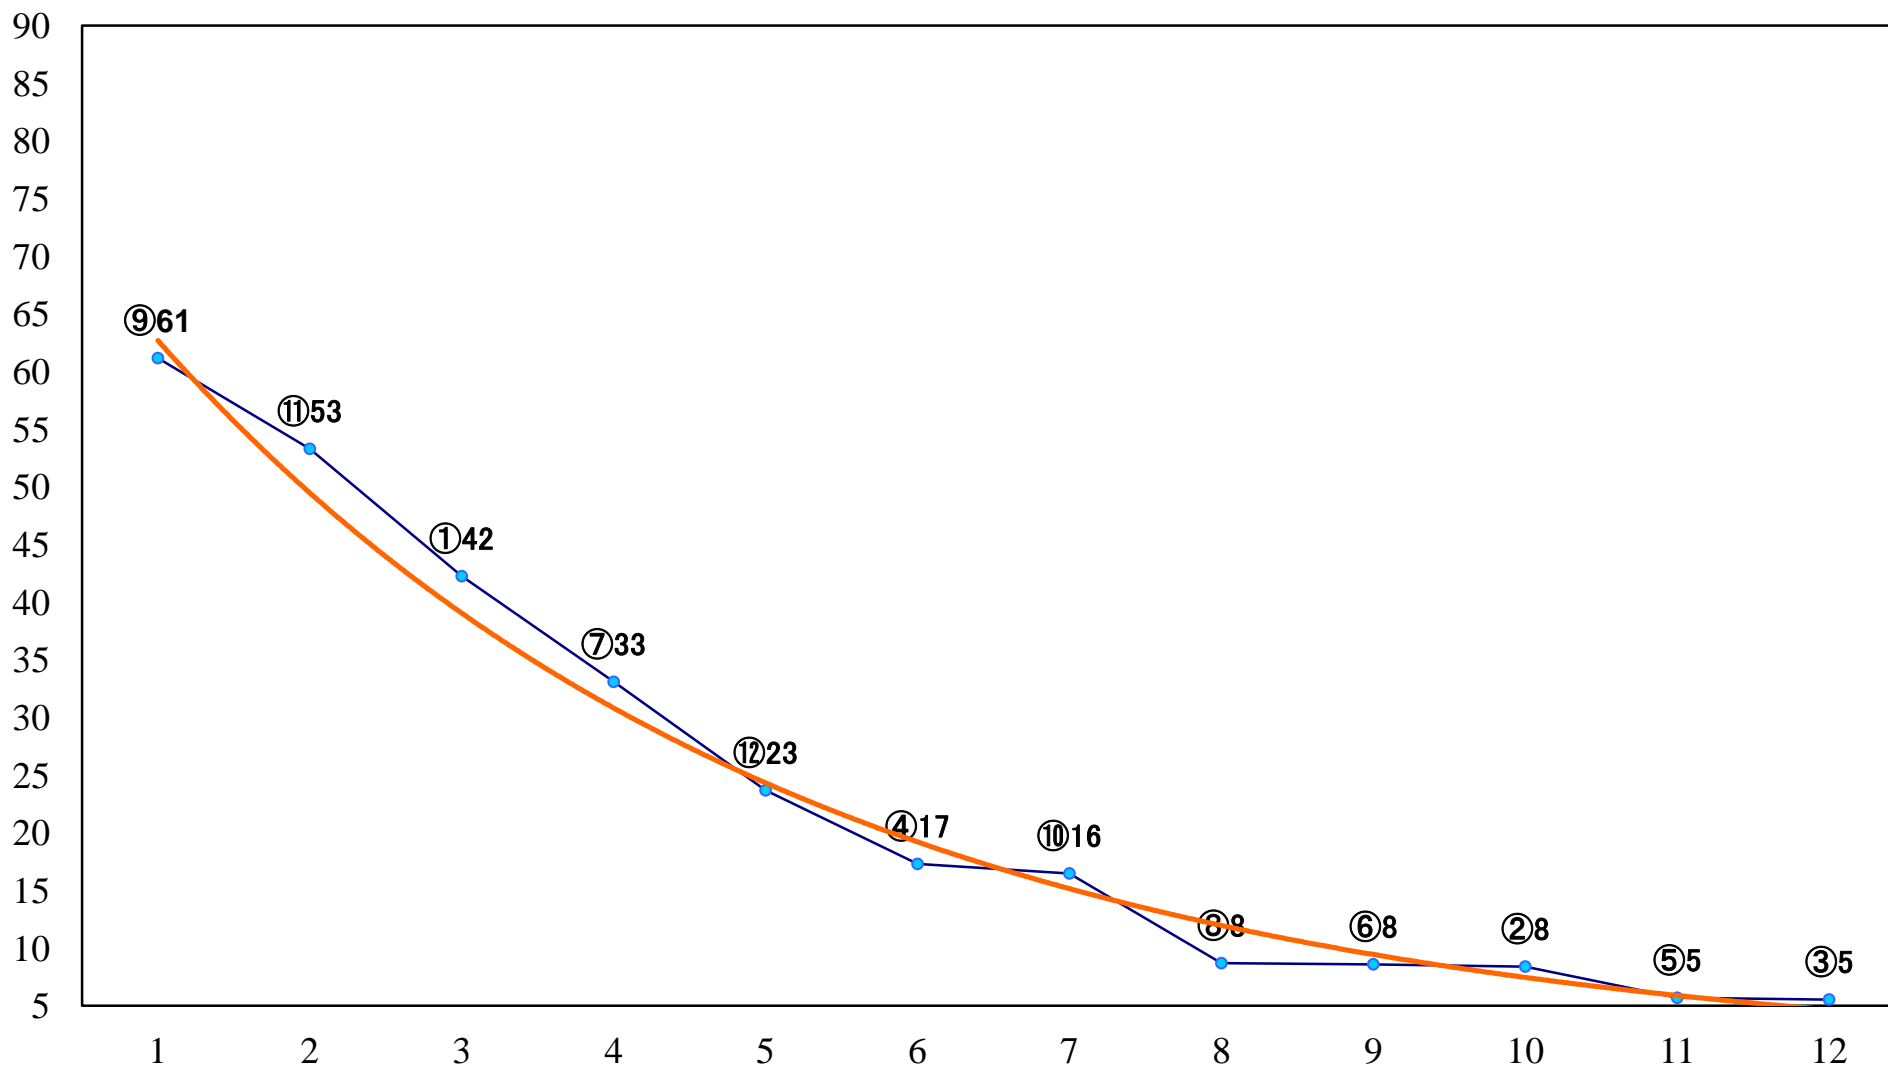

2018年06月20日(水) 船橋競馬 6R 17:30
スーパー銭湯 笑がおの湯賞C2四 五 左1500mm