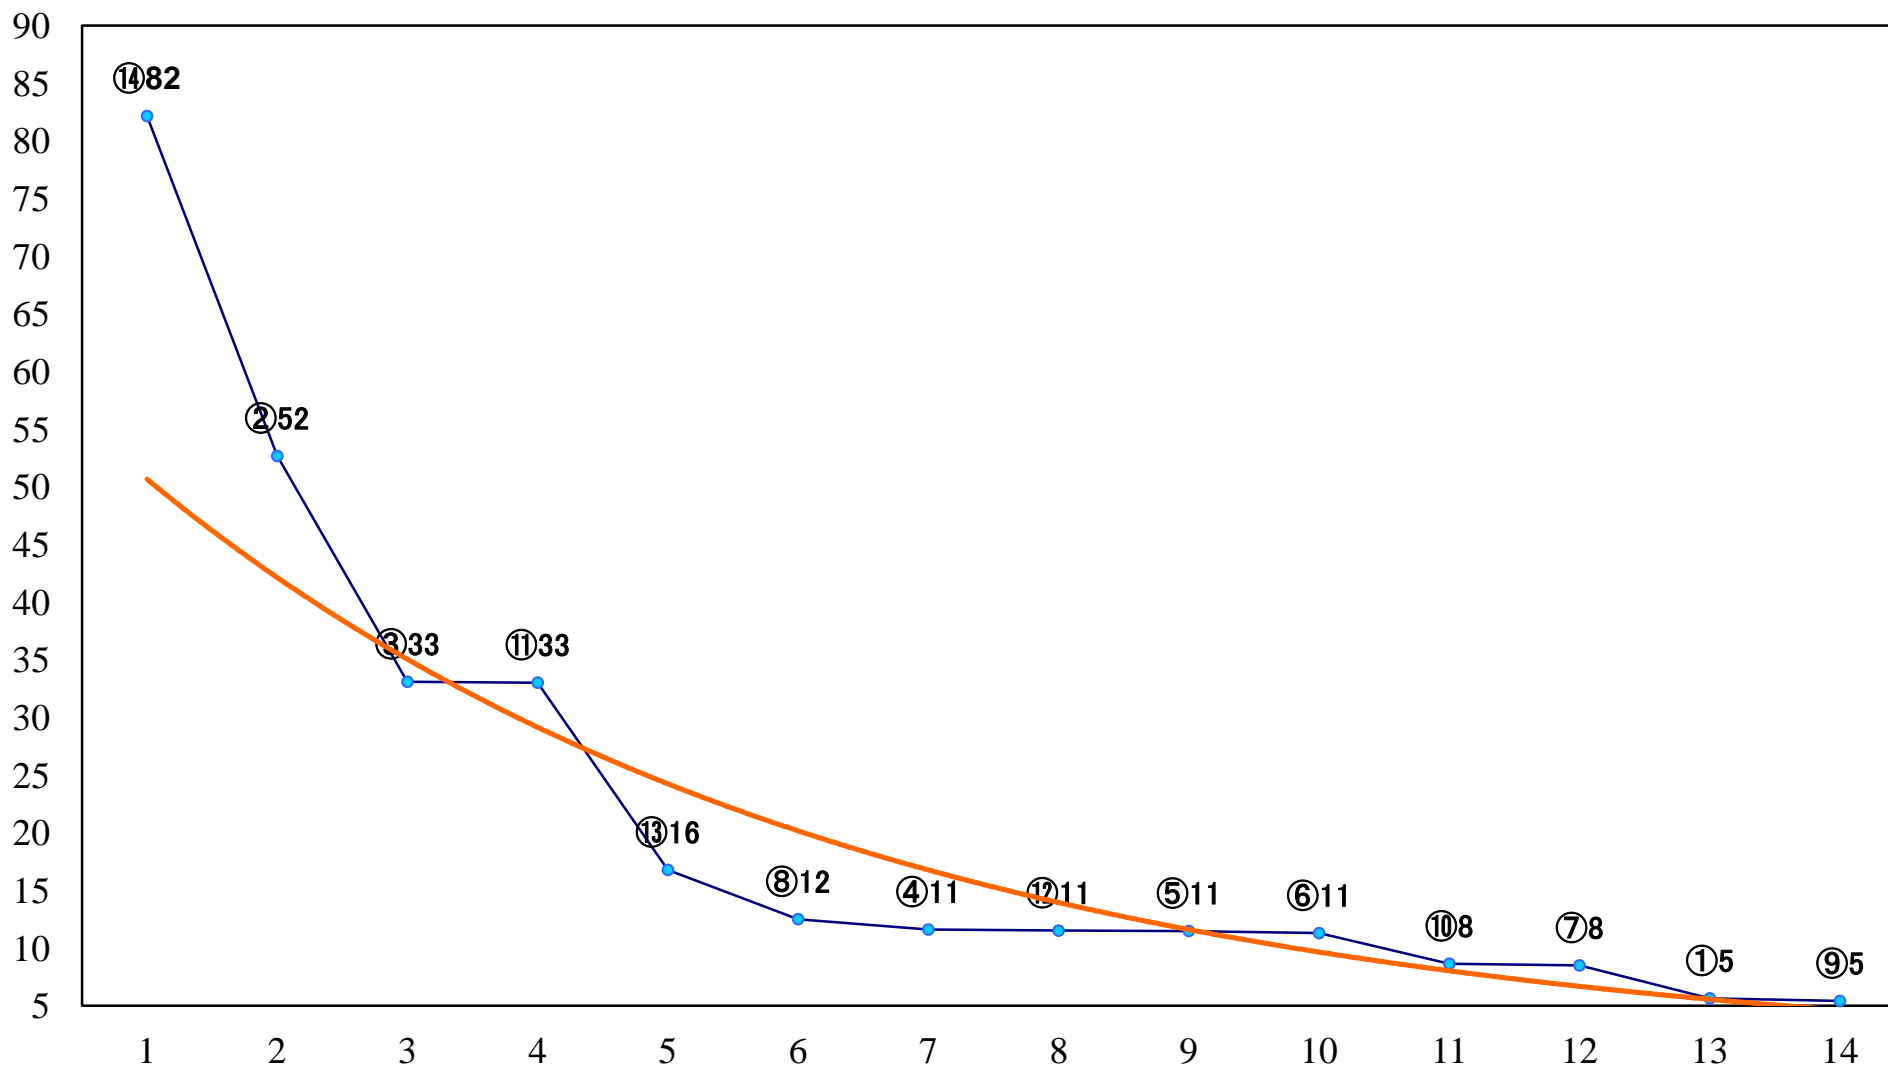

2018年06月20日(水) 船橋競馬 6R 17:30
スーパー銭湯 笑がおの湯賞C2四 五 左1500mm

2018年06月20日(水) 船橋競馬 7R 18:00
京成ローザ60周年記念盃B3二 左1600mm

2018年06月20日(水) 船橋競馬 8R 18:30
ローズ賞3歳選抜馬 左1200mm

2018年06月20日(水) 船橋競馬 9R 19:05
京成ホテルミラマーレ盃C2ー 左1600mm