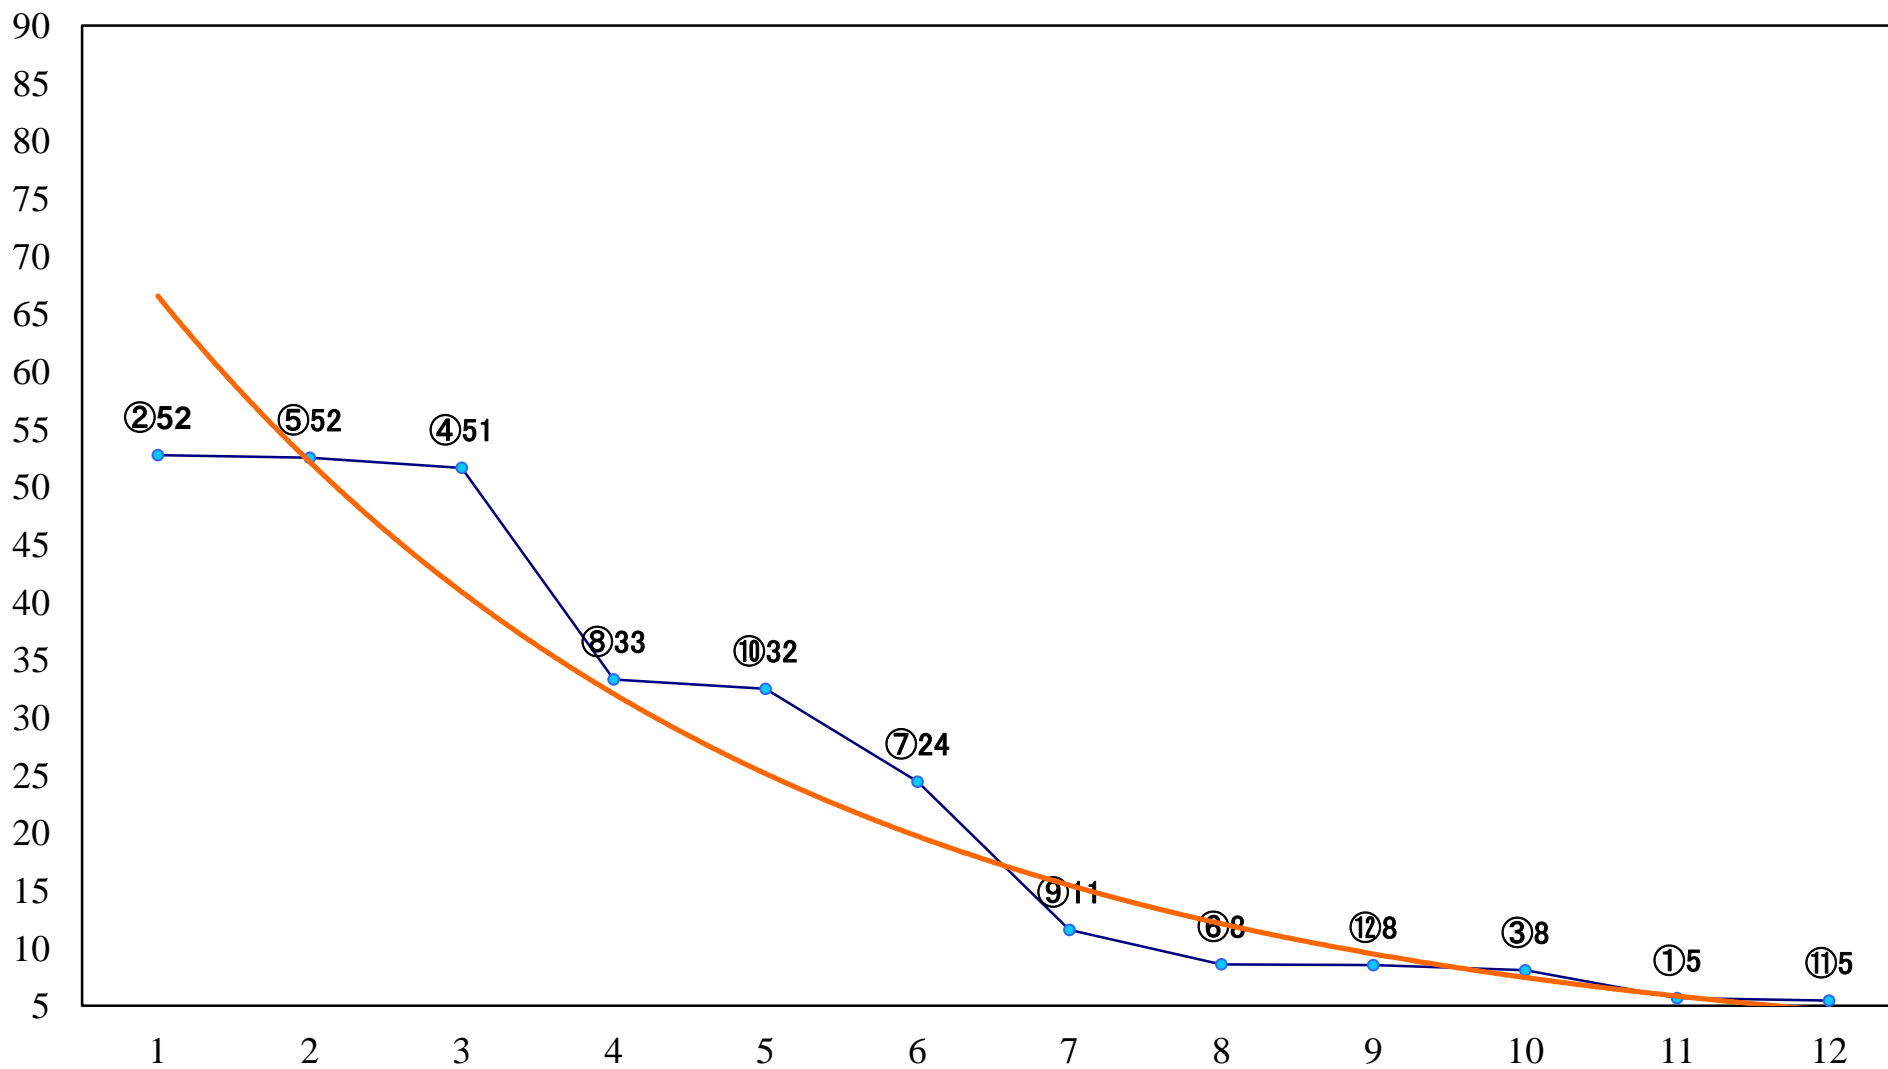

2018年06月20日(水) 船橋競馬 8R 18:30
ローズ賞3歳選抜馬 左1200mm