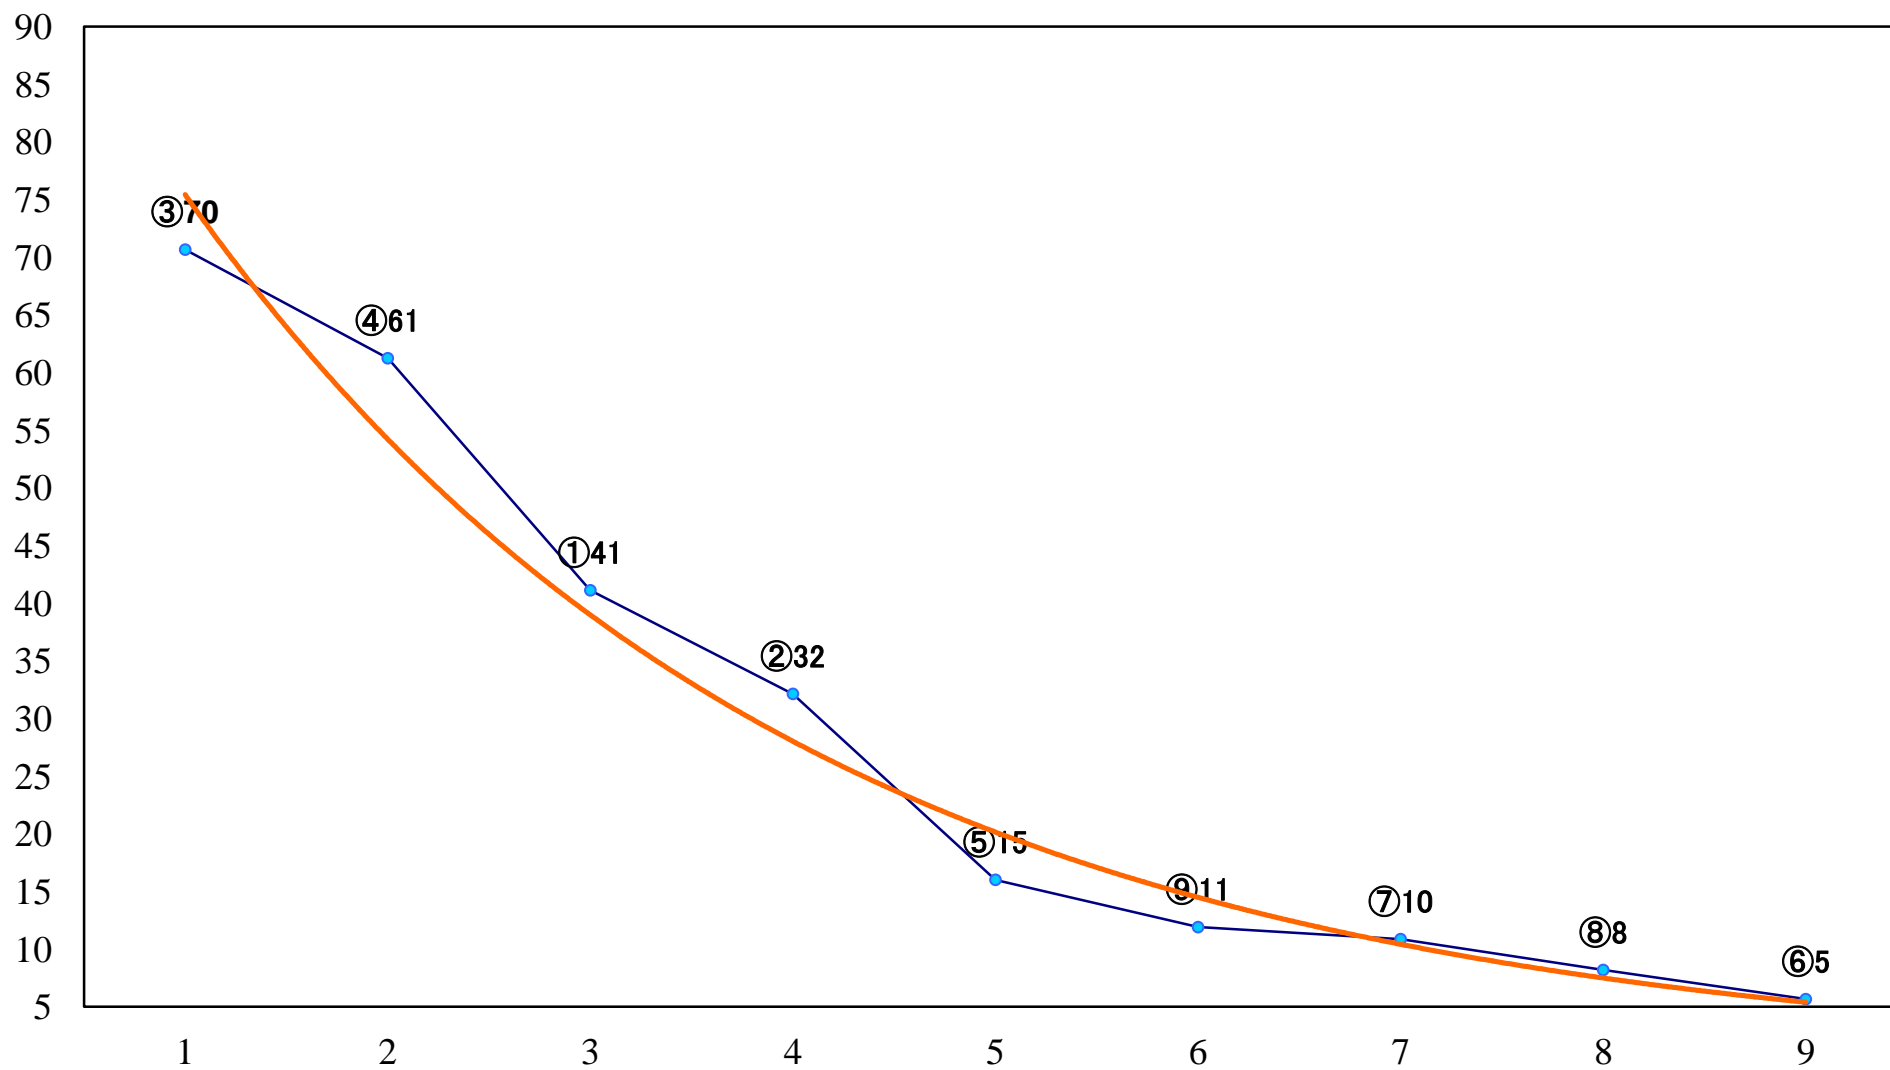

2018年06月20日(水) 船橋競馬 1R 15:00
3歳六 左1200mm

2018年06月20日(水) 船橋競馬 2R 15:30
C3二 三ア 左1500mm

2018年06月20日(水) 船橋競馬 3R 16:00
3歳五 左1200mm

2018年06月20日(水) 船橋競馬 4R 16:30
ジオファーム馬いぞ！夏は種子C3ニ ミイ 左1500mm

2018年06月20日(水) 船橋競馬 5R 17:00
サッポロビール千葉工場竣工30C2四 五 左1200mm