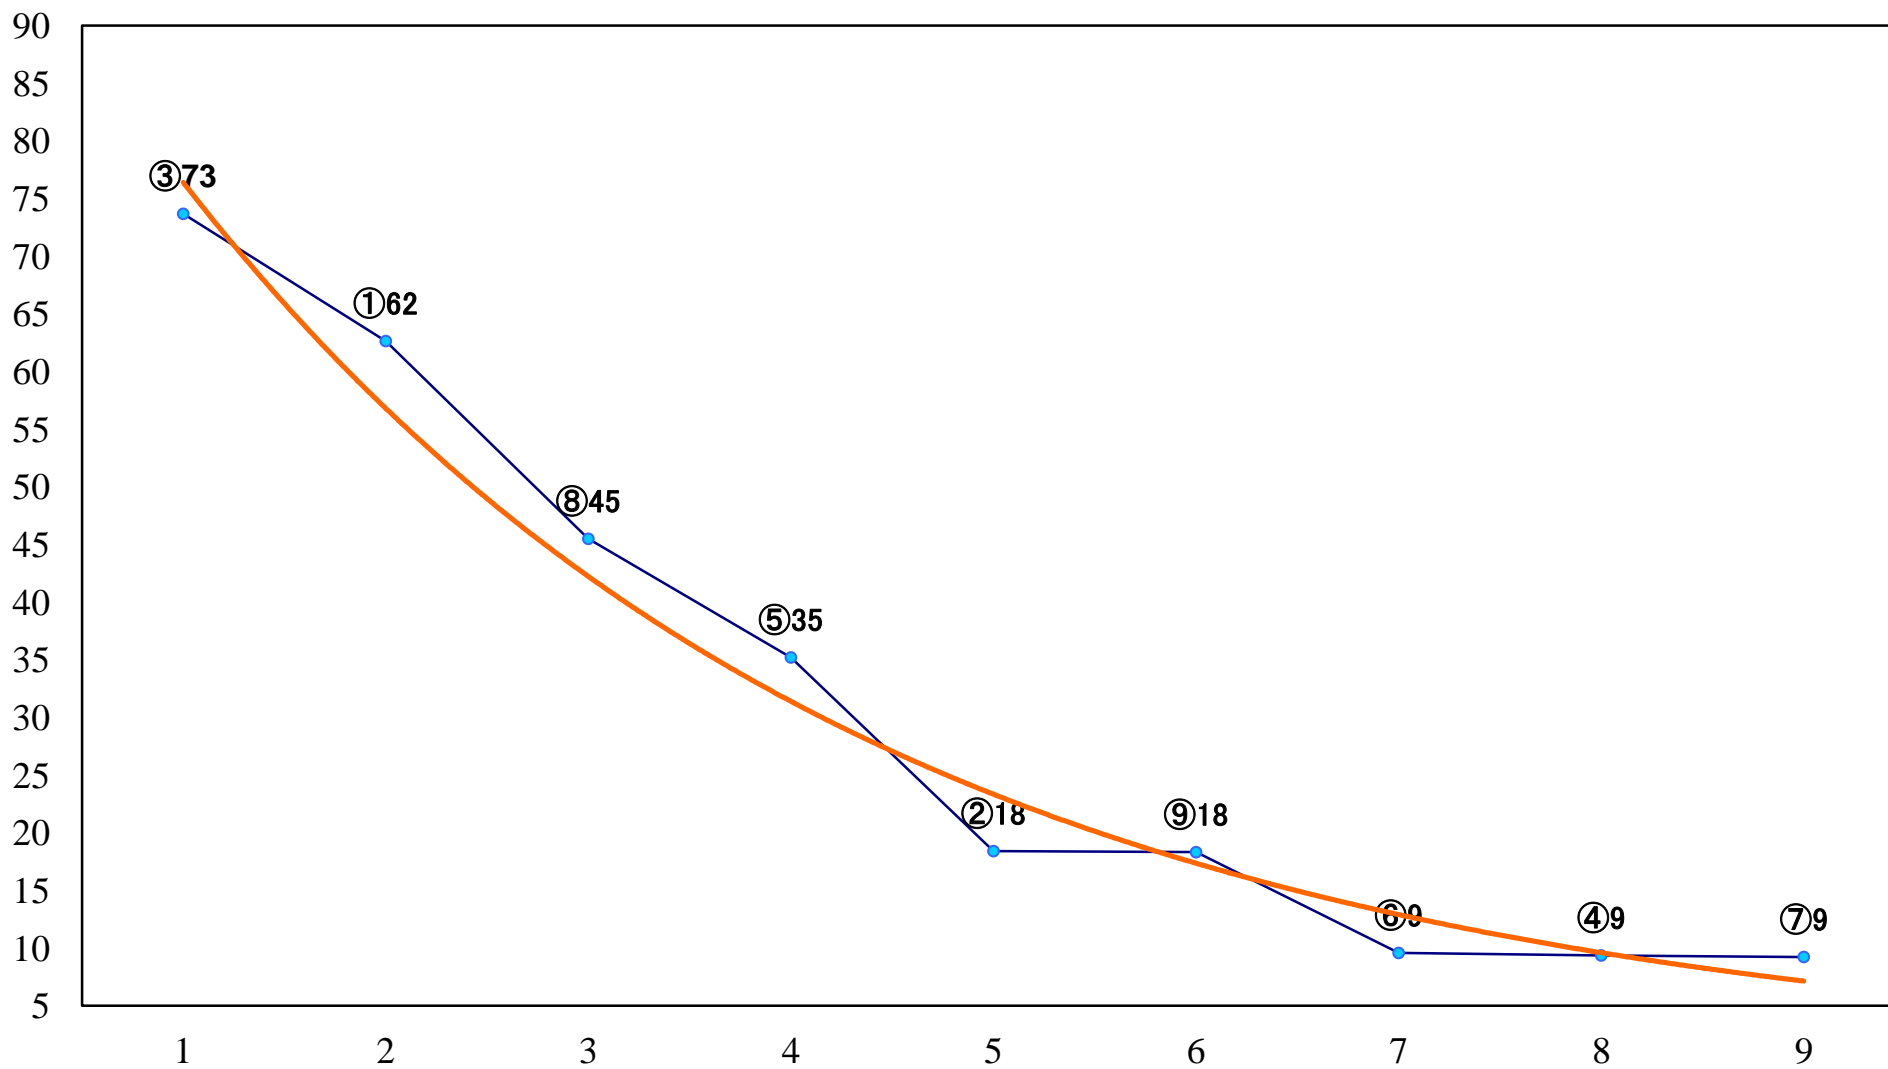

2018年06月20日(水) 船橋競馬 11R 20:15
京成盃グランドマイルスズ3上オープン 左1600mm