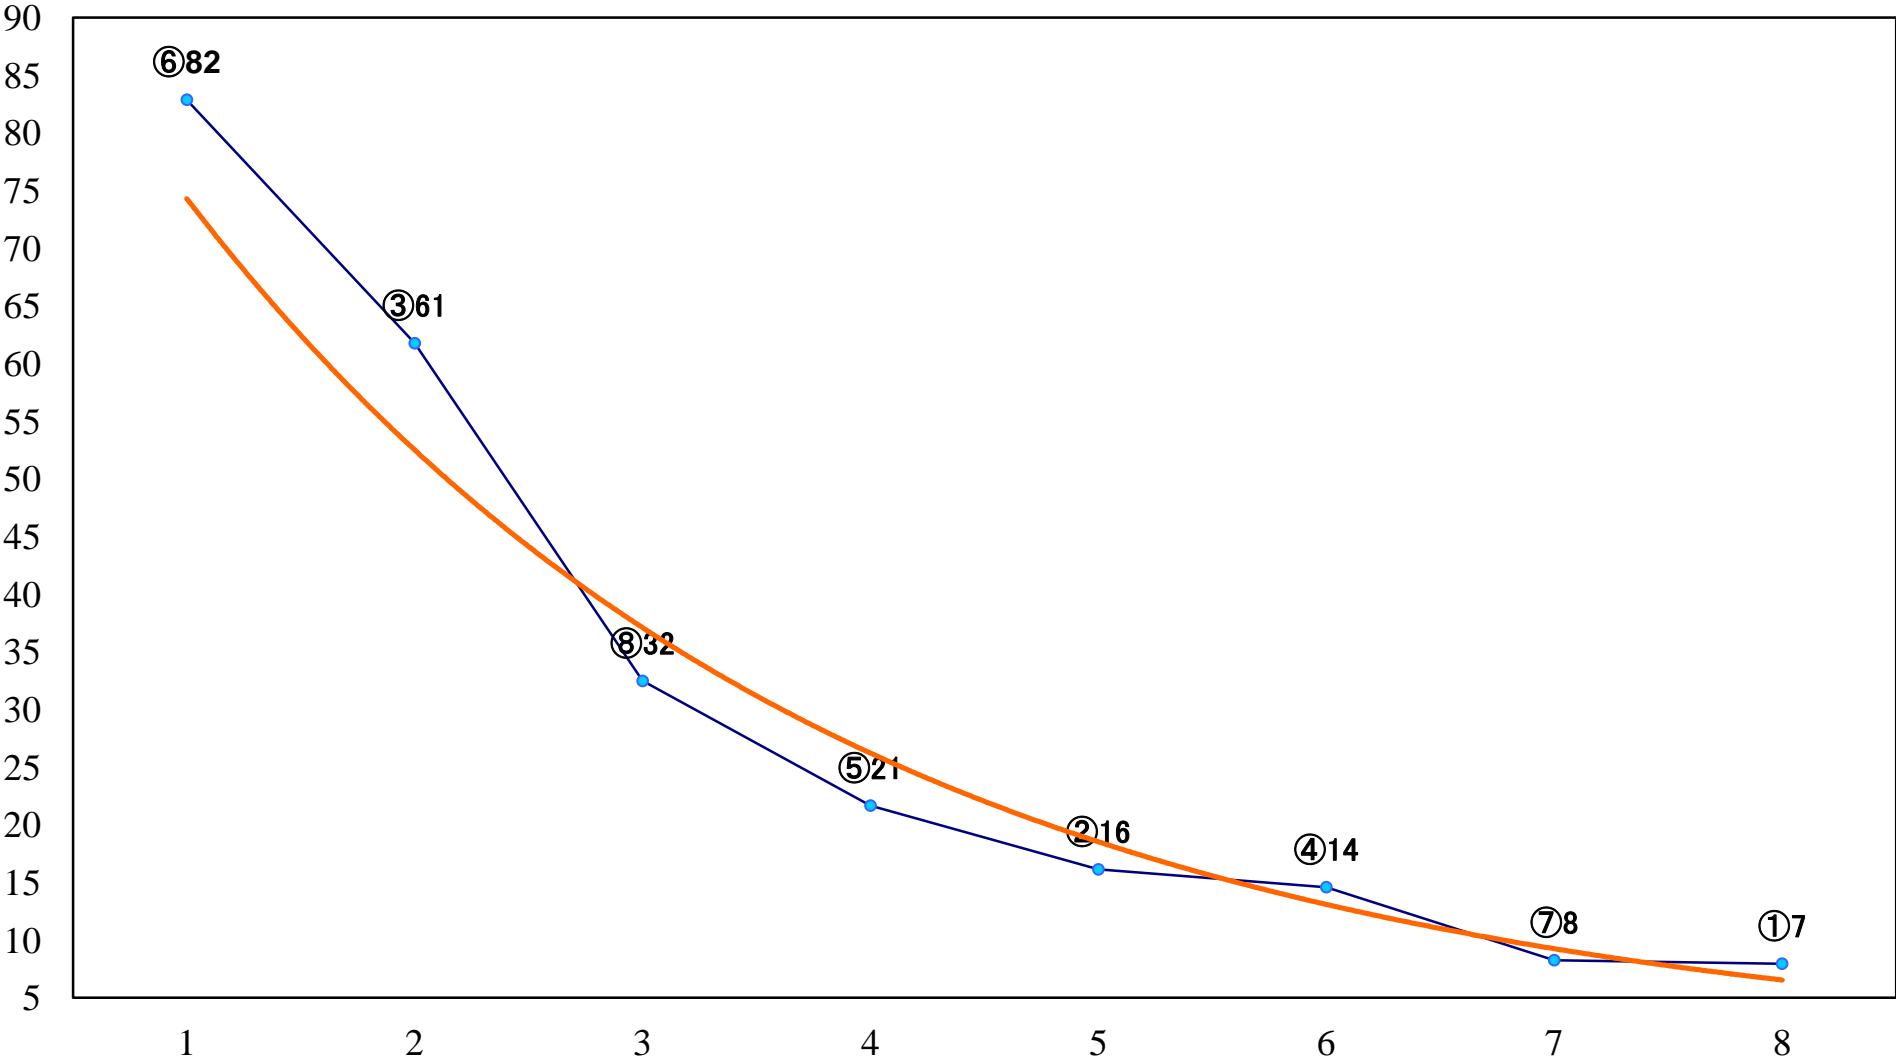

2018年06月20日(水) 船橋競馬 1R 15:00
3歳六 左1200mm

2018年06月20日(水) 船橋競馬 2R 15:30
C3二 三ア 左1500mm

2018年06月20日(水) 船橋競馬 3R 16:00
3歳五 左1200mm

2018年06月20日(水) 船橋競馬 4R 16:30
ジオファーム馬いぞ！夏は種子C3ニ ミイ 左1500mm

2018年06月20日(水) 船橋競馬 5R 17:00
サッポロビール千葉工場竣工30C2四 五 左1200mm