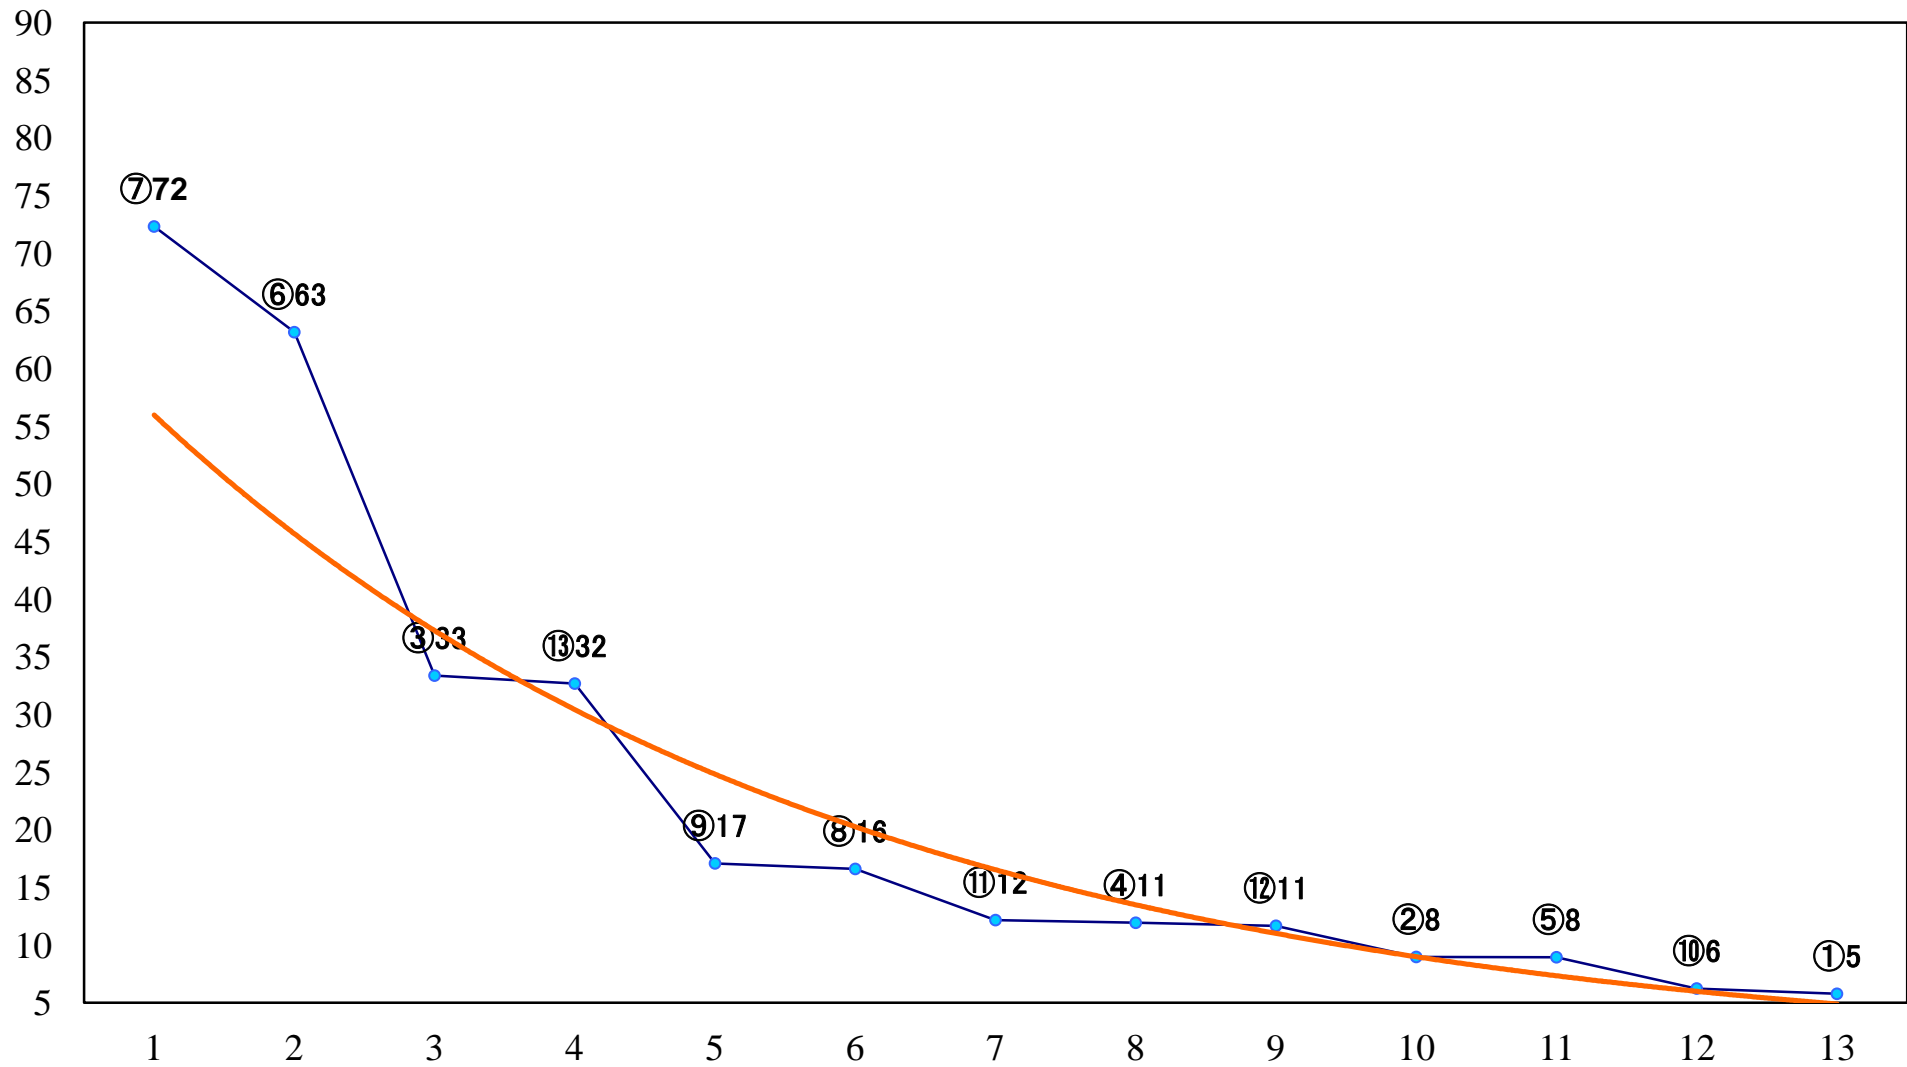

2018年06月20日(水) 船橋競馬 10R 19:40
J交 ファンシーサドル特別B2B3選抜馬 左1800mm