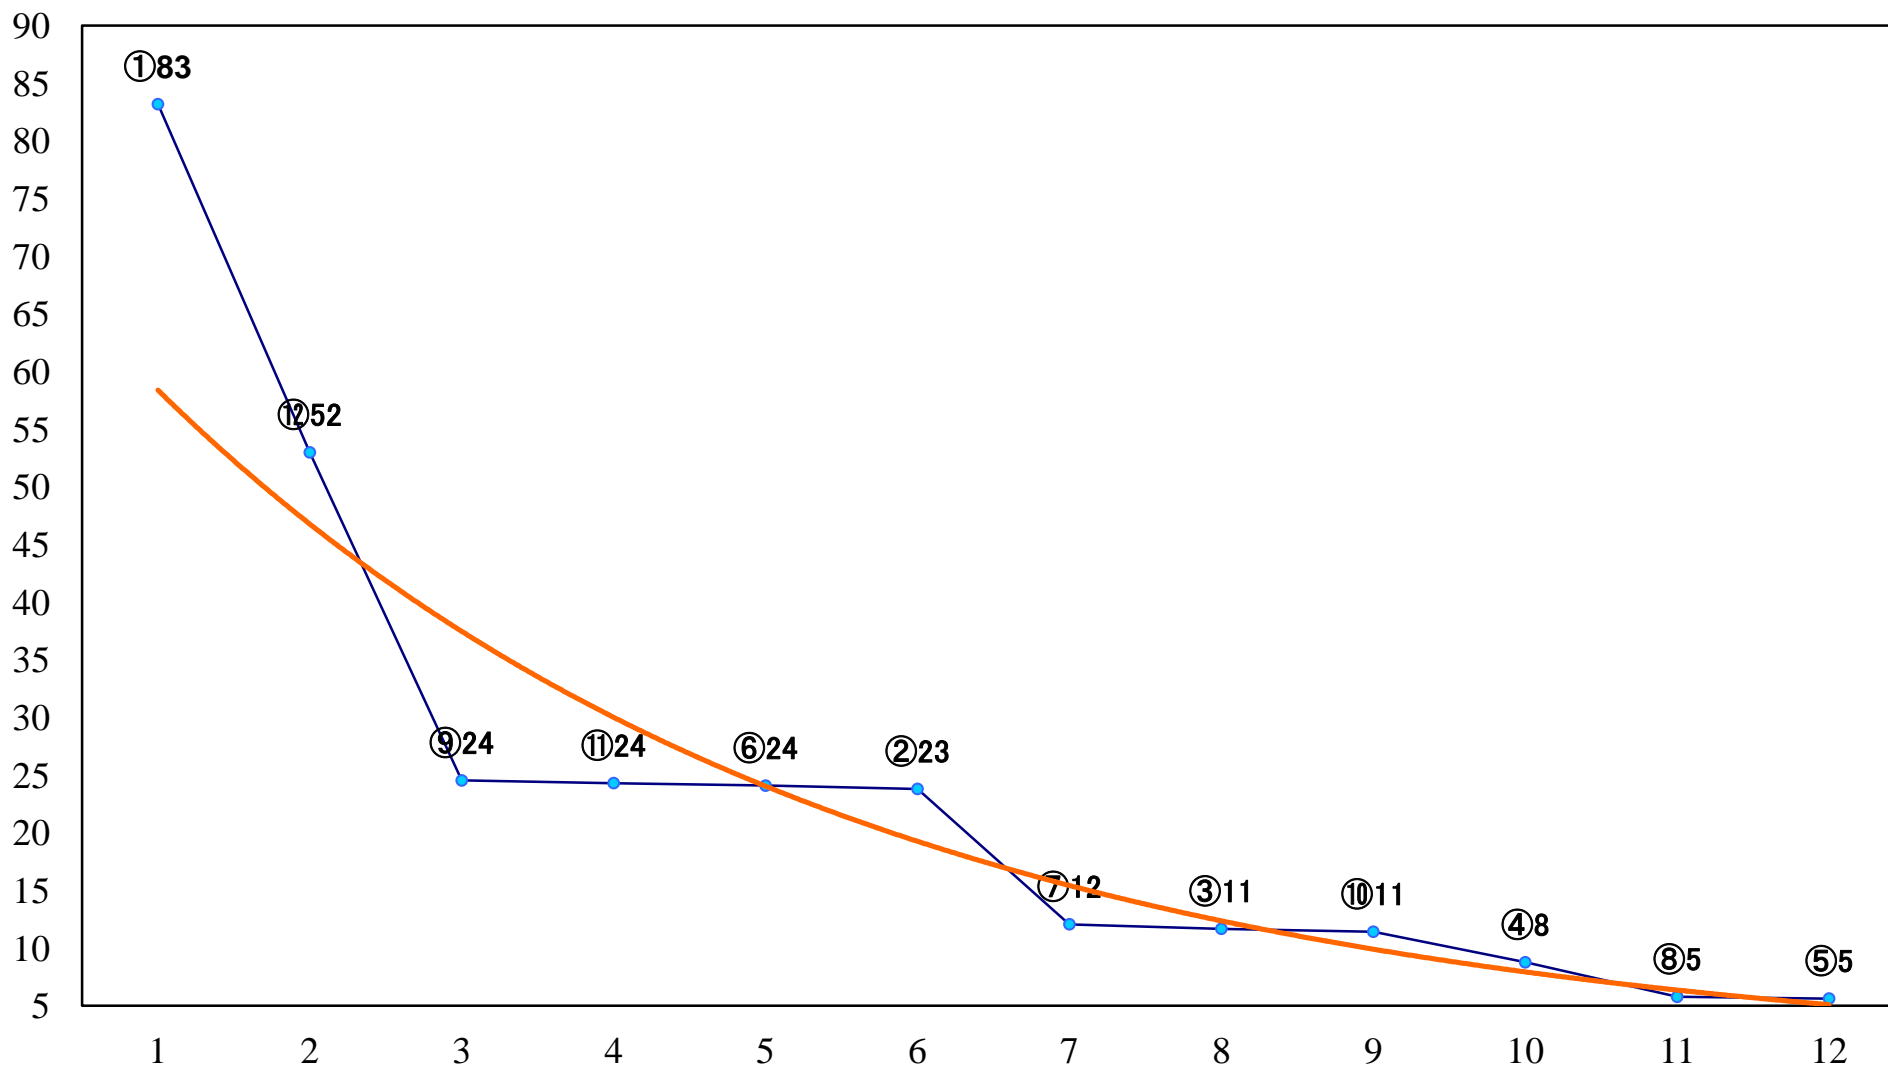

2018年06月21日(木) 船橋競馬 9R 19:00
コアジサシ賞C1C2選抜牝馬 左1200mm