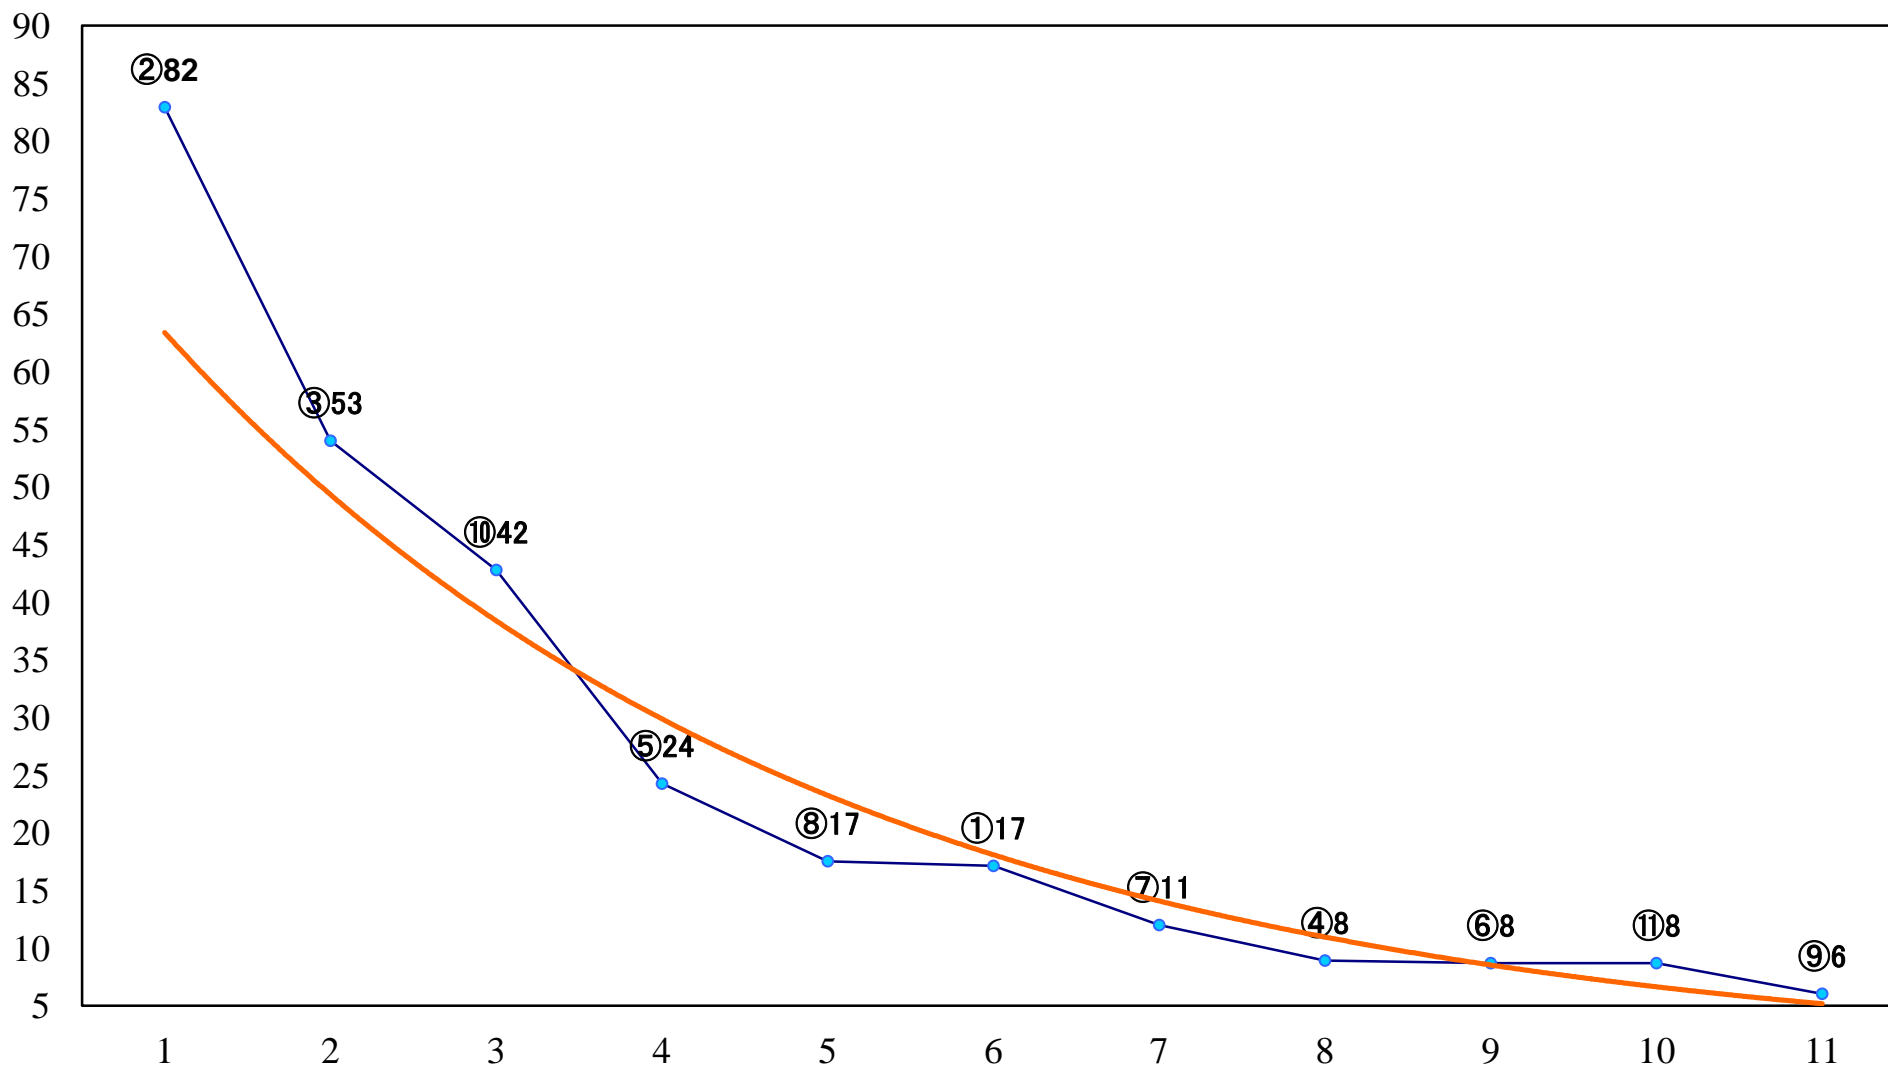

2018年06月21日(木) 船橋競馬 12R 20:45
手賀沼特別C1二 左1600mm