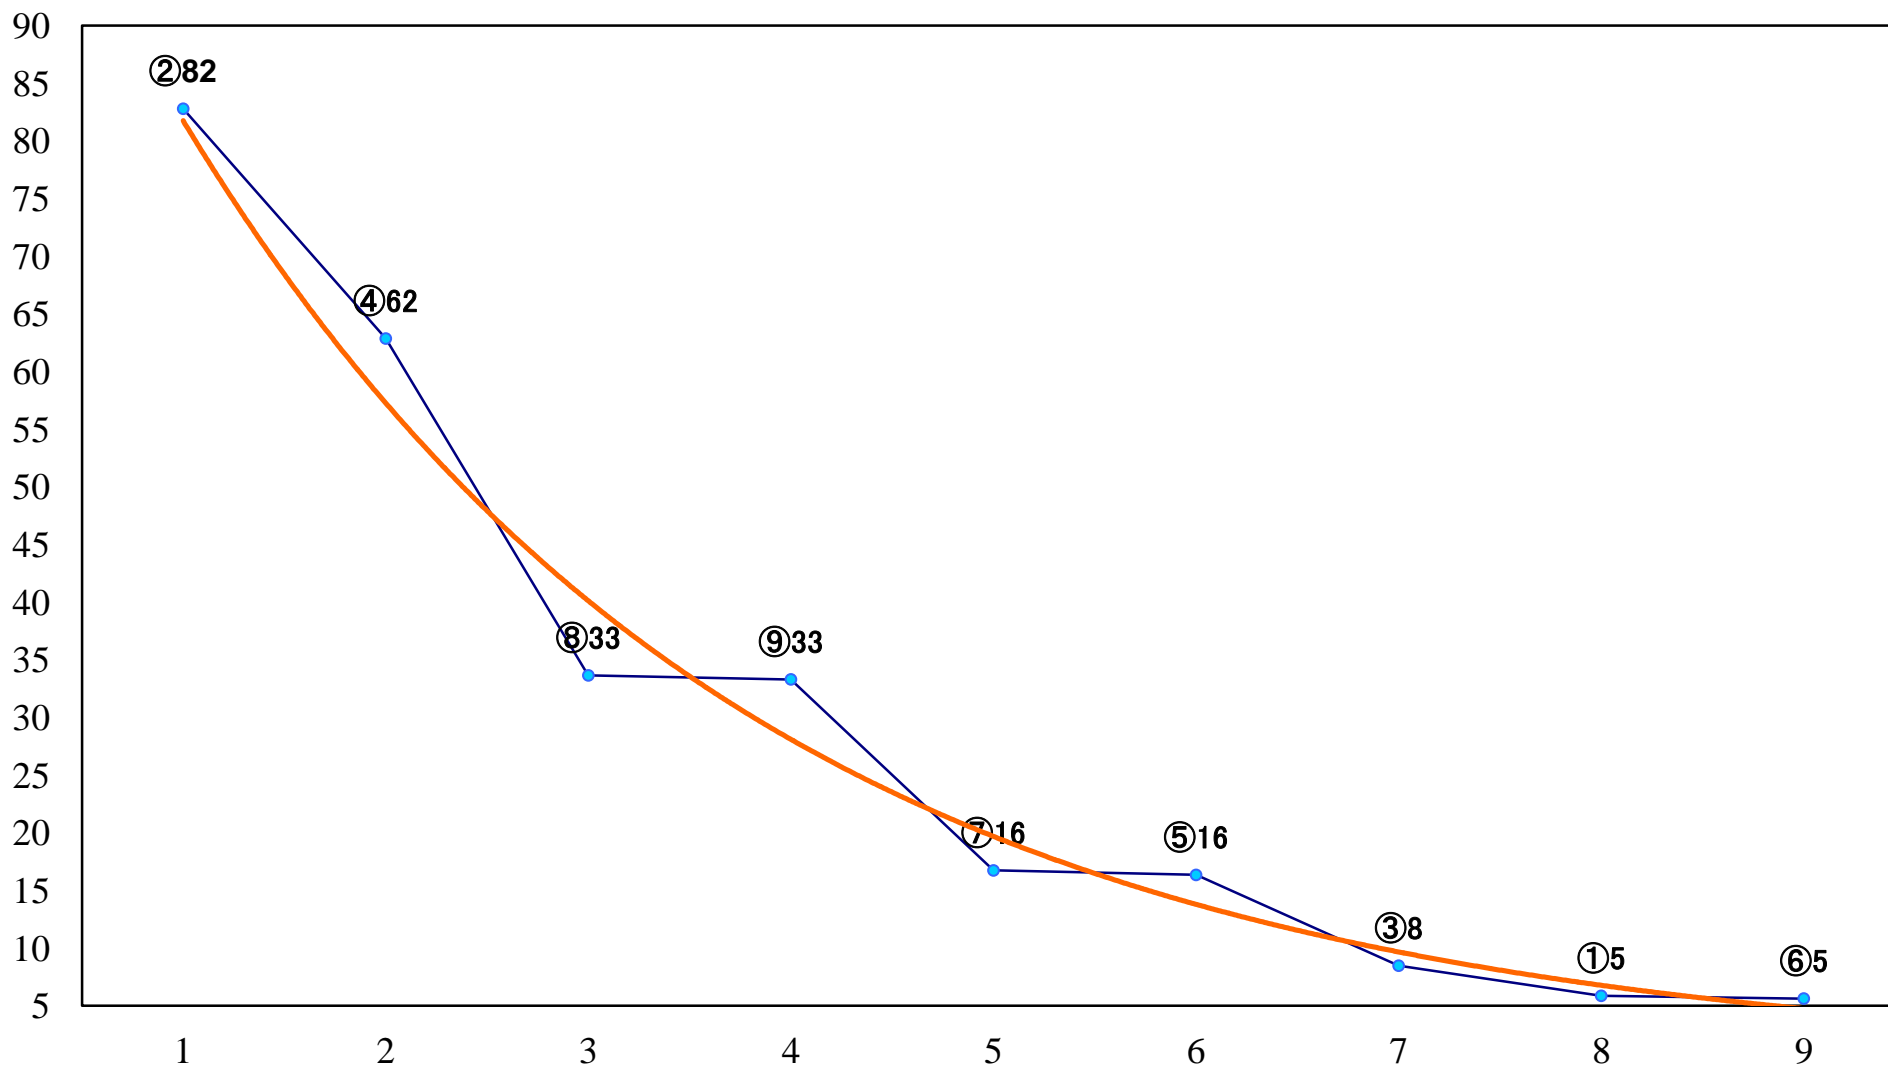

2018年06月21日(木) 船橋競馬 10R 19:35
夏至特別B2三以下 左1600mm