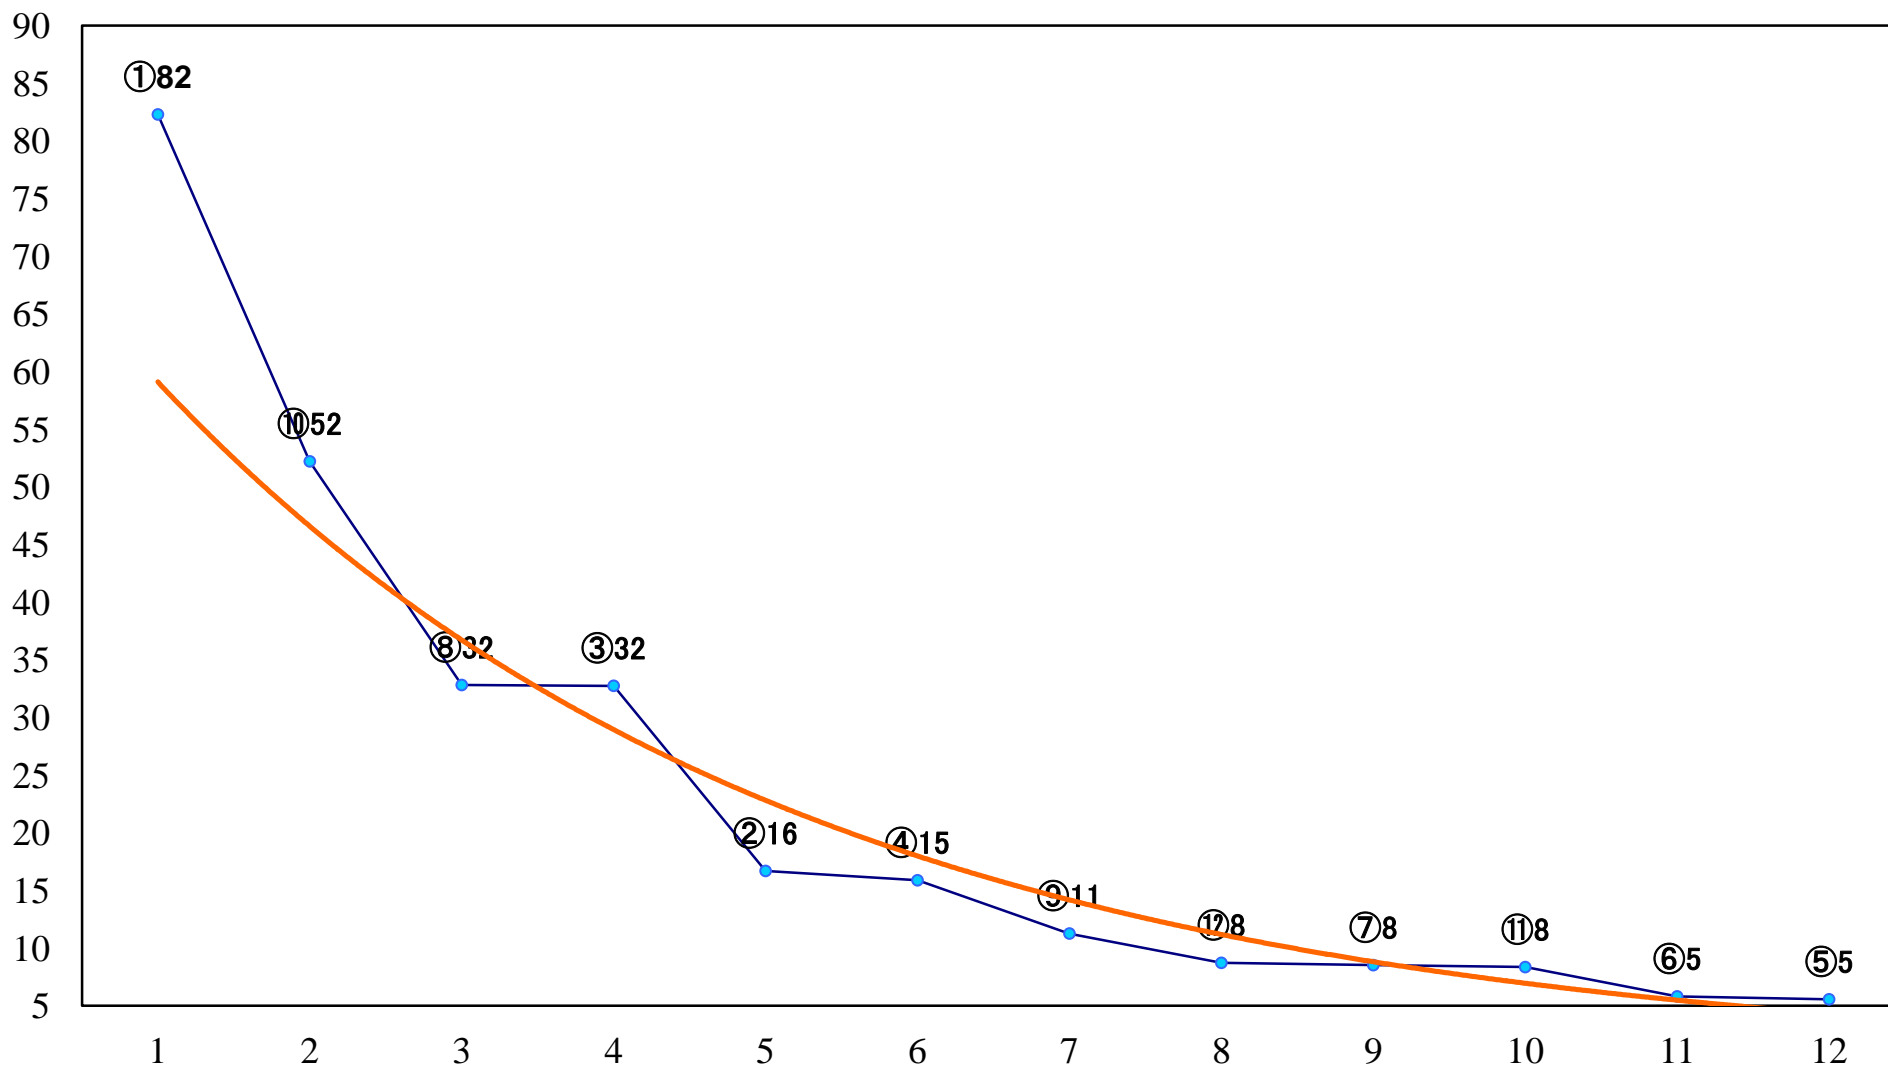

2018年06月21日(木) 船橋競馬 6R 17:30
東京ラスク杯C2六 七 左1200mm