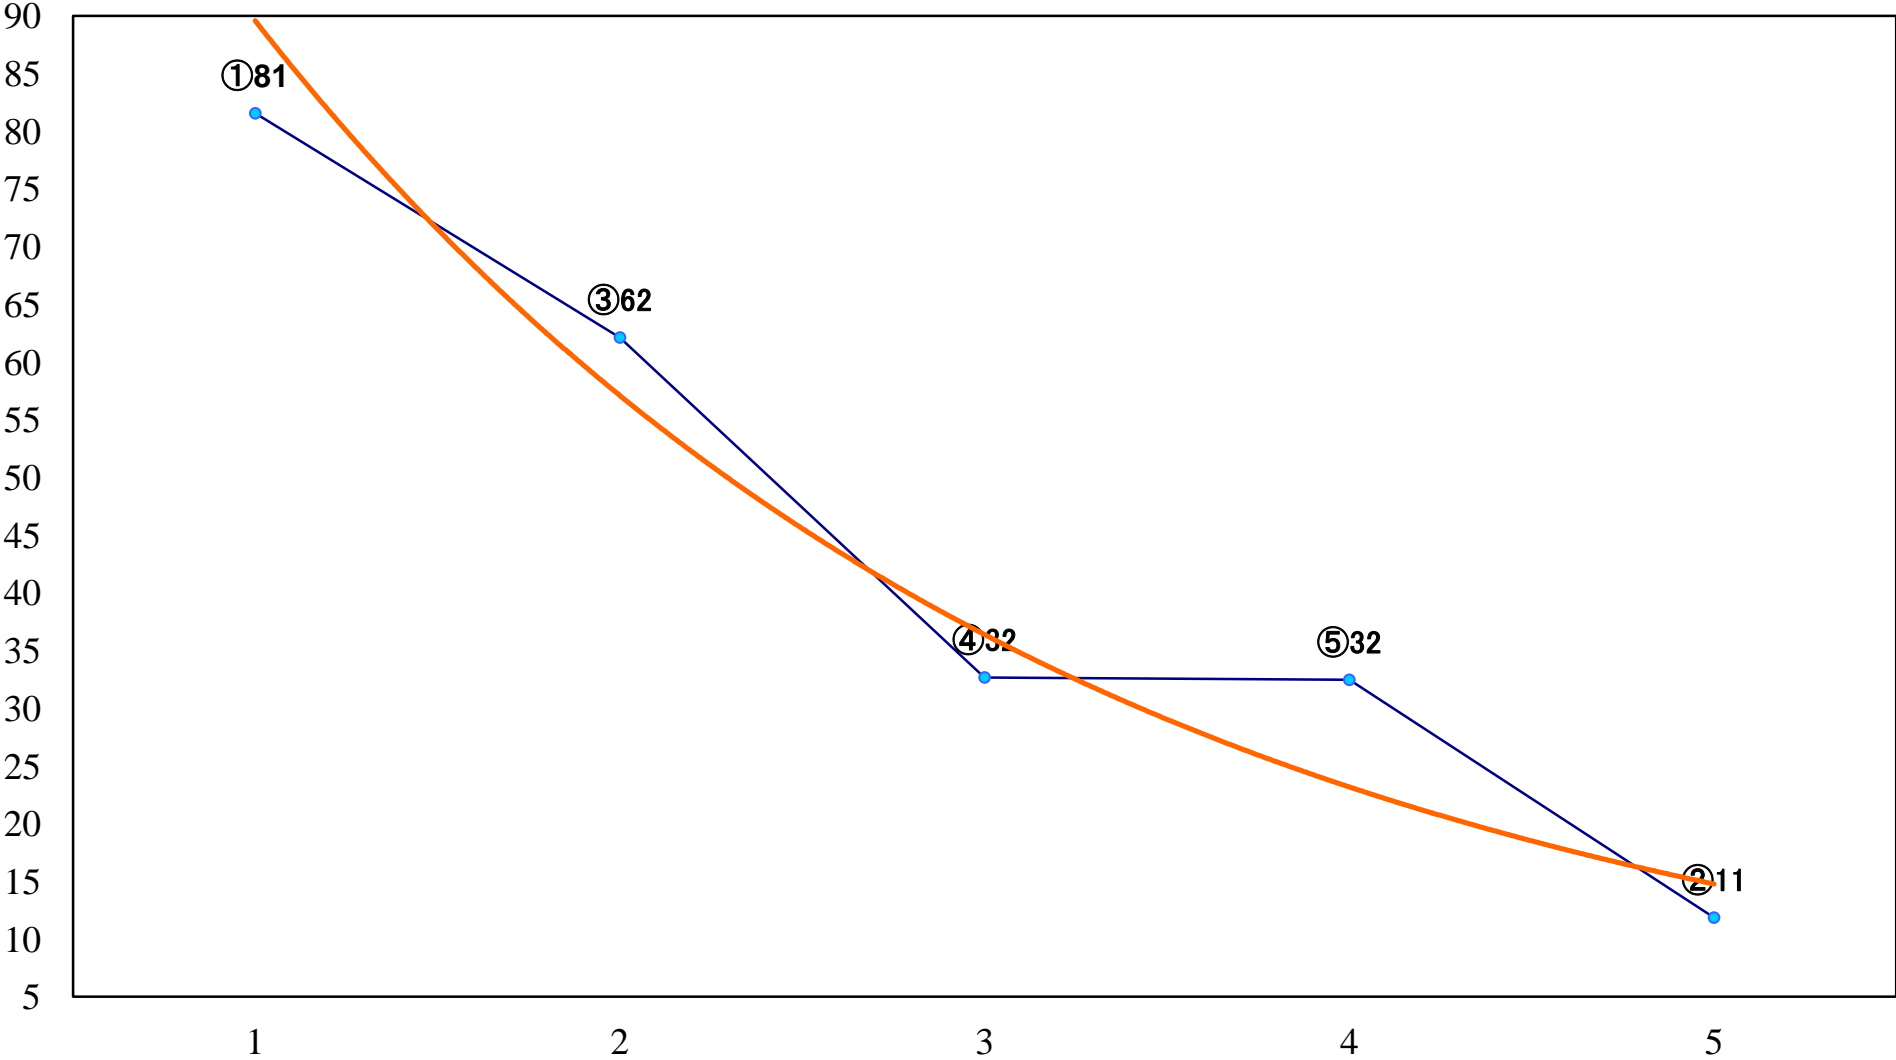

2018年06月21日(木) 船橋競馬 2R 15:25
紅花特別2歳 左1500mm