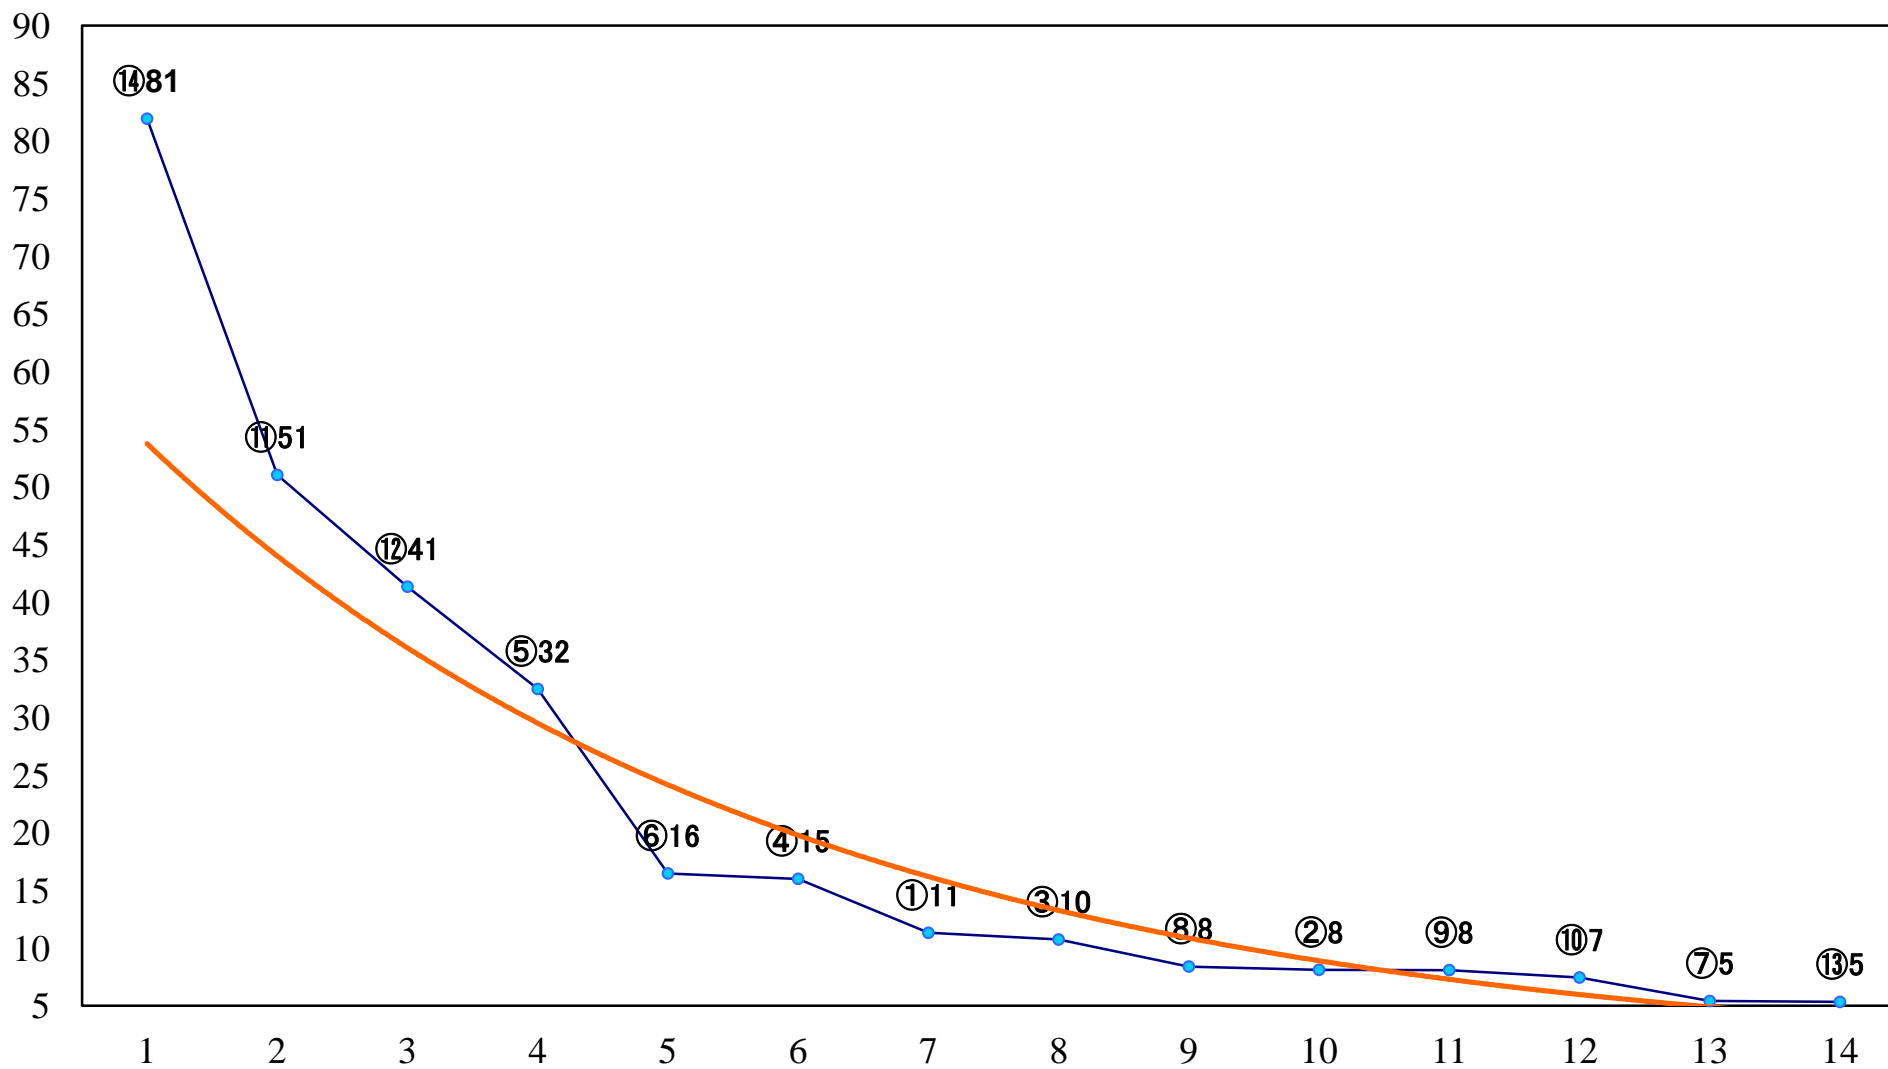

2018年06月21日(木) 船橋競馬 4R 16:30
C3選抜馬 左1000mm