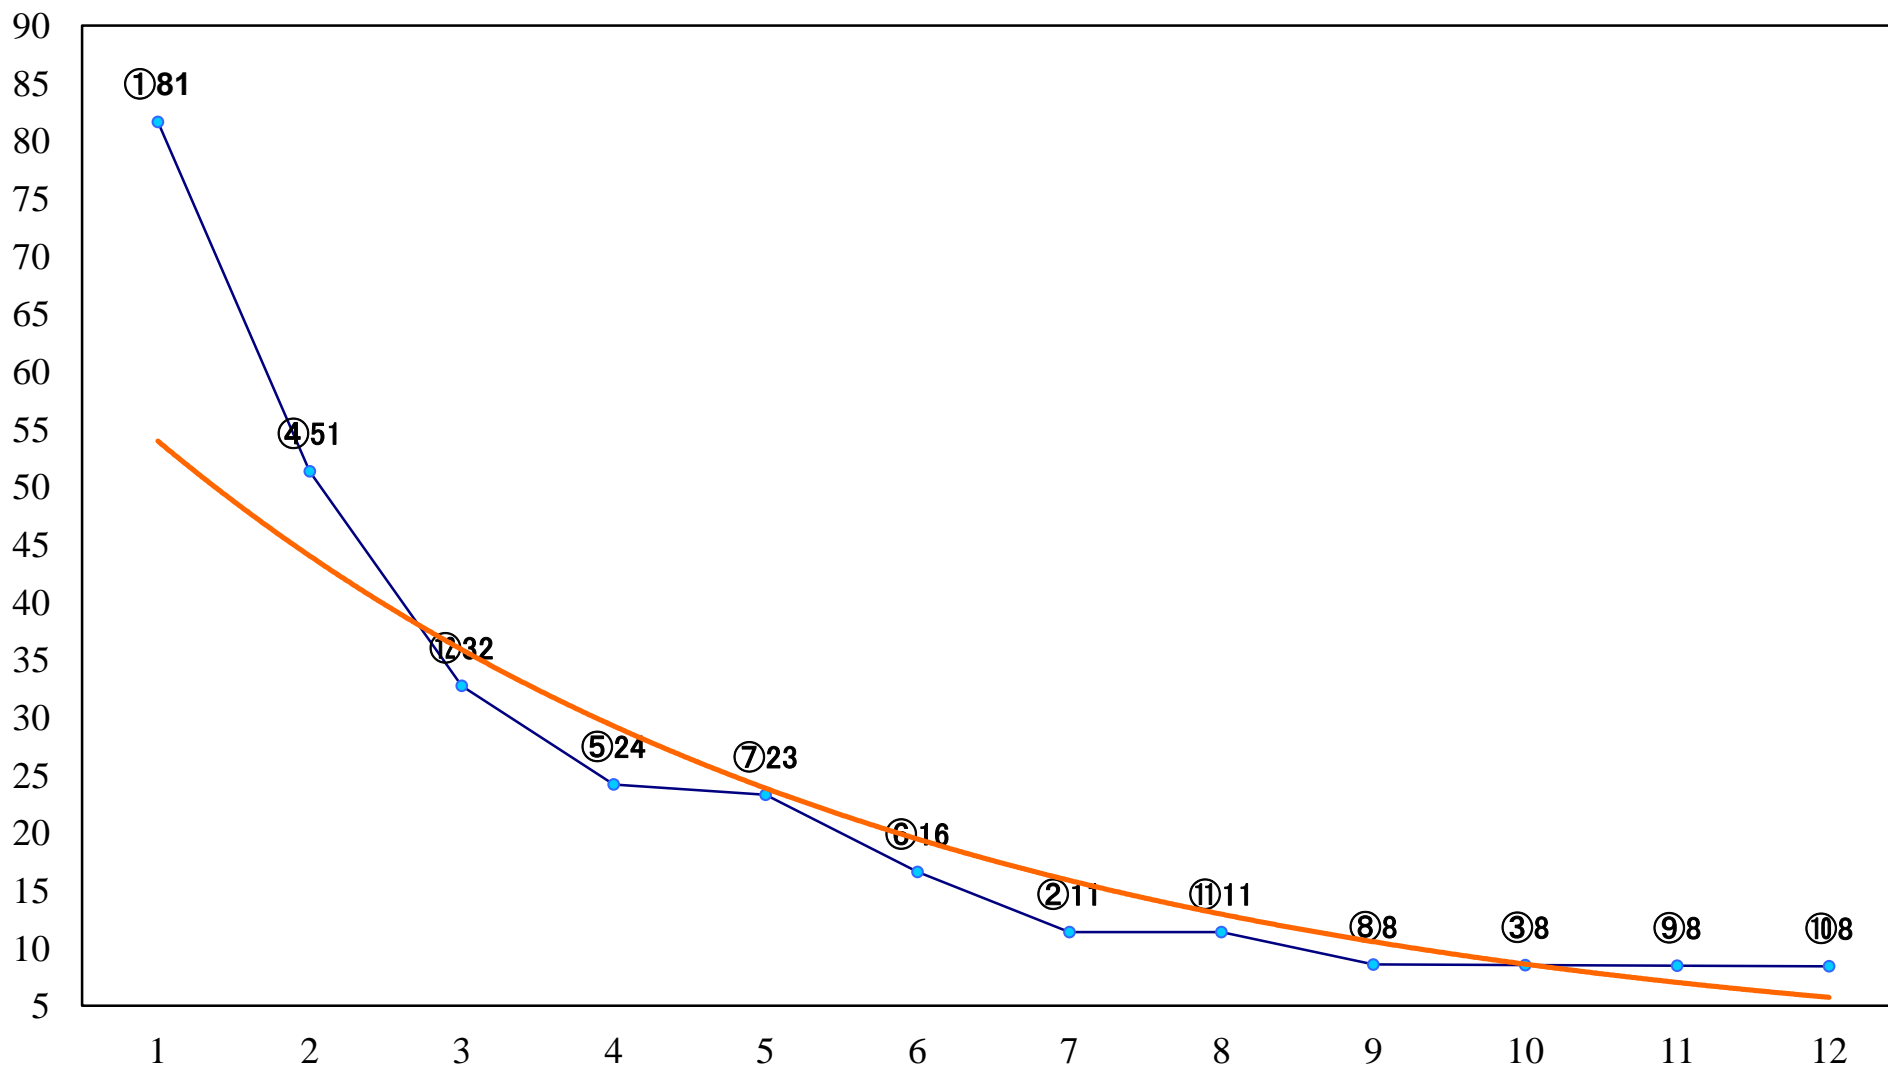

2018年06月21日(木) 船橋競馬 5R 17:00
C2六七 左1500mm