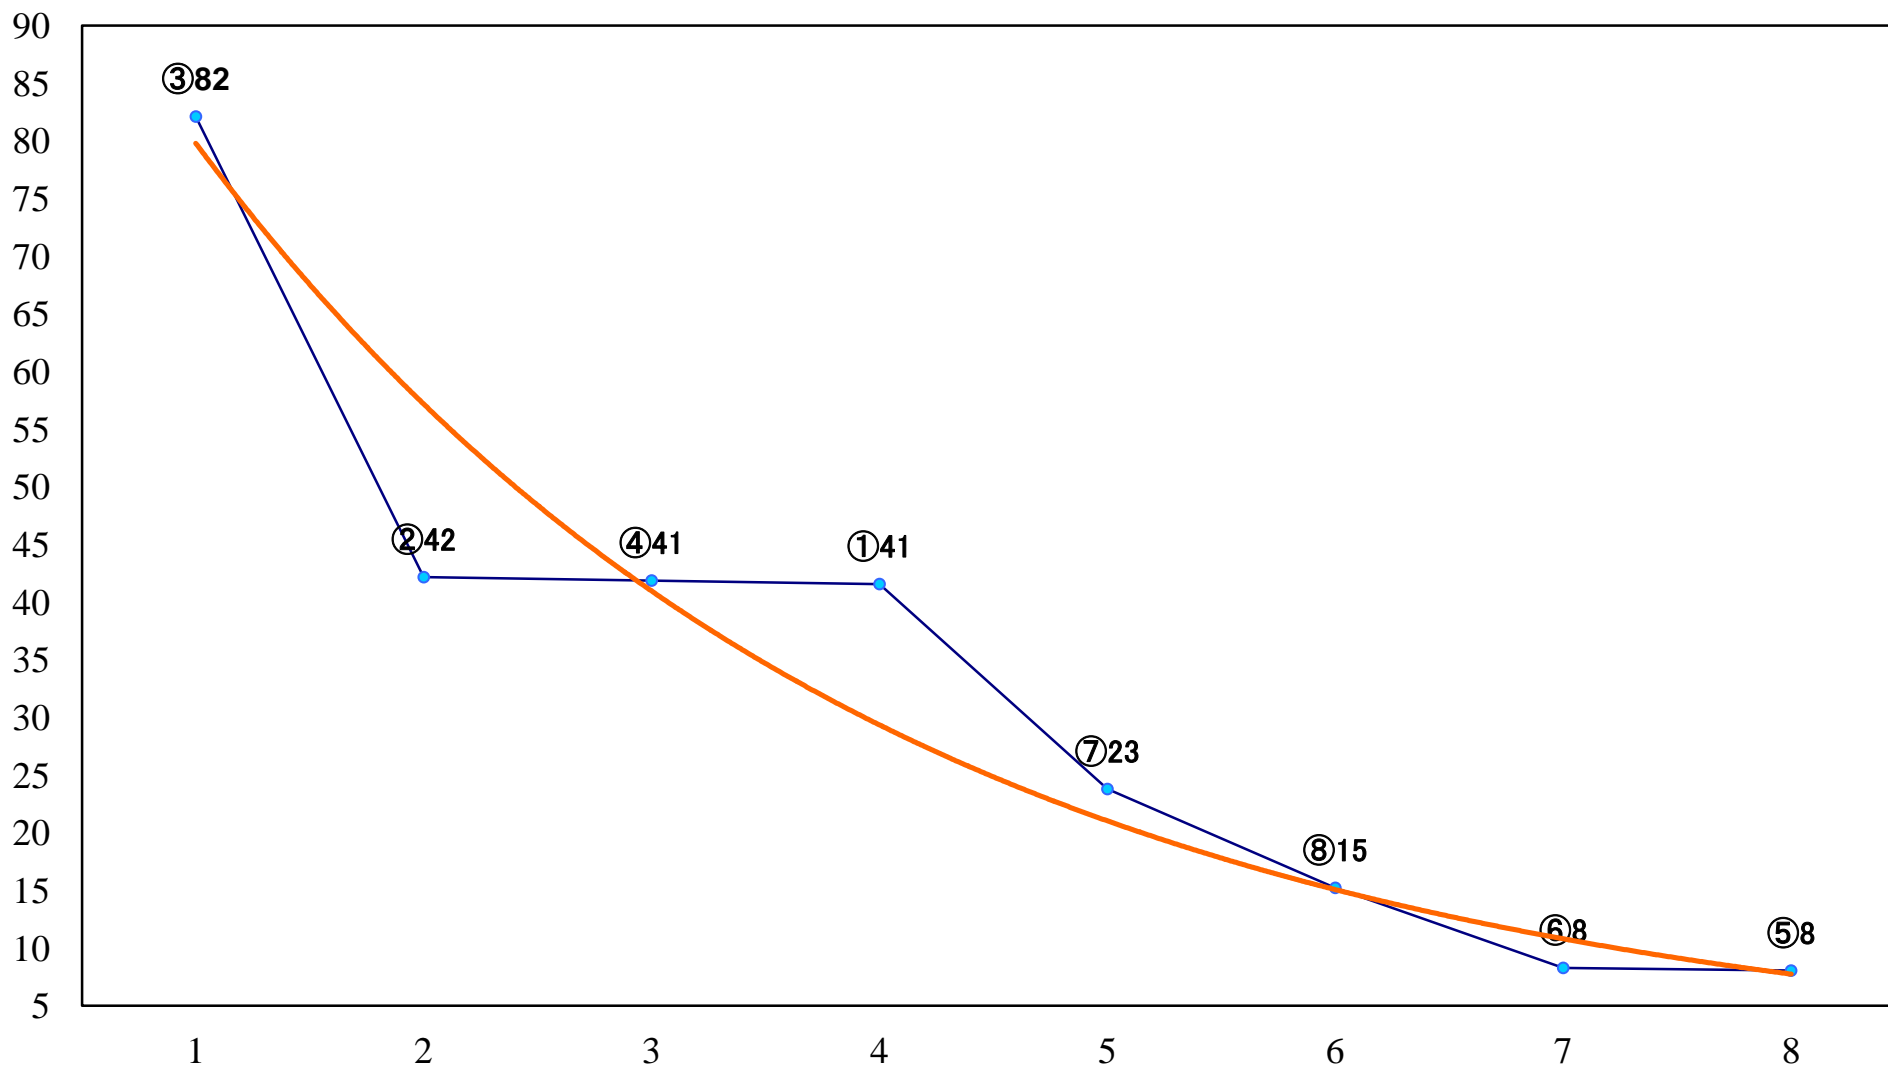

2018年06月21日(木) 船橋競馬 7R 18:00
ブルーベリー特別3歳一 左1600mm