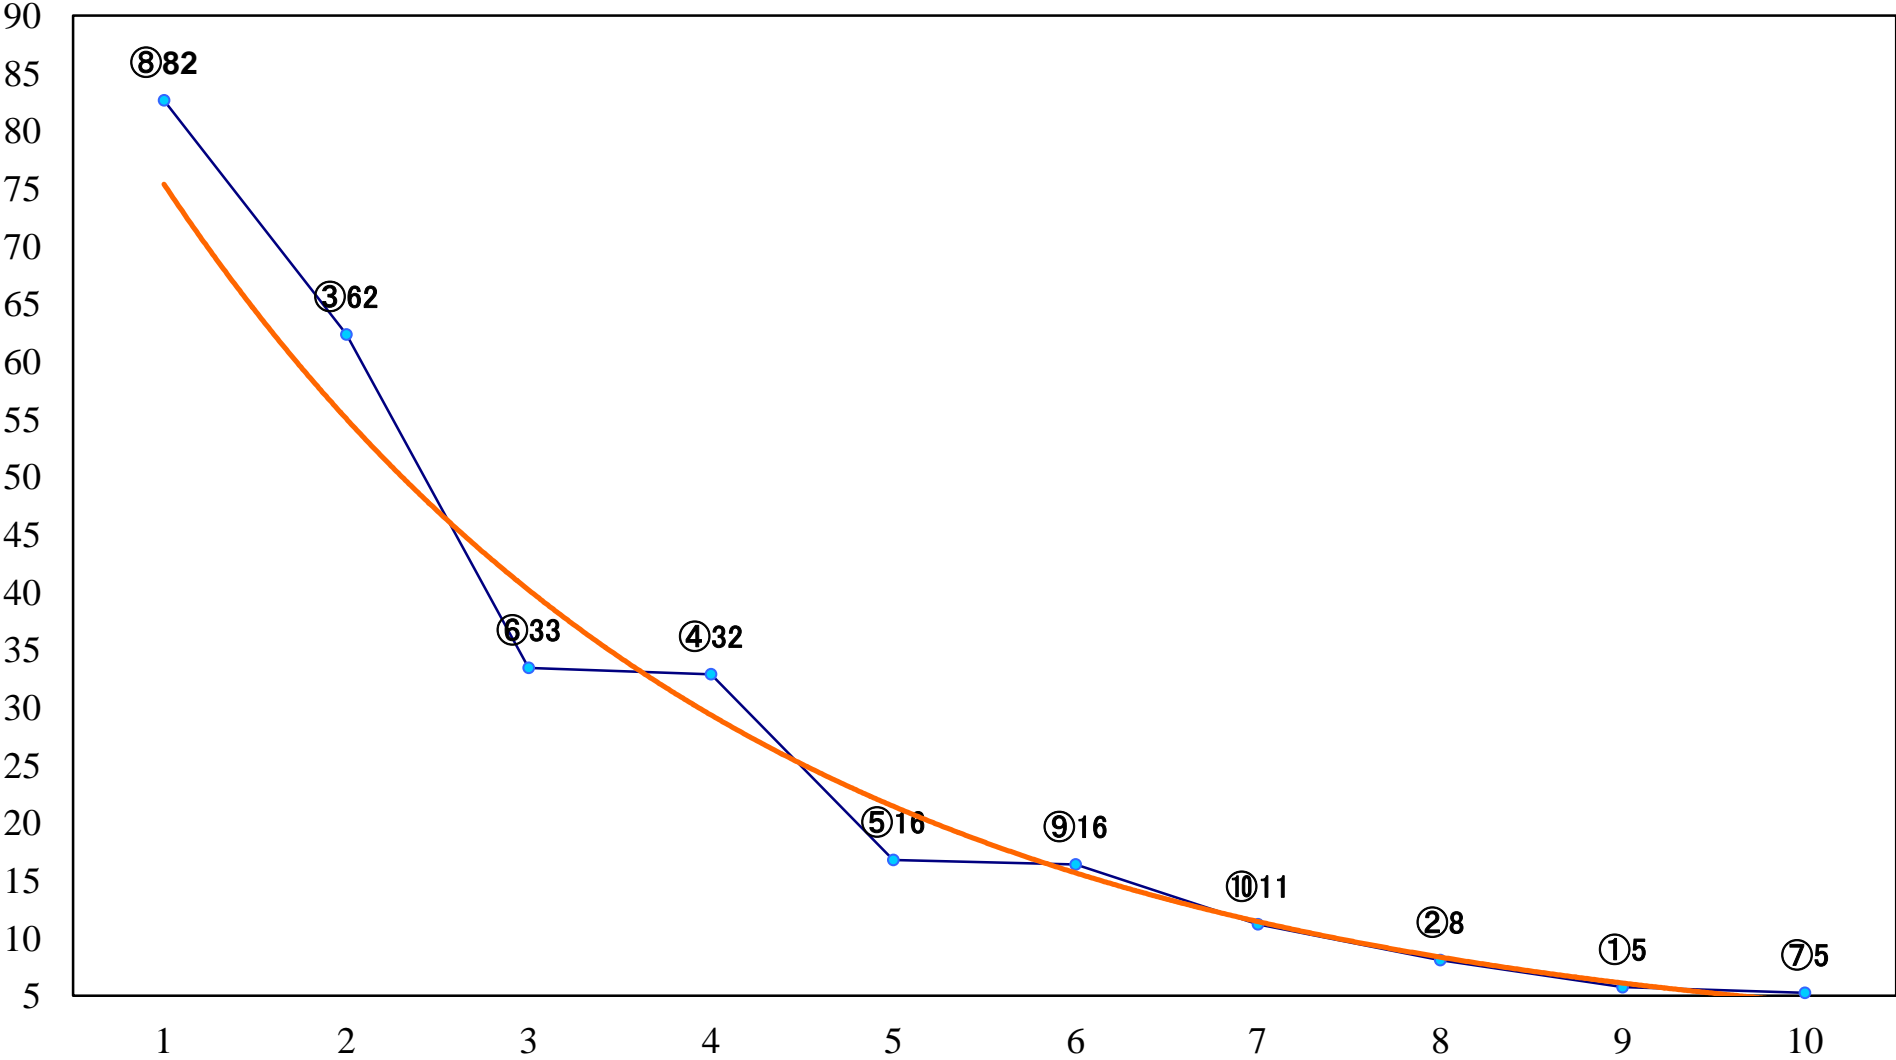

2018年06月21日(木) 船橋競馬 8R 18:30
ジェミニ賞C1選抜馬 左1000mm