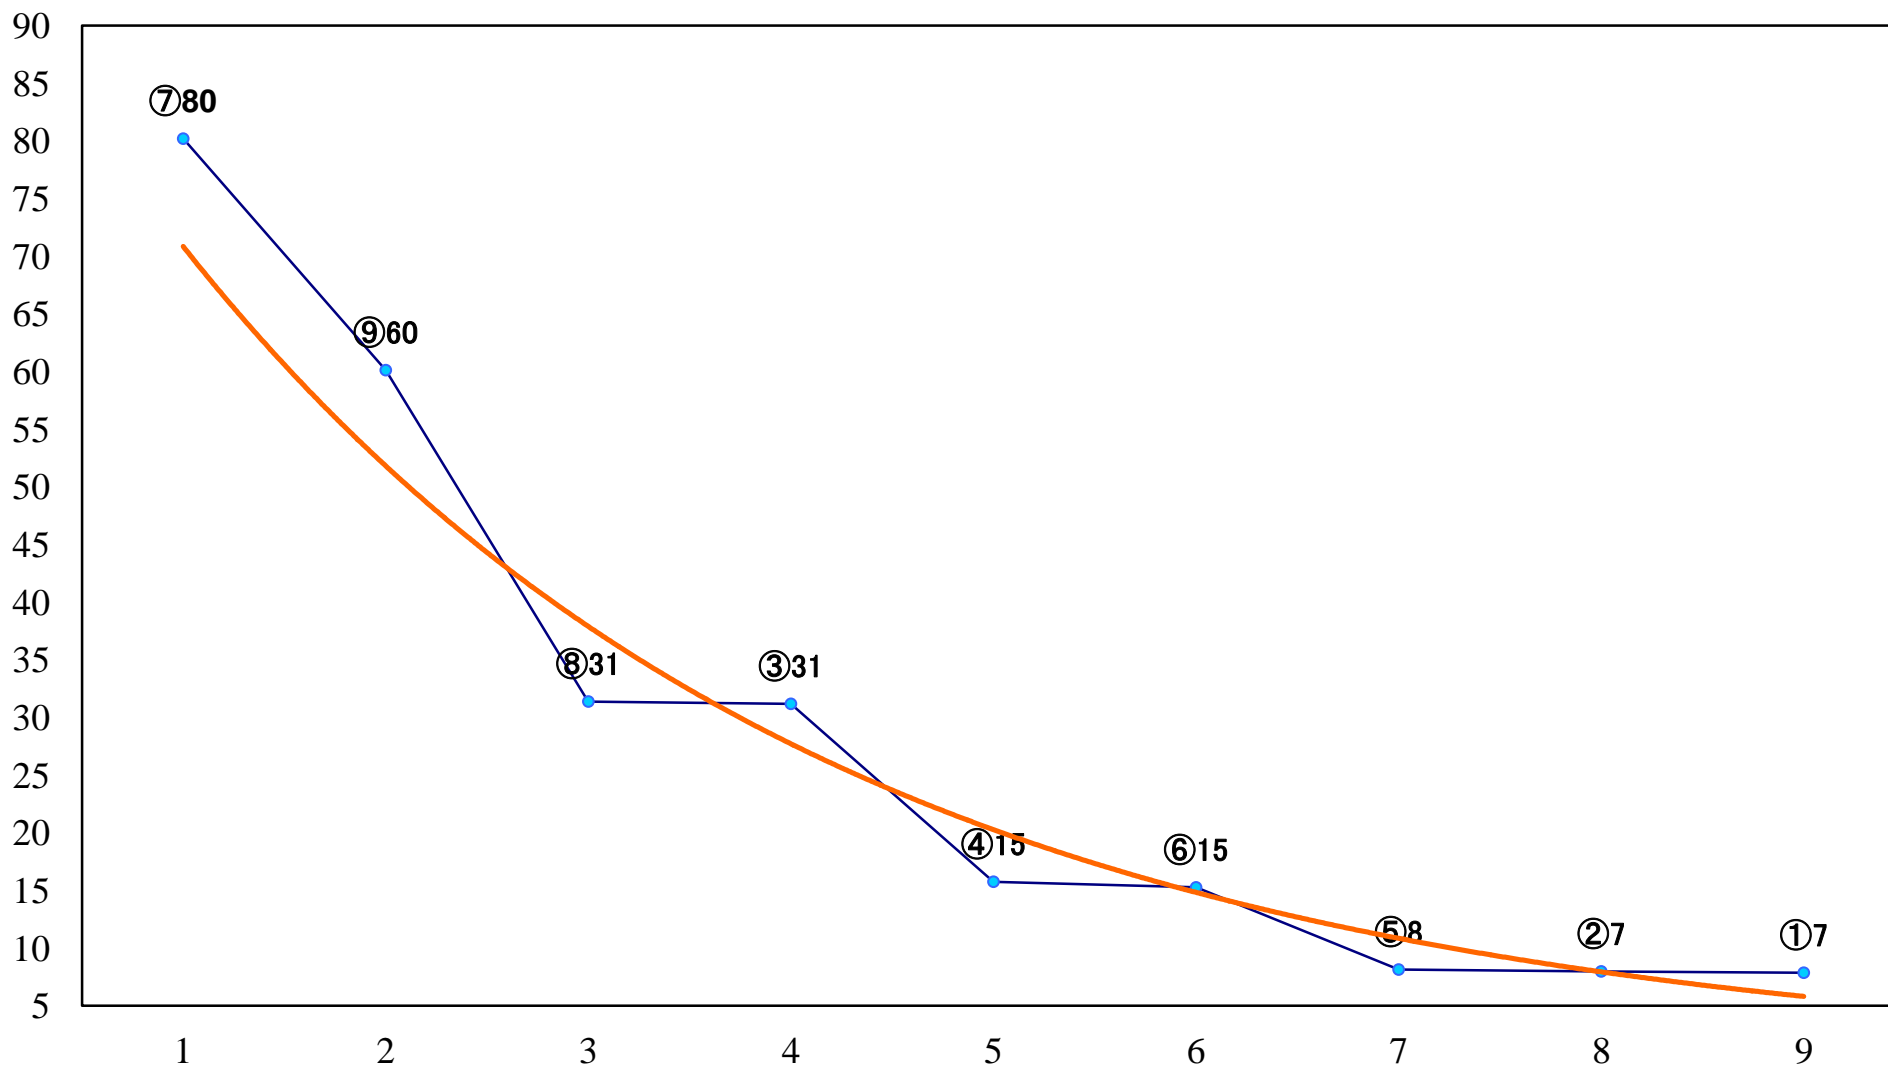

2018年06月21日(木) 船橋競馬 1R 14:55
3歳七未受賞未出走 左1200mm