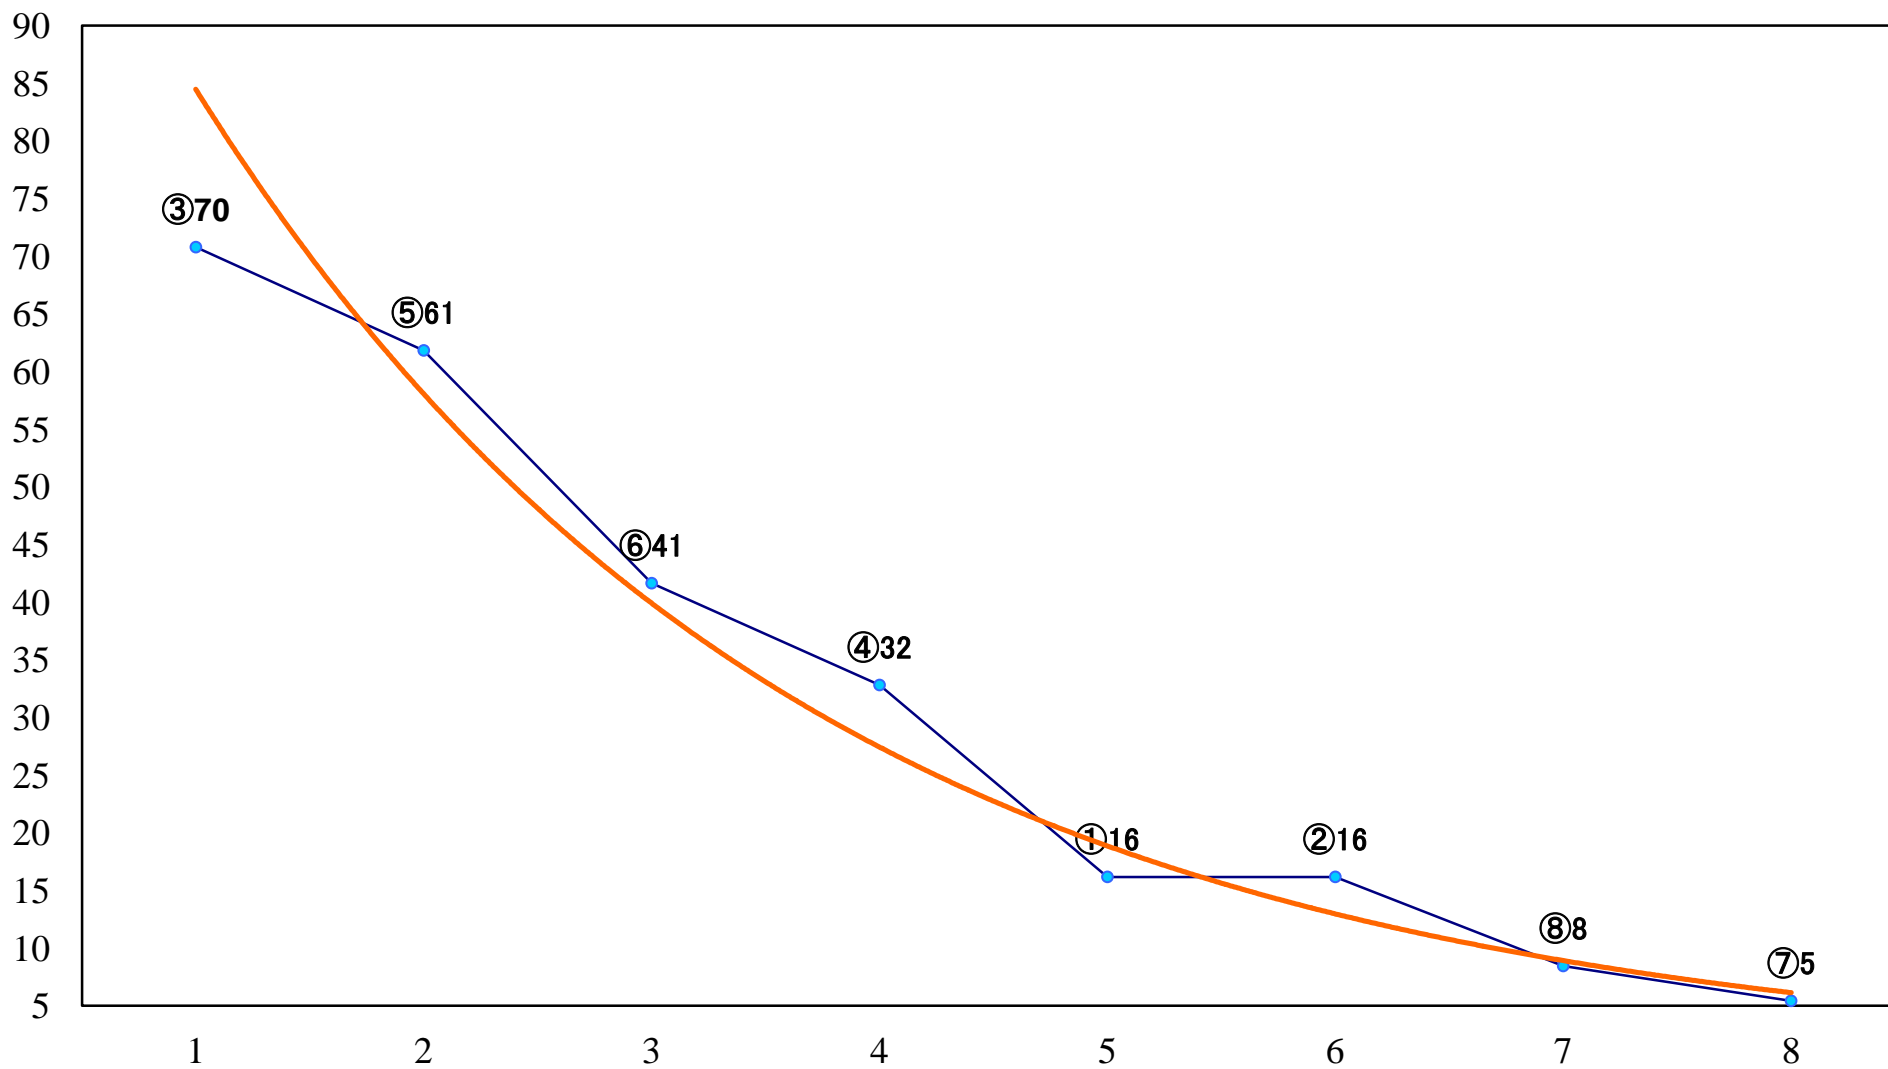

2018年06月22日(金) 船橋競馬 7R 18:00
C2八九 左1200mm