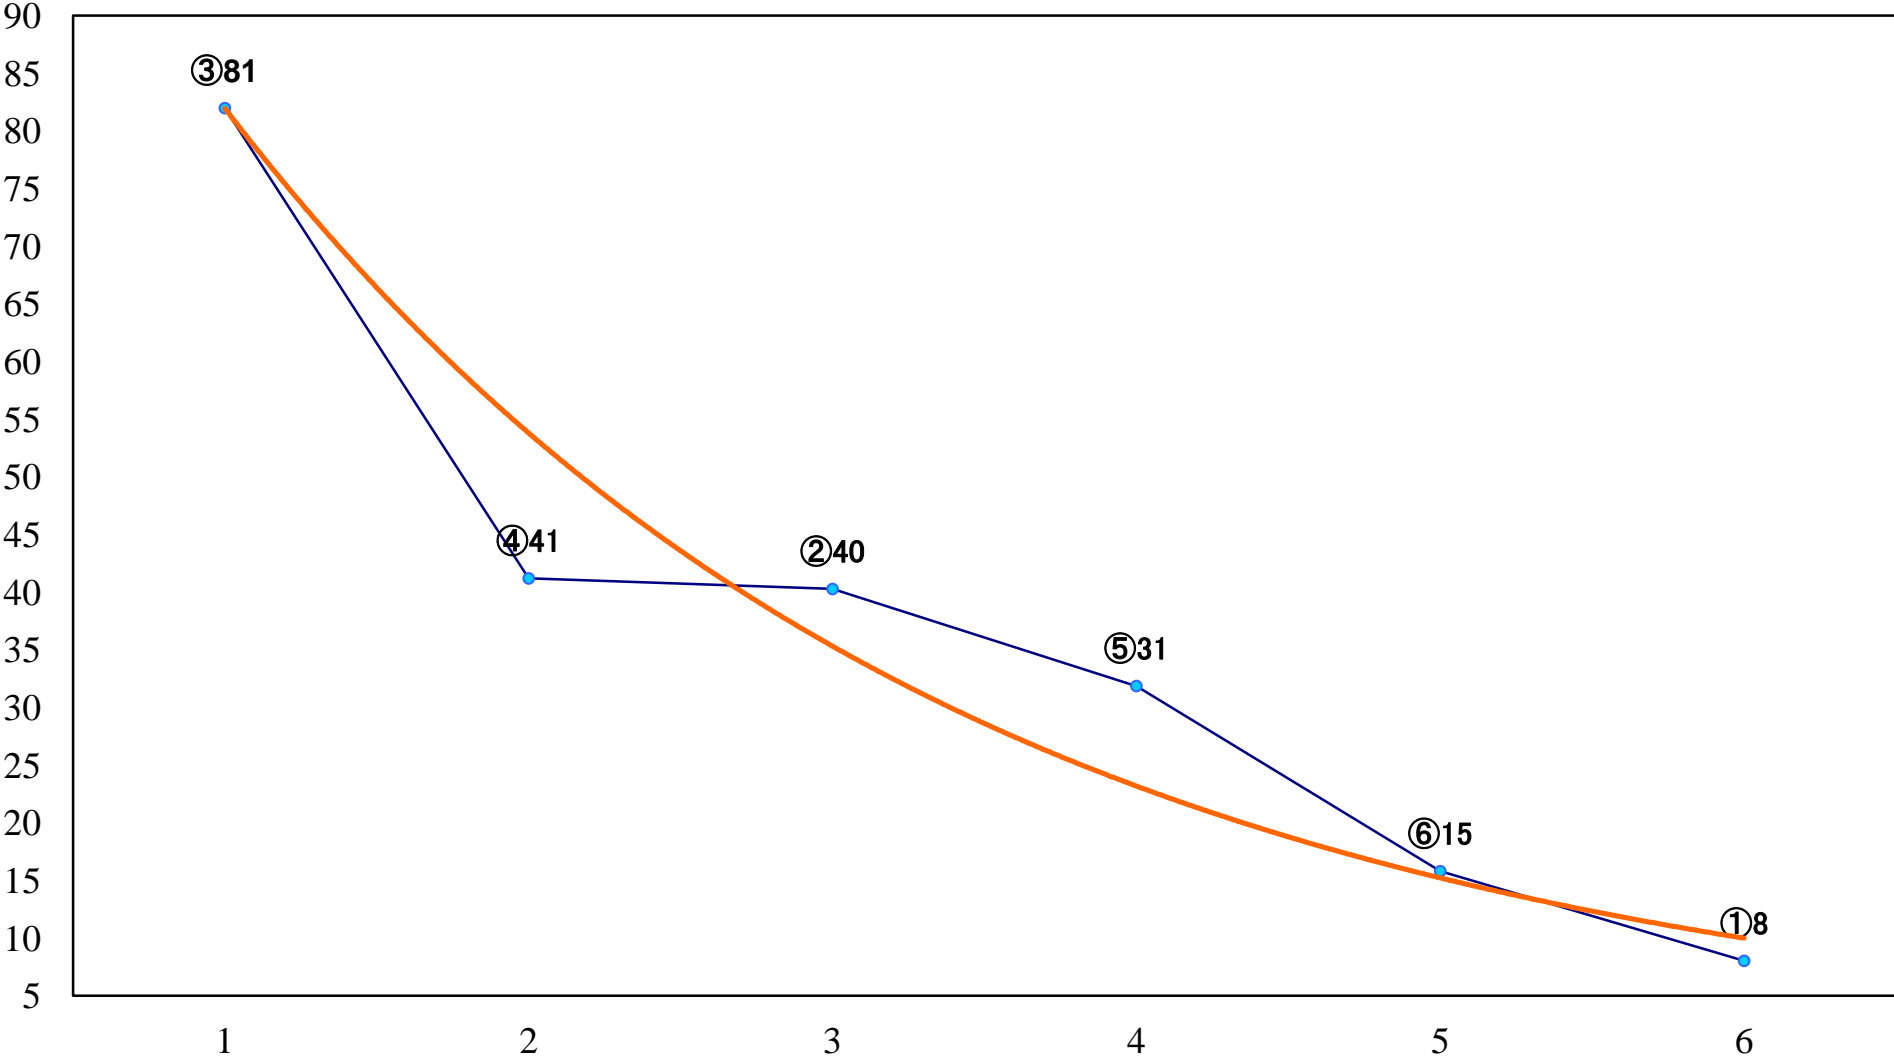

2018年06月22日(金) 船橋競馬 3R 16:00
3歳四組下選抜馬 左1500mm