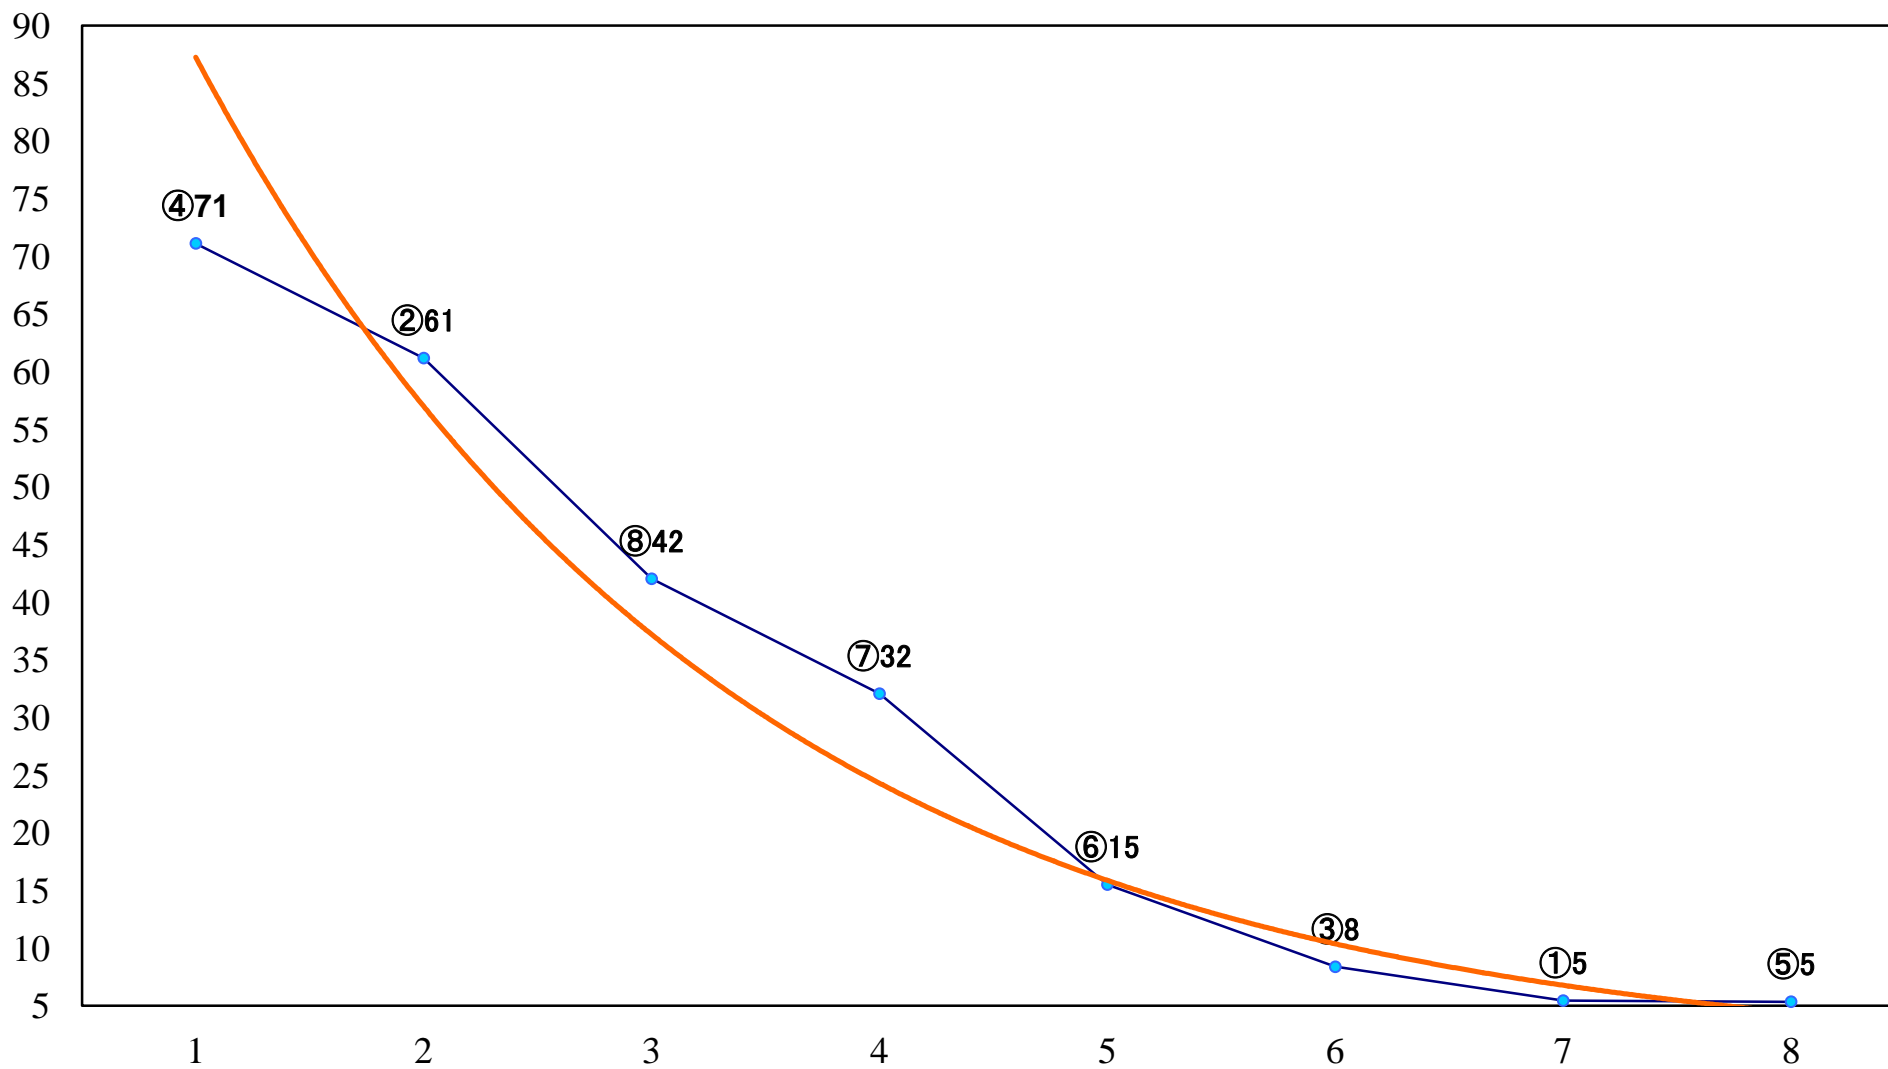

2018年06月22日(金) 船橋競馬 4R 16:30
C3特選一 左1600mm