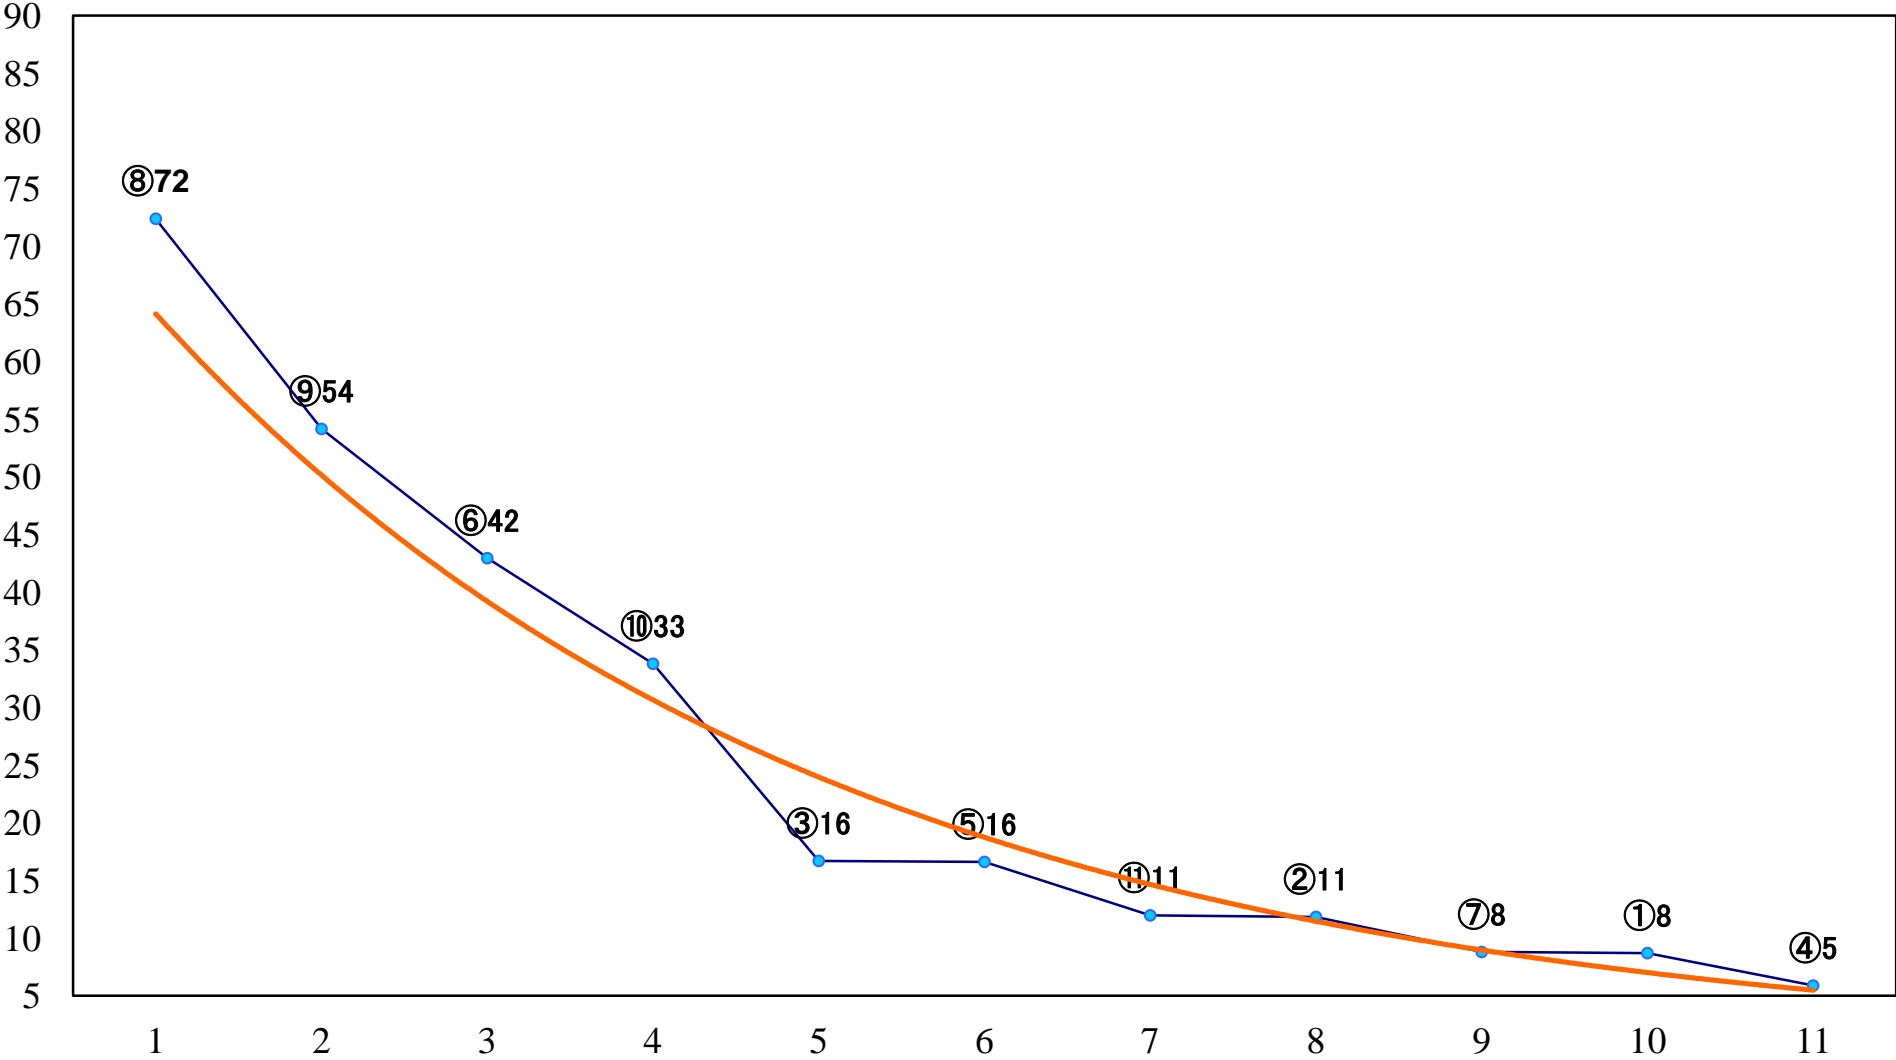

2018年06月22日(金) 船橋競馬 11R 20:15
青柳特別B2二 左1600mm

2018年06月22日(金) 船橋競馬 12R 20:50
荷風特別C1ー 左1600mm