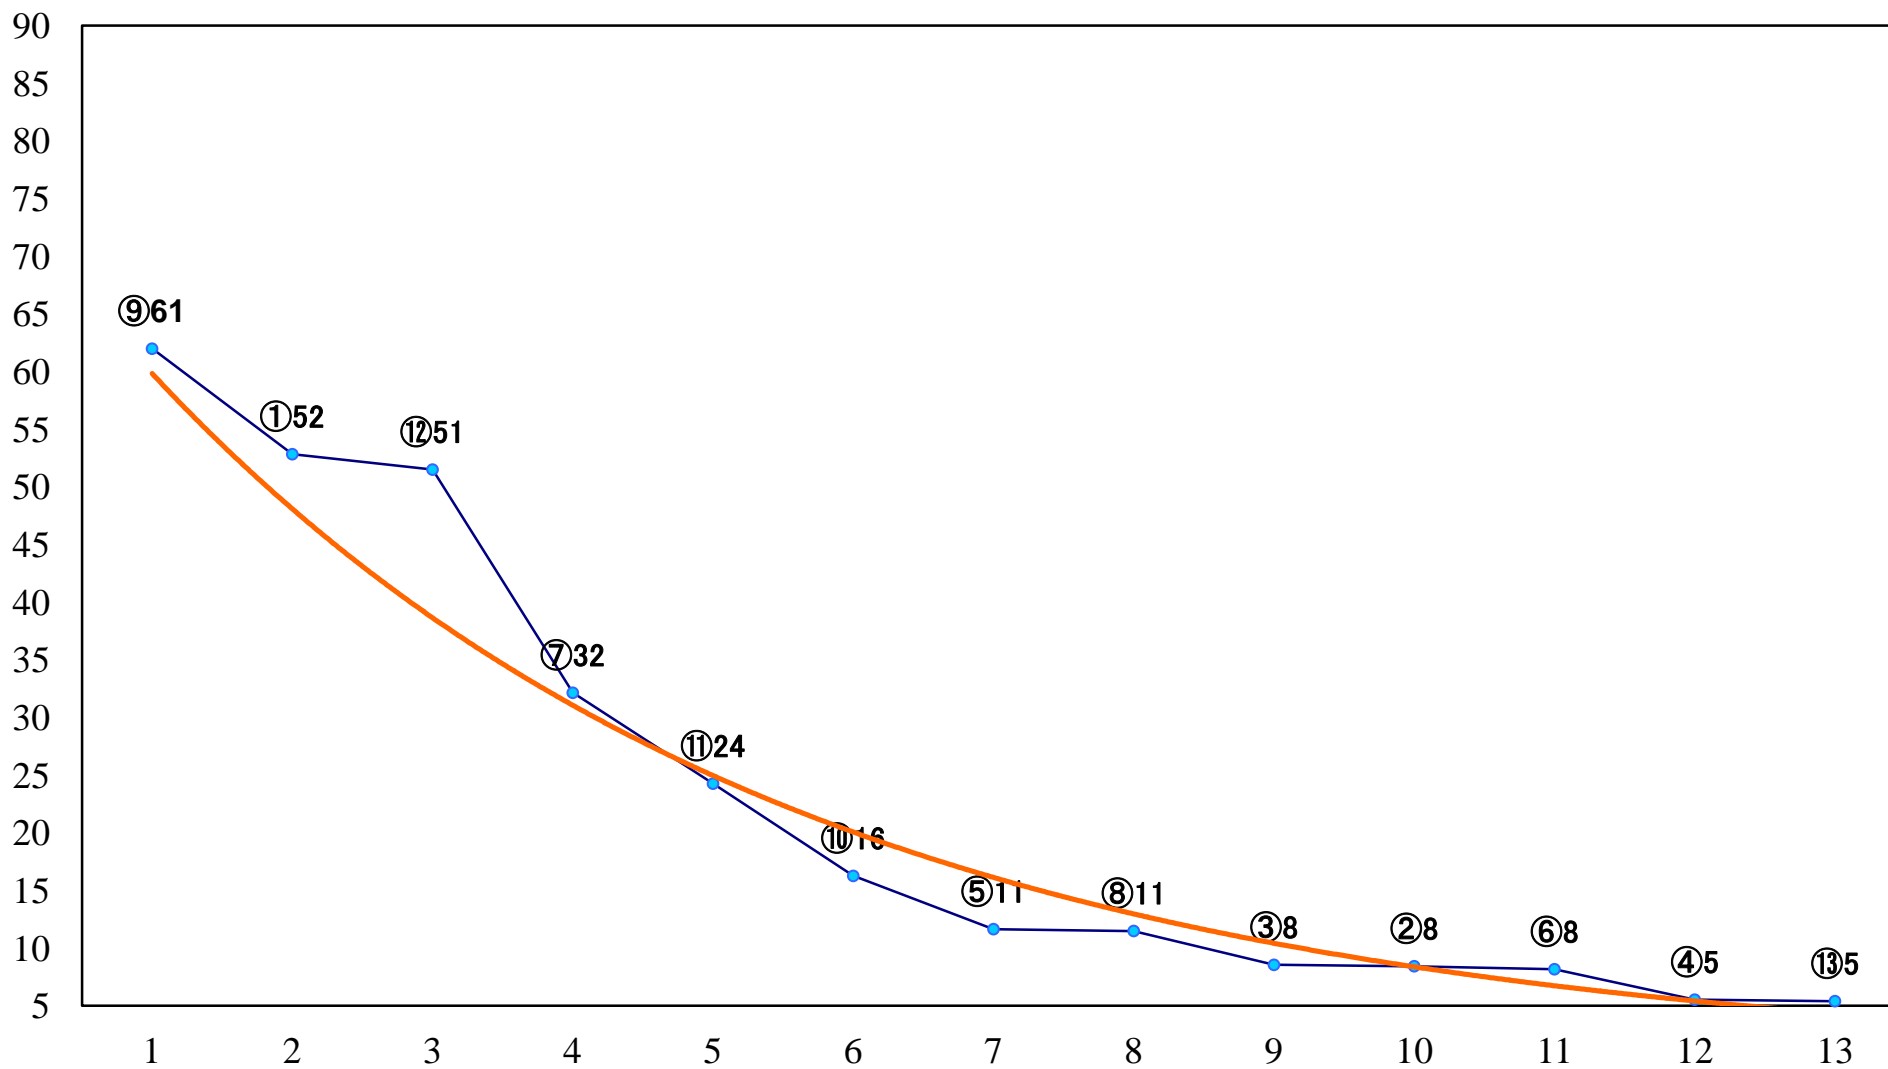

2018年06月22日(金) 船橋競馬 5R 17:00
C2選抜馬 左1000mm