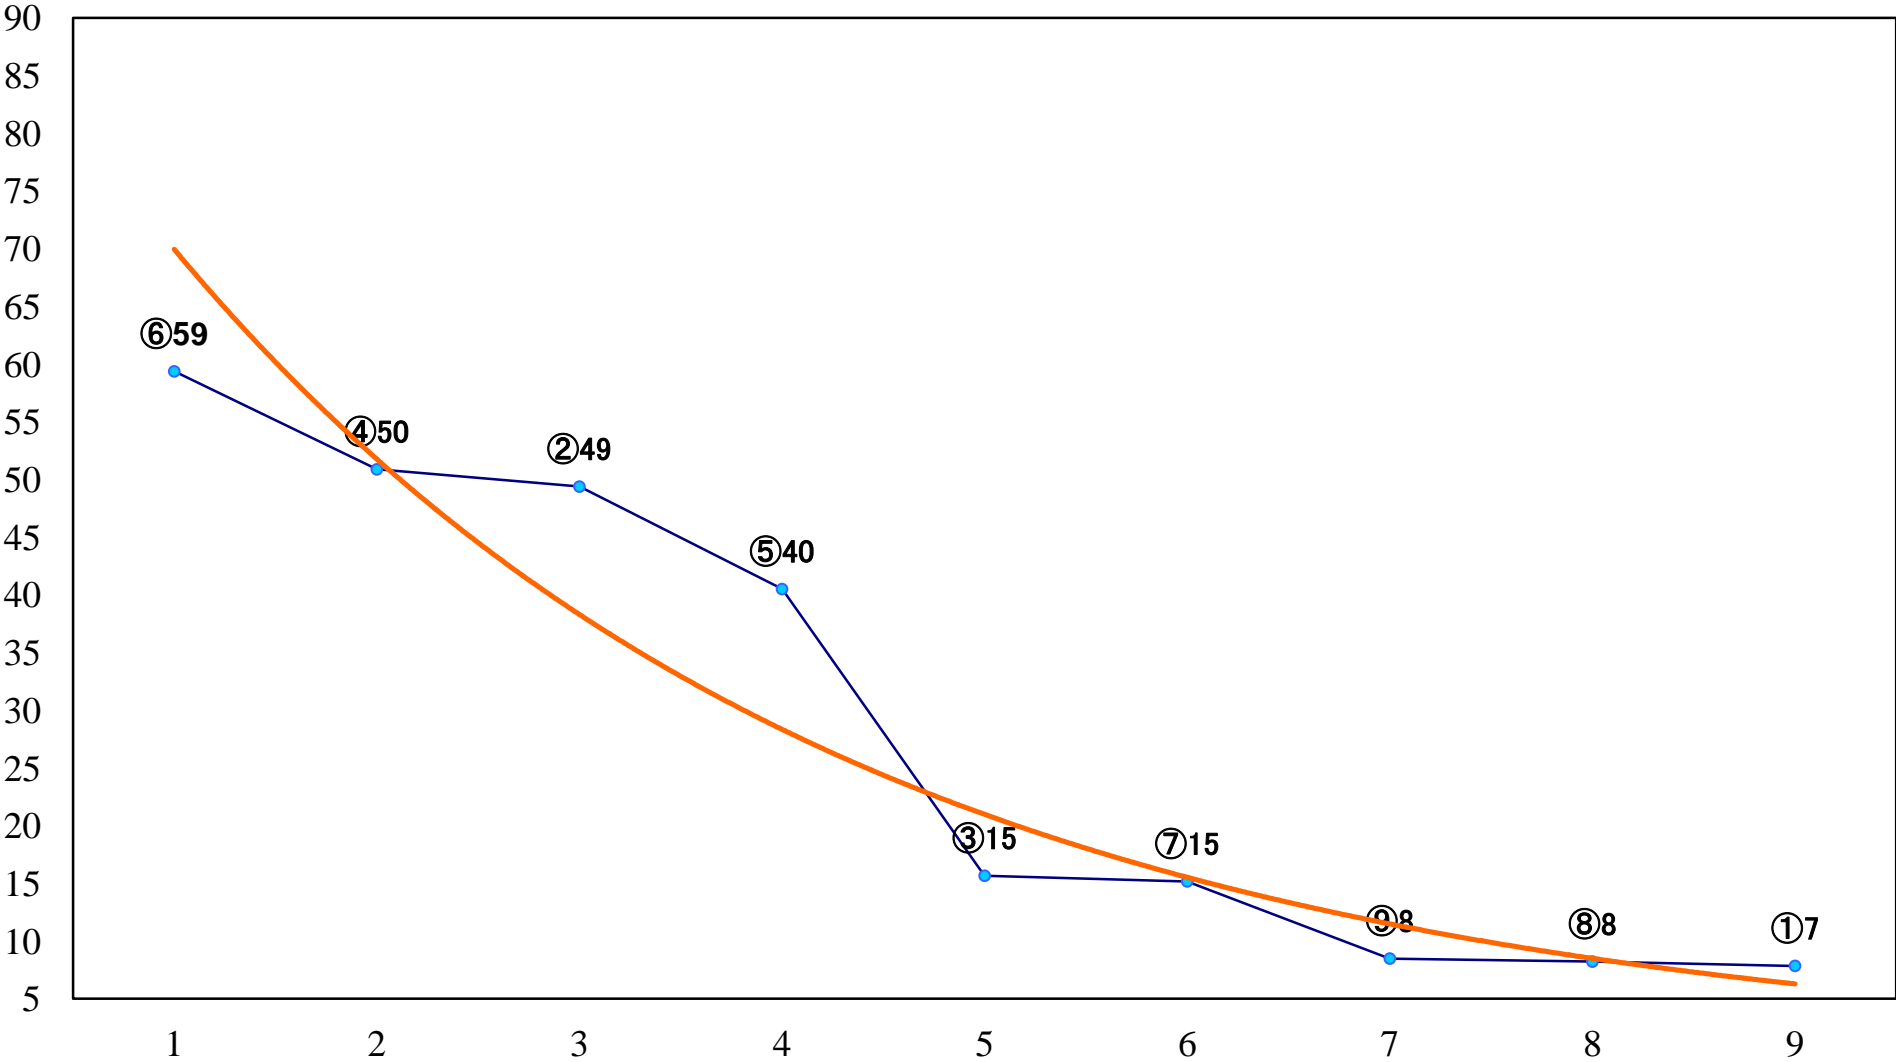

2018年06月22日(金) 船橋競馬 1R 15:00
ライラックデビュー2歳新馬ア 左1000mm