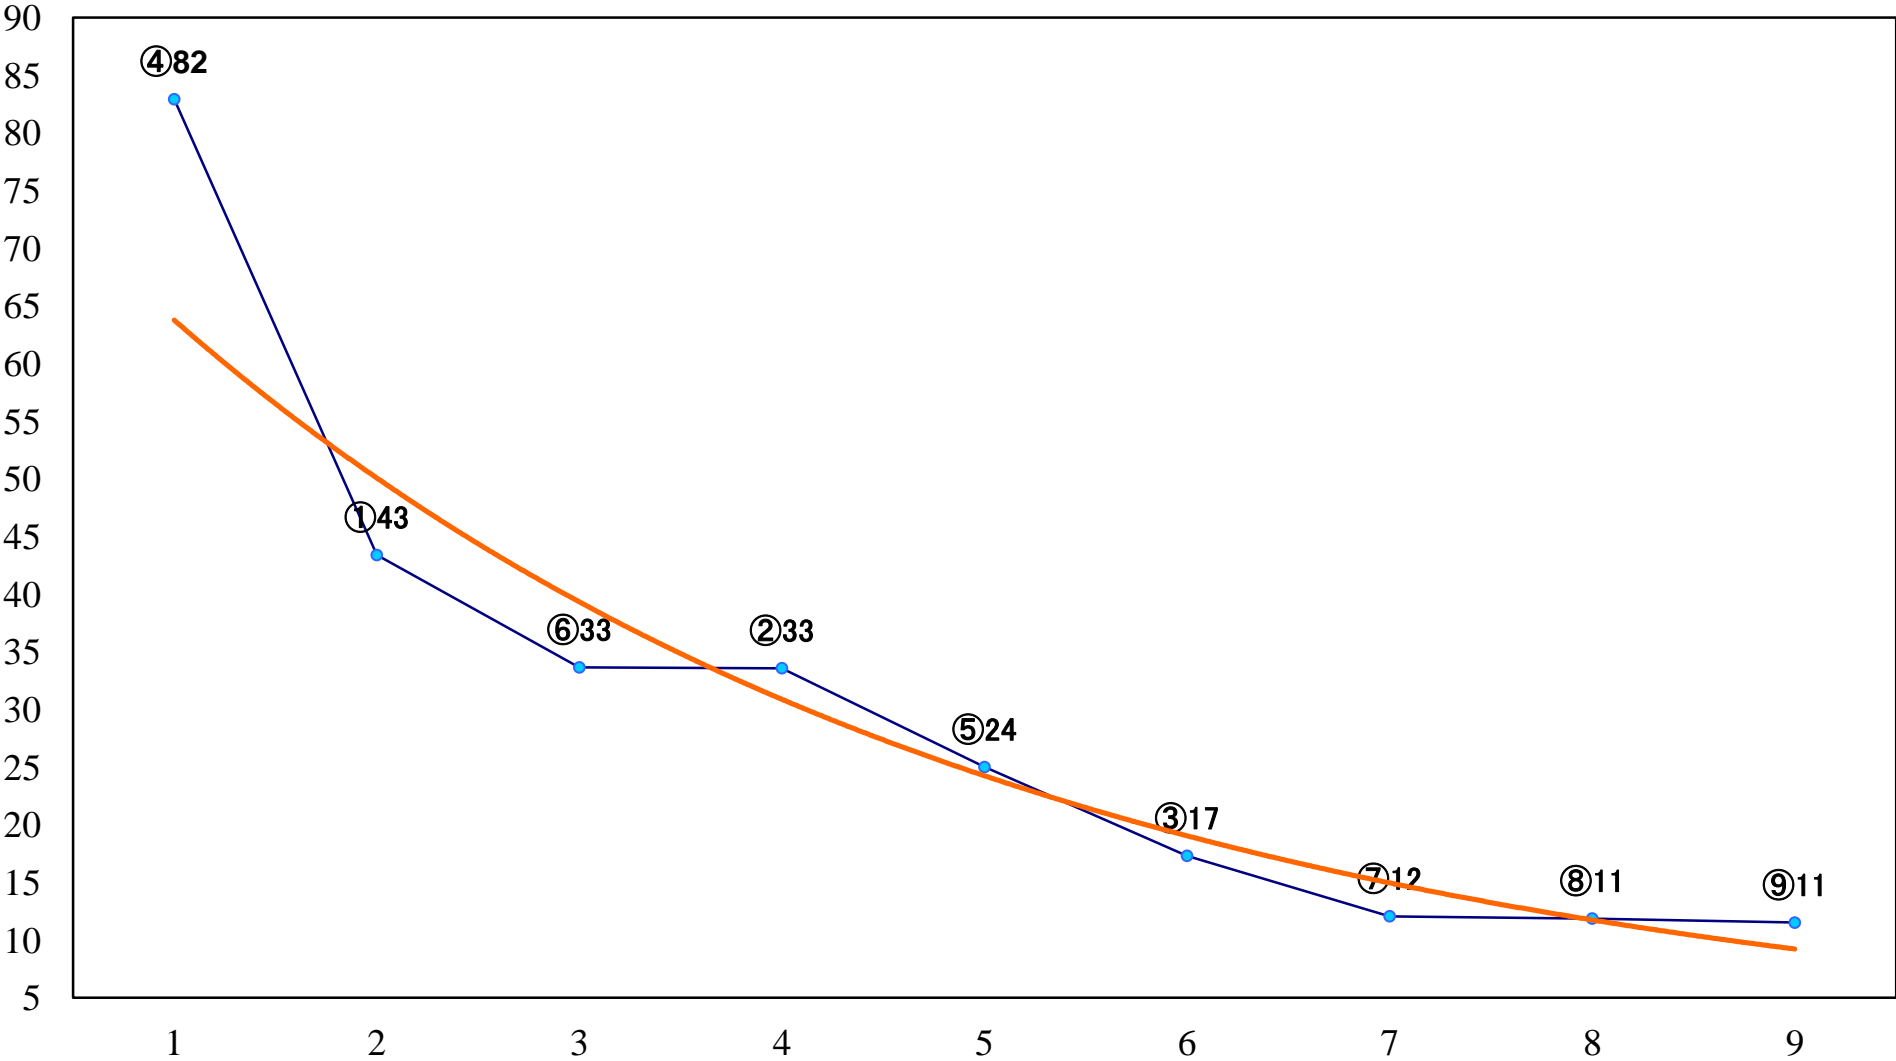

2018年06月22日(金) 船橋競馬 9R 19:05
里見スプリントB3選抜馬ア 左1200mm