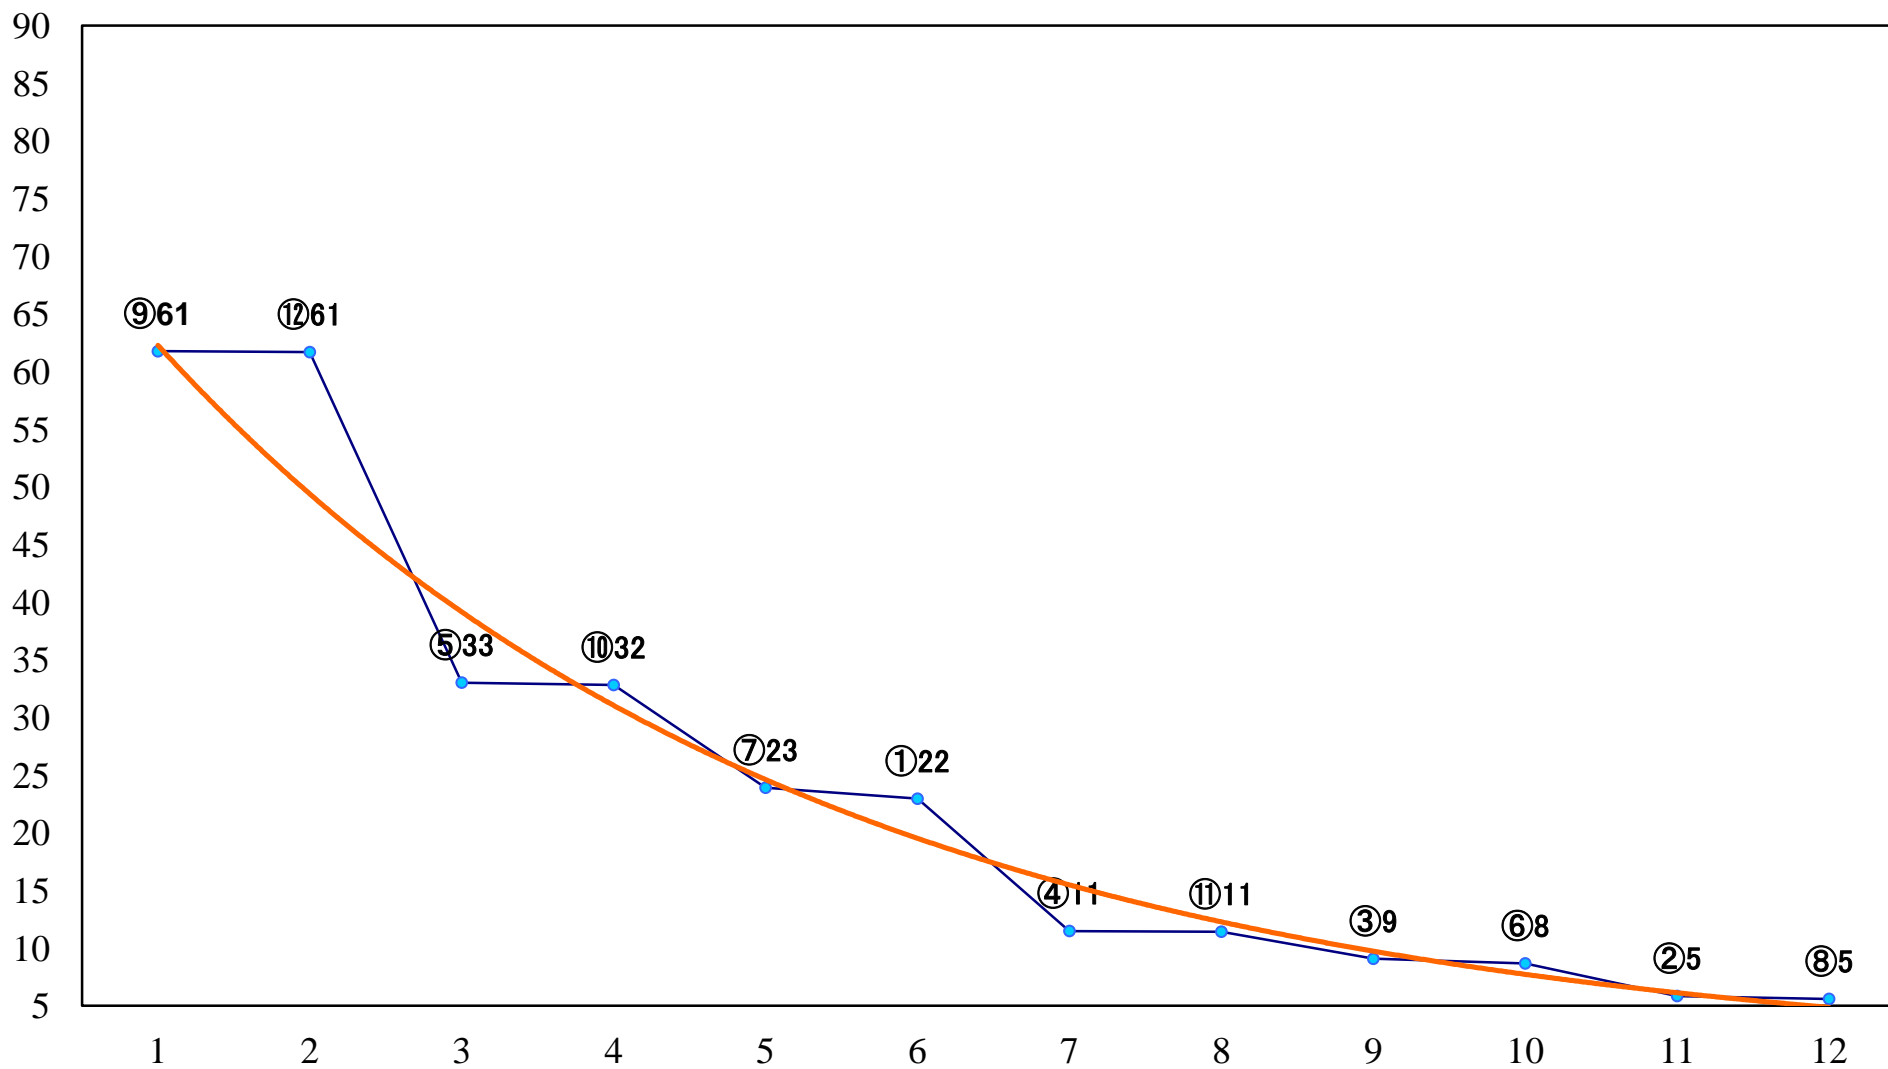

2018年06月22日(金) 船橋競馬 8R 18:30
紫陽花賞C1C2選抜馬 左1700mm