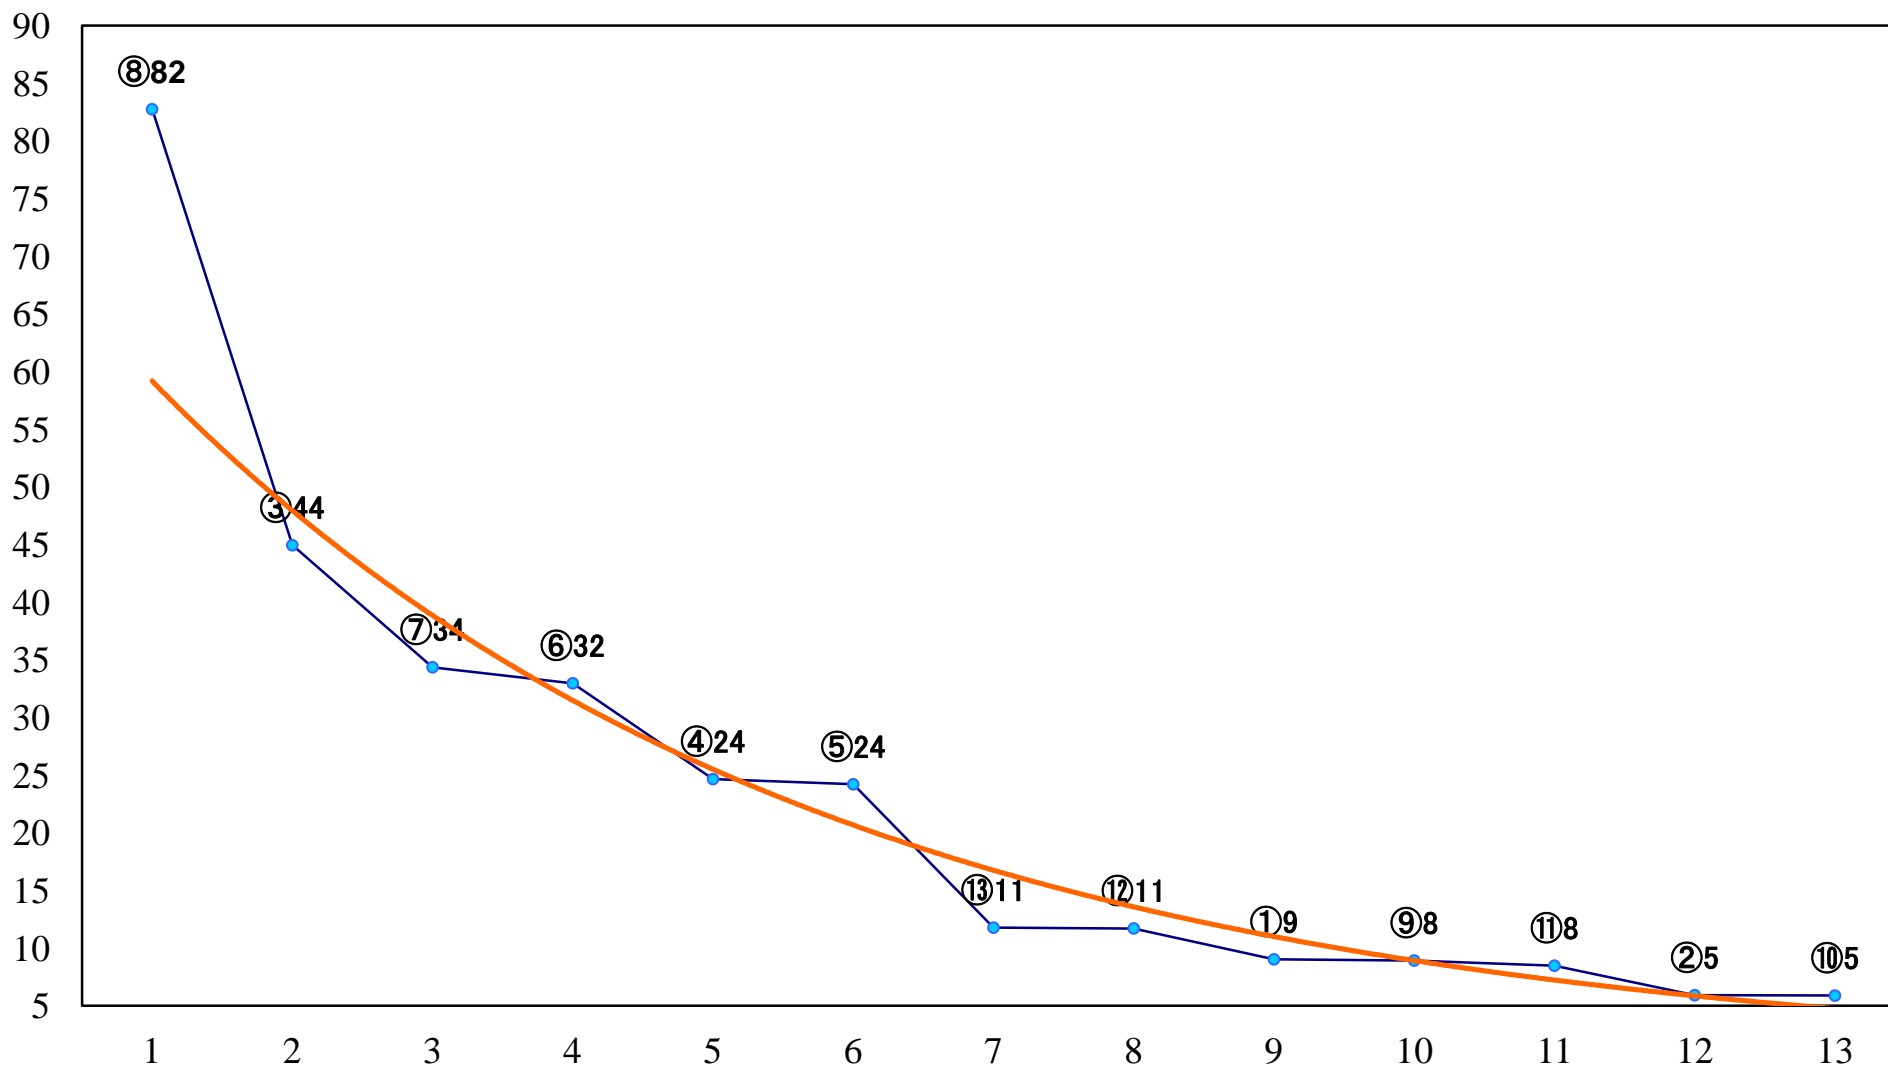

2018年06月22日(金) 船橋競馬 11R 20:15
青柳特別B2二 左1600mm

2018年06月22日(金) 船橋競馬 12R 20:50
荷風特別C1ー 左1600mm