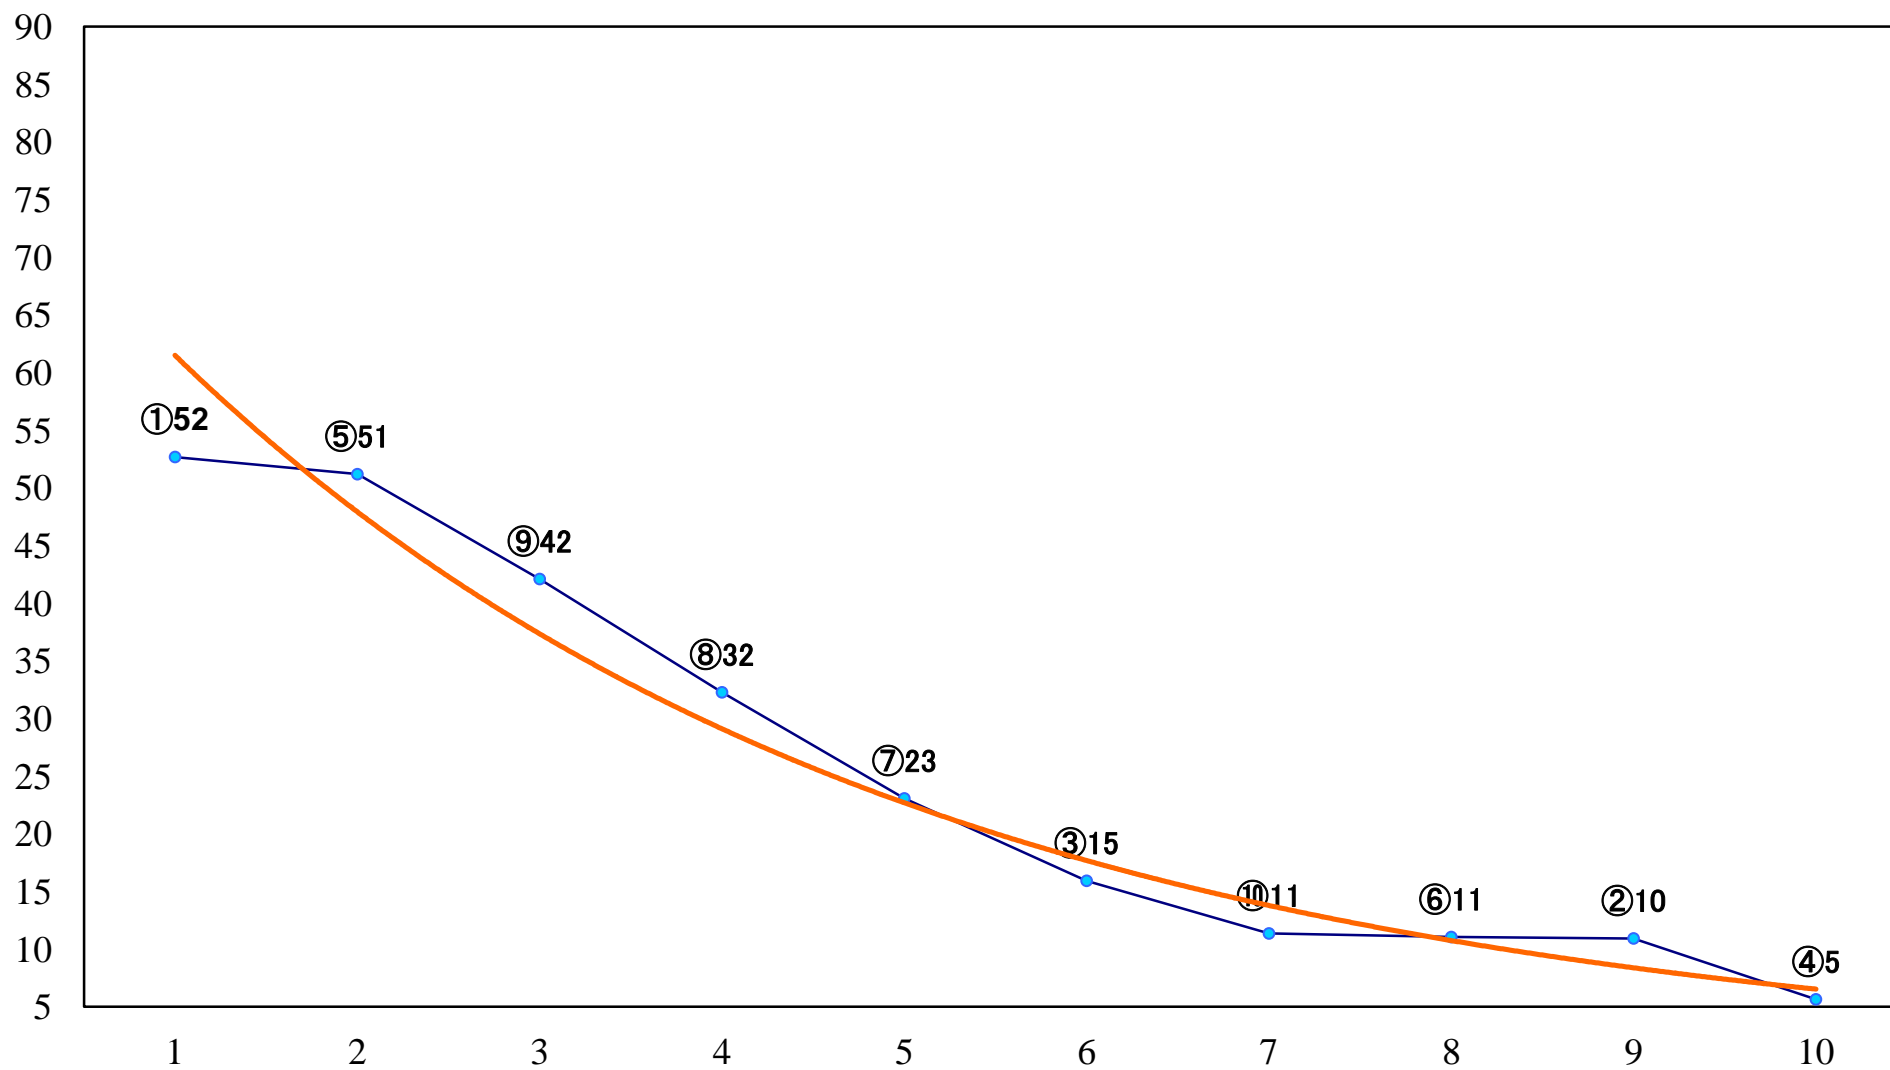

2018年06月22日(金) 船橋競馬 6R 17:30
マルヒロピーナッツ賞C2八 九 左1500mm