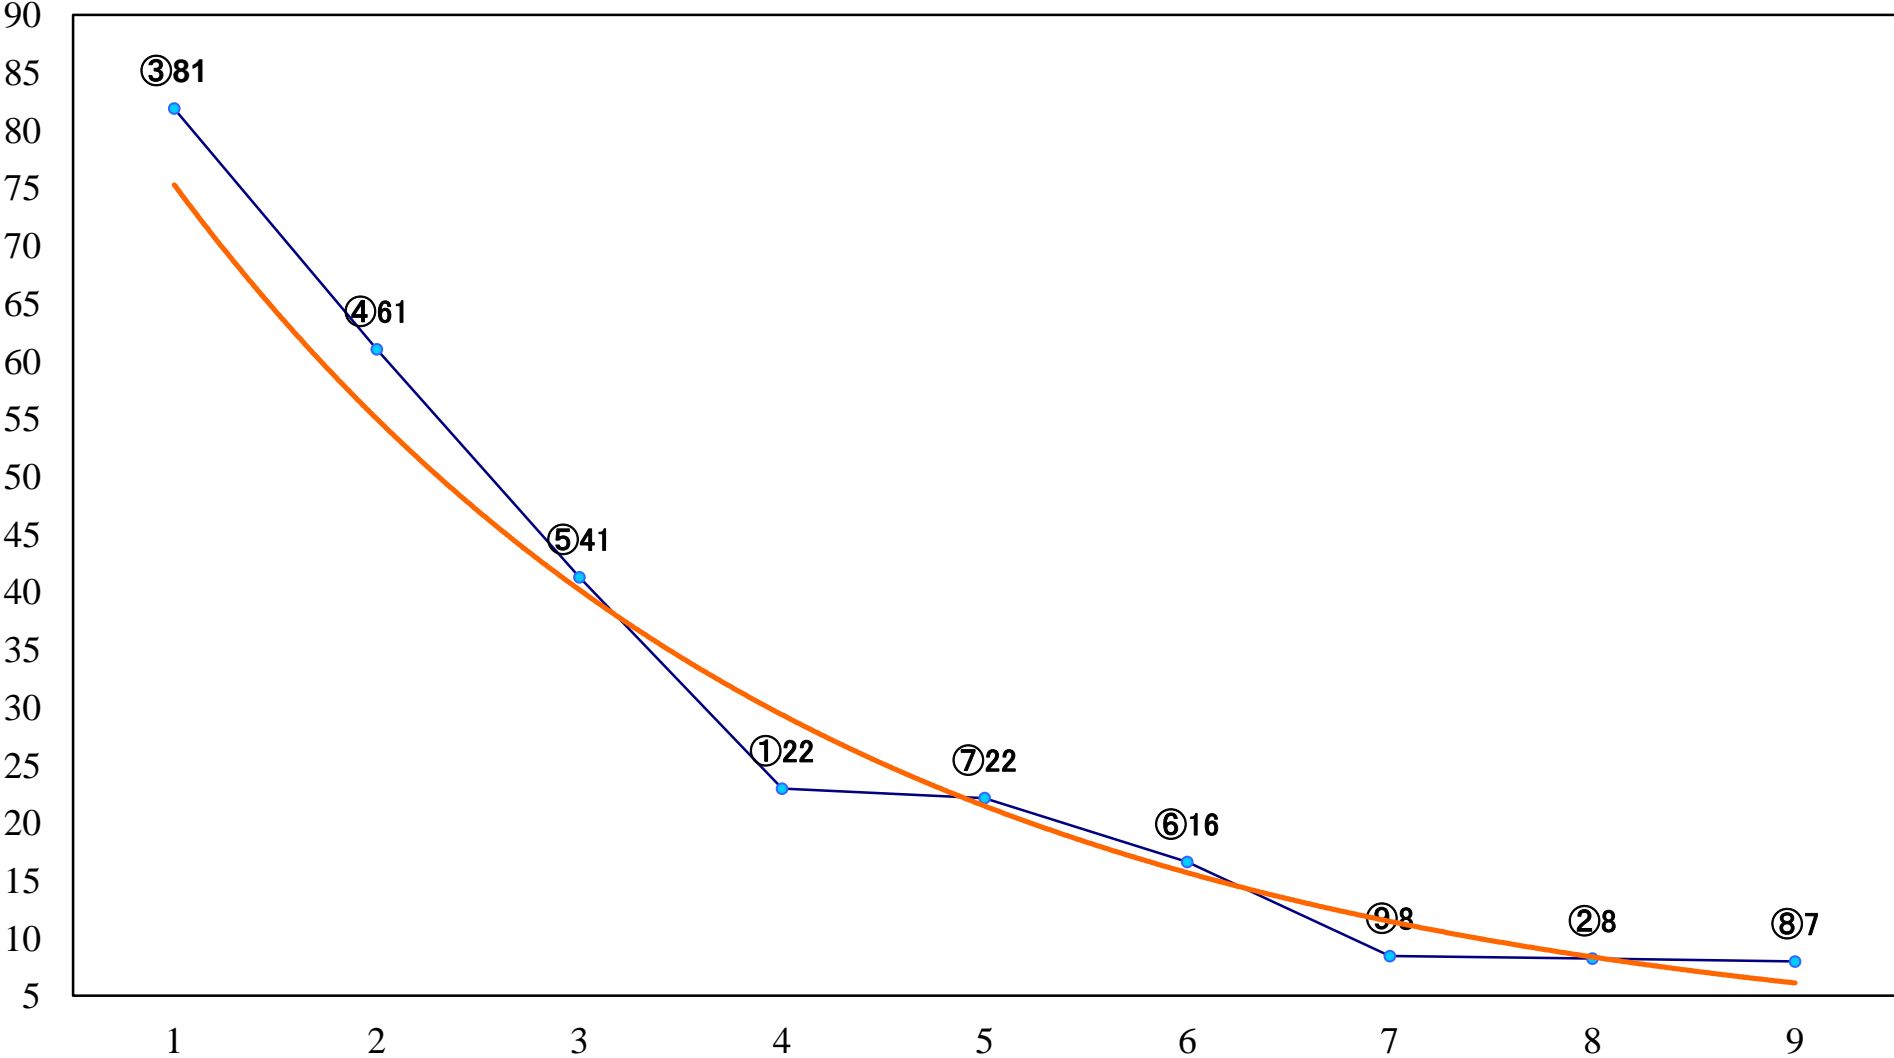

2018年06月22日(金) 船橋競馬 2R 15:30
ライラックデビュー2歳新馬イ 左1000mm