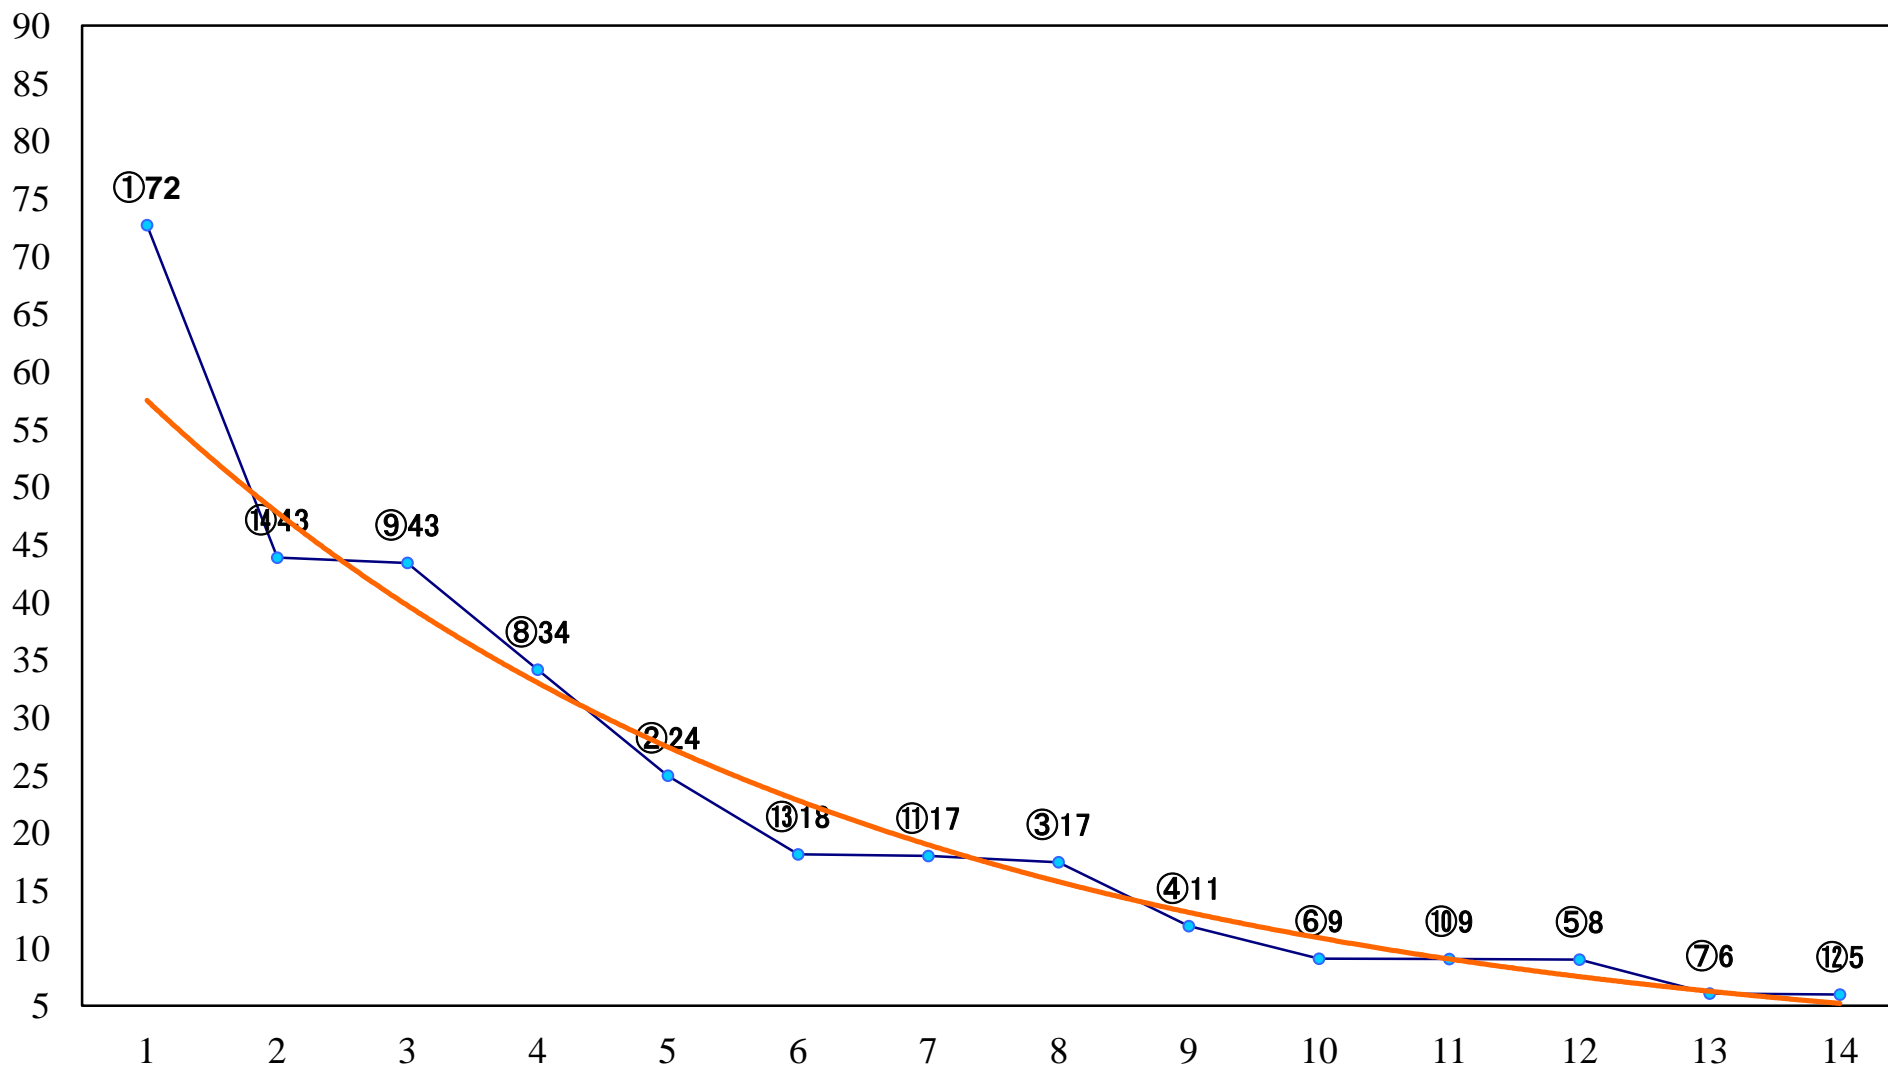

2018年06月25日(月) 大井競馬 1R 14:50
3歳65万円以下 右1500mm

2018年06月25日(月) 大井競馬 2R 15:20
3歳65万円以下 右1200mm

2018年06月25日(月) 大井競馬 3R 15:50
2歳新馬 右1400mm

2018年06月25日(月) 大井競馬 4R 16:20
2歳新馬 右1000mm

2018年06月25日(月) 大井競馬 5R 16:55
C2-二 右1600mm

2018年06月25日(月) 大井競馬 6R 17:25
C2-二 右1200mm

2018年06月25日(月) 大井競馬 7R 17:55
C1-二 右1600mm

2018年06月25日(月) 大井競馬 8R 18:25
C1-二 右1200mm

2018年06月25日(月) 大井競馬 9R 19:00
B3七 右1200mm

2018年06月25日(月) 大井競馬 10R 19:35
夏椿特別3歳選抜 右1400mm

2018年06月25日(月) 大井競馬 11R 20:10
エキサイティングリレー賞B1ニB2一選抜 右1800mm

2018年06月25日(月) 大井競馬 12R 20:50
オフ後楽園開設記念B3四選抜特別 右1200mm