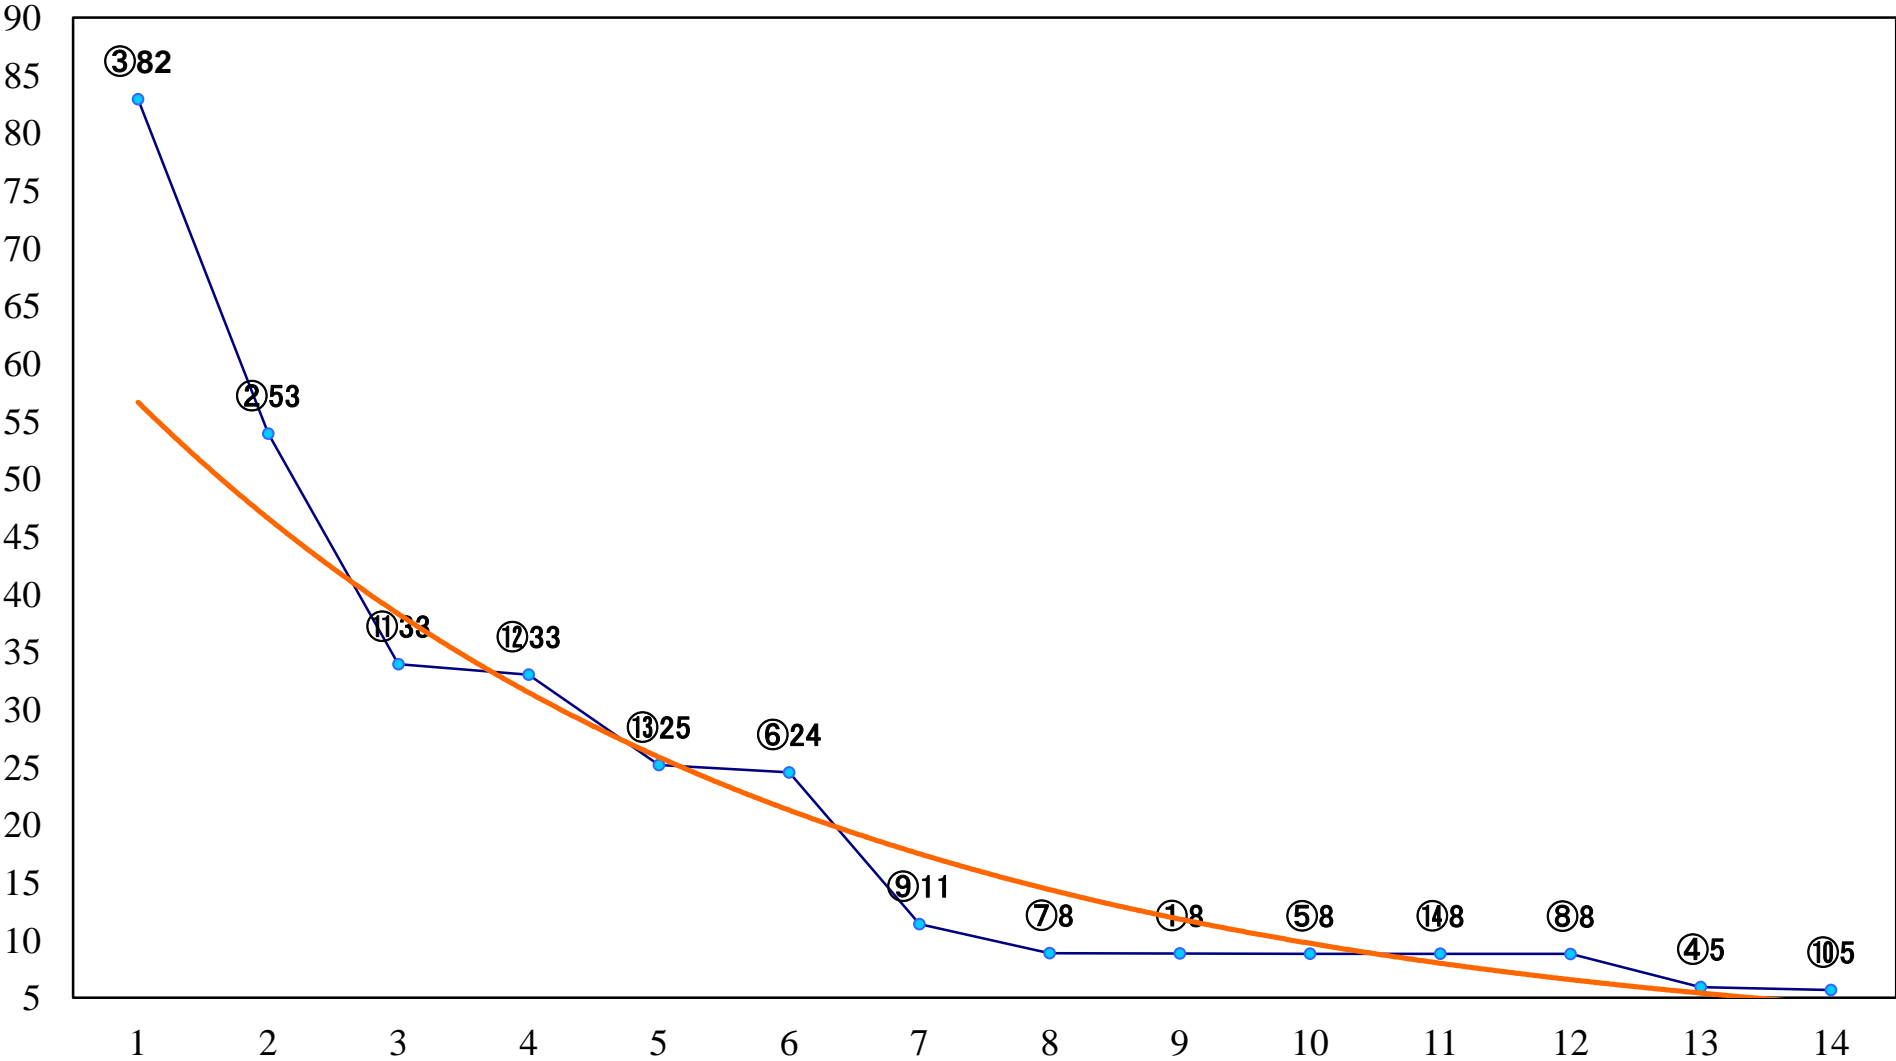

2018年06月25日(月) 大井競馬 1R 14:50
3歳65万円以下 右1500mm

2018年06月25日(月) 大井競馬 2R 15:20
3歳65万円以下 右1200mm

2018年06月25日(月) 大井競馬 3R 15:50
2歳新馬 右1400mm

2018年06月25日(月) 大井競馬 4R 16:20
2歳新馬 右1000mm

2018年06月25日(月) 大井競馬 5R 16:55
C2-二 右1600mm

2018年06月25日(月) 大井競馬 6R 17:25
C2-二 右1200mm

2018年06月25日(月) 大井競馬 7R 17:55
C1-二 右1600mm

2018年06月25日(月) 大井競馬 8R 18:25
C1-二 右1200mm

2018年06月25日(月) 大井競馬 9R 19:00
B3七 右1200mm

2018年06月25日(月) 大井競馬 10R 19:35
夏椿特別3歳選抜 右1400mm