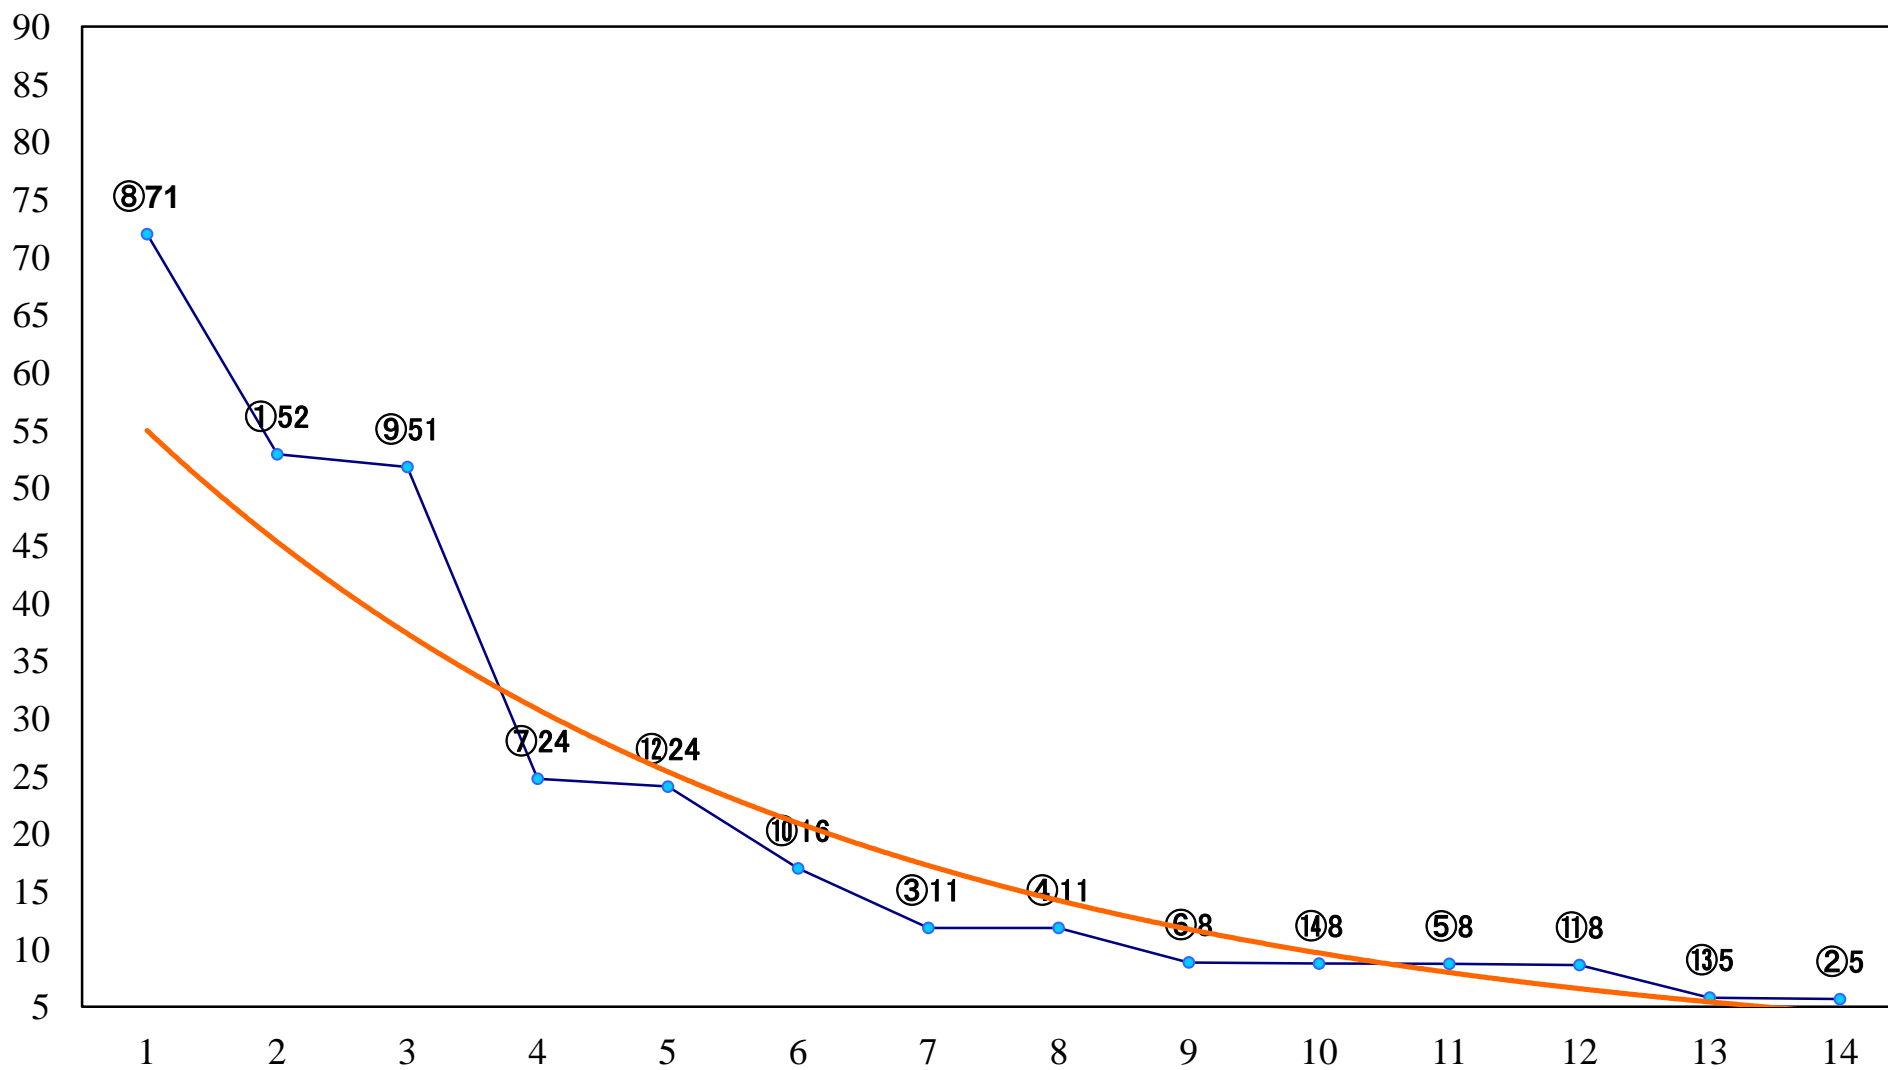

2018年06月25日(月) 大井競馬 1R 14:50
3歳65万円以下 右1500mm

2018年06月25日(月) 大井競馬 2R 15:20
3歳65万円以下 右1200mm

2018年06月25日(月) 大井競馬 3R 15:50
2歳新馬 右1400mm

2018年06月25日(月) 大井競馬 4R 16:20
2歳新馬 右1000mm

2018年06月25日(月) 大井競馬 5R 16:55
C2-二 右1600mm

2018年06月25日(月) 大井競馬 6R 17:25
C2-二 右1200mm

2018年06月25日(月) 大井競馬 7R 17:55
C1-二 右1600mm

2018年06月25日(月) 大井競馬 8R 18:25
C1-二 右1200mm

2018年06月25日(月) 大井競馬 9R 19:00
B3七 右1200mm

2018年06月25日(月) 大井競馬 10R 19:35
夏椿特別3歳選抜 右1400mm