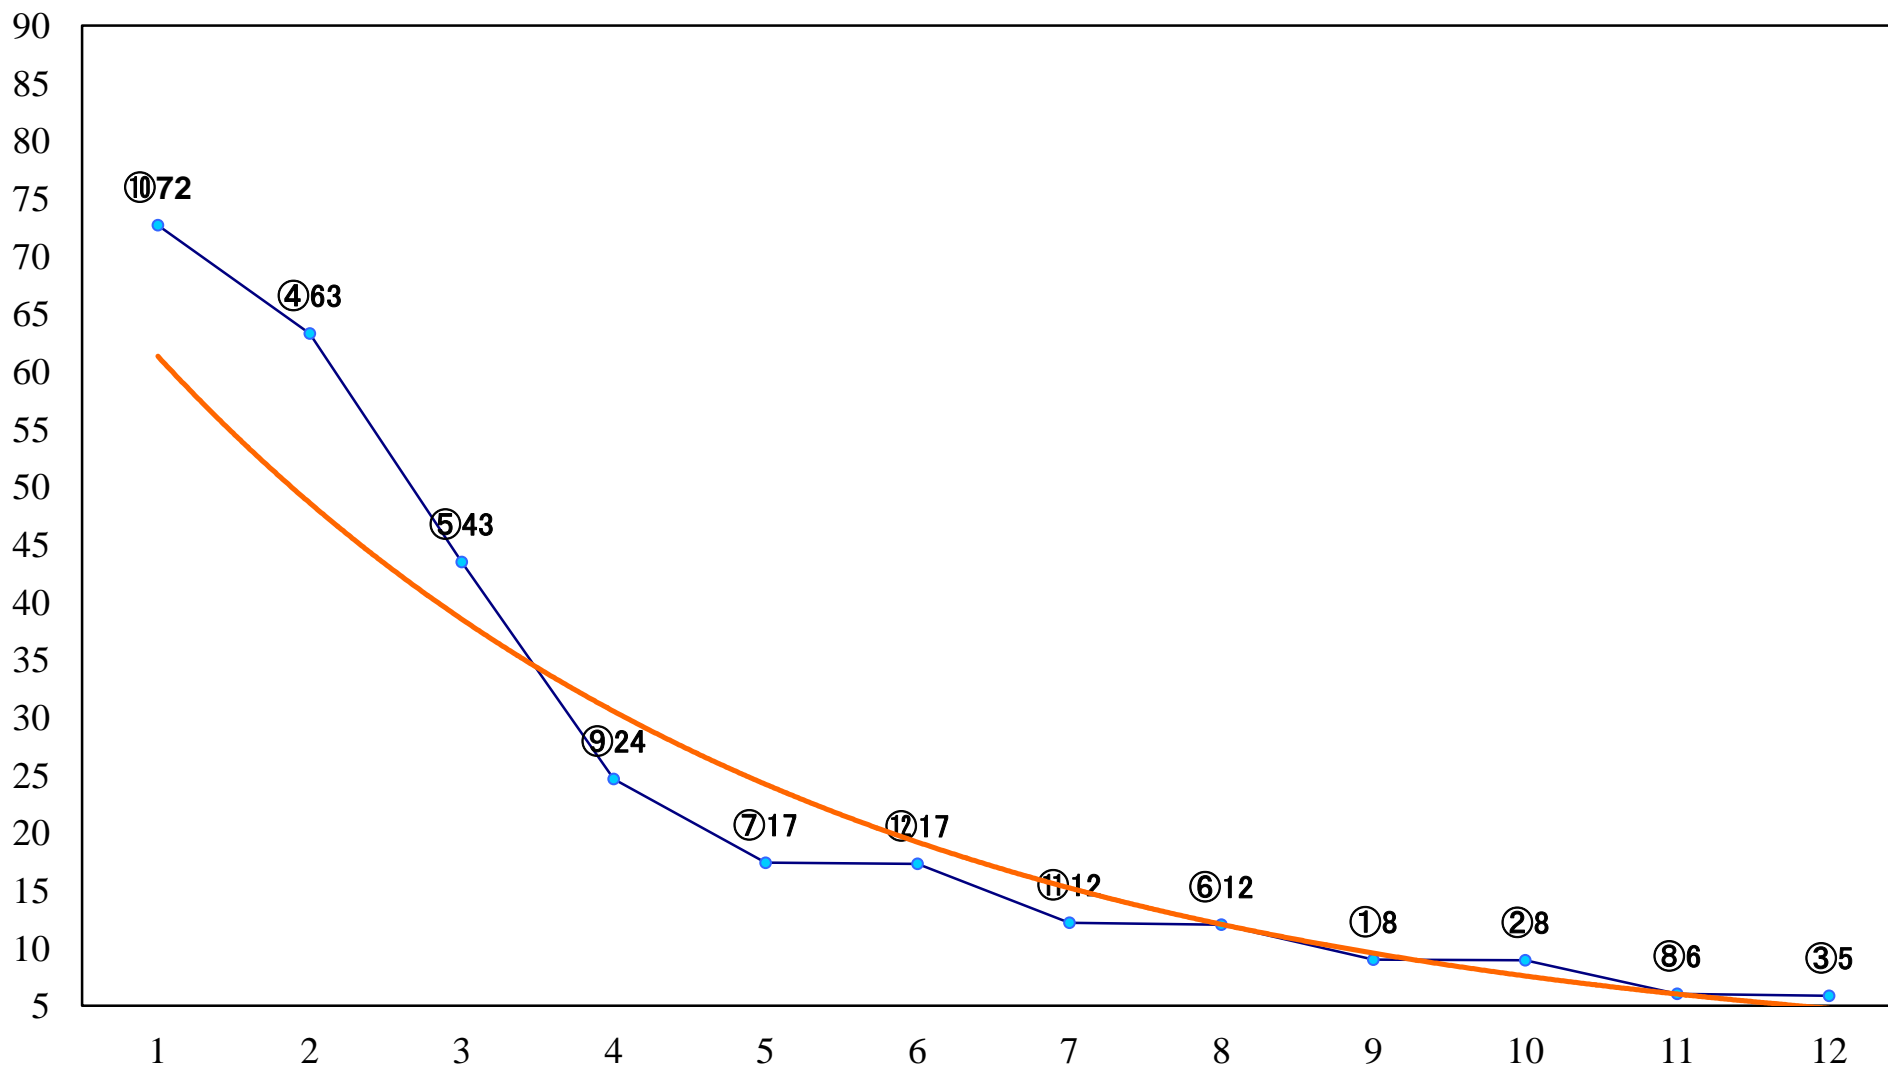

2018年06月25日(月) 大井競馬 6R 17:25
C2-二 右1200mm

2018年06月25日(月) 大井競馬 7R 17:55
C1-二 右1600mm

2018年06月25日(月) 大井競馬 8R 18:25
C1-二 右1200mm

2018年06月25日(月) 大井競馬 9R 19:00
B3七 右1200mm

2018年06月25日(月) 大井競馬 10R 19:35
夏椿特別3歳選抜 右1400mm