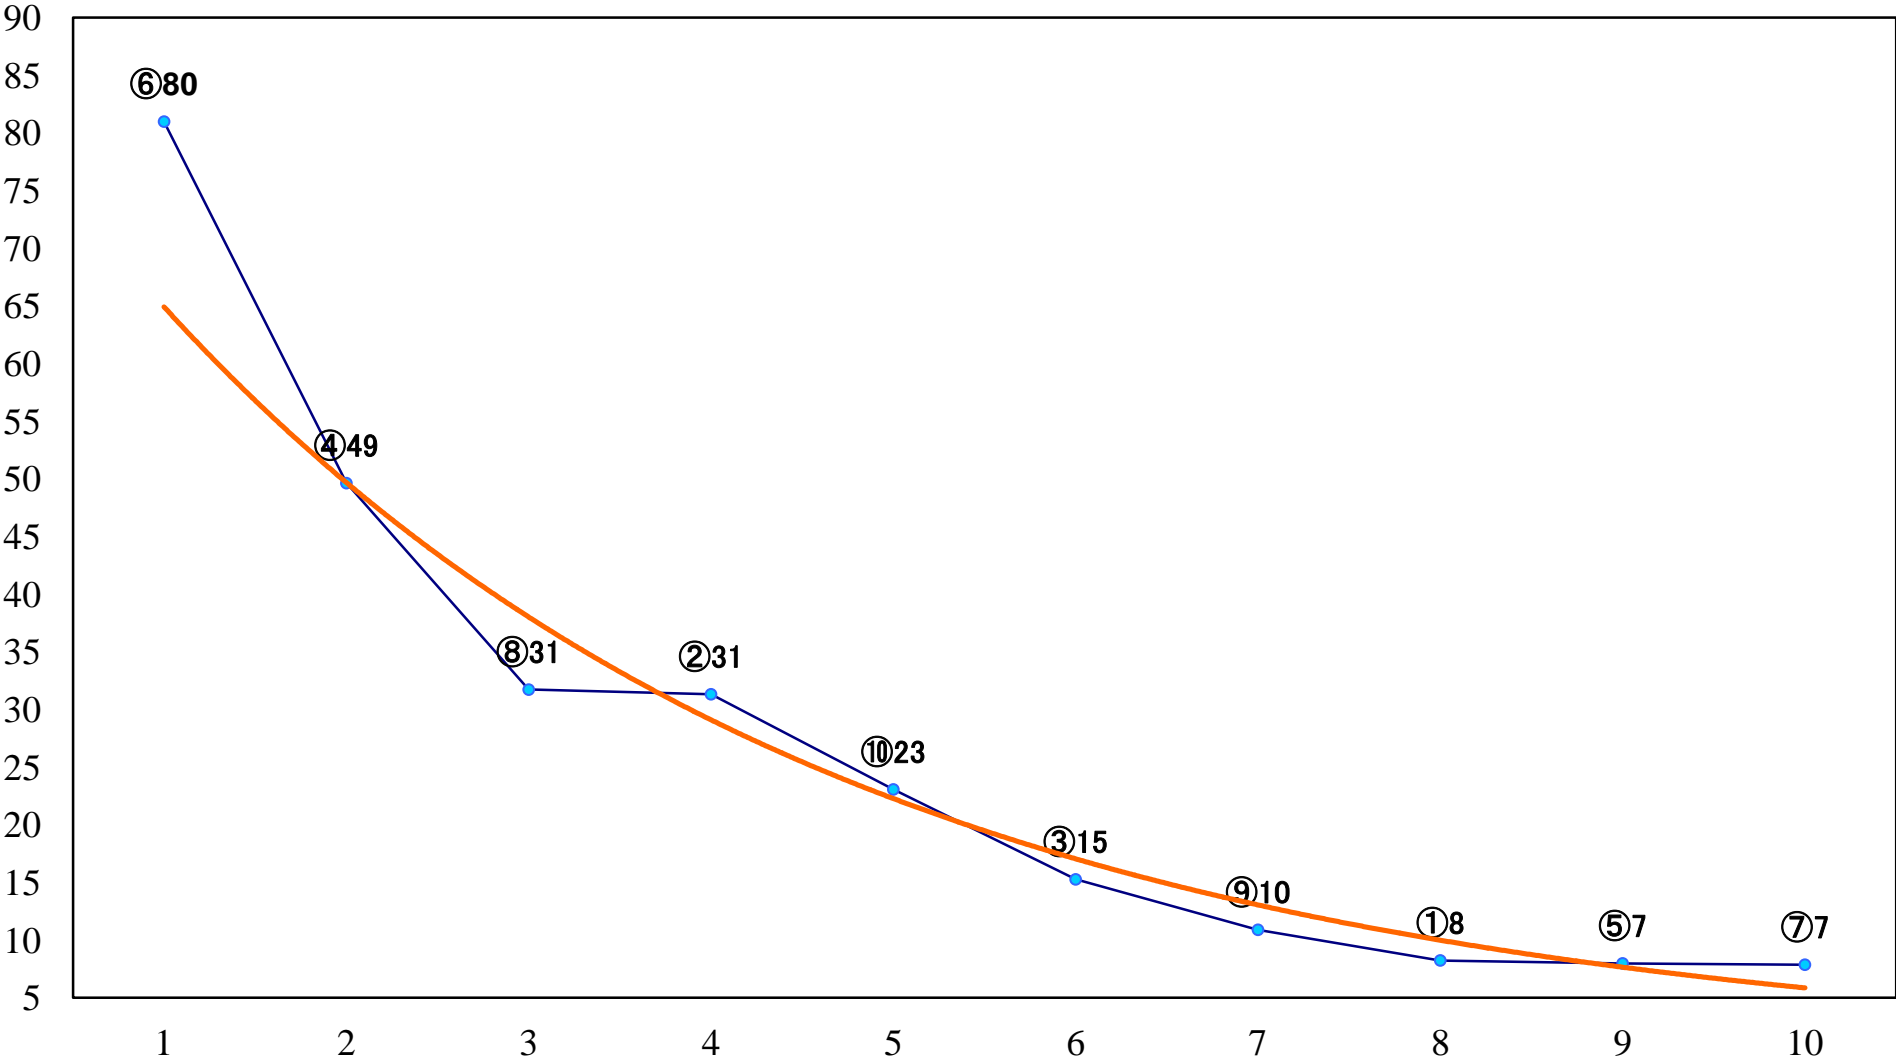

2018年06月25日(月) 大井競馬 1R 14:50
3歳65万円以下 右1500mm

2018年06月25日(月) 大井競馬 2R 15:20
3歳65万円以下 右1200mm

2018年06月25日(月) 大井競馬 3R 15:50
2歳新馬 右1400mm

2018年06月25日(月) 大井競馬 4R 16:20
2歳新馬 右1000mm

2018年06月25日(月) 大井競馬 5R 16:55
C2-二 右1600mm

2018年06月25日(月) 大井競馬 6R 17:25
C2-二 右1200mm

2018年06月25日(月) 大井競馬 7R 17:55
C1-二 右1600mm

2018年06月25日(月) 大井競馬 8R 18:25
C1-二 右1200mm

2018年06月25日(月) 大井競馬 9R 19:00
B3七 右1200mm

2018年06月25日(月) 大井競馬 10R 19:35
夏椿特別3歳選抜 右1400mm