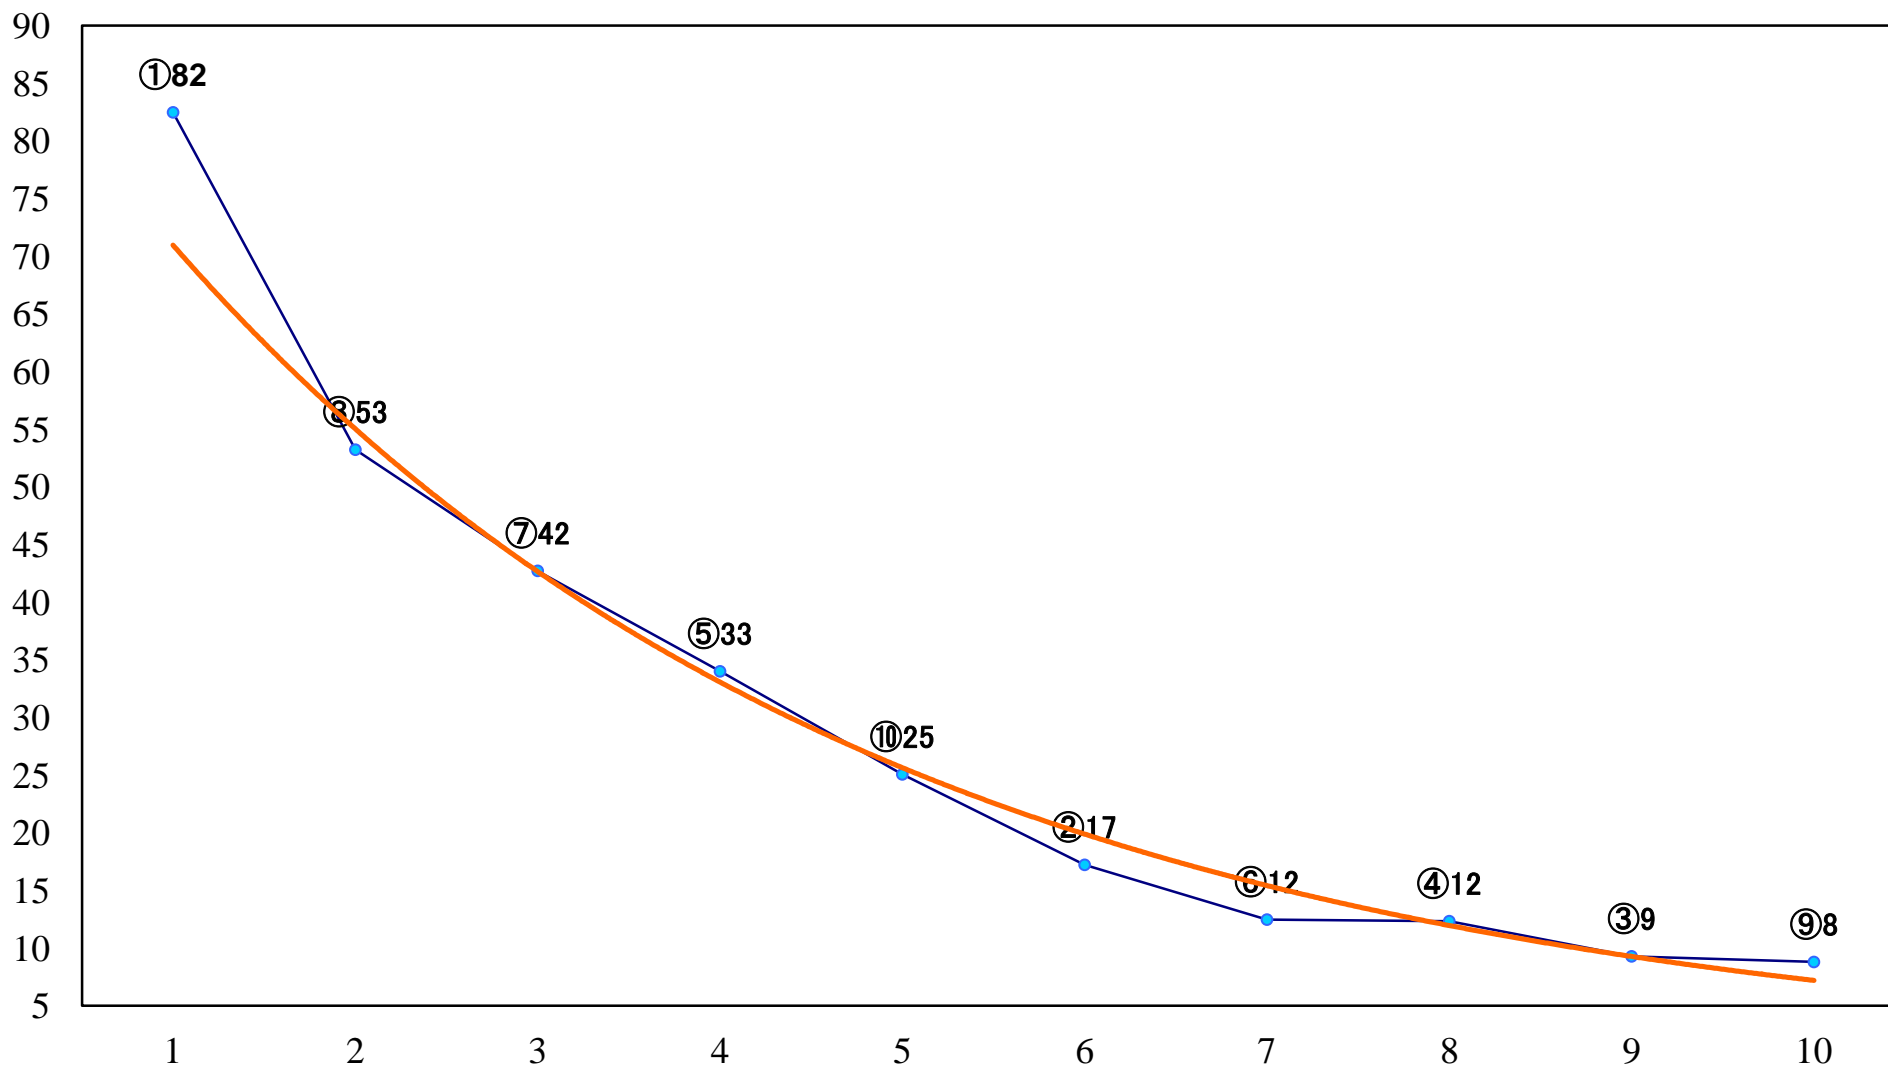

2018年06月25日(月) 大井競馬 11R 20:10
エキサイティングリレー賞B1ニB2一選抜 右1800mm