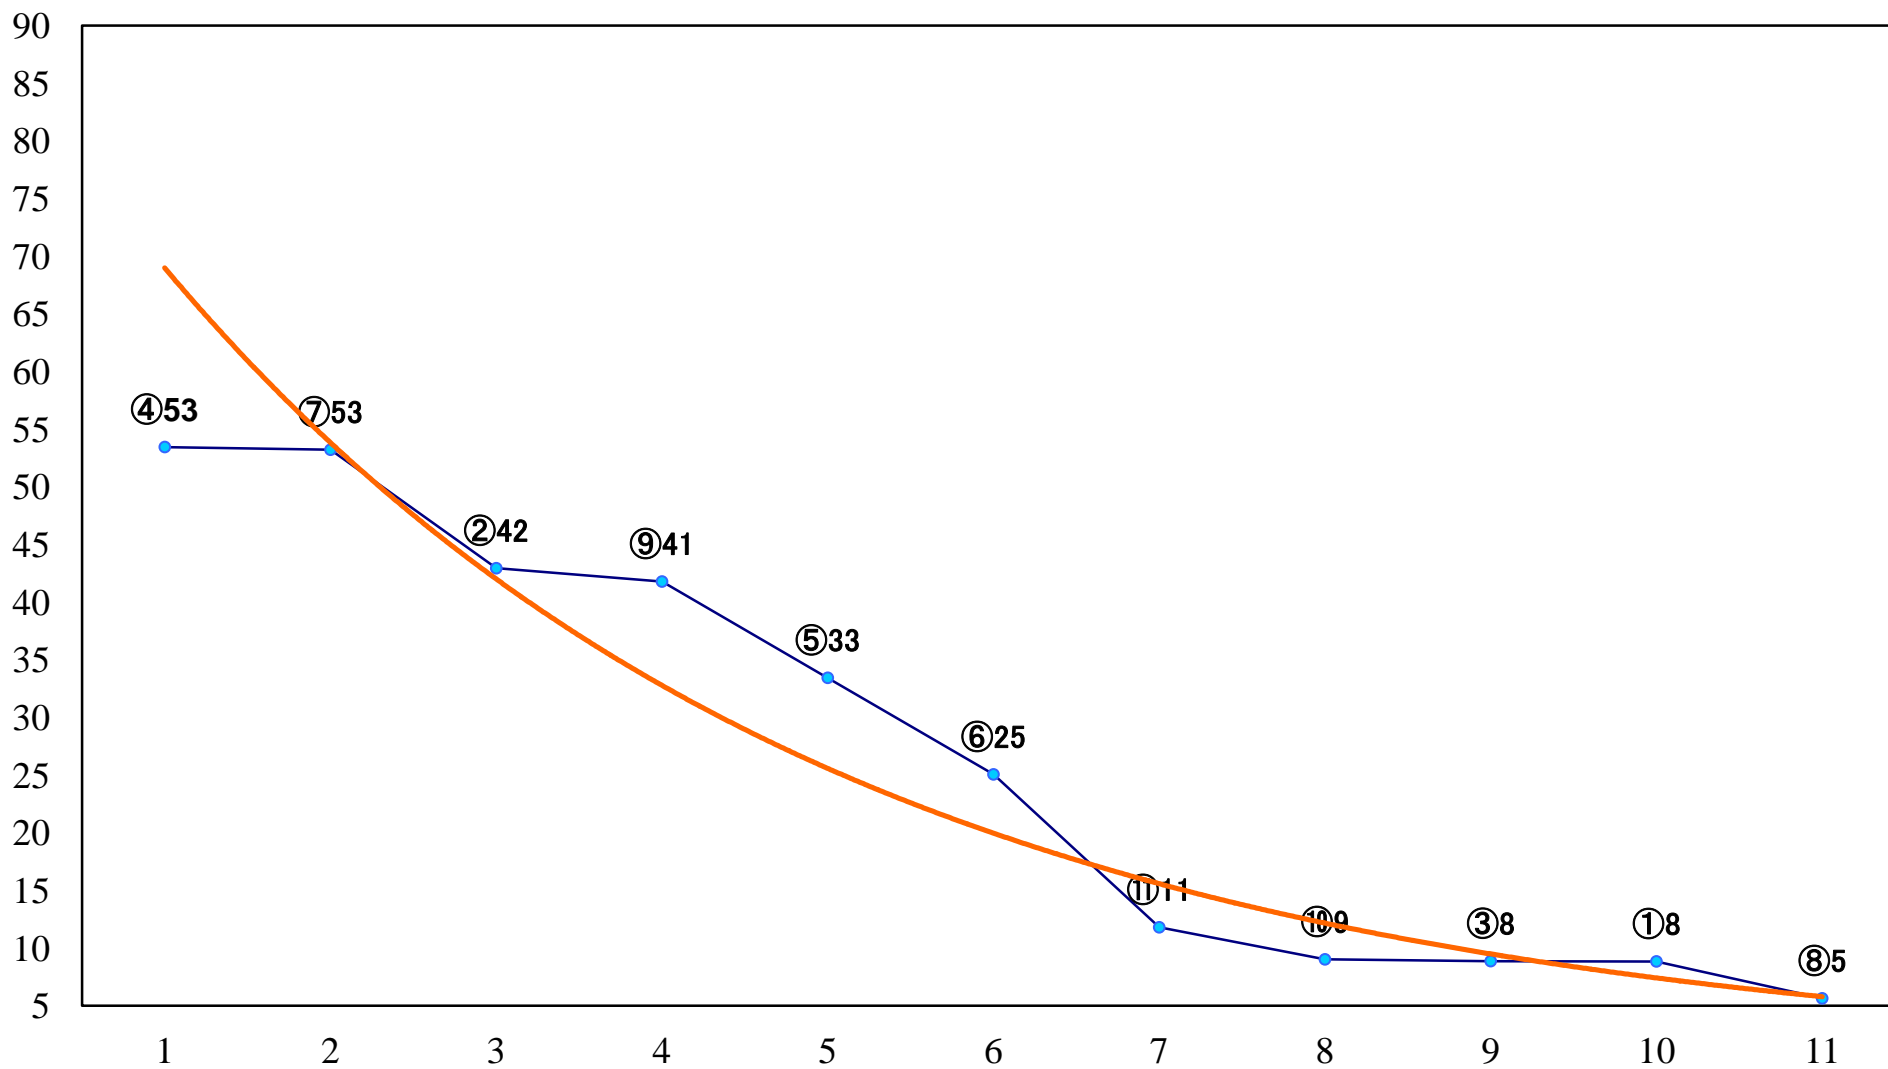

2018年06月25日(月) 大井競馬 1R 14:50
3歳65万円以下 右1500mm

2018年06月25日(月) 大井競馬 2R 15:20
3歳65万円以下 右1200mm

2018年06月25日(月) 大井競馬 3R 15:50
2歳新馬 右1400mm

2018年06月25日(月) 大井競馬 4R 16:20
2歳新馬 右1000mm

2018年06月25日(月) 大井競馬 5R 16:55
C2-二 右1600mm

2018年06月25日(月) 大井競馬 6R 17:25
C2-二 右1200mm

2018年06月25日(月) 大井競馬 7R 17:55
C1-二 右1600mm

2018年06月25日(月) 大井競馬 8R 18:25
C1-二 右1200mm

2018年06月25日(月) 大井競馬 9R 19:00
B3七 右1200mm

2018年06月25日(月) 大井競馬 10R 19:35
夏椿特別3歳選抜 右1400mm