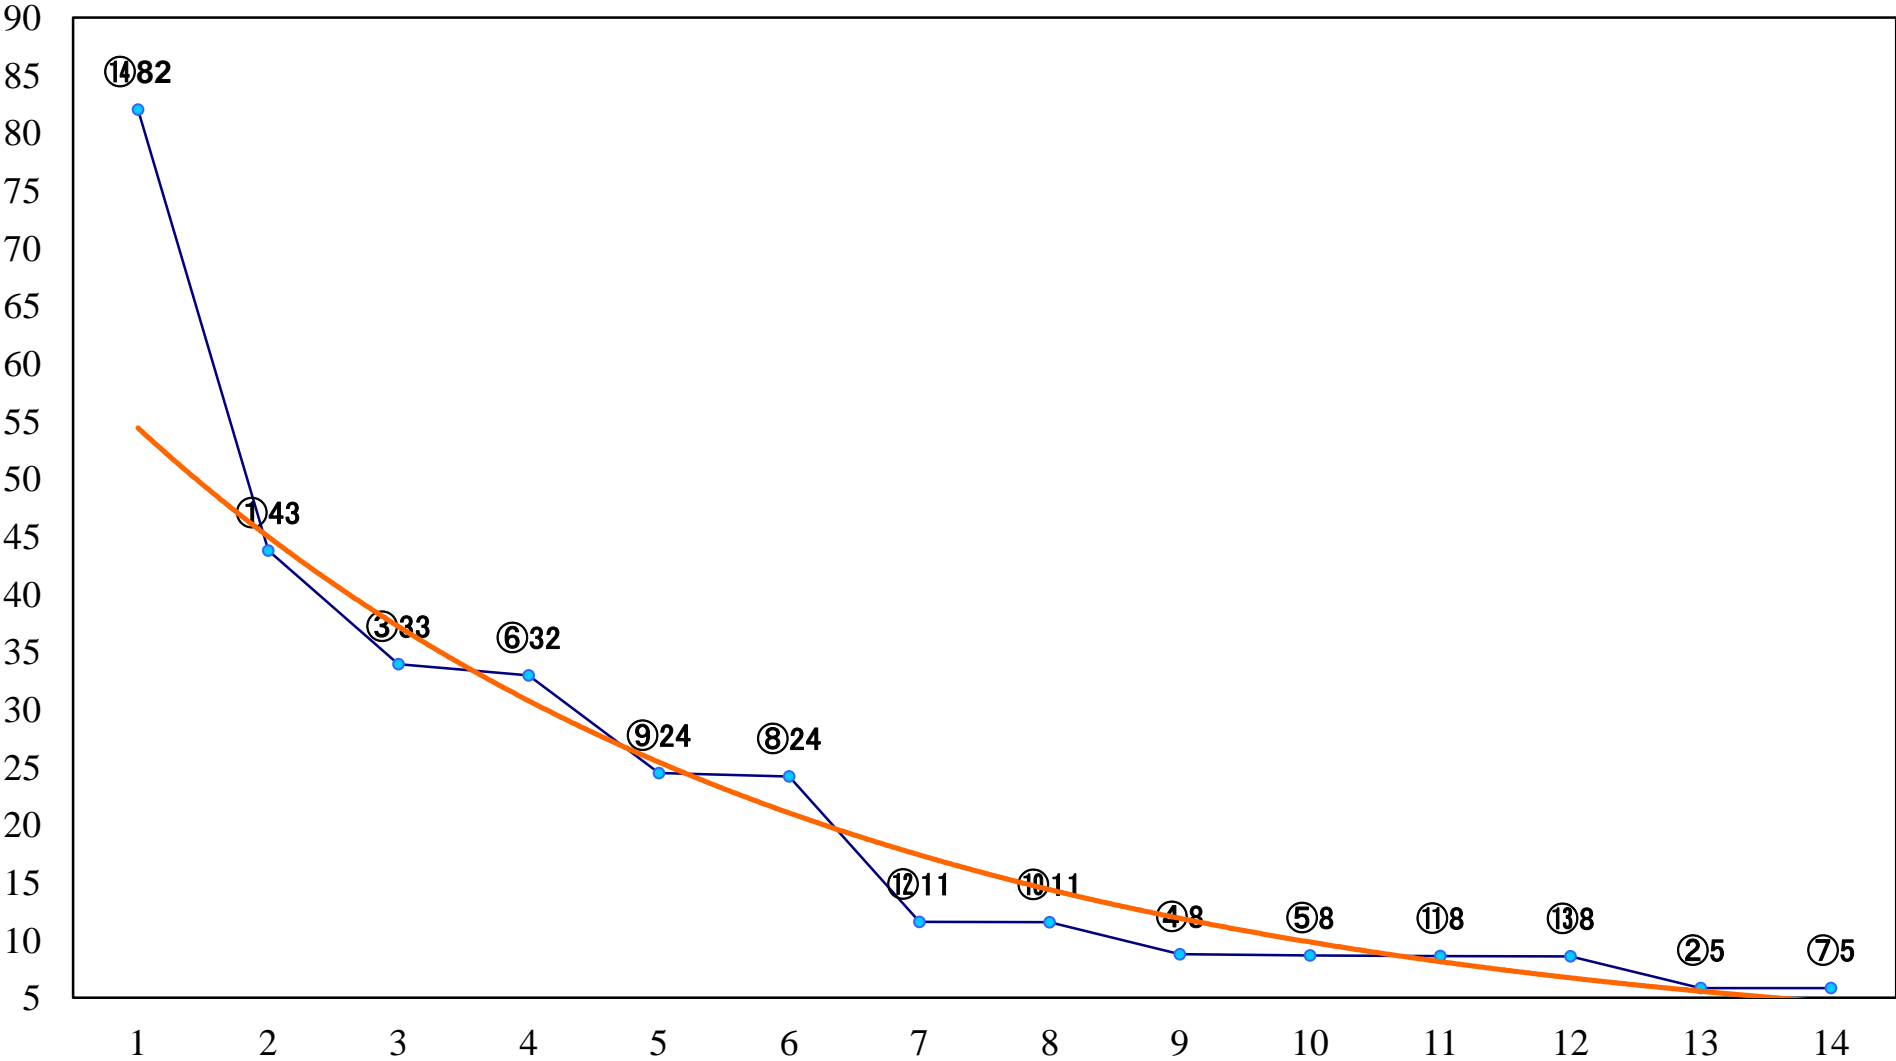

2018年06月25日(月) 大井競馬 6R 17:25
C2-二 右1200mm

2018年06月25日(月) 大井競馬 7R 17:55
C1-二 右1600mm

2018年06月25日(月) 大井競馬 8R 18:25
C1-二 右1200mm

2018年06月25日(月) 大井競馬 9R 19:00
B3七 右1200mm

2018年06月25日(月) 大井競馬 10R 19:35
夏椿特別3歳選抜 右1400mm