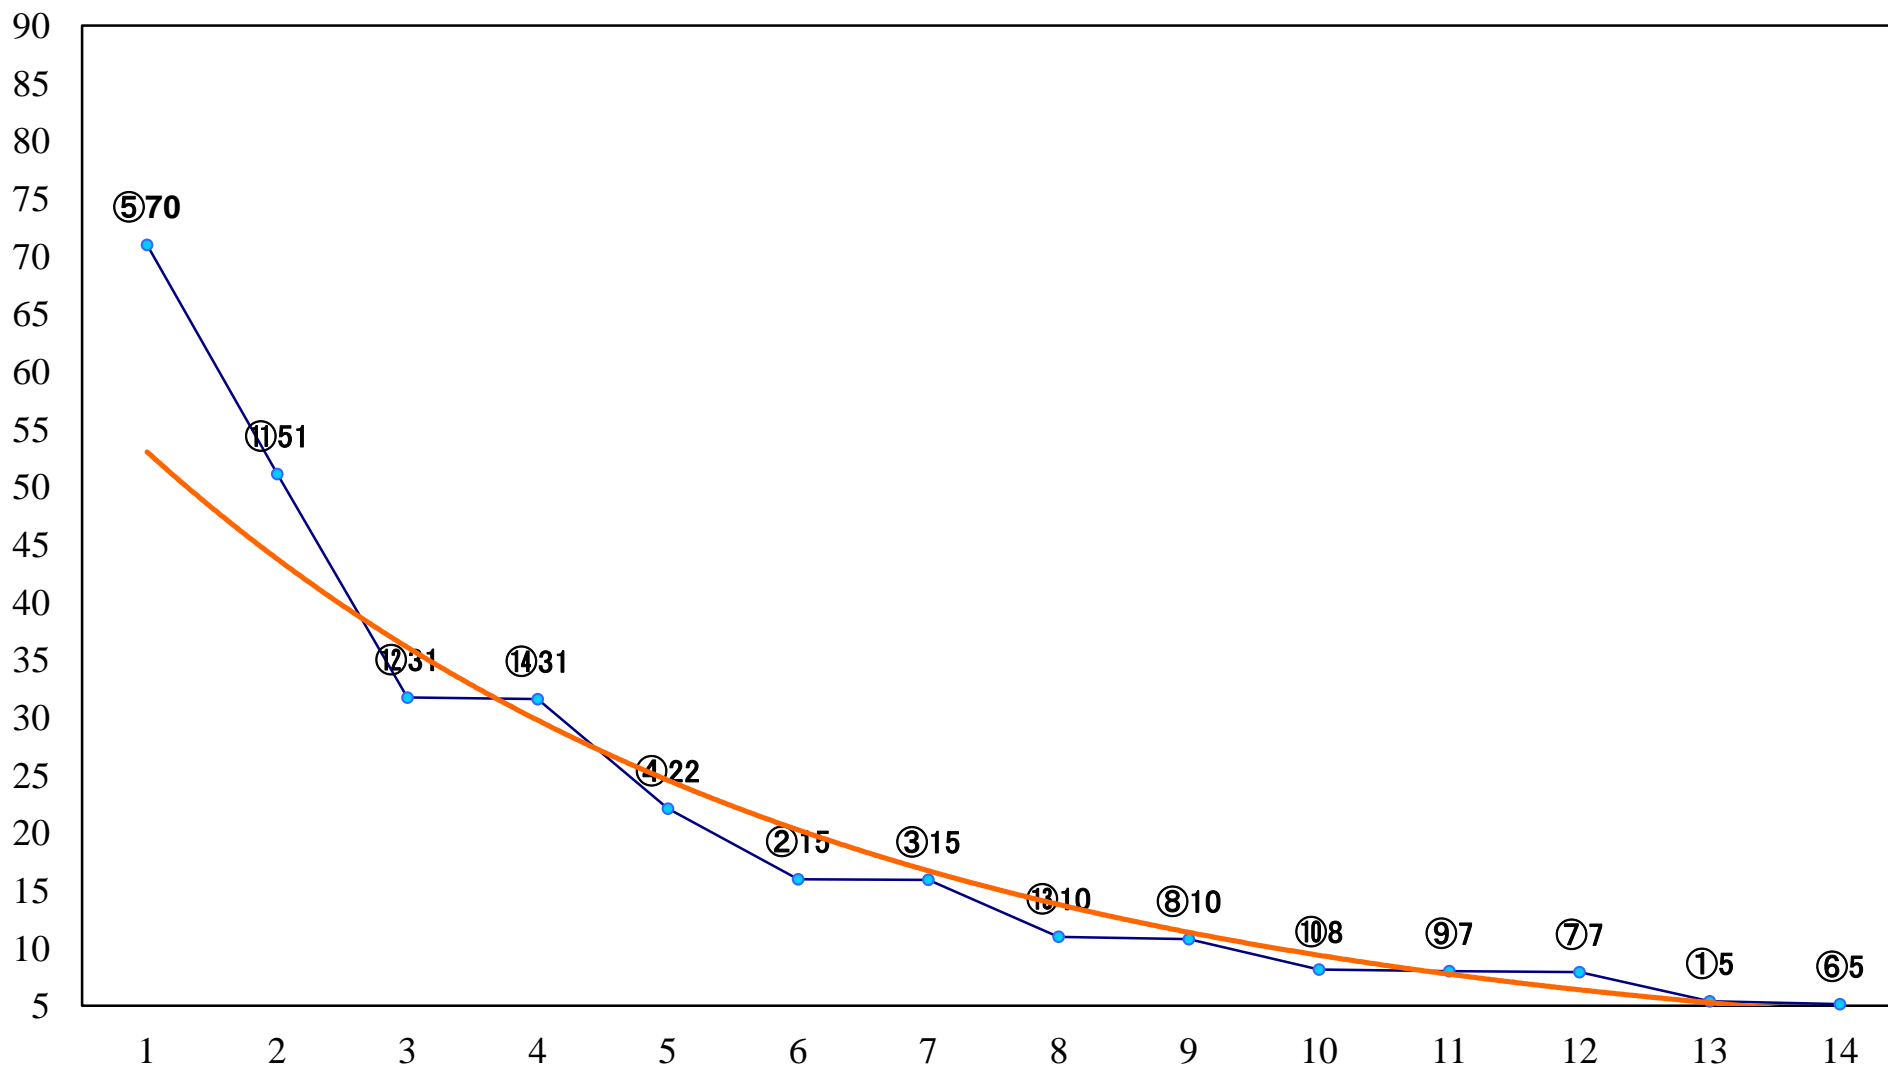

2018年06月25日(月) 大井競馬 1R 14:50
3歳65万円以下 右1500mm

2018年06月25日(月) 大井競馬 2R 15:20
3歳65万円以下 右1200mm

2018年06月25日(月) 大井競馬 3R 15:50
2歳新馬 右1400mm

2018年06月25日(月) 大井競馬 4R 16:20
2歳新馬 右1000mm

2018年06月25日(月) 大井競馬 5R 16:55
C2-二 右1600mm

2018年06月25日(月) 大井競馬 6R 17:25
C2-二 右1200mm

2018年06月25日(月) 大井競馬 7R 17:55
C1-二 右1600mm

2018年06月25日(月) 大井競馬 8R 18:25
C1-二 右1200mm

2018年06月25日(月) 大井競馬 9R 19:00
B3七 右1200mm

2018年06月25日(月) 大井競馬 10R 19:35
夏椿特別3歳選抜 右1400mm

2018年06月25日(月) 大井競馬 11R 20:10
エキサイティングリレー賞B1ニB2一選抜 右1800mm

2018年06月25日(月) 大井競馬 12R 20:50
オフ後楽園開設記念B3四選抜特別 右1200mm