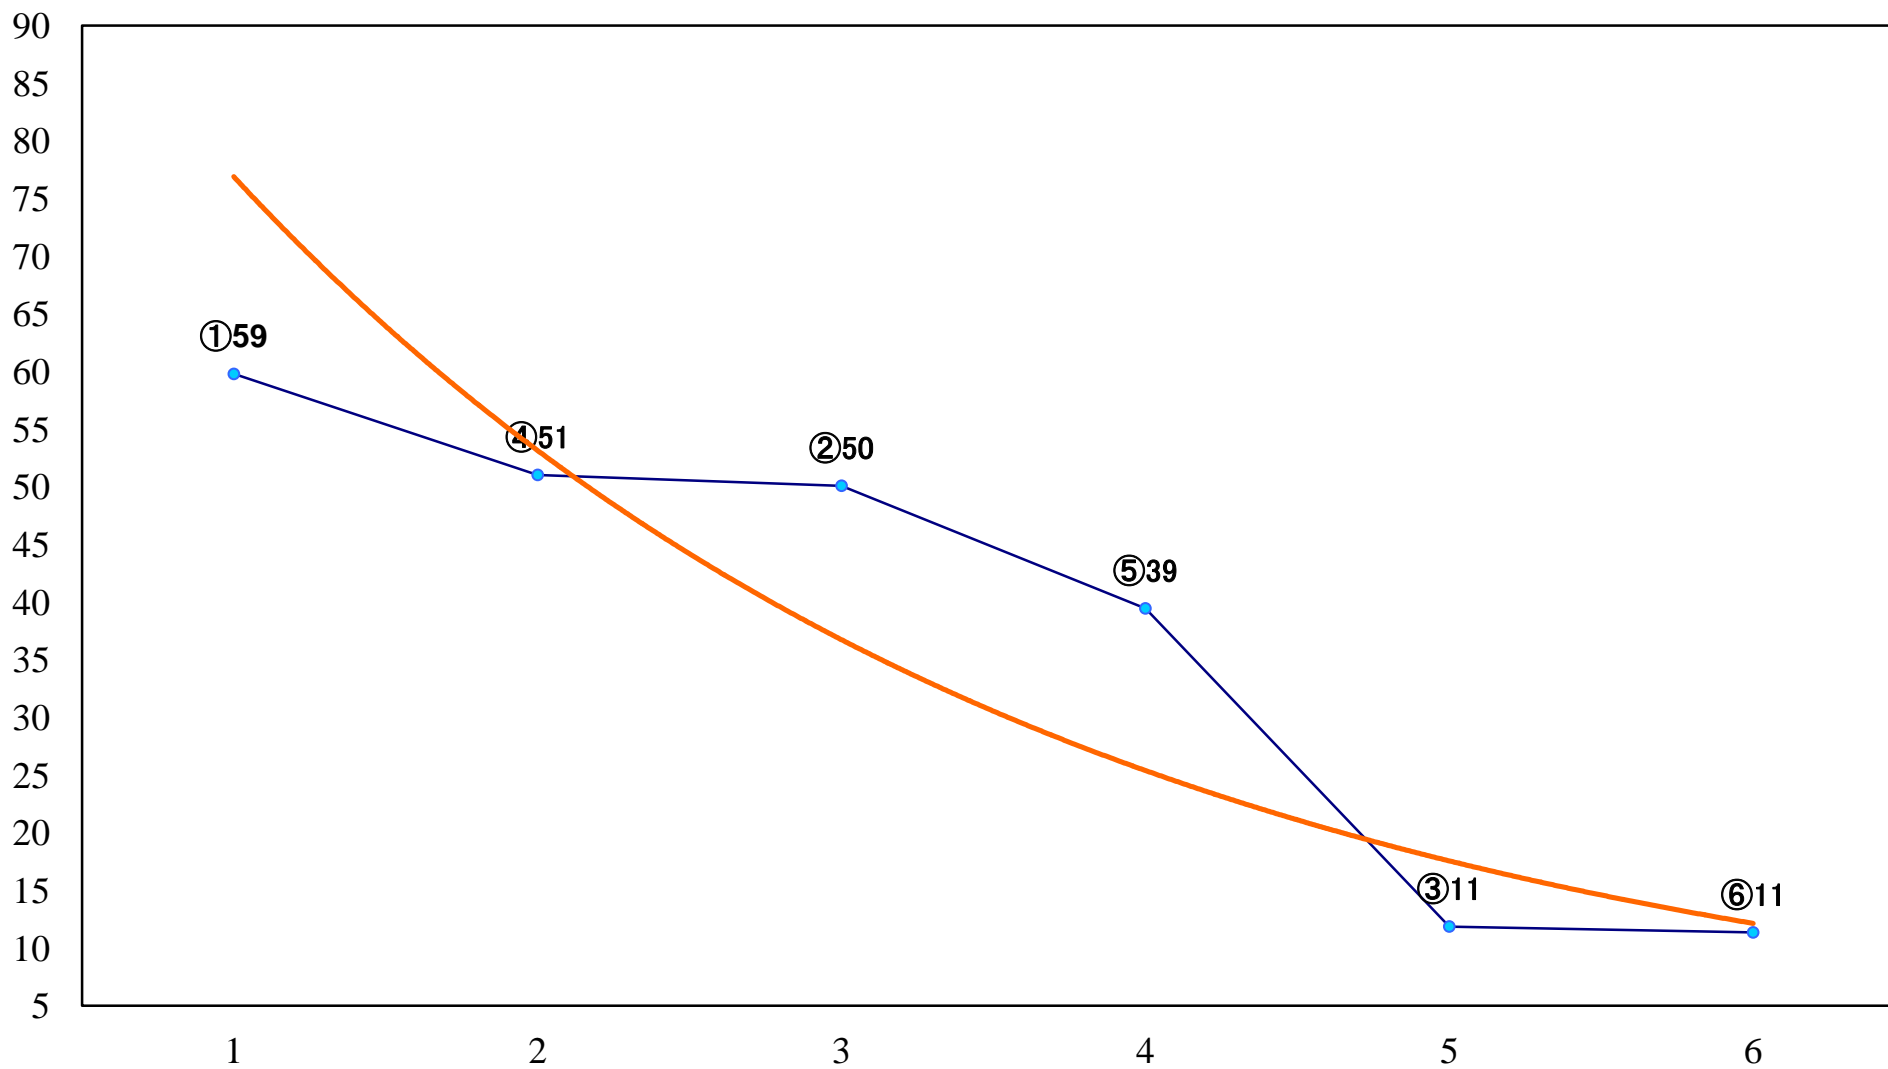

2018年06月25日(月) 大井競馬 1R 14:50
3歳65万円以下 右1500mm

2018年06月25日(月) 大井競馬 2R 15:20
3歳65万円以下 右1200mm

2018年06月25日(月) 大井競馬 3R 15:50
2歳新馬 右1400mm

2018年06月25日(月) 大井競馬 4R 16:20
2歳新馬 右1000mm

2018年06月25日(月) 大井競馬 5R 16:55
C2-二 右1600mm

2018年06月25日(月) 大井競馬 6R 17:25
C2-二 右1200mm

2018年06月25日(月) 大井競馬 7R 17:55
C1-二 右1600mm

2018年06月25日(月) 大井競馬 8R 18:25
C1-二 右1200mm

2018年06月25日(月) 大井競馬 9R 19:00
B3七 右1200mm

2018年06月25日(月) 大井競馬 10R 19:35
夏椿特別3歳選抜 右1400mm