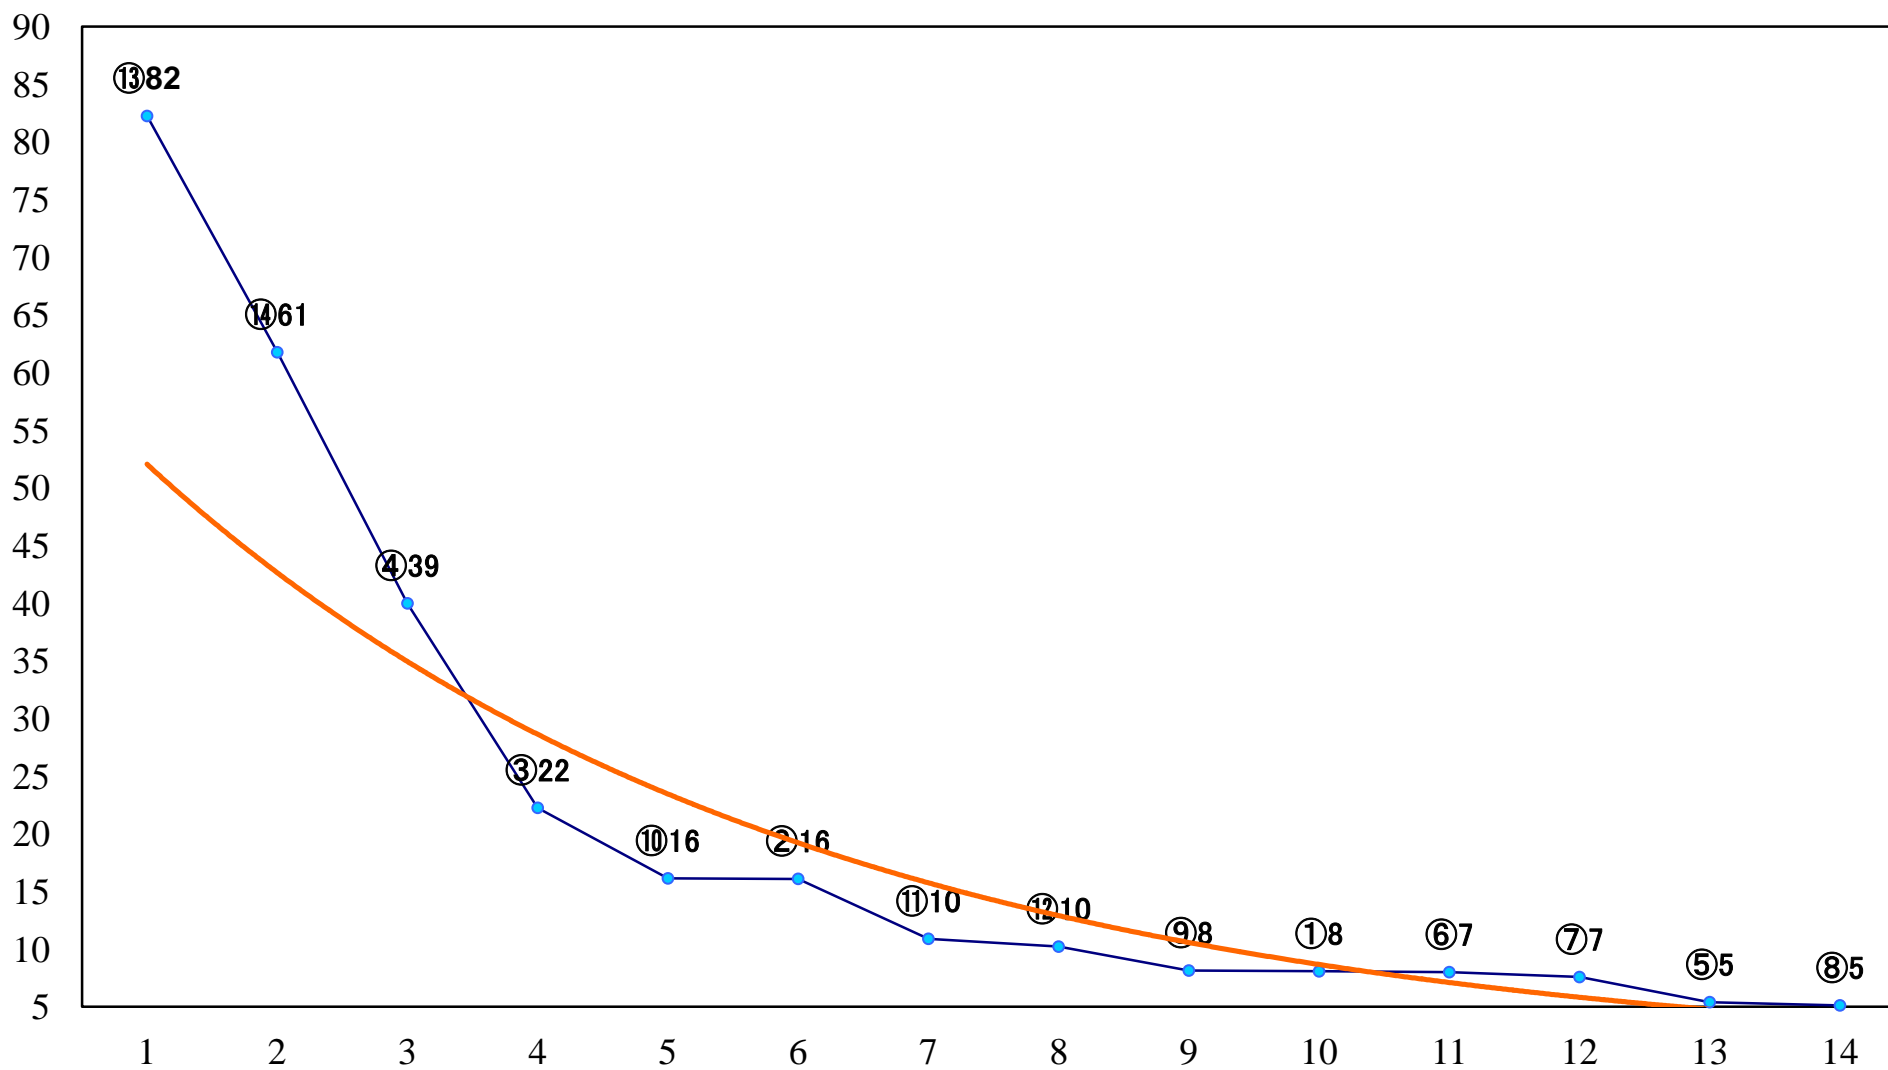

2018年06月25日(月) 大井競馬 1R 14:50
3歳65万円以下 右1500mm

2018年06月25日(月) 大井競馬 2R 15:20
3歳65万円以下 右1200mm

2018年06月25日(月) 大井競馬 3R 15:50
2歳新馬 右1400mm

2018年06月25日(月) 大井競馬 4R 16:20
2歳新馬 右1000mm

2018年06月25日(月) 大井競馬 5R 16:55
C2-二 右1600mm

2018年06月25日(月) 大井競馬 6R 17:25
C2-二 右1200mm

2018年06月25日(月) 大井競馬 7R 17:55
C1-二 右1600mm

2018年06月25日(月) 大井競馬 8R 18:25
C1-二 右1200mm

2018年06月25日(月) 大井競馬 9R 19:00
B3七 右1200mm

2018年06月25日(月) 大井競馬 10R 19:35
夏椿特別3歳選抜 右1400mm