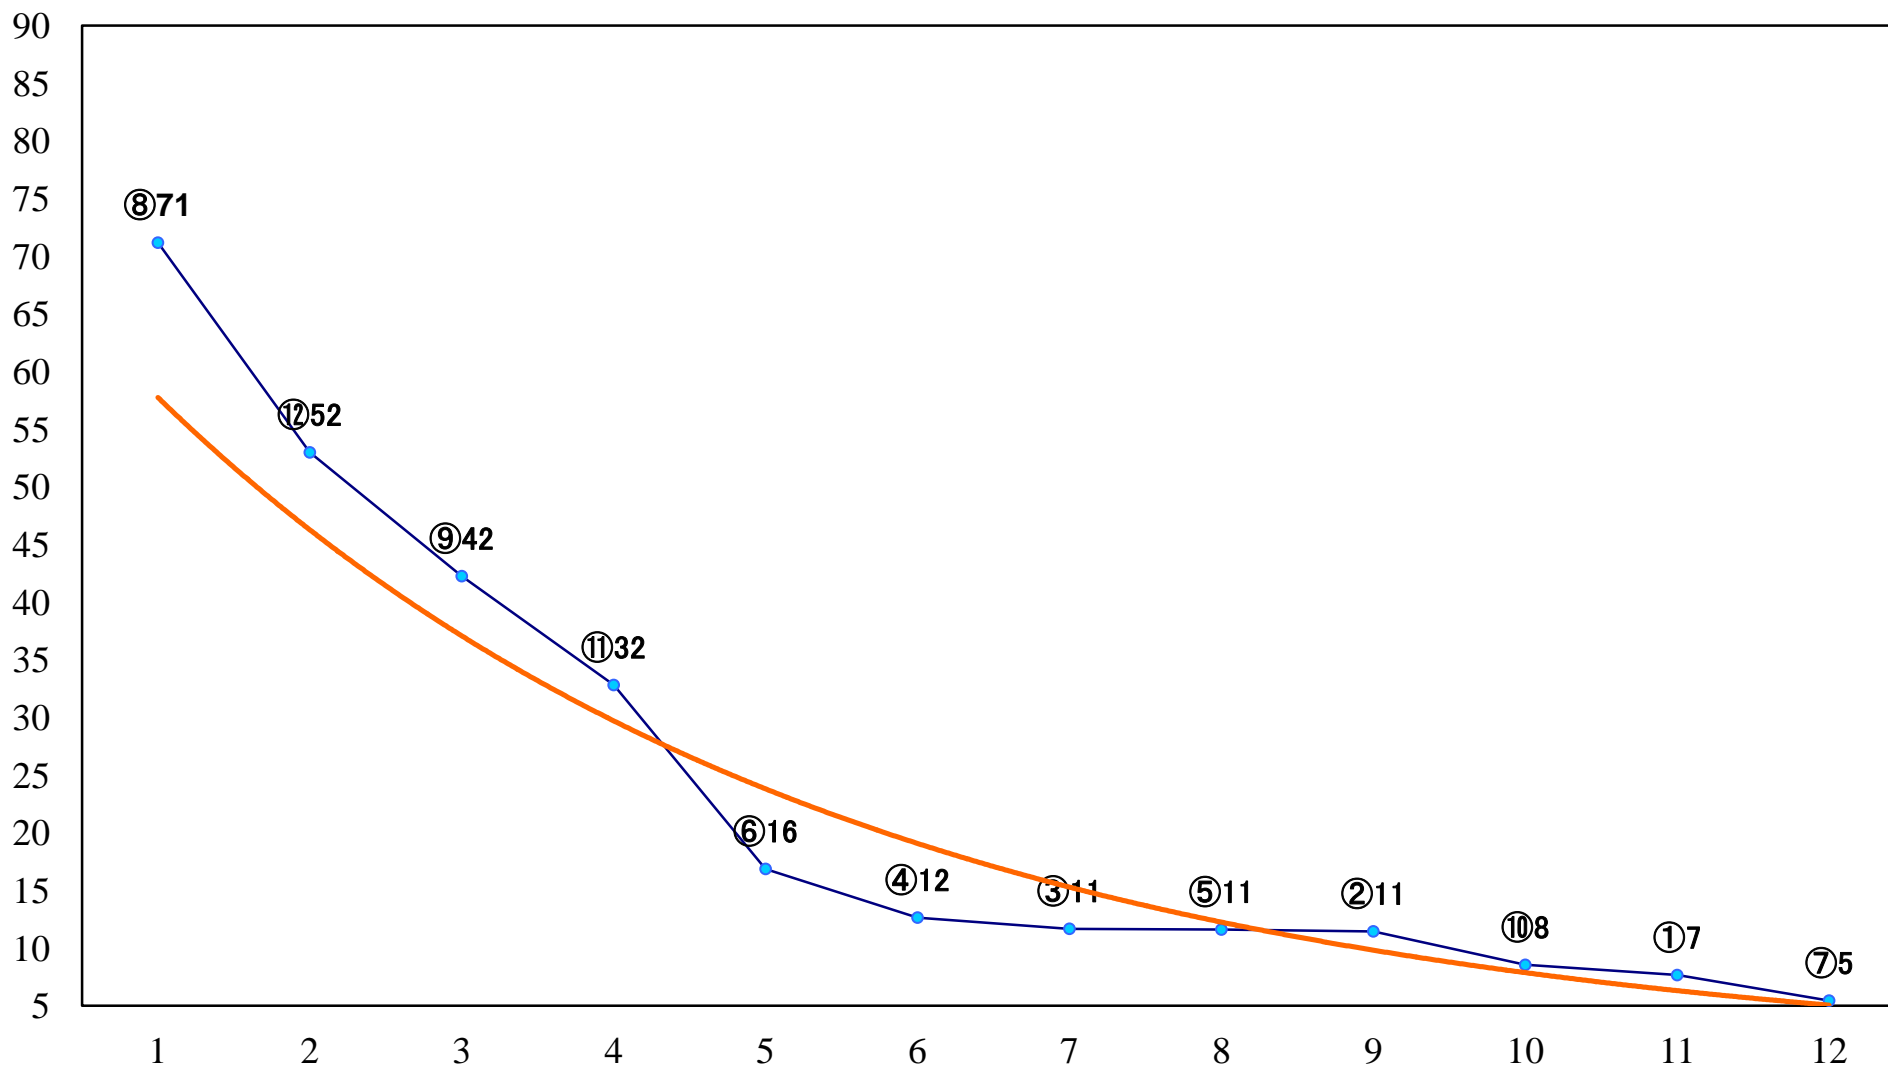

2018年06月26日(火) 浦和競馬 1R 10:20  
エキサイティングリレースタート賞2歳一 左1300mm

2018年06月26日(火) 浦和競馬 2R 10:55  
C3五六 左1400mm

2018年06月26日(火) 浦和競馬 3R 11:30  
C3五六 左1400mm

2018年06月26日(火) 浦和競馬 4R 12:05  
C2七八 左1400mm

2018年06月26日(火) 浦和競馬 5R 12:40  
アマリリス特別3歳一 左1500mm

2018年06月26日(火) 浦和競馬 6R 13:15  
うまたせ！浦和来場記念C2七八 左1400mm

2018年06月26日(火) 浦和競馬 7R 13:50  
浦和×大井コラボ賞C1四 左1400mm

2018年06月26日(火) 浦和競馬 8R 14:30  
水芭蕉特別C1五C2一 左1500mm

2018年06月26日(火) 浦和競馬 9R 15:05  
露草特別B3二 左1500mm