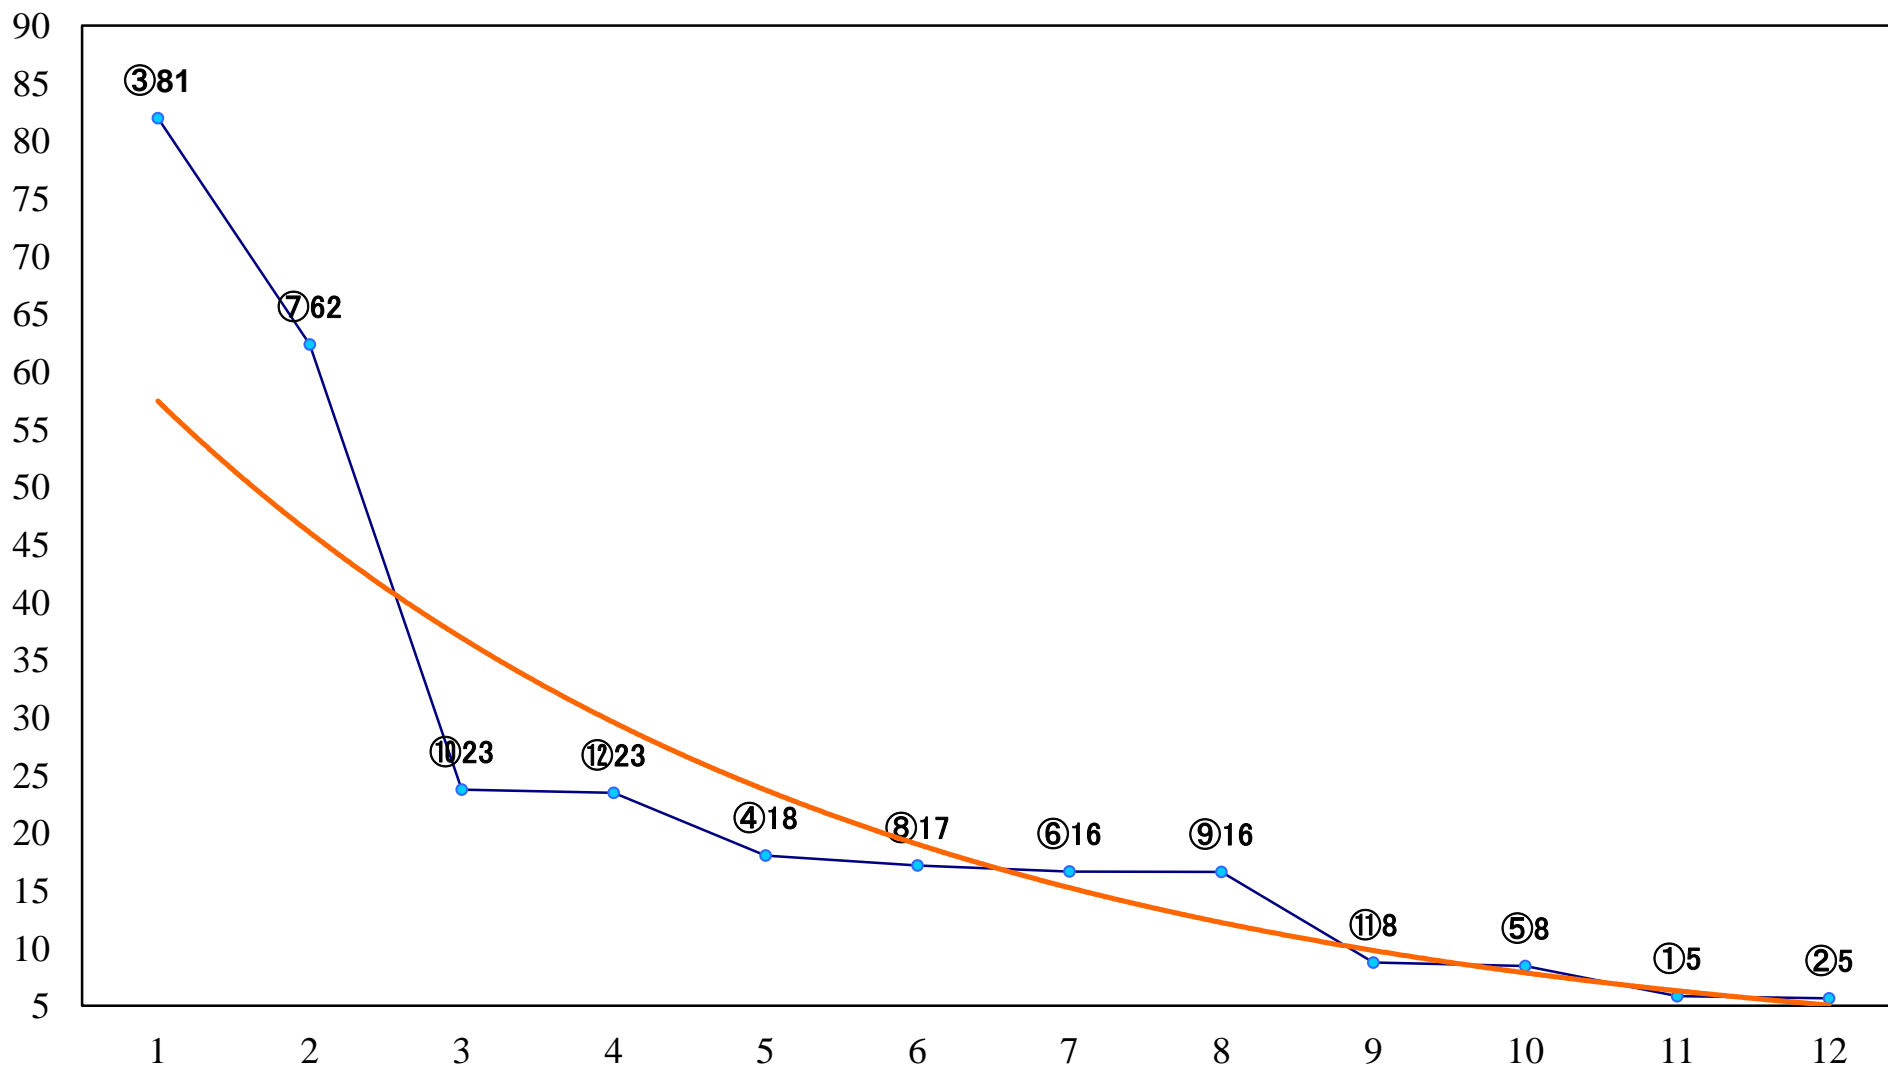

2018年06月26日(火) 浦和競馬 1R 10:20  
エキサイティングリレースタート賞2歳一 左1300mm

2018年06月26日(火) 浦和競馬 2R 10:55  
C3五六 左1400mm

2018年06月26日(火) 浦和競馬 3R 11:30  
C3五六 左1400mm

2018年06月26日(火) 浦和競馬 4R 12:05  
C2七八 左1400mm

2018年06月26日(火) 浦和競馬 5R 12:40  
アマリリス特別3歳一 左1500mm

2018年06月26日(火) 浦和競馬 6R 13:15  
うまたせ！浦和来場記念C2七八 左1400mm

2018年06月26日(火) 浦和競馬 7R 13:50  
浦和×大井コラボ賞C1四 左1400mm

2018年06月26日(火) 浦和競馬 8R 14:30  
水芭蕉特別C1五C2一 左1500mm

2018年06月26日(火) 浦和競馬 9R 15:05  
露草特別B3二 左1500mm