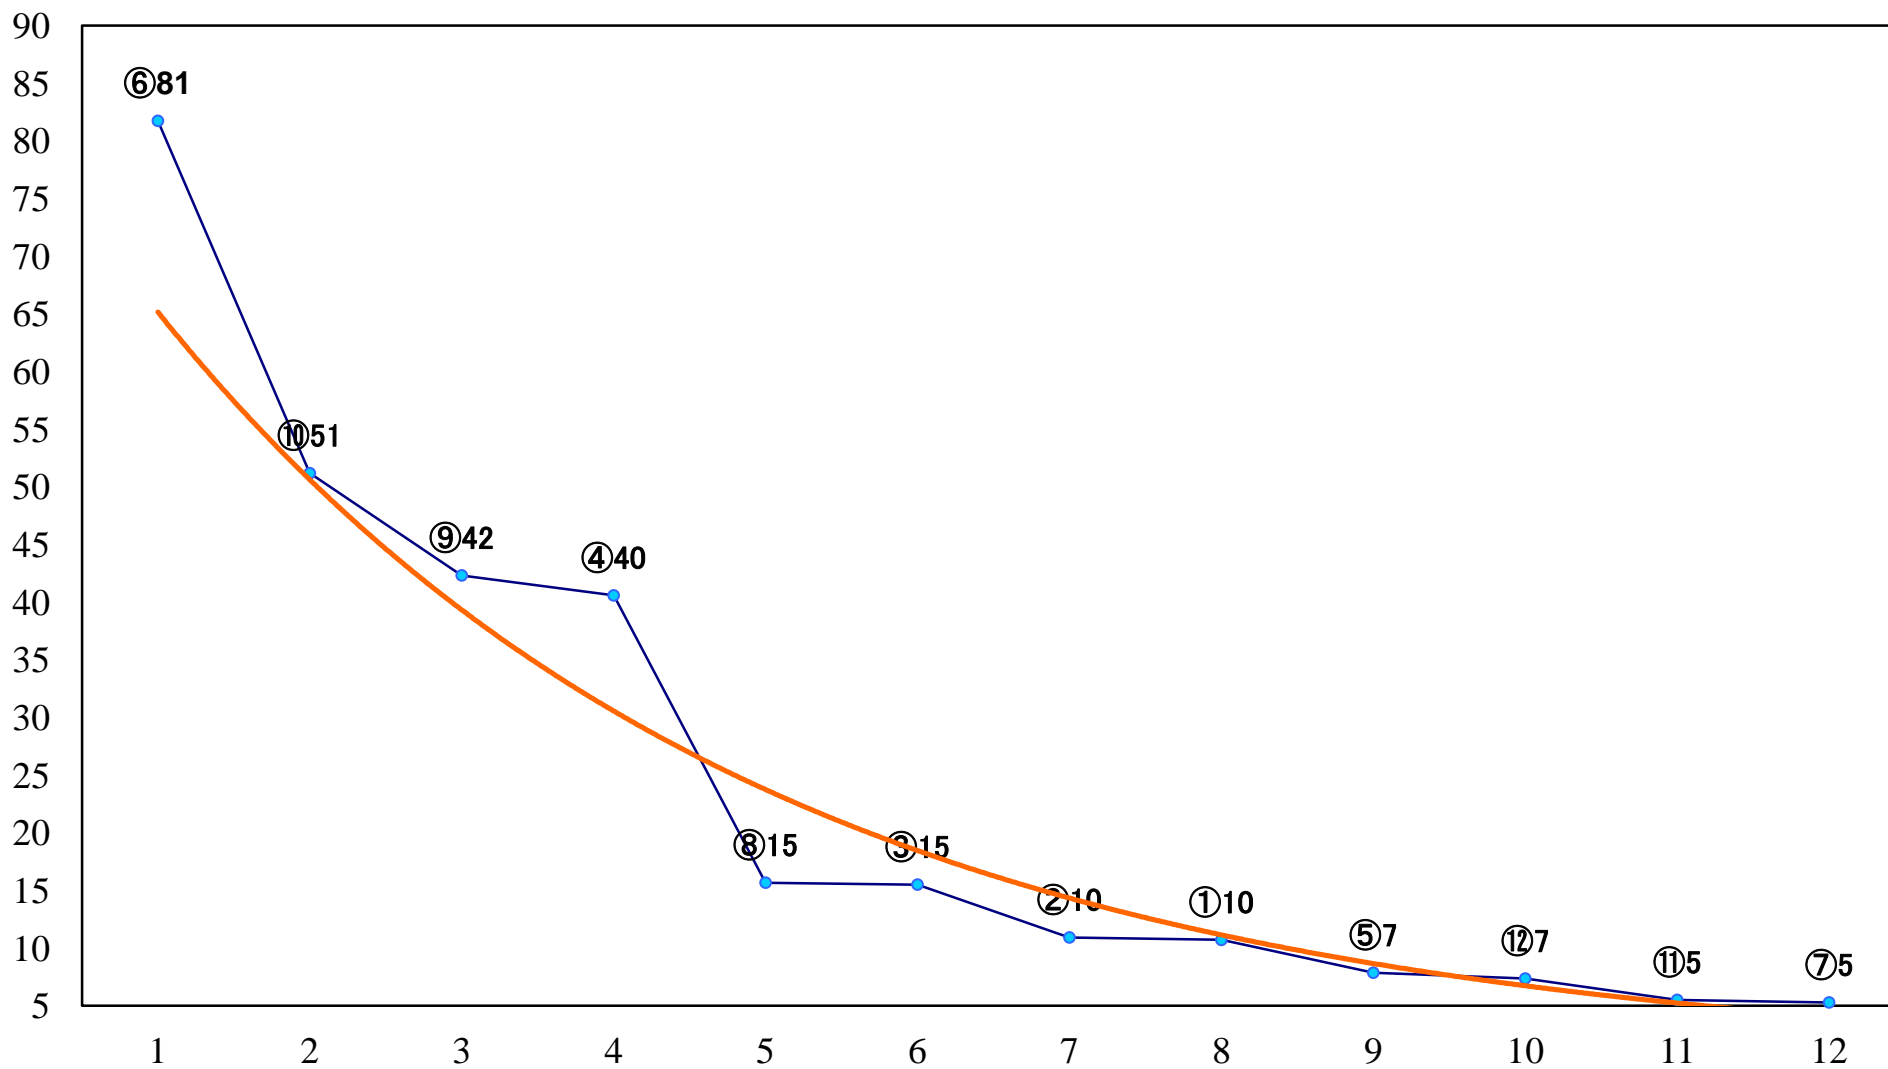

2018年06月26日(火) 浦和競馬 1R 10:20  
エキサイティングリレースタート賞2歳一 左1300mm

2018年06月26日(火) 浦和競馬 2R 10:55  
C3五六 左1400mm

2018年06月26日(火) 浦和競馬 3R 11:30  
C3五六 左1400mm

2018年06月26日(火) 浦和競馬 4R 12:05  
C2七八 左1400mm

2018年06月26日(火) 浦和競馬 5R 12:40  
アマリリス特別3歳一 左1500mm

2018年06月26日(火) 浦和競馬 6R 13:15  
うまたせ！浦和来場記念C2七八 左1400mm

2018年06月26日(火) 浦和競馬 7R 13:50  
浦和×大井コラボ賞C1四 左1400mm

2018年06月26日(火) 浦和競馬 8R 14:30  
水芭蕉特別C1五C2一 左1500mm

2018年06月26日(火) 浦和競馬 9R 15:05  
露草特別B3二 左1500mm