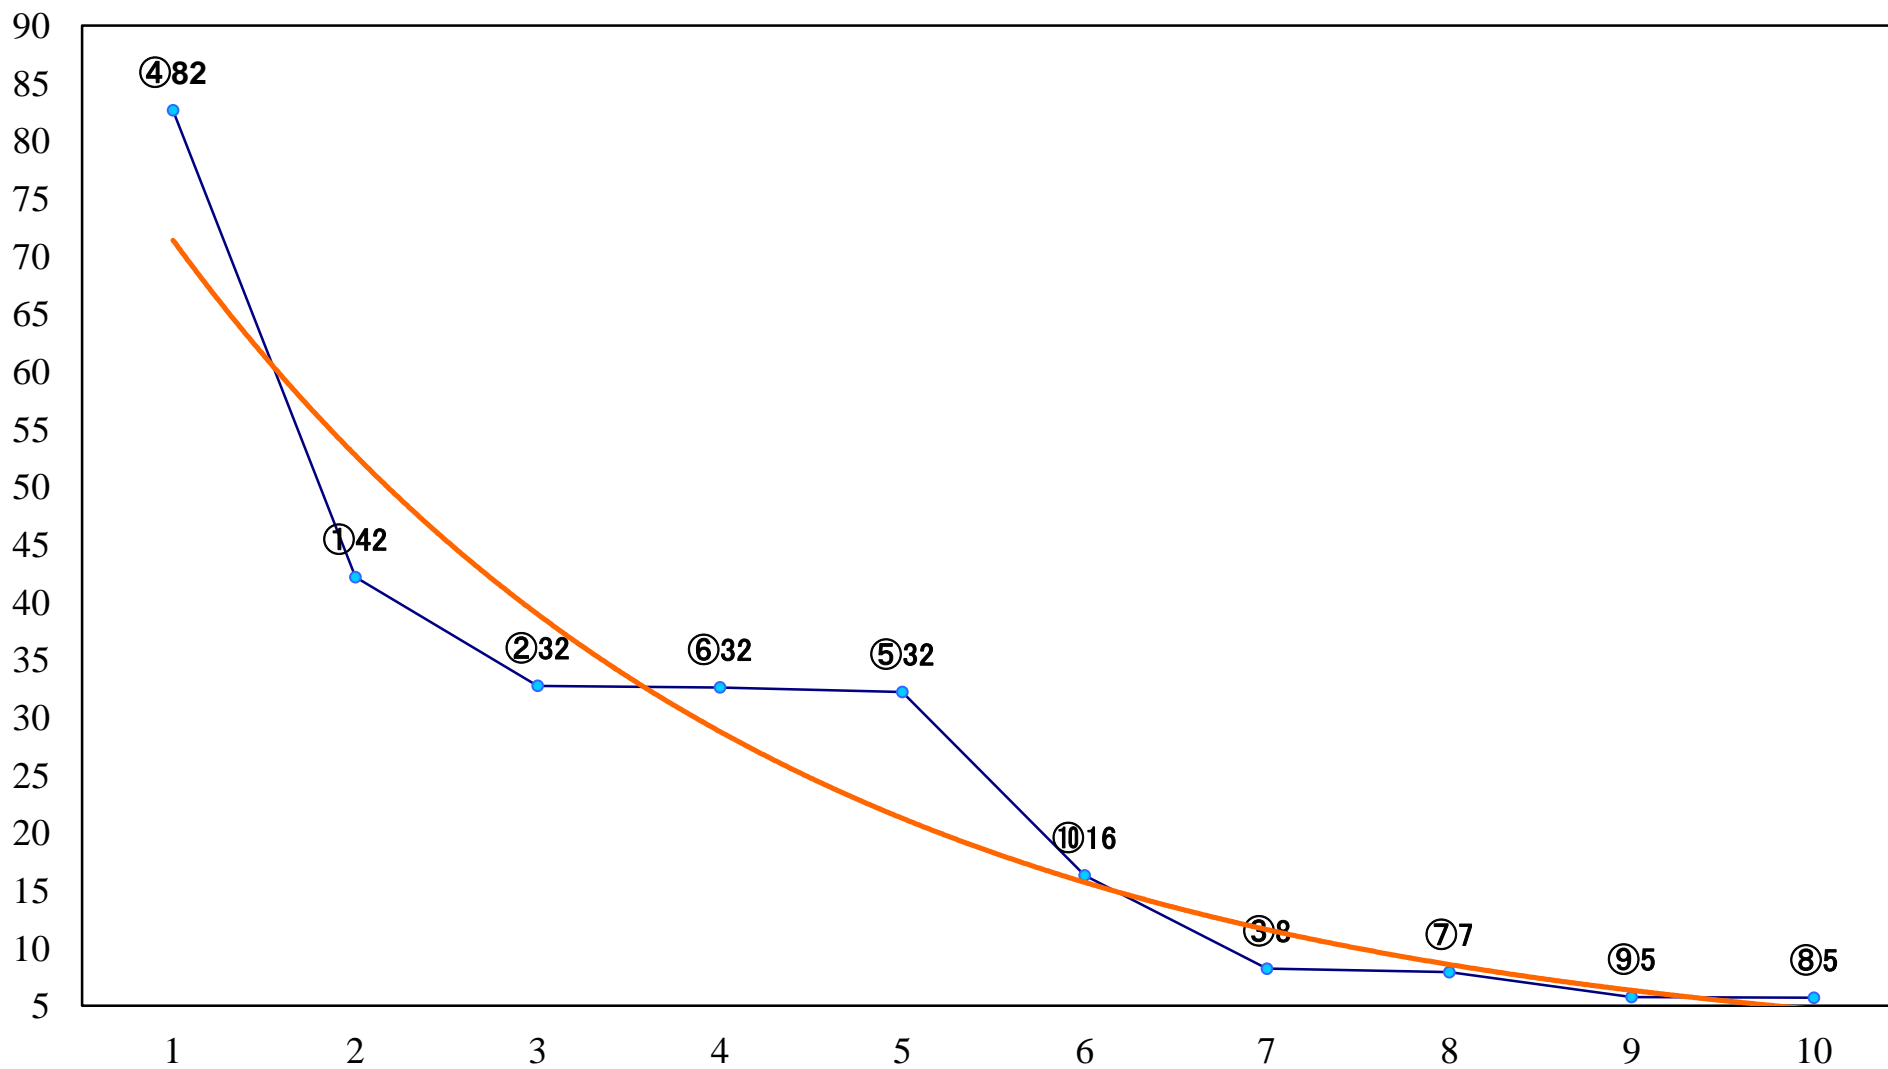

2018年06月26日(火) 浦和競馬 1R 10:20  
エキサイティングリレースタート賞2歳一 左1300mm

2018年06月26日(火) 浦和競馬 2R 10:55  
C3五六 左1400mm

2018年06月26日(火) 浦和競馬 3R 11:30  
C3五六 左1400mm

2018年06月26日(火) 浦和競馬 4R 12:05  
C2七八 左1400mm

2018年06月26日(火) 浦和競馬 5R 12:40  
アマリリス特別3歳一 左1500mm

2018年06月26日(火) 浦和競馬 6R 13:15  
うまたせ！浦和来場記念C2七八 左1400mm

2018年06月26日(火) 浦和競馬 7R 13:50  
浦和×大井コラボ賞C1四 左1400mm

2018年06月26日(火) 浦和競馬 8R 14:30  
水芭蕉特別C1五C2一 左1500mm

2018年06月26日(火) 浦和競馬 9R 15:05  
露草特別B3二 左1500mm