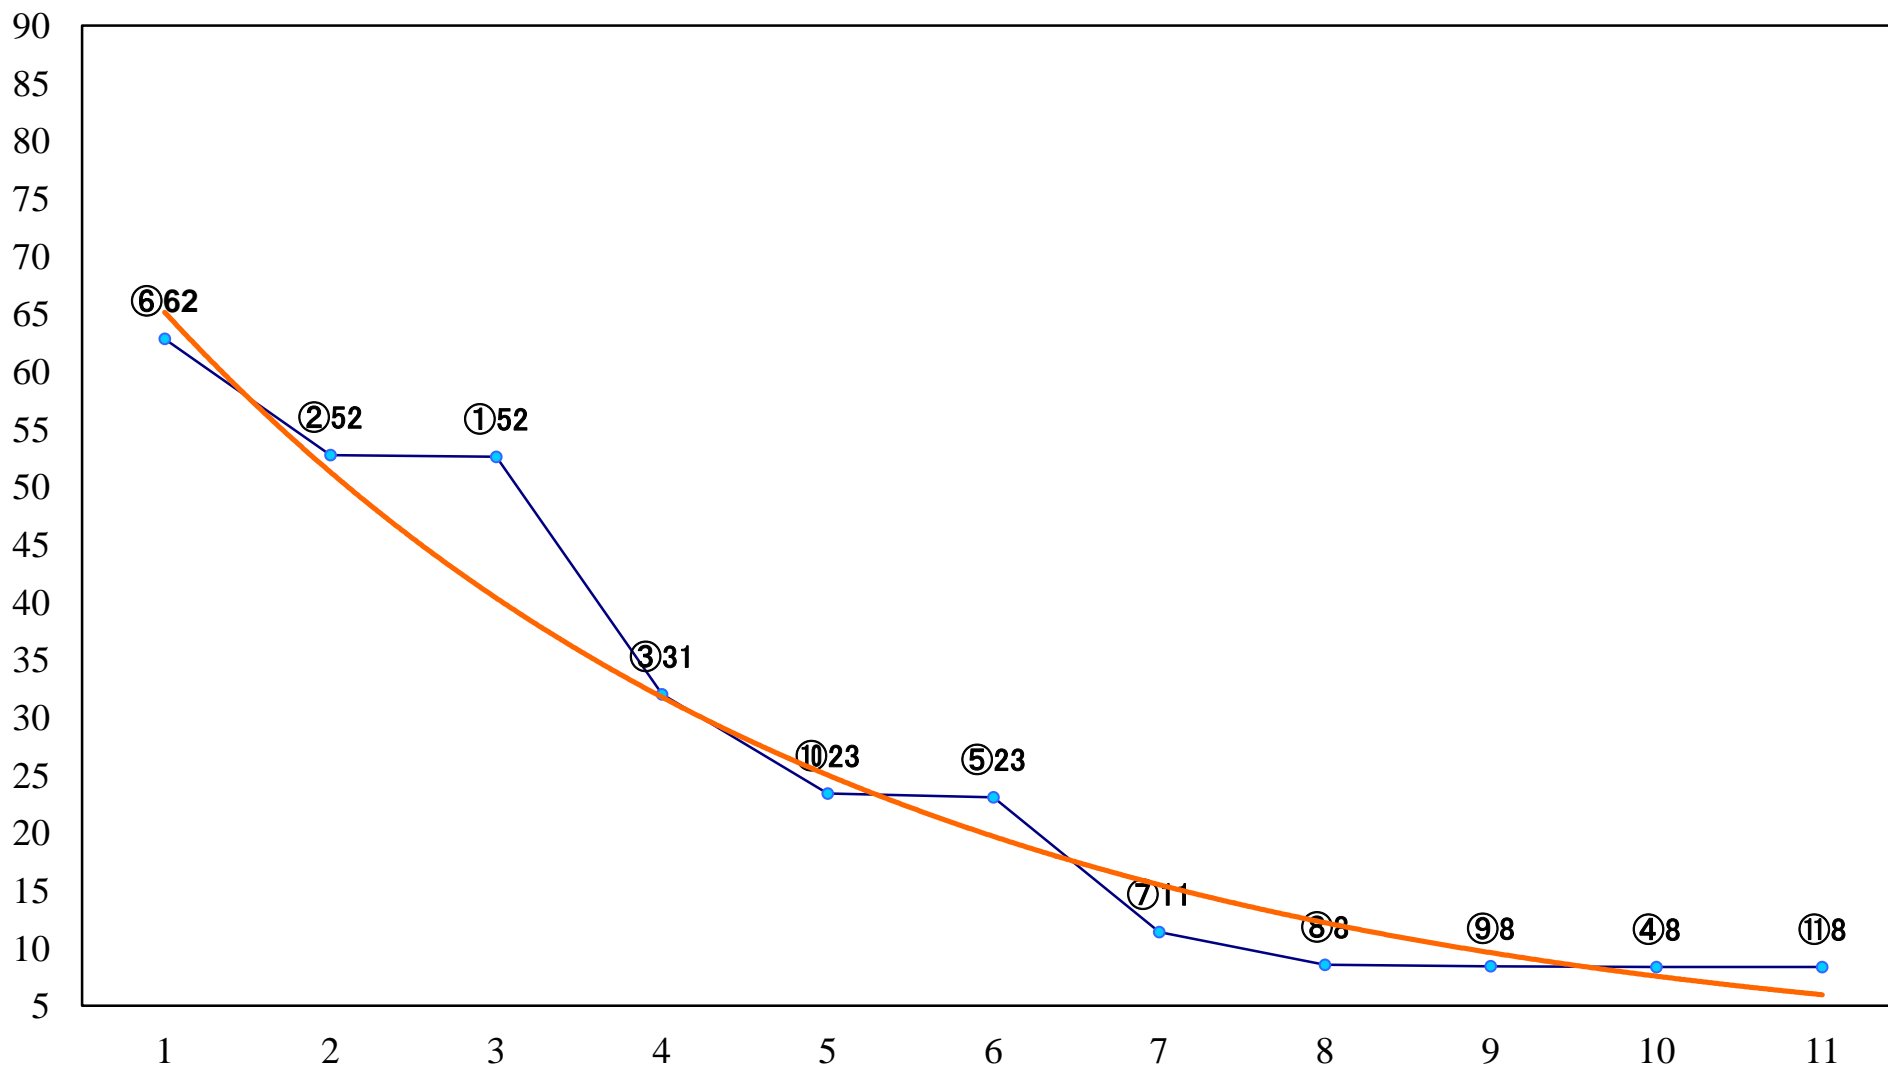

2018年06月26日(火) 浦和競馬 1R 10:20  
エキサイティングリレースタート賞2歳一 左1300mm

2018年06月26日(火) 浦和競馬 2R 10:55  
C3五六 左1400mm

2018年06月26日(火) 浦和競馬 3R 11:30  
C3五六 左1400mm

2018年06月26日(火) 浦和競馬 4R 12:05  
C2七八 左1400mm

2018年06月26日(火) 浦和競馬 5R 12:40  
アマリリス特別3歳一 左1500mm

2018年06月26日(火) 浦和競馬 6R 13:15  
うまたせ！浦和来場記念C2七八 左1400mm

2018年06月26日(火) 浦和競馬 7R 13:50  
浦和×大井コラボ賞C1四 左1400mm

2018年06月26日(火) 浦和競馬 8R 14:30  
水芭蕉特別C1五C2一 左1500mm

2018年06月26日(火) 浦和競馬 9R 15:05  
露草特別B3二 左1500mm