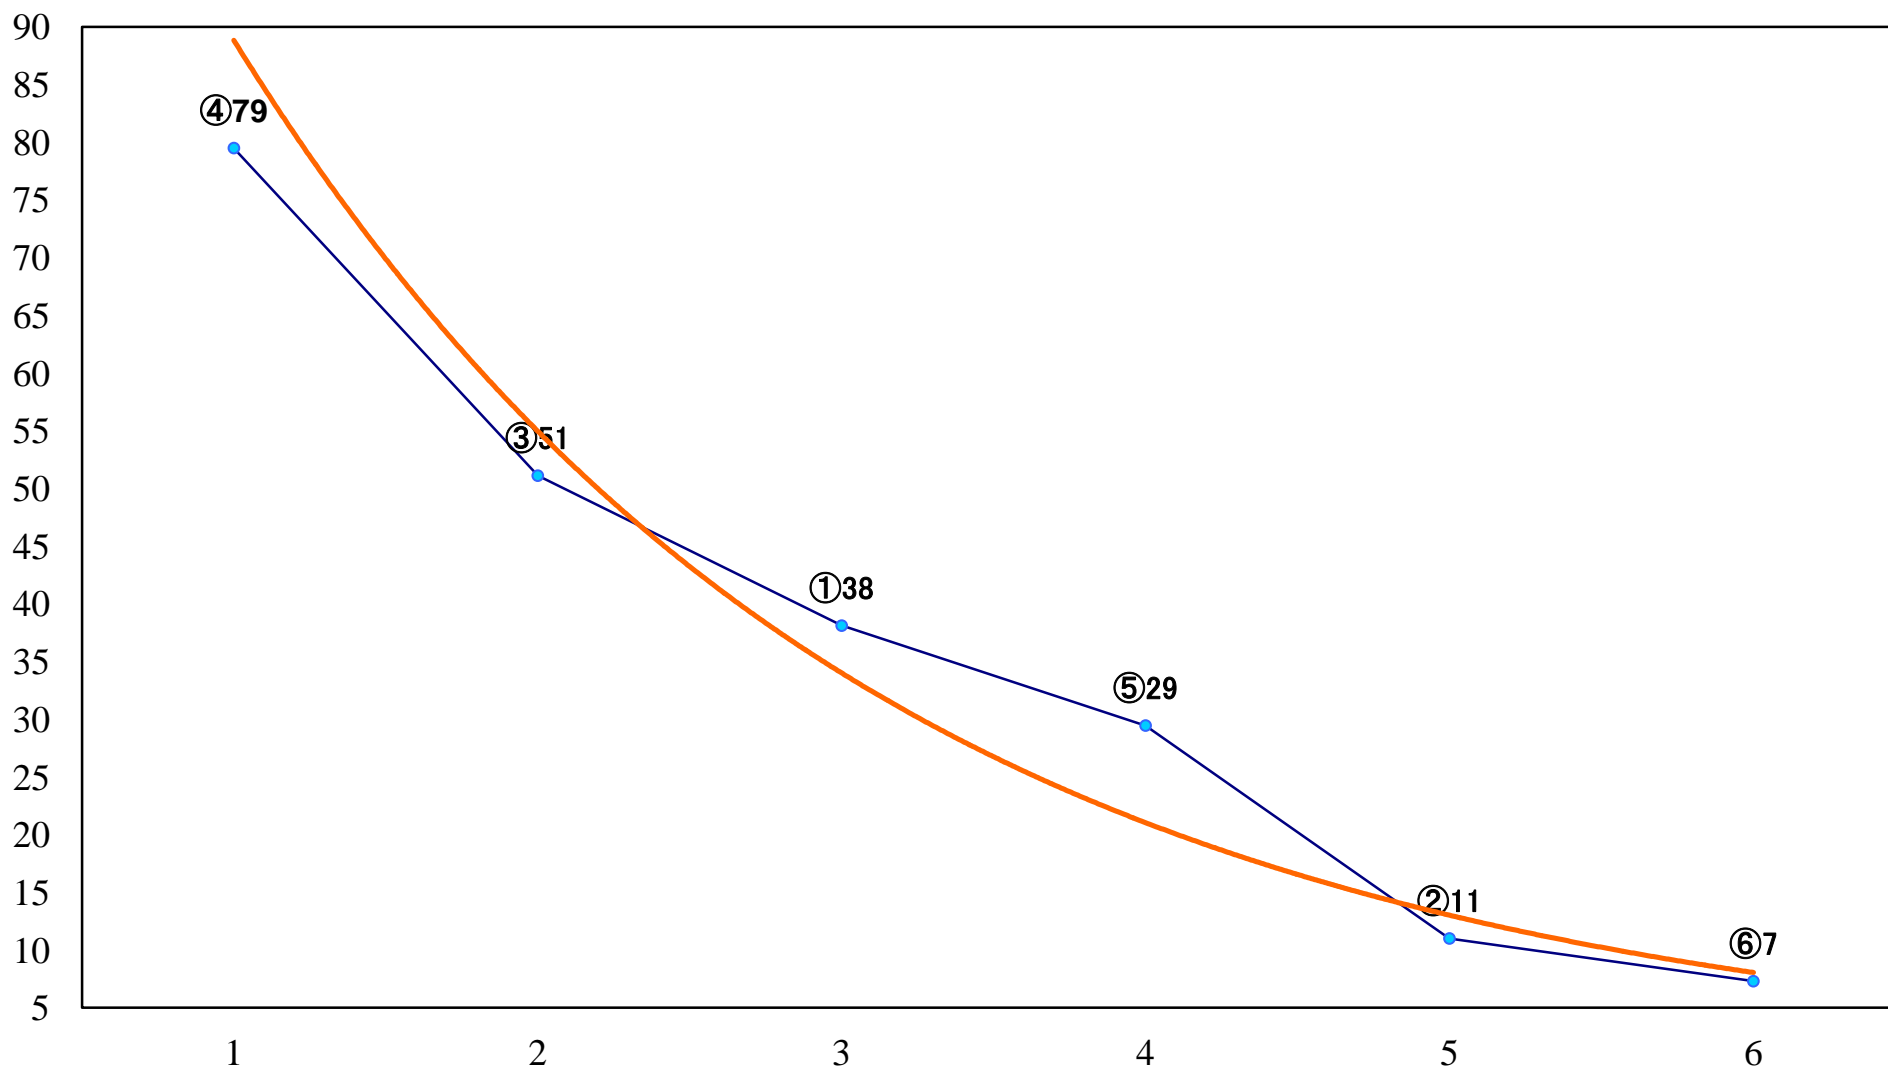

2018年06月26日(火) 浦和競馬 1R 10:20  
エキサイティングリレースタート賞2歳一 左1300mm

2018年06月26日(火) 浦和競馬 2R 10:55  
C3五六 左1400mm

2018年06月26日(火) 浦和競馬 3R 11:30  
C3五六 左1400mm

2018年06月26日(火) 浦和競馬 4R 12:05  
C2七八 左1400mm

2018年06月26日(火) 浦和競馬 5R 12:40  
アマリリス特別3歳一 左1500mm

2018年06月26日(火) 浦和競馬 6R 13:15  
うまたせ！浦和来場記念C2七八 左1400mm

2018年06月26日(火) 浦和競馬 7R 13:50  
浦和×大井コラボ賞C1四 左1400mm

2018年06月26日(火) 浦和競馬 8R 14:30  
水芭蕉特別C1五C2一 左1500mm

2018年06月26日(火) 浦和競馬 9R 15:05  
露草特別B3二 左1500mm