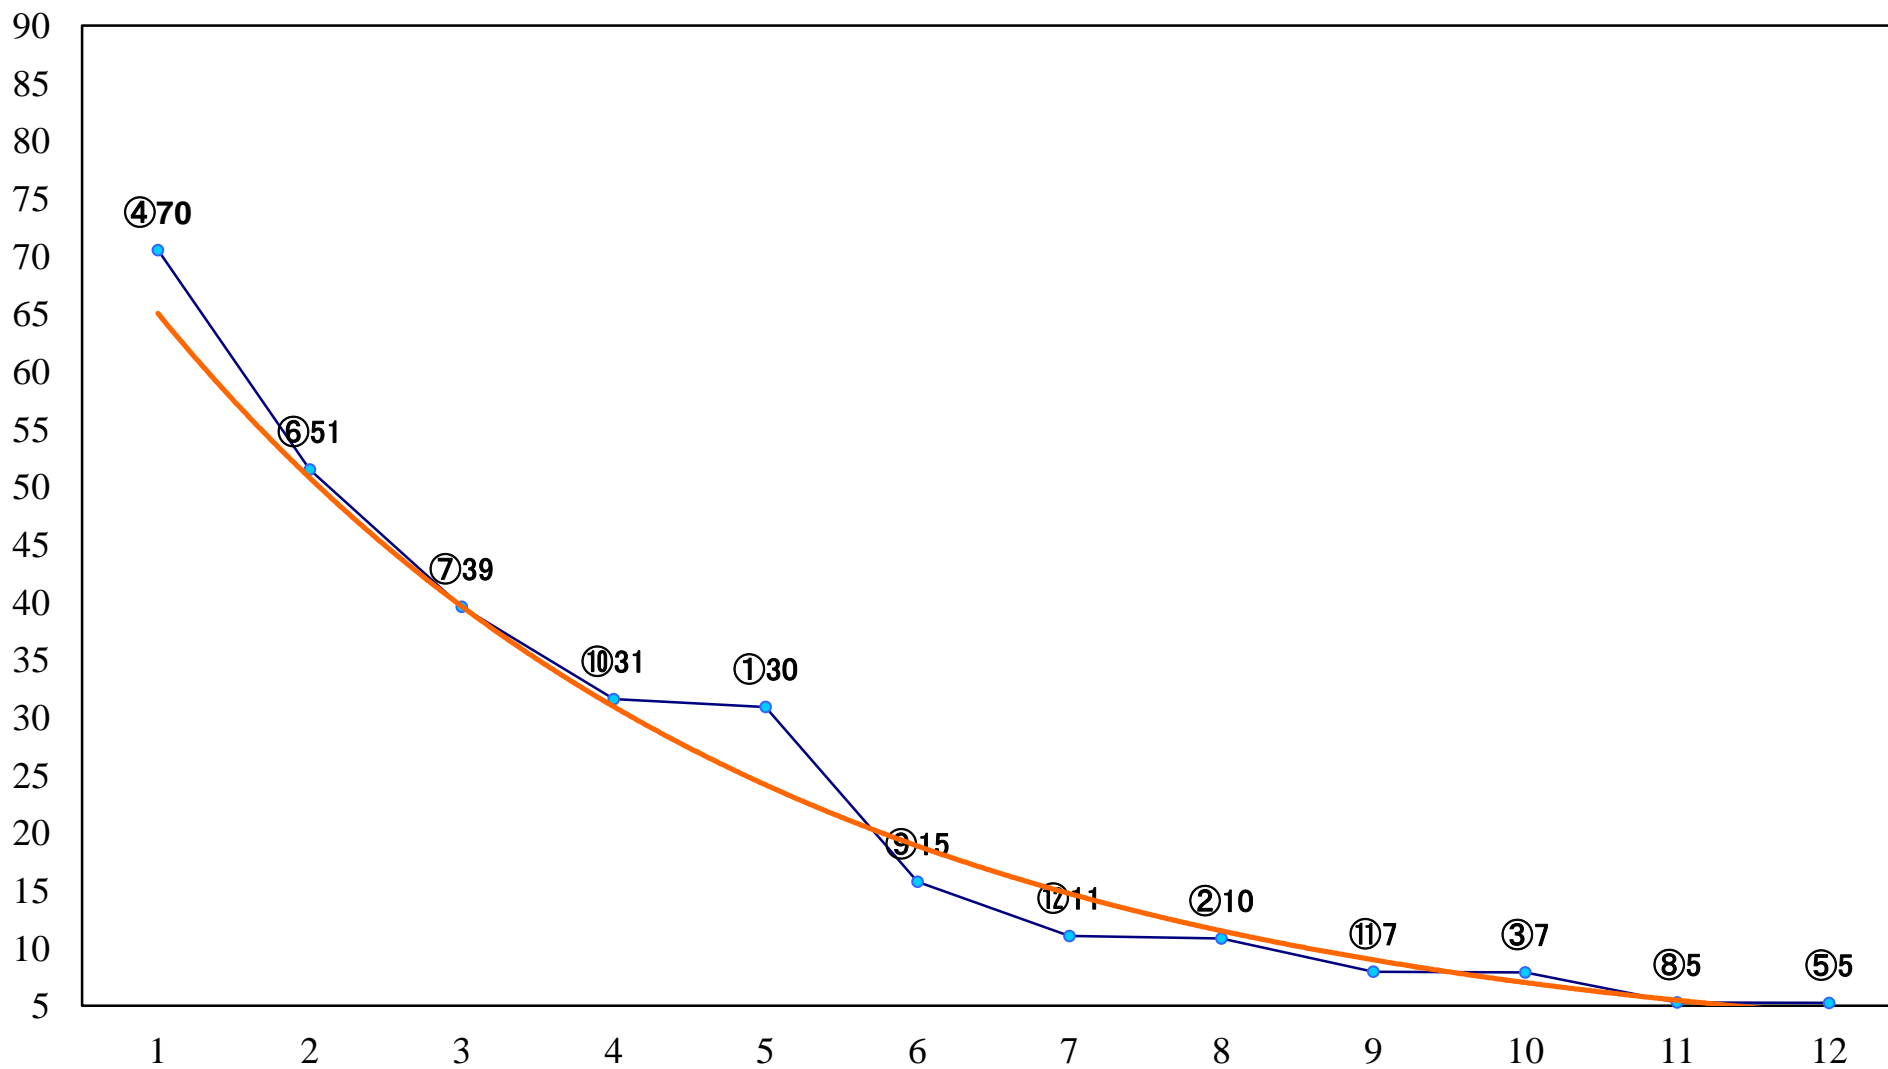

2018年06月26日(火) 浦和競馬 1R 10:20  
エキサイティングリレースタート賞2歳一 左1300mm

2018年06月26日(火) 浦和競馬 2R 10:55  
C3五六 左1400mm

2018年06月26日(火) 浦和競馬 3R 11:30  
C3五六 左1400mm

2018年06月26日(火) 浦和競馬 4R 12:05  
C2七八 左1400mm

2018年06月26日(火) 浦和競馬 5R 12:40  
アマリリス特別3歳一 左1500mm

2018年06月26日(火) 浦和競馬 6R 13:15  
うまたせ！浦和来場記念C2七八 左1400mm

2018年06月26日(火) 浦和競馬 7R 13:50  
浦和×大井コラボ賞C1四 左1400mm

2018年06月26日(火) 浦和競馬 8R 14:30  
水芭蕉特別C1五C2一 左1500mm

2018年06月26日(火) 浦和競馬 9R 15:05  
露草特別B3二 左1500mm