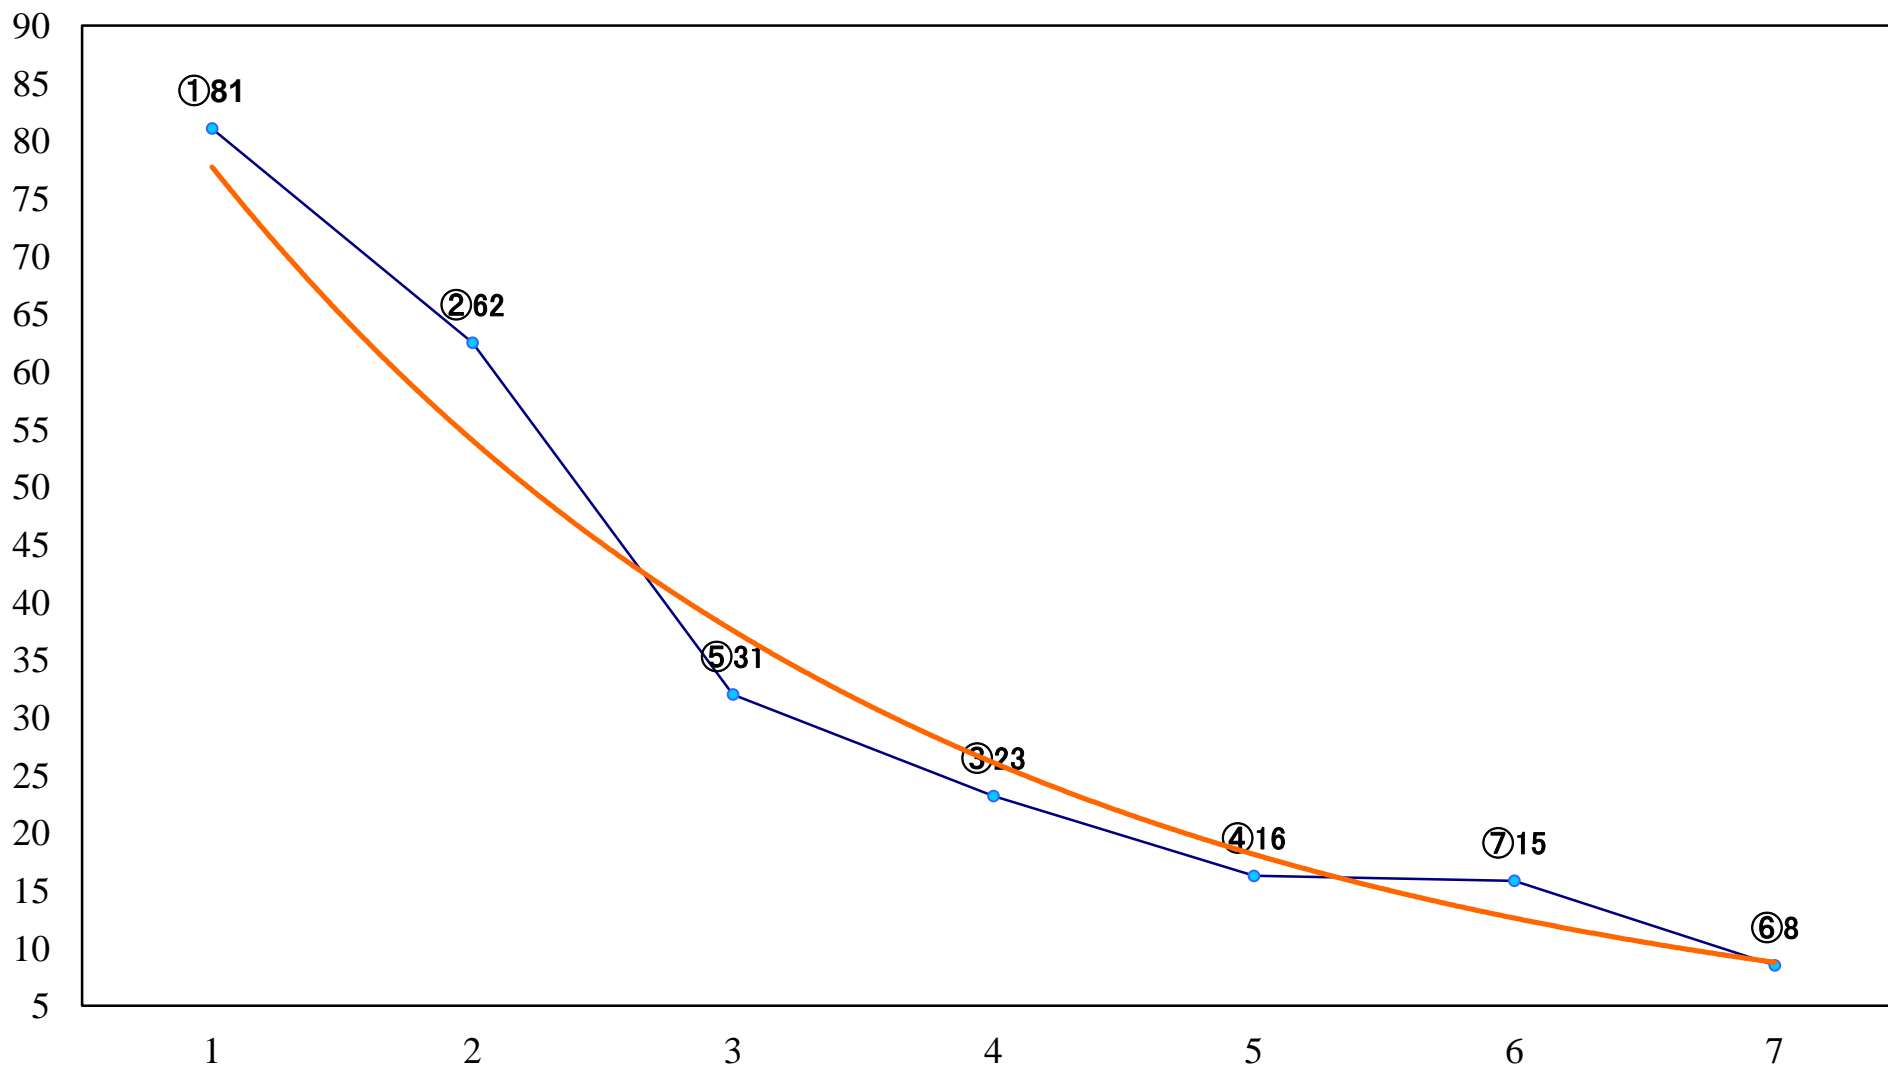

2018年06月26日(火) 浦和競馬 1R 10:20  
エキサイティングリレースタート賞2歳一 左1300mm

2018年06月26日(火) 浦和競馬 2R 10:55  
C3五六 左1400mm

2018年06月26日(火) 浦和競馬 3R 11:30  
C3五六 左1400mm

2018年06月26日(火) 浦和競馬 4R 12:05  
C2七八 左1400mm

2018年06月26日(火) 浦和競馬 5R 12:40  
アマリリス特別3歳一 左1500mm

2018年06月26日(火) 浦和競馬 6R 13:15  
うまたせ！浦和来場記念C2七八 左1400mm

2018年06月26日(火) 浦和競馬 7R 13:50  
浦和×大井コラボ賞C1四 左1400mm

2018年06月26日(火) 浦和競馬 8R 14:30  
水芭蕉特別C1五C2一 左1500mm

2018年06月26日(火) 浦和競馬 9R 15:05  
露草特別B3二 左1500mm