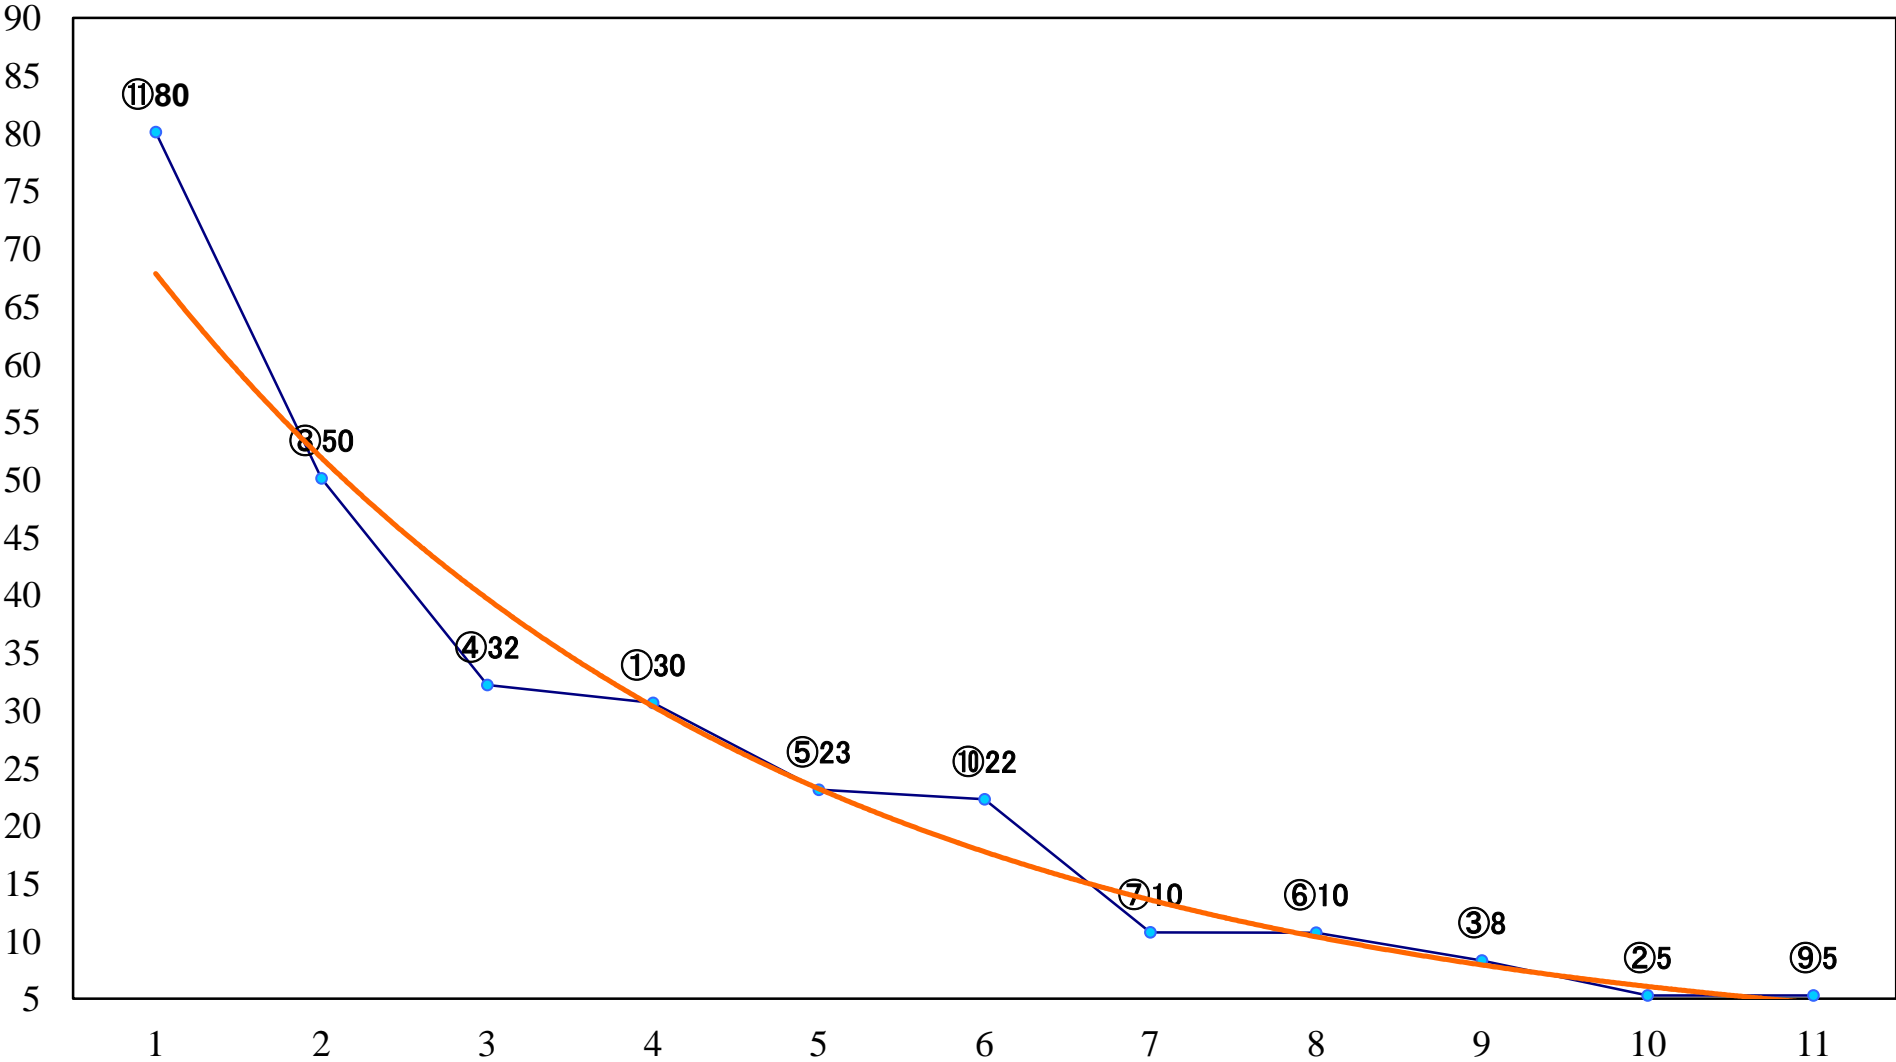

2018年06月28日(木) 浦和競馬 1R 10:20
ドリームチャレンジ2歳新馬イ 左800mm

2018年06月28日(木) 浦和競馬 2R 10:55
ドリームチャレンジ2歳新馬ア 左800mm

2018年06月28日(木) 浦和競馬 3R 11:30
3歳五 左1400mm

2018年06月28日(木) 浦和競馬 4R 12:05
3歳四 左1400mm

2018年06月28日(木) 浦和競馬 5R 12:40
C3二 左1400mm