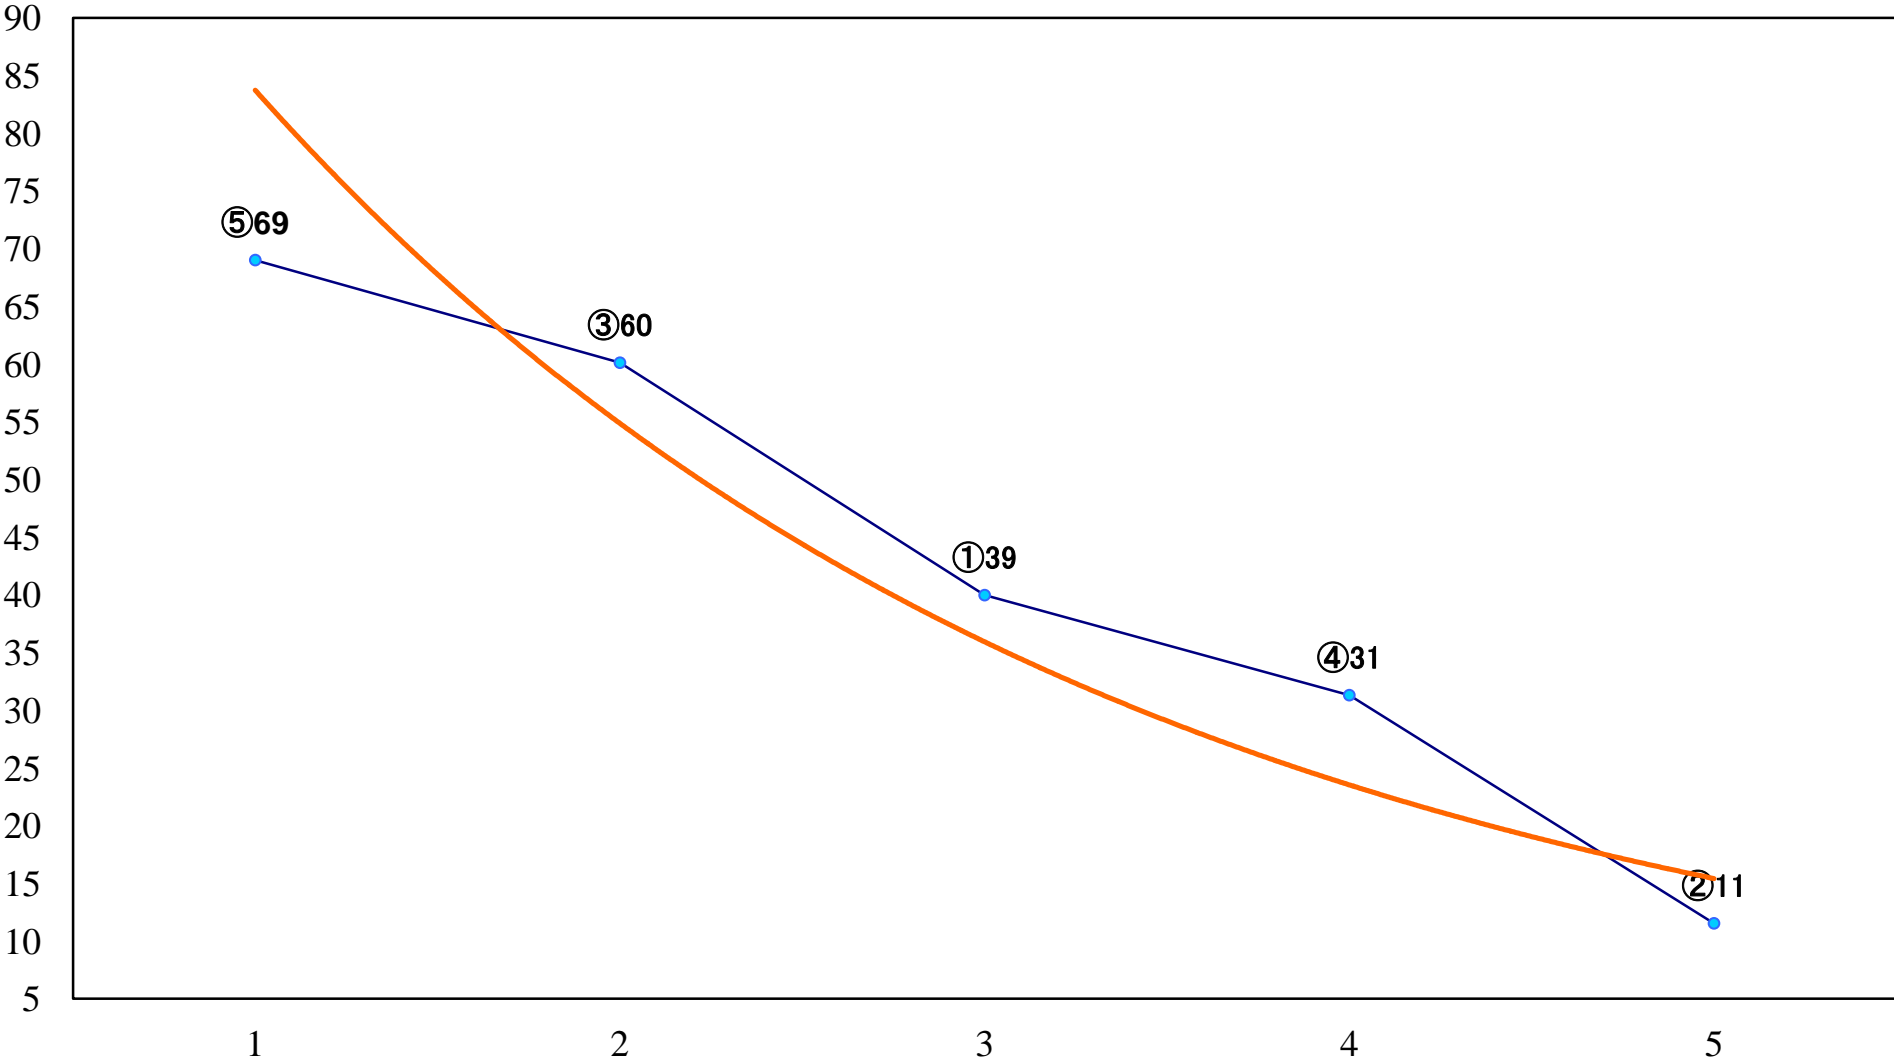

2018年06月28日(木) 浦和競馬 1R 10:20
ドリームチャレンジ2歳新馬イ 左800mm

2018年06月28日(木) 浦和競馬 2R 10:55
ドリームチャレンジ2歳新馬ア 左800mm

2018年06月28日(木) 浦和競馬 3R 11:30
3歳五 左1400mm

2018年06月28日(木) 浦和競馬 4R 12:05
3歳四 左1400mm

2018年06月28日(木) 浦和競馬 5R 12:40
C3二 左1400mm