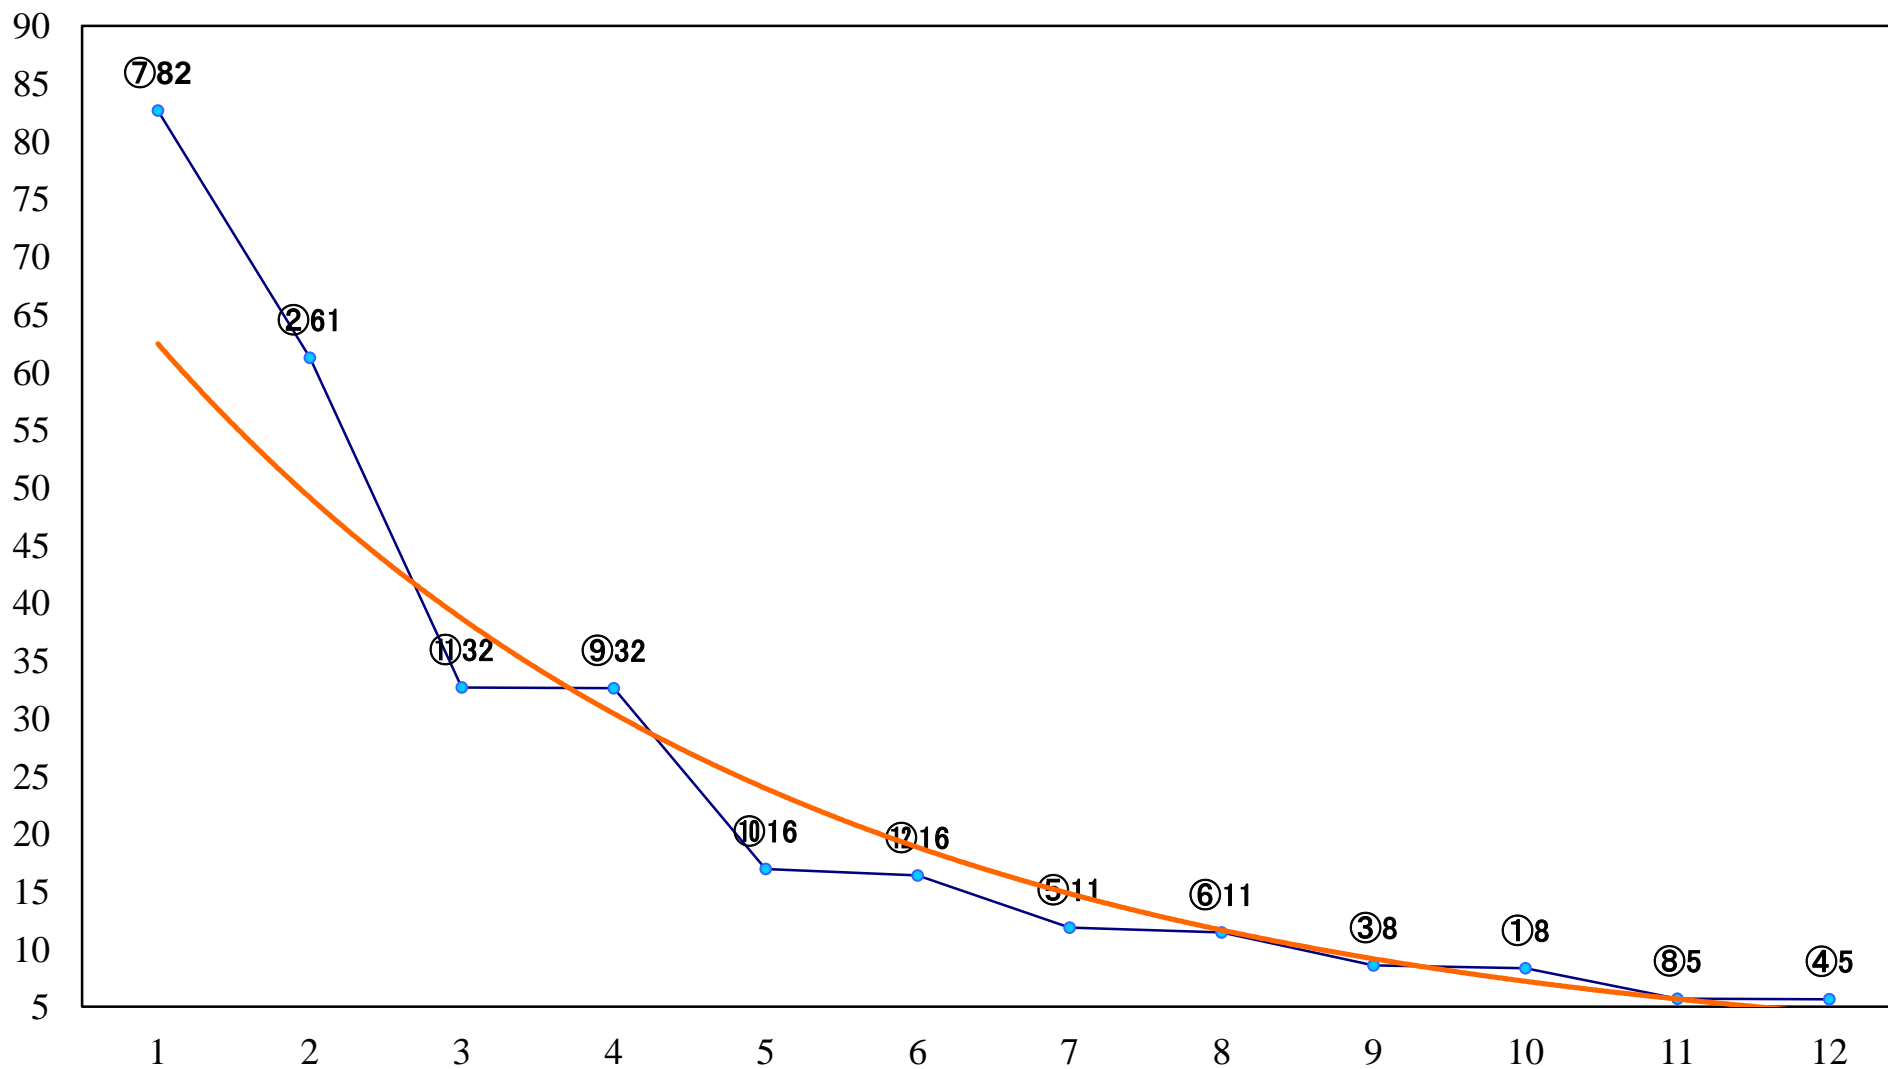

2018年06月28日(木) 浦和競馬 8R 14:25
霞草特別C2三 左1500mm