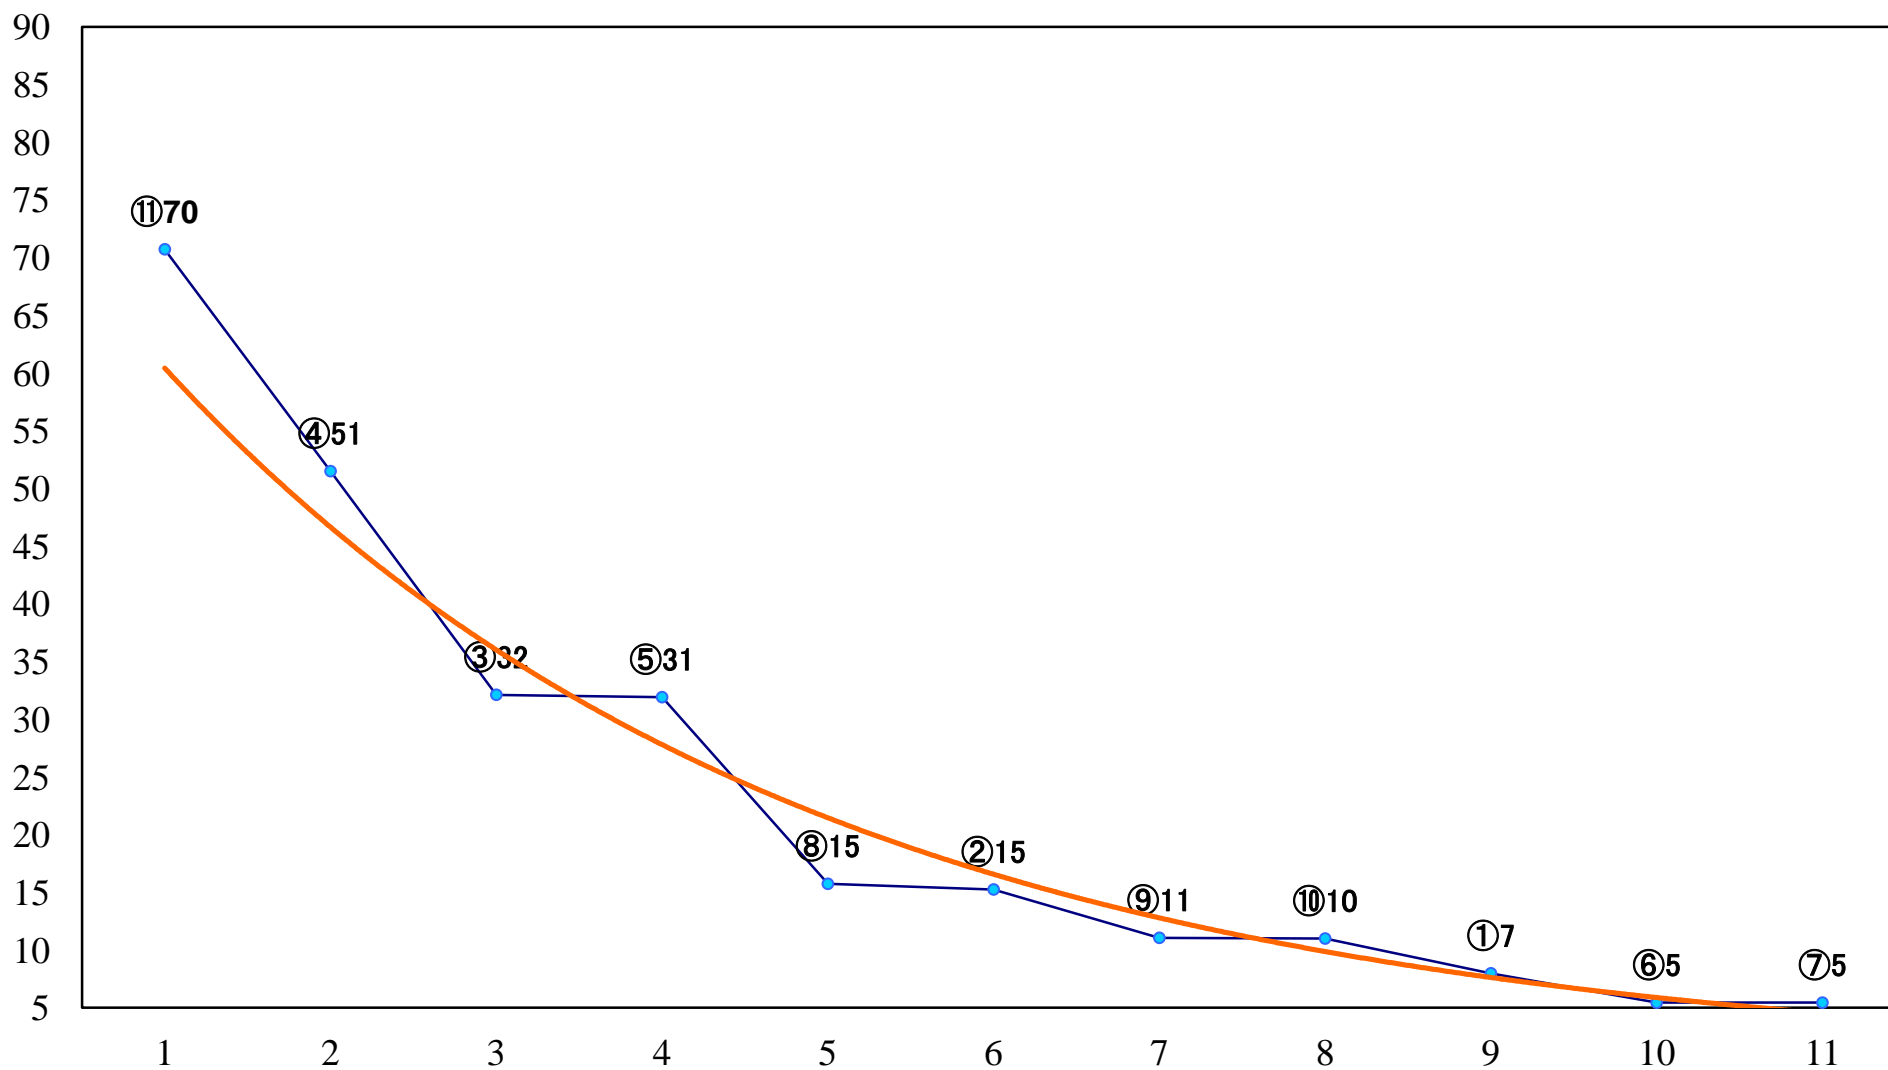

2018年06月28日(木) 浦和競馬 1R 10:20
ドリームチャレンジ2歳新馬イ 左800mm

2018年06月28日(木) 浦和競馬 2R 10:55
ドリームチャレンジ2歳新馬ア 左800mm

2018年06月28日(木) 浦和競馬 3R 11:30
3歳五 左1400mm

2018年06月28日(木) 浦和競馬 4R 12:05
3歳四 左1400mm

2018年06月28日(木) 浦和競馬 5R 12:40
C3二 左1400mm