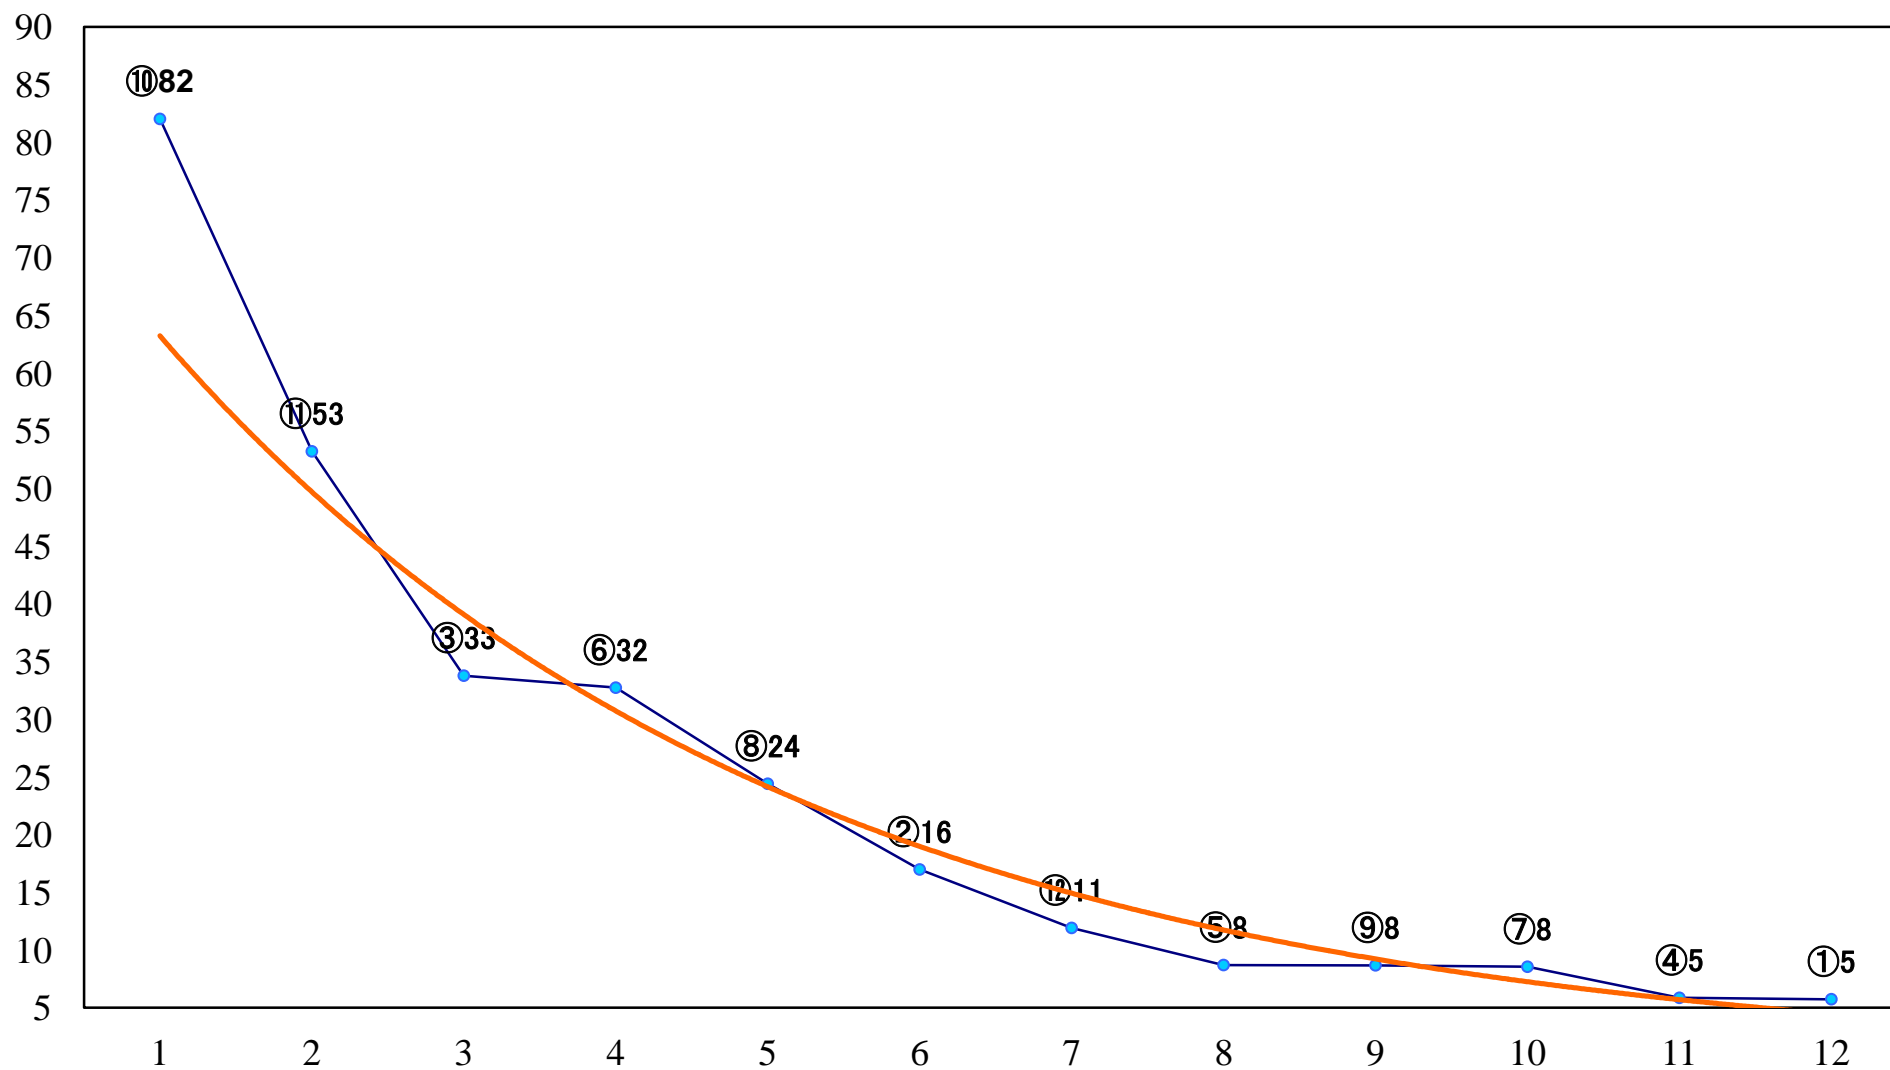

2018年06月28日(木) 浦和競馬 7R 13:50
コバトン×うまたせ！コラボ賞C1三 左1400mm