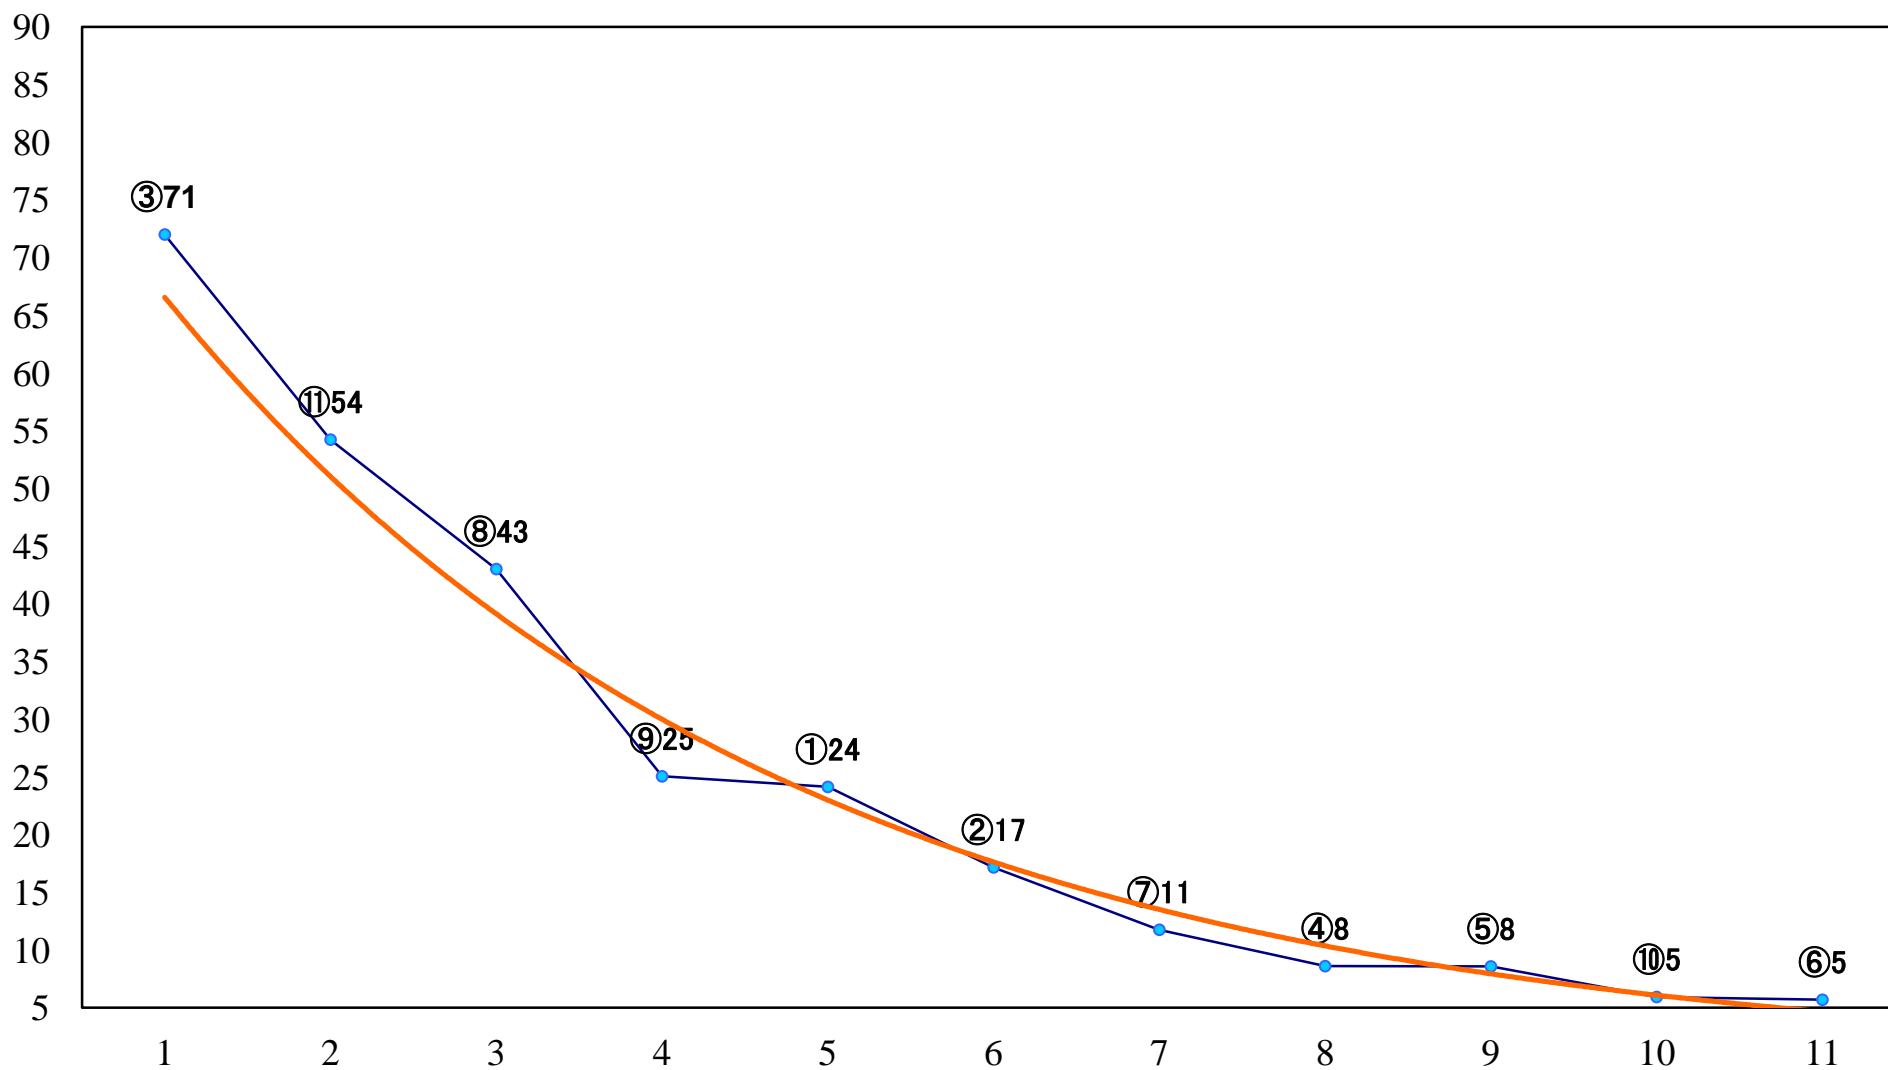

2018年06月28日(木) 浦和競馬 6R 13:15
C2四 左1400mm

2018年06月28日(木) 浦和競馬 7R 13:50
コバトン×うまたせ！コラボ賞C1三 左1400mm

2018年06月28日(木) 浦和競馬 8R 14:25
霞草特別C2三 左1500mm

2018年06月28日(木) 浦和競馬 9R 15:05
月見草特別C1二 左1500mm

2018年06月28日(木) 浦和競馬 10R 15:35
夏椿特別B2二B3一 左1500mm