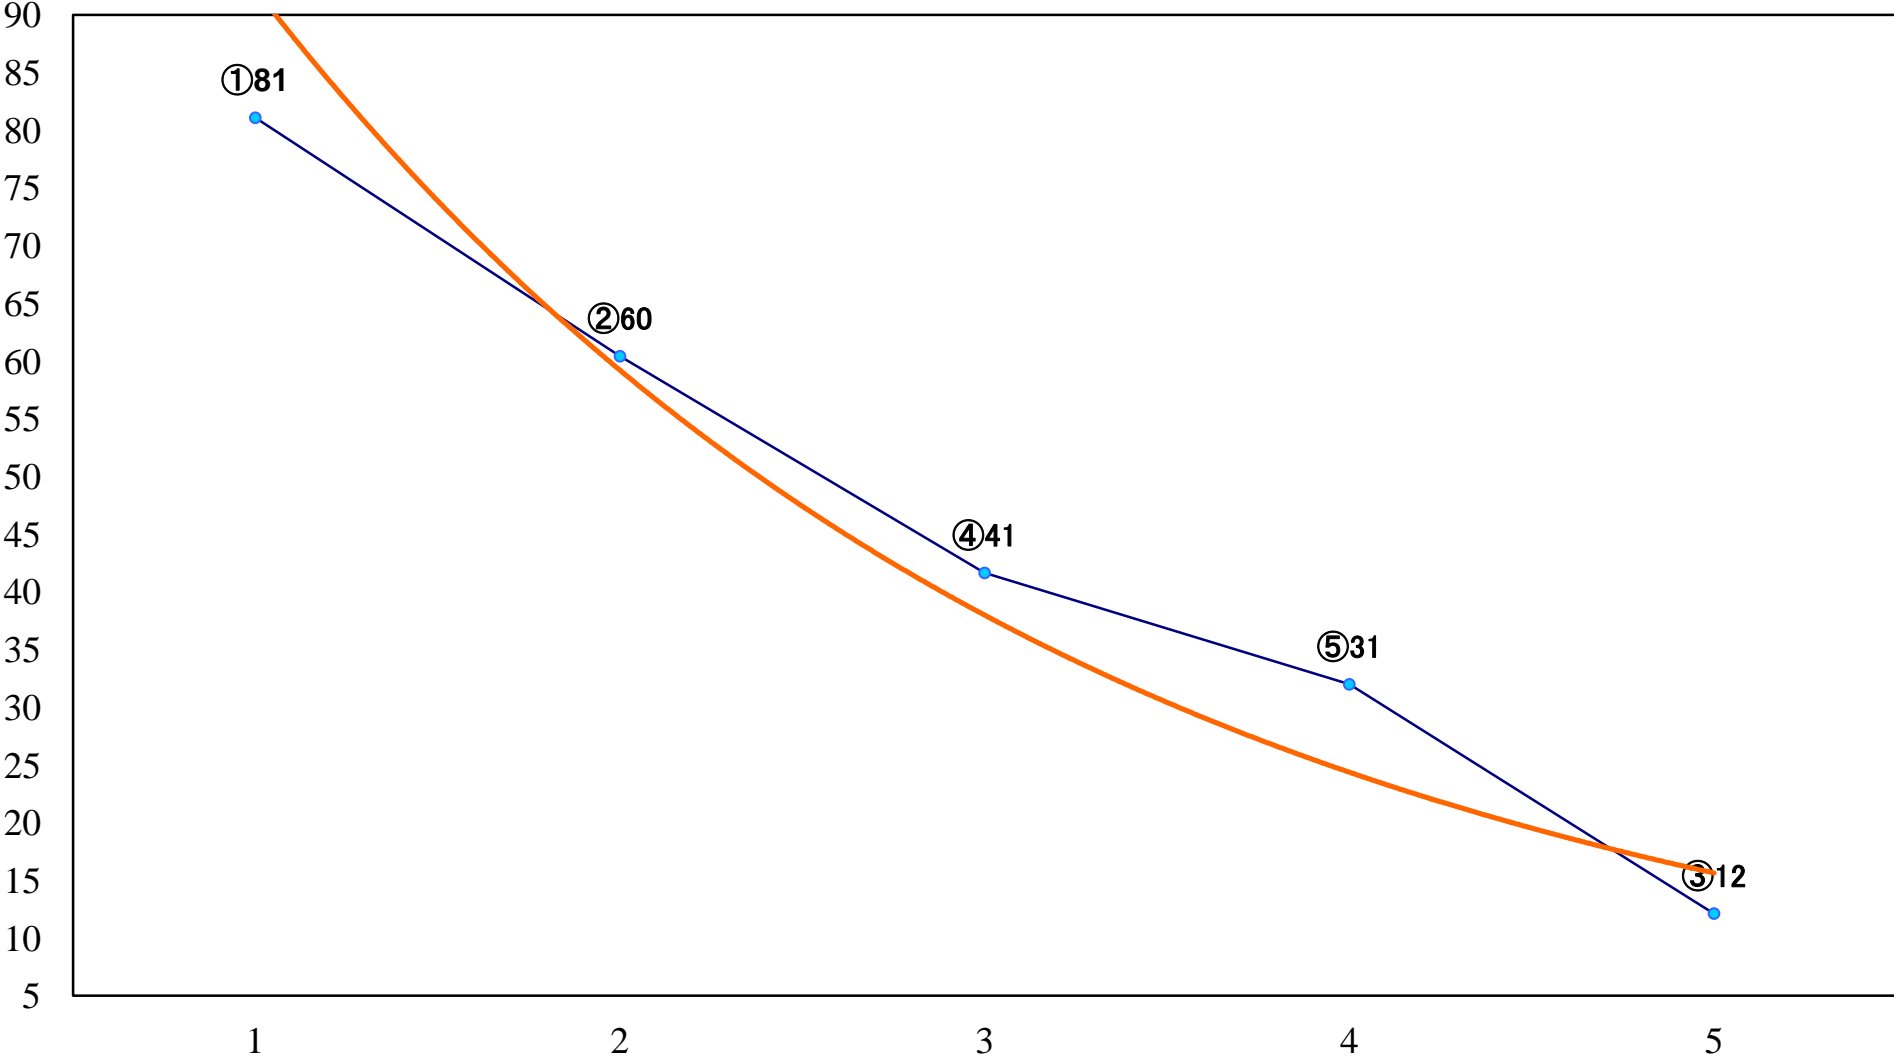

2018年06月28日(木) 浦和競馬 1R 10:20
ドリームチャレンジ2歳新馬イ 左800mm

2018年06月28日(木) 浦和競馬 2R 10:55
ドリームチャレンジ2歳新馬ア 左800mm

2018年06月28日(木) 浦和競馬 3R 11:30
3歳五 左1400mm

2018年06月28日(木) 浦和競馬 4R 12:05
3歳四 左1400mm

2018年06月28日(木) 浦和競馬 5R 12:40
C3二 左1400mm