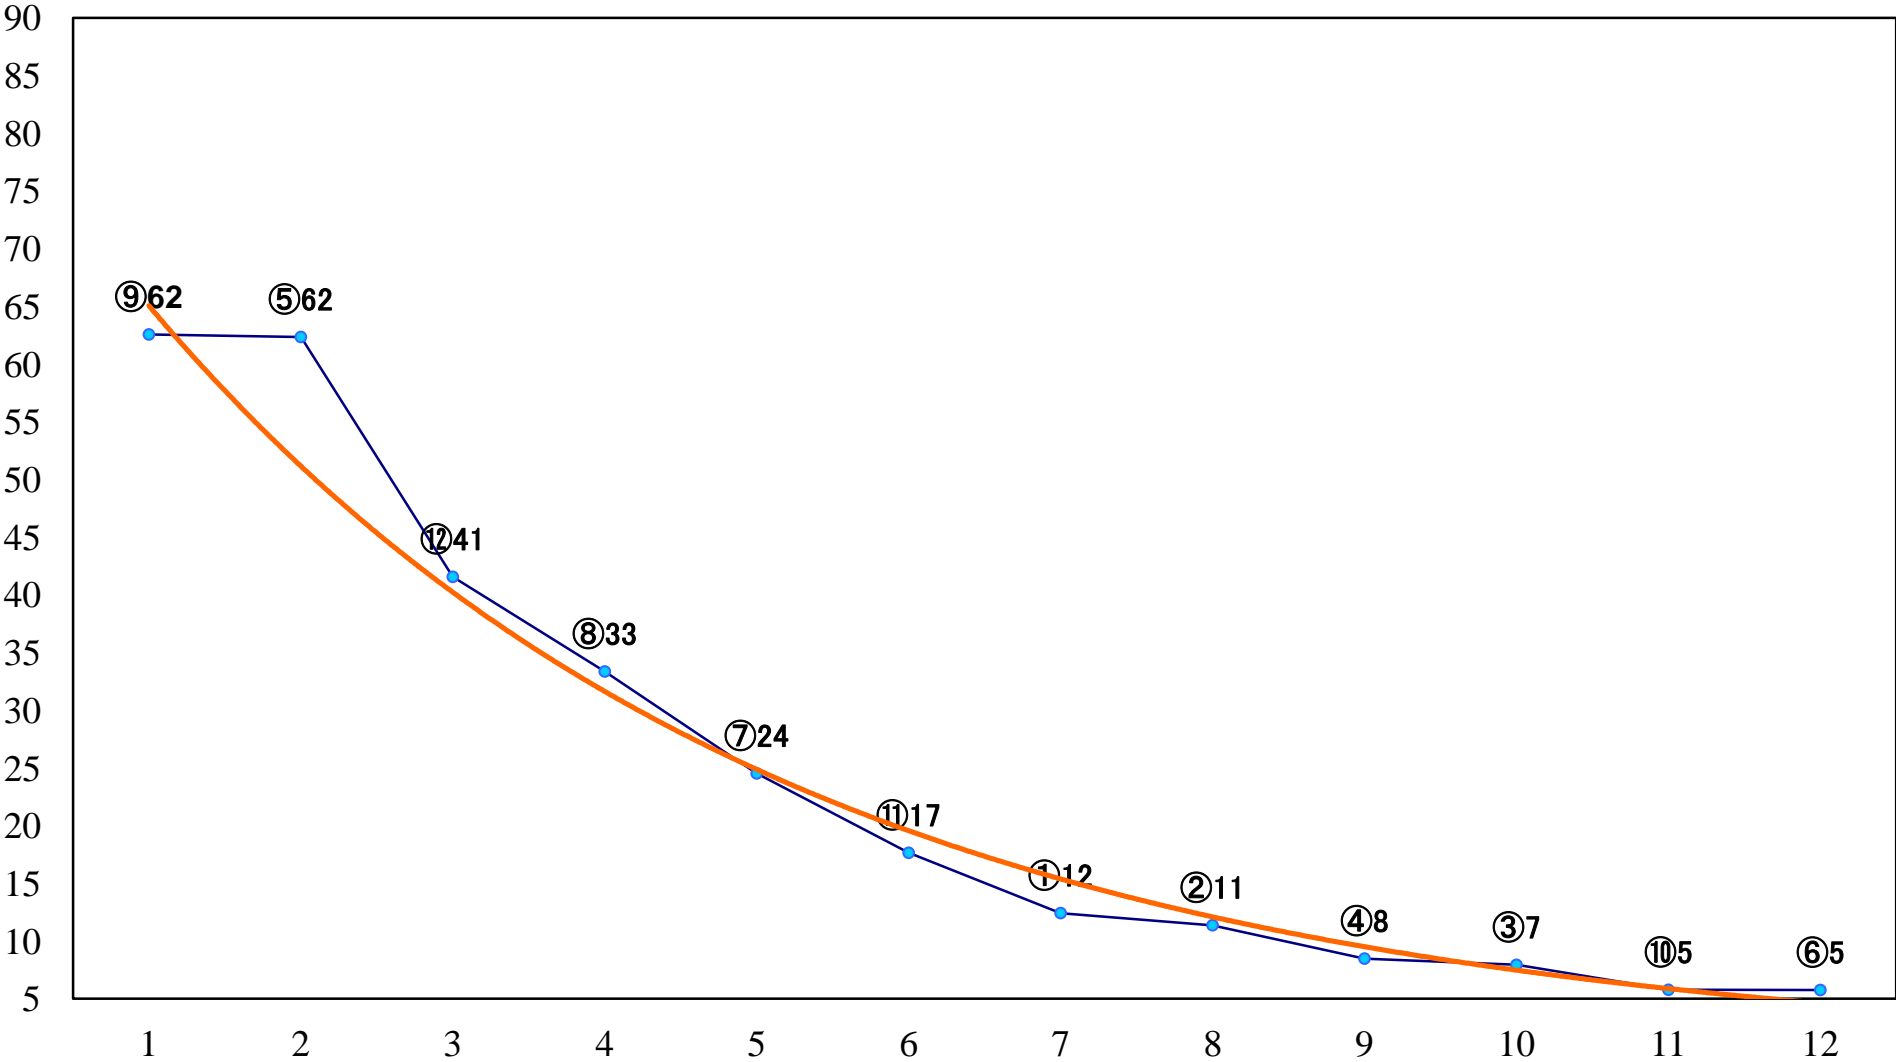

2018年06月28日(木) 浦和競馬 6R 13:15
C2四 左1400mm