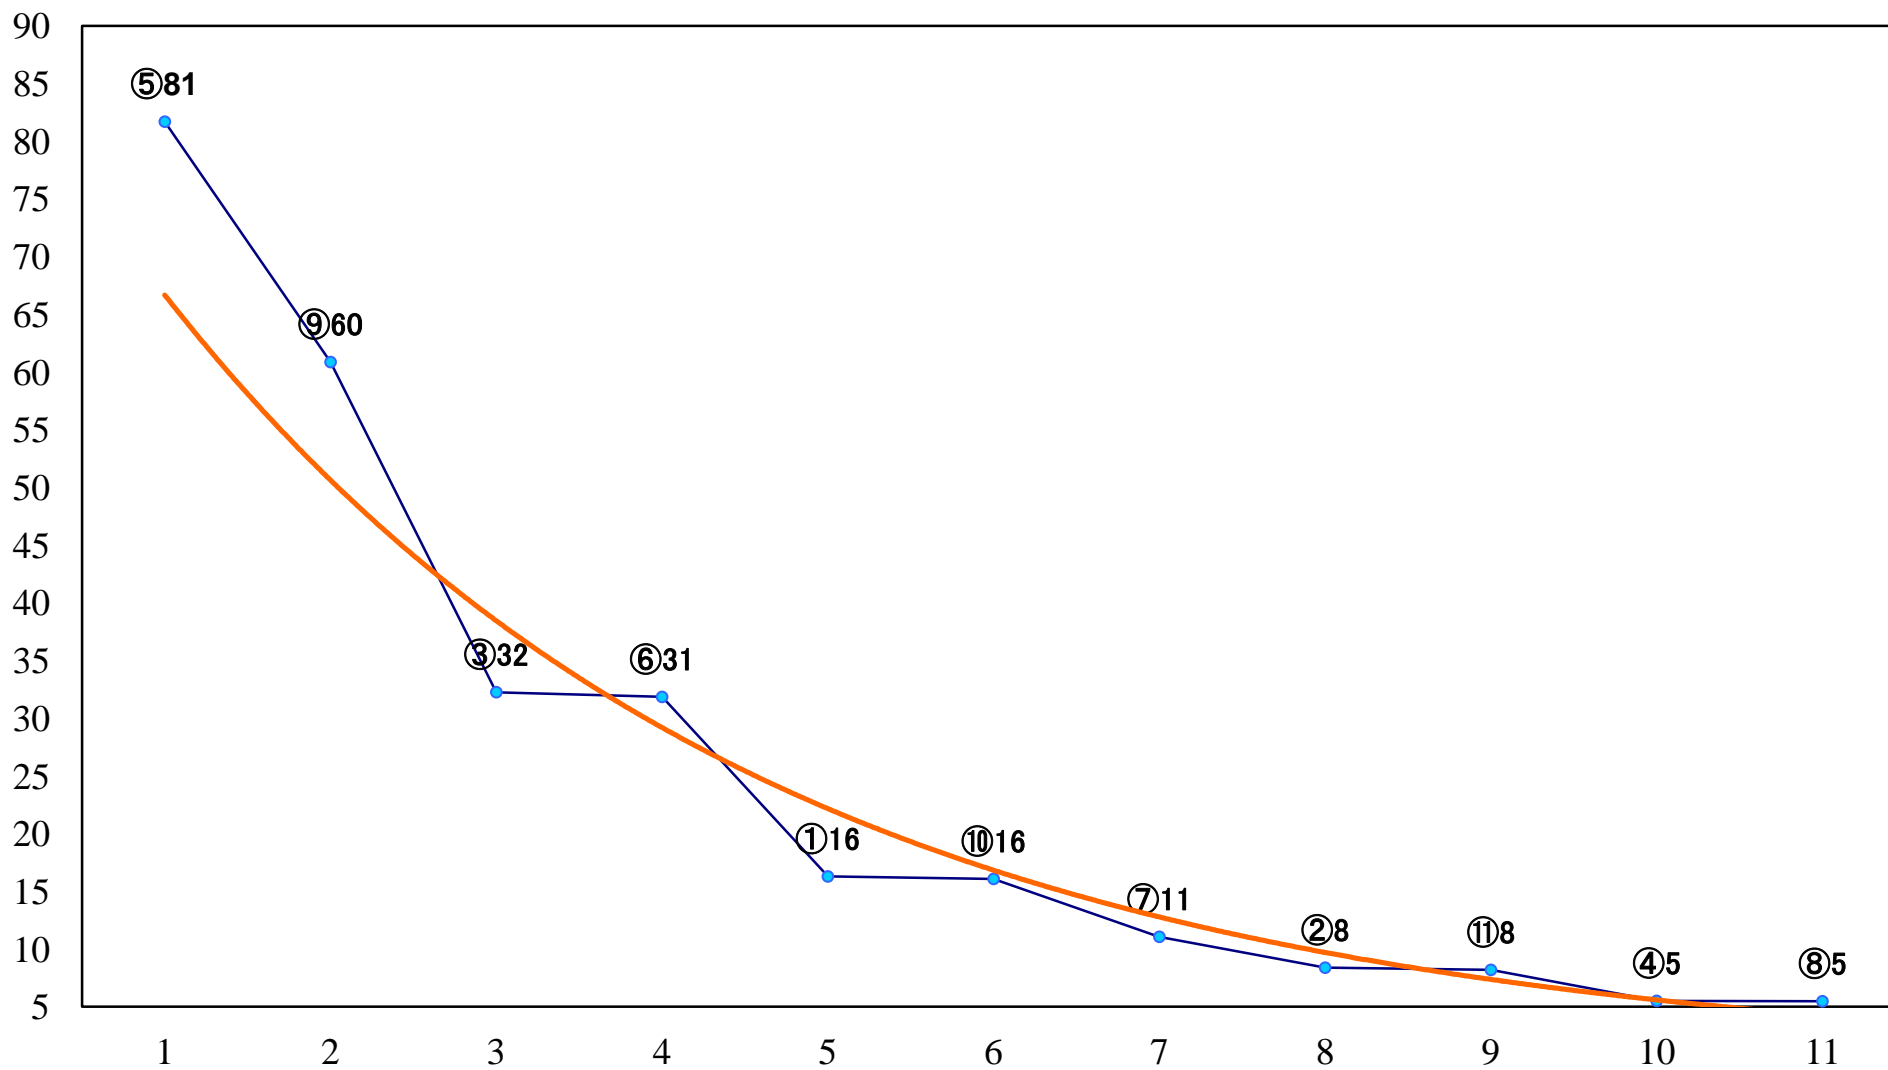

2018年06月28日(木) 浦和競馬 1R 10:20
ドリームチャレンジ2歳新馬イ 左800mm

2018年06月28日(木) 浦和競馬 2R 10:55
ドリームチャレンジ2歳新馬ア 左800mm

2018年06月28日(木) 浦和競馬 3R 11:30
3歳五 左1400mm

2018年06月28日(木) 浦和競馬 4R 12:05
3歳四 左1400mm

2018年06月28日(木) 浦和競馬 5R 12:40
C3二 左1400mm