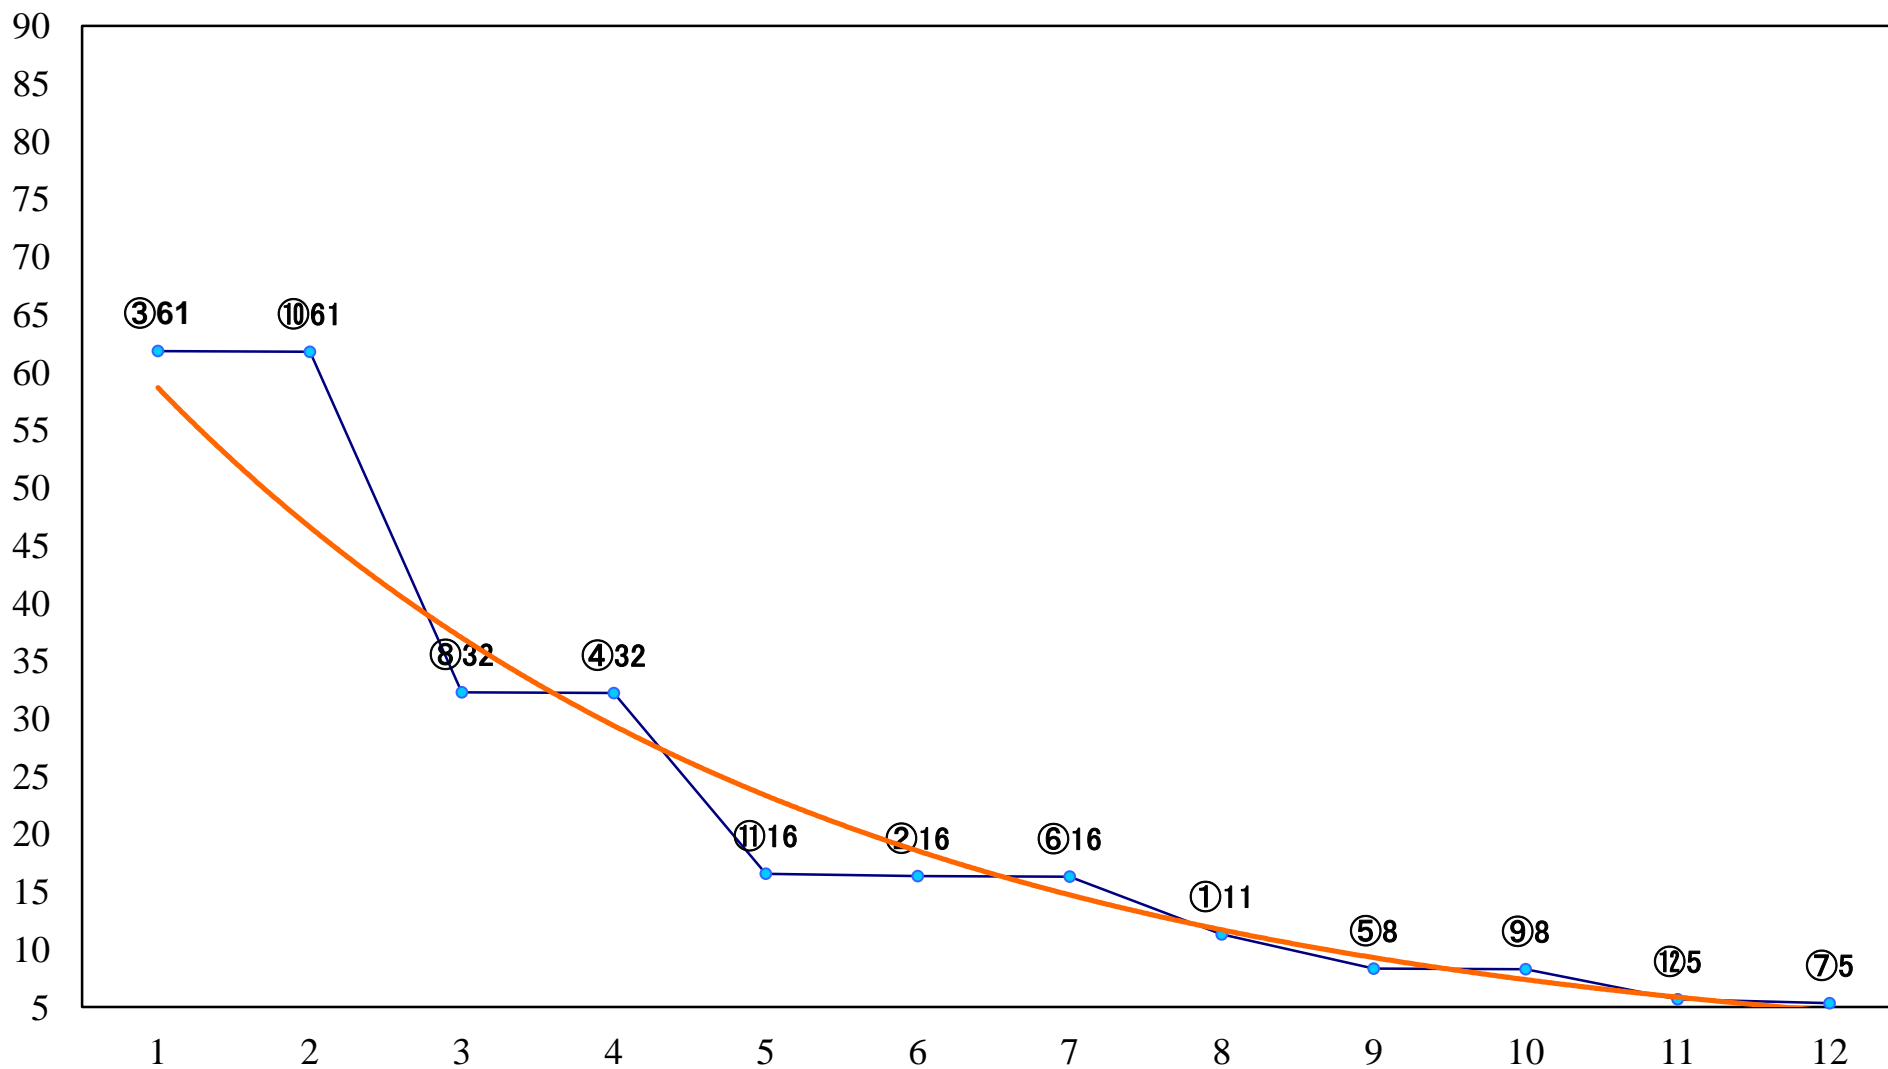

2018年07月04日(水) 川崎競馬 1R 15:00
3歳5 左1400mm

2018年07月04日(水) 川崎競馬 2R 15:30
C3四五六 左1500mm

2018年07月04日(水) 川崎競馬 3R 16:00
C3四五六 左1500mm

2018年07月04日(水) 川崎競馬 4R 16:30
C3四五六 左1500mm

2018年07月04日(水) 川崎競馬 5R 17:00
山本さん・田中さん勤続記念賞C2四 五 六 左1400mm