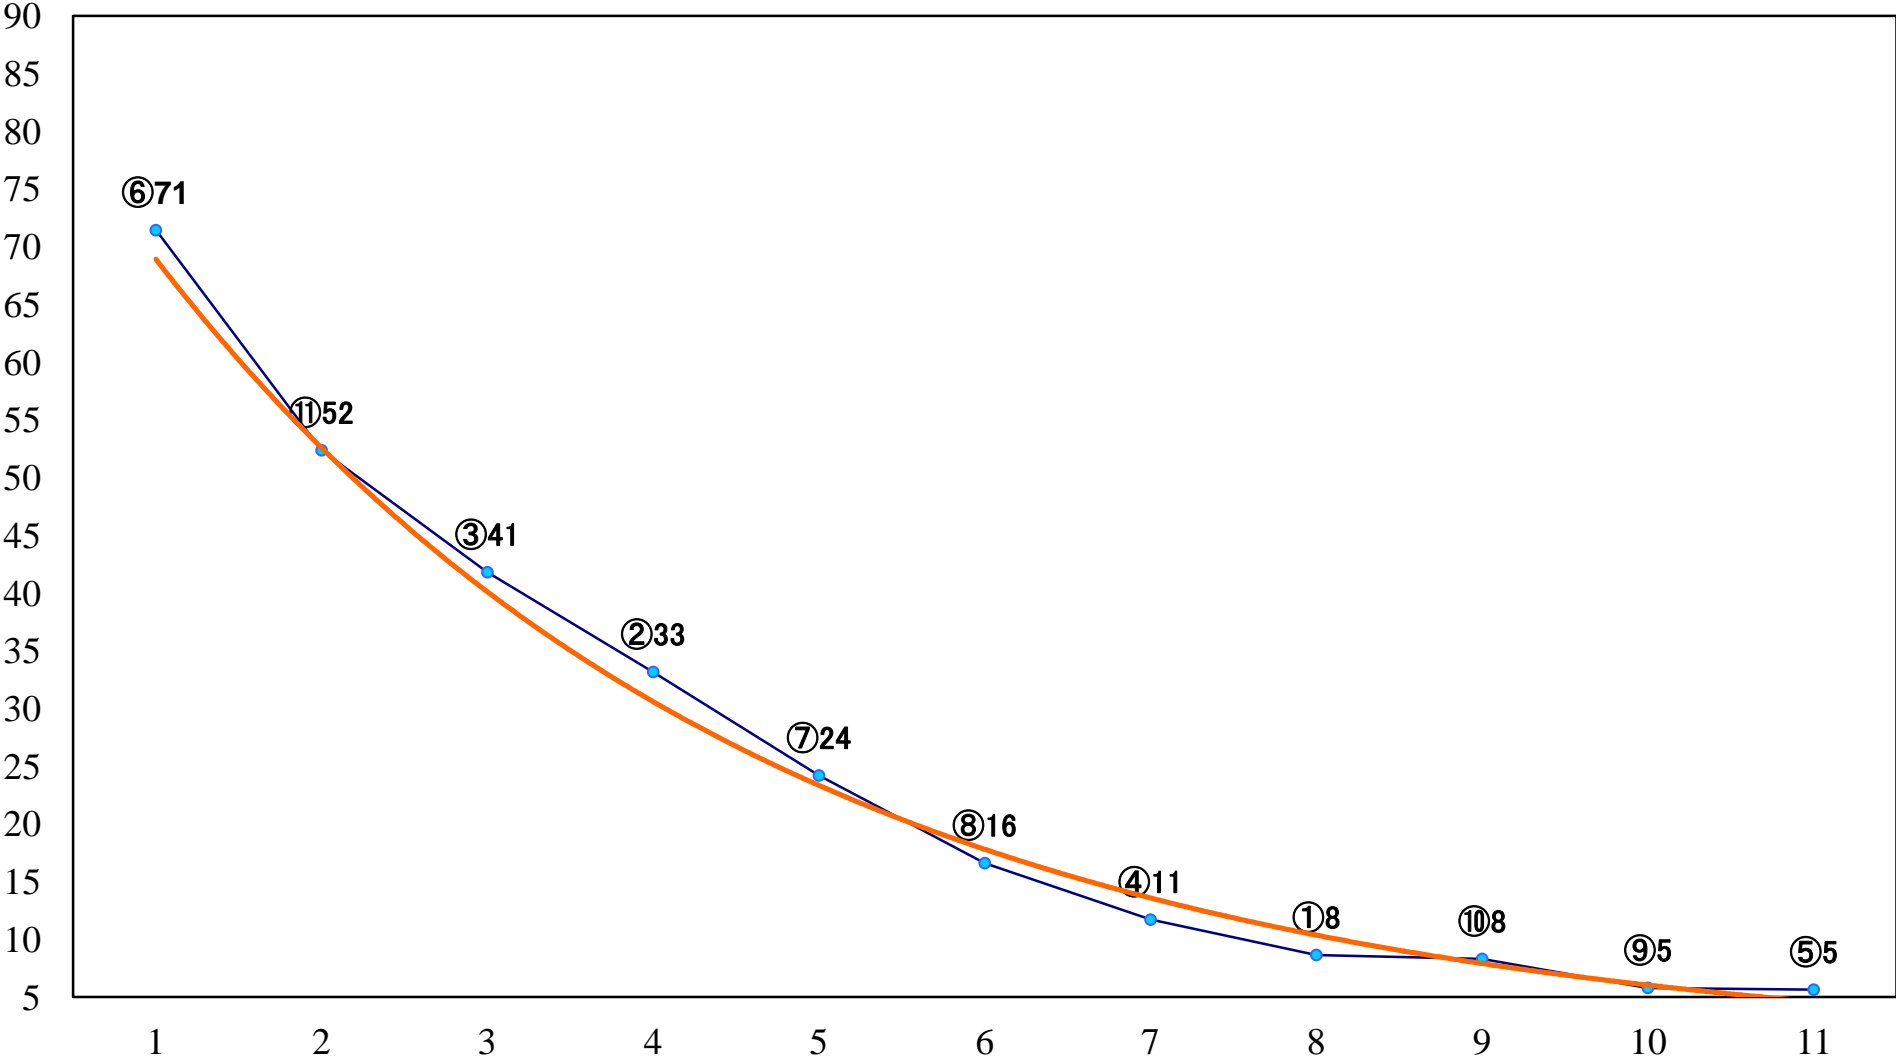

2018年07月04日(水) 川崎競馬 7R 18:00
C2四五六 左1500mm