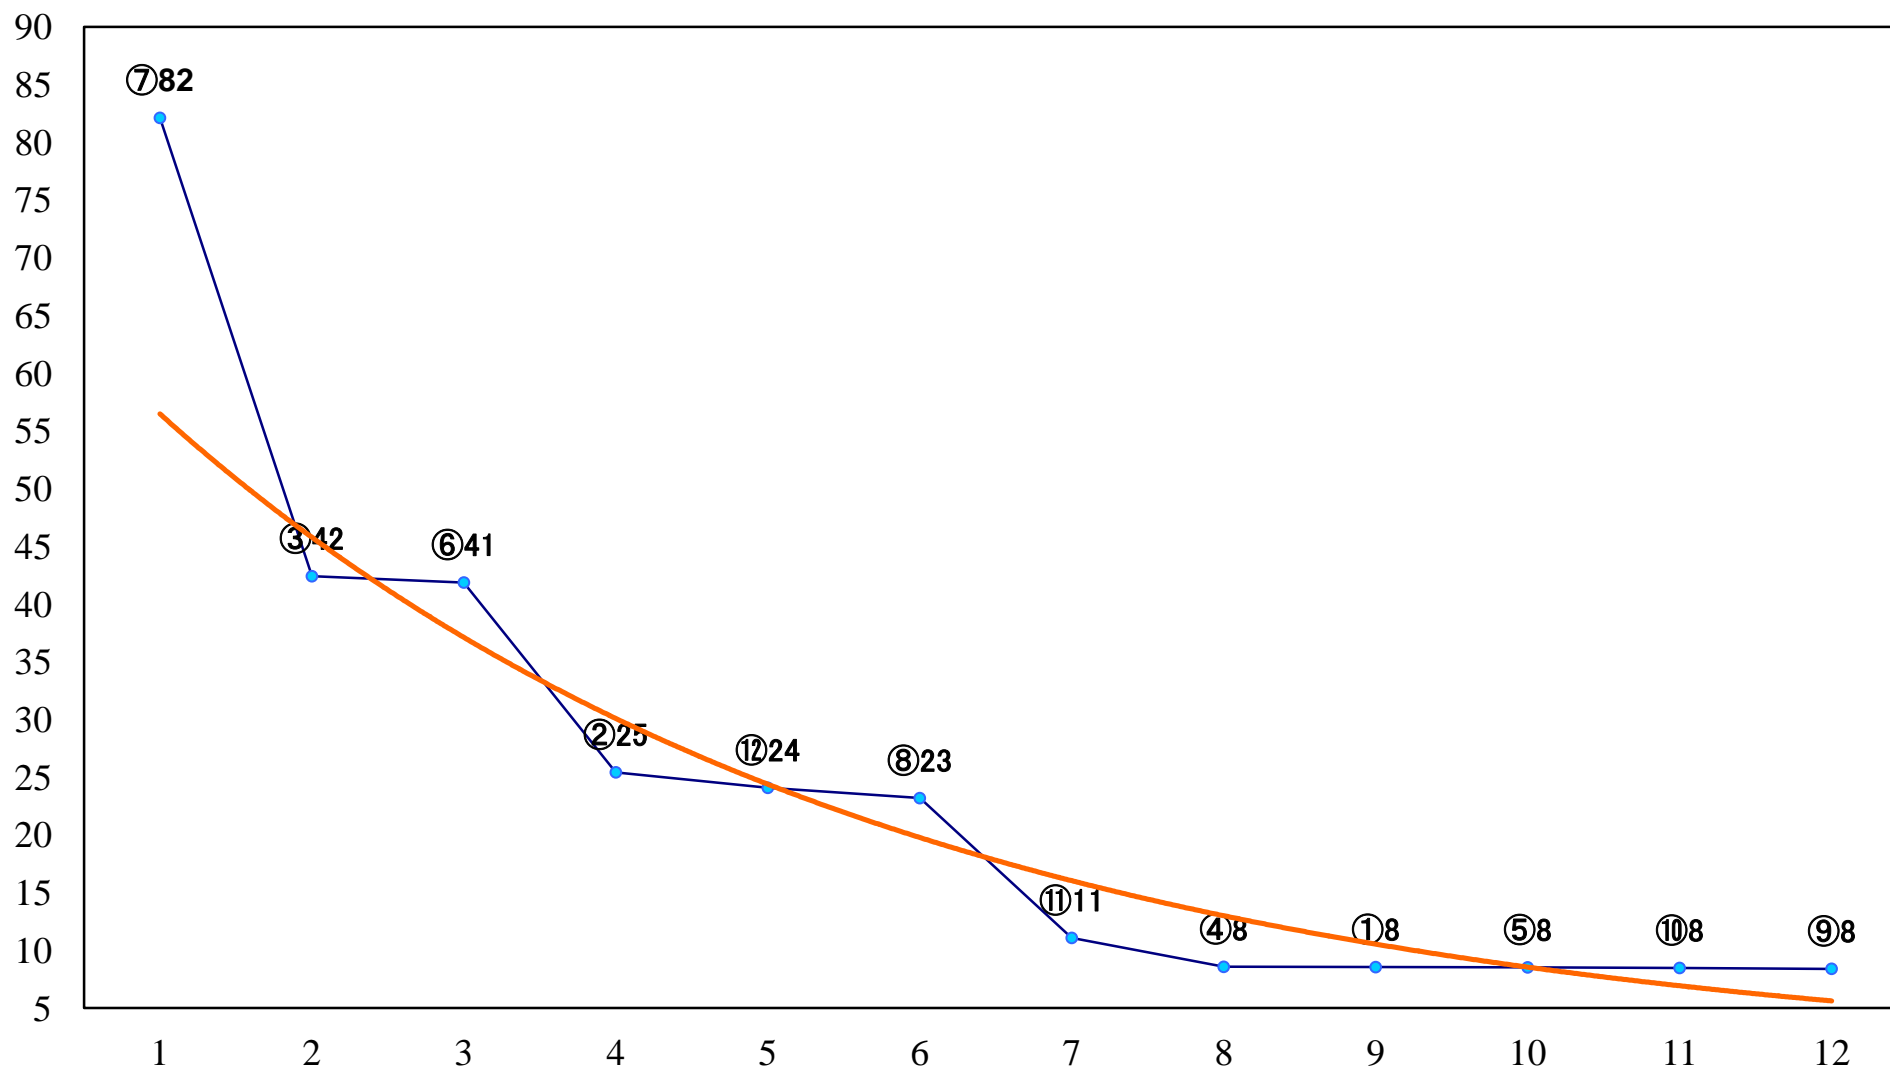

2018年07月04日(水) 川崎競馬 10R 19:40
観光キャラクターあいちゃん杯B2B3選定 左900mm

2018年07月04日(水) 川崎競馬 11R 20:15
デイリー文月杯A2下 左1400mm

2018年07月04日(水) 川崎競馬 12R 20:50
そんな町でも「だいすき。」愛川記念C1ニ 左1600mm