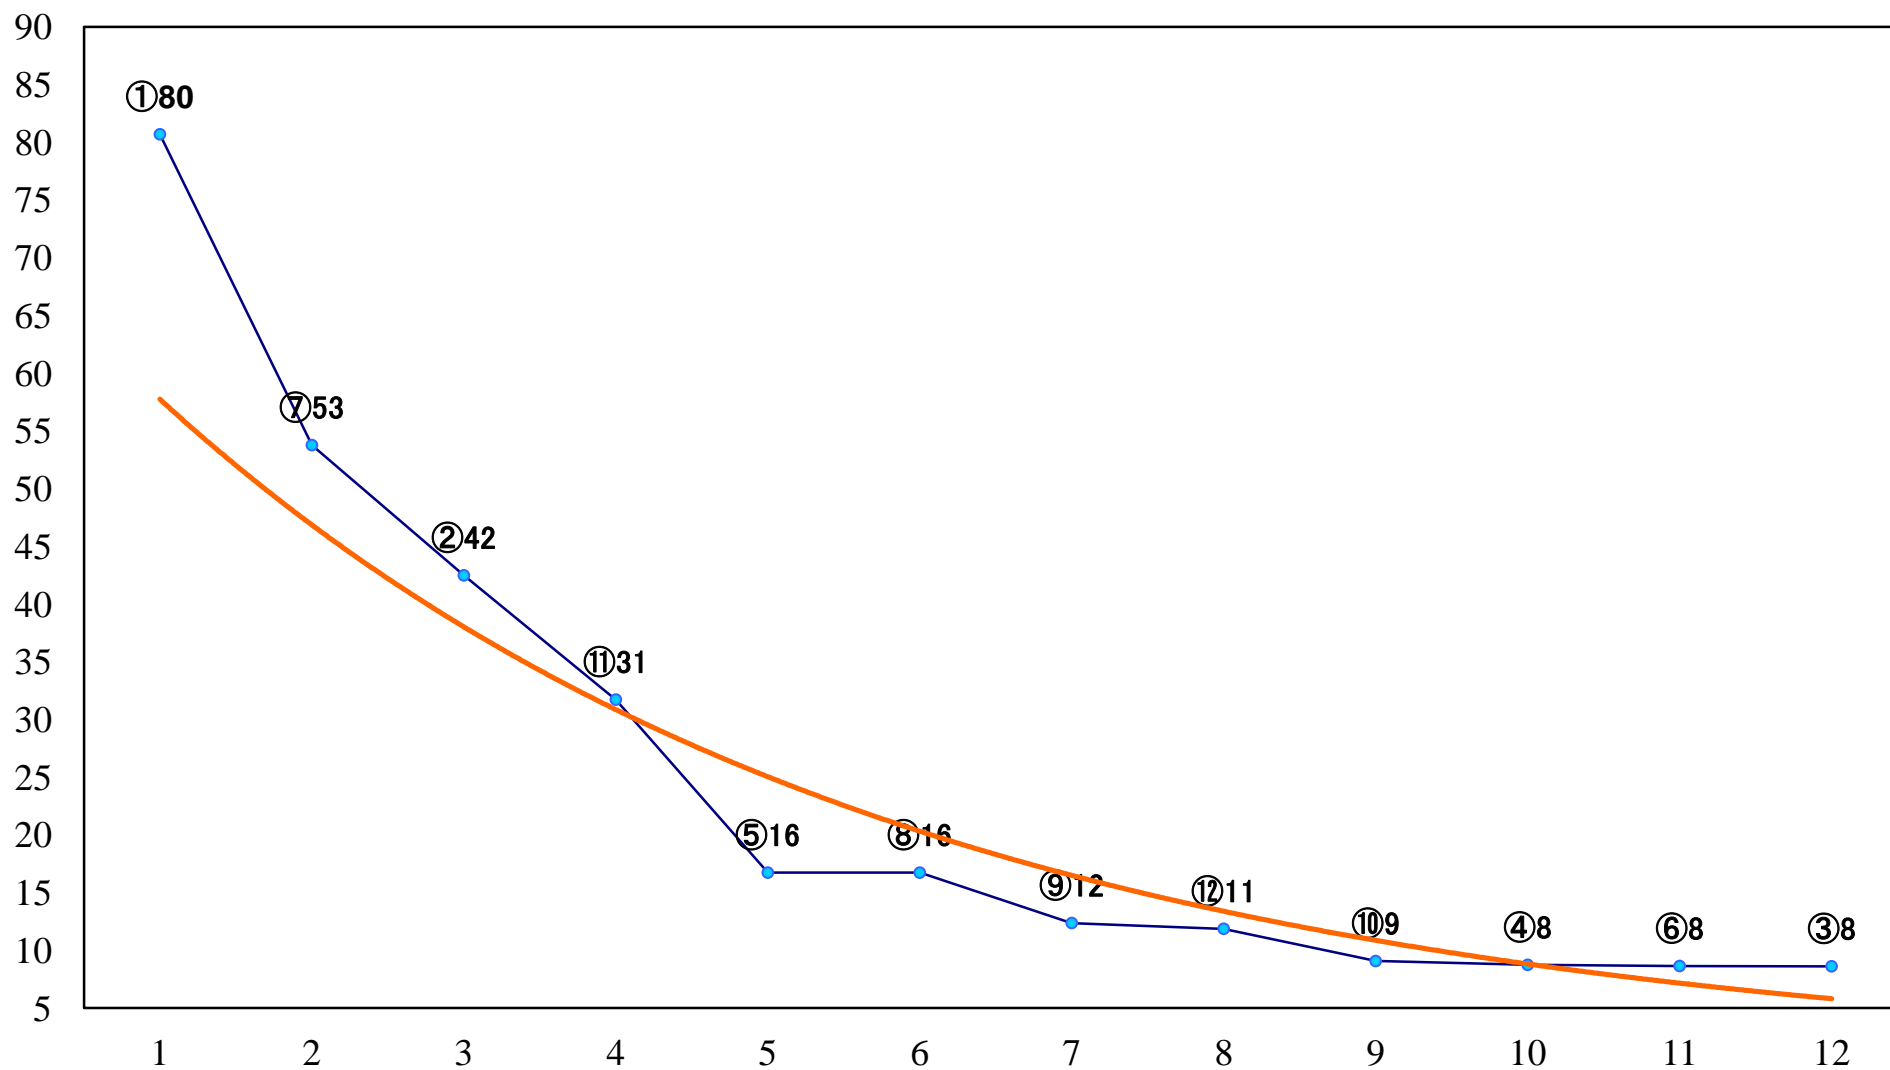

2018年07月04日(水) 川崎競馬 9R 19:05
J交 ルビーフラワー賞3歳C1下選定馬J 左1400mm

2018年07月04日(水) 川崎競馬 8R 18:30
宮ヶ瀬ダム観光放流記念C1選定馬 左900mm