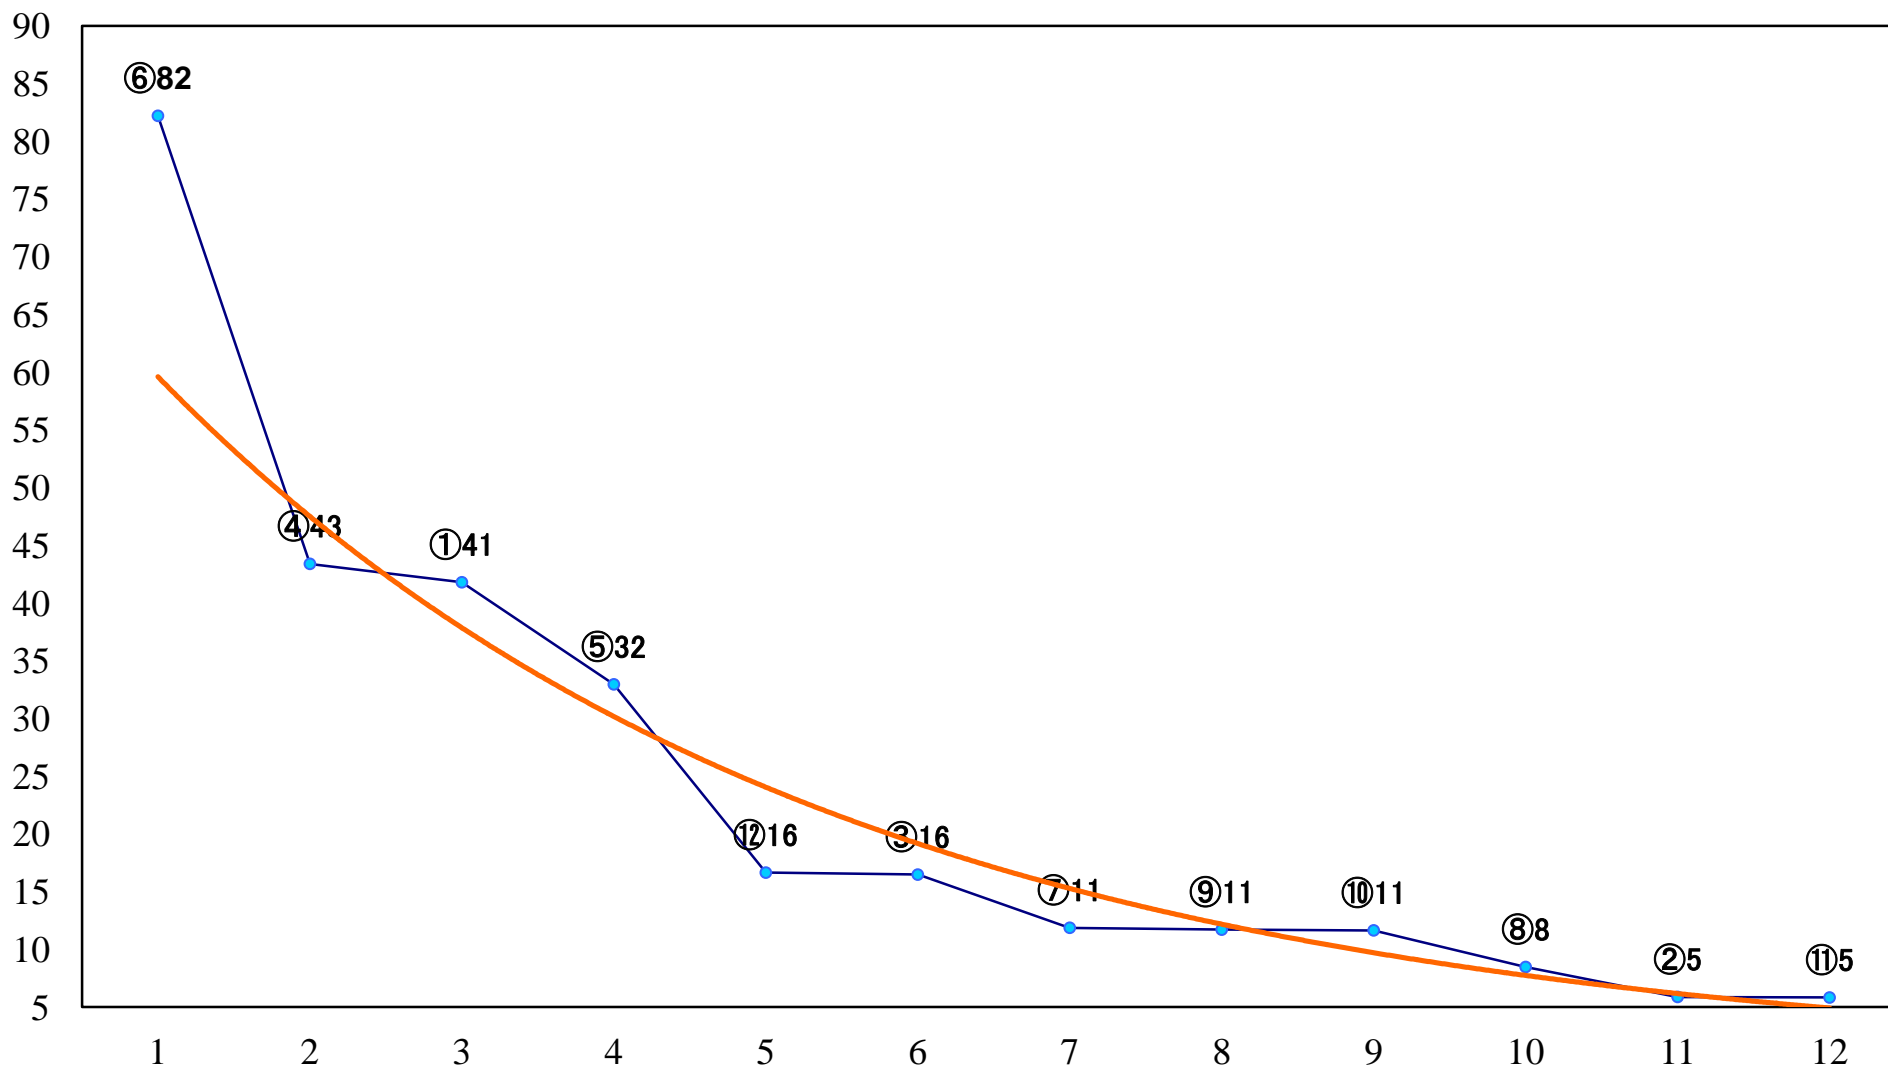

2018年07月04日(水) 川崎競馬 6R 17:30
春日部WMB10周年記念C2四 五 六 左1400mm