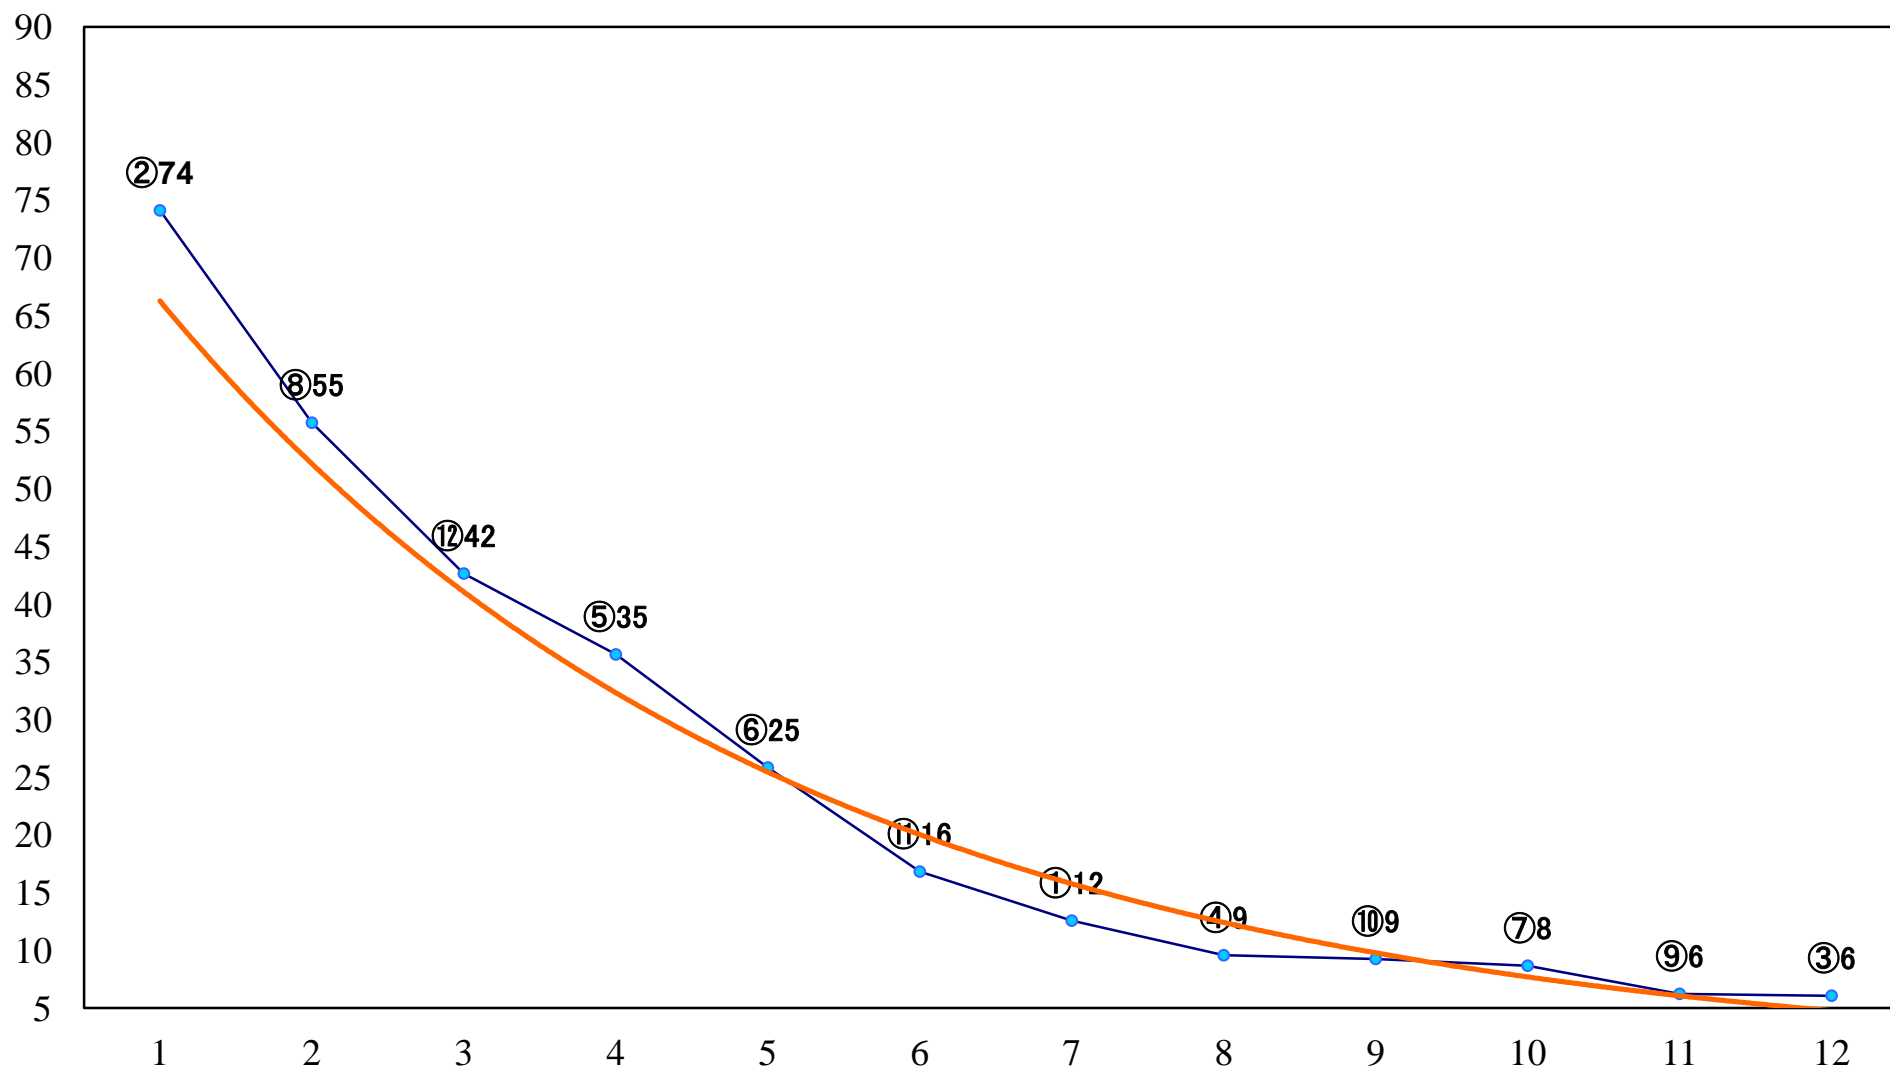

2018年07月04日(水) 川崎競馬 10R 19:40
観光キャラクターあいちゃん杯B2B3選定 左900mm

2018年07月04日(水) 川崎競馬 11R 20:15
デイリー文月杯A2下 左1400mm

2018年07月04日(水) 川崎競馬 12R 20:50
そんな町でも「だいすき。」愛川記念C1ニ 左1600mm