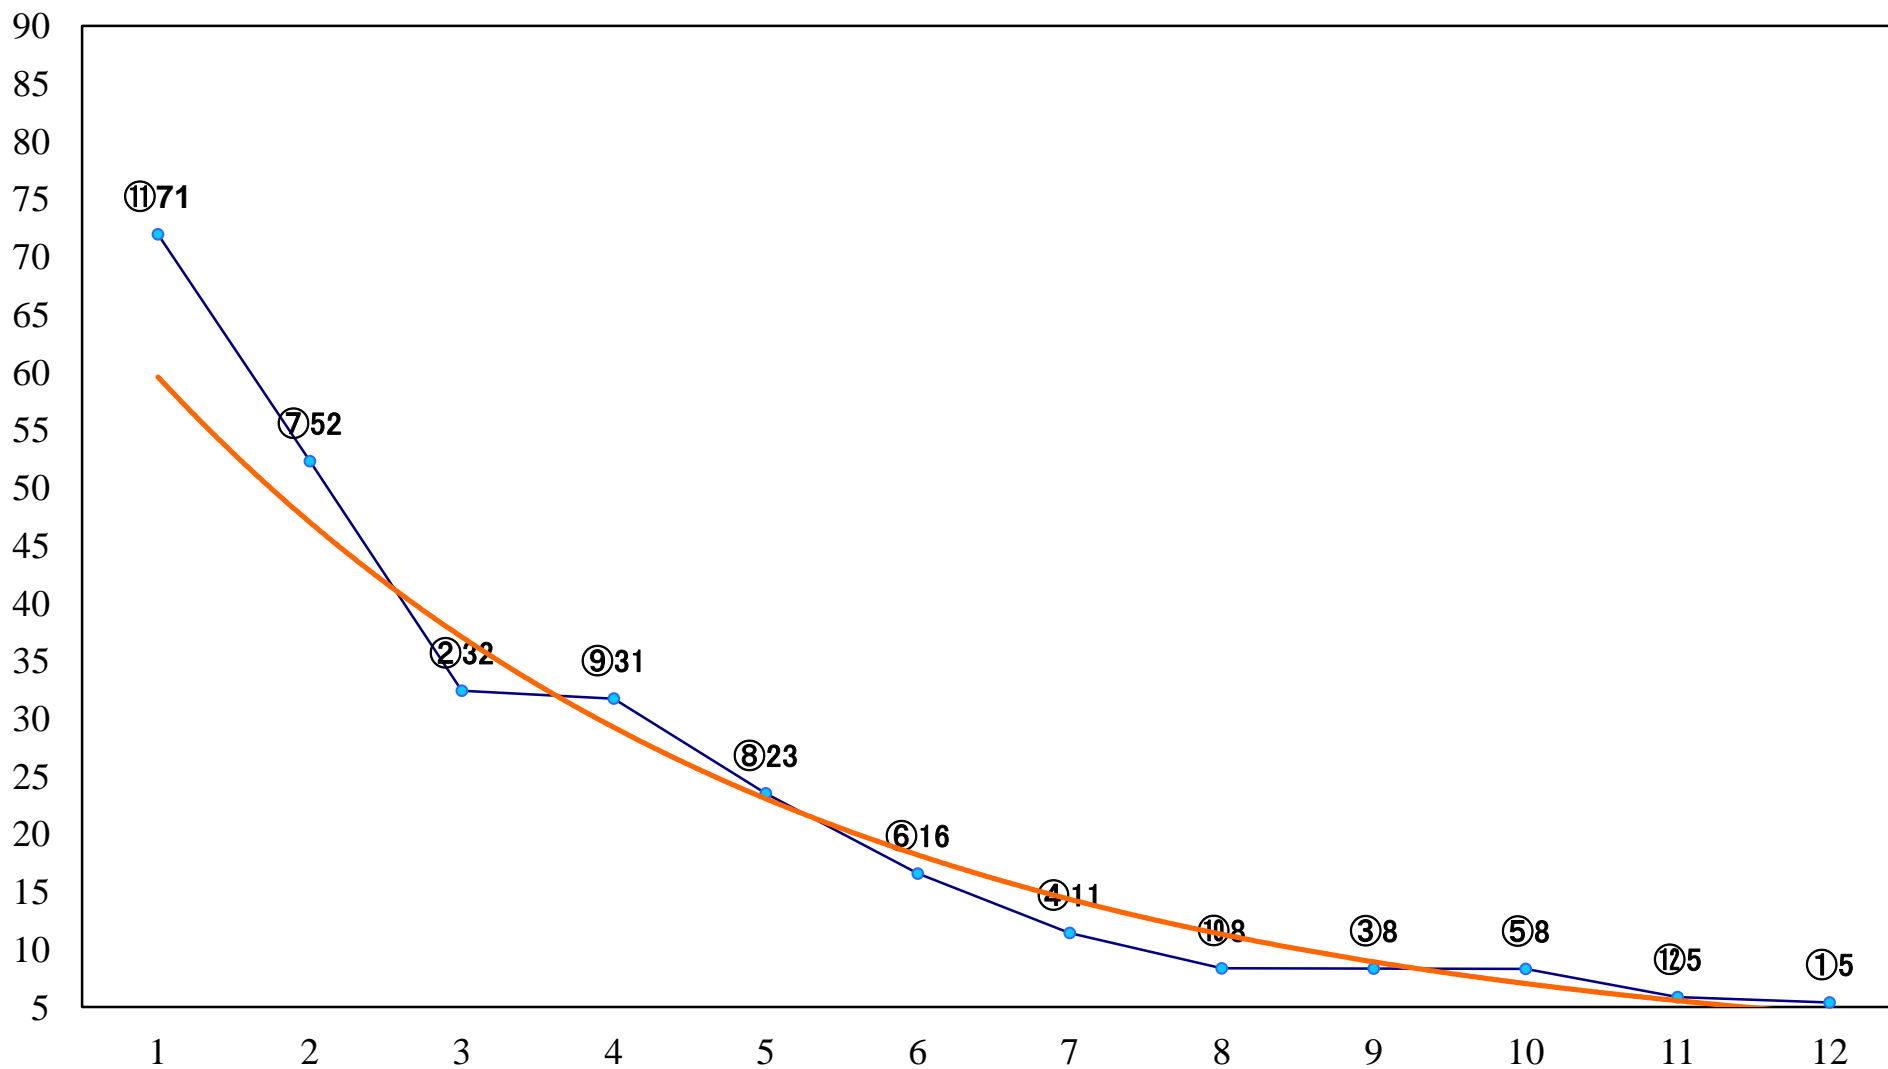

2018年07月04日(水) 川崎競馬 1R 15:00
3歳5 左1400mm

2018年07月04日(水) 川崎競馬 2R 15:30
C3四五六 左1500mm

2018年07月04日(水) 川崎競馬 3R 16:00
C3四五六 左1500mm

2018年07月04日(水) 川崎競馬 4R 16:30
C3四五六 左1500mm

2018年07月04日(水) 川崎競馬 5R 17:00
山本さん・田中さん勤続記念賞C2四 五 六 左1400mm