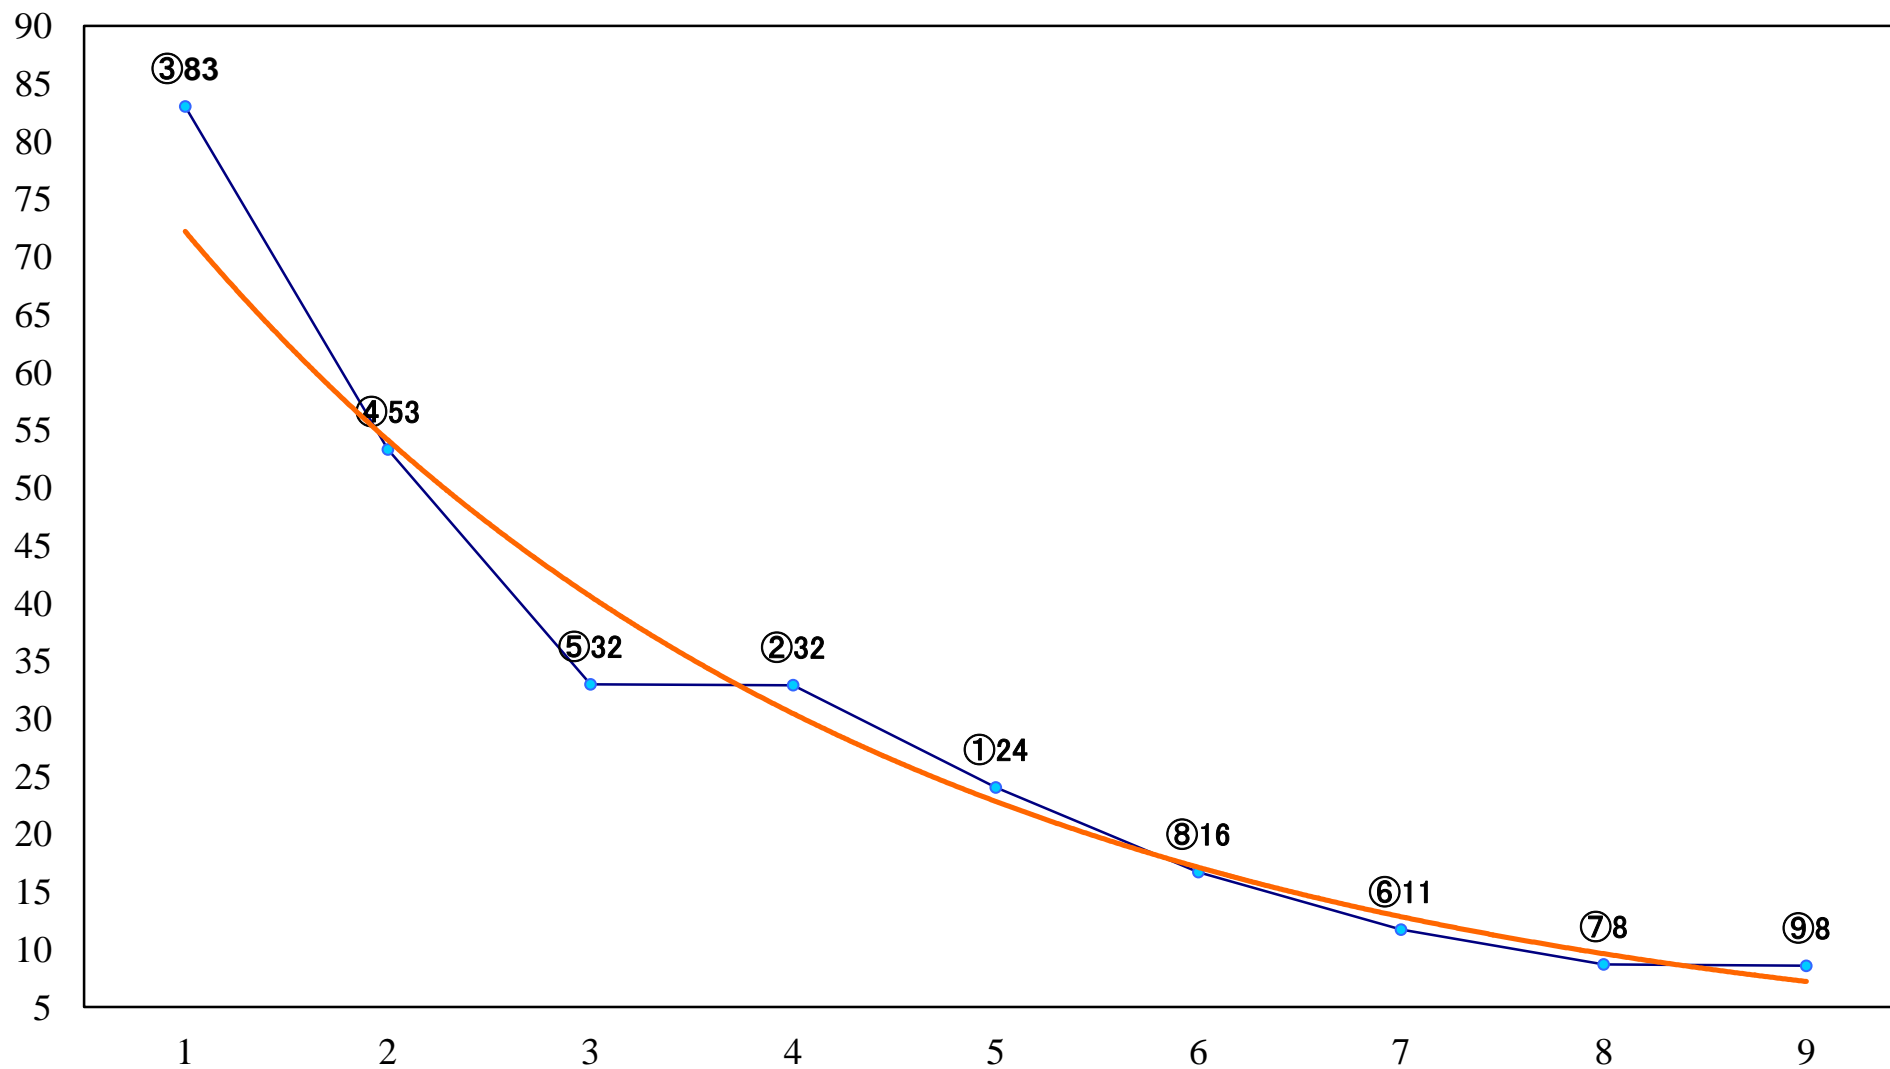

2018年07月04日(水) 川崎競馬 1R 15:00
3歳5 左1400mm

2018年07月04日(水) 川崎競馬 2R 15:30
C3四五六 左1500mm

2018年07月04日(水) 川崎競馬 3R 16:00
C3四五六 左1500mm

2018年07月04日(水) 川崎競馬 4R 16:30
C3四五六 左1500mm

2018年07月04日(水) 川崎競馬 5R 17:00
山本さん・田中さん勤続記念賞C2四 五 六 左1400mm