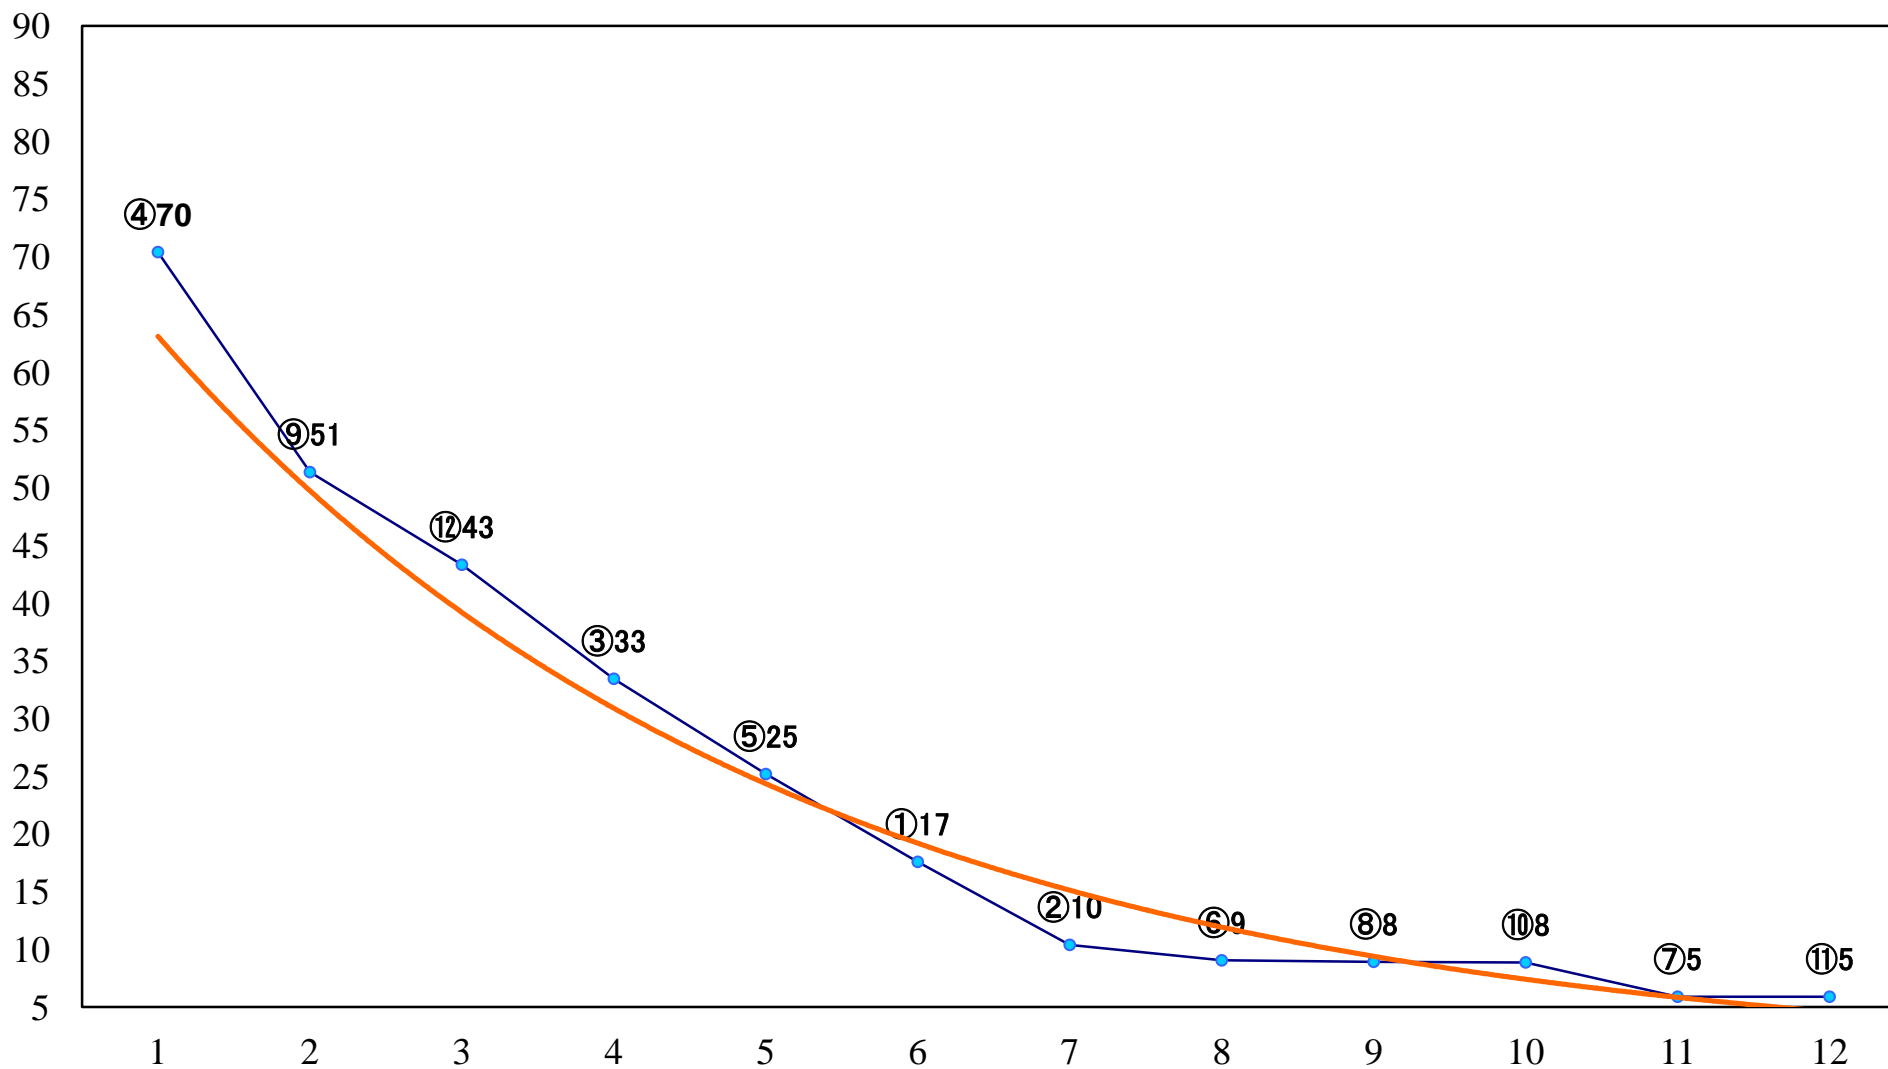

2018年07月04日(水) 川崎競馬 10R 19:40
観光キャラクターあいちゃん杯B2B3選定 左900mm