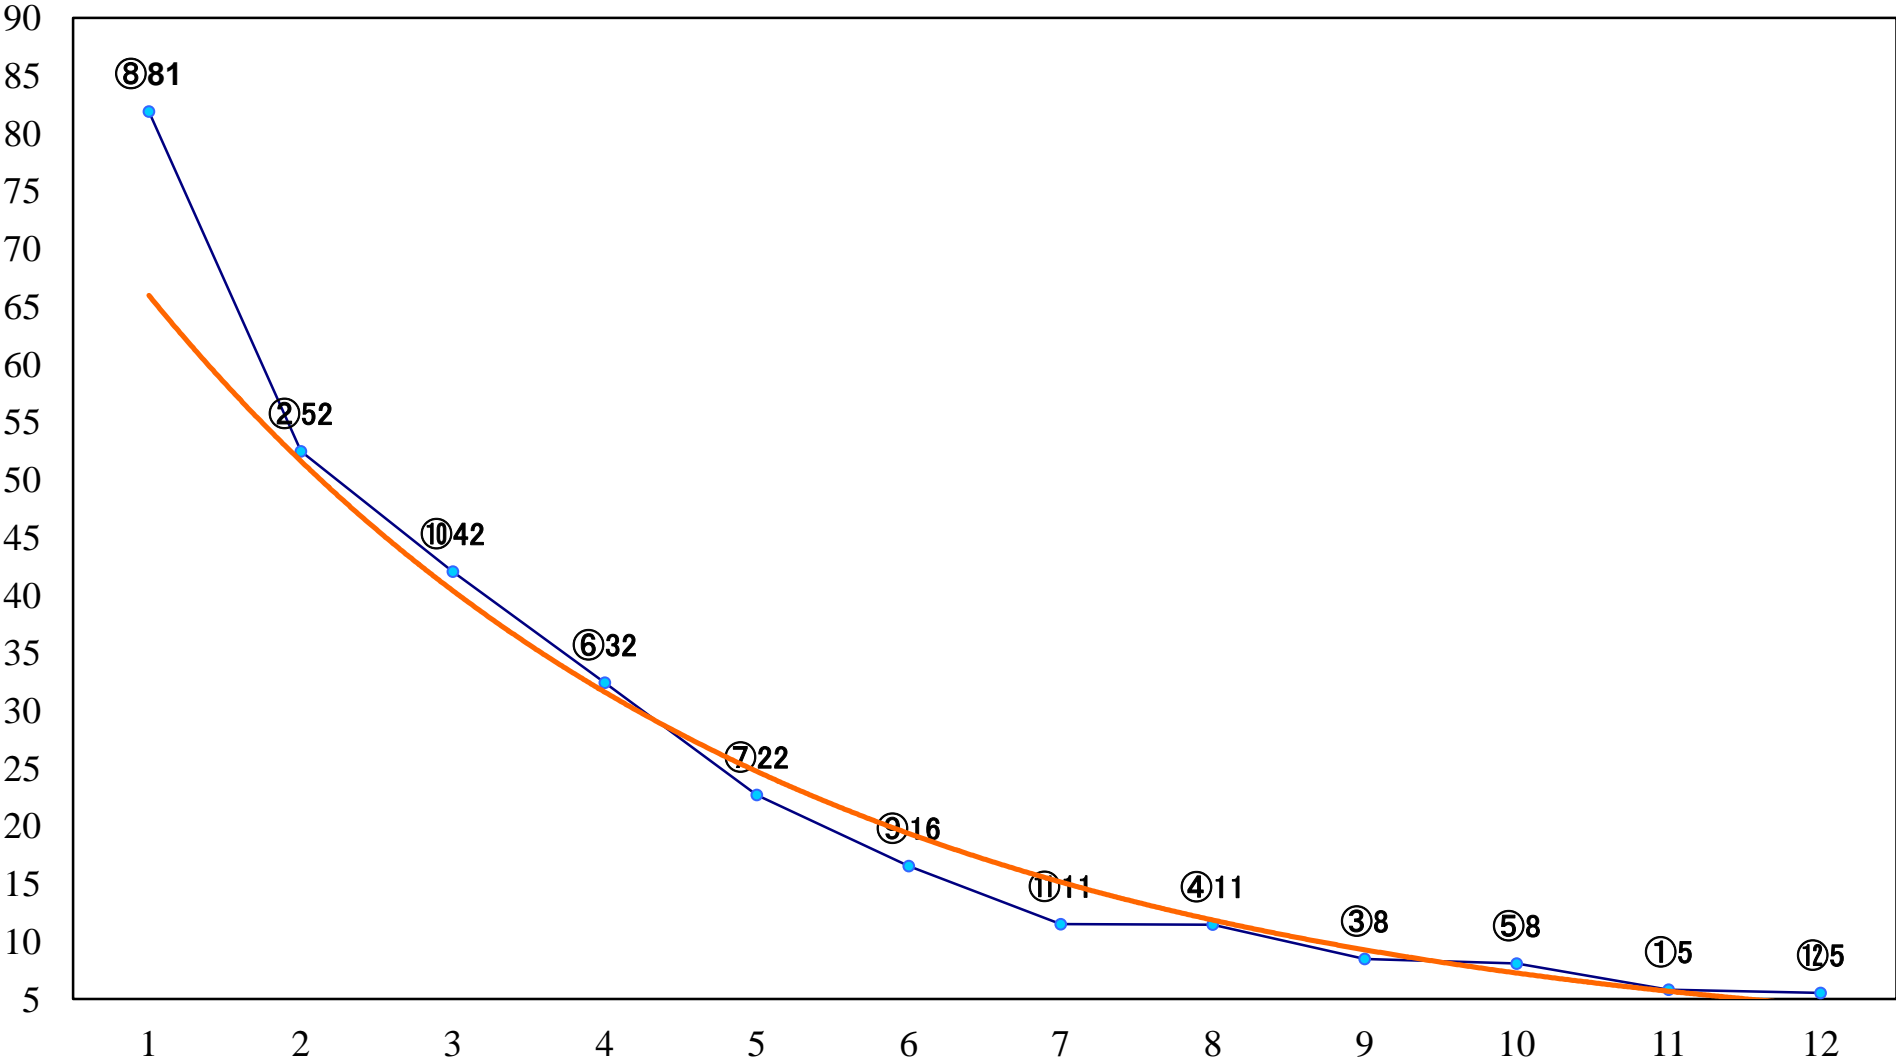

2018年07月04日(水) 川崎競馬 1R 15:00
3歳5 左1400mm

2018年07月04日(水) 川崎競馬 2R 15:30
C3四五六 左1500mm

2018年07月04日(水) 川崎競馬 3R 16:00
C3四五六 左1500mm

2018年07月04日(水) 川崎競馬 4R 16:30
C3四五六 左1500mm

2018年07月04日(水) 川崎競馬 5R 17:00
山本さん・田中さん勤続記念賞C2四 五 六 左1400mm