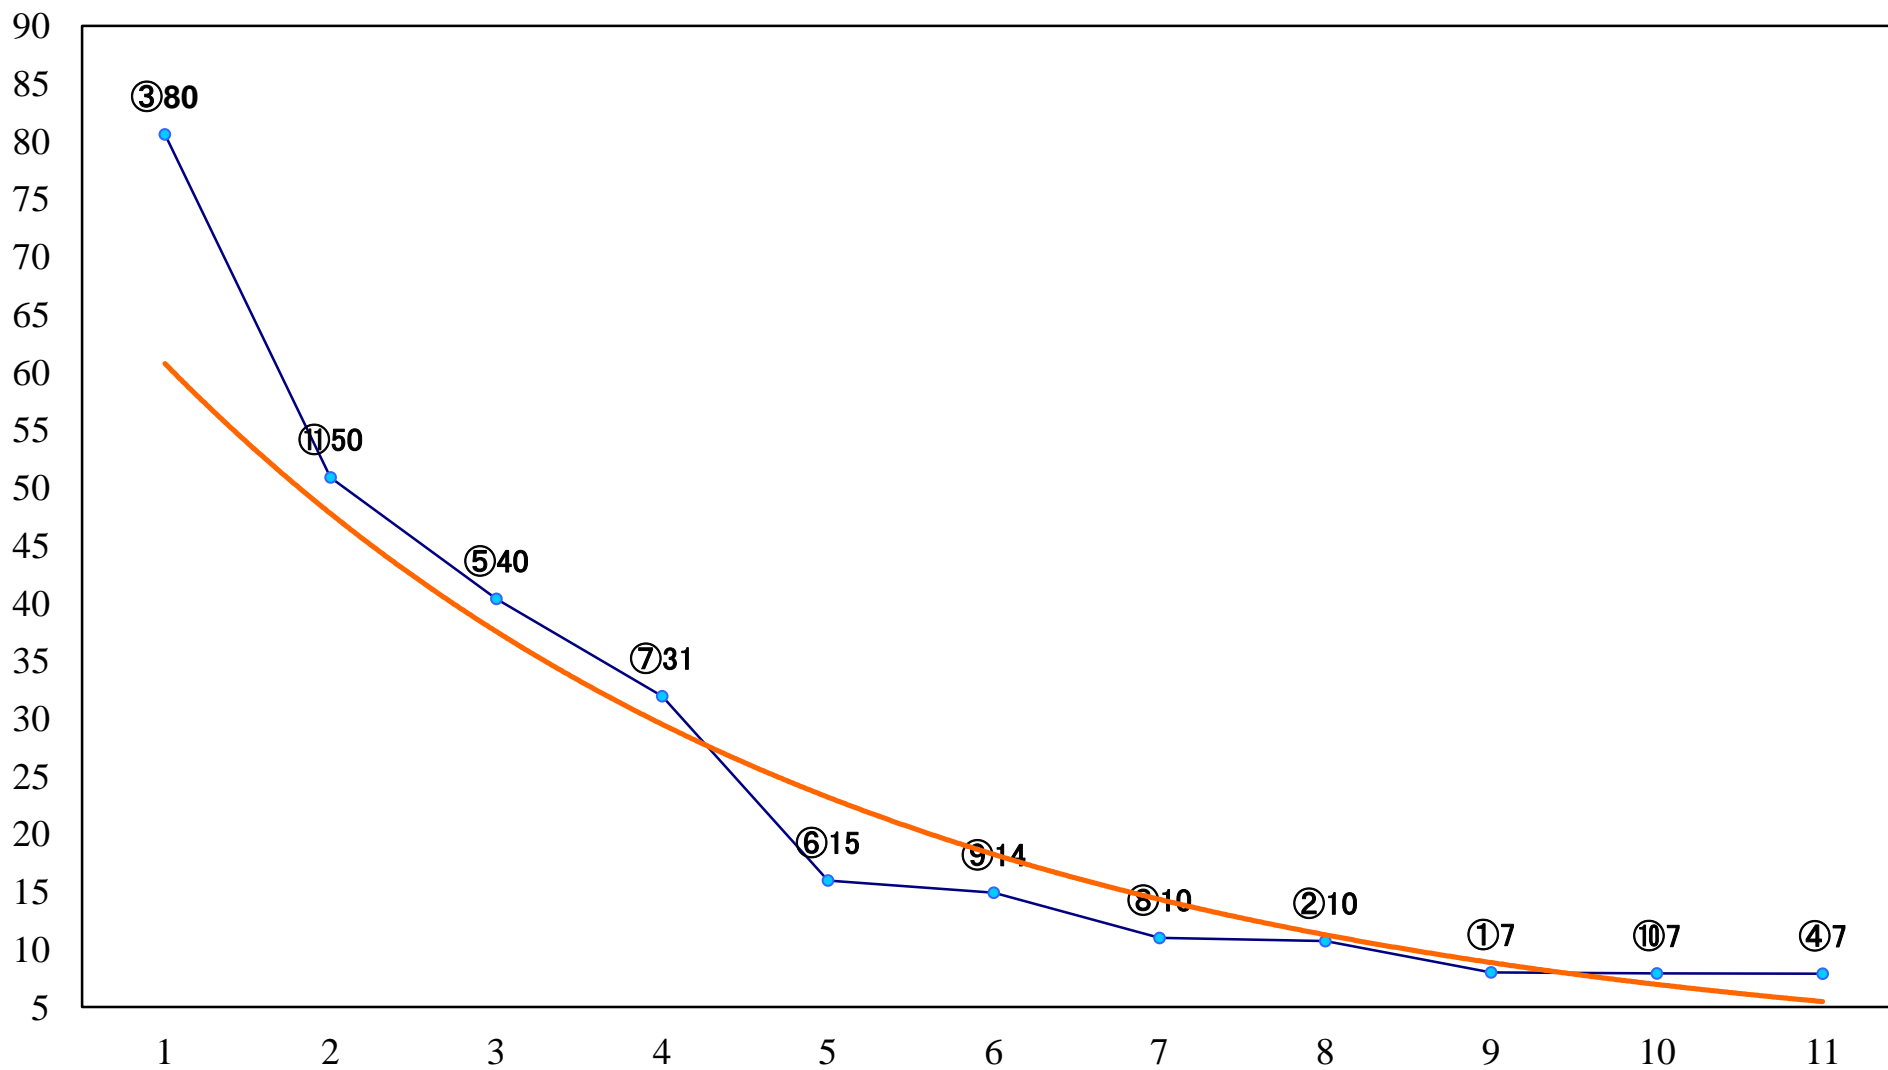

2018年07月04日(水) 川崎競馬 1R 15:00
3歳5 左1400mm

2018年07月04日(水) 川崎競馬 2R 15:30
C3四五六 左1500mm

2018年07月04日(水) 川崎競馬 3R 16:00
C3四五六 左1500mm

2018年07月04日(水) 川崎競馬 4R 16:30
C3四五六 左1500mm

2018年07月04日(水) 川崎競馬 5R 17:00
山本さん・田中さん勤続記念賞C2四 五 六 左1400mm