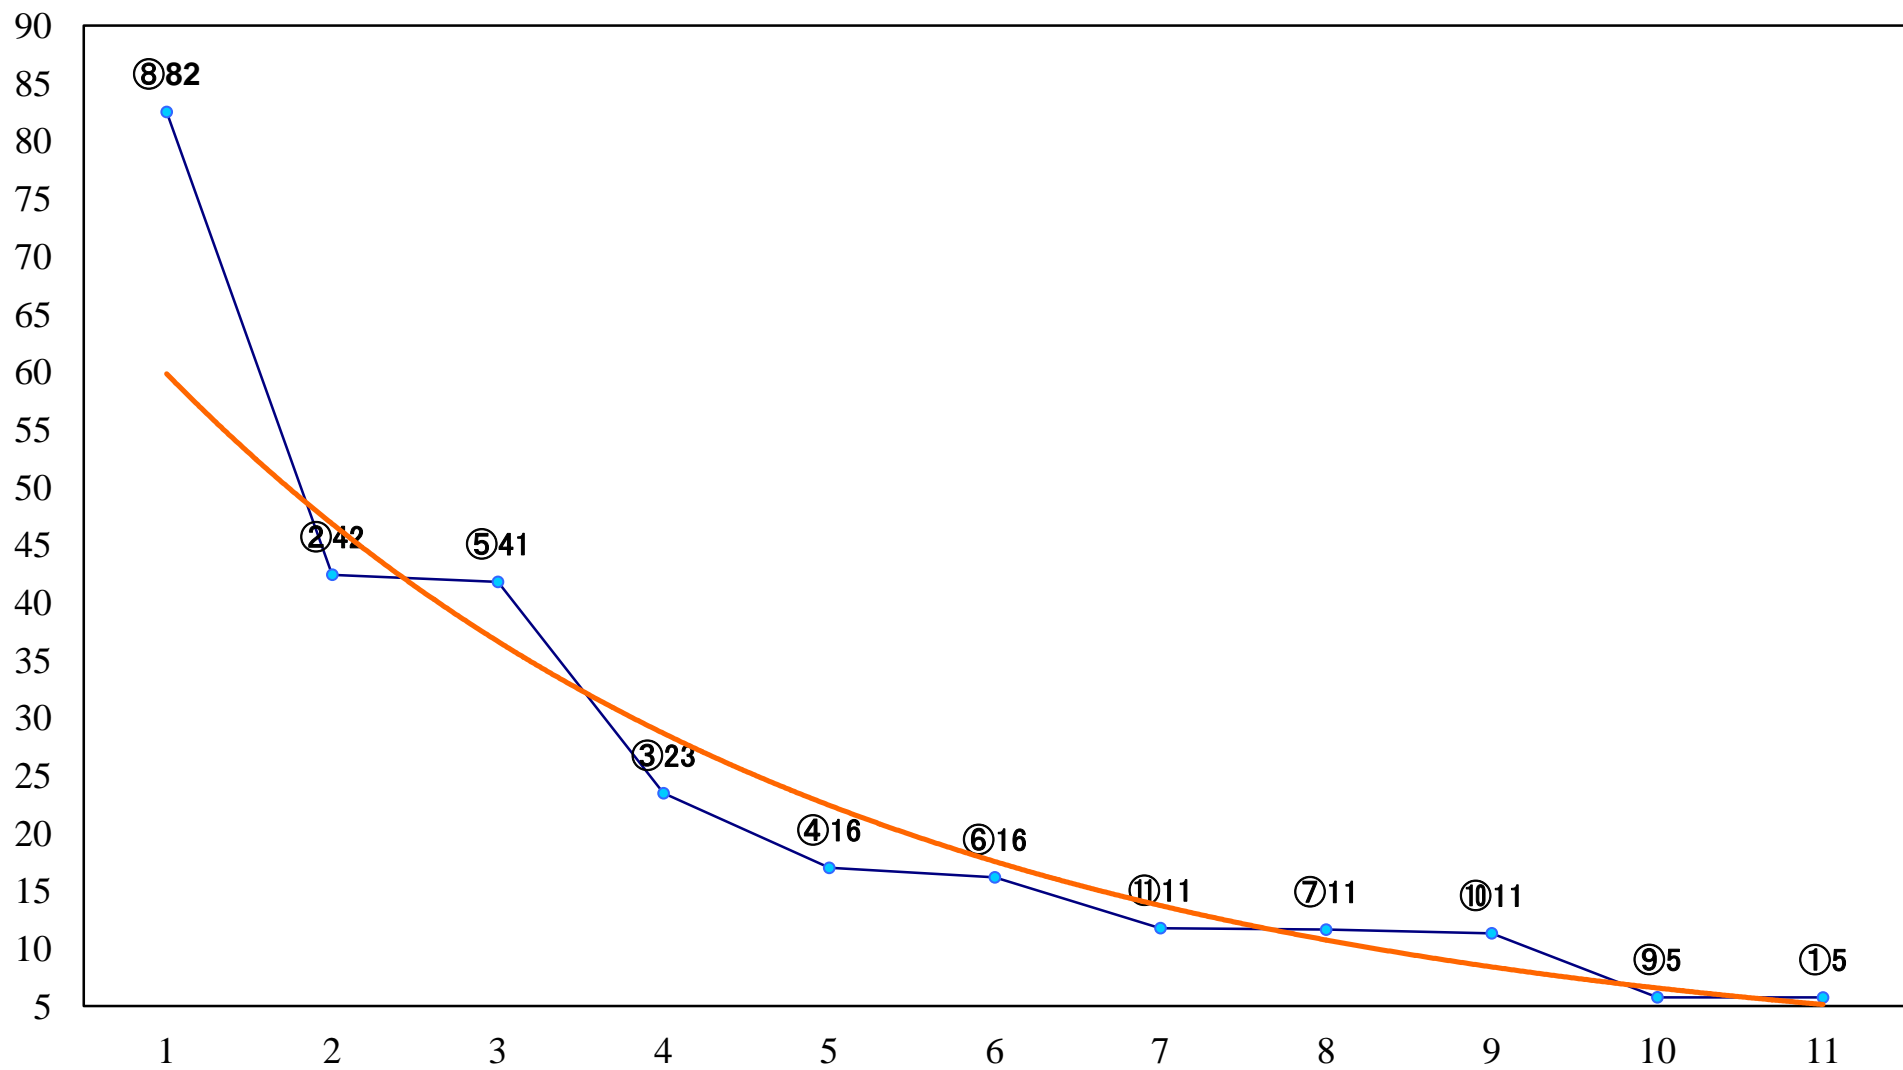

2018年07月17日(火) 浦和競馬 6R 13:40
C2三 四 左1500mm