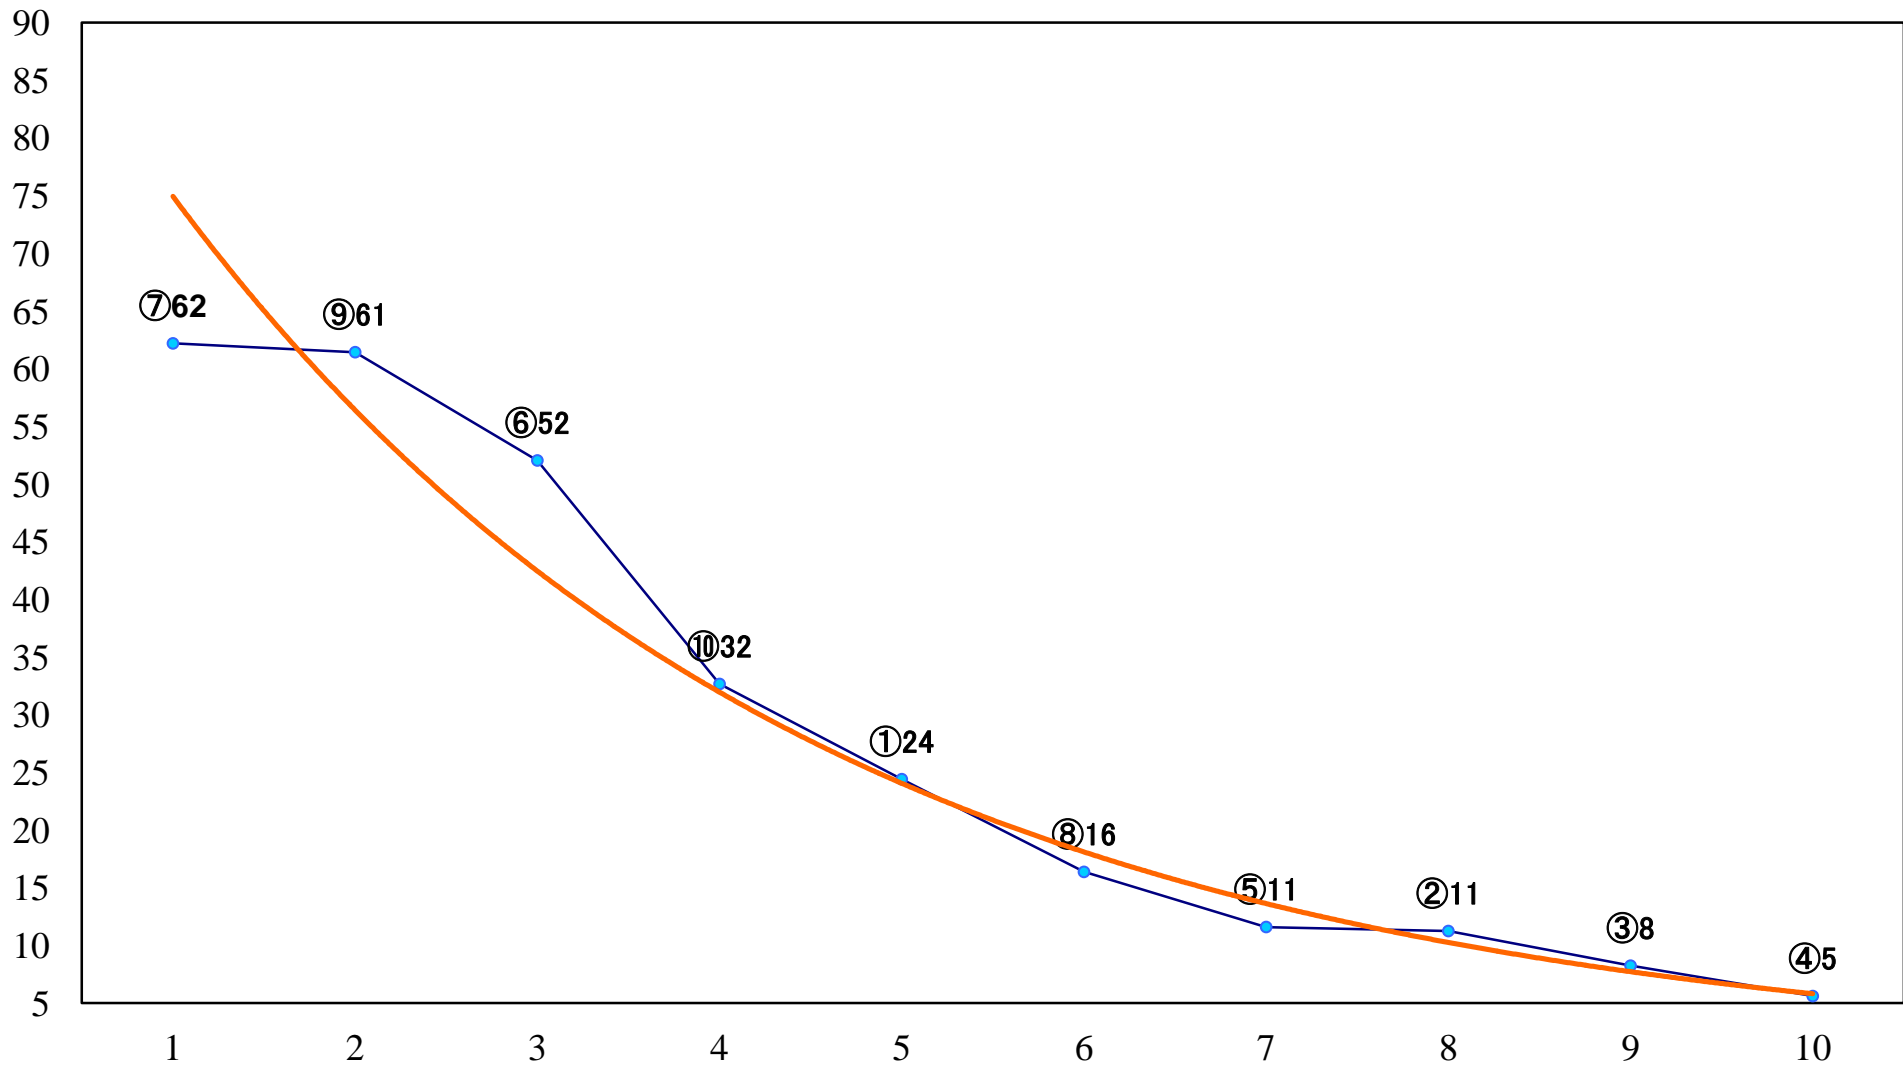

2018年07月17日(火) 浦和競馬 8R 14:50
C1C2選抜馬 左800mm