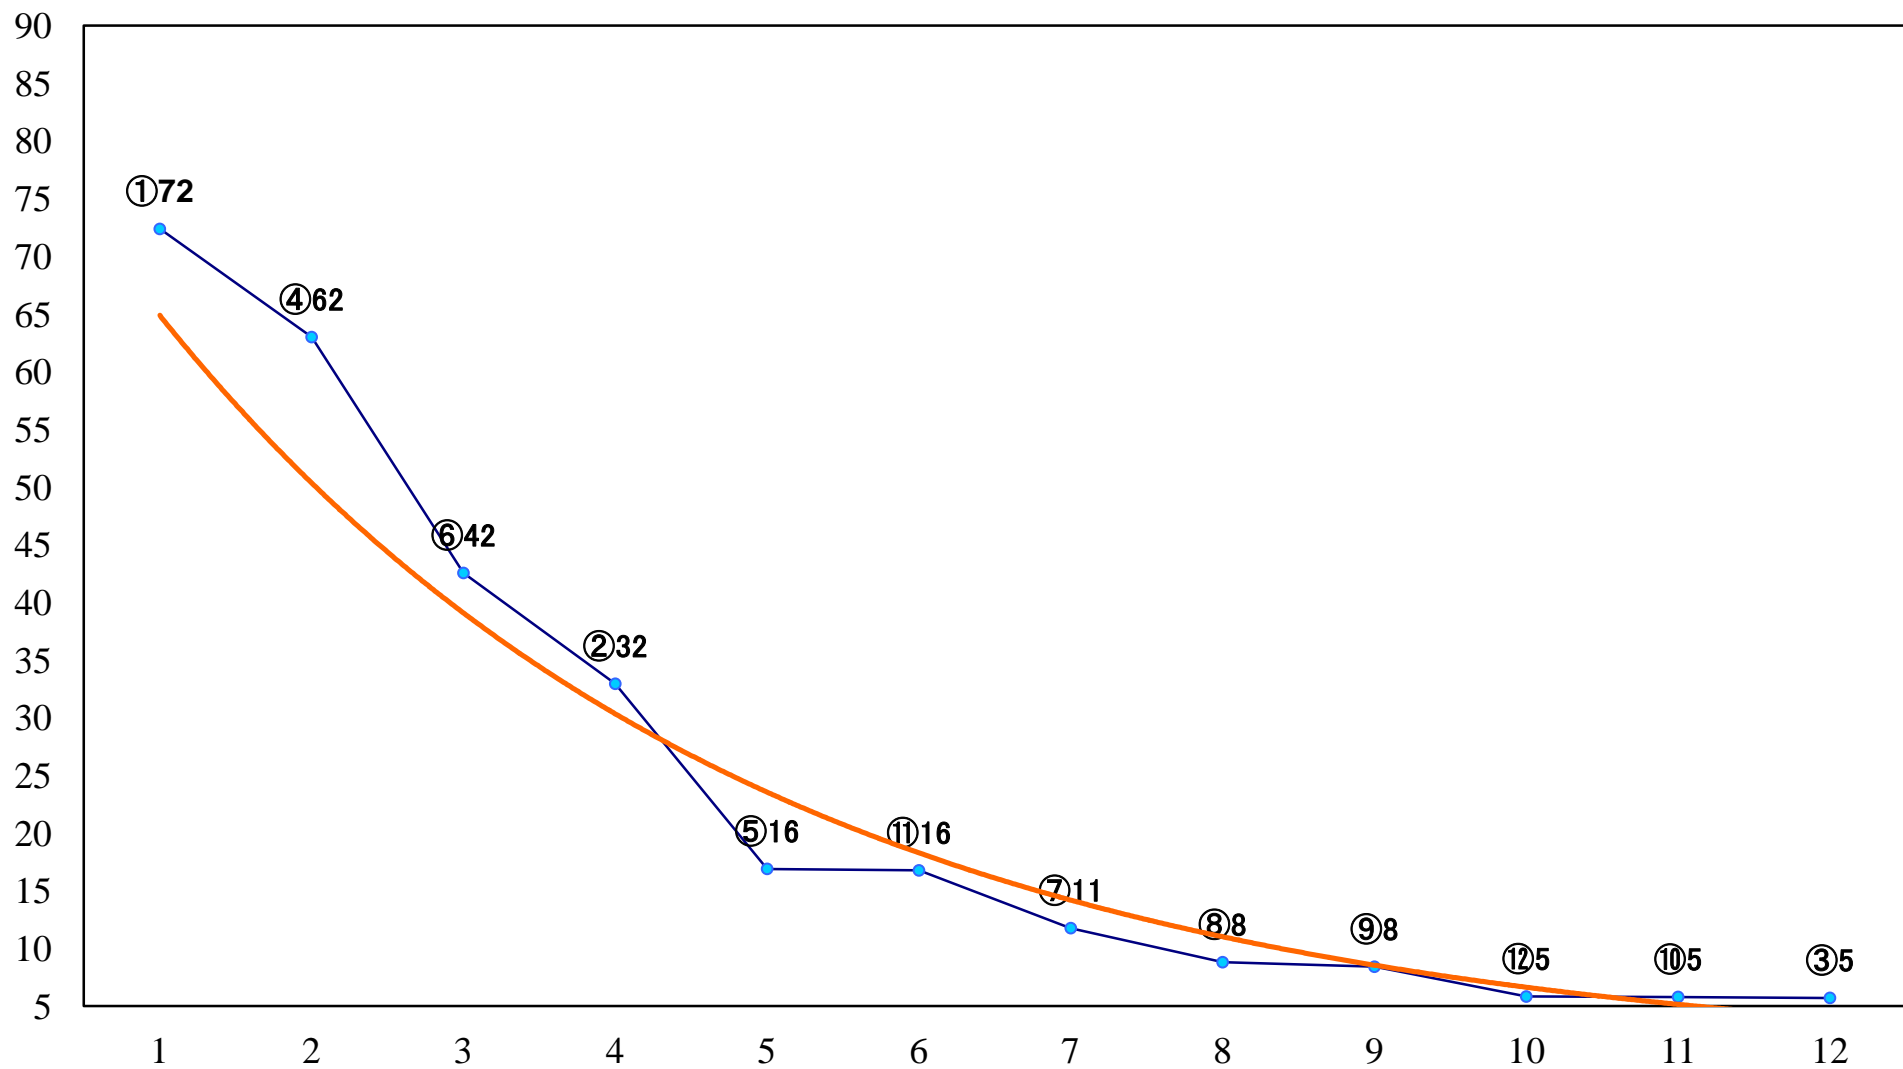

2018年07月17日(火) 浦和競馬 11R 16:35
文月特別A2下 左1500mm

2018年07月17日(火) 浦和競馬 12R 17:10
夏木立特別B3三C1一 左1400mm