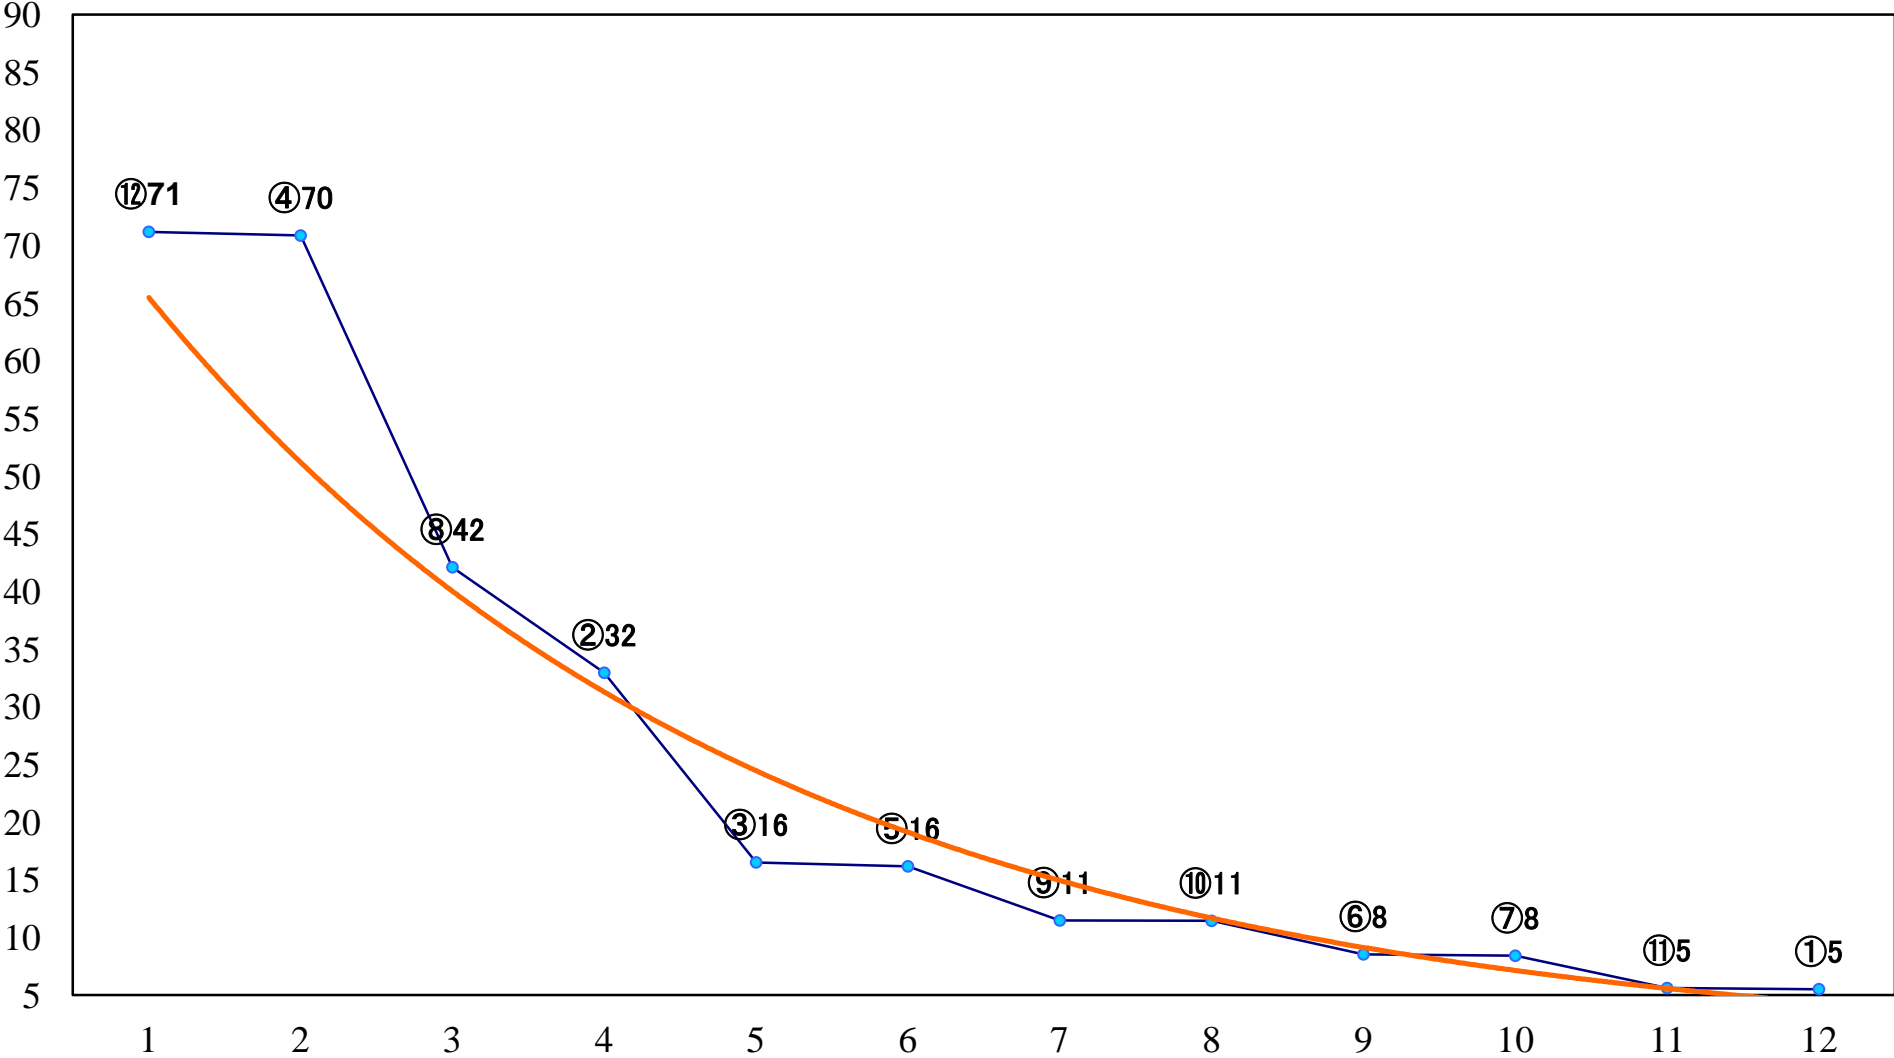

2018年07月17日(火) 浦和競馬 1R 11:10
C3六七 左1400mm

2018年07月17日(火) 浦和競馬 2R 11:40
C3六七 左1400mm

2018年07月17日(火) 浦和競馬 3R 12:10
C3四五 左1400mm

2018年07月17日(火) 浦和競馬 4R 12:40
C3四五 左1400mm

2018年07月17日(火) 浦和競馬 5R 13:10
特選3歳一 左1500mm

2018年07月17日(火) 浦和競馬 11R 16:35
文月特別A2下 左1500mm

2018年07月17日(火) 浦和競馬 12R 17:10
夏木立特別B3三C1一 左1400mm