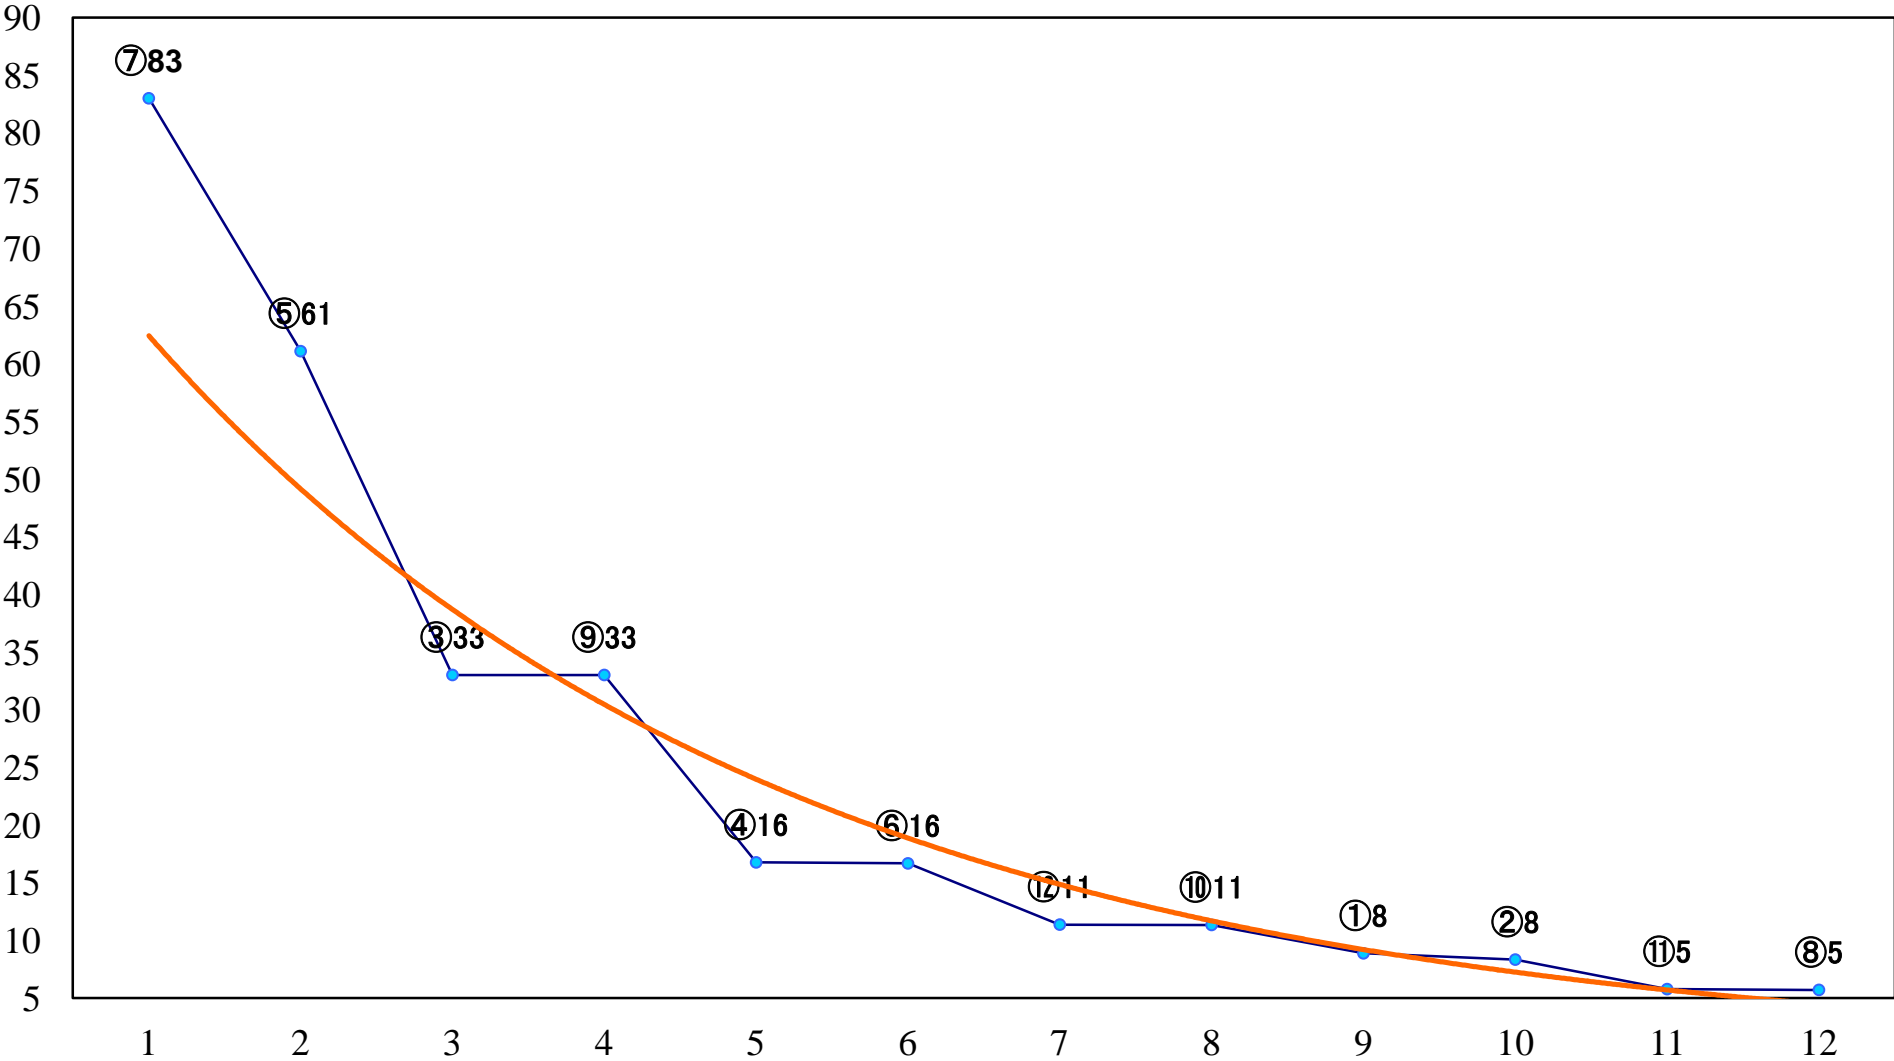

2018年07月17日(火) 浦和競馬 9R 15:25
興雲閣幸運賞C2三 四 左1400mm