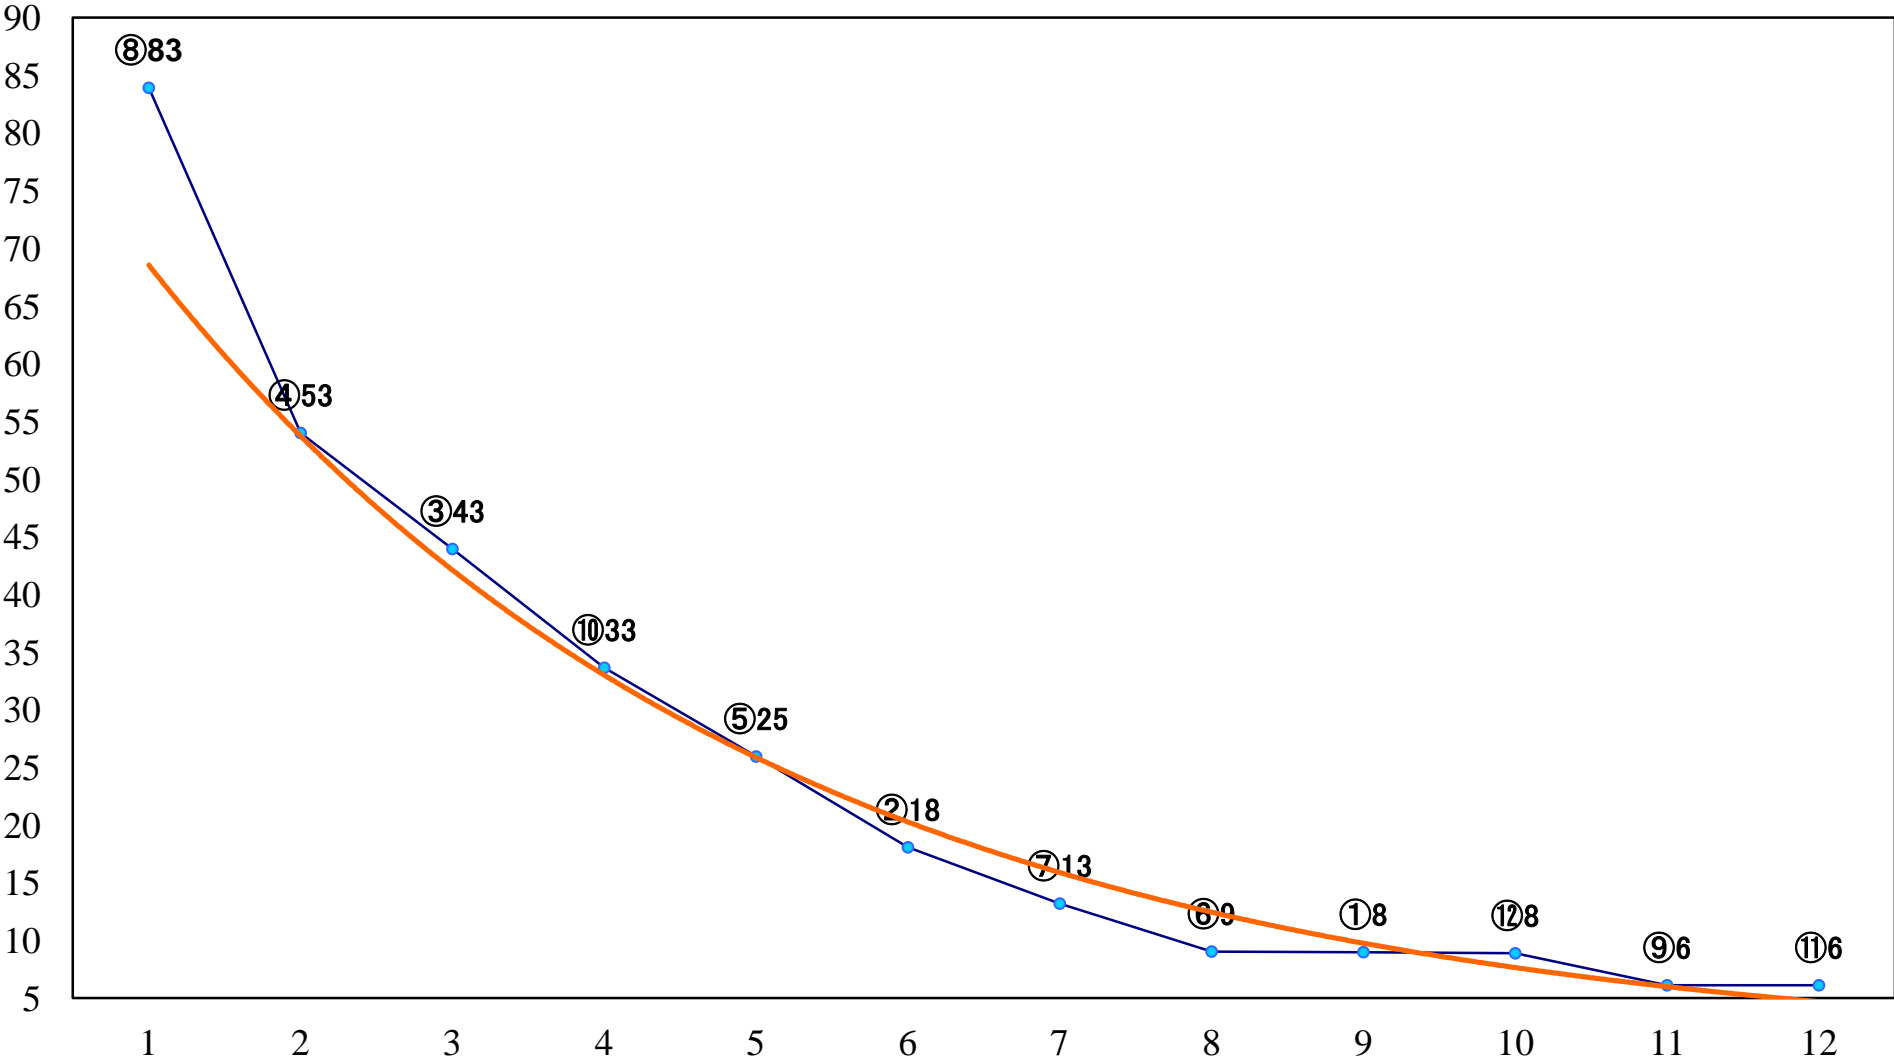

2018年07月17日(火) 浦和競馬 11R 16:35
文月特別A2下 左1500mm

2018年07月17日(火) 浦和競馬 12R 17:10
夏木立特別B3三C1一 左1400mm