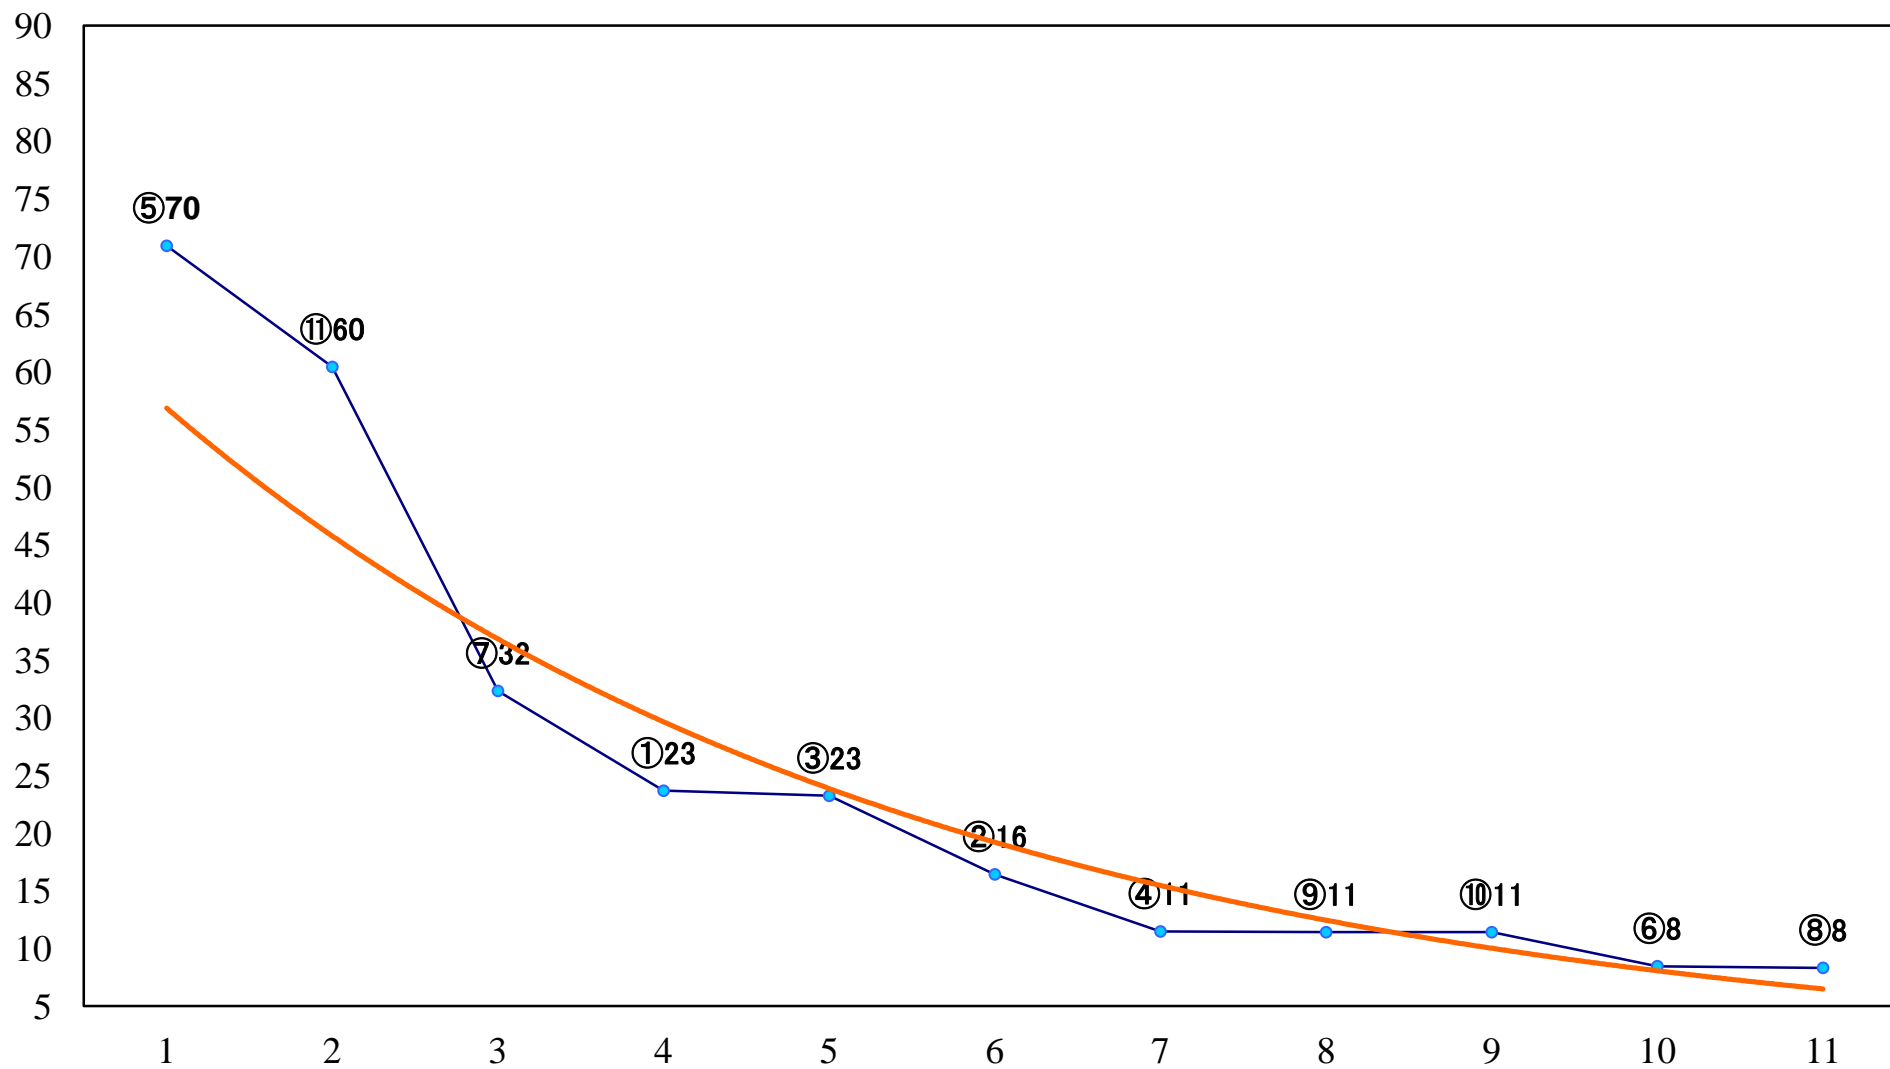

2018年07月17日(火) 浦和競馬 1R 11:10
C3六七 左1400mm

2018年07月17日(火) 浦和競馬 2R 11:40
C3六七 左1400mm

2018年07月17日(火) 浦和競馬 3R 12:10
C3四五 左1400mm

2018年07月17日(火) 浦和競馬 4R 12:40
C3四五 左1400mm

2018年07月17日(火) 浦和競馬 5R 13:10
特選3歳一 左1500mm

2018年07月17日(火) 浦和競馬 11R 16:35
文月特別A2下 左1500mm

2018年07月17日(火) 浦和競馬 12R 17:10
夏木立特別B3三C1一 左1400mm