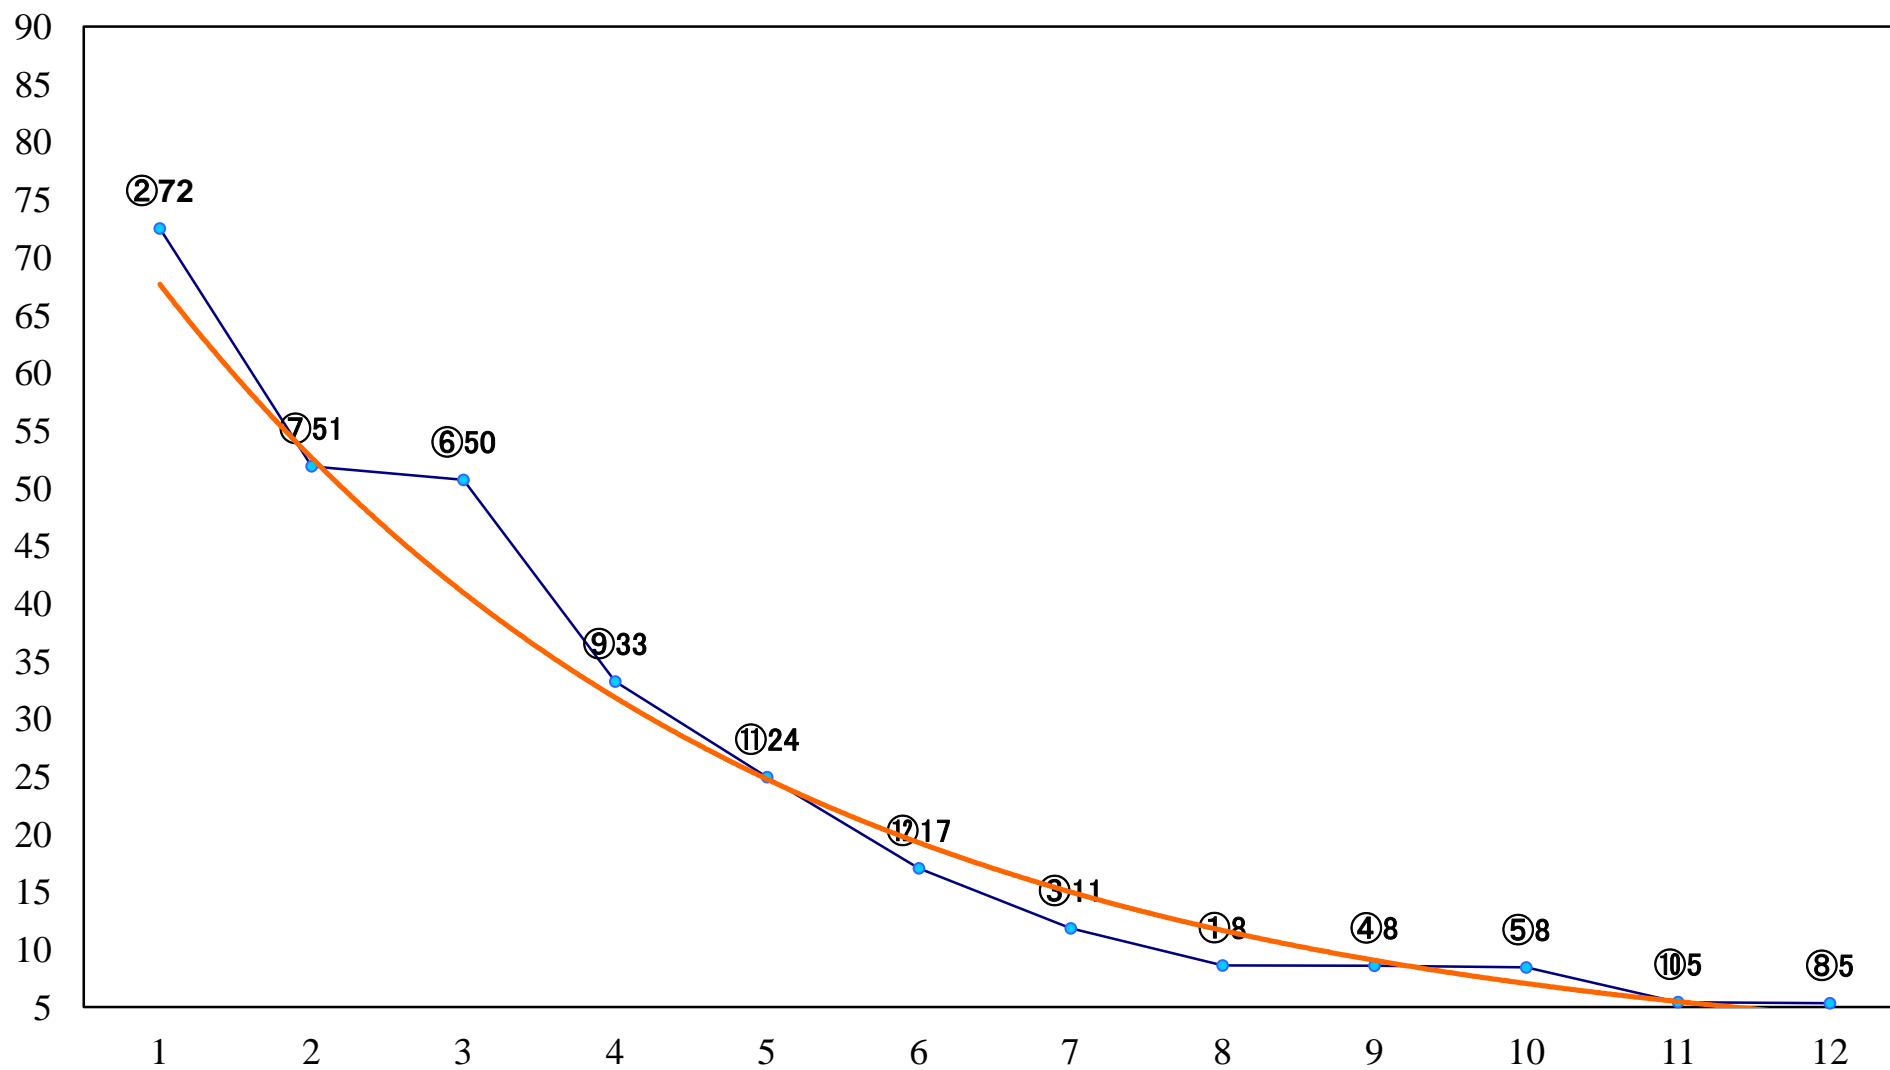

2018年07月17日(火) 浦和競馬 7R 14:15
J交 ツインホープ特別3歳C1未格付馬 左1400mm