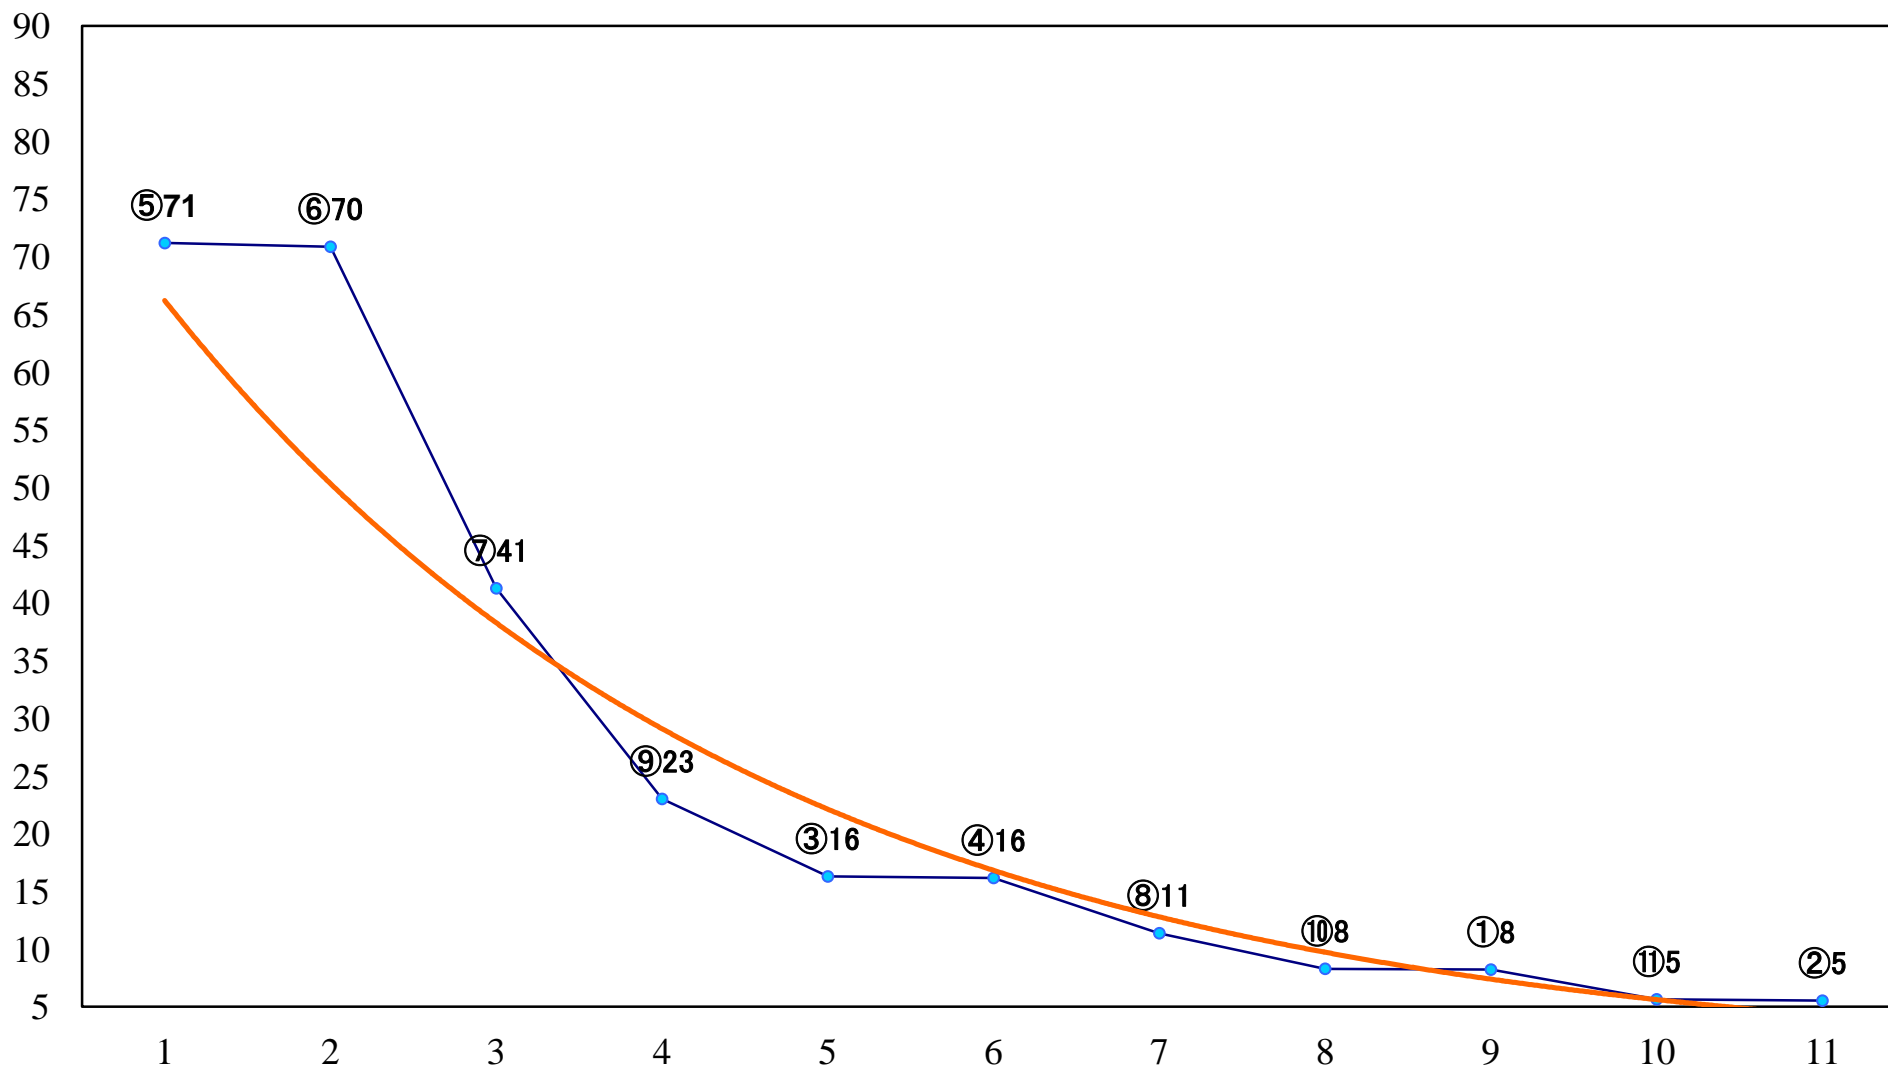

2018年07月17日(火) 浦和競馬 1R 11:10
C3六七 左1400mm

2018年07月17日(火) 浦和競馬 2R 11:40
C3六七 左1400mm

2018年07月17日(火) 浦和競馬 3R 12:10
C3四五 左1400mm

2018年07月17日(火) 浦和競馬 4R 12:40
C3四五 左1400mm

2018年07月17日(火) 浦和競馬 5R 13:10
特選3歳一 左1500mm

2018年07月17日(火) 浦和競馬 11R 16:35
文月特別A2下 左1500mm

2018年07月17日(火) 浦和競馬 12R 17:10
夏木立特別B3三C1一 左1400mm