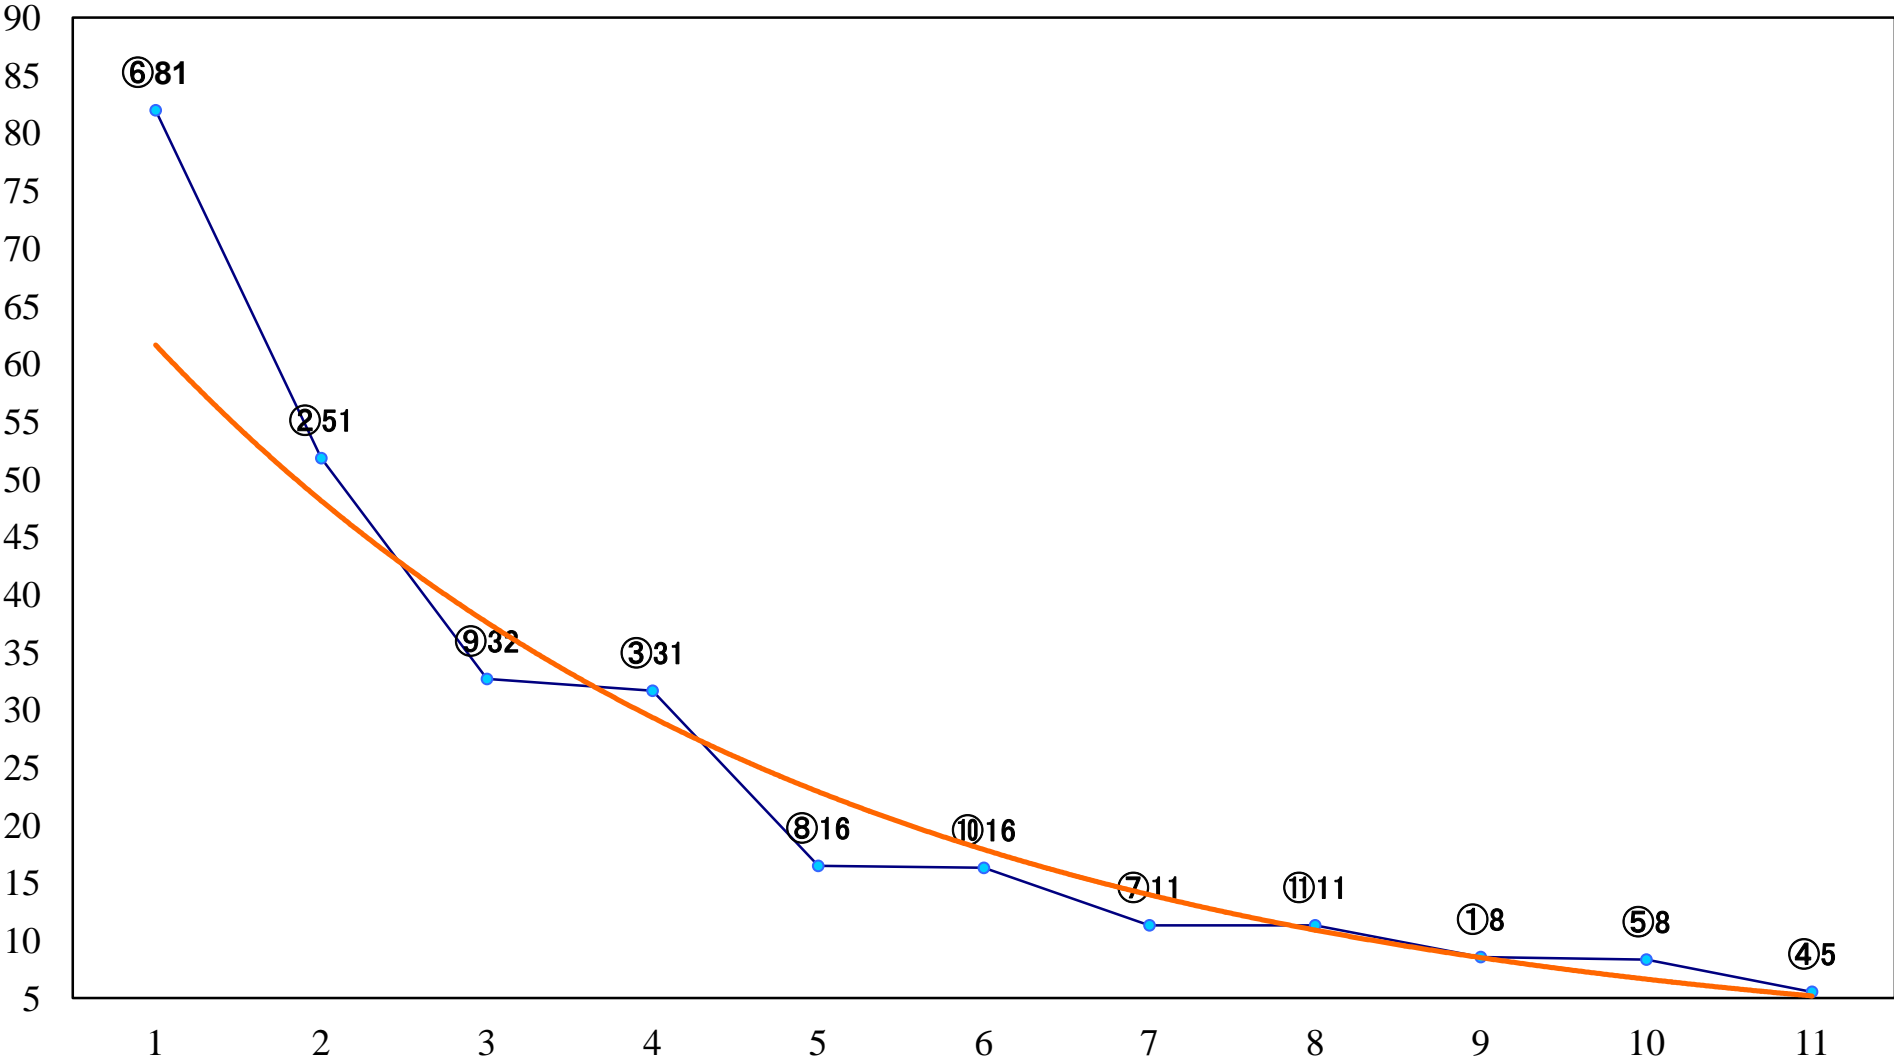

2018年07月17日(火) 浦和競馬 1R 11:10
C3六七 左1400mm

2018年07月17日(火) 浦和競馬 2R 11:40
C3六七 左1400mm

2018年07月17日(火) 浦和競馬 3R 12:10
C3四五 左1400mm

2018年07月17日(火) 浦和競馬 4R 12:40
C3四五 左1400mm

2018年07月17日(火) 浦和競馬 5R 13:10
特選3歳一 左1500mm

2018年07月17日(火) 浦和競馬 11R 16:35
文月特別A2下 左1500mm

2018年07月17日(火) 浦和競馬 12R 17:10
夏木立特別B3三C1一 左1400mm