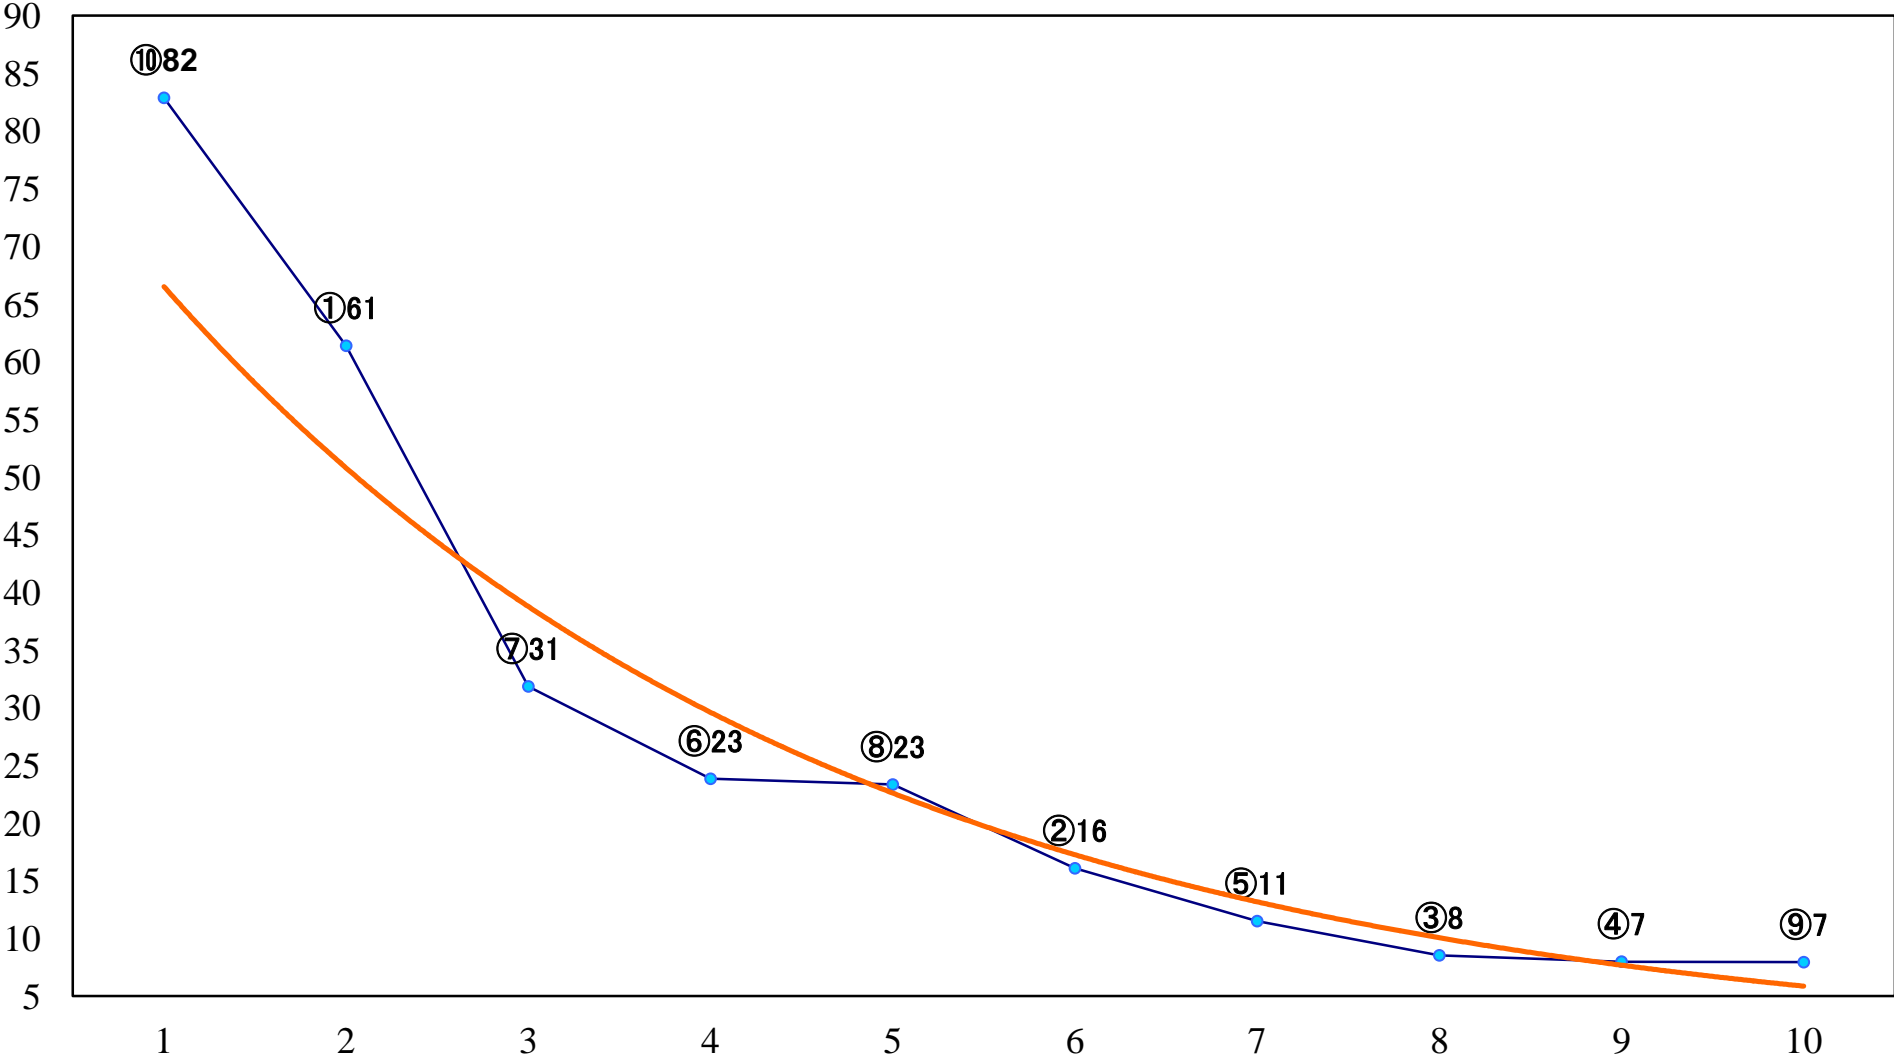

2018年07月17日(火) 浦和競馬 1R 11:10
C3六七 左1400mm

2018年07月17日(火) 浦和競馬 2R 11:40
C3六七 左1400mm

2018年07月17日(火) 浦和競馬 3R 12:10
C3四五 左1400mm

2018年07月17日(火) 浦和競馬 4R 12:40
C3四五 左1400mm

2018年07月17日(火) 浦和競馬 5R 13:10
特選3歳一 左1500mm

2018年07月17日(火) 浦和競馬 11R 16:35
文月特別A2下 左1500mm

2018年07月17日(火) 浦和競馬 12R 17:10
夏木立特別B3三C1一 左1400mm