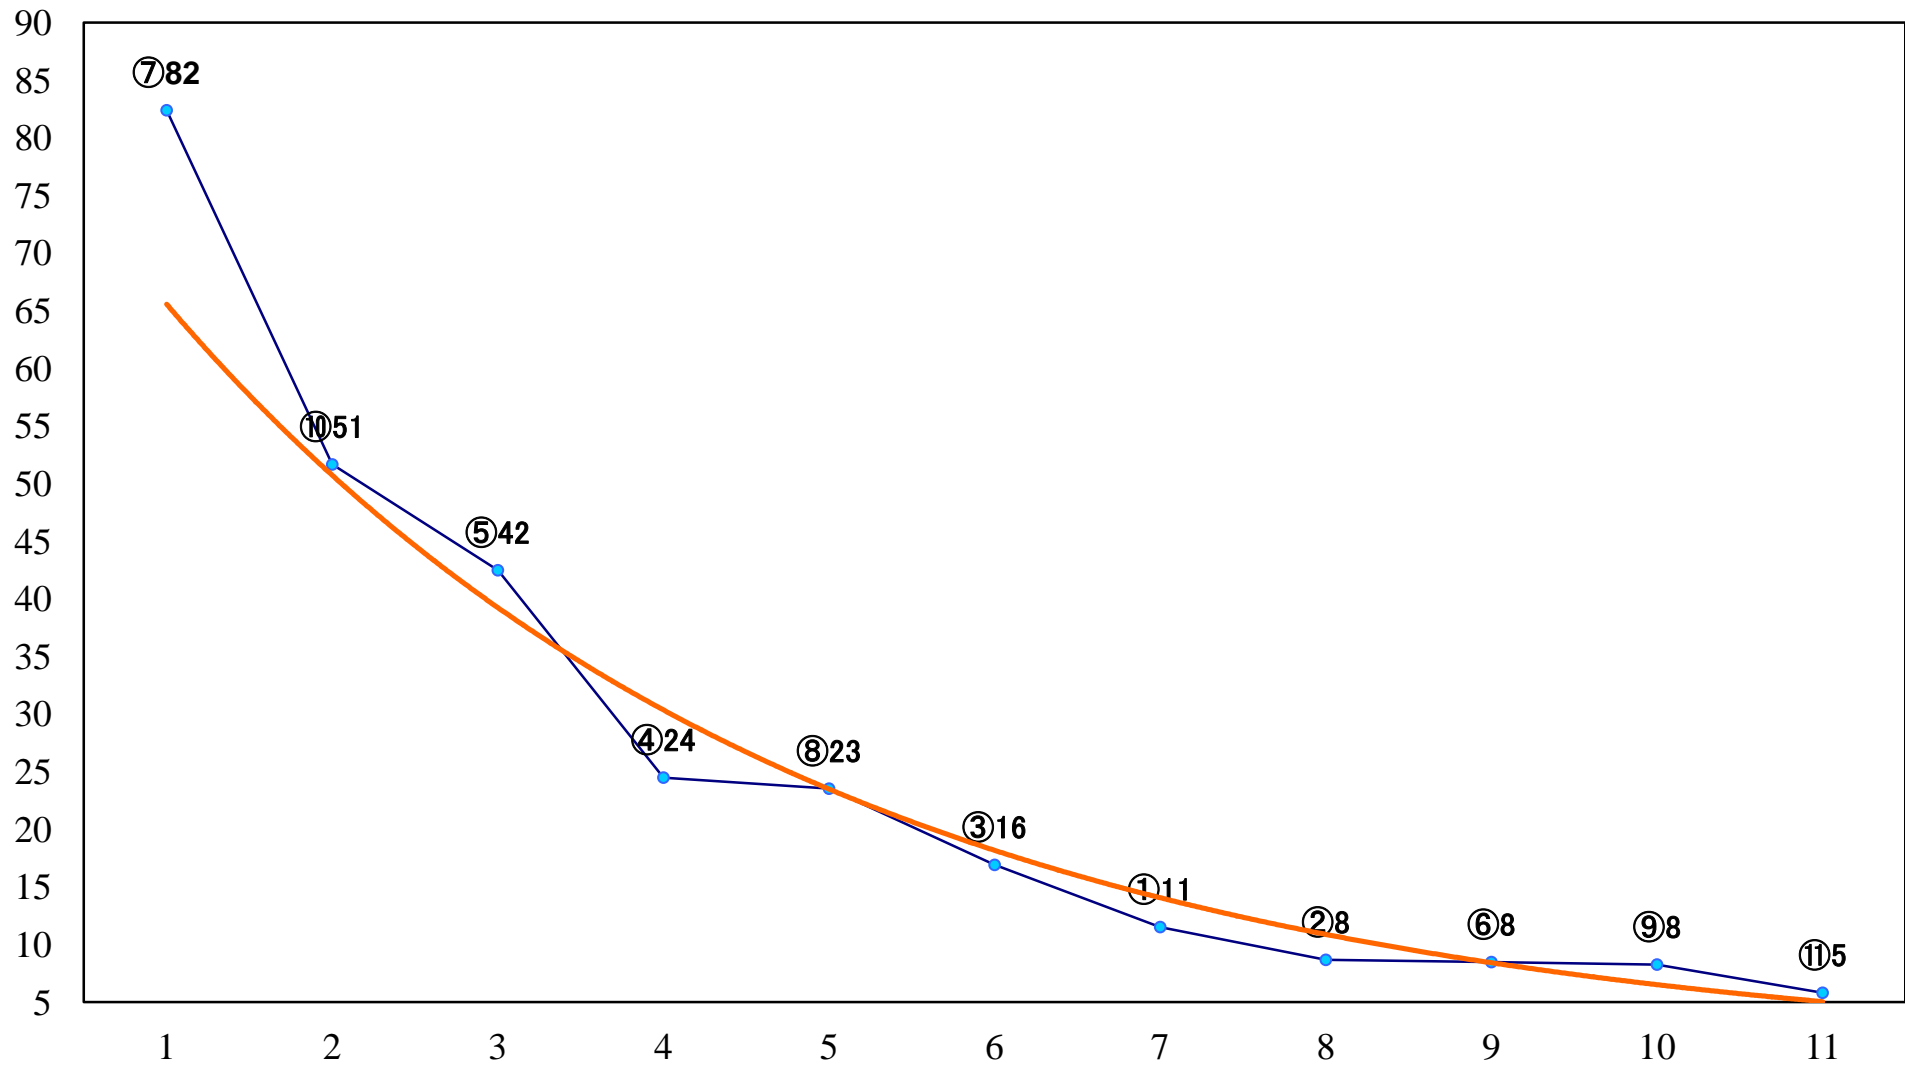

2018年07月24日(火) 船橋競馬 1R 15:00
C3六 左1200mm

2018年07月24日(火) 船橋競馬 2R 15:30
C2選抜馬 左1200mm

2018年07月24日(火) 船橋競馬 3R 16:00
C1五六 左1200mm

2018年07月24日(火) 船橋競馬 4R 16:30
C2選抜馬 左1000mm

2018年07月24日(火) 船橋競馬 5R 17:00
大多喜特別C2一 左1600mm