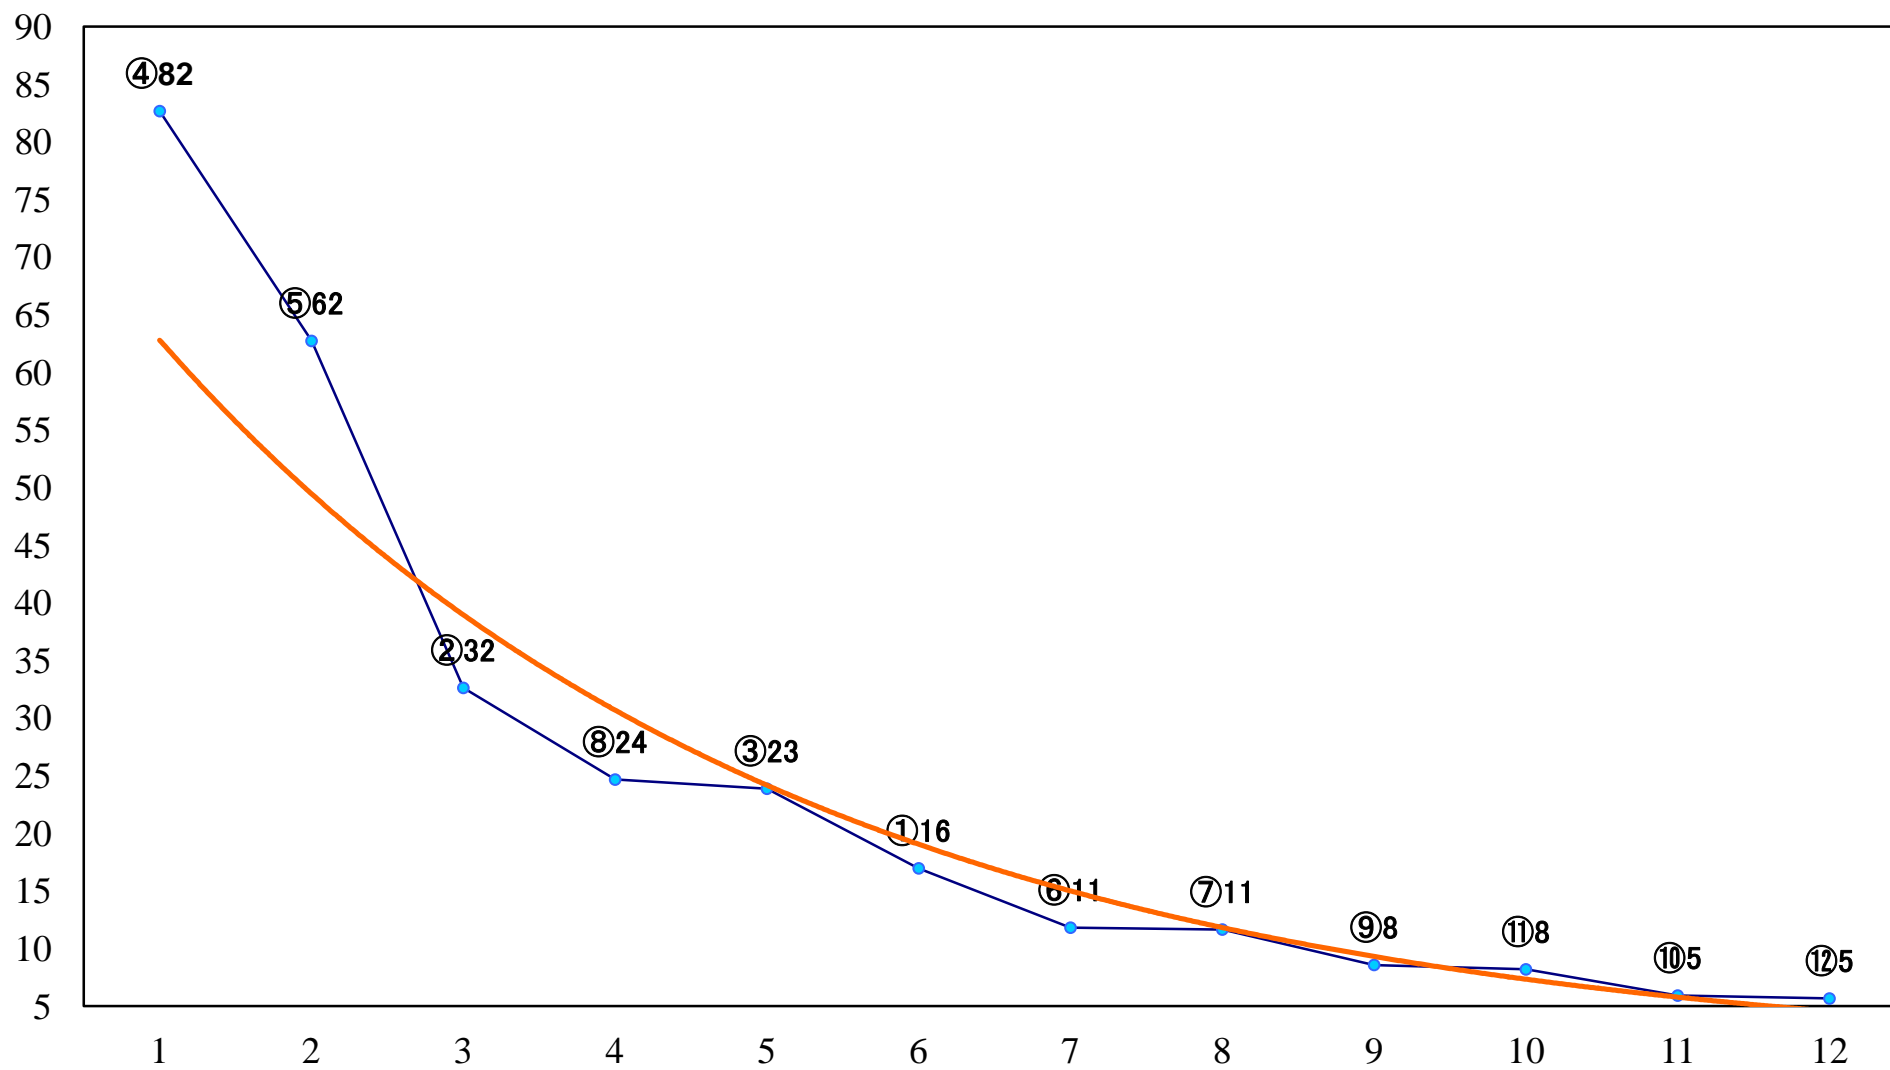

2018年07月24日(火) 船橋競馬 1R 15:00
C3六 左1200mm

2018年07月24日(火) 船橋競馬 2R 15:30
C2選抜馬 左1200mm

2018年07月24日(火) 船橋競馬 3R 16:00
C1五六 左1200mm

2018年07月24日(火) 船橋競馬 4R 16:30
C2選抜馬 左1000mm

2018年07月24日(火) 船橋競馬 5R 17:00
大多喜特別C2一 左1600mm