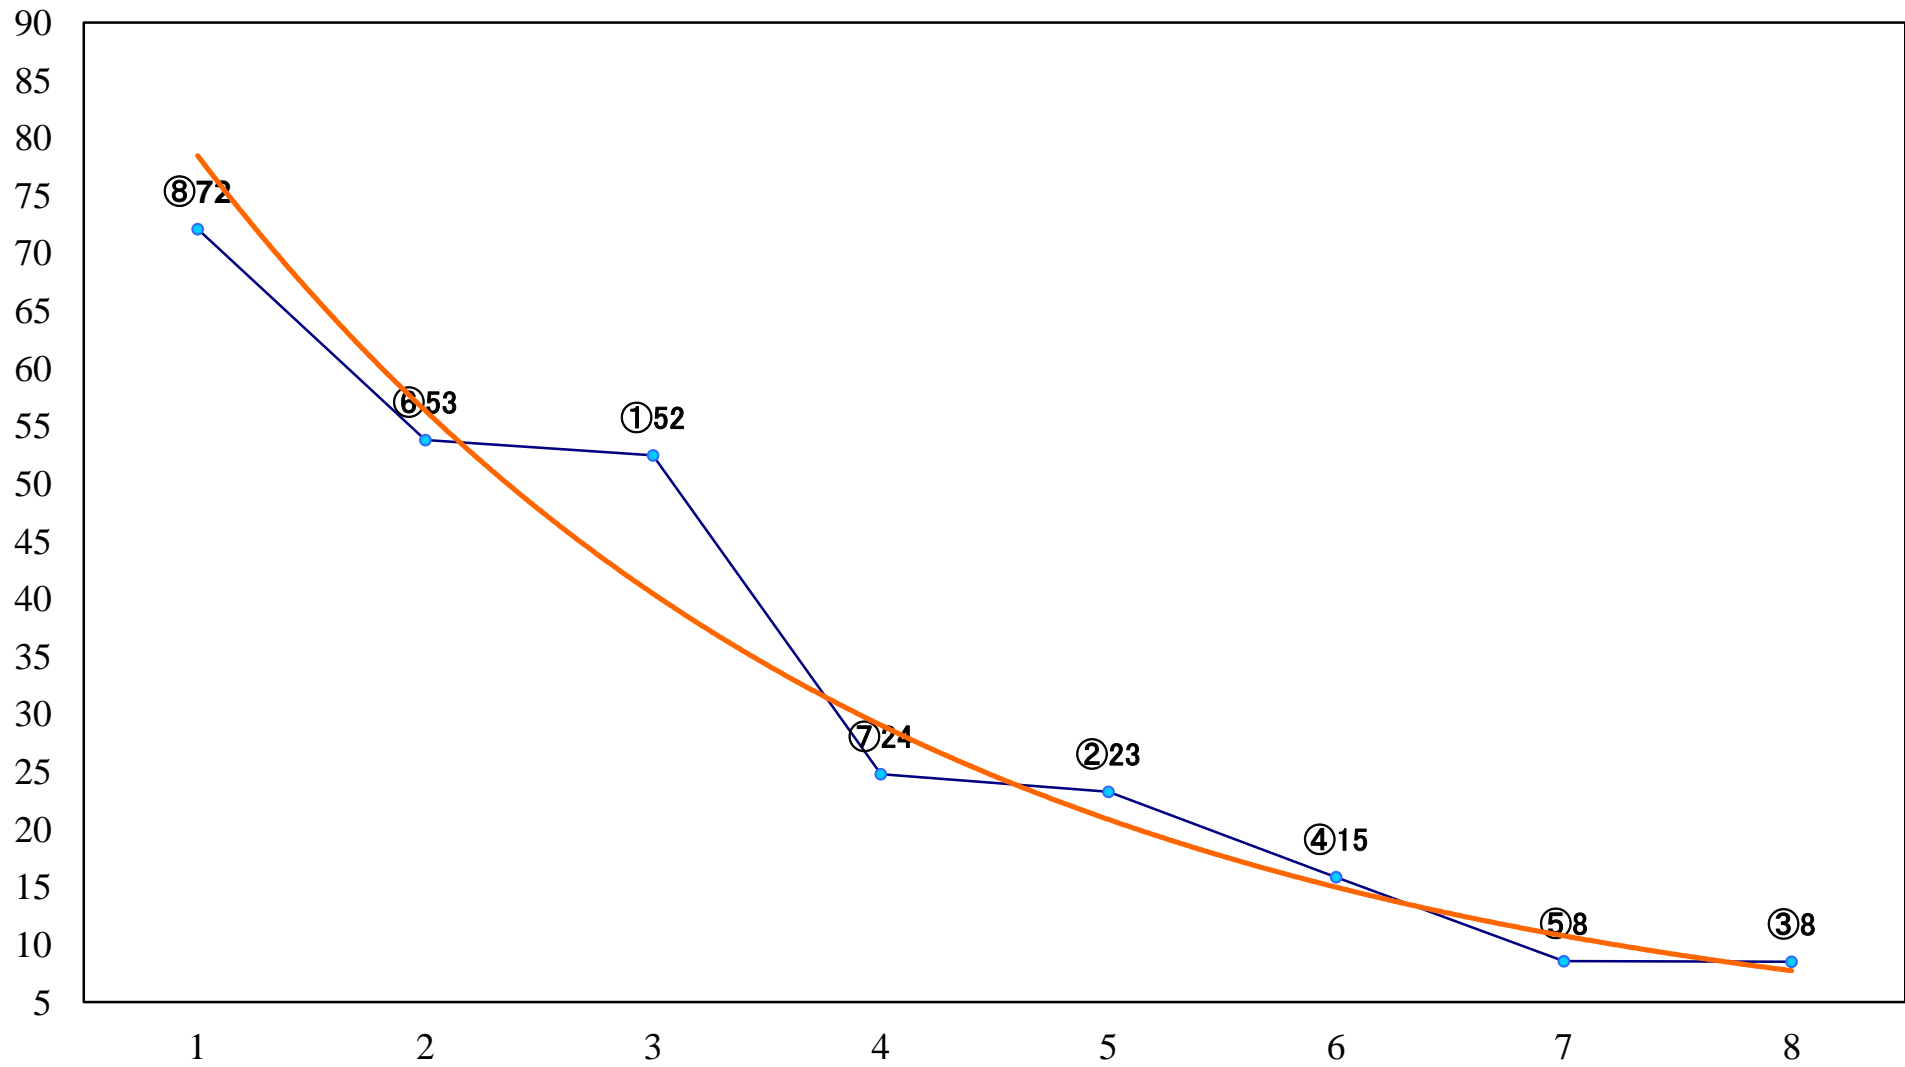

2018年07月24日(火) 船橋競馬 6R 17:30
J認 レイクサイドスター特別2歳一 左1500mm

2018年07月24日(火) 船橋競馬 7R 18:00
C1五六 左1600mm

2018年07月24日(火) 船橋競馬 8R 18:30
涼風賞C1三四 左1200mm

2018年07月24日(火) 船橋競馬 9R 19:05
風鈴賞C1三四 左1600mm

2018年07月24日(火) 船橋競馬 10R 19:40
西瓜特別3歳一 左1600mm