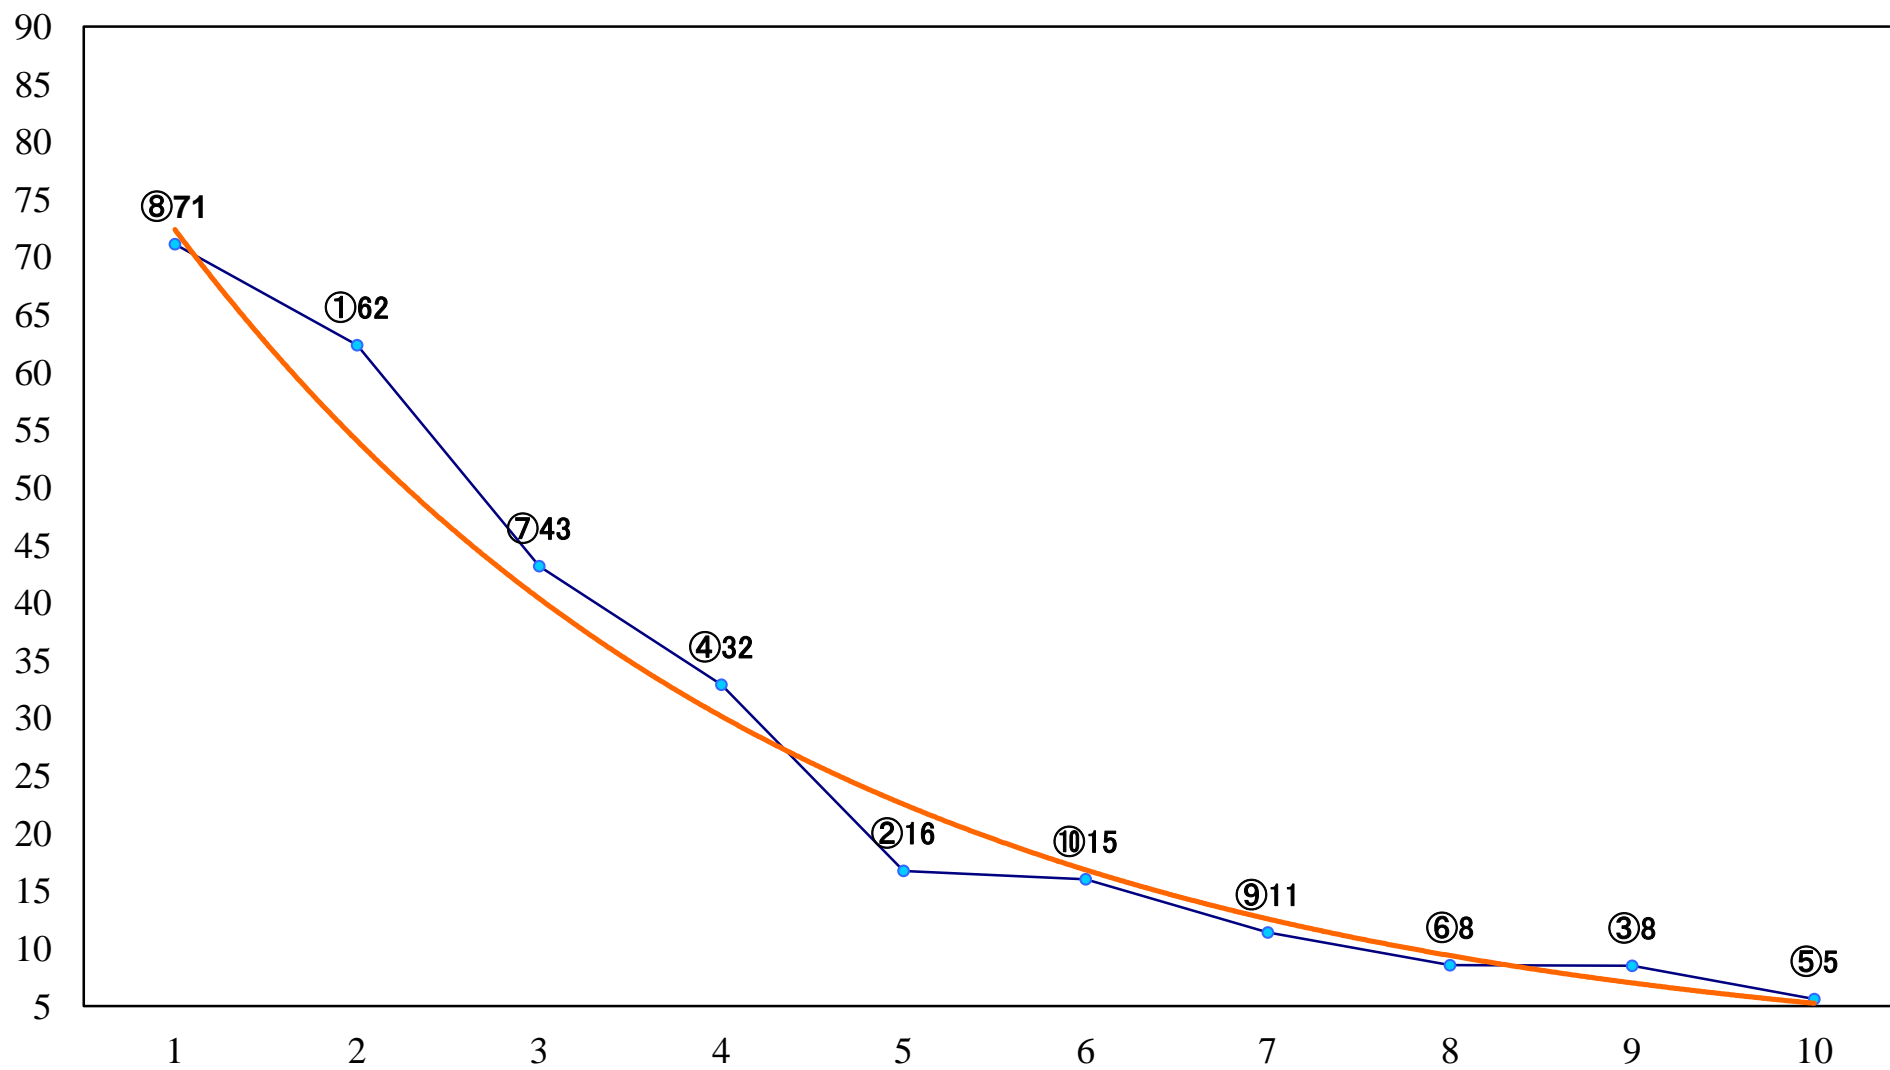

2018年07月24日(火) 船橋競馬 1R 15:00
C3六 左1200mm

2018年07月24日(火) 船橋競馬 2R 15:30
C2選抜馬 左1200mm

2018年07月24日(火) 船橋競馬 3R 16:00
C1五六 左1200mm

2018年07月24日(火) 船橋競馬 4R 16:30
C2選抜馬 左1000mm

2018年07月24日(火) 船橋競馬 5R 17:00
大多喜特別C2一 左1600mm