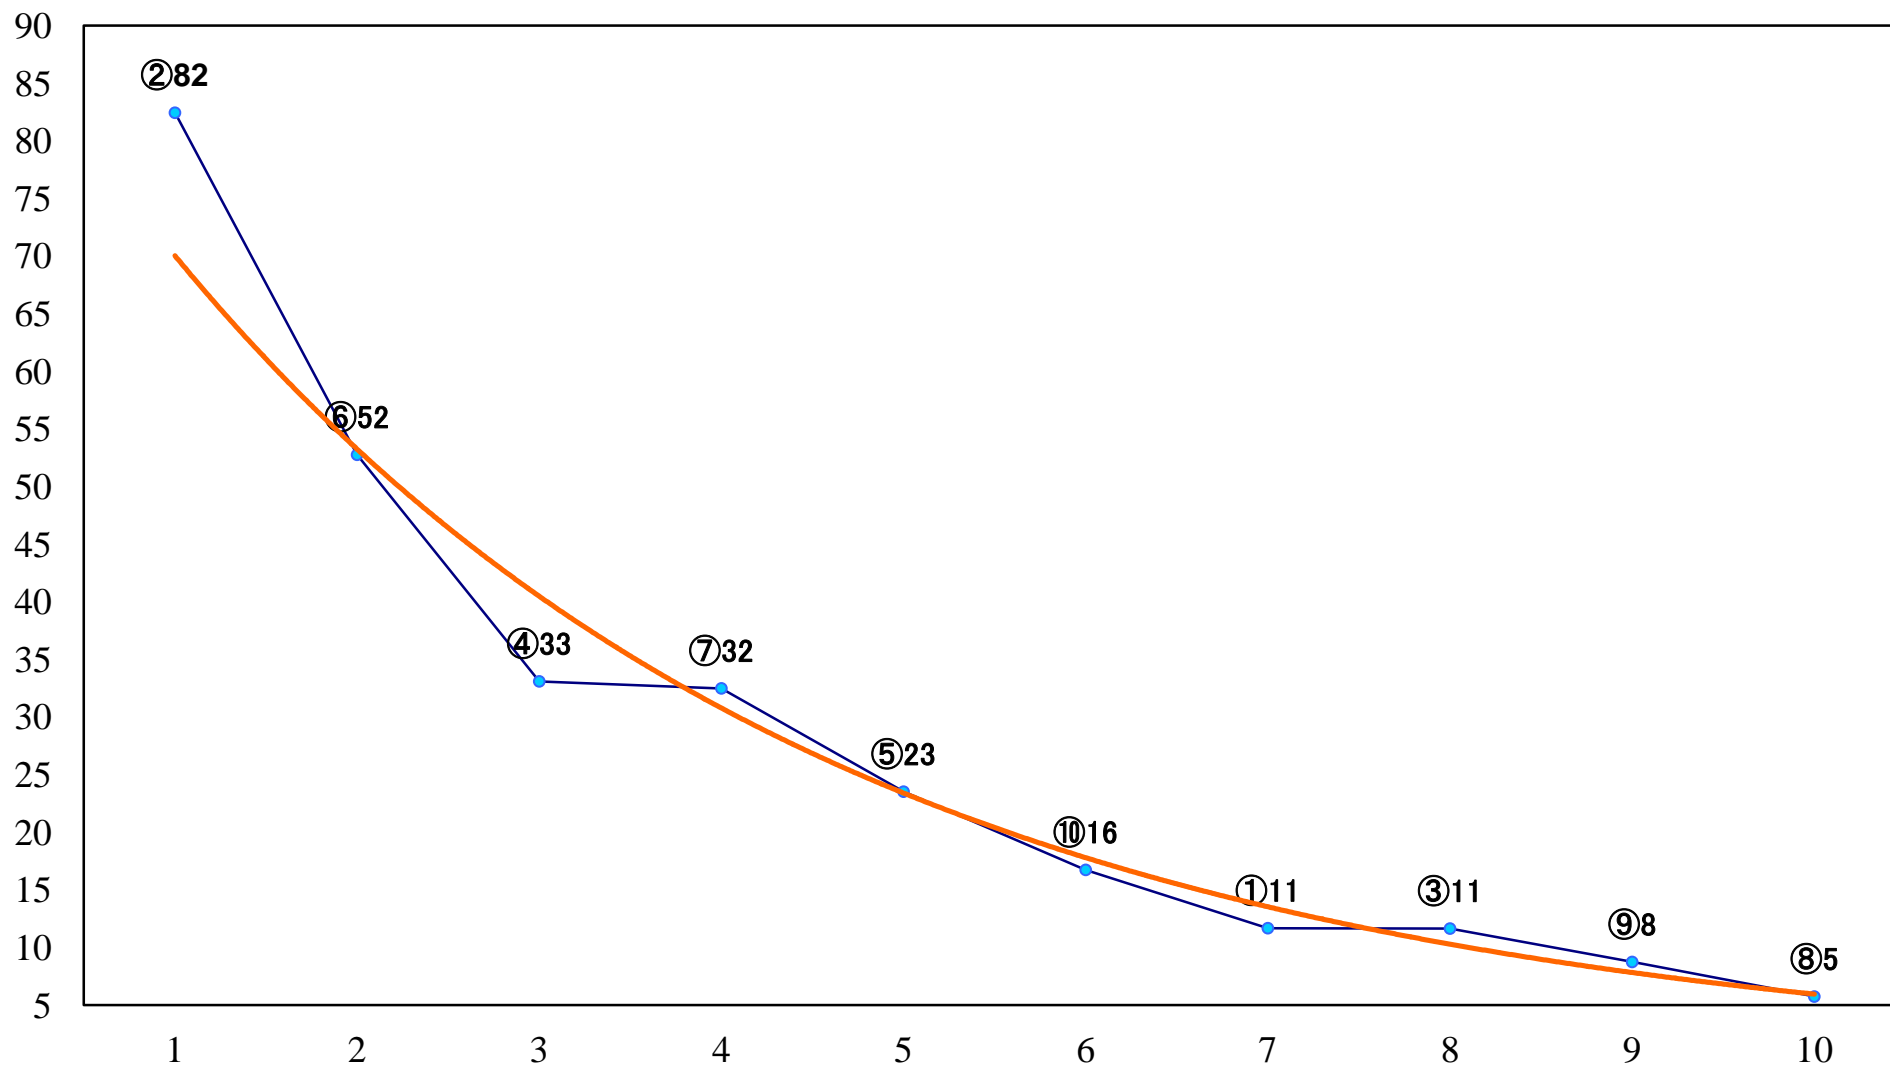

2018年07月24日(火) 船橋競馬 1R 15:00
C3六 左1200mm

2018年07月24日(火) 船橋競馬 2R 15:30
C2選抜馬 左1200mm

2018年07月24日(火) 船橋競馬 3R 16:00
C1五六 左1200mm

2018年07月24日(火) 船橋競馬 4R 16:30
C2選抜馬 左1000mm

2018年07月24日(火) 船橋競馬 5R 17:00
大多喜特別C2一 左1600mm