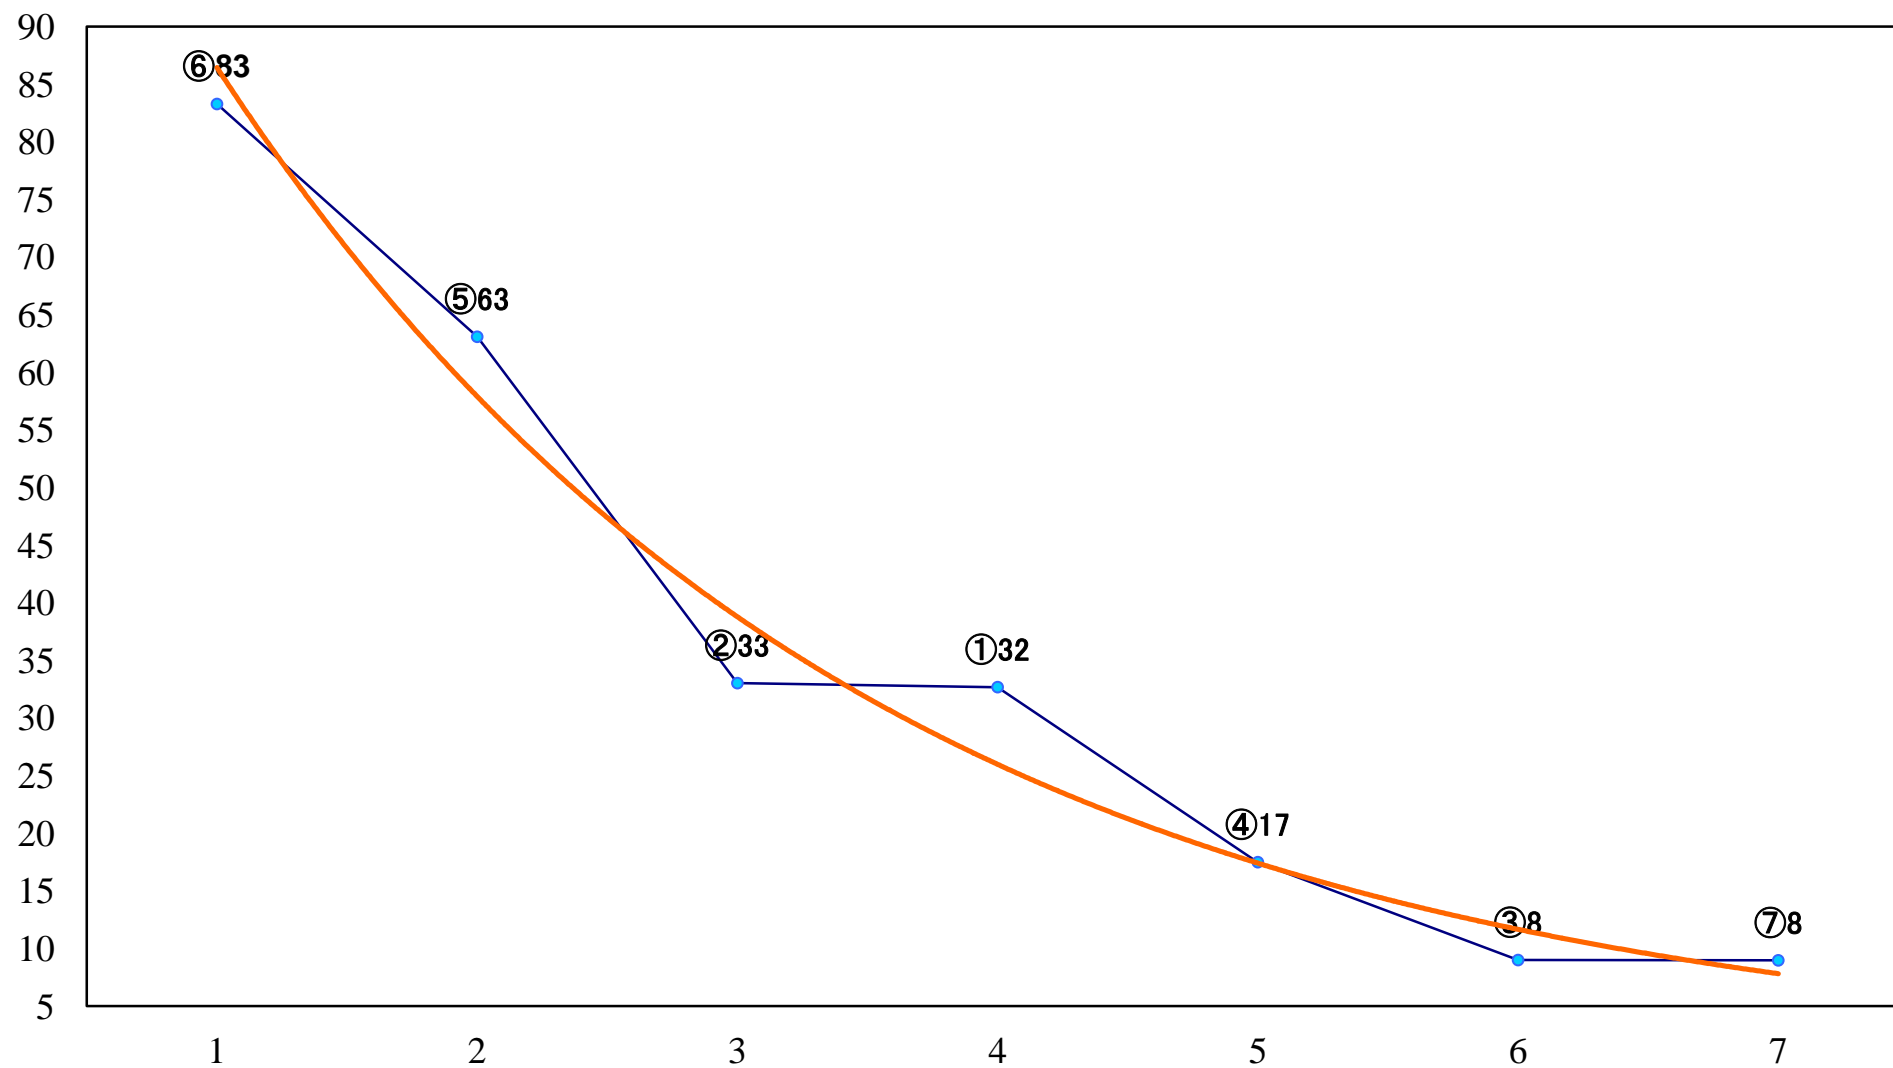

2018年07月24日(火) 船橋競馬 11R 20:15
ひまわり賞A2以下 左1600mm