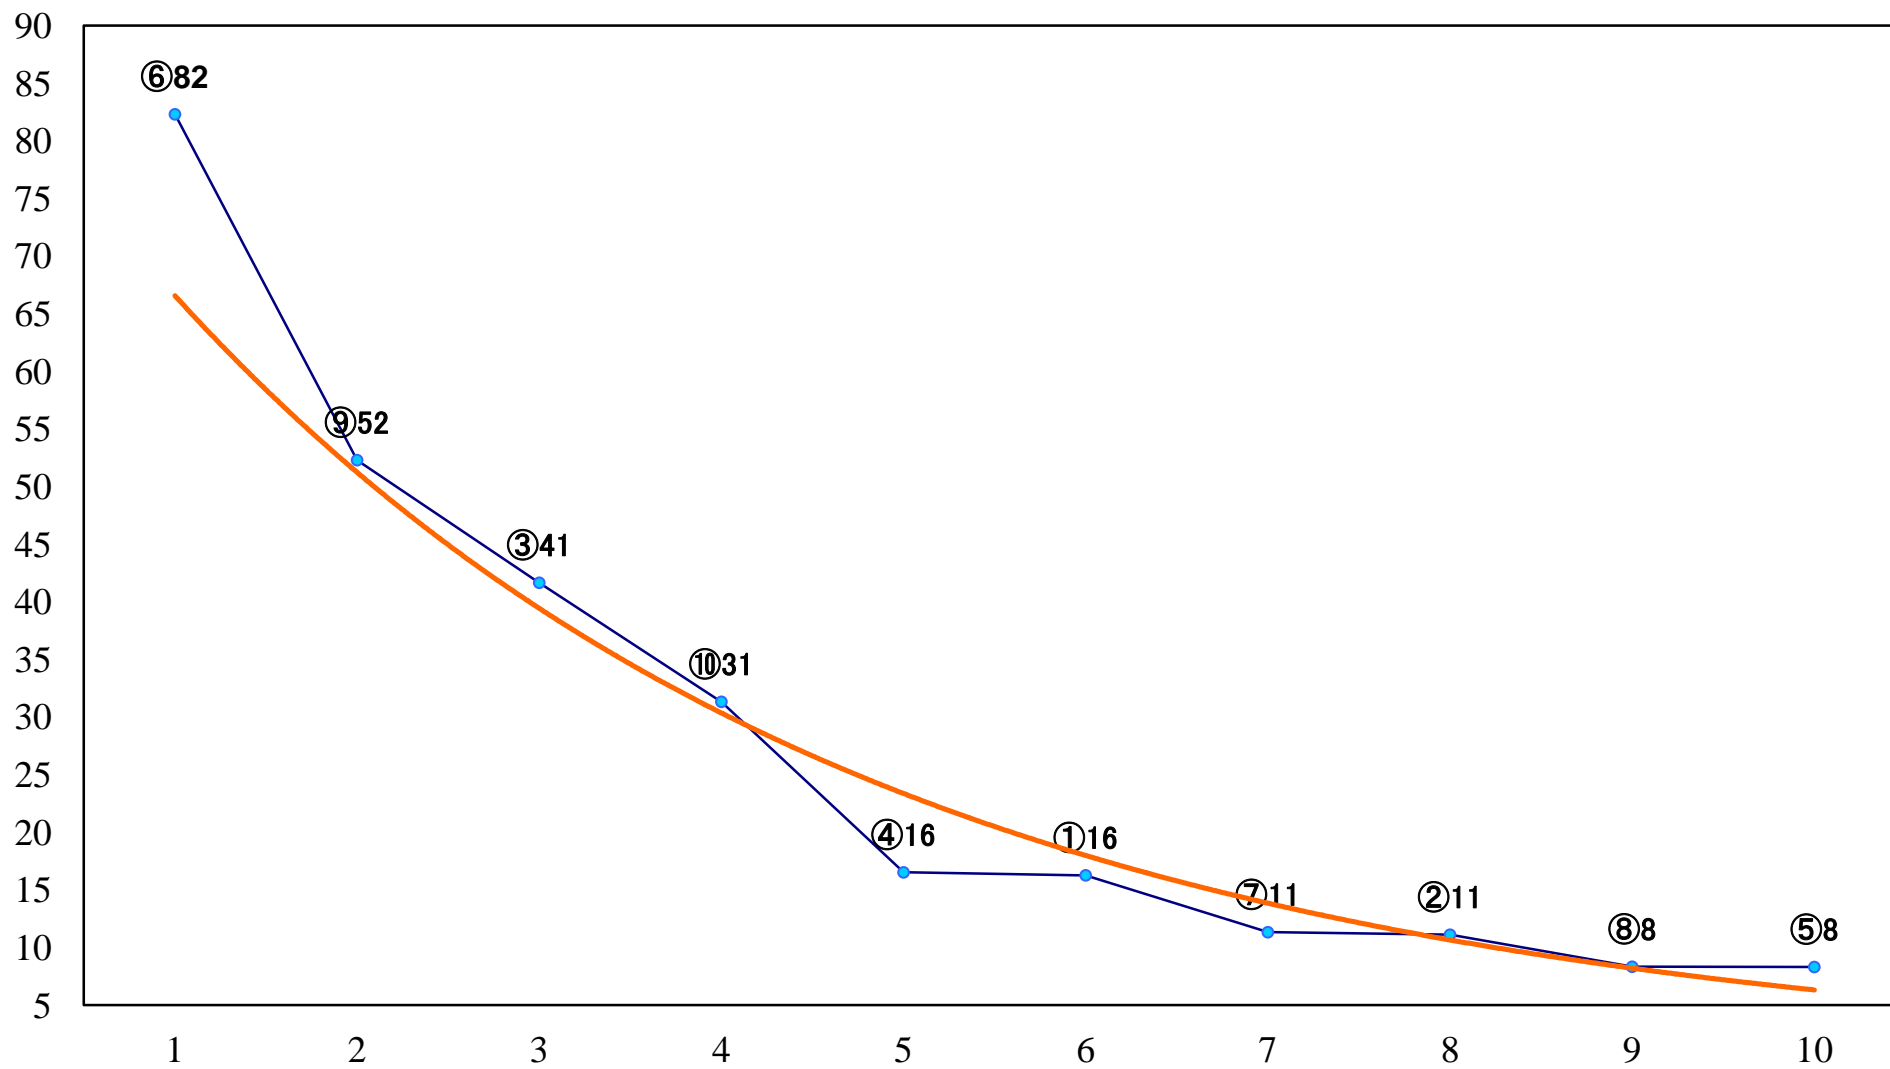

2018年07月24日(火) 船橋競馬 6R 17:30
J認 レイクサイドスター特別2歳一 左1500mm

2018年07月24日(火) 船橋競馬 7R 18:00
C1五六 左1600mm

2018年07月24日(火) 船橋競馬 8R 18:30
涼風賞C1三四 左1200mm

2018年07月24日(火) 船橋競馬 9R 19:05
風鈴賞C1三四 左1600mm

2018年07月24日(火) 船橋競馬 10R 19:40
西瓜特別3歳一 左1600mm