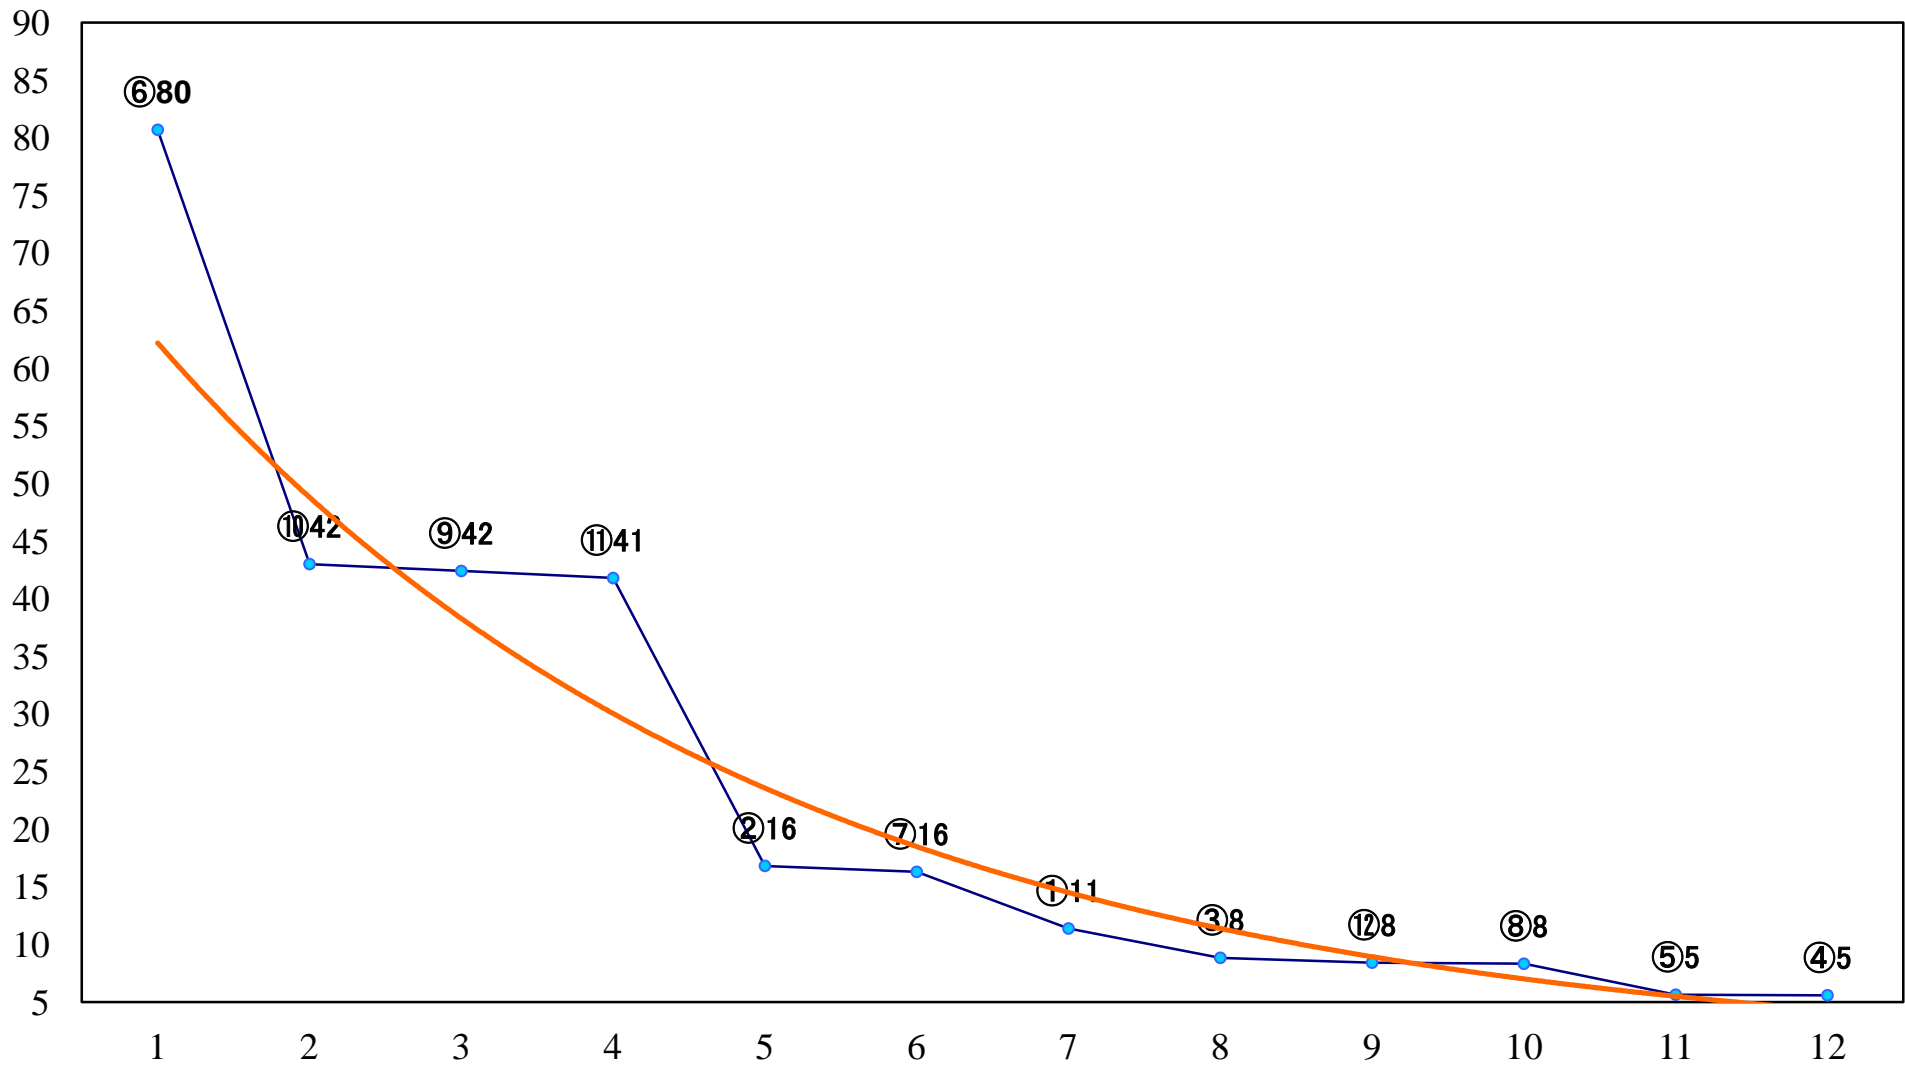

2018年07月24日(火) 船橋競馬 7R 18:00
C1五六 左1600mm