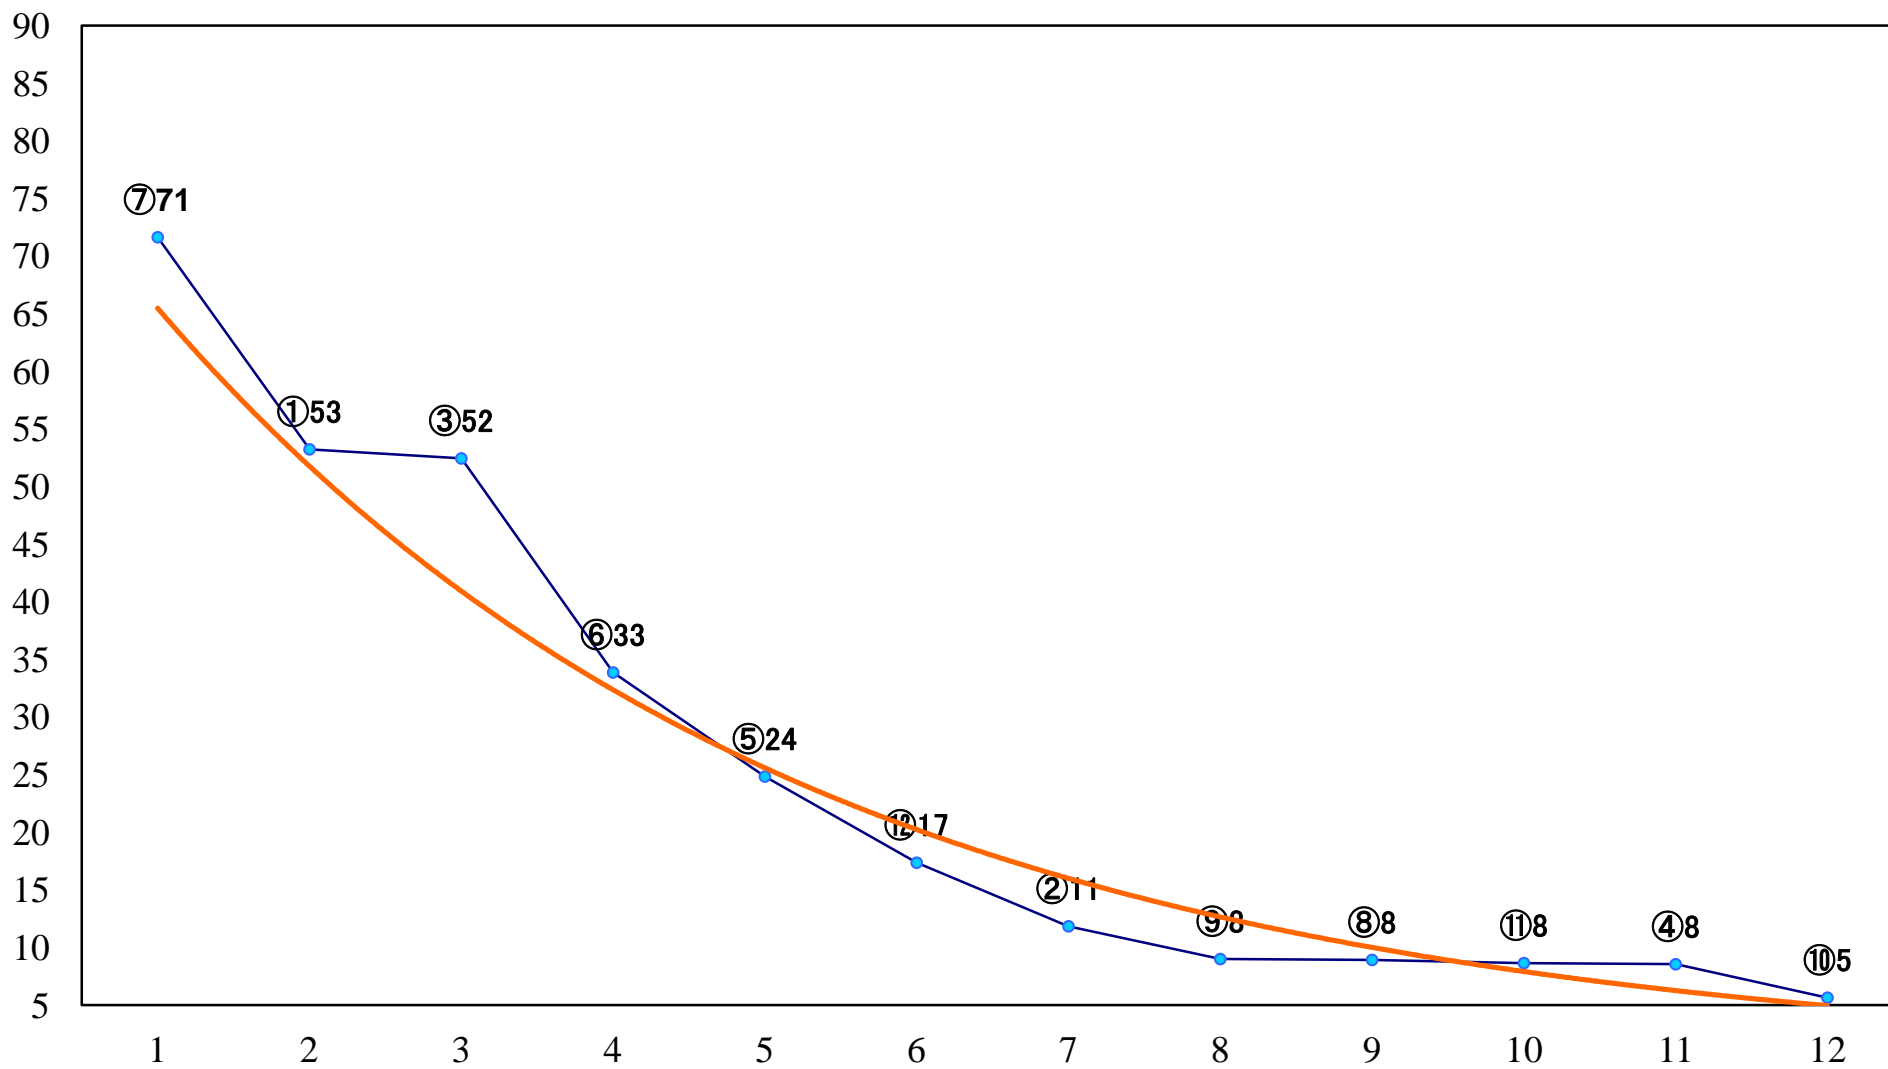

2018年07月24日(火) 船橋競馬 8R 18:30
涼風賞C1三四 左1200mm