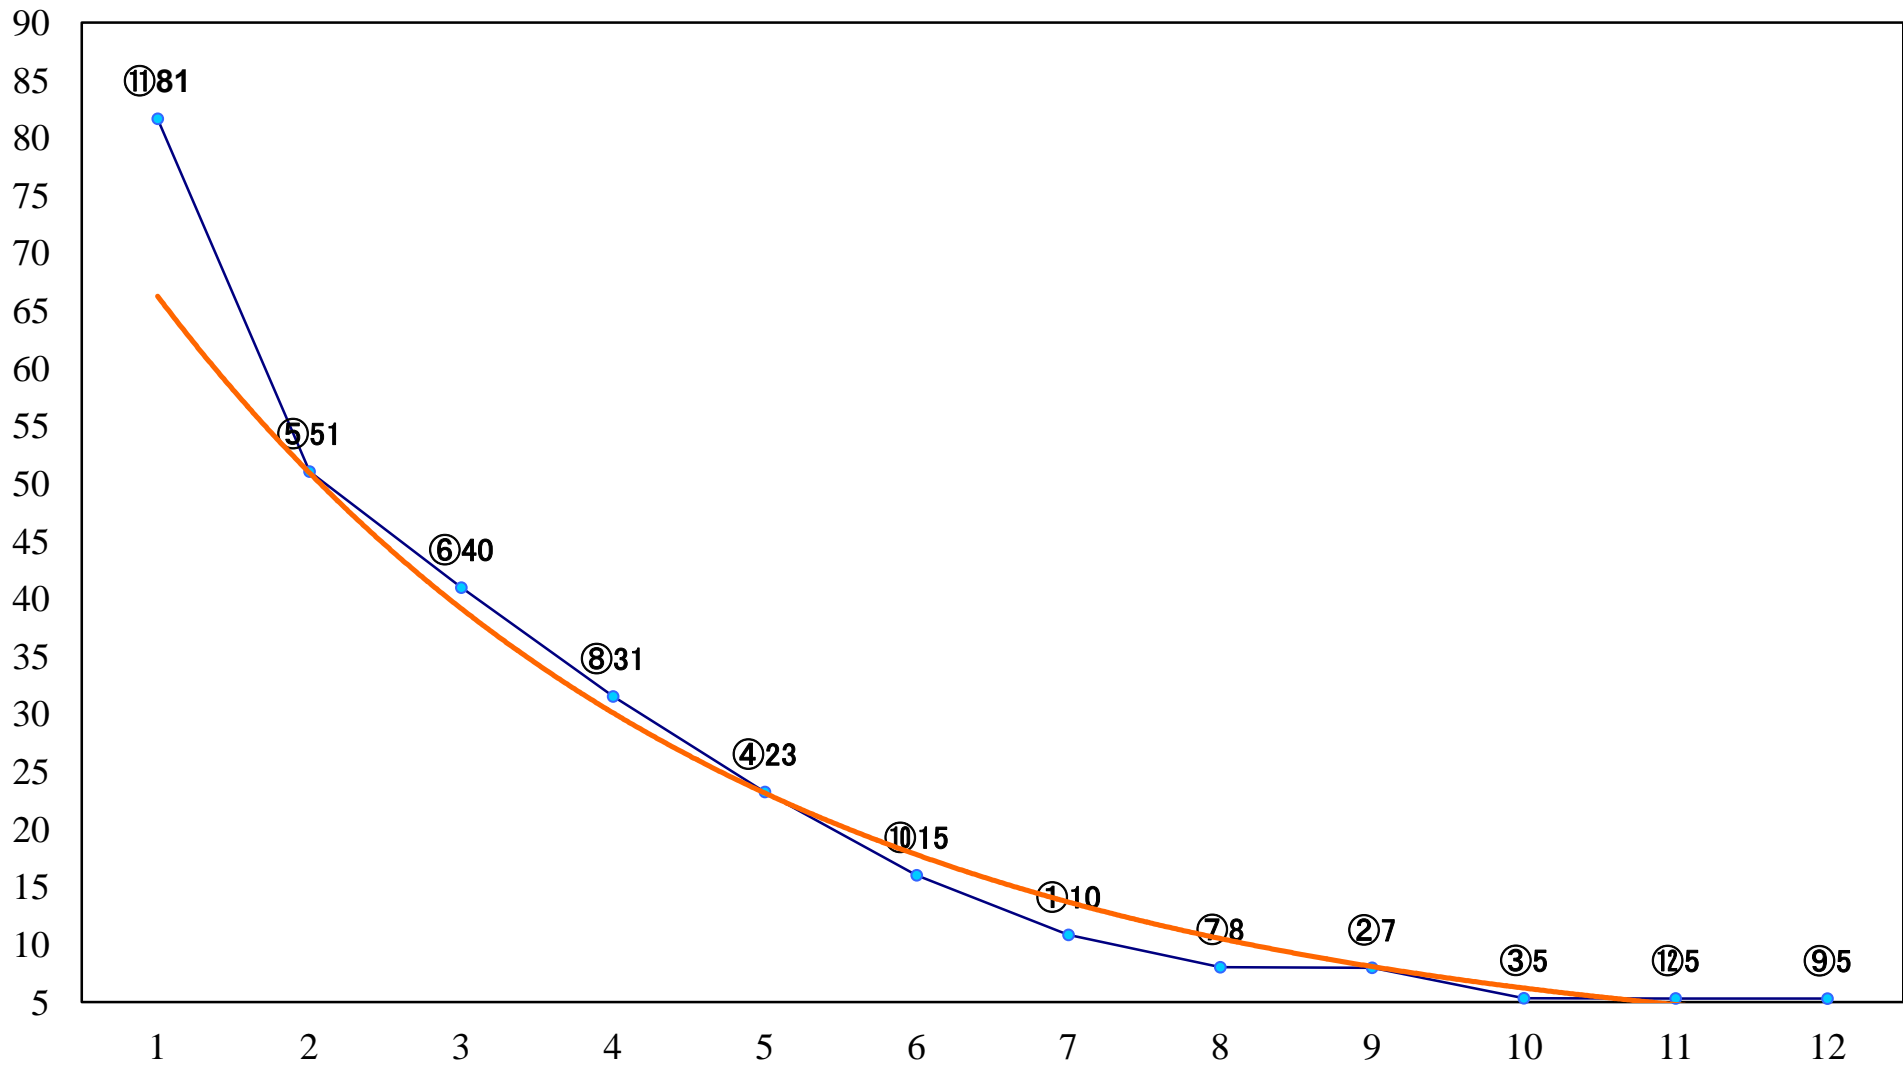

2018年07月24日(火) 船橋競馬 1R 15:00
C3六 左1200mm

2018年07月24日(火) 船橋競馬 2R 15:30
C2選抜馬 左1200mm

2018年07月24日(火) 船橋競馬 3R 16:00
C1五六 左1200mm

2018年07月24日(火) 船橋競馬 4R 16:30
C2選抜馬 左1000mm

2018年07月24日(火) 船橋競馬 5R 17:00
大多喜特別C2一 左1600mm