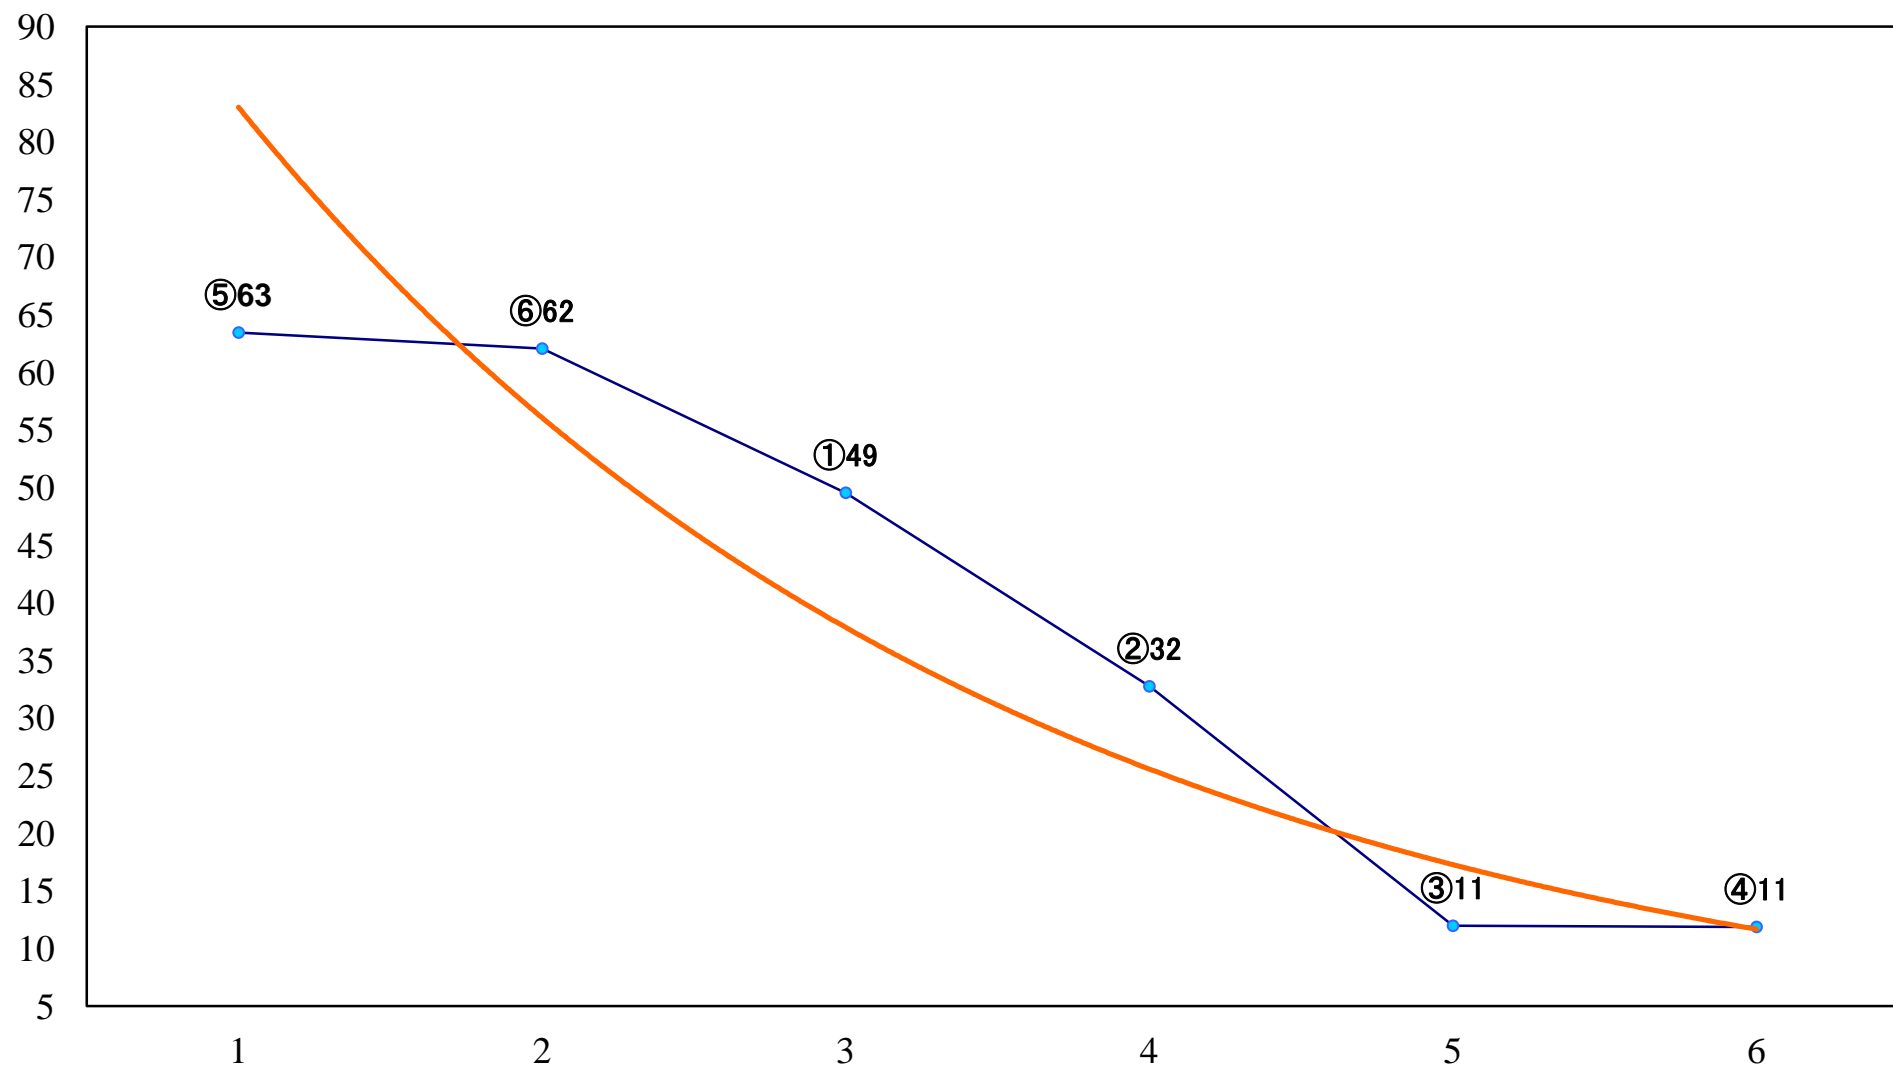

2018年07月24日(火) 船橋競馬 6R 17:30
J認 レイクサイドスター特別2歳一 左1500mm