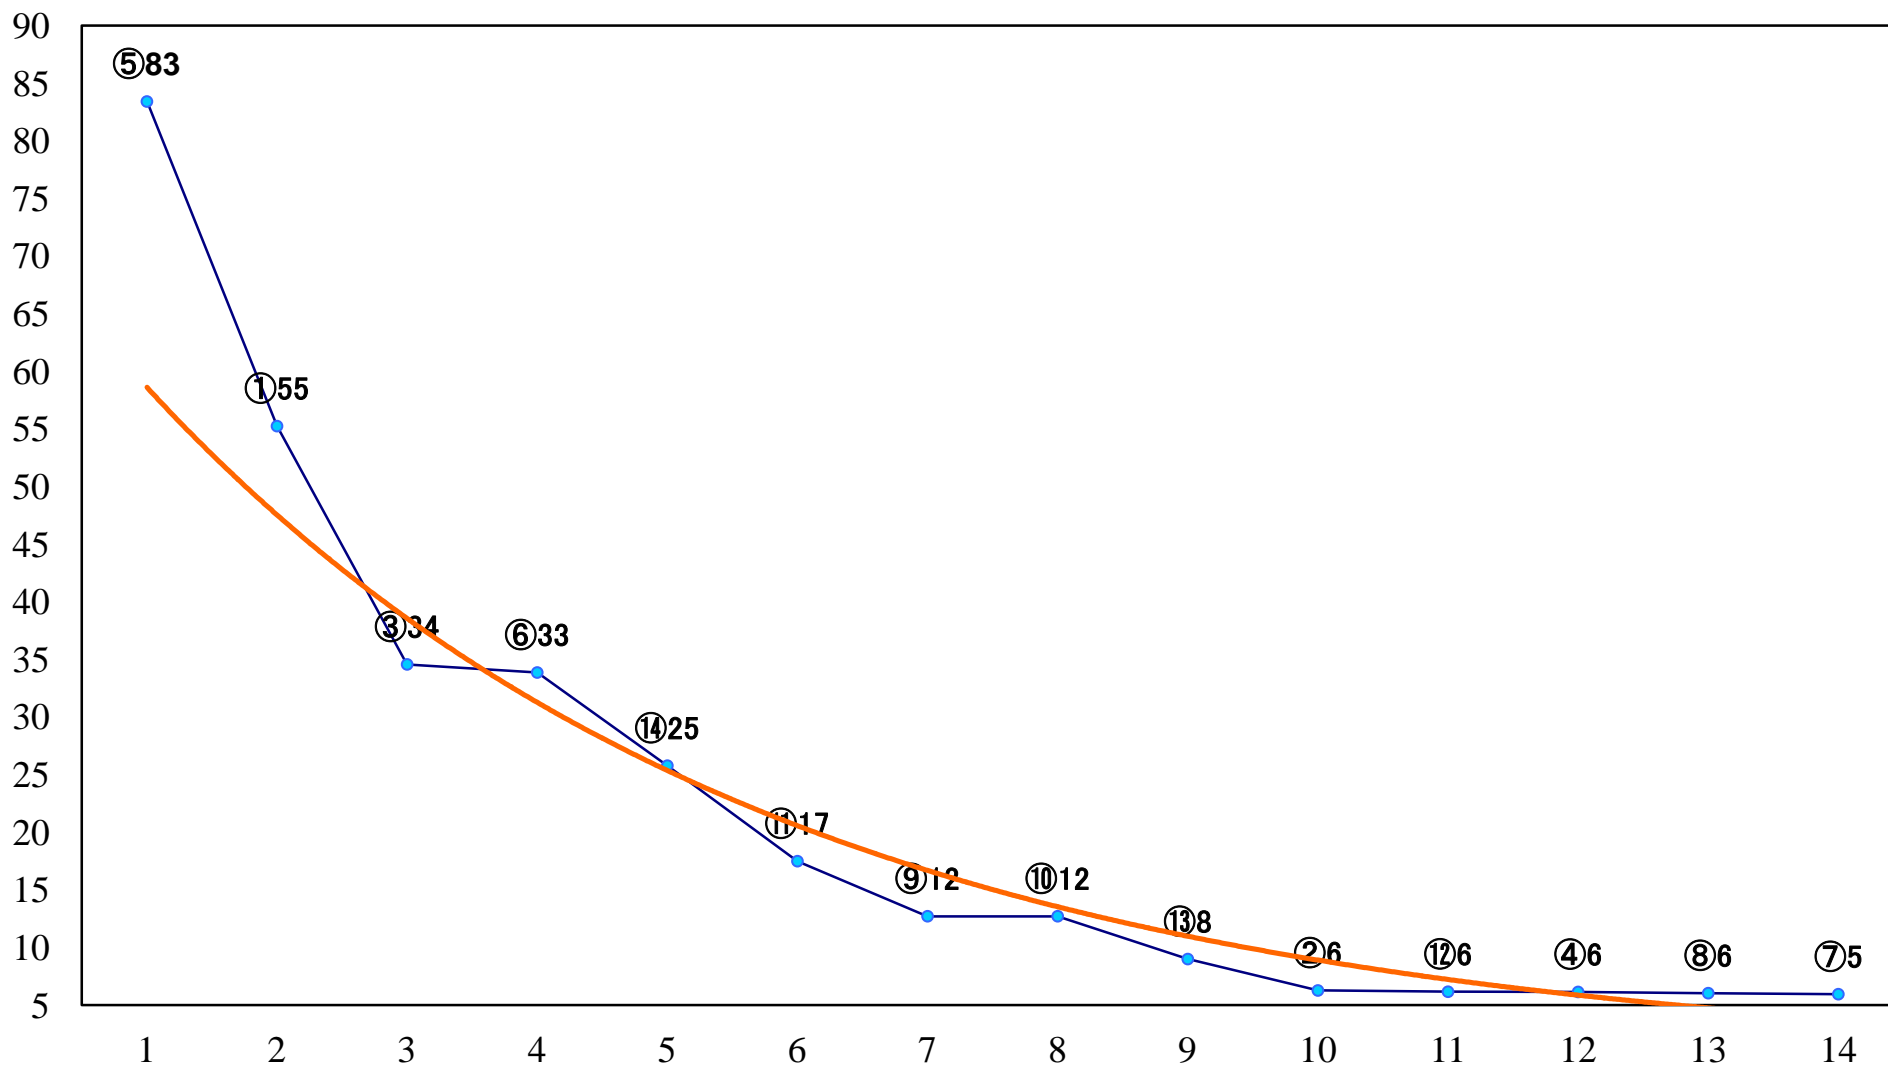

2018年07月25日(水) 船橋競馬 11R 20:15
習志野きらっとスプリント3上オープン 左1000mm