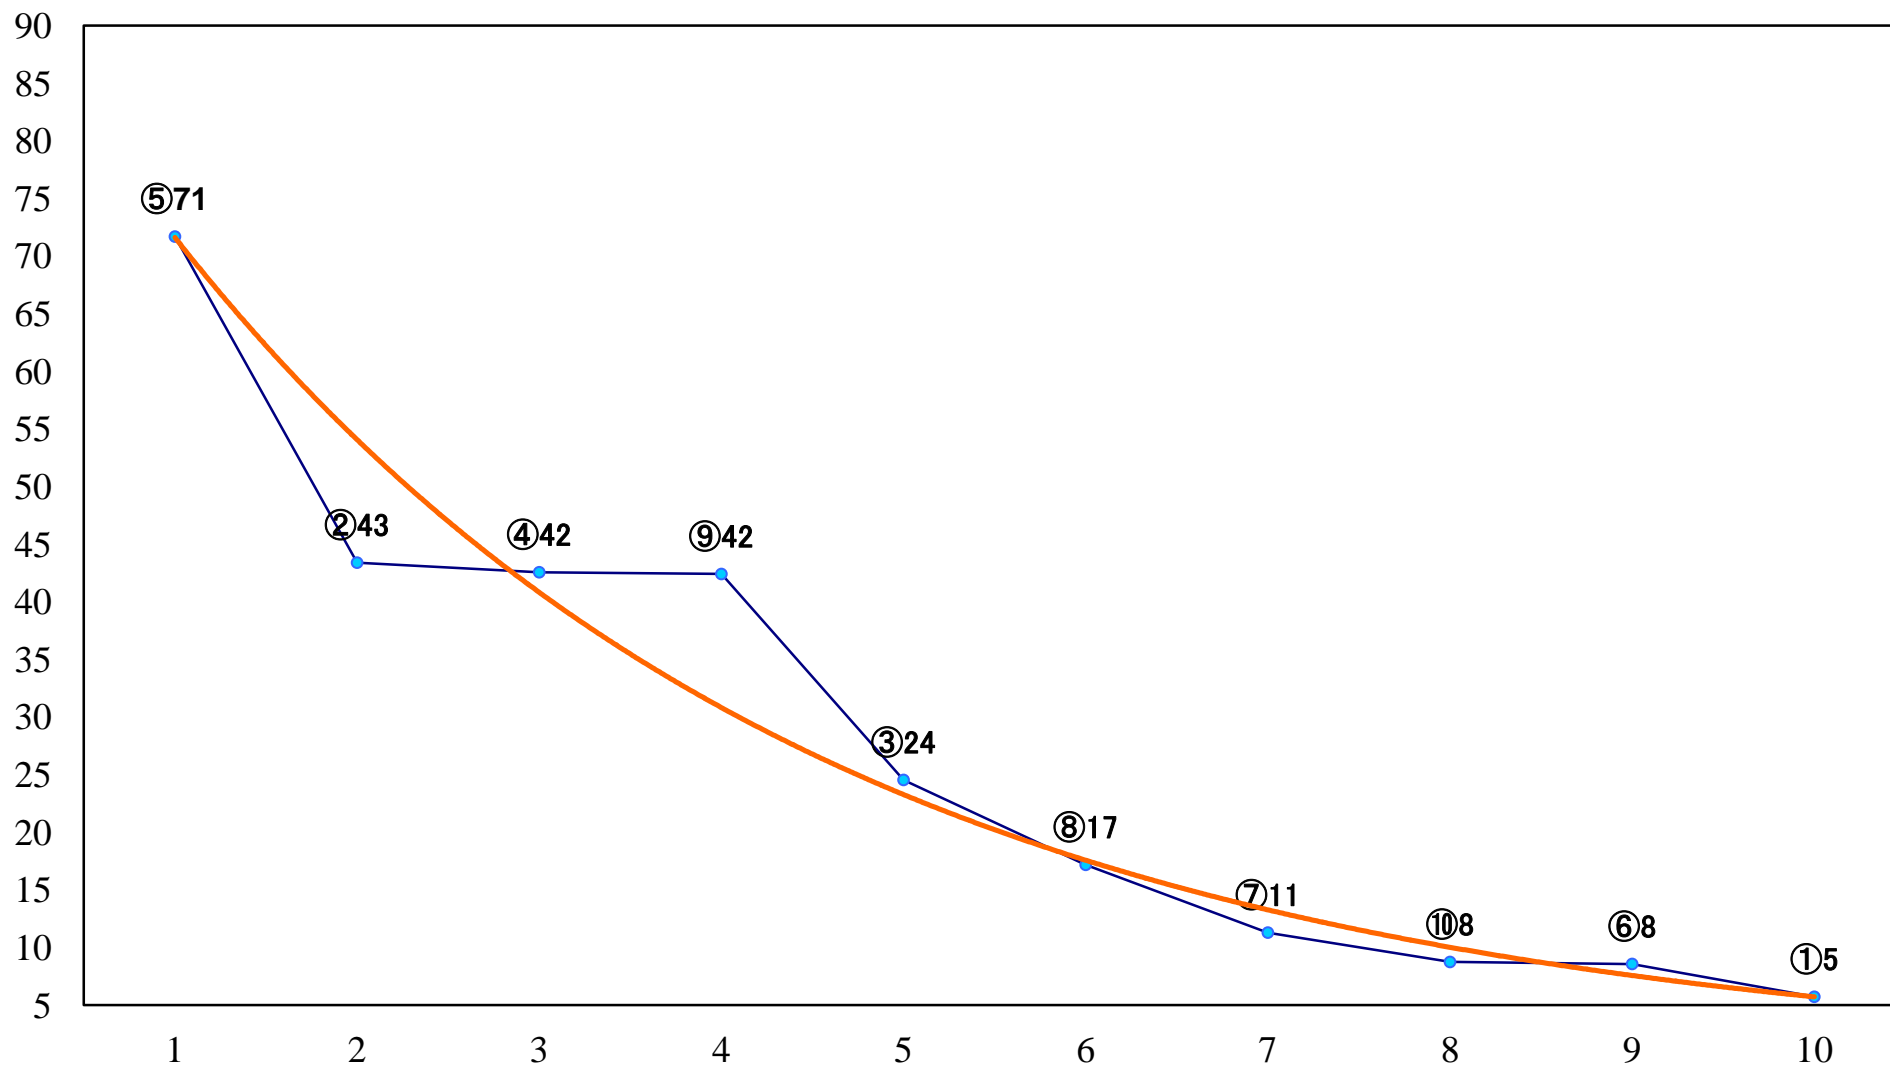

2018年07月25日(水) 船橋競馬 5R 17:00  
ばくだん大将記念C2ニ 三 左1200mm

2018年07月25日(水) 船橋競馬 6R 17:30  
9月1日習志野きらっと花火大会C2二 三 左1500mm

2018年07月25日(水) 船橋競馬 7R 18:00  
ウミネコ賞C1C2選抜牝馬 左1500mm

2018年07月25日(水) 船橋競馬 8R 18:30  
皆でワイワイ☆よみうりランドプールWC1 左1200mm