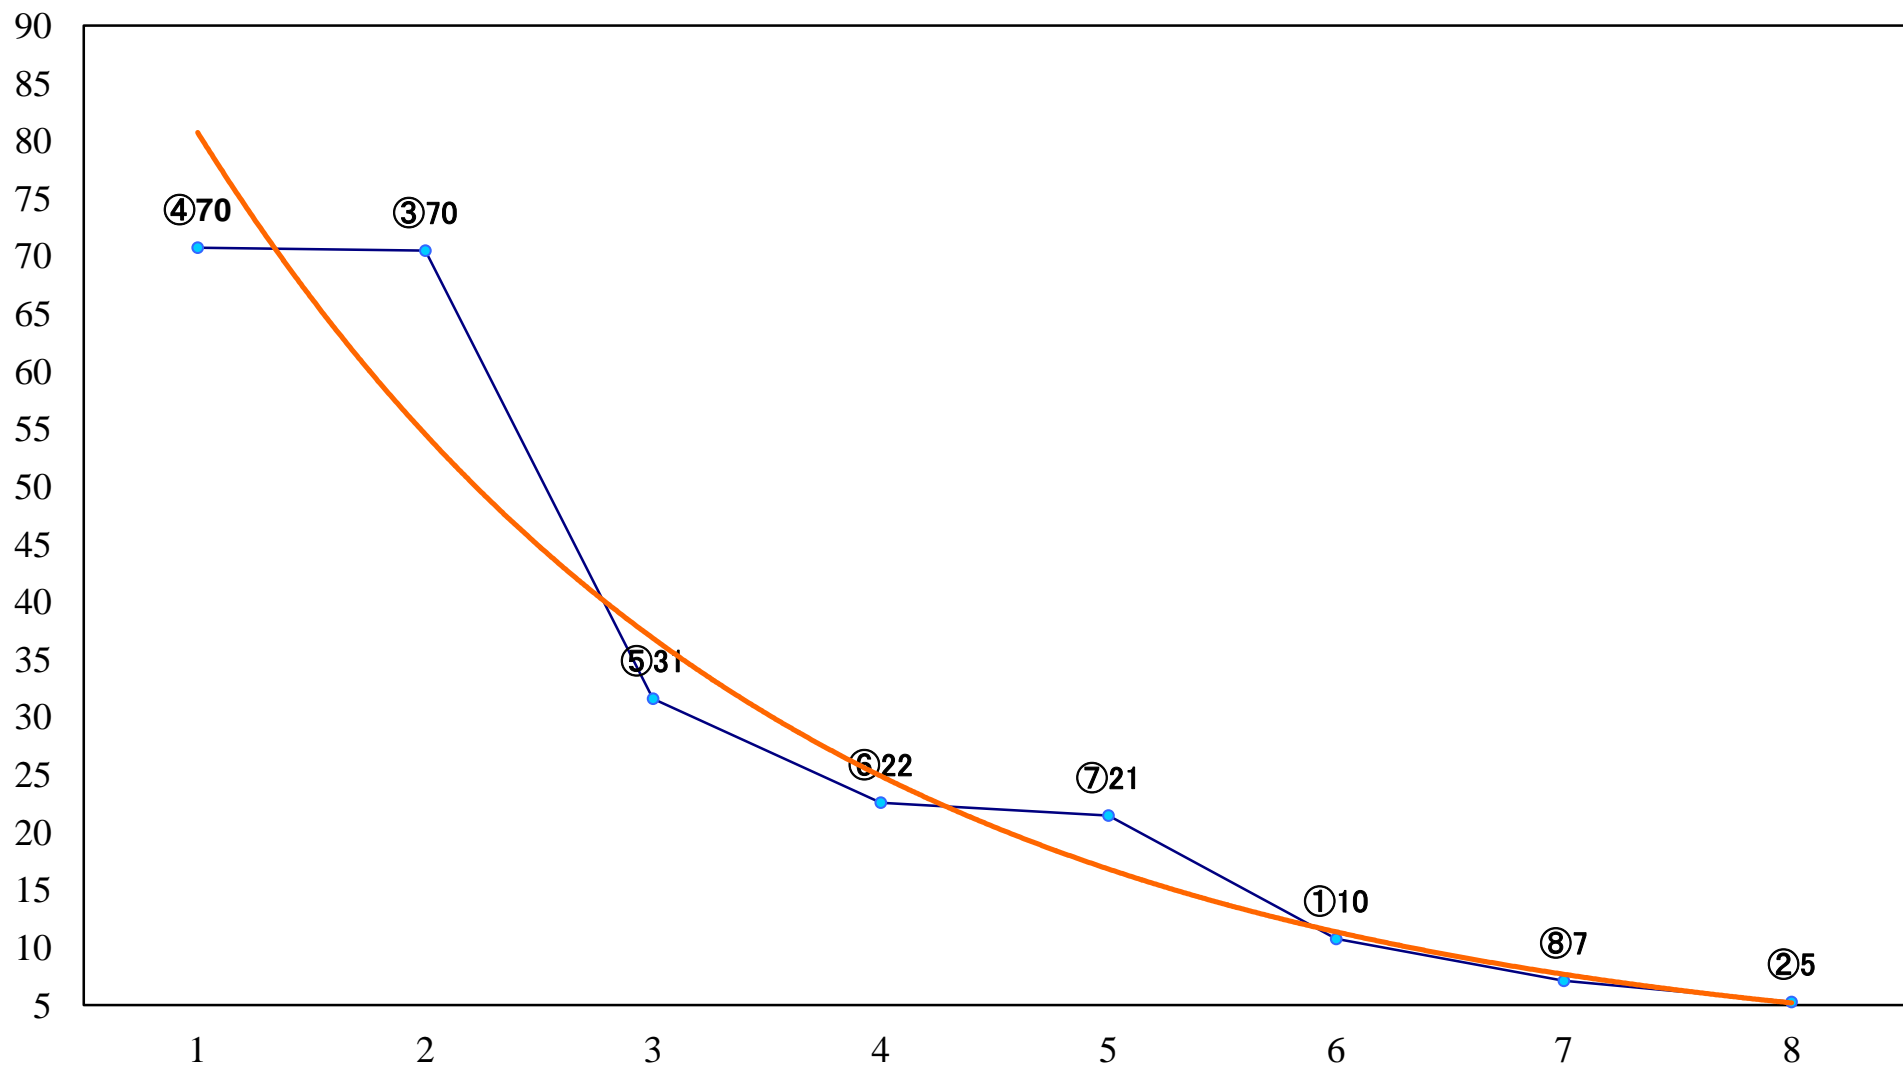

2018年07月25日(水) 船橋競馬 1R 15:00
Confit記念2歳二 左1200mm