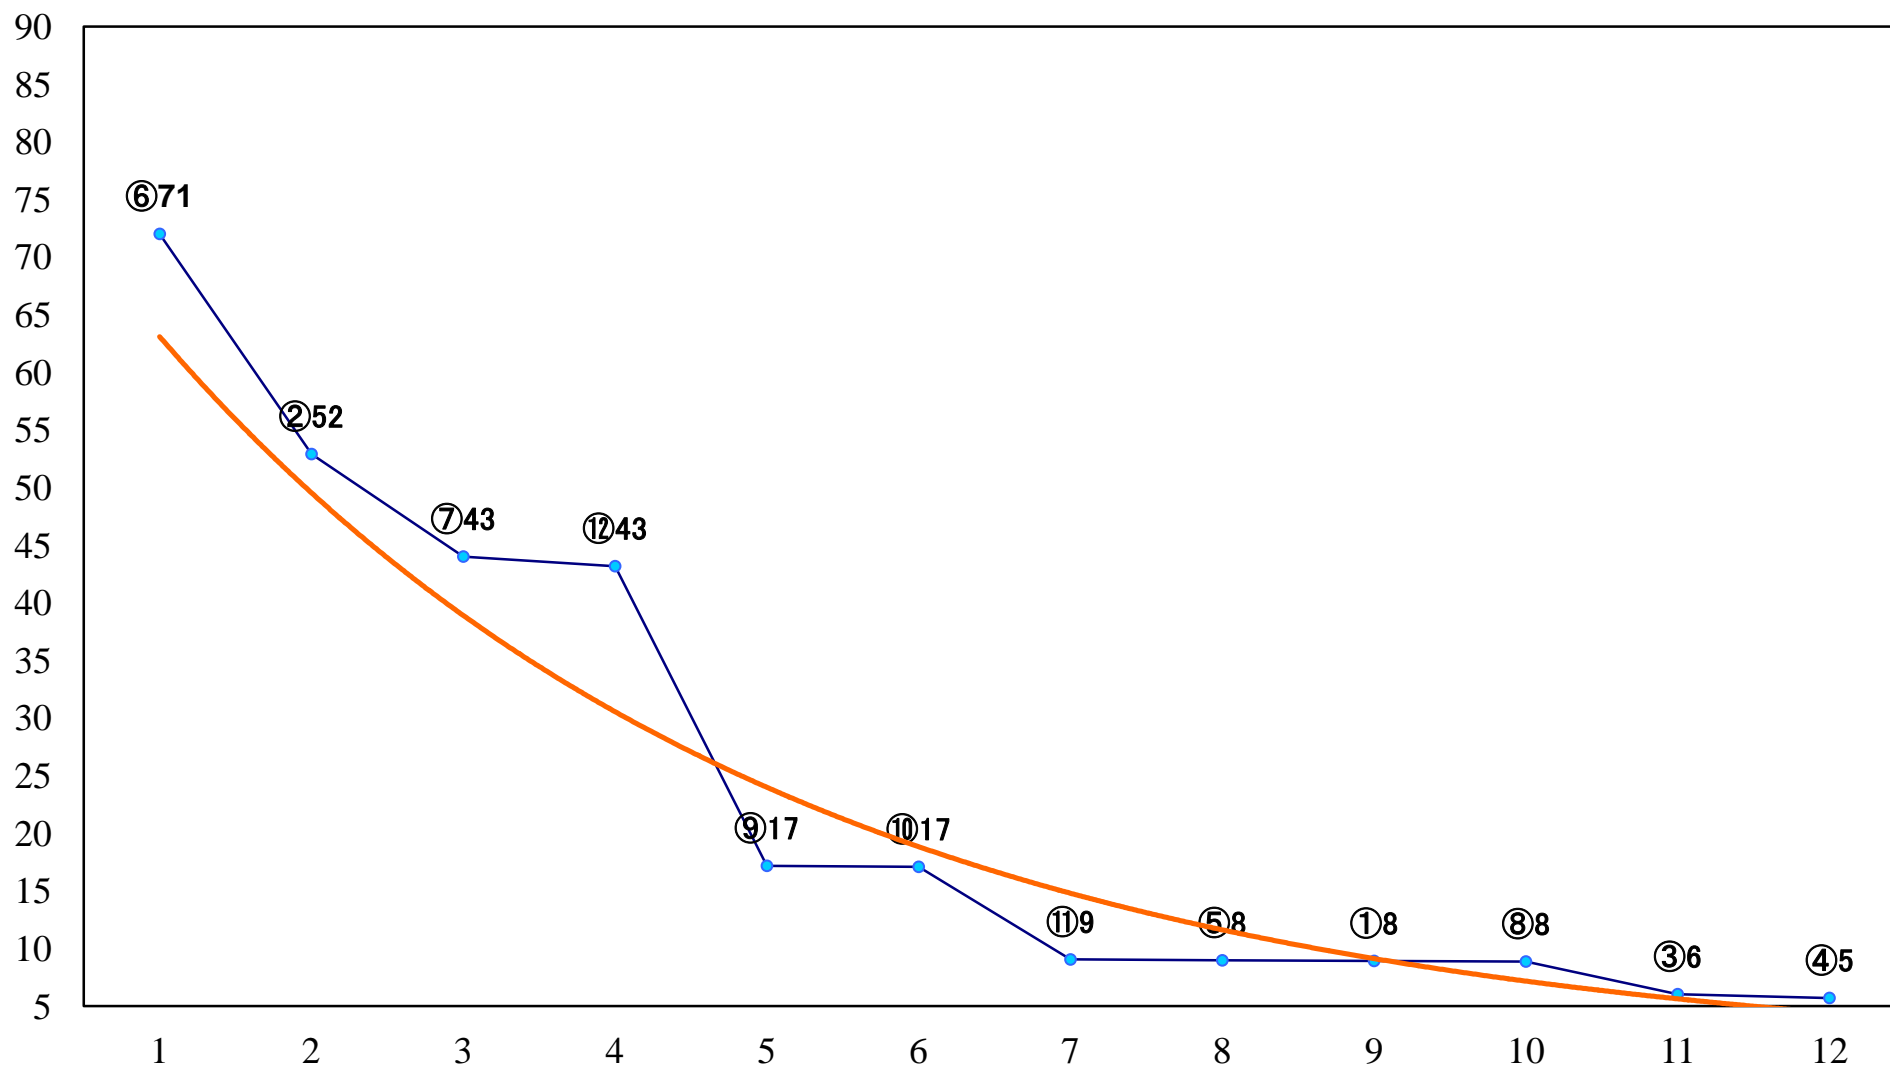

2018年07月25日(水) 船橋競馬 9R 19:05
文月特別B2一 左1600mm