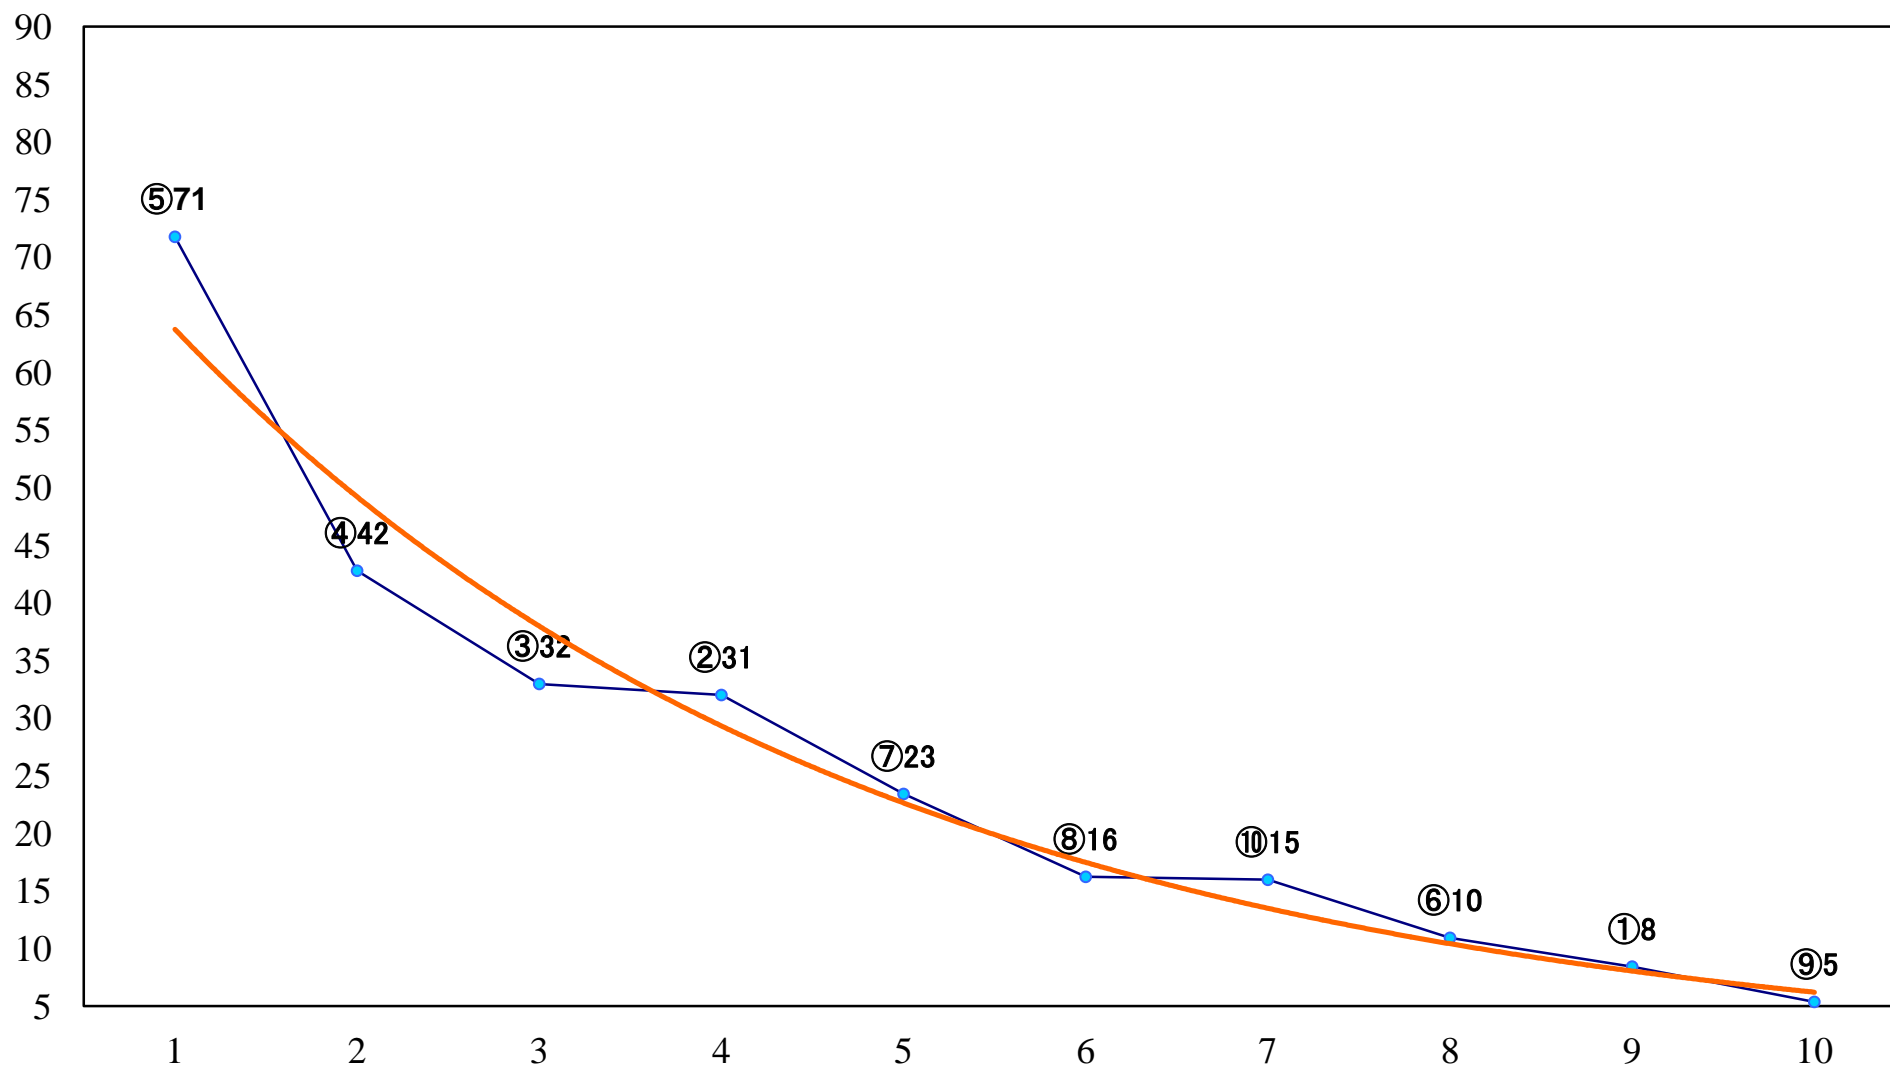

2018年07月25日(水) 船橋競馬 2R 15:30
齊藤商事記念3歳二 左1500mm