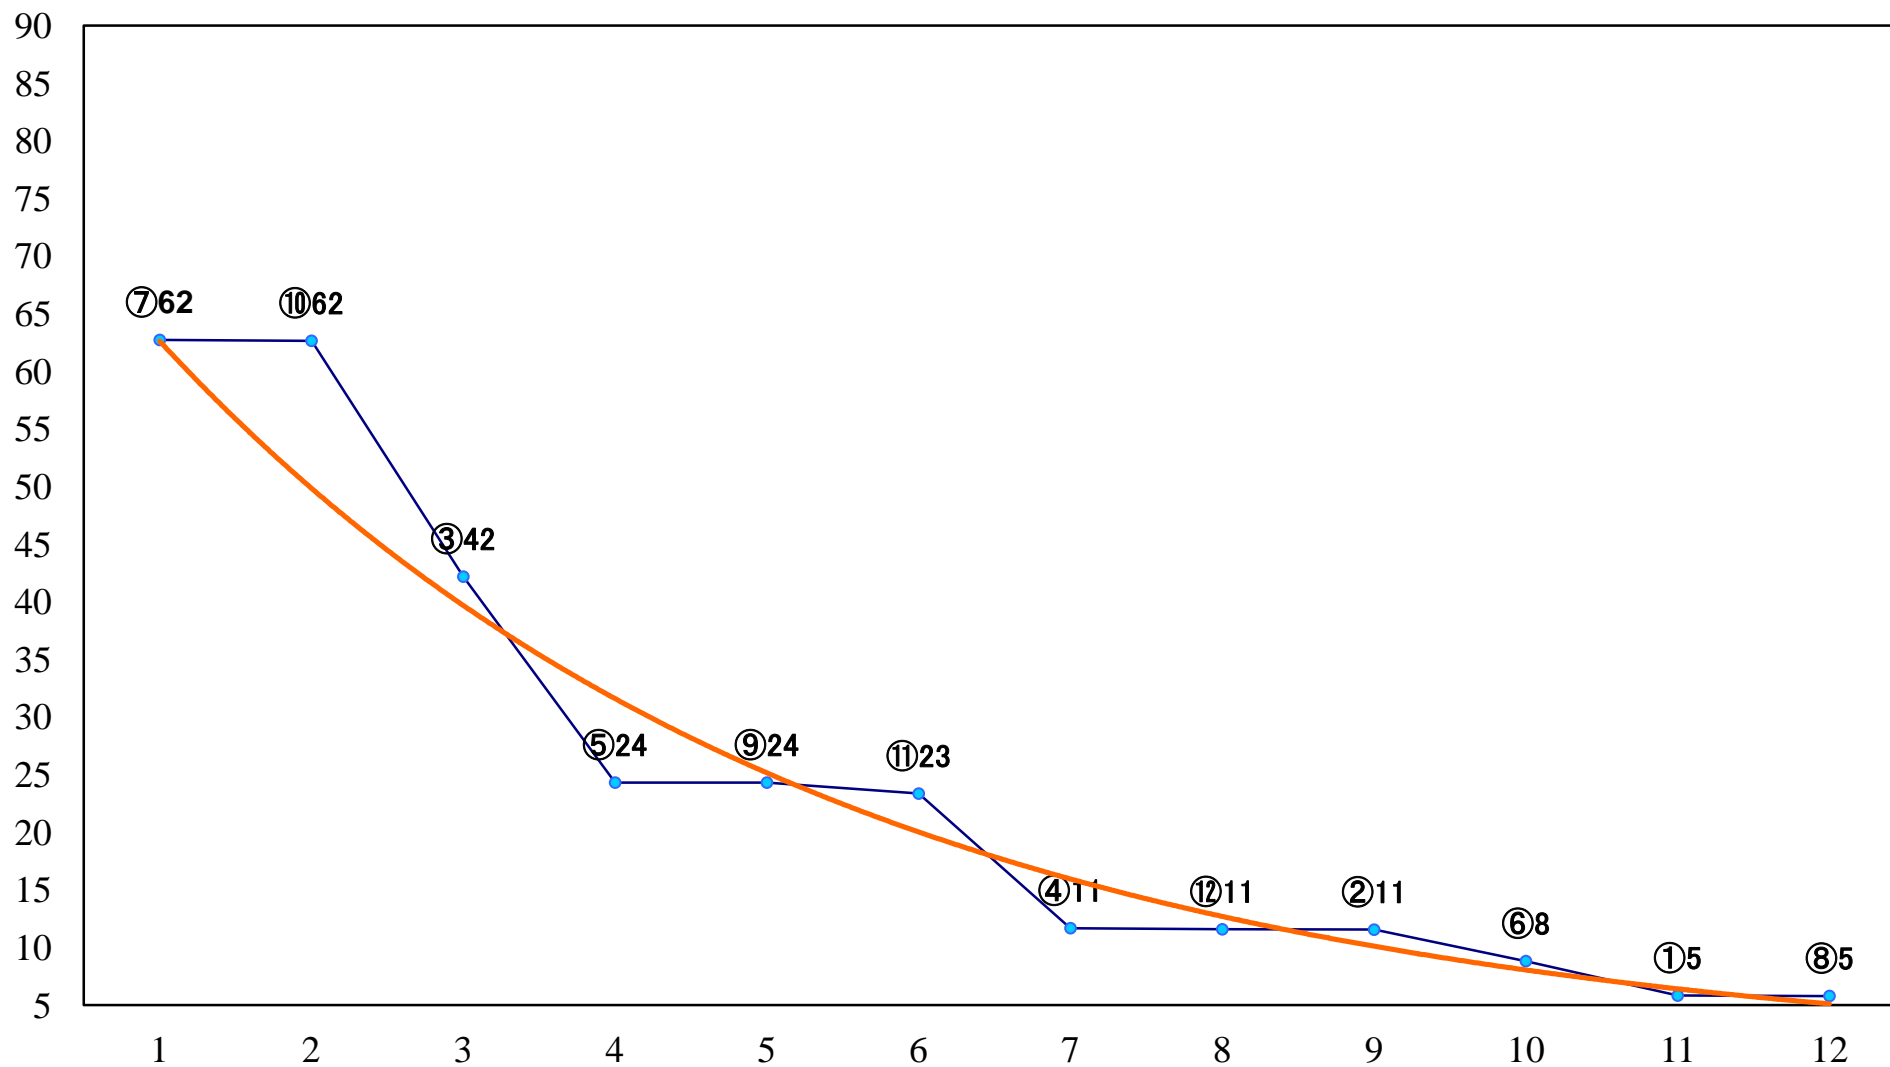

2018年07月25日(水) 船橋競馬 5R 17:00  
ばくだん大将記念C2ニ 三 左1200mm

2018年07月25日(水) 船橋競馬 6R 17:30  
9月1日習志野きらっと花火大会C2二 三 左1500mm

2018年07月25日(水) 船橋競馬 7R 18:00  
ウミネコ賞C1C2選抜牝馬 左1500mm

2018年07月25日(水) 船橋競馬 8R 18:30  
皆でワイワイ☆よみうりランドプールWC1 左1200mm