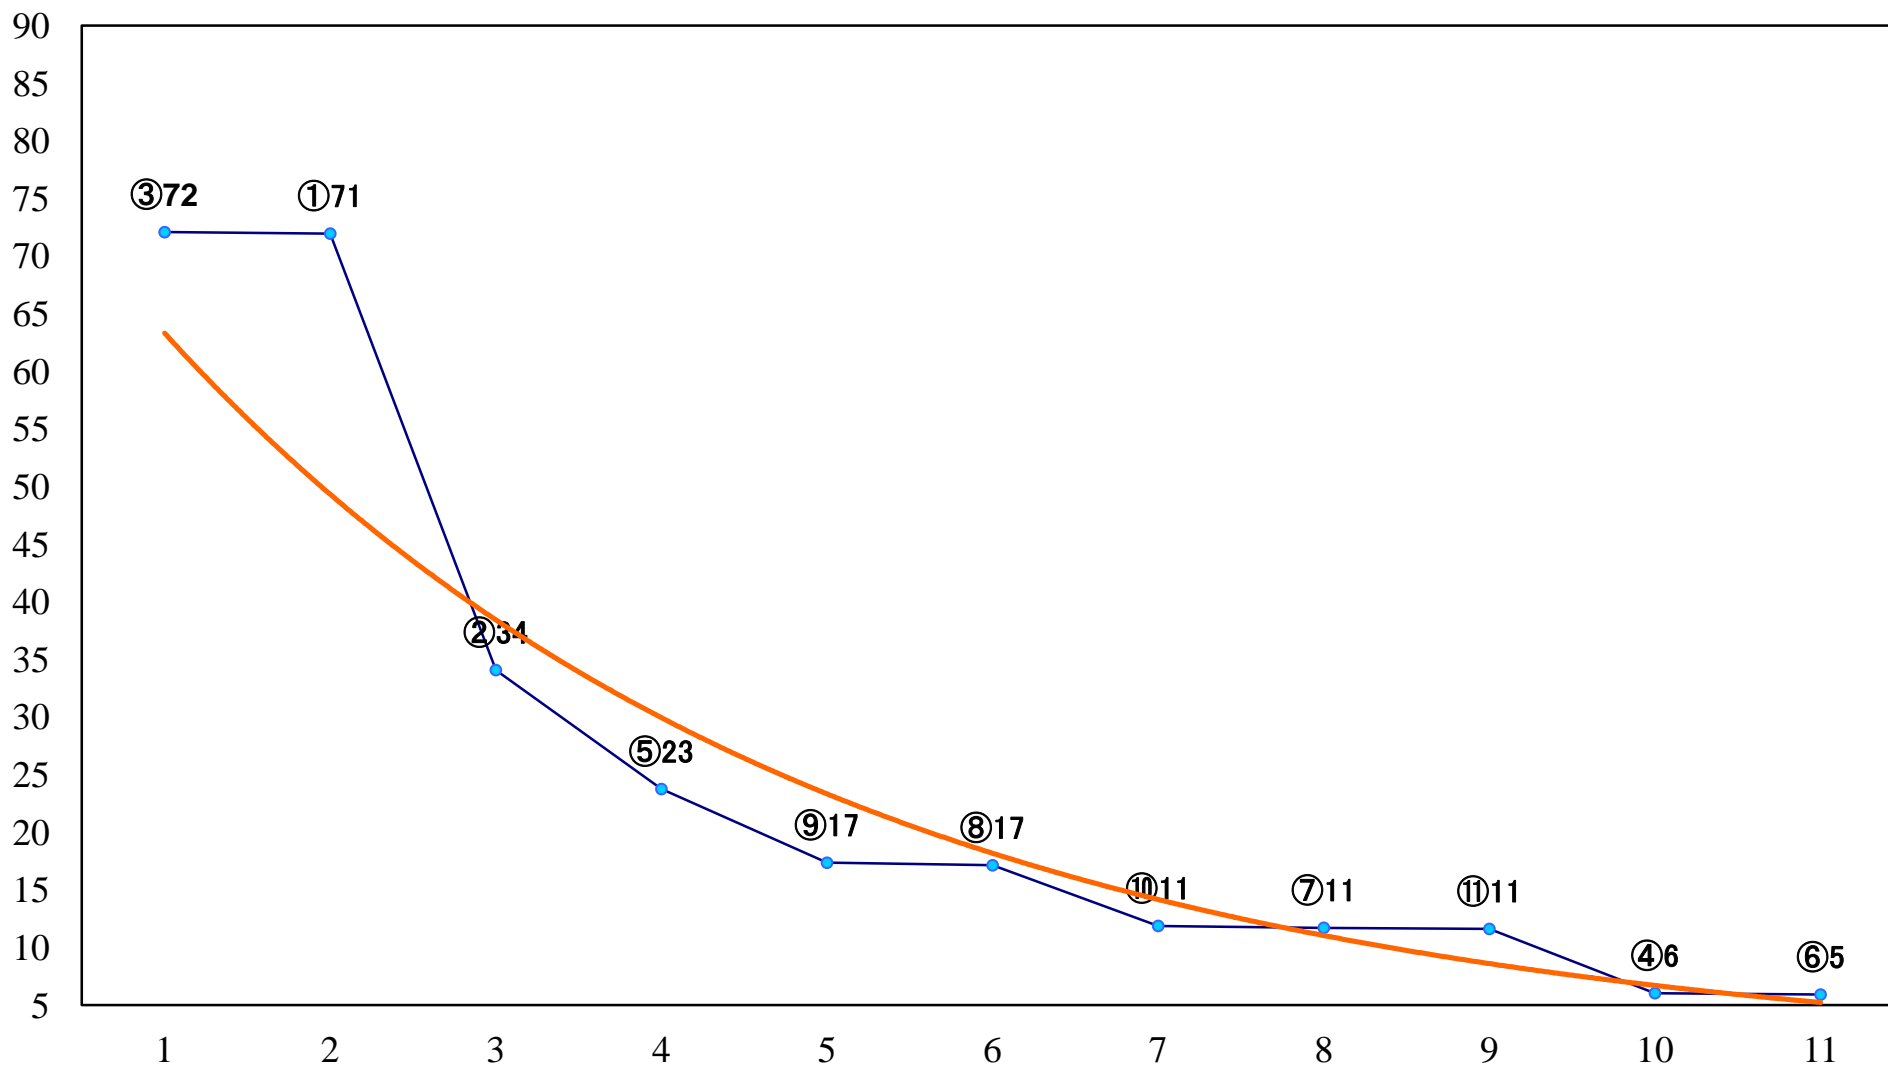

2018年07月25日(水) 船橋競馬 9R 19:05  
文月特別B2一 左1600mm

2018年07月25日(水) 船橋競馬 10R 19:40  
J交 ファビイブーツ特別3歳C1選抜馬中 左1600mm

2018年07月25日(水) 船橋競馬 11R 20:15  
習志野きらっとスプリント3上オープン 左1000mm

2018年07月25日(水) 船橋競馬 12R 20:50  
九十九里特別B3一 左1600mm