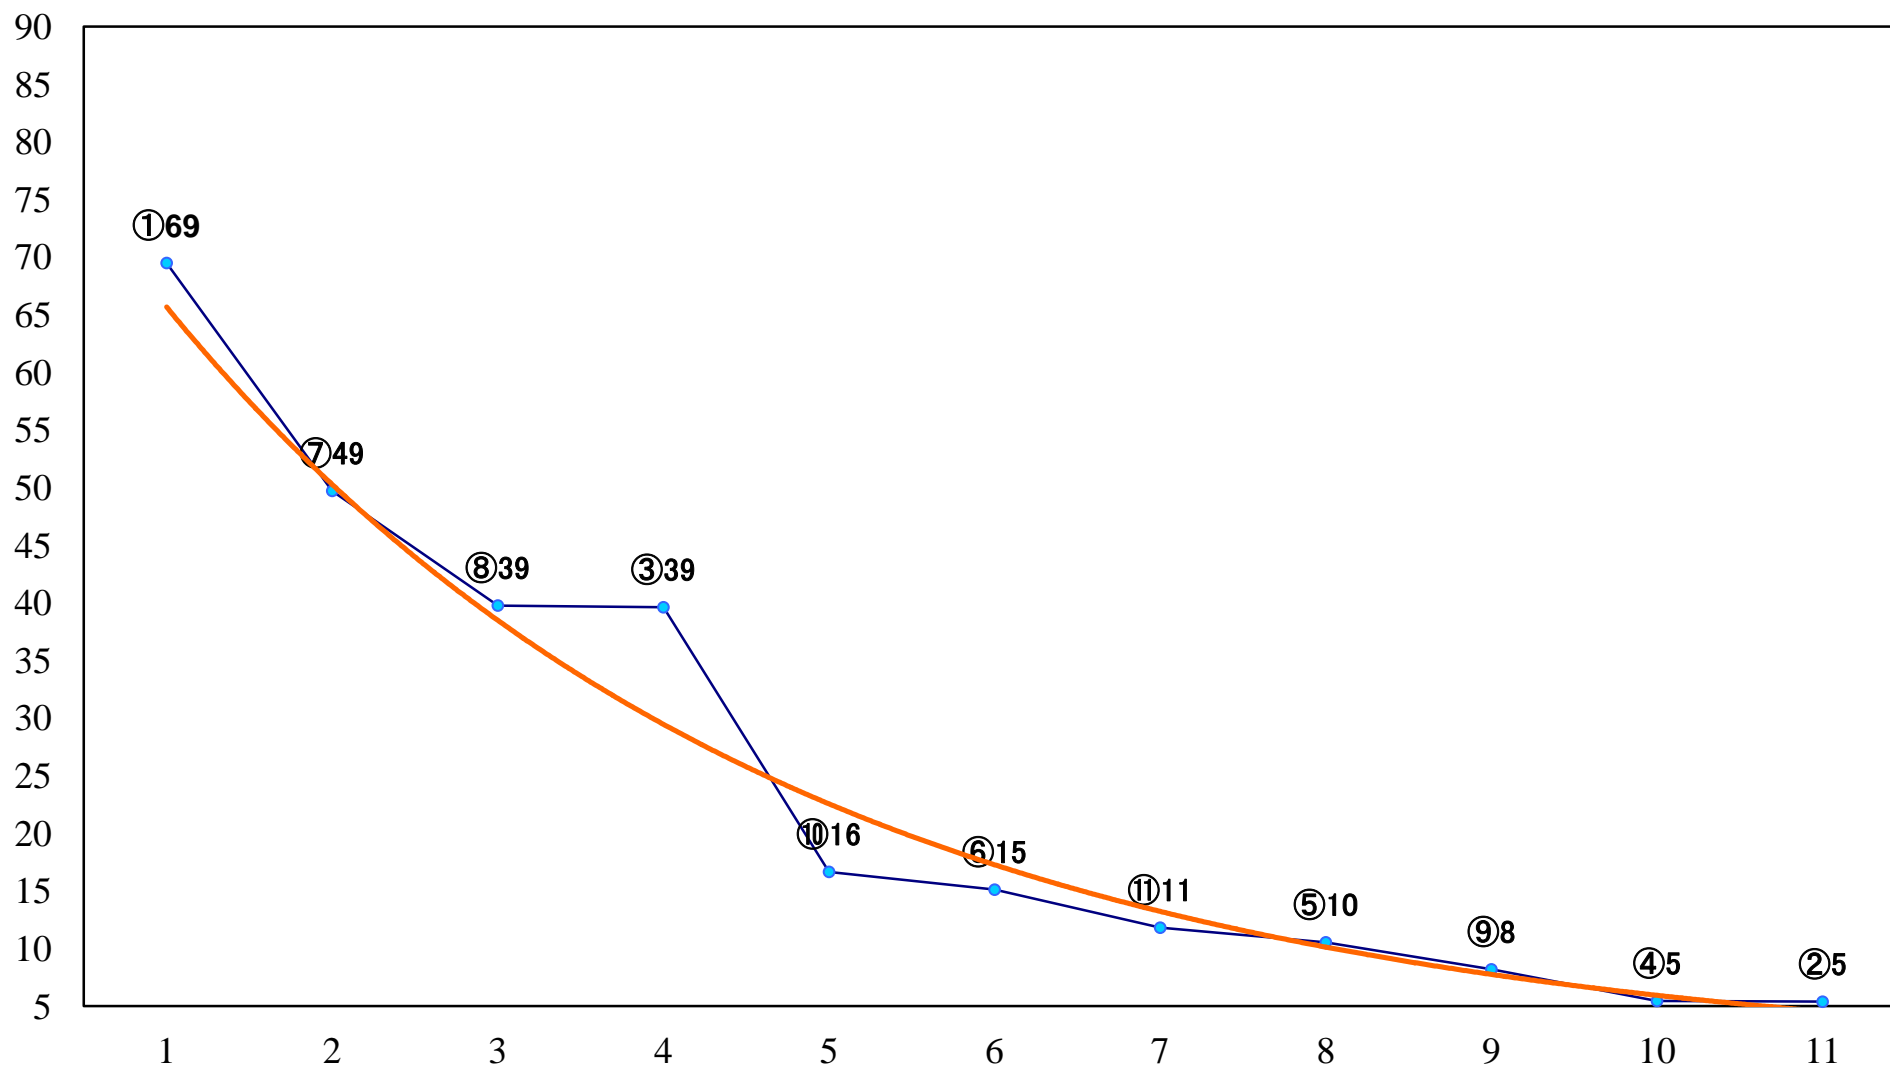

2018年07月25日(水) 船橋競馬 9R 19:05  
文月特別B2一 左1600mm

2018年07月25日(水) 船橋競馬 10R 19:40  
J交 ファビイブーツ特別3歳C1選抜馬中 左1600mm

2018年07月25日(水) 船橋競馬 11R 20:15  
習志野きらっとスプリント3上オープン 左1000mm

2018年07月25日(水) 船橋競馬 12R 20:50  
九十九里特別B3一 左1600mm