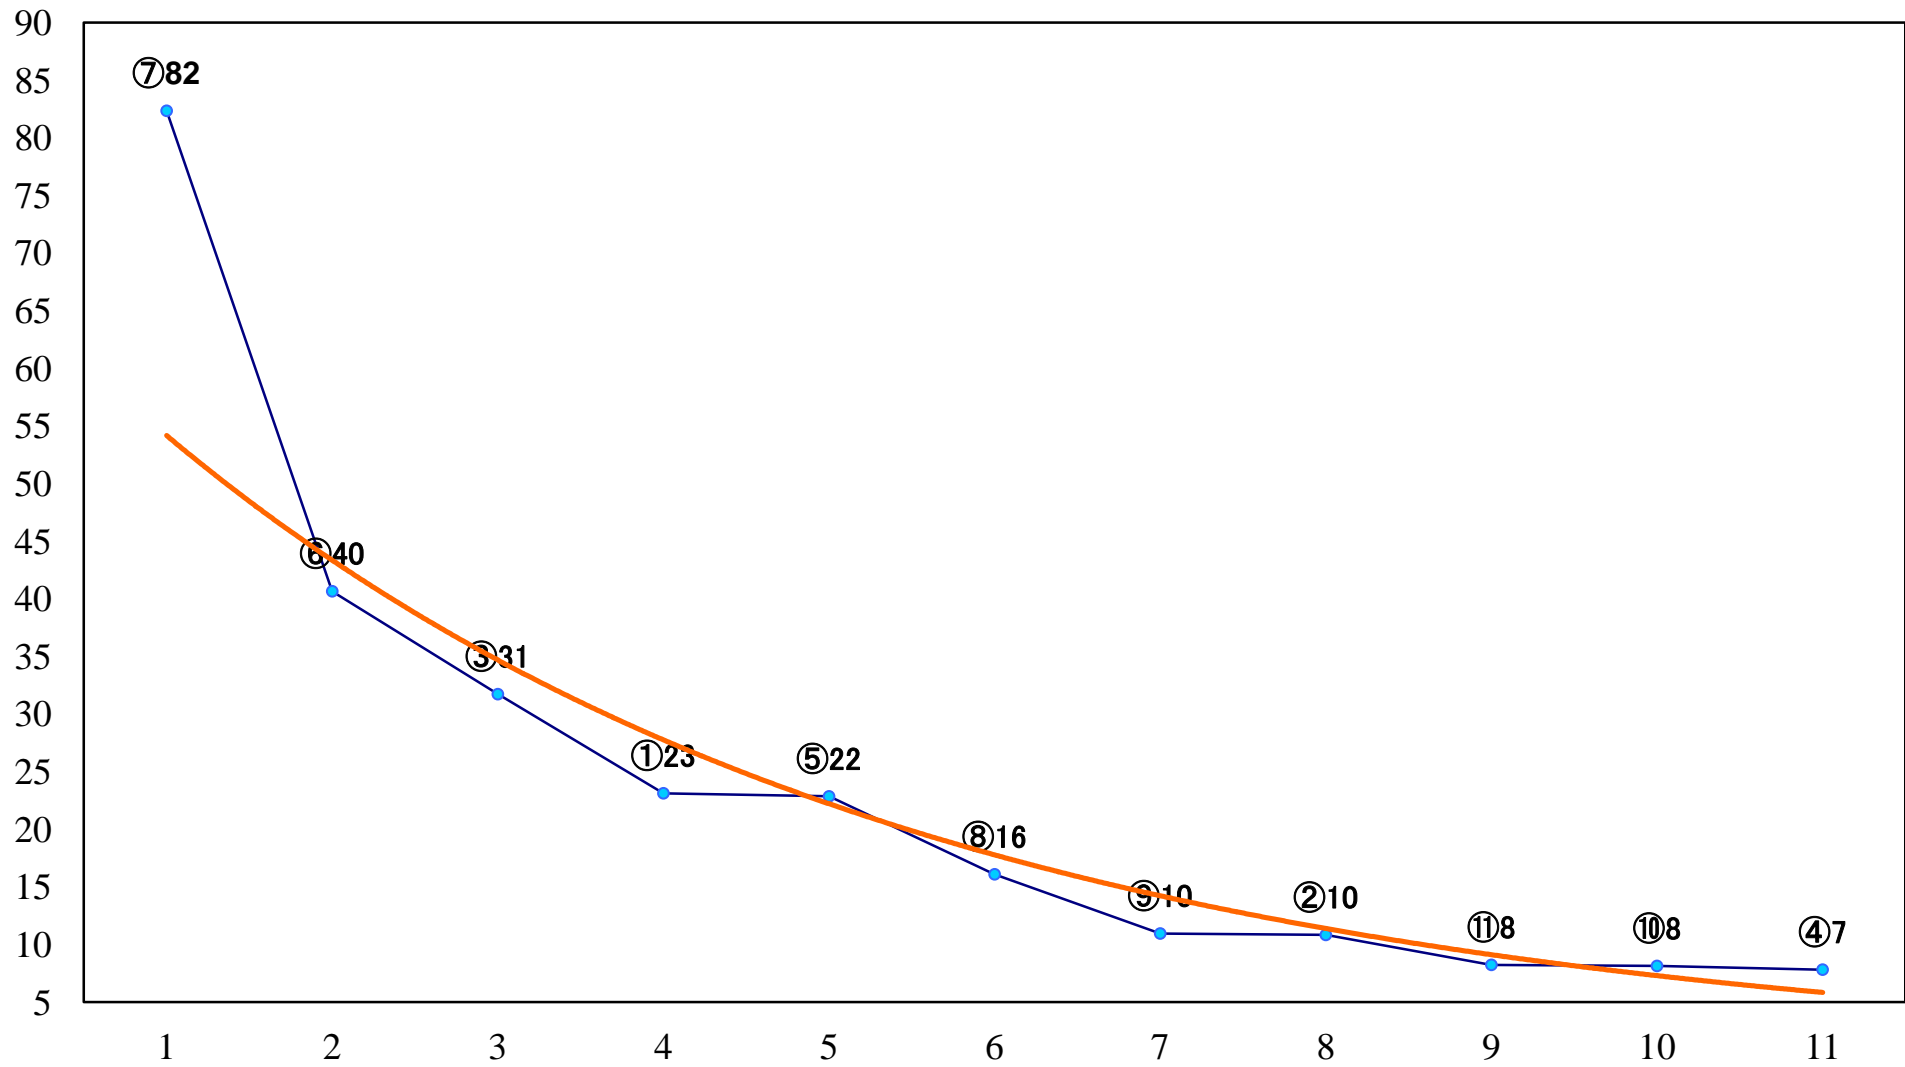

2018年07月25日(水) 船橋競馬 3R 16:00
鳥吉記念C3四五 左1500mm