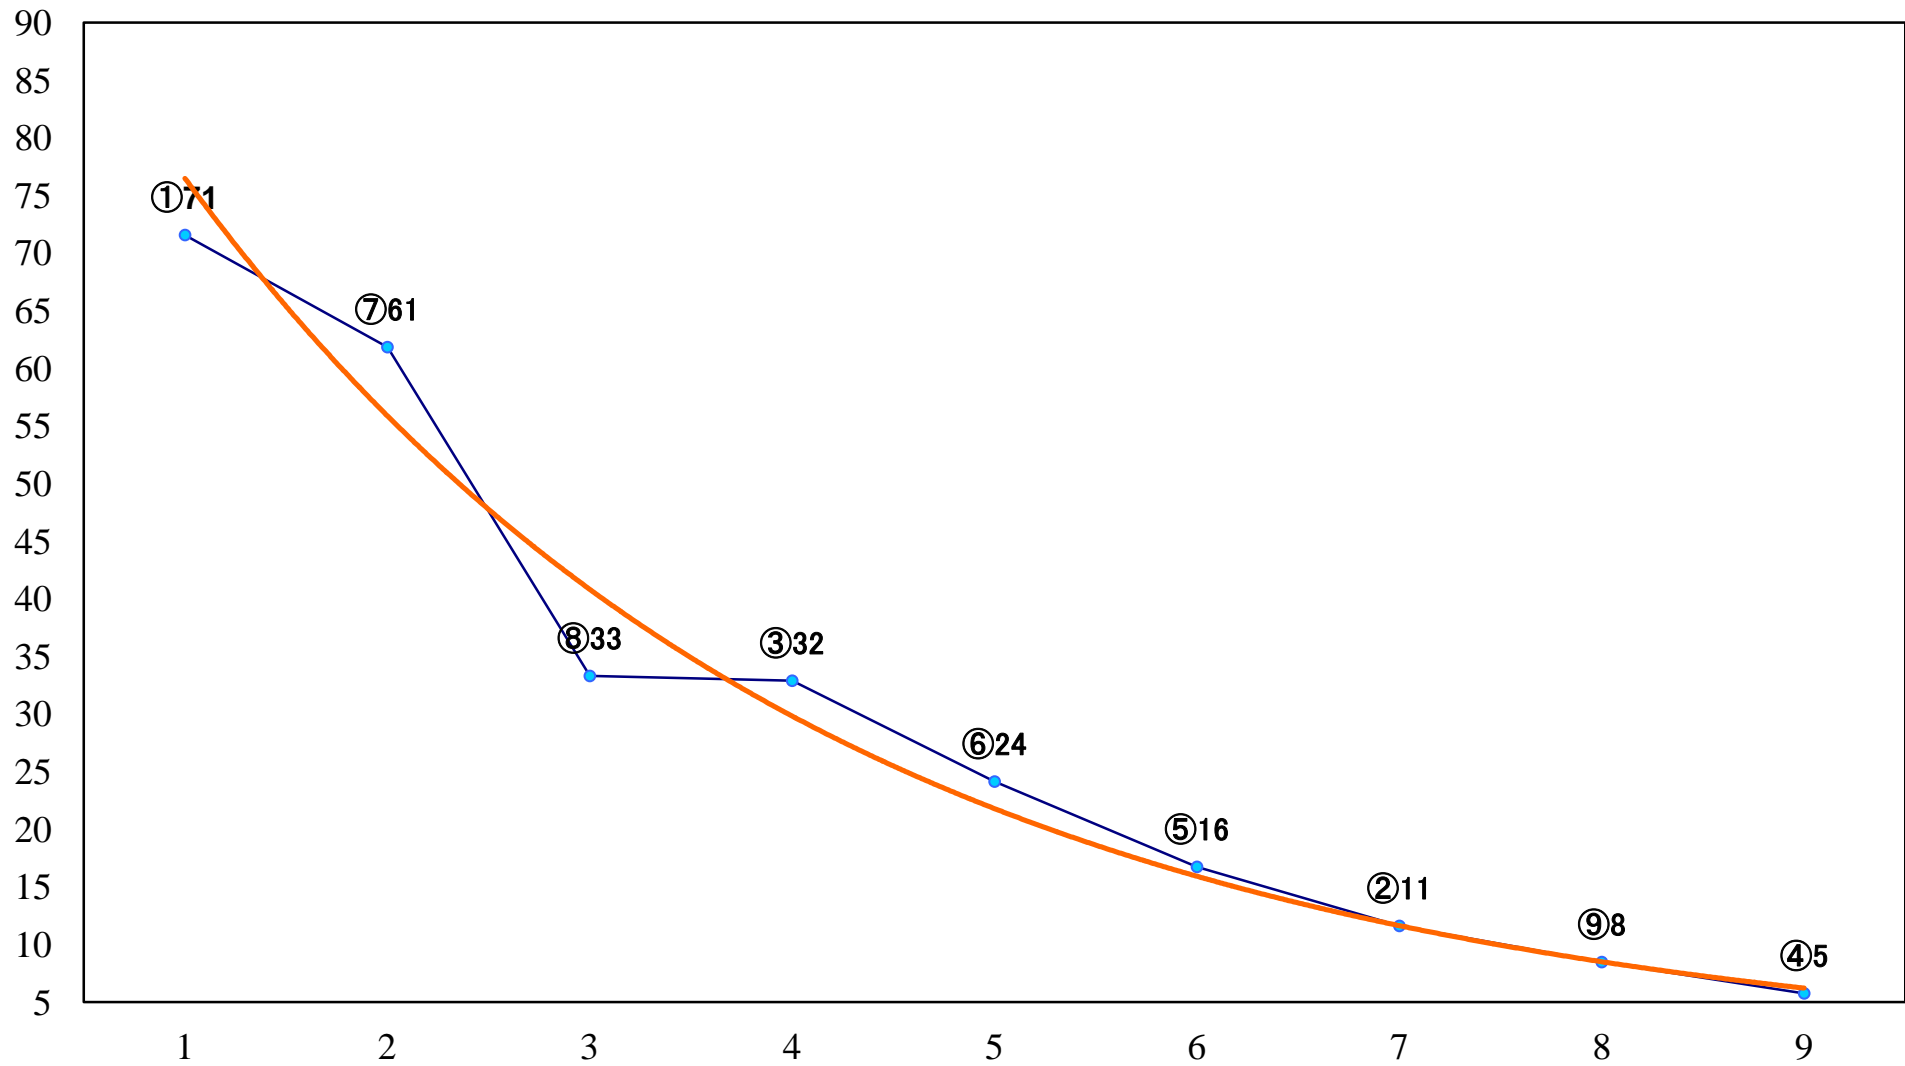

2018年07月25日(水) 船橋競馬 5R 17:00  
ばくだん大将記念C2ニ 三 左1200mm

2018年07月25日(水) 船橋競馬 6R 17:30  
9月1日習志野きらっと花火大会C2二 三 左1500mm

2018年07月25日(水) 船橋競馬 7R 18:00  
ウミネコ賞C1C2選抜牝馬 左1500mm

2018年07月25日(水) 船橋競馬 8R 18:30  
皆でワイワイ☆よみうりランドプールWC1 左1200mm