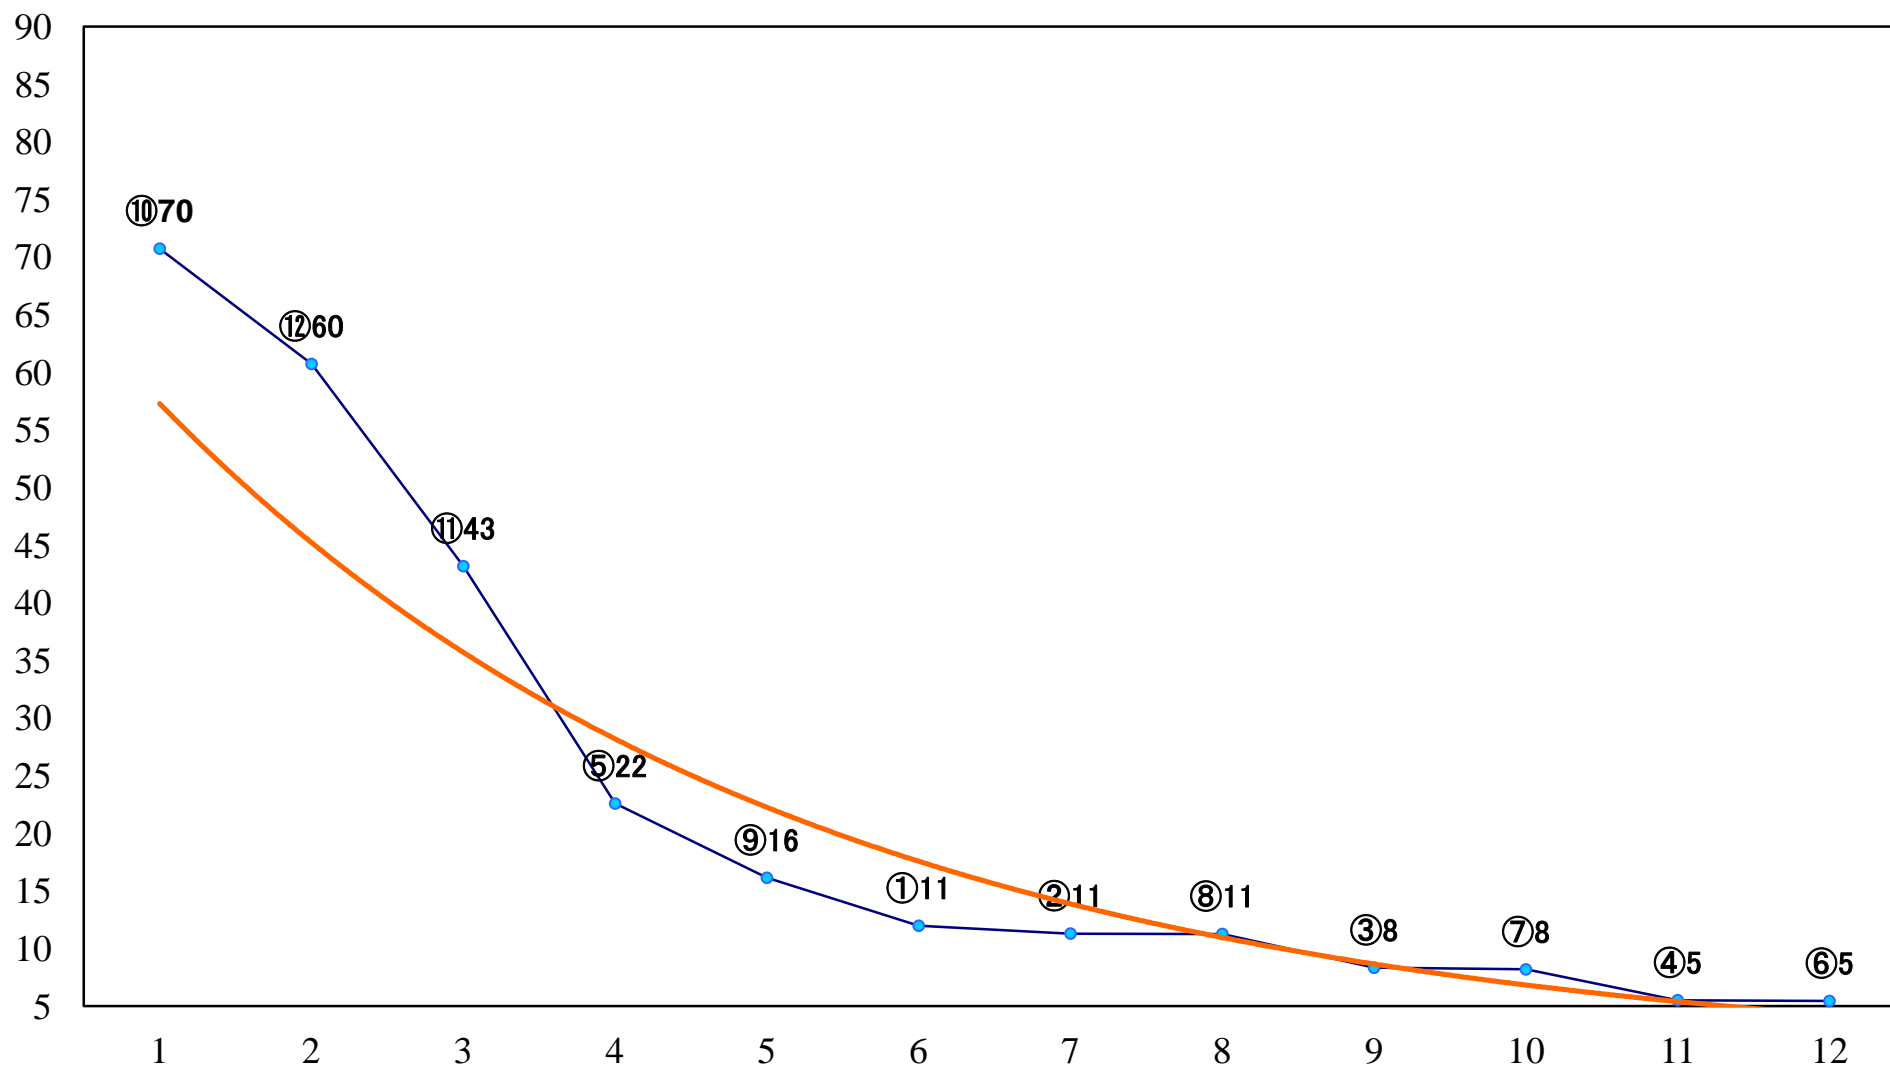

2018年07月25日(水) 船橋競馬 5R 17:00  
ばくだん大将記念C2ニ 三 左1200mm

2018年07月25日(水) 船橋競馬 6R 17:30  
9月1日習志野きらっと花火大会C2二 三 左1500mm

2018年07月25日(水) 船橋競馬 7R 18:00  
ウミネコ賞C1C2選抜牝馬 左1500mm

2018年07月25日(水) 船橋競馬 8R 18:30  
皆でワイワイ☆よみうりランドプールWC1 左1200mm