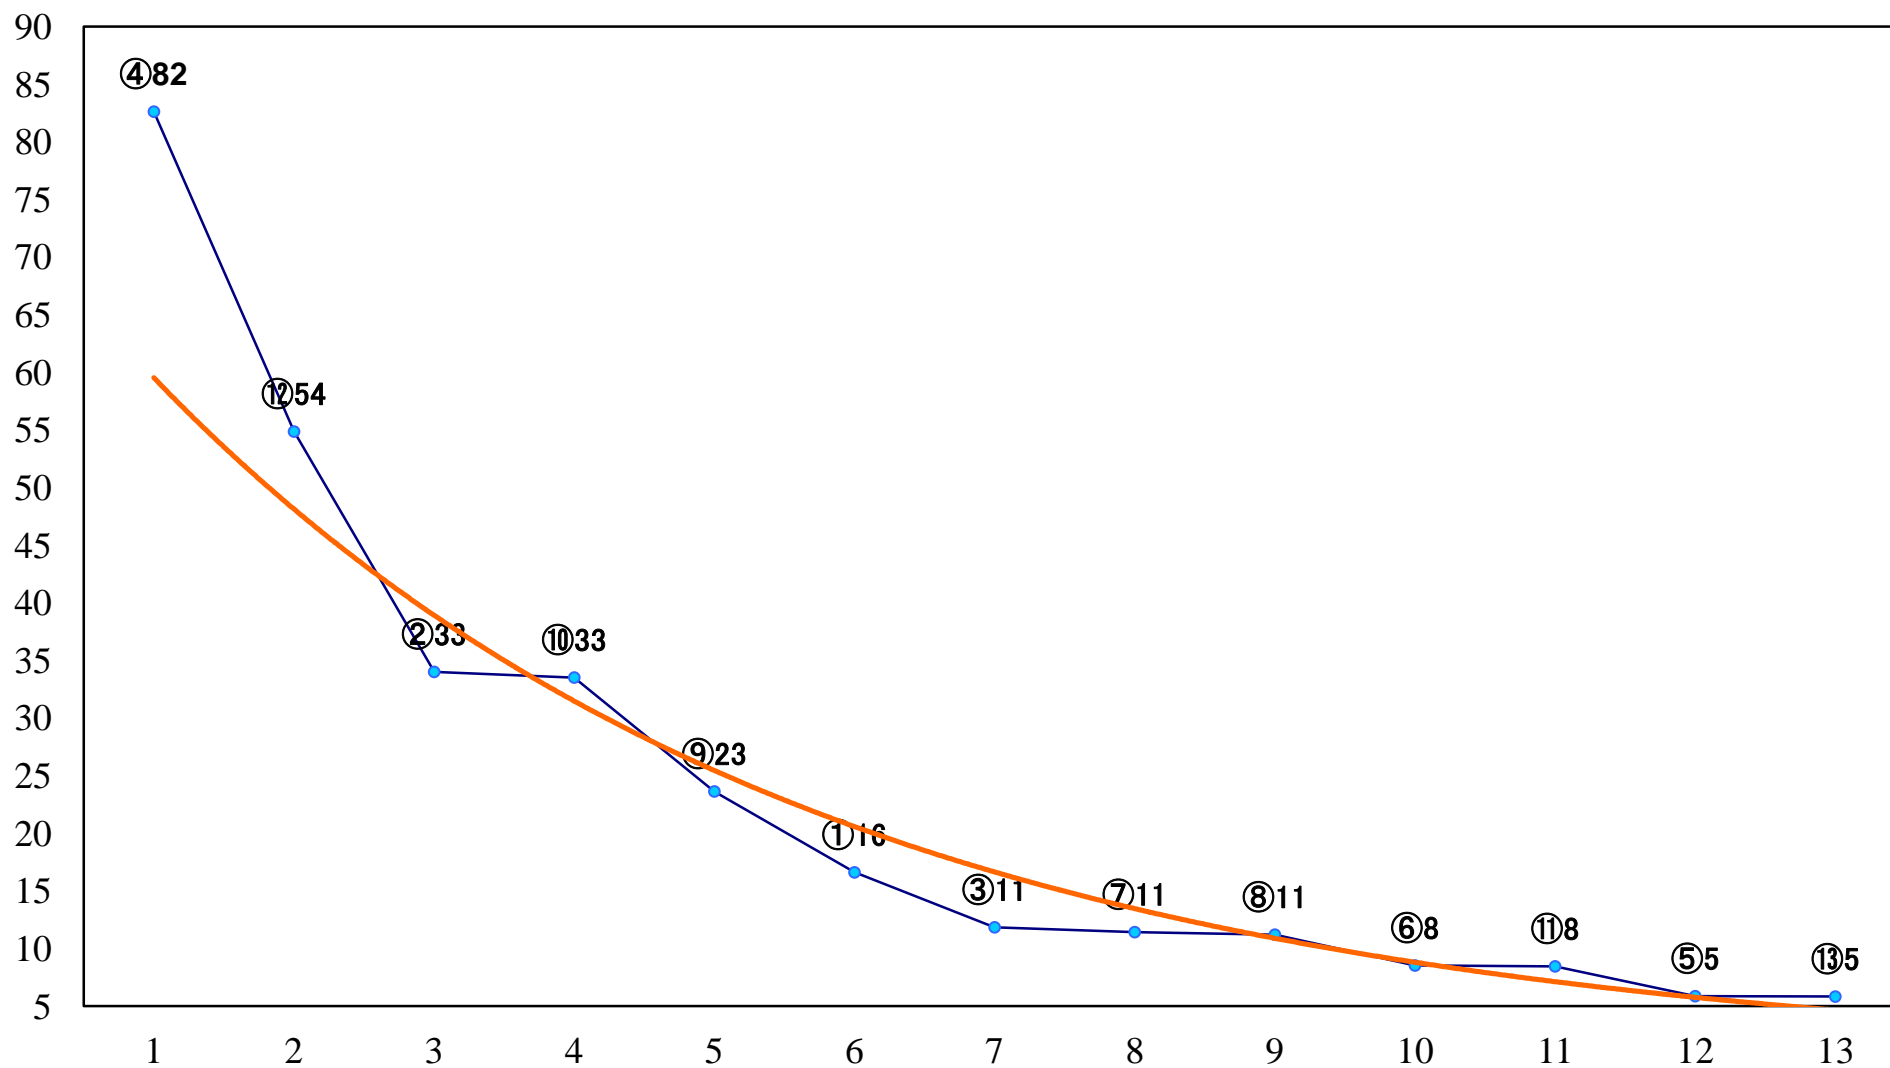

2018年07月31日(火) 大井競馬 8R 18:25
J交 フォーチュネイトひまわり特C1 3歳 右1200mm