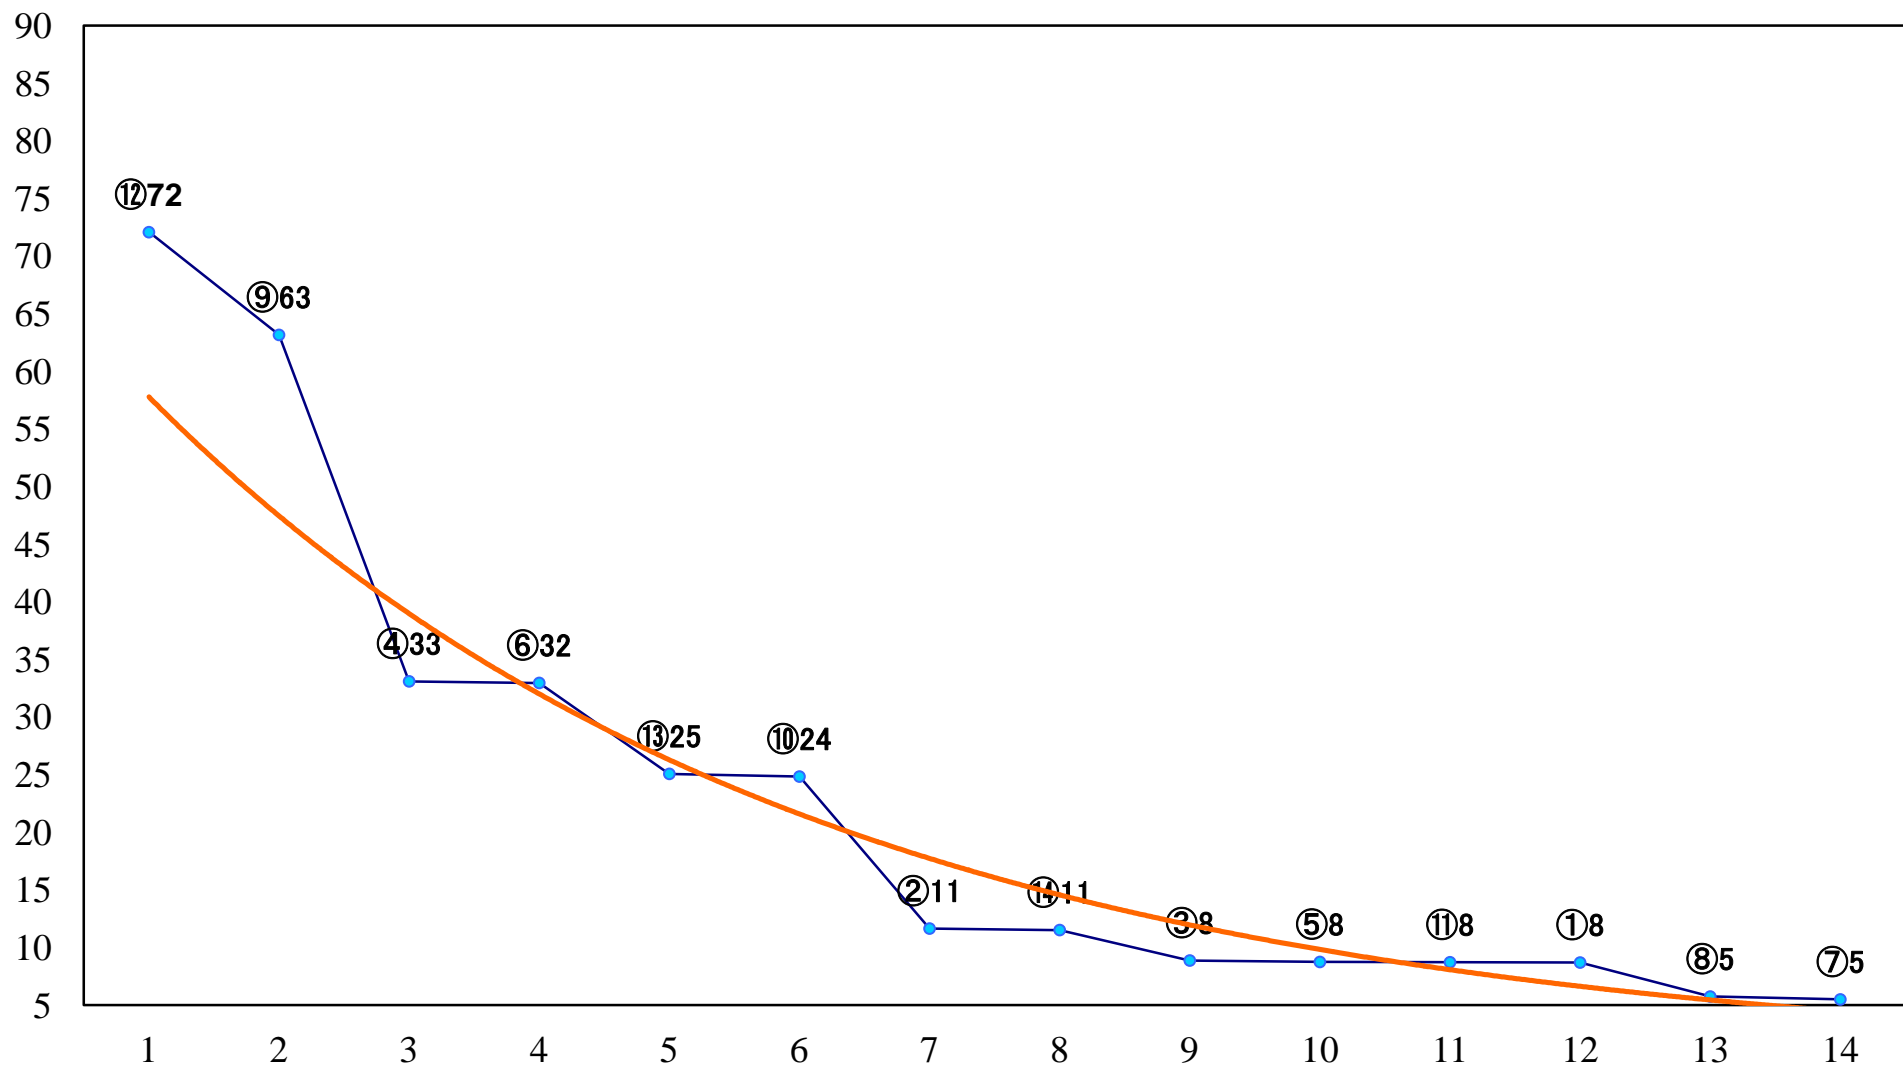

2018年07月31日(火) 大井競馬 6R 17:25
C1C2 右1400mm