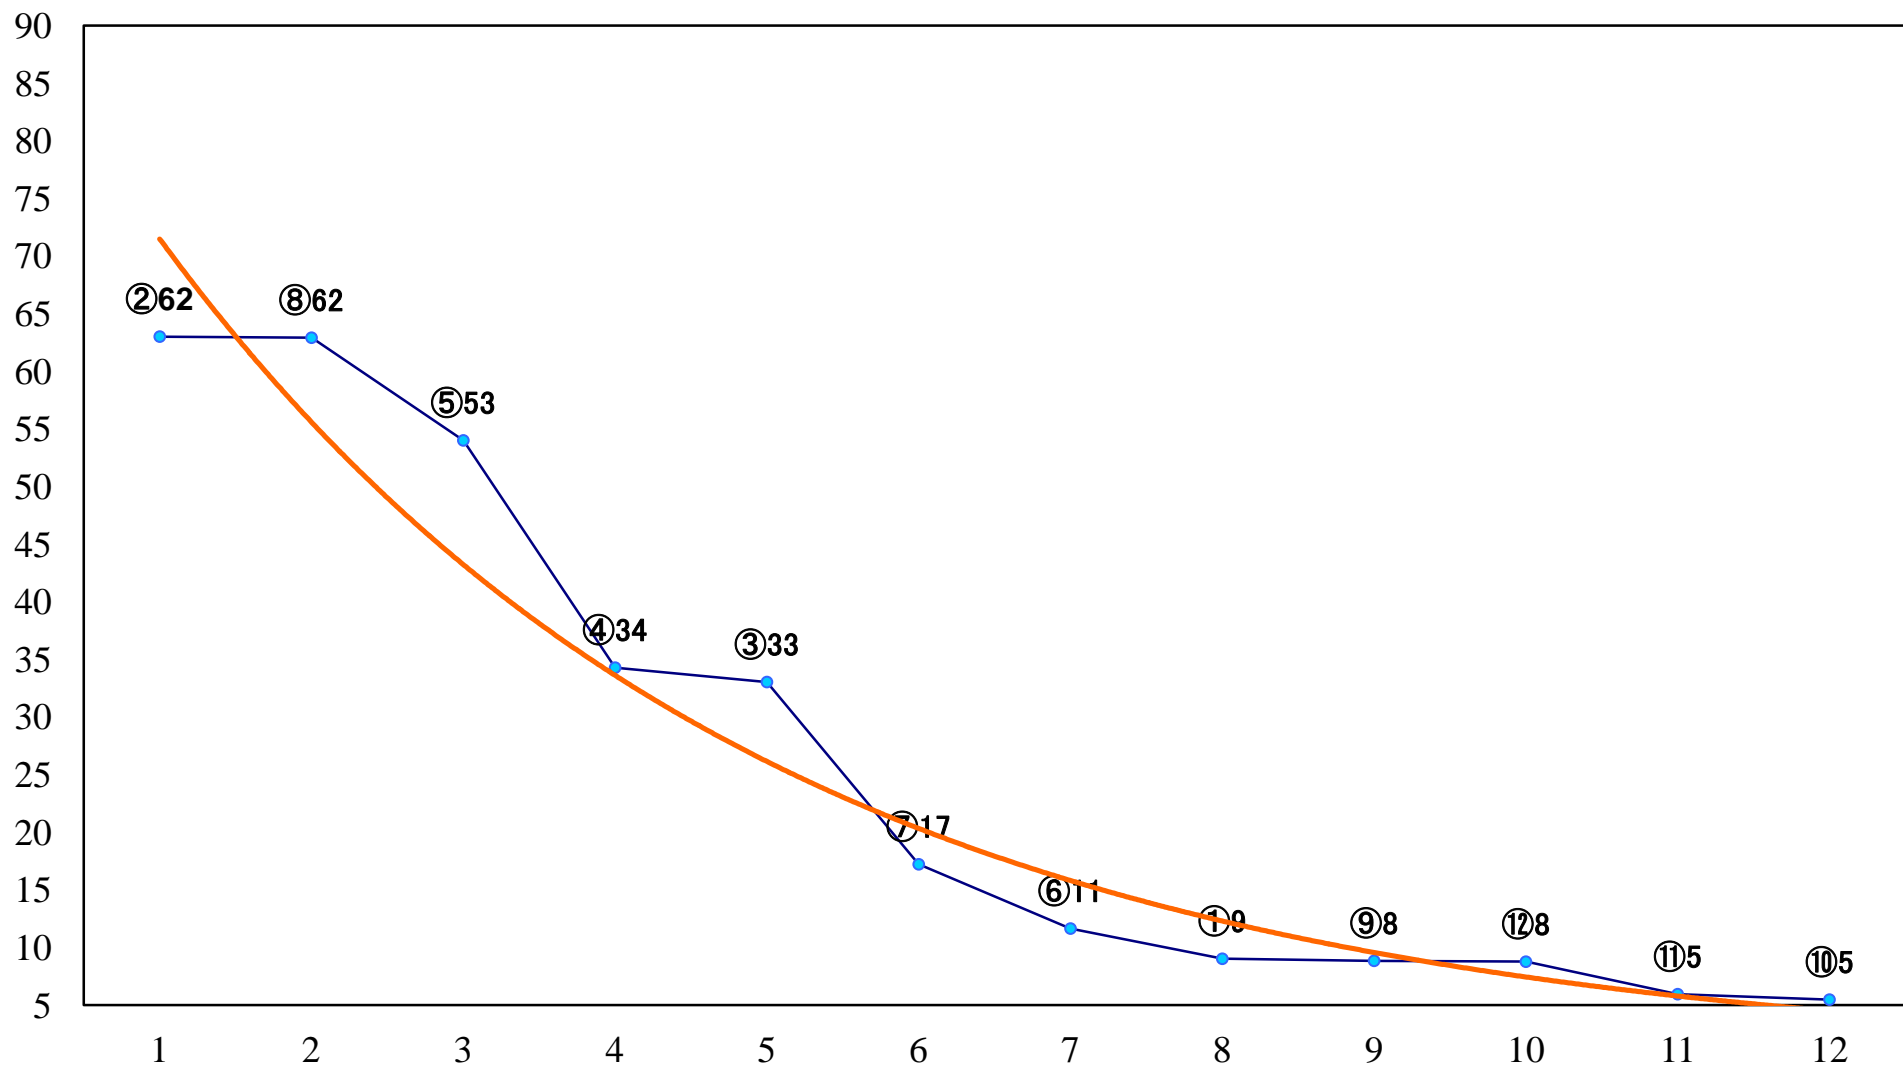

2018年07月31日(火) 大井競馬 1R 14:50
C3五六 右1600mm

2018年07月31日(火) 大井競馬 2R 15:20
C3五六 右1200mm

2018年07月31日(火) 大井競馬 3R 15:50
C2二 三 右1600mm

2018年07月31日(火) 大井競馬 4R 16:20
C2二 三 右1200mm

2018年07月31日(火) 大井競馬 5R 16:55
C1C2 右1600mm

2018年07月31日(火) 大井競馬 11R 20:10
トゥインクルバースデー賞3上オープン特別 右2000mm

2018年07月31日(火) 大井競馬 12R 20:50
B2四B3四 右1400mm