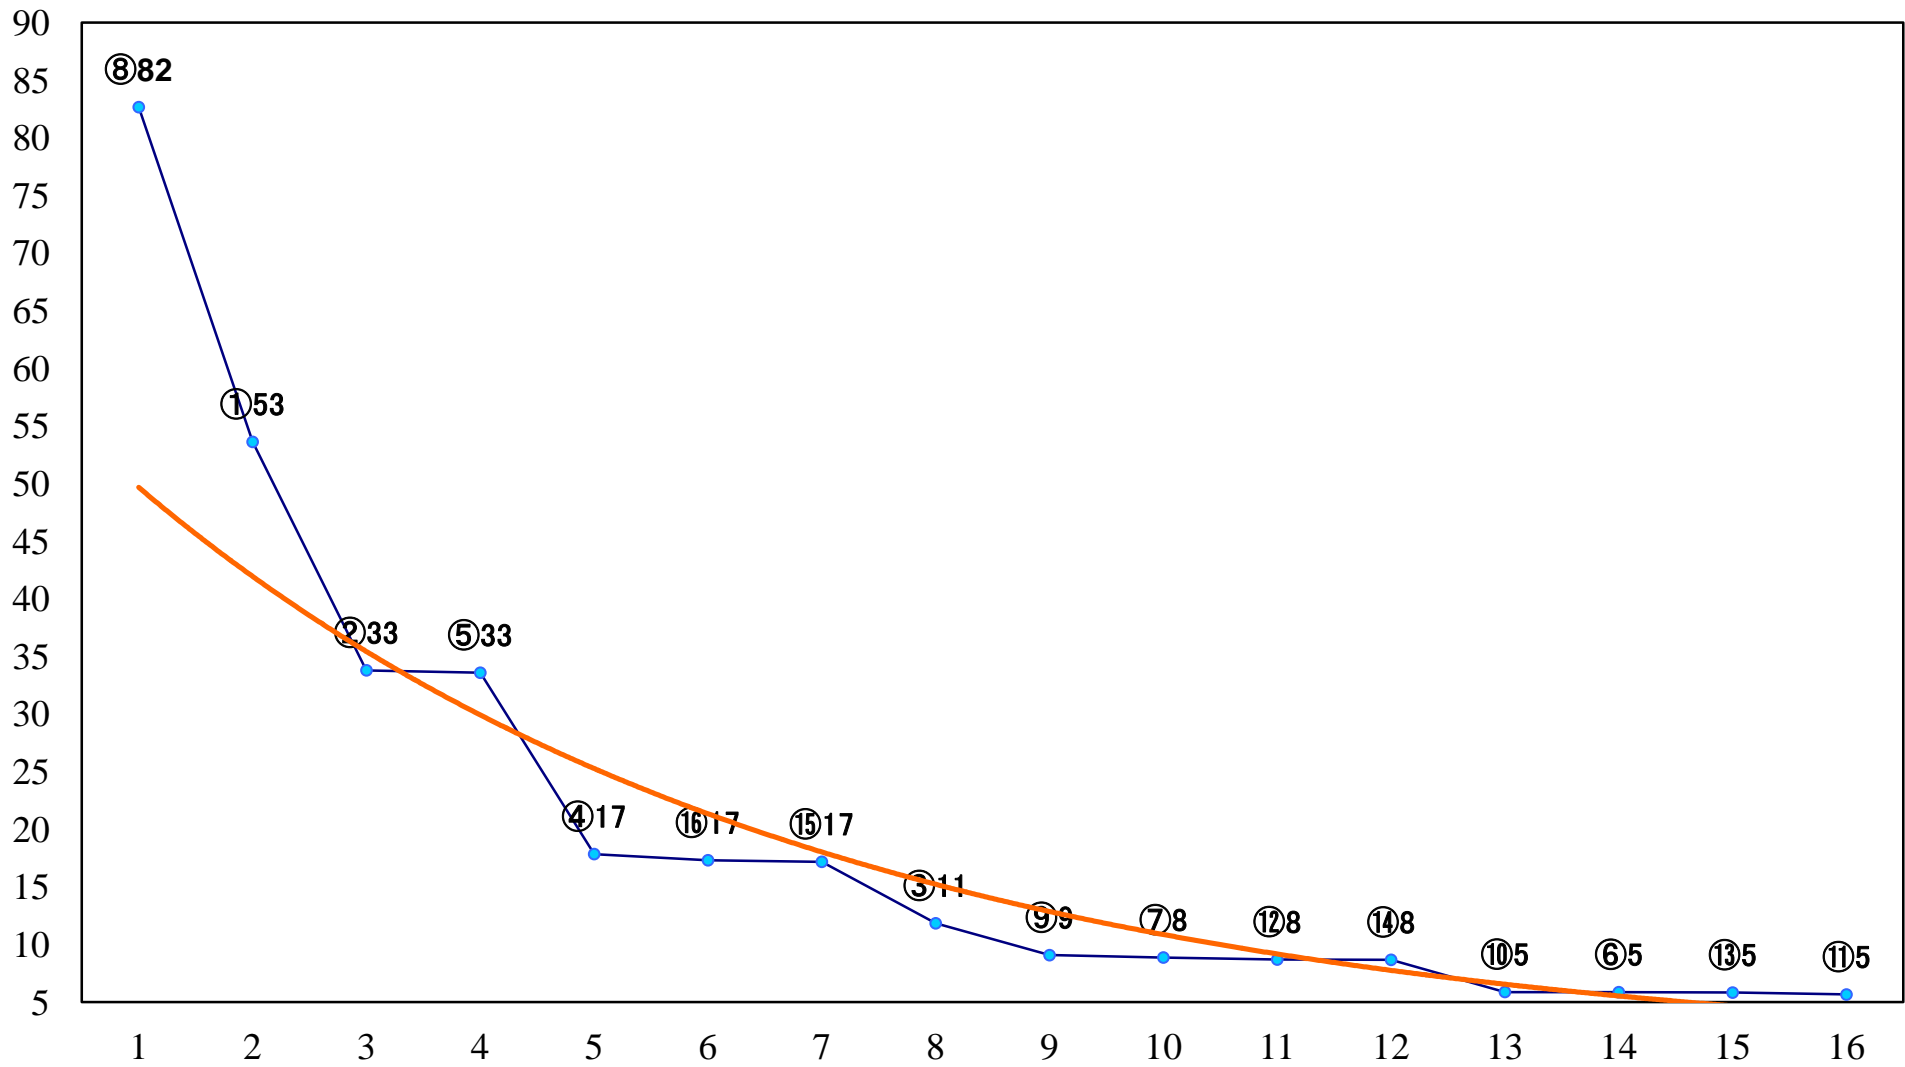

2018年07月31日(火) 大井競馬 7R 17:55
C1C2 右1200mm