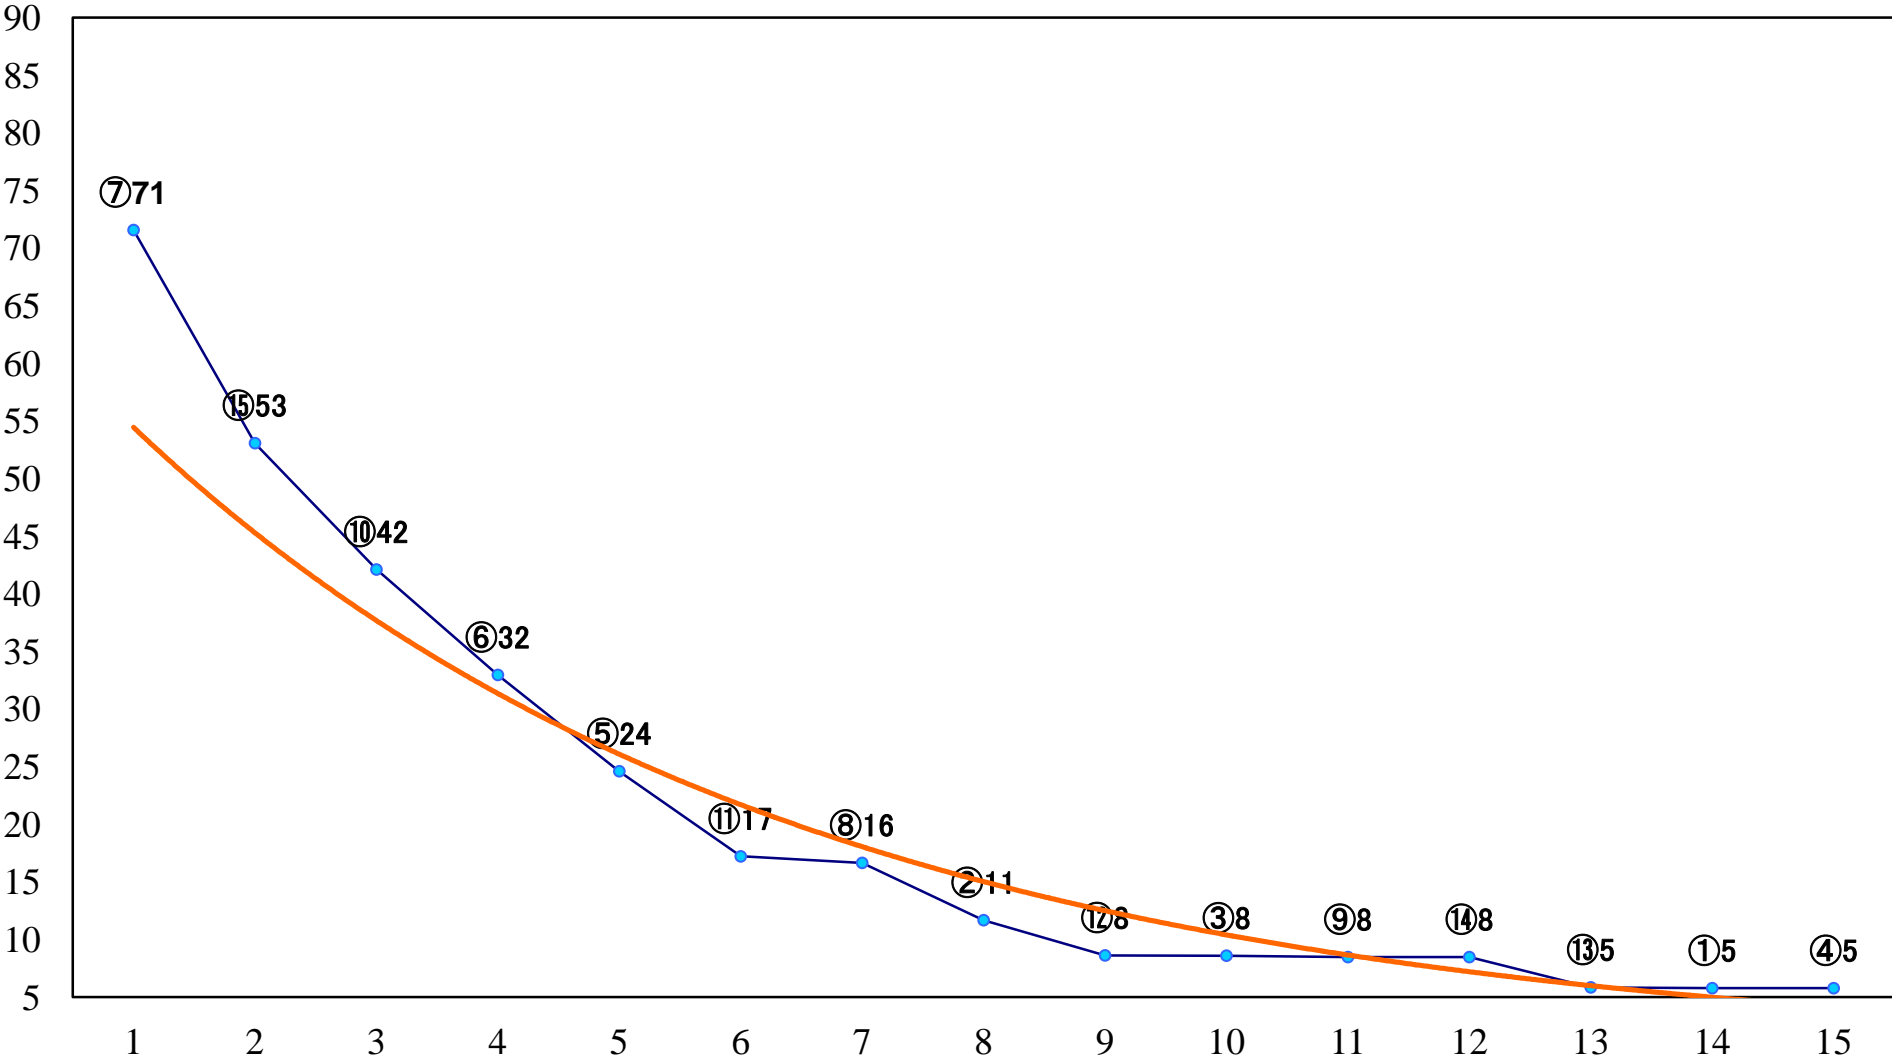

2018年07月31日(火) 大井競馬 1R 14:50
C3五六 右1600mm

2018年07月31日(火) 大井競馬 2R 15:20
C3五六 右1200mm

2018年07月31日(火) 大井競馬 3R 15:50
C2二 三 右1600mm

2018年07月31日(火) 大井競馬 4R 16:20
C2二 三 右1200mm

2018年07月31日(火) 大井競馬 5R 16:55
C1C2 右1600mm

2018年07月31日(火) 大井競馬 11R 20:10
トゥインクルバースデー賞3上オープン特別 右2000mm

2018年07月31日(火) 大井競馬 12R 20:50
B2四B3四 右1400mm