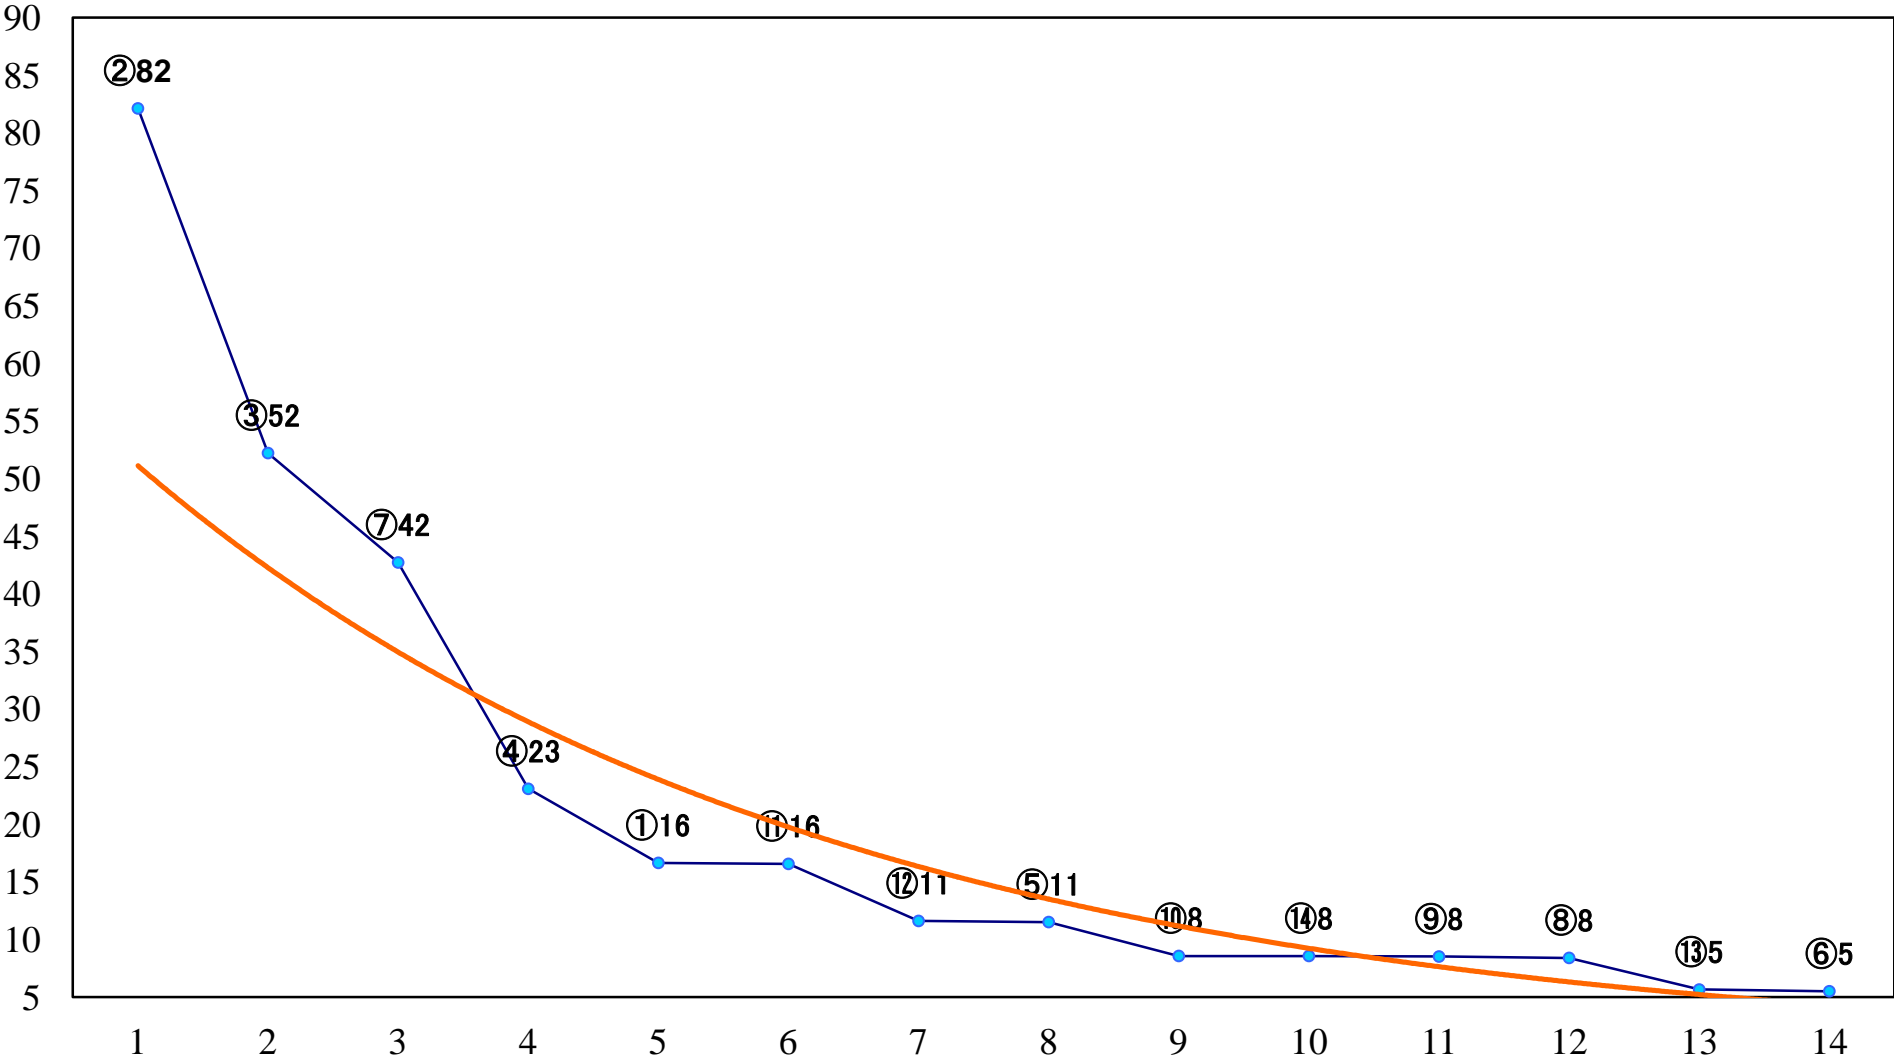

2018年07月31日(火) 大井競馬 1R 14:50
C3五六 右1600mm

2018年07月31日(火) 大井競馬 2R 15:20
C3五六 右1200mm

2018年07月31日(火) 大井競馬 3R 15:50
C2二 三 右1600mm

2018年07月31日(火) 大井競馬 4R 16:20
C2二 三 右1200mm

2018年07月31日(火) 大井競馬 5R 16:55
C1C2 右1600mm

2018年07月31日(火) 大井競馬 11R 20:10
トゥインクルバースデー賞3上オープン特別 右2000mm

2018年07月31日(火) 大井競馬 12R 20:50
B2四B3四 右1400mm