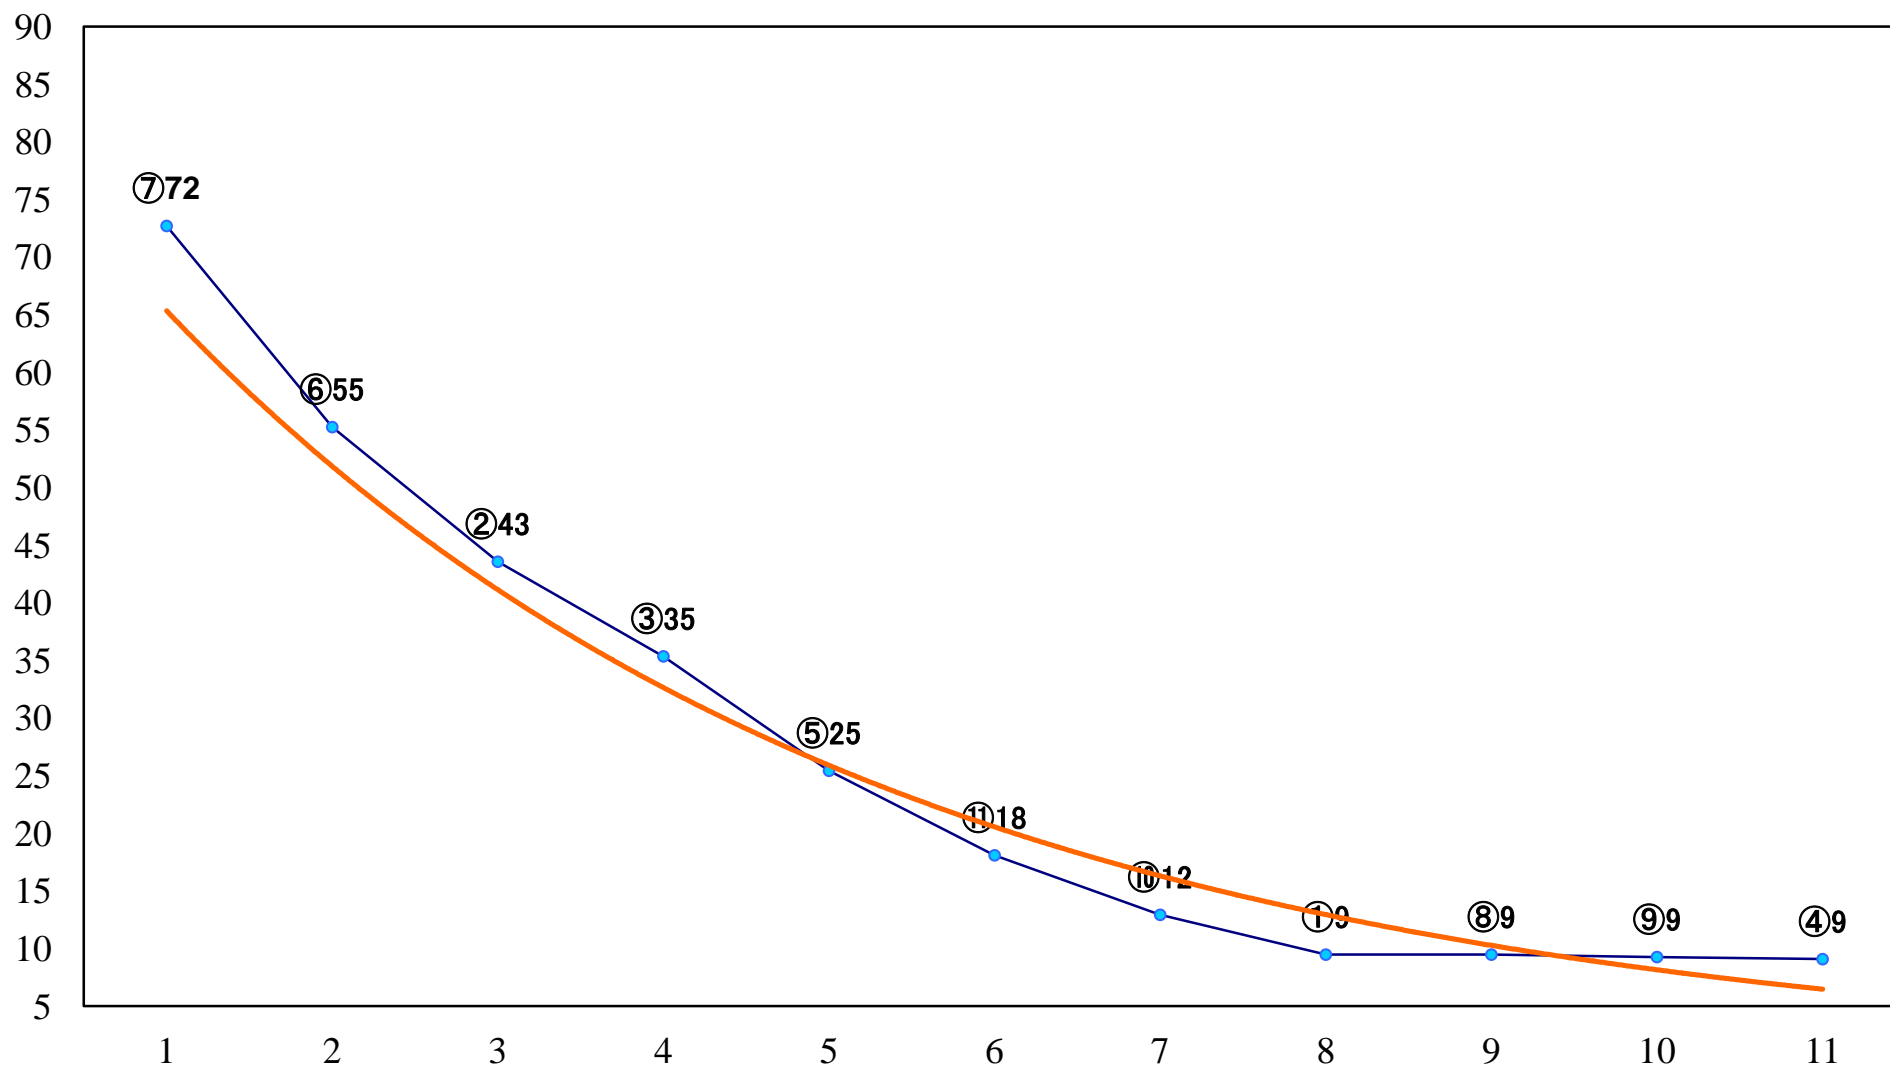

2018年07月31日(火) 大井競馬 11R 20:10
トゥインクルバースデー賞3上オープン特別 右2000mm

2018年07月31日(火) 大井競馬 12R 20:50
B2四B3四 右1400mm