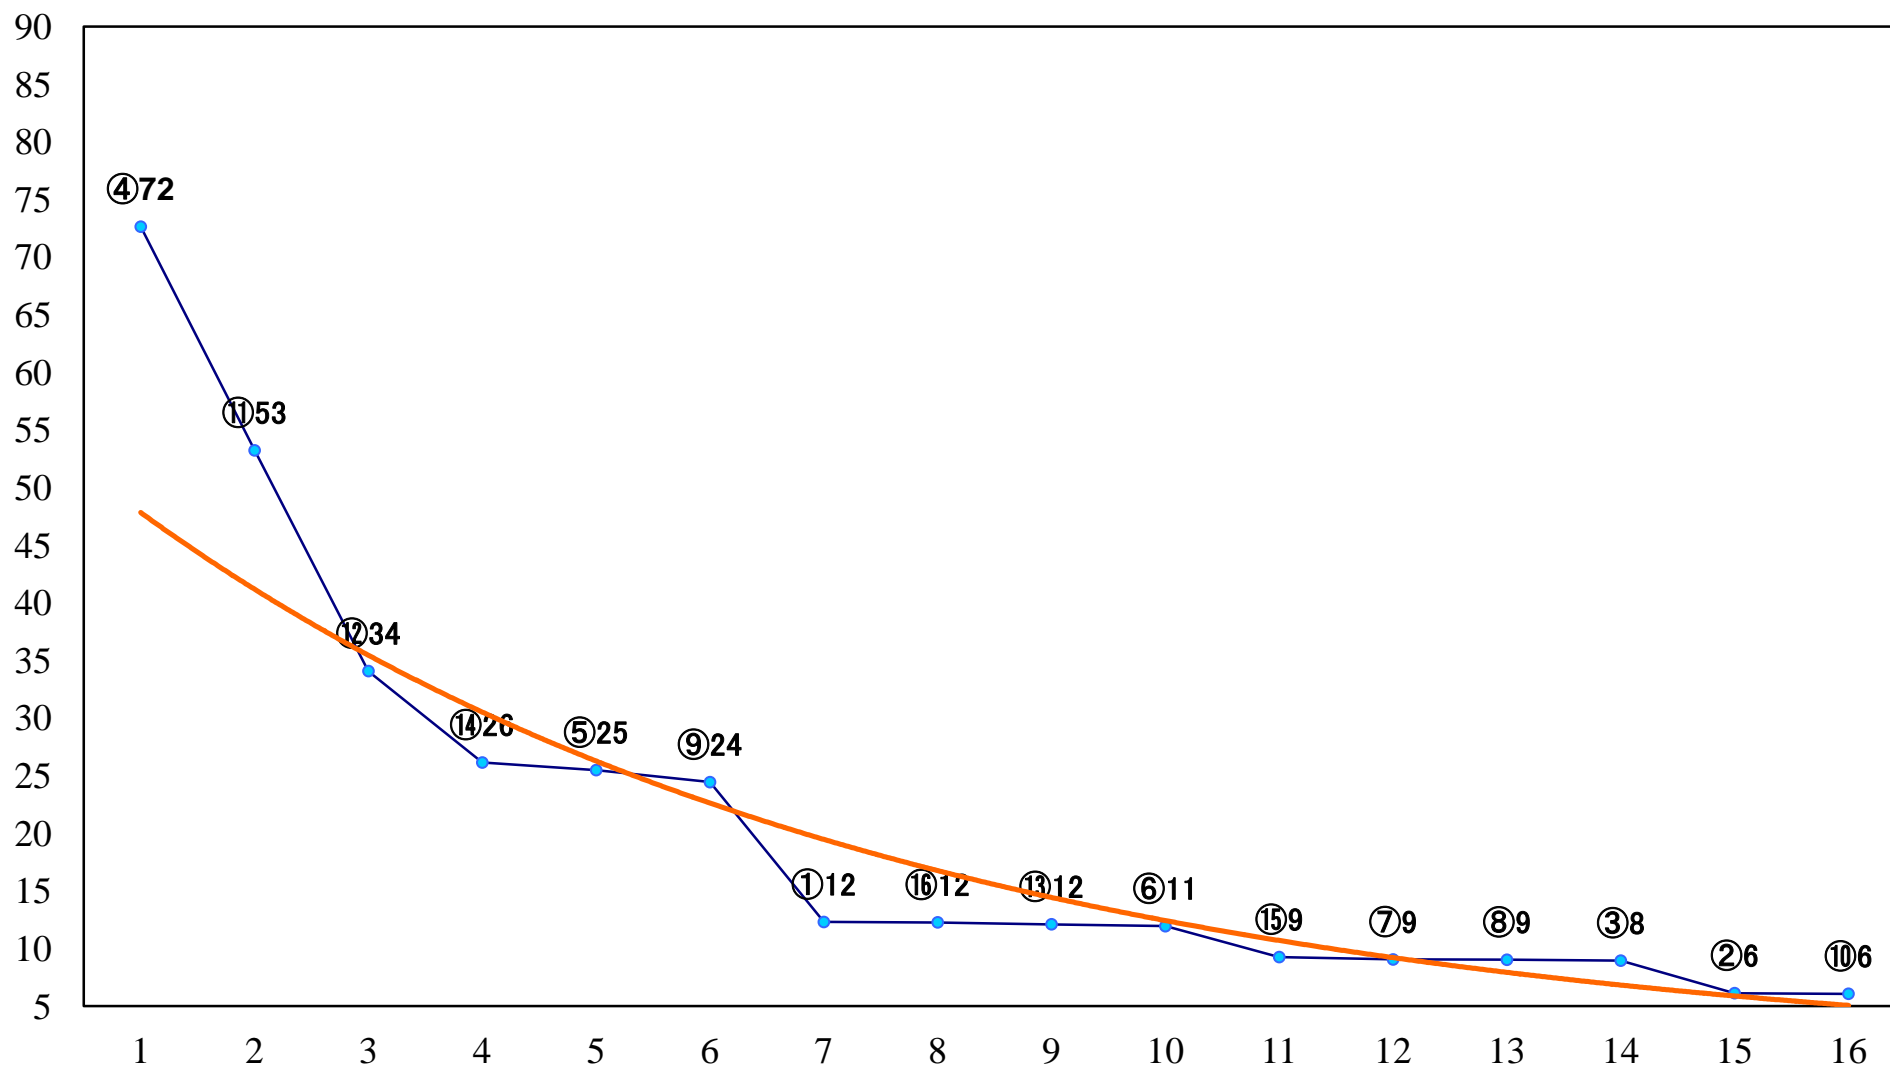

2018年07月31日(火) 大井競馬 11R 20:10
トゥインクルバースデー賞3上オープン特別 右2000mm

2018年07月31日(火) 大井競馬 12R 20:50
B2四B3四 右1400mm