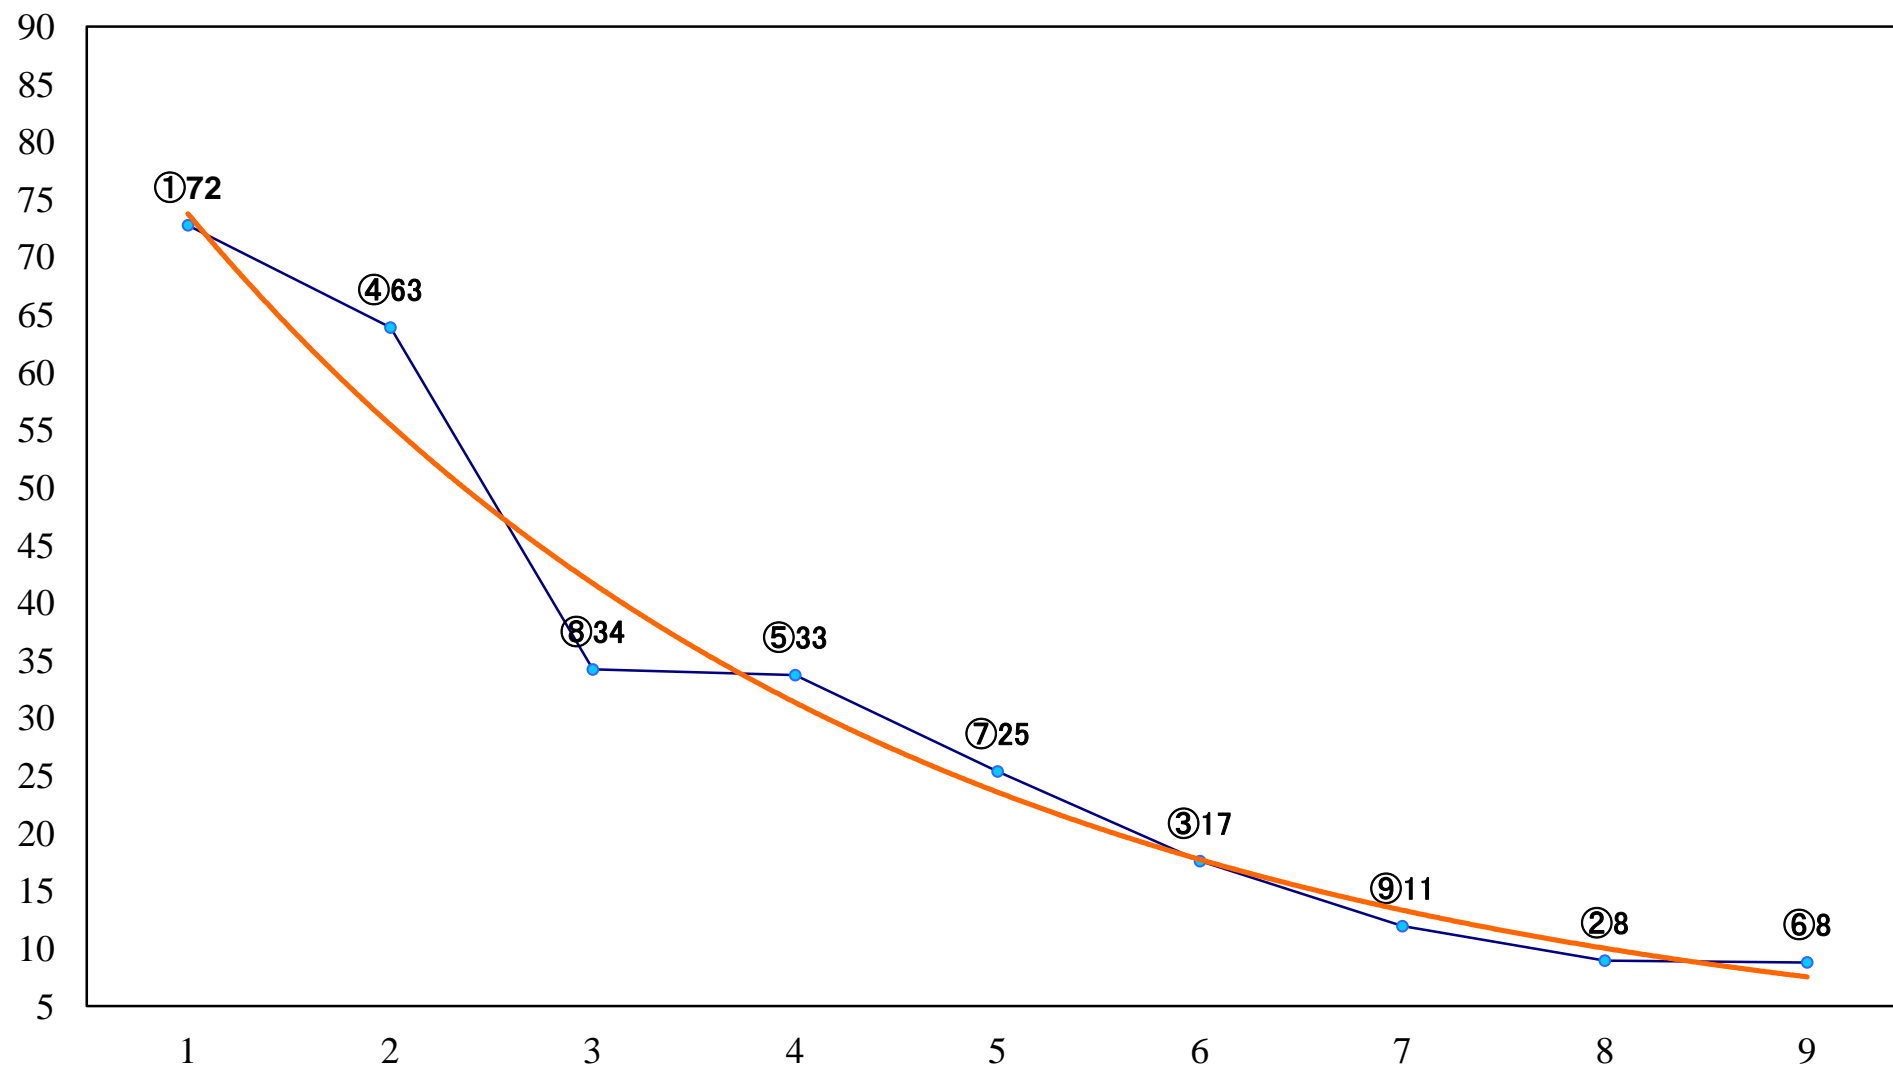

2018年07月31日(火) 大井競馬 9R 19:00
マーズ賞B2四B3四 右1200mm