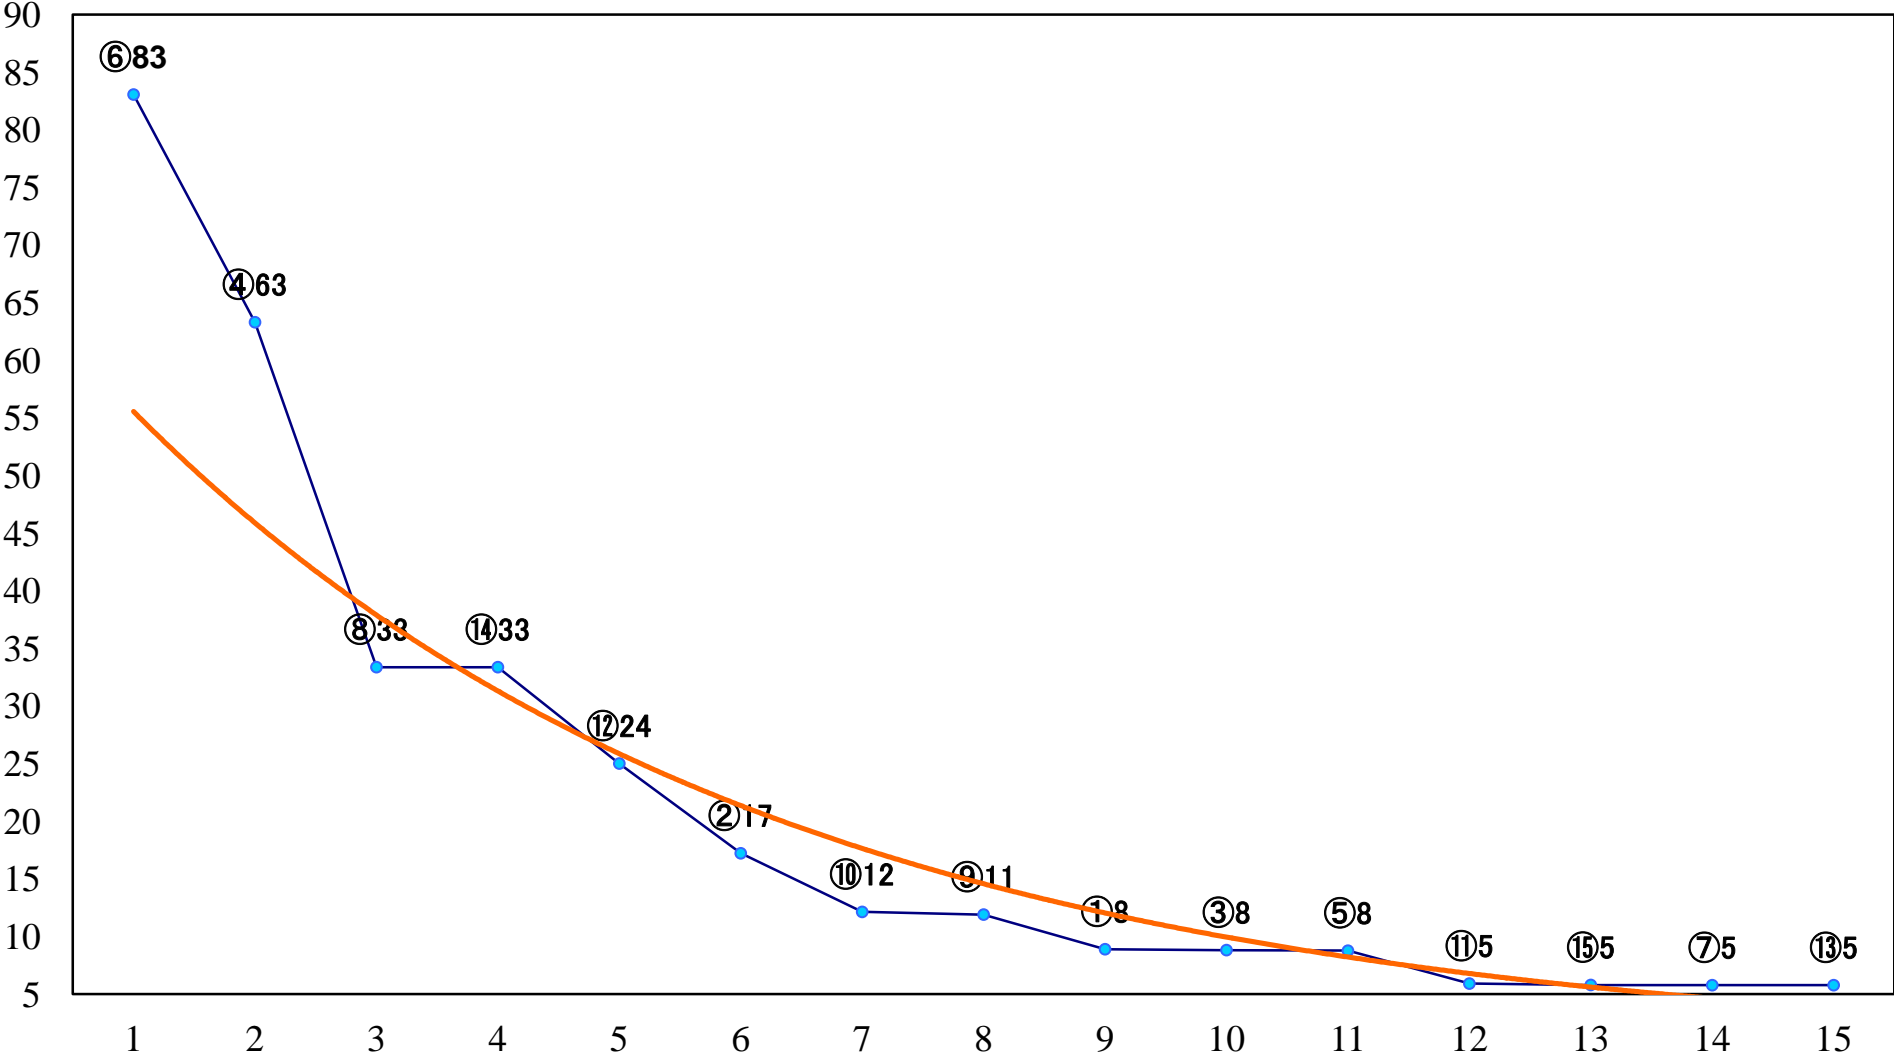

2018年07月31日(火) 大井競馬 1R 14:50
C3五六 右1600mm

2018年07月31日(火) 大井競馬 2R 15:20
C3五六 右1200mm

2018年07月31日(火) 大井競馬 3R 15:50
C2二 三 右1600mm

2018年07月31日(火) 大井競馬 4R 16:20
C2二 三 右1200mm

2018年07月31日(火) 大井競馬 5R 16:55
C1C2 右1600mm

2018年07月31日(火) 大井競馬 11R 20:10
トゥインクルバースデー賞3上オープン特別 右2000mm

2018年07月31日(火) 大井競馬 12R 20:50
B2四B3四 右1400mm