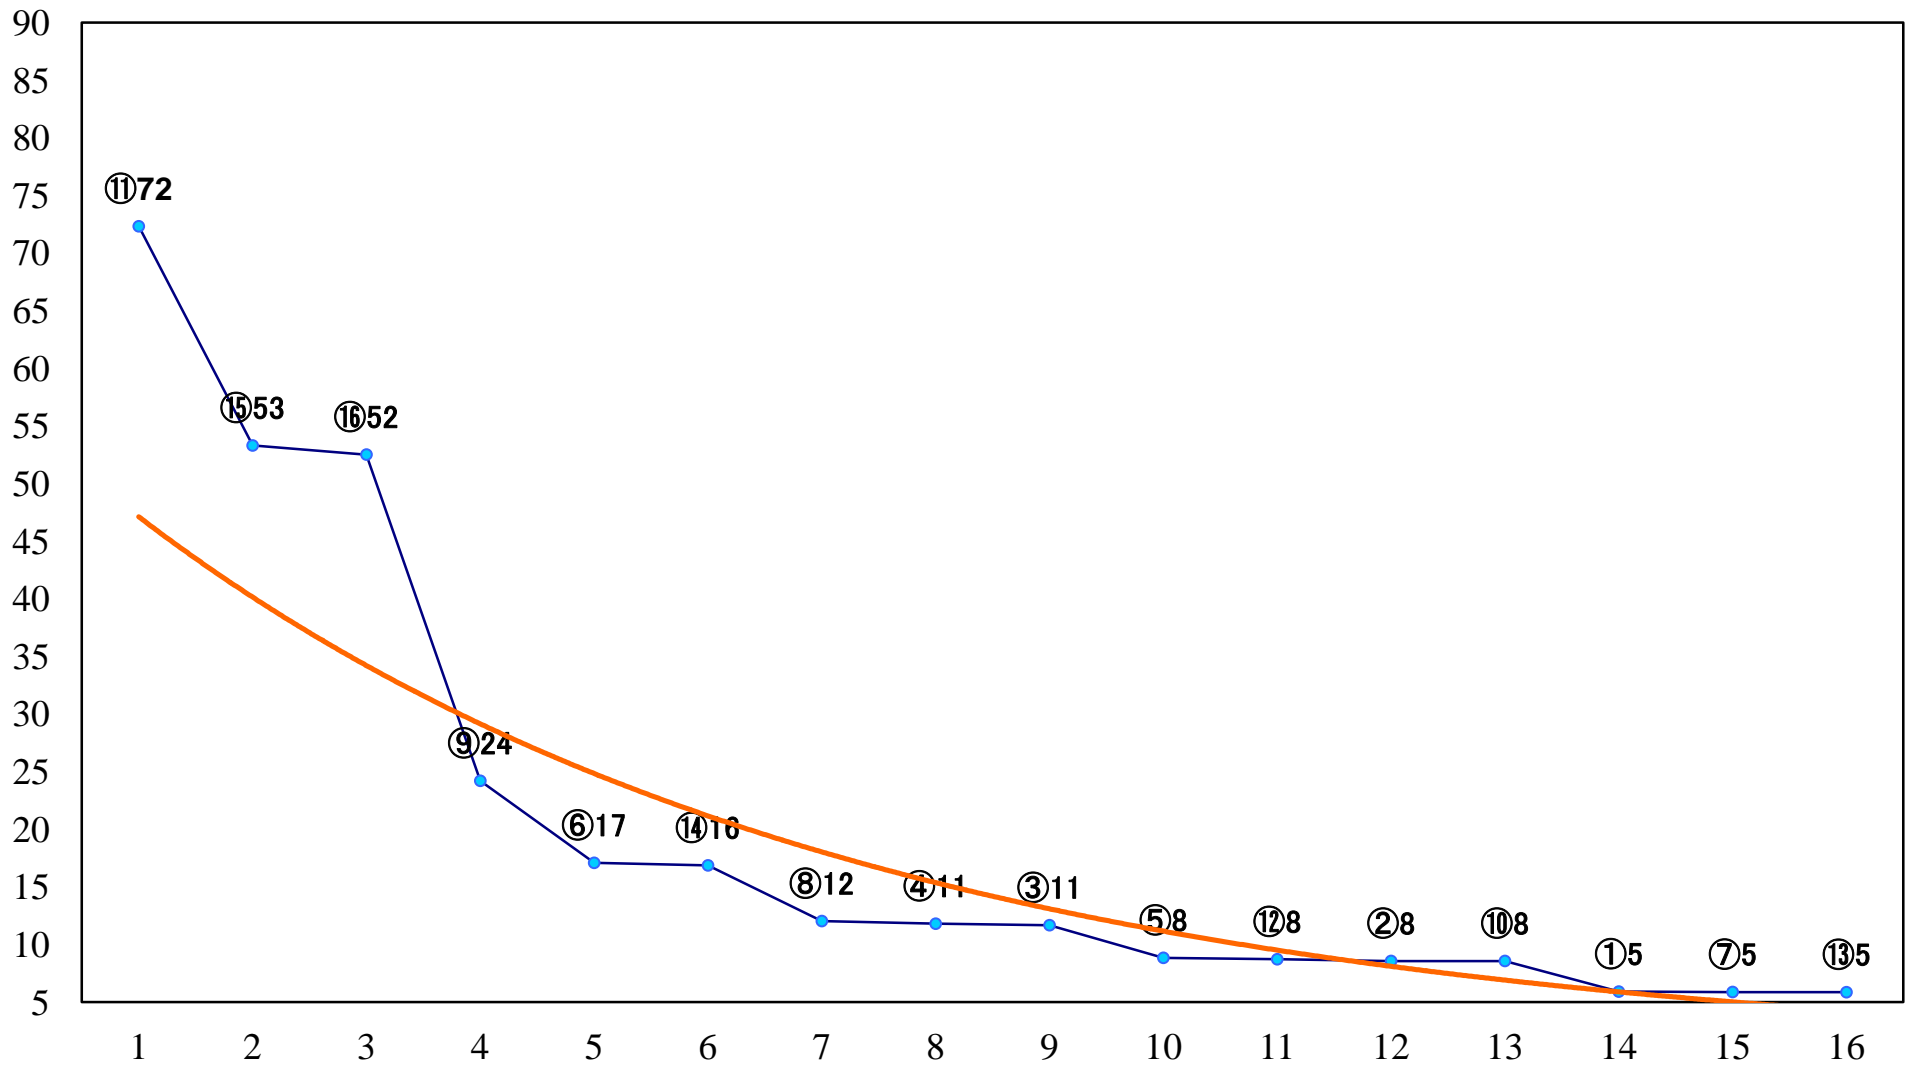

2018年07月31日(火) 大井競馬 1R 14:50
C3五六 右1600mm

2018年07月31日(火) 大井競馬 2R 15:20
C3五六 右1200mm

2018年07月31日(火) 大井競馬 3R 15:50
C2二 三 右1600mm

2018年07月31日(火) 大井競馬 4R 16:20
C2二 三 右1200mm

2018年07月31日(火) 大井競馬 5R 16:55
C1C2 右1600mm

2018年07月31日(火) 大井競馬 11R 20:10
トゥインクルバースデー賞3上オープン特別 右2000mm

2018年07月31日(火) 大井競馬 12R 20:50
B2四B3四 右1400mm