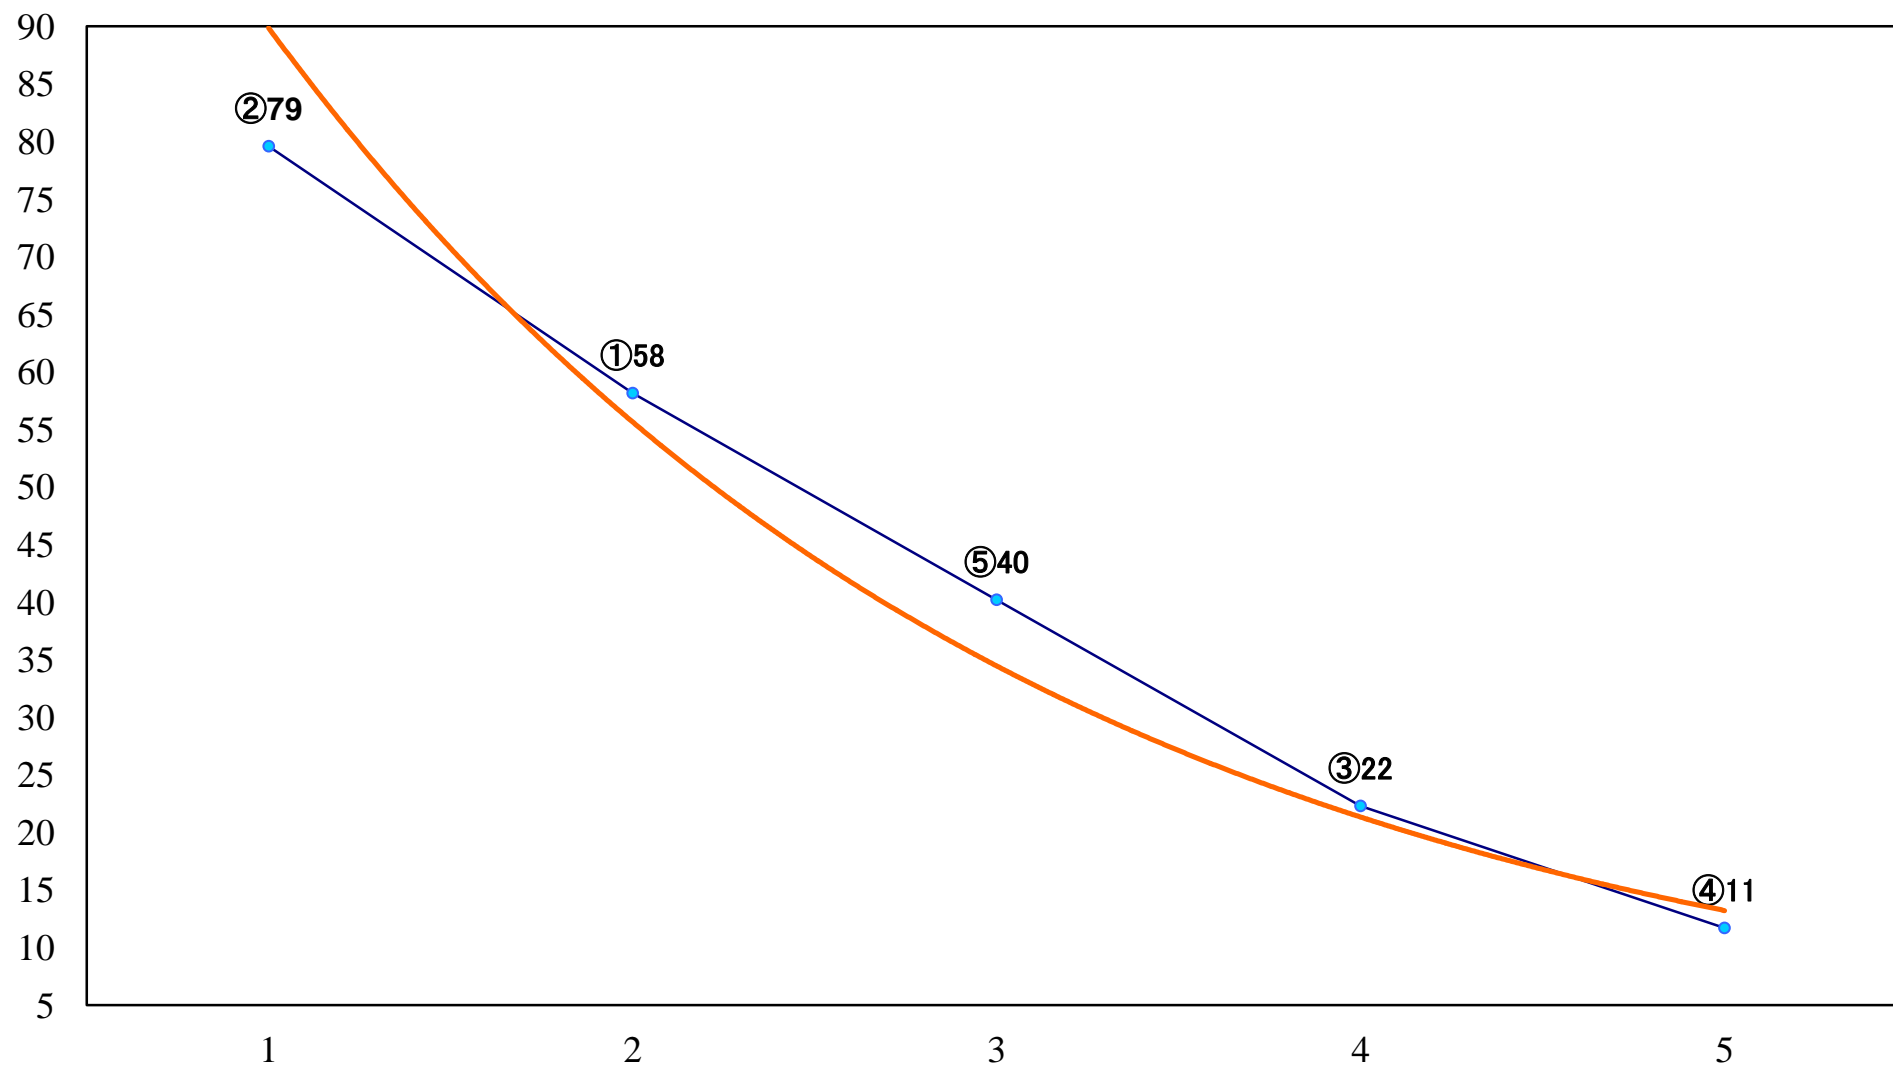

2018年08月03日(金) 浦和競馬 6R 13:40
J認 新選特別2歳一 左1400mm