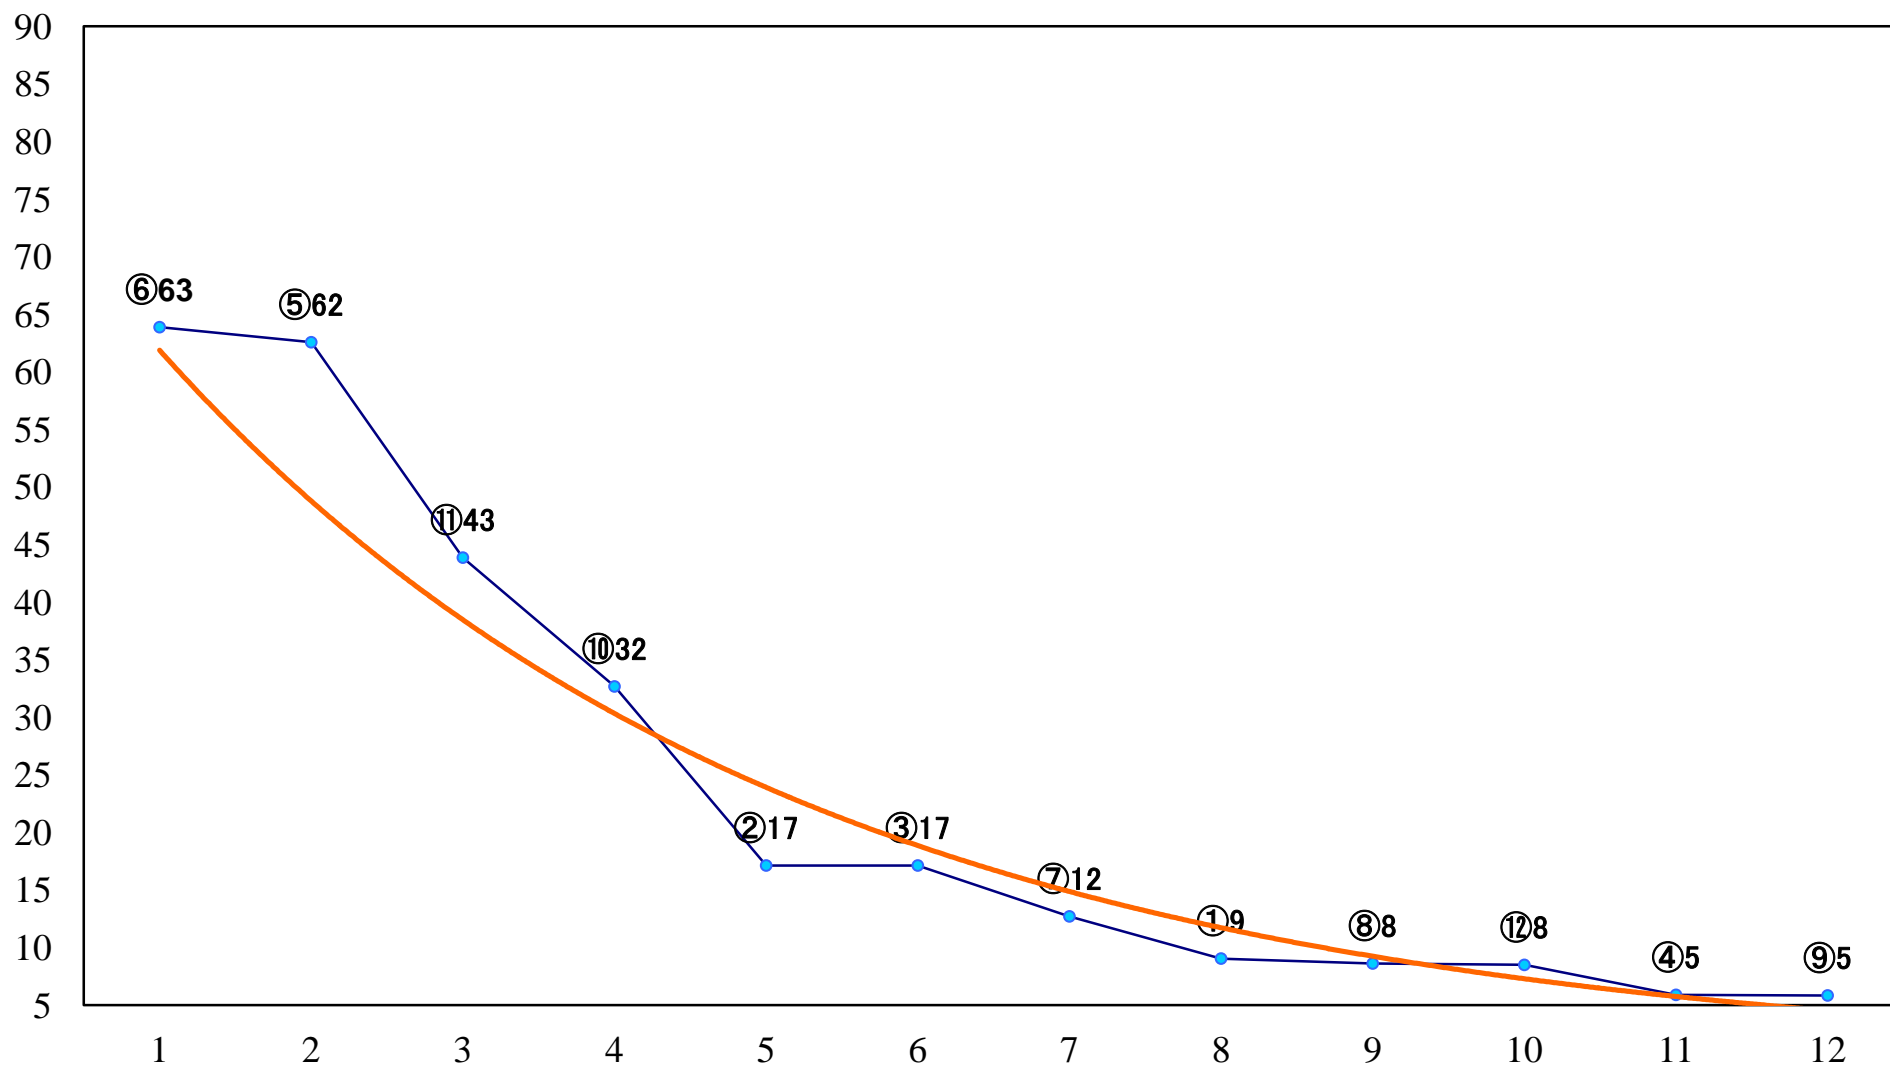

2018年08月03日(金) 浦和競馬 11R 16:35
芙蓉特別B3二 左1500mm

2018年08月03日(金) 浦和競馬 12R 17:10
朝顔特別C1ー 左1500mm