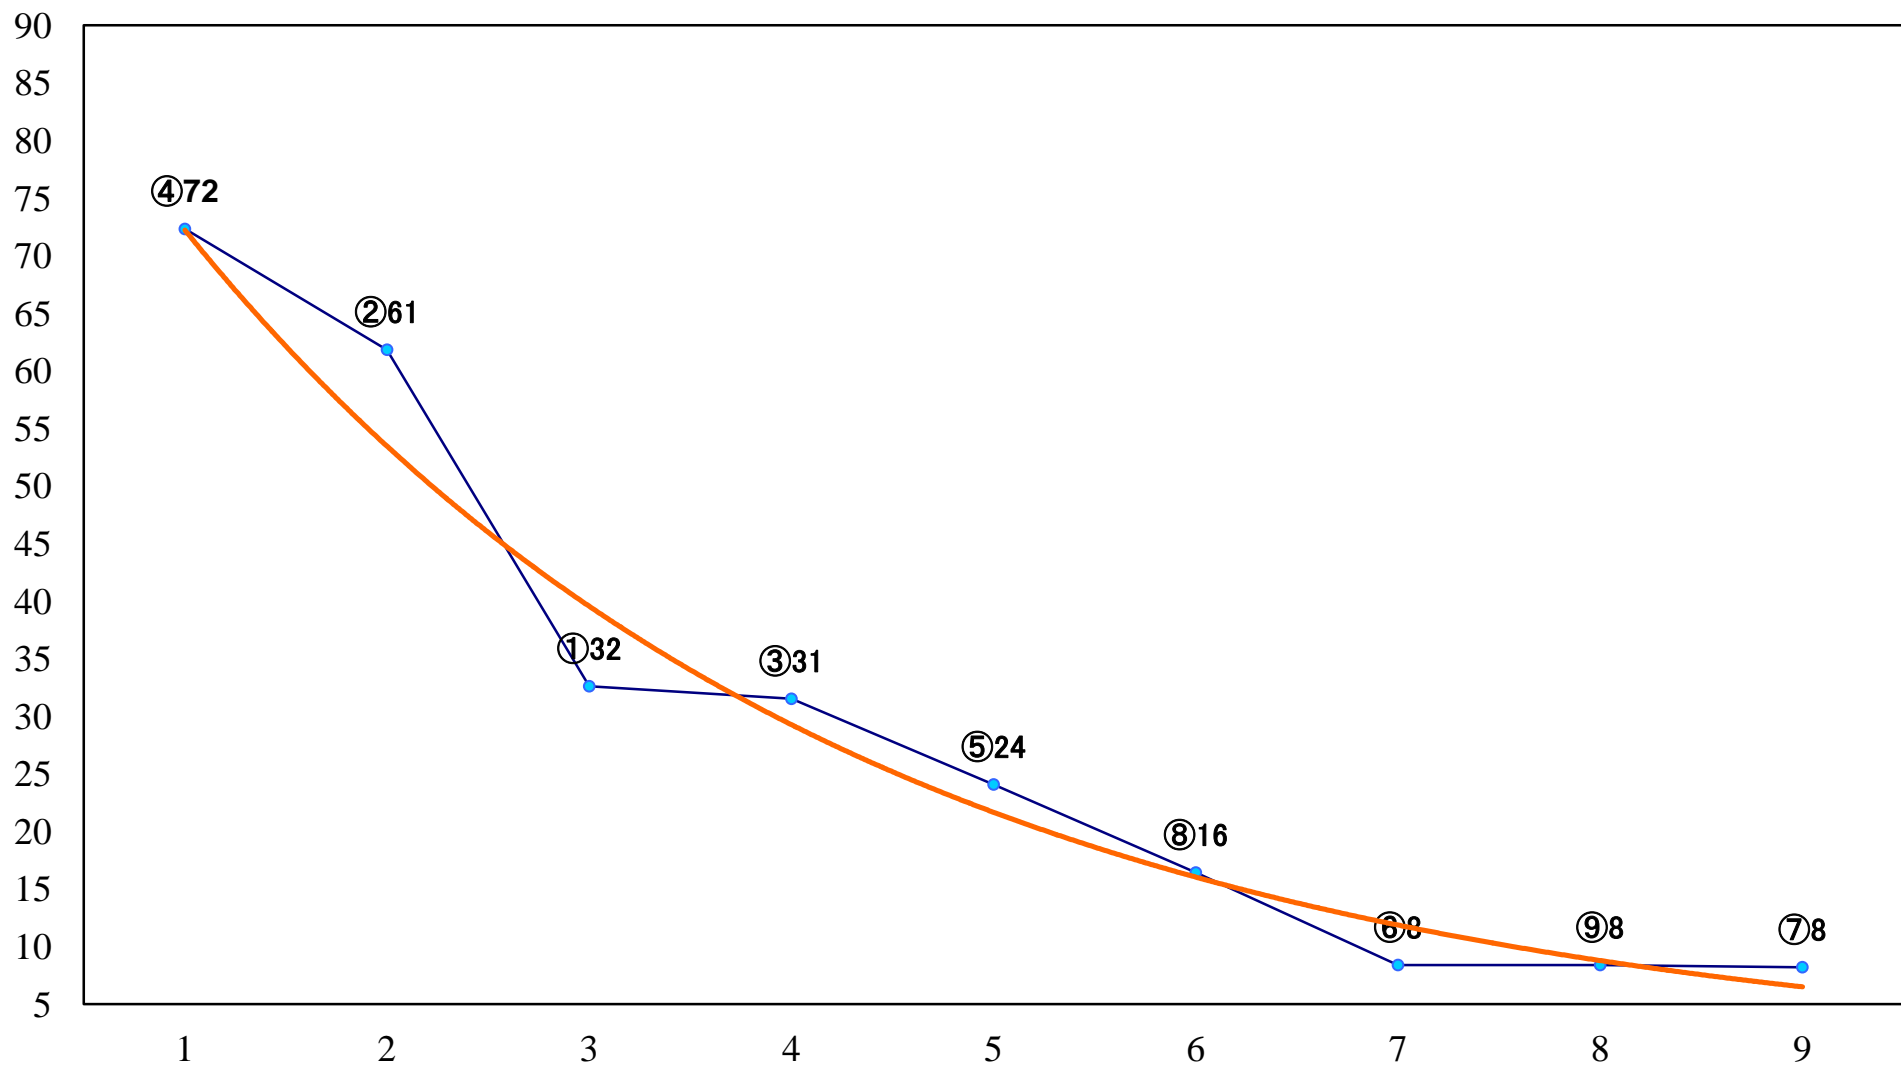

2018年08月03日(金) 浦和競馬 1R 11:10
3歳四 左1400mm

2018年08月03日(金) 浦和競馬 2R 11:40
3歳三 左1400mm

2018年08月03日(金) 浦和競馬 3R 12:10
C3七八 左1400mm

2018年08月03日(金) 浦和競馬 4R 12:40
C3七八 左1400mm

2018年08月03日(金) 浦和競馬 5R 13:10
C3五六 左1500mm

2018年08月03日(金) 浦和競馬 6R 13:40
J認 新選特別2歳一 左1400mm

2018年08月03日(金) 浦和競馬 7R 14:15
C3五六 左1400mm

2018年08月03日(金) 浦和競馬 8R 14:50
C2選抜馬ア 左800mm

2018年08月03日(金) 浦和競馬 9R 15:25
サマードリームリレースタート賞C2五 左1400mm

2018年08月03日(金) 浦和競馬 10R 16:00
サマードリームリレーin浦和賞C1四 左1400mm

2018年08月03日(金) 浦和競馬 11R 16:35
芙蓉特別B3二 左1500mm

2018年08月03日(金) 浦和競馬 12R 17:10
朝顔特別C1ー 左1500mm