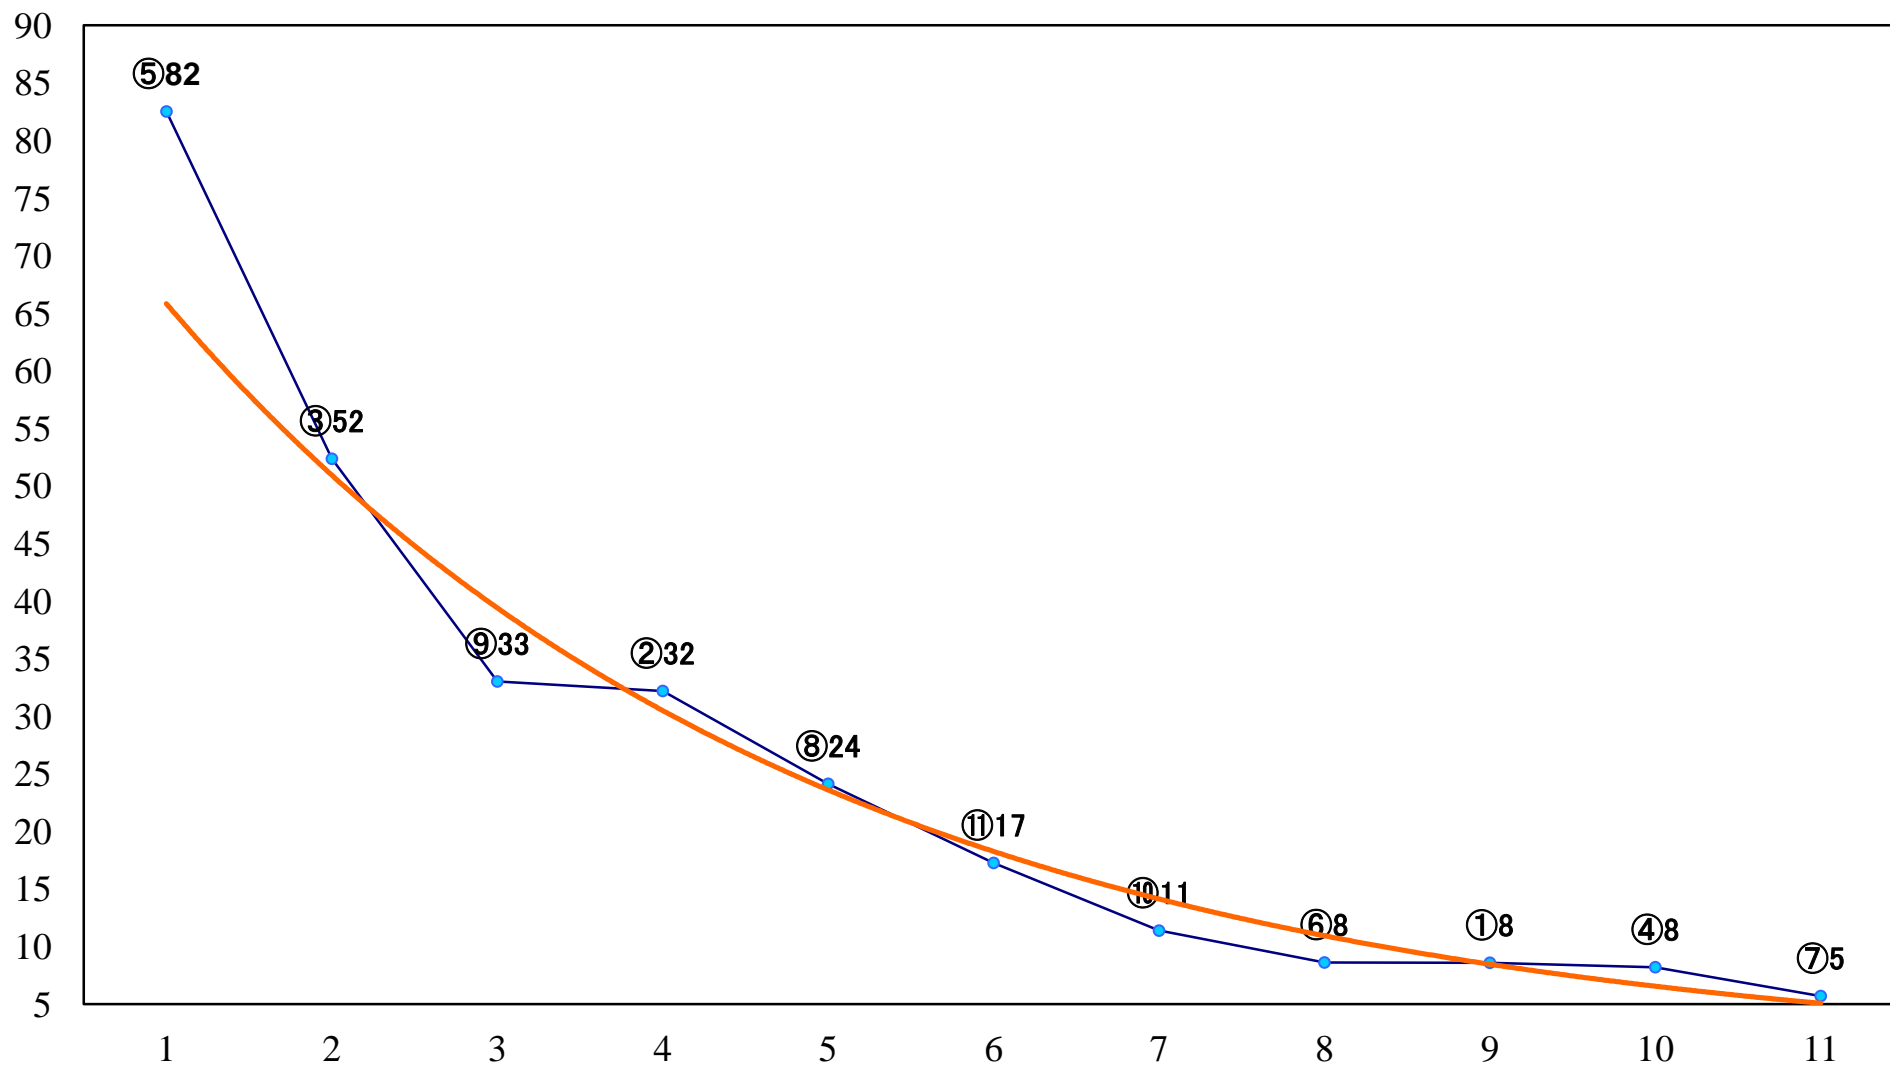

2018年08月03日(金) 浦和競馬 8R 14:50
C2選抜馬ア 左800mm