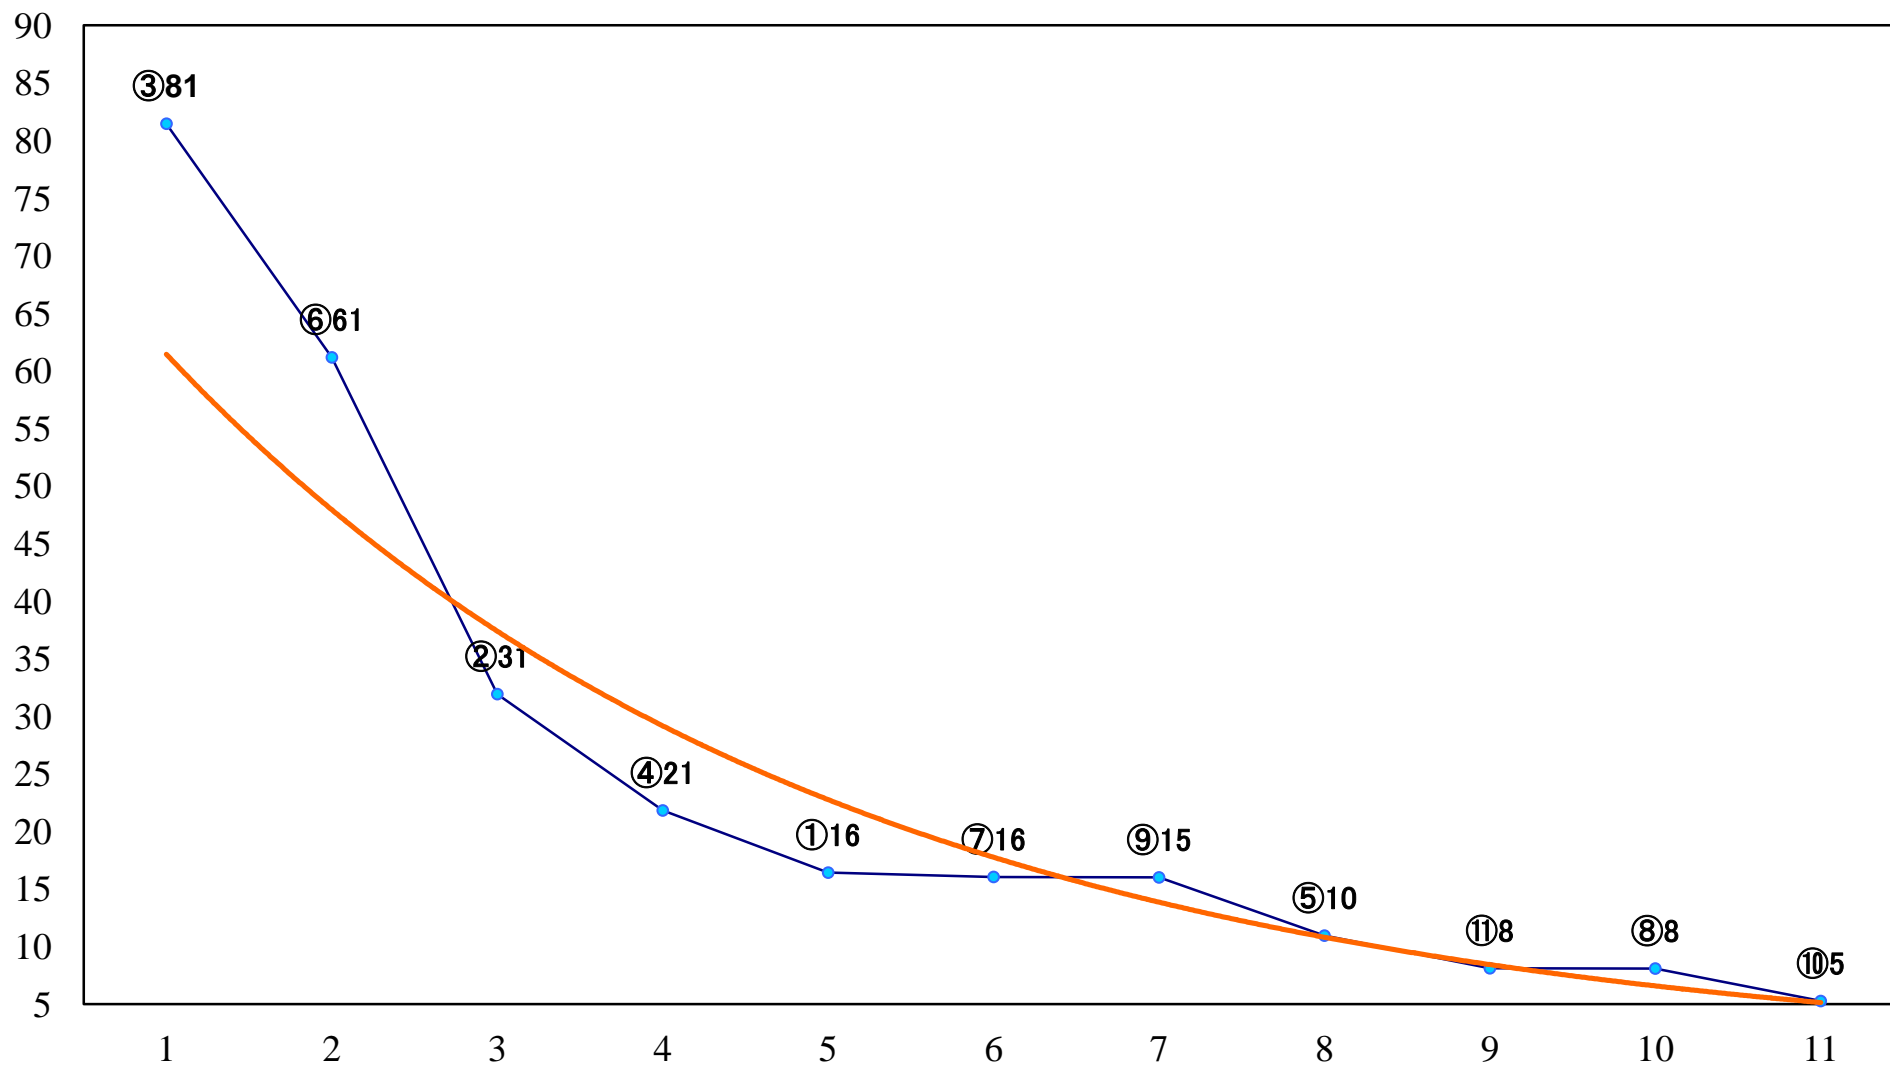

2018年08月03日(金) 浦和競馬 1R 11:10
3歳四 左1400mm

2018年08月03日(金) 浦和競馬 2R 11:40
3歳三 左1400mm

2018年08月03日(金) 浦和競馬 3R 12:10
C3七八 左1400mm

2018年08月03日(金) 浦和競馬 4R 12:40
C3七八 左1400mm

2018年08月03日(金) 浦和競馬 5R 13:10
C3五六 左1500mm

2018年08月03日(金) 浦和競馬 11R 16:35
芙蓉特別B3二 左1500mm

2018年08月03日(金) 浦和競馬 12R 17:10
朝顔特別C1ー 左1500mm