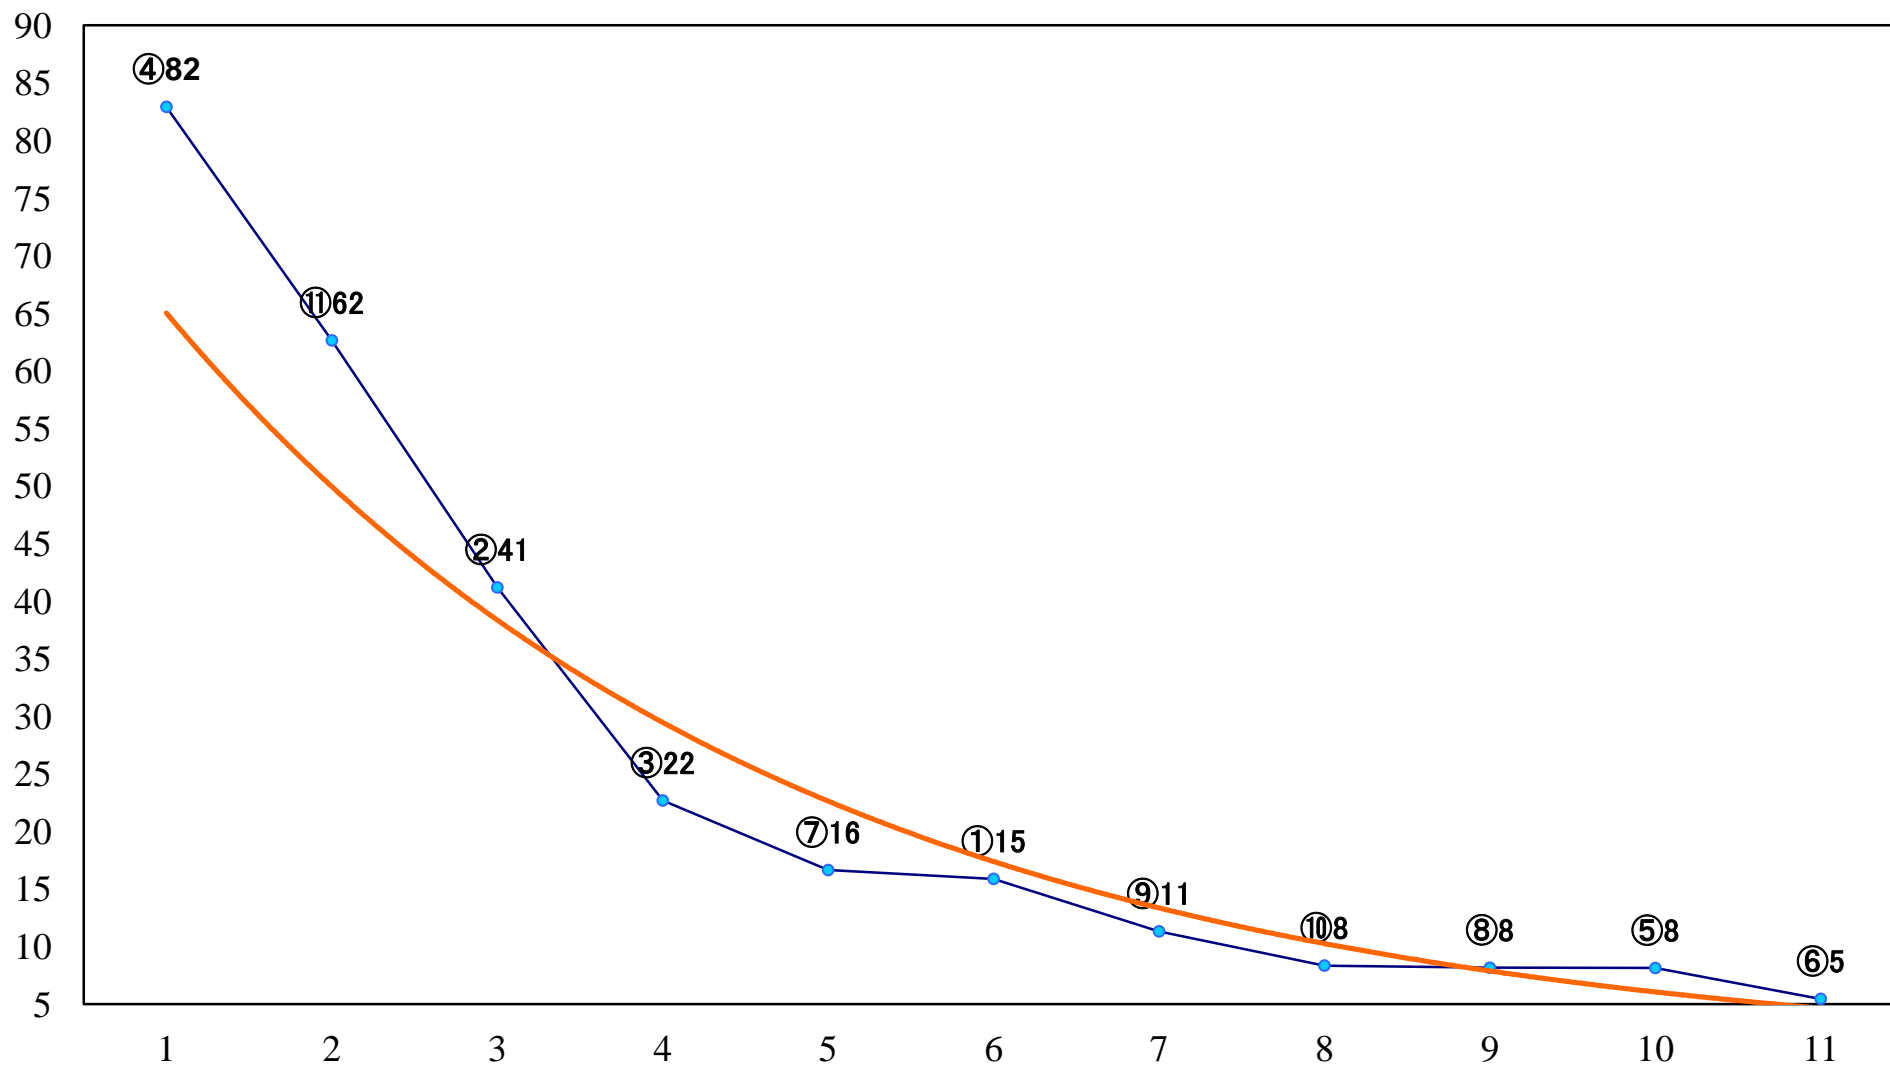

2018年08月03日(金) 浦和競馬 1R 11:10
3歳四 左1400mm

2018年08月03日(金) 浦和競馬 2R 11:40
3歳三 左1400mm

2018年08月03日(金) 浦和競馬 3R 12:10
C3七八 左1400mm

2018年08月03日(金) 浦和競馬 4R 12:40
C3七八 左1400mm

2018年08月03日(金) 浦和競馬 5R 13:10
C3五六 左1500mm

2018年08月03日(金) 浦和競馬 11R 16:35
芙蓉特別B3二 左1500mm

2018年08月03日(金) 浦和競馬 12R 17:10
朝顔特別C1ー 左1500mm