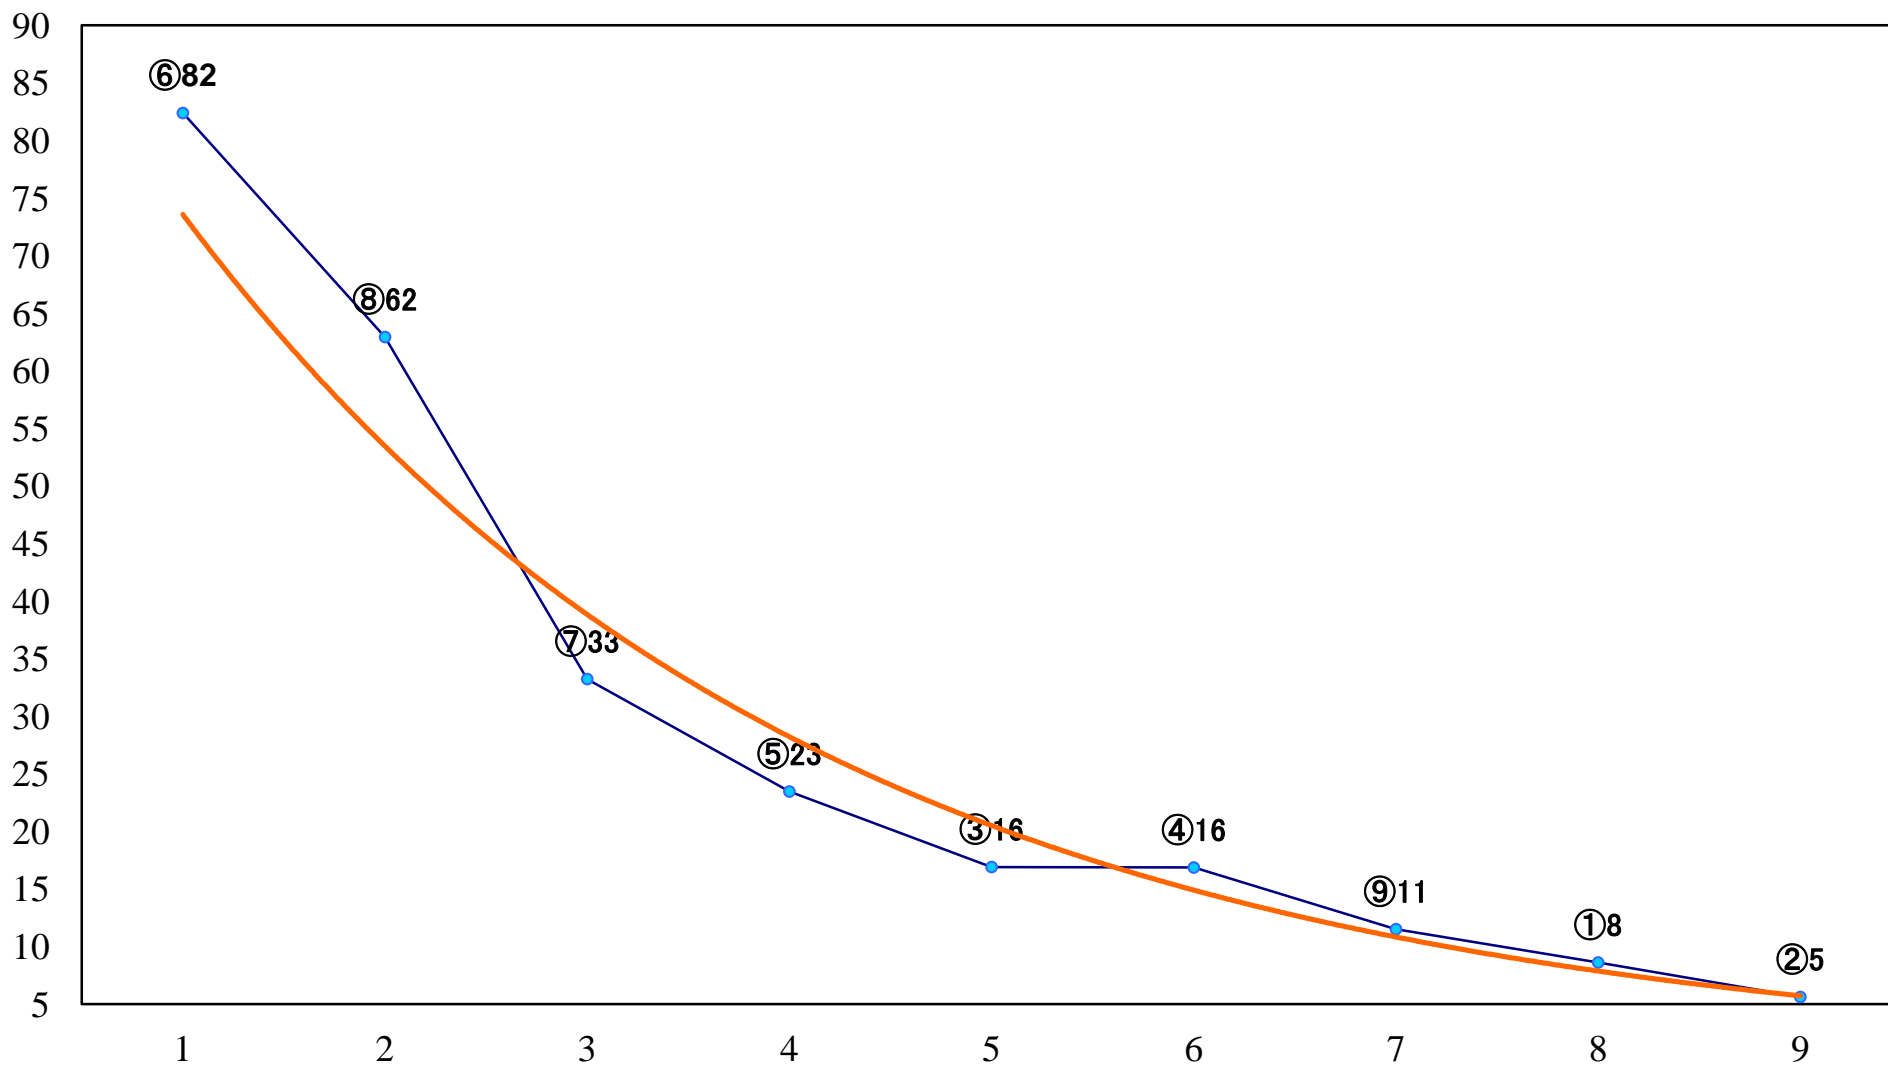

2018年08月03日(金) 浦和競馬 9R 15:25
サマードリームリレースタート賞C2五 左1400mm