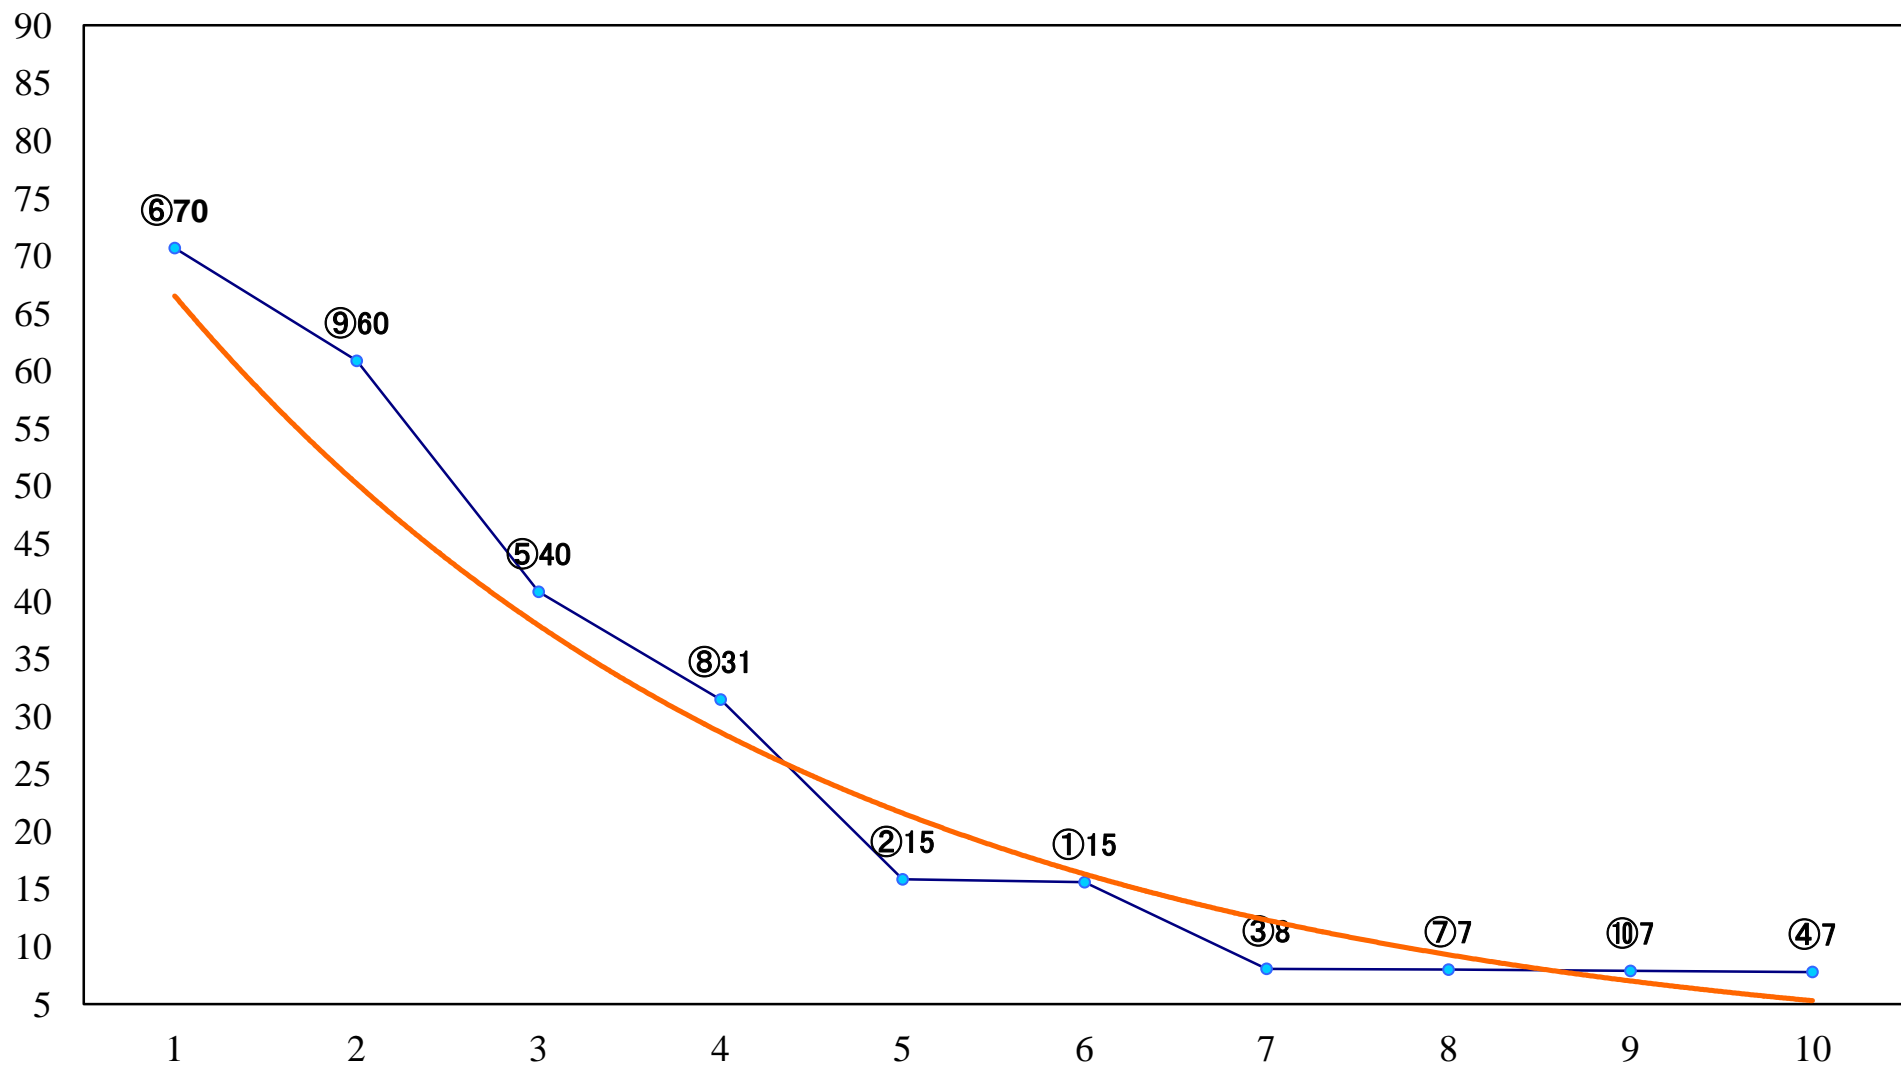

2018年08月03日(金) 浦和競馬 1R 11:10
3歳四 左1400mm

2018年08月03日(金) 浦和競馬 2R 11:40
3歳三 左1400mm

2018年08月03日(金) 浦和競馬 3R 12:10
C3七八 左1400mm

2018年08月03日(金) 浦和競馬 4R 12:40
C3七八 左1400mm

2018年08月03日(金) 浦和競馬 5R 13:10
C3五六 左1500mm

2018年08月03日(金) 浦和競馬 11R 16:35
芙蓉特別B3二 左1500mm

2018年08月03日(金) 浦和競馬 12R 17:10
朝顔特別C1ー 左1500mm