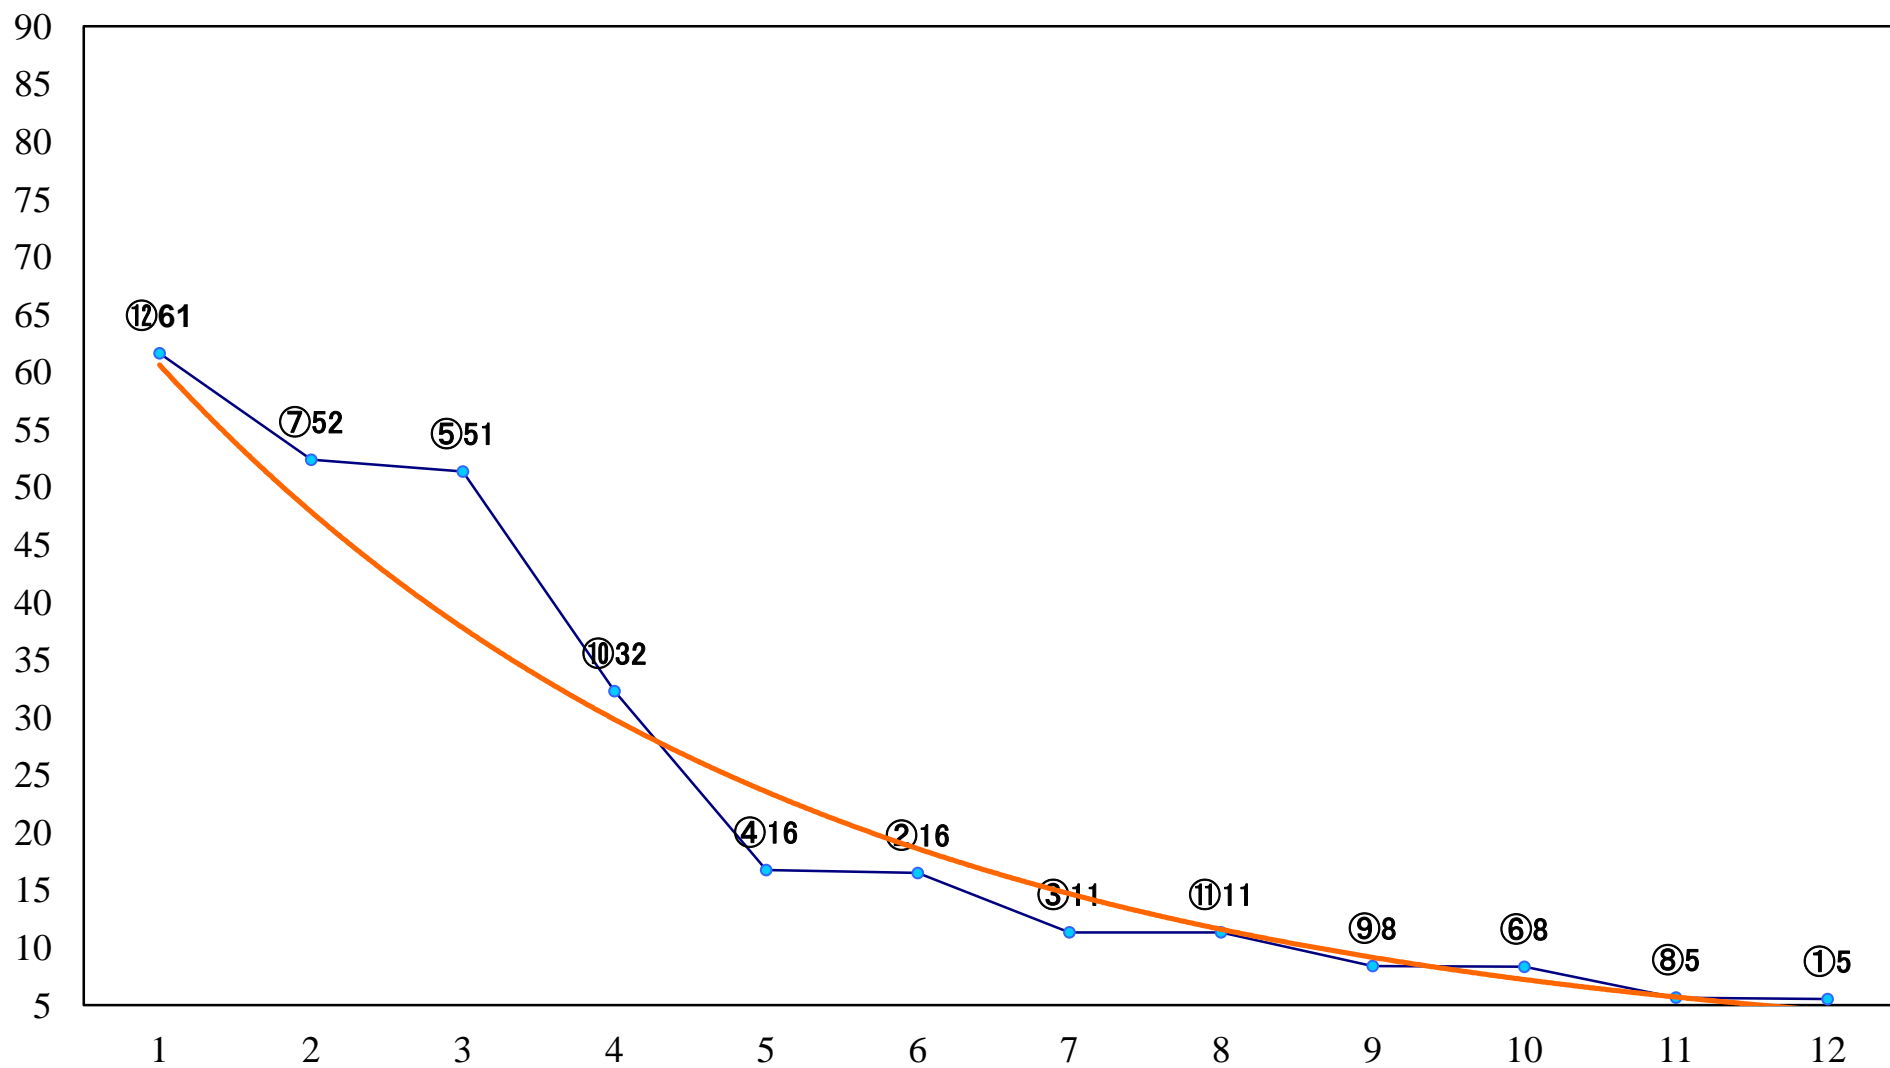

2018年08月03日(金) 浦和競馬 1R 11:10
3歳四 左1400mm

2018年08月03日(金) 浦和競馬 2R 11:40
3歳三 左1400mm

2018年08月03日(金) 浦和競馬 3R 12:10
C3七八 左1400mm

2018年08月03日(金) 浦和競馬 4R 12:40
C3七八 左1400mm

2018年08月03日(金) 浦和競馬 5R 13:10
C3五六 左1500mm

2018年08月03日(金) 浦和競馬 6R 13:40
J認 新選特別2歳一 左1400mm

2018年08月03日(金) 浦和競馬 7R 14:15
C3五六 左1400mm

2018年08月03日(金) 浦和競馬 8R 14:50
C2選抜馬ア 左800mm

2018年08月03日(金) 浦和競馬 9R 15:25
サマードリームリレースタート賞C2五 左1400mm

2018年08月03日(金) 浦和競馬 10R 16:00
サマードリームリレーin浦和賞C1四 左1400mm

2018年08月03日(金) 浦和競馬 11R 16:35
芙蓉特別B3二 左1500mm

2018年08月03日(金) 浦和競馬 12R 17:10
朝顔特別C1ー 左1500mm