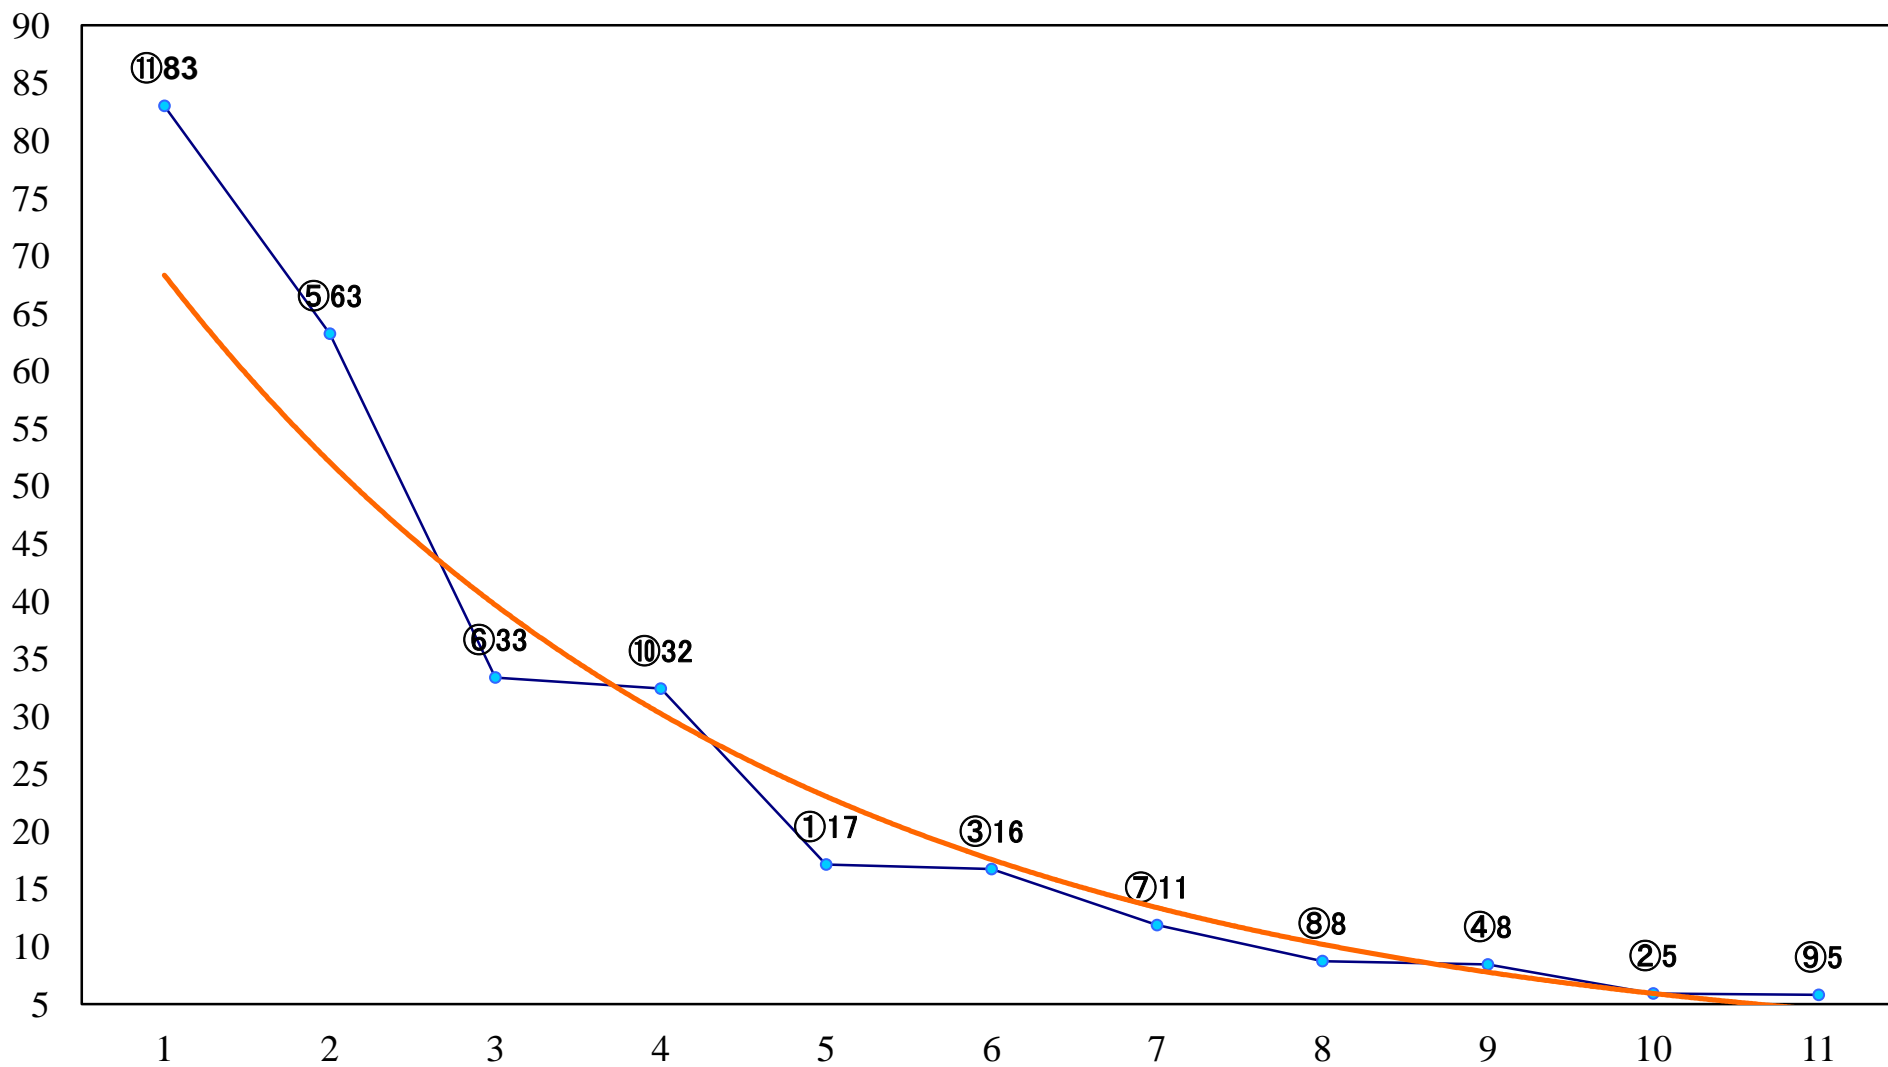

2018年08月03日(金) 浦和競馬 11R 16:35
芙蓉特別B3二 左1500mm

2018年08月03日(金) 浦和競馬 12R 17:10
朝顔特別C1ー 左1500mm