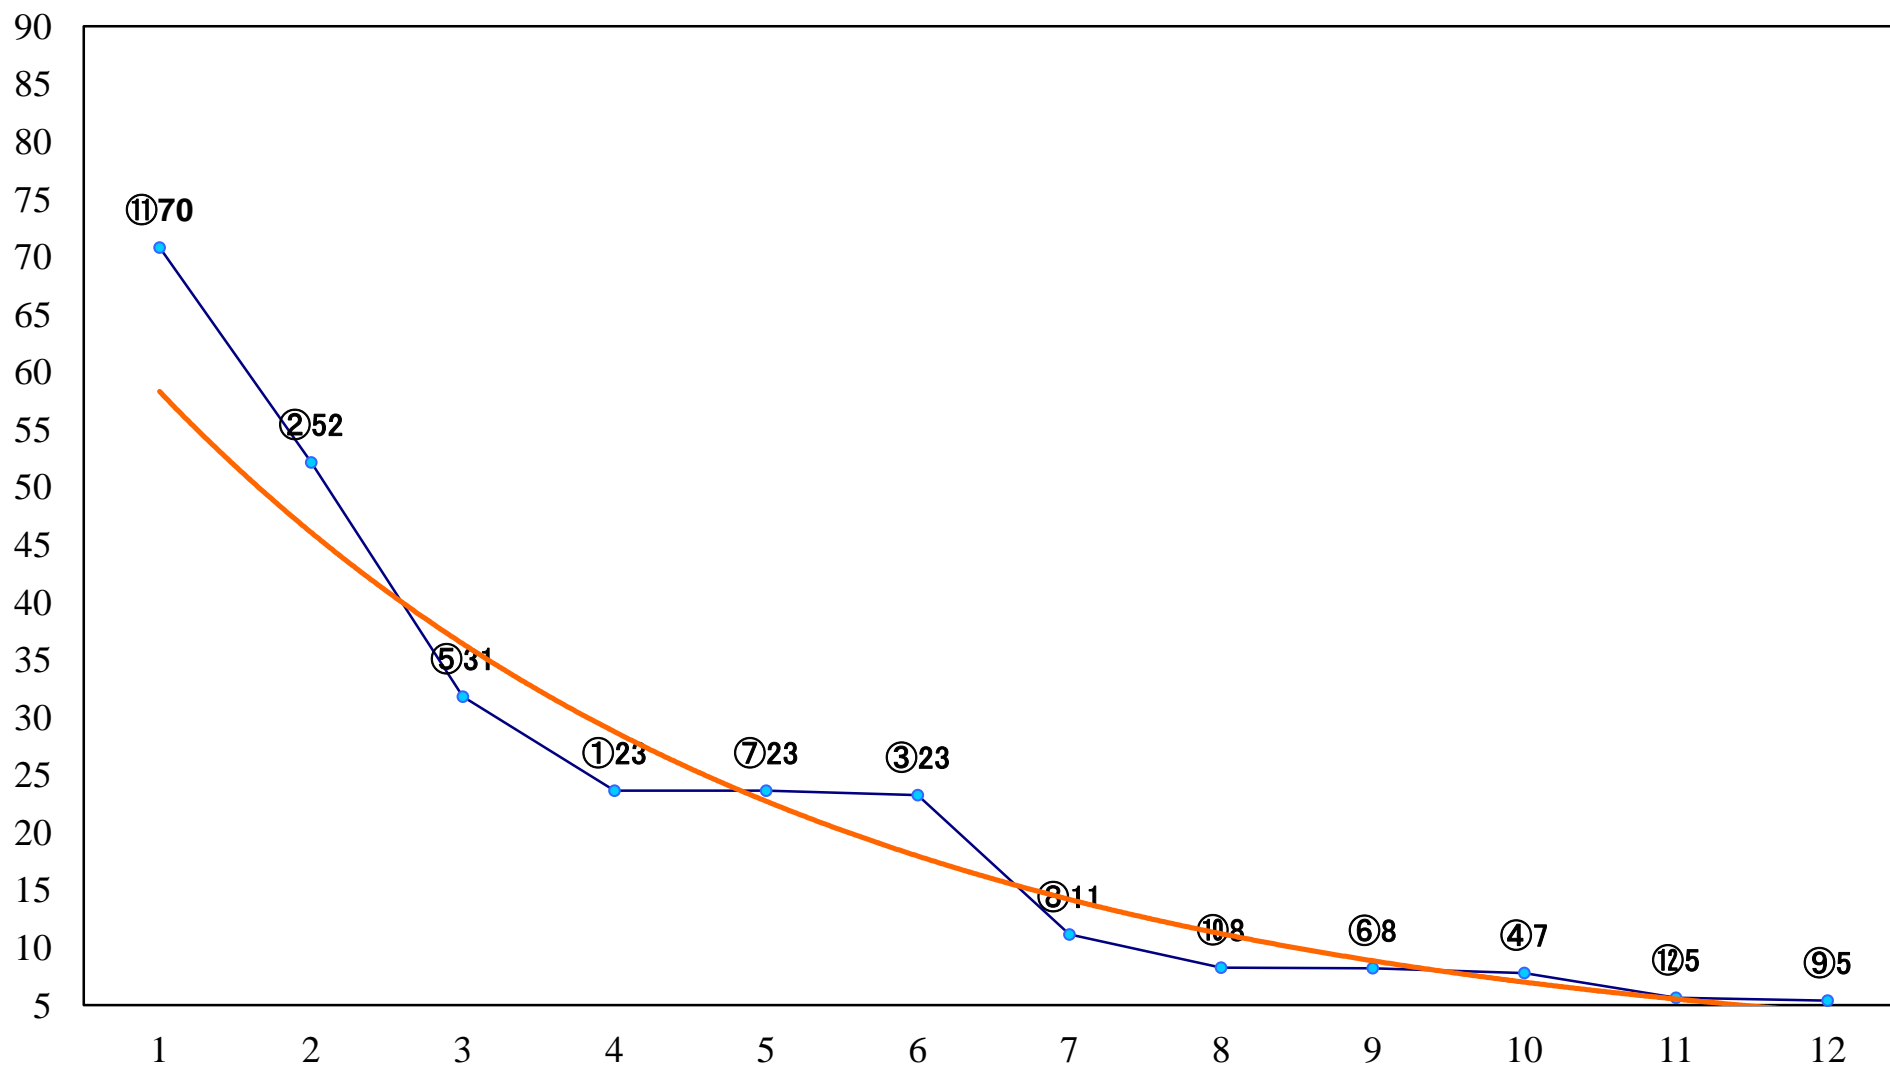

2018年08月03日(金) 浦和競馬 1R 11:10
3歳四 左1400mm

2018年08月03日(金) 浦和競馬 2R 11:40
3歳三 左1400mm

2018年08月03日(金) 浦和競馬 3R 12:10
C3七八 左1400mm

2018年08月03日(金) 浦和競馬 4R 12:40
C3七八 左1400mm

2018年08月03日(金) 浦和競馬 5R 13:10
C3五六 左1500mm

2018年08月03日(金) 浦和競馬 6R 13:40
J認 新選特別2歳一 左1400mm

2018年08月03日(金) 浦和競馬 7R 14:15
C3五六 左1400mm

2018年08月03日(金) 浦和競馬 8R 14:50
C2選抜馬ア 左800mm

2018年08月03日(金) 浦和競馬 9R 15:25
サマードリームリレースタート賞C2五 左1400mm

2018年08月03日(金) 浦和競馬 10R 16:00
サマードリームリレーin浦和賞C1四 左1400mm

2018年08月03日(金) 浦和競馬 11R 16:35
芙蓉特別B3二 左1500mm

2018年08月03日(金) 浦和競馬 12R 17:10
朝顔特別C1ー 左1500mm