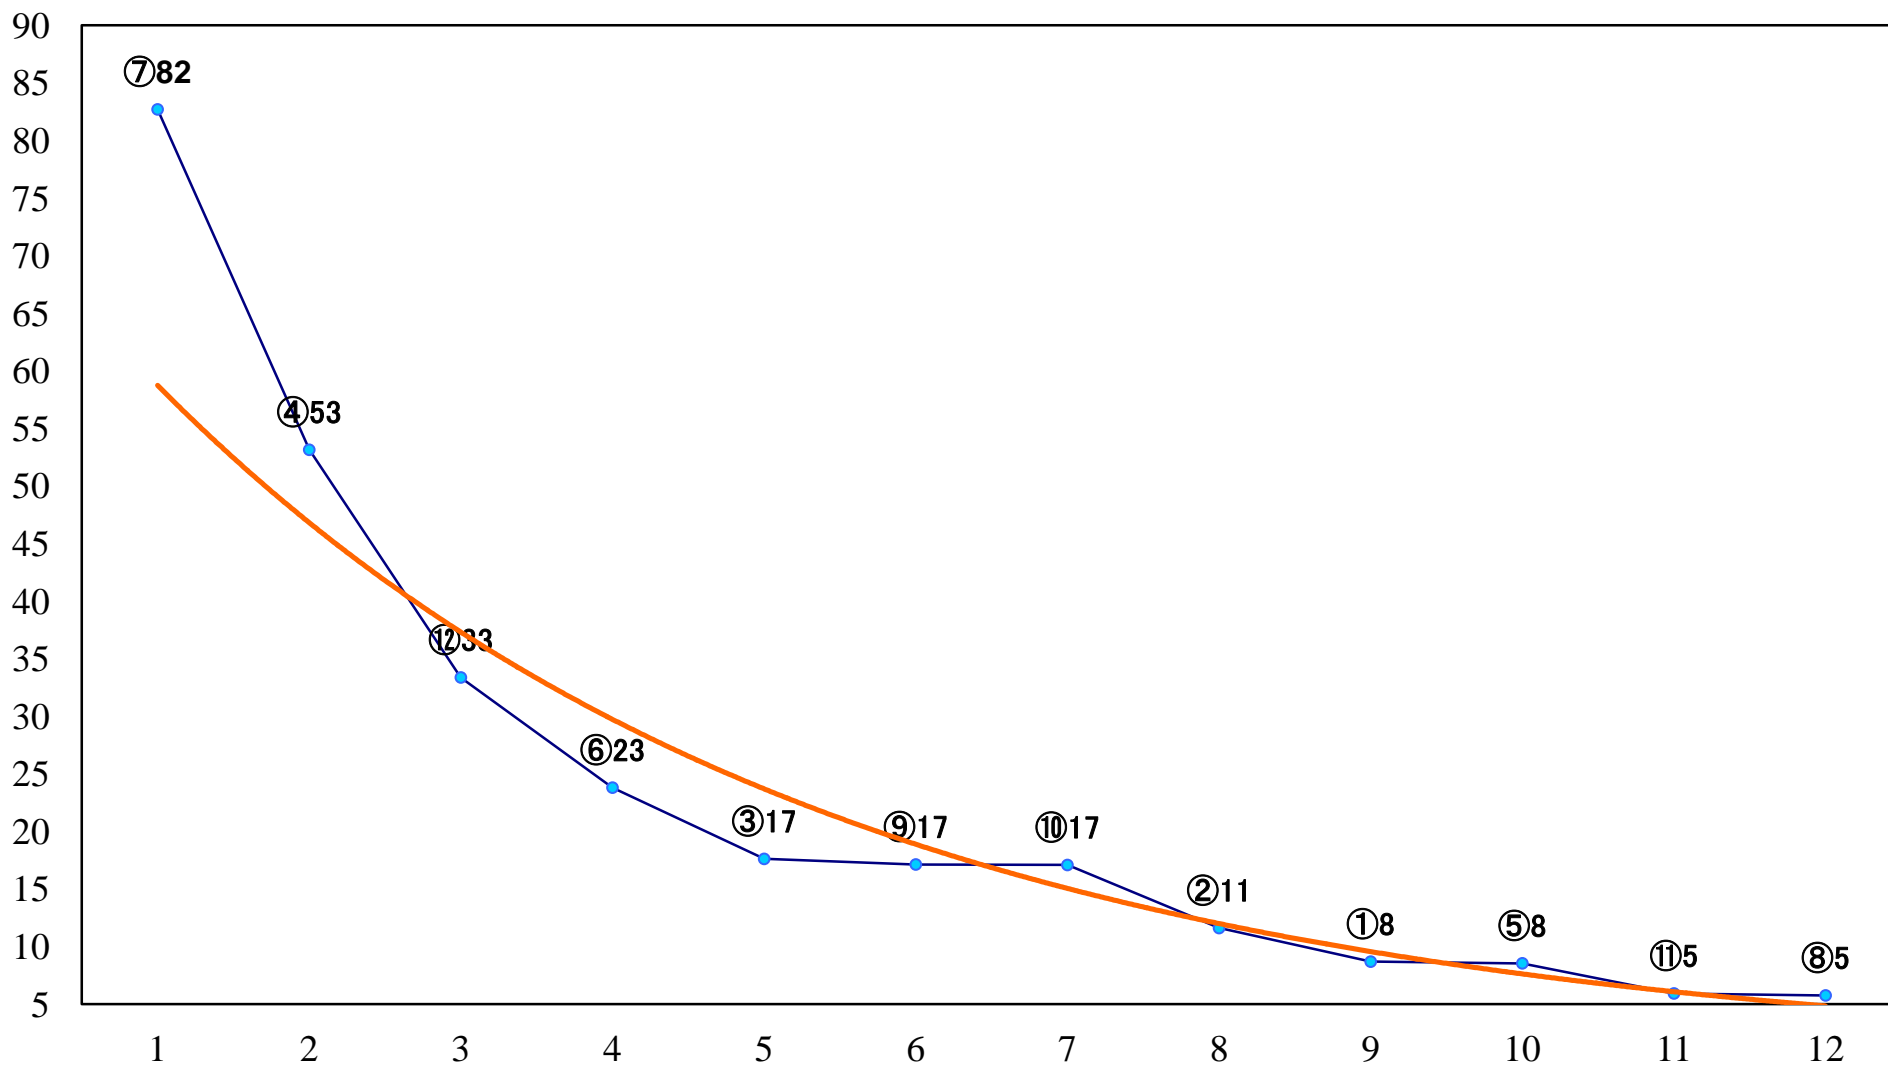

2018年08月07日(火) 浦和競馬 8R 14:50
北区大宮日進七夕まつり賞C2三 左1400mm