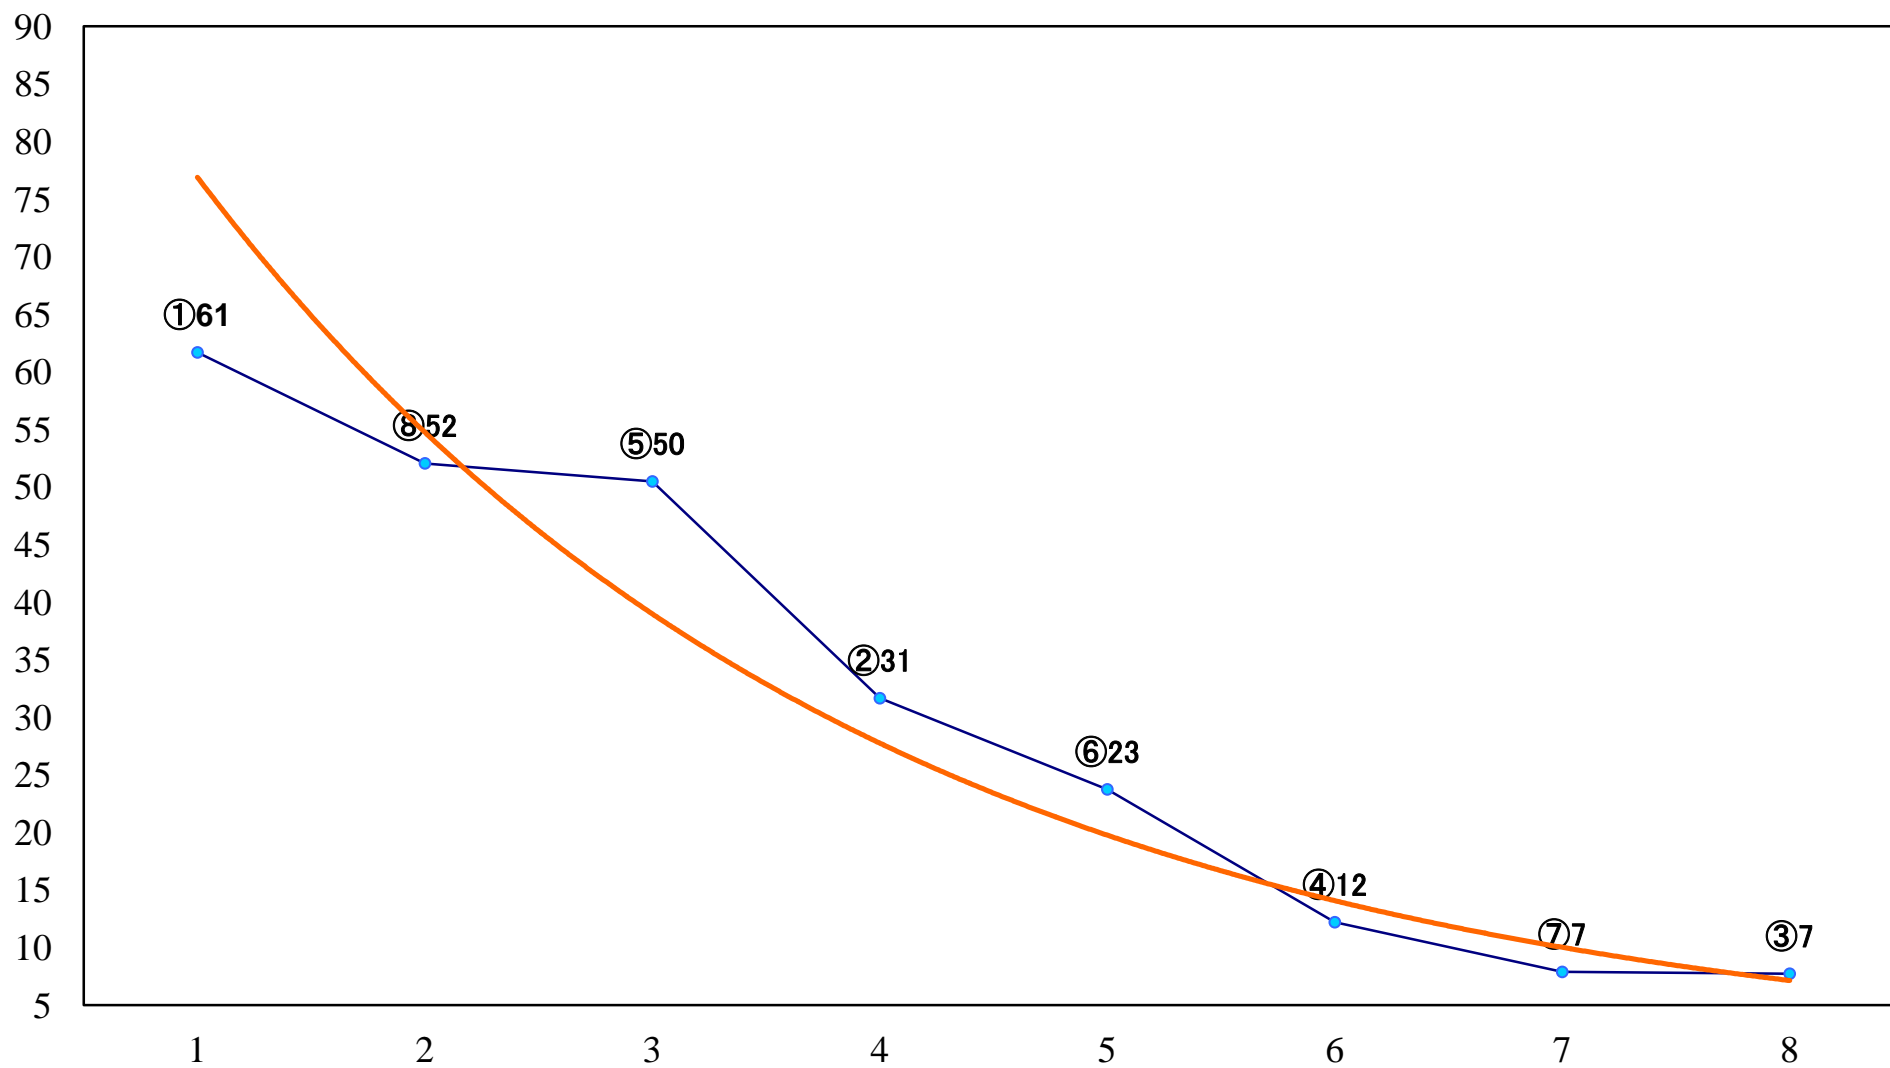

2018年08月07日(火) 浦和競馬 1R 11:10
ドリームチャレンジ2歳新馬 左800mm

2018年08月07日(火) 浦和競馬 2R 11:40
3歳 左1300mm

2018年08月07日(火) 浦和競馬 3R 12:10
3歳 左1400mm

2018年08月07日(火) 浦和競馬 4R 12:40
3歳 左1400mm

2018年08月07日(火) 浦和競馬 5R 13:10
C3二 左1400mm

2018年08月07日(火) 浦和競馬 11R 16:35
葉月特別A2下 左1500mm

2018年08月07日(火) 浦和競馬 12R 17:10
立秋特別C1二 左1400mm