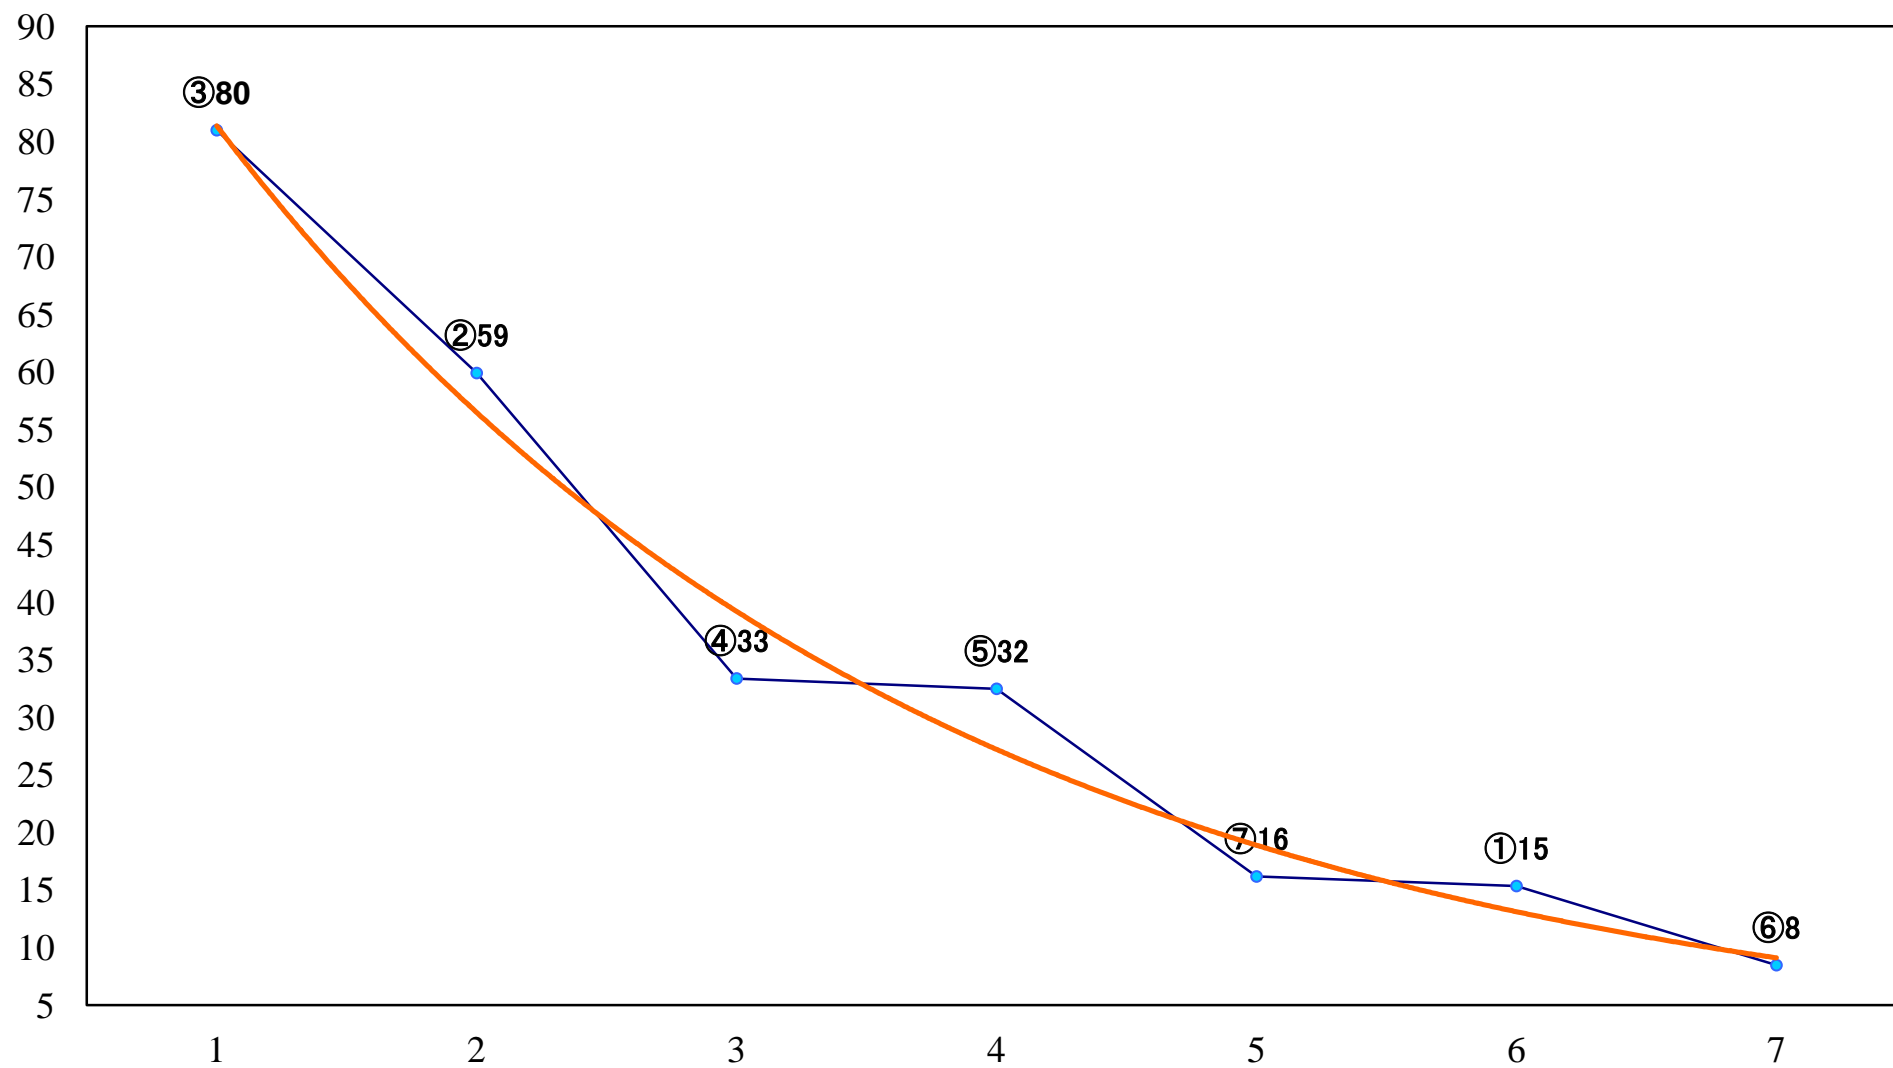

2018年08月07日(火) 浦和競馬 1R 11:10
ドリームチャレンジ2歳新馬 左800mm

2018年08月07日(火) 浦和競馬 2R 11:40
3歳 左1300mm

2018年08月07日(火) 浦和競馬 3R 12:10
3歳 左1400mm

2018年08月07日(火) 浦和競馬 4R 12:40
3歳 左1400mm

2018年08月07日(火) 浦和競馬 5R 13:10
C3二 左1400mm

2018年08月07日(火) 浦和競馬 11R 16:35
葉月特別A2下 左1500mm

2018年08月07日(火) 浦和競馬 12R 17:10
立秋特別C1二 左1400mm