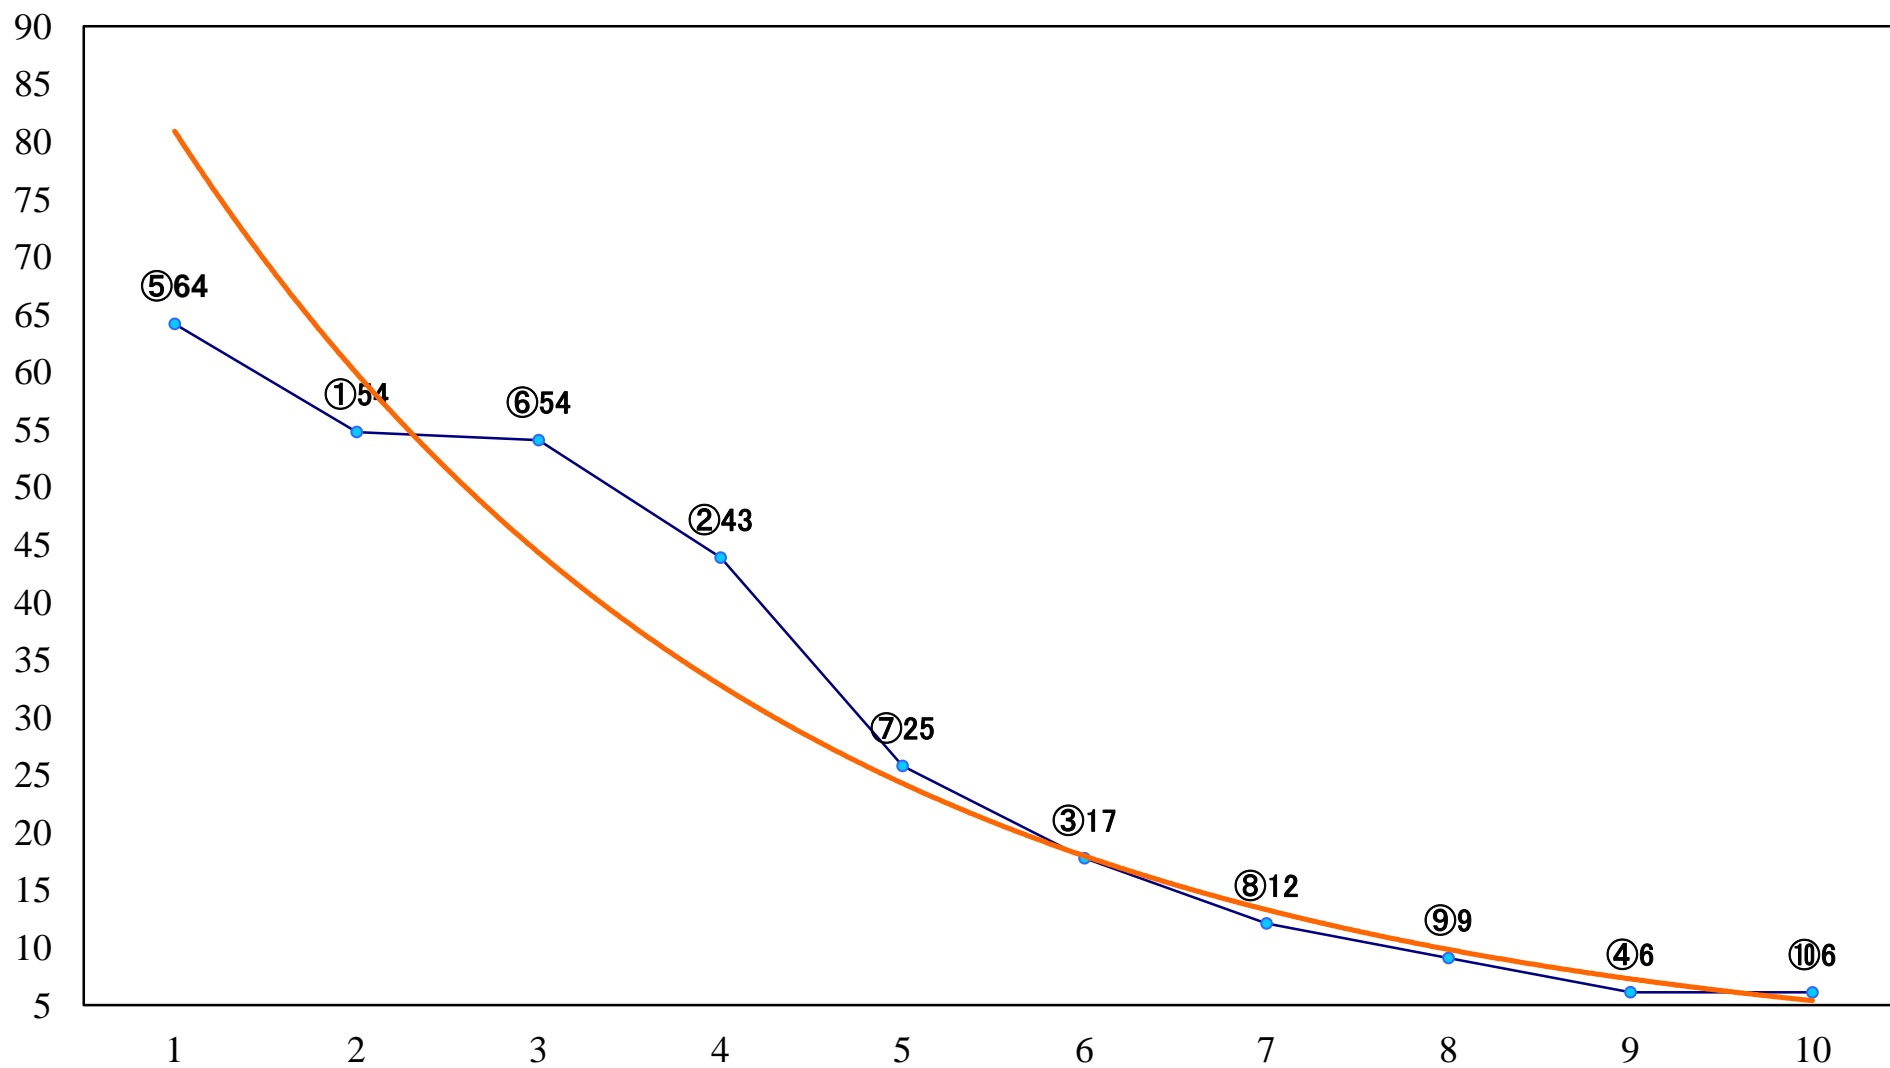

2018年08月07日(火) 浦和競馬 11R 16:35
葉月特別A2下 左1500mm

2018年08月07日(火) 浦和競馬 12R 17:10
立秋特別C1二 左1400mm