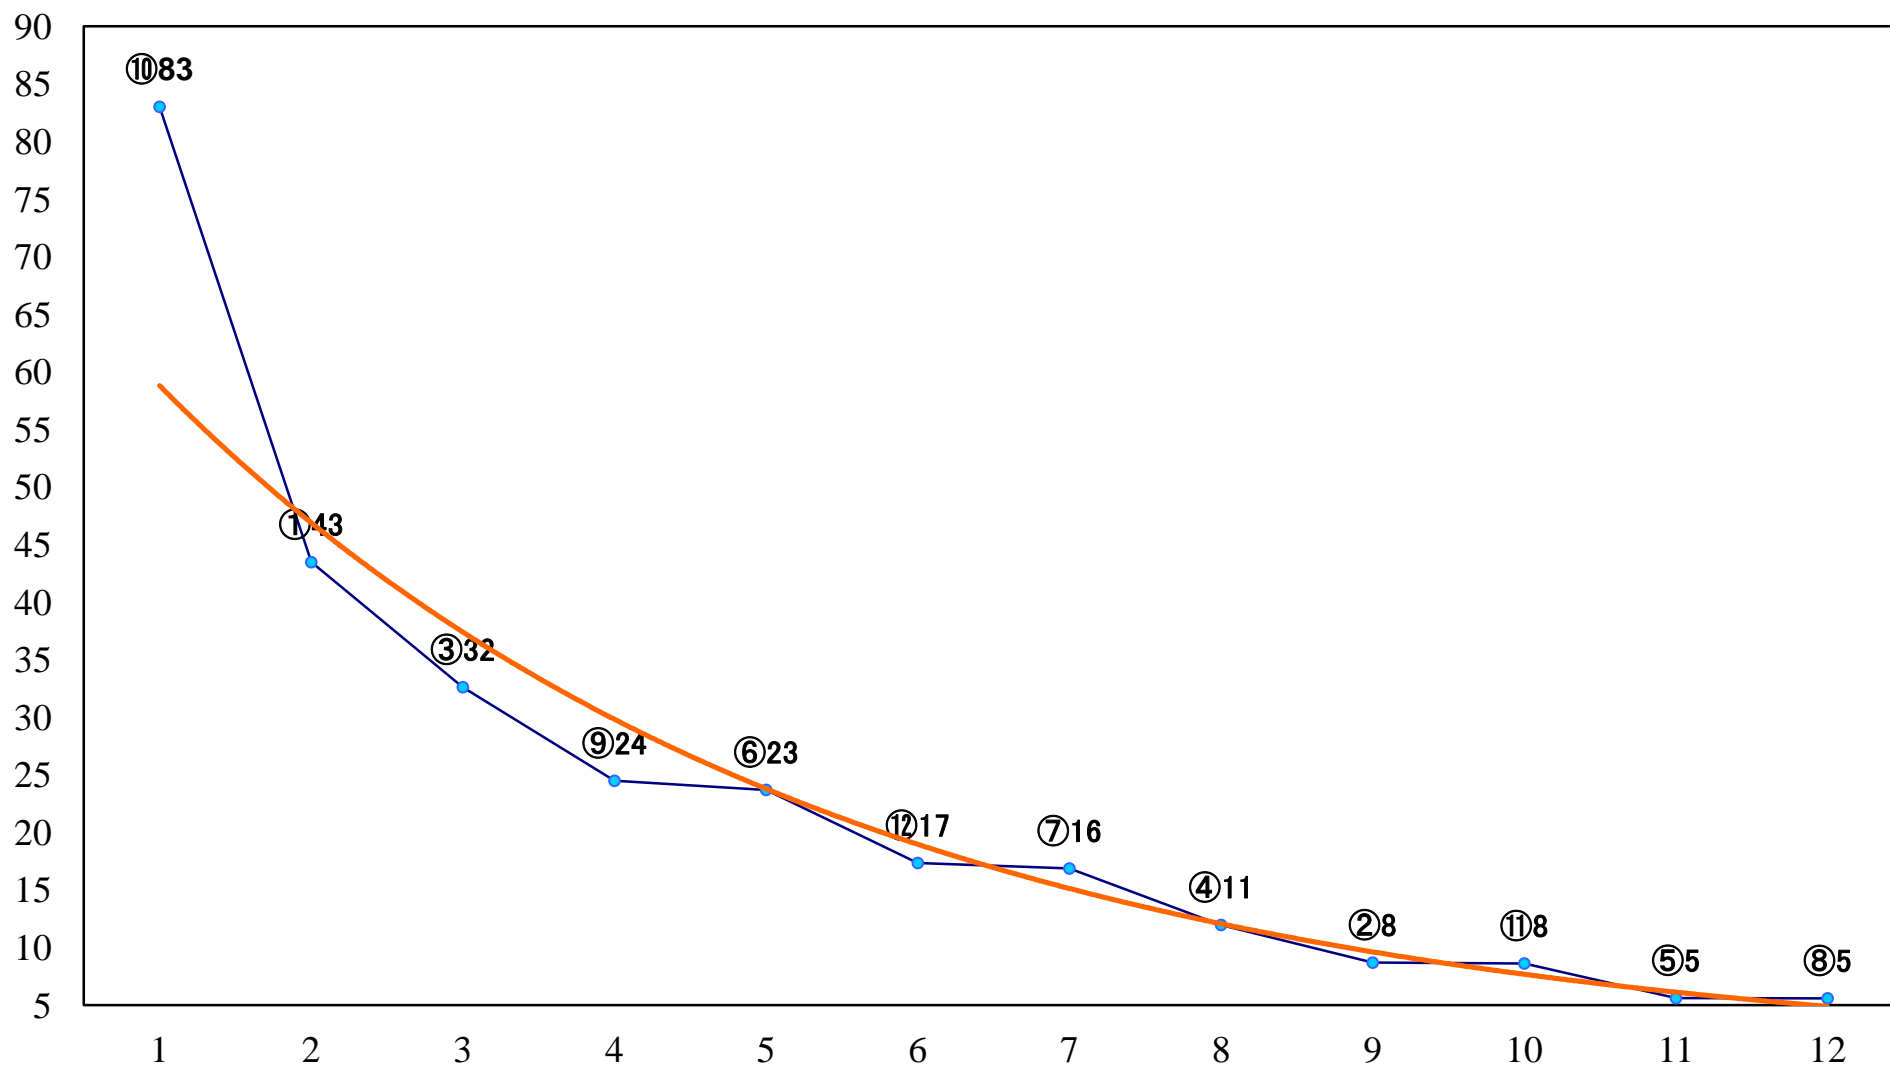

2018年08月07日(火) 浦和競馬 6R 13:40
C2六C3一 左1500mm

2018年08月07日(火) 浦和競馬 7R 14:15
C1選抜馬 左800mm

2018年08月07日(火) 浦和競馬 8R 14:50
北区大宮日進七夕まつり賞C2三 左1400mm

2018年08月07日(火) 浦和競馬 9R 15:25
新涼特別C2二 左1400mm

2018年08月07日(火) 浦和競馬 10R 16:00
J交 マルチヒーロー特別B2B3選抜馬 左1400mm

2018年08月07日(火) 浦和競馬 11R 16:35
葉月特別A2下 左1500mm

2018年08月07日(火) 浦和競馬 12R 17:10
立秋特別C1二 左1400mm