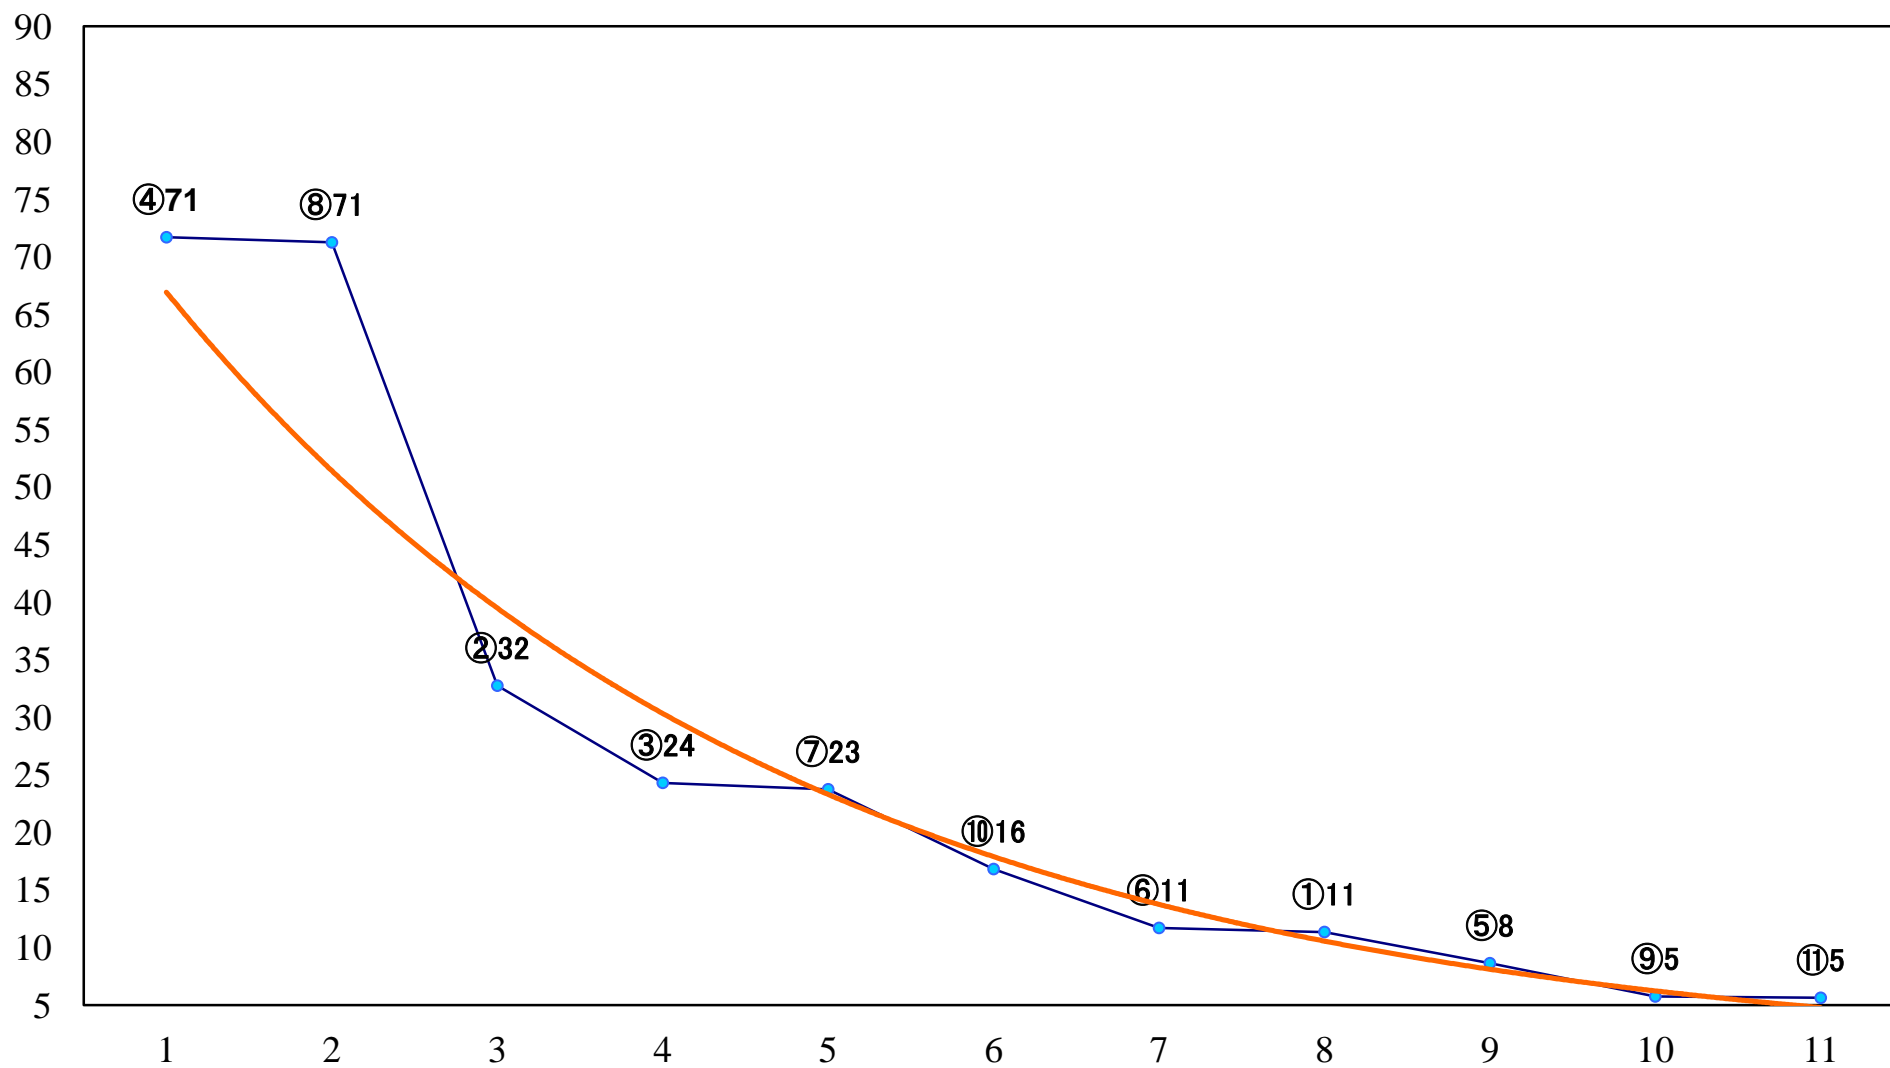

2018年08月07日(火) 浦和競馬 1R 11:10
ドリームチャレンジ2歳新馬 左800mm

2018年08月07日(火) 浦和競馬 2R 11:40
3歳 左1300mm

2018年08月07日(火) 浦和競馬 3R 12:10
3歳 左1400mm

2018年08月07日(火) 浦和競馬 4R 12:40
3歳 左1400mm

2018年08月07日(火) 浦和競馬 5R 13:10
C3二 左1400mm

2018年08月07日(火) 浦和競馬 6R 13:40
C2六C3一 左1500mm

2018年08月07日(火) 浦和競馬 7R 14:15
C1選抜馬 左800mm

2018年08月07日(火) 浦和競馬 8R 14:50
北区大宮日進七夕まつり賞C2三 左1400mm

2018年08月07日(火) 浦和競馬 9R 15:25
新涼特別C2二 左1400mm

2018年08月07日(火) 浦和競馬 10R 16:00
J交 マルチヒーロー特別B2B3選抜馬 左1400mm

2018年08月07日(火) 浦和競馬 11R 16:35
葉月特別A2下 左1500mm

2018年08月07日(火) 浦和競馬 12R 17:10
立秋特別C1二 左1400mm