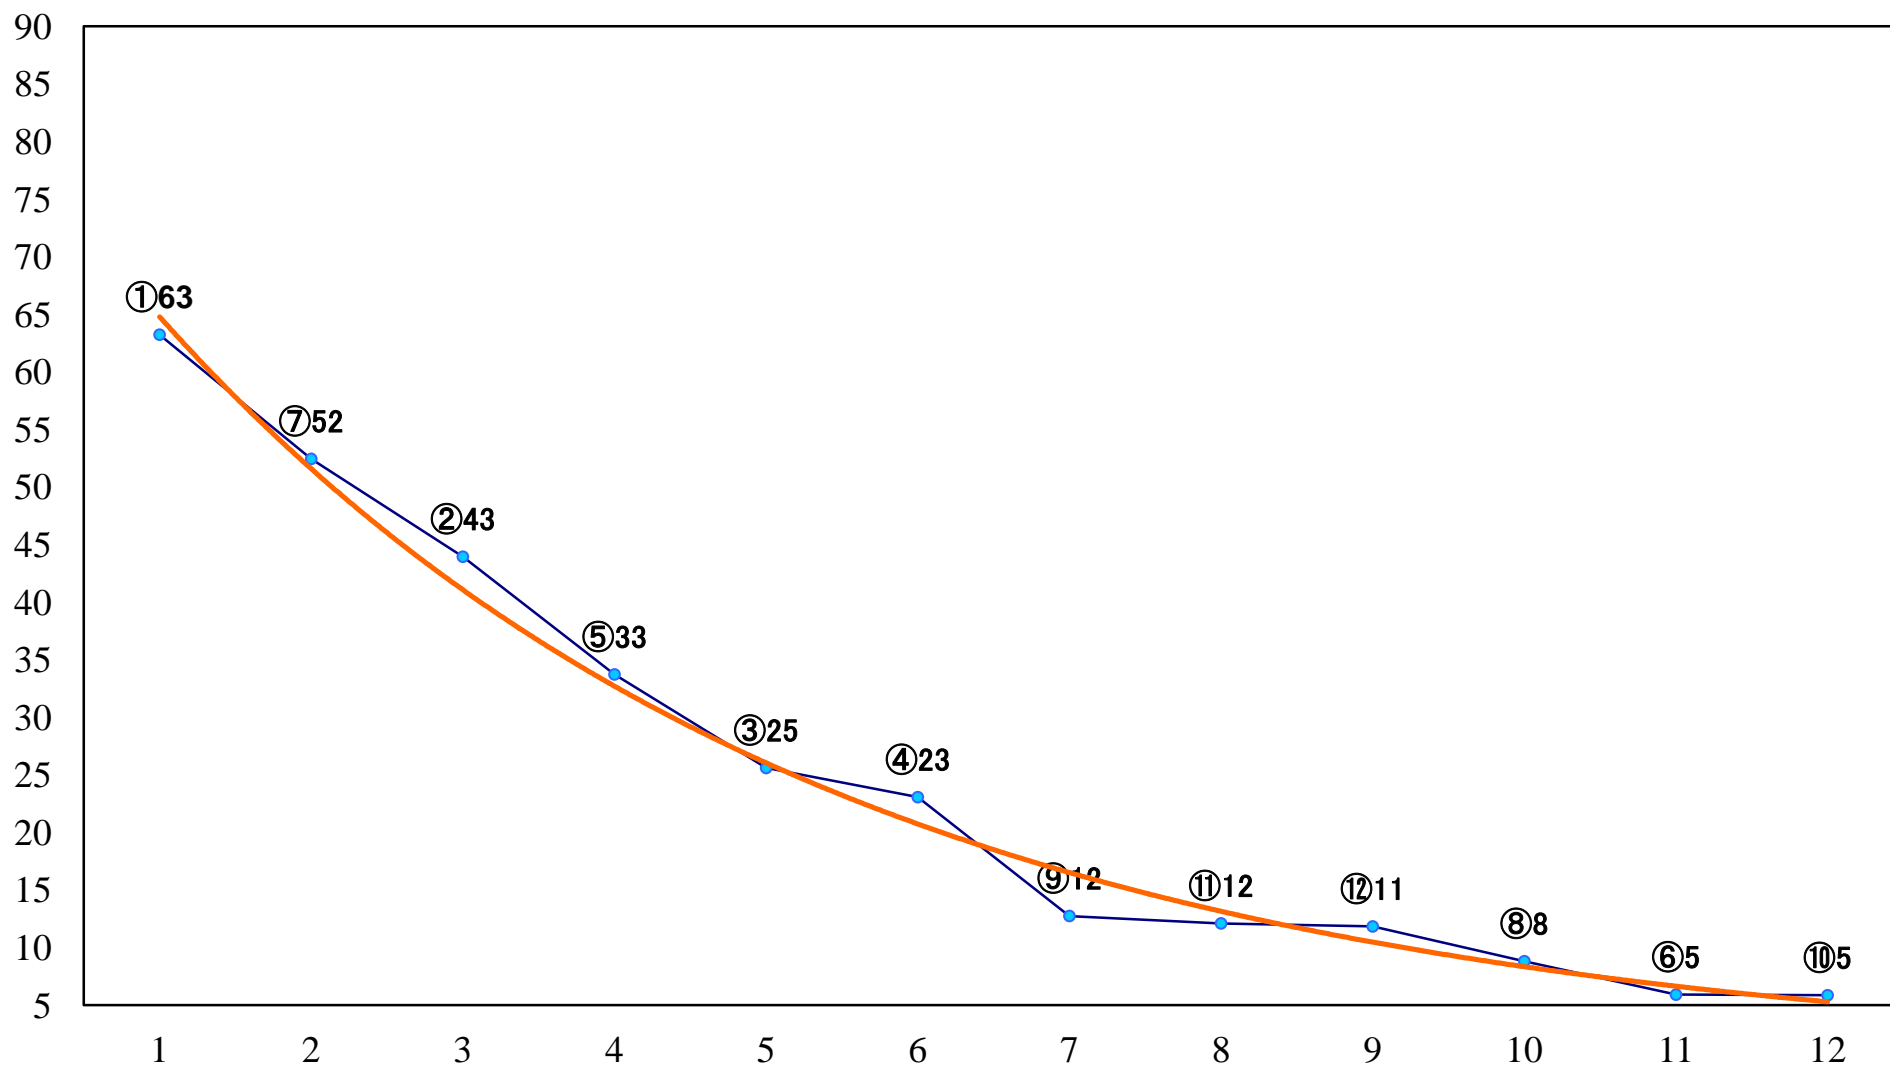

2018年08月07日(火) 浦和競馬 6R 13:40
C2六C3一 左1500mm

2018年08月07日(火) 浦和競馬 7R 14:15
C1選抜馬 左800mm

2018年08月07日(火) 浦和競馬 8R 14:50
北区大宮日進七夕まつり賞C2三 左1400mm

2018年08月07日(火) 浦和競馬 9R 15:25
新涼特別C2二 左1400mm

2018年08月07日(火) 浦和競馬 10R 16:00
J交 マルチヒーロー特別B2B3選抜馬 左1400mm

2018年08月07日(火) 浦和競馬 11R 16:35
葉月特別A2下 左1500mm

2018年08月07日(火) 浦和競馬 12R 17:10
立秋特別C1二 左1400mm