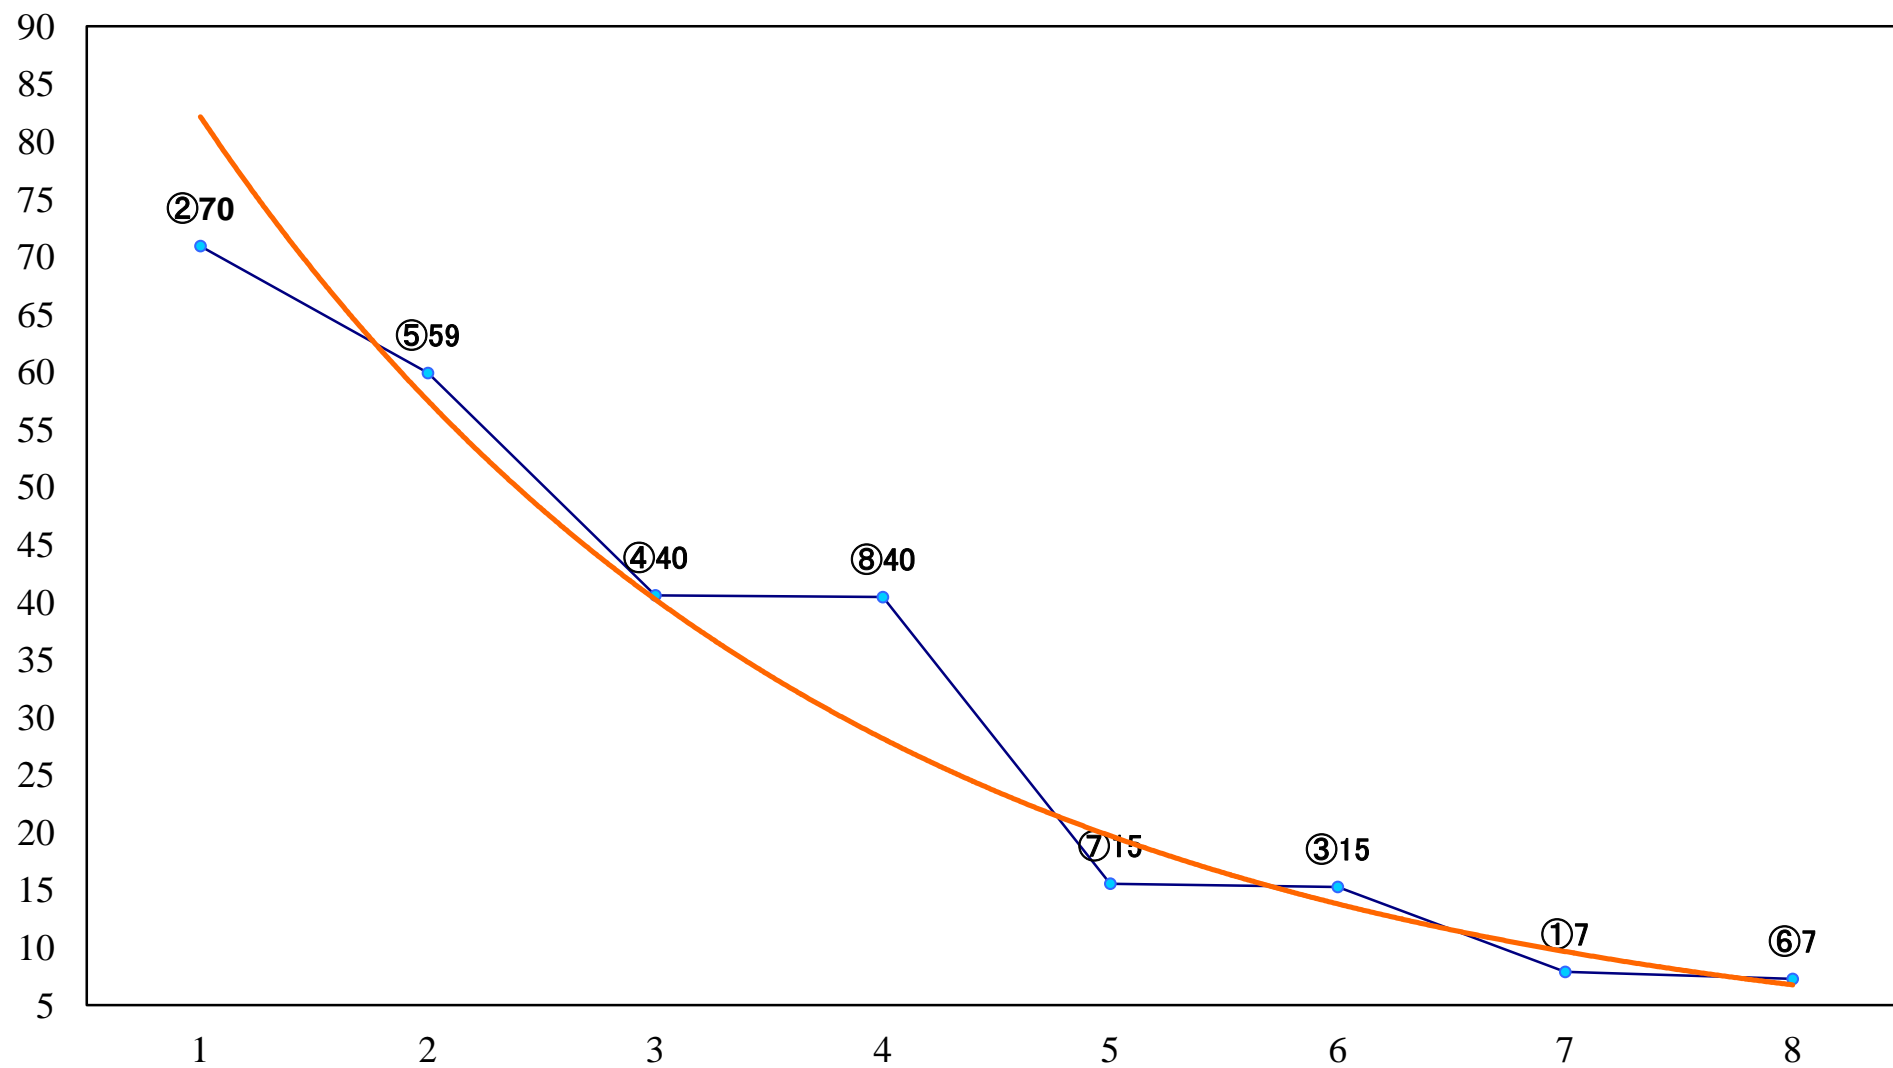

2018年08月07日(火) 浦和競馬 1R 11:10
ドリームチャレンジ2歳新馬 左800mm

2018年08月07日(火) 浦和競馬 2R 11:40
3歳 左1300mm

2018年08月07日(火) 浦和競馬 3R 12:10
3歳 左1400mm

2018年08月07日(火) 浦和競馬 4R 12:40
3歳 左1400mm

2018年08月07日(火) 浦和競馬 5R 13:10
C3二 左1400mm

2018年08月07日(火) 浦和競馬 11R 16:35
葉月特別A2下 左1500mm

2018年08月07日(火) 浦和競馬 12R 17:10
立秋特別C1二 左1400mm