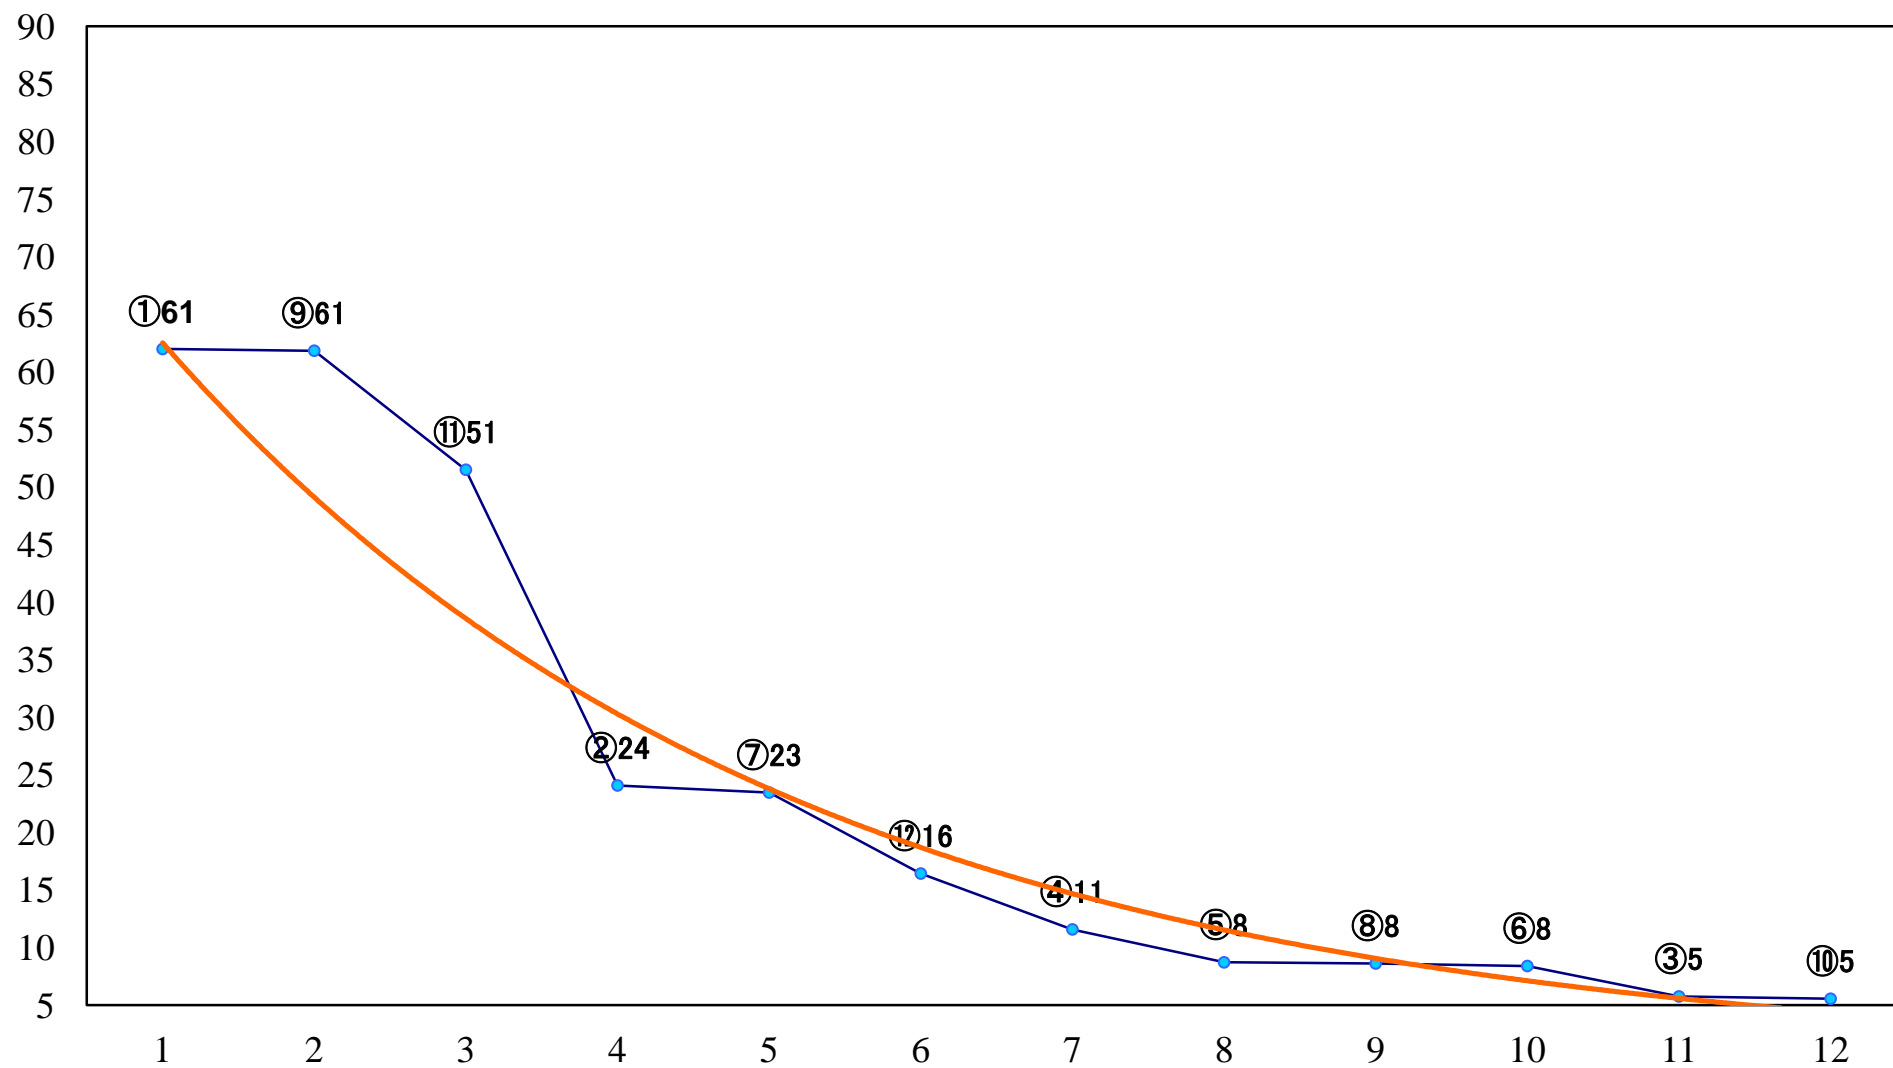

2018年08月07日(火) 浦和競馬 1R 11:10
ドリームチャレンジ2歳新馬 左800mm

2018年08月07日(火) 浦和競馬 2R 11:40
3歳 左1300mm

2018年08月07日(火) 浦和競馬 3R 12:10
3歳 左1400mm

2018年08月07日(火) 浦和競馬 4R 12:40
3歳 左1400mm

2018年08月07日(火) 浦和競馬 5R 13:10
C3二 左1400mm

2018年08月07日(火) 浦和競馬 6R 13:40
C2六C3一 左1500mm

2018年08月07日(火) 浦和競馬 7R 14:15
C1選抜馬 左800mm

2018年08月07日(火) 浦和競馬 8R 14:50
北区大宮日進七夕まつり賞C2三 左1400mm

2018年08月07日(火) 浦和競馬 9R 15:25
新涼特別C2二 左1400mm

2018年08月07日(火) 浦和競馬 10R 16:00
J交 マルチヒーロー特別B2B3選抜馬 左1400mm

2018年08月07日(火) 浦和競馬 11R 16:35
葉月特別A2下 左1500mm

2018年08月07日(火) 浦和競馬 12R 17:10
立秋特別C1二 左1400mm