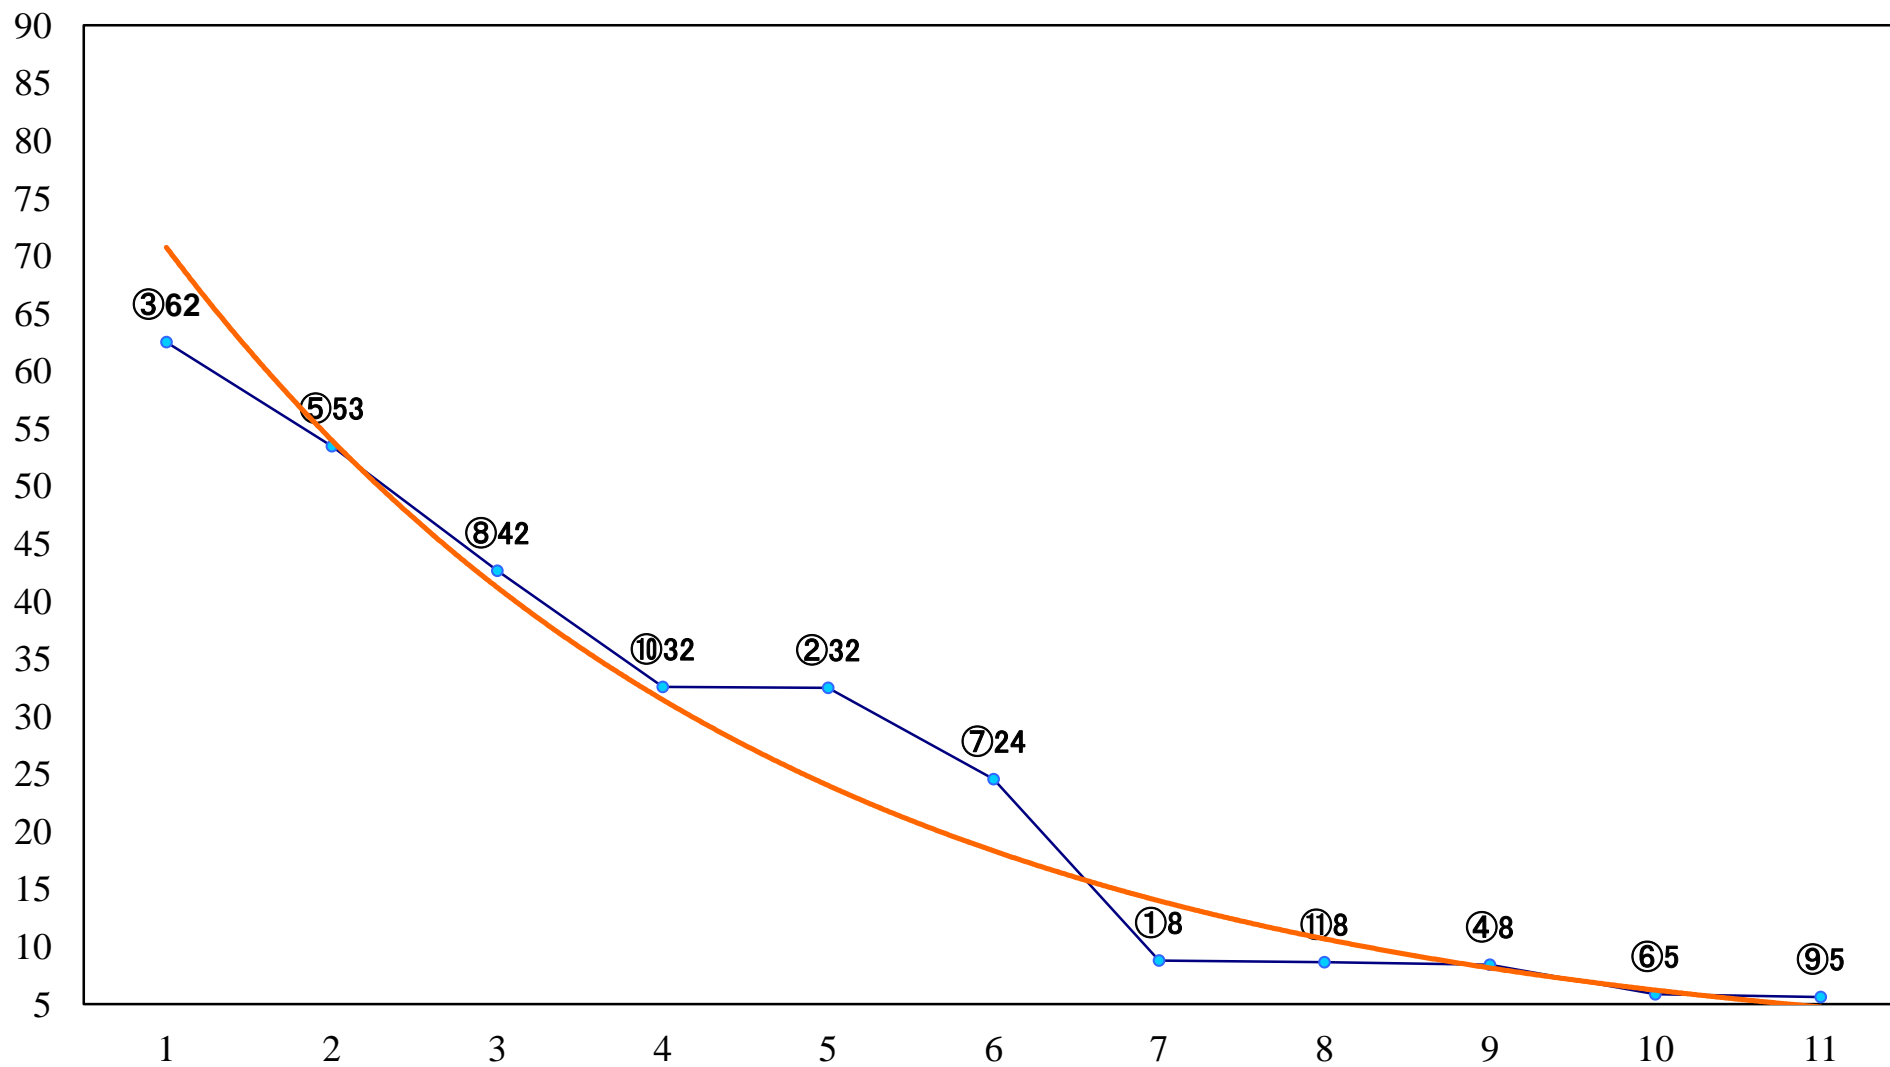

2018年08月07日(火) 浦和競馬 1R 11:10
ドリームチャレンジ2歳新馬 左800mm

2018年08月07日(火) 浦和競馬 2R 11:40
3歳 左1300mm

2018年08月07日(火) 浦和競馬 3R 12:10
3歳 左1400mm

2018年08月07日(火) 浦和競馬 4R 12:40
3歳 左1400mm

2018年08月07日(火) 浦和競馬 5R 13:10
C3二 左1400mm

2018年08月07日(火) 浦和競馬 6R 13:40
C2六C3一 左1500mm

2018年08月07日(火) 浦和競馬 7R 14:15
C1選抜馬 左800mm

2018年08月07日(火) 浦和競馬 8R 14:50
北区大宮日進七夕まつり賞C2三 左1400mm

2018年08月07日(火) 浦和競馬 9R 15:25
新涼特別C2二 左1400mm

2018年08月07日(火) 浦和競馬 10R 16:00
J交 マルチヒーロー特別B2B3選抜馬 左1400mm

2018年08月07日(火) 浦和競馬 11R 16:35
葉月特別A2下 左1500mm

2018年08月07日(火) 浦和競馬 12R 17:10
立秋特別C1二 左1400mm