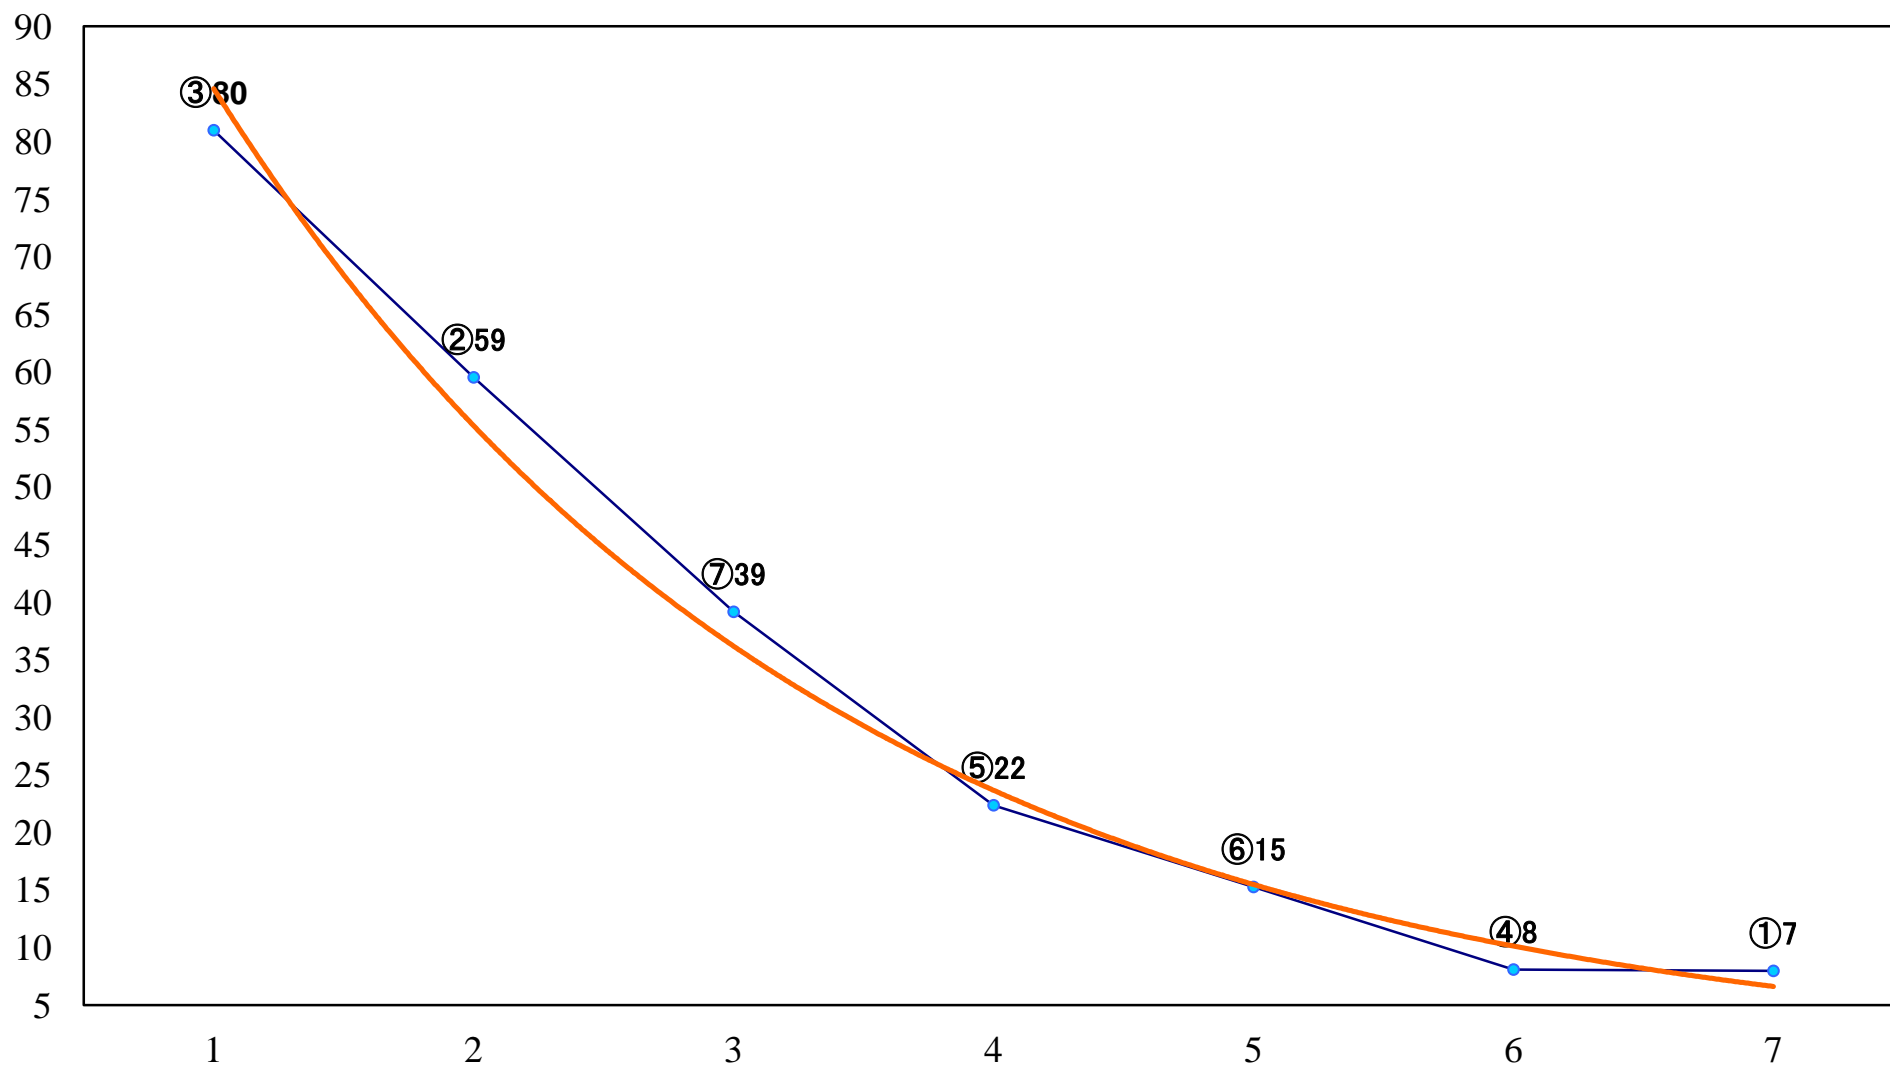

2018年08月07日(火) 浦和競馬 1R 11:10
ドリームチャレンジ2歳新馬 左800mm

2018年08月07日(火) 浦和競馬 2R 11:40
3歳 左1300mm

2018年08月07日(火) 浦和競馬 3R 12:10
3歳 左1400mm

2018年08月07日(火) 浦和競馬 4R 12:40
3歳 左1400mm

2018年08月07日(火) 浦和競馬 5R 13:10
C3二 左1400mm

2018年08月07日(火) 浦和競馬 11R 16:35
葉月特別A2下 左1500mm

2018年08月07日(火) 浦和競馬 12R 17:10
立秋特別C1二 左1400mm