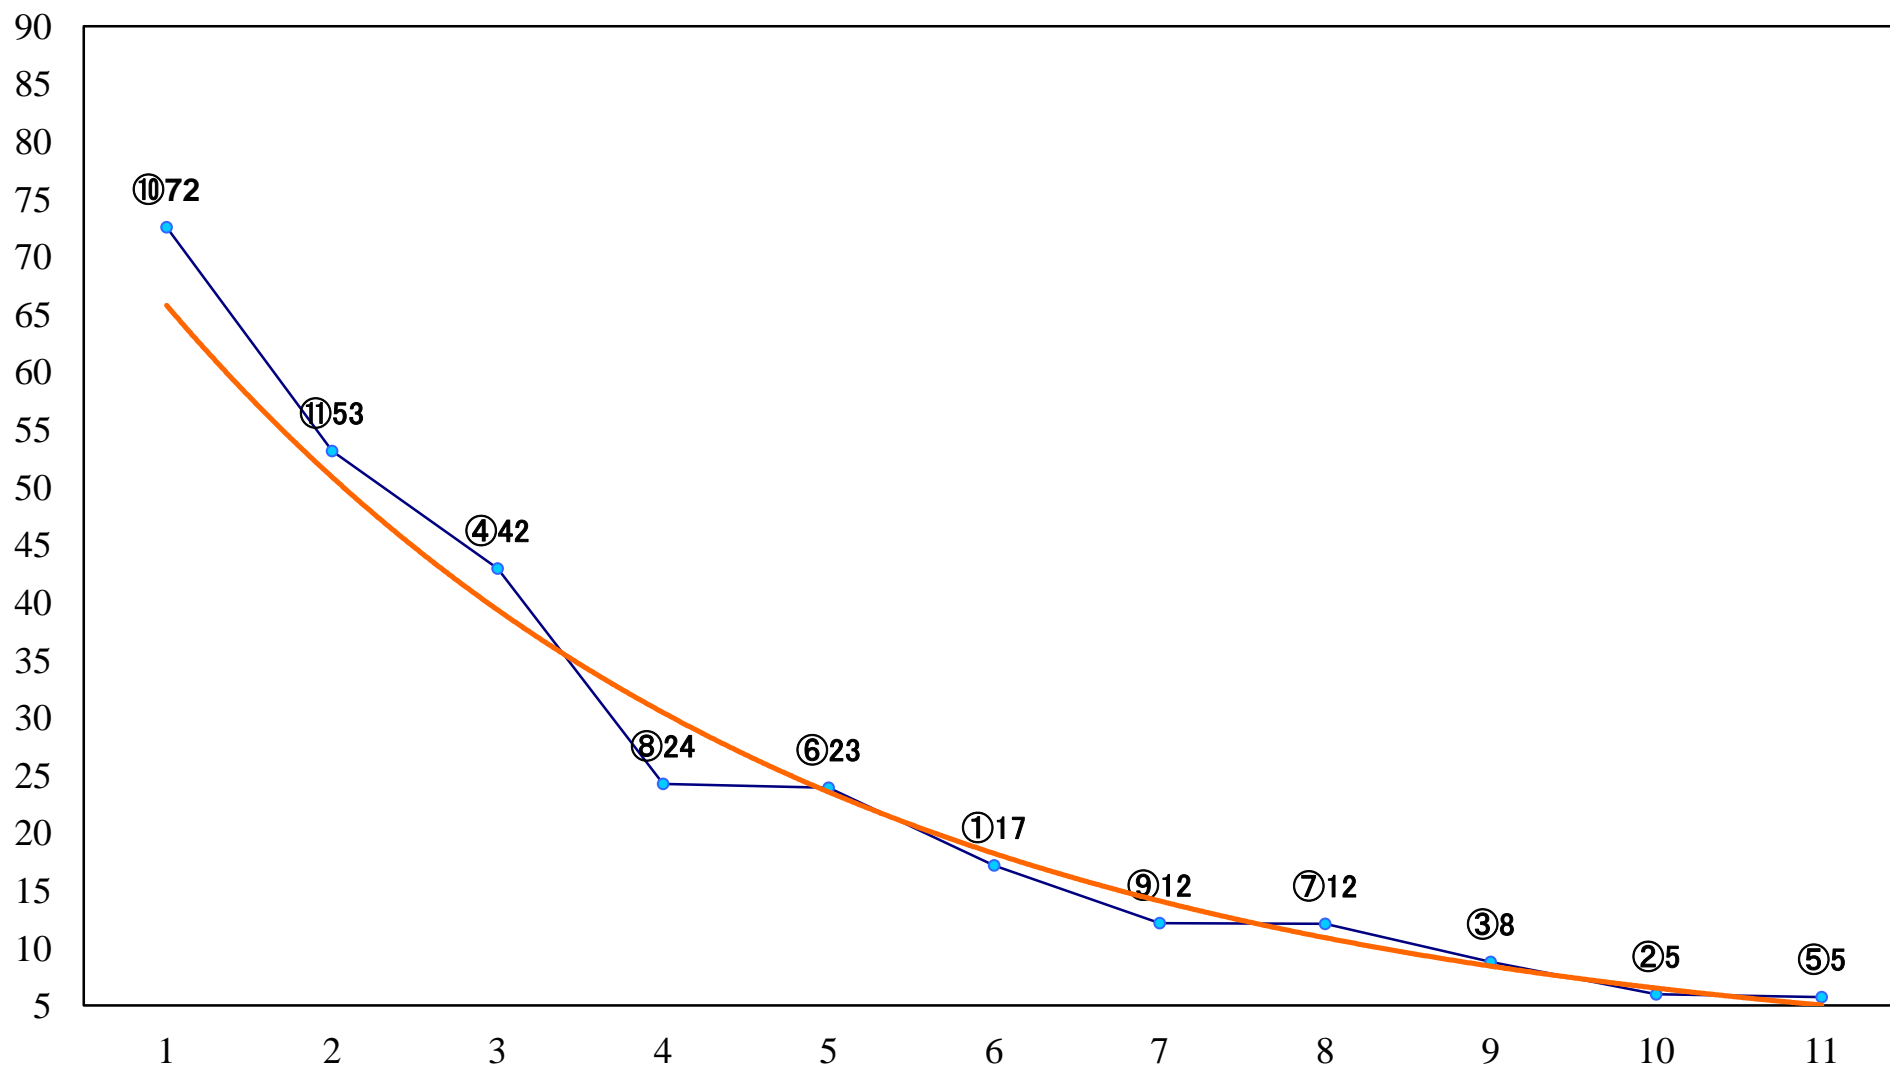

2018年08月10日(金) 船橋競馬 11R 20:15
ゴールドディスク間違いのないカップB2ー 左1700mm