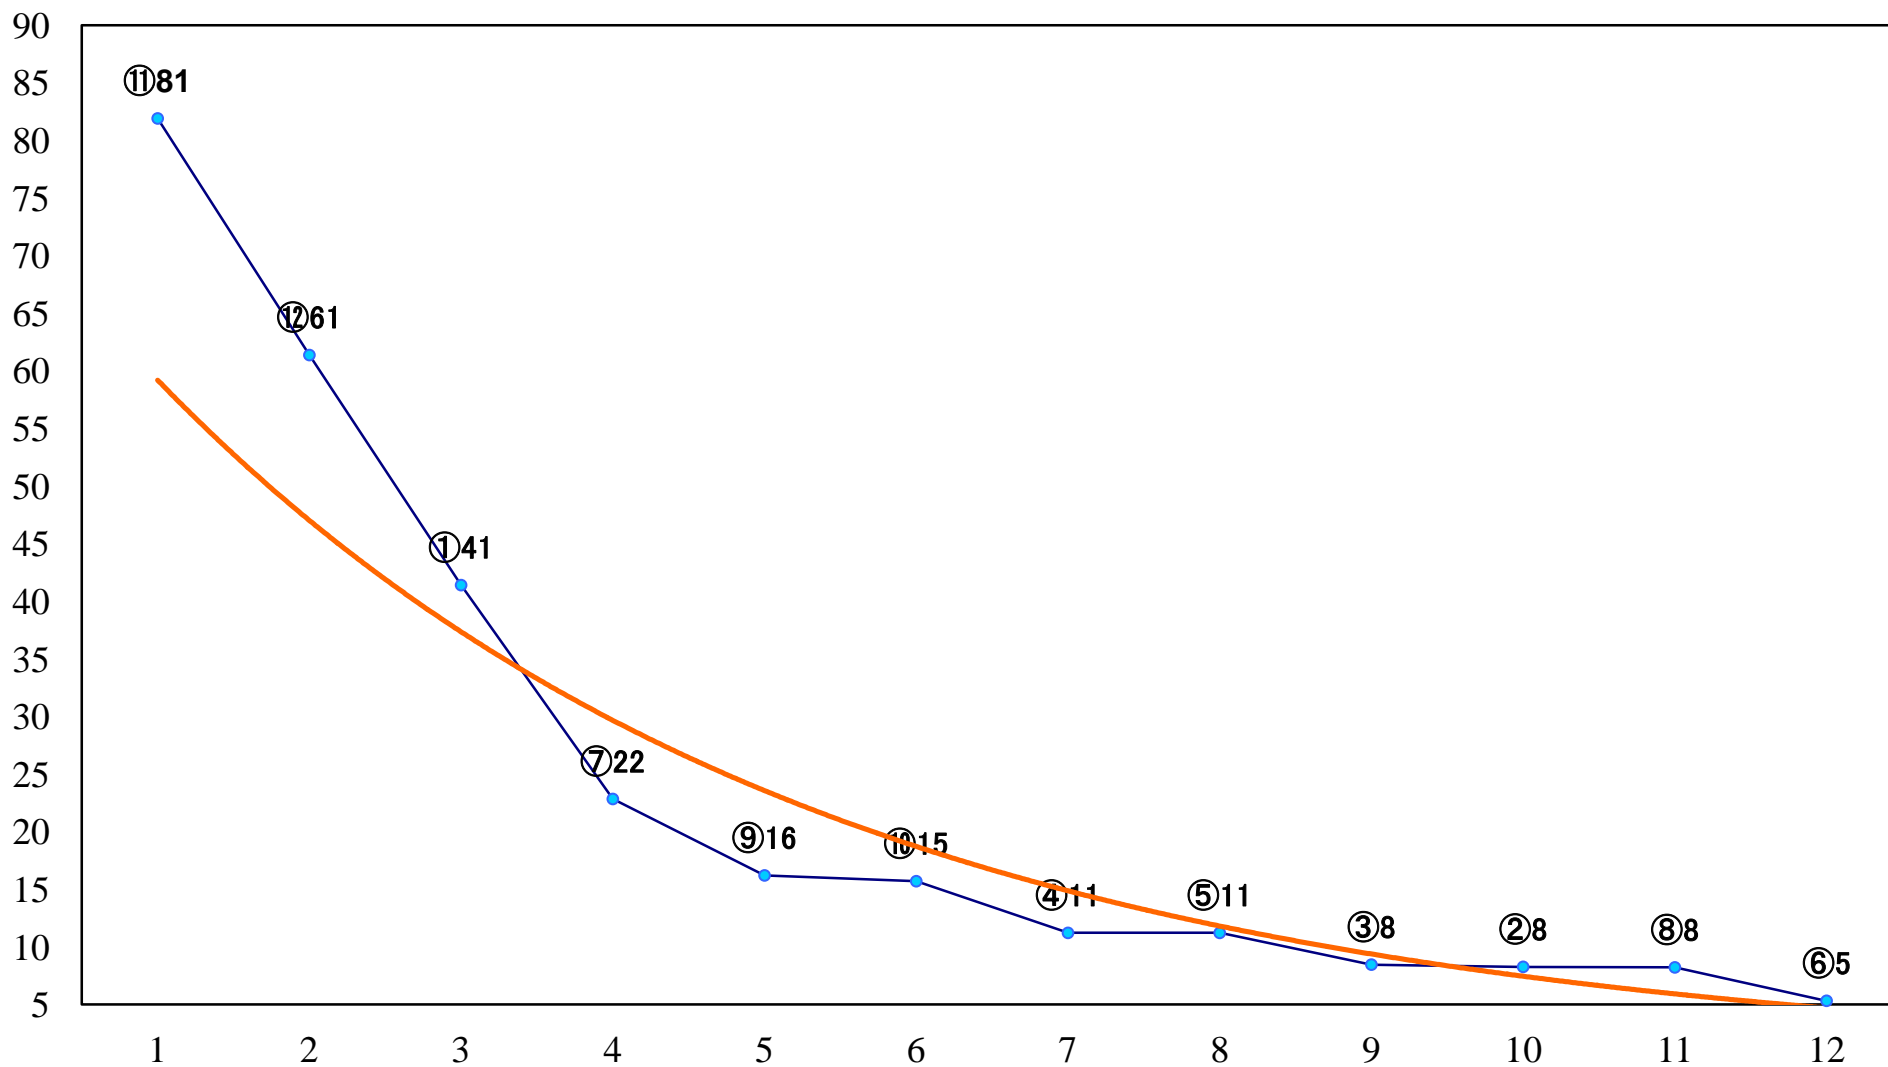

2018年08月10日(金) 船橋競馬 1R 15:00
3歳五 左1200mm

2018年08月10日(金) 船橋競馬 2R 15:30
3歳四 左1200mm

2018年08月10日(金) 船橋競馬 3R 16:00
ハイビスカスデビュー2歳新馬ア 左1000mm

2018年08月10日(金) 船橋競馬 4R 16:30
ハイビスカスデビュー2歳新馬イ 左1000mm

2018年08月10日(金) 船橋競馬 5R 17:00
C3二 三 左1500mm

2018年08月10日(金) 船橋競馬 6R 17:30
馬に乗り夏をもっと楽しむ！クレC3ニ 三 左1200mm

2018年08月10日(金) 船橋競馬 7R 18:00
マジシャン南海子登場記念C2三 左1500mm

2018年08月10日(金) 船橋競馬 8R 18:30
C1選抜馬 左1200mm

2018年08月10日(金) 船橋競馬 9R 19:05
ミス東スポ2018来場記念B2二 左1600mm