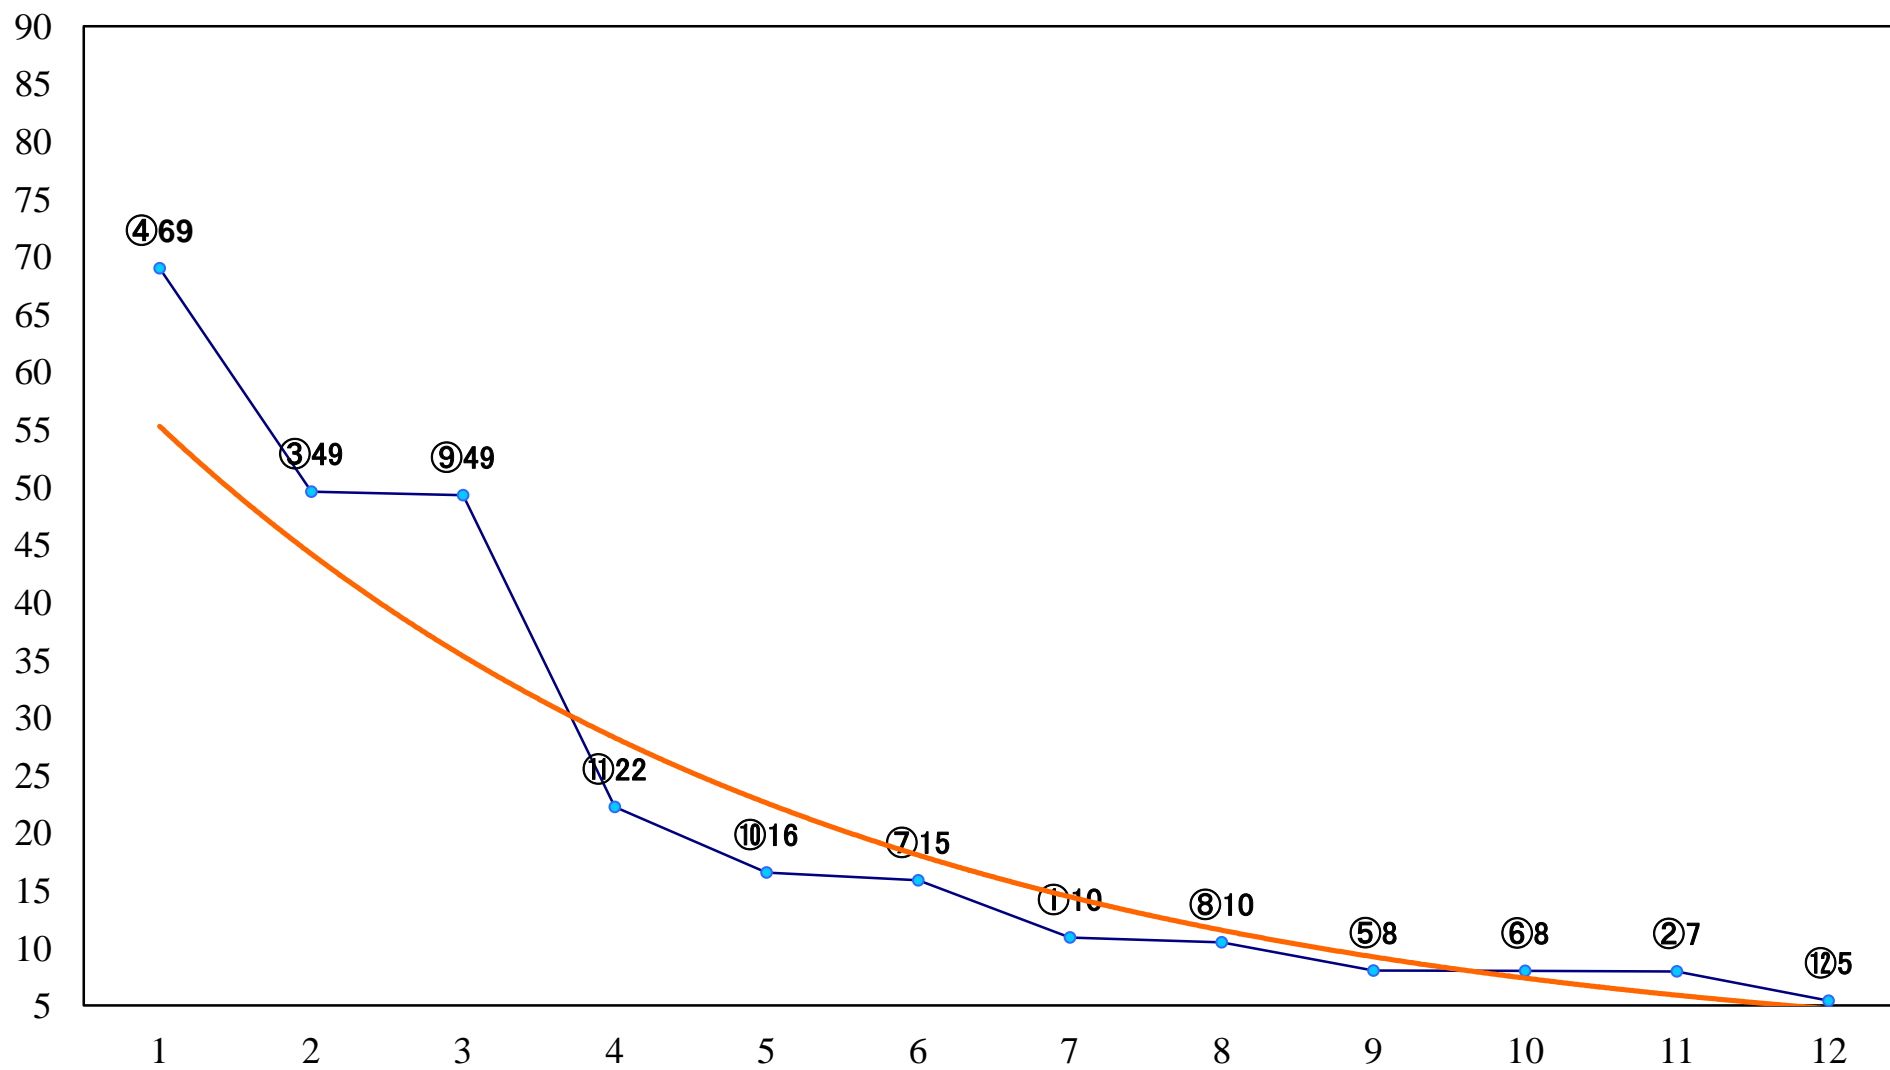

2018年08月10日(金) 船橋競馬 1R 15:00
3歳五 左1200mm

2018年08月10日(金) 船橋競馬 2R 15:30
3歳四 左1200mm

2018年08月10日(金) 船橋競馬 3R 16:00
ハイビスカスデビュー2歳新馬ア 左1000mm

2018年08月10日(金) 船橋競馬 4R 16:30
ハイビスカスデビュー2歳新馬イ 左1000mm

2018年08月10日(金) 船橋競馬 5R 17:00
C3二 三 左1500mm

2018年08月10日(金) 船橋競馬 6R 17:30
馬に乗り夏をもっと楽しむ！クレC3ニ 三 左1200mm

2018年08月10日(金) 船橋競馬 7R 18:00
マジシャン南海子登場記念C2三 左1500mm

2018年08月10日(金) 船橋競馬 8R 18:30
C1選抜馬 左1200mm

2018年08月10日(金) 船橋競馬 9R 19:05
ミス東スポ2018来場記念B2二 左1600mm

2018年08月10日(金) 船橋競馬 10R 19:40
濃溝の滝賞C2選抜馬 左1200mm

2018年08月10日(金) 船橋競馬 11R 20:15
ゴールドディスク間違いのないカップB2ー 左1700mm

2018年08月10日(金) 船橋競馬 12R 20:50
サマーナイト特別C1ニ 左1600mm