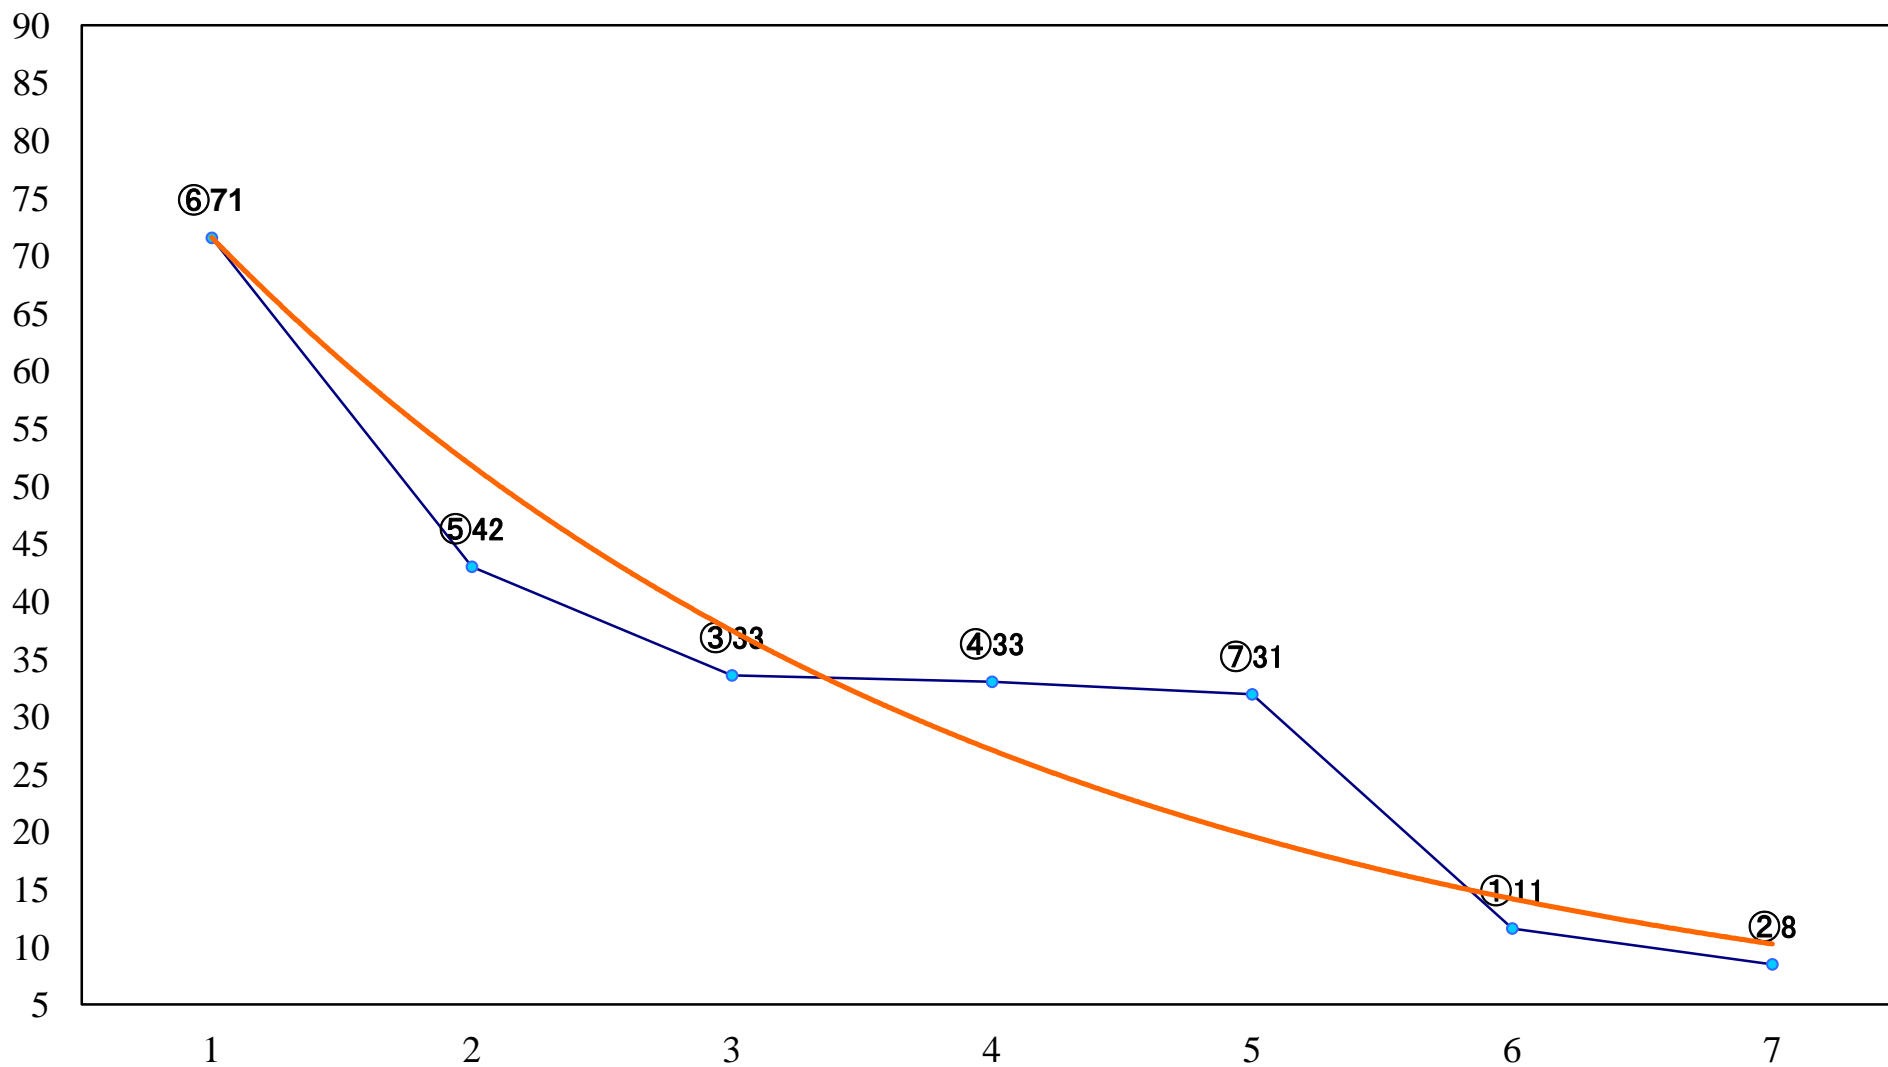

2018年08月10日(金) 船橋競馬 1R 15:00
3歳五 左1200mm

2018年08月10日(金) 船橋競馬 2R 15:30
3歳四 左1200mm

2018年08月10日(金) 船橋競馬 3R 16:00
ハイビスカスデビュー2歳新馬ア 左1000mm

2018年08月10日(金) 船橋競馬 4R 16:30
ハイビスカスデビュー2歳新馬イ 左1000mm

2018年08月10日(金) 船橋競馬 5R 17:00
C3二 三 左1500mm

2018年08月10日(金) 船橋競馬 6R 17:30
馬に乗り夏をもっと楽しむ！クレC3ニ 三 左1200mm

2018年08月10日(金) 船橋競馬 7R 18:00
マジシャン南海子登場記念C2三 左1500mm

2018年08月10日(金) 船橋競馬 8R 18:30
C1選抜馬 左1200mm

2018年08月10日(金) 船橋競馬 9R 19:05
ミス東スポ2018来場記念B2二 左1600mm

2018年08月10日(金) 船橋競馬 10R 19:40
濃溝の滝賞C2選抜馬 左1200mm

2018年08月10日(金) 船橋競馬 11R 20:15
ゴールドディスク間違いのないカップB2ー 左1700mm

2018年08月10日(金) 船橋競馬 12R 20:50
サマーナイト特別C1ニ 左1600mm