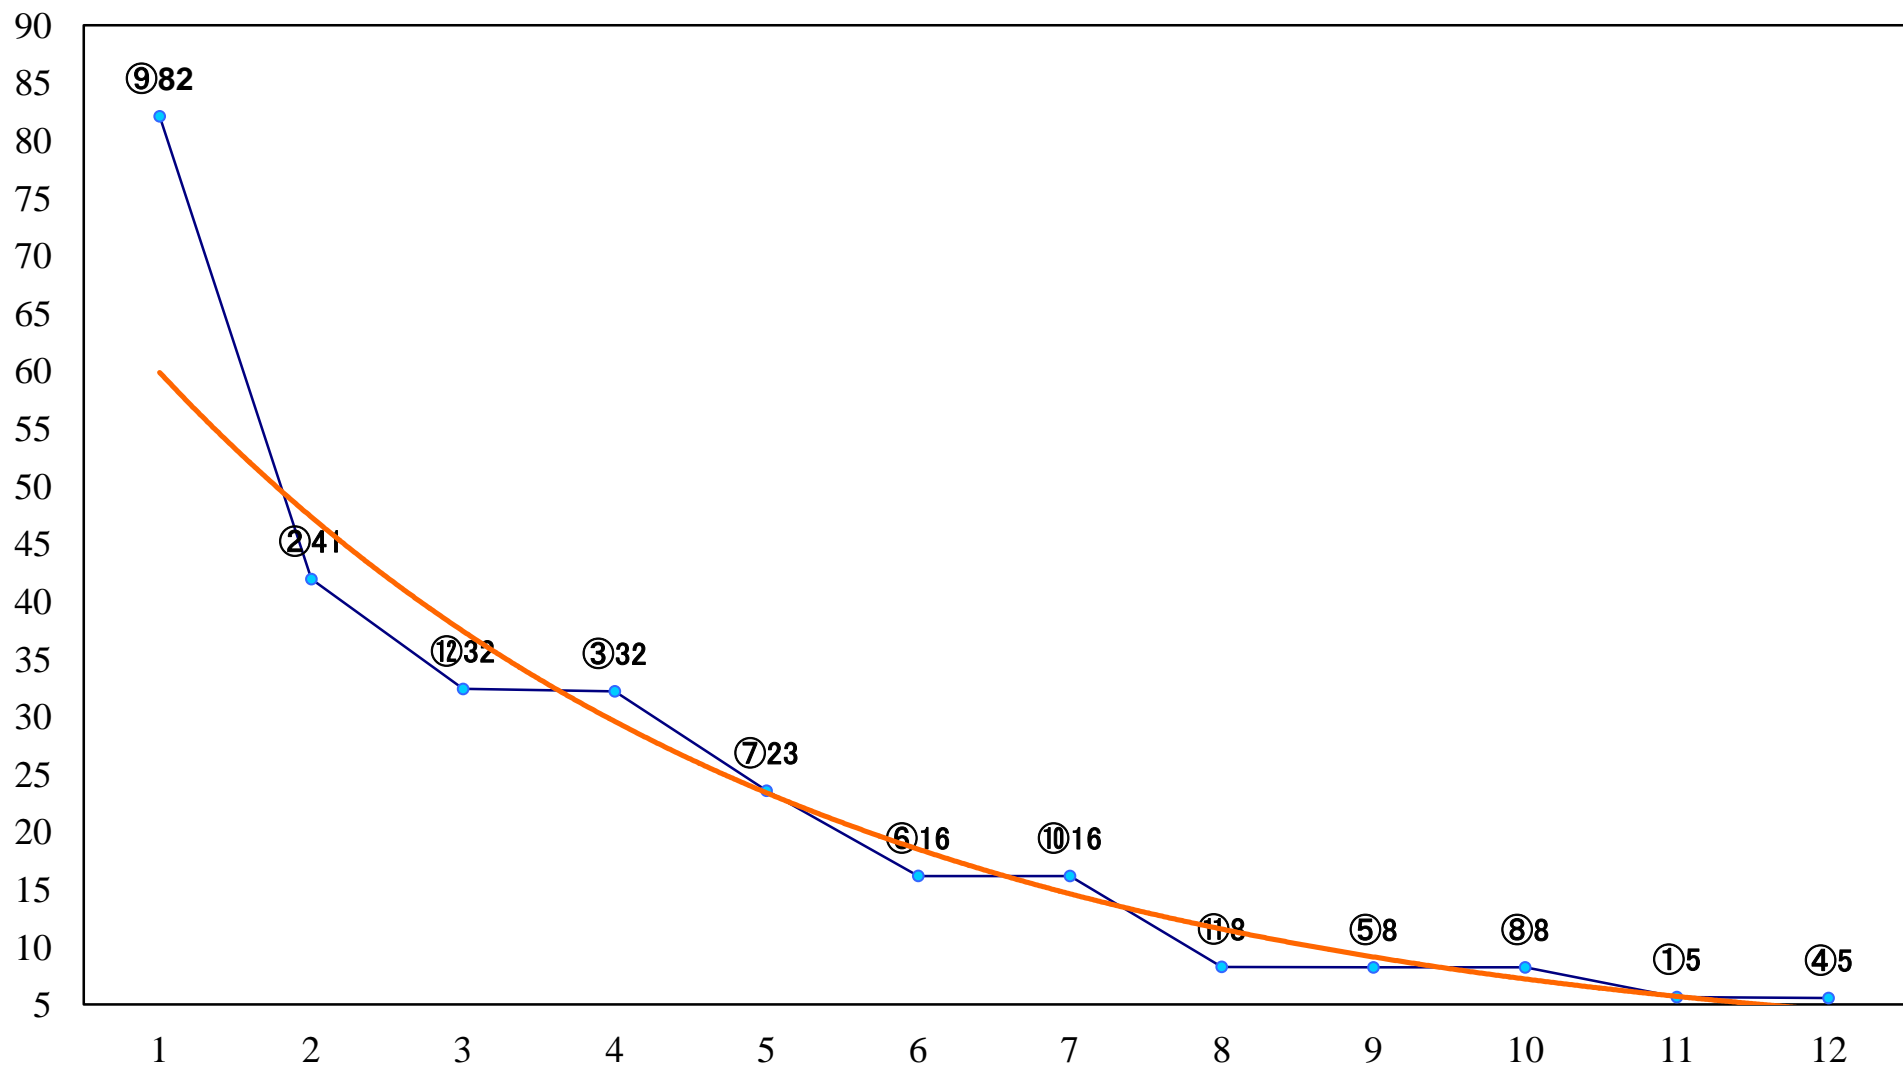

2018年08月10日(金) 船橋競馬 1R 15:00
3歳五 左1200mm

2018年08月10日(金) 船橋競馬 2R 15:30
3歳四 左1200mm

2018年08月10日(金) 船橋競馬 3R 16:00
ハイビスカスデビュー2歳新馬ア 左1000mm

2018年08月10日(金) 船橋競馬 4R 16:30
ハイビスカスデビュー2歳新馬イ 左1000mm

2018年08月10日(金) 船橋競馬 5R 17:00
C3二 三 左1500mm

2018年08月10日(金) 船橋競馬 6R 17:30
馬に乗り夏をもっと楽しむ！クレC3ニ 三 左1200mm

2018年08月10日(金) 船橋競馬 7R 18:00
マジシャン南海子登場記念C2三 左1500mm

2018年08月10日(金) 船橋競馬 8R 18:30
C1選抜馬 左1200mm

2018年08月10日(金) 船橋競馬 9R 19:05
ミス東スポ2018来場記念B2二 左1600mm