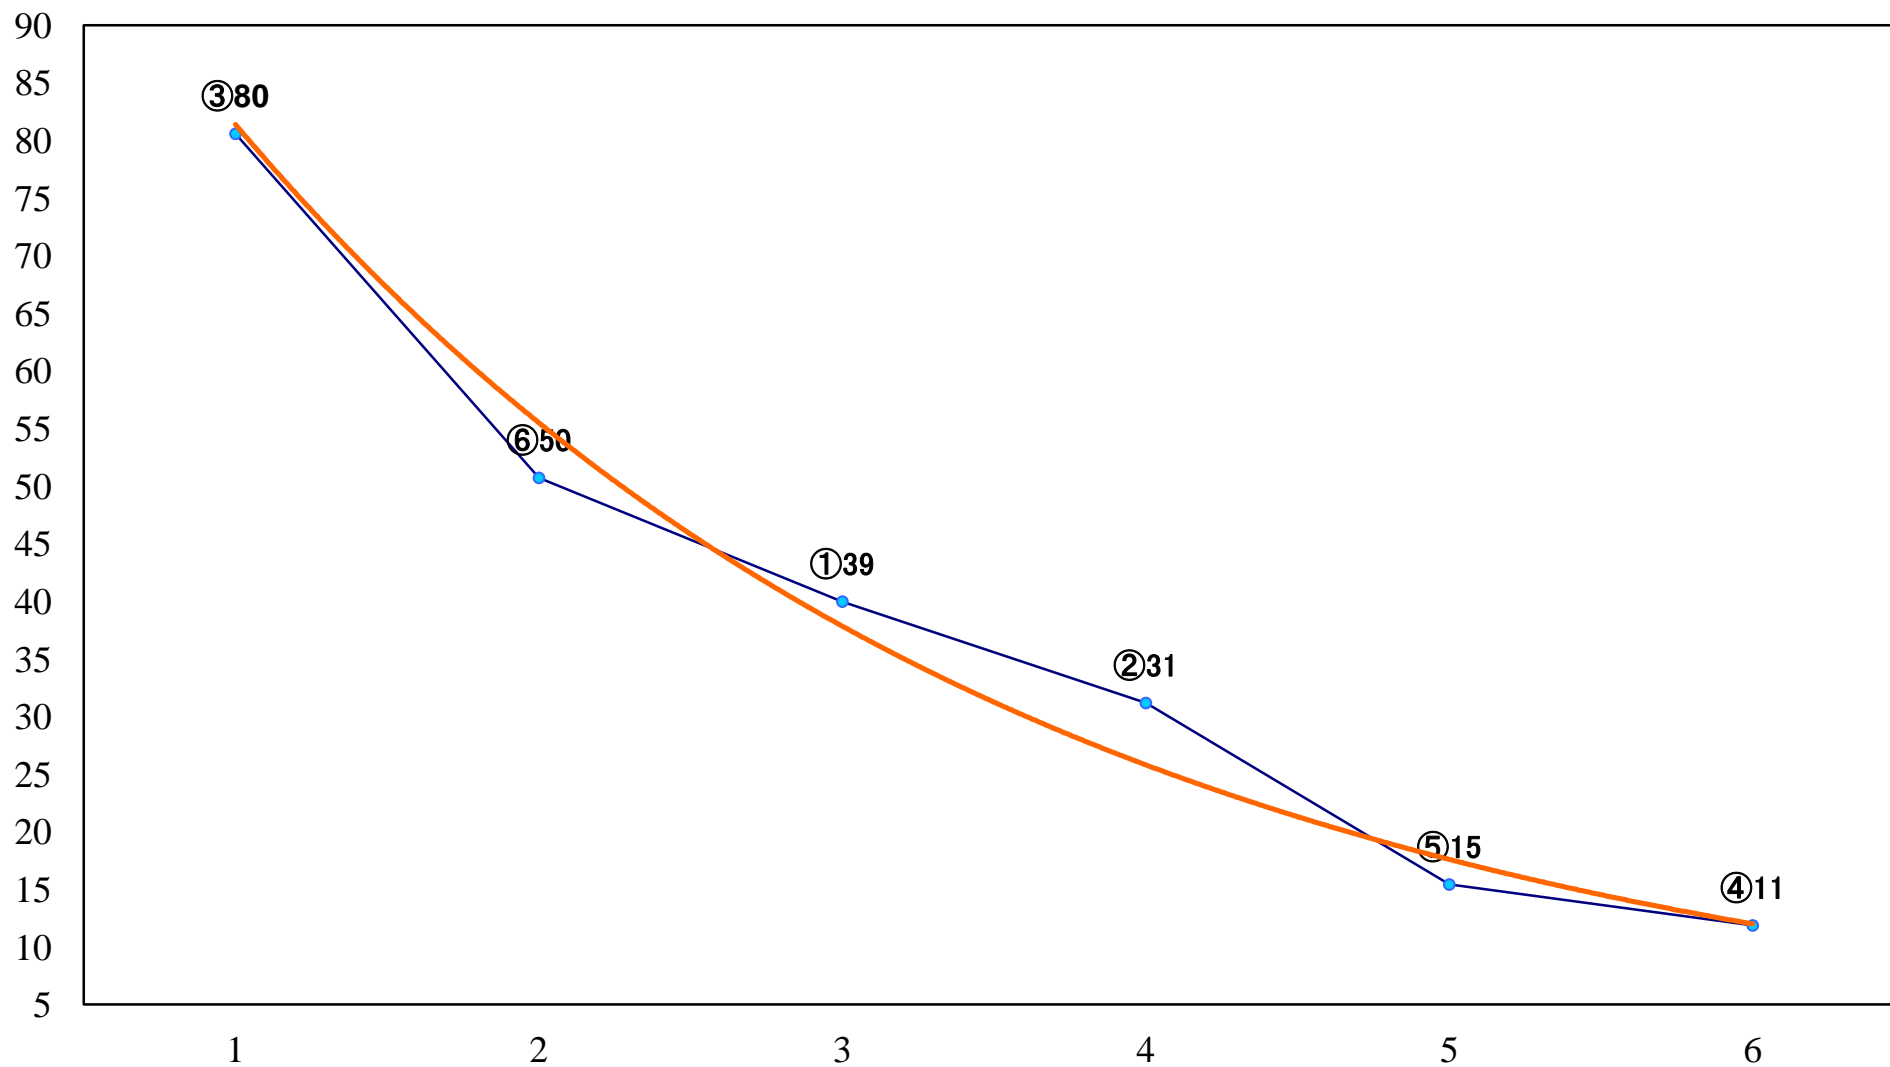

2018年08月10日(金) 船橋競馬 1R 15:00
3歳五 左1200mm

2018年08月10日(金) 船橋競馬 2R 15:30
3歳四 左1200mm

2018年08月10日(金) 船橋競馬 3R 16:00
ハイビスカスデビュー2歳新馬ア 左1000mm

2018年08月10日(金) 船橋競馬 4R 16:30
ハイビスカスデビュー2歳新馬イ 左1000mm

2018年08月10日(金) 船橋競馬 5R 17:00
C3二 三 左1500mm

2018年08月10日(金) 船橋競馬 6R 17:30
馬に乗り夏をもっと楽しむ！クレC3ニ 三 左1200mm

2018年08月10日(金) 船橋競馬 7R 18:00
マジシャン南海子登場記念C2三 左1500mm

2018年08月10日(金) 船橋競馬 8R 18:30
C1選抜馬 左1200mm

2018年08月10日(金) 船橋競馬 9R 19:05
ミス東スポ2018来場記念B2二 左1600mm