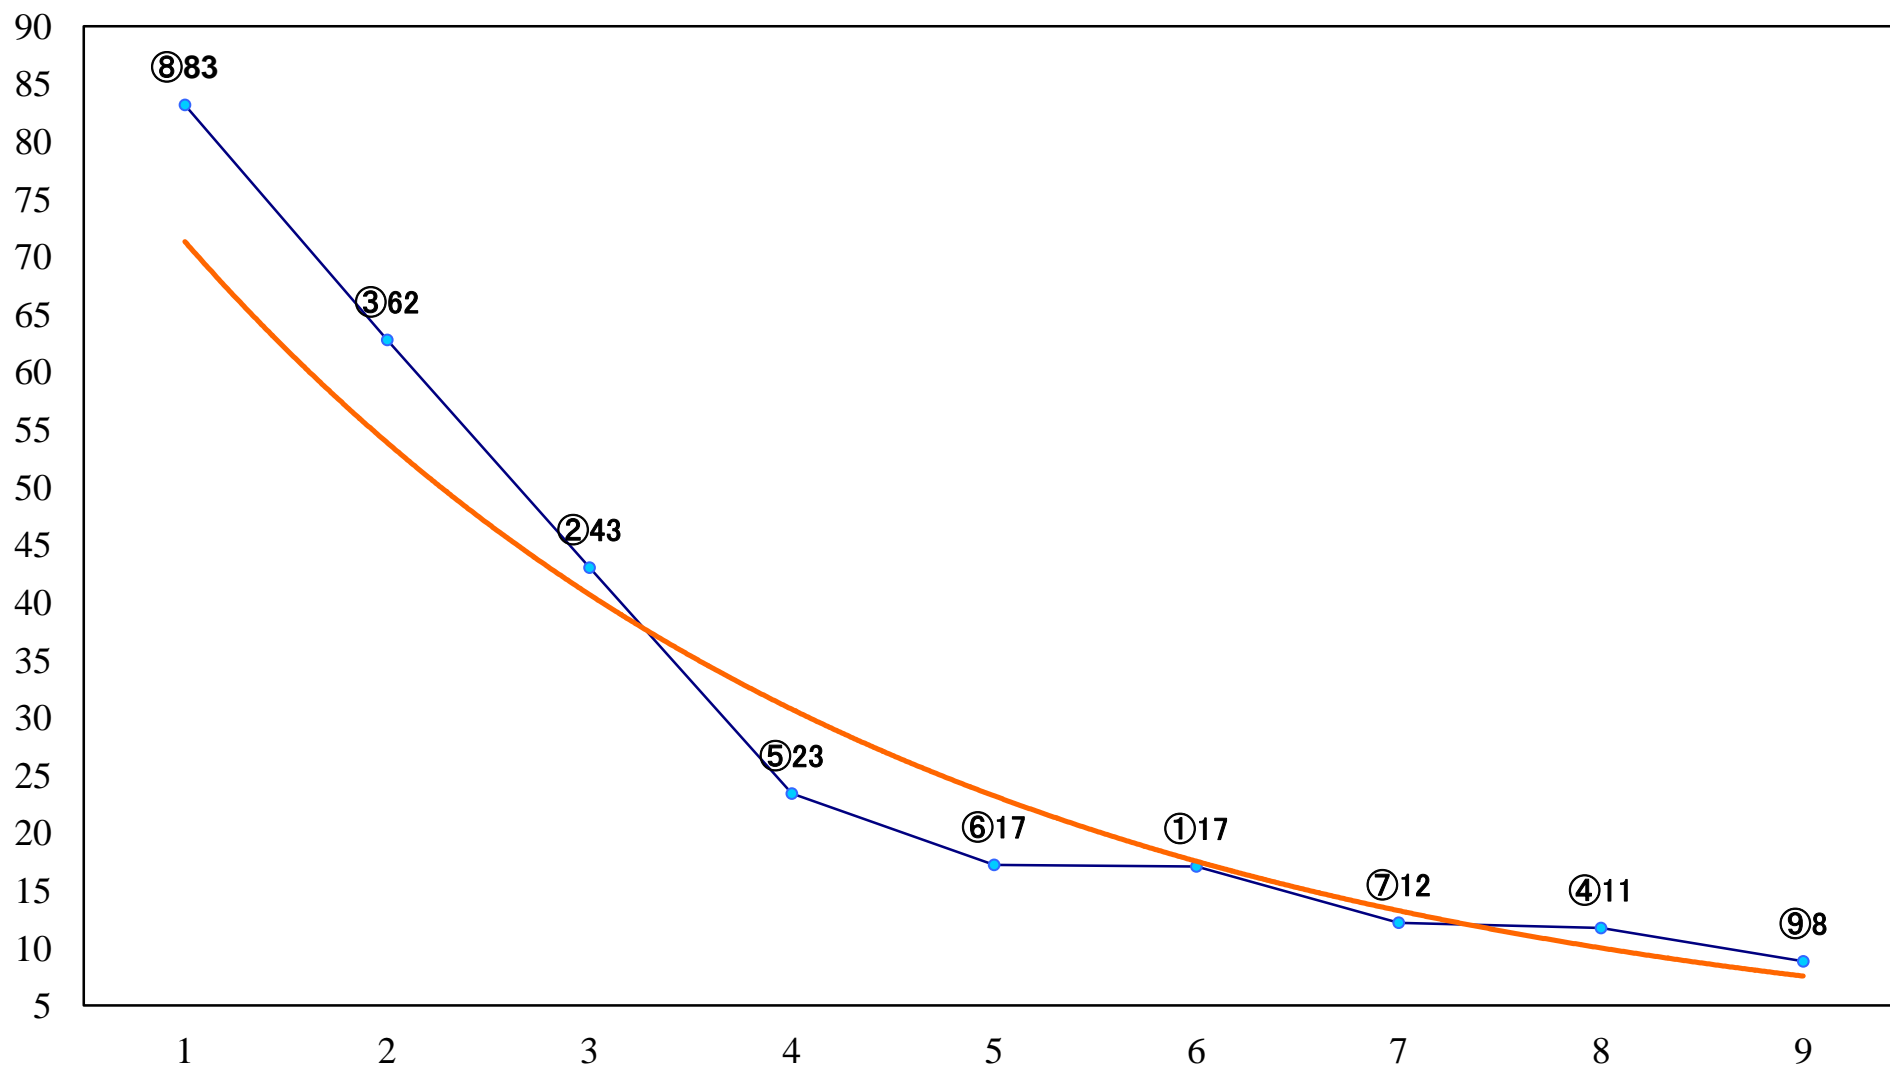

2018年08月10日(金) 船橋競馬 6R 17:30
馬に乗り夏をもっと楽しむ！クレC3ニ 三 左1200mm

2018年08月10日(金) 船橋競馬 7R 18:00
マジシャン南海子登場記念C2三 左1500mm

2018年08月10日(金) 船橋競馬 8R 18:30
C1選抜馬 左1200mm

2018年08月10日(金) 船橋競馬 9R 19:05
ミス東スポ2018来場記念B2二 左1600mm