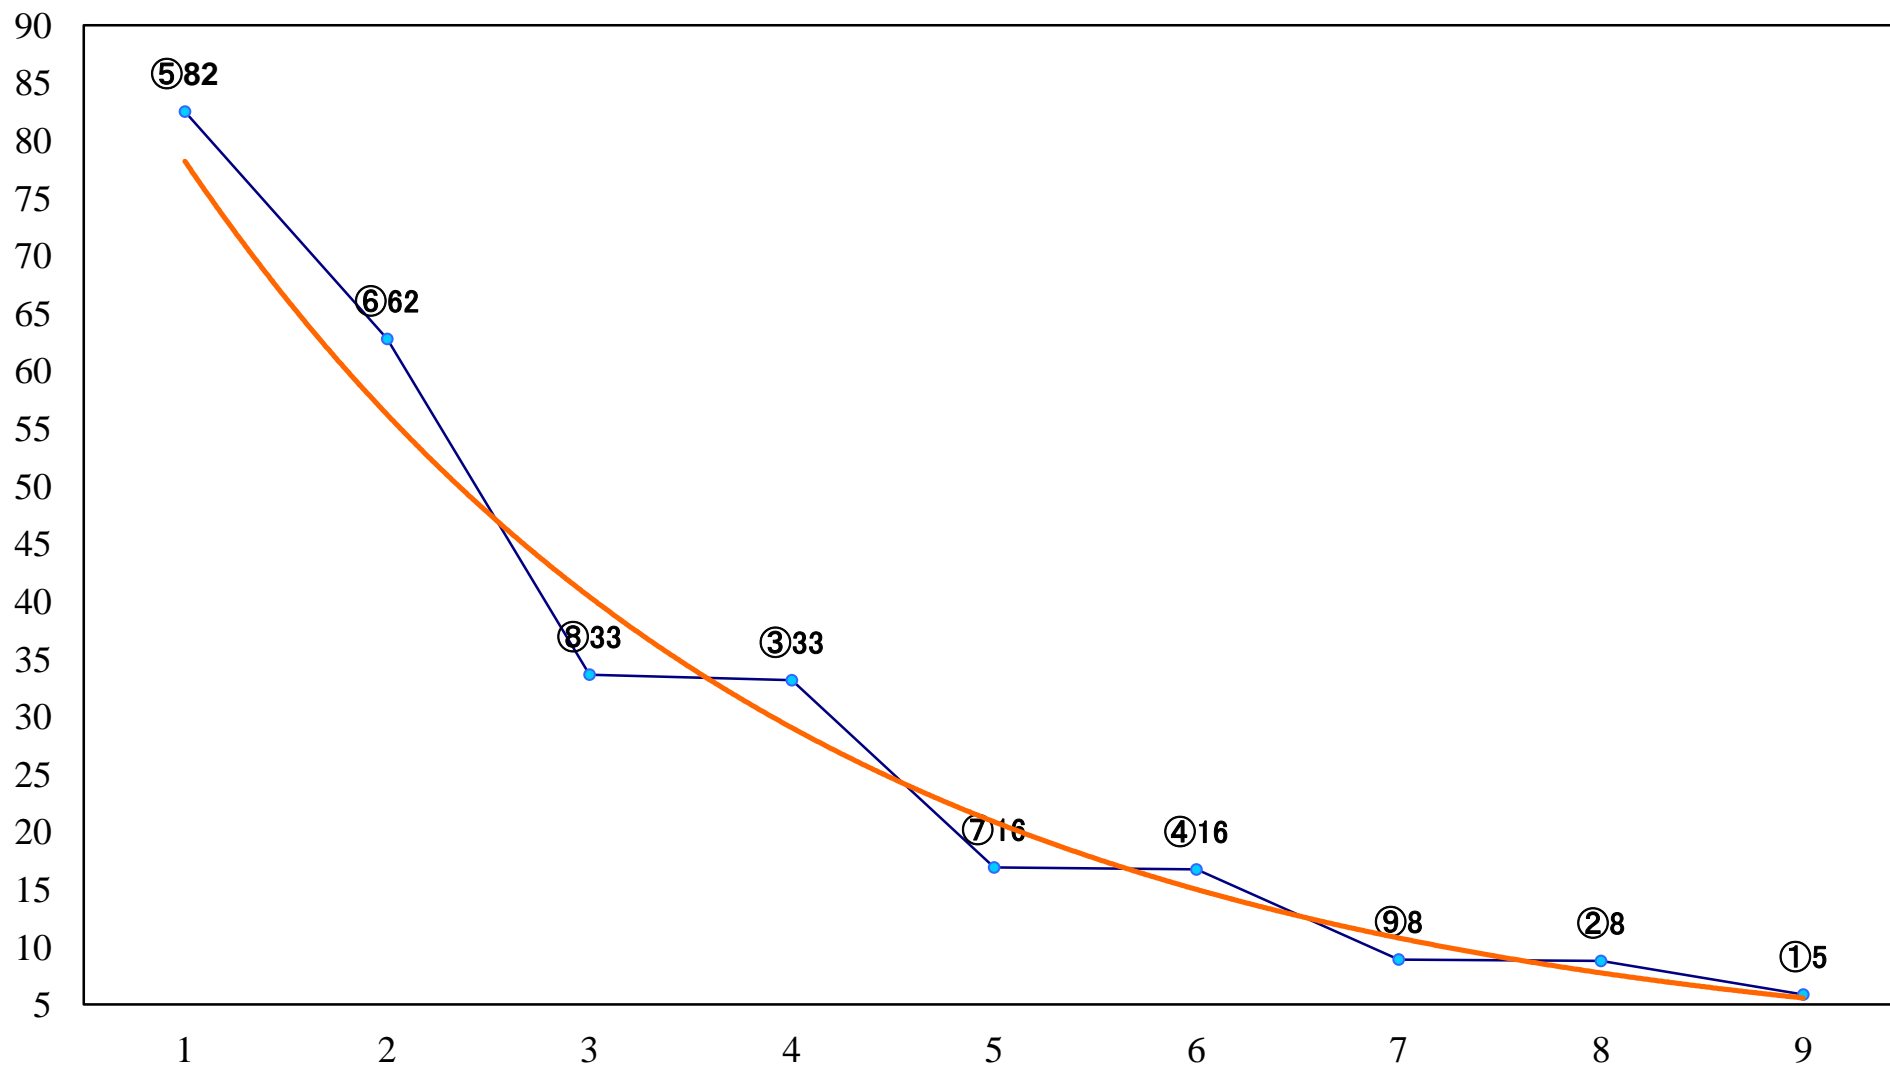

2018年08月10日(金) 船橋競馬 1R 15:00
3歳五 左1200mm

2018年08月10日(金) 船橋競馬 2R 15:30
3歳四 左1200mm

2018年08月10日(金) 船橋競馬 3R 16:00
ハイビスカスデビュー2歳新馬ア 左1000mm

2018年08月10日(金) 船橋競馬 4R 16:30
ハイビスカスデビュー2歳新馬イ 左1000mm

2018年08月10日(金) 船橋競馬 5R 17:00
C3二 三 左1500mm

2018年08月10日(金) 船橋競馬 6R 17:30
馬に乗り夏をもっと楽しむ！クレC3ニ 三 左1200mm

2018年08月10日(金) 船橋競馬 7R 18:00
マジシャン南海子登場記念C2三 左1500mm

2018年08月10日(金) 船橋競馬 8R 18:30
C1選抜馬 左1200mm

2018年08月10日(金) 船橋競馬 9R 19:05
ミス東スポ2018来場記念B2二 左1600mm

2018年08月10日(金) 船橋競馬 10R 19:40
濃溝の滝賞C2選抜馬 左1200mm

2018年08月10日(金) 船橋競馬 11R 20:15
ゴールドディスク間違いのないカップB2ー 左1700mm

2018年08月10日(金) 船橋競馬 12R 20:50
サマーナイト特別C1ニ 左1600mm