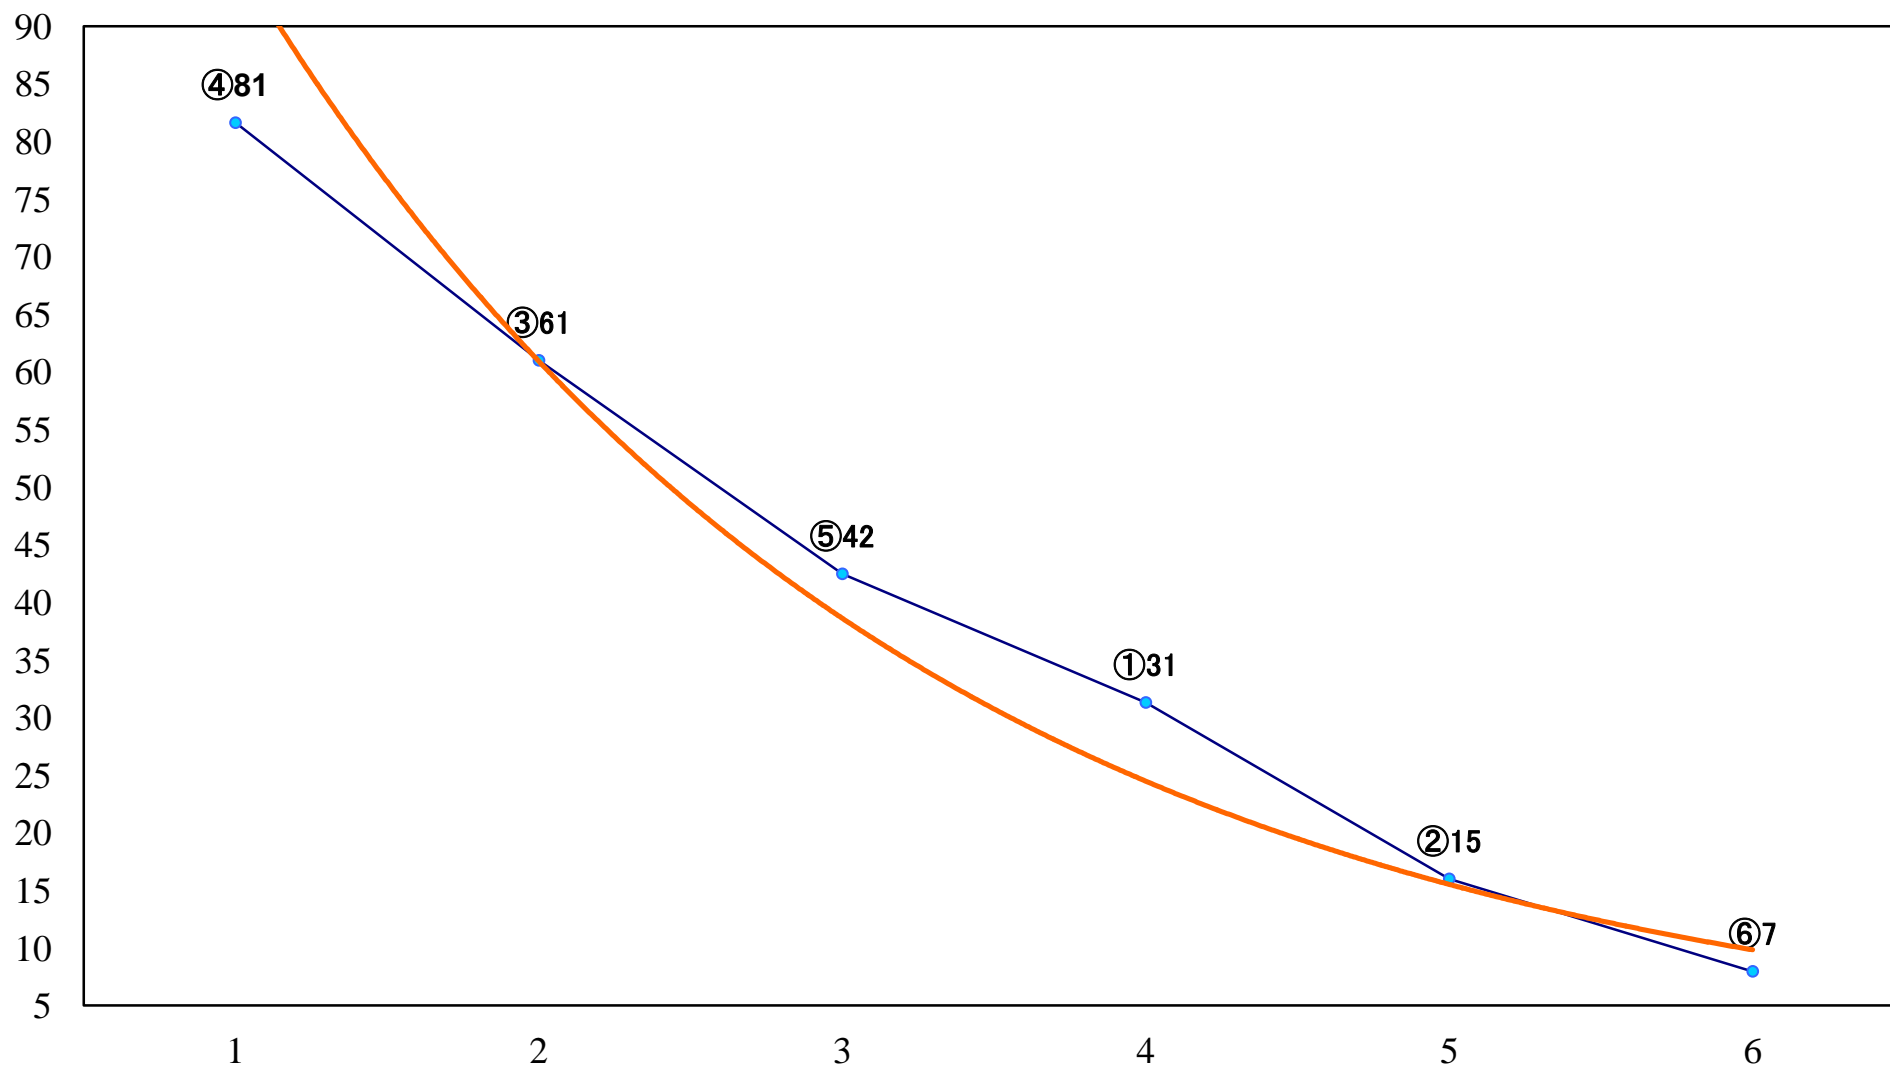

2018年08月10日(金) 船橋競馬 1R 15:00
3歳五 左1200mm

2018年08月10日(金) 船橋競馬 2R 15:30
3歳四 左1200mm

2018年08月10日(金) 船橋競馬 3R 16:00
ハイビスカスデビュー2歳新馬ア 左1000mm

2018年08月10日(金) 船橋競馬 4R 16:30
ハイビスカスデビュー2歳新馬イ 左1000mm

2018年08月10日(金) 船橋競馬 5R 17:00
C3二 三 左1500mm

2018年08月10日(金) 船橋競馬 6R 17:30
馬に乗り夏をもっと楽しむ！クレC3ニ 三 左1200mm

2018年08月10日(金) 船橋競馬 7R 18:00
マジシャン南海子登場記念C2三 左1500mm

2018年08月10日(金) 船橋競馬 8R 18:30
C1選抜馬 左1200mm

2018年08月10日(金) 船橋競馬 9R 19:05
ミス東スポ2018来場記念B2二 左1600mm