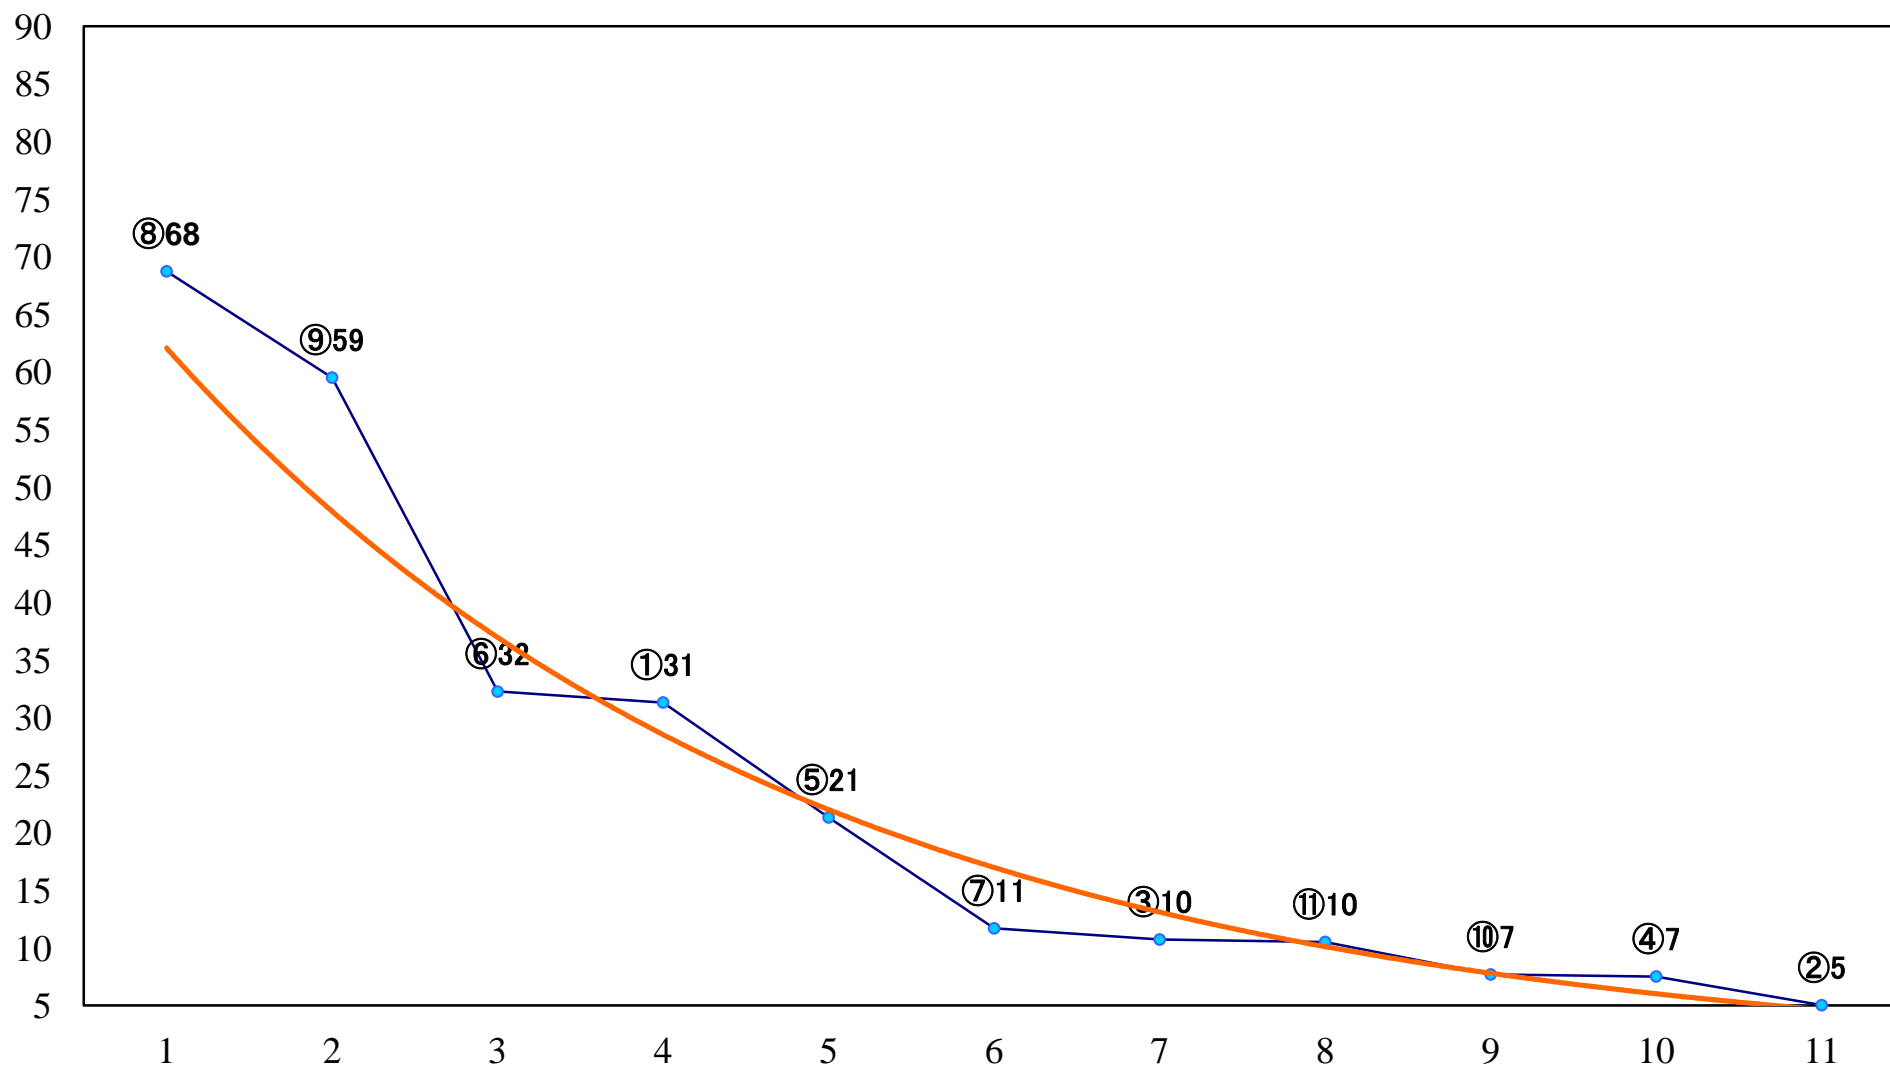

2018年08月10日(金) 船橋競馬 1R 15:00
3歳五 左1200mm

2018年08月10日(金) 船橋競馬 2R 15:30
3歳四 左1200mm

2018年08月10日(金) 船橋競馬 3R 16:00
ハイビスカスデビュー2歳新馬ア 左1000mm

2018年08月10日(金) 船橋競馬 4R 16:30
ハイビスカスデビュー2歳新馬イ 左1000mm

2018年08月10日(金) 船橋競馬 5R 17:00
C3二 三 左1500mm

2018年08月10日(金) 船橋競馬 6R 17:30
馬に乗り夏をもっと楽しむ！クレC3ニ 三 左1200mm

2018年08月10日(金) 船橋競馬 7R 18:00
マジシャン南海子登場記念C2三 左1500mm

2018年08月10日(金) 船橋競馬 8R 18:30
C1選抜馬 左1200mm

2018年08月10日(金) 船橋競馬 9R 19:05
ミス東スポ2018来場記念B2二 左1600mm