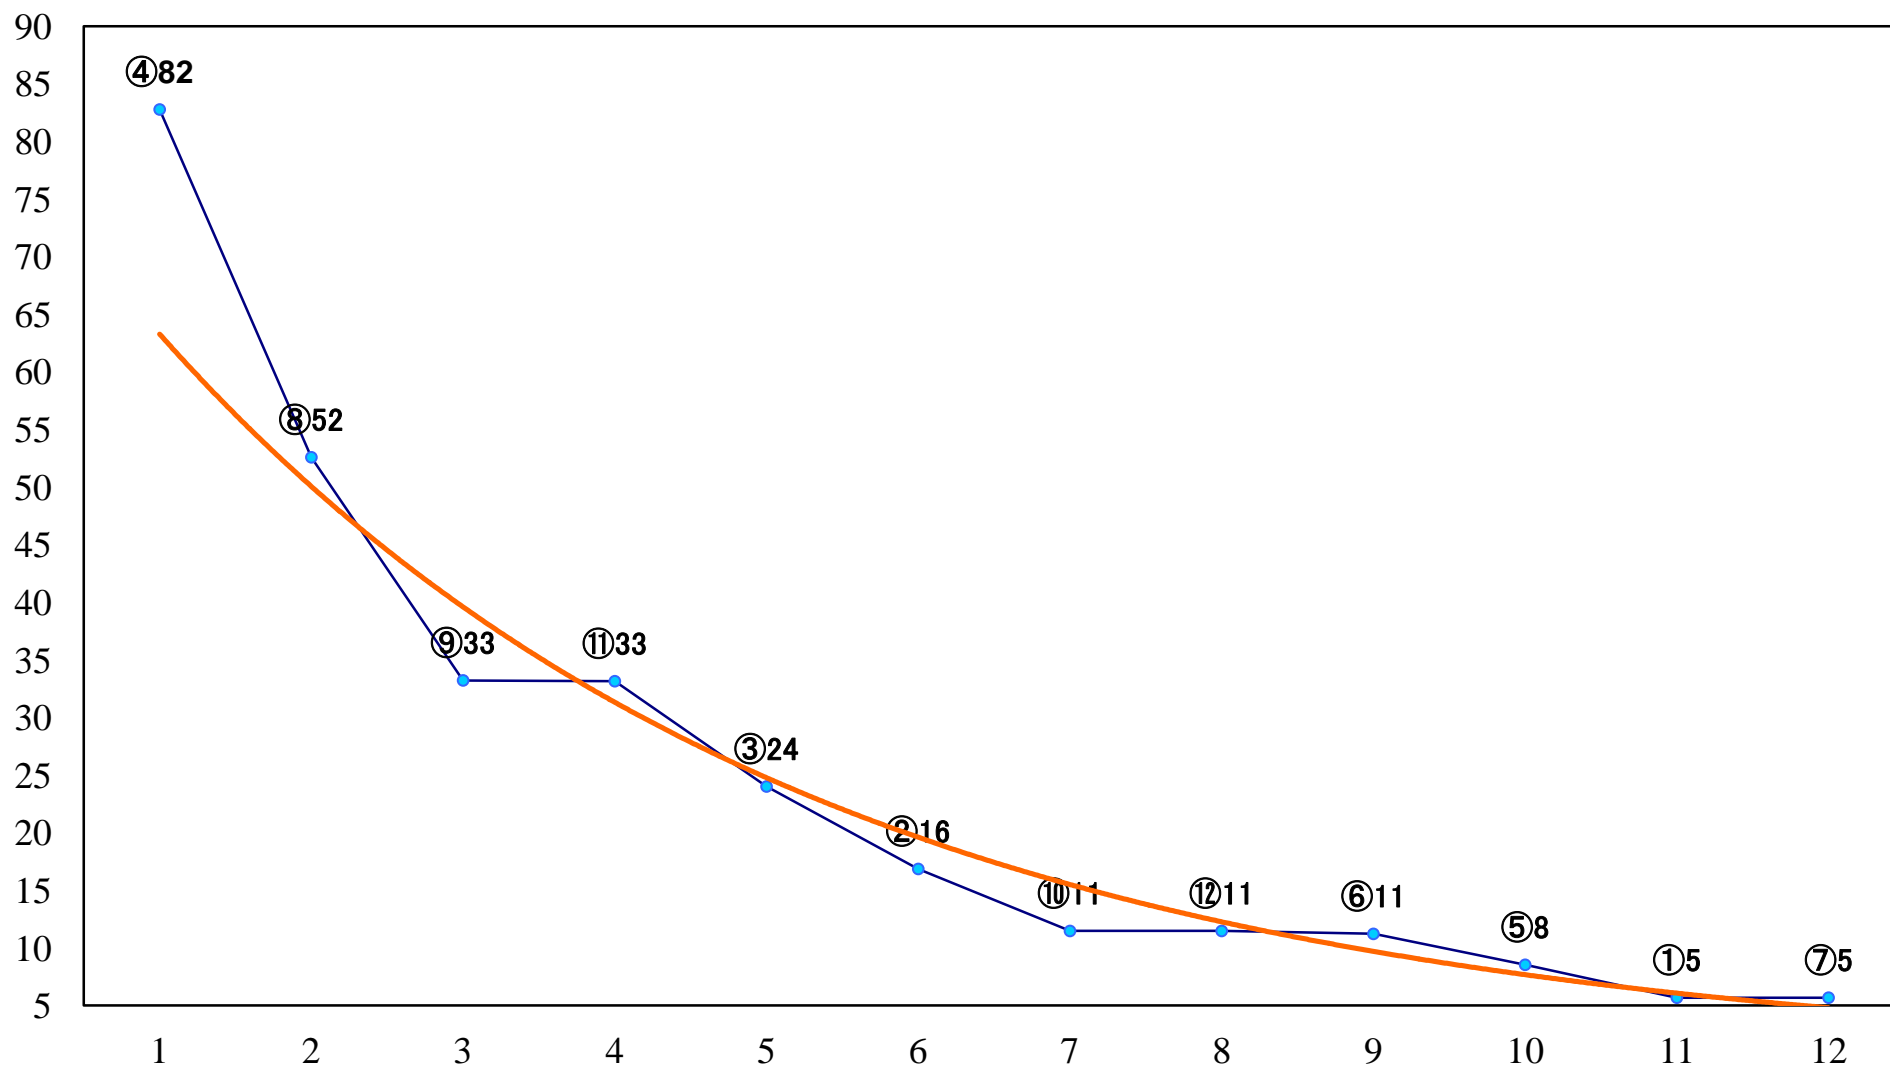

2018年08月10日(金) 船橋競馬 10R 19:40
濃溝の滝賞C2選抜馬 左1200mm