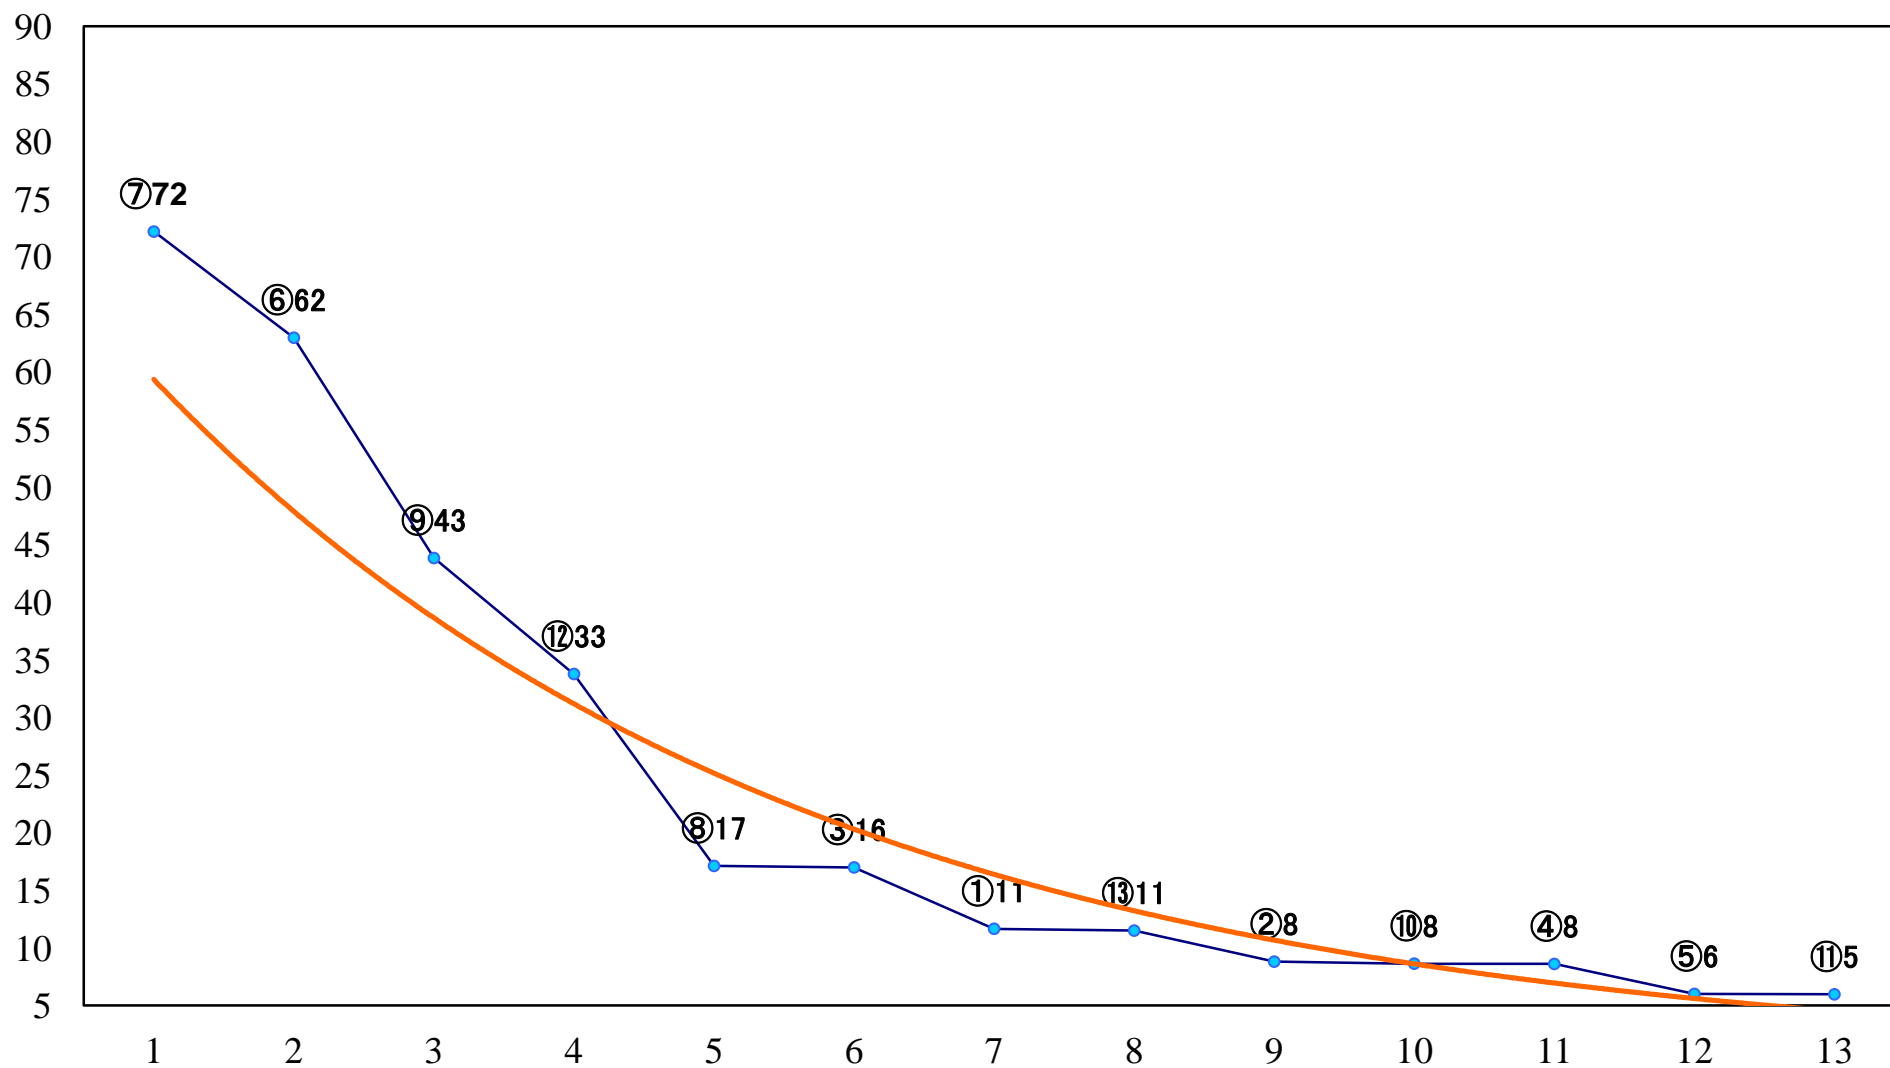

2018年08月16日(木) 大井競馬 8R 18:20
C1十 十一 十二 右1400mm