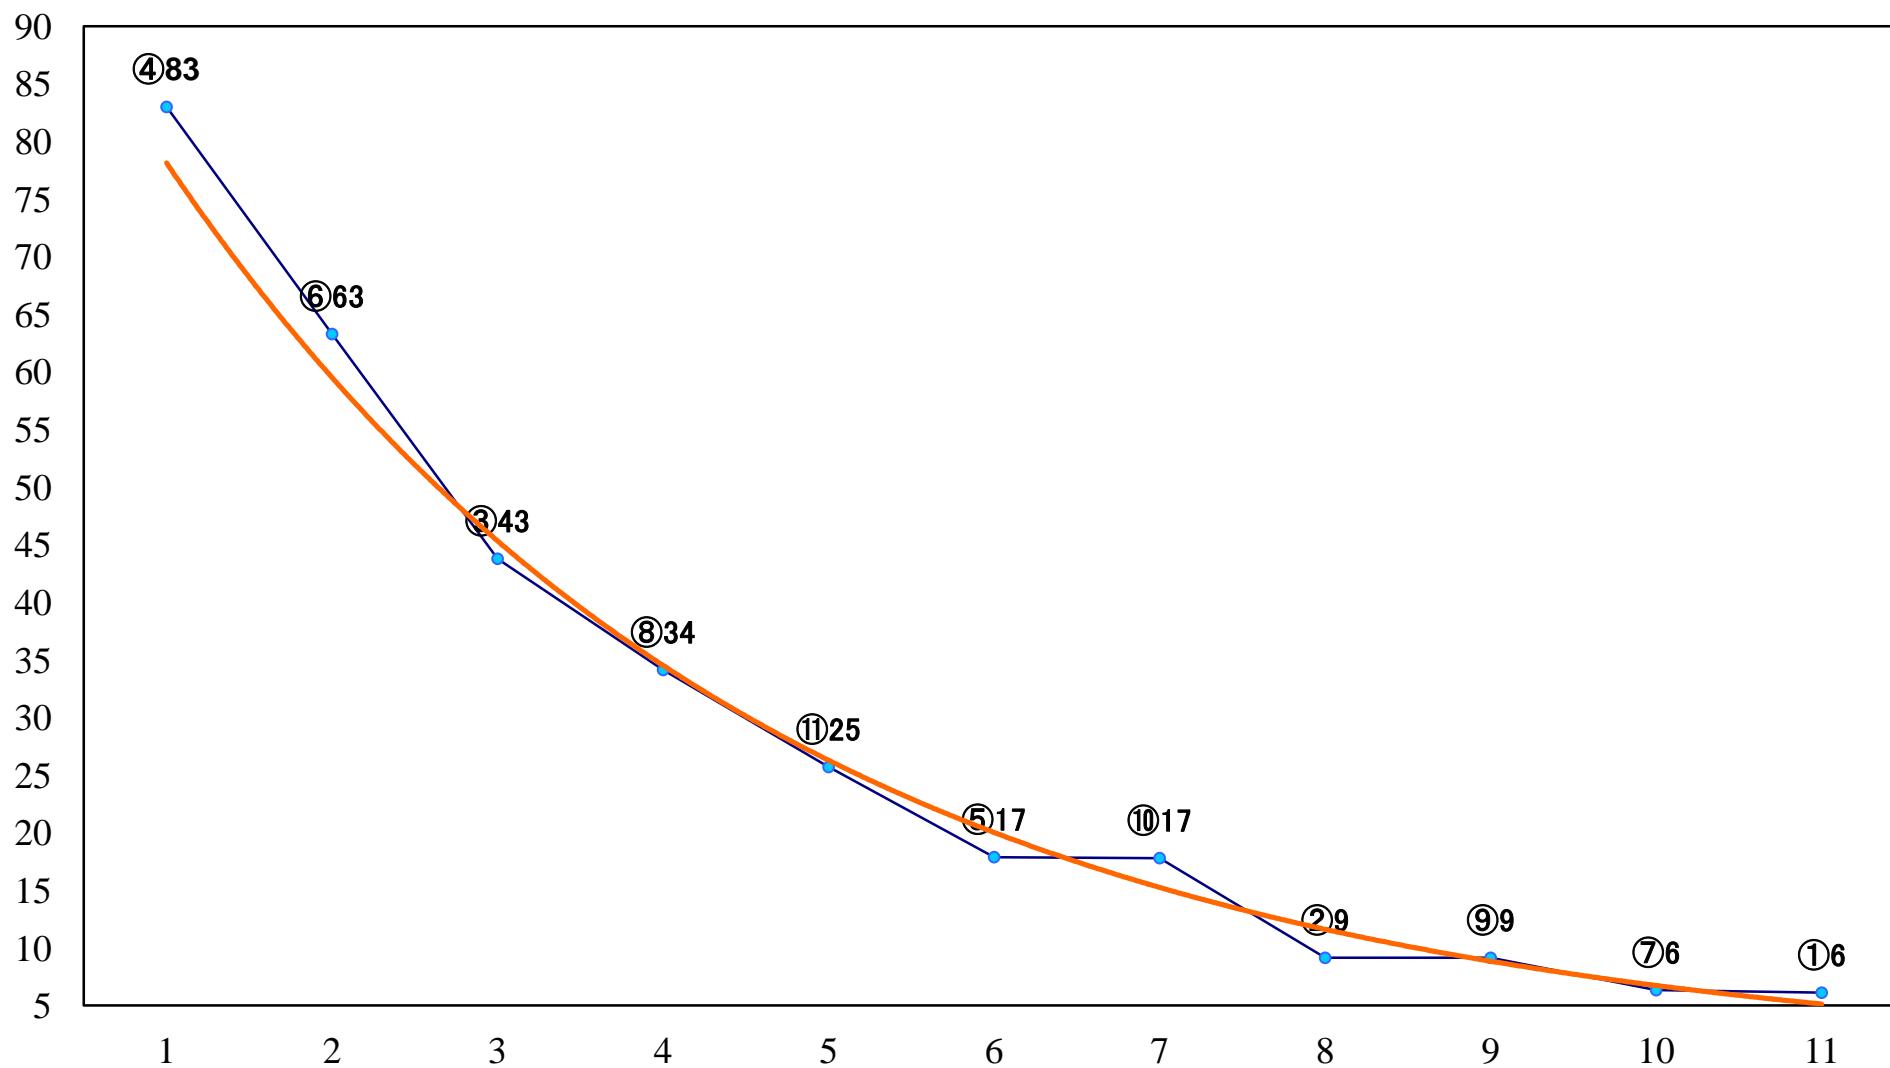

2018年08月16日(木) 大井競馬 11R 20:10
盆踊り賞B3二選抜特別 右1600mm

2018年08月16日(木) 大井競馬 12R 20:50
C1十 十一 十二 右1200mm