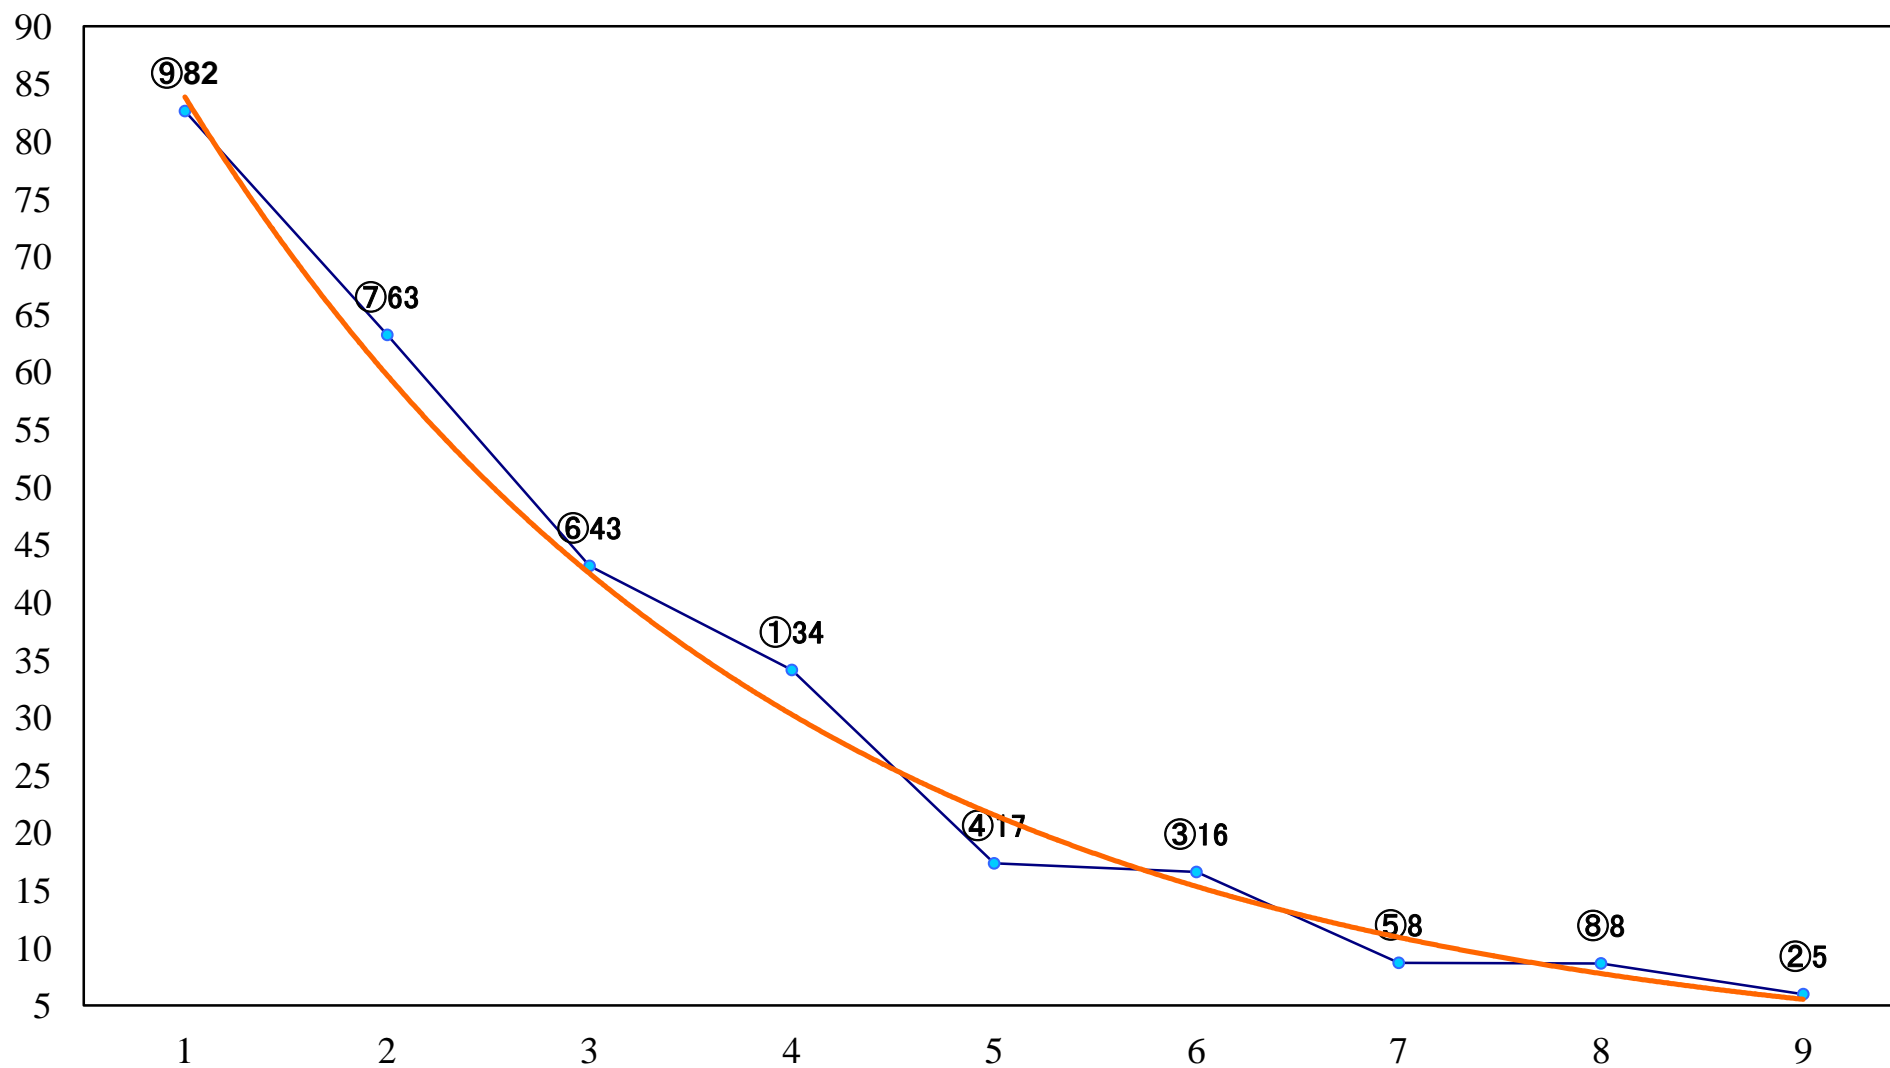

2018年08月16日(木) 大井競馬 9R 18:55
トロピカルナイト賞B3五 右1400mm