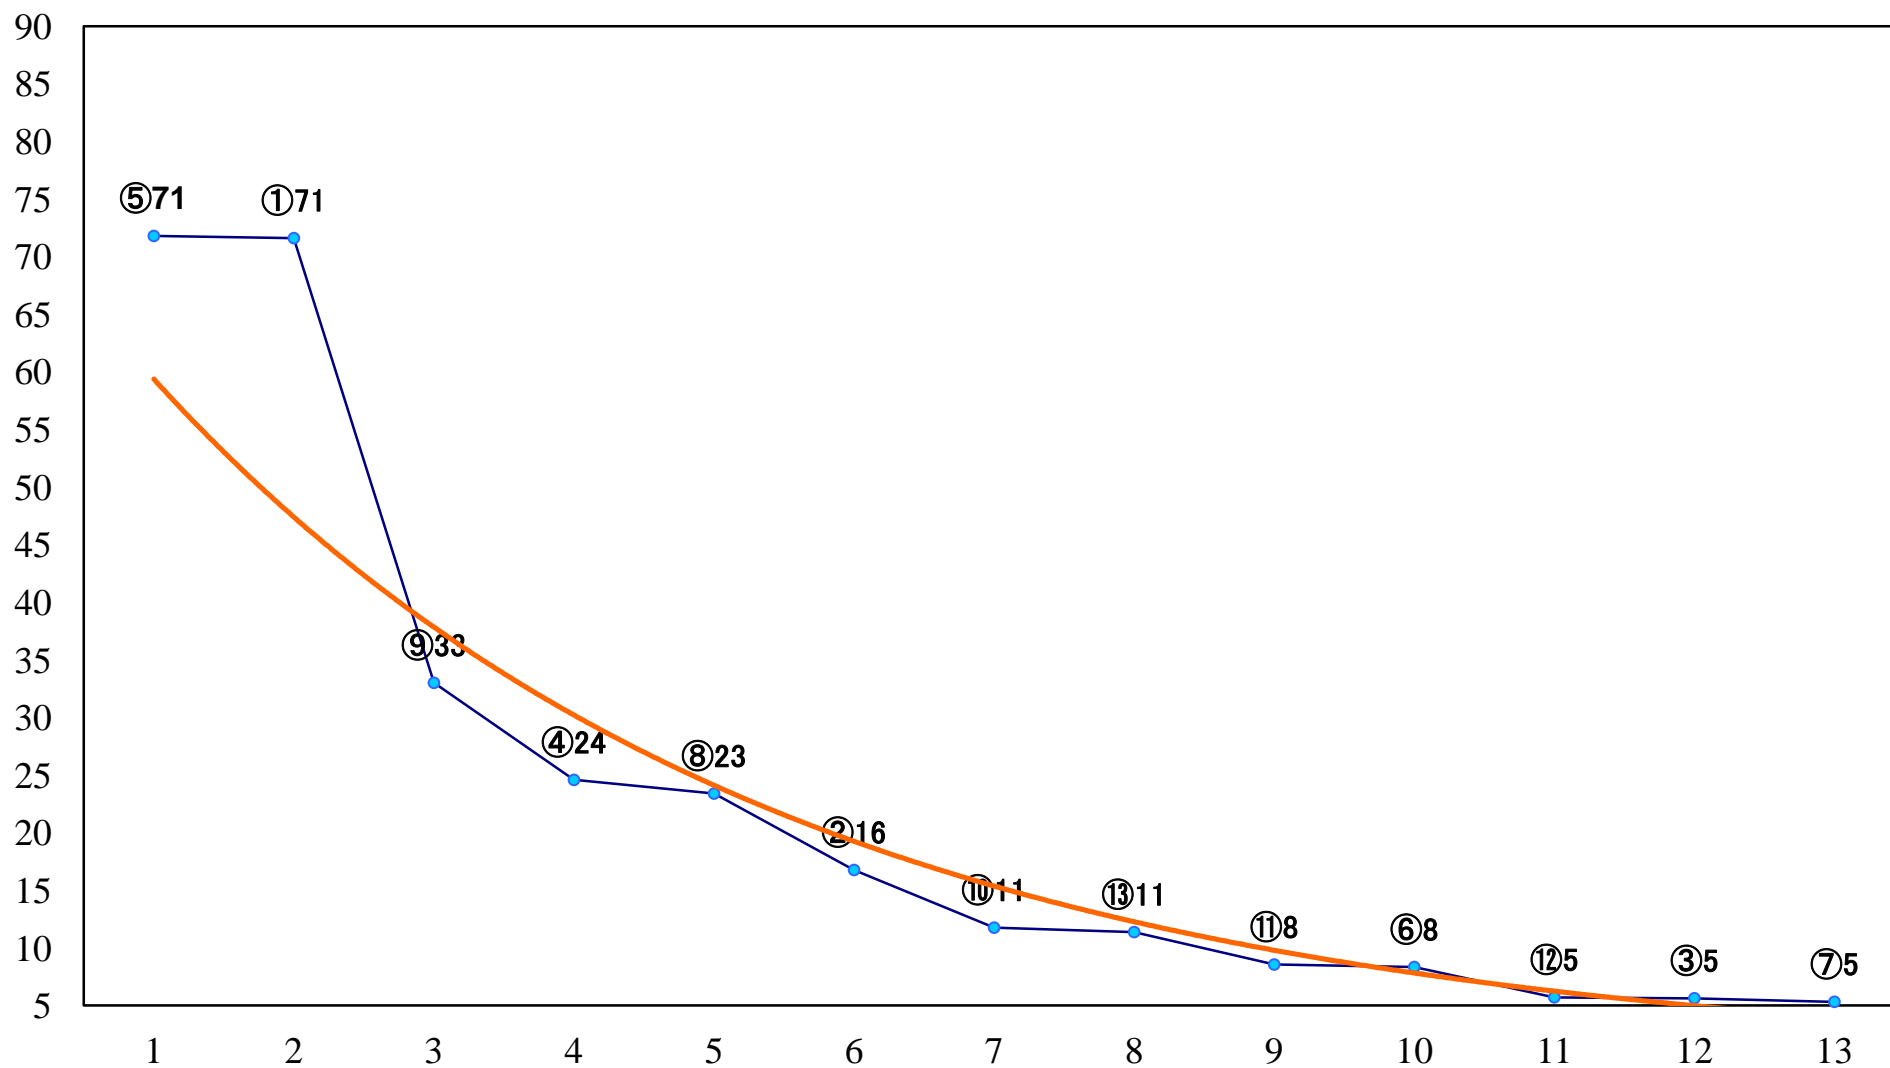

2018年08月16日(木) 大井競馬 1R 14:40
C3四五六 右1600mm

2018年08月16日(木) 大井競馬 2R 15:10
C3四五六 右1400mm

2018年08月16日(木) 大井競馬 3R 15:40
C3四五六 右1200mm

2018年08月16日(木) 大井競馬 4R 16:10
C2九C3一 右1600mm

2018年08月16日(木) 大井競馬 5R 16:45
C2九C3一 右1200mm