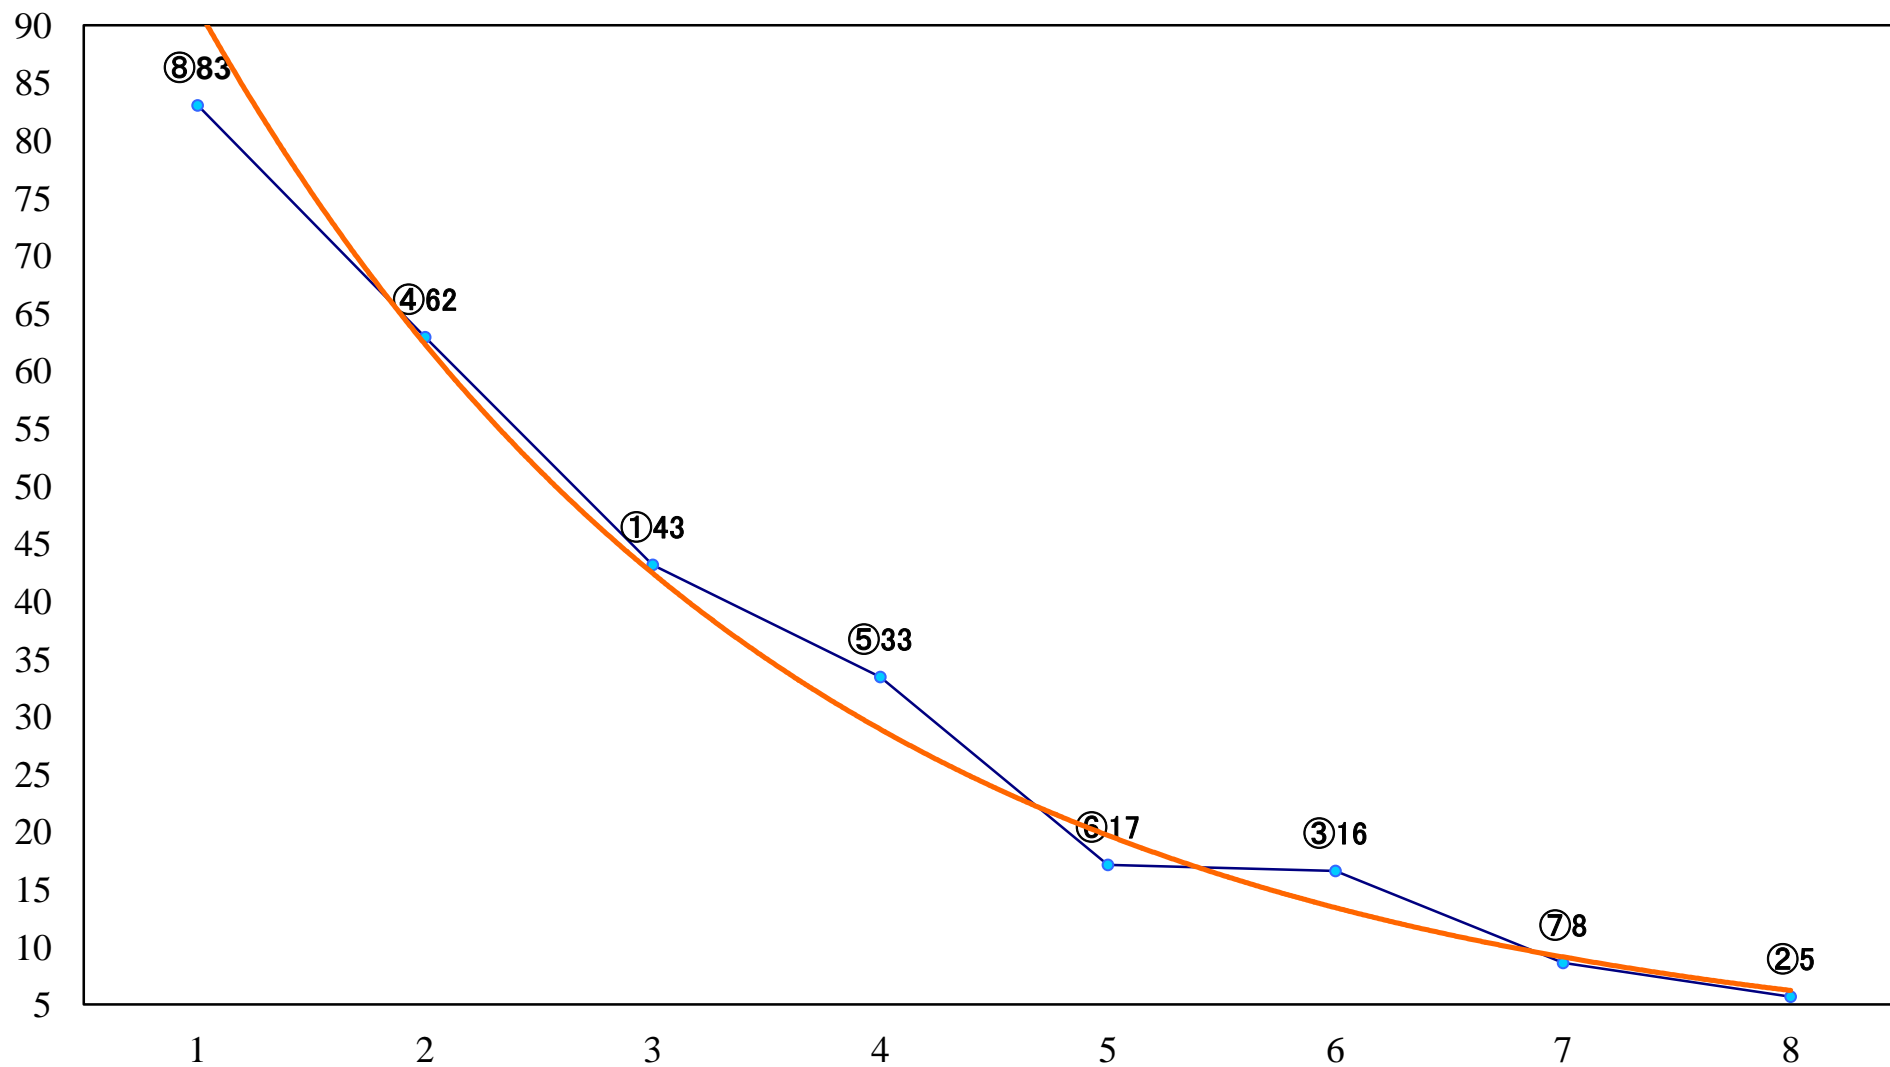

2018年08月16日(木) 大井競馬 7R 17:45
C1十 十一 十二 右1600mm