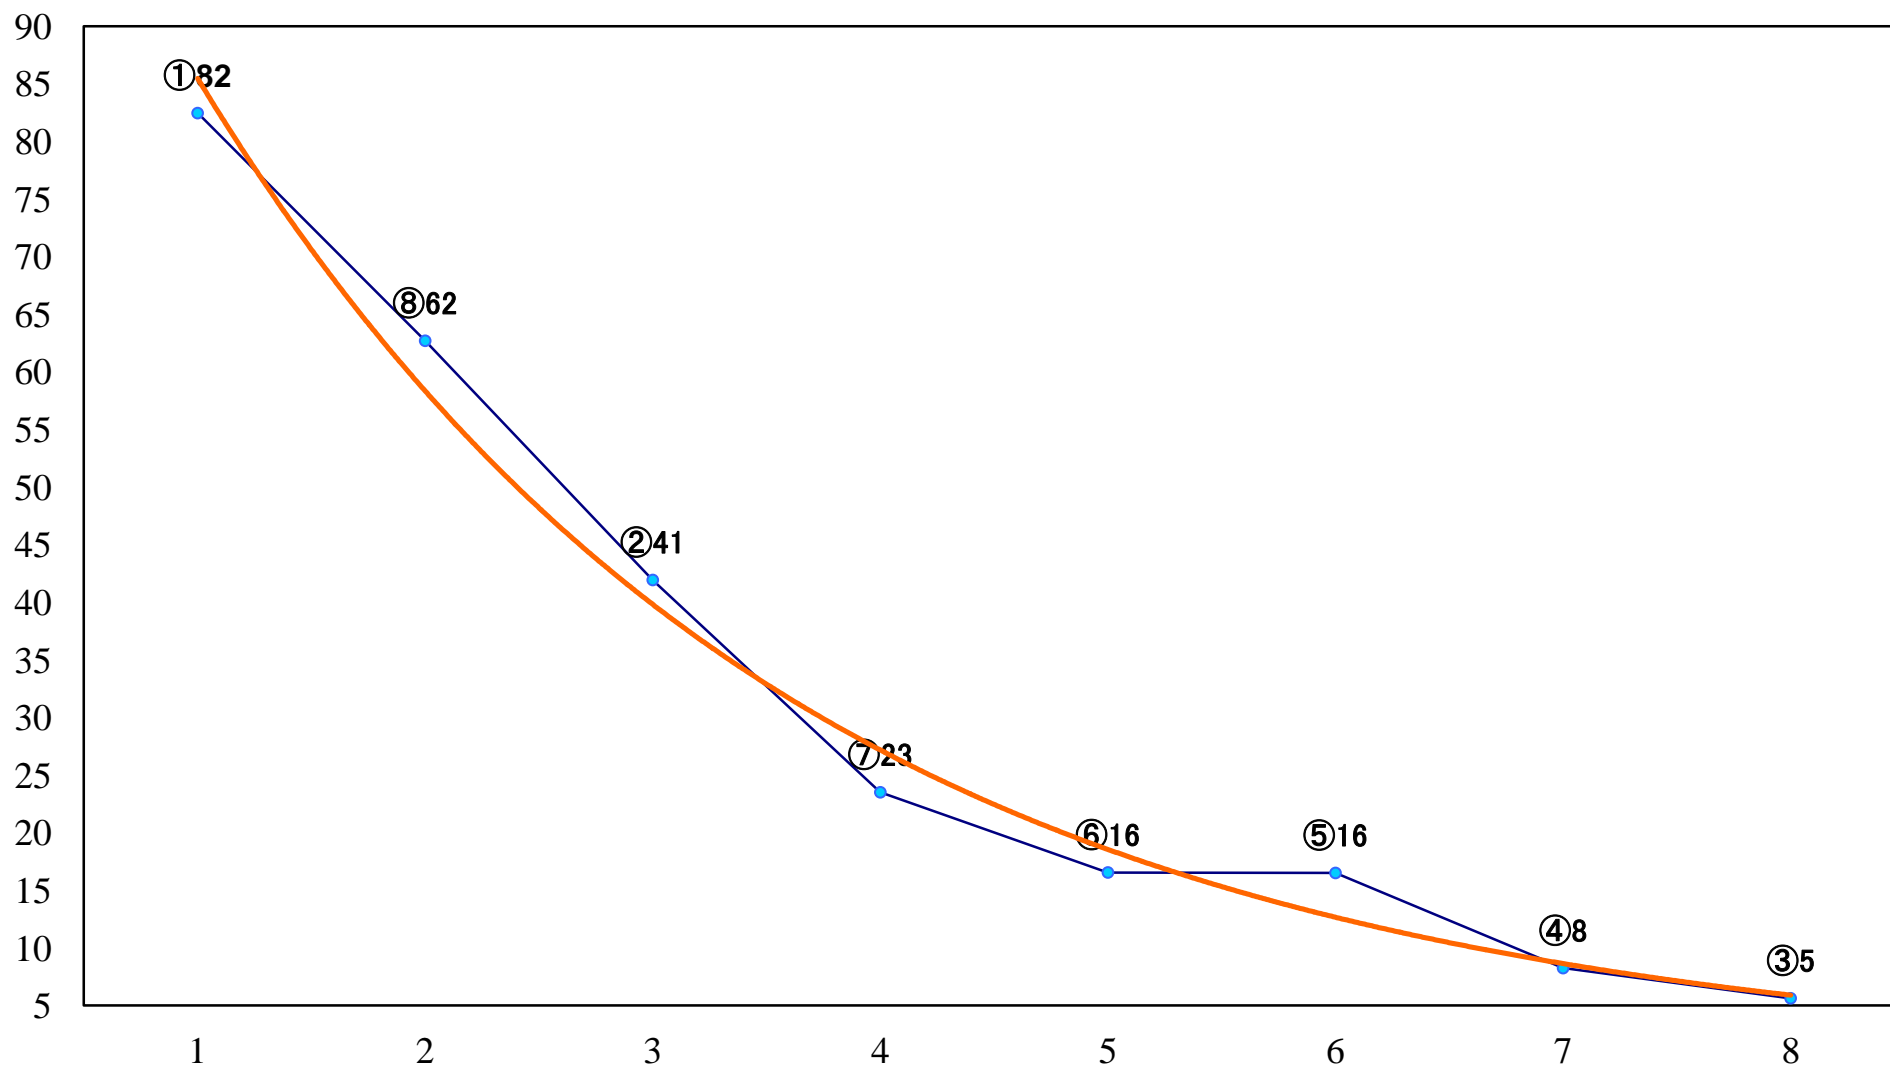

2018年08月16日(木) 大井競馬 1R 14:40
C3四五六 右1600mm

2018年08月16日(木) 大井競馬 2R 15:10
C3四五六 右1400mm

2018年08月16日(木) 大井競馬 3R 15:40
C3四五六 右1200mm

2018年08月16日(木) 大井競馬 4R 16:10
C2九C3一 右1600mm

2018年08月16日(木) 大井競馬 5R 16:45
C2九C3一 右1200mm