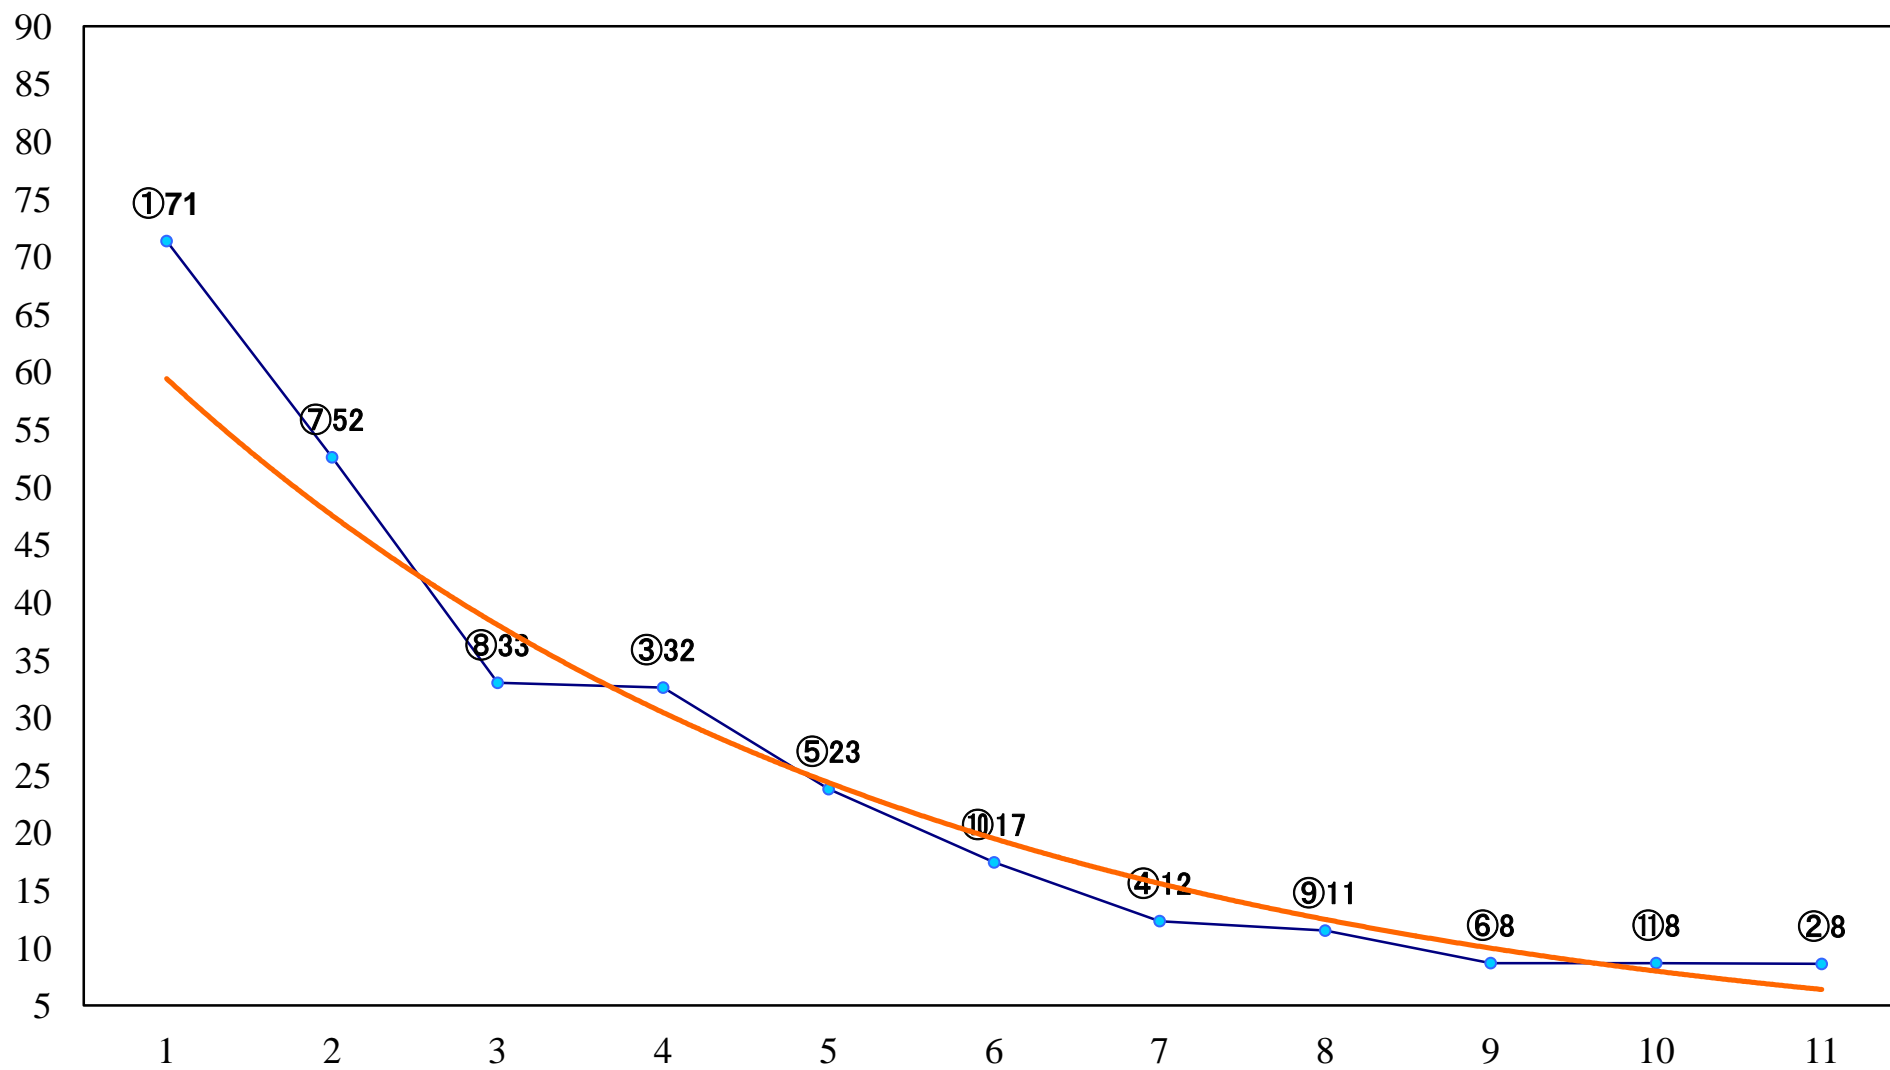

2018年08月16日(木) 大井競馬 1R 14:40
C3四五六 右1600mm

2018年08月16日(木) 大井競馬 2R 15:10
C3四五六 右1400mm

2018年08月16日(木) 大井競馬 3R 15:40
C3四五六 右1200mm

2018年08月16日(木) 大井競馬 4R 16:10
C2九C3一 右1600mm

2018年08月16日(木) 大井競馬 5R 16:45
C2九C3一 右1200mm