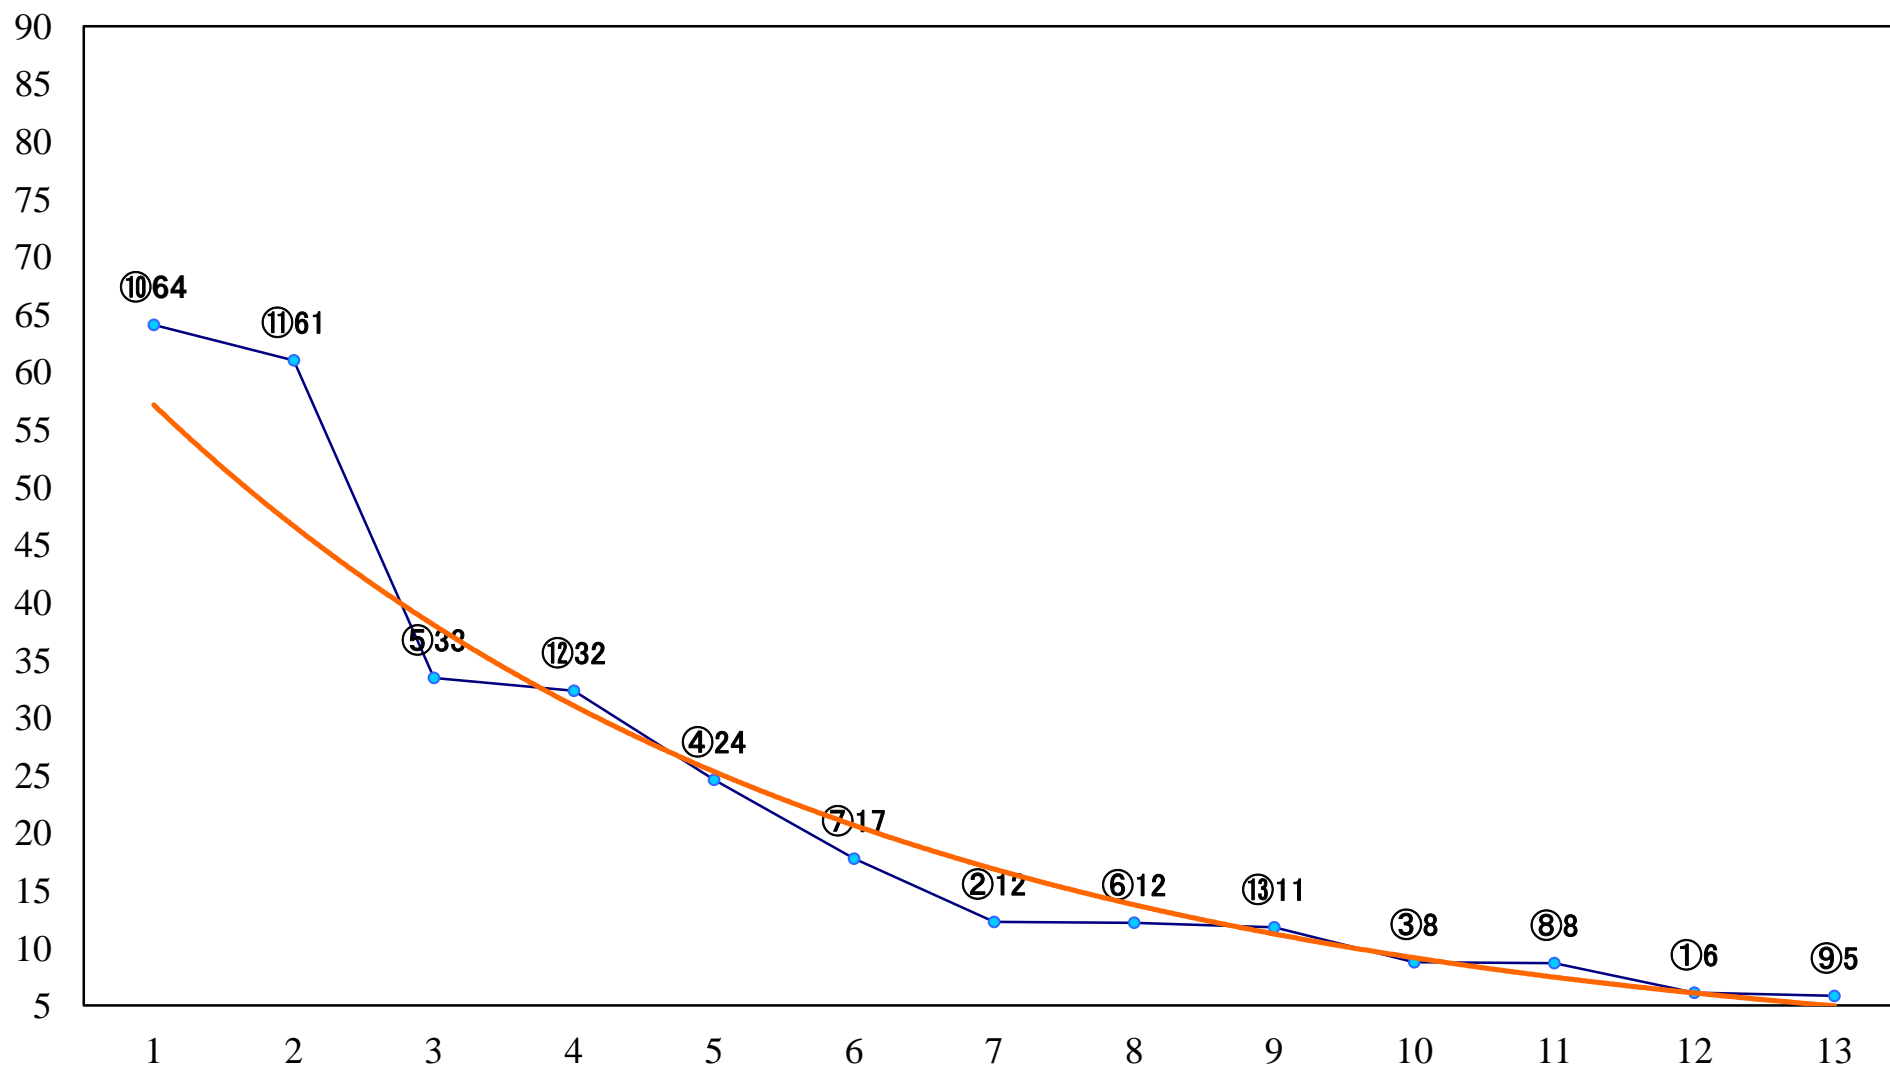

2018年08月16日(木) 大井競馬 11R 20:10
盆踊り賞B3二選抜特別 右1600mm