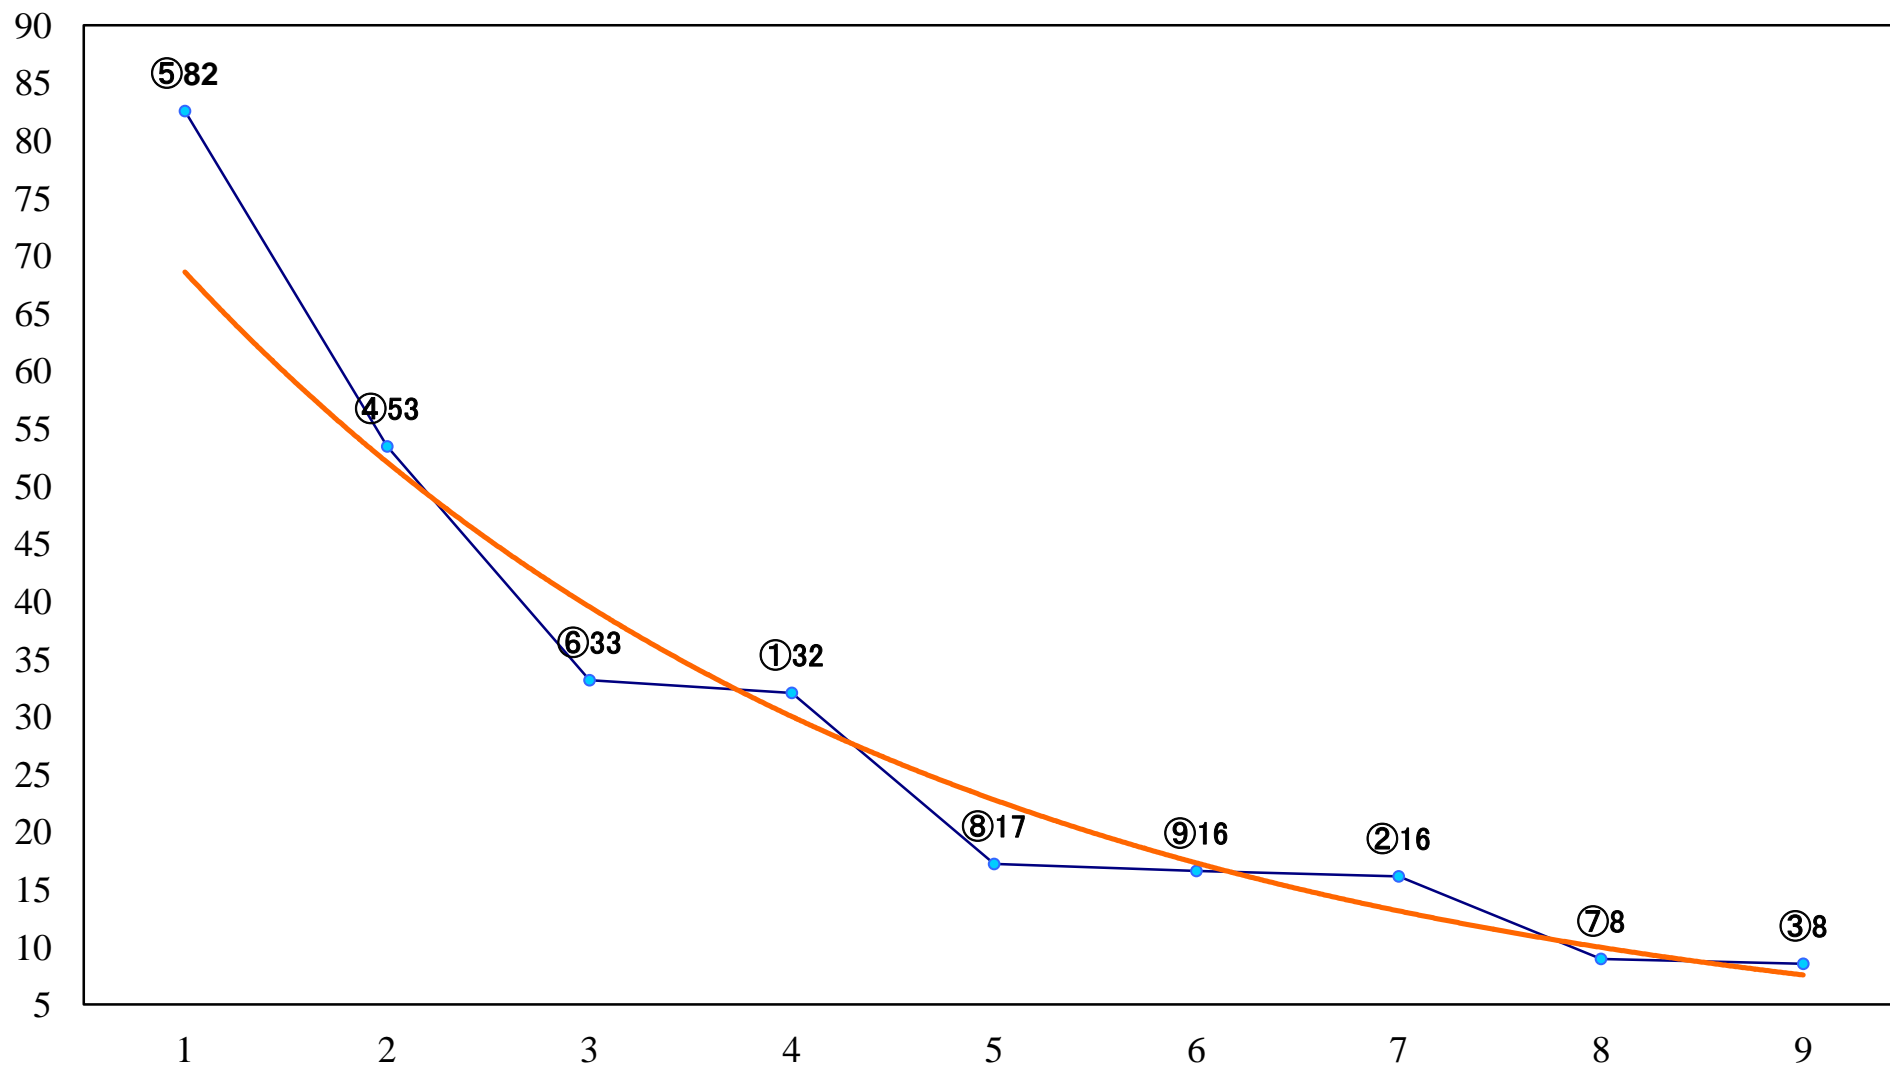

2018年08月16日(木) 大井競馬 1R 14:40
C3四五六 右1600mm

2018年08月16日(木) 大井競馬 2R 15:10
C3四五六 右1400mm

2018年08月16日(木) 大井競馬 3R 15:40
C3四五六 右1200mm

2018年08月16日(木) 大井競馬 4R 16:10
C2九C3一 右1600mm

2018年08月16日(木) 大井競馬 5R 16:45
C2九C3一 右1200mm