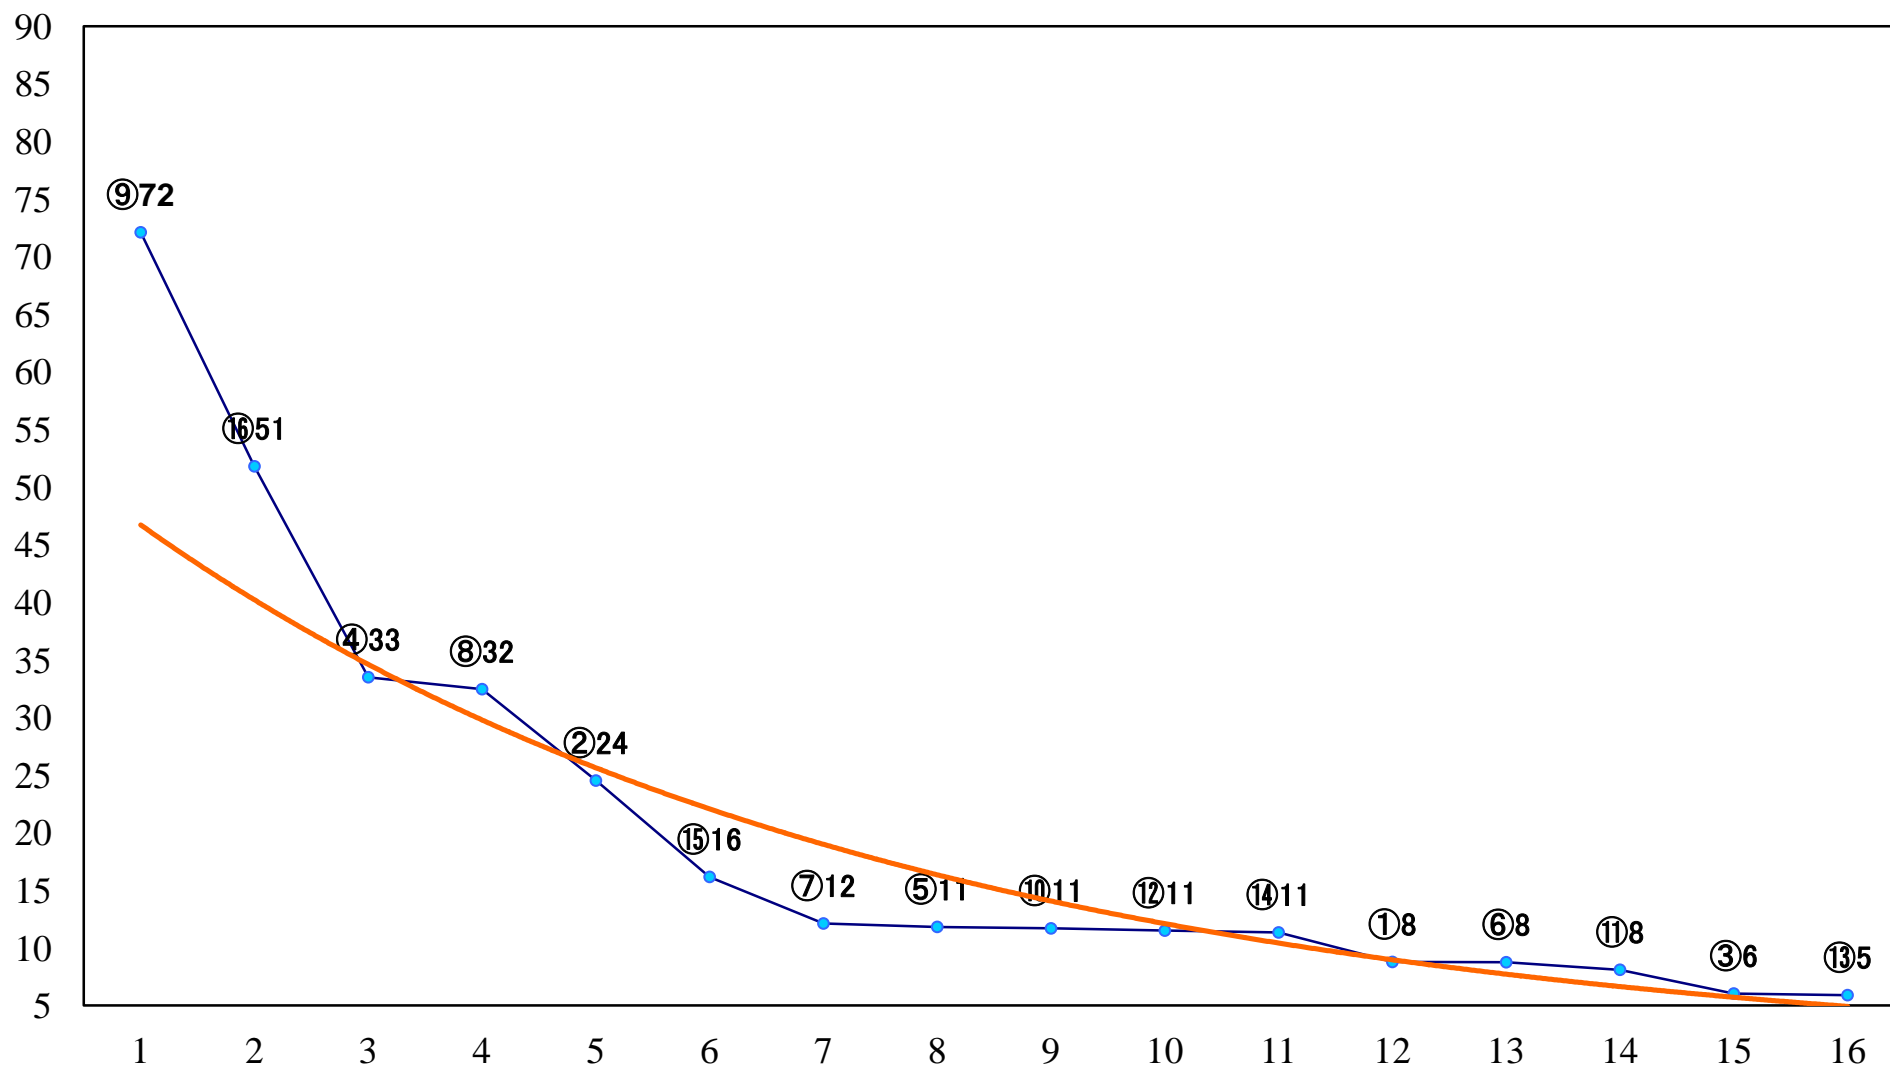

2018年08月16日(木) 大井競馬 6R 17:15
はくちょう座特別C1C2選抜 右1800mm