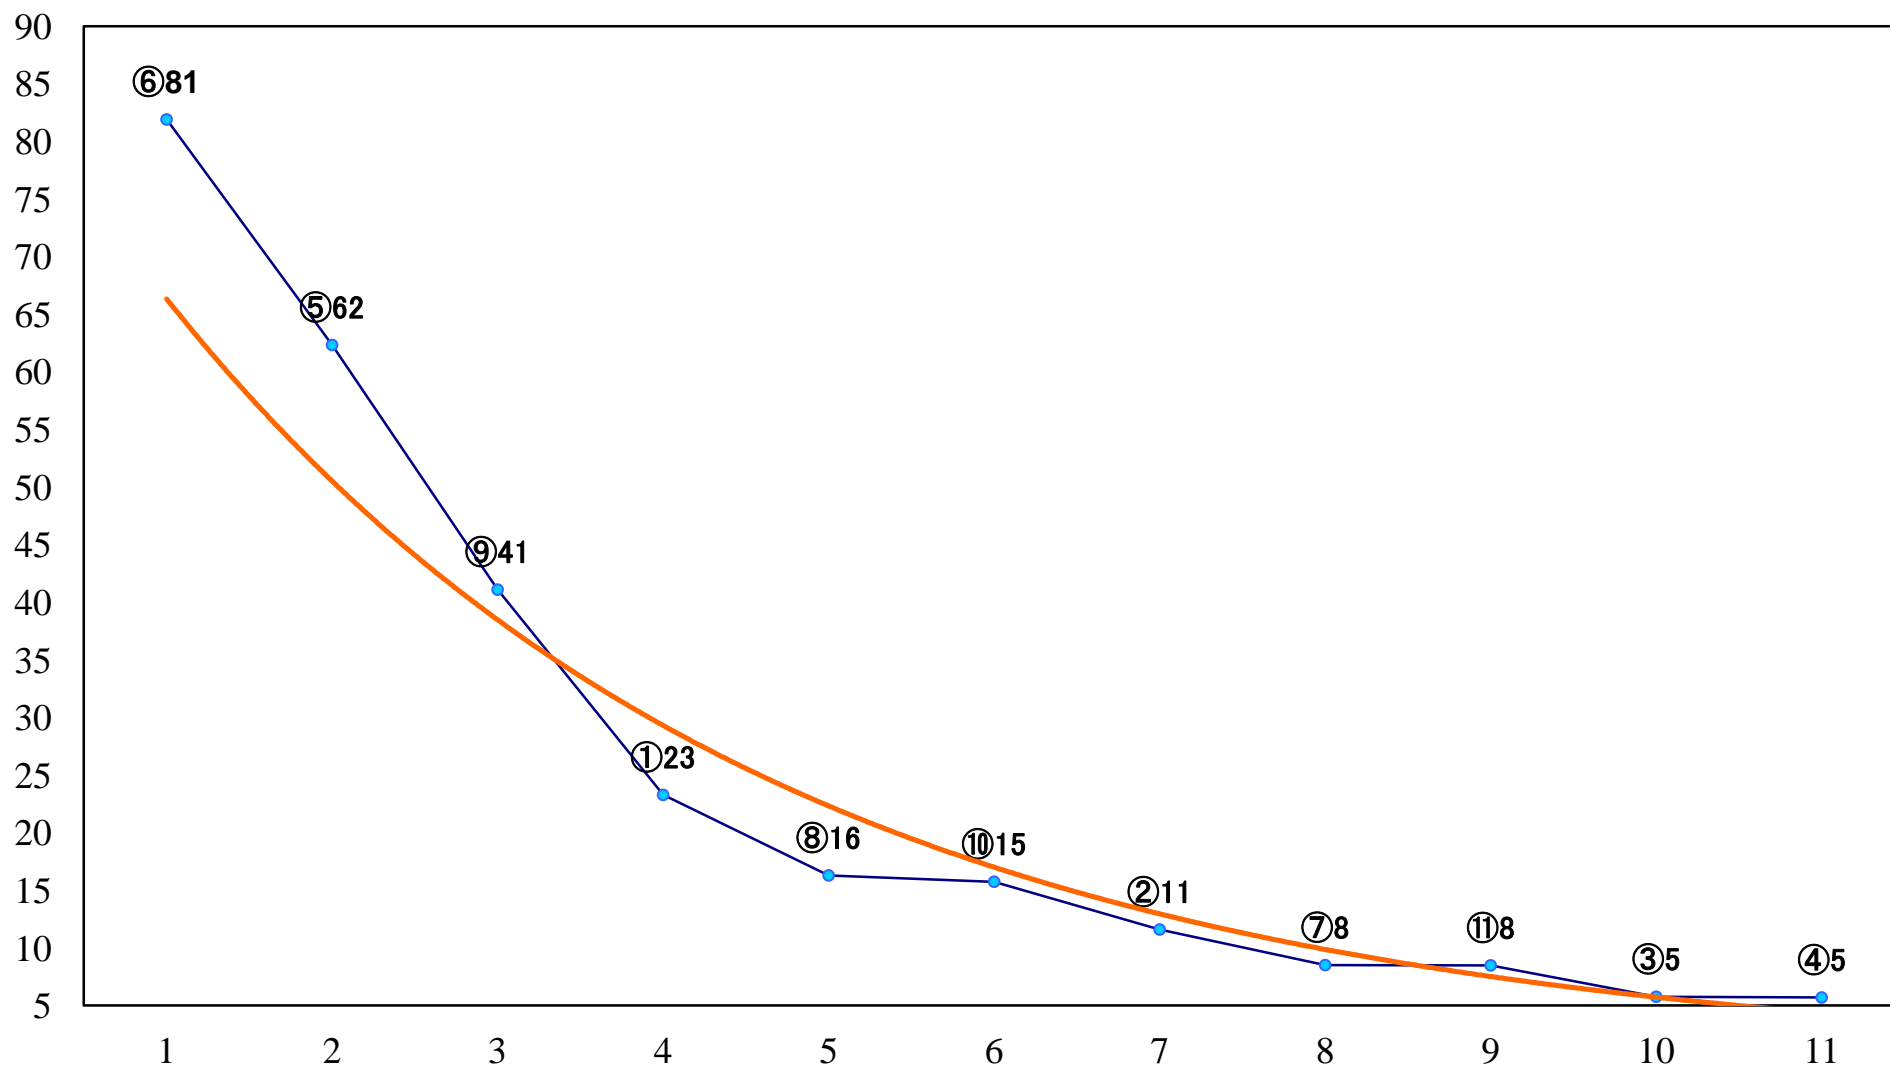

2018年08月16日(木) 大井競馬 1R 14:40
C3四五六 右1600mm

2018年08月16日(木) 大井競馬 2R 15:10
C3四五六 右1400mm

2018年08月16日(木) 大井競馬 3R 15:40
C3四五六 右1200mm

2018年08月16日(木) 大井競馬 4R 16:10
C2九C3一 右1600mm

2018年08月16日(木) 大井競馬 5R 16:45
C2九C3一 右1200mm