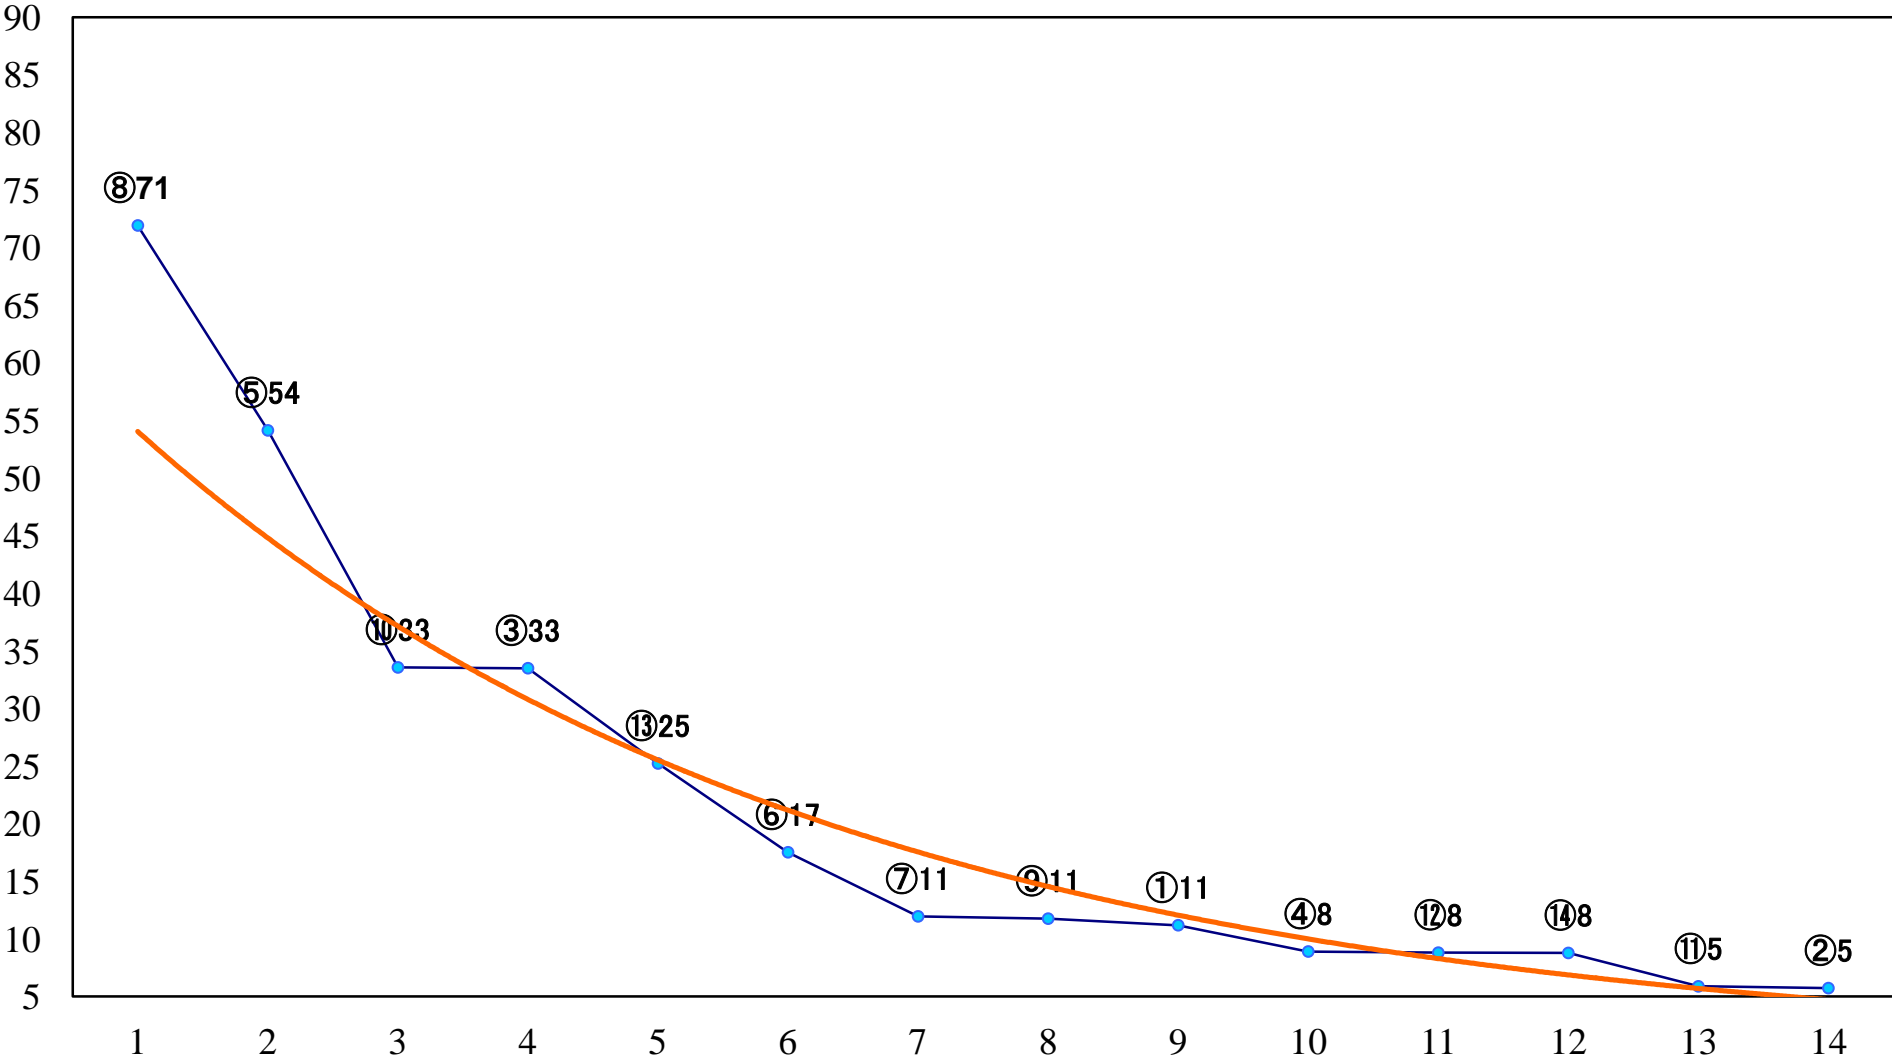

2018年08月22日(水) 川崎競馬 11R 20:15
第15回スパーキングサマーカップA1下オ 左1600mm

2018年08月22日(水) 川崎競馬 12R 20:50
朱雀特別B3三 左1500mm