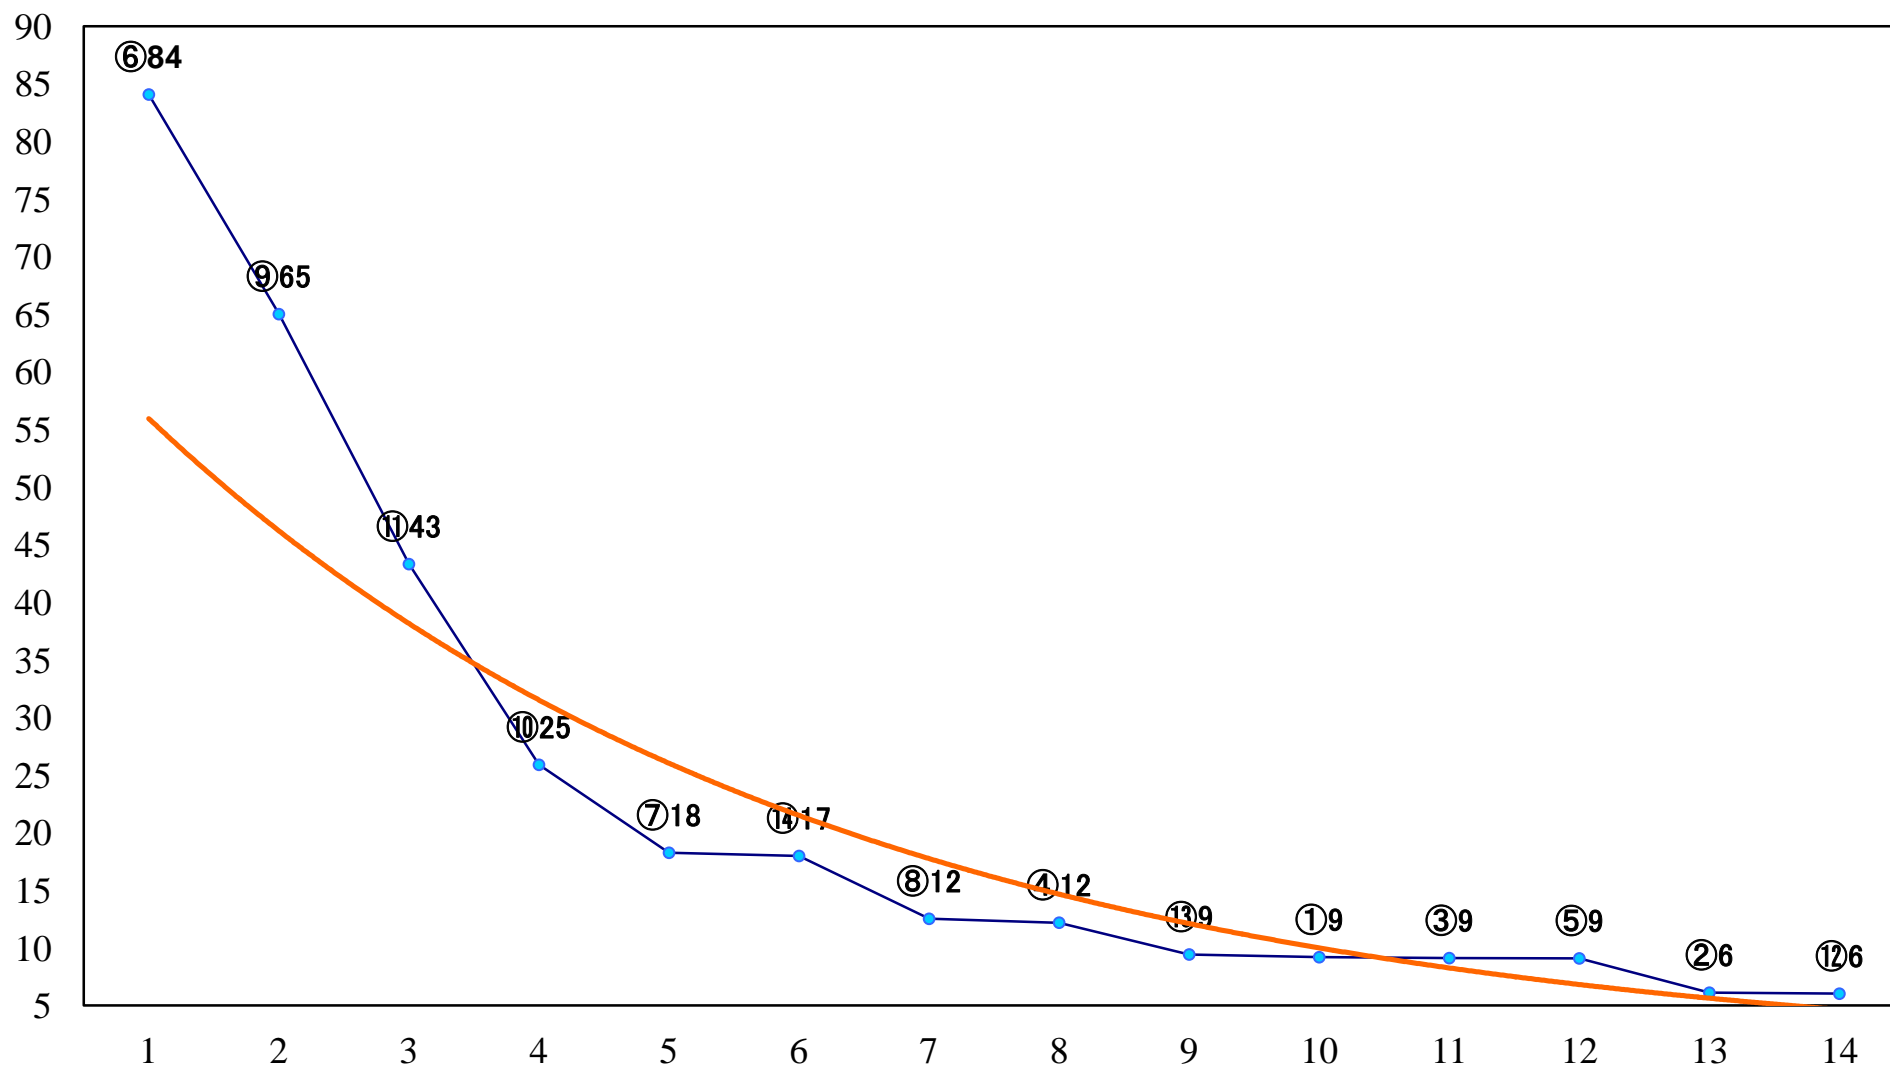

2018年08月22日(水) 川崎競馬 11R 20:15
第15回スパーキングサマーカップA1下オ 左1600mm

2018年08月22日(水) 川崎競馬 12R 20:50
朱雀特別B3三 左1500mm