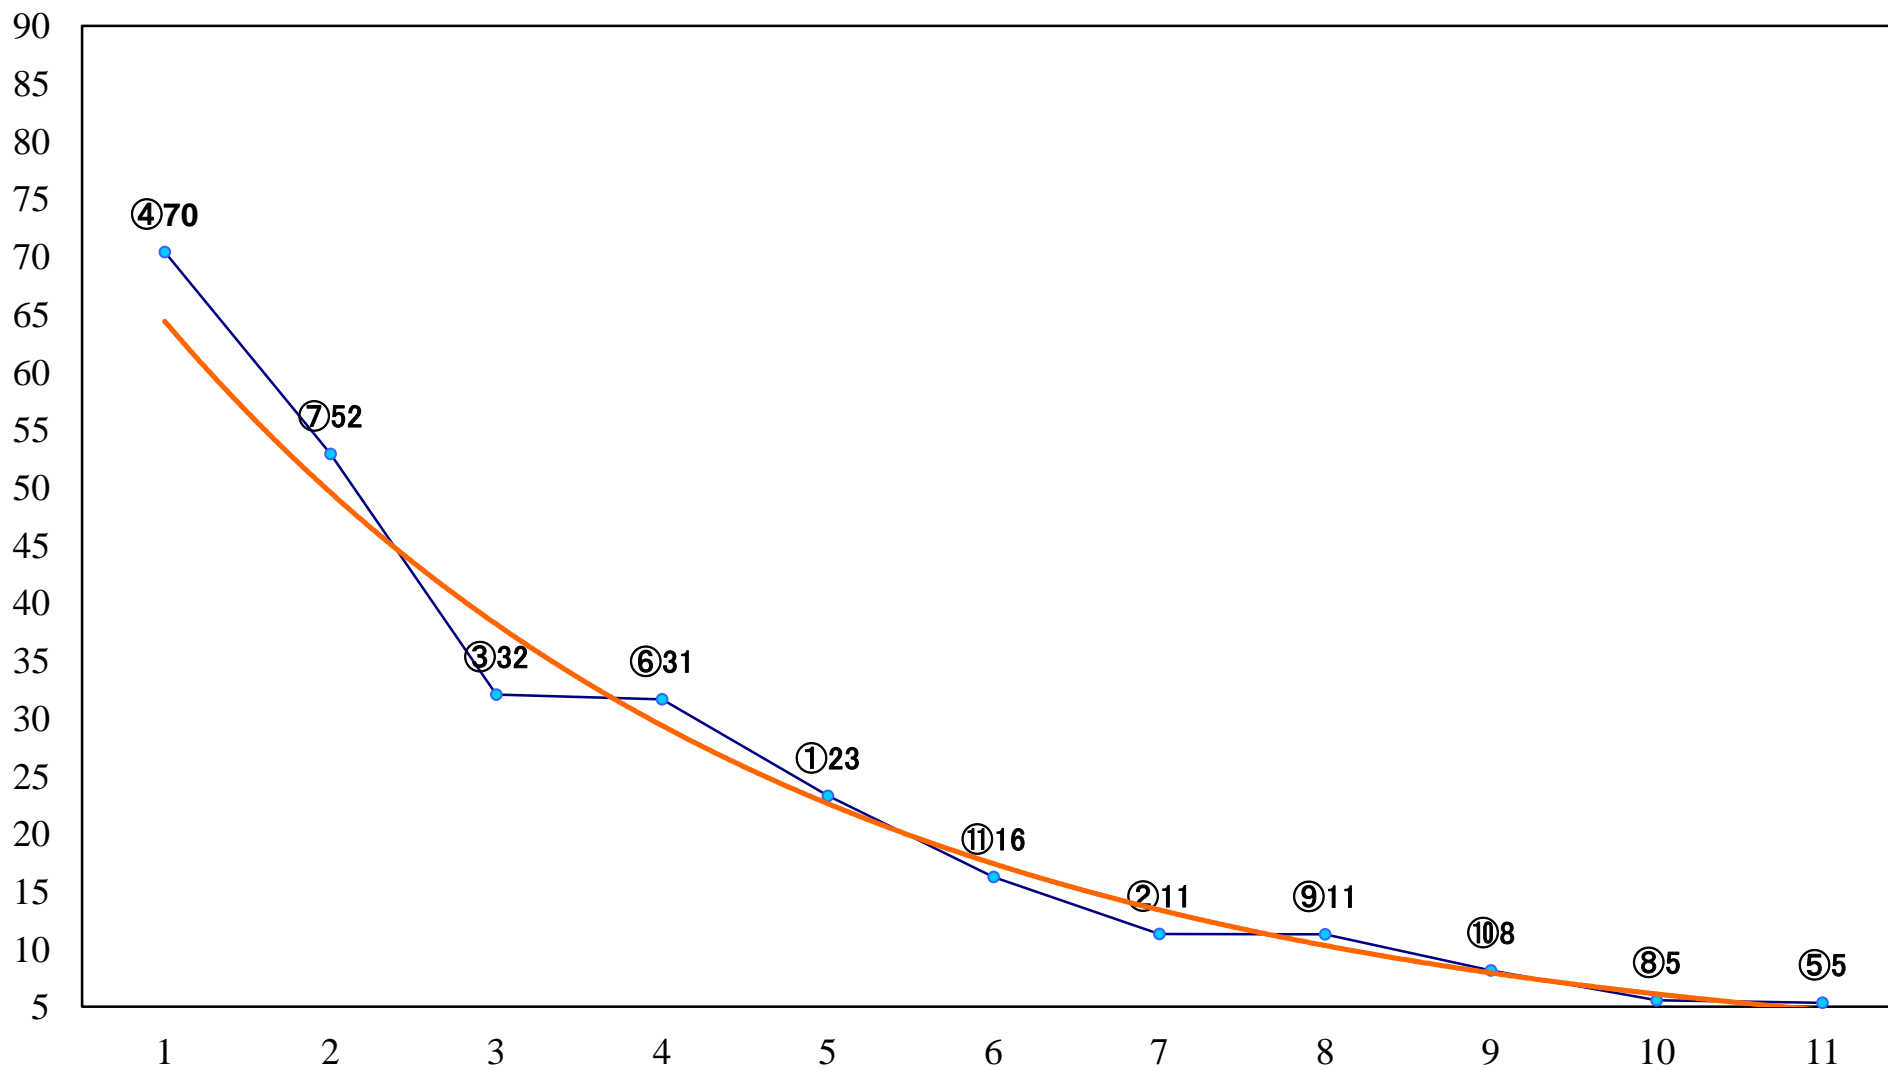

2018年08月22日(水) 川崎競馬 1R 15:00
3歳5 左1400mm

2018年08月22日(水) 川崎競馬 2R 15:30
3歳4 左1400mm

2018年08月22日(水) 川崎競馬 3R 16:00
C3五六 左1500mm

2018年08月22日(水) 川崎競馬 4R 16:30
C3五六 左1500mm

2018年08月22日(水) 川崎競馬 5R 17:00
ヒートアップ賞2歳2 左1400mm