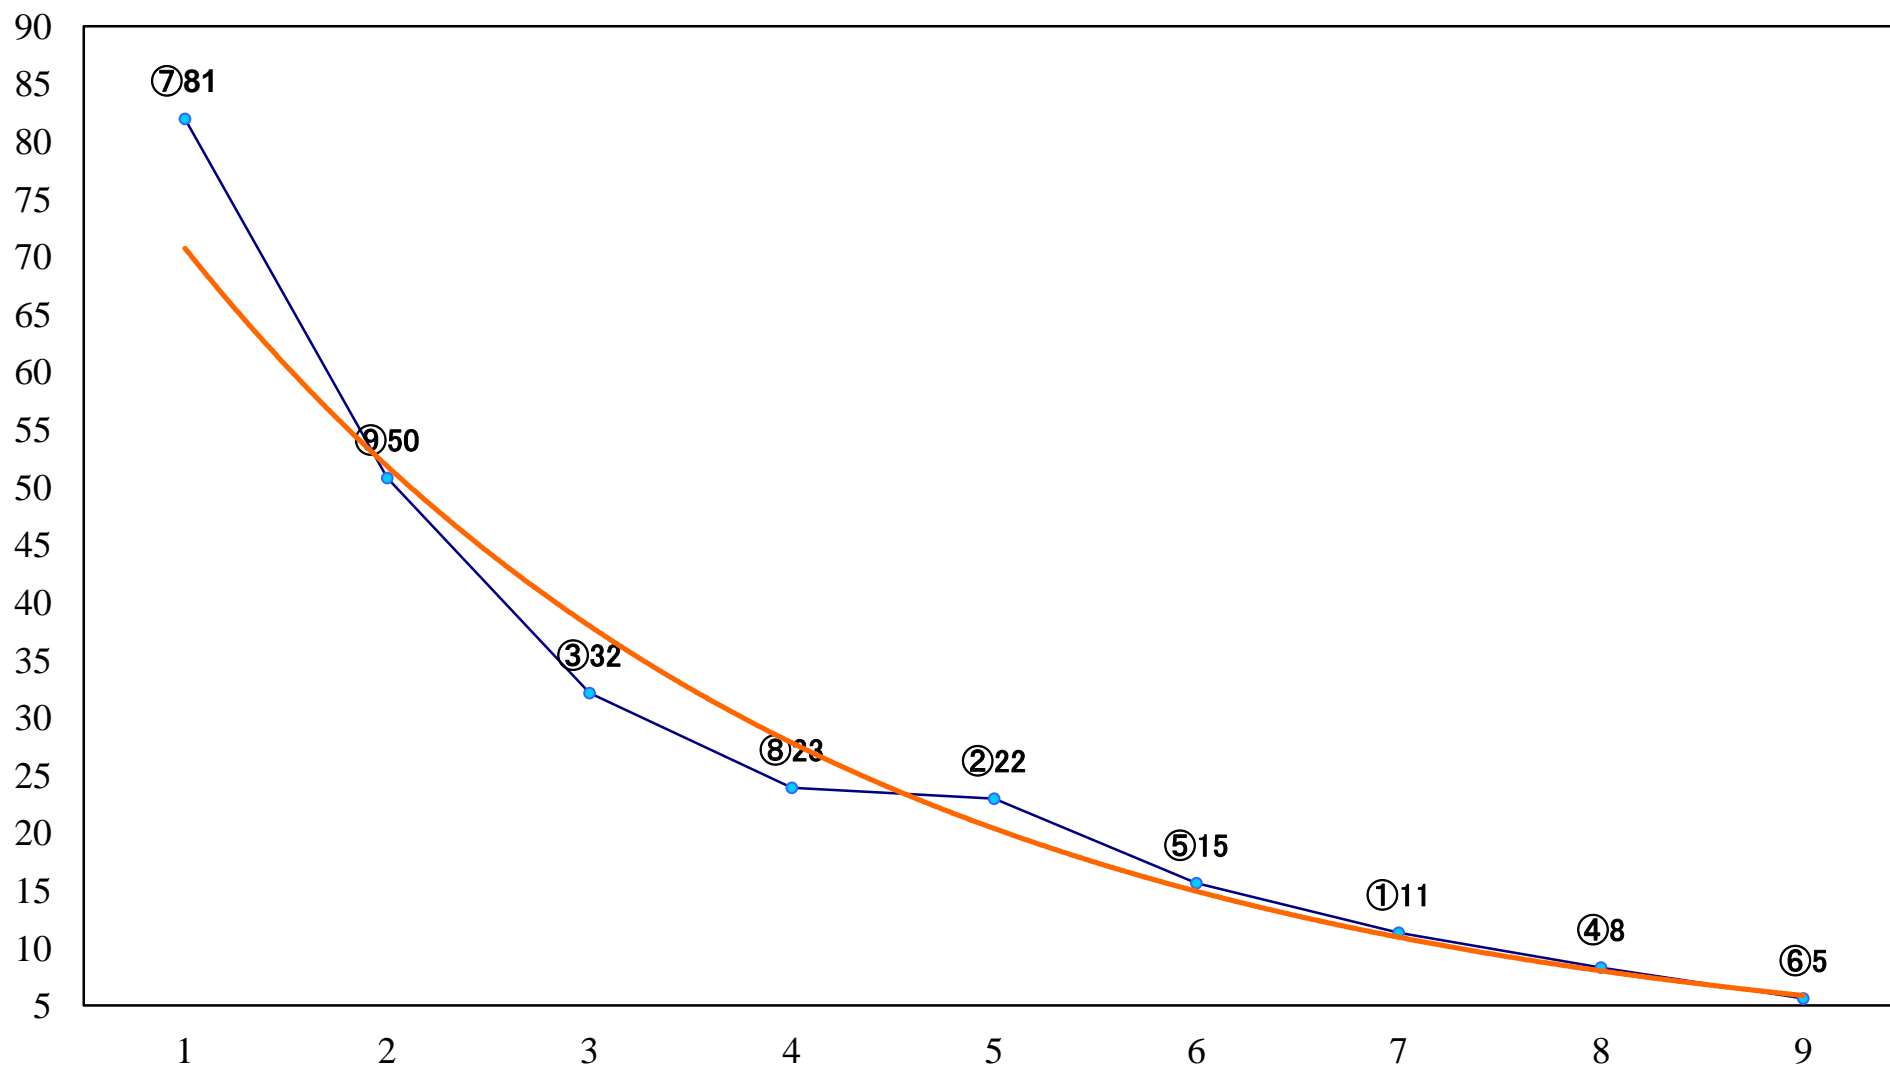

2018年08月22日(水) 川崎競馬 1R 15:00
3歳5 左1400mm

2018年08月22日(水) 川崎競馬 2R 15:30
3歳4 左1400mm

2018年08月22日(水) 川崎競馬 3R 16:00
C3五六 左1500mm

2018年08月22日(水) 川崎競馬 4R 16:30
C3五六 左1500mm

2018年08月22日(水) 川崎競馬 5R 17:00
ヒートアップ賞2歳2 左1400mm