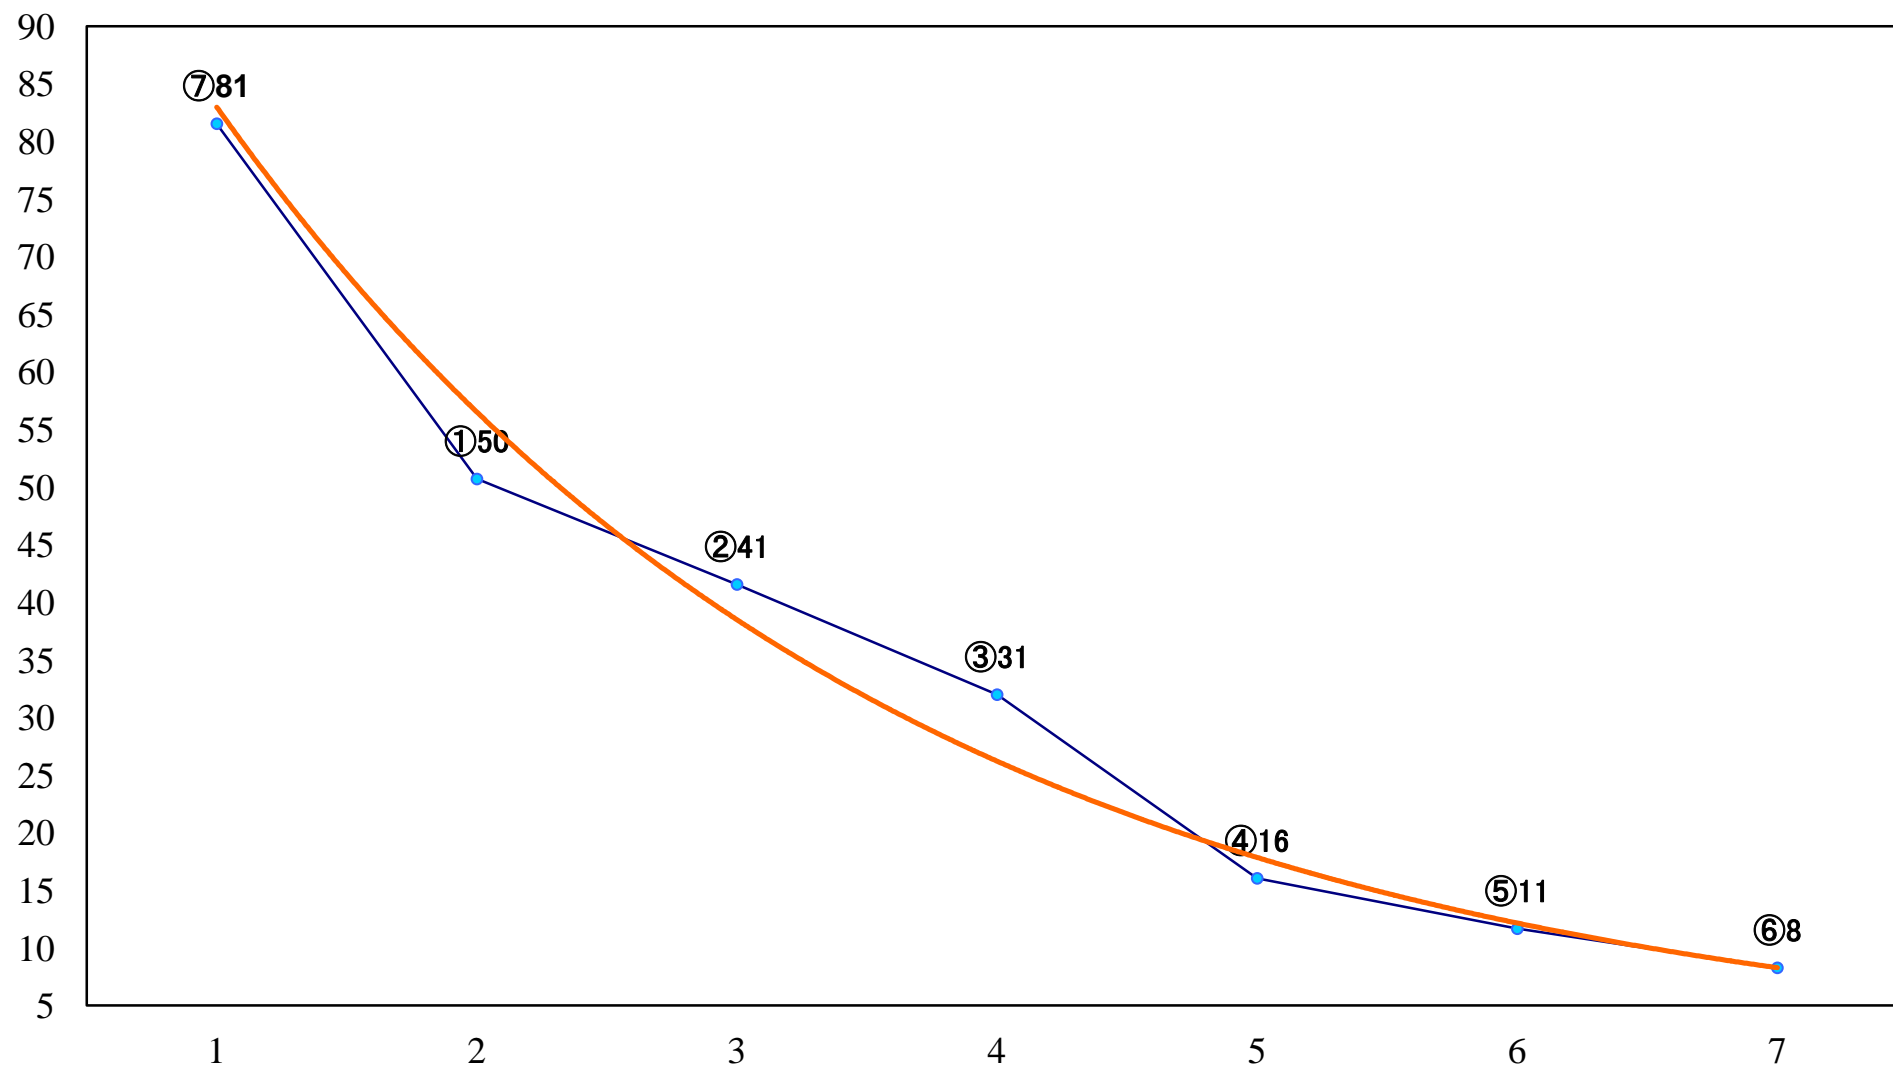

2018年08月22日(水) 川崎競馬 1R 15:00
3歳5 左1400mm

2018年08月22日(水) 川崎競馬 2R 15:30
3歳4 左1400mm

2018年08月22日(水) 川崎競馬 3R 16:00
C3五六 左1500mm

2018年08月22日(水) 川崎競馬 4R 16:30
C3五六 左1500mm

2018年08月22日(水) 川崎競馬 5R 17:00
ヒートアップ賞2歳2 左1400mm