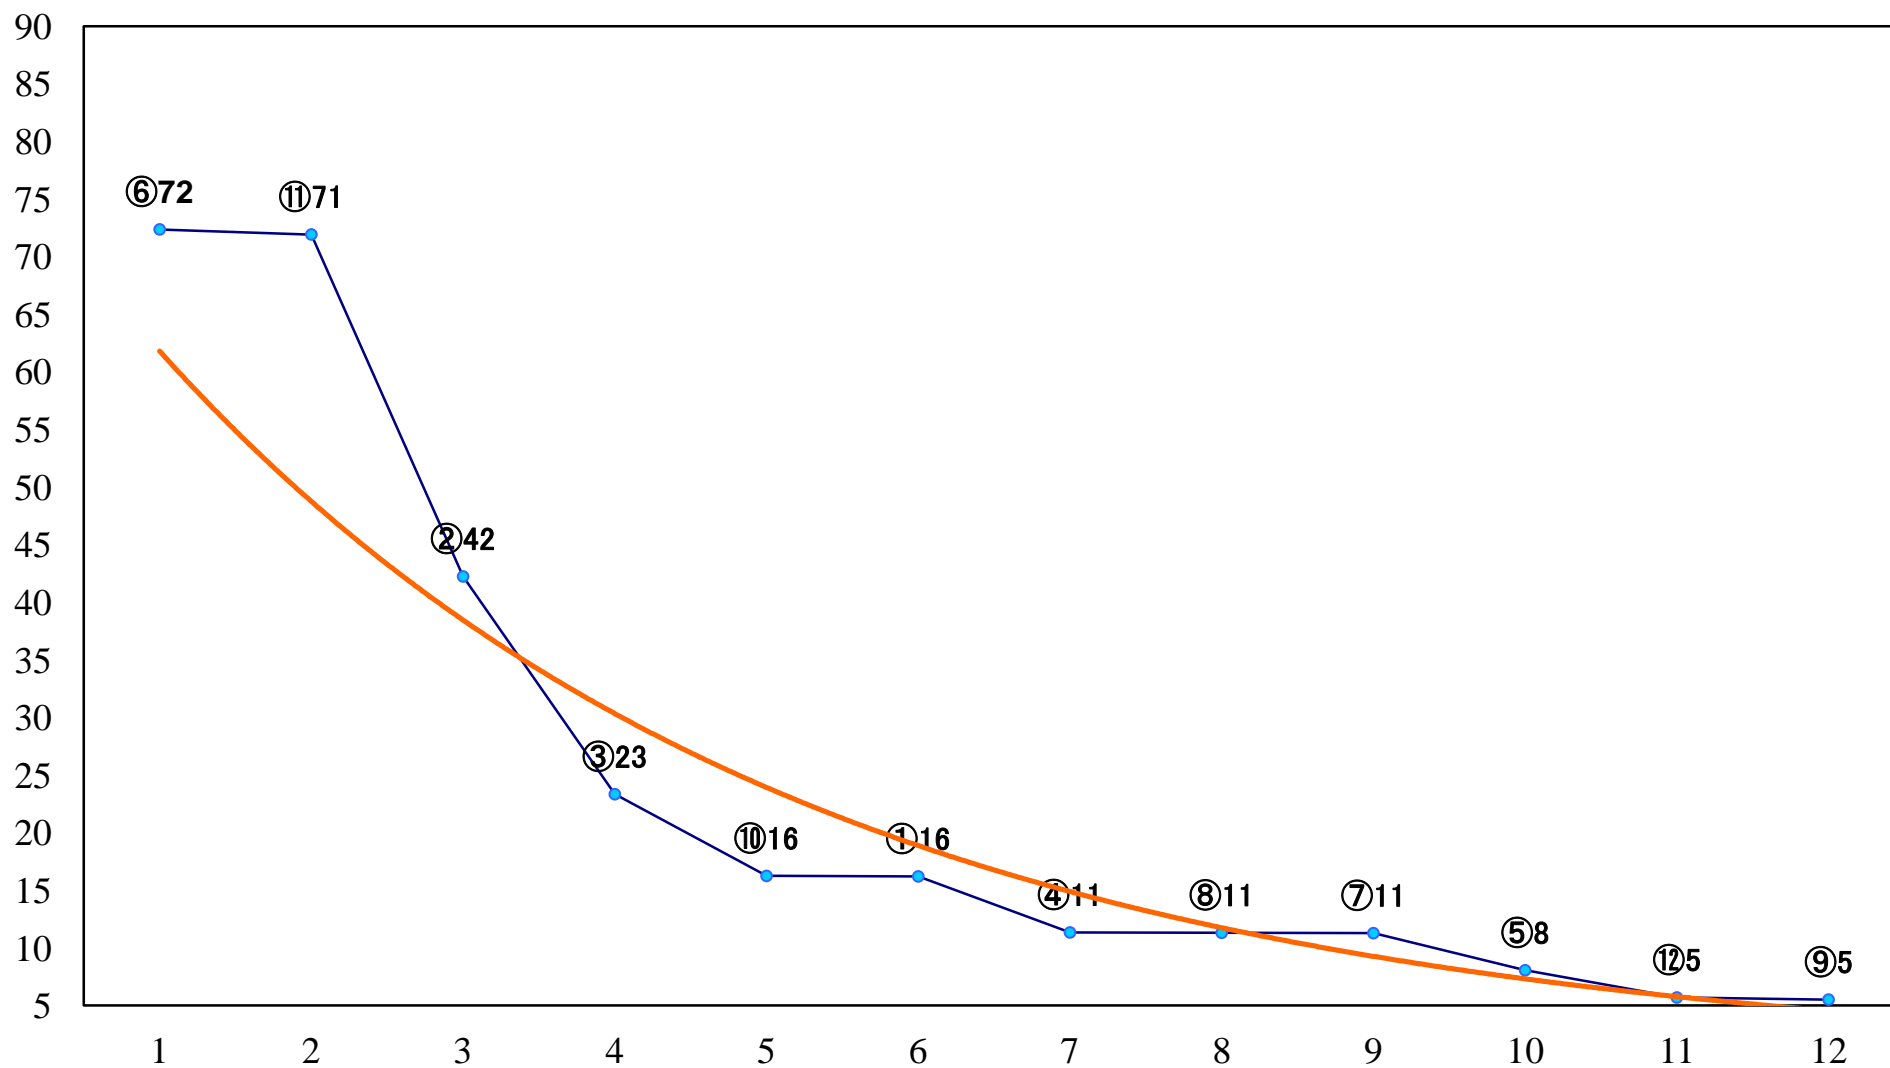

2018年08月22日(水) 川崎競馬 1R 15:00
3歳5 左1400mm

2018年08月22日(水) 川崎競馬 2R 15:30
3歳4 左1400mm

2018年08月22日(水) 川崎競馬 3R 16:00
C3五六 左1500mm

2018年08月22日(水) 川崎競馬 4R 16:30
C3五六 左1500mm

2018年08月22日(水) 川崎競馬 5R 17:00
ヒートアップ賞2歳2 左1400mm