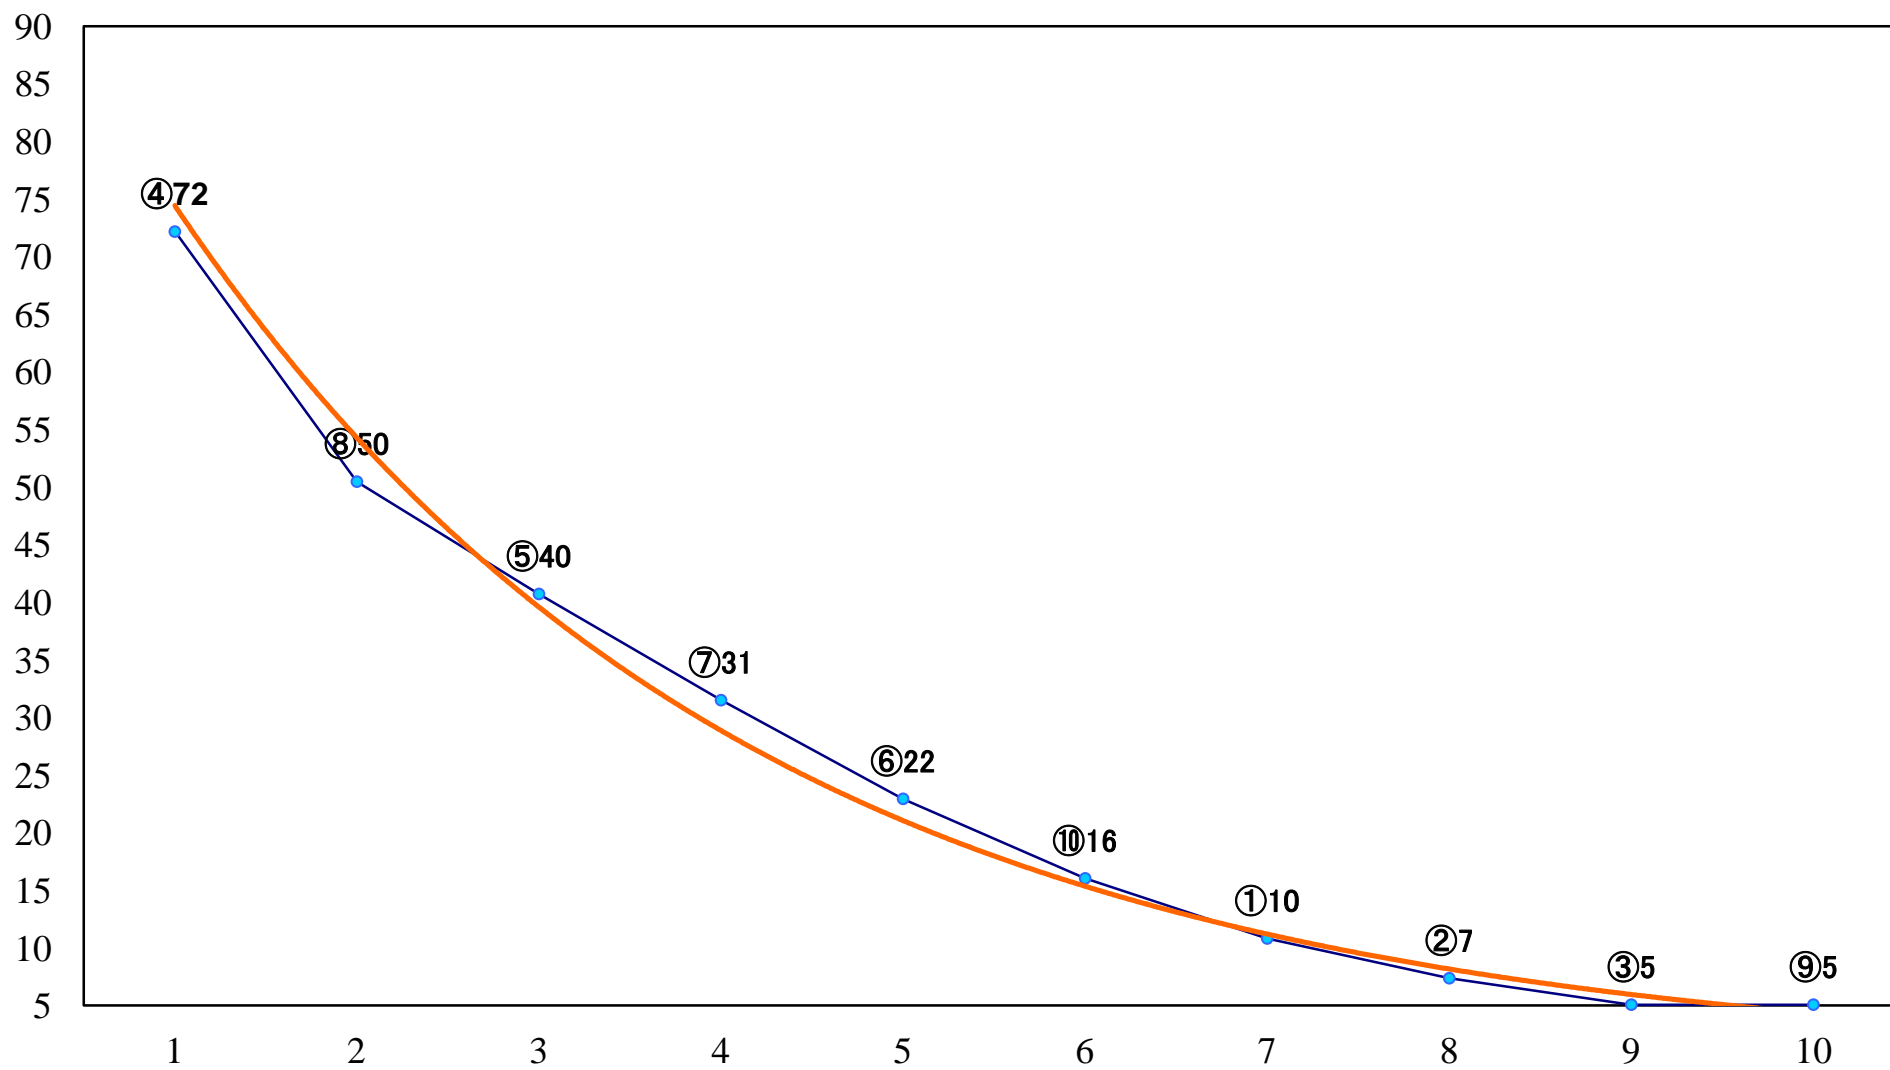

2018年08月22日(水) 川崎競馬 1R 15:00
3歳5 左1400mm

2018年08月22日(水) 川崎競馬 2R 15:30
3歳4 左1400mm

2018年08月22日(水) 川崎競馬 3R 16:00
C3五六 左1500mm

2018年08月22日(水) 川崎競馬 4R 16:30
C3五六 左1500mm

2018年08月22日(水) 川崎競馬 5R 17:00
ヒートアップ賞2歳2 左1400mm