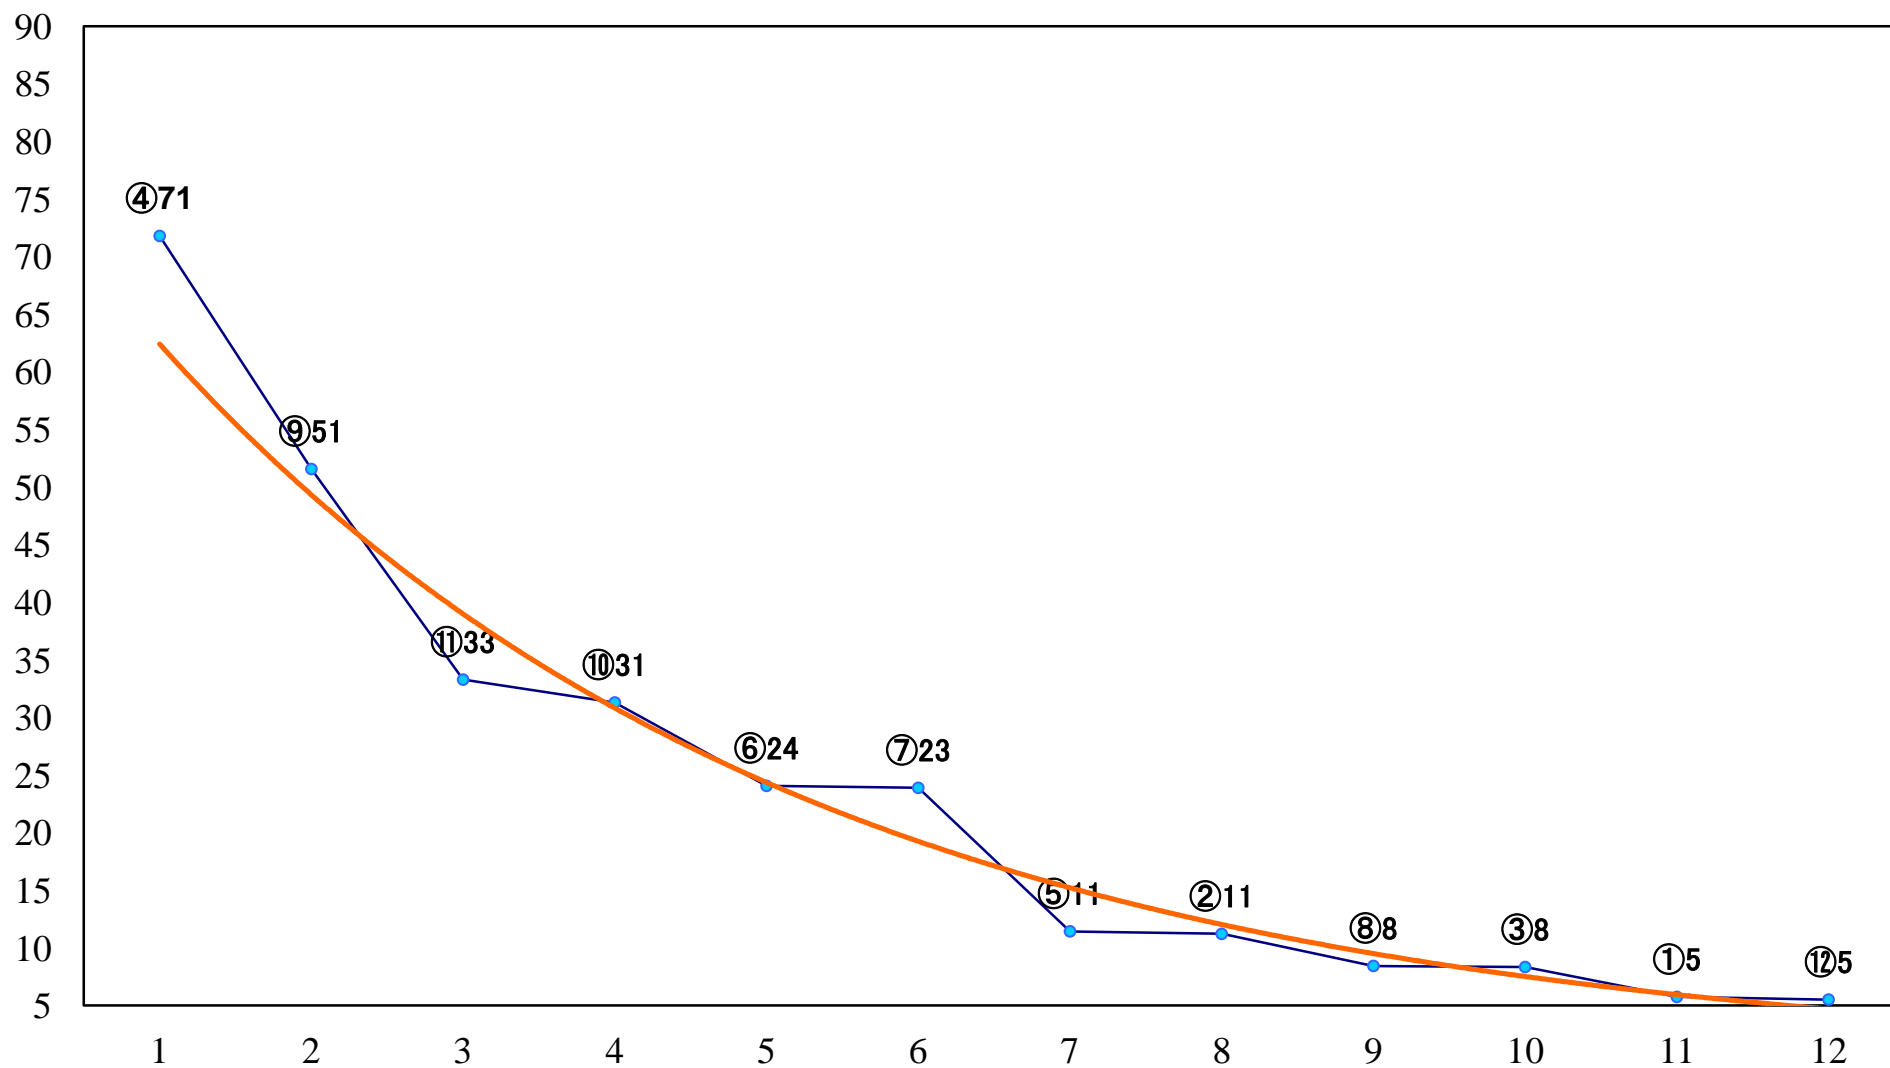

2018年08月22日(水) 川崎競馬 6R 17:30
夕立賞C2選定馬 左900mm