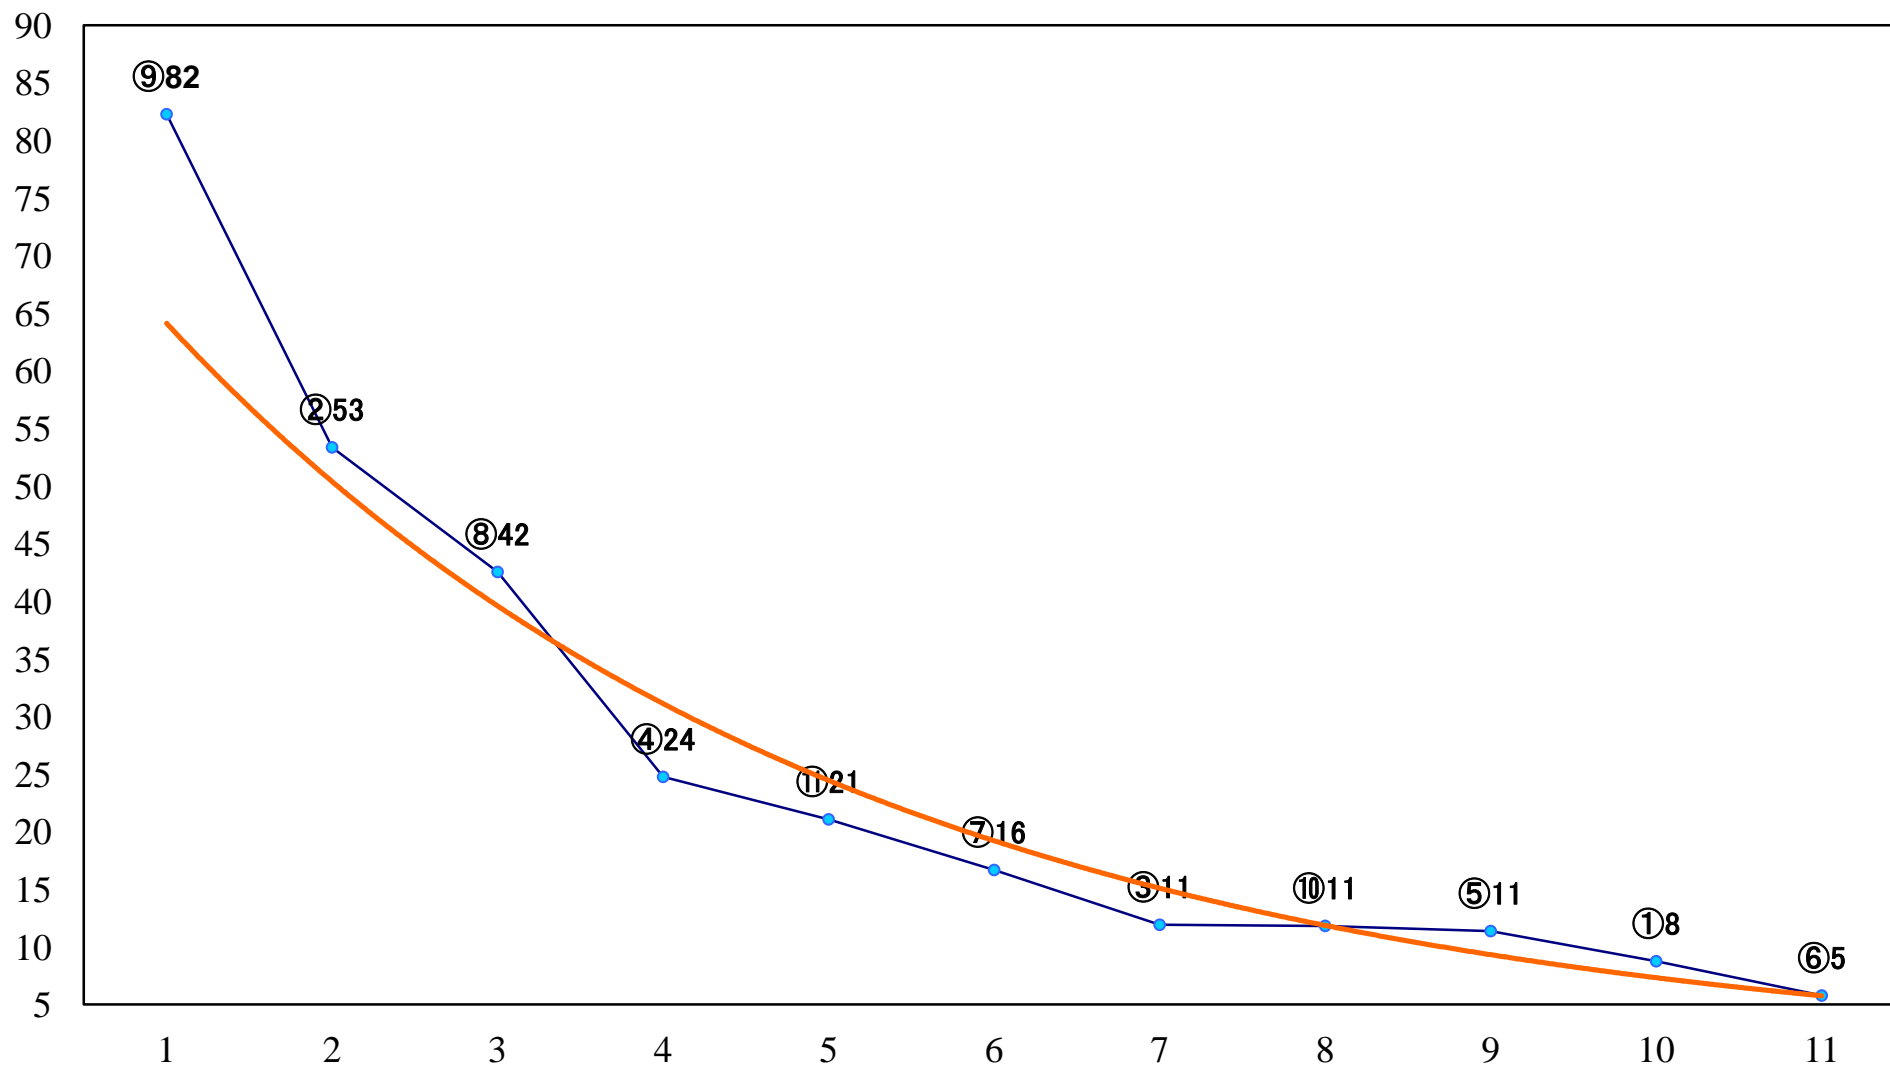

2018年08月22日(水) 川崎競馬 8R 18:30
ジオファームホロップ発売記念C1五 六 左1500mm