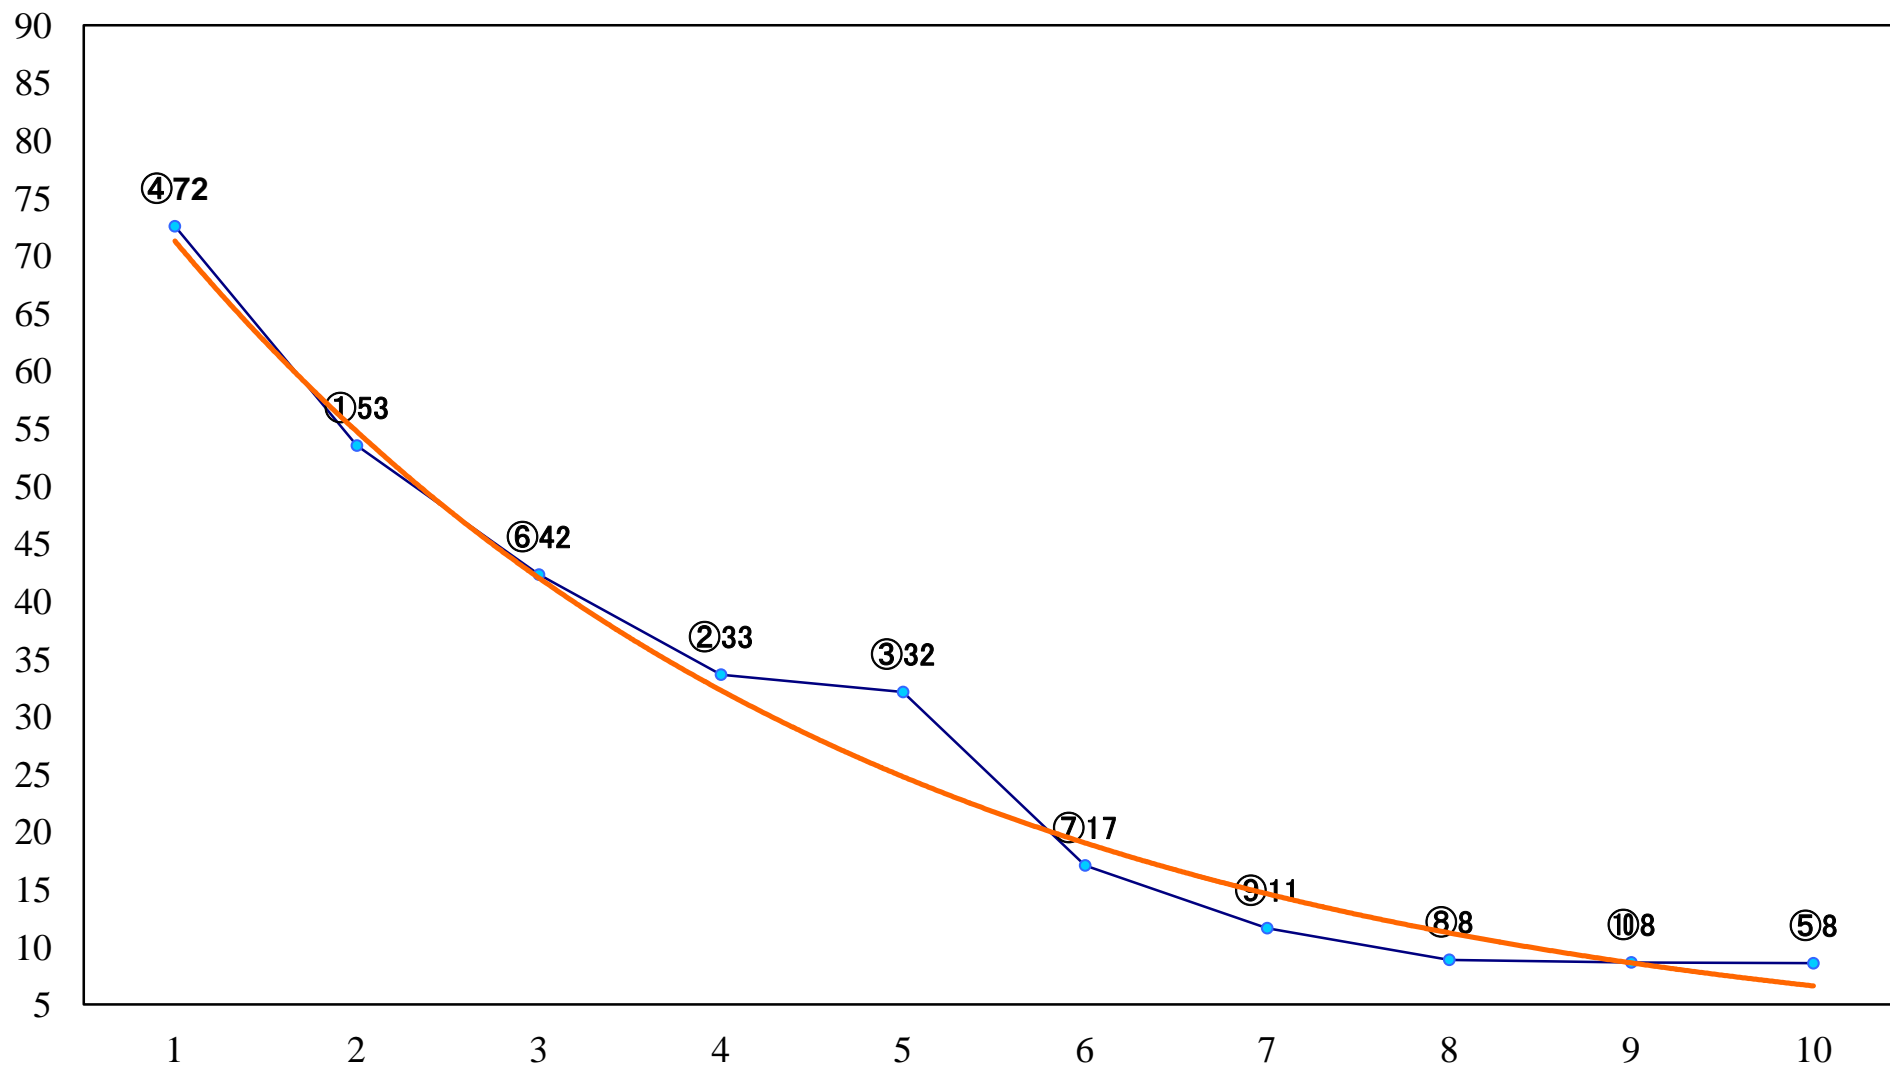

2018年08月22日(水) 川崎競馬 7R 18:00
C1五六左1400mm