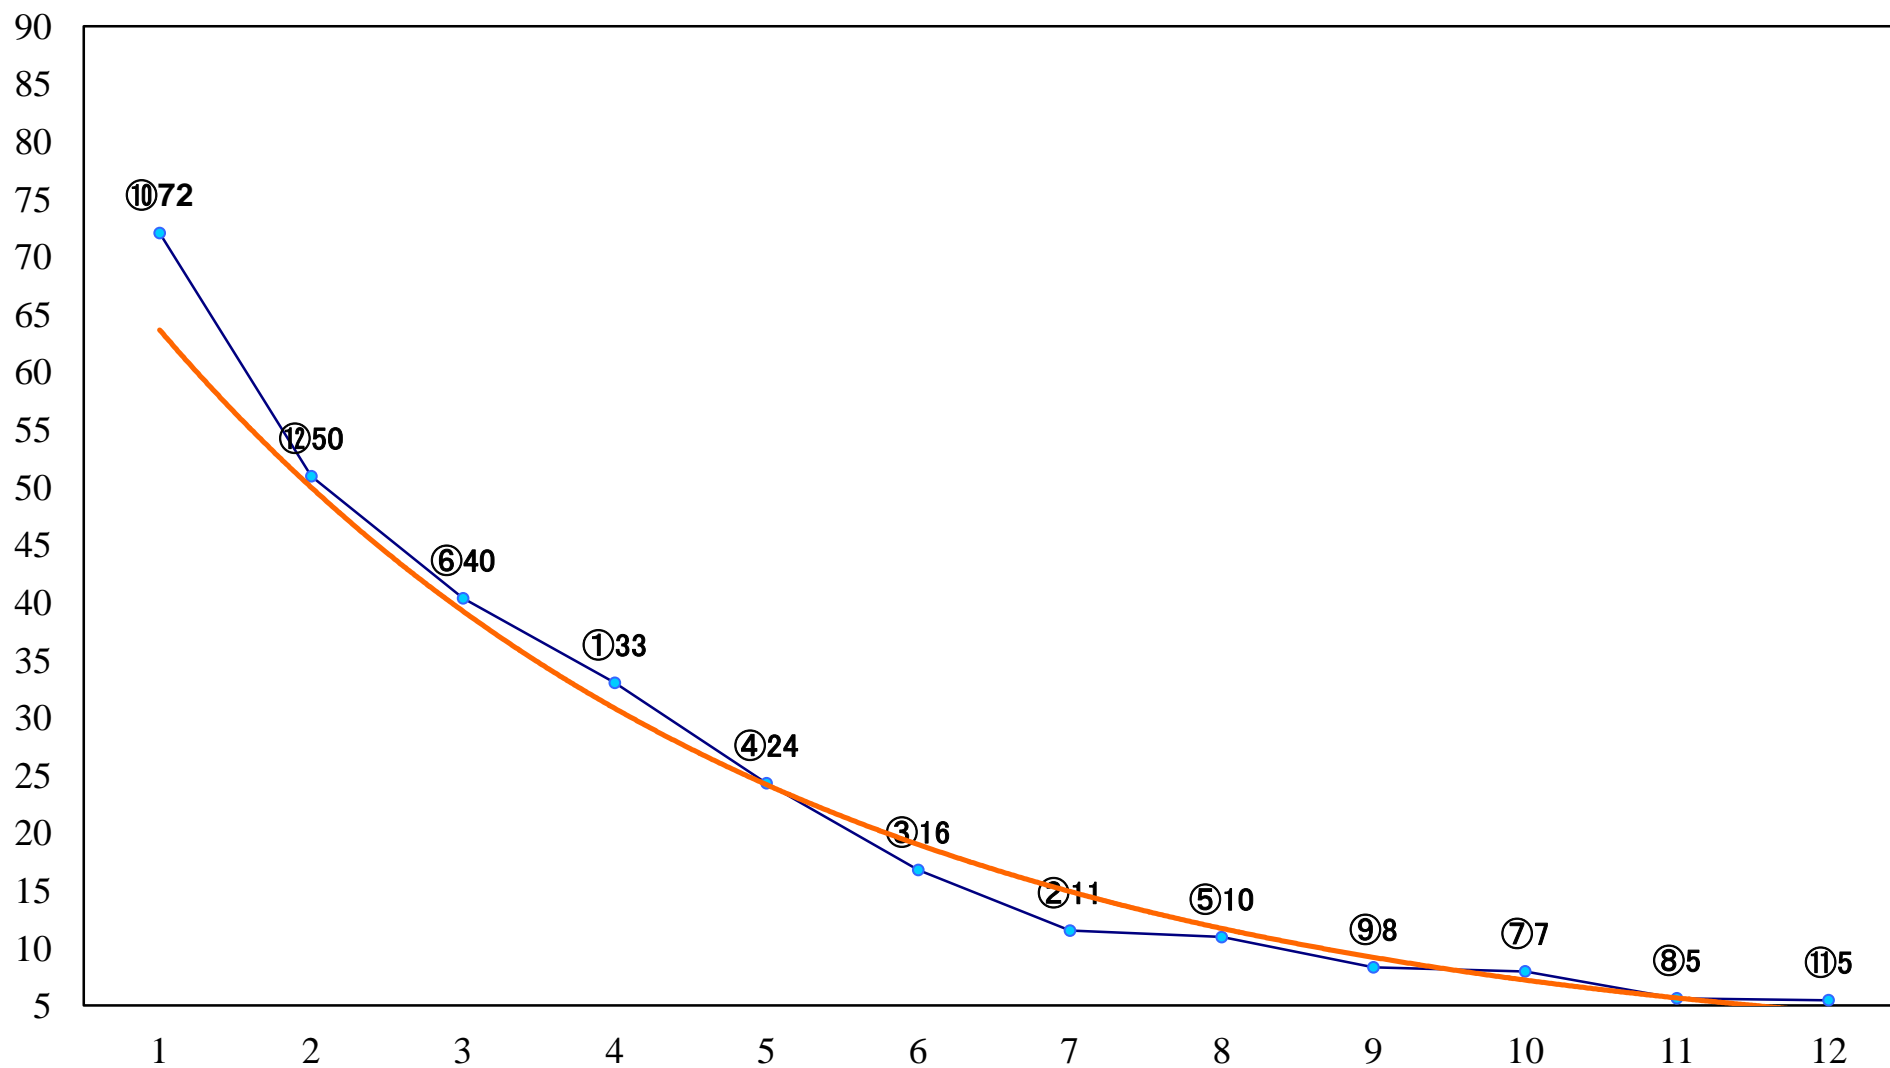

2018年08月22日(水) 川崎競馬 10R 19:40
吾亦紅特別B1二B2一 左1600mm

2018年08月22日(水) 川崎競馬 9R 19:05
J交 ペリドットフラワー賞3歳C1下選定 左1400mm