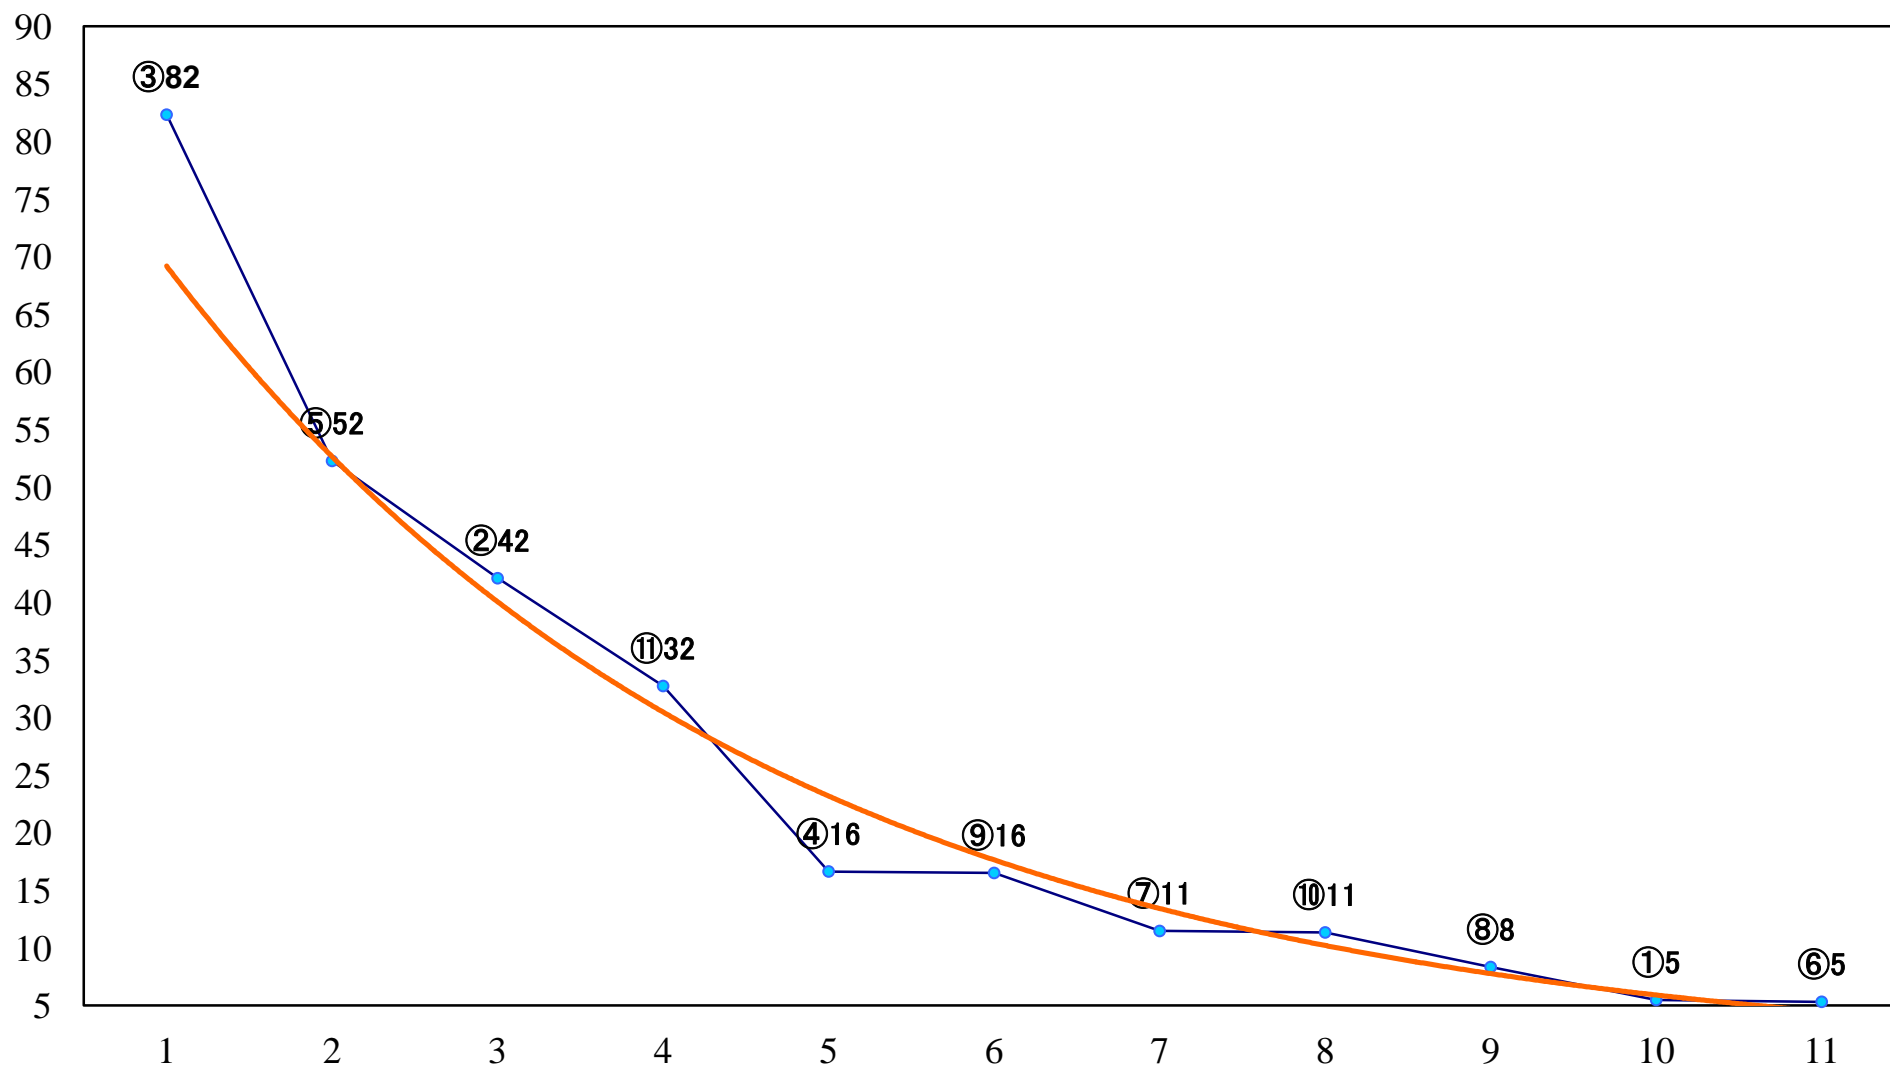

2018年08月23日(木) 川崎競馬 1R 15:00  
2歳5 左1400mm

2018年08月23日(木) 川崎競馬 2R 15:30  
2歳4 左1400mm

2018年08月23日(木) 川崎競馬 3R 16:00  
トビウオ賞C3選定馬 左900mm

2018年08月23日(木) 川崎競馬 4R 16:30  
3歳7 左1400mm

2018年08月23日(木) 川崎競馬 5R 17:00  
3歳6 左1400mm