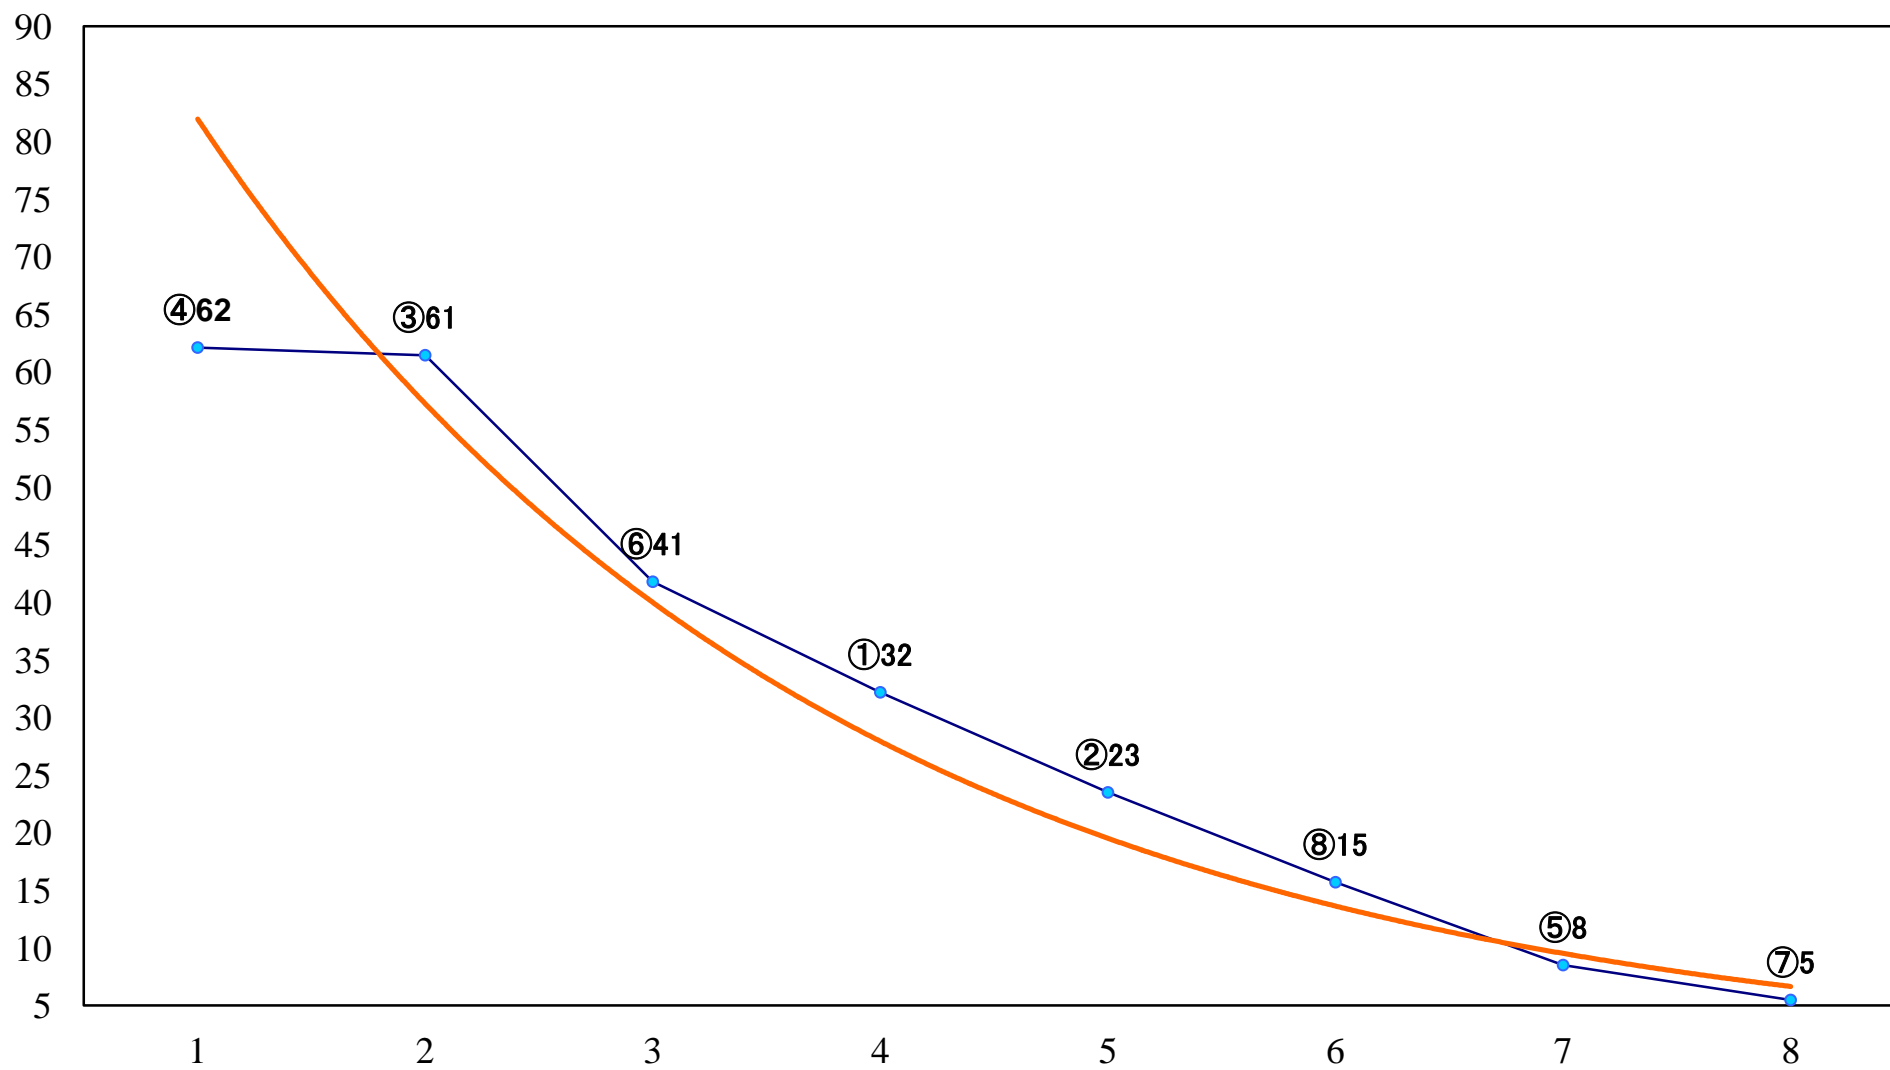

2018年08月23日(木) 川崎競馬 6R 17:30
C3三四 左1500mm