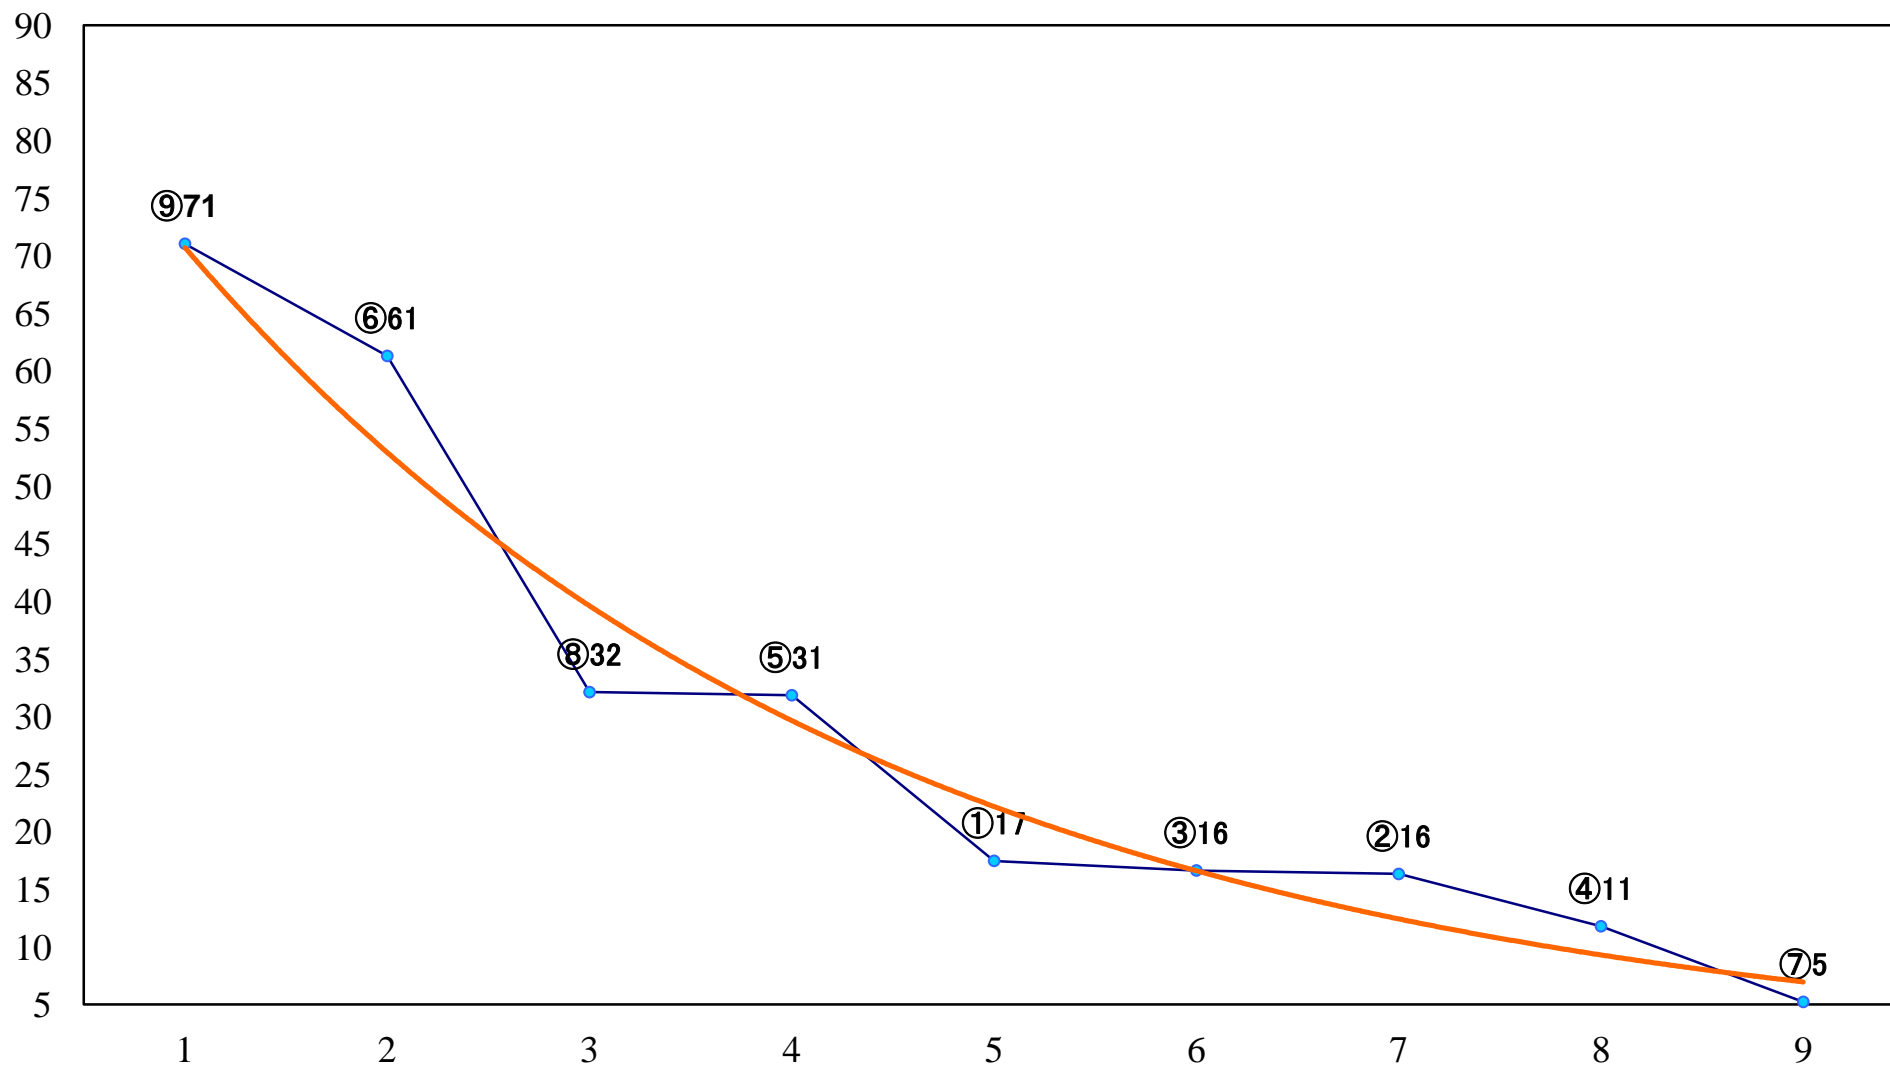

2018年08月23日(木) 川崎競馬 9R 19:05
9月9日はポップコーンの日記念3歳1 左1600mm