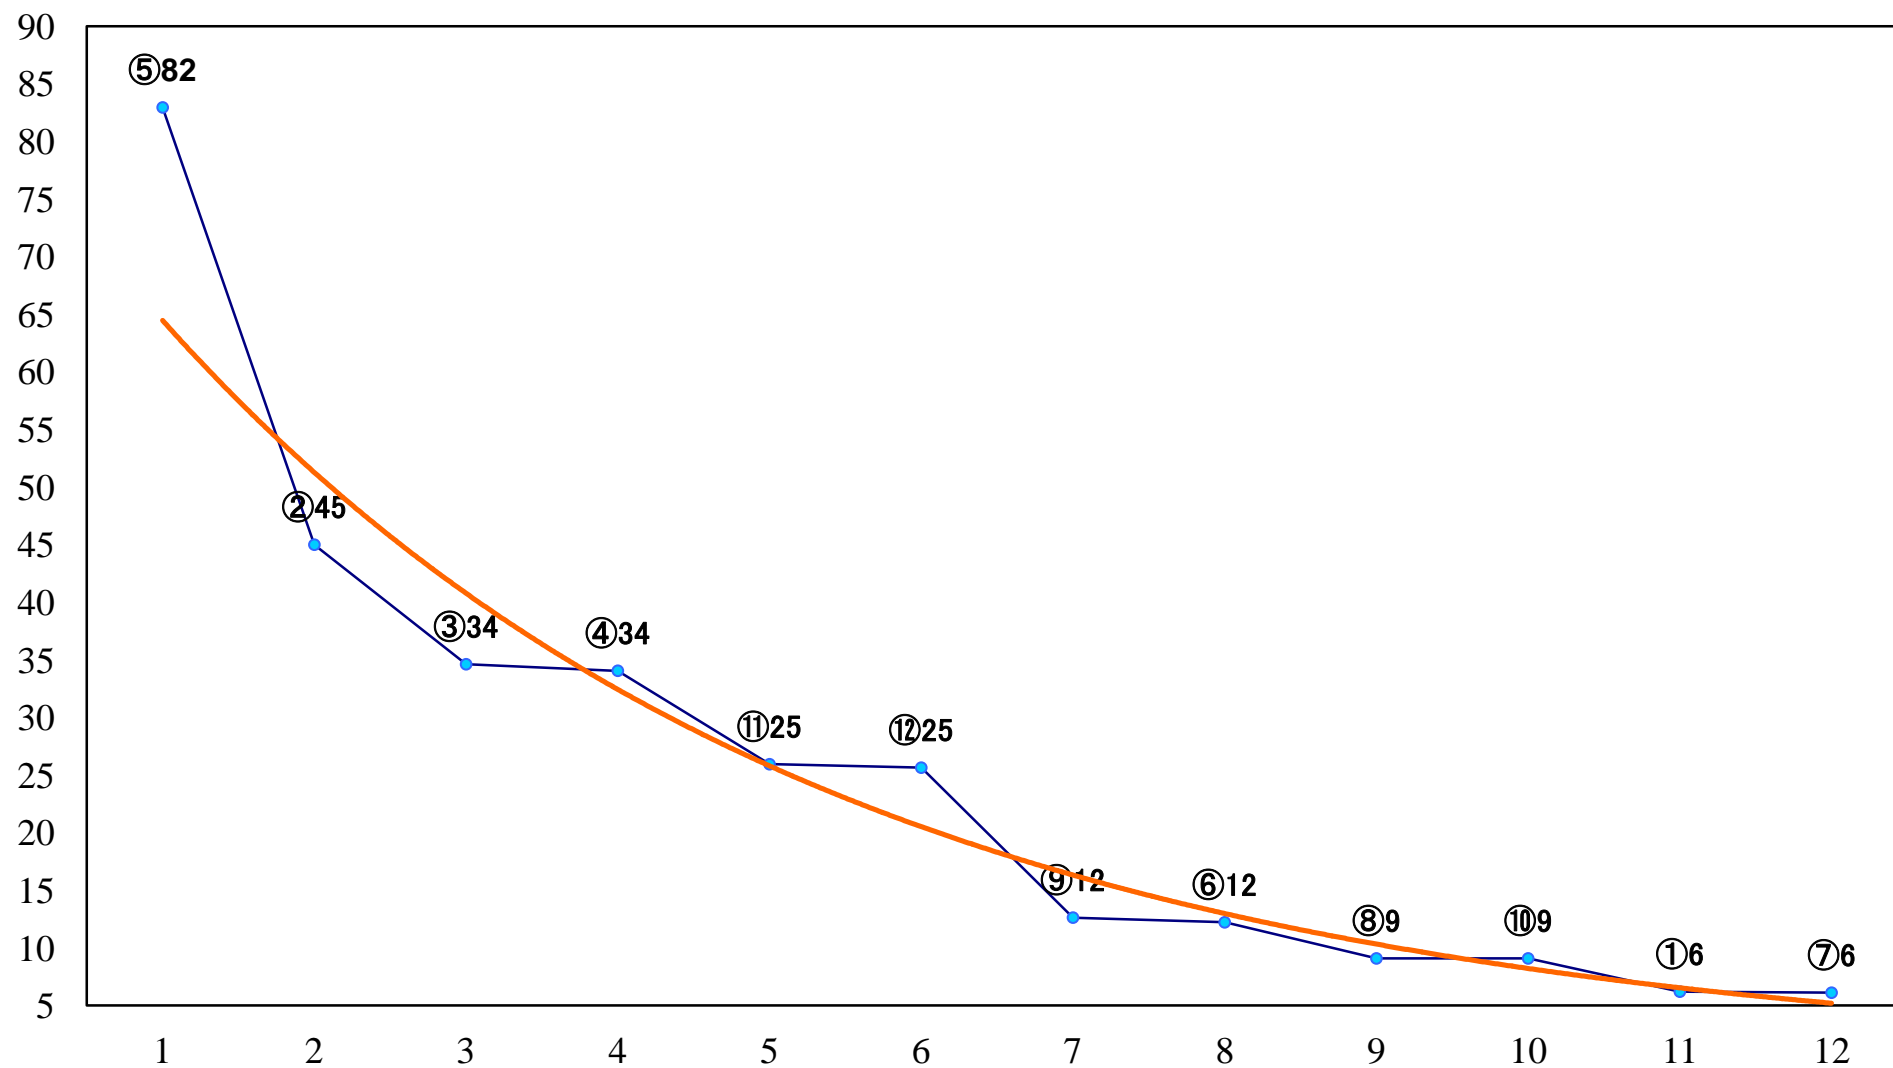

2018年08月23日(木) 川崎競馬 11R 20:15  
葉月特別A2B1一 左1500mm

2018年08月23日(木) 川崎競馬 12R 20:45  
処暑特別C2二 左1600mm