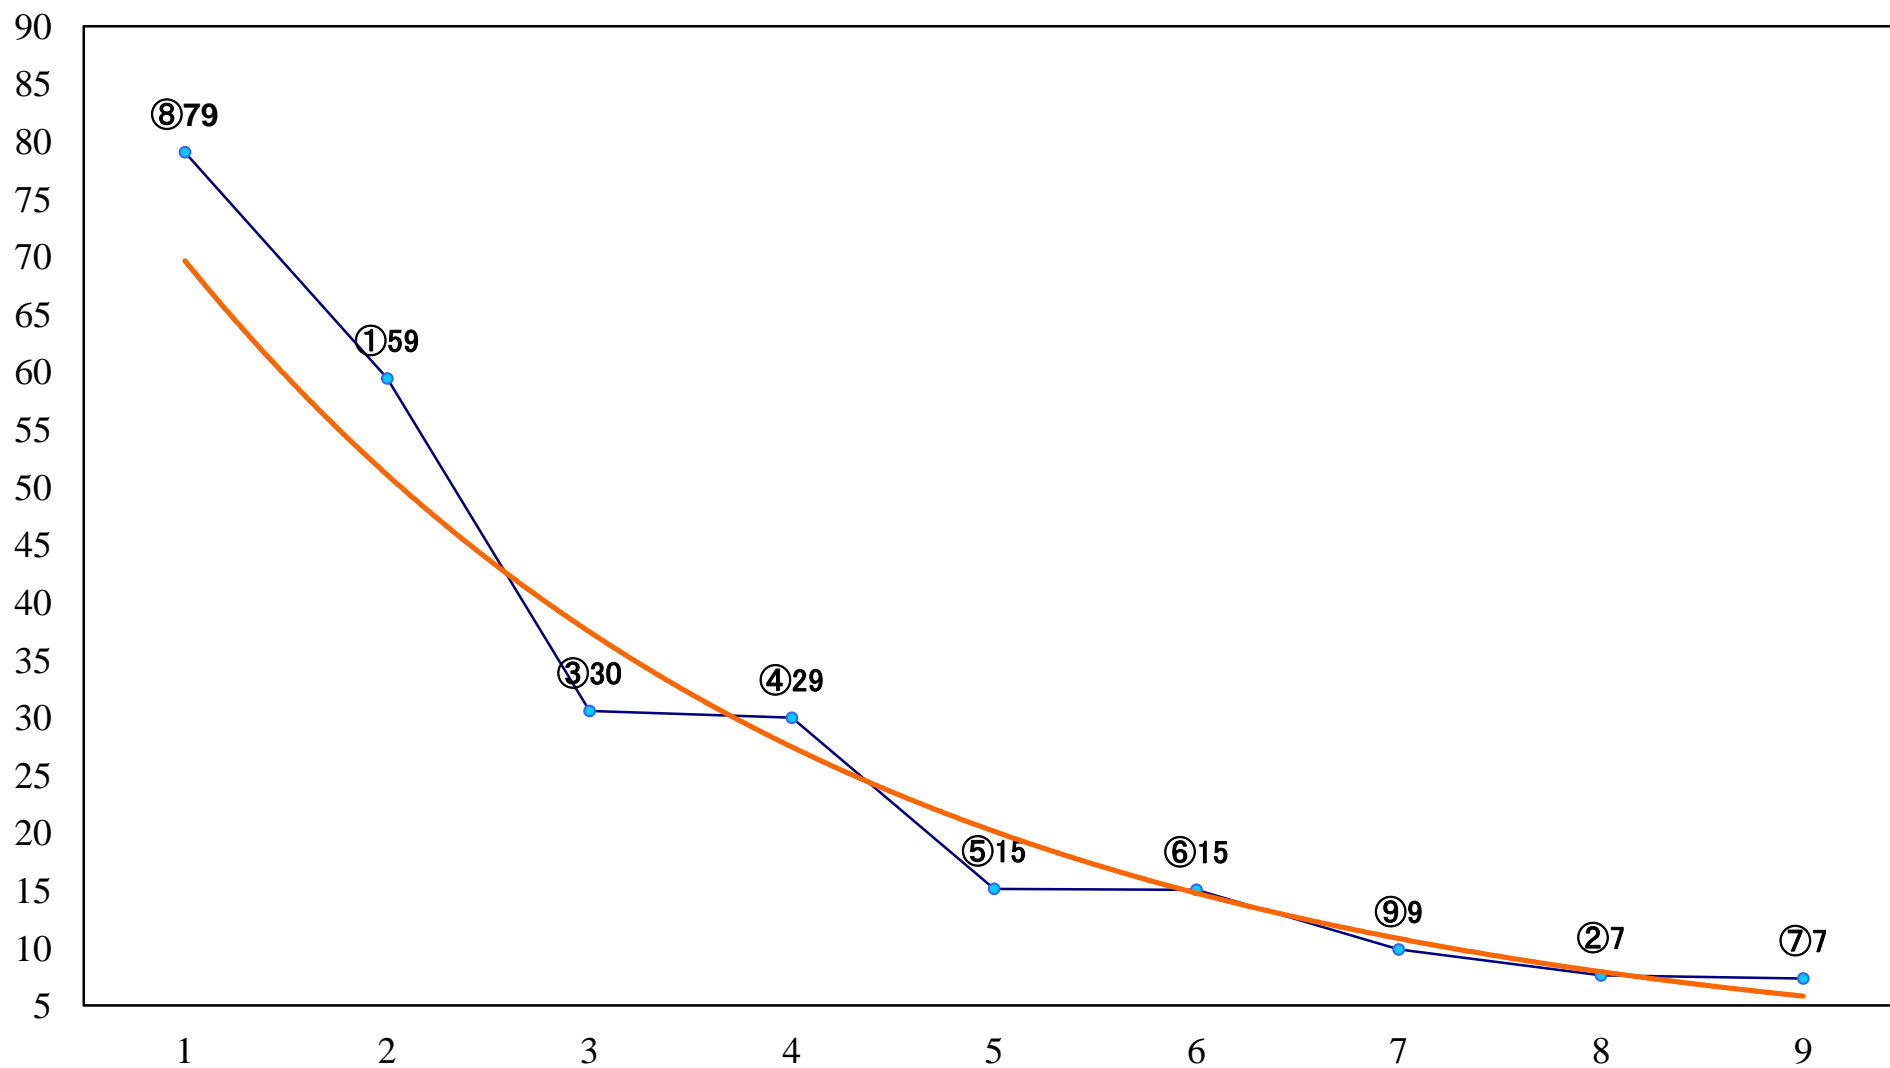

2018年08月23日(木) 川崎競馬 1R 15:00  
2歳5 左1400mm

2018年08月23日(木) 川崎競馬 2R 15:30  
2歳4 左1400mm

2018年08月23日(木) 川崎競馬 3R 16:00  
トビウオ賞C3選定馬 左900mm

2018年08月23日(木) 川崎競馬 4R 16:30  
3歳7 左1400mm

2018年08月23日(木) 川崎競馬 5R 17:00  
3歳6 左1400mm