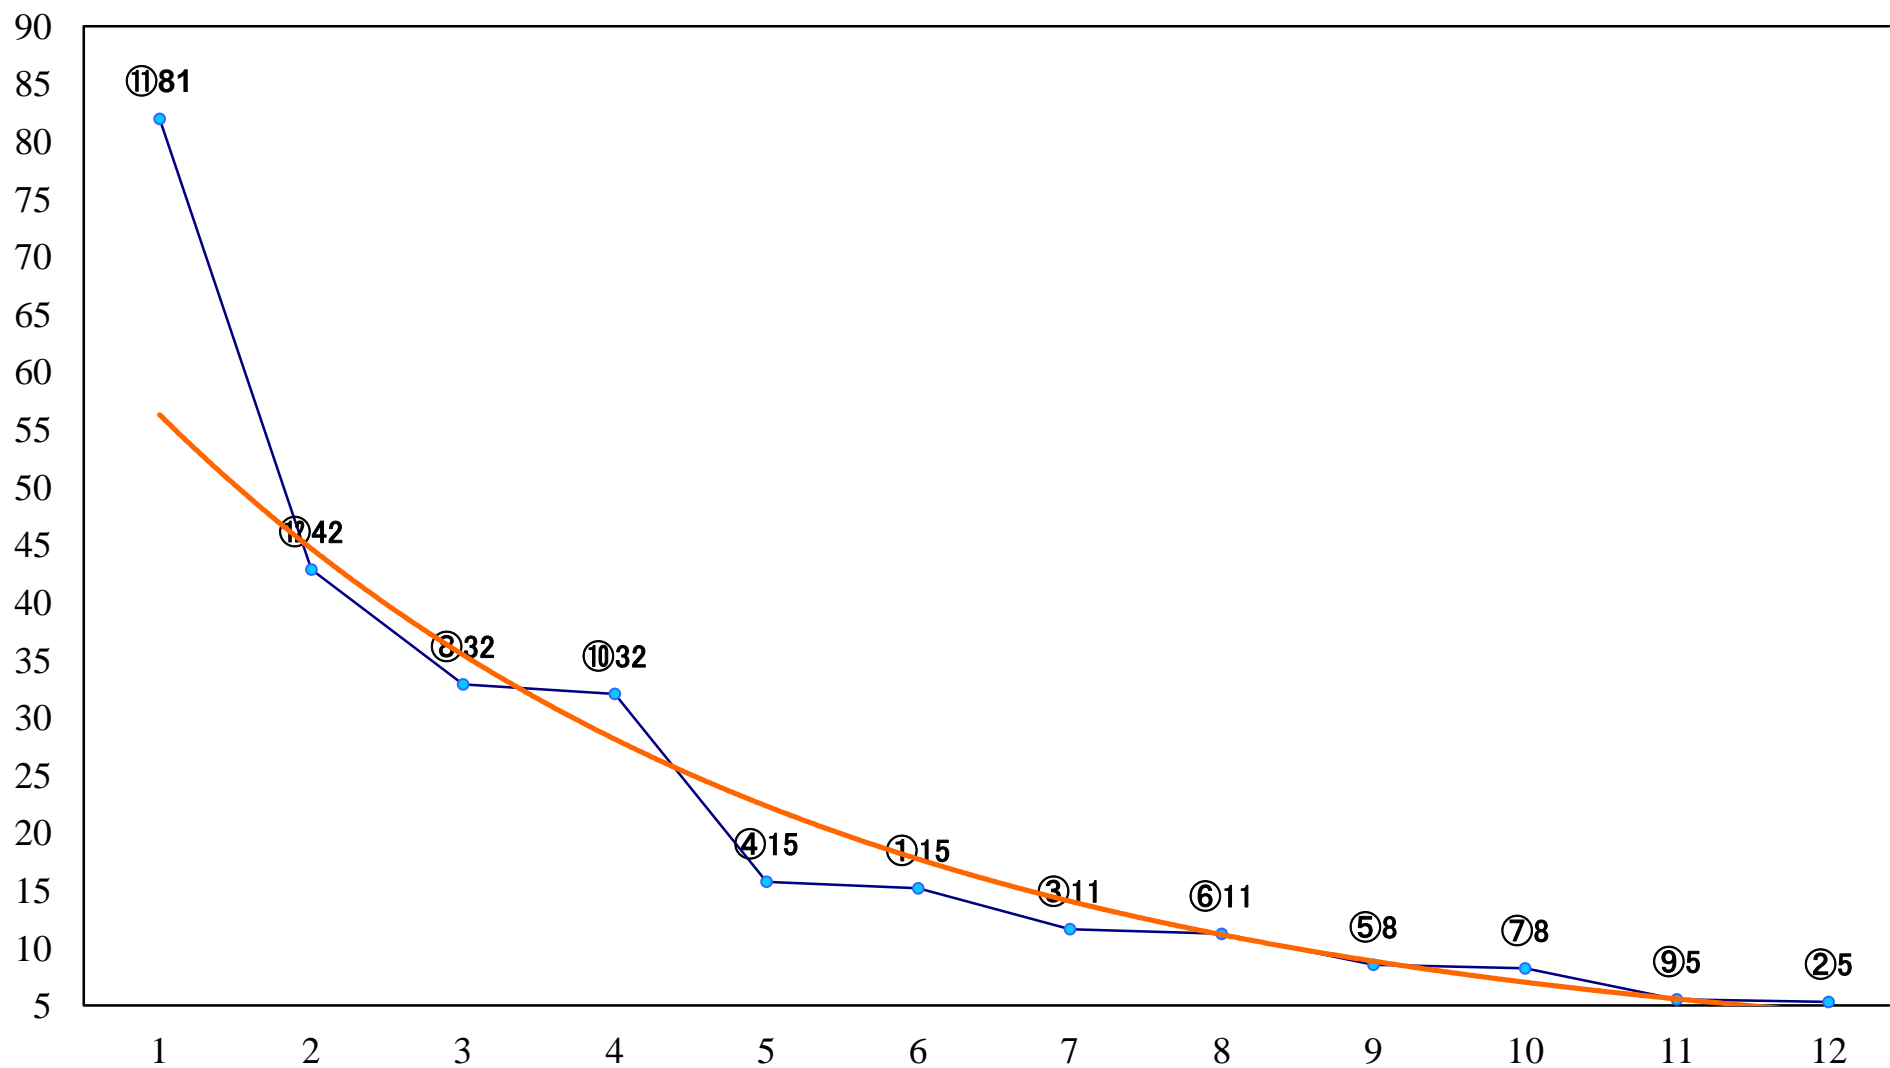

2018年08月23日(木) 川崎競馬 1R 15:00  
2歳5 左1400mm

2018年08月23日(木) 川崎競馬 2R 15:30  
2歳4 左1400mm

2018年08月23日(木) 川崎競馬 3R 16:00  
トビウオ賞C3選定馬 左900mm

2018年08月23日(木) 川崎競馬 4R 16:30  
3歳7 左1400mm

2018年08月23日(木) 川崎競馬 5R 17:00  
3歳6 左1400mm