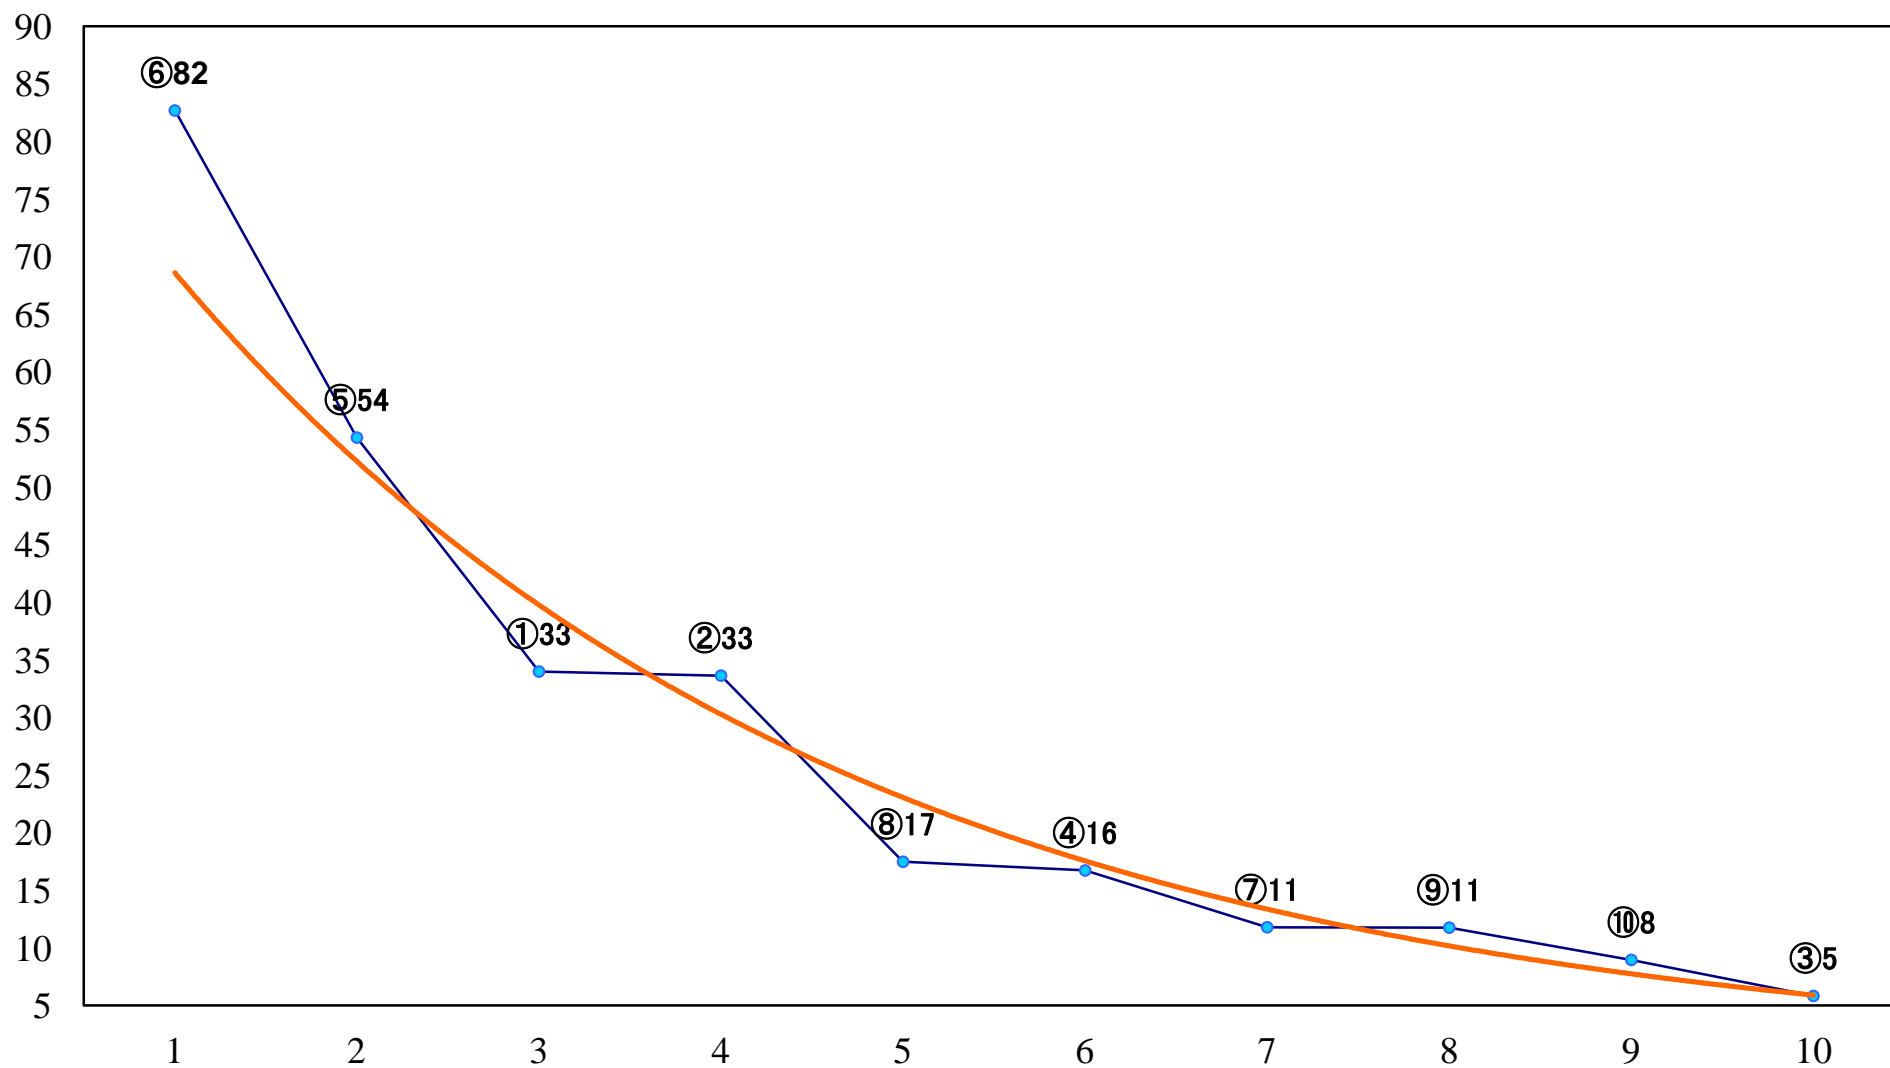

2018年08月23日(木) 川崎競馬 11R 20:15  
葉月特別A2B1一 左1500mm

2018年08月23日(木) 川崎競馬 12R 20:45  
処暑特別C2二 左1600mm