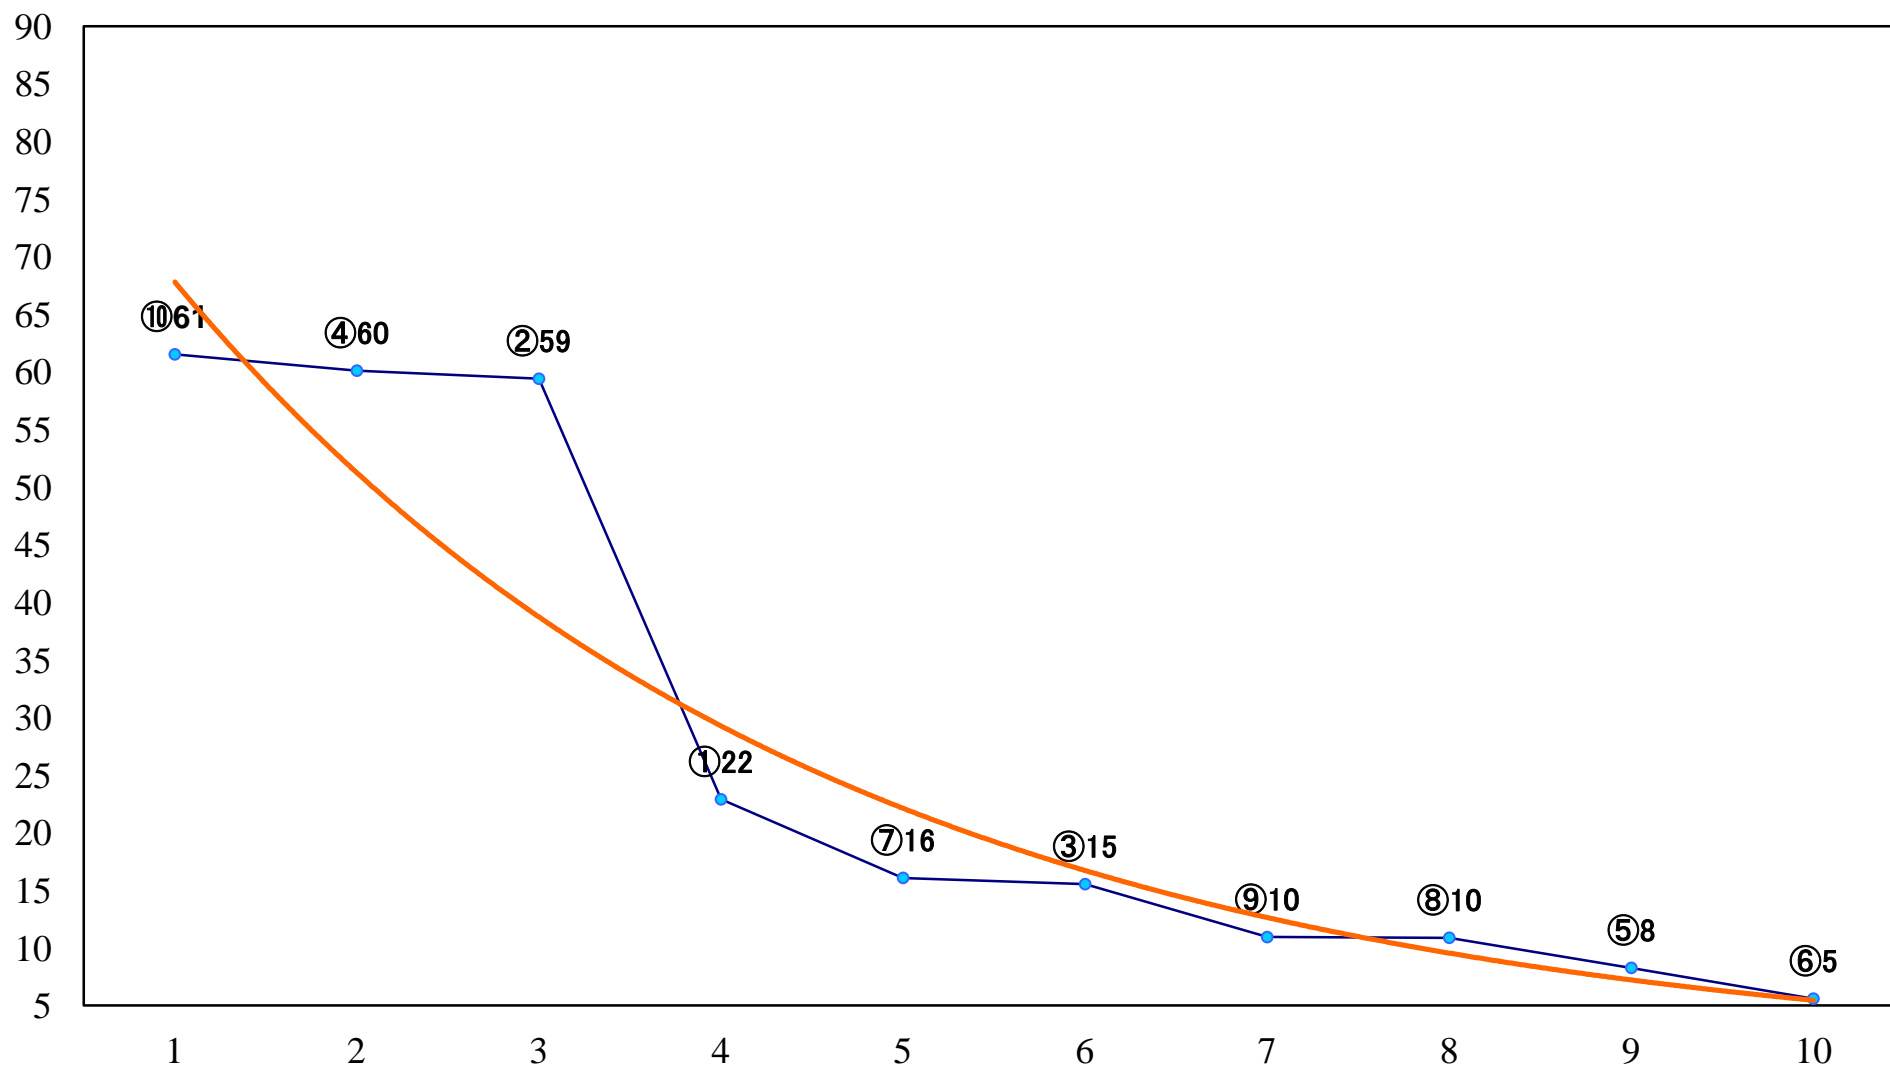

2018年08月23日(木) 川崎競馬 1R 15:00  
2歳5 左1400mm

2018年08月23日(木) 川崎競馬 2R 15:30  
2歳4 左1400mm

2018年08月23日(木) 川崎競馬 3R 16:00  
トビウオ賞C3選定馬 左900mm

2018年08月23日(木) 川崎競馬 4R 16:30  
3歳7 左1400mm

2018年08月23日(木) 川崎競馬 5R 17:00  
3歳6 左1400mm