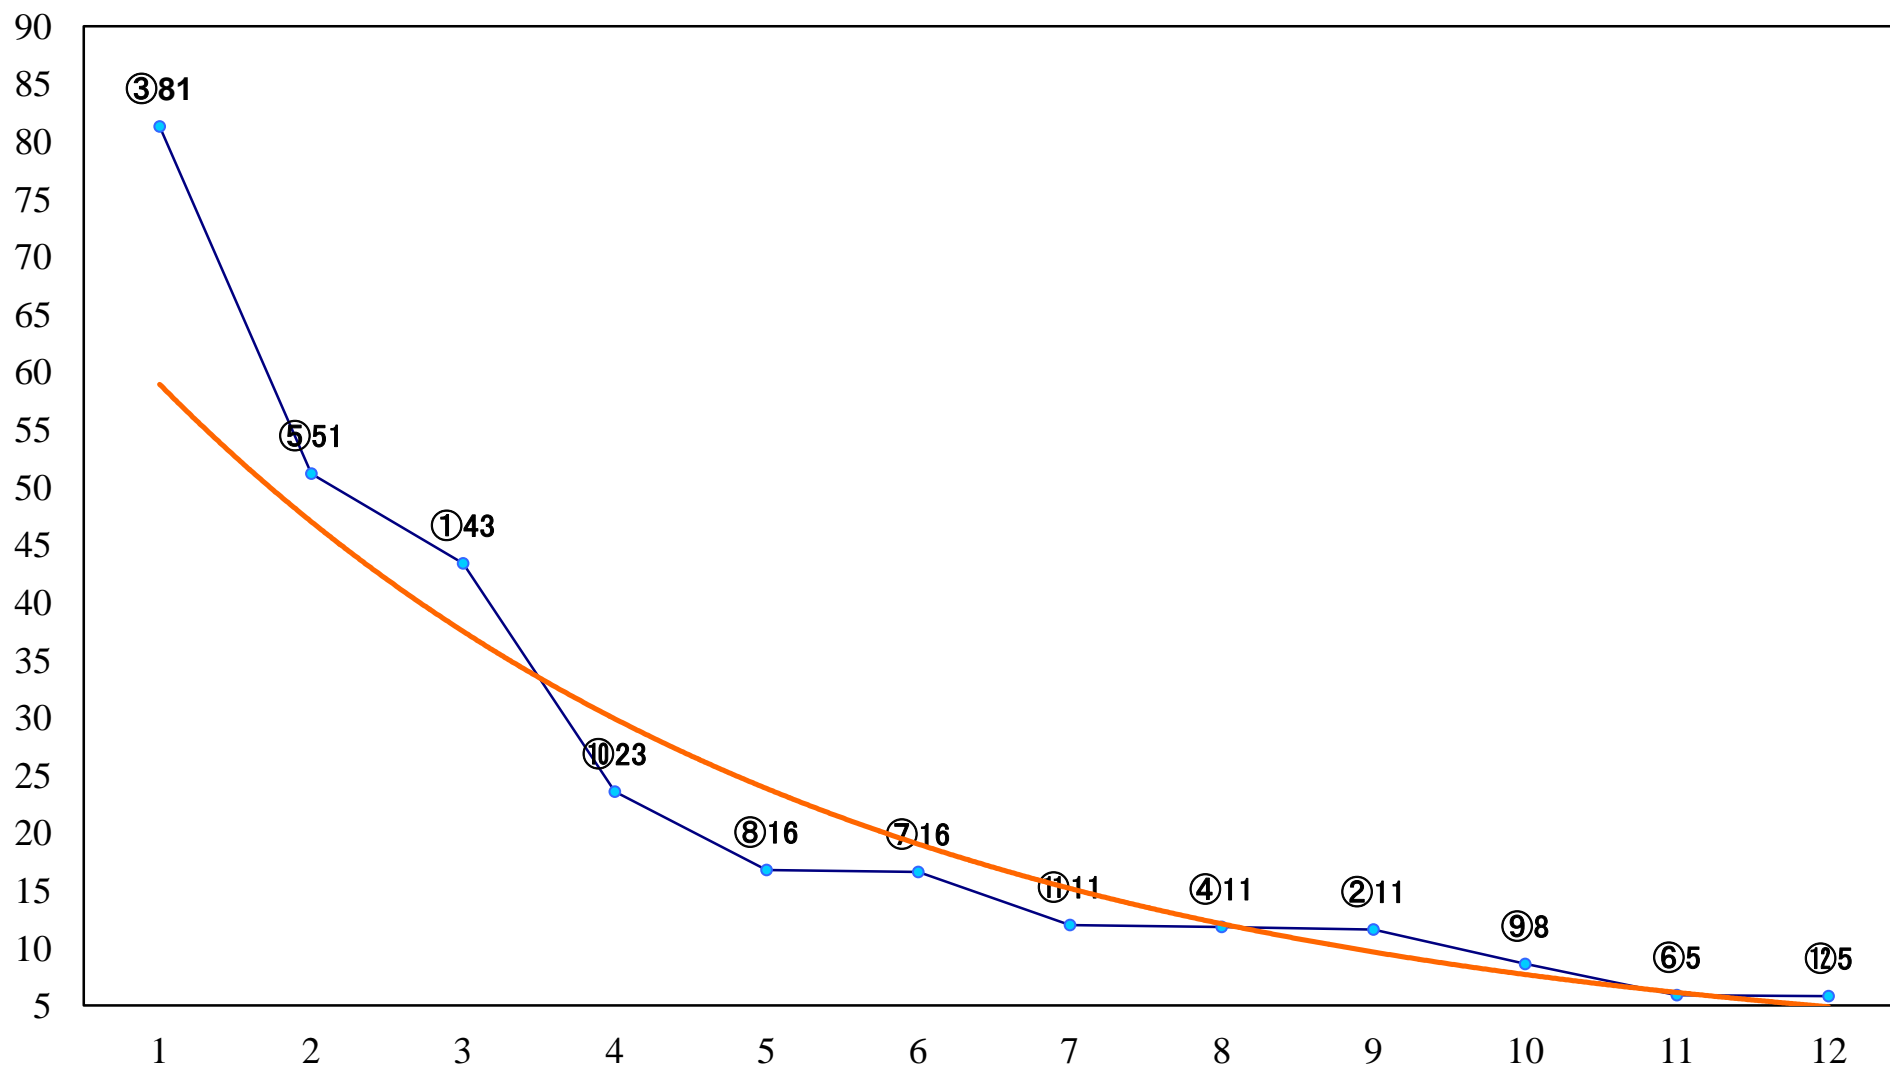

2018年08月23日(木) 川崎競馬 8R 18:30
ヒマワリ賞C1選定牝馬 左900mm