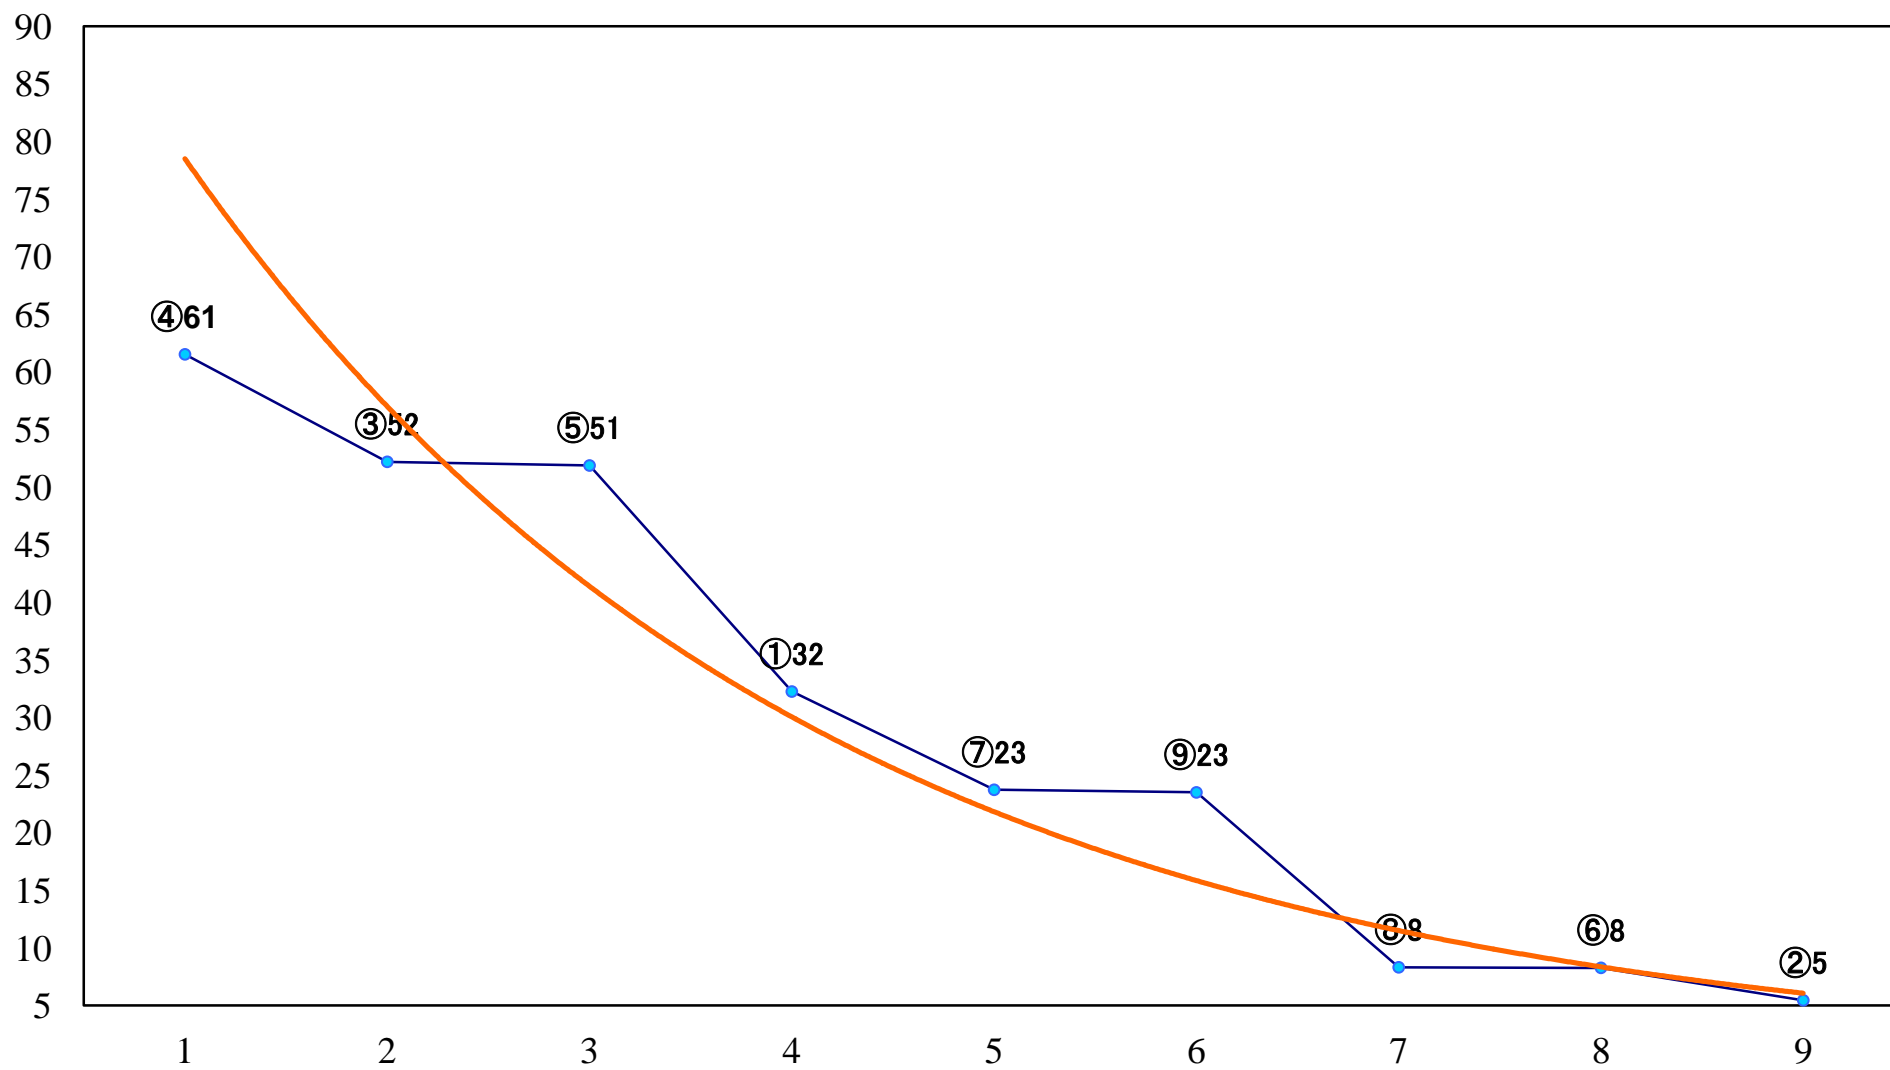

2018年08月23日(木) 川崎競馬 7R 18:00
C3三 四 左1500mm