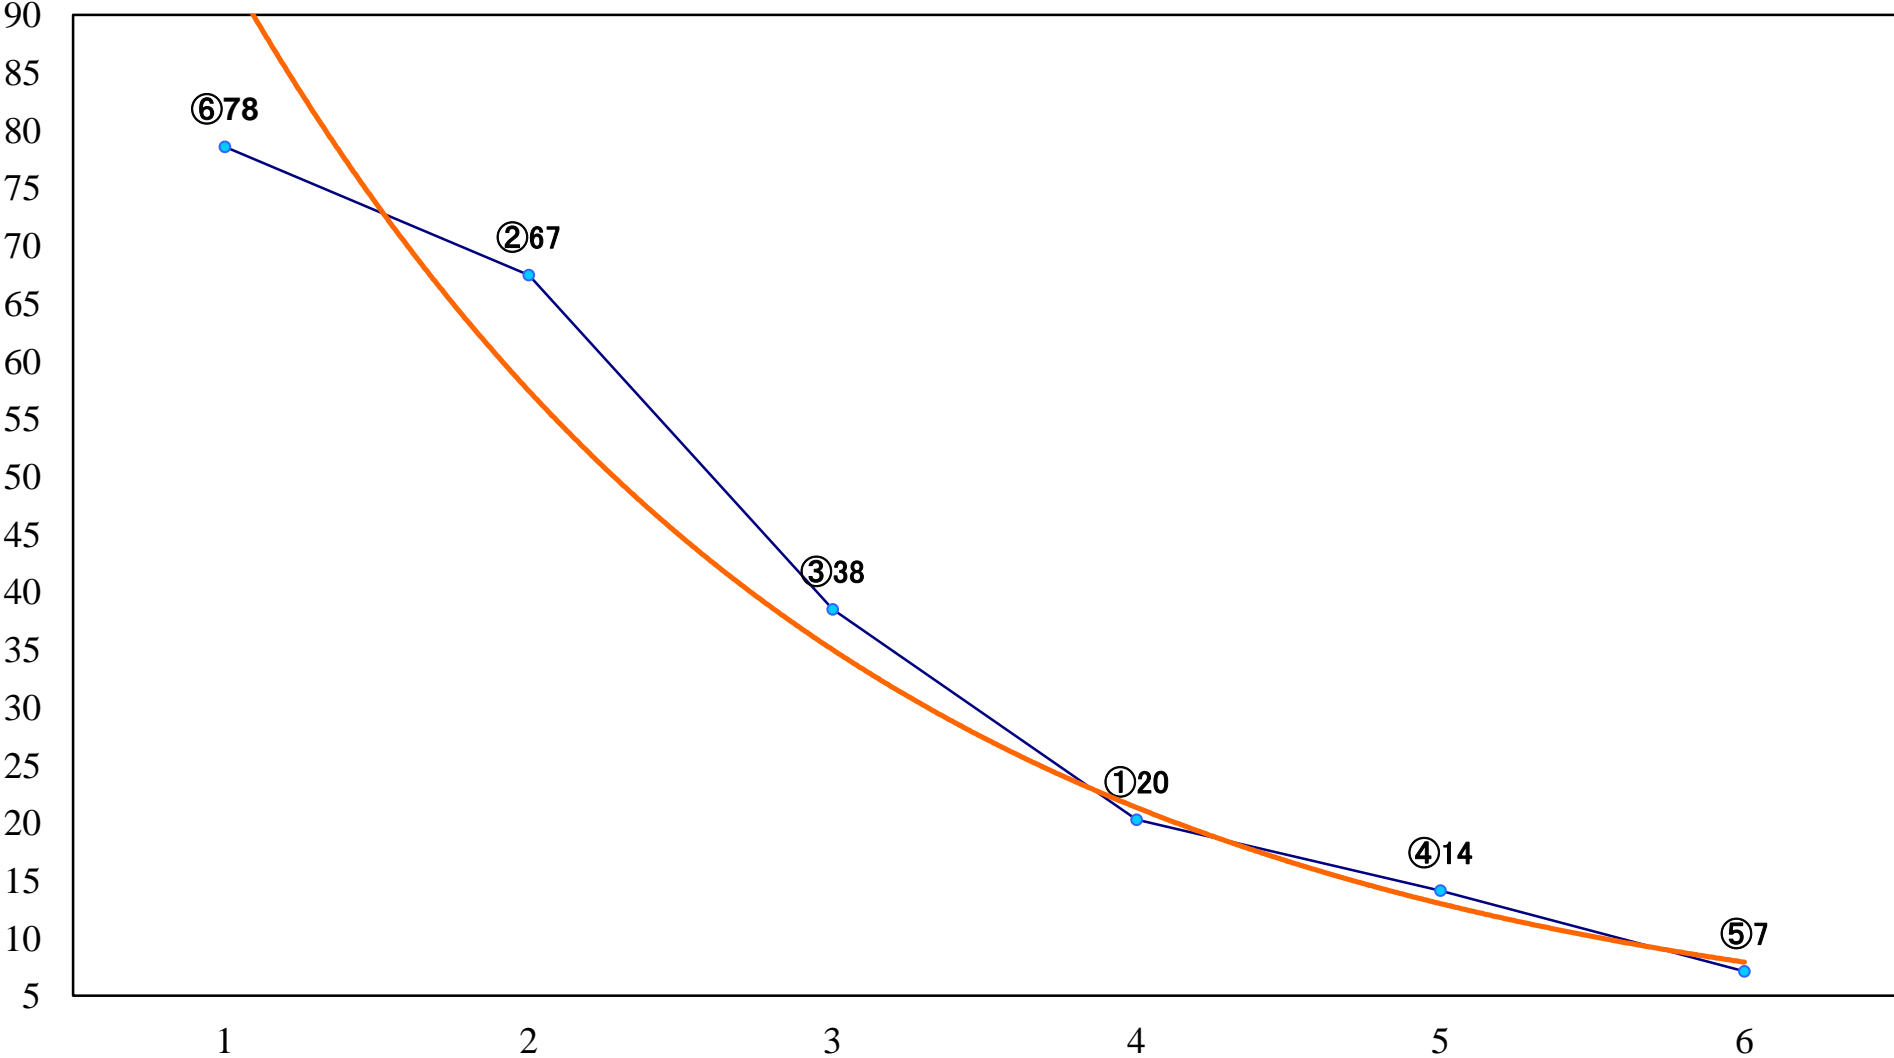

2018年08月23日(木) 川崎競馬 1R 15:00  
2歳5 左1400mm

2018年08月23日(木) 川崎競馬 2R 15:30  
2歳4 左1400mm

2018年08月23日(木) 川崎競馬 3R 16:00  
トビウオ賞C3選定馬 左900mm

2018年08月23日(木) 川崎競馬 4R 16:30  
3歳7 左1400mm

2018年08月23日(木) 川崎競馬 5R 17:00  
3歳6 左1400mm