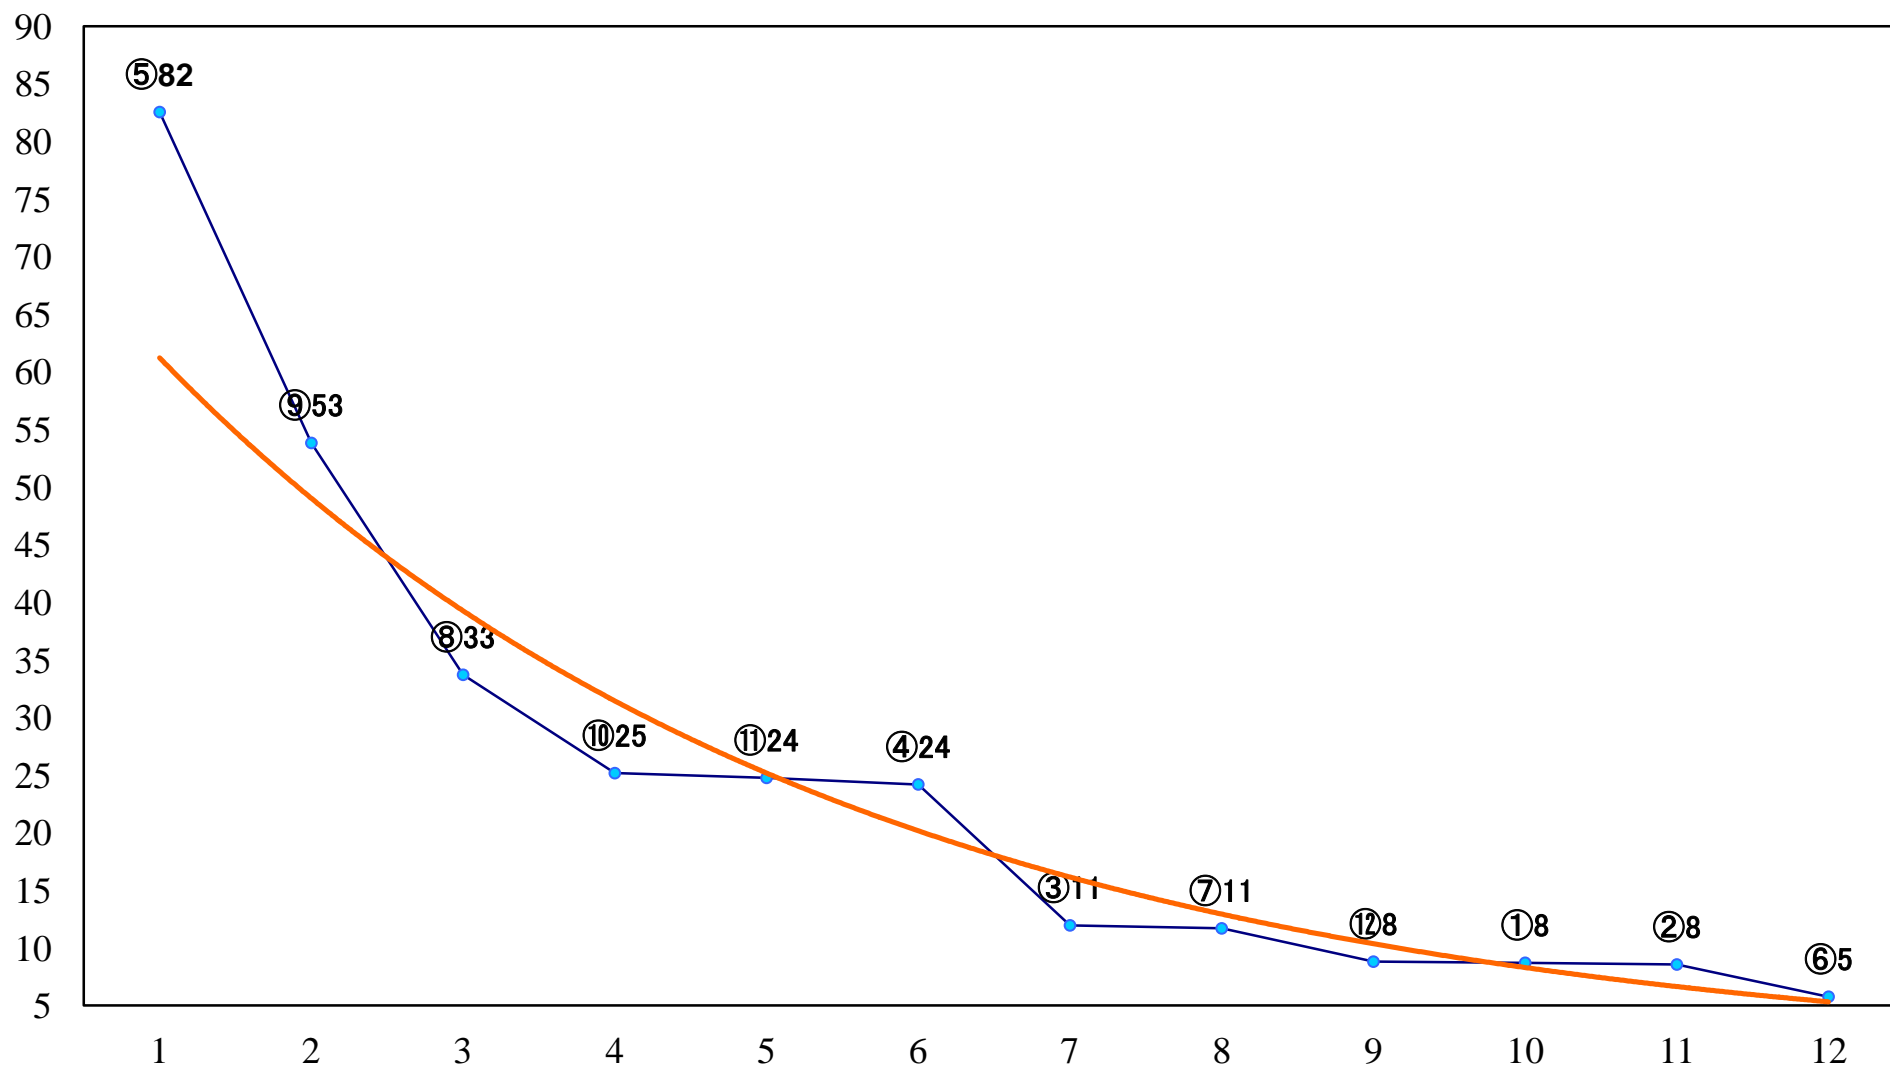

2018年09月04日(火) 船橋競馬 8R 18:30
長月賞C1選抜馬ア 左1200mm