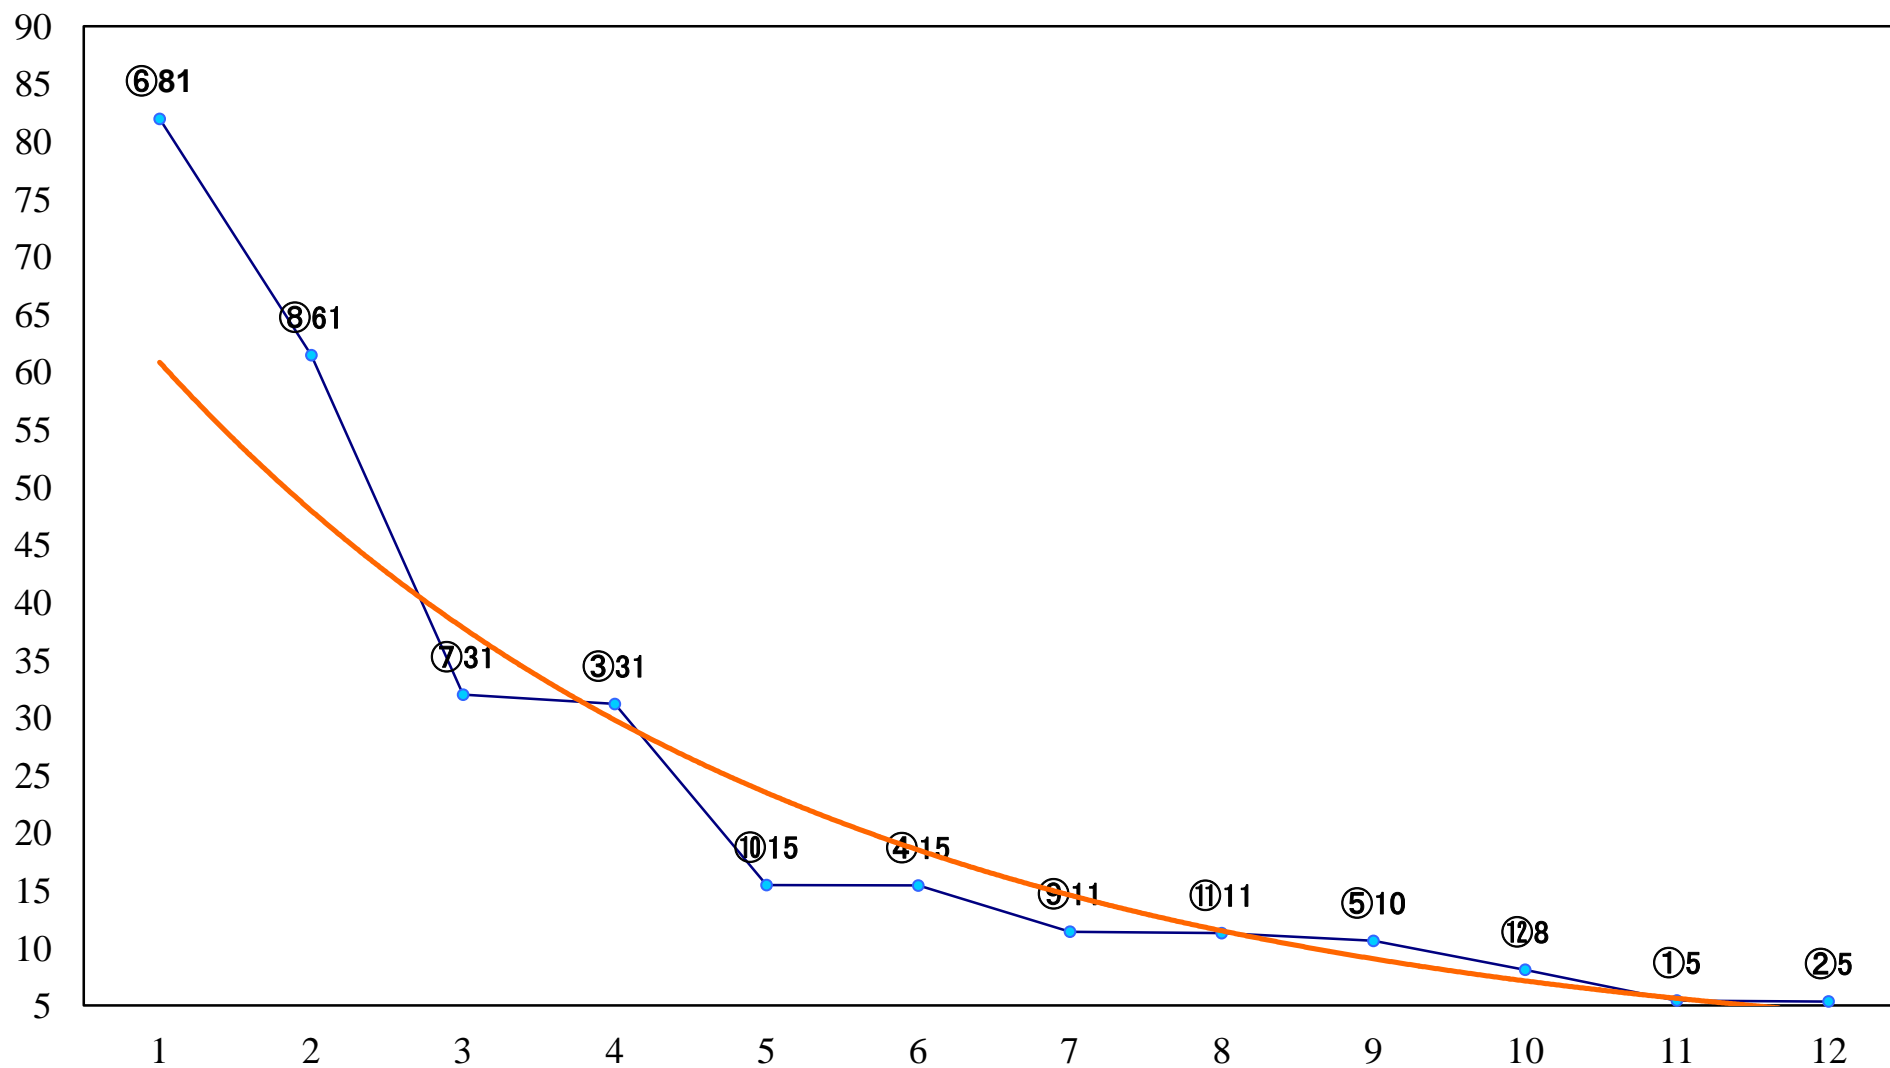

2018年09月04日(火) 船橋競馬 10R 19:40
J交 ナイスブーツ特別3歳未格選抜馬中央 左1600mm

2018年09月04日(火) 船橋競馬 11R 20:15
フリーソレジェンドカップA2以下 左1600mm

2018年09月04日(火) 船橋競馬 12R 20:50
映画「きらきら眼鏡」特別B2一 左1700mm