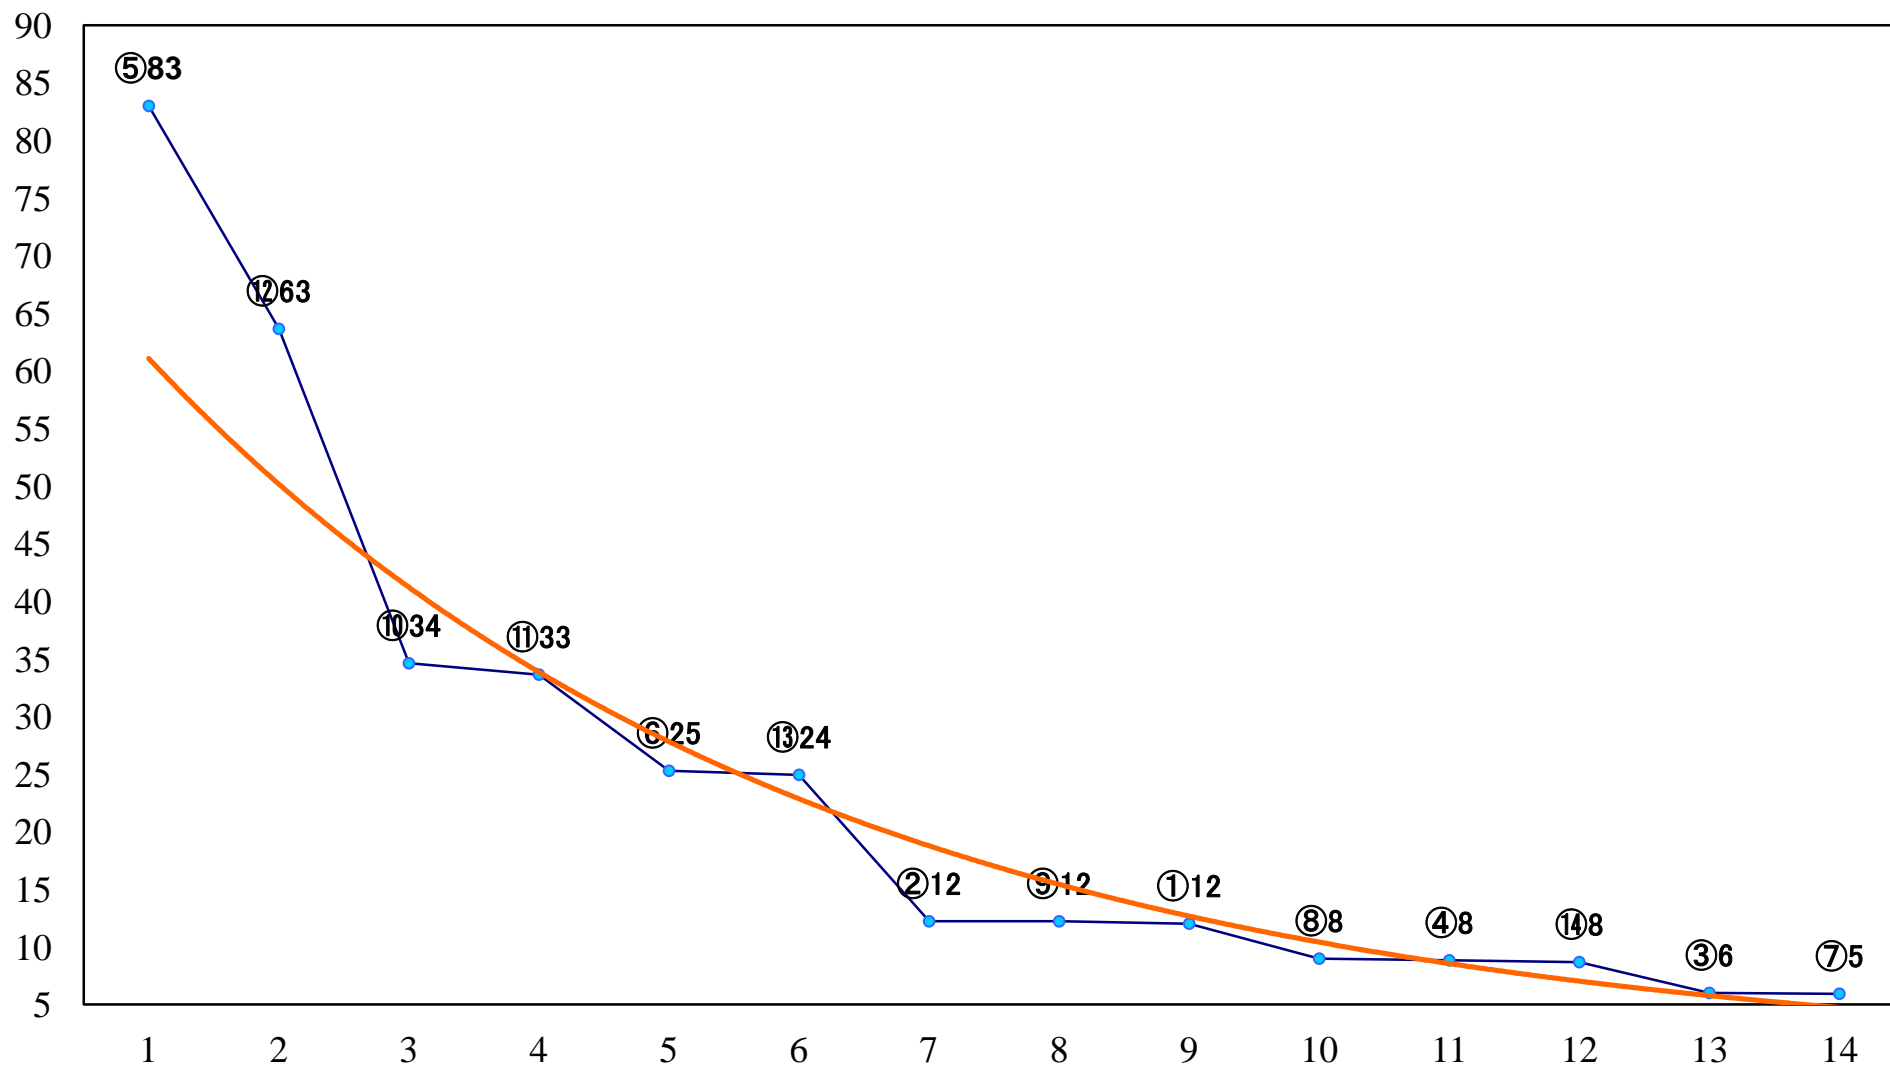

2018年09月04日(火) 船橋競馬 10R 19:40
J交 ナイスブーツ特別3歳未格選抜馬中央 左1600mm

2018年09月04日(火) 船橋競馬 11R 20:15
フリーソレジェンドカップA2以下 左1600mm

2018年09月04日(火) 船橋競馬 12R 20:50
映画「きらきら眼鏡」特別B2一 左1700mm