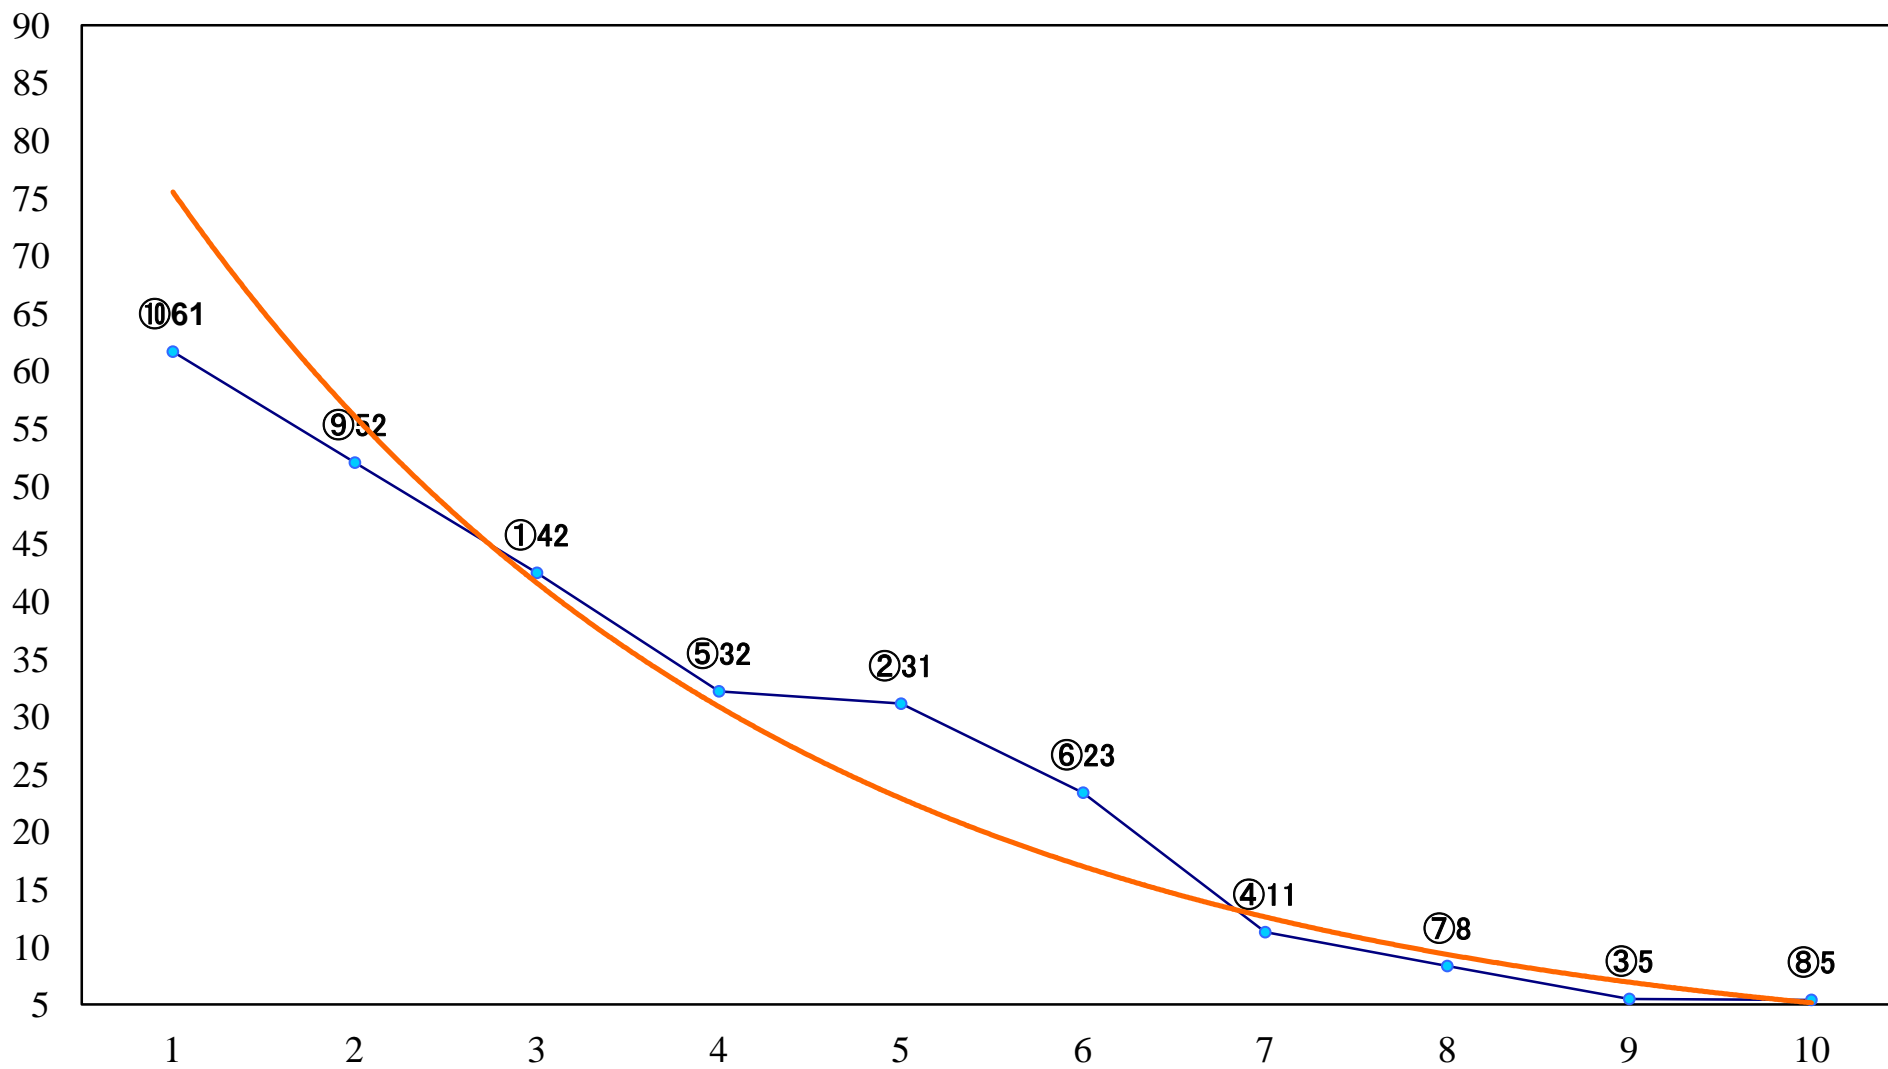

2018年09月04日(火) 船橋競馬 1R 15:00
C3選抜馬ア 左1200mm

2018年09月04日(火) 船橋競馬 2R 15:30
C3選抜馬イ 左1200mm

2018年09月04日(火) 船橋競馬 3R 16:00
アマリネデビュー2歳新馬ア 左1000mm

2018年09月04日(火) 船橋競馬 4R 16:30
アマリネデビュー2歳新馬イ 左1000mm

2018年09月04日(火) 船橋競馬 5R 17:00
LittleBreadsToGC2五六 左1500mm