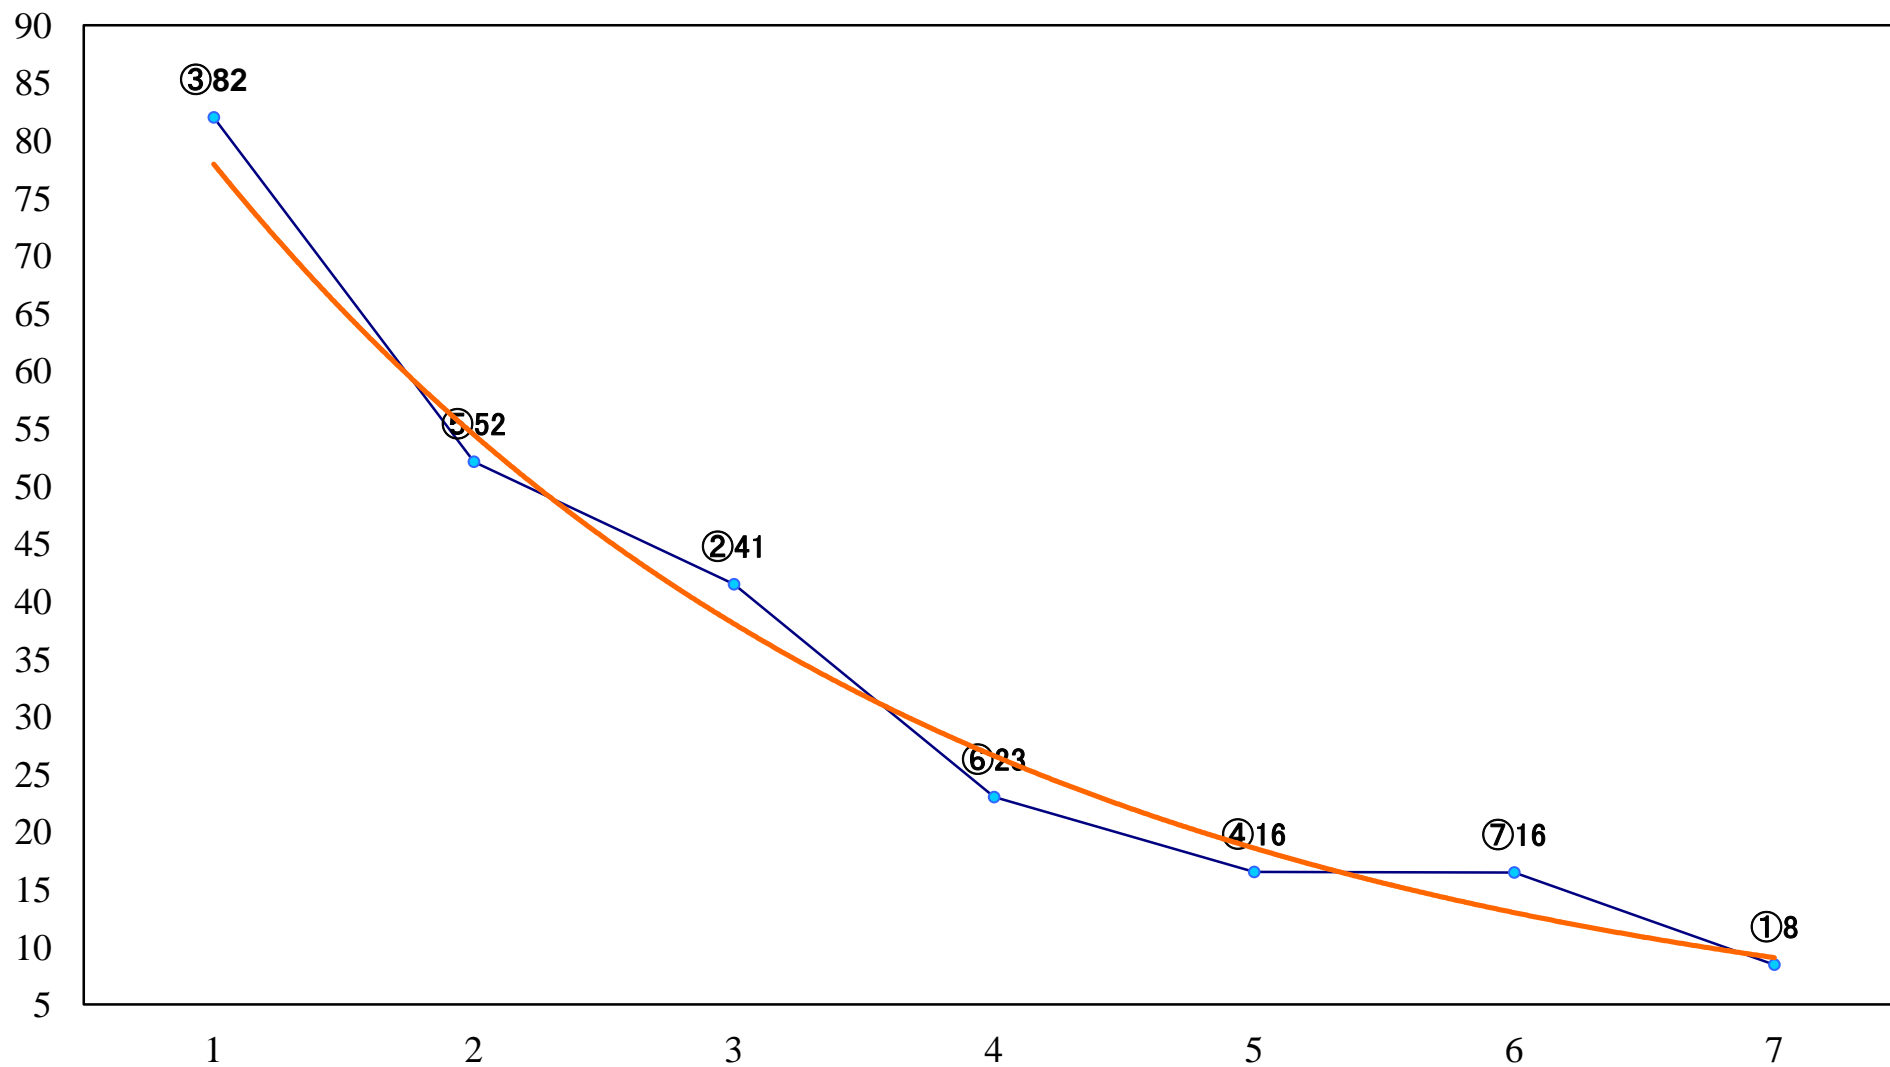

2018年09月04日(火) 船橋競馬 1R 15:00
C3選抜馬ア 左1200mm

2018年09月04日(火) 船橋競馬 2R 15:30
C3選抜馬イ 左1200mm

2018年09月04日(火) 船橋競馬 3R 16:00
アマリネデビュー2歳新馬ア 左1000mm

2018年09月04日(火) 船橋競馬 4R 16:30
アマリネデビュー2歳新馬イ 左1000mm

2018年09月04日(火) 船橋競馬 5R 17:00
LittleBreadsToGC2五六 左1500mm