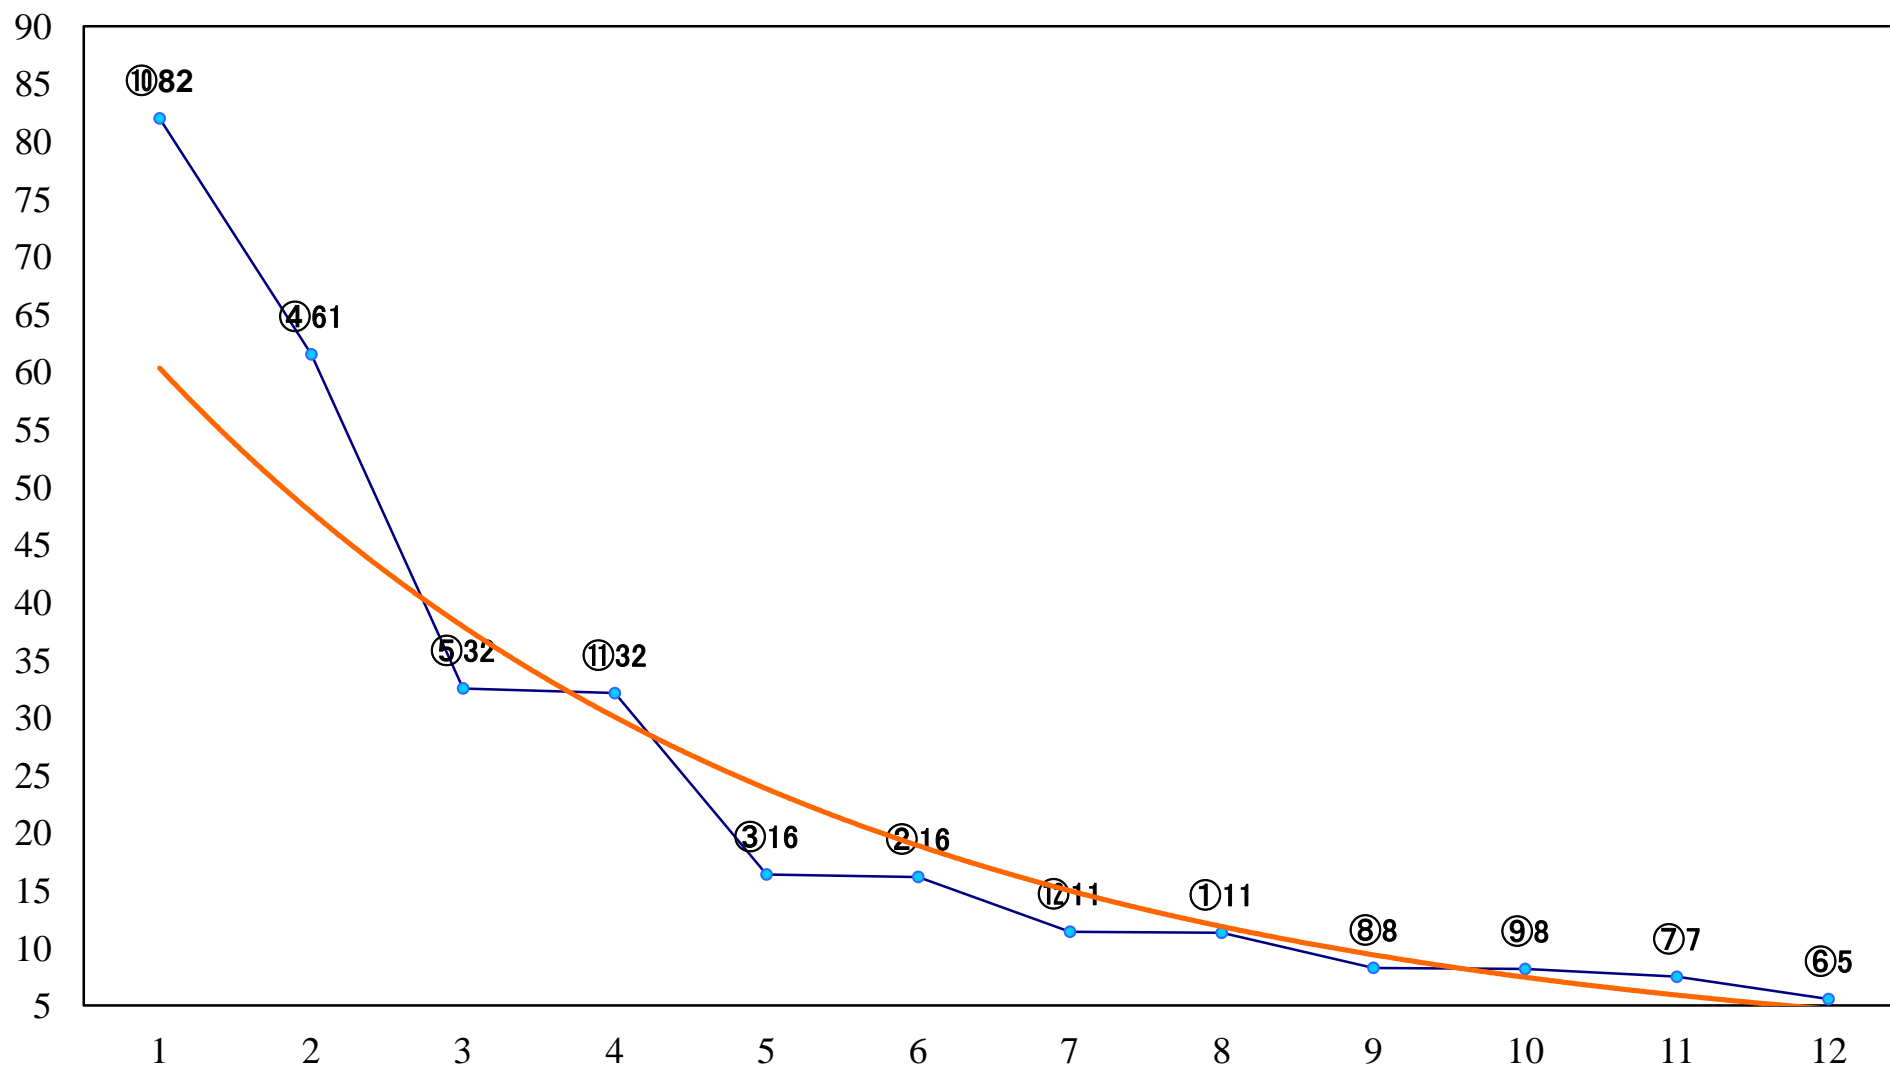

2018年09月04日(火) 船橋競馬 1R 15:00
C3選抜馬ア 左1200mm

2018年09月04日(火) 船橋競馬 2R 15:30
C3選抜馬イ 左1200mm

2018年09月04日(火) 船橋競馬 3R 16:00
アマリネデビュー2歳新馬ア 左1000mm

2018年09月04日(火) 船橋競馬 4R 16:30
アマリネデビュー2歳新馬イ 左1000mm

2018年09月04日(火) 船橋競馬 5R 17:00
LittleBreadsToGC2五六 左1500mm