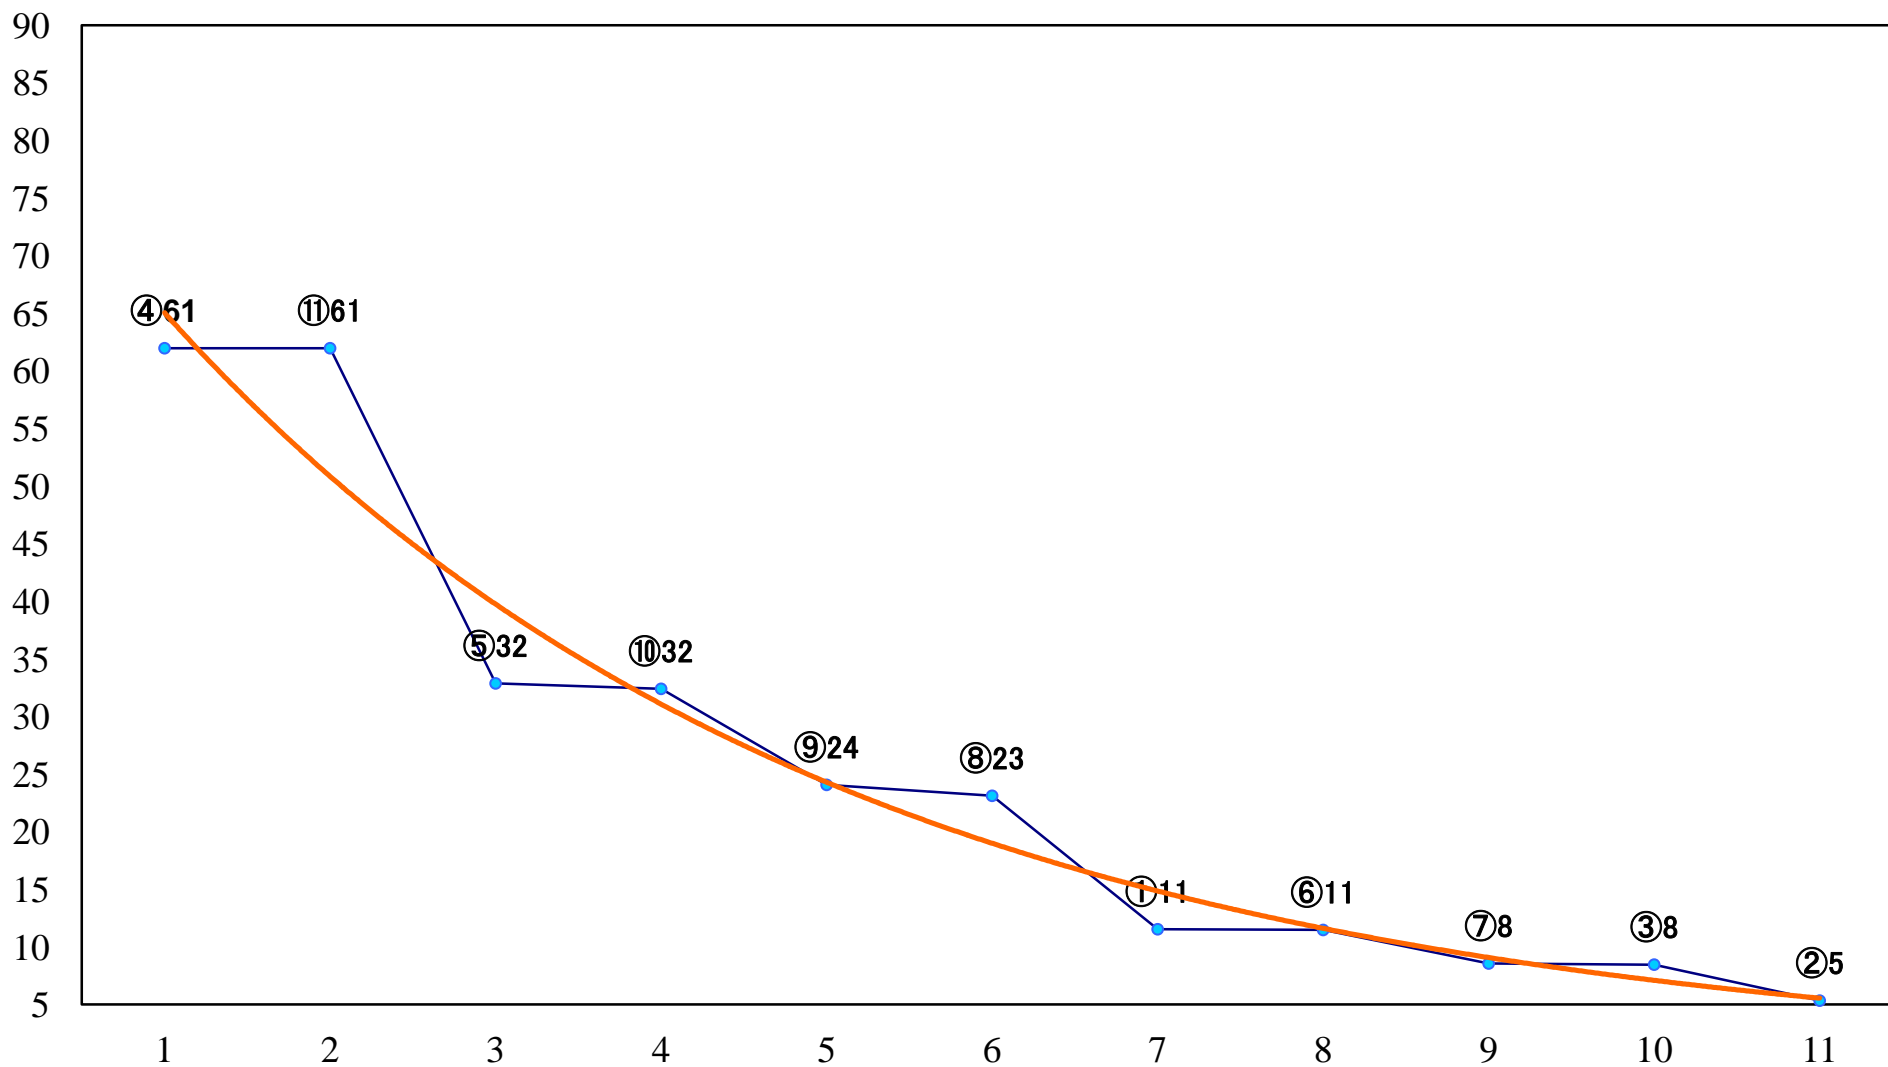

2018年09月04日(火) 船橋競馬 6R 17:30
crepeshe pSunny' C2五六 左1200mm