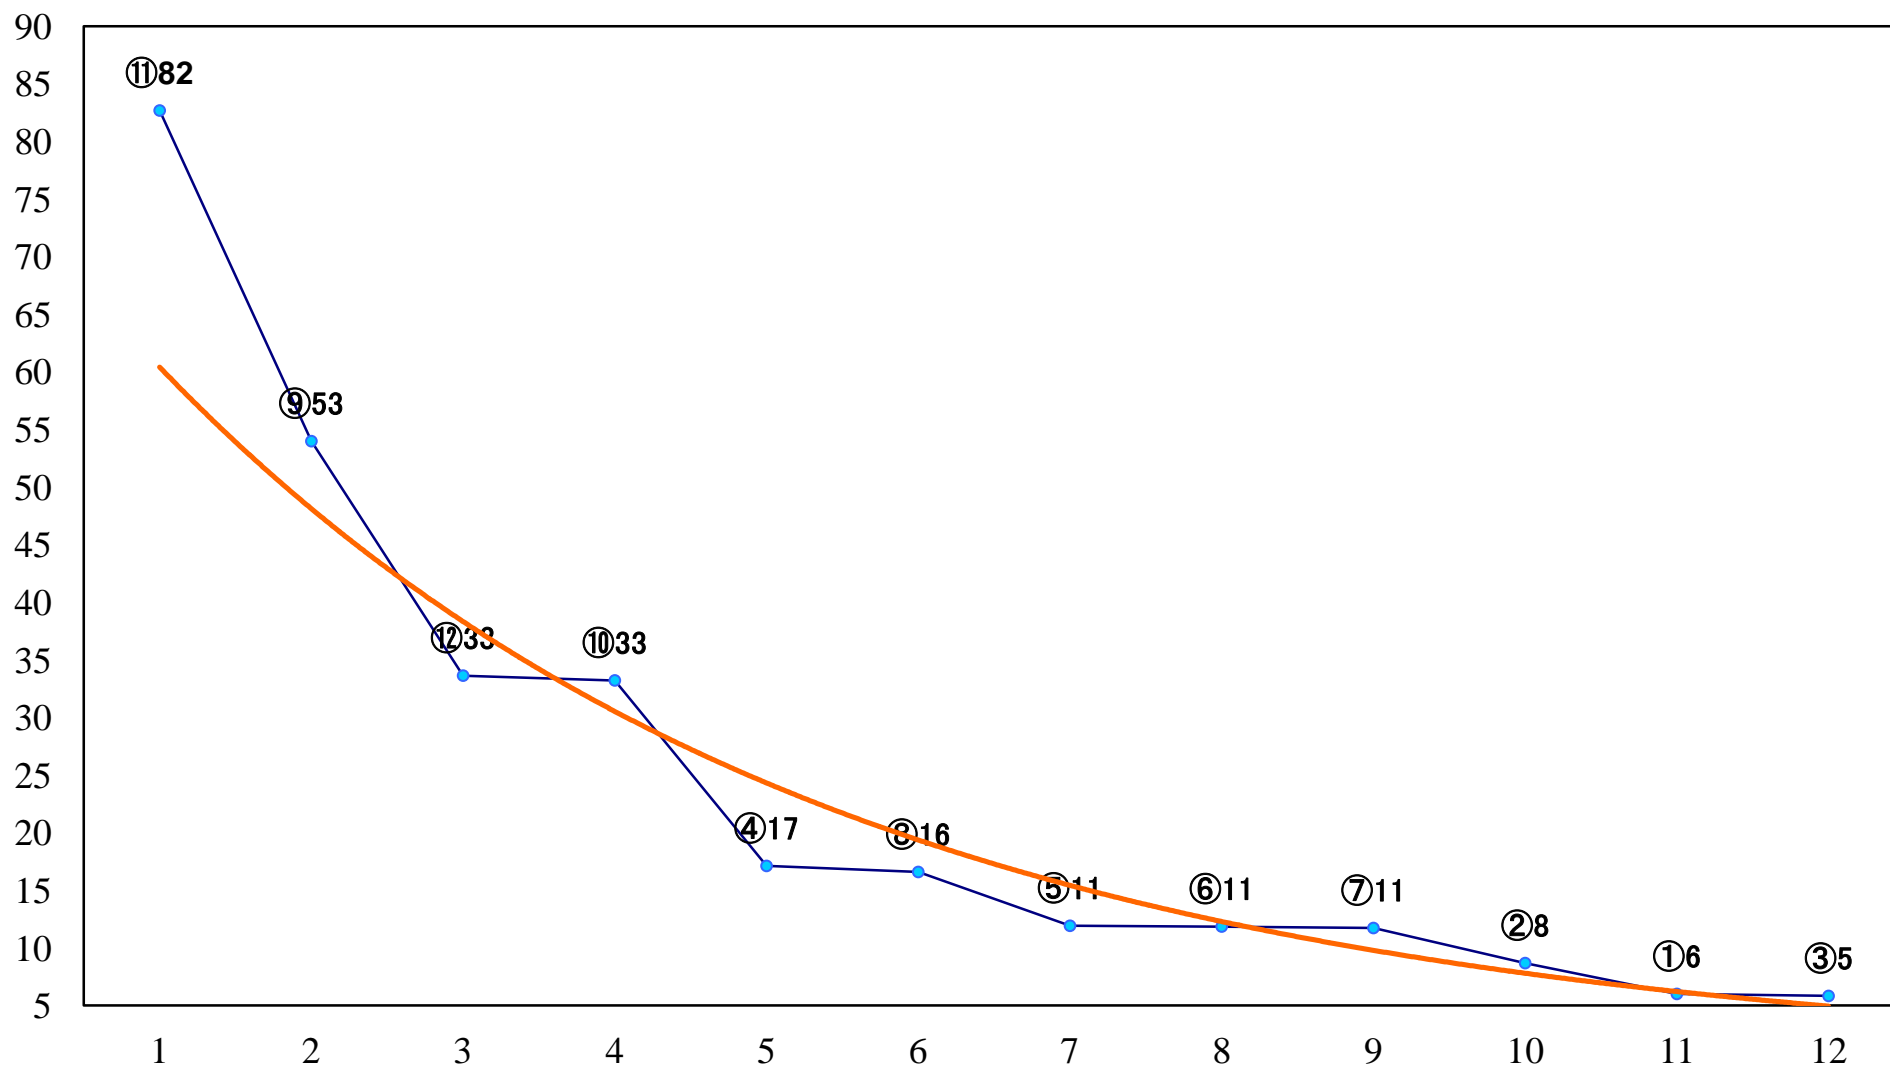

2018年09月04日(火) 船橋競馬 10R 19:40
J交 ナイスブーツ特別3歳未格選抜馬中央 左1600mm

2018年09月04日(火) 船橋競馬 11R 20:15
フリーソレジェンドカップA2以下 左1600mm

2018年09月04日(火) 船橋競馬 12R 20:50
映画「きらきら眼鏡」特別B2一 左1700mm