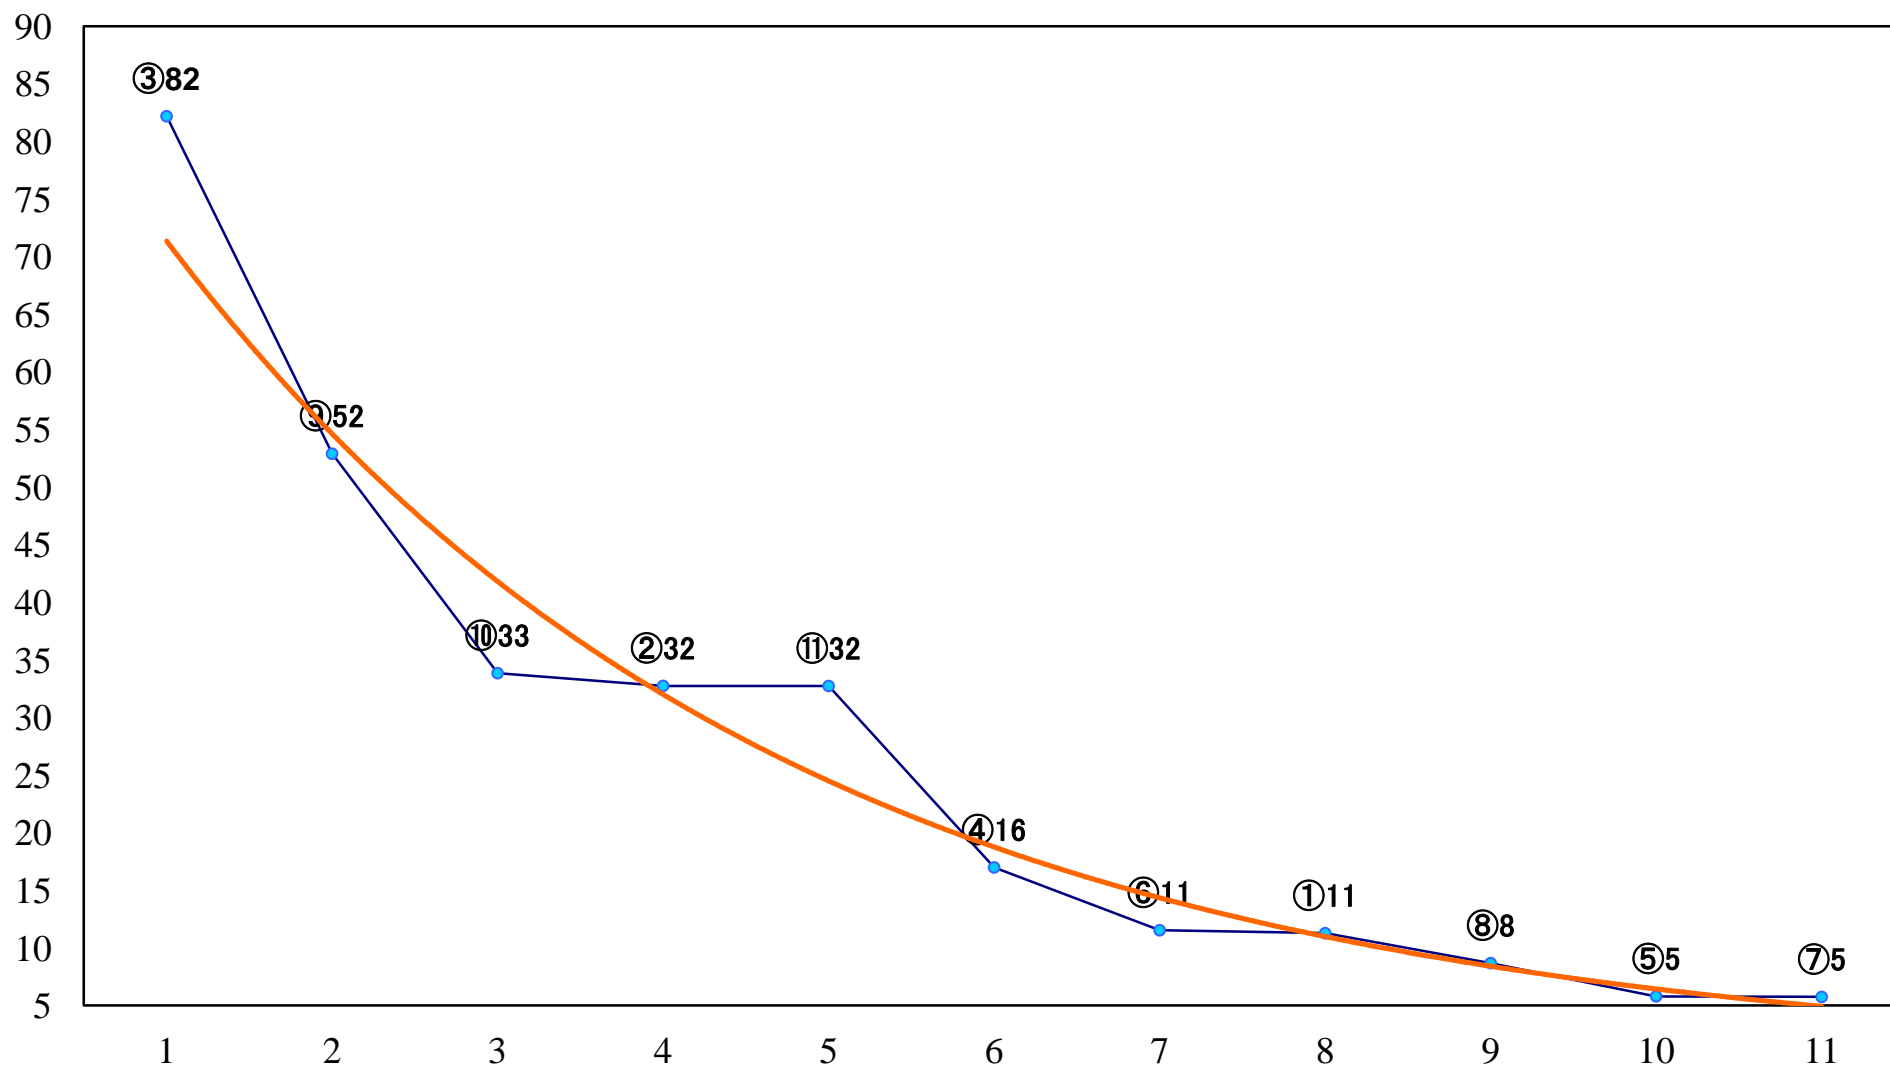

2018年09月04日(火) 船橋競馬 7R 18:00
マジシャン南海子賞C1ニ 左1600mm