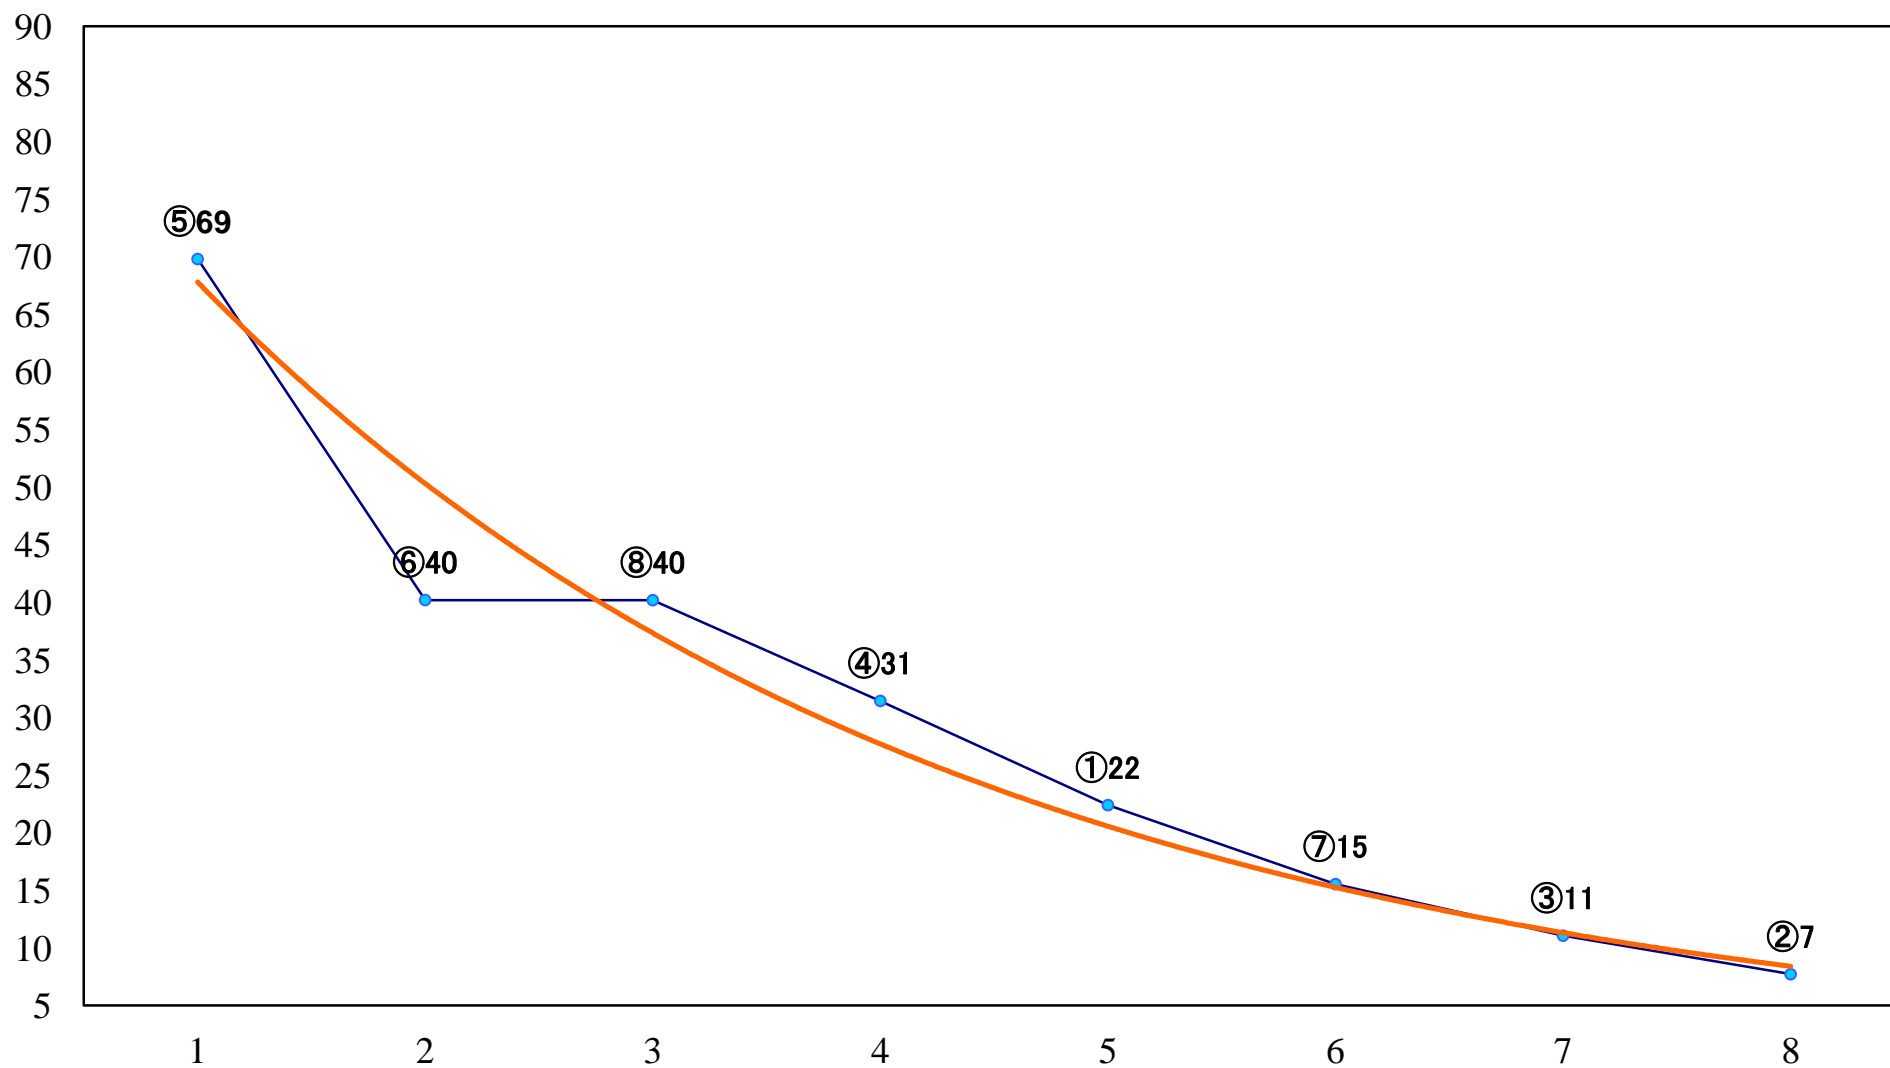

2018年09月04日(火) 船橋競馬 1R 15:00
C3選抜馬ア 左1200mm

2018年09月04日(火) 船橋競馬 2R 15:30
C3選抜馬イ 左1200mm

2018年09月04日(火) 船橋競馬 3R 16:00
アマリネデビュー2歳新馬ア 左1000mm

2018年09月04日(火) 船橋競馬 4R 16:30
アマリネデビュー2歳新馬イ 左1000mm

2018年09月04日(火) 船橋競馬 5R 17:00
LittleBreadsToGC2五六 左1500mm