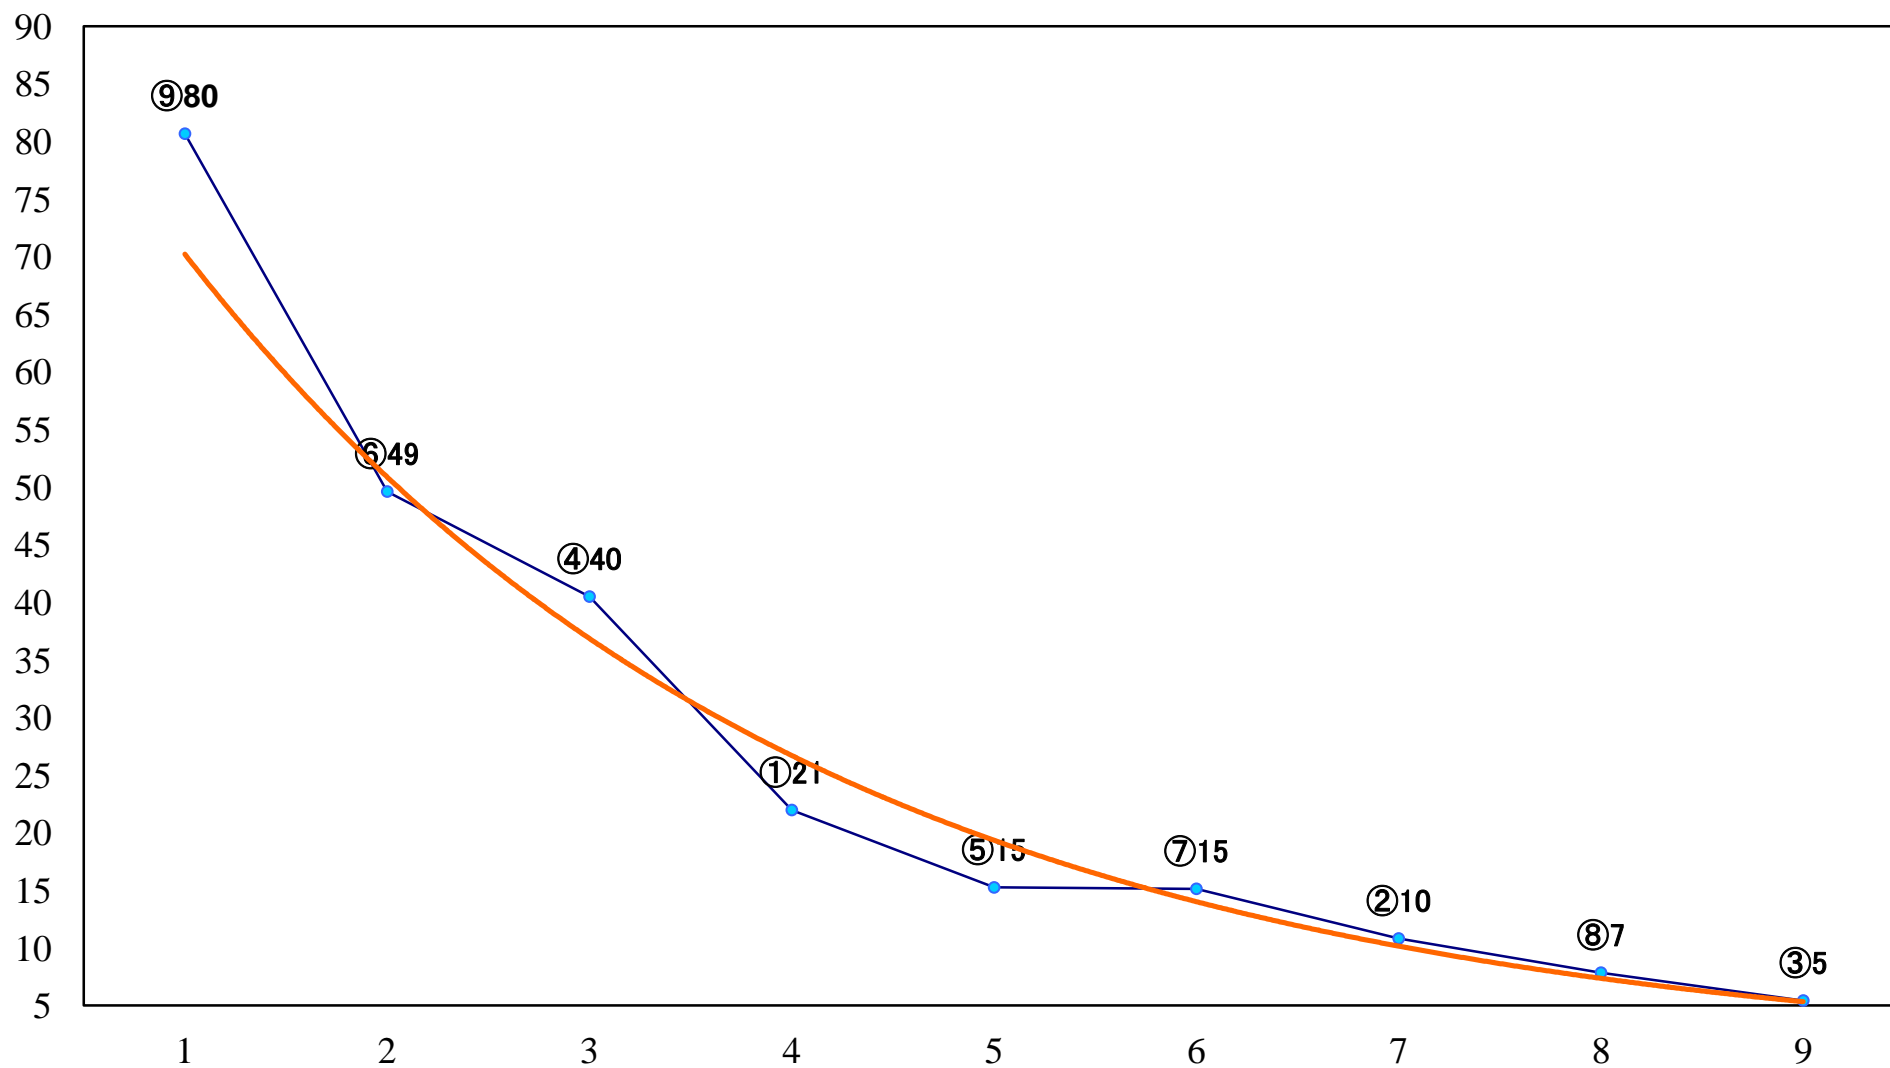

2018年09月04日(火) 船橋競馬 1R 15:00
C3選抜馬ア 左1200mm

2018年09月04日(火) 船橋競馬 2R 15:30
C3選抜馬イ 左1200mm

2018年09月04日(火) 船橋競馬 3R 16:00
アマリネデビュー2歳新馬ア 左1000mm

2018年09月04日(火) 船橋競馬 4R 16:30
アマリネデビュー2歳新馬イ 左1000mm

2018年09月04日(火) 船橋競馬 5R 17:00
LittleBreadsToGC2五六 左1500mm