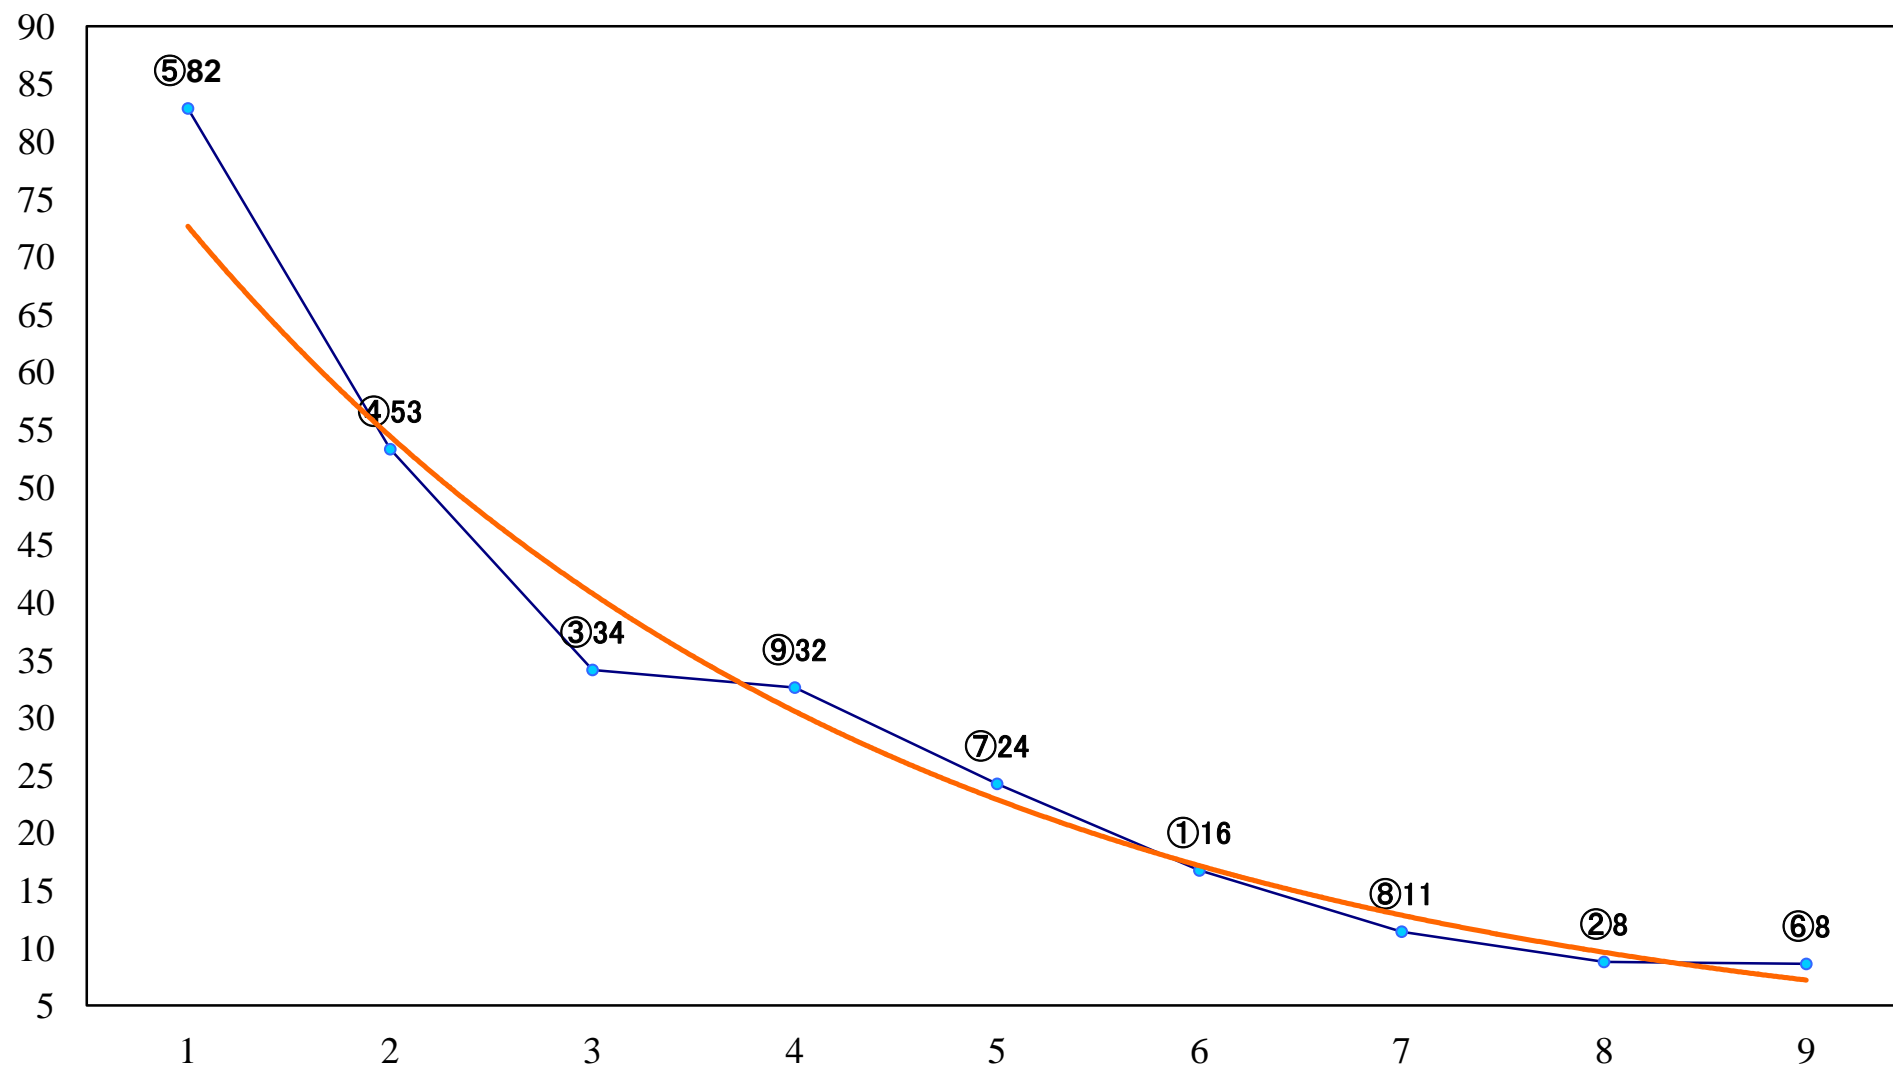

2018年09月06日(木) 浦和競馬 8R 14:50
このす花火大会賞C1四 左1500mm