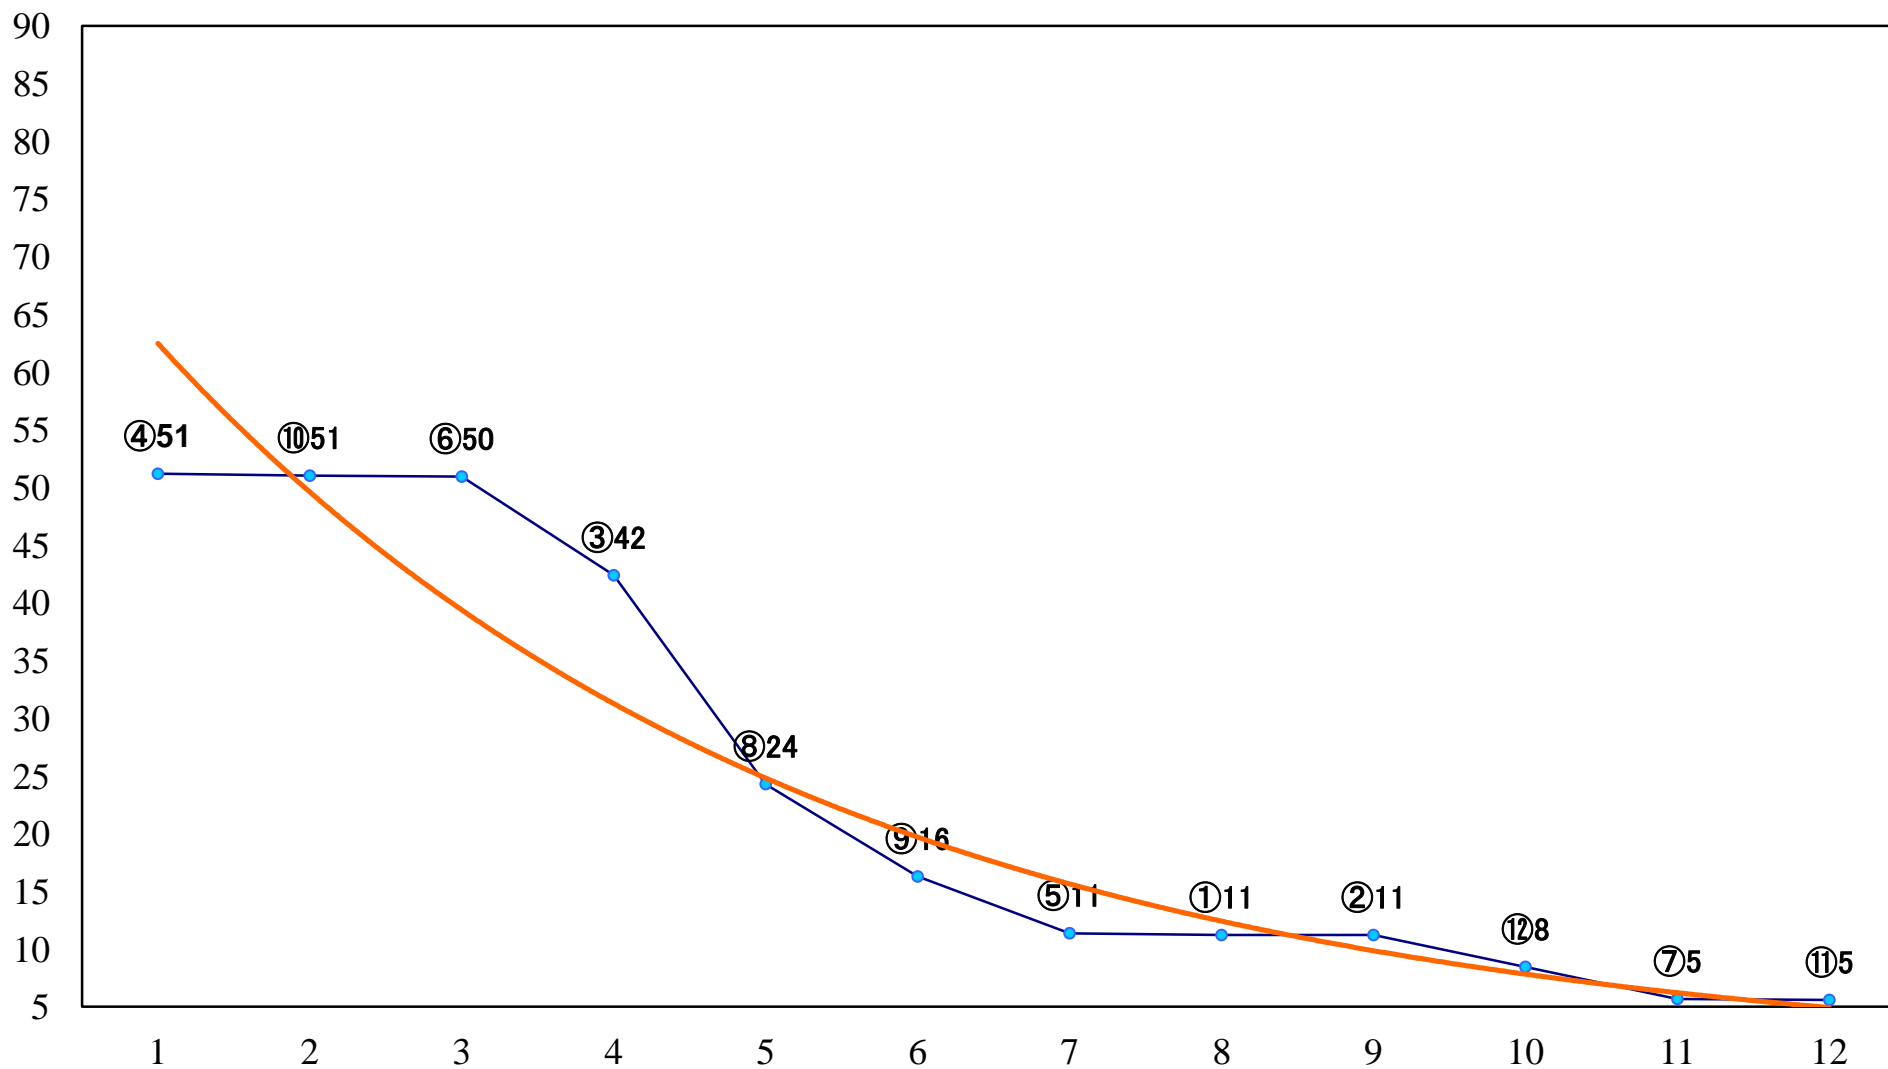

2018年09月06日(木) 浦和競馬 1R 11:10
C3四五 左1400mm

2018年09月06日(木) 浦和競馬 2R 11:40
C3四 五 左1400mm

2018年09月06日(木) 浦和競馬 3R 12:10
C2三 四 左1400mm

2018年09月06日(木) 浦和競馬 4R 12:40
特選3歳二 左1400mm

2018年09月06日(木) 浦和競馬 5R 13:10
特選3歳一 左1500mm