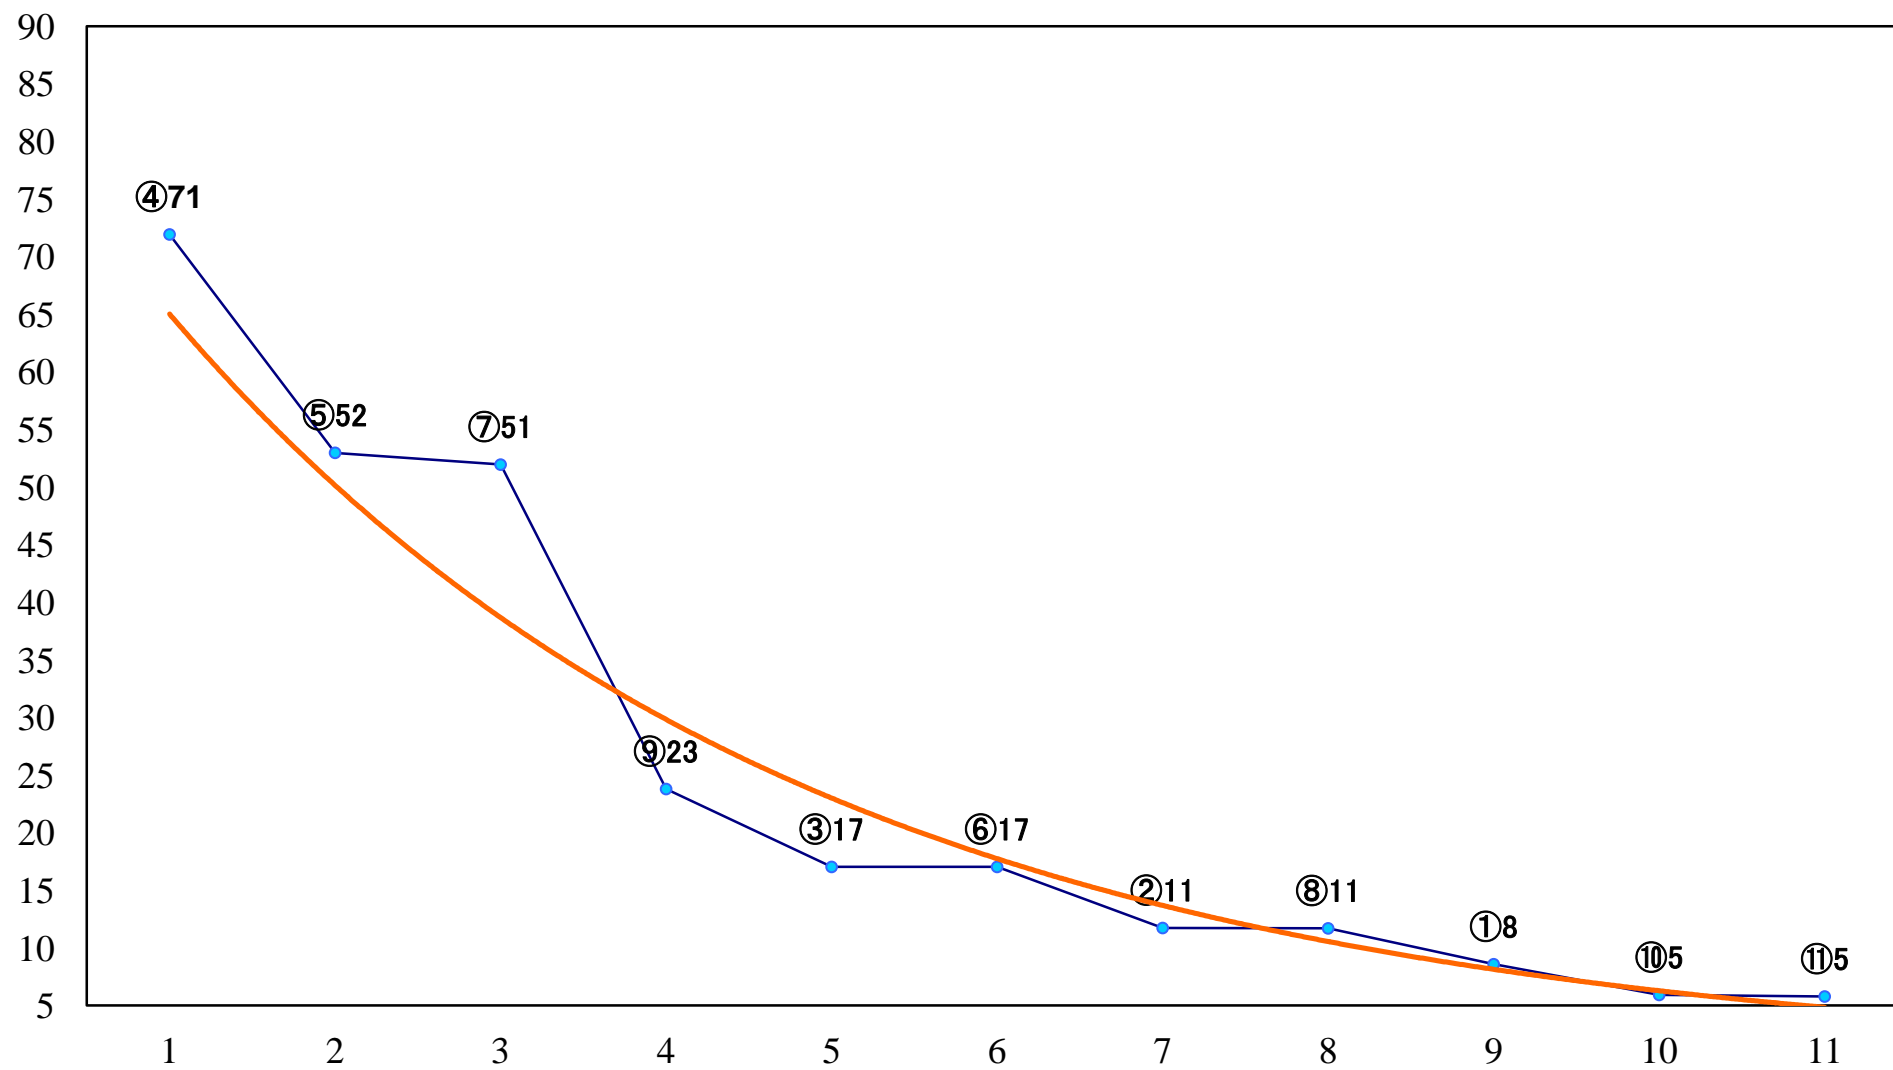

2018年09月06日(木) 浦和競馬 7R 14:15
C2三 四 左1400mm