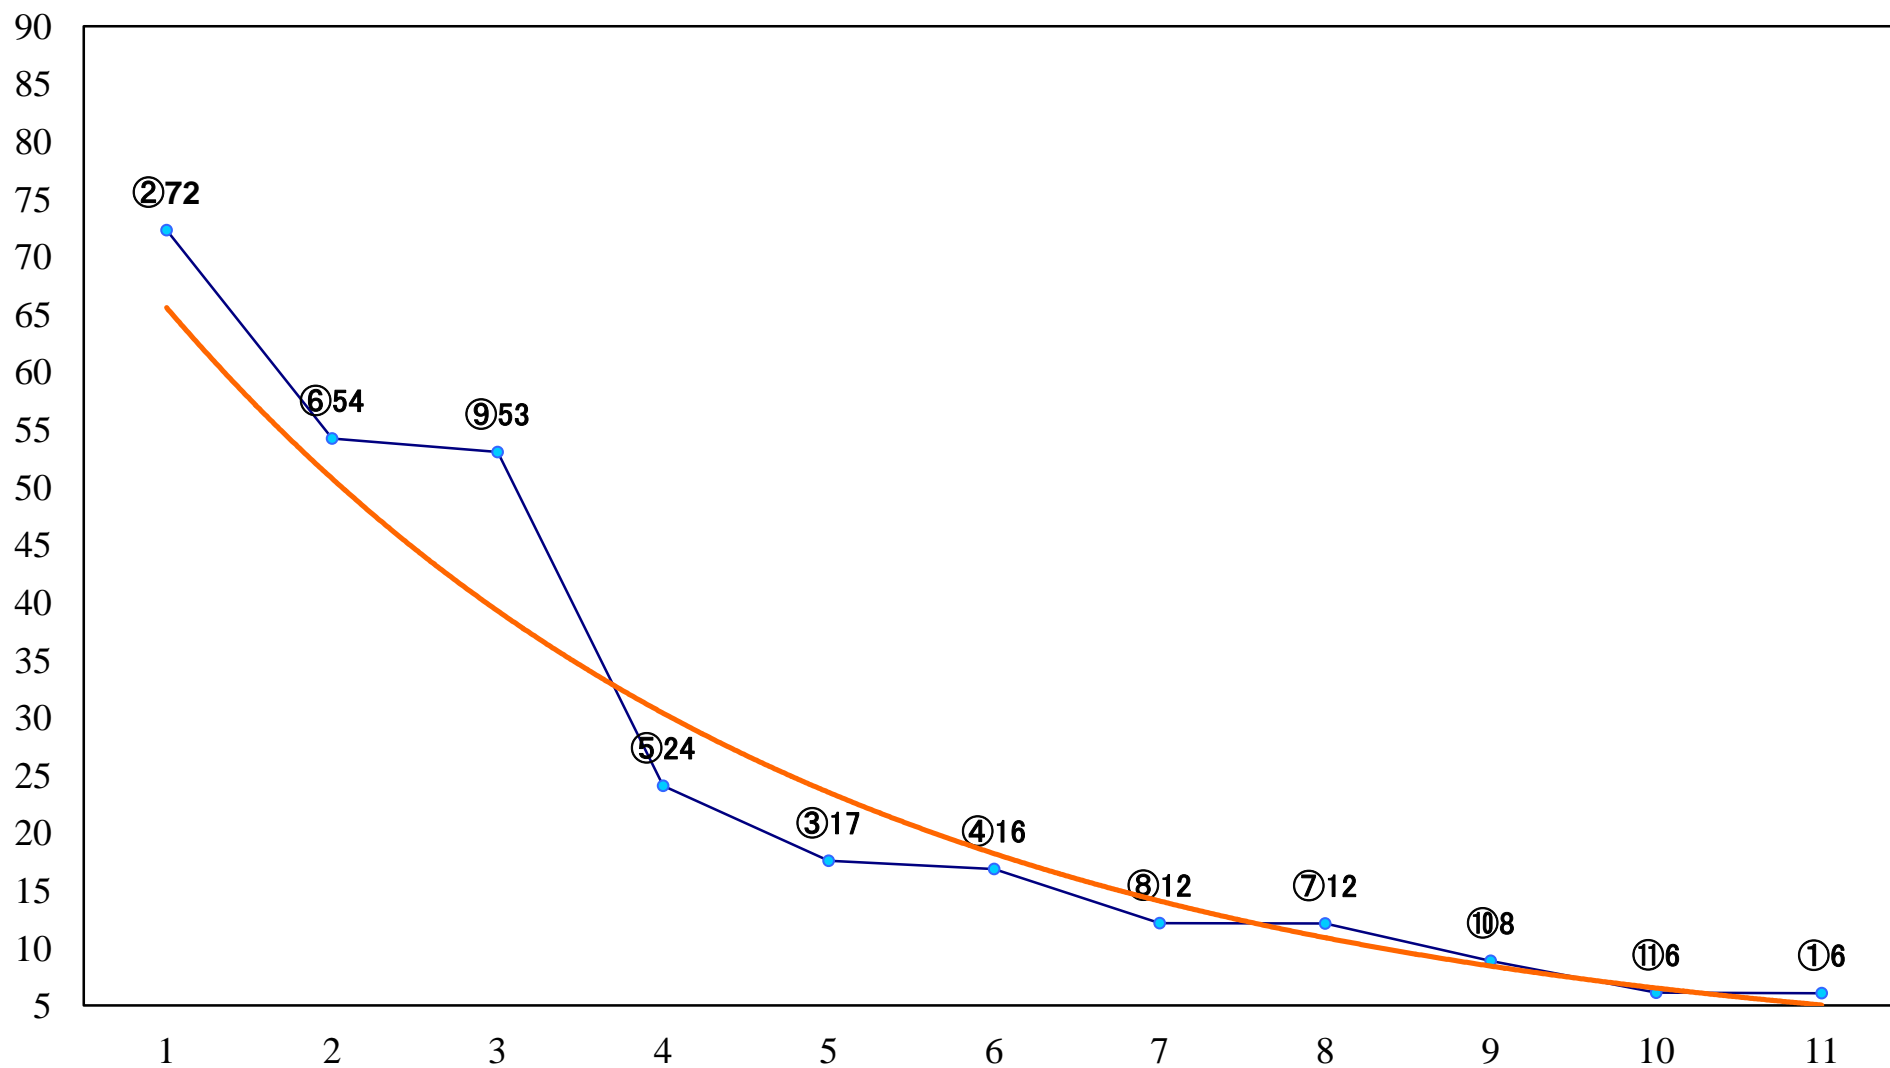

2018年09月06日(木) 浦和競馬 11R 16:35
菊月特別B2一 左1500mm

2018年09月06日(木) 浦和競馬 12R 17:10
サファイア特別B3三C1ー 左1400mm