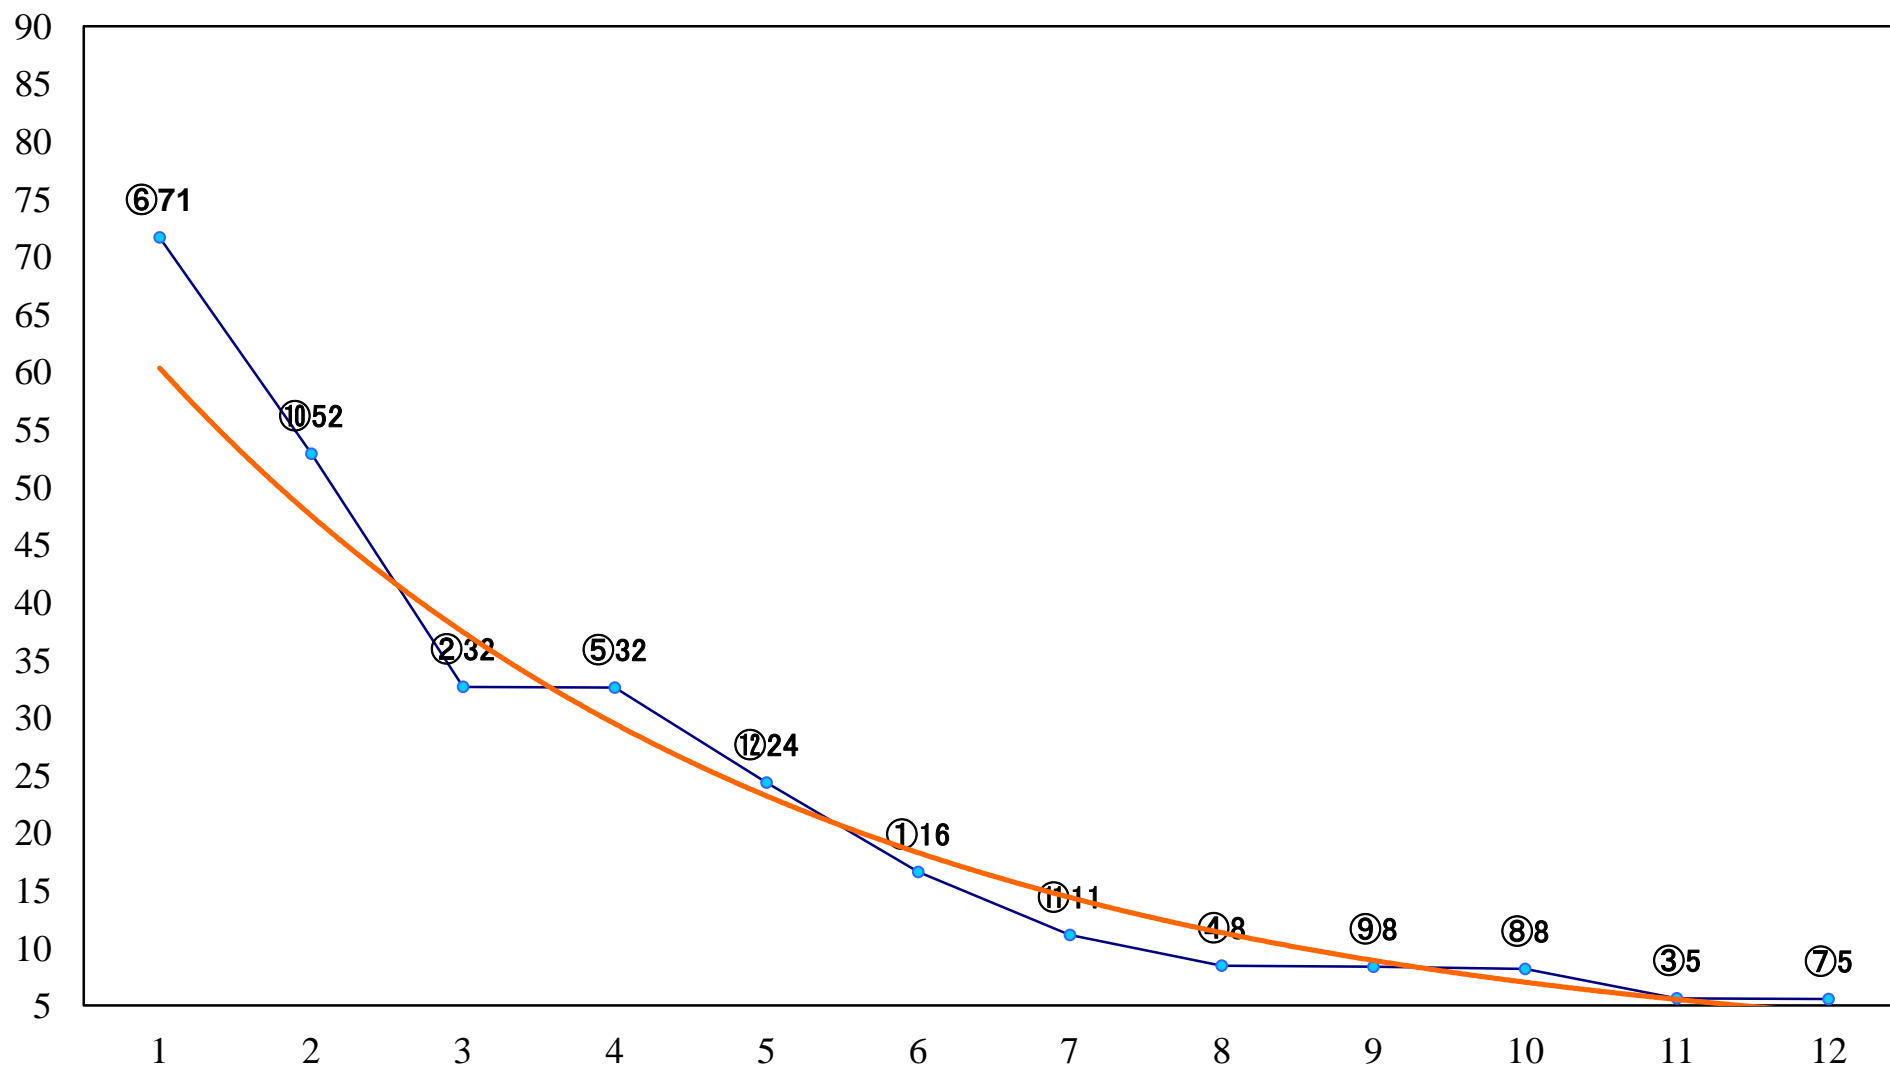

2018年09月06日(木) 浦和競馬 1R 11:10
C3四五 左1400mm

2018年09月06日(木) 浦和競馬 2R 11:40
C3四 五 左1400mm

2018年09月06日(木) 浦和競馬 3R 12:10
C2三 四 左1400mm

2018年09月06日(木) 浦和競馬 4R 12:40
特選3歳二 左1400mm

2018年09月06日(木) 浦和競馬 5R 13:10
特選3歳一 左1500mm