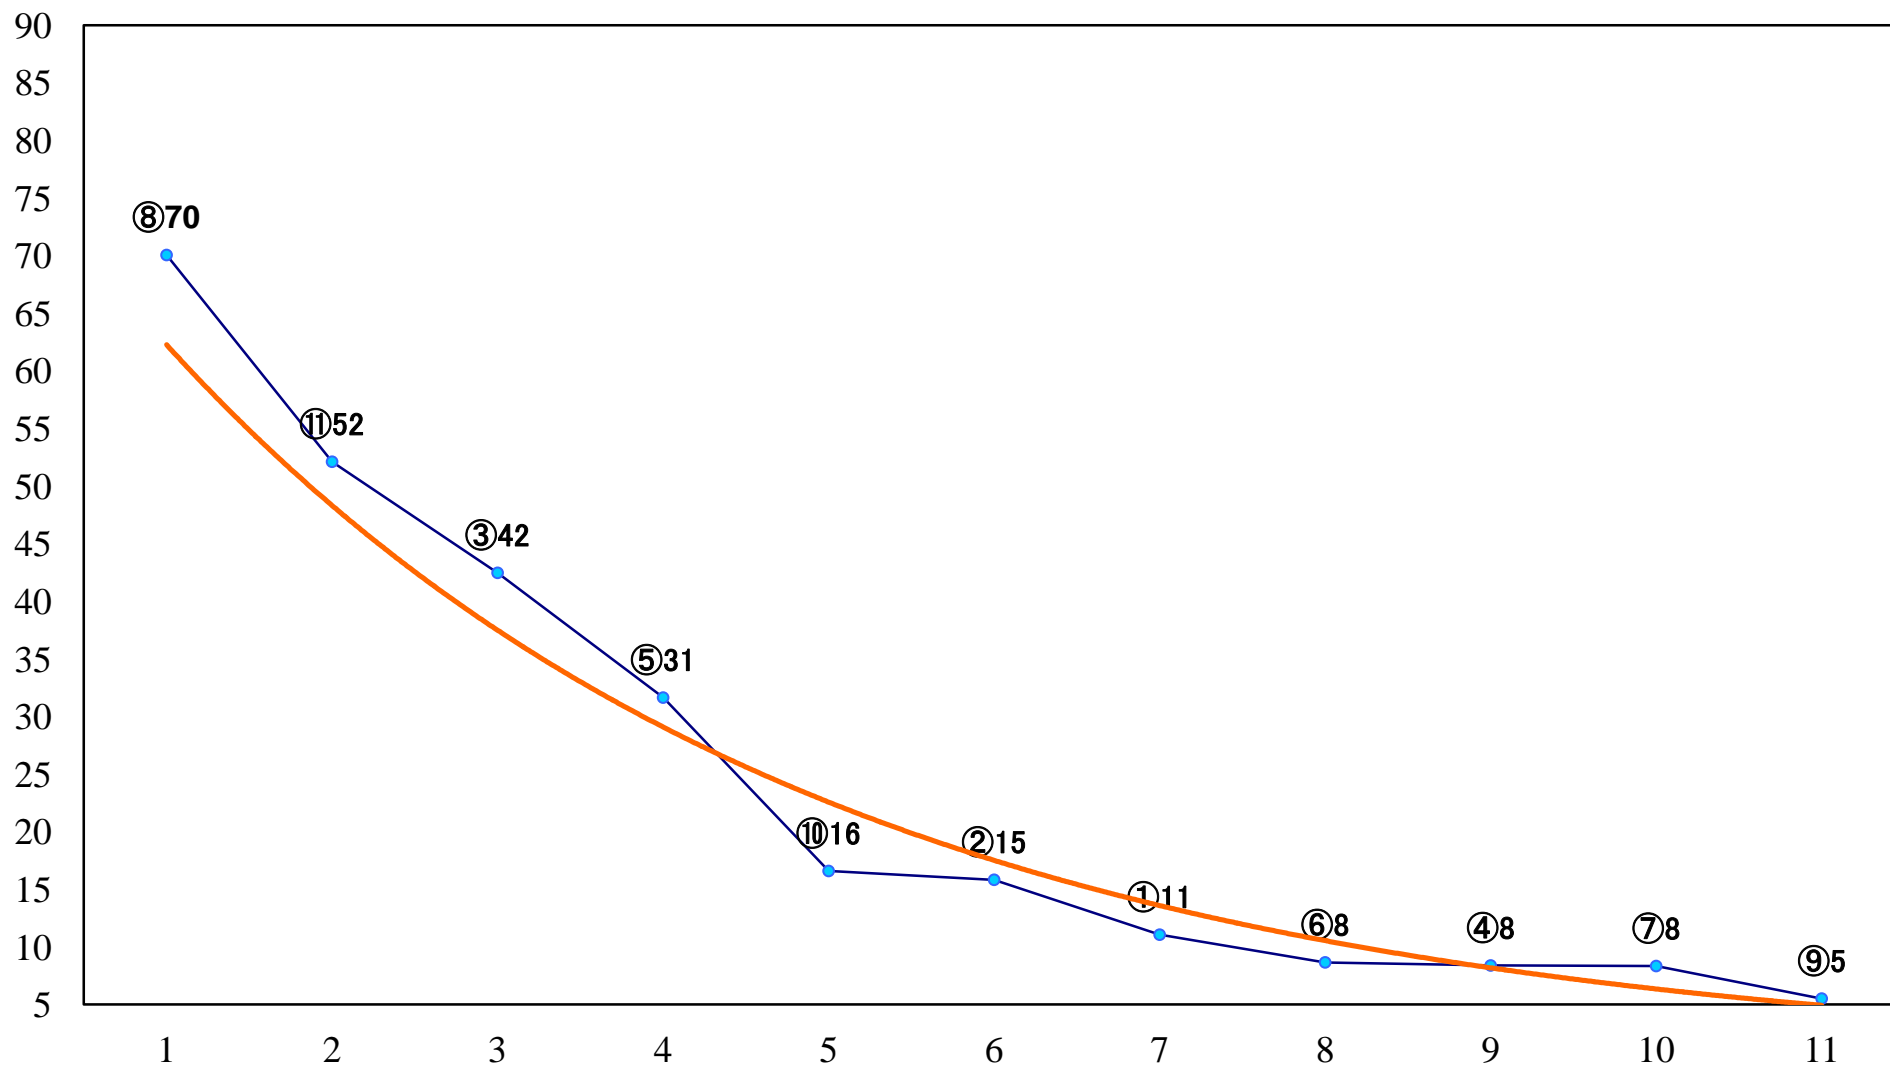

2018年09月06日(木) 浦和競馬 6R 13:40
C3選抜馬 左800mm