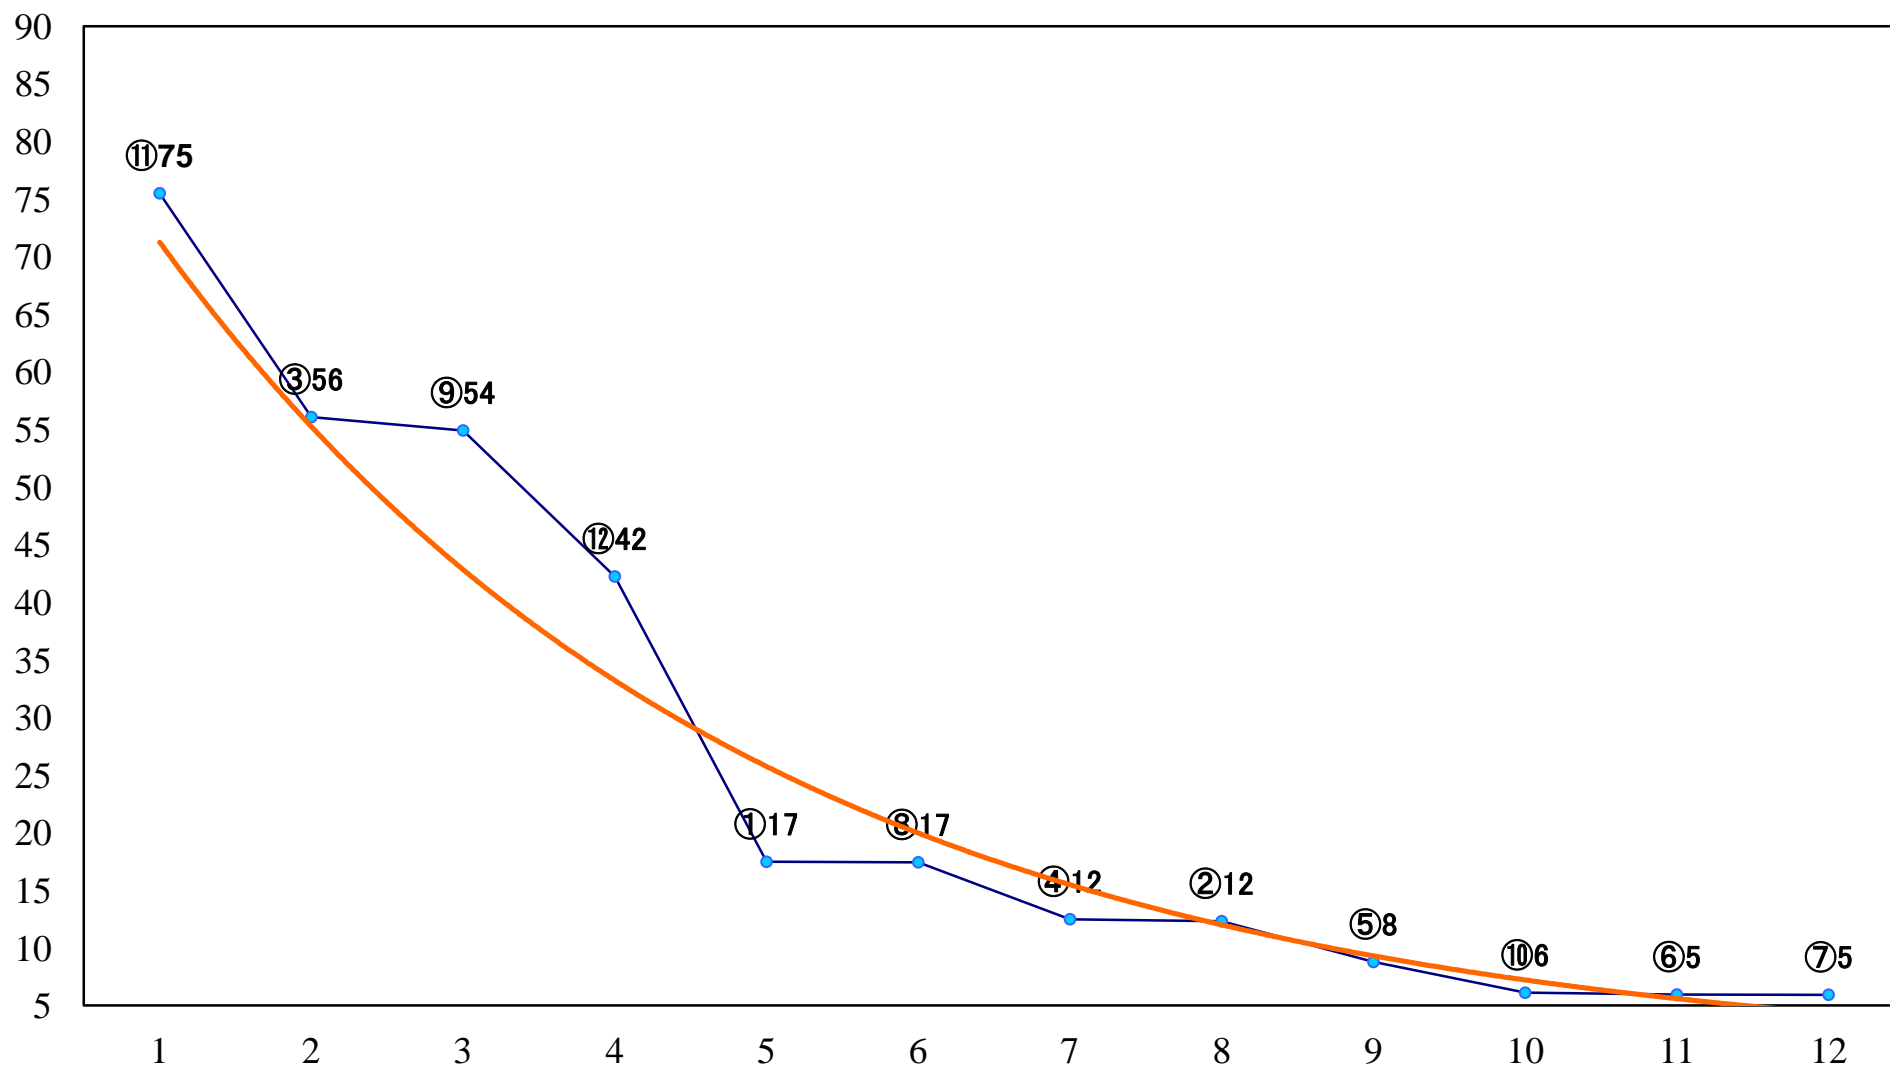

2018年09月06日(木) 浦和競馬 11R 16:35
菊月特別B2一 左1500mm

2018年09月06日(木) 浦和競馬 12R 17:10
サファイア特別B3三C1ー 左1400mm