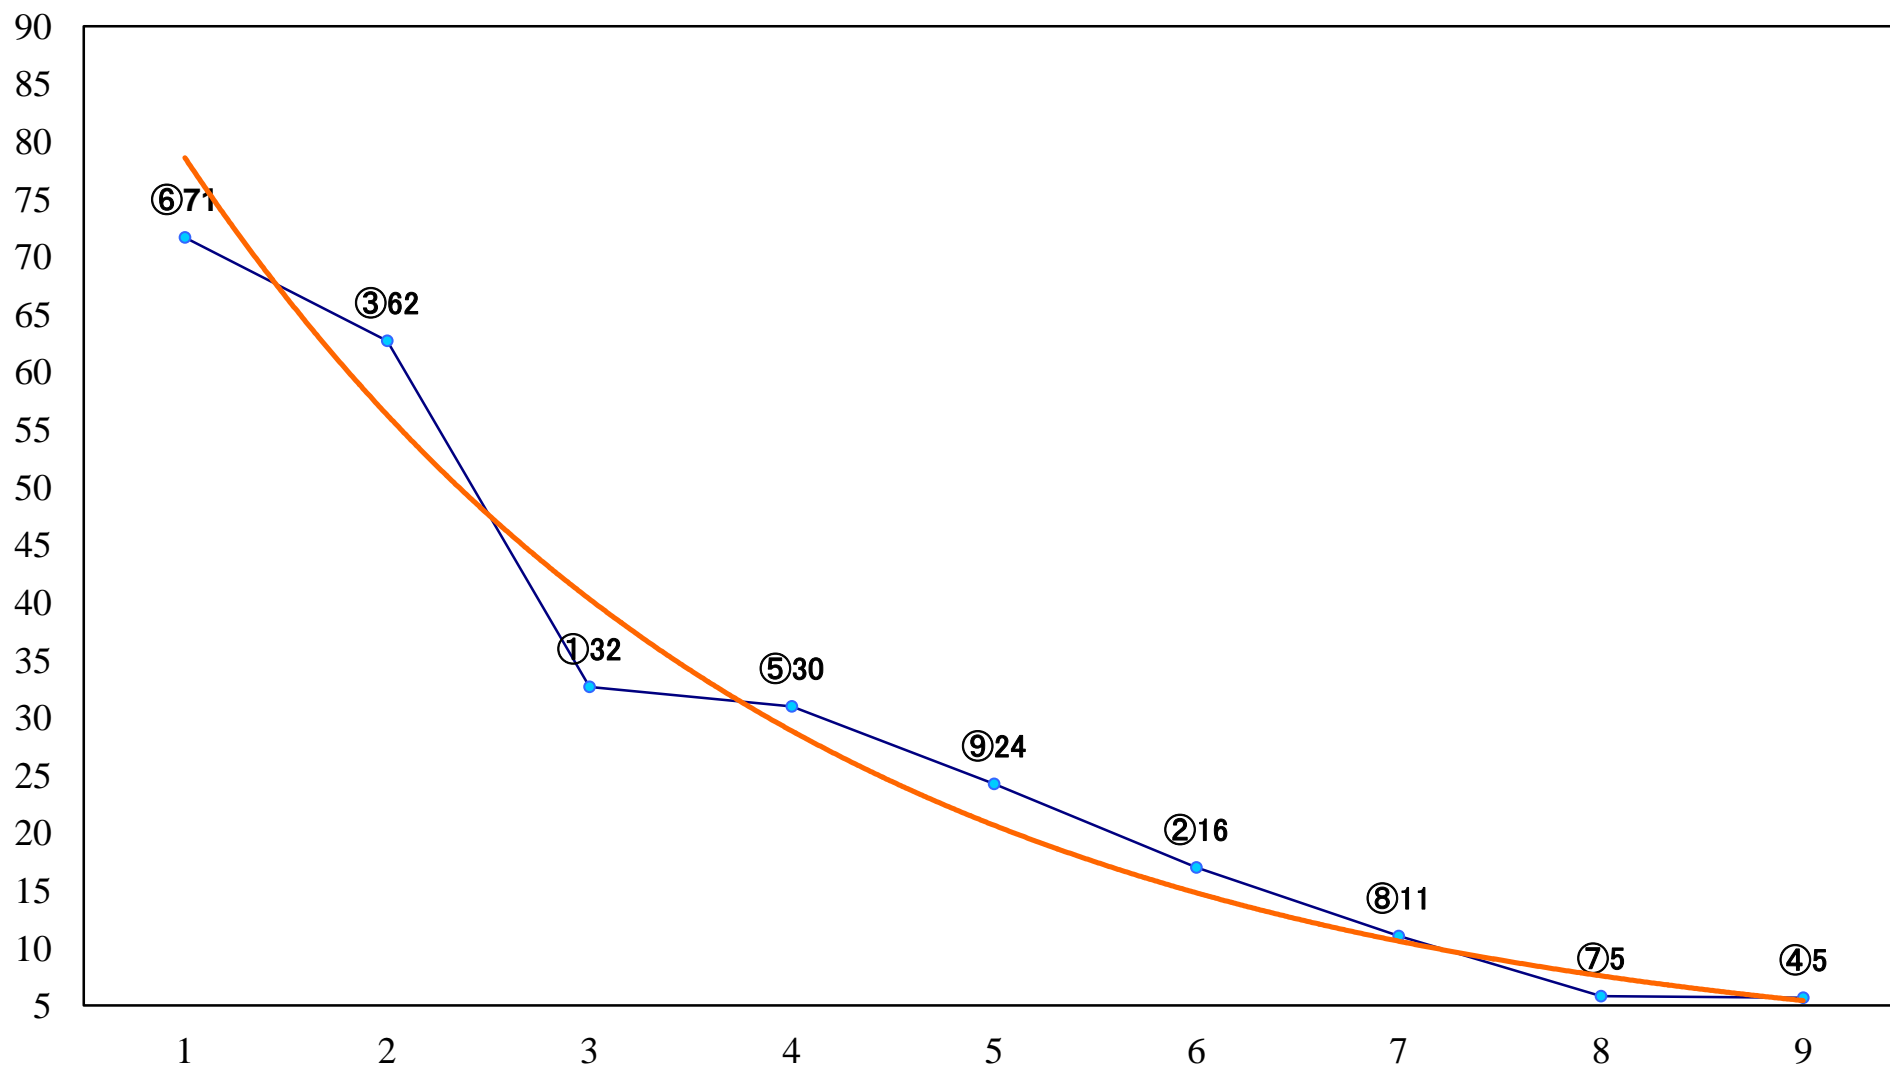

2018年09月06日(木) 浦和競馬 1R 11:10
C3四五 左1400mm

2018年09月06日(木) 浦和競馬 2R 11:40
C3四 五 左1400mm

2018年09月06日(木) 浦和競馬 3R 12:10
C2三 四 左1400mm

2018年09月06日(木) 浦和競馬 4R 12:40
特選3歳二 左1400mm

2018年09月06日(木) 浦和競馬 5R 13:10
特選3歳一 左1500mm