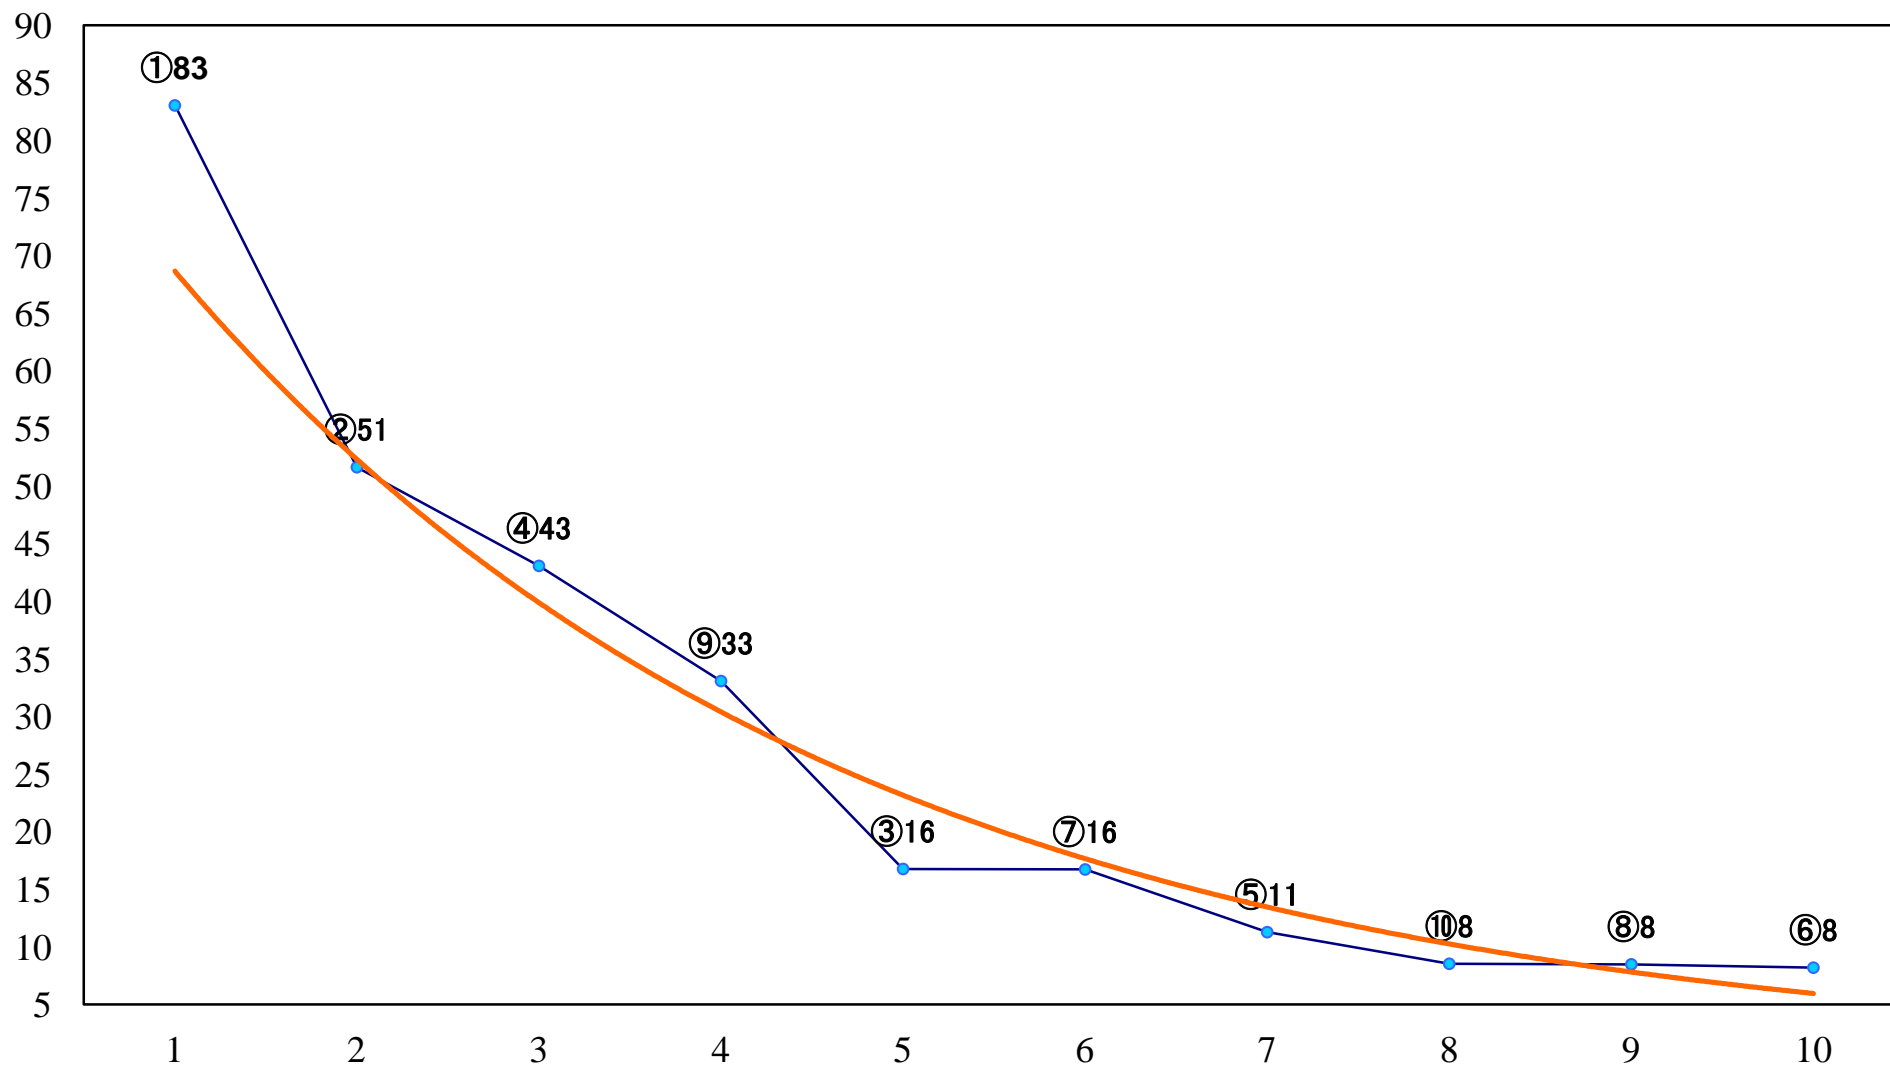

2018年09月06日(木) 浦和競馬 1R 11:10
C3四五 左1400mm

2018年09月06日(木) 浦和競馬 2R 11:40
C3四 五 左1400mm

2018年09月06日(木) 浦和競馬 3R 12:10
C2三 四 左1400mm

2018年09月06日(木) 浦和競馬 4R 12:40
特選3歳二 左1400mm

2018年09月06日(木) 浦和競馬 5R 13:10
特選3歳一 左1500mm