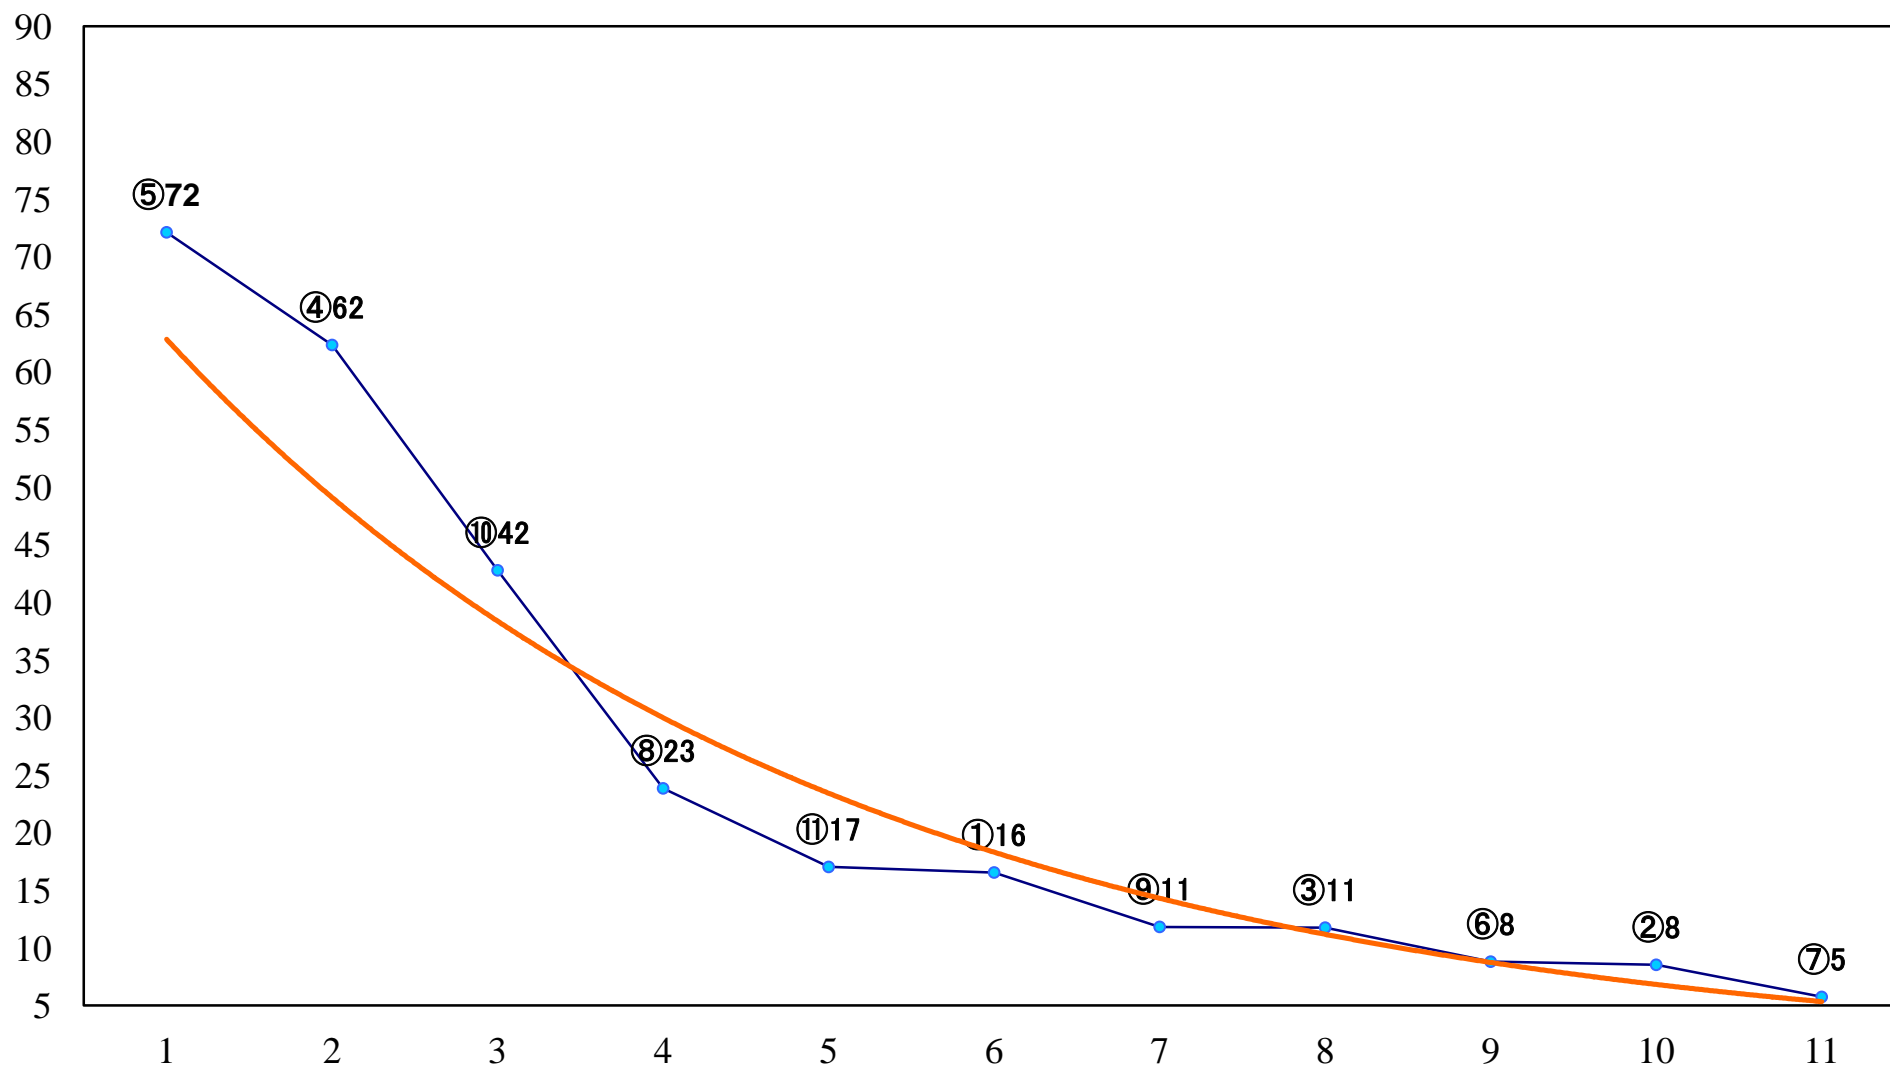

2018年09月06日(木) 浦和競馬 1R 11:10
C3四五 左1400mm

2018年09月06日(木) 浦和競馬 2R 11:40
C3四 五 左1400mm

2018年09月06日(木) 浦和競馬 3R 12:10
C2三 四 左1400mm

2018年09月06日(木) 浦和競馬 4R 12:40
特選3歳二 左1400mm

2018年09月06日(木) 浦和競馬 5R 13:10
特選3歳一 左1500mm