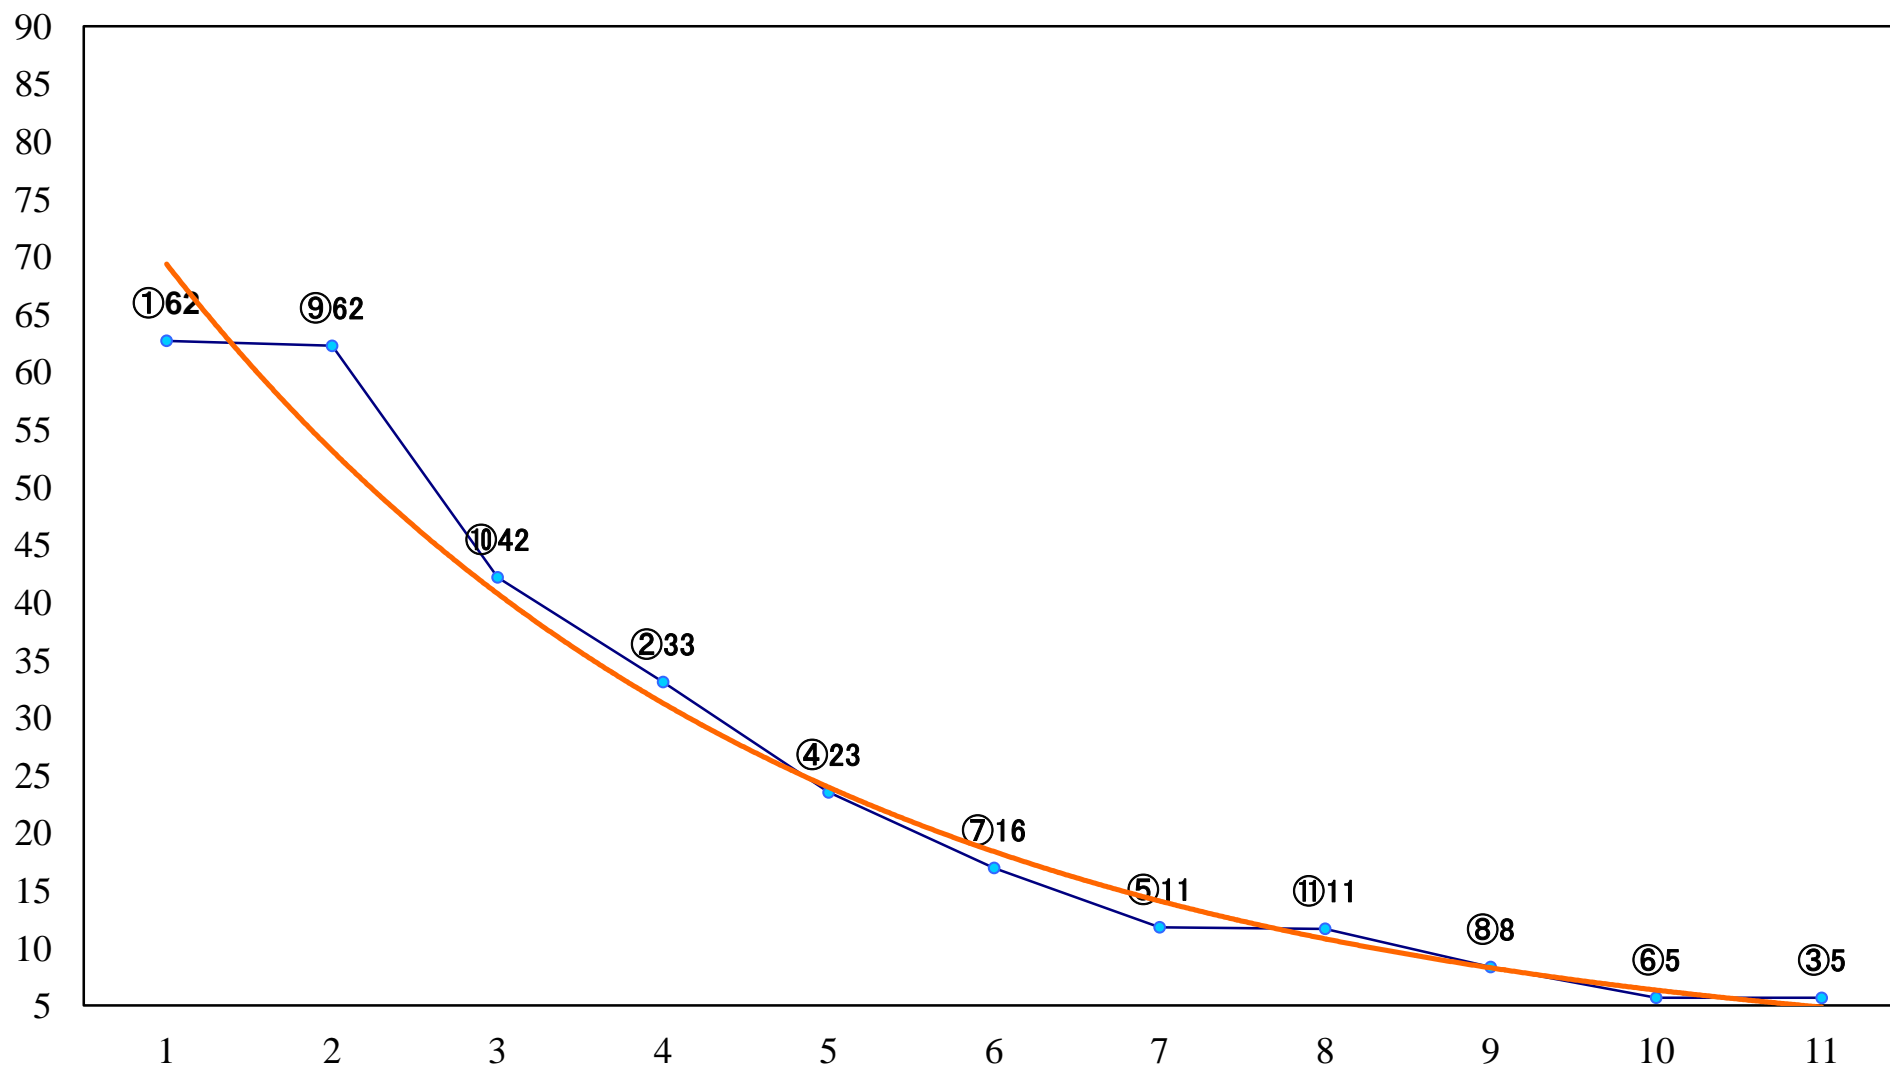

2018年09月06日(木) 浦和競馬 9R 15:25
朝露特別C2一 左1500mm