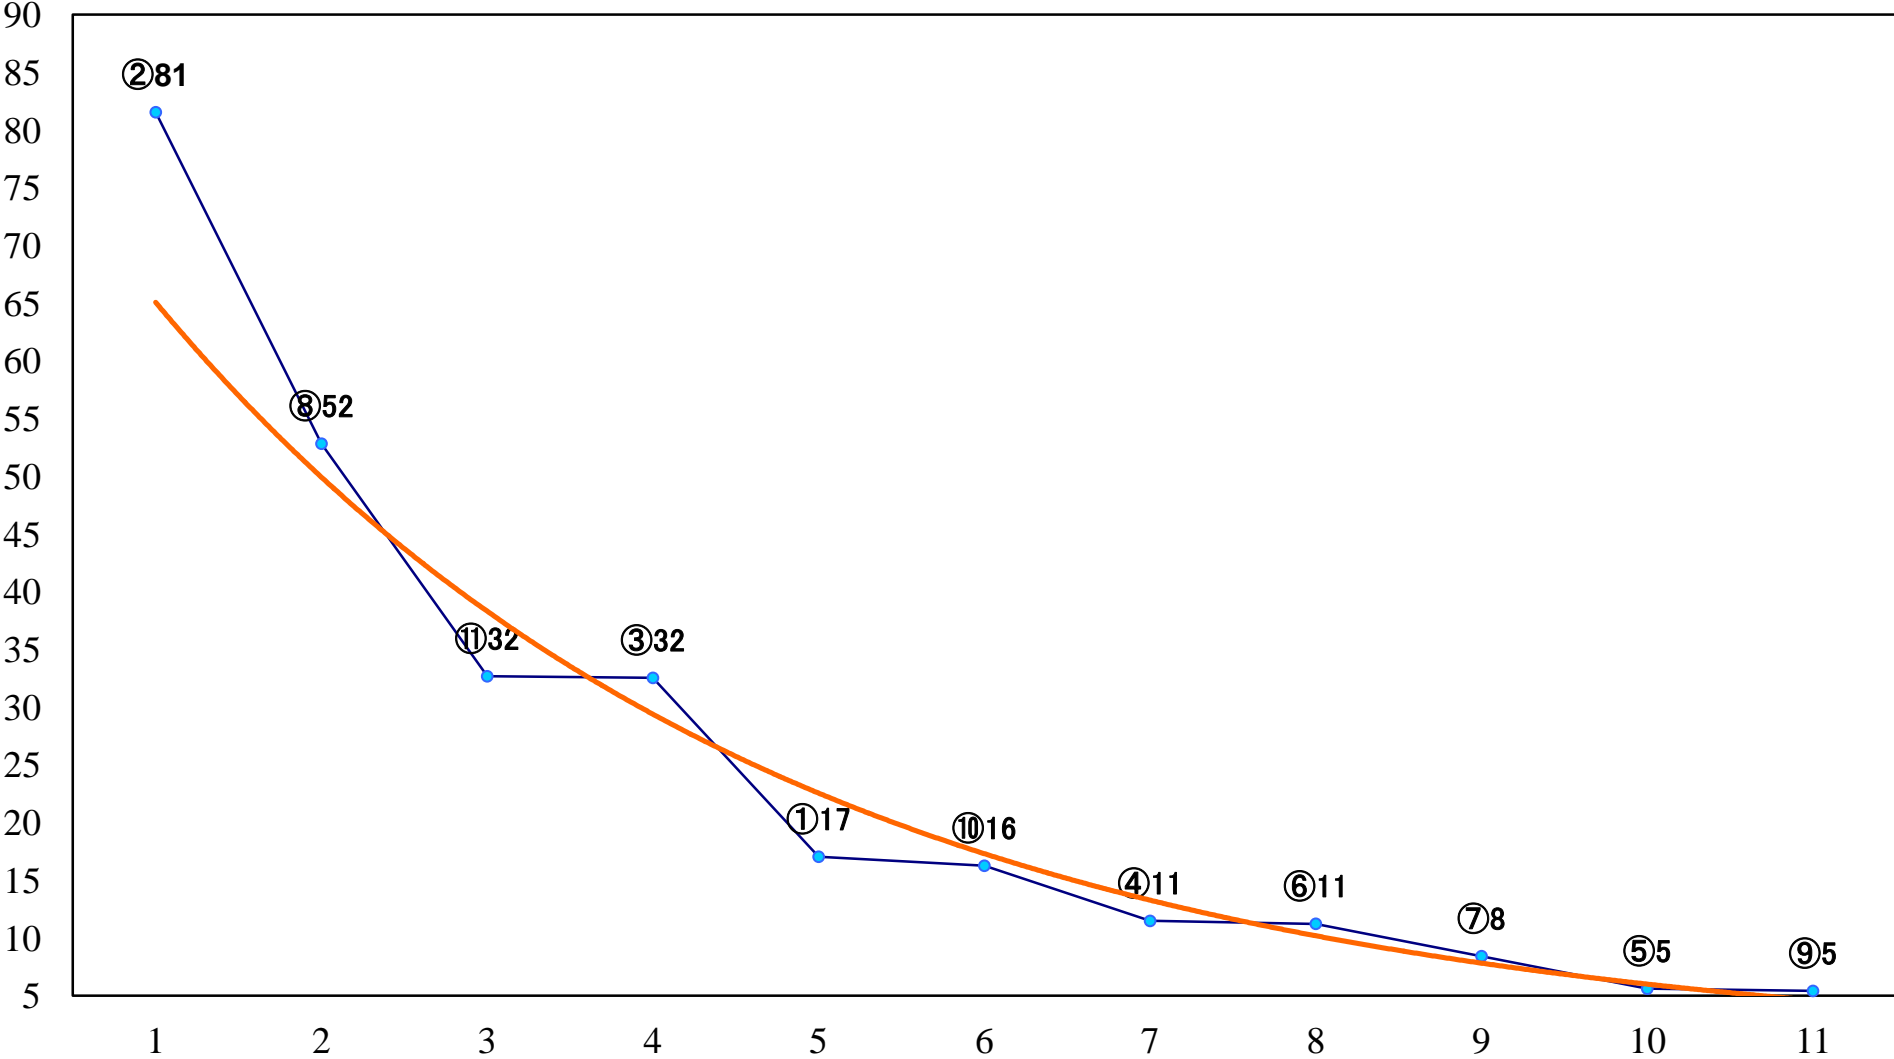

2018年09月25日(火) 浦和競馬 7R 14:05
C2選抜馬イ 左800mm