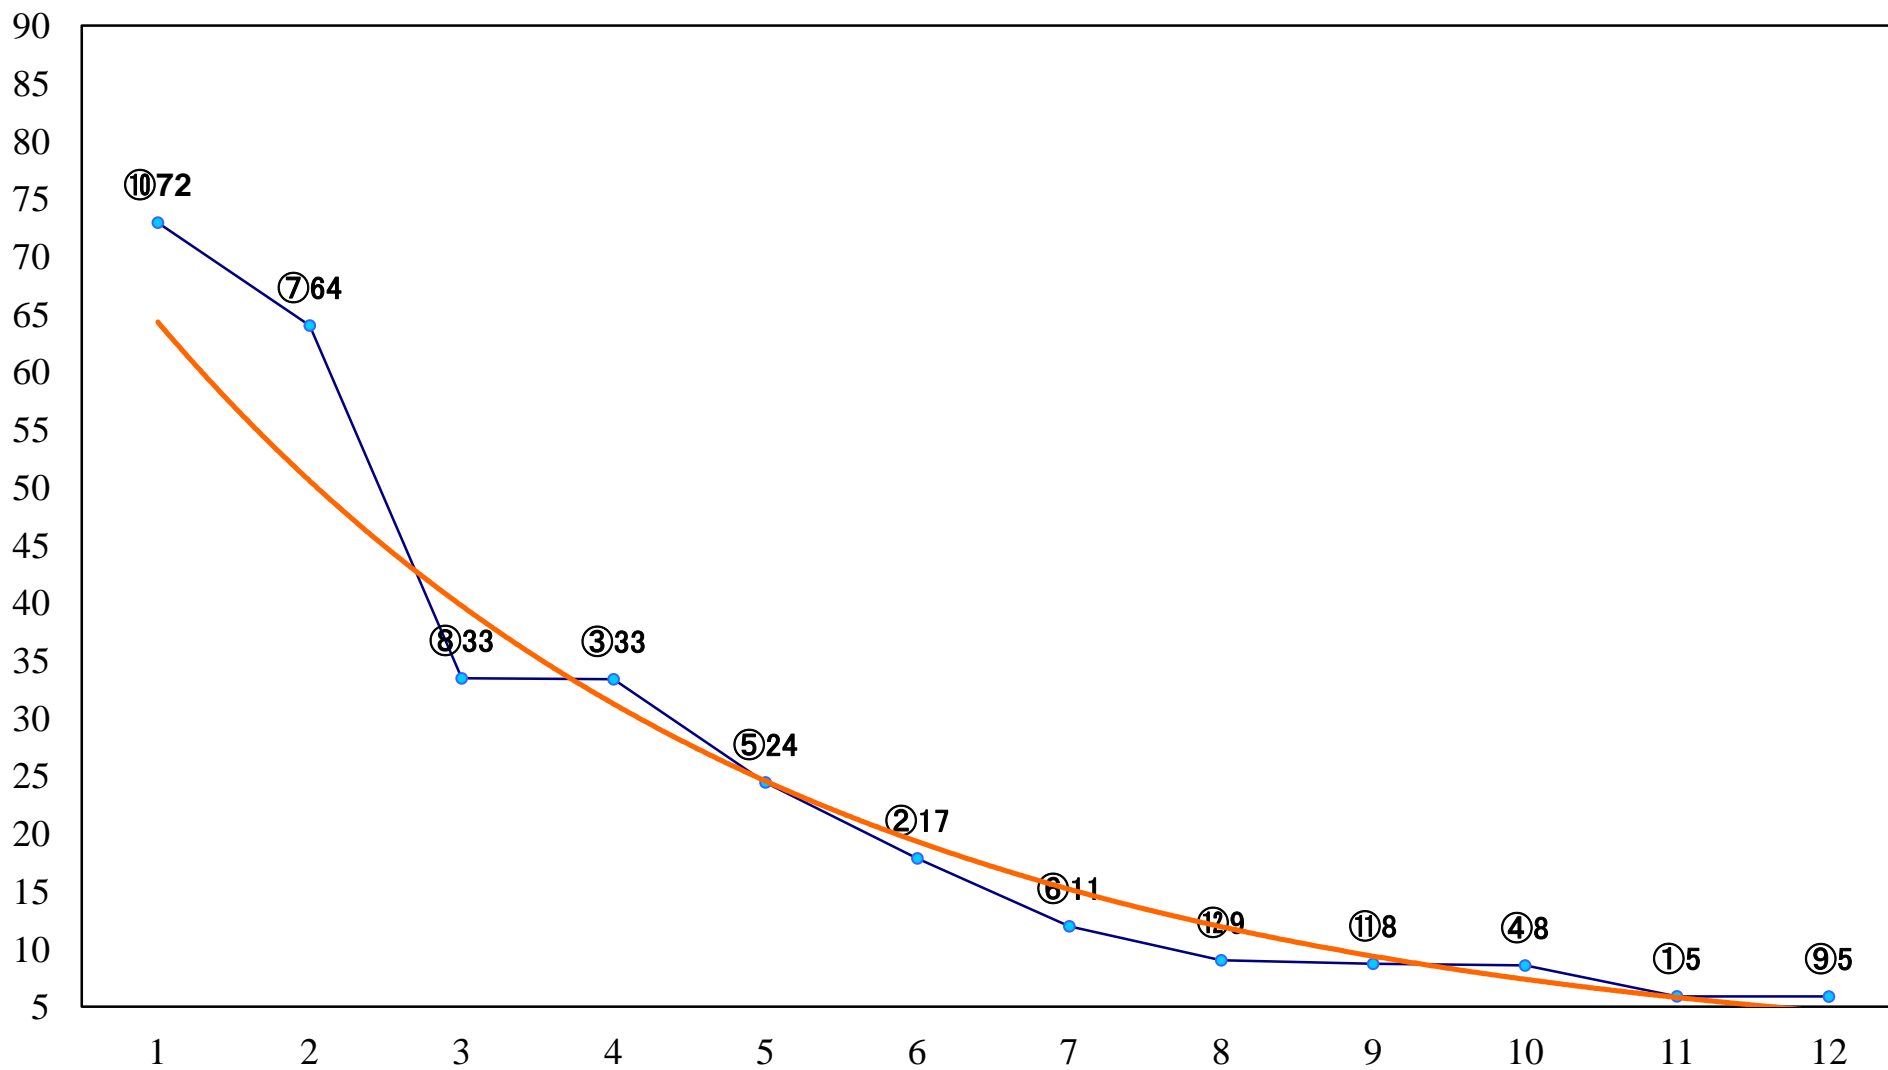

2018年09月25日(火) 浦和競馬 11R 16:25
秋涼特別B2一 左1500mm

2018年09月25日(火) 浦和競馬 12R 17:00
秋晴特別B3二 左1600mm