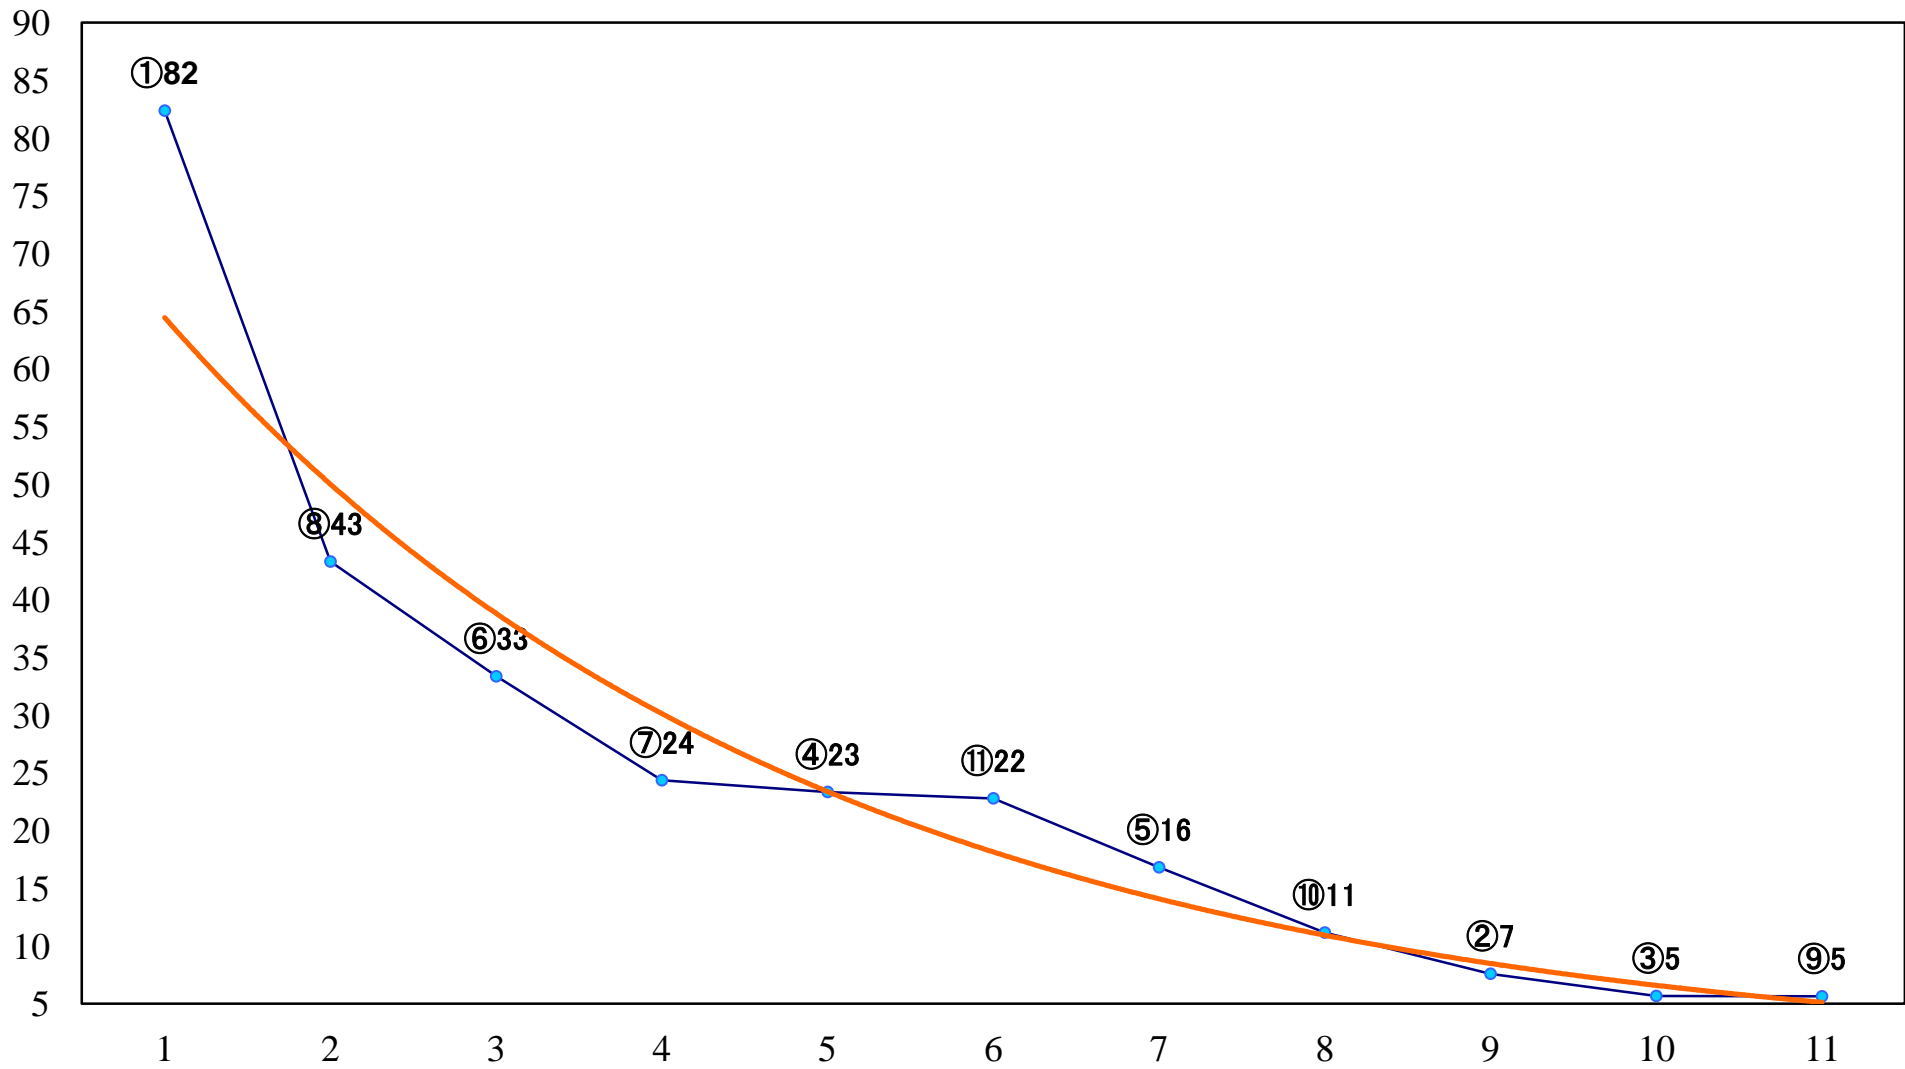

2018年09月25日(火) 浦和競馬 1R 11:00
3歳三 左1400mm

2018年09月25日(火) 浦和競馬 2R 11:30
3歳二 左1400mm

2018年09月25日(火) 浦和競馬 3R 12:00
C3九十 左1400mm

2018年09月25日(火) 浦和競馬 4R 12:30
C3九十 左1400mm

2018年09月25日(火) 浦和競馬 5R 13:00
C2五 左1500mm

2018年09月25日(火) 浦和競馬 11R 16:25
秋涼特別B2一 左1500mm

2018年09月25日(火) 浦和競馬 12R 17:00
秋晴特別B3二 左1600mm