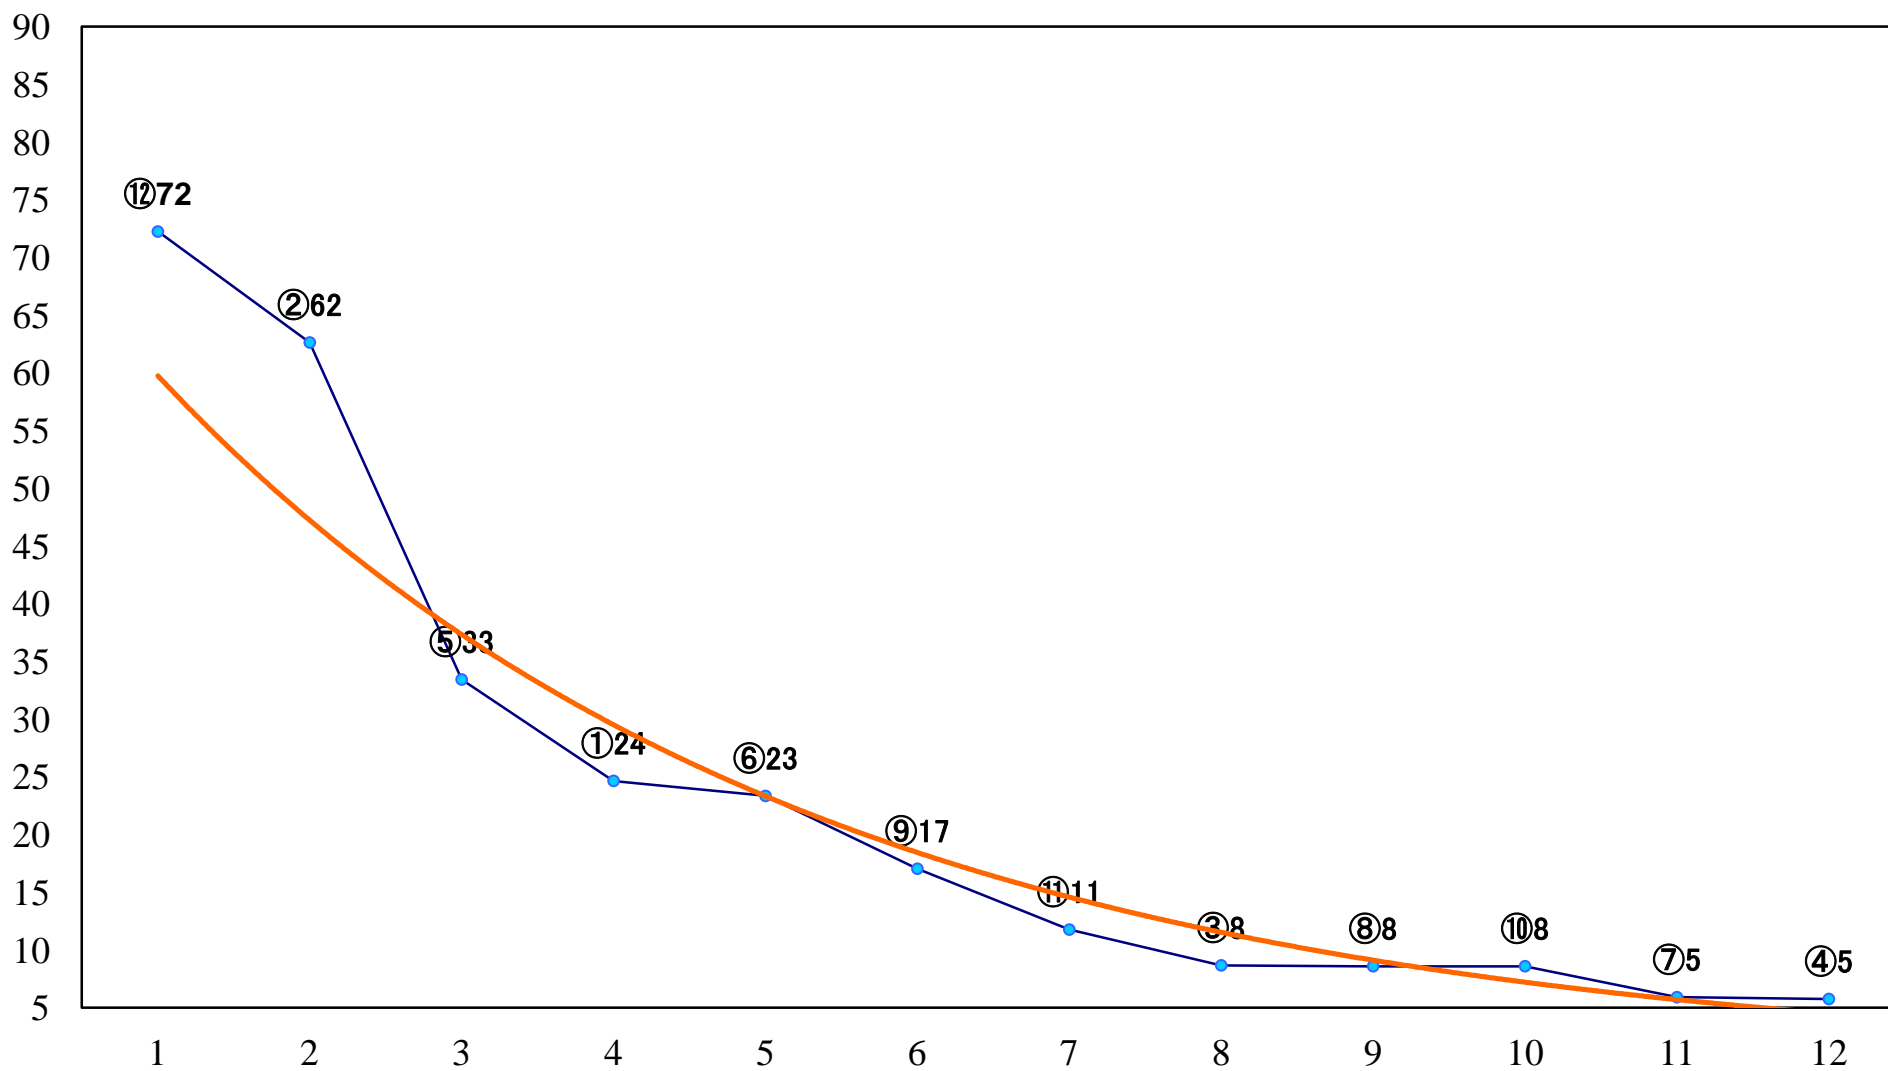

2018年09月25日(火) 浦和競馬 11R 16:25
秋涼特別B2一 左1500mm

2018年09月25日(火) 浦和競馬 12R 17:00
秋晴特別B3二 左1600mm