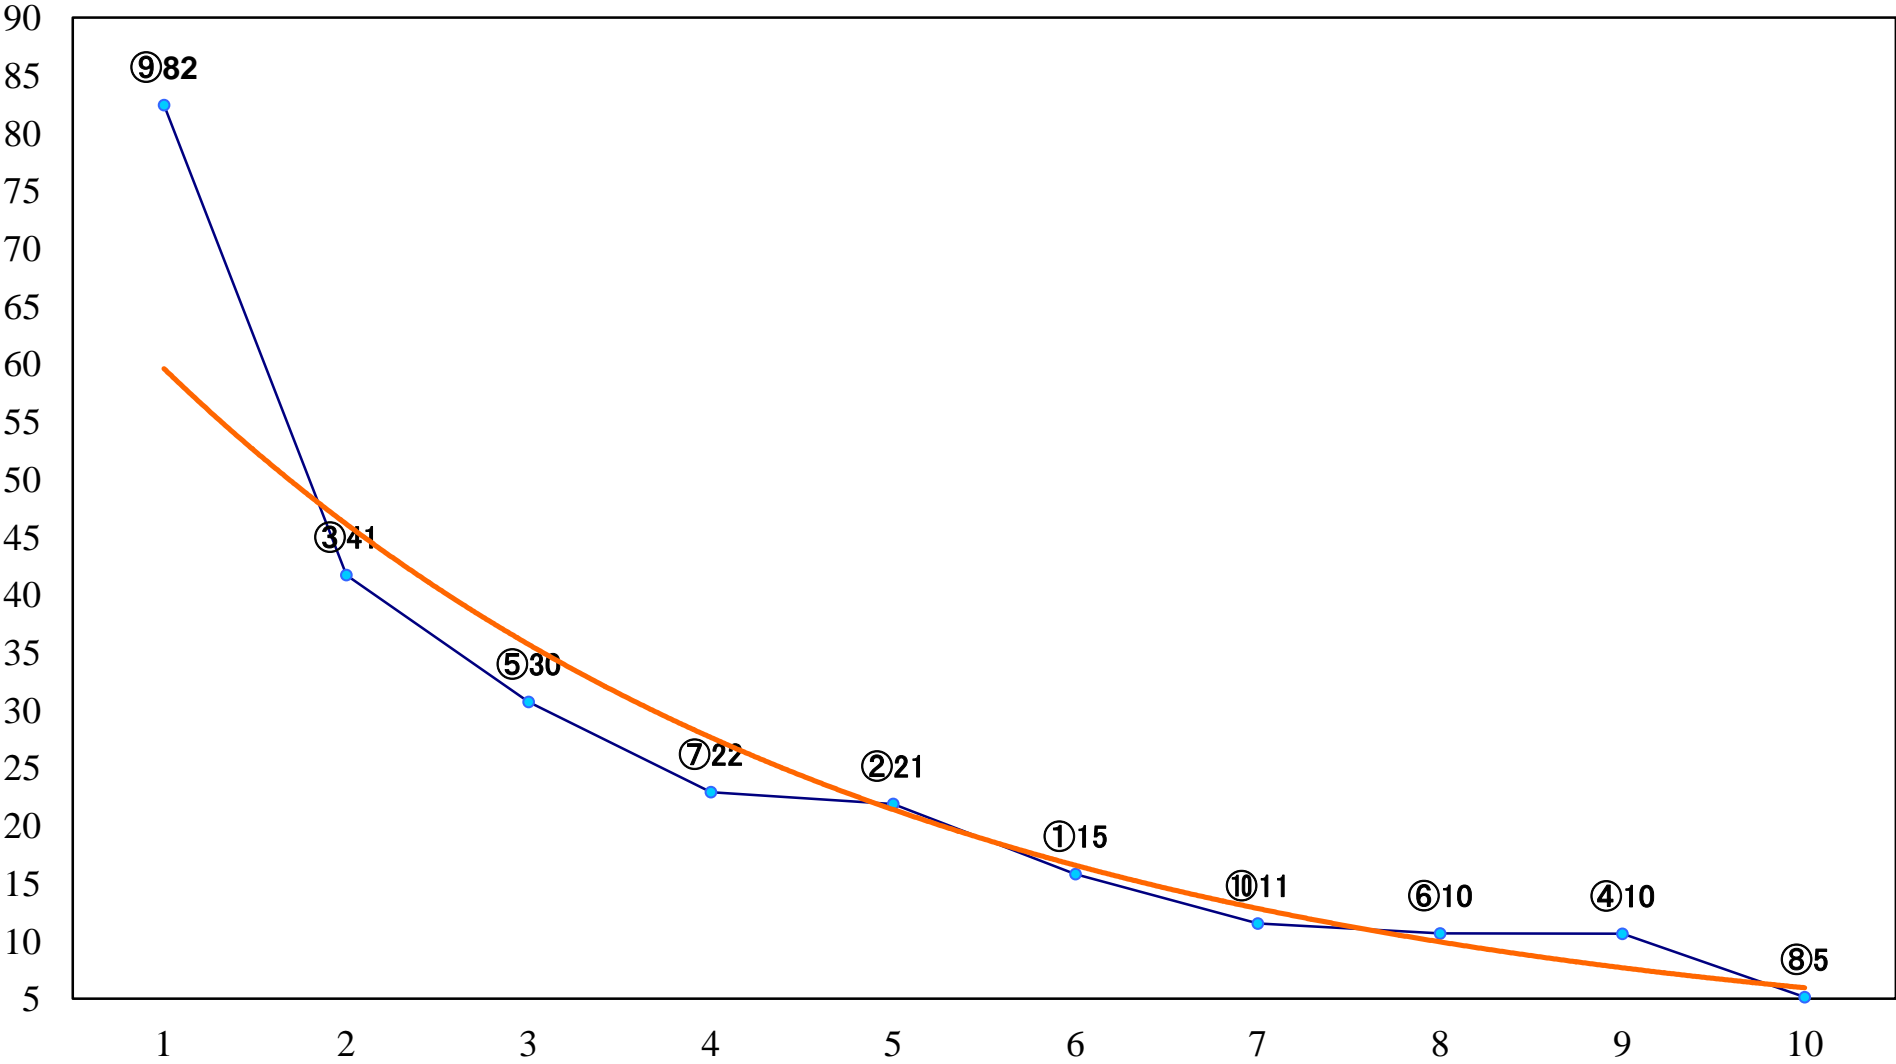

2018年09月25日(火) 浦和競馬 6R 13:30
J認 新鋭特別2歳一 左1500mm