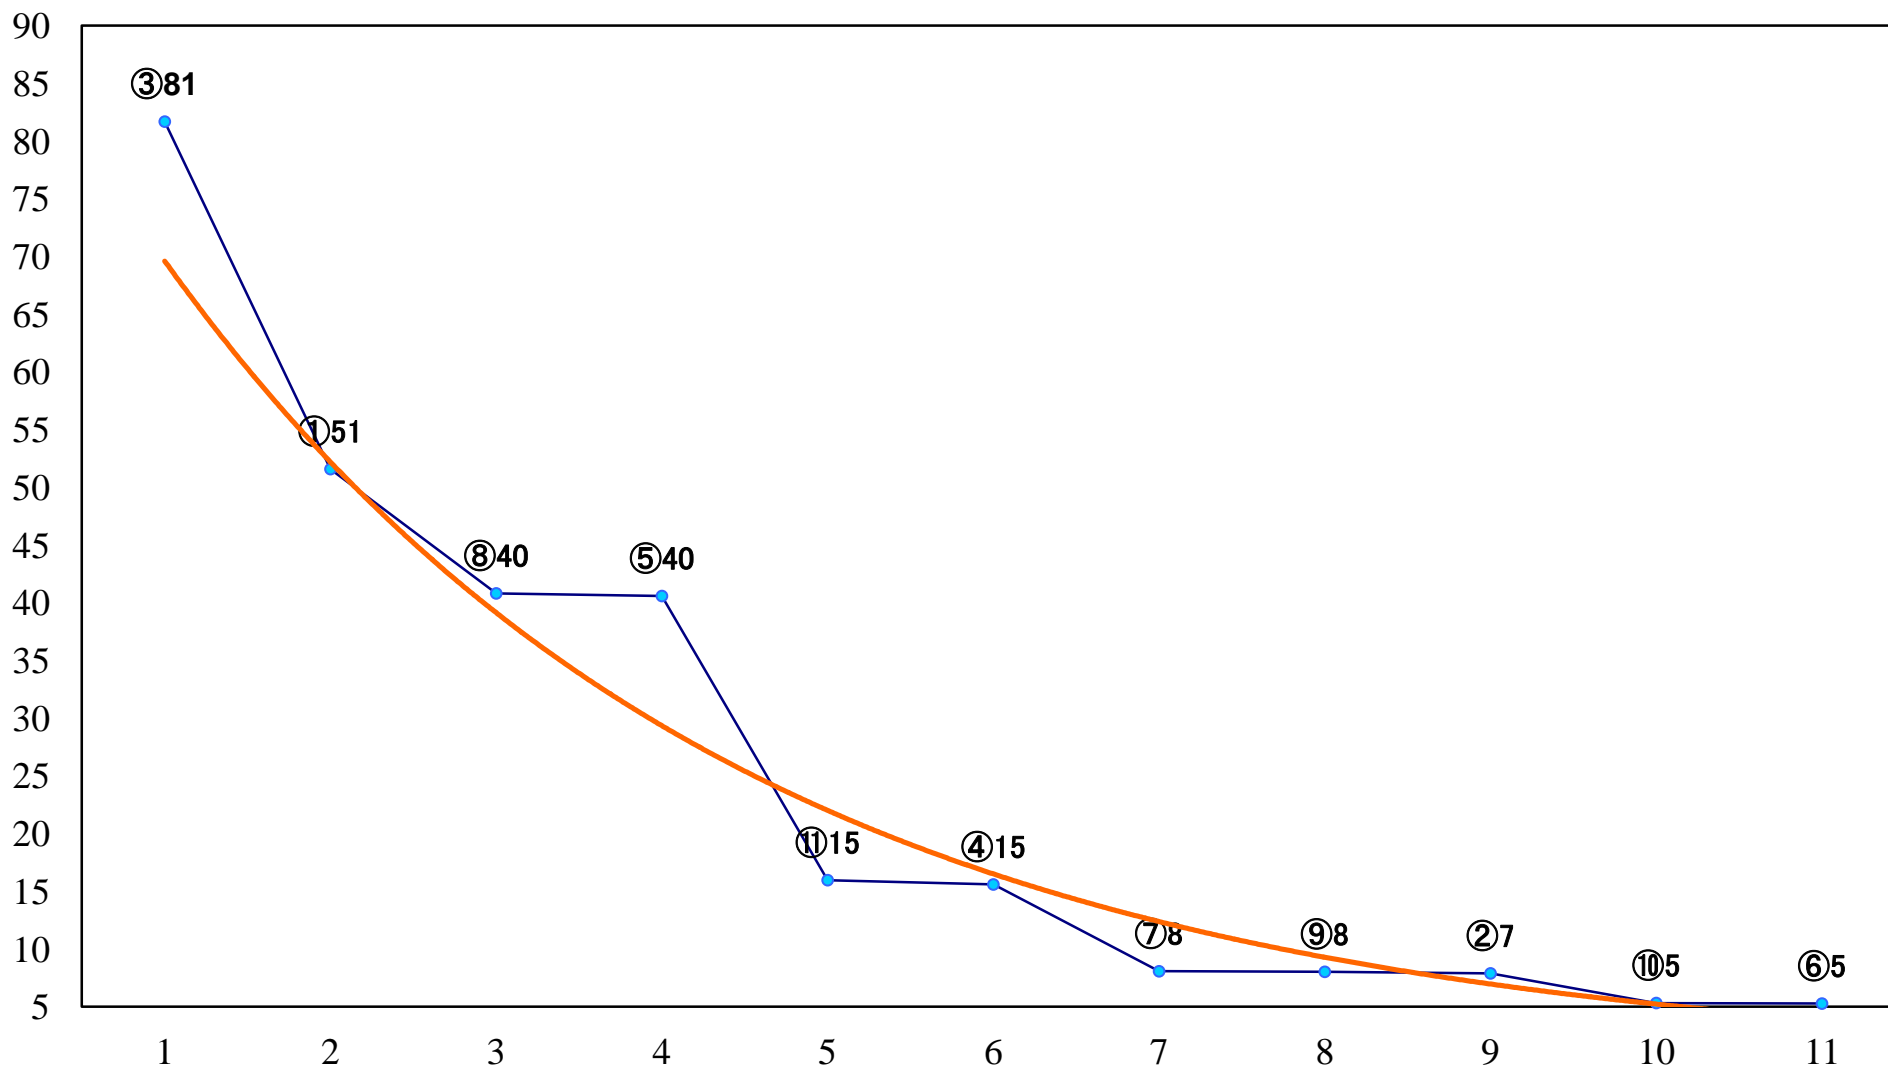

2018年09月25日(火) 浦和競馬 1R 11:00
3歳三 左1400mm

2018年09月25日(火) 浦和競馬 2R 11:30
3歳二 左1400mm

2018年09月25日(火) 浦和競馬 3R 12:00
C3九十 左1400mm

2018年09月25日(火) 浦和競馬 4R 12:30
C3九十 左1400mm

2018年09月25日(火) 浦和競馬 5R 13:00
C2五 左1500mm

2018年09月25日(火) 浦和競馬 11R 16:25
秋涼特別B2一 左1500mm

2018年09月25日(火) 浦和競馬 12R 17:00
秋晴特別B3二 左1600mm