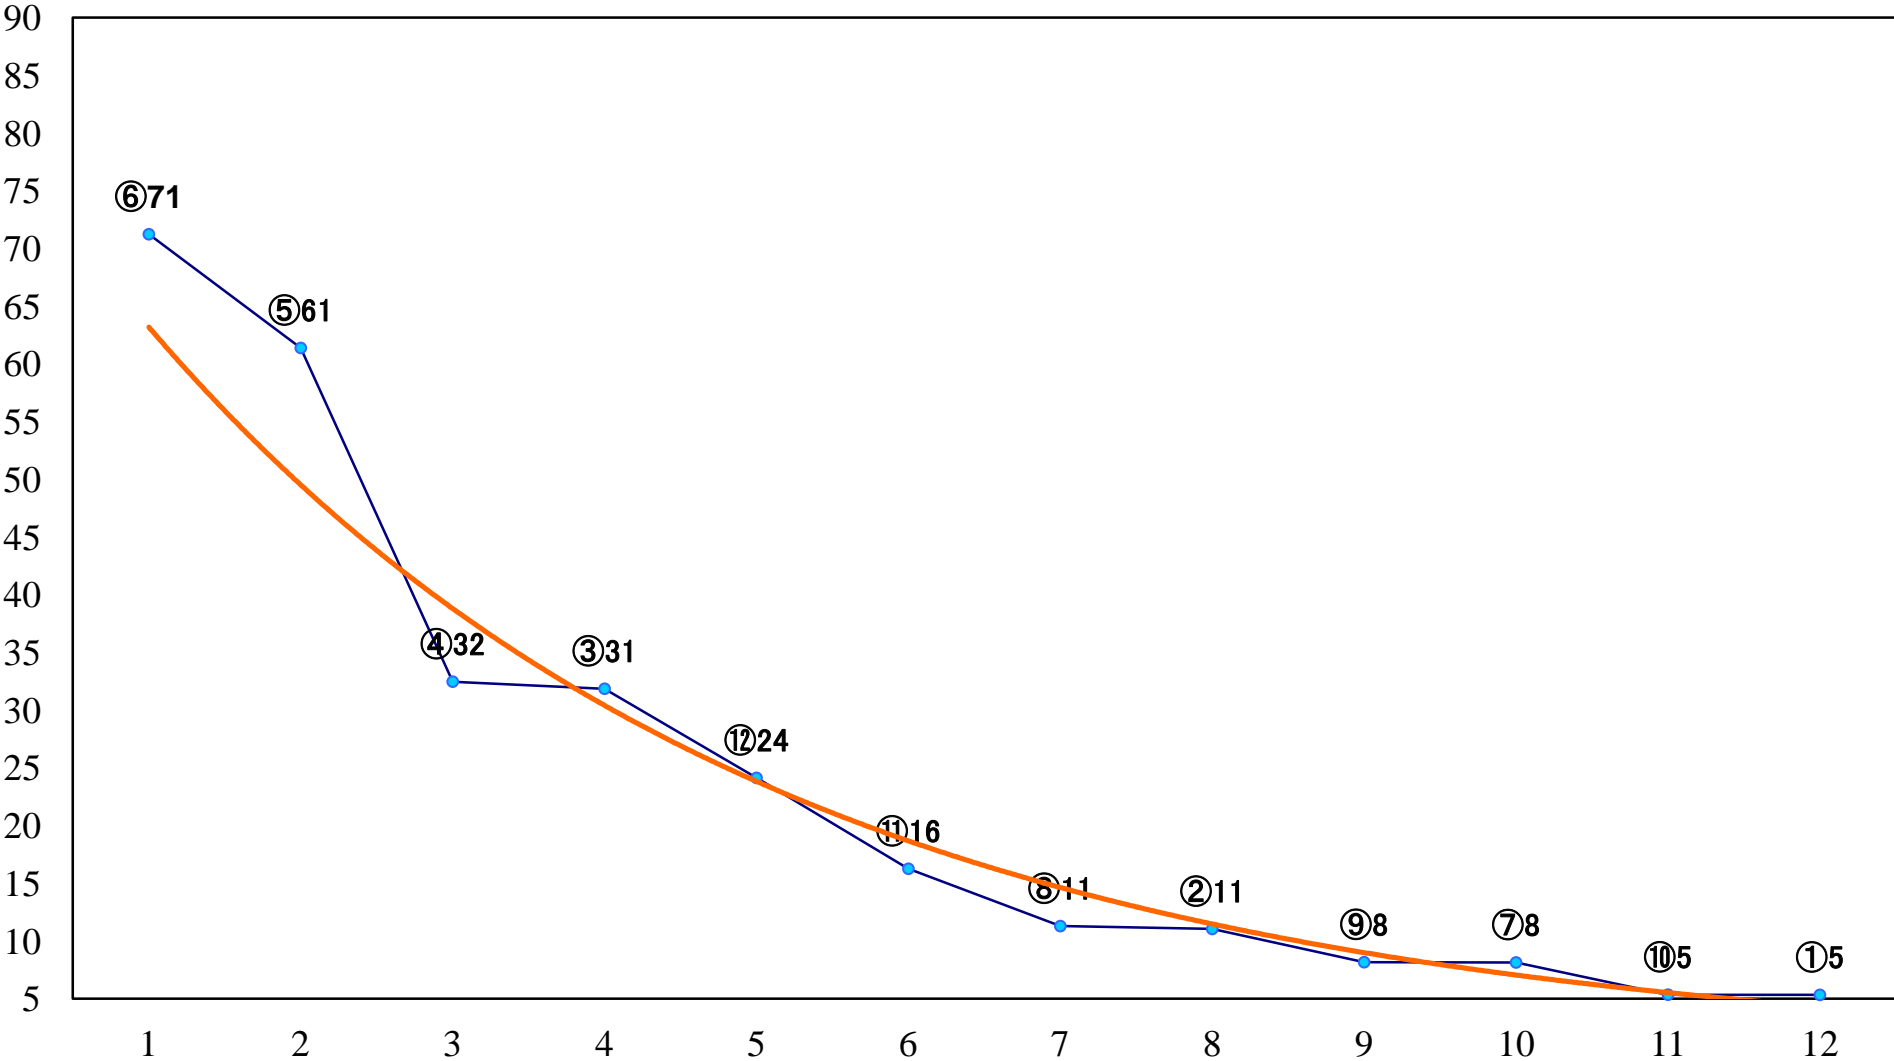

2018年09月25日(火) 浦和競馬 1R 11:00
3歳三 左1400mm

2018年09月25日(火) 浦和競馬 2R 11:30
3歳二 左1400mm

2018年09月25日(火) 浦和競馬 3R 12:00
C3九十 左1400mm

2018年09月25日(火) 浦和競馬 4R 12:30
C3九十 左1400mm

2018年09月25日(火) 浦和競馬 5R 13:00
C2五 左1500mm

2018年09月25日(火) 浦和競馬 11R 16:25
秋涼特別B2一 左1500mm

2018年09月25日(火) 浦和競馬 12R 17:00
秋晴特別B3二 左1600mm