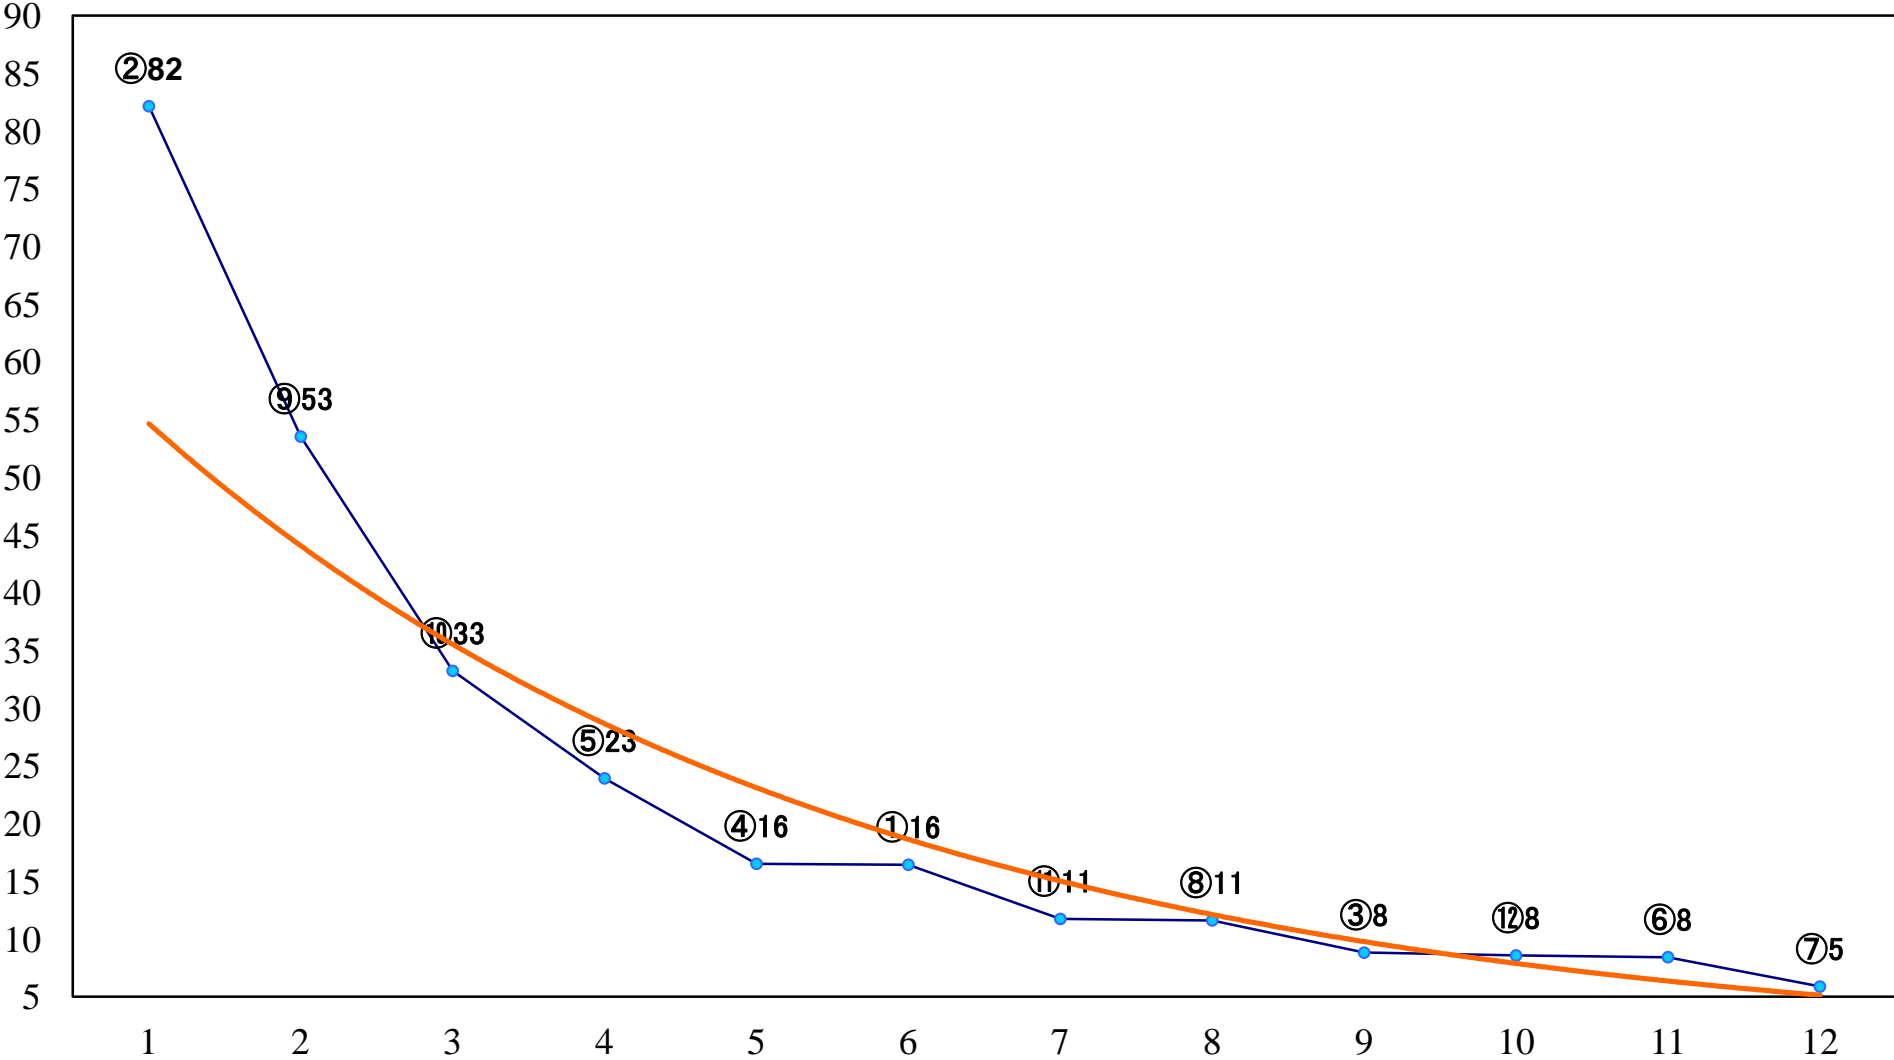

2018年09月25日(火) 浦和競馬 1R 11:00
3歳三 左1400mm

2018年09月25日(火) 浦和競馬 2R 11:30
3歳二 左1400mm

2018年09月25日(火) 浦和競馬 3R 12:00
C3九十 左1400mm

2018年09月25日(火) 浦和競馬 4R 12:30
C3九十 左1400mm

2018年09月25日(火) 浦和競馬 5R 13:00
C2五 左1500mm

2018年09月25日(火) 浦和競馬 11R 16:25
秋涼特別B2一 左1500mm

2018年09月25日(火) 浦和競馬 12R 17:00
秋晴特別B3二 左1600mm