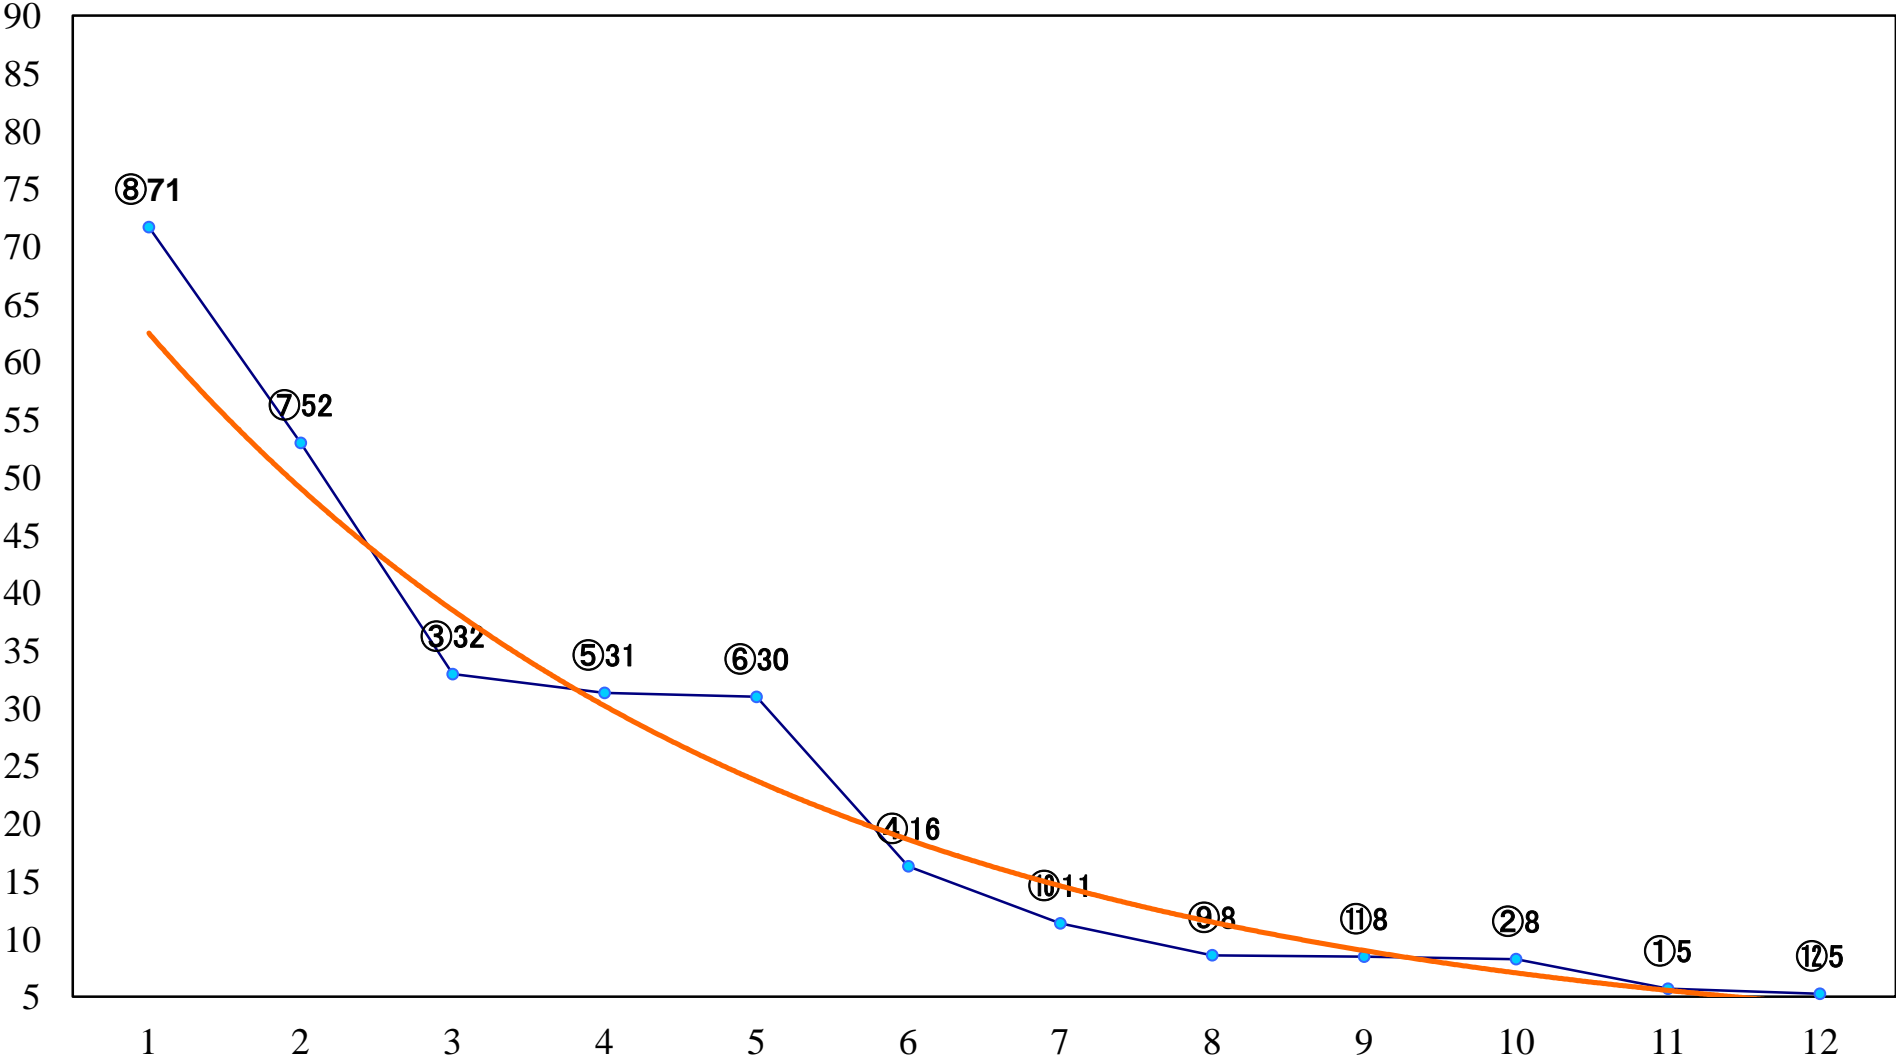

2018年09月25日(火) 浦和競馬 1R 11:00
3歳三 左1400mm

2018年09月25日(火) 浦和競馬 2R 11:30
3歳二 左1400mm

2018年09月25日(火) 浦和競馬 3R 12:00
C3九十 左1400mm

2018年09月25日(火) 浦和競馬 4R 12:30
C3九十 左1400mm

2018年09月25日(火) 浦和競馬 5R 13:00
C2五 左1500mm

2018年09月25日(火) 浦和競馬 11R 16:25
秋涼特別B2一 左1500mm

2018年09月25日(火) 浦和競馬 12R 17:00
秋晴特別B3二 左1600mm