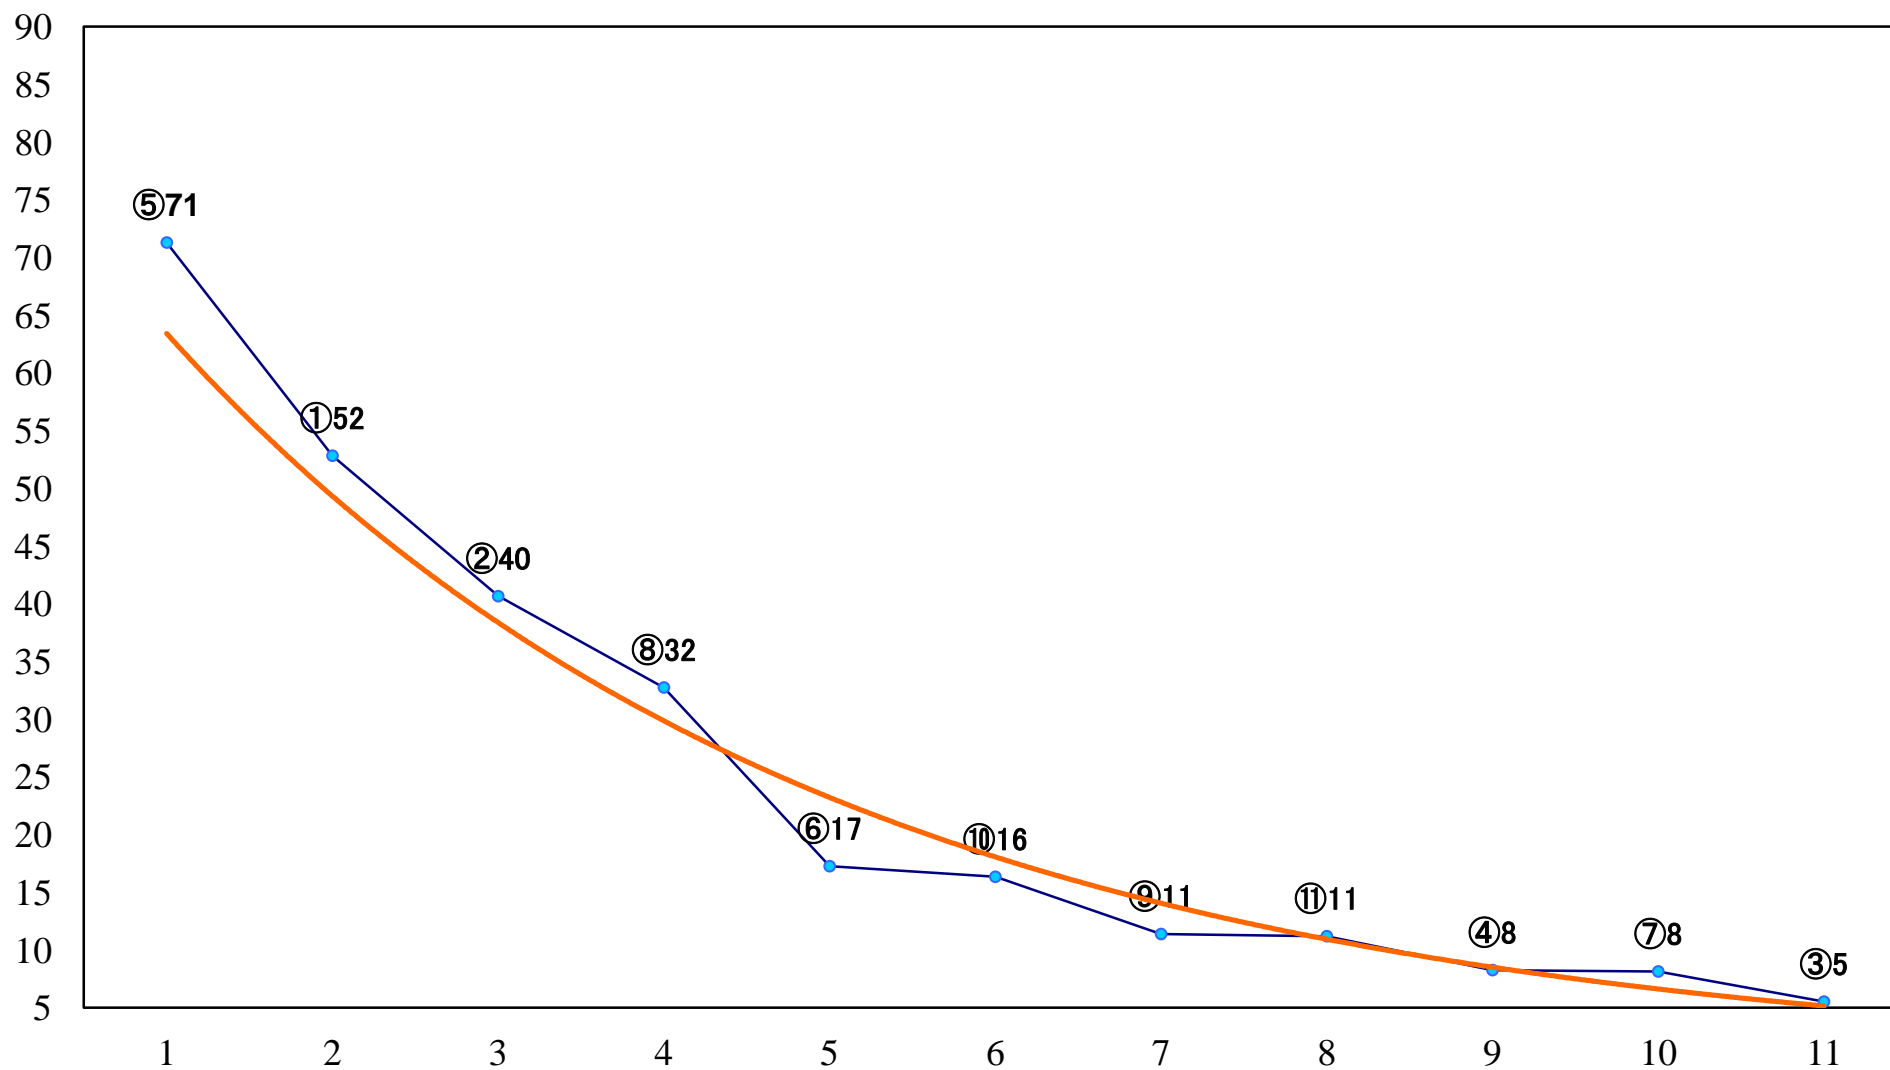

2018年09月25日(火) 浦和競馬 8R 14:40
みどりの競馬場賞C2選抜馬ア 左800mm