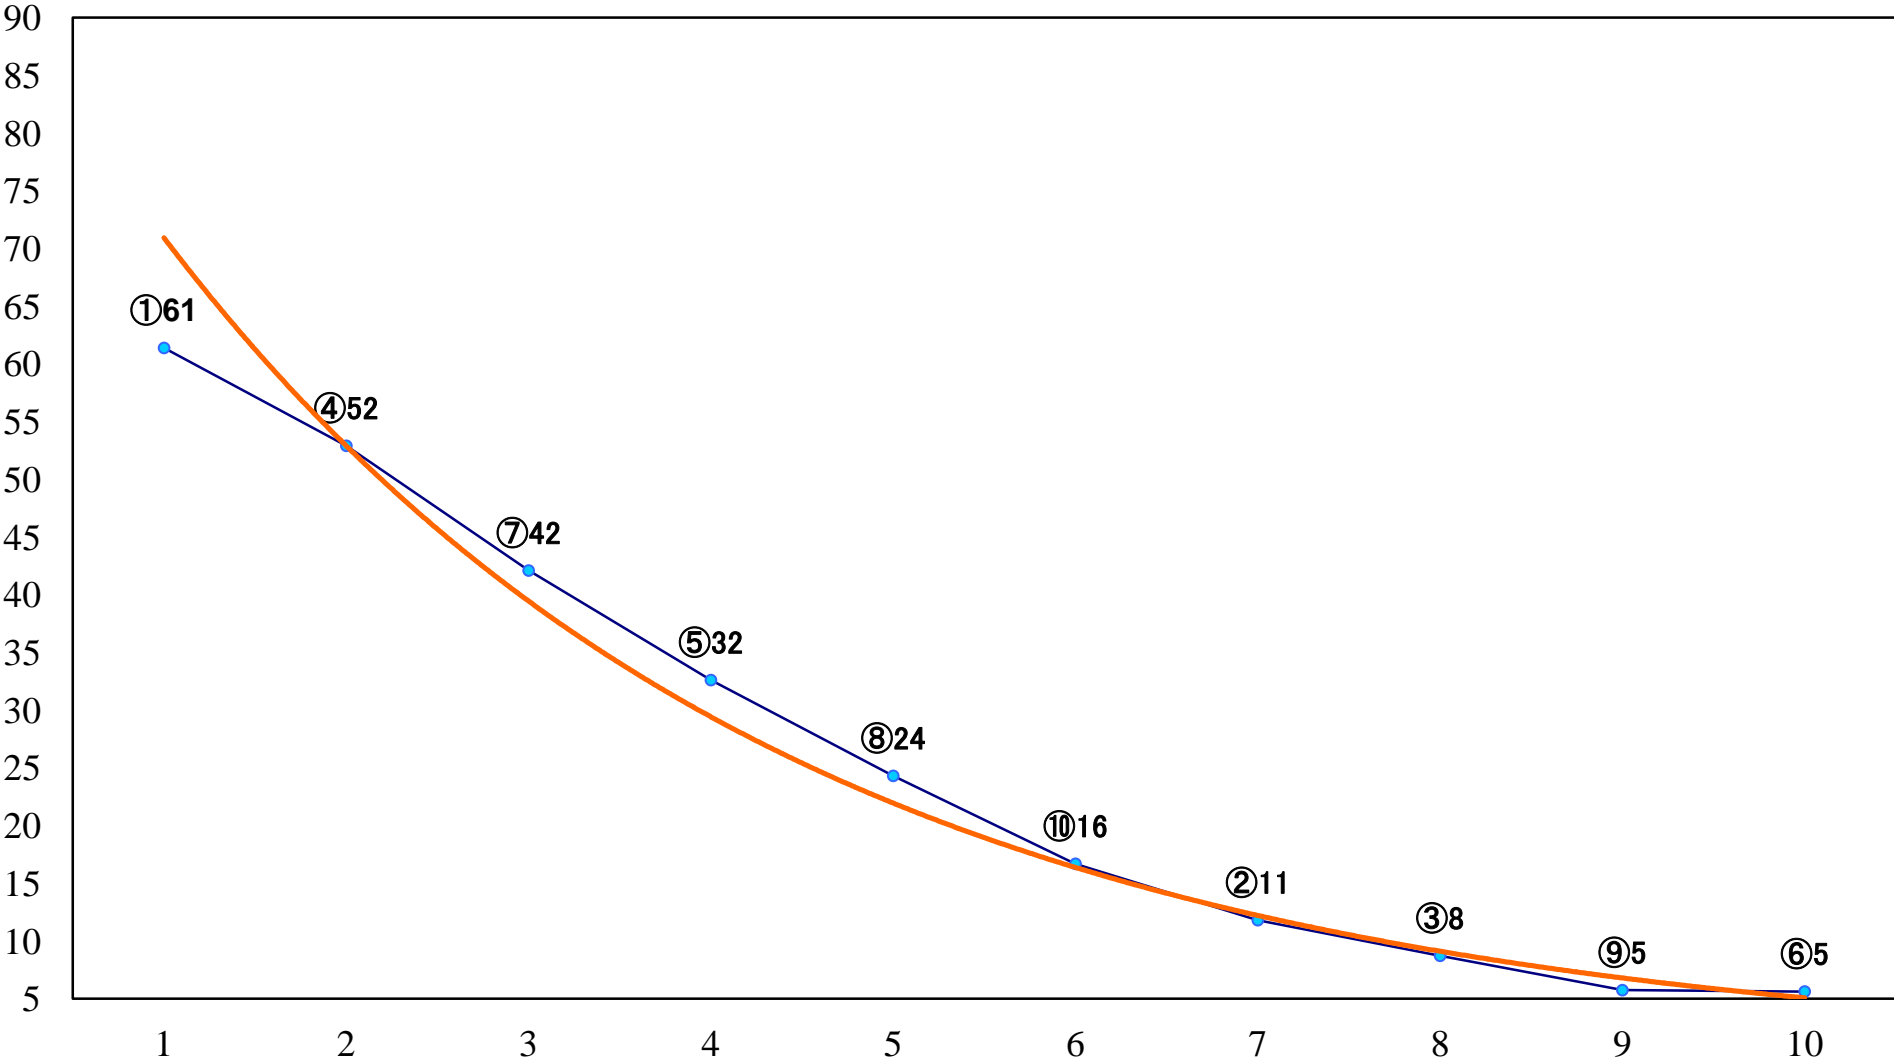

2018年09月25日(火) 浦和競馬 9R 15:15
埼玉わっしょい大使賞C1八 左1400mm