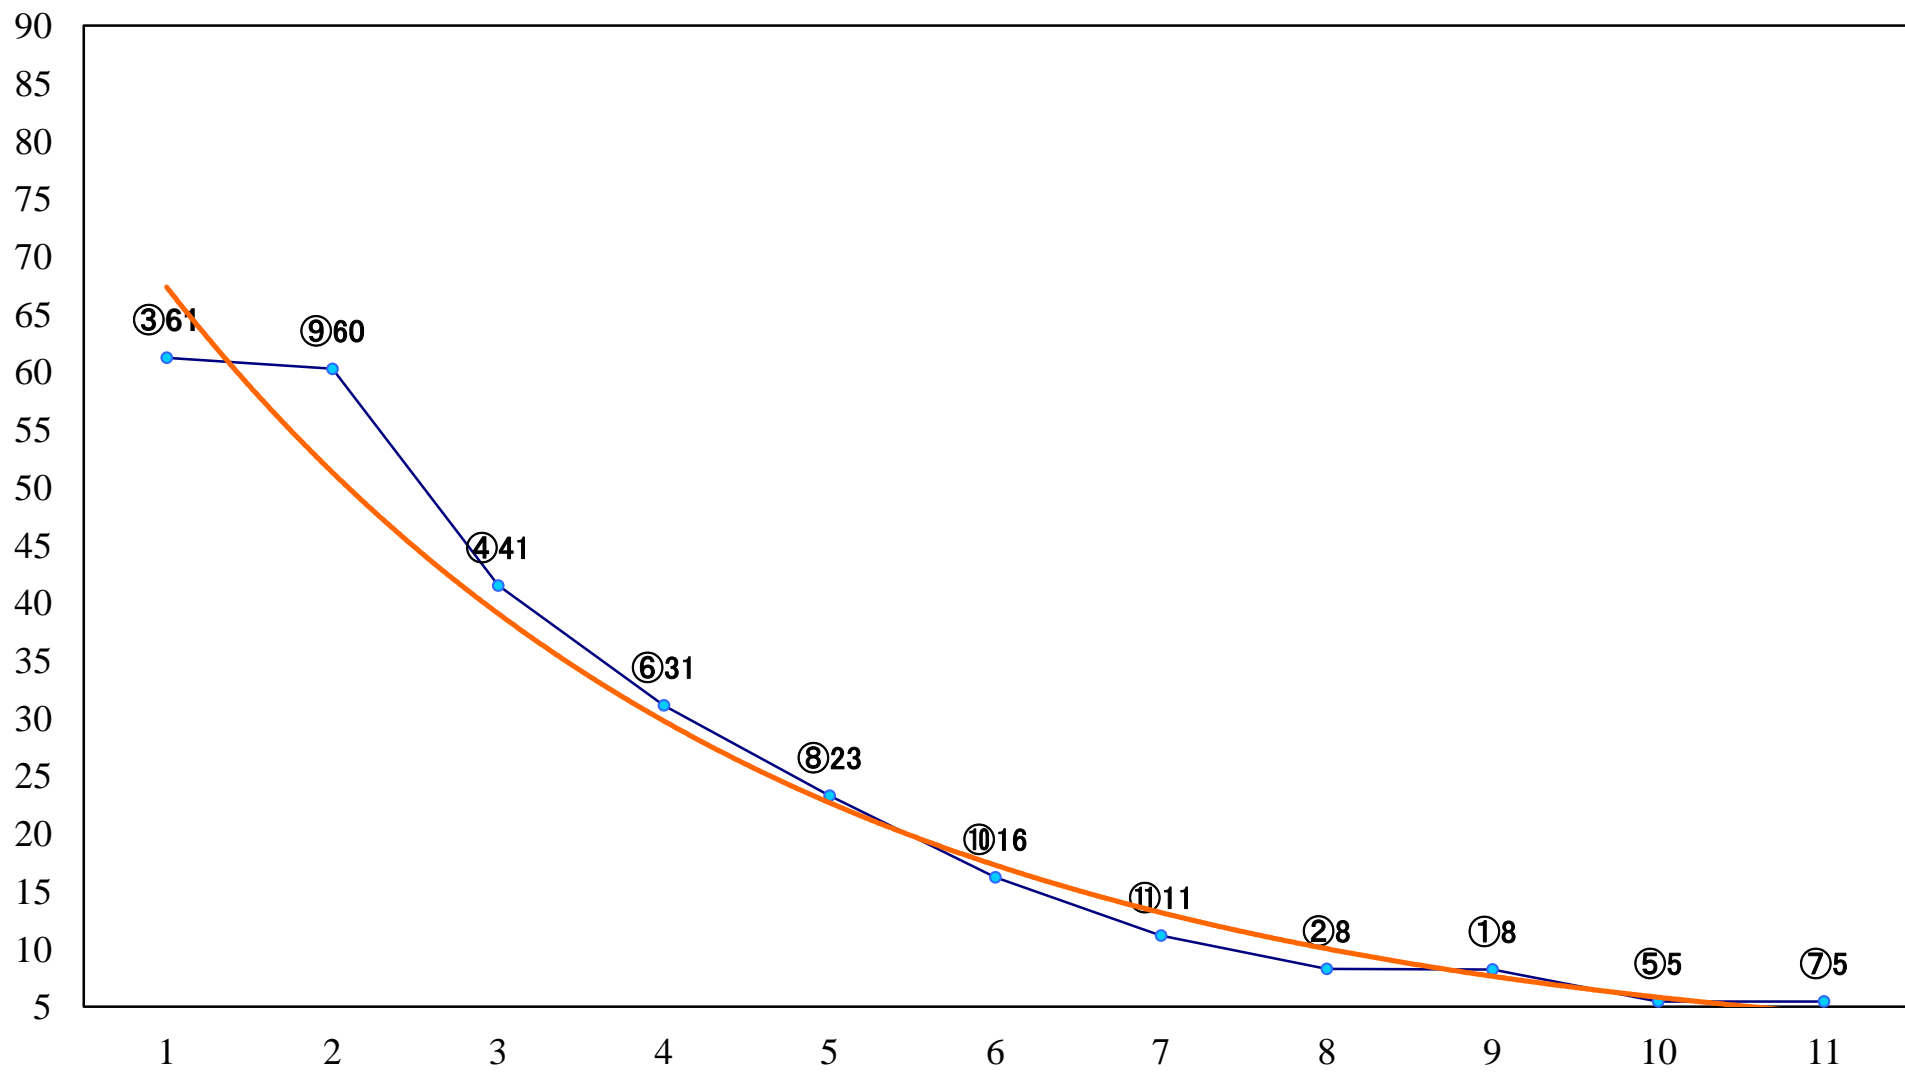

2018年09月26日(水) 浦和競馬 1R 11:00
2歳三 左1400mm

2018年09月26日(水) 浦和競馬 2R 11:30
3歳六 左1400mm

2018年09月26日(水) 浦和競馬 3R 12:00
3歳五 左1400mm

2018年09月26日(水) 浦和競馬 4R 12:30
3歳四 左1400mm

2018年09月26日(水) 浦和競馬 5R 13:00
C3七八 左1400mm