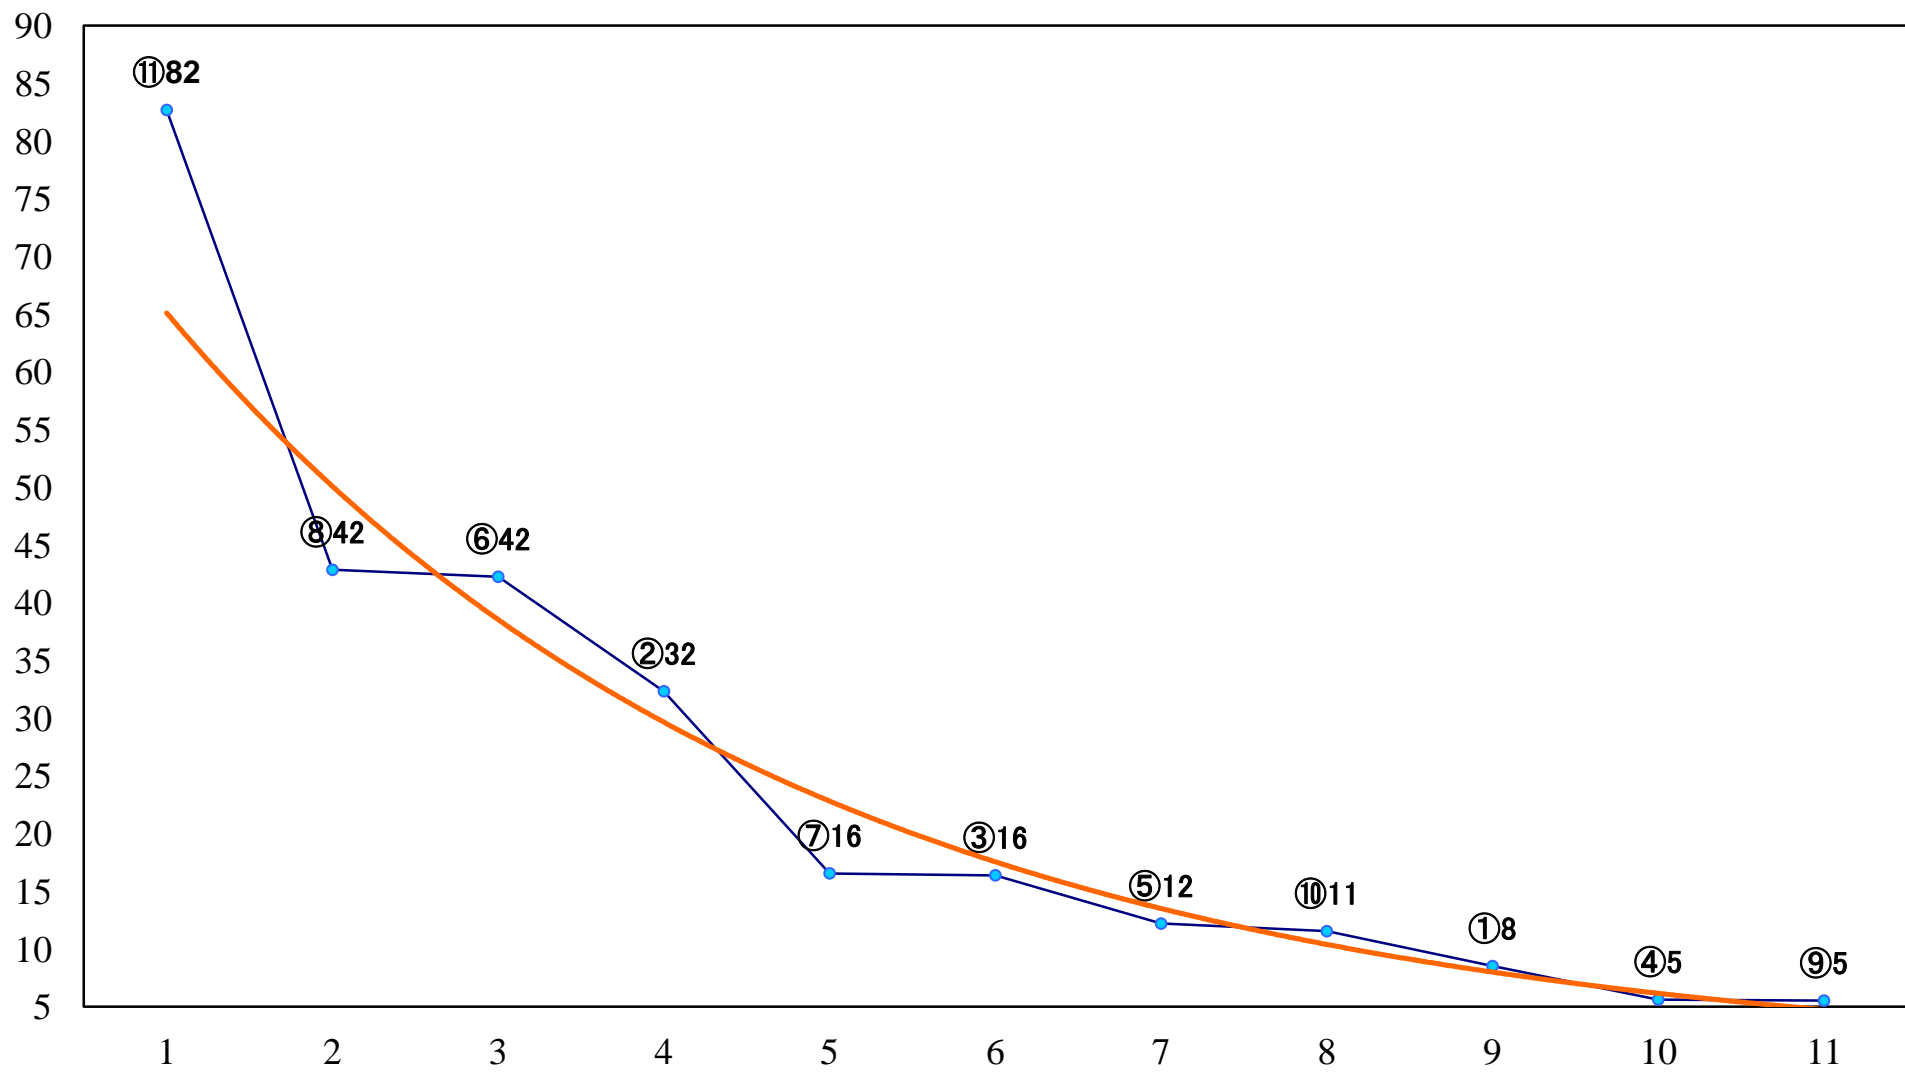

2018年09月26日(水) 浦和競馬 1R 11:00
2歳三 左1400mm

2018年09月26日(水) 浦和競馬 2R 11:30
3歳六 左1400mm

2018年09月26日(水) 浦和競馬 3R 12:00
3歳五 左1400mm

2018年09月26日(水) 浦和競馬 4R 12:30
3歳四 左1400mm

2018年09月26日(水) 浦和競馬 5R 13:00
C3七八 左1400mm

2018年09月26日(水) 浦和競馬 6R 13:30
C3七八 左1500mm

2018年09月26日(水) 浦和競馬 7R 14:05
笑顔がいっぱいで賞C2六七 左1500mm

2018年09月26日(水) 浦和競馬 8R 14:40
南関魂賞C2六七 左1400mm

2018年09月26日(水) 浦和競馬 9R 15:15
桜区区民ふれあいまつり賞C1七 左1400mm

2018年09月26日(水) 浦和競馬 10R 15:50
曼珠沙華特別B3三 左1400mm