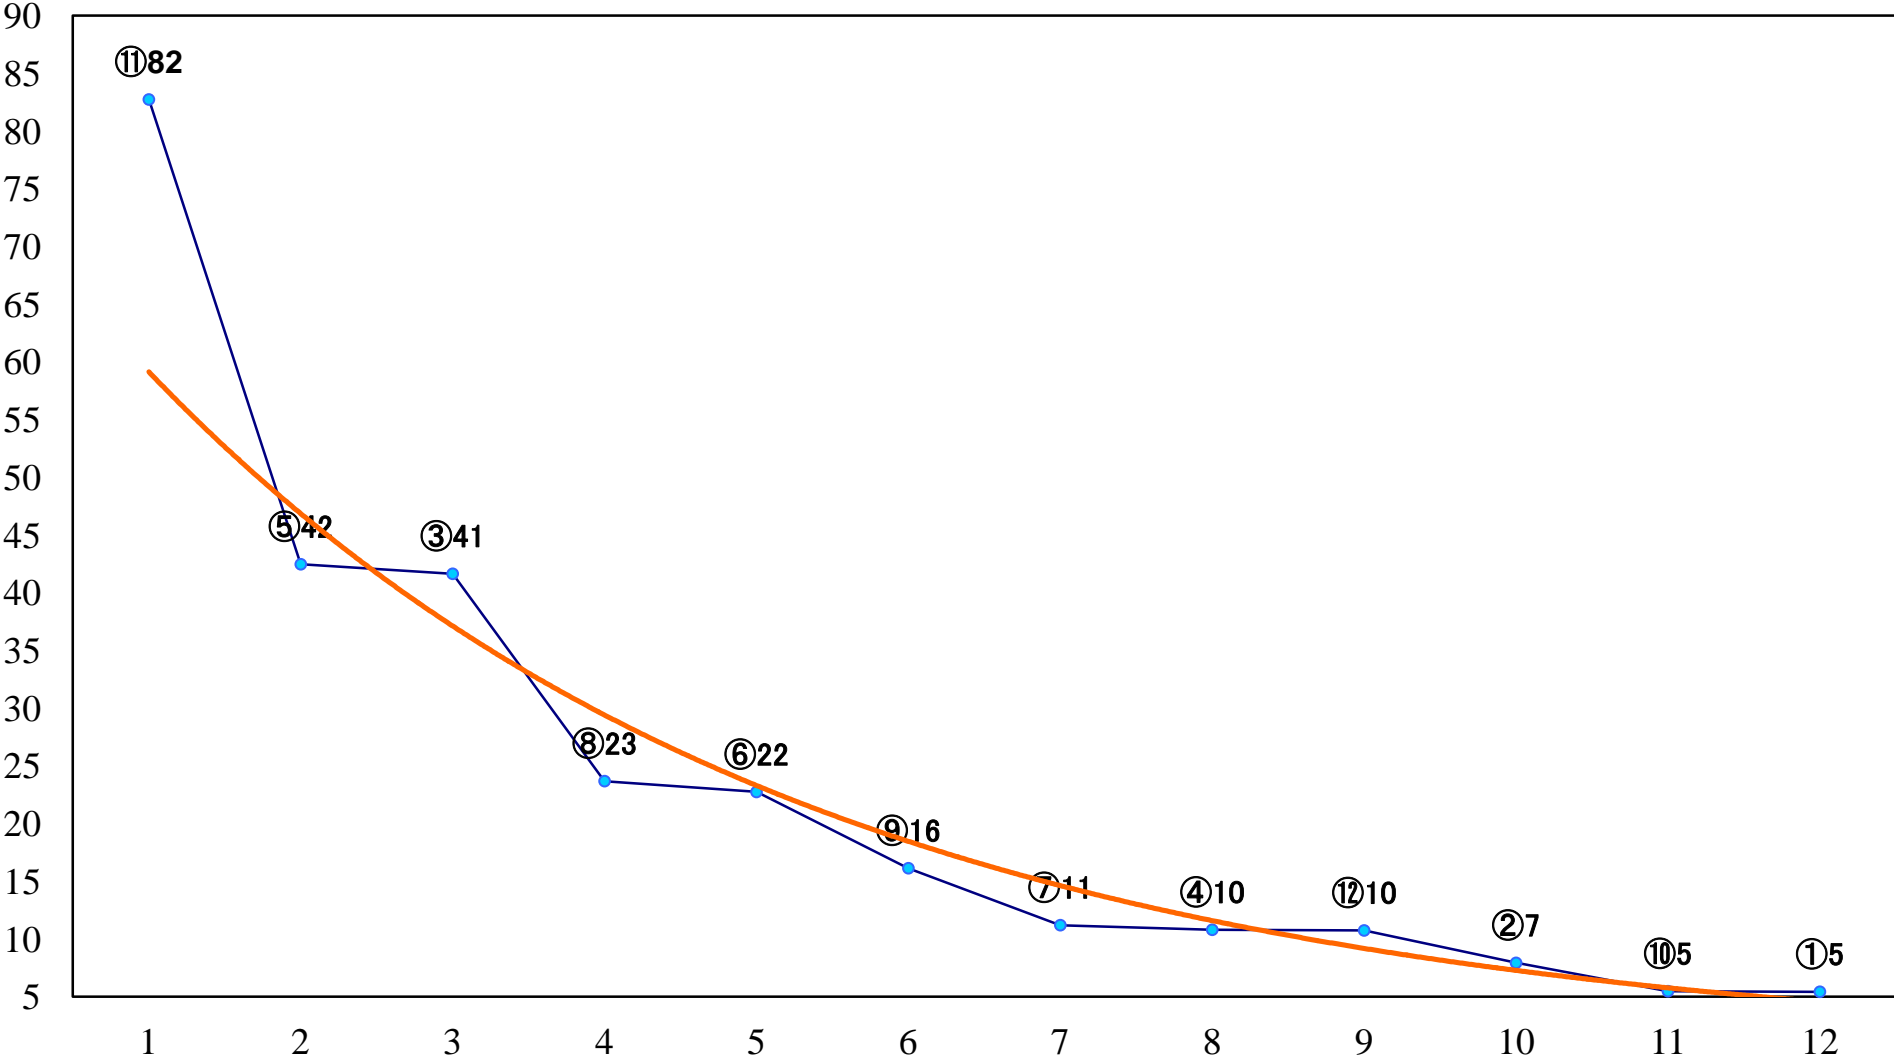

2018年09月26日(水) 浦和競馬 1R 11:00
2歳三 左1400mm

2018年09月26日(水) 浦和競馬 2R 11:30
3歳六 左1400mm

2018年09月26日(水) 浦和競馬 3R 12:00
3歳五 左1400mm

2018年09月26日(水) 浦和競馬 4R 12:30
3歳四 左1400mm

2018年09月26日(水) 浦和競馬 5R 13:00
C3七八 左1400mm

2018年09月26日(水) 浦和競馬 6R 13:30
C3七八 左1500mm

2018年09月26日(水) 浦和競馬 7R 14:05
笑顔がいっぱいで賞C2六七 左1500mm

2018年09月26日(水) 浦和競馬 8R 14:40
南関魂賞C2六七 左1400mm

2018年09月26日(水) 浦和競馬 9R 15:15
桜区区民ふれあいまつり賞C1七 左1400mm

2018年09月26日(水) 浦和競馬 10R 15:50
曼珠沙華特別B3三 左1400mm

2018年09月26日(水) 浦和競馬 11R 16:25
夜長月特別A2下選抜馬 左1600mm

2018年09月26日(水) 浦和競馬 12R 17:00
秋遅草特別C1四 左1500mm