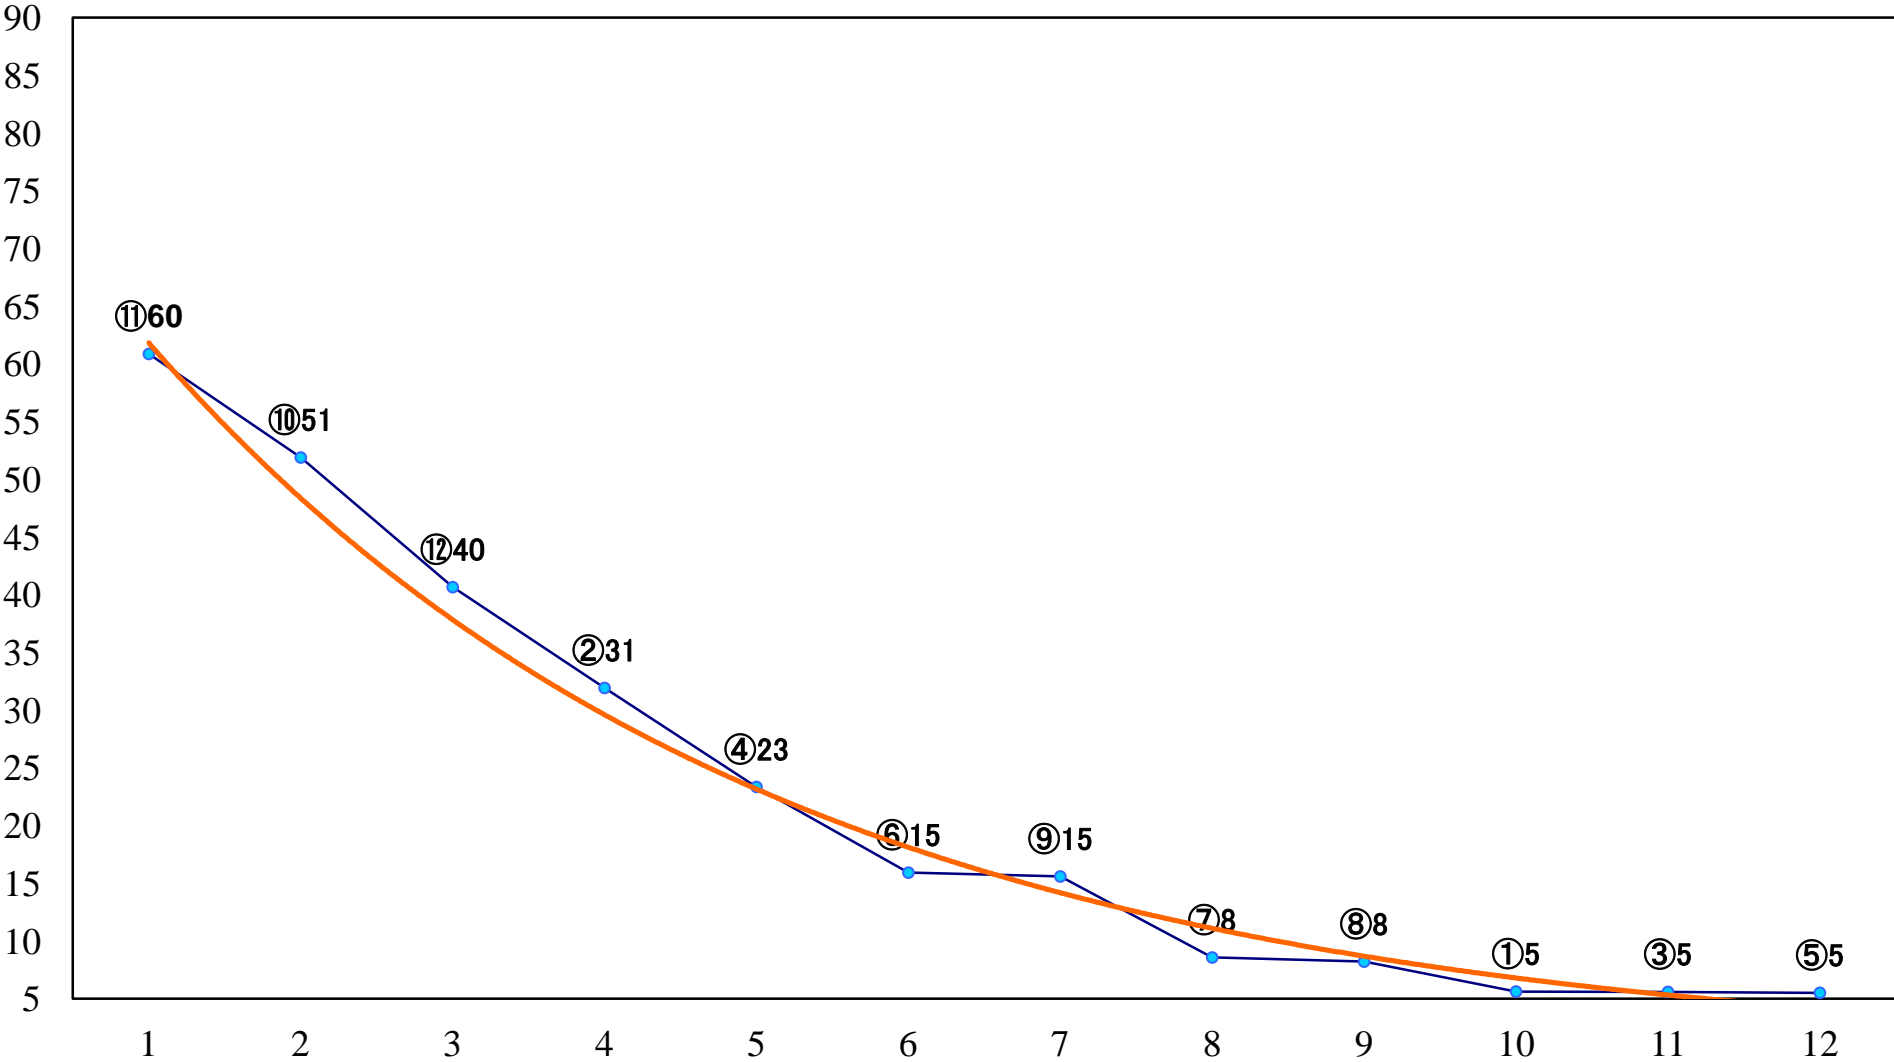

2018年09月26日(水) 浦和競馬 1R 11:00
2歳三 左1400mm

2018年09月26日(水) 浦和競馬 2R 11:30
3歳六 左1400mm

2018年09月26日(水) 浦和競馬 3R 12:00
3歳五 左1400mm

2018年09月26日(水) 浦和競馬 4R 12:30
3歳四 左1400mm

2018年09月26日(水) 浦和競馬 5R 13:00
C3七八 左1400mm

2018年09月26日(水) 浦和競馬 6R 13:30
C3七八 左1500mm

2018年09月26日(水) 浦和競馬 7R 14:05
笑顔がいっぱいで賞C2六七 左1500mm

2018年09月26日(水) 浦和競馬 8R 14:40
南関魂賞C2六七 左1400mm

2018年09月26日(水) 浦和競馬 9R 15:15
桜区区民ふれあいまつり賞C1七 左1400mm

2018年09月26日(水) 浦和競馬 10R 15:50
曼珠沙華特別B3三 左1400mm

2018年09月26日(水) 浦和競馬 11R 16:25
夜長月特別A2下選抜馬 左1600mm

2018年09月26日(水) 浦和競馬 12R 17:00
秋遅草特別C1四 左1500mm