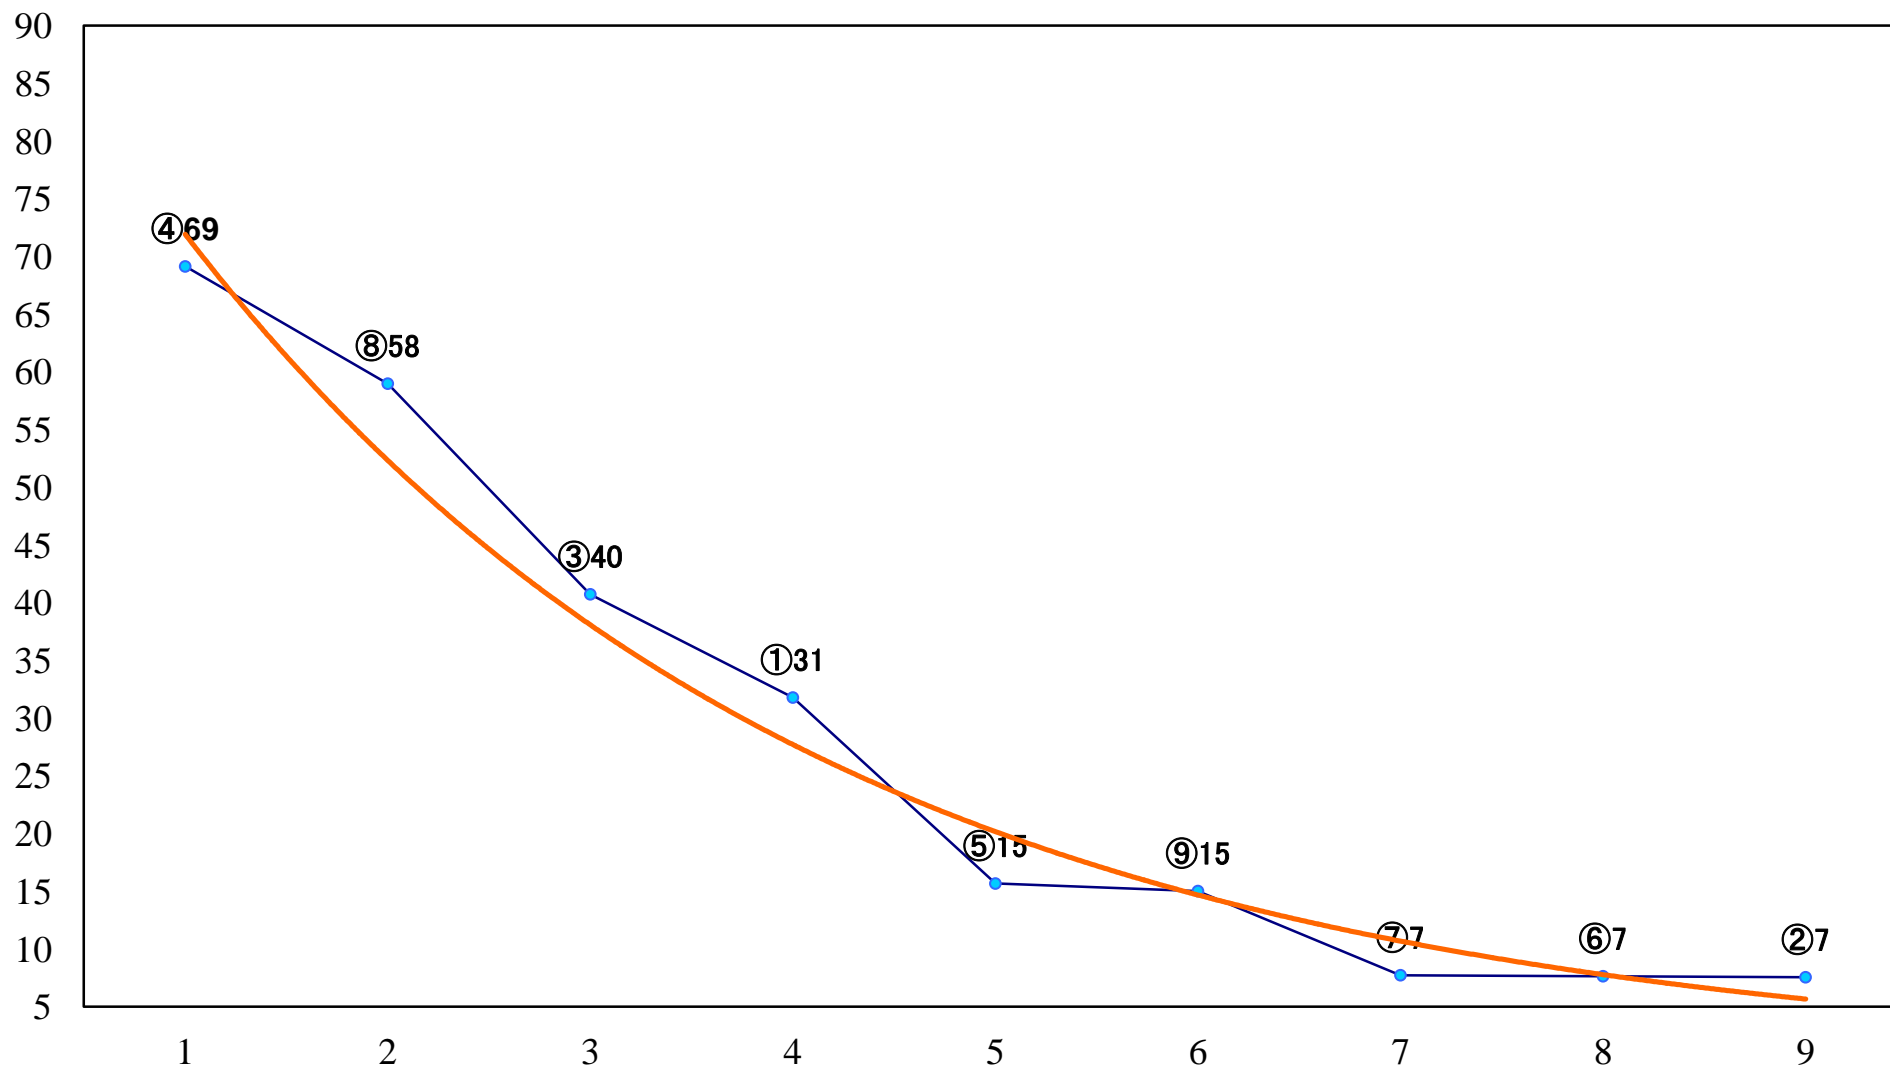

2018年09月26日(水) 浦和競馬 1R 11:00
2歳三 左1400mm

2018年09月26日(水) 浦和競馬 2R 11:30
3歳六 左1400mm

2018年09月26日(水) 浦和競馬 3R 12:00
3歳五 左1400mm

2018年09月26日(水) 浦和競馬 4R 12:30
3歳四 左1400mm

2018年09月26日(水) 浦和競馬 5R 13:00
C3七八 左1400mm