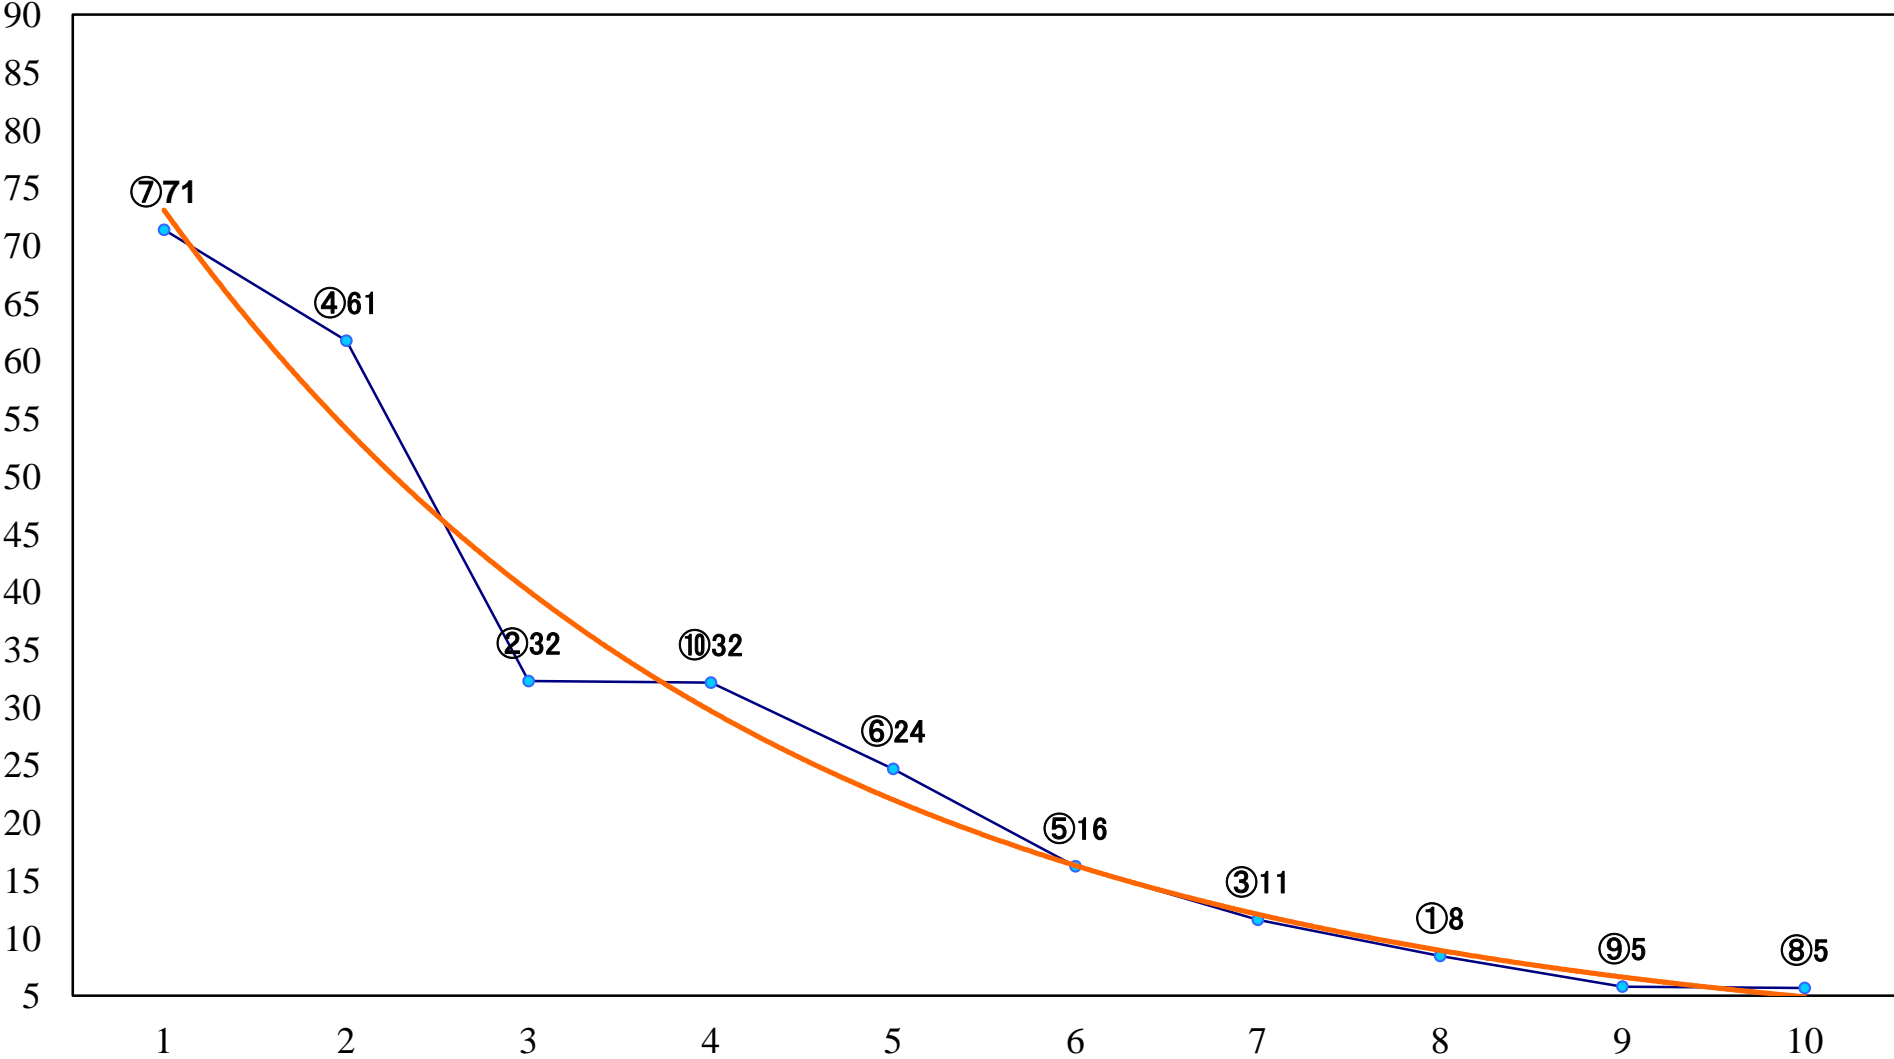

2018年09月26日(水) 浦和競馬 1R 11:00
2歳三 左1400mm

2018年09月26日(水) 浦和競馬 2R 11:30
3歳六 左1400mm

2018年09月26日(水) 浦和競馬 3R 12:00
3歳五 左1400mm

2018年09月26日(水) 浦和競馬 4R 12:30
3歳四 左1400mm

2018年09月26日(水) 浦和競馬 5R 13:00
C3七八 左1400mm

2018年09月26日(水) 浦和競馬 6R 13:30
C3七八 左1500mm

2018年09月26日(水) 浦和競馬 7R 14:05
笑顔がいっぱいで賞C2六七 左1500mm

2018年09月26日(水) 浦和競馬 8R 14:40
南関魂賞C2六七 左1400mm

2018年09月26日(水) 浦和競馬 9R 15:15
桜区区民ふれあいまつり賞C1七 左1400mm

2018年09月26日(水) 浦和競馬 10R 15:50
曼珠沙華特別B3三 左1400mm

2018年09月26日(水) 浦和競馬 11R 16:25
夜長月特別A2下選抜馬 左1600mm

2018年09月26日(水) 浦和競馬 12R 17:00
秋遅草特別C1四 左1500mm