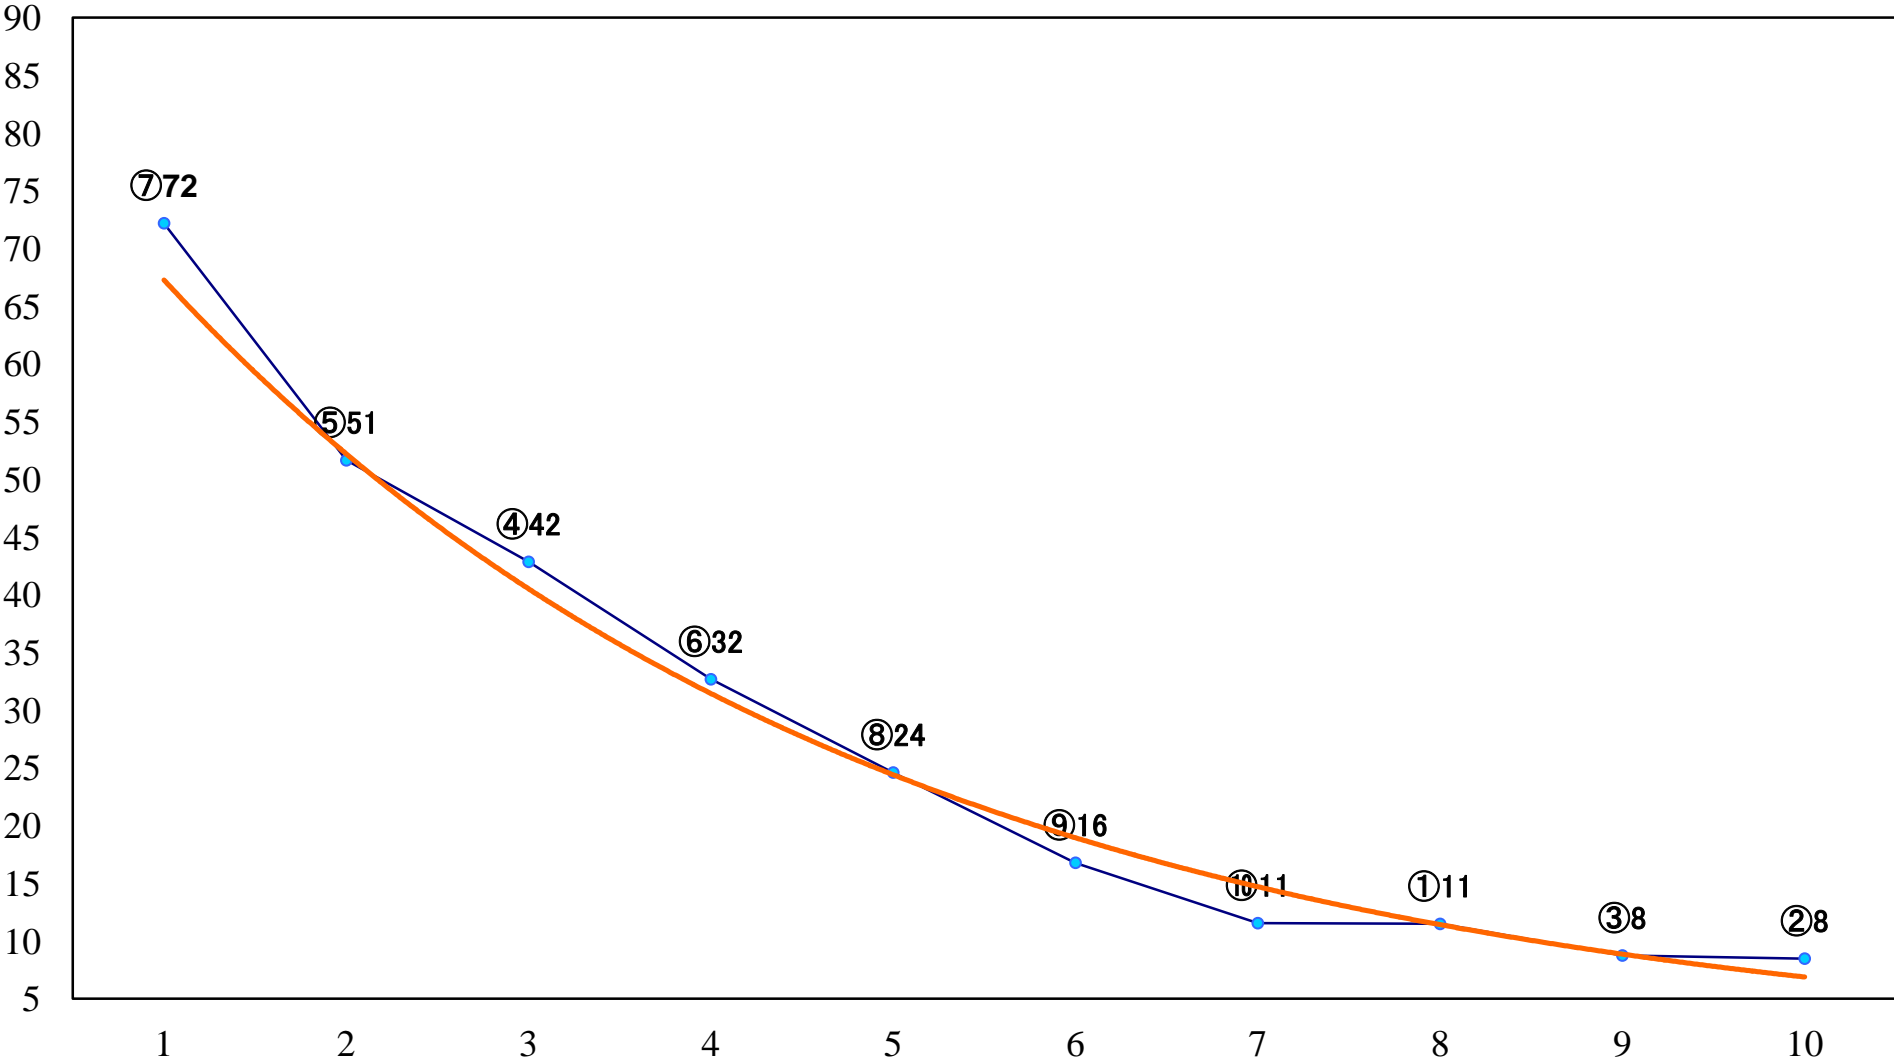

2018年09月26日(水) 浦和競馬 1R 11:00
2歳三 左1400mm

2018年09月26日(水) 浦和競馬 2R 11:30
3歳六 左1400mm

2018年09月26日(水) 浦和競馬 3R 12:00
3歳五 左1400mm

2018年09月26日(水) 浦和競馬 4R 12:30
3歳四 左1400mm

2018年09月26日(水) 浦和競馬 5R 13:00
C3七八 左1400mm

2018年09月26日(水) 浦和競馬 6R 13:30
C3七八 左1500mm

2018年09月26日(水) 浦和競馬 7R 14:05
笑顔がいっぱいで賞C2六七 左1500mm

2018年09月26日(水) 浦和競馬 8R 14:40
南関魂賞C2六七 左1400mm

2018年09月26日(水) 浦和競馬 9R 15:15
桜区区民ふれあいまつり賞C1七 左1400mm

2018年09月26日(水) 浦和競馬 10R 15:50
曼珠沙華特別B3三 左1400mm

2018年09月26日(水) 浦和競馬 11R 16:25
夜長月特別A2下選抜馬 左1600mm

2018年09月26日(水) 浦和競馬 12R 17:00
秋遅草特別C1四 左1500mm