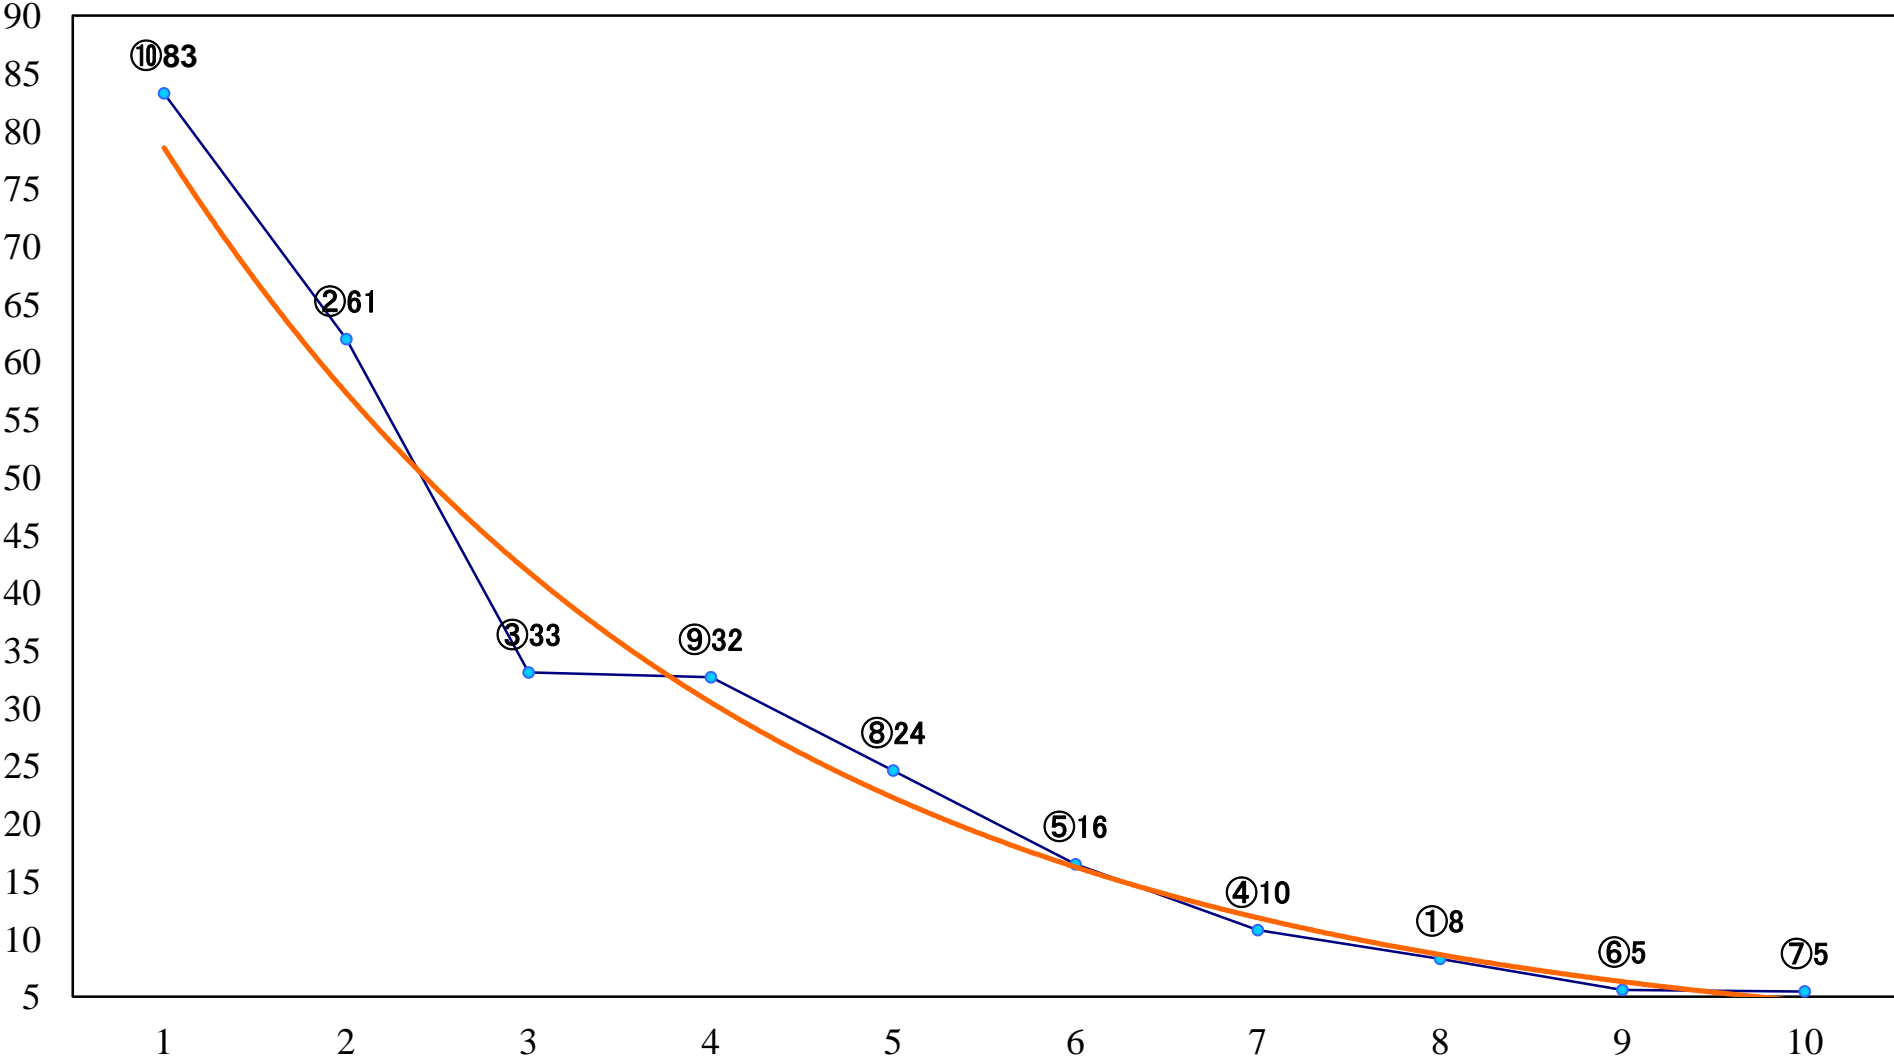

2018年09月26日(水) 浦和競馬 1R 11:00
2歳三 左1400mm

2018年09月26日(水) 浦和競馬 2R 11:30
3歳六 左1400mm

2018年09月26日(水) 浦和競馬 3R 12:00
3歳五 左1400mm

2018年09月26日(水) 浦和競馬 4R 12:30
3歳四 左1400mm

2018年09月26日(水) 浦和競馬 5R 13:00
C3七八 左1400mm