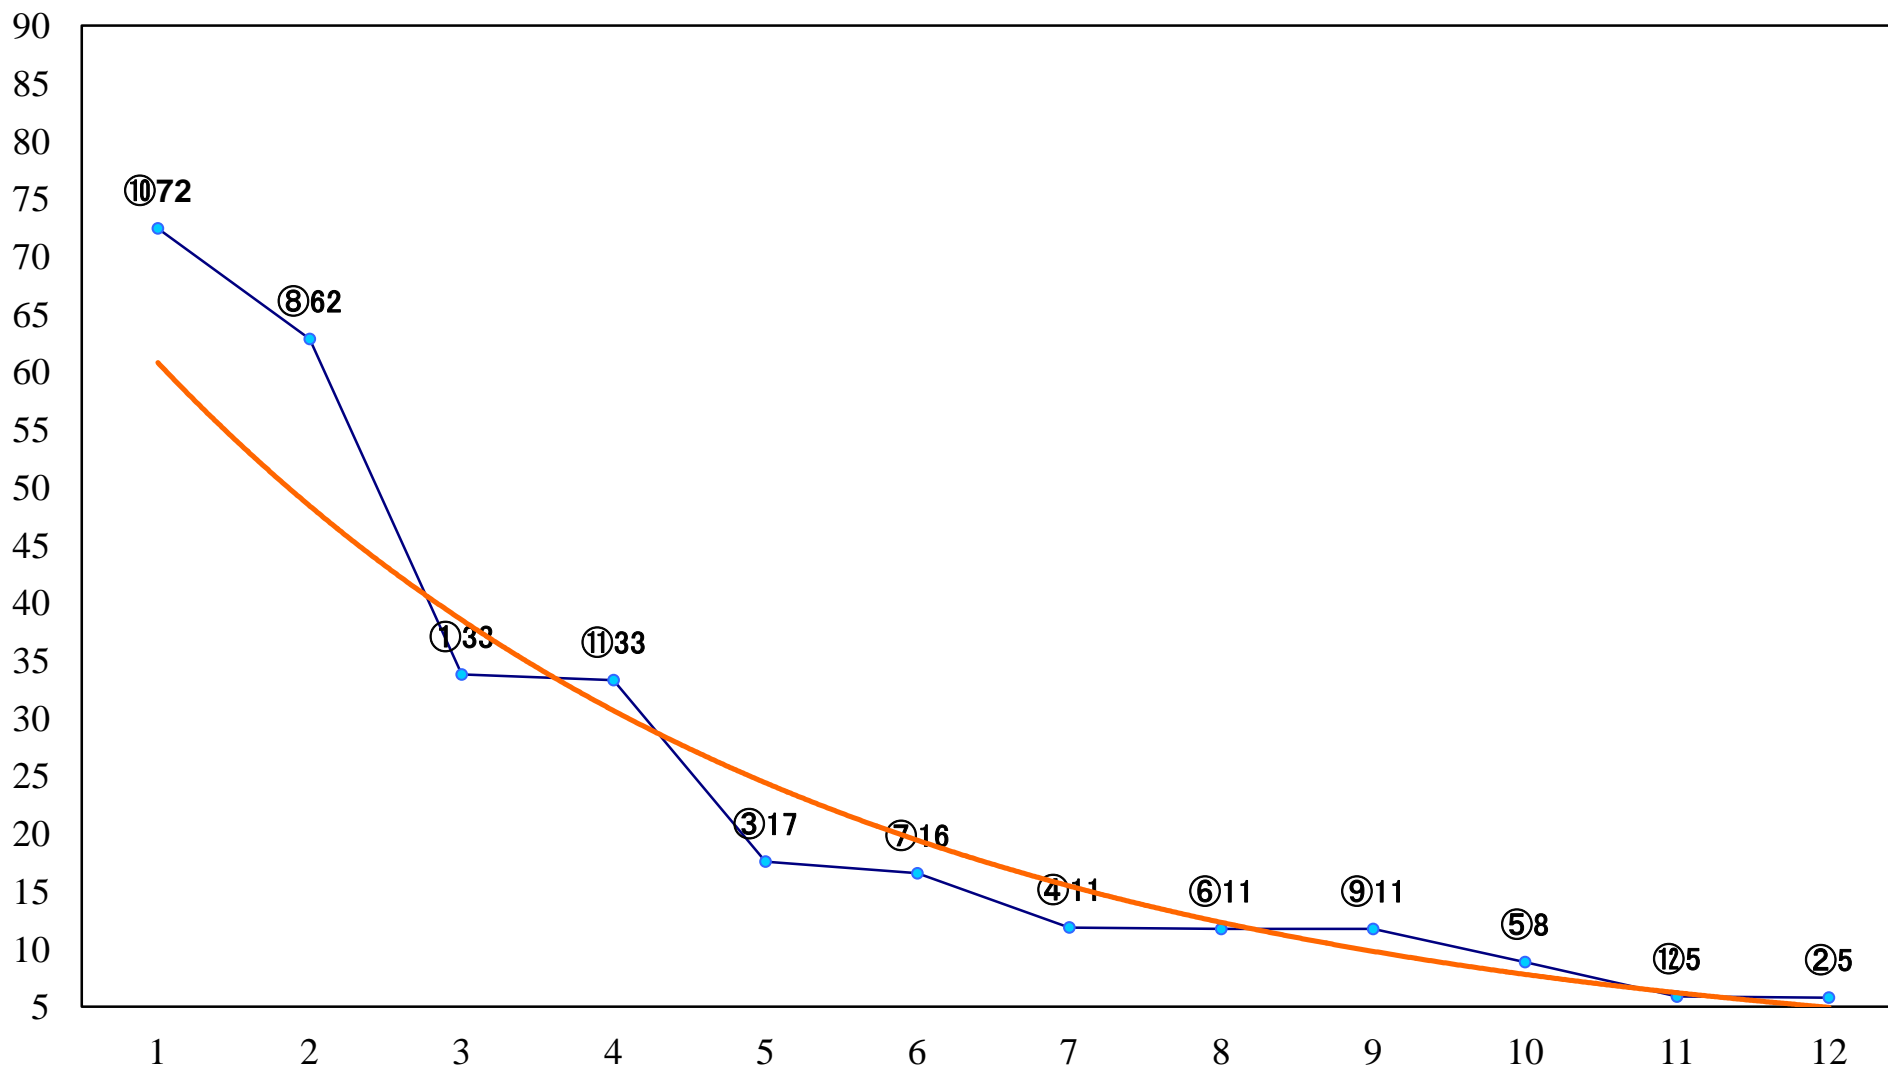

2018年09月26日(水) 浦和競馬 11R 16:25
夜長月特別A2下選抜馬 左1600mm

2018年09月26日(水) 浦和競馬 12R 17:00
秋遅草特別C1四 左1500mm