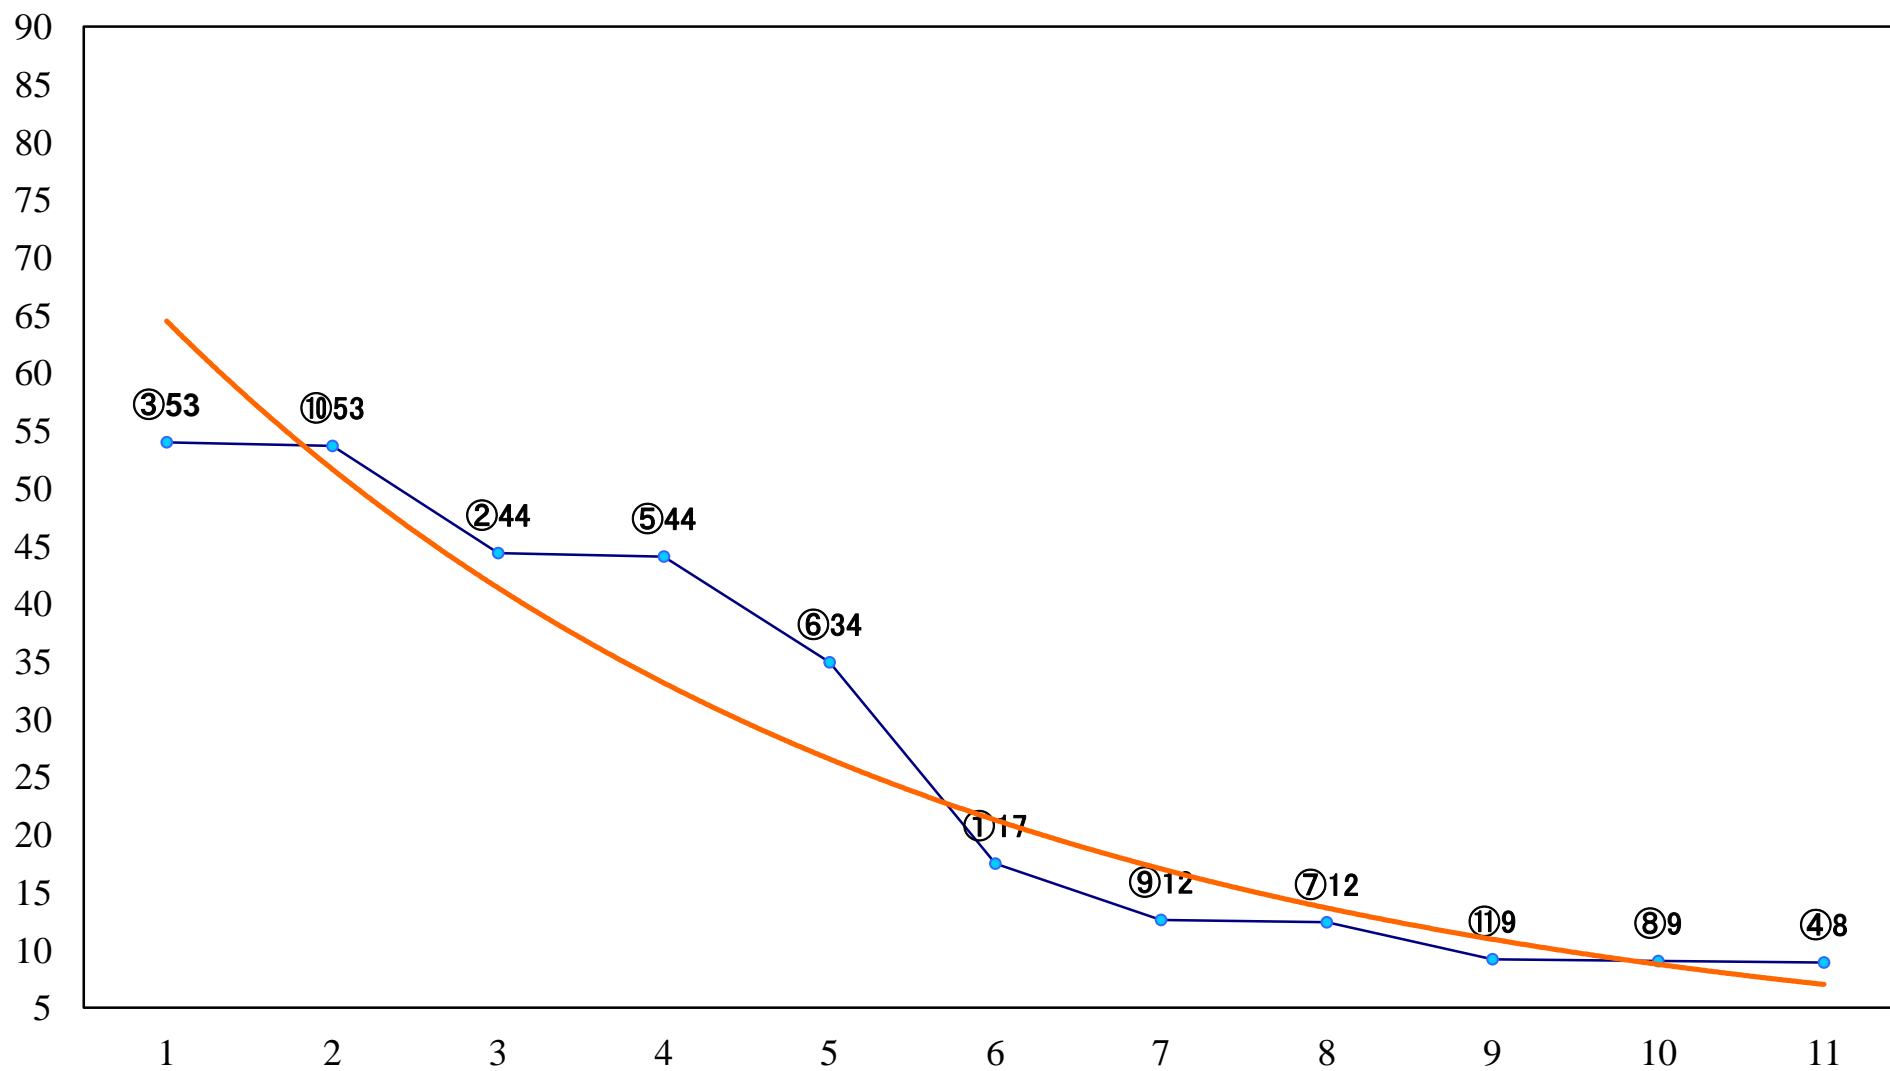

2018年09月26日(水) 浦和競馬 11R 16:25
夜長月特別A2下選抜馬 左1600mm

2018年09月26日(水) 浦和競馬 12R 17:00
秋遅草特別C1四 左1500mm