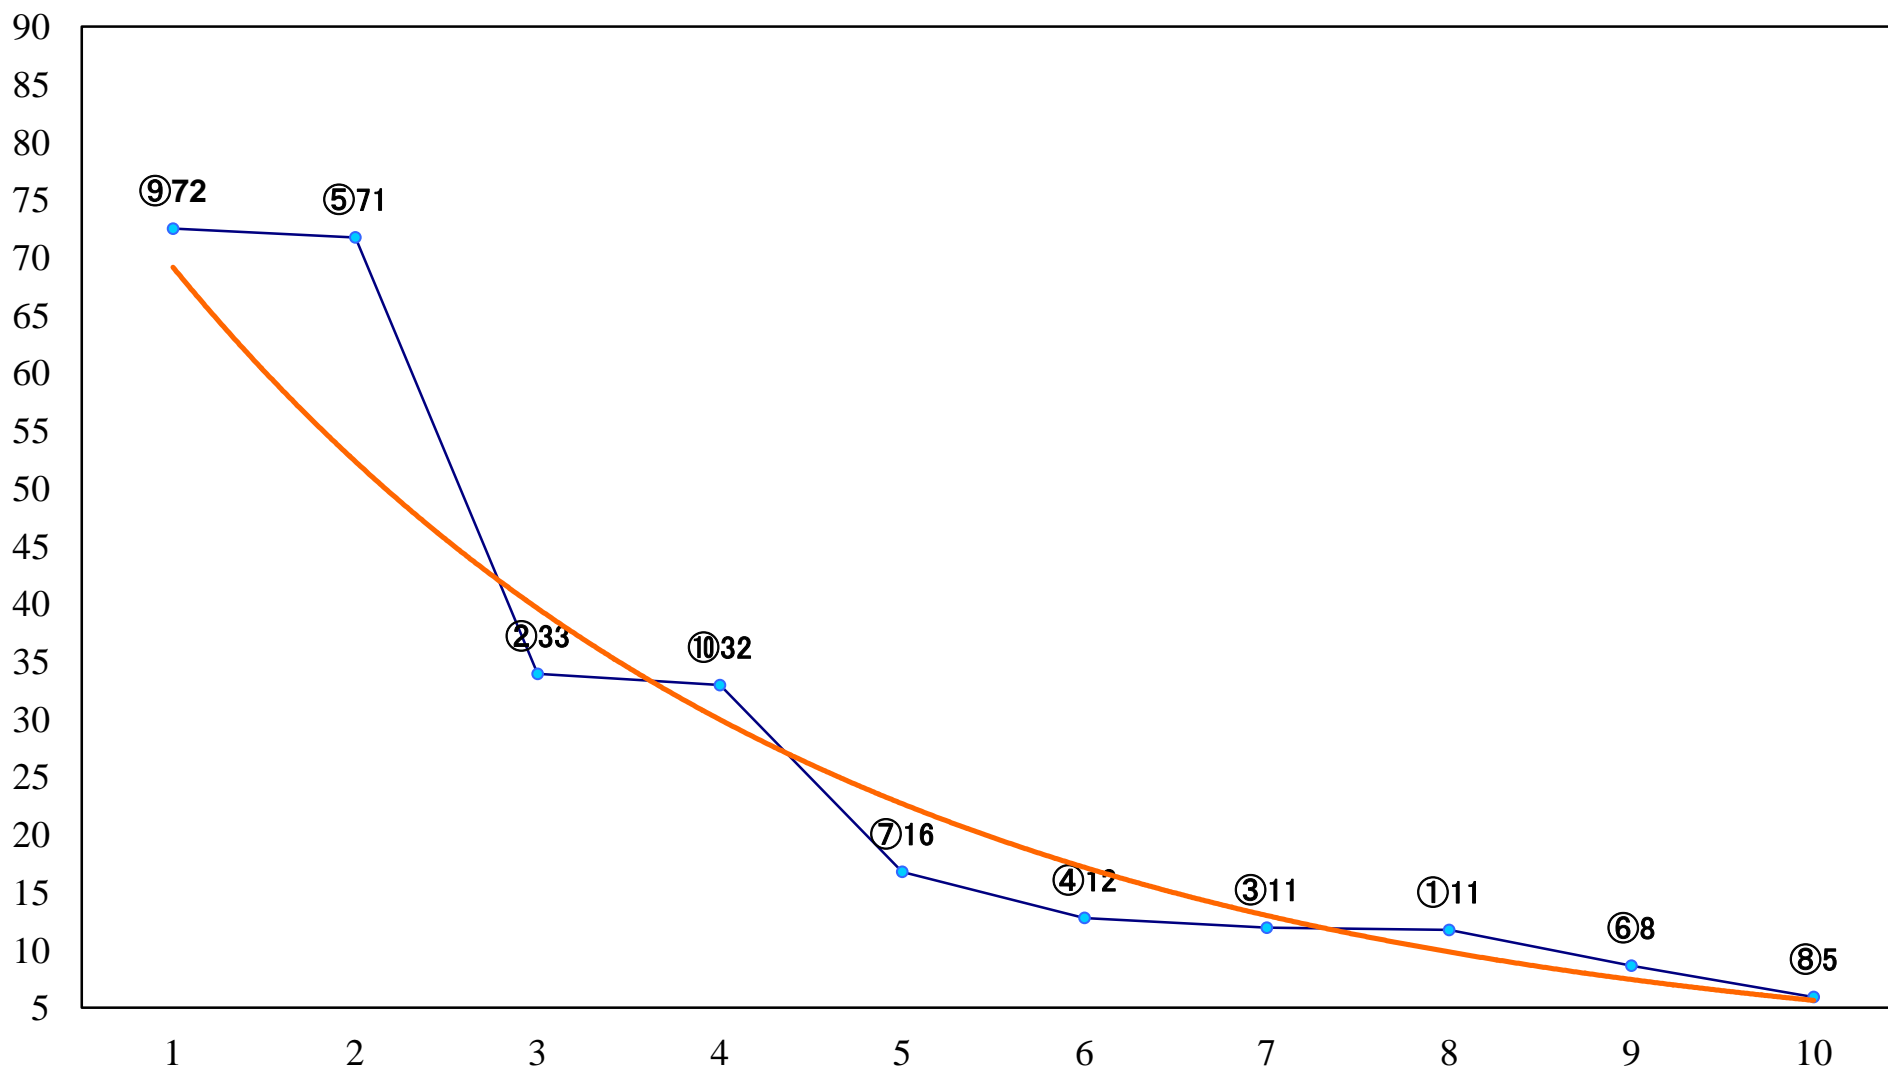

2018年09月26日(水) 浦和競馬 9R 15:15
桜区区民ふれあいまつり賞C1七 左1400mm