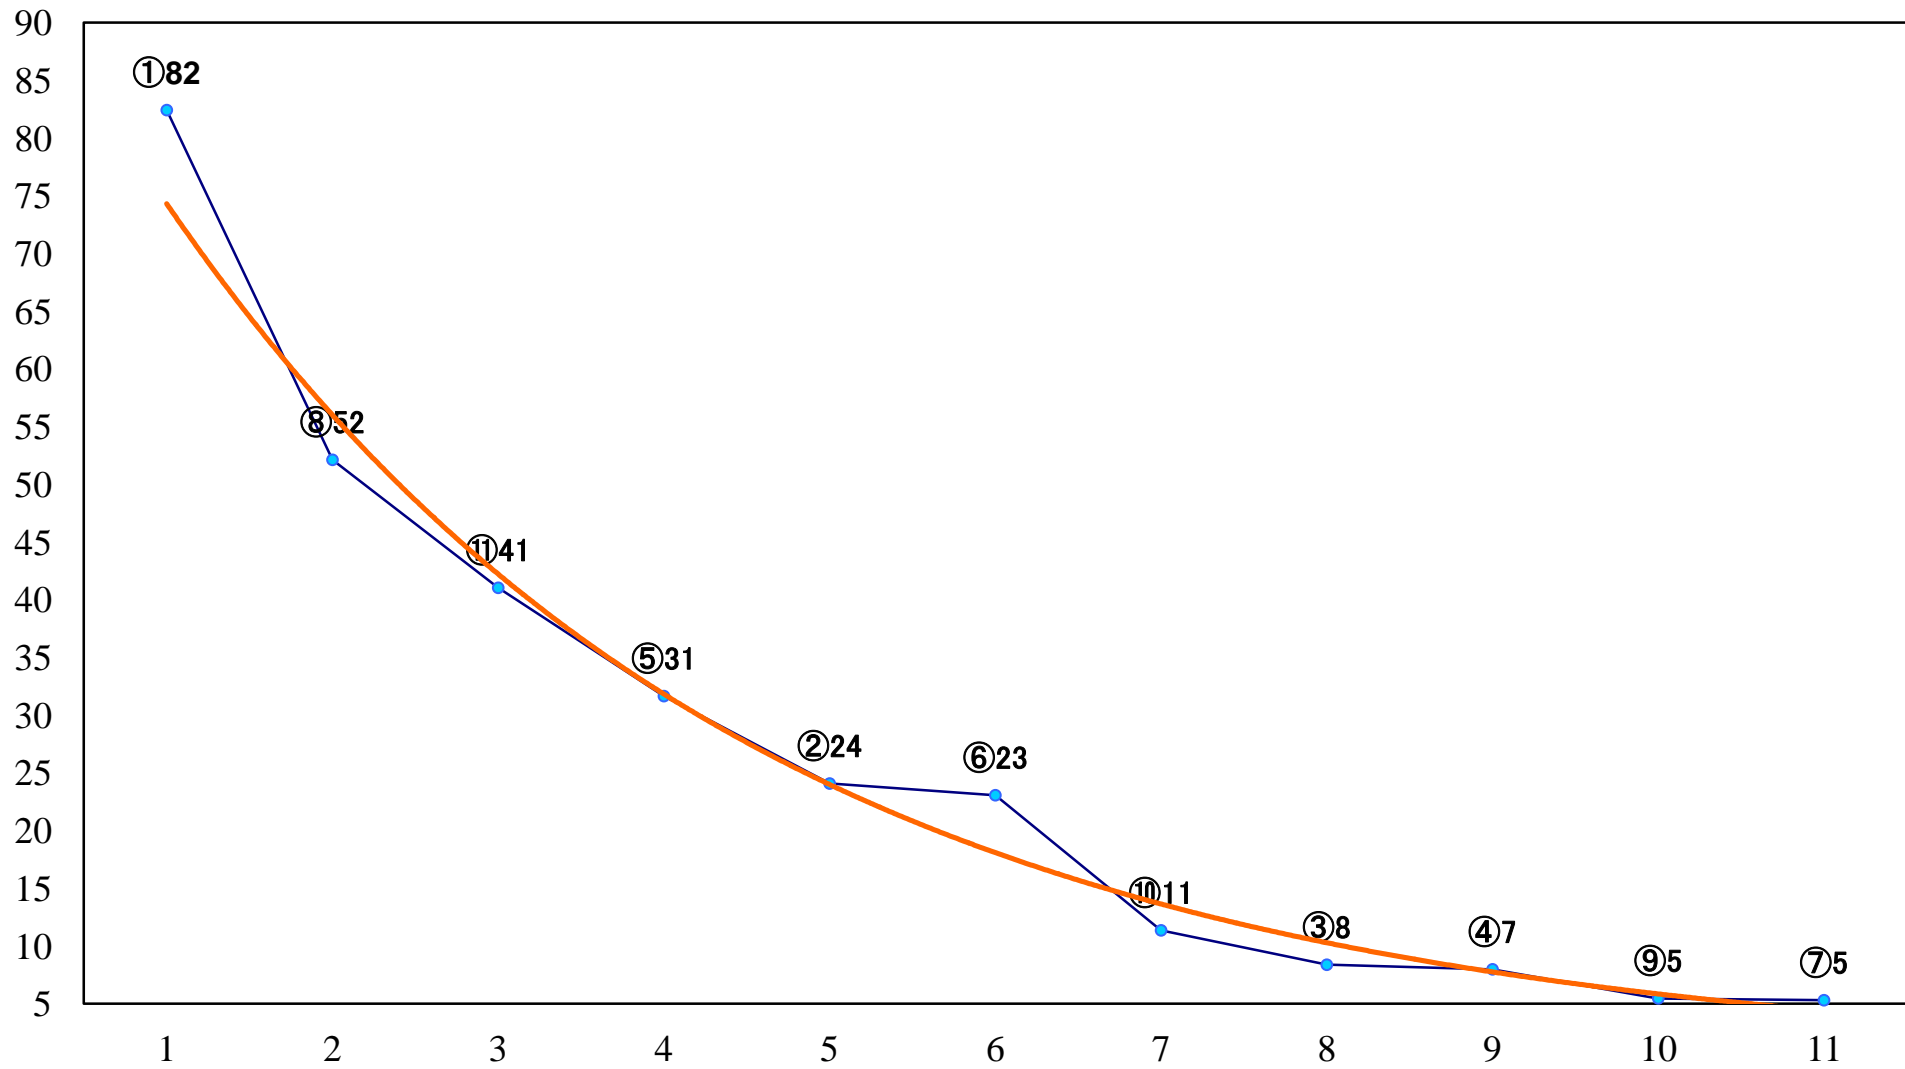

2018年09月28日(金) 浦和競馬 6R 13:30
C3選抜馬イ 左800mm