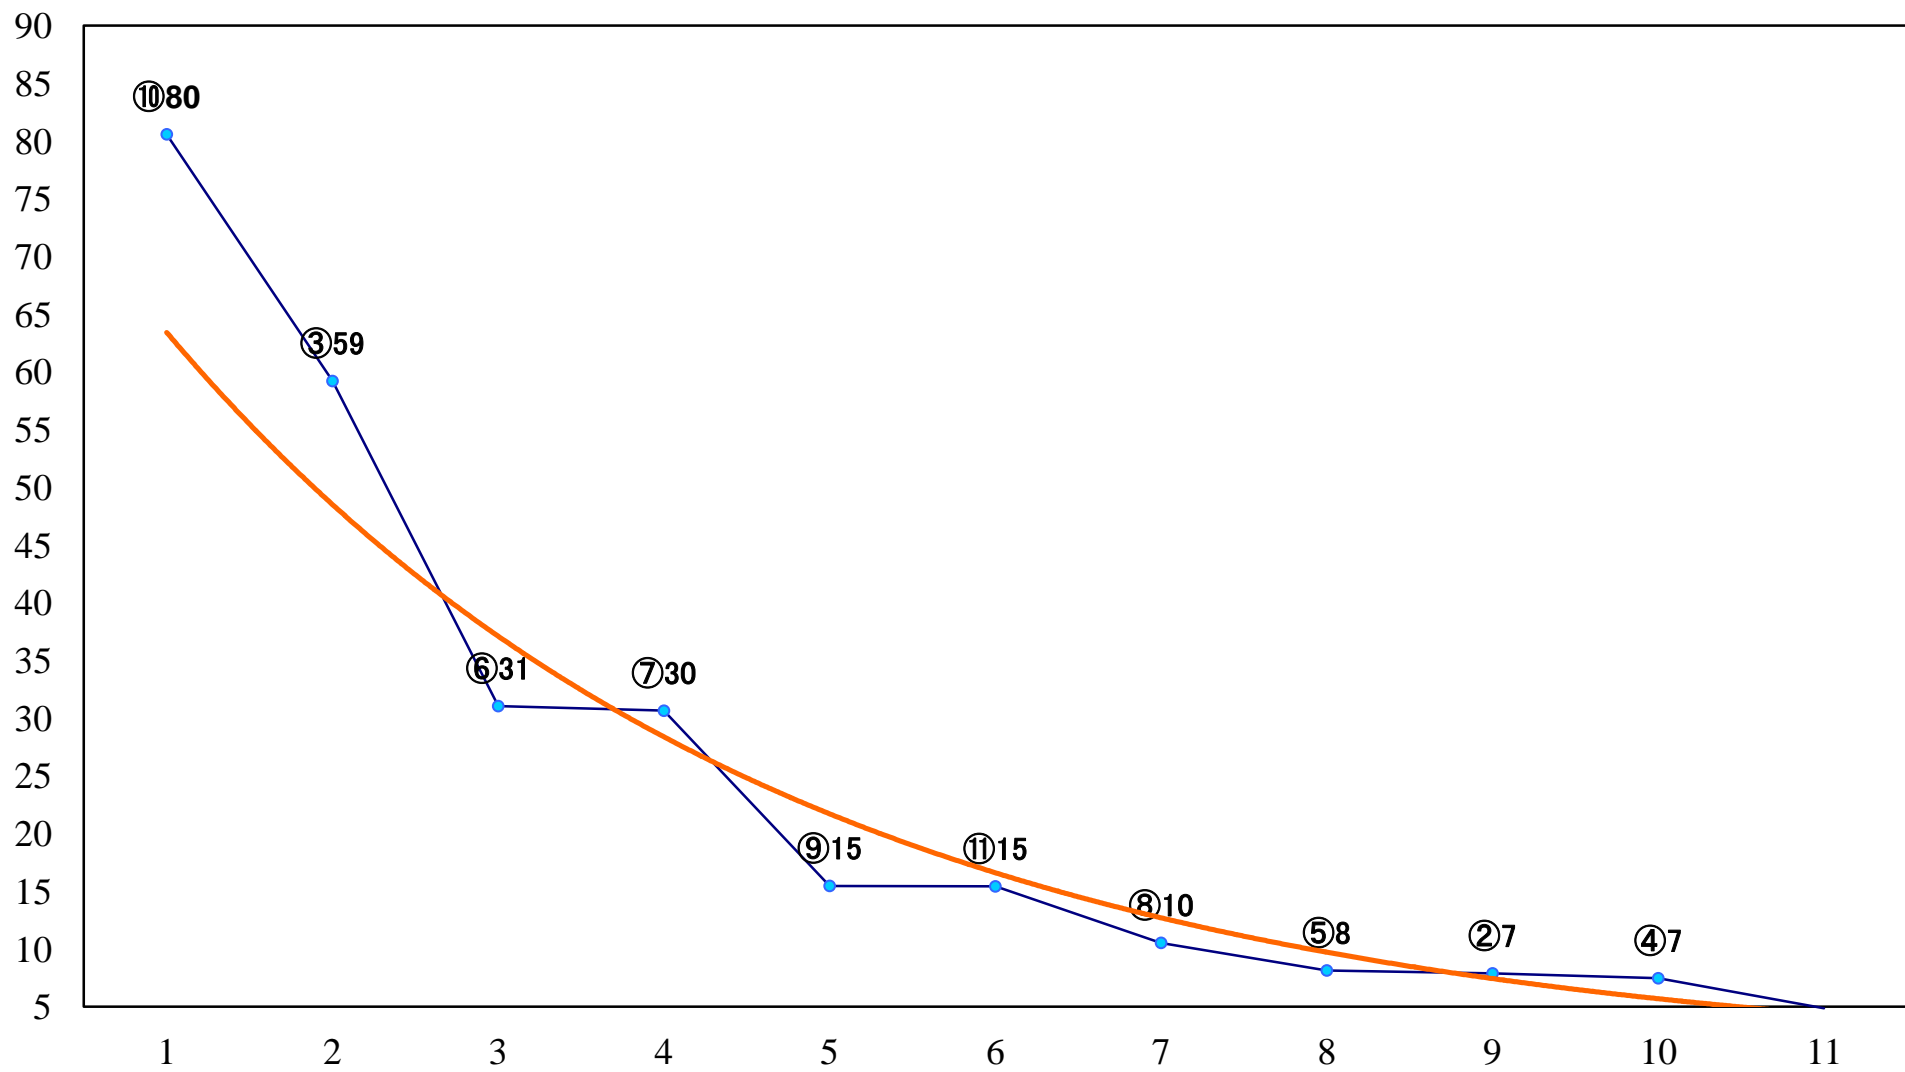

2018年09月28日(金) 浦和競馬 1R 11:00
ドリームチャレンジ2歳新馬 左800mm

2018年09月28日(金) 浦和競馬 2R 11:30
3歳十 左1300mm

2018年09月28日(金) 浦和競馬 3R 12:00
3歳九選抜馬イ 左1400mm

2018年09月28日(金) 浦和競馬 4R 12:30
3歳九選抜馬ア 左1400mm

2018年09月28日(金) 浦和競馬 5R 13:00
C3四 左1500mm

2018年09月28日(金) 浦和競馬 11R 16:25
金木犀特別B3四 左1400mm

2018年09月28日(金) 浦和競馬 12R 17:00
秋桜特別C1ー 左1600mm