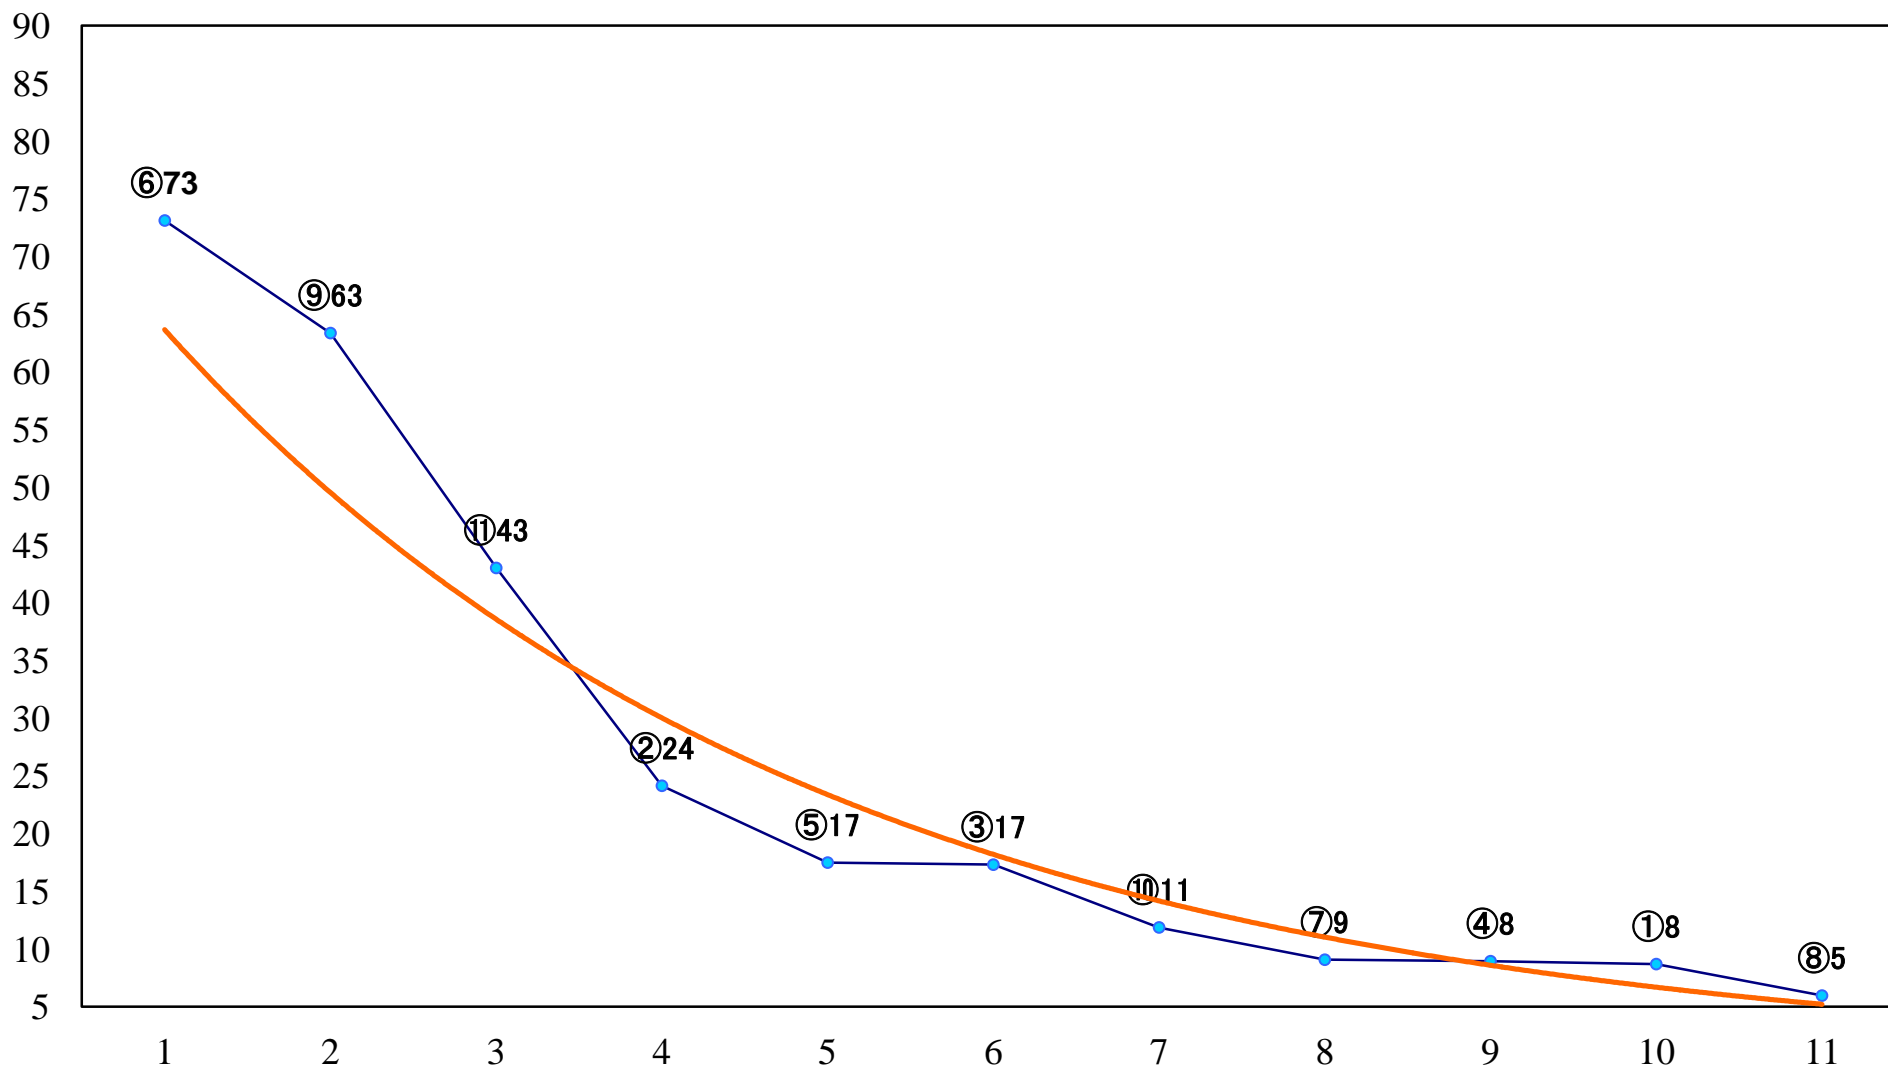

2018年09月28日(金) 浦和競馬 11R 16:25
金木犀特別B3四 左1400mm

2018年09月28日(金) 浦和競馬 12R 17:00
秋桜特別C1ー 左1600mm