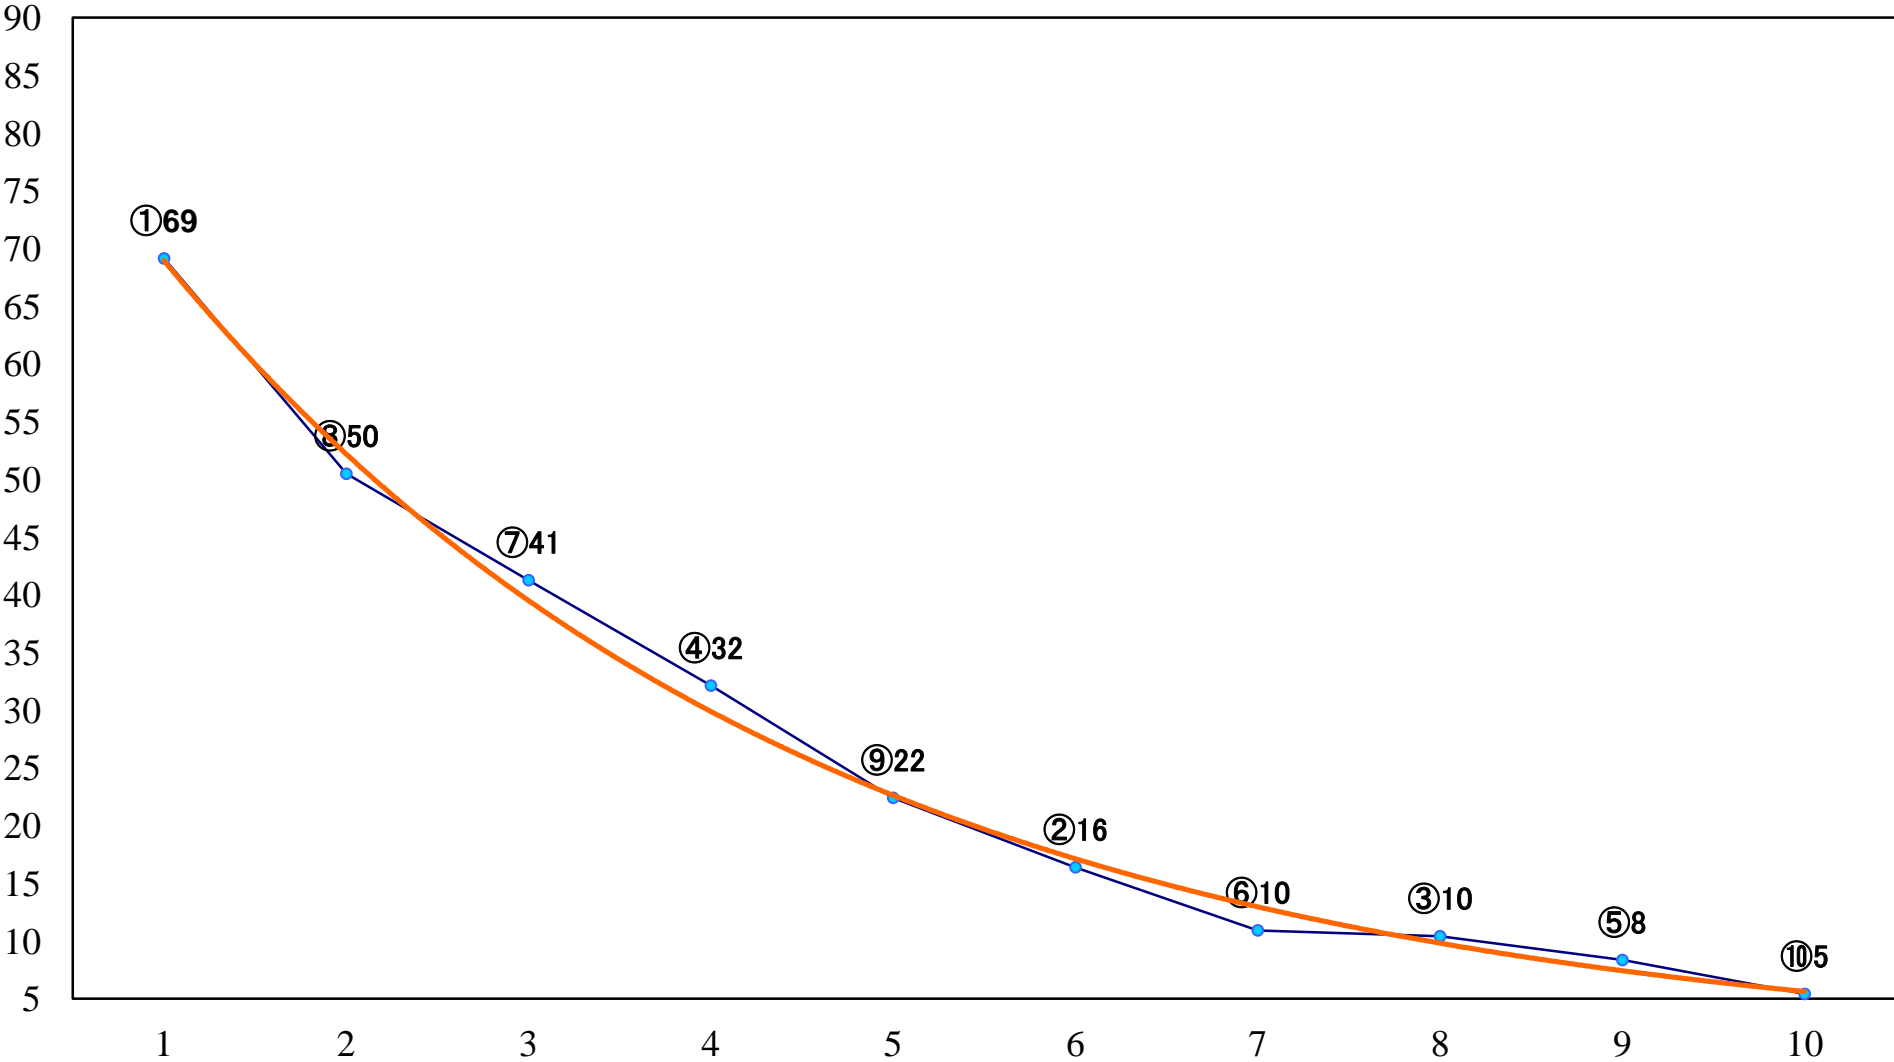

2018年09月28日(金) 浦和競馬 1R 11:00
ドリームチャレンジ2歳新馬 左800mm

2018年09月28日(金) 浦和競馬 2R 11:30
3歳十 左1300mm

2018年09月28日(金) 浦和競馬 3R 12:00
3歳九選抜馬イ 左1400mm

2018年09月28日(金) 浦和競馬 4R 12:30
3歳九選抜馬ア 左1400mm

2018年09月28日(金) 浦和競馬 5R 13:00
C3四 左1500mm

2018年09月28日(金) 浦和競馬 11R 16:25
金木犀特別B3四 左1400mm

2018年09月28日(金) 浦和競馬 12R 17:00
秋桜特別C1ー 左1600mm