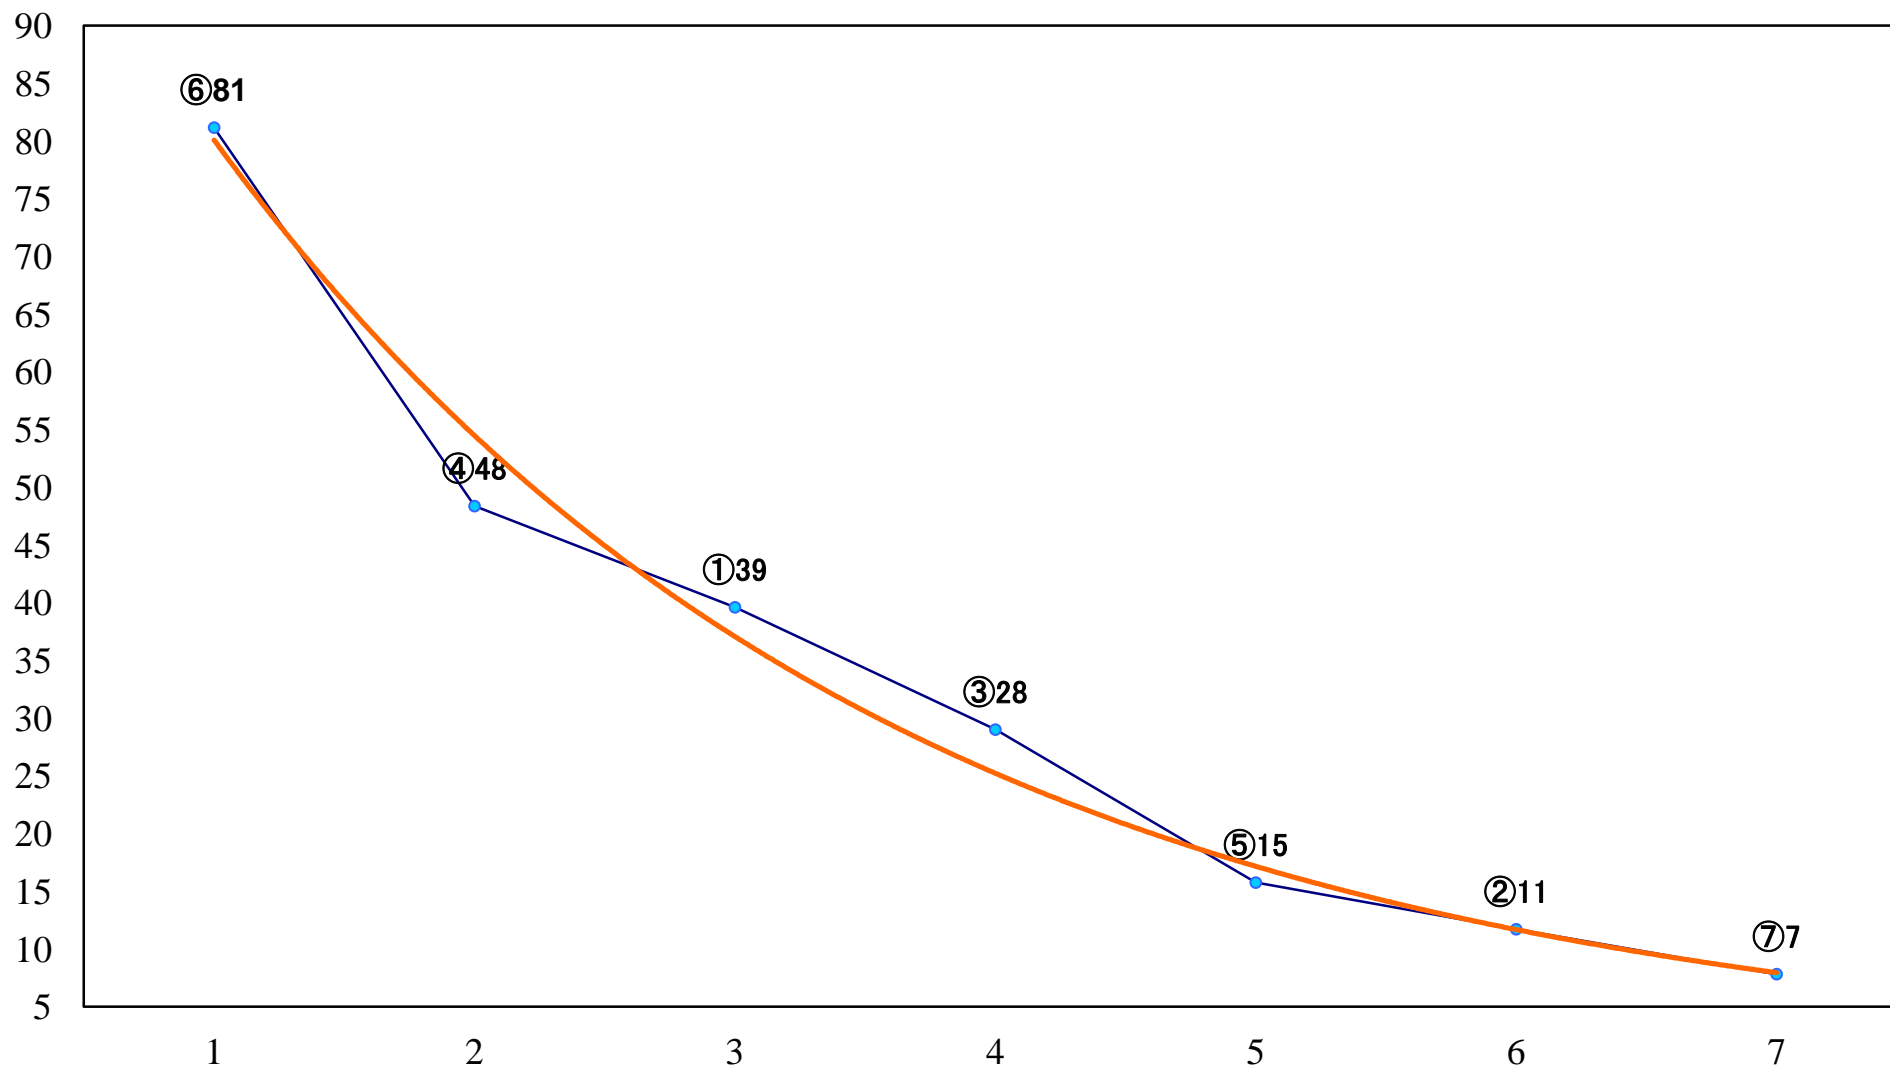

2018年09月28日(金) 浦和競馬 1R 11:00
ドリームチャレンジ2歳新馬 左800mm

2018年09月28日(金) 浦和競馬 2R 11:30
3歳十 左1300mm

2018年09月28日(金) 浦和競馬 3R 12:00
3歳九選抜馬イ 左1400mm

2018年09月28日(金) 浦和競馬 4R 12:30
3歳九選抜馬ア 左1400mm

2018年09月28日(金) 浦和競馬 5R 13:00
C3四 左1500mm