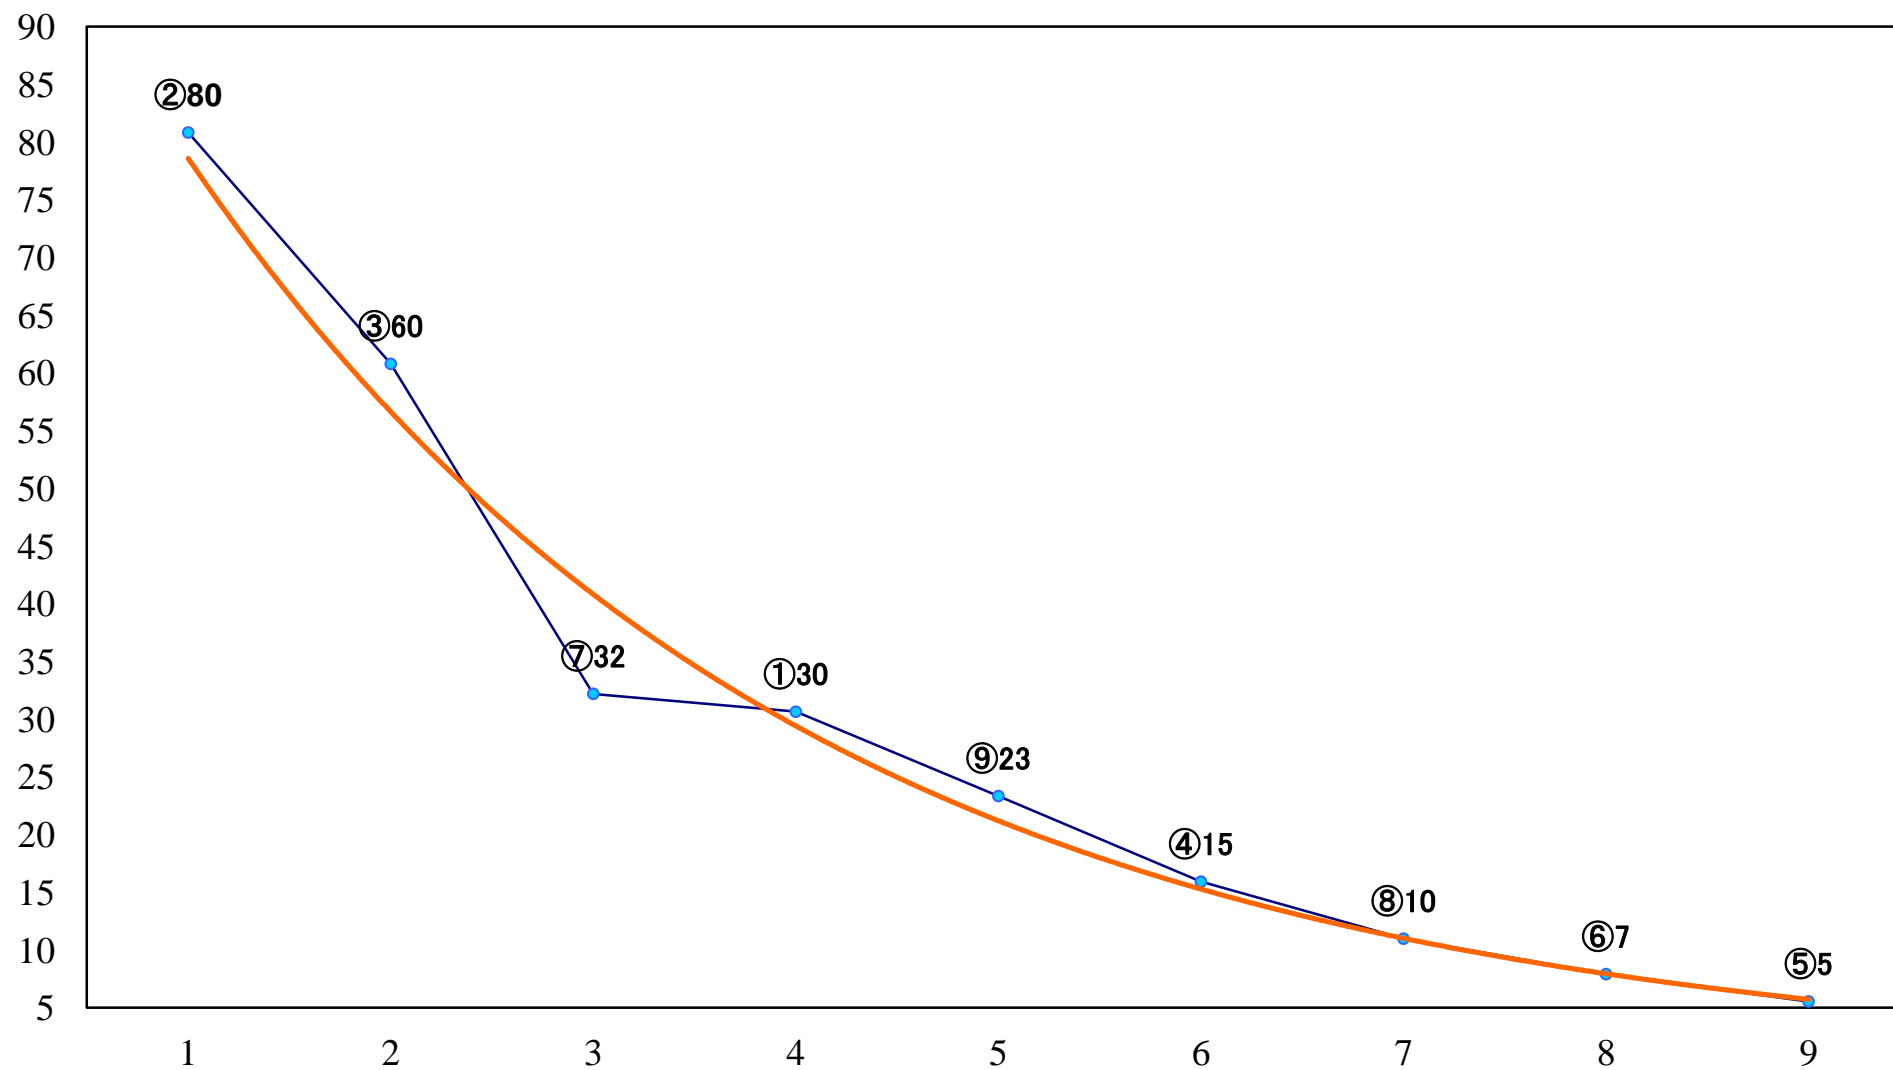

2018年09月28日(金) 浦和競馬 1R 11:00
ドリームチャレンジ2歳新馬 左800mm

2018年09月28日(金) 浦和競馬 2R 11:30
3歳十 左1300mm

2018年09月28日(金) 浦和競馬 3R 12:00
3歳九選抜馬イ 左1400mm

2018年09月28日(金) 浦和競馬 4R 12:30
3歳九選抜馬ア 左1400mm

2018年09月28日(金) 浦和競馬 5R 13:00
C3四 左1500mm

2018年09月28日(金) 浦和競馬 11R 16:25
金木犀特別B3四 左1400mm

2018年09月28日(金) 浦和競馬 12R 17:00
秋桜特別C1ー 左1600mm