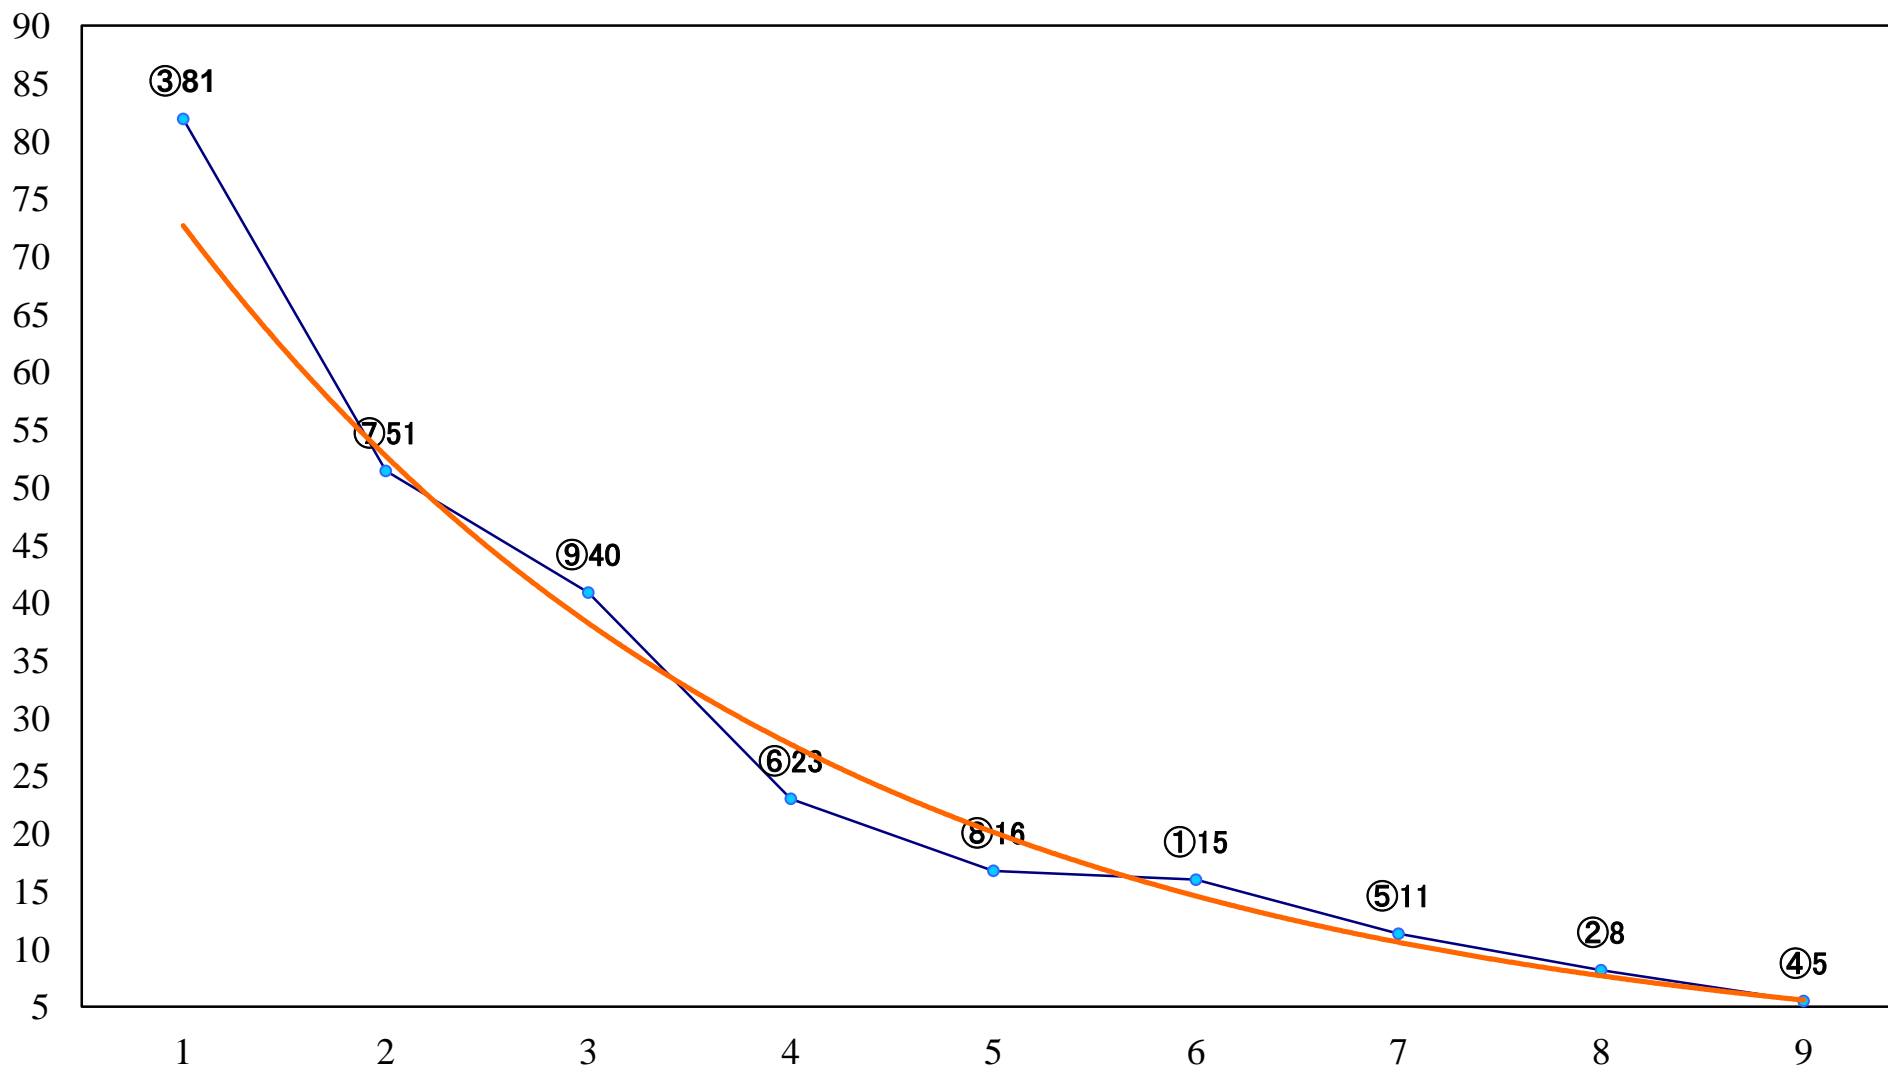

2018年09月28日(金) 浦和競馬 7R 14:05
南区ふるさとふれあいフェア賞C3選抜馬ア 左800mm