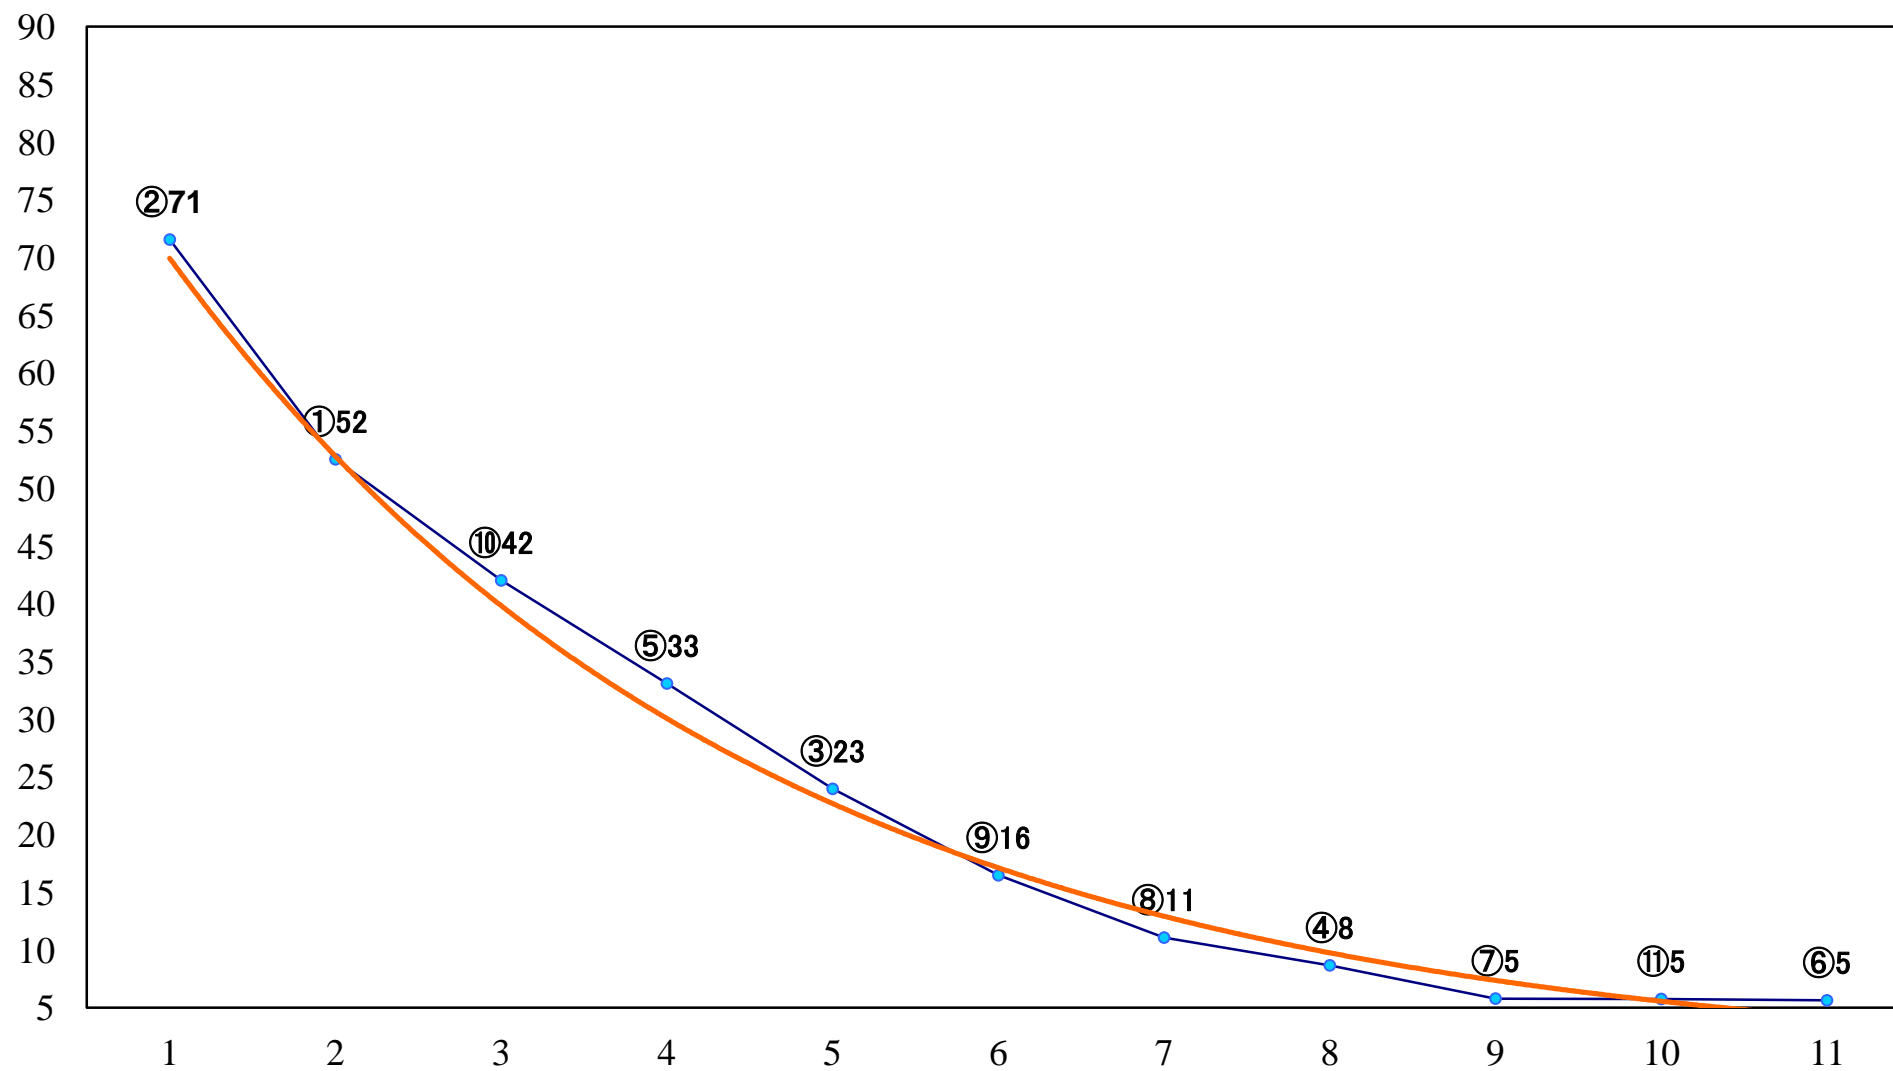

2018年09月28日(金) 浦和競馬 8R 14:40
馬が近いで賞C2十 左1400mm