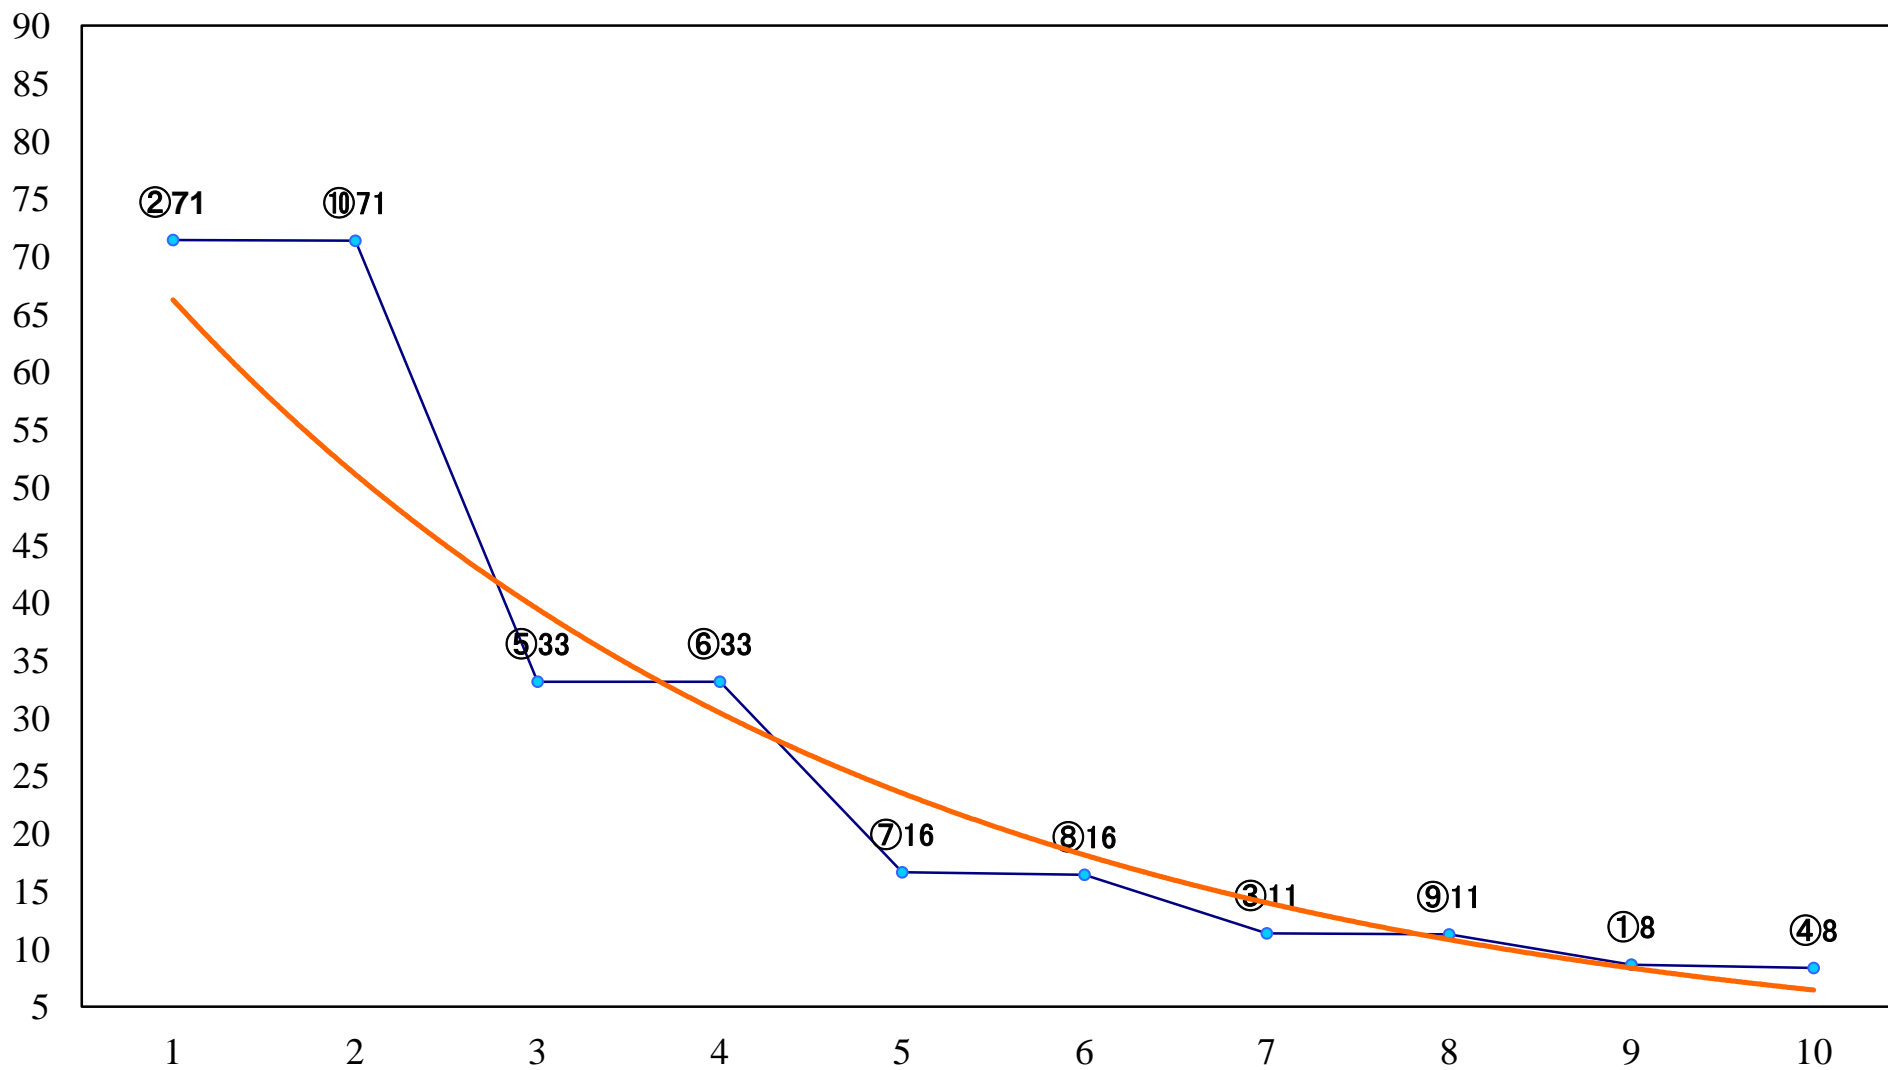

2018年09月28日(金) 浦和競馬 11R 16:25
金木犀特別B3四 左1400mm

2018年09月28日(金) 浦和競馬 12R 17:00
秋桜特別C1ー 左1600mm