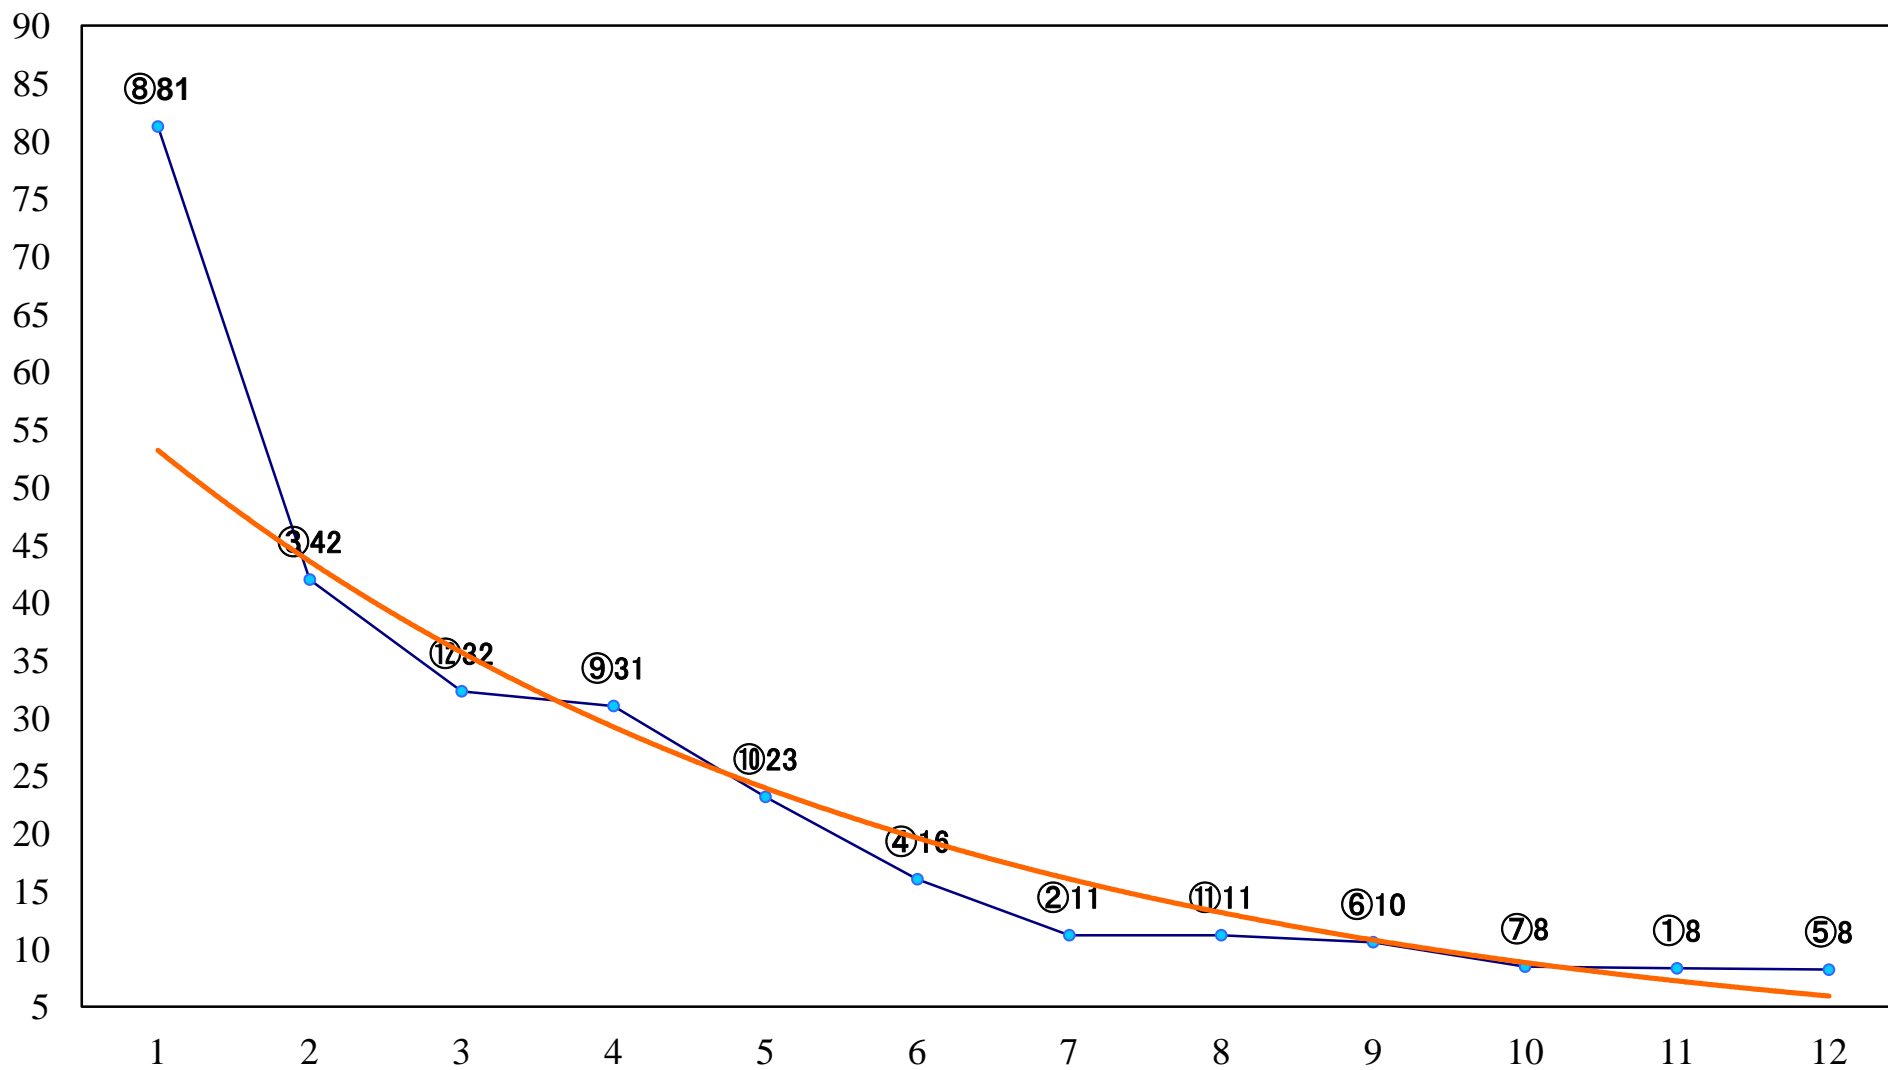

2018年09月28日(金) 浦和競馬 1R 11:00
ドリームチャレンジ2歳新馬 左800mm

2018年09月28日(金) 浦和競馬 2R 11:30
3歳十 左1300mm

2018年09月28日(金) 浦和競馬 3R 12:00
3歳九選抜馬イ 左1400mm

2018年09月28日(金) 浦和競馬 4R 12:30
3歳九選抜馬ア 左1400mm

2018年09月28日(金) 浦和競馬 5R 13:00
C3四 左1500mm

2018年09月28日(金) 浦和競馬 11R 16:25
金木犀特別B3四 左1400mm

2018年09月28日(金) 浦和競馬 12R 17:00
秋桜特別C1ー 左1600mm