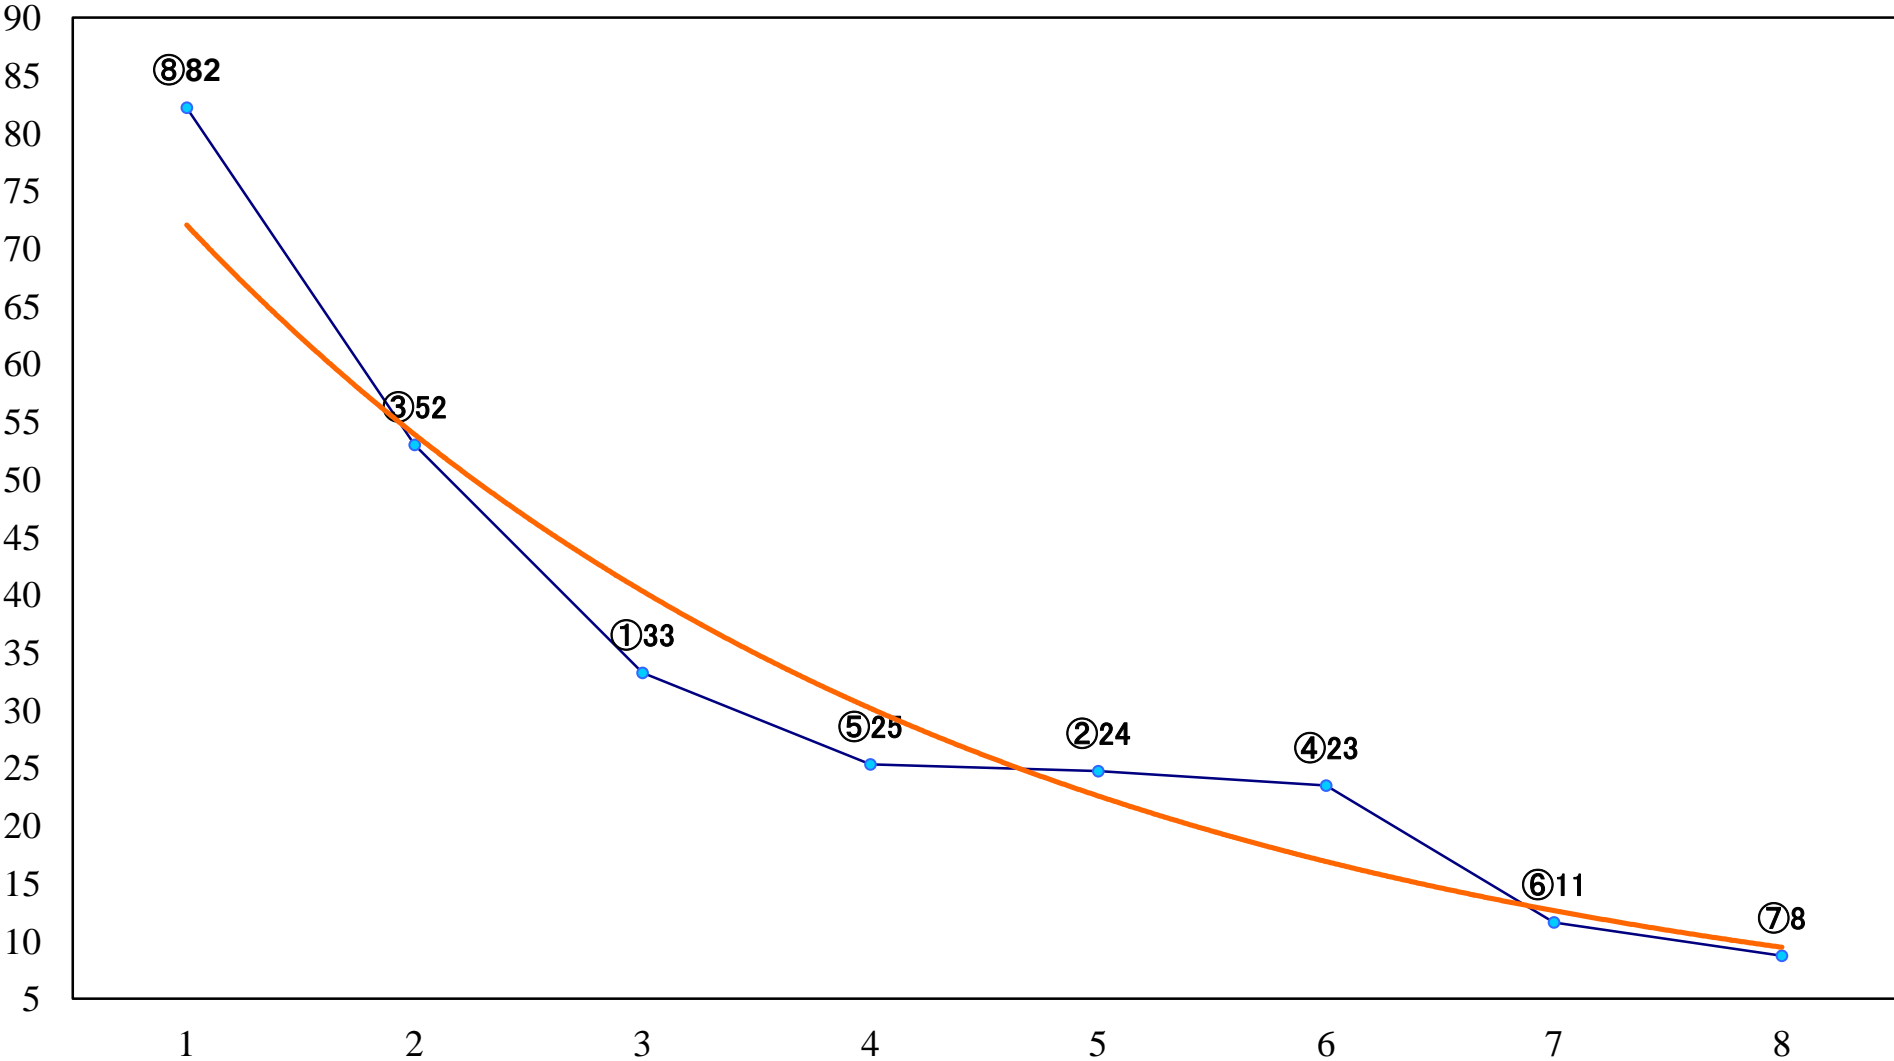

2018年09月28日(金) 浦和競馬 9R 15:15
パカパカコバトン賞C1六 左1400mm