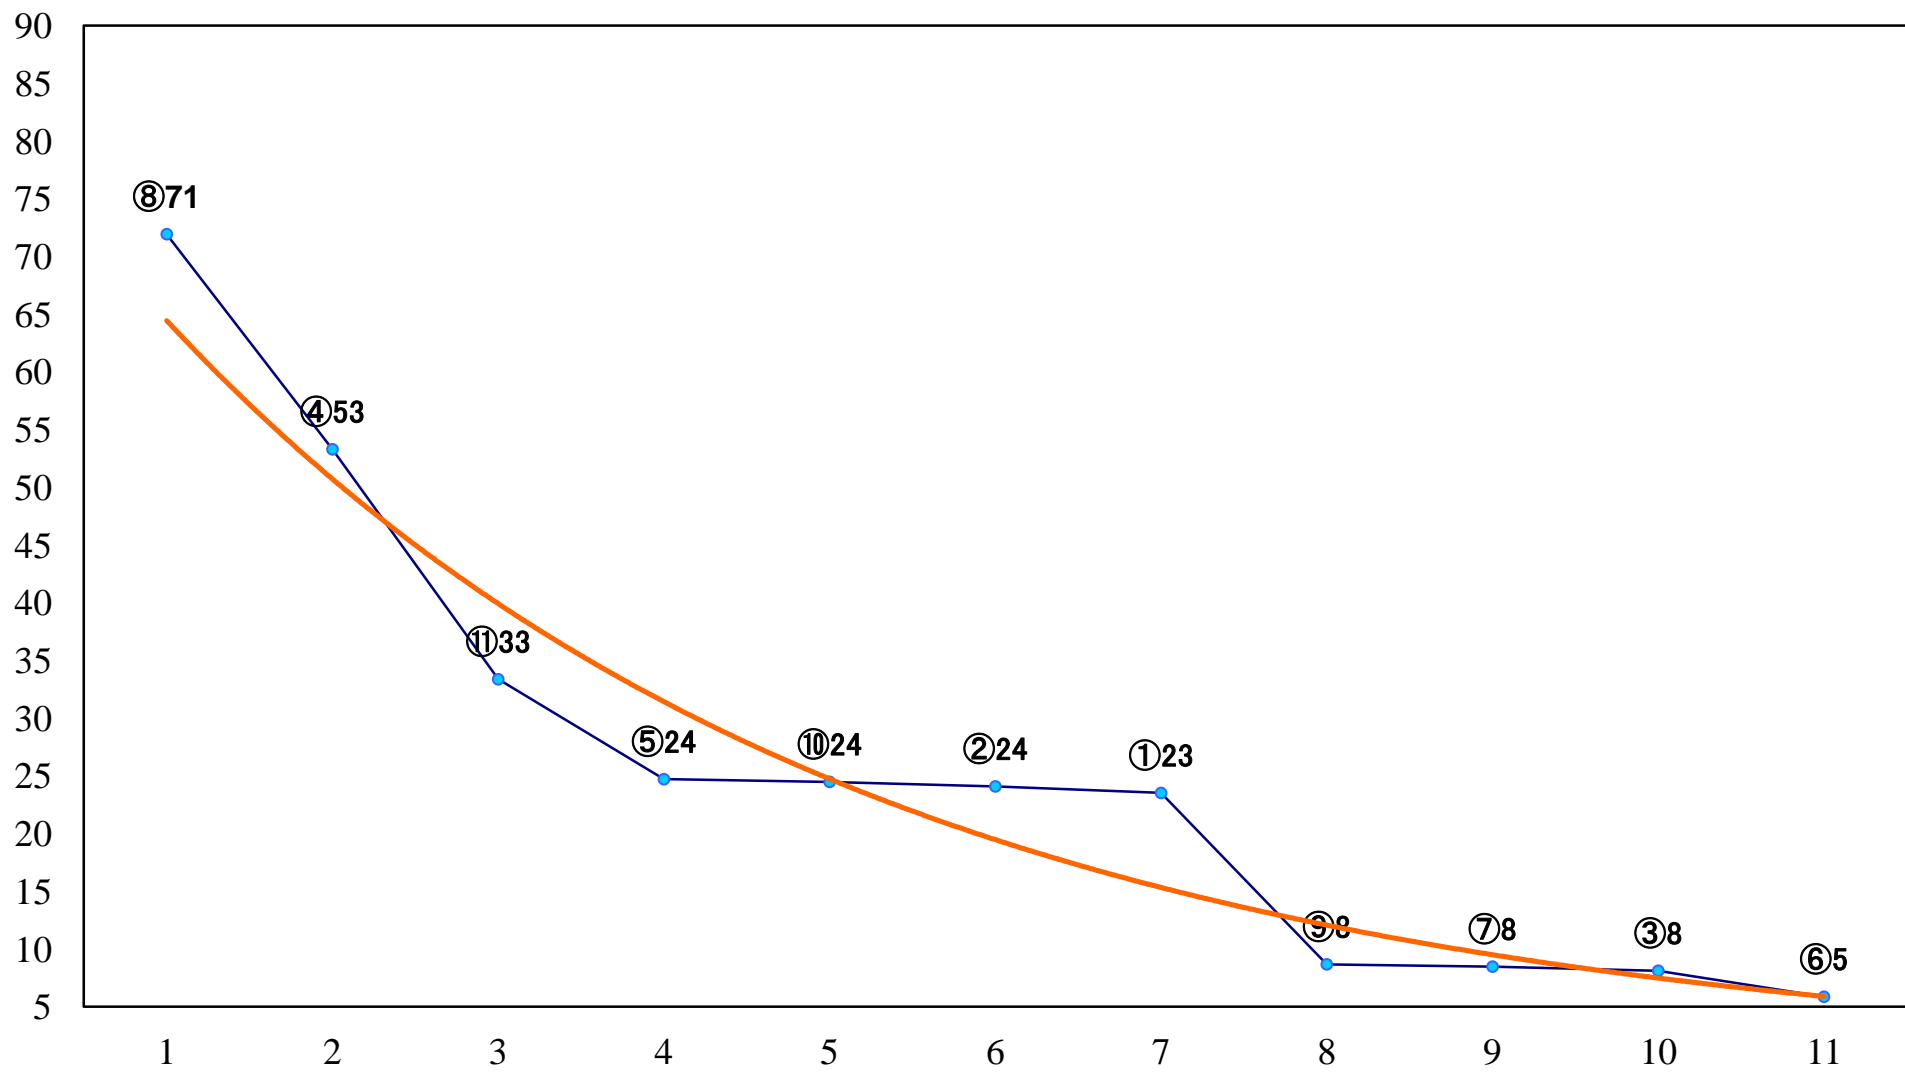

2018年10月02日(火) 船橋競馬 6R 17:25
C1三四 左1200mm