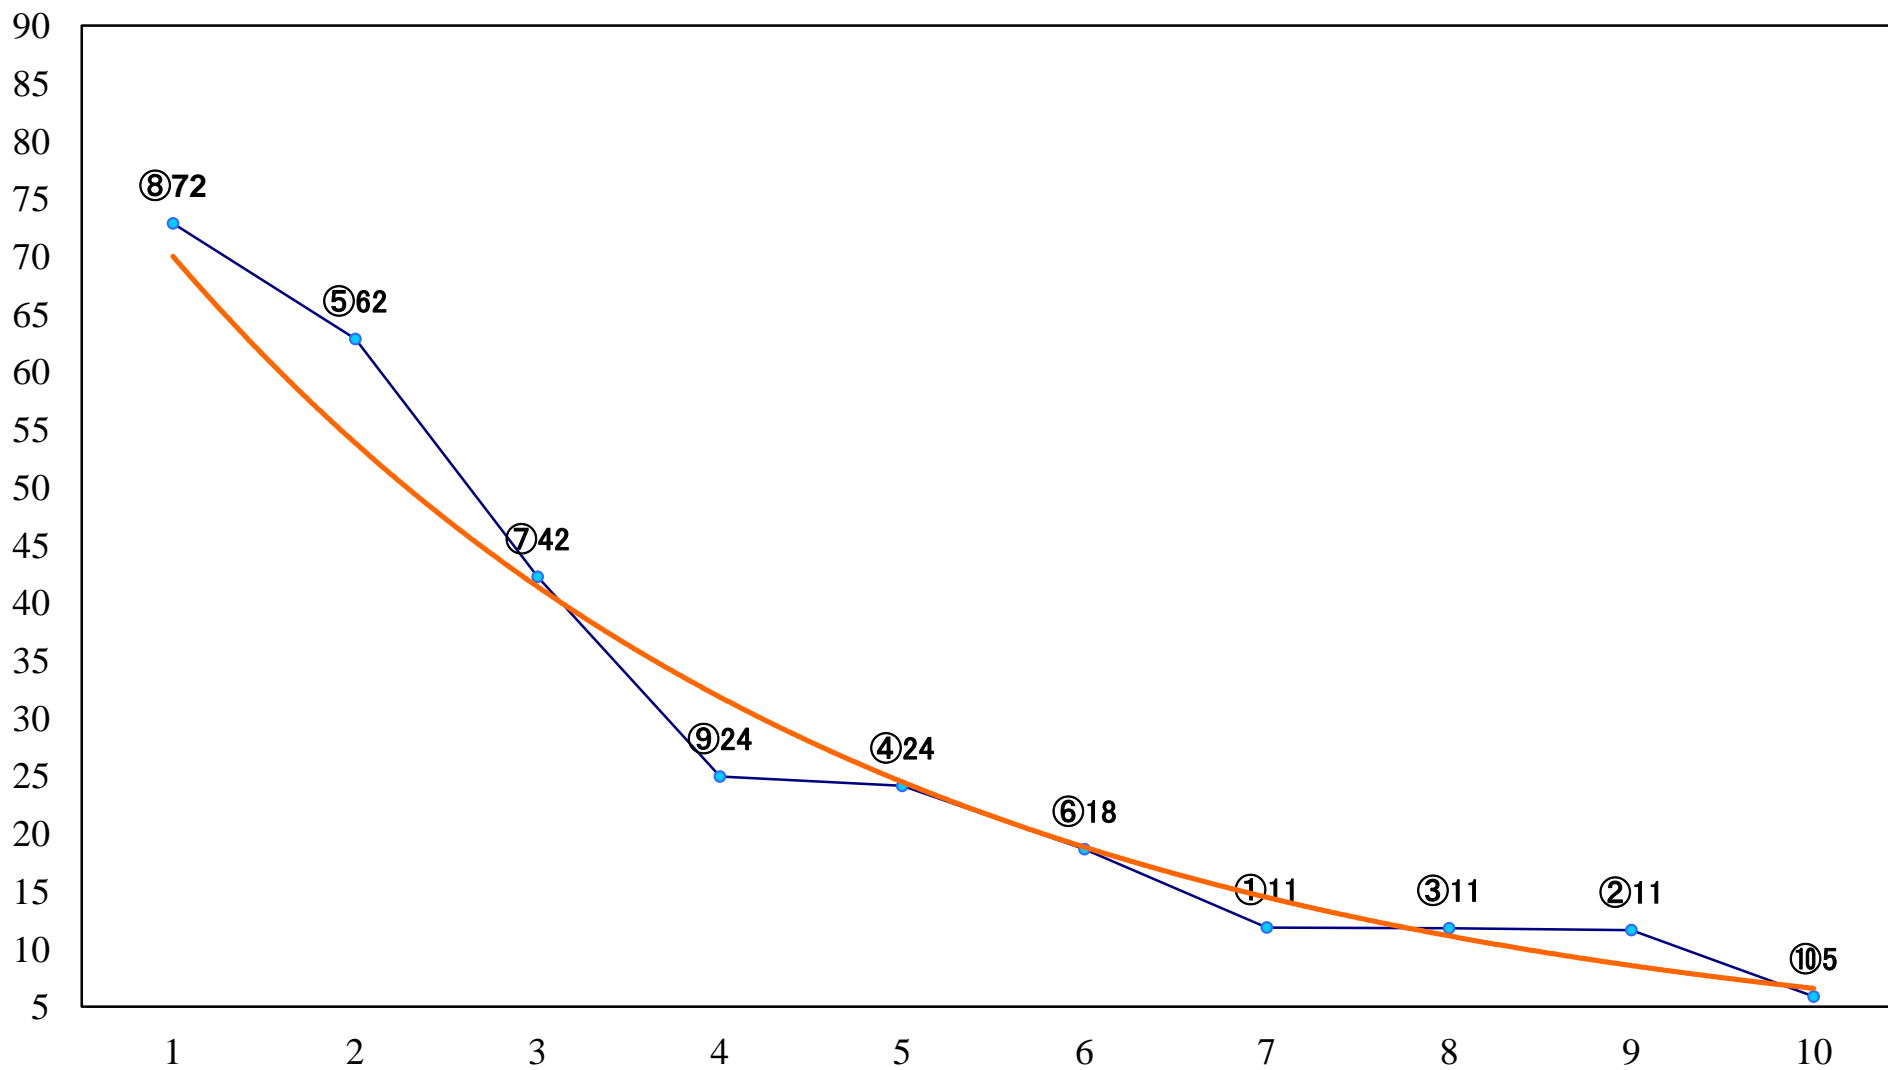

2018年10月02日(火) 船橋競馬 11R 20:15  
スカパー！Ch678南関競馬チャA2B1 左1200mm

2018年10月02日(火) 船橋競馬 12R 20:50  
スカパー！×BOOMER船橋競馬爆笑B3 左1200mm