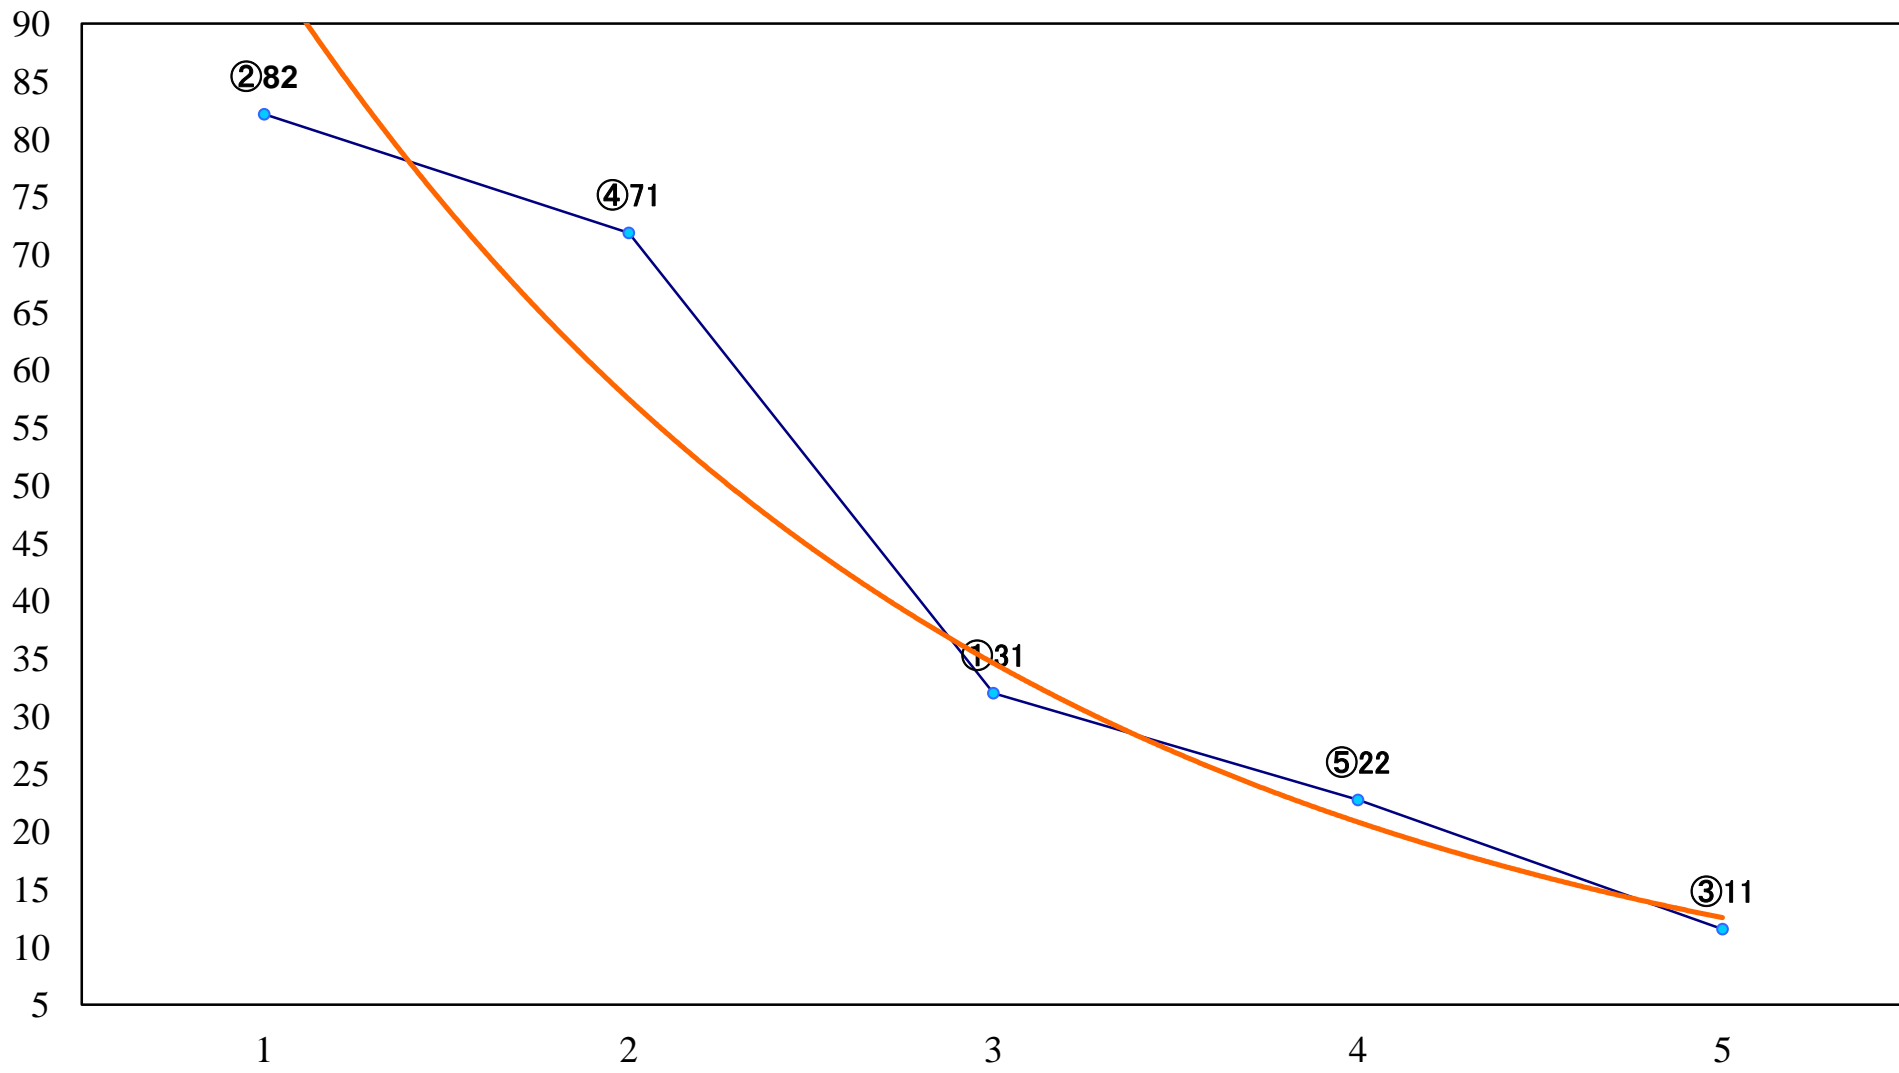

2018年10月02日(火) 船橋競馬 8R 18:30
J認 トーシンブリザード・メモリア2歳ー 左1600mm