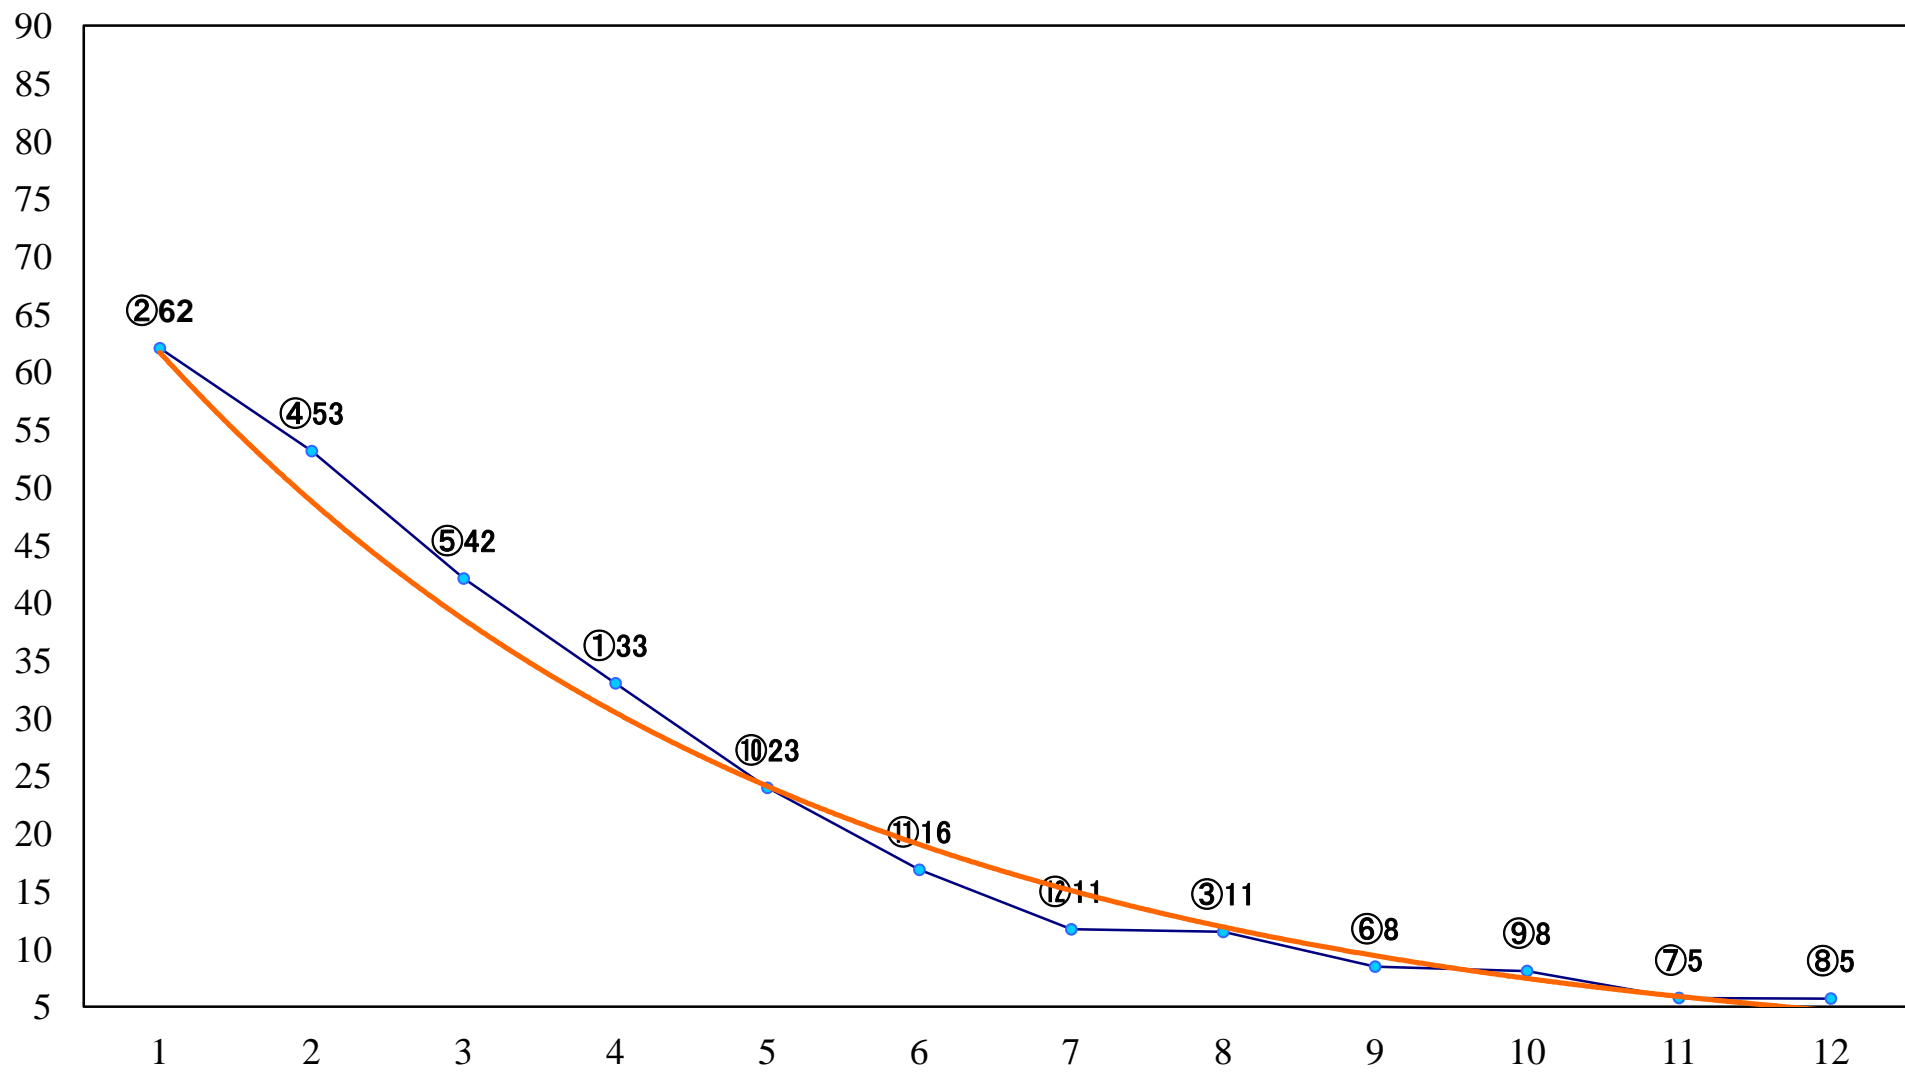

2018年10月02日(火) 船橋競馬 1R 14:55  
C3四五 左1500mm

2018年10月02日(火) 船橋競馬 2R 15:25  
C3四 五 左1200mm

2018年10月02日(火) 船橋競馬 3R 15:55  
薄特別3歳一 左1600mm

2018年10月02日(火) 船橋競馬 4R 16:25  
C2三 左1500mm

2018年10月02日(火) 船橋競馬 5R 16:55  
C2四 左1500mm

2018年10月02日(火) 船橋競馬 11R 20:15  
スカパー！Ch678南関競馬チャA2B1 左1200mm

2018年10月02日(火) 船橋競馬 12R 20:50  
スカパー！×BOOMER船橋競馬爆笑B3 左1200mm