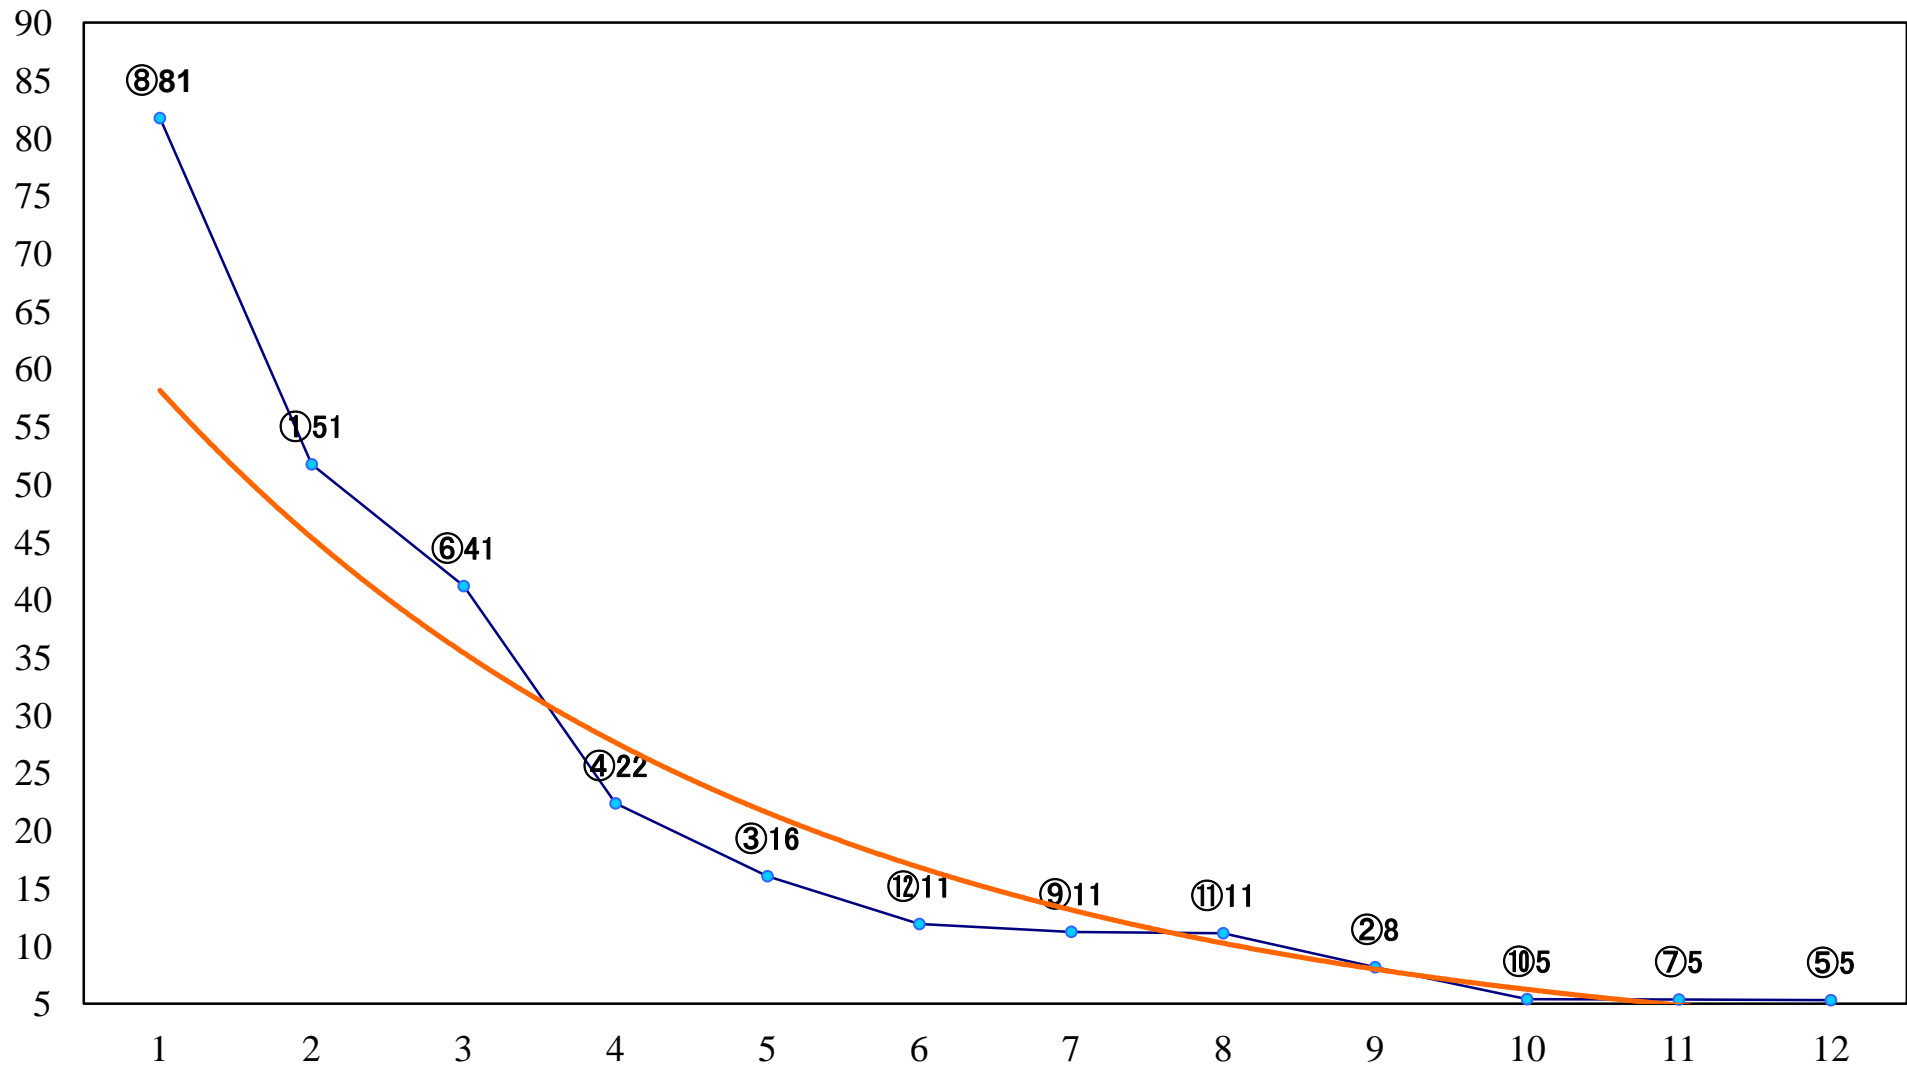

2018年10月02日(火) 船橋競馬 1R 14:55  
C3四五 左1500mm

2018年10月02日(火) 船橋競馬 2R 15:25  
C3四 五 左1200mm

2018年10月02日(火) 船橋競馬 3R 15:55  
薄特別3歳一 左1600mm

2018年10月02日(火) 船橋競馬 4R 16:25  
C2三 左1500mm

2018年10月02日(火) 船橋競馬 5R 16:55  
C2四 左1500mm

2018年10月02日(火) 船橋競馬 11R 20:15  
スカパー！Ch678南関競馬チャA2B1 左1200mm

2018年10月02日(火) 船橋競馬 12R 20:50  
スカパー！×BOOMER船橋競馬爆笑B3 左1200mm