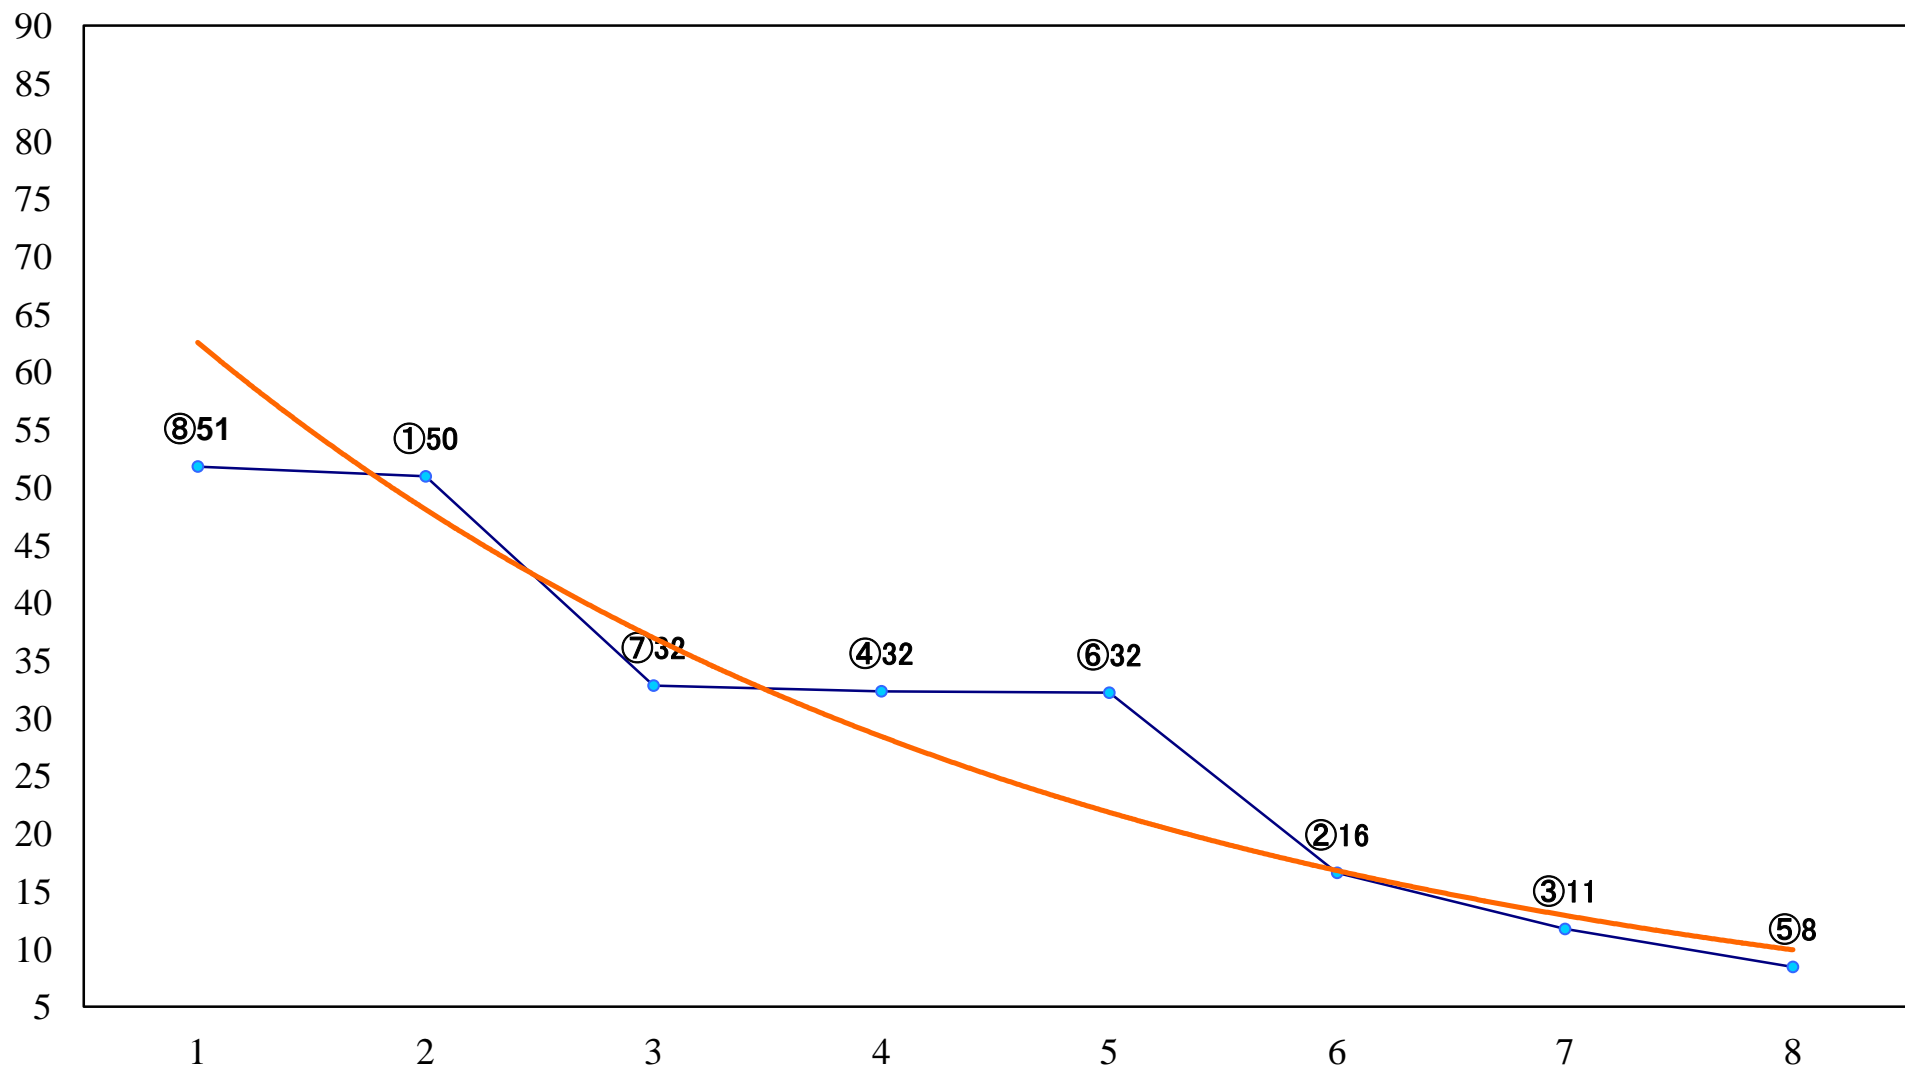

2018年10月02日(火) 船橋競馬 1R 14:55  
C3四五 左1500mm

2018年10月02日(火) 船橋競馬 2R 15:25  
C3四 五 左1200mm

2018年10月02日(火) 船橋競馬 3R 15:55  
薄特別3歳一 左1600mm

2018年10月02日(火) 船橋競馬 4R 16:25  
C2三 左1500mm

2018年10月02日(火) 船橋競馬 5R 16:55  
C2四 左1500mm

2018年10月02日(火) 船橋競馬 11R 20:15  
スカパー！Ch678南関競馬チャA2B1 左1200mm

2018年10月02日(火) 船橋競馬 12R 20:50  
スカパー！×BOOMER船橋競馬爆笑B3 左1200mm