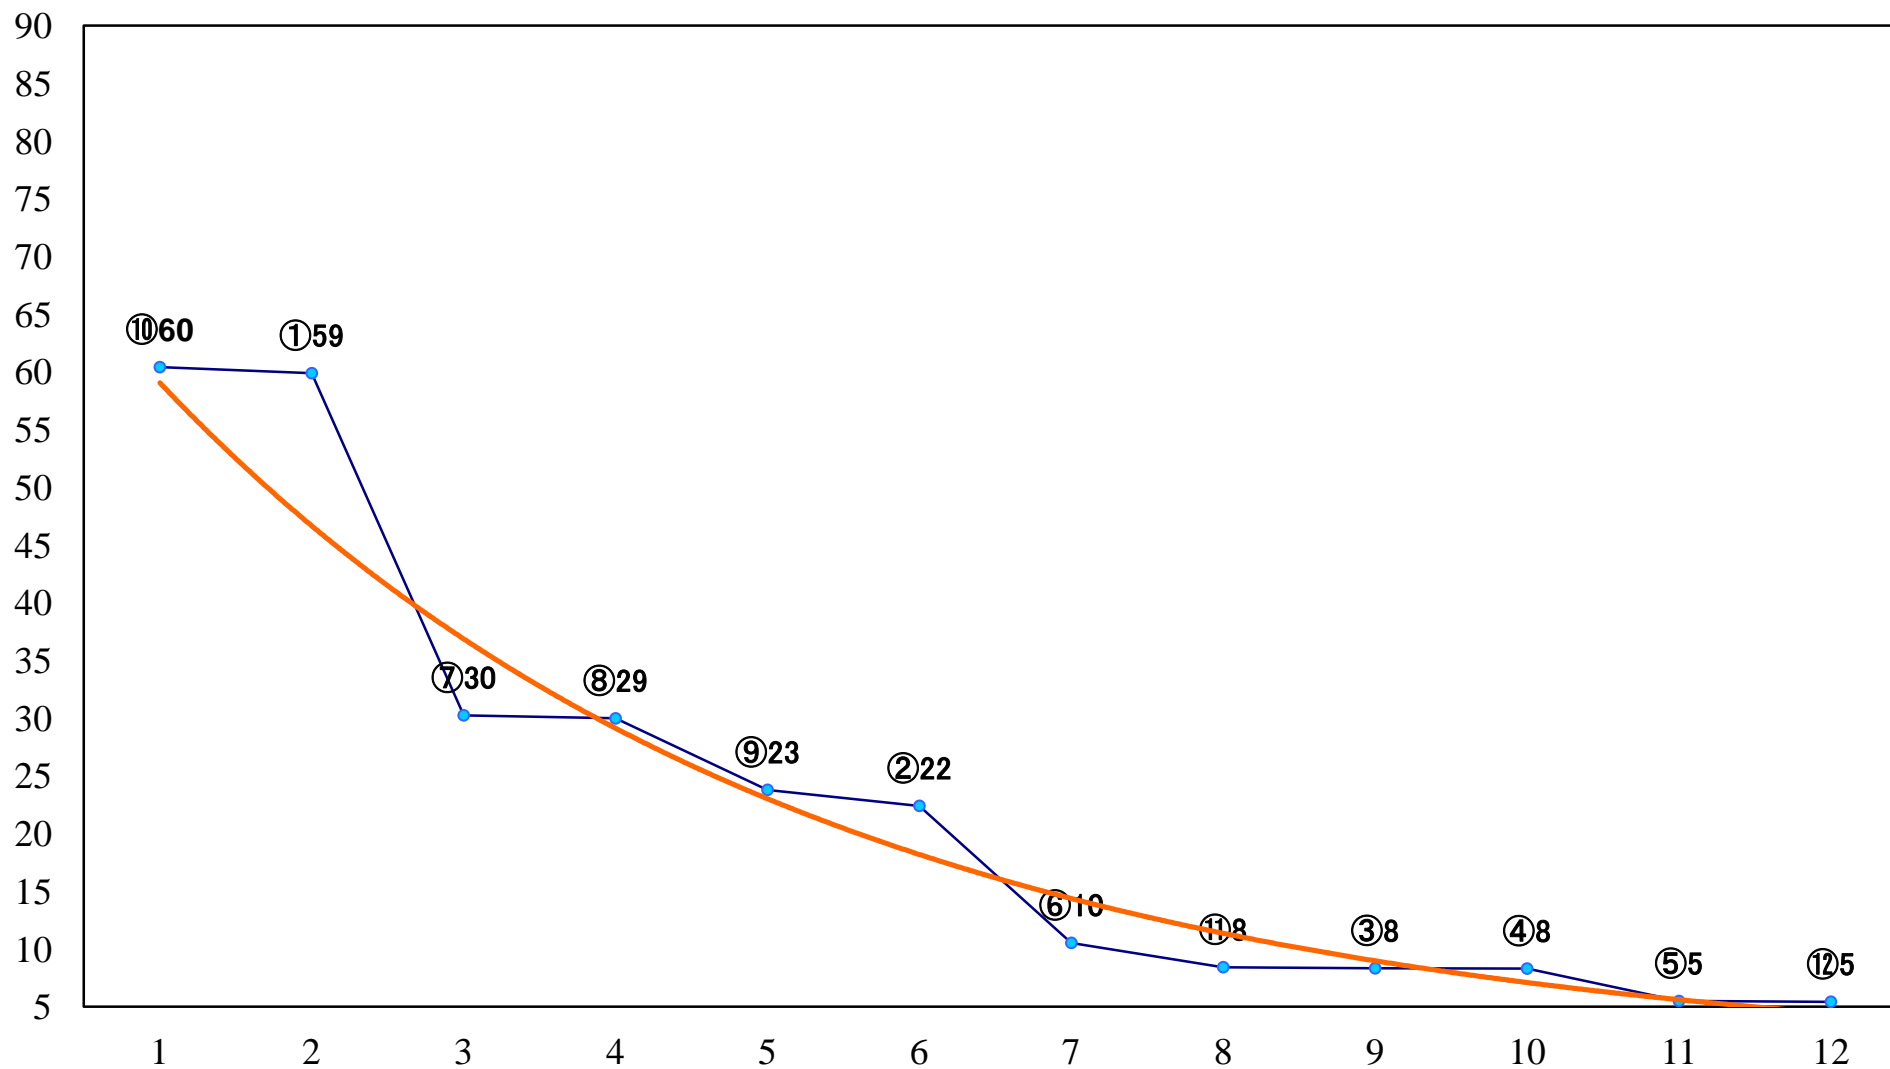

2018年10月02日(火) 船橋競馬 1R 14:55  
C3四五 左1500mm

2018年10月02日(火) 船橋競馬 2R 15:25  
C3四 五 左1200mm

2018年10月02日(火) 船橋競馬 3R 15:55  
薄特別3歳一 左1600mm

2018年10月02日(火) 船橋競馬 4R 16:25  
C2三 左1500mm

2018年10月02日(火) 船橋競馬 5R 16:55  
C2四 左1500mm

2018年10月02日(火) 船橋競馬 11R 20:15  
スカパー！Ch678南関競馬チャA2B1 左1200mm

2018年10月02日(火) 船橋競馬 12R 20:50  
スカパー！×BOOMER船橋競馬爆笑B3 左1200mm