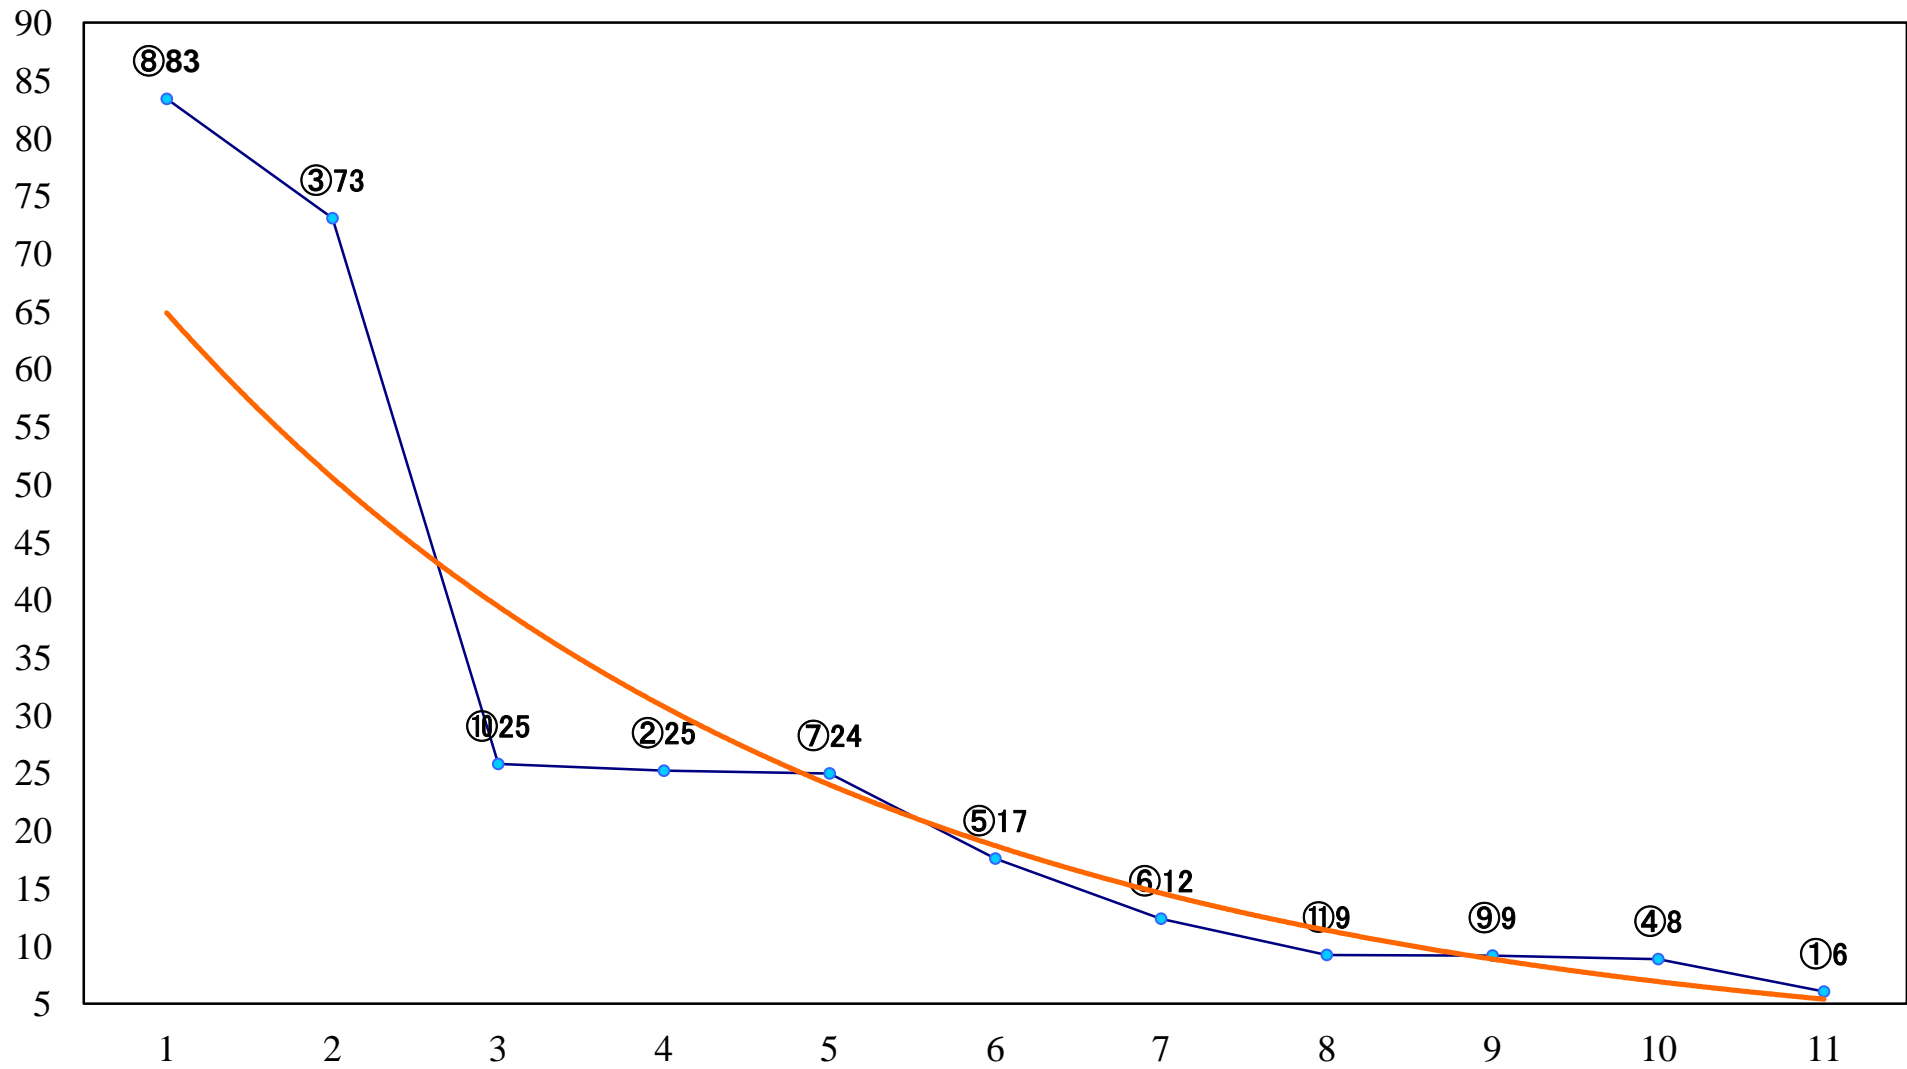

2018年10月02日(火) 船橋競馬 11R 20:15  
スカパー！Ch678南関競馬チャA2B1 左1200mm

2018年10月02日(火) 船橋競馬 12R 20:50  
スカパー！×BOOMER船橋競馬爆笑B3 左1200mm