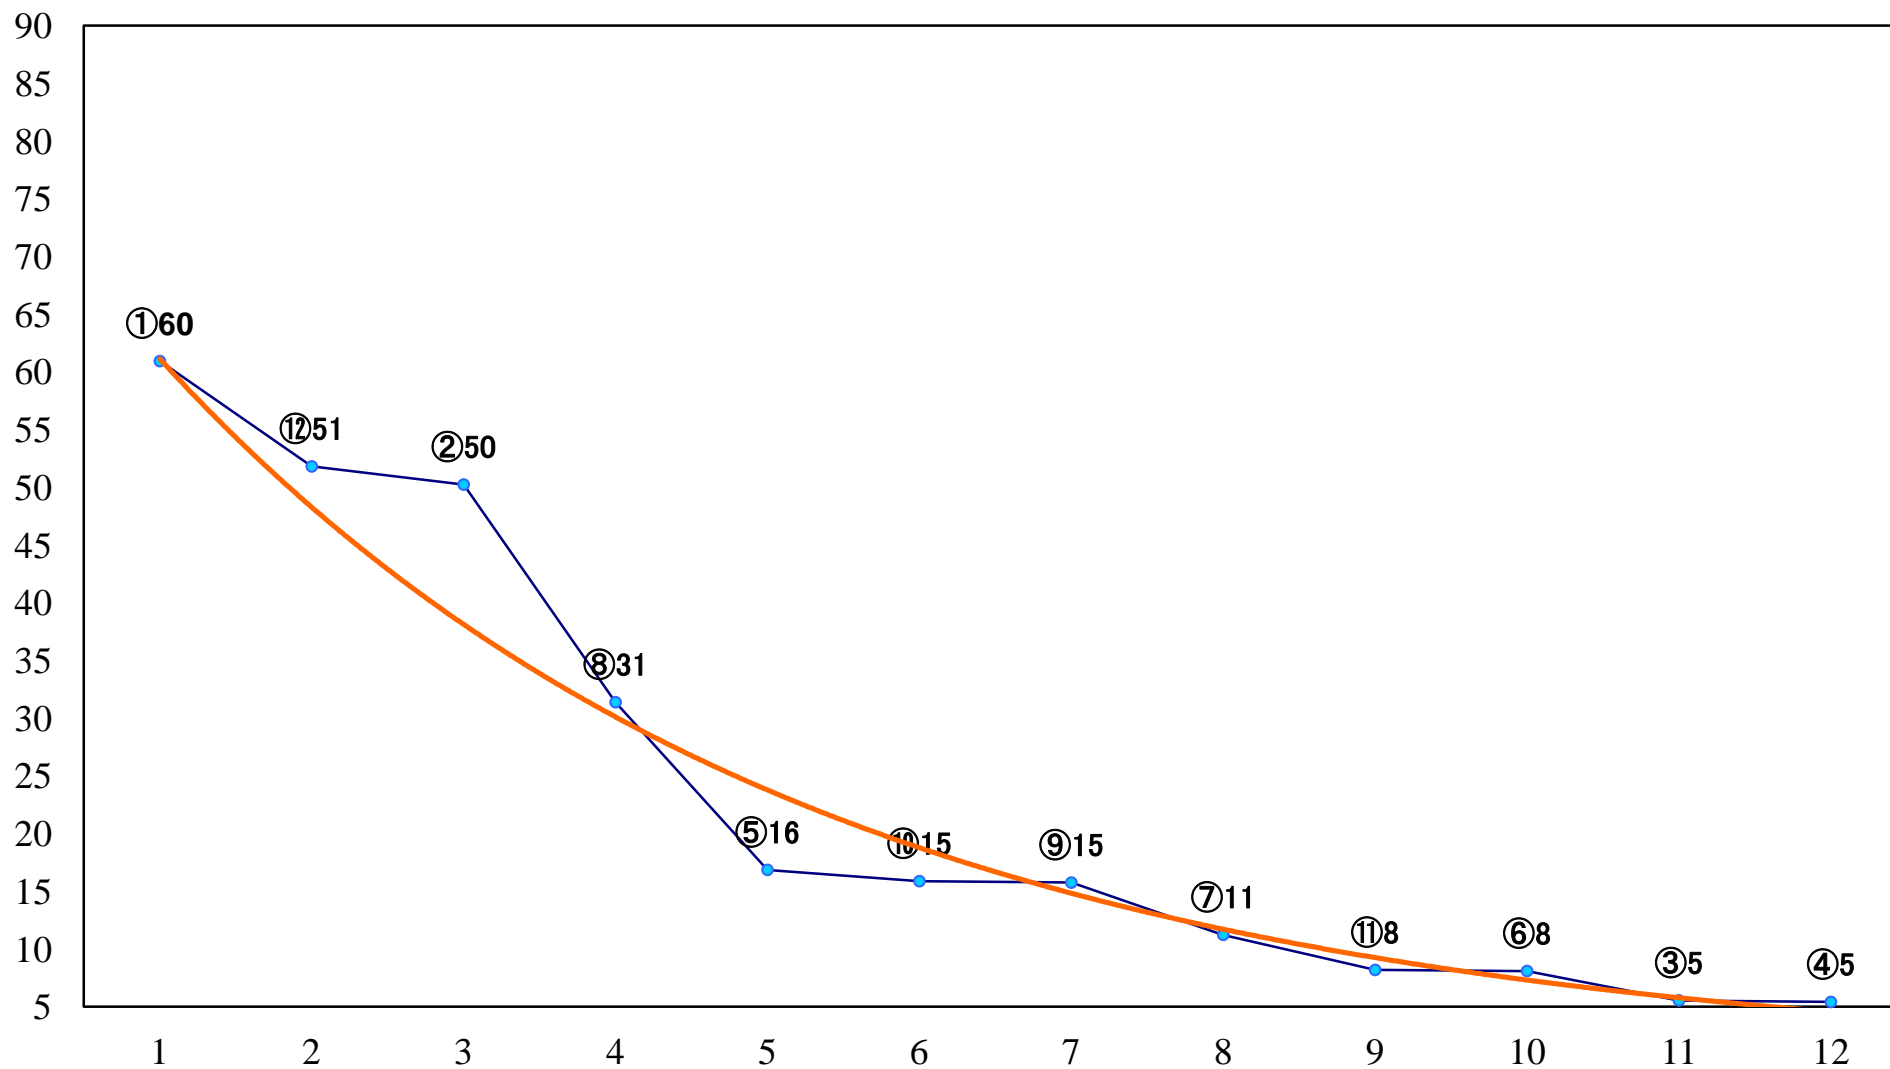

2018年10月02日(火) 船橋競馬 1R 14:55  
C3四五 左1500mm

2018年10月02日(火) 船橋競馬 2R 15:25  
C3四 五 左1200mm

2018年10月02日(火) 船橋競馬 3R 15:55  
薄特別3歳一 左1600mm

2018年10月02日(火) 船橋競馬 4R 16:25  
C2三 左1500mm

2018年10月02日(火) 船橋競馬 5R 16:55  
C2四 左1500mm

2018年10月02日(火) 船橋競馬 11R 20:15  
スカパー！Ch678南関競馬チャA2B1 左1200mm

2018年10月02日(火) 船橋競馬 12R 20:50  
スカパー！×BOOMER船橋競馬爆笑B3 左1200mm