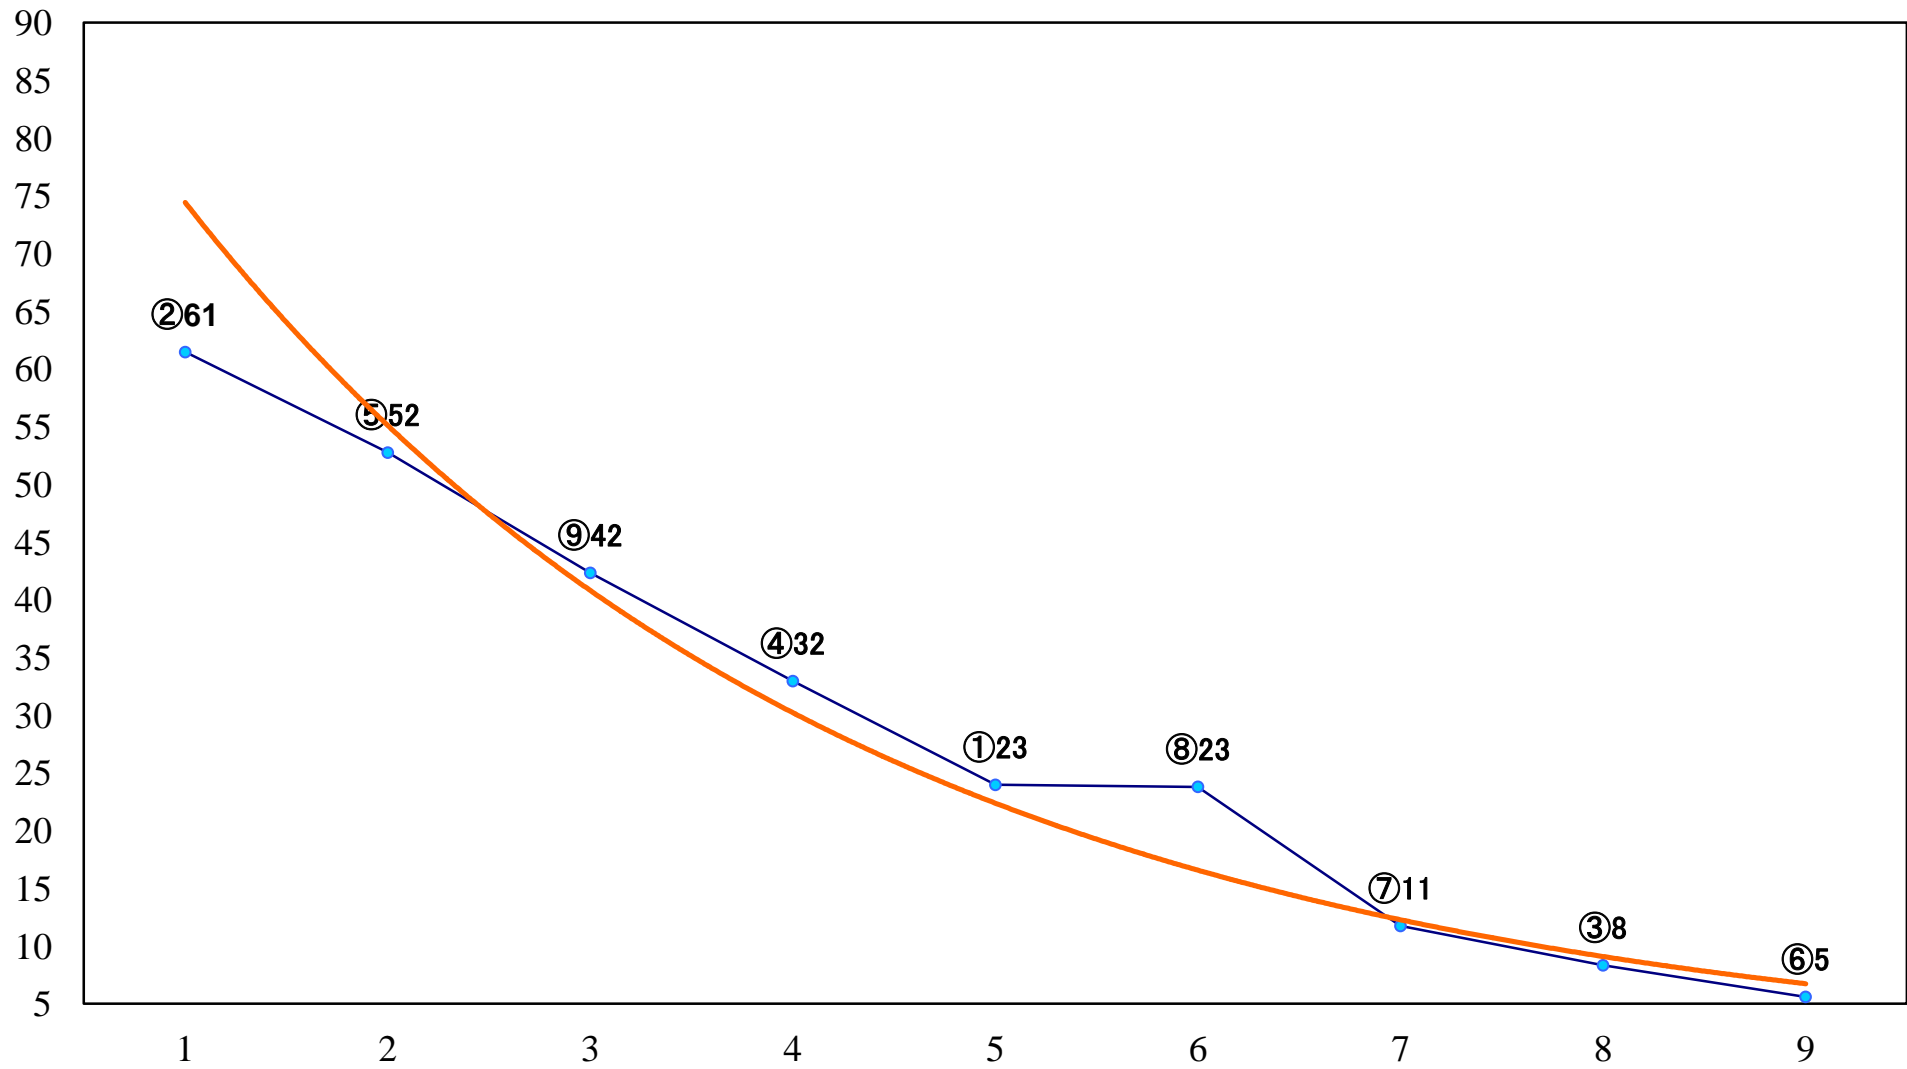

2018年10月02日(火) 船橋競馬 9R 19:05
C1三四 左1600mm