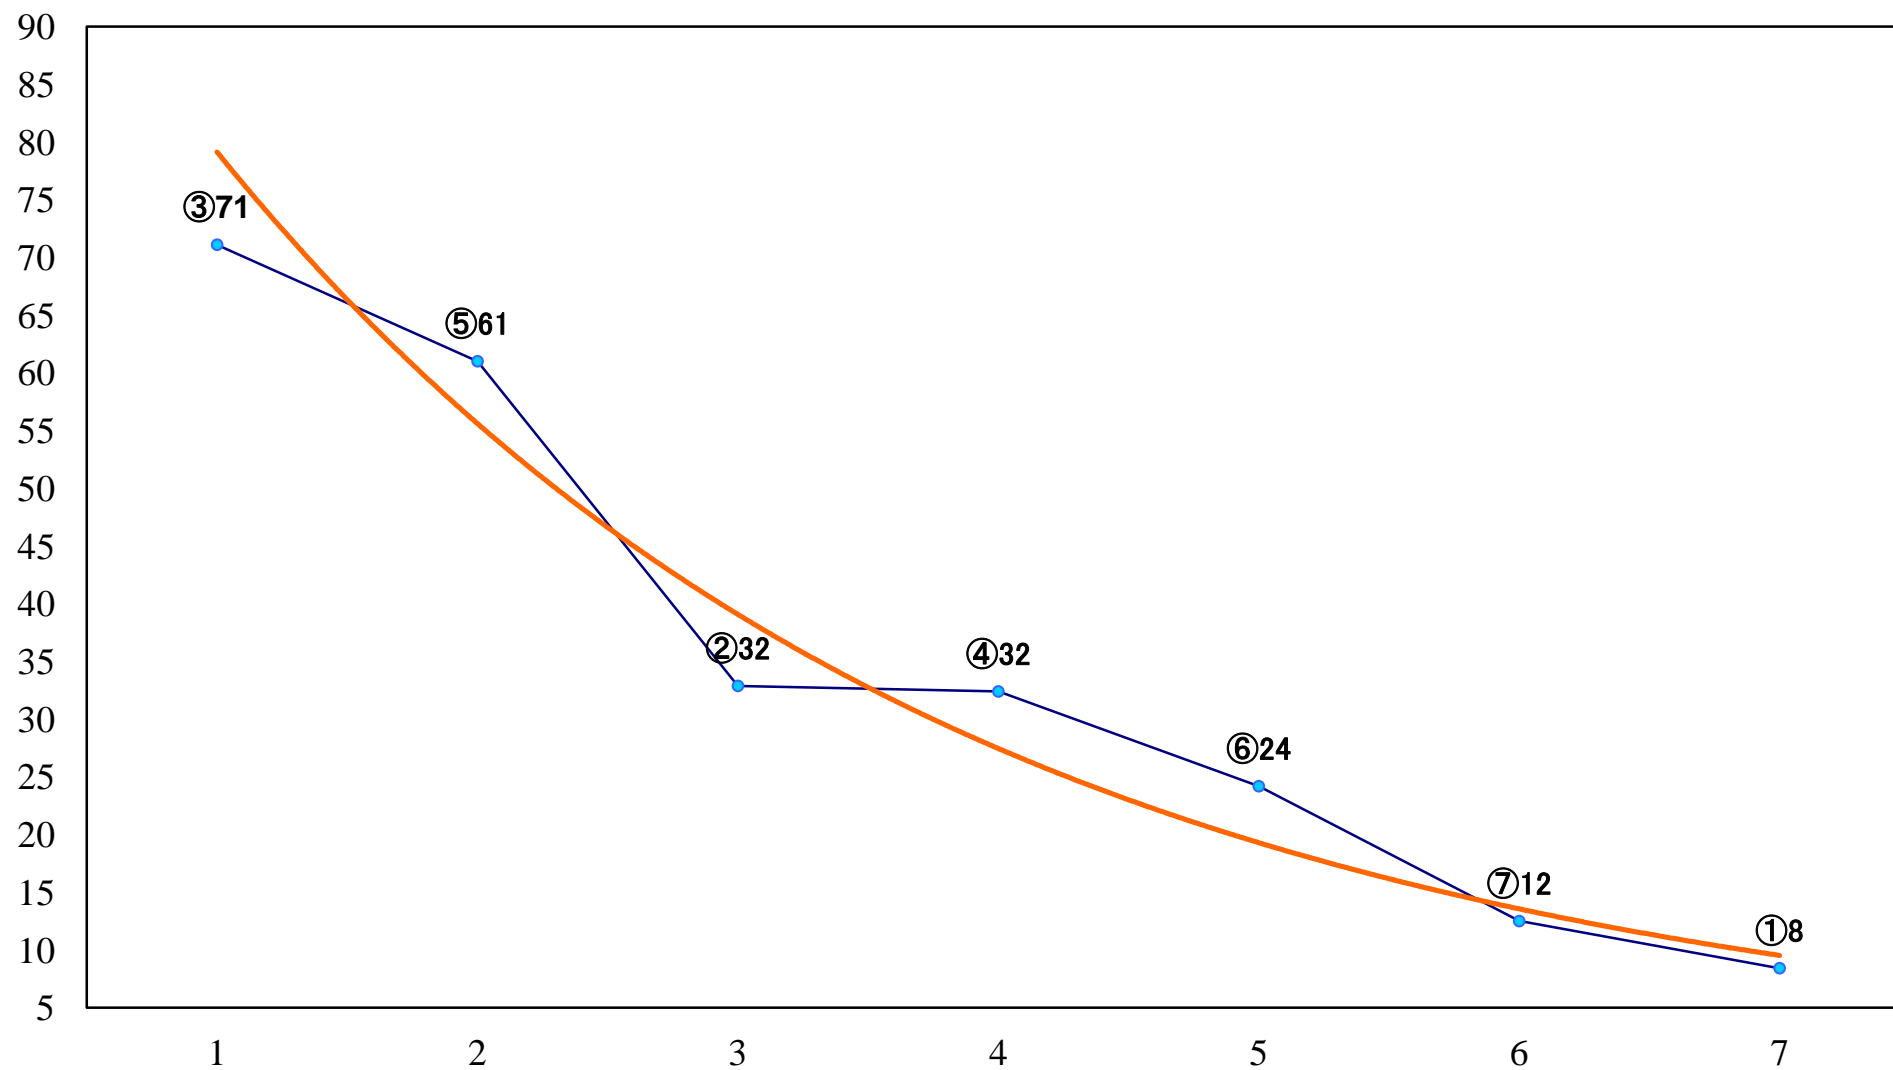

2018年10月02日(火) 船橋競馬 7R 17:55
月光賞C1C2選抜馬 左1800mm