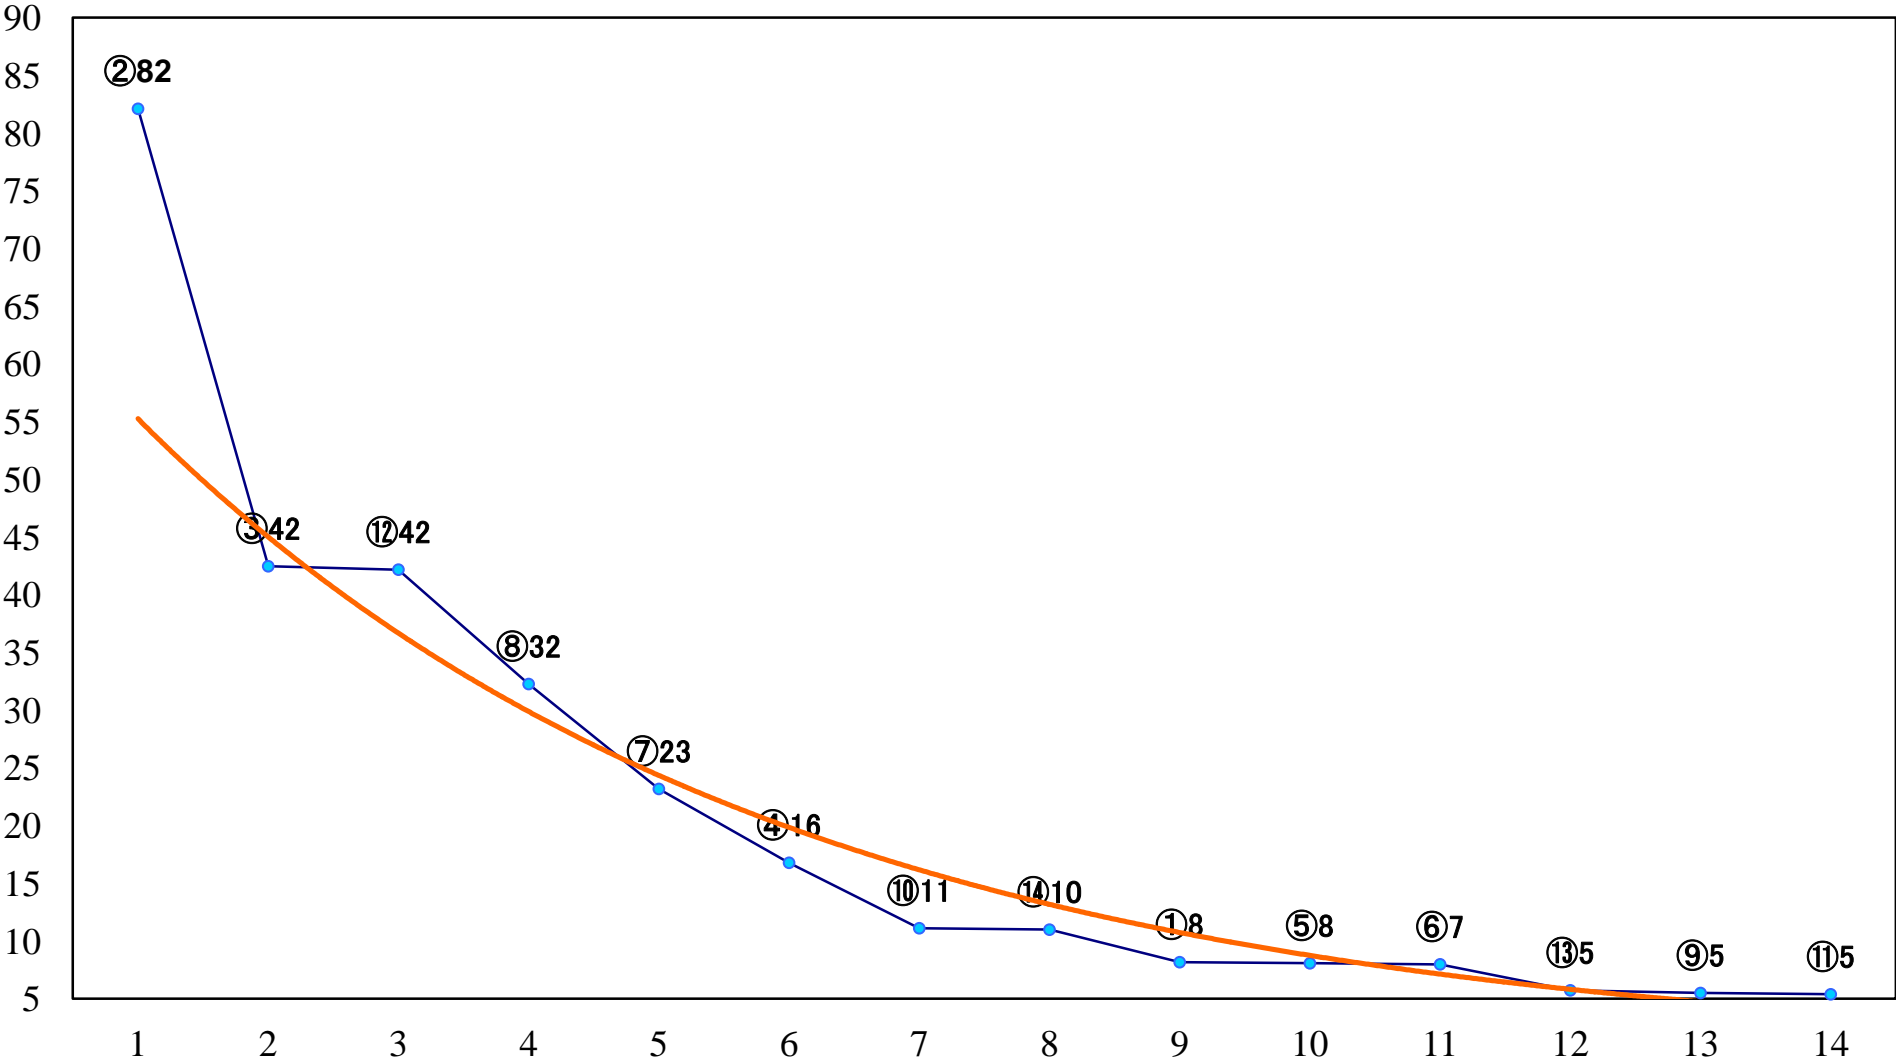

2018年10月04日(木) 船橋競馬 2R 15:25
C3選抜馬 左1000mm