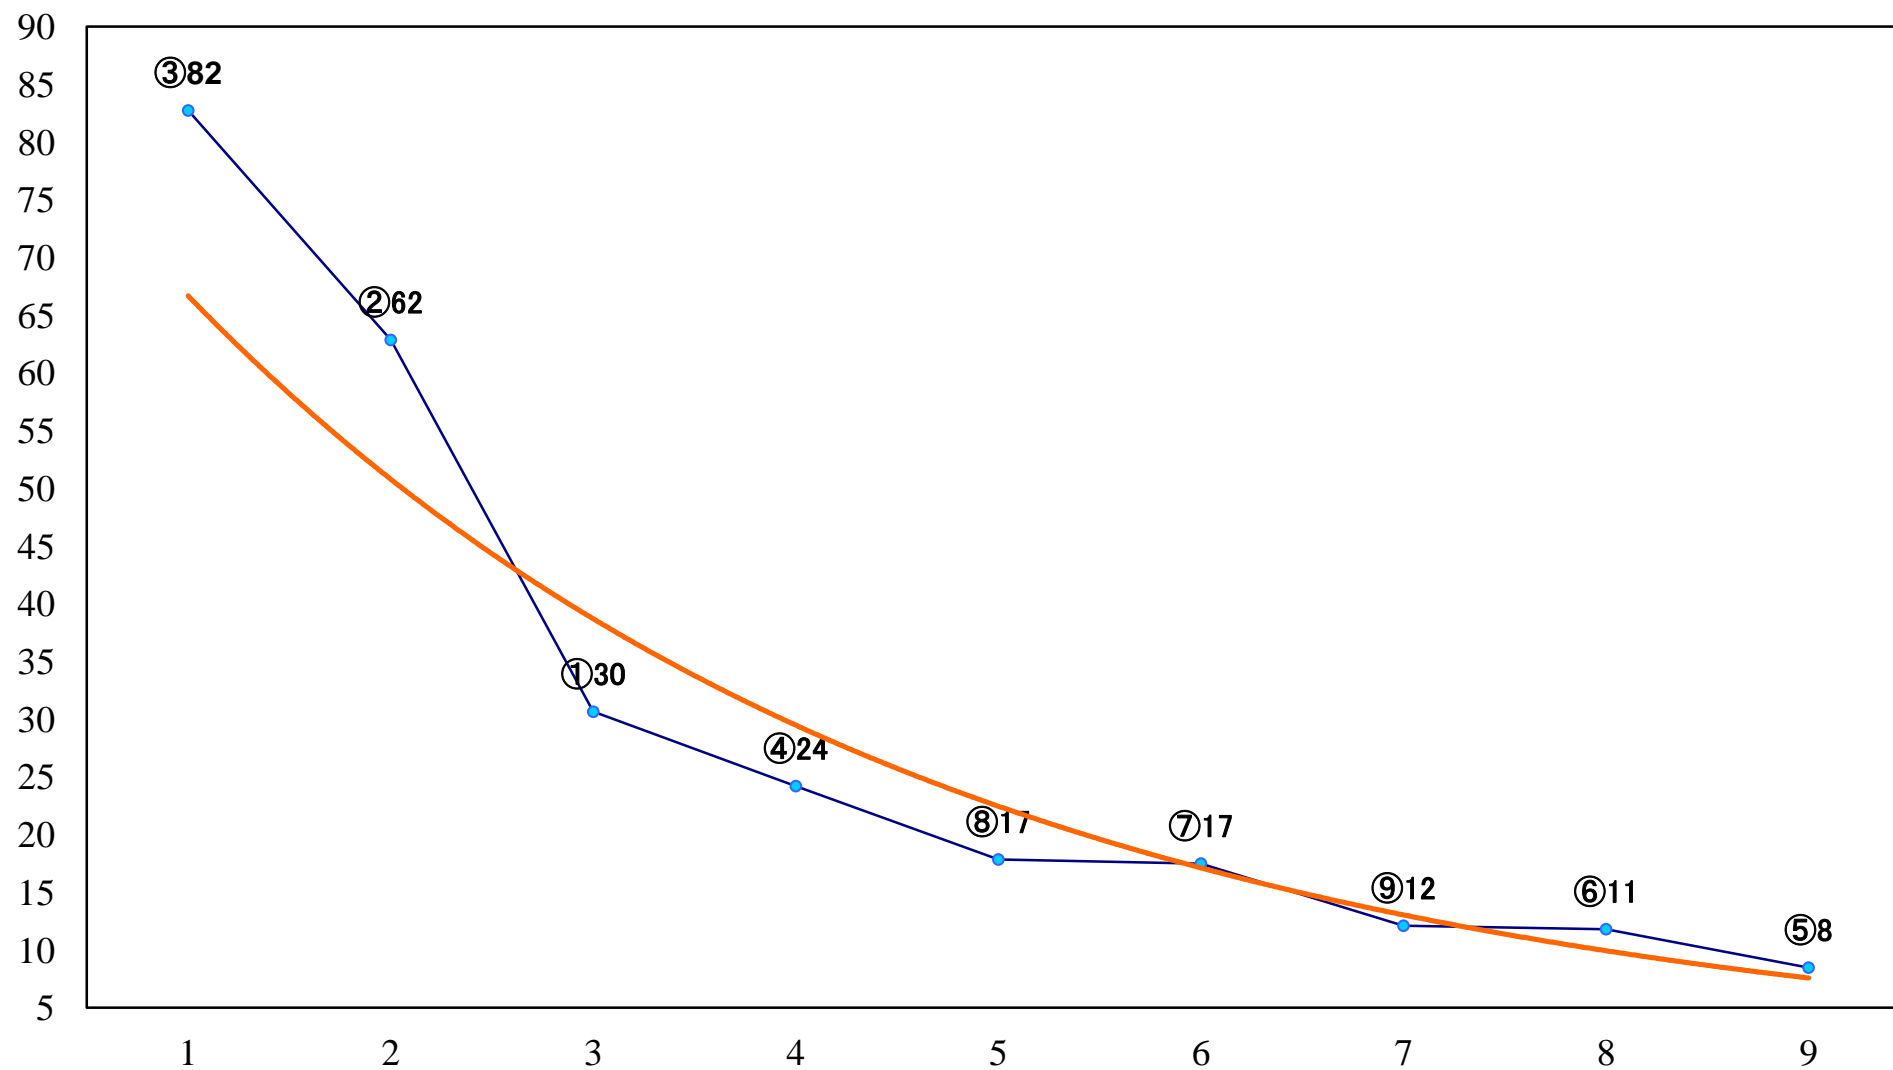

2018年10月04日(木) 船橋競馬 9R 19:00
秋風スプリントC1選抜馬ア 左1200mm