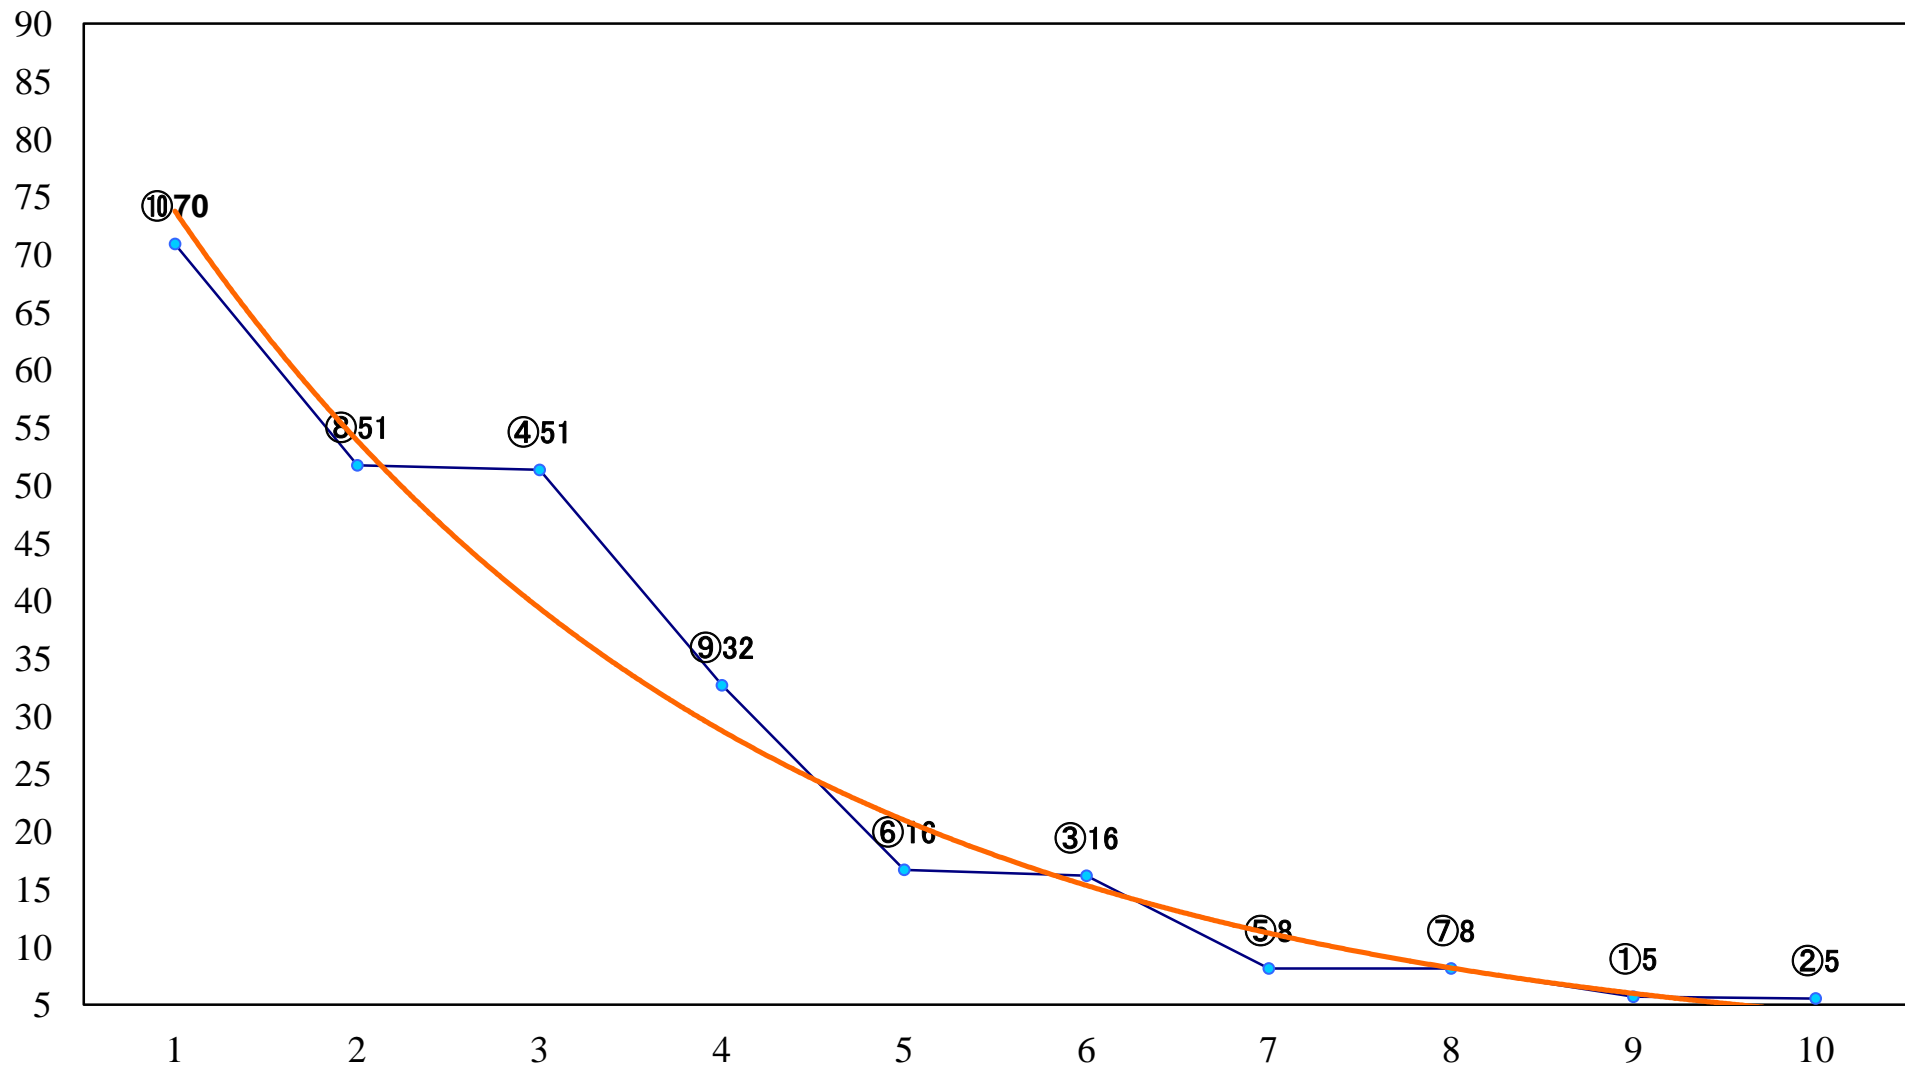

2018年10月04日(木) 船橋競馬 5R 16:55
C2九 十 十一 左1200mm