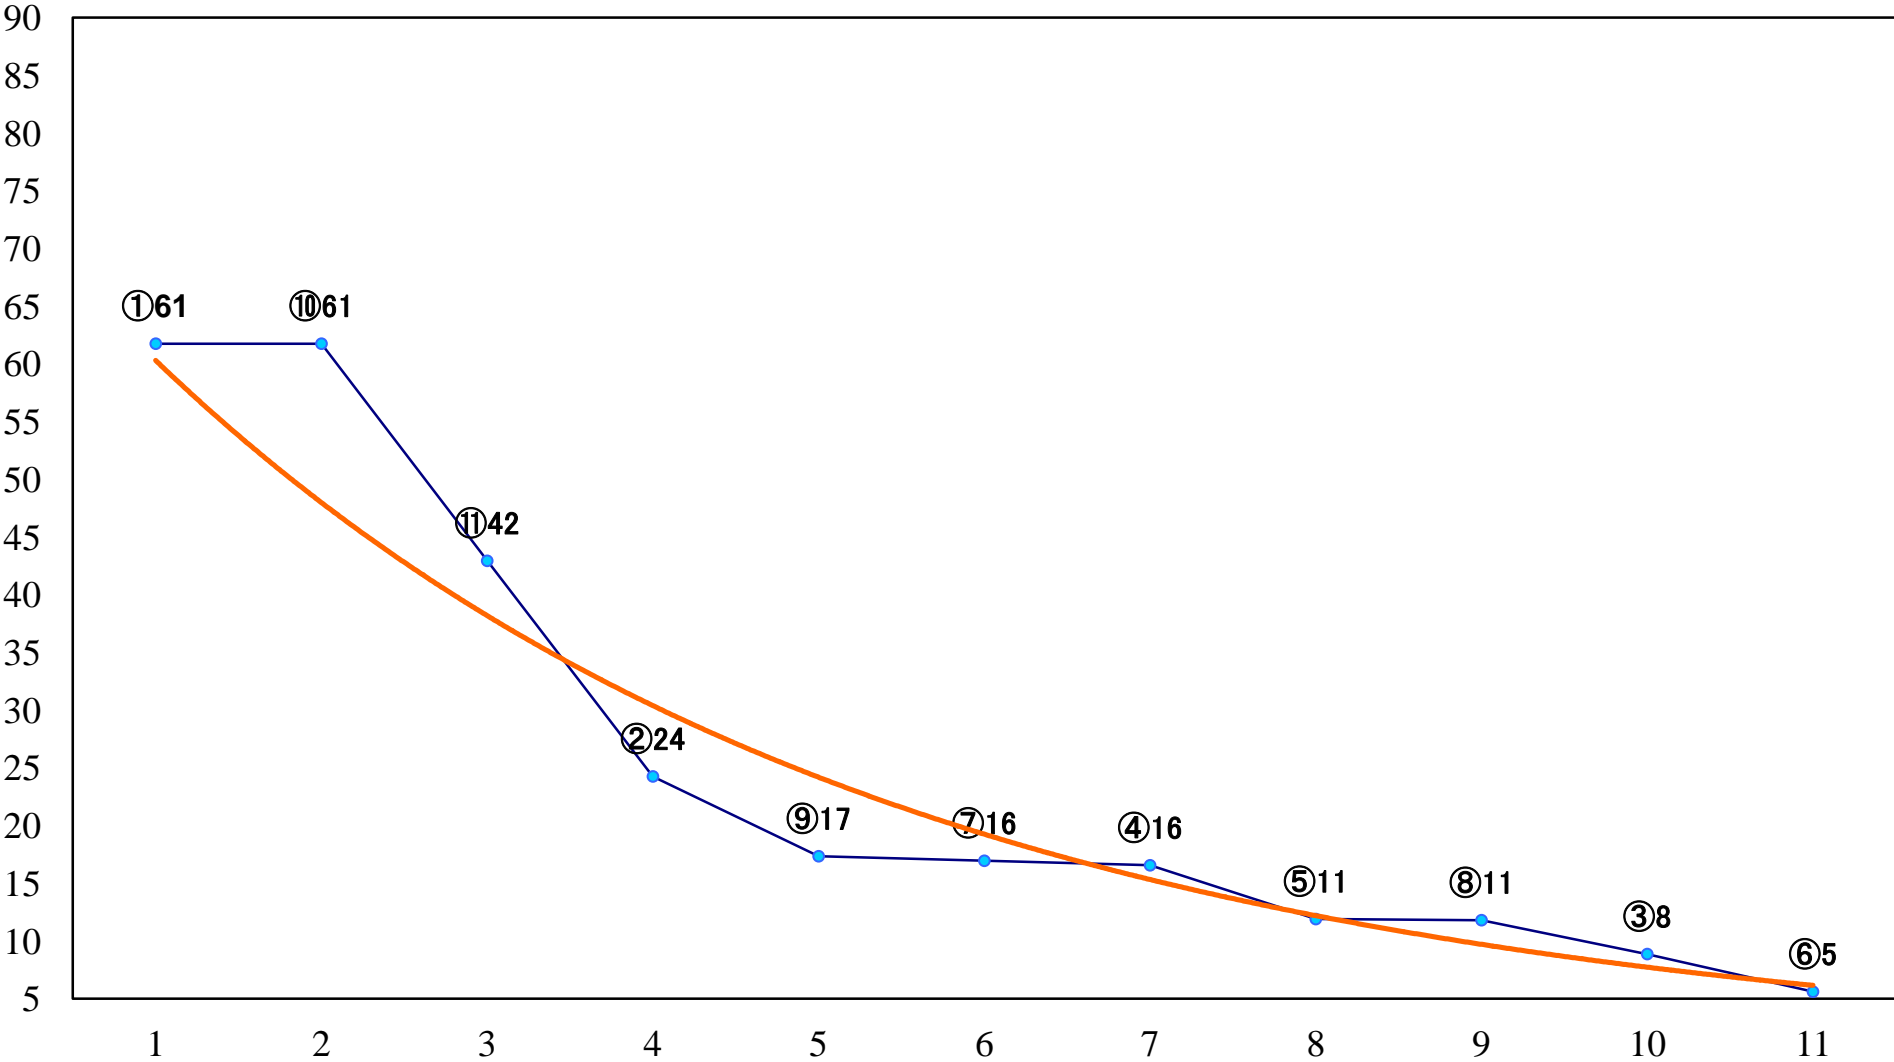

2018年10月04日(木) 船橋競馬 8R 18:25
C1選抜馬 左1000mm