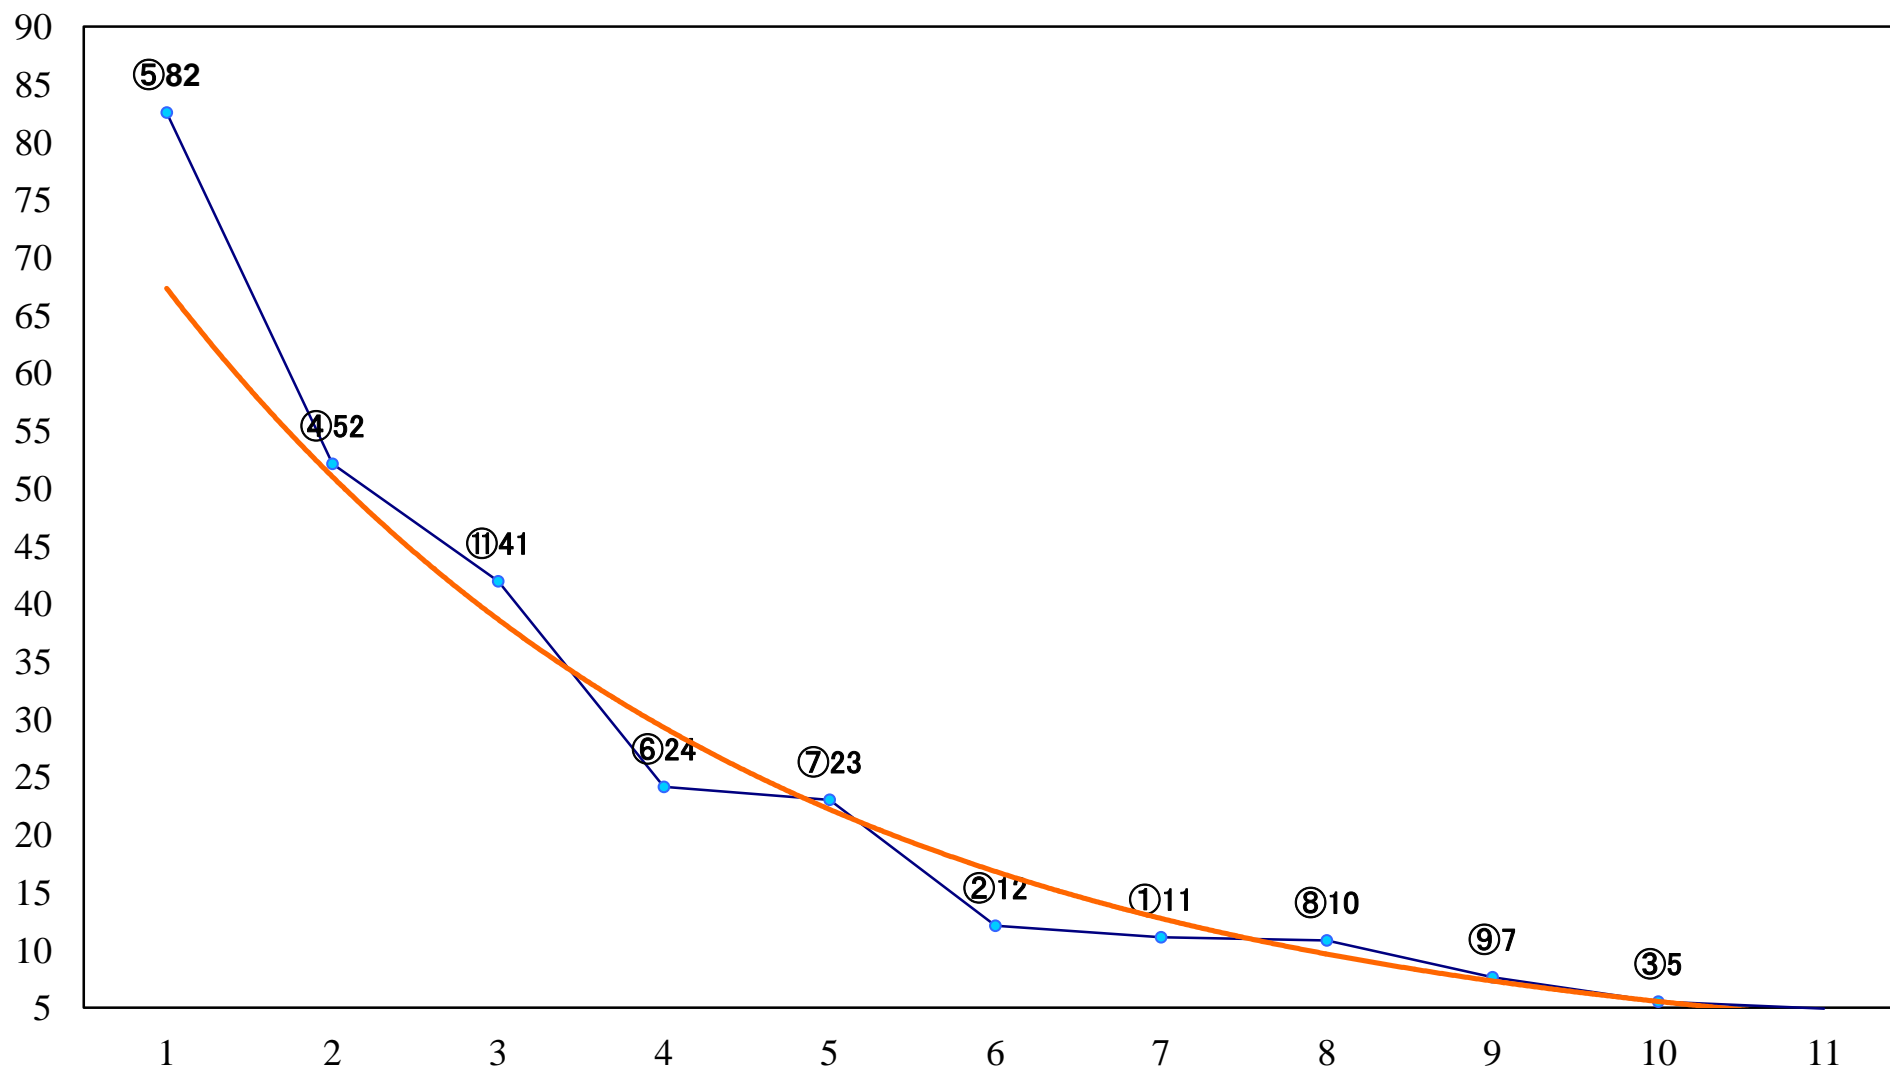

2018年10月04日(木) 船橋競馬 3R 15:55
J認 ポートサイドアイドル特別2歳選抜馬 左1200mm