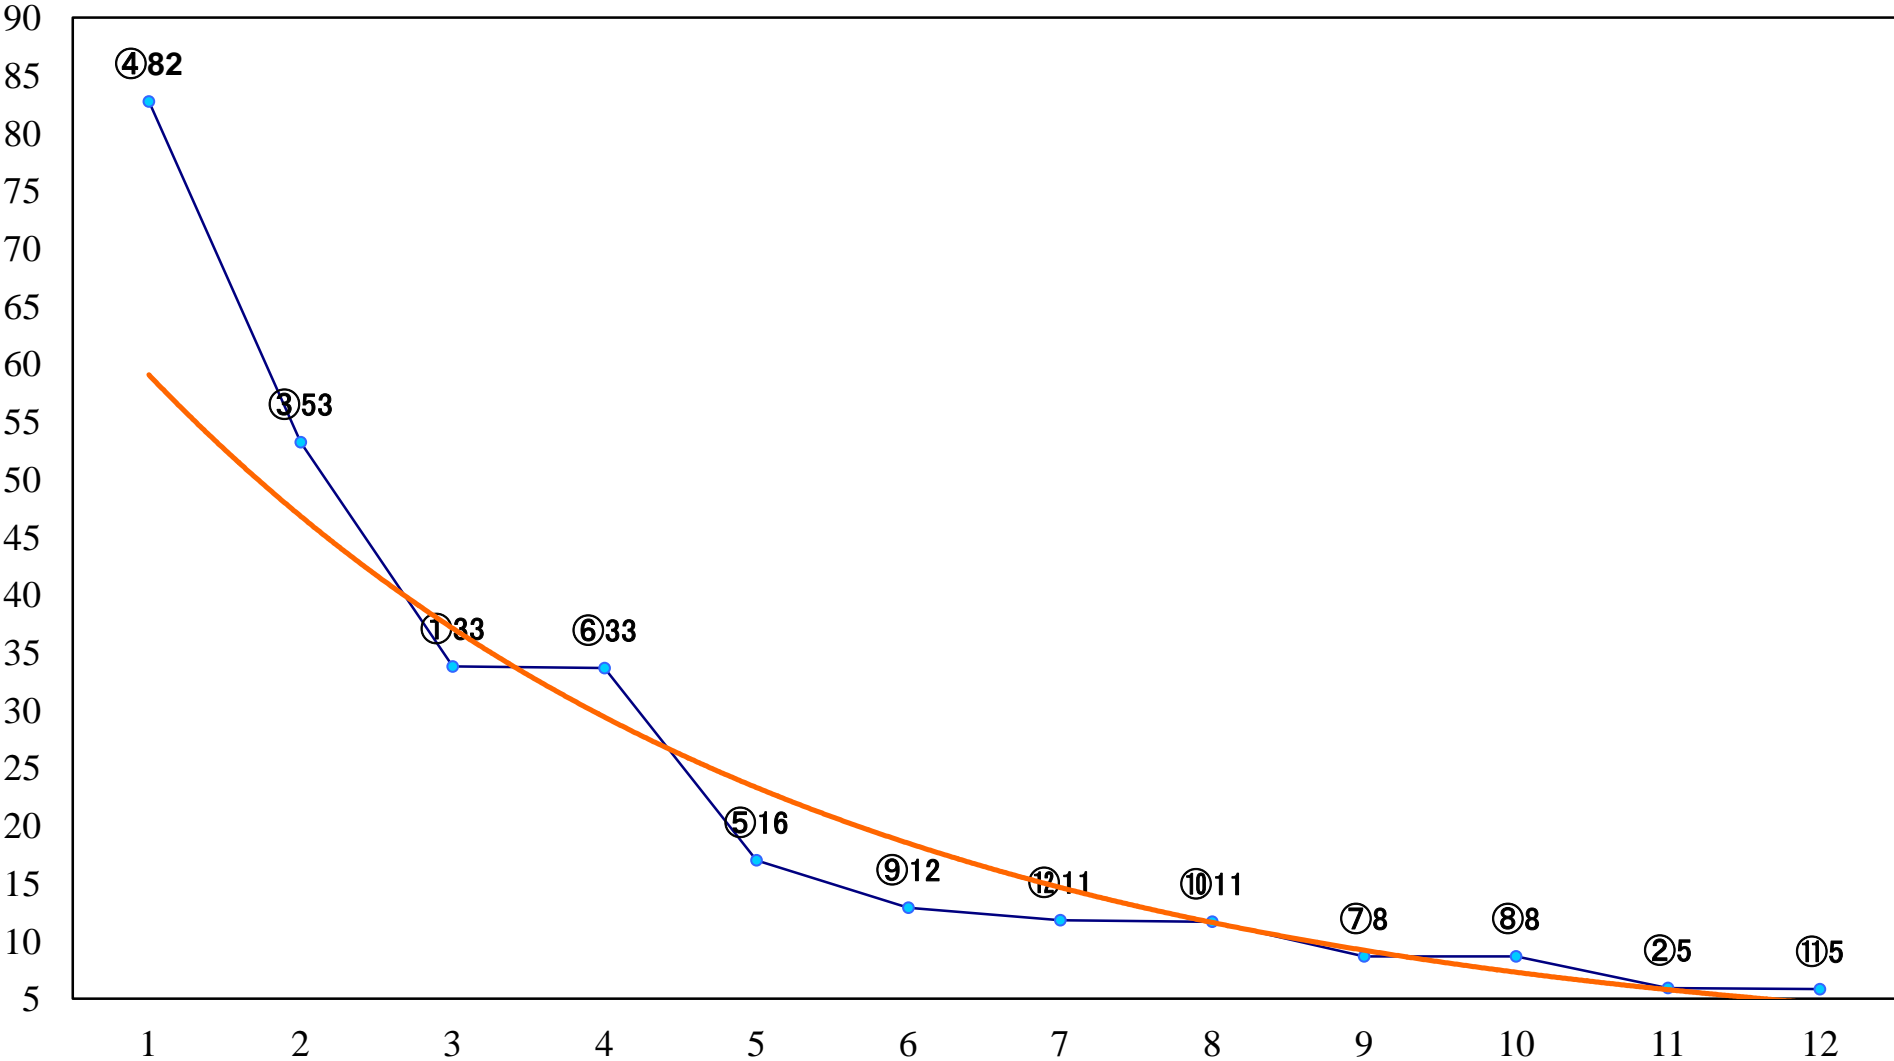

2018年10月04日(木) 船橋競馬 7R 17:55
ゴイサギ賞C1C2選抜牝馬 左1200mm