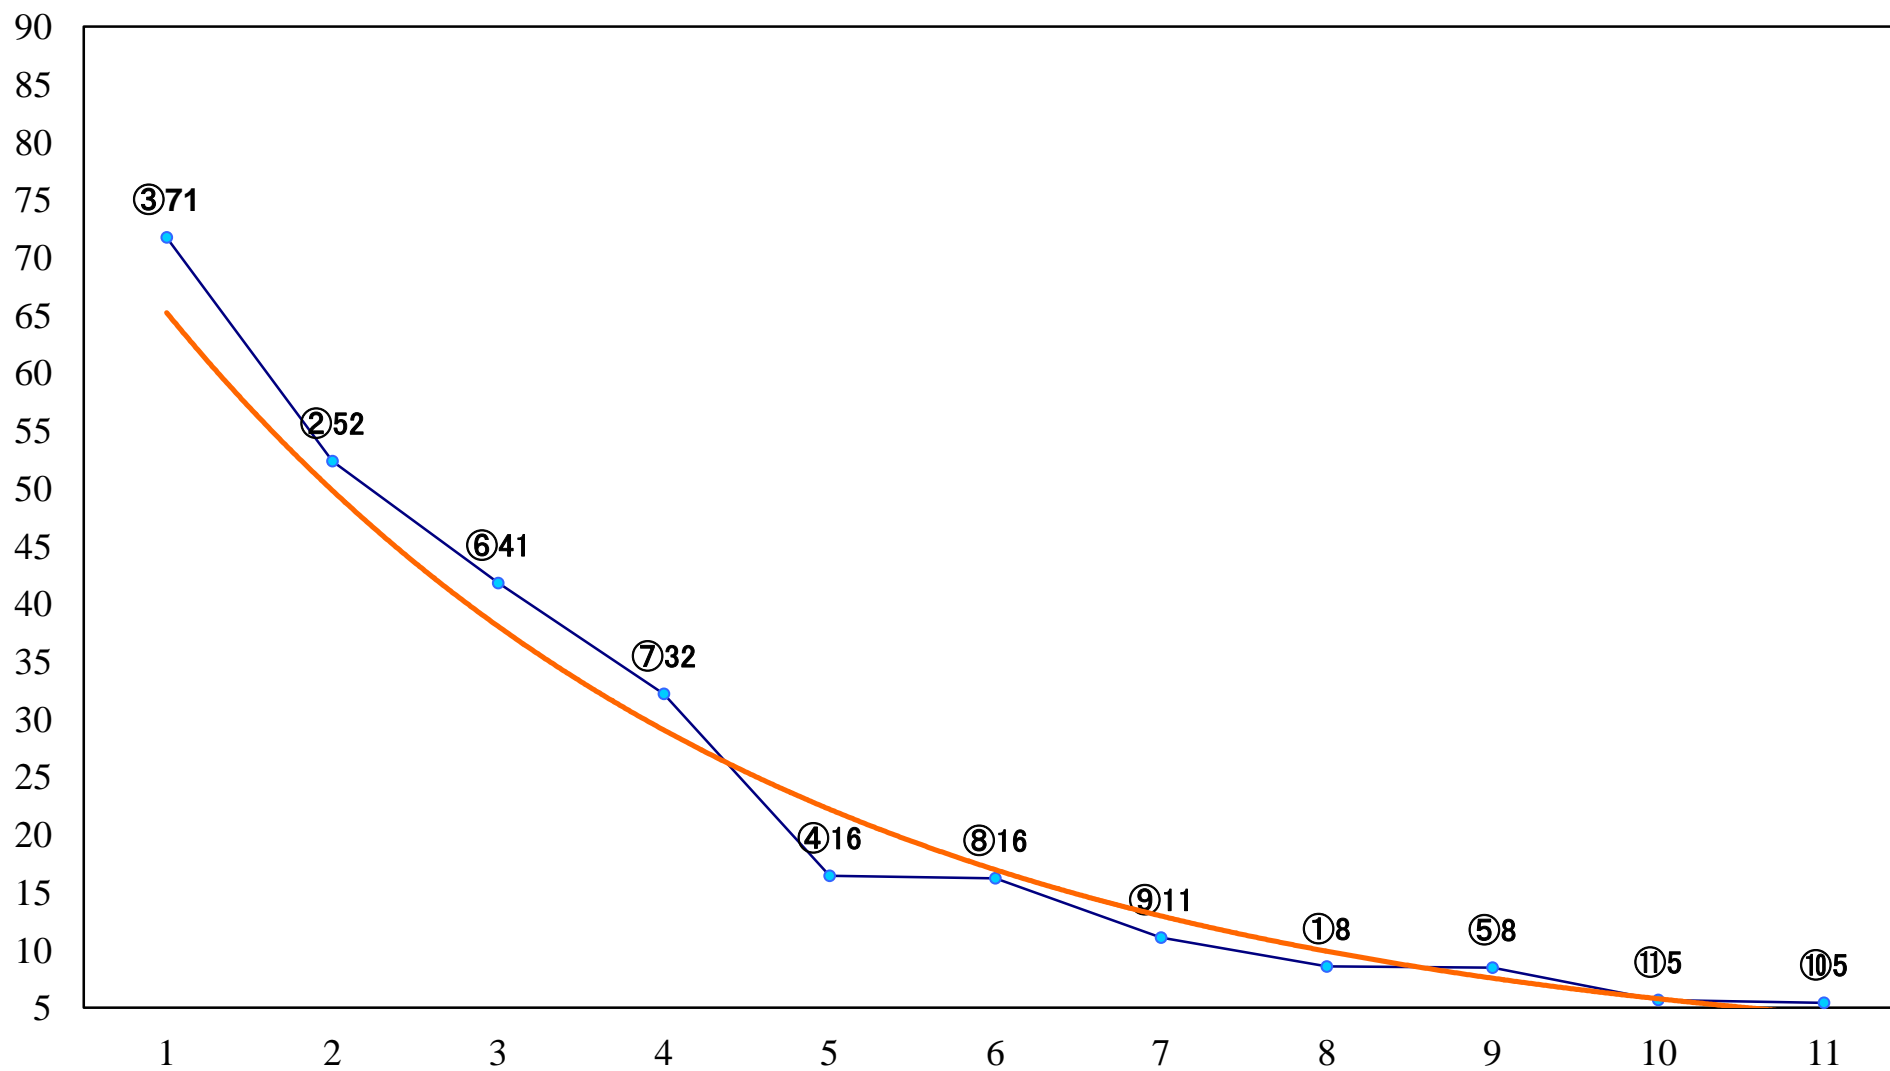

2018年10月04日(木) 船橋競馬 1R 14:55
C3選抜馬 左1200mm