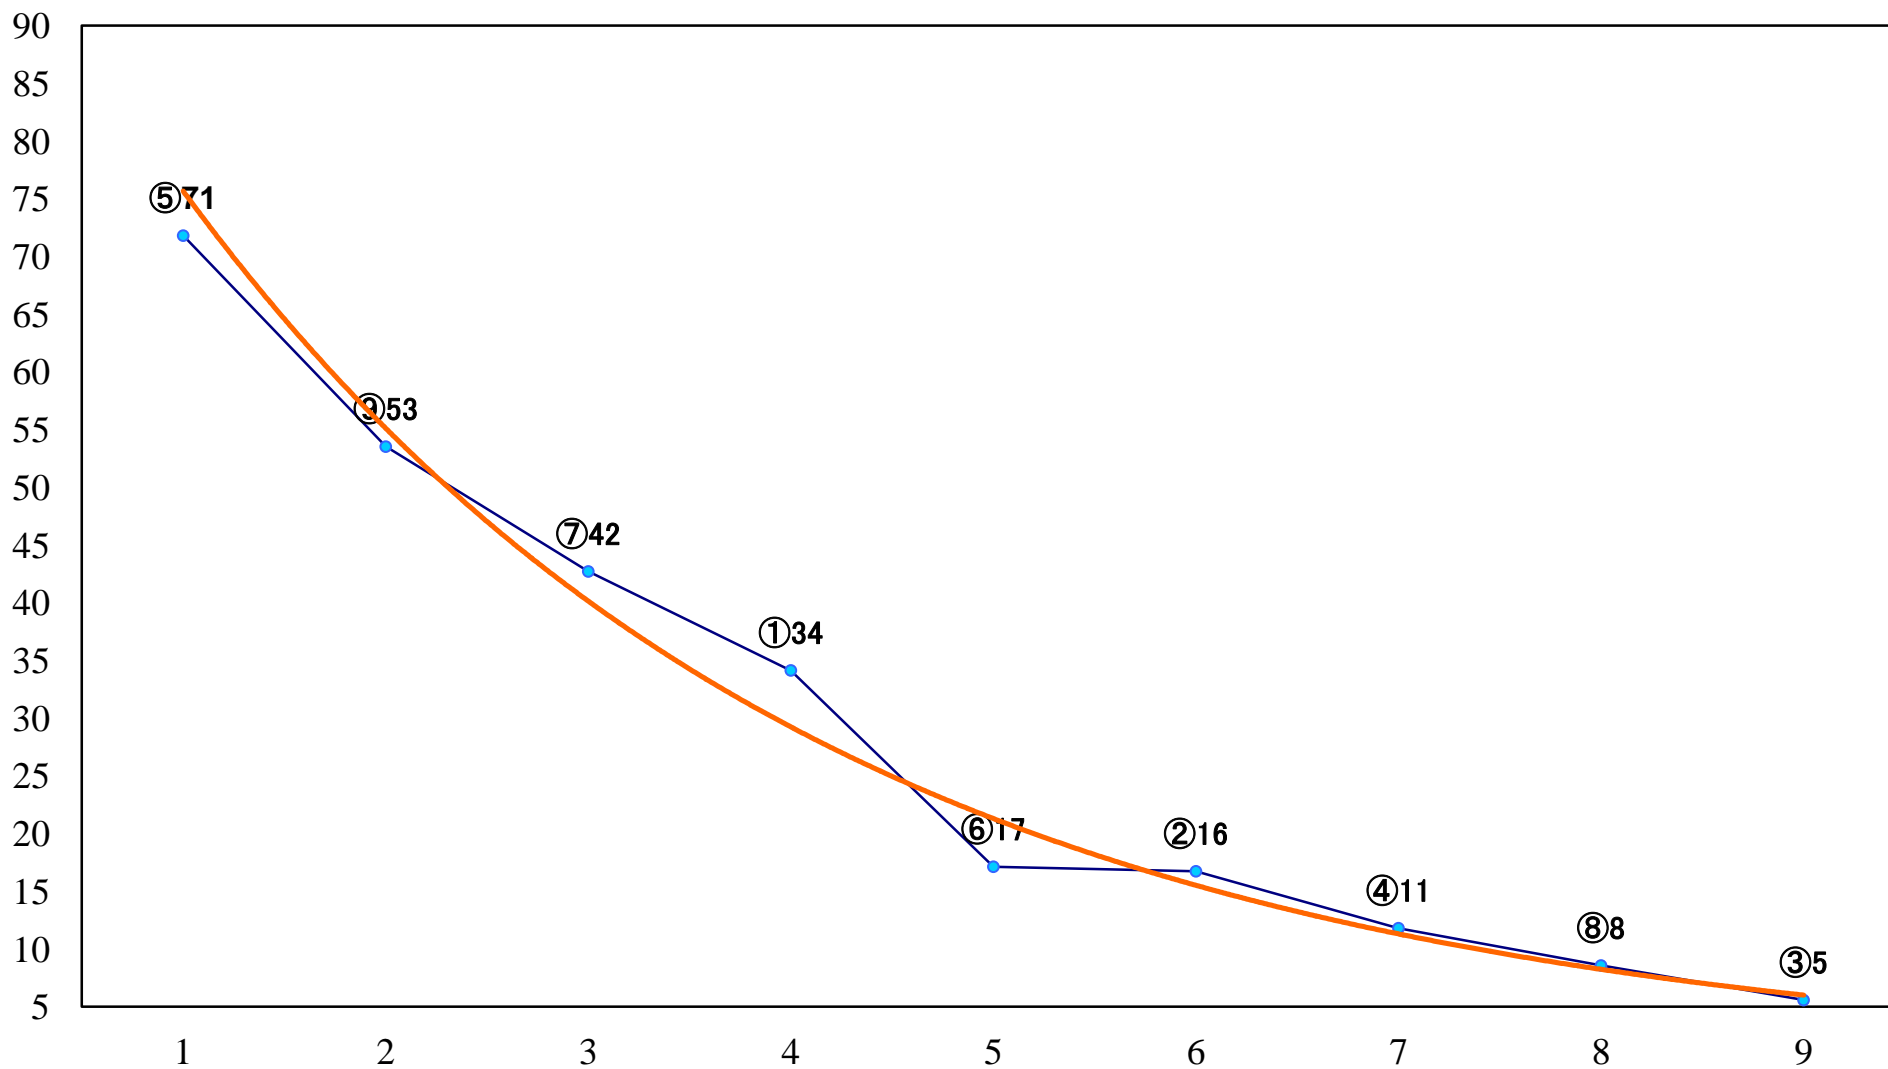

2018年10月04日(木) 船橋競馬 11R 20:10  
千葉ダートマイル3上オープン 左1600mm

2018年10月04日(木) 船橋競馬 12R 20:45  
十倉特別B2二以下 左1600mm