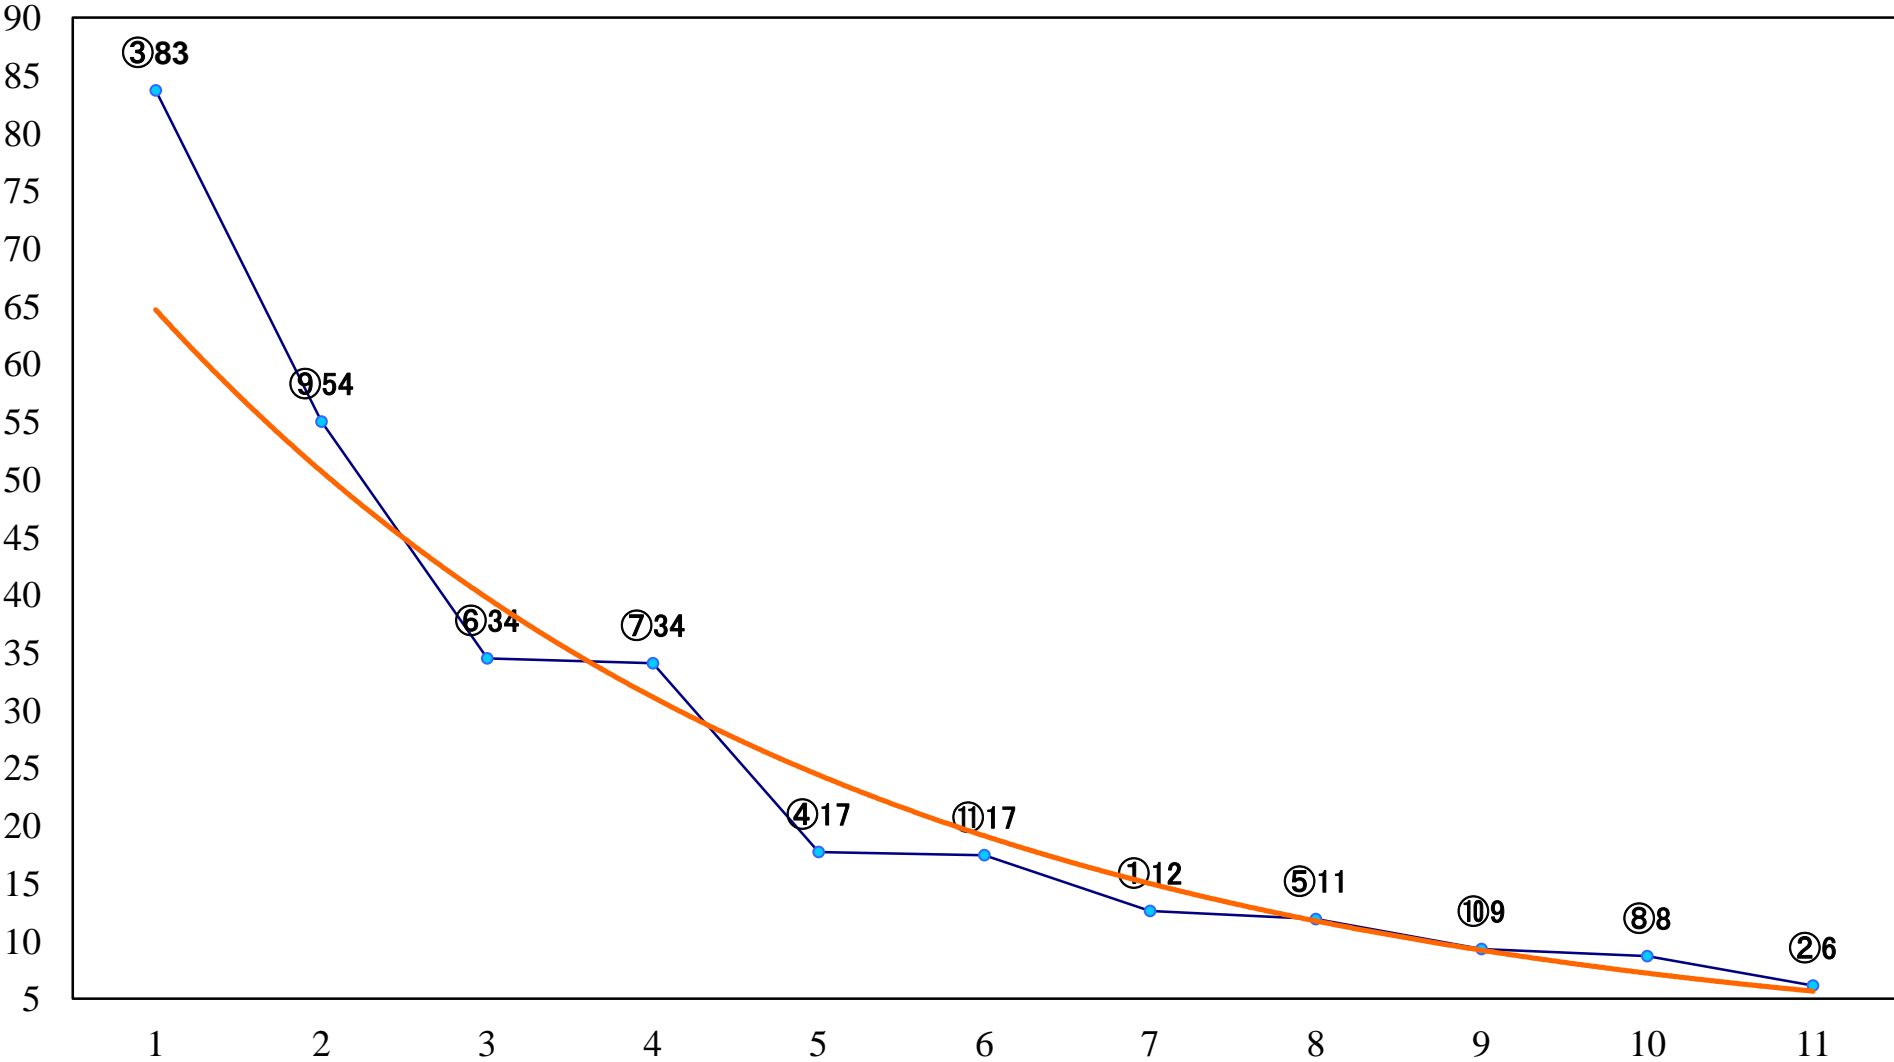

2018年10月04日(木) 船橋競馬 11R 20:10  
千葉ダートマイル3上オープン 左1600mm

2018年10月04日(木) 船橋競馬 12R 20:45  
十倉特別B2二以下 左1600mm