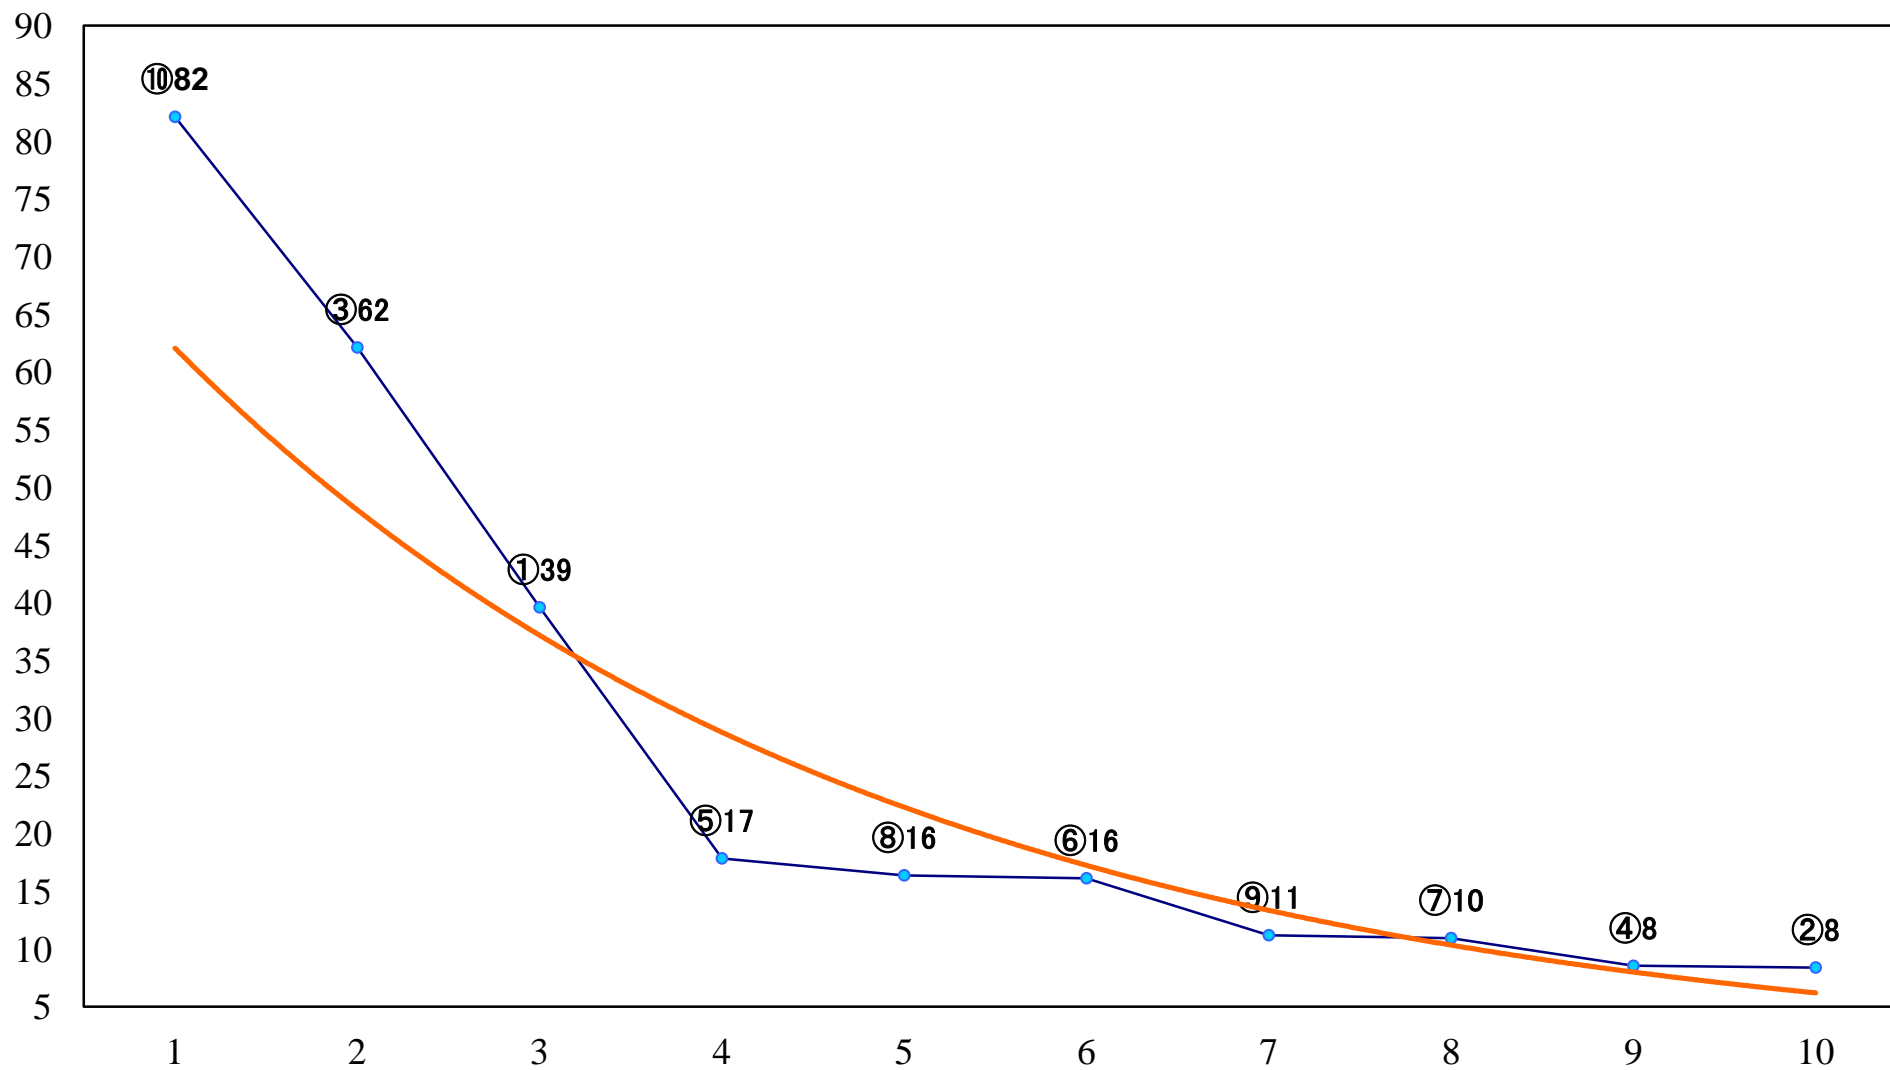

2018年10月04日(木) 船橋競馬 6R 17:25
C2九 十 十一 左1500mm