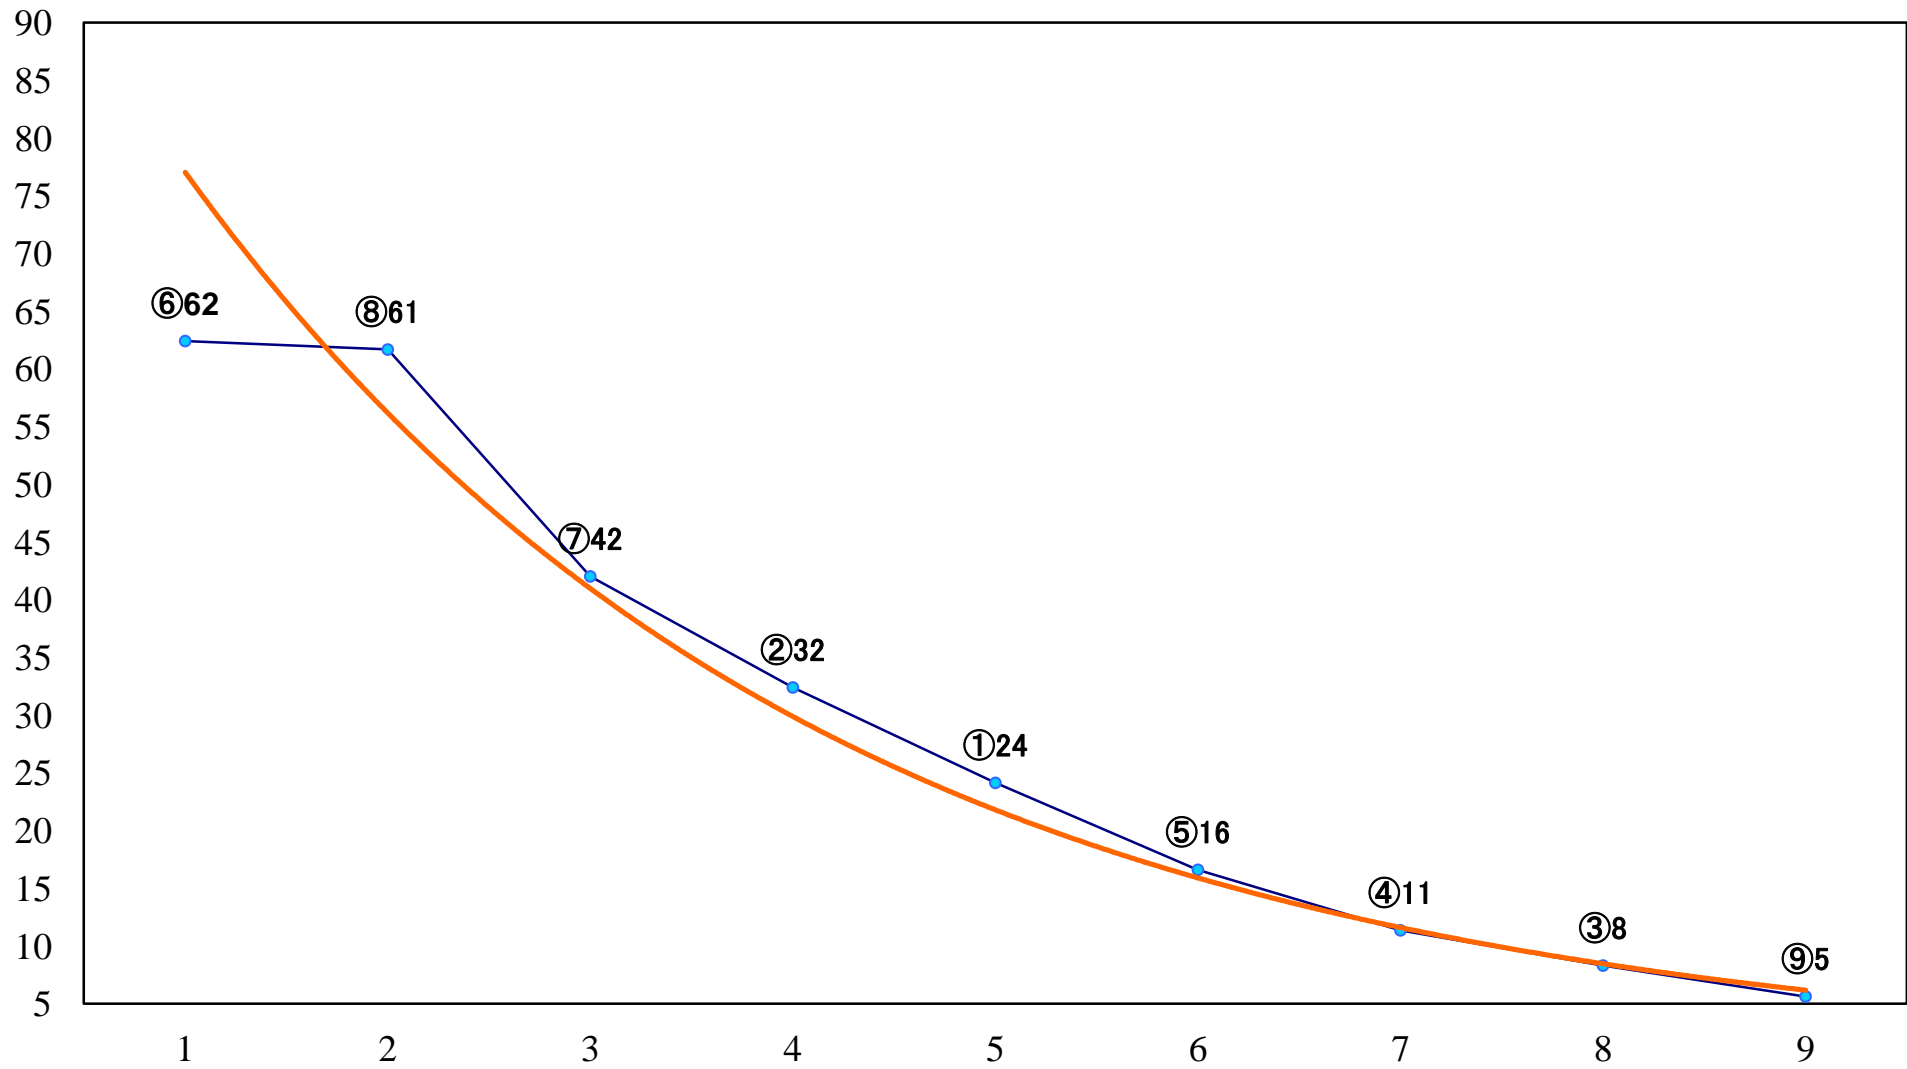

2018年10月04日(木) 船橋競馬 4R 16:25
C2九 十 十一 左1200mm