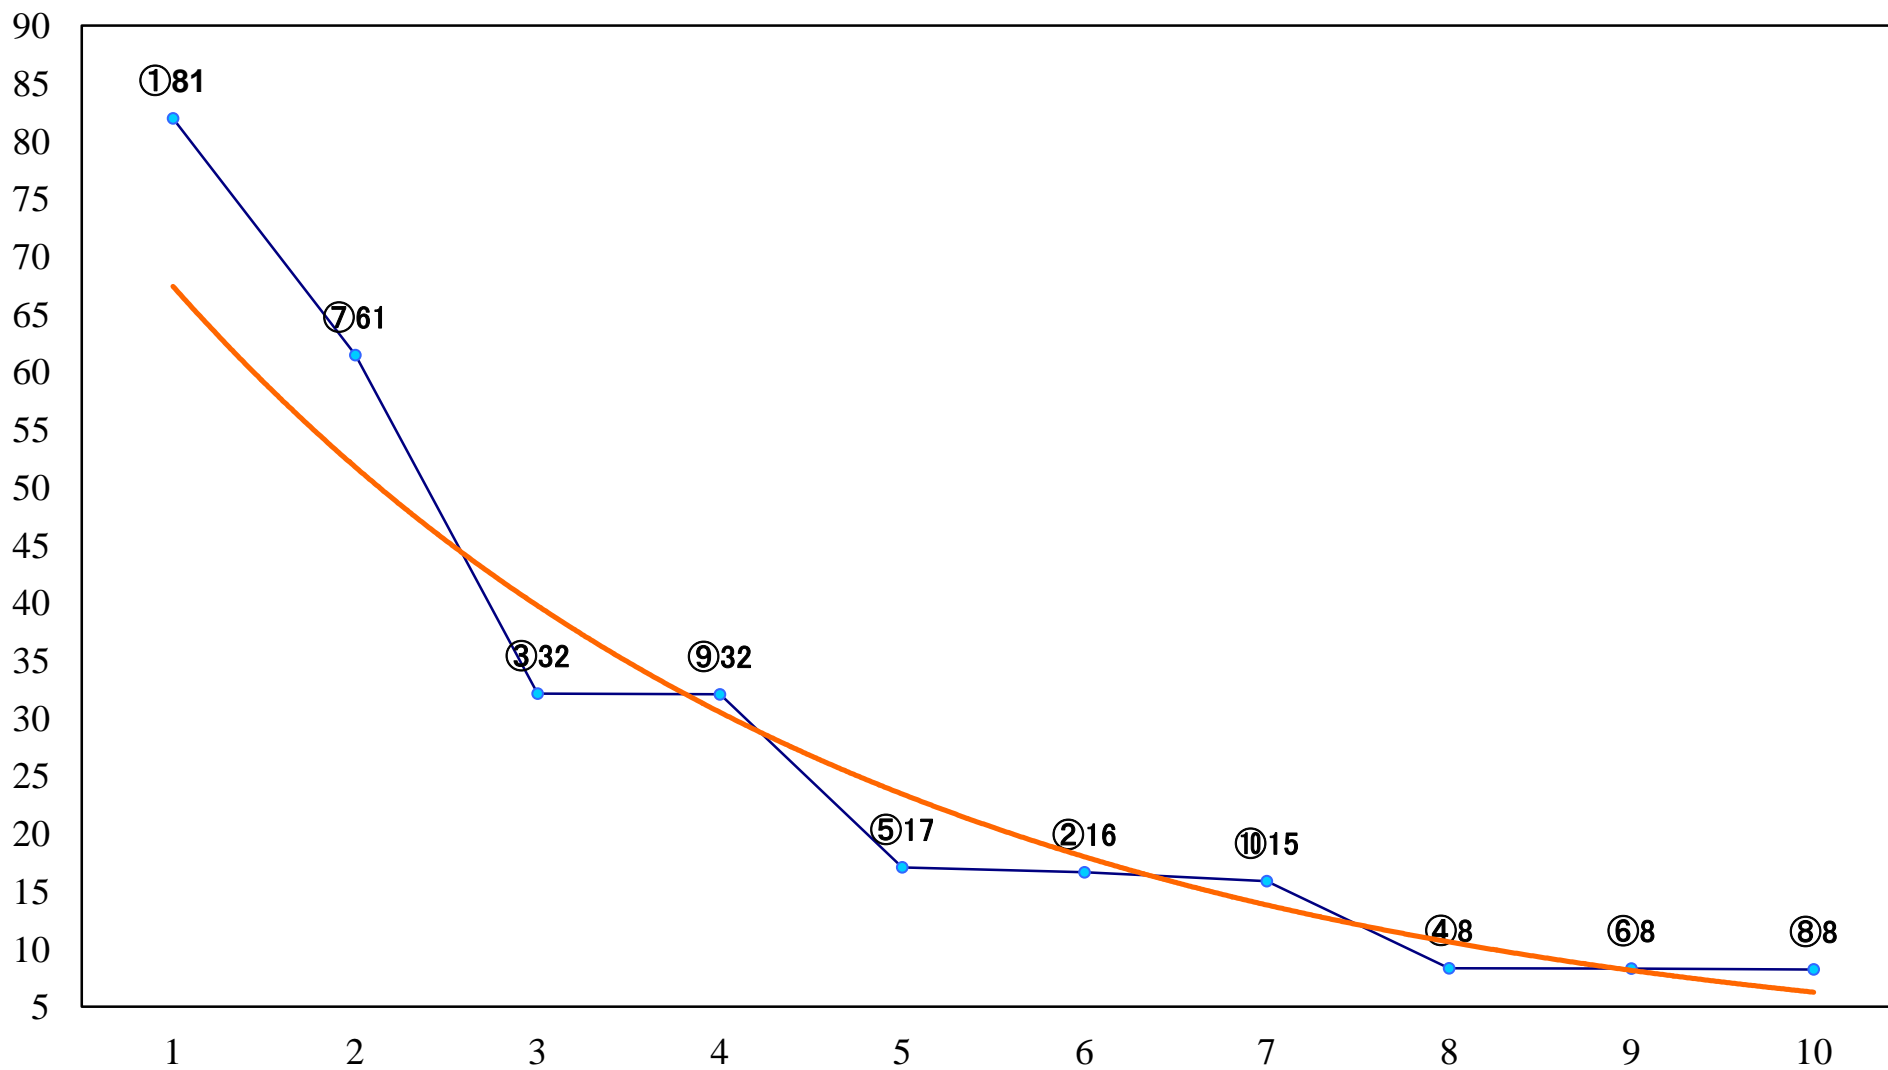

2018年10月08日(月) 大井競馬 1R 14:10
TCK MEGAウィーク賞C3七 右1400mm

2018年10月08日(月) 大井競馬 2R 14:40
2歳新馬 右1600mm

2018年10月08日(月) 大井競馬 3R 15:10
2歳新馬 右1200mm

2018年10月08日(月) 大井競馬 4R 15:40
C2三四 右1600mm

2018年10月08日(月) 大井競馬 5R 16:10
C2三 四 右1200mm

2018年10月08日(月) 大井競馬 6R 16:40
野馬追賞C2一 二 右1600mm

2018年10月08日(月) 大井競馬 7R 17:55
C2-二 右1200mm

2018年10月08日(月) 大井競馬 8R 18:25
C1-二三 右1600mm

2018年10月08日(月) 大井競馬 9R 19:00
C1-二三 右1400mm

2018年10月08日(月) 大井競馬 10R 19:35
TOKYO TWINKLE B1三B2二 右1800mm

2018年10月08日(月) 大井競馬 12R 20:50
TWINKLE TUNNELC1-二三 右1200mm