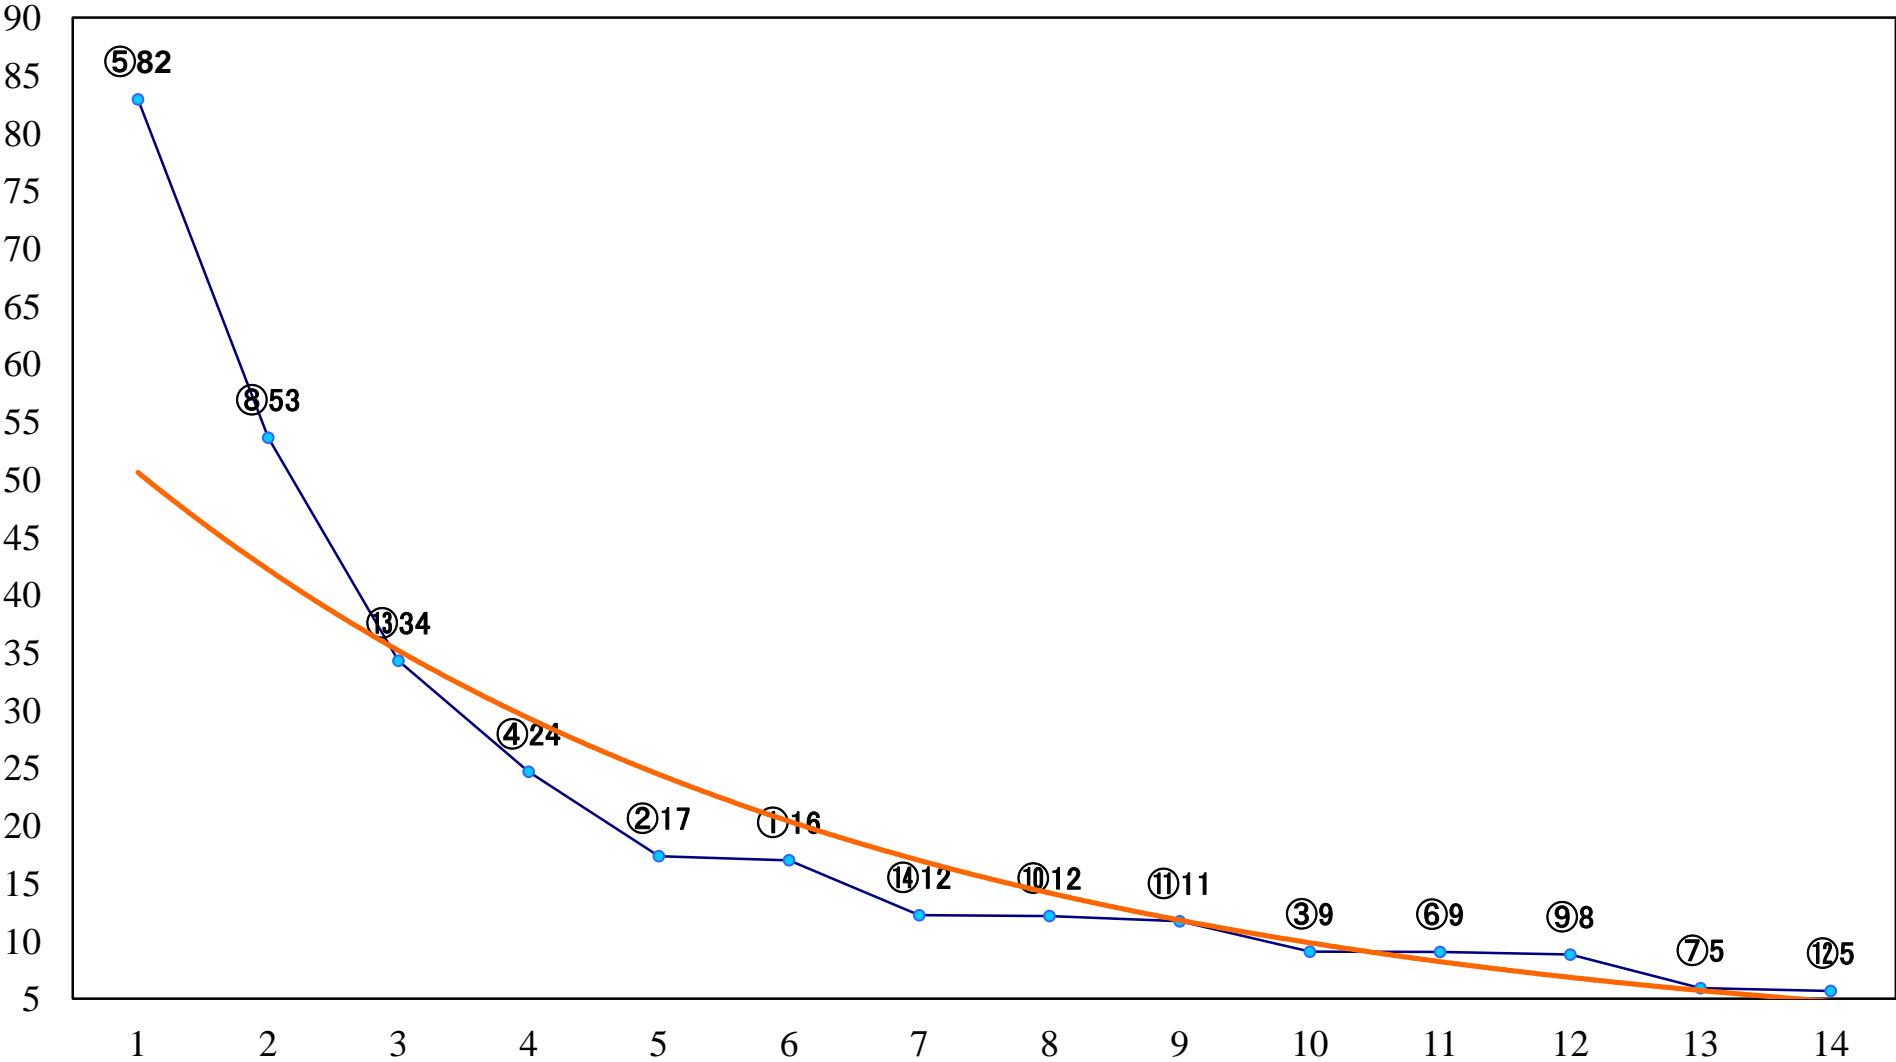

2018年10月08日(月) 大井競馬 6R 16:40
野馬追賞C2一 二 右1600mm

2018年10月08日(月) 大井競馬 7R 17:55
C2-二 右1200mm

2018年10月08日(月) 大井競馬 8R 18:25
C1-二三 右1600mm

2018年10月08日(月) 大井競馬 9R 19:00
C1-二三 右1400mm

2018年10月08日(月) 大井競馬 10R 19:35
TOKYO TWINKLE B1三B2二 右1800mm

2018年10月08日(月) 大井競馬 12R 20:50
TWINKLE TUNNELC1-二三 右1200mm