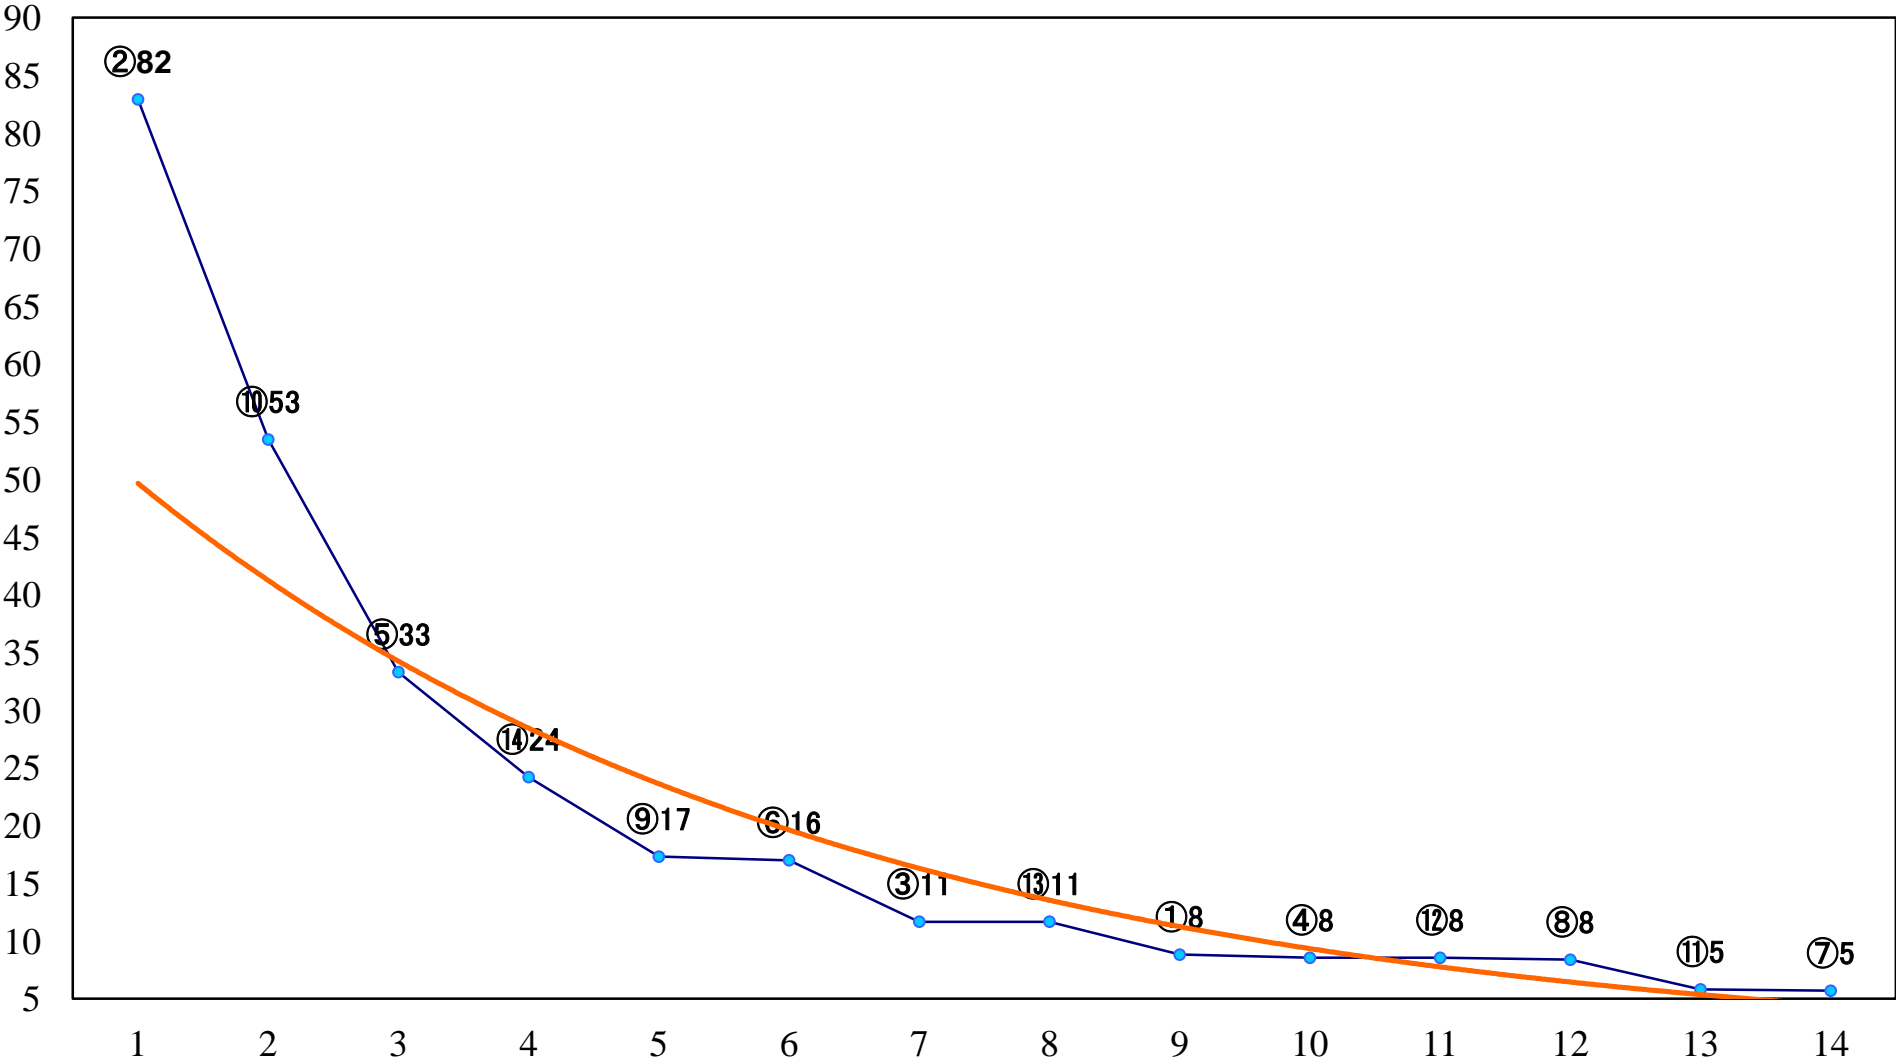

2018年10月08日(月) 大井競馬 1R 14:10
TCK MEGAウィーク賞C3七 右1400mm

2018年10月08日(月) 大井競馬 2R 14:40
2歳新馬 右1600mm

2018年10月08日(月) 大井競馬 3R 15:10
2歳新馬 右1200mm

2018年10月08日(月) 大井競馬 4R 15:40
C2三四 右1600mm

2018年10月08日(月) 大井競馬 5R 16:10
C2三 四 右1200mm

2018年10月08日(月) 大井競馬 6R 16:40
野馬追賞C2一 二 右1600mm

2018年10月08日(月) 大井競馬 7R 17:55
C2-二 右1200mm

2018年10月08日(月) 大井競馬 8R 18:25
C1-二三 右1600mm

2018年10月08日(月) 大井競馬 9R 19:00
C1-二三 右1400mm

2018年10月08日(月) 大井競馬 10R 19:35
TOKYO TWINKLE B1三B2二 右1800mm

2018年10月08日(月) 大井競馬 12R 20:50
TWINKLE TUNNELC1-二三 右1200mm