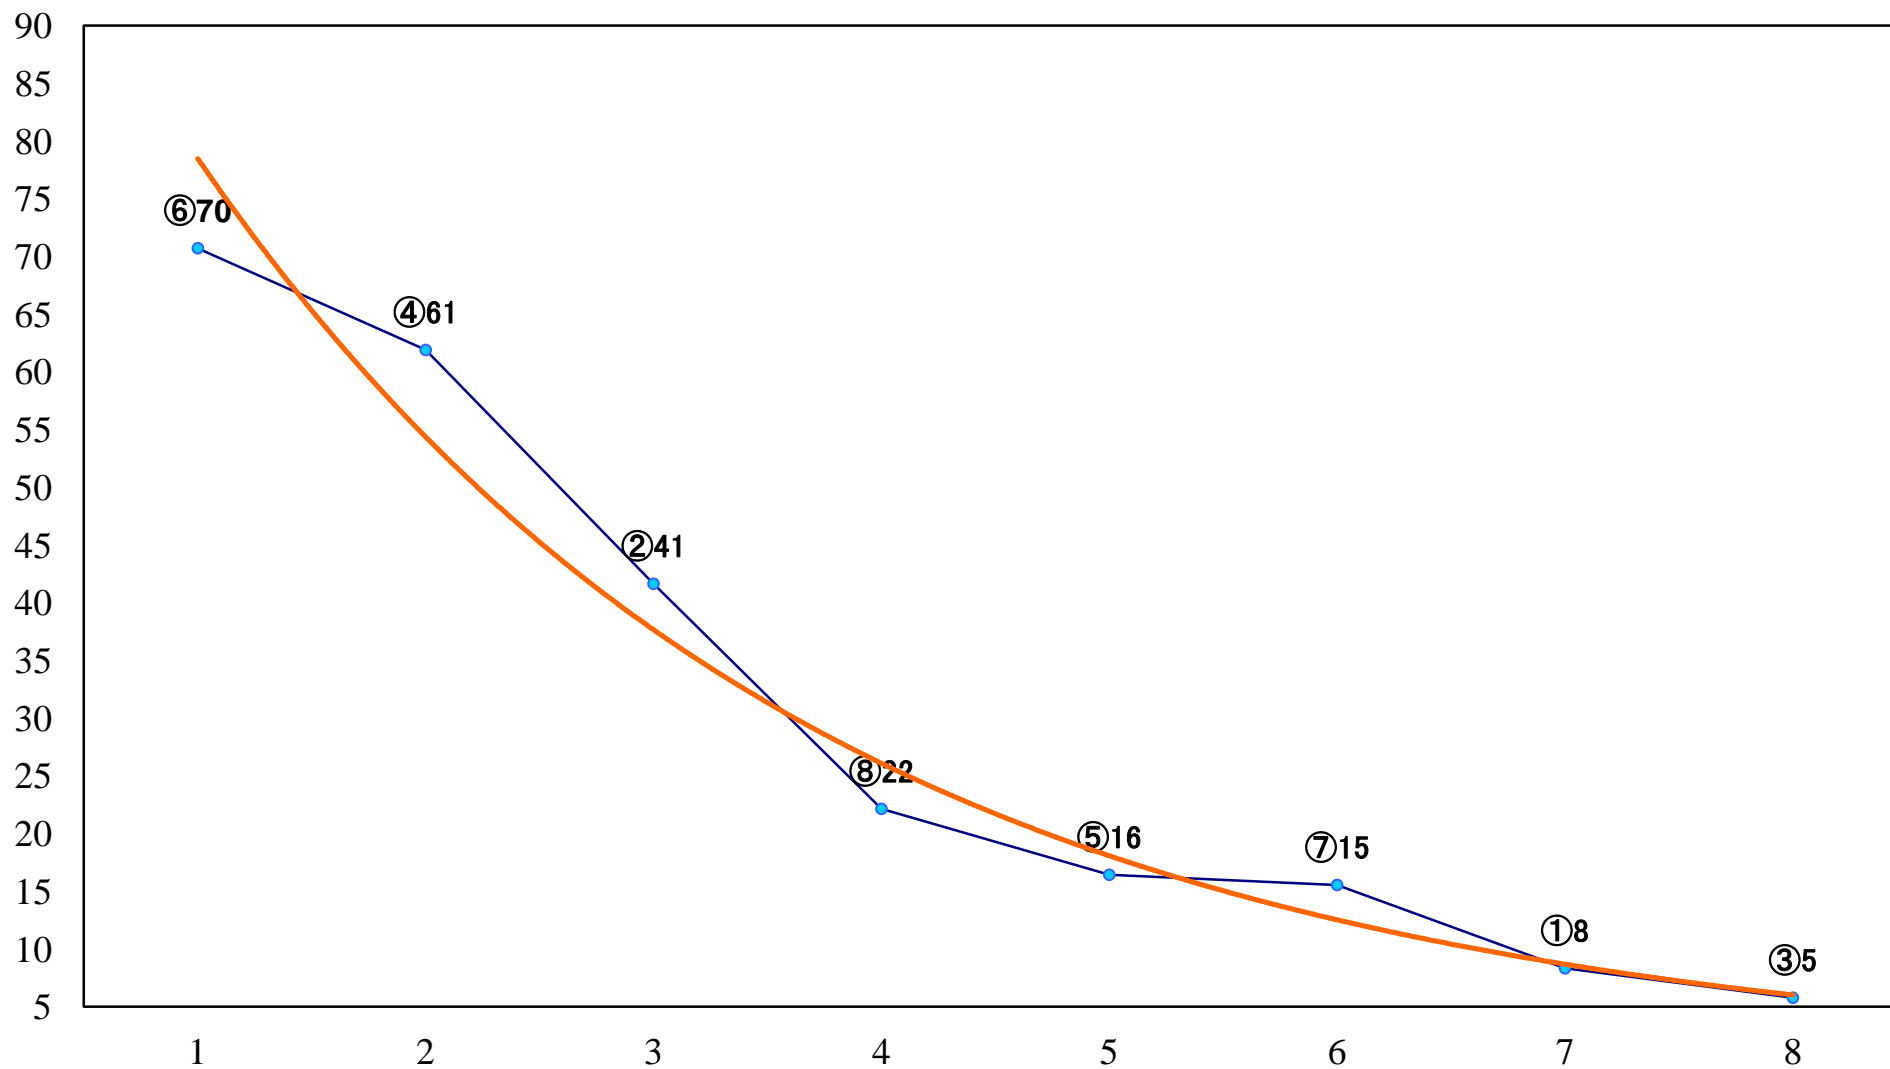

2018年10月08日(月) 大井競馬 1R 14:10
TCK MEGAウィーク賞C3七 右1400mm

2018年10月08日(月) 大井競馬 2R 14:40
2歳新馬 右1600mm

2018年10月08日(月) 大井競馬 3R 15:10
2歳新馬 右1200mm

2018年10月08日(月) 大井競馬 4R 15:40
C2三四 右1600mm

2018年10月08日(月) 大井競馬 5R 16:10
C2三 四 右1200mm

2018年10月08日(月) 大井競馬 6R 16:40
野馬追賞C2一 二 右1600mm

2018年10月08日(月) 大井競馬 7R 17:55
C2-二 右1200mm

2018年10月08日(月) 大井競馬 8R 18:25
C1-二三 右1600mm

2018年10月08日(月) 大井競馬 9R 19:00
C1-二三 右1400mm

2018年10月08日(月) 大井競馬 10R 19:35
TOKYO TWINKLE B1三B2二 右1800mm

2018年10月08日(月) 大井競馬 12R 20:50
TWINKLE TUNNELC1-二三 右1200mm