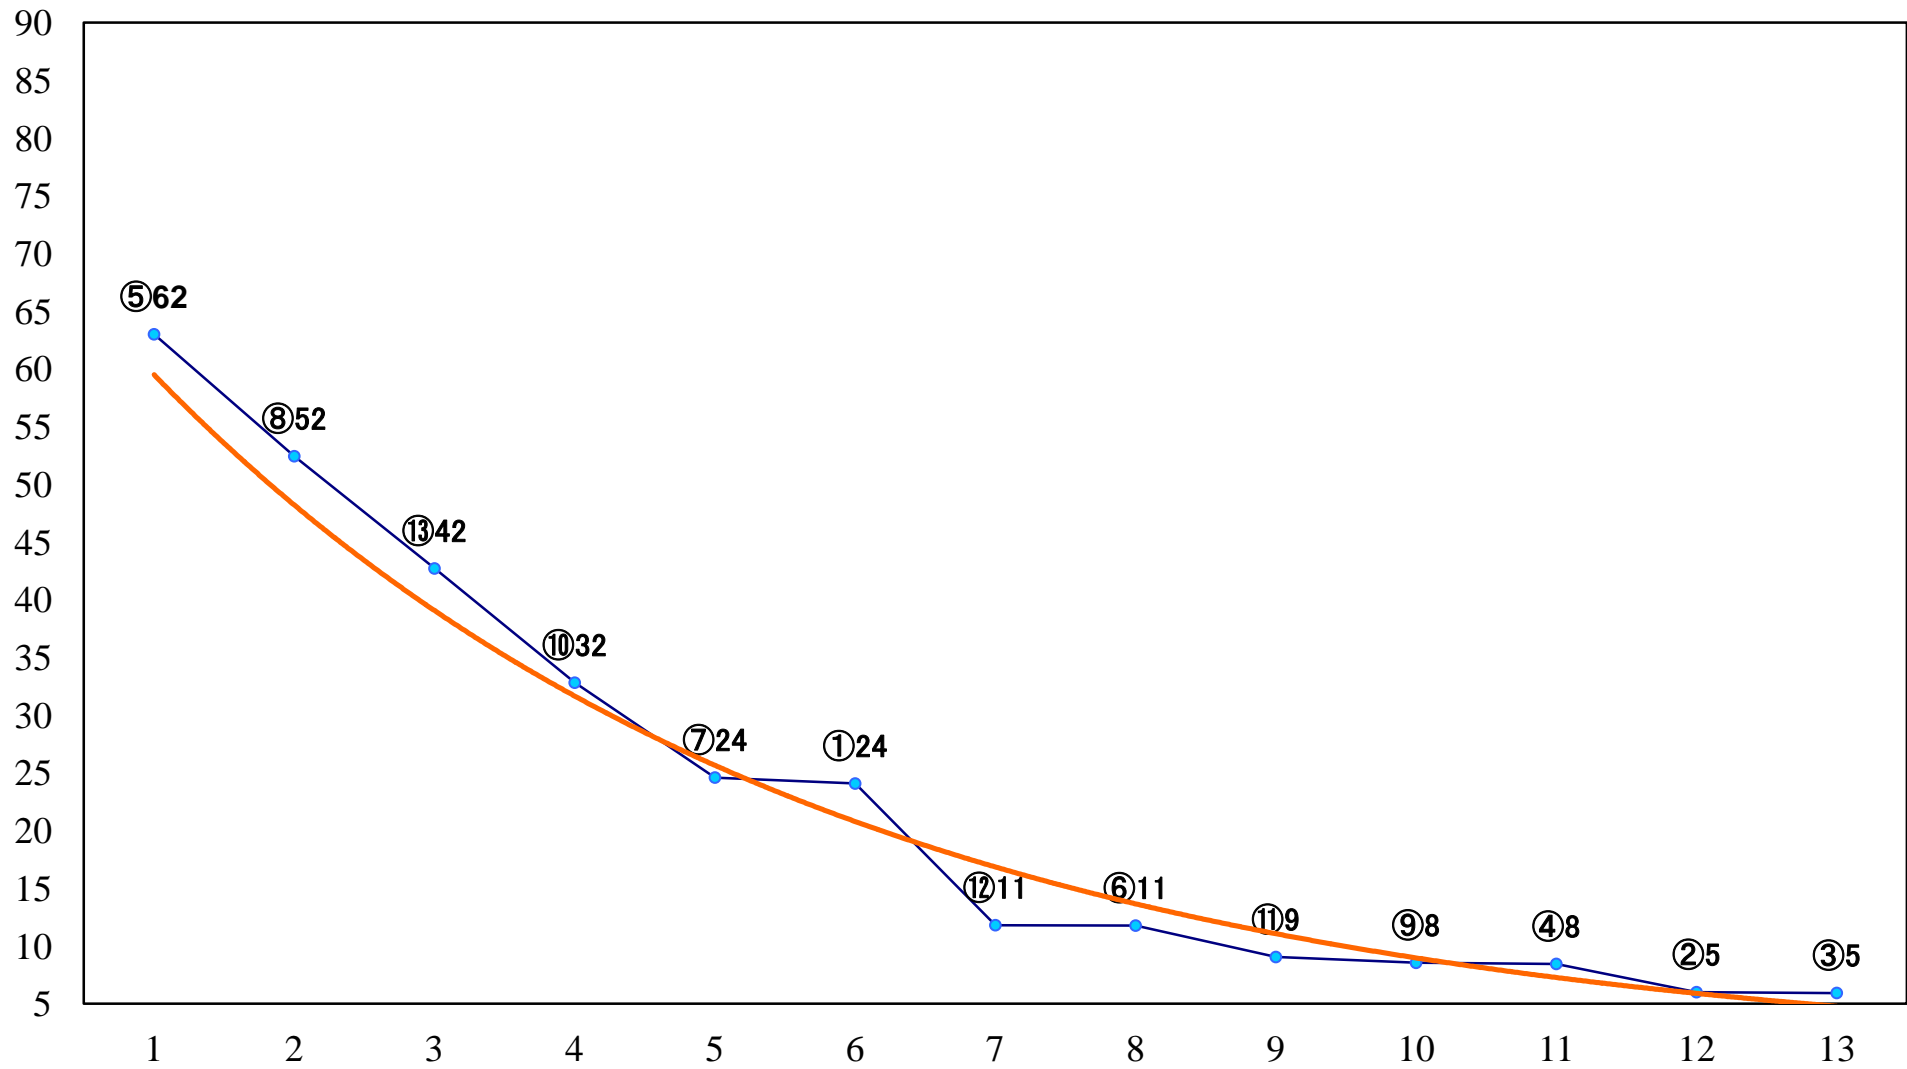

2018年10月08日(月) 大井競馬 1R 14:10
TCK MEGAウィーク賞C3七 右1400mm

2018年10月08日(月) 大井競馬 2R 14:40
2歳新馬 右1600mm

2018年10月08日(月) 大井競馬 3R 15:10
2歳新馬 右1200mm

2018年10月08日(月) 大井競馬 4R 15:40
C2三四 右1600mm

2018年10月08日(月) 大井競馬 5R 16:10
C2三 四 右1200mm

2018年10月08日(月) 大井競馬 6R 16:40
野馬追賞C2一 二 右1600mm

2018年10月08日(月) 大井競馬 7R 17:55
C2-二 右1200mm

2018年10月08日(月) 大井競馬 8R 18:25
C1-二三 右1600mm

2018年10月08日(月) 大井競馬 9R 19:00
C1-二三 右1400mm

2018年10月08日(月) 大井競馬 10R 19:35
TOKYO TWINKLE B1三B2二 右1800mm

2018年10月08日(月) 大井競馬 12R 20:50
TWINKLE TUNNELC1-二三 右1200mm