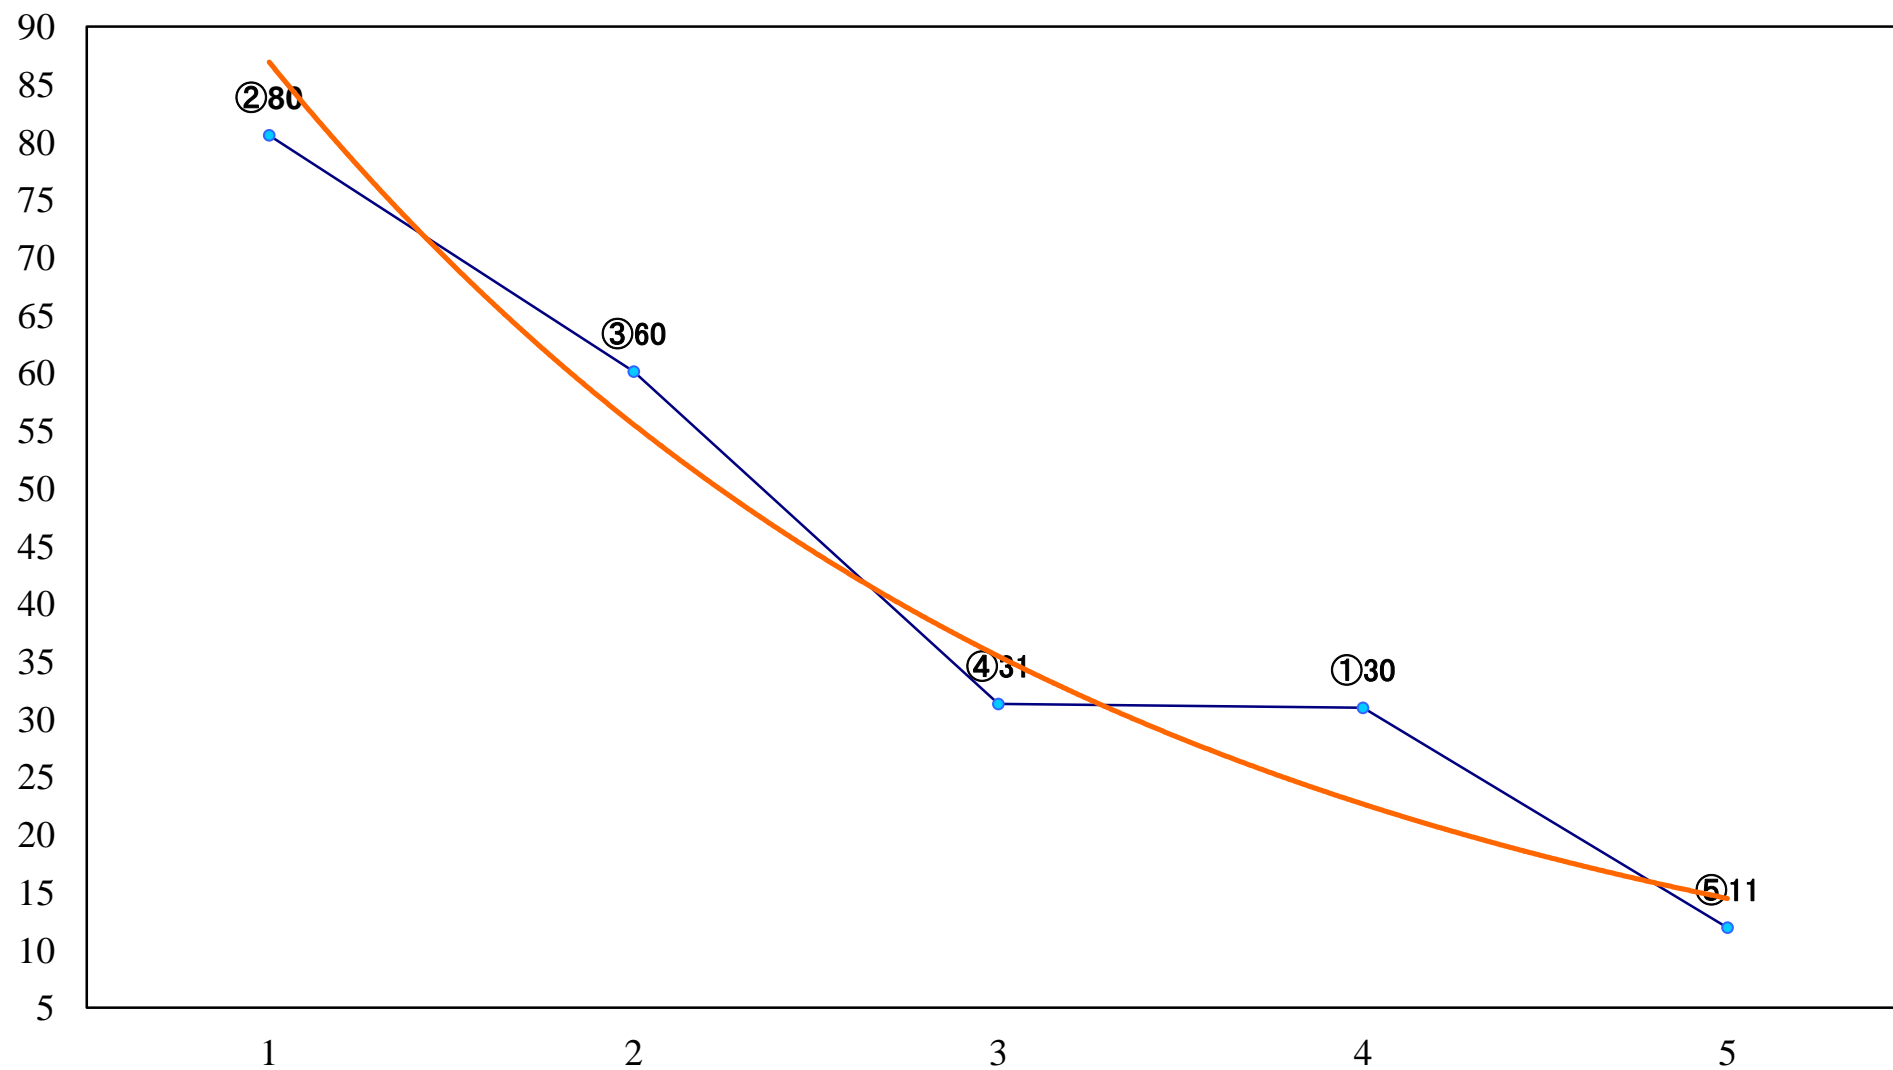

2018年10月08日(月) 大井競馬 1R 14:10
TCK MEGAウィーク賞C3七 右1400mm

2018年10月08日(月) 大井競馬 2R 14:40
2歳新馬 右1600mm

2018年10月08日(月) 大井競馬 3R 15:10
2歳新馬 右1200mm

2018年10月08日(月) 大井競馬 4R 15:40
C2三四 右1600mm

2018年10月08日(月) 大井競馬 5R 16:10
C2三 四 右1200mm

2018年10月08日(月) 大井競馬 6R 16:40
野馬追賞C2一 二 右1600mm

2018年10月08日(月) 大井競馬 7R 17:55
C2-二 右1200mm

2018年10月08日(月) 大井競馬 8R 18:25
C1-二三 右1600mm

2018年10月08日(月) 大井競馬 9R 19:00
C1-二三 右1400mm

2018年10月08日(月) 大井競馬 10R 19:35
TOKYO TWINKLE B1三B2二 右1800mm

2018年10月08日(月) 大井競馬 12R 20:50
TWINKLE TUNNELC1-二三 右1200mm