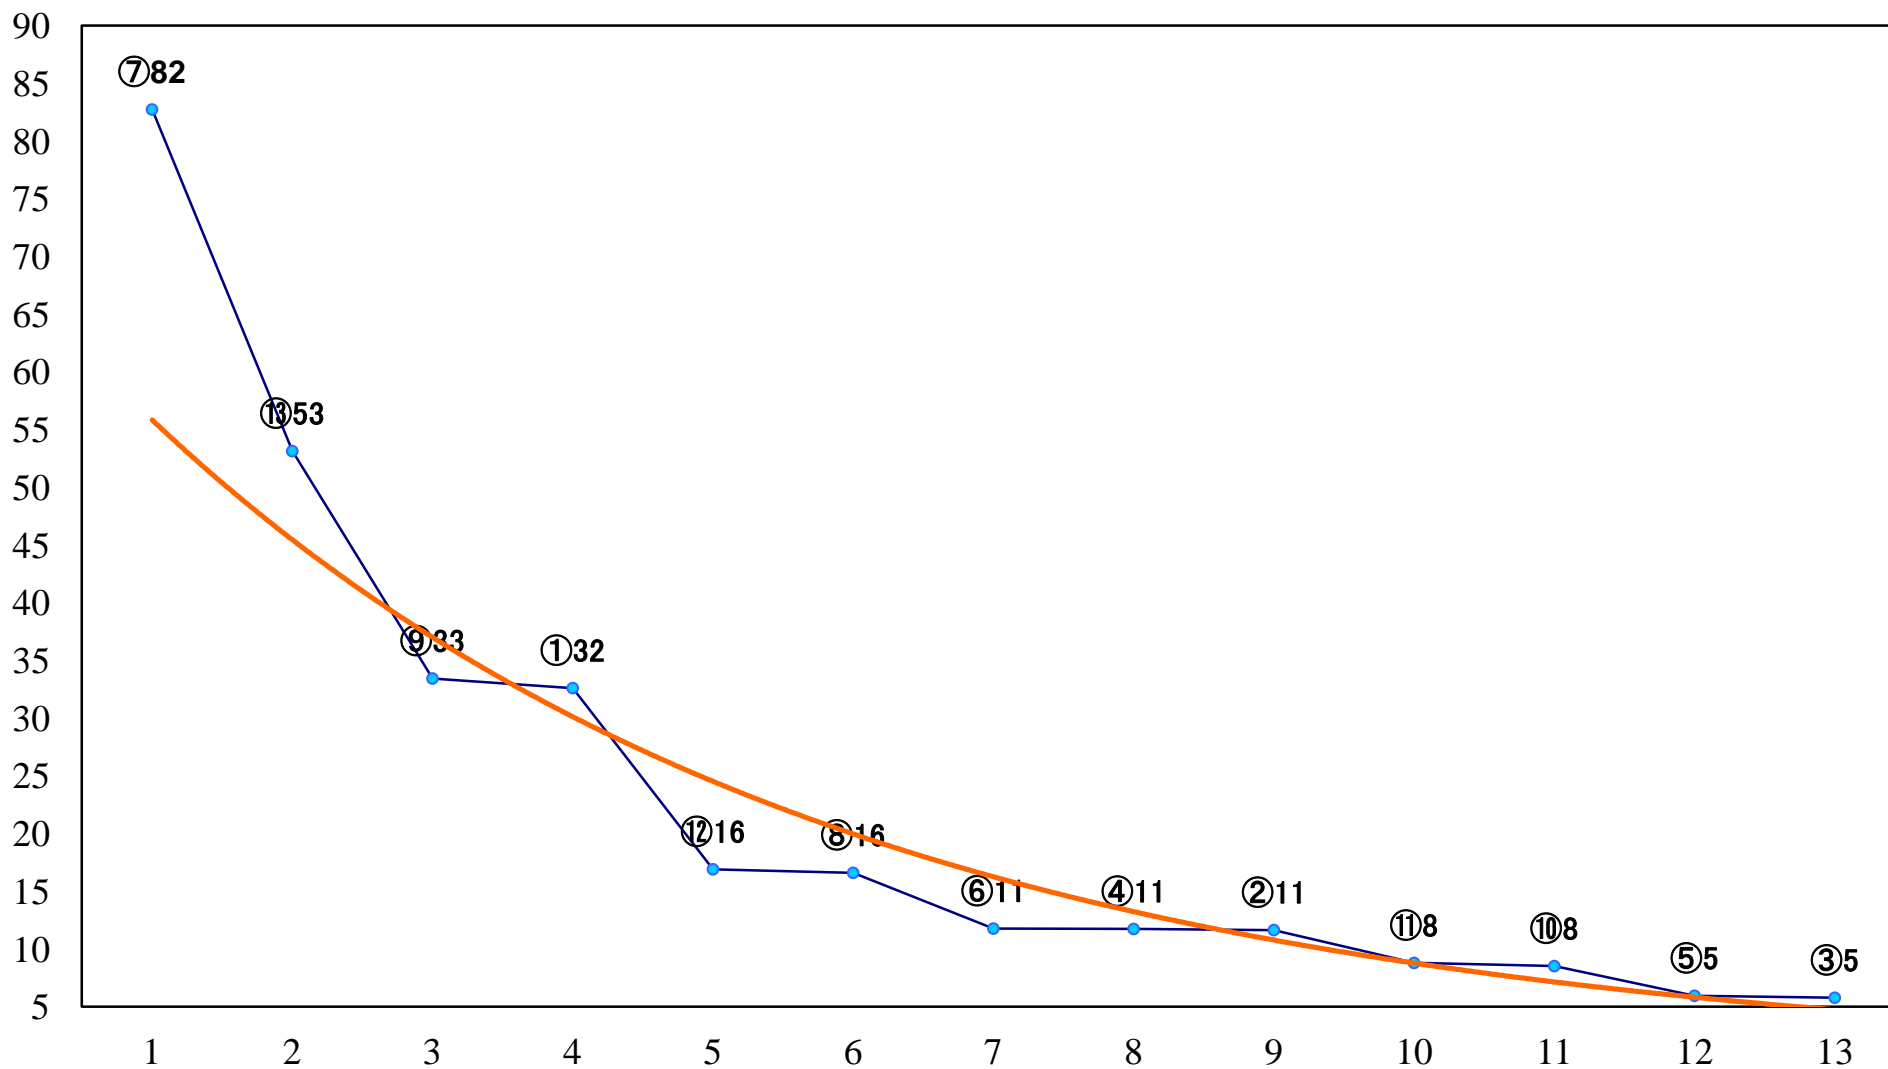

2018年10月08日(月) 大井競馬 1R 14:10
TCK MEGAウィーク賞C3七 右1400mm

2018年10月08日(月) 大井競馬 2R 14:40
2歳新馬 右1600mm

2018年10月08日(月) 大井競馬 3R 15:10
2歳新馬 右1200mm

2018年10月08日(月) 大井競馬 4R 15:40
C2三四 右1600mm

2018年10月08日(月) 大井競馬 5R 16:10
C2三 四 右1200mm

2018年10月08日(月) 大井競馬 6R 16:40
野馬追賞C2一 二 右1600mm

2018年10月08日(月) 大井競馬 7R 17:55
C2-二 右1200mm

2018年10月08日(月) 大井競馬 8R 18:25
C1-二三 右1600mm

2018年10月08日(月) 大井競馬 9R 19:00
C1-二三 右1400mm

2018年10月08日(月) 大井競馬 10R 19:35
TOKYO TWINKLE B1三B2二 右1800mm

2018年10月08日(月) 大井競馬 12R 20:50
TWINKLE TUNNELC1-二三 右1200mm