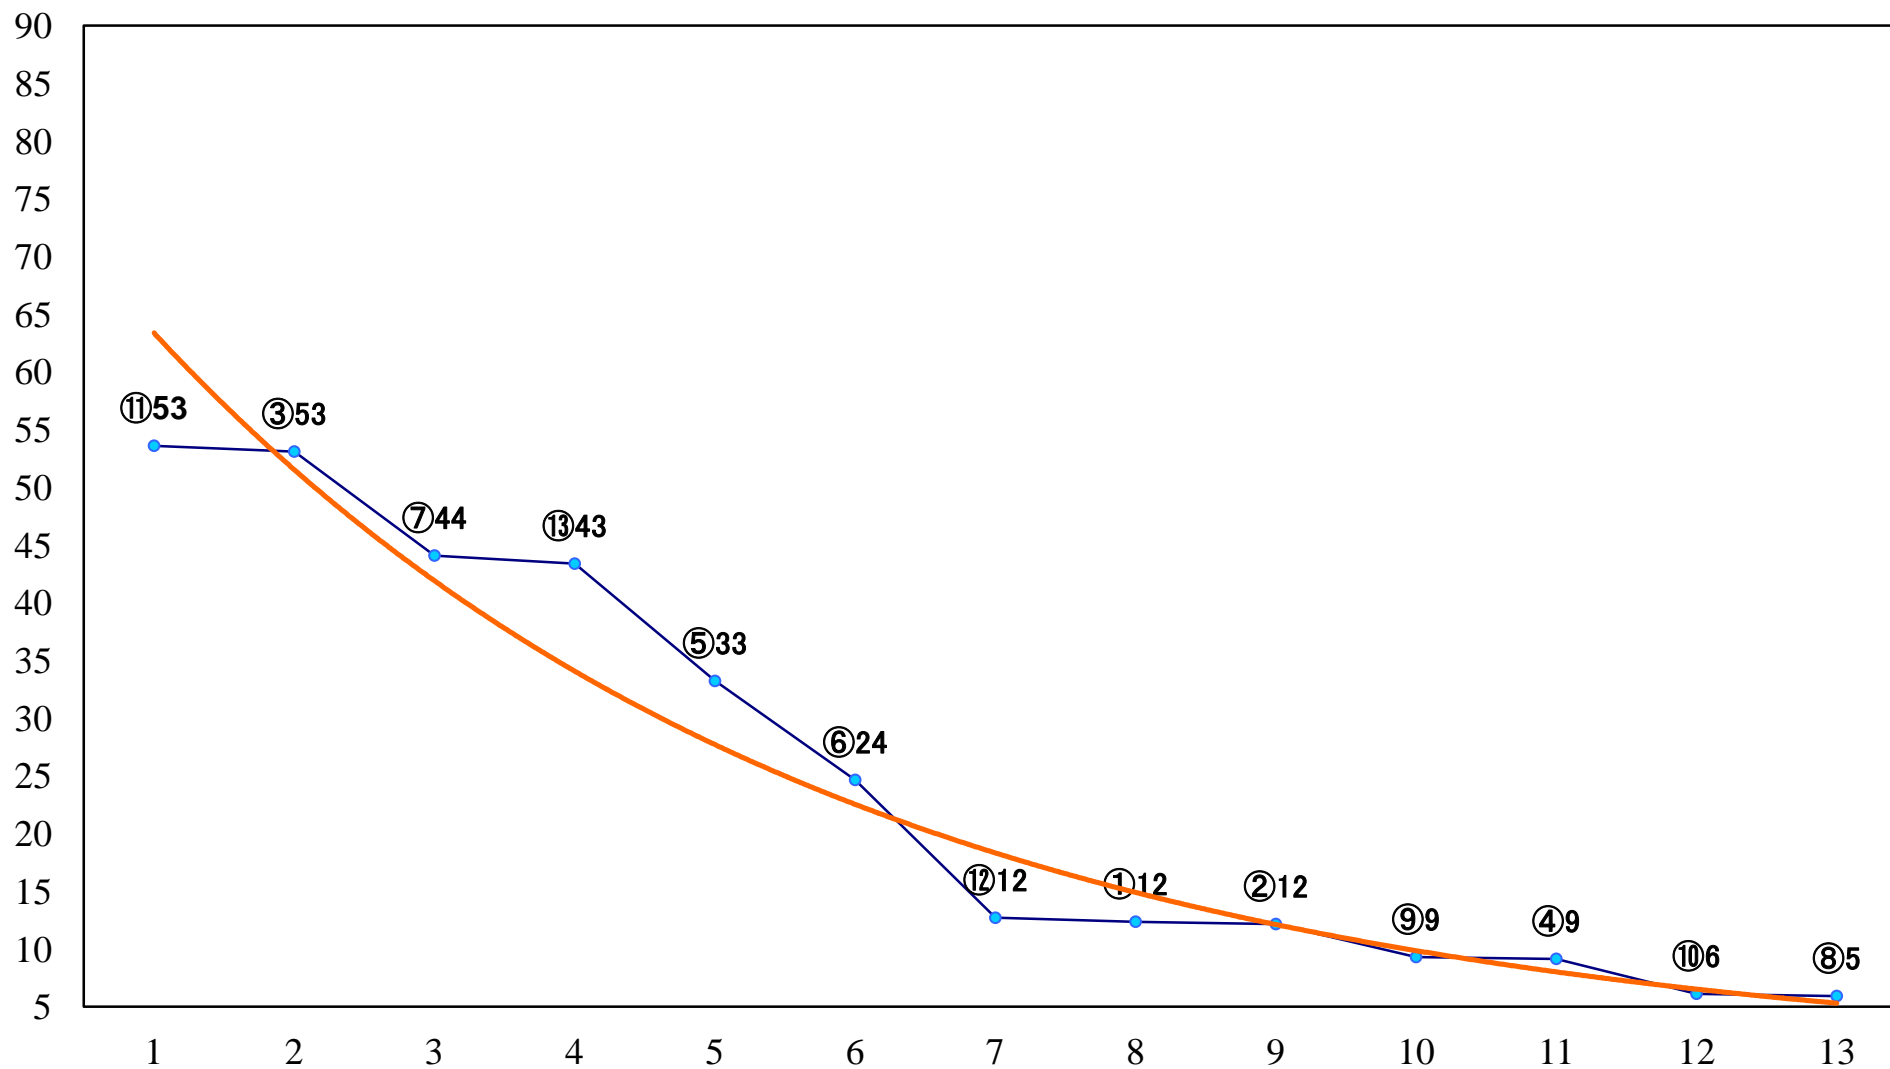

2018年10月08日(月) 大井競馬 6R 16:40
野馬追賞C2一 二 右1600mm

2018年10月08日(月) 大井競馬 7R 17:55
C2-二 右1200mm

2018年10月08日(月) 大井競馬 8R 18:25
C1-二三 右1600mm

2018年10月08日(月) 大井競馬 9R 19:00
C1-二三 右1400mm

2018年10月08日(月) 大井競馬 10R 19:35
TOKYO TWINKLE B1三B2二 右1800mm

2018年10月08日(月) 大井競馬 12R 20:50
TWINKLE TUNNELC1-二三 右1200mm