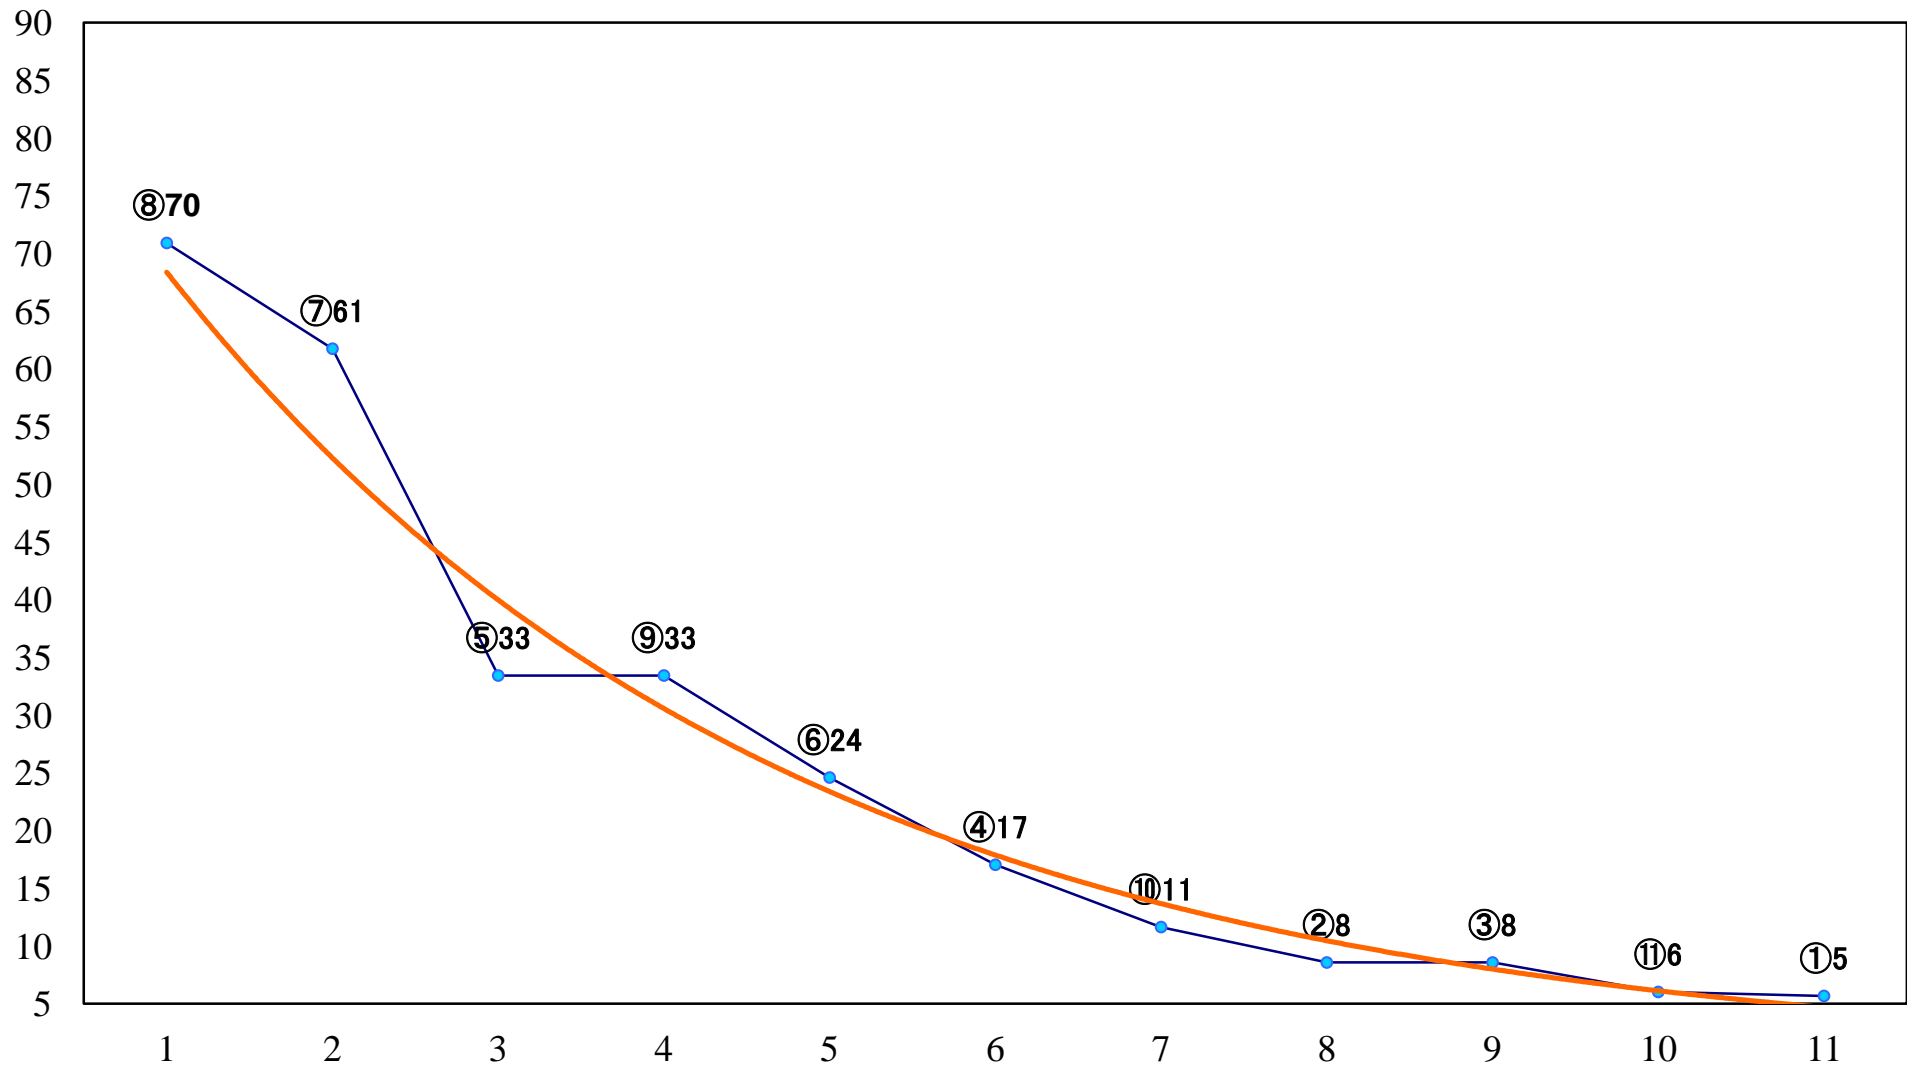

2018年10月08日(月) 大井競馬 1R 14:10
TCK MEGAウィーク賞C3七 右1400mm

2018年10月08日(月) 大井競馬 2R 14:40
2歳新馬 右1600mm

2018年10月08日(月) 大井競馬 3R 15:10
2歳新馬 右1200mm

2018年10月08日(月) 大井競馬 4R 15:40
C2三四 右1600mm

2018年10月08日(月) 大井競馬 5R 16:10
C2三 四 右1200mm

2018年10月08日(月) 大井競馬 6R 16:40
野馬追賞C2一 二 右1600mm

2018年10月08日(月) 大井競馬 7R 17:55
C2-二 右1200mm

2018年10月08日(月) 大井競馬 8R 18:25
C1-二三 右1600mm

2018年10月08日(月) 大井競馬 9R 19:00
C1-二三 右1400mm

2018年10月08日(月) 大井競馬 10R 19:35
TOKYO TWINKLE B1三B2二 右1800mm

2018年10月08日(月) 大井競馬 12R 20:50
TWINKLE TUNNELC1-二三 右1200mm