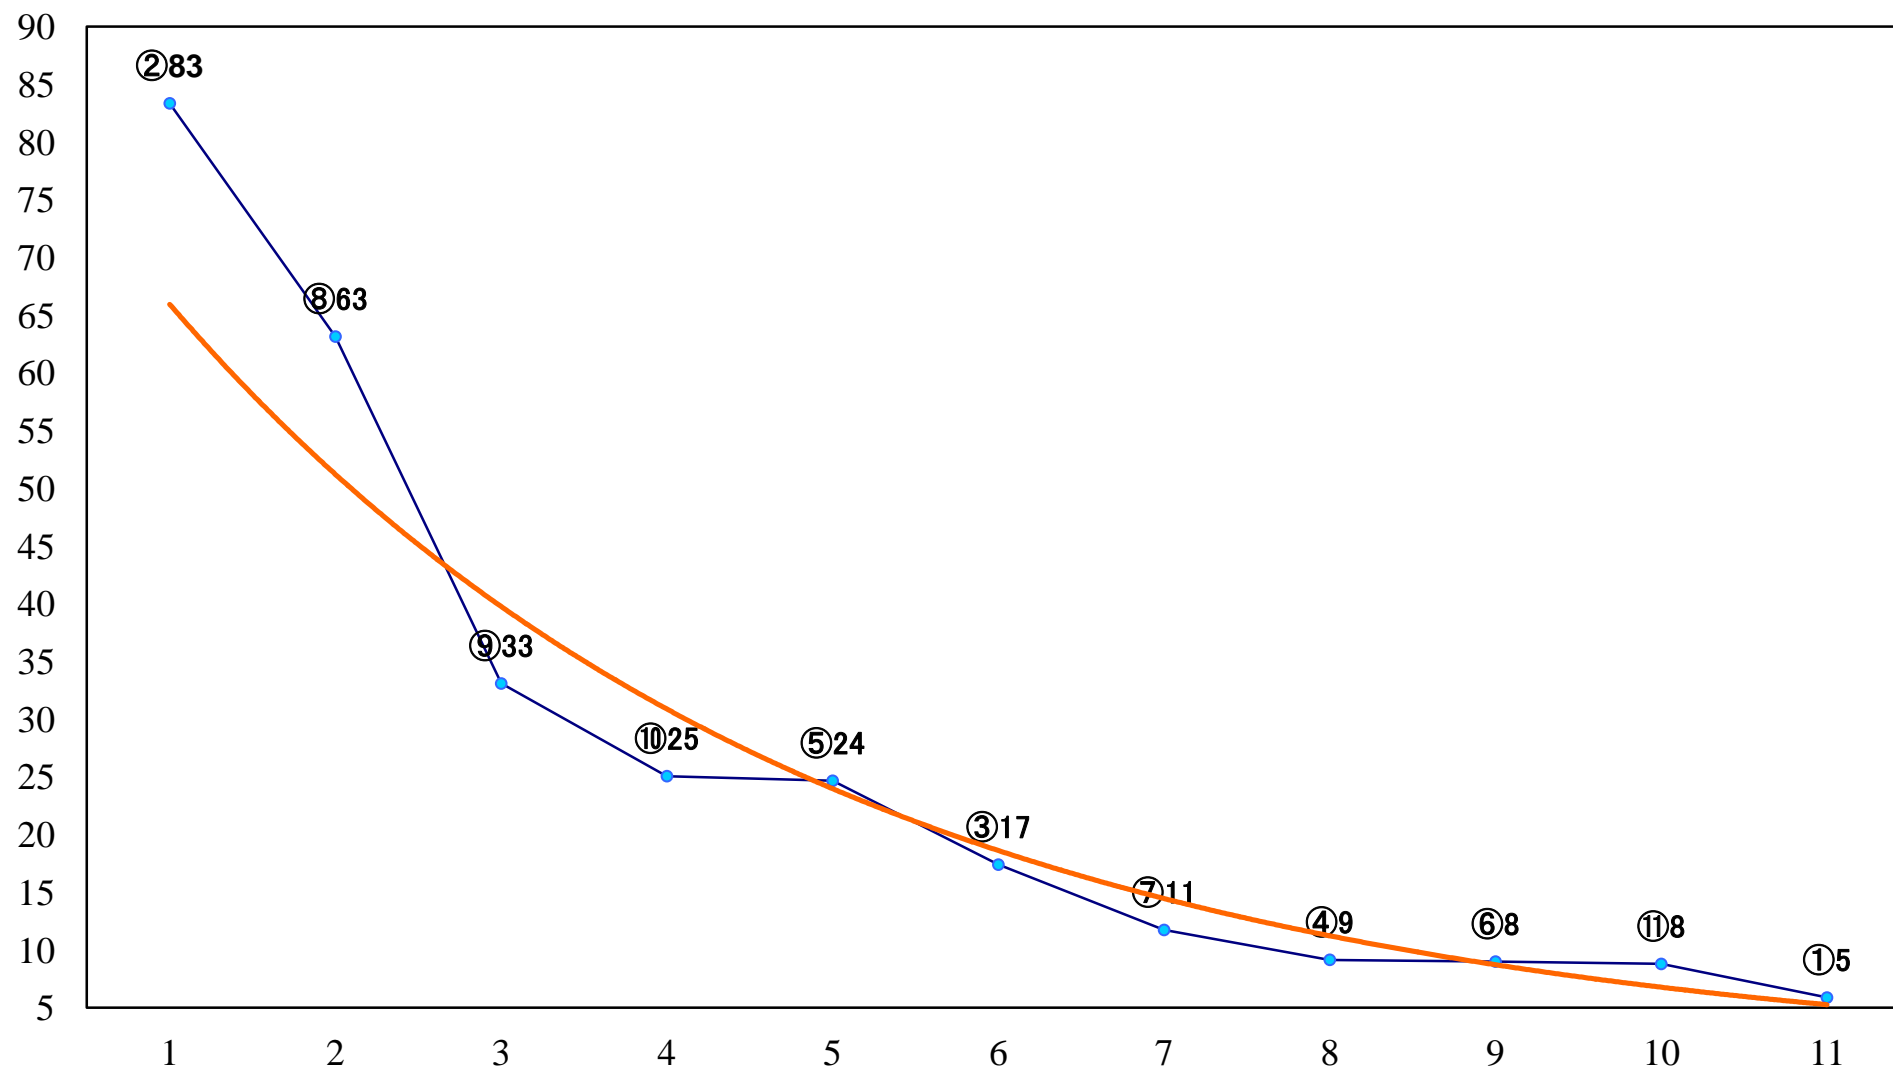

2018年10月08日(月) 大井競馬 1R 14:10
TCK MEGAウィーク賞C3七 右1400mm

2018年10月08日(月) 大井競馬 2R 14:40
2歳新馬 右1600mm

2018年10月08日(月) 大井競馬 3R 15:10
2歳新馬 右1200mm

2018年10月08日(月) 大井競馬 4R 15:40
C2三四 右1600mm

2018年10月08日(月) 大井競馬 5R 16:10
C2三 四 右1200mm

2018年10月08日(月) 大井競馬 6R 16:40
野馬追賞C2一 二 右1600mm

2018年10月08日(月) 大井競馬 7R 17:55
C2-二 右1200mm

2018年10月08日(月) 大井競馬 8R 18:25
C1-二三 右1600mm

2018年10月08日(月) 大井競馬 9R 19:00
C1-二三 右1400mm

2018年10月08日(月) 大井競馬 10R 19:35
TOKYO TWINKLE B1三B2二 右1800mm

2018年10月08日(月) 大井競馬 12R 20:50
TWINKLE TUNNELC1-二三 右1200mm