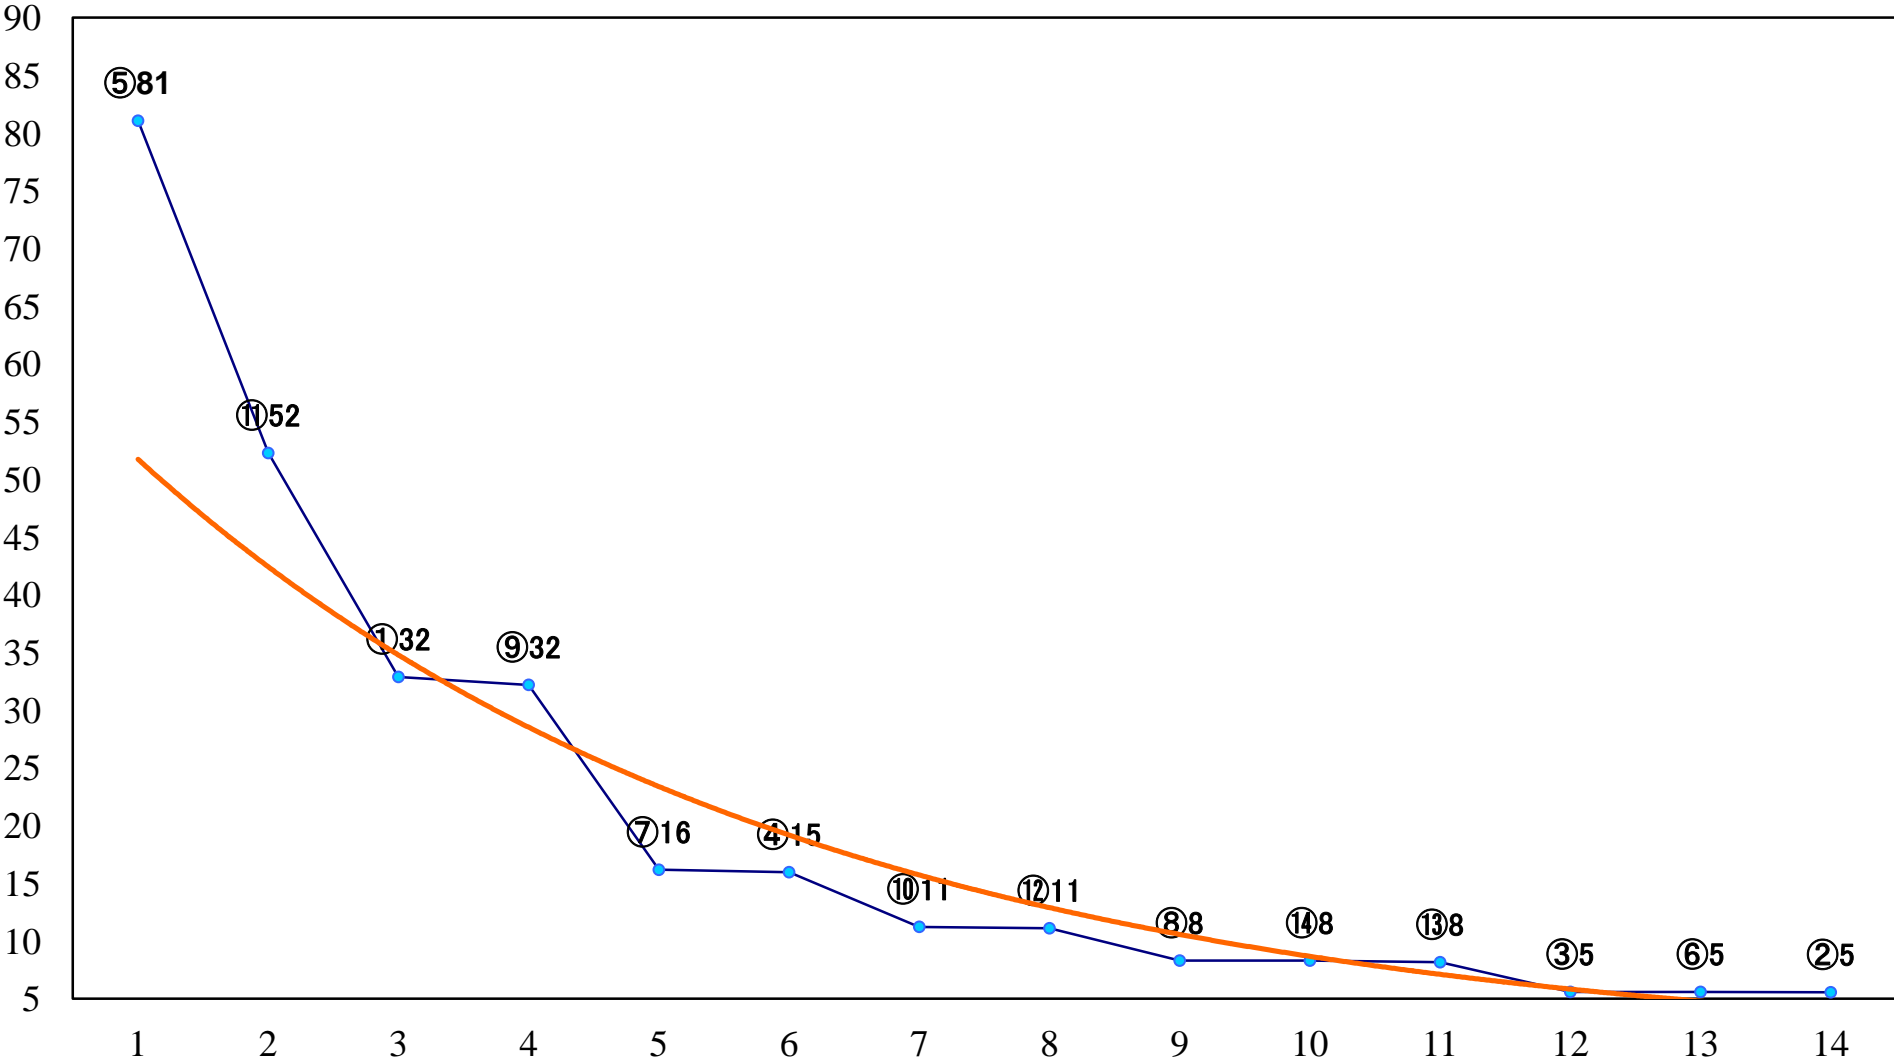

2018年10月11日(木) 大井競馬 1R 14:40
C3四五 右1600mm

2018年10月11日(木) 大井競馬 2R 15:10
C3四 五 右1200mm

2018年10月11日(木) 大井競馬 3R 15:40
3歳200万円未満 右1400mm

2018年10月11日(木) 大井競馬 4R 16:10
3歳200万円未満 右1200mm

2018年10月11日(木) 大井競馬 5R 16:45
カナリア特別2歳選抜 右1600mm

2018年10月11日(木) 大井競馬 6R 17:15
C2九十 右1600mm

2018年10月11日(木) 大井競馬 7R 17:45
C2九十 右1200mm

2018年10月11日(木) 大井競馬 8R 18:20
netkeibaウマイ馬券賞C1八 九 右1600mm

2018年10月11日(木) 大井競馬 9R 18:55
スカパー！南関東地方競馬チャンC1八 九 右1200mm

2018年10月11日(木) 大井競馬 10R 19:30
江戸にぎわい光夜賞B3一選抜特別 右1800mm