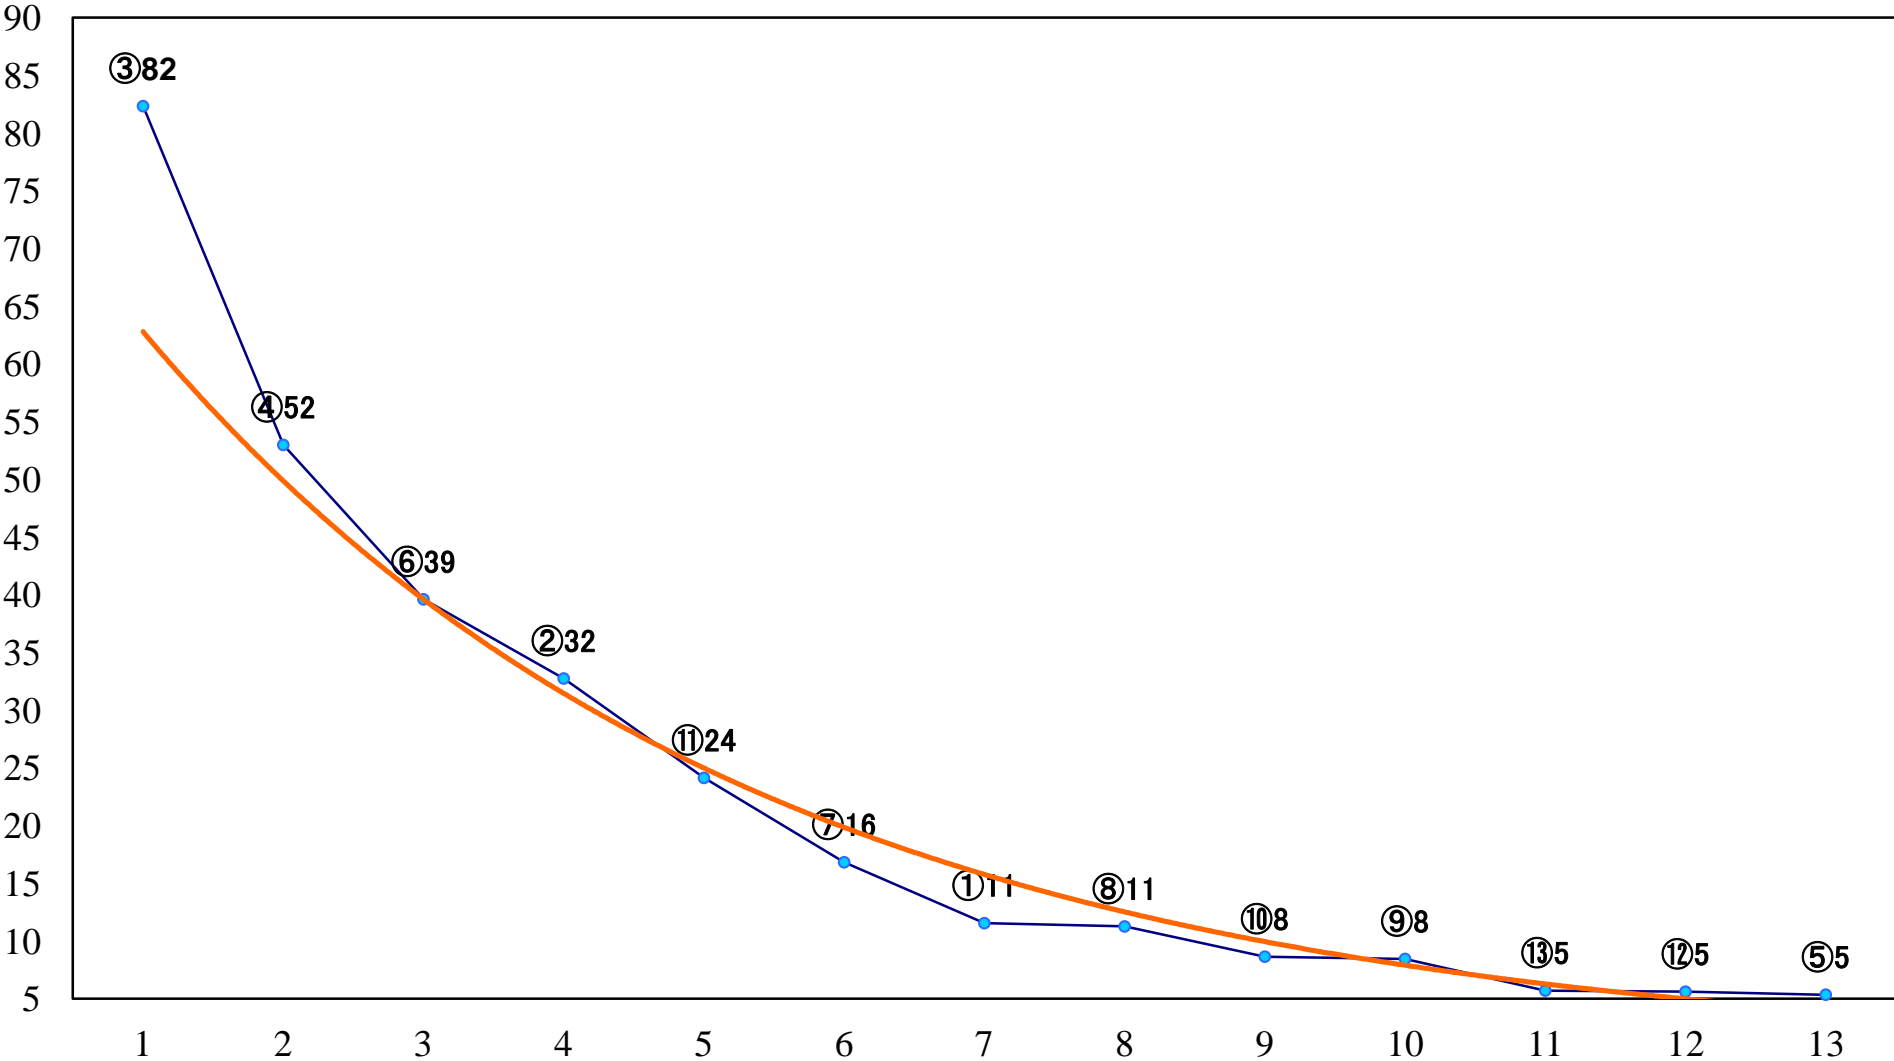

2018年10月11日(木) 大井競馬 1R 14:40
C3四五 右1600mm

2018年10月11日(木) 大井競馬 2R 15:10
C3四 五 右1200mm

2018年10月11日(木) 大井競馬 3R 15:40
3歳200万円未満 右1400mm

2018年10月11日(木) 大井競馬 4R 16:10
3歳200万円未満 右1200mm

2018年10月11日(木) 大井競馬 5R 16:45
カナリア特別2歳選抜 右1600mm

2018年10月11日(木) 大井競馬 6R 17:15
C2九十 右1600mm

2018年10月11日(木) 大井競馬 7R 17:45
C2九十 右1200mm

2018年10月11日(木) 大井競馬 8R 18:20
netkeibaウマイ馬券賞C1八 九 右1600mm

2018年10月11日(木) 大井競馬 9R 18:55
スカパー！南関東地方競馬チャンC1八 九 右1200mm

2018年10月11日(木) 大井競馬 10R 19:30
江戸にぎわい光夜賞B3一選抜特別 右1800mm