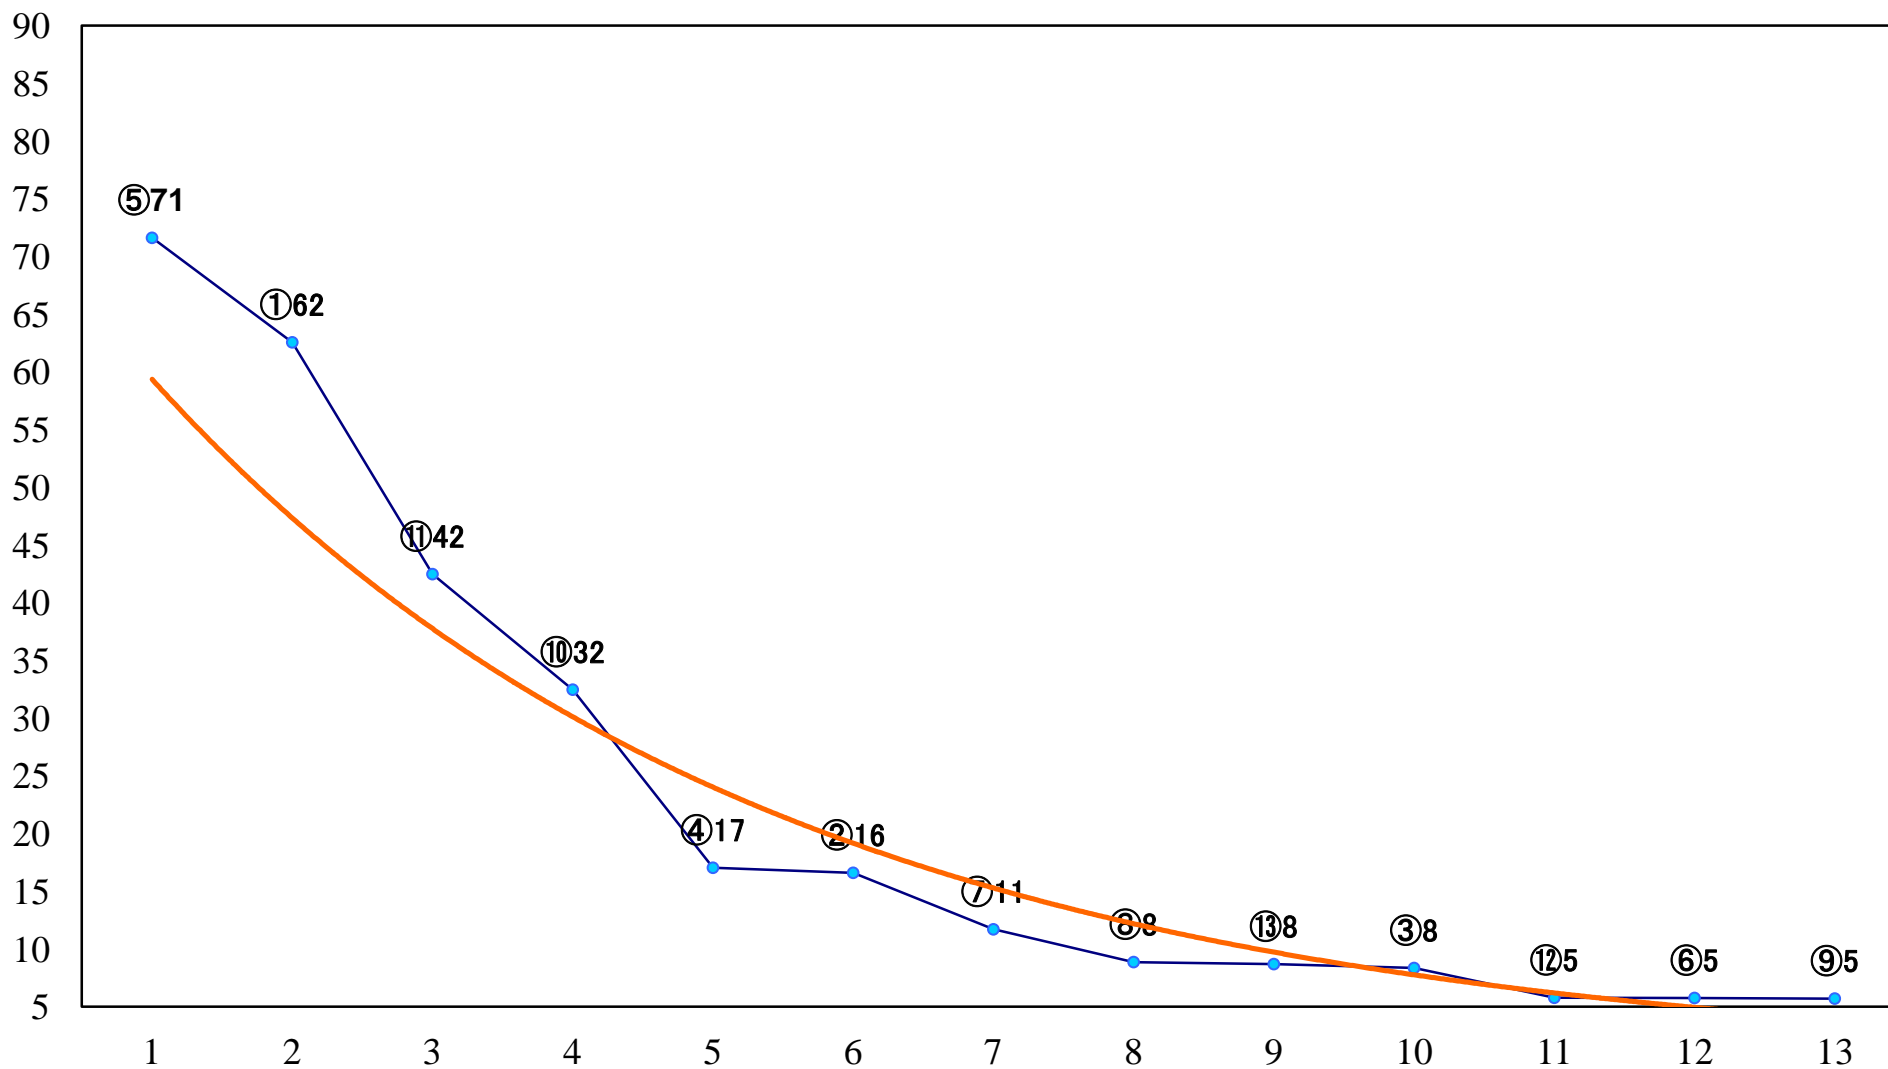

2018年10月11日(木) 大井競馬 1R 14:40
C3四五 右1600mm

2018年10月11日(木) 大井競馬 2R 15:10
C3四 五 右1200mm

2018年10月11日(木) 大井競馬 3R 15:40
3歳200万円未満 右1400mm

2018年10月11日(木) 大井競馬 4R 16:10
3歳200万円未満 右1200mm

2018年10月11日(木) 大井競馬 5R 16:45
カナリア特別2歳選抜 右1600mm

2018年10月11日(木) 大井競馬 6R 17:15
C2九十 右1600mm

2018年10月11日(木) 大井競馬 7R 17:45
C2九十 右1200mm

2018年10月11日(木) 大井競馬 8R 18:20
netkeibaウマイ馬券賞C1八 九 右1600mm

2018年10月11日(木) 大井競馬 9R 18:55
スカパー！南関東地方競馬チャンC1八 九 右1200mm

2018年10月11日(木) 大井競馬 10R 19:30
江戸にぎわい光夜賞B3一選抜特別 右1800mm