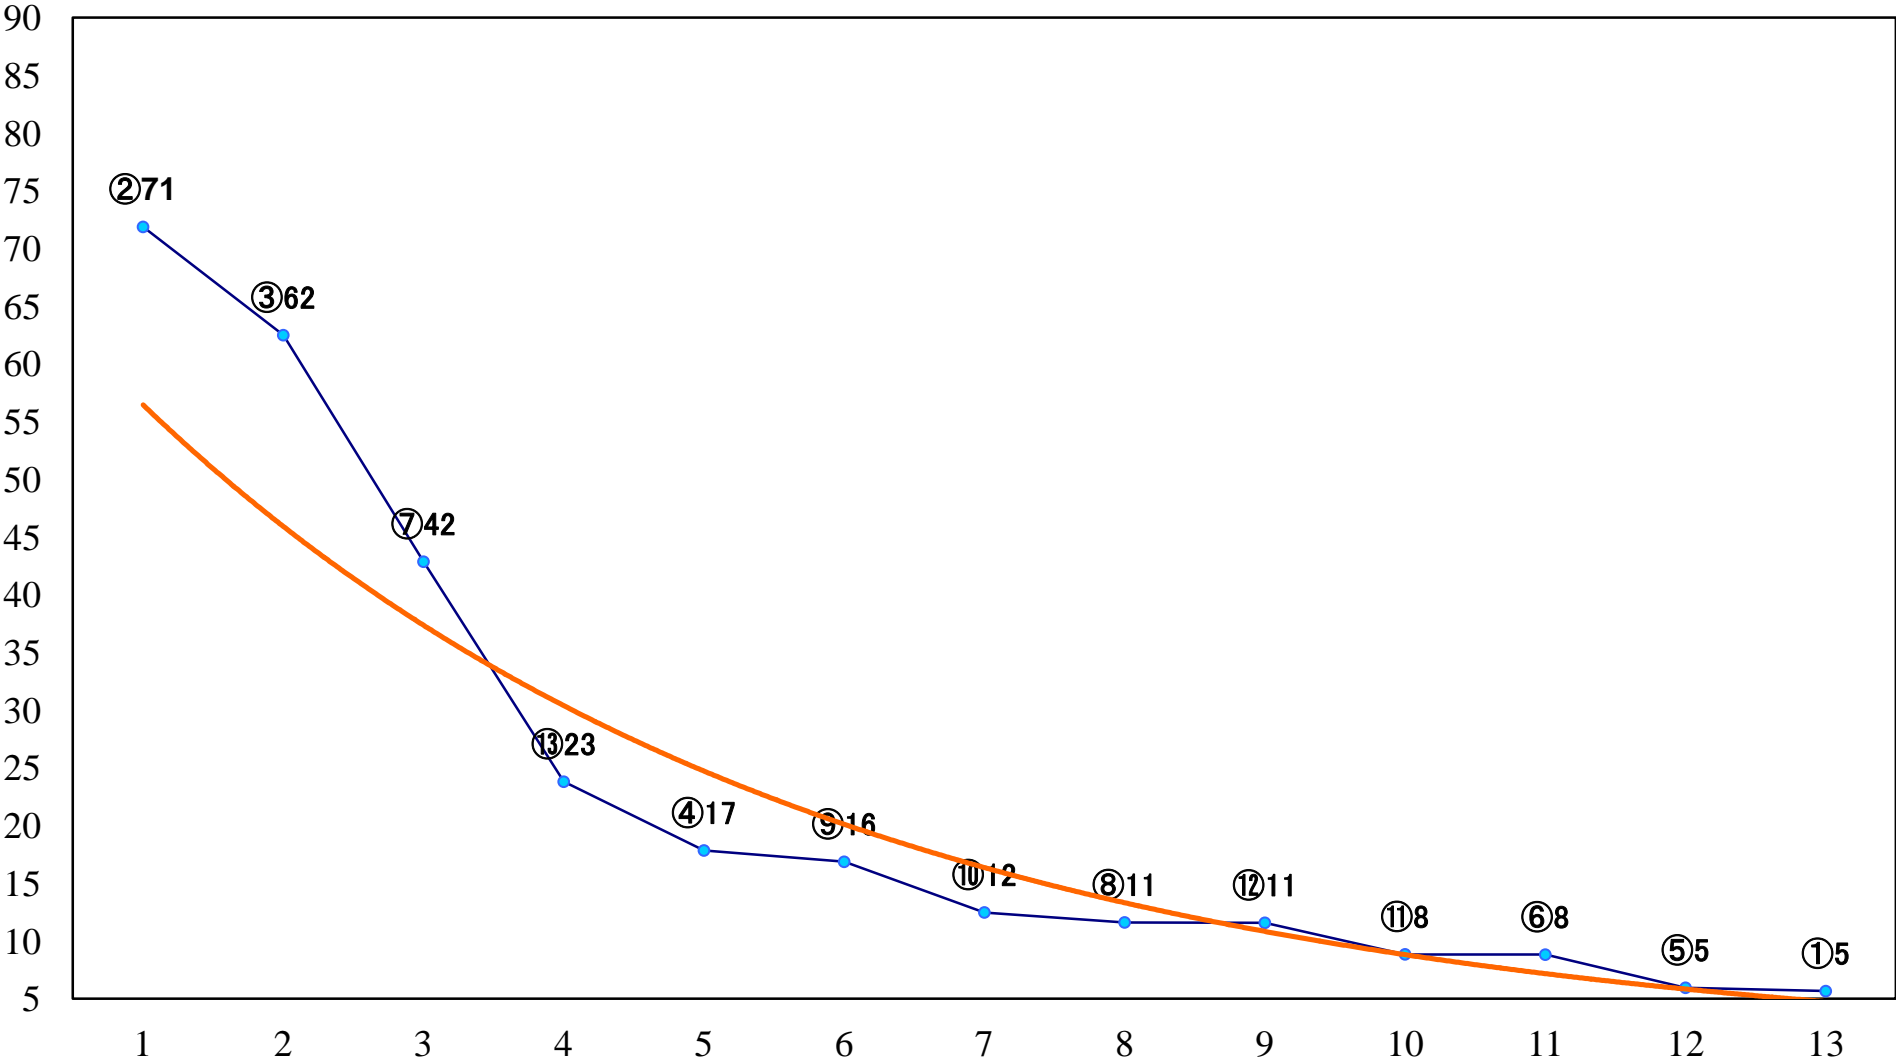

2018年10月11日(木) 大井競馬 1R 14:40
C3四五 右1600mm

2018年10月11日(木) 大井競馬 2R 15:10
C3四 五 右1200mm

2018年10月11日(木) 大井競馬 3R 15:40
3歳200万円未満 右1400mm

2018年10月11日(木) 大井競馬 4R 16:10
3歳200万円未満 右1200mm

2018年10月11日(木) 大井競馬 5R 16:45
カナリア特別2歳選抜 右1600mm

2018年10月11日(木) 大井競馬 6R 17:15
C2九十 右1600mm

2018年10月11日(木) 大井競馬 7R 17:45
C2九十 右1200mm

2018年10月11日(木) 大井競馬 8R 18:20
netkeibaウマイ馬券賞C1八 九 右1600mm

2018年10月11日(木) 大井競馬 9R 18:55
スカパー！南関東地方競馬チャンC1八 九 右1200mm

2018年10月11日(木) 大井競馬 10R 19:30
江戸にぎわい光夜賞B3一選抜特別 右1800mm