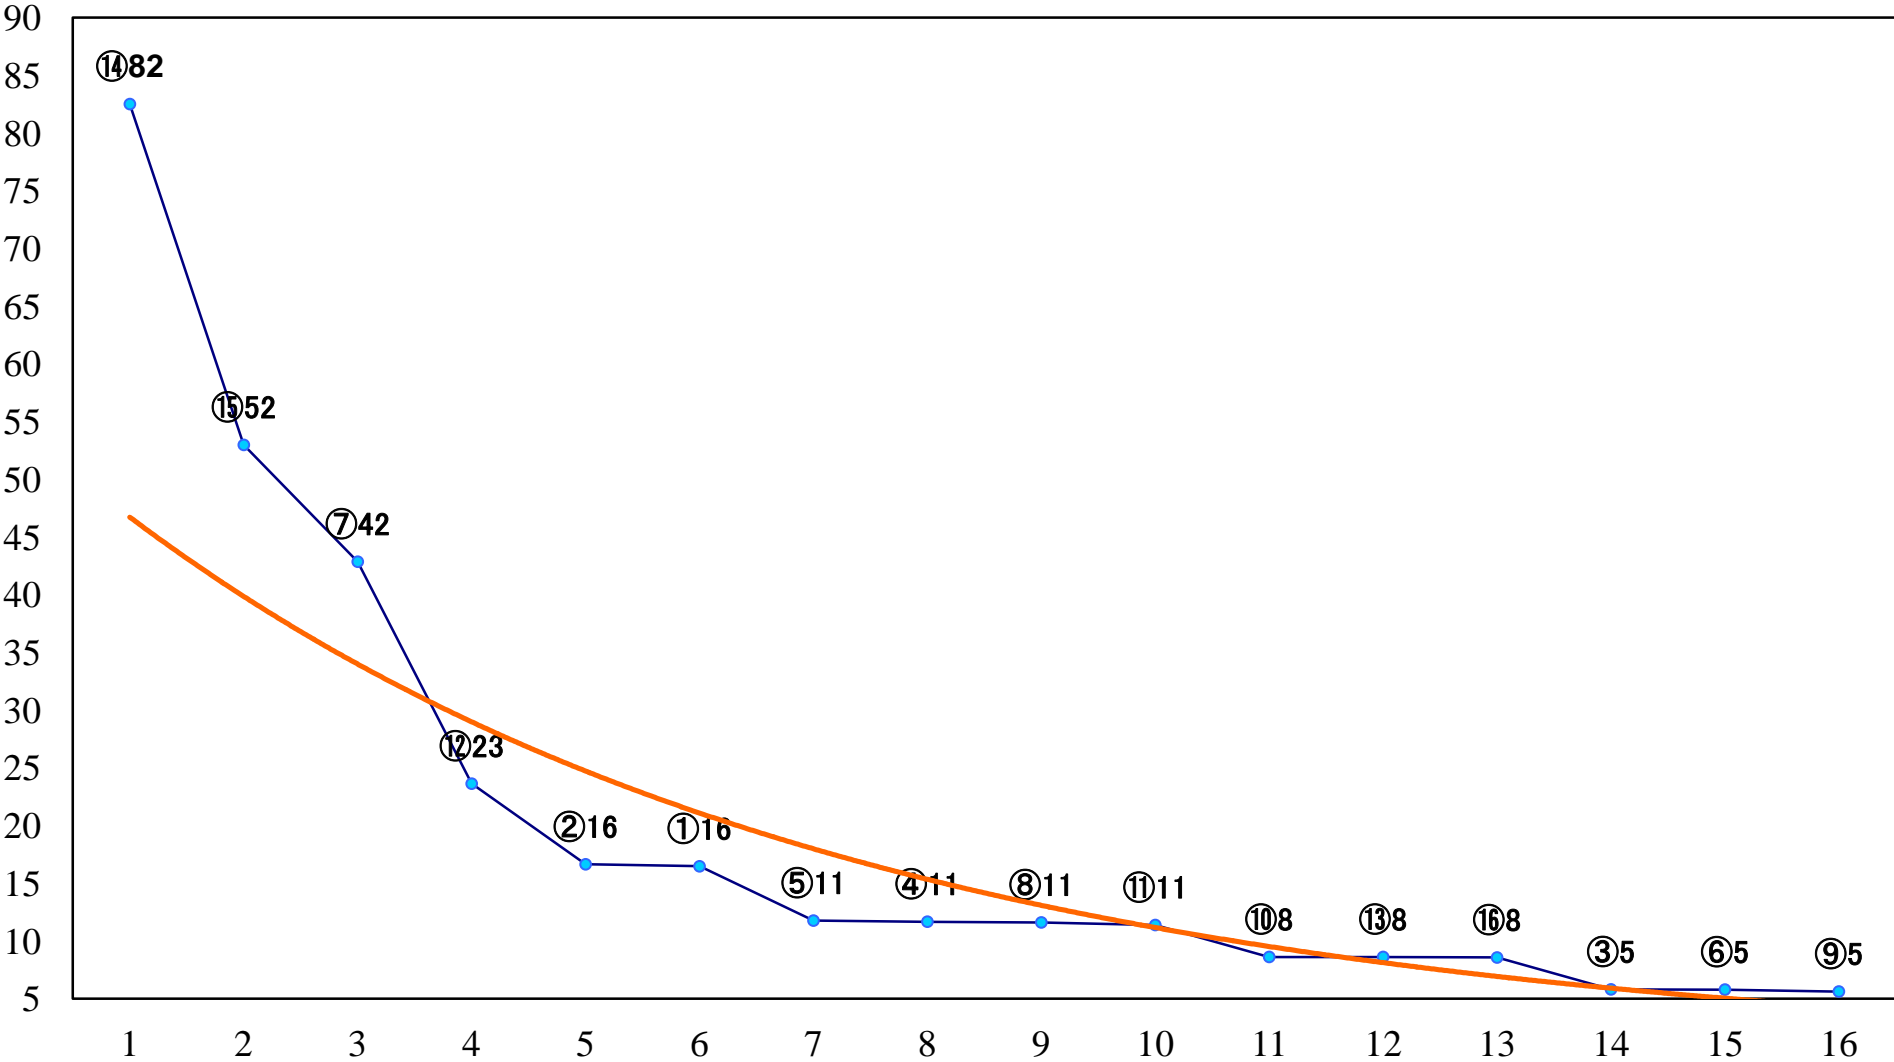

2018年10月11日(木) 大井競馬 1R 14:40
C3四五 右1600mm

2018年10月11日(木) 大井競馬 2R 15:10
C3四 五 右1200mm

2018年10月11日(木) 大井競馬 3R 15:40
3歳200万円未満 右1400mm

2018年10月11日(木) 大井競馬 4R 16:10
3歳200万円未満 右1200mm

2018年10月11日(木) 大井競馬 5R 16:45
カナリア特別2歳選抜 右1600mm

2018年10月11日(木) 大井競馬 6R 17:15
C2九十 右1600mm

2018年10月11日(木) 大井競馬 7R 17:45
C2九十 右1200mm

2018年10月11日(木) 大井競馬 8R 18:20
netkeibaウマイ馬券賞C1八 九 右1600mm

2018年10月11日(木) 大井競馬 9R 18:55
スカパー！南関東地方競馬チャンC1八 九 右1200mm

2018年10月11日(木) 大井競馬 10R 19:30
江戸にぎわい光夜賞B3一選抜特別 右1800mm