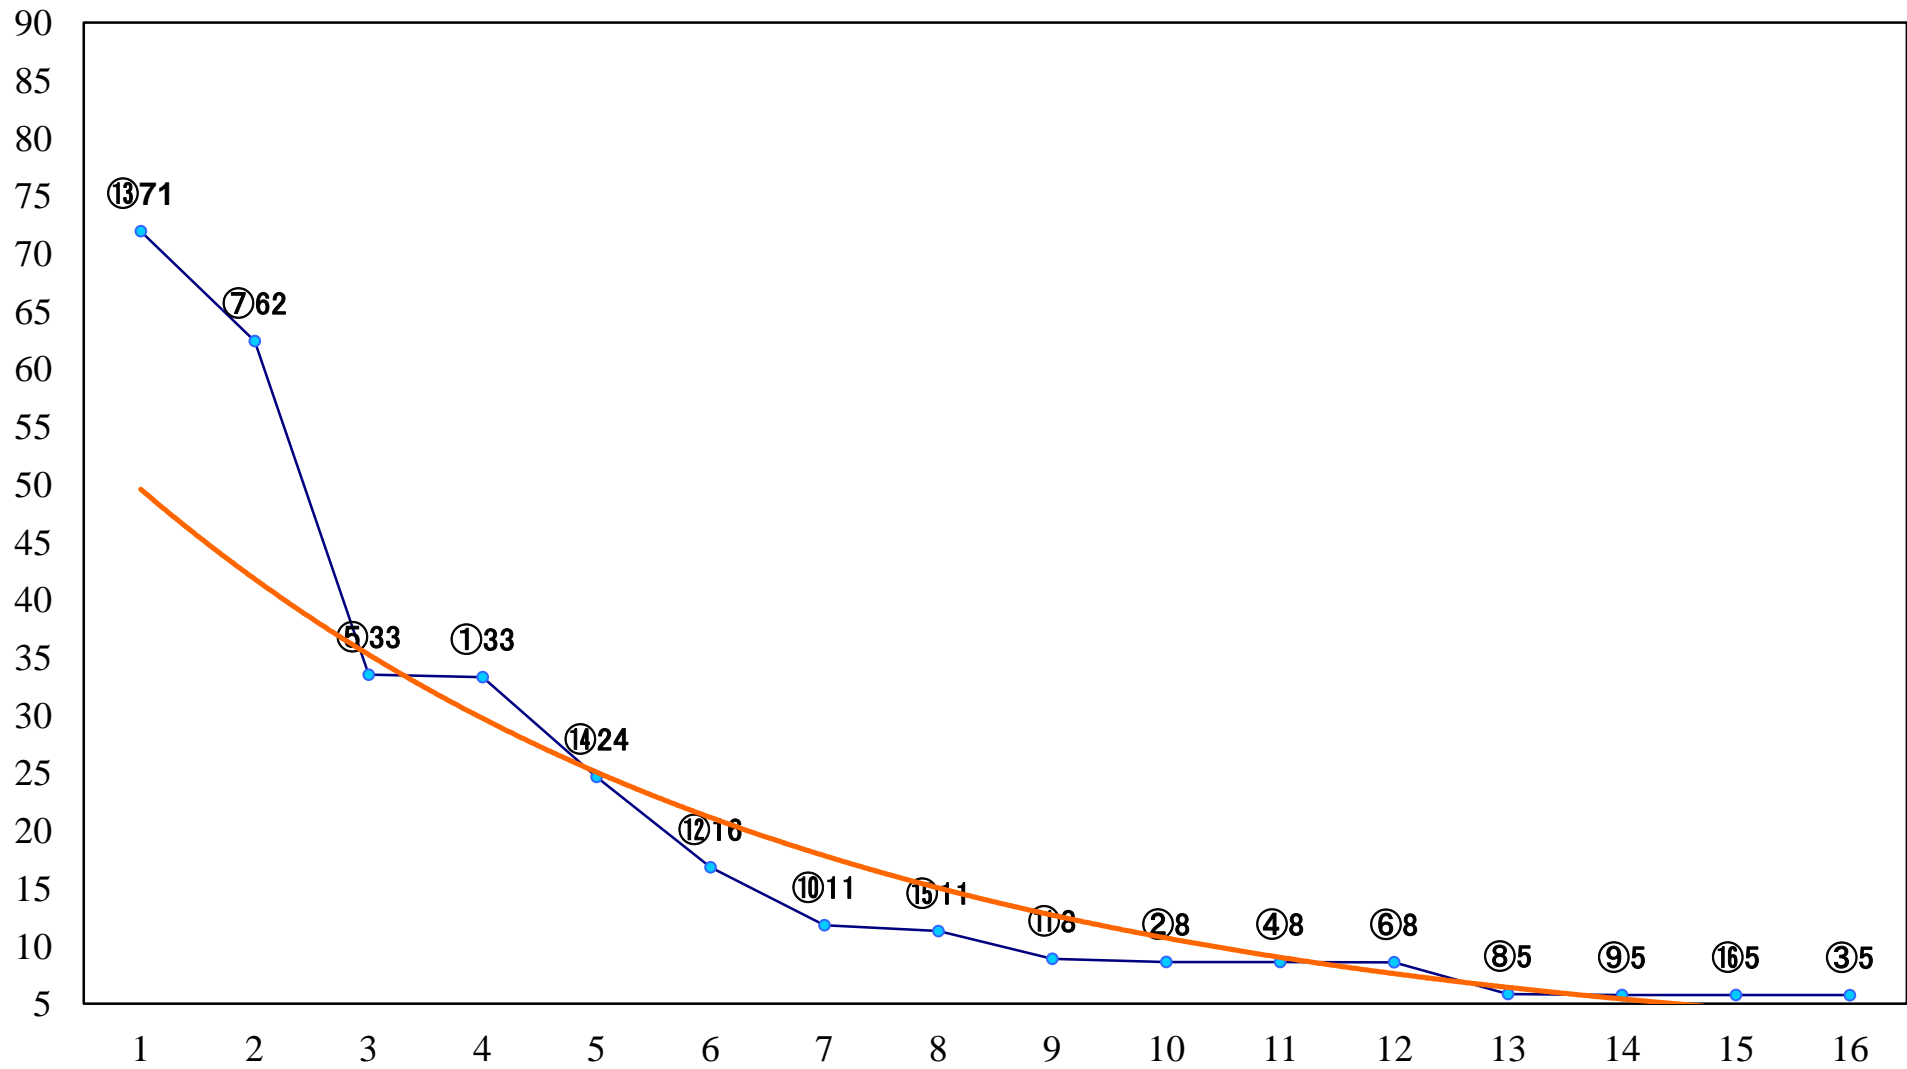

2018年10月11日(木) 大井競馬 6R 17:15
C2九十 右1600mm

2018年10月11日(木) 大井競馬 7R 17:45
C2九十 右1200mm

2018年10月11日(木) 大井競馬 8R 18:20
netkeibaウマイ馬券賞C1八 九 右1600mm

2018年10月11日(木) 大井競馬 9R 18:55
スカパー！南関東地方競馬チャンC1八 九 右1200mm

2018年10月11日(木) 大井競馬 10R 19:30
江戸にぎわい光夜賞B3一選抜特別 右1800mm