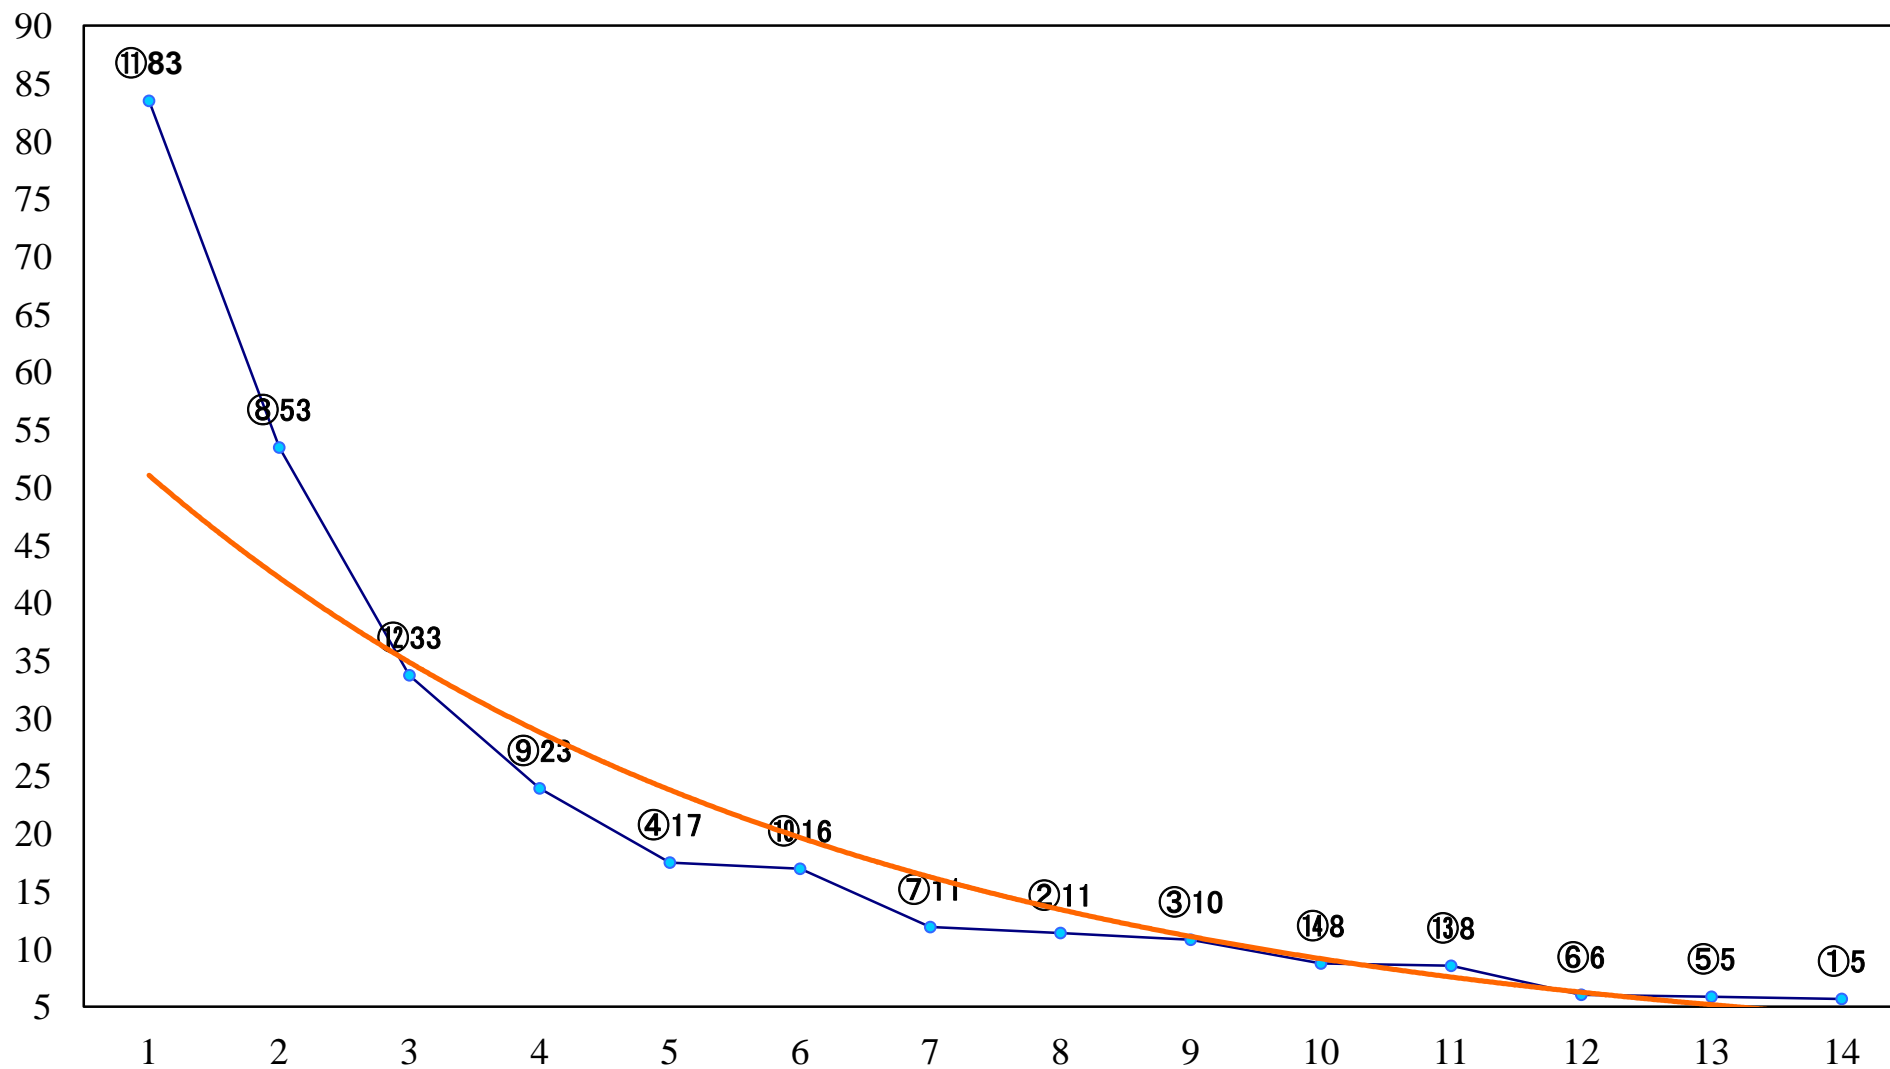

2018年10月11日(木) 大井競馬 6R 17:15
C2九十 右1600mm

2018年10月11日(木) 大井競馬 7R 17:45
C2九十 右1200mm

2018年10月11日(木) 大井競馬 8R 18:20
netkeibaウマイ馬券賞C1八 九 右1600mm

2018年10月11日(木) 大井競馬 9R 18:55
スカパー！南関東地方競馬チャンC1八 九 右1200mm

2018年10月11日(木) 大井競馬 10R 19:30
江戸にぎわい光夜賞B3一選抜特別 右1800mm