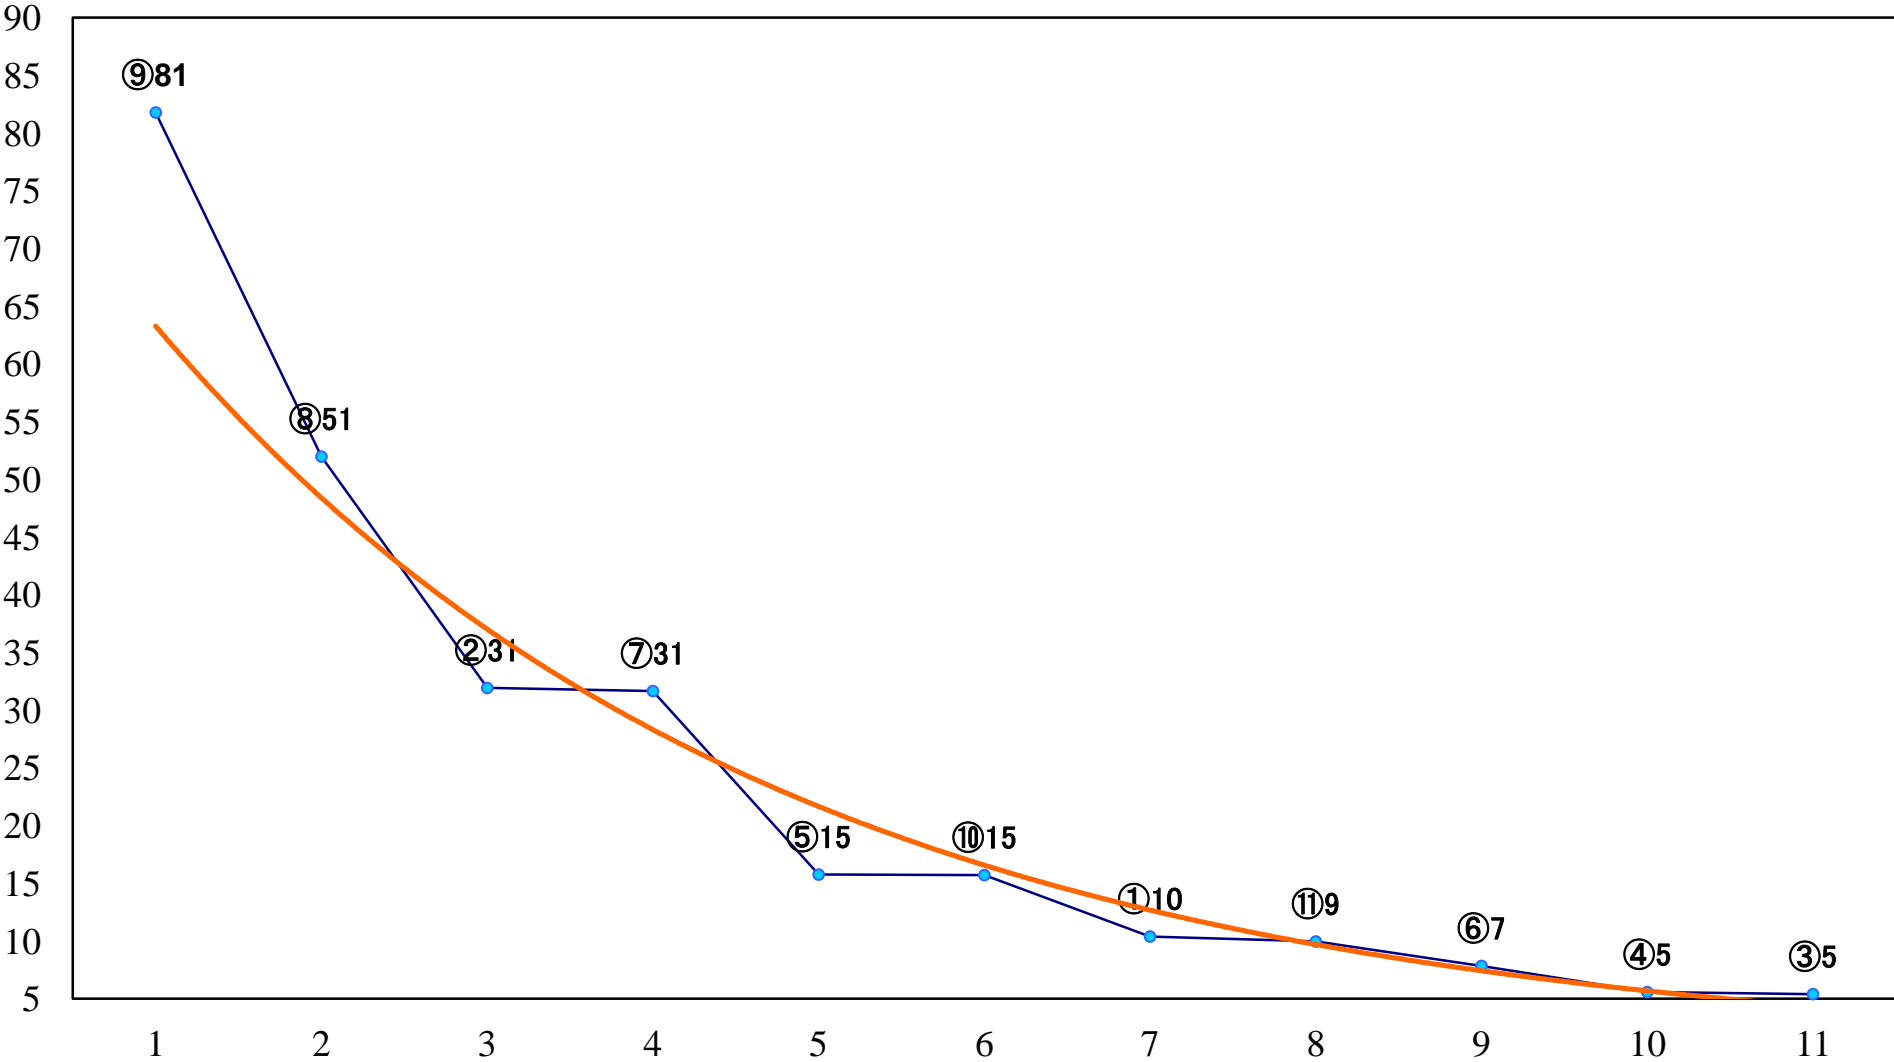

2018年10月11日(木) 大井競馬 1R 14:40
C3四五 右1600mm

2018年10月11日(木) 大井競馬 2R 15:10
C3四 五 右1200mm

2018年10月11日(木) 大井競馬 3R 15:40
3歳200万円未満 右1400mm

2018年10月11日(木) 大井競馬 4R 16:10
3歳200万円未満 右1200mm

2018年10月11日(木) 大井競馬 5R 16:45
カナリア特別2歳選抜 右1600mm