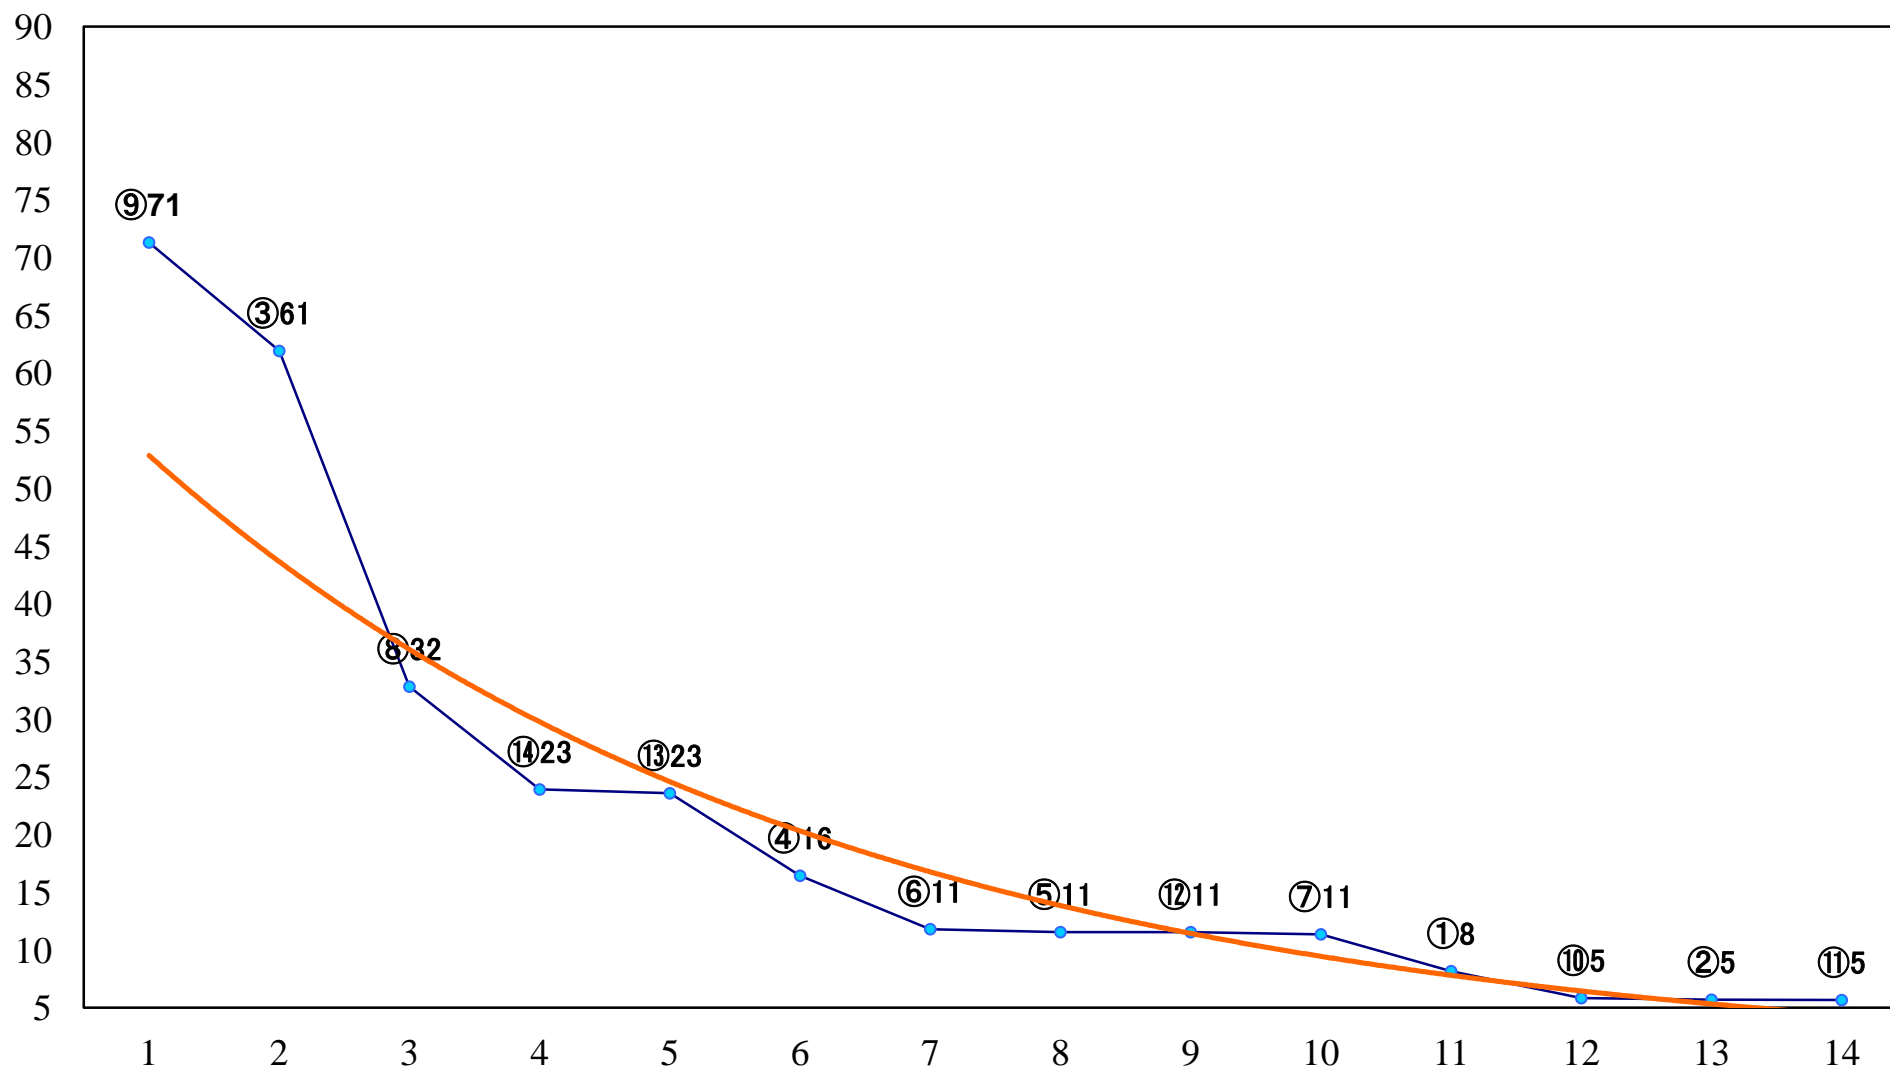

2018年10月11日(木) 大井競馬 1R 14:40
C3四五 右1600mm

2018年10月11日(木) 大井競馬 2R 15:10
C3四 五 右1200mm

2018年10月11日(木) 大井競馬 3R 15:40
3歳200万円未満 右1400mm

2018年10月11日(木) 大井競馬 4R 16:10
3歳200万円未満 右1200mm

2018年10月11日(木) 大井競馬 5R 16:45
カナリア特別2歳選抜 右1600mm

2018年10月11日(木) 大井競馬 6R 17:15
C2九十 右1600mm

2018年10月11日(木) 大井競馬 7R 17:45
C2九十 右1200mm

2018年10月11日(木) 大井競馬 8R 18:20
netkeibaウマイ馬券賞C1八 九 右1600mm

2018年10月11日(木) 大井競馬 9R 18:55
スカパー！南関東地方競馬チャンC1八 九 右1200mm

2018年10月11日(木) 大井競馬 10R 19:30
江戸にぎわい光夜賞B3一選抜特別 右1800mm