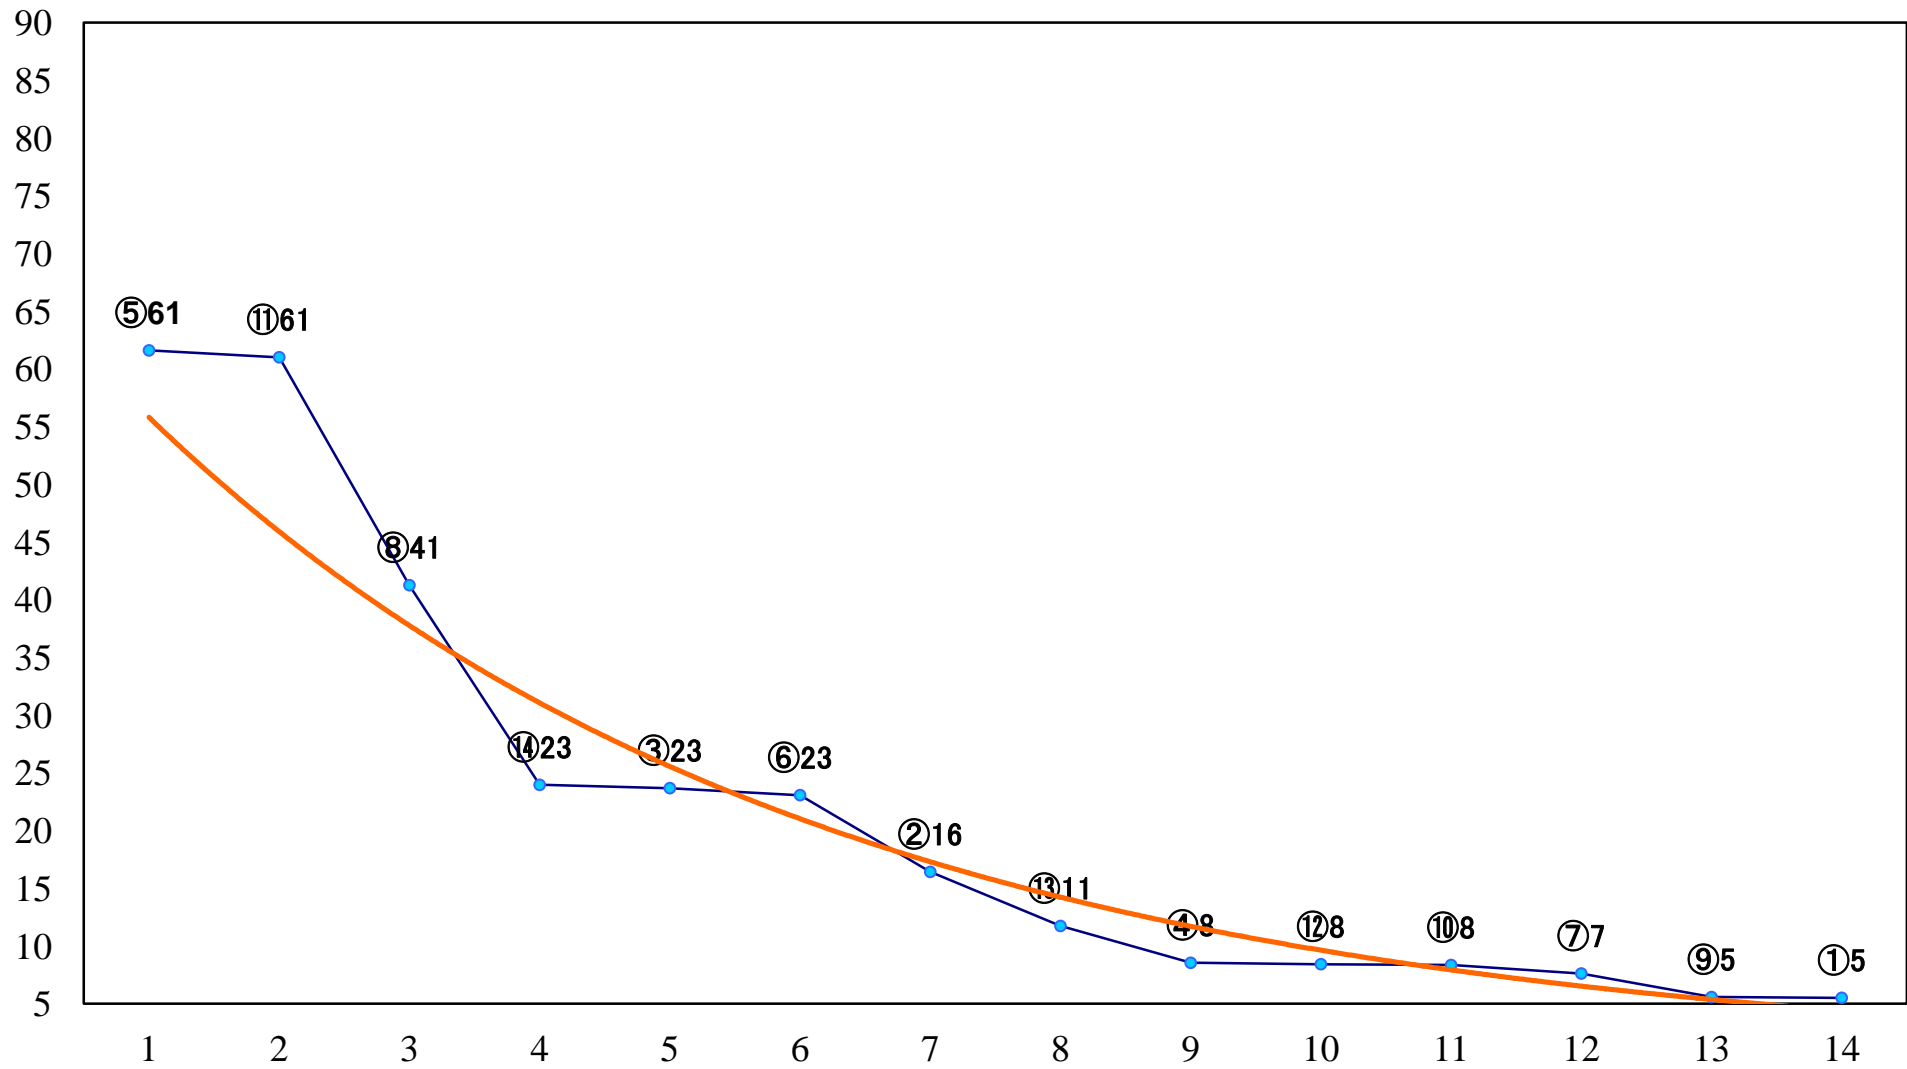

2018年10月11日(木) 大井競馬 1R 14:40
C3四五 右1600mm

2018年10月11日(木) 大井競馬 2R 15:10
C3四 五 右1200mm

2018年10月11日(木) 大井競馬 3R 15:40
3歳200万円未満 右1400mm

2018年10月11日(木) 大井競馬 4R 16:10
3歳200万円未満 右1200mm

2018年10月11日(木) 大井競馬 5R 16:45
カナリア特別2歳選抜 右1600mm

2018年10月11日(木) 大井競馬 6R 17:15
C2九十 右1600mm

2018年10月11日(木) 大井競馬 7R 17:45
C2九十 右1200mm

2018年10月11日(木) 大井競馬 8R 18:20
netkeibaウマイ馬券賞C1八 九 右1600mm

2018年10月11日(木) 大井競馬 9R 18:55
スカパー！南関東地方競馬チャンC1八 九 右1200mm

2018年10月11日(木) 大井競馬 10R 19:30
江戸にぎわい光夜賞B3一選抜特別 右1800mm