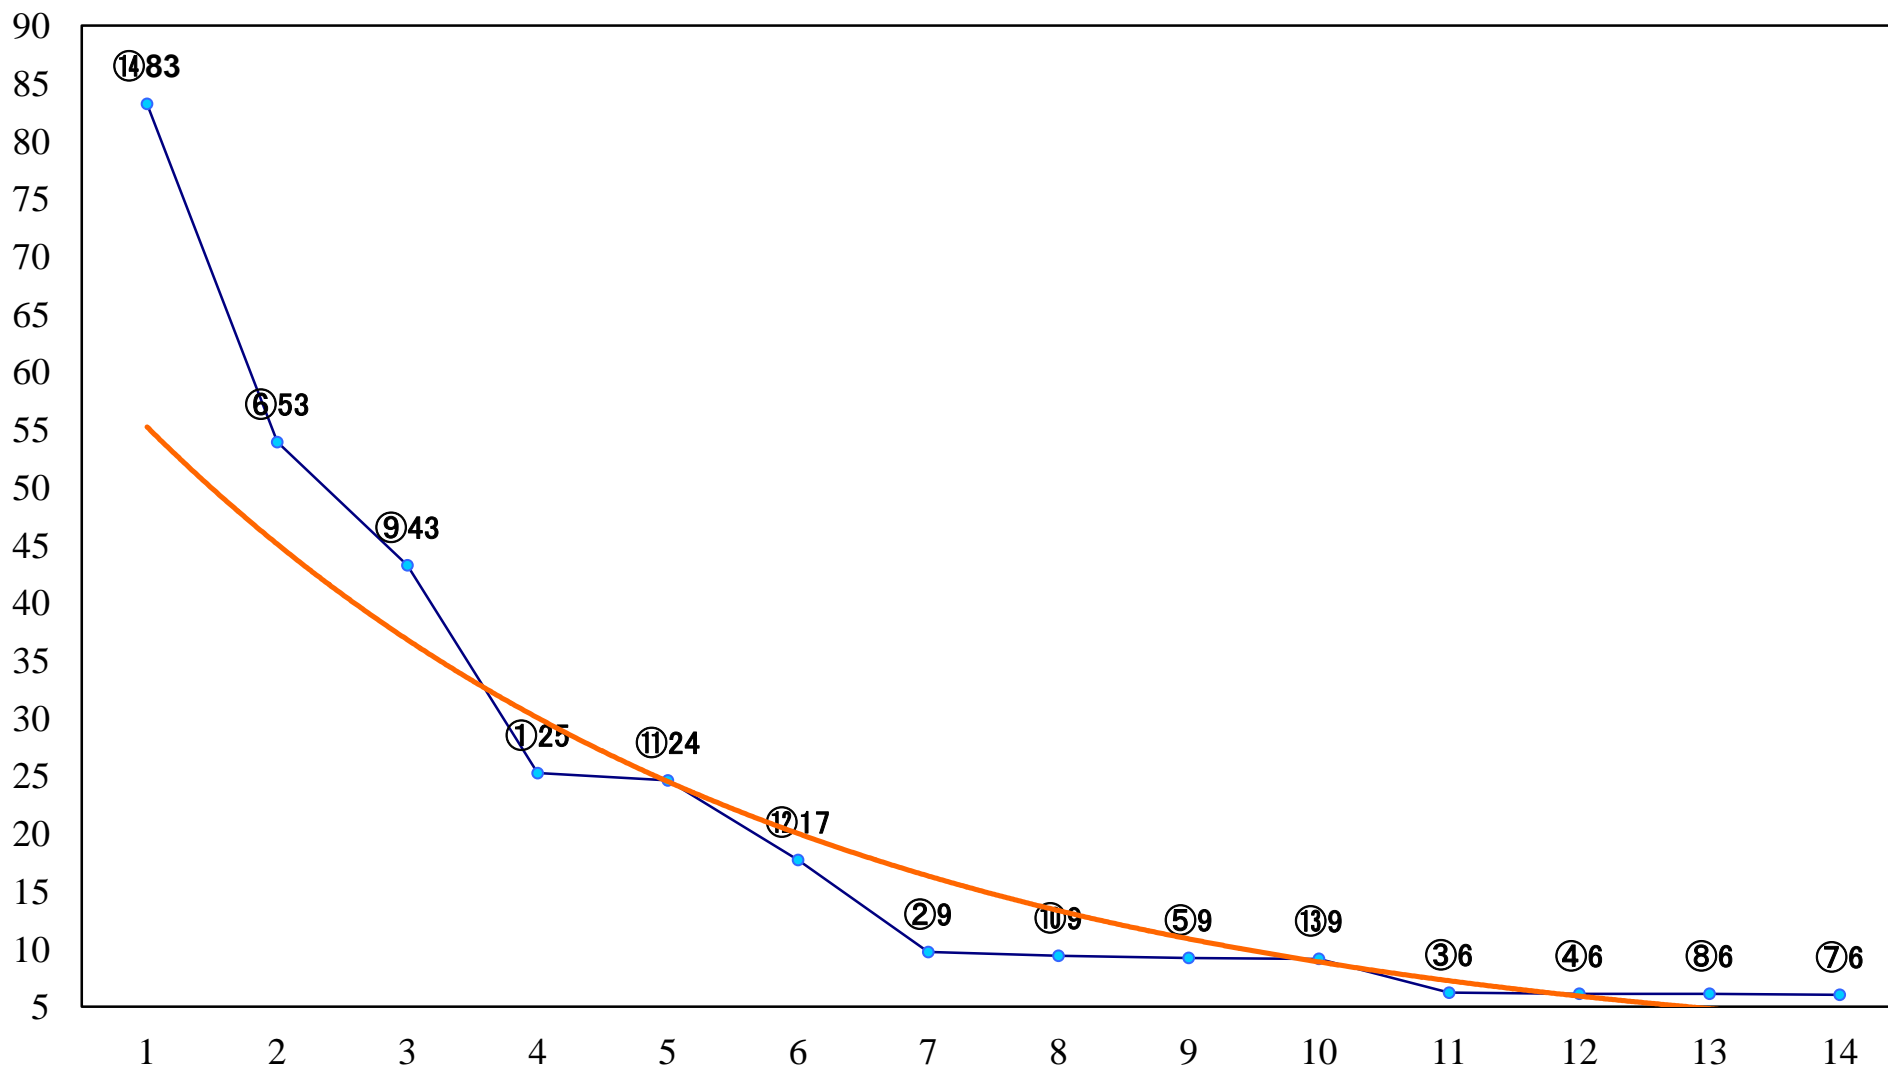

2018年10月11日(木) 大井競馬 11R 20:10
レディスプレリユードJpnII 右1800mm