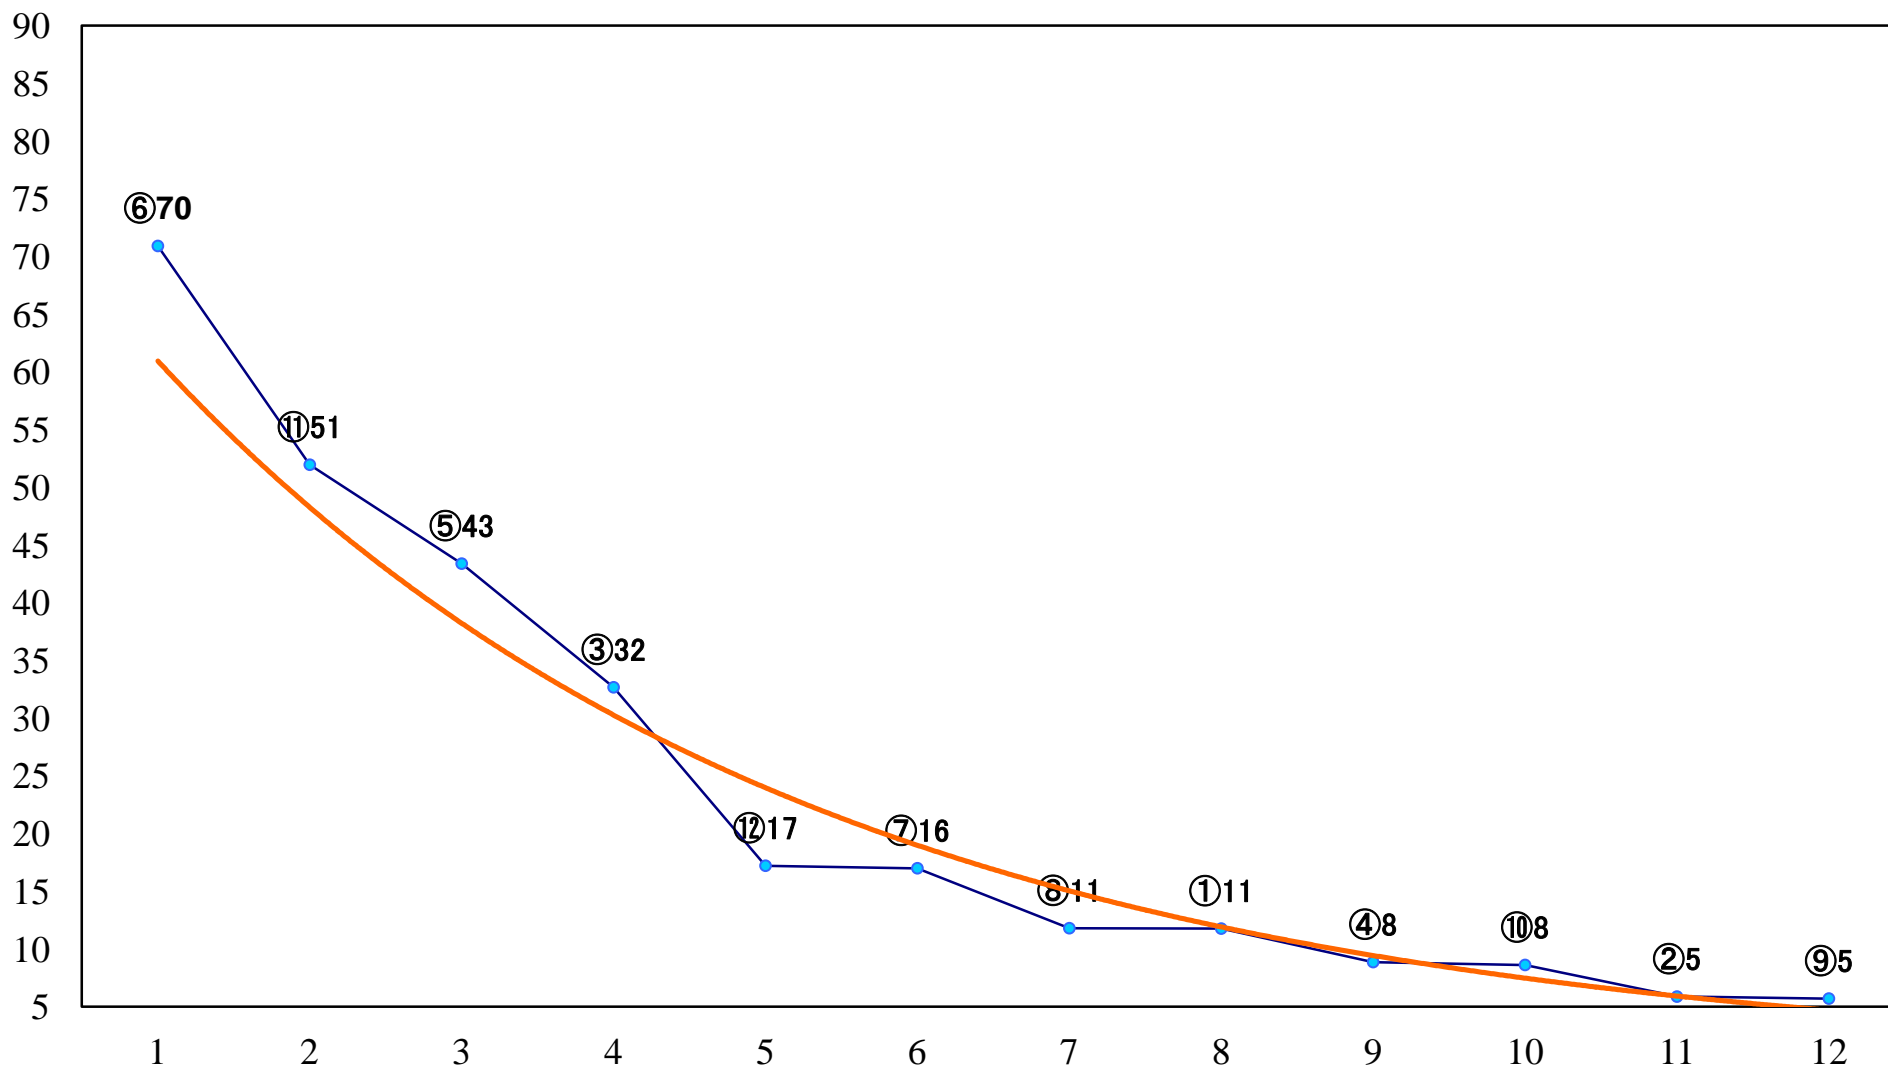

2018年10月12日(金) 大井競馬 6R 17:25
C2十三 十四 右1200mm

2018年10月12日(金) 大井競馬 7R 17:55
明治サプライズ迷路賞C1C2特選選抜馬 右1000mm

2018年10月12日(金) 大井競馬 8R 18:25
C2十一 十二 右1600mm

2018年10月12日(金) 大井競馬 9R 19:00
C2十一 十二 右1200mm

2018年10月12日(金) 大井競馬 10R 19:35
大正ロマン光庭園賞C1十 十一 右1600mm

2018年10月12日(金) 大井競馬 11R 20:10
MEGA TREE GARDEA2B1二 右1200mm

2018年10月12日(金) 大井競馬 12R 20:50
昭和ただいま横丁賞C1十 十一 右1200mm