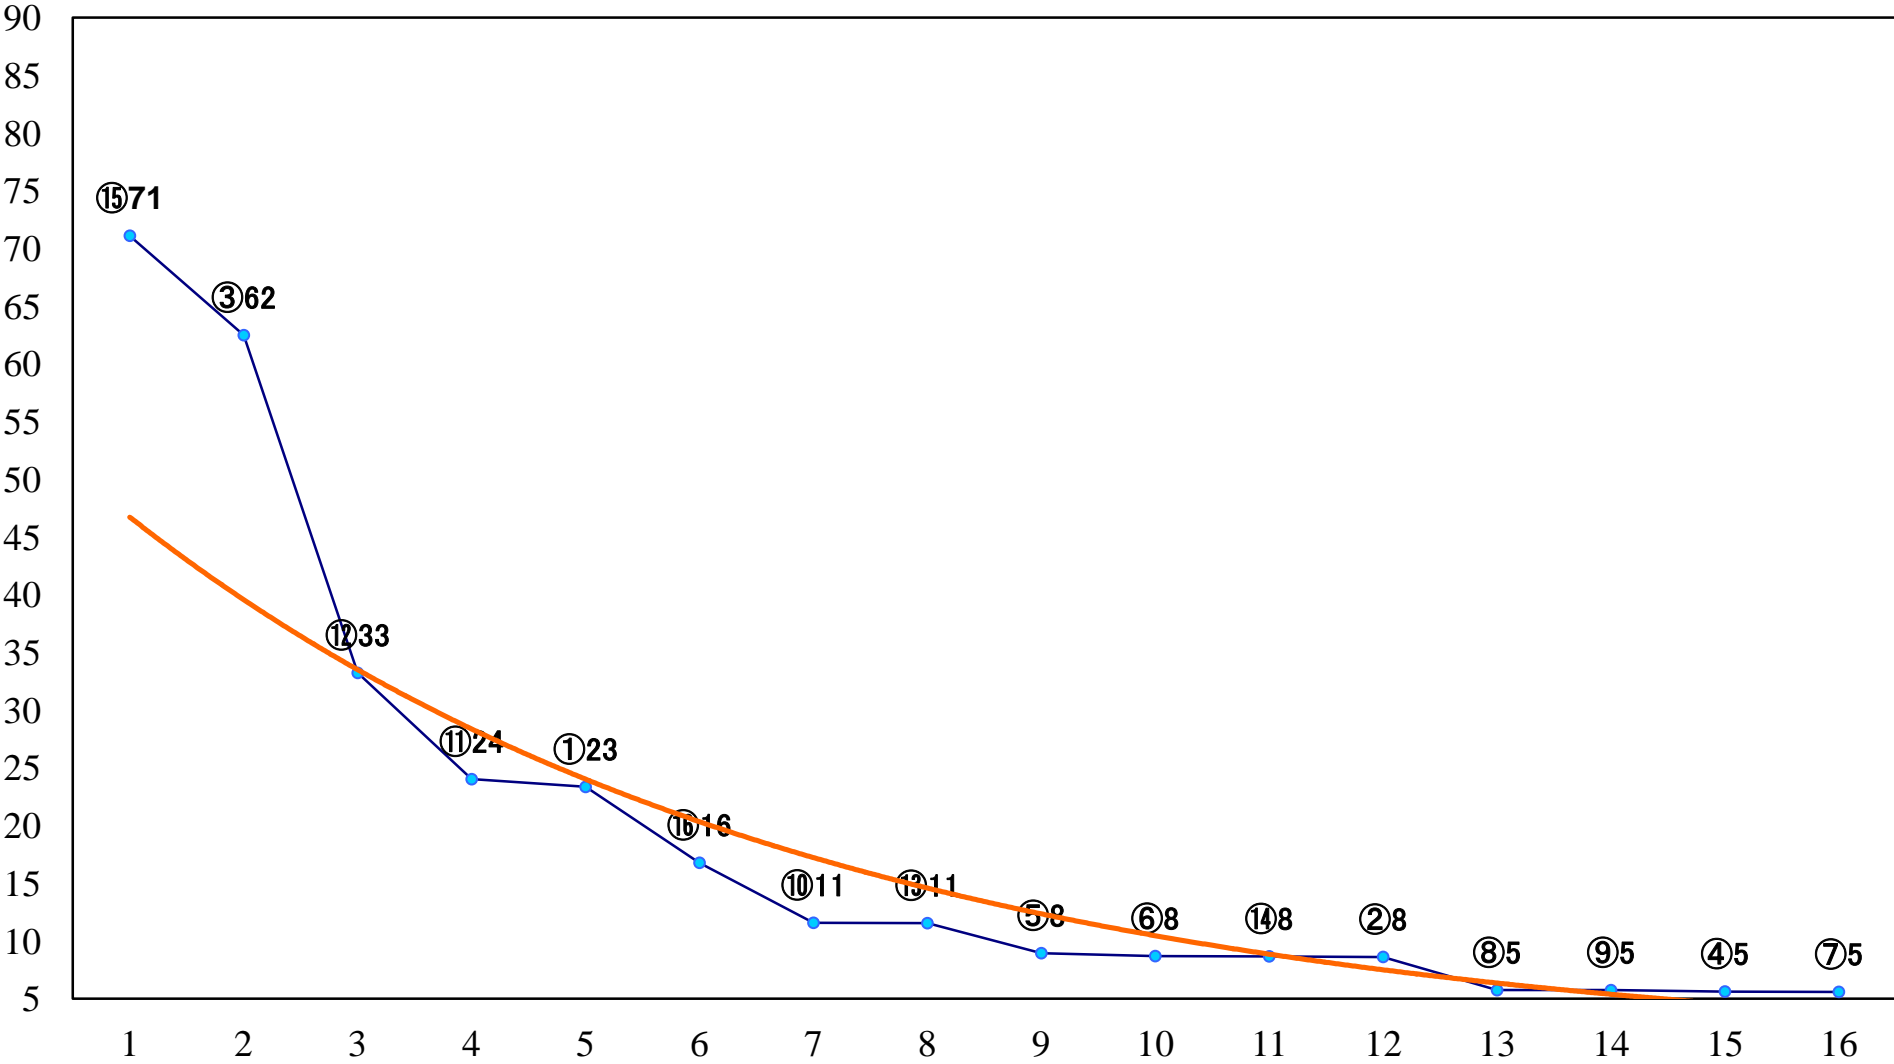

2018年10月12日(金) 大井競馬 6R 17:25
C2十三 十四 右1200mm

2018年10月12日(金) 大井競馬 7R 17:55
明治サプライズ迷路賞C1C2特選選抜馬 右1000mm

2018年10月12日(金) 大井競馬 8R 18:25
C2十一 十二 右1600mm

2018年10月12日(金) 大井競馬 9R 19:00
C2十一 十二 右1200mm

2018年10月12日(金) 大井競馬 10R 19:35
大正ロマン光庭園賞C1十 十一 右1600mm