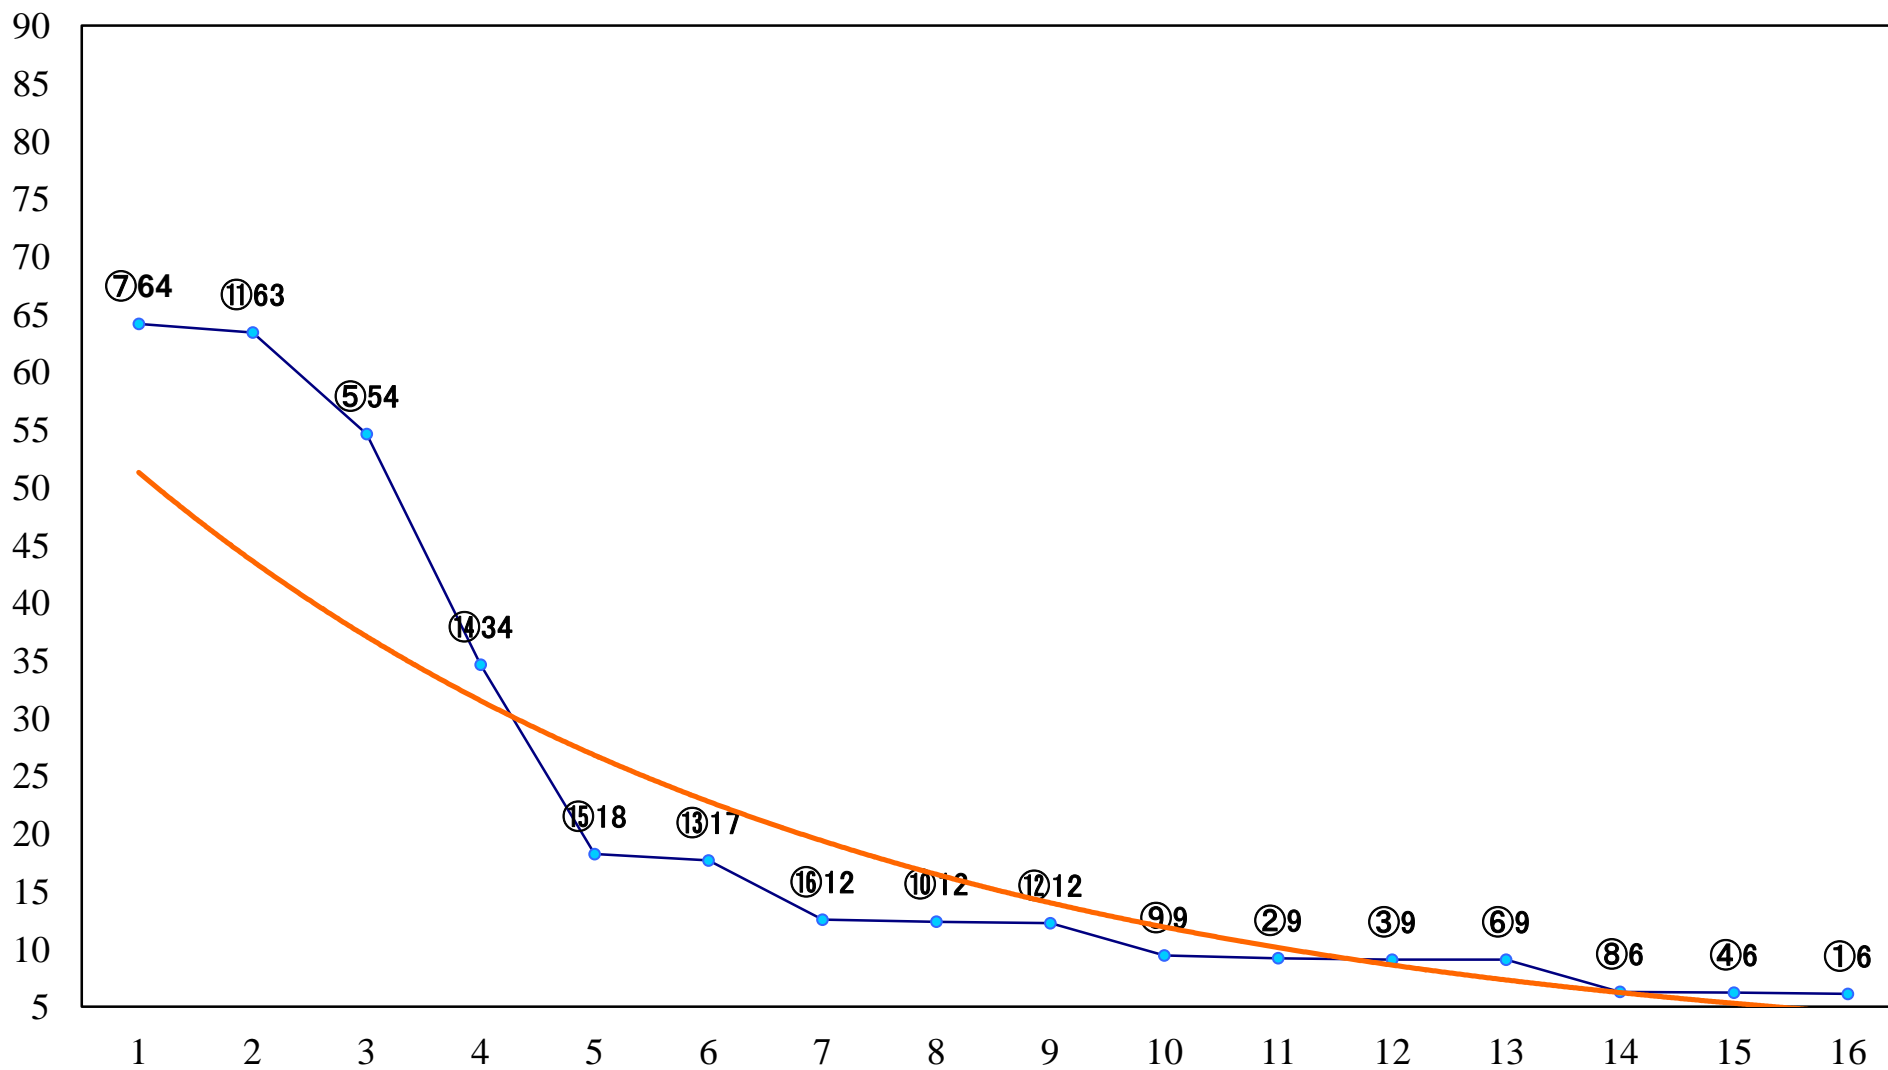

2018年10月12日(金) 大井競馬 6R 17:25
C2十三 十四 右1200mm

2018年10月12日(金) 大井競馬 7R 17:55
明治サプライズ迷路賞C1C2特選選抜馬 右1000mm

2018年10月12日(金) 大井競馬 8R 18:25
C2十一 十二 右1600mm

2018年10月12日(金) 大井競馬 9R 19:00
C2十一 十二 右1200mm

2018年10月12日(金) 大井競馬 10R 19:35
大正ロマン光庭園賞C1十 十一 右1600mm

2018年10月12日(金) 大井競馬 11R 20:10
MEGA TREE GARDEA2B1二 右1200mm

2018年10月12日(金) 大井競馬 12R 20:50
昭和ただいま横丁賞C1十 十一 右1200mm