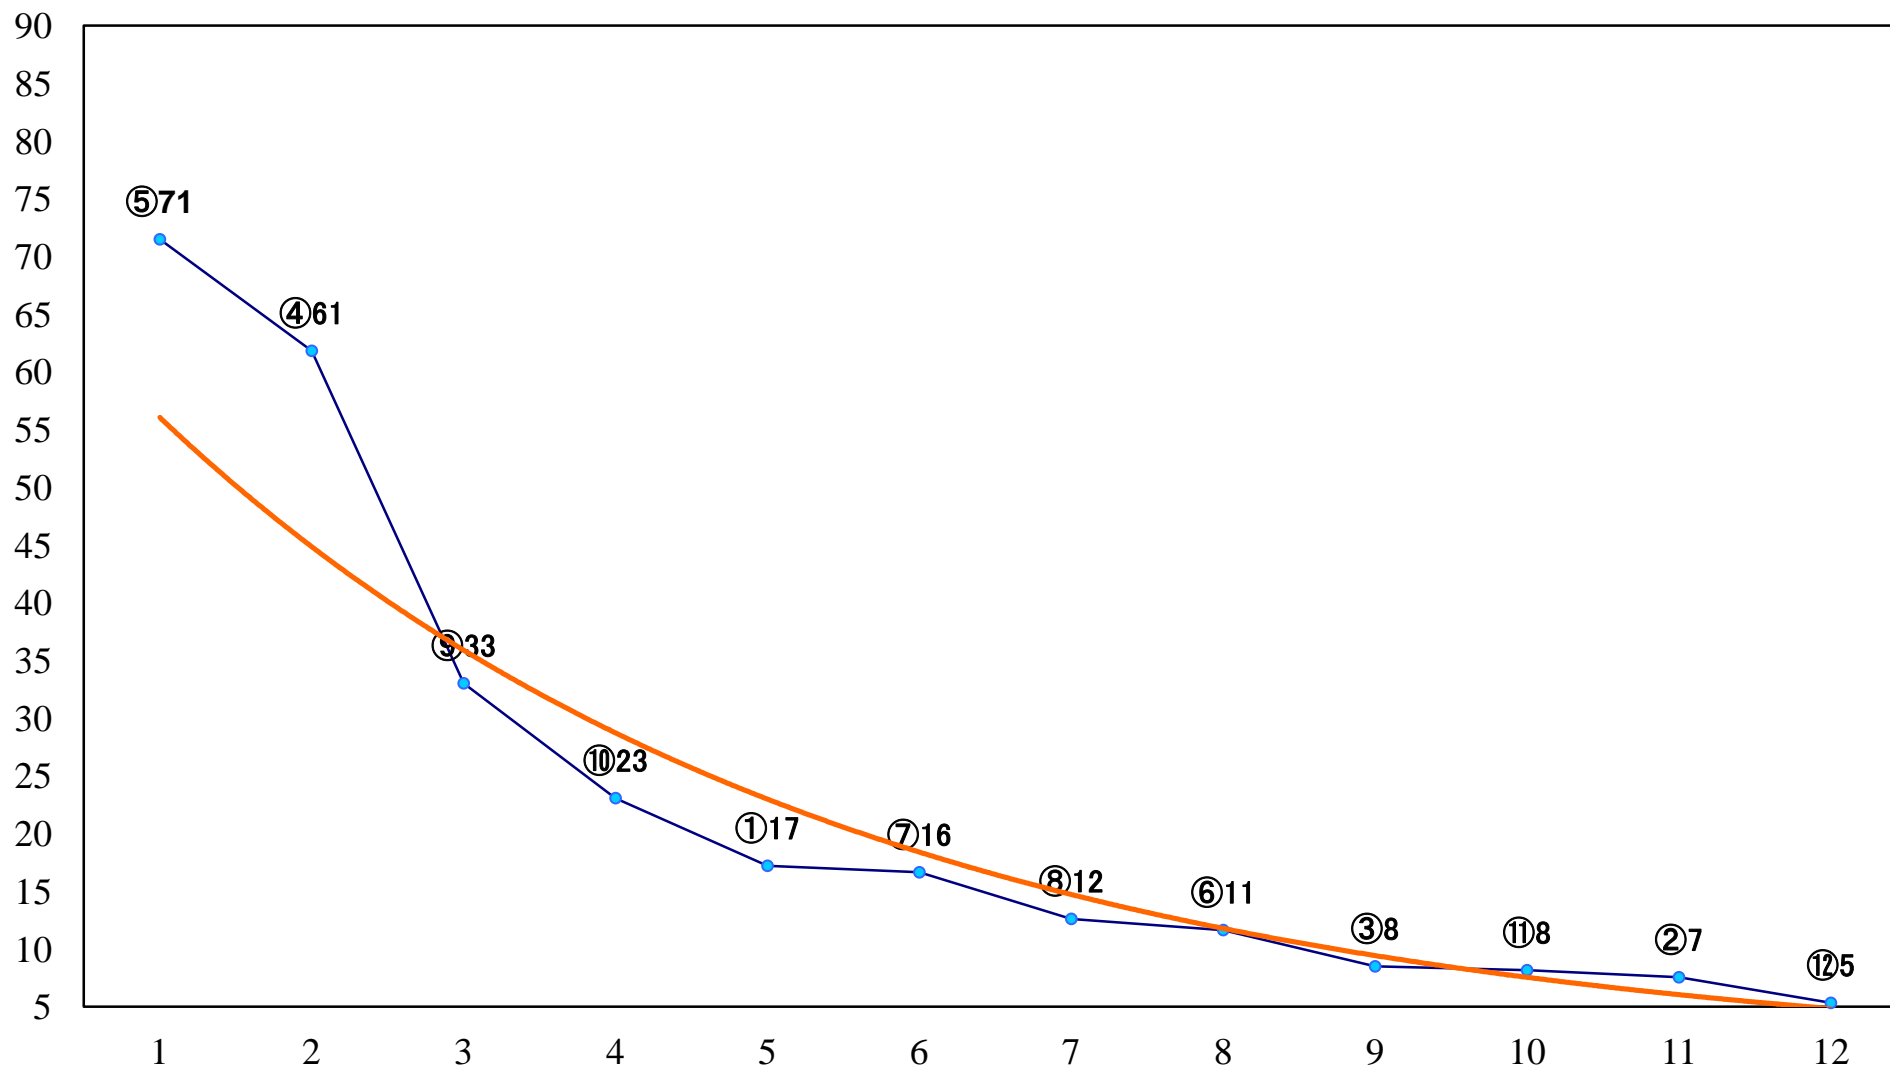

2018年10月12日(金) 大井競馬 1R 14:50
C3一 二 三 右1600mm

2018年10月12日(金) 大井競馬 2R 15:20
C3一 二 三 右1400mm

2018年10月12日(金) 大井競馬 3R 15:50
C3一 二 三 右1200mm

2018年10月12日(金) 大井競馬 4R 16:20
J指 とき特別2歳選抜 右1200mm

2018年10月12日(金) 大井競馬 5R 16:55
C2十三 十四 右1600mm

2018年10月12日(金) 大井競馬 6R 17:25
C2十三 十四 右1200mm

2018年10月12日(金) 大井競馬 7R 17:55
明治サプライズ迷路賞C1C2特選選抜馬 右1000mm

2018年10月12日(金) 大井競馬 8R 18:25
C2十一 十二 右1600mm

2018年10月12日(金) 大井競馬 9R 19:00
C2十一 十二 右1200mm

2018年10月12日(金) 大井競馬 10R 19:35
大正ロマン光庭園賞C1十 十一 右1600mm

2018年10月12日(金) 大井競馬 11R 20:10
MEGA TREE GARDEA2B1二 右1200mm

2018年10月12日(金) 大井競馬 12R 20:50
昭和ただいま横丁賞C1十 十一 右1200mm