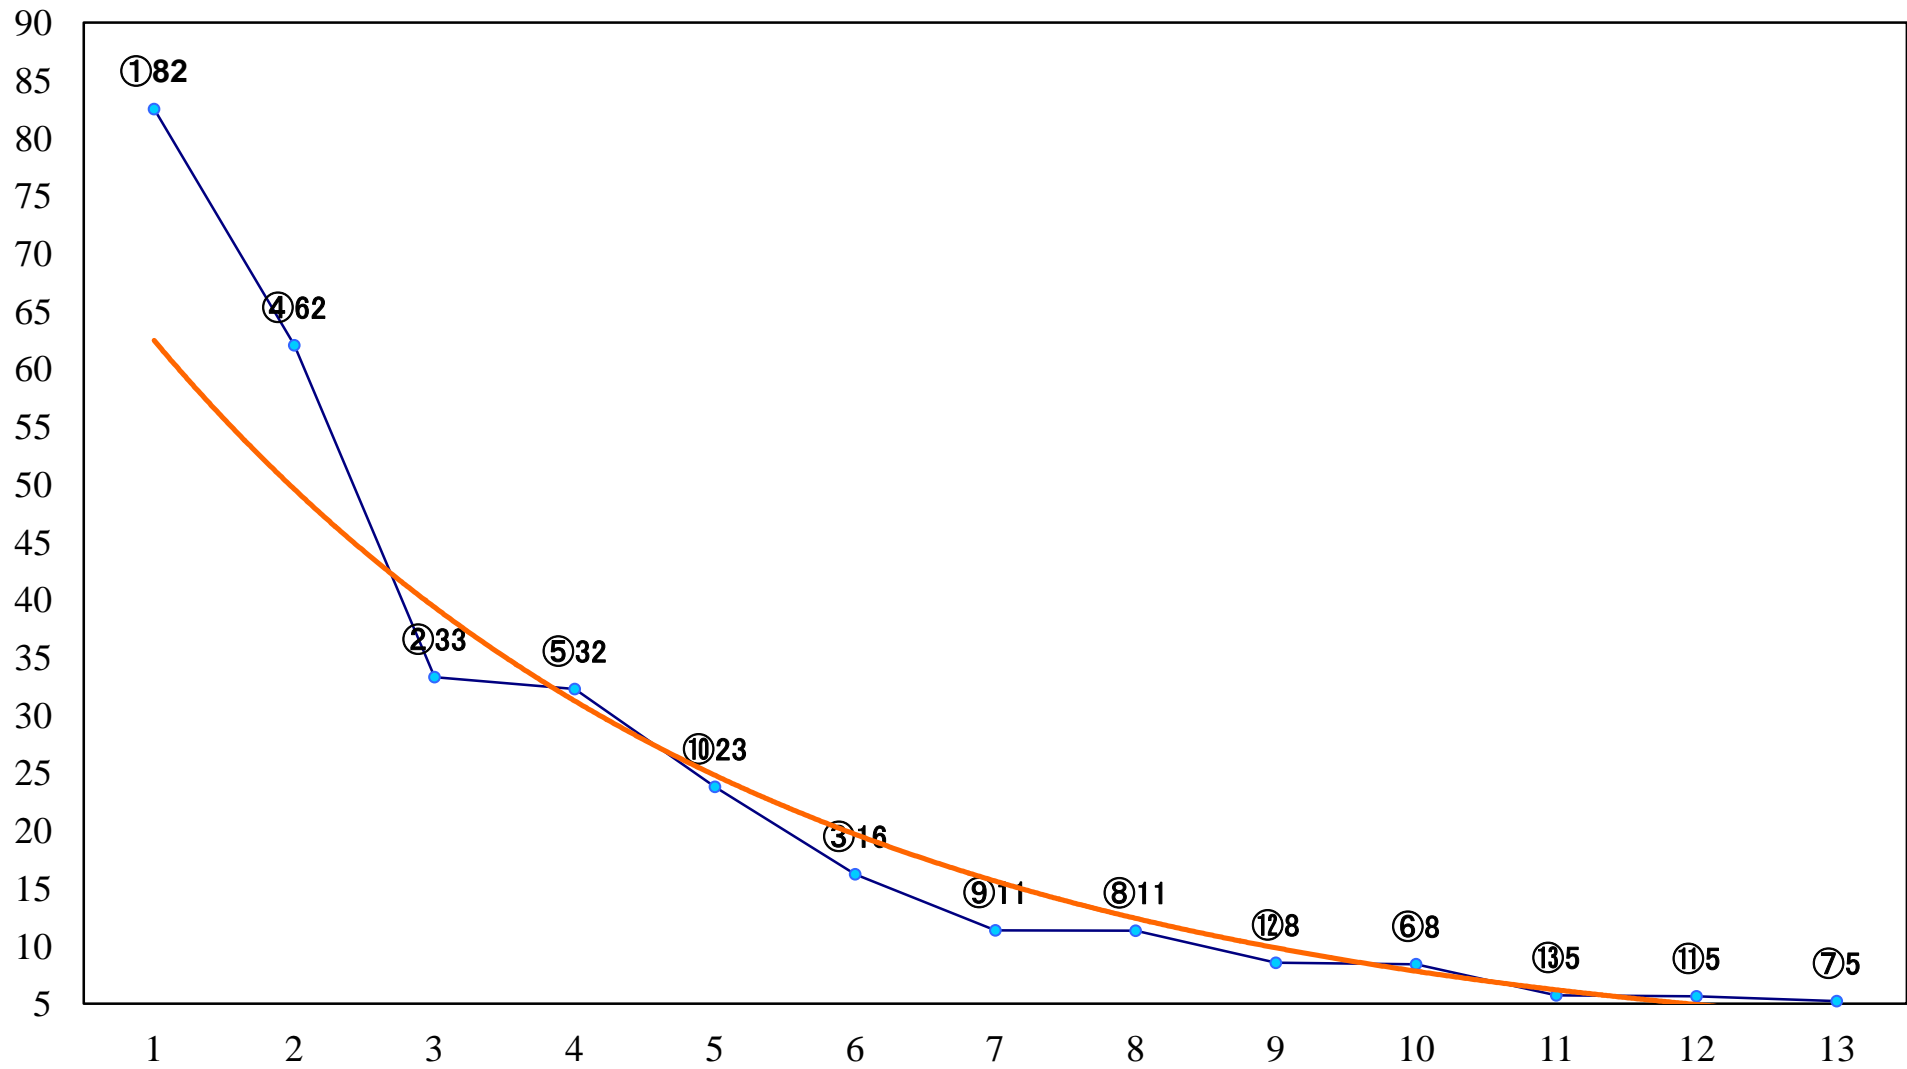

2018年10月12日(金) 大井競馬 1R 14:50
C3一 二 三 右1600mm

2018年10月12日(金) 大井競馬 2R 15:20
C3一 二 三 右1400mm

2018年10月12日(金) 大井競馬 3R 15:50
C3一 二 三 右1200mm

2018年10月12日(金) 大井競馬 4R 16:20
J指 とき特別2歳選抜 右1200mm

2018年10月12日(金) 大井競馬 5R 16:55
C2十三 十四 右1600mm

2018年10月12日(金) 大井競馬 6R 17:25
C2十三 十四 右1200mm

2018年10月12日(金) 大井競馬 7R 17:55
明治サプライズ迷路賞C1C2特選選抜馬 右1000mm

2018年10月12日(金) 大井競馬 8R 18:25
C2十一 十二 右1600mm

2018年10月12日(金) 大井競馬 9R 19:00
C2十一 十二 右1200mm

2018年10月12日(金) 大井競馬 10R 19:35
大正ロマン光庭園賞C1十 十一 右1600mm

2018年10月12日(金) 大井競馬 11R 20:10
MEGA TREE GARDEA2B1二 右1200mm

2018年10月12日(金) 大井競馬 12R 20:50
昭和ただいま横丁賞C1十 十一 右1200mm