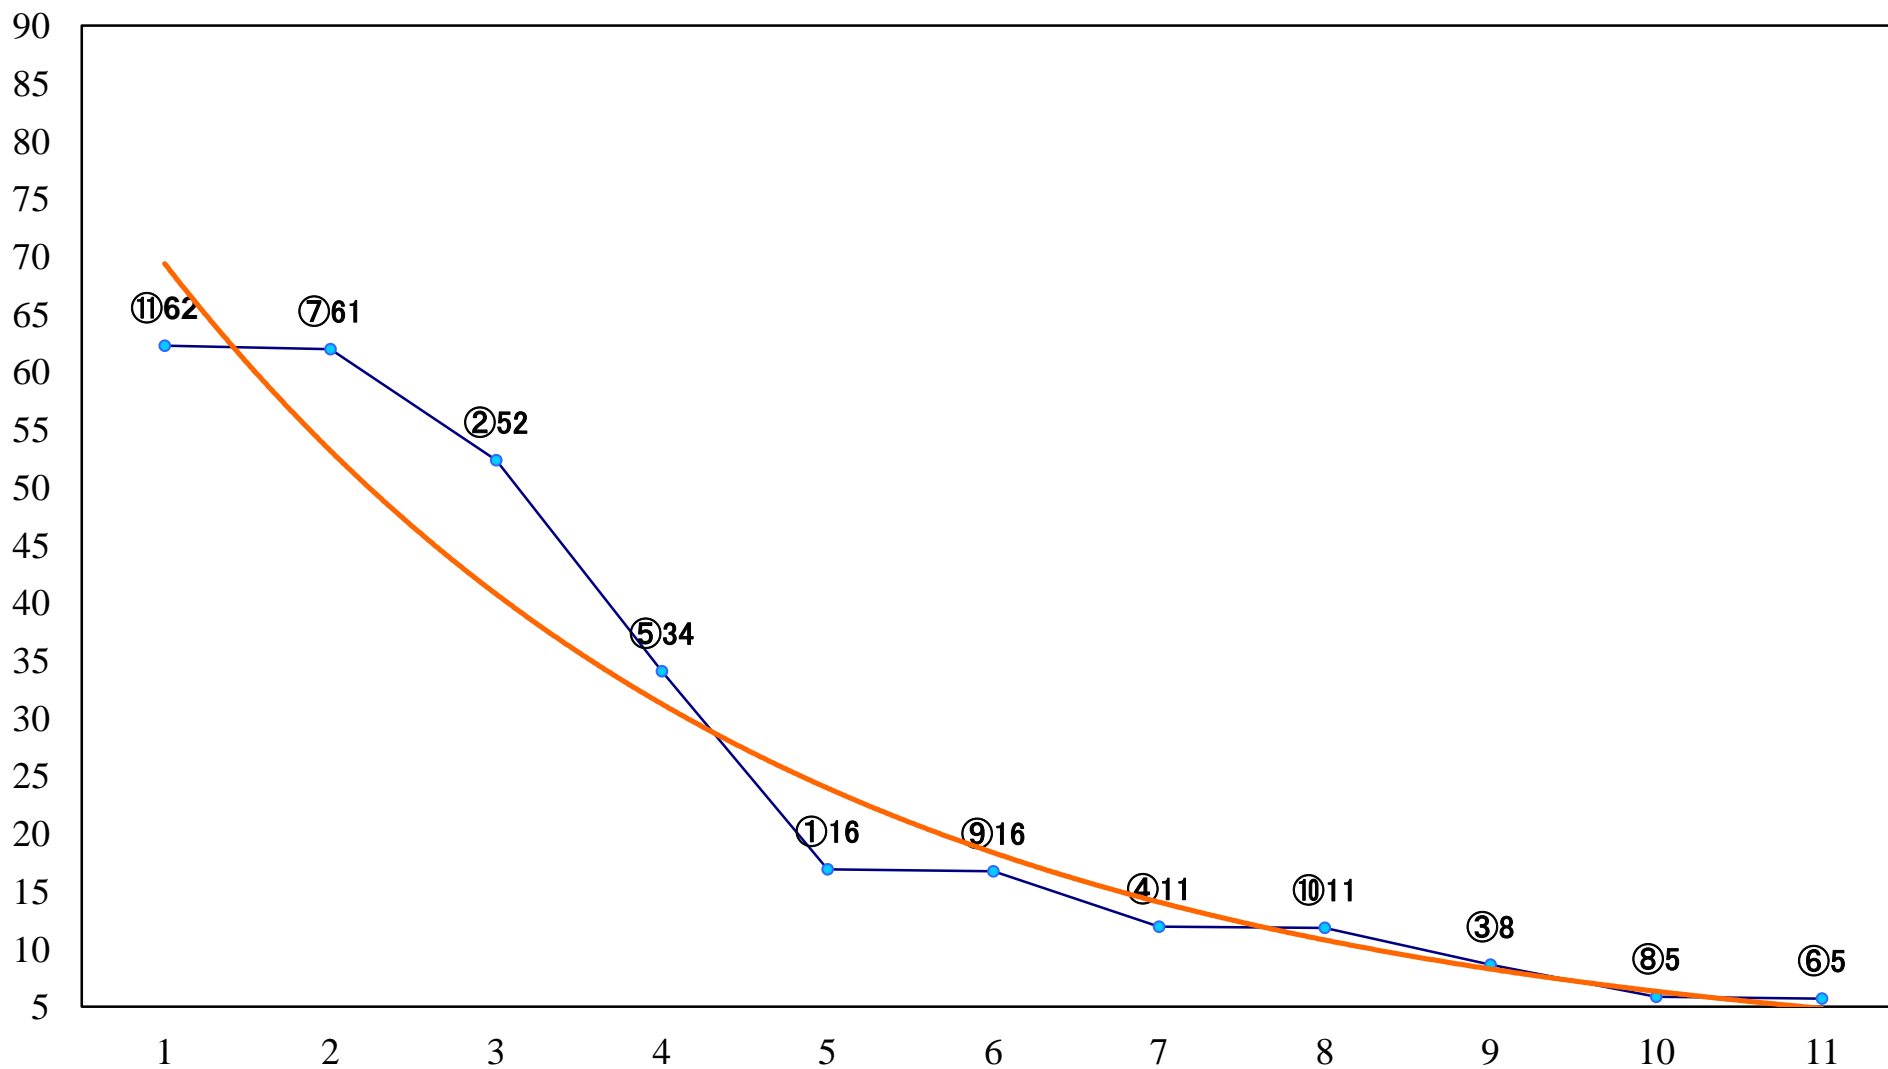

2018年10月12日(金) 大井競馬 1R 14:50
C3一 二 三 右1600mm

2018年10月12日(金) 大井競馬 2R 15:20
C3一 二 三 右1400mm

2018年10月12日(金) 大井競馬 3R 15:50
C3一 二 三 右1200mm

2018年10月12日(金) 大井競馬 4R 16:20
J指 とき特別2歳選抜 右1200mm

2018年10月12日(金) 大井競馬 5R 16:55
C2十三 十四 右1600mm

2018年10月12日(金) 大井競馬 6R 17:25
C2十三 十四 右1200mm

2018年10月12日(金) 大井競馬 7R 17:55
明治サプライズ迷路賞C1C2特選選抜馬 右1000mm

2018年10月12日(金) 大井競馬 8R 18:25
C2十一 十二 右1600mm

2018年10月12日(金) 大井競馬 9R 19:00
C2十一 十二 右1200mm

2018年10月12日(金) 大井競馬 10R 19:35
大正ロマン光庭園賞C1十 十一 右1600mm

2018年10月12日(金) 大井競馬 11R 20:10
MEGA TREE GARDEA2B1二 右1200mm

2018年10月12日(金) 大井競馬 12R 20:50
昭和ただいま横丁賞C1十 十一 右1200mm