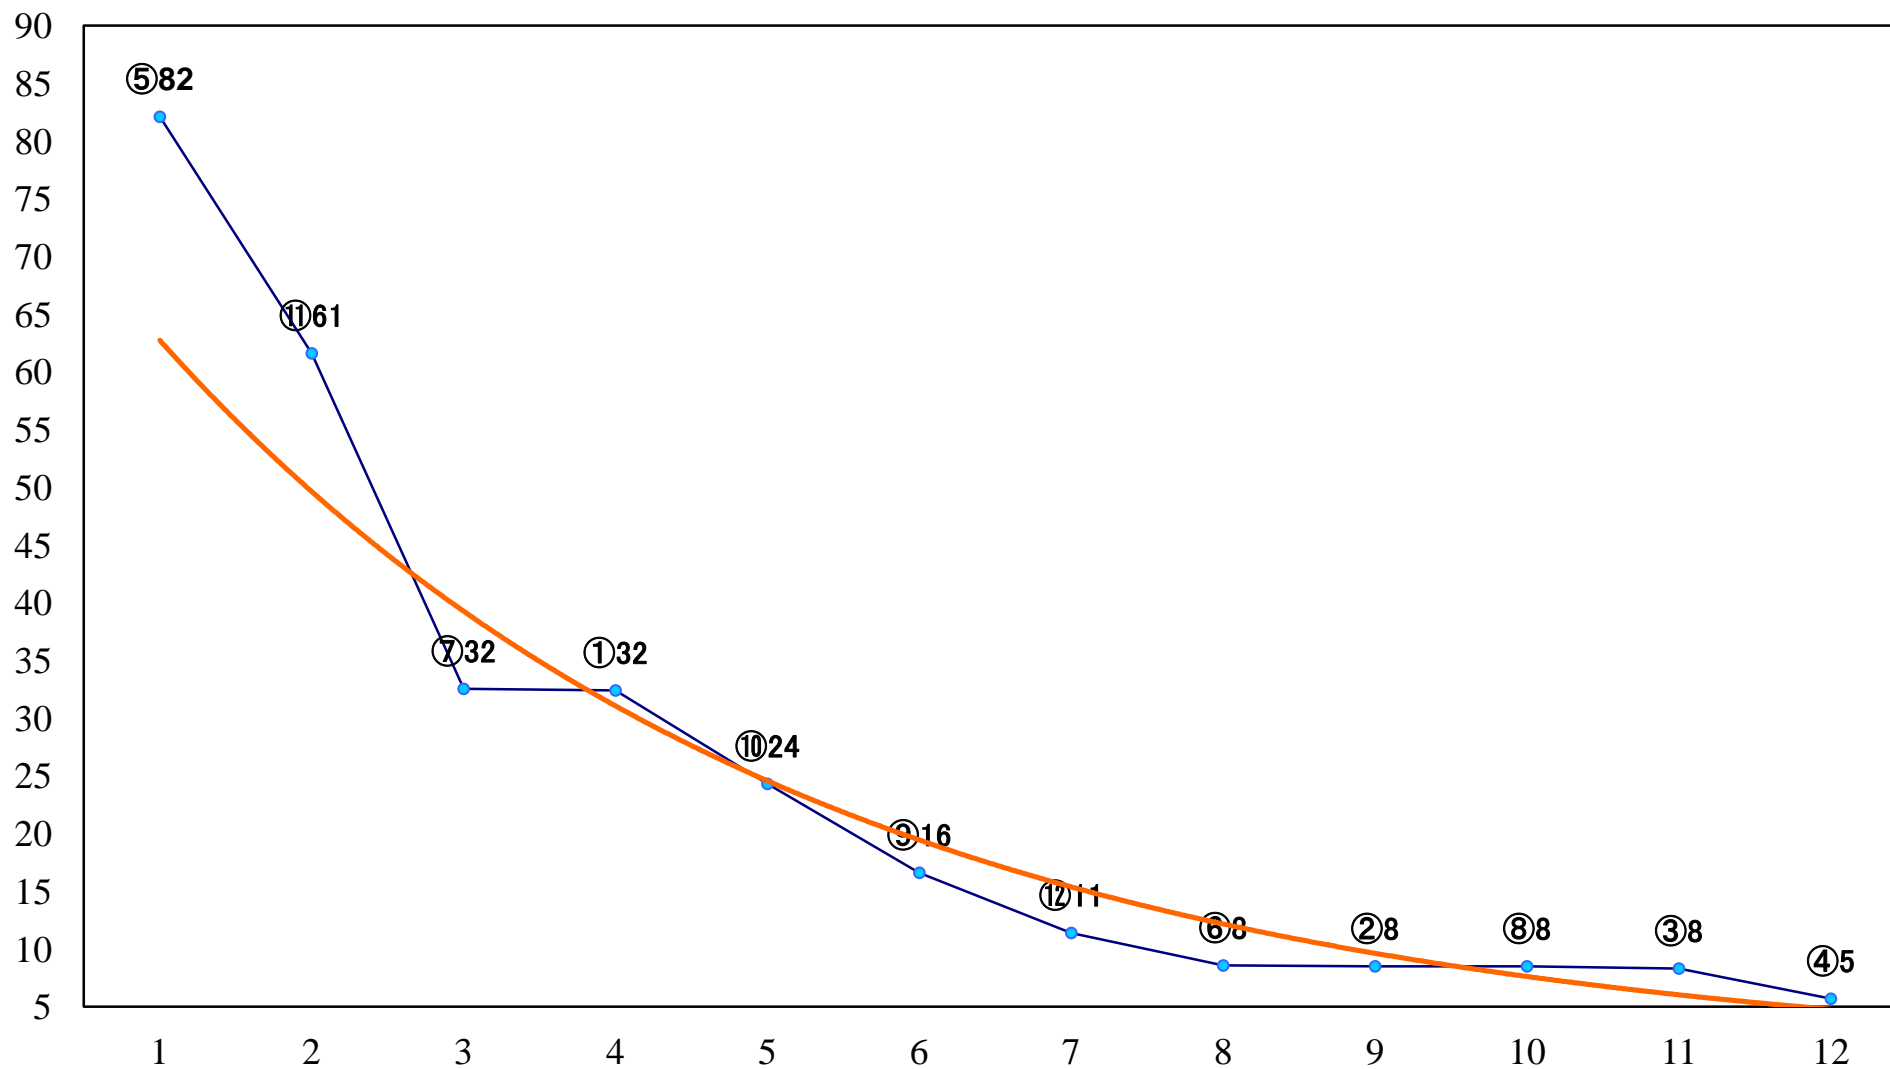

2018年10月12日(金) 大井競馬 1R 14:50
C3一 二 三 右1600mm

2018年10月12日(金) 大井競馬 2R 15:20
C3一 二 三 右1400mm

2018年10月12日(金) 大井競馬 3R 15:50
C3一 二 三 右1200mm

2018年10月12日(金) 大井競馬 4R 16:20
J指 とき特別2歳選抜 右1200mm

2018年10月12日(金) 大井競馬 5R 16:55
C2十三 十四 右1600mm

2018年10月12日(金) 大井競馬 6R 17:25
C2十三 十四 右1200mm

2018年10月12日(金) 大井競馬 7R 17:55
明治サプライズ迷路賞C1C2特選選抜馬 右1000mm

2018年10月12日(金) 大井競馬 8R 18:25
C2十一 十二 右1600mm

2018年10月12日(金) 大井競馬 9R 19:00
C2十一 十二 右1200mm

2018年10月12日(金) 大井競馬 10R 19:35
大正ロマン光庭園賞C1十 十一 右1600mm

2018年10月12日(金) 大井競馬 11R 20:10
MEGA TREE GARDEA2B1二 右1200mm

2018年10月12日(金) 大井競馬 12R 20:50
昭和ただいま横丁賞C1十 十一 右1200mm