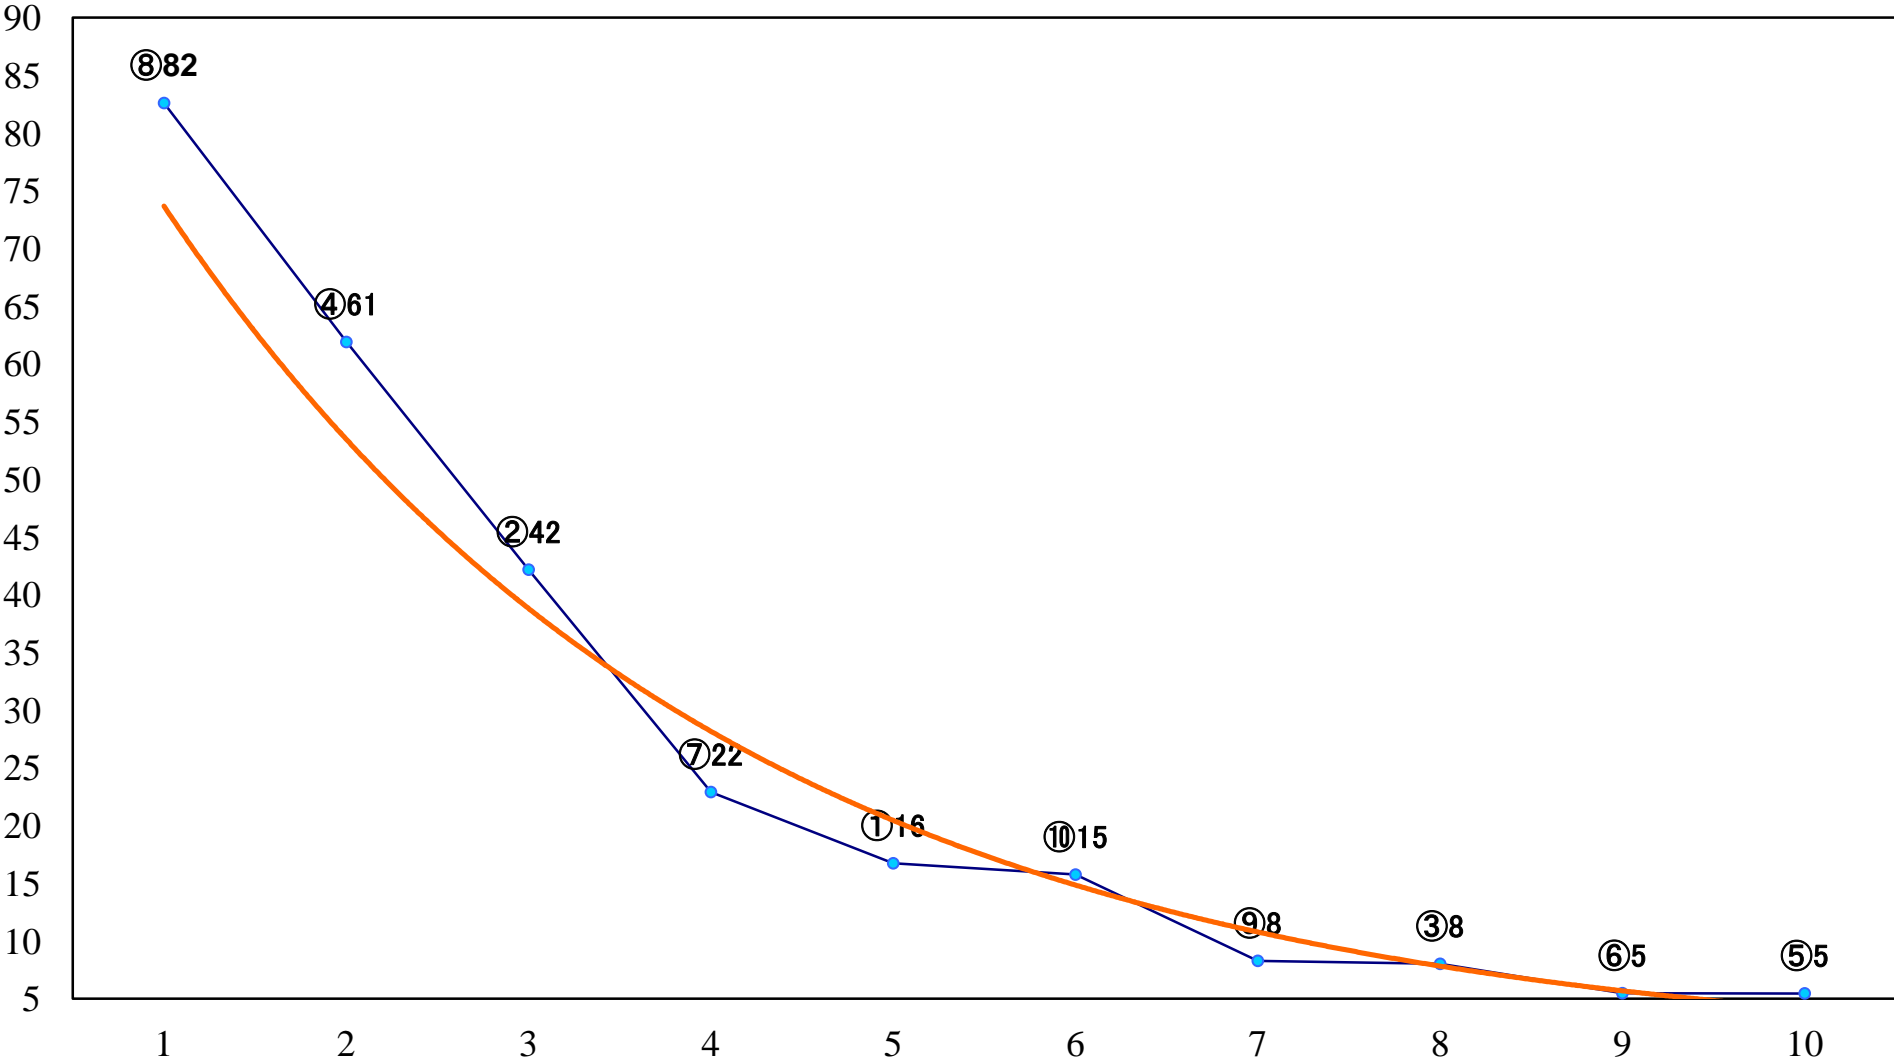

2018年10月12日(金) 大井競馬 1R 14:50
C3一 二 三 右1600mm

2018年10月12日(金) 大井競馬 2R 15:20
C3一 二 三 右1400mm

2018年10月12日(金) 大井競馬 3R 15:50
C3一 二 三 右1200mm

2018年10月12日(金) 大井競馬 4R 16:20
J指 とき特別2歳選抜 右1200mm

2018年10月12日(金) 大井競馬 5R 16:55
C2十三 十四 右1600mm