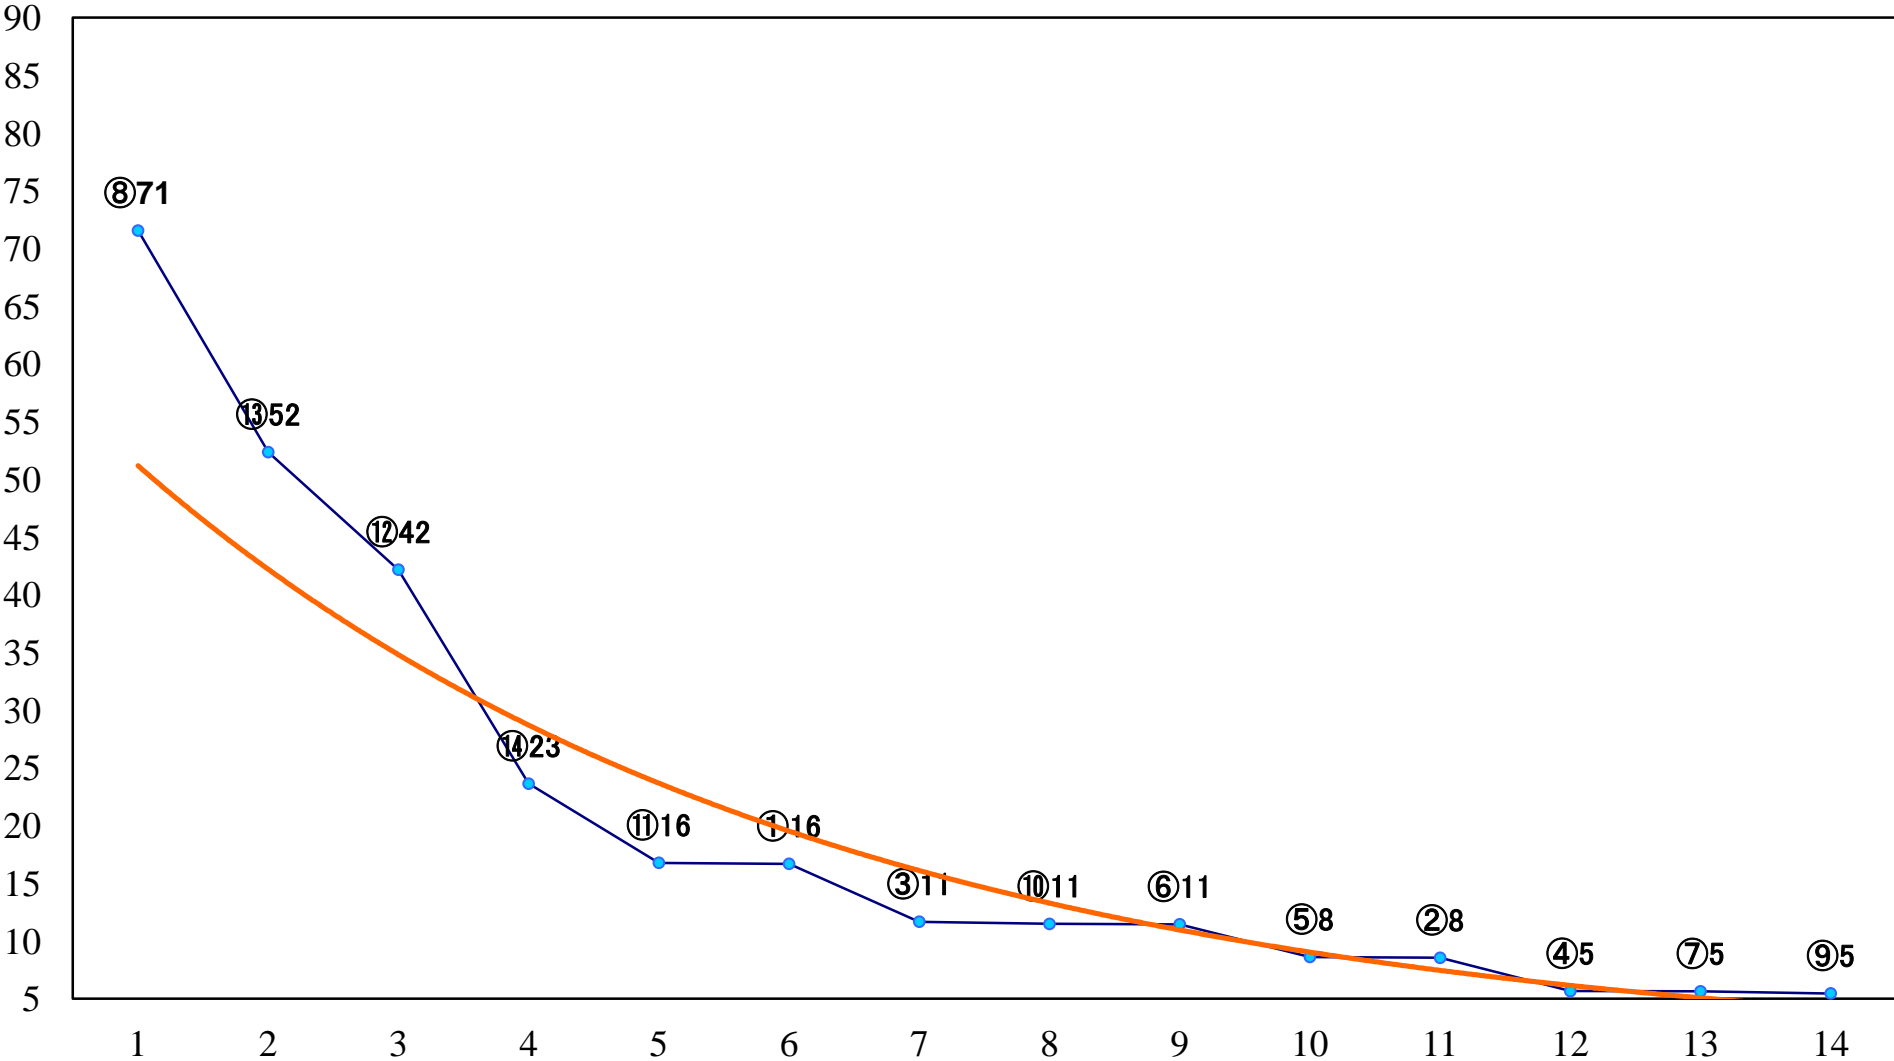

2018年10月12日(金) 大井競馬 1R 14:50
C3一 二 三 右1600mm

2018年10月12日(金) 大井競馬 2R 15:20
C3一 二 三 右1400mm

2018年10月12日(金) 大井競馬 3R 15:50
C3一 二 三 右1200mm

2018年10月12日(金) 大井競馬 4R 16:20
J指 とき特別2歳選抜 右1200mm

2018年10月12日(金) 大井競馬 5R 16:55
C2十三 十四 右1600mm

2018年10月12日(金) 大井競馬 6R 17:25
C2十三 十四 右1200mm

2018年10月12日(金) 大井競馬 7R 17:55
明治サプライズ迷路賞C1C2特選選抜馬 右1000mm

2018年10月12日(金) 大井競馬 8R 18:25
C2十一 十二 右1600mm

2018年10月12日(金) 大井競馬 9R 19:00
C2十一 十二 右1200mm

2018年10月12日(金) 大井競馬 10R 19:35
大正ロマン光庭園賞C1十 十一 右1600mm

2018年10月12日(金) 大井競馬 11R 20:10
MEGA TREE GARDEA2B1二 右1200mm

2018年10月12日(金) 大井競馬 12R 20:50
昭和ただいま横丁賞C1十 十一 右1200mm