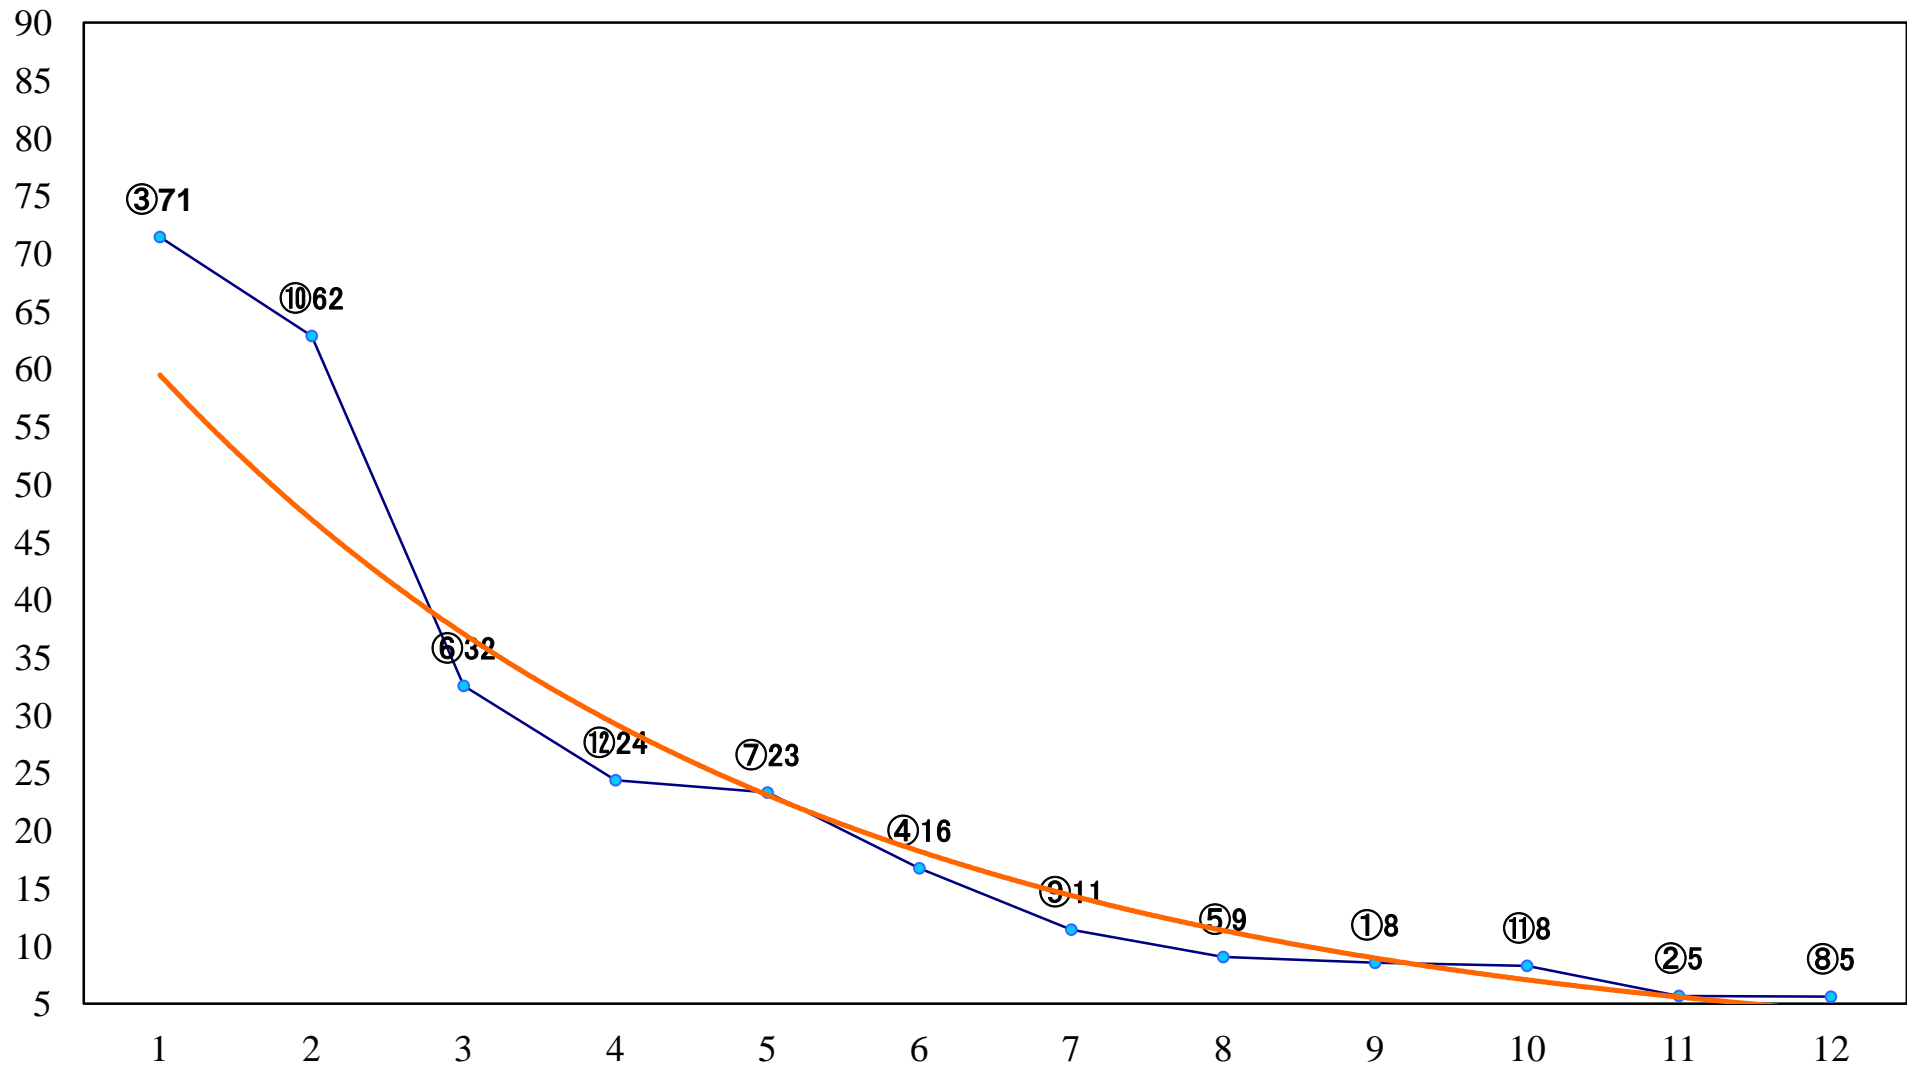

2018年10月12日(金) 大井競馬 1R 14:50
C3一 二 三 右1600mm

2018年10月12日(金) 大井競馬 2R 15:20
C3一 二 三 右1400mm

2018年10月12日(金) 大井競馬 3R 15:50
C3一 二 三 右1200mm

2018年10月12日(金) 大井競馬 4R 16:20
J指 とき特別2歳選抜 右1200mm

2018年10月12日(金) 大井競馬 5R 16:55
C2十三 十四 右1600mm

2018年10月12日(金) 大井競馬 6R 17:25
C2十三 十四 右1200mm

2018年10月12日(金) 大井競馬 7R 17:55
明治サプライズ迷路賞C1C2特選選抜馬 右1000mm

2018年10月12日(金) 大井競馬 8R 18:25
C2十一 十二 右1600mm

2018年10月12日(金) 大井競馬 9R 19:00
C2十一 十二 右1200mm

2018年10月12日(金) 大井競馬 10R 19:35
大正ロマン光庭園賞C1十 十一 右1600mm

2018年10月12日(金) 大井競馬 11R 20:10
MEGA TREE GARDEA2B1二 右1200mm

2018年10月12日(金) 大井競馬 12R 20:50
昭和ただいま横丁賞C1十 十一 右1200mm