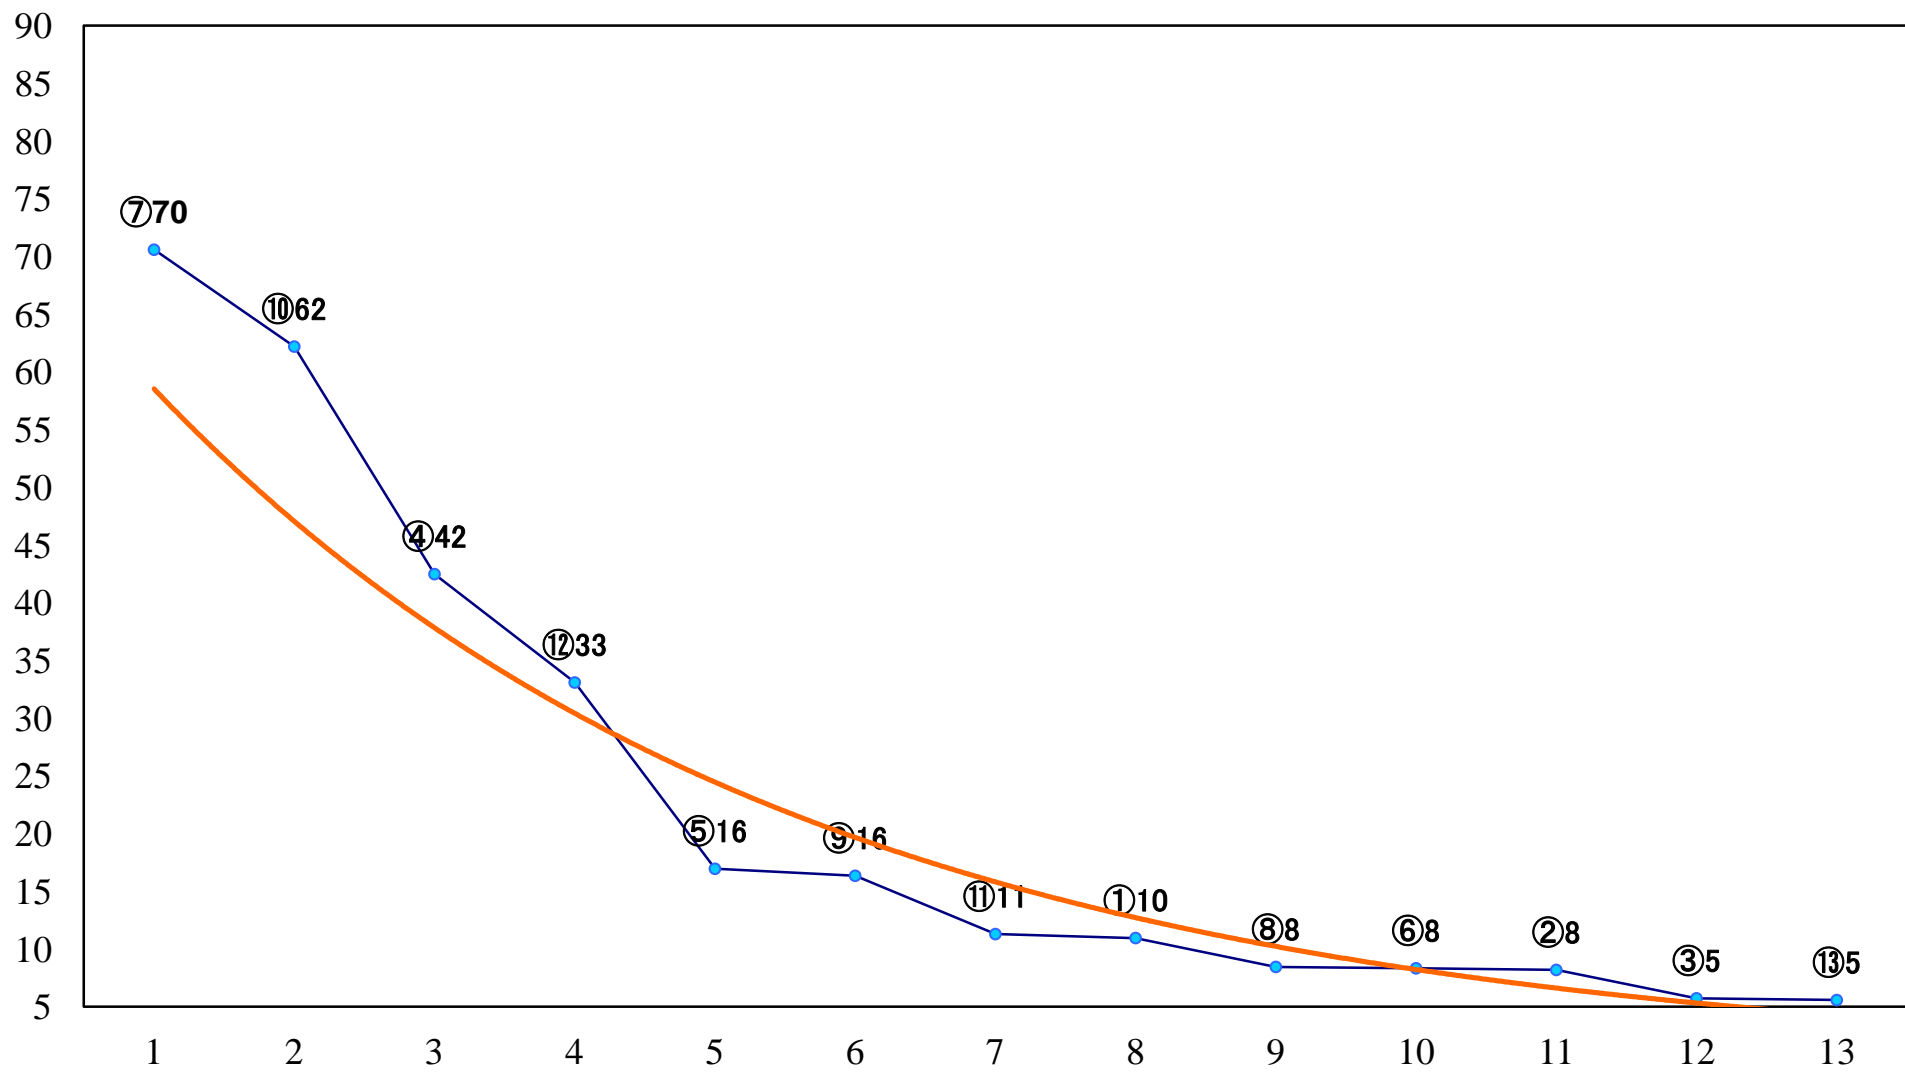

2018年10月12日(金) 大井競馬 1R 14:50
C3一 二 三 右1600mm

2018年10月12日(金) 大井競馬 2R 15:20
C3一 二 三 右1400mm

2018年10月12日(金) 大井競馬 3R 15:50
C3一 二 三 右1200mm

2018年10月12日(金) 大井競馬 4R 16:20
J指 とき特別2歳選抜 右1200mm

2018年10月12日(金) 大井競馬 5R 16:55
C2十三 十四 右1600mm

2018年10月12日(金) 大井競馬 6R 17:25
C2十三 十四 右1200mm

2018年10月12日(金) 大井競馬 7R 17:55
明治サプライズ迷路賞C1C2特選選抜馬 右1000mm

2018年10月12日(金) 大井競馬 8R 18:25
C2十一 十二 右1600mm

2018年10月12日(金) 大井競馬 9R 19:00
C2十一 十二 右1200mm

2018年10月12日(金) 大井競馬 10R 19:35
大正ロマン光庭園賞C1十 十一 右1600mm

2018年10月12日(金) 大井競馬 11R 20:10
MEGA TREE GARDEA2B1二 右1200mm

2018年10月12日(金) 大井競馬 12R 20:50
昭和ただいま横丁賞C1十 十一 右1200mm