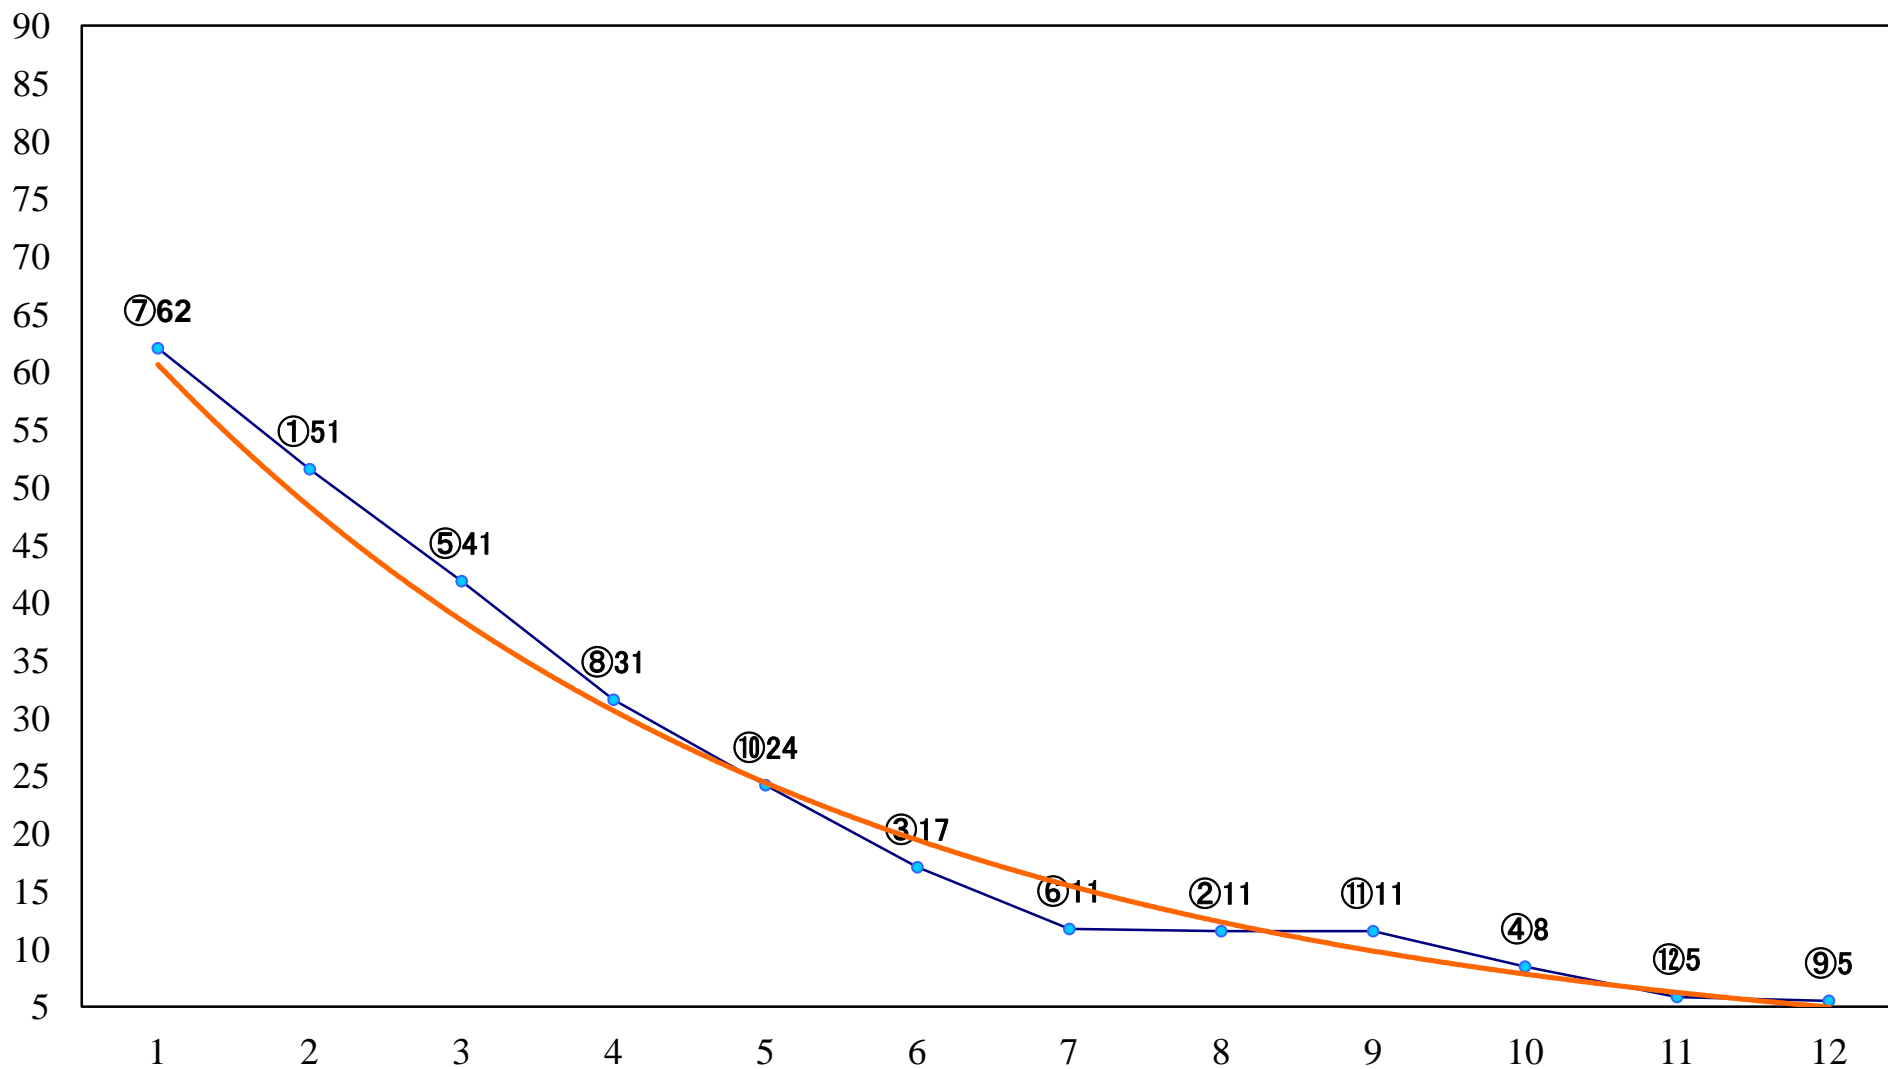

2018年10月15日(月)川崎競馬 1R 15:00
JBC京都カウントダウン20C3四五六左1400mm

2018年10月15日(月) 川崎競馬 2R 15:30
C3四五六 左1400mm

2018年10月15日(月) 川崎競馬 3R 16:00
C3四五六 左1400mm

2018年10月15日(月) 川崎競馬 4R 16:30
アドバンス賞2歳2 左1500mm

2018年10月15日(月) 川崎競馬 5R 17:00
3歳3 左1400mm

2018年10月15日(月) 川崎競馬 6R 17:30
木の実賞3歳2 左1500mm

2018年10月15日(月) 川崎競馬 7R 18:00
あだちりょうたしやちょー就任記C1六 七 左1400mm

2018年10月15日(月) 川崎競馬 8R 18:30
阿部俊一ファイナルレジェンドカC1六 七 左1500mm

2018年10月15日(月) 川崎競馬 9R 19:05
しずおか爽秋賞B3選定馬 左900mm