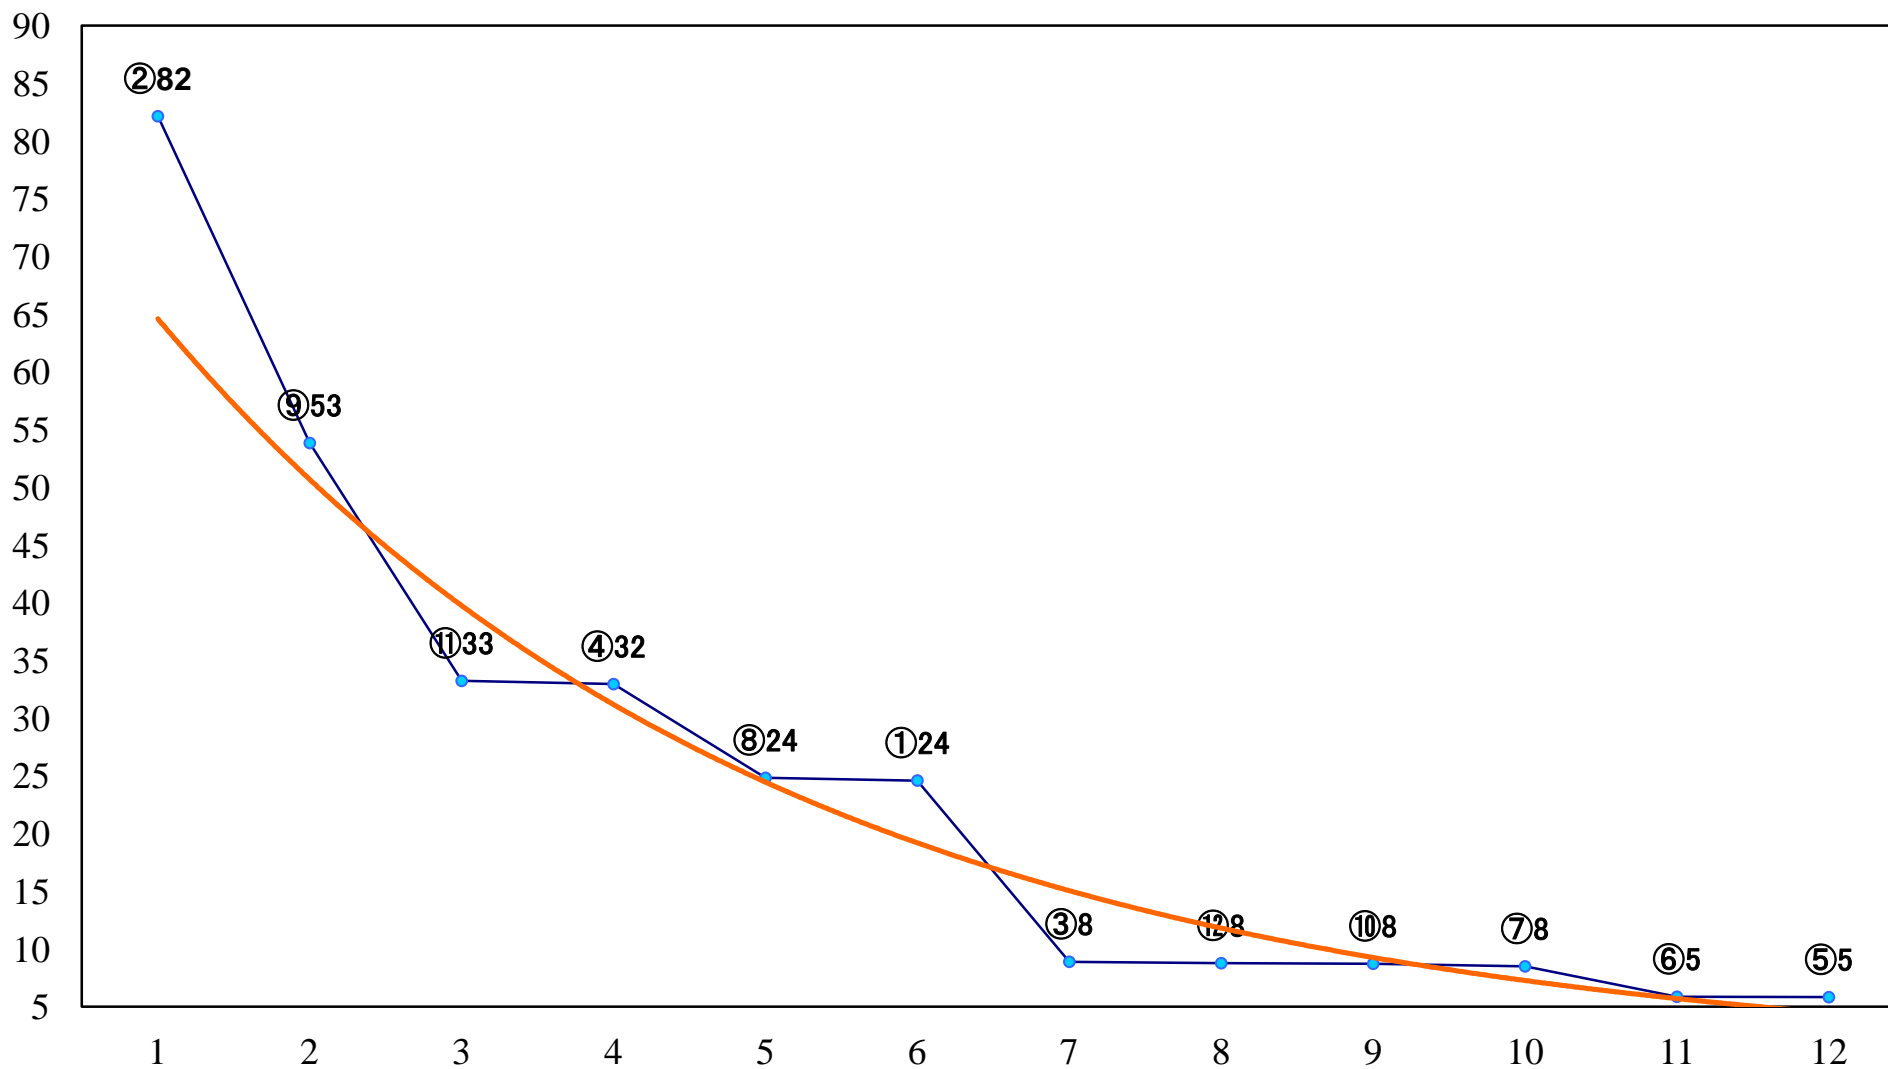

2018年10月15日(月)川崎競馬 1R 15:00
JBC京都カウントダウン20C3四五六左1400mm

2018年10月15日(月) 川崎競馬 2R 15:30
C3四五六 左1400mm

2018年10月15日(月) 川崎競馬 3R 16:00
C3四五六 左1400mm

2018年10月15日(月) 川崎競馬 4R 16:30
アドバンス賞2歳2 左1500mm

2018年10月15日(月) 川崎競馬 5R 17:00
3歳3 左1400mm

2018年10月15日(月) 川崎競馬 6R 17:30
木の実賞3歳2 左1500mm

2018年10月15日(月) 川崎競馬 7R 18:00
あだちりょうたしやちょー就任記C1六 七 左1400mm

2018年10月15日(月) 川崎競馬 8R 18:30
阿部俊一ファイナルレジェンドカC1六 七 左1500mm

2018年10月15日(月) 川崎競馬 9R 19:05
しずおか爽秋賞B3選定馬 左900mm

2018年10月15日(月)川崎競馬 10R 19:40
宮ヶ瀬ダムナイト放流メモリアルC1三 左1600mm

2018年10月15日(月) 川崎競馬 11R 20:15
水が育む愛の町 愛川町記念B2二 左1500mm

2018年10月15日(月) 川崎競馬 12R 20:50
愛川町観光キャラクターあいちゃんカC2ー 左1500mm