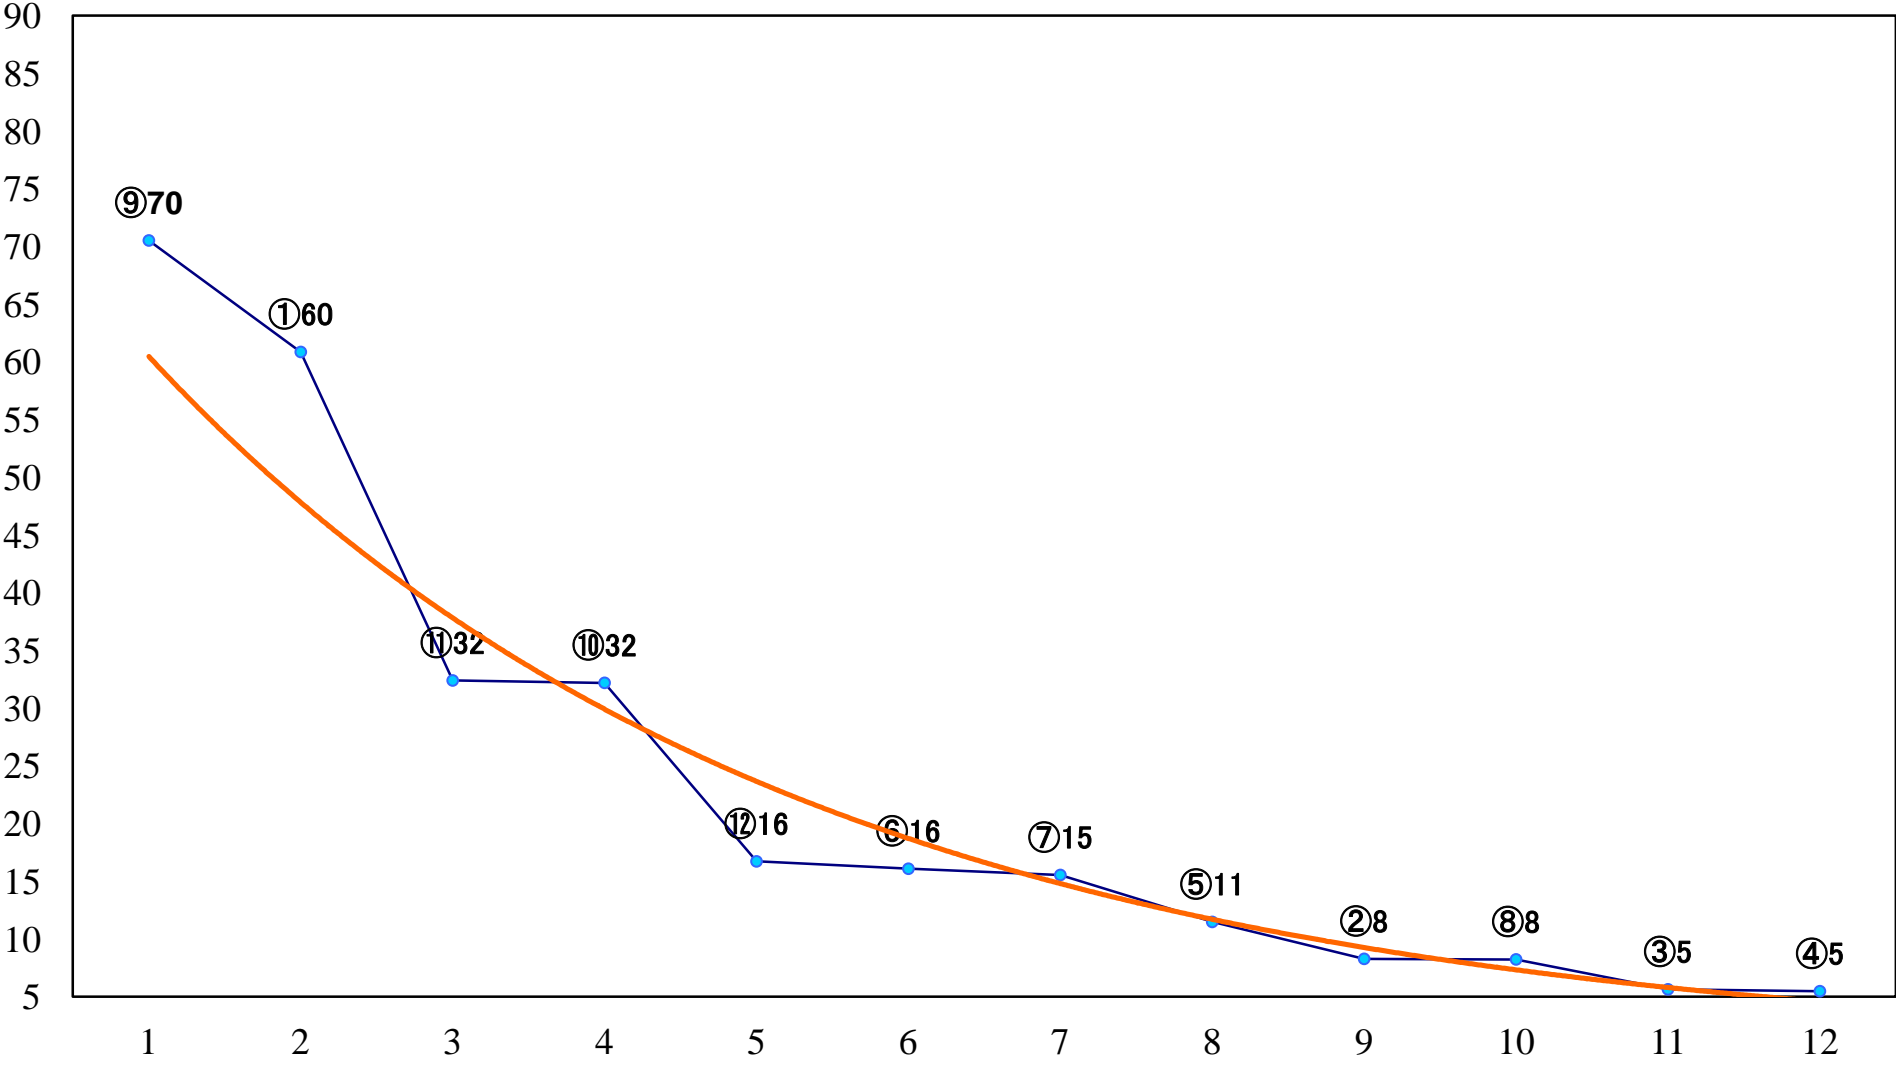

2018年10月15日(月)川崎競馬 1R 15:00
JBC京都カウントダウン20C3四五六左1400mm

2018年10月15日(月) 川崎競馬 2R 15:30
C3四五六 左1400mm

2018年10月15日(月) 川崎競馬 3R 16:00
C3四五六 左1400mm

2018年10月15日(月) 川崎競馬 4R 16:30
アドバンス賞2歳2 左1500mm

2018年10月15日(月) 川崎競馬 5R 17:00
3歳3 左1400mm

2018年10月15日(月) 川崎競馬 6R 17:30
木の実賞3歳2 左1500mm

2018年10月15日(月) 川崎競馬 7R 18:00
あだちりょうたしやちょー就任記C1六 七 左1400mm

2018年10月15日(月) 川崎競馬 8R 18:30
阿部俊一ファイナルレジェンドカC1六 七 左1500mm

2018年10月15日(月) 川崎競馬 9R 19:05
しずおか爽秋賞B3選定馬 左900mm