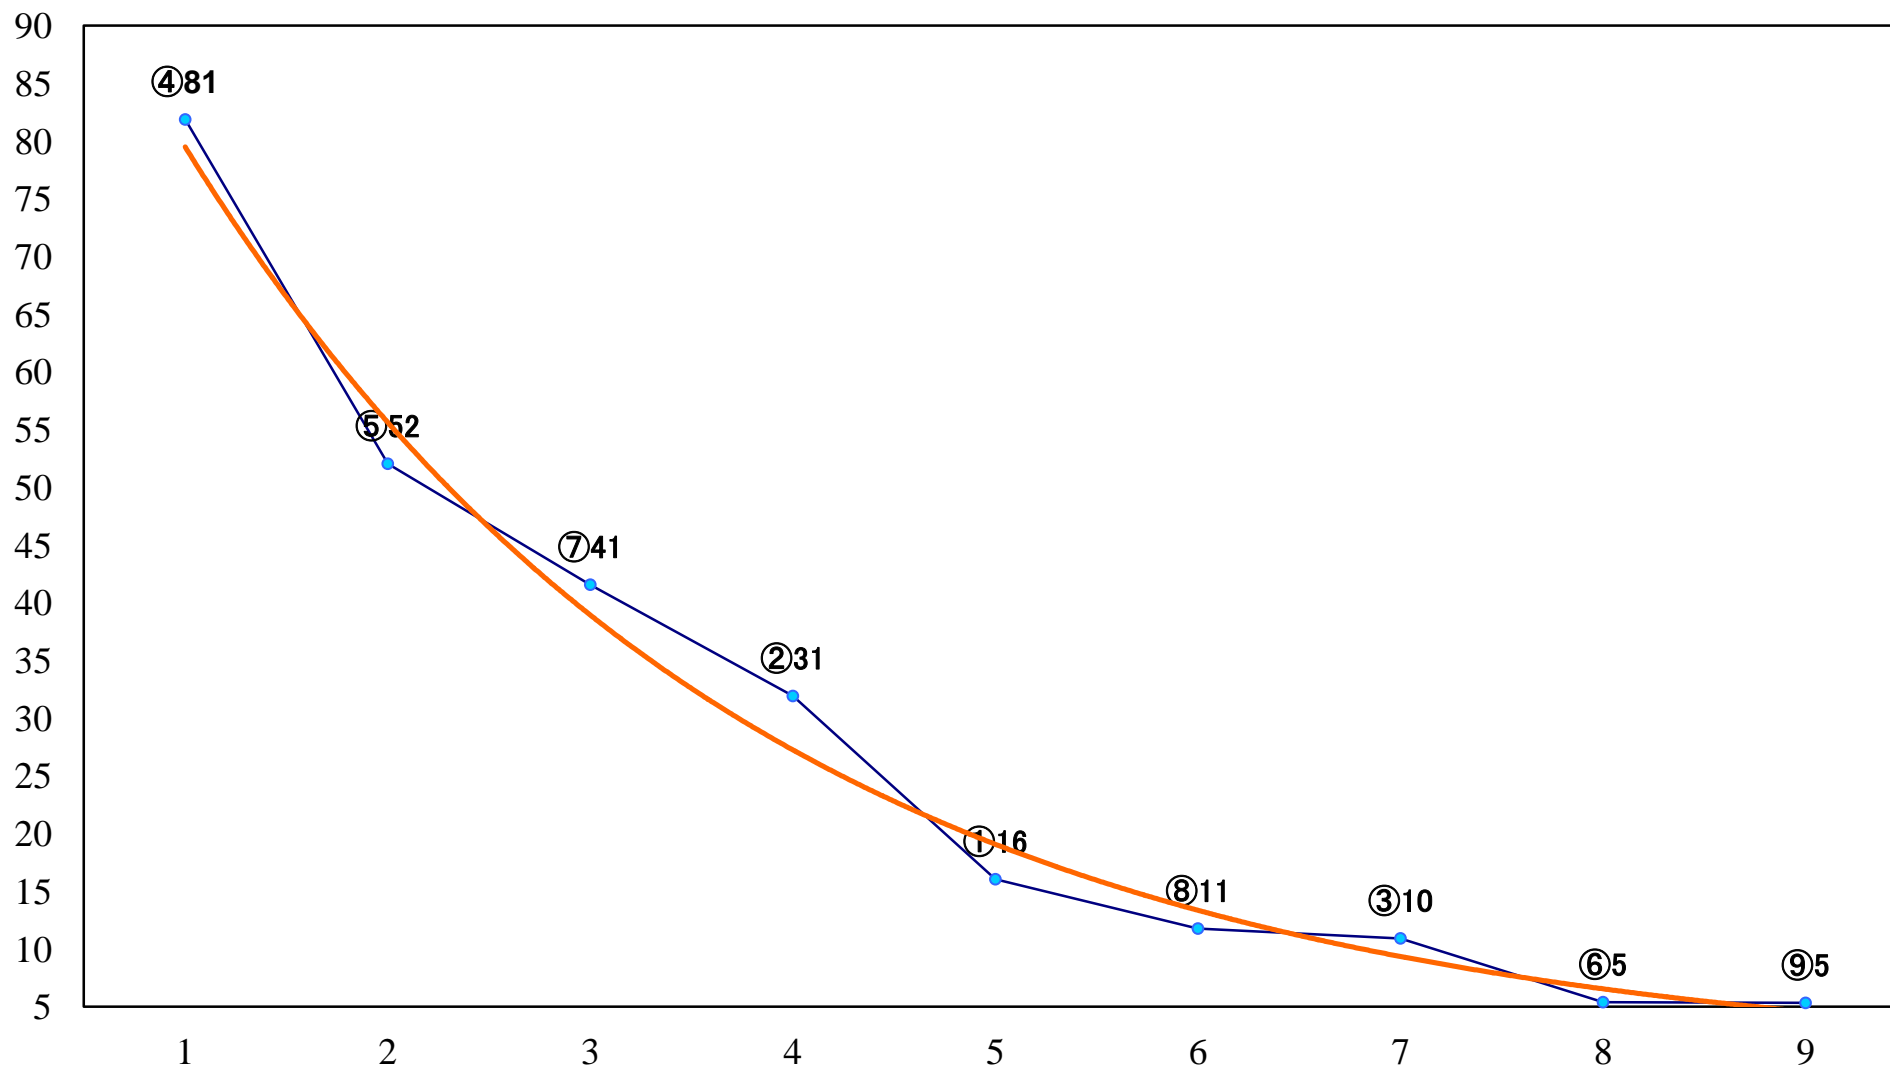

2018年10月15日(月)川崎競馬 1R 15:00
JBC京都カウントダウン20C3四五六左1400mm

2018年10月15日(月) 川崎競馬 2R 15:30
C3四五六 左1400mm

2018年10月15日(月) 川崎競馬 3R 16:00
C3四五六 左1400mm

2018年10月15日(月) 川崎競馬 4R 16:30
アドバンス賞2歳2 左1500mm

2018年10月15日(月) 川崎競馬 5R 17:00
3歳3 左1400mm

2018年10月15日(月) 川崎競馬 6R 17:30
木の実賞3歳2 左1500mm

2018年10月15日(月) 川崎競馬 7R 18:00
あだちりょうたしやちょー就任記C1六 七 左1400mm

2018年10月15日(月) 川崎競馬 8R 18:30
阿部俊一ファイナルレジェンドカC1六 七 左1500mm

2018年10月15日(月) 川崎競馬 9R 19:05
しずおか爽秋賞B3選定馬 左900mm