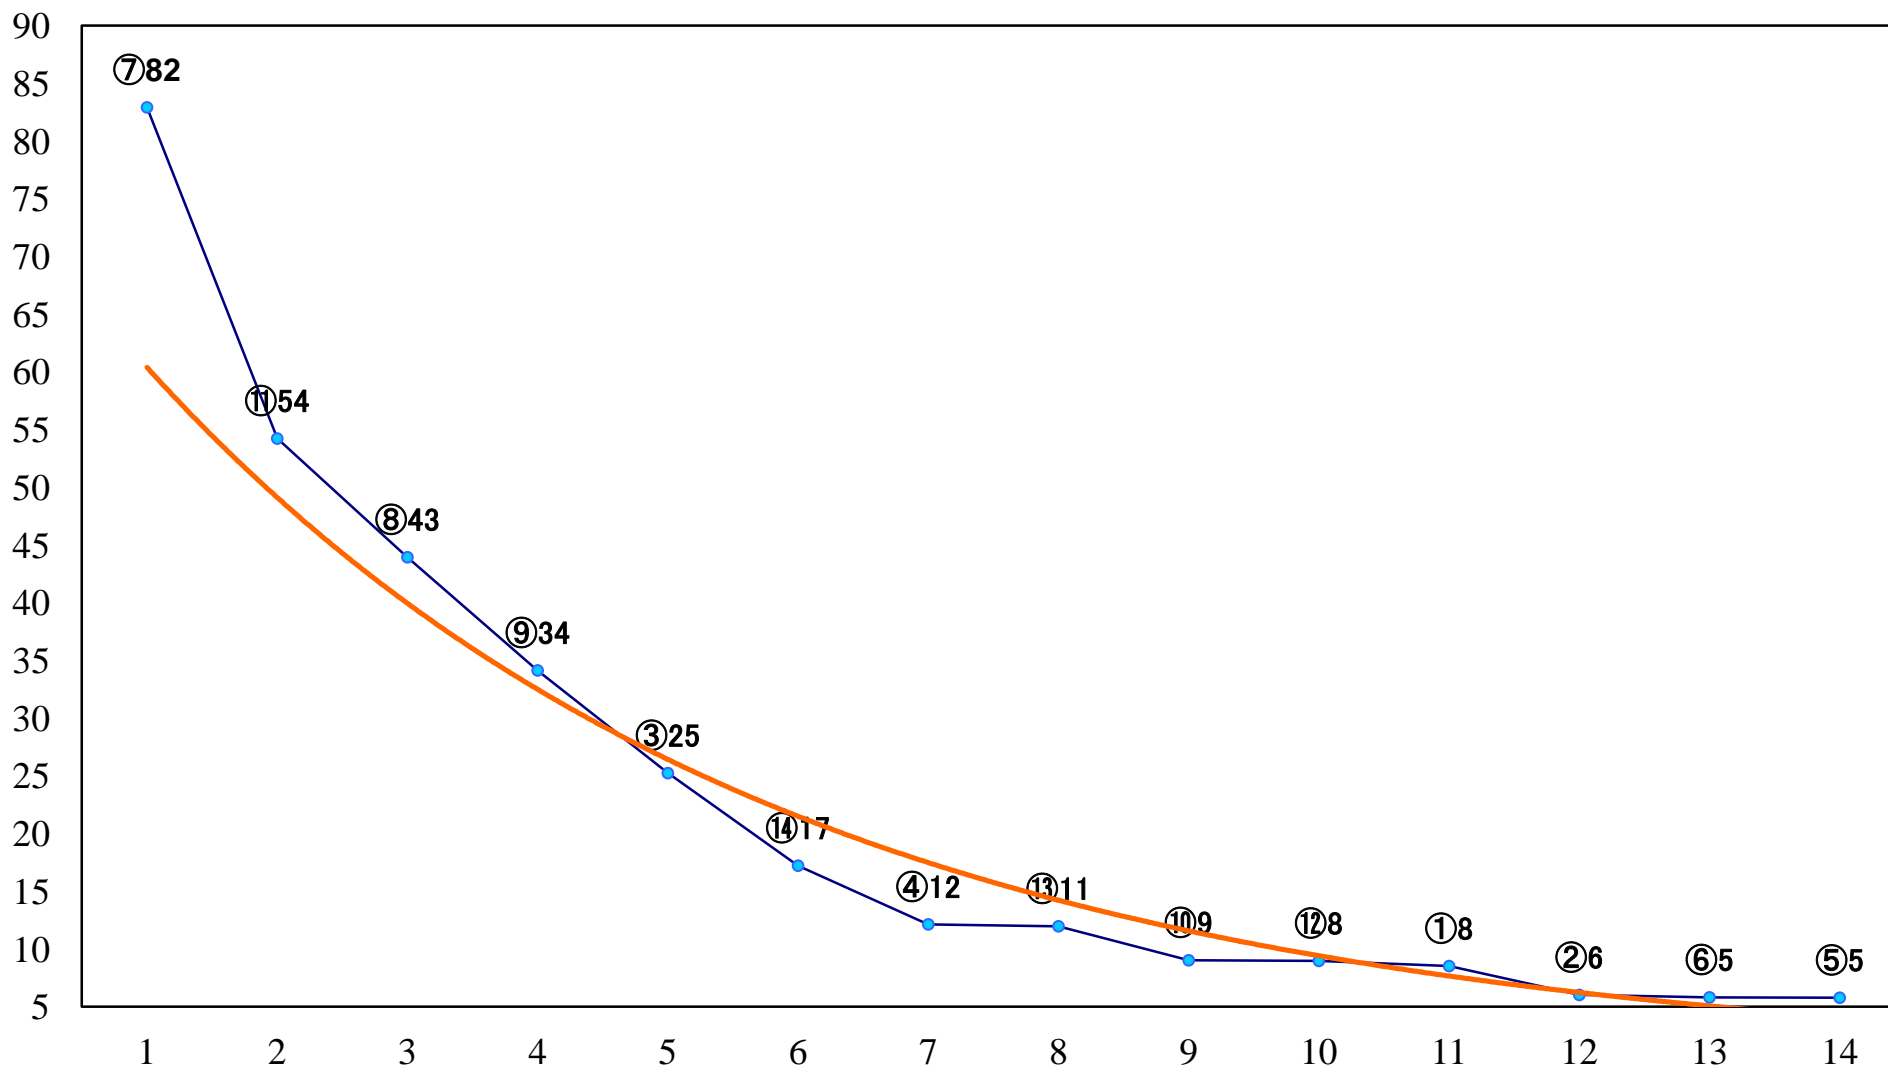

2018年10月15日(月) 川崎競馬 12R 20:50
愛川町観光キャラクターあいちゃんカC2ー 左1500mm

2018年10月15日(月) 川崎競馬 11R 20:15
水が育む愛の町 愛川町記念B2二 左1500mm