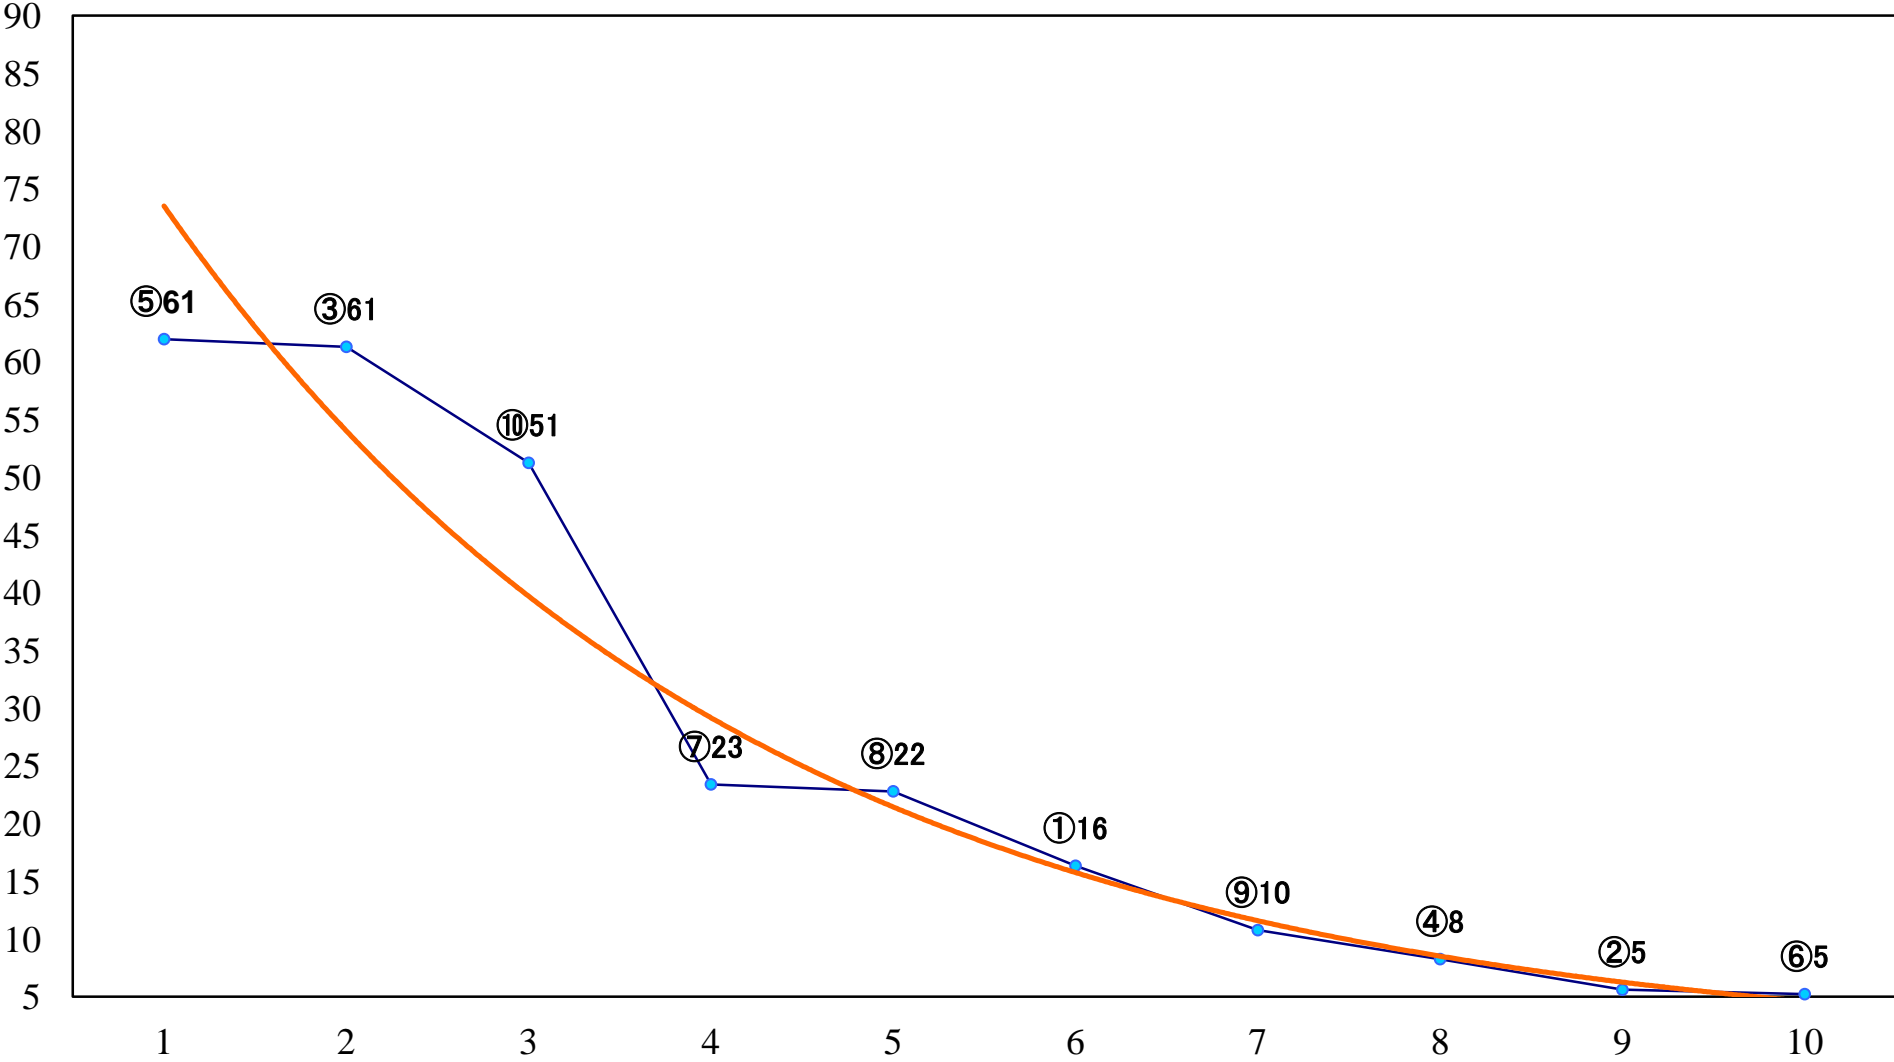

2018年10月15日(月)川崎競馬 1R 15:00
JBC京都カウントダウン20C3四五六左1400mm

2018年10月15日(月) 川崎競馬 2R 15:30
C3四五六 左1400mm

2018年10月15日(月) 川崎競馬 3R 16:00
C3四五六 左1400mm

2018年10月15日(月) 川崎競馬 4R 16:30
アドバンス賞2歳2 左1500mm

2018年10月15日(月) 川崎競馬 5R 17:00
3歳3 左1400mm

2018年10月15日(月) 川崎競馬 6R 17:30
木の実賞3歳2 左1500mm

2018年10月15日(月) 川崎競馬 7R 18:00
あだちりょうたしやちょー就任記C1六 七 左1400mm

2018年10月15日(月) 川崎競馬 8R 18:30
阿部俊一ファイナルレジェンドカC1六 七 左1500mm

2018年10月15日(月) 川崎競馬 9R 19:05
しずおか爽秋賞B3選定馬 左900mm