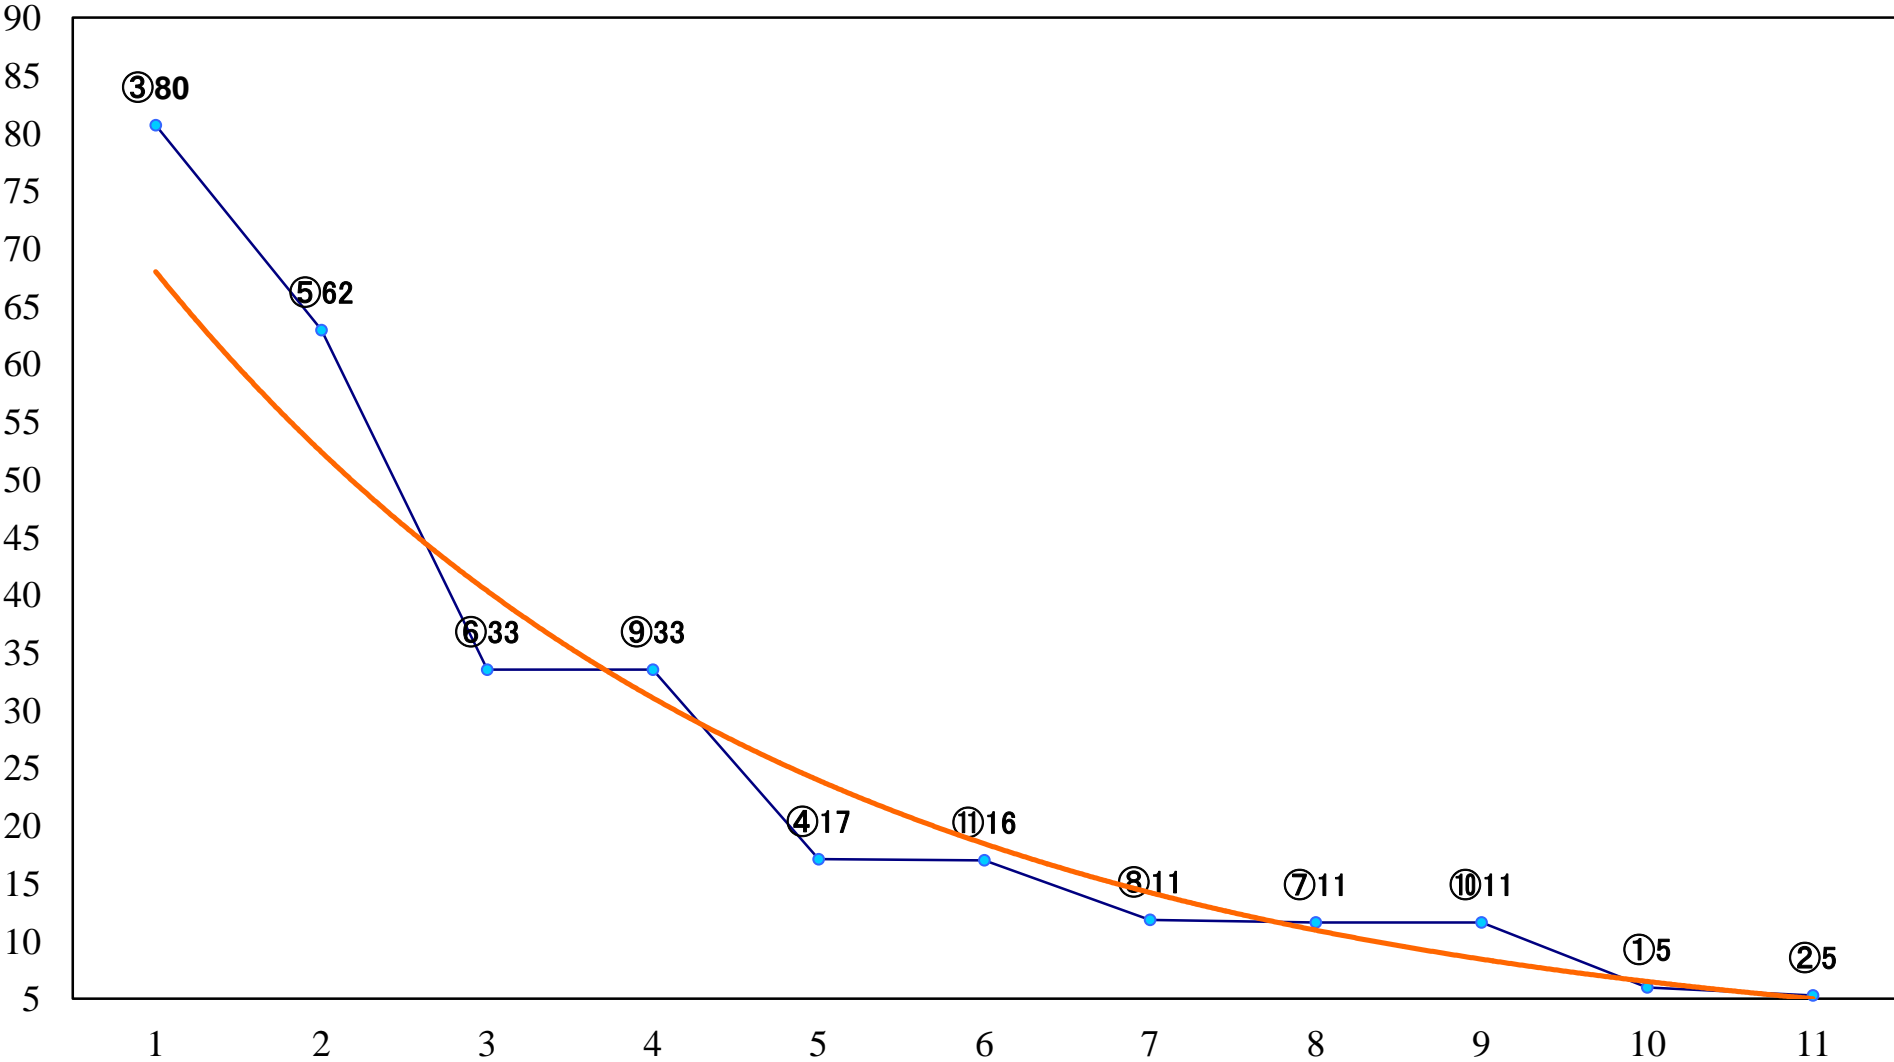

2018年10月15日(月) 川崎競馬 6R 17:30
木の実賞3歳2 左1500mm

2018年10月15日(月) 川崎競馬 7R 18:00
あだちりょうたしやちょー就任記C1六 七 左1400mm

2018年10月15日(月) 川崎競馬 8R 18:30
阿部俊一ファイナルレジェンドカC1六 七 左1500mm

2018年10月15日(月) 川崎競馬 9R 19:05
しずおか爽秋賞B3選定馬 左900mm