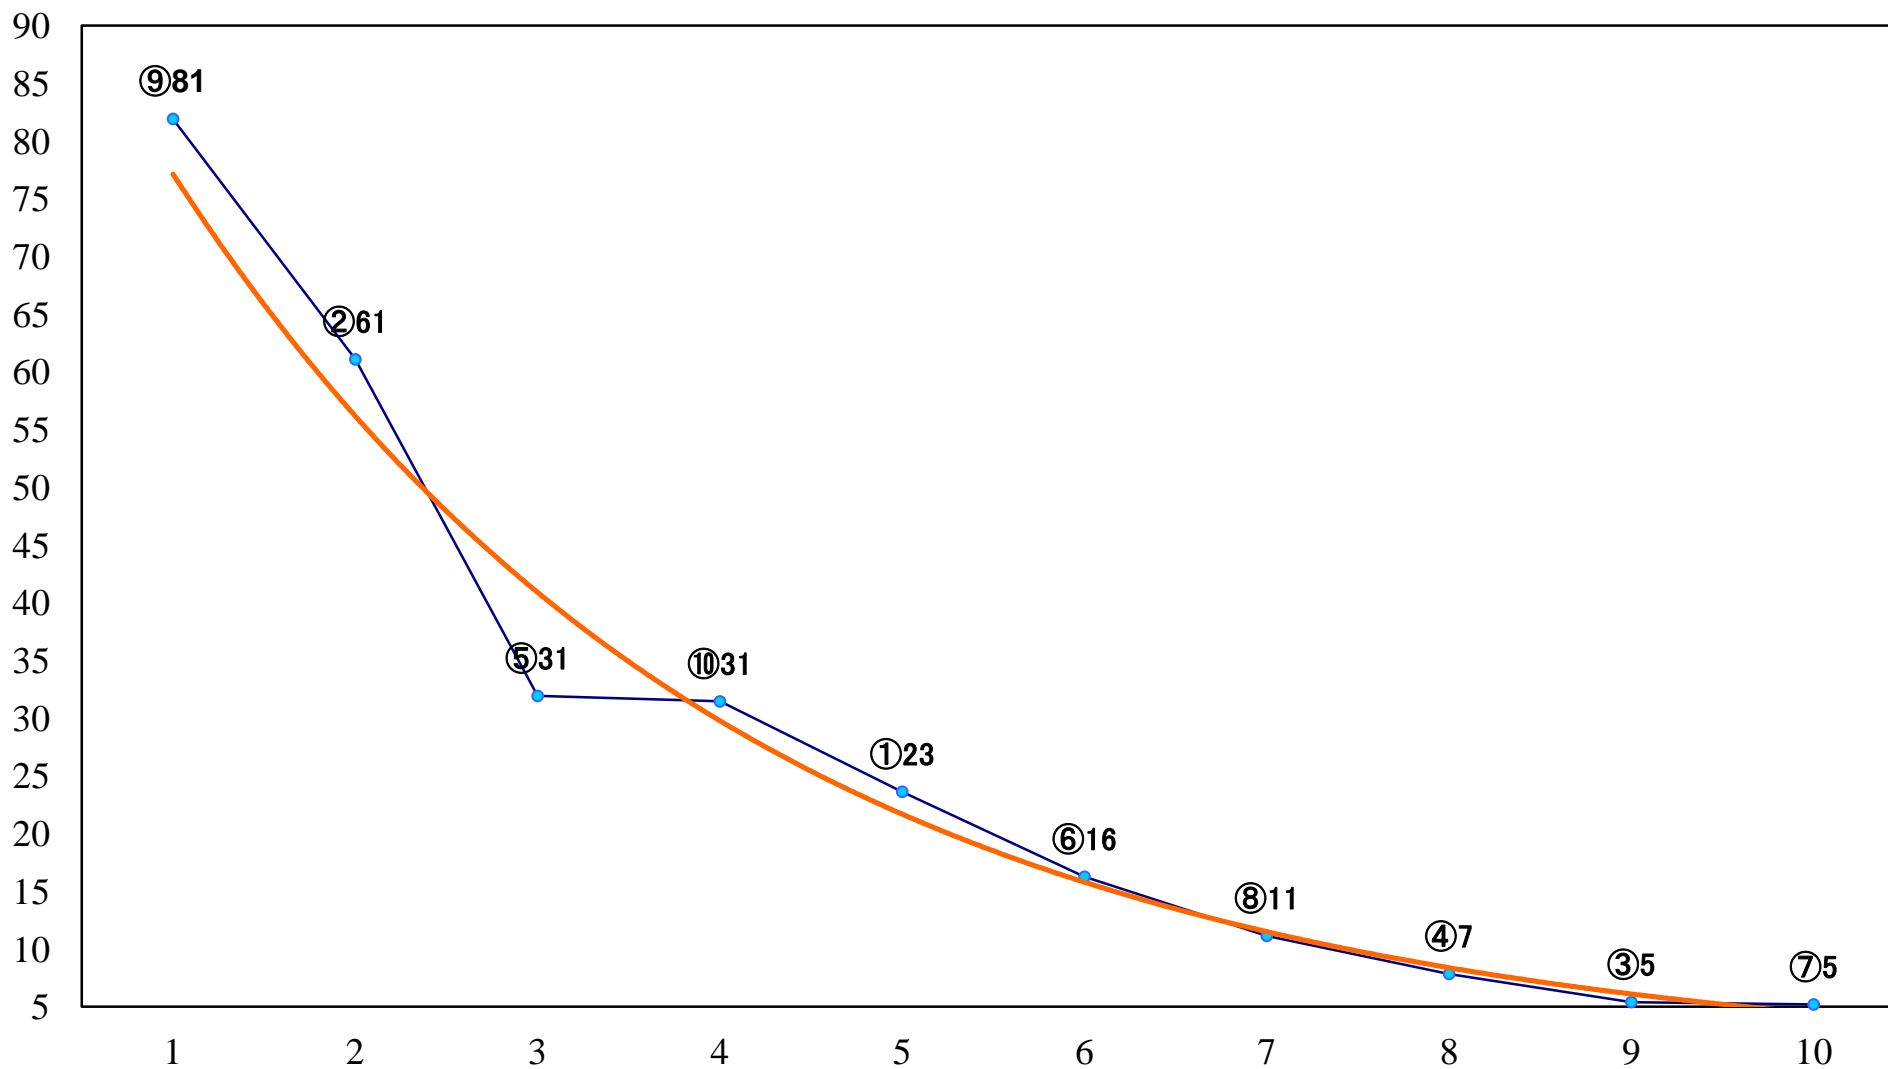

2018年10月15日(月)川崎競馬 1R 15:00
JBC京都カウントダウン20C3四五六左1400mm

2018年10月15日(月) 川崎競馬 2R 15:30
C3四五六 左1400mm

2018年10月15日(月) 川崎競馬 3R 16:00
C3四五六 左1400mm

2018年10月15日(月) 川崎競馬 4R 16:30
アドバンス賞2歳2 左1500mm

2018年10月15日(月) 川崎競馬 5R 17:00
3歳3 左1400mm

2018年10月15日(月) 川崎競馬 6R 17:30
木の実賞3歳2 左1500mm

2018年10月15日(月) 川崎競馬 7R 18:00
あだちりょうたしやちょー就任記C1六 七 左1400mm

2018年10月15日(月) 川崎競馬 8R 18:30
阿部俊一ファイナルレジェンドカC1六 七 左1500mm

2018年10月15日(月) 川崎競馬 9R 19:05
しずおか爽秋賞B3選定馬 左900mm