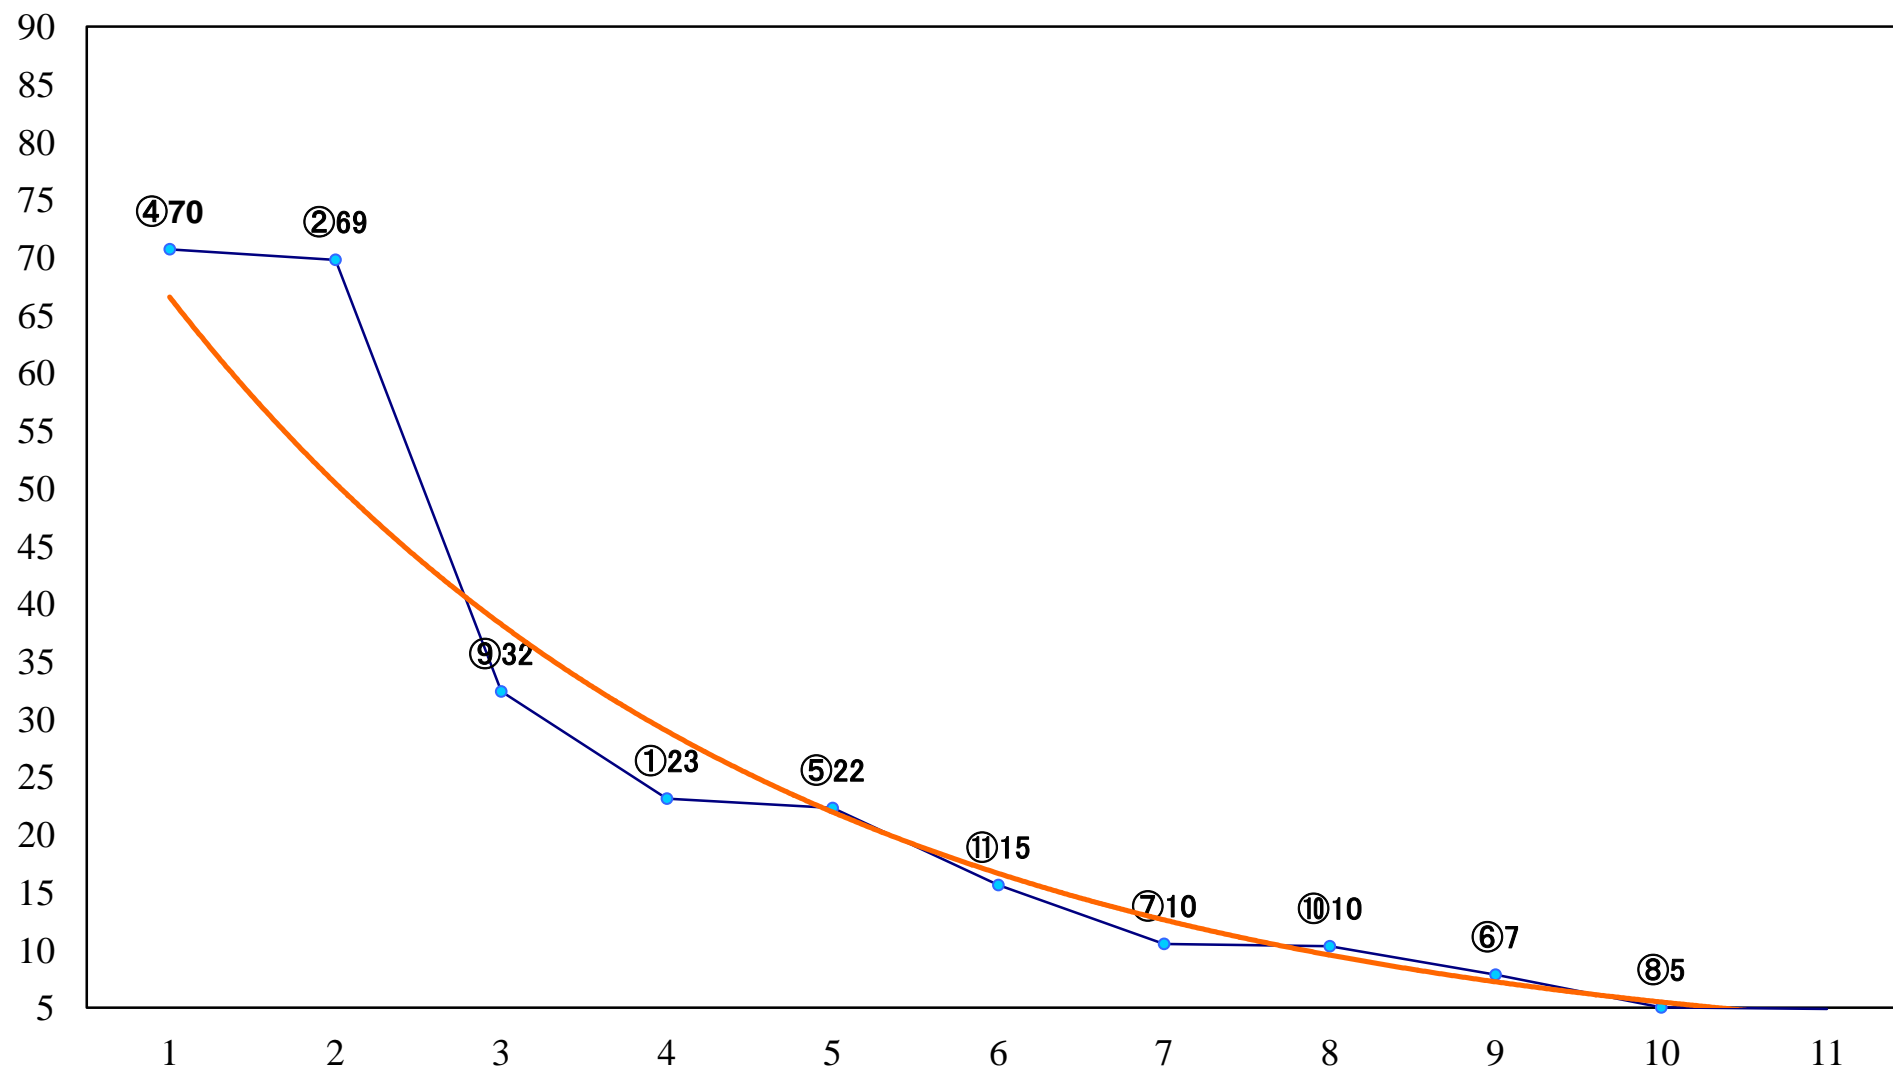

2018年10月15日(月)川崎競馬 1R 15:00
JBC京都カウントダウン20C3四五六左1400mm

2018年10月15日(月) 川崎競馬 2R 15:30
C3四五六 左1400mm

2018年10月15日(月) 川崎競馬 3R 16:00
C3四五六 左1400mm

2018年10月15日(月) 川崎競馬 4R 16:30
アドバンス賞2歳2 左1500mm

2018年10月15日(月) 川崎競馬 5R 17:00
3歳3 左1400mm

2018年10月15日(月) 川崎競馬 6R 17:30
木の実賞3歳2 左1500mm

2018年10月15日(月) 川崎競馬 7R 18:00
あだちりょうたしやちょー就任記C1六 七 左1400mm

2018年10月15日(月) 川崎競馬 8R 18:30
阿部俊一ファイナルレジェンドカC1六 七 左1500mm

2018年10月15日(月) 川崎競馬 9R 19:05
しずおか爽秋賞B3選定馬 左900mm