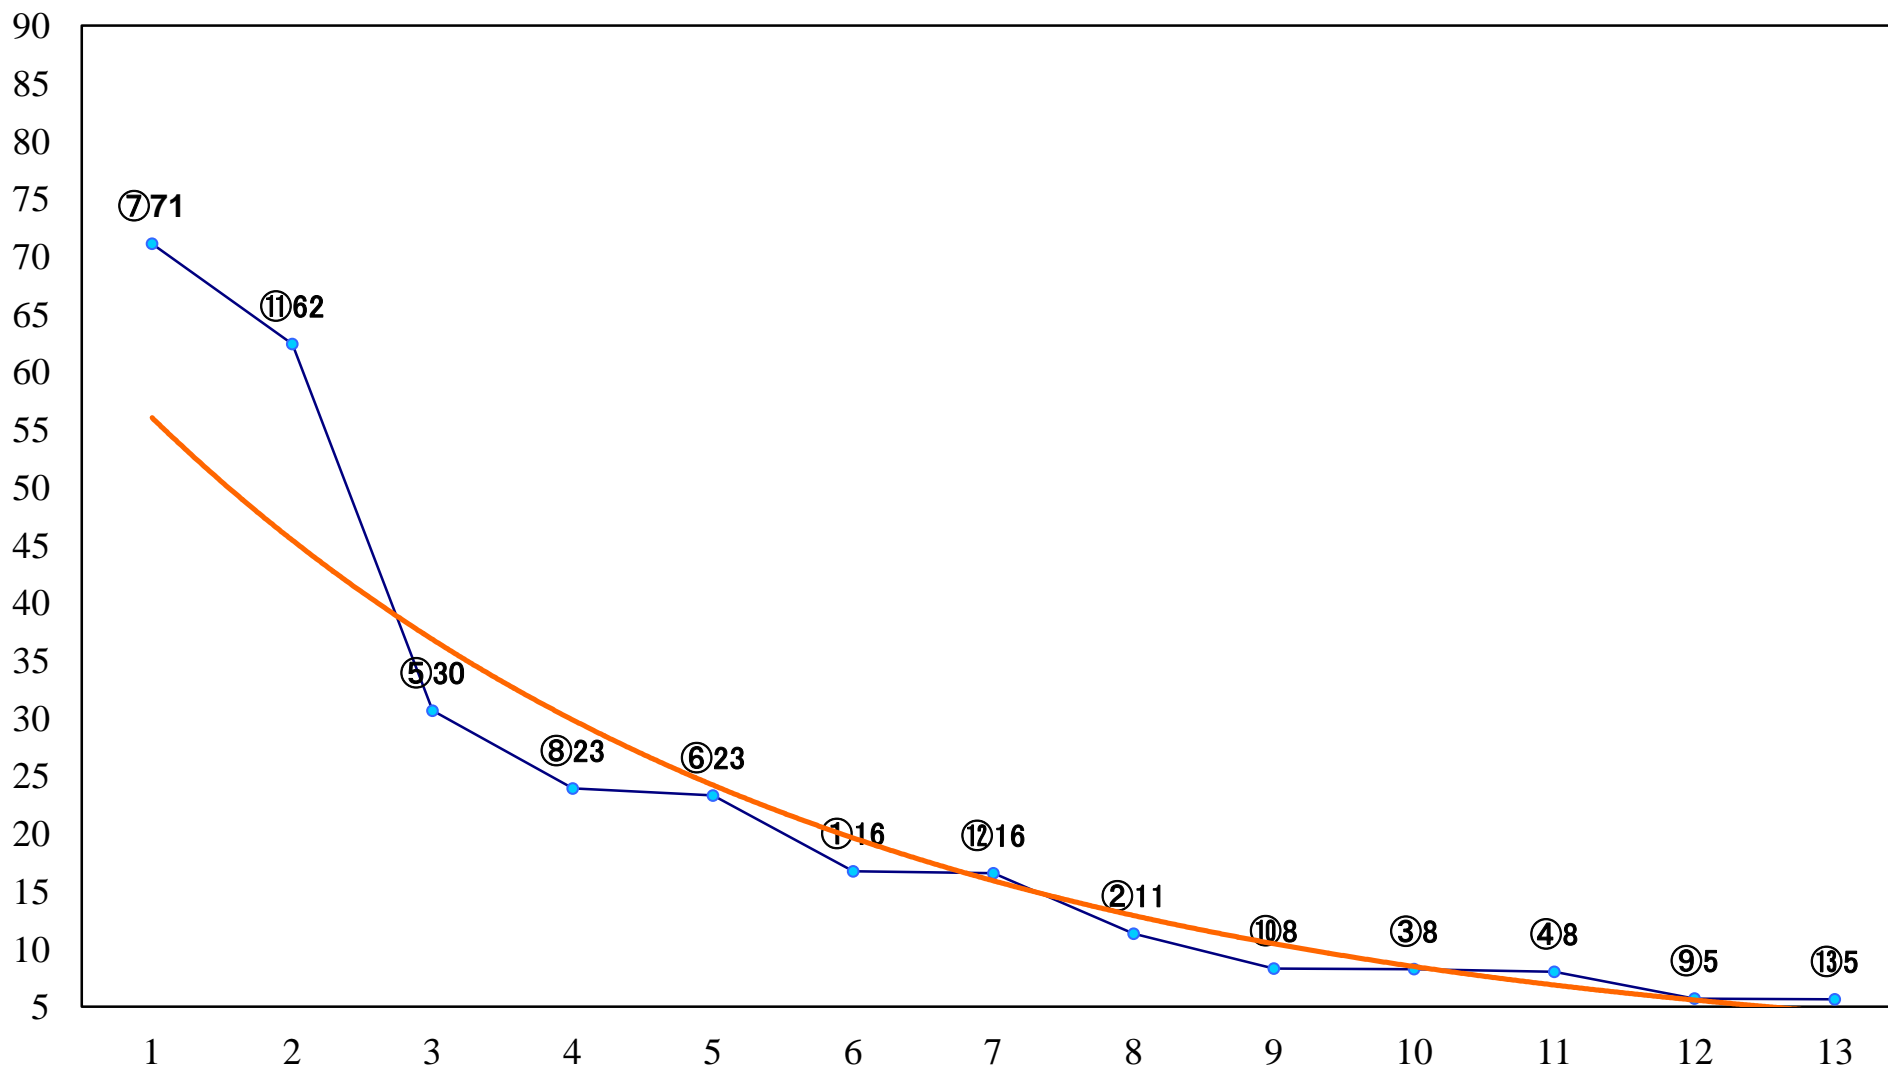

2018年10月15日(月)川崎競馬 1R 15:00
JBC京都カウントダウン20C3四五六左1400mm

2018年10月15日(月) 川崎競馬 2R 15:30
C3四五六 左1400mm

2018年10月15日(月) 川崎競馬 3R 16:00
C3四五六 左1400mm

2018年10月15日(月) 川崎競馬 4R 16:30
アドバンス賞2歳2 左1500mm

2018年10月15日(月) 川崎競馬 5R 17:00
3歳3 左1400mm

2018年10月15日(月) 川崎競馬 6R 17:30
木の実賞3歳2 左1500mm

2018年10月15日(月) 川崎競馬 7R 18:00
あだちりょうたしやちょー就任記C1六 七 左1400mm

2018年10月15日(月) 川崎競馬 8R 18:30
阿部俊一ファイナルレジェンドカC1六 七 左1500mm

2018年10月15日(月) 川崎競馬 9R 19:05
しずおか爽秋賞B3選定馬 左900mm

2018年10月15日(月)川崎競馬 10R 19:40
宮ヶ瀬ダムナイト放流メモリアルC1三 左1600mm

2018年10月15日(月) 川崎競馬 11R 20:15
水が育む愛の町 愛川町記念B2二 左1500mm

2018年10月15日(月) 川崎競馬 12R 20:50
愛川町観光キャラクターあいちゃんカC2ー 左1500mm