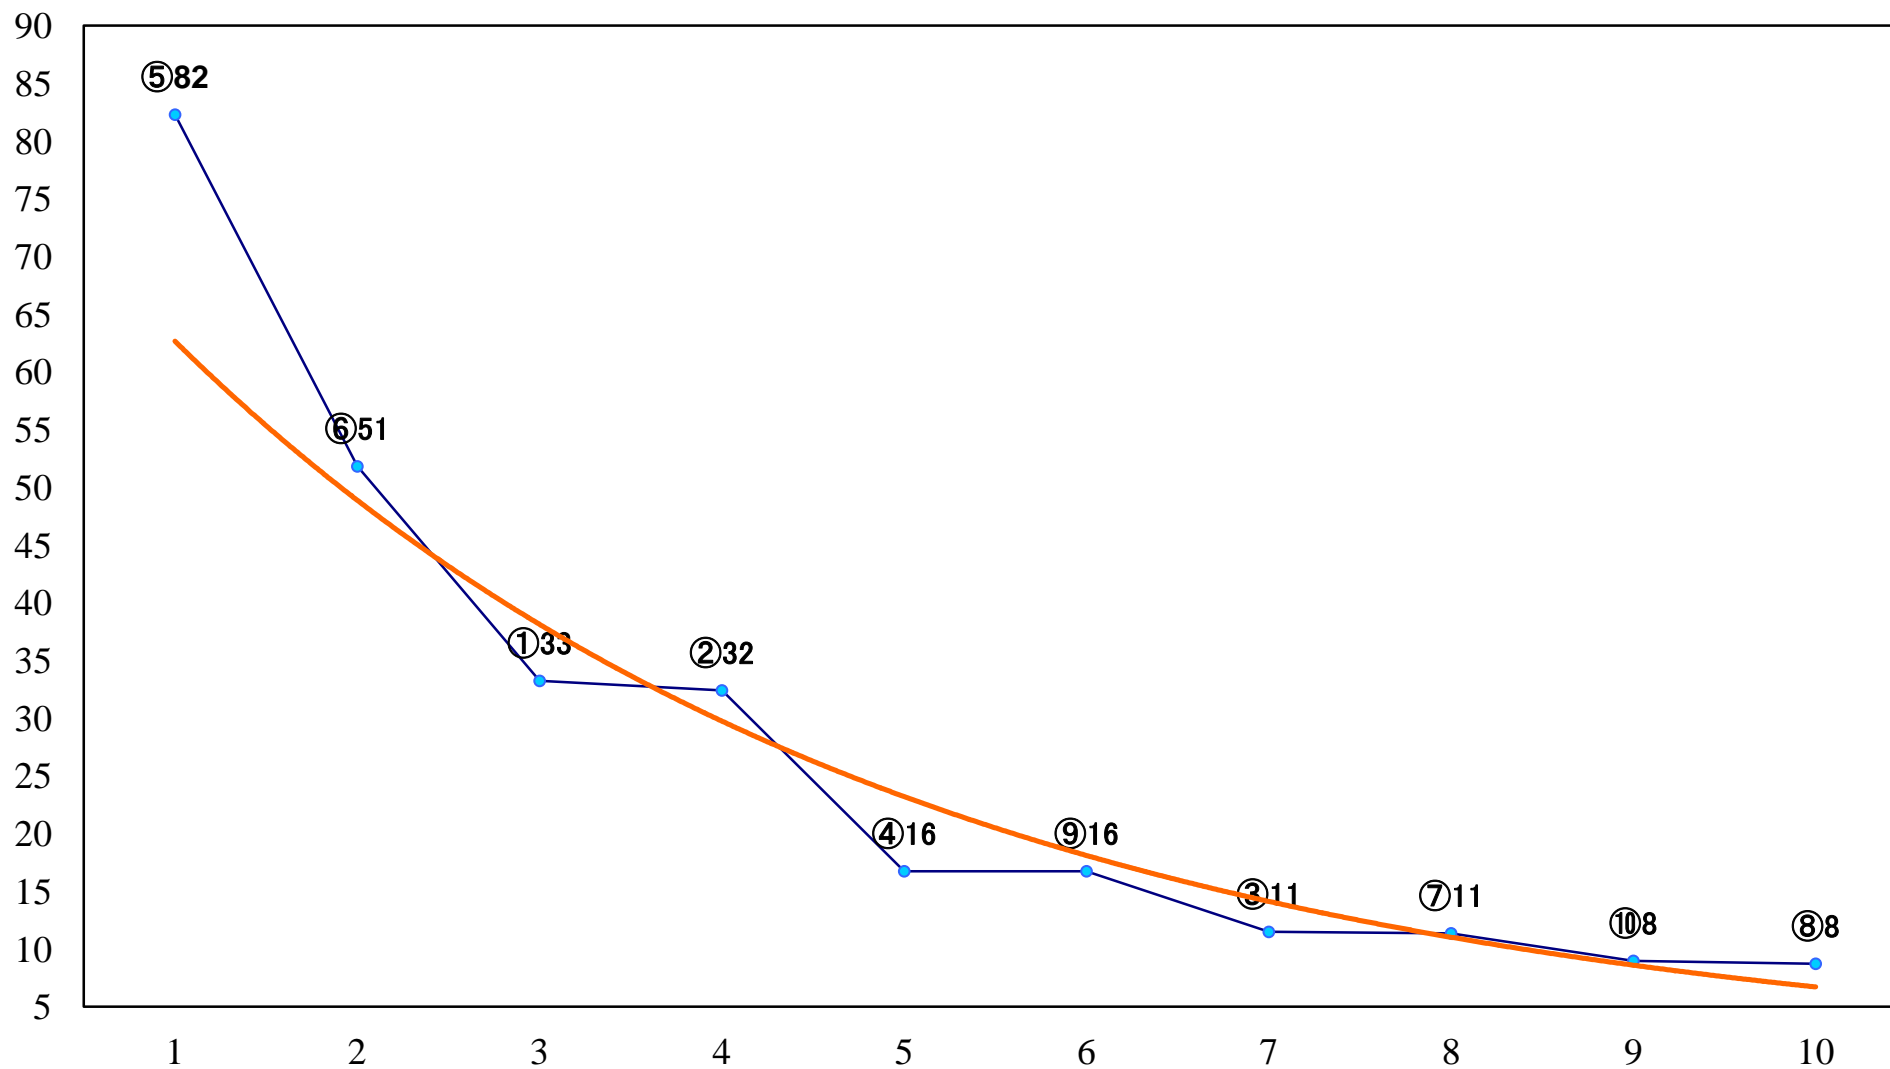

2018年10月15日(月)川崎競馬 10R 19:40
宮ヶ瀬ダムナイト放流メモリアルC1三 左1600mm