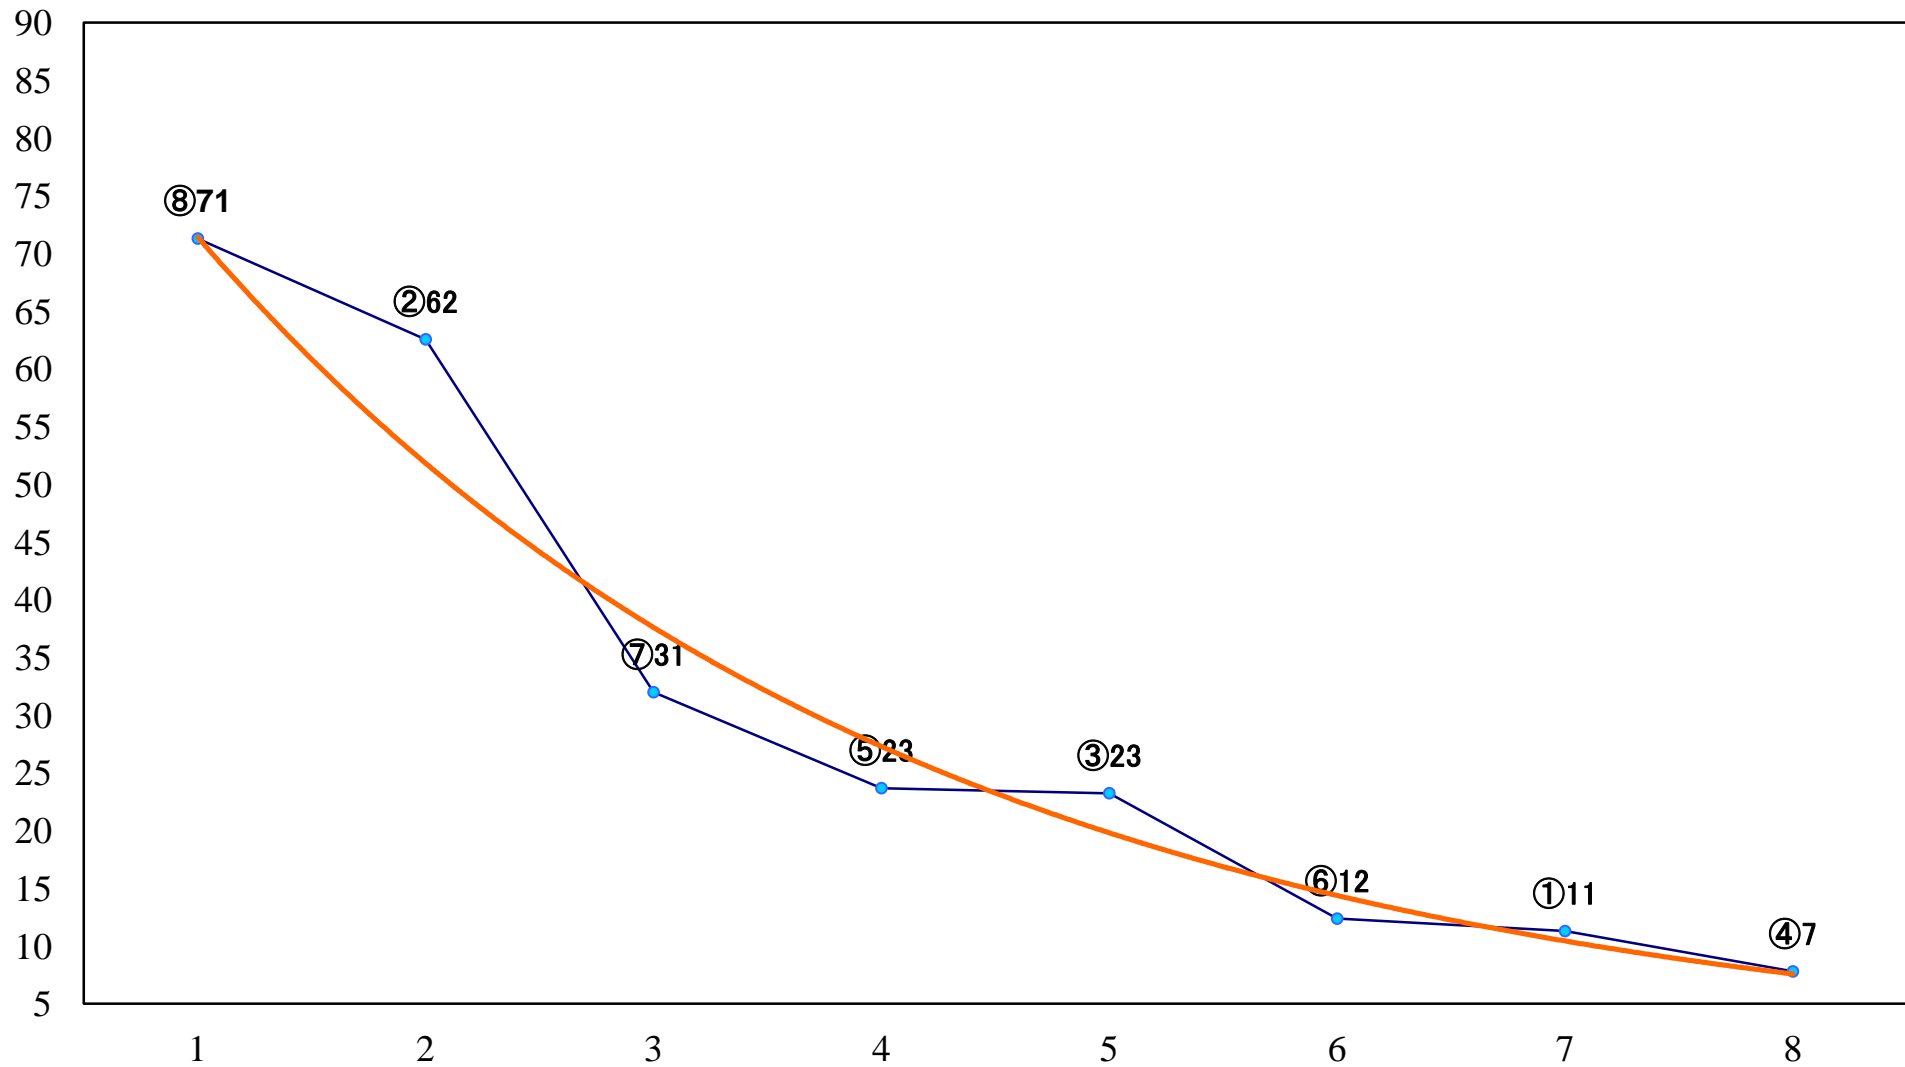

2018年10月17日(水) 川崎競馬 4R 16:30
紫電賞C2選定馬 左900mm