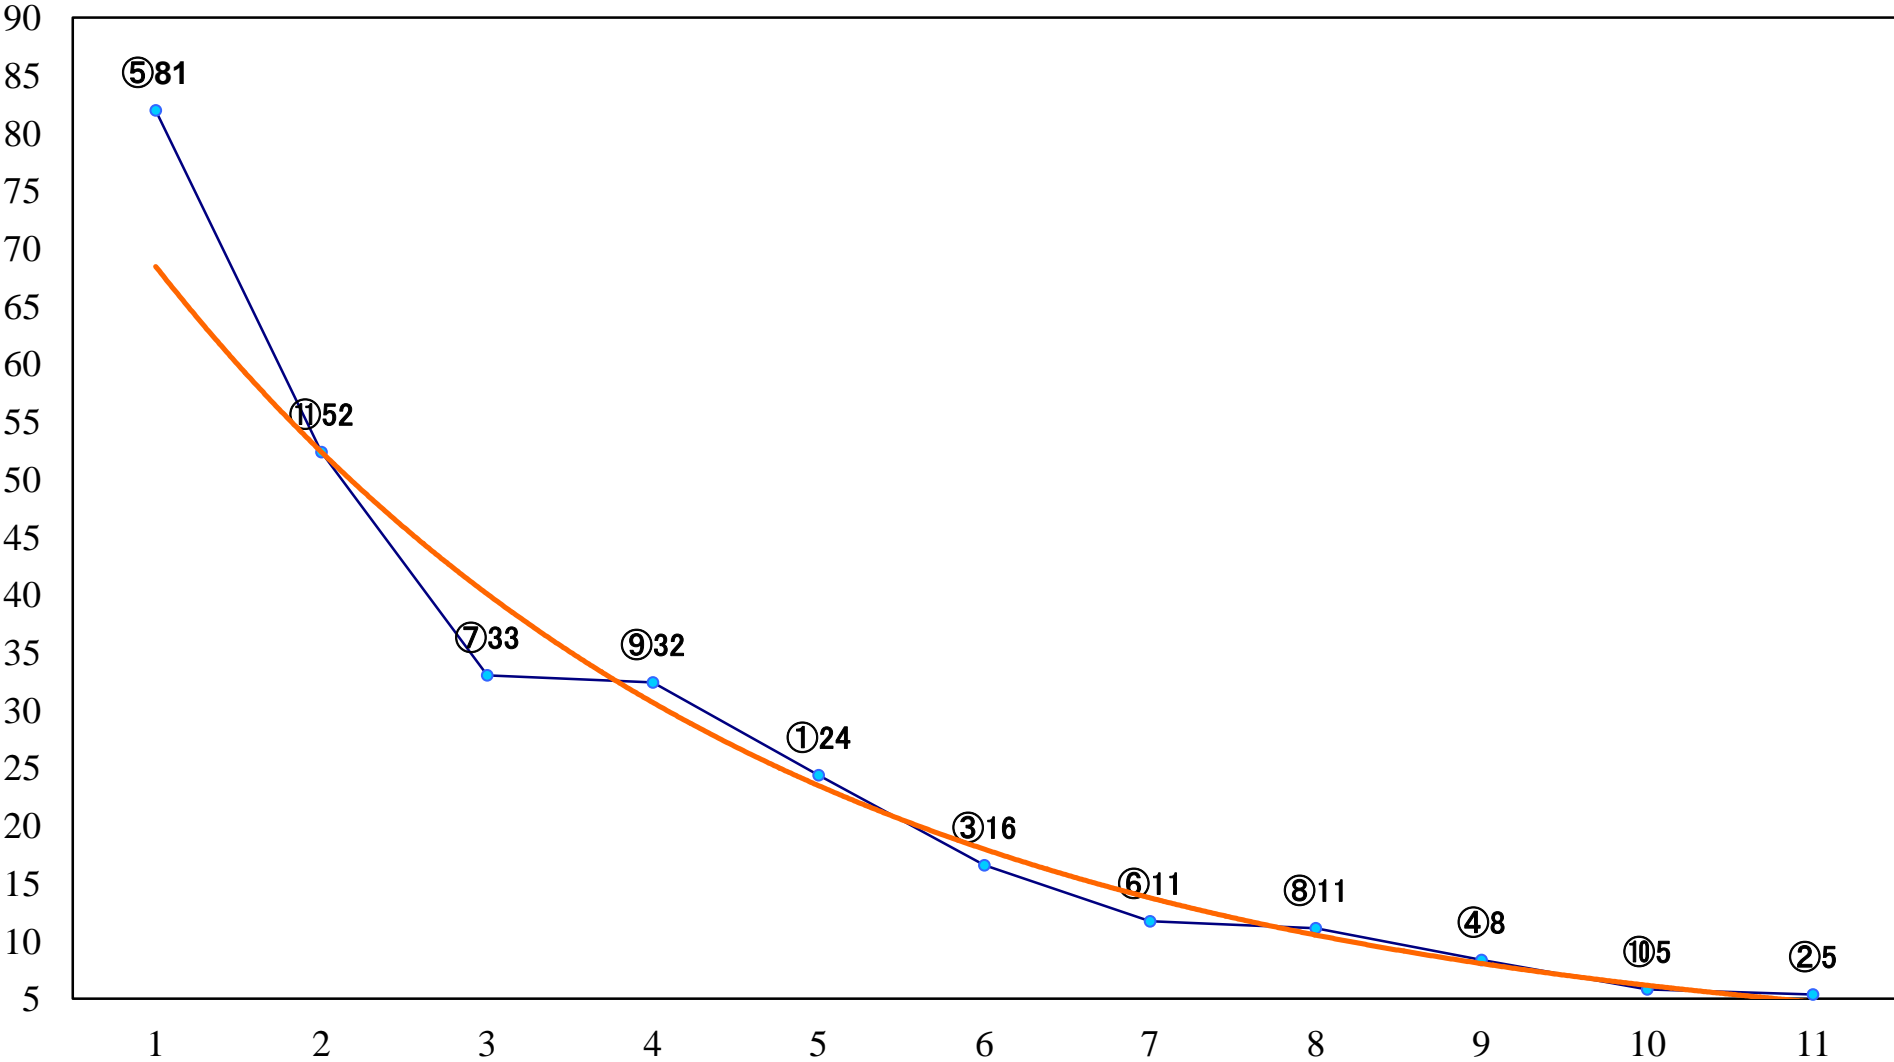

2018年10月17日(水) 川崎競馬 1R 15:00
C3一 二 三 左1400mm

2018年10月17日(水) 川崎競馬 2R 15:30
C3一 二三 左1400mm

2018年10月17日(水) 川崎競馬 3R 16:00
C3一 二 三 左1400mm

2018年10月17日(水) 川崎競馬 4R 16:30
紫電賞C2選定馬 左900mm

2018年10月17日(水) 川崎競馬 5R 17:00
C2五六 左1400mm

2018年10月17日(水) 川崎競馬 12R 20:50
稲村ヶ崎特別B3一 左1600mm