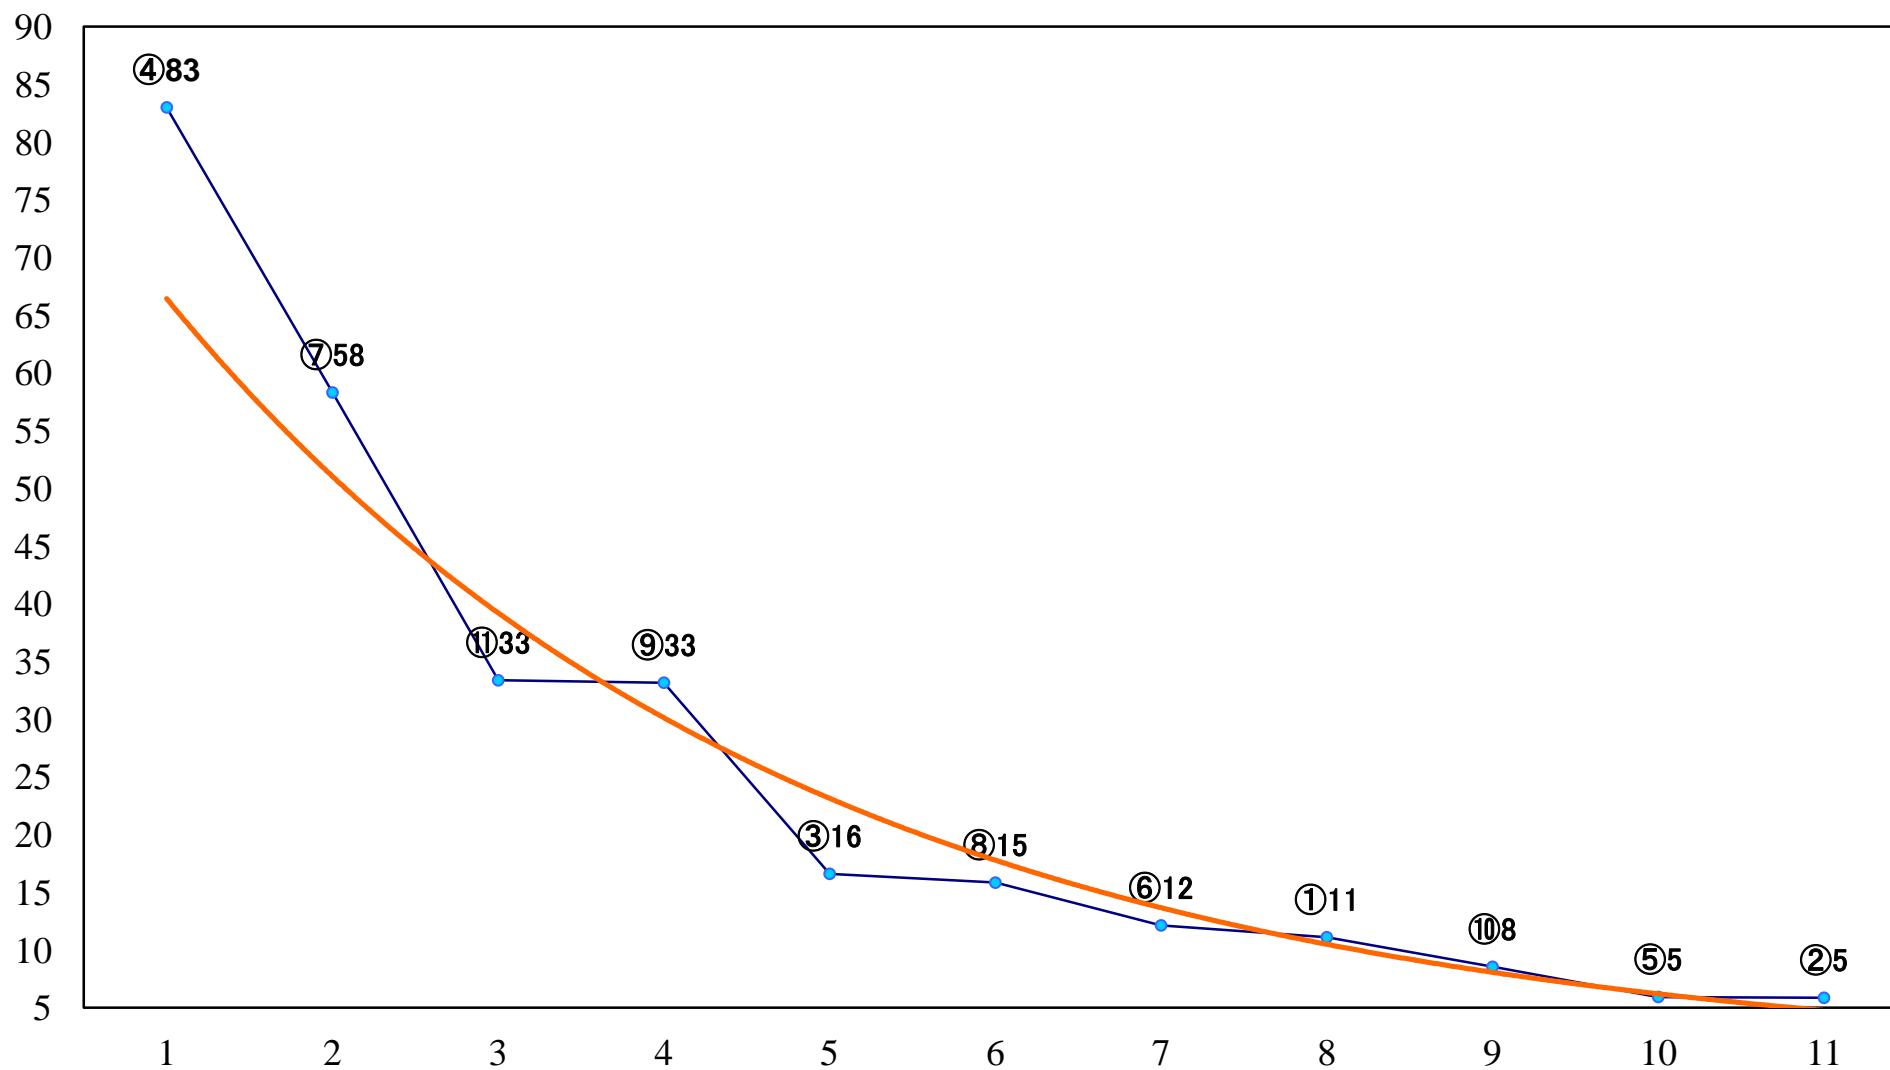

2018年10月17日(水) 川崎競馬 7R 18:00
光速賞C1選定馬 左900mm