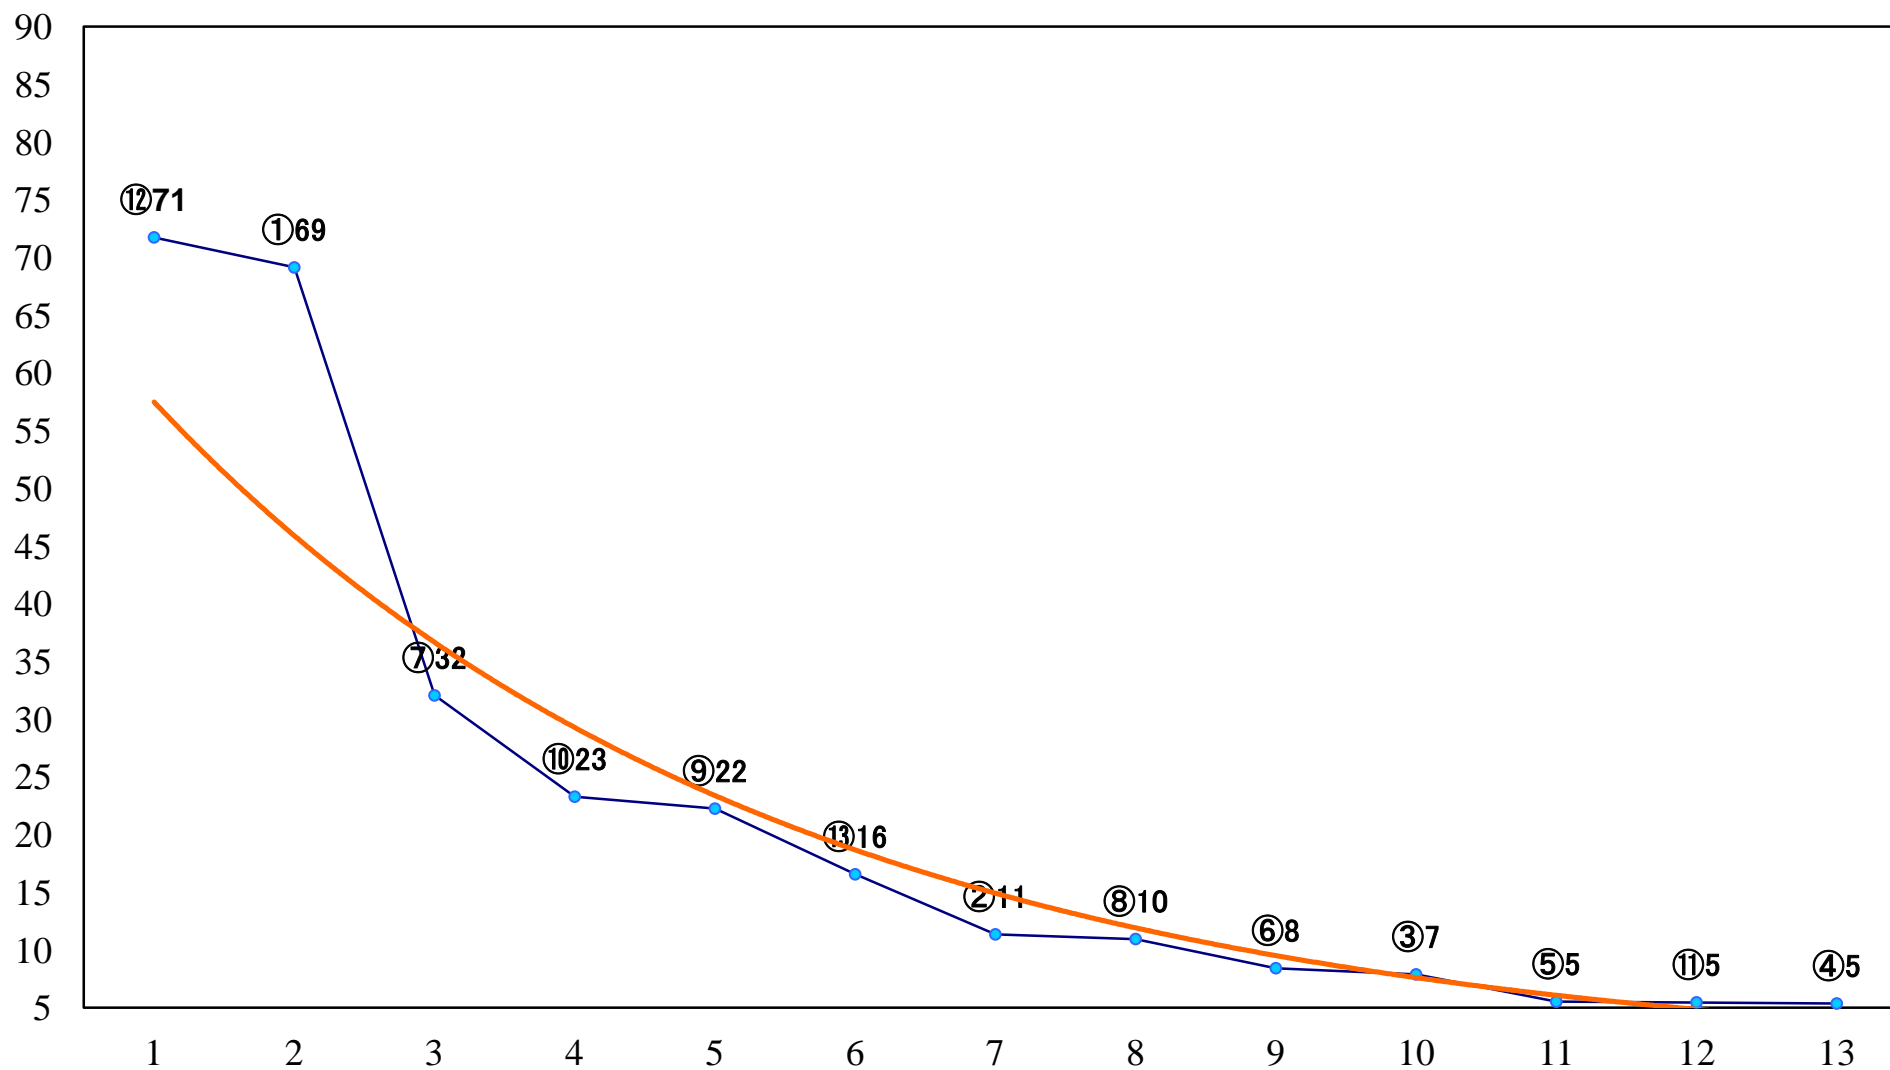

2018年10月17日(水) 川崎競馬 8R 18:30
御成特別3歳1 左1600mm