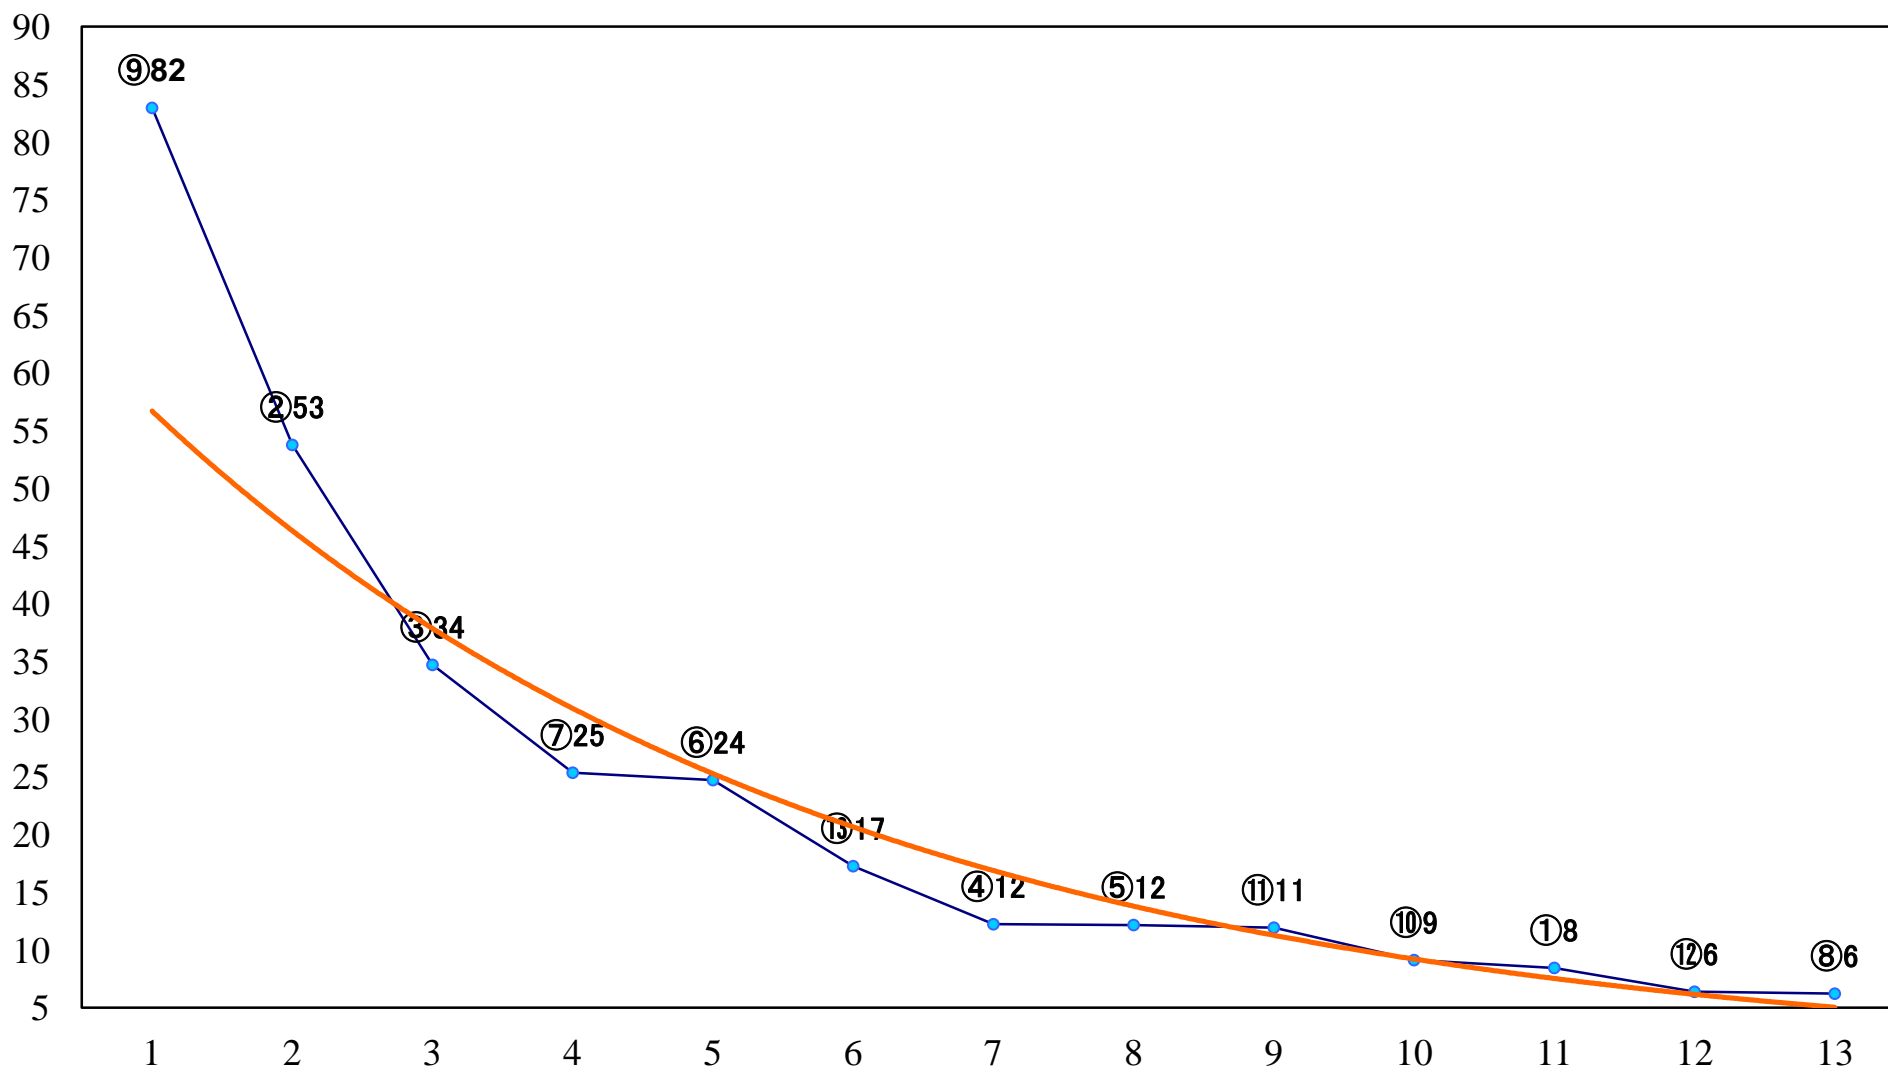

2018年10月17日(水) 川崎競馬 12R 20:50
稲村ヶ崎特別B3一 左1600mm