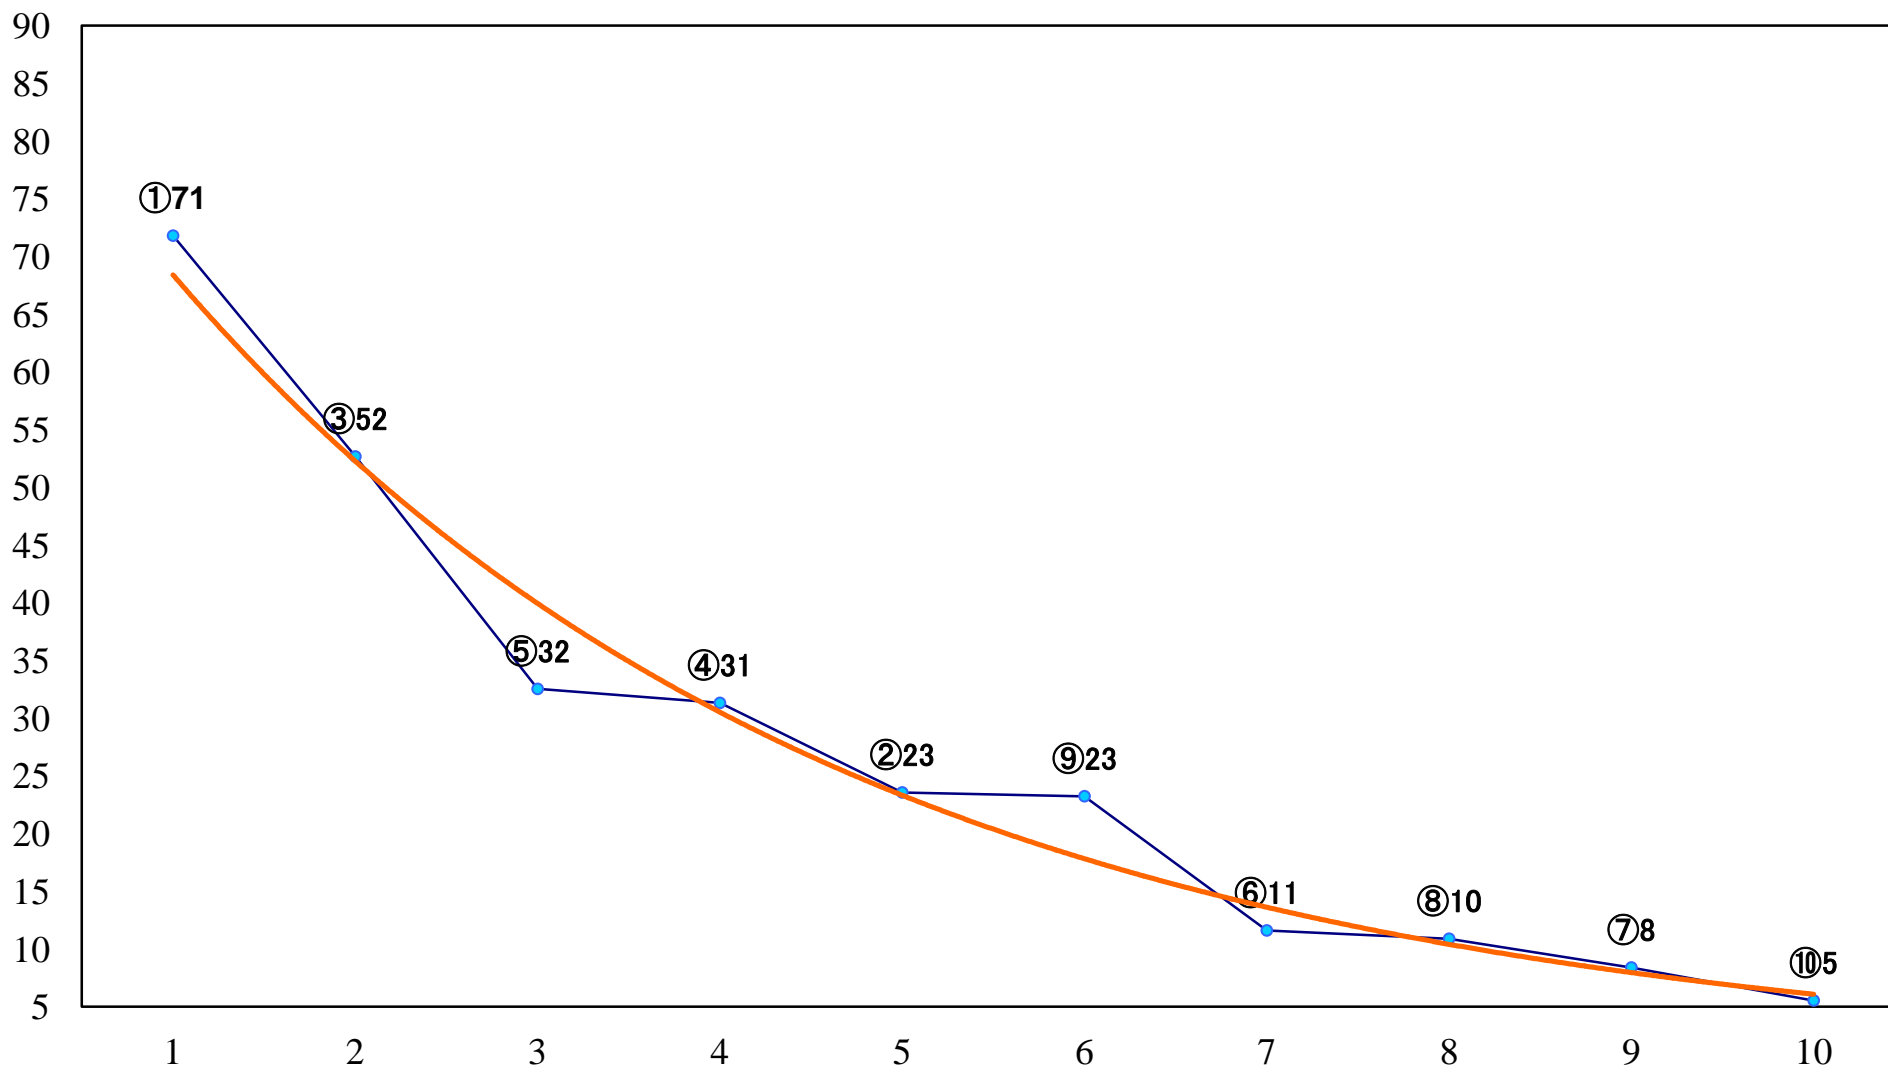

2018年10月17日(水) 川崎競馬 1R 15:00
C3一 二 三 左1400mm

2018年10月17日(水) 川崎競馬 2R 15:30
C3一 二三 左1400mm

2018年10月17日(水) 川崎競馬 3R 16:00
C3一 二 三 左1400mm

2018年10月17日(水) 川崎競馬 4R 16:30
紫電賞C2選定馬 左900mm

2018年10月17日(水) 川崎競馬 5R 17:00
C2五六 左1400mm

2018年10月17日(水) 川崎競馬 6R 17:30
ジオファーム6周年 幻のミニ蹄C2五 六 左1500mm

2018年10月17日(水) 川崎競馬 7R 18:00
光速賞C1選定馬 左900mm

2018年10月17日(水) 川崎競馬 8R 18:30
御成特別3歳1 左1600mm

2018年10月17日(水) 川崎競馬 9R 19:05
極楽寺特別B3三 左1500mm

2018年10月17日(水) 川崎競馬 10R 19:40
道志川特別A2二B1一 左1500mm

2018年10月17日(水) 川崎競馬 12R 20:50
稲村ヶ崎特別B3一 左1600mm