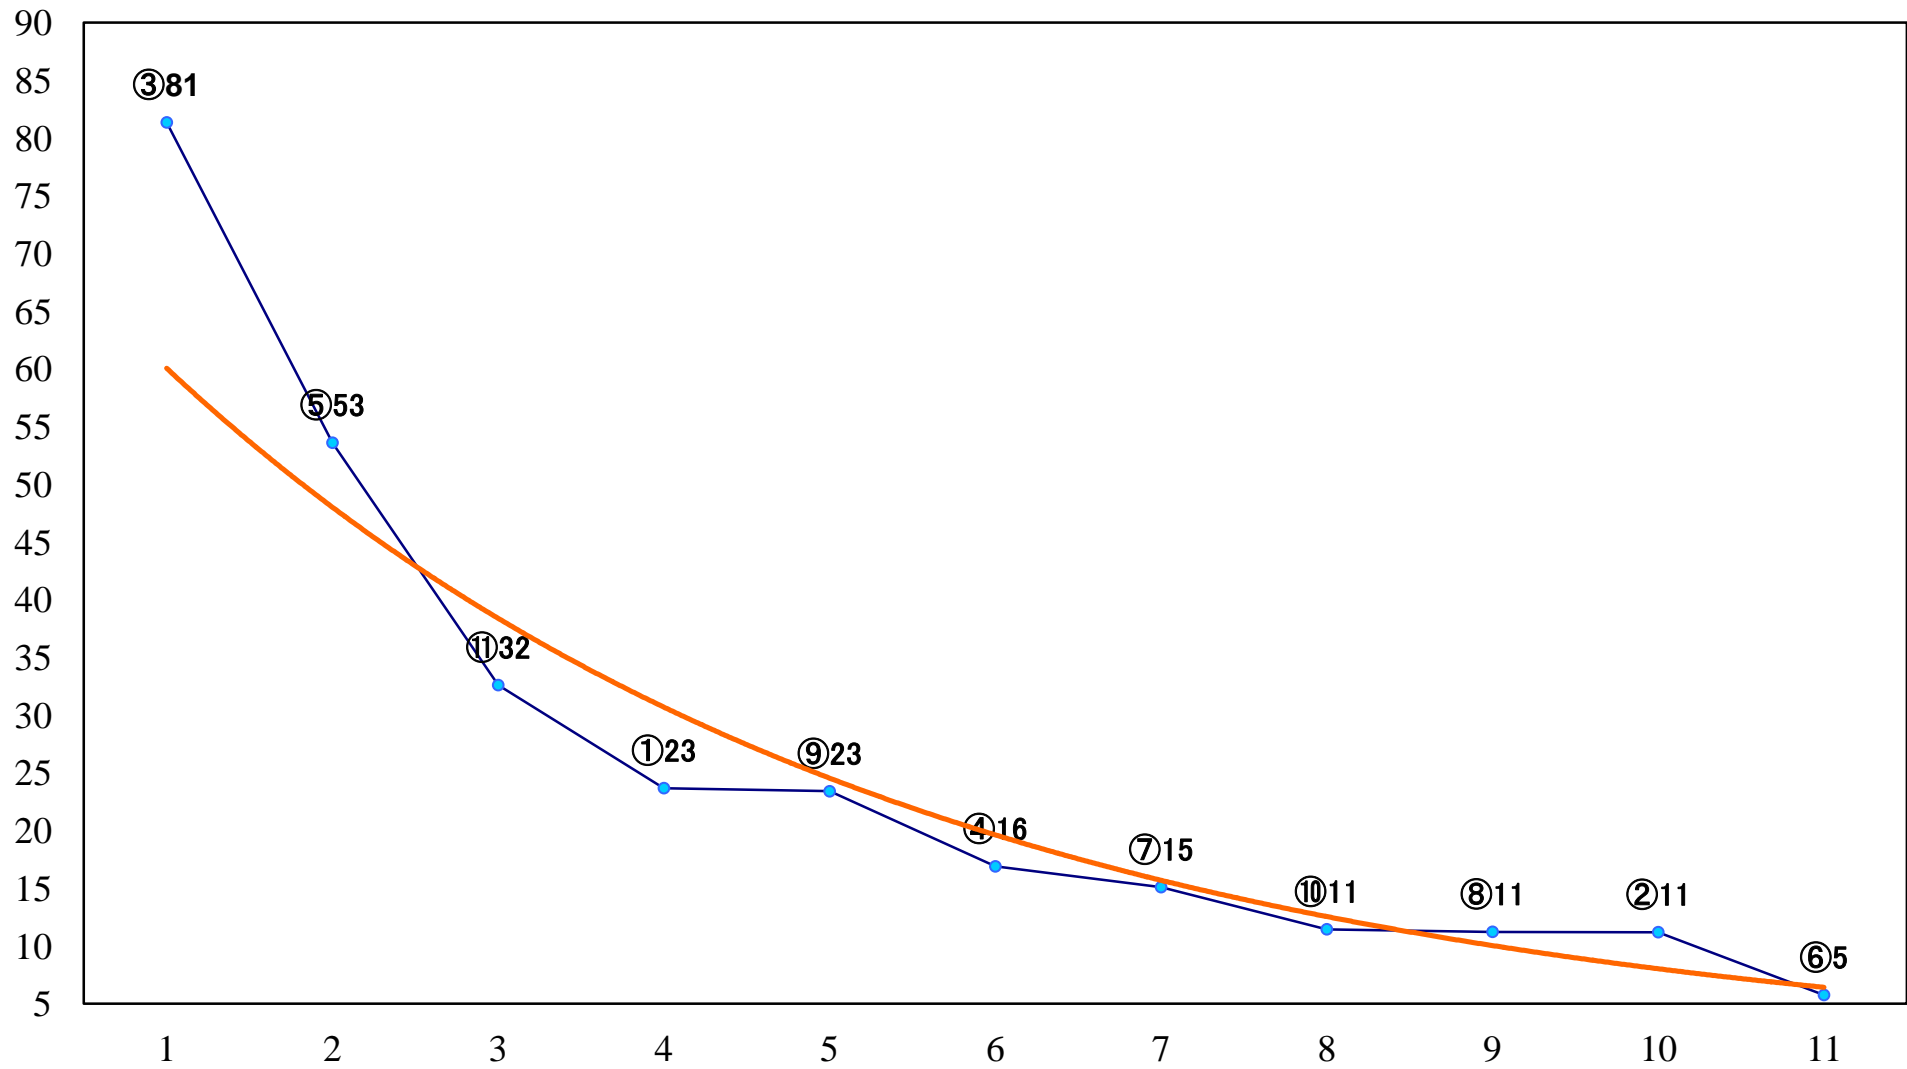

2018年10月17日(水) 川崎競馬 1R 15:00
C3一 二 三 左1400mm

2018年10月17日(水) 川崎競馬 2R 15:30
C3一 二三 左1400mm

2018年10月17日(水) 川崎競馬 3R 16:00
C3一 二 三 左1400mm

2018年10月17日(水) 川崎競馬 4R 16:30
紫電賞C2選定馬 左900mm

2018年10月17日(水) 川崎競馬 5R 17:00
C2五六 左1400mm

2018年10月17日(水) 川崎競馬 12R 20:50
稲村ヶ崎特別B3一 左1600mm