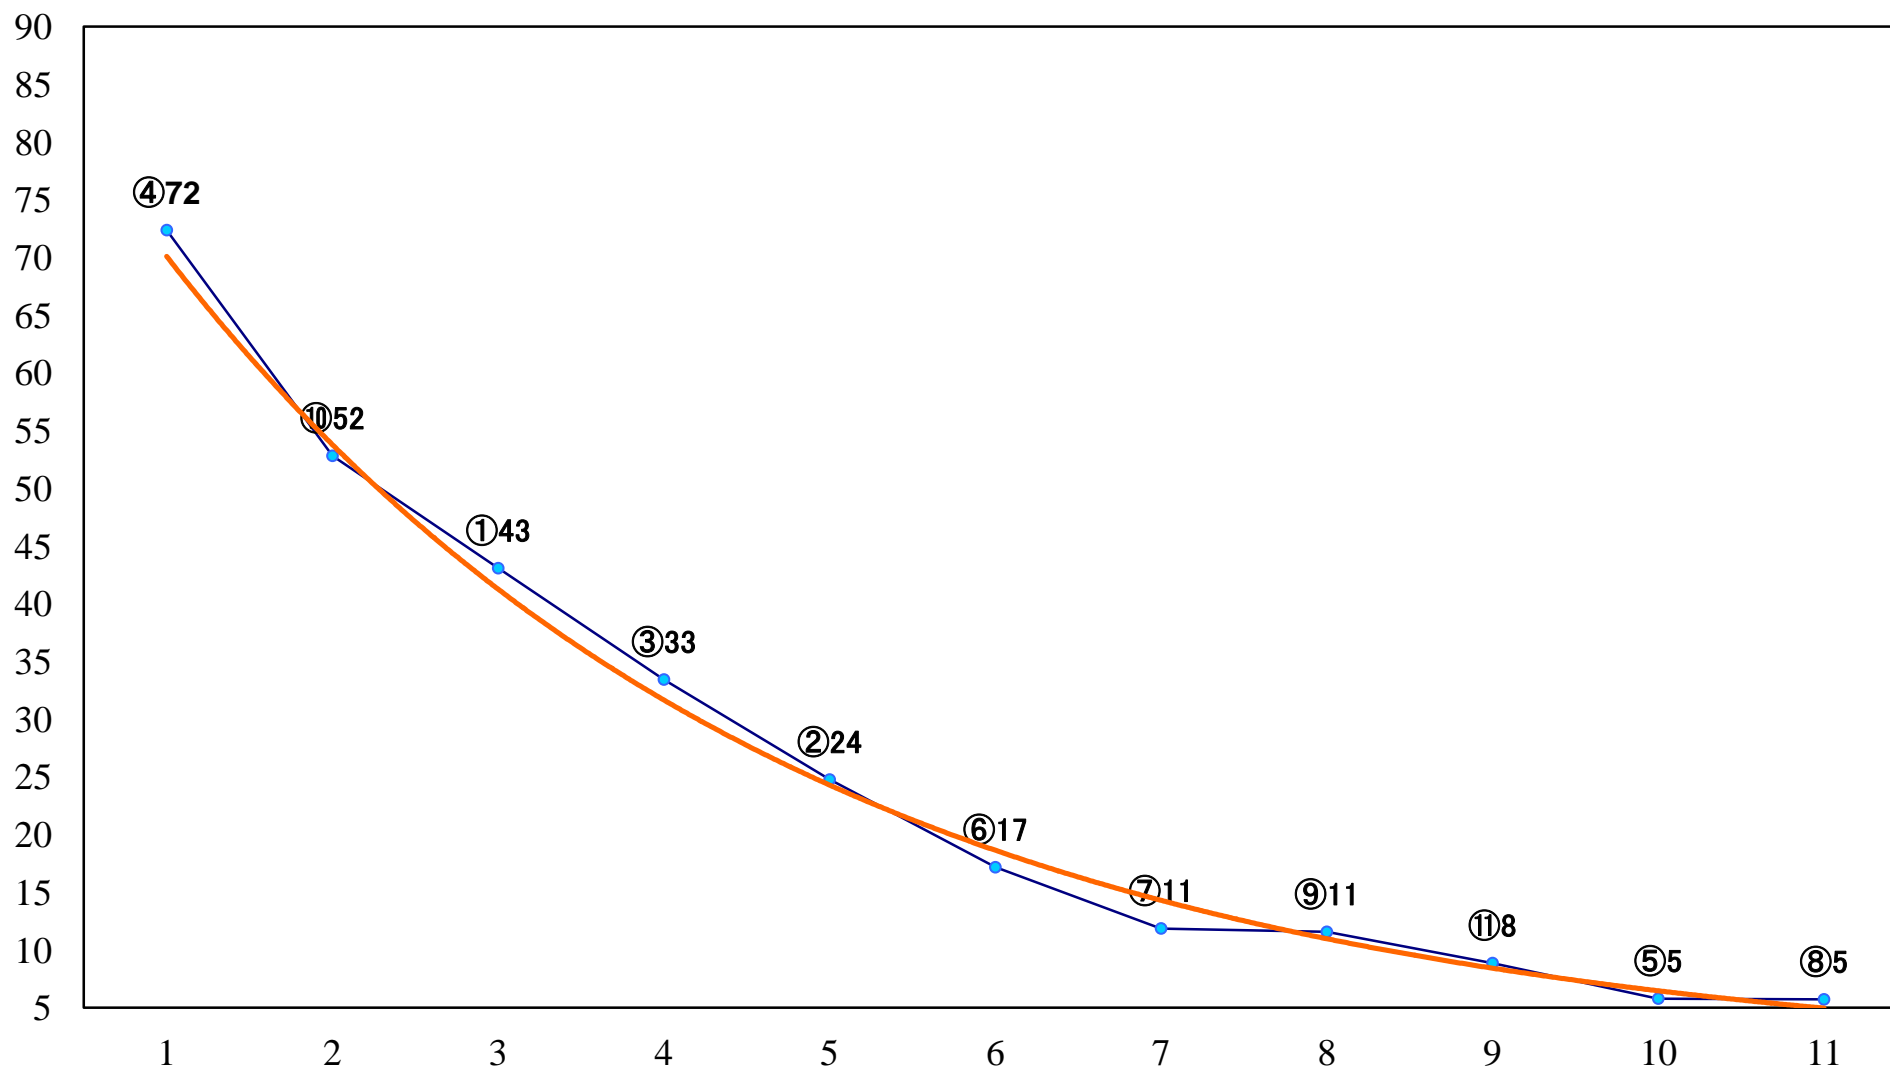

2018年10月17日(水) 川崎競馬 9R 19:05
極楽寺特別B3三 左1500mm