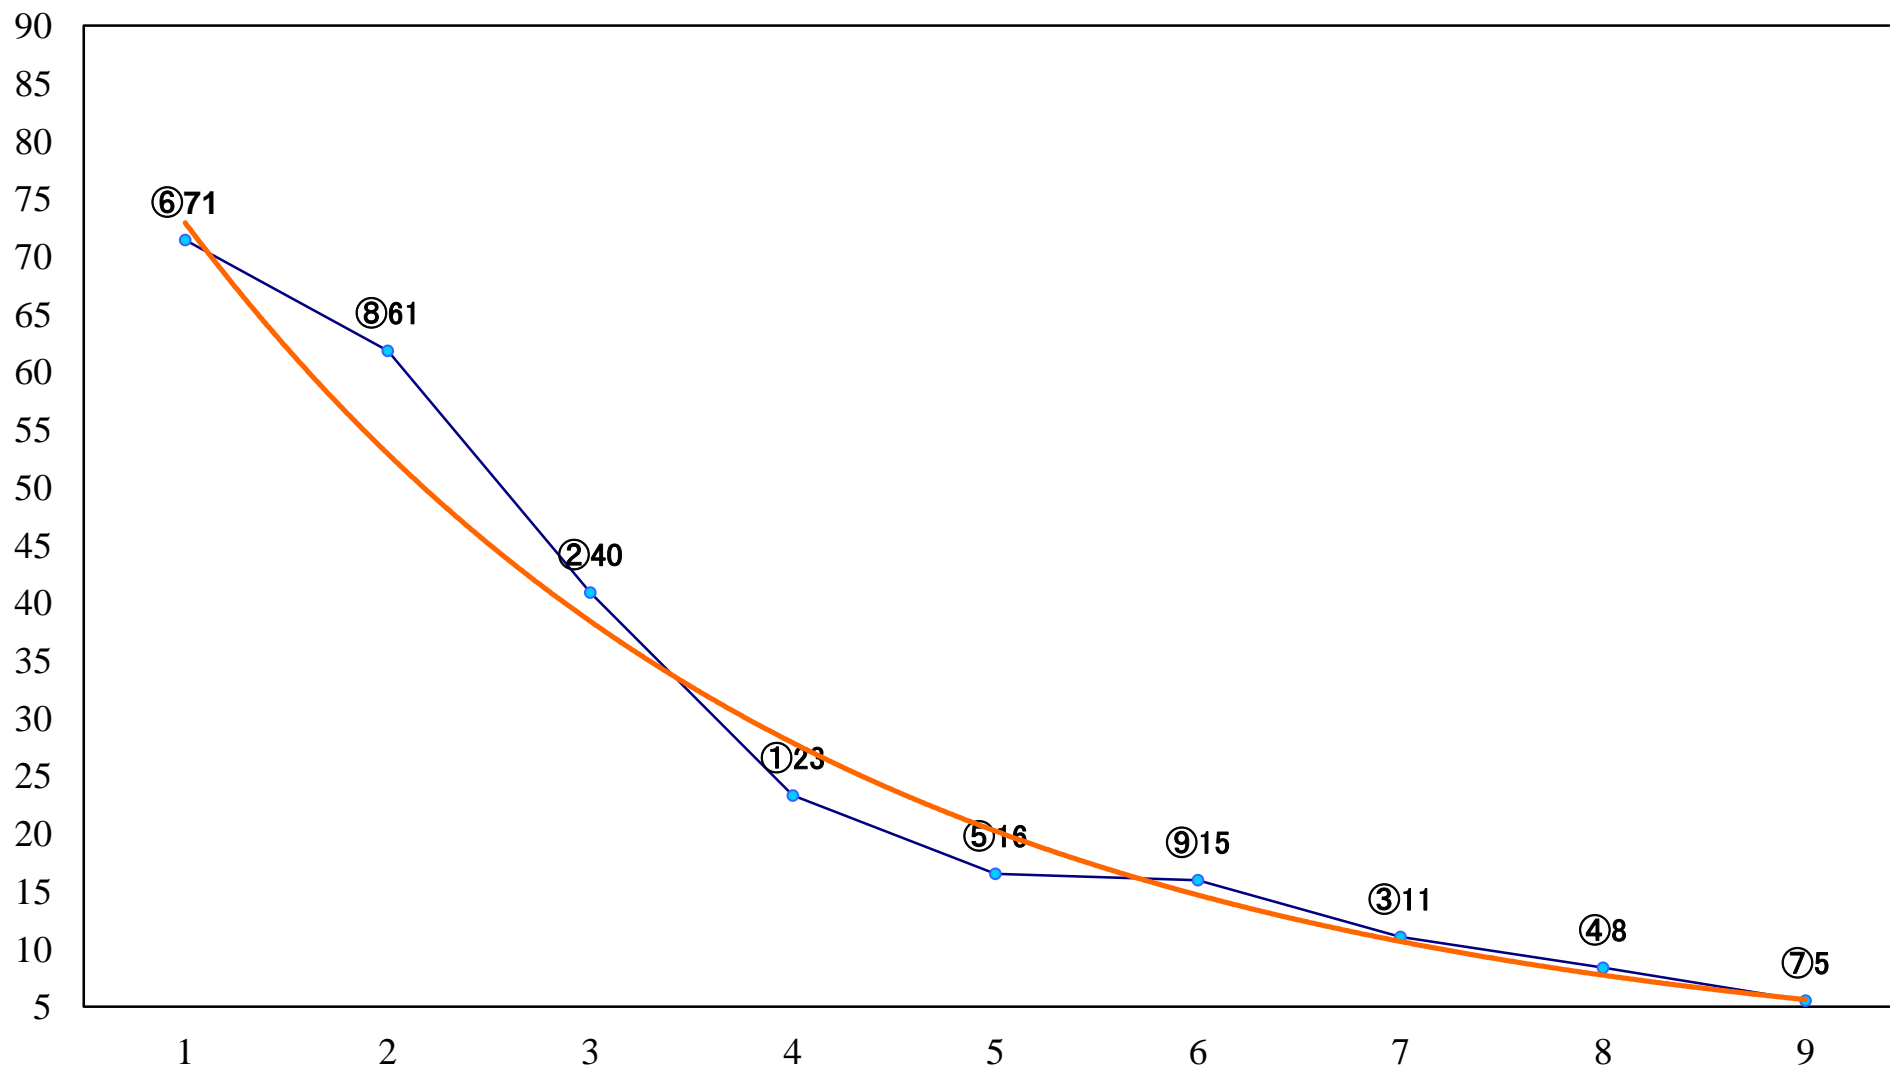

2018年10月17日(水) 川崎競馬 1R 15:00
C3一 二 三 左1400mm

2018年10月17日(水) 川崎競馬 2R 15:30
C3一 二三 左1400mm

2018年10月17日(水) 川崎競馬 3R 16:00
C3一 二 三 左1400mm

2018年10月17日(水) 川崎競馬 4R 16:30
紫電賞C2選定馬 左900mm

2018年10月17日(水) 川崎競馬 5R 17:00
C2五六 左1400mm

2018年10月17日(水) 川崎競馬 12R 20:50
稲村ヶ崎特別B3一 左1600mm