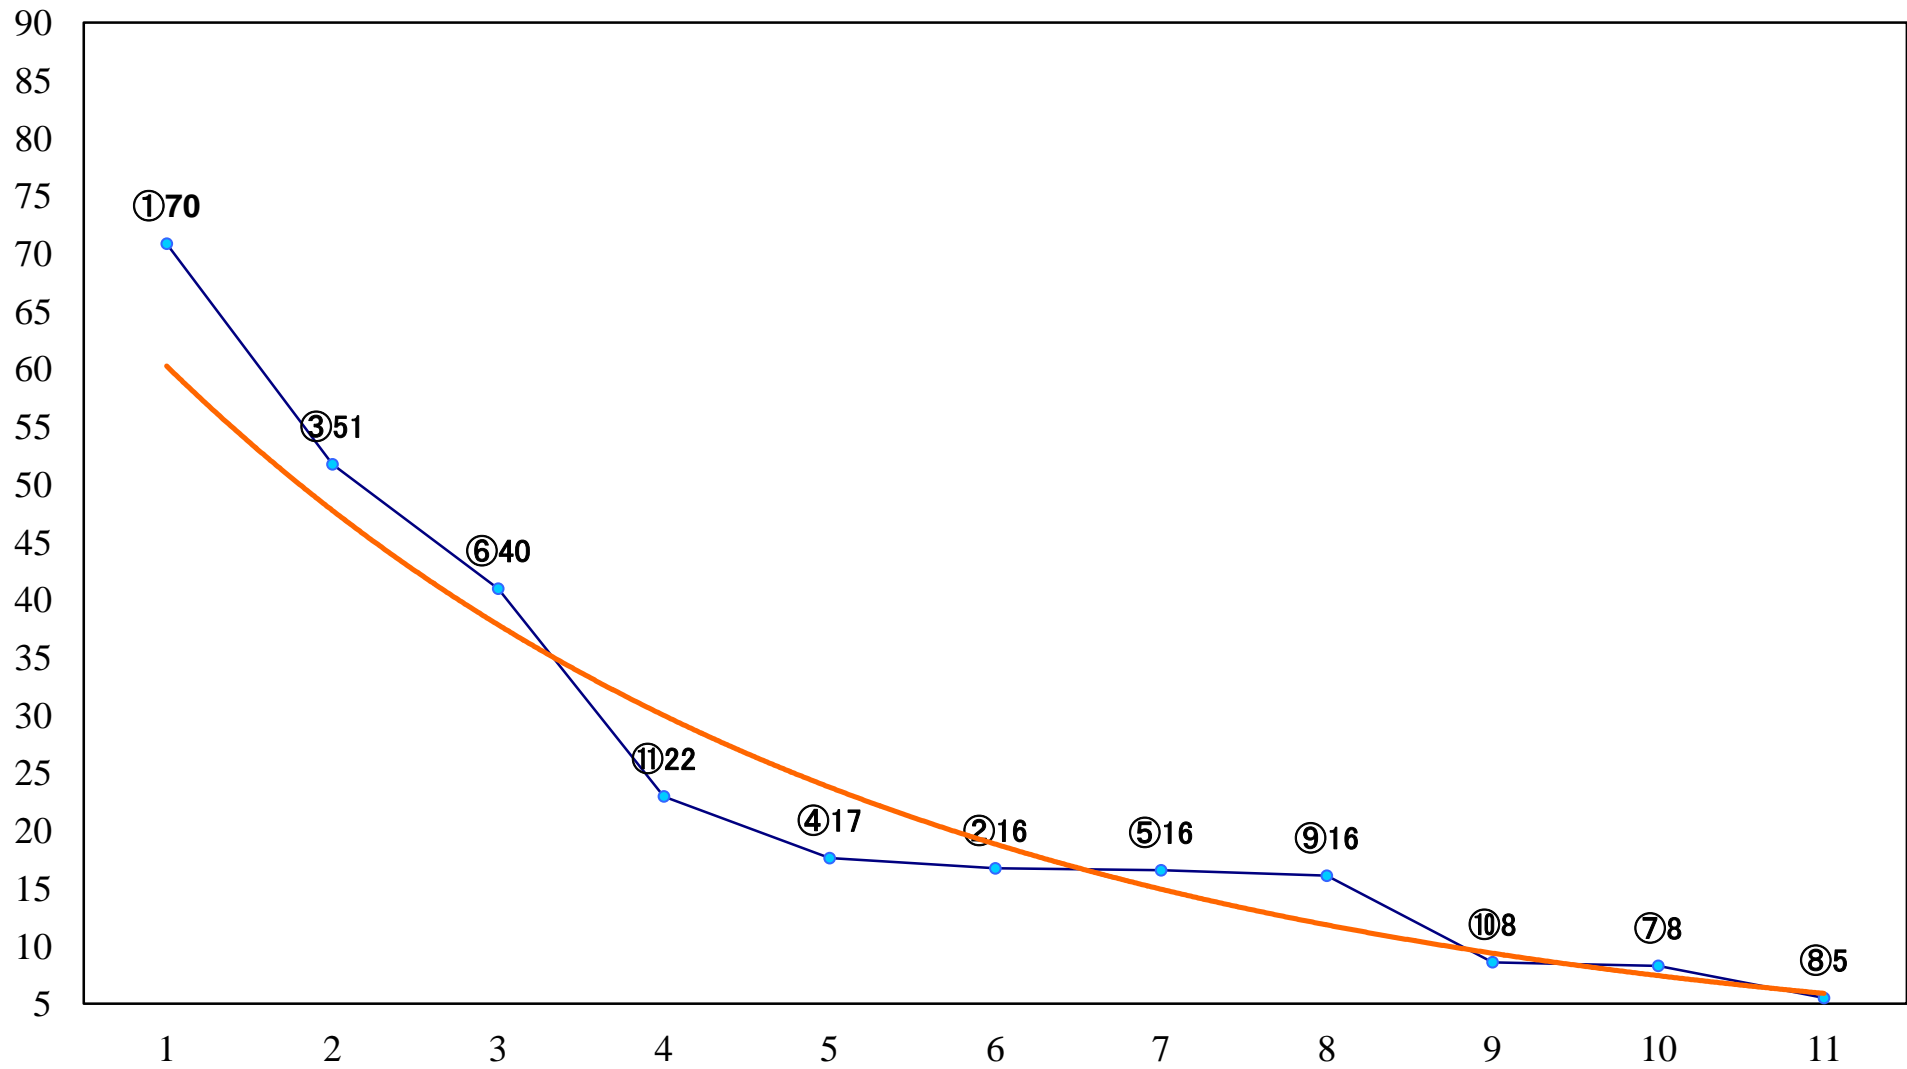

2018年10月17日(水) 川崎競馬 1R 15:00
C3一 二 三 左1400mm

2018年10月17日(水) 川崎競馬 2R 15:30
C3一 二三 左1400mm

2018年10月17日(水) 川崎競馬 3R 16:00
C3一 二 三 左1400mm

2018年10月17日(水) 川崎競馬 4R 16:30
紫電賞C2選定馬 左900mm

2018年10月17日(水) 川崎競馬 5R 17:00
C2五六 左1400mm

2018年10月17日(水) 川崎競馬 12R 20:50
稲村ヶ崎特別B3一 左1600mm