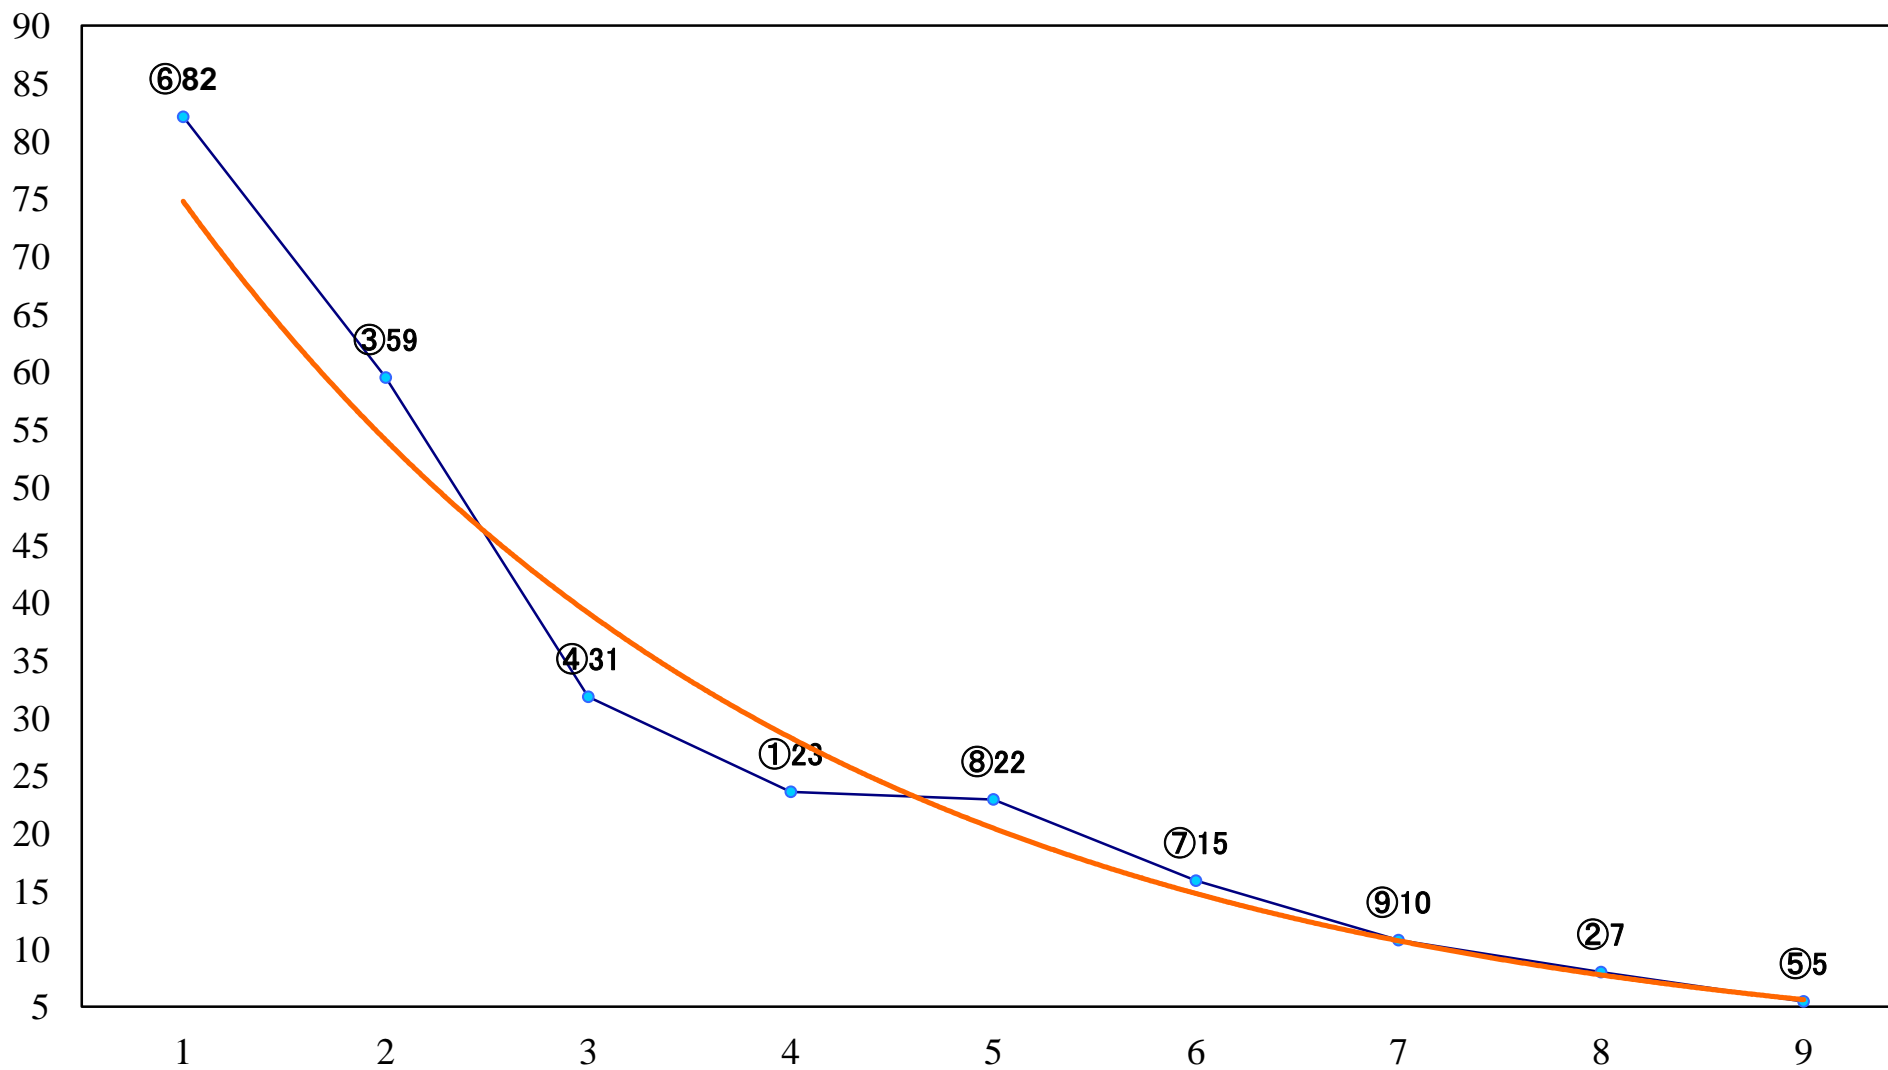

2018年10月22日(月) 浦和競馬 1R 10:30  
C3八九 左1400mm

2018年10月22日(月) 浦和競馬 2R 11:05  
C3八九 左1400mm

2018年10月22日(月) 浦和競馬 3R 11:40  
3歳二 左1400mm

2018年10月22日(月) 浦和競馬 4R 12:15  
3歳一 左1400mm

2018年10月22日(月) 浦和競馬 5R 12:50  
J認 新風特別2歳一 左1500mm

2018年10月22日(月) 浦和競馬 6R 13:25  
C2四五 左1400mm

2018年10月22日(月) 浦和競馬 7R 14:00  
C2四五 左1400mm

2018年10月22日(月) 浦和競馬 8R 14:35  
なまずの里よしかわ賞C1九 十 左1400mm

2018年10月22日(月) 浦和競馬 9R 15:10  
ワクワク浦和区賞C1九 十 左1500mm

2018年10月22日(月) 浦和競馬 10R 15:45  
錦秋特別B2三 左1400mm

2018年10月22日(月) 浦和競馬 11R 16:20  
翳雲特別C2一 左1600mm