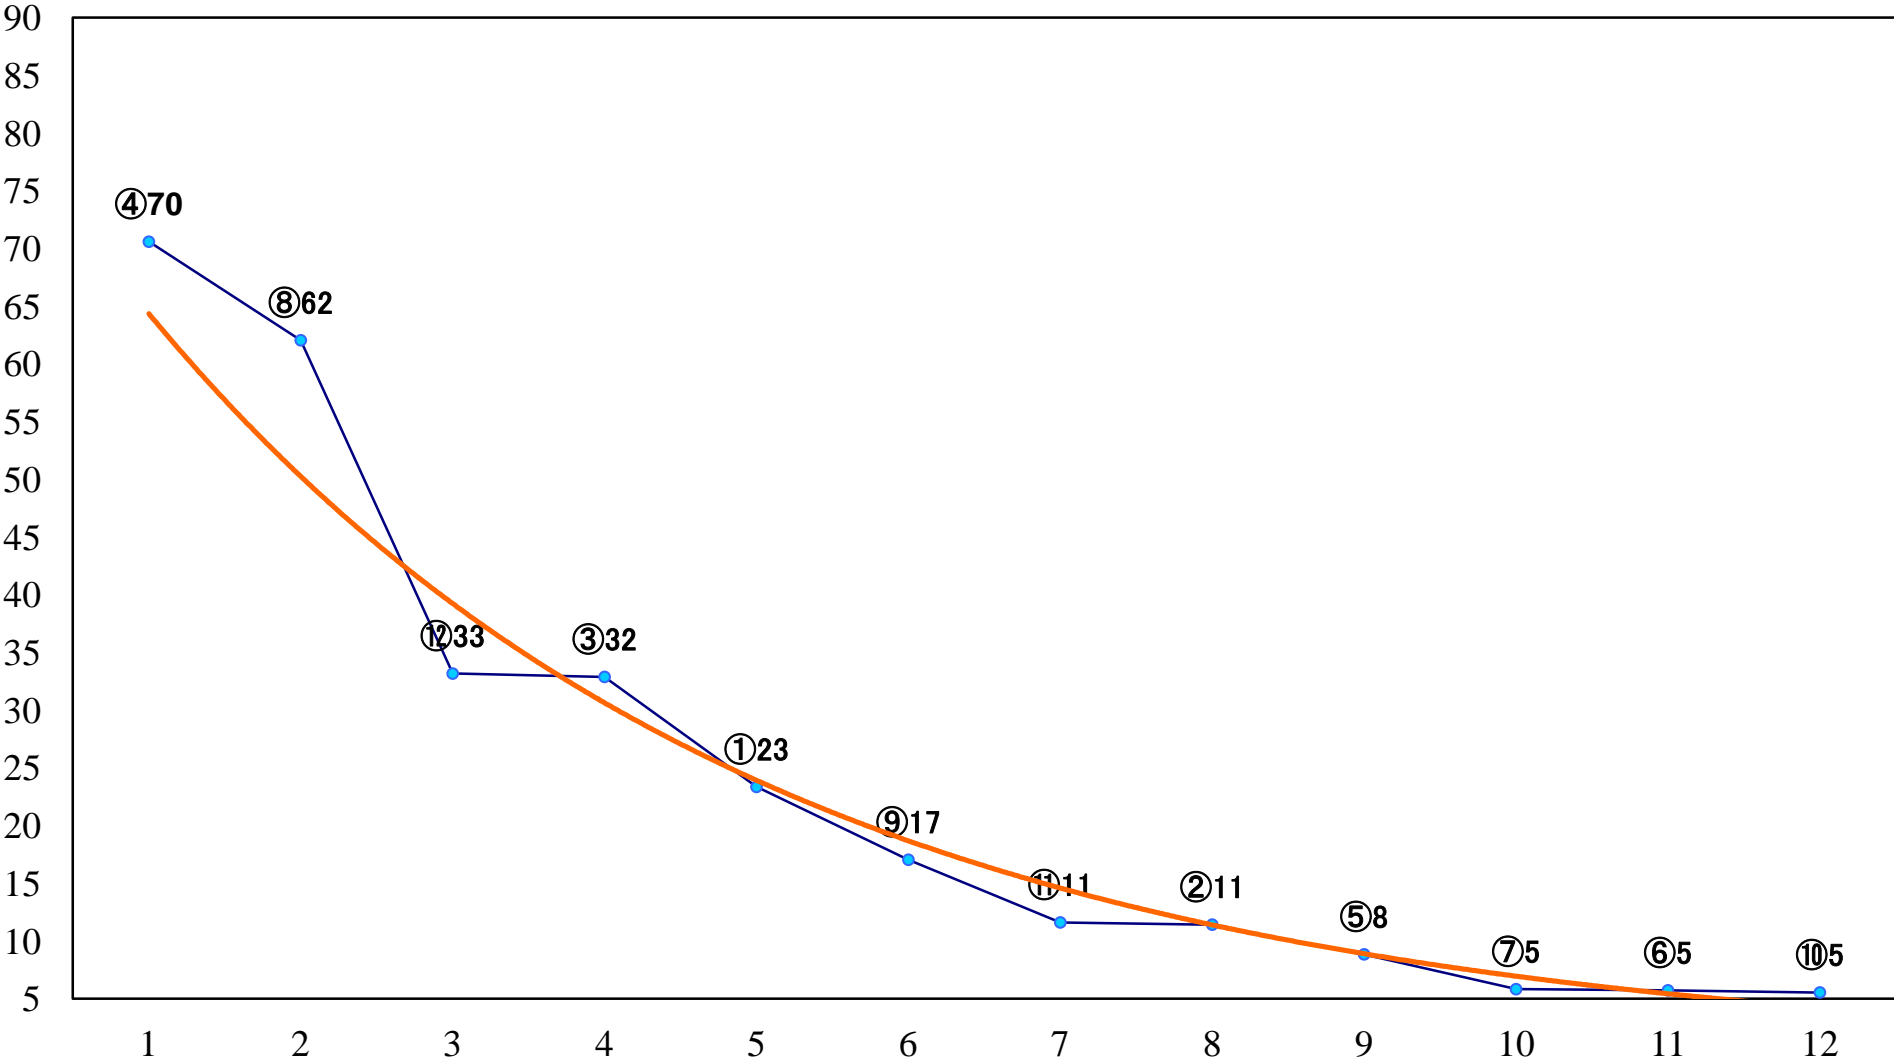

2018年10月22日(月) 浦和競馬 1R 10:30  
C3八九 左1400mm

2018年10月22日(月) 浦和競馬 2R 11:05  
C3八九 左1400mm

2018年10月22日(月) 浦和競馬 3R 11:40  
3歳二 左1400mm

2018年10月22日(月) 浦和競馬 4R 12:15  
3歳一 左1400mm

2018年10月22日(月) 浦和競馬 5R 12:50  
J認 新風特別2歳一 左1500mm

2018年10月22日(月) 浦和競馬 6R 13:25  
C2四五 左1400mm

2018年10月22日(月) 浦和競馬 7R 14:00  
C2四五 左1400mm

2018年10月22日(月) 浦和競馬 8R 14:35  
なまずの里よしかわ賞C1九 十 左1400mm

2018年10月22日(月) 浦和競馬 9R 15:10  
ワクワク浦和区賞C1九 十 左1500mm

2018年10月22日(月) 浦和競馬 10R 15:45  
錦秋特別B2三 左1400mm

2018年10月22日(月) 浦和競馬 11R 16:20  
翳雲特別C2一 左1600mm