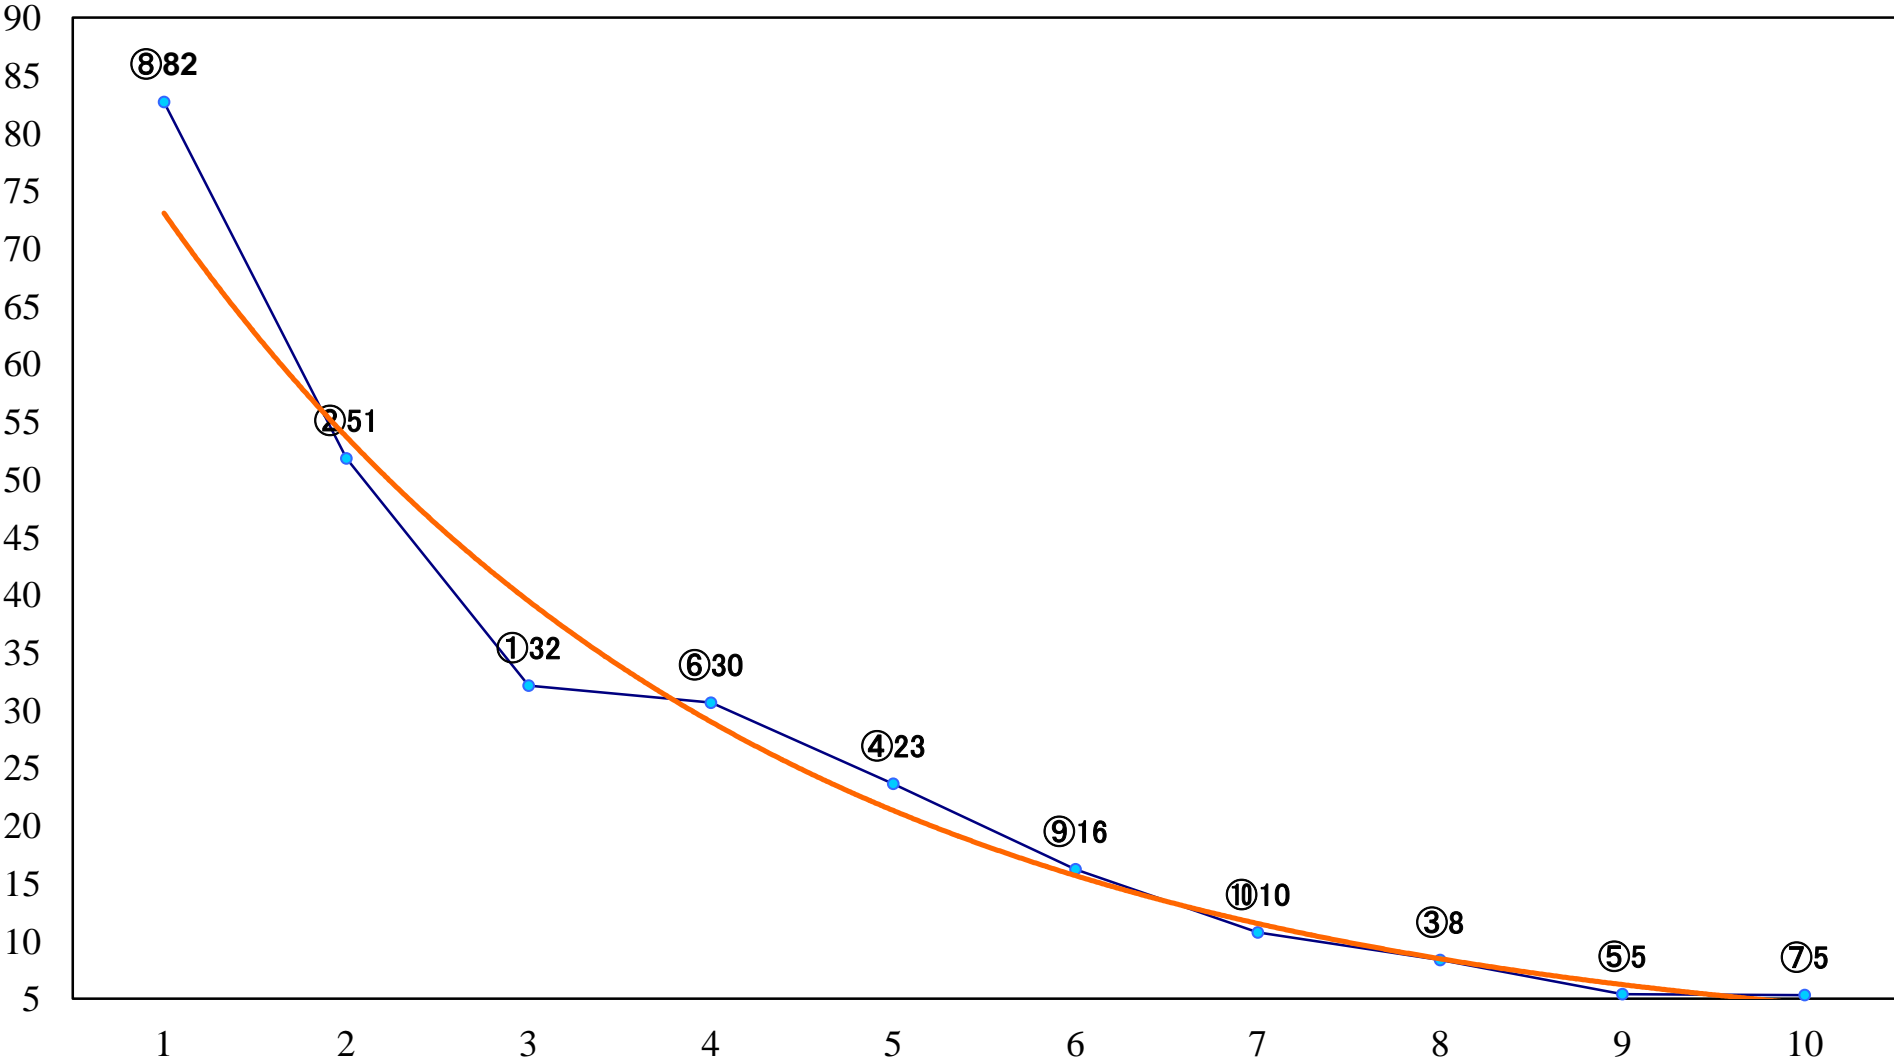

2018年10月22日(月) 浦和競馬 1R 10:30  
C3八九 左1400mm

2018年10月22日(月) 浦和競馬 2R 11:05  
C3八九 左1400mm

2018年10月22日(月) 浦和競馬 3R 11:40  
3歳二 左1400mm

2018年10月22日(月) 浦和競馬 4R 12:15  
3歳一 左1400mm

2018年10月22日(月) 浦和競馬 5R 12:50  
J認 新風特別2歳一 左1500mm

2018年10月22日(月) 浦和競馬 6R 13:25  
C2四五 左1400mm

2018年10月22日(月) 浦和競馬 7R 14:00  
C2四五 左1400mm

2018年10月22日(月) 浦和競馬 8R 14:35  
なまずの里よしかわ賞C1九 十 左1400mm

2018年10月22日(月) 浦和競馬 9R 15:10  
ワクワク浦和区賞C1九 十 左1500mm

2018年10月22日(月) 浦和競馬 10R 15:45  
錦秋特別B2三 左1400mm

2018年10月22日(月) 浦和競馬 11R 16:20  
翳雲特別C2一 左1600mm