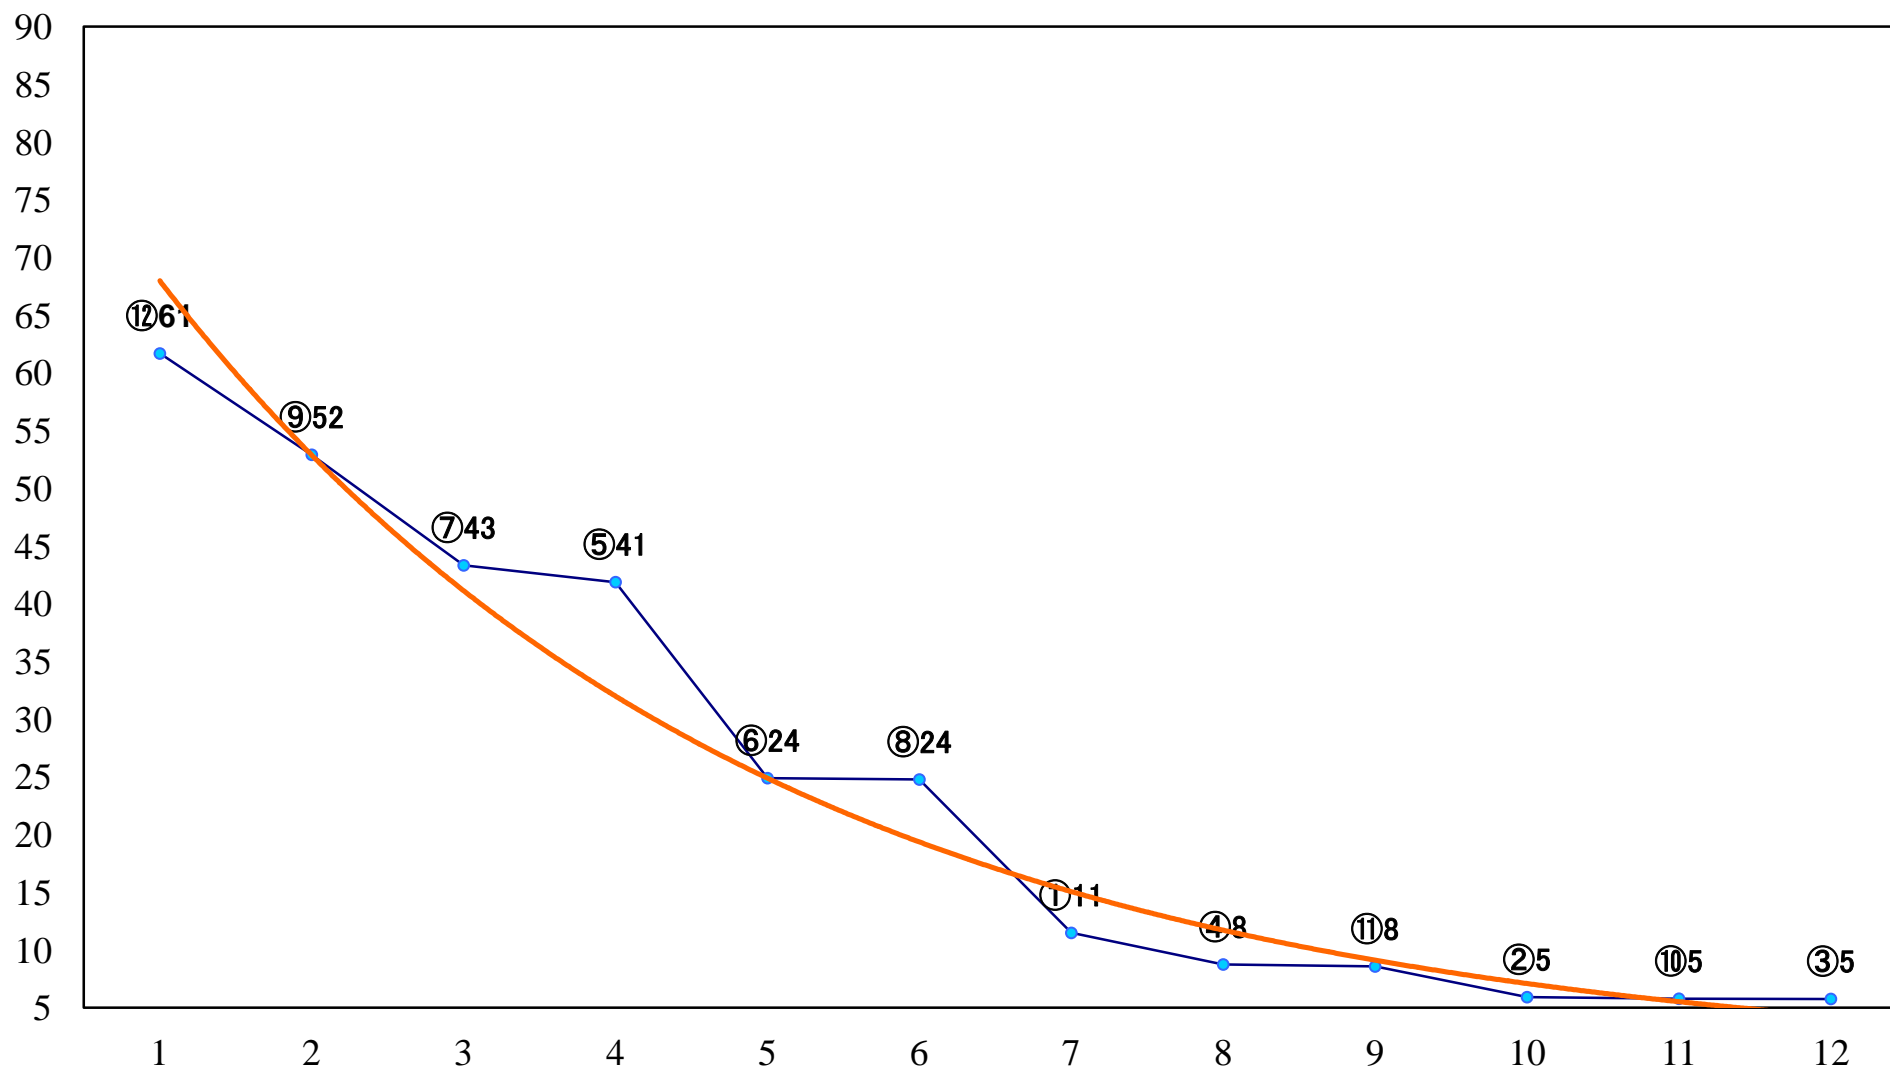

2018年10月22日(月) 浦和競馬 1R 10:30  
C3八九 左1400mm

2018年10月22日(月) 浦和競馬 2R 11:05  
C3八九 左1400mm

2018年10月22日(月) 浦和競馬 3R 11:40  
3歳二 左1400mm

2018年10月22日(月) 浦和競馬 4R 12:15  
3歳一 左1400mm

2018年10月22日(月) 浦和競馬 5R 12:50  
J認 新風特別2歳一 左1500mm

2018年10月22日(月) 浦和競馬 6R 13:25  
C2四五 左1400mm

2018年10月22日(月) 浦和競馬 7R 14:00  
C2四五 左1400mm

2018年10月22日(月) 浦和競馬 8R 14:35  
なまずの里よしかわ賞C1九 十 左1400mm

2018年10月22日(月) 浦和競馬 9R 15:10  
ワクワク浦和区賞C1九 十 左1500mm

2018年10月22日(月) 浦和競馬 10R 15:45  
錦秋特別B2三 左1400mm

2018年10月22日(月) 浦和競馬 11R 16:20  
翳雲特別C2一 左1600mm