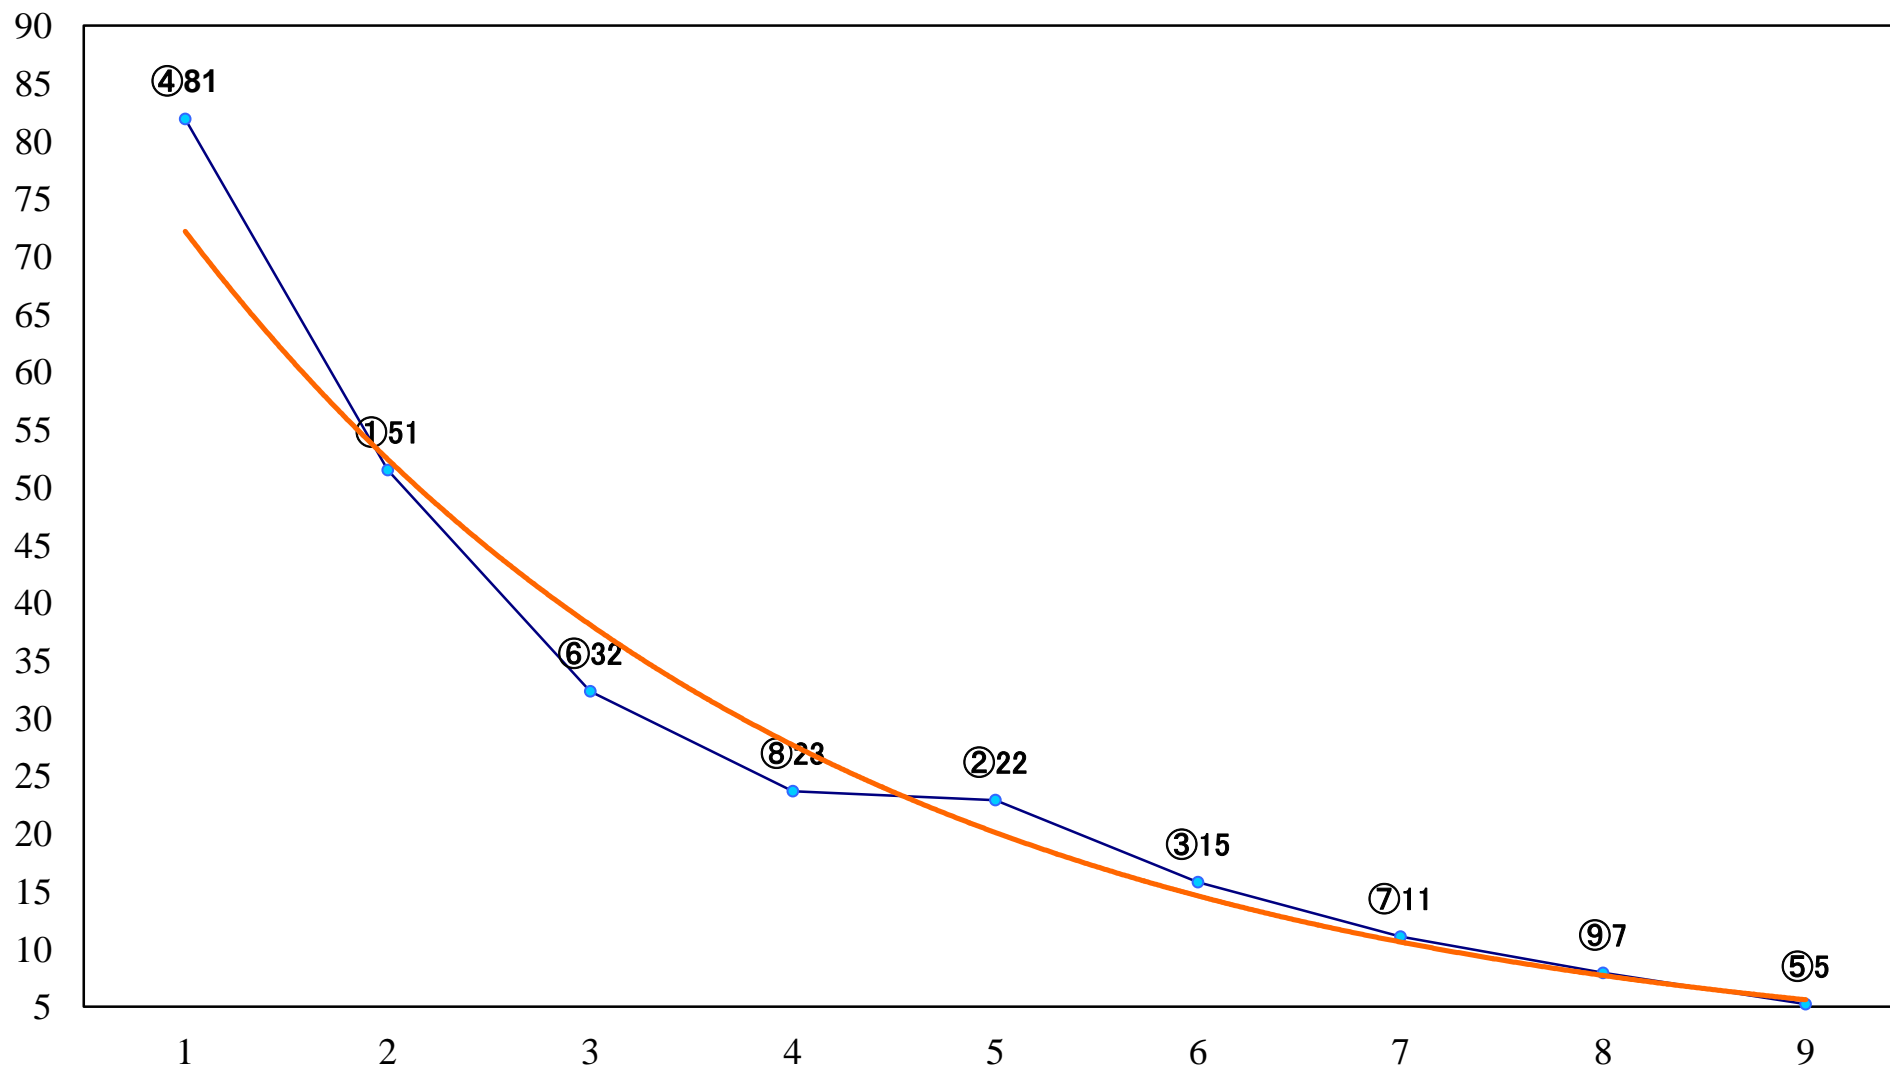

2018年10月22日(月) 浦和競馬 1R 10:30  
C3八九 左1400mm

2018年10月22日(月) 浦和競馬 2R 11:05  
C3八九 左1400mm

2018年10月22日(月) 浦和競馬 3R 11:40  
3歳二 左1400mm

2018年10月22日(月) 浦和競馬 4R 12:15  
3歳一 左1400mm

2018年10月22日(月) 浦和競馬 5R 12:50  
J認 新風特別2歳一 左1500mm

2018年10月22日(月) 浦和競馬 6R 13:25  
C2四五 左1400mm

2018年10月22日(月) 浦和競馬 7R 14:00  
C2四五 左1400mm

2018年10月22日(月) 浦和競馬 8R 14:35  
なまずの里よしかわ賞C1九 十 左1400mm

2018年10月22日(月) 浦和競馬 9R 15:10  
ワクワク浦和区賞C1九 十 左1500mm

2018年10月22日(月) 浦和競馬 10R 15:45  
錦秋特別B2三 左1400mm

2018年10月22日(月) 浦和競馬 11R 16:20  
翳雲特別C2一 左1600mm