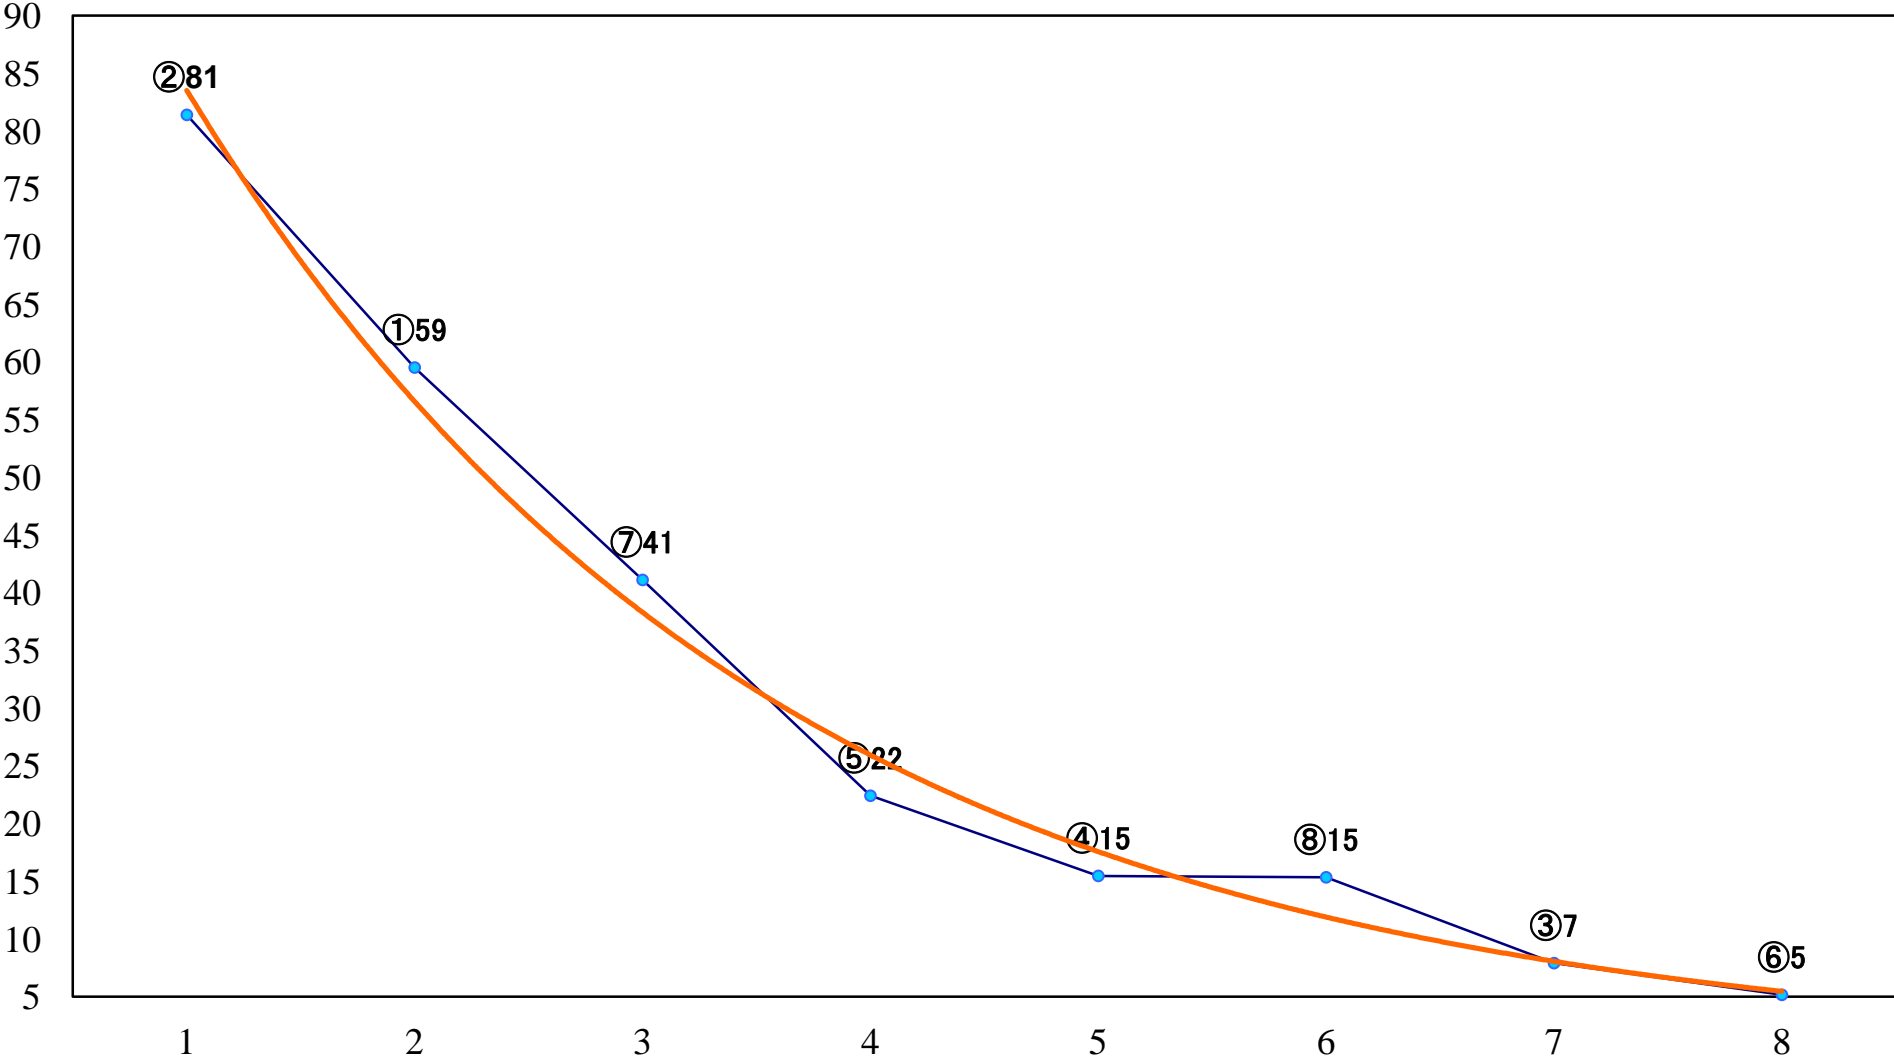

2018年10月22日(月) 浦和競馬 1R 10:30  
C3八九 左1400mm

2018年10月22日(月) 浦和競馬 2R 11:05  
C3八九 左1400mm

2018年10月22日(月) 浦和競馬 3R 11:40  
3歳二 左1400mm

2018年10月22日(月) 浦和競馬 4R 12:15  
3歳一 左1400mm

2018年10月22日(月) 浦和競馬 5R 12:50  
J認 新風特別2歳一 左1500mm

2018年10月22日(月) 浦和競馬 6R 13:25  
C2四五 左1400mm

2018年10月22日(月) 浦和競馬 7R 14:00  
C2四五 左1400mm

2018年10月22日(月) 浦和競馬 8R 14:35  
なまずの里よしかわ賞C1九 十 左1400mm

2018年10月22日(月) 浦和競馬 9R 15:10  
ワクワク浦和区賞C1九 十 左1500mm

2018年10月22日(月) 浦和競馬 10R 15:45  
錦秋特別B2三 左1400mm

2018年10月22日(月) 浦和競馬 11R 16:20  
翳雲特別C2一 左1600mm