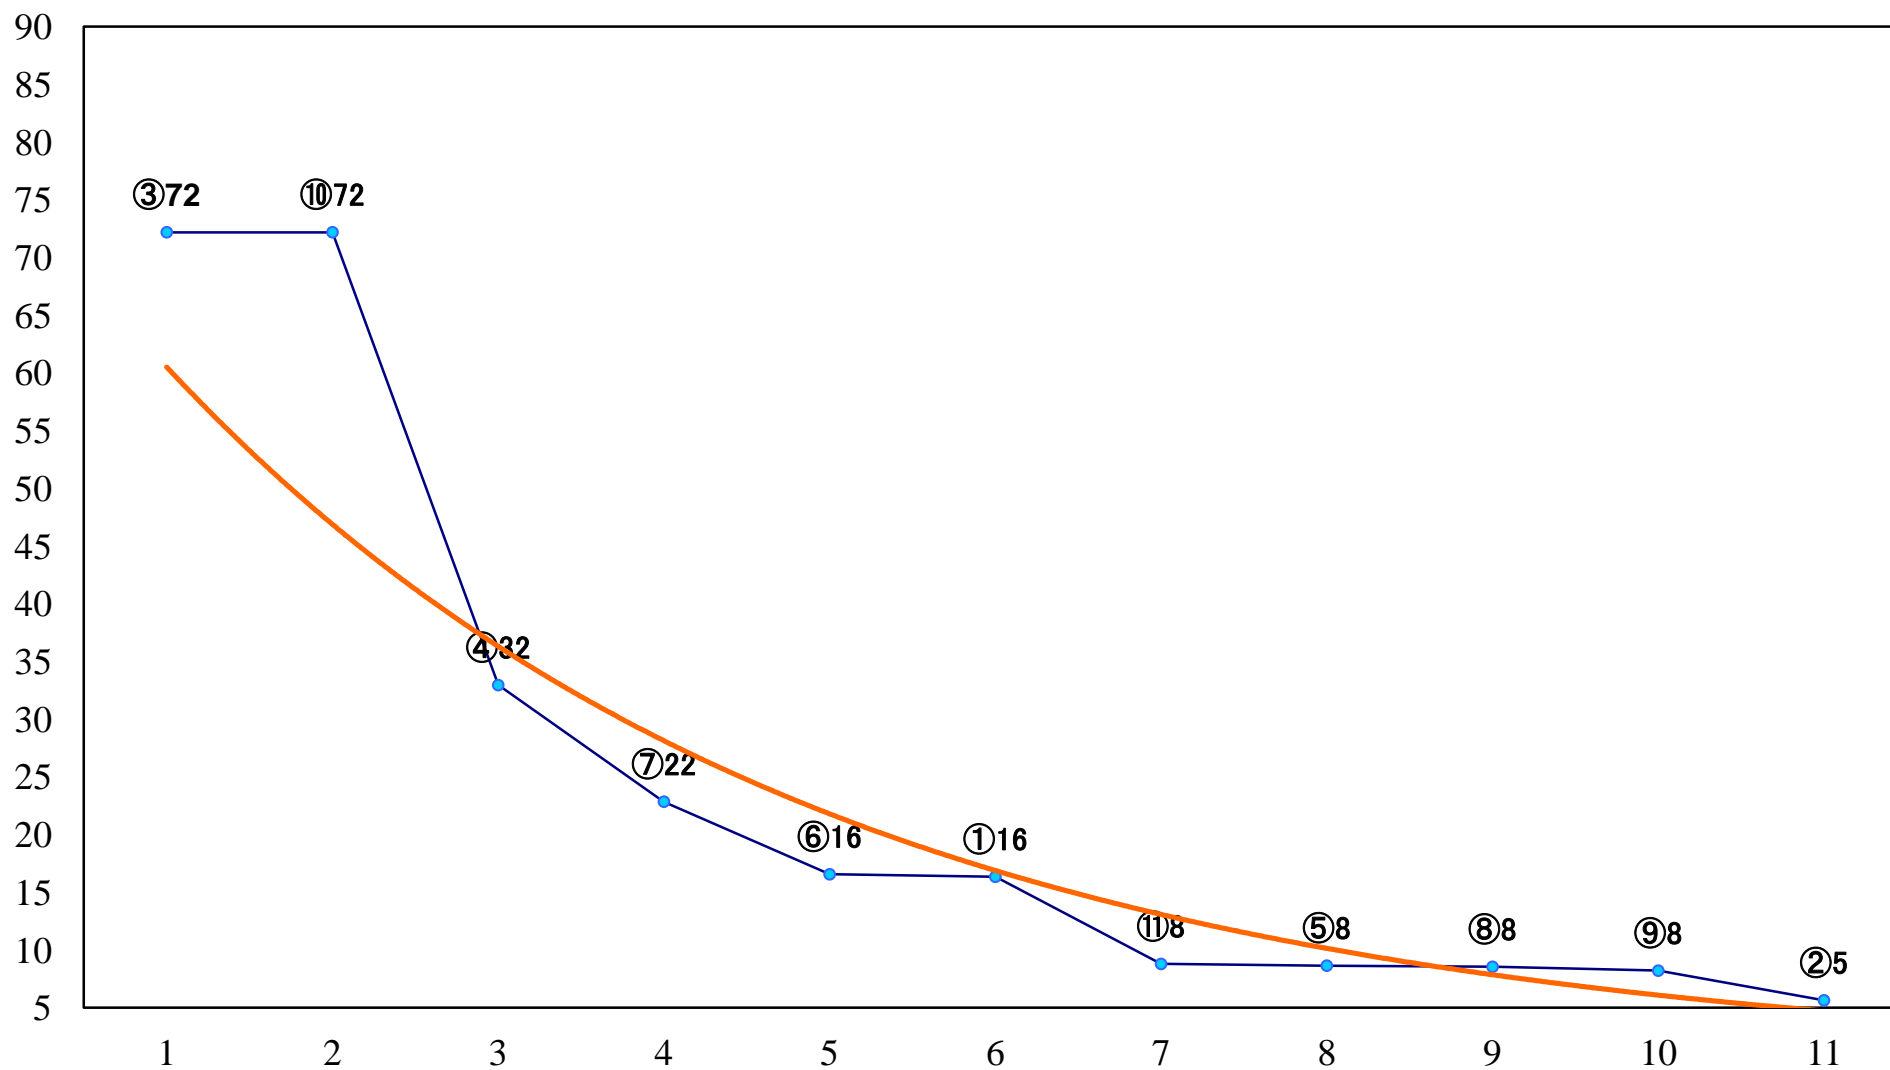

2018年10月22日(月) 浦和競馬 6R 13:25  
C2四五 左1400mm

2018年10月22日(月) 浦和競馬 7R 14:00  
C2四五 左1400mm

2018年10月22日(月) 浦和競馬 8R 14:35  
なまずの里よしかわ賞C1九 十 左1400mm

2018年10月22日(月) 浦和競馬 9R 15:10  
ワクワク浦和区賞C1九 十 左1500mm

2018年10月22日(月) 浦和競馬 10R 15:45  
錦秋特別B2三 左1400mm

2018年10月22日(月) 浦和競馬 11R 16:20  
翳雲特別C2一 左1600mm