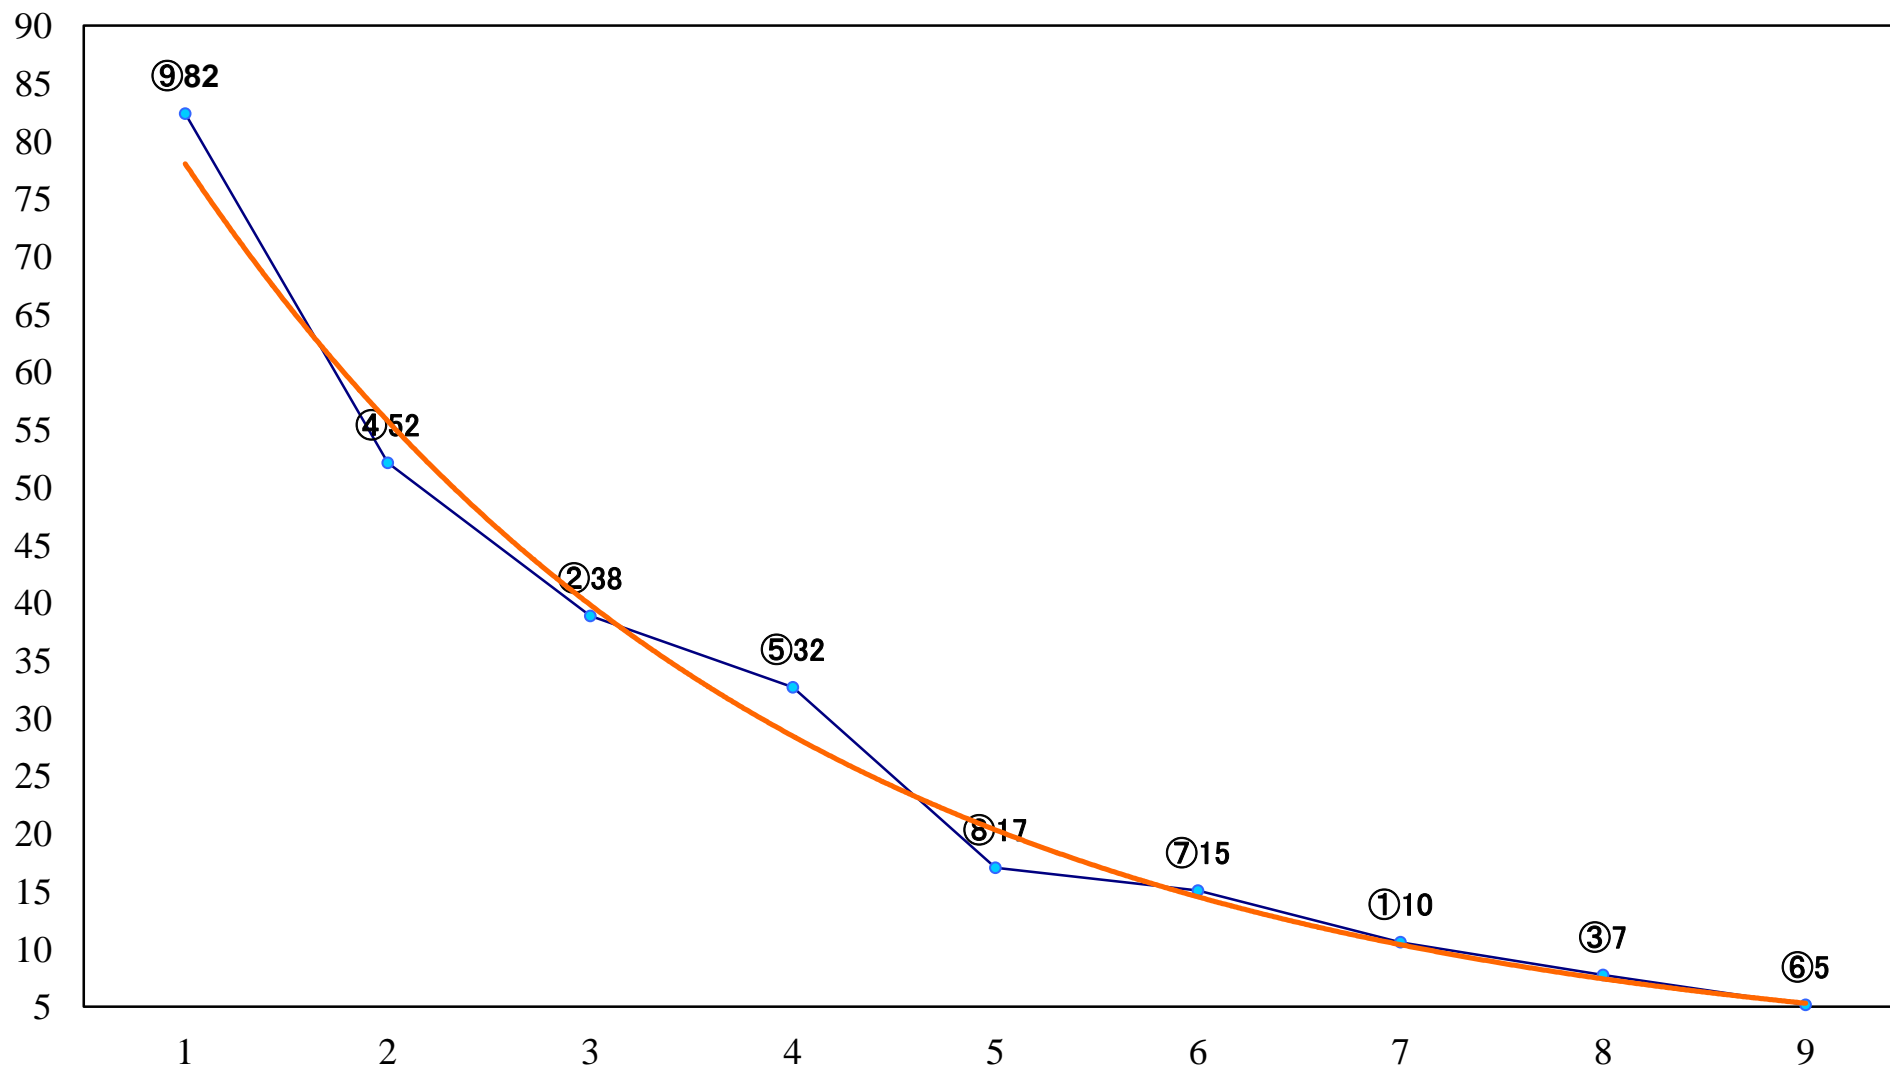

2018年10月22日(月) 浦和競馬 1R 10:30  
C3八九 左1400mm

2018年10月22日(月) 浦和競馬 2R 11:05  
C3八九 左1400mm

2018年10月22日(月) 浦和競馬 3R 11:40  
3歳二 左1400mm

2018年10月22日(月) 浦和競馬 4R 12:15  
3歳一 左1400mm

2018年10月22日(月) 浦和競馬 5R 12:50  
J認 新風特別2歳一 左1500mm

2018年10月22日(月) 浦和競馬 6R 13:25  
C2四五 左1400mm

2018年10月22日(月) 浦和競馬 7R 14:00  
C2四五 左1400mm

2018年10月22日(月) 浦和競馬 8R 14:35  
なまずの里よしかわ賞C1九 十 左1400mm

2018年10月22日(月) 浦和競馬 9R 15:10  
ワクワク浦和区賞C1九 十 左1500mm

2018年10月22日(月) 浦和競馬 10R 15:45  
錦秋特別B2三 左1400mm

2018年10月22日(月) 浦和競馬 11R 16:20  
翳雲特別C2一 左1600mm