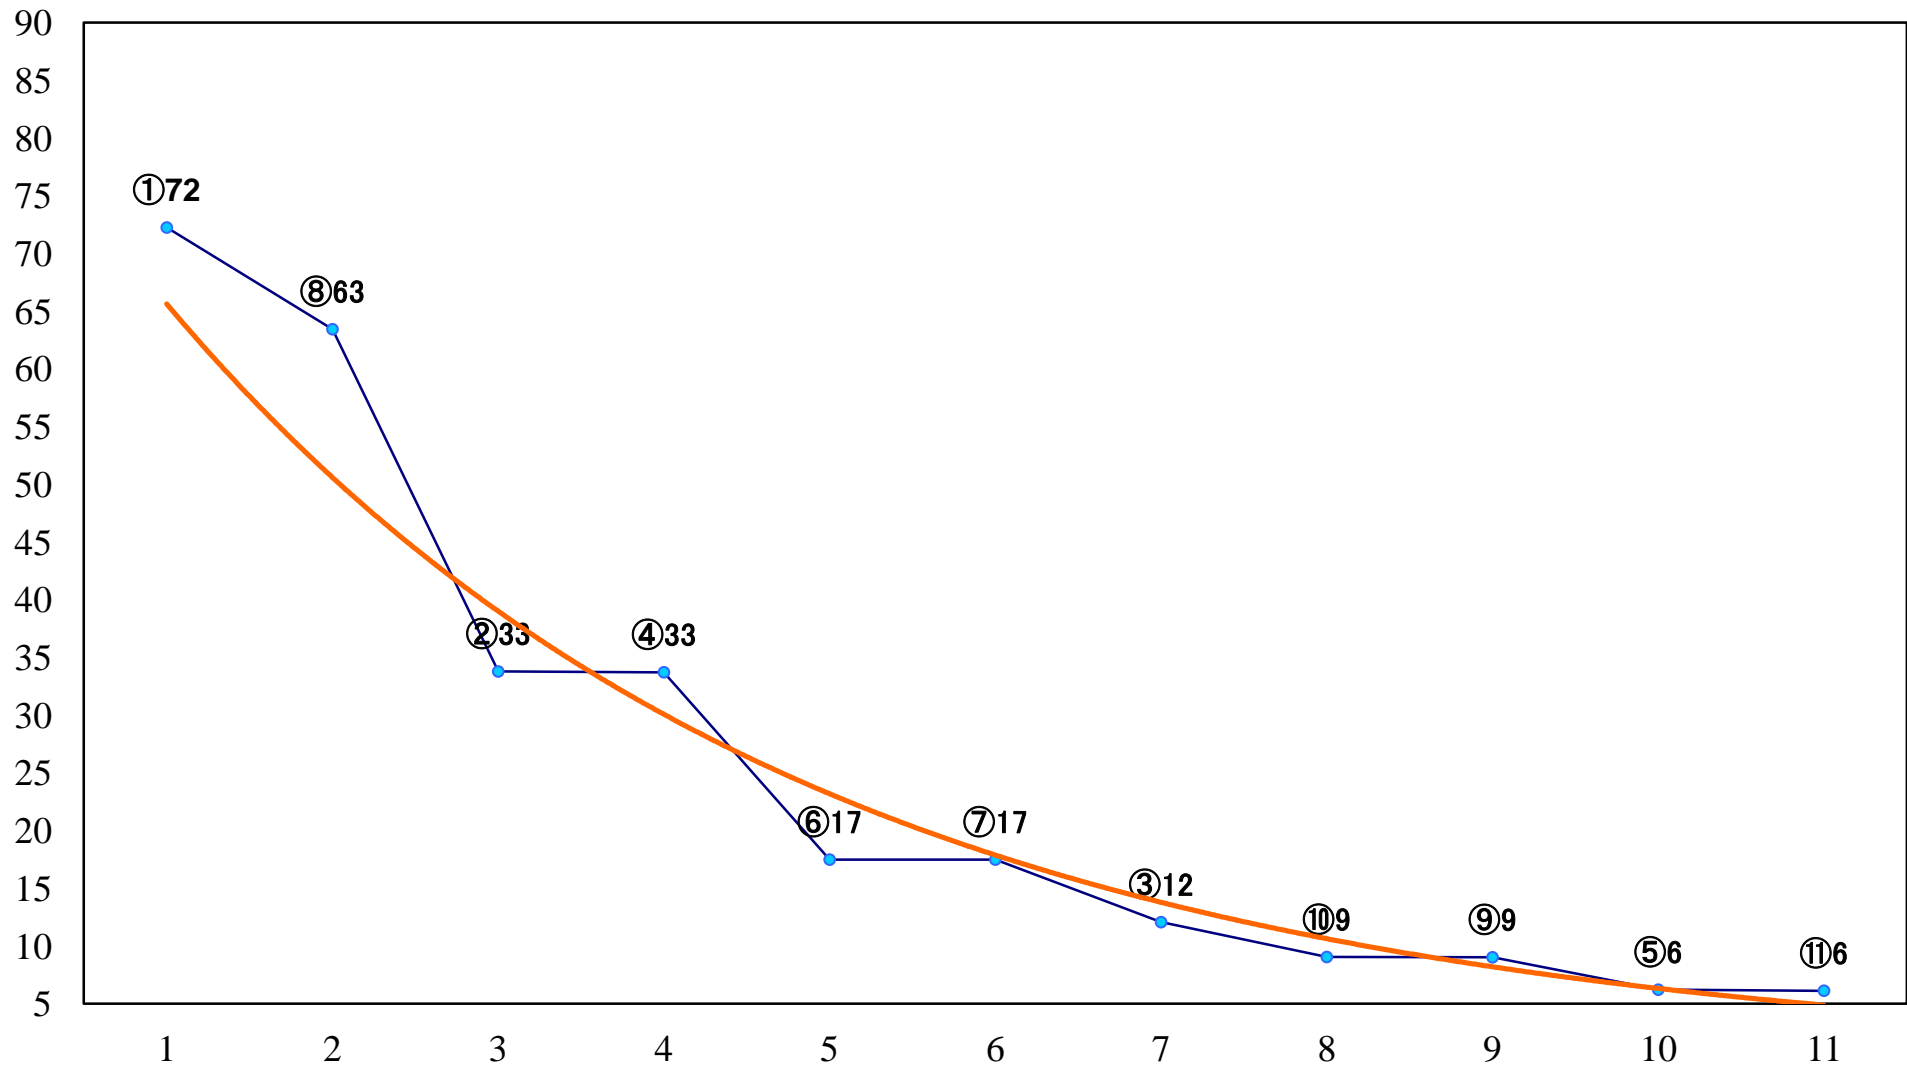

2018年10月22日(月) 浦和競馬 6R 13:25  
C2四五 左1400mm

2018年10月22日(月) 浦和競馬 7R 14:00  
C2四五 左1400mm

2018年10月22日(月) 浦和競馬 8R 14:35  
なまずの里よしかわ賞C1九 十 左1400mm

2018年10月22日(月) 浦和競馬 9R 15:10  
ワクワク浦和区賞C1九 十 左1500mm

2018年10月22日(月) 浦和競馬 10R 15:45  
錦秋特別B2三 左1400mm

2018年10月22日(月) 浦和競馬 11R 16:20  
翳雲特別C2一 左1600mm