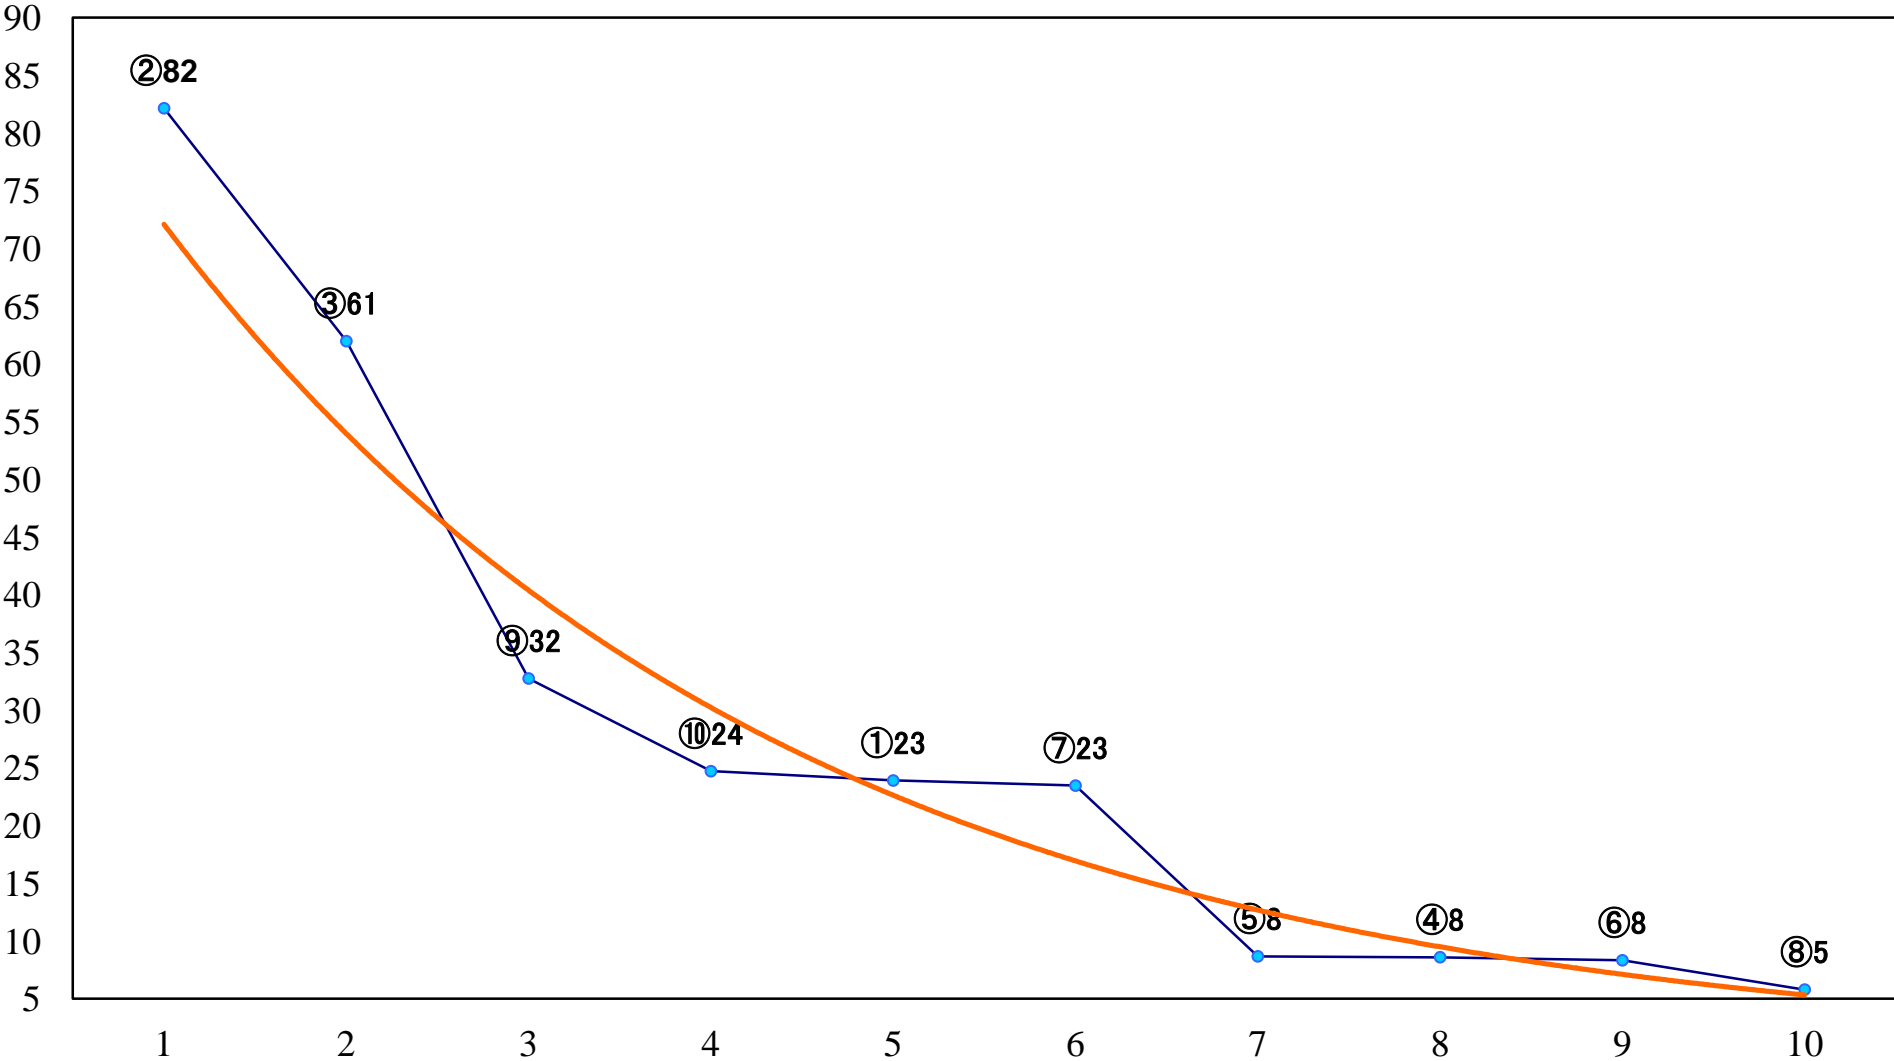

2018年10月22日(月) 浦和競馬 1R 10:30  
C3八九 左1400mm

2018年10月22日(月) 浦和競馬 2R 11:05  
C3八九 左1400mm

2018年10月22日(月) 浦和競馬 3R 11:40  
3歳二 左1400mm

2018年10月22日(月) 浦和競馬 4R 12:15  
3歳一 左1400mm

2018年10月22日(月) 浦和競馬 5R 12:50  
J認 新風特別2歳一 左1500mm

2018年10月22日(月) 浦和競馬 6R 13:25  
C2四五 左1400mm

2018年10月22日(月) 浦和競馬 7R 14:00  
C2四五 左1400mm

2018年10月22日(月) 浦和競馬 8R 14:35  
なまずの里よしかわ賞C1九 十 左1400mm

2018年10月22日(月) 浦和競馬 9R 15:10  
ワクワク浦和区賞C1九 十 左1500mm

2018年10月22日(月) 浦和競馬 10R 15:45  
錦秋特別B2三 左1400mm

2018年10月22日(月) 浦和競馬 11R 16:20  
翳雲特別C2一 左1600mm