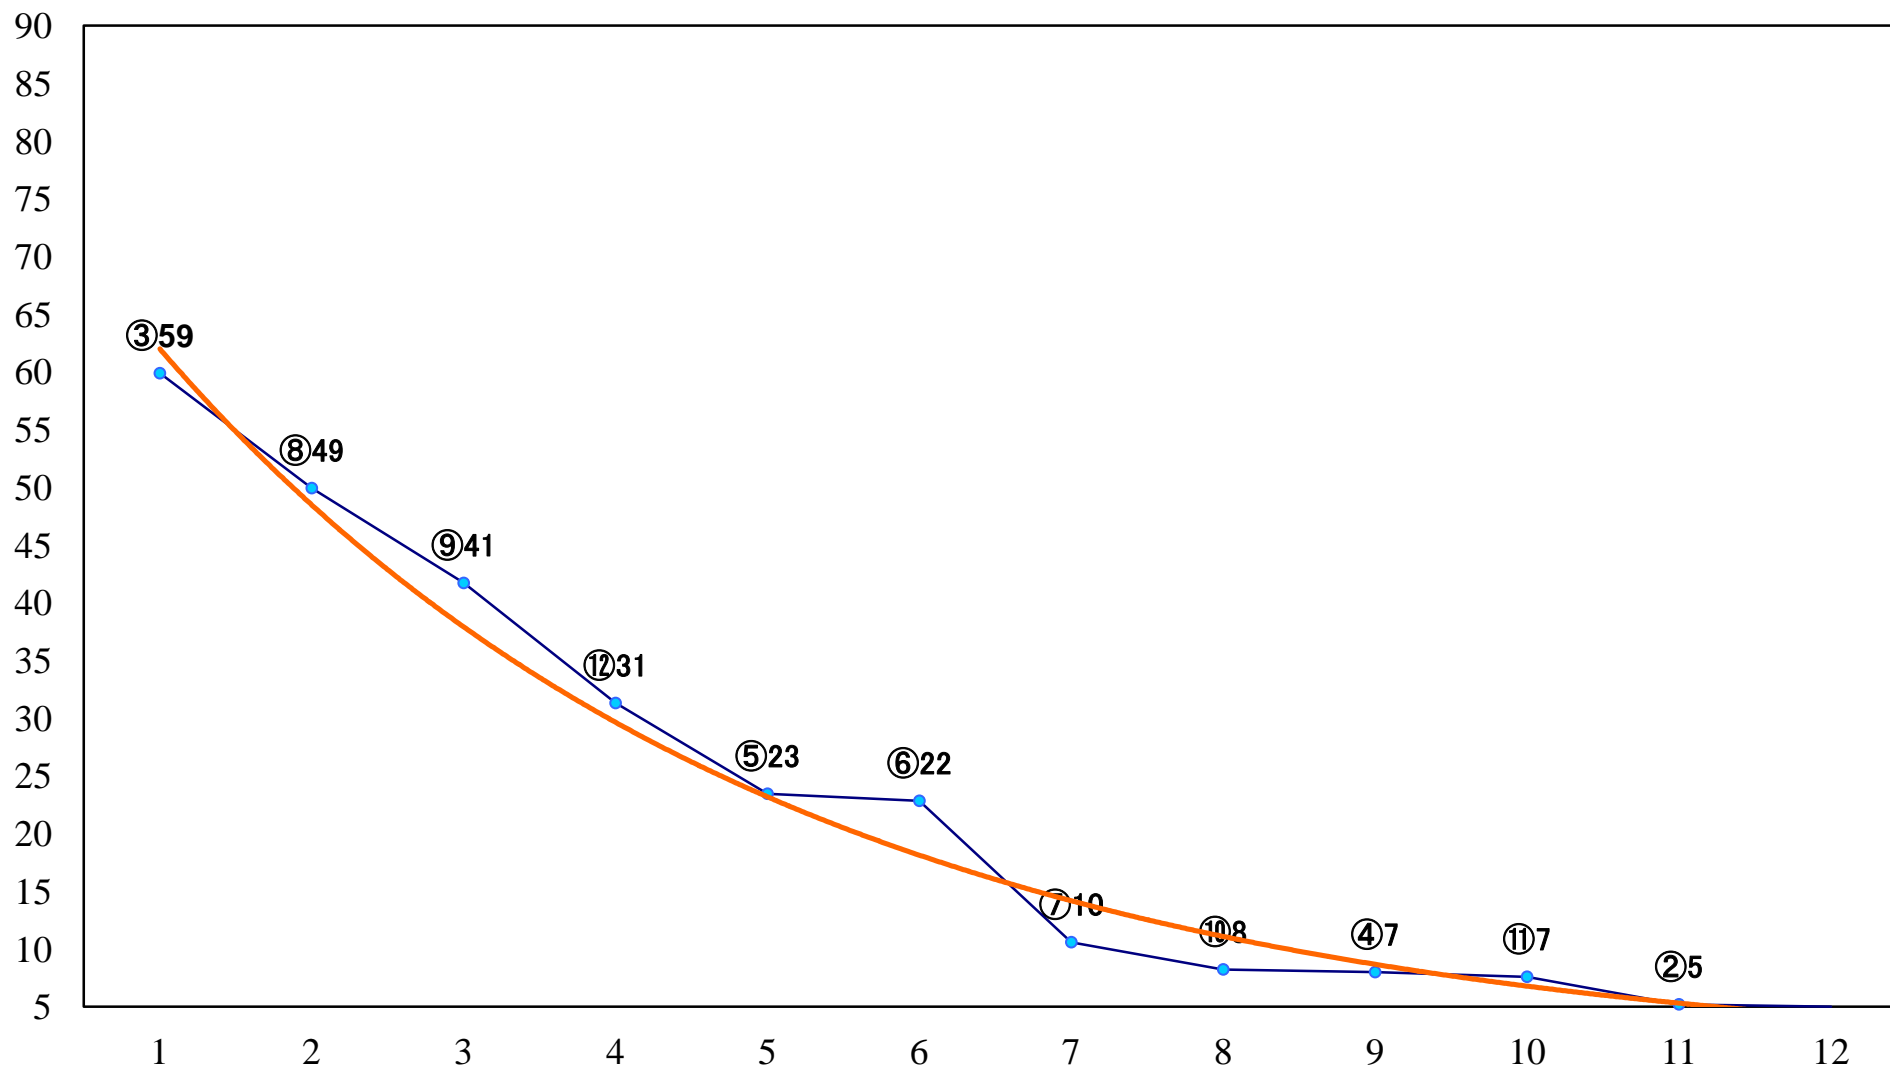

2018年10月23日(火) 浦和競馬 1R 10:20  
3歳三 左1400mm

2018年10月23日(火) 浦和競馬 2R 10:50  
2歳三 左1400mm

2018年10月23日(火) 浦和競馬 3R 11:20  
2歳二 左1400mm

2018年10月23日(火) 浦和競馬 4R 11:50  
C3七 左1500mm

2018年10月23日(火) 浦和競馬 6R 12:50  
C3選抜馬 左800mm

2018年10月23日(火) 浦和競馬 12R 16:20  
霜降特別C1四 左1400mm