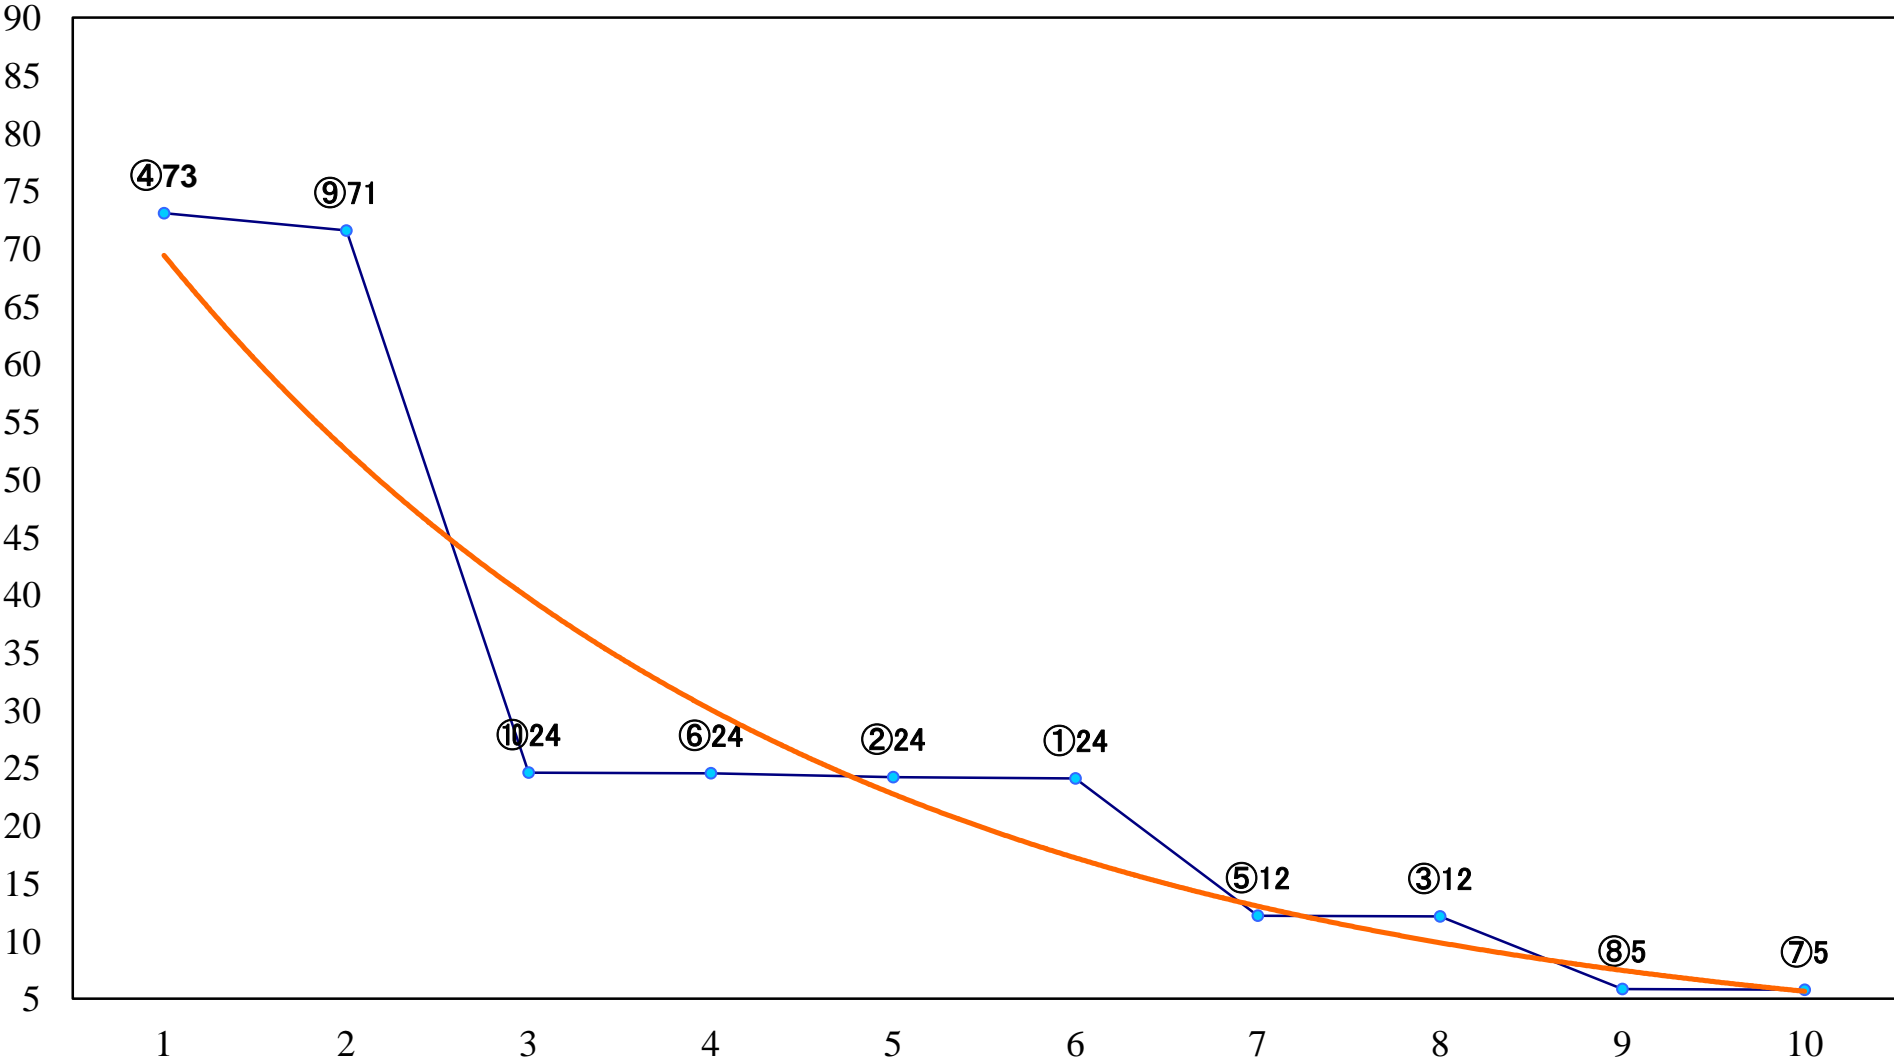

2018年10月23日(火) 浦和競馬 9R 14:35
川越藩のお蔵米記念B3三 左1400mm