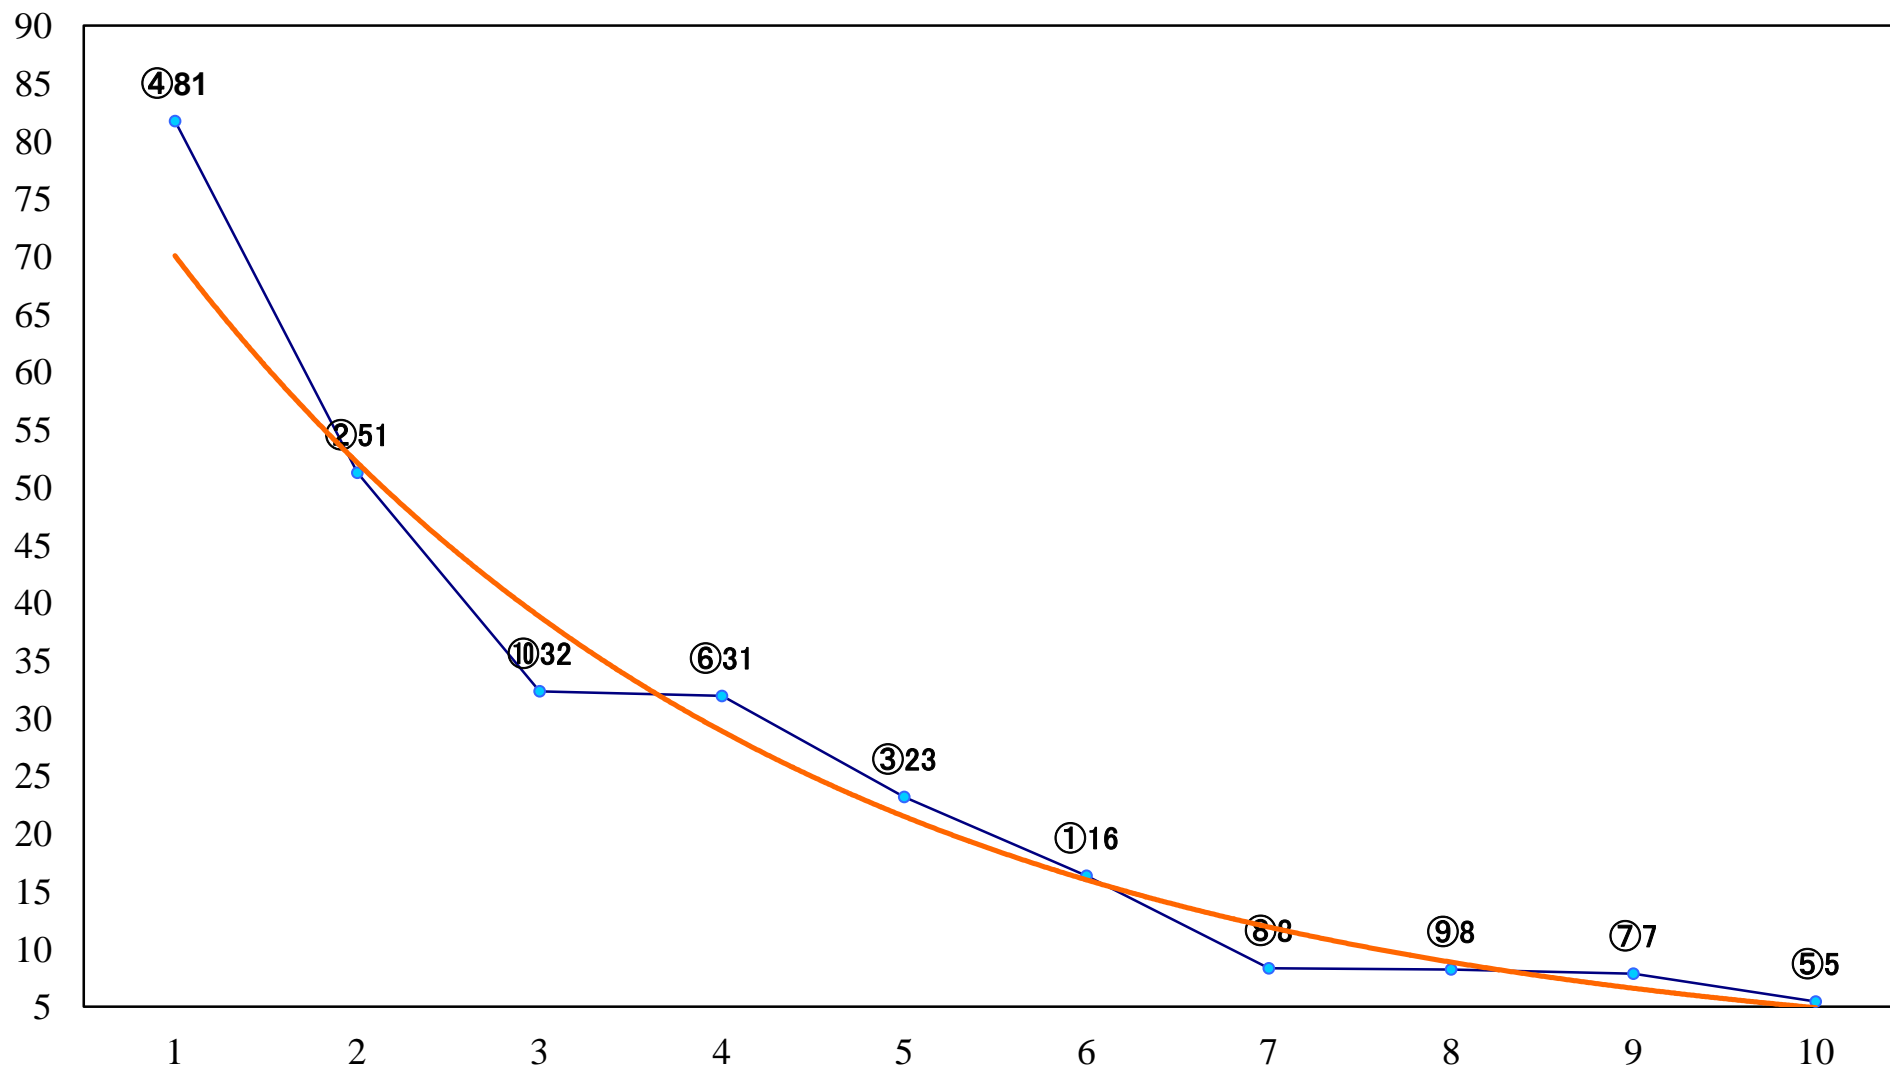

2018年10月23日(火) 浦和競馬 1R 10:20  
3歳三 左1400mm

2018年10月23日(火) 浦和競馬 2R 10:50  
2歳三 左1400mm

2018年10月23日(火) 浦和競馬 3R 11:20  
2歳二 左1400mm

2018年10月23日(火) 浦和競馬 4R 11:50  
C3七 左1500mm

2018年10月23日(火) 浦和競馬 6R 12:50  
C3選抜馬 左800mm

2018年10月23日(火) 浦和競馬 12R 16:20  
霜降特別C1四 左1400mm