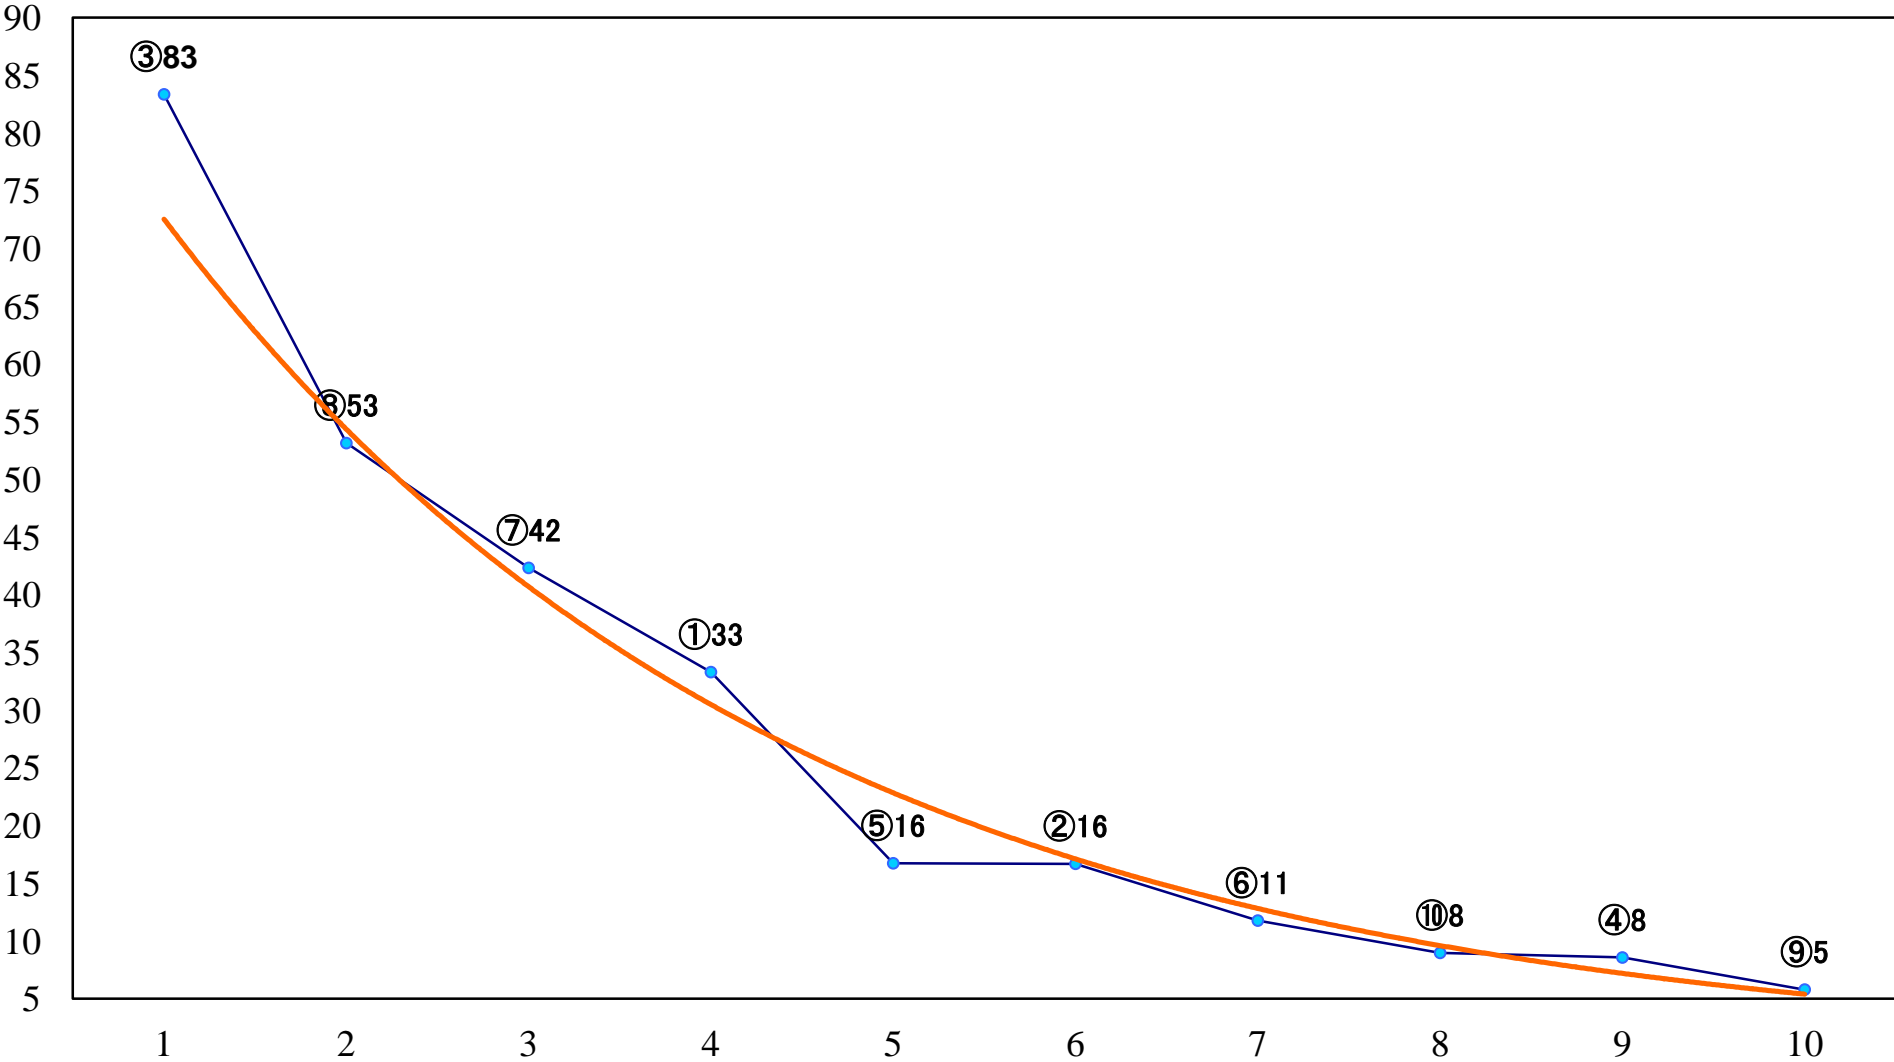

2018年10月23日(火) 浦和競馬 8R 14:00
秋麗特別C2二 左1500mm