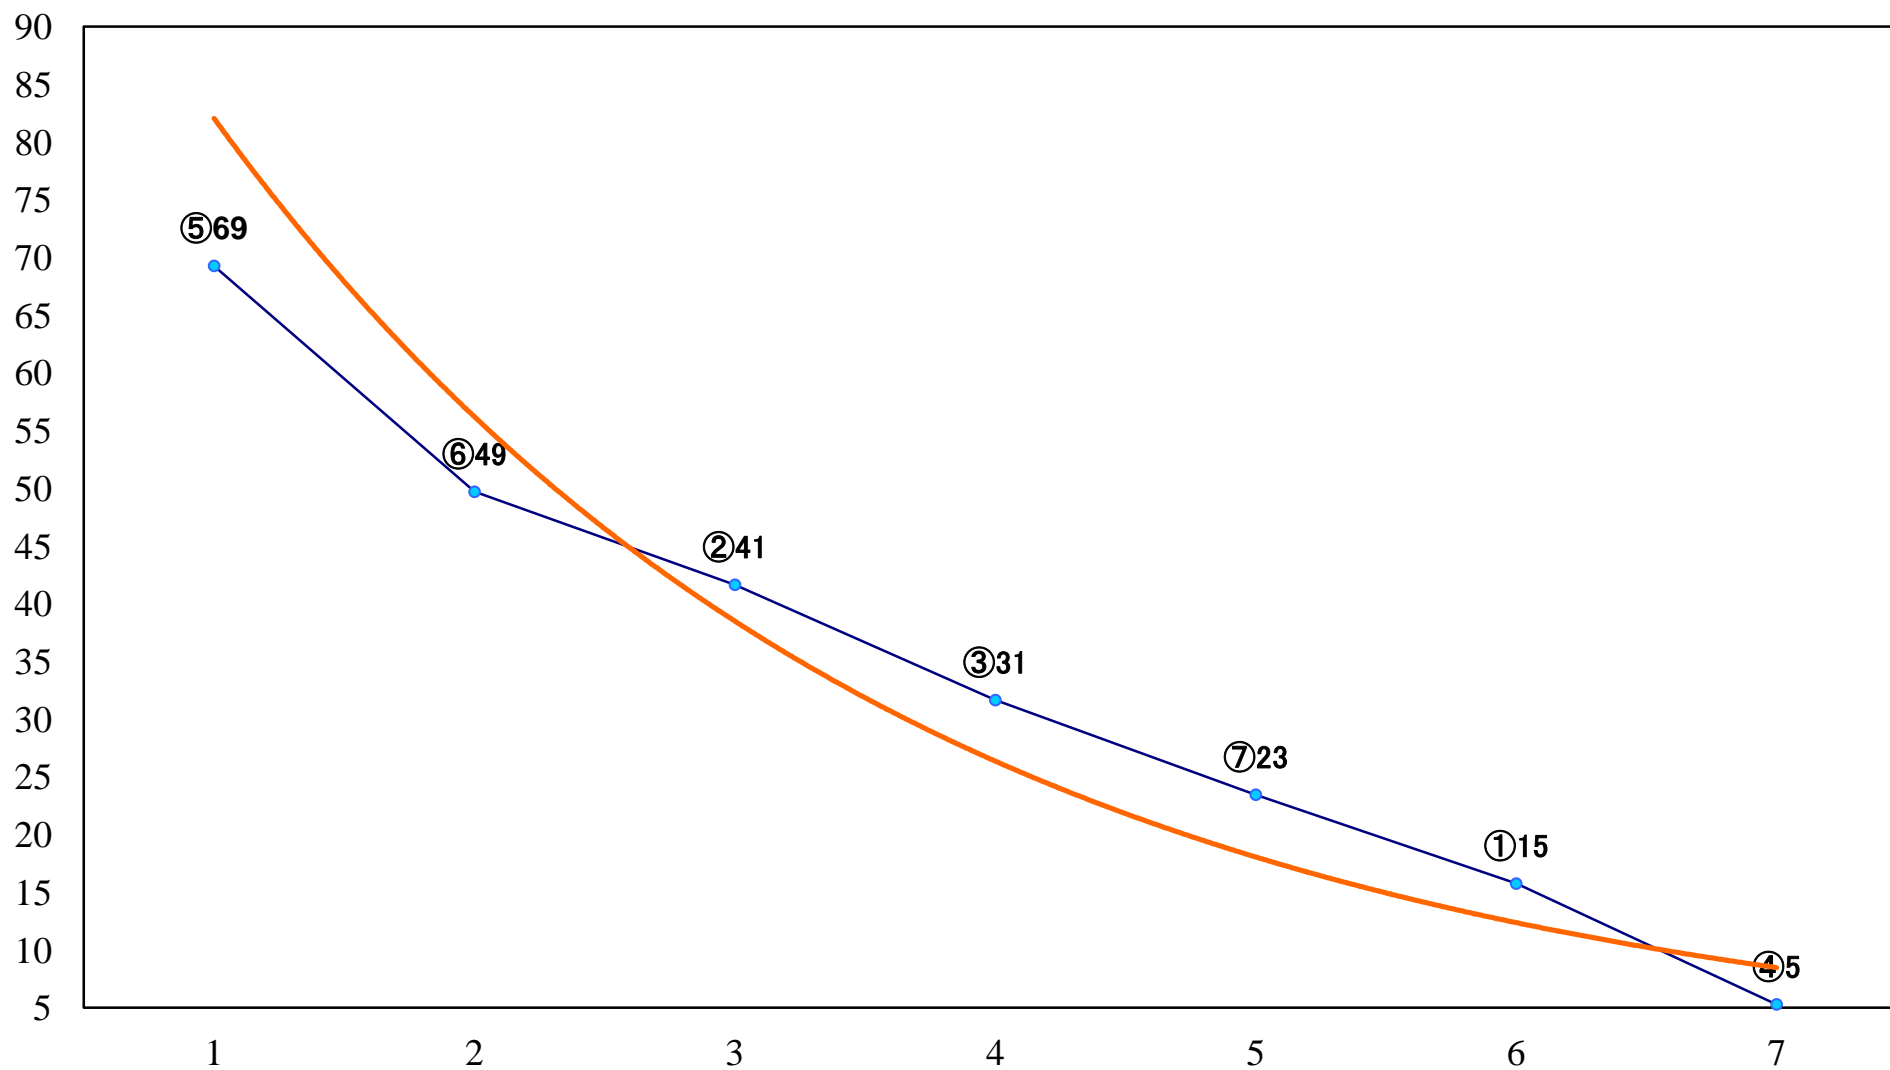

2018年10月23日(火) 浦和競馬 1R 10:20  
3歳三 左1400mm

2018年10月23日(火) 浦和競馬 2R 10:50  
2歳三 左1400mm

2018年10月23日(火) 浦和競馬 3R 11:20  
2歳二 左1400mm

2018年10月23日(火) 浦和競馬 4R 11:50  
C3七 左1500mm

2018年10月23日(火) 浦和競馬 6R 12:50  
C3選抜馬 左800mm

2018年10月23日(火) 浦和競馬 12R 16:20  
霜降特別C1四 左1400mm