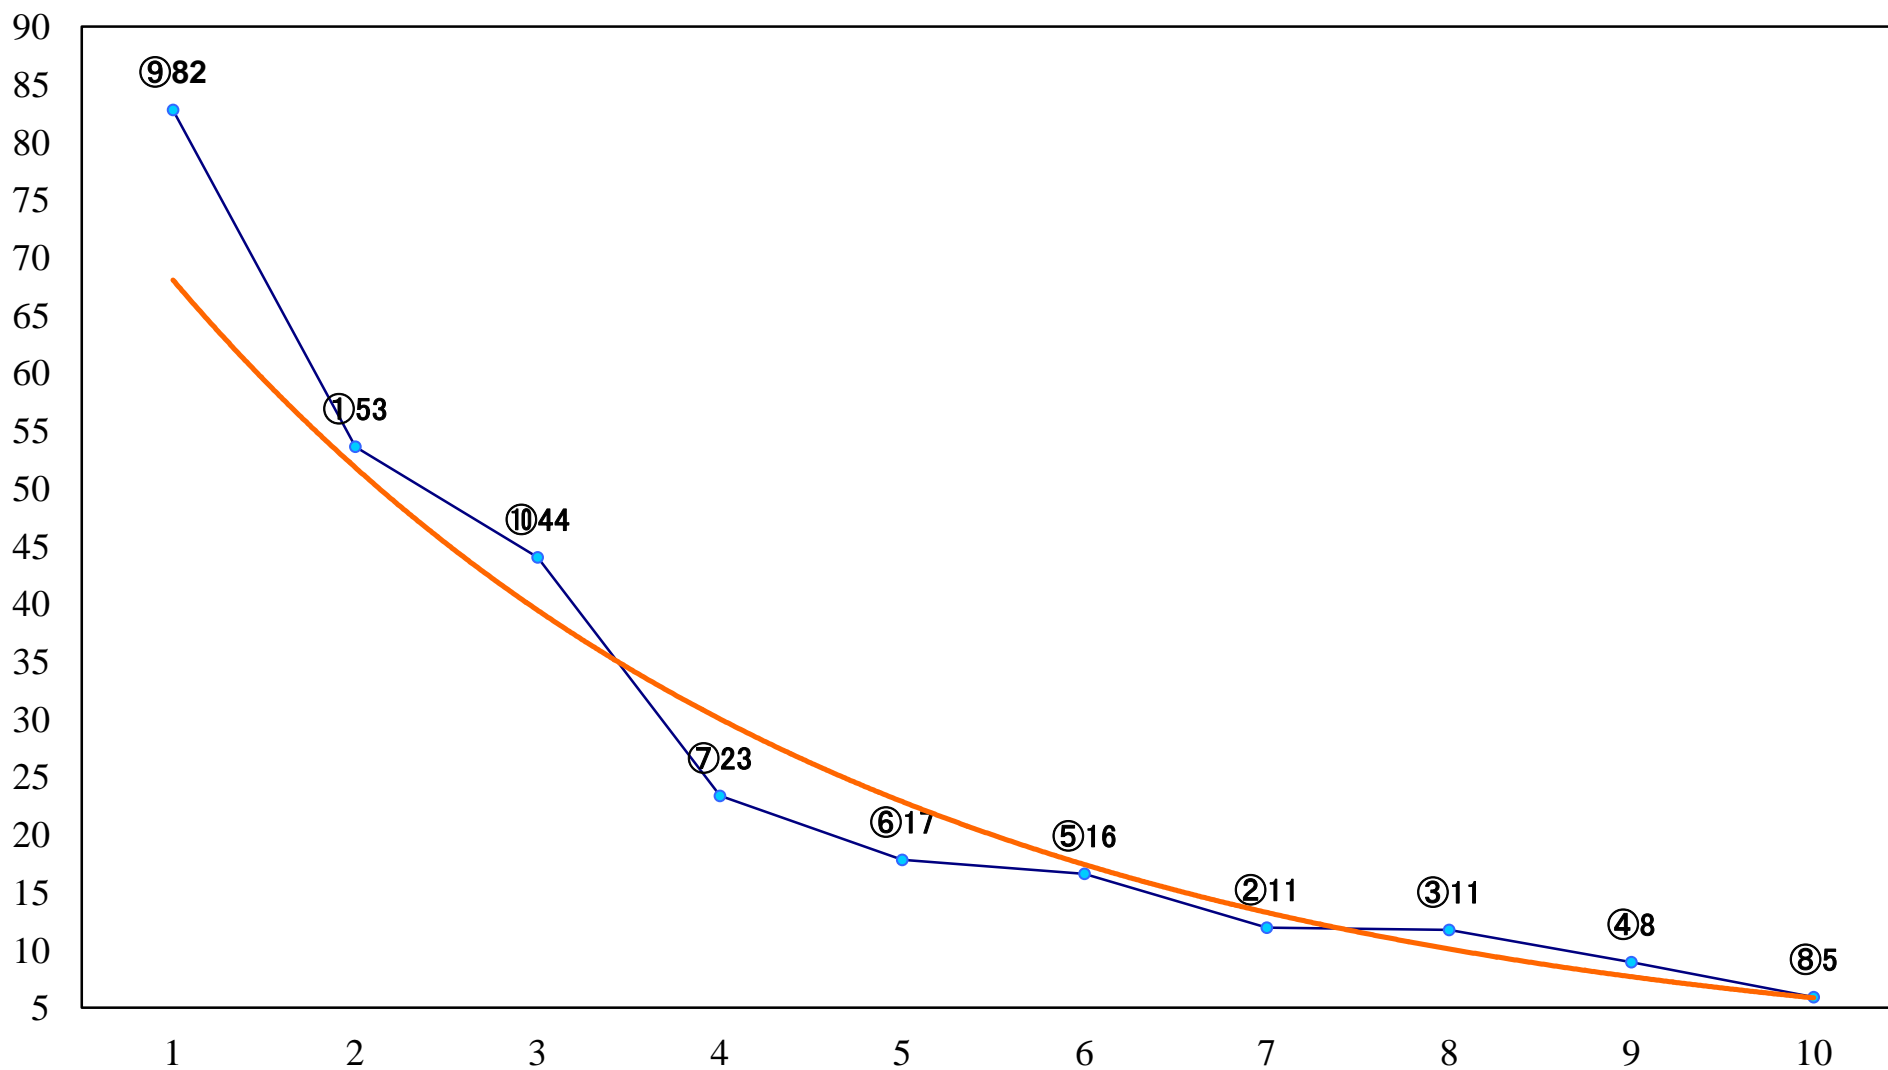

2018年10月23日(火) 浦和競馬 12R 16:20  
霜降特別C1四 左1400mm