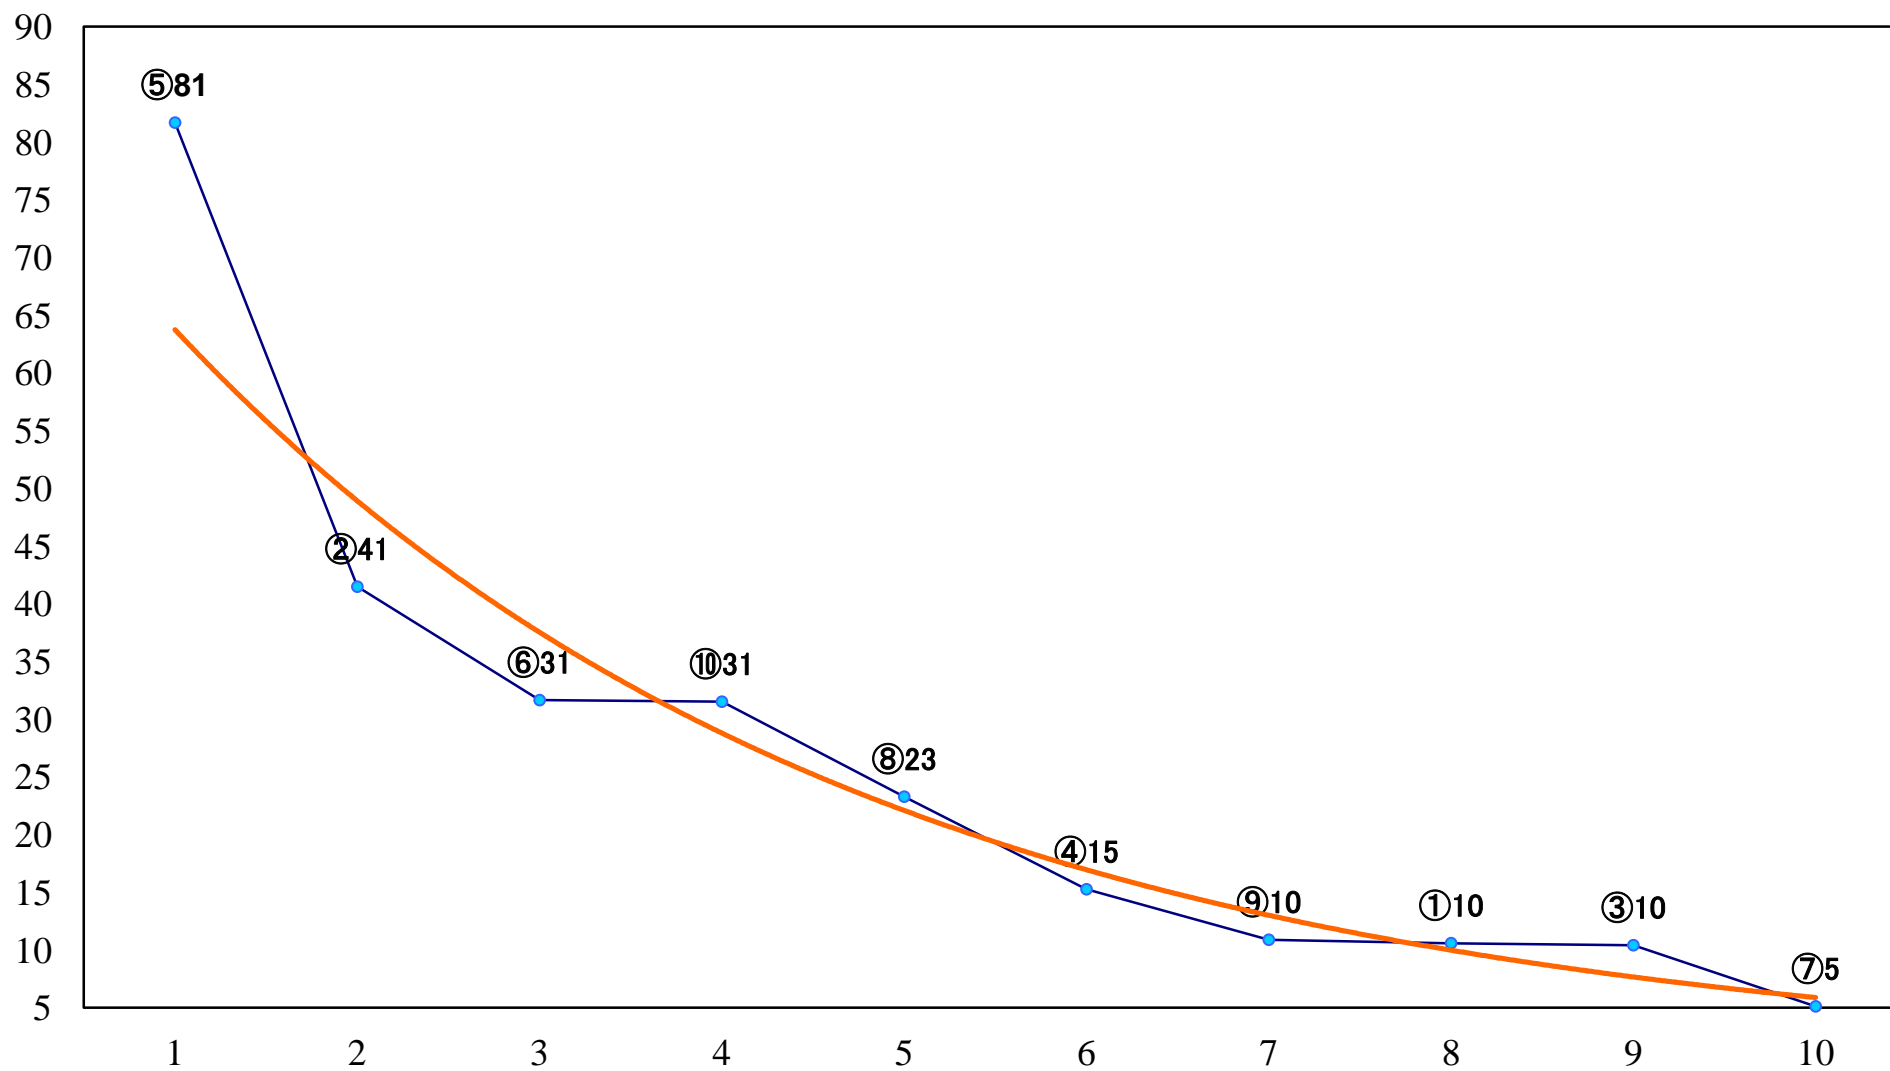

2018年10月23日(火) 浦和競馬 1R 10:20  
3歳三 左1400mm

2018年10月23日(火) 浦和競馬 2R 10:50  
2歳三 左1400mm

2018年10月23日(火) 浦和競馬 3R 11:20  
2歳二 左1400mm

2018年10月23日(火) 浦和競馬 4R 11:50  
C3七 左1500mm

2018年10月23日(火) 浦和競馬 6R 12:50  
C3選抜馬 左800mm

2018年10月23日(火) 浦和競馬 12R 16:20  
霜降特別C1四 左1400mm