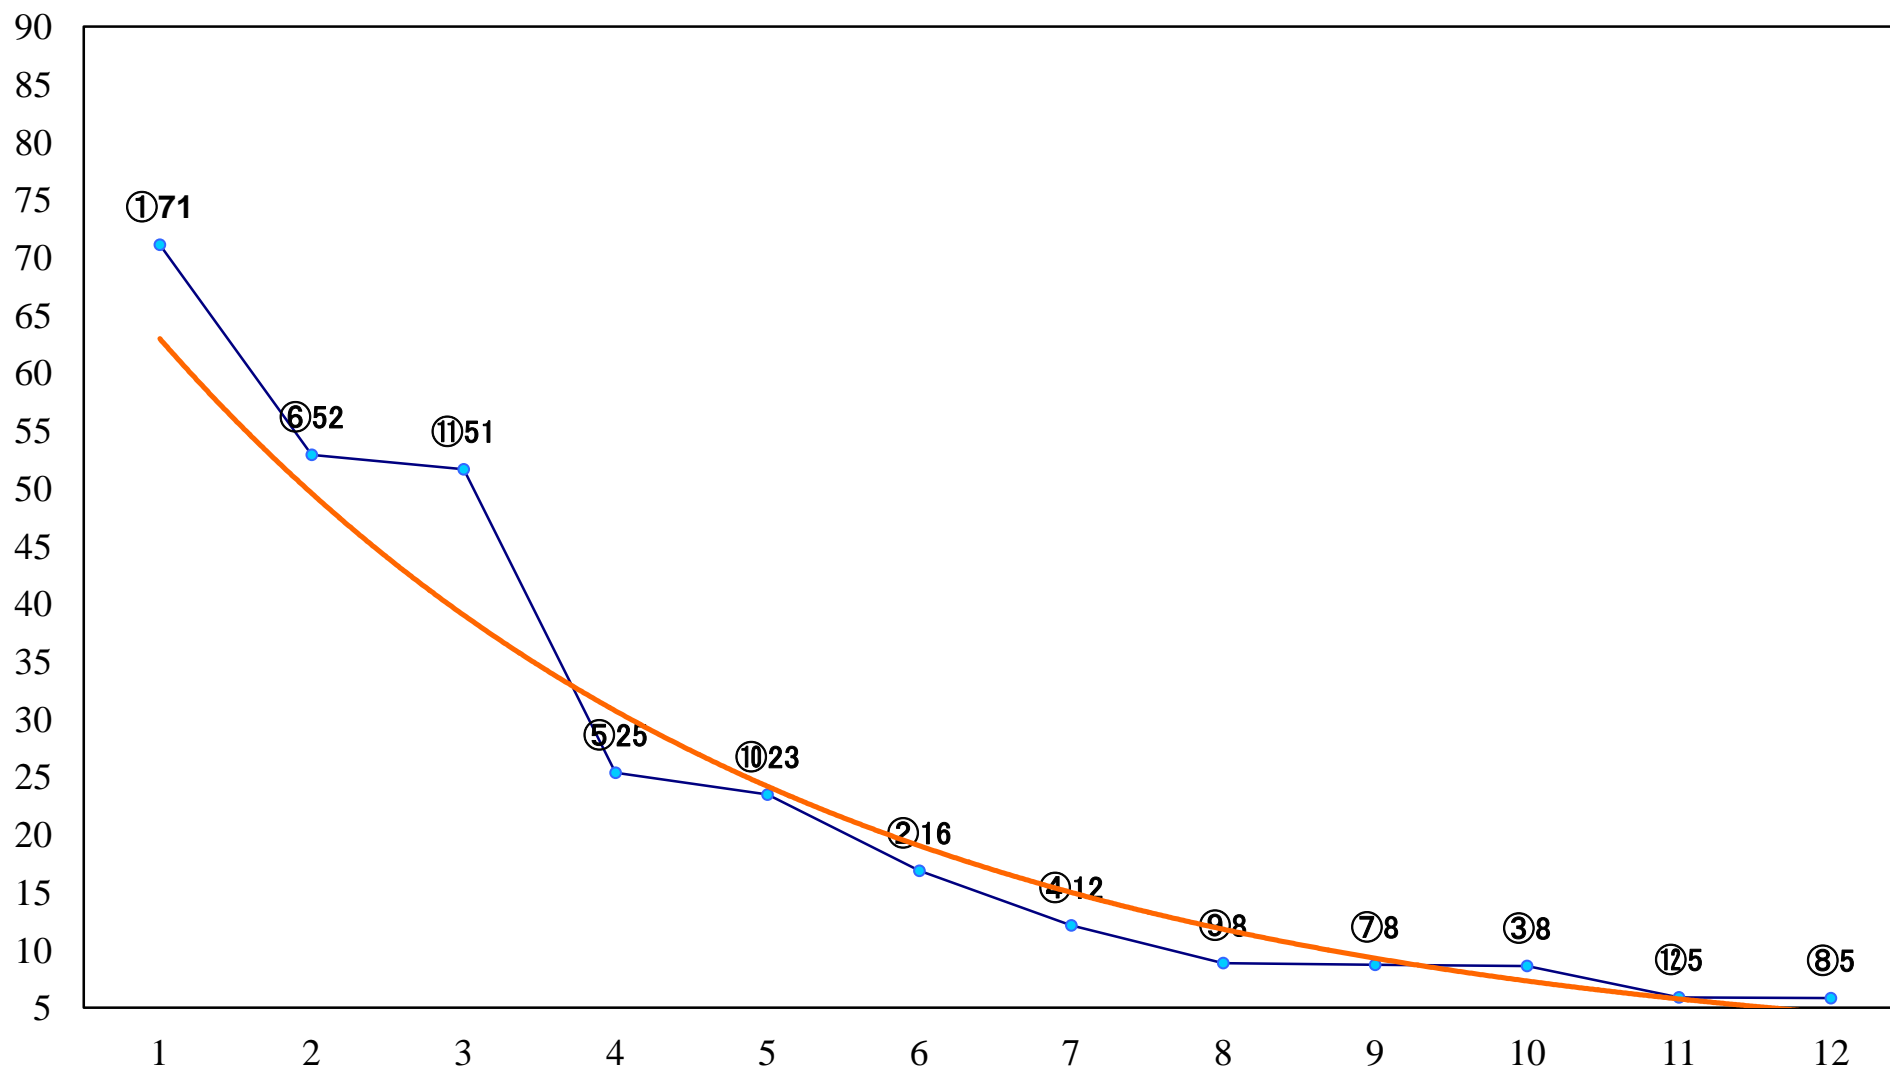

2018年10月23日(火) 浦和競馬 7R 13:25
おいしい南彩パイヤ賞C1八 左1400mm