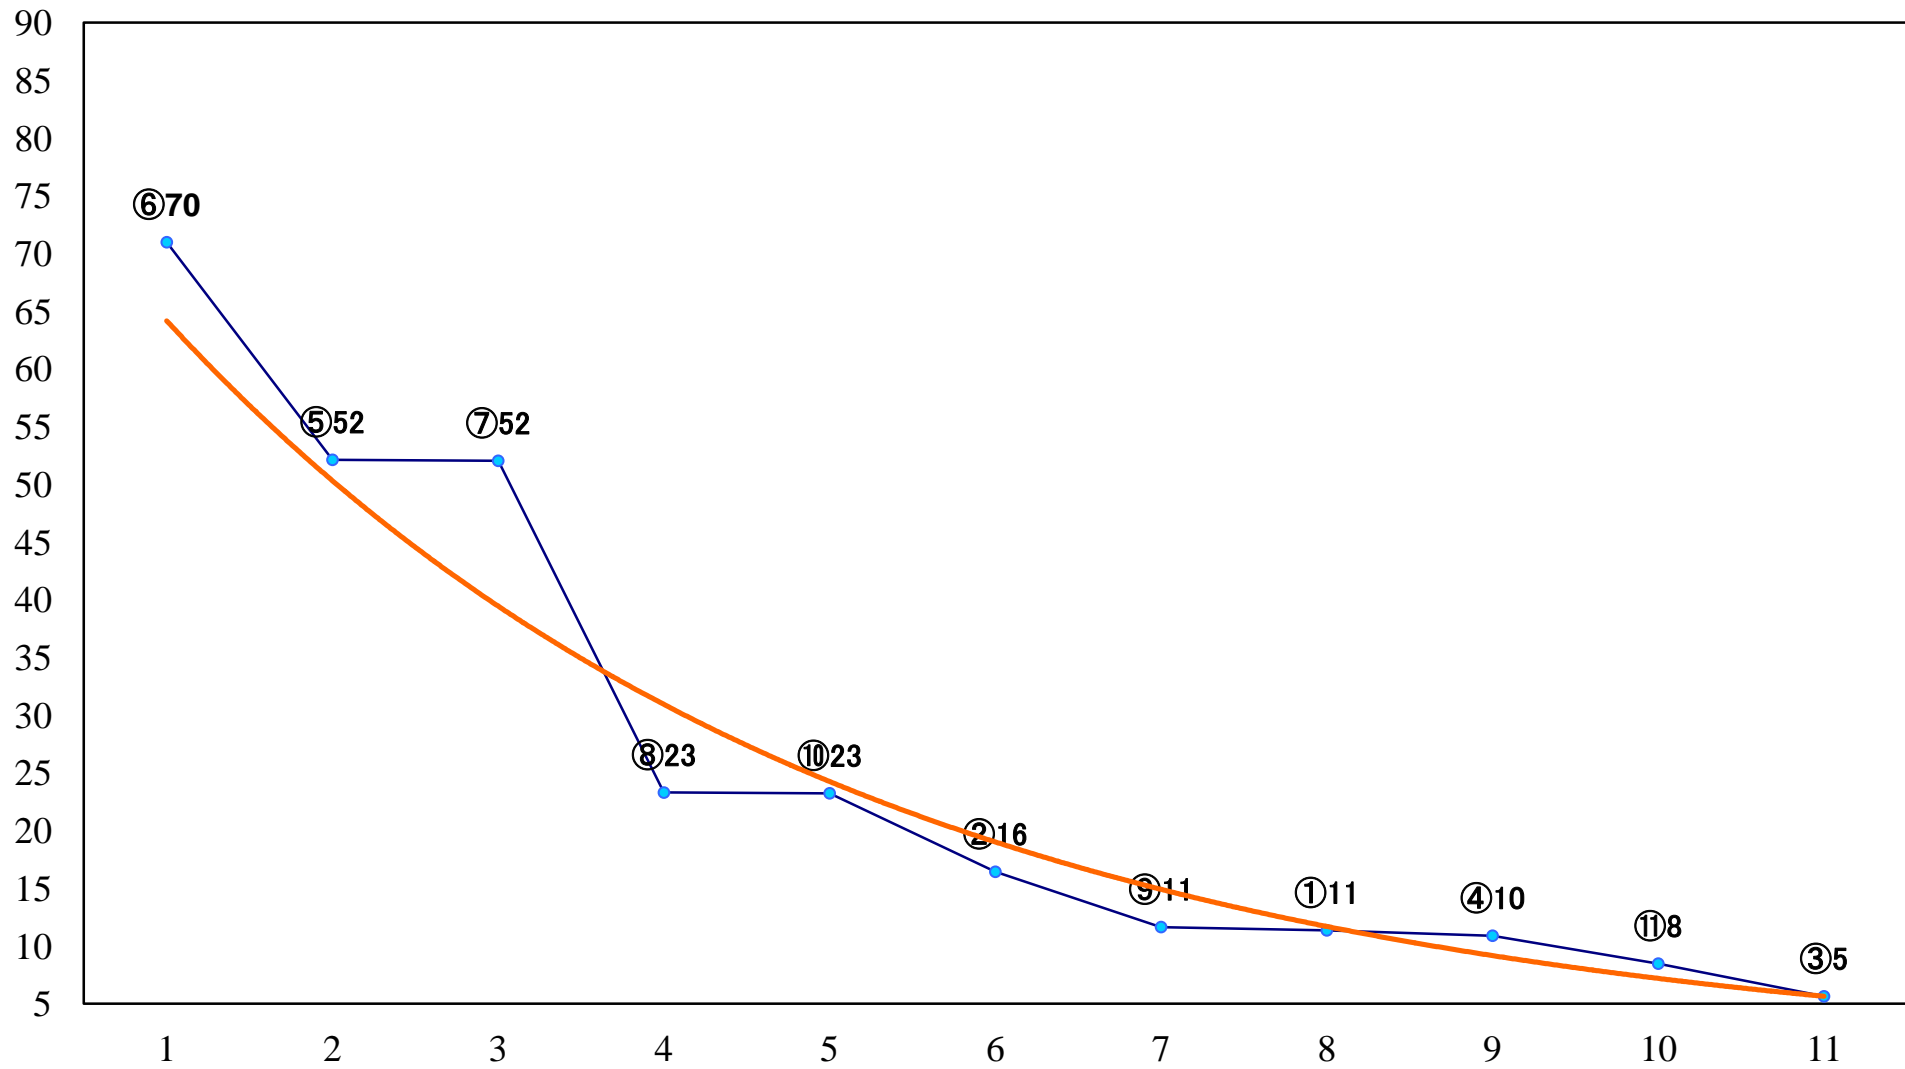

2018年10月23日(火) 浦和競馬 1R 10:20  
3歳三 左1400mm

2018年10月23日(火) 浦和競馬 2R 10:50  
2歳三 左1400mm

2018年10月23日(火) 浦和競馬 3R 11:20  
2歳二 左1400mm

2018年10月23日(火) 浦和競馬 4R 11:50  
C3七 左1500mm

2018年10月23日(火) 浦和競馬 6R 12:50  
C3選抜馬 左800mm

2018年10月23日(火) 浦和競馬 12R 16:20  
霜降特別C1四 左1400mm