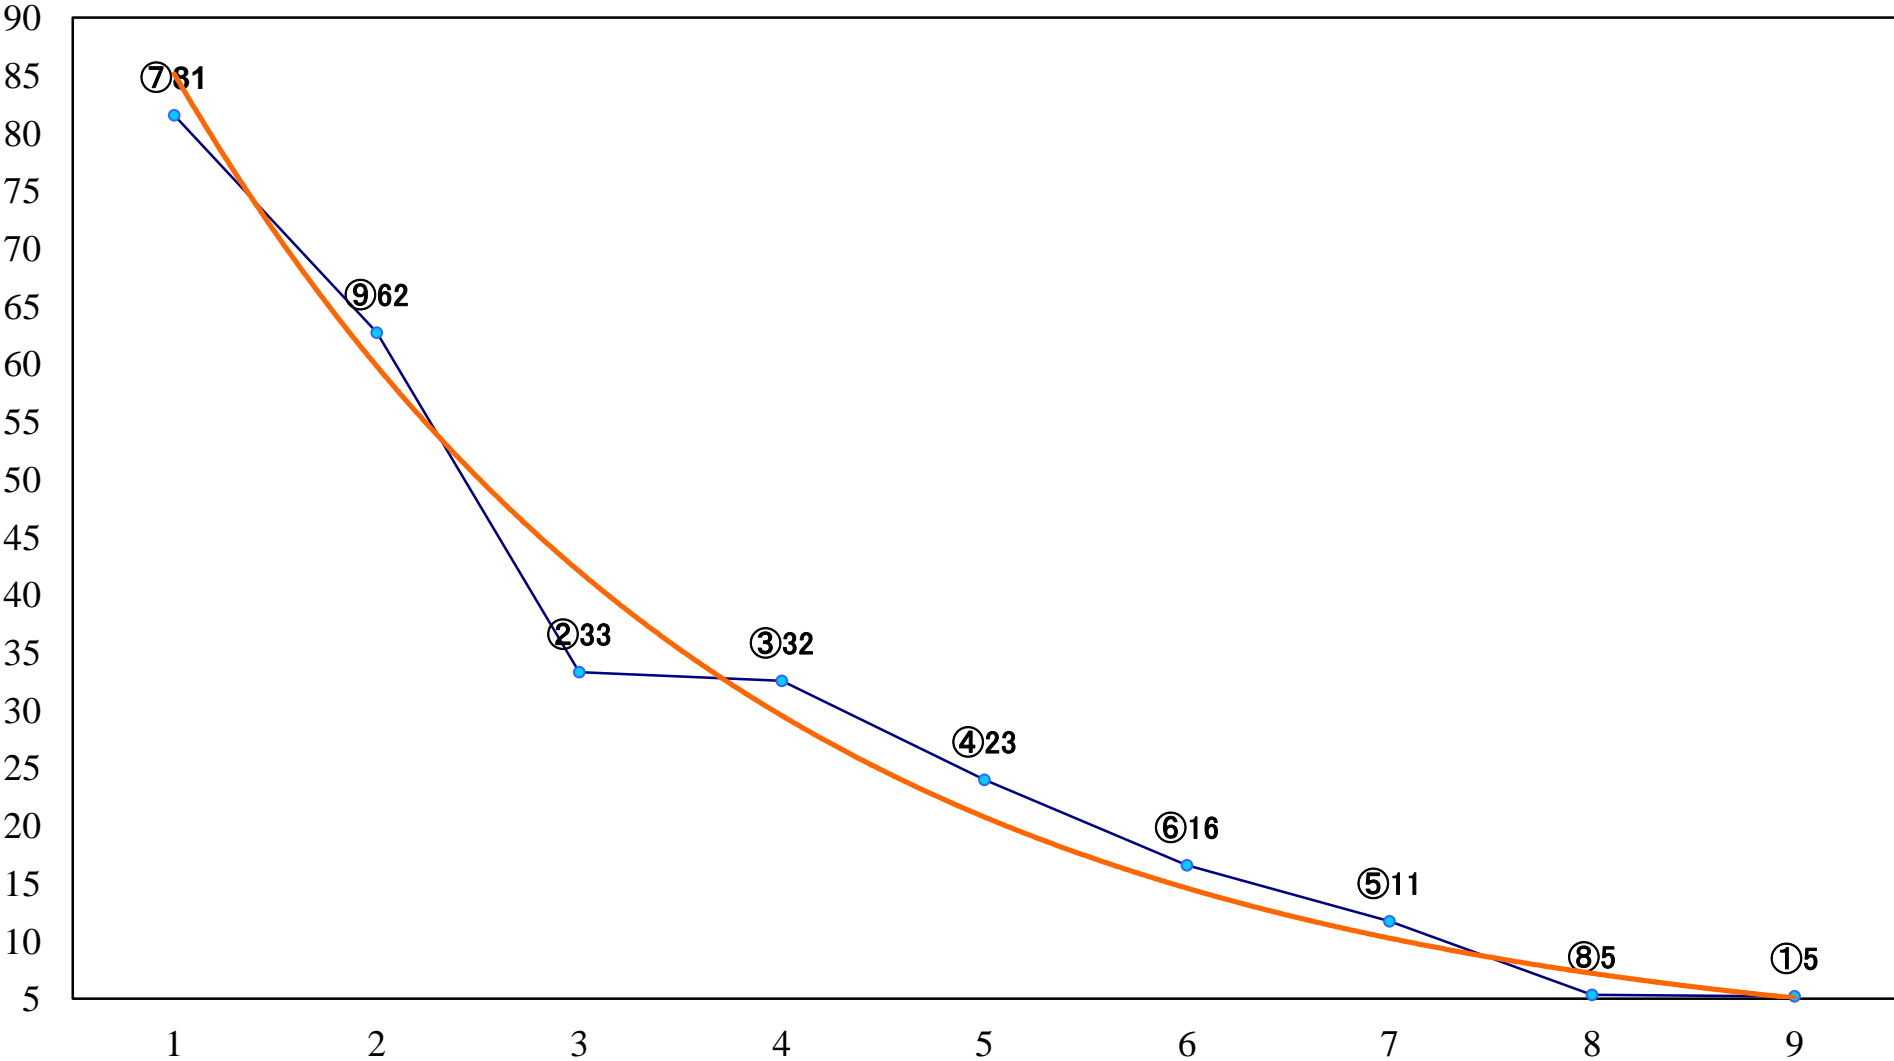

2018年10月25日(木) 浦和競馬 11R 15:45  
神無月特別A2下選抜馬 左1400mm

2018年10月25日(木) 浦和競馬 12R 16:20  
秋風特別B3二 左1500mm