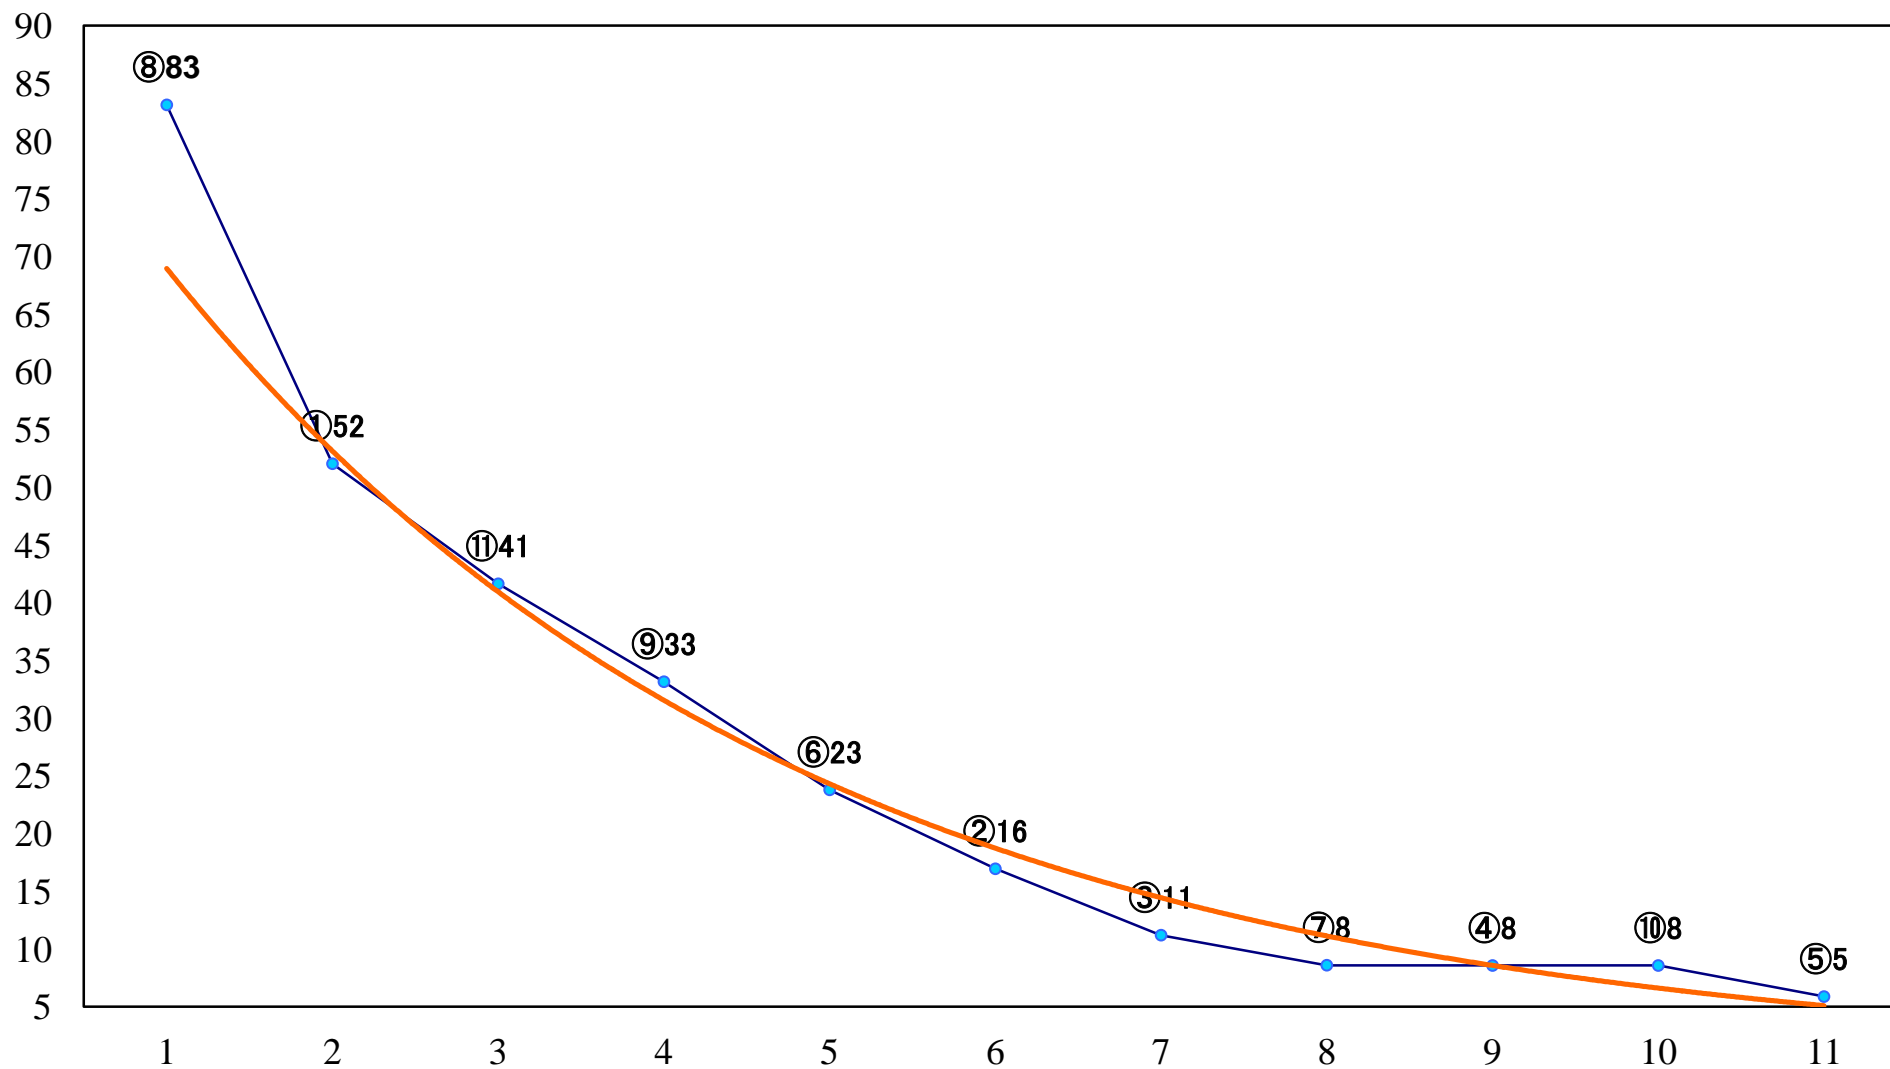

2018年10月25日(木) 浦和競馬 9R 14:35
吉川産ブランド米「吉川のしずC2八九十 左1400mm