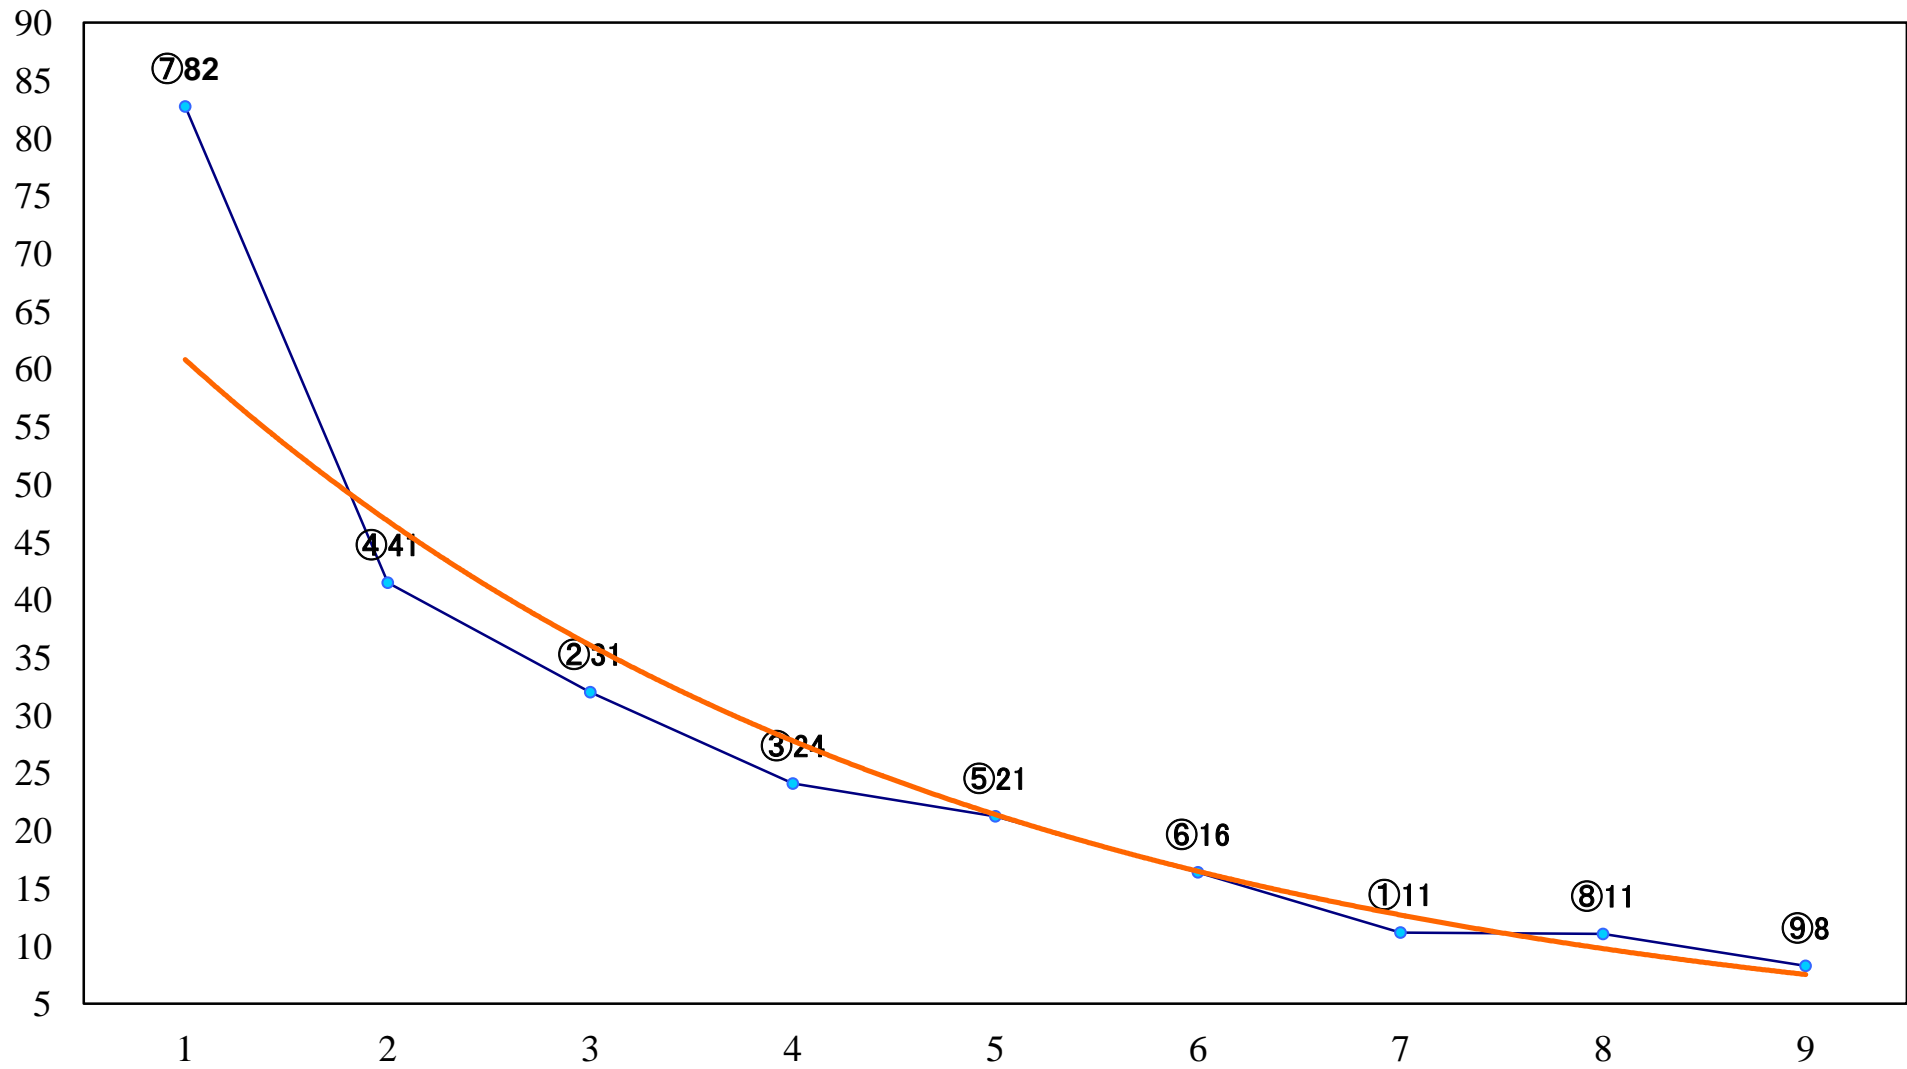

2018年10月25日(木) 浦和競馬 1R 10:20  
2歳五 左1300mm

2018年10月25日(木) 浦和競馬 2R 10:50  
3歳五選抜馬イ 左1400mm

2018年10月25日(木) 浦和競馬 3R 11:20  
3歳五選抜馬ア 左1400mm

2018年10月25日(木) 浦和競馬 4R 11:50  
C3三 四 左1400mm

2018年10月25日(木) 浦和競馬 5R 12:20  
C3三 四 左1500mm