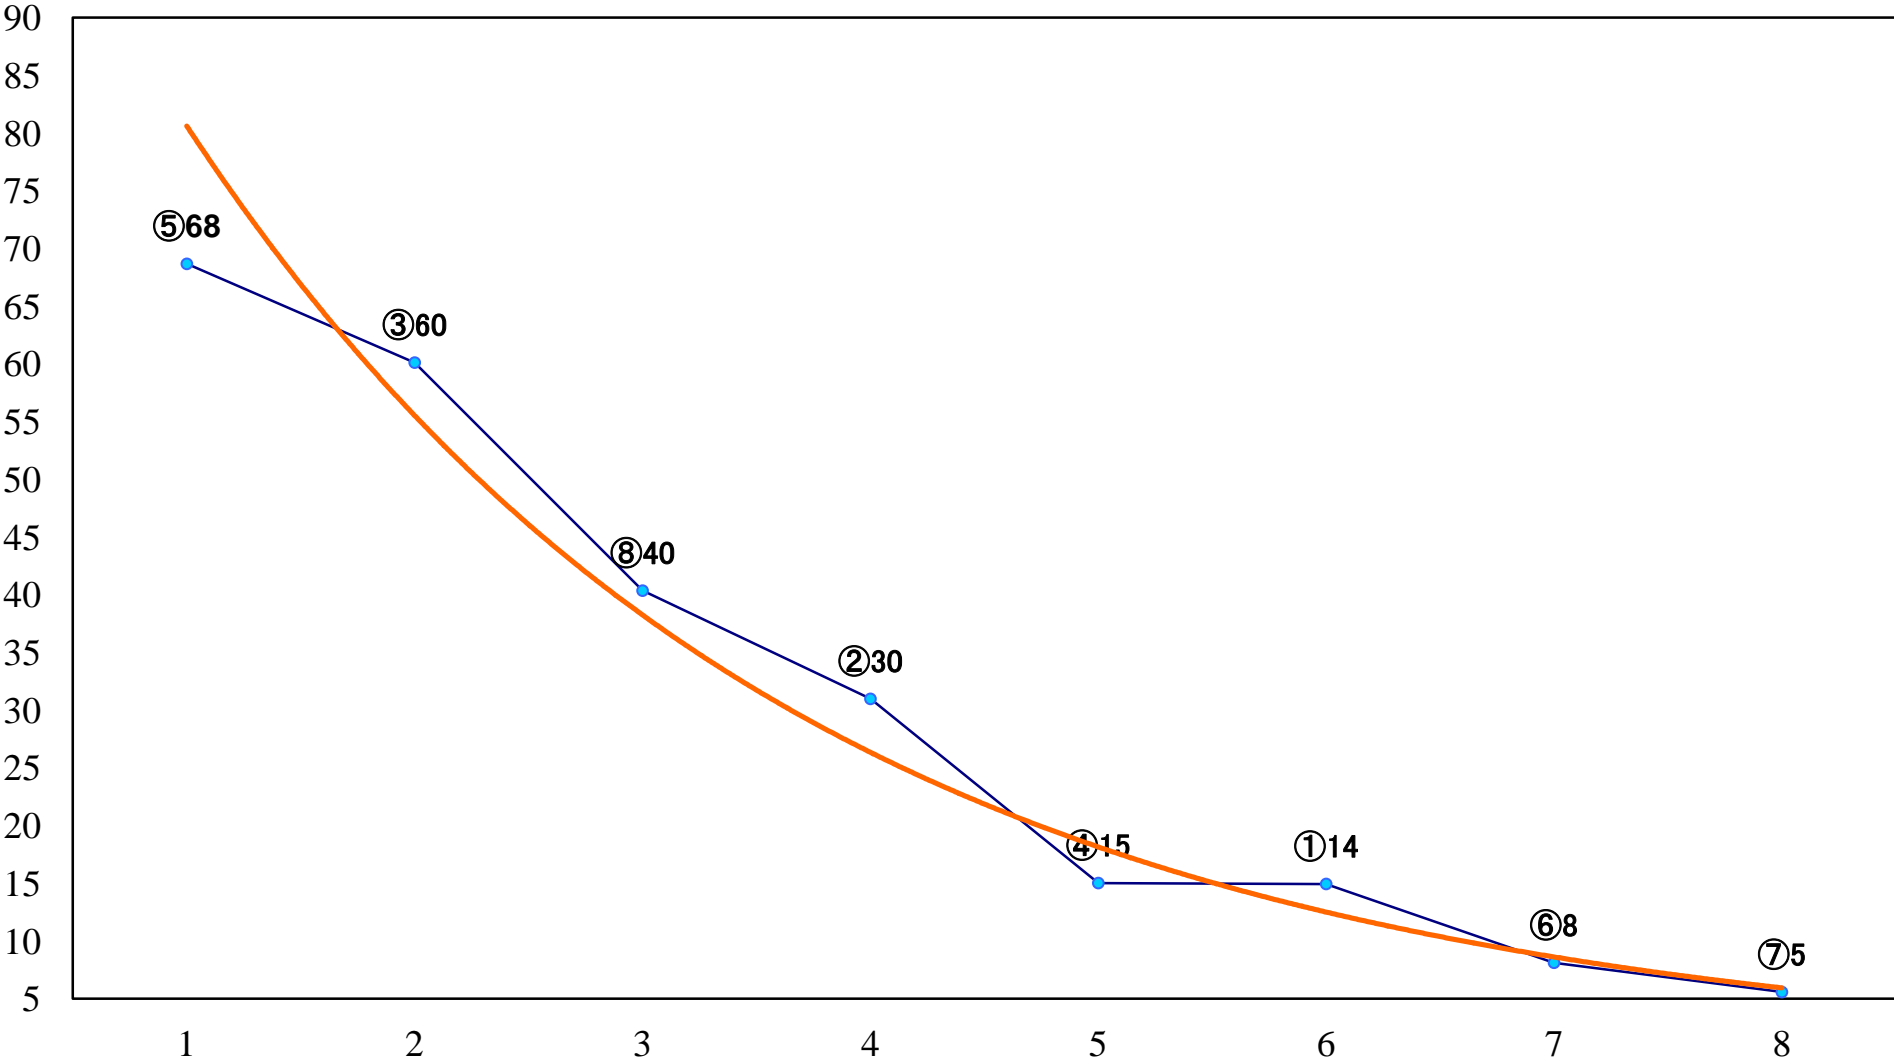

2018年10月25日(木) 浦和競馬 1R 10:20  
2歳五 左1300mm

2018年10月25日(木) 浦和競馬 2R 10:50  
3歳五選抜馬イ 左1400mm

2018年10月25日(木) 浦和競馬 3R 11:20  
3歳五選抜馬ア 左1400mm

2018年10月25日(木) 浦和競馬 4R 11:50  
C3三 四 左1400mm

2018年10月25日(木) 浦和競馬 5R 12:20  
C3三 四 左1500mm