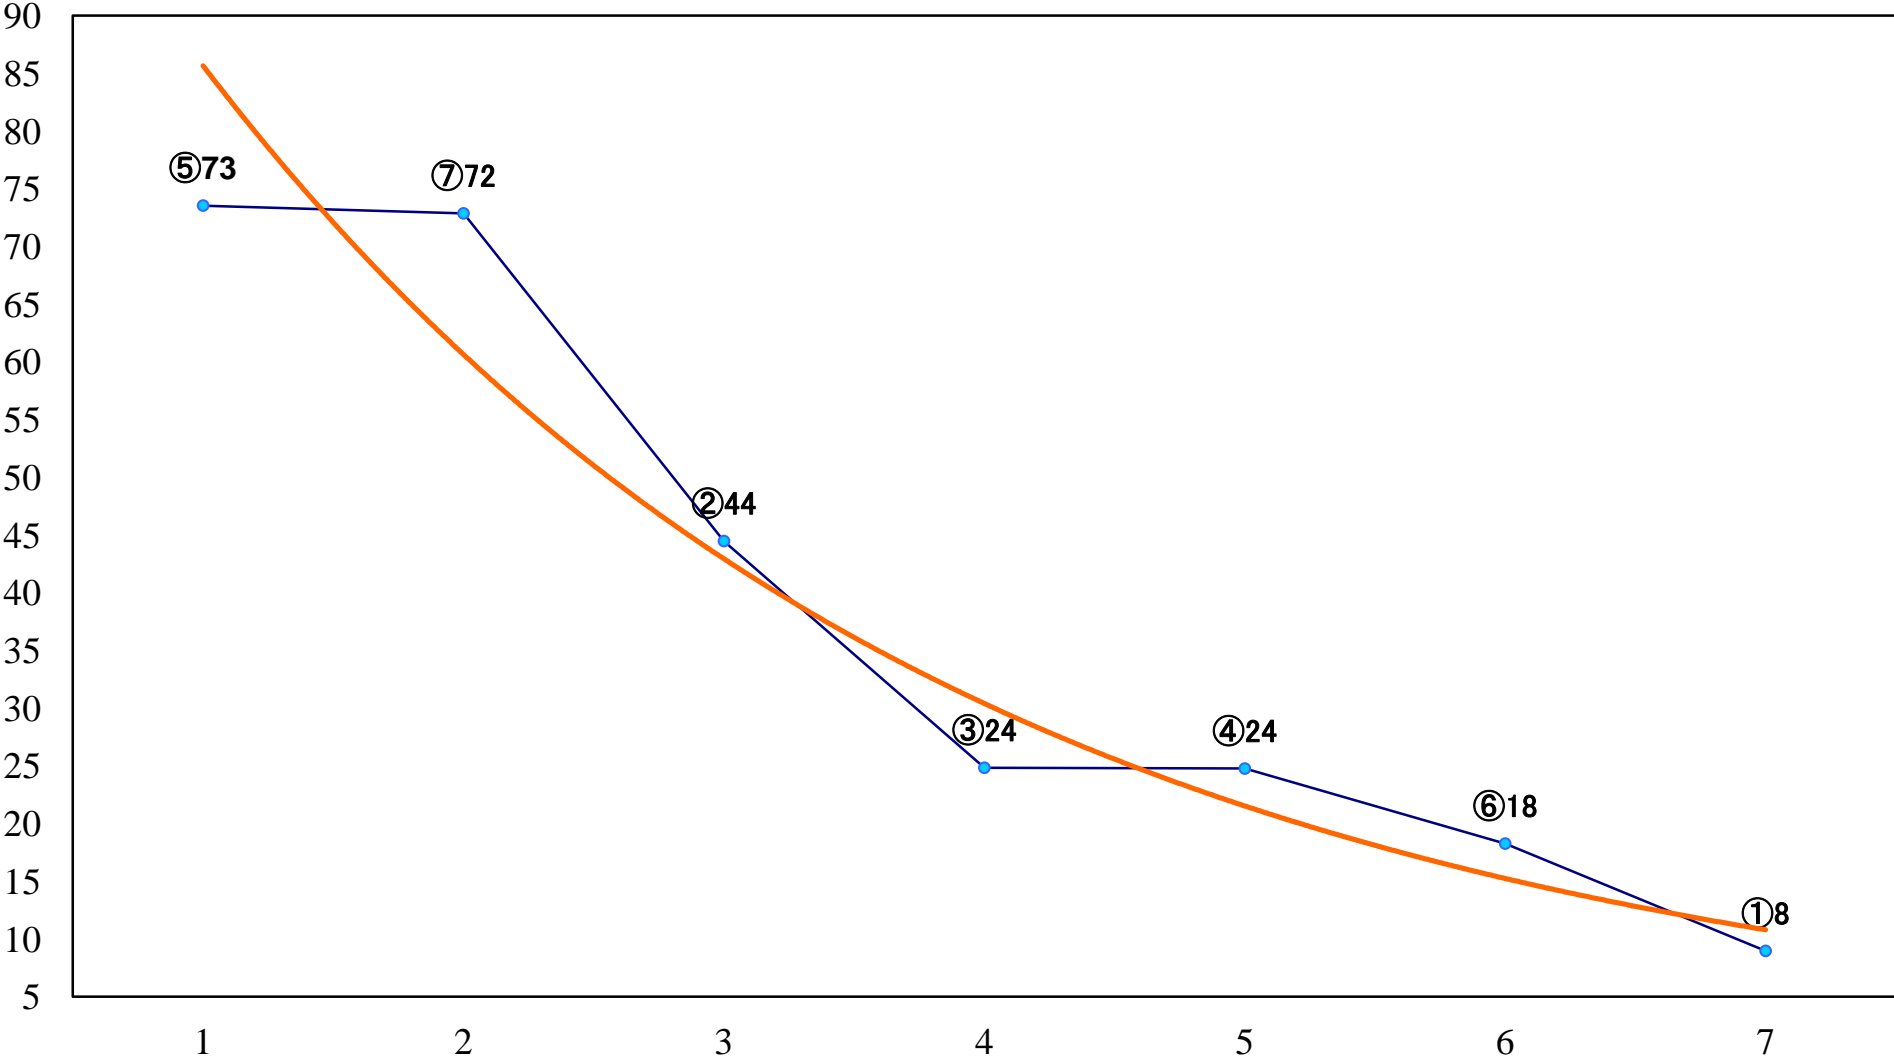

2018年10月25日(木) 浦和競馬 11R 15:45  
神無月特別A2下選抜馬 左1400mm

2018年10月25日(木) 浦和競馬 12R 16:20  
秋風特別B3二 左1500mm