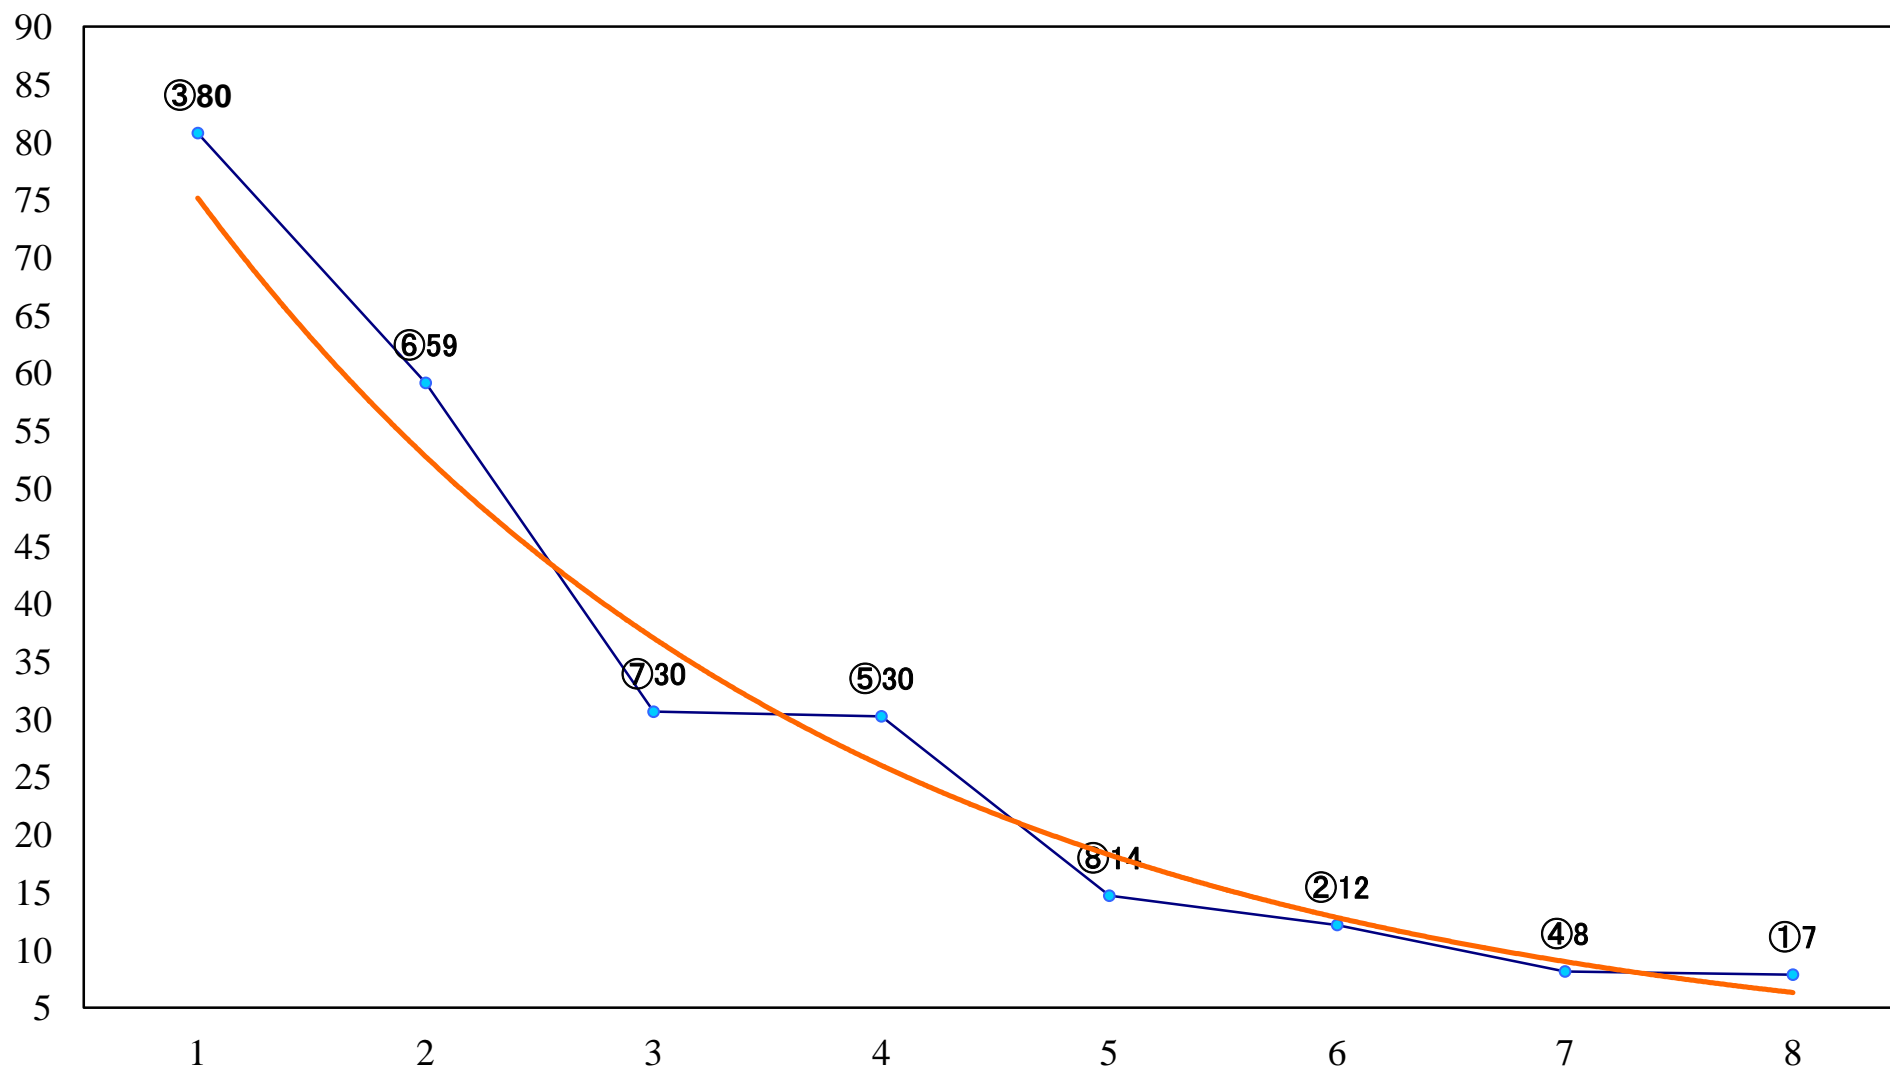

2018年10月25日(木) 浦和競馬 1R 10:20  
2歳五 左1300mm

2018年10月25日(木) 浦和競馬 2R 10:50  
3歳五選抜馬イ 左1400mm

2018年10月25日(木) 浦和競馬 3R 11:20  
3歳五選抜馬ア 左1400mm

2018年10月25日(木) 浦和競馬 4R 11:50  
C3三 四 左1400mm

2018年10月25日(木) 浦和競馬 5R 12:20  
C3三 四 左1500mm