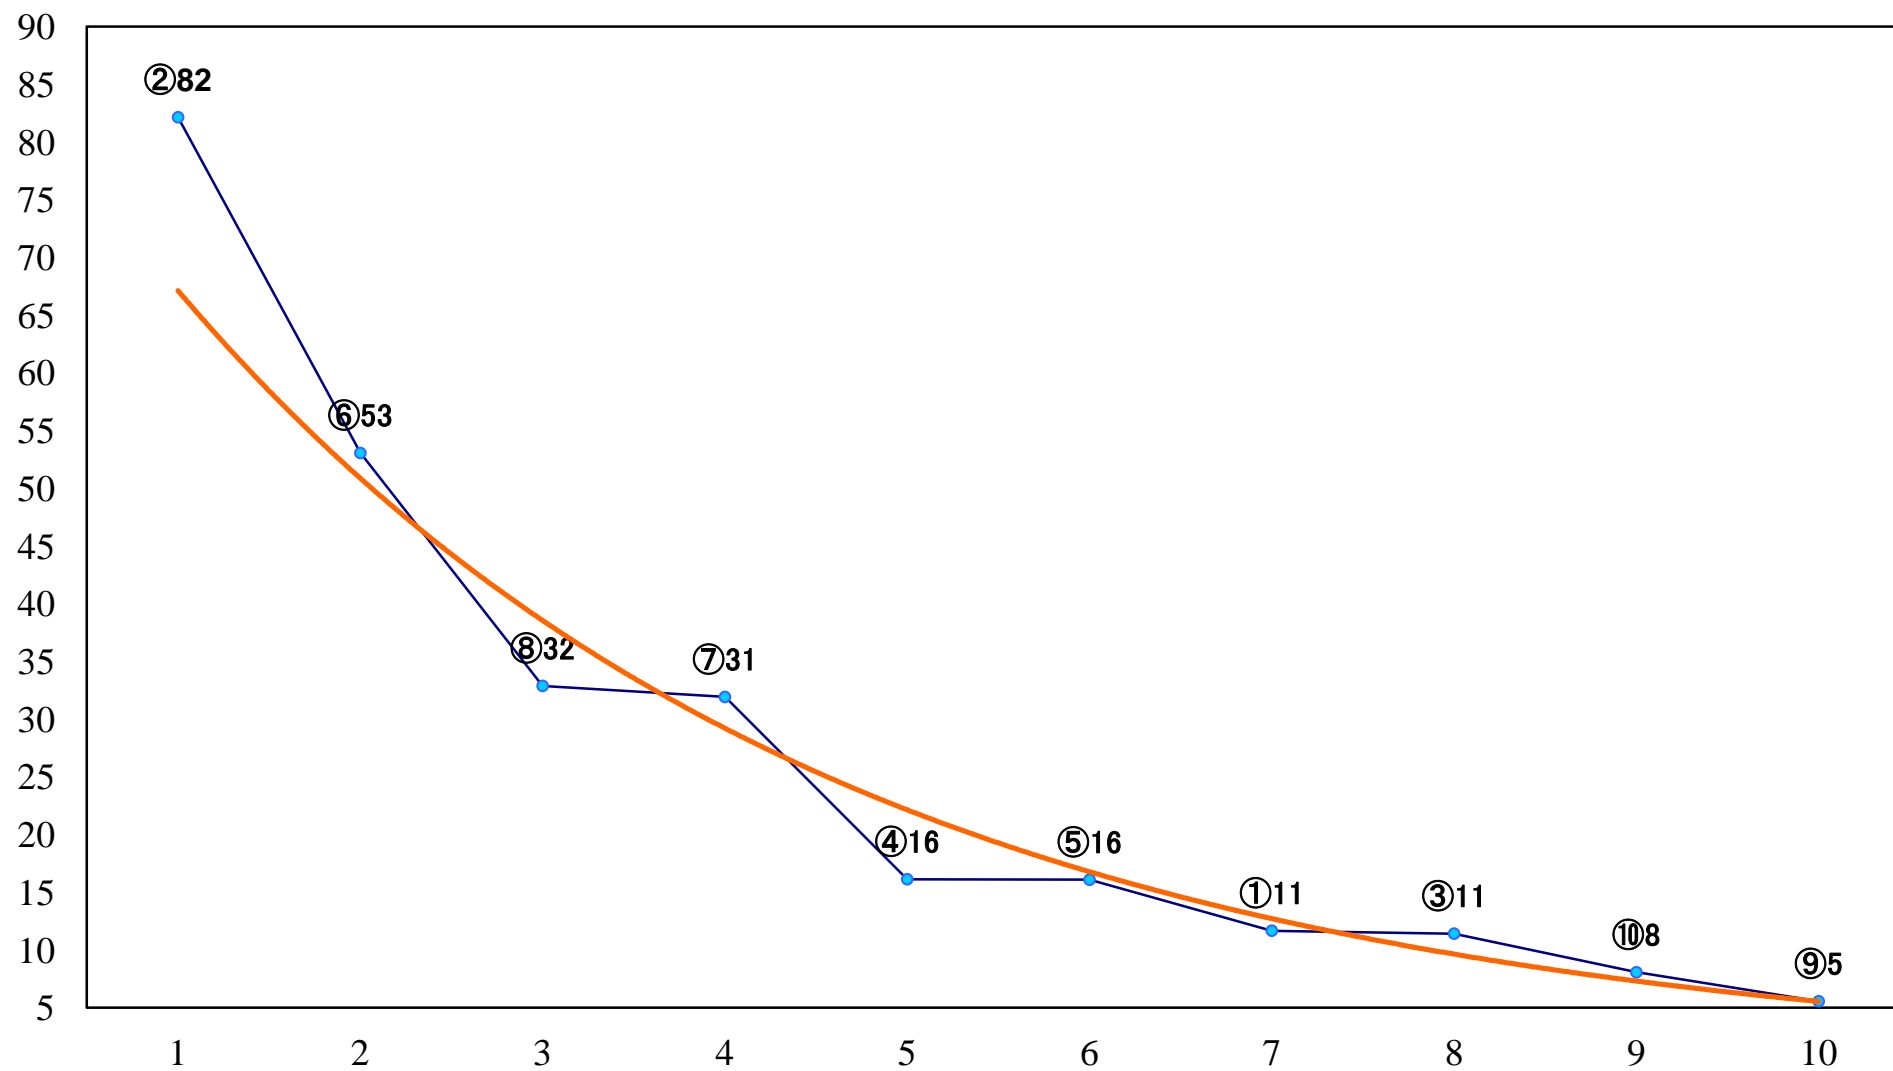

2018年10月25日(木) 浦和競馬 1R 10:20  
2歳五 左1300mm

2018年10月25日(木) 浦和競馬 2R 10:50  
3歳五選抜馬イ 左1400mm

2018年10月25日(木) 浦和競馬 3R 11:20  
3歳五選抜馬ア 左1400mm

2018年10月25日(木) 浦和競馬 4R 11:50  
C3三 四 左1400mm

2018年10月25日(木) 浦和競馬 5R 12:20  
C3三 四 左1500mm