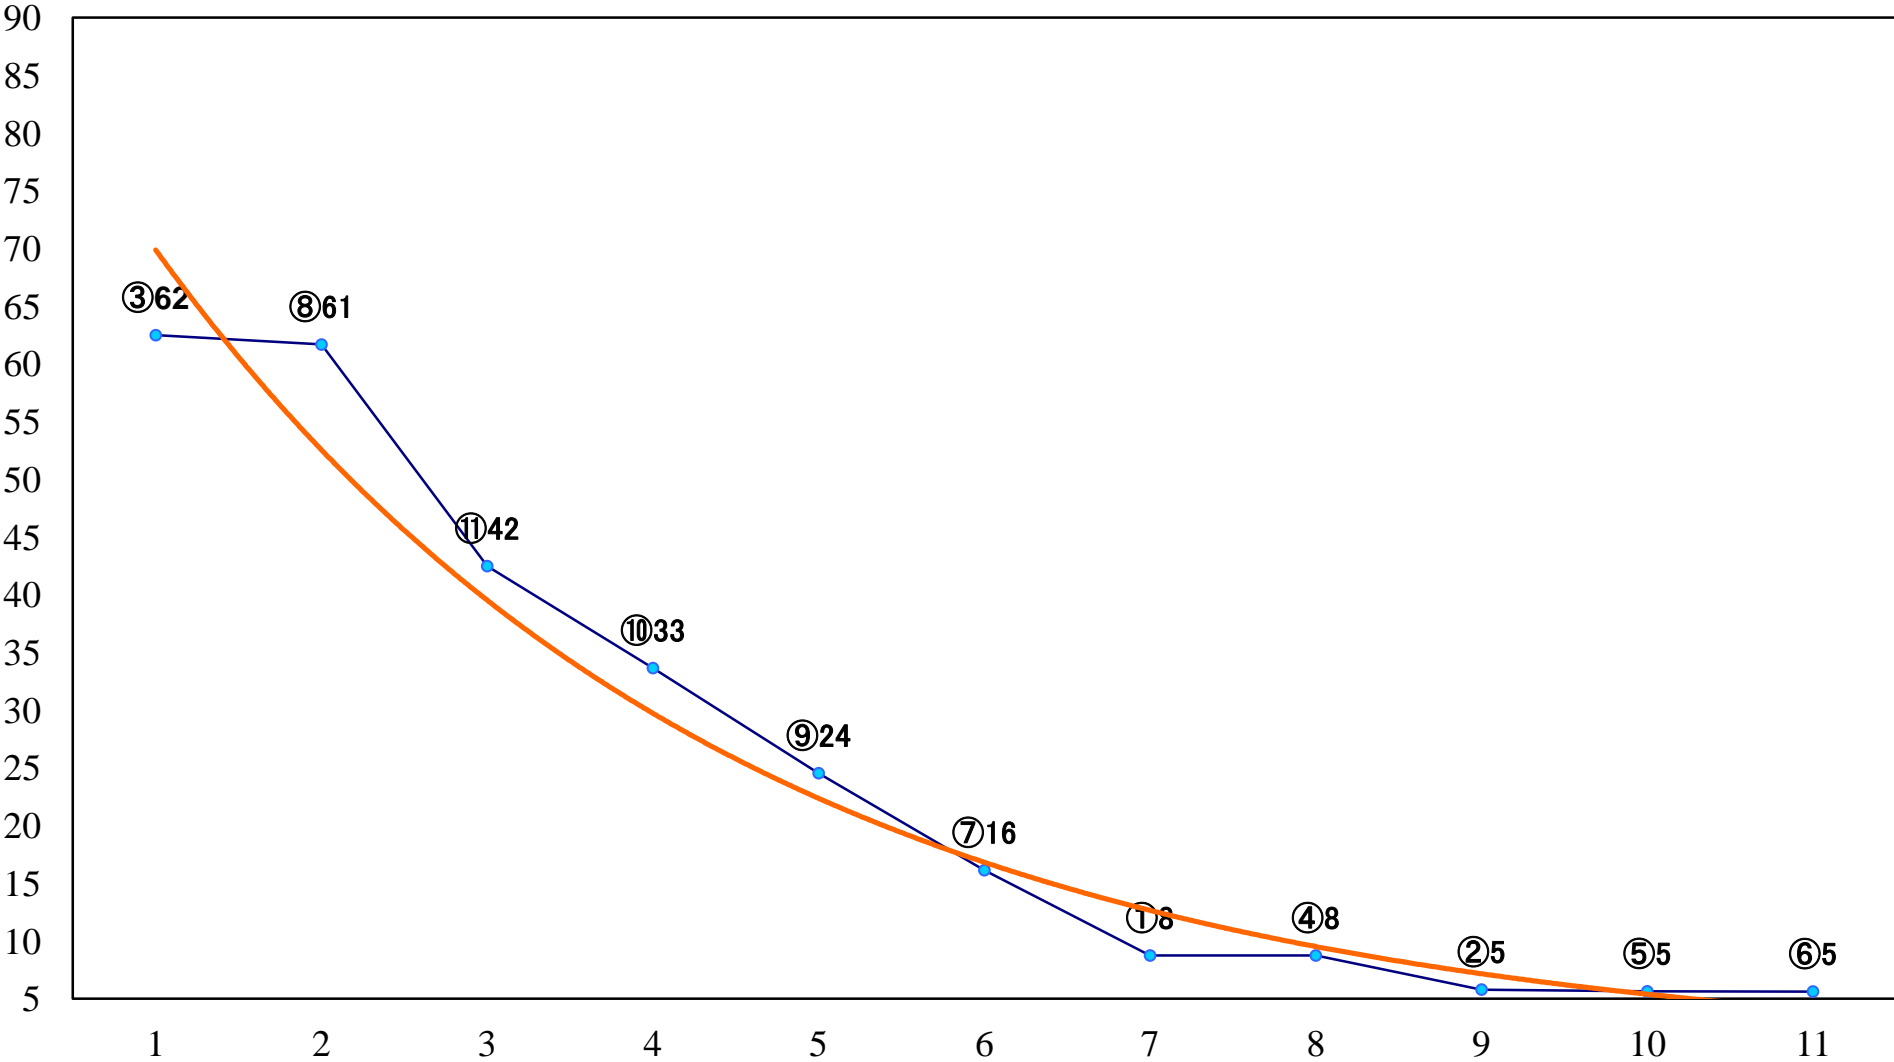

2018年10月25日(木) 浦和競馬 7R 13:25
C1選抜馬 左800mm