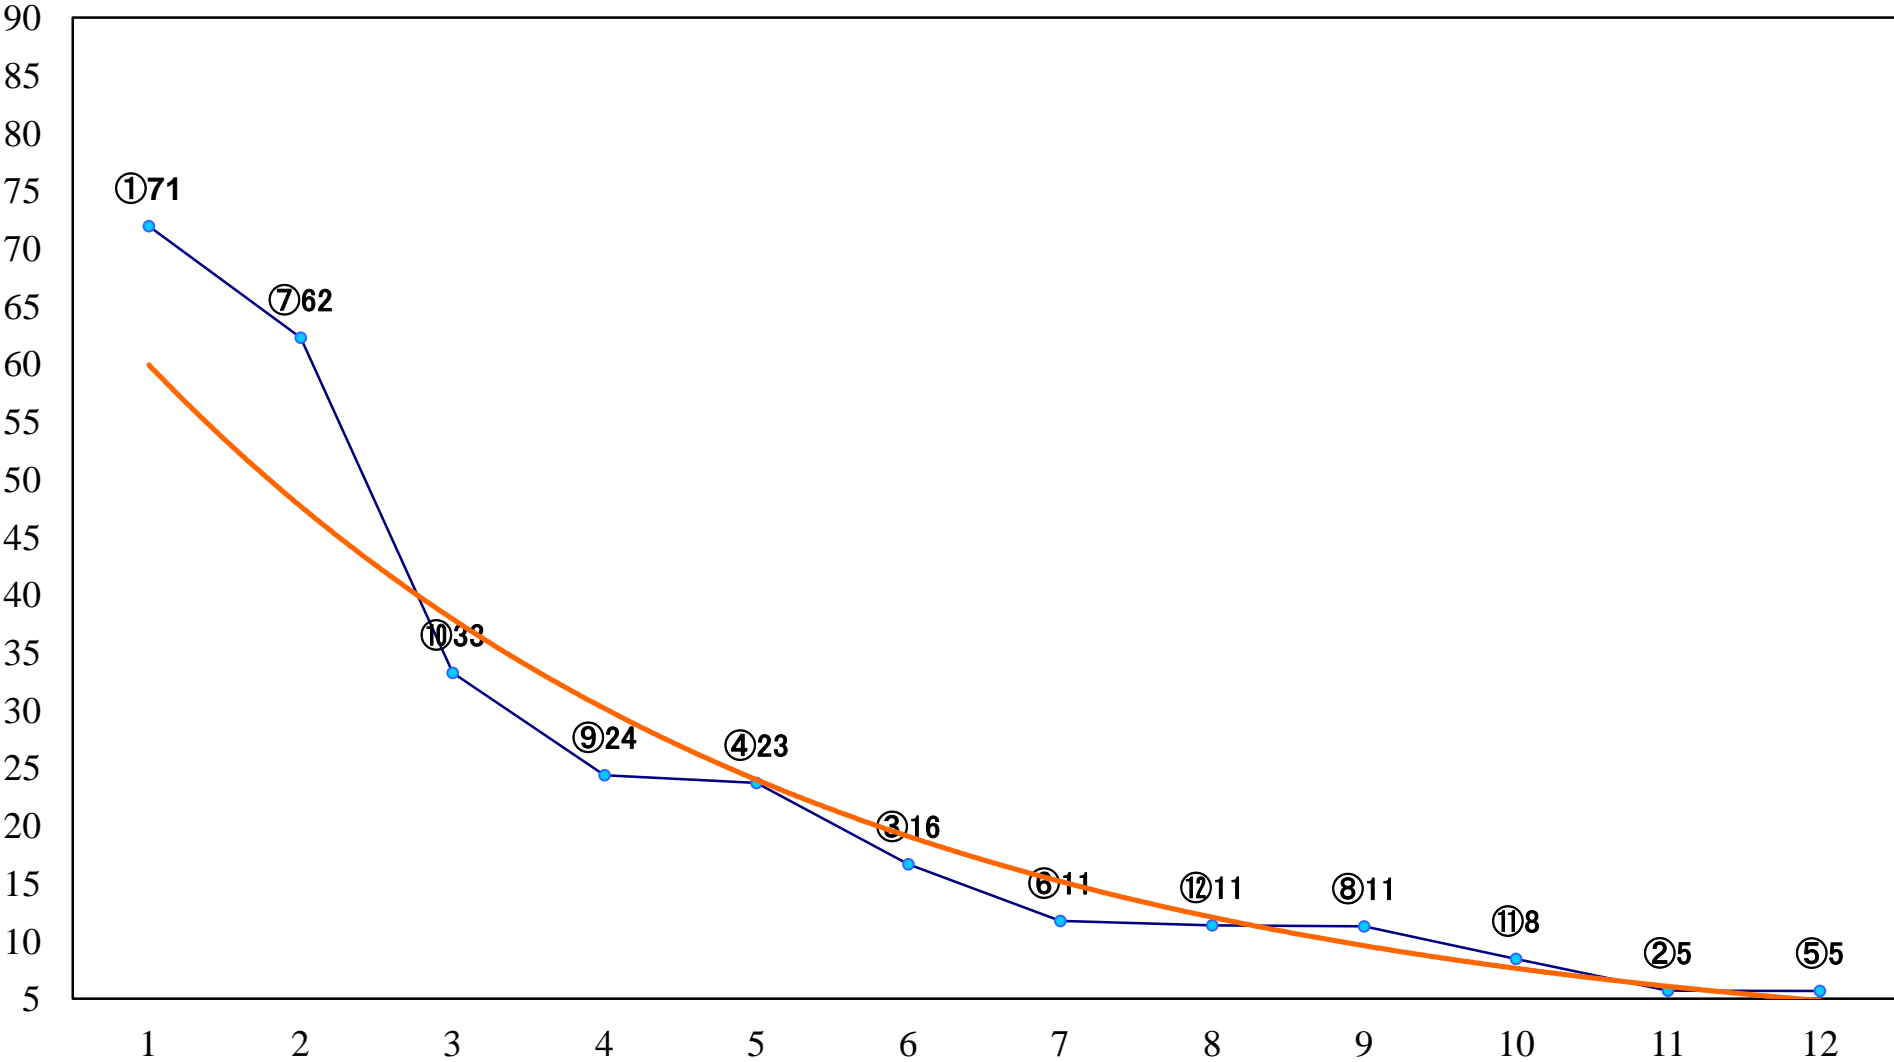

2018年10月25日(木) 浦和競馬 8R 14:00
C2八九十 左1400mm