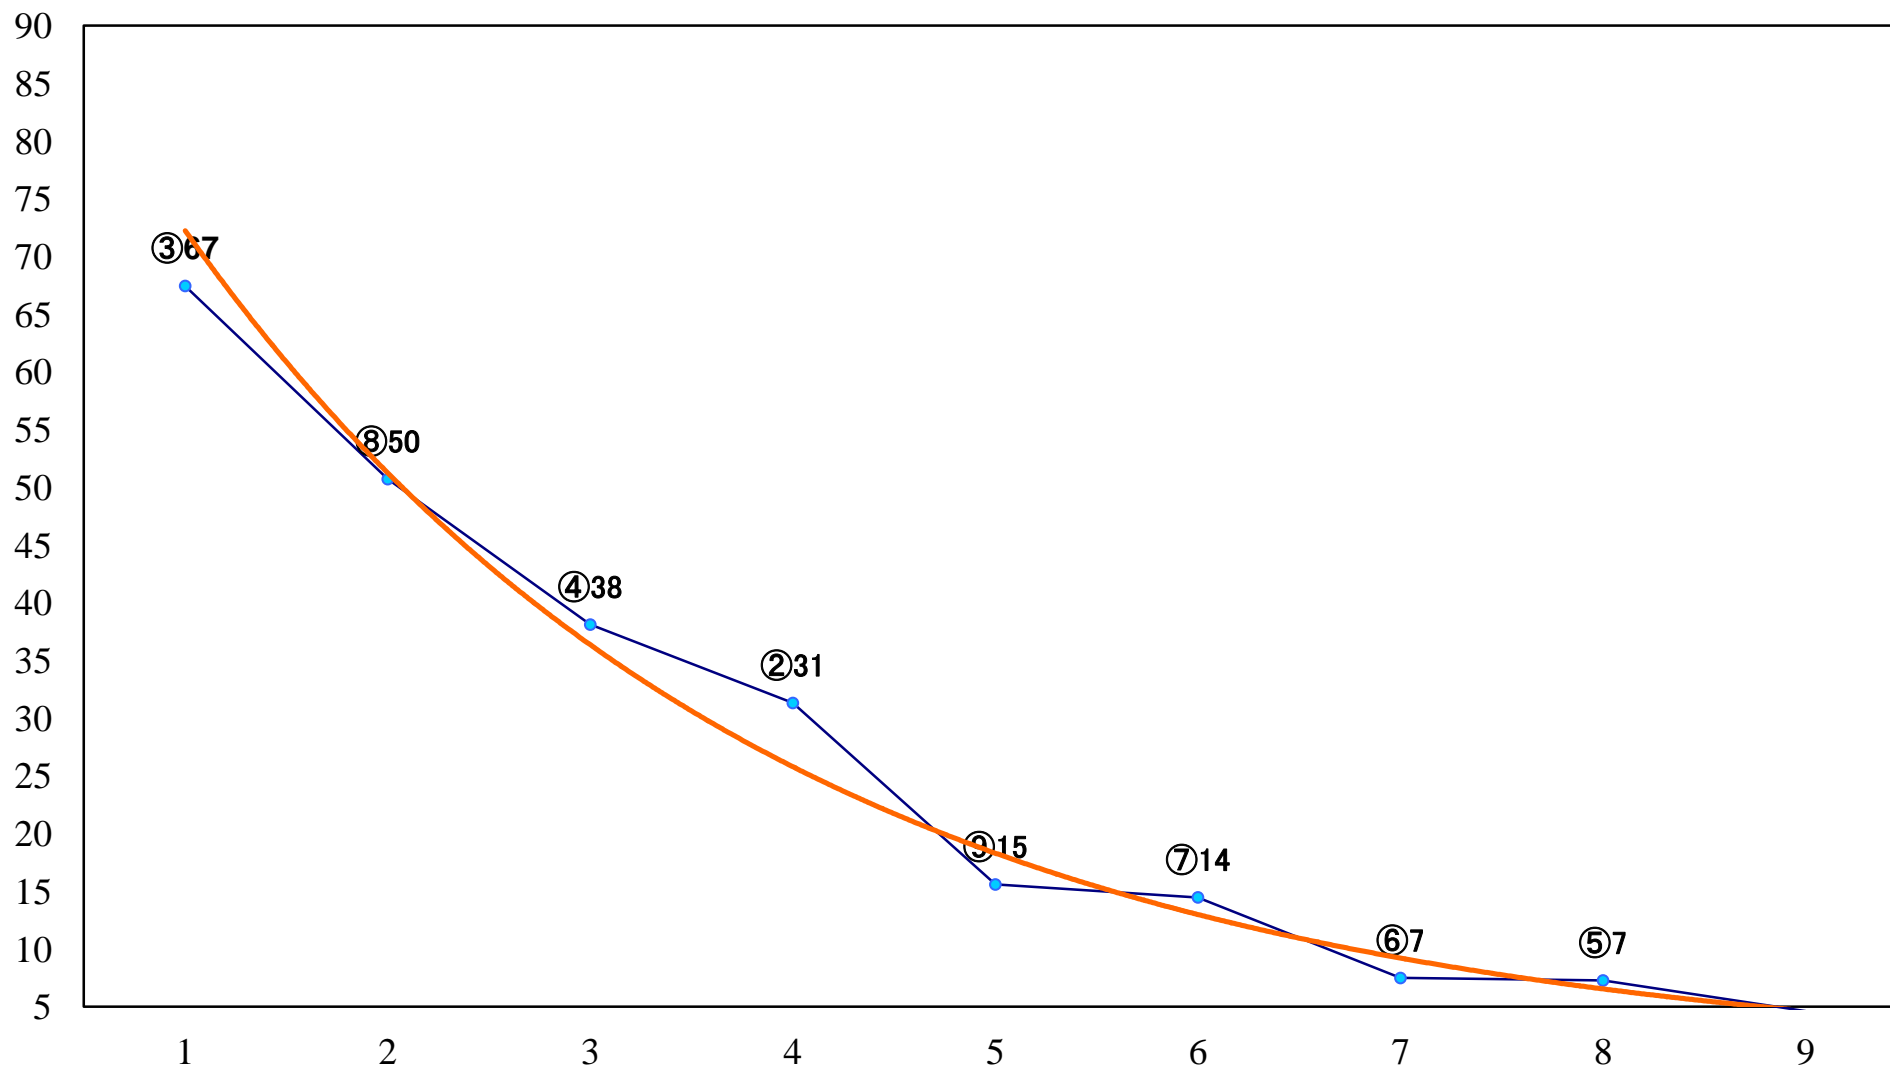

2018年10月25日(木) 浦和競馬 1R 10:20  
2歳五 左1300mm

2018年10月25日(木) 浦和競馬 2R 10:50  
3歳五選抜馬イ 左1400mm

2018年10月25日(木) 浦和競馬 3R 11:20  
3歳五選抜馬ア 左1400mm

2018年10月25日(木) 浦和競馬 4R 11:50  
C3三 四 左1400mm

2018年10月25日(木) 浦和競馬 5R 12:20  
C3三 四 左1500mm