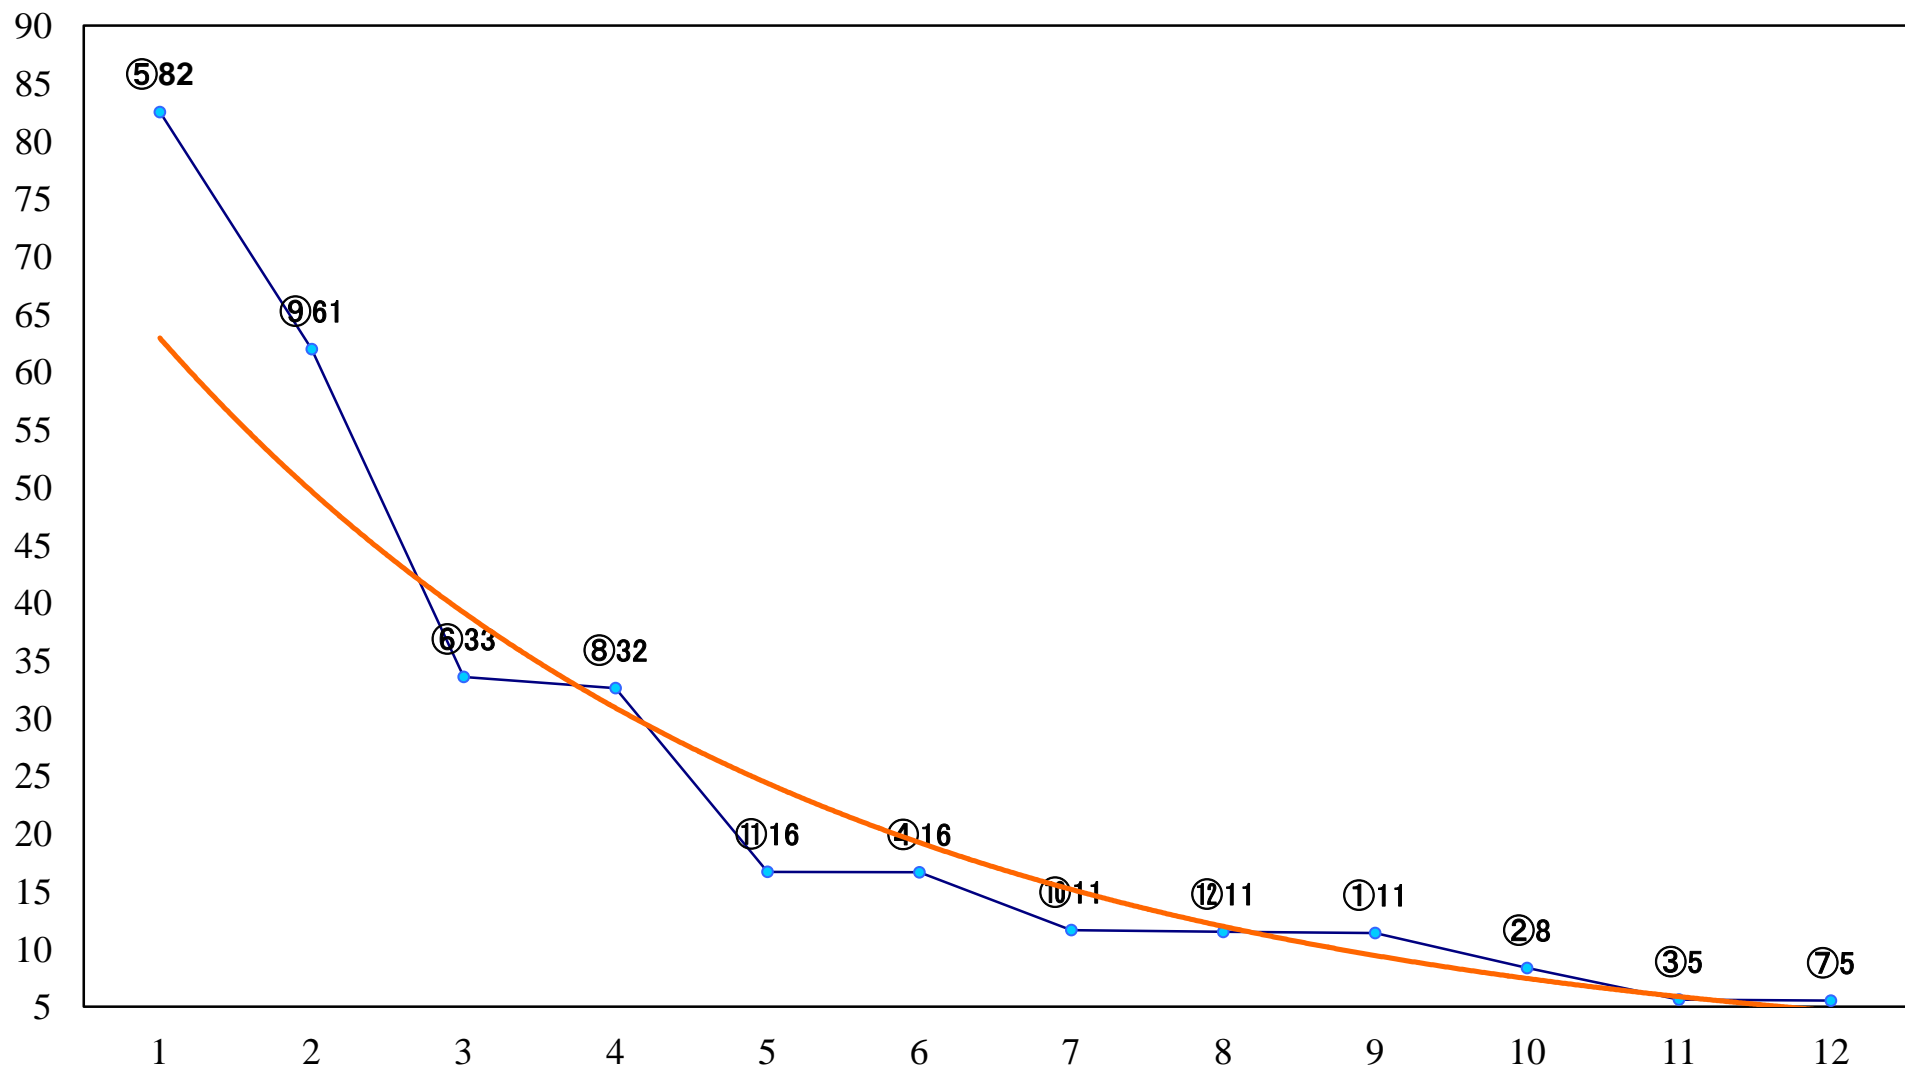

2018年10月25日(木) 浦和競馬 6R 12:50
C2八九十 左1500mm