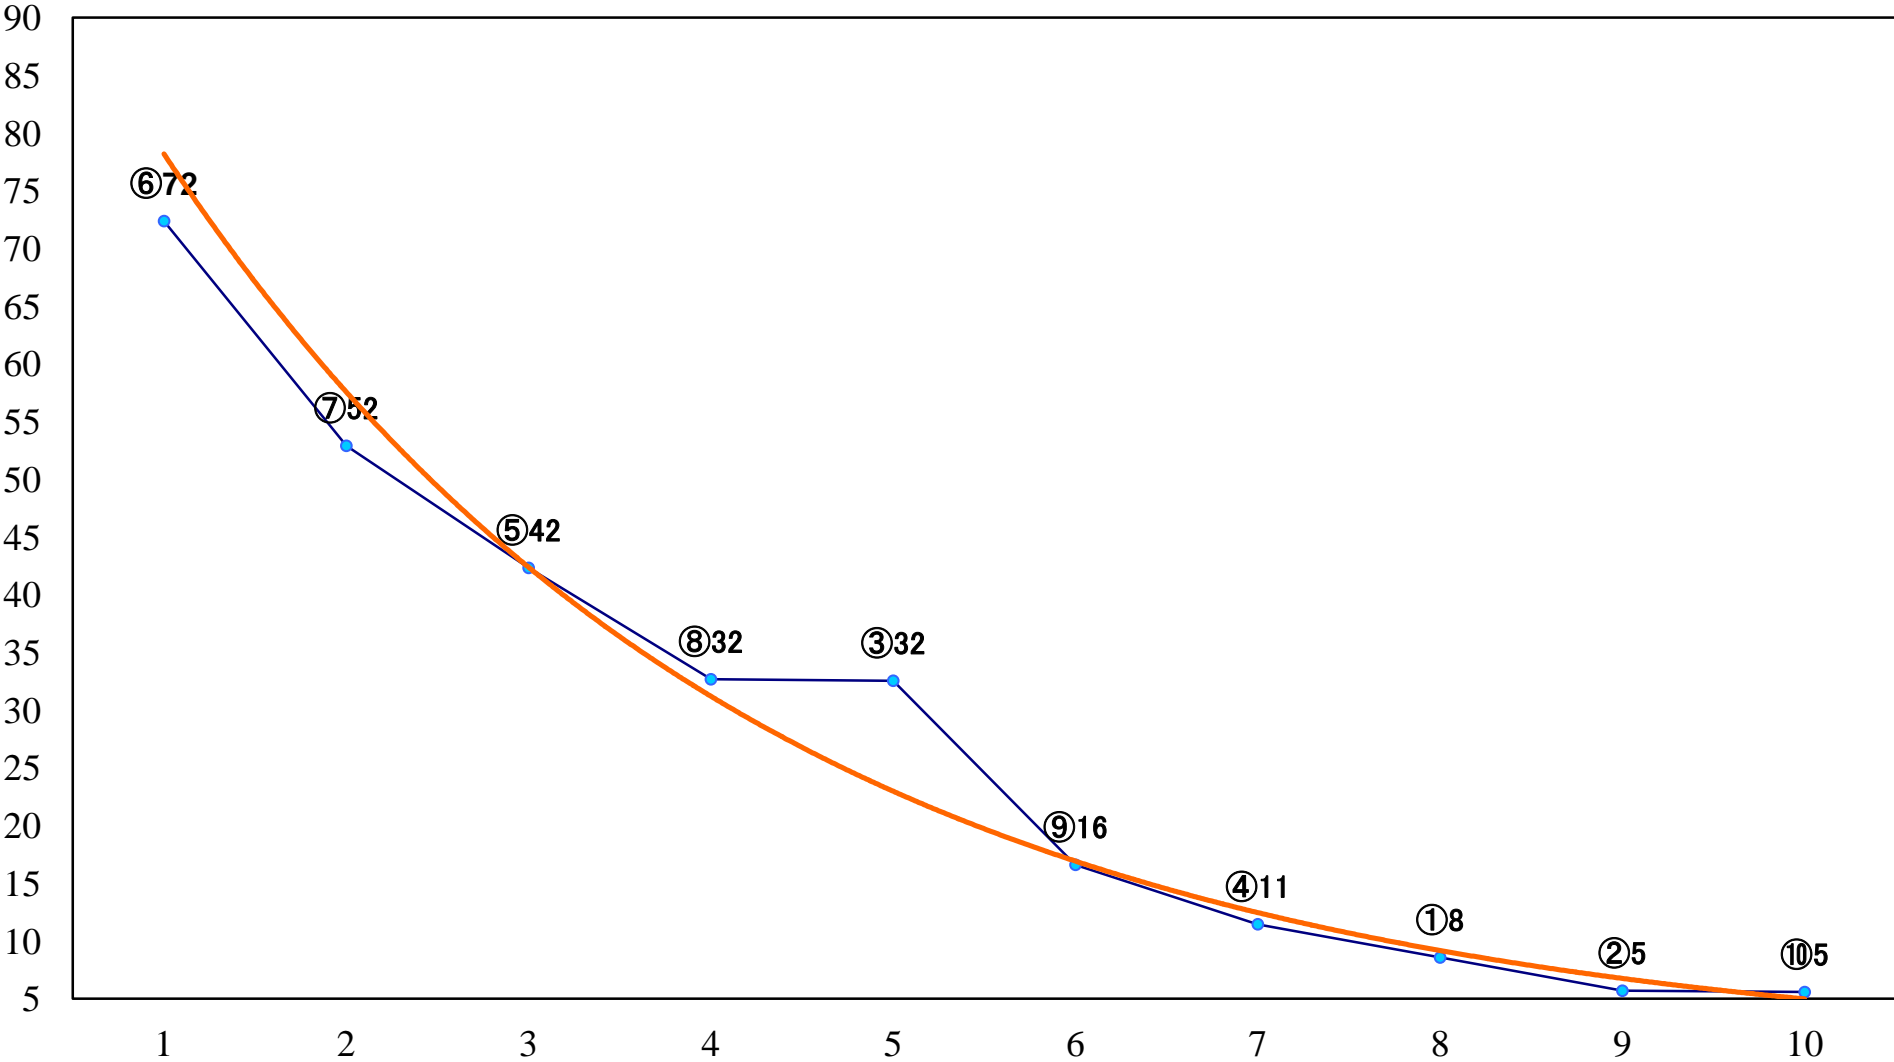

2018年10月26日(金) 浦和競馬 7R 14:00
城下町岩槻鷹狩り行列賞C1五 左1500mm