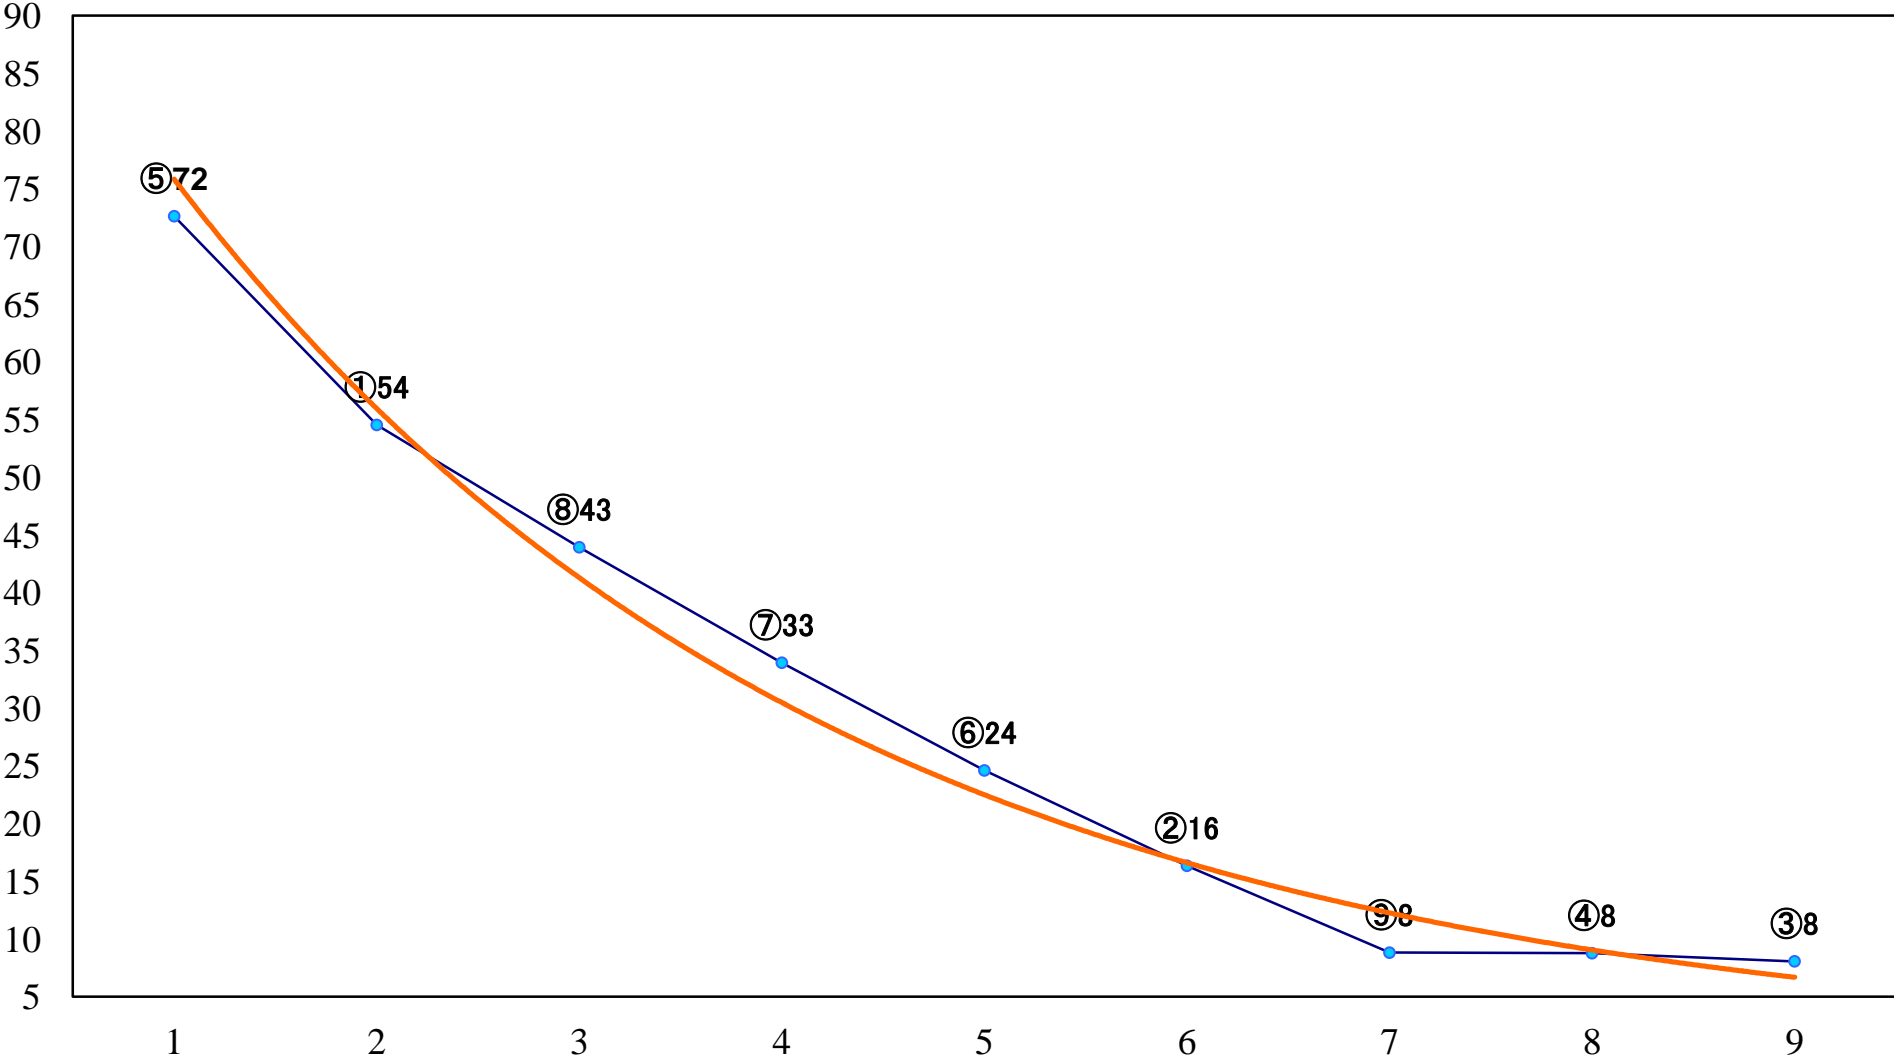

2018年10月26日(金) 浦和競馬 11R 16:20
紅葉特別B3五C1一 左1500mm