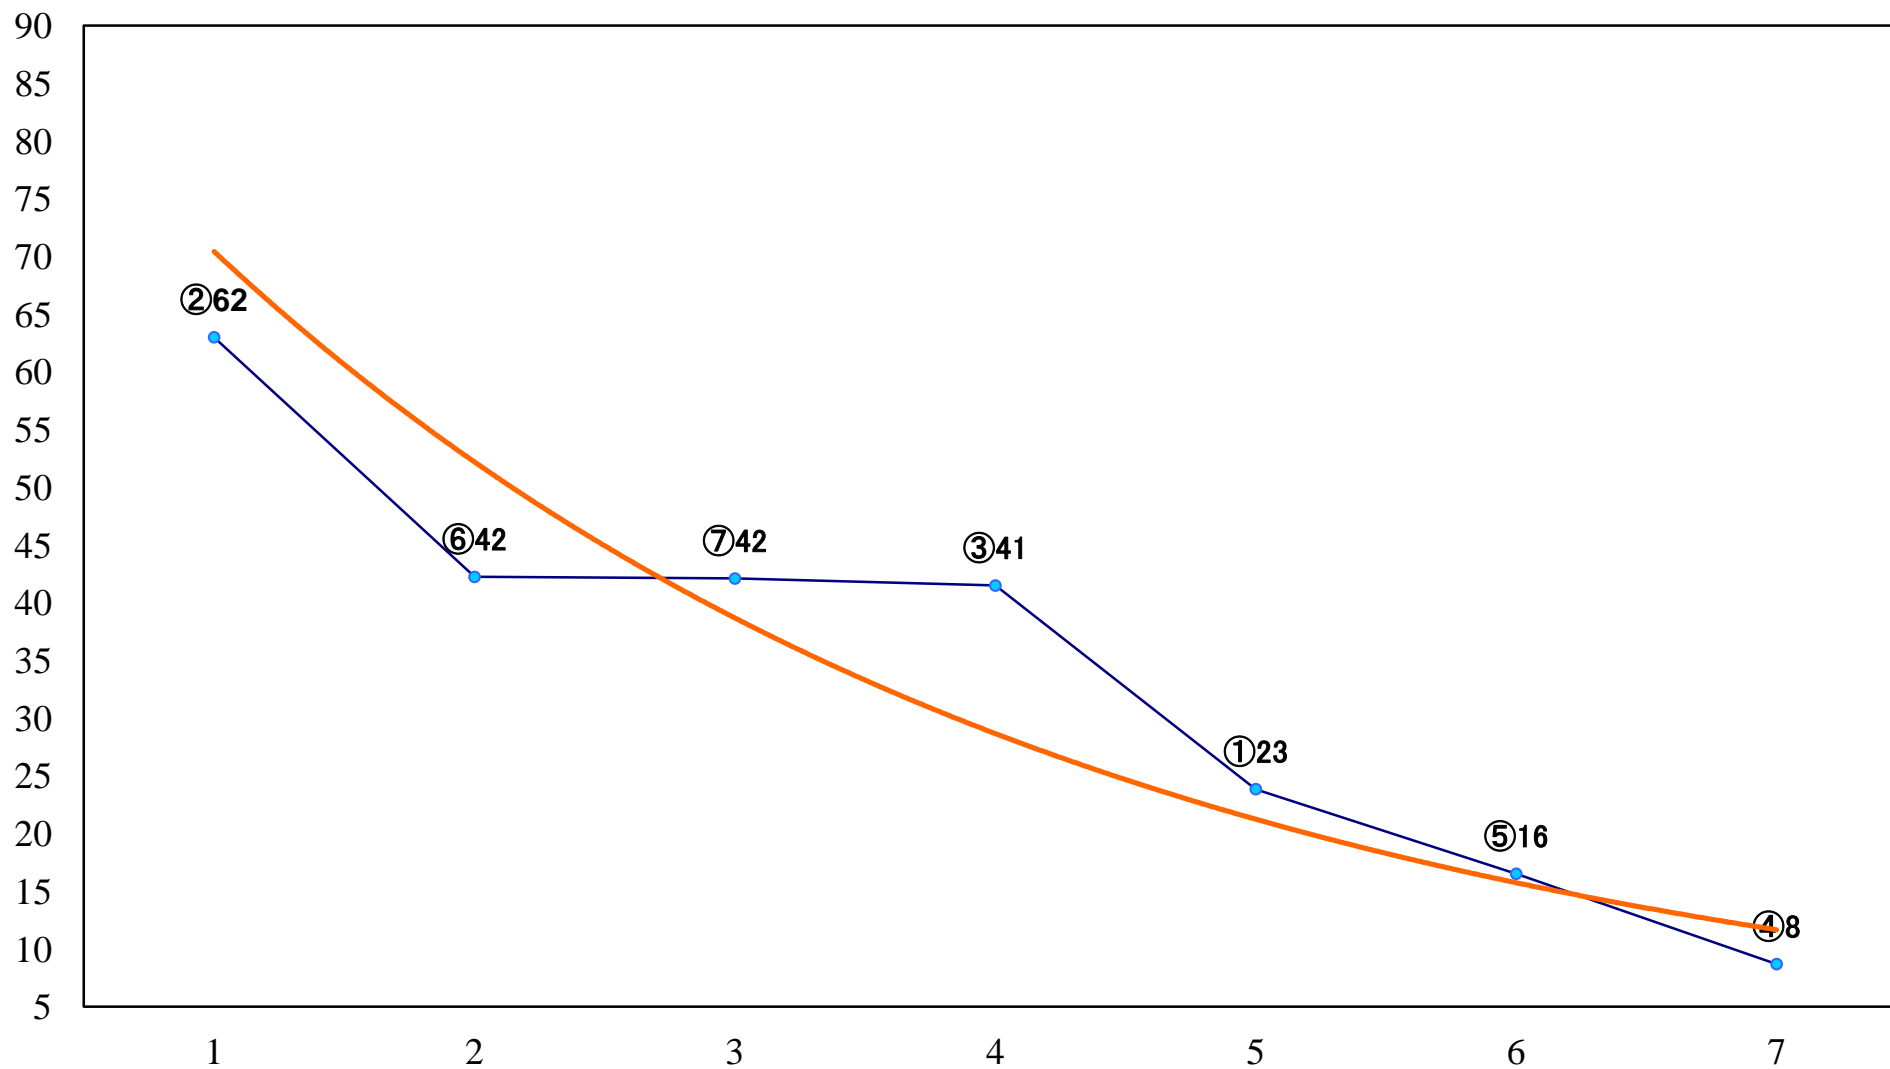

2018年10月26日(金) 浦和競馬 1R 10:30
ドリームチャレンジ2歳新馬 左800mm

2018年10月26日(金) 浦和競馬 2R 11:05
特選C3一 二 左1400mm

2018年10月26日(金) 浦和競馬 3R 11:40
3歳六 左1300mm

2018年10月26日(金) 浦和競馬 4R 12:15
特選C3一 二 左1600mm

2018年10月26日(金) 浦和競馬 5R 12:50
C2十一 十二 左1400mm

2018年10月26日(金) 浦和競馬 11R 16:20
紅葉特別B3五C1一 左1500mm