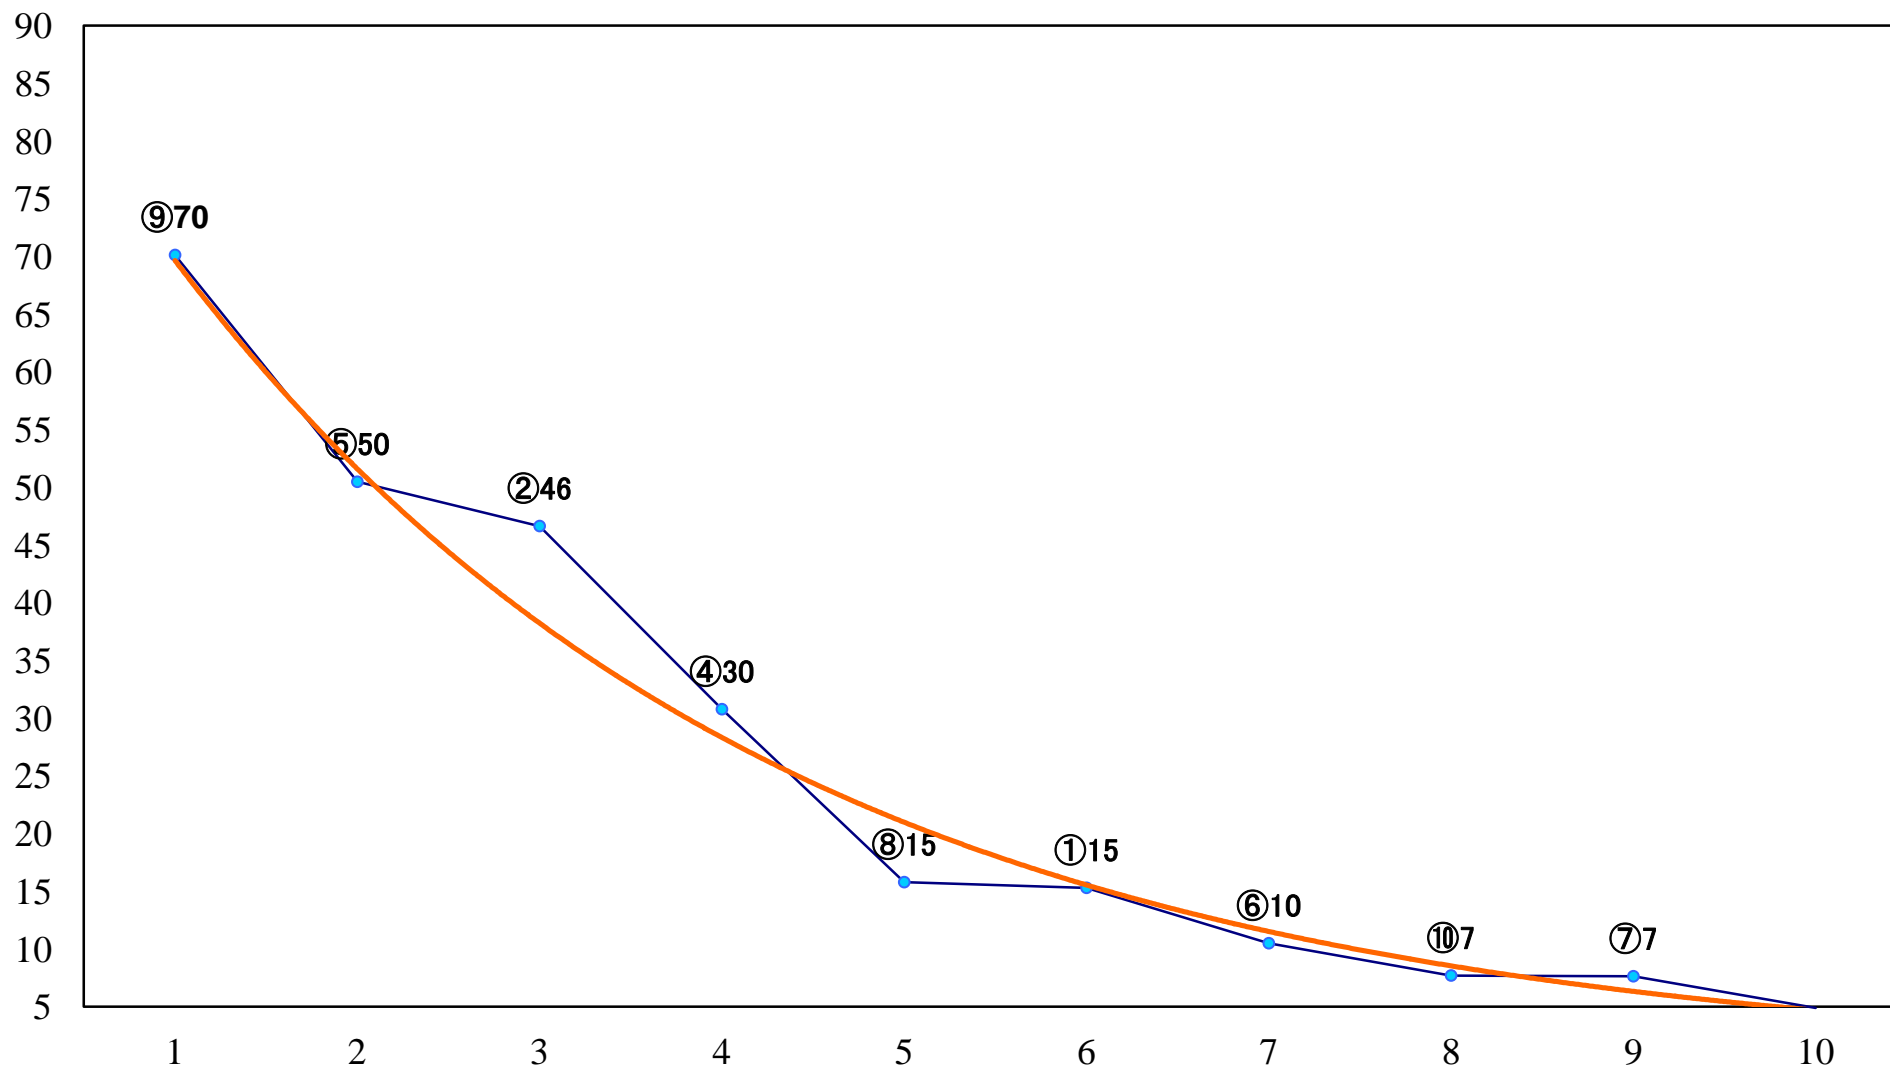

2018年10月26日(金) 浦和競馬 1R 10:30
ドリームチャレンジ2歳新馬 左800mm

2018年10月26日(金) 浦和競馬 2R 11:05
特選C3一 二 左1400mm

2018年10月26日(金) 浦和競馬 3R 11:40
3歳六 左1300mm

2018年10月26日(金) 浦和競馬 4R 12:15
特選C3一 二 左1600mm

2018年10月26日(金) 浦和競馬 5R 12:50
C2十一 十二 左1400mm

2018年10月26日(金) 浦和競馬 11R 16:20
紅葉特別B3五C1一 左1500mm