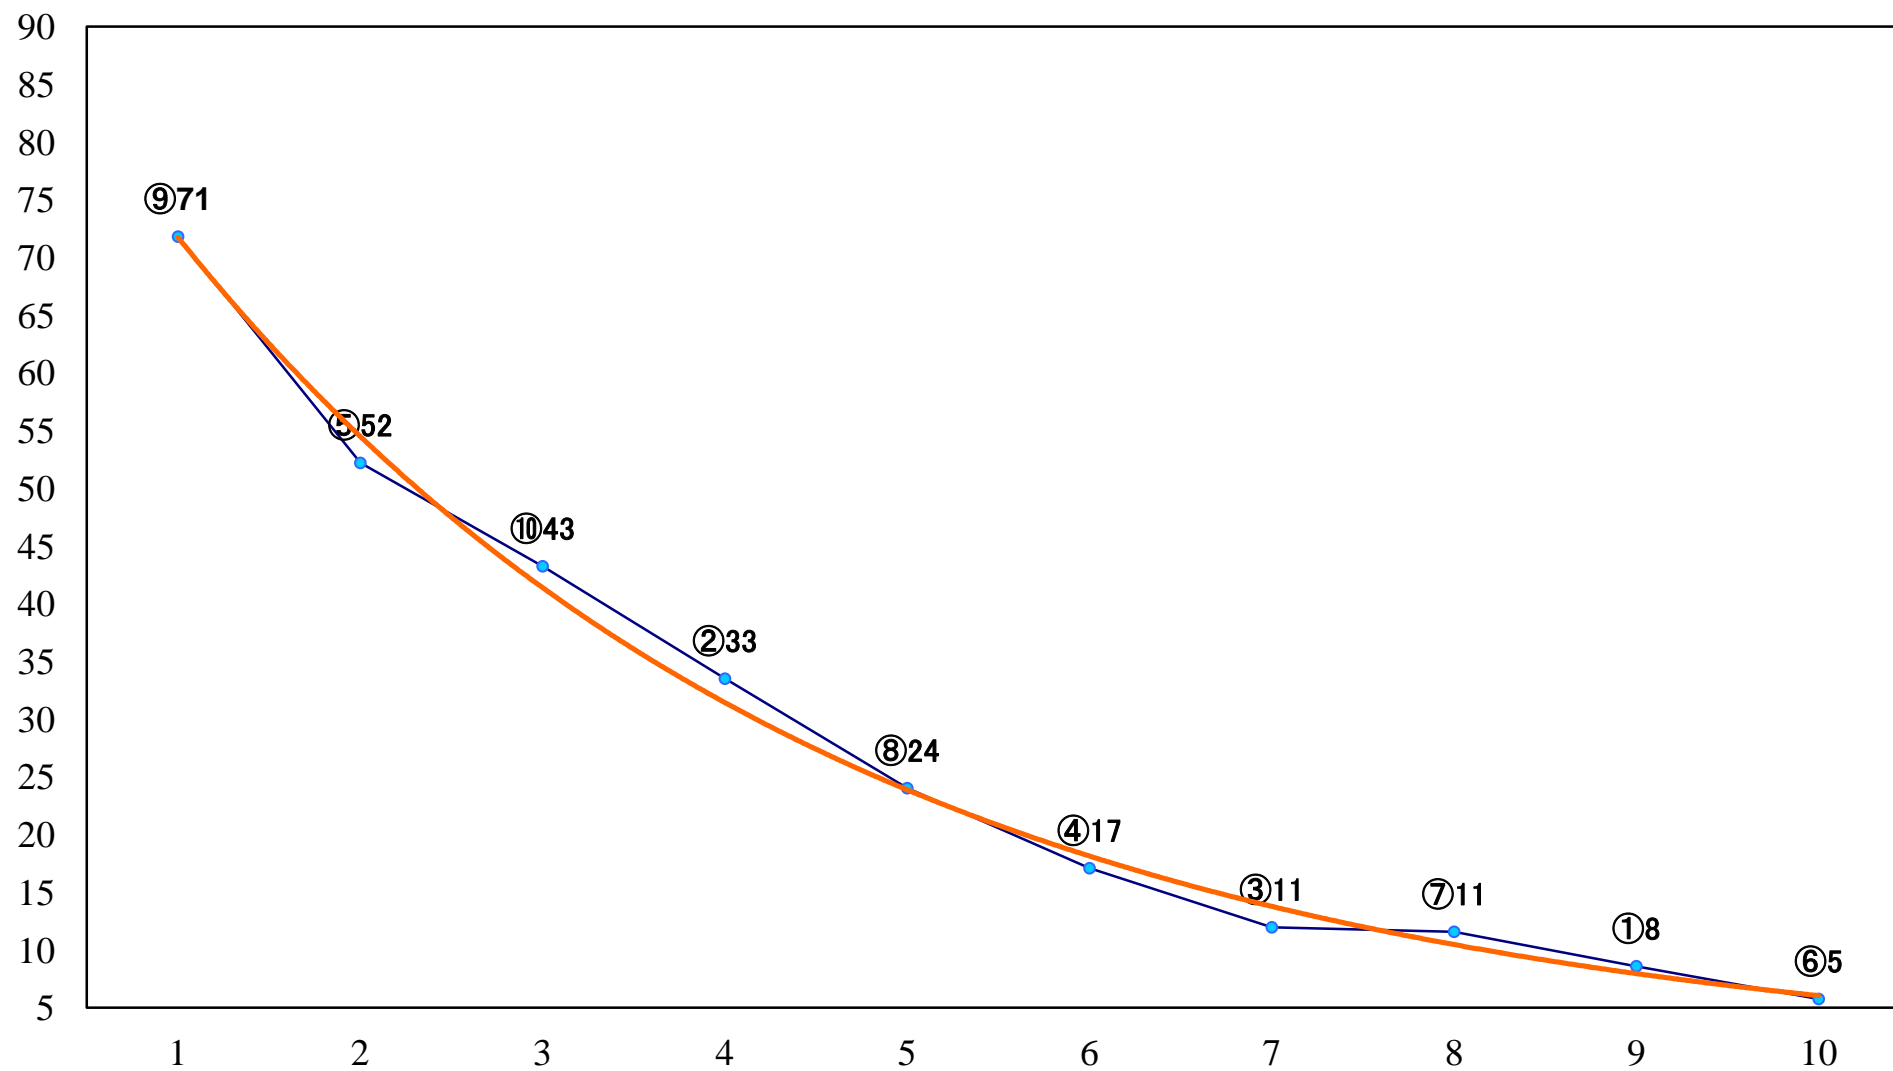

2018年10月26日(金) 浦和競馬 9R 15:10
菊日和特別C2三 左1400mm