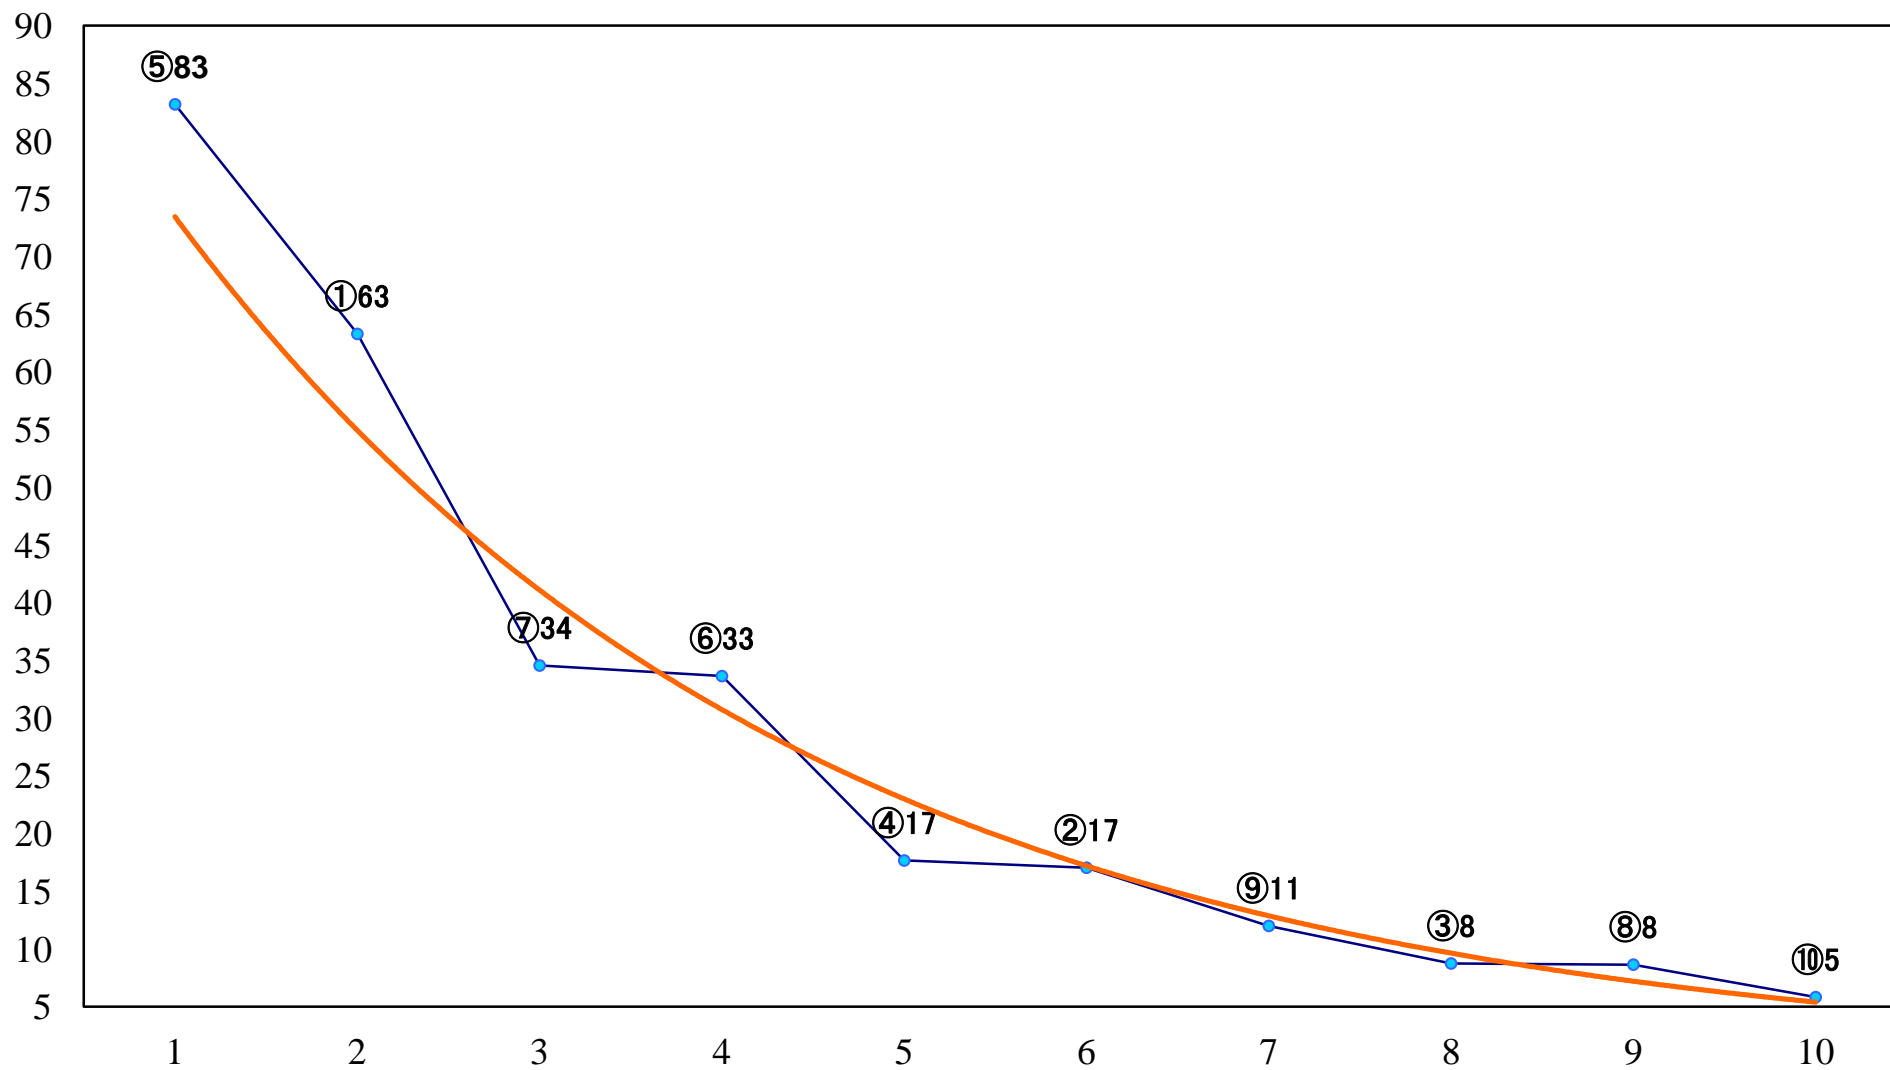

2018年10月26日(金) 浦和競馬 8R 14:35
久喜といえは梨で賞B3四 左1400mm