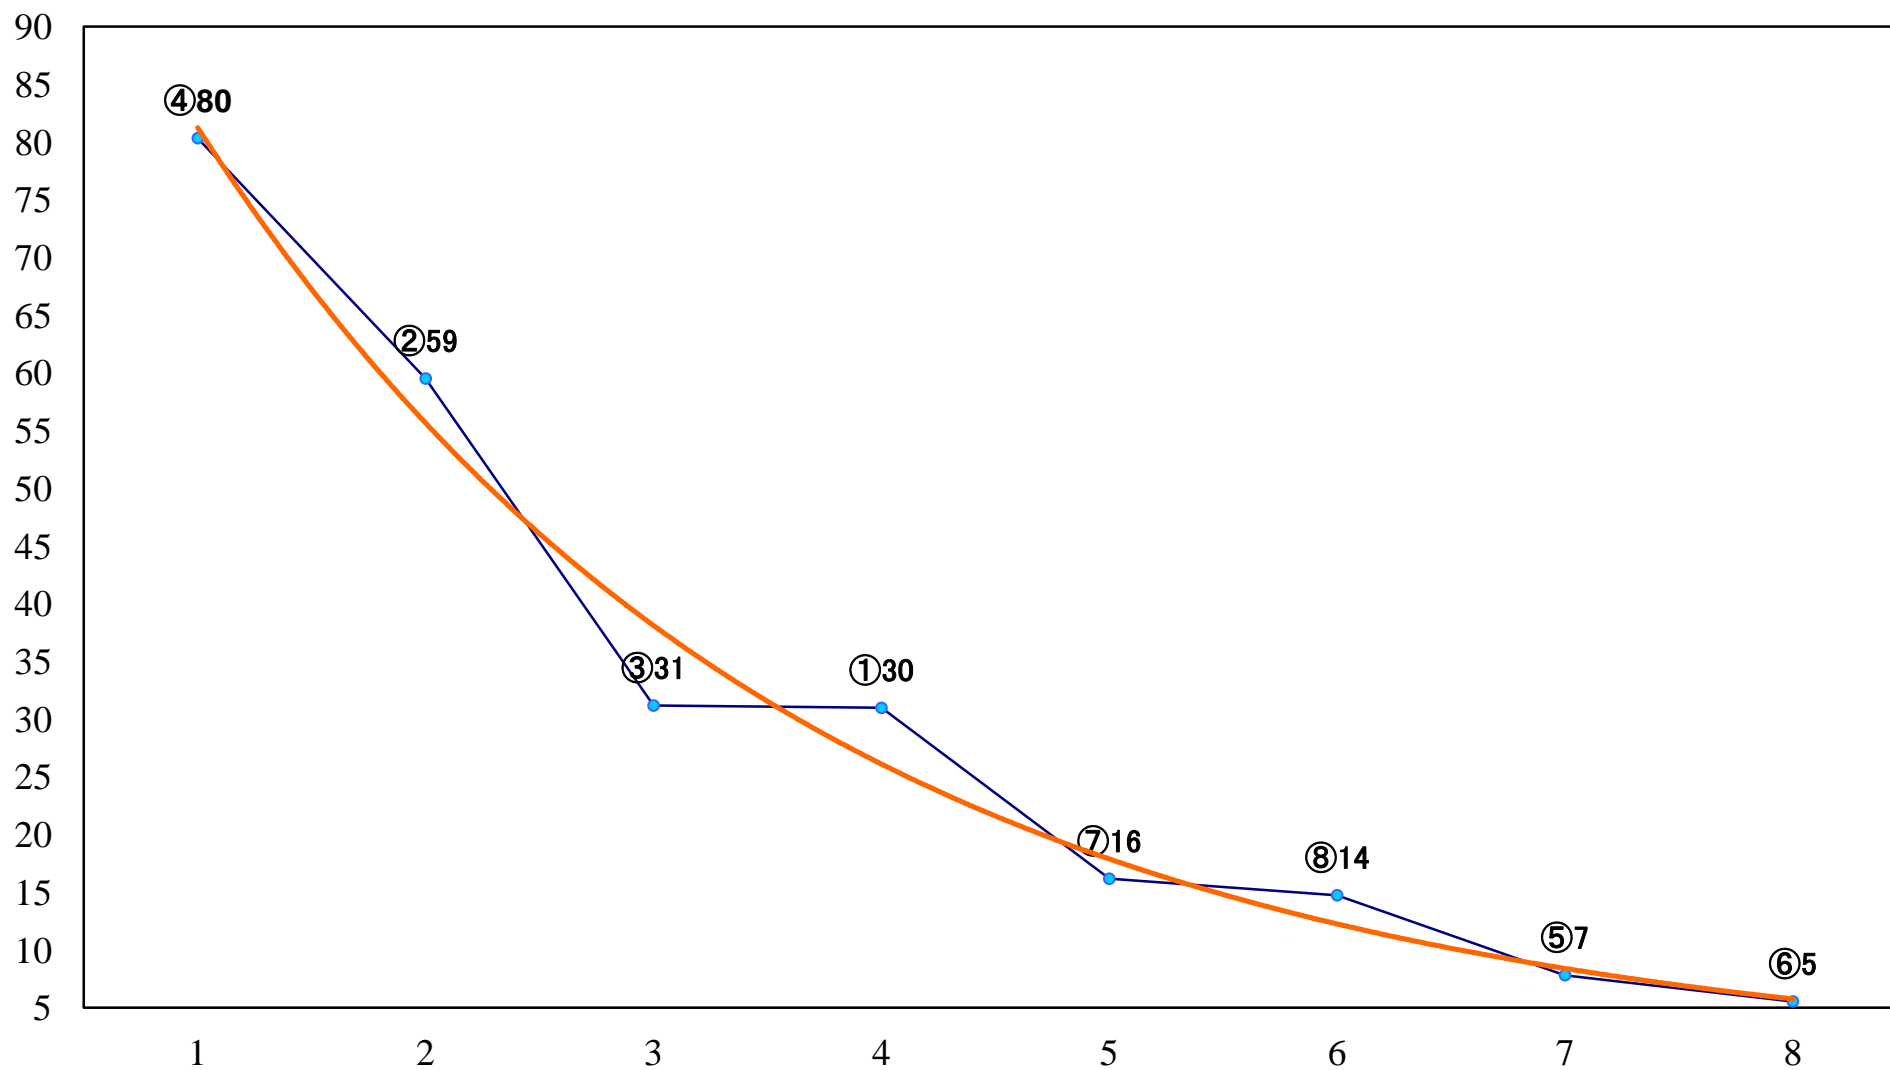

2018年10月26日(金) 浦和競馬 1R 10:30
ドリームチャレンジ2歳新馬 左800mm

2018年10月26日(金) 浦和競馬 2R 11:05
特選C3一 二 左1400mm

2018年10月26日(金) 浦和競馬 3R 11:40
3歳六 左1300mm

2018年10月26日(金) 浦和競馬 4R 12:15
特選C3一 二 左1600mm

2018年10月26日(金) 浦和競馬 5R 12:50
C2十一 十二 左1400mm