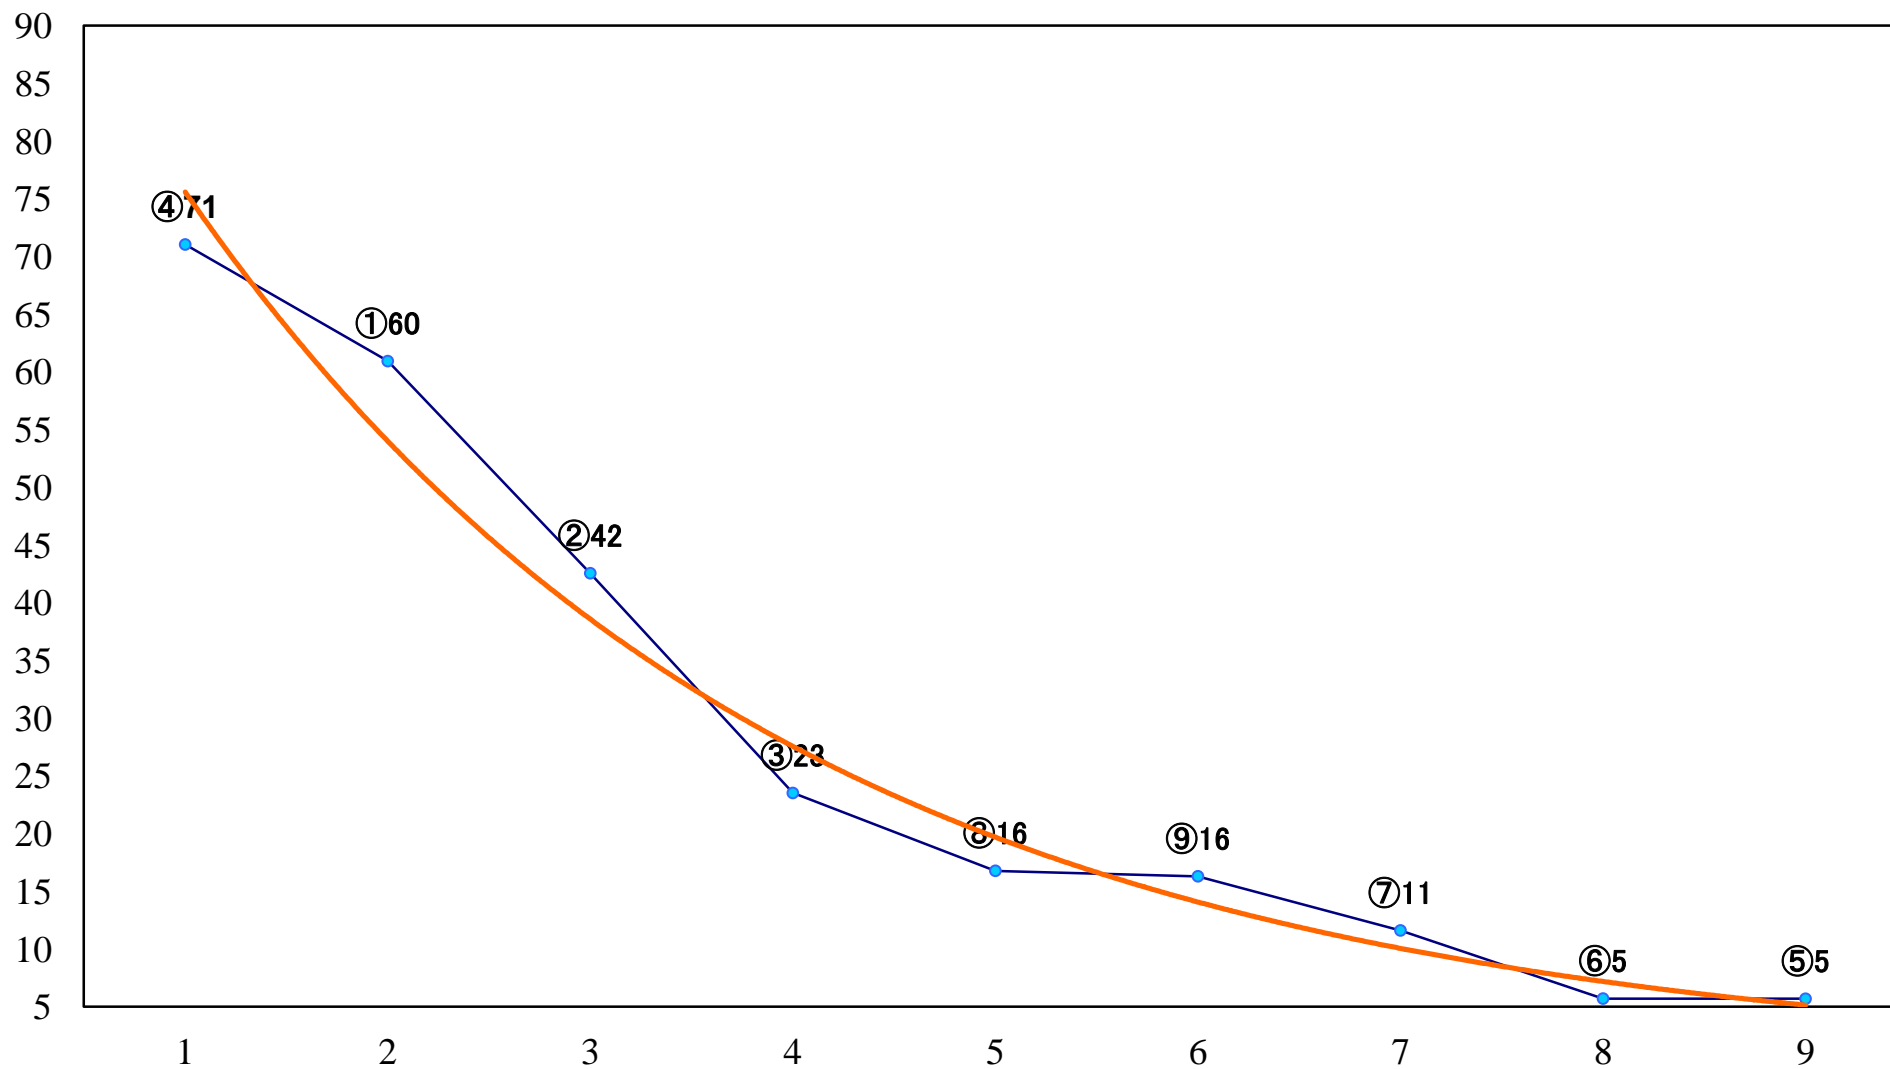

2018年10月26日(金) 浦和競馬 1R 10:30
ドリームチャレンジ2歳新馬 左800mm

2018年10月26日(金) 浦和競馬 2R 11:05
特選C3一 二 左1400mm

2018年10月26日(金) 浦和競馬 3R 11:40
3歳六 左1300mm

2018年10月26日(金) 浦和競馬 4R 12:15
特選C3一 二 左1600mm

2018年10月26日(金) 浦和競馬 5R 12:50
C2十一 十二 左1400mm

2018年10月26日(金) 浦和競馬 11R 16:20
紅葉特別B3五C1一 左1500mm