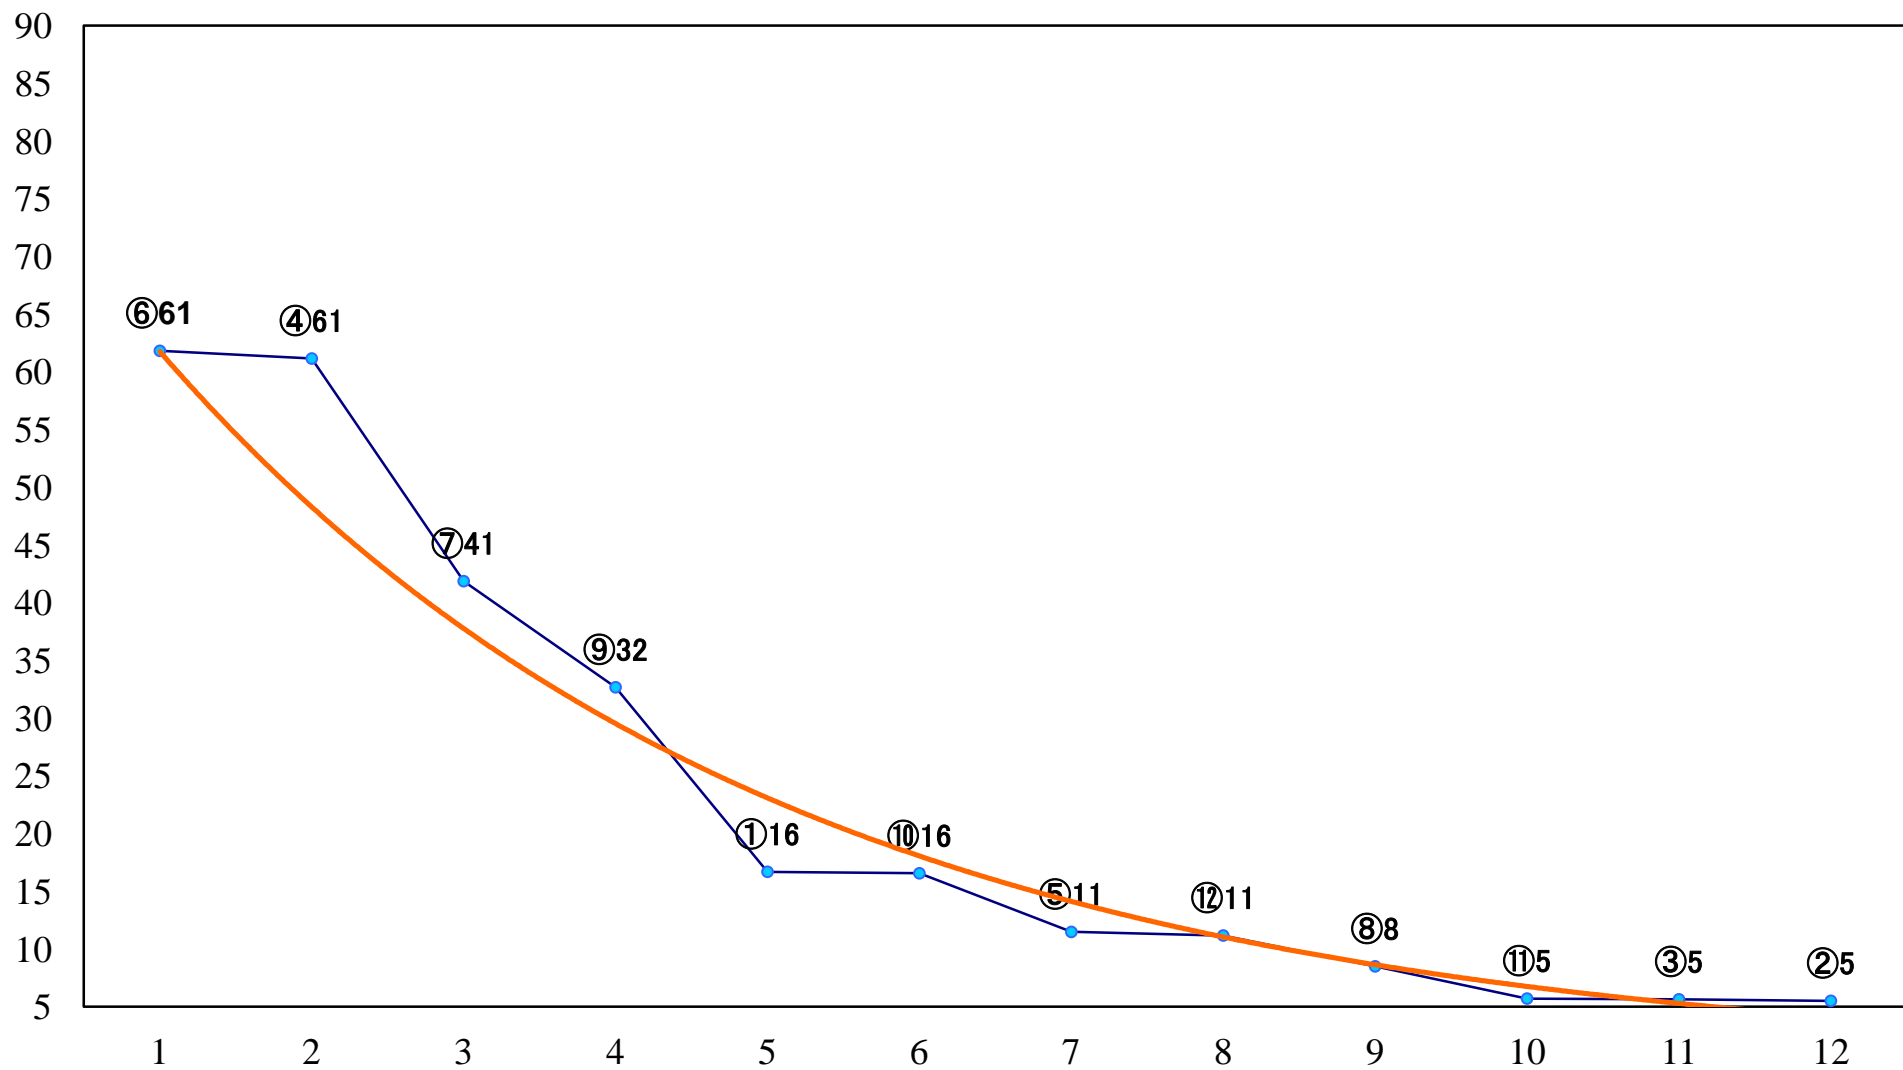

2018年10月26日(金) 浦和競馬 7R 14:00
城下町岩槻鷹狩り行列賞C1五 左1500mm

2018年10月26日(金) 浦和競馬 6R 13:25
C2十一 十二 左1400mm