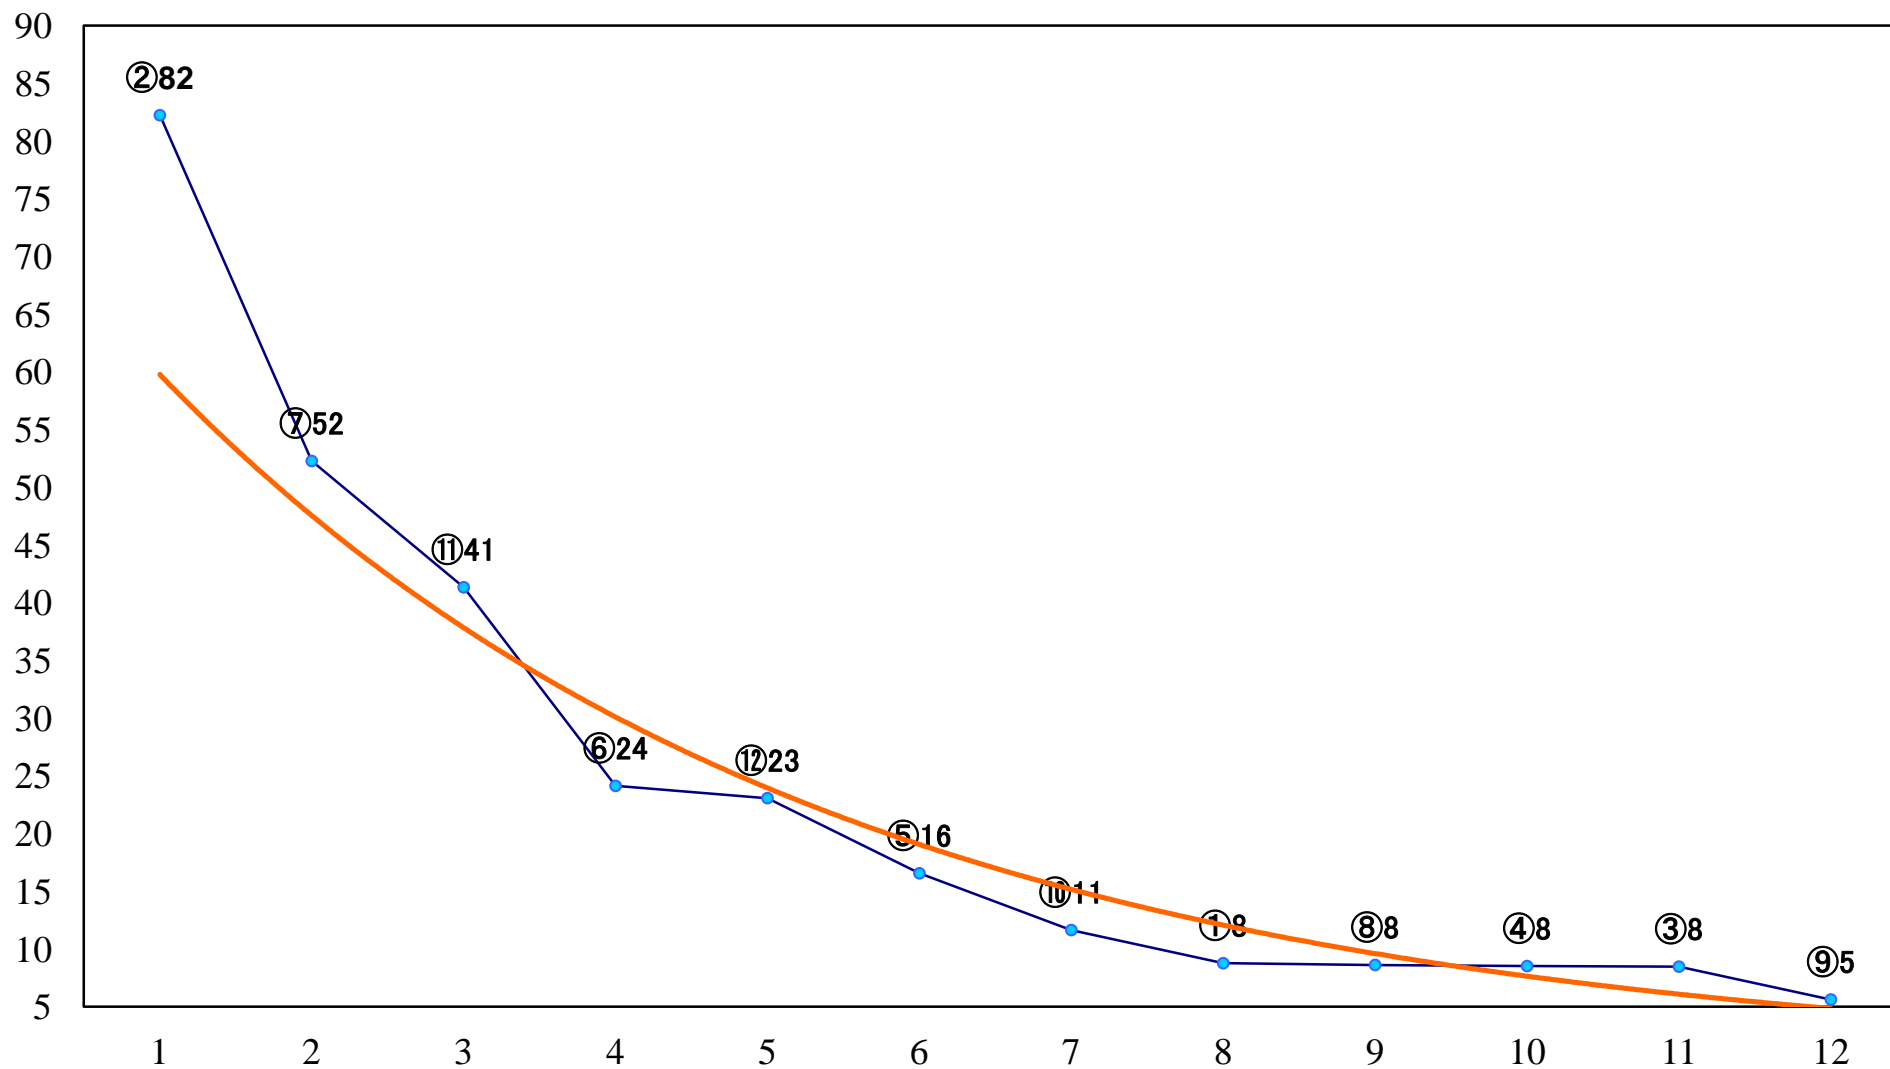

2018年10月26日(金) 浦和競馬 1R 10:30
ドリームチャレンジ2歳新馬 左800mm

2018年10月26日(金) 浦和競馬 2R 11:05
特選C3一 二 左1400mm

2018年10月26日(金) 浦和競馬 3R 11:40
3歳六 左1300mm

2018年10月26日(金) 浦和競馬 4R 12:15
特選C3一 二 左1600mm

2018年10月26日(金) 浦和競馬 5R 12:50
C2十一 十二 左1400mm

2018年10月26日(金) 浦和競馬 11R 16:20
紅葉特別B3五C1一 左1500mm