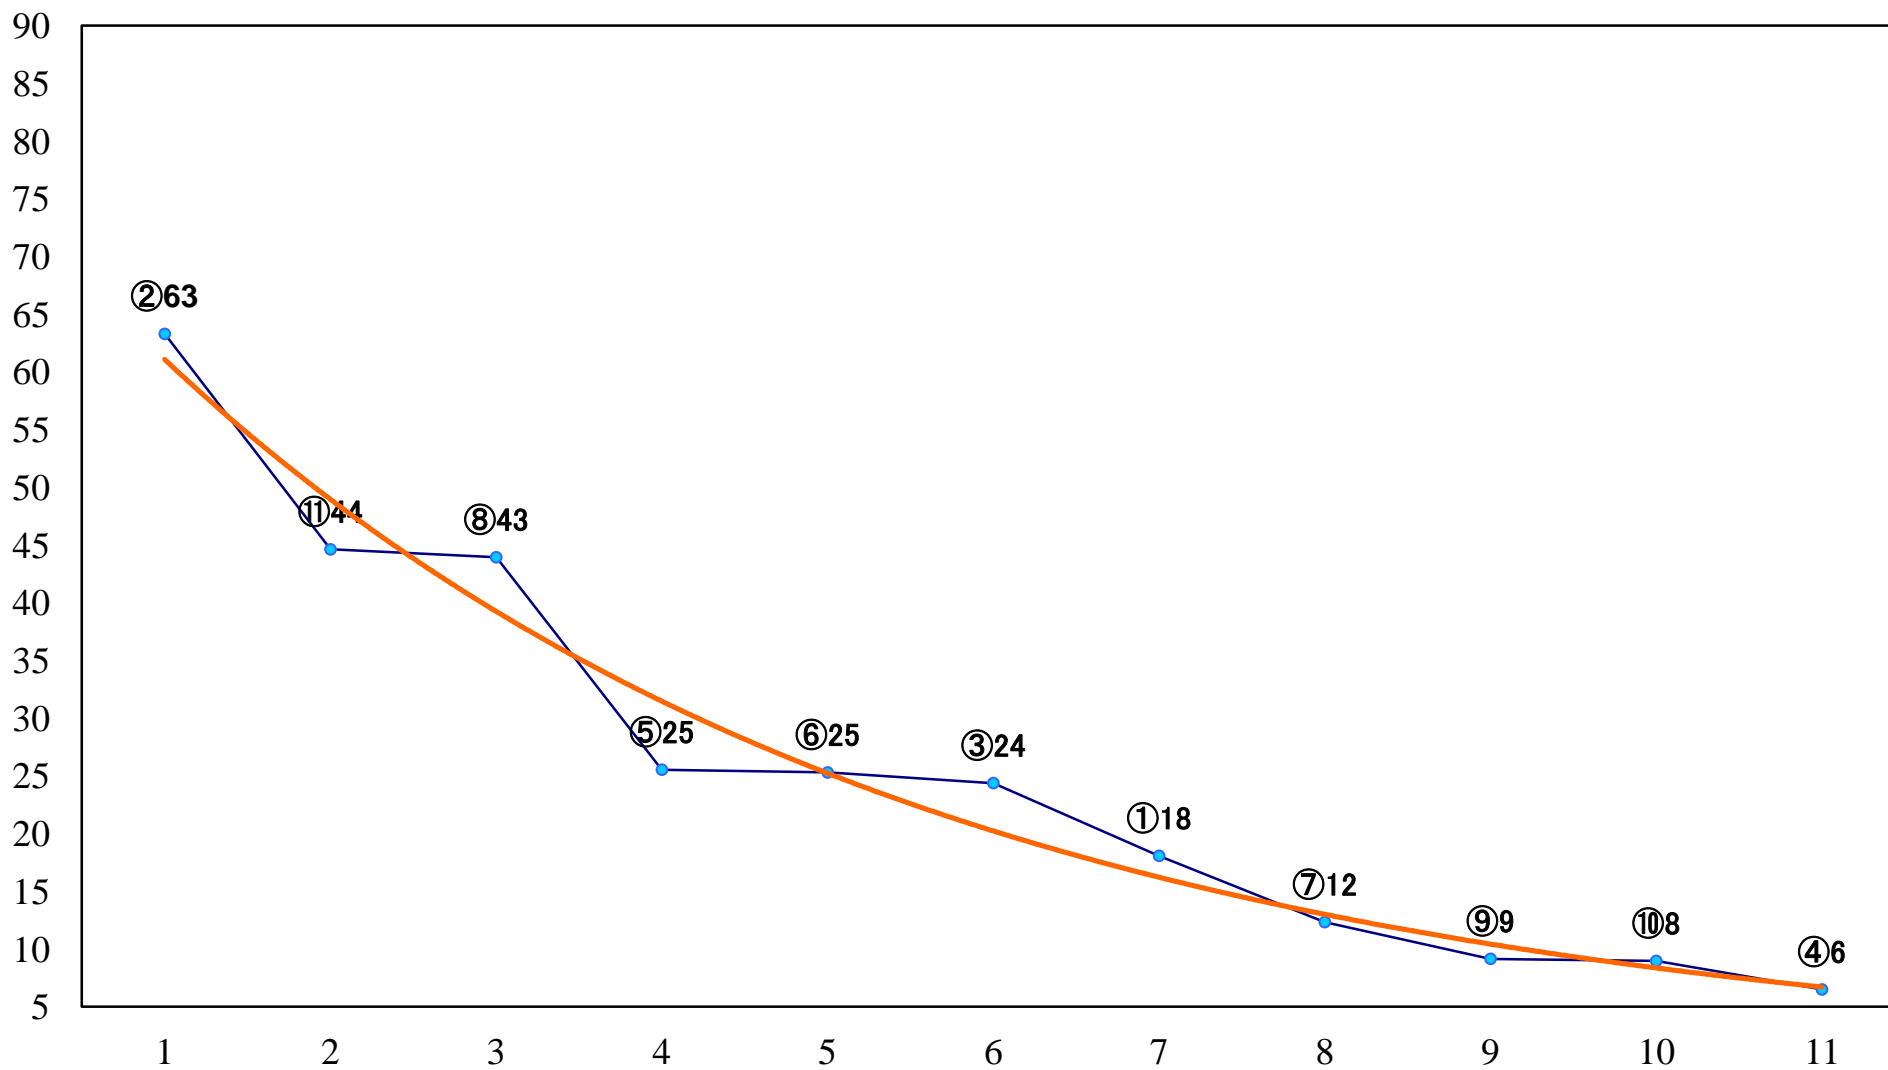

2018年10月31日(水) 大井競馬 10R 19:35
MINATOシティハーフマラソン賞B2四 右1600mm