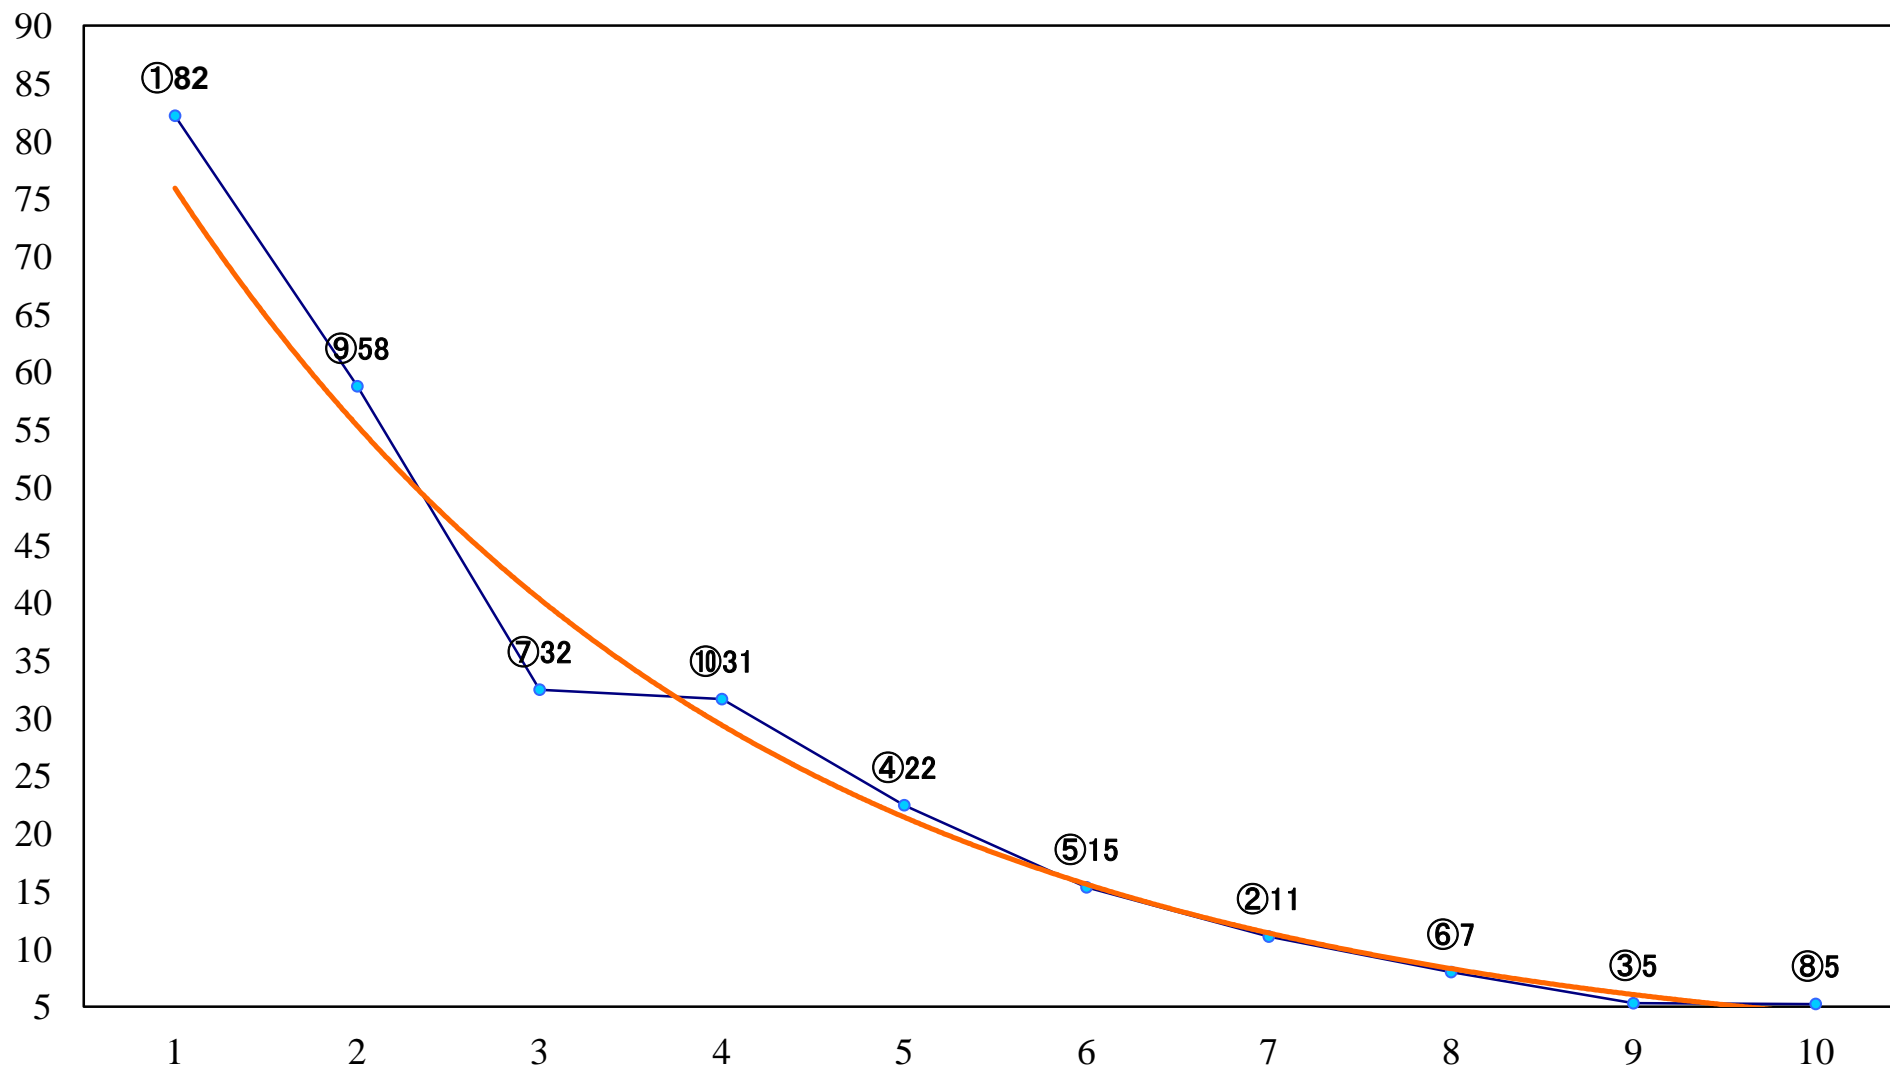

2018年10月31日(水) 大井競馬 1R 14:50
C3三 四 五 右1600mm

2018年10月31日(水) 大井競馬 2R 15:20
C3三 四 五 右1400mm

2018年10月31日(水) 大井競馬 3R 15:50
C3三 四 五 右1200mm

2018年10月31日(水) 大井競馬 4R 16:20
2歳120万円以下 右1400mm

2018年10月31日(水) 大井競馬 5R 16:55
2歳120万円以下 右1200mm