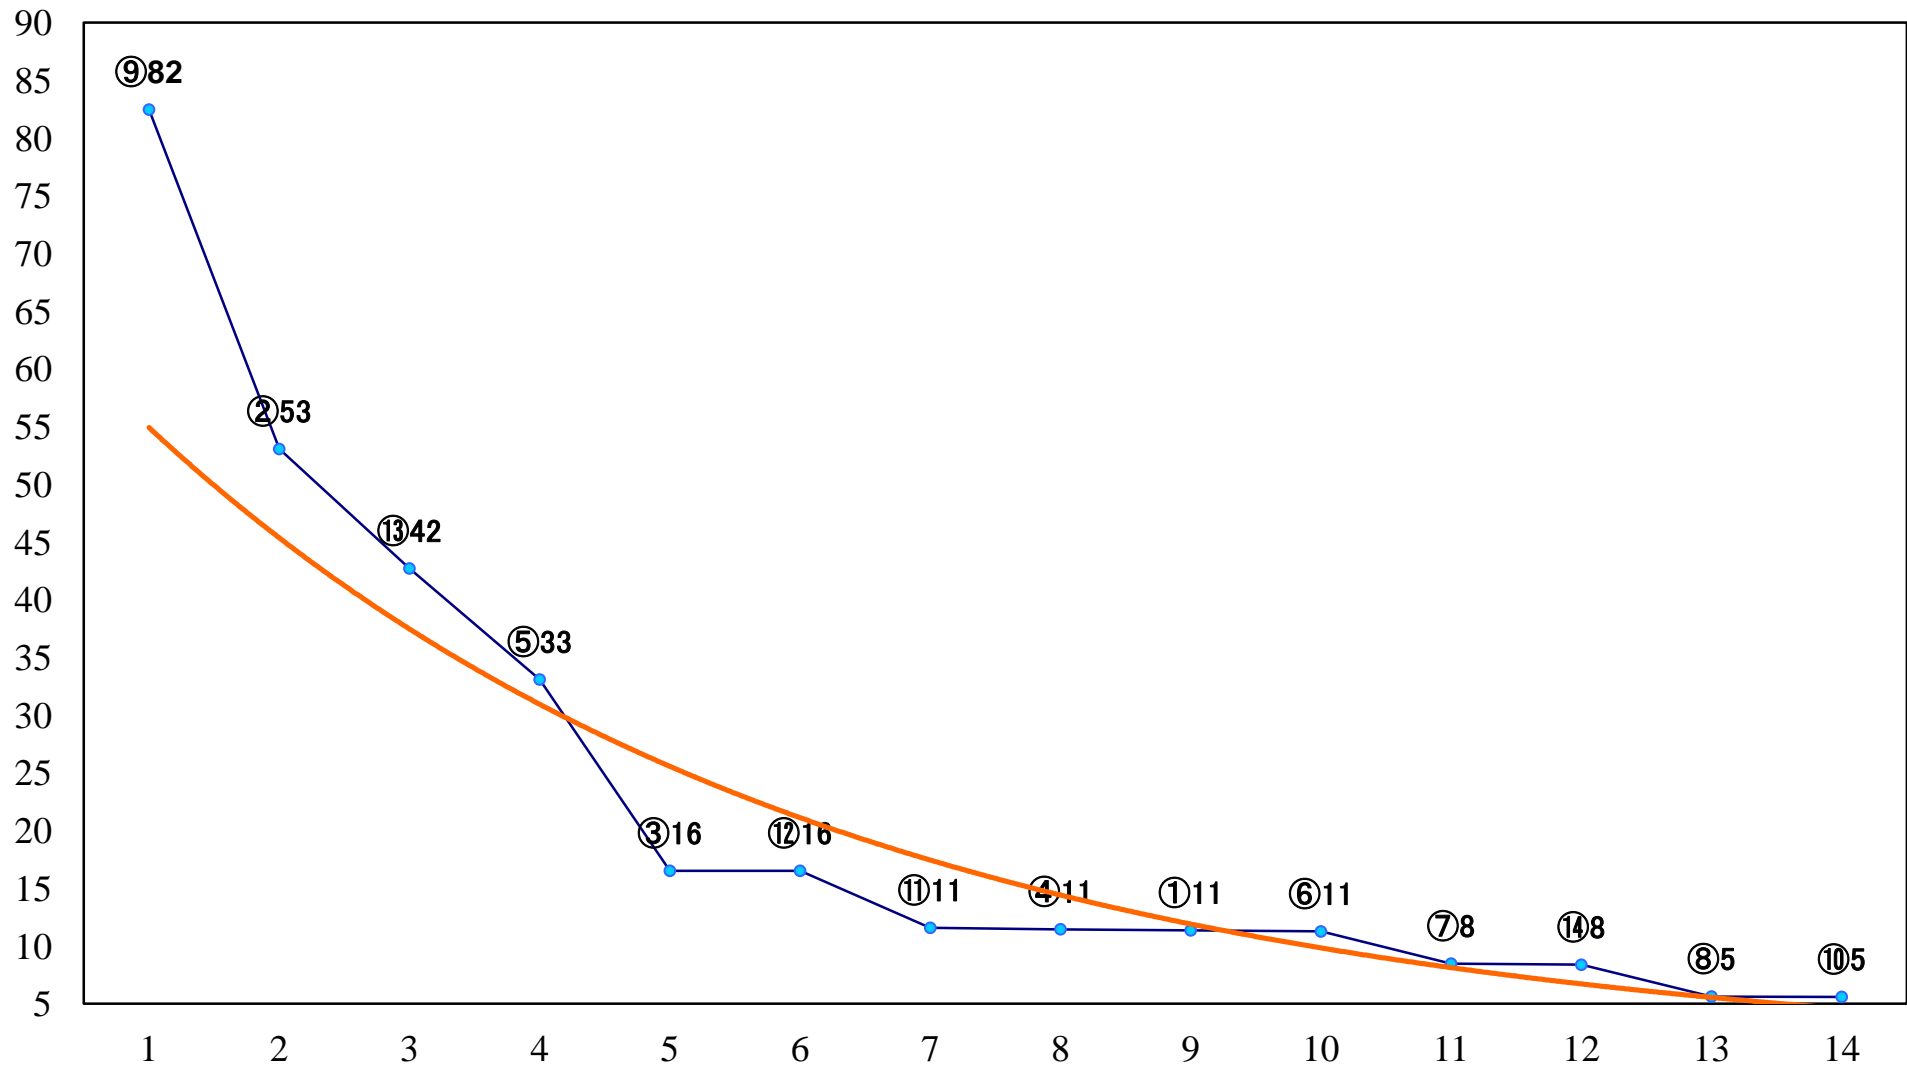

2018年10月31日(水) 大井競馬 1R 14:50
C3三 四 五 右1600mm

2018年10月31日(水) 大井競馬 2R 15:20
C3三 四 五 右1400mm

2018年10月31日(水) 大井競馬 3R 15:50
C3三 四 五 右1200mm

2018年10月31日(水) 大井競馬 4R 16:20
2歳120万円以下 右1400mm

2018年10月31日(水) 大井競馬 5R 16:55
2歳120万円以下 右1200mm