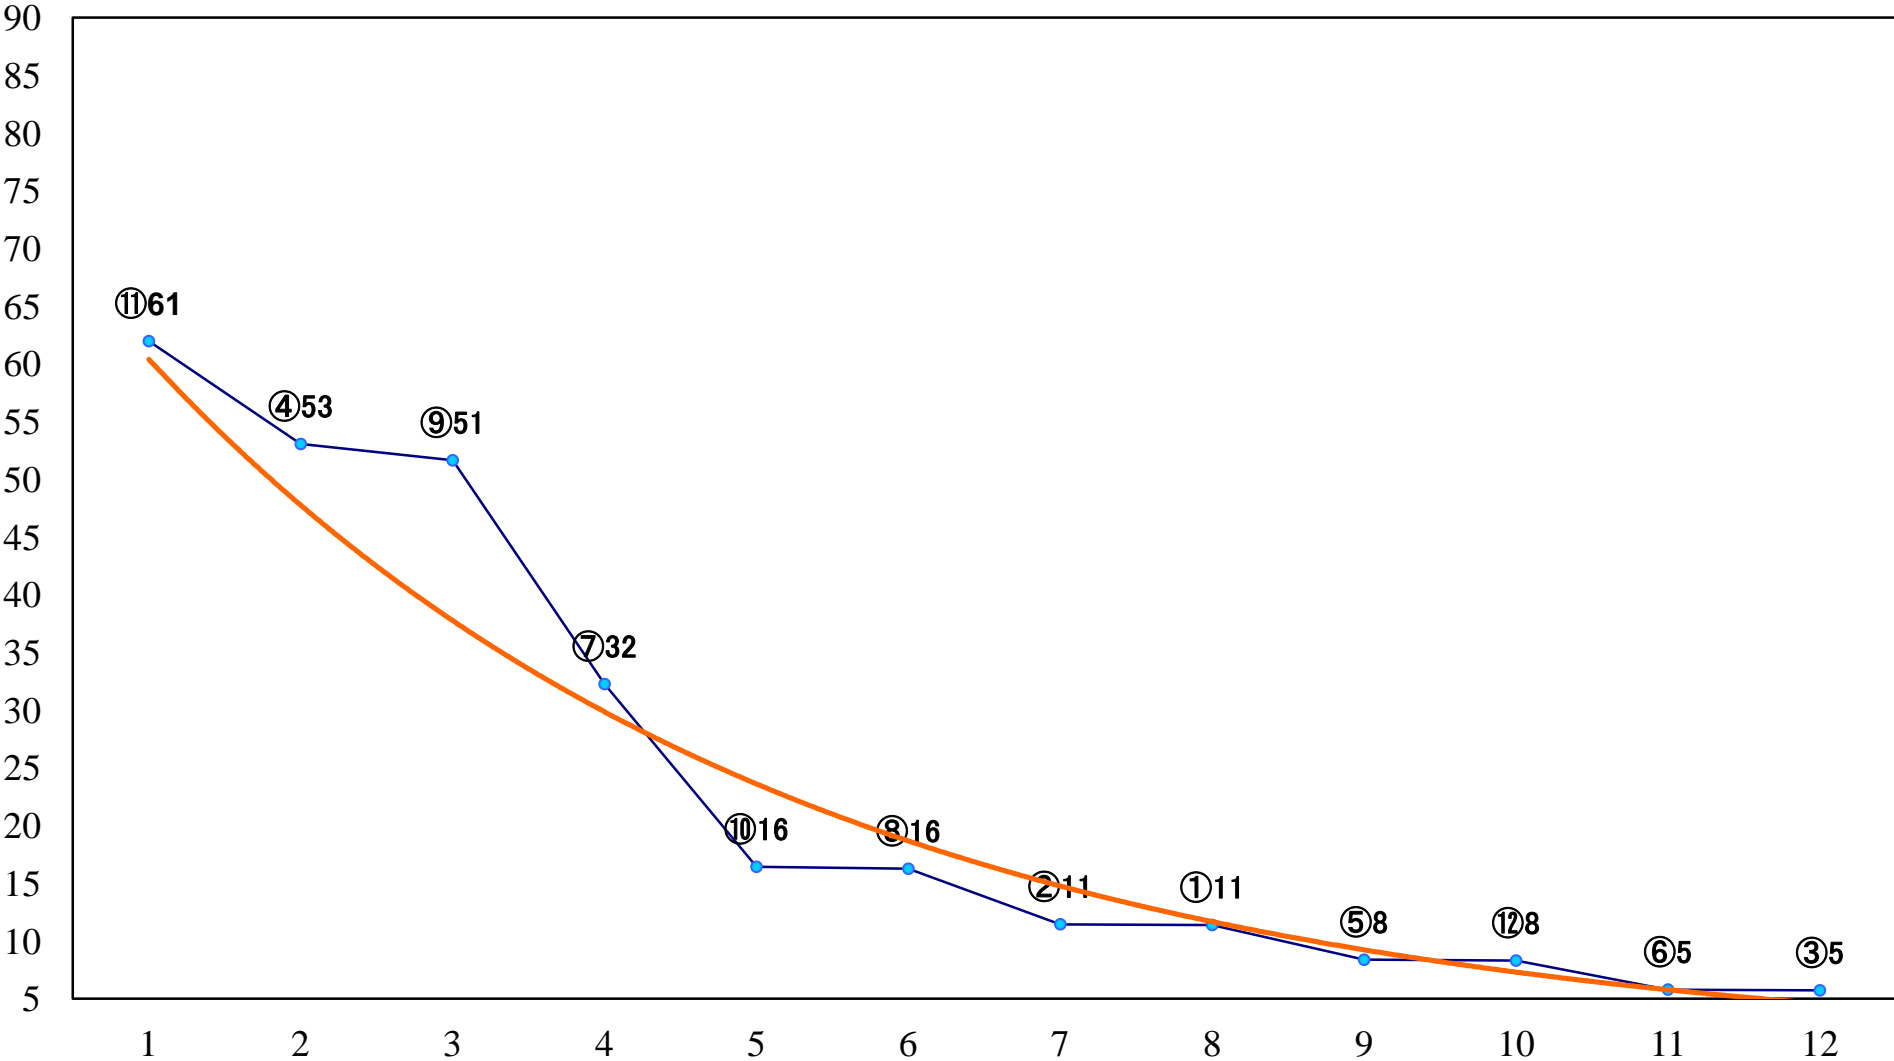

2018年10月31日(水) 大井競馬 1R 14:50
C3三 四 五 右1600mm

2018年10月31日(水) 大井競馬 2R 15:20
C3三 四 五 右1400mm

2018年10月31日(水) 大井競馬 3R 15:50
C3三 四 五 右1200mm

2018年10月31日(水) 大井競馬 4R 16:20
2歳120万円以下 右1400mm

2018年10月31日(水) 大井競馬 5R 16:55
2歳120万円以下 右1200mm