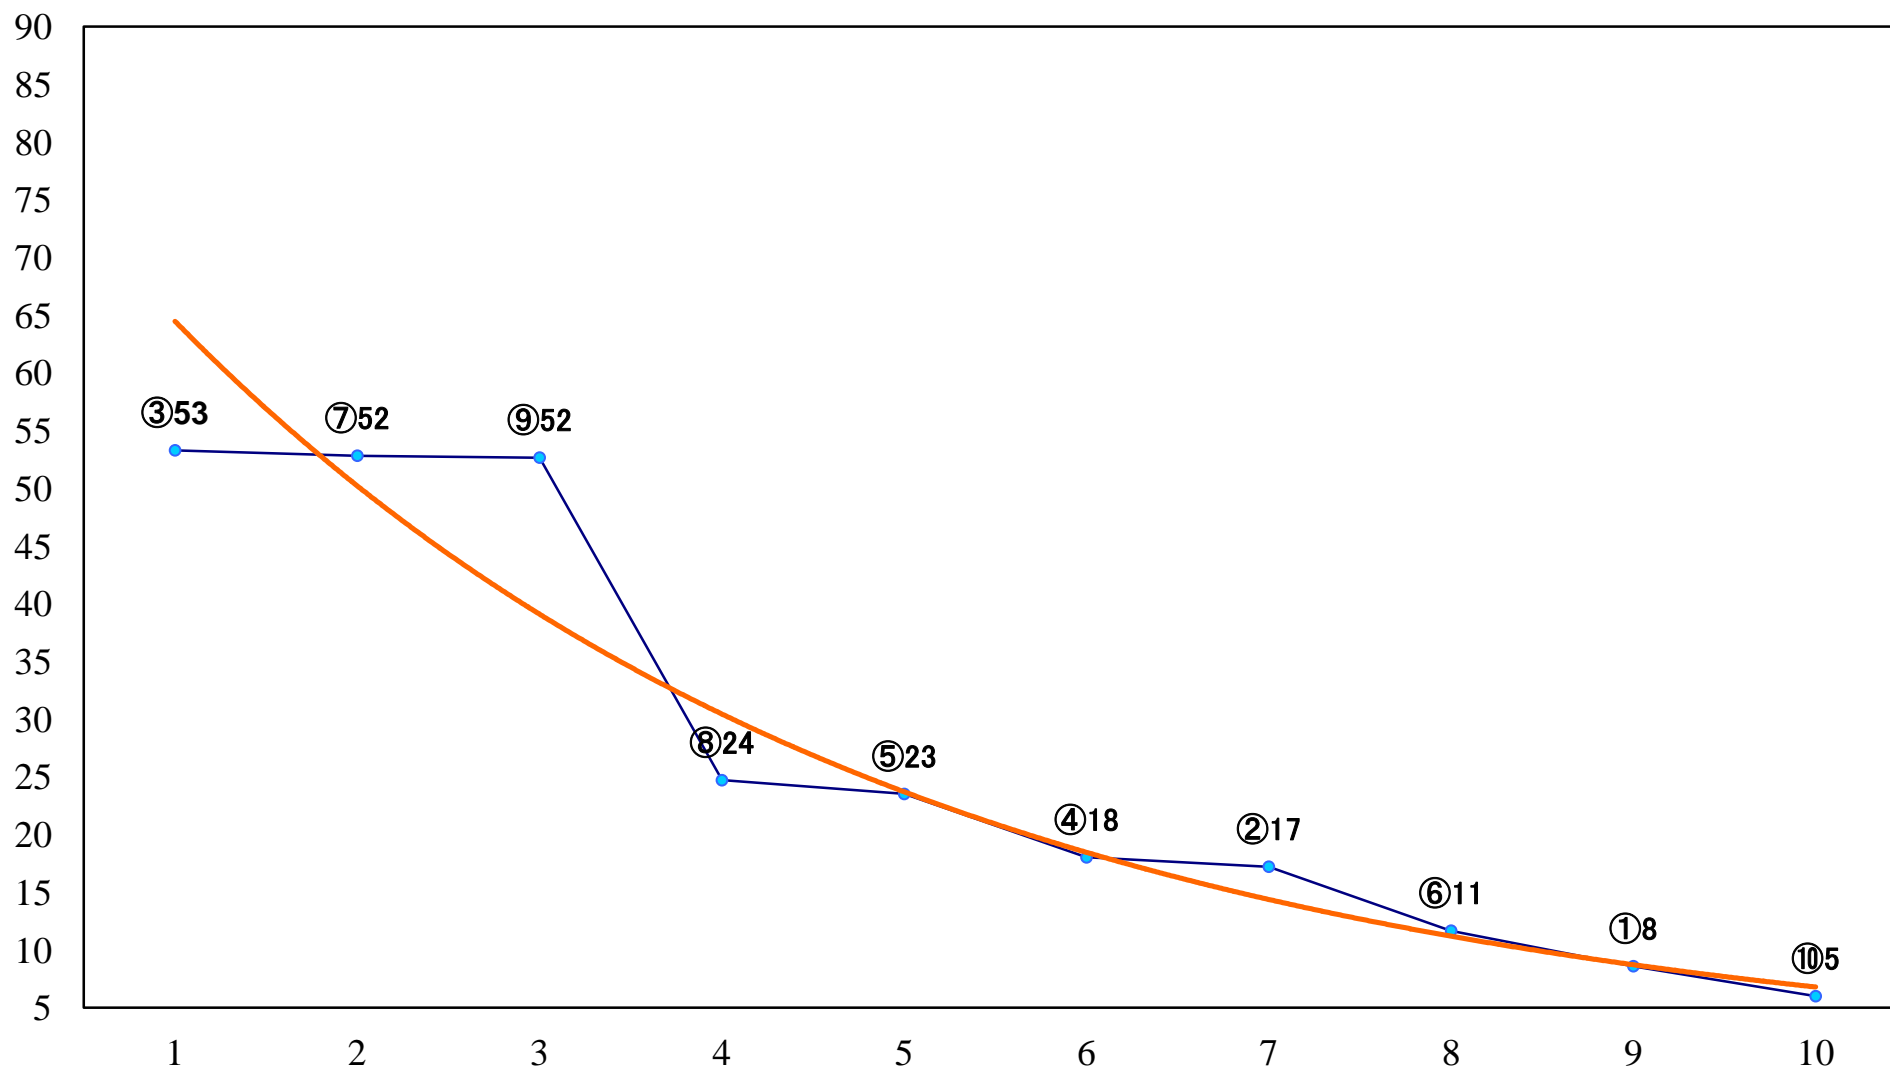

2018年10月31日(水) 大井競馬 6R 17:25
いたばし二輪草記念C1C2選抜特選 右1400mm