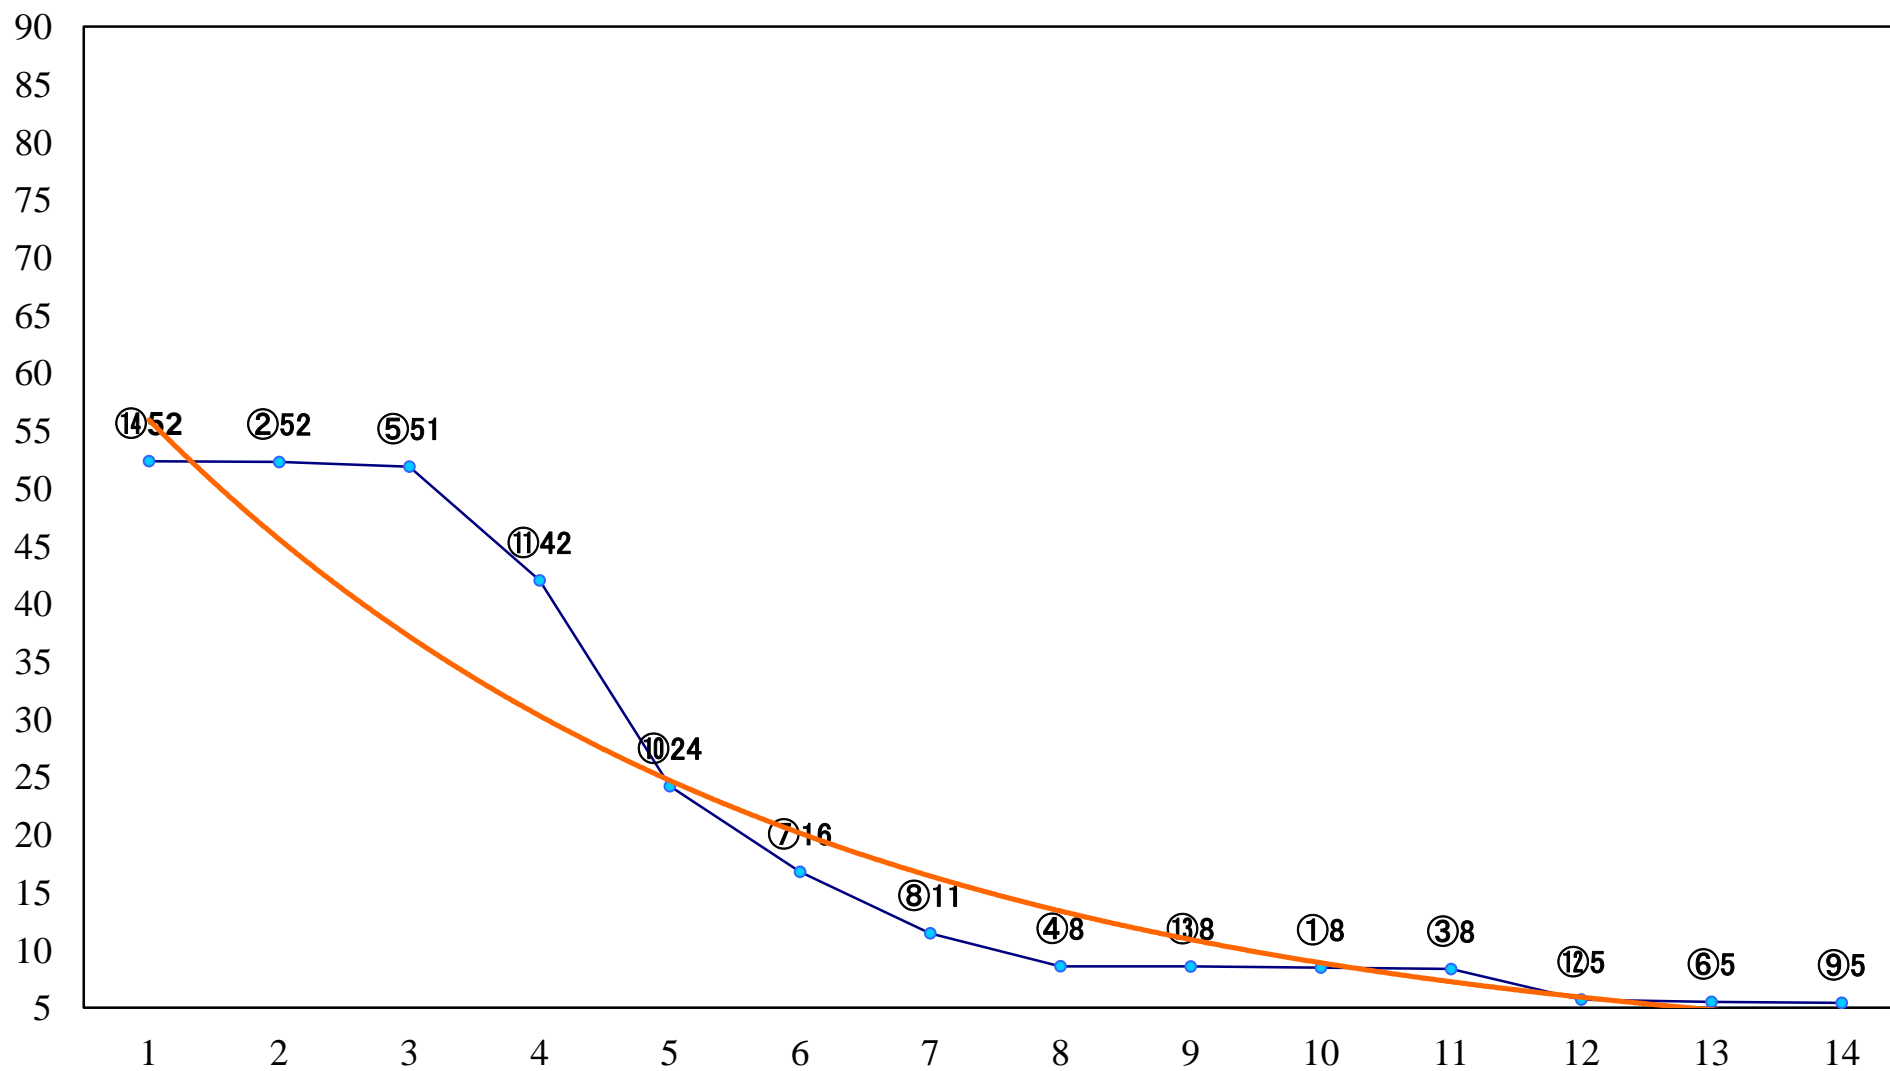

2018年10月31日(水) 大井競馬 1R 14:50
C3三 四 五 右1600mm

2018年10月31日(水) 大井競馬 2R 15:20
C3三 四 五 右1400mm

2018年10月31日(水) 大井競馬 3R 15:50
C3三 四 五 右1200mm

2018年10月31日(水) 大井競馬 4R 16:20
2歳120万円以下 右1400mm

2018年10月31日(水) 大井競馬 5R 16:55
2歳120万円以下 右1200mm