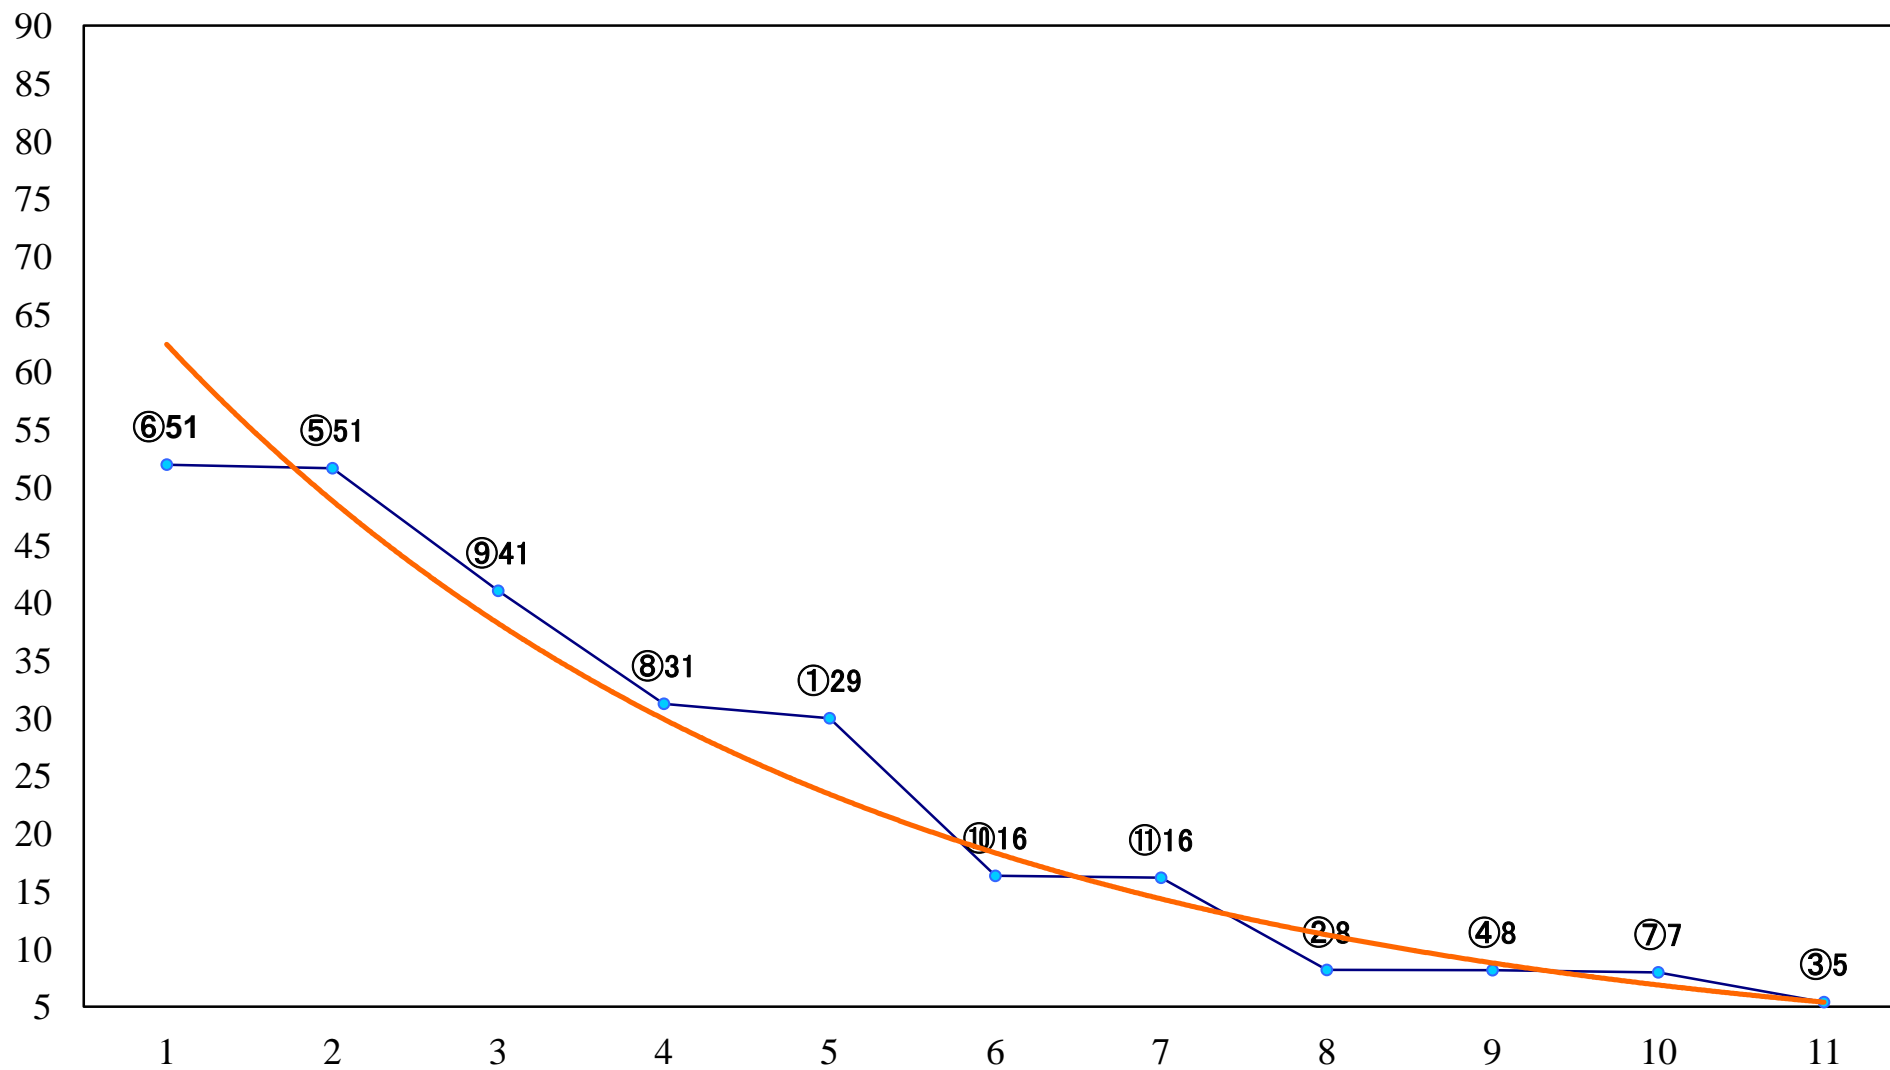

2018年10月31日(水) 大井競馬 1R 14:50
C3三 四 五 右1600mm

2018年10月31日(水) 大井競馬 2R 15:20
C3三 四 五 右1400mm

2018年10月31日(水) 大井競馬 3R 15:50
C3三 四 五 右1200mm

2018年10月31日(水) 大井競馬 4R 16:20
2歳120万円以下 右1400mm

2018年10月31日(水) 大井競馬 5R 16:55
2歳120万円以下 右1200mm