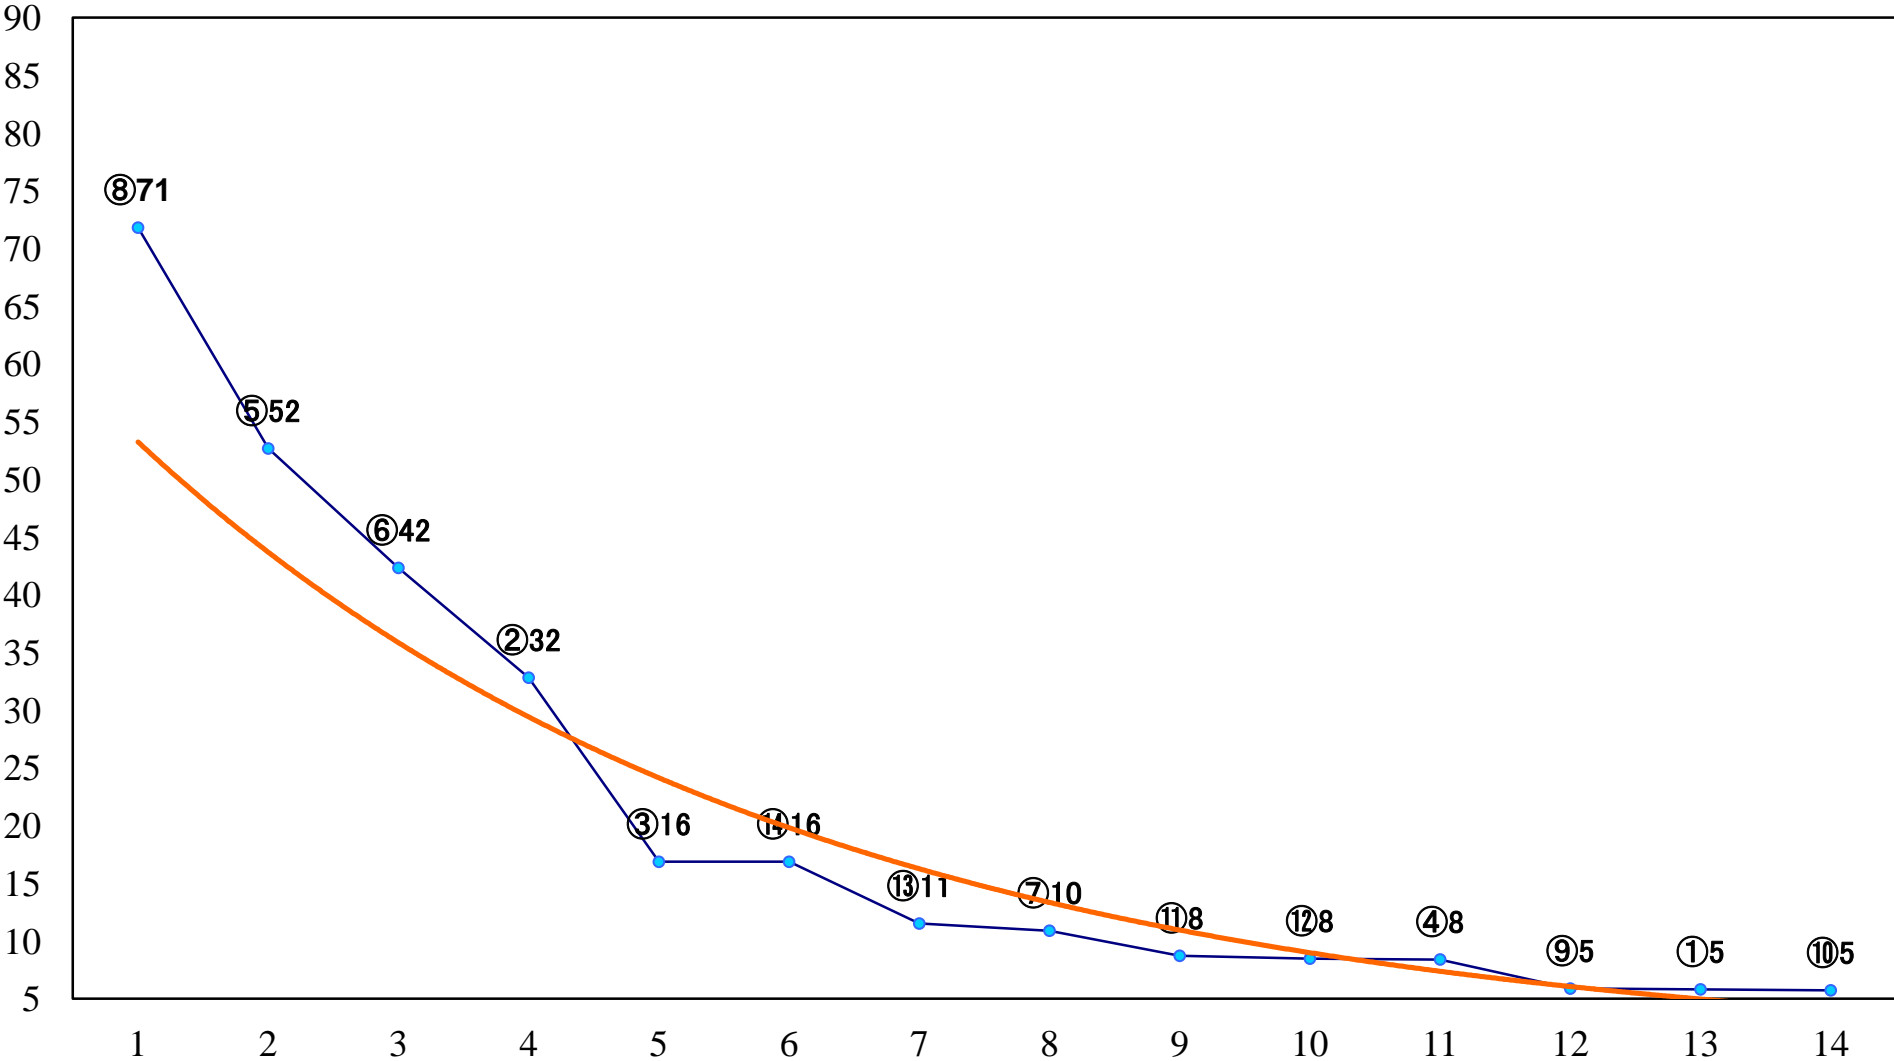

2018年10月31日(水) 大井競馬 8R 18:25
せたがや馬術2020記念C2六七八 右1400mm

2018年10月31日(水) 大井競馬 7R 17:55
池月・磨墨賞C2六七八 右1600mm