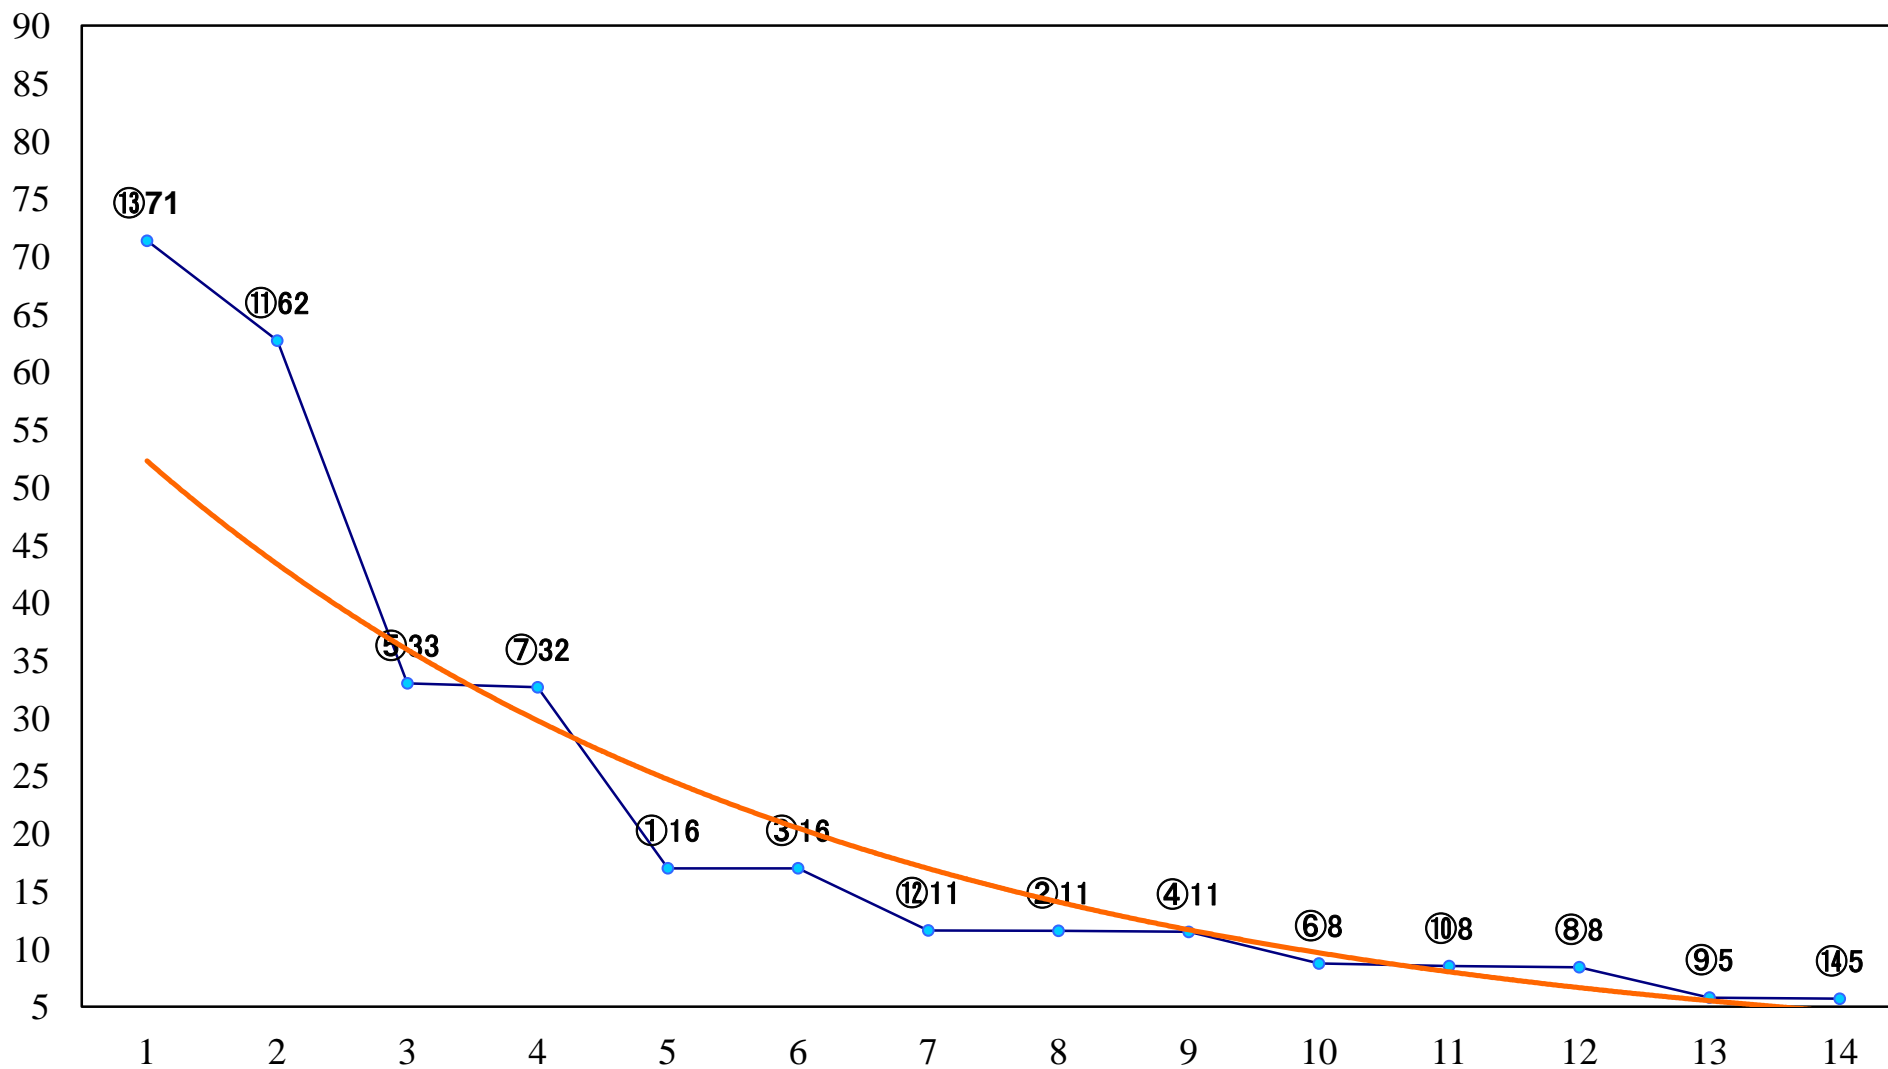

2018年10月31日(水) 大井競馬 1R 14:50
C3三 四 五 右1600mm

2018年10月31日(水) 大井競馬 2R 15:20
C3三 四 五 右1400mm

2018年10月31日(水) 大井競馬 3R 15:50
C3三 四 五 右1200mm

2018年10月31日(水) 大井競馬 4R 16:20
2歳120万円以下 右1400mm

2018年10月31日(水) 大井競馬 5R 16:55
2歳120万円以下 右1200mm

2018年10月31日(水) 大井競馬 6R 17:25
いたばし二輪草記念C1C2選抜特選 右1400mm

2018年10月31日(水) 大井競馬 7R 17:55
池月・磨墨賞C2六七八 右1600mm

2018年10月31日(水) 大井競馬 8R 18:25
せたがや馬術2020記念C2六七八 右1400mm

2018年10月31日(水) 大井競馬 9R 19:00
杉並区賞C2六七八 右1200mm