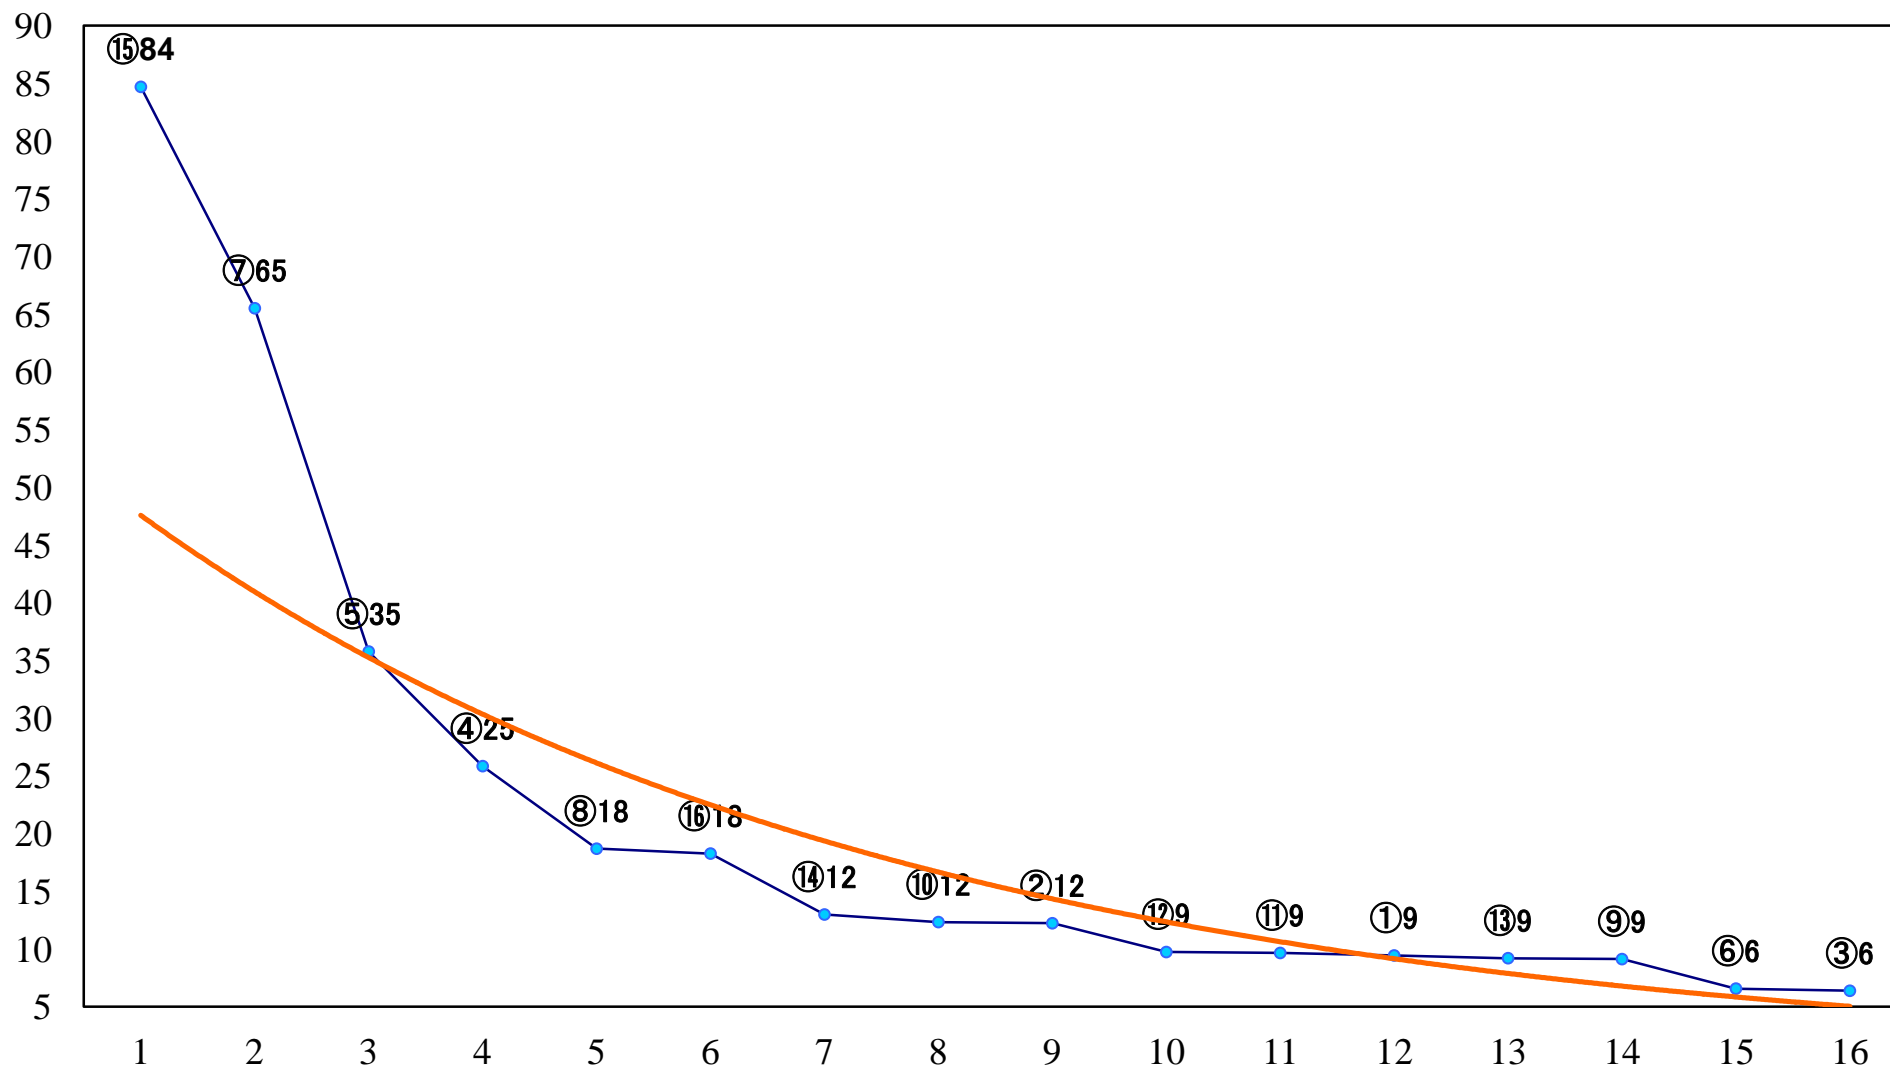

2018年10月31日(水) 大井競馬 11R 20:10
マイルグランプリ3上オープン重賞 右1600mm