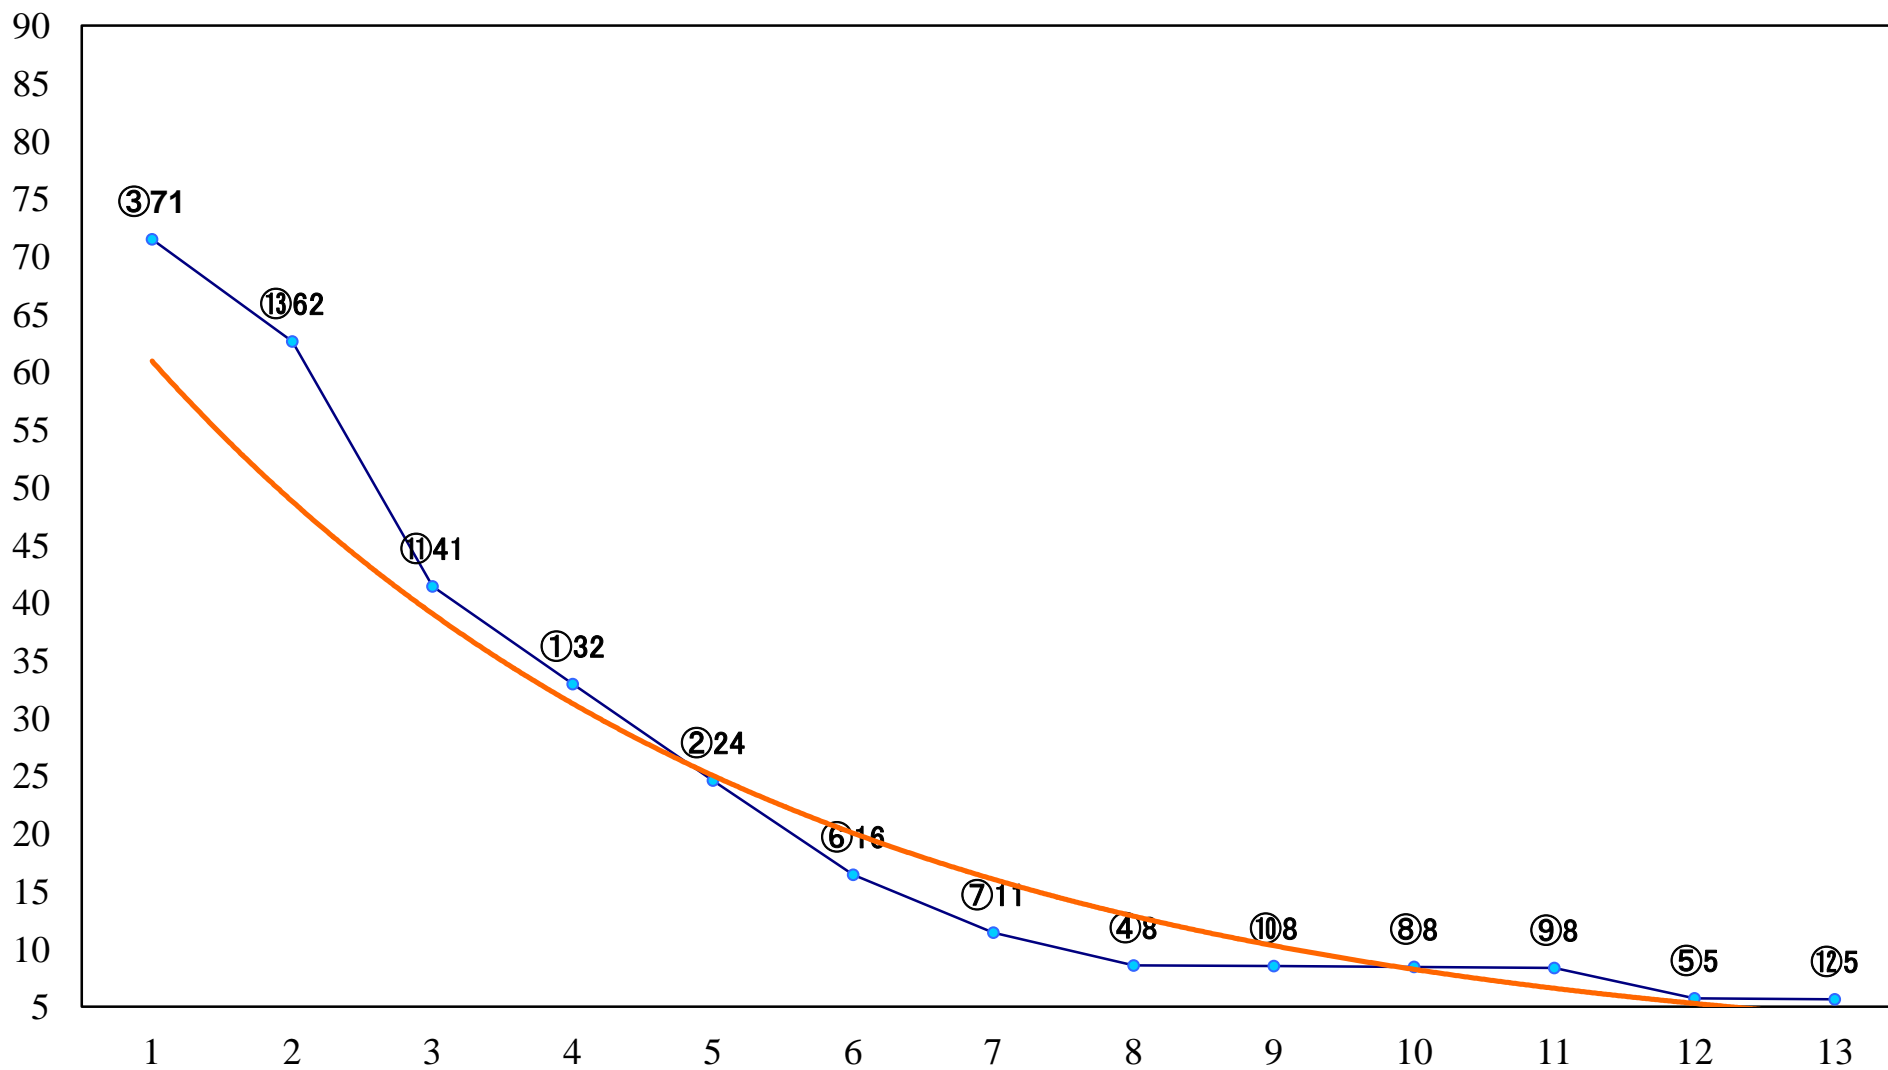

2018年10月31日(水) 大井競馬 6R 17:25
いたばし二輪草記念C1C2選抜特選 右1400mm

2018年10月31日(水) 大井競馬 7R 17:55
池月・磨墨賞C2六七八 右1600mm

2018年10月31日(水) 大井競馬 8R 18:25
せたがや馬術2020記念C2六七八 右1400mm

2018年10月31日(水) 大井競馬 9R 19:00
杉並区賞C2六七八 右1200mm