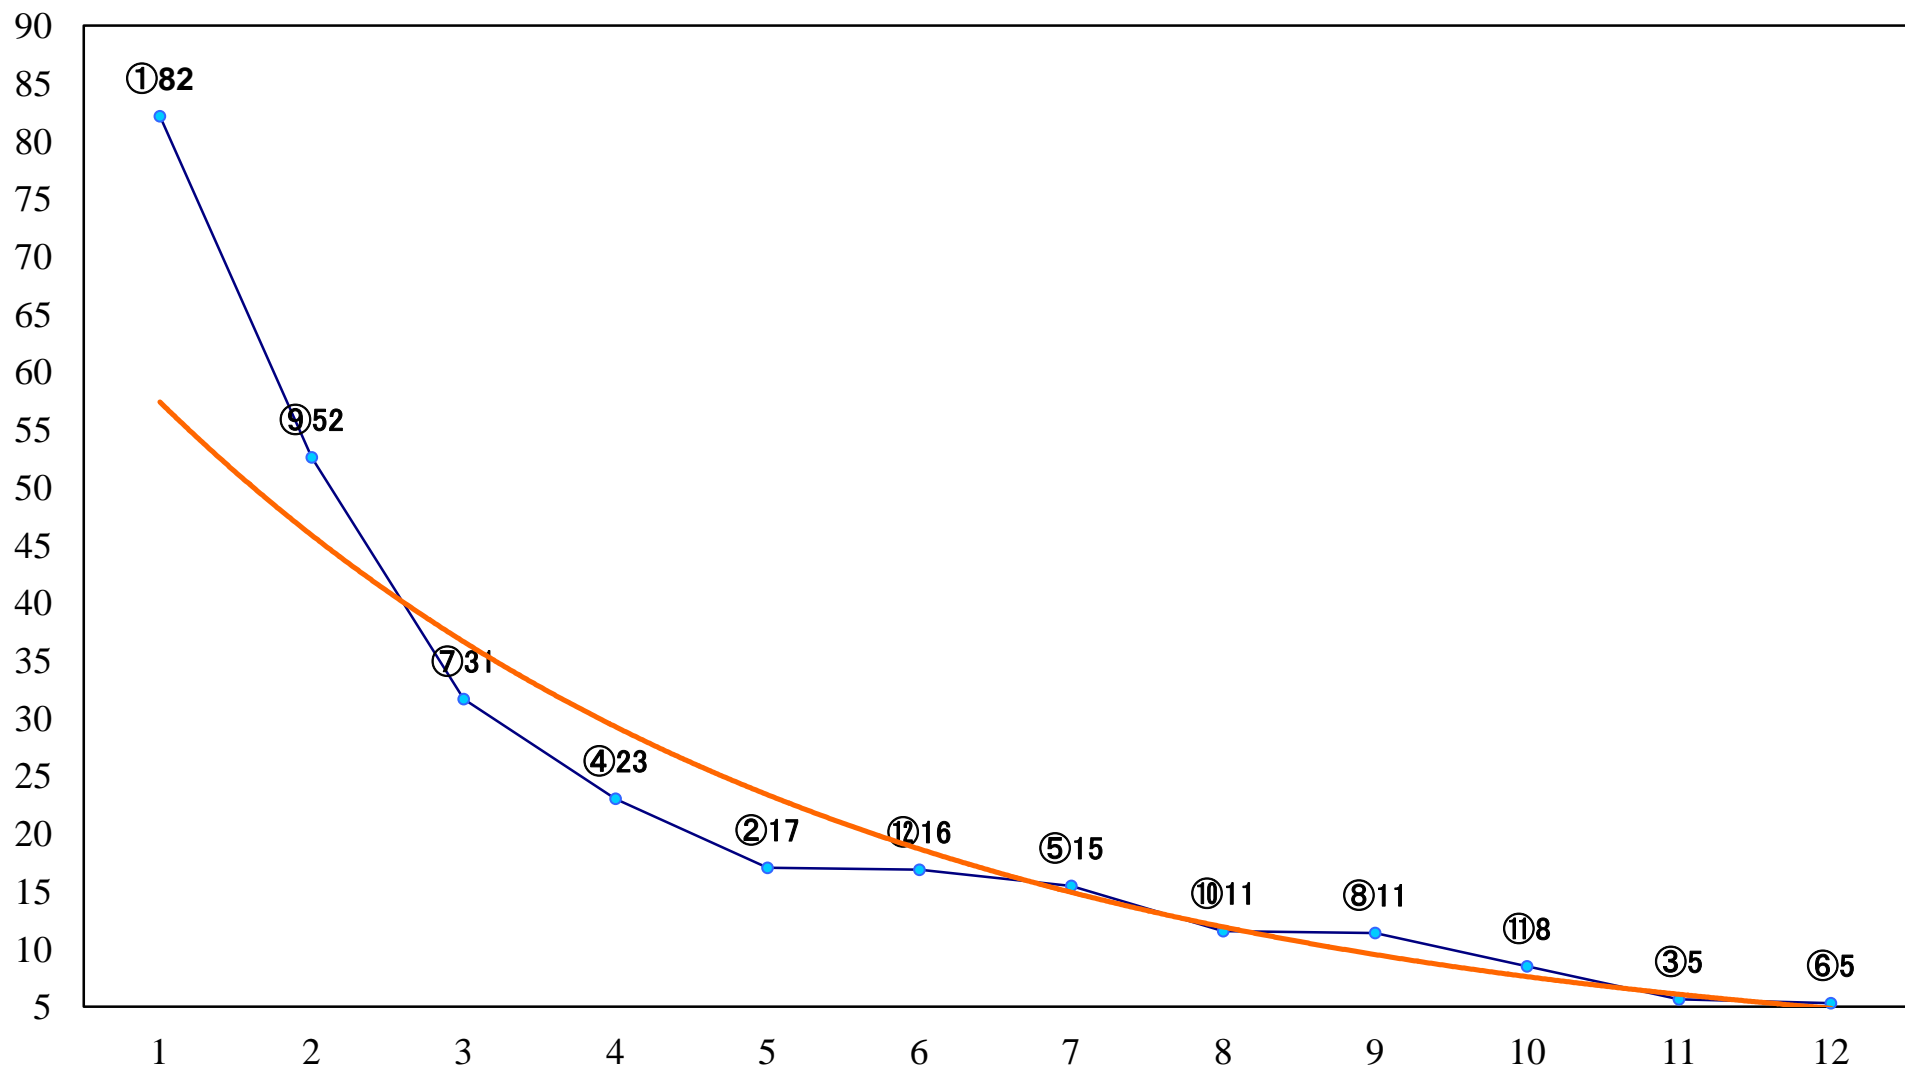

2018年11月08日(木) 船橋競馬 1R 14:55  
C3特選一 左1600mm

2018年11月08日(木) 船橋競馬 2R 15:25  
2歳未受賞 左1200mm

2018年11月08日(木) 船橋競馬 3R 15:55  
2歳四 左1200mm

2018年11月08日(木) 船橋競馬 4R 16:25  
J認 シーサイドアイドル特別2歳選抜馬 左1200mm

2018年11月08日(木) 船橋競馬 5R 16:55  
C2七八 左1200mm