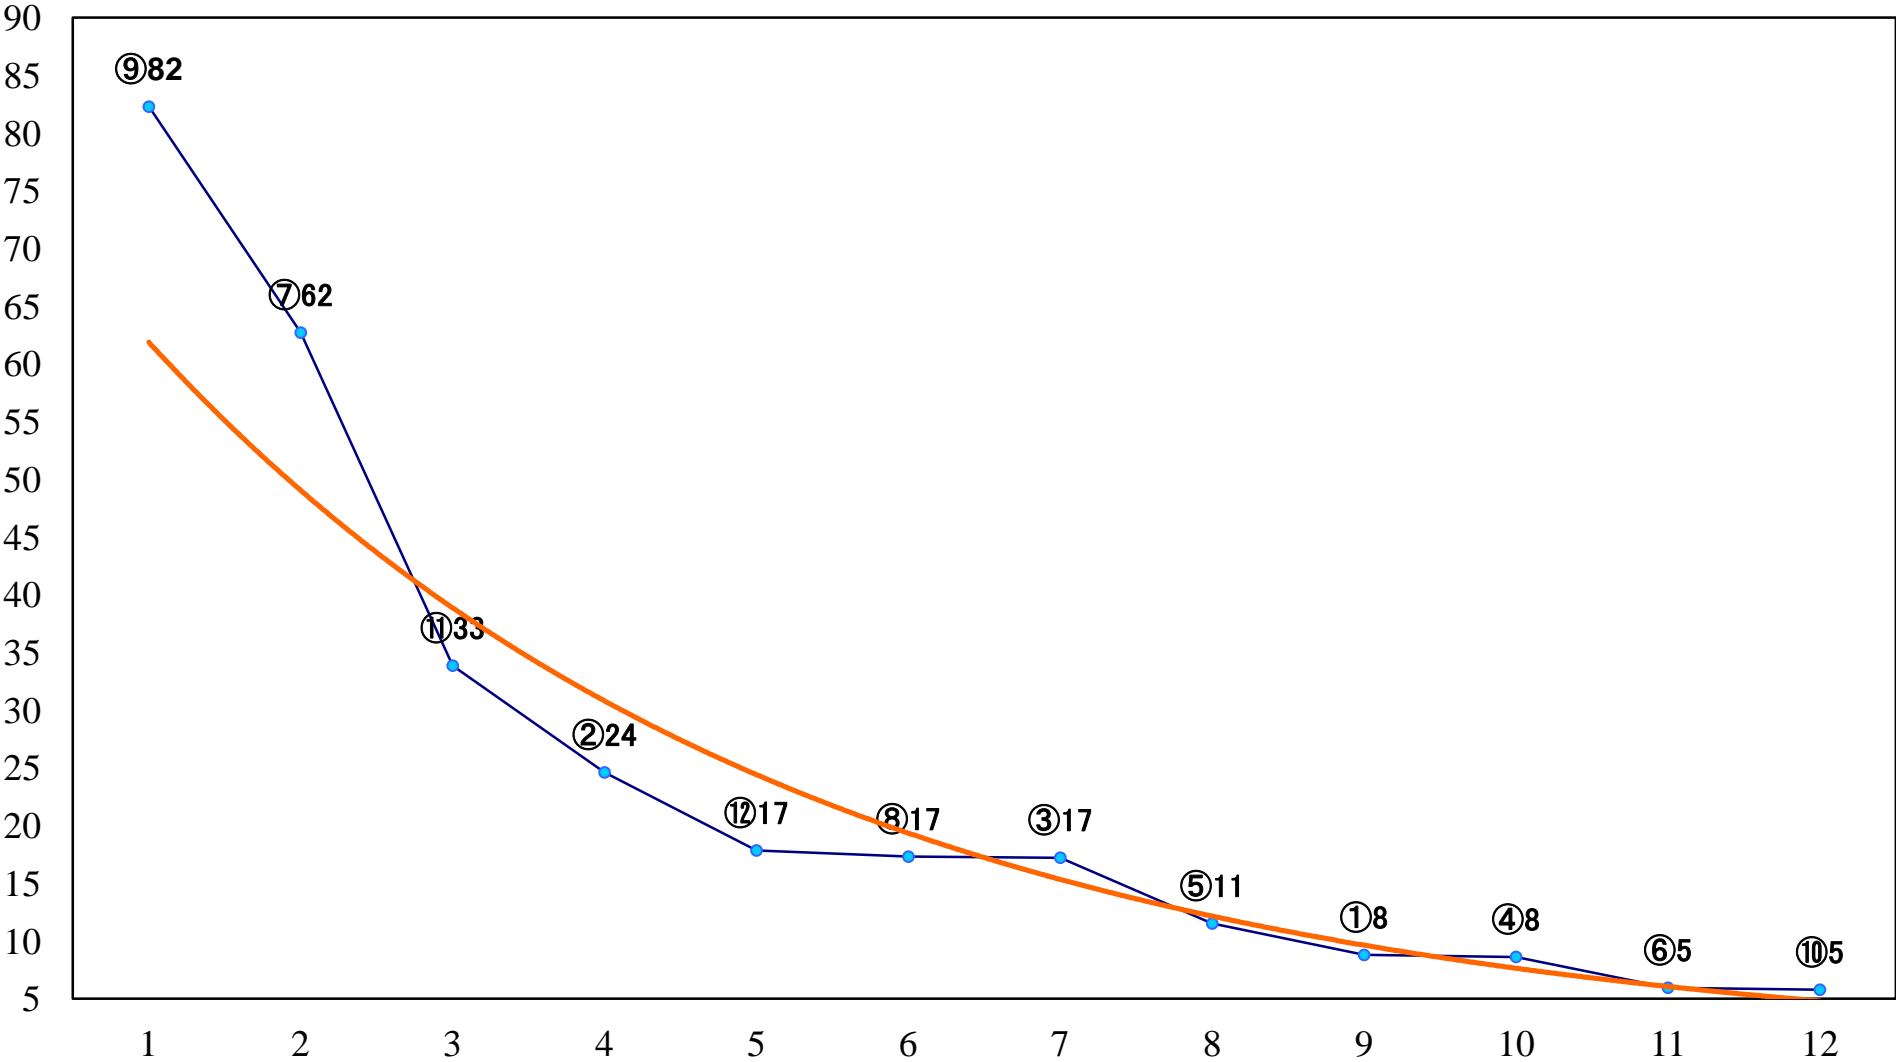

2018年11月08日(木) 船橋競馬 8R 18:25
冨賞C1選抜馬イ 左1200mm