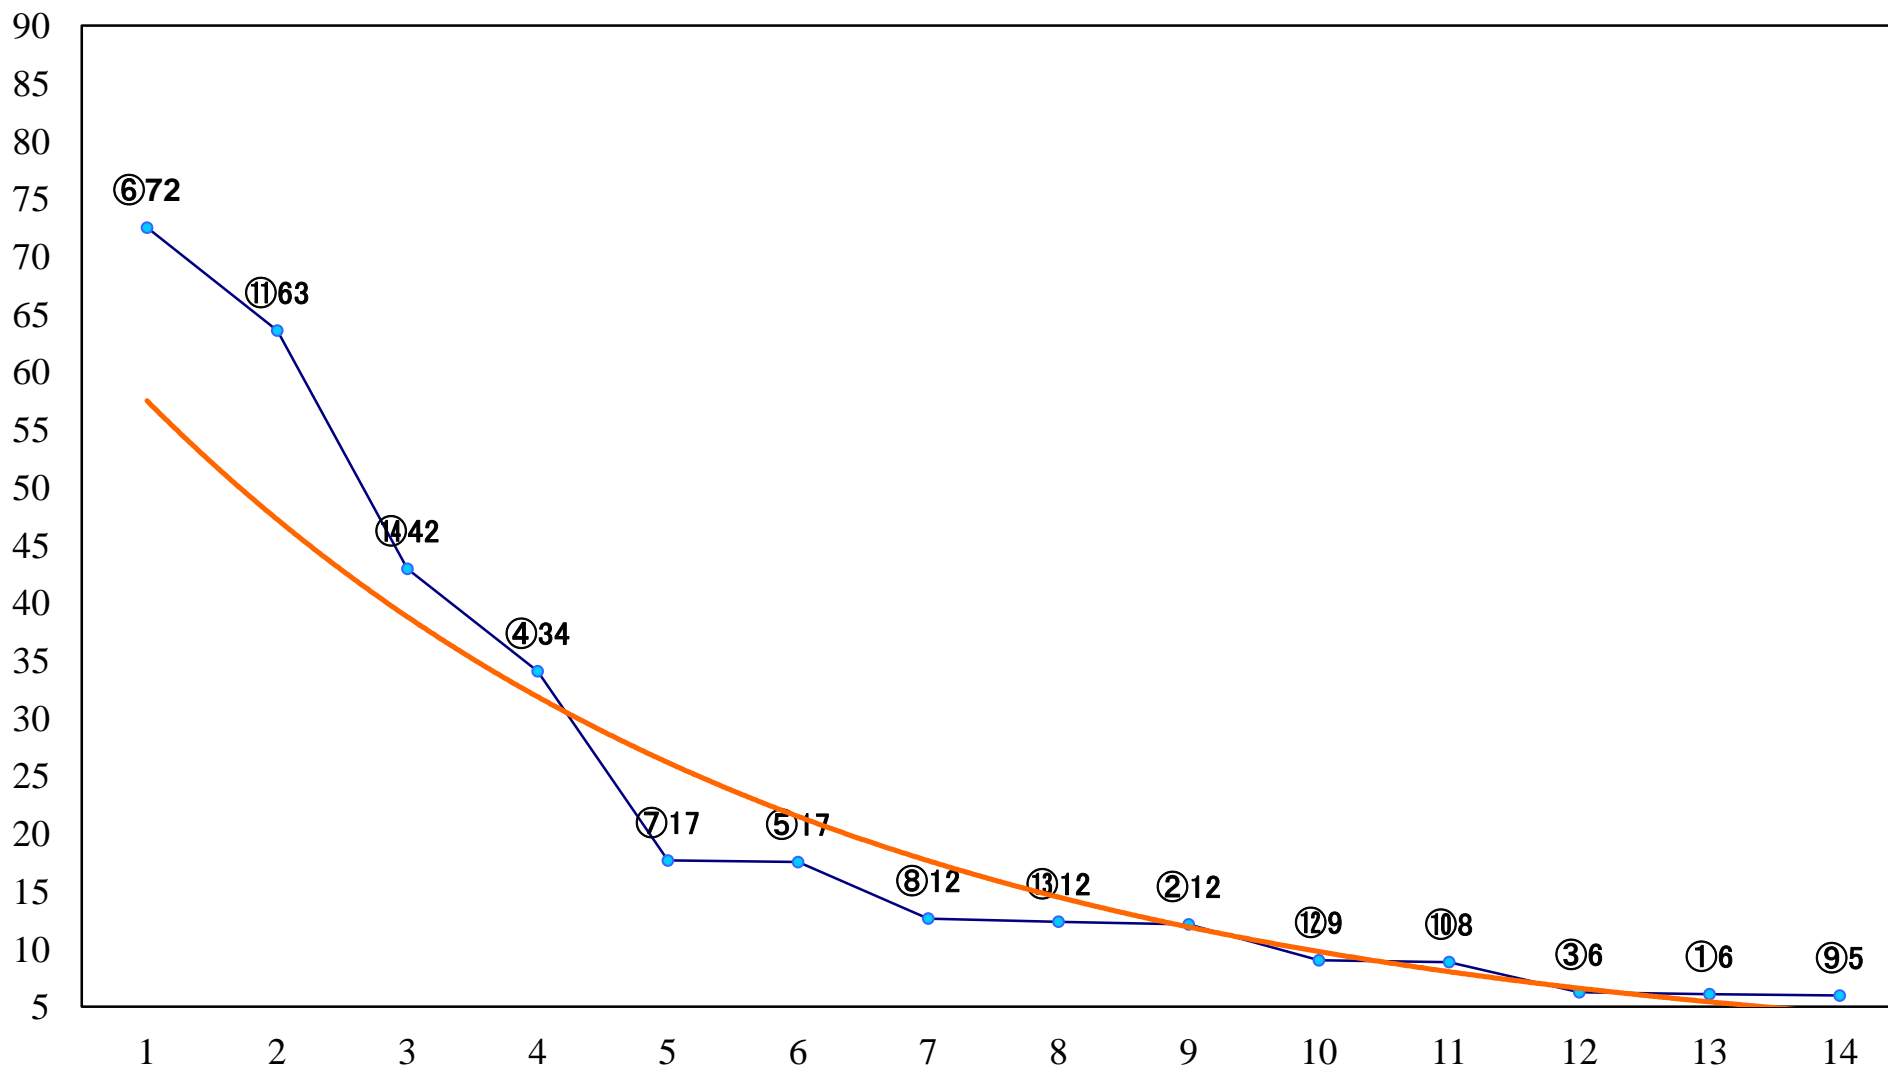

2018年11月08日(木) 船橋競馬 11R 20:10  
三里塚特別A2 左1700mm

2018年11月08日(木) 船橋競馬 12R 20:45  
養老溪谷特別B2二 左1600mm