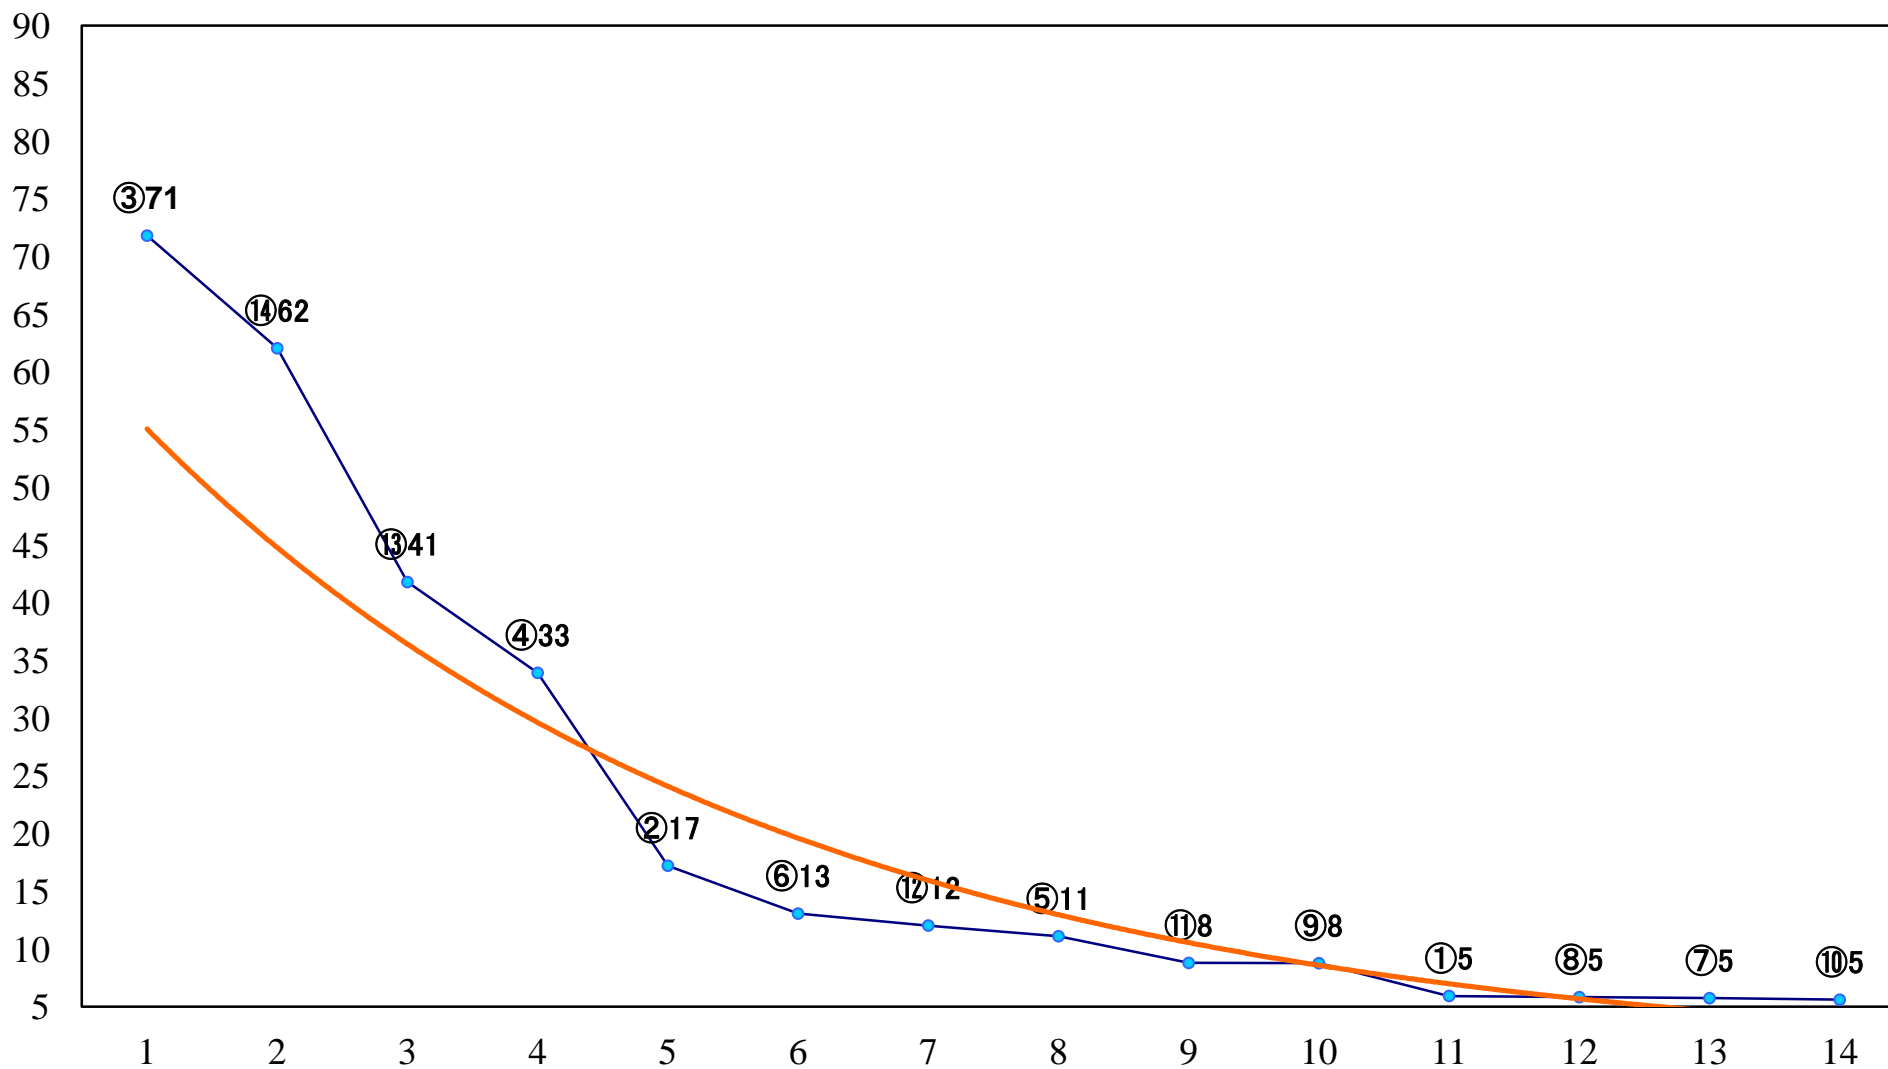

2018年11月08日(木) 船橋競馬 9R 19:00
霜月賞C1選抜馬 左1000mm