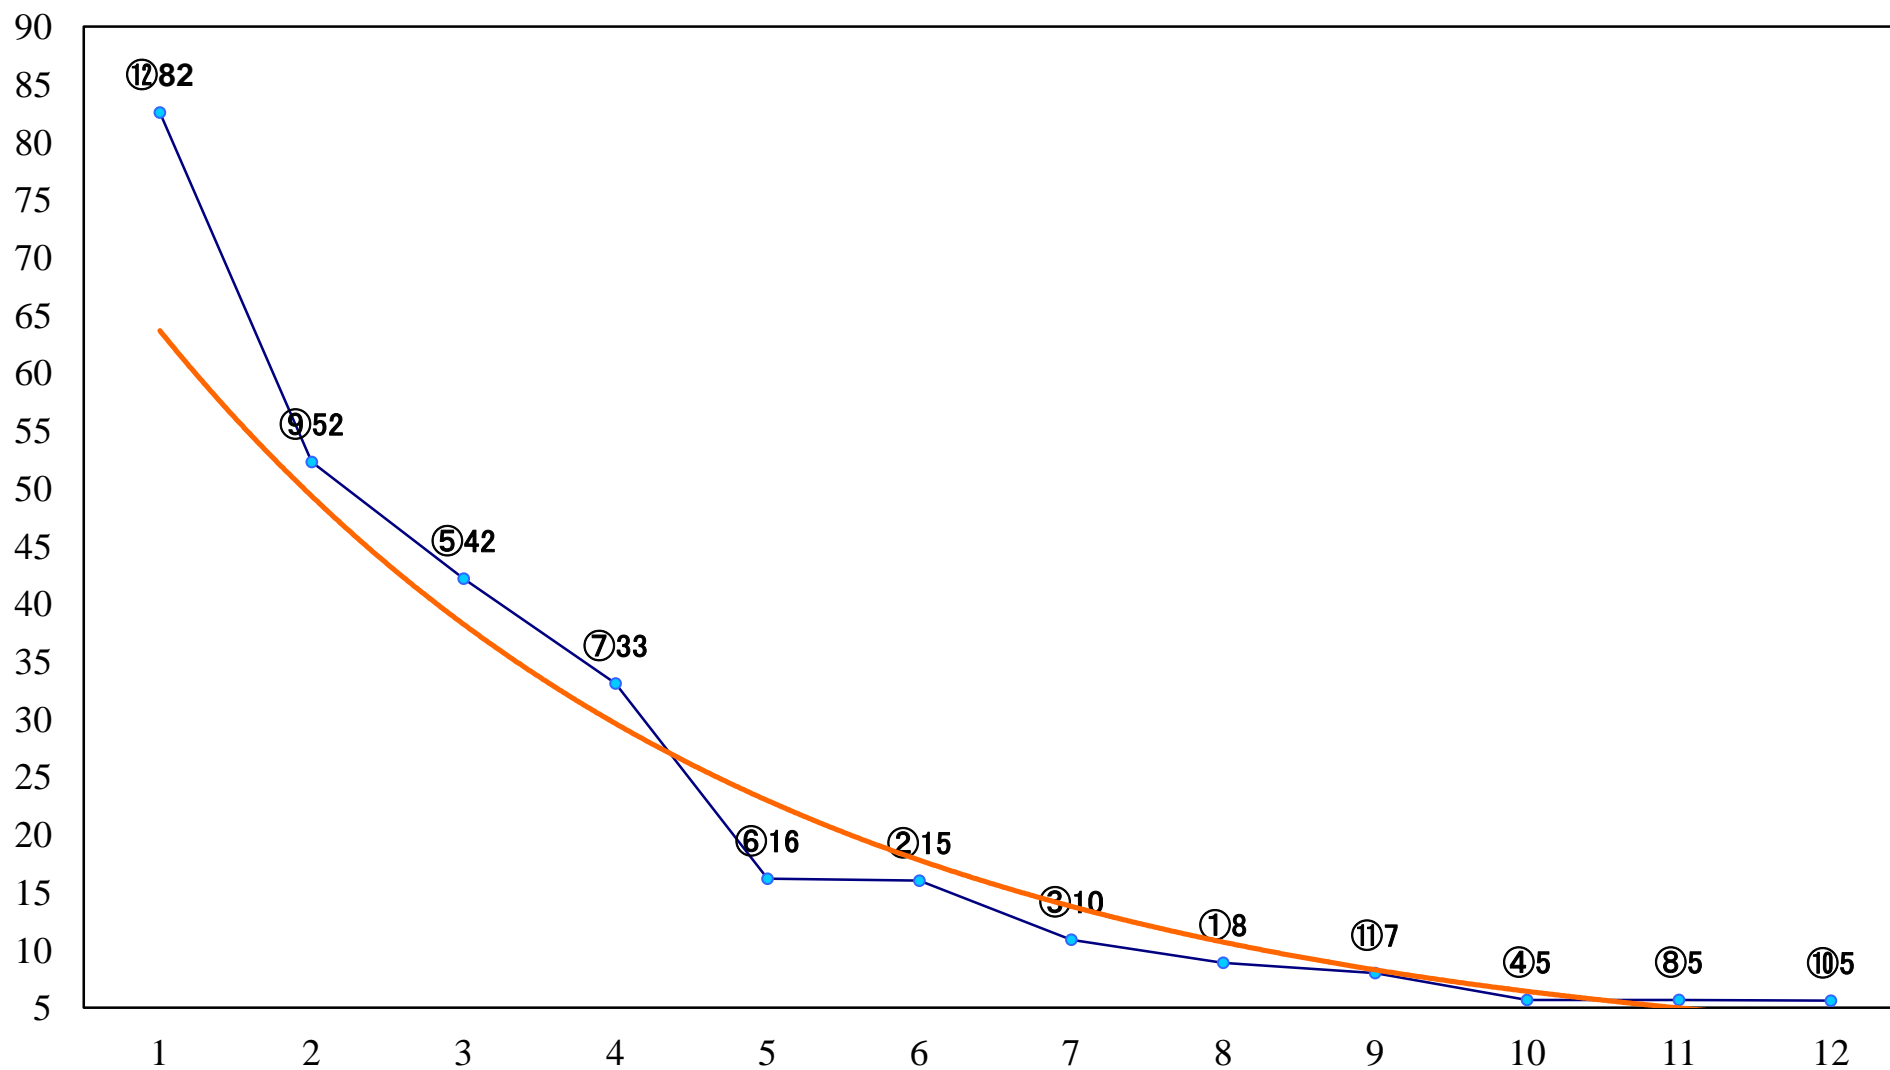

2018年11月08日(木) 船橋競馬 4R 16:25
J認 シーサイドアイドル特別2歳選抜馬 左1200mm