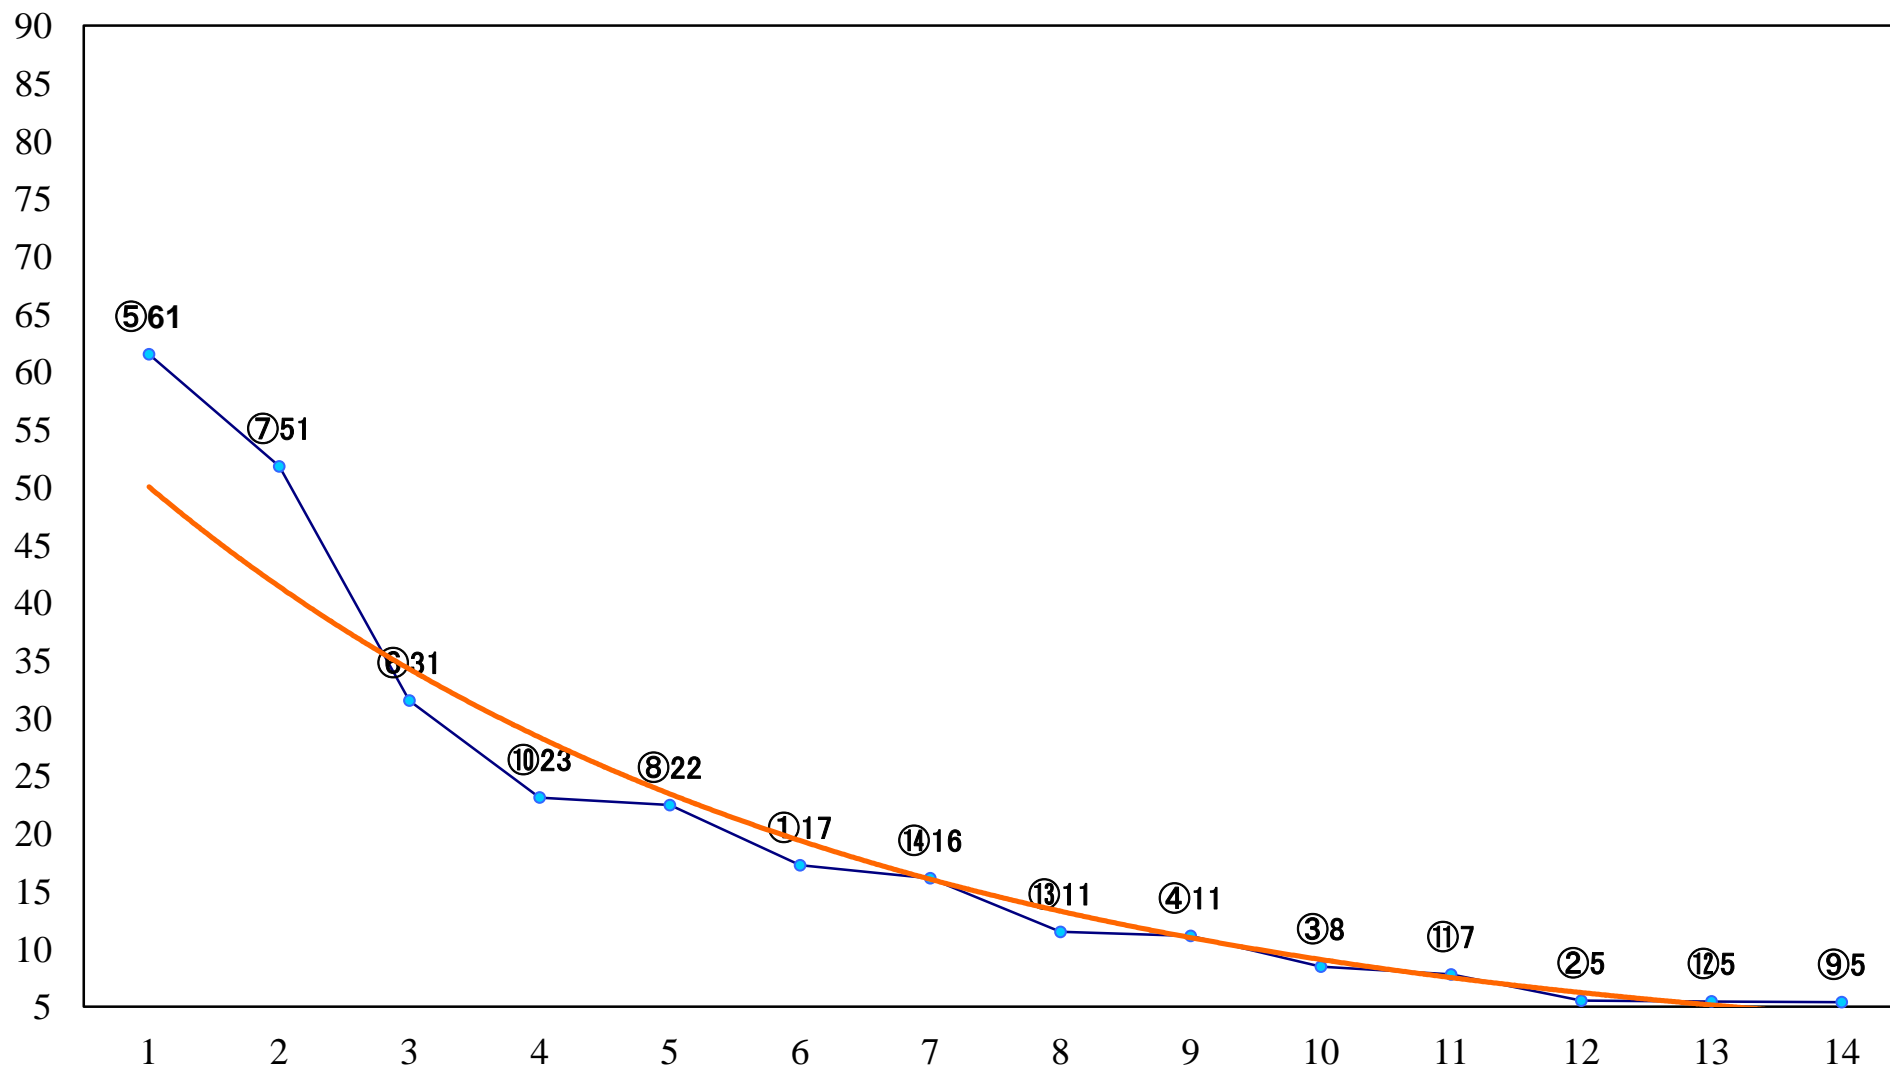

2018年11月08日(木) 船橋競馬 1R 14:55
C3特選一 左1600mm