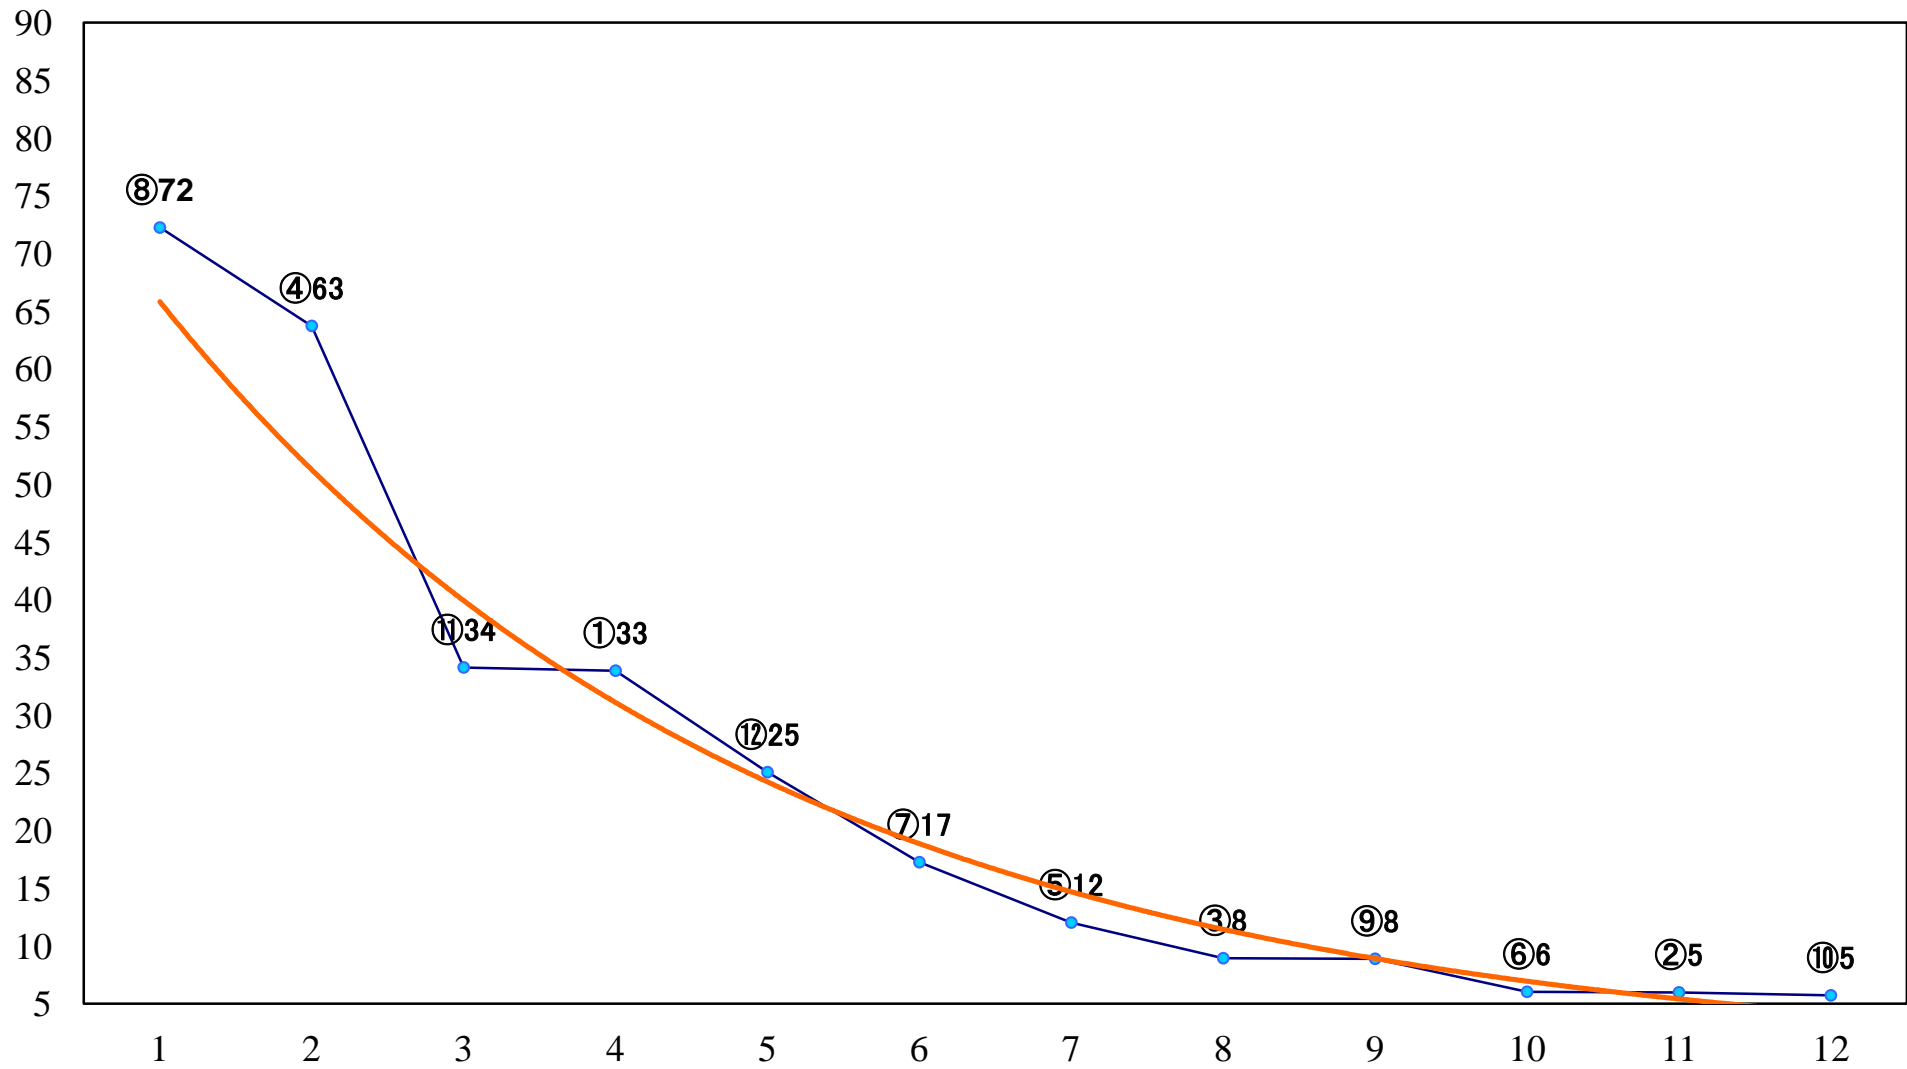

2018年11月08日(木) 船橋競馬 7R 17:55
秋空賞C1選抜馬ア 左1200mm