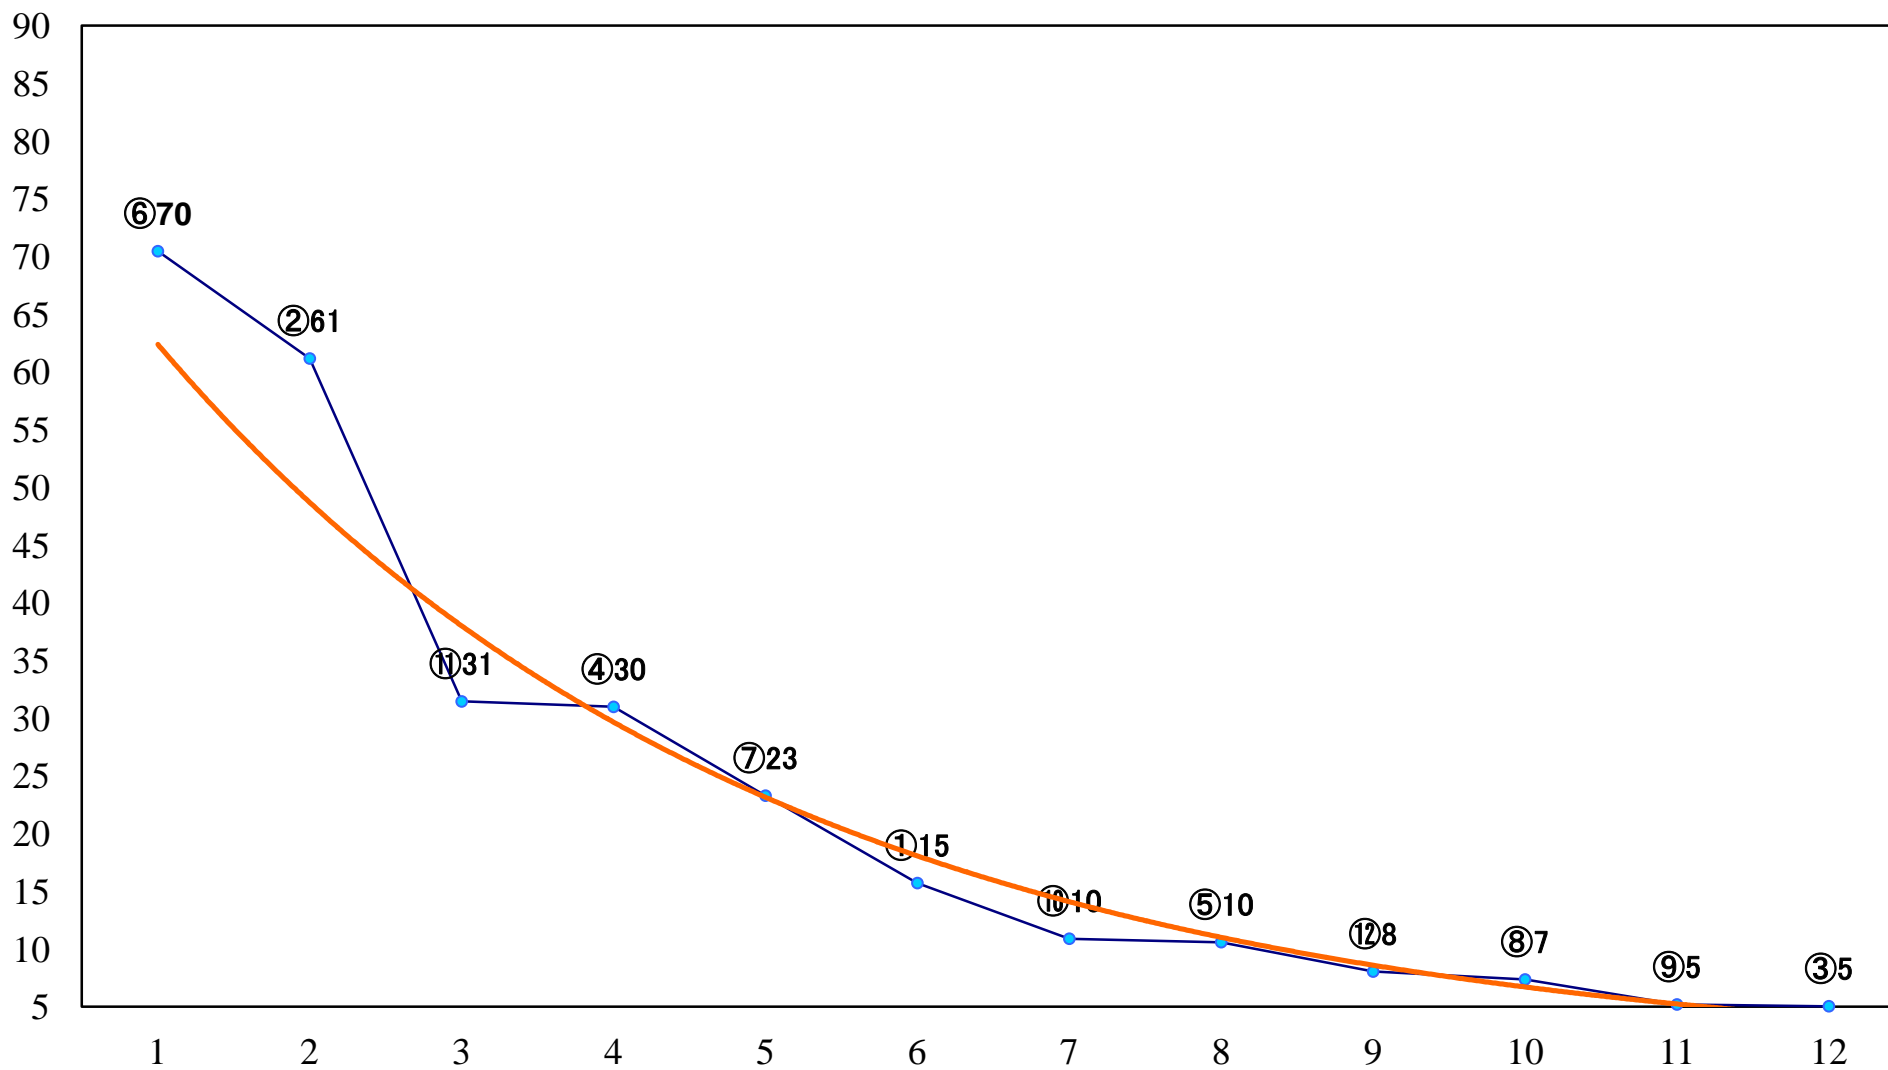

2018年11月08日(木) 船橋競馬 3R 15:55
2歳四 左1200mm