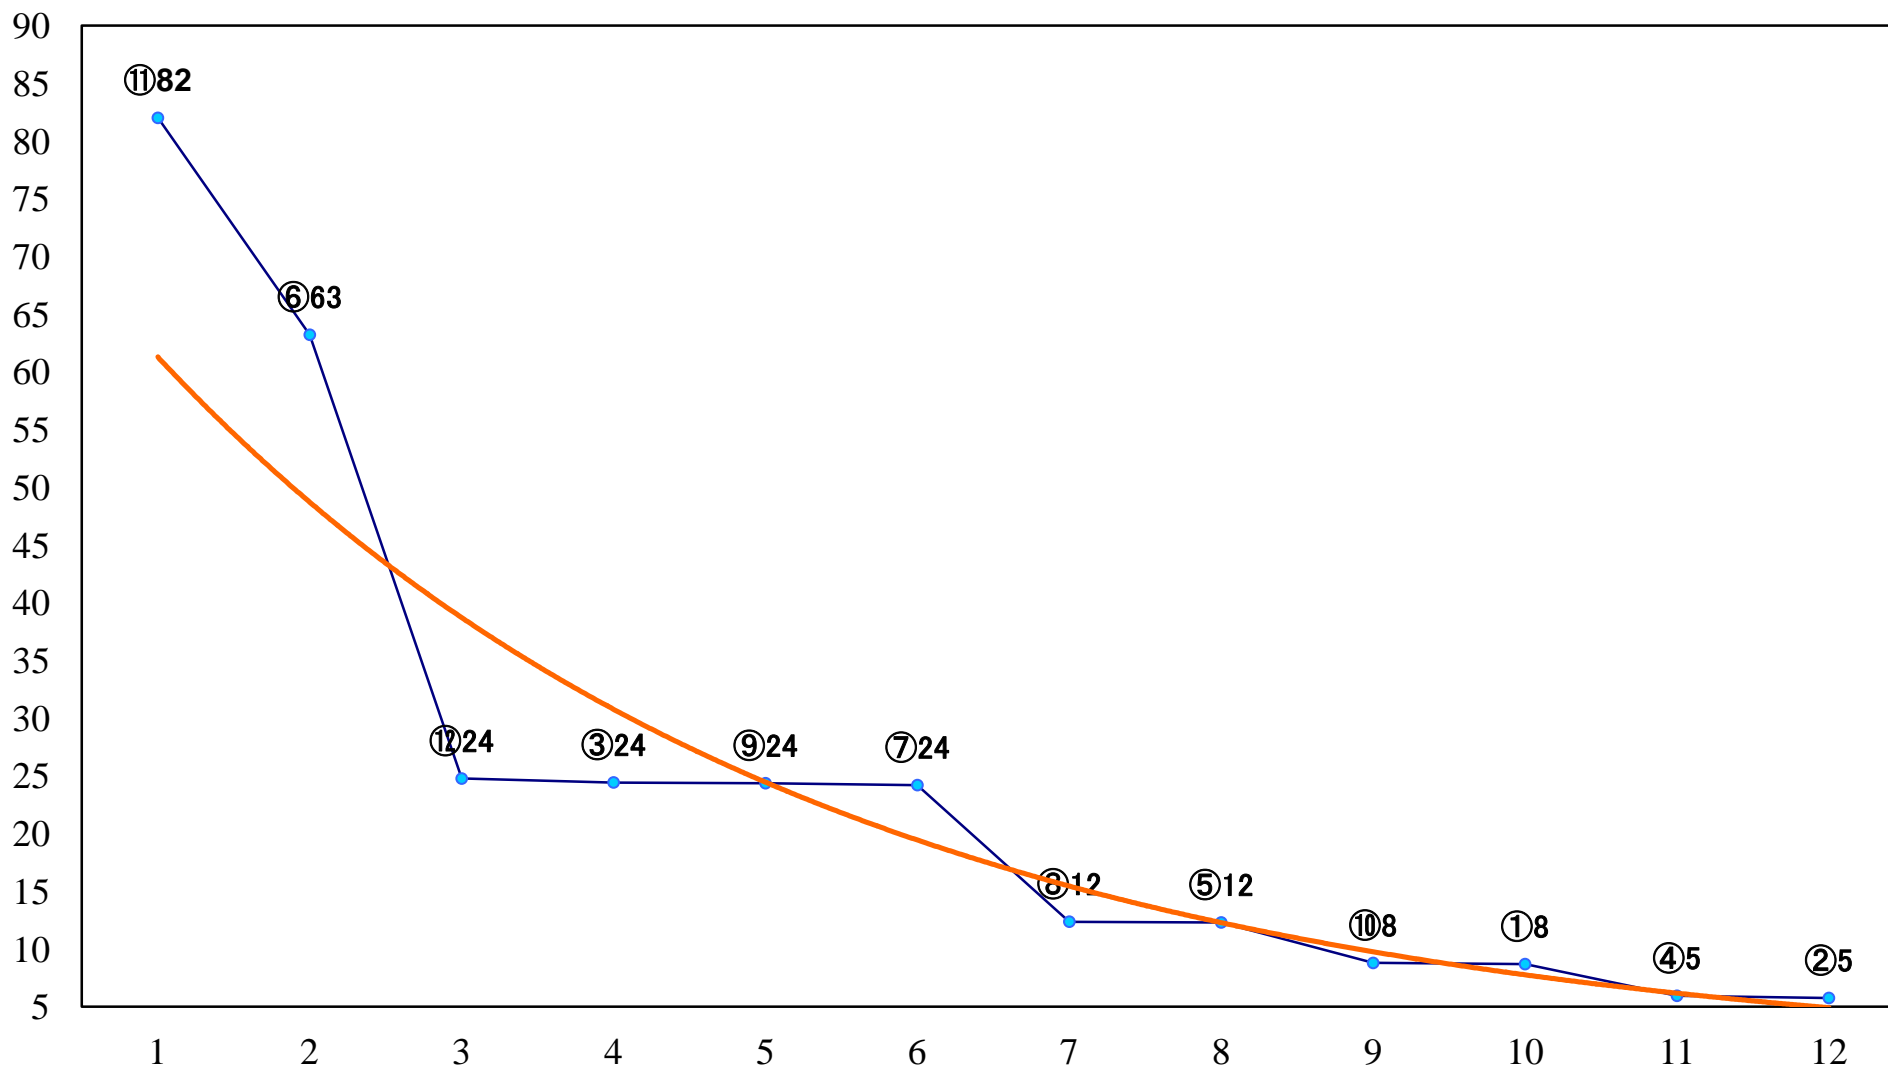

2018年11月08日(木) 船橋競馬 11R 20:10  
三里塚特別A2 左1700mm

2018年11月08日(木) 船橋競馬 12R 20:45  
養老溪谷特別B2二 左1600mm