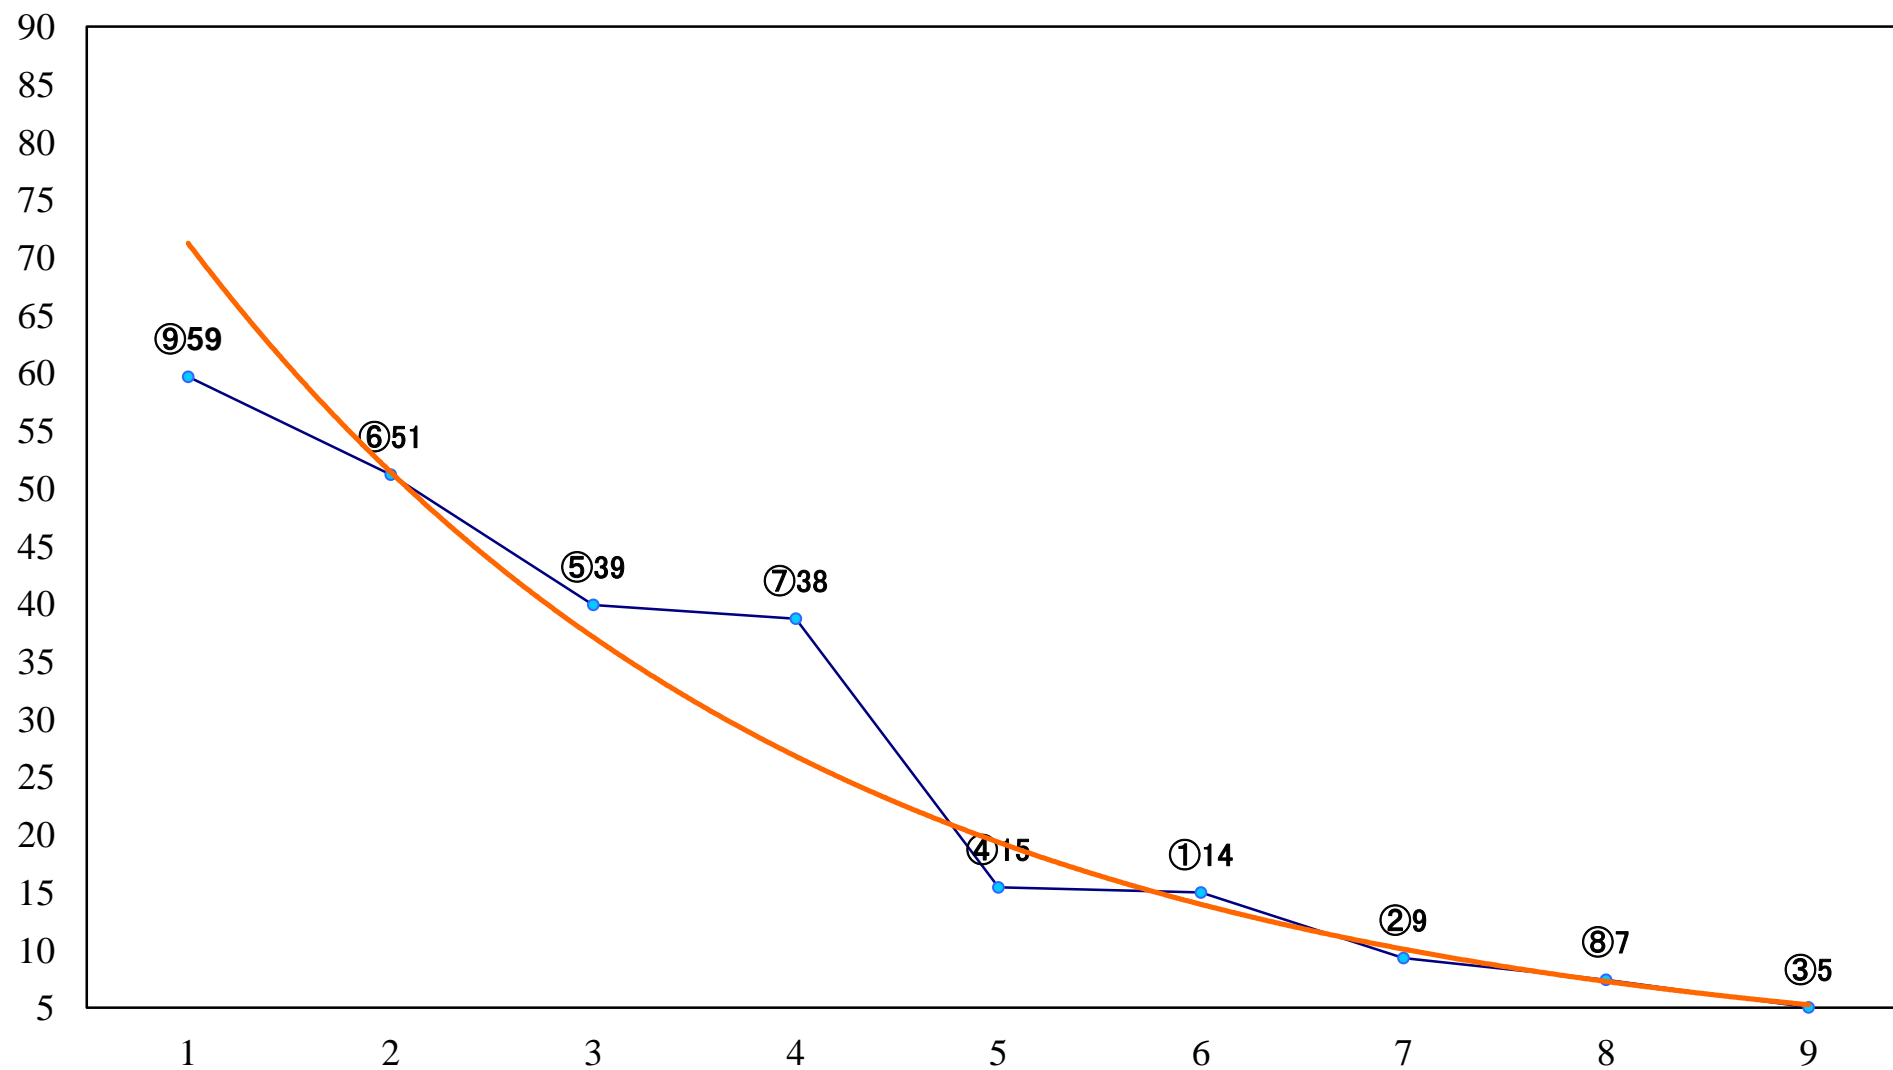

2018年11月08日(木) 船橋競馬 1R 14:55  
C3特選一 左1600mm

2018年11月08日(木) 船橋競馬 2R 15:25  
2歳未受賞 左1200mm

2018年11月08日(木) 船橋競馬 3R 15:55  
2歳四 左1200mm

2018年11月08日(木) 船橋競馬 4R 16:25  
J認 シーサイドアイドル特別2歳選抜馬 左1200mm

2018年11月08日(木) 船橋競馬 5R 16:55  
C2七八 左1200mm