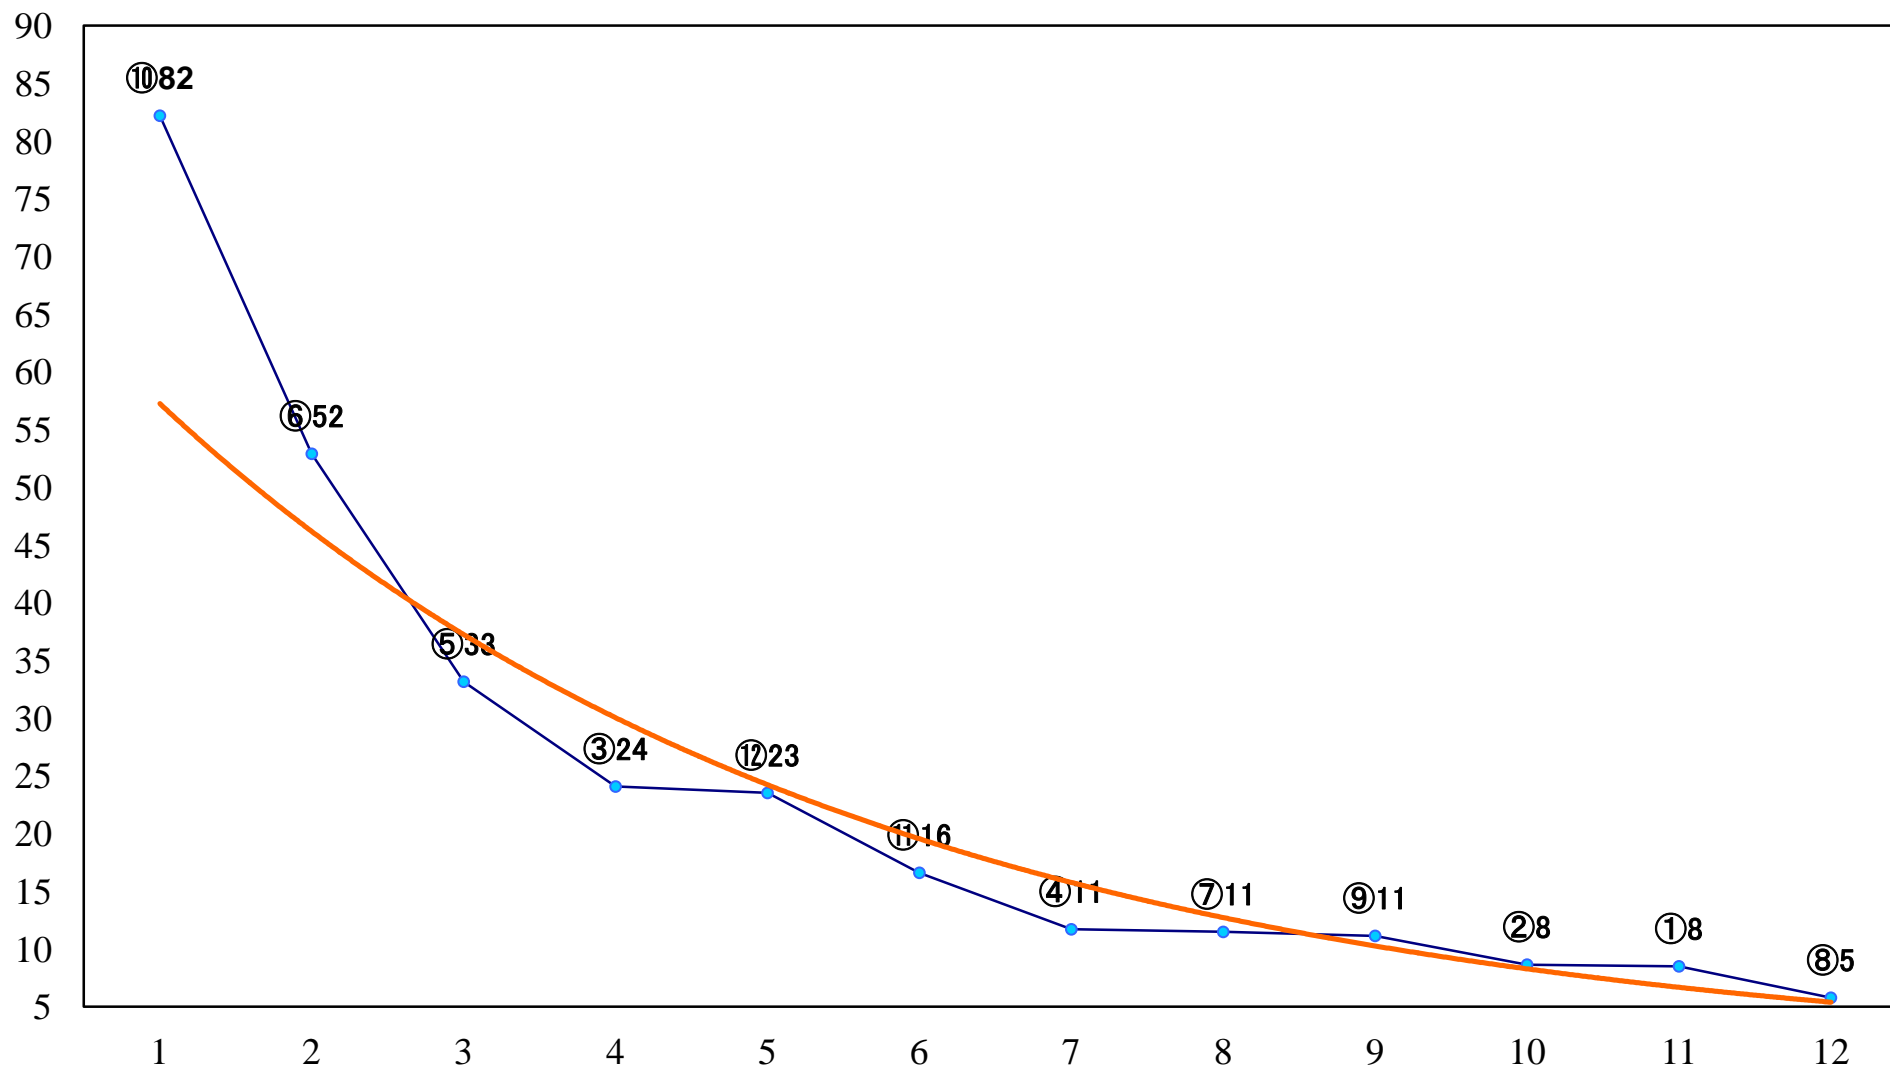

2018年11月08日(木) 船橋競馬 6R 17:25
C2七八 左1500mm