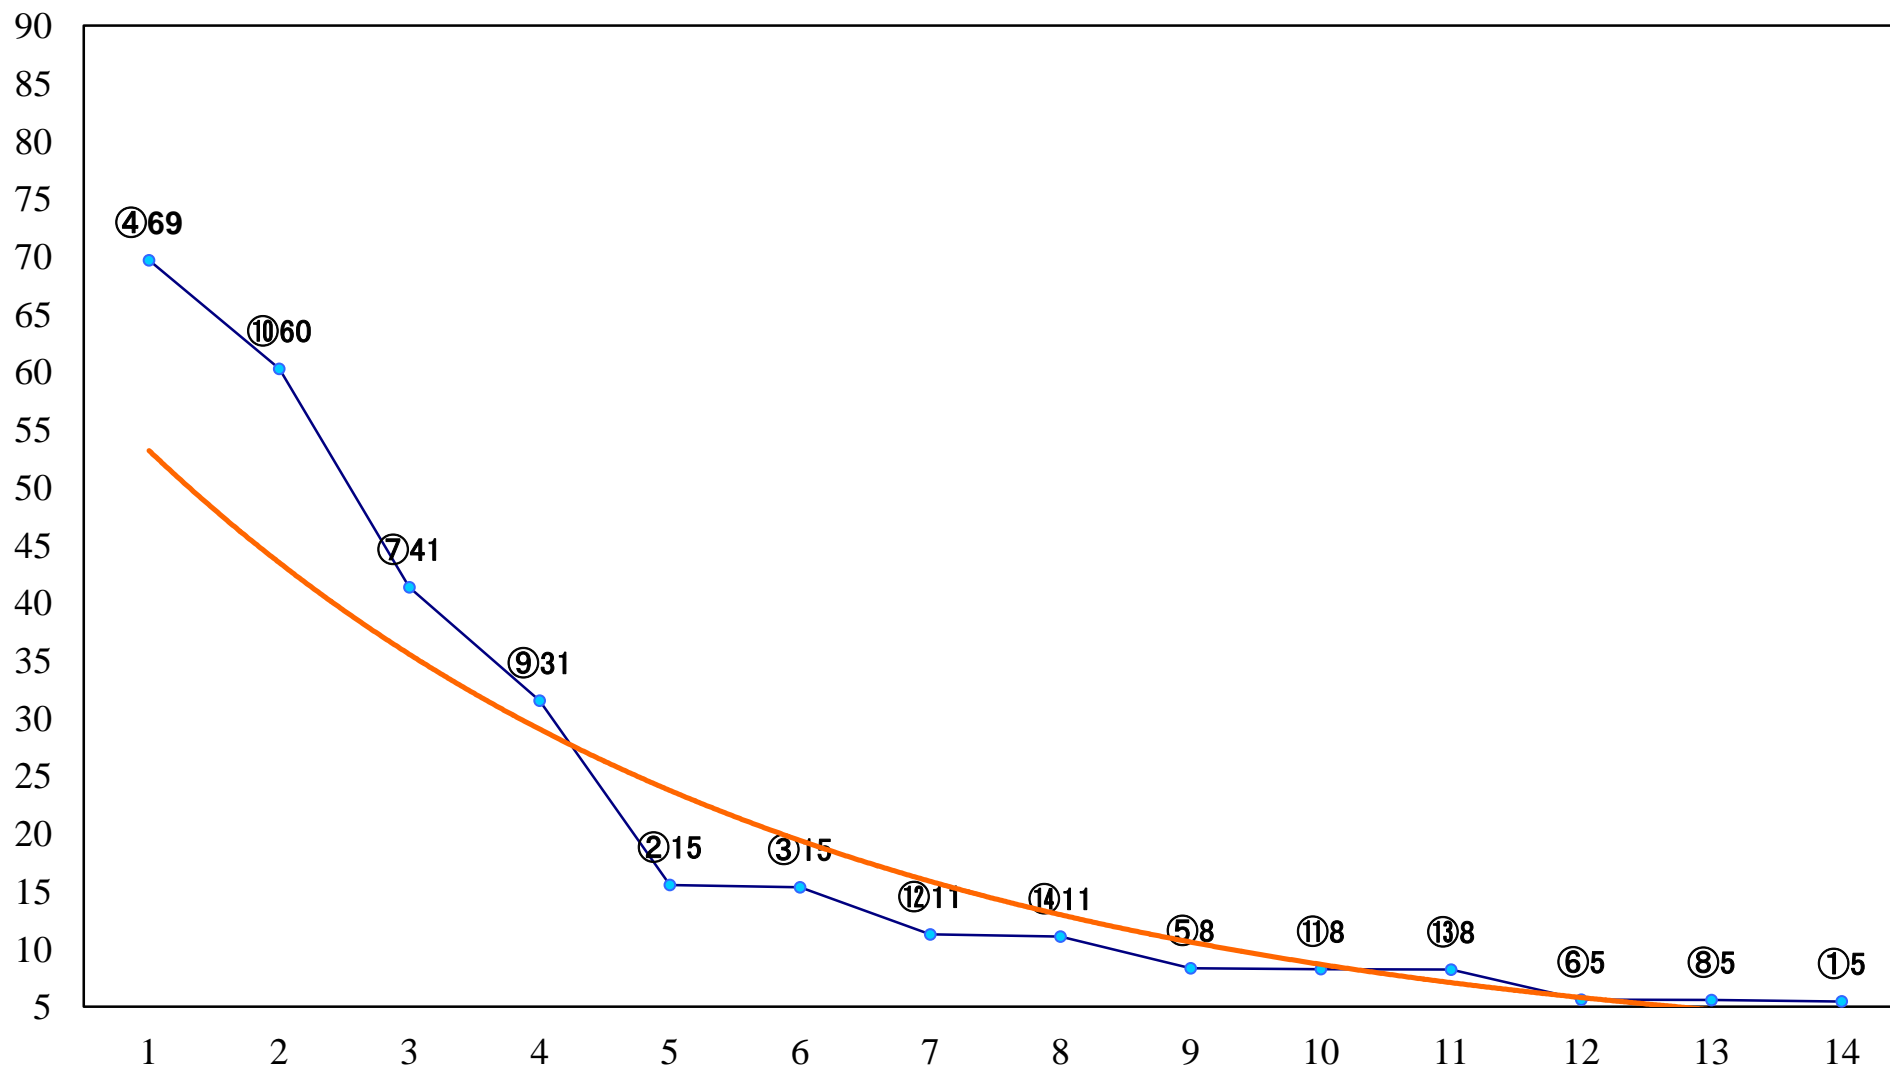

2018年11月13日(火) 大井競馬 1R 14:50
2歳90万円以下 右1400mm

2018年11月13日(火) 大井競馬 2R 15:20
2歳90万円以下 右1200mm

2018年11月13日(火) 大井競馬 3R 15:50
3歳200万円未満 右1600mm

2018年11月13日(火) 大井競馬 4R 16:20
3歳200万円未満 右1400mm

2018年11月13日(火) 大井競馬 5R 16:55
3歳200万円未満 右1200mm

2018年11月13日(火) 大井競馬 11R 20:10
ノベンバー賞A2以下選抜特別 右1800mm

2018年11月13日(火) 大井競馬 12R 20:50
C1四五 右1600mm