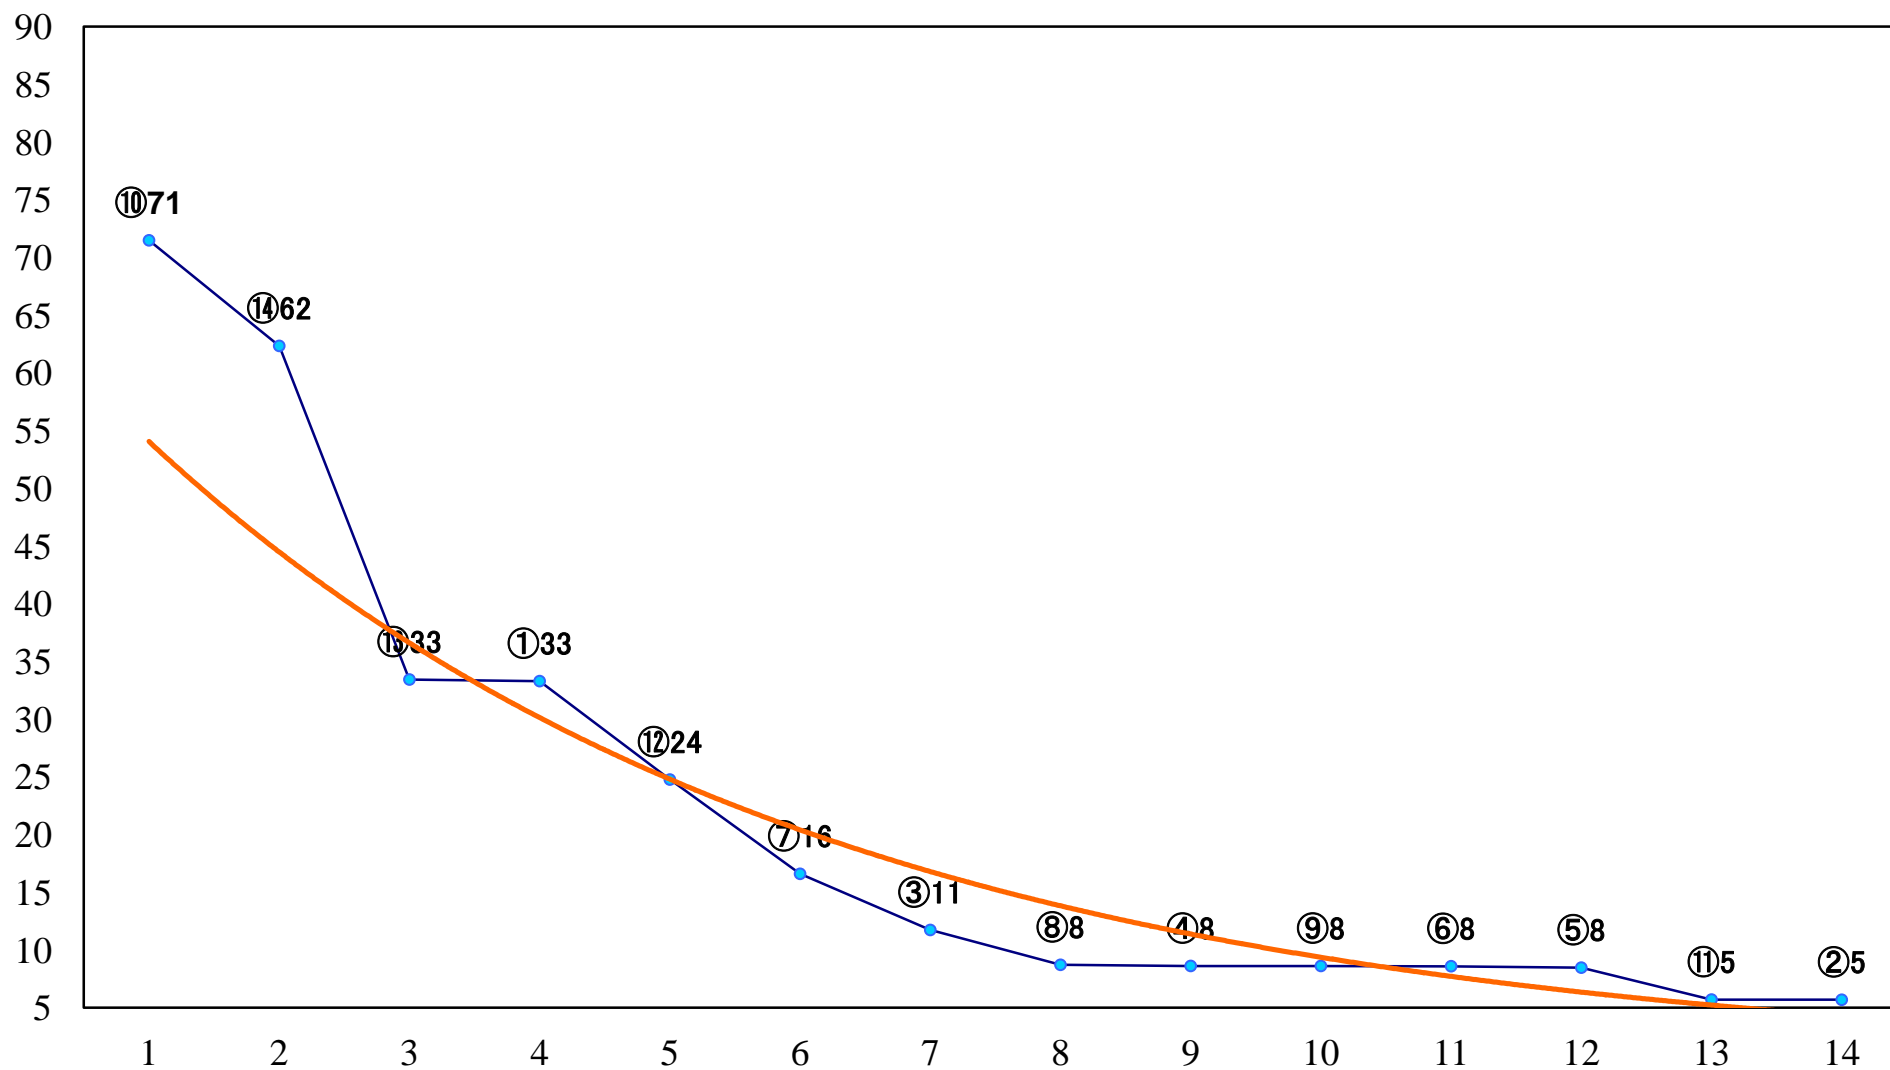

2018年11月13日(火) 大井競馬 7R 17:55
C2四五六 右1400mm