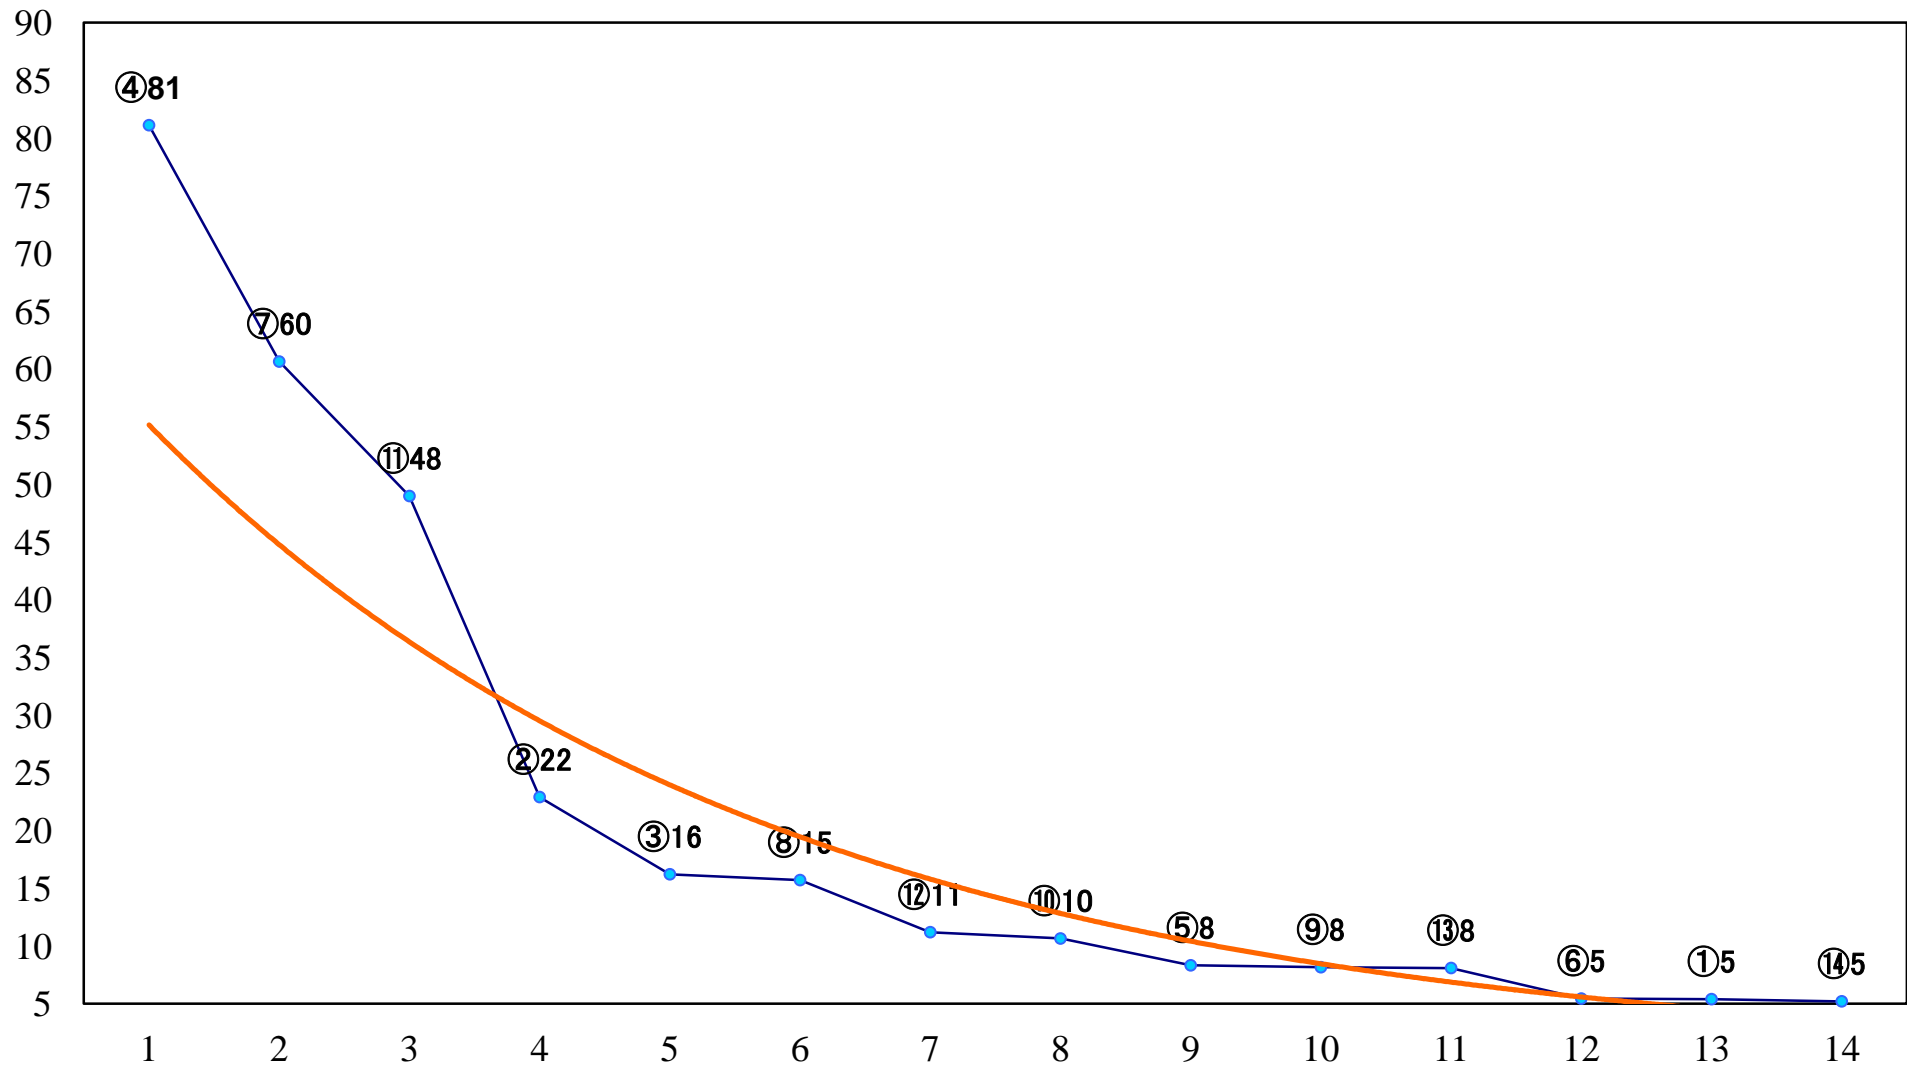

2018年11月13日(火) 大井競馬 1R 14:50
2歳90万円以下 右1400mm

2018年11月13日(火) 大井競馬 2R 15:20
2歳90万円以下 右1200mm

2018年11月13日(火) 大井競馬 3R 15:50
3歳200万円未満 右1600mm

2018年11月13日(火) 大井競馬 4R 16:20
3歳200万円未満 右1400mm

2018年11月13日(火) 大井競馬 5R 16:55
3歳200万円未満 右1200mm