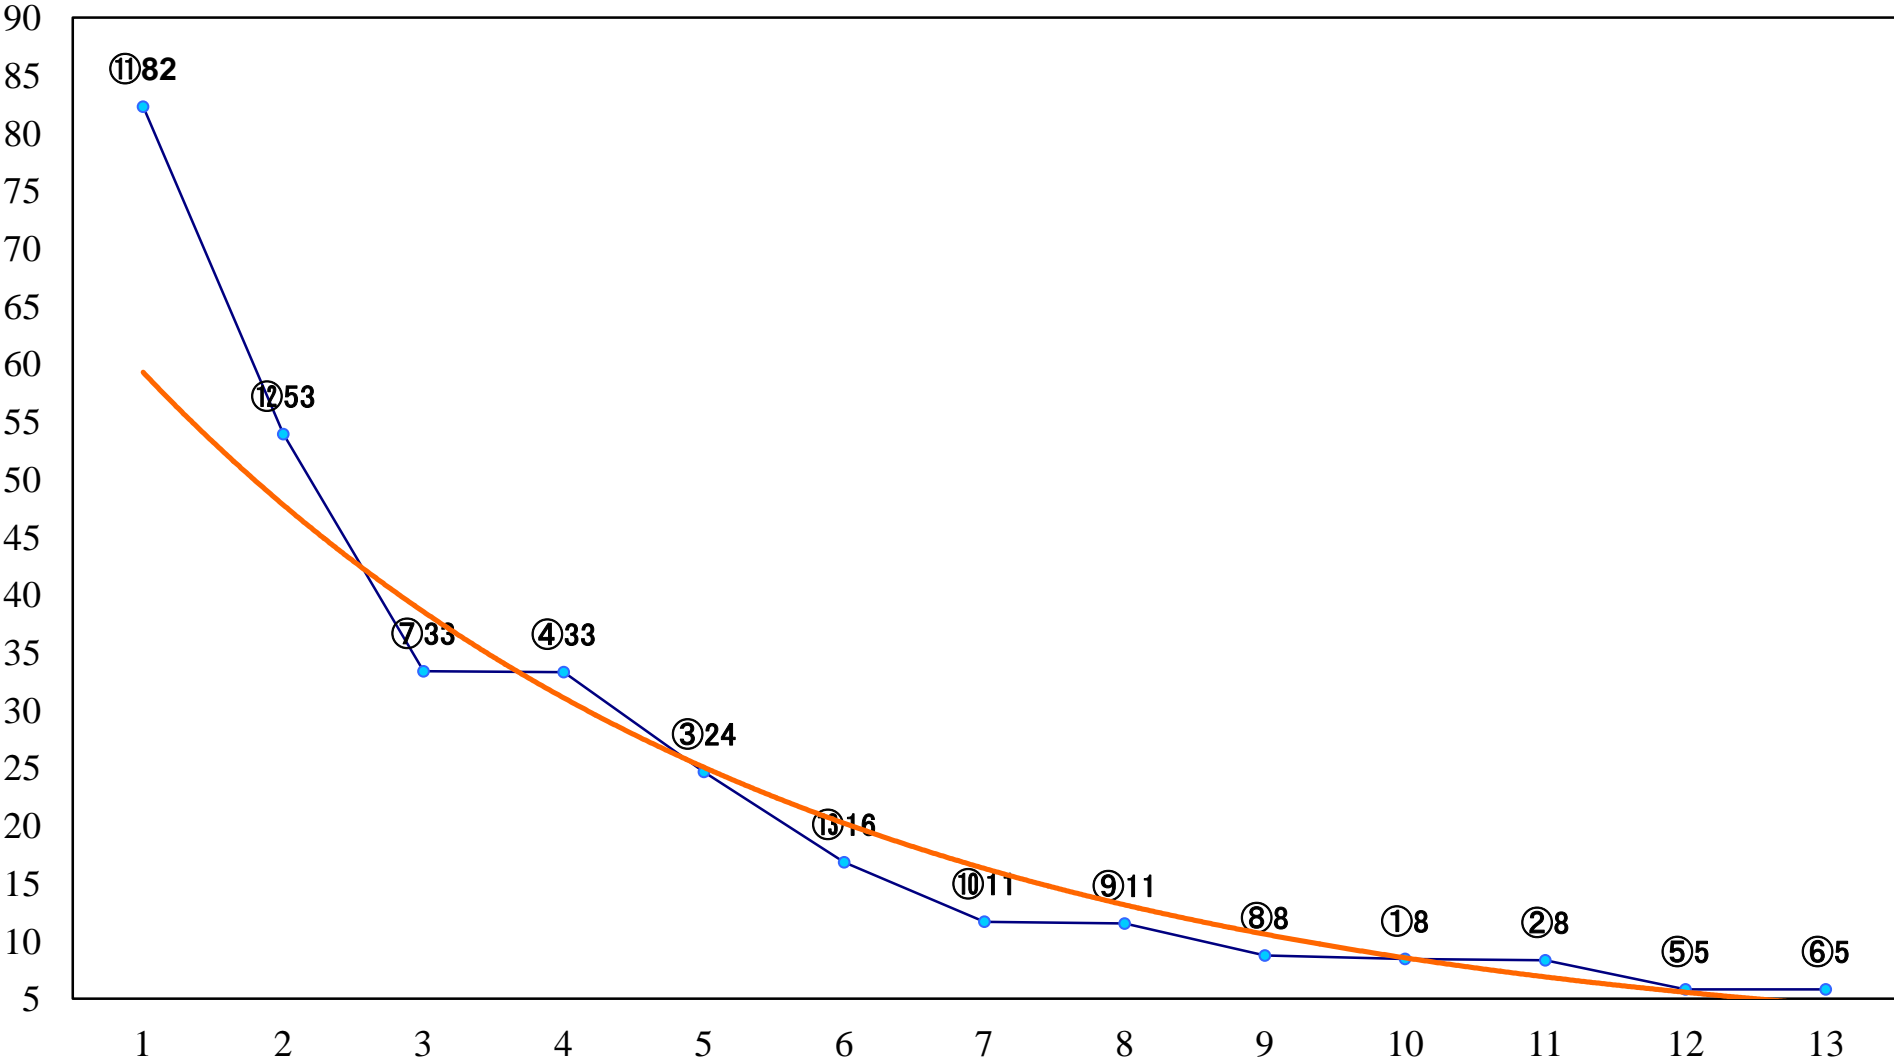

2018年11月13日(火) 大井競馬 8R 18:25
C2四五六 右1200mm