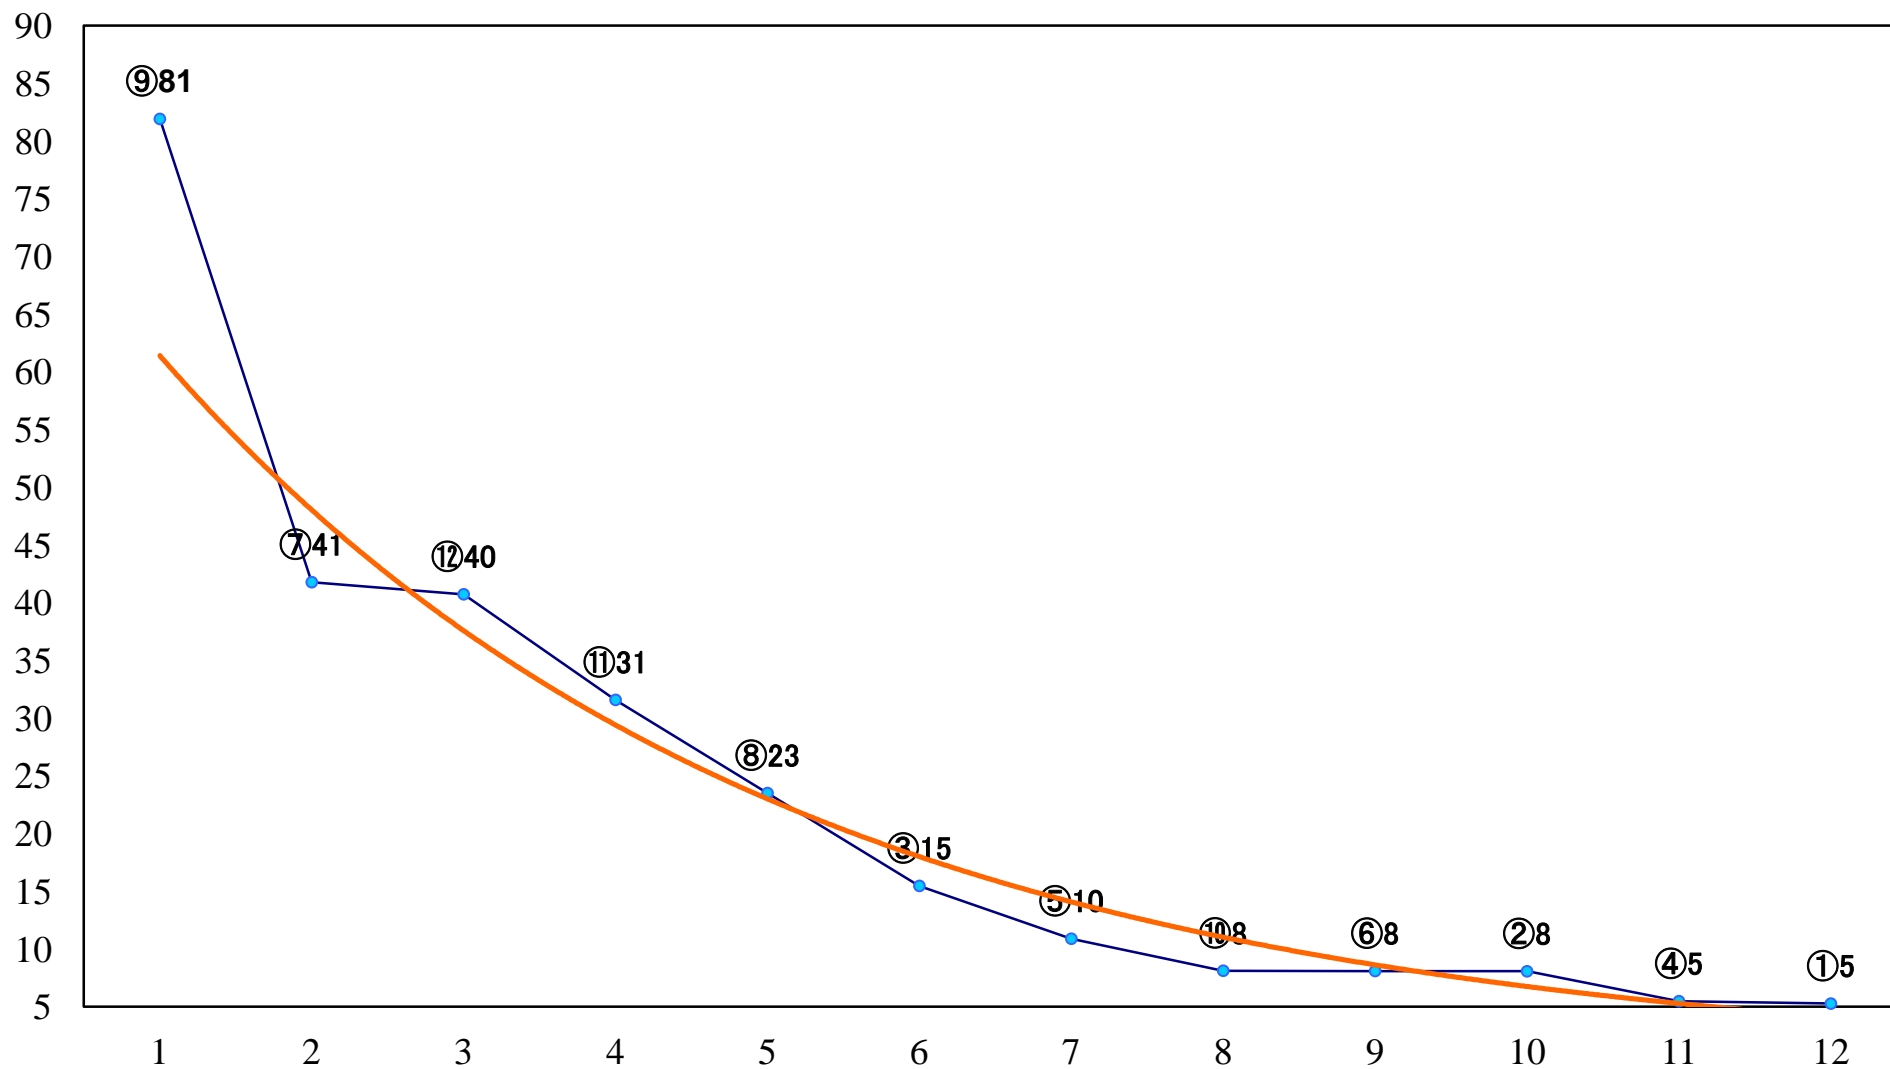

2018年11月13日(火) 大井競馬 1R 14:50
2歳90万円以下 右1400mm

2018年11月13日(火) 大井競馬 2R 15:20
2歳90万円以下 右1200mm

2018年11月13日(火) 大井競馬 3R 15:50
3歳200万円未満 右1600mm

2018年11月13日(火) 大井競馬 4R 16:20
3歳200万円未満 右1400mm

2018年11月13日(火) 大井競馬 5R 16:55
3歳200万円未満 右1200mm

2018年11月13日(火) 大井競馬 11R 20:10
ノベンバー賞A2以下選抜特別 右1800mm

2018年11月13日(火) 大井競馬 12R 20:50
C1四五 右1600mm