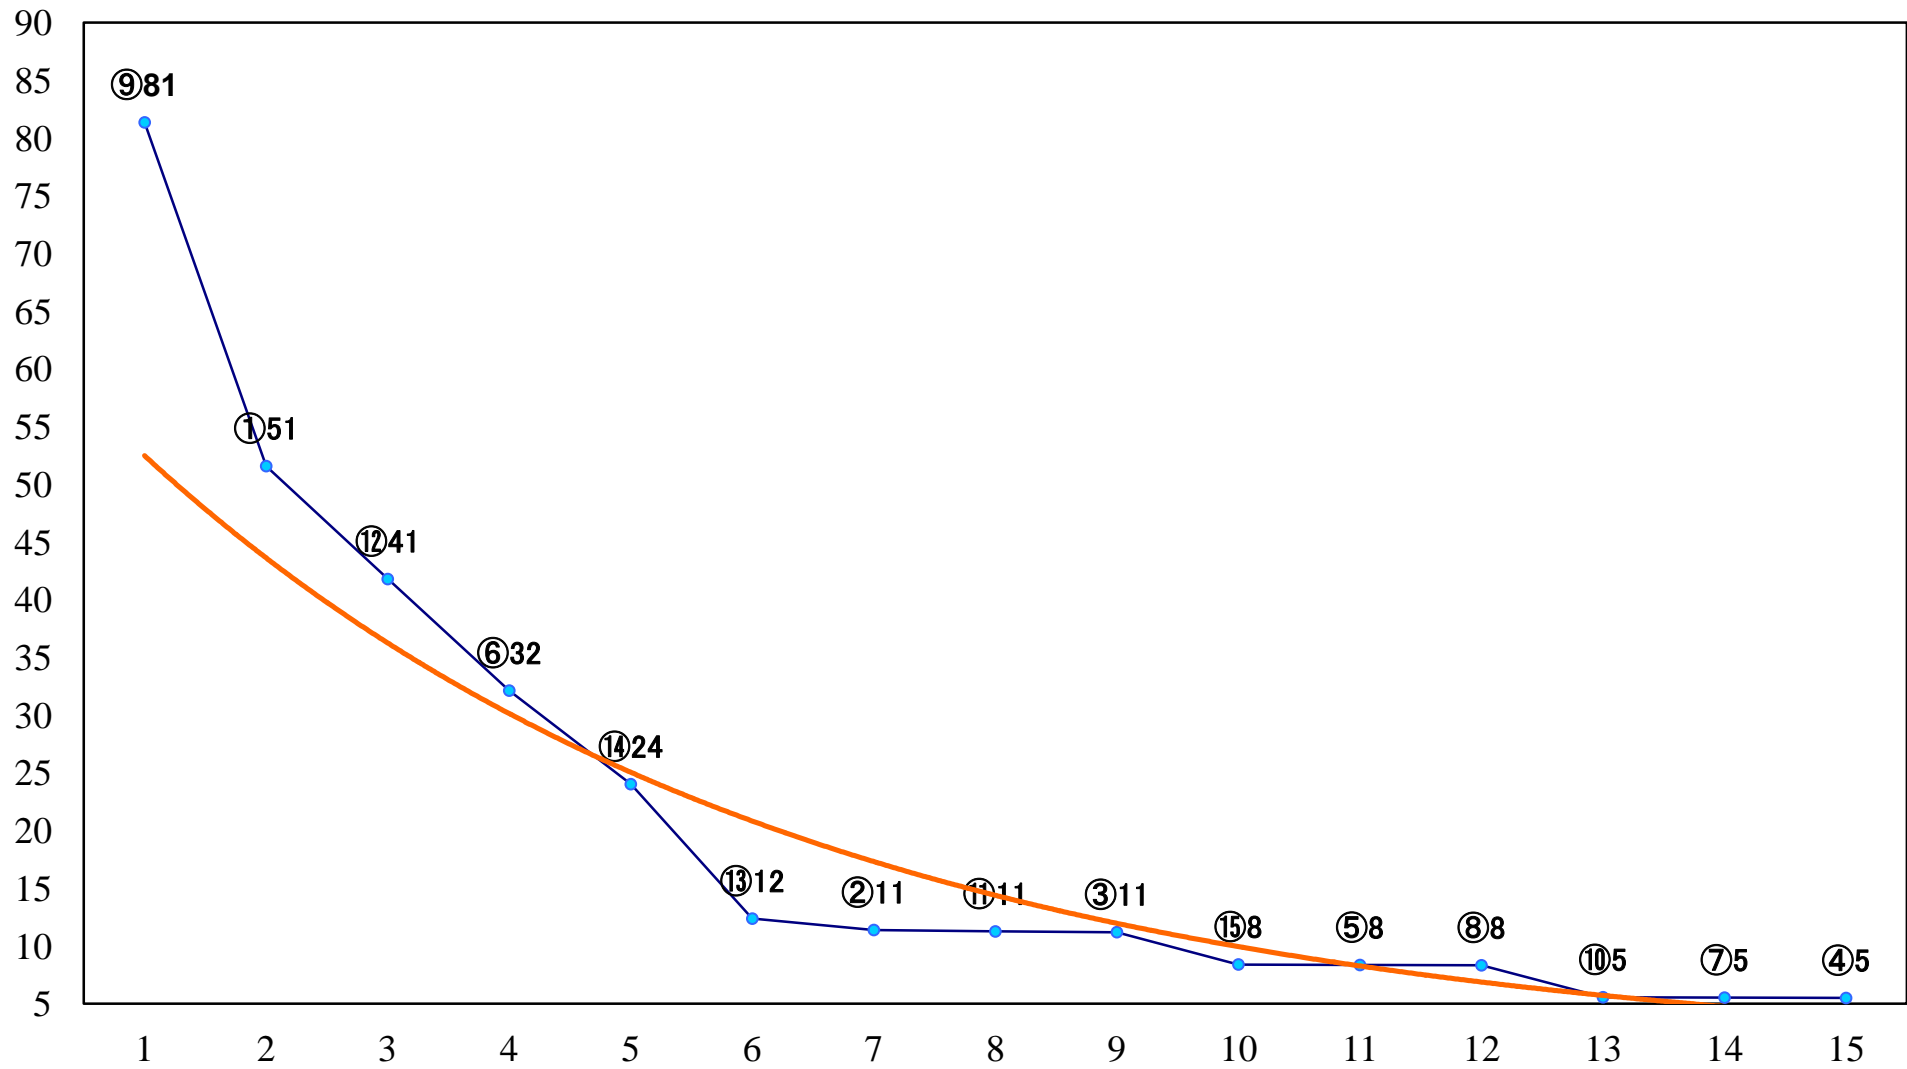

2018年11月13日(火) 大井競馬 1R 14:50
2歳90万円以下 右1400mm

2018年11月13日(火) 大井競馬 2R 15:20
2歳90万円以下 右1200mm

2018年11月13日(火) 大井競馬 3R 15:50
3歳200万円未満 右1600mm

2018年11月13日(火) 大井競馬 4R 16:20
3歳200万円未満 右1400mm

2018年11月13日(火) 大井競馬 5R 16:55
3歳200万円未満 右1200mm

2018年11月13日(火) 大井競馬 11R 20:10
ノベンバー賞A2以下選抜特別 右1800mm

2018年11月13日(火) 大井競馬 12R 20:50
C1四五 右1600mm