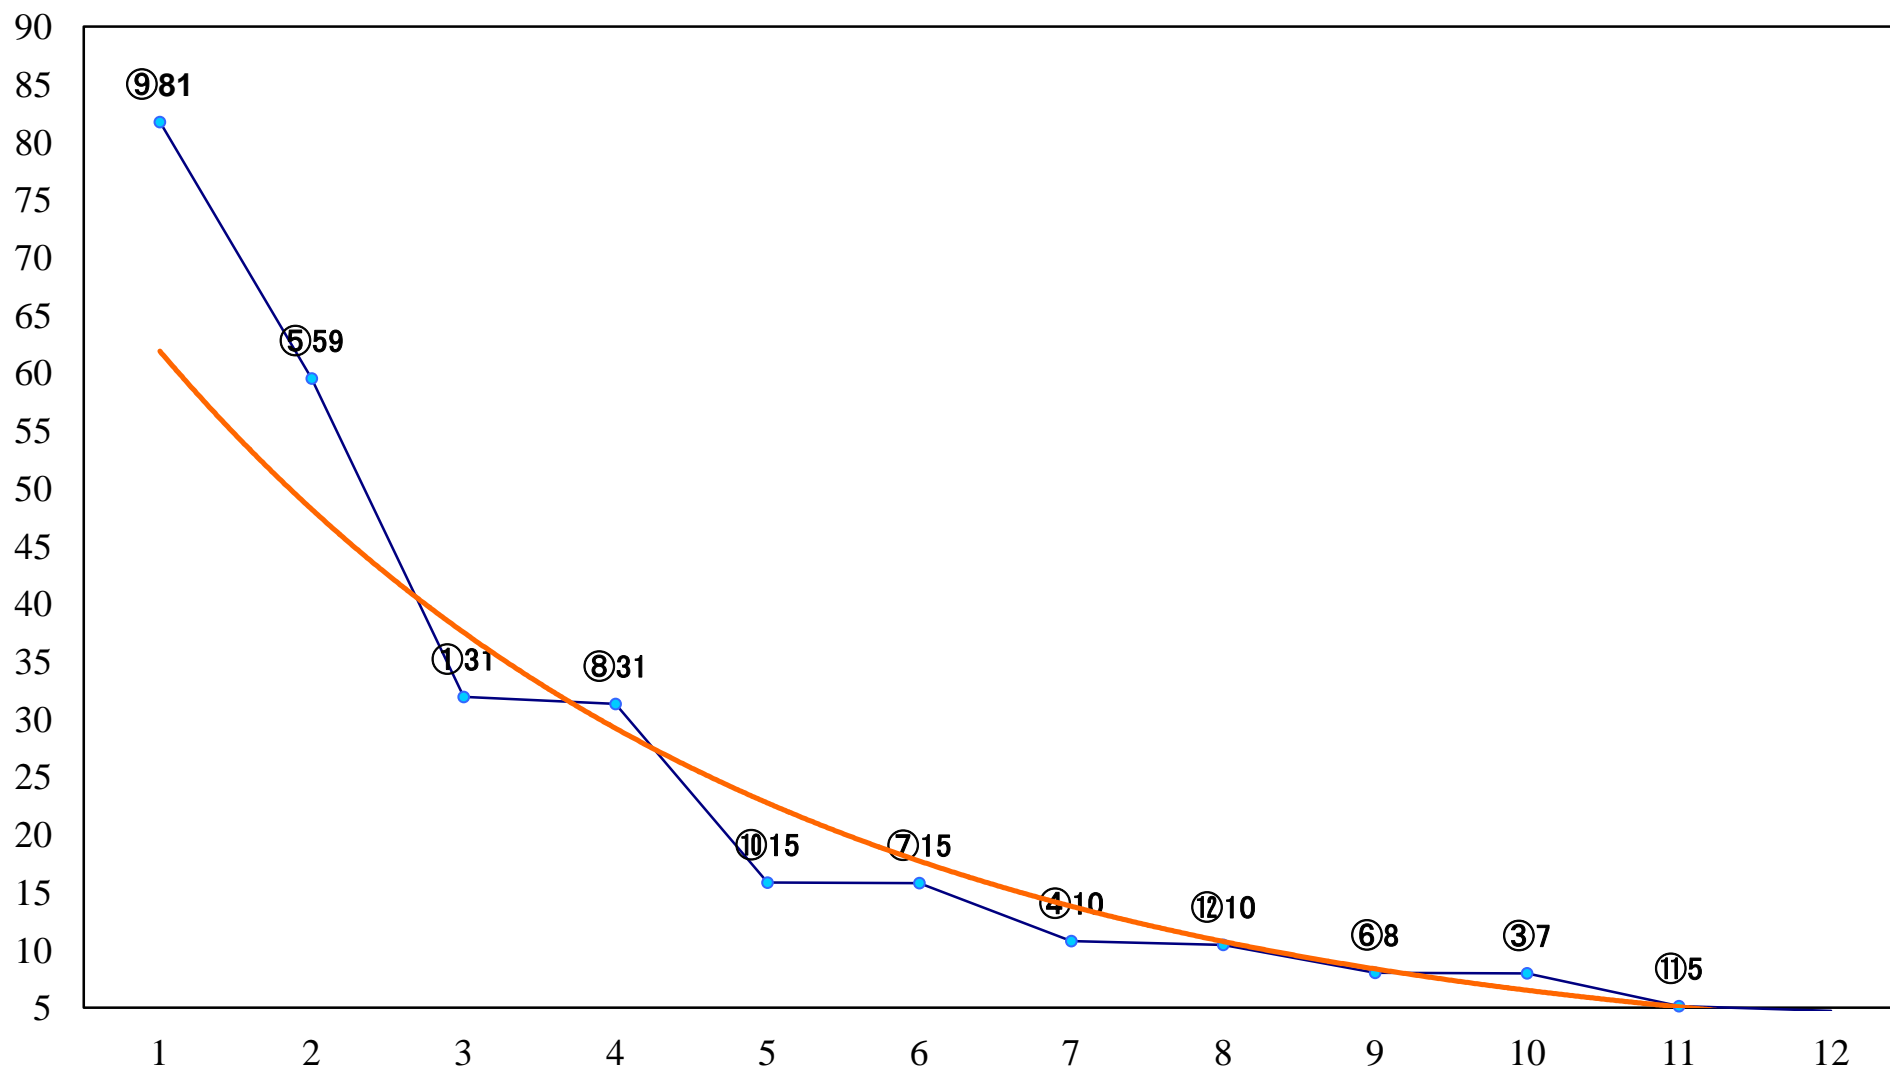

2018年11月13日(火) 大井競馬 1R 14:50
2歳90万円以下 右1400mm

2018年11月13日(火) 大井競馬 2R 15:20
2歳90万円以下 右1200mm

2018年11月13日(火) 大井競馬 3R 15:50
3歳200万円未満 右1600mm

2018年11月13日(火) 大井競馬 4R 16:20
3歳200万円未満 右1400mm

2018年11月13日(火) 大井競馬 5R 16:55
3歳200万円未満 右1200mm

2018年11月13日(火) 大井競馬 11R 20:10
ノベンバー賞A2以下選抜特別 右1800mm

2018年11月13日(火) 大井競馬 12R 20:50
C1四五 右1600mm