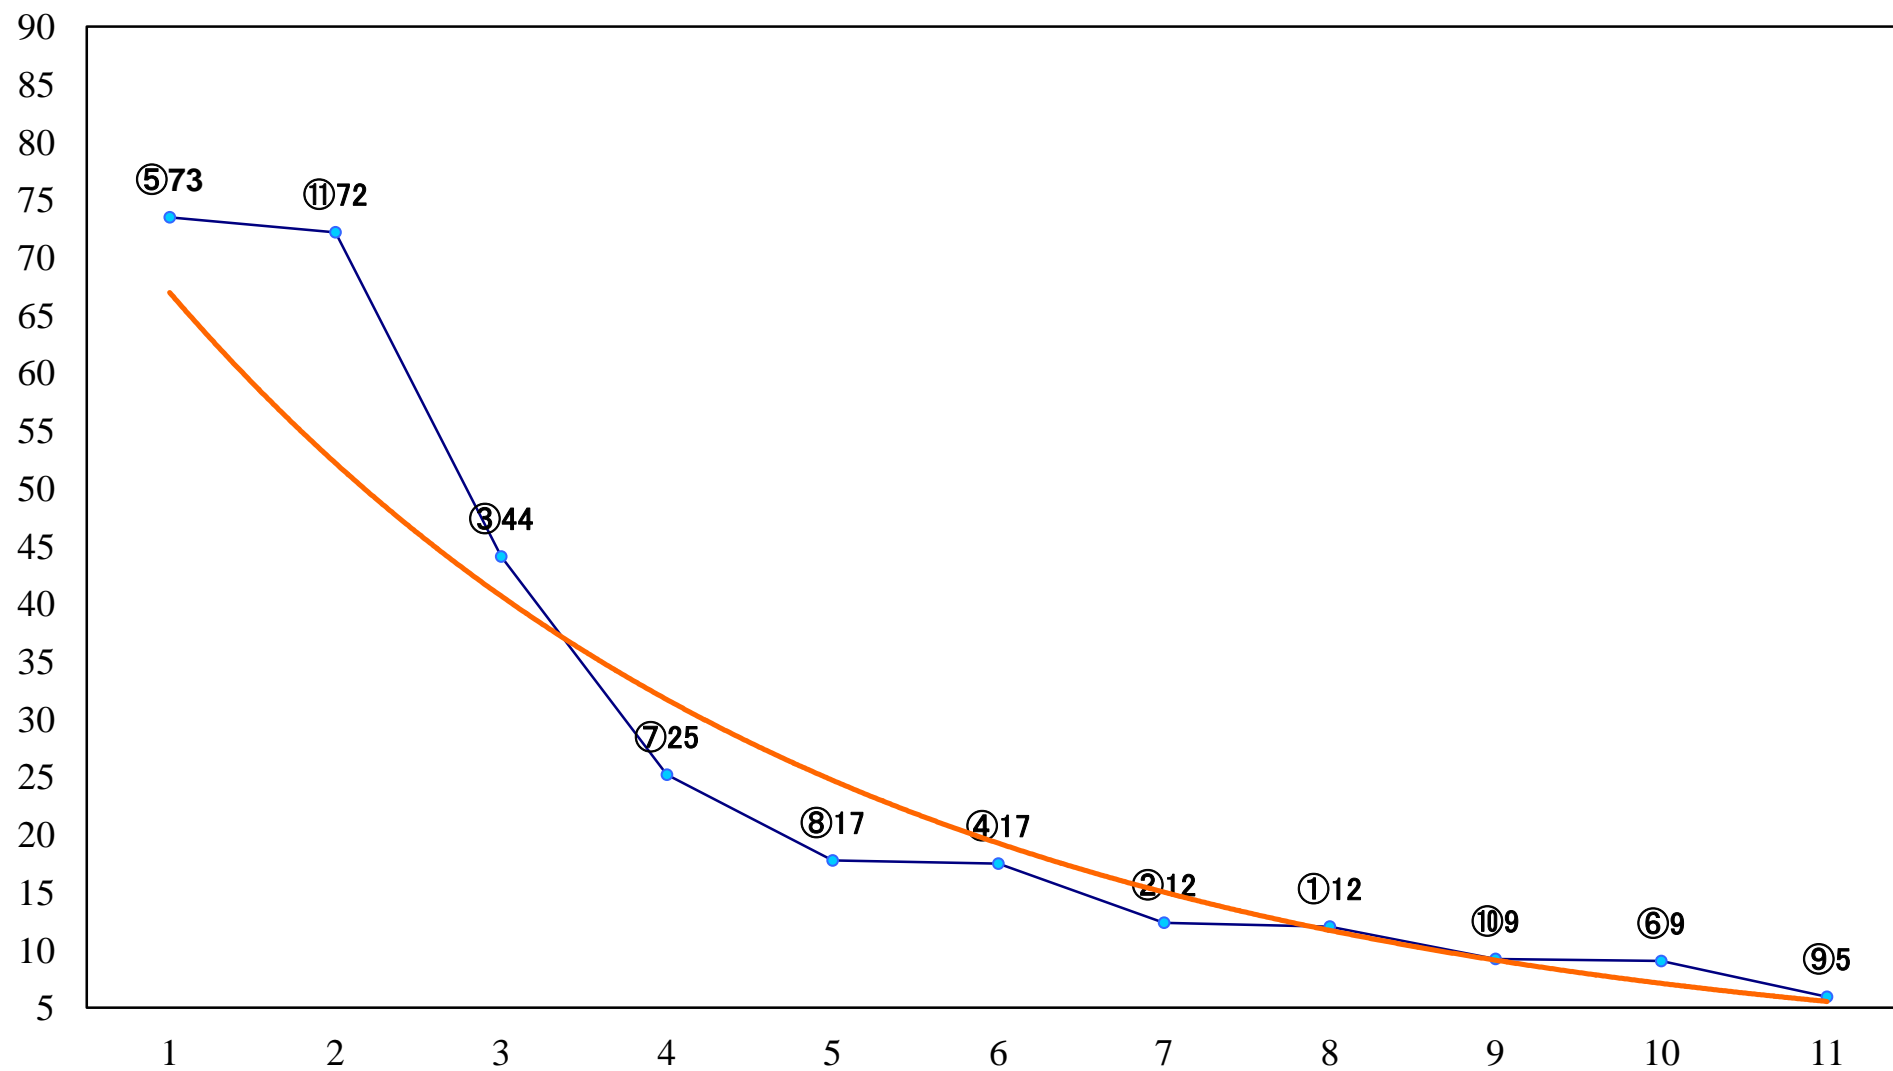

2018年11月13日(火) 大井競馬 11R 20:10
ノベンバー賞A2以下選抜特別 右1800mm

2018年11月13日(火) 大井競馬 12R 20:50
C1四五 右1600mm