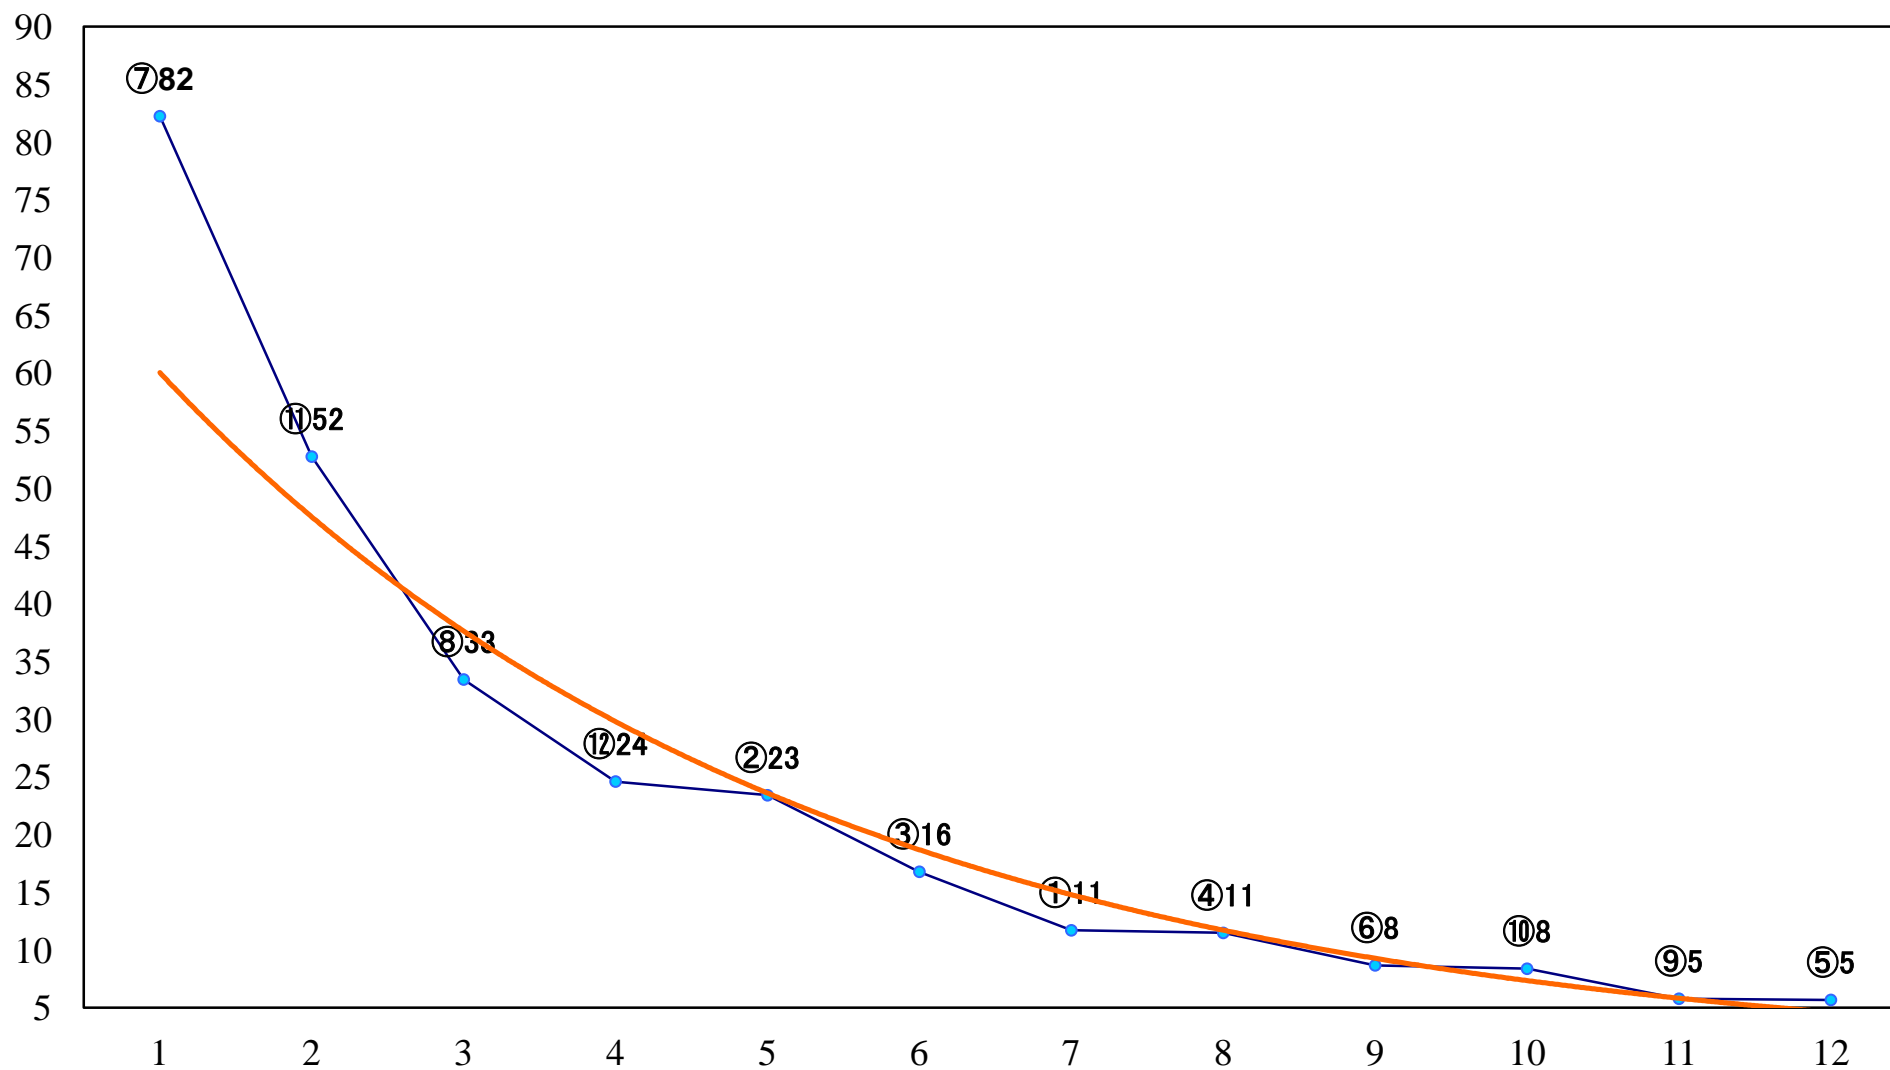

2018年11月13日(火) 大井競馬 6R 17:25
C2四五六 右1600mm