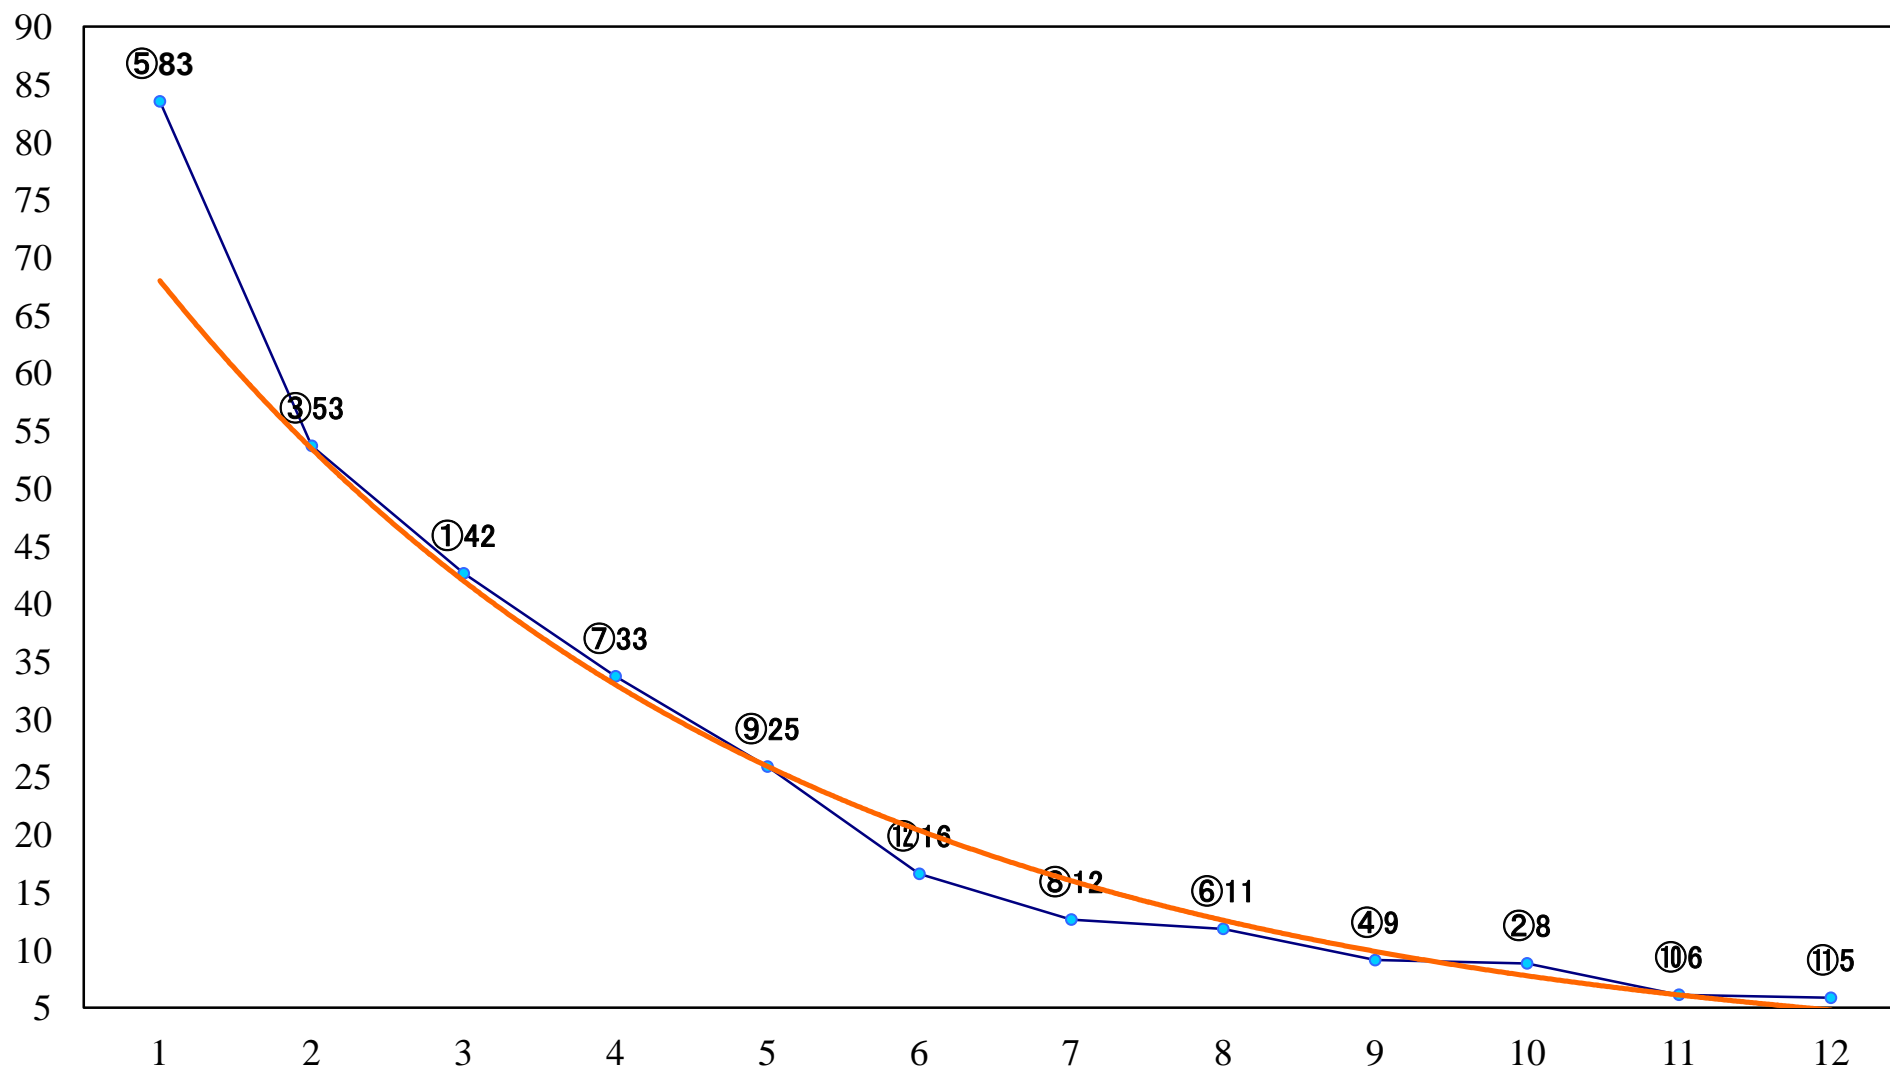

2018年11月13日(火) 大井競馬 11R 20:10
ノベンバー賞A2以下選抜特別 右1800mm

2018年11月13日(火) 大井競馬 12R 20:50
C1四五 右1600mm