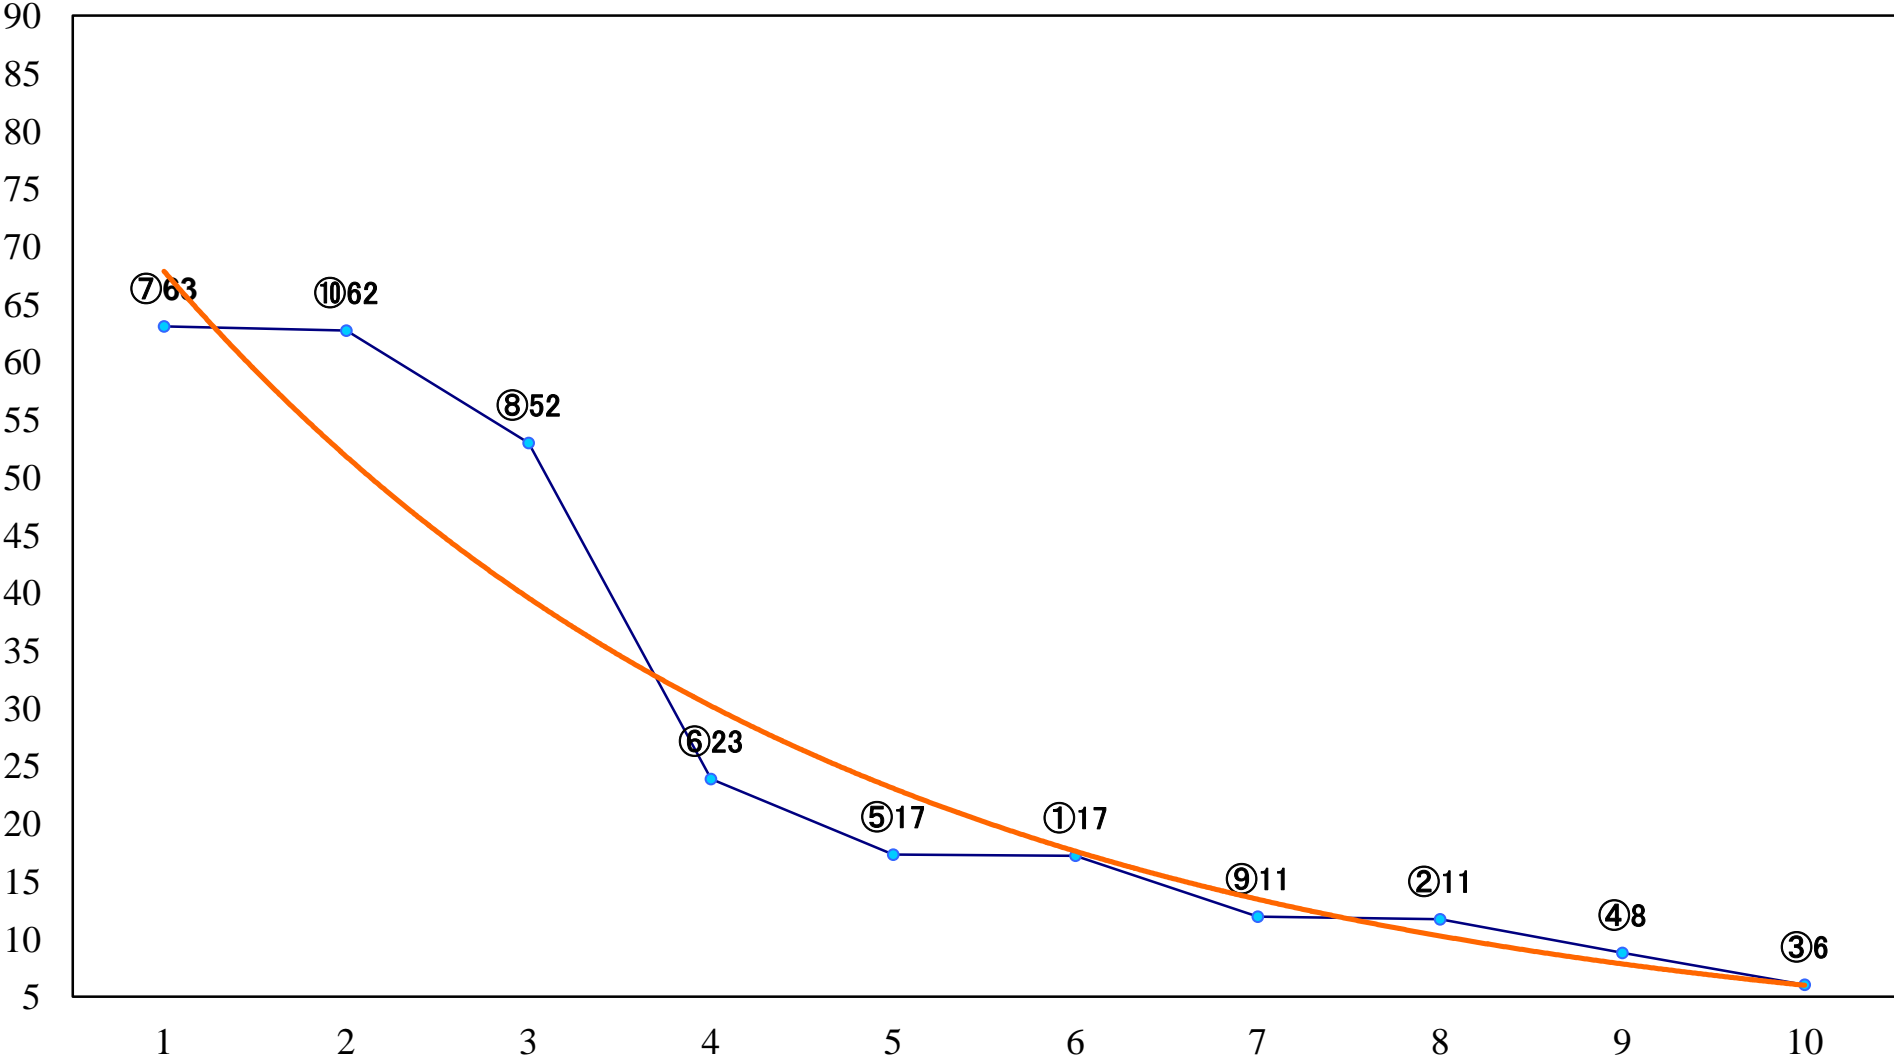

2018年11月13日(火) 大井競馬 9R 19:00
石路賞C1四五 右1200mm