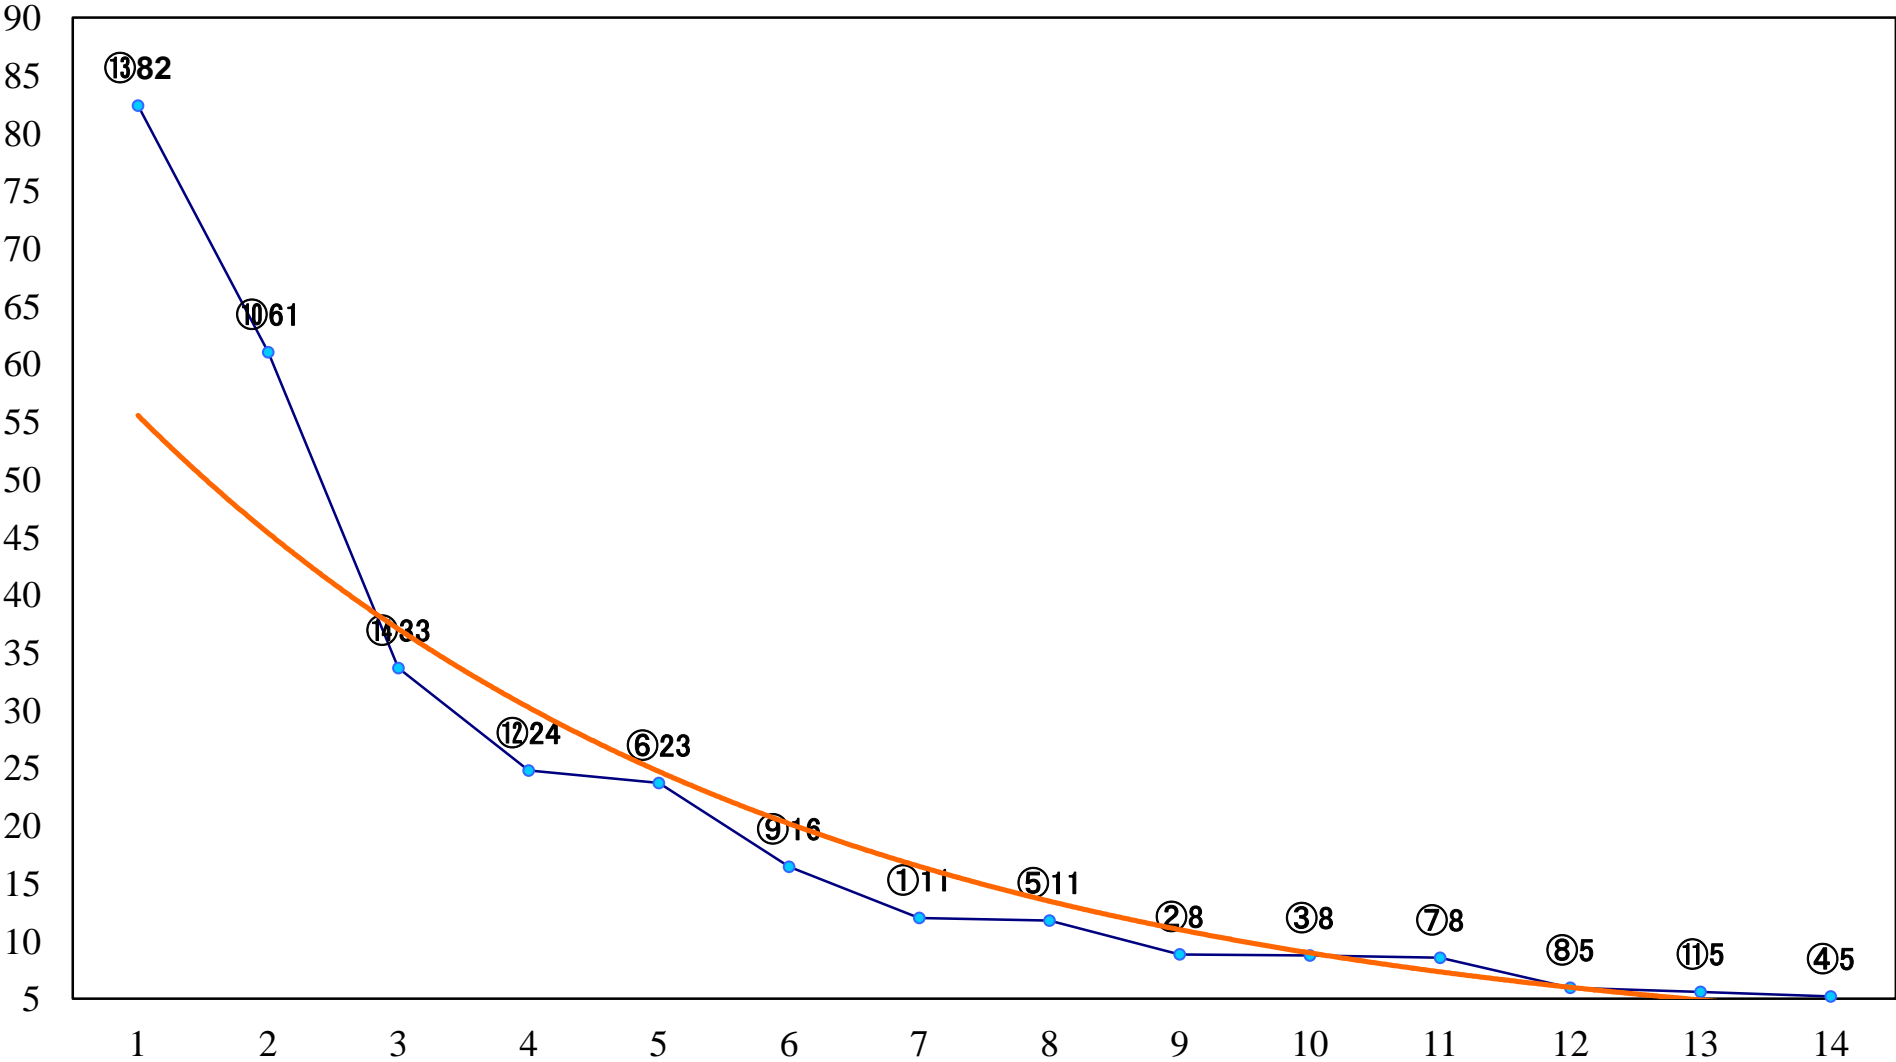

2018年11月15日(木) 大井競馬 7R 17:55
サフラン賞C1C2選抜 右1700mm