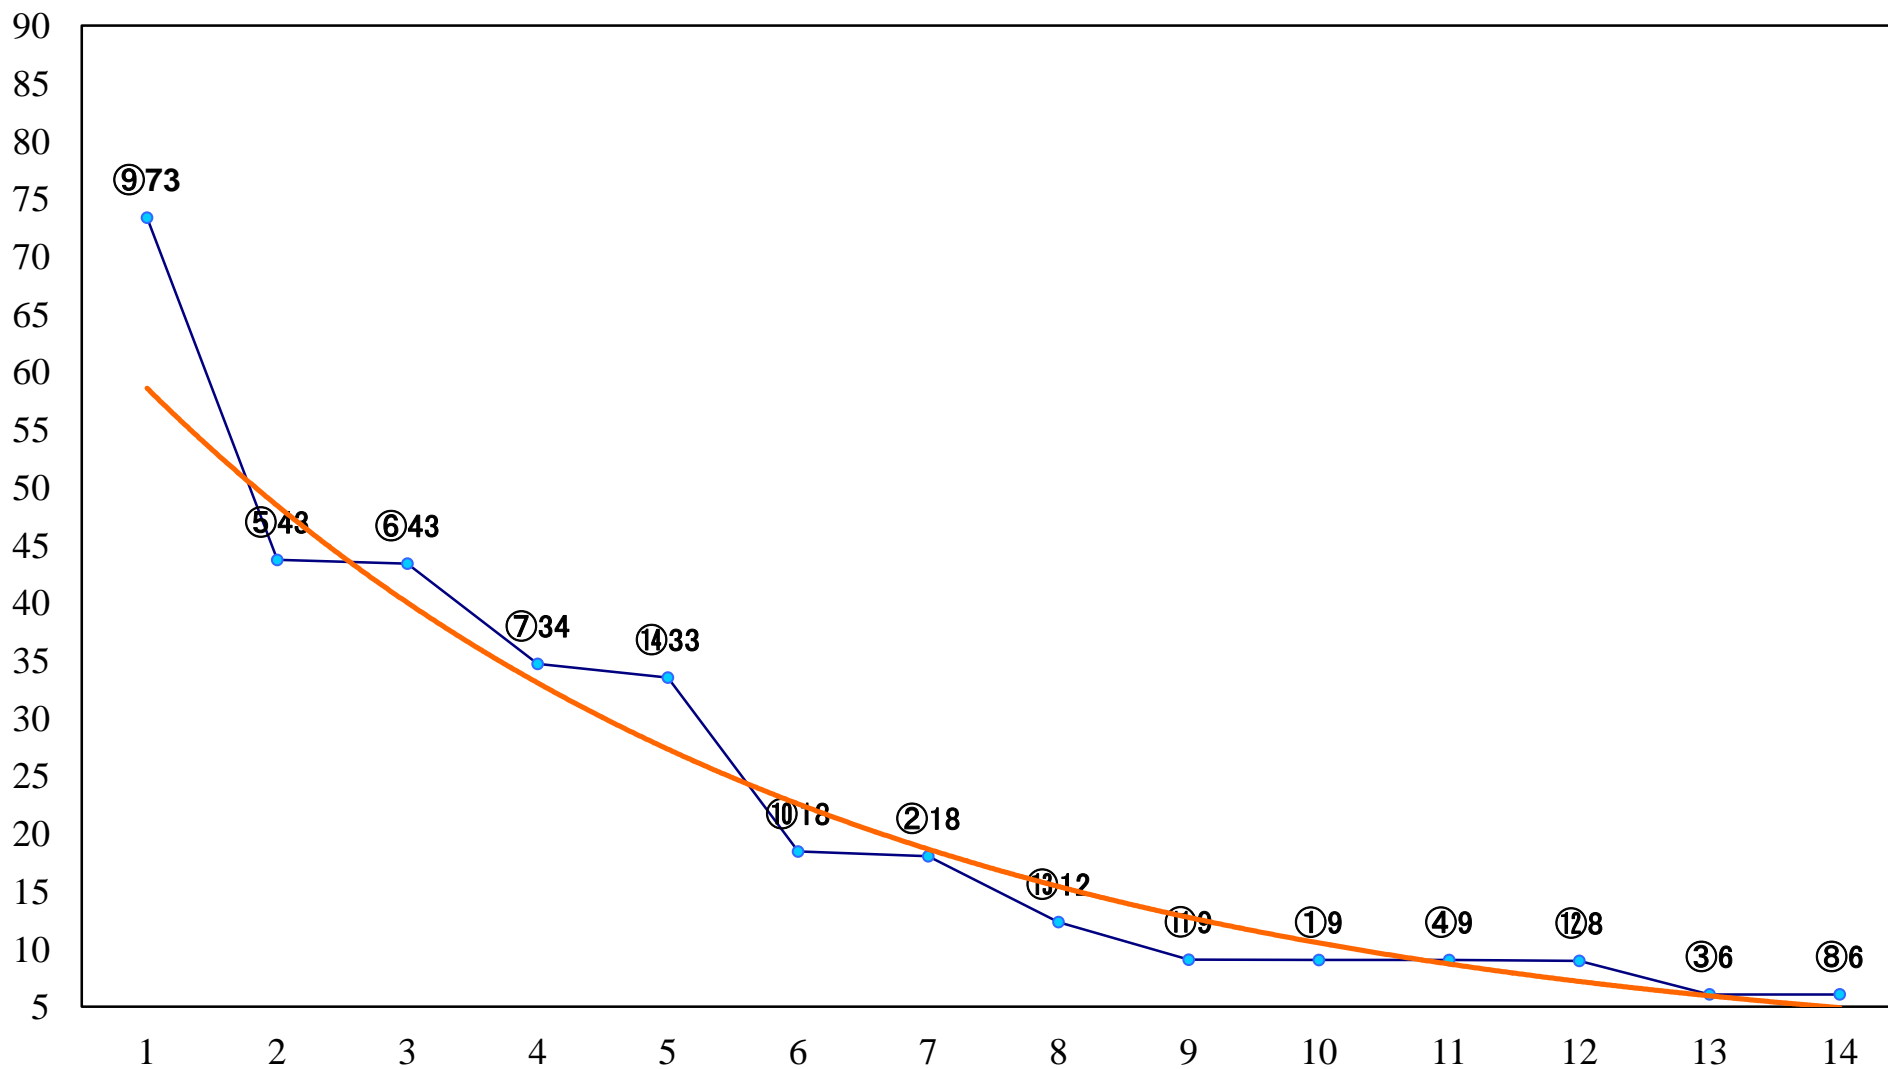

2018年11月15日(木) 大井競馬 11R 20:10  
晩秋賞B1-B2-選抜特別 右1400mm

2018年11月15日(木) 大井競馬 12R 20:50  
グラマラスナイト賞B2三 右1400mm