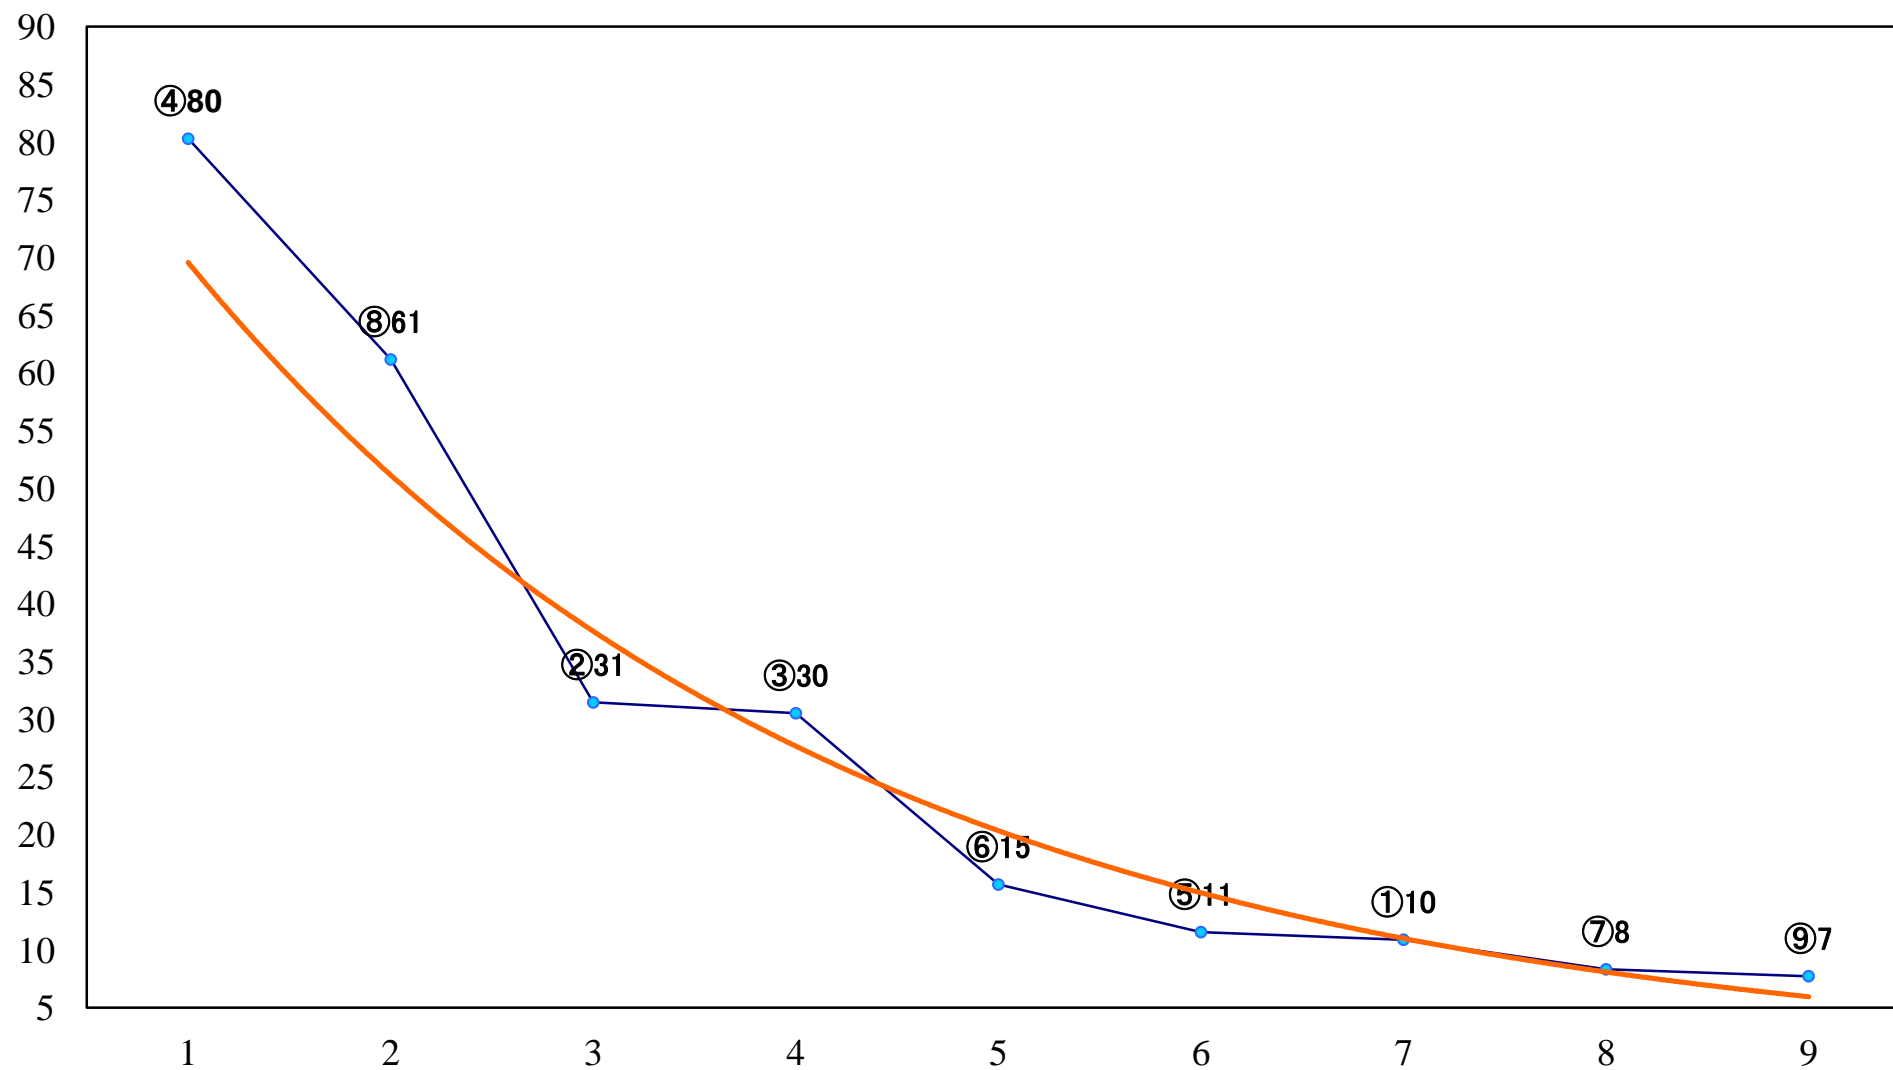

2018年11月15日(木) 大井競馬 1R 14:50  
2歳新馬 右1600mm

2018年11月15日(木) 大井競馬 2R 15:20  
2歳新馬 右1200mm

2018年11月15日(木) 大井競馬 3R 15:50  
2歳220万円以下 右1400mm

2018年11月15日(木) 大井競馬 4R 16:20  
2歳220万円以下 右1200mm

2018年11月15日(木) 大井競馬 5R 16:55  
C2十一 十二 右1600mm