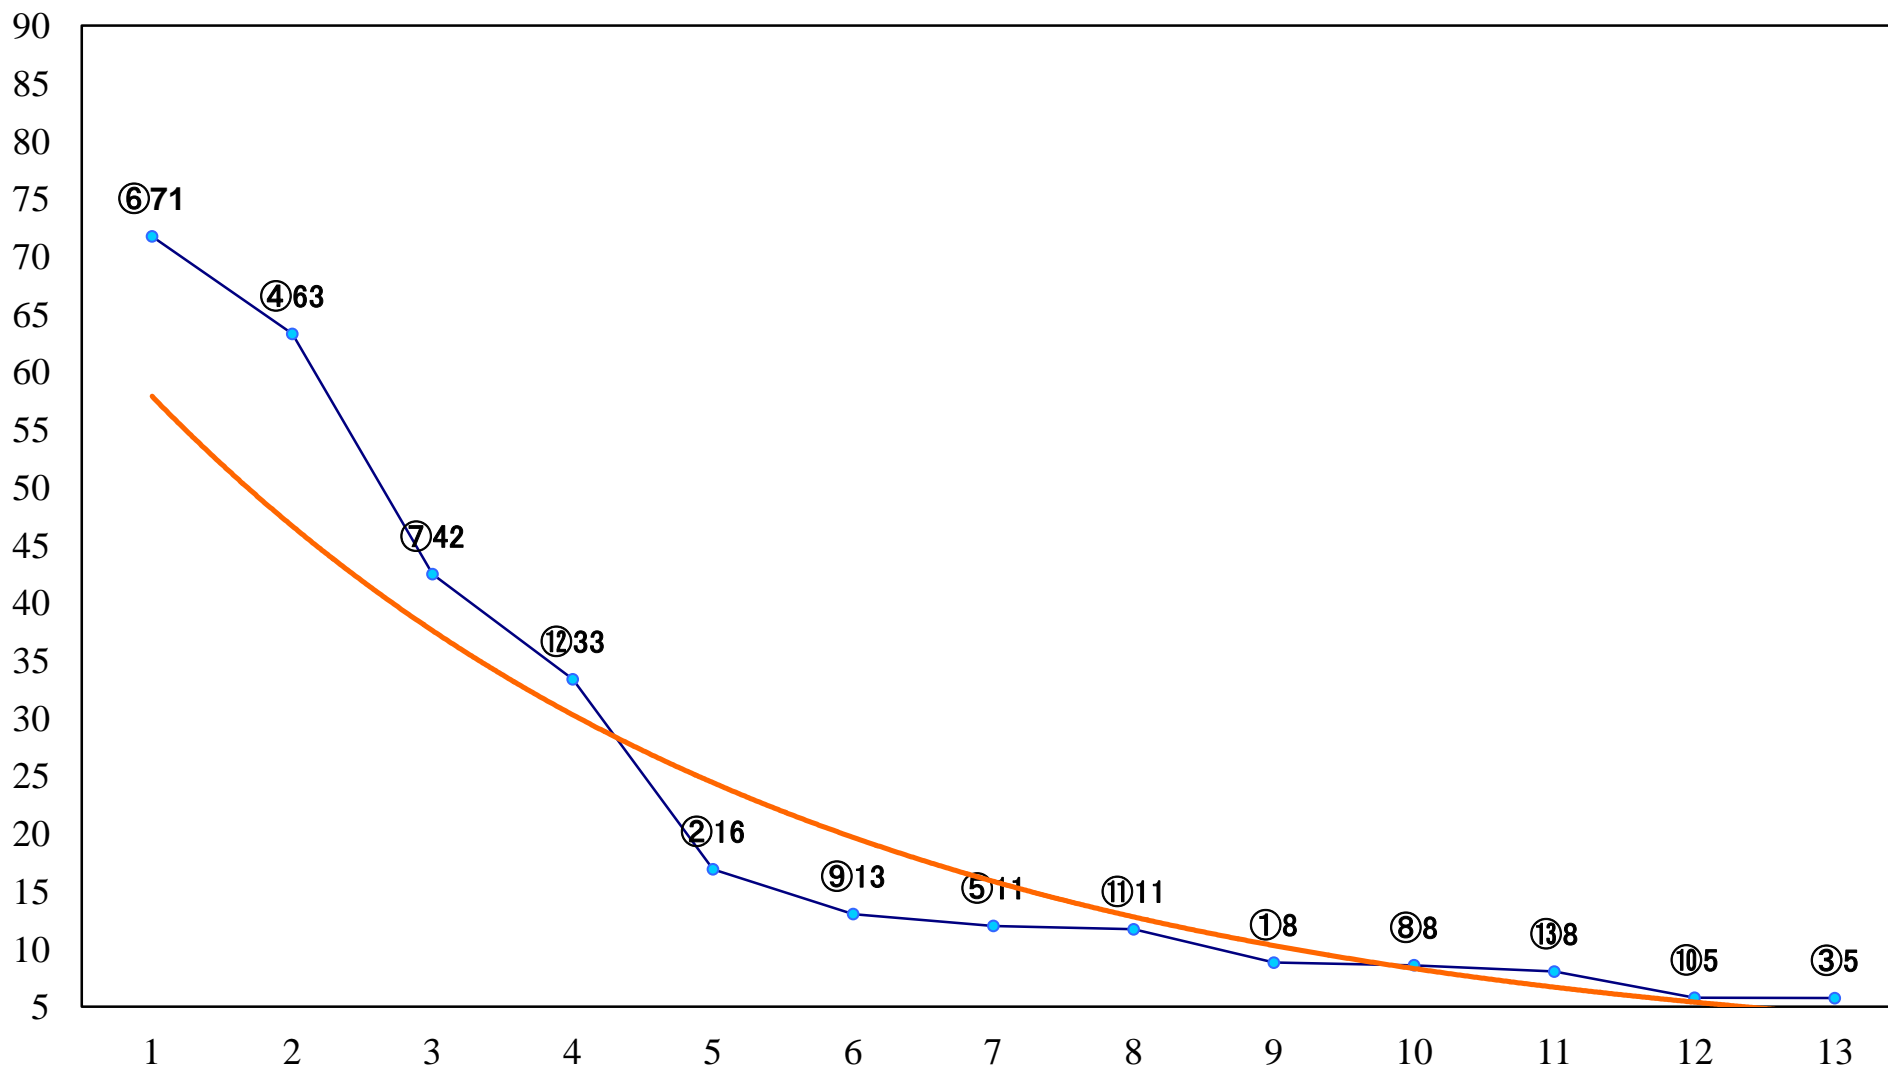

2018年11月15日(木) 大井競馬 9R 19:00
C1八九 右1600mm