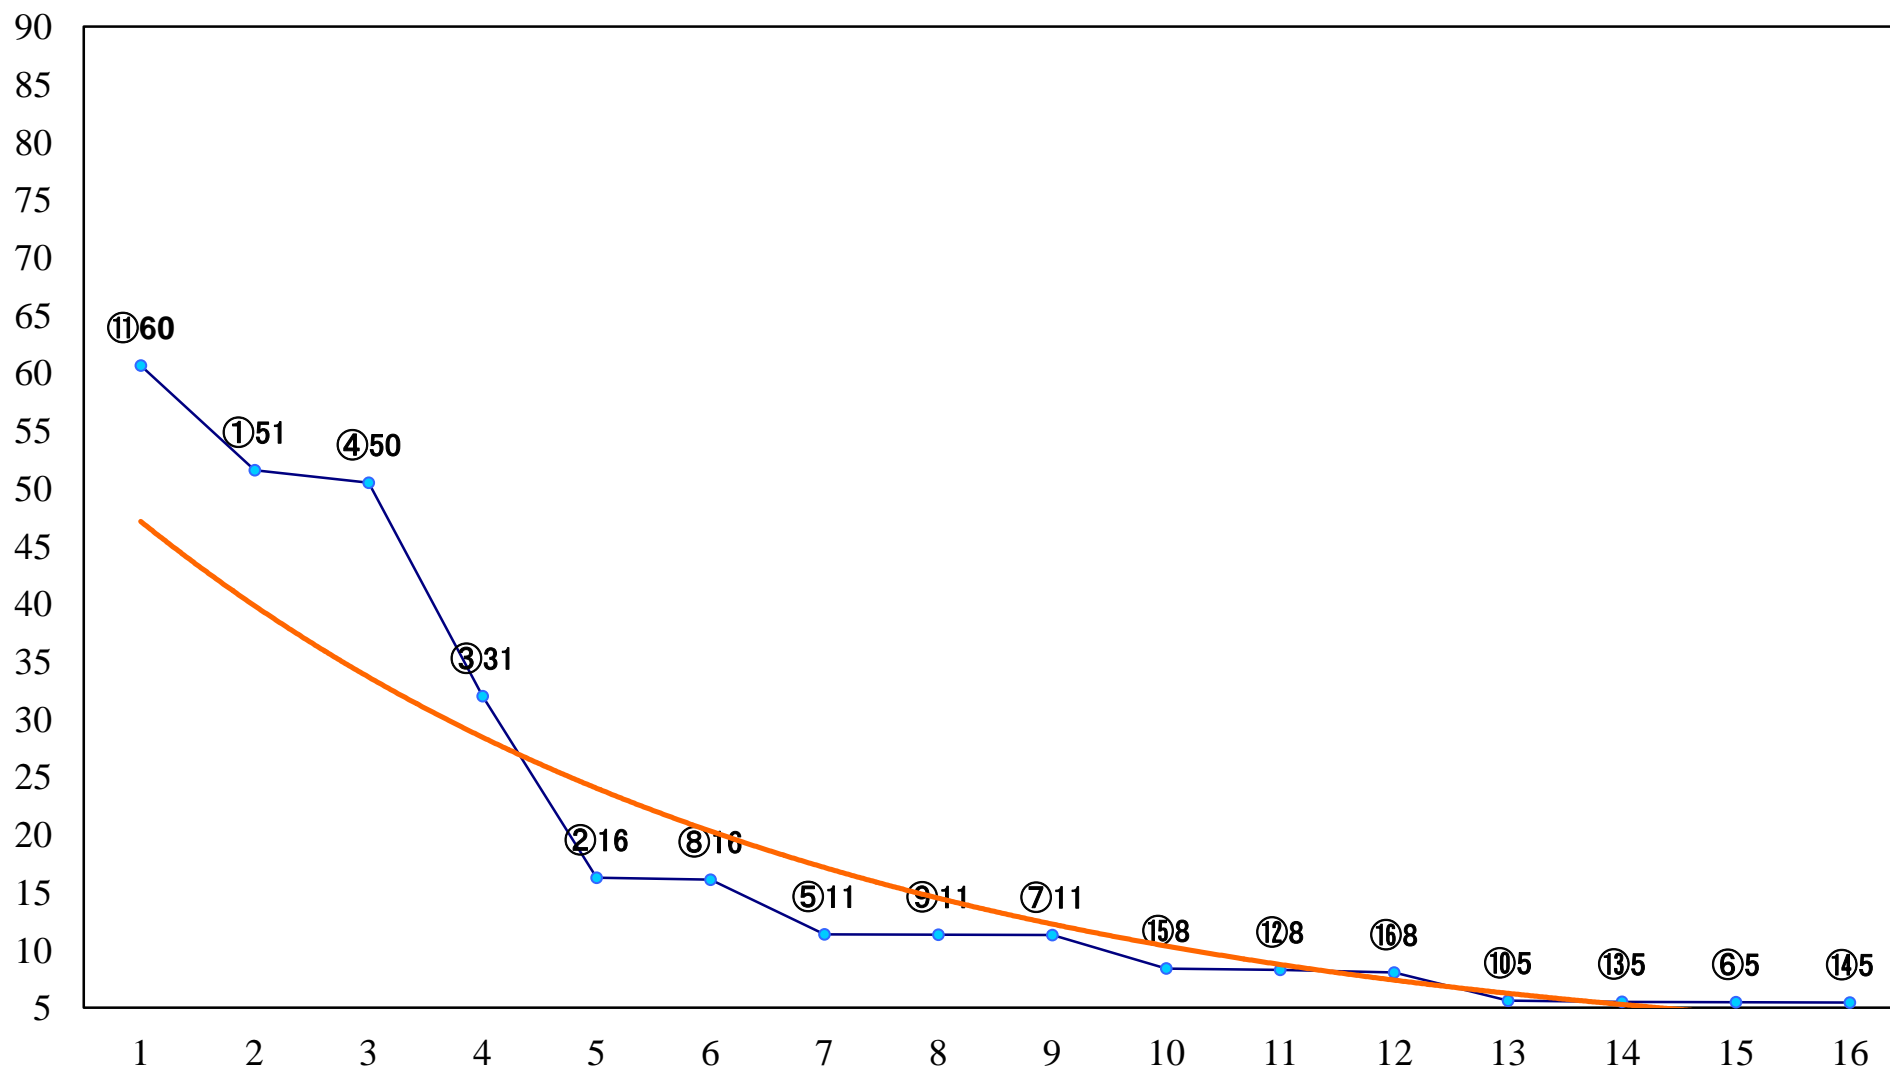

2018年11月15日(木) 大井競馬 1R 14:50  
2歳新馬 右1600mm

2018年11月15日(木) 大井競馬 2R 15:20  
2歳新馬 右1200mm

2018年11月15日(木) 大井競馬 3R 15:50  
2歳220万円以下 右1400mm

2018年11月15日(木) 大井競馬 4R 16:20  
2歳220万円以下 右1200mm

2018年11月15日(木) 大井競馬 5R 16:55  
C2十一 十二 右1600mm