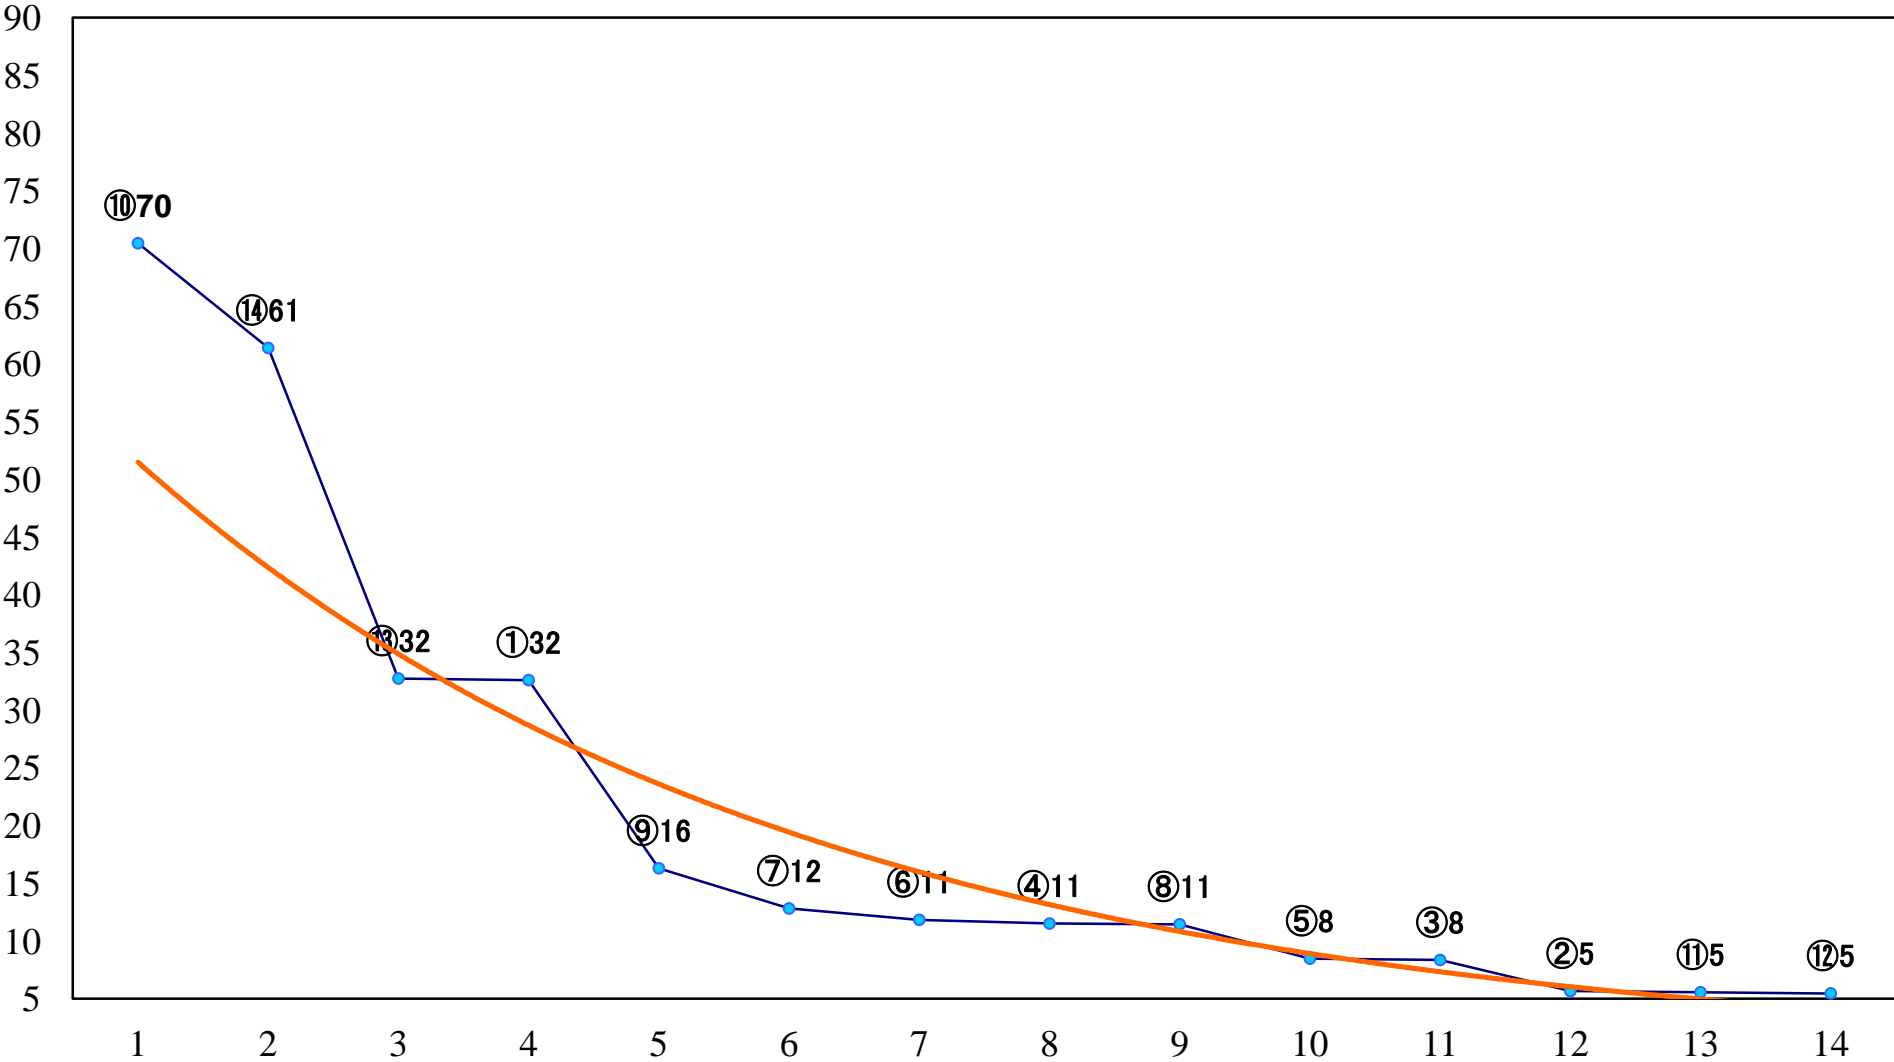

2018年11月15日(木) 大井競馬 1R 14:50  
2歳新馬 右1600mm

2018年11月15日(木) 大井競馬 2R 15:20  
2歳新馬 右1200mm

2018年11月15日(木) 大井競馬 3R 15:50  
2歳220万円以下 右1400mm

2018年11月15日(木) 大井競馬 4R 16:20  
2歳220万円以下 右1200mm

2018年11月15日(木) 大井競馬 5R 16:55  
C2十一 十二 右1600mm