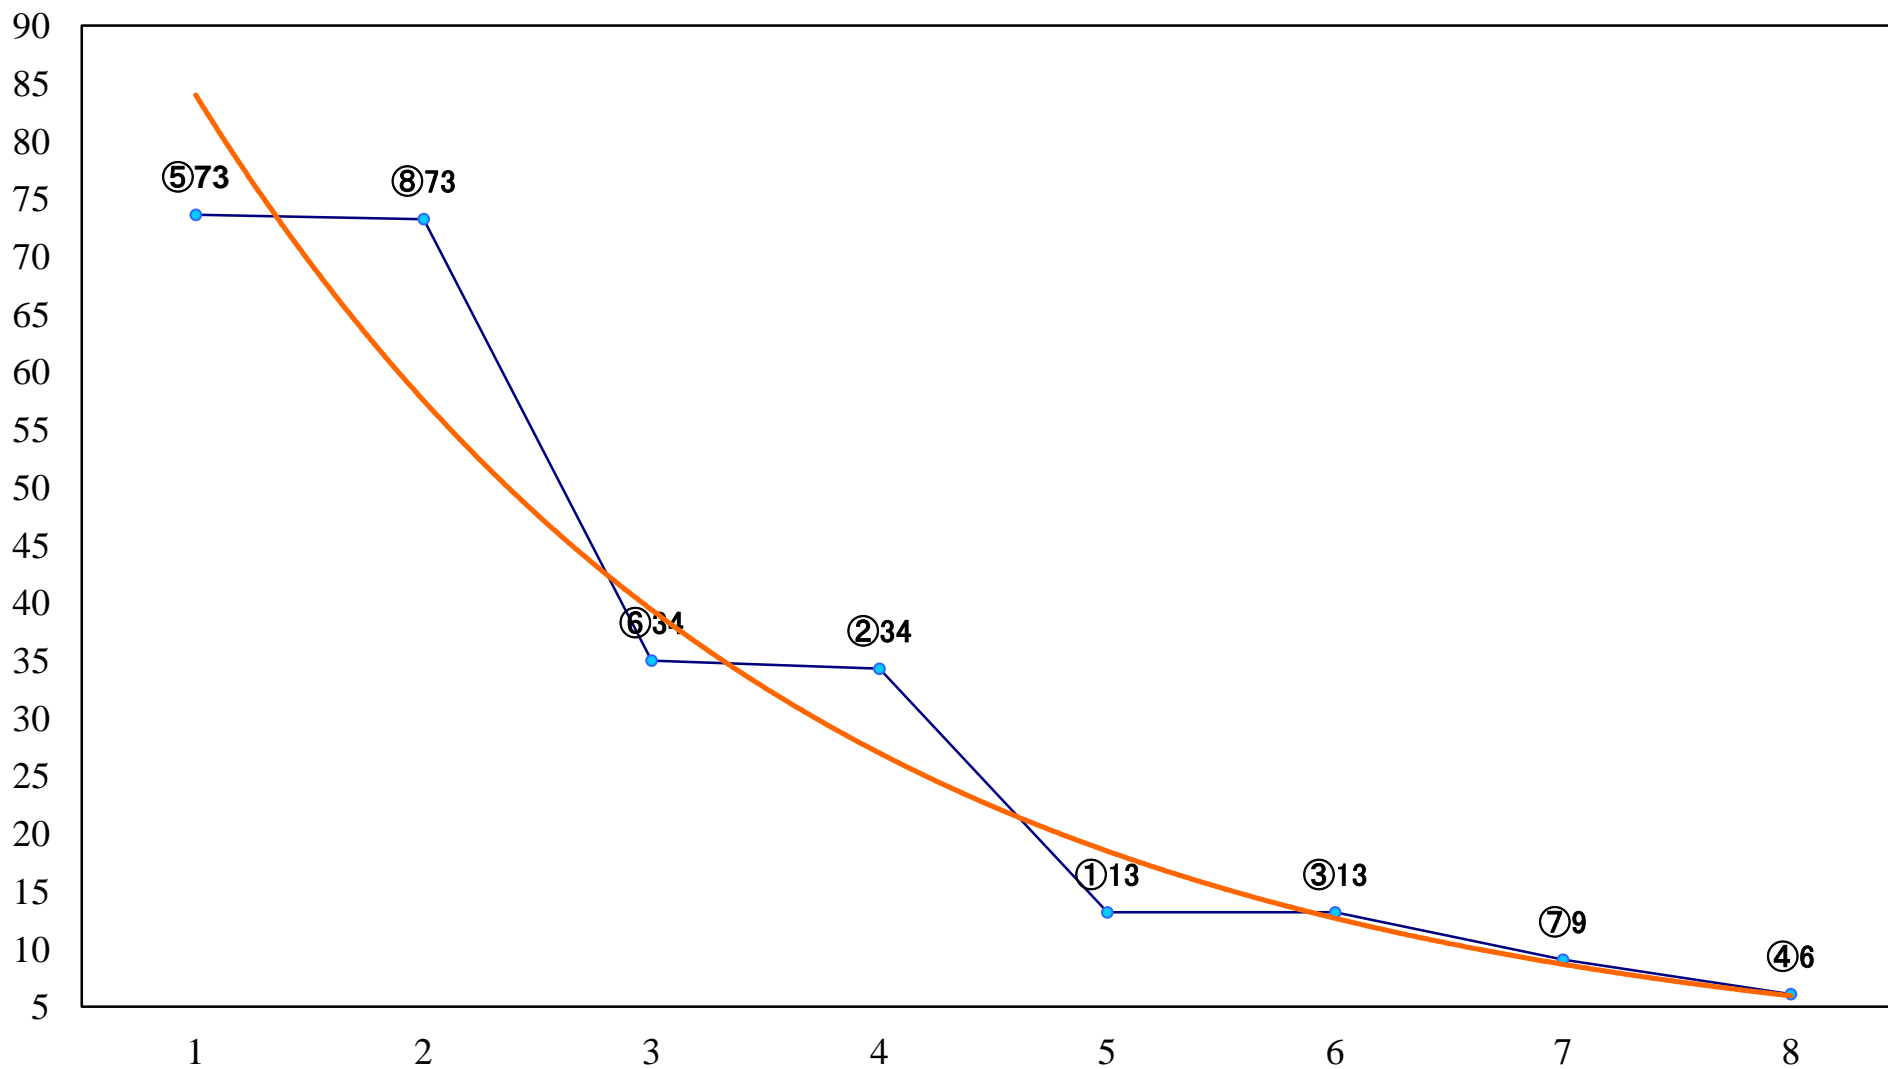

2018年11月15日(木) 大井競馬 8R 18:25
シンデレラマイルトライアル3上オープン牝 右1600mm