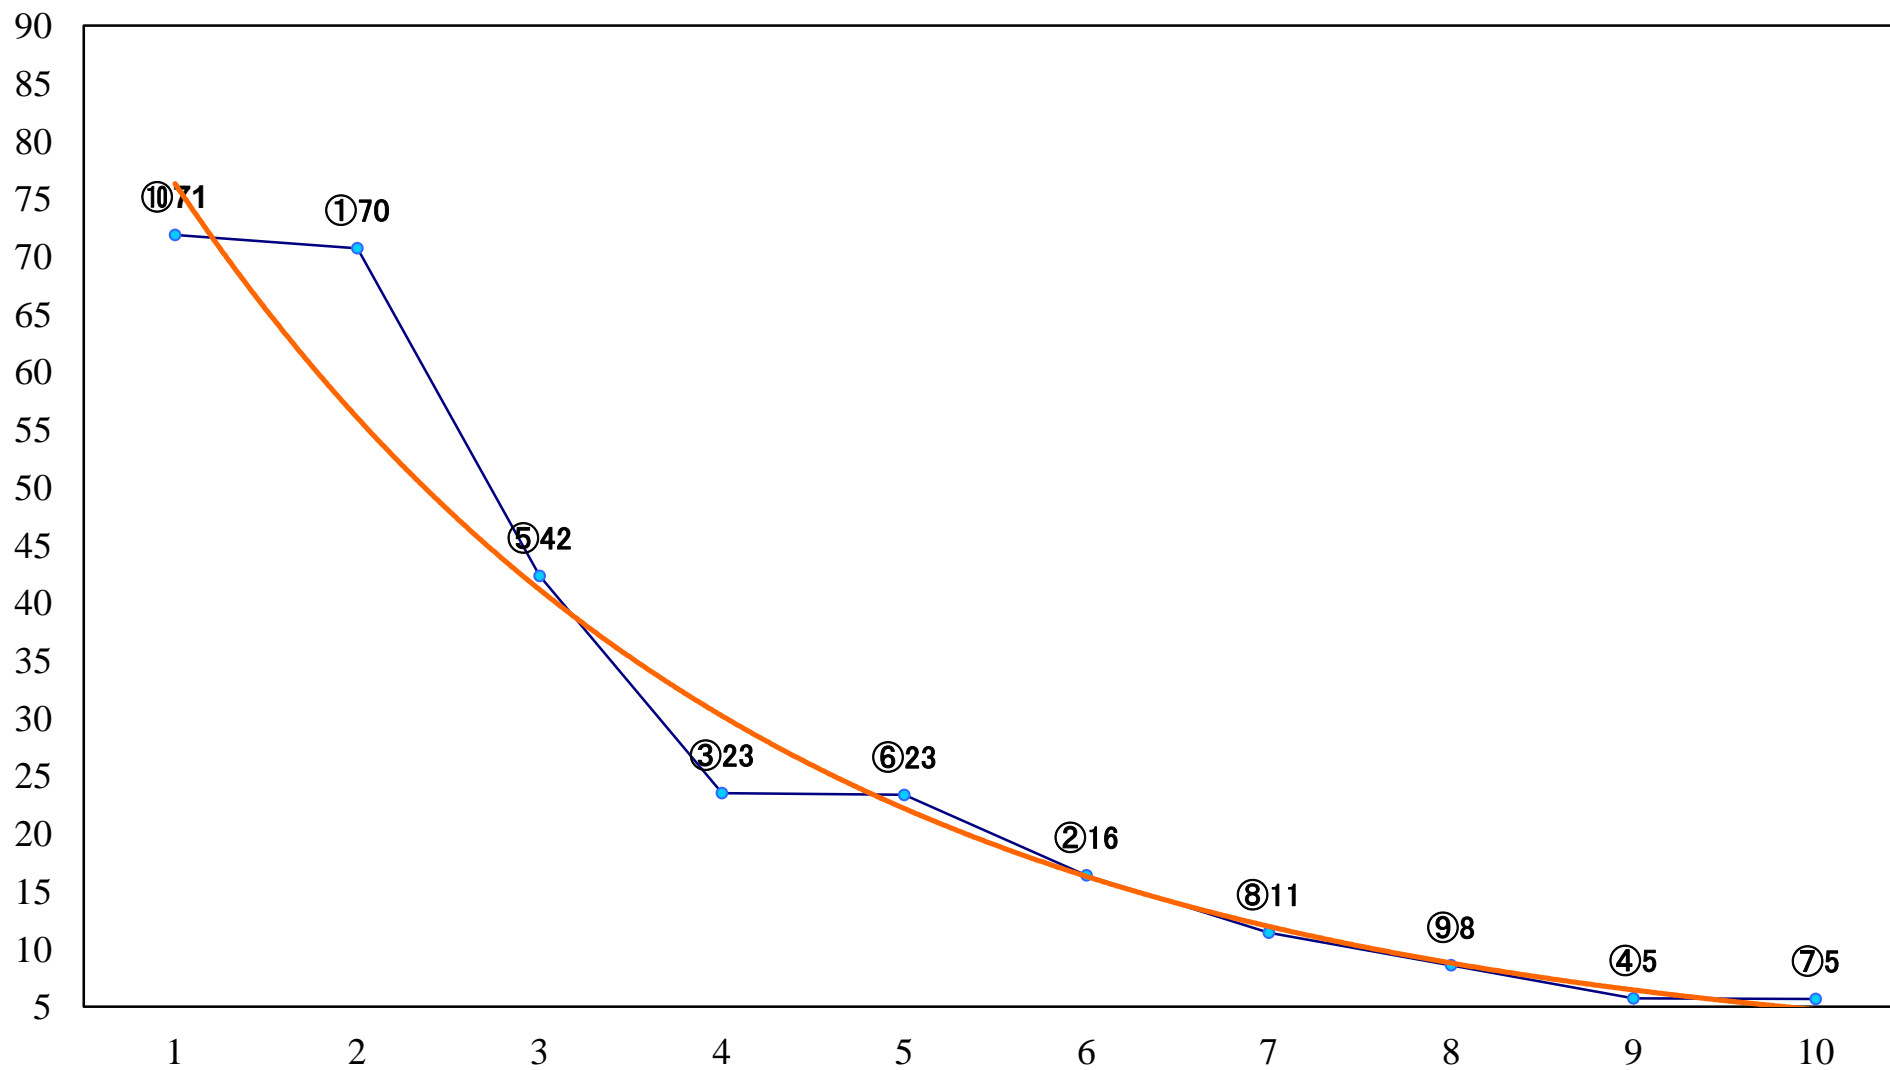

2018年11月15日(木) 大井競馬 6R 17:25
C2十一 十二 右1200mm