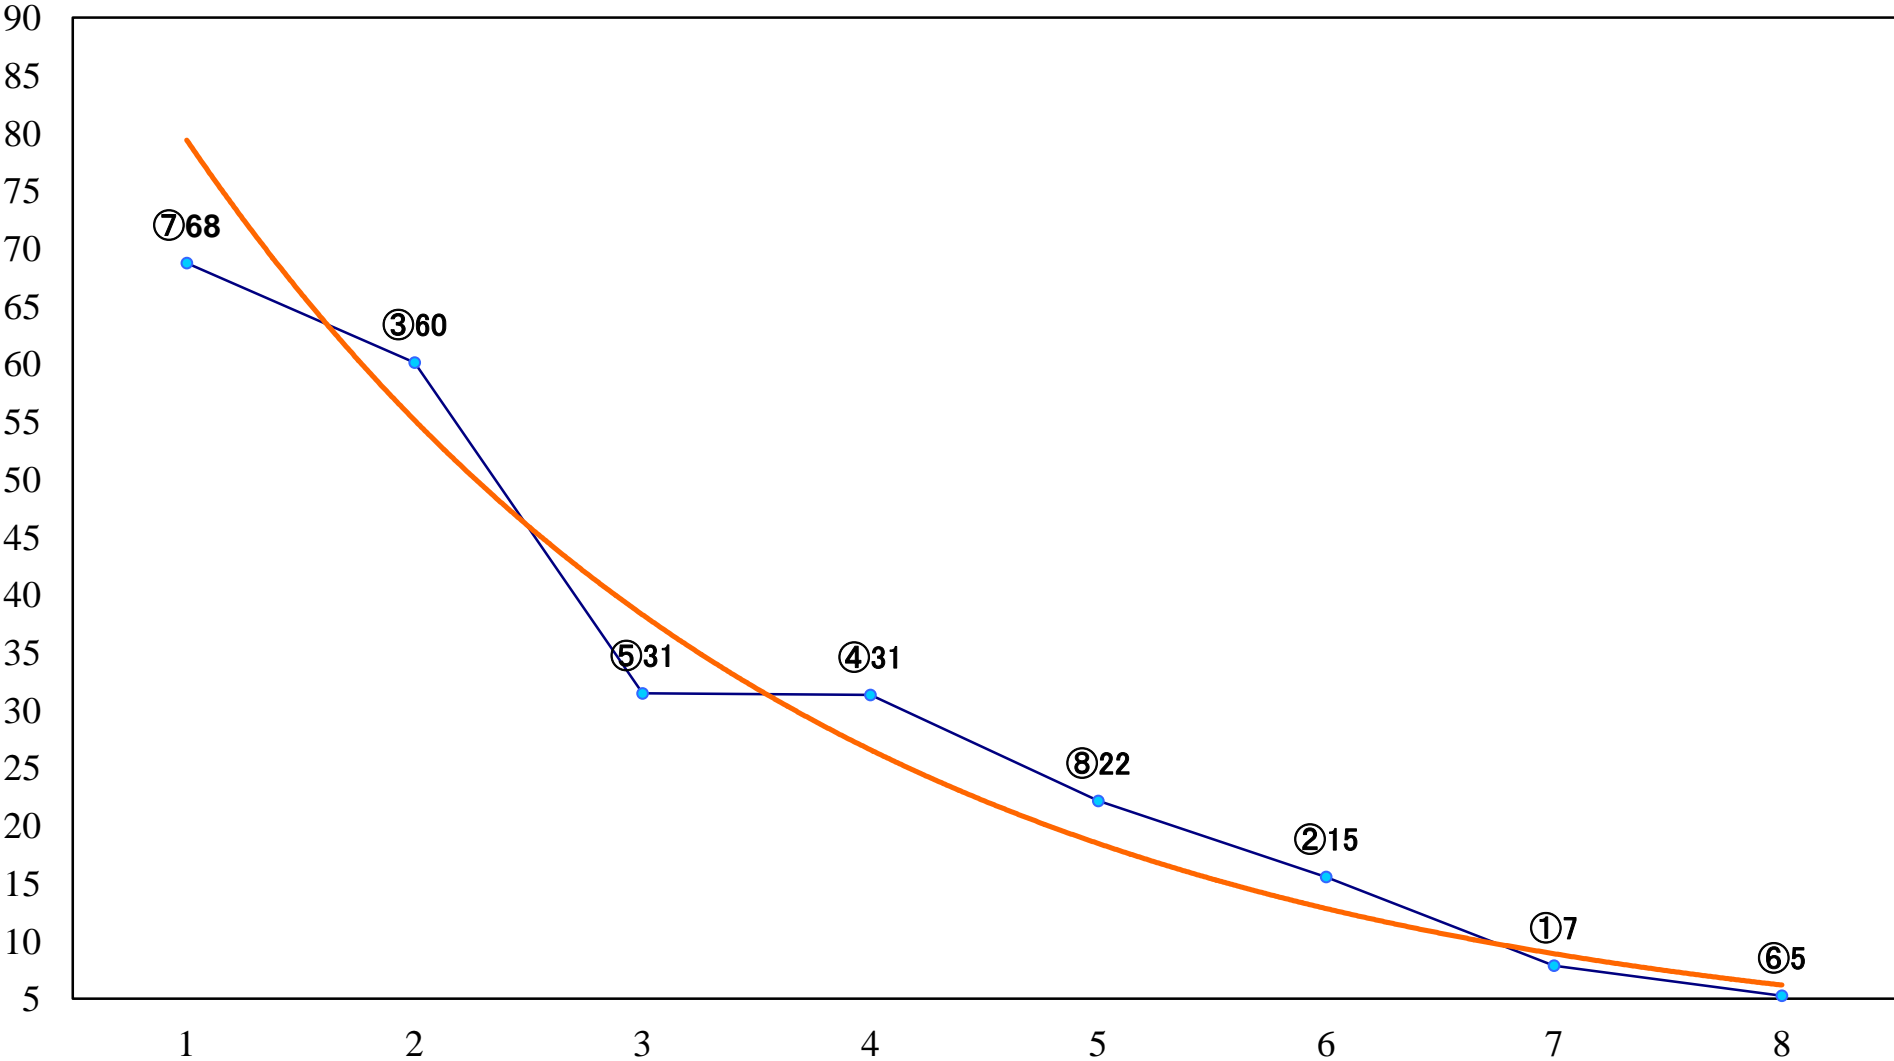

2018年11月15日(木) 大井競馬 1R 14:50  
2歳新馬 右1600mm

2018年11月15日(木) 大井競馬 2R 15:20  
2歳新馬 右1200mm

2018年11月15日(木) 大井競馬 3R 15:50  
2歳220万円以下 右1400mm

2018年11月15日(木) 大井競馬 4R 16:20  
2歳220万円以下 右1200mm

2018年11月15日(木) 大井競馬 5R 16:55  
C2十一 十二 右1600mm