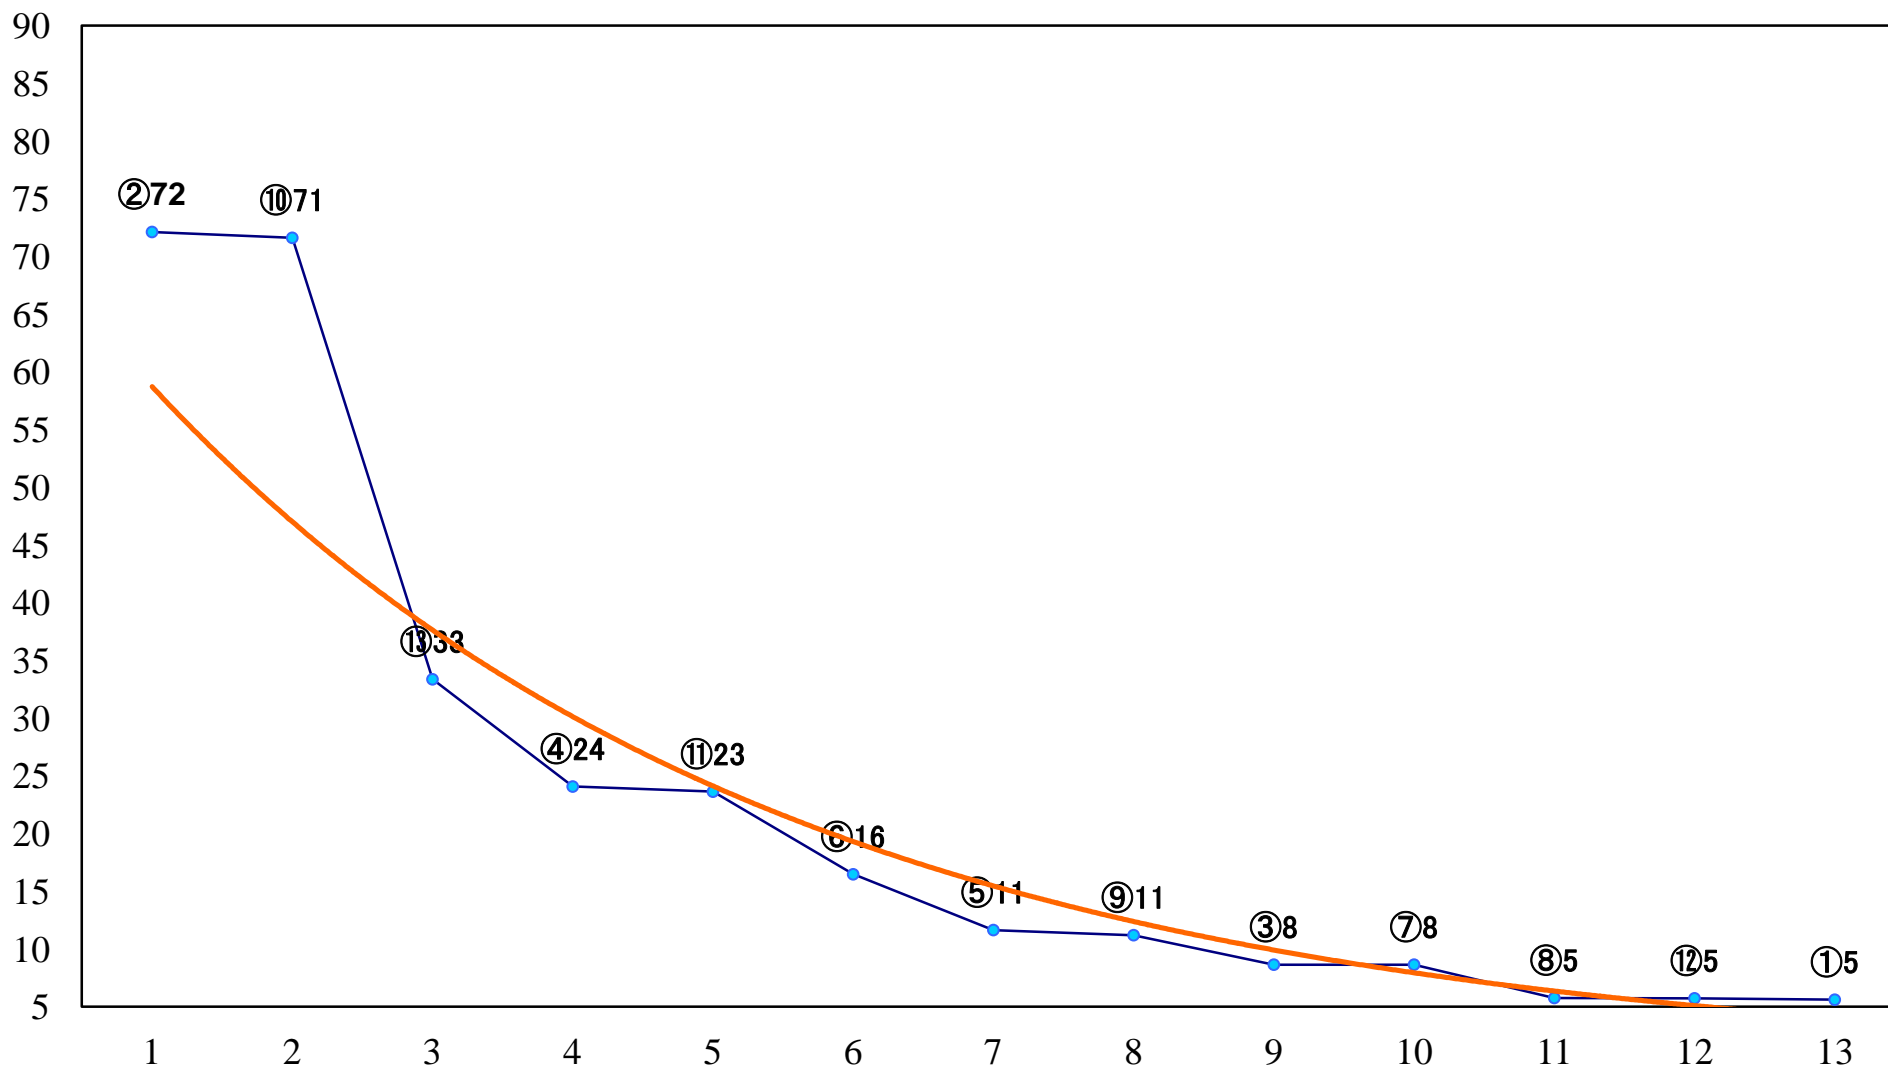

2018年11月15日(木) 大井競馬 11R 20:10  
晩秋賞B1-B2-選抜特別 右1400mm

2018年11月15日(木) 大井競馬 12R 20:50  
グラマラスナイト賞B2三 右1400mm