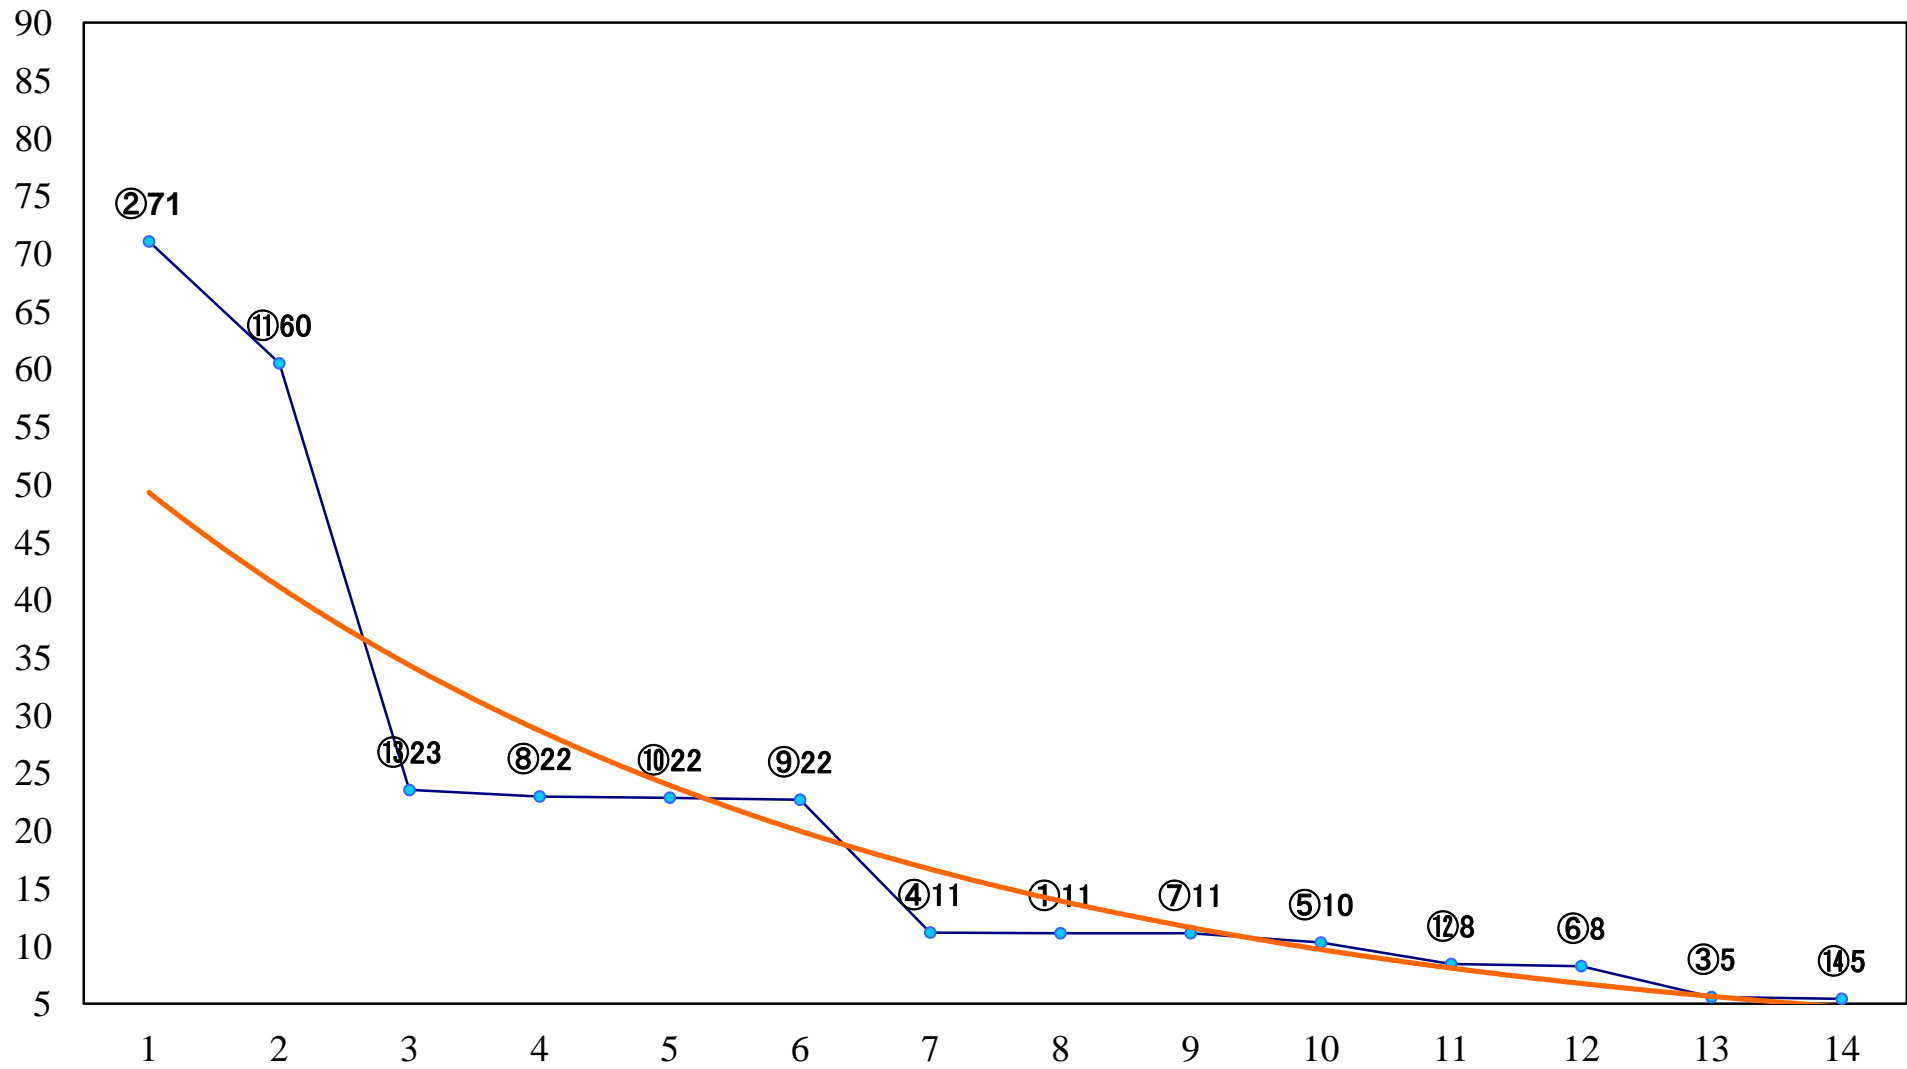

2018年11月15日(木) 大井競馬 1R 14:50  
2歳新馬 右1600mm

2018年11月15日(木) 大井競馬 2R 15:20  
2歳新馬 右1200mm

2018年11月15日(木) 大井競馬 3R 15:50  
2歳220万円以下 右1400mm

2018年11月15日(木) 大井競馬 4R 16:20  
2歳220万円以下 右1200mm

2018年11月15日(木) 大井競馬 5R 16:55  
C2十一 十二 右1600mm