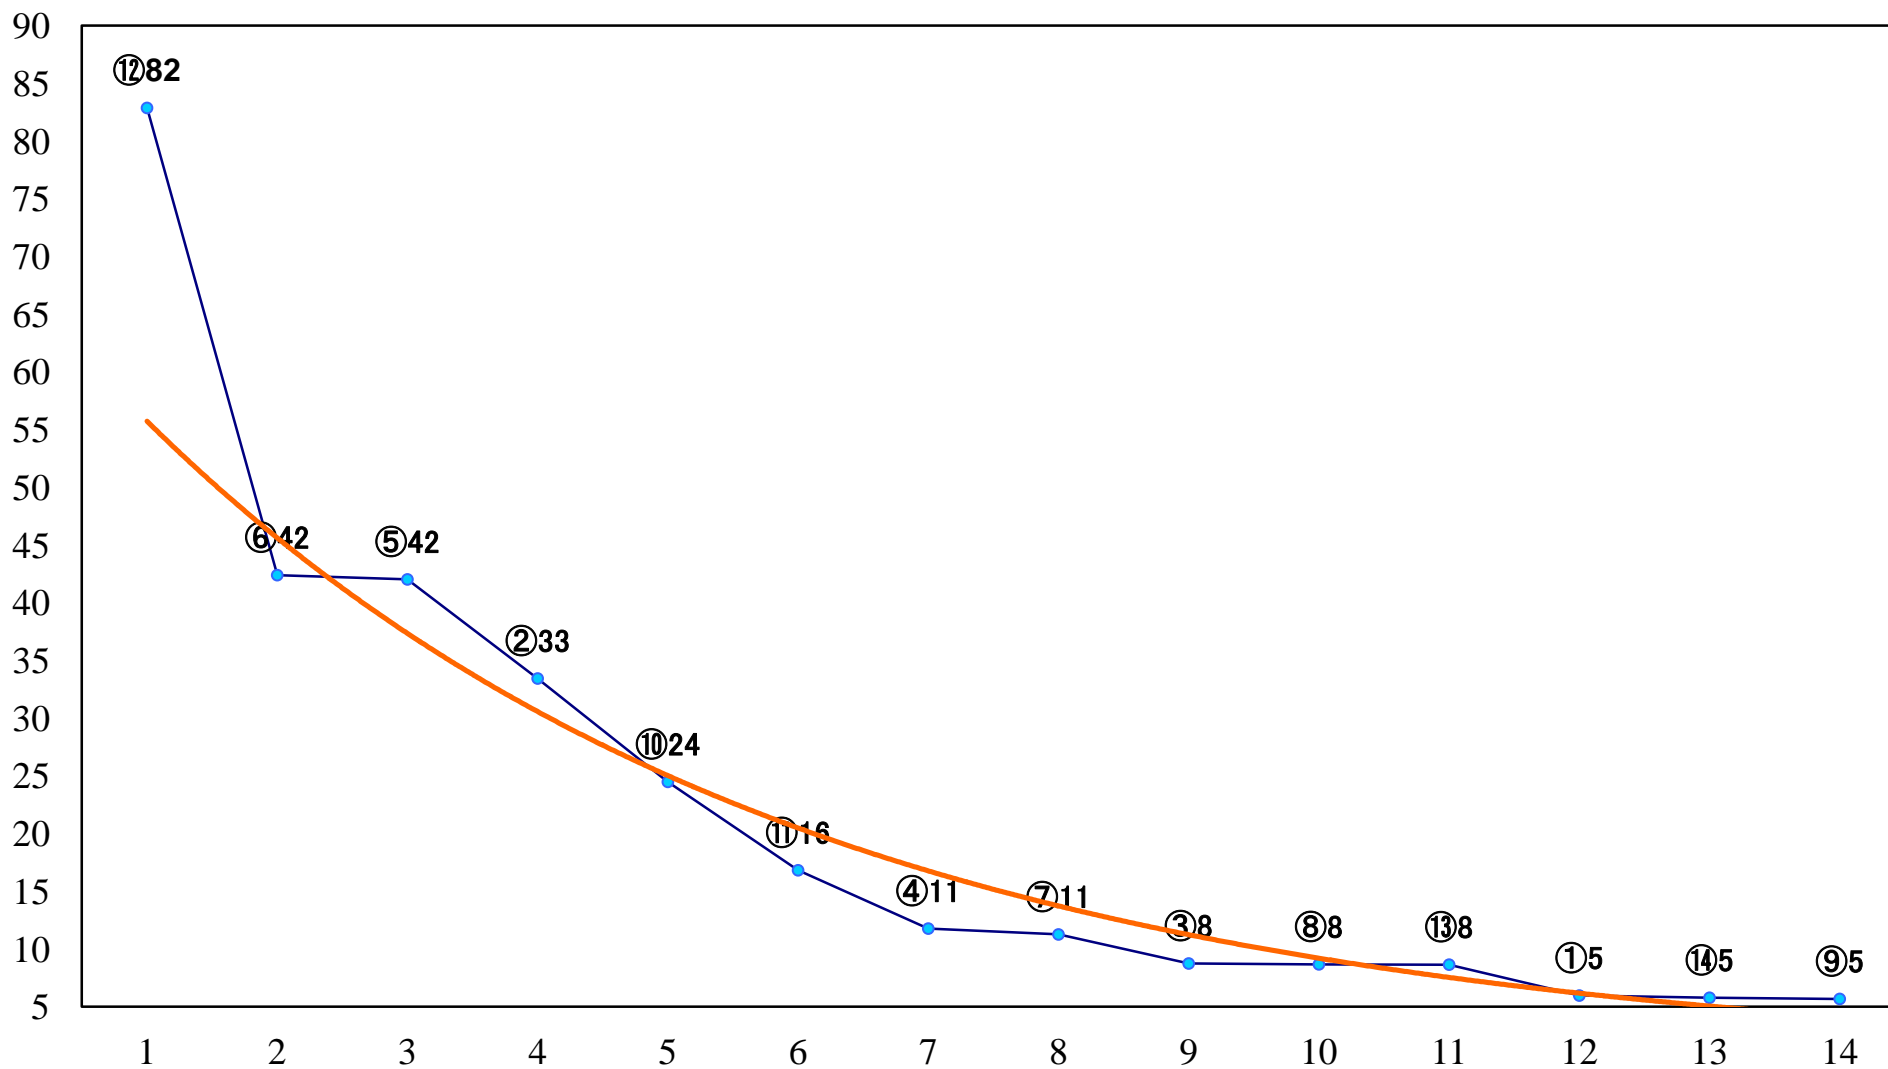

2018年11月16日(金) 大井競馬 6R 17:25
C2十三 十四 右1600mm

2018年11月16日(金) 大井競馬 7R 17:55
C2十三 十四 右1200mm

2018年11月16日(金) 大井競馬 8R 18:25
彩光賞C1C2選抜 右1000mm

2018年11月16日(金) 大井競馬 9R 19:00
C1十 十一 十二 右1600mm

2018年11月16日(金) 大井競馬 10R 19:35
山茶花賞C1十 十一 十二 右1400mm