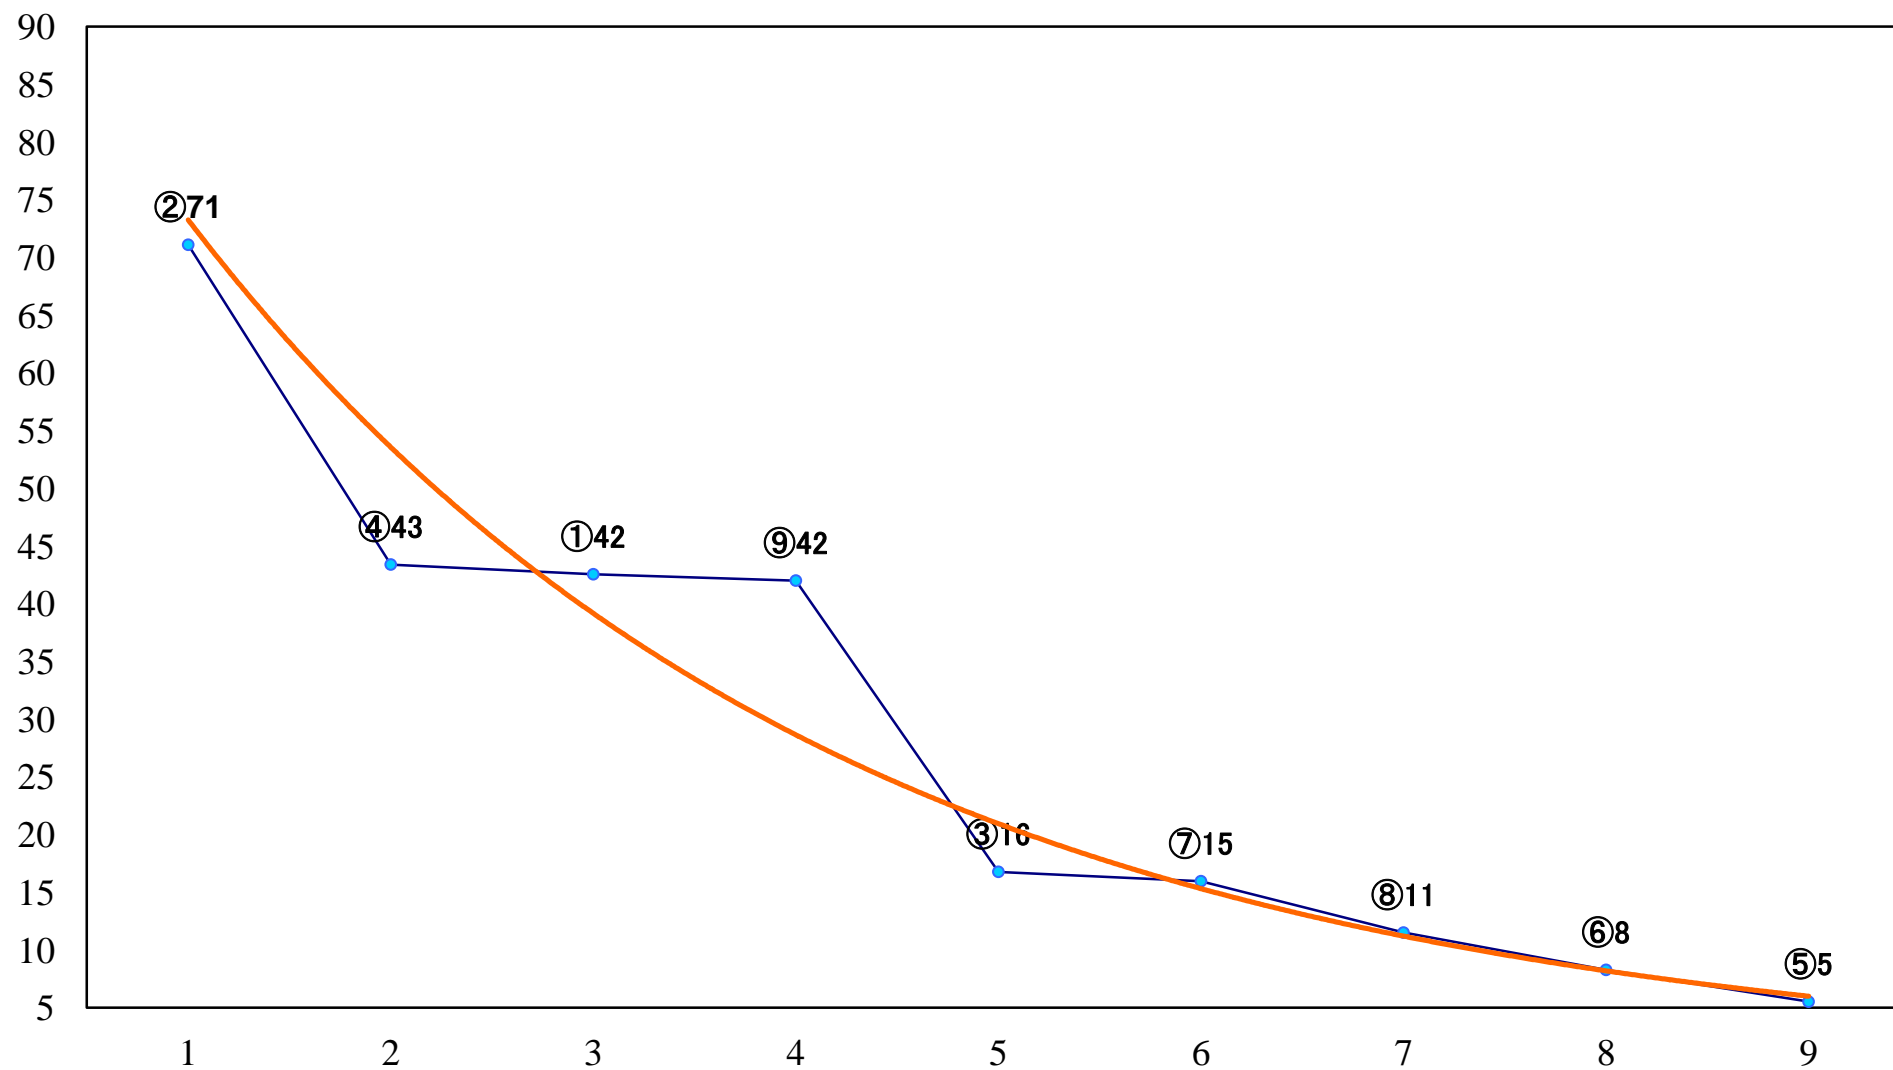

2018年11月16日(金) 大井競馬 1R 14:50
2歳新馬 右1400mm

2018年11月16日(金) 大井競馬 2R 15:20
C3-二 右1600mm

2018年11月16日(金) 大井競馬 3R 15:50
C3-二 右1200mm

2018年11月16日(金) 大井競馬 4R 16:20
イヌワシ賞2歳選抜 右1400mm

2018年11月16日(金) 大井競馬 5R 16:55
J指 雷鳥特別2歳選抜 右1200mm