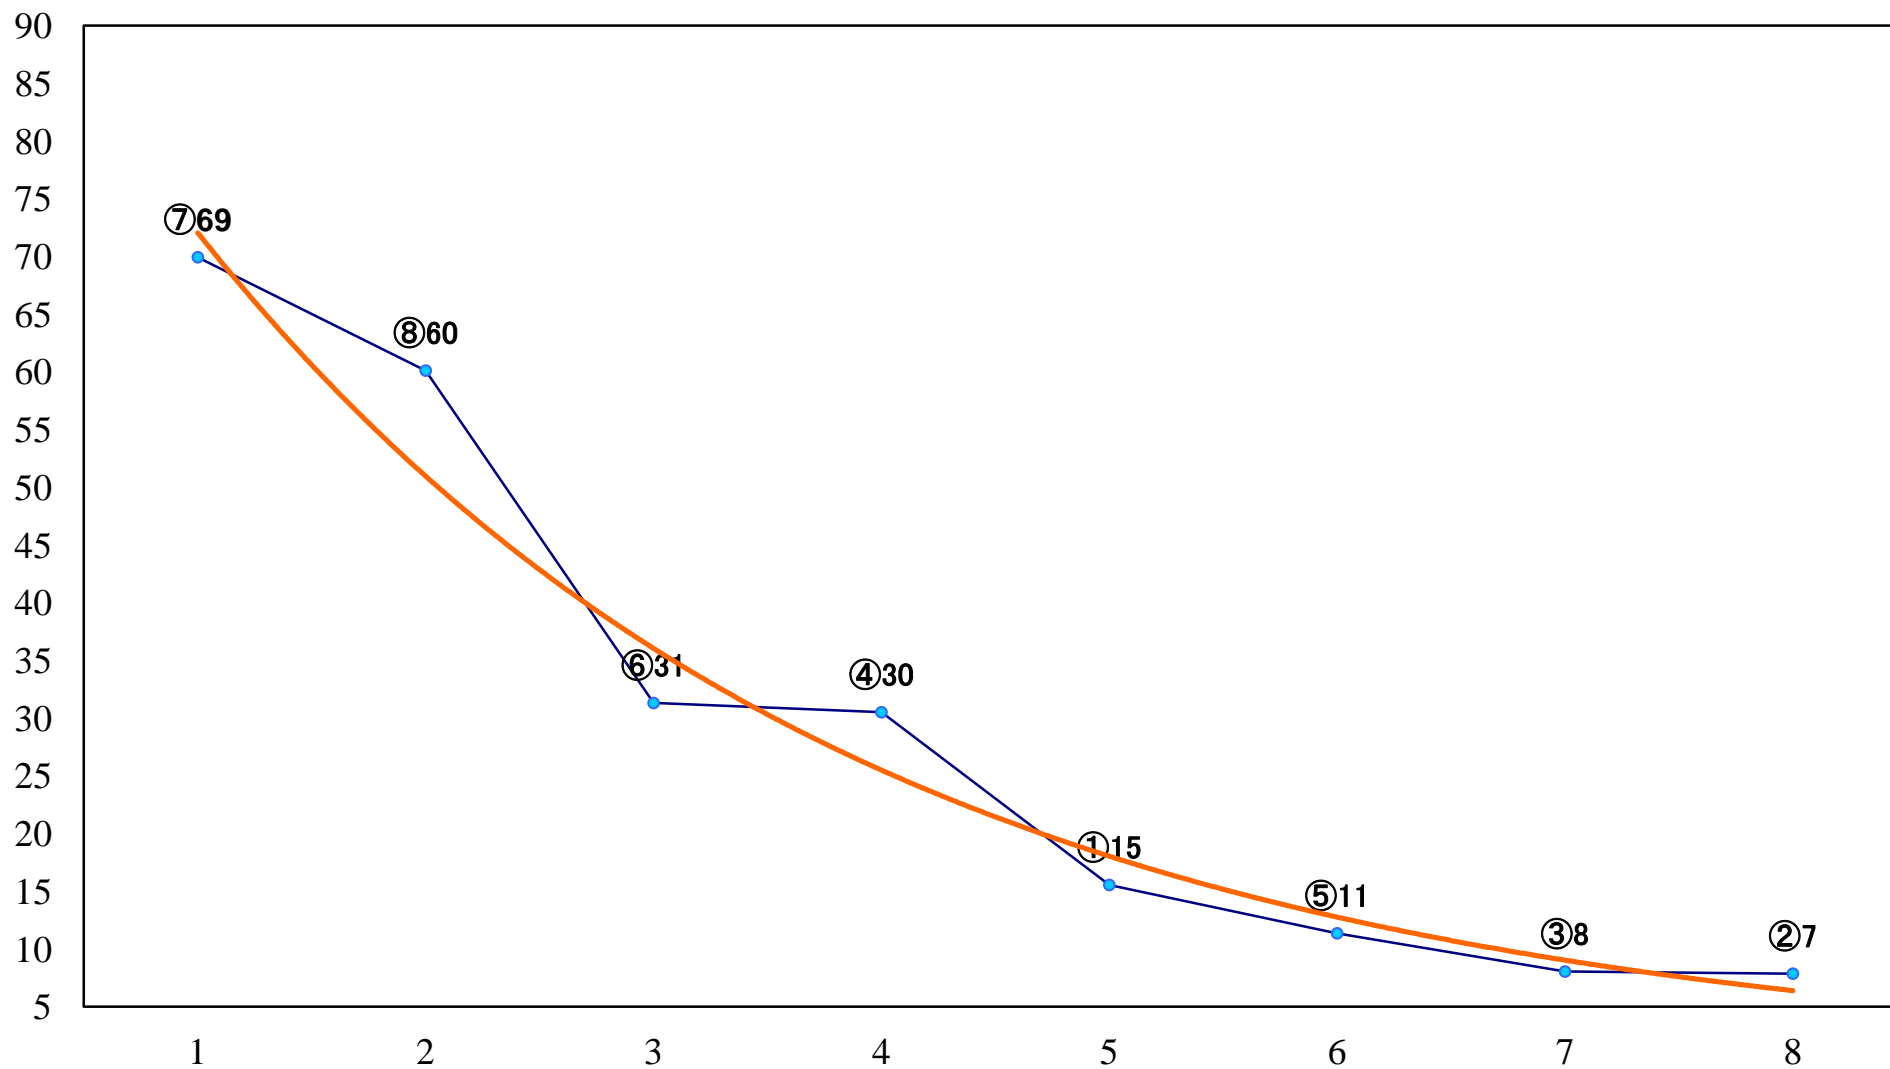

2018年11月16日(金) 大井競馬 1R 14:50
2歳新馬 右1400mm

2018年11月16日(金) 大井競馬 2R 15:20
C3-二 右1600mm

2018年11月16日(金) 大井競馬 3R 15:50
C3-二 右1200mm

2018年11月16日(金) 大井競馬 4R 16:20
イヌワシ賞2歳選抜 右1400mm

2018年11月16日(金) 大井競馬 5R 16:55
J指 雷鳥特別2歳選抜 右1200mm