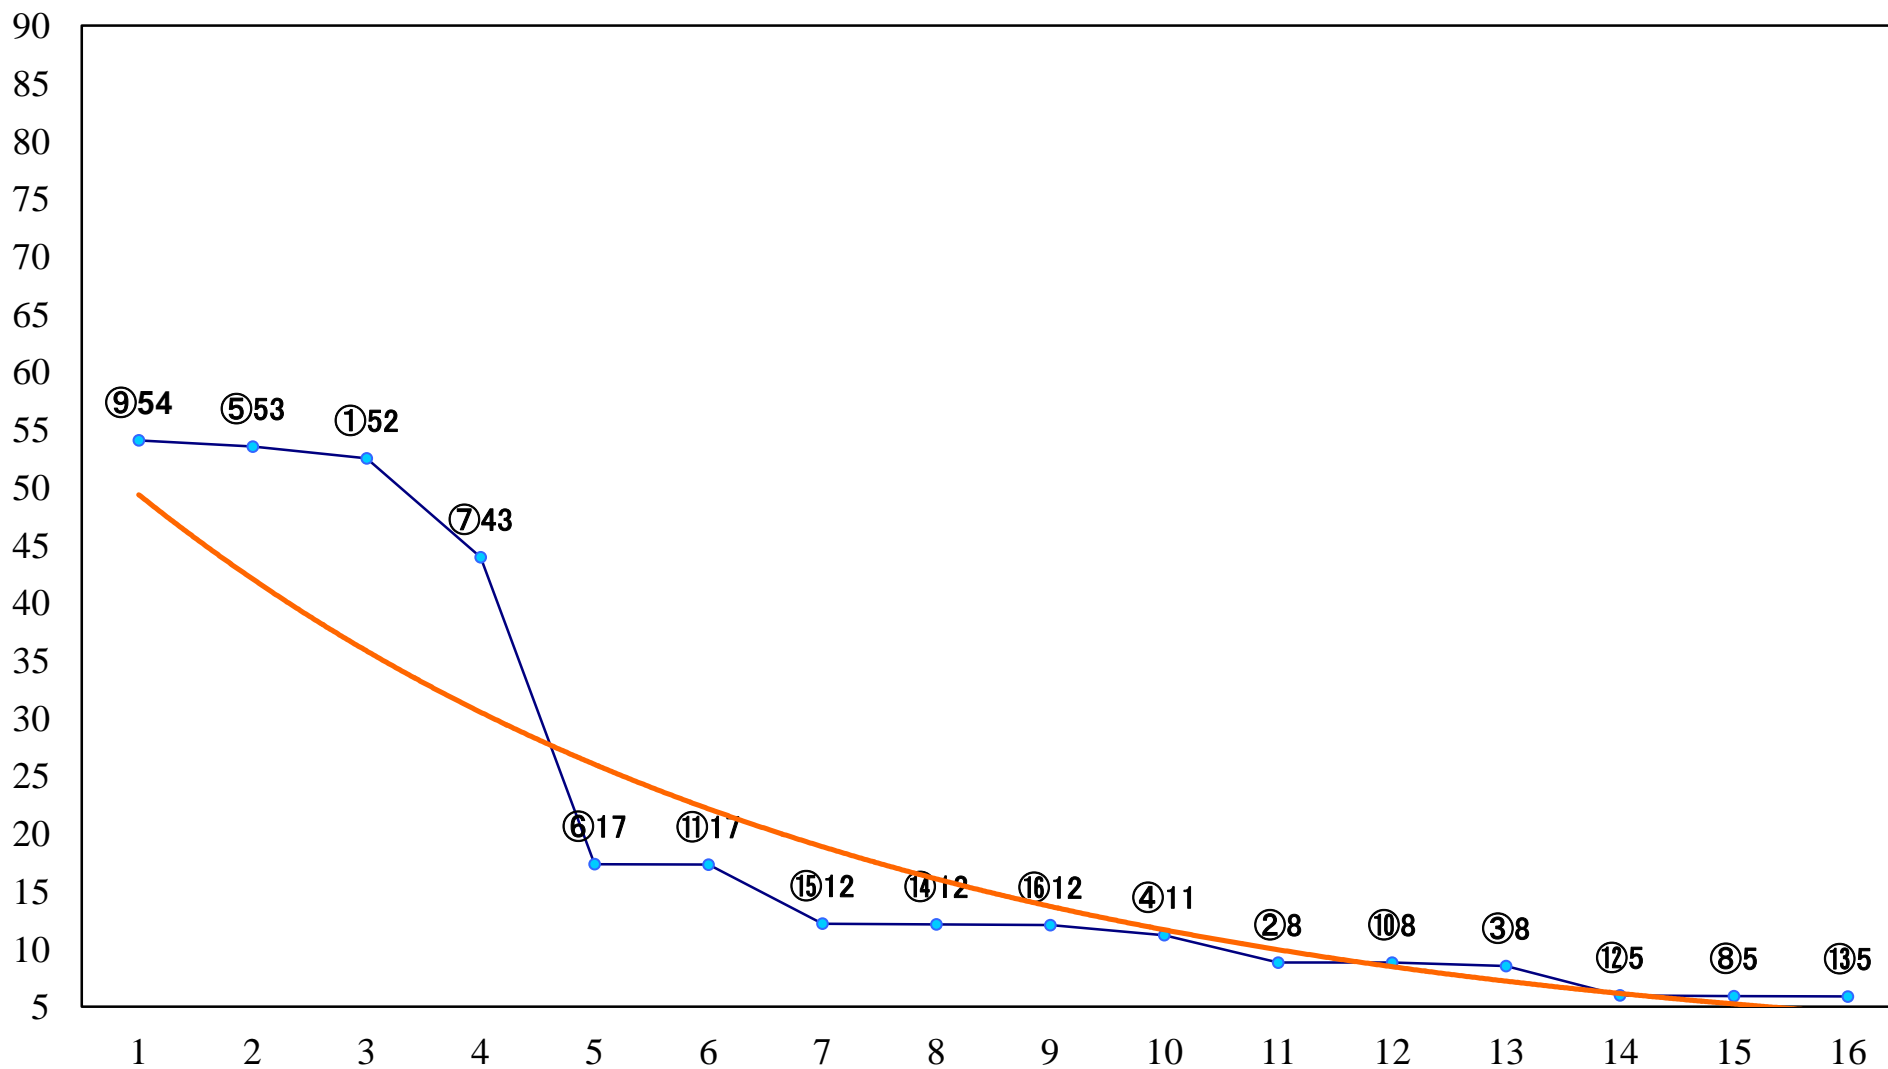

2018年11月16日(金) 大井競馬 11R 20:10
印西市コスモス賞B3一選抜特別 右1600mm