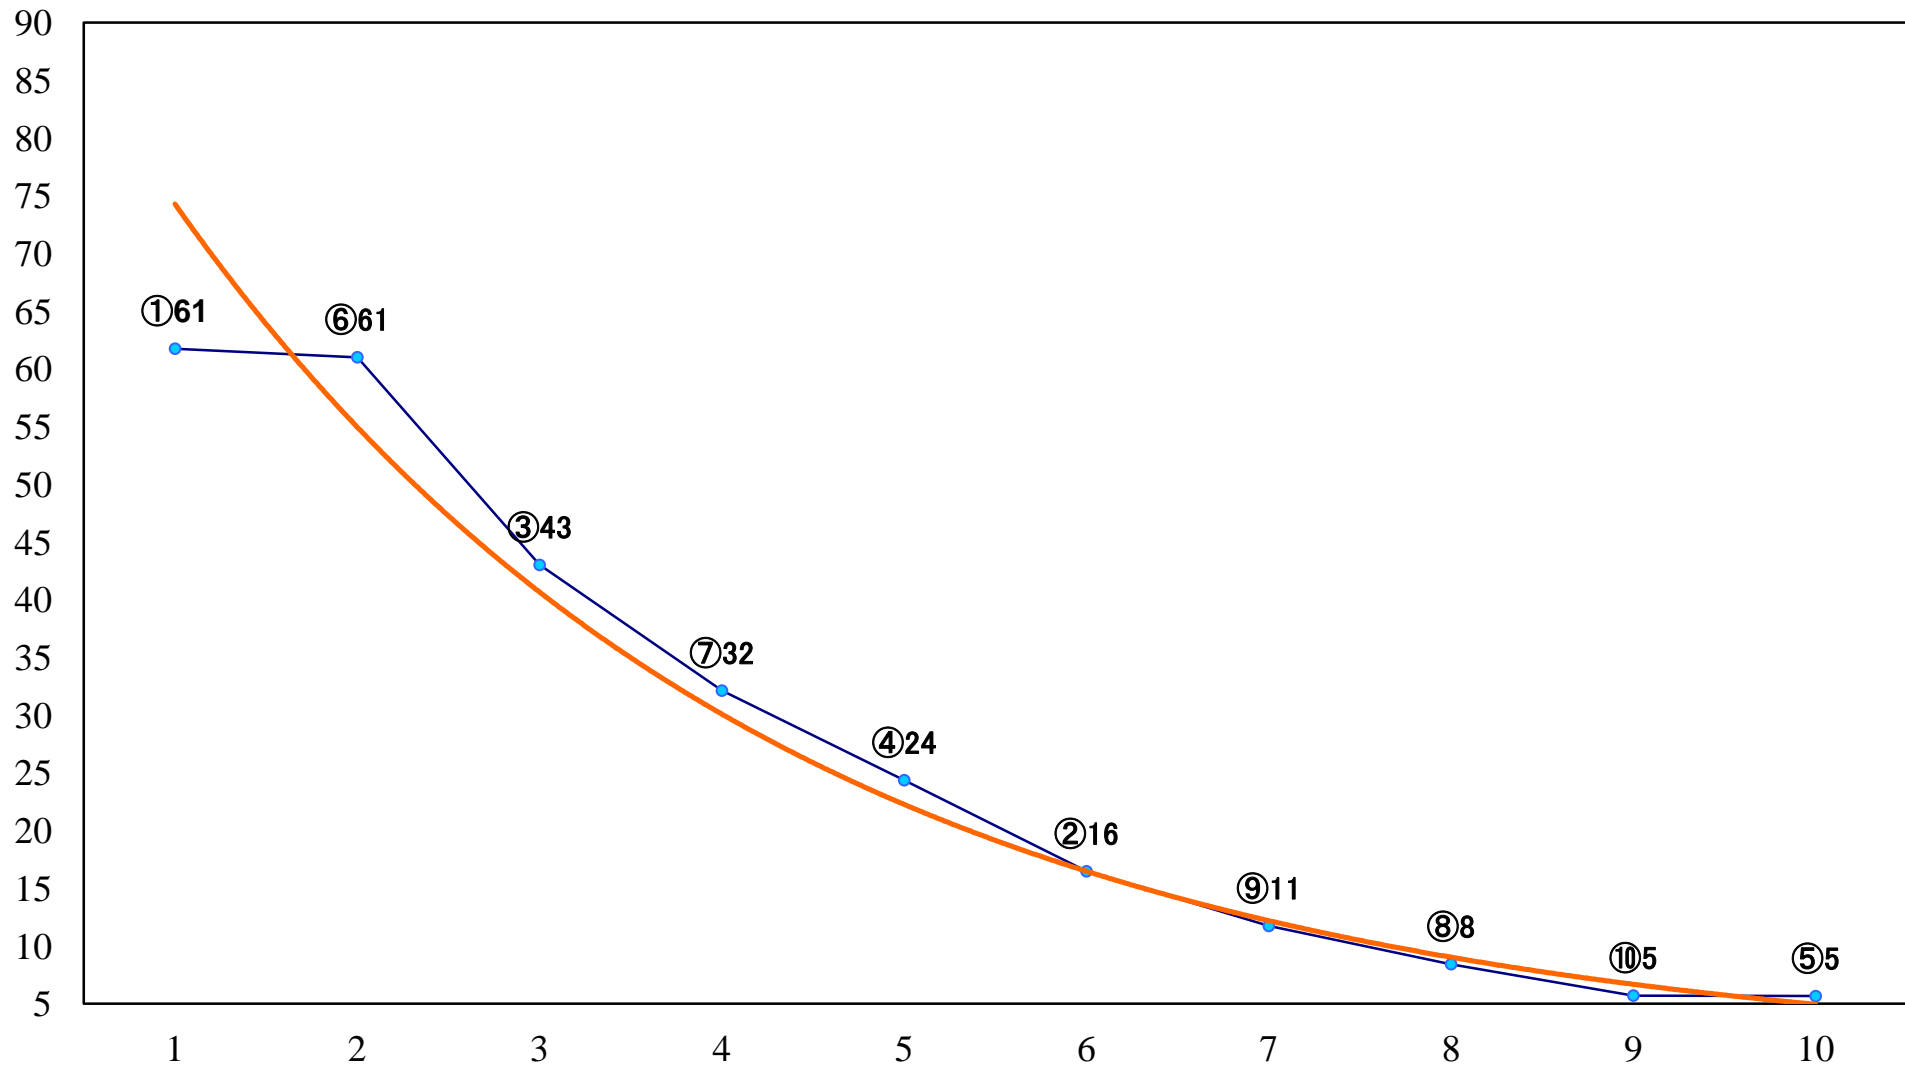

2018年11月16日(金) 大井競馬 6R 17:25
C2十三 十四 右1600mm

2018年11月16日(金) 大井競馬 7R 17:55
C2十三 十四 右1200mm

2018年11月16日(金) 大井競馬 8R 18:25
彩光賞C1C2選抜 右1000mm

2018年11月16日(金) 大井競馬 9R 19:00
C1十 十一 十二 右1600mm

2018年11月16日(金) 大井競馬 10R 19:35
山茶花賞C1十 十一 十二 右1400mm