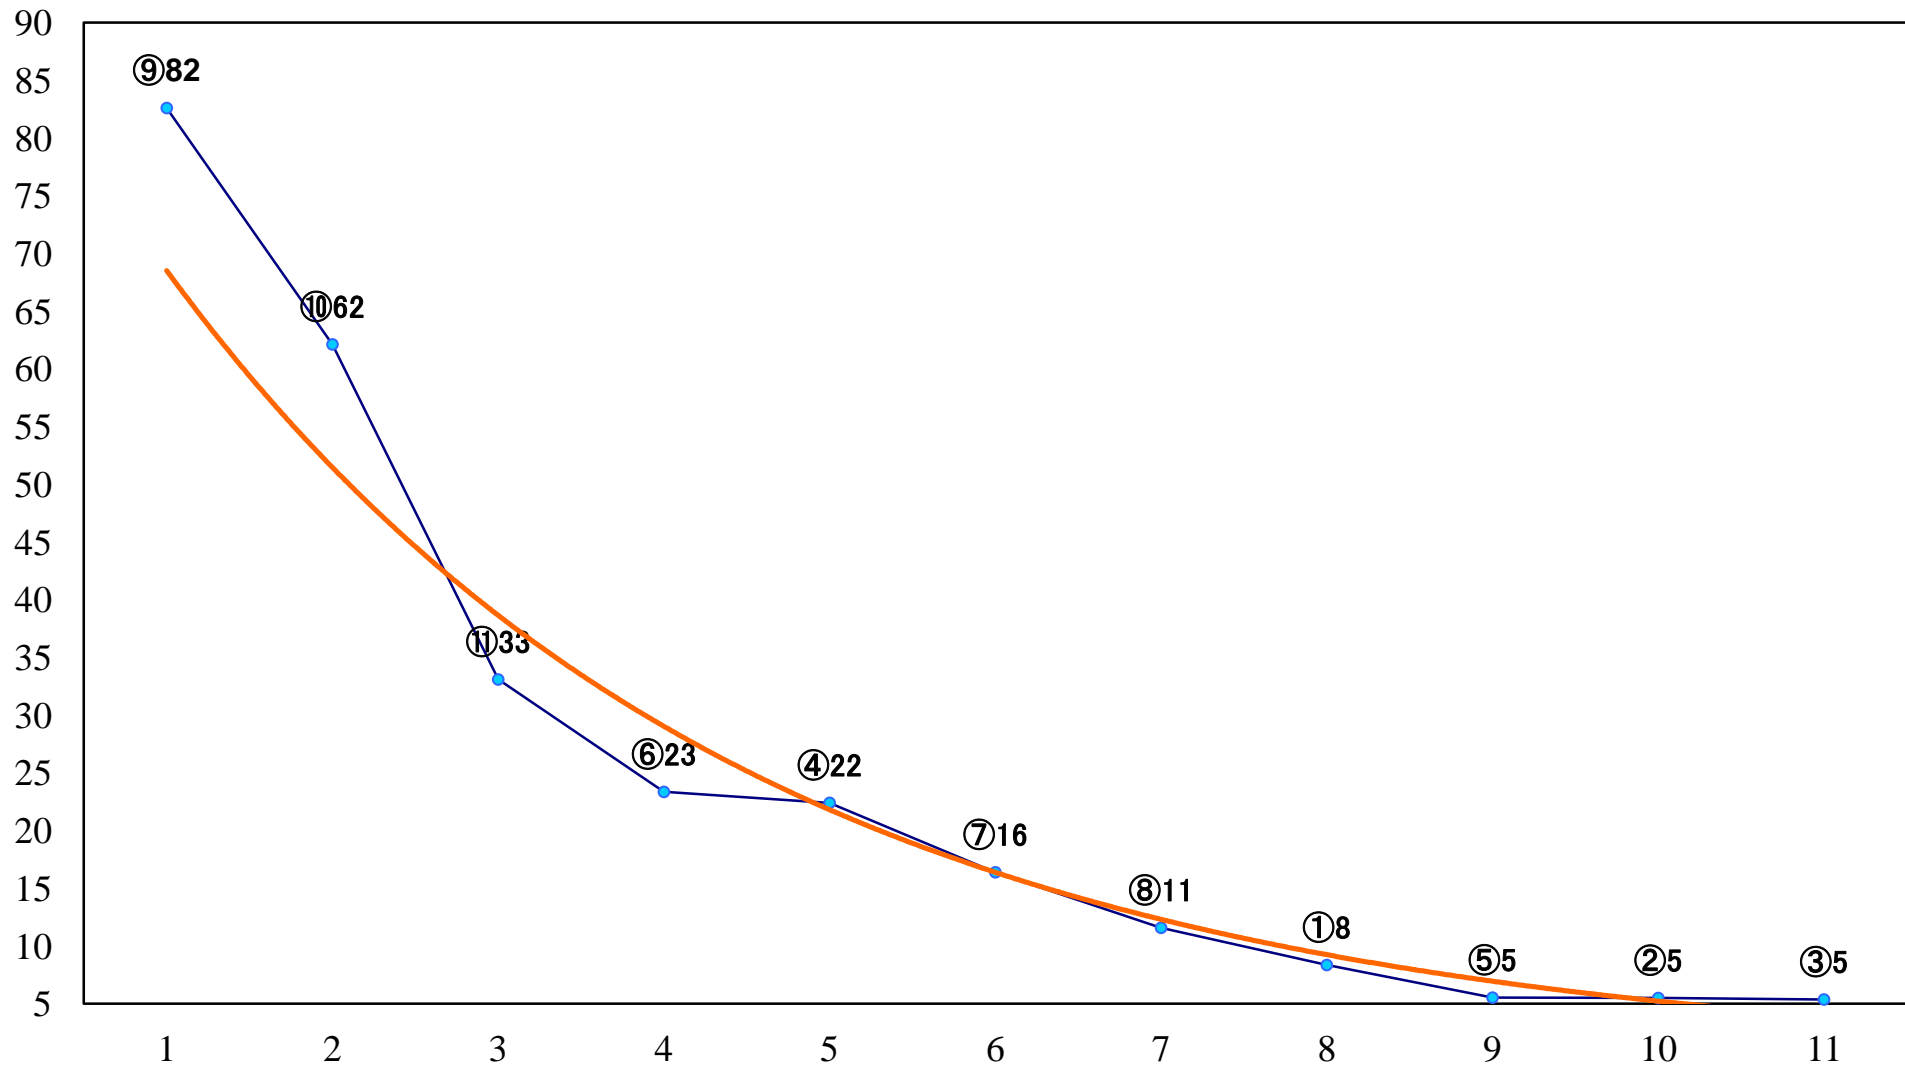

2018年11月16日(金) 大井競馬 1R 14:50
2歳新馬 右1400mm

2018年11月16日(金) 大井競馬 2R 15:20
C3-二 右1600mm

2018年11月16日(金) 大井競馬 3R 15:50
C3-二 右1200mm

2018年11月16日(金) 大井競馬 4R 16:20
イヌワシ賞2歳選抜 右1400mm

2018年11月16日(金) 大井競馬 5R 16:55
J指 雷鳥特別2歳選抜 右1200mm