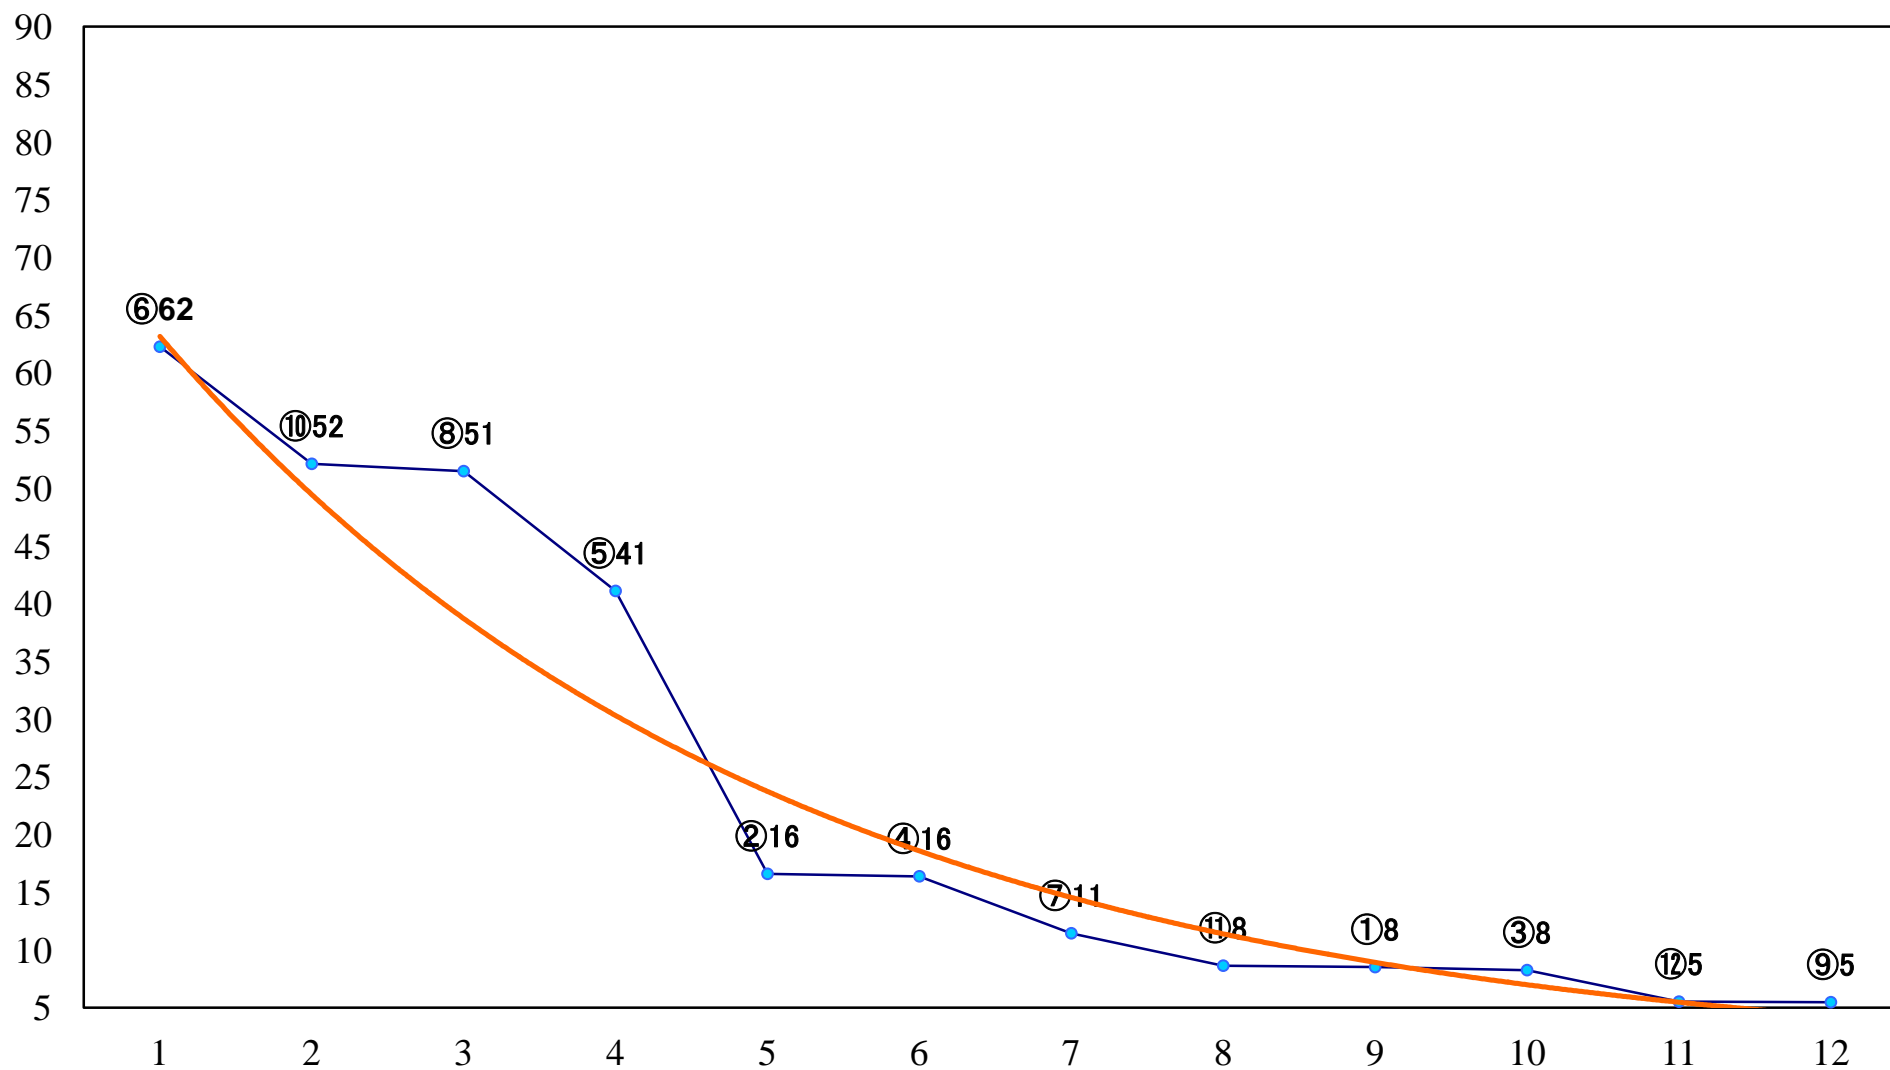

2018年11月16日(金) 大井競馬 7R 17:55
C2十三 十四 右1200mm

2018年11月16日(金) 大井競馬 6R 17:25
C2十三 十四 右1600mm