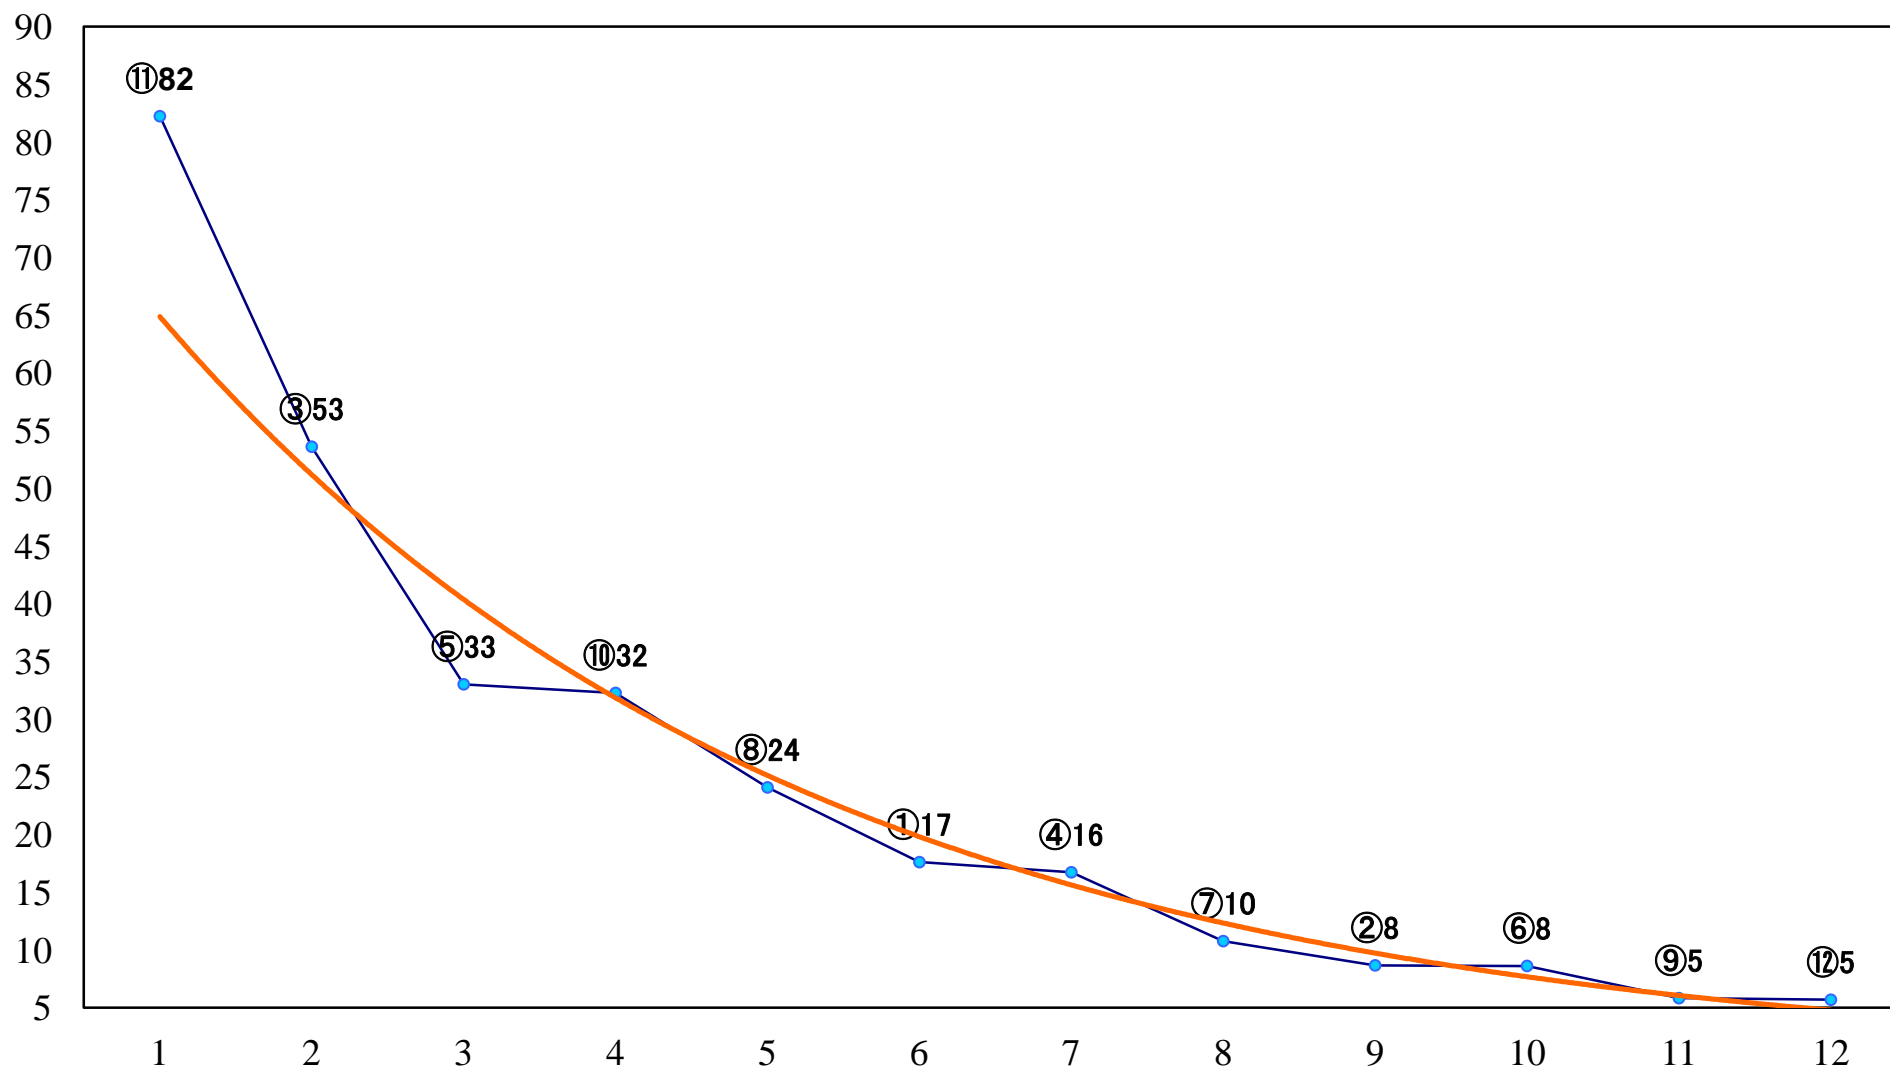

2018年11月16日(金) 大井競馬 8R 18:25
彩光賞C1C2選抜 右1000mm