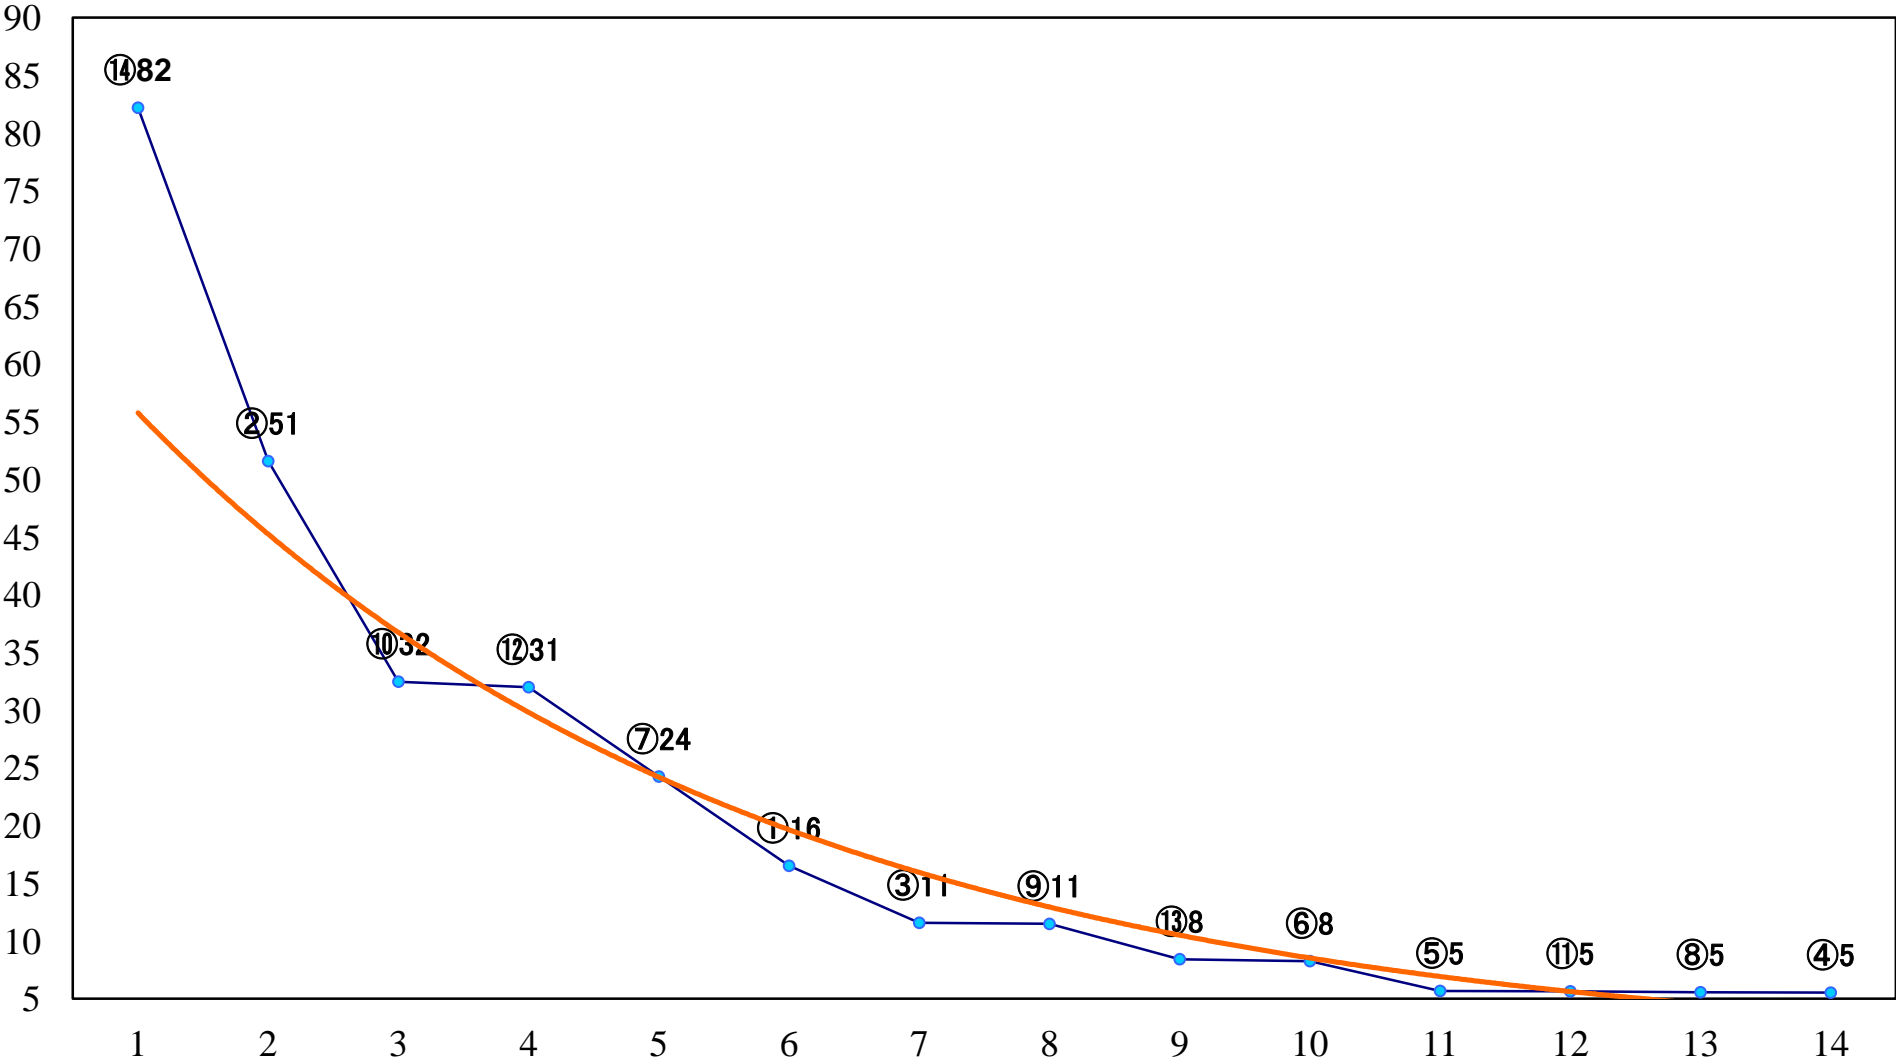

2018年11月16日(金) 大井競馬 7R 17:55
C2十三 十四 右1200mm