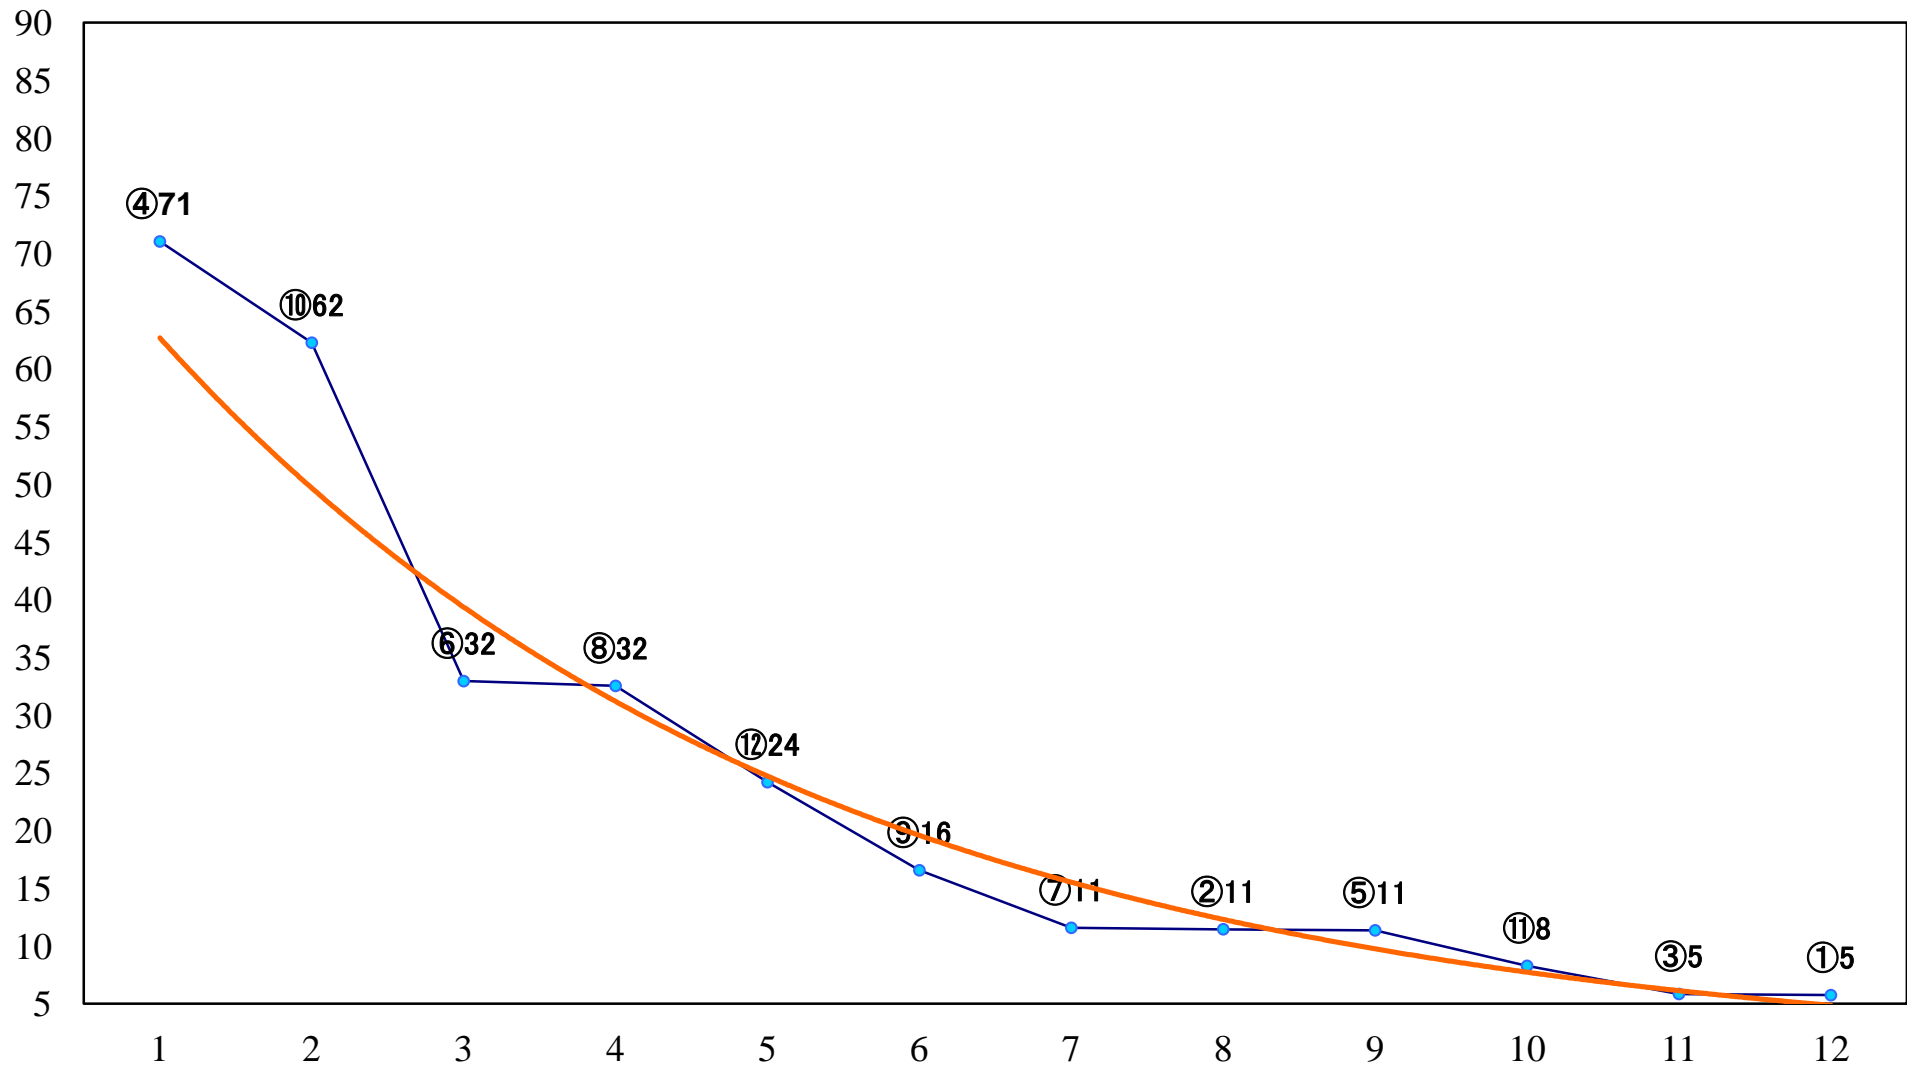

2018年11月16日(金) 大井競馬 1R 14:50
2歳新馬 右1400mm

2018年11月16日(金) 大井競馬 2R 15:20
C3-二 右1600mm

2018年11月16日(金) 大井競馬 3R 15:50
C3-二 右1200mm

2018年11月16日(金) 大井競馬 4R 16:20
イヌワシ賞2歳選抜 右1400mm

2018年11月16日(金) 大井競馬 5R 16:55
J指 雷鳥特別2歳選抜 右1200mm