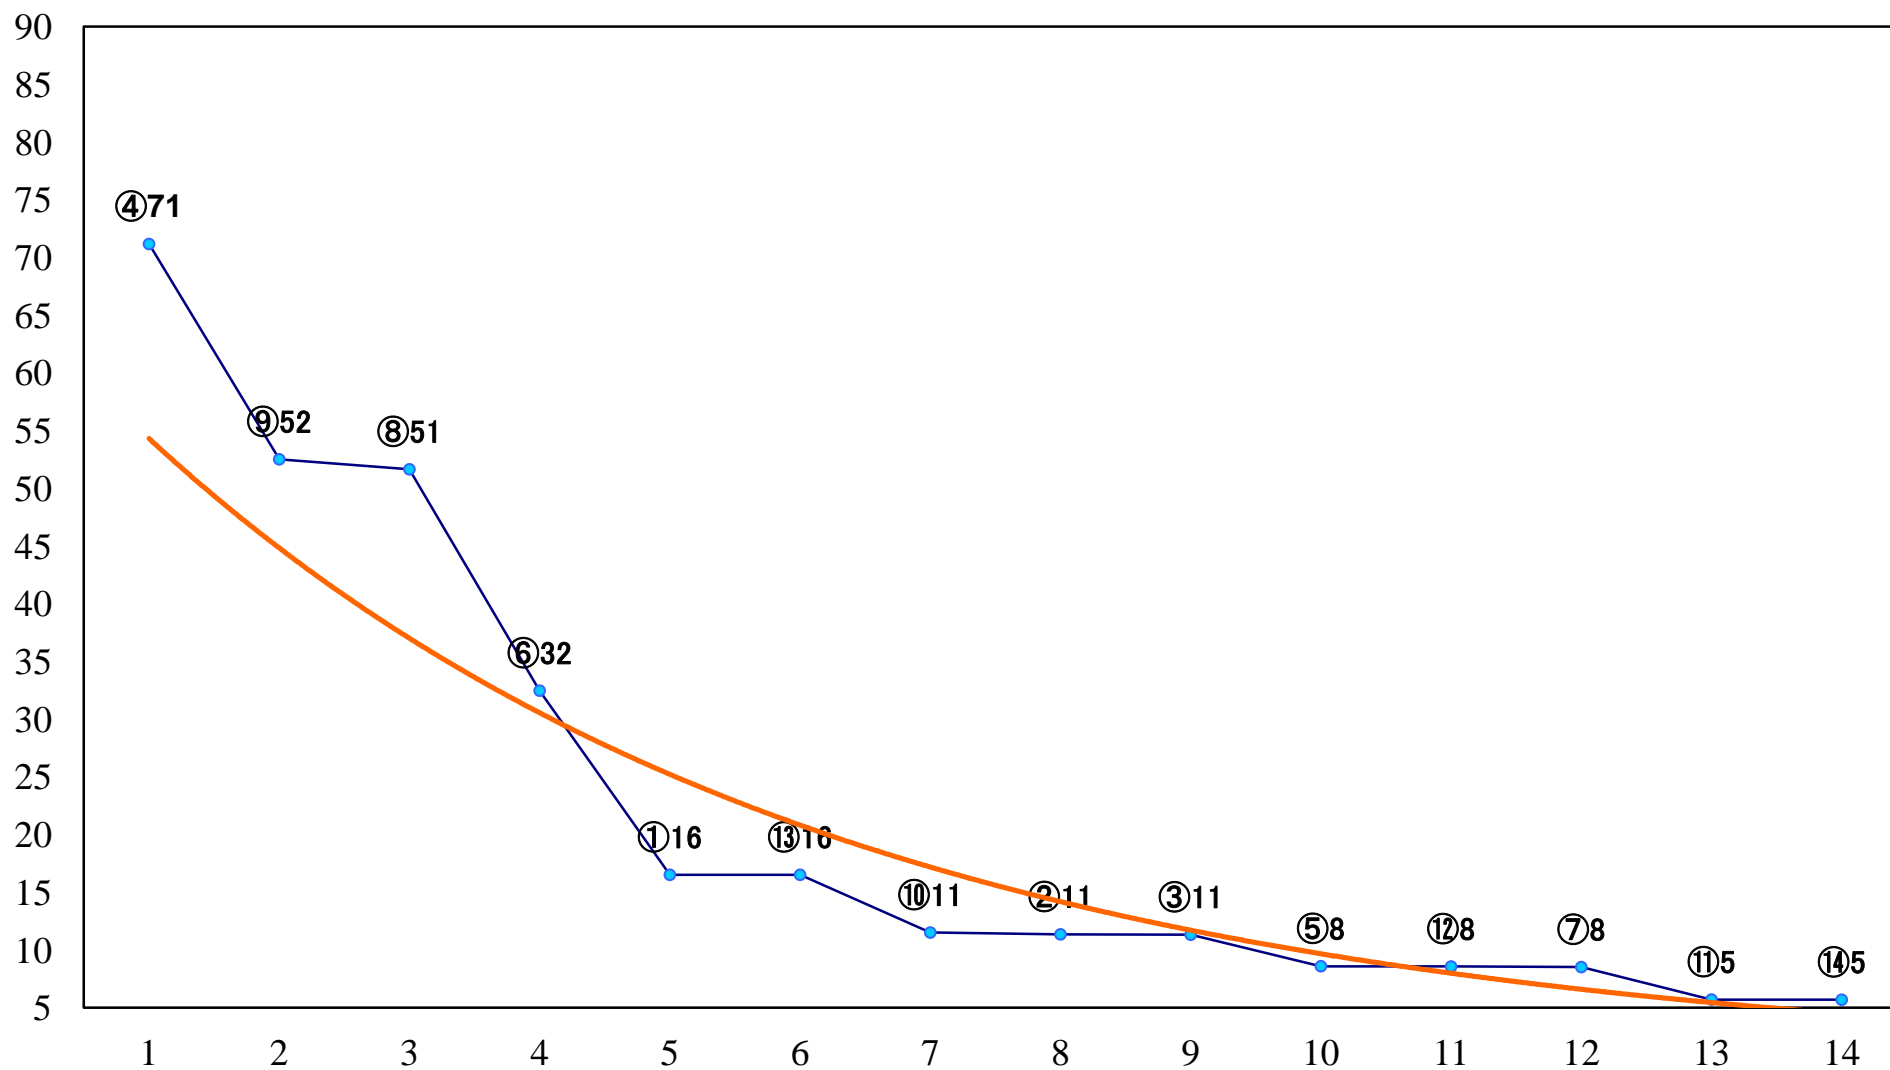

2018年11月16日(金) 大井競馬 1R 14:50
2歳新馬 右1400mm

2018年11月16日(金) 大井競馬 2R 15:20
C3-二 右1600mm

2018年11月16日(金) 大井競馬 3R 15:50
C3-二 右1200mm

2018年11月16日(金) 大井競馬 4R 16:20
イヌワシ賞2歳選抜 右1400mm

2018年11月16日(金) 大井競馬 5R 16:55
J指 雷鳥特別2歳選抜 右1200mm