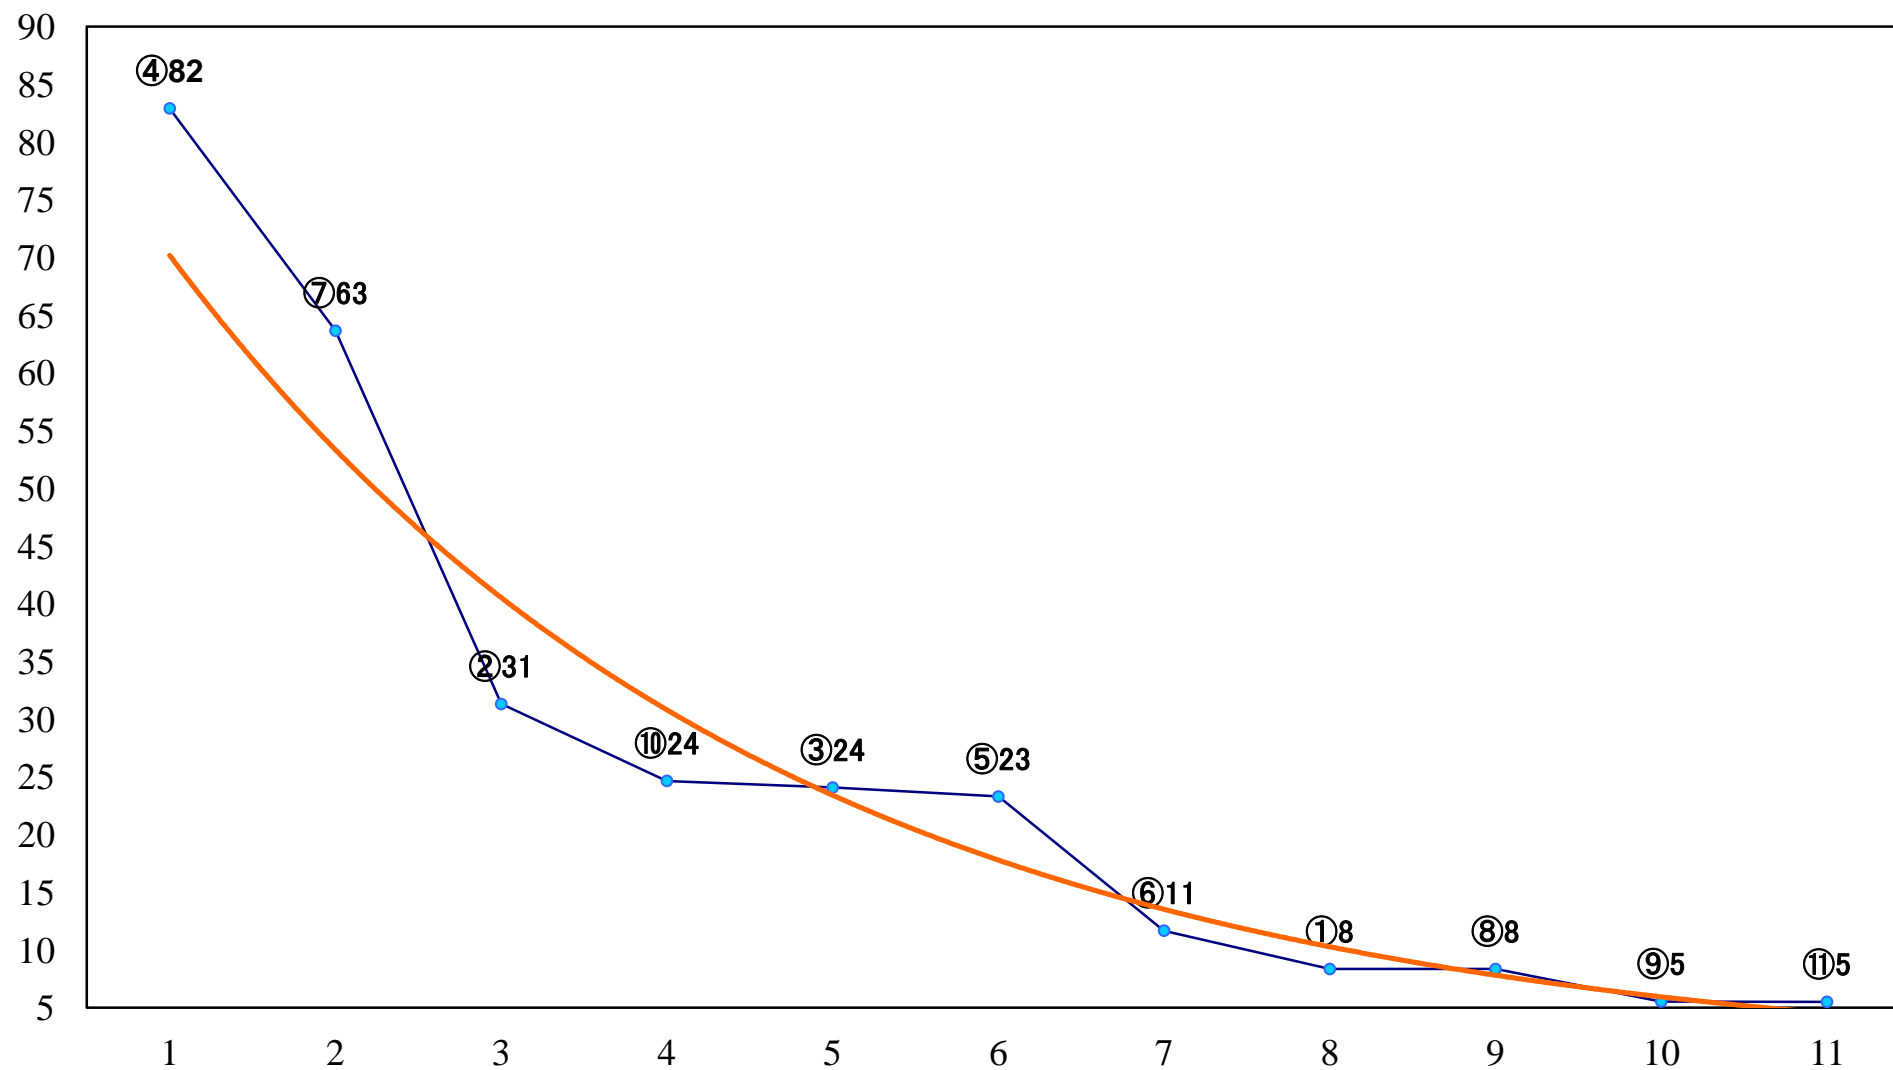

2018年11月19日(月) 浦和競馬 2R 10:50
3歳三選抜馬ア 左1400mm