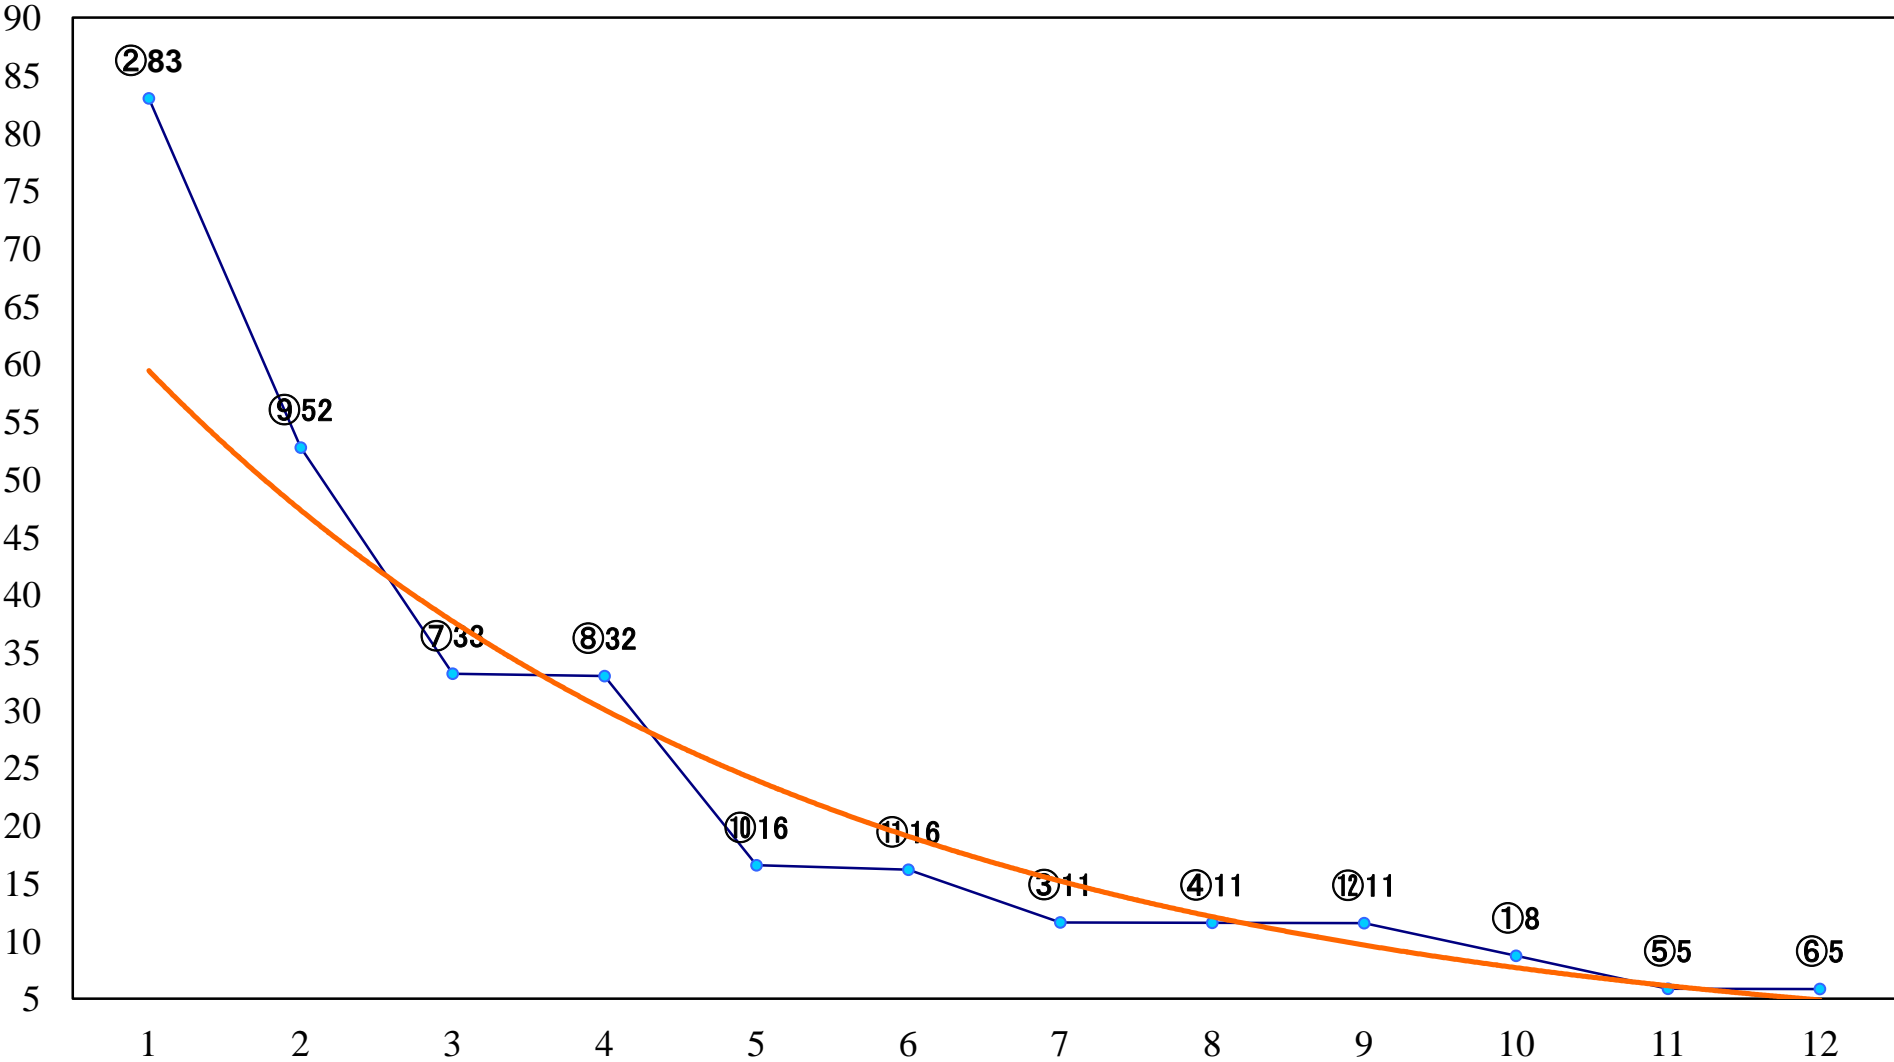

2018年11月19日(月) 浦和競馬 6R 13:05
若潮特別2歳一 左1600mm

2018年11月19日(月) 浦和競馬 7R 13:40
C2選抜馬ア 左800mm

2018年11月19日(月) 浦和競馬 8R 14:15
彩さい牛賞C2五 左1400mm

2018年11月19日(月) 浦和競馬 9R 14:50
彩の国黒豚賞C1十一 左1400mm

2018年11月19日(月) 浦和競馬 10R 15:25
縦の木特別B3四 左1500mm