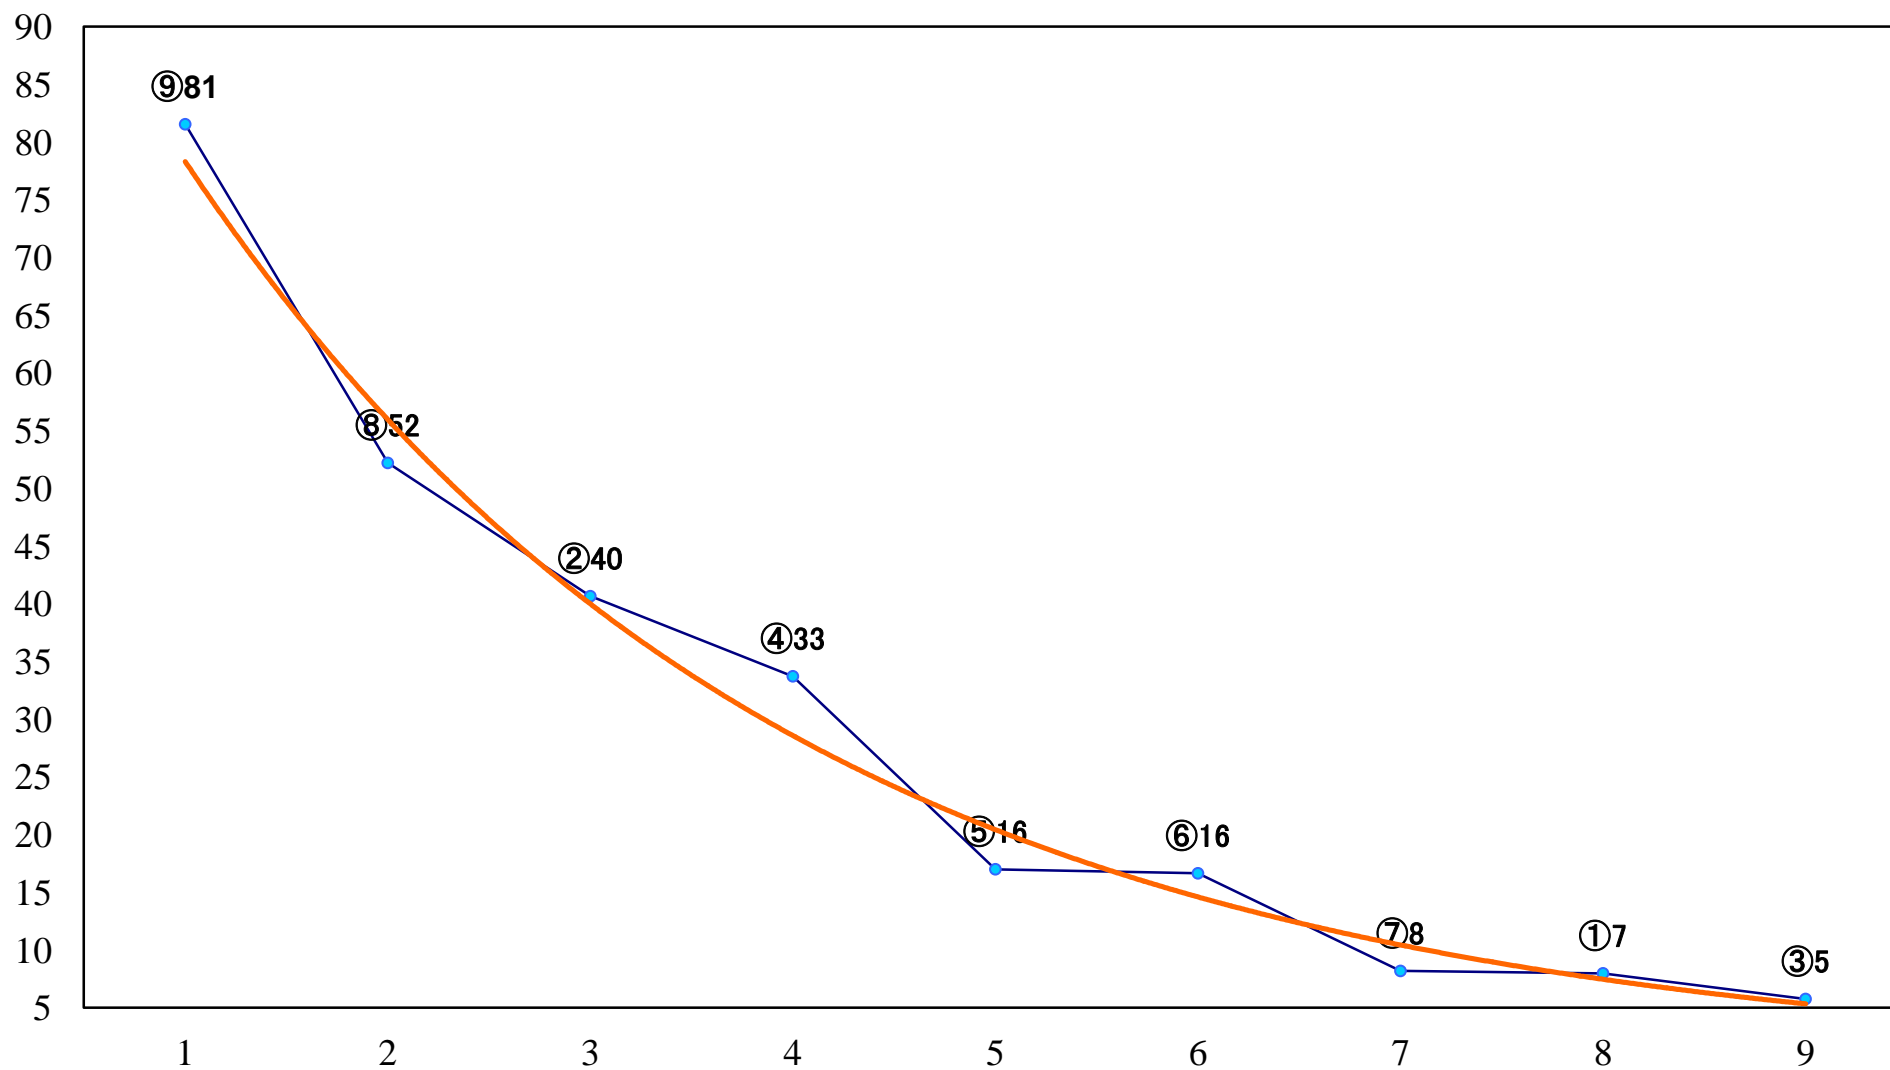

2018年11月19日(月) 浦和競馬 6R 13:05
若潮特別2歳一 左1600mm

2018年11月19日(月) 浦和競馬 7R 13:40
C2選抜馬ア 左800mm

2018年11月19日(月) 浦和競馬 8R 14:15
彩さい牛賞C2五 左1400mm

2018年11月19日(月) 浦和競馬 9R 14:50
彩の国黒豚賞C1十一 左1400mm

2018年11月19日(月) 浦和競馬 10R 15:25
縦の木特別B3四 左1500mm