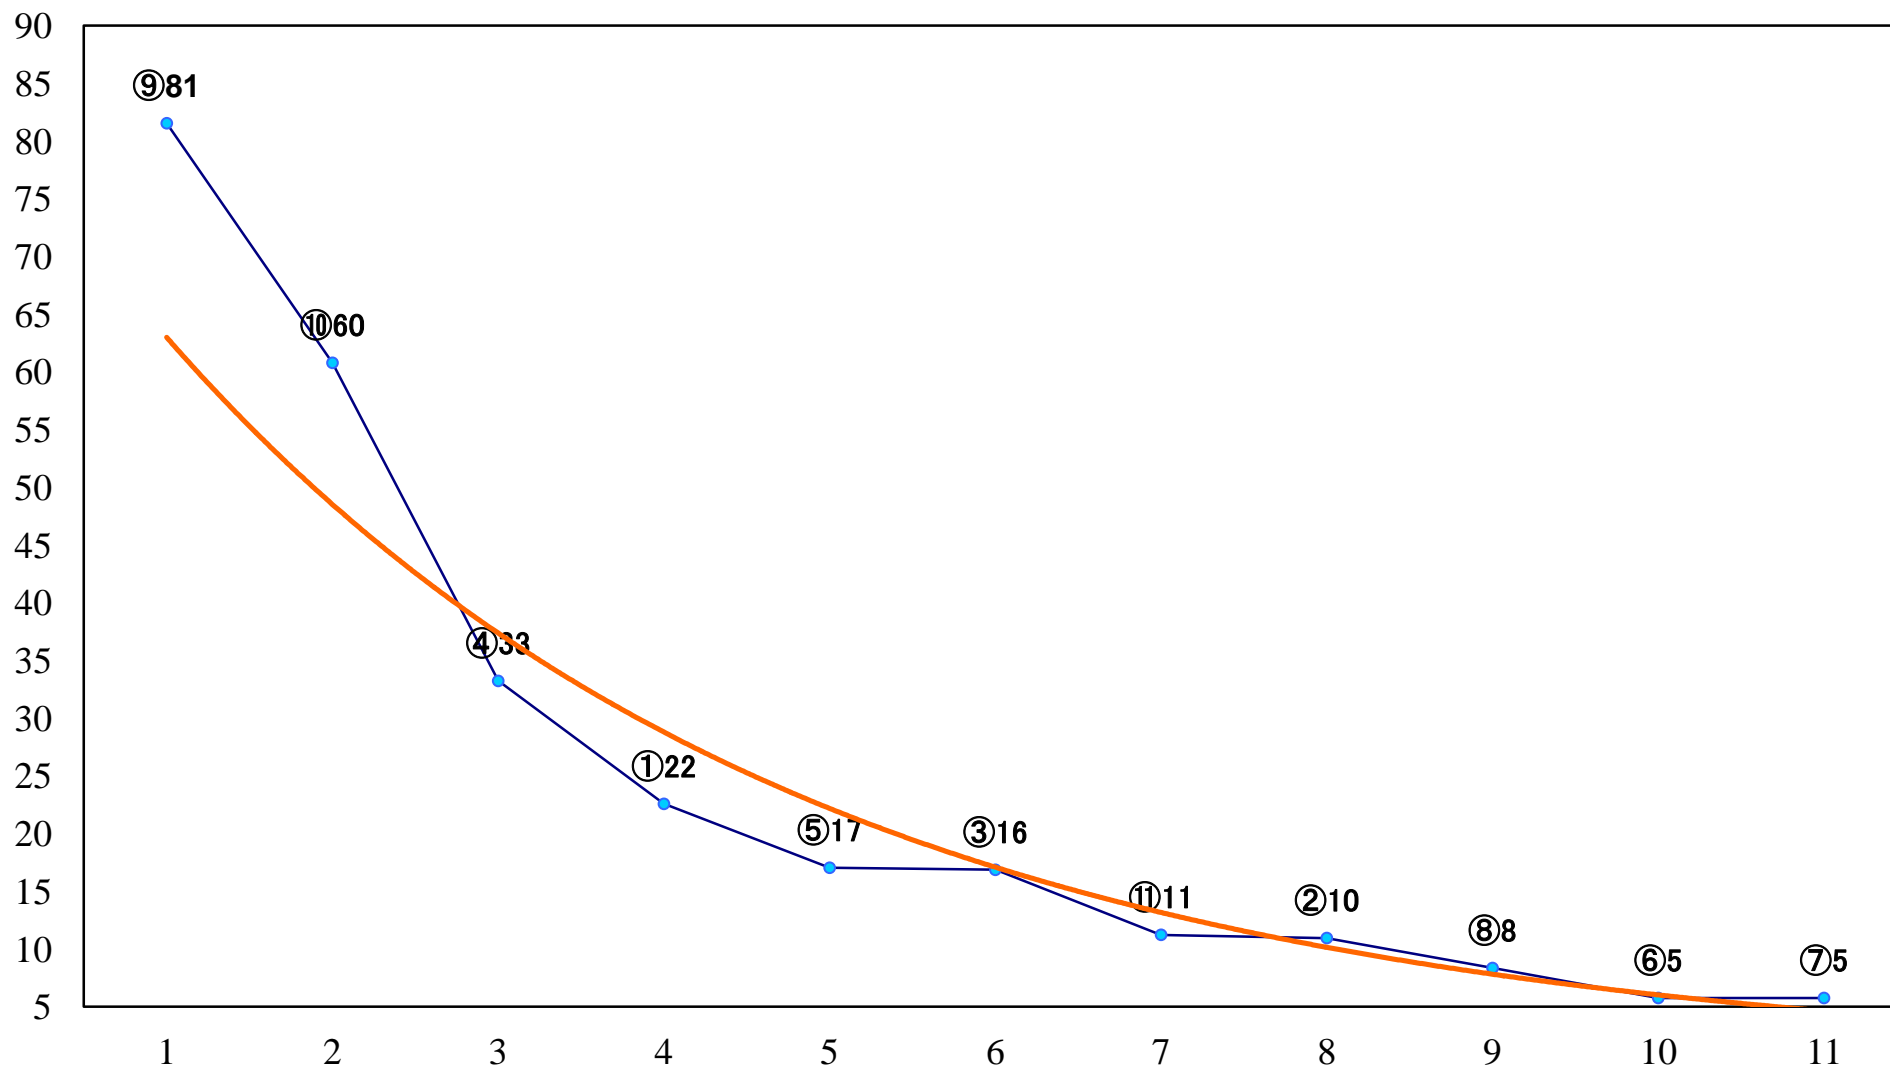

2018年11月19日(月) 浦和競馬 6R 13:05
若潮特別2歳一 左1600mm

2018年11月19日(月) 浦和競馬 7R 13:40
C2選抜馬ア 左800mm

2018年11月19日(月) 浦和競馬 8R 14:15
彩さい牛賞C2五 左1400mm

2018年11月19日(月) 浦和競馬 9R 14:50
彩の国黒豚賞C1十一 左1400mm

2018年11月19日(月) 浦和競馬 10R 15:25
縦の木特別B3四 左1500mm