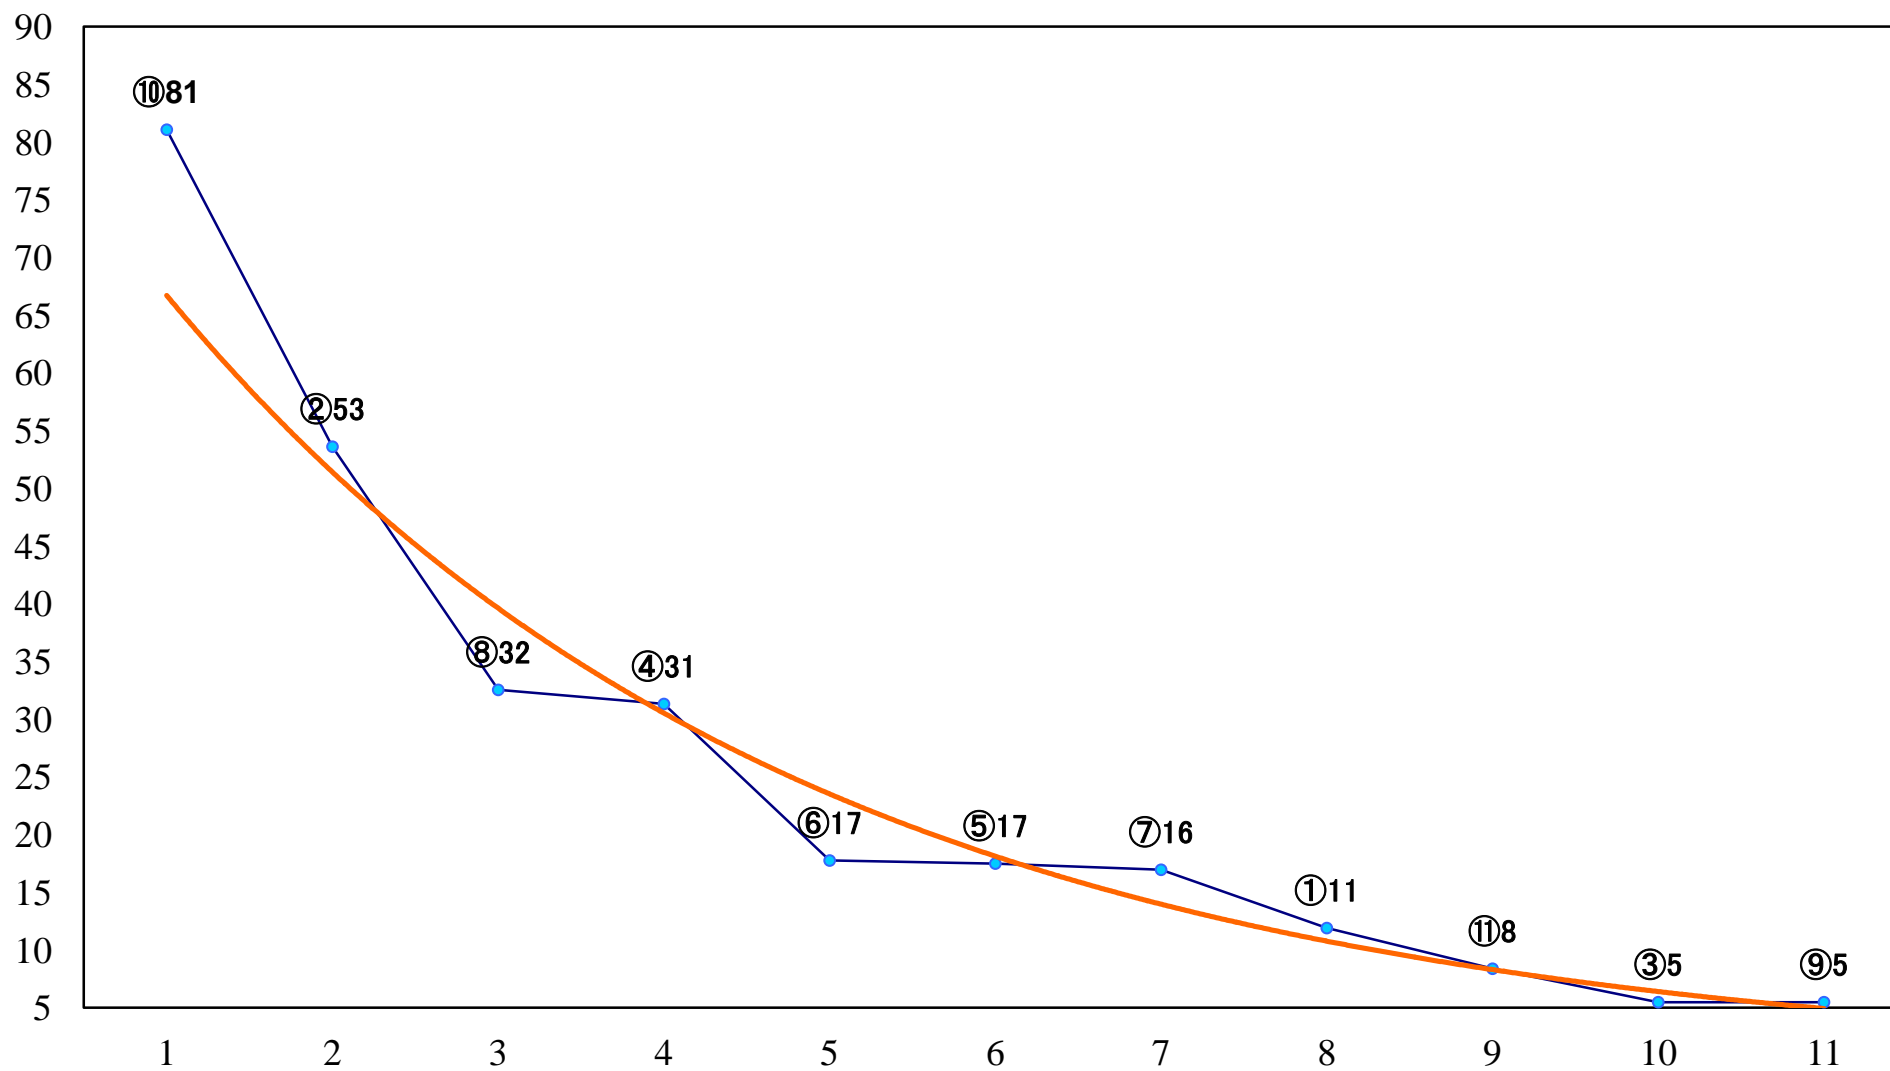

2018年11月19日(月) 浦和競馬 1R 10:20
3歳三選抜馬イ 左1400mm