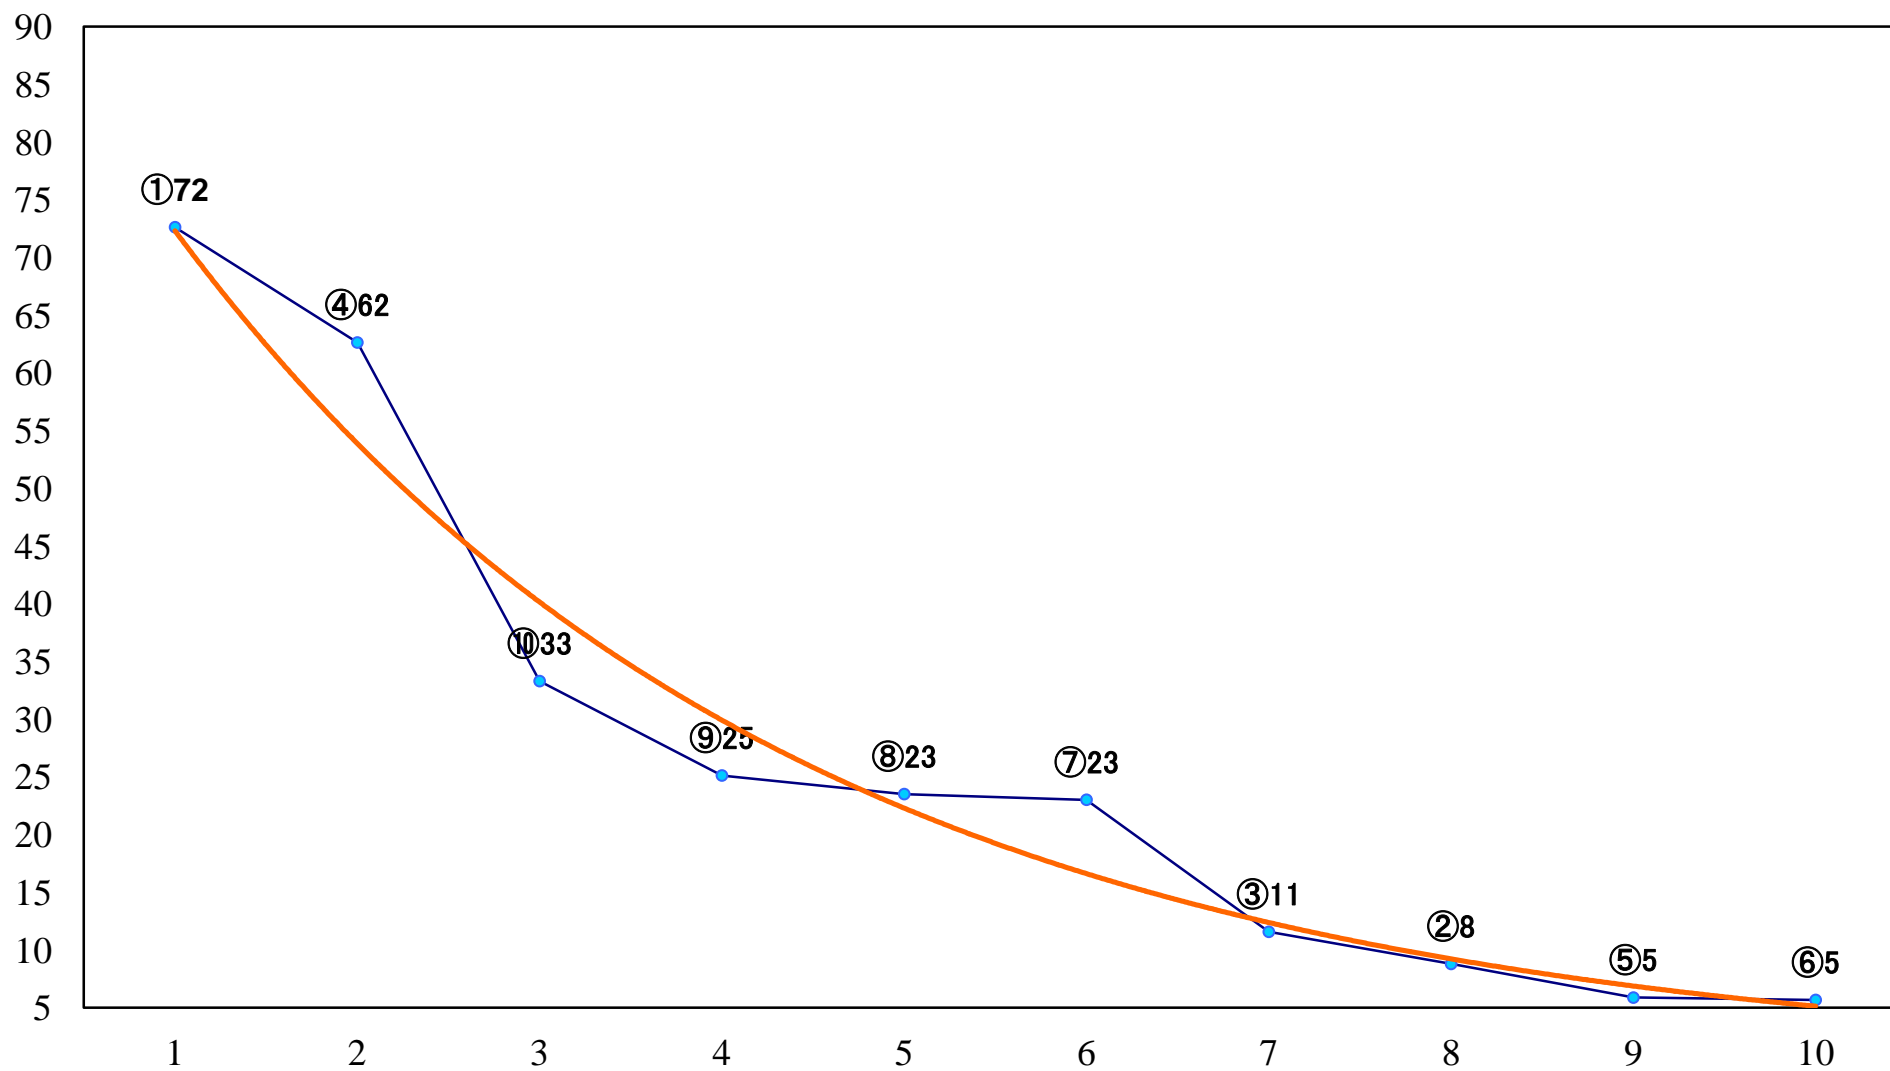

2018年11月19日(月) 浦和競馬 6R 13:05
若潮特別2歳一 左1600mm

2018年11月19日(月) 浦和競馬 7R 13:40
C2選抜馬ア 左800mm

2018年11月19日(月) 浦和競馬 8R 14:15
彩さい牛賞C2五 左1400mm

2018年11月19日(月) 浦和競馬 9R 14:50
彩の国黒豚賞C1十一 左1400mm

2018年11月19日(月) 浦和競馬 10R 15:25
縦の木特別B3四 左1500mm