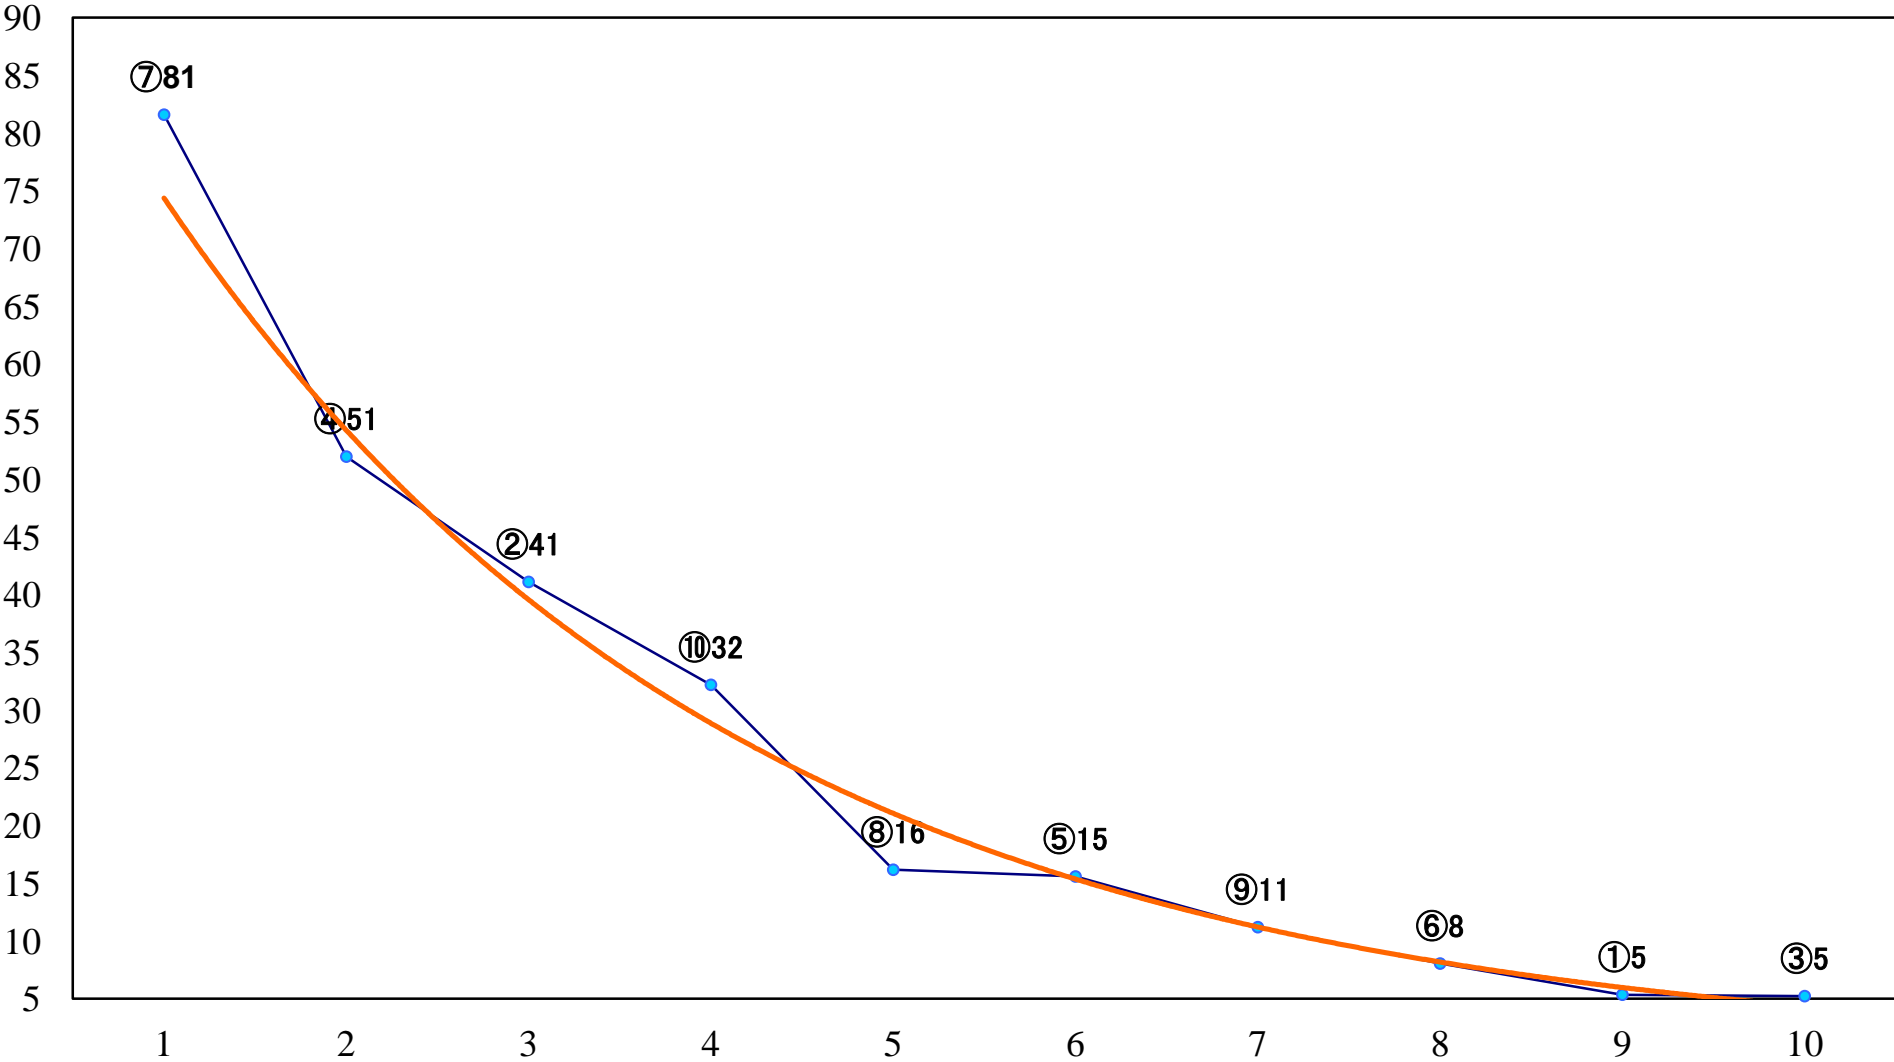

2018年11月19日(月) 浦和競馬 3R 11:20
C3五六七 左1400mm