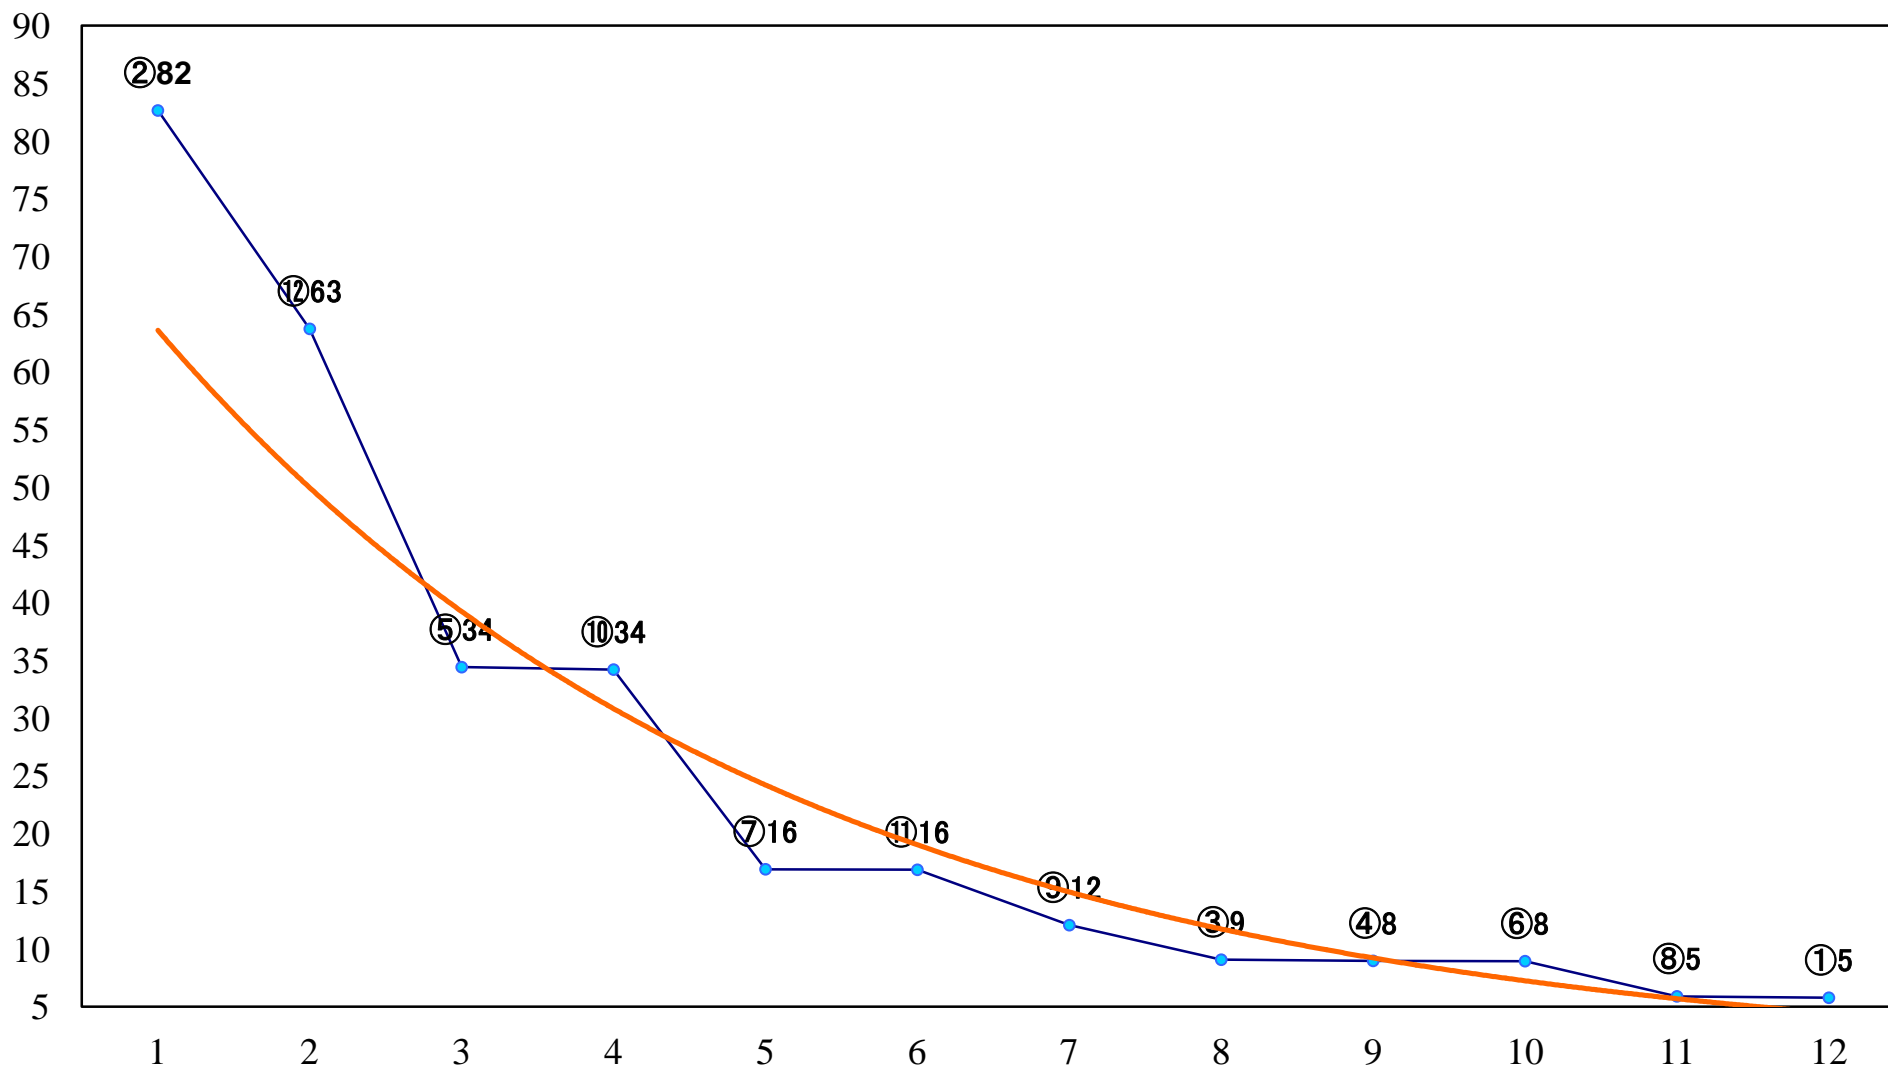

2018年11月19日(月) 浦和競馬 6R 13:05
若潮特別2歳一 左1600mm

2018年11月19日(月) 浦和競馬 7R 13:40
C2選抜馬ア 左800mm

2018年11月19日(月) 浦和競馬 8R 14:15
彩さい牛賞C2五 左1400mm

2018年11月19日(月) 浦和競馬 9R 14:50
彩の国黒豚賞C1十一 左1400mm

2018年11月19日(月) 浦和競馬 10R 15:25
縦の木特別B3四 左1500mm