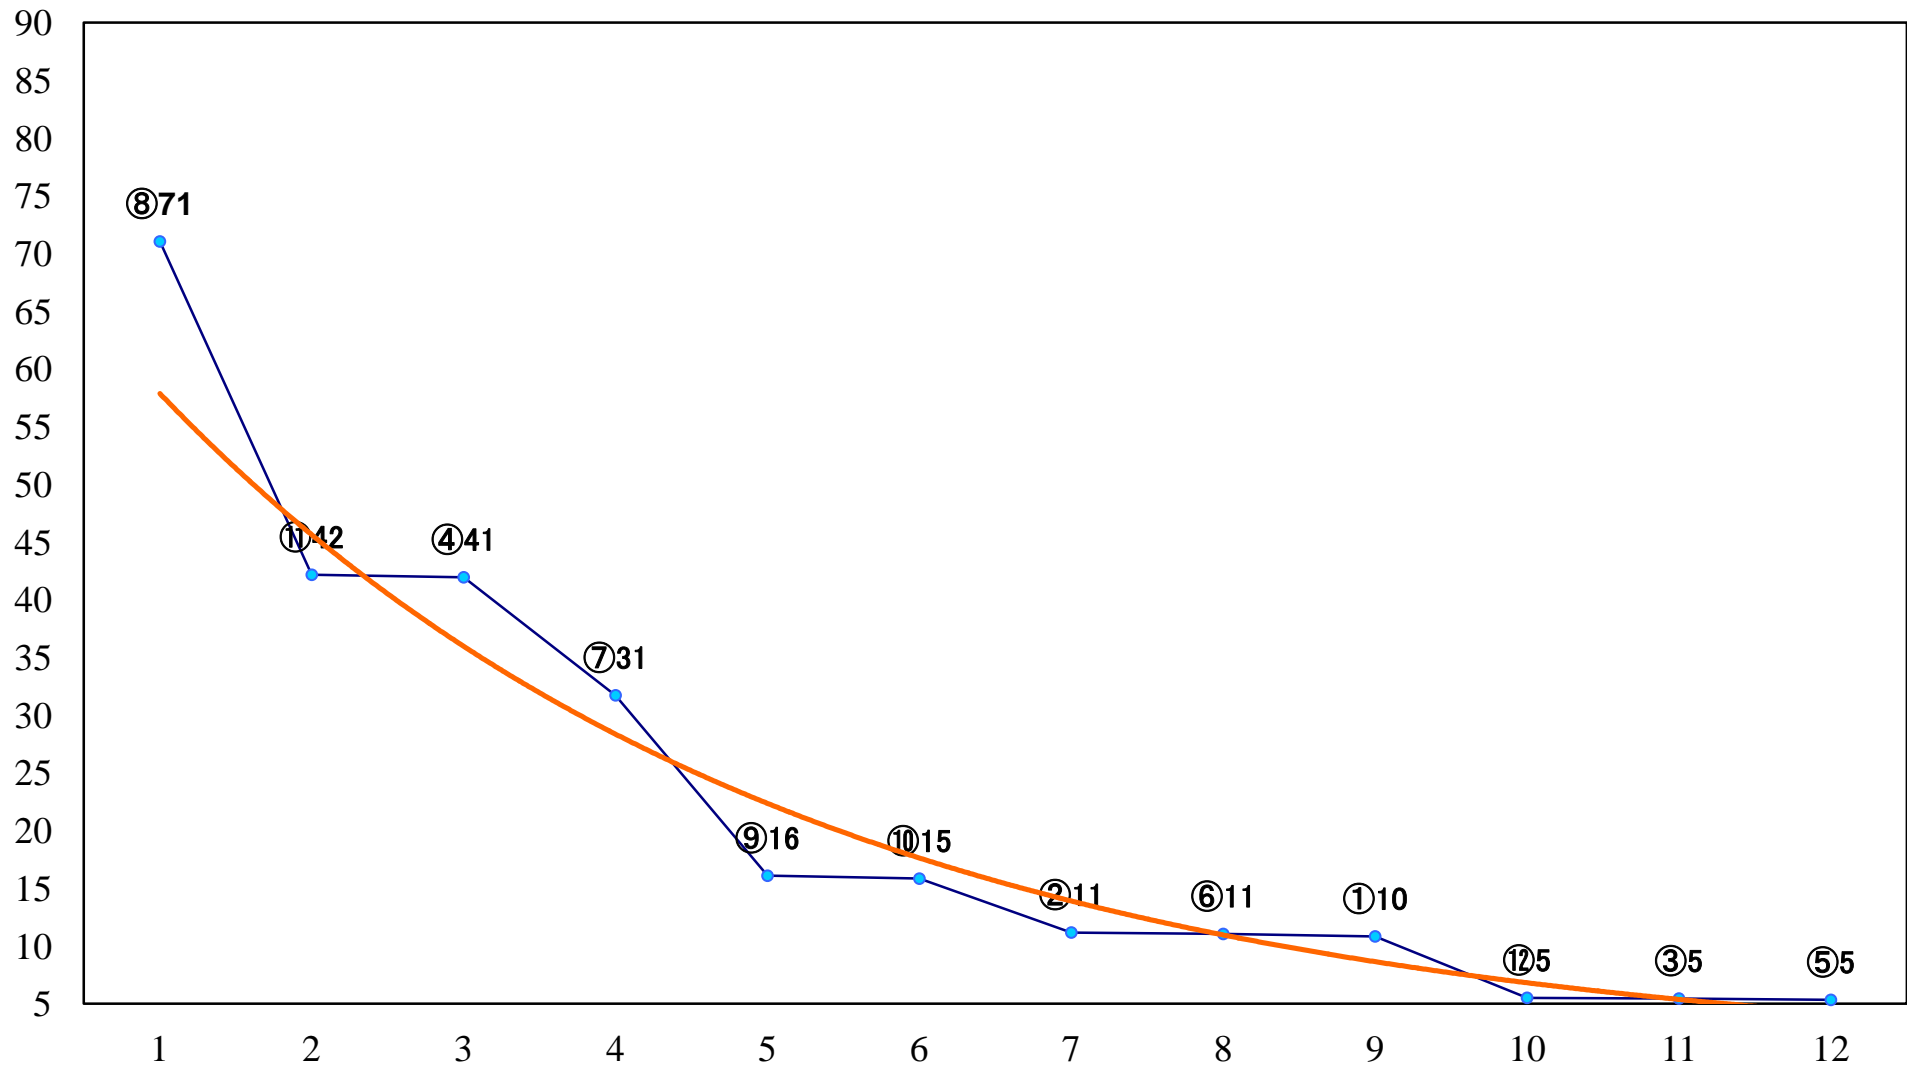

2018年11月19日(月) 浦和競馬 1R 10:20
3歳三選抜馬イ 左1400mm

2018年11月19日(月) 浦和競馬 2R 10:50
3歳三選抜馬ア 左1400mm

2018年11月19日(月) 浦和競馬 3R 11:20
C3五六七 左1400mm

2018年11月19日(月) 浦和競馬 4R 11:55
C3五六七 左1400mm

2018年11月19日(月) 浦和競馬 5R 12:30
C3五六七 左1500mm

2018年11月19日(月) 浦和競馬 6R 13:05
若潮特別2歳一 左1600mm

2018年11月19日(月) 浦和競馬 7R 13:40
C2選抜馬ア 左800mm

2018年11月19日(月) 浦和競馬 8R 14:15
彩さい牛賞C2五 左1400mm

2018年11月19日(月) 浦和競馬 9R 14:50
彩の国黒豚賞C1十一 左1400mm

2018年11月19日(月) 浦和競馬 10R 15:25
縦の木特別B3四 左1500mm