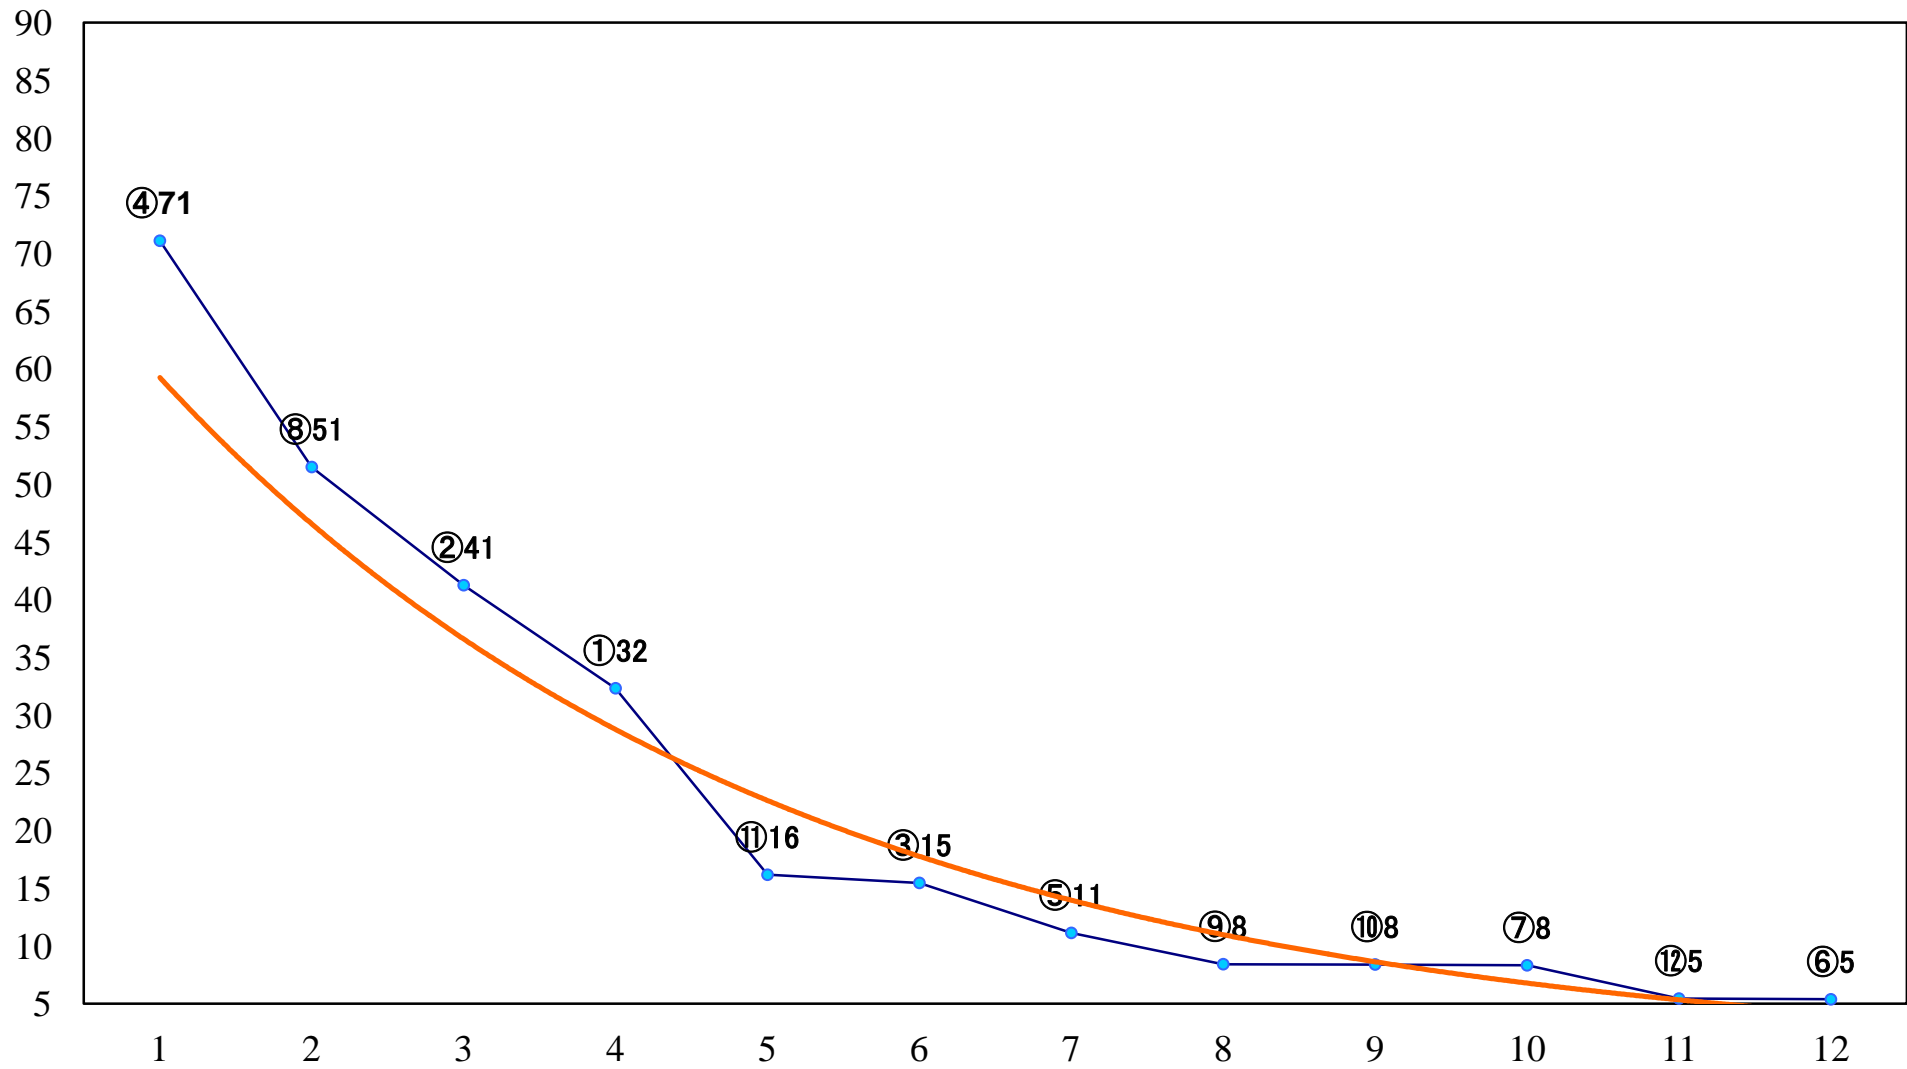

2018年11月19日(月) 浦和競馬 1R 10:20
3歳三選抜馬イ 左1400mm

2018年11月19日(月) 浦和競馬 2R 10:50
3歳三選抜馬ア 左1400mm

2018年11月19日(月) 浦和競馬 3R 11:20
C3五六七 左1400mm

2018年11月19日(月) 浦和競馬 4R 11:55
C3五六七 左1400mm

2018年11月19日(月) 浦和競馬 5R 12:30
C3五六七 左1500mm

2018年11月19日(月) 浦和競馬 6R 13:05
若潮特別2歳一 左1600mm

2018年11月19日(月) 浦和競馬 7R 13:40
C2選抜馬ア 左800mm

2018年11月19日(月) 浦和競馬 8R 14:15
彩さい牛賞C2五 左1400mm

2018年11月19日(月) 浦和競馬 9R 14:50
彩の国黒豚賞C1十一 左1400mm

2018年11月19日(月) 浦和競馬 10R 15:25
縦の木特別B3四 左1500mm