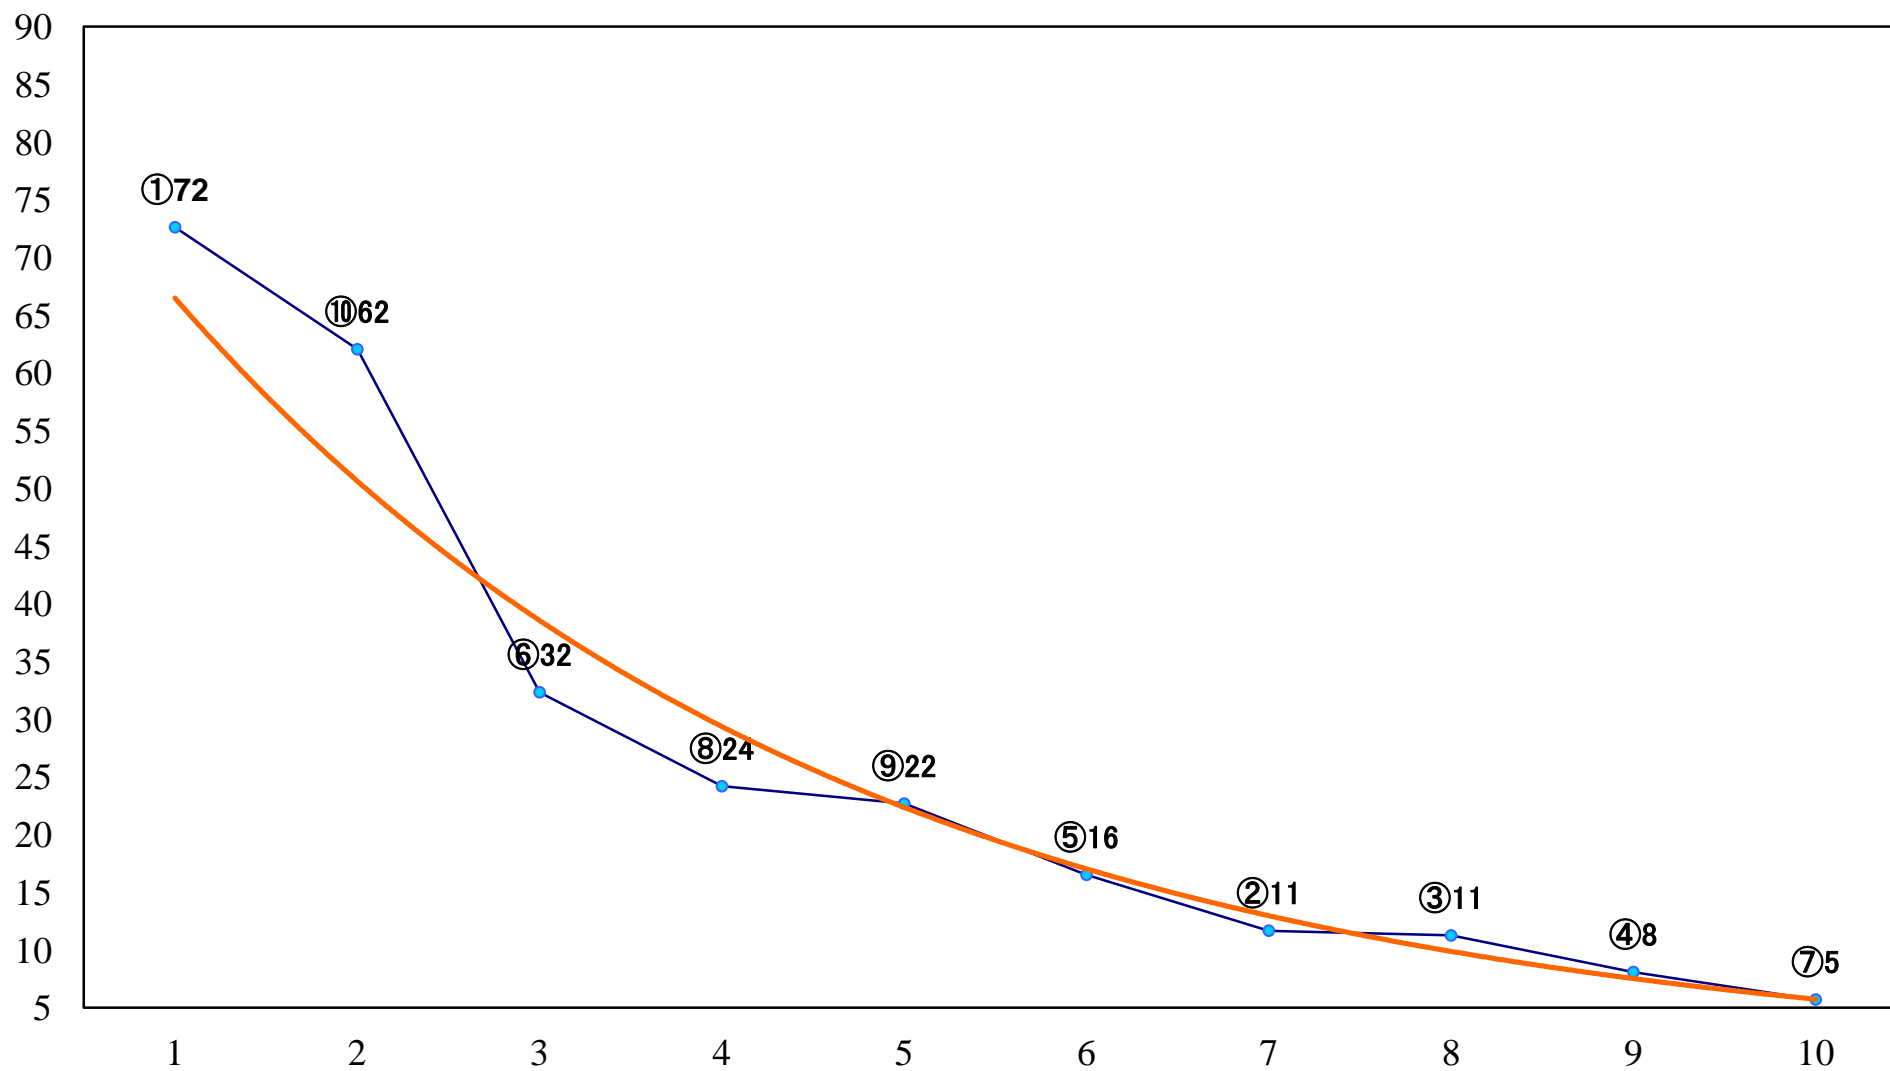

2018年11月20日(火) 浦和競馬 1R 10:20
特選3歳二 左1400mm

2018年11月20日(火) 浦和競馬 2R 10:50
2歳二 左1500mm

2018年11月20日(火) 浦和競馬 3R 11:20
特選3歳一 左1500mm

2018年11月20日(火) 浦和競馬 4R 11:55
C3選抜馬 左800mm

2018年11月20日(火) 浦和競馬 5R 12:30
C2六 左1400mm