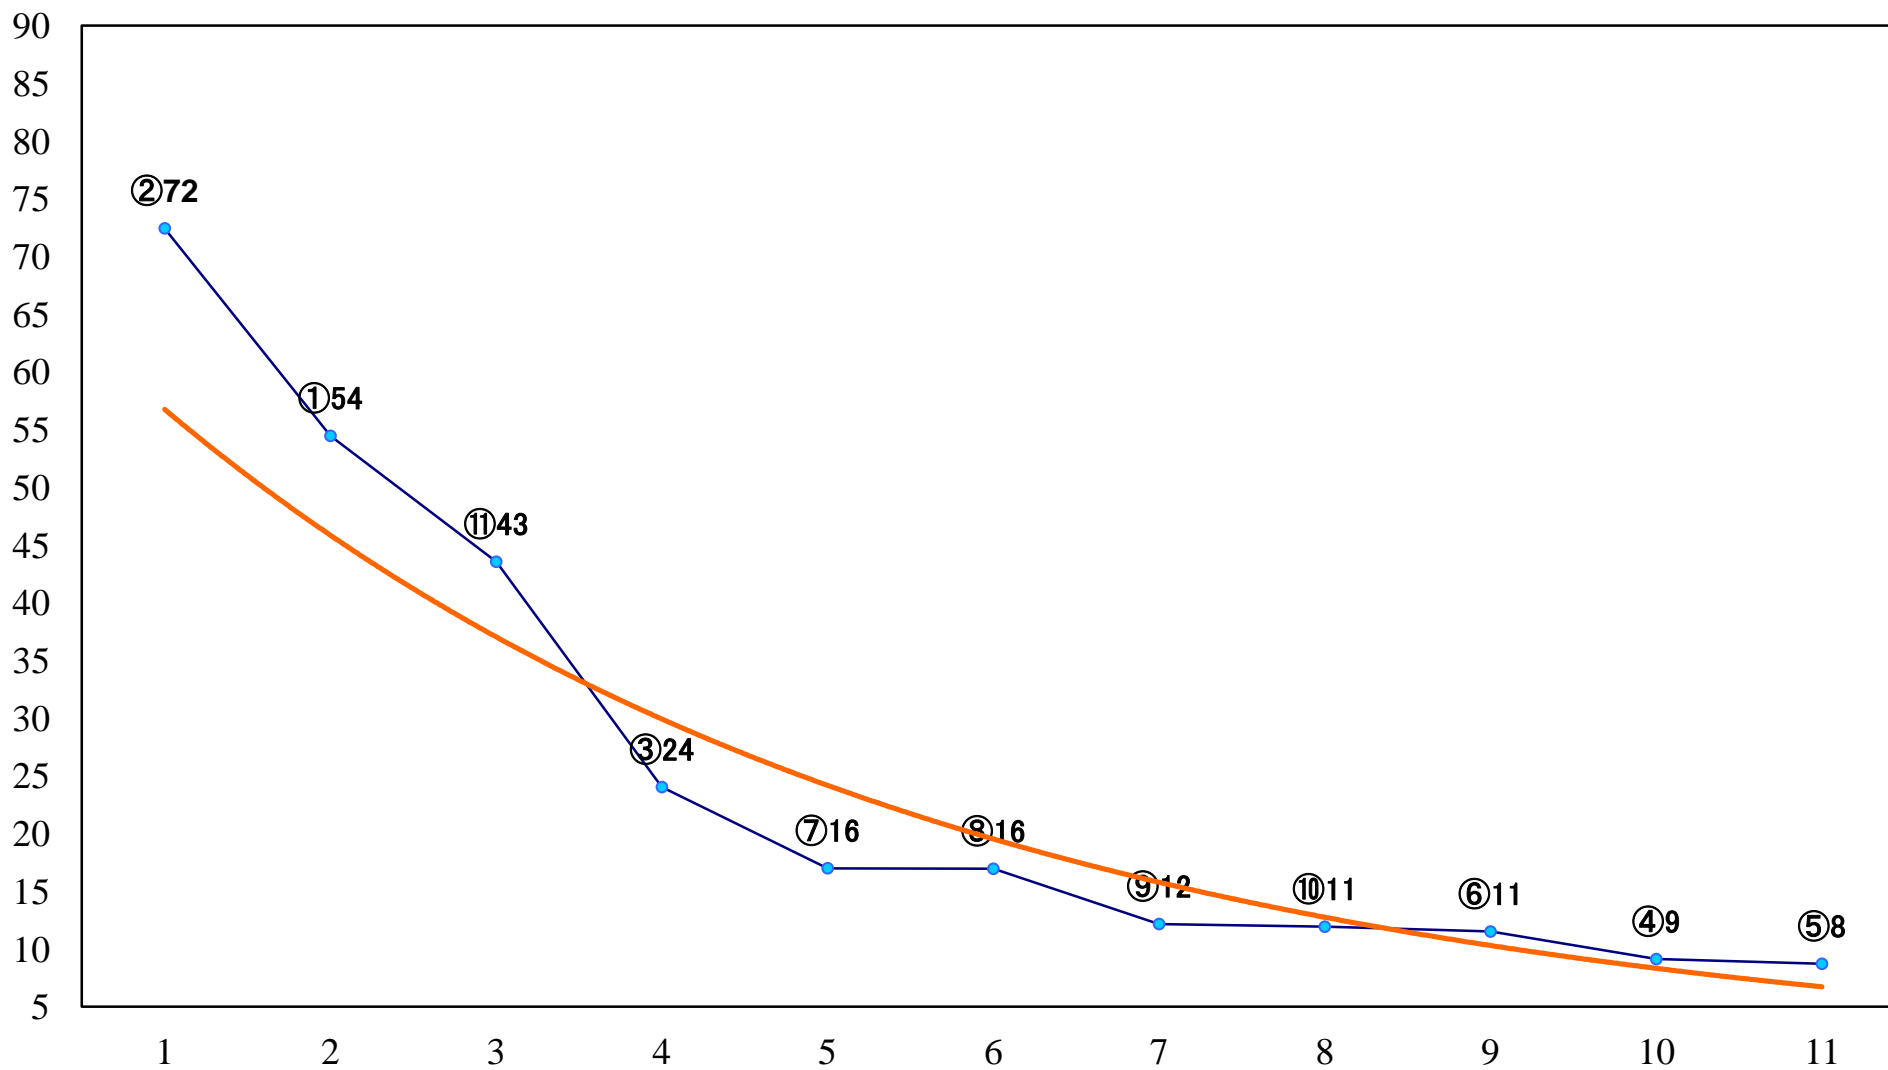

2018年11月20日(火) 浦和競馬 6R 13:05
C1九十 左1500mm

2018年11月20日(火) 浦和競馬 7R 13:40
C1九十 左1400mm

2018年11月20日(火) 浦和競馬 8R 14:15
栃木県馬事畜産振興協議会長賞B3五 左1400mm

2018年11月20日(火) 浦和競馬 9R 14:50
J交 マルチメモリー特別B2B3選抜馬 左1400mm

2018年11月20日(火) 浦和競馬 10R 15:25
霜月特別B1以下選抜馬 左1900mm