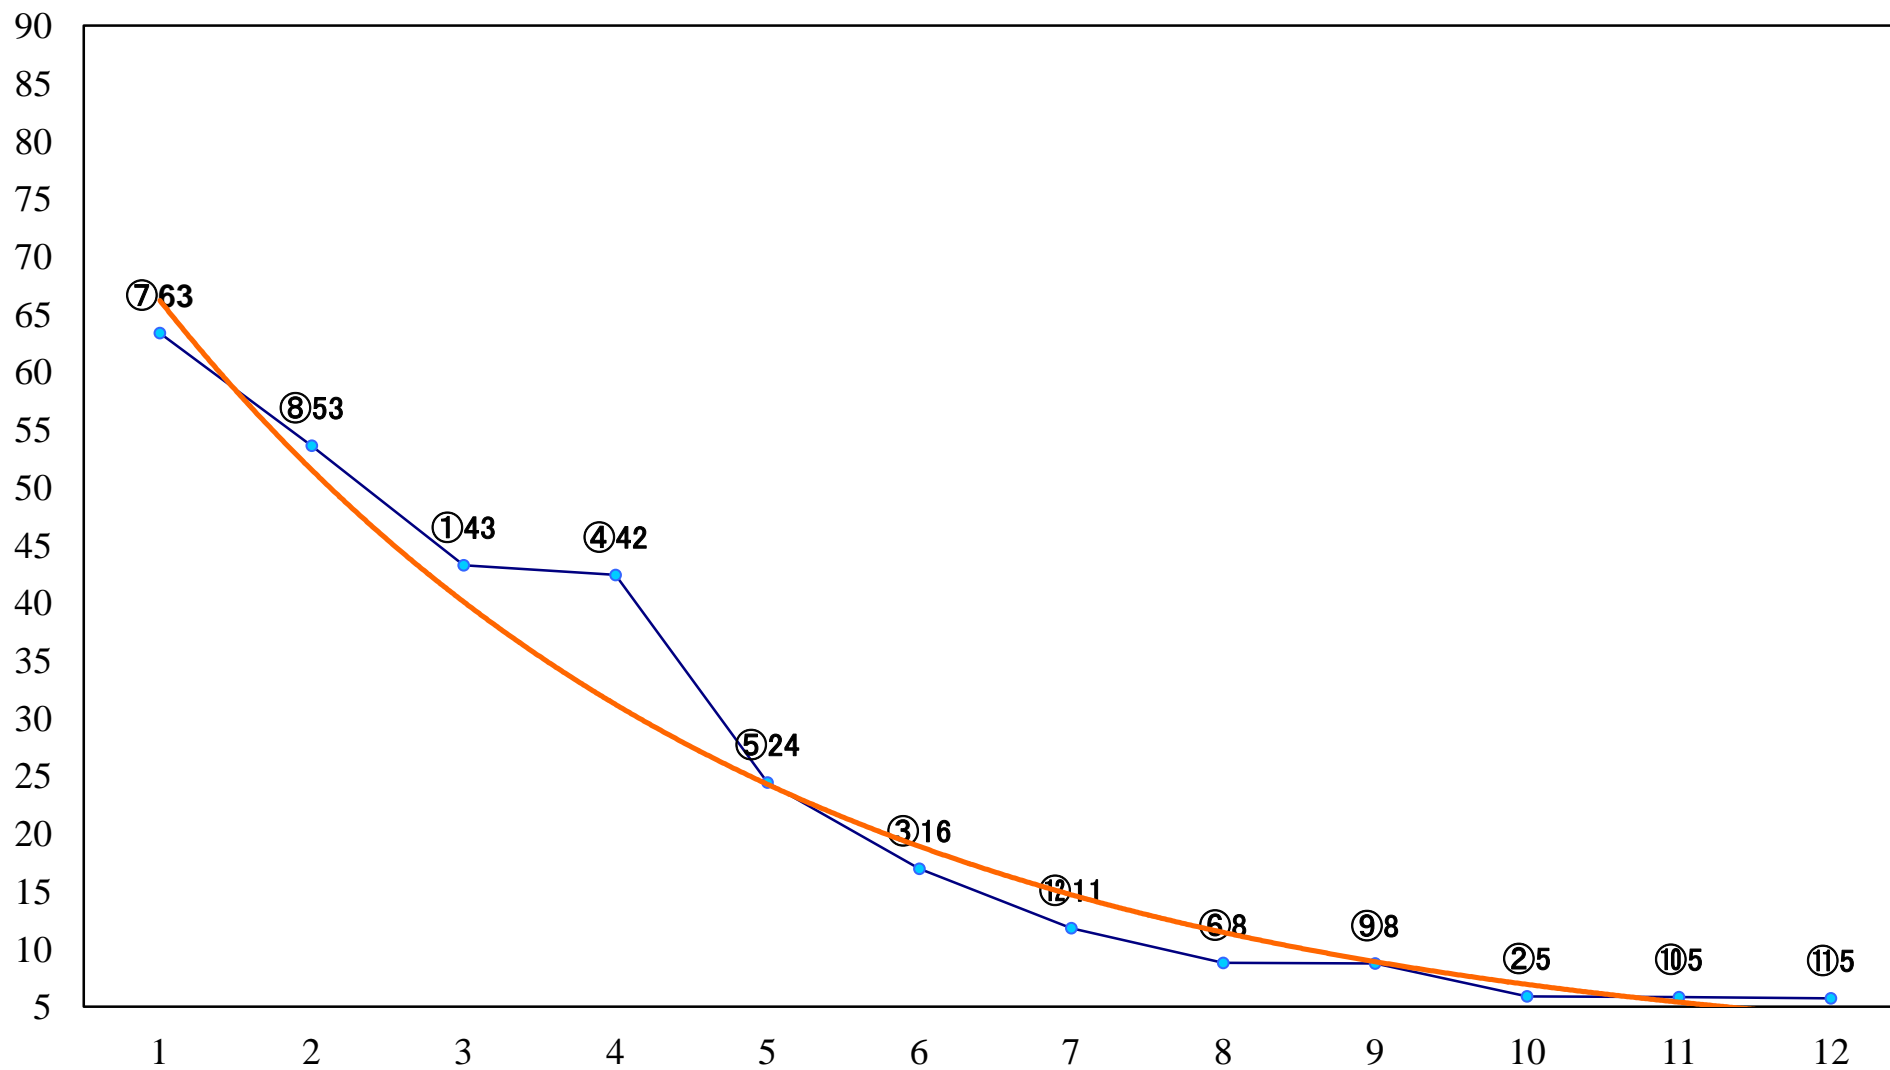

2018年11月20日(火) 浦和競馬 6R 13:05
C1九十 左1500mm