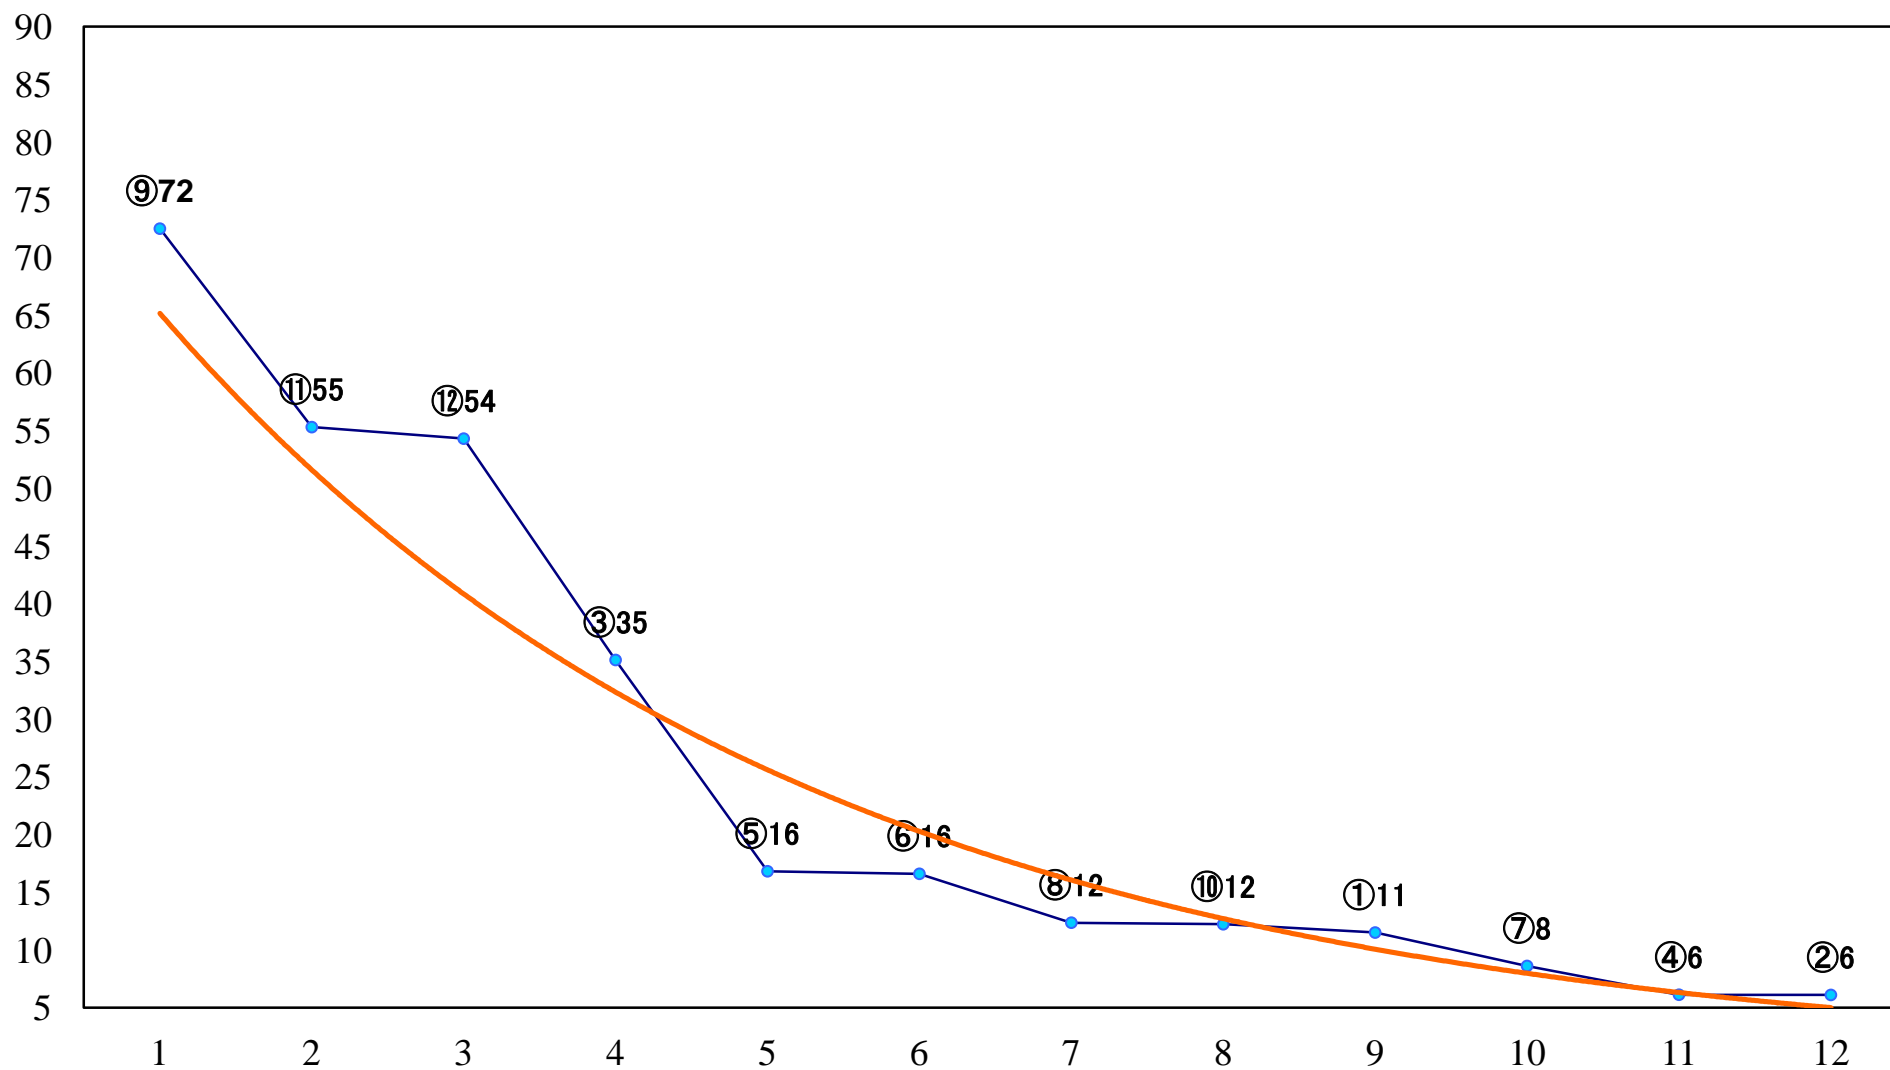

2018年11月20日(火) 浦和競馬 6R 13:05
C1九十 左1500mm

2018年11月20日(火) 浦和競馬 7R 13:40
C1九十 左1400mm

2018年11月20日(火) 浦和競馬 8R 14:15
栃木県馬事畜産振興協議会長賞B3五 左1400mm

2018年11月20日(火) 浦和競馬 9R 14:50
J交 マルチメモリー特別B2B3選抜馬 左1400mm

2018年11月20日(火) 浦和競馬 10R 15:25
霜月特別B1以下選抜馬 左1900mm