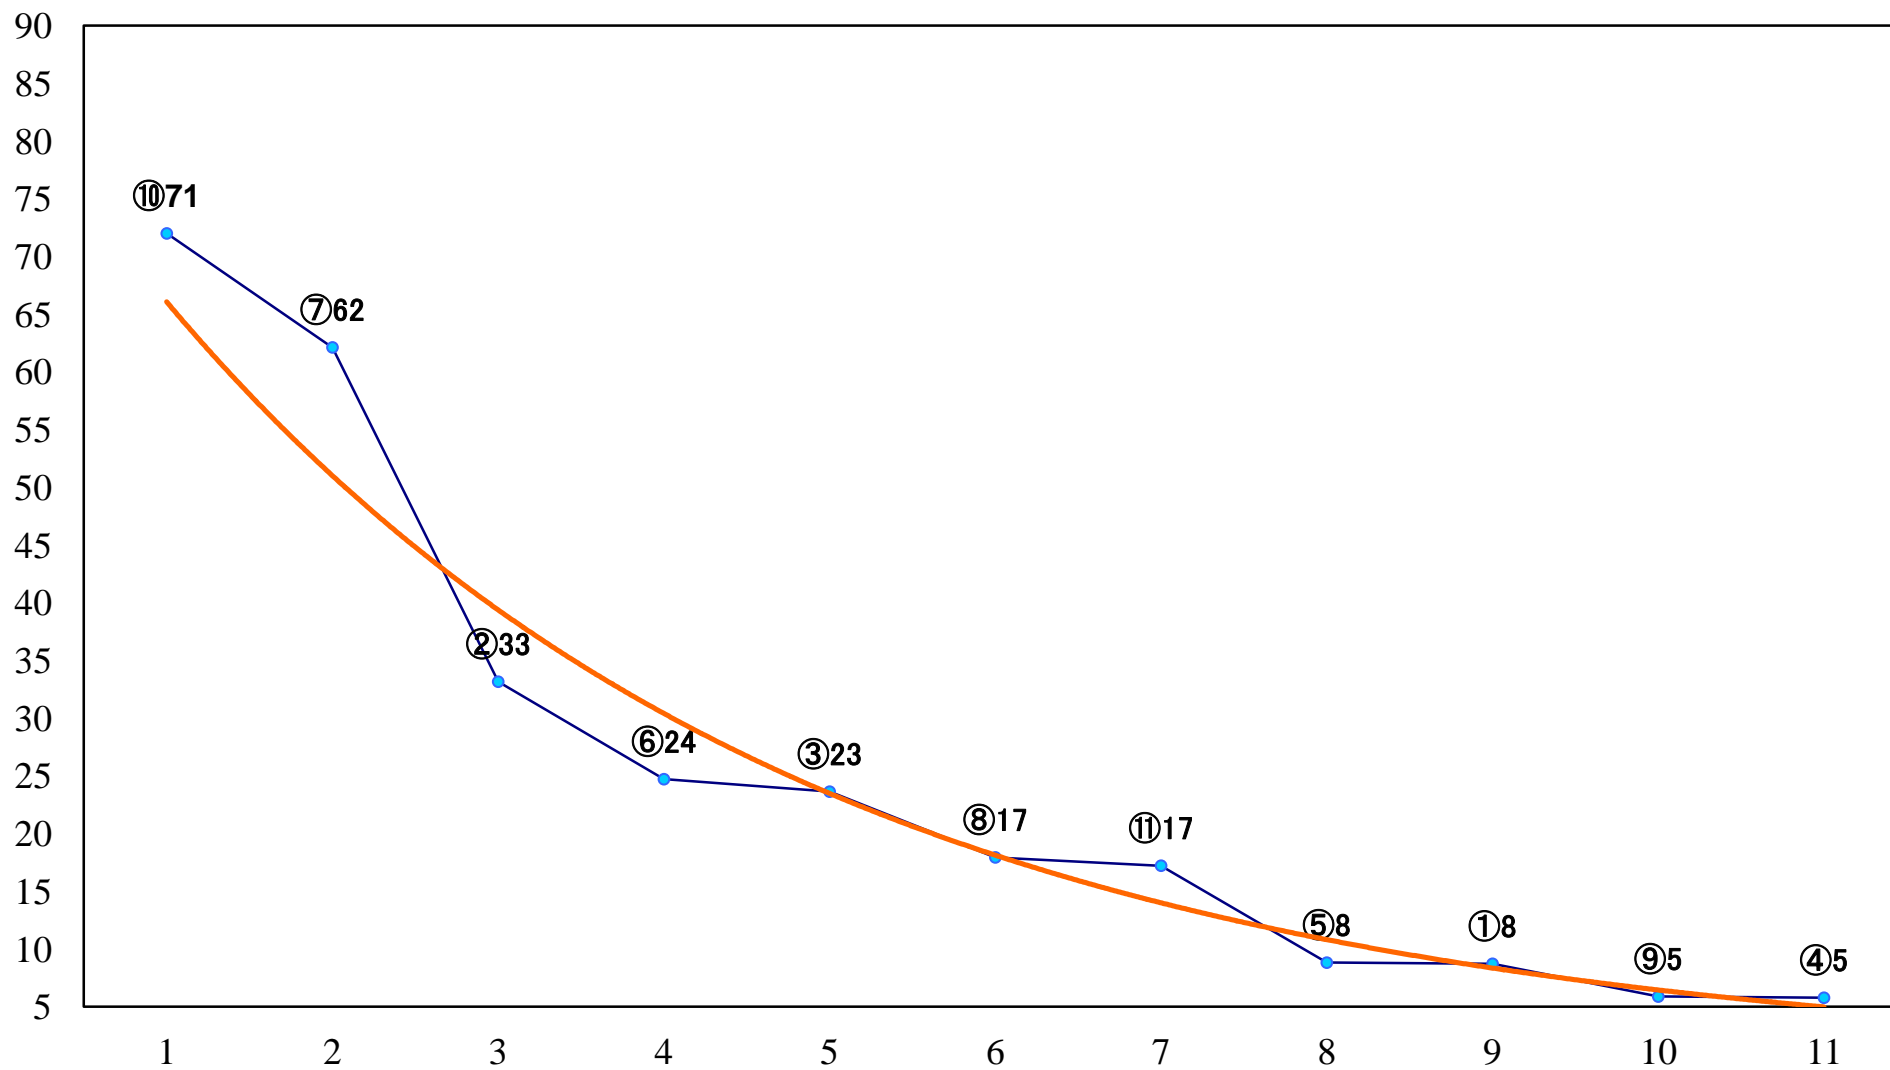

2018年11月20日(火) 浦和競馬 7R 13:40
C1九十 左1400mm