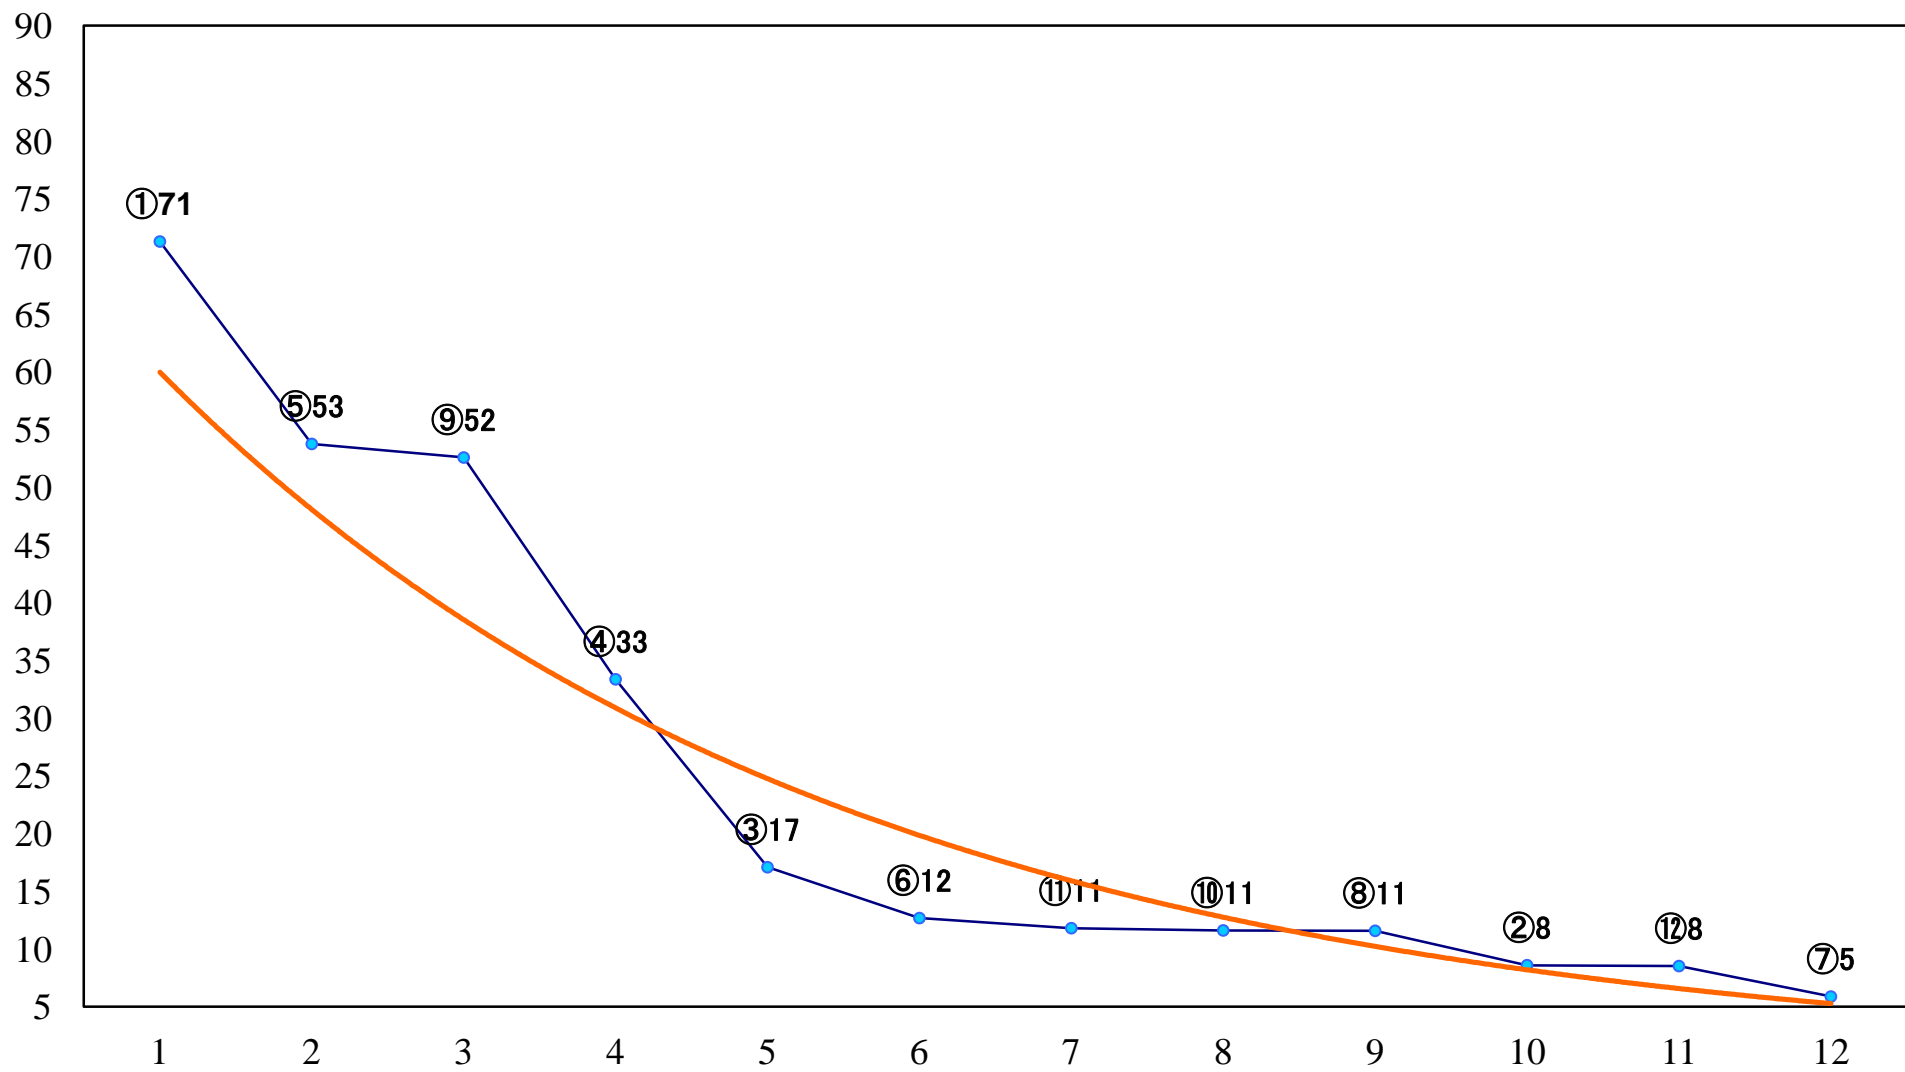

2018年11月20日(火) 浦和競馬 1R 10:20
特選3歳二 左1400mm

2018年11月20日(火) 浦和競馬 2R 10:50
2歳二 左1500mm

2018年11月20日(火) 浦和競馬 3R 11:20
特選3歳一 左1500mm

2018年11月20日(火) 浦和競馬 4R 11:55
C3選抜馬 左800mm

2018年11月20日(火) 浦和競馬 5R 12:30
C2六 左1400mm