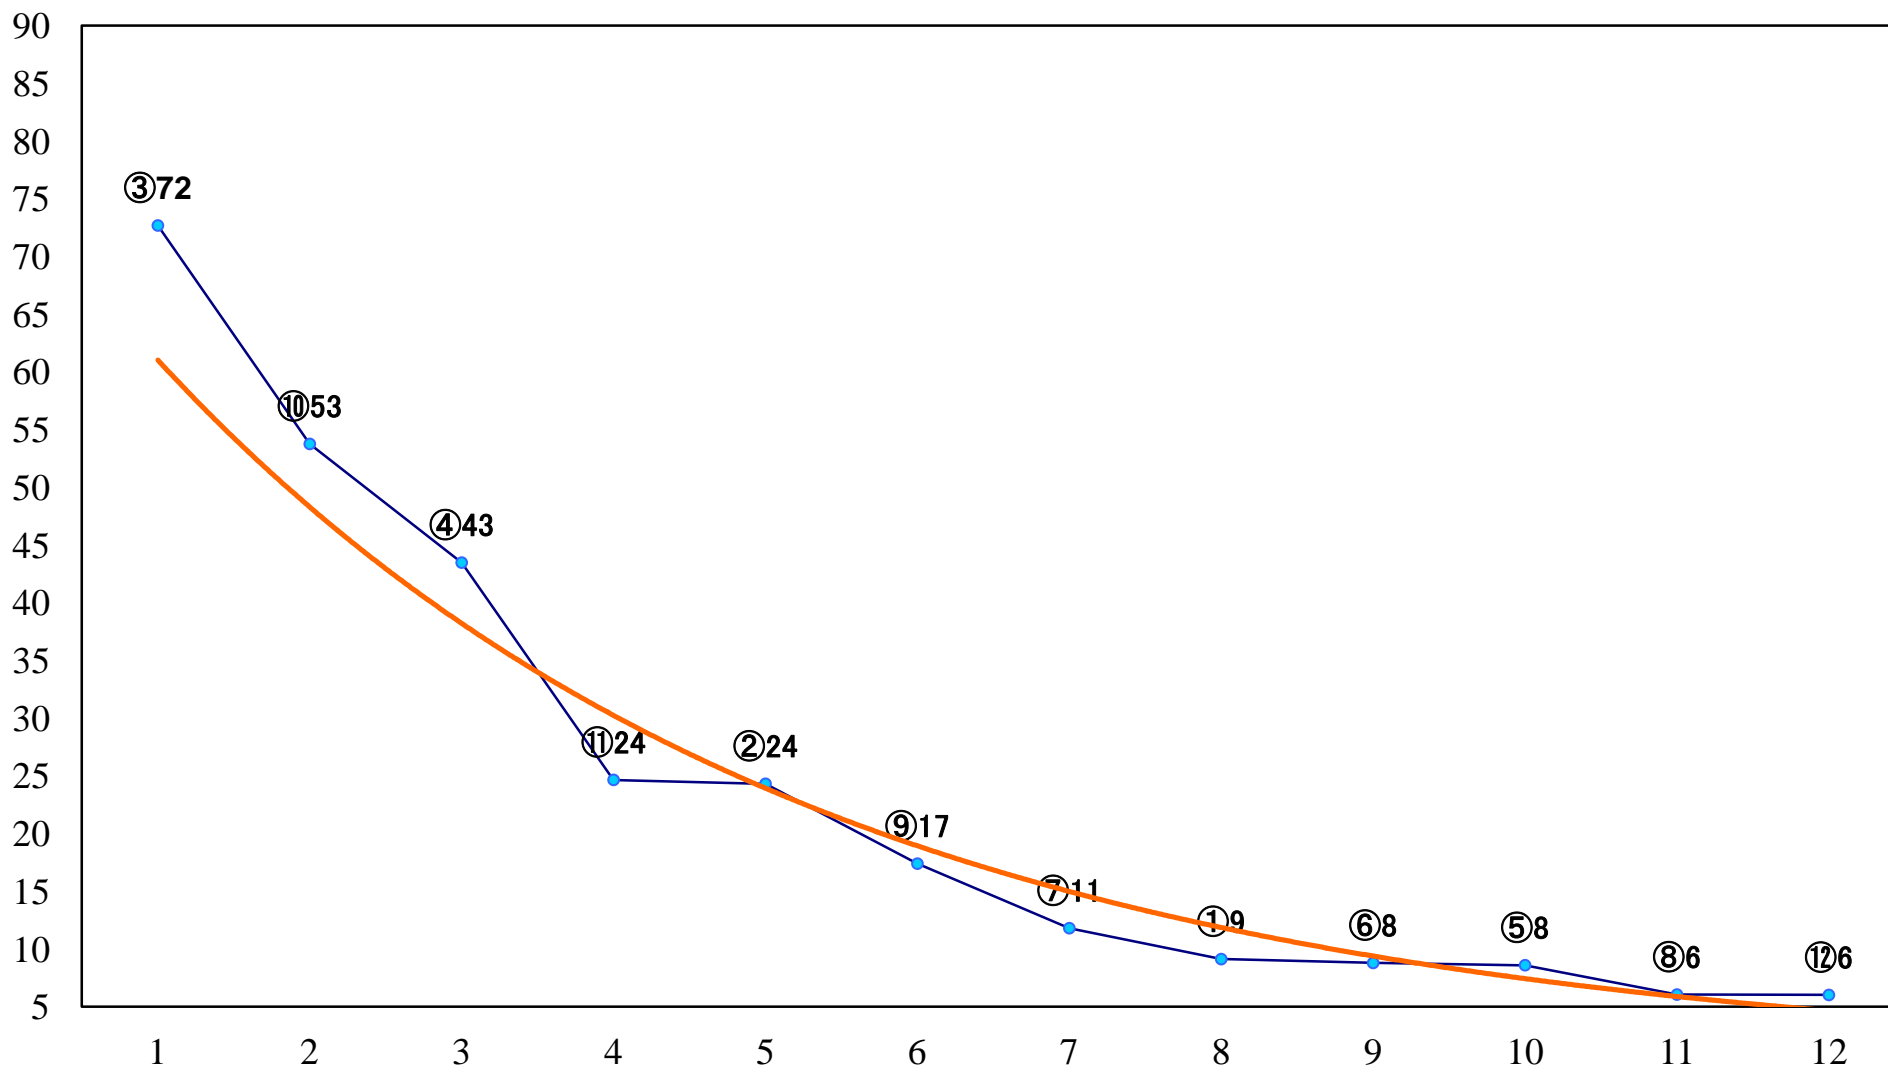

2018年11月20日(火) 浦和競馬 8R 14:15
栃木県馬事畜産振興協議会長賞B3五 左1400mm