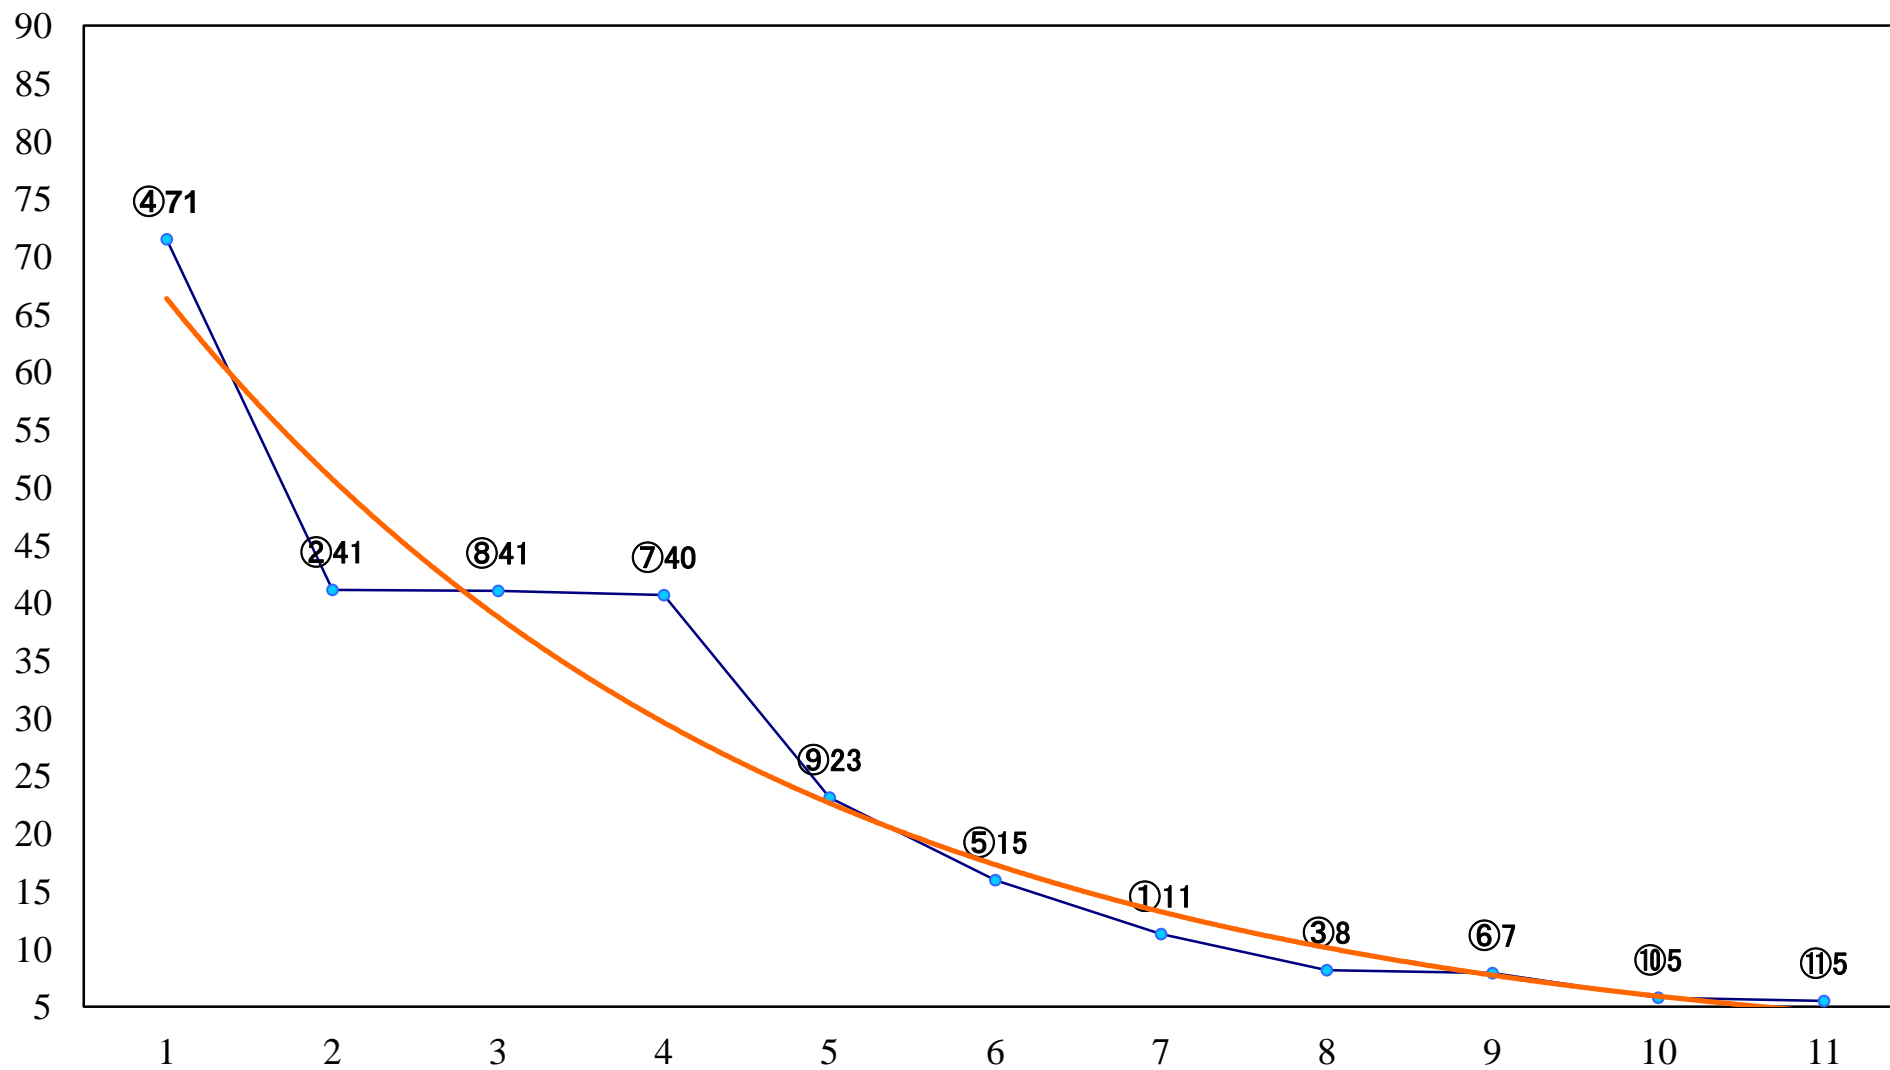

2018年11月20日(火) 浦和競馬 1R 10:20
特選3歳二 左1400mm

2018年11月20日(火) 浦和競馬 2R 10:50
2歳二 左1500mm

2018年11月20日(火) 浦和競馬 3R 11:20
特選3歳一 左1500mm

2018年11月20日(火) 浦和競馬 4R 11:55
C3選抜馬 左800mm

2018年11月20日(火) 浦和競馬 5R 12:30
C2六 左1400mm