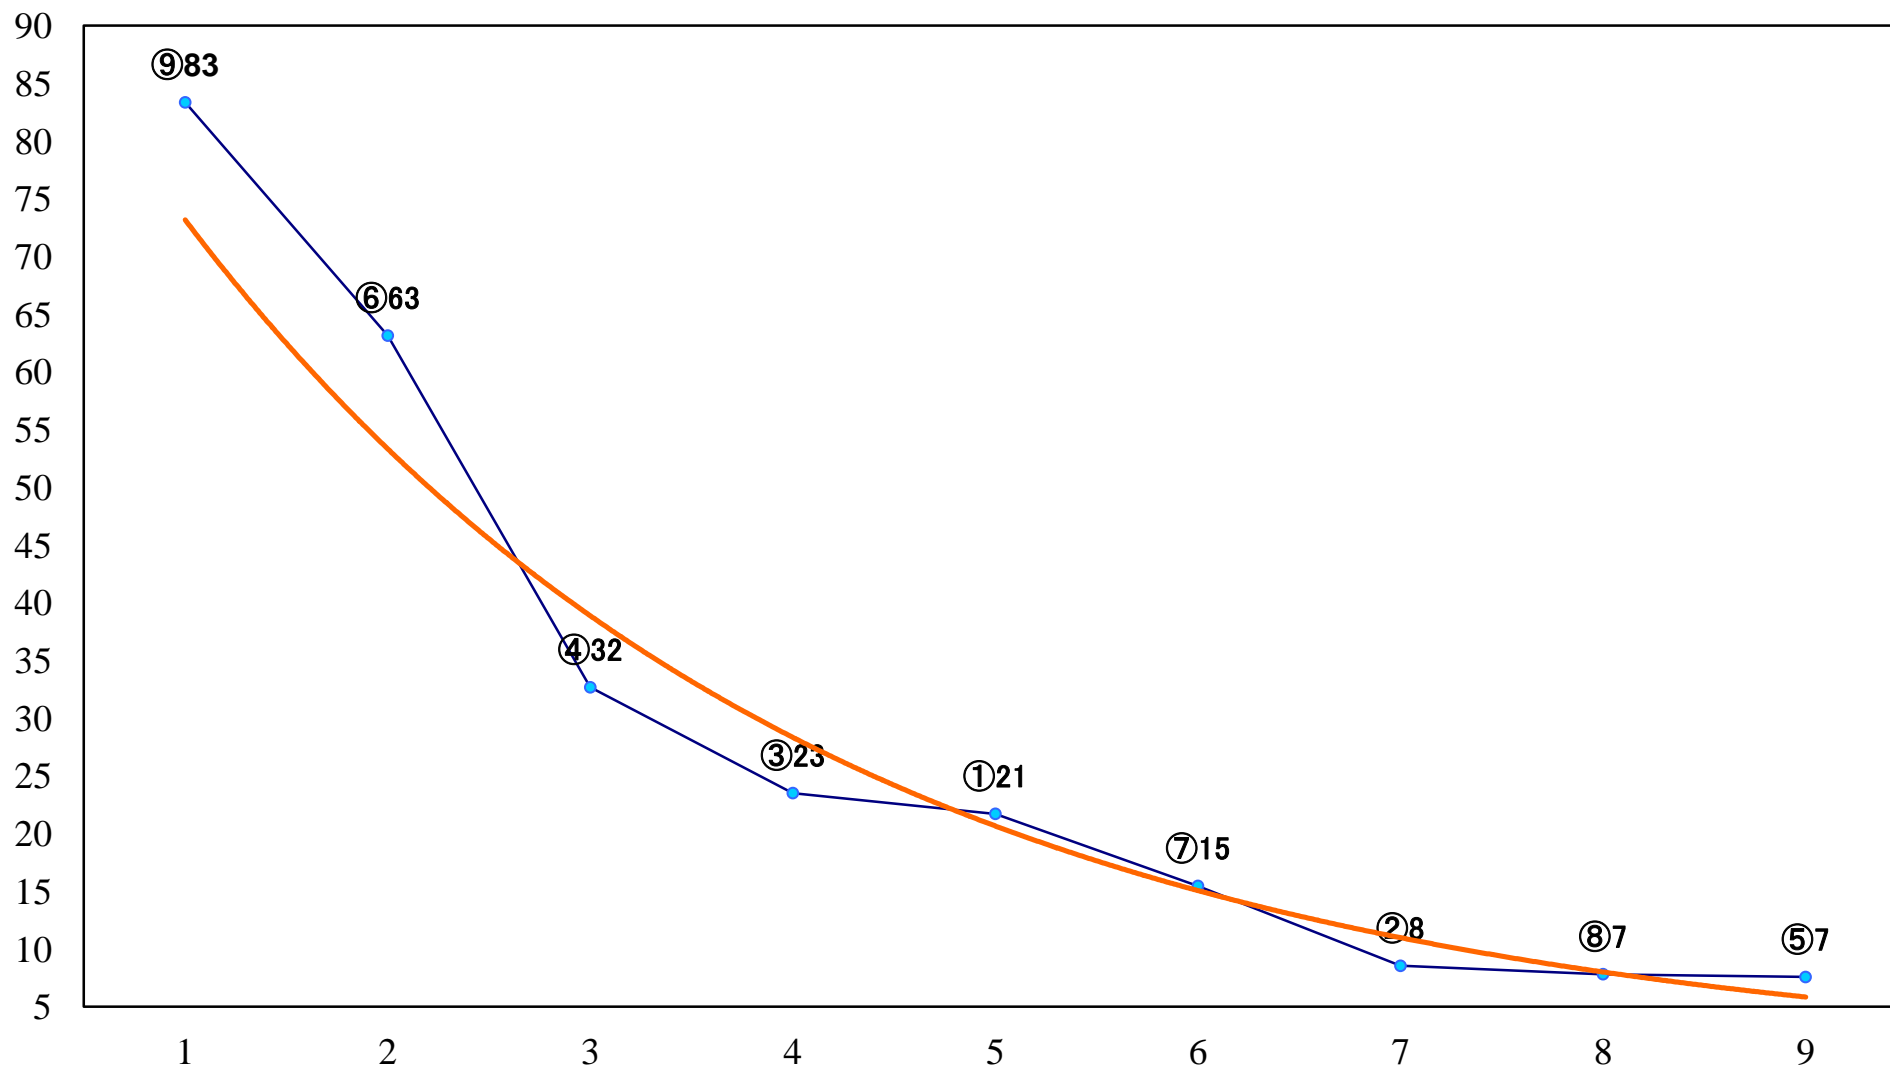

2018年11月20日(火) 浦和競馬 1R 10:20
特選3歳二 左1400mm

2018年11月20日(火) 浦和競馬 2R 10:50
2歳二 左1500mm

2018年11月20日(火) 浦和競馬 3R 11:20
特選3歳一 左1500mm

2018年11月20日(火) 浦和競馬 4R 11:55
C3選抜馬 左800mm

2018年11月20日(火) 浦和競馬 5R 12:30
C2六 左1400mm