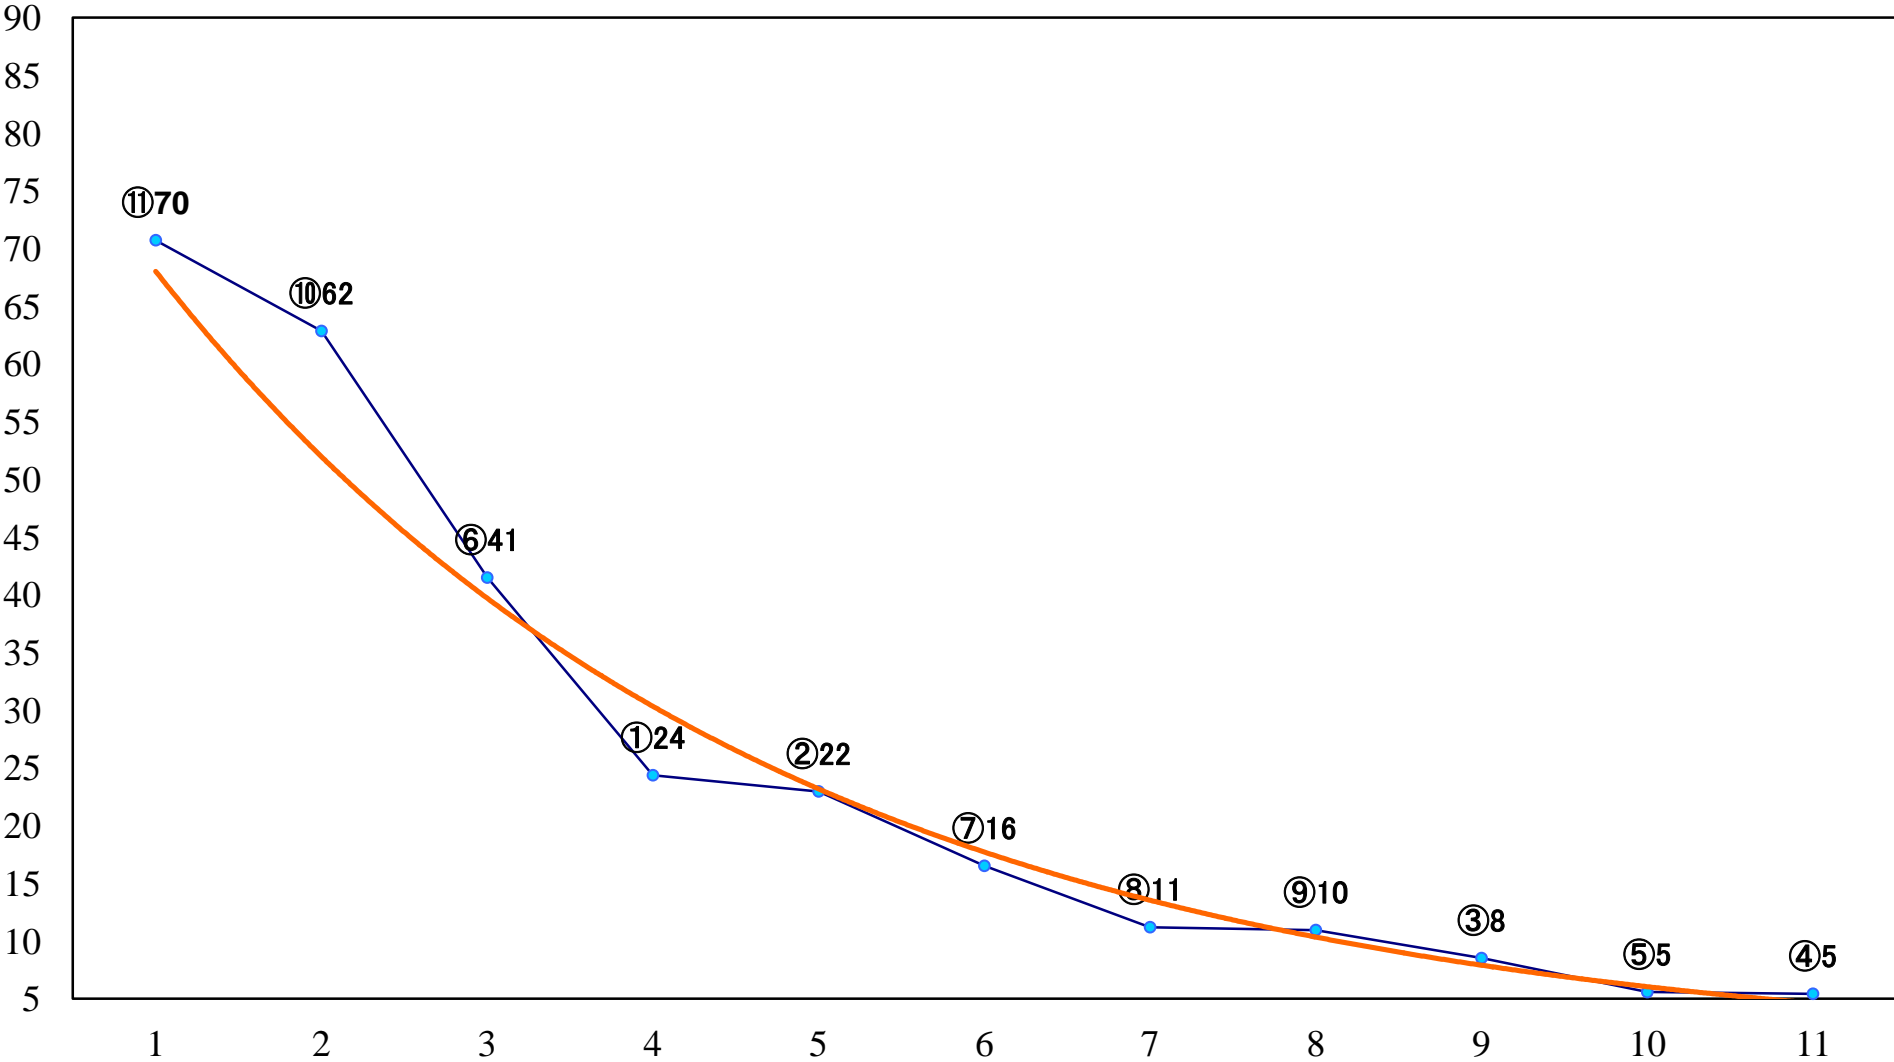

2018年11月20日(火) 浦和競馬 1R 10:20
特選3歳二 左1400mm

2018年11月20日(火) 浦和競馬 2R 10:50
2歳二 左1500mm

2018年11月20日(火) 浦和競馬 3R 11:20
特選3歳一 左1500mm

2018年11月20日(火) 浦和競馬 4R 11:55
C3選抜馬 左800mm

2018年11月20日(火) 浦和競馬 5R 12:30
C2六 左1400mm