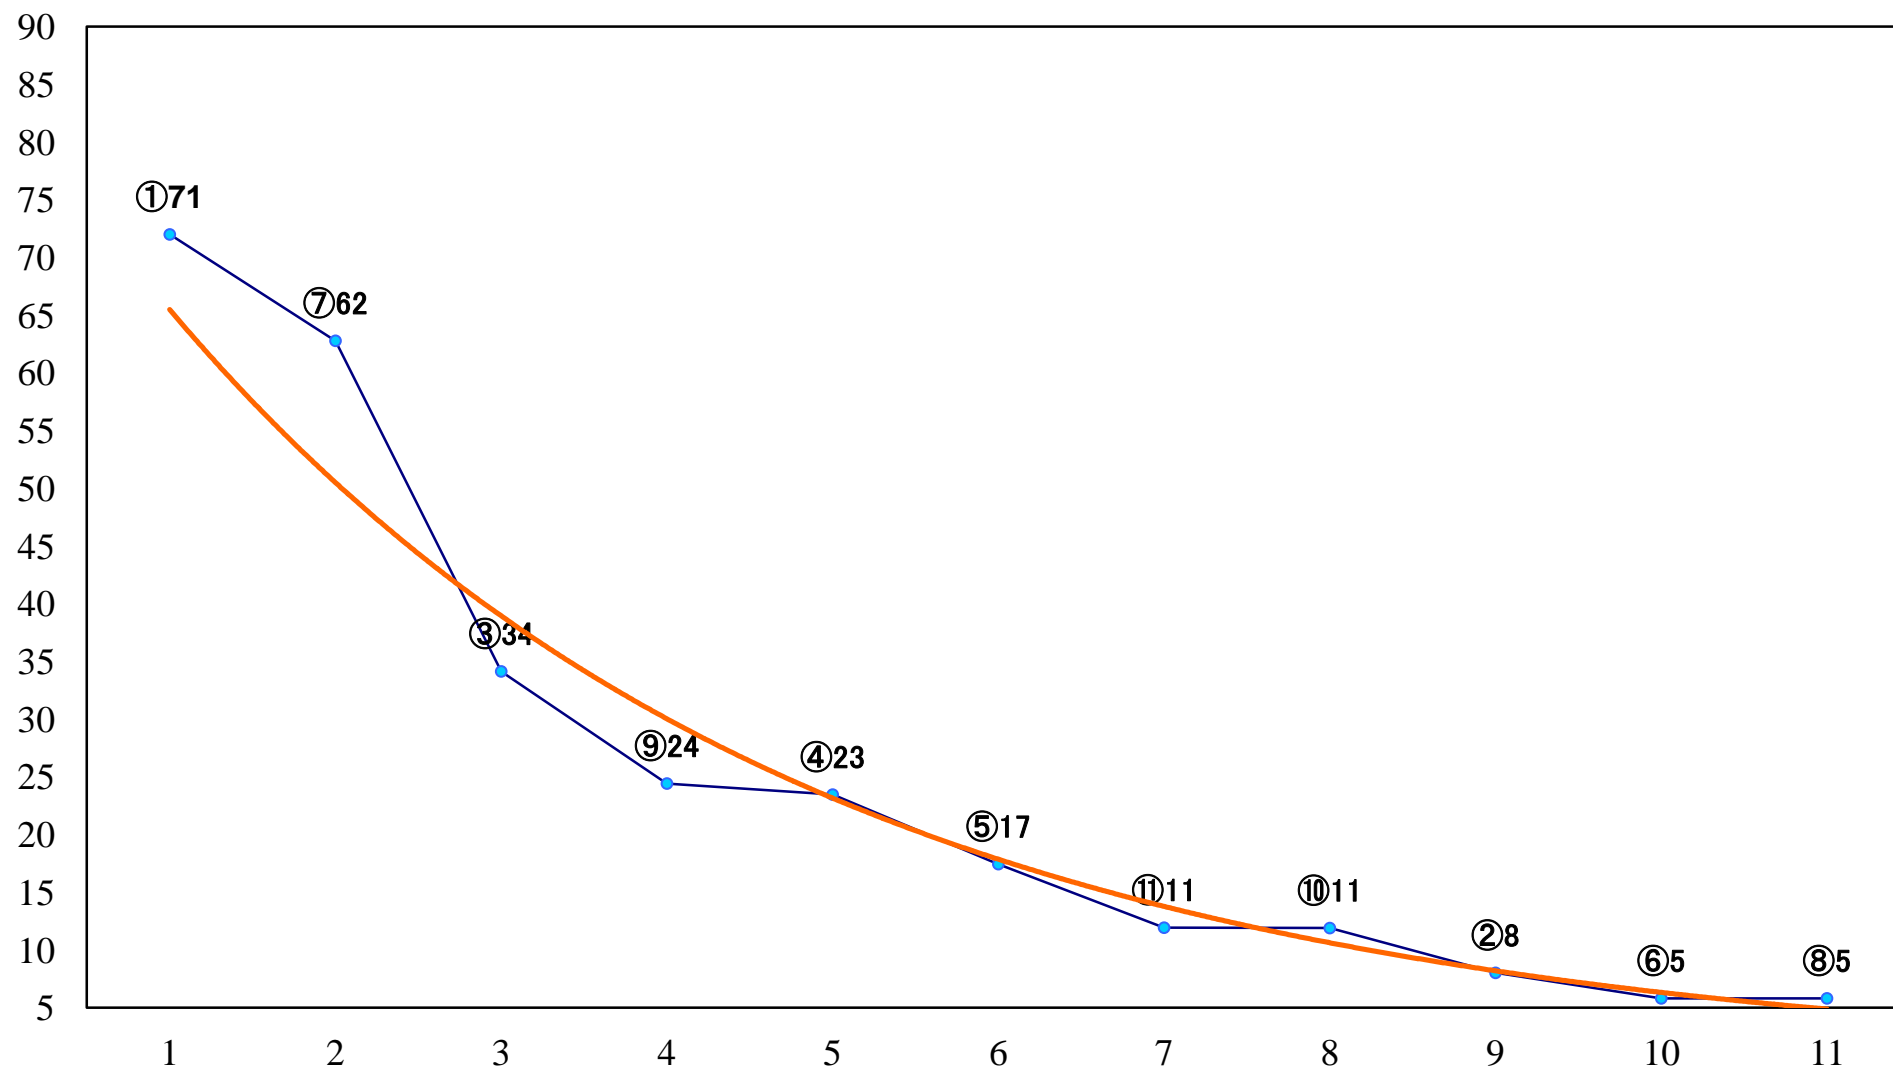

2018年11月21日(水) 浦和競馬 6R 13:05
ヤングジョッキーズTR浦和 第1戦C3選 左1400mm

2018年11月21日(水) 浦和競馬 7R 13:40
彩の国地鶏タマシャモ賞C1七八 左1400mm

2018年11月21日(水) 浦和競馬 8R 14:15
ヤングジョッキーズTR浦和 第2戦C2選 左1400mm

2018年11月21日(水) 浦和競馬 9R 14:50
向寒特別C1三 左1500mm