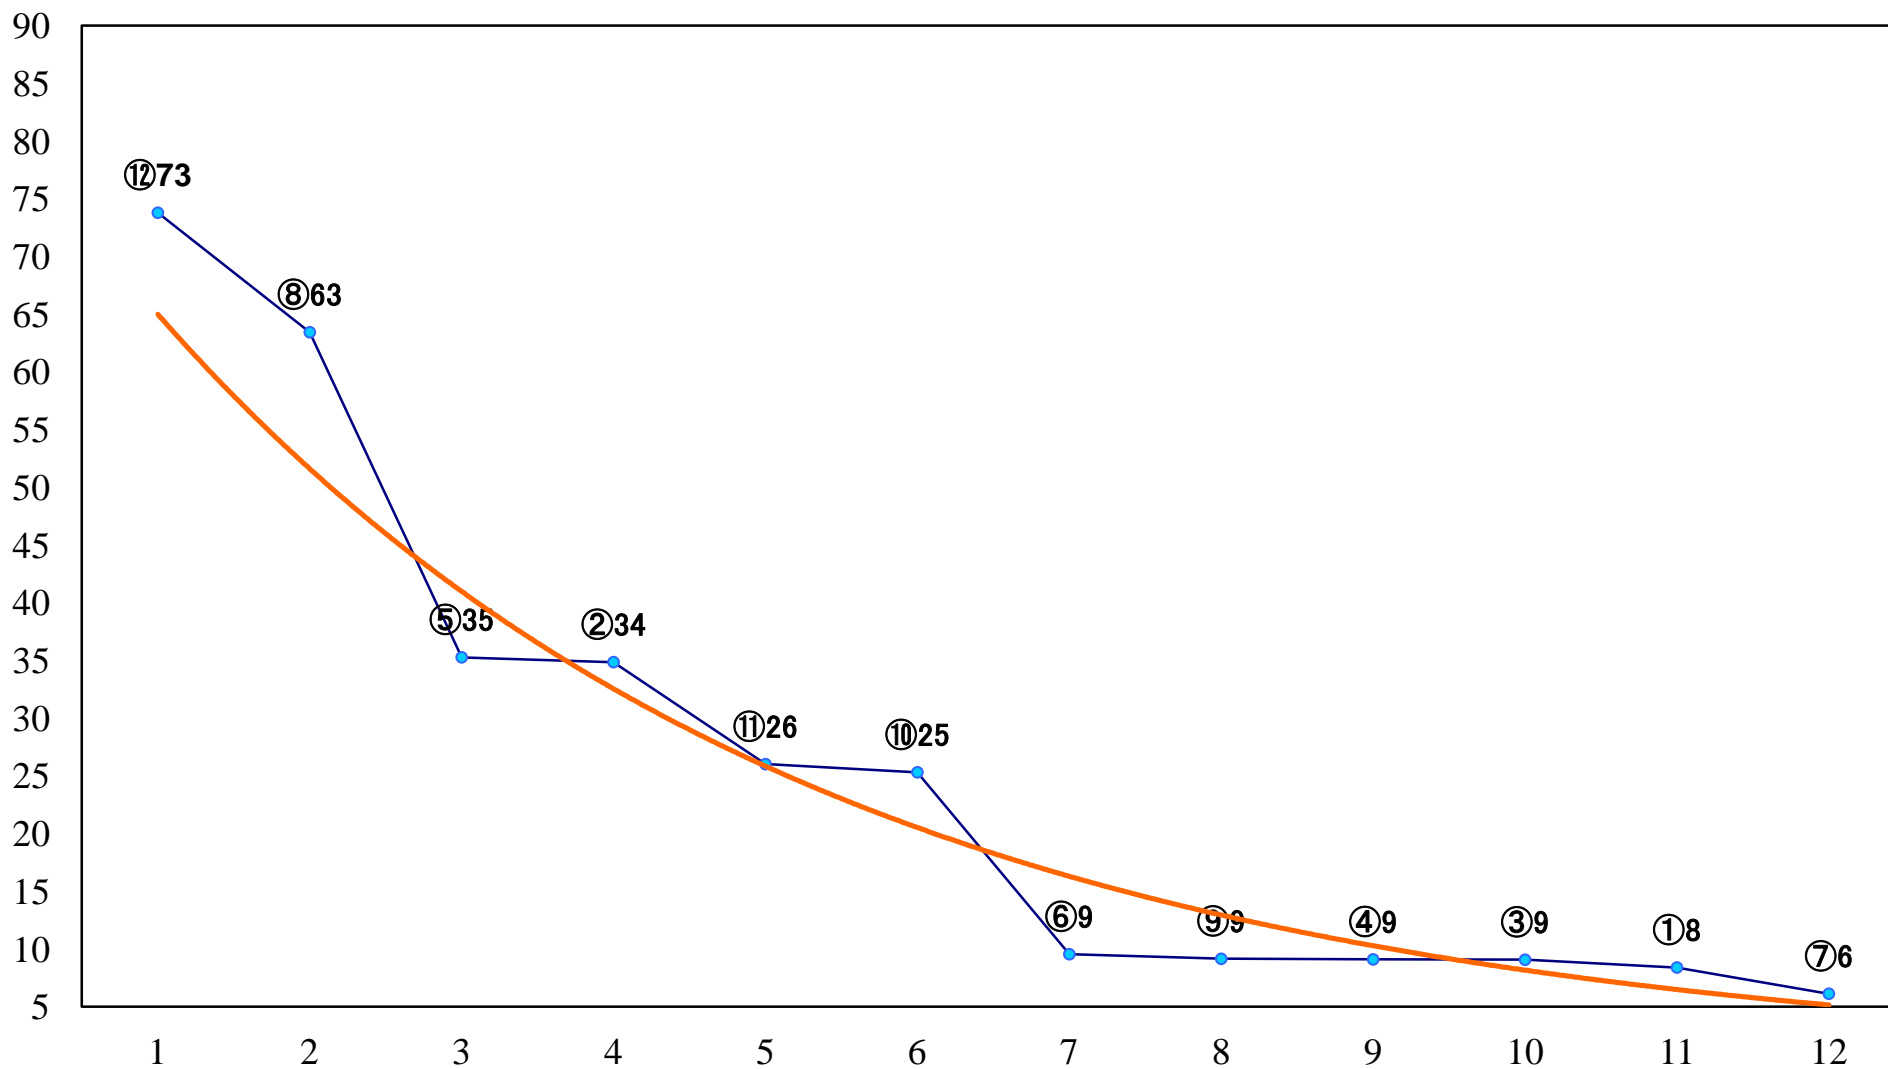

2018年11月21日(水) 浦和競馬 10R 15:25
'18まがたま賞A2下選抜馬 左1400mm