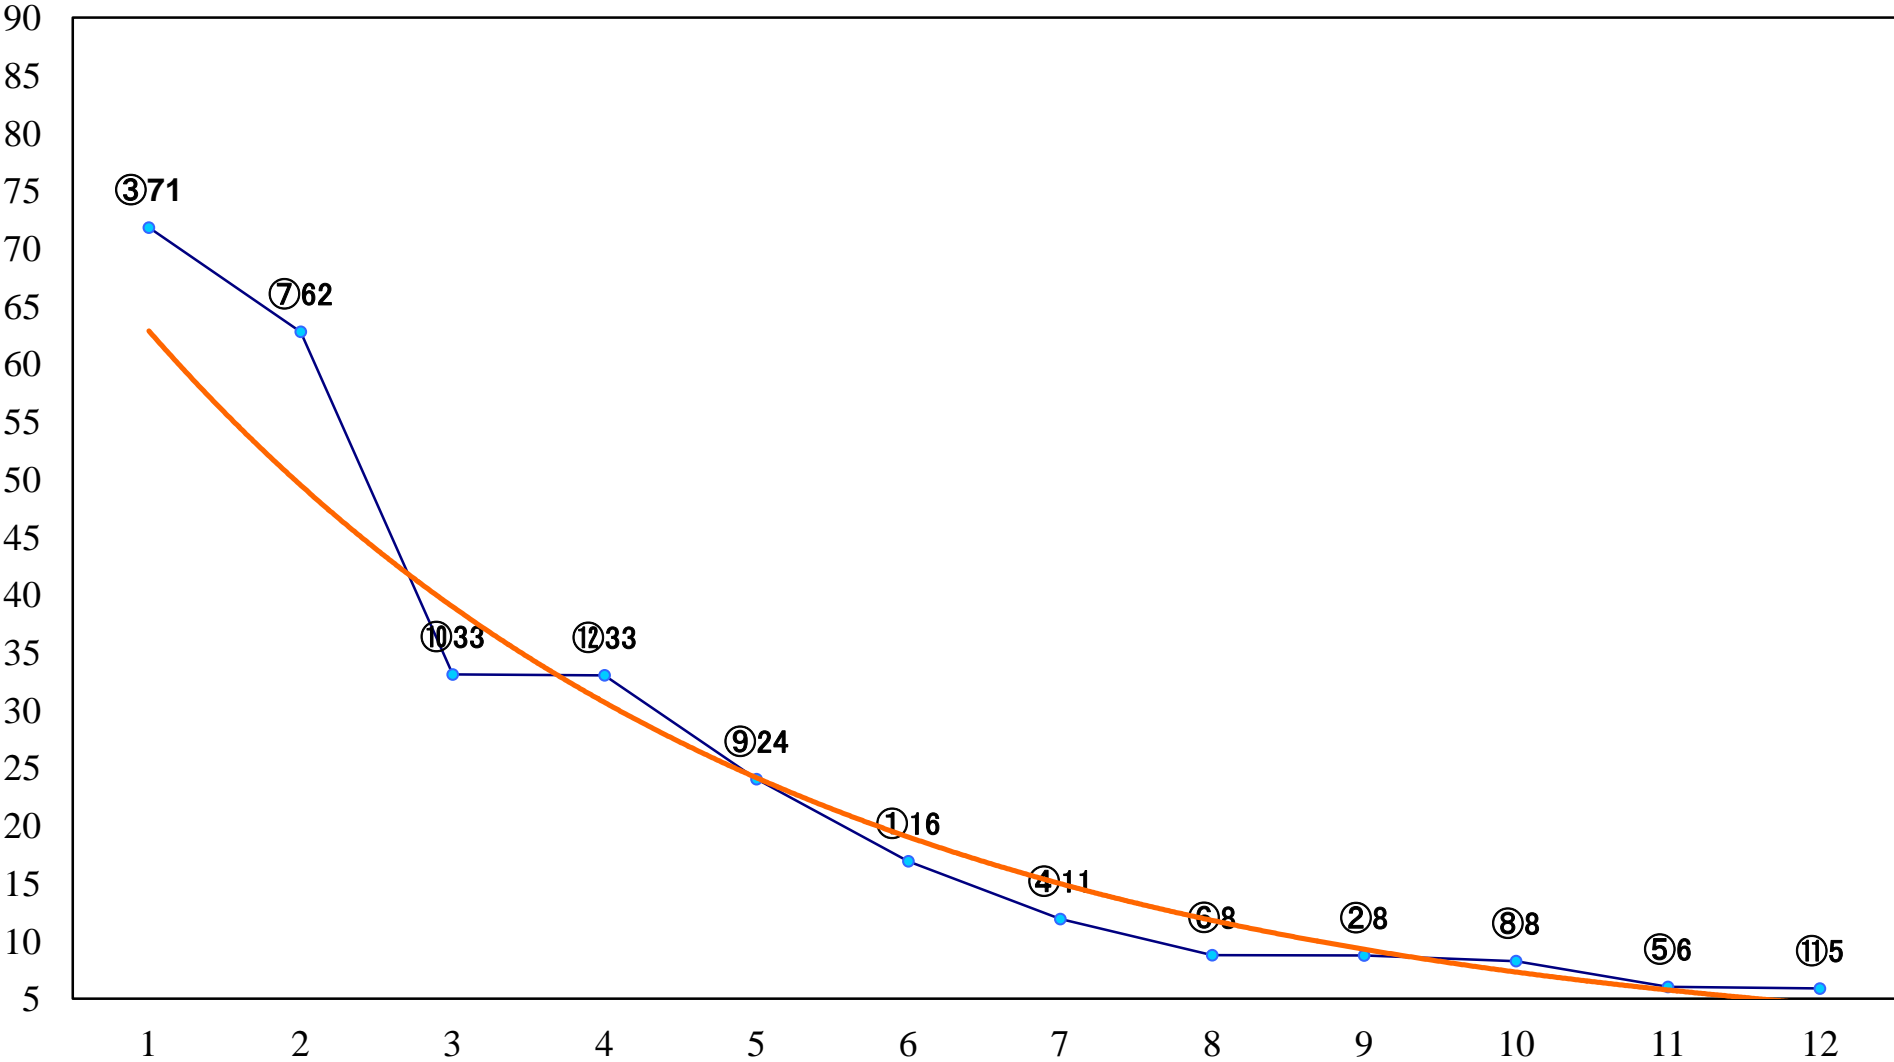

2018年11月21日(水) 浦和競馬 1R 10:20
2歳三 左1400mm

2018年11月21日(水) 浦和競馬 2R 10:50
3歳四選抜馬ア 左1400mm

2018年11月21日(水) 浦和競馬 3R 11:20
武州和牛賞C2七 左1500mm

2018年11月21日(水) 浦和競馬 4R 11:50
彩の国たまご賞C1七八 左1500mm

2018年11月21日(水) 浦和競馬 5R 12:30
25周年深谷牛賞C2選抜馬イ 左800mm