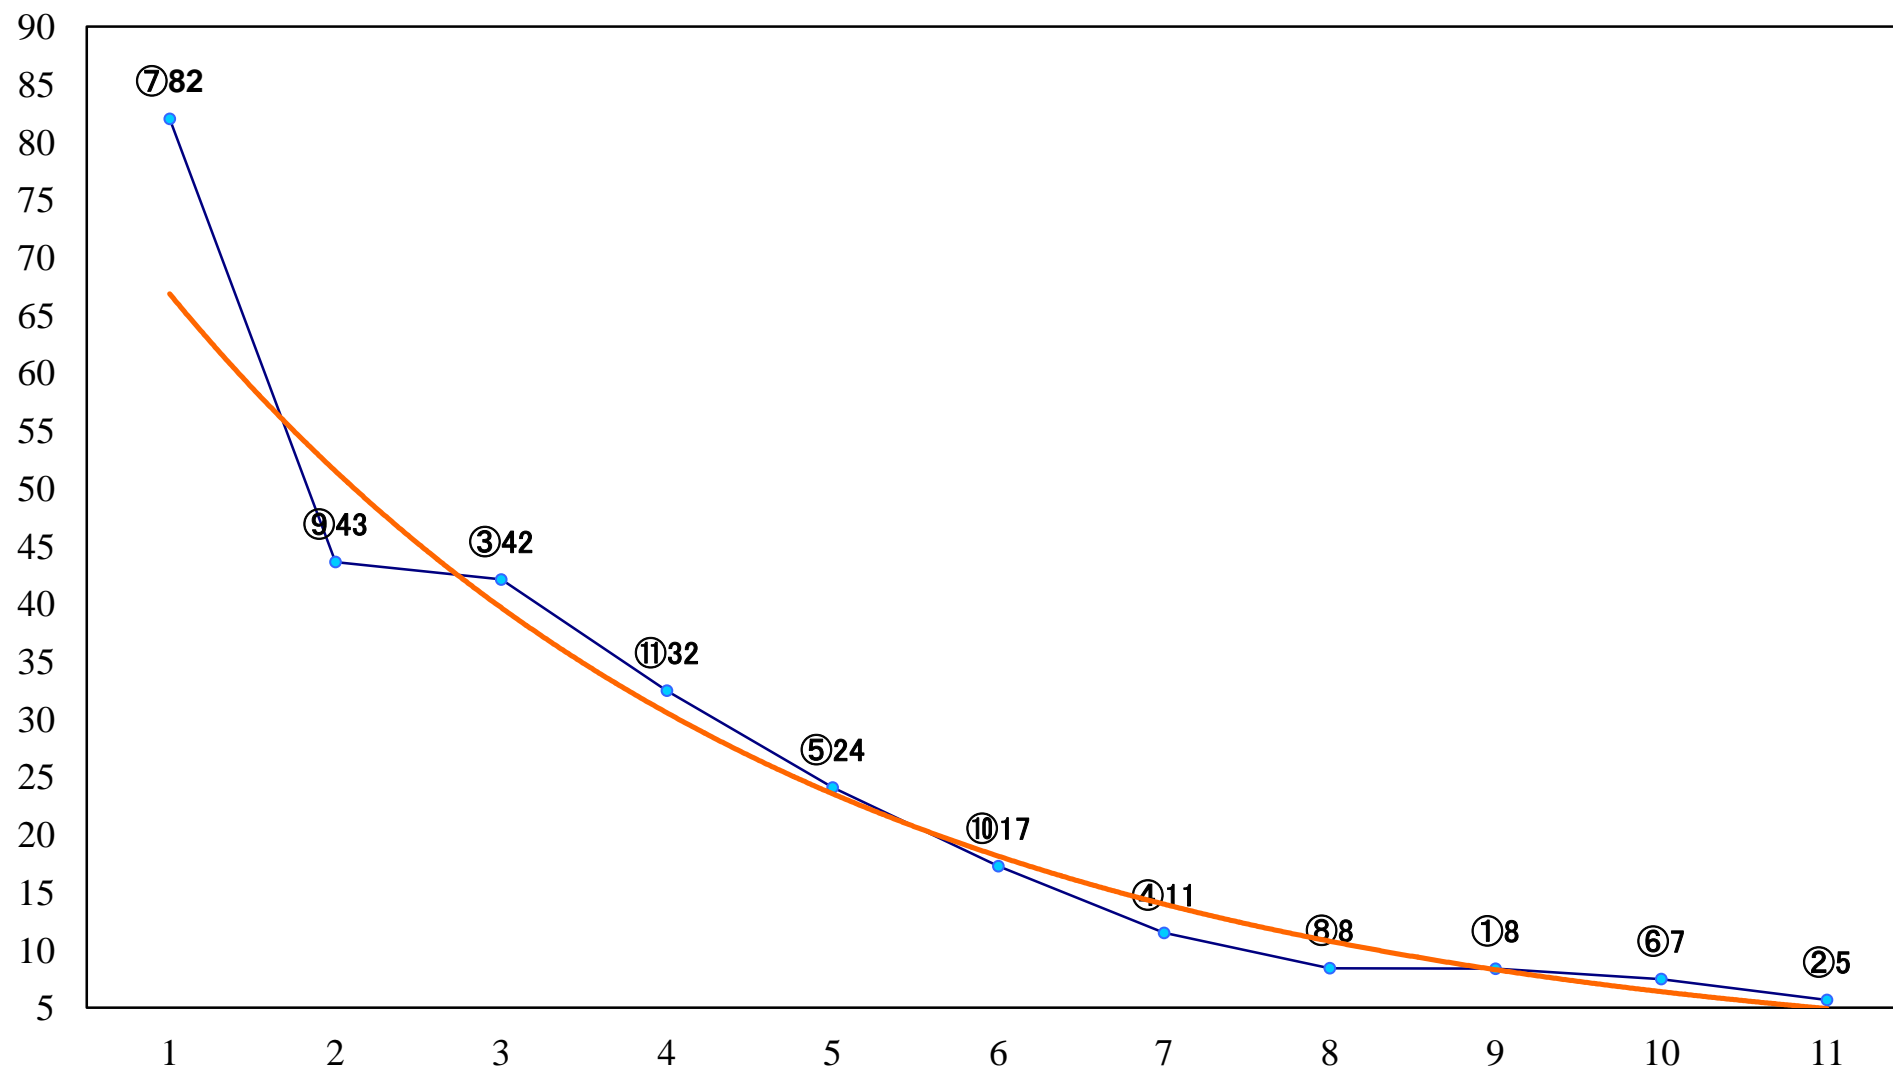

2018年11月21日(水) 浦和競馬 1R 10:20
2歳三 左1400mm

2018年11月21日(水) 浦和競馬 2R 10:50
3歳四選抜馬ア 左1400mm

2018年11月21日(水) 浦和競馬 3R 11:20
武州和牛賞C2七 左1500mm

2018年11月21日(水) 浦和競馬 4R 11:50
彩の国たまご賞C1七八 左1500mm

2018年11月21日(水) 浦和競馬 5R 12:30
25周年深谷牛賞C2選抜馬イ 左800mm