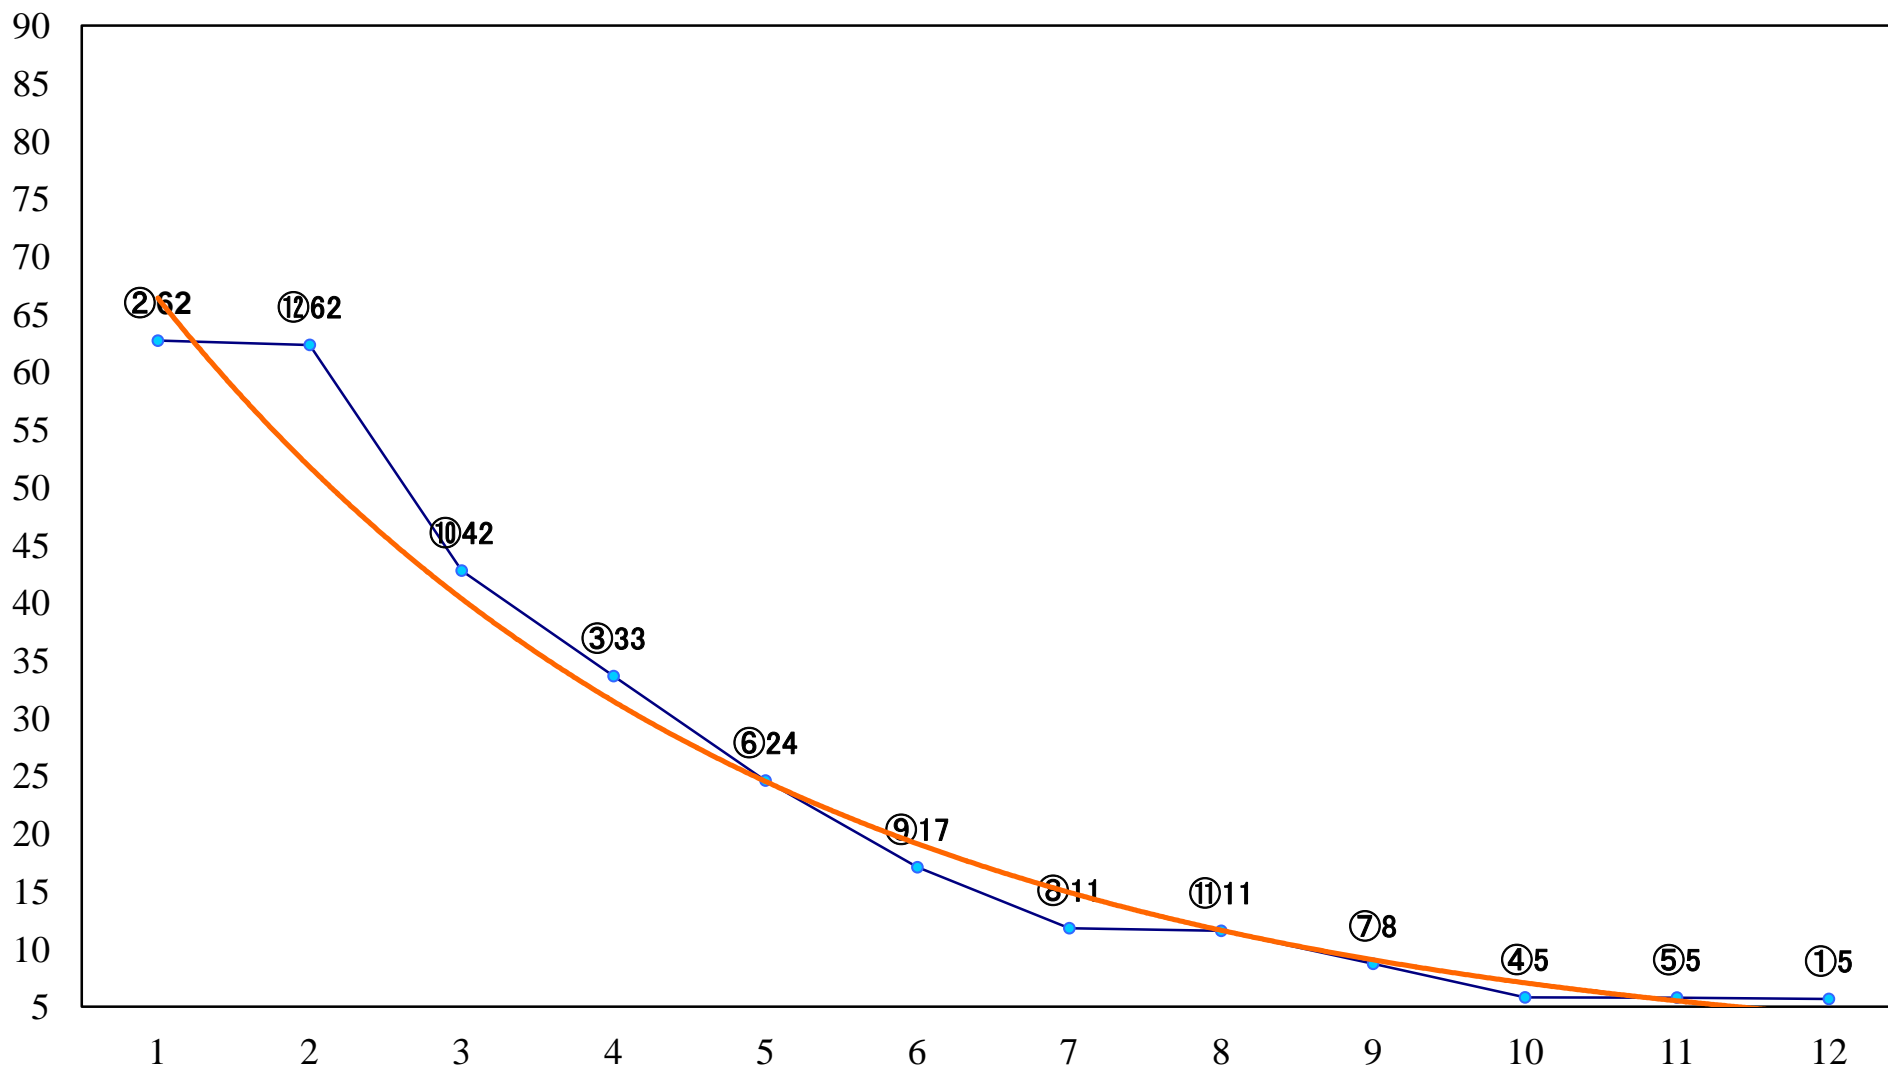

2018年11月21日(水) 浦和競馬 8R 14:15
ヤングジョッキーズTR浦和 第2戦C2選 左1400mm