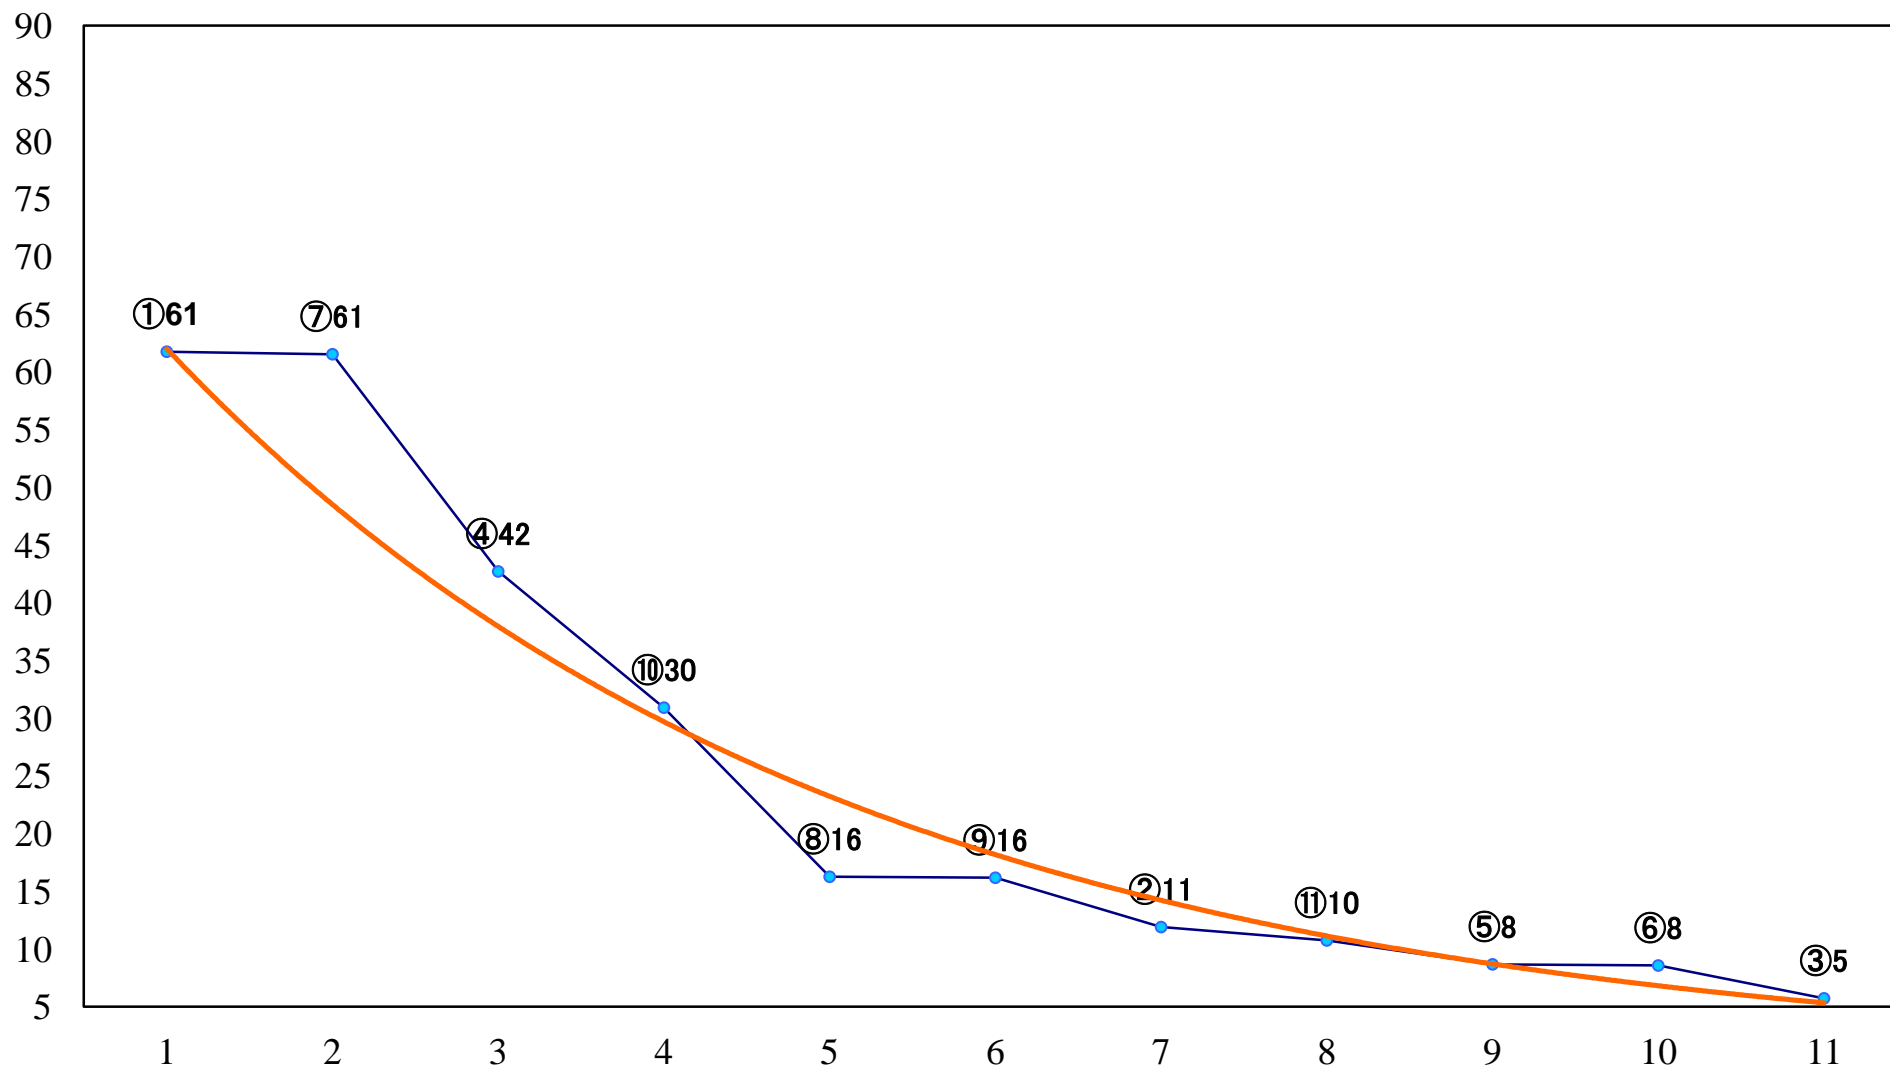

2018年11月21日(水) 浦和競馬 1R 10:20
2歳三 左1400mm

2018年11月21日(水) 浦和競馬 2R 10:50
3歳四選抜馬ア 左1400mm

2018年11月21日(水) 浦和競馬 3R 11:20
武州和牛賞C2七 左1500mm

2018年11月21日(水) 浦和競馬 4R 11:50
彩の国たまご賞C1七八 左1500mm

2018年11月21日(水) 浦和競馬 5R 12:30
25周年深谷牛賞C2選抜馬イ 左800mm