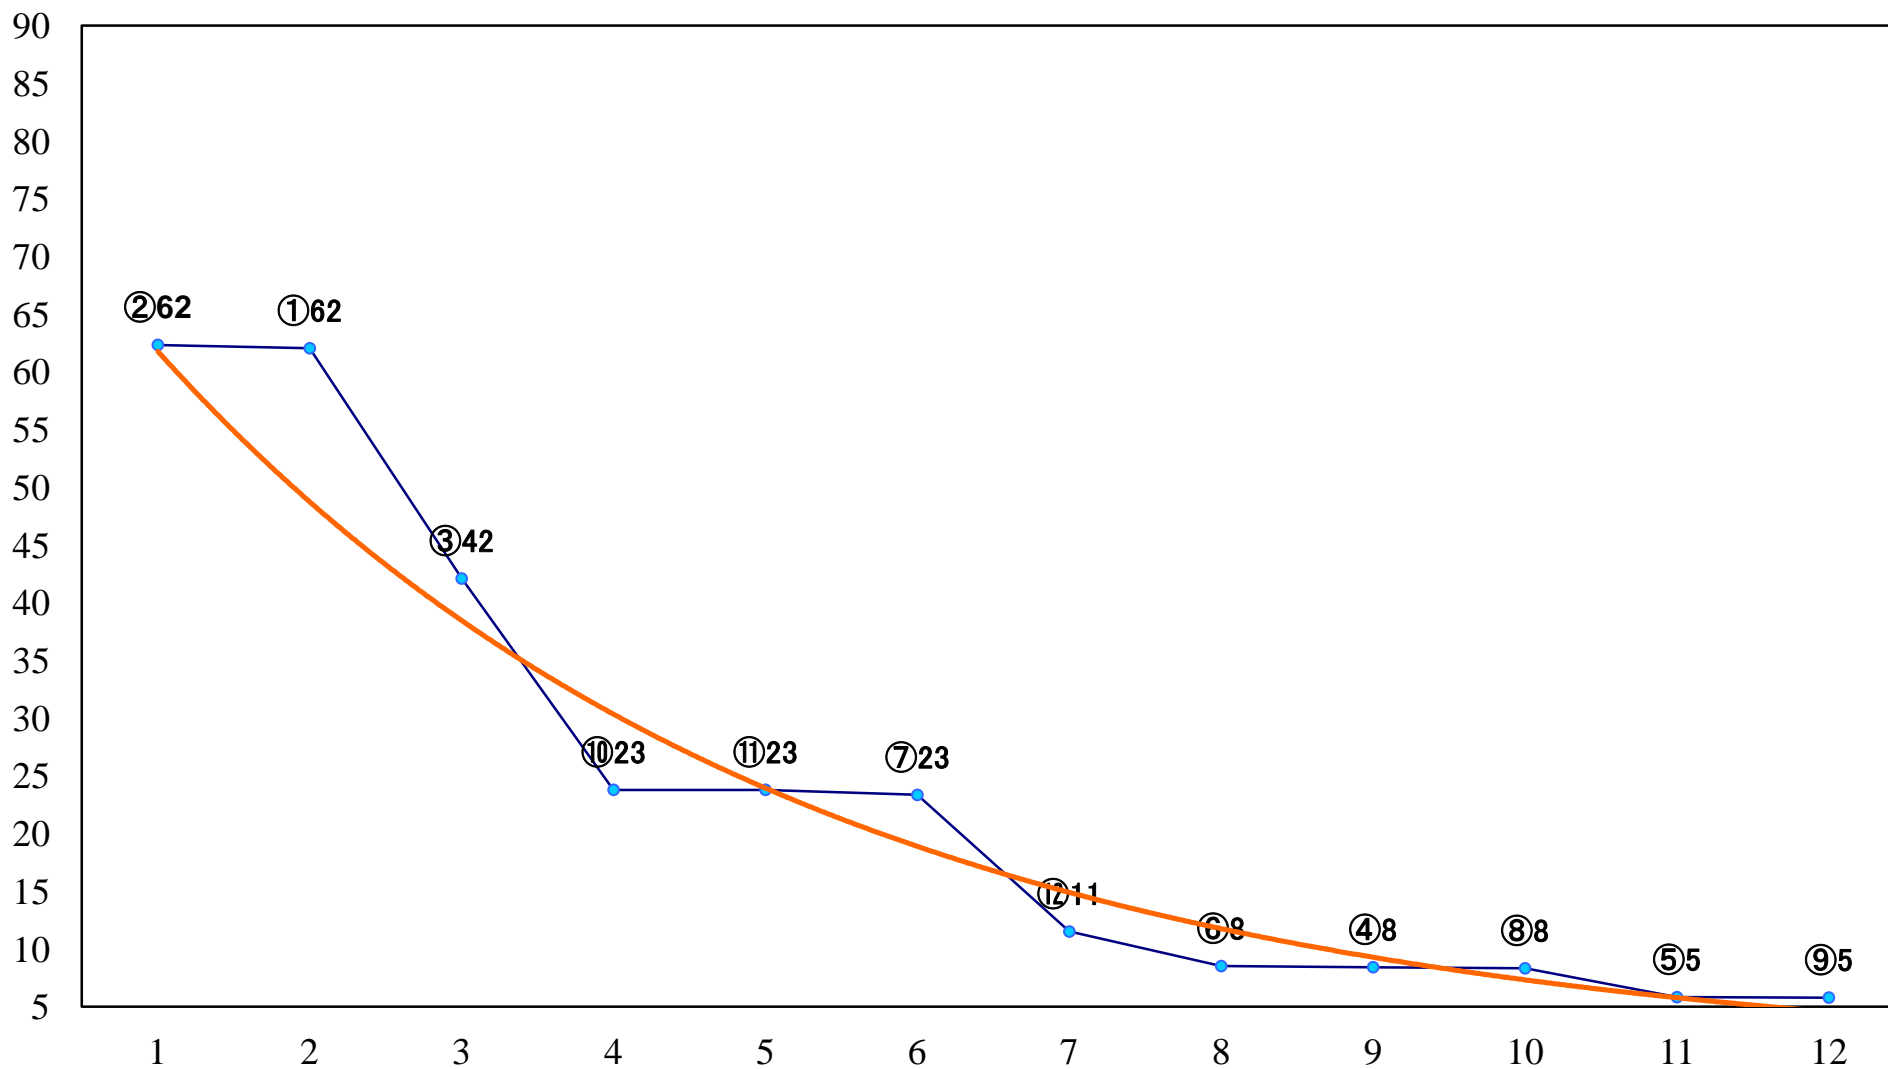

2018年11月21日(水) 浦和競馬 6R 13:05
ヤングジョッキーズTR浦和 第1戦C3選 左1400mm