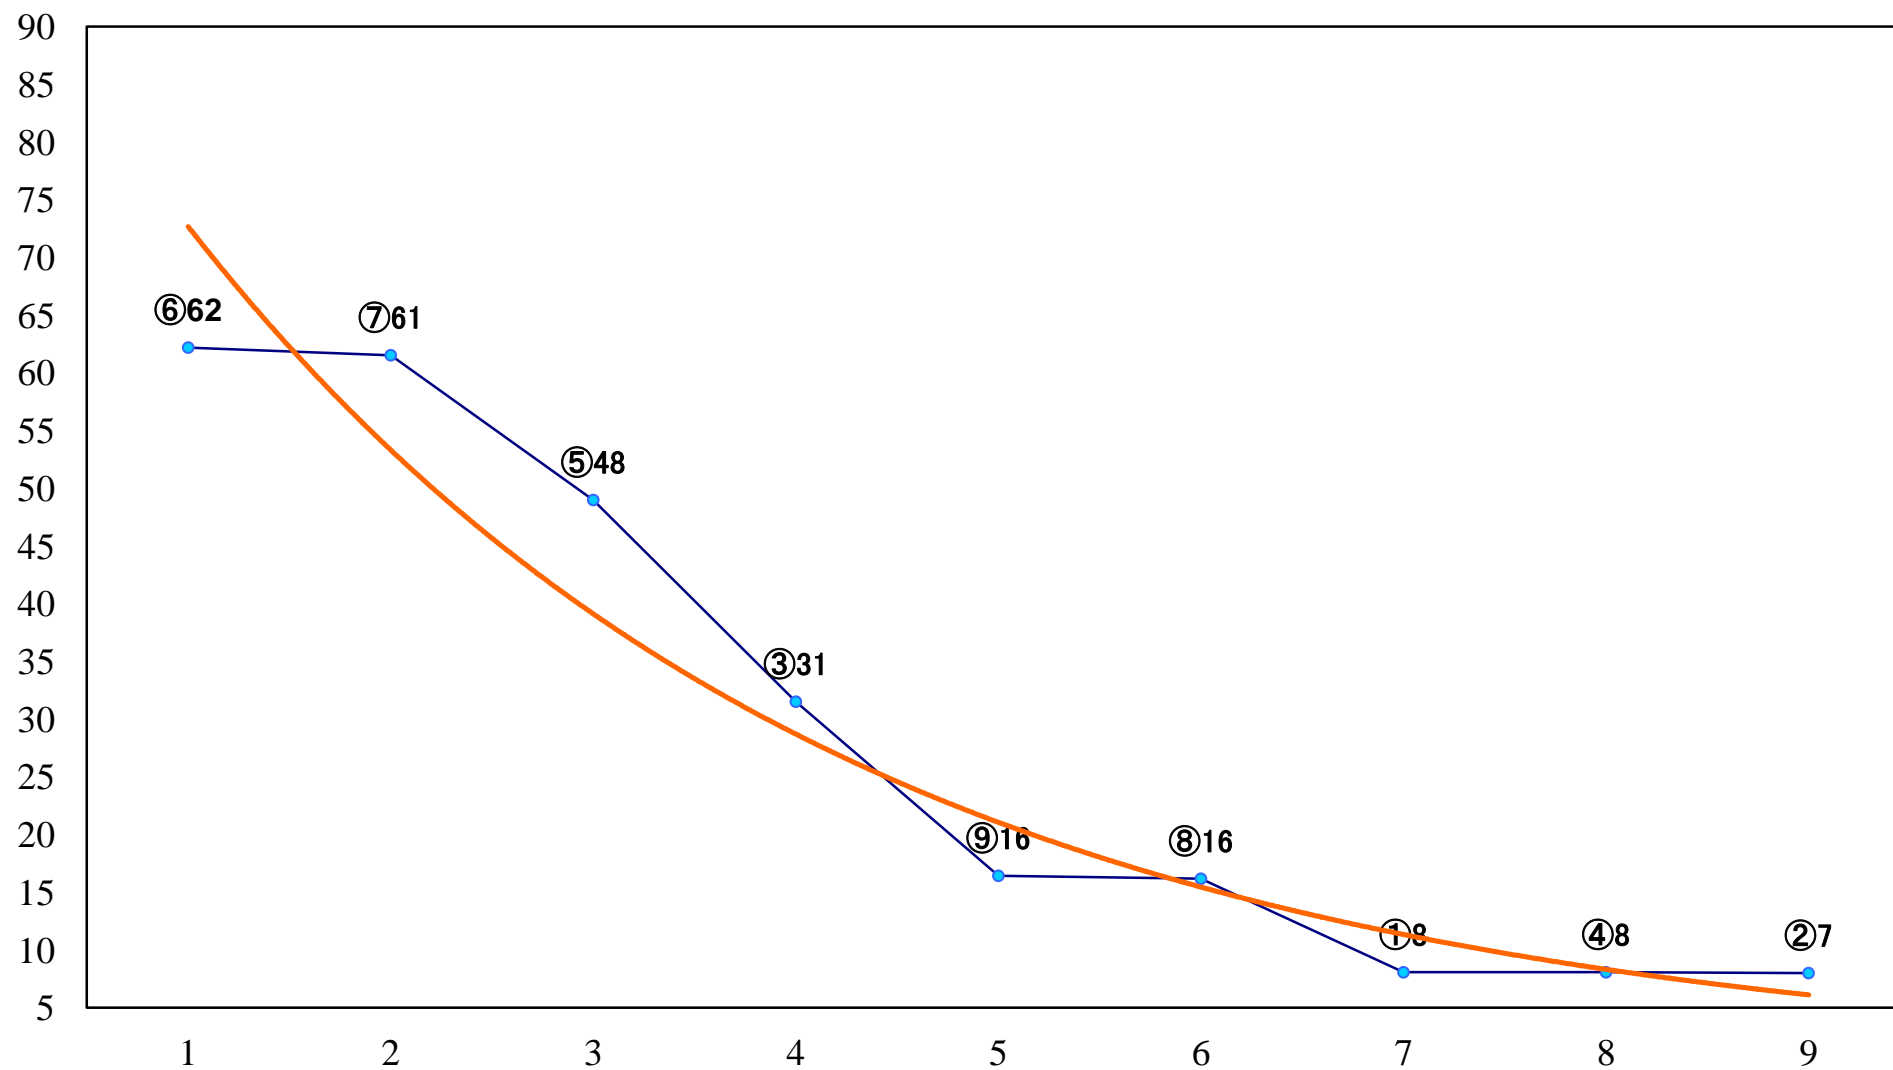

2018年11月21日(水) 浦和競馬 1R 10:20
2歳三 左1400mm

2018年11月21日(水) 浦和競馬 2R 10:50
3歳四選抜馬ア 左1400mm

2018年11月21日(水) 浦和競馬 3R 11:20
武州和牛賞C2七 左1500mm

2018年11月21日(水) 浦和競馬 4R 11:50
彩の国たまご賞C1七八 左1500mm

2018年11月21日(水) 浦和競馬 5R 12:30
25周年深谷牛賞C2選抜馬イ 左800mm