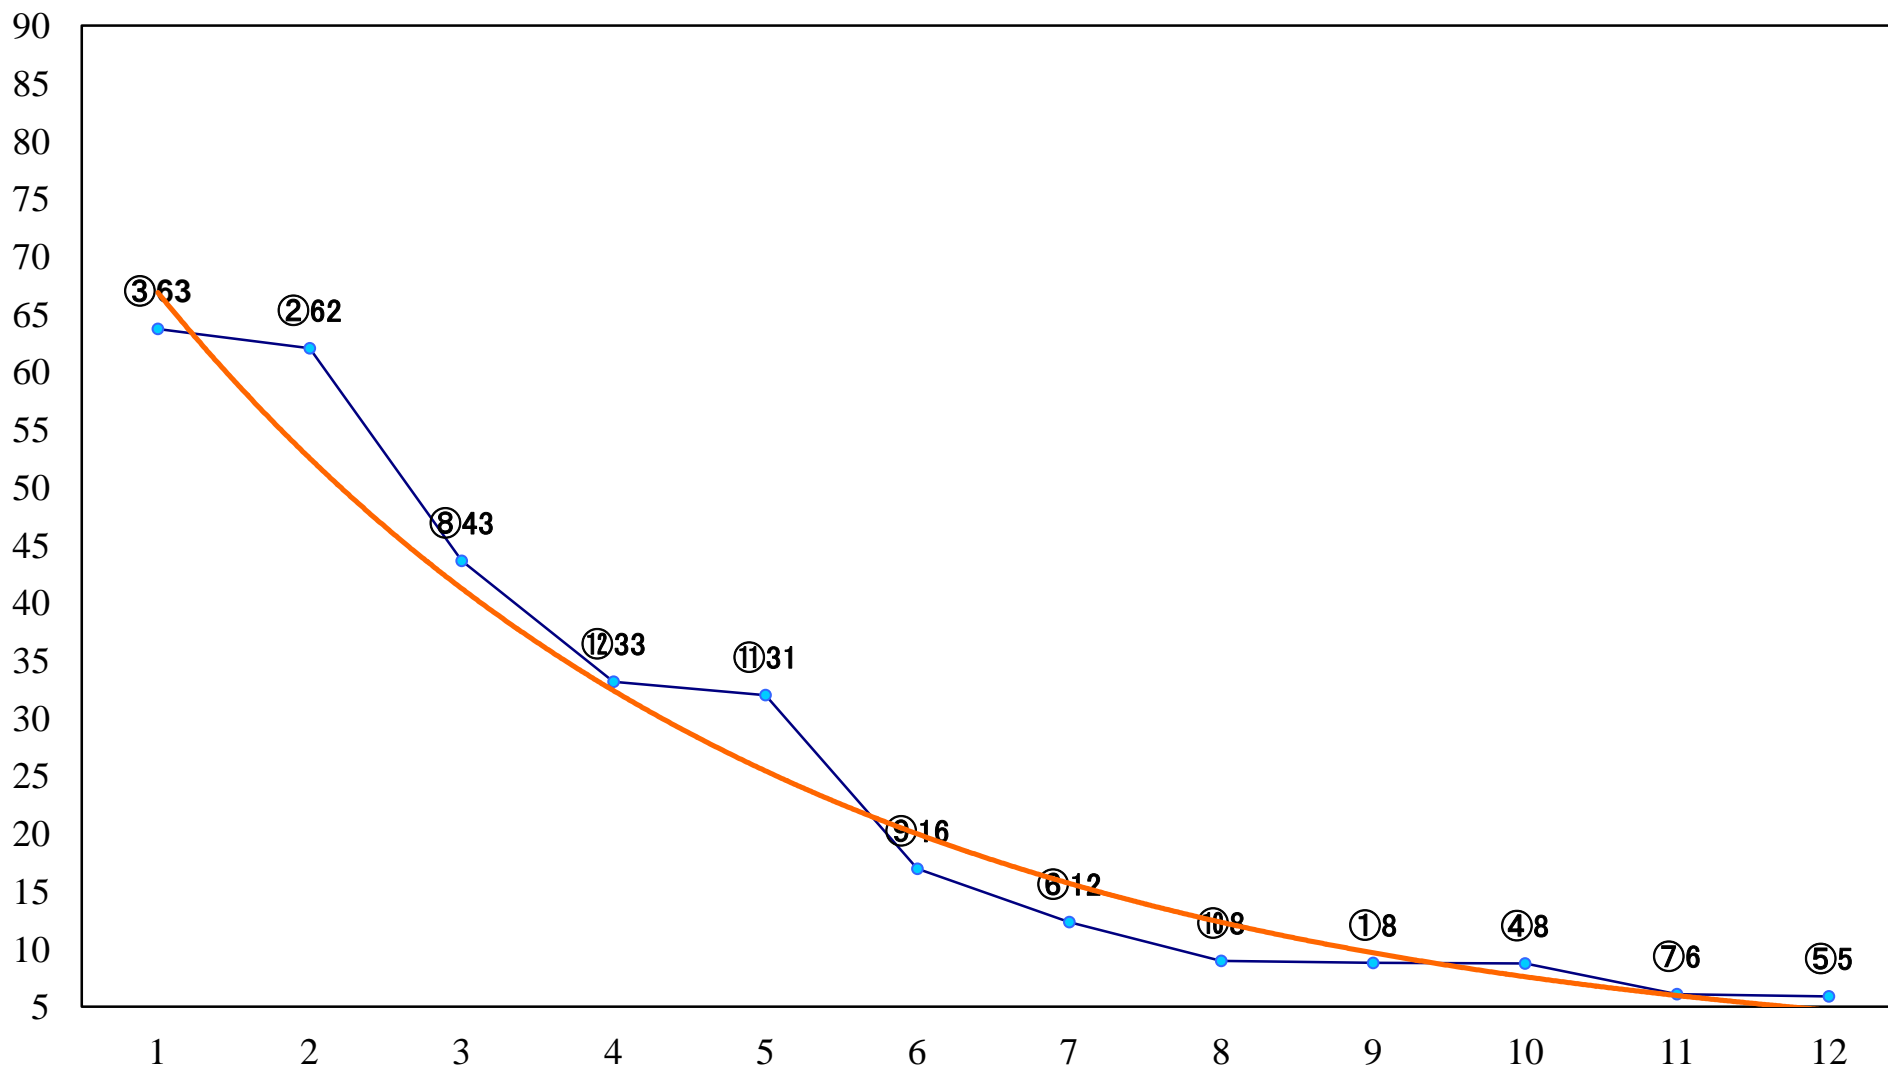

2018年11月21日(水) 浦和競馬 7R 13:40
彩の国地鶏タマシャモ賞C1七八 左1400mm