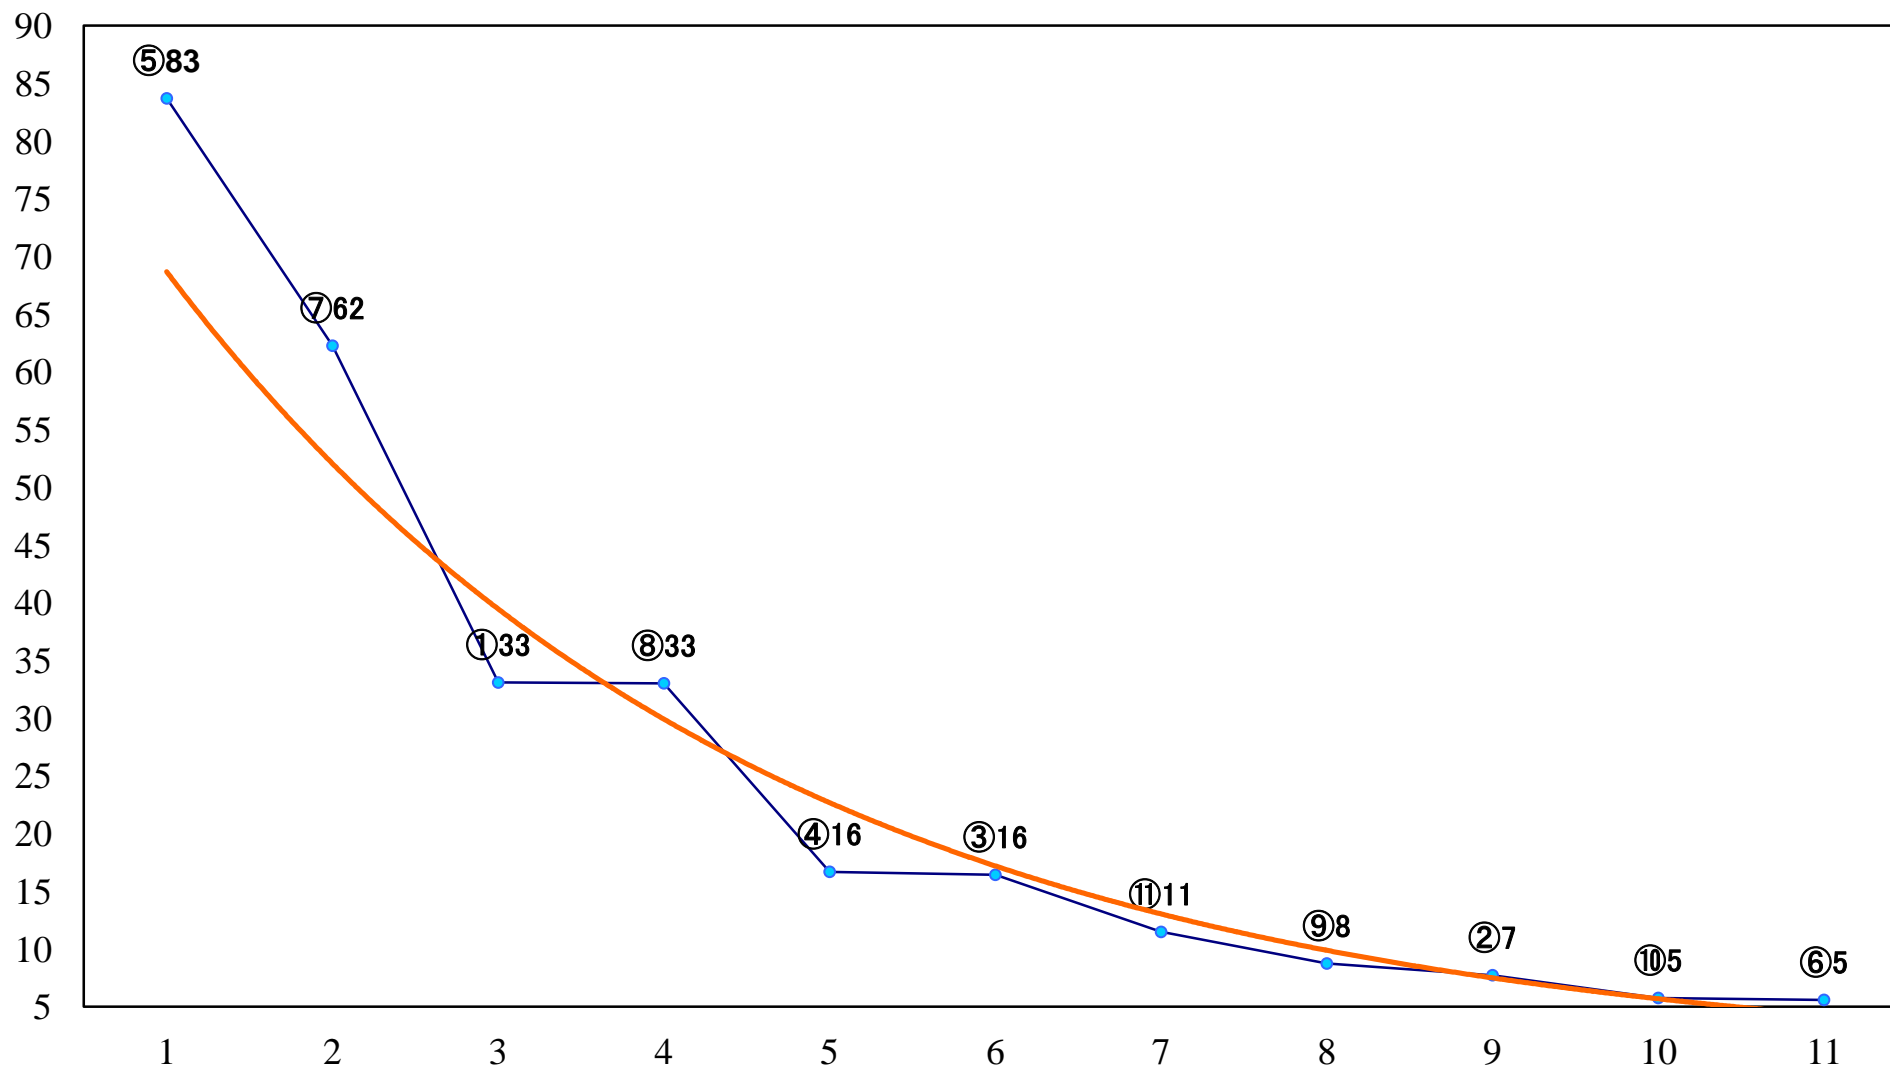

2018年11月21日(水) 浦和競馬 1R 10:20
2歳三 左1400mm

2018年11月21日(水) 浦和競馬 2R 10:50
3歳四選抜馬ア 左1400mm

2018年11月21日(水) 浦和競馬 3R 11:20
武州和牛賞C2七 左1500mm

2018年11月21日(水) 浦和競馬 4R 11:50
彩の国たまご賞C1七八 左1500mm

2018年11月21日(水) 浦和競馬 5R 12:30
25周年深谷牛賞C2選抜馬イ 左800mm