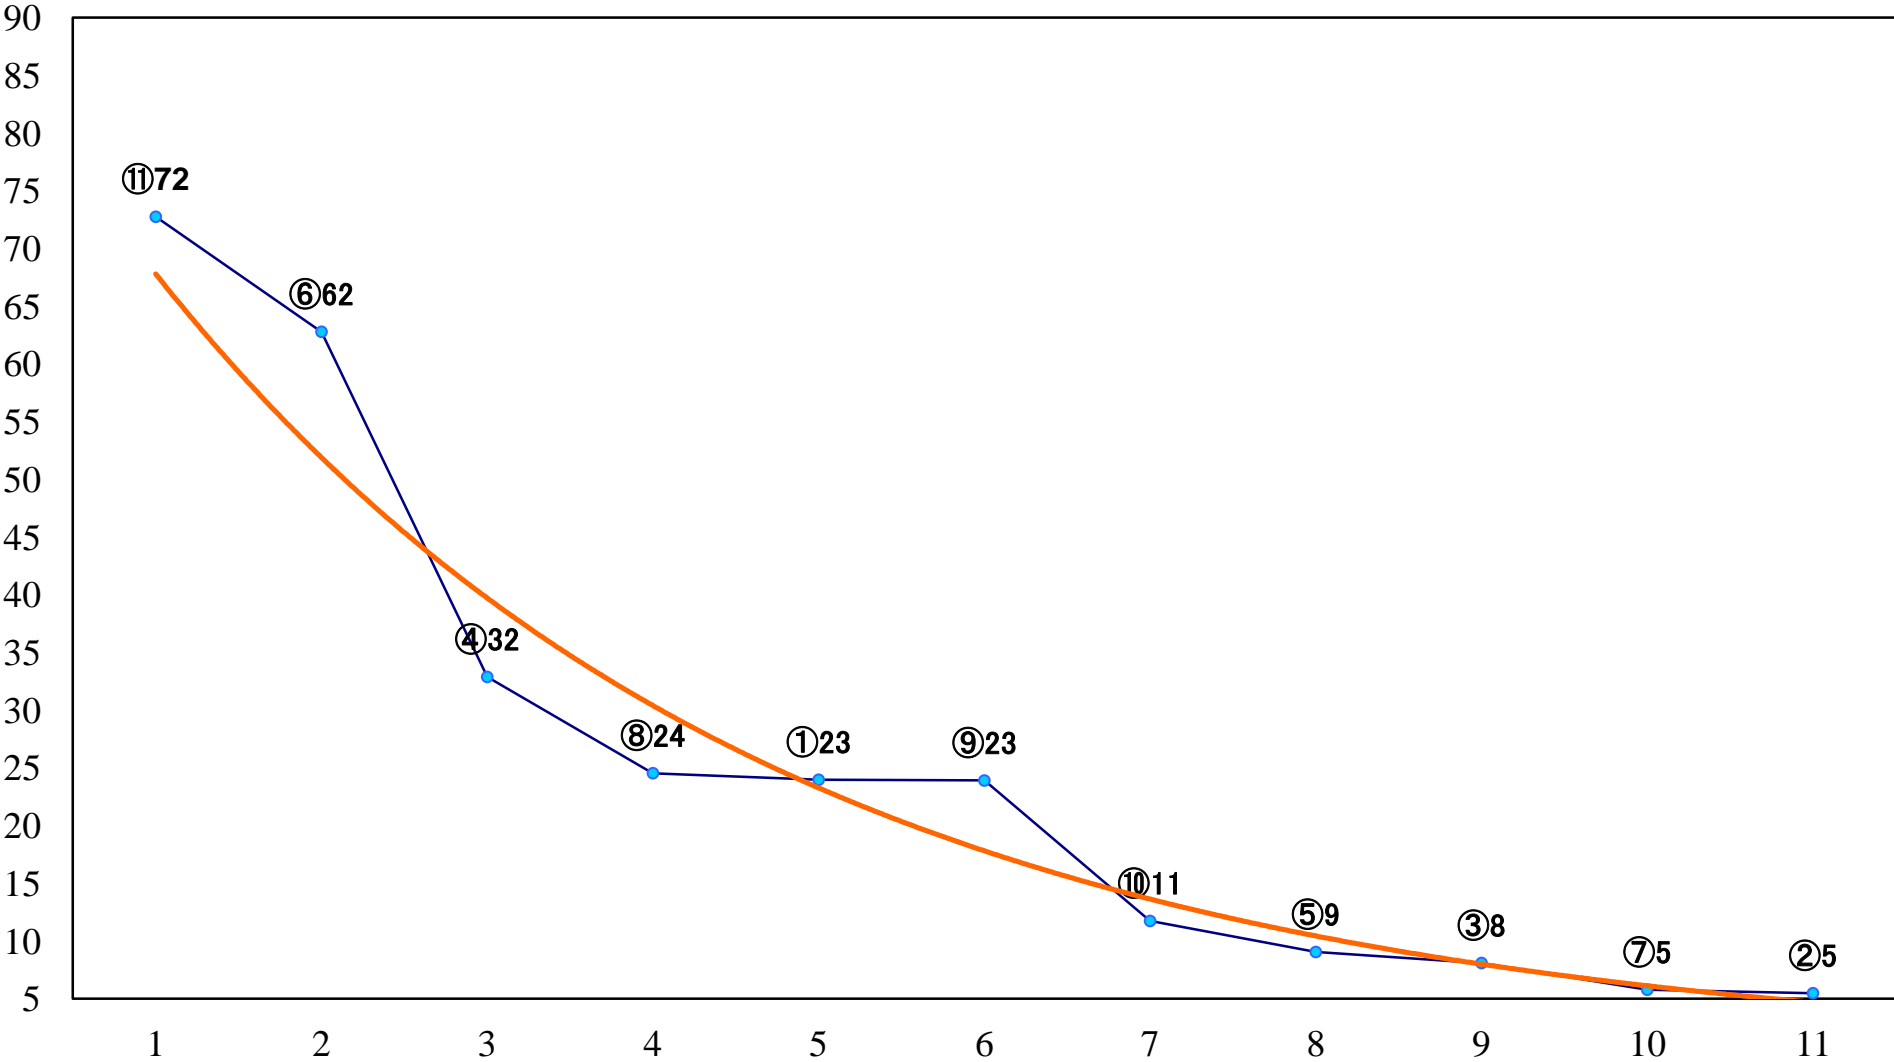

2018年11月22日(木) 浦和競馬 6R 13:05  
東毛酪農63°C賞C2三 四 左1500mm

2018年11月22日(木) 浦和競馬 7R 13:40  
上州和牛賞C1選抜馬 左800mm

2018年11月22日(木) 浦和競馬 8R 14:15  
JA高崎ハム賞C2三 四 左1400mm

2018年11月22日(木) 浦和競馬 9R 14:50  
銀杏特別C1二 左1600mm

2018年11月22日(木) 浦和競馬 10R 15:25  
ひいらぎ特別B2ー 左1400mm