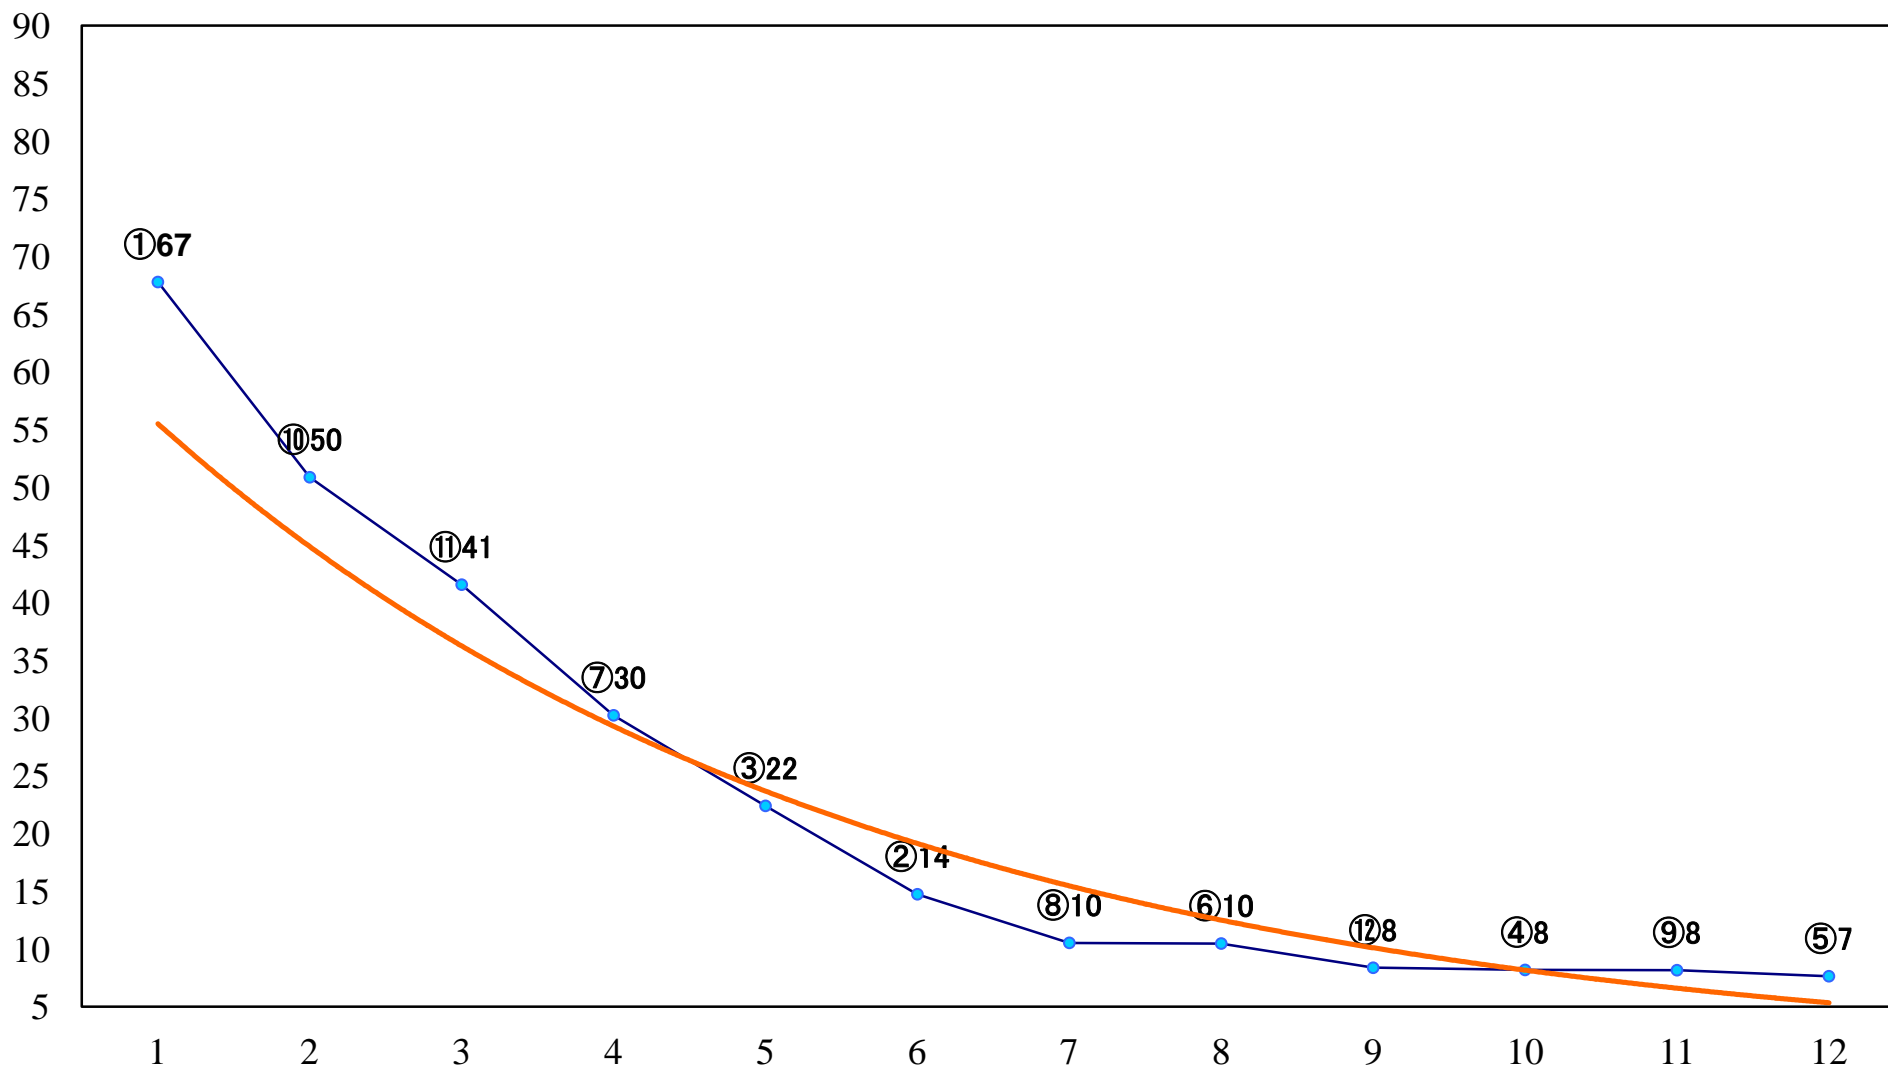

2018年11月22日(木) 浦和競馬 1R 10:20  
2歳四 左1300mm

2018年11月22日(木) 浦和競馬 2R 10:50  
3歳四選抜馬イ 左1400mm

2018年11月22日(木) 浦和競馬 3R 11:20  
C3二三四左1400mm

2018年11月22日(木) 浦和競馬 4R 11:55  
C3二三四左1400mm

2018年11月22日(木) 浦和競馬 5R 12:30  
C3二 三 四 左1500mm