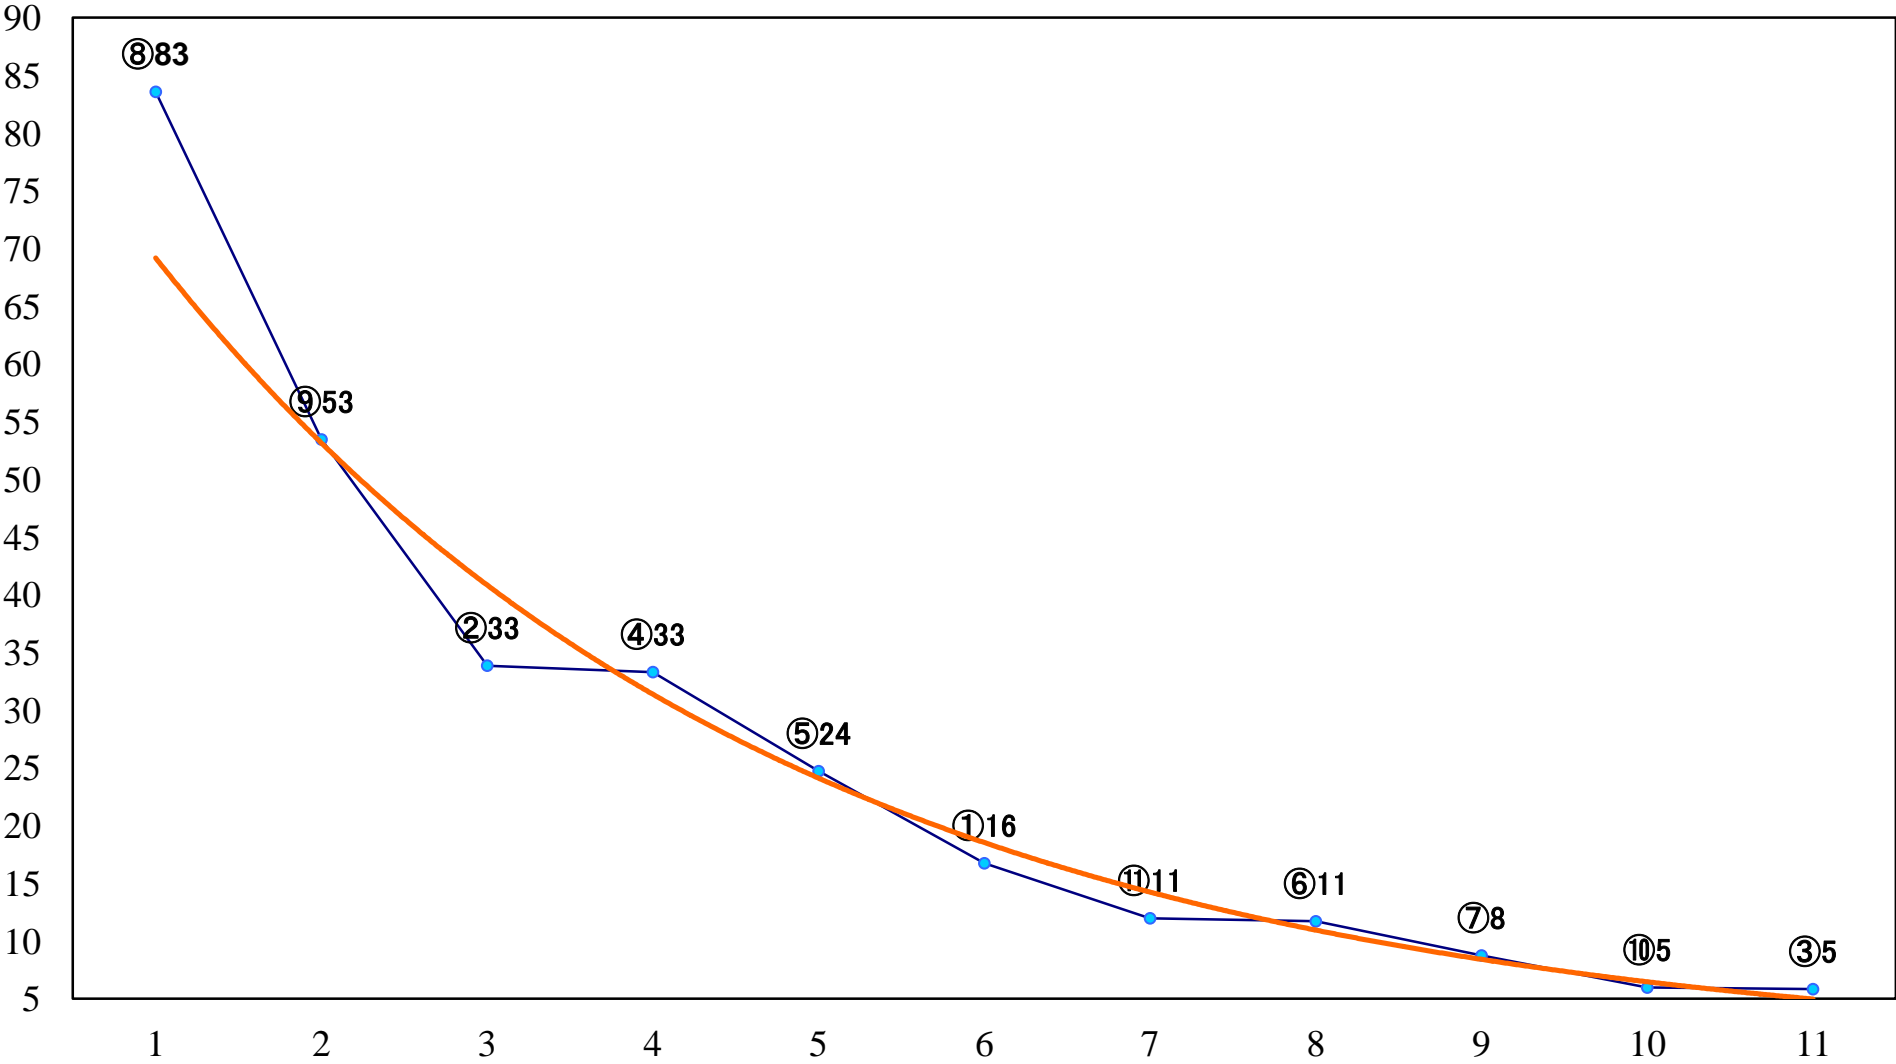

2018年11月22日(木) 浦和競馬 8R 14:15
JA高崎ハム賞C2三 四 左1400mm