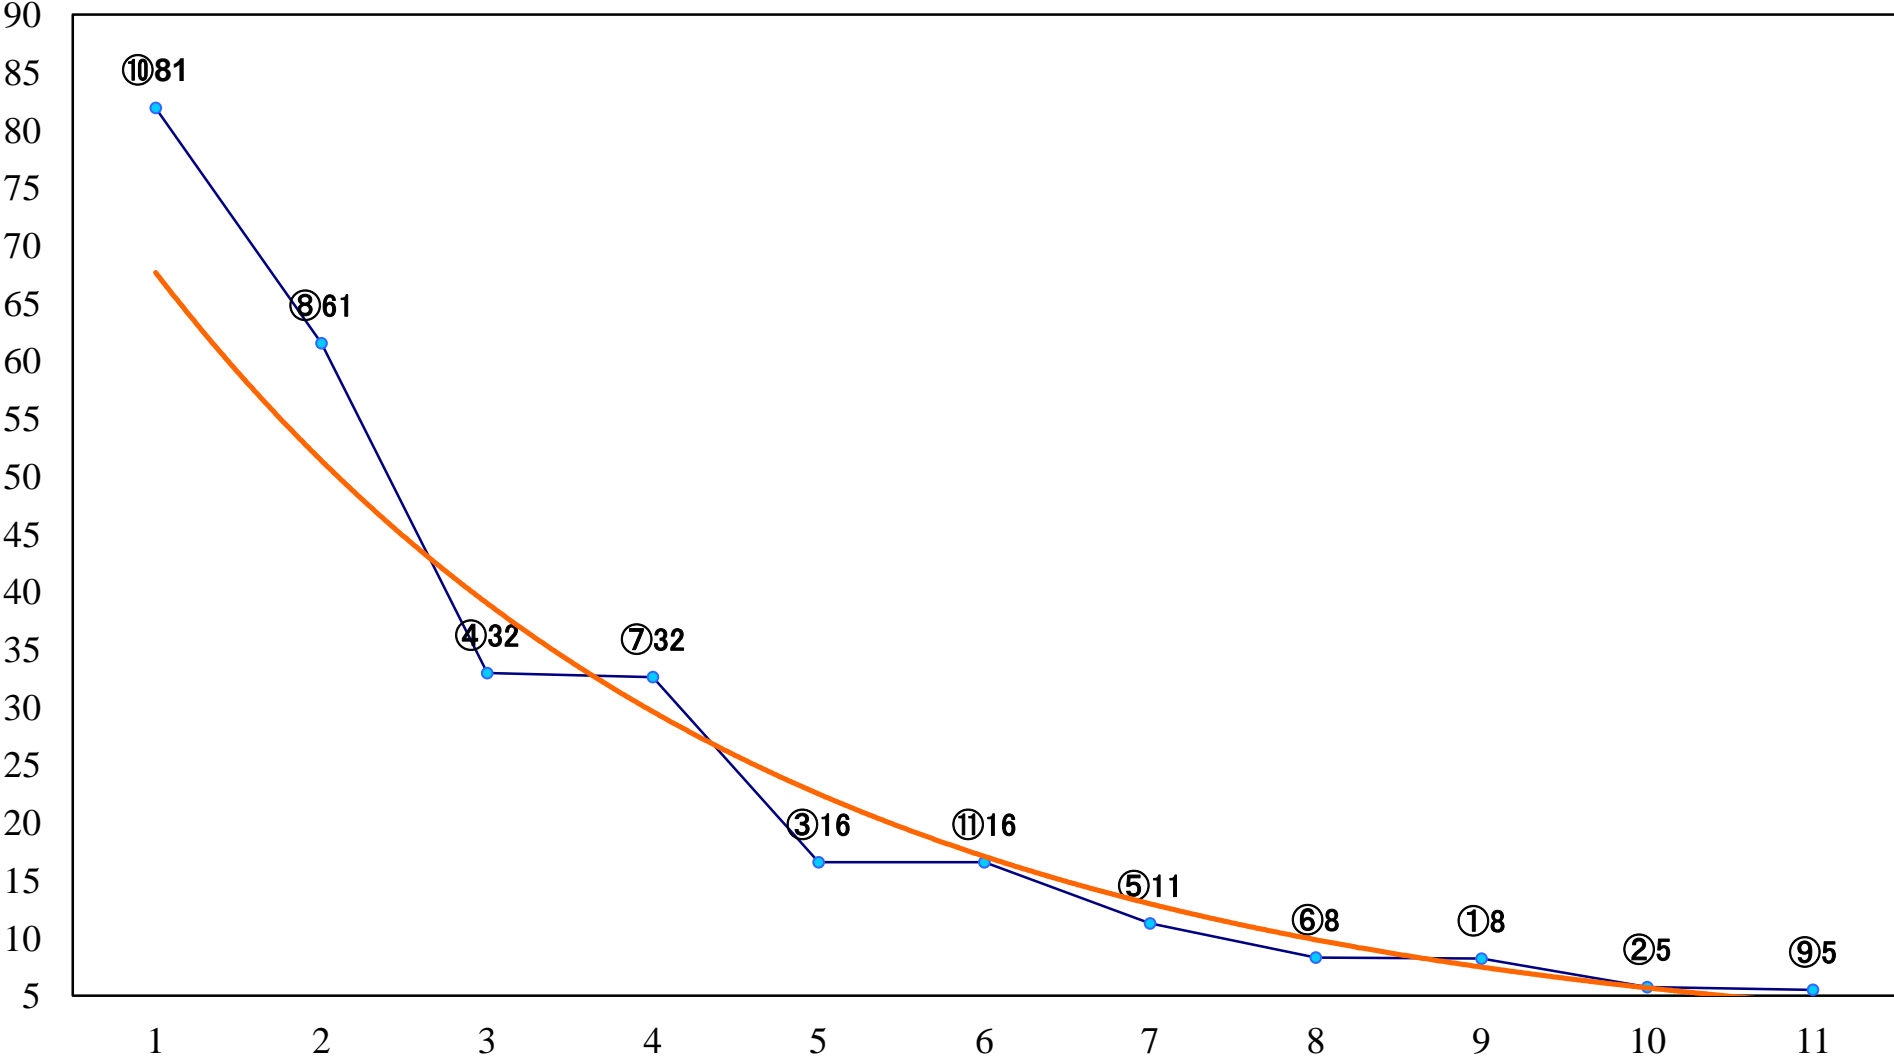

2018年11月22日(木) 浦和競馬 1R 10:20  
2歳四 左1300mm

2018年11月22日(木) 浦和競馬 2R 10:50  
3歳四選抜馬イ 左1400mm

2018年11月22日(木) 浦和競馬 3R 11:20  
C3二三四左1400mm

2018年11月22日(木) 浦和競馬 4R 11:55  
C3二三四左1400mm

2018年11月22日(木) 浦和競馬 5R 12:30  
C3二 三 四 左1500mm