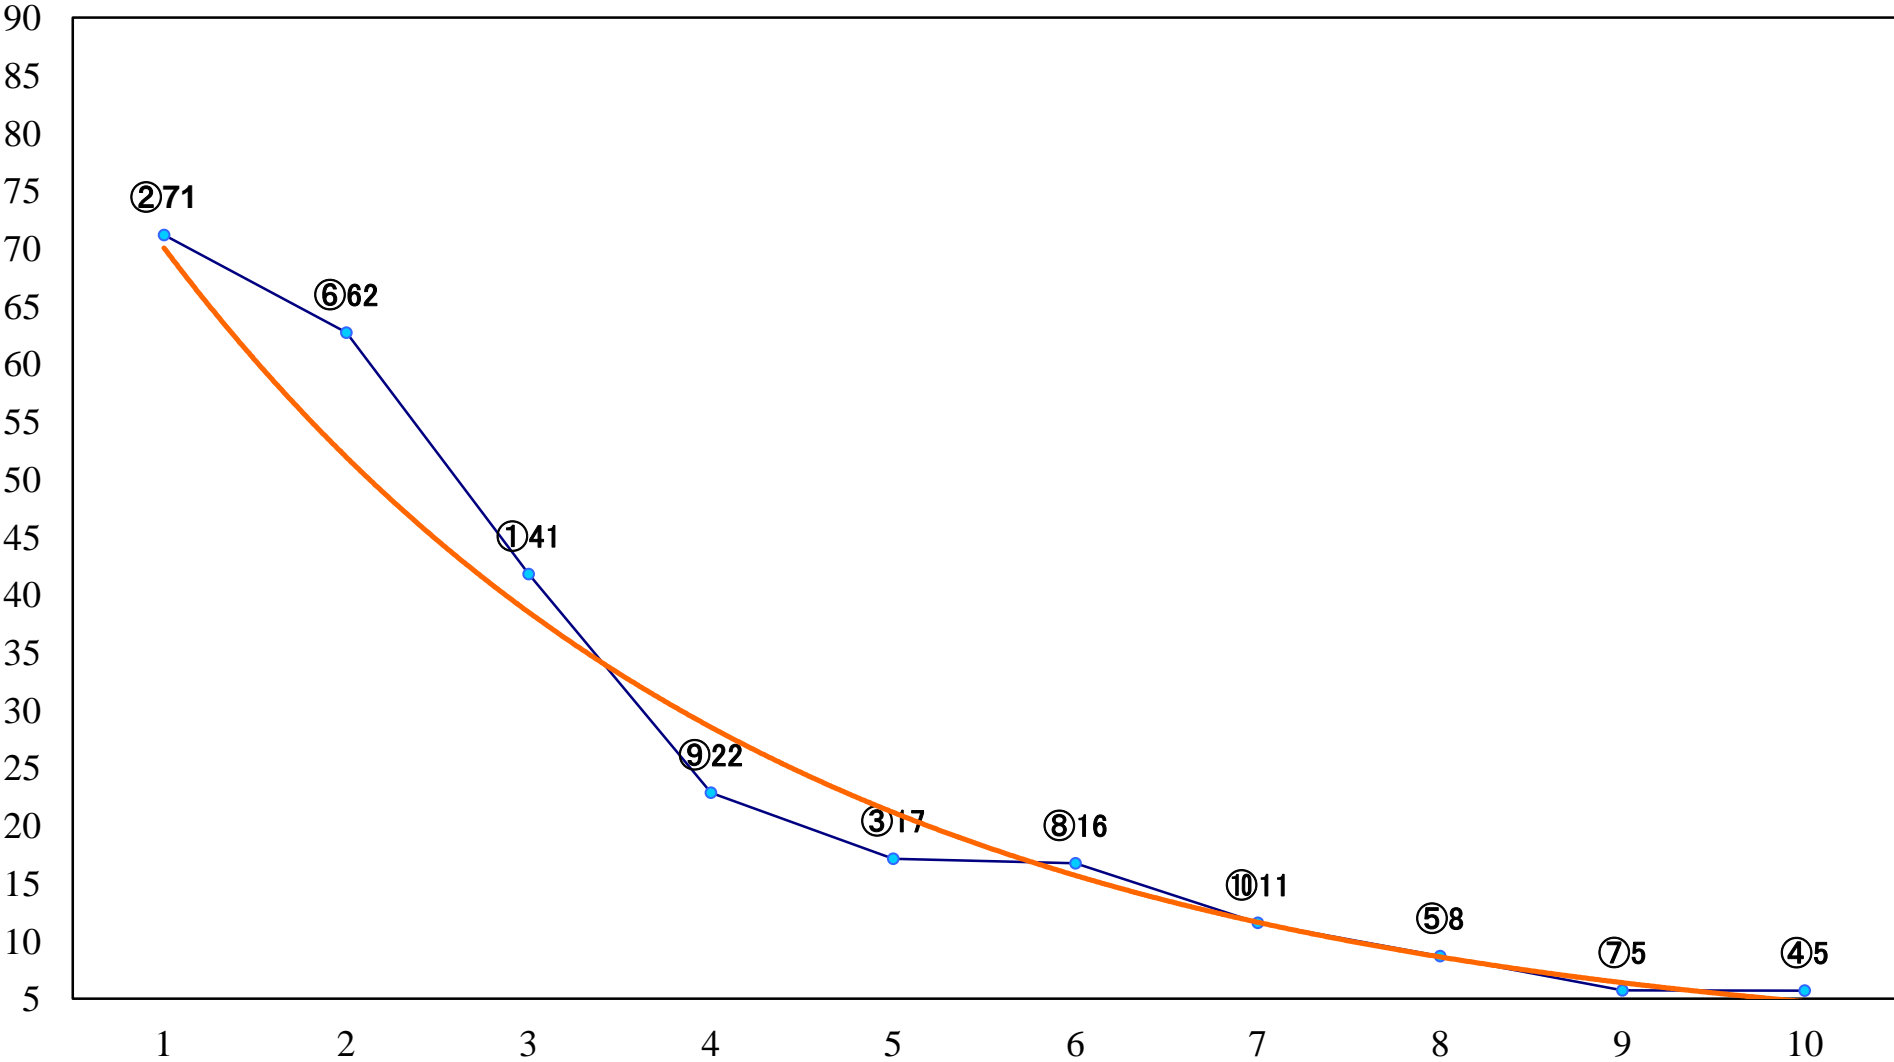

2018年11月22日(木) 浦和競馬 6R 13:05
東毛酪農63°C賞C2三 四 左1500mm