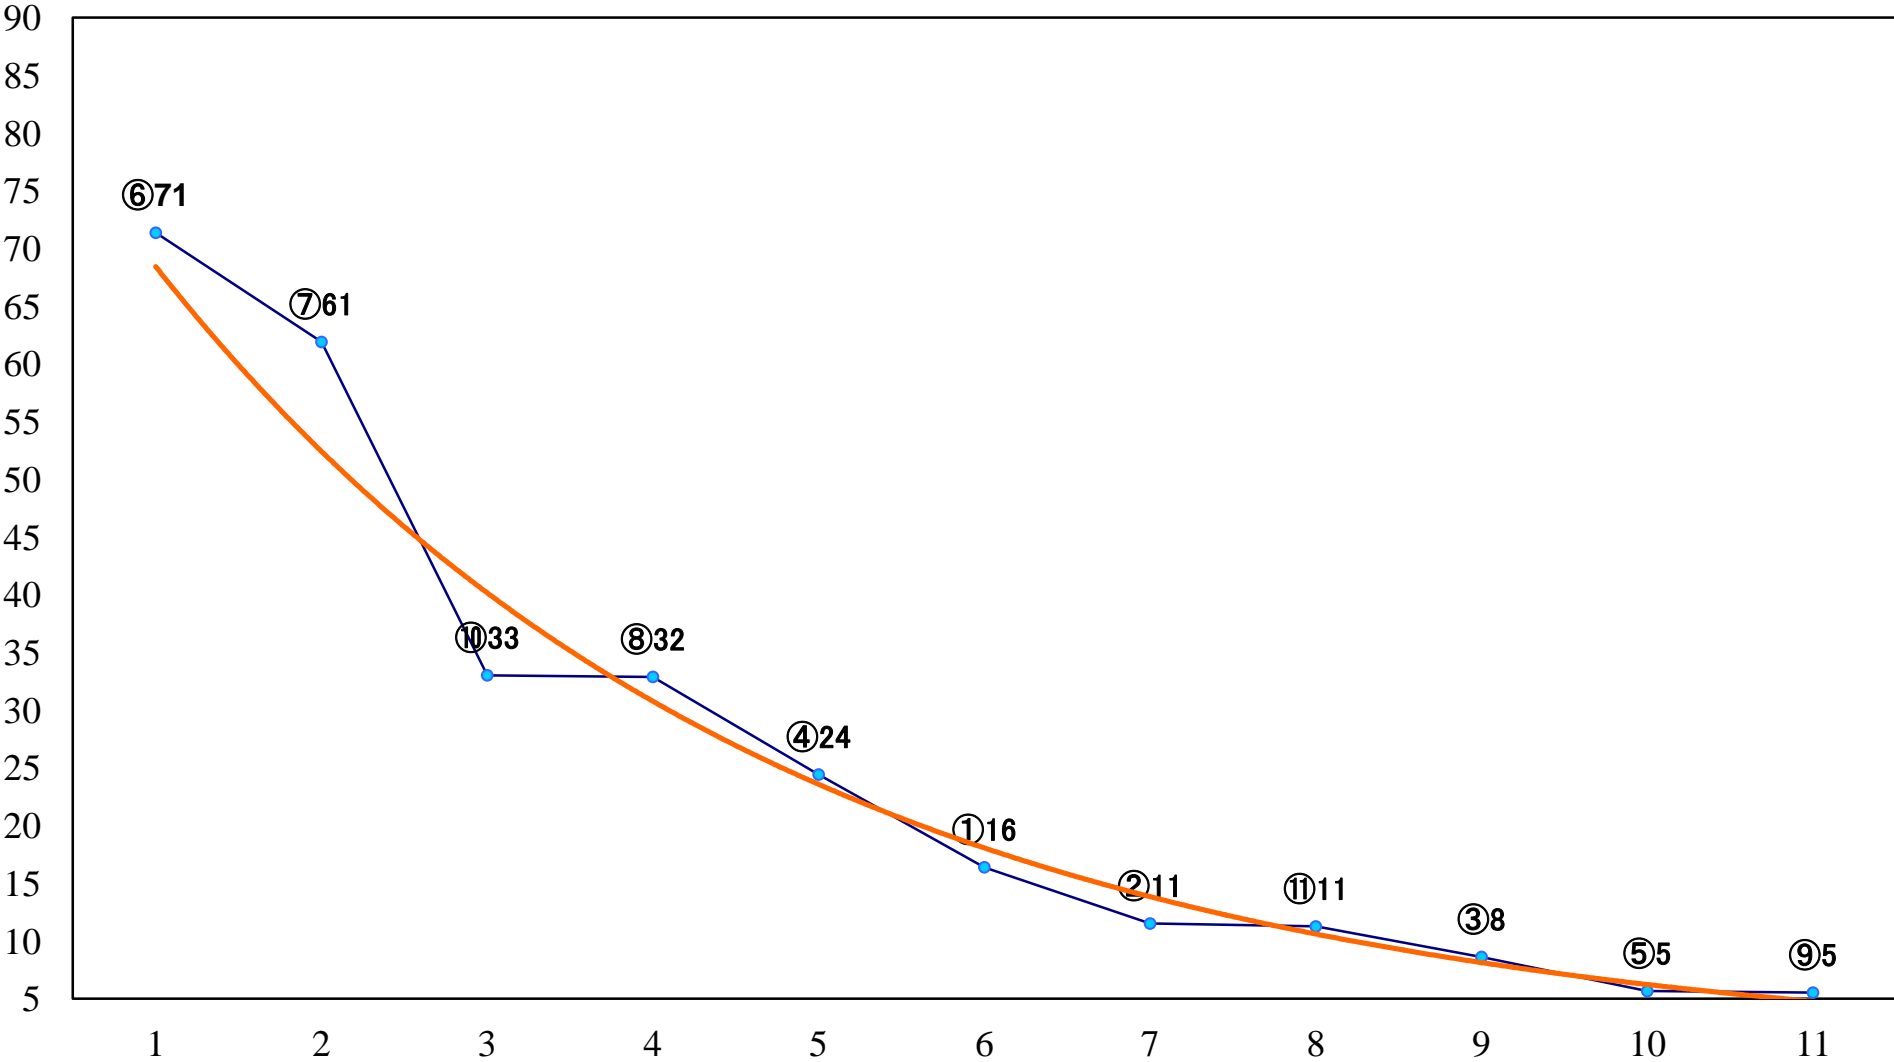

2018年11月22日(木) 浦和競馬 1R 10:20  
2歳四 左1300mm

2018年11月22日(木) 浦和競馬 2R 10:50  
3歳四選抜馬イ 左1400mm

2018年11月22日(木) 浦和競馬 3R 11:20  
C3二三四左1400mm

2018年11月22日(木) 浦和競馬 4R 11:55  
C3二三四左1400mm

2018年11月22日(木) 浦和競馬 5R 12:30  
C3二 三 四 左1500mm