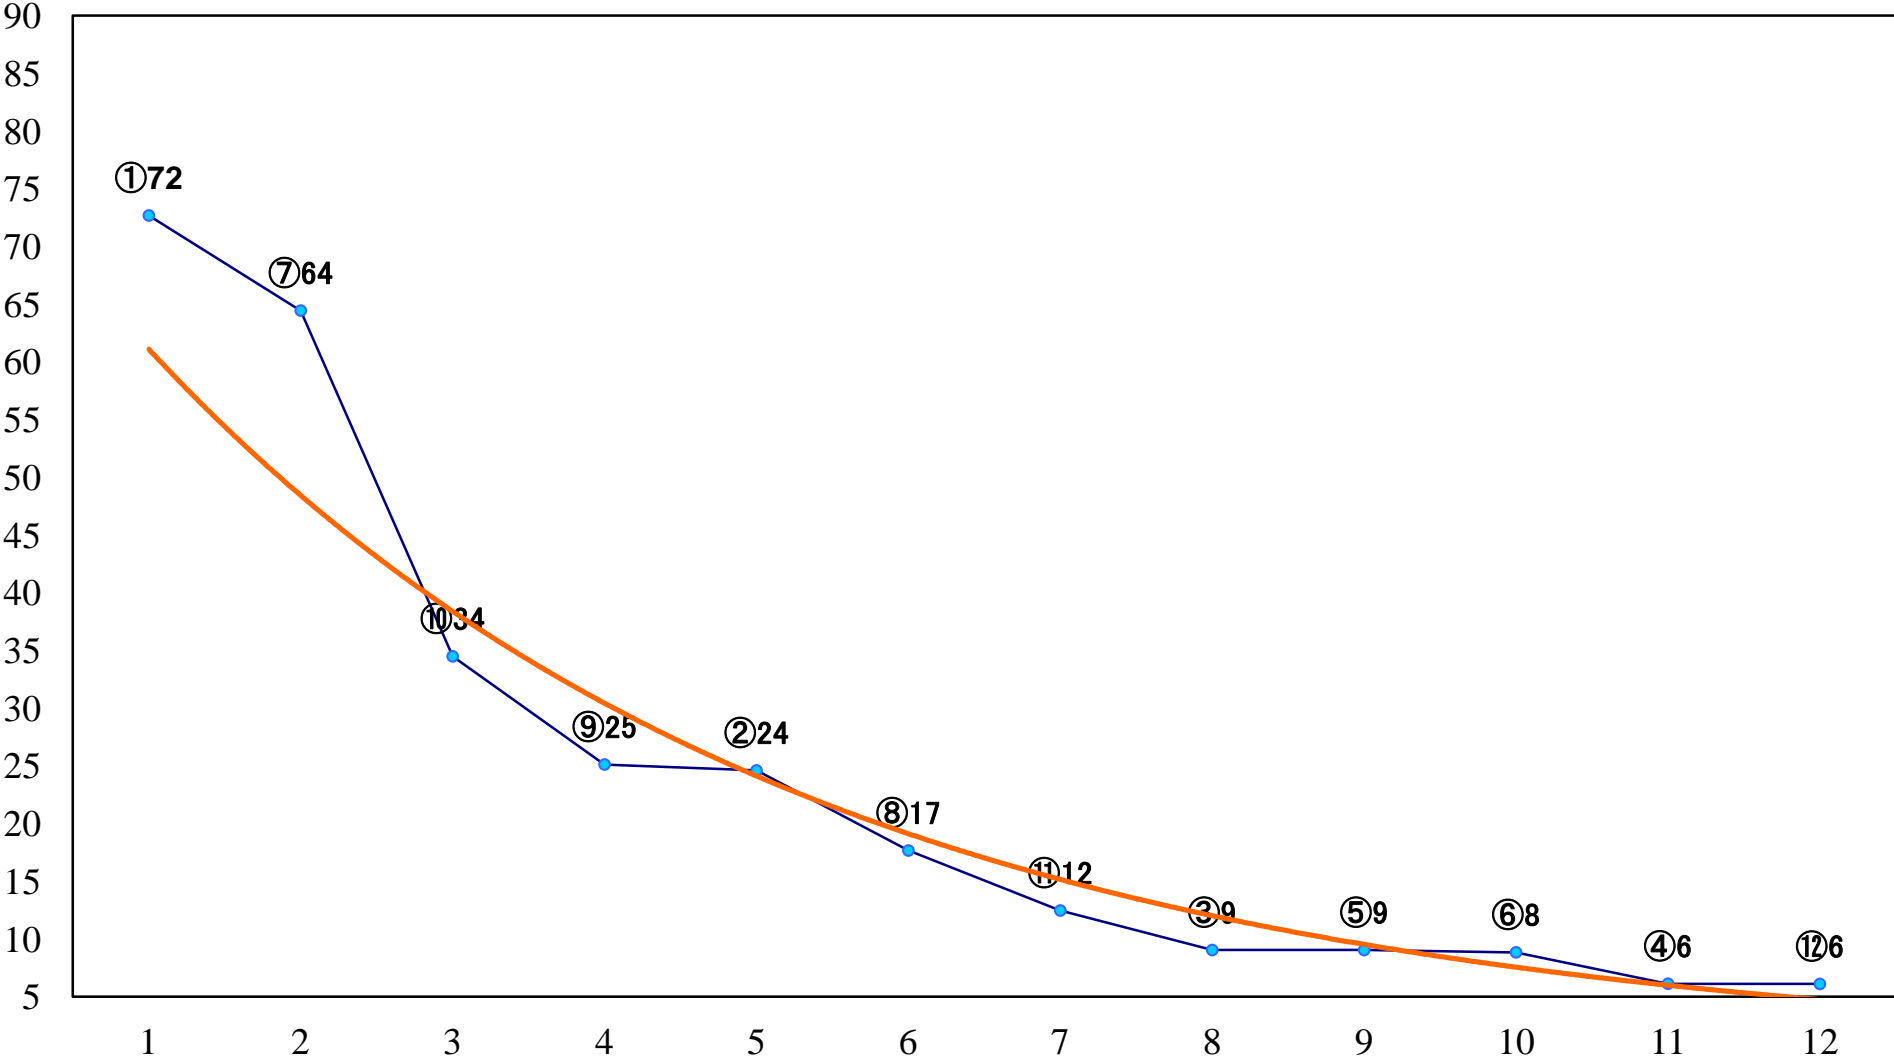

2018年11月22日(木) 浦和競馬 6R 13:05  
東毛酪農63°C賞C2三 四 左1500mm

2018年11月22日(木) 浦和競馬 7R 13:40  
上州和牛賞C1選抜馬 左800mm

2018年11月22日(木) 浦和競馬 8R 14:15  
JA高崎ハム賞C2三 四 左1400mm

2018年11月22日(木) 浦和競馬 9R 14:50  
銀杏特別C1二 左1600mm

2018年11月22日(木) 浦和競馬 10R 15:25  
ひいらぎ特別B2ー 左1400mm