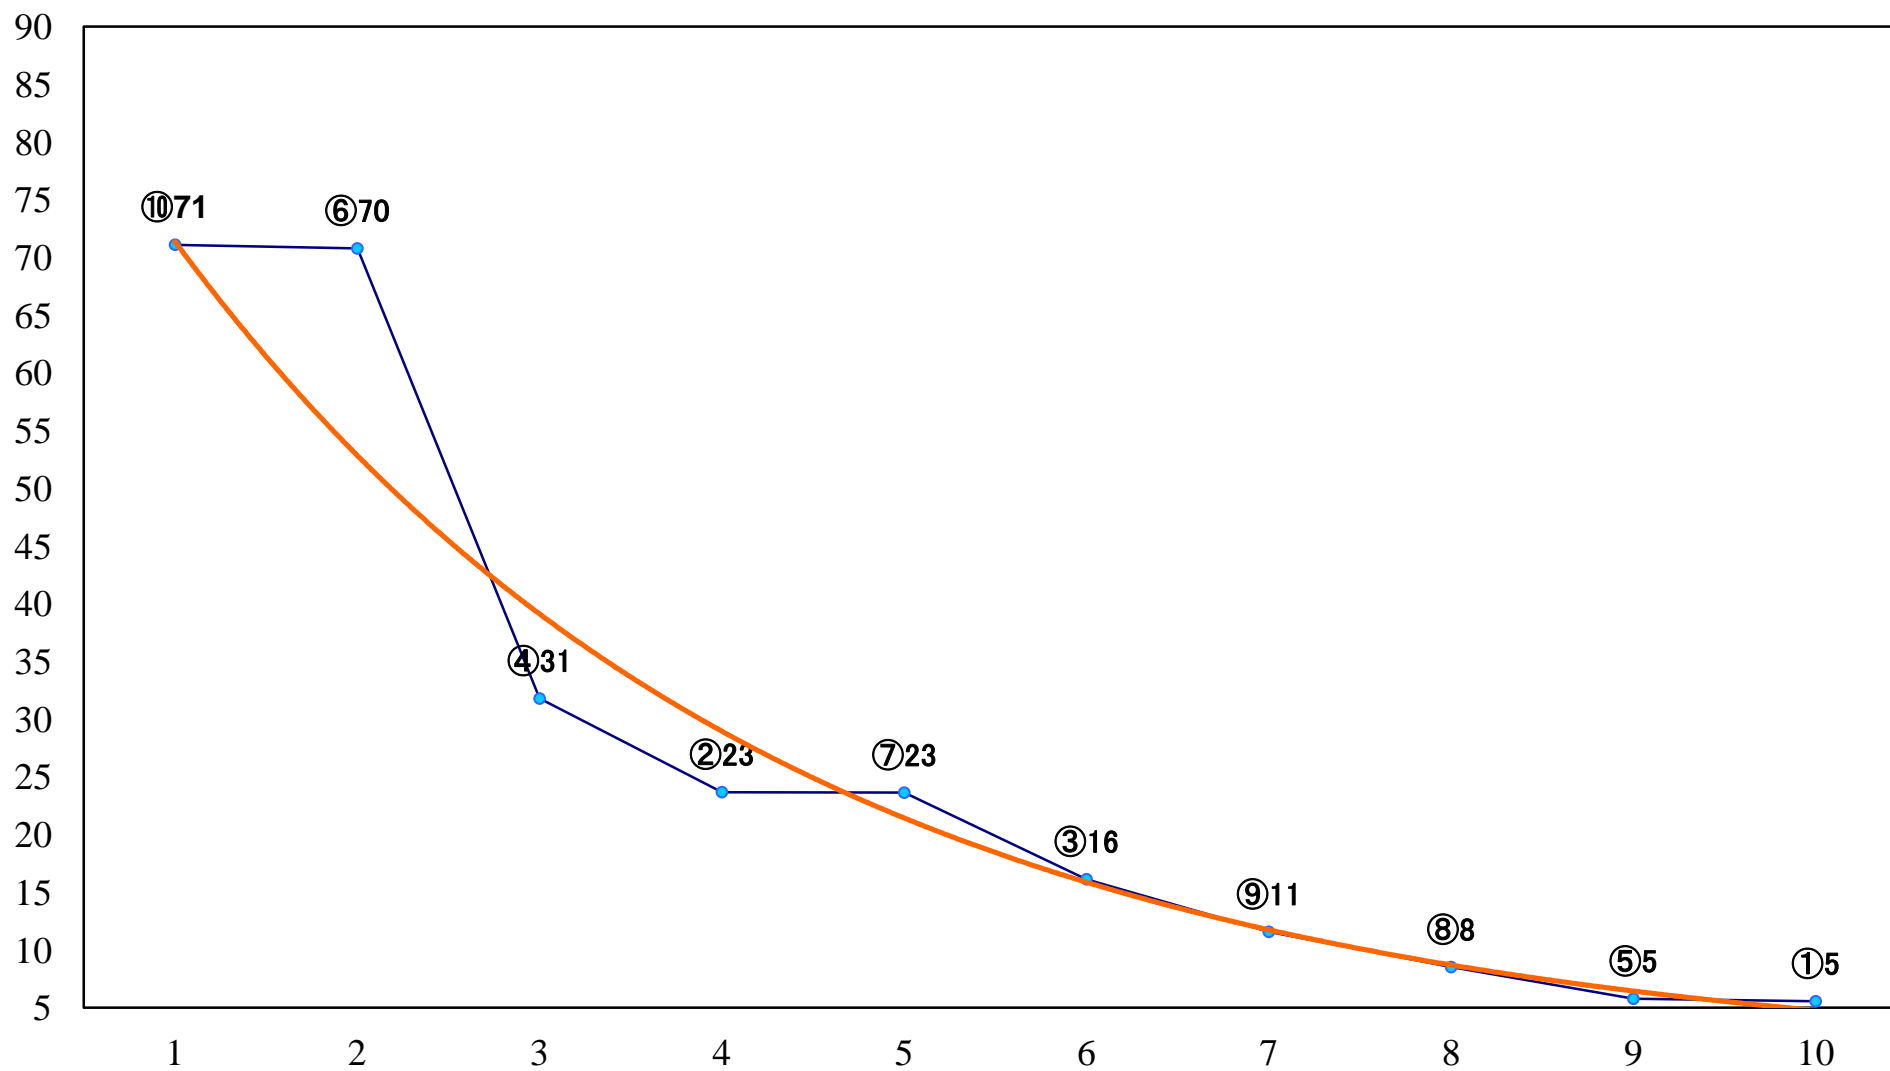

2018年11月22日(木) 浦和競馬 1R 10:20  
2歳四 左1300mm

2018年11月22日(木) 浦和競馬 2R 10:50  
3歳四選抜馬イ 左1400mm

2018年11月22日(木) 浦和競馬 3R 11:20  
C3二三四左1400mm

2018年11月22日(木) 浦和競馬 4R 11:55  
C3二三四左1400mm

2018年11月22日(木) 浦和競馬 5R 12:30  
C3二 三 四 左1500mm