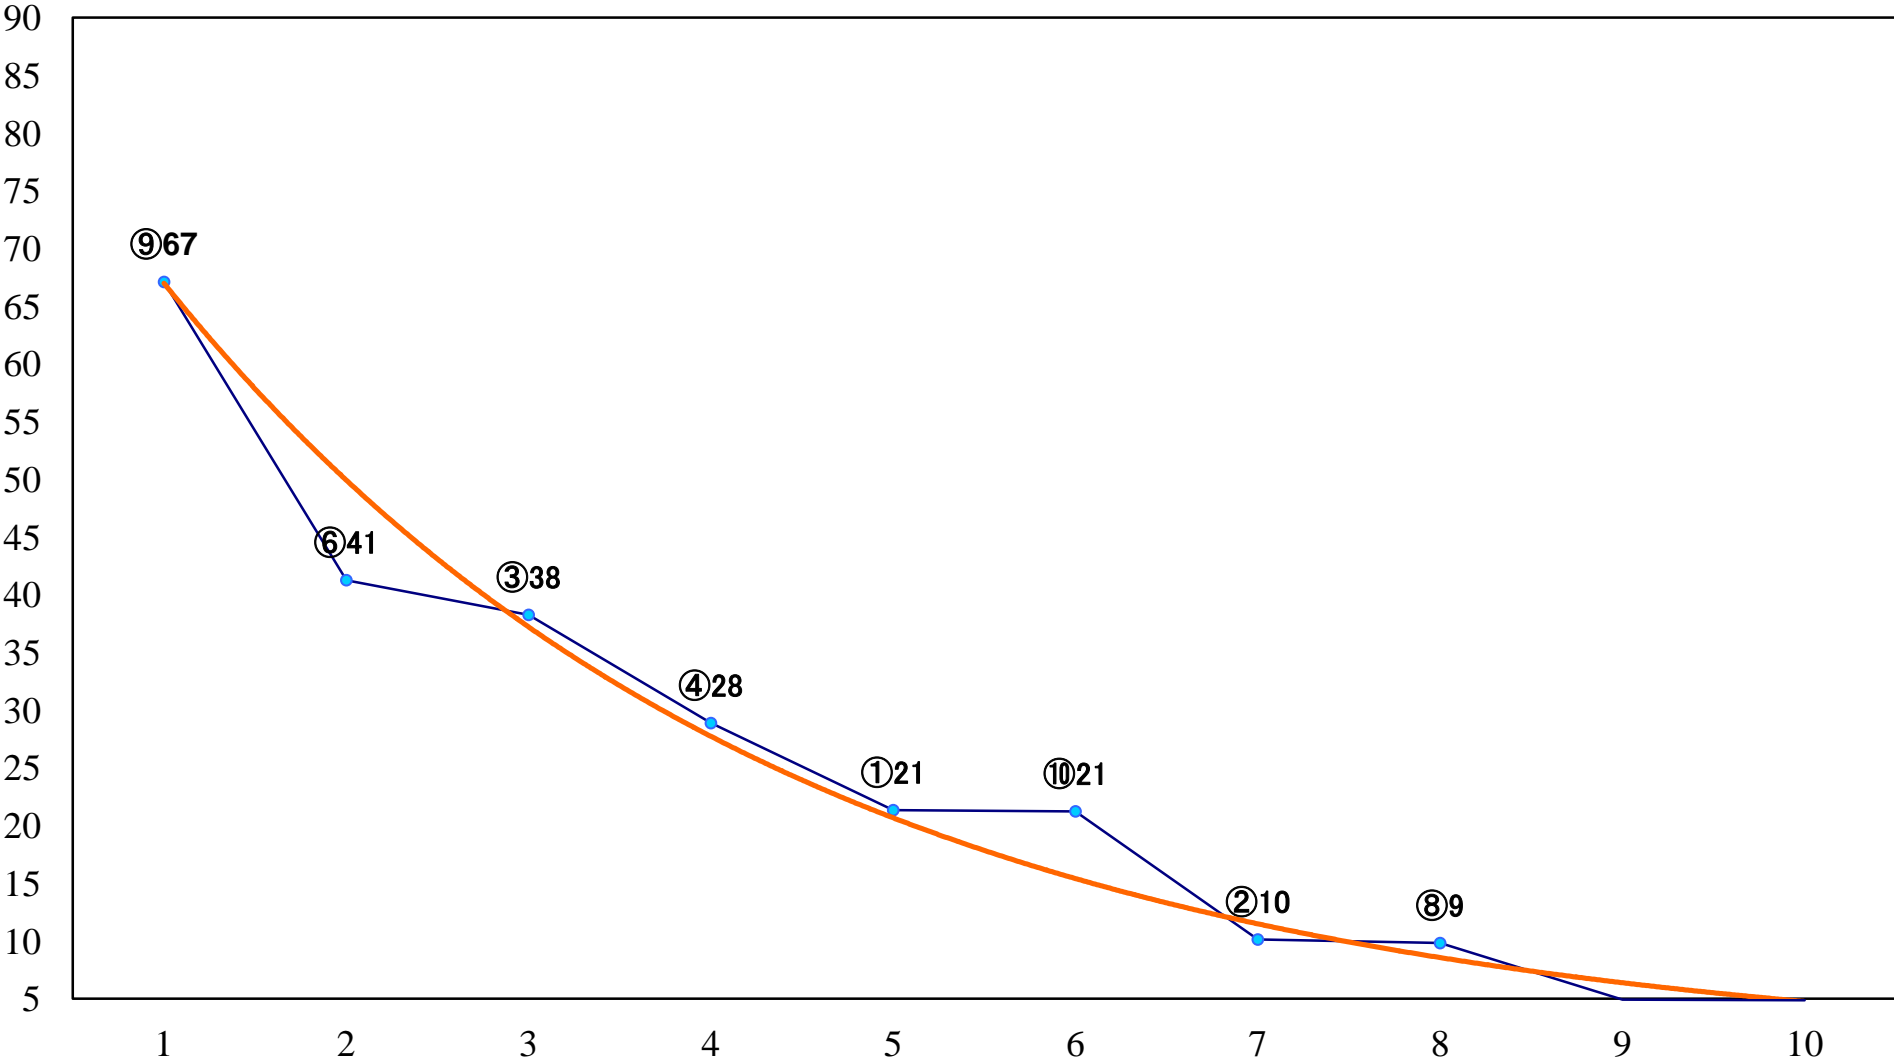

2018年11月22日(木) 浦和競馬 1R 10:20  
2歳四 左1300mm

2018年11月22日(木) 浦和競馬 2R 10:50  
3歳四選抜馬イ 左1400mm

2018年11月22日(木) 浦和競馬 3R 11:20  
C3二三四左1400mm

2018年11月22日(木) 浦和競馬 4R 11:55  
C3二三四左1400mm

2018年11月22日(木) 浦和競馬 5R 12:30  
C3二 三 四 左1500mm