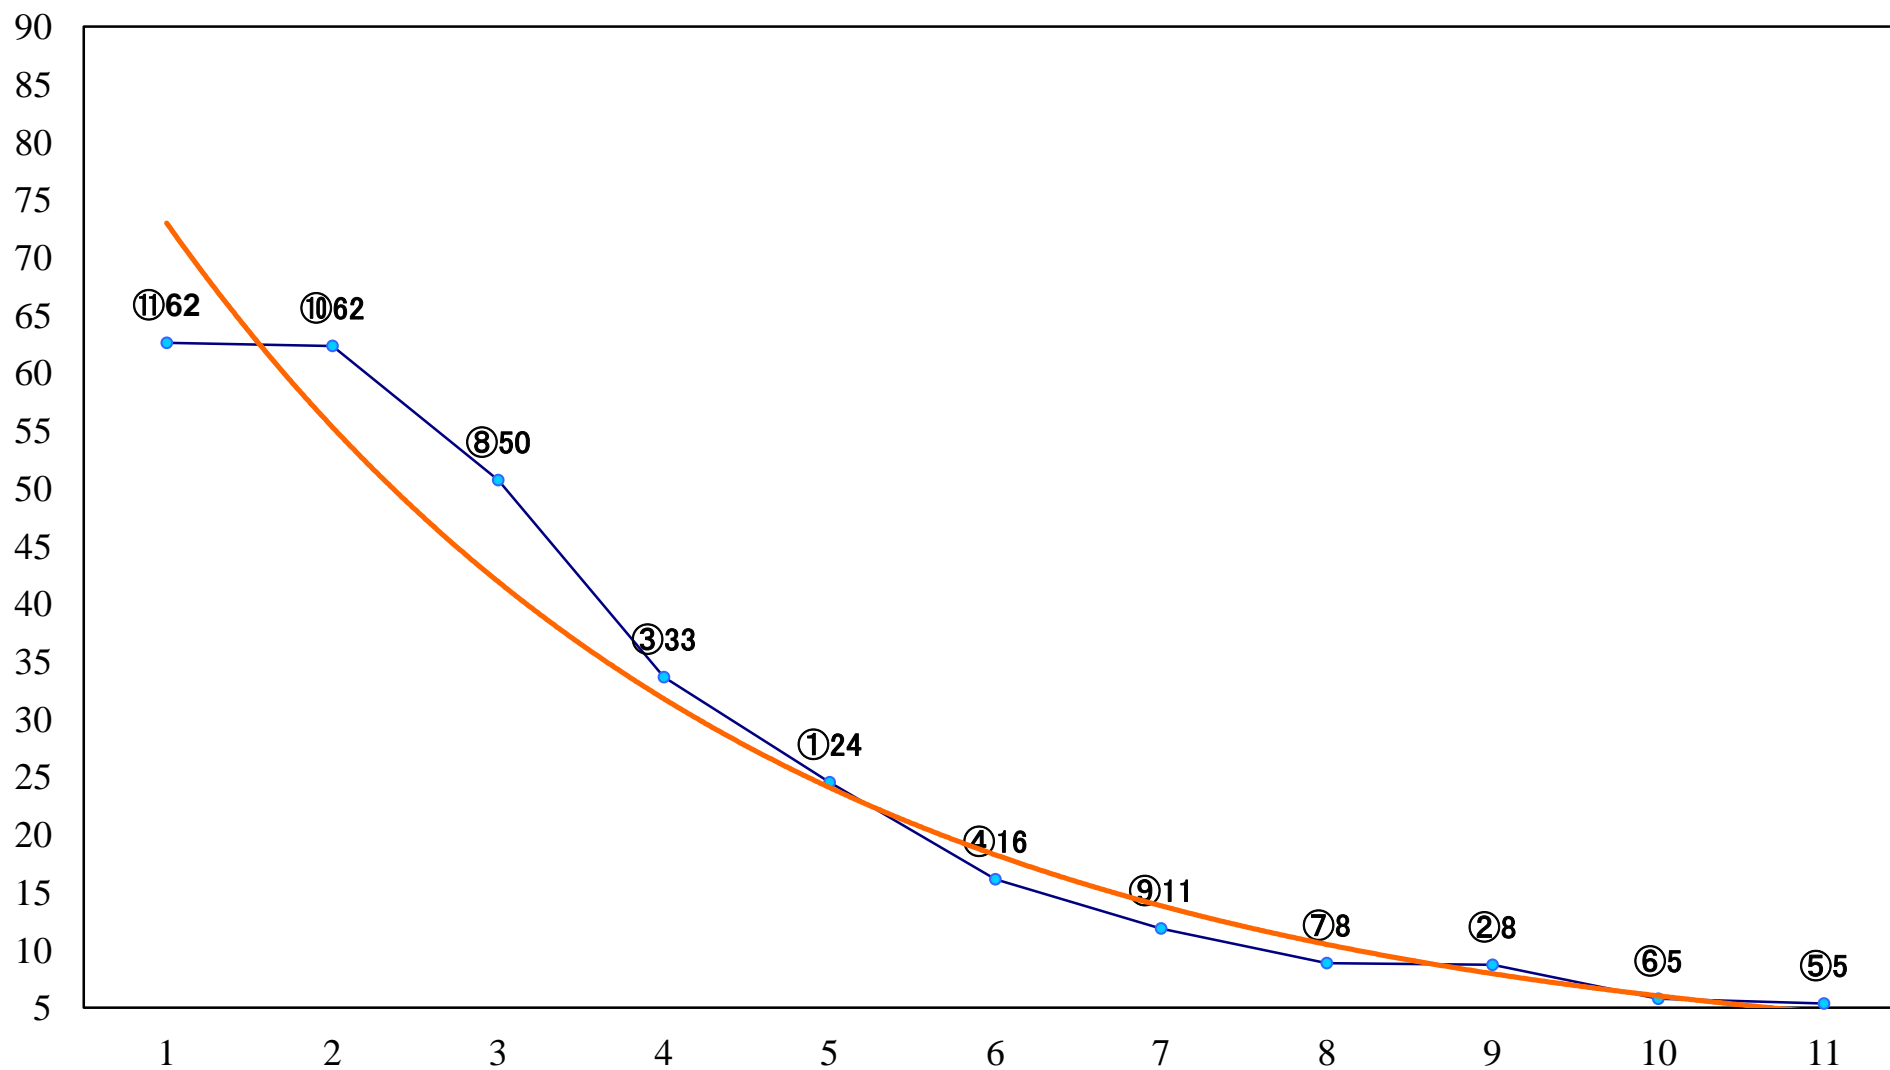

2018年11月22日(木) 浦和競馬 7R 13:40
上州和牛賞C1選抜馬 左800mm