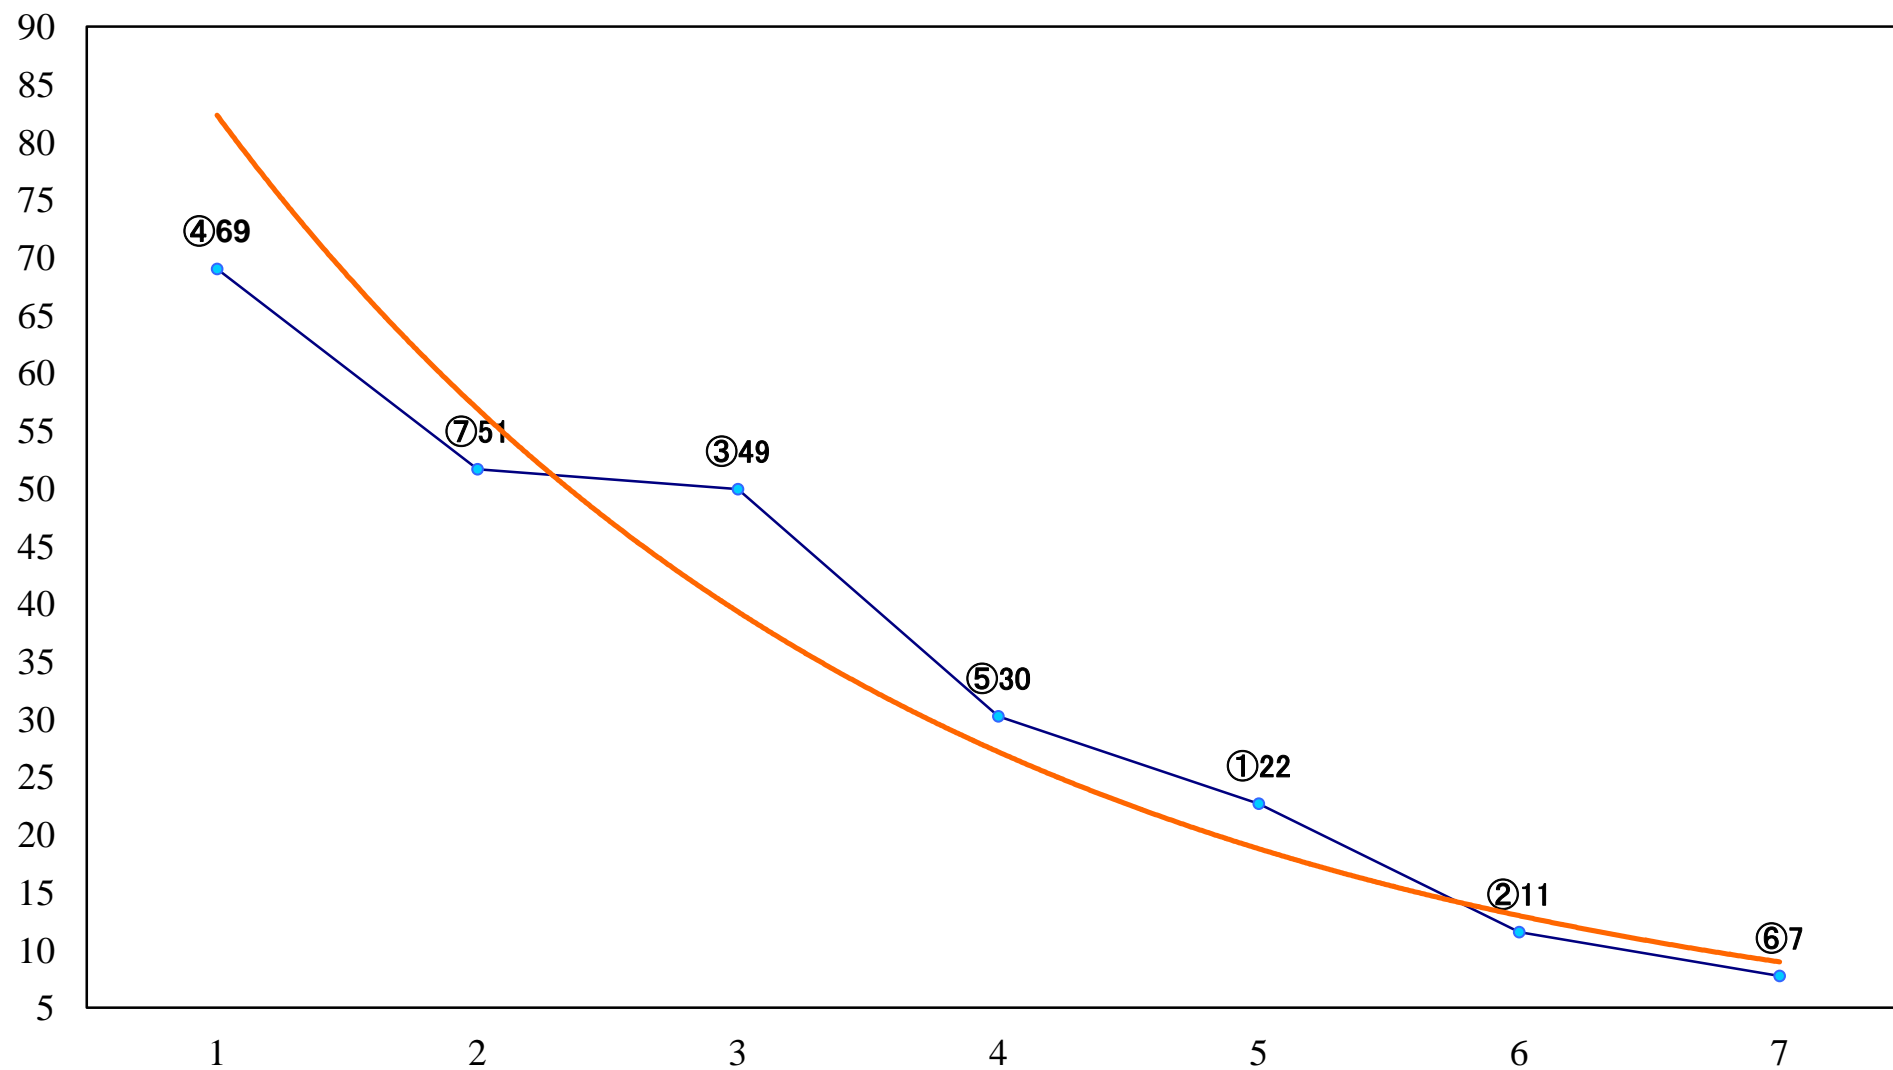

2018年11月23日(金) 浦和競馬 1R 10:20
ドリームチャレンジ2歳新馬イ 左800mm

2018年11月23日(金) 浦和競馬 2R 10:50
ドリームチャレンジ2歳新馬ア 左800mm

2018年11月23日(金) 浦和競馬 3R 11:20
3歳四選抜馬ウ 左1400mm

2018年11月23日(金) 浦和競馬 4R 11:55
C2九C3一 左1400mm

2018年11月23日(金) 浦和競馬 5R 12:30
C2八 左1500mm