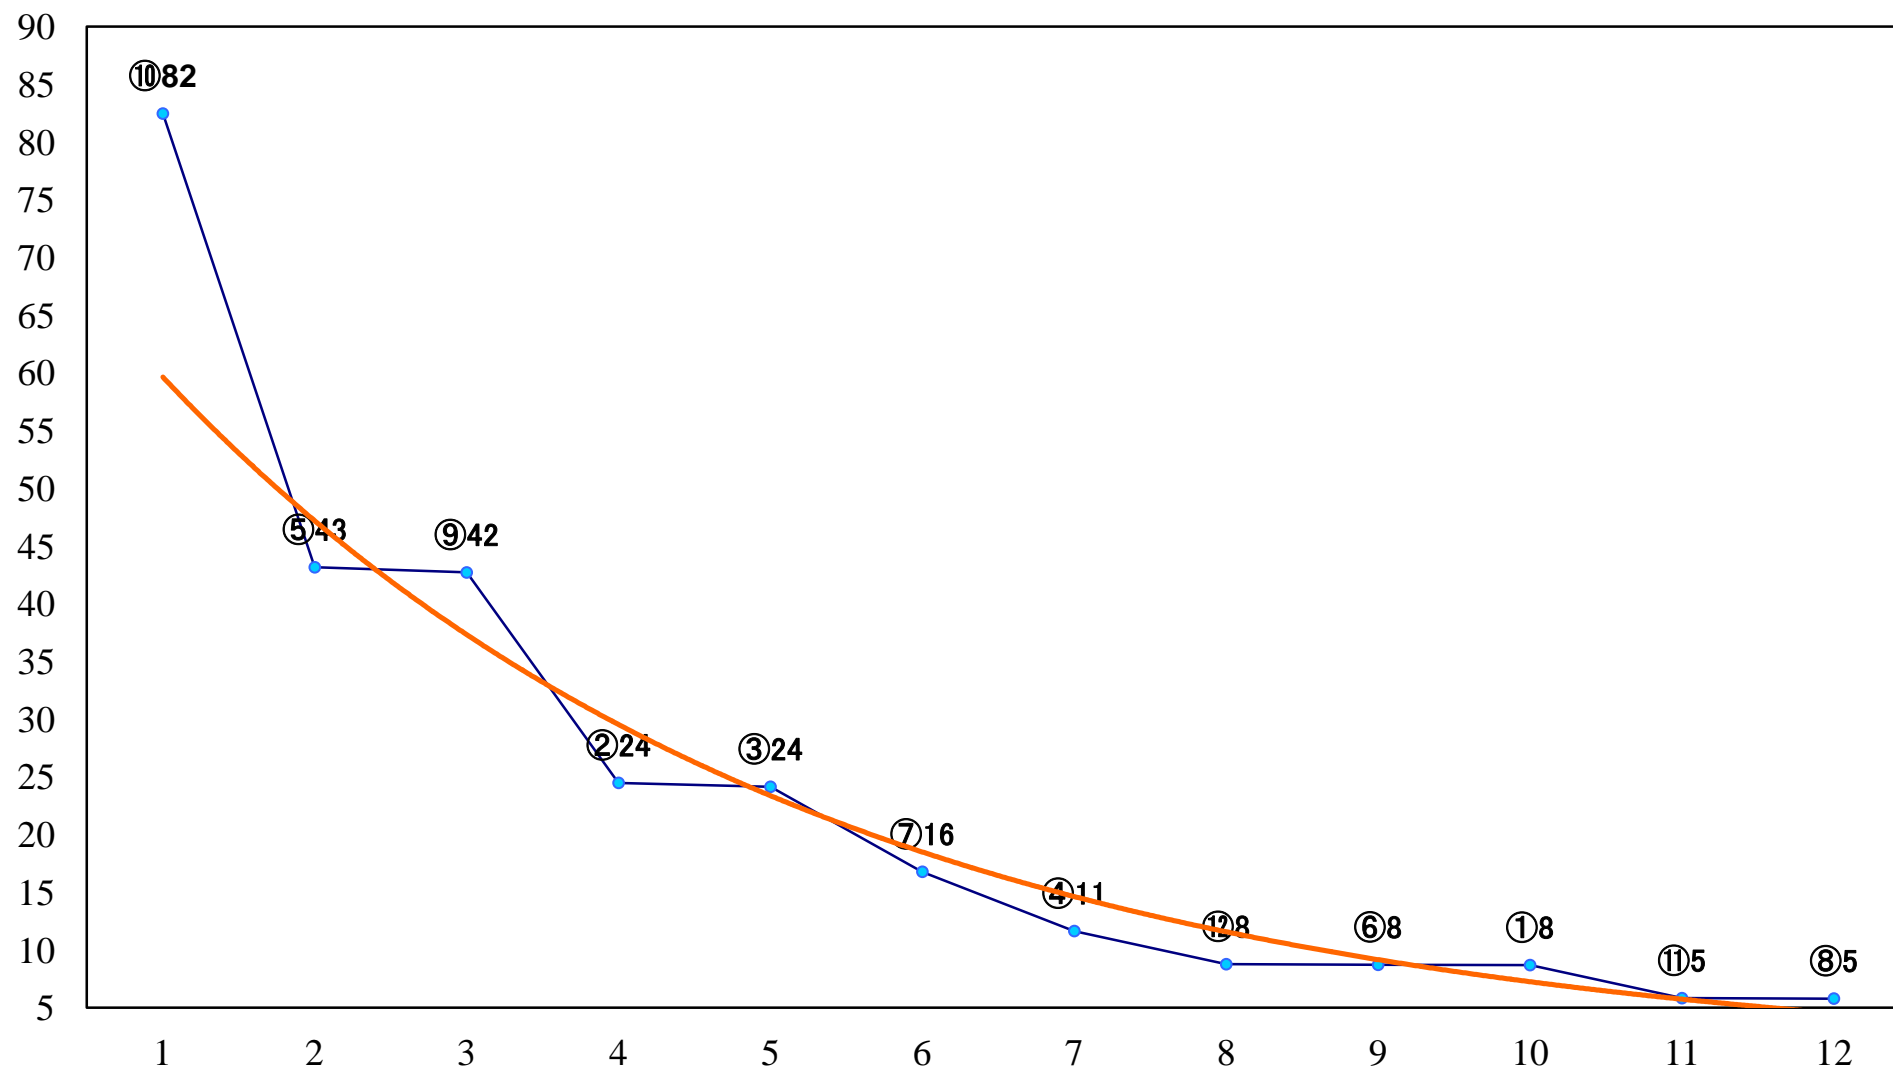

2018年11月23日(金) 浦和競馬 8R 14:15
トパーズ特別C2ニ 左1400mm