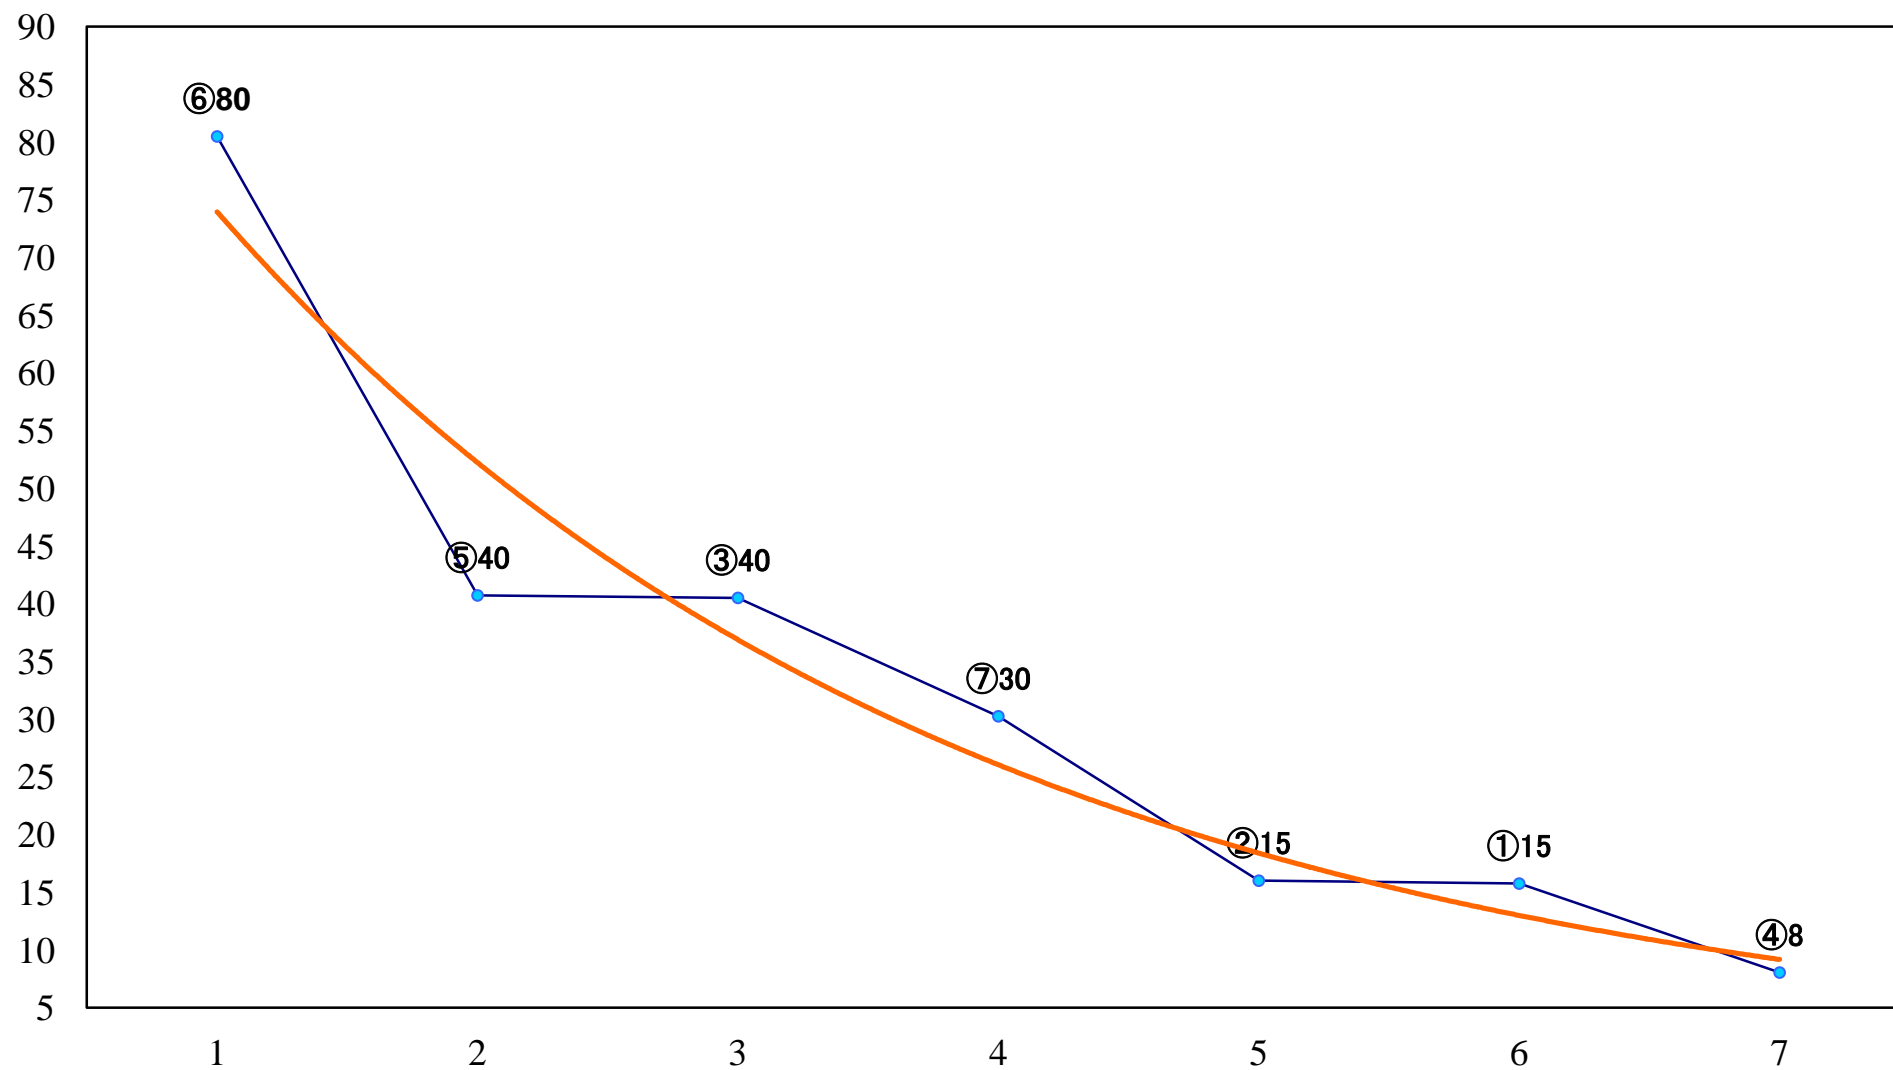

2018年11月23日(金) 浦和競馬 1R 10:20
ドリームチャレンジ2歳新馬イ 左800mm

2018年11月23日(金) 浦和競馬 2R 10:50
ドリームチャレンジ2歳新馬ア 左800mm

2018年11月23日(金) 浦和競馬 3R 11:20
3歳四選抜馬ウ 左1400mm

2018年11月23日(金) 浦和競馬 4R 11:55
C2九C3一 左1400mm

2018年11月23日(金) 浦和競馬 5R 12:30
C2八 左1500mm