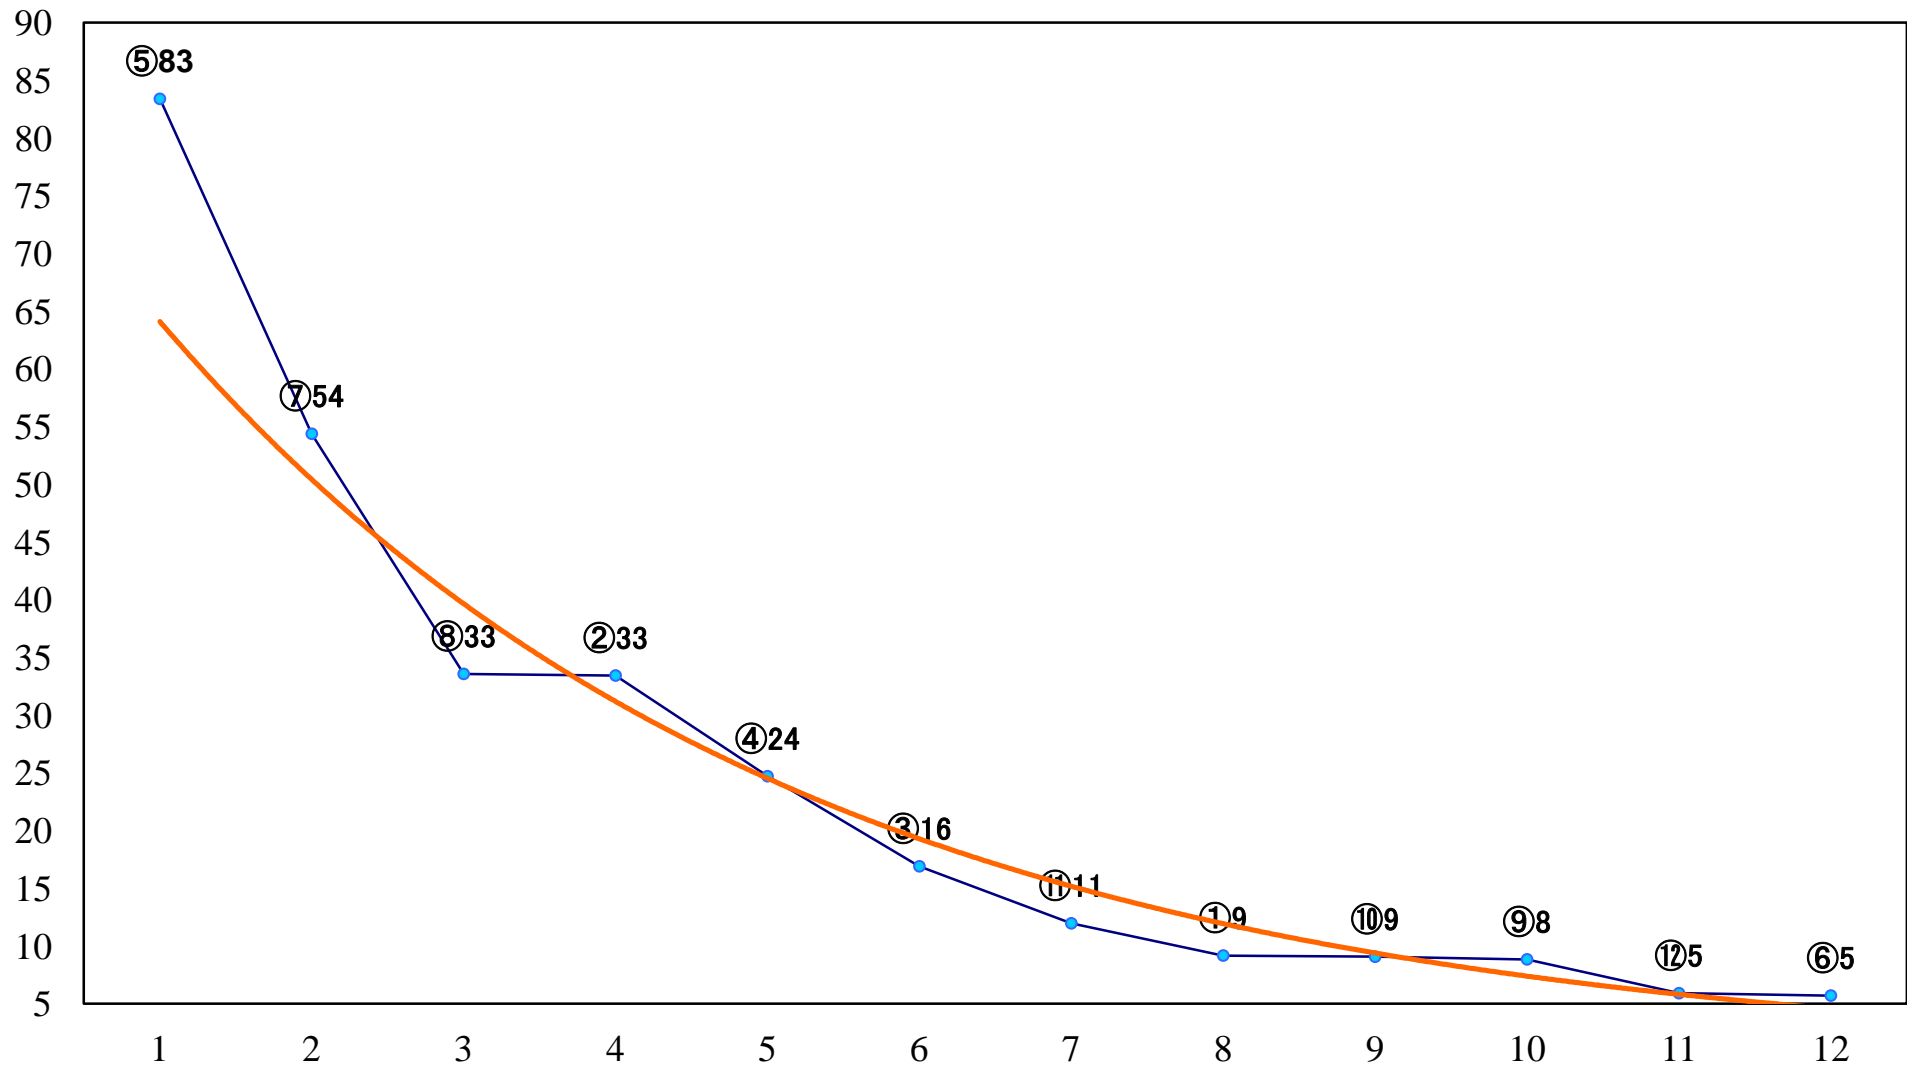

2018年11月23日(金) 浦和競馬 6R 13:05
C1五六 左1500mm