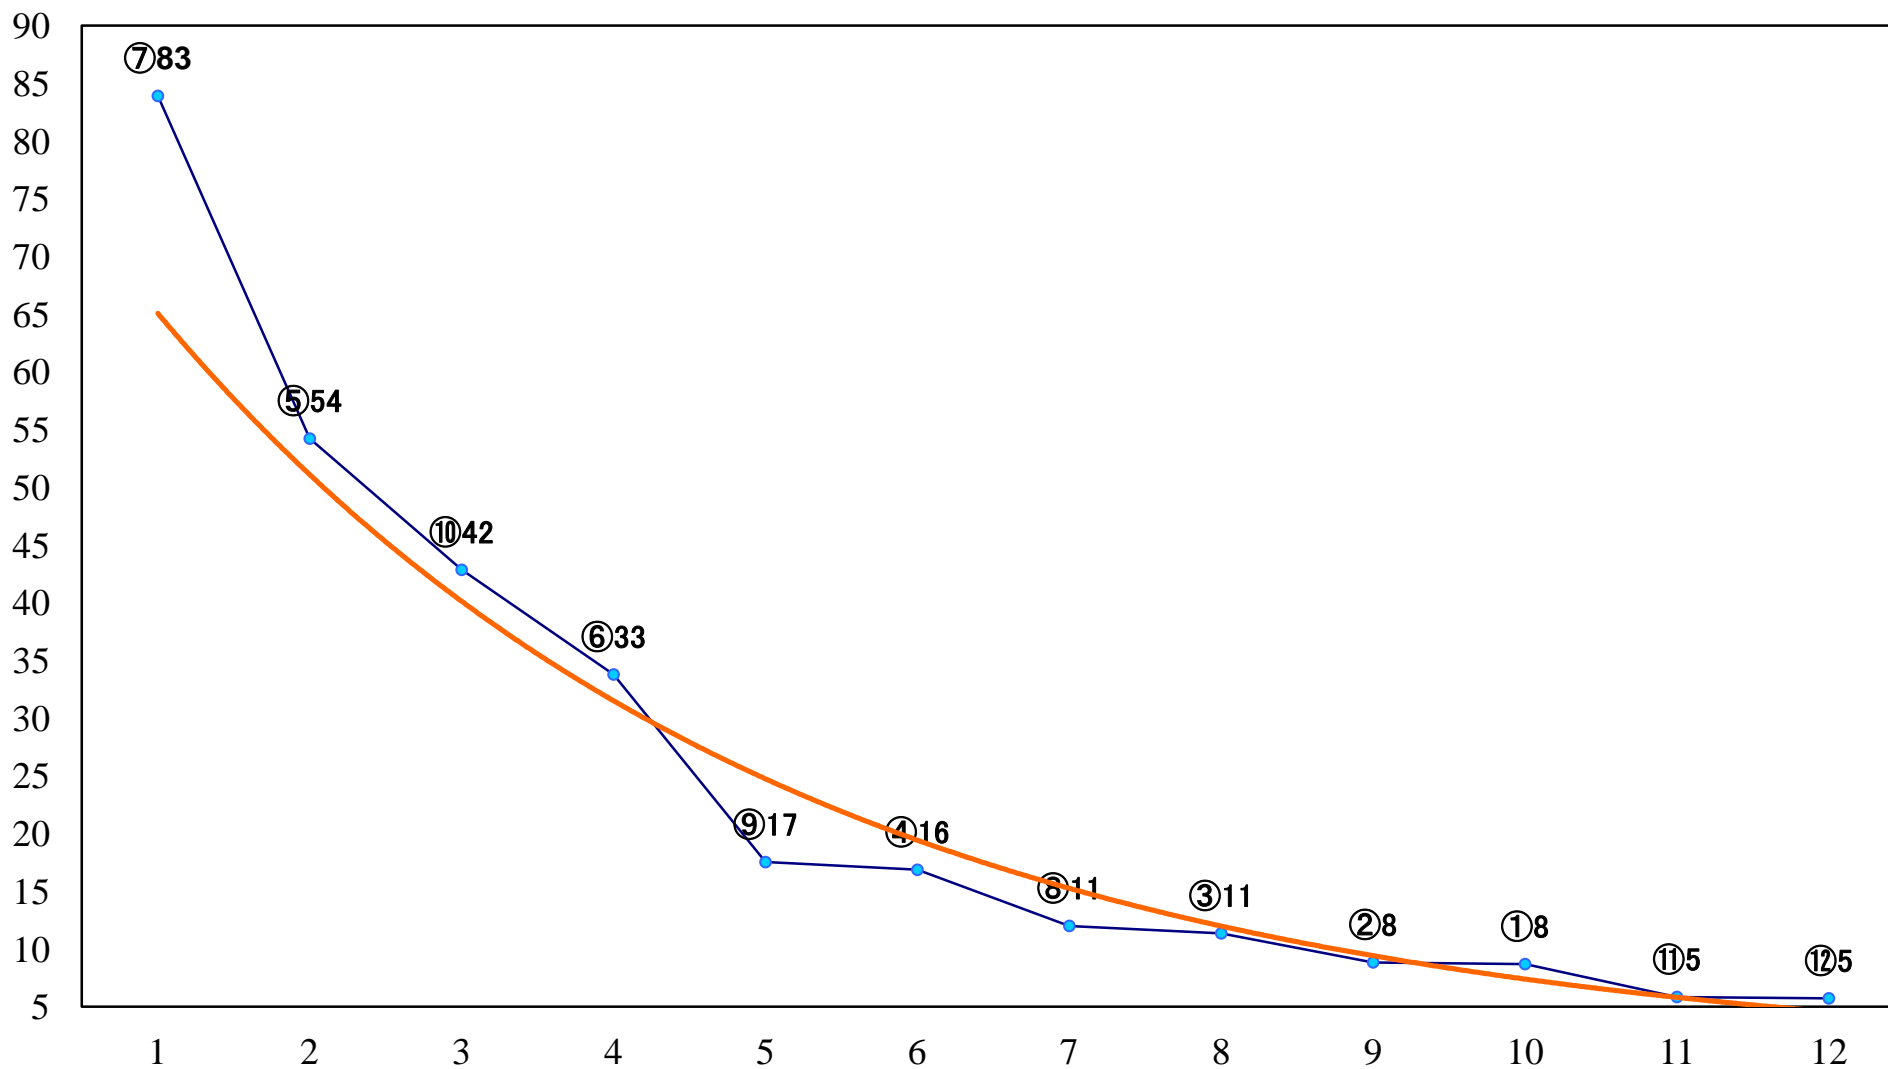

2018年11月23日(金) 浦和競馬 7R 13:40
幻の肉古代豚賞C1五 六 左1400mm