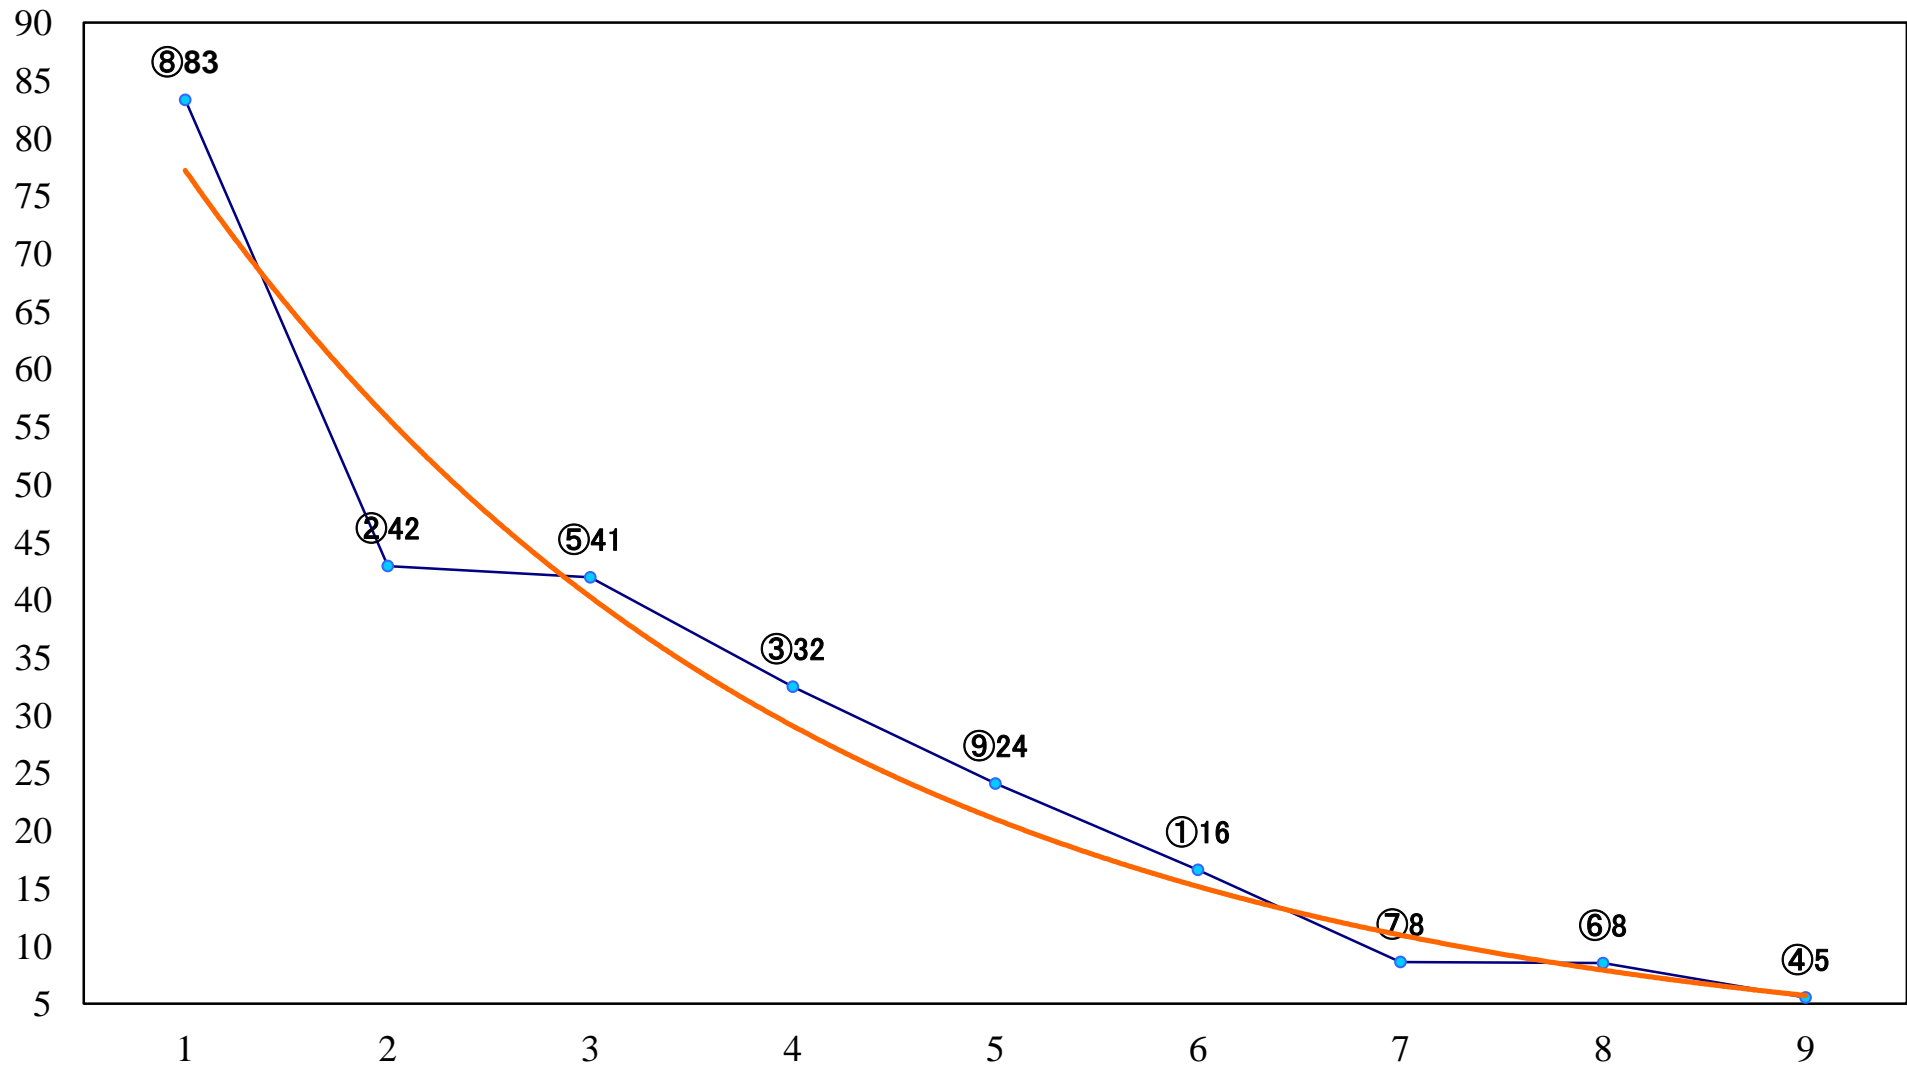

2018年11月23日(金) 浦和競馬 1R 10:20
ドリームチャレンジ2歳新馬イ 左800mm

2018年11月23日(金) 浦和競馬 2R 10:50
ドリームチャレンジ2歳新馬ア 左800mm

2018年11月23日(金) 浦和競馬 3R 11:20
3歳四選抜馬ウ 左1400mm

2018年11月23日(金) 浦和競馬 4R 11:55
C2九C3一 左1400mm

2018年11月23日(金) 浦和競馬 5R 12:30
C2八 左1500mm