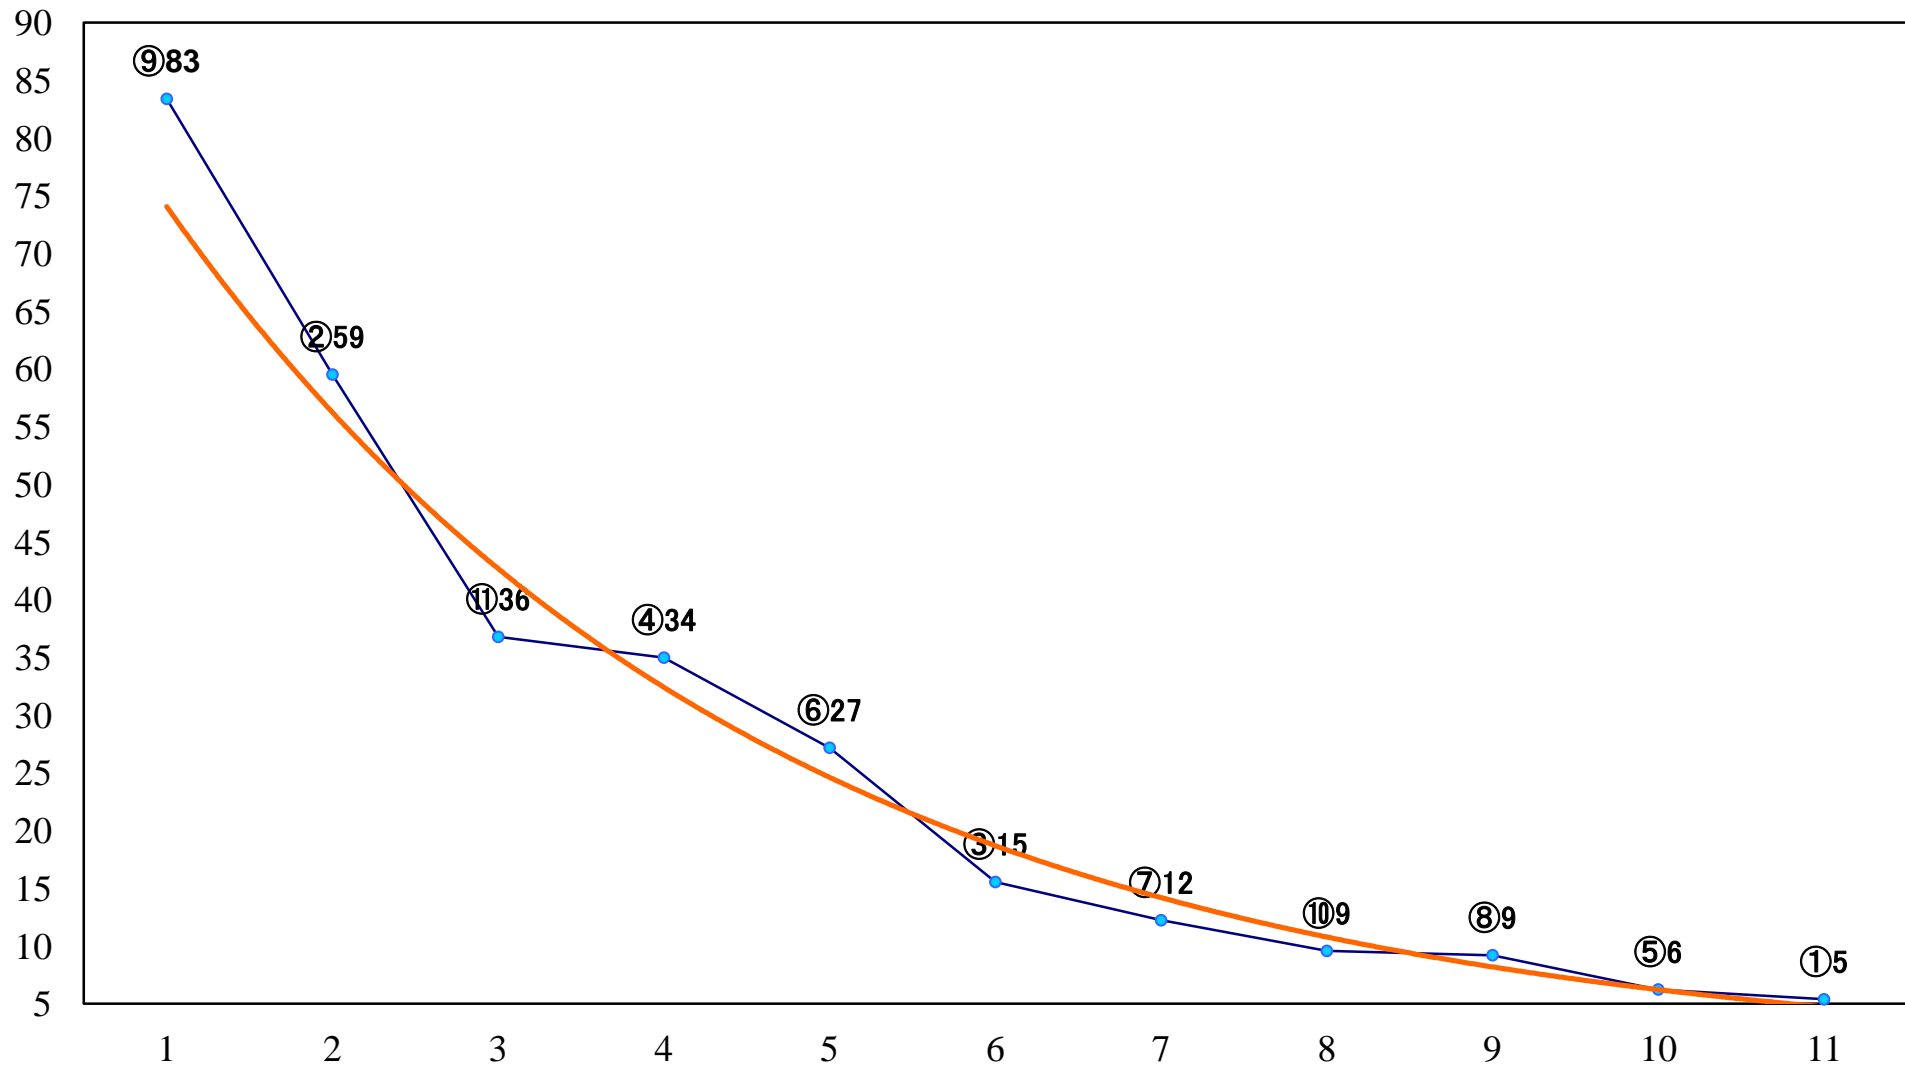

2018年11月23日(金) 浦和競馬 6R 13:05
C1五六 左1500mm

2018年11月23日(金) 浦和競馬 7R 13:40
幻の肉古代豚賞C1五 六 左1400mm

2018年11月23日(金) 浦和競馬 8R 14:15
トパーズ特別C2ニ 左1400mm

2018年11月23日(金) 浦和競馬 9R 14:50
勤労感謝の日特別B3六C1ー 左1400mm

2018年11月23日(金) 浦和競馬 10R 15:25
浦和記念JpnII 左2000mm