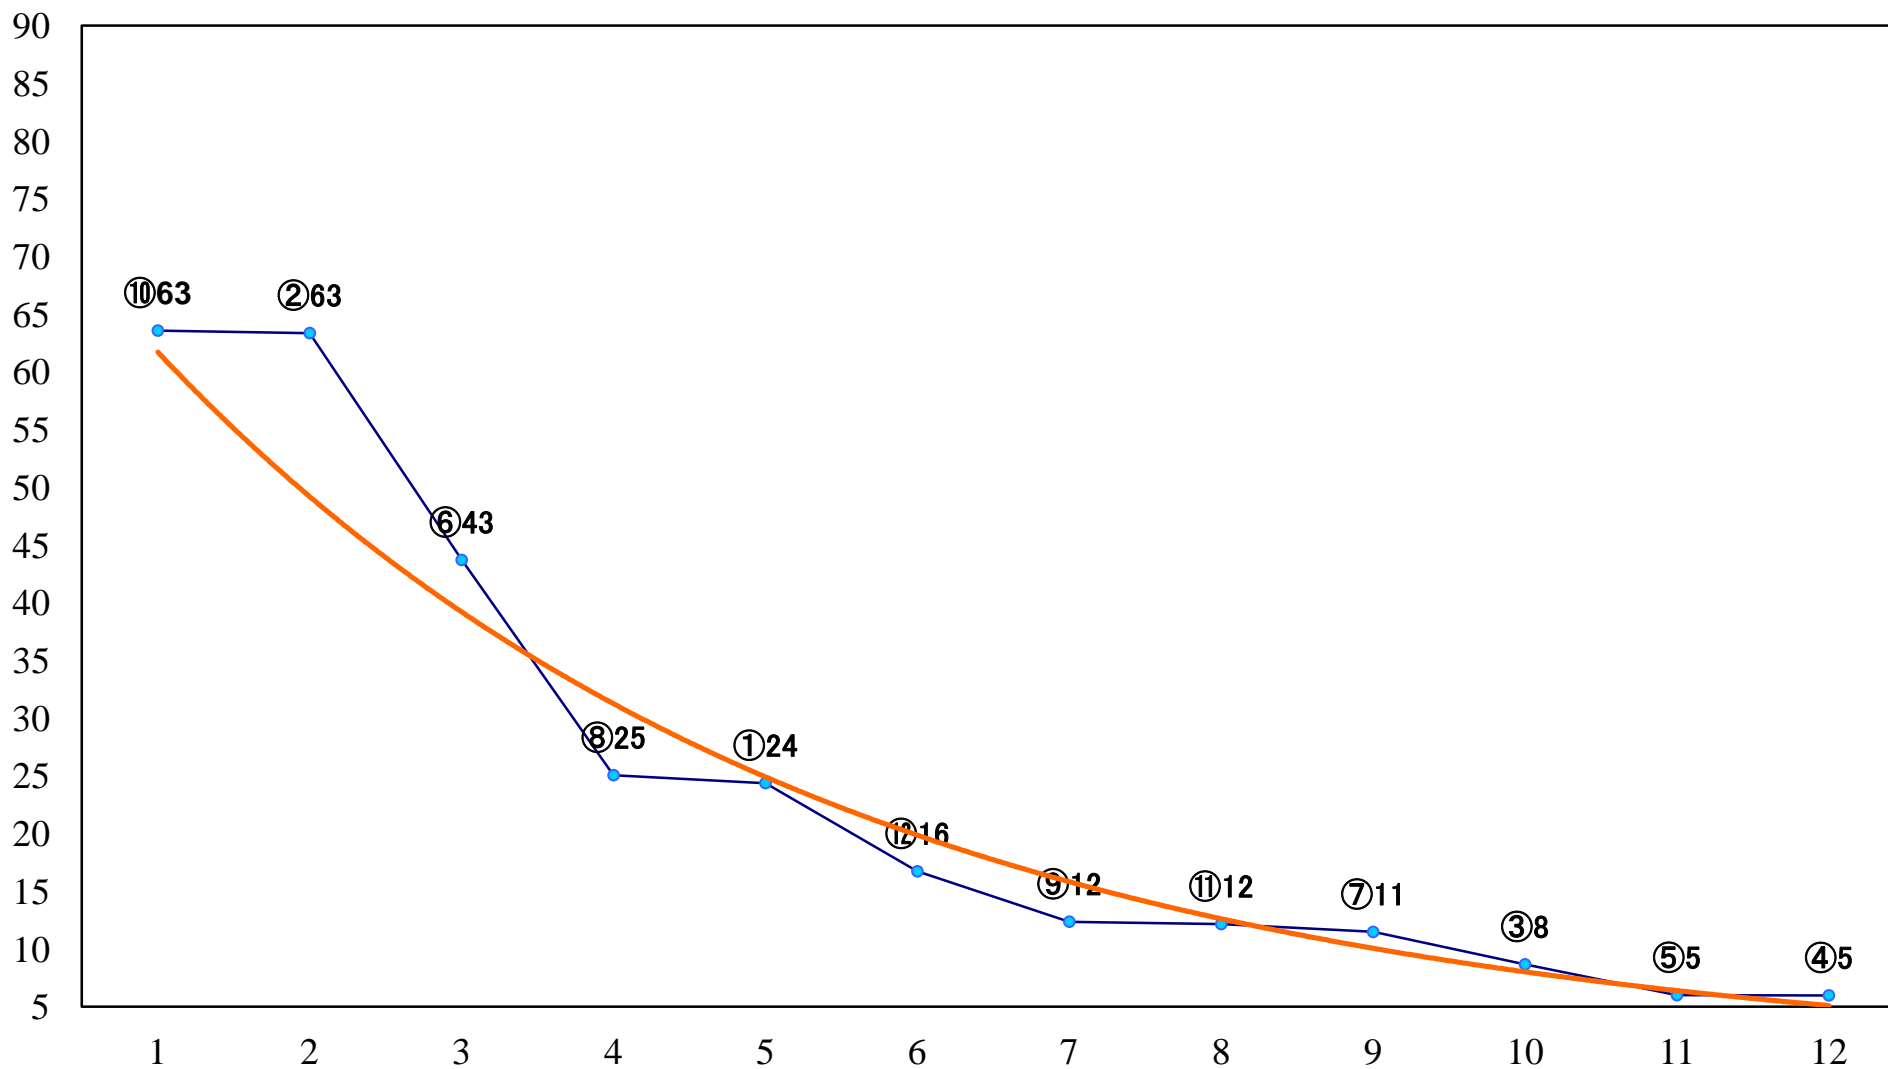

2018年11月23日(金) 浦和競馬 6R 13:05
C1五六 左1500mm

2018年11月23日(金) 浦和競馬 7R 13:40
幻の肉古代豚賞C1五 六 左1400mm

2018年11月23日(金) 浦和競馬 8R 14:15
トパーズ特別C2ニ 左1400mm

2018年11月23日(金) 浦和競馬 9R 14:50
勤労感謝の日特別B3六C1ー 左1400mm

2018年11月23日(金) 浦和競馬 10R 15:25
浦和記念JpnII 左2000mm