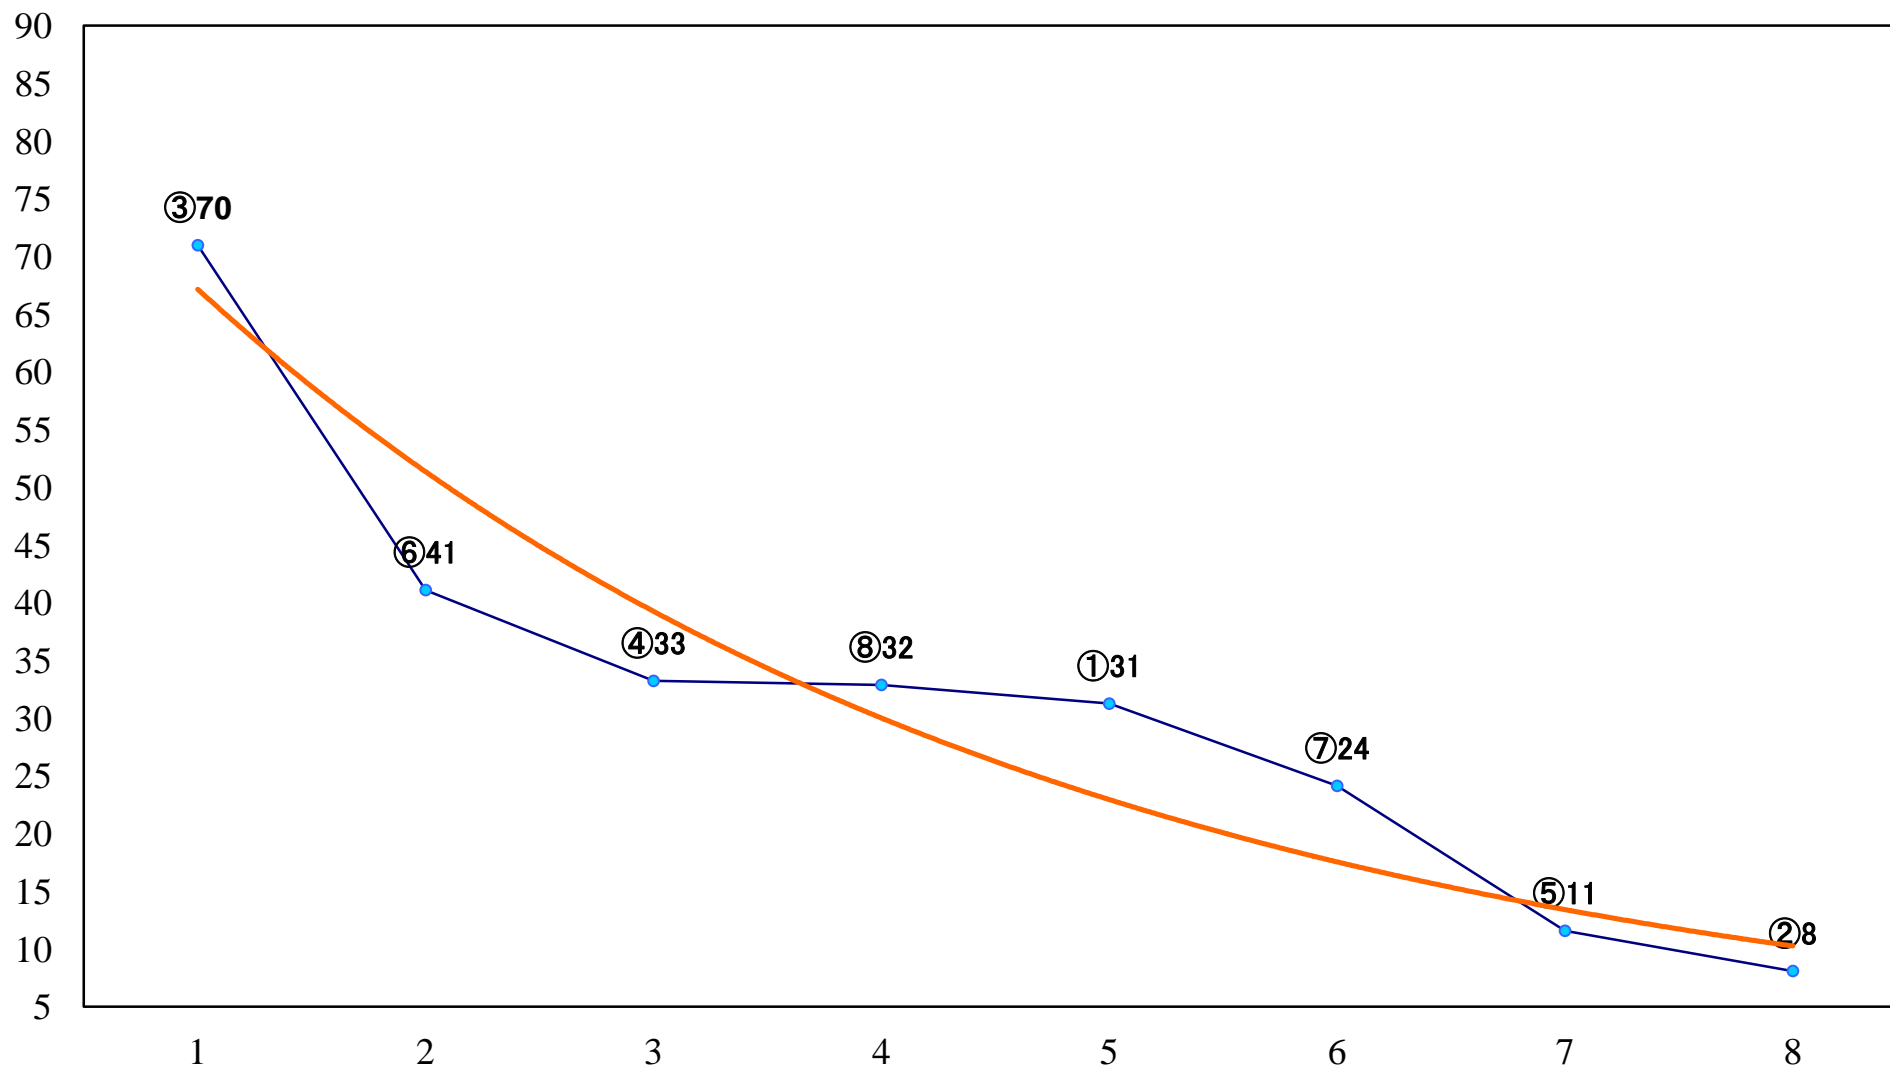

2018年11月23日(金) 浦和競馬 1R 10:20
ドリームチャレンジ2歳新馬イ 左800mm

2018年11月23日(金) 浦和競馬 2R 10:50
ドリームチャレンジ2歳新馬ア 左800mm

2018年11月23日(金) 浦和競馬 3R 11:20
3歳四選抜馬ウ 左1400mm

2018年11月23日(金) 浦和競馬 4R 11:55
C2九C3一 左1400mm

2018年11月23日(金) 浦和競馬 5R 12:30
C2八 左1500mm