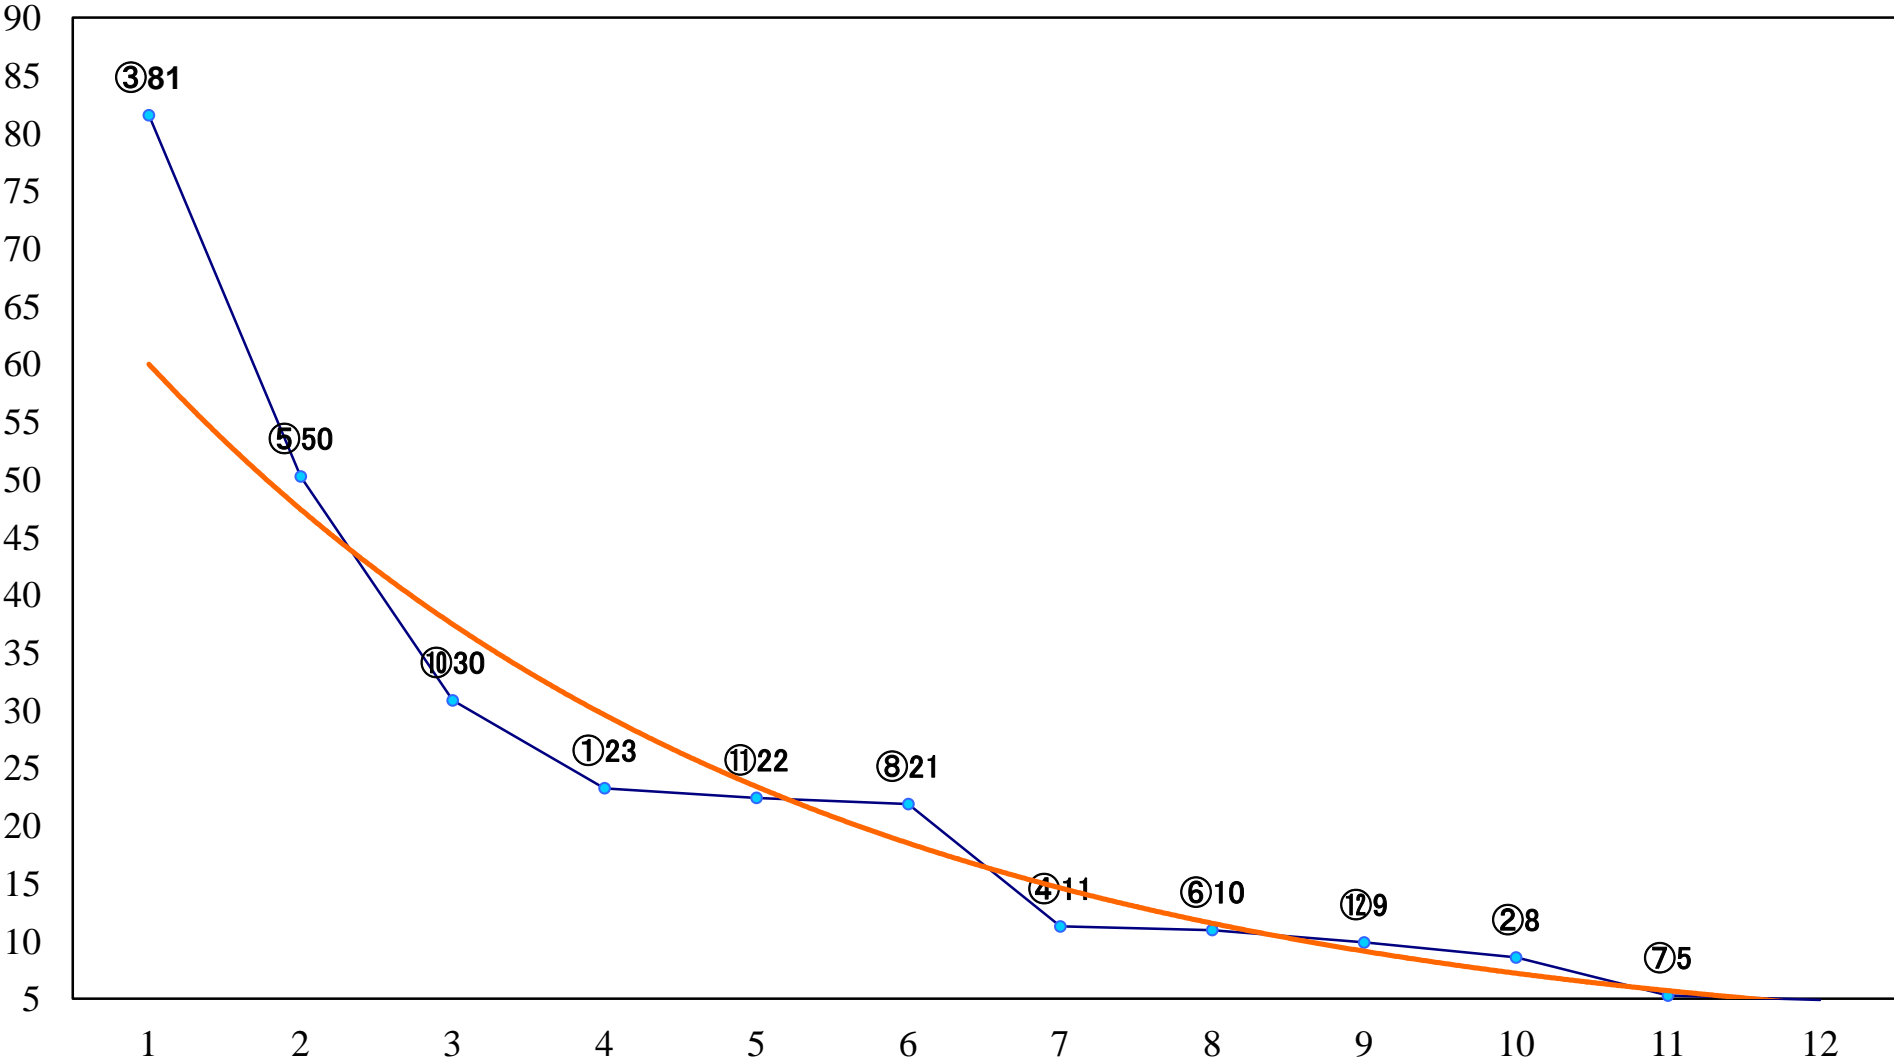

2018年11月23日(金) 浦和競馬 1R 10:20
ドリームチャレンジ2歳新馬イ 左800mm

2018年11月23日(金) 浦和競馬 2R 10:50
ドリームチャレンジ2歳新馬ア 左800mm

2018年11月23日(金) 浦和競馬 3R 11:20
3歳四選抜馬ウ 左1400mm

2018年11月23日(金) 浦和競馬 4R 11:55
C2九C3一 左1400mm

2018年11月23日(金) 浦和競馬 5R 12:30
C2八 左1500mm