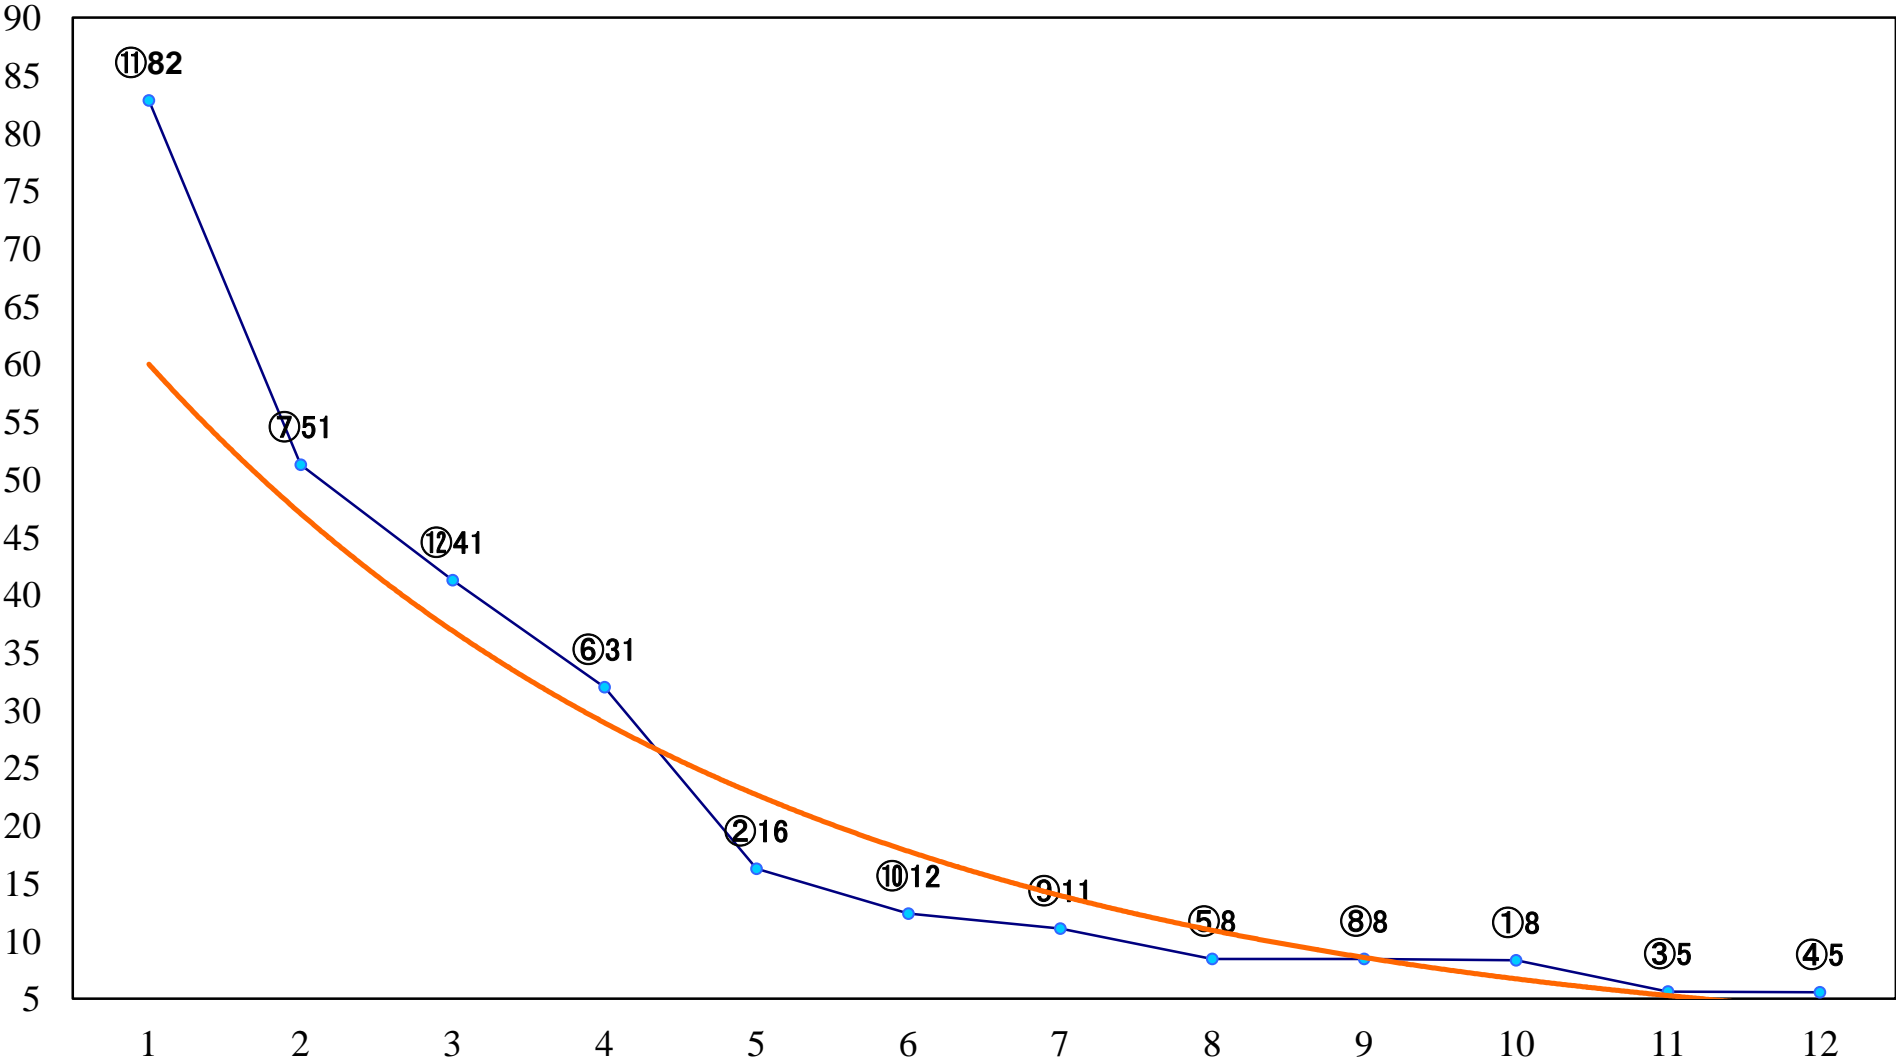

2018年11月27日(火) 川崎競馬 10R 19:40
J交 ノンバースター賞B2B3選定馬J 左1600mm

2018年11月27日(火) 川崎競馬 11R 20:15
ローレル賞2歳オープン 左1600mm

2018年11月27日(火) 川崎競馬 12R 20:50
楓特別B3選定馬 左1400mm