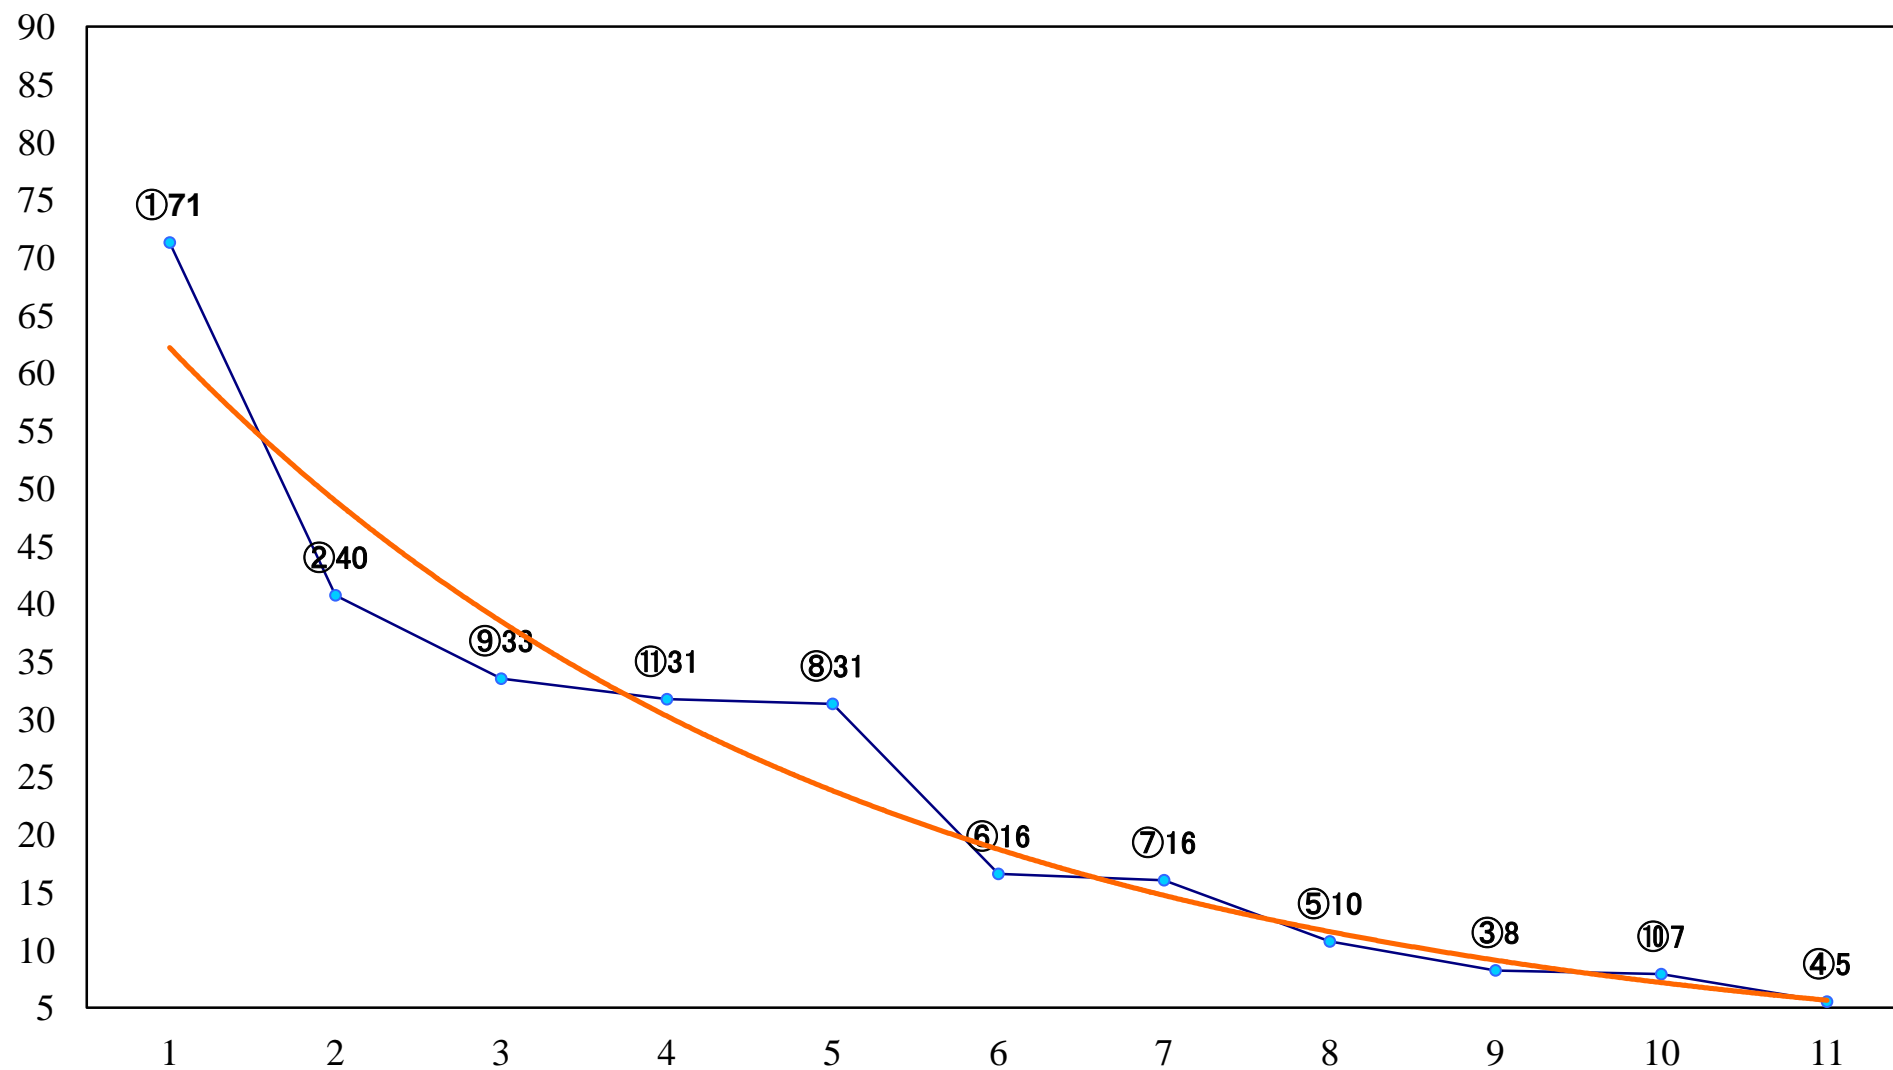

2018年11月27日(火) 川崎競馬 1R 15:00
ラピッド賞2歳選定馬 左900mm

2018年11月27日(火) 川崎競馬 2R 15:30
3歳6 左1400mm

2018年11月27日(火) 川崎競馬 3R 16:00
シクラメン賞3歳未格付選定牝馬 左1400mm

2018年11月27日(火) 川崎競馬 4R 16:30
ミミズク賞C3選定馬 左900mm

2018年11月27日(火) 川崎競馬 5R 17:00
C2七八九 左1400mm