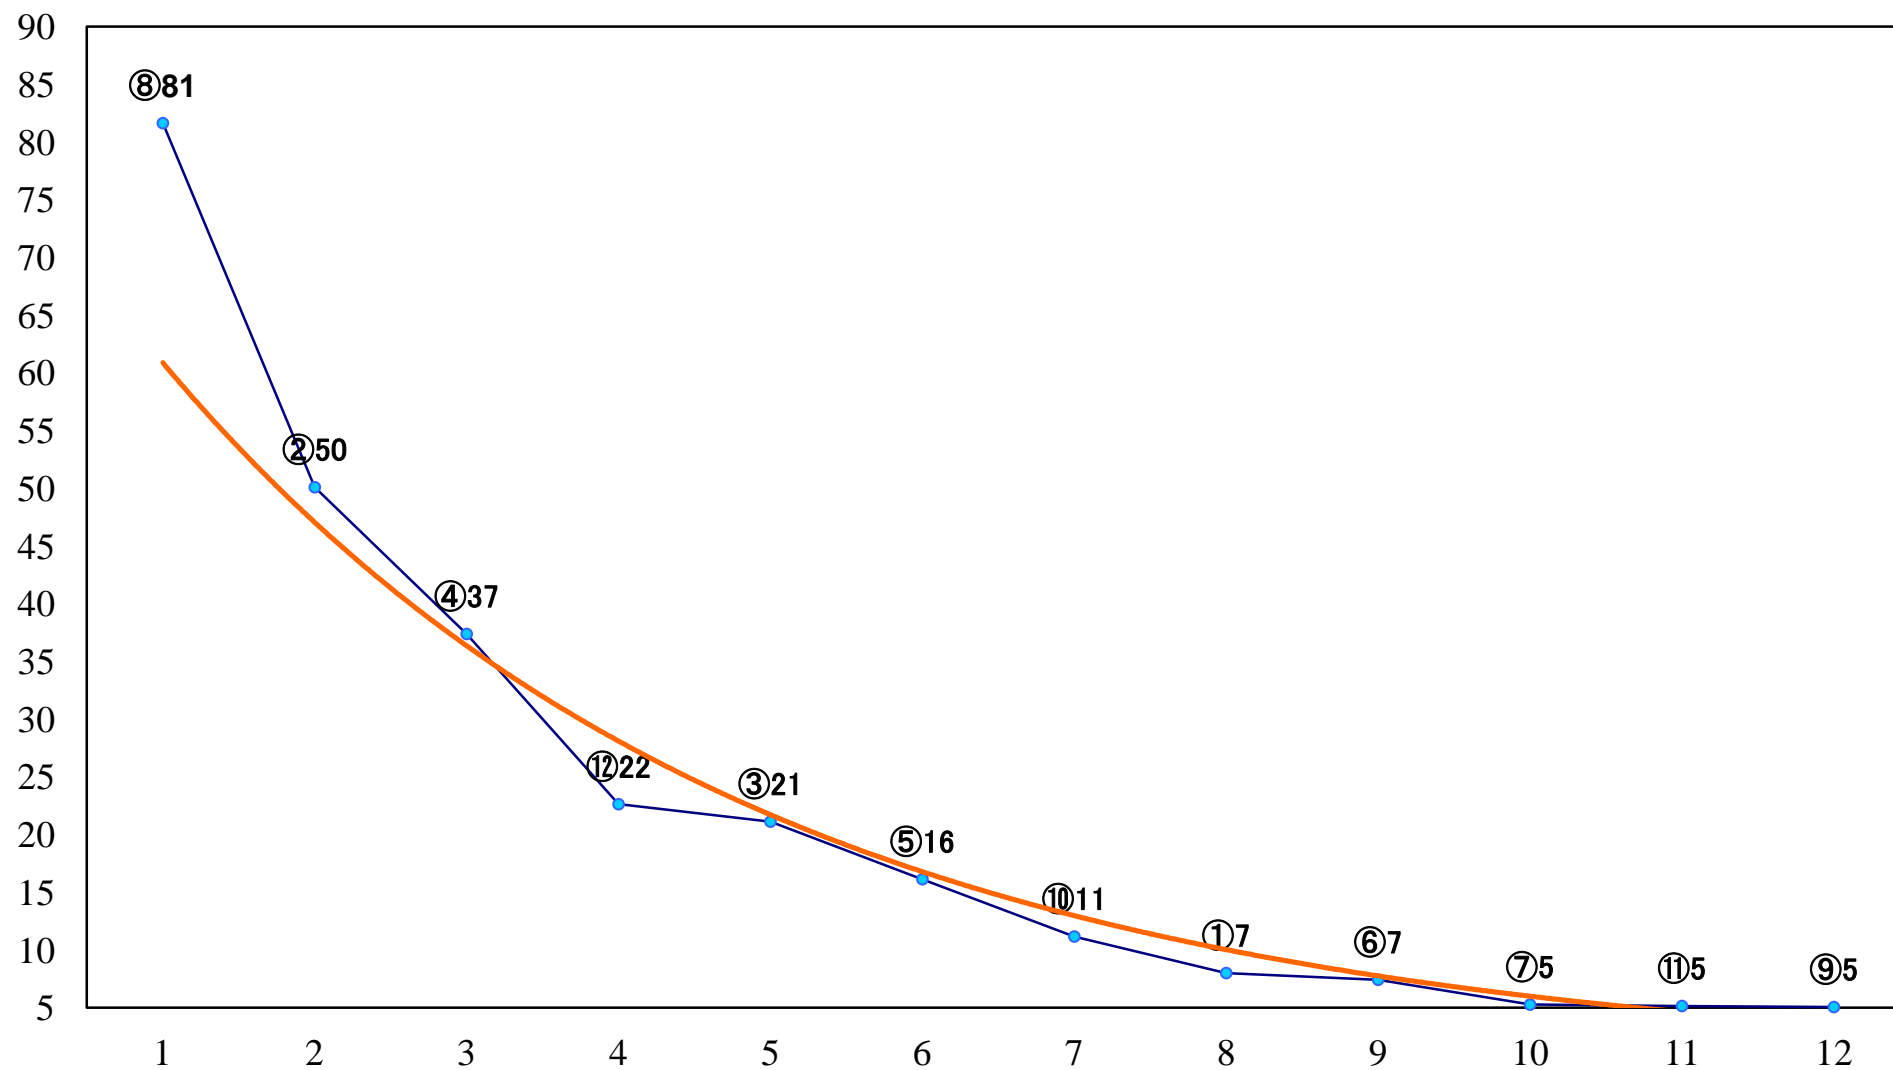

2018年11月27日(火) 川崎競馬 1R 15:00
ラピッド賞2歳選定馬 左900mm

2018年11月27日(火) 川崎競馬 2R 15:30
3歳6 左1400mm

2018年11月27日(火) 川崎競馬 3R 16:00
シクラメン賞3歳未格付選定牝馬 左1400mm

2018年11月27日(火) 川崎競馬 4R 16:30
ミミズク賞C3選定馬 左900mm

2018年11月27日(火) 川崎競馬 5R 17:00
C2七八九 左1400mm