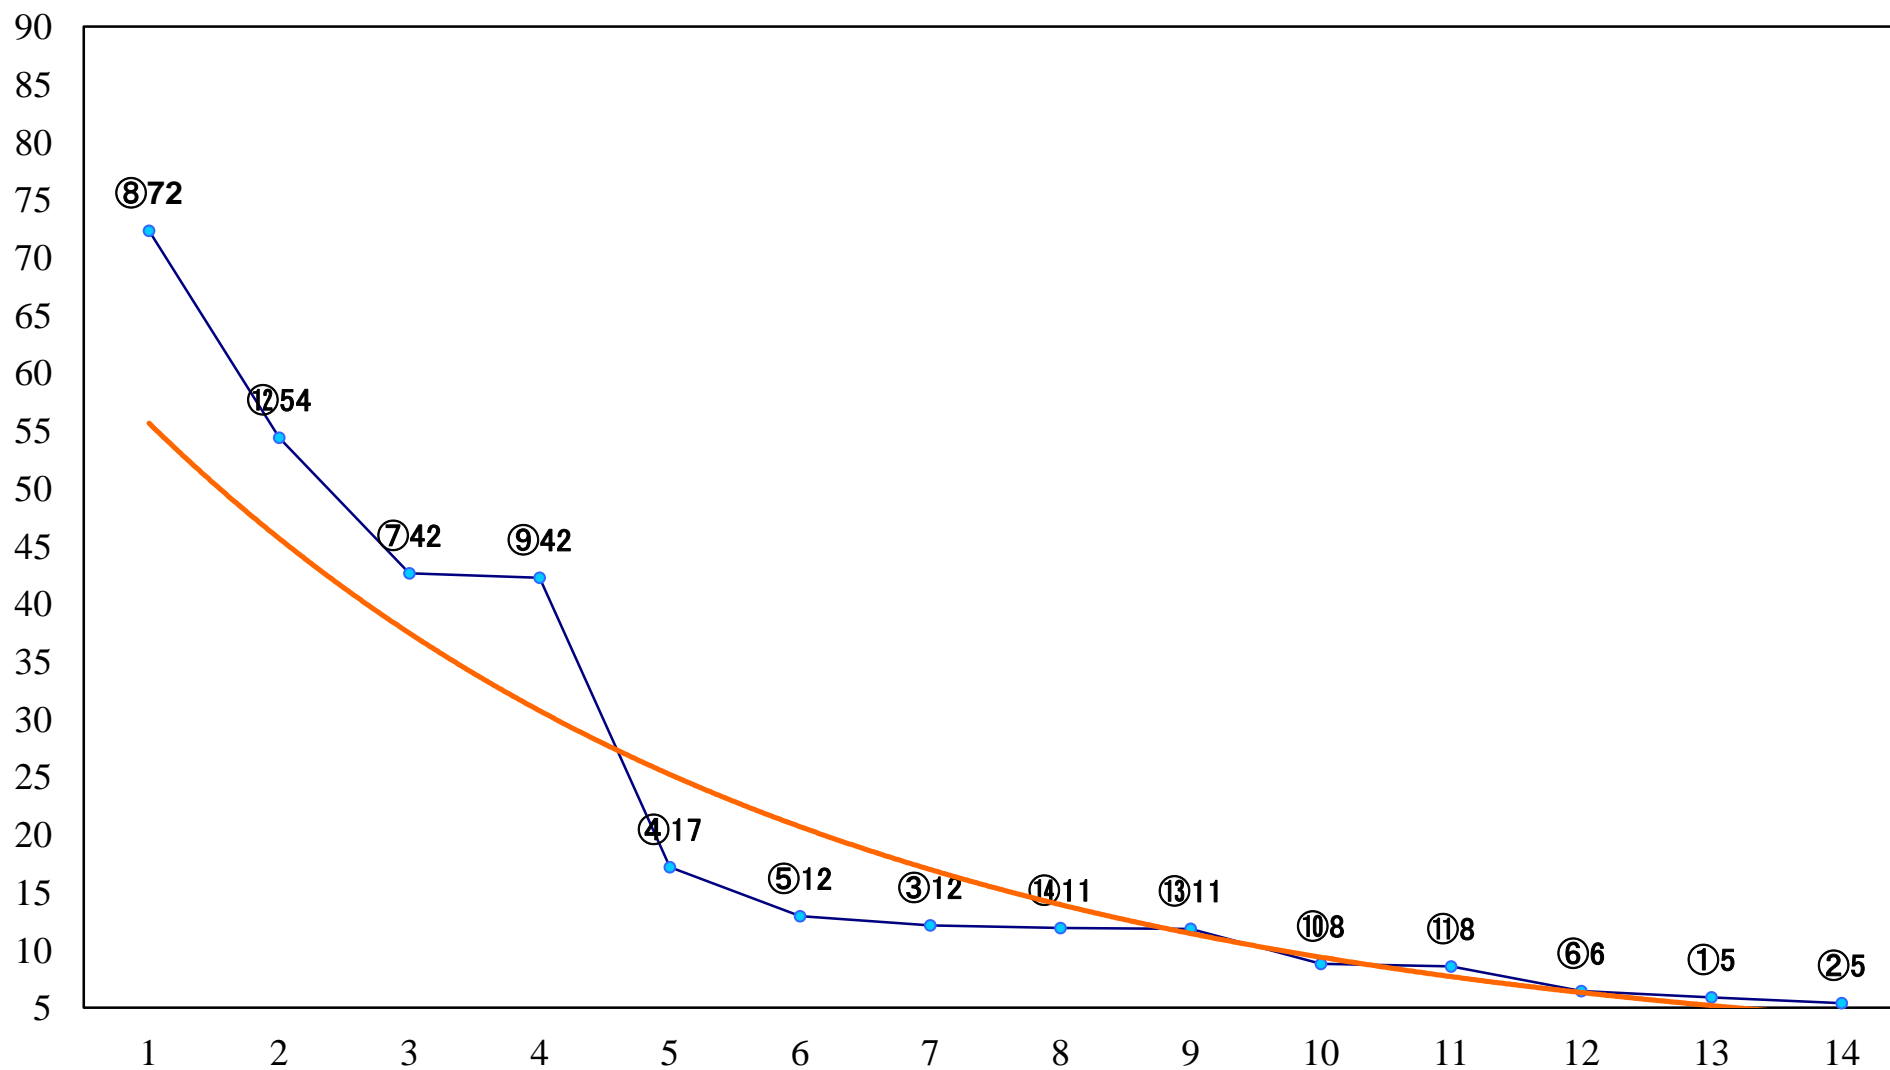

2018年11月27日(火) 川崎競馬 10R 19:40
J交 ノンバースター賞B2B3選定馬J 左1600mm

2018年11月27日(火) 川崎競馬 11R 20:15
ローレル賞2歳オープン 左1600mm

2018年11月27日(火) 川崎競馬 12R 20:50
楓特別B3選定馬 左1400mm