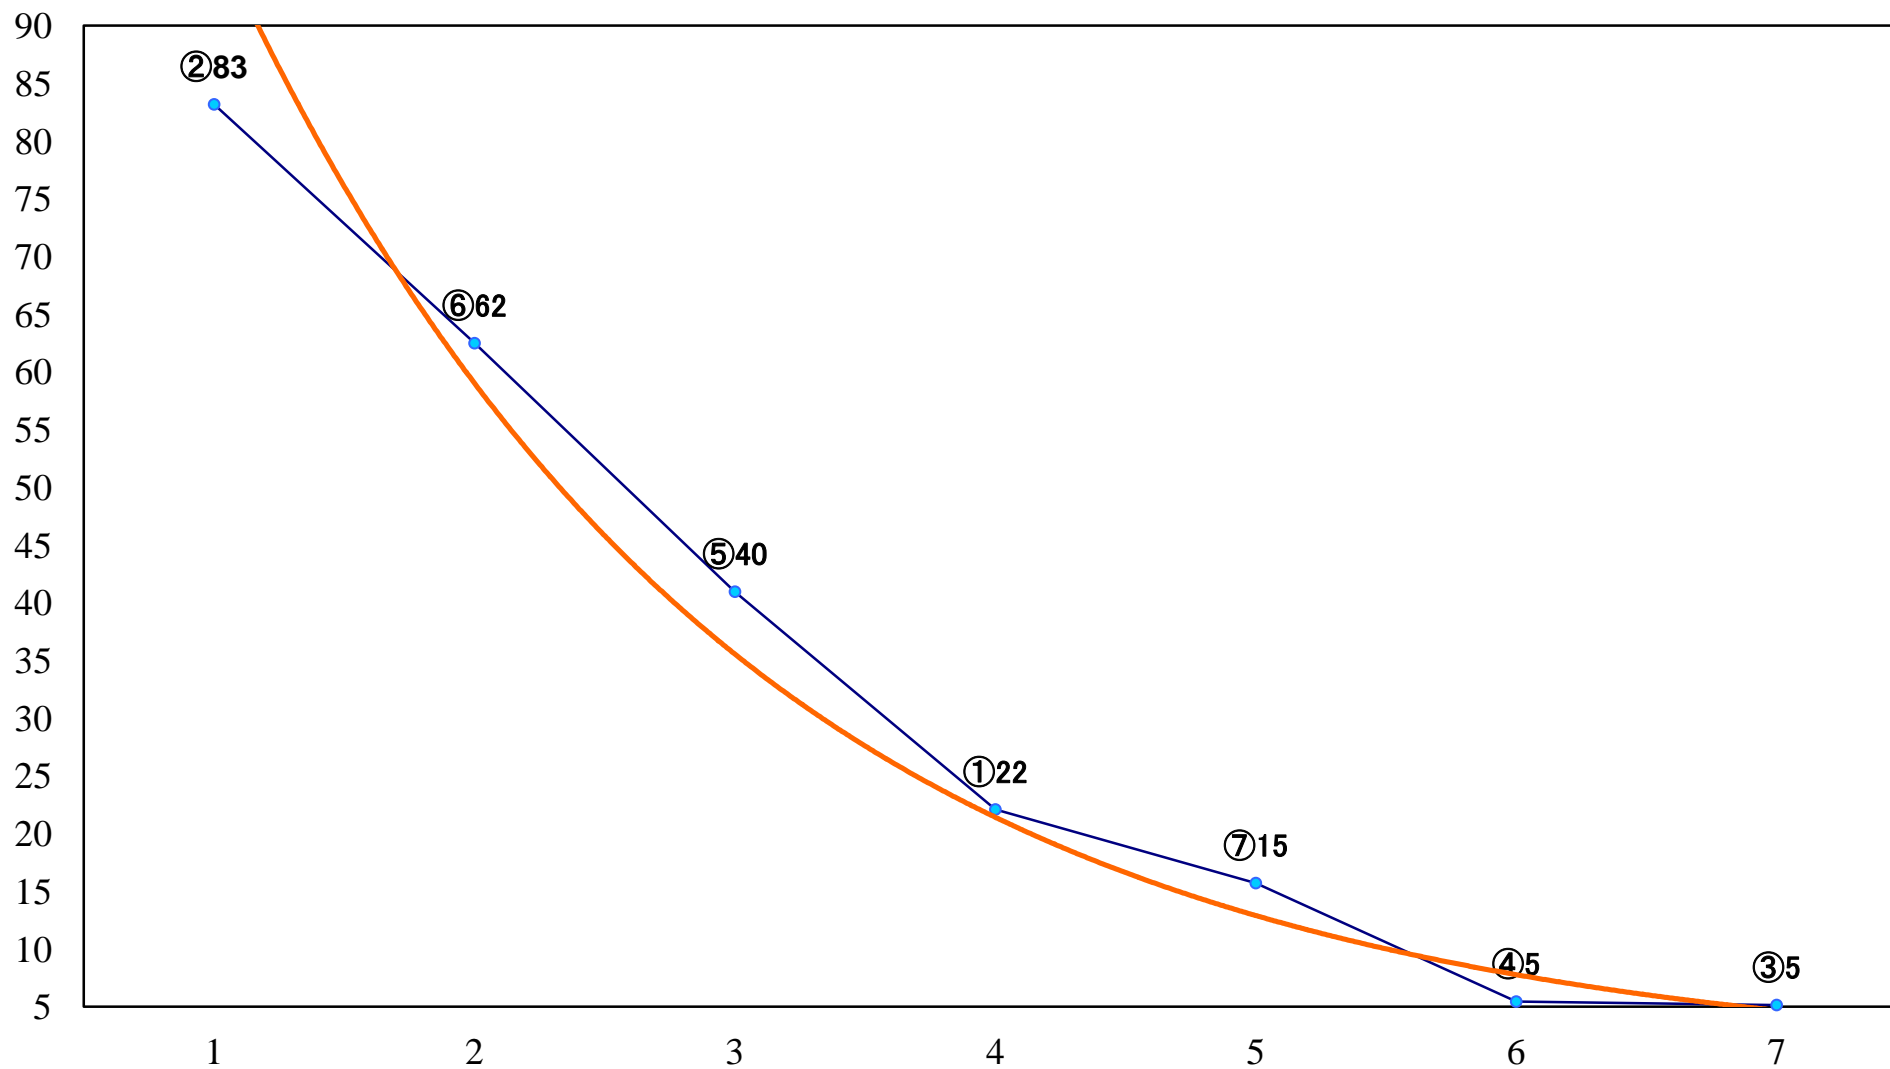

2018年11月27日(火) 川崎競馬 1R 15:00
ラピッド賞2歳選定馬 左900mm

2018年11月27日(火) 川崎競馬 2R 15:30
3歳6 左1400mm

2018年11月27日(火) 川崎競馬 3R 16:00
シクラメン賞3歳未格付選定牝馬 左1400mm

2018年11月27日(火) 川崎競馬 4R 16:30
ミミズク賞C3選定馬 左900mm

2018年11月27日(火) 川崎競馬 5R 17:00
C2七八九 左1400mm