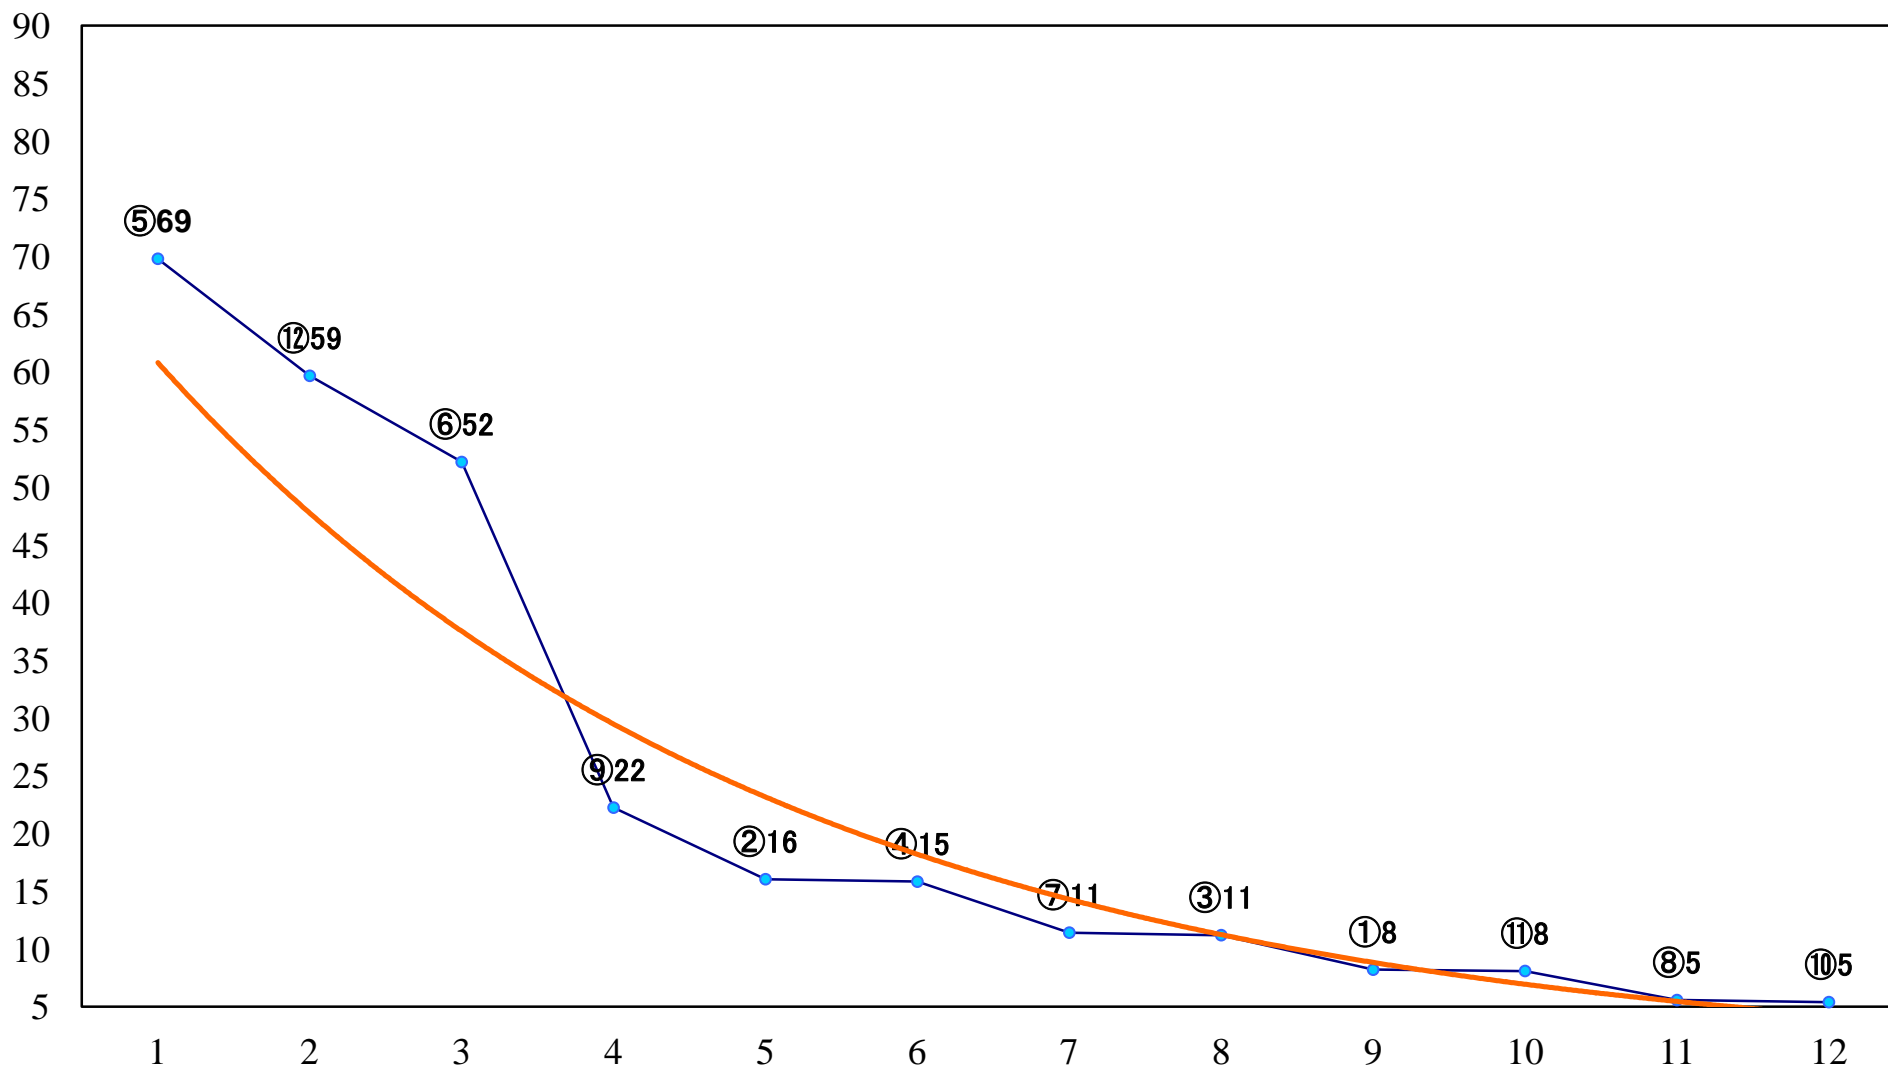

2018年11月27日(火) 川崎競馬 1R 15:00
ラピッド賞2歳選定馬 左900mm

2018年11月27日(火) 川崎競馬 2R 15:30
3歳6 左1400mm

2018年11月27日(火) 川崎競馬 3R 16:00
シクラメン賞3歳未格付選定牝馬 左1400mm

2018年11月27日(火) 川崎競馬 4R 16:30
ミミズク賞C3選定馬 左900mm

2018年11月27日(火) 川崎競馬 5R 17:00
C2七八九 左1400mm