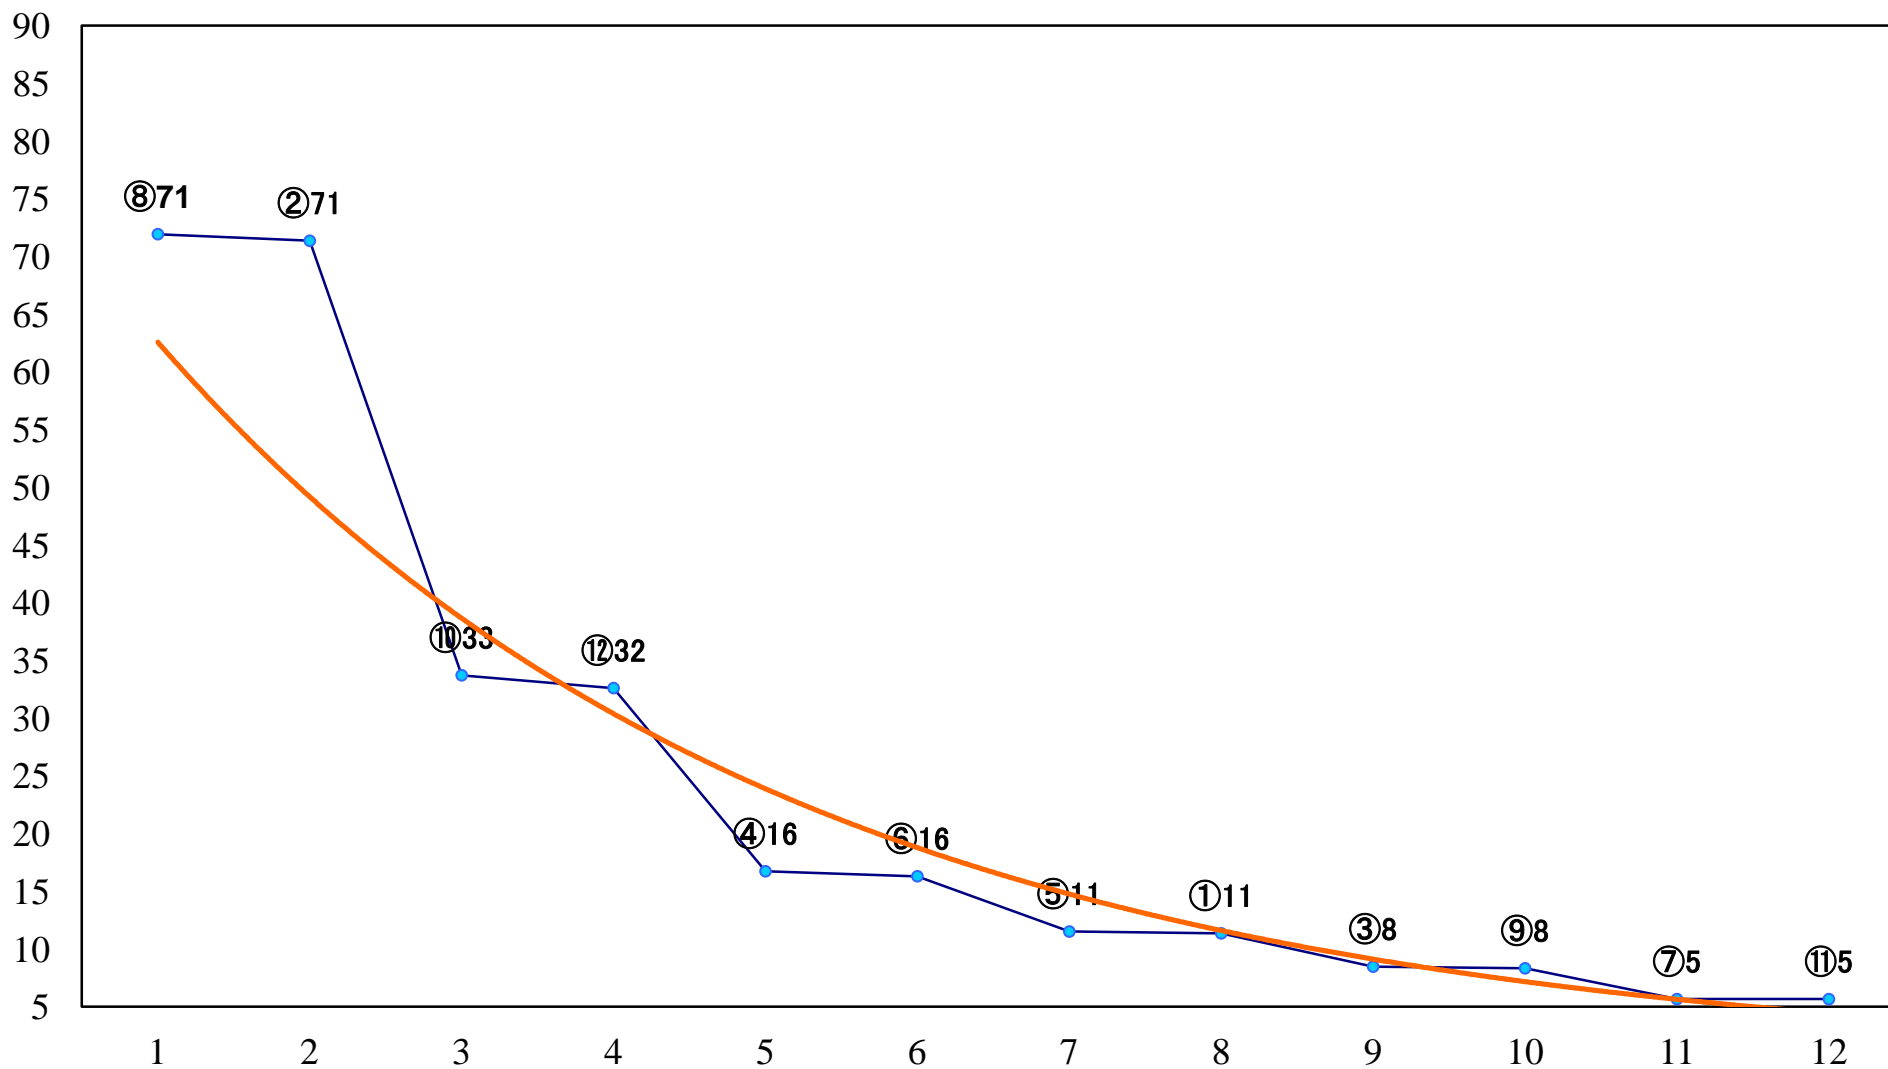

2018年11月27日(火) 川崎競馬 7R 18:00
かながわトクトクウォーク記念C2七 八 九 左1500mm