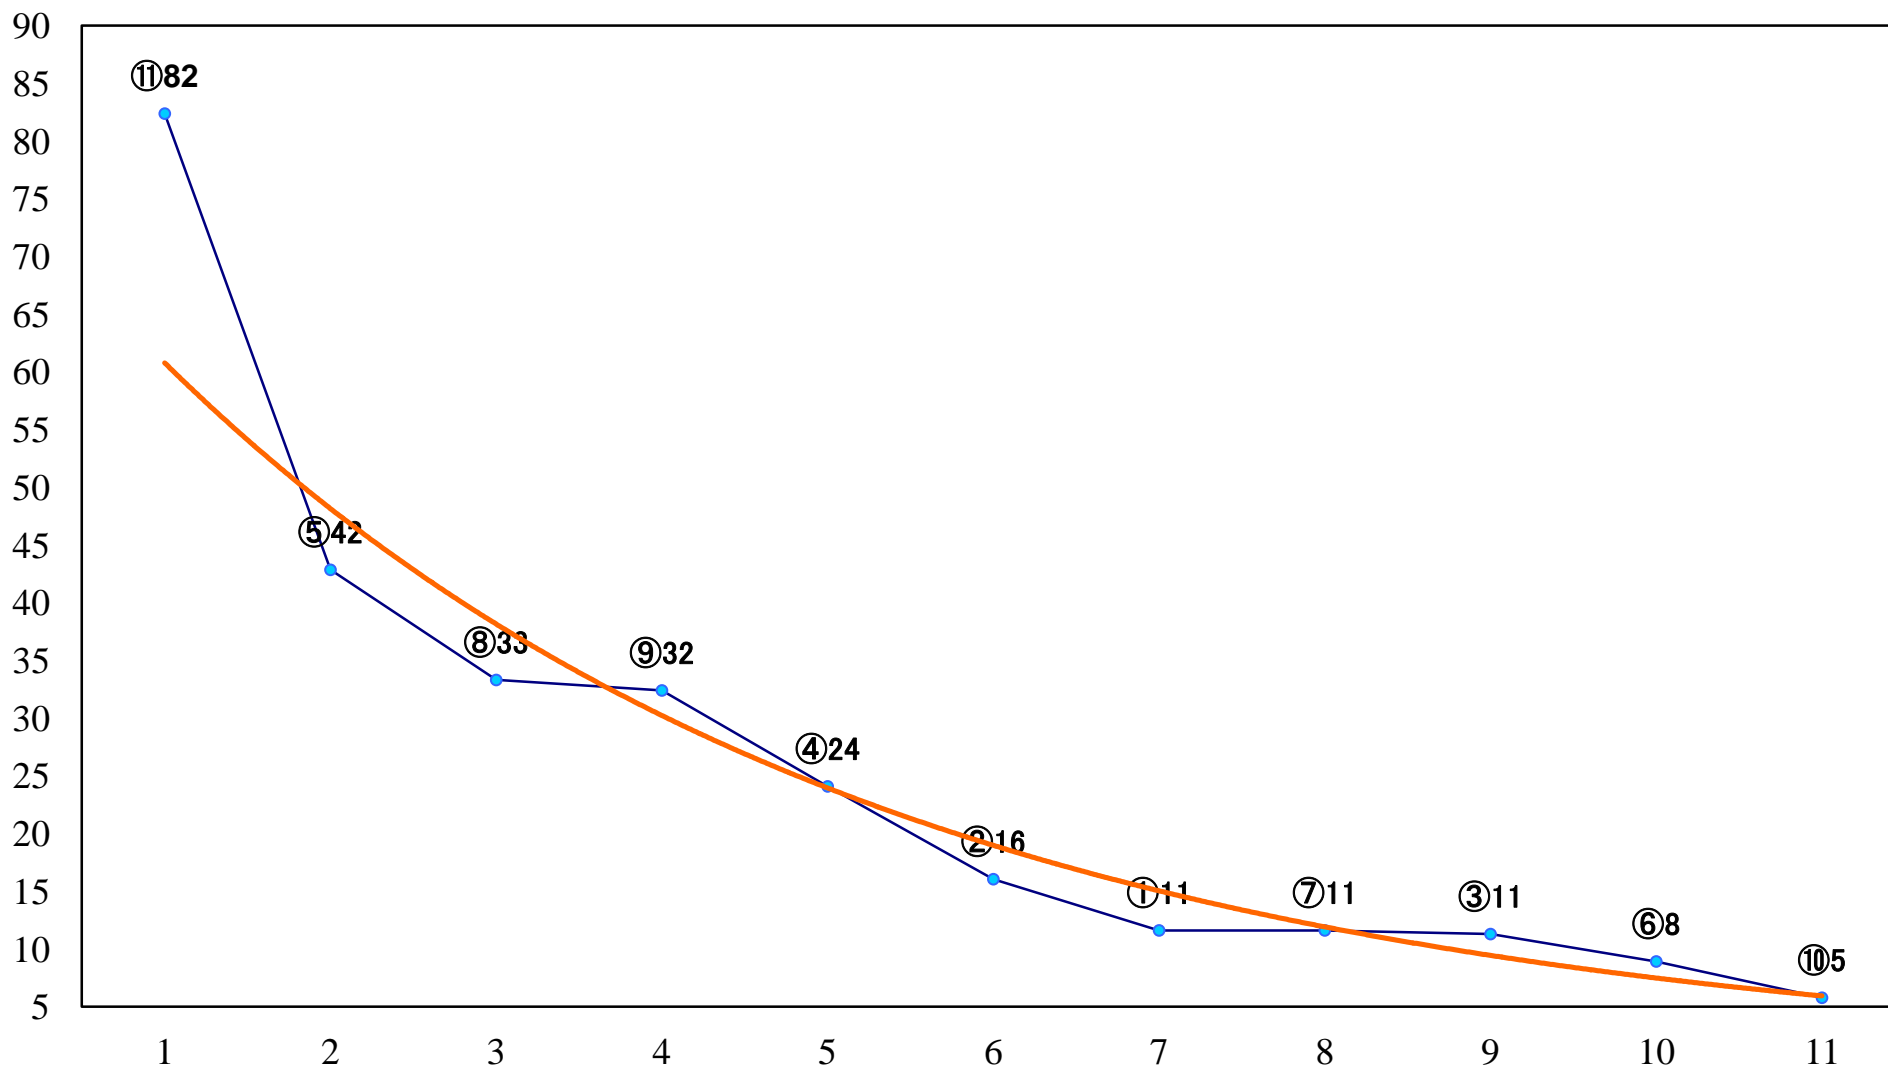

2018年11月27日(火) 川崎競馬 10R 19:40
J交 ノンバースター賞B2B3選定馬J 左1600mm

2018年11月27日(火) 川崎競馬 11R 20:15
ローレル賞2歳オープン 左1600mm

2018年11月27日(火) 川崎競馬 12R 20:50
楓特別B3選定馬 左1400mm