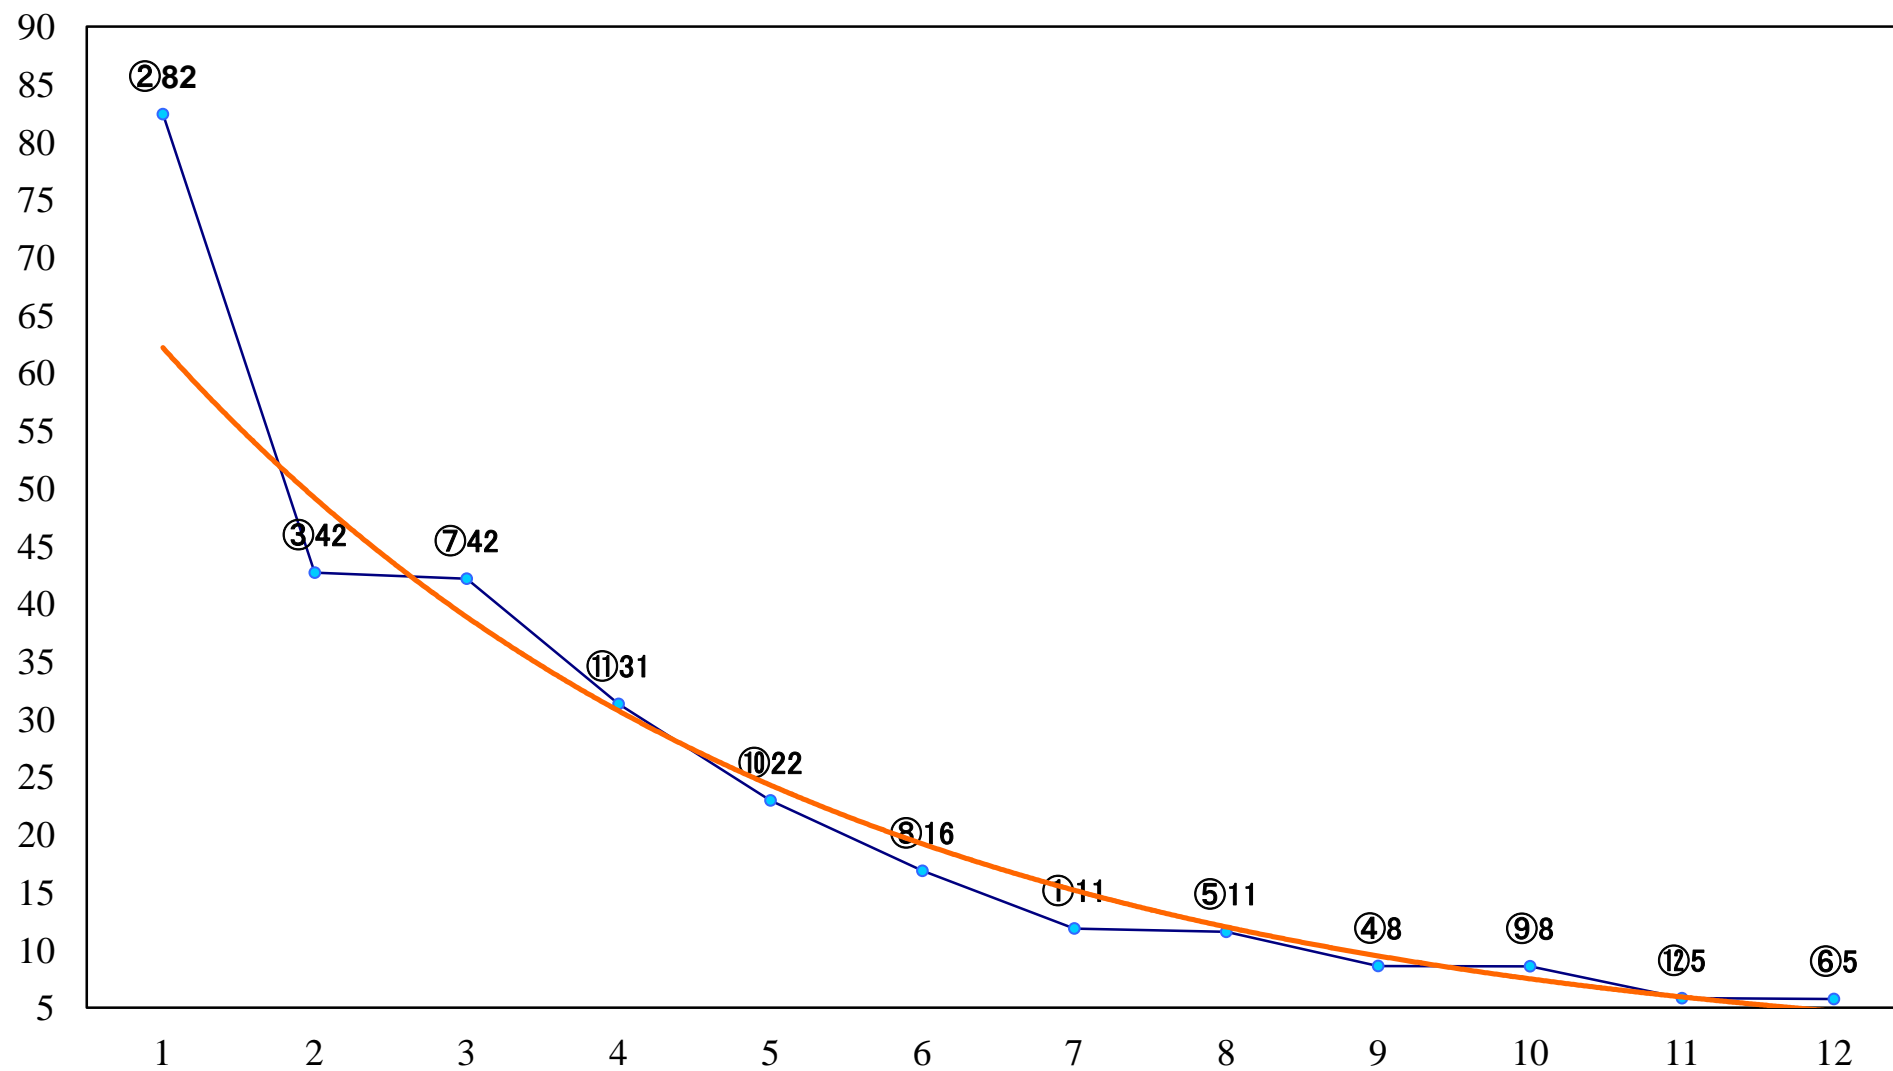

2018年11月27日(火) 川崎競馬 1R 15:00
ラピッド賞2歳選定馬 左900mm

2018年11月27日(火) 川崎競馬 2R 15:30
3歳6 左1400mm

2018年11月27日(火) 川崎競馬 3R 16:00
シクラメン賞3歳未格付選定牝馬 左1400mm

2018年11月27日(火) 川崎競馬 4R 16:30
ミミズク賞C3選定馬 左900mm

2018年11月27日(火) 川崎競馬 5R 17:00
C2七八九 左1400mm