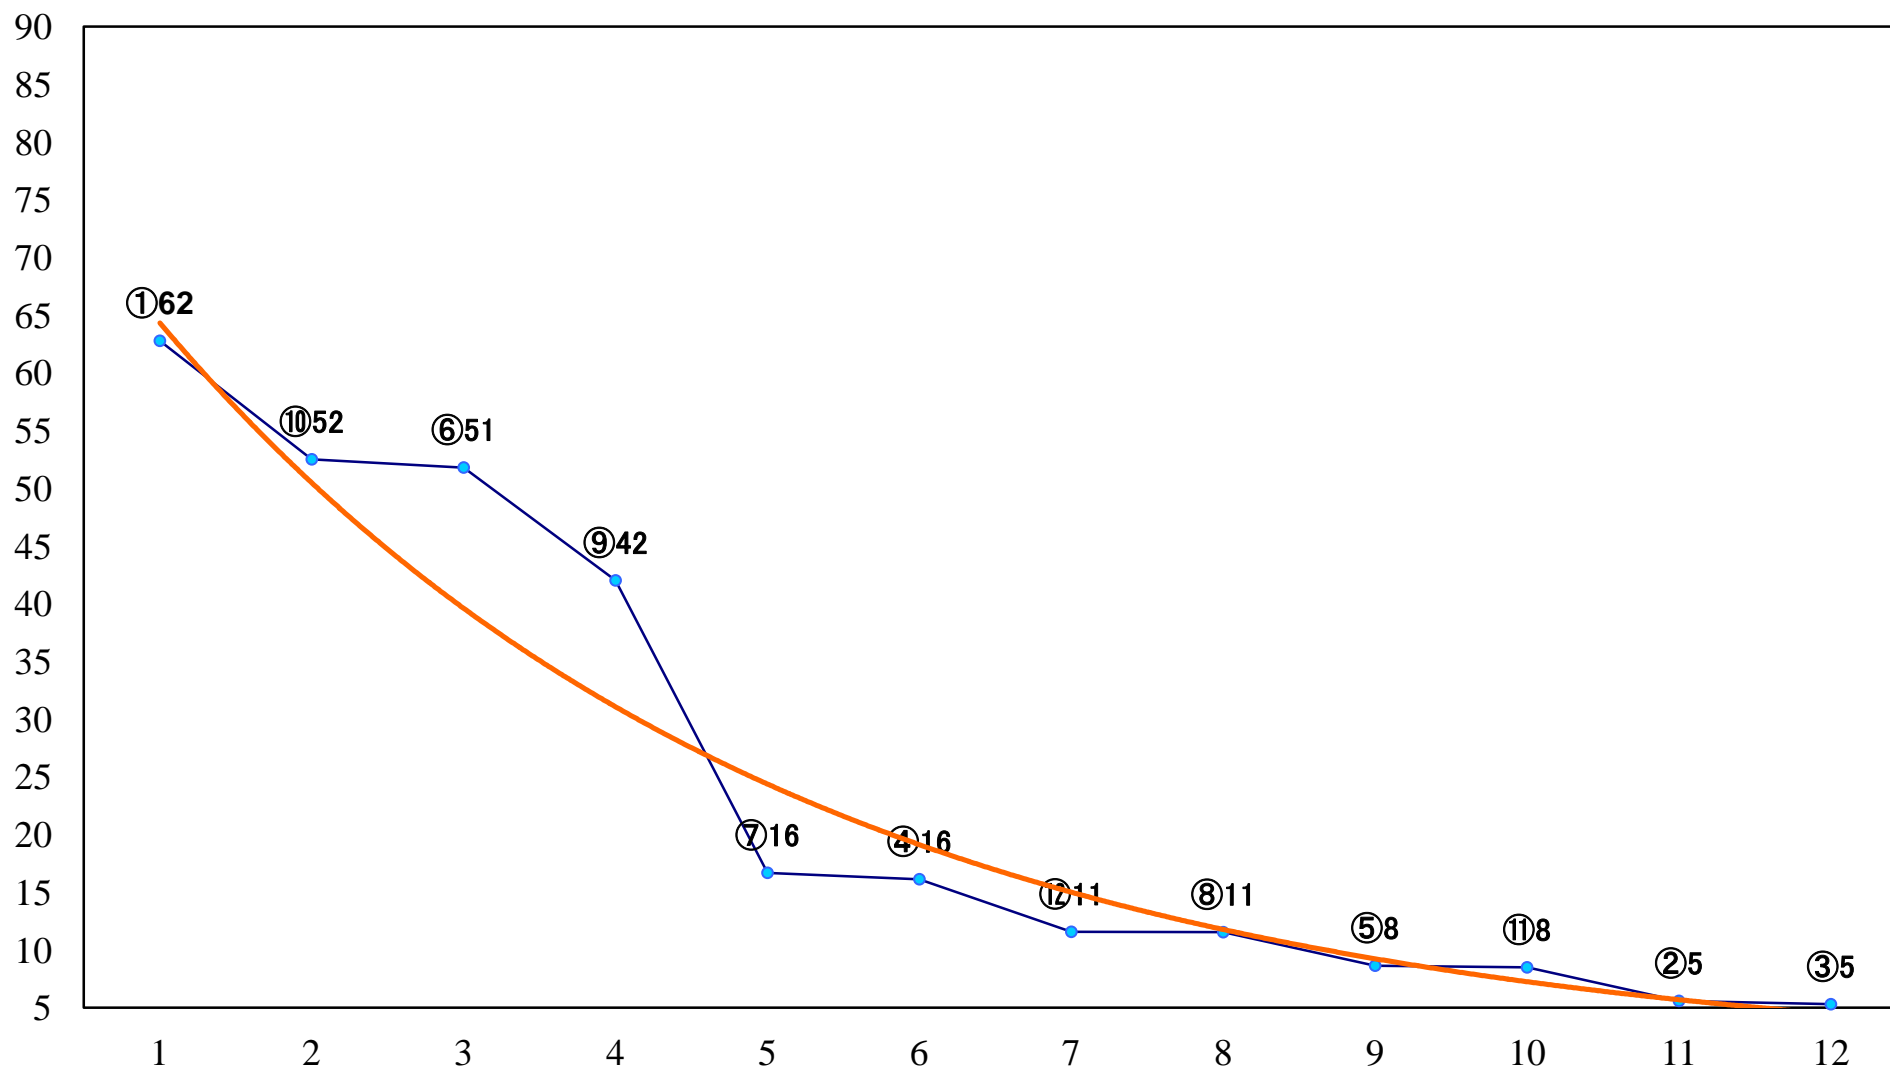

2018年11月27日(火) 川崎競馬 6R 17:30
C2七八九 左1400mm