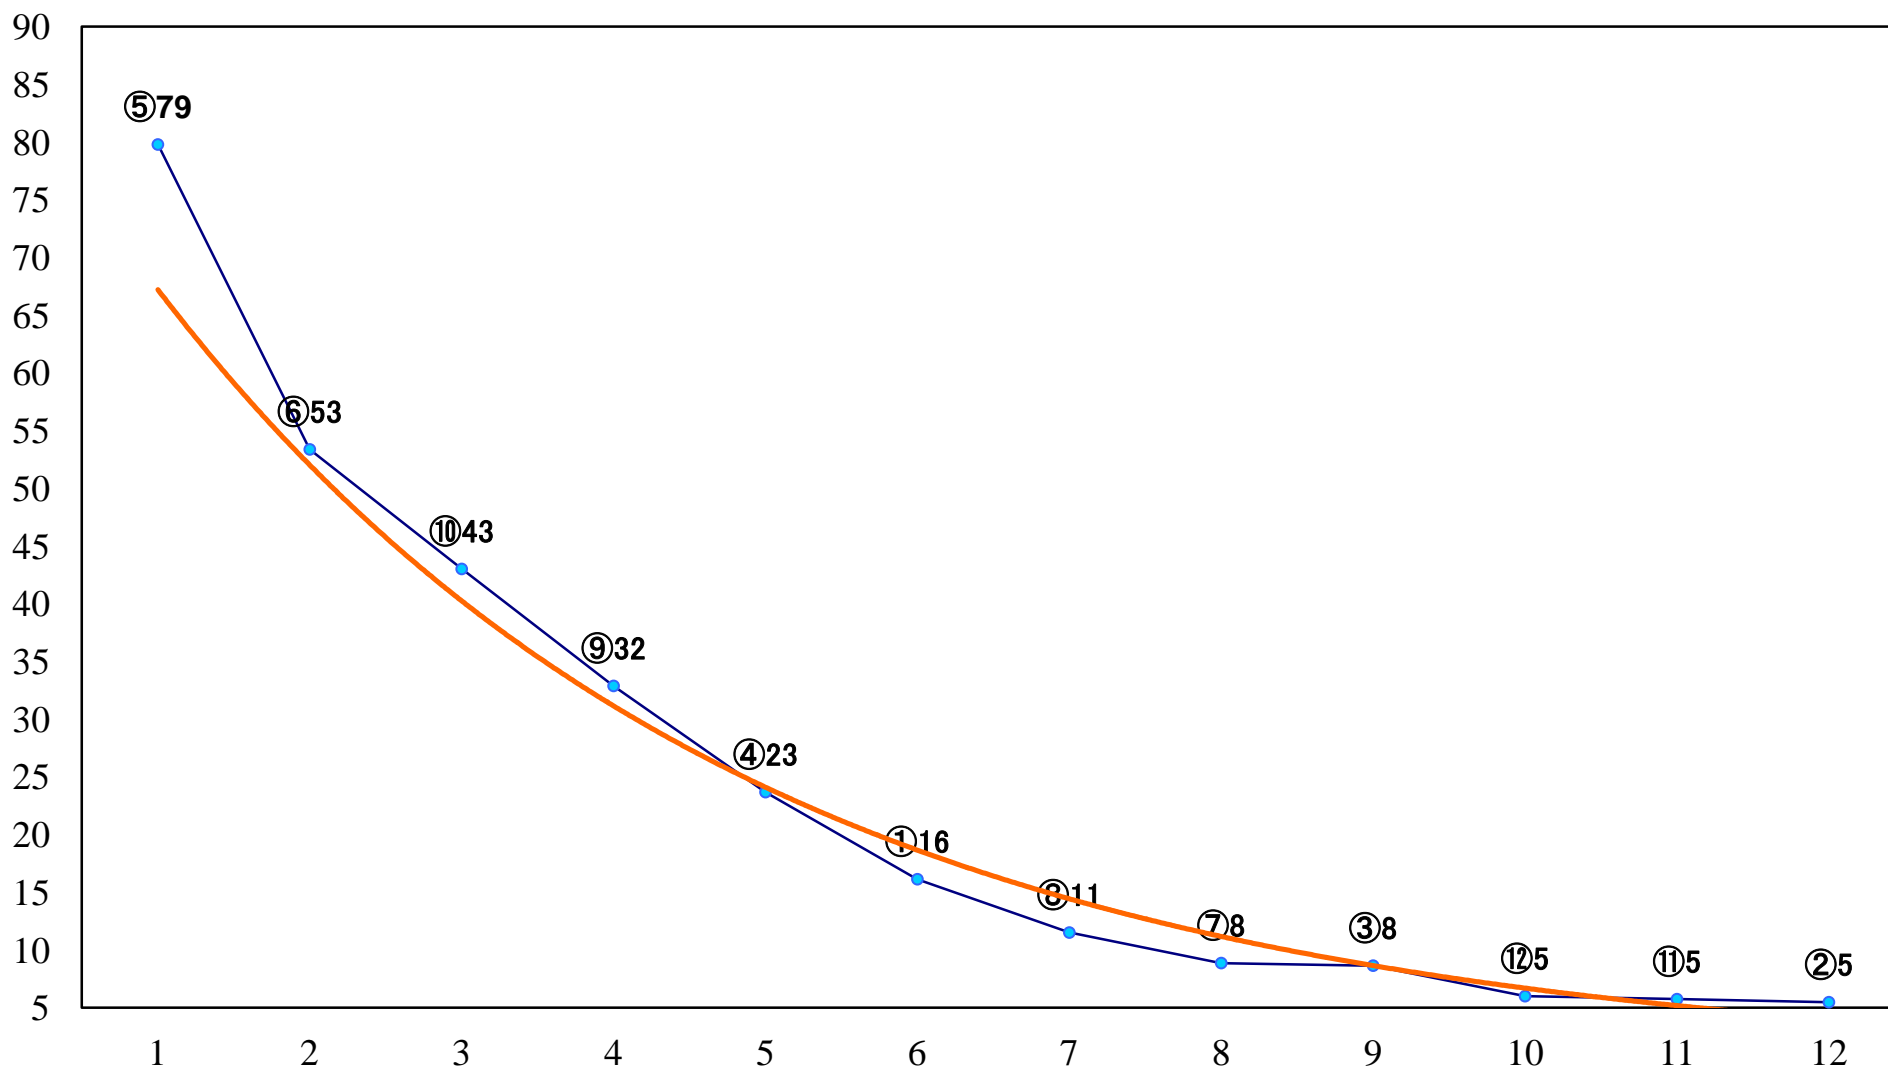

2018年11月27日(火) 川崎競馬 8R 18:30
神奈川県マイME-BYOカルテ杯20C1 左900mm