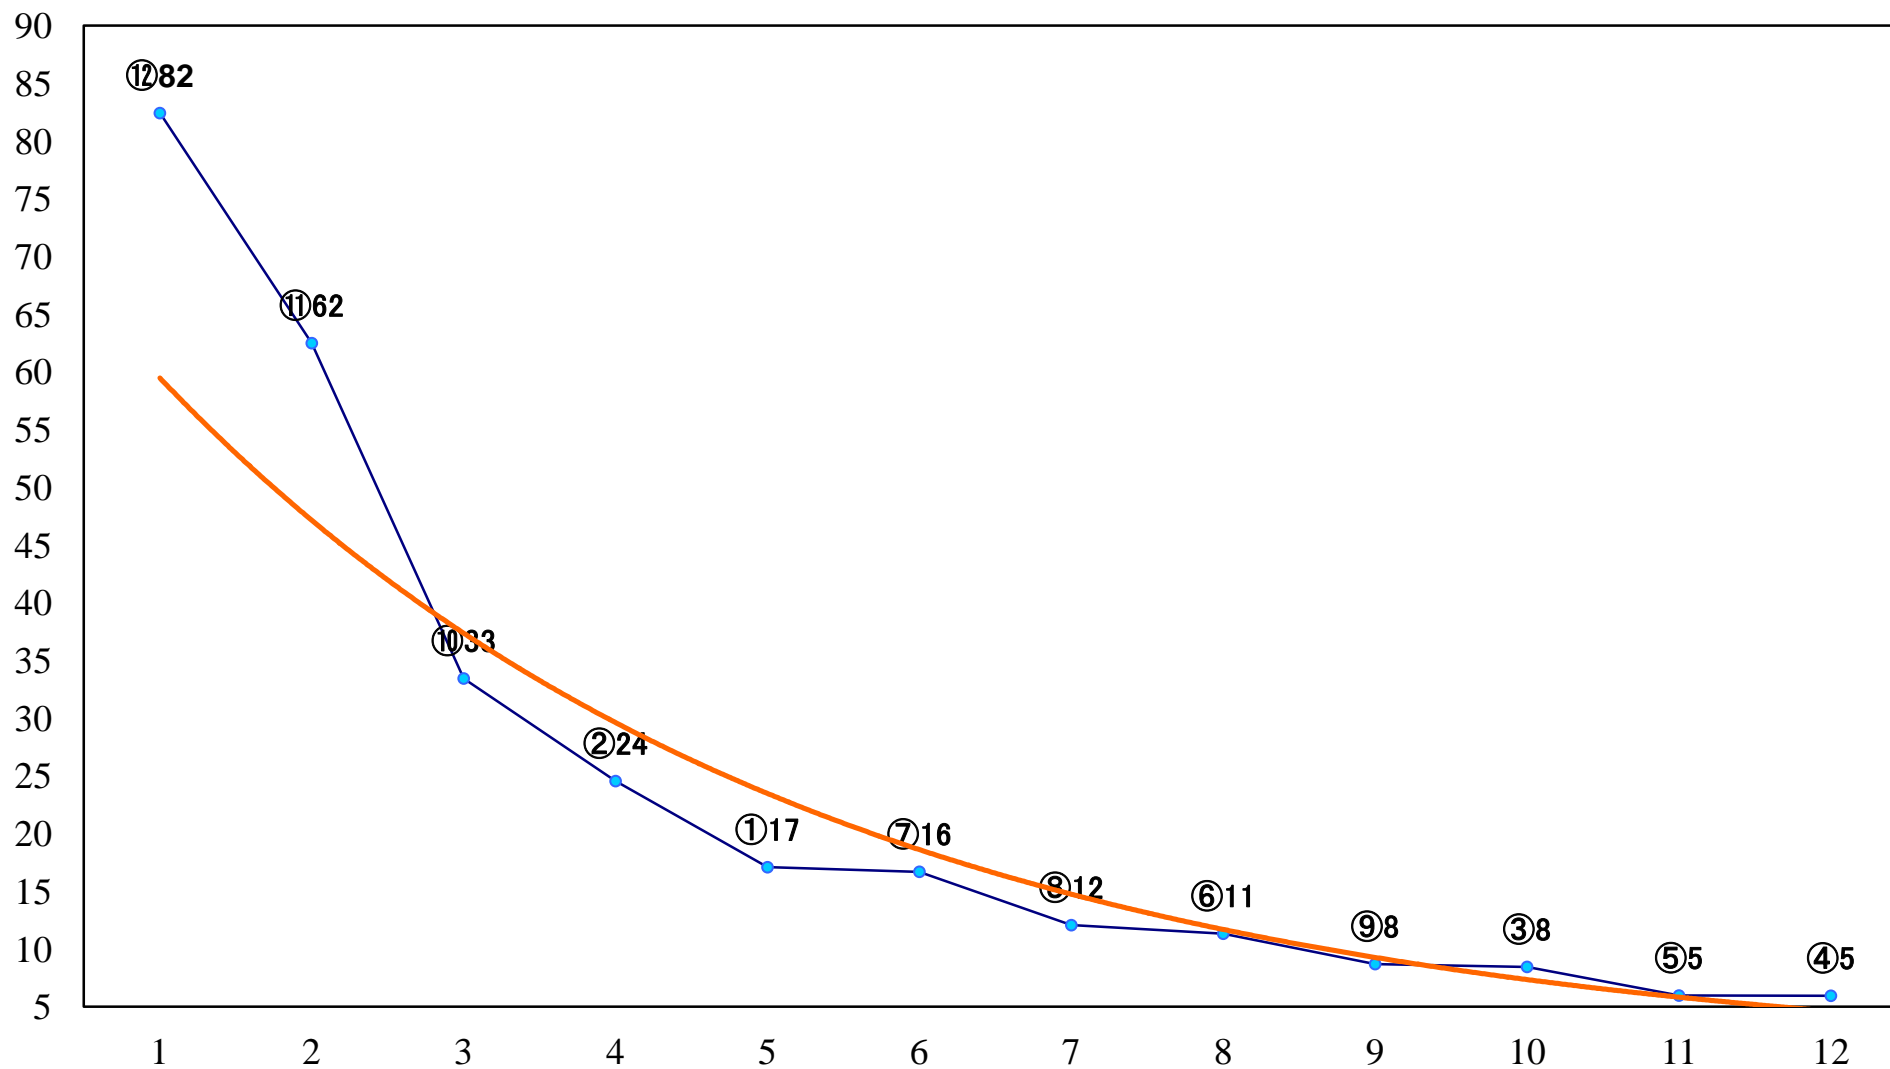

2018年11月29日(木) 川崎競馬 8R 18:30
やまなみ五湖「奥相模湖」賞C1六 七 左1500mm