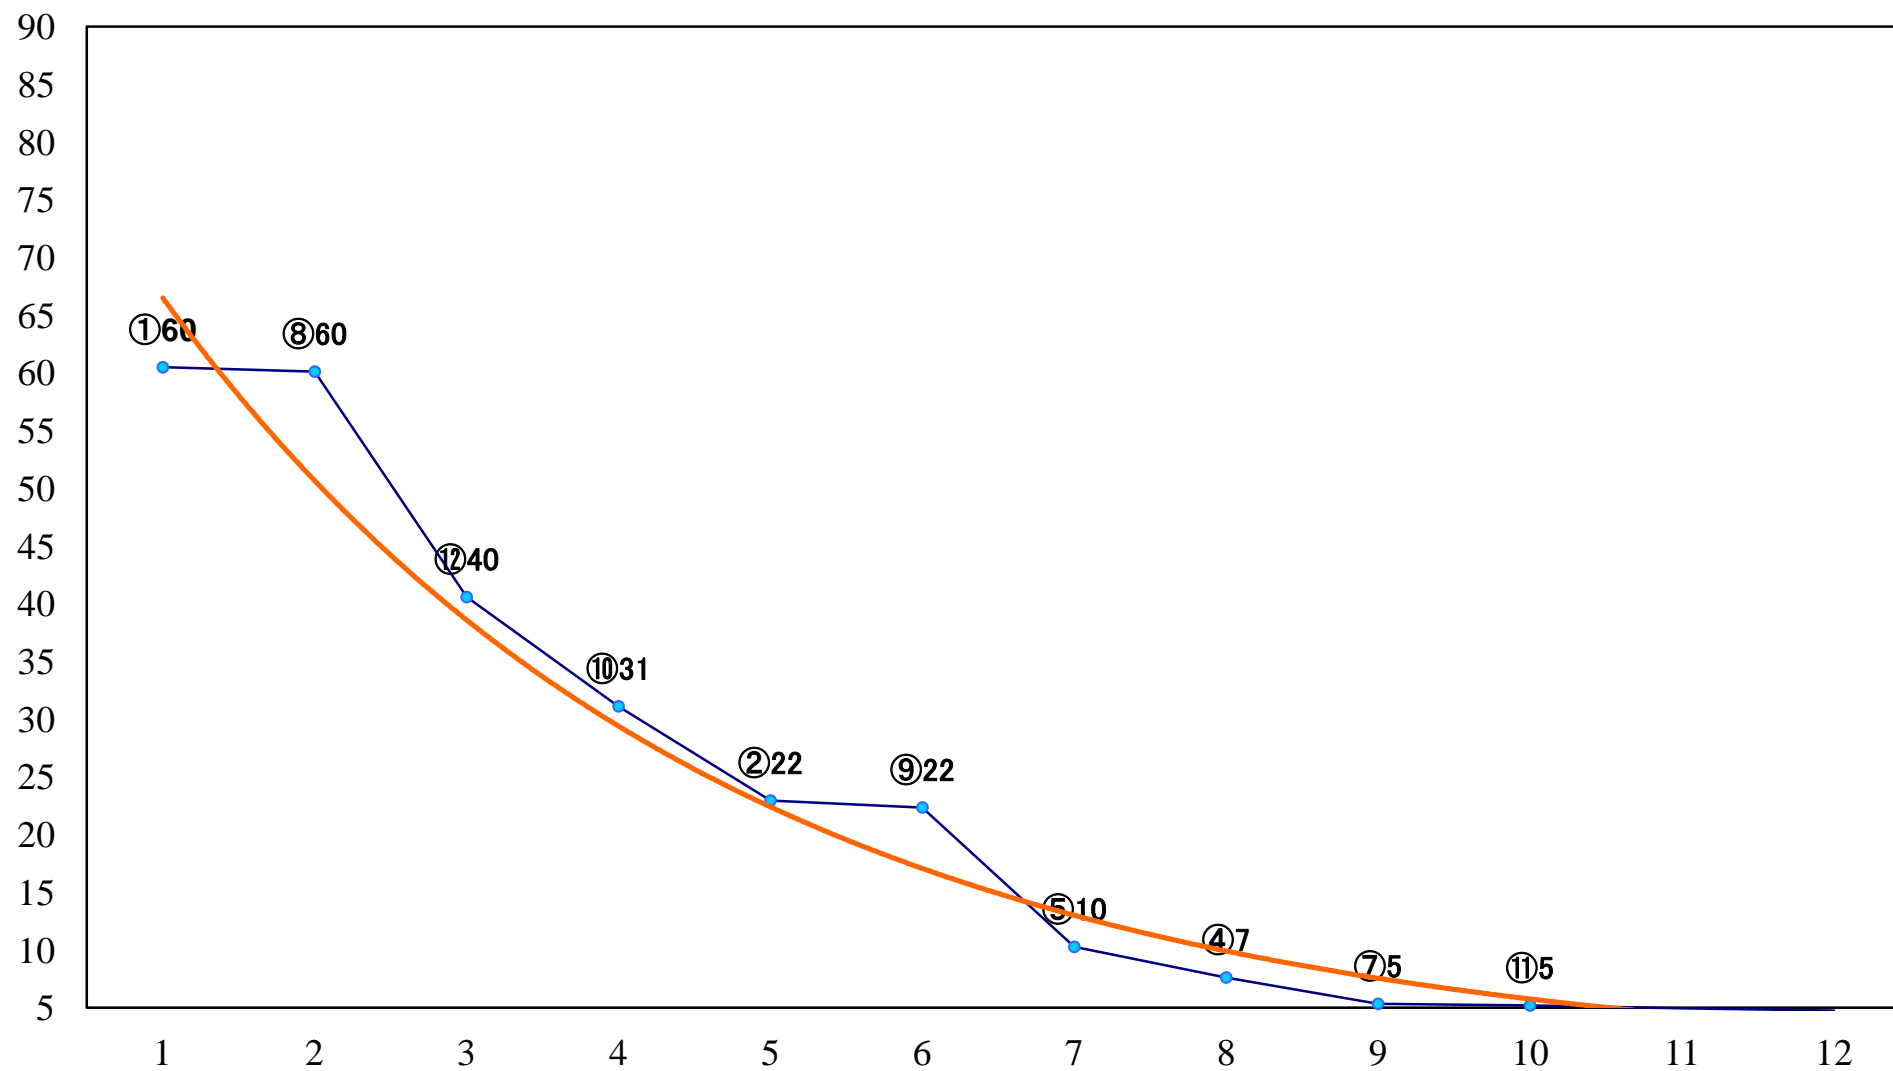

2018年11月29日(木) 川崎競馬 1R 15:00
2歳6 左1400mm

2018年11月29日(木) 川崎競馬 2R 15:30
3歳7 左1400mm

2018年11月29日(木) 川崎競馬 3R 16:00
C2十 十一 左1400mm

2018年11月29日(木) 川崎競馬 4R 16:30
C2十十一 左1500mm

2018年11月29日(木) 川崎競馬 5R 17:00
木枯らし賞C2選定馬 左900mm