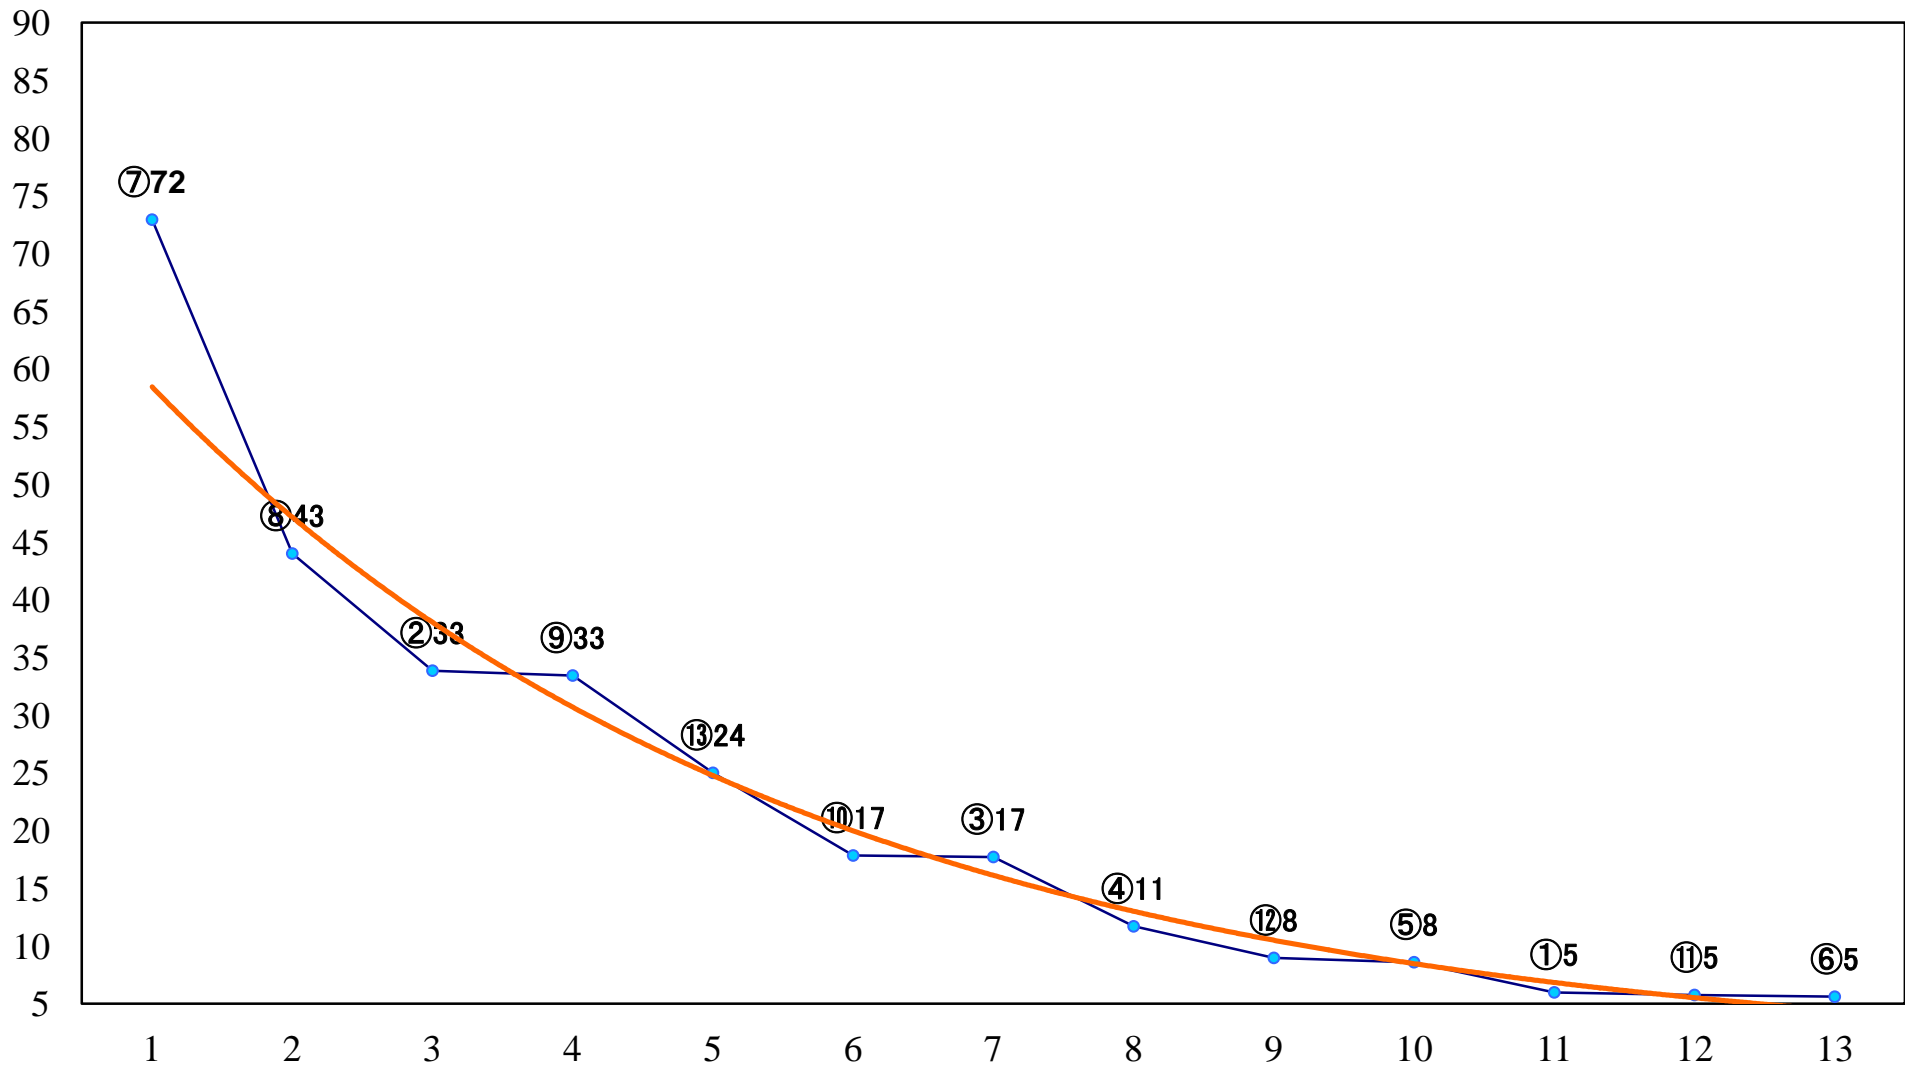

2018年11月29日(木) 川崎競馬 10R 19:40
やまなみ五湖「津久井湖」賞B2二B3一 左1600mm

2018年11月29日(木) 川崎競馬 11R 20:15
東京スポーツ霜月杯A2下 左2000mm

2018年11月29日(木) 川崎競馬 12R 20:45
やまなみ五湖「宮ヶ瀬湖」賞C1二 左1500mm