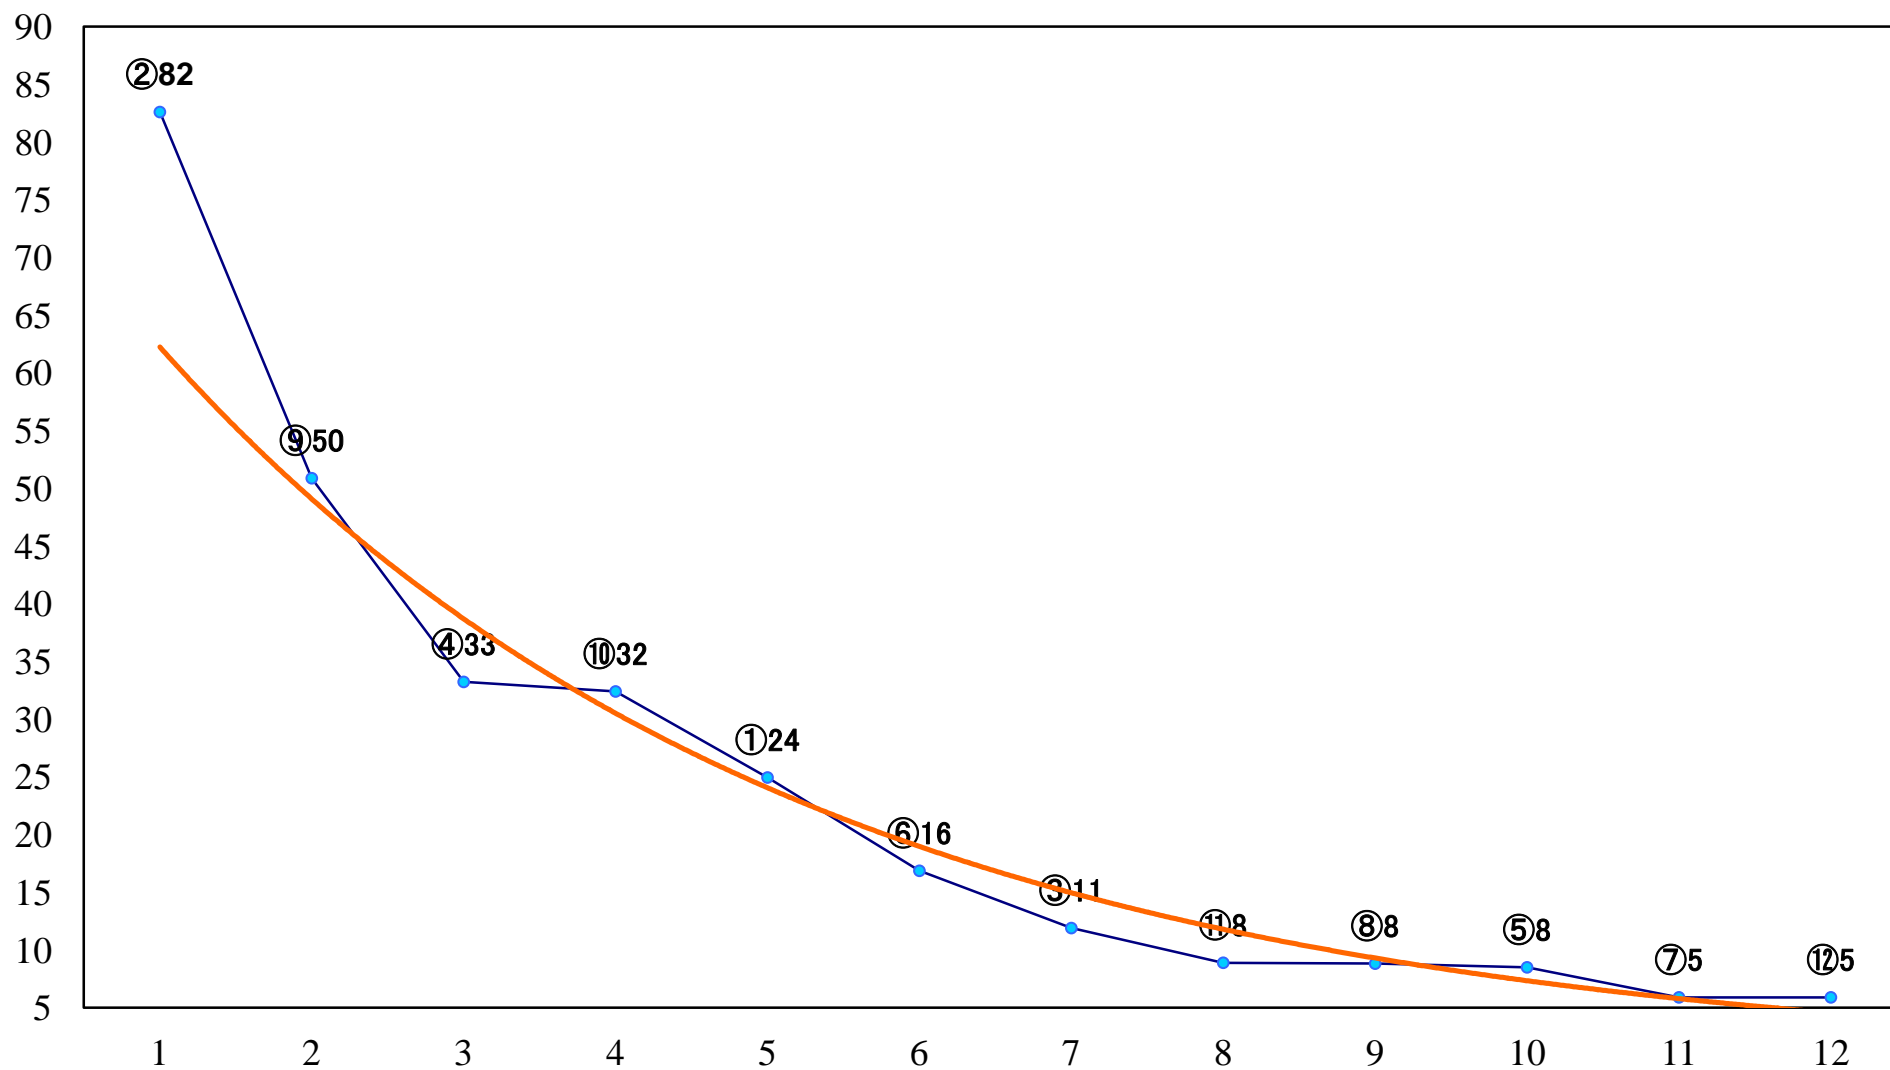

2018年11月29日(木) 川崎競馬 10R 19:40
やまなみ五湖「津久井湖」賞B2二B3一 左1600mm

2018年11月29日(木) 川崎競馬 11R 20:15
東京スポーツ霜月杯A2下 左2000mm

2018年11月29日(木) 川崎競馬 12R 20:45
やまなみ五湖「宮ヶ瀬湖」賞C1二 左1500mm