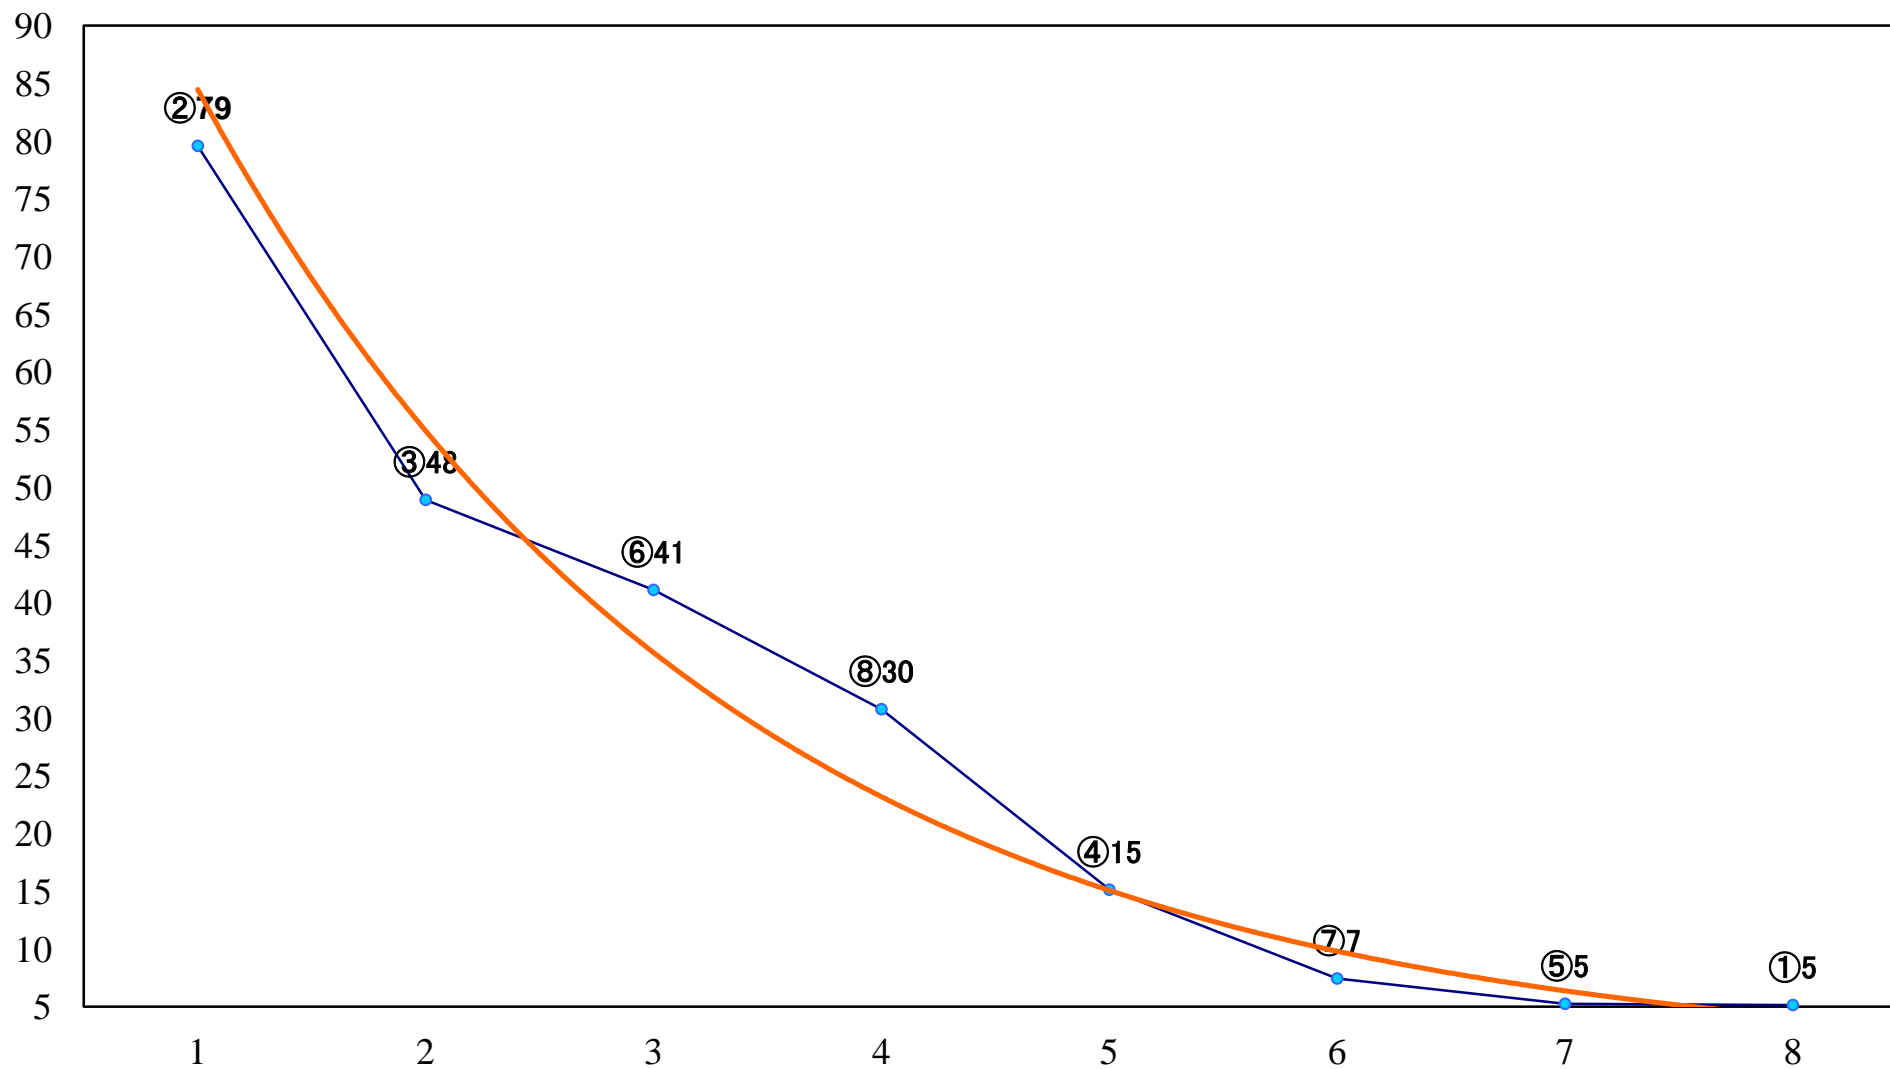

2018年11月29日(木) 川崎競馬 1R 15:00
2歳6 左1400mm

2018年11月29日(木) 川崎競馬 2R 15:30
3歳7 左1400mm

2018年11月29日(木) 川崎競馬 3R 16:00
C2十 十一 左1400mm

2018年11月29日(木) 川崎競馬 4R 16:30
C2十十一 左1500mm

2018年11月29日(木) 川崎競馬 5R 17:00
木枯らし賞C2選定馬 左900mm