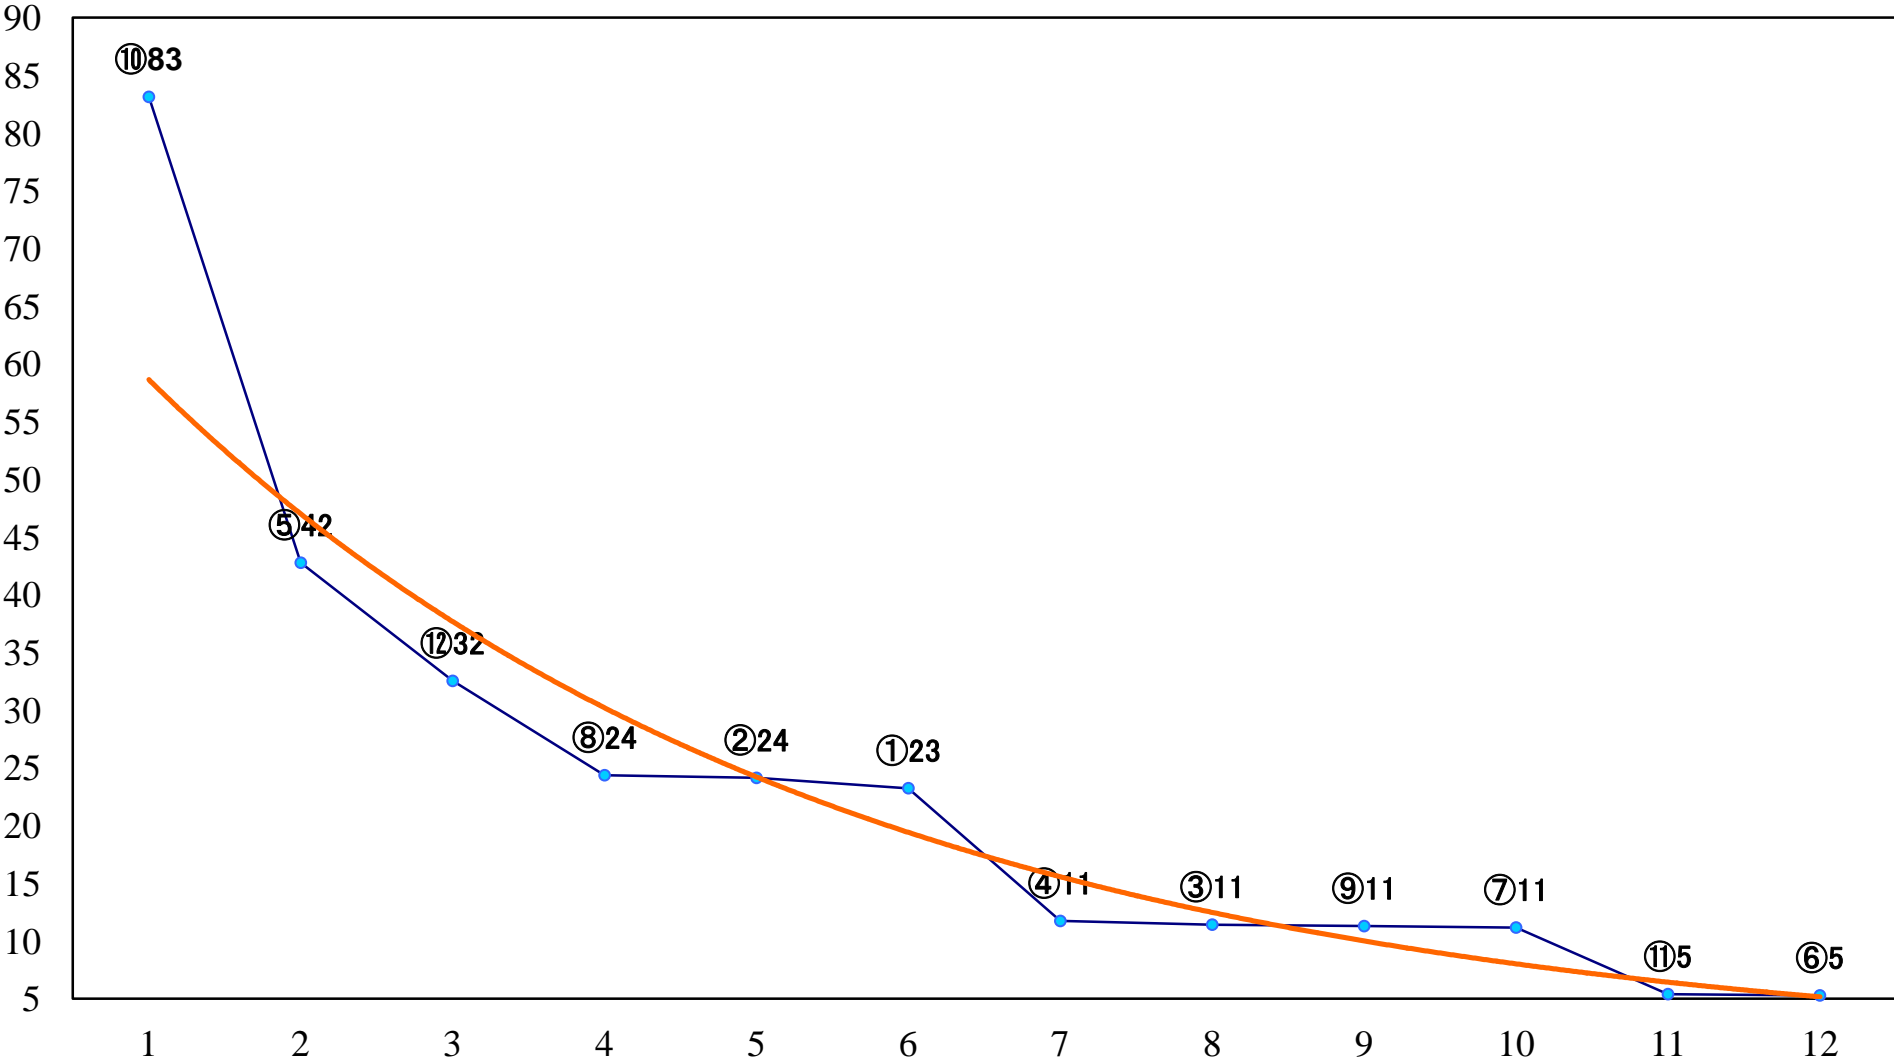

2018年11月29日(木) 川崎競馬 1R 15:00
2歳6 左1400mm

2018年11月29日(木) 川崎競馬 2R 15:30
3歳7 左1400mm

2018年11月29日(木) 川崎競馬 3R 16:00
C2十 十一 左1400mm

2018年11月29日(木) 川崎競馬 4R 16:30
C2十十一 左1500mm

2018年11月29日(木) 川崎競馬 5R 17:00
木枯らし賞C2選定馬 左900mm