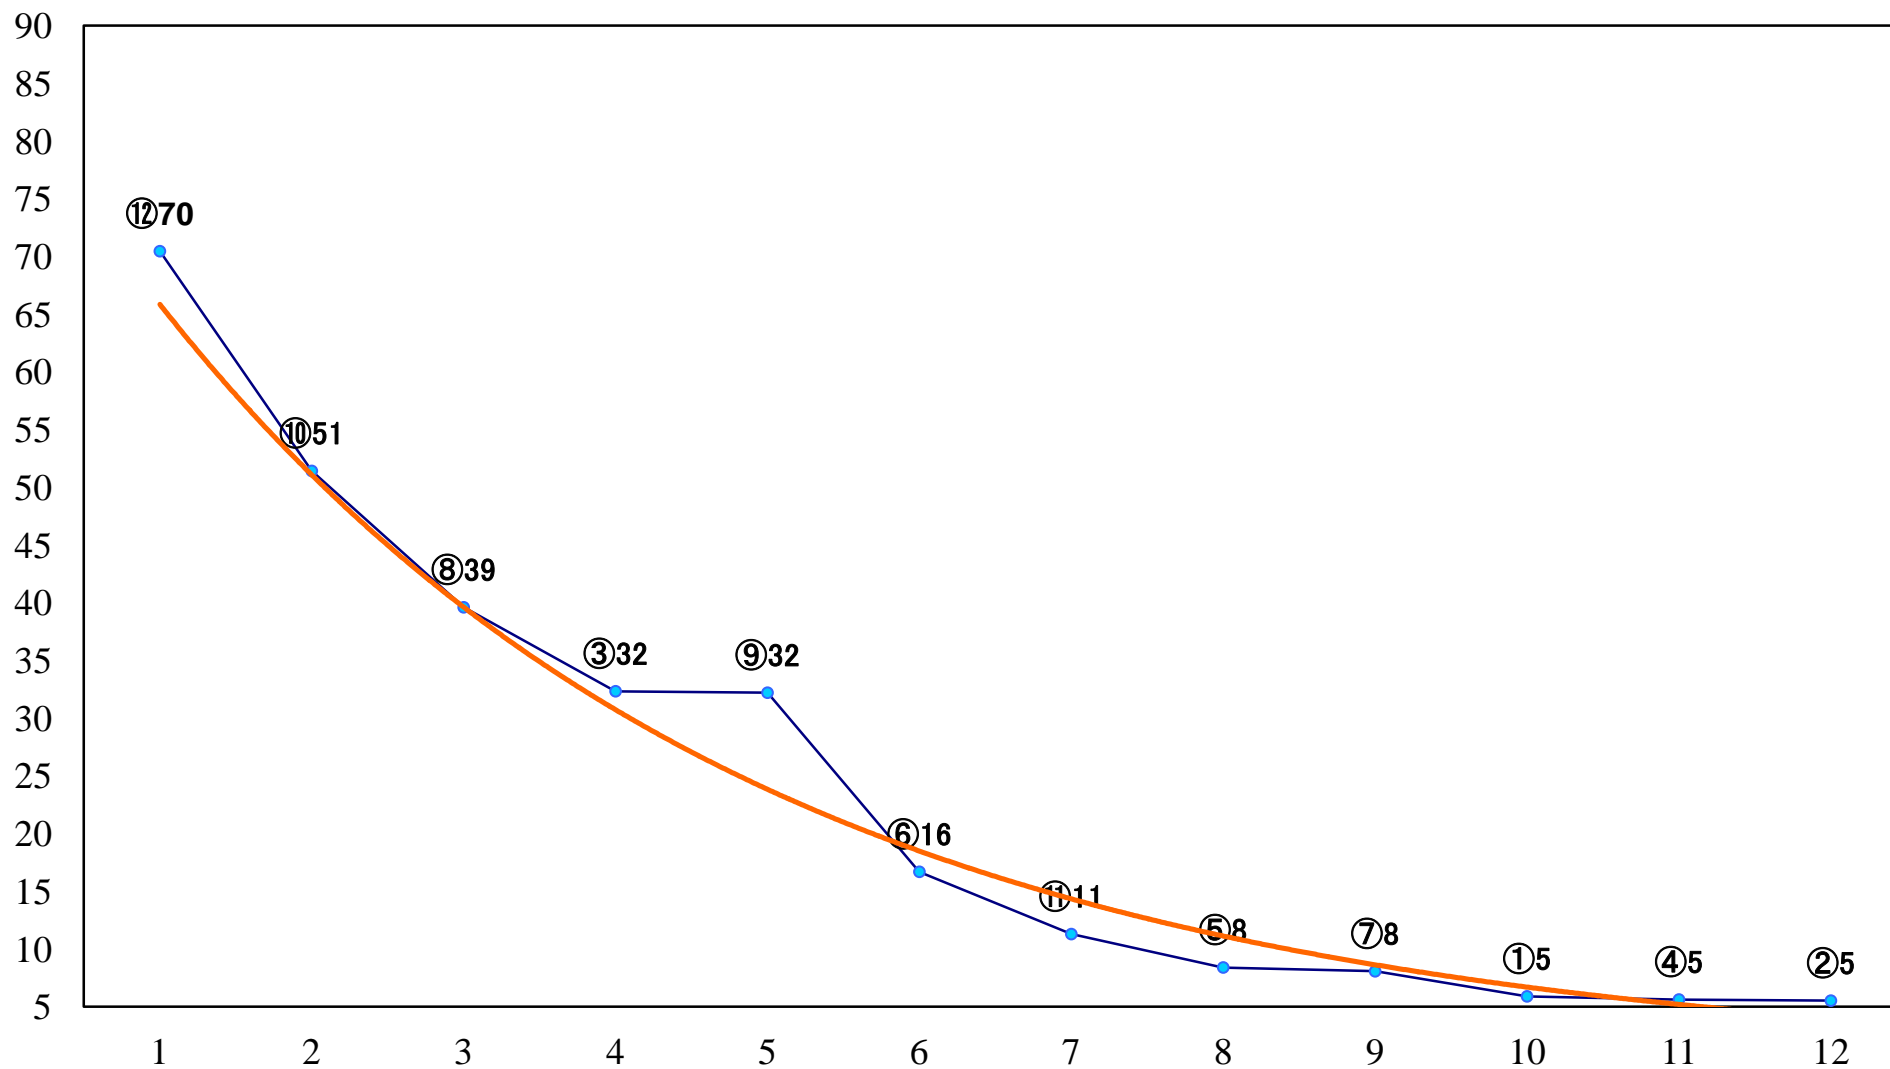

2018年11月29日(木) 川崎競馬 1R 15:00
2歳6 左1400mm

2018年11月29日(木) 川崎競馬 2R 15:30
3歳7 左1400mm

2018年11月29日(木) 川崎競馬 3R 16:00
C2十 十一 左1400mm

2018年11月29日(木) 川崎競馬 4R 16:30
C2十十一 左1500mm

2018年11月29日(木) 川崎競馬 5R 17:00
木枯らし賞C2選定馬 左900mm