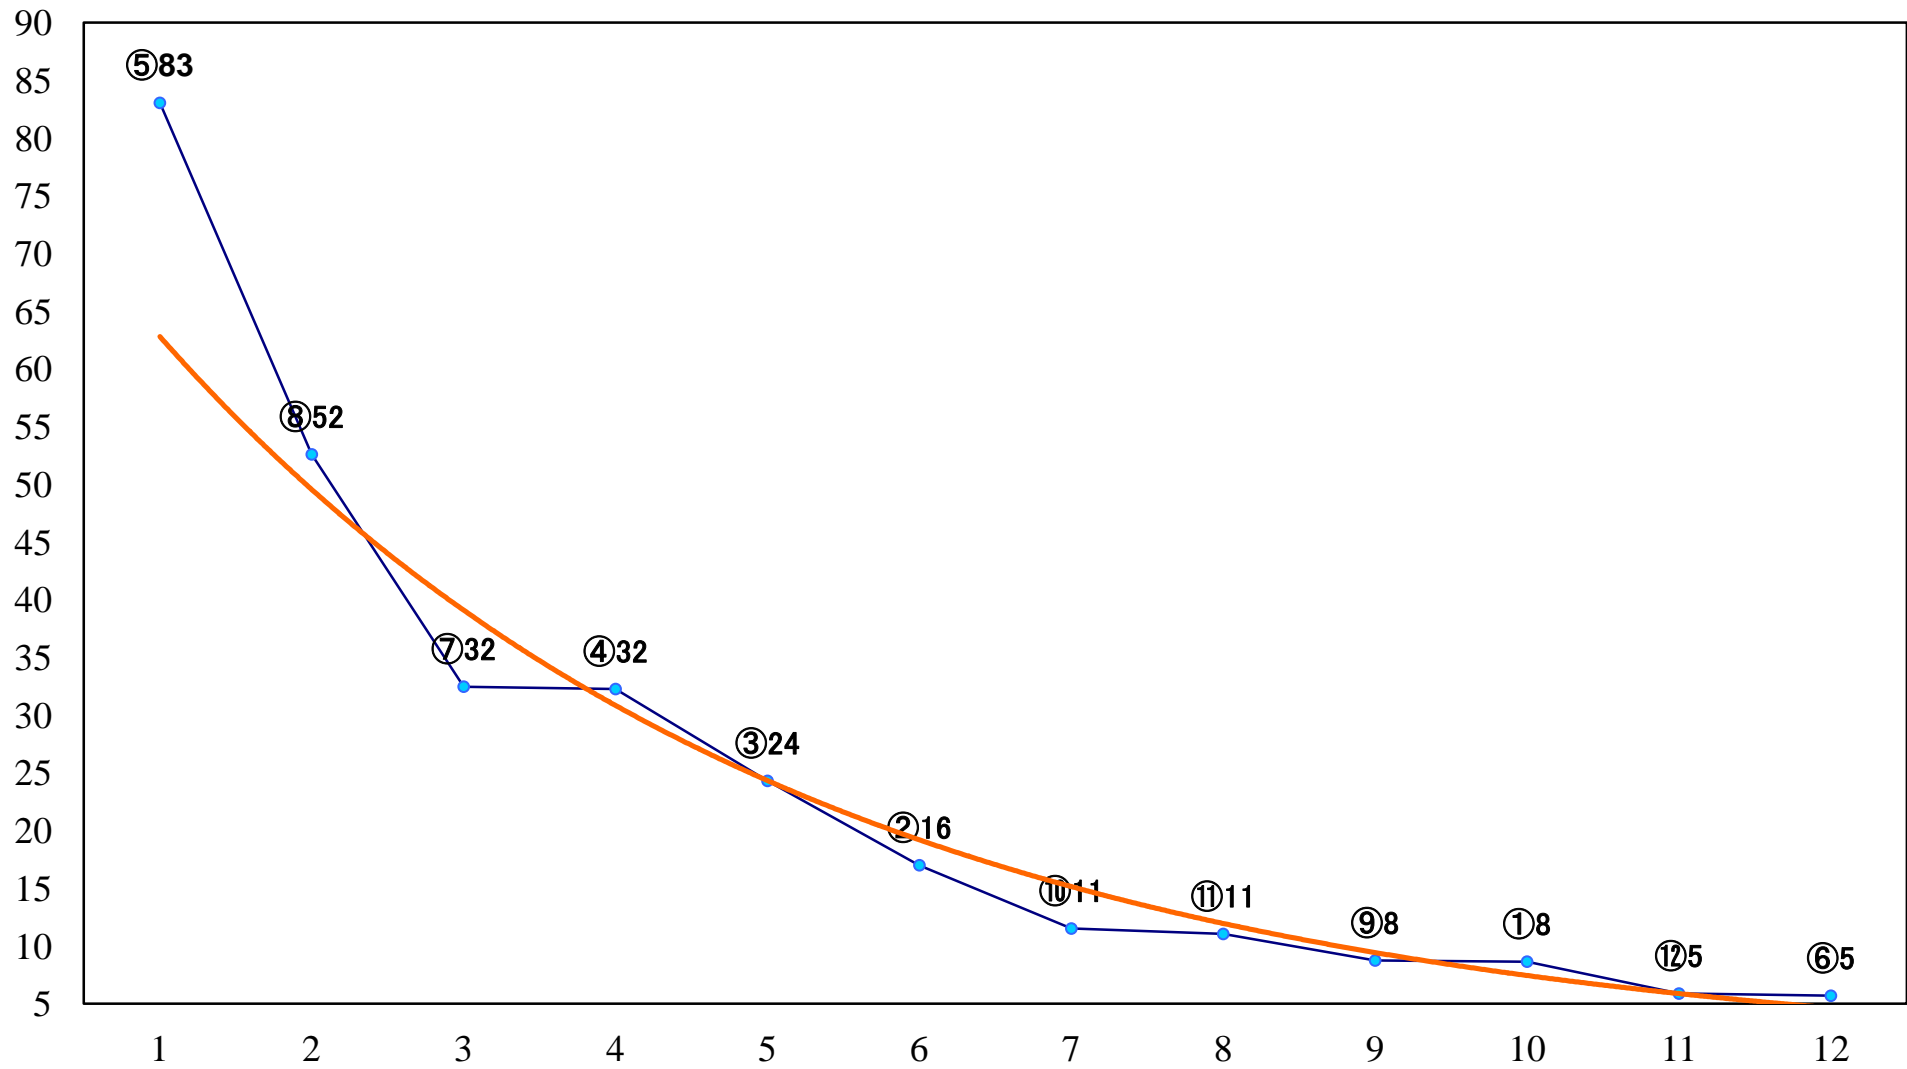

2018年11月29日(木) 川崎競馬 1R 15:00
2歳6 左1400mm

2018年11月29日(木) 川崎競馬 2R 15:30
3歳7 左1400mm

2018年11月29日(木) 川崎競馬 3R 16:00
C2十 十一 左1400mm

2018年11月29日(木) 川崎競馬 4R 16:30
C2十十一 左1500mm

2018年11月29日(木) 川崎競馬 5R 17:00
木枯らし賞C2選定馬 左900mm