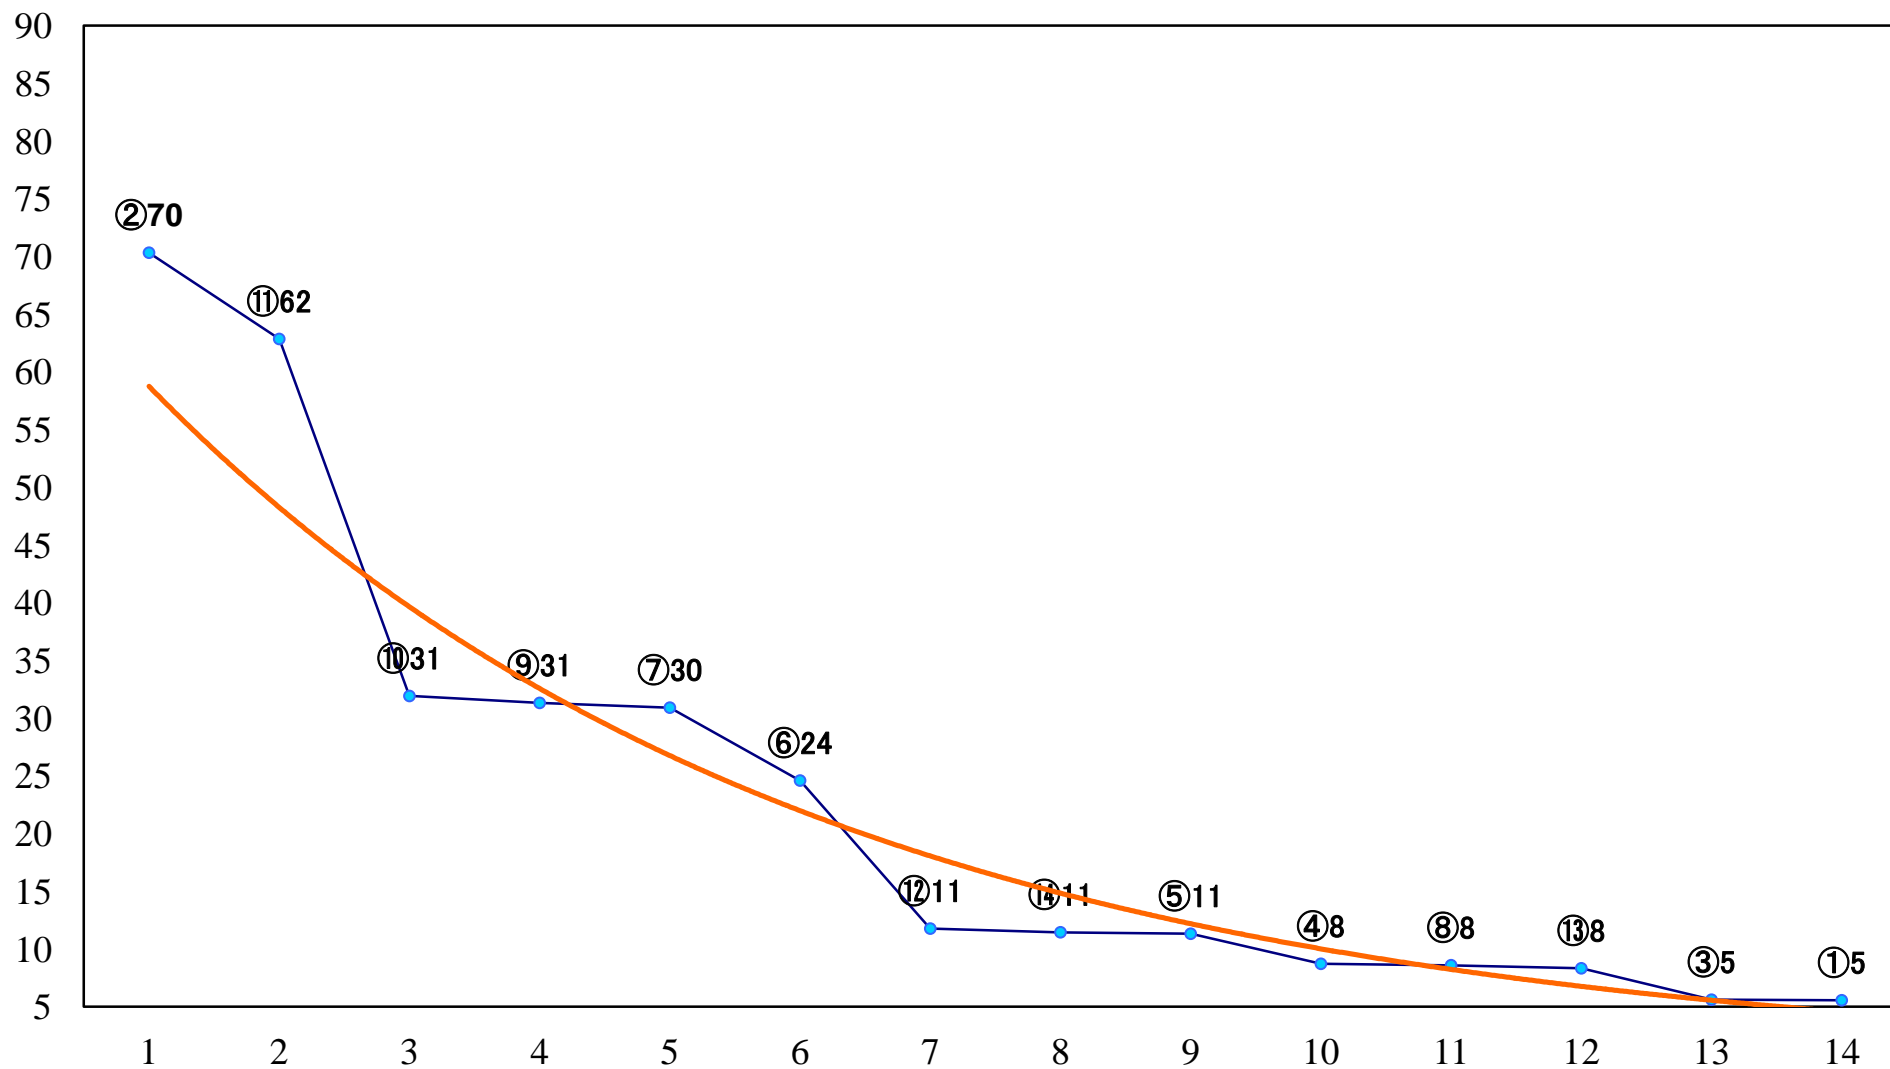

2018年11月29日(木) 川崎競馬 7R 18:00
やまなみ五湖「相模湖」賞3歳1 左1600mm