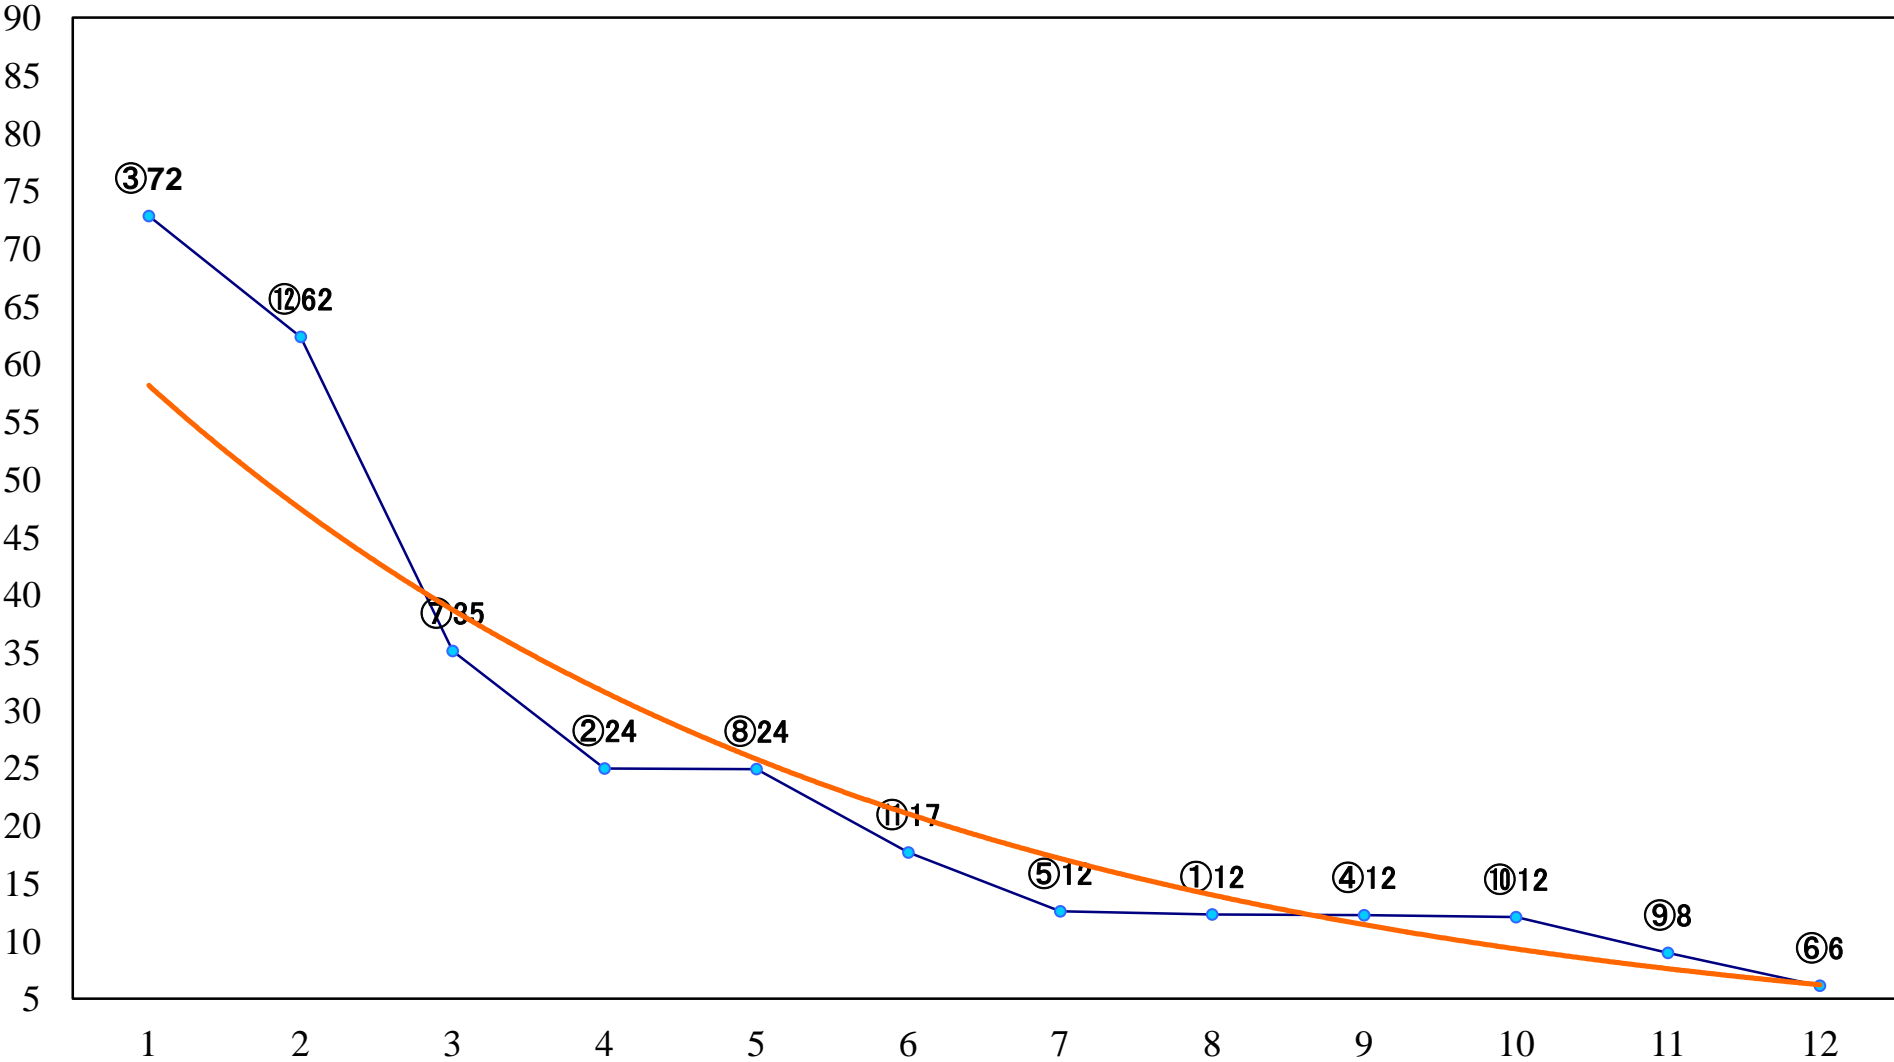

2018年11月29日(木) 川崎競馬 10R 19:40
やまなみ五湖「津久井湖」賞B2二B3一 左1600mm

2018年11月29日(木) 川崎競馬 11R 20:15
東京スポーツ霜月杯A2下 左2000mm

2018年11月29日(木) 川崎競馬 12R 20:45
やまなみ五湖「宮ヶ瀬湖」賞C1二 左1500mm