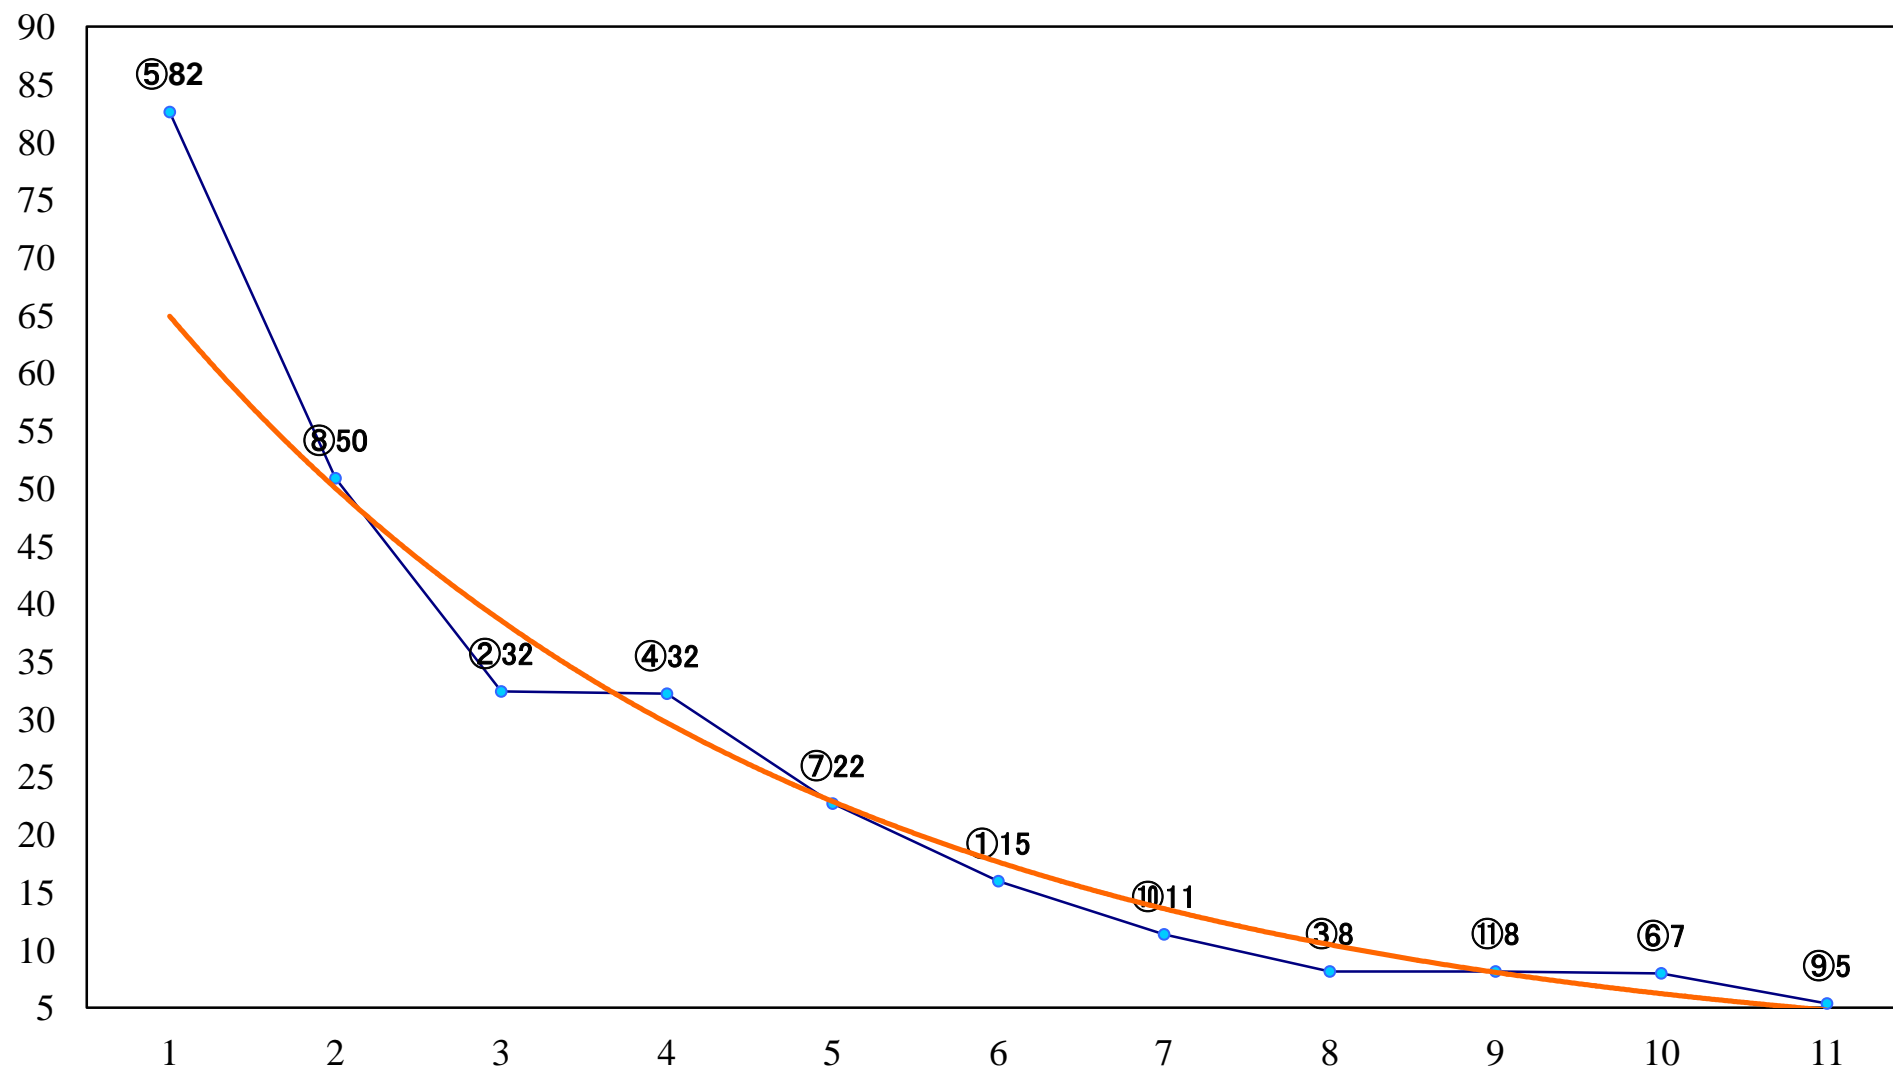

2018年11月29日(木) 川崎競馬 6R 17:30
J認 サウンドホース賞2歳選定馬 左1400mm